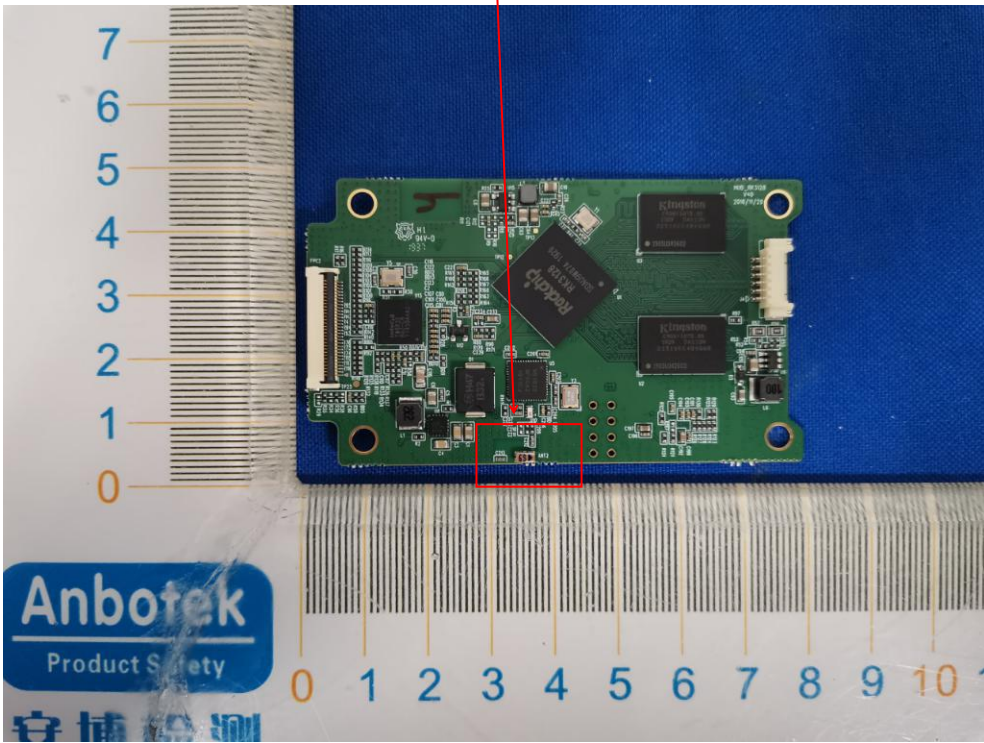

FCC ID: 2ANVFHD0419-001

BT 1 ANT

WIFI ANT+BT 2 ANT