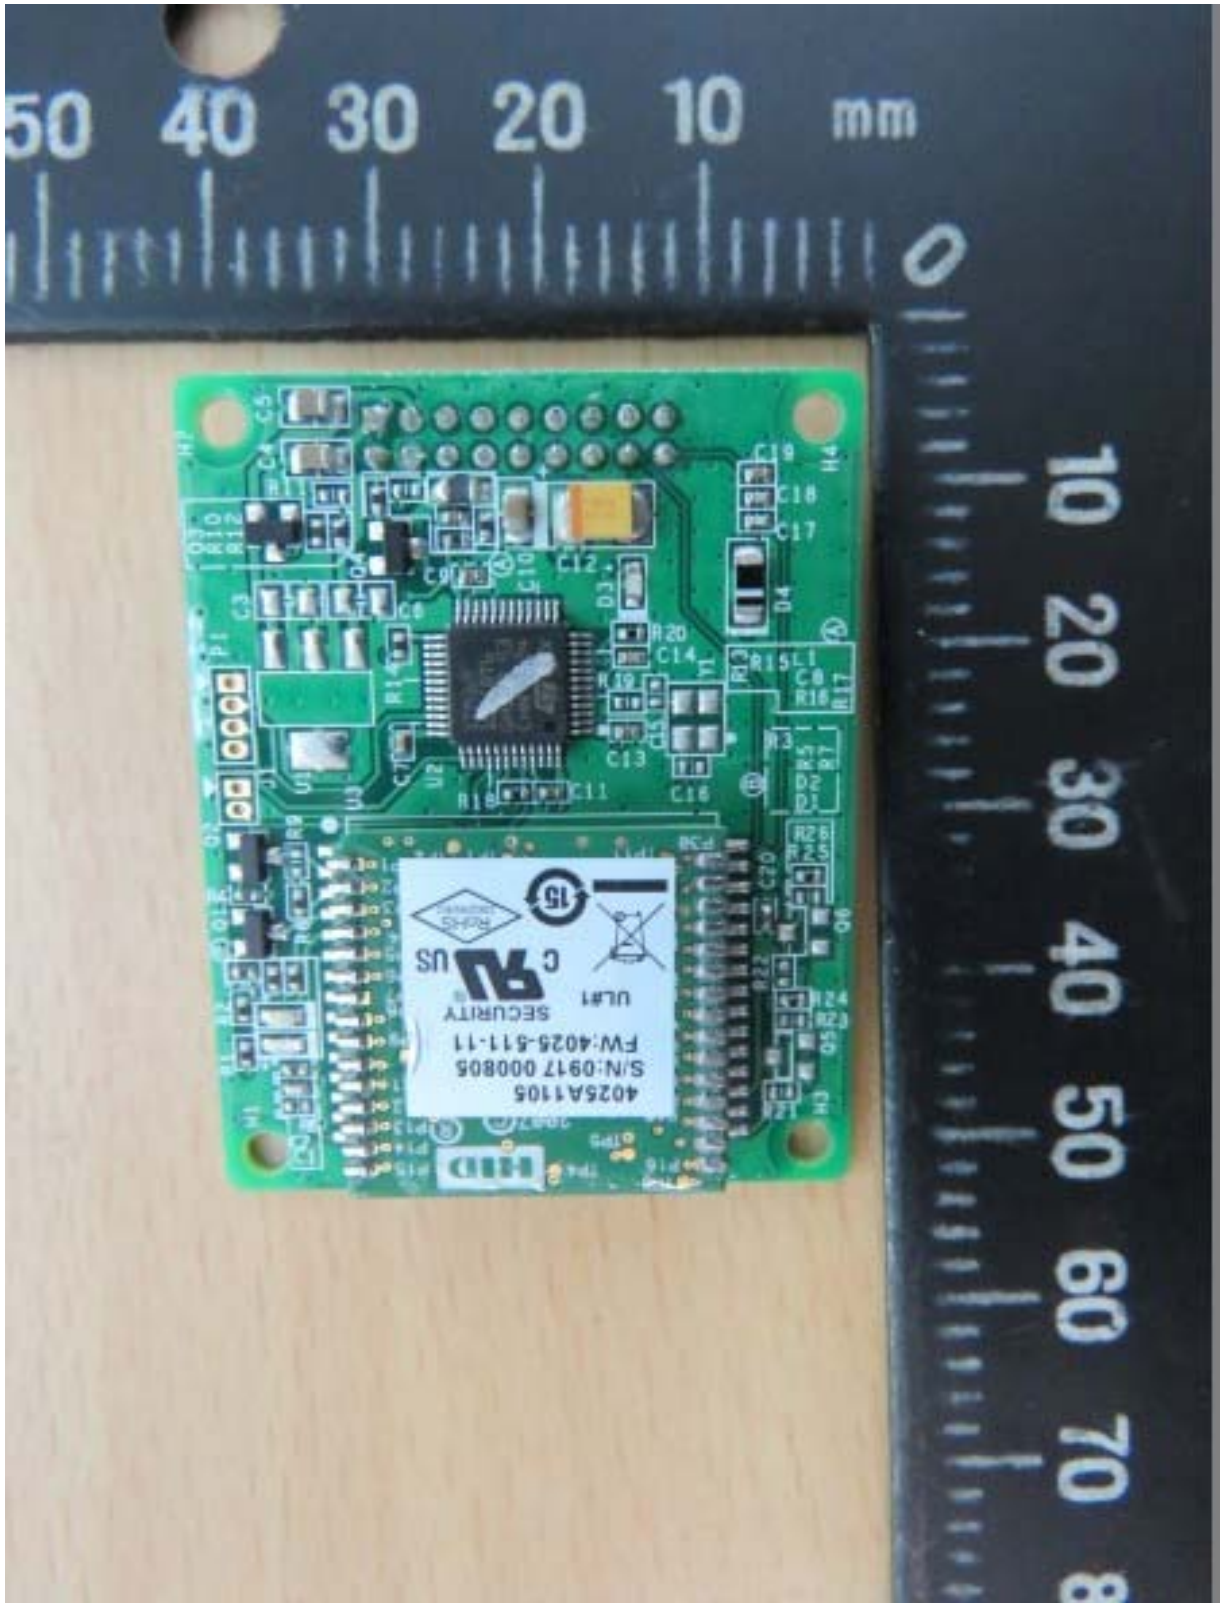

# Worldwide Testing Services(Taiwan) Co., Ltd.

Registration number: W6M21711-17538-FCC  
FCC ID: 2ANUXMT430NHF

Registration number: W6M21711-17538-FCC  
FCC ID: 2ANUXMT430NHF

Registration number: W6M21711-17538-FCC  
FCC ID: 2ANUXMT430NHF