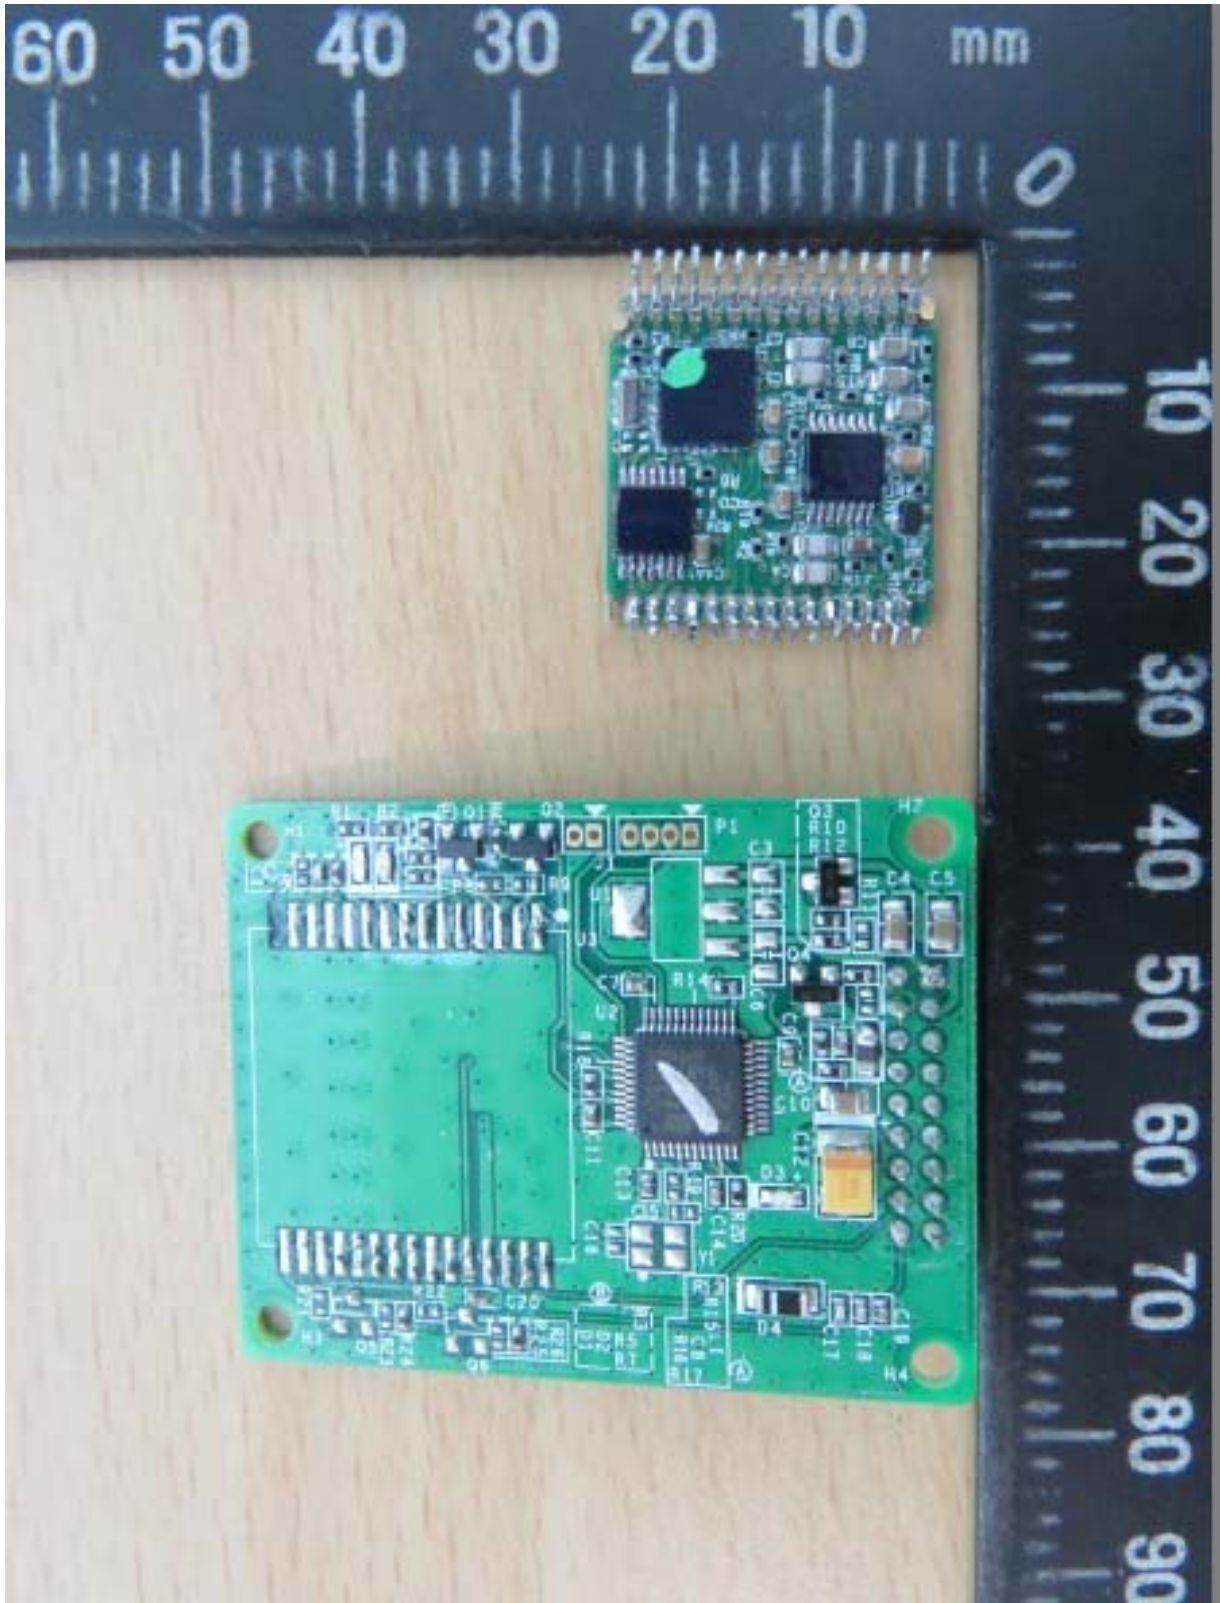

Registration number: W6M21711-17538-FCC
FCC ID: 2ANUXMT430NHF