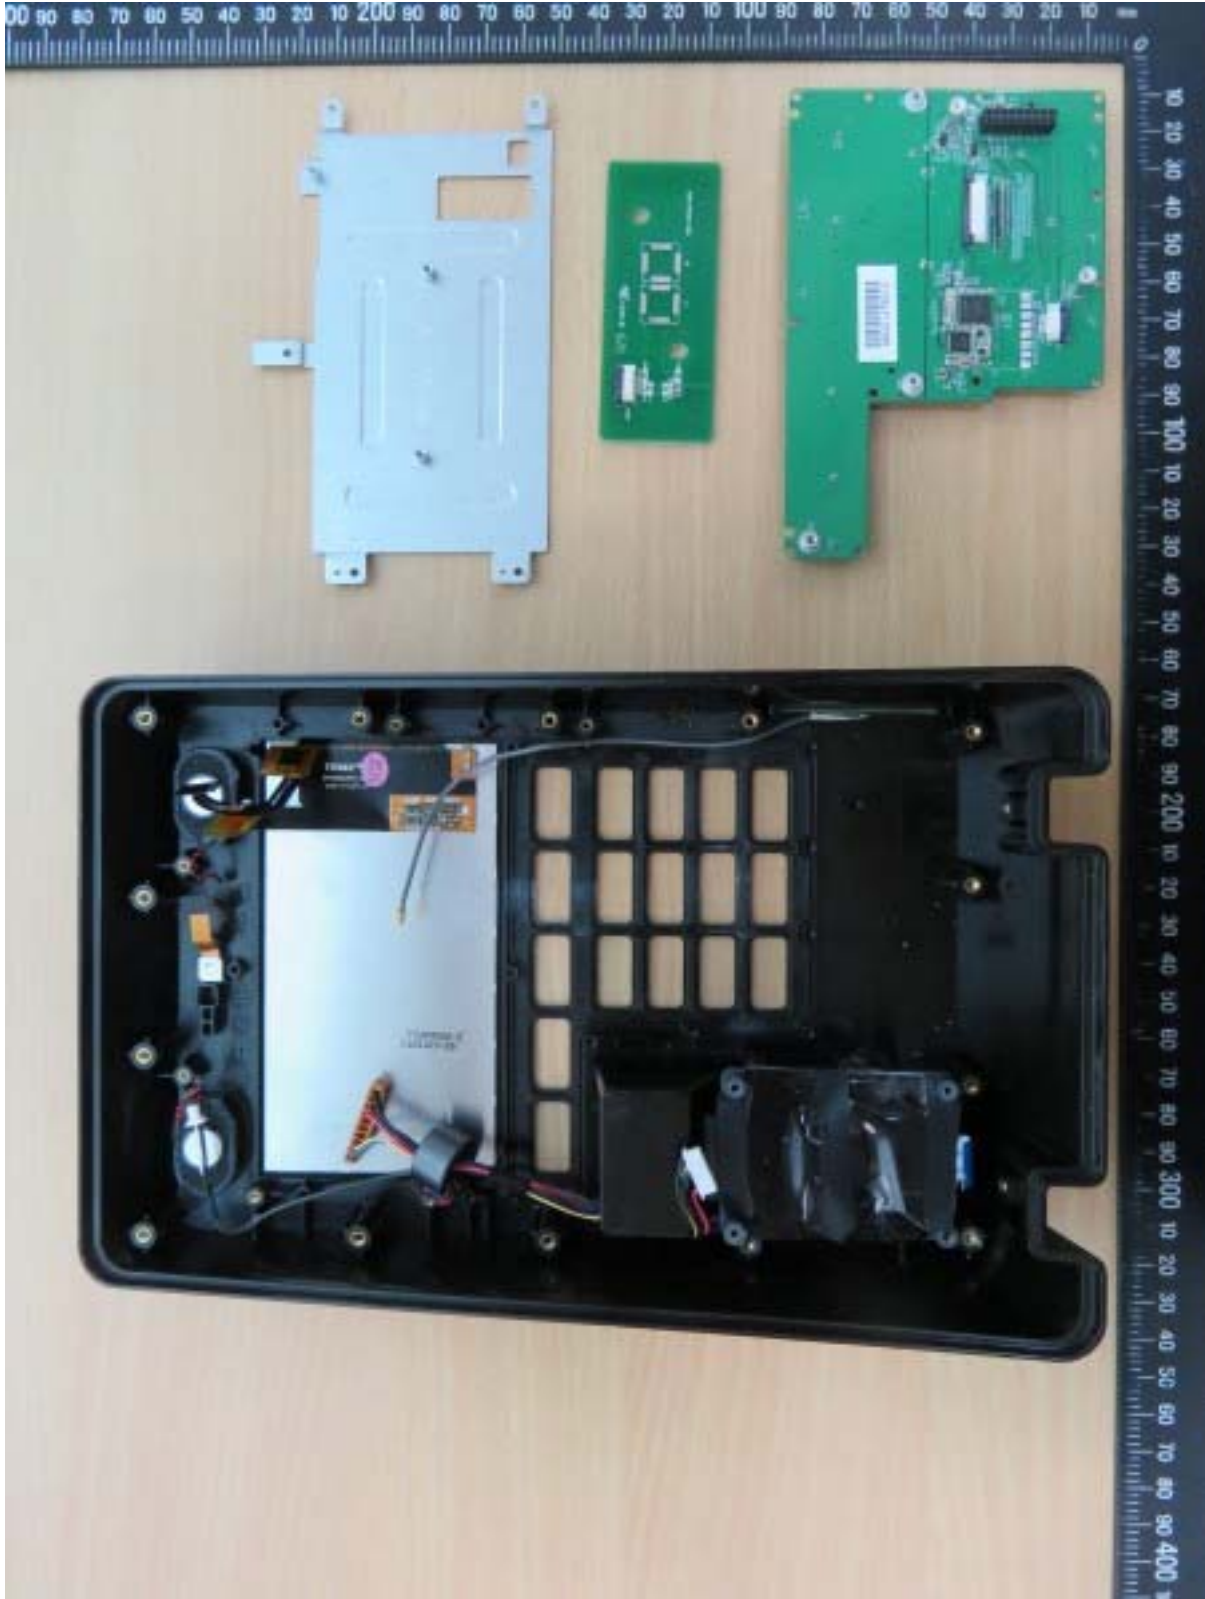

Registration number: W6M21711-17539-FCC
FCC ID: 2ANUXMT430NF