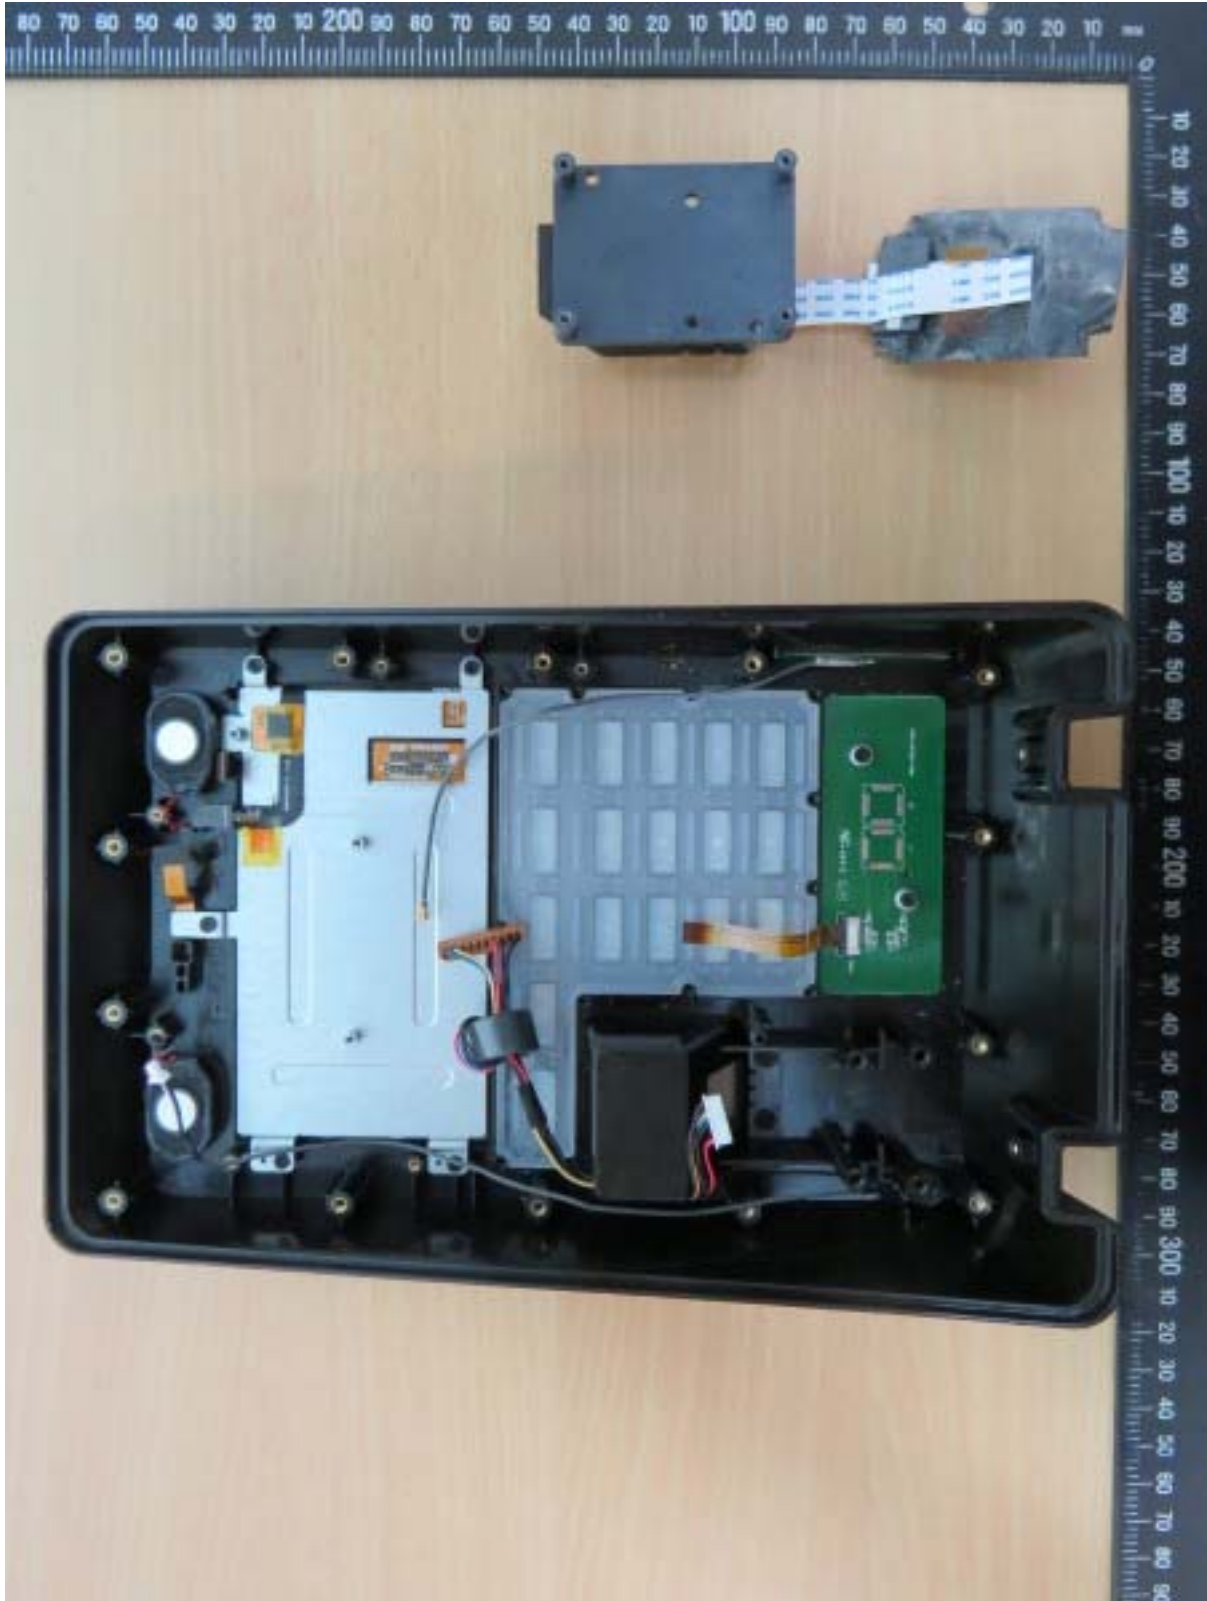

Registration number: W6M21711-17607-FCC  
FCC ID: 2ANUXMT430NEF

Registration number: W6M21711-17607-FCC  
FCC ID: 2ANUXMT430NEF

Registration number: W6M21711-17607-FCC  
FCC ID: 2ANUXMT430NEF

Registration number: W6M21711-17607-FCC  
FCC ID: 2ANUXMT430NEF