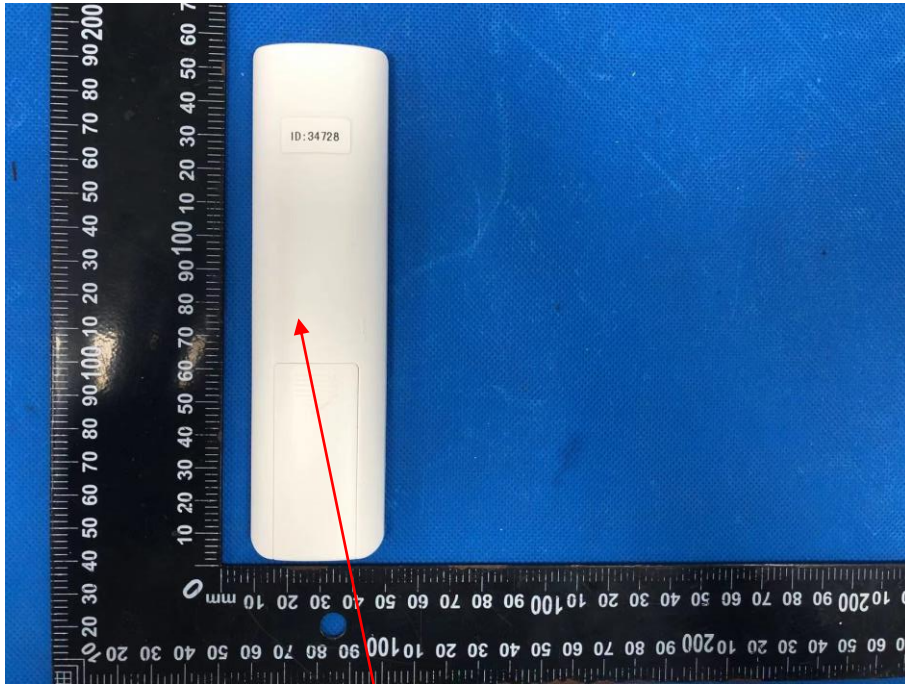

Label & label location

DST Remote
FCC ID: 2ANSD-DST