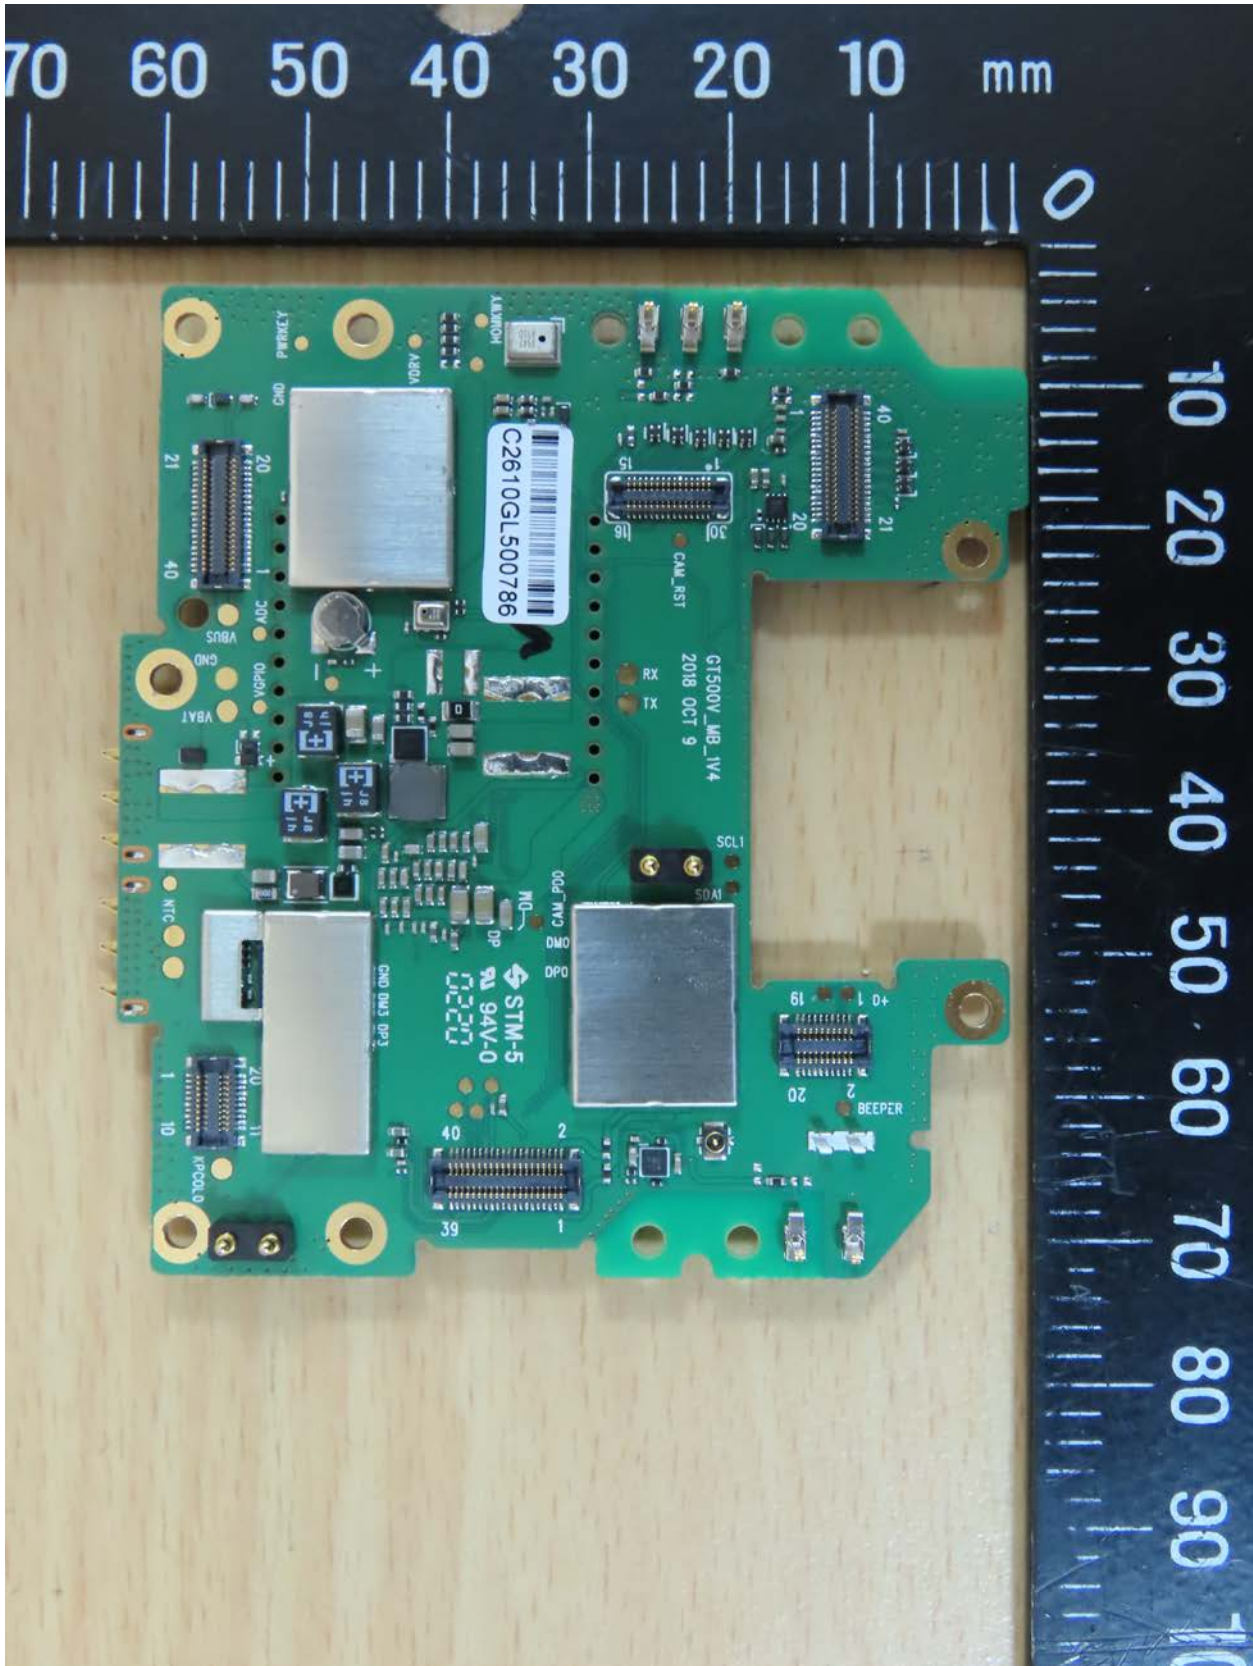

Registration number: W6M22006-19964-FCC

FCC ID: 2ANR7-TPMS5

**Internal Photos**

Registration number: W6M22006-19964-FCC  
FCC ID: 2ANR7-TPMS5

Registration number: W6M22006-19964-FCC  
FCC ID: 2ANR7-TPMS5

Registration number: W6M22006-19964-FCC  
FCC ID: 2ANR7-TPMS5

# Worldwide Testing Services(Taiwan) Co., Ltd.

Registration number: W6M22006-19964-FCC  
FCC ID: 2ANR7-TPMS5

Registration number: W6M22006-19964-FCC  
FCC ID: 2ANR7-TPMS5

Registration number: W6M22006-19964-FCC  
FCC ID: 2ANR7-TPMS5