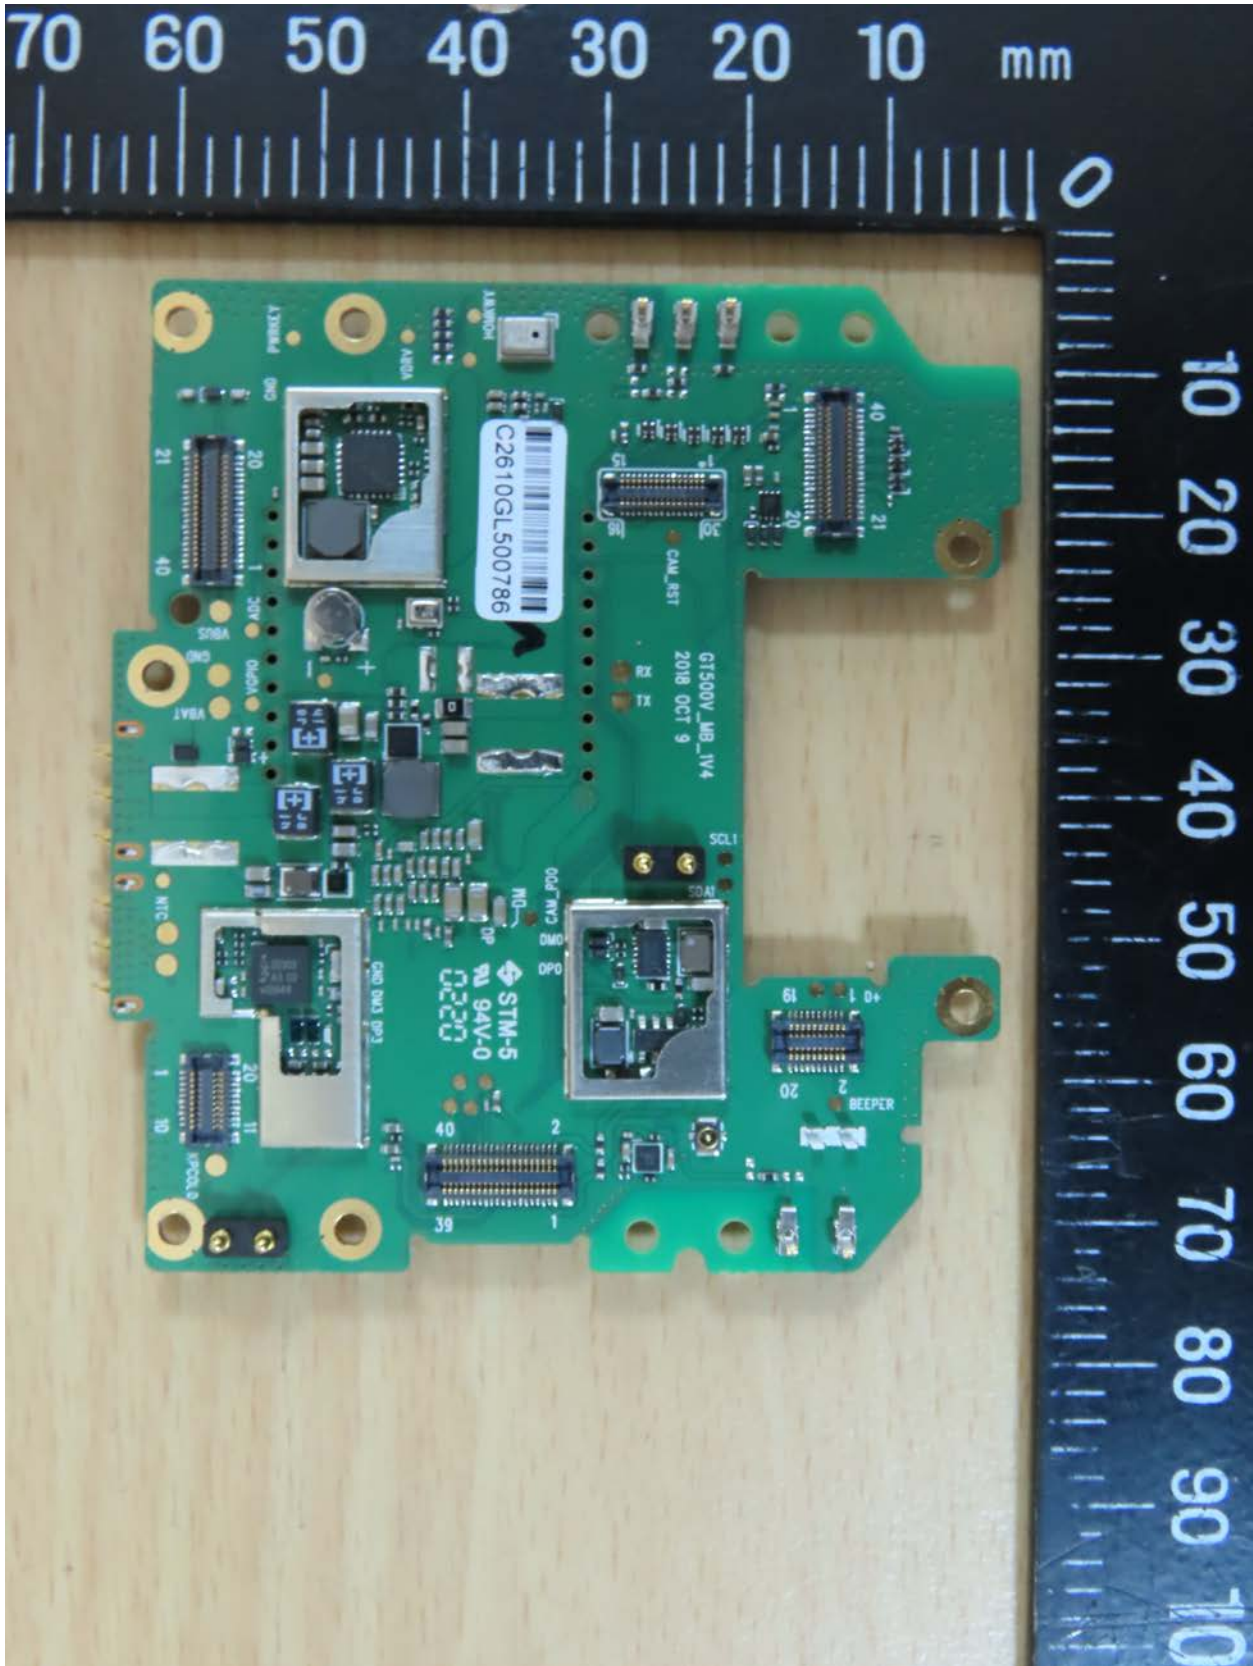

Registration number: W6M22006-19964-FCC
FCC ID: 2ANR7-TPMS5