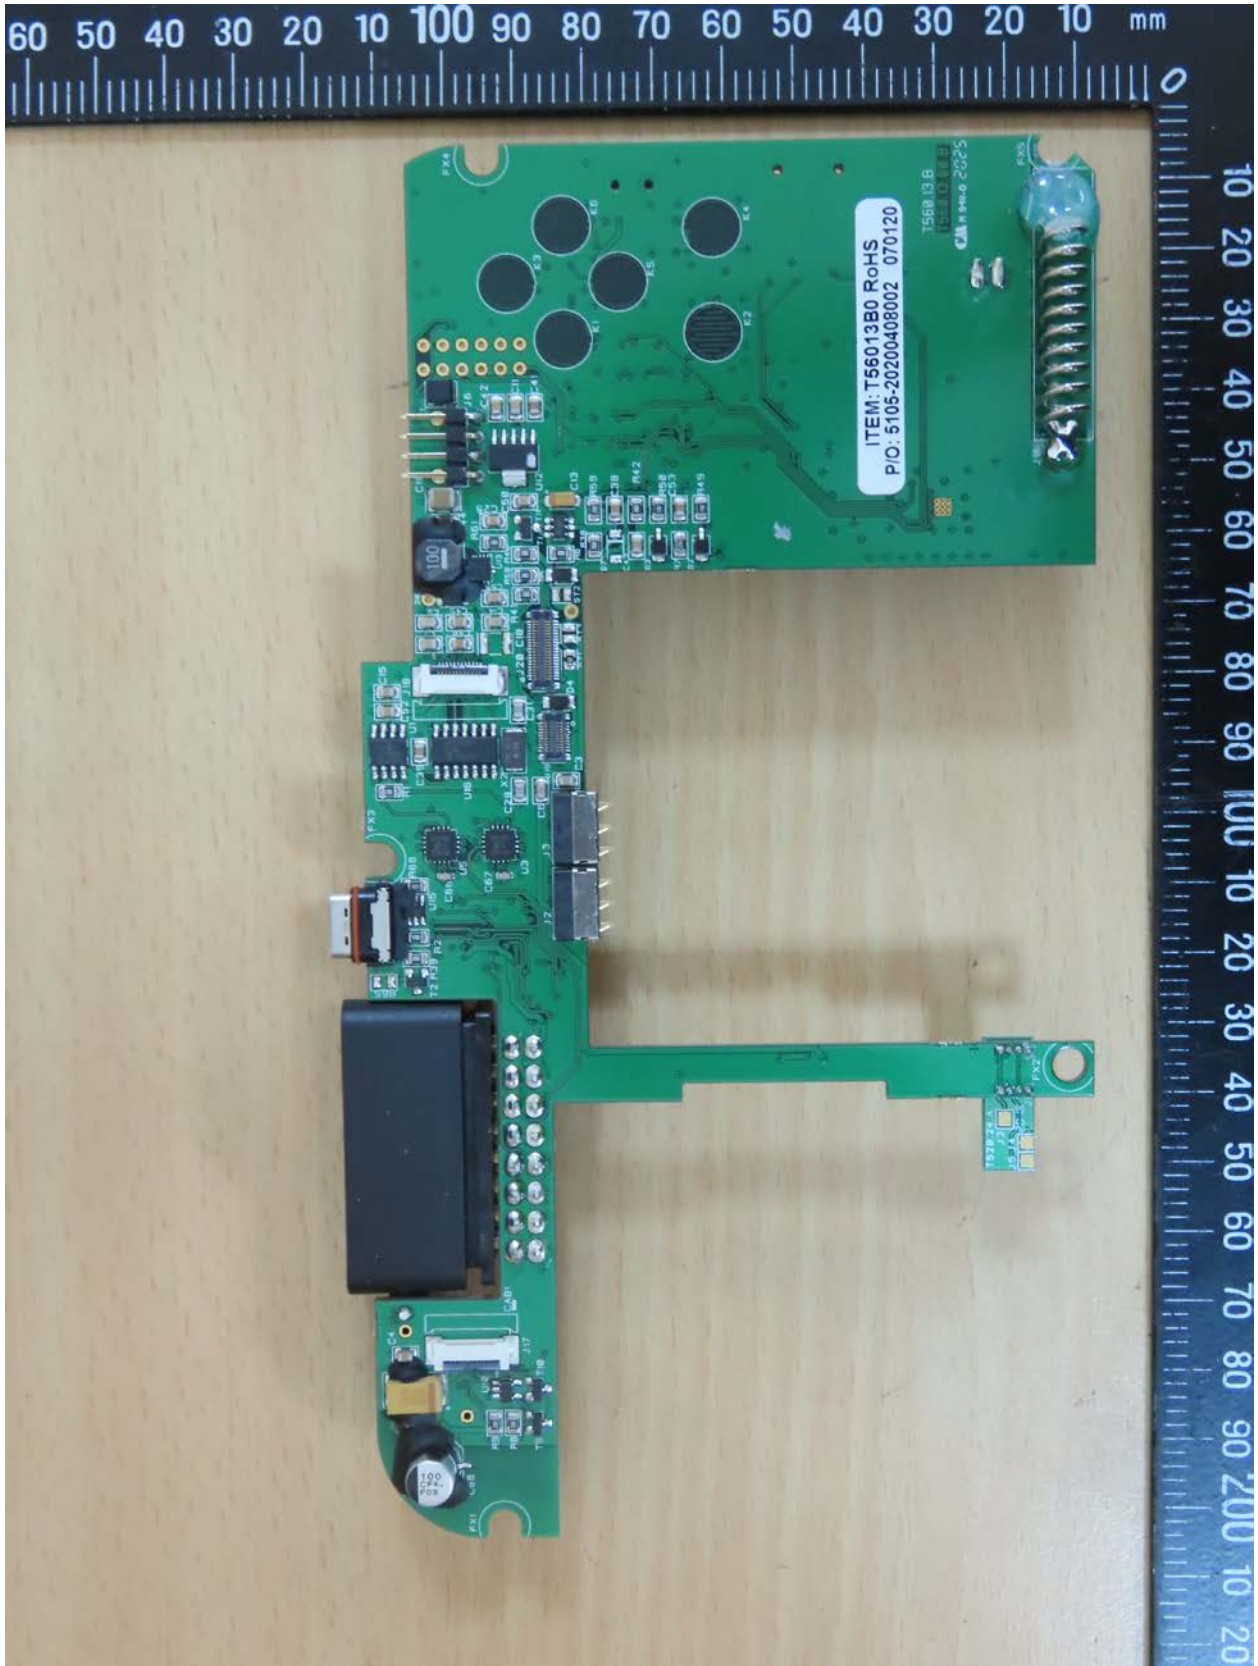

Registration number: W6M22006-19964-FCC

FCC ID: 2ANR7-TPMS5

**Internal Photos**

Registration number: W6M22006-19964-FCC  
FCC ID: 2ANR7-TPMS5

Registration number: W6M22006-19964-FCC  
FCC ID: 2ANR7-TPMS5

Registration number: W6M22006-19964-FCC  
FCC ID: 2ANR7-TPMS5

# Worldwide Testing Services(Taiwan) Co., Ltd.

Registration number: W6M22006-19964-FCC  
FCC ID: 2ANR7-TPMS5

Registration number: W6M22006-19964-FCC  
FCC ID: 2ANR7-TPMS5

Registration number: W6M22006-19964-FCC  
FCC ID: 2ANR7-TPMS5