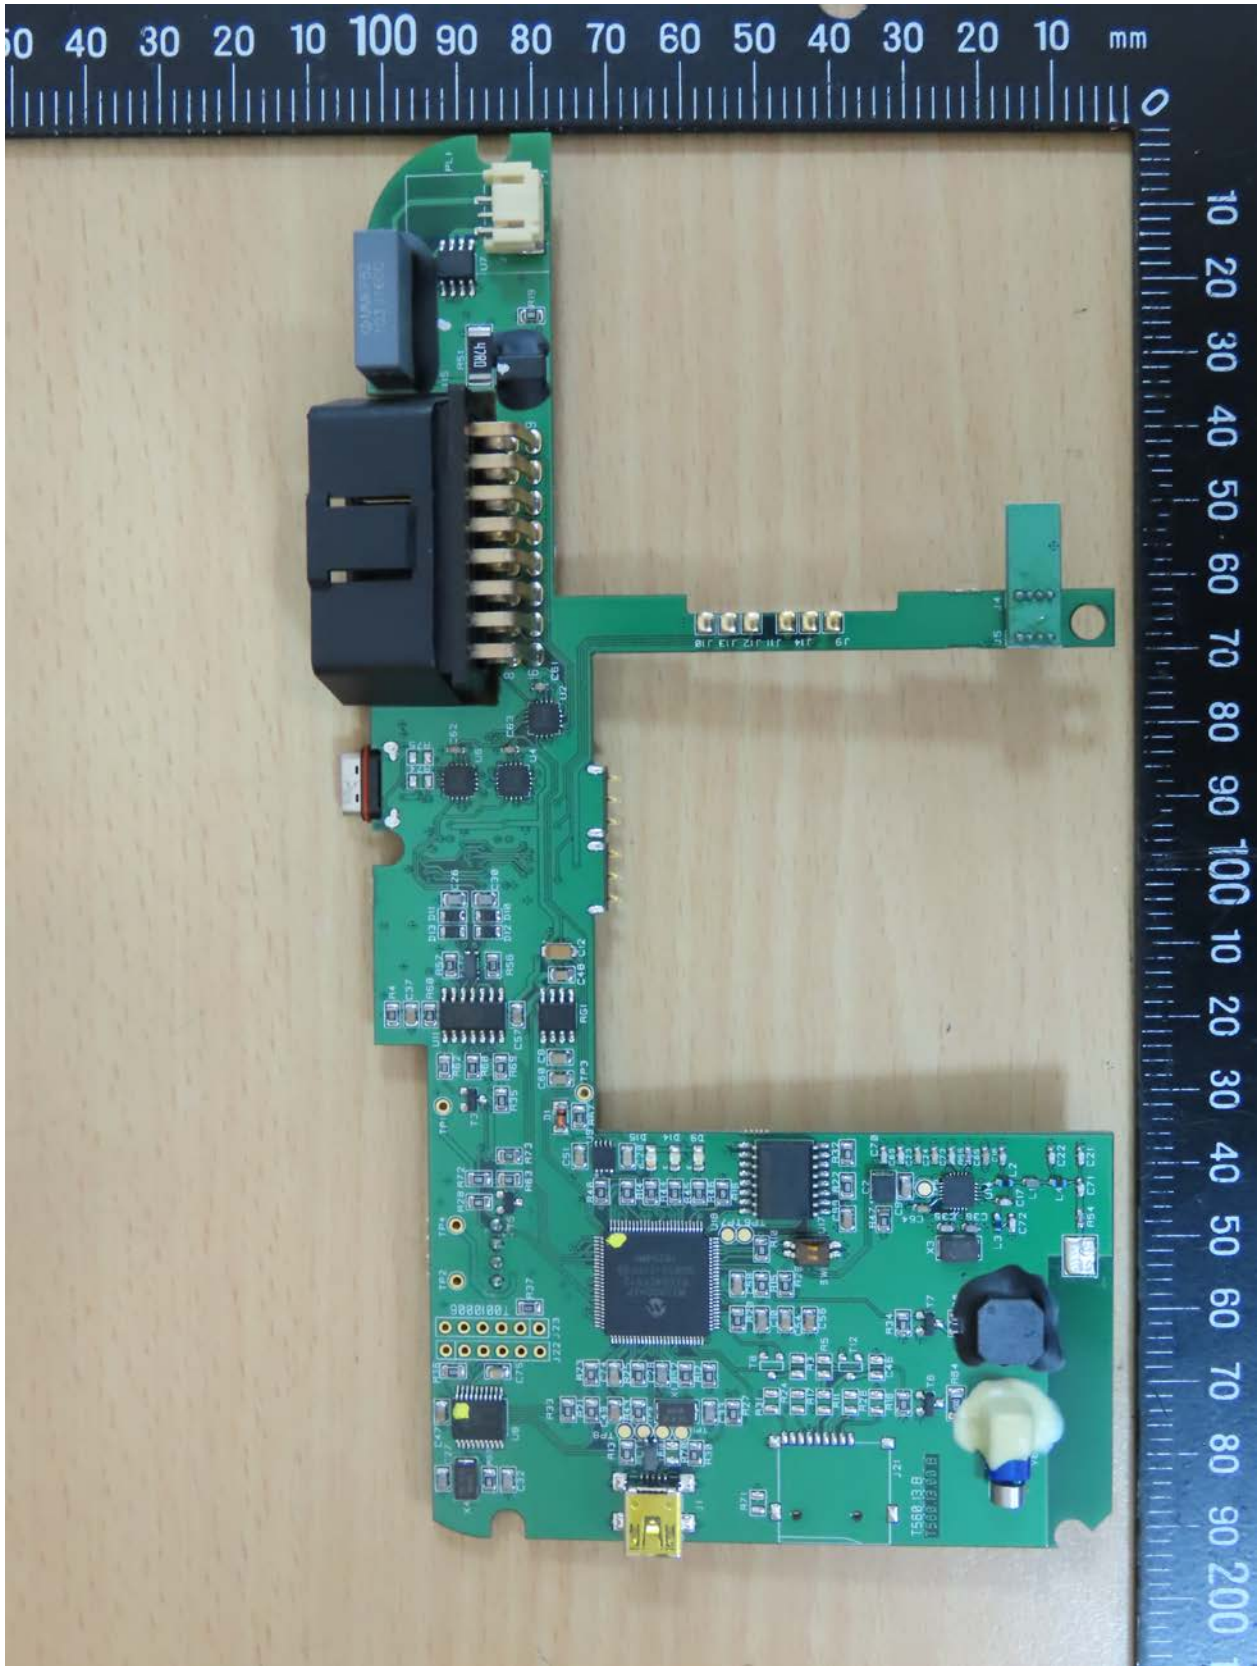

Registration number: W6M22006-19964-FCC

FCC ID: 2ANR7-TPMS5

**Internal Photos**

Registration number: W6M22006-19964-FCC  
FCC ID: 2ANR7-TPMS5

Registration number: W6M22006-19964-FCC  
FCC ID: 2ANR7-TPMS5

Registration number: W6M22006-19964-FCC  
FCC ID: 2ANR7-TPMS5

# Worldwide Testing Services(Taiwan) Co., Ltd.

Registration number: W6M22006-19964-FCC  
FCC ID: 2ANR7-TPMS5

Registration number: W6M22006-19964-FCC  
FCC ID: 2ANR7-TPMS5

Registration number: W6M22006-19964-FCC  
FCC ID: 2ANR7-TPMS5