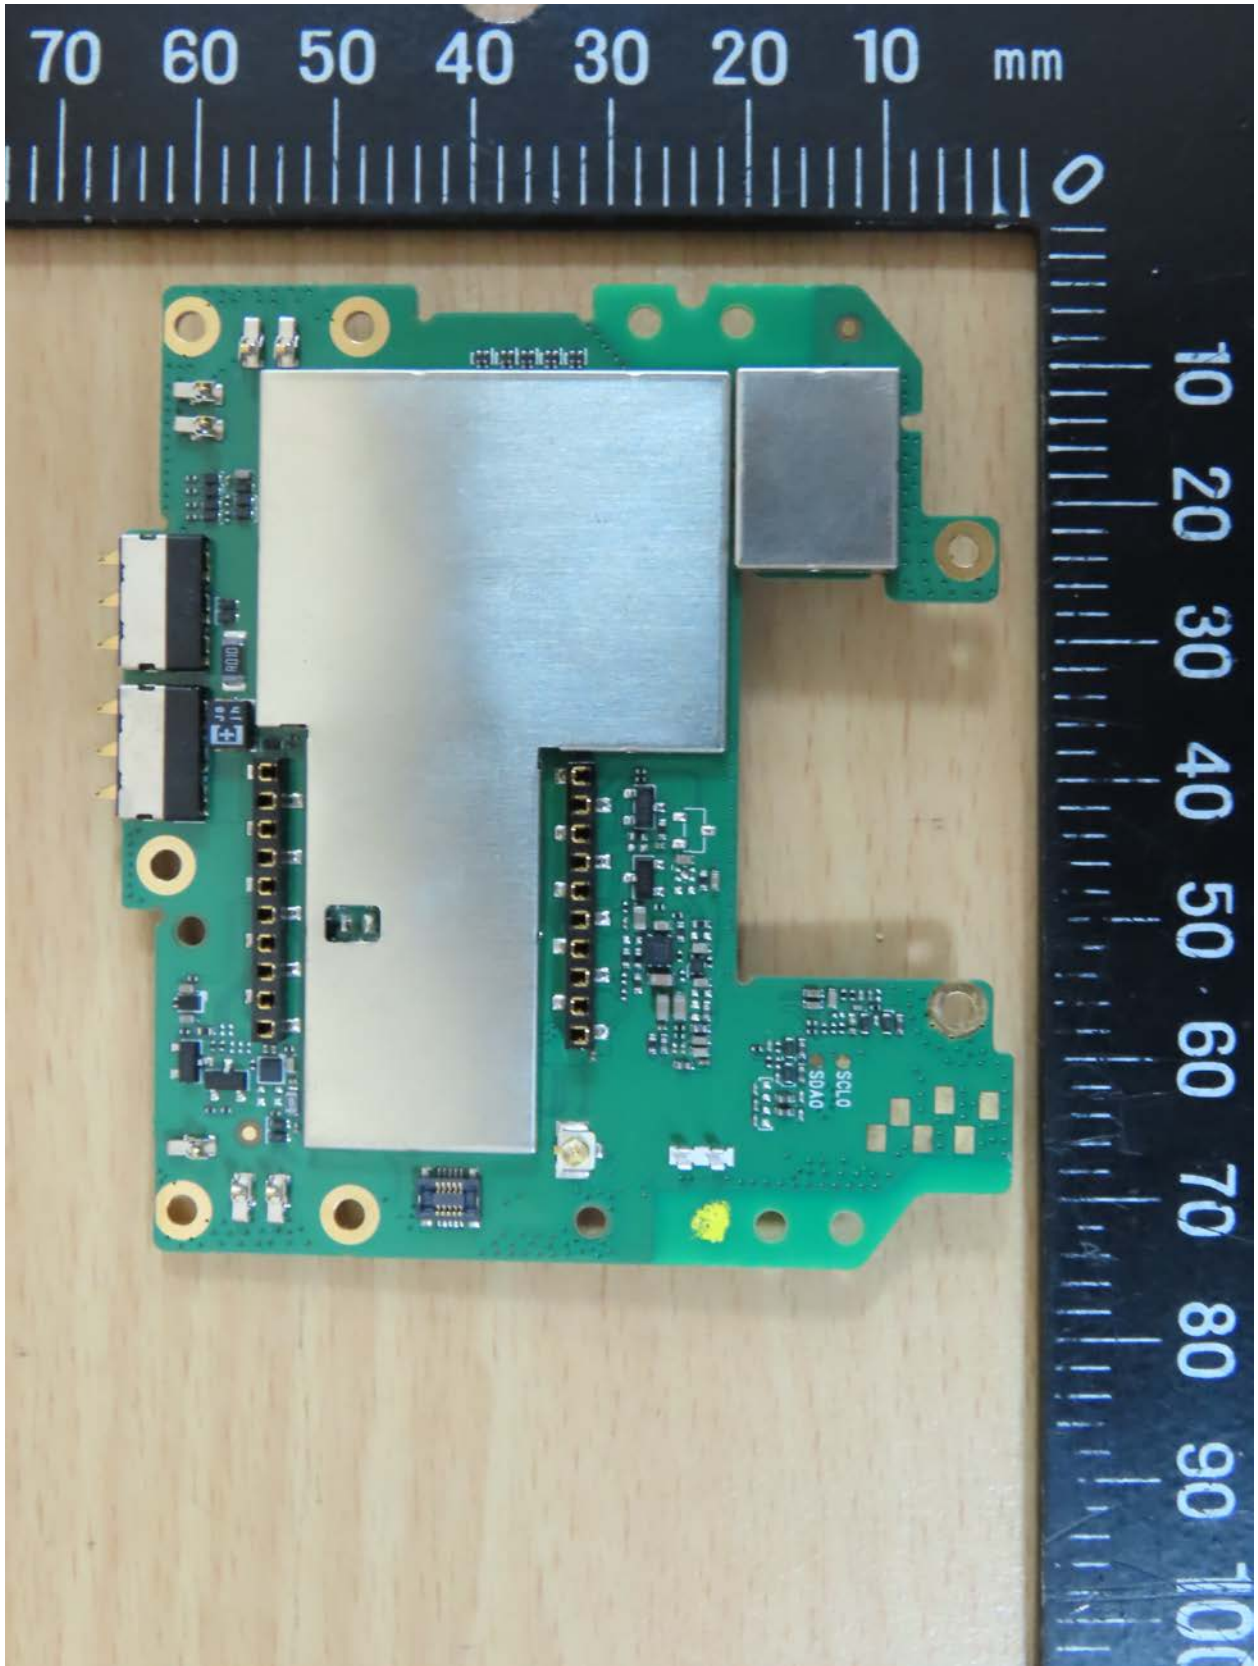

Registration number: W6M22006-19964-FCC
FCC ID: 2ANR7-TPMS5