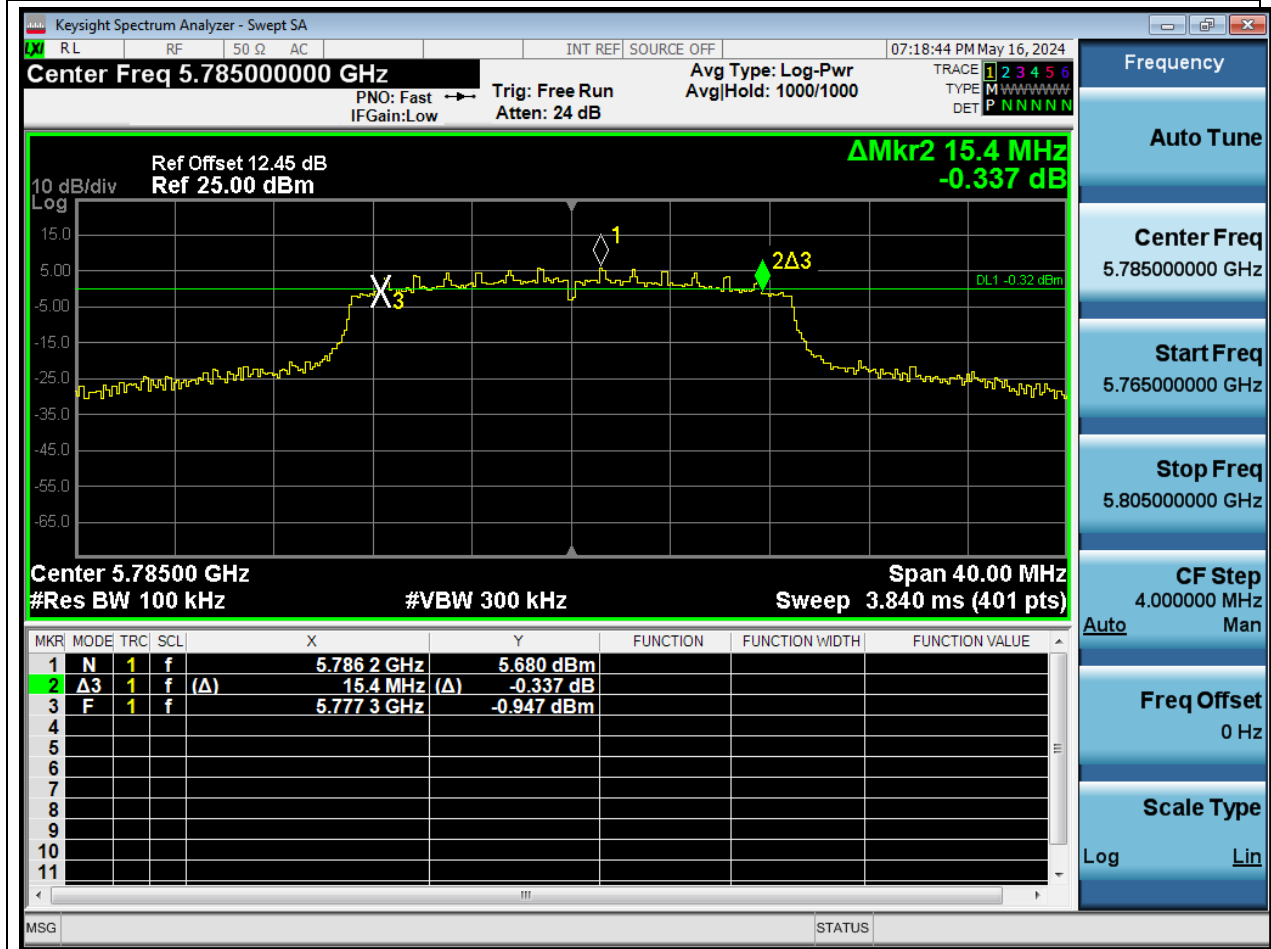

5. 802.11n_20M_U-NII-3_M

5.1. A.2.1-6dB BandWidth(NTNV)

Center Frequency (MHz)	XdB Down	RBW (MHz)	Detector	Limit (MHz)	XdB BandWidth (MHz)	Verdict
5785	6	0.1	Peak	0.5	15.400391	Pass