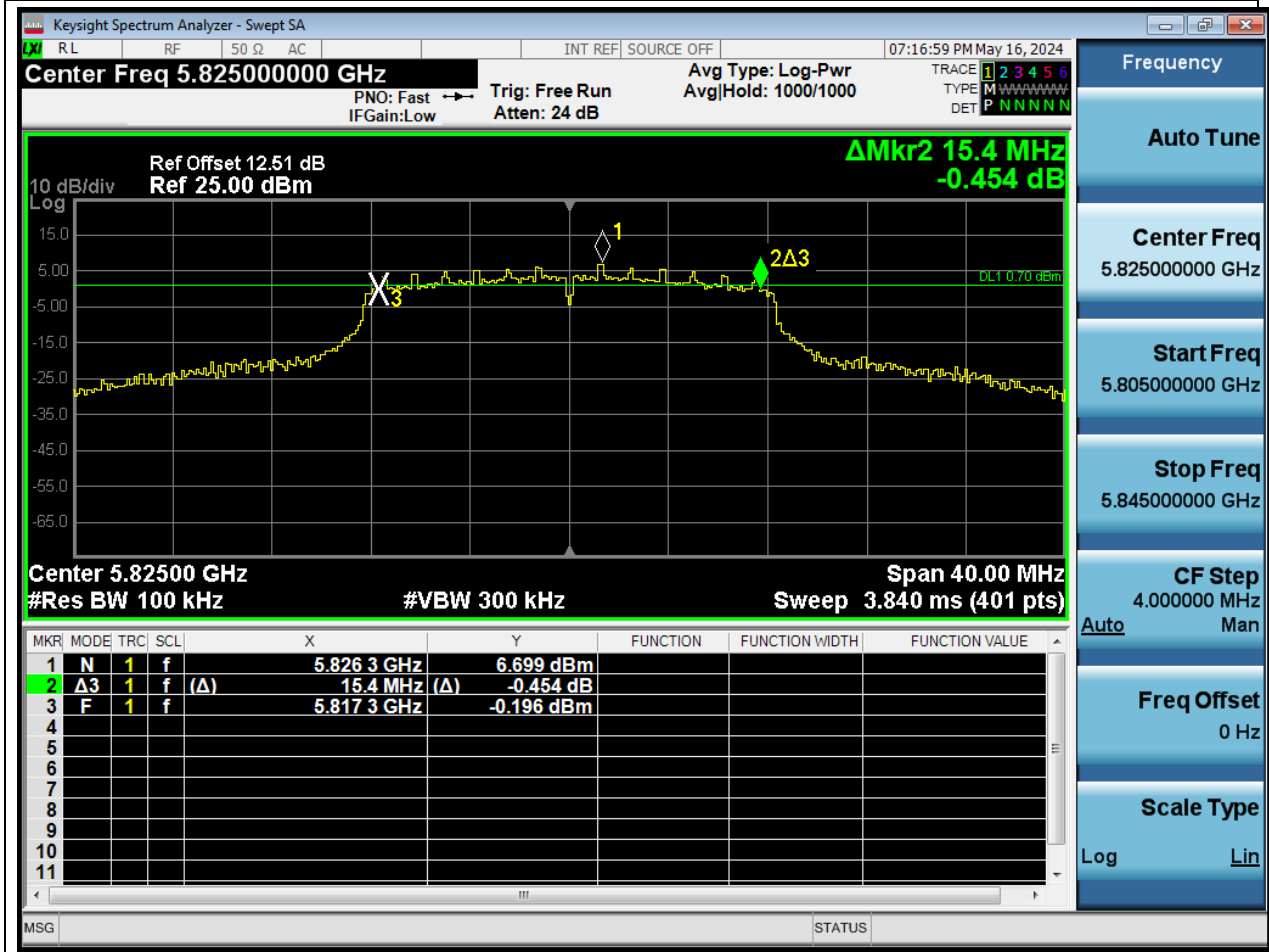

2. 802.11a_20M_U-NII-3_M

2.1. A.2.1-6dB BandWidth(NTNV)

Center Frequency (MHz)	XdB Down	RBW (MHz)	Detector	Limit (MHz)	XdB BandWidth (MHz)	Verdict
5785	6	0.1	Peak	0.5	15.400391	Pass

3. 802.11a_20M_U-NII-3_H

3.1. A.2.1-6dB BandWidth(NTNV)

Center Frequency (MHz)	XdB Down	RBW (MHz)	Detector	Limit (MHz)	XdB BandWidth (MHz)	Verdict
5825	6	0.1	Peak	0.5	15.400391	Pass

4. 802.11n_20M_U-NII-3_L

4.1. A.2.1-6dB BandWidth(NTNV)