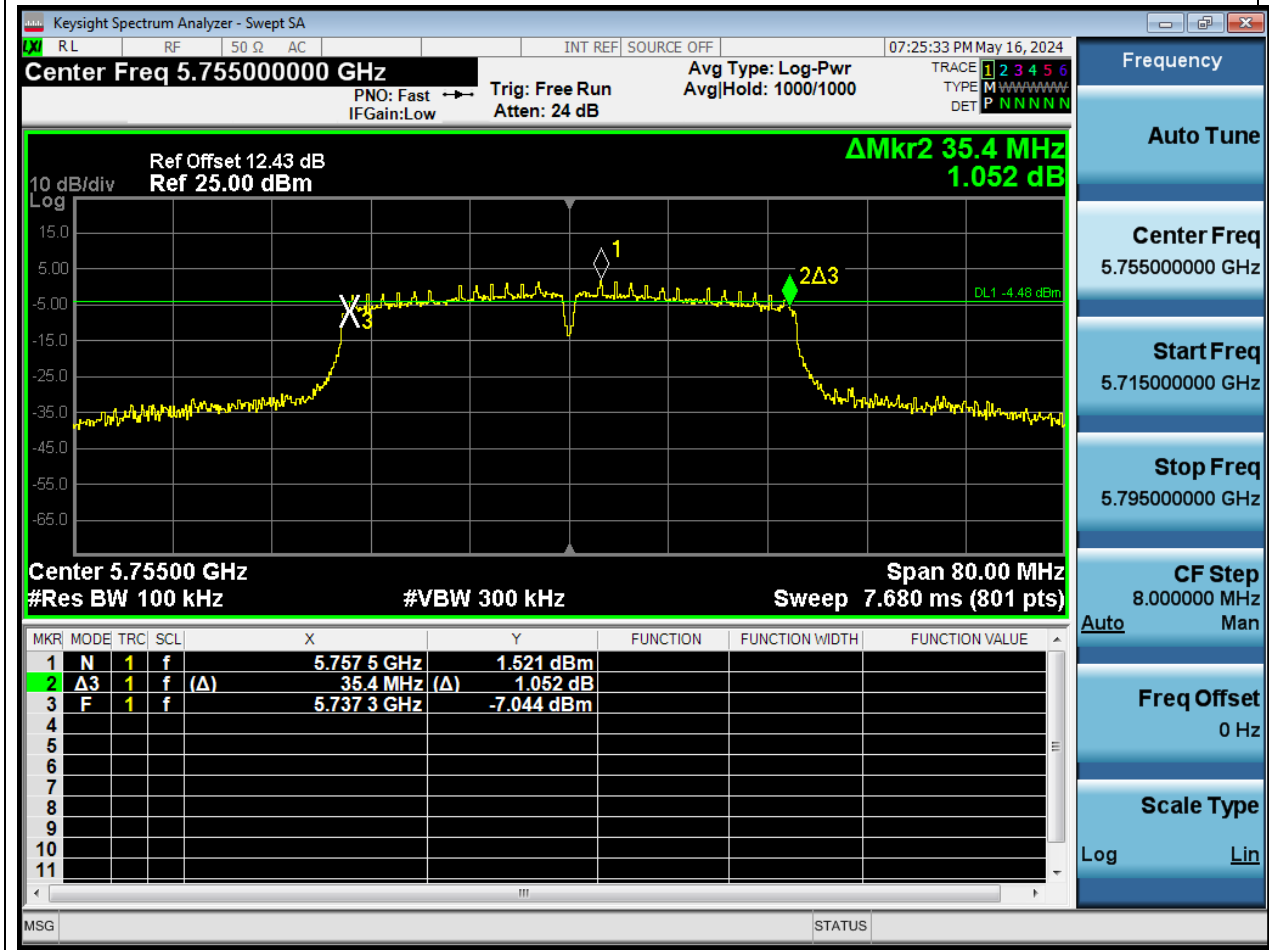

12. 802.11ac_40M_U-NII-3_L

12.1. A.2.1-6dB BandWidth(NTNV)

Center Frequency (MHz)	XdB Down	RBW (MHz)	Detector	Limit (MHz)	XdB BandWidth (MHz)	Verdict
5755	6	0.1	Peak	0.5	35.400391	Pass