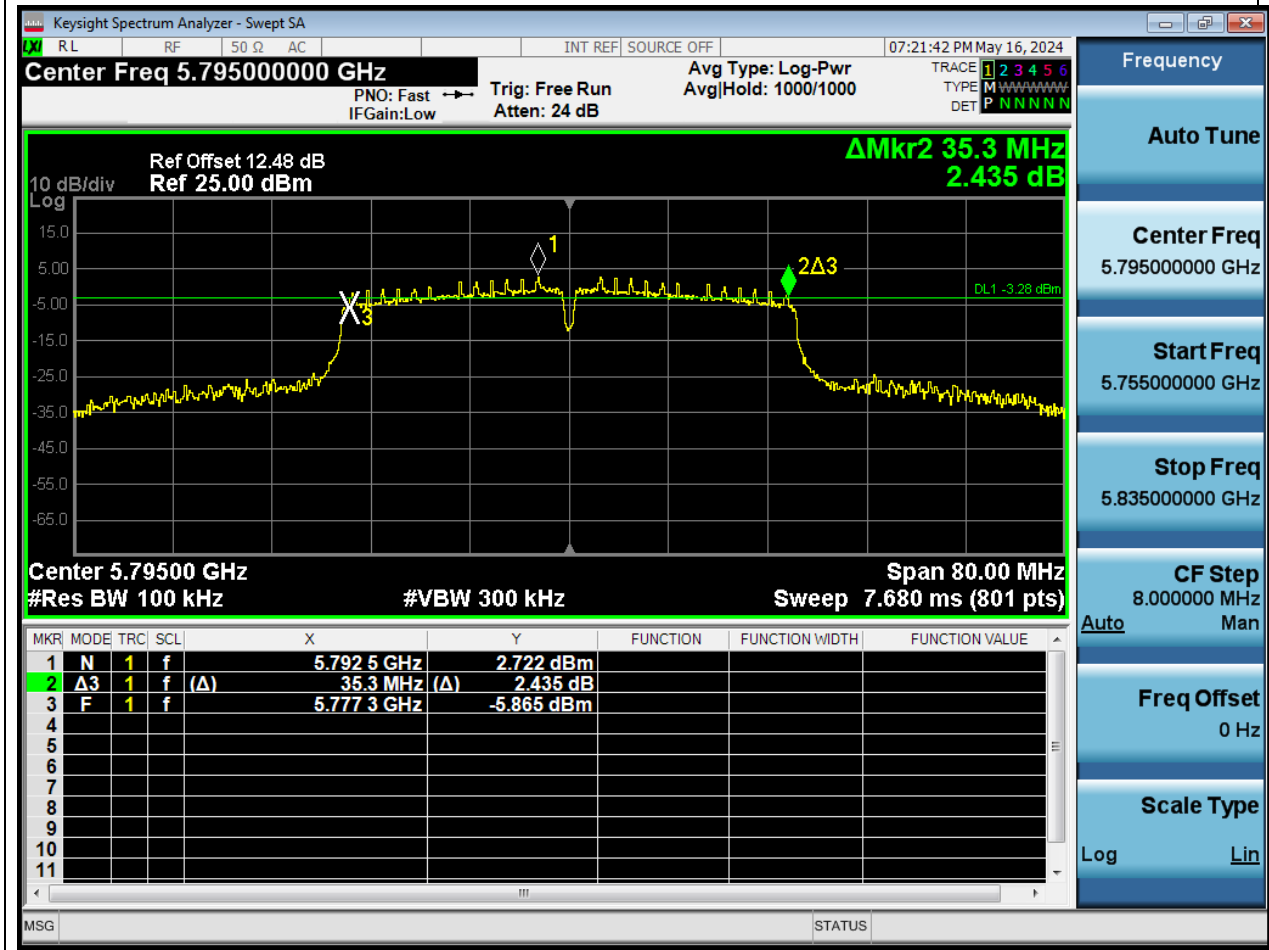

8. 802.11n_40M_U-NII-3_H

8.1. A.2.1-6dB BandWidth(NTNV)

Center Frequency (MHz)	XdB Down	RBW (MHz)	Detector	Limit (MHz)	XdB BandWidth (MHz)	Verdict
5795	6	0.1	Peak	0.5	35.300293	Pass