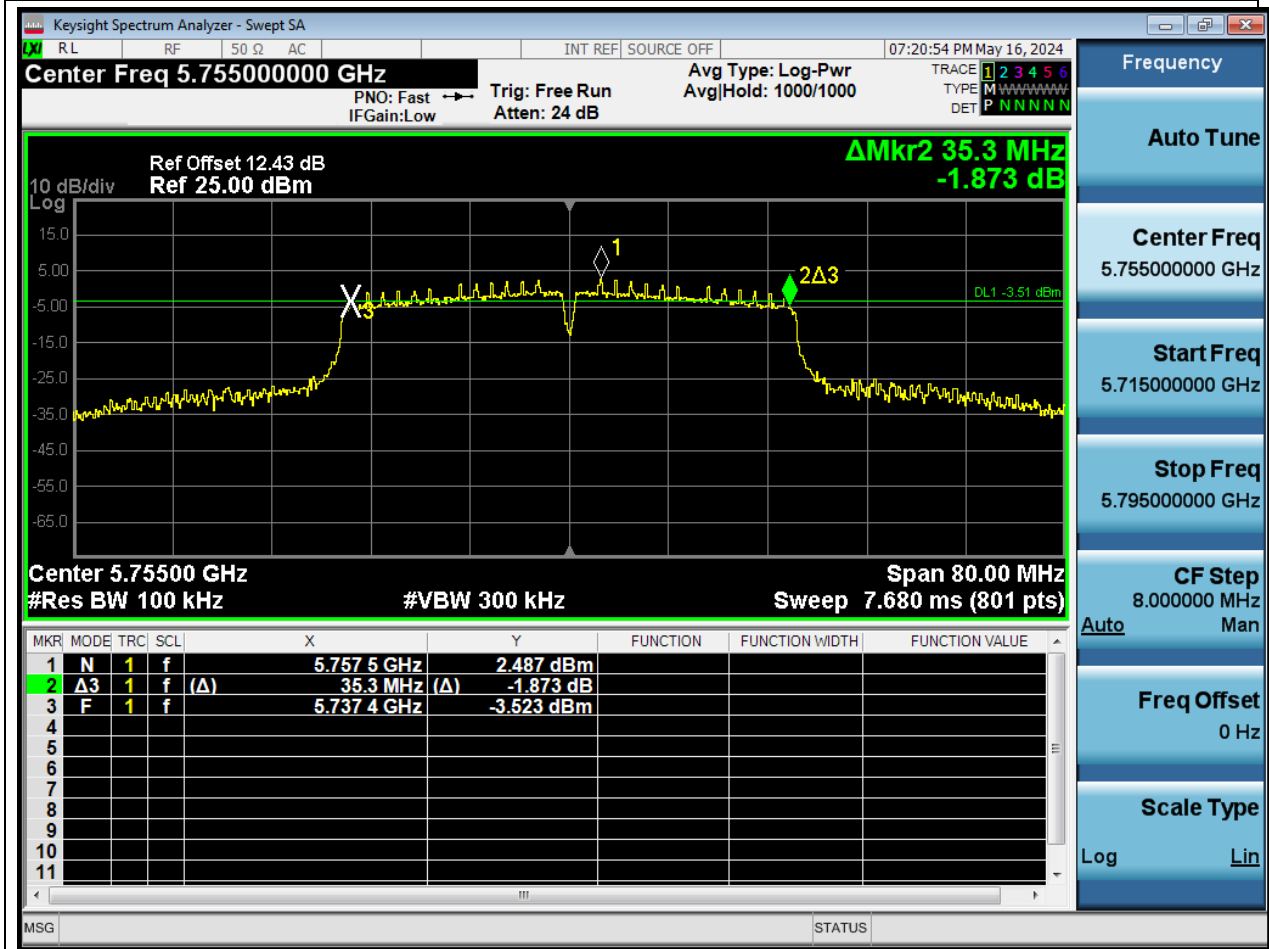

6. 802.11n_20M_U-NII-3_H

6.1. A.2.1-6dB BandWidth(NTNV)

Center Frequency (MHz)	XdB Down	RBW (MHz)	Detector	Limit (MHz)	XdB BandWidth (MHz)	Verdict
5825	6	0.1	Peak	0.5	15.400391	Pass

7. 802.11n_40M_U-NII-3_L

7.1. A.2.1-6dB BandWidth(NTNV)

Center Frequency (MHz)	XdB Down	RBW (MHz)	Detector	Limit (MHz)	XdB BandWidth (MHz)	Verdict
5755	6	0.1	Peak	0.5	35.300293	Pass

8. 802.11n_40M_U-NII-3_H

8.1. A.2.1-6dB BandWidth(NTNV)