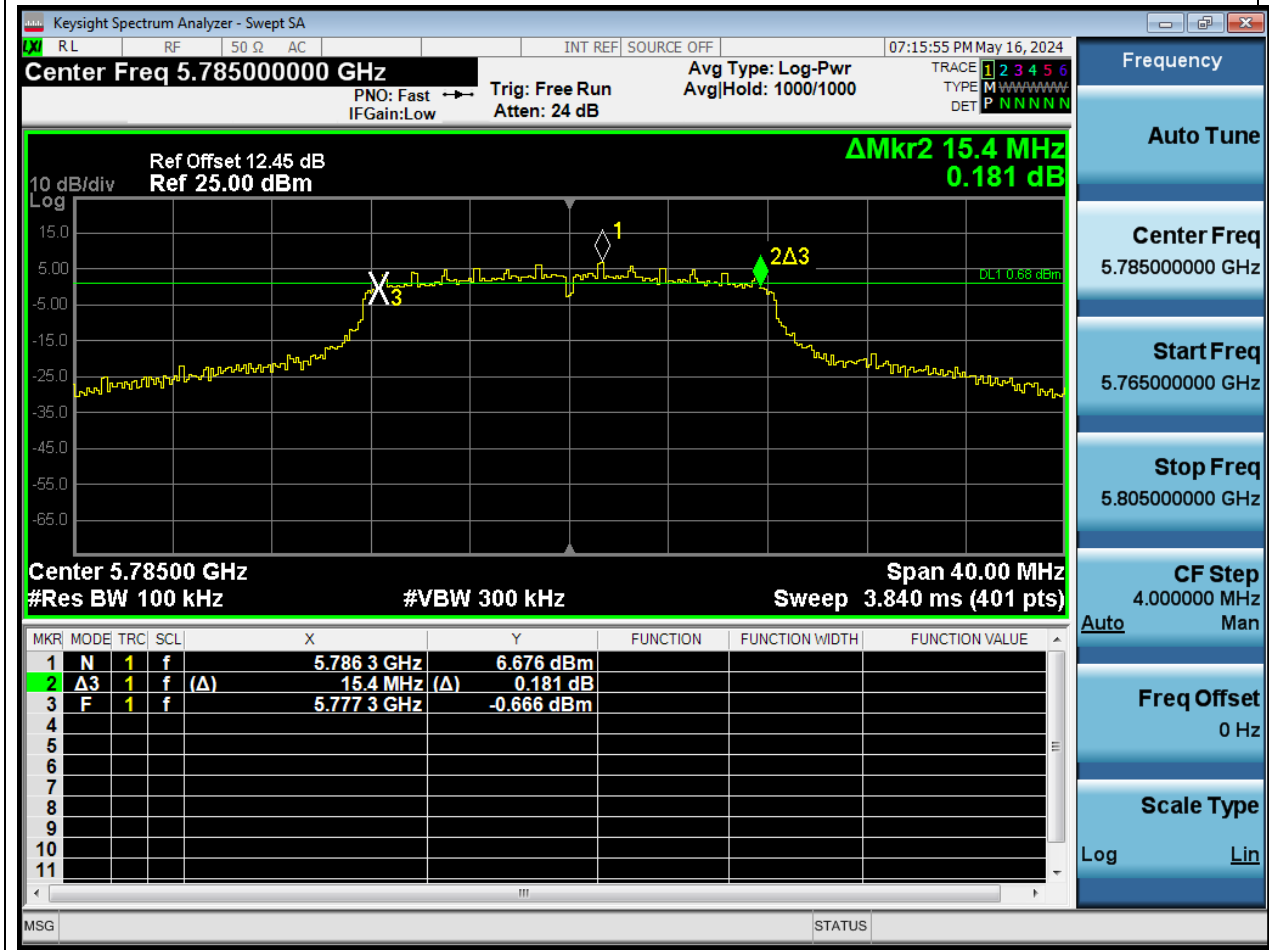

Annex A.3 6dB BandWidth

1. 802.11a_20M_U-NII-3_L

1.1. A.2.1-6dB BandWidth(NTNV)

Center Frequency (MHz)	XdB Down	RBW (MHz)	Detector	Limit (MHz)	XdB BandWidth (MHz)	Verdict
5745	6	0.1	Peak	0.5	15.400391	Pass

2. 802.11a_20M_U-NII-3_M

2.1. A.2.1-6dB BandWidth(NTNV)

Center Frequency (MHz)	XdB Down	RBW (MHz)	Detector	Limit (MHz)	XdB BandWidth (MHz)	Verdict
5785	6	0.1	Peak	0.5	15.400391	Pass

3. 802.11a_20M_U-NII-3_H