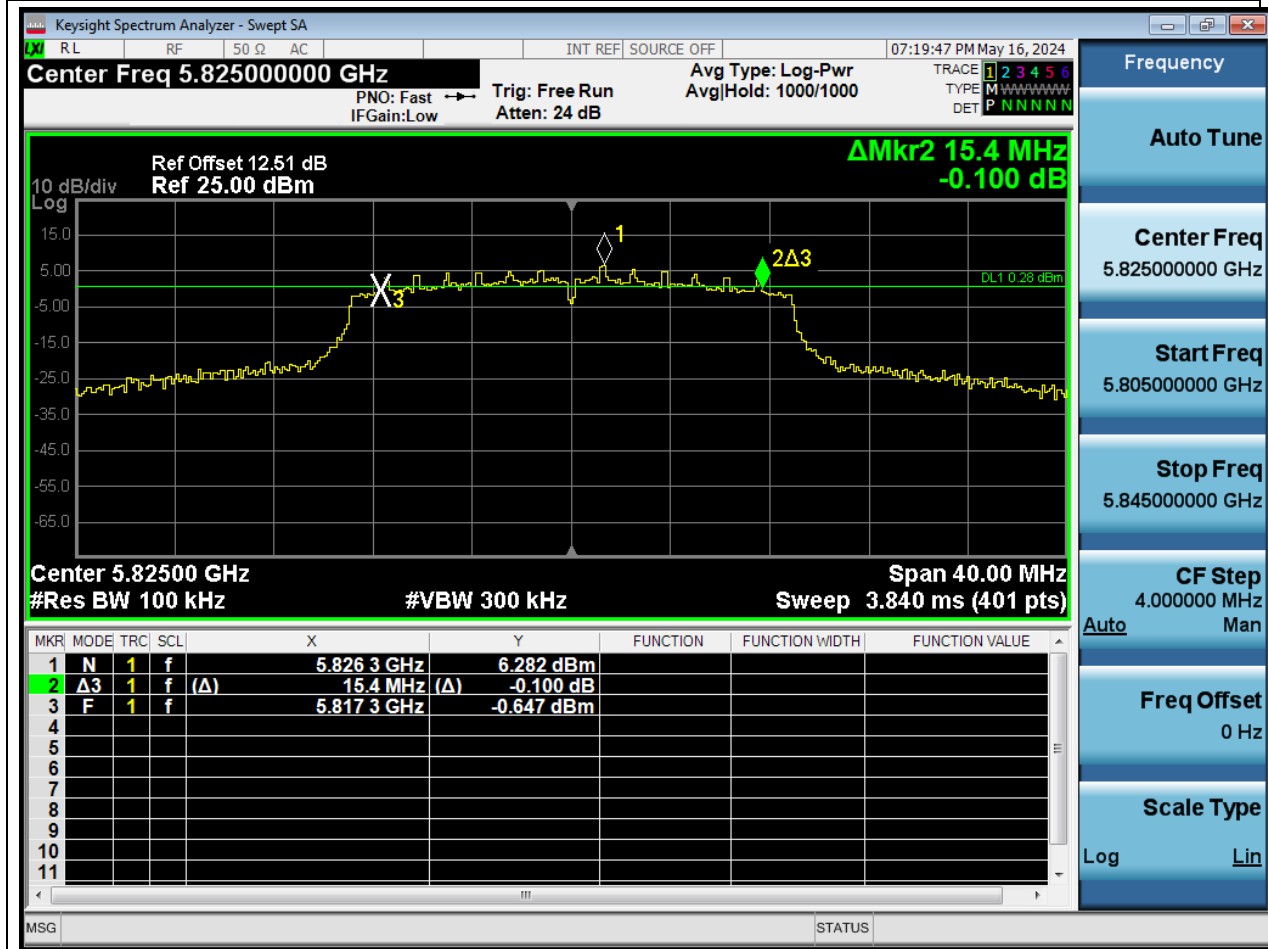

Center Frequency (MHz)	XdB Down	RBW (MHz)	Detector	Limit (MHz)	XdB BandWidth (MHz)	Verdict
5745	6	0.1	Peak	0.5	15.400391	Pass

5. 802.11n_20M_U-NII-3_M

5.1. A.2.1-6dB BandWidth(NTNV)

Center Frequency (MHz)	XdB Down	RBW (MHz)	Detector	Limit (MHz)	XdB BandWidth (MHz)	Verdict
5785	6	0.1	Peak	0.5	15.400391	Pass

6. 802.11n_20M_U-NII-3_H

6.1. A.2.1-6dB BandWidth(NTNV)

Center Frequency (MHz)	XdB Down	RBW (MHz)	Detector	Limit (MHz)	XdB BandWidth (MHz)	Verdict
5825	6	0.1	Peak	0.5	15.400391	Pass

7. 802.11n_40M_U-NII-3_L