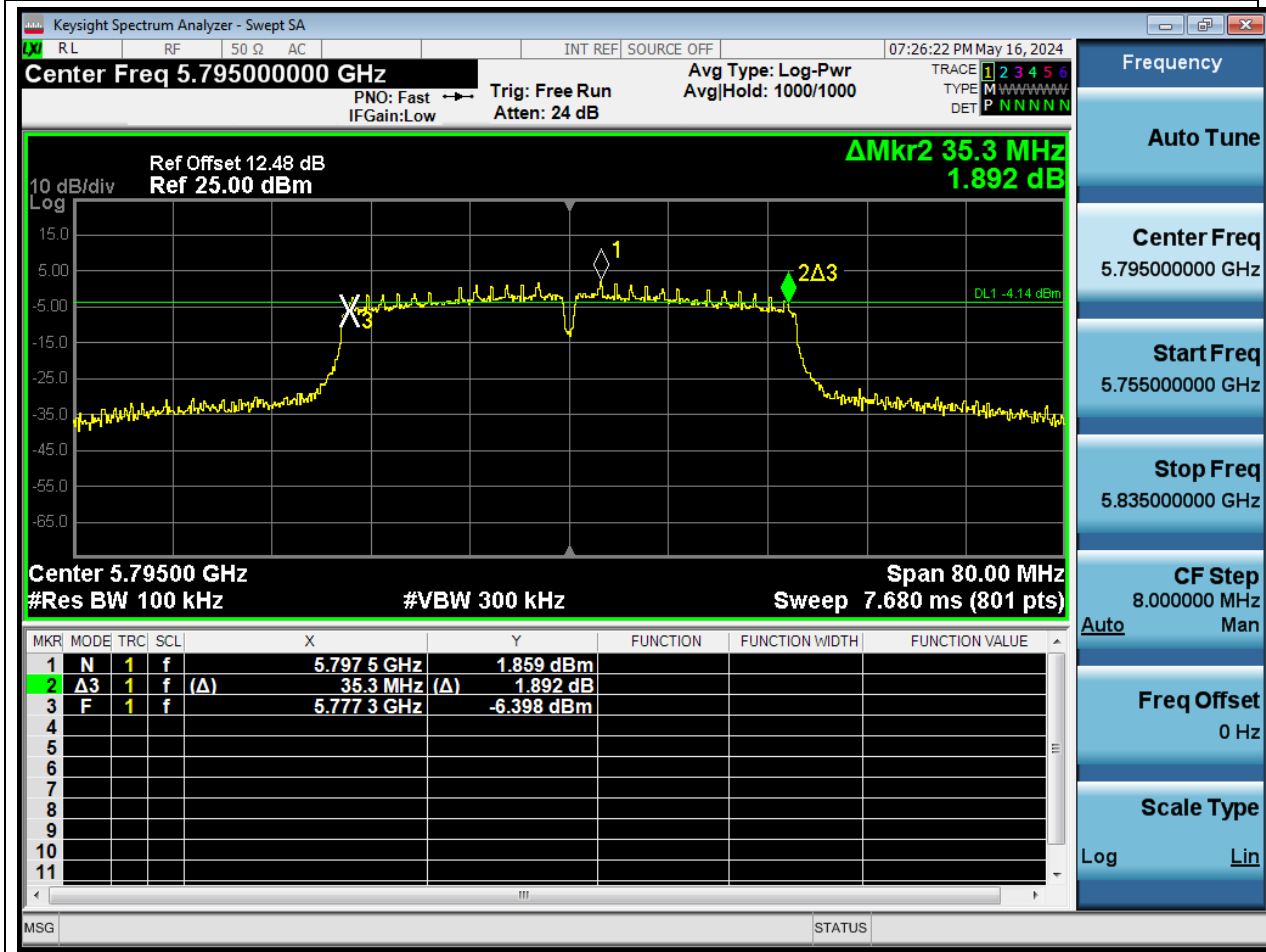

13. 802.11ac_40M_U-NII-3_H

13.1. A.2.1-6dB BandWidth(NTNV)

Center Frequency (MHz)	XdB Down	RBW (MHz)	Detector	Limit (MHz)	XdB BandWidth (MHz)	Verdict
5795	6	0.1	Peak	0.5	35.300293	Pass