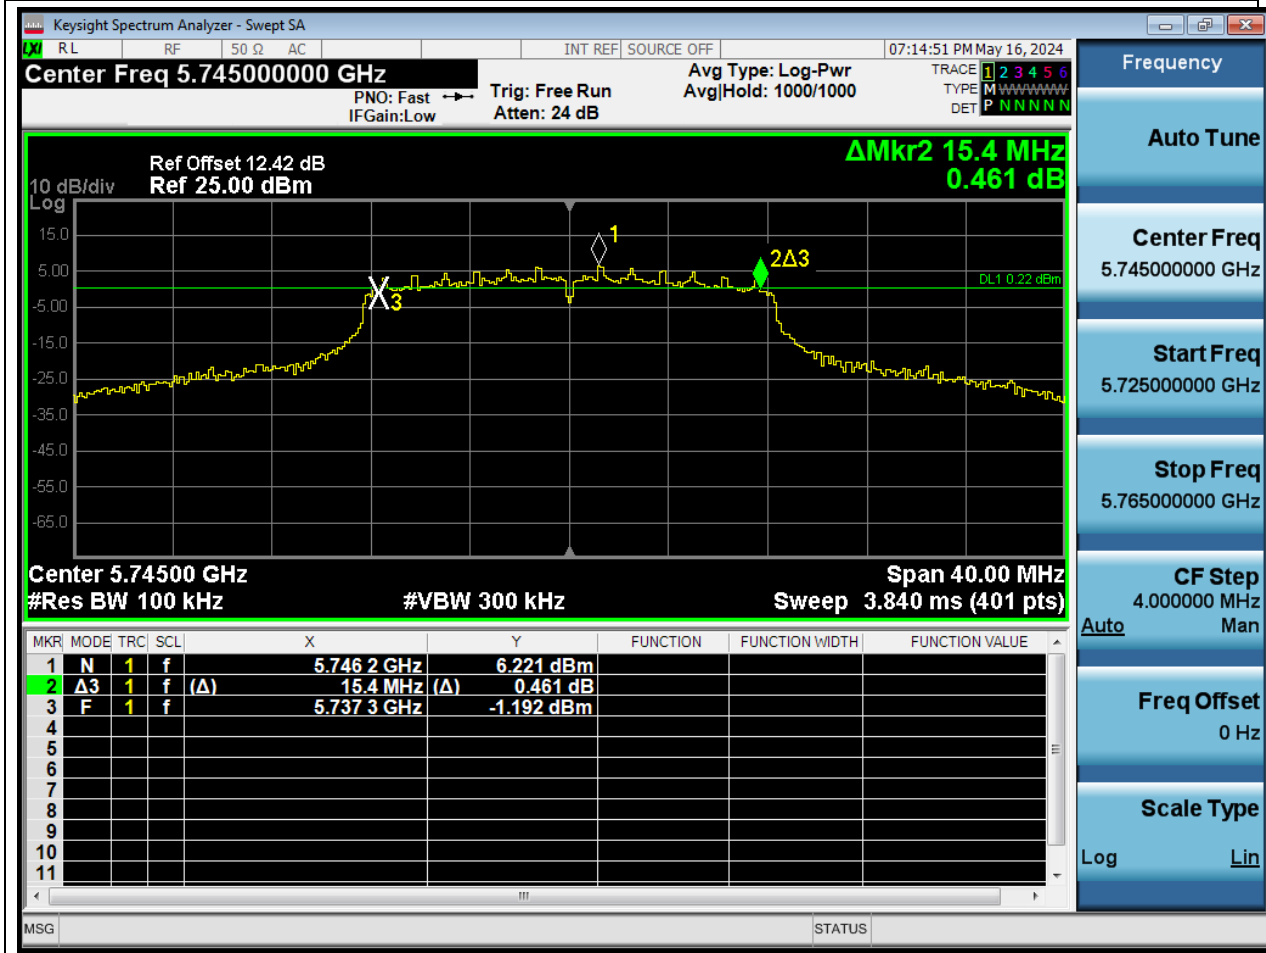

Annex A.3 6dB BandWidth

1. 802.11a_20M_U-NII-3_L

1.1. A.2.1-6dB BandWidth(NTNV)

Center Frequency (MHz)	XdB Down	RBW (MHz)	Detector	Limit (MHz)	XdB BandWidth (MHz)	Verdict
5745	6	0.1	Peak	0.5	15.400391	Pass

2. 802.11a_20M_U-NII-3_M

2.1. A.2.1-6dB BandWidth(NTNV)

Center Frequency (MHz)	XdB Down	RBW (MHz)	Detector	Limit (MHz)	XdB BandWidth (MHz)	Verdict
5785	6	0.1	Peak	0.5	15.400391	Pass

3. 802.11a_20M_U-NII-3_H