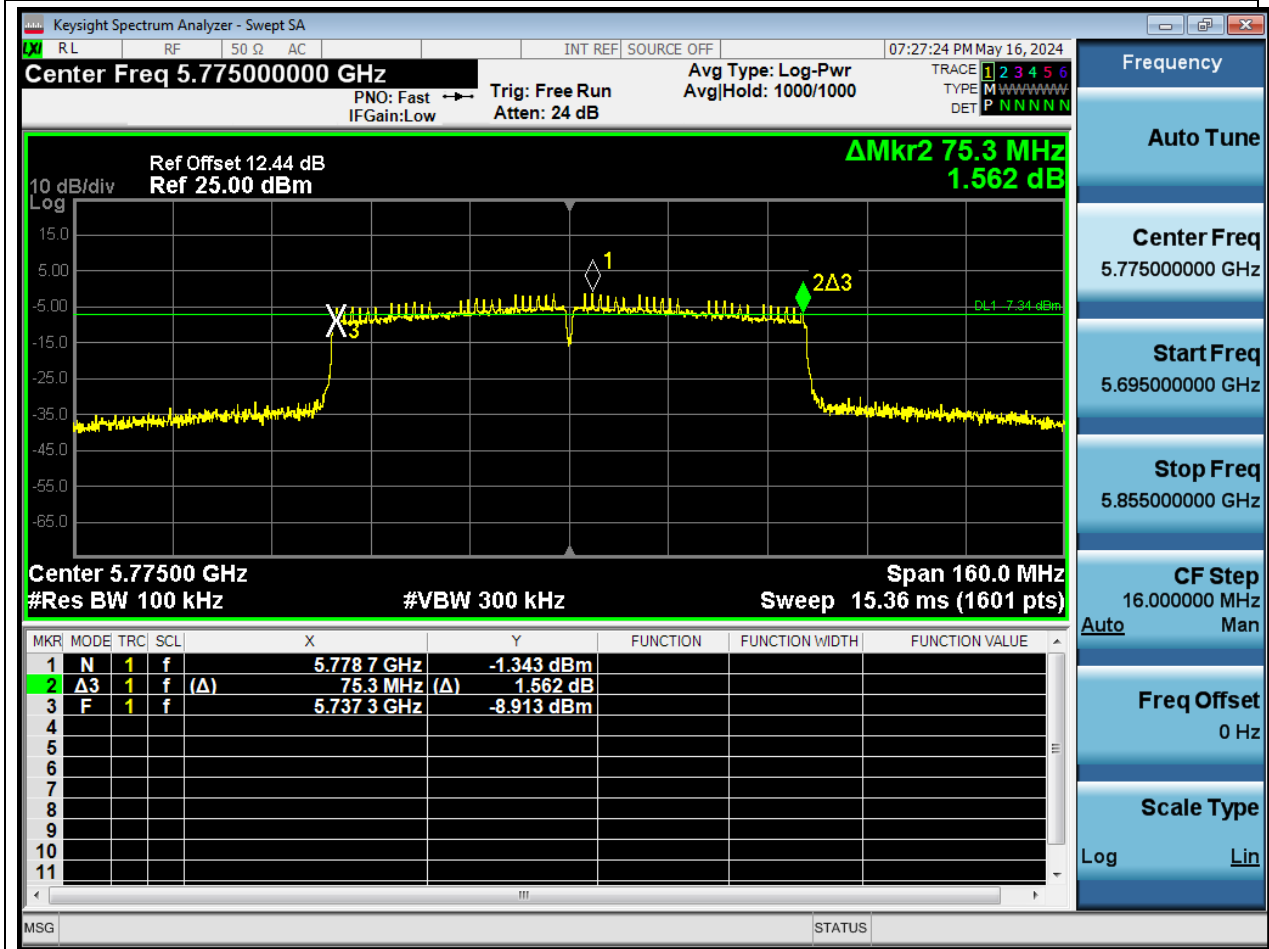

Center Frequency (MHz)	XdB Down	RBW (MHz)	Detector	Limit (MHz)	XdB BandWidth (MHz)	Verdict
5755	6	0.1	Peak	0.5	35.400391	Pass

13. 802.11ac_40M_U-NII-3_H

13.1. A.2.1-6dB BandWidth(NTNV)

Center Frequency (MHz)	XdB Down	RBW (MHz)	Detector	Limit (MHz)	XdB BandWidth (MHz)	Verdict
5795	6	0.1	Peak	0.5	35.300293	Pass

14. 802.11ac_80M_U-NII-3_M

14.1. A.2.1-6dB BandWidth(NTNV)

Center Frequency (MHz)	XdB Down	RBW (MHz)	Detector	Limit (MHz)	XdB BandWidth (MHz)	Verdict
5775	6	0.1	Peak	0.5	75.300293	Pass

--BLANK BELOW--