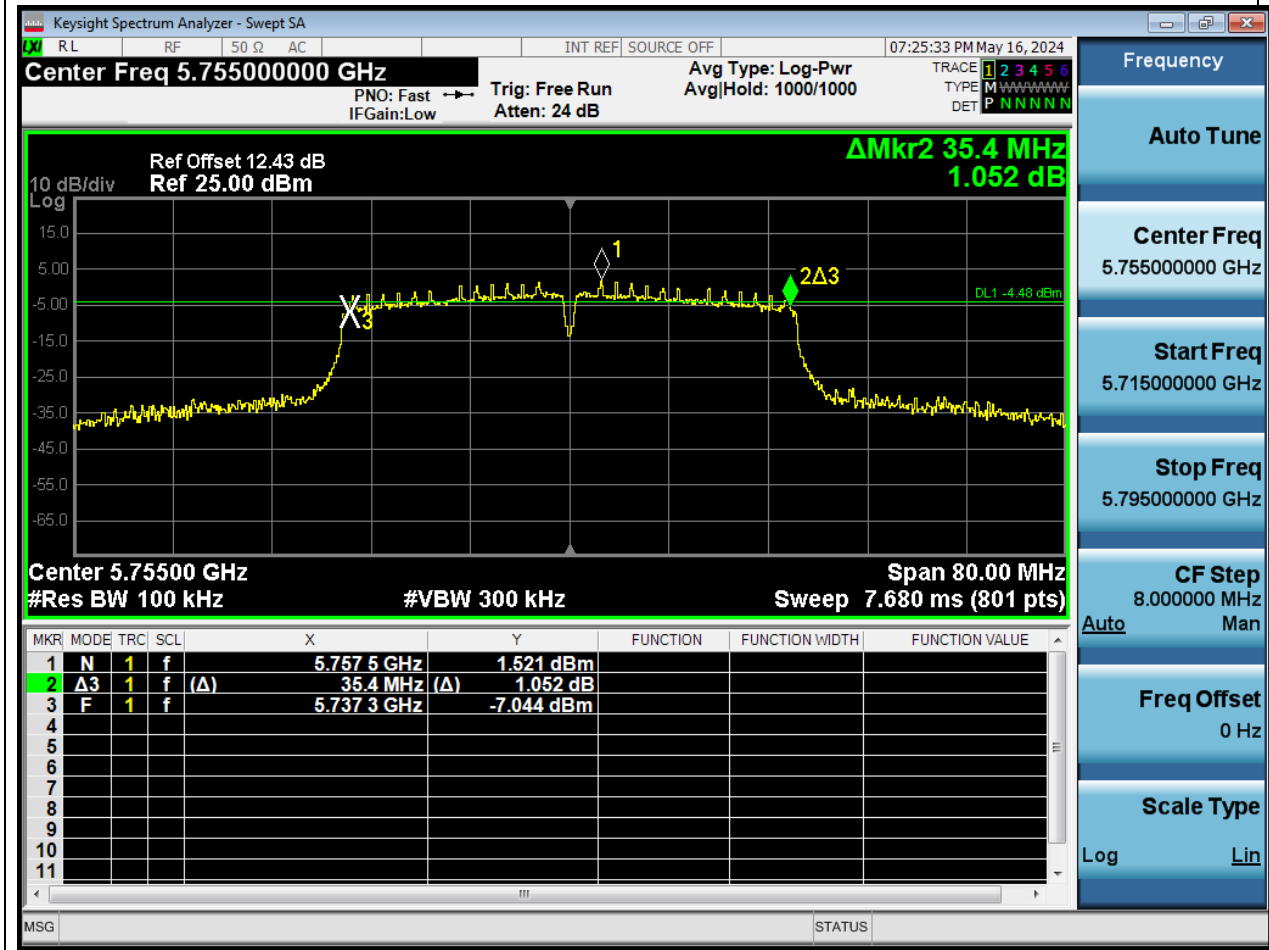

12. 802.11ac_40M_U-NII-3_L

12.1. A.2.1-6dB BandWidth(NTNV)

Center Frequency (MHz)	XdB Down	RBW (MHz)	Detector	Limit (MHz)	XdB BandWidth (MHz)	Verdict
5755	6	0.1	Peak	0.5	35.400391	Pass