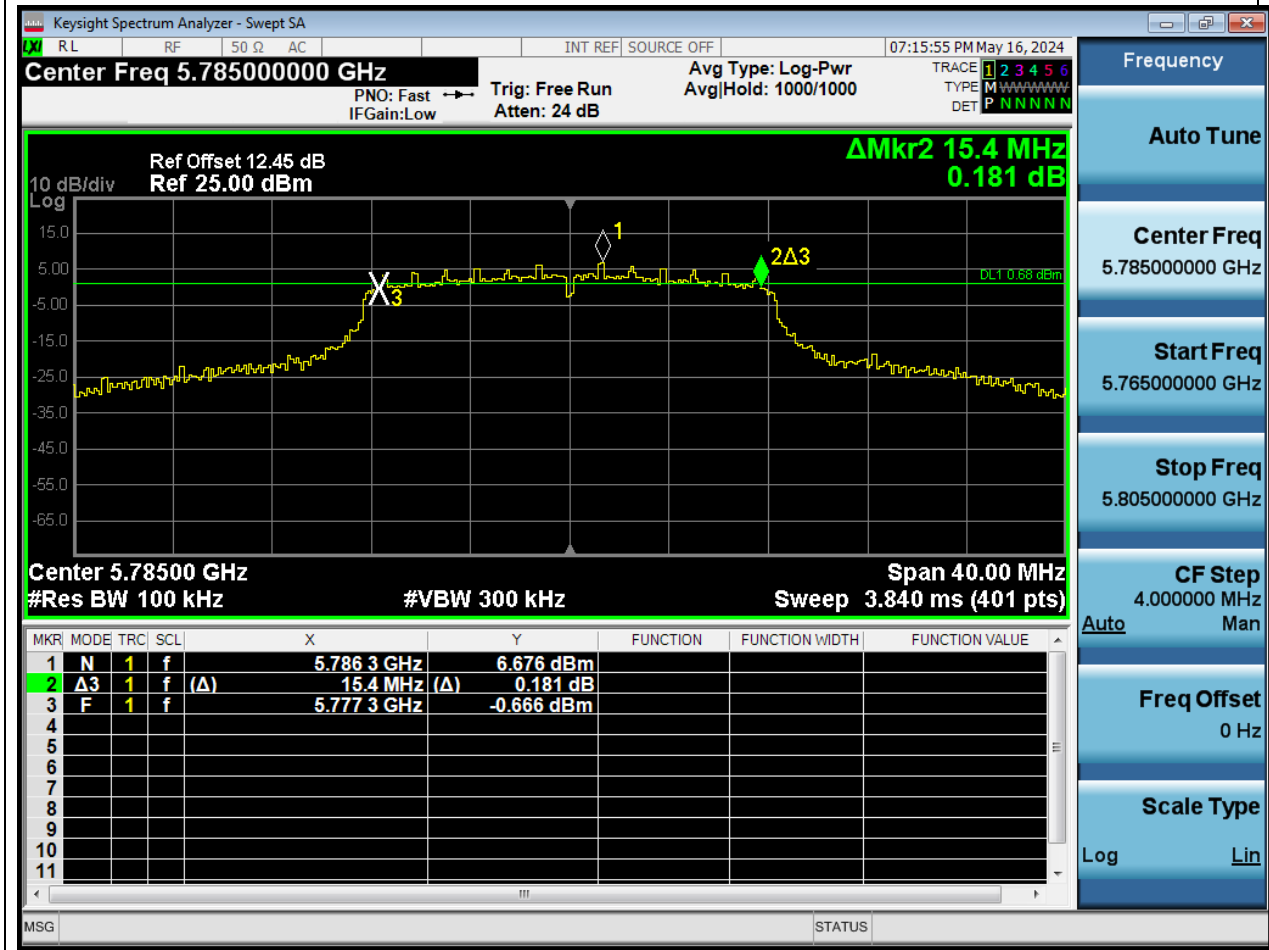

Annex A.3 6dB BandWidth

1. 802.11a_20M_U-NII-3_L

1.1. A.2.1-6dB BandWidth(NTNV)

Center Frequency (MHz)	XdB Down	RBW (MHz)	Detector	Limit (MHz)	XdB BandWidth (MHz)	Verdict
5745	6	0.1	Peak	0.5	15.400391	Pass

2. 802.11a_20M_U-NII-3_M

2.1. A.2.1-6dB BandWidth(NTNV)

Center Frequency (MHz)	XdB Down	RBW (MHz)	Detector	Limit (MHz)	XdB BandWidth (MHz)	Verdict
5785	6	0.1	Peak	0.5	15.400391	Pass

3. 802.11a_20M_U-NII-3_H