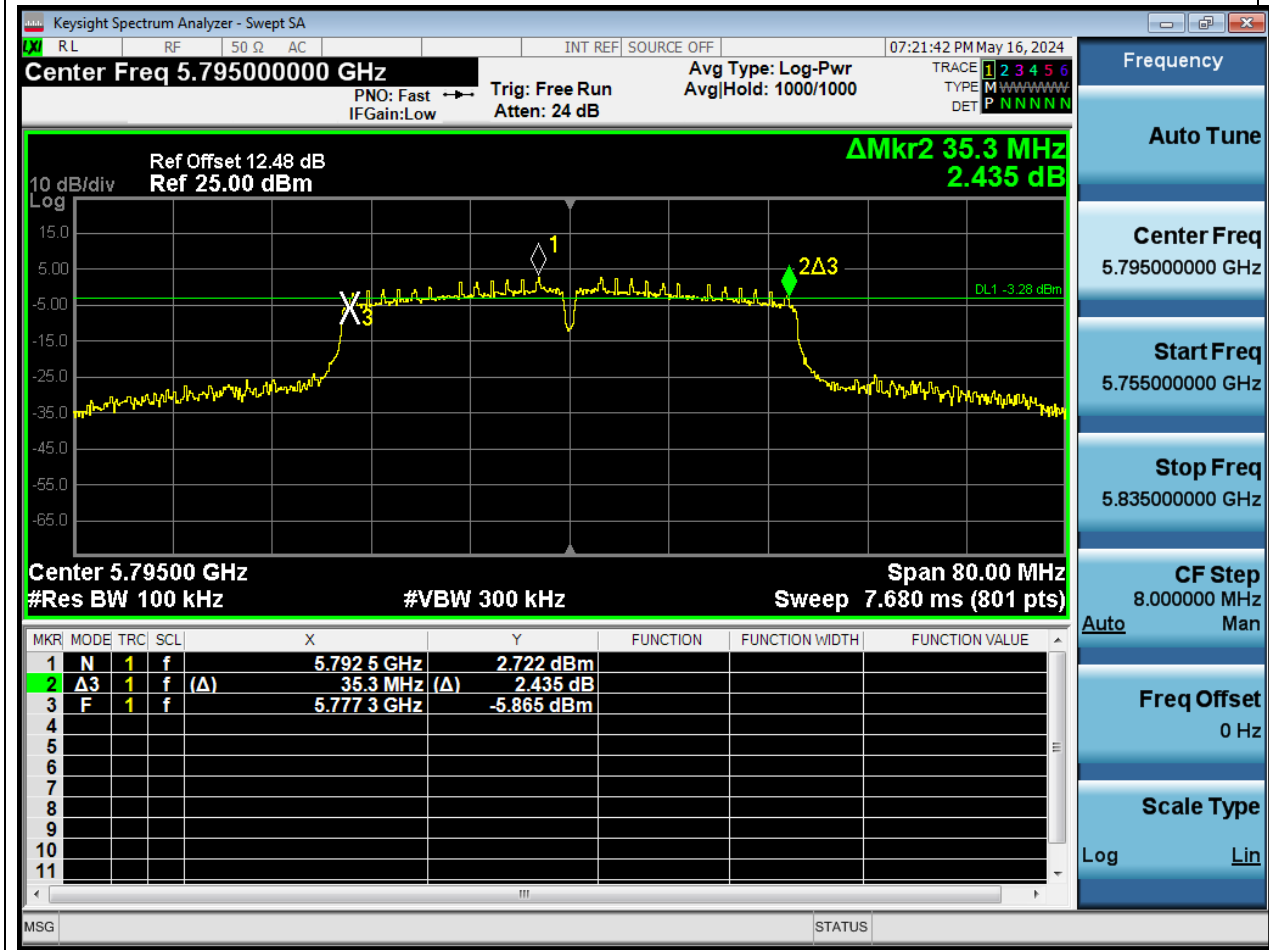

8. 802.11n_40M_U-NII-3_H

8.1. A.2.1-6dB BandWidth(NTNV)

Center Frequency (MHz)	XdB Down	RBW (MHz)	Detector	Limit (MHz)	XdB BandWidth (MHz)	Verdict
5795	6	0.1	Peak	0.5	35.300293	Pass