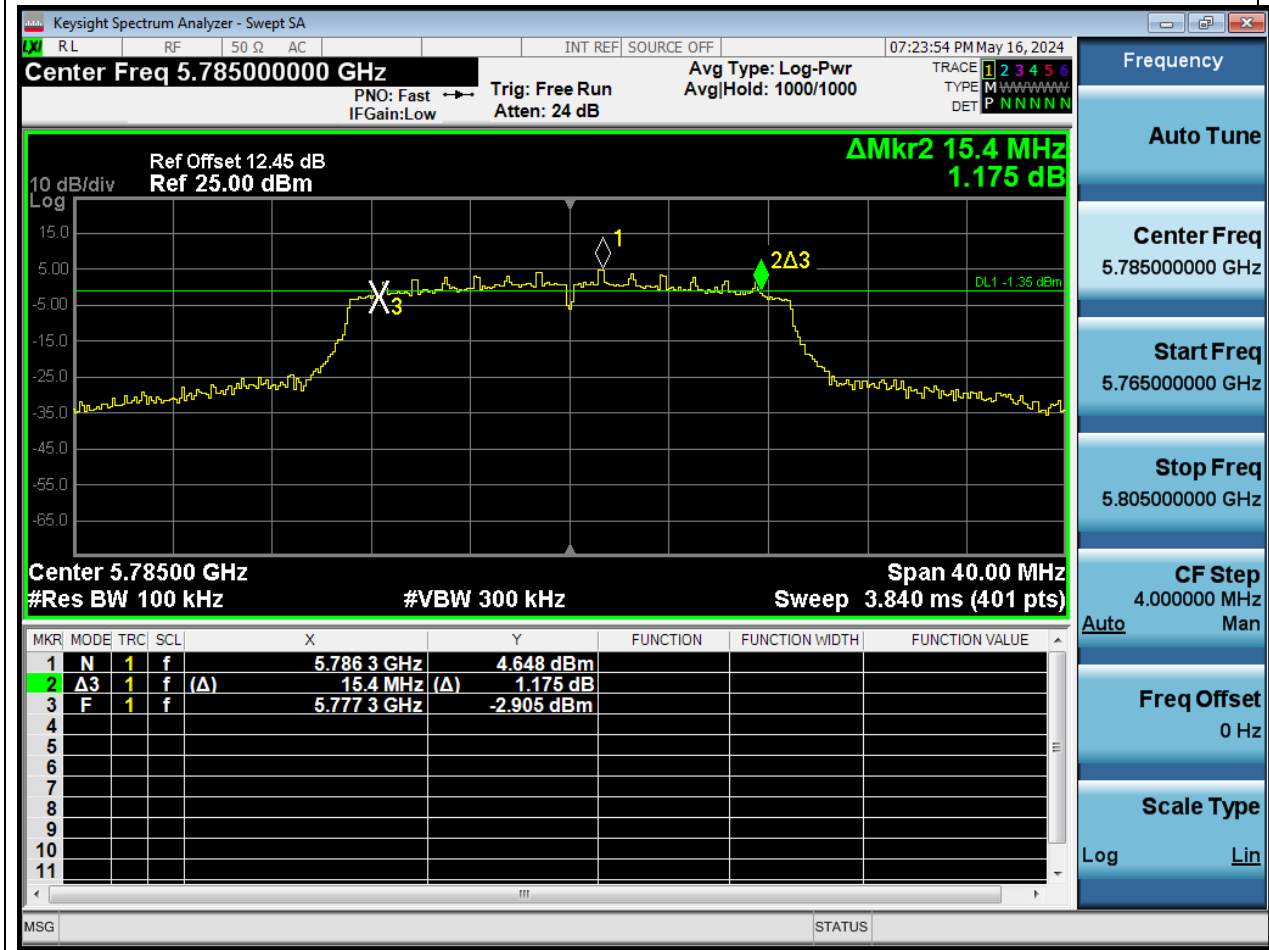

Center Frequency (MHz)	XdB Down	RBW (MHz)	Detector	Limit (MHz)	XdB BandWidth (MHz)	Verdict
5795	6	0.1	Peak	0.5	35.300293	Pass

9. 802.11ac_20M_U-NII-3_L

9.1. A.2.1-6dB BandWidth(NTNV)

Center Frequency (MHz)	XdB Down	RBW (MHz)	Detector	Limit (MHz)	XdB BandWidth (MHz)	Verdict
5745	6	0.1	Peak	0.5	15.400391	Pass

10. 802.11ac_20M_U-NII-3_M

10.1. A.2.1-6dB BandWidth(NTNV)

Center Frequency (MHz)	XdB Down	RBW (MHz)	Detector	Limit (MHz)	XdB BandWidth (MHz)	Verdict
5785	6	0.1	Peak	0.5	15.400391	Pass

11. 802.11ac_20M_U-NII-3_H