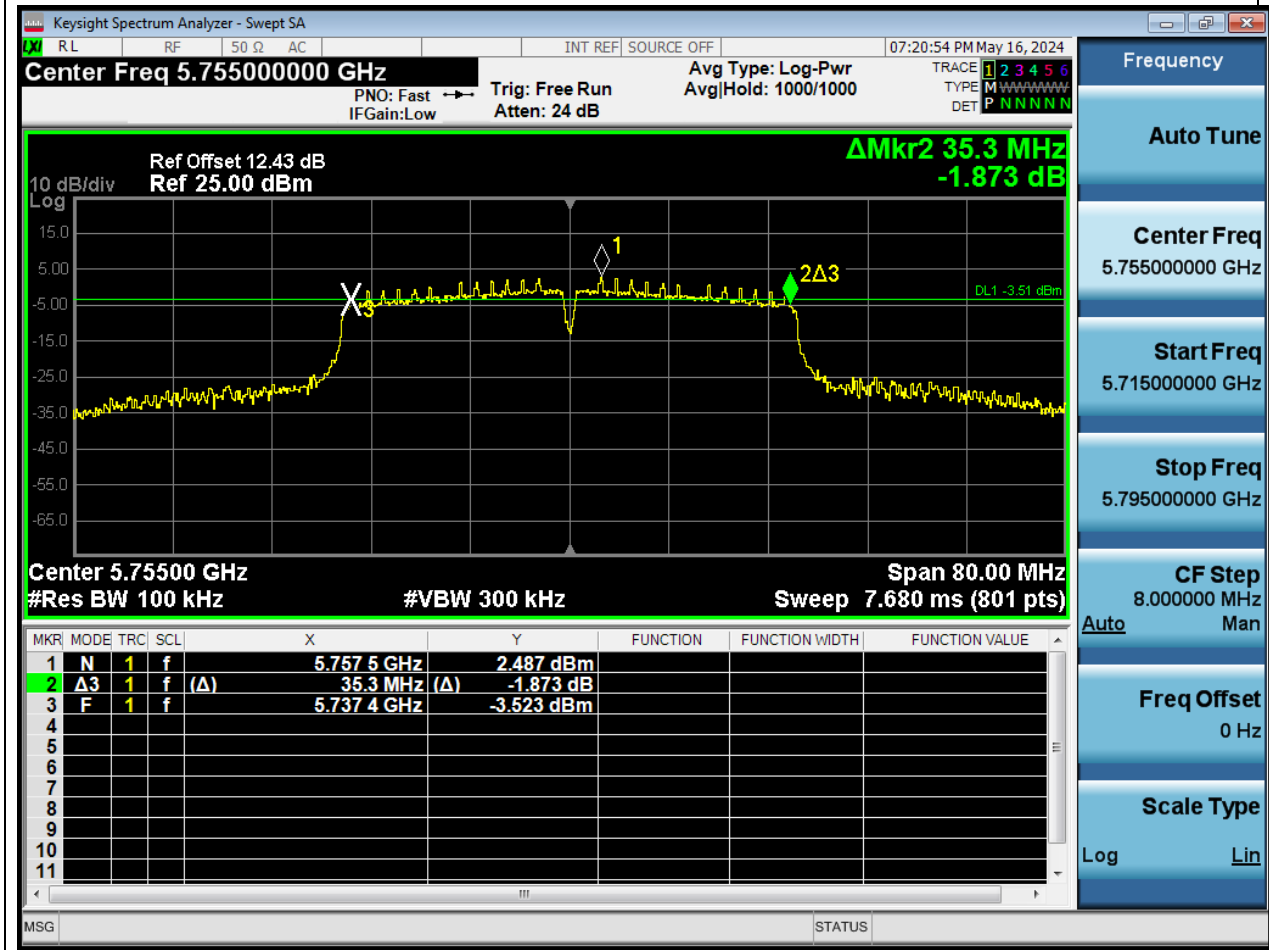

6. 802.11n_20M_U-NII-3_H

6.1. A.2.1-6dB BandWidth(NTNV)

Center Frequency (MHz)	XdB Down	RBW (MHz)	Detector	Limit (MHz)	XdB BandWidth (MHz)	Verdict
5825	6	0.1	Peak	0.5	15.400391	Pass

7. 802.11n_40M_U-NII-3_L

7.1. A.2.1-6dB BandWidth(NTNV)

Center Frequency (MHz)	XdB Down	RBW (MHz)	Detector	Limit (MHz)	XdB BandWidth (MHz)	Verdict
5755	6	0.1	Peak	0.5	35.300293	Pass

8. 802.11n_40M_U-NII-3_H

8.1. A.2.1-6dB BandWidth(NTNV)