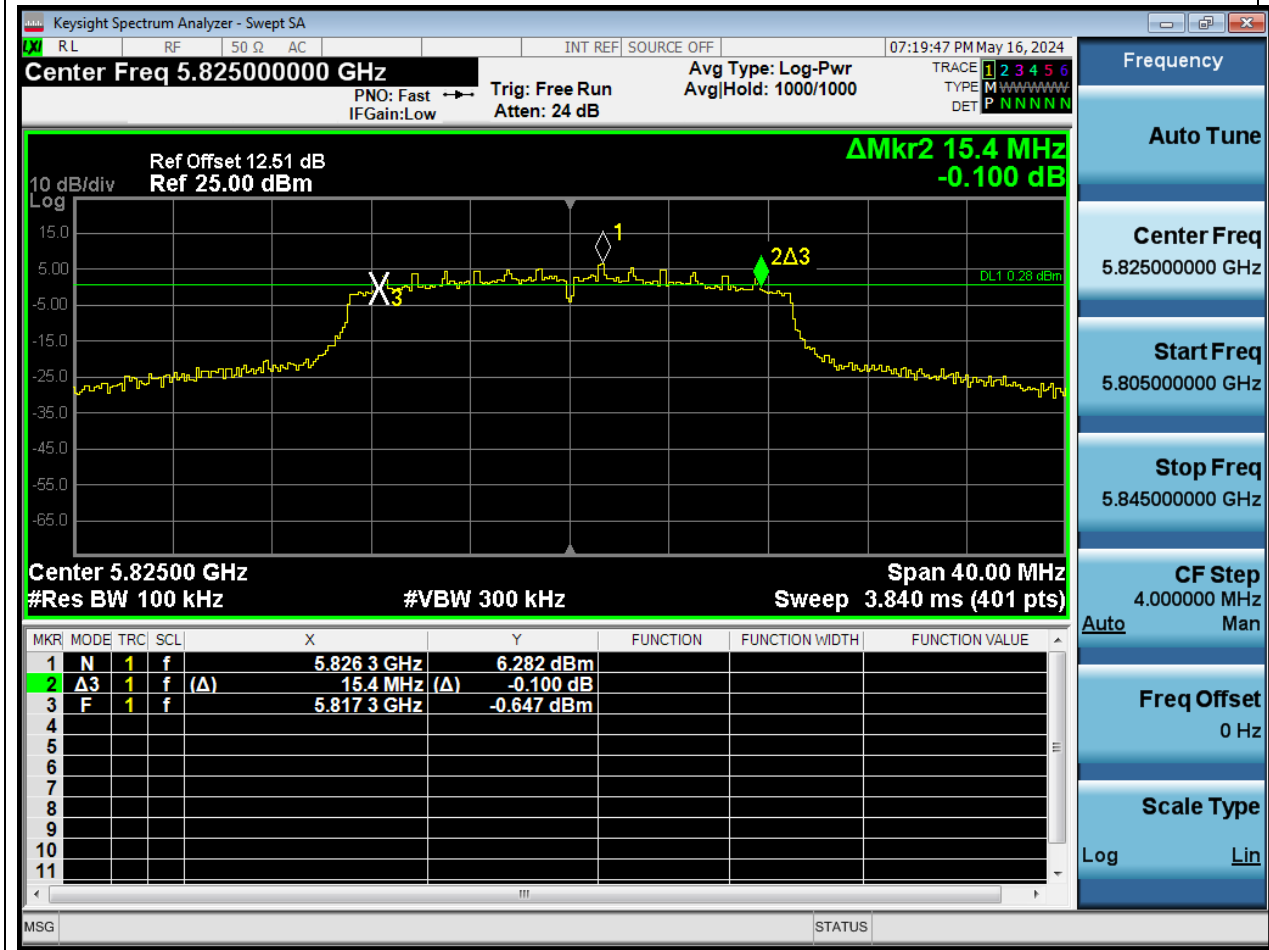

Center Frequency (MHz)	XdB Down	RBW (MHz)	Detector	Limit (MHz)	XdB BandWidth (MHz)	Verdict
5745	6	0.1	Peak	0.5	15.400391	Pass

5. 802.11n_20M_U-NII-3_M

5.1. A.2.1-6dB BandWidth(NTNV)

Center Frequency (MHz)	XdB Down	RBW (MHz)	Detector	Limit (MHz)	XdB BandWidth (MHz)	Verdict
5785	6	0.1	Peak	0.5	15.400391	Pass

6. 802.11n_20M_U-NII-3_H

6.1. A.2.1-6dB BandWidth(NTNV)

Center Frequency (MHz)	XdB Down	RBW (MHz)	Detector	Limit (MHz)	XdB BandWidth (MHz)	Verdict
5825	6	0.1	Peak	0.5	15.400391	Pass

7. 802.11n_40M_U-NII-3_L