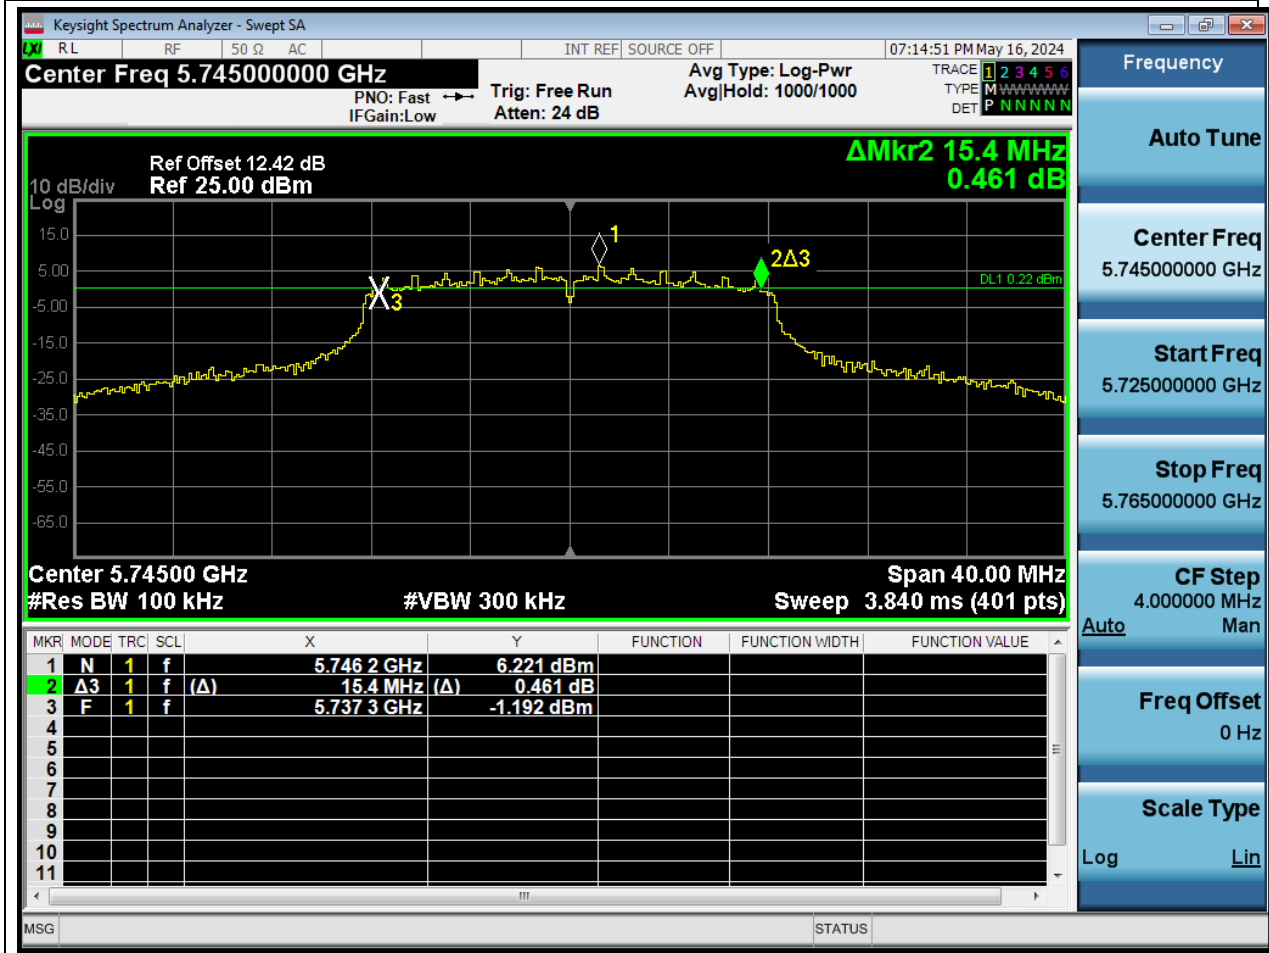

Annex A.3 6dB BandWidth

1. 802.11a_20M_U-NII-3_L

1.1. A.2.1-6dB BandWidth(NTNV)

Center Frequency (MHz)	XdB Down	RBW (MHz)	Detector	Limit (MHz)	XdB BandWidth (MHz)	Verdict
5745	6	0.1	Peak	0.5	15.400391	Pass

2. 802.11a_20M_U-NII-3_M

2.1. A.2.1-6dB BandWidth(NTNV)

Center Frequency (MHz)	XdB Down	RBW (MHz)	Detector	Limit (MHz)	XdB BandWidth (MHz)	Verdict
5785	6	0.1	Peak	0.5	15.400391	Pass

3. 802.11a_20M_U-NII-3_H