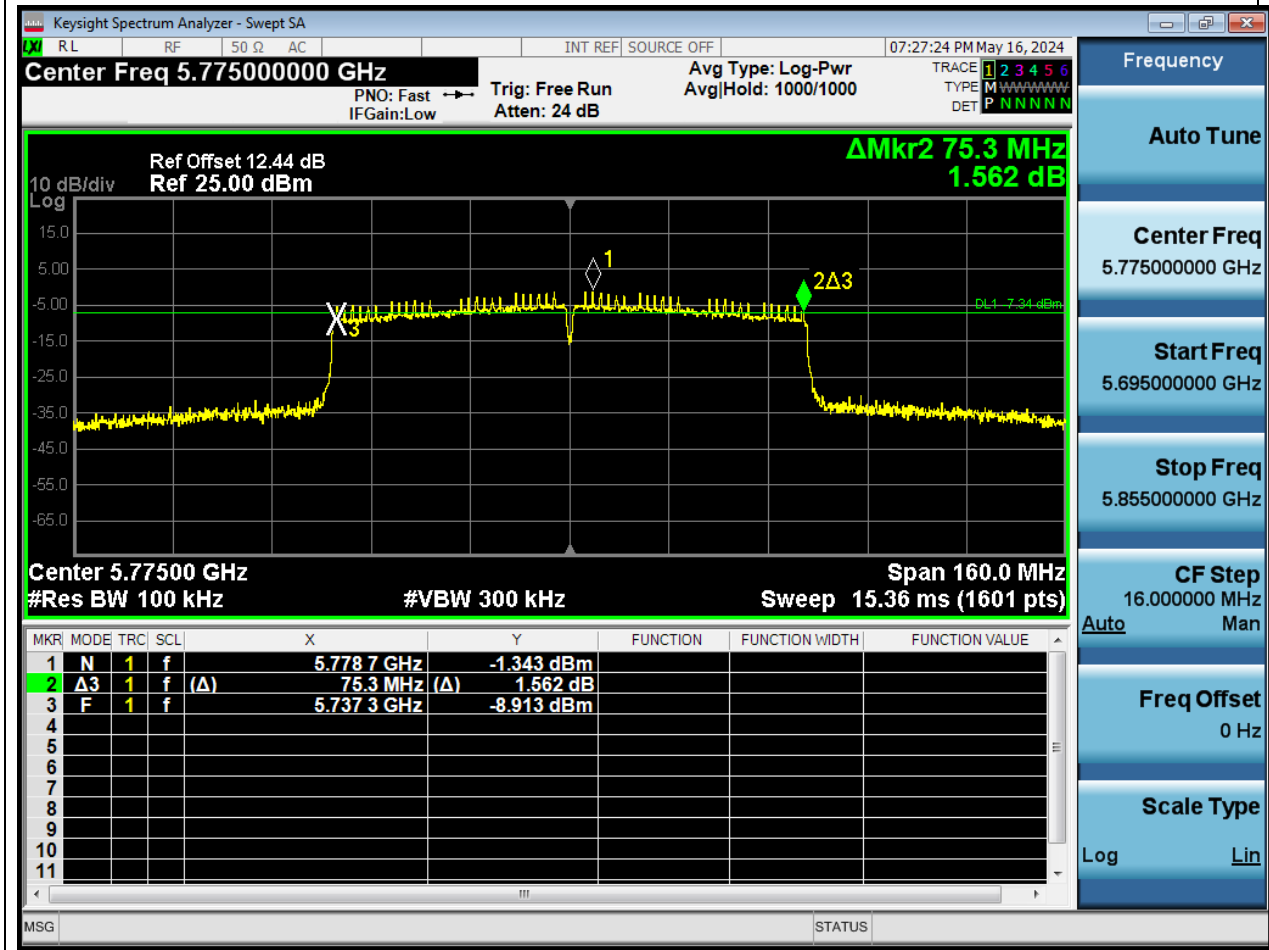

Center Frequency (MHz)	XdB Down	RBW (MHz)	Detector	Limit (MHz)	XdB BandWidth (MHz)	Verdict
5755	6	0.1	Peak	0.5	35.400391	Pass

13. 802.11ac_40M_U-NII-3_H

13.1. A.2.1-6dB BandWidth(NTNV)

Center Frequency (MHz)	XdB Down	RBW (MHz)	Detector	Limit (MHz)	XdB BandWidth (MHz)	Verdict
5795	6	0.1	Peak	0.5	35.300293	Pass

14. 802.11ac_80M_U-NII-3_M

14.1. A.2.1-6dB BandWidth(NTNV)

Center Frequency (MHz)	XdB Down	RBW (MHz)	Detector	Limit (MHz)	XdB BandWidth (MHz)	Verdict
5775	6	0.1	Peak	0.5	75.300293	Pass

--BLANK BELOW--