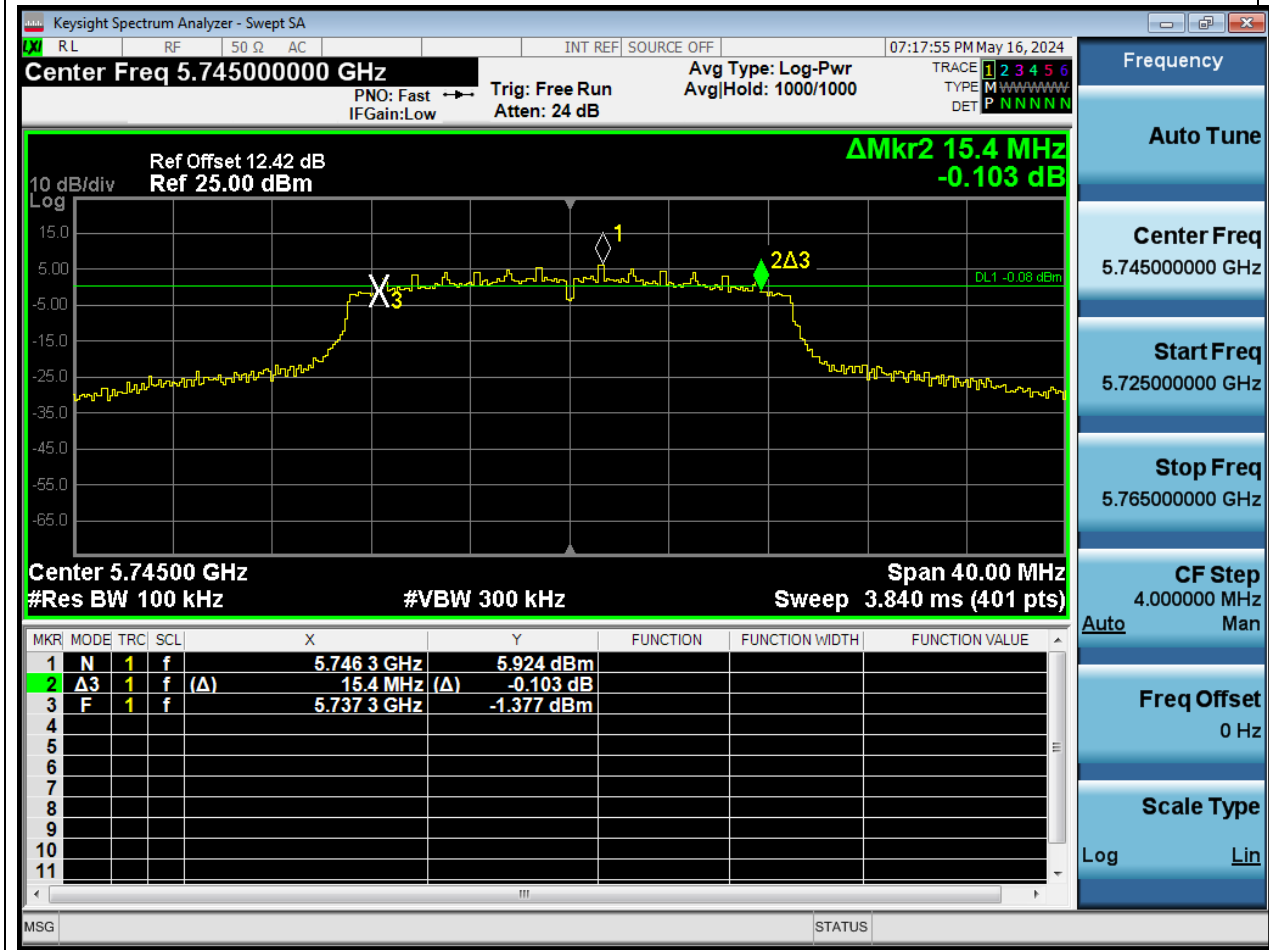

4. 802.11n_20M_U-NII-3_L

4.1. A.2.1-6dB BandWidth(NTNV)

Center Frequency (MHz)	XdB Down	RBW (MHz)	Detector	Limit (MHz)	XdB BandWidth (MHz)	Verdict
5745	6	0.1	Peak	0.5	15.400391	Pass