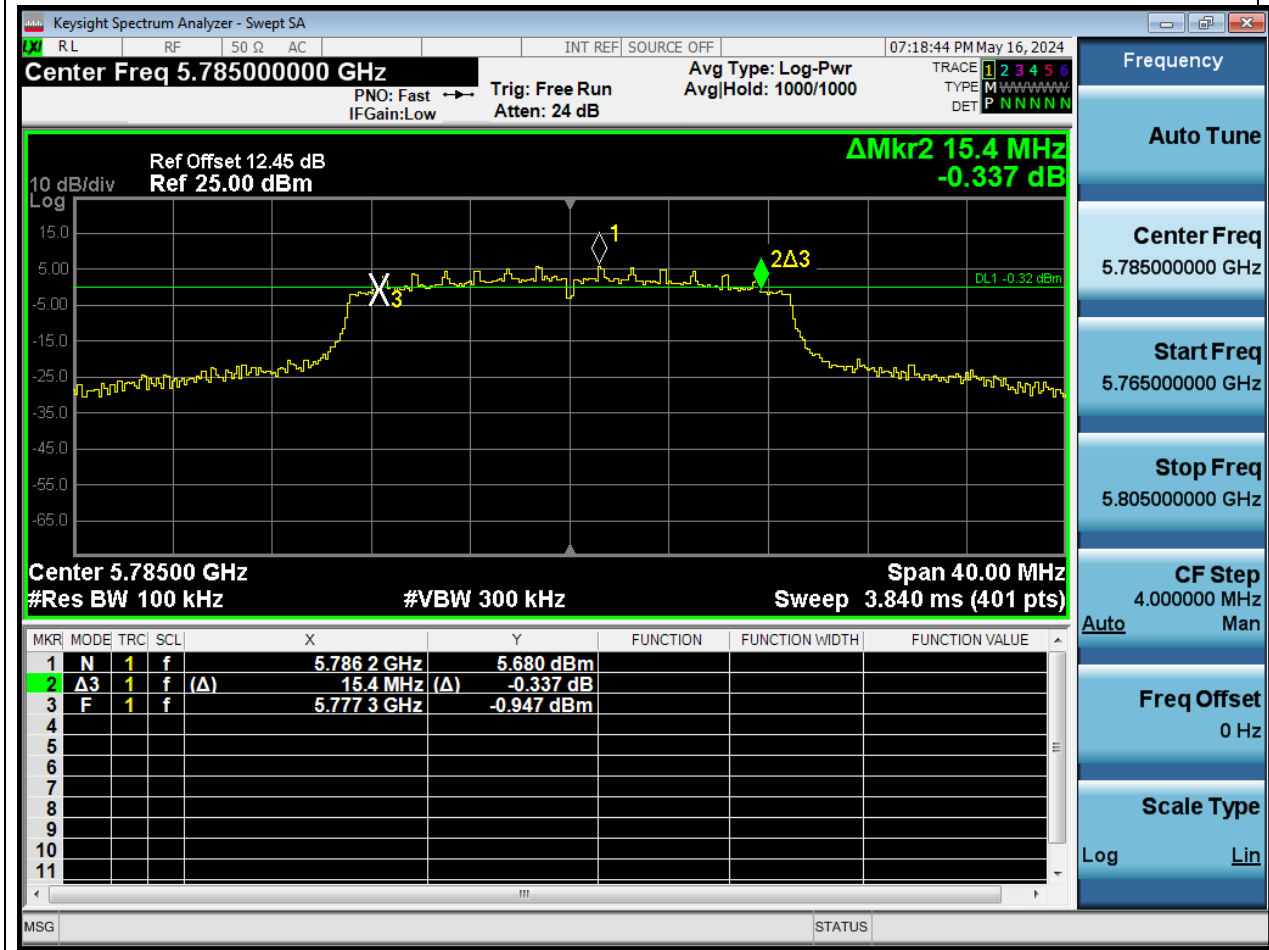

5. 802.11n_20M_U-NII-3_M

5.1. A.2.1-6dB BandWidth(NTNV)

Center Frequency (MHz)	XdB Down	RBW (MHz)	Detector	Limit (MHz)	XdB BandWidth (MHz)	Verdict
5785	6	0.1	Peak	0.5	15.400391	Pass