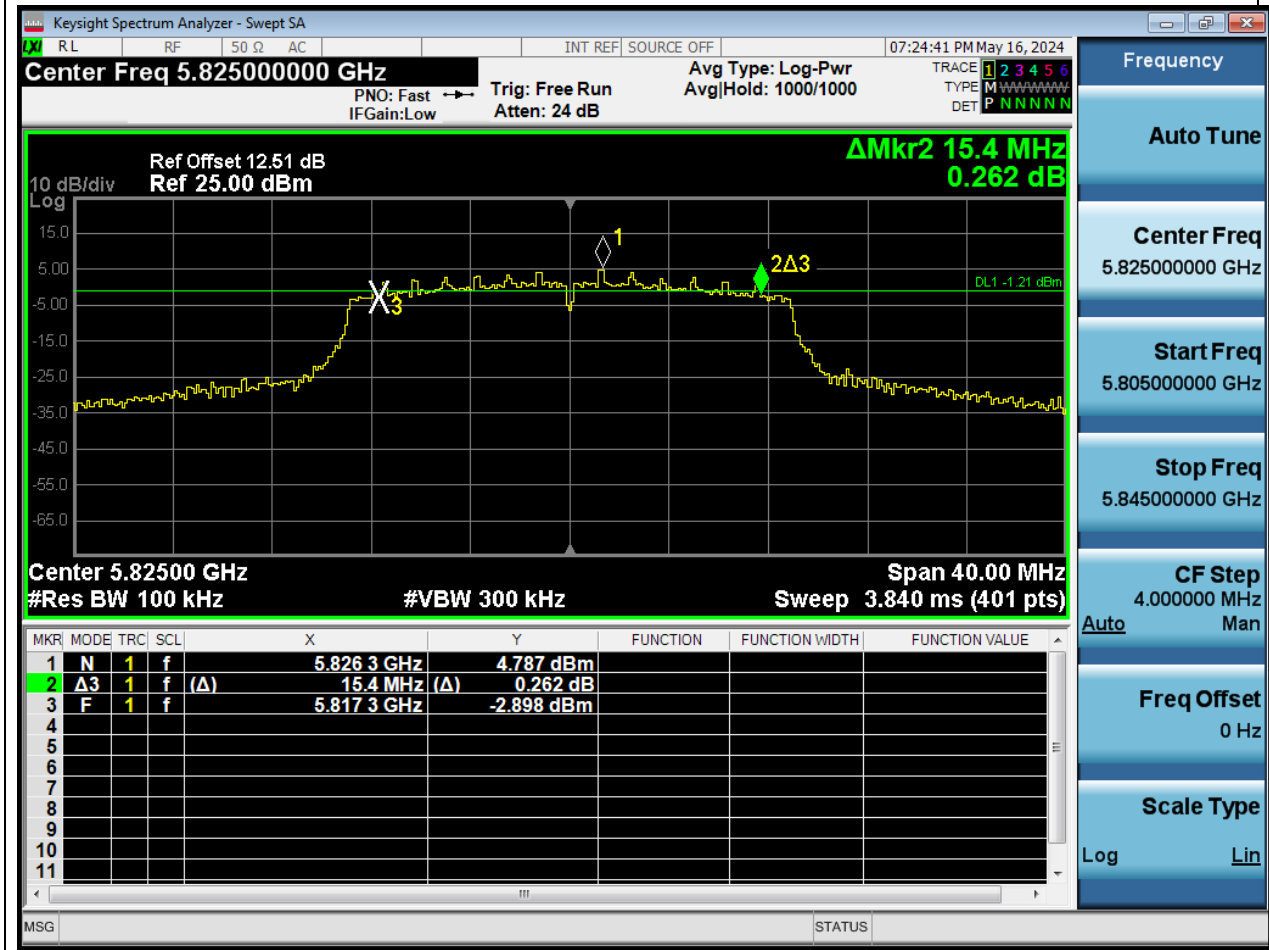

10. 802.11ac_20M_U-NII-3_M

10.1. A.2.1-6dB BandWidth(NTNV)

Center Frequency (MHz)	XdB Down	RBW (MHz)	Detector	Limit (MHz)	XdB BandWidth (MHz)	Verdict
5785	6	0.1	Peak	0.5	15.400391	Pass

11. 802.11ac_20M_U-NII-3_H

11.1. A.2.1-6dB BandWidth(NTNV)

Center Frequency (MHz)	XdB Down	RBW (MHz)	Detector	Limit (MHz)	XdB BandWidth (MHz)	Verdict
5825	6	0.1	Peak	0.5	15.400391	Pass

12. 802.11ac_40M_U-NII-3_L

12.1. A.2.1-6dB BandWidth(NTNV)