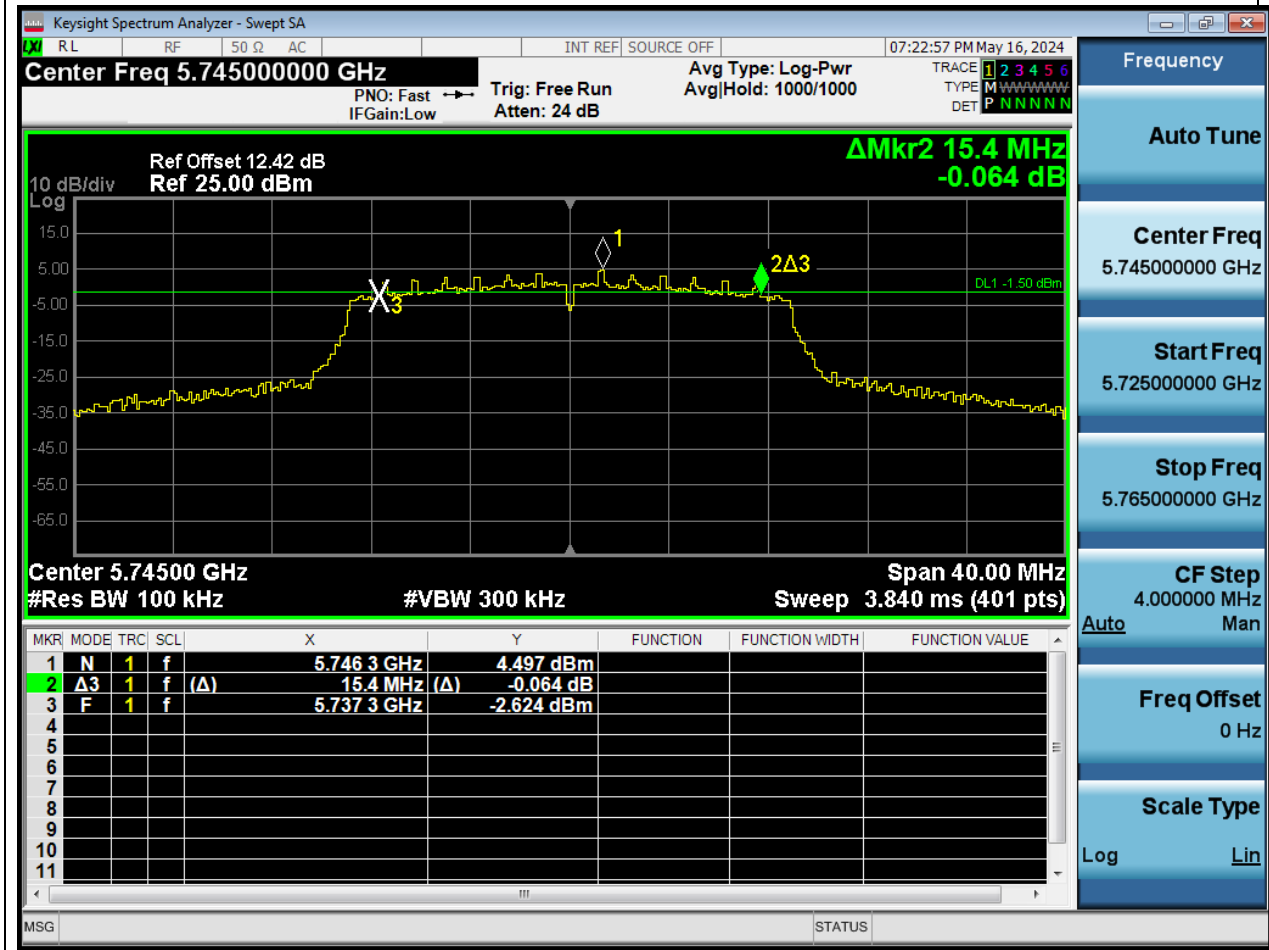

9. 802.11ac_20M_U-NII-3_L

9.1. A.2.1-6dB BandWidth(NTNV)

Center Frequency (MHz)	XdB Down	RBW (MHz)	Detector	Limit (MHz)	XdB BandWidth (MHz)	Verdict
5745	6	0.1	Peak	0.5	15.400391	Pass