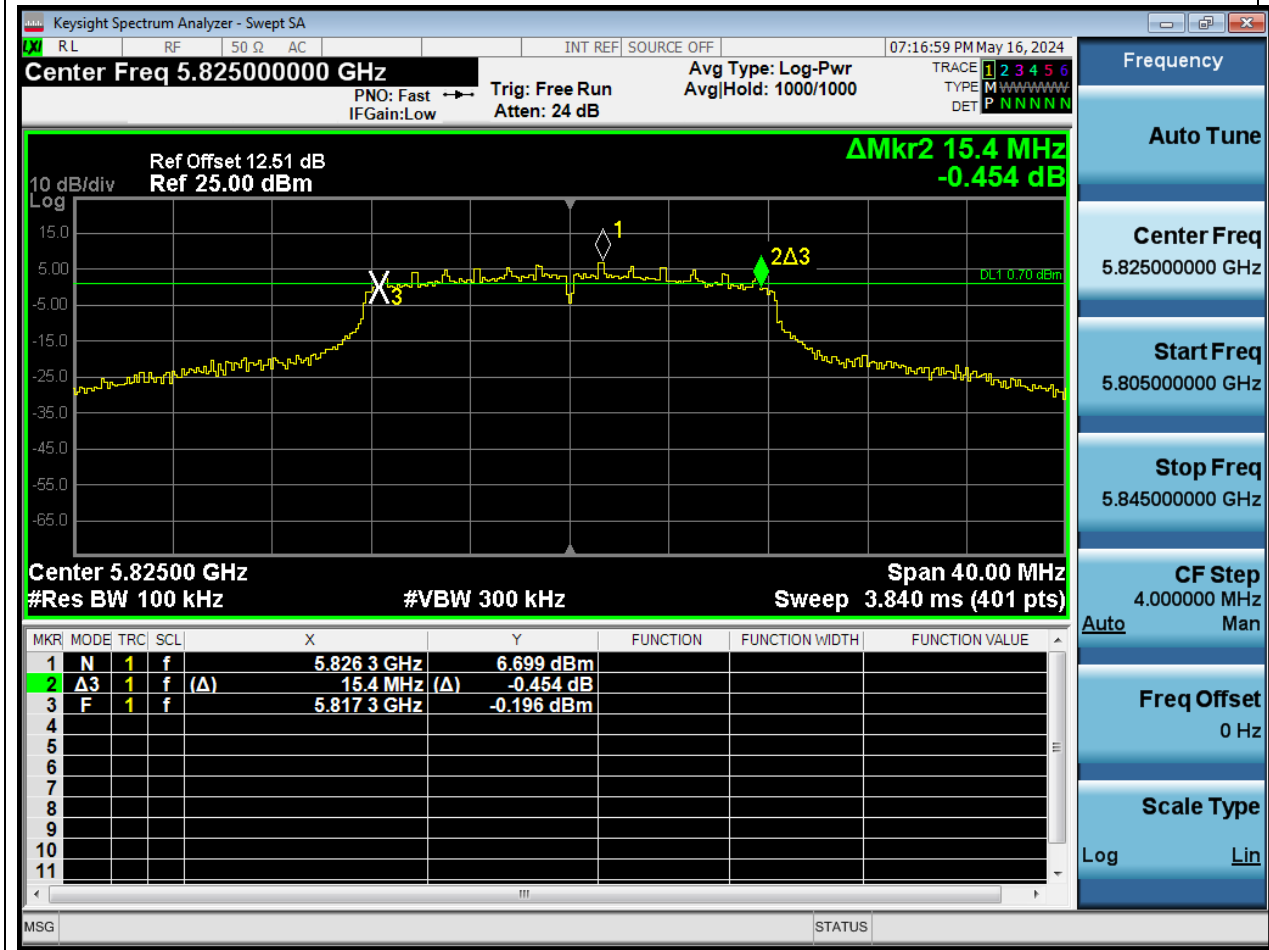

2. 802.11a_20M_U-NII-3_M

2.1. A.2.1-6dB BandWidth(NTNV)

Center Frequency (MHz)	XdB Down	RBW (MHz)	Detector	Limit (MHz)	XdB BandWidth (MHz)	Verdict
5785	6	0.1	Peak	0.5	15.400391	Pass

3. 802.11a_20M_U-NII-3_H

3.1. A.2.1-6dB BandWidth(NTNV)

Center Frequency (MHz)	XdB Down	RBW (MHz)	Detector	Limit (MHz)	XdB BandWidth (MHz)	Verdict
5825	6	0.1	Peak	0.5	15.400391	Pass

4. 802.11n_20M_U-NII-3_L

4.1. A.2.1-6dB BandWidth(NTNV)