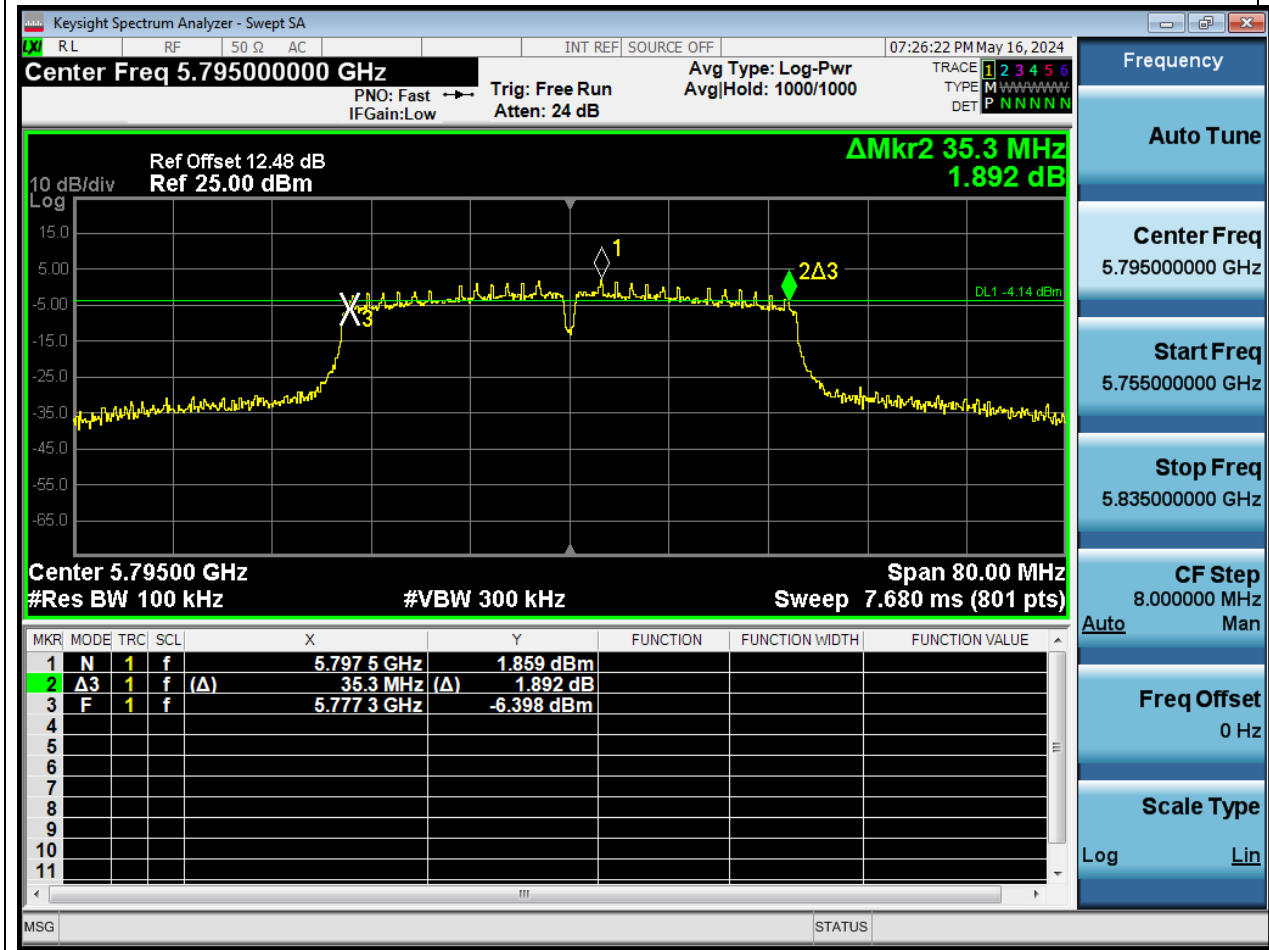

13. 802.11ac_40M_U-NII-3_H

13.1. A.2.1-6dB BandWidth(NTNV)

Center Frequency (MHz)	XdB Down	RBW (MHz)	Detector	Limit (MHz)	XdB BandWidth (MHz)	Verdict
5795	6	0.1	Peak	0.5	35.300293	Pass