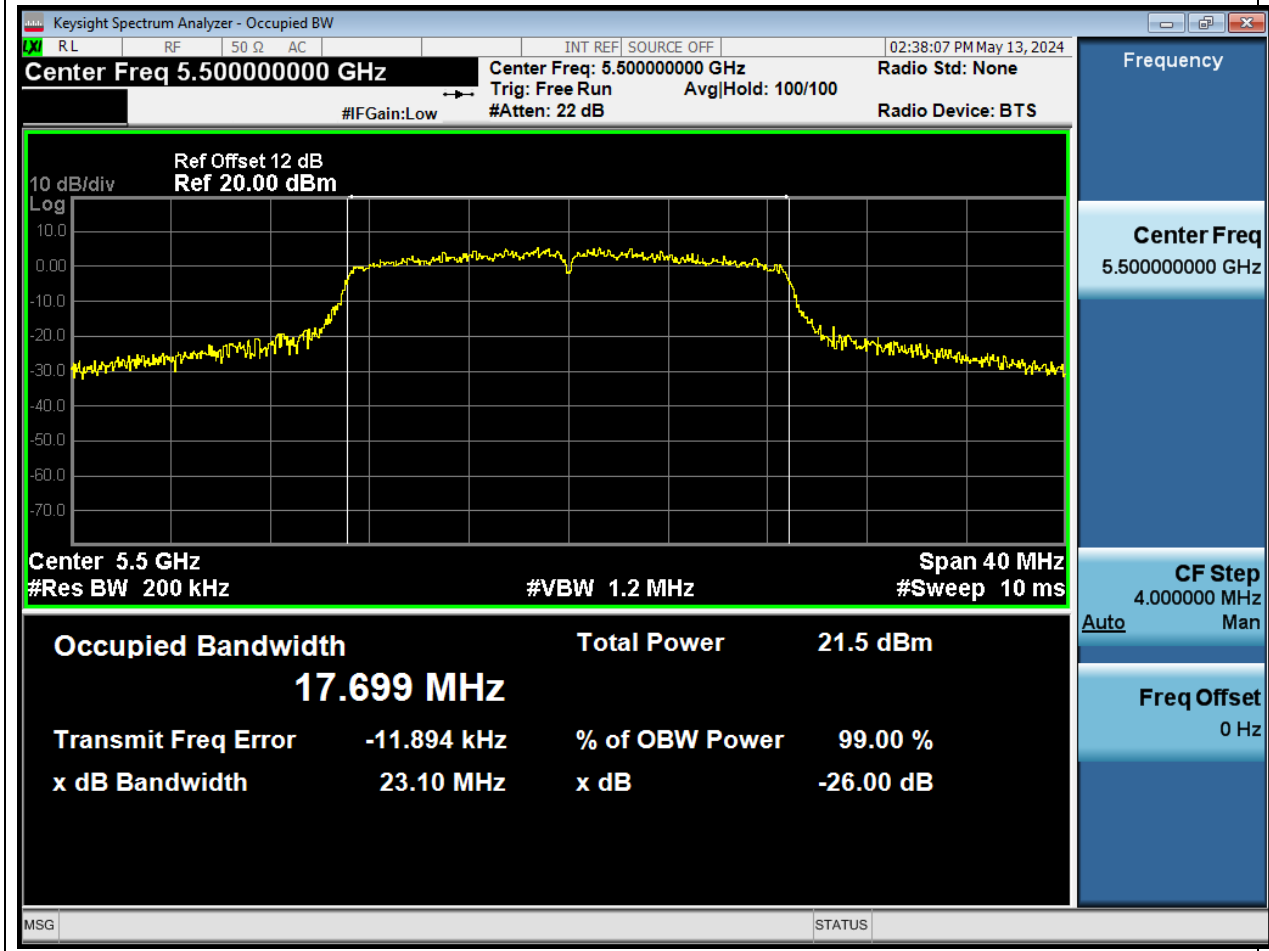

32. 802.11n_20M_U-NII-2C_L_ANT1

32.1. A.2.2-99% Bandwidth(NTNV)

Center Frequency (MHz)	OBW Power (%)	RBW (MHz)	Detector	Limit (MHz)	OBW (MHz)	Verdict
5500	99	0.2	Peak	26	17.698834	N/A