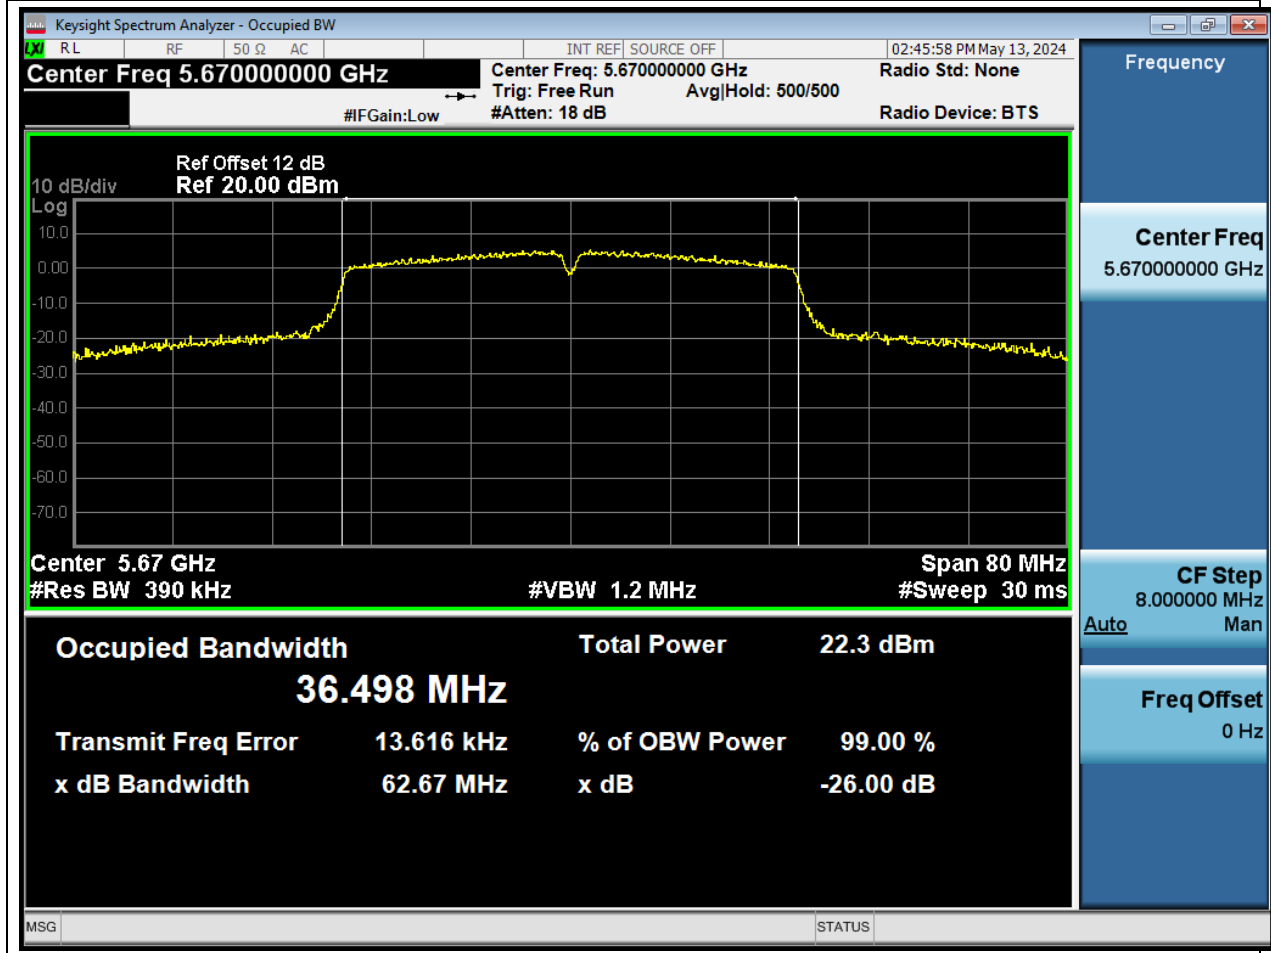

37. 802.11n_40M_U-NII-2C_H_ANT1

37.1. A.2-26dB Bandwidth(NTNV)

Center Frequency (MHz)	XdB Down	RBW (MHz)	Detector	Limit (MHz)	XdB BandWidth (MHz)	Verdict
5670	26	0.39	Peak	0	62.672787	N/A