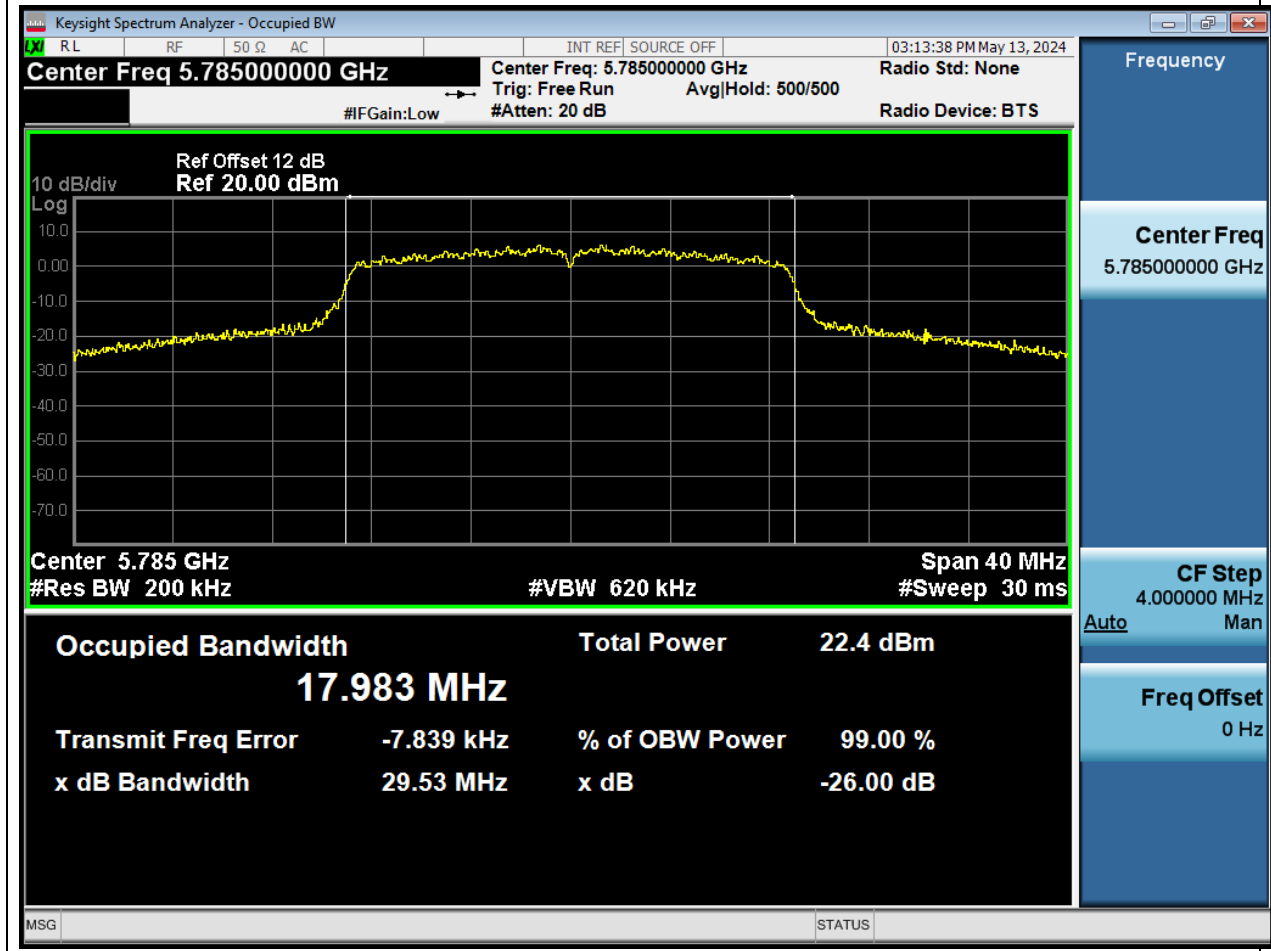

50. 802.11n_20M_U-NII-3_M_ANT1

50.1. A.2-26dB Bandwidth(NTNV)

Center Frequency (MHz)	XdB Down	RBW (MHz)	Detector	Limit (MHz)	XdB BandWidth (MHz)	Verdict
5785	26	0.2	Peak	0	29.525071	N/A