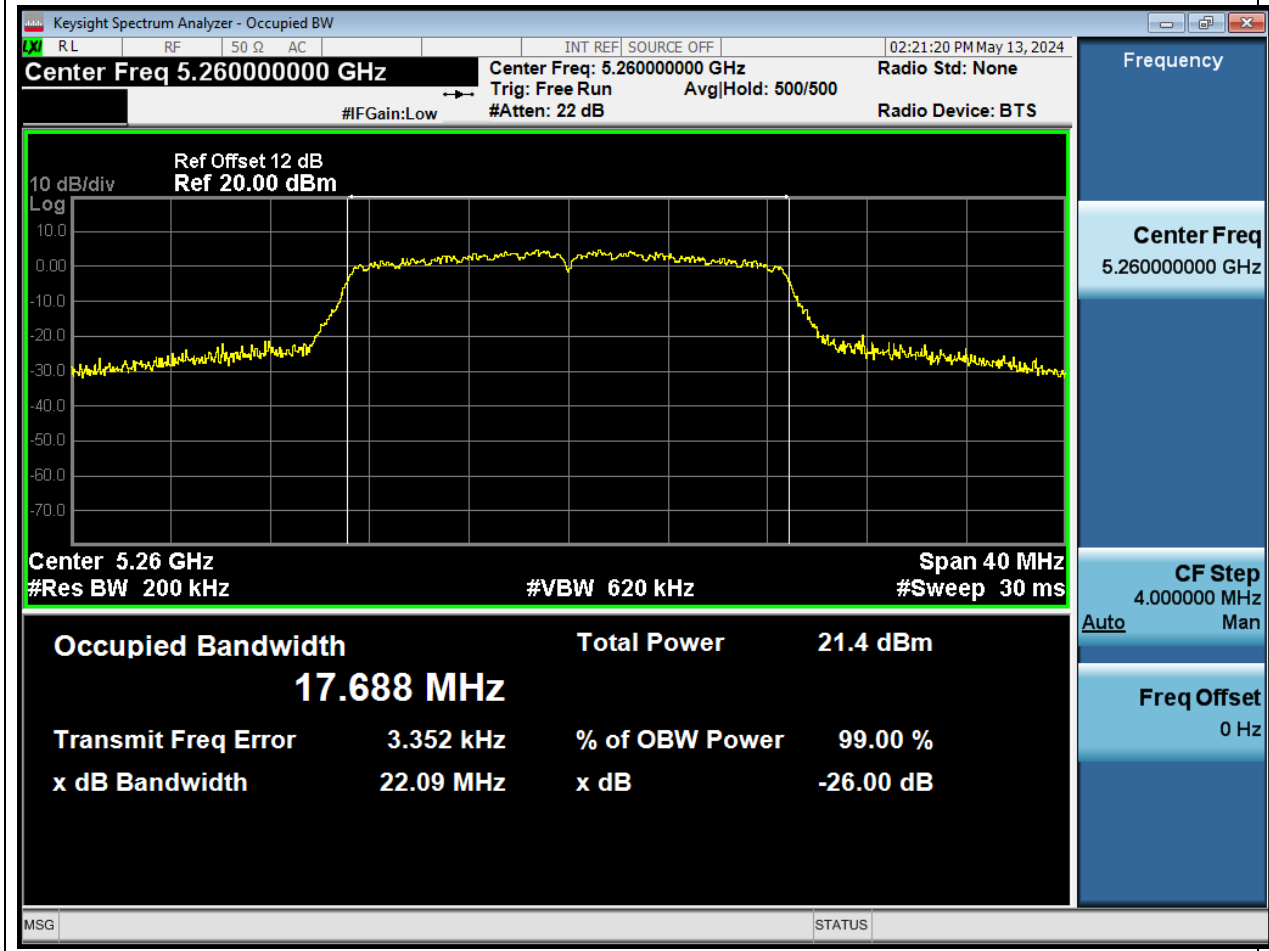

23. 802.11ac_20M_U-NII-2A_L_ANT1

23.1. A.2-26dB Bandwidth(NTNV)

Center Frequency (MHz)	XdB Down	RBW (MHz)	Detector	Limit (MHz)	XdB BandWidth (MHz)	Verdict
5260	26	0.2	Peak	0	22.092351	N/A