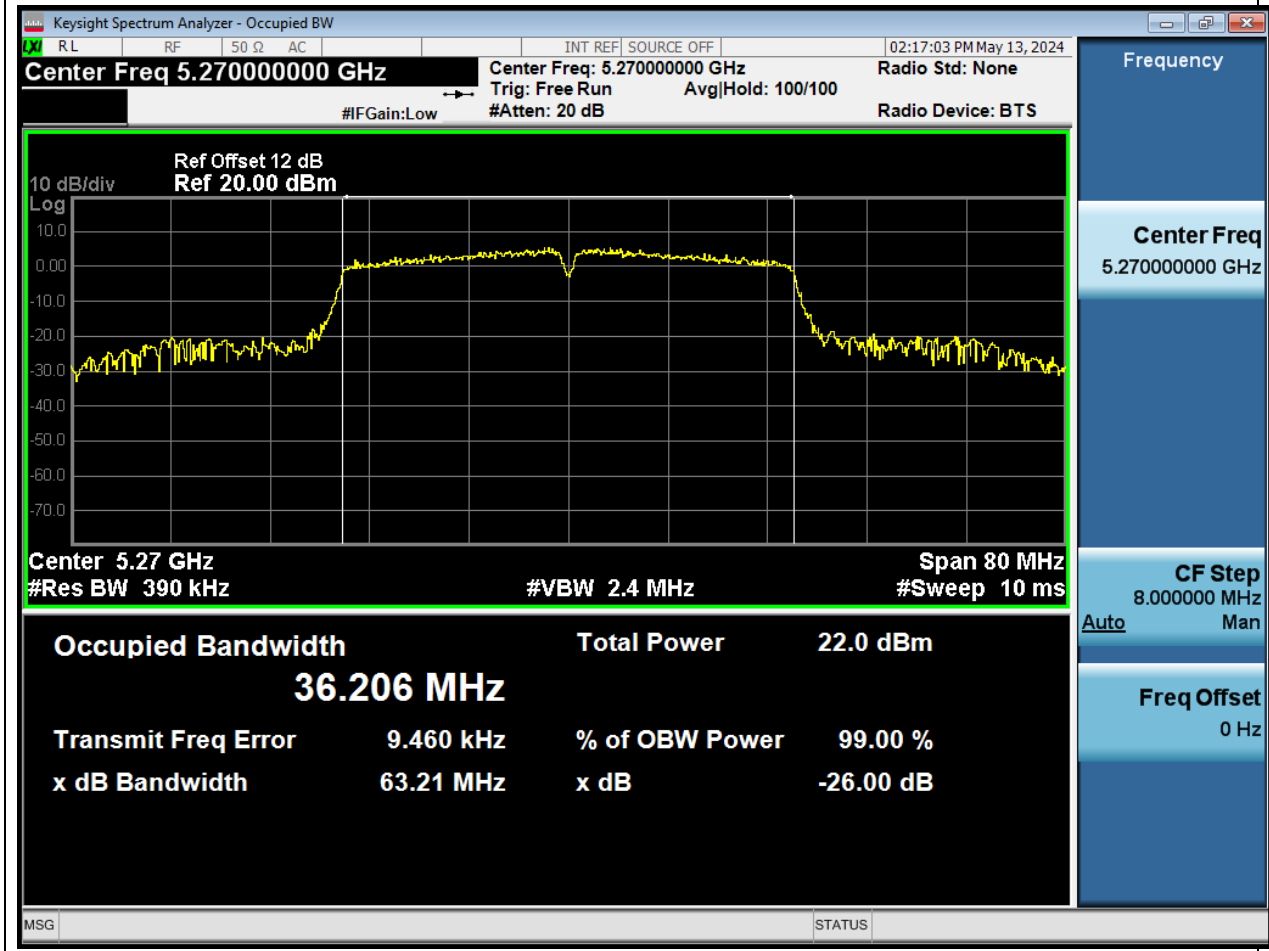

21. 802.11n_40M_U-NII-2A_L_ANT1

21.1. A.2.2-99% Bandwidth(NTNV)

Center Frequency (MHz)	OBW Power (%)	RBW (MHz)	Detector	Limit (MHz)	OBW (MHz)	Verdict
5270	99	0.39	Peak	46	36.206212	N/A