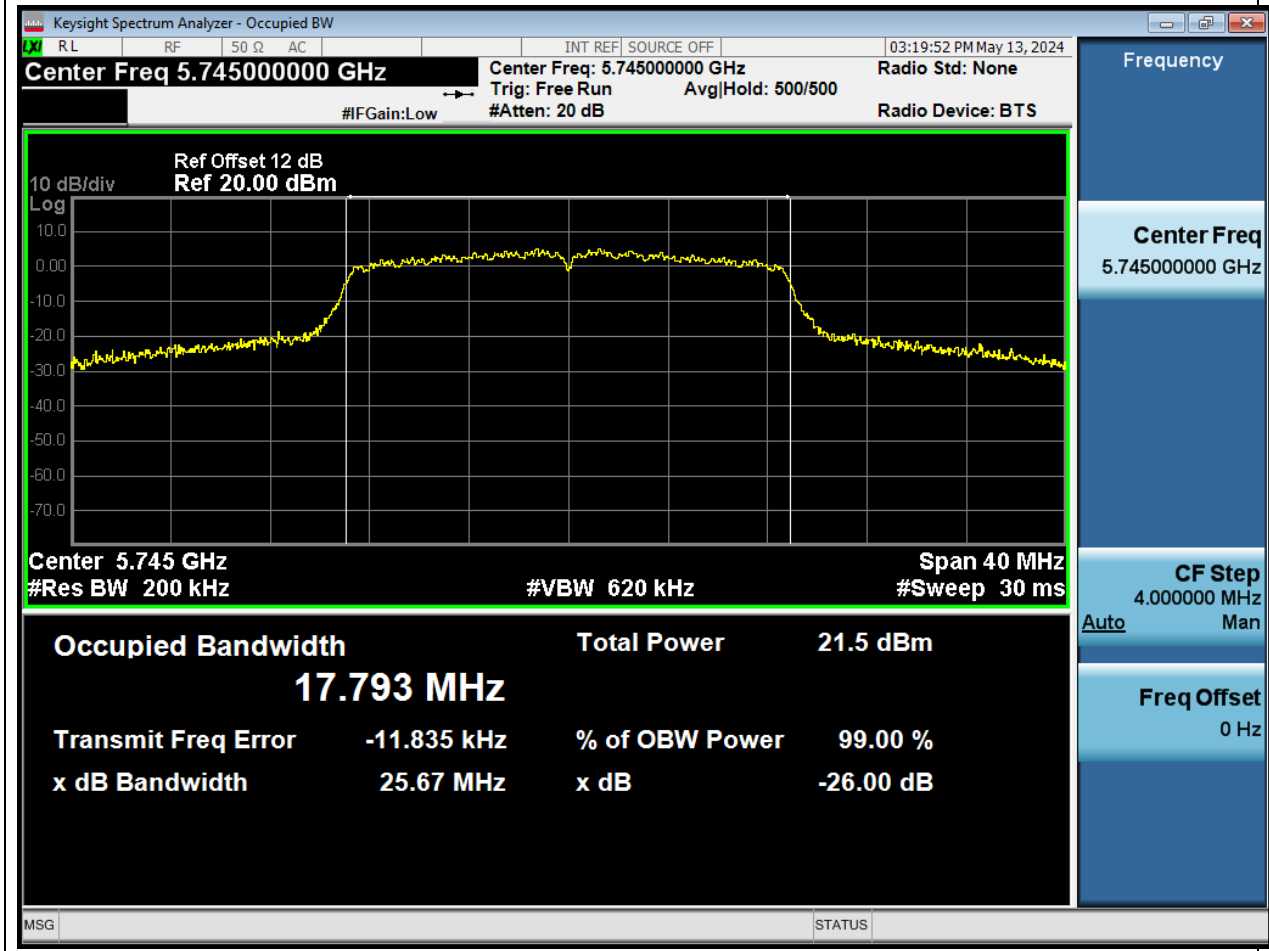

54. 802.11ac_20M_U-NII-3_L_ANT1

54.1. A.2-26dB Bandwidth(NTNV)

Center Frequency (MHz)	XdB Down	RBW (MHz)	Detector	Limit (MHz)	XdB BandWidth (MHz)	Verdict
5745	26	0.2	Peak	0	25.669885	N/A