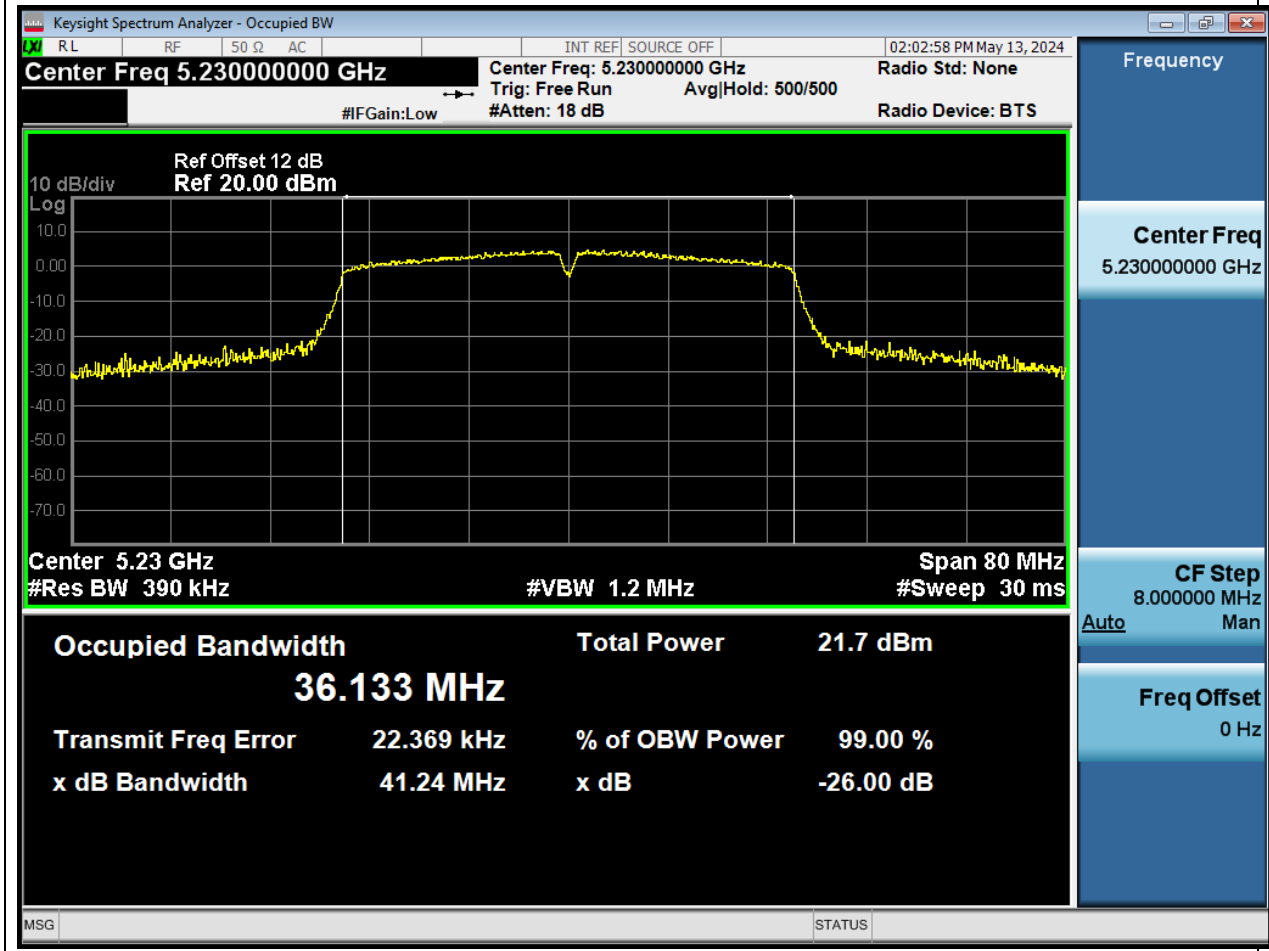

13. 802.11ac_40M_U-NII-1_H_ANT1

13.1. A.2-26dB Bandwidth(NTNV)

Center Frequency (MHz)	XdB Down	RBW (MHz)	Detector	Limit (MHz)	XdB BandWidth (MHz)	Verdict
5230	26	0.39	Peak	0	41.242697	N/A