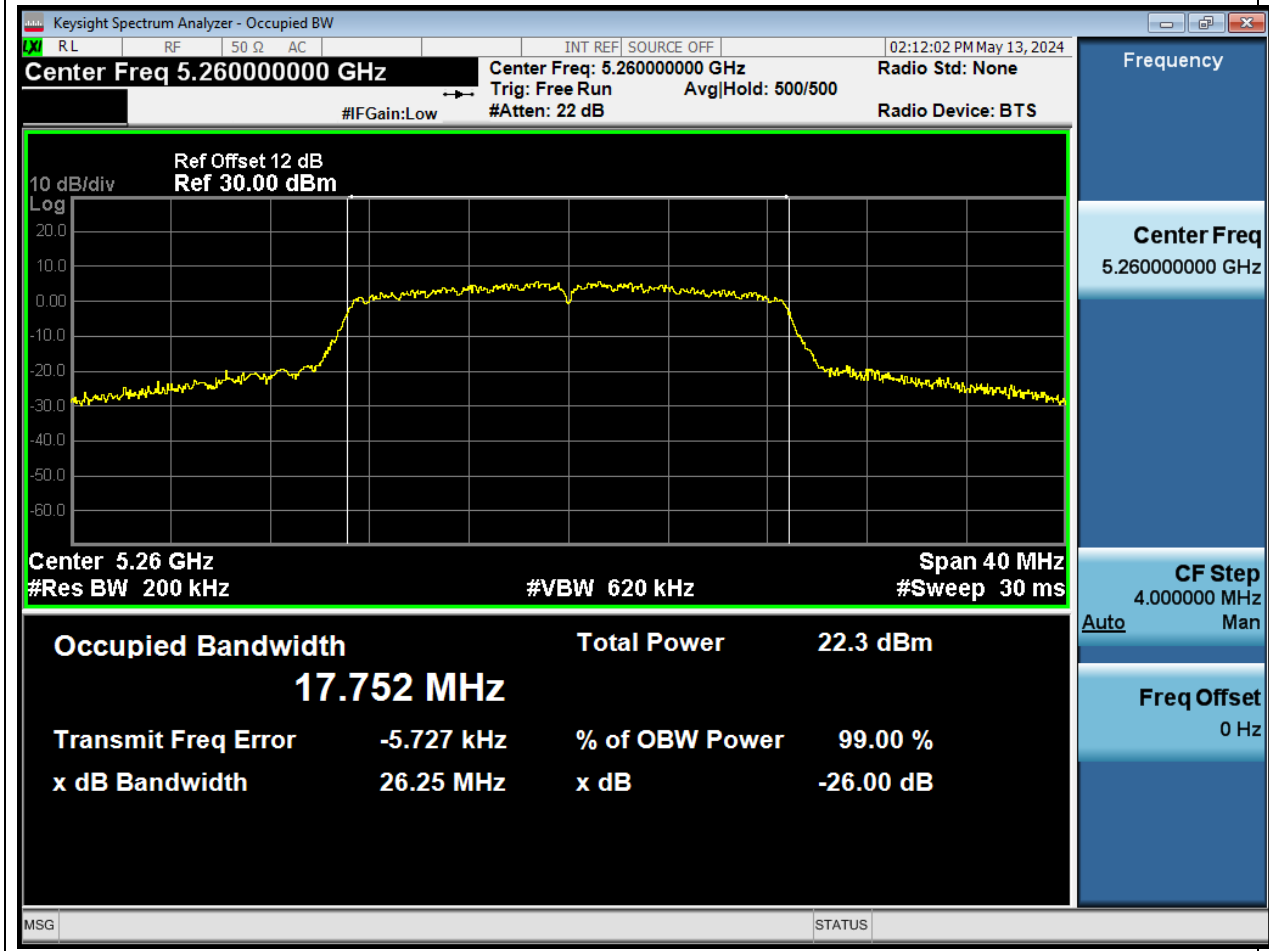

18. 802.11n_20M_U-NII-2A_L_ANT1

18.1. A.2-26dB Bandwidth(NTNV)

Center Frequency (MHz)	XdB Down	RBW (MHz)	Detector	Limit (MHz)	XdB BandWidth (MHz)	Verdict
5260	26	0.2	Peak	0	26.251521	N/A