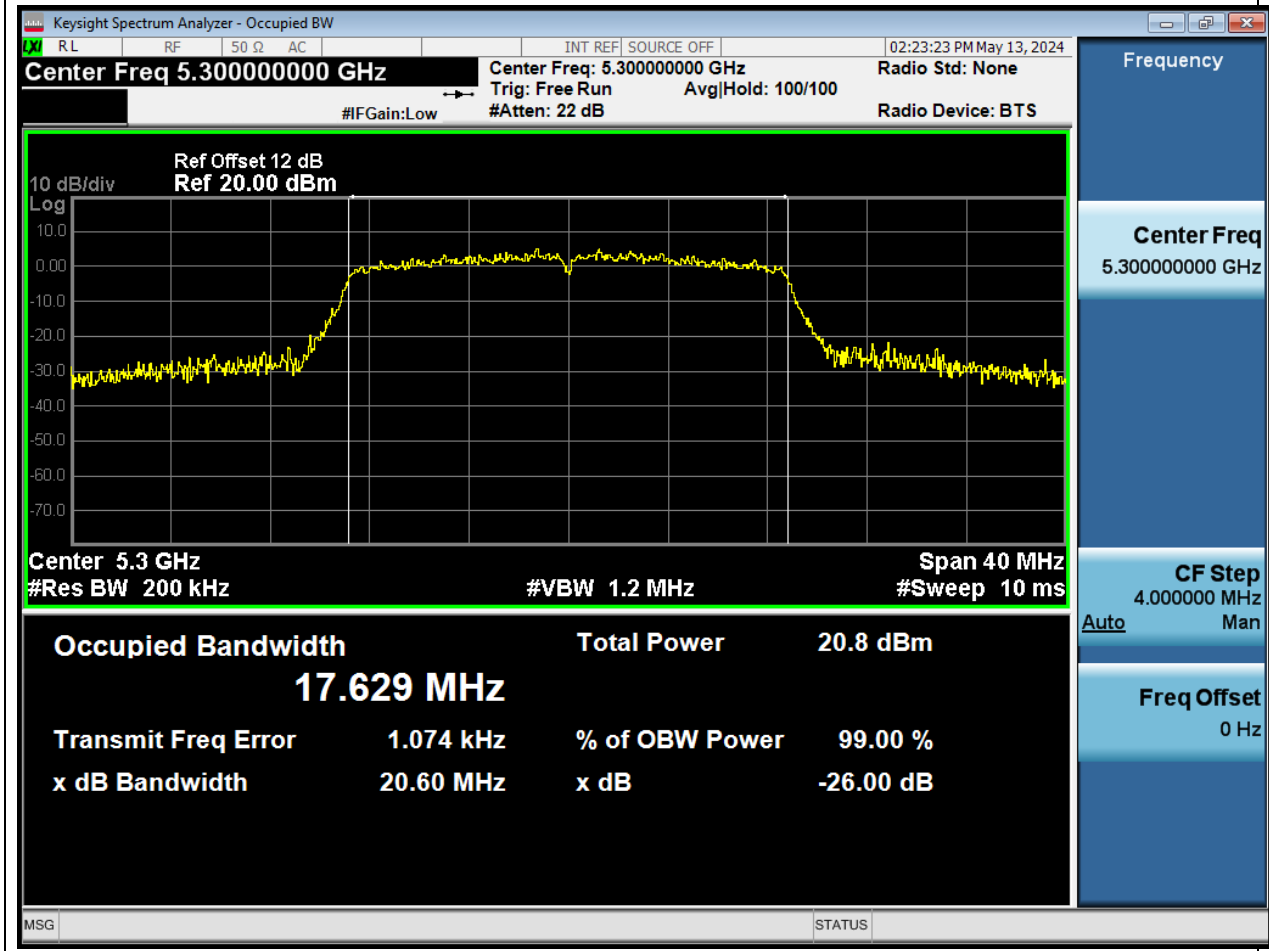

24. 802.11ac_20M_U-NII-2A_M_ANT1

24.1. A.2.2-99% Bandwidth(NTNV)

Center Frequency (MHz)	OBW Power (%)	RBW (MHz)	Detector	Limit (MHz)	OBW (MHz)	Verdict
5300	99	0.2	Peak	26	17.628777	N/A