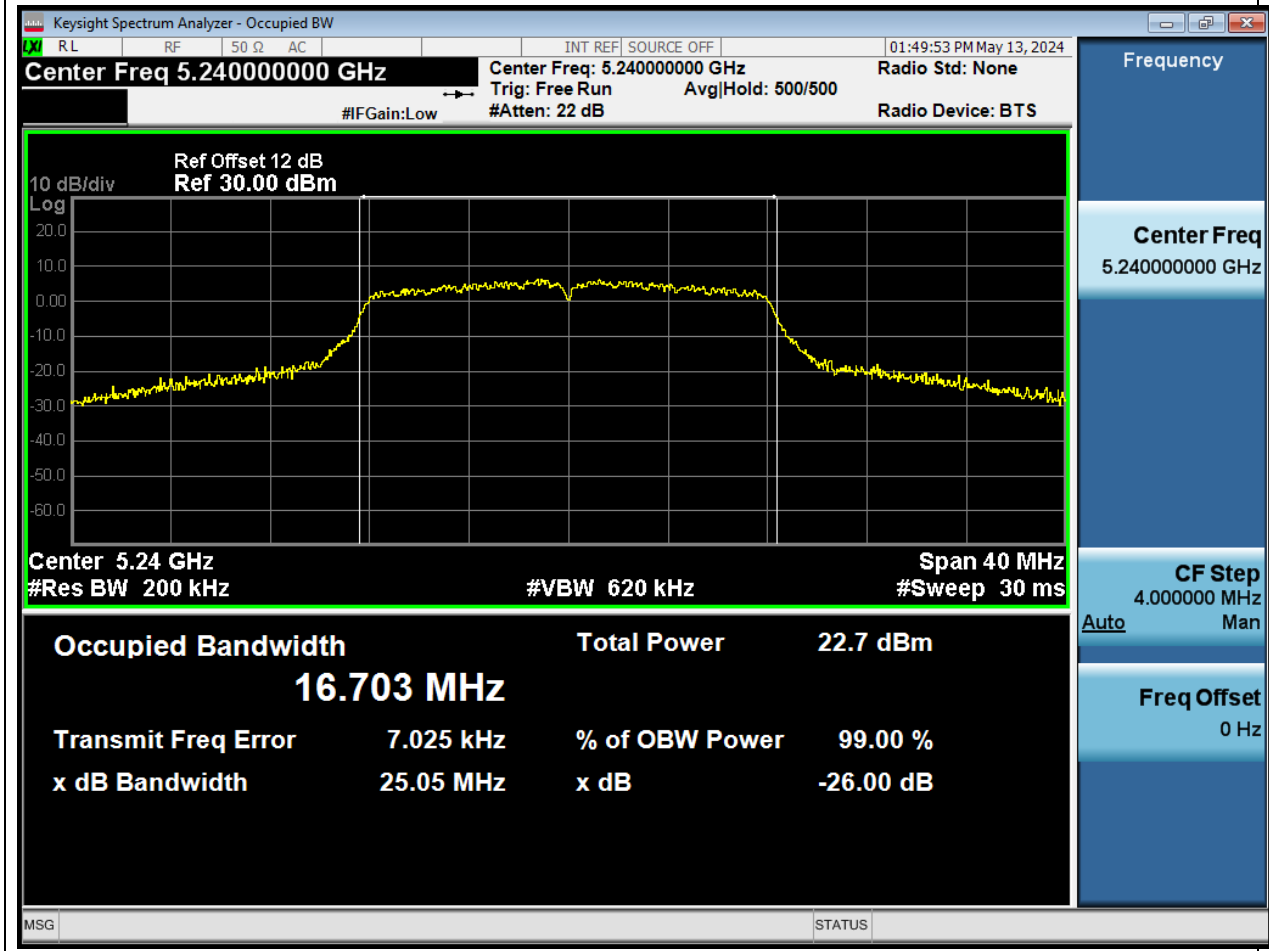

3. 802.11a_20M_U-NII-1_H_ANT1

3.1. A.2-26dB Bandwidth(NTNV)

Center Frequency (MHz)	XdB Down	RBW (MHz)	Detector	Limit (MHz)	XdB BandWidth (MHz)	Verdict
5240	26	0.2	Peak	0	25.054741	N/A