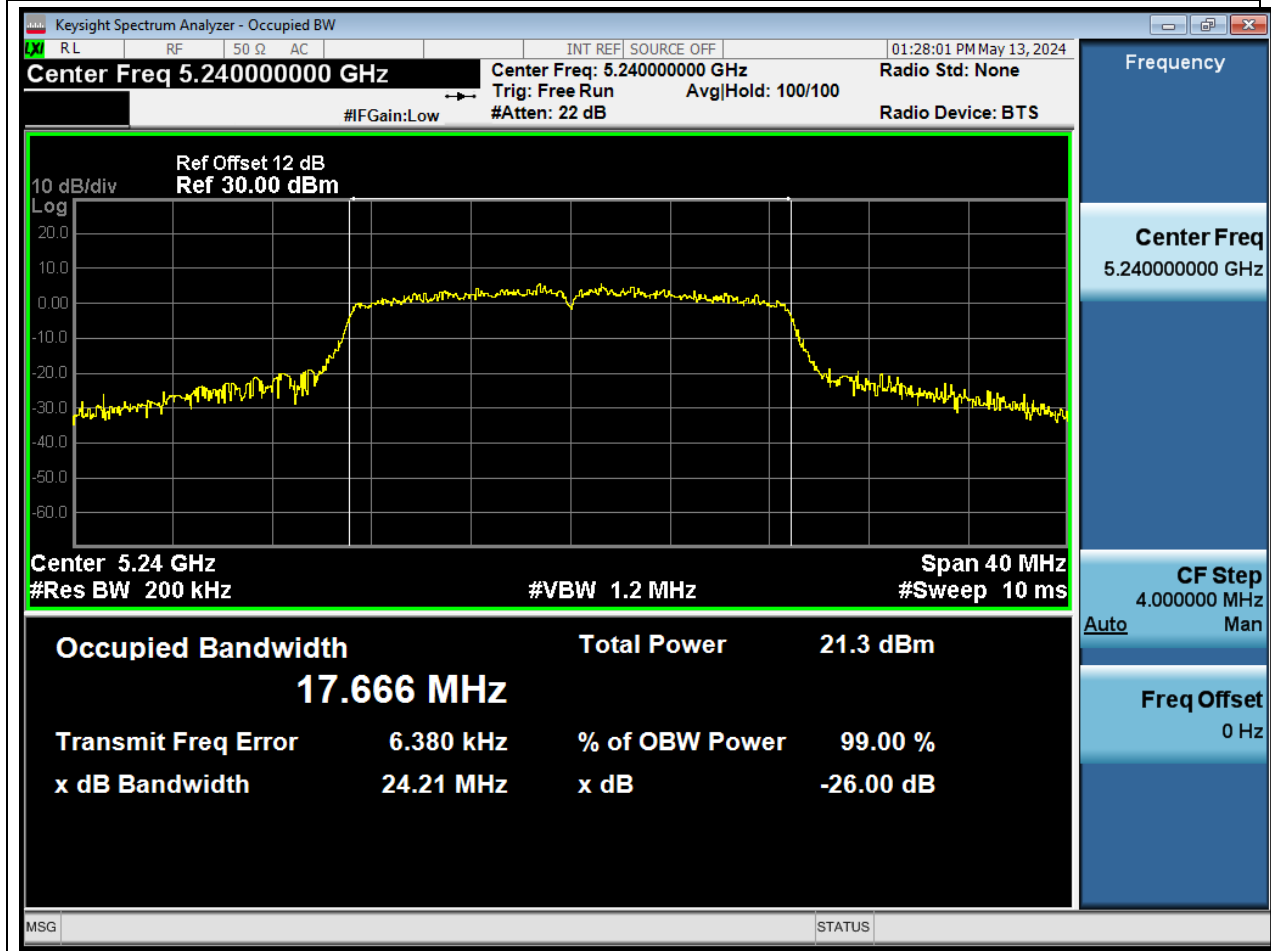

6. 802.11n_20M_U-NII-1_H_ANT1

6.1. A.2.2-99% Bandwidth(NTNV)

Center Frequency (MHz)	OBW Power (%)	RBW (MHz)	Detector	Limit (MHz)	OBW (MHz)	Verdict
5240	99	0.2	Peak	26	17.665949	N/A