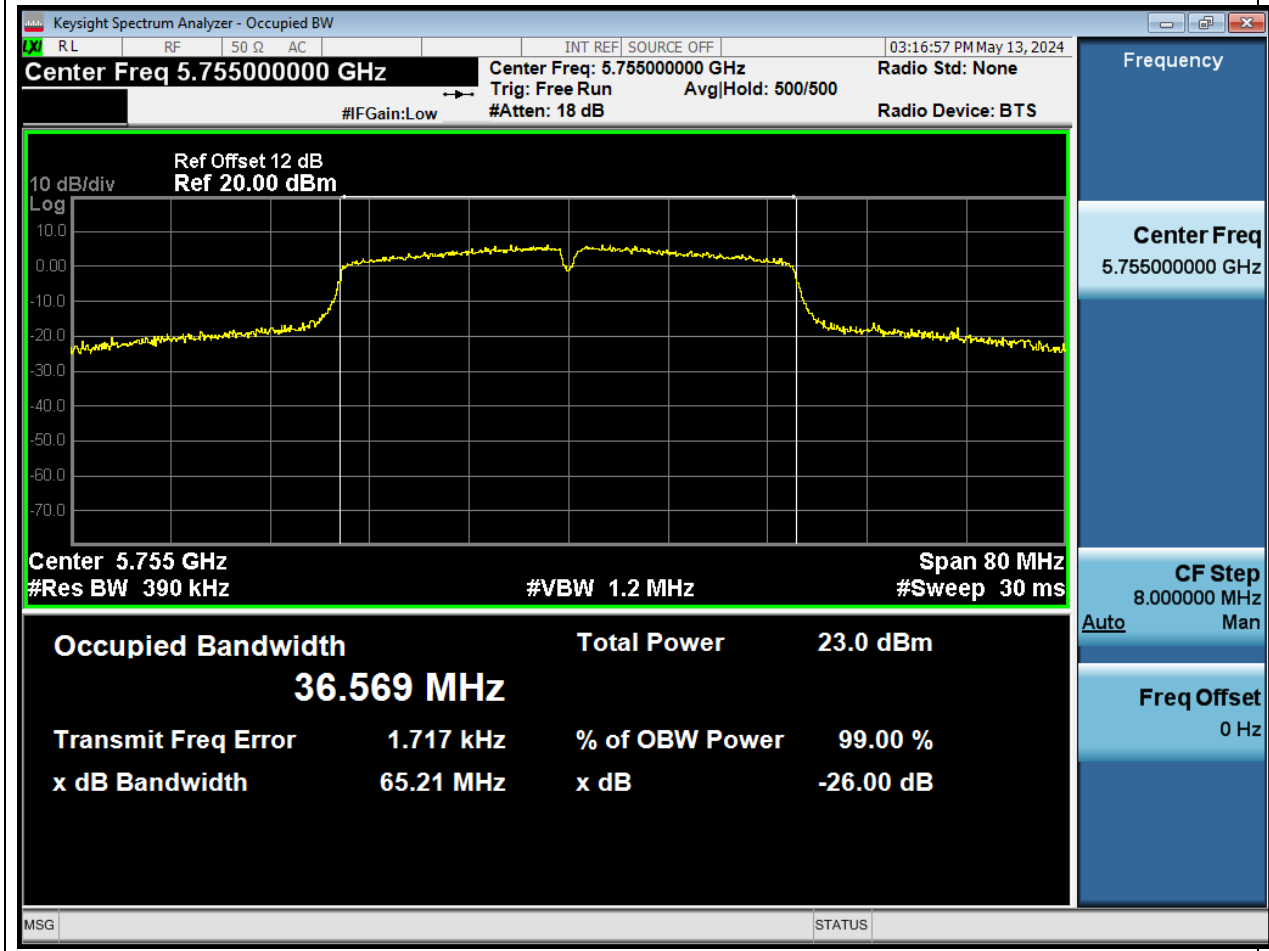

52. 802.11n_40M_U-NII-3_L_ANT1

52.1. A.2-26dB Bandwidth(NTNV)

Center Frequency (MHz)	XdB Down	RBW (MHz)	Detector	Limit (MHz)	XdB BandWidth (MHz)	Verdict
5755	26	0.39	Peak	0	65.211716	N/A