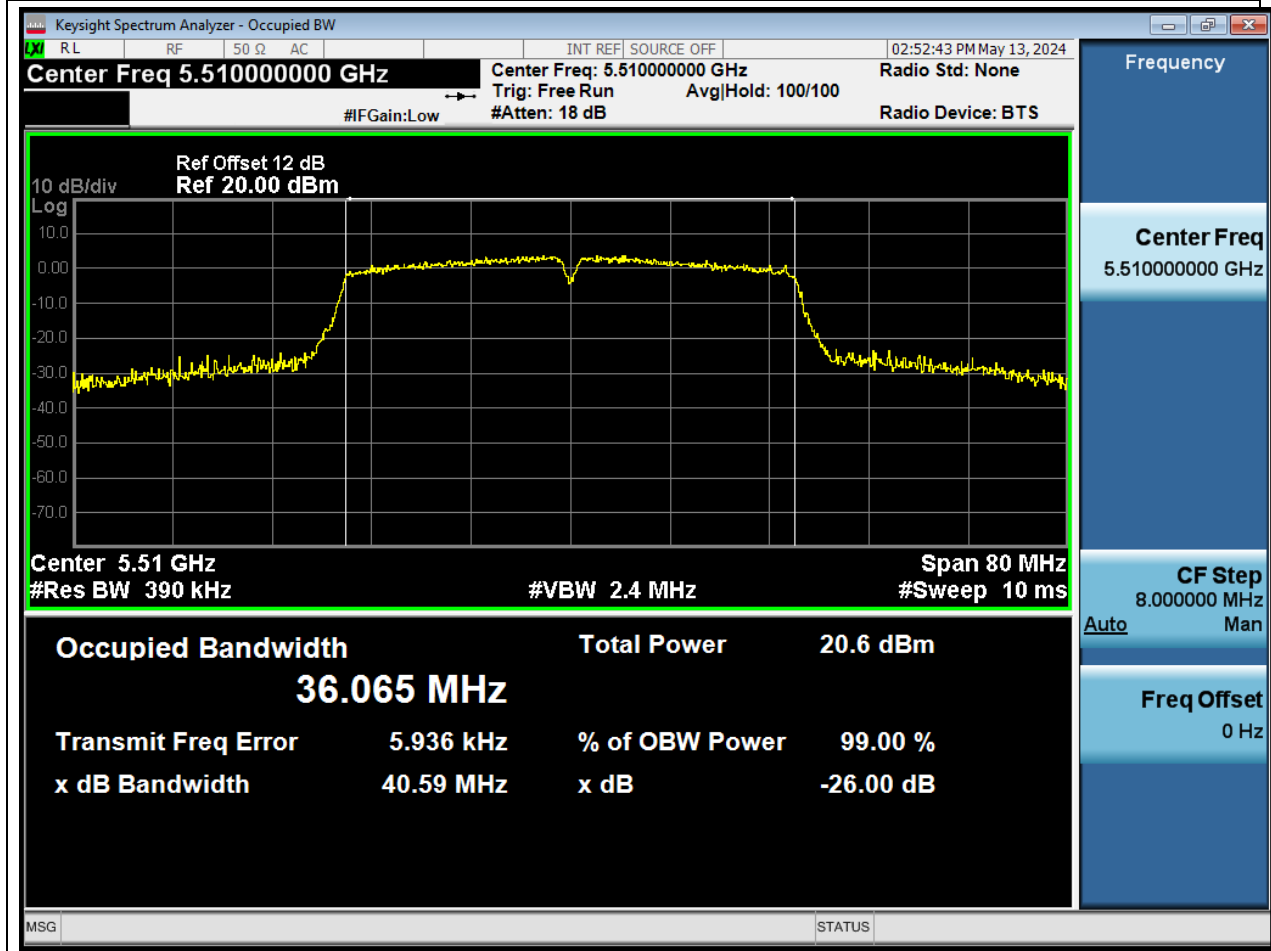

41. 802.11ac_40M_U-NII-2C_L_ANT1

41.1. A.2.2-99% Bandwidth(NTNV)

Center Frequency (MHz)	OBW Power (%)	RBW (MHz)	Detector	Limit (MHz)	OBW (MHz)	Verdict
5510	99	0.39	Peak	46	36.065471	N/A