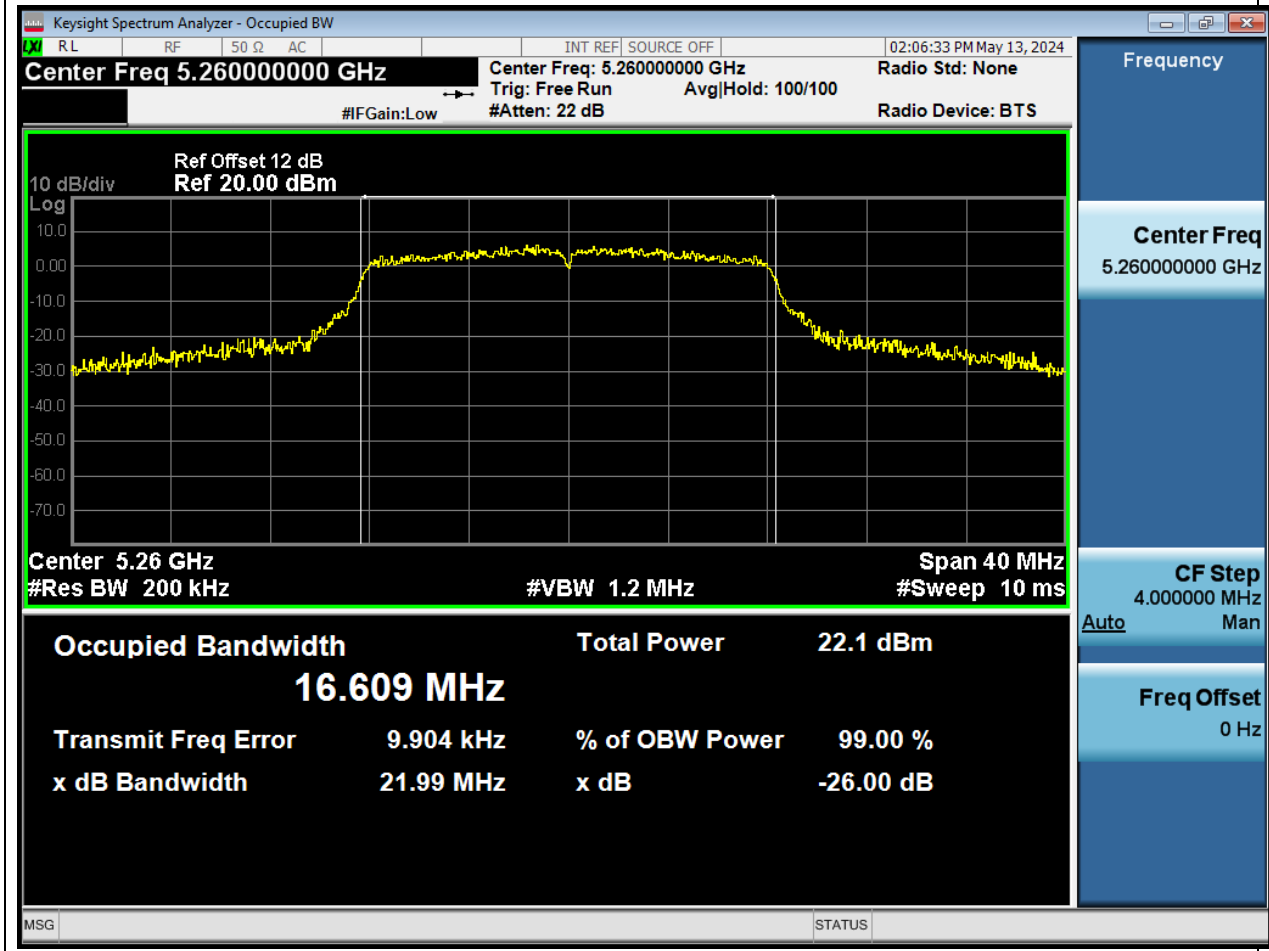

15. 802.11a_20M_U-NII-2A_L_ANT1

15.1. A.2.2-99% Bandwidth(NTNV)

Center Frequency (MHz)	OBW Power (%)	RBW (MHz)	Detector	Limit (MHz)	OBW (MHz)	Verdict
5260	99	0.2	Peak	26	16.608725	N/A