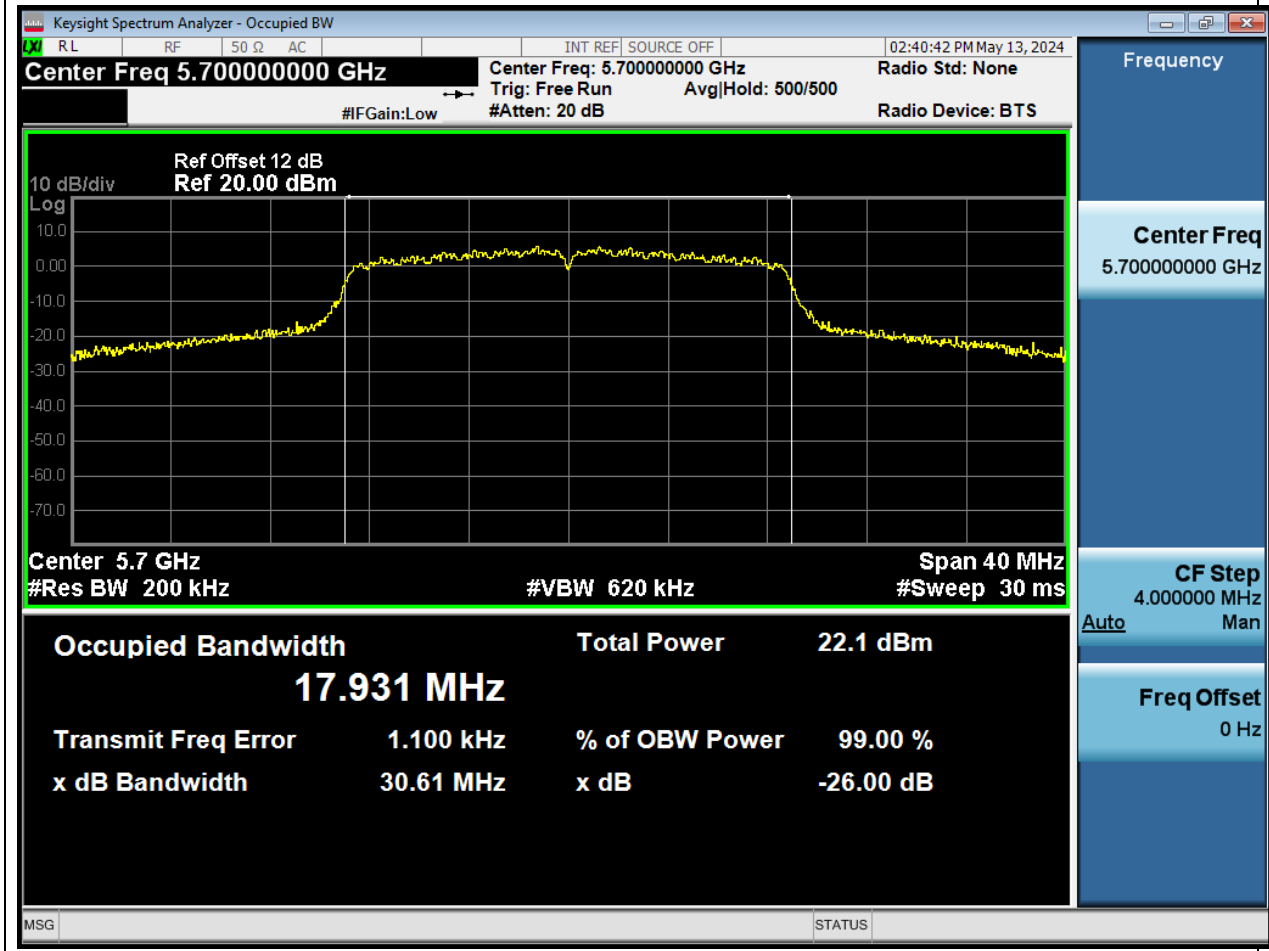

34. 802.11n_20M_U-NII-2C_H_ANT1

34.1. A.2-26dB Bandwidth(NTNV)

Center Frequency (MHz)	XdB Down	RBW (MHz)	Detector	Limit (MHz)	XdB BandWidth (MHz)	Verdict
5700	26	0.2	Peak	0	30.608131	N/A