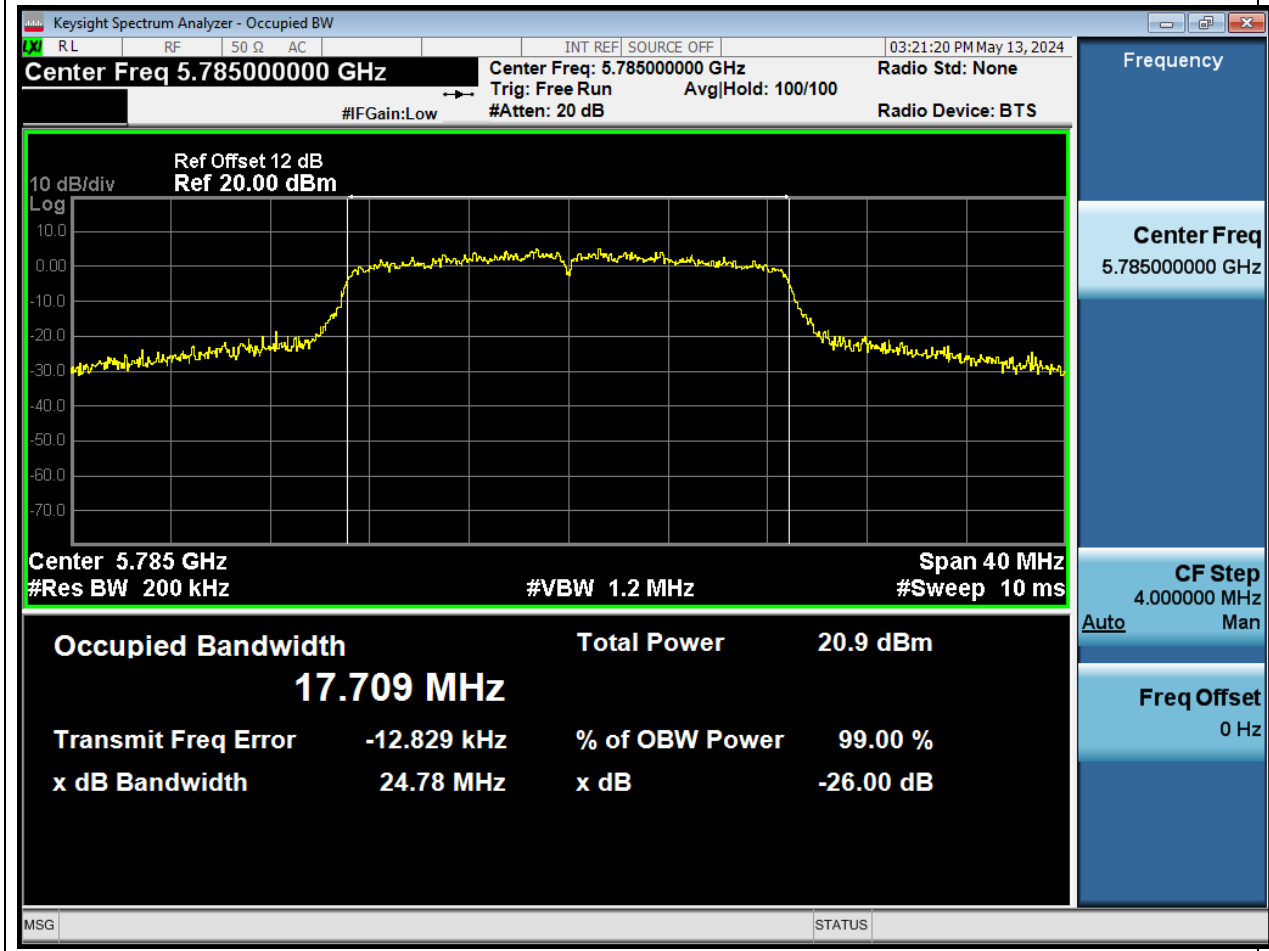

55. 802.11ac_20M_U-NII-3_M_ANT1

55.1. A.2.2-99% Bandwidth(NTNV)

Center Frequency (MHz)	OBW Power (%)	RBW (MHz)	Detector	Limit (MHz)	OBW (MHz)	Verdict
5785	99	0.2	Peak	26	17.708615	N/A