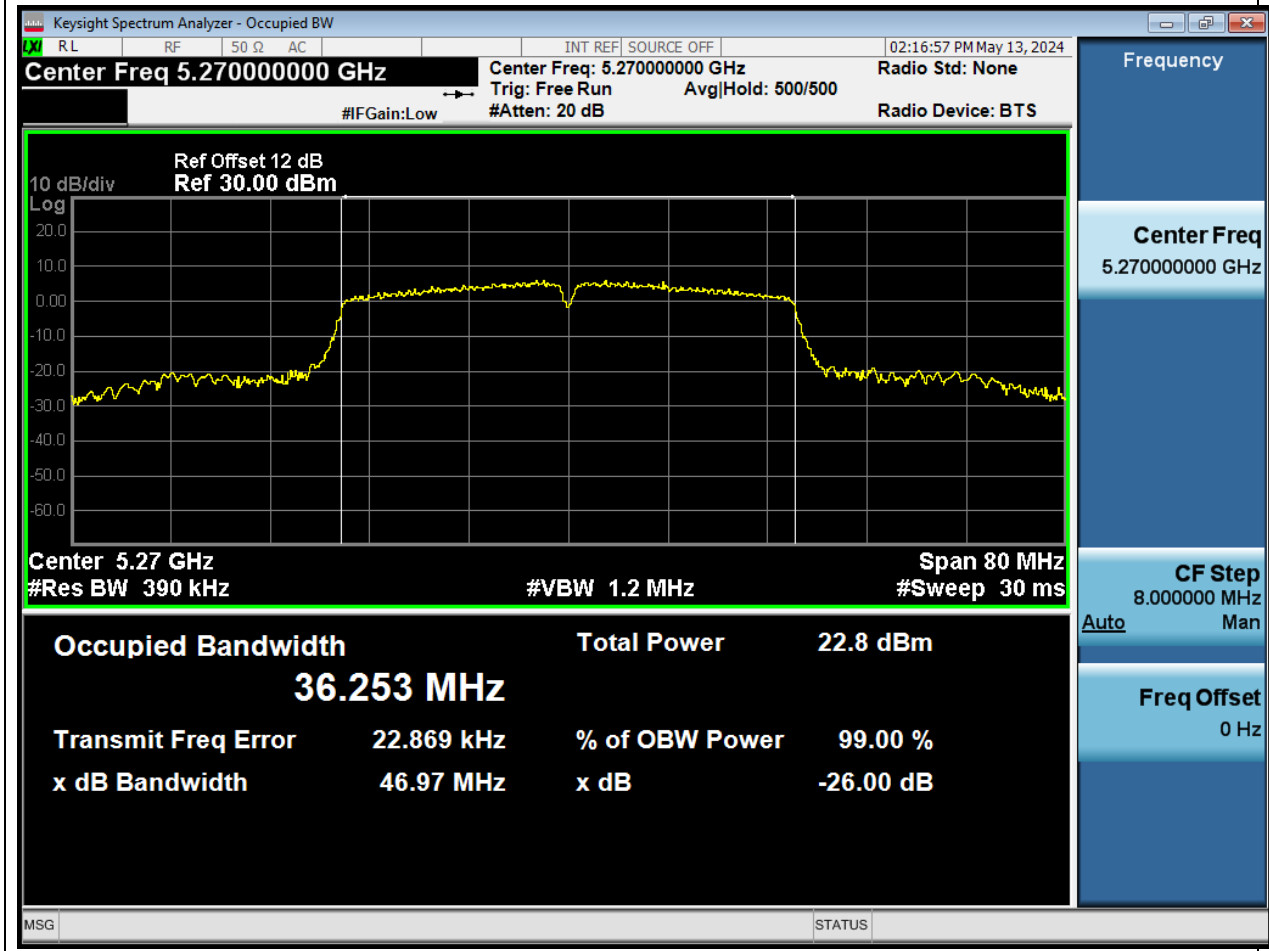

21. 802.11n_40M_U-NII-2A_L_ANT1

21.1. A.2-26dB Bandwidth(NTNV)

Center Frequency (MHz)	XdB Down	RBW (MHz)	Detector	Limit (MHz)	XdB BandWidth (MHz)	Verdict
5270	26	0.39	Peak	0	46.965435	N/A