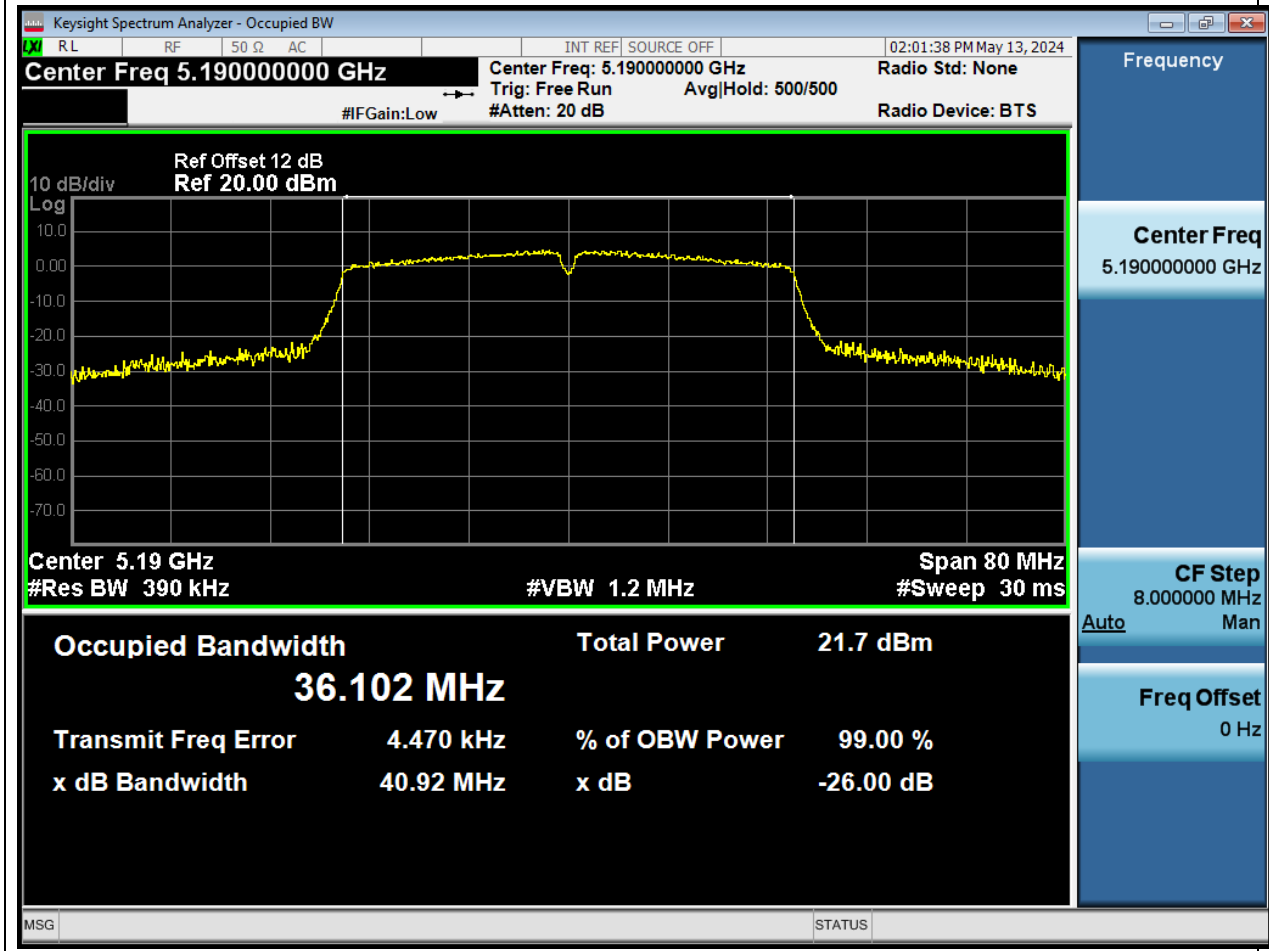

12. 802.11ac_40M_U-NII-1_L_ANT1

12.1. A.2-26dB Bandwidth(NTNV)

Center Frequency (MHz)	XdB Down	RBW (MHz)	Detector	Limit (MHz)	XdB BandWidth (MHz)	Verdict
5190	26	0.39	Peak	0	40.919765	N/A