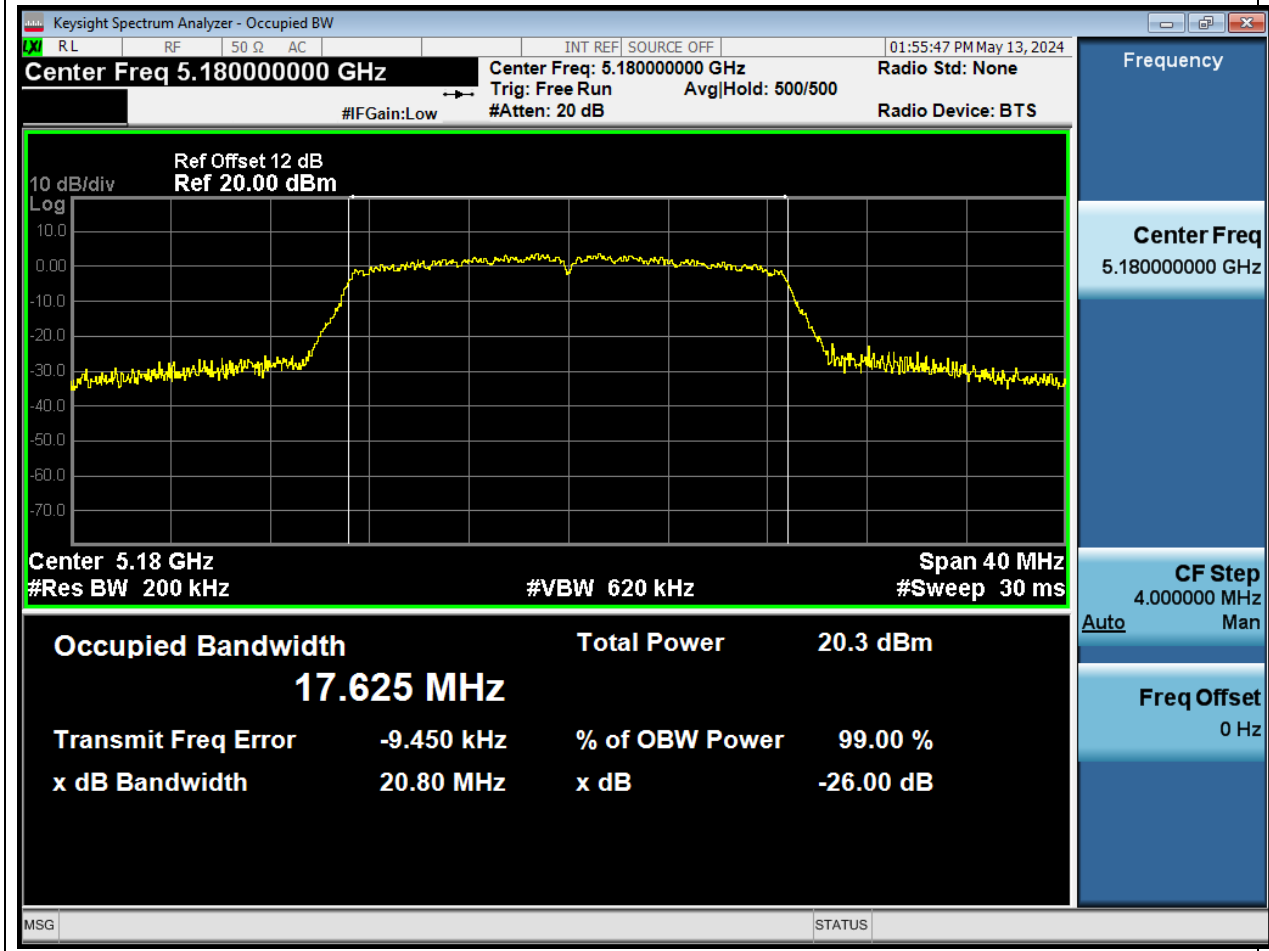

9. 802.11ac_20M_U-NII-1_L_ANT1

9.1. A.2-26dB Bandwidth(NTNV)

Center Frequency (MHz)	XdB Down	RBW (MHz)	Detector	Limit (MHz)	XdB BandWidth (MHz)	Verdict
5180	26	0.2	Peak	0	20.802205	N/A