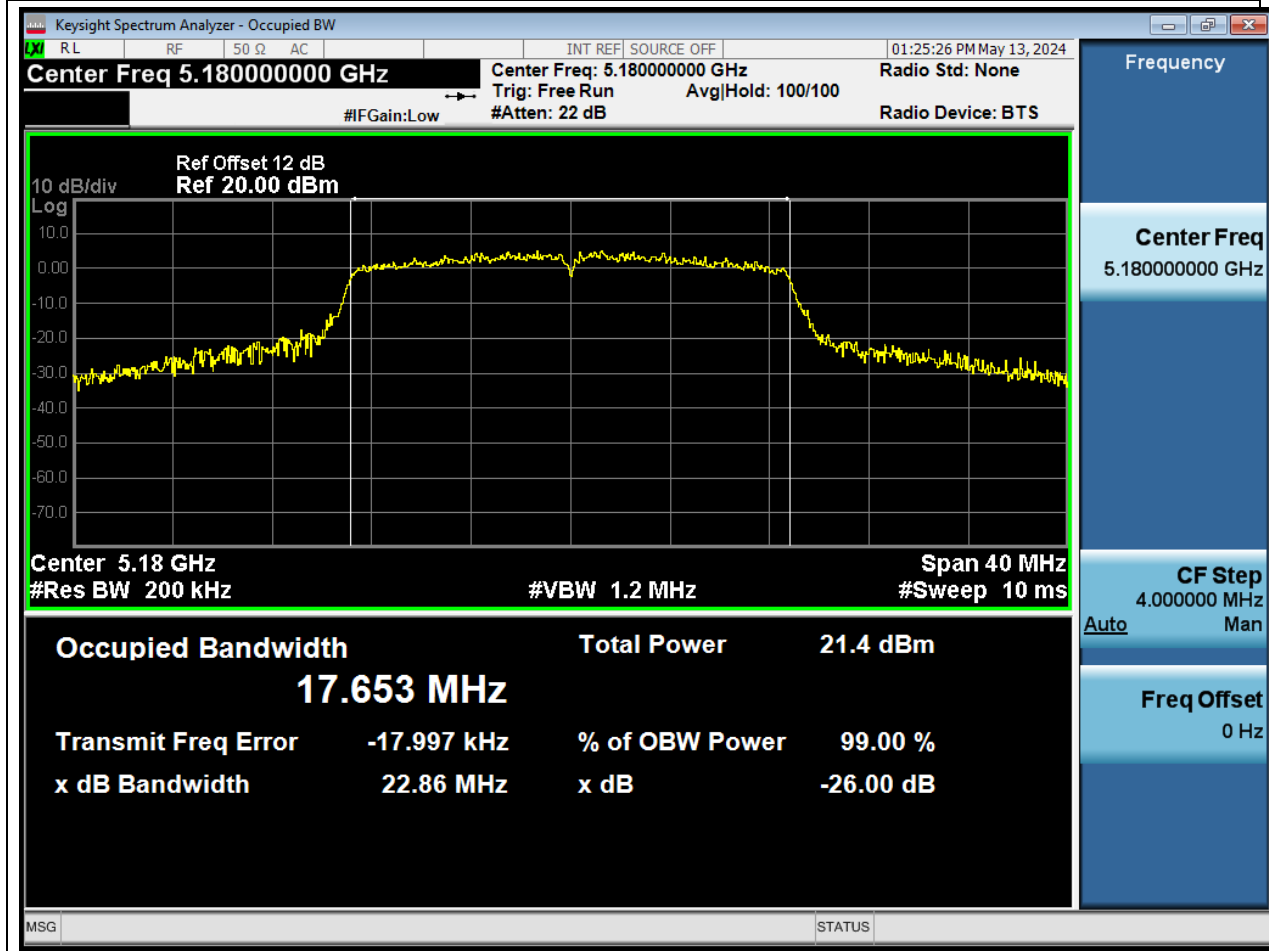

4. 802.11n_20M_U-NII-1_L_ANT1

4.1. A.2.2-99% Bandwidth(NTNV)

Center Frequency (MHz)	OBW Power (%)	RBW (MHz)	Detector	Limit (MHz)	OBW (MHz)	Verdict
5180	99	0.2	Peak	26	17.652923	N/A