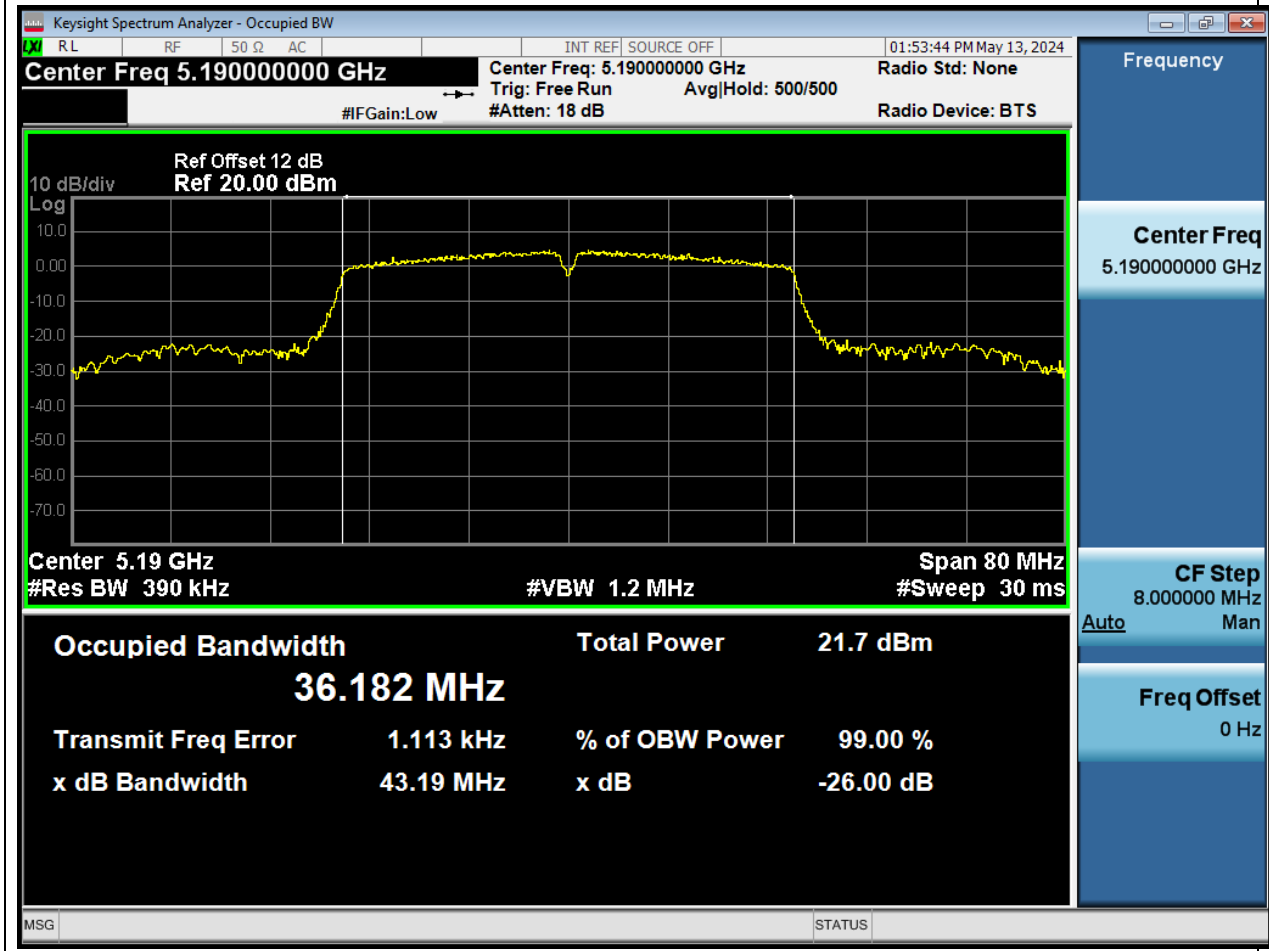

7. 802.11n_40M_U-NII-1_L_ANT1

7.1. A.2-26dB Bandwidth(NTNV)

Center Frequency (MHz)	XdB Down	RBW (MHz)	Detector	Limit (MHz)	XdB BandWidth (MHz)	Verdict
5190	26	0.39	Peak	0	43.193222	N/A