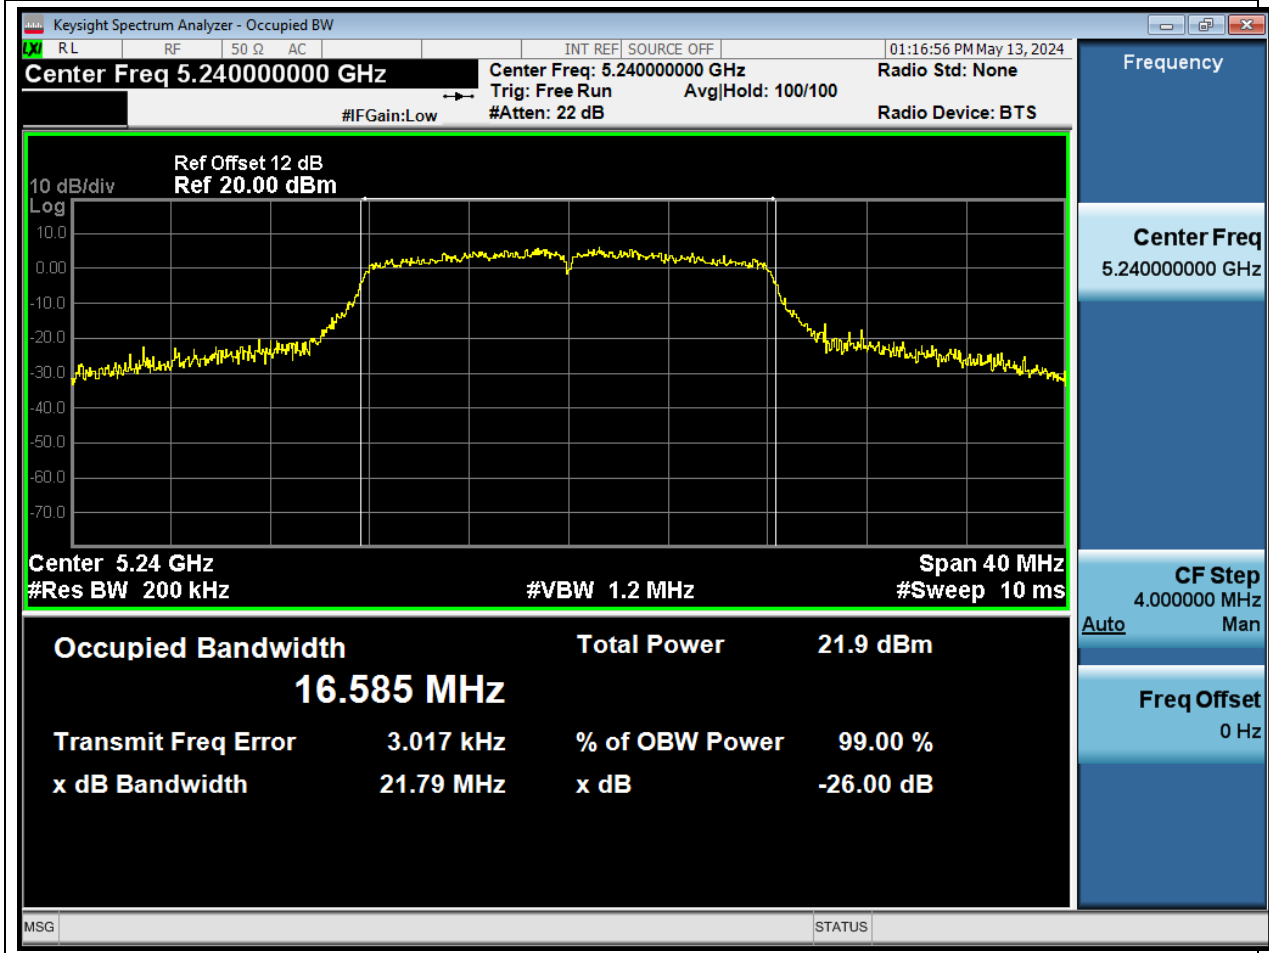

3. 802.11a_20M_U-NII-1_H_ANT1

3.1. A.2.2-99% Bandwidth(NTNV)

Center Frequency (MHz)	OBW Power (%)	RBW (MHz)	Detector	Limit (MHz)	OBW (MHz)	Verdict
5240	99	0.2	Peak	26	16.585358	N/A