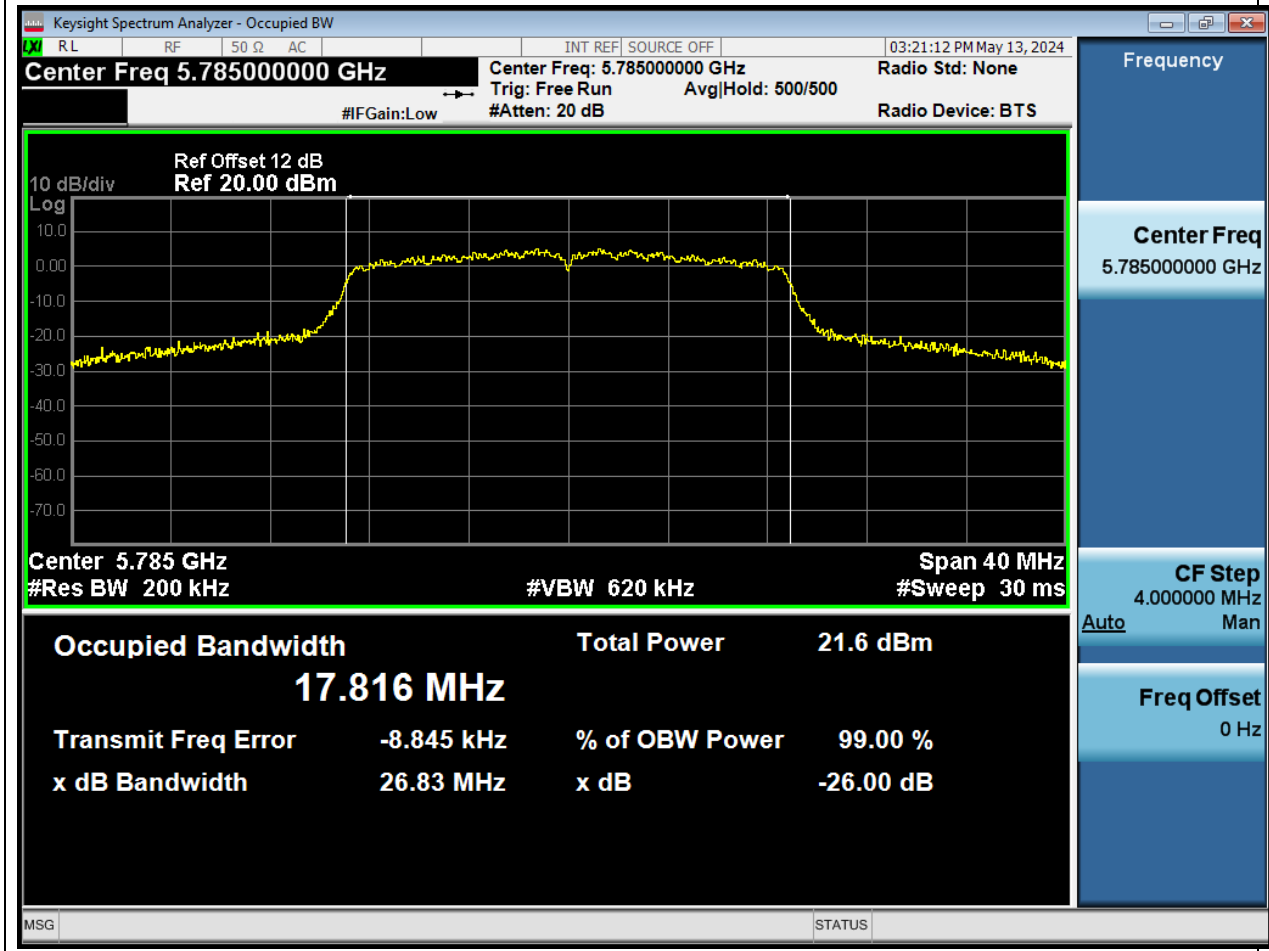

55. 802.11ac_20M_U-NII-3_M_ANT1

55.1. A.2-26dB Bandwidth(NTNV)

Center Frequency (MHz)	XdB Down	RBW (MHz)	Detector	Limit (MHz)	XdB BandWidth (MHz)	Verdict
5785	26	0.2	Peak	0	26.82528	N/A