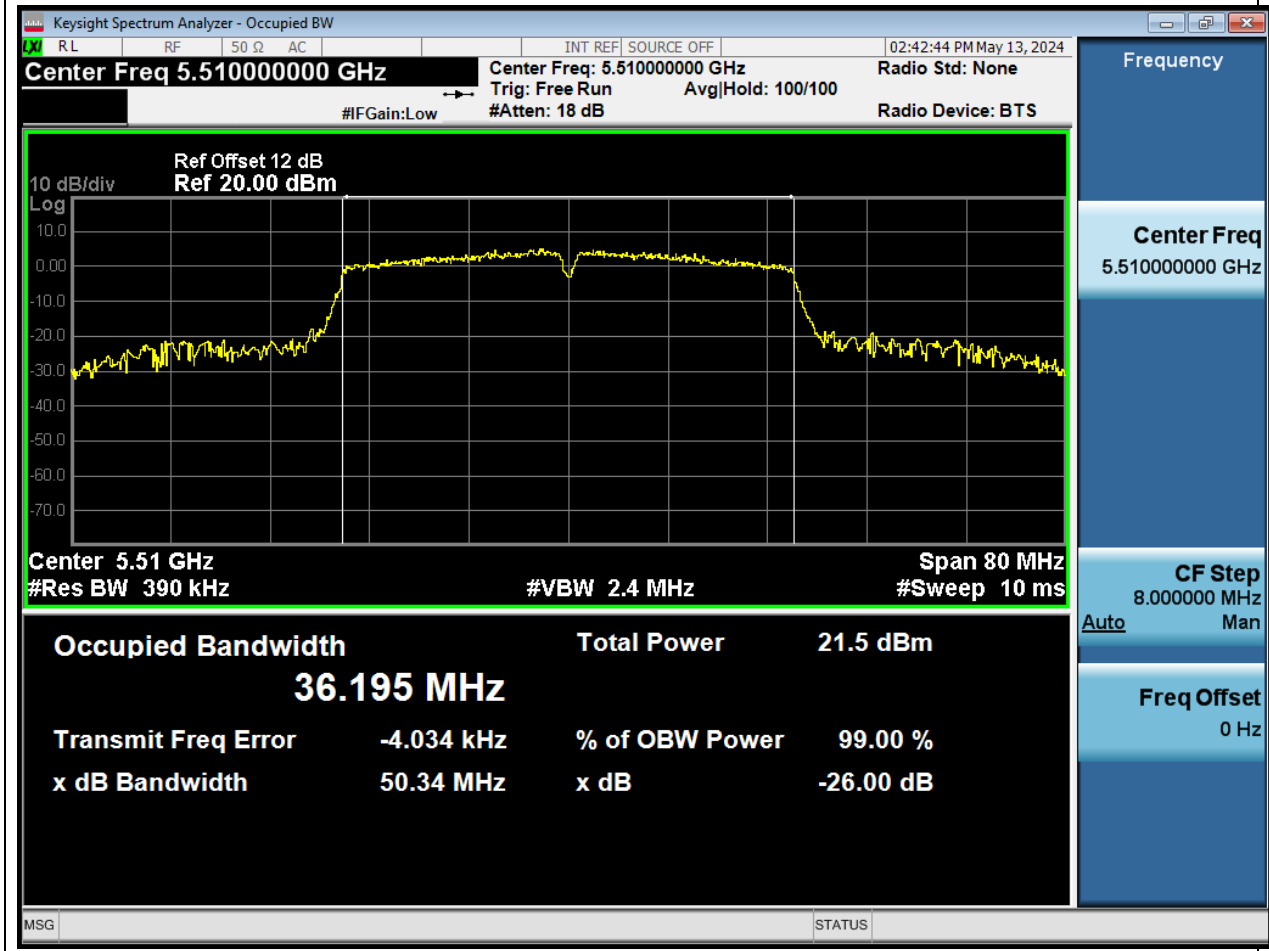

35. 802.11n_40M_U-NII-2C_L_ANT1

35.1. A.2.2-99% Bandwidth(NTNV)

Center Frequency (MHz)	OBW Power (%)	RBW (MHz)	Detector	Limit (MHz)	OBW (MHz)	Verdict
5510	99	0.39	Peak	46	36.194748	N/A