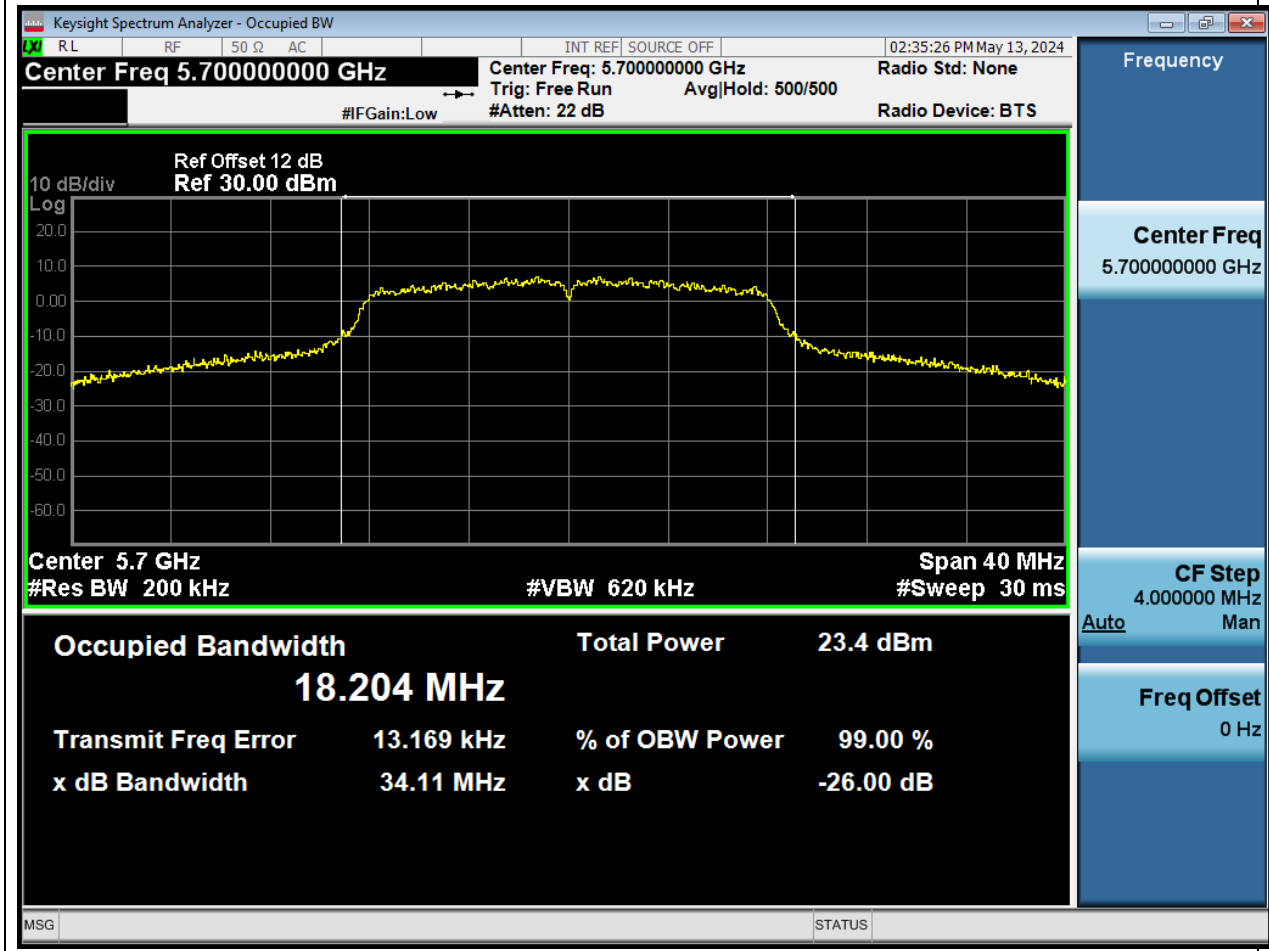

31. 802.11a_20M_U-NII-2C_H_ANT1

31.1. A.2-26dB Bandwidth(NTNV)

Center Frequency (MHz)	XdB Down	RBW (MHz)	Detector	Limit (MHz)	XdB BandWidth (MHz)	Verdict
5700	26	0.2	Peak	0	34.111642	N/A