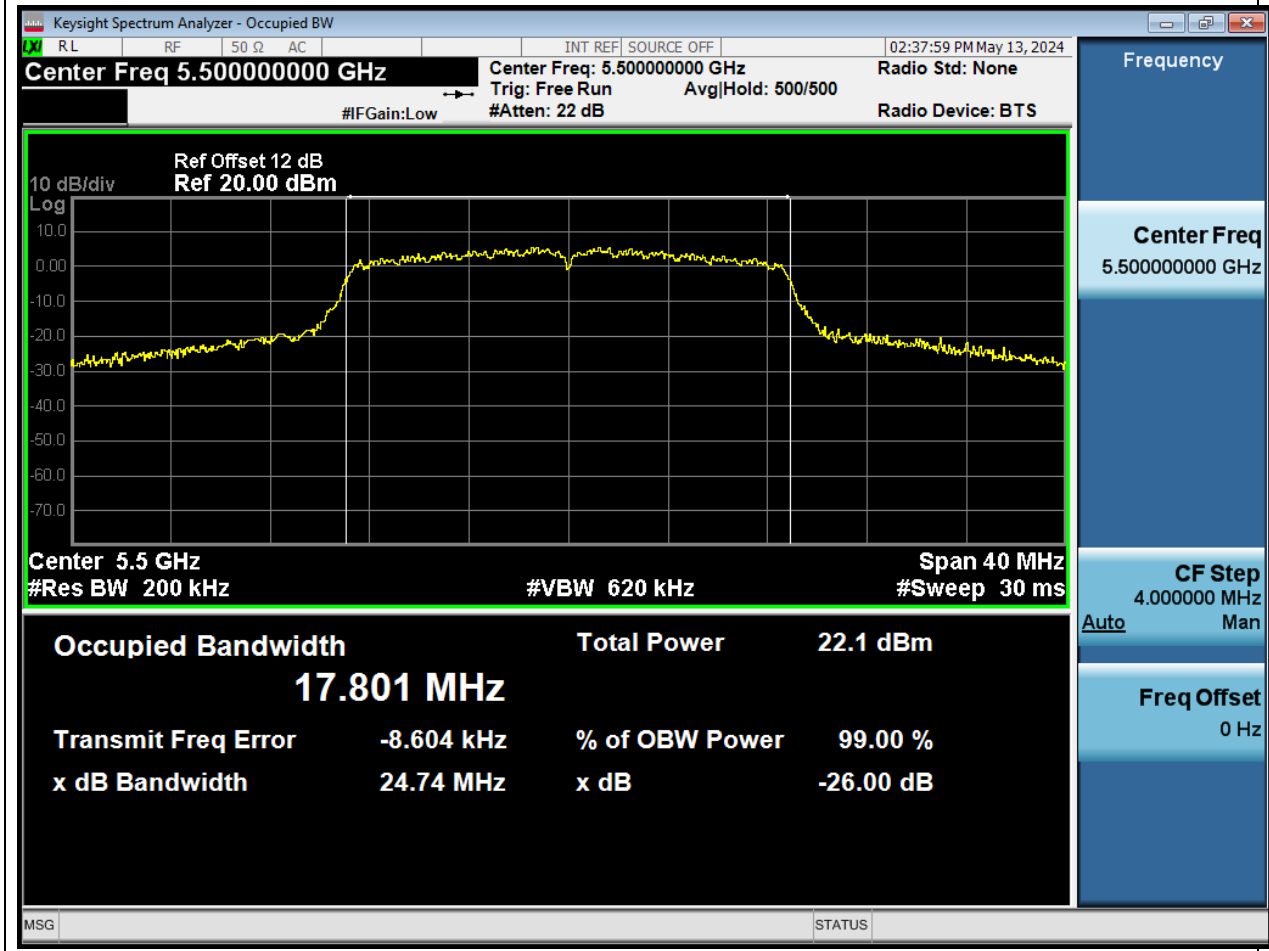

32. 802.11n_20M_U-NII-2C_L_ANT1

32.1. A.2-26dB Bandwidth(NTNV)

Center Frequency (MHz)	XdB Down	RBW (MHz)	Detector	Limit (MHz)	XdB BandWidth (MHz)	Verdict
5500	26	0.2	Peak	0	24.743331	N/A