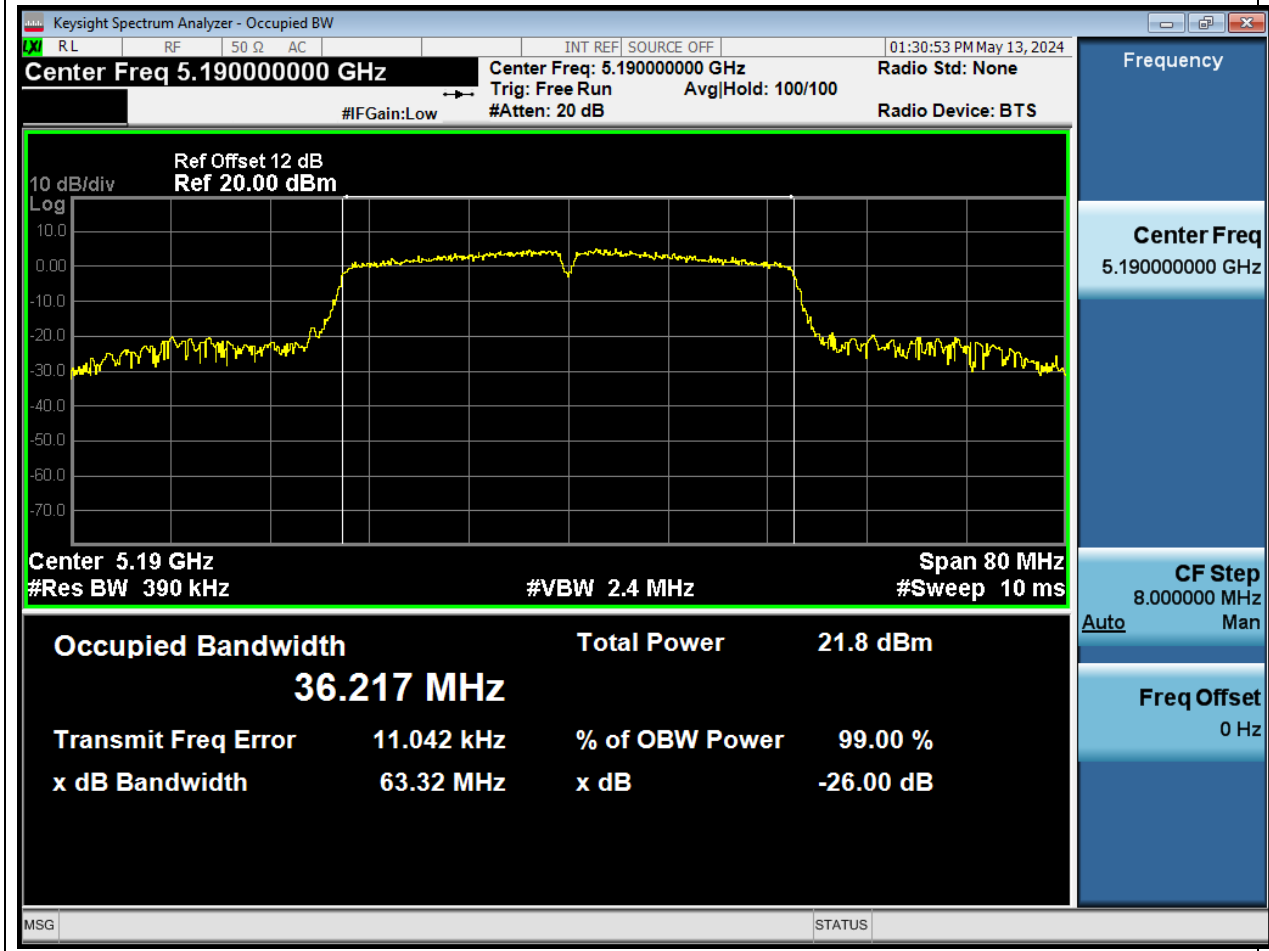

7. 802.11n_40M_U-NII-1_L_ANT1

7.1. A.2.2-99% Bandwidth(NTNV)

Center Frequency (MHz)	OBW Power (%)	RBW (MHz)	Detector	Limit (MHz)	OBW (MHz)	Verdict
5190	99	0.39	Peak	46	36.216805	N/A