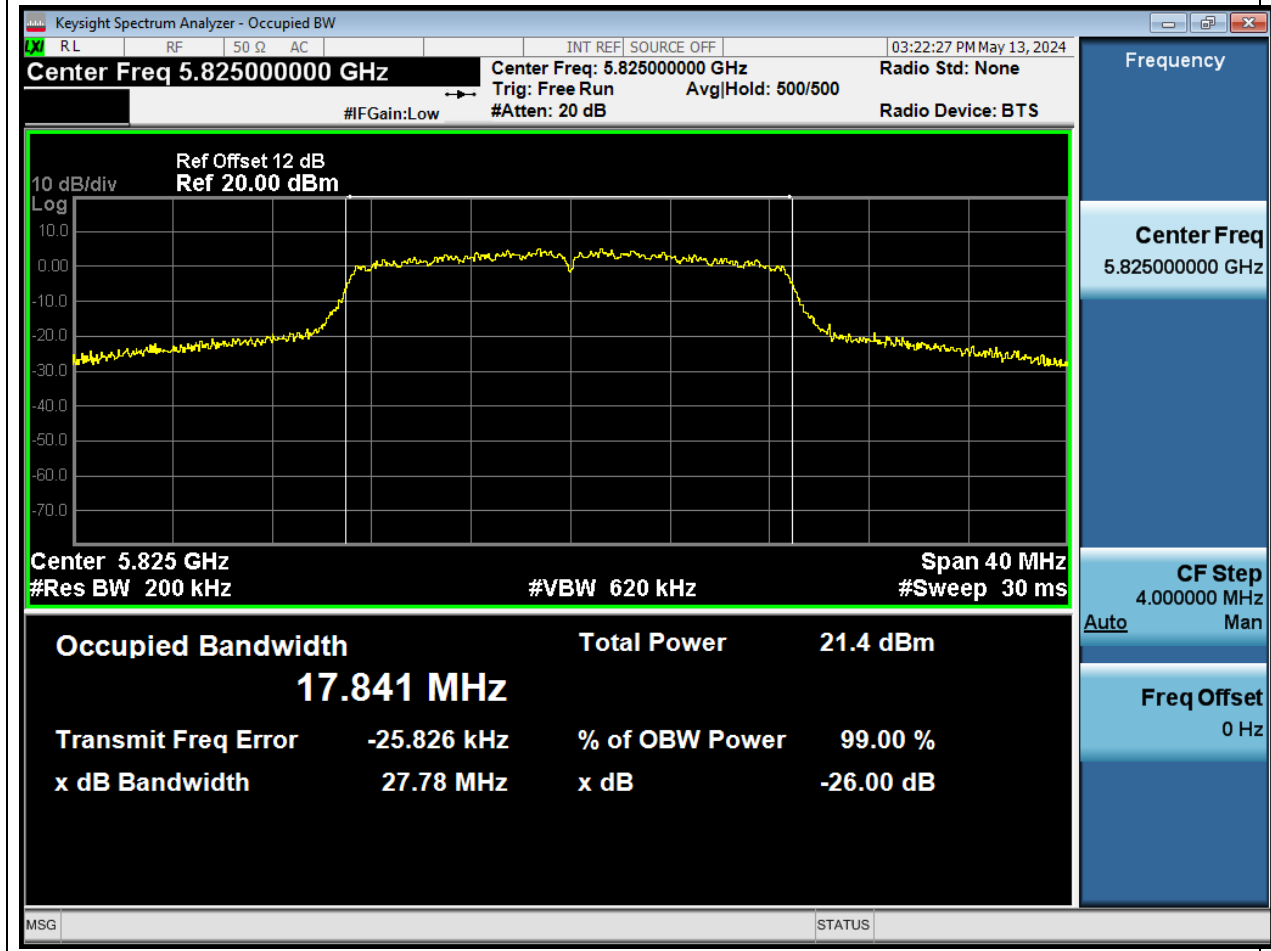

56. 802.11ac_20M_U-NII-3_H_ANT1

56.1. A.2-26dB Bandwidth(NTNV)

Center Frequency (MHz)	XdB Down	RBW (MHz)	Detector	Limit (MHz)	XdB BandWidth (MHz)	Verdict
5825	26	0.2	Peak	0	27.783502	N/A