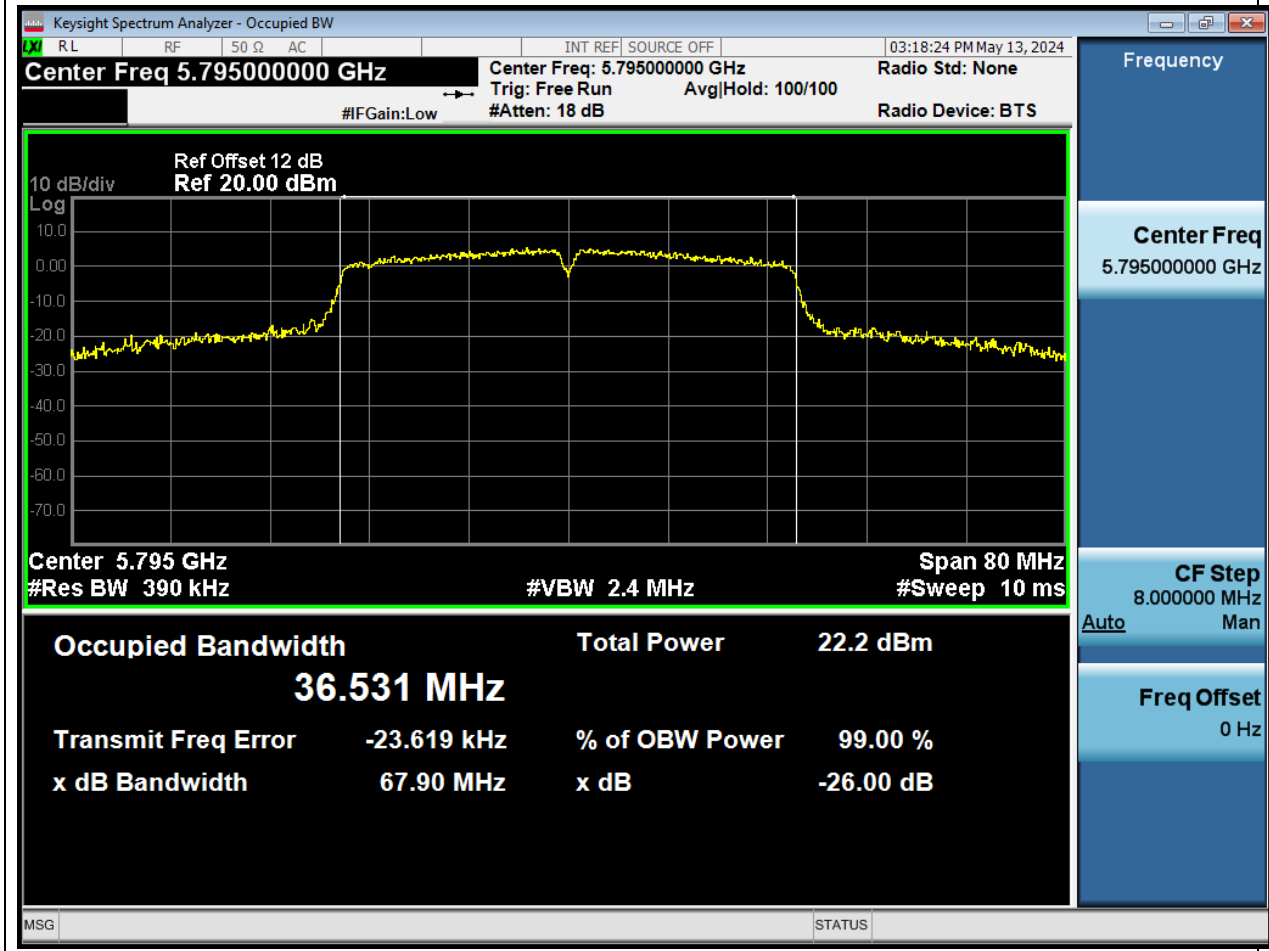

53. 802.11n_40M_U-NII-3_H_ANT1

53.1. A.2.2-99% Bandwidth(NTNV)

Center Frequency (MHz)	OBW Power (%)	RBW (MHz)	Detector	Limit (MHz)	OBW (MHz)	Verdict
5795	99	0.39	Peak	46	36.531414	N/A