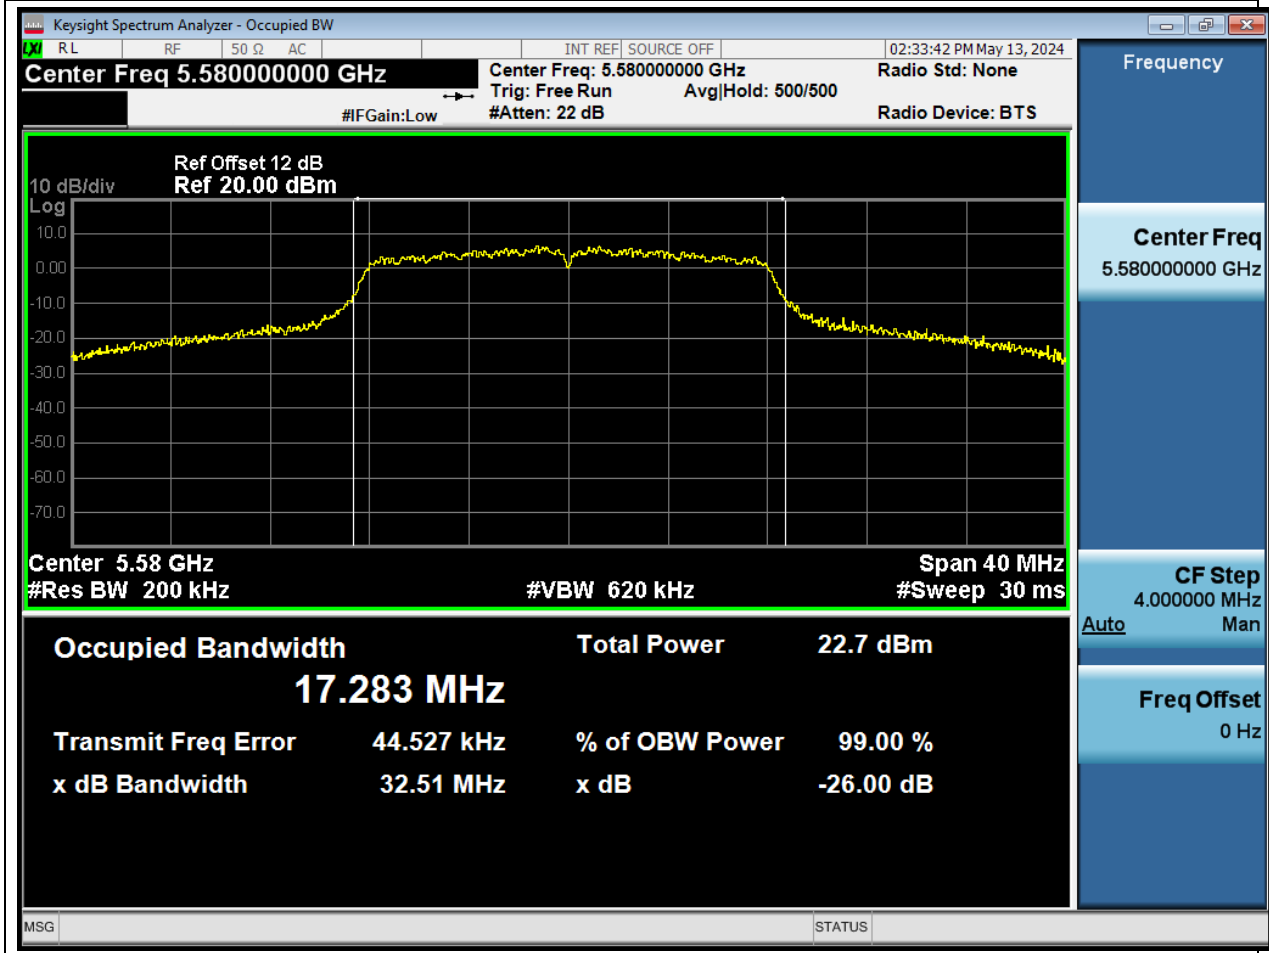

30. 802.11a_20M_U-NII-2C_M_ANT1

30.1. A.2-26dB Bandwidth(NTNV)

Center Frequency (MHz)	XdB Down	RBW (MHz)	Detector	Limit (MHz)	XdB BandWidth (MHz)	Verdict
5580	26	0.2	Peak	0	32.508464	N/A