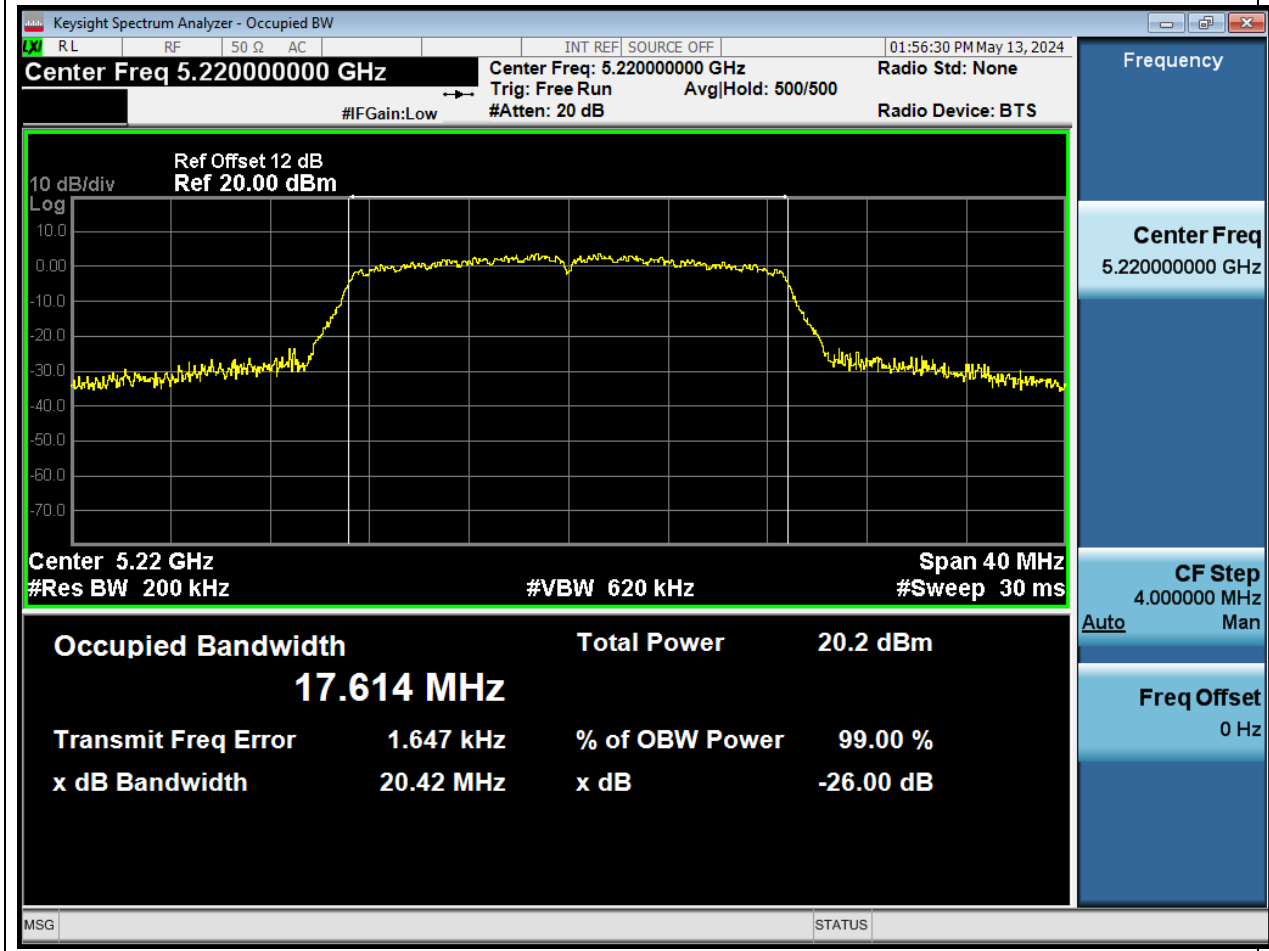

10. 802.11ac_20M_U-NII-1_M_ANT1

10.1. A.2-26dB Bandwidth(NTNV)

Center Frequency (MHz)	XdB Down	RBW (MHz)	Detector	Limit (MHz)	XdB BandWidth (MHz)	Verdict
5220	26	0.2	Peak	0	20.419451	N/A