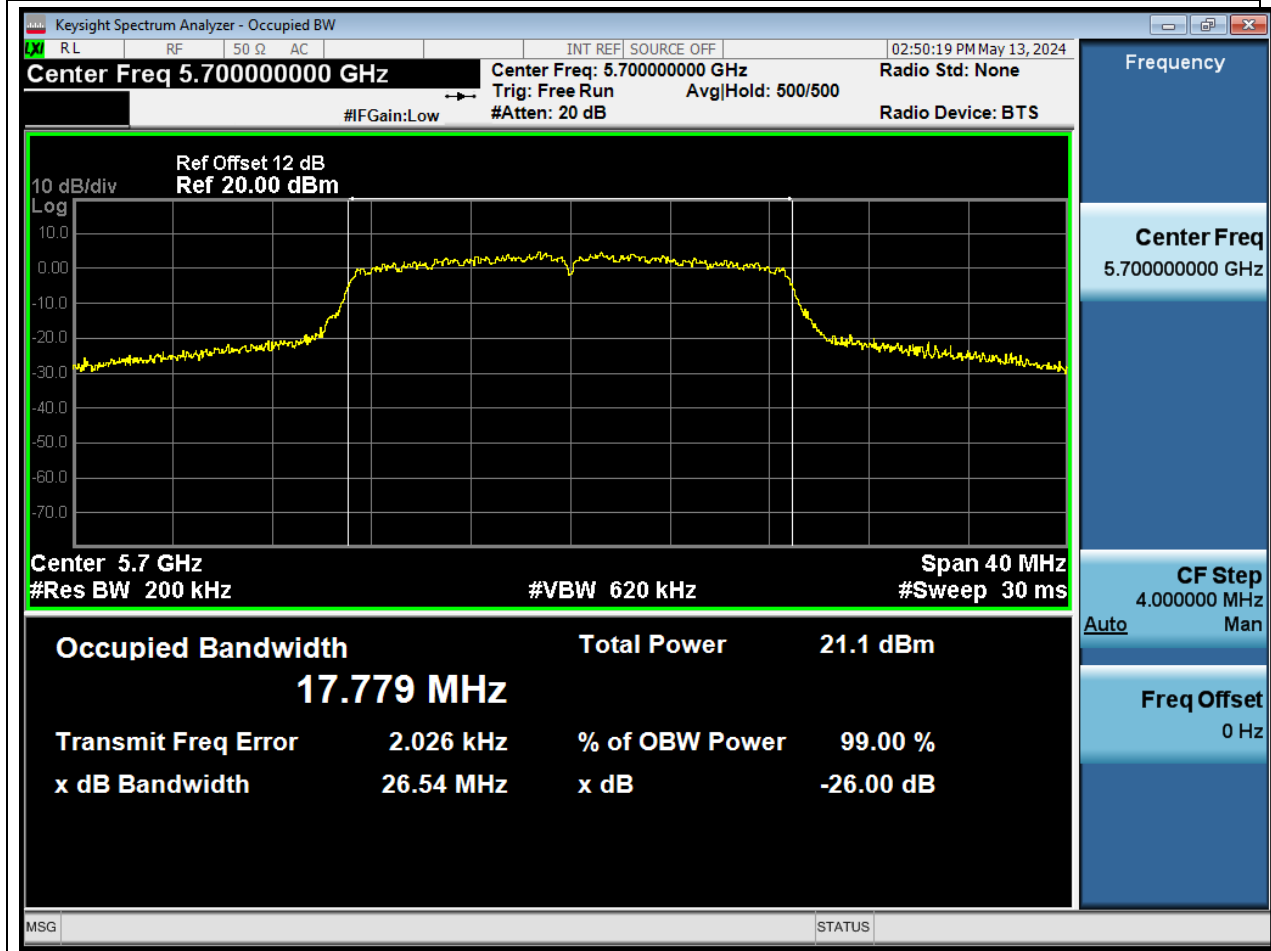

40. 802.11ac_20M_U-NII-2C_H_ANT1

40.1. A.2-26dB Bandwidth(NTNV)

Center Frequency (MHz)	XdB Down	RBW (MHz)	Detector	Limit (MHz)	XdB BandWidth (MHz)	Verdict
5700	26	0.2	Peak	0	26.53658	N/A