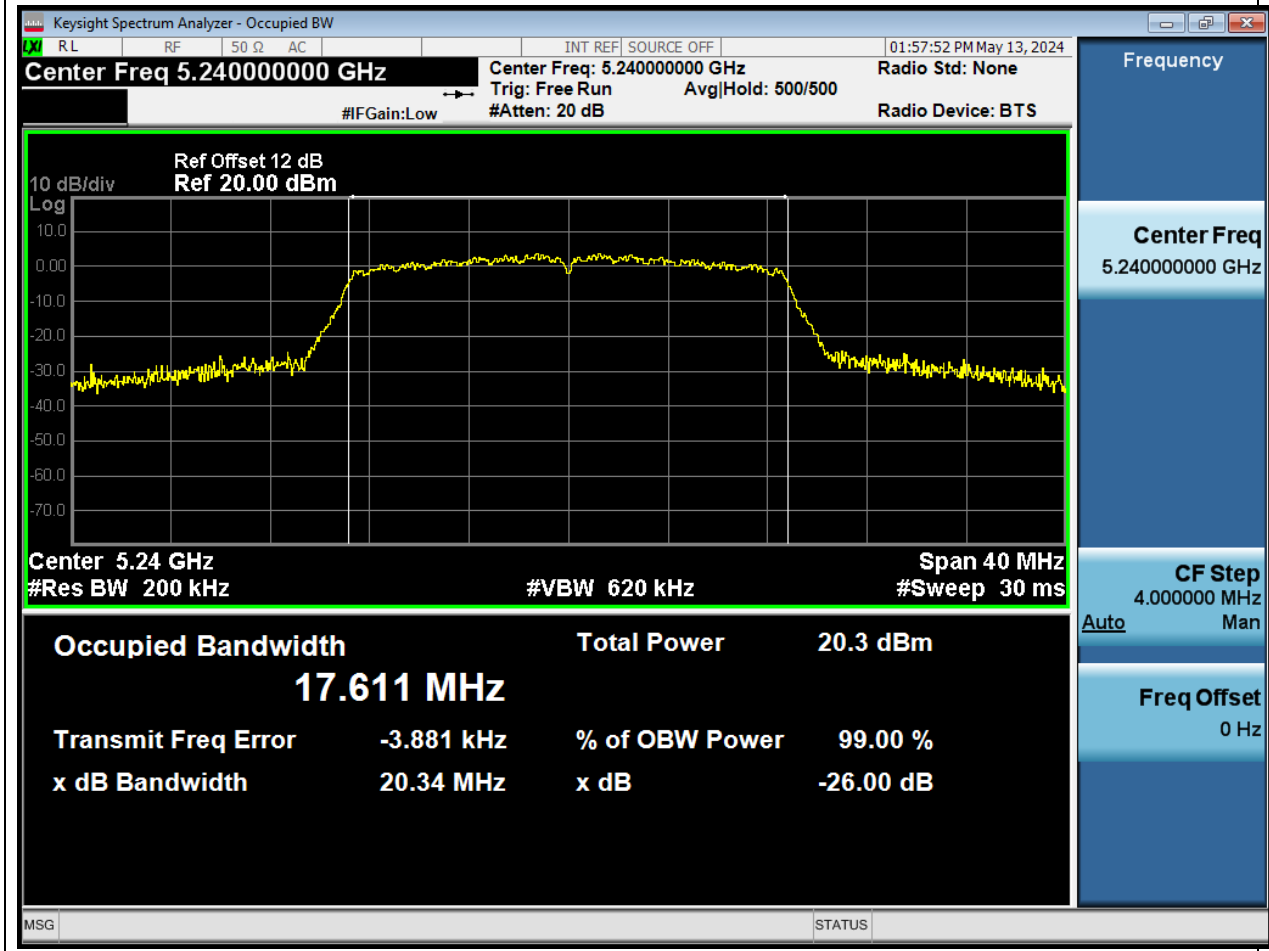

11. 802.11ac_20M_U-NII-1_H_ANT1

11.1. A.2-26dB Bandwidth(NTNV)

Center Frequency (MHz)	XdB Down	RBW (MHz)	Detector	Limit (MHz)	XdB BandWidth (MHz)	Verdict
5240	26	0.2	Peak	0	20.341627	N/A