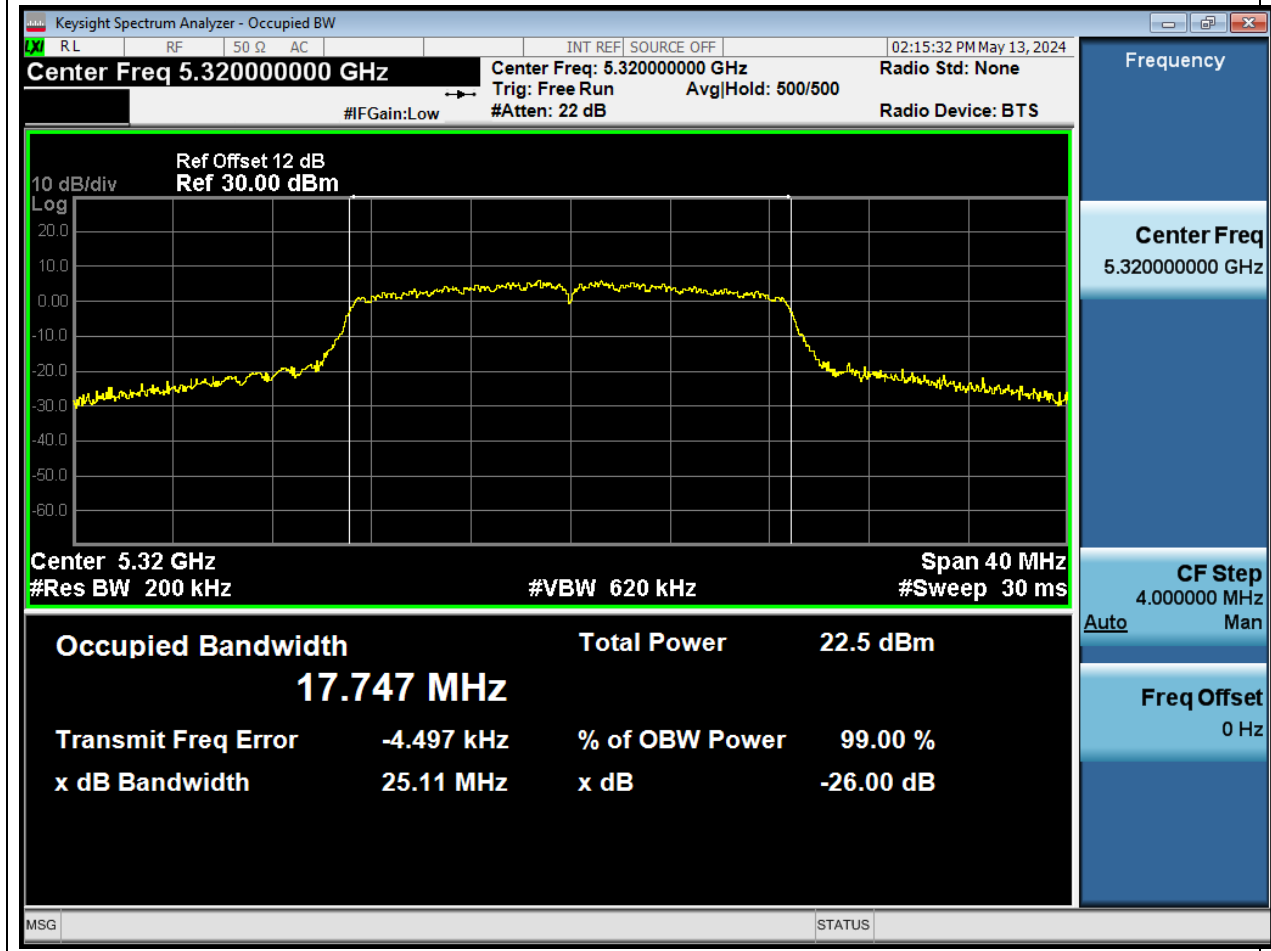

20. 802.11n_20M_U-NII-2A_H_ANT1

20.1. A.2-26dB Bandwidth(NTNV)

Center Frequency (MHz)	XdB Down	RBW (MHz)	Detector	Limit (MHz)	XdB BandWidth (MHz)	Verdict
5320	26	0.2	Peak	0	25.108936	N/A