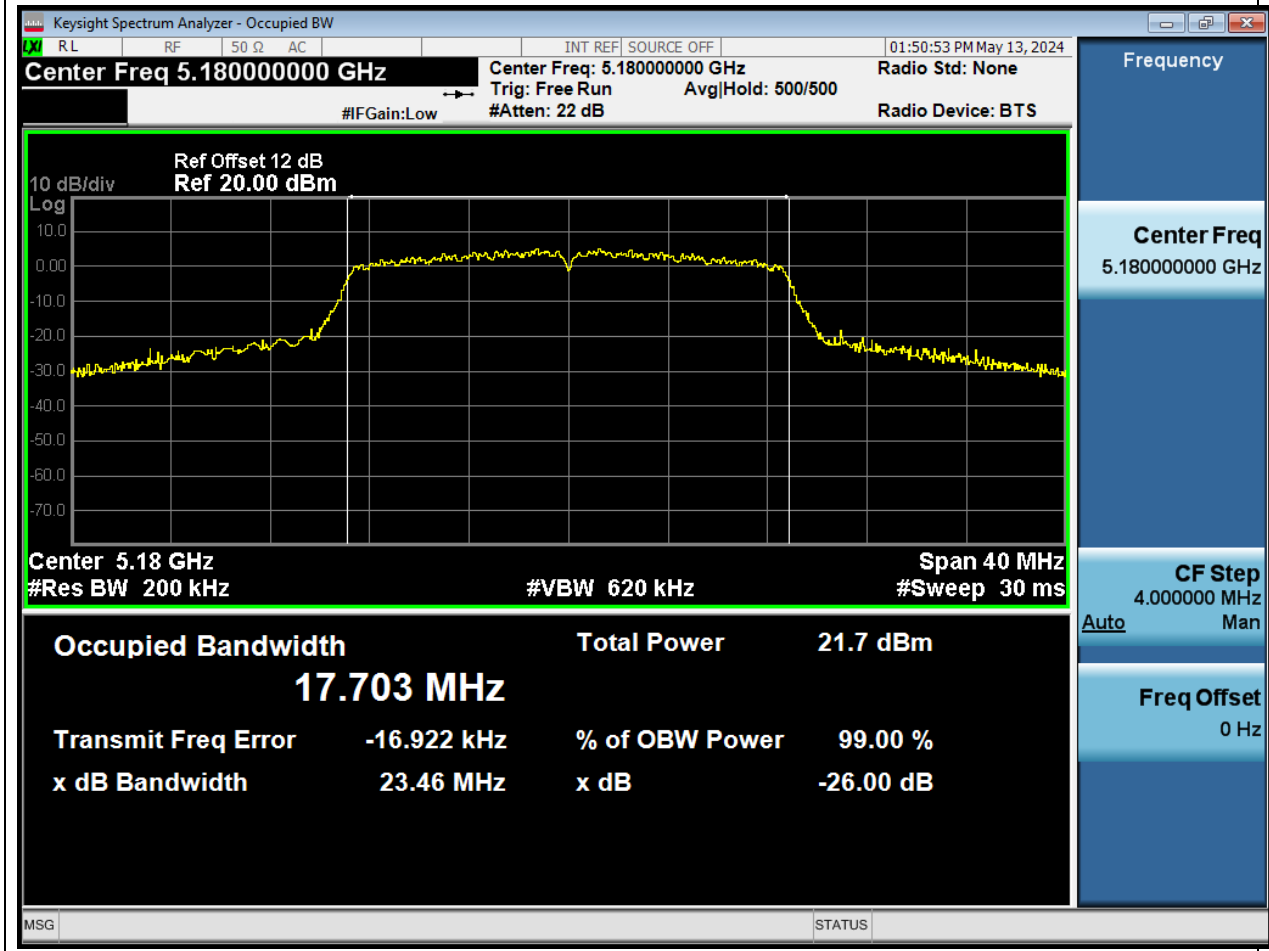

4. 802.11n_20M_U-NII-1_L_ANT1

4.1. A.2-26dB Bandwidth(NTNV)

Center Frequency (MHz)	XdB Down	RBW (MHz)	Detector	Limit (MHz)	XdB BandWidth (MHz)	Verdict
5180	26	0.2	Peak	0	23.459098	N/A