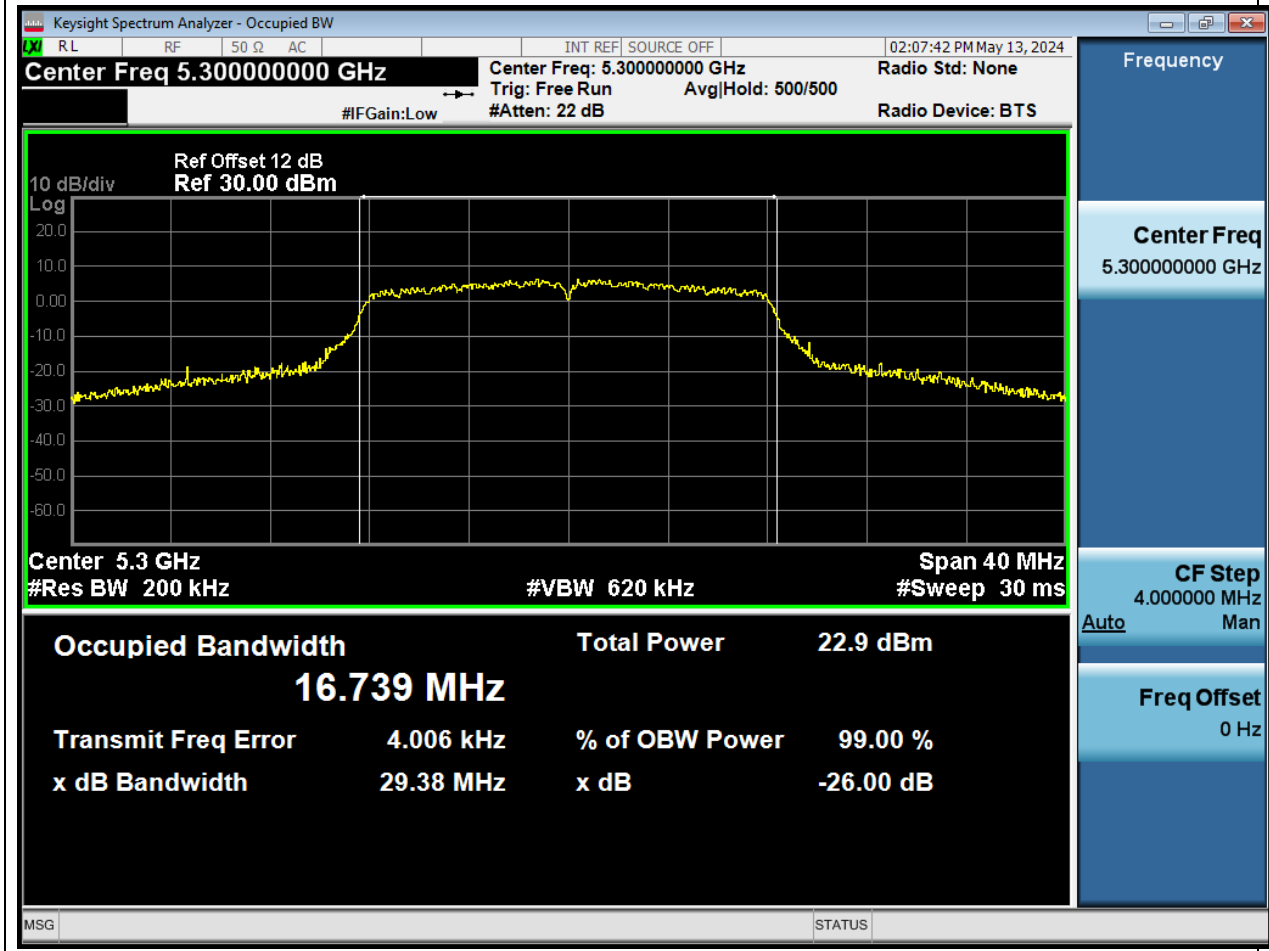

16. 802.11a_20M_U-NII-2A_M_ANT1

16.1. A.2-26dB Bandwidth(NTNV)

Center Frequency (MHz)	XdB Down	RBW (MHz)	Detector	Limit (MHz)	XdB BandWidth (MHz)	Verdict
5300	26	0.2	Peak	0	29.380593	N/A