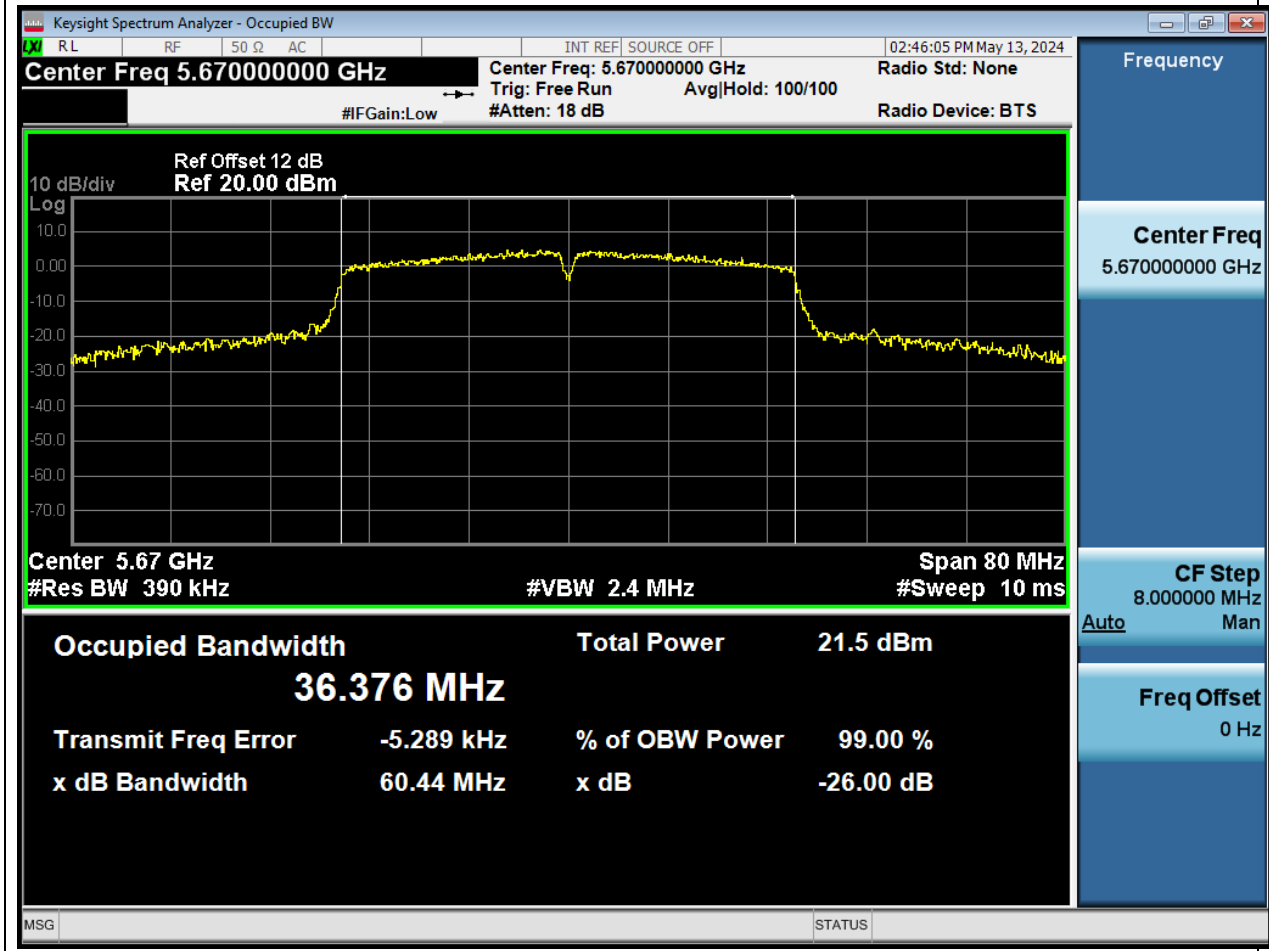

37. 802.11n_40M_U-NII-2C_H_ANT1

37.1. A.2.2-99% Bandwidth(NTNV)

Center Frequency (MHz)	OBW Power (%)	RBW (MHz)	Detector	Limit (MHz)	OBW (MHz)	Verdict
5670	99	0.39	Peak	46	36.376397	N/A