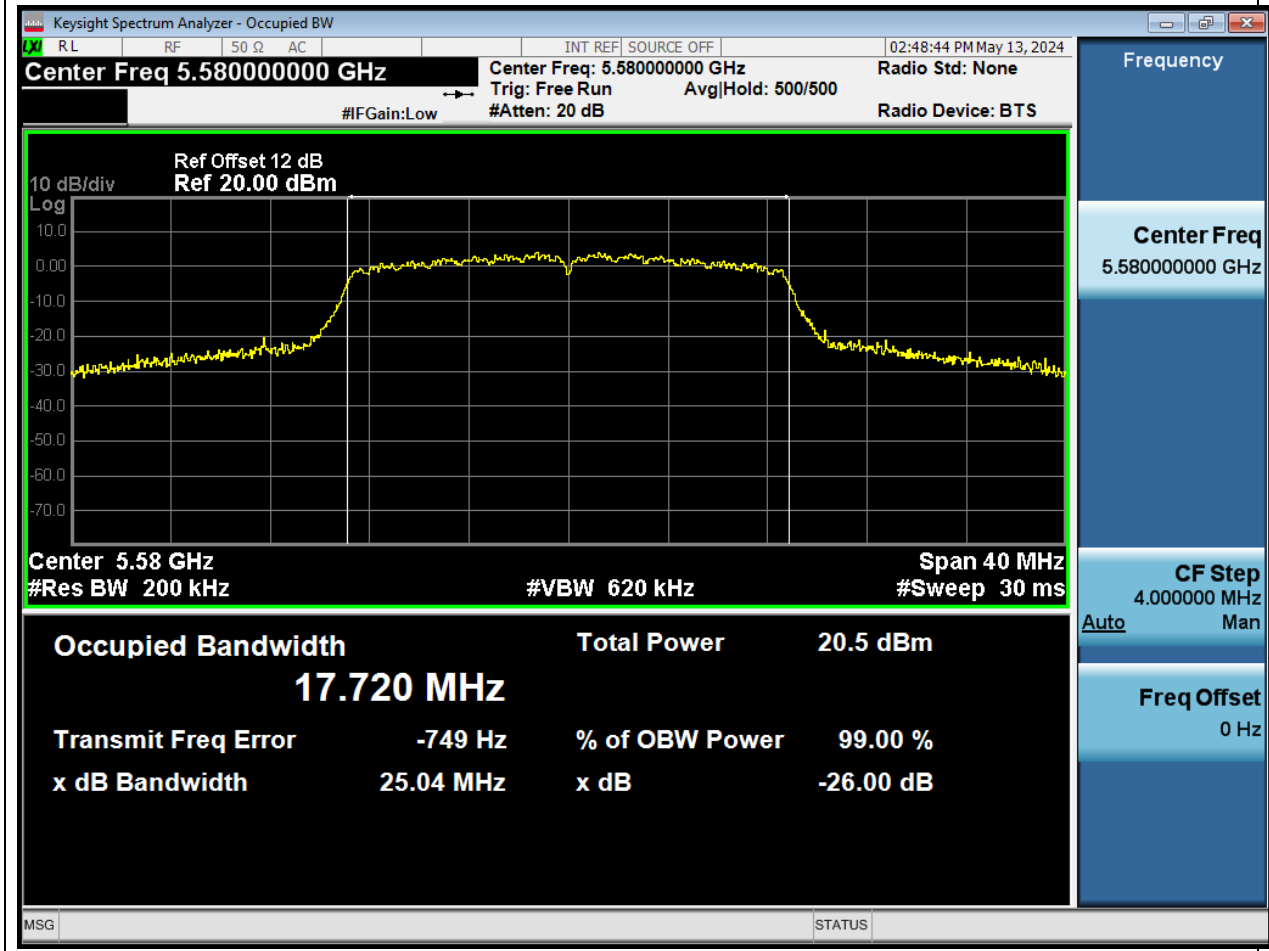

39. 802.11ac_20M_U-NII-2C_M_ANT1

39.1. A.2-26dB Bandwidth(NTNV)

Center Frequency (MHz)	XdB Down	RBW (MHz)	Detector	Limit (MHz)	XdB BandWidth (MHz)	Verdict
5580	26	0.2	Peak	0	25.039987	N/A