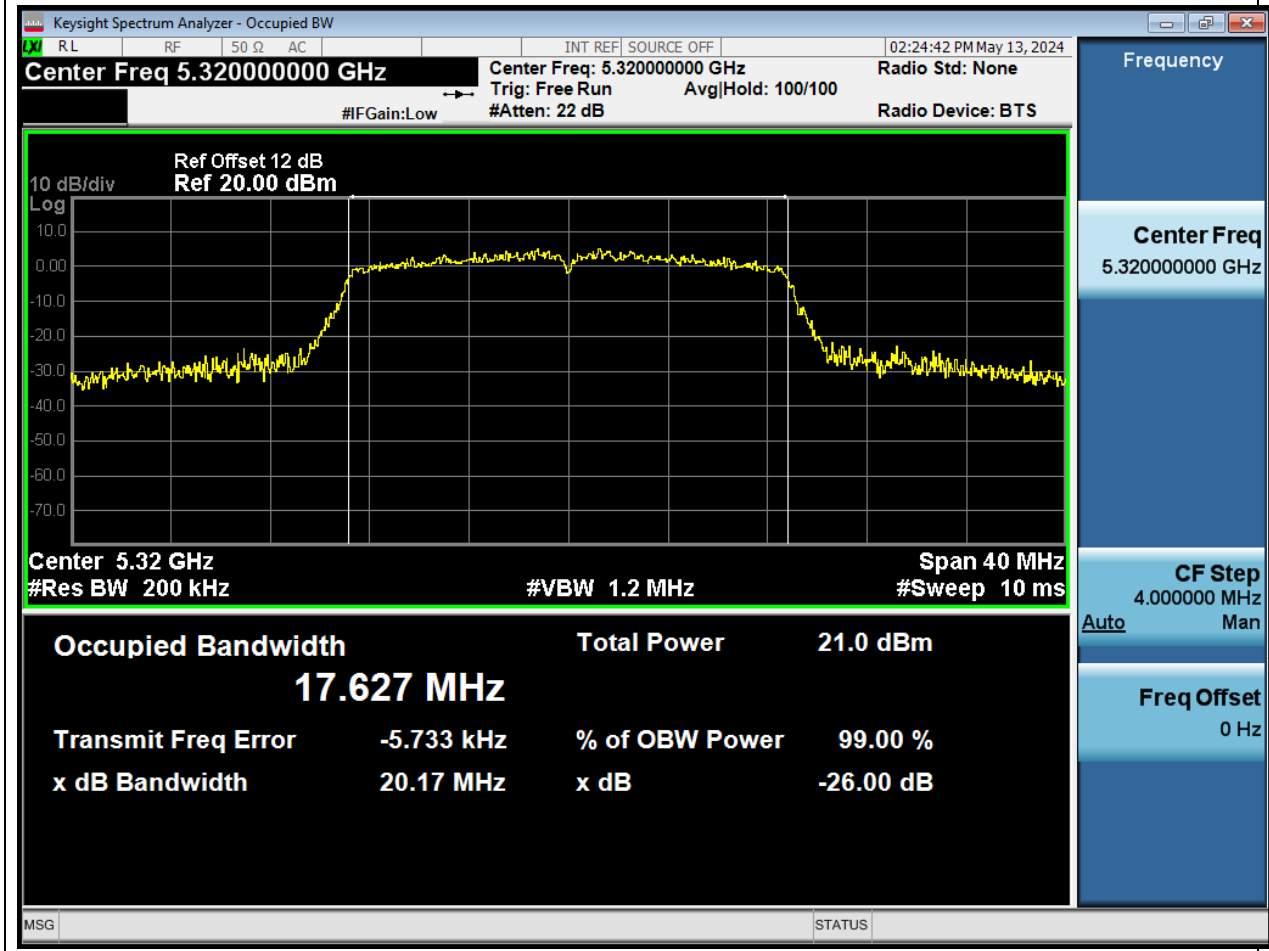

25. 802.11ac_20M_U-NII-2A_H_ANT1

25.1. A.2.2-99% Bandwidth(NTNV)

Center Frequency (MHz)	OBW Power (%)	RBW (MHz)	Detector	Limit (MHz)	OBW (MHz)	Verdict
5320	99	0.2	Peak	26	17.626596	N/A