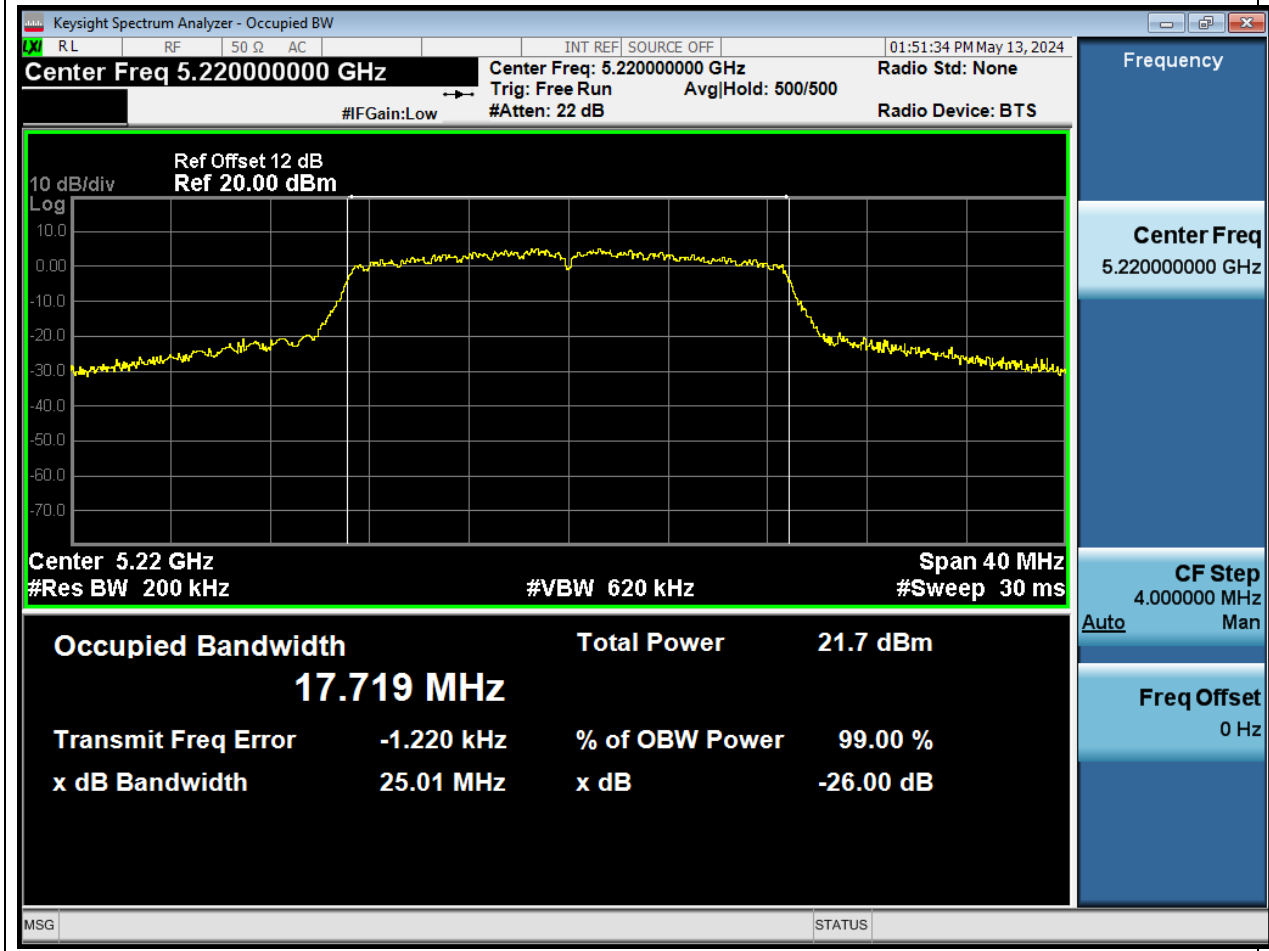

5. 802.11n_20M_U-NII-1_M_ANT1

5.1. A.2-26dB Bandwidth(NTNV)

Center Frequency (MHz)	XdB Down	RBW (MHz)	Detector	Limit (MHz)	XdB BandWidth (MHz)	Verdict
5220	26	0.2	Peak	0	25.00976	N/A