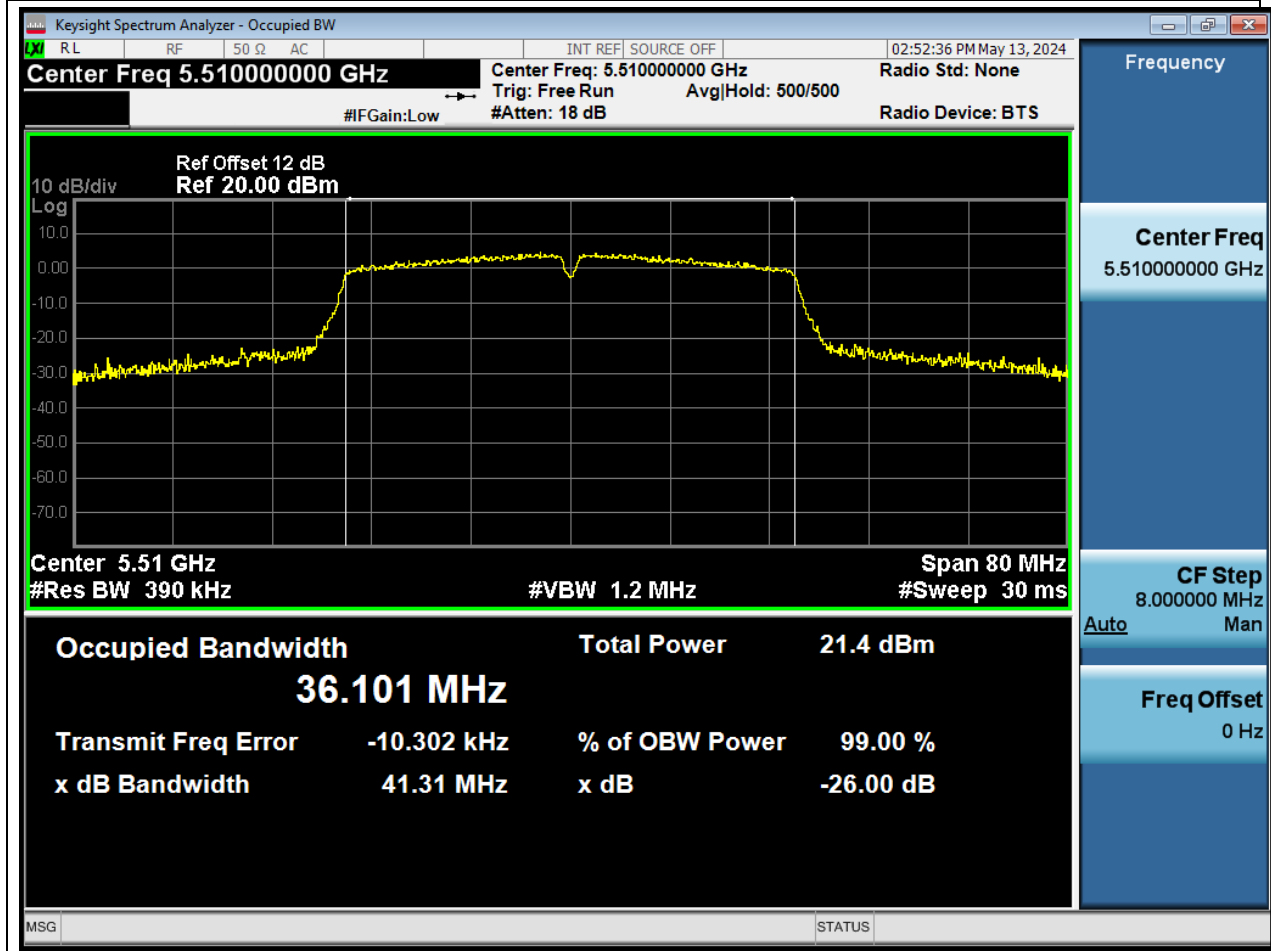

41. 802.11ac_40M_U-NII-2C_L_ANT1

41.1. A.2-26dB Bandwidth(NTNV)

Center Frequency (MHz)	XdB Down	RBW (MHz)	Detector	Limit (MHz)	XdB BandWidth (MHz)	Verdict
5510	26	0.39	Peak	0	41.31215	N/A