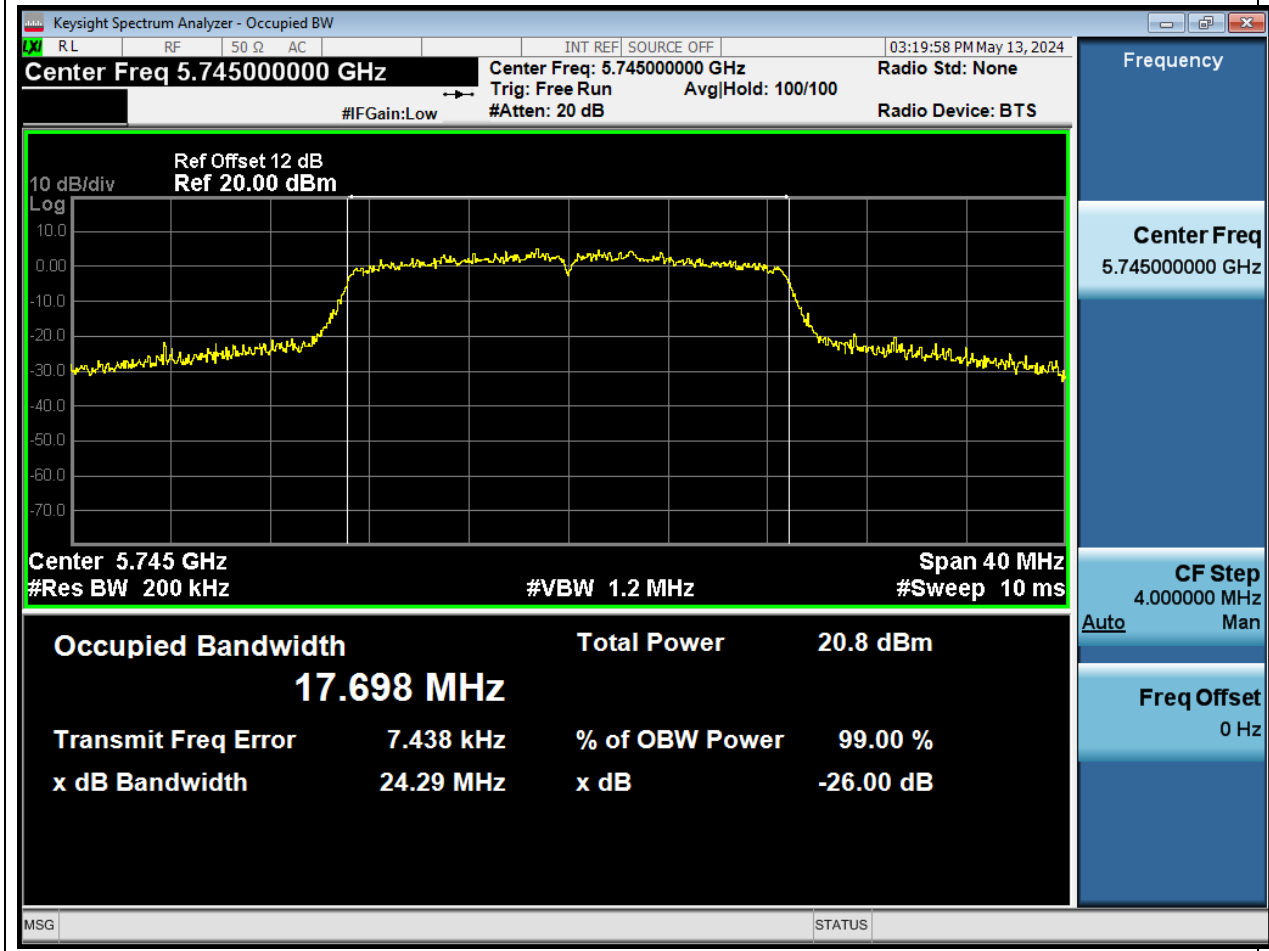

54. 802.11ac_20M_U-NII-3_L_ANT1

54.1. A.2.2-99% Bandwidth(NTNV)

Center Frequency (MHz)	OBW Power (%)	RBW (MHz)	Detector	Limit (MHz)	OBW (MHz)	Verdict
5745	99	0.2	Peak	26	17.698243	N/A