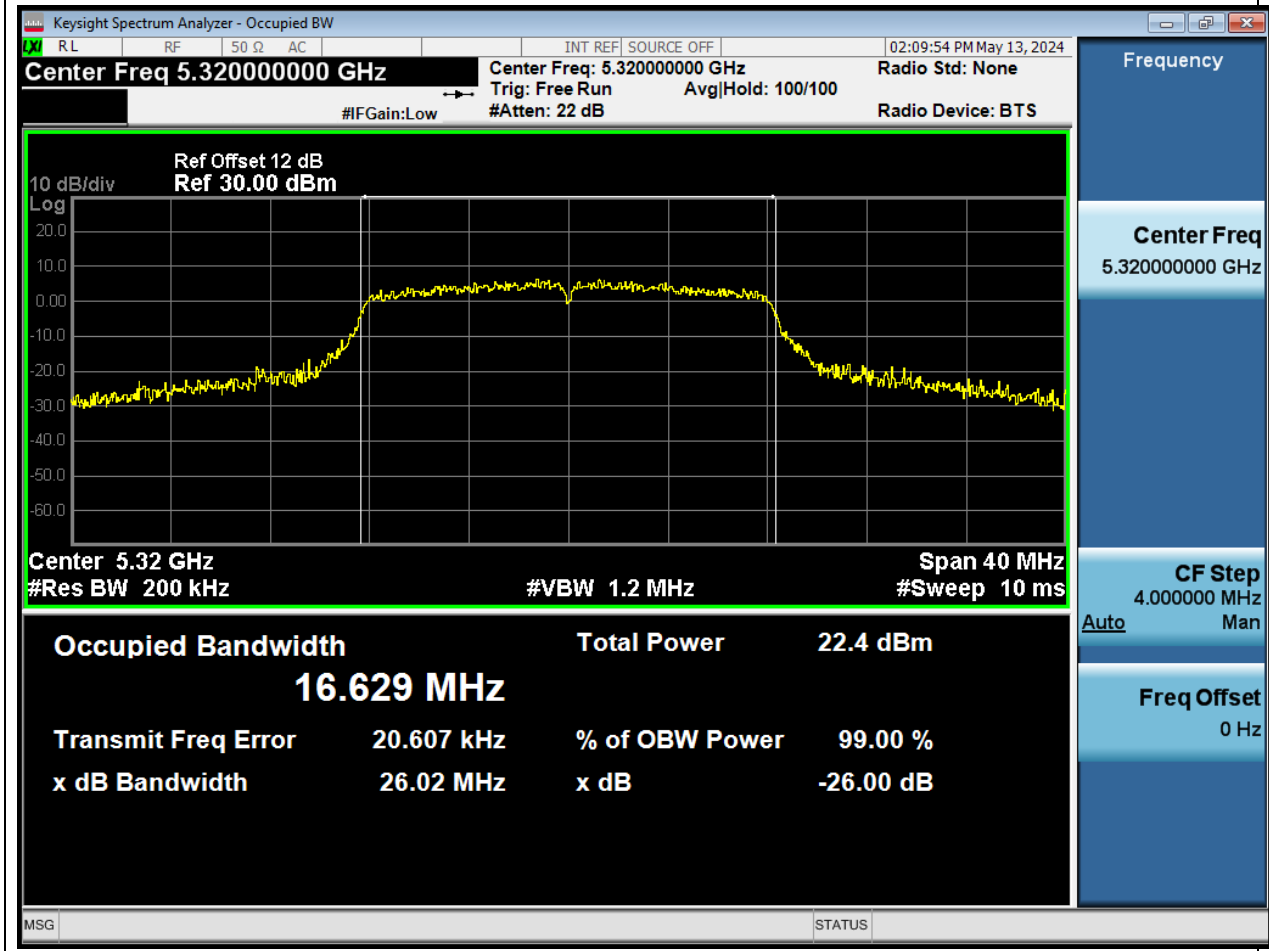

17. 802.11a_20M_U-NII-2A_H_ANT1

17.1. A.2.2-99% Bandwidth(NTNV)

Center Frequency (MHz)	OBW Power (%)	RBW (MHz)	Detector	Limit (MHz)	OBW (MHz)	Verdict
5320	99	0.2	Peak	26	16.628948	N/A