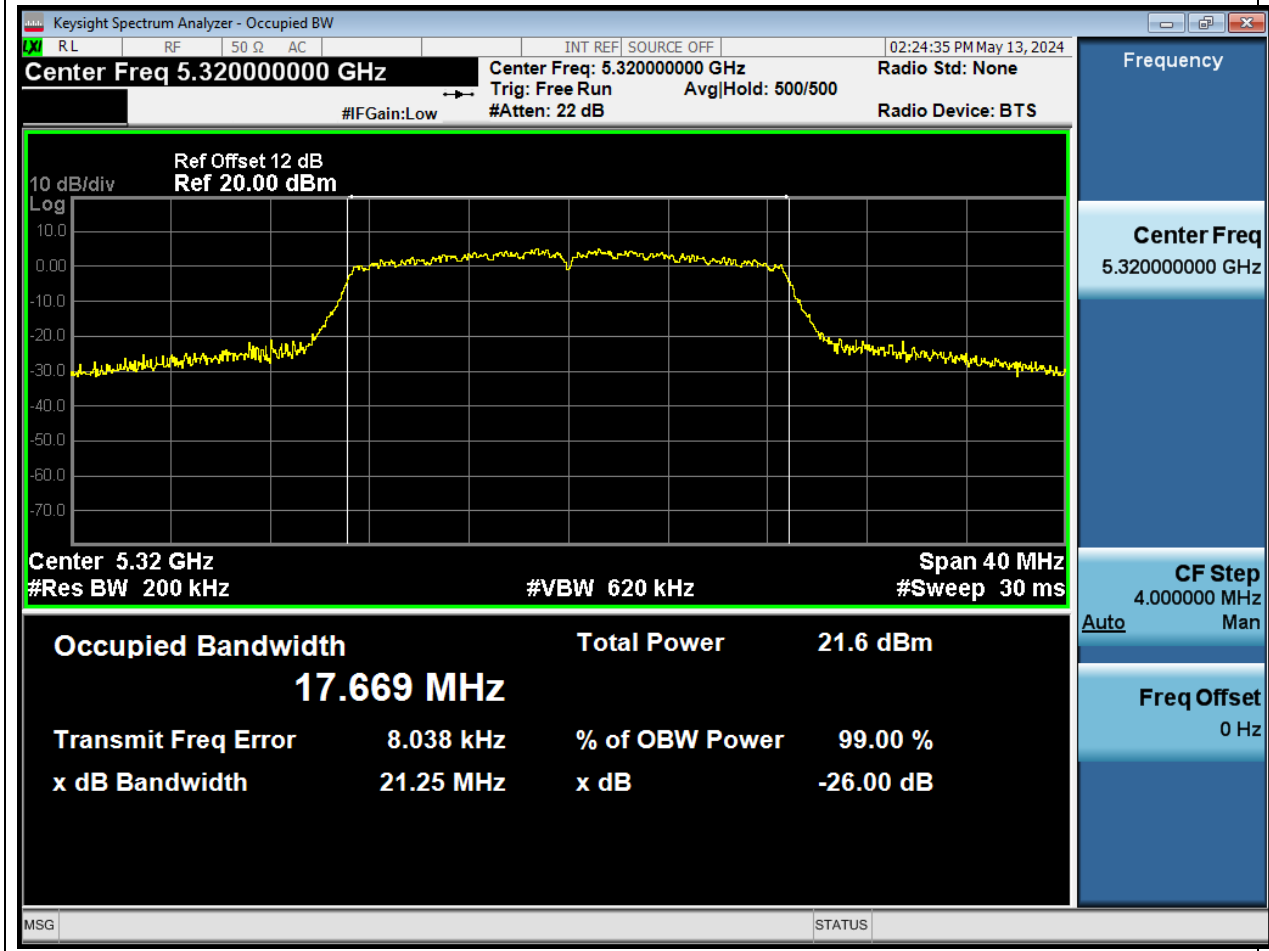

25. 802.11ac_20M_U-NII-2A_H_ANT1

25.1. A.2-26dB Bandwidth(NTNV)

Center Frequency (MHz)	XdB Down	RBW (MHz)	Detector	Limit (MHz)	XdB BandWidth (MHz)	Verdict
5320	26	0.2	Peak	0	21.248632	N/A