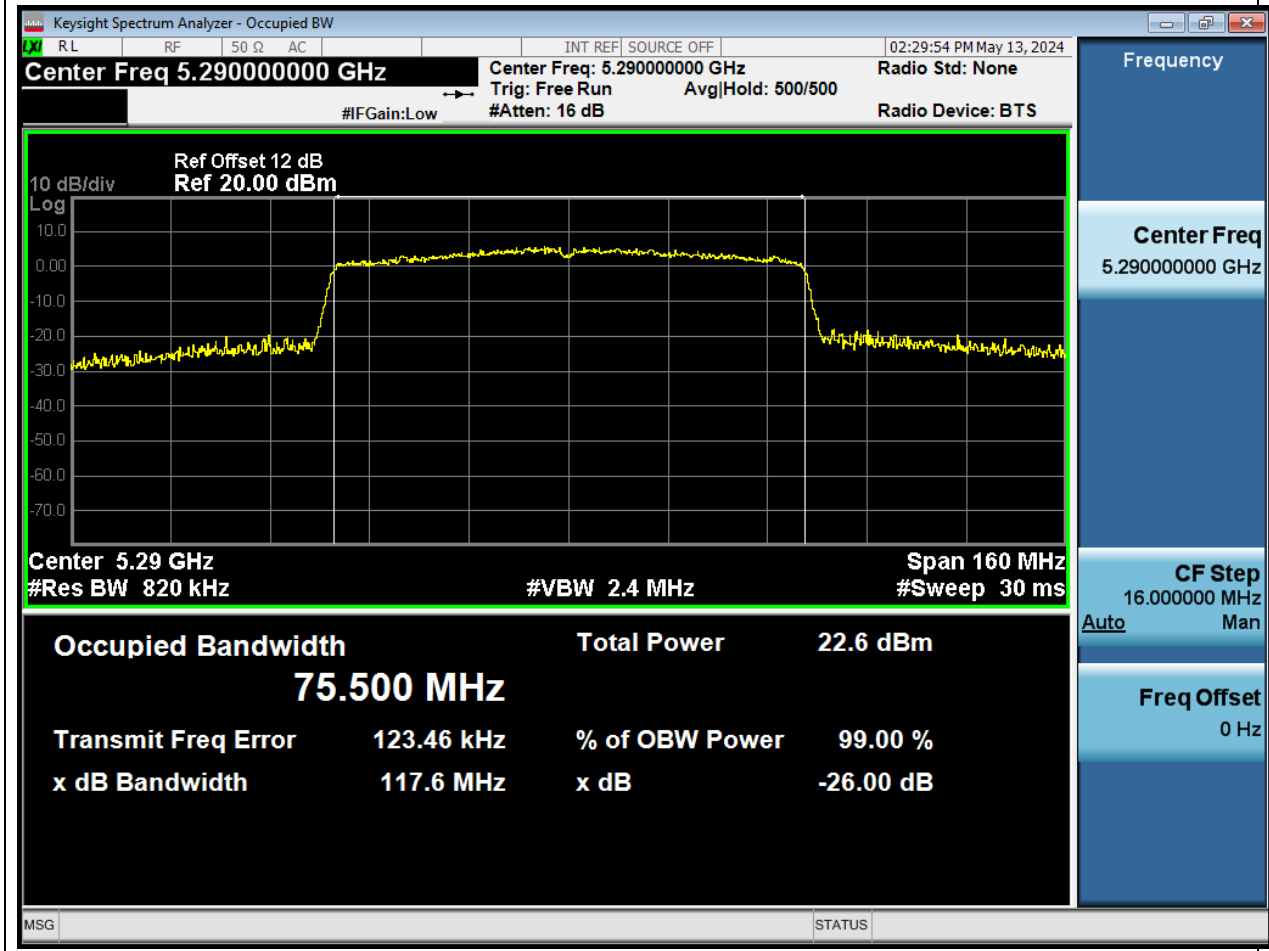

28. 802.11ac_80M_U-NII-2A_M_ANT1

28.1. A.2-26dB Bandwidth(NTNV)

Center Frequency (MHz)	XdB Down	RBW (MHz)	Detector	Limit (MHz)	XdB BandWidth (MHz)	Verdict
5290	26	0.82	Peak	0	117.638869	N/A