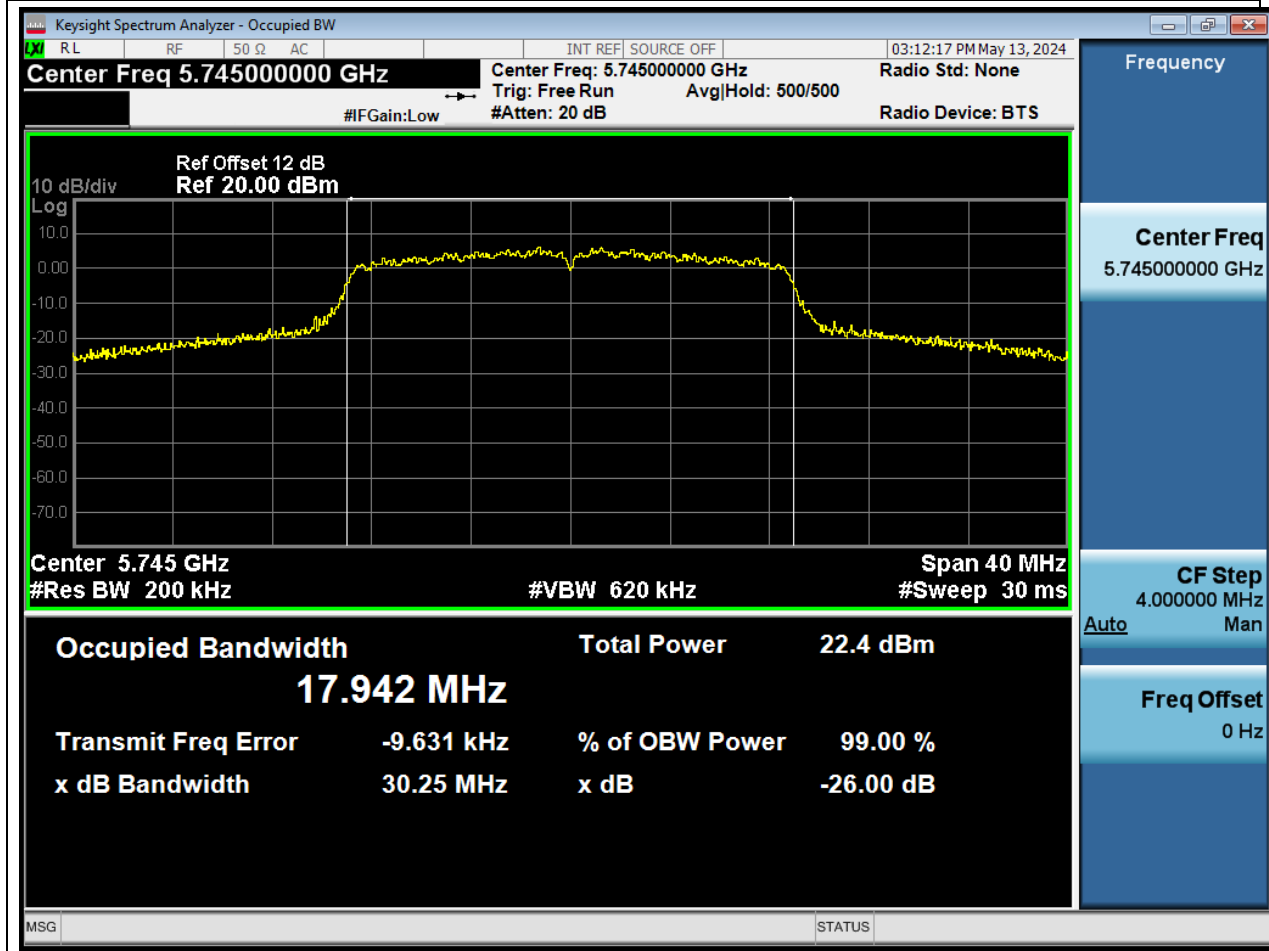

49. 802.11n_20M_U-NII-3_L_ANT1

49.1. A.2-26dB Bandwidth(NTNV)

Center Frequency (MHz)	XdB Down	RBW (MHz)	Detector	Limit (MHz)	XdB BandWidth (MHz)	Verdict
5745	26	0.2	Peak	0	30.252198	N/A