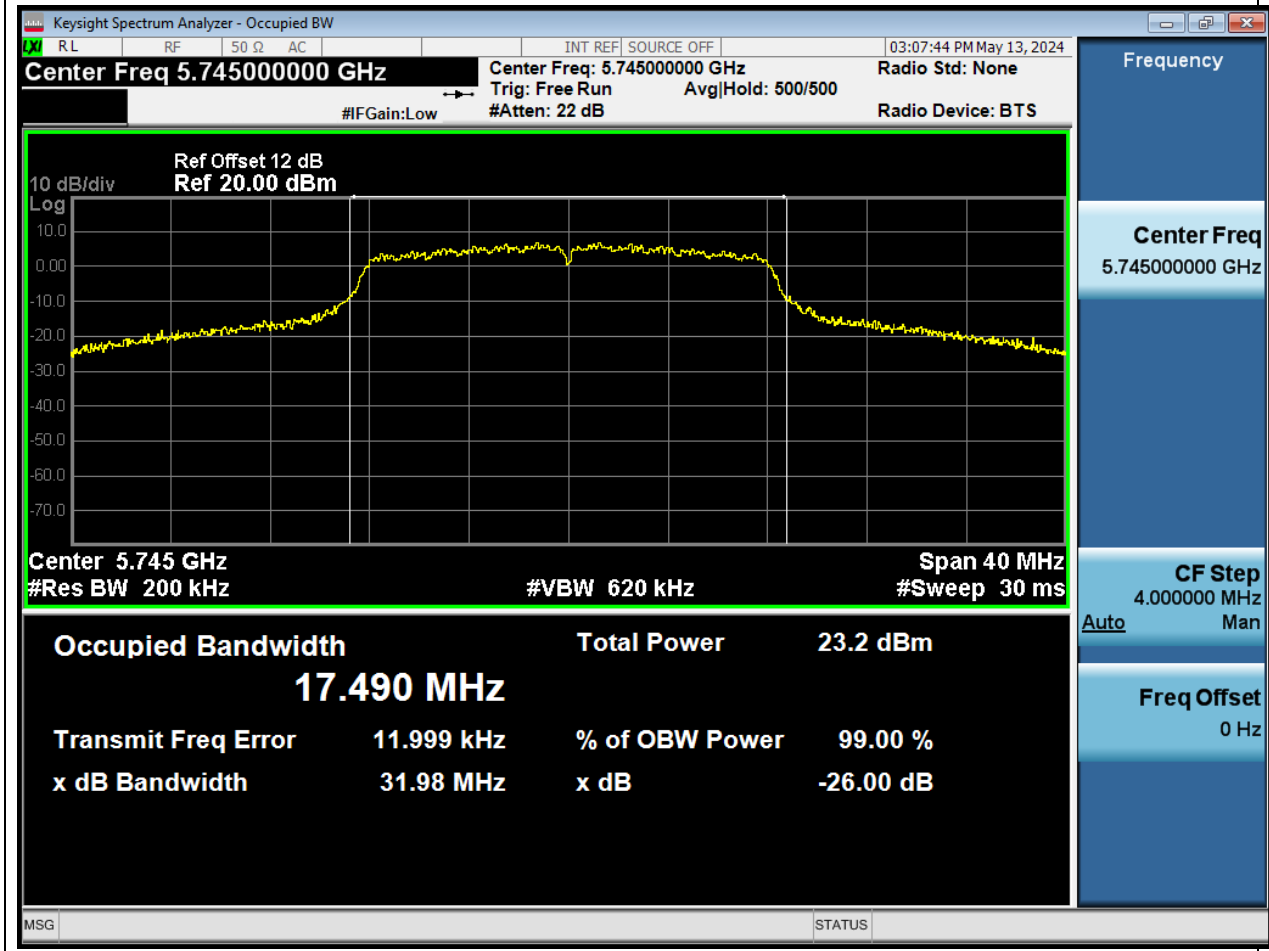

46. 802.11a_20M_U-NII-3_L_ANT1

46.1. A.2-26dB Bandwidth(NTNV)

Center Frequency (MHz)	XdB Down	RBW (MHz)	Detector	Limit (MHz)	XdB BandWidth (MHz)	Verdict
5745	26	0.2	Peak	0	31.984458	N/A