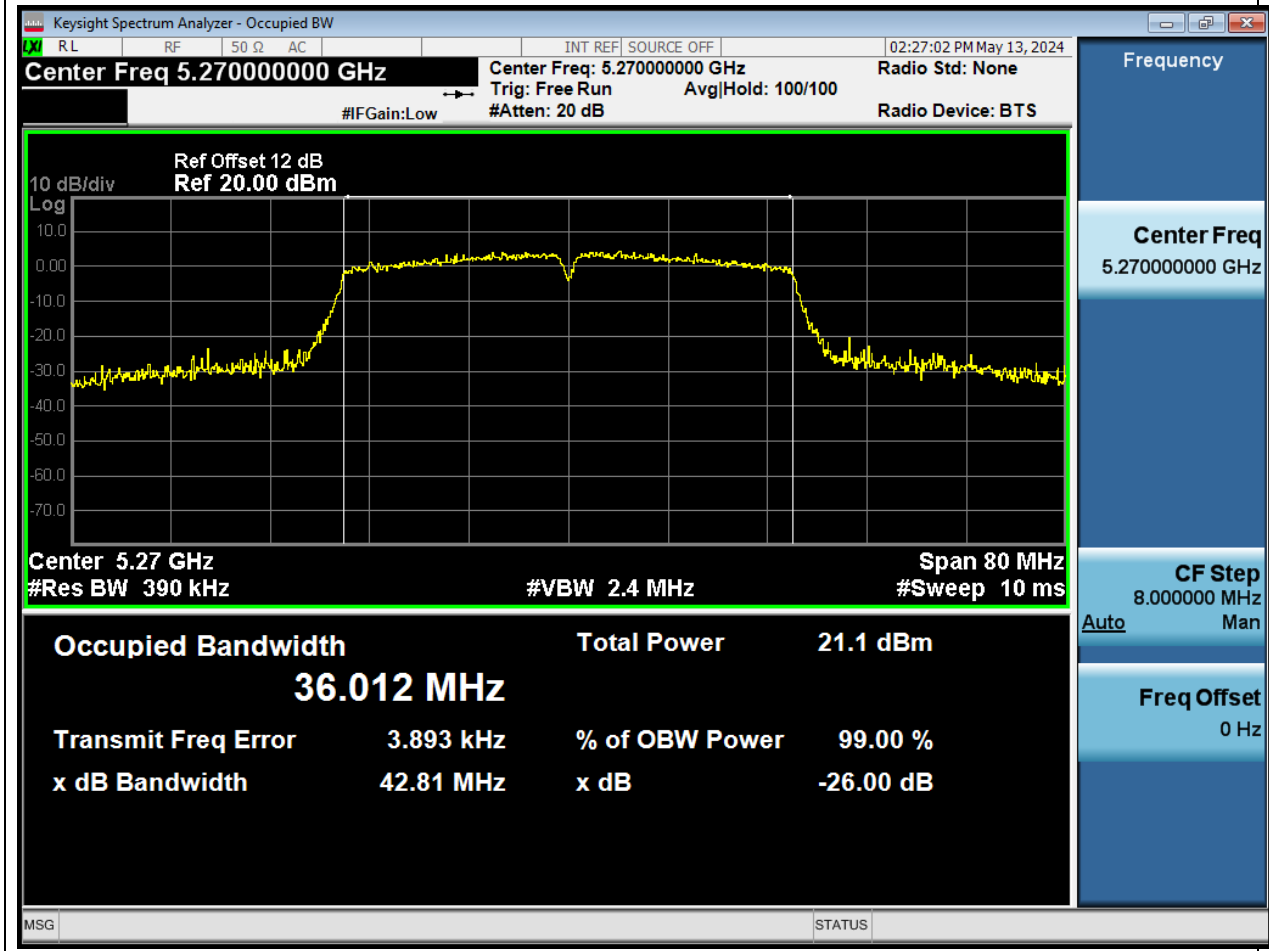

26. 802.11ac_40M_U-NII-2A_L_ANT1

26.1. A.2.2-99% Bandwidth(NTNV)

Center Frequency (MHz)	OBW Power (%)	RBW (MHz)	Detector	Limit (MHz)	OBW (MHz)	Verdict
5270	99	0.39	Peak	46	36.012201	N/A