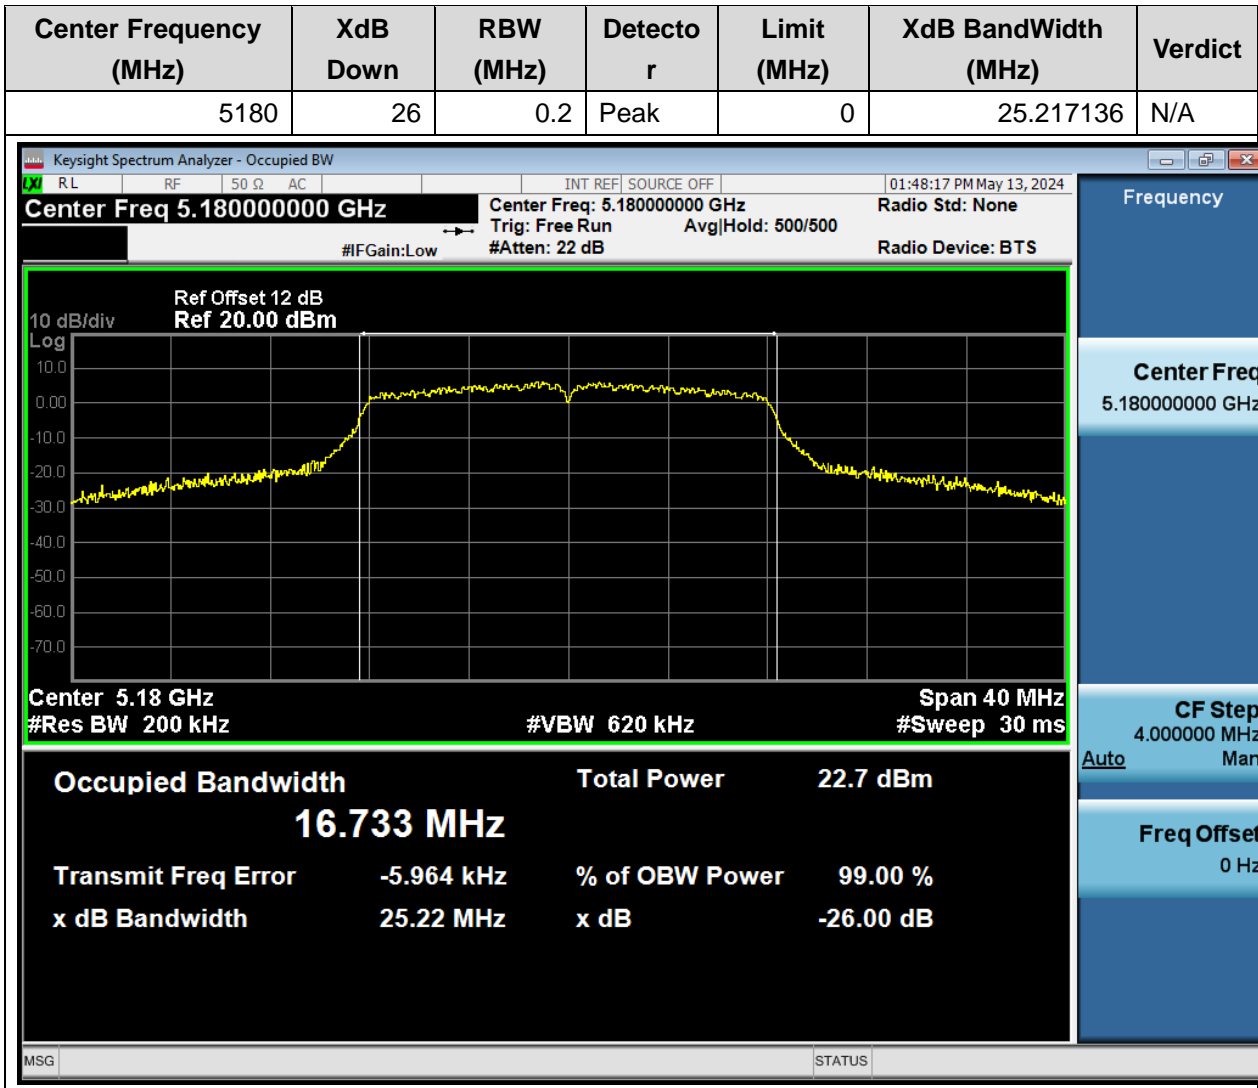

Annex A.2 26dB Bandwidth & 99% Bandwidth

26 dB Bandwidth

1. 802.11a_20M_U-NII-1_L_ANT1

1.1. A.2-26dB Bandwidth(NTNV)

2. 802.11a_20M_U-NII-1_M_ANT1

2.1. A.2-26dB Bandwidth(NTNV)

Center Frequency (MHz)	XdB Down	RBW (MHz)	Detector	Limit (MHz)	XdB BandWidth (MHz)	Verdict
5220	26	0.2	Peak	0	26.347109	N/A