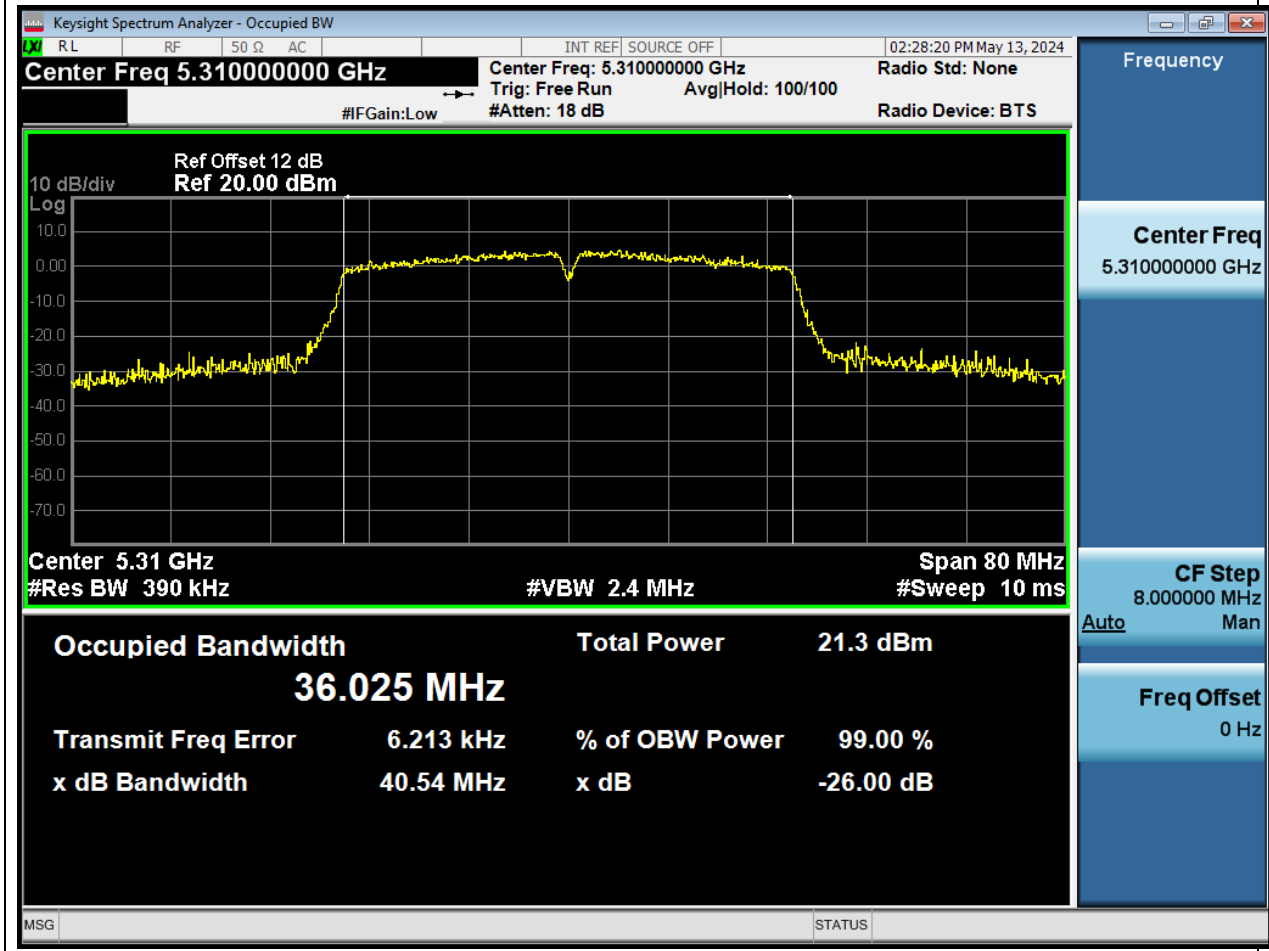

27. 802.11ac_40M_U-NII-2A_H_ANT1

27.1. A.2.2-99% Bandwidth(NTNV)

Center Frequency (MHz)	OBW Power (%)	RBW (MHz)	Detector	Limit (MHz)	OBW (MHz)	Verdict
5310	99	0.39	Peak	46	36.025251	N/A