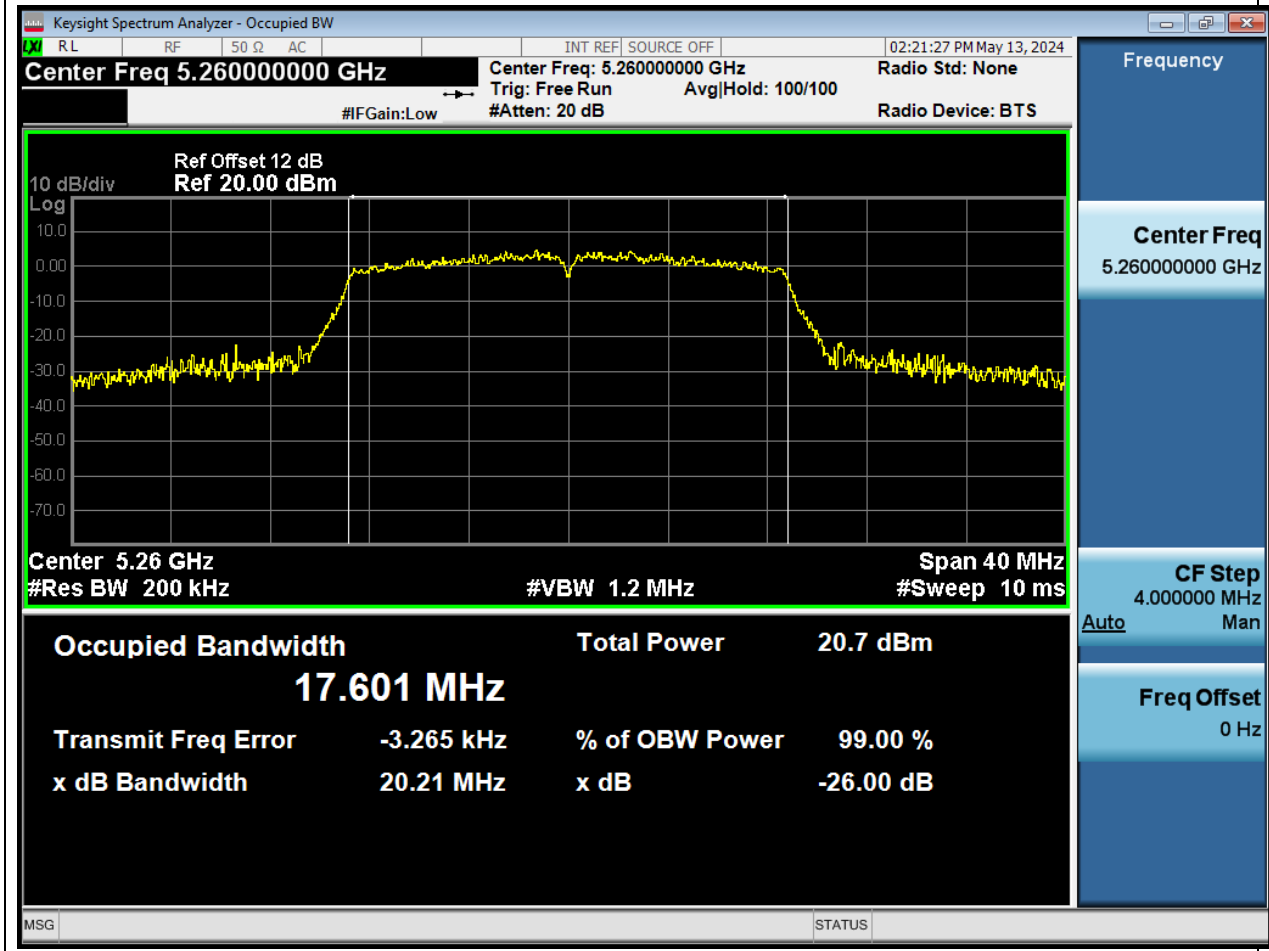

23. 802.11ac_20M_U-NII-2A_L_ANT1

23.1. A.2.2-99% Bandwidth(NTNV)

Center Frequency (MHz)	OBW Power (%)	RBW (MHz)	Detector	Limit (MHz)	OBW (MHz)	Verdict
5260	99	0.2	Peak	26	17.601052	N/A