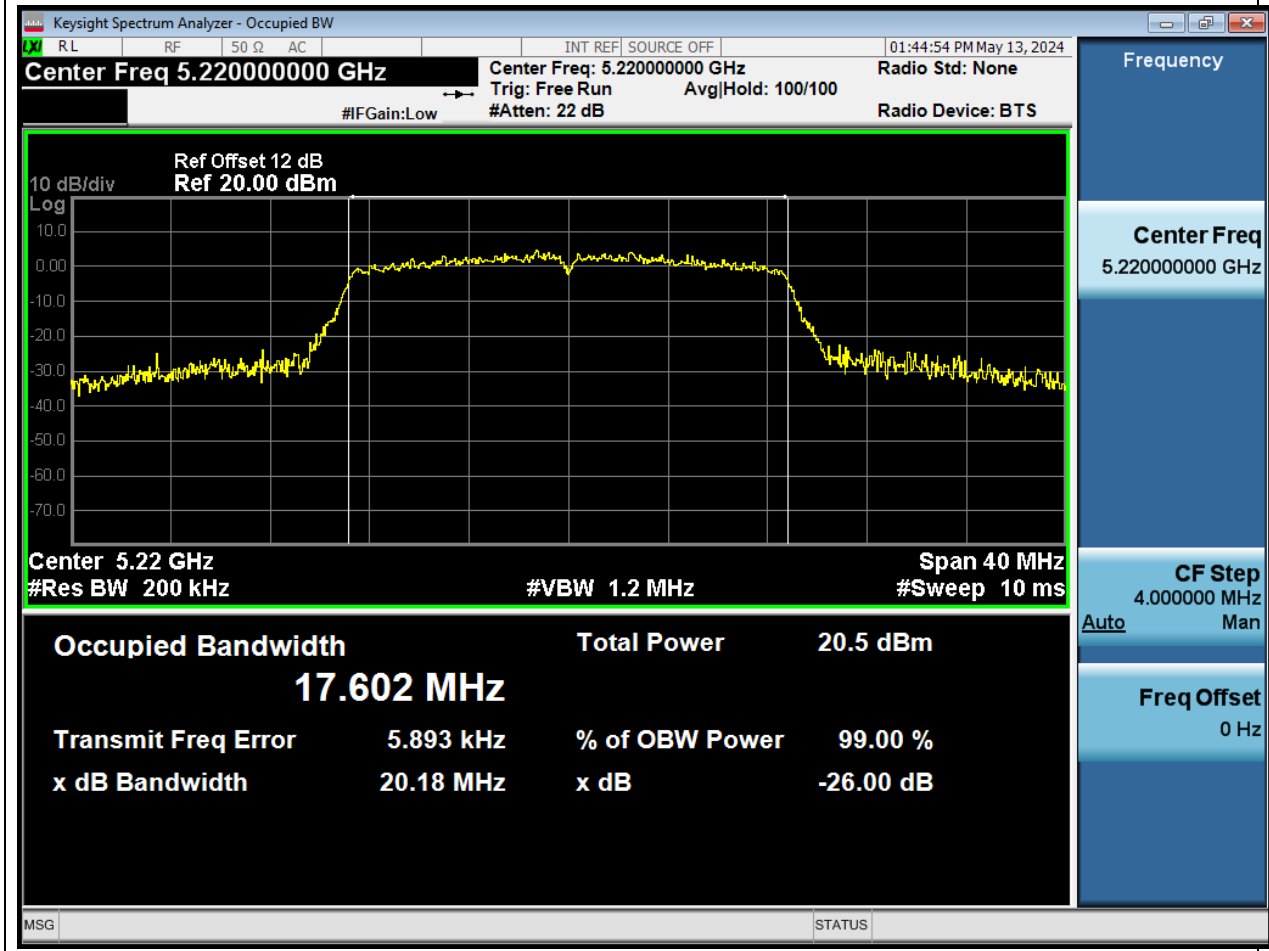

10. 802.11ac_20M_U-NII-1_M_ANT1

10.1. A.2.2-99% Bandwidth(NTNV)

Center Frequency (MHz)	OBW Power (%)	RBW (MHz)	Detector	Limit (MHz)	OBW (MHz)	Verdict
5220	99	0.2	Peak	26	17.602479	N/A