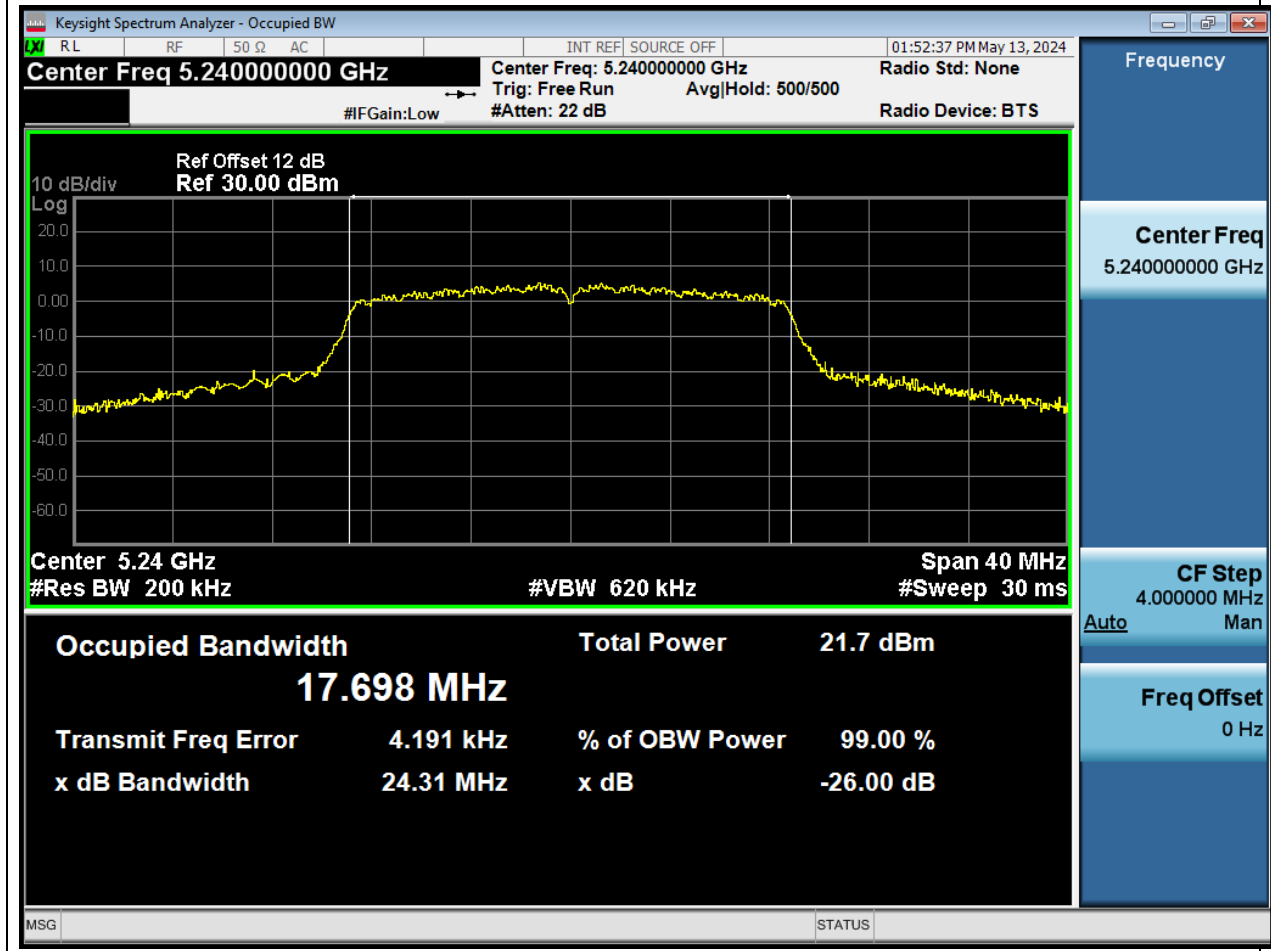

6. 802.11n_20M_U-NII-1_H_ANT1

6.1. A.2-26dB Bandwidth(NTNV)

Center Frequency (MHz)	XdB Down	RBW (MHz)	Detector	Limit (MHz)	XdB BandWidth (MHz)	Verdict
5240	26	0.2	Peak	0	24.308727	N/A