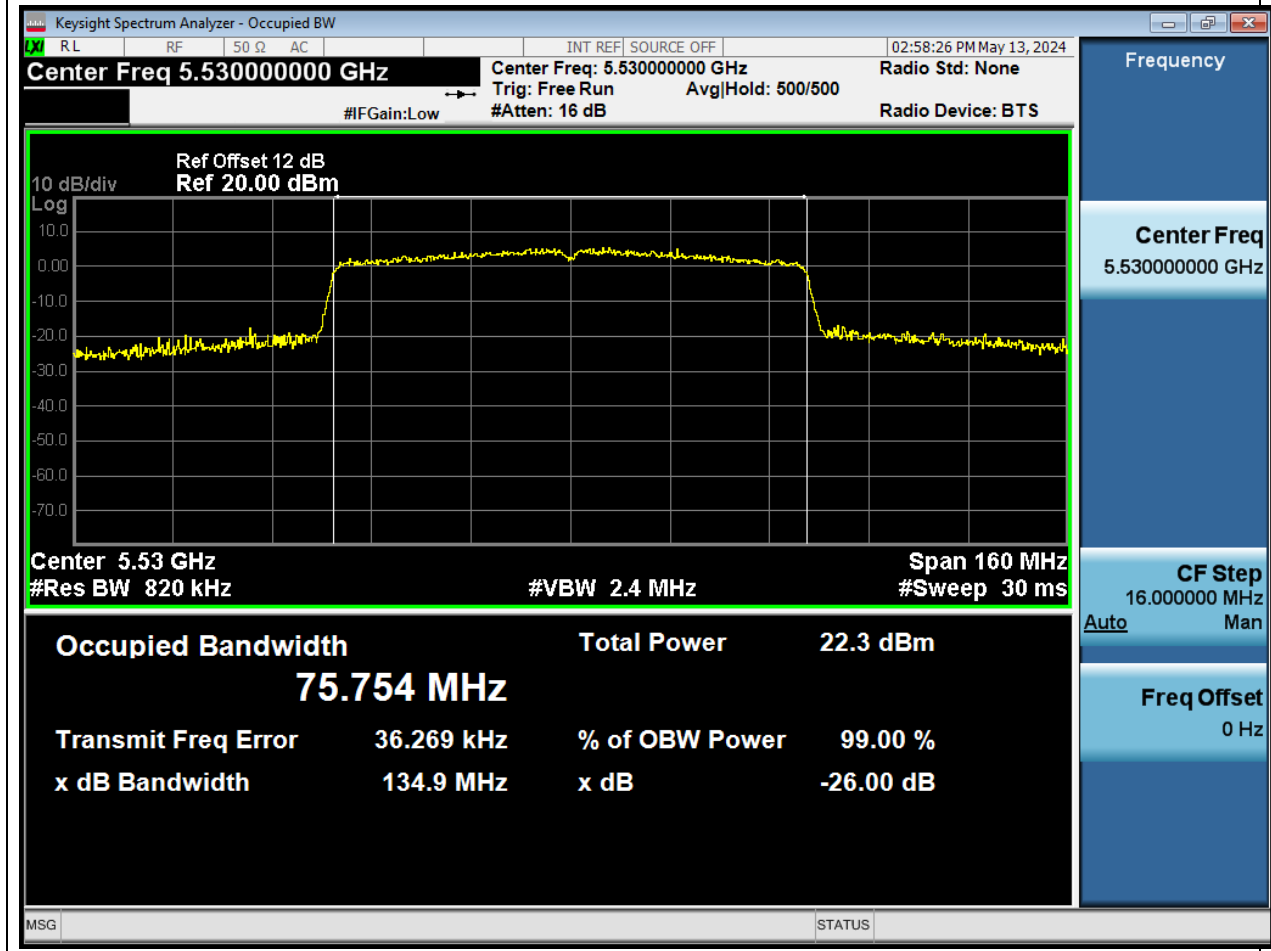

44. 802.11ac_80M_U-NII-2C_L_ANT1

44.1. A.2-26dB Bandwidth(NTNV)

Center Frequency (MHz)	XdB Down	RBW (MHz)	Detector	Limit (MHz)	XdB BandWidth (MHz)	Verdict
5530	26	0.82	Peak	0	134.908506	N/A