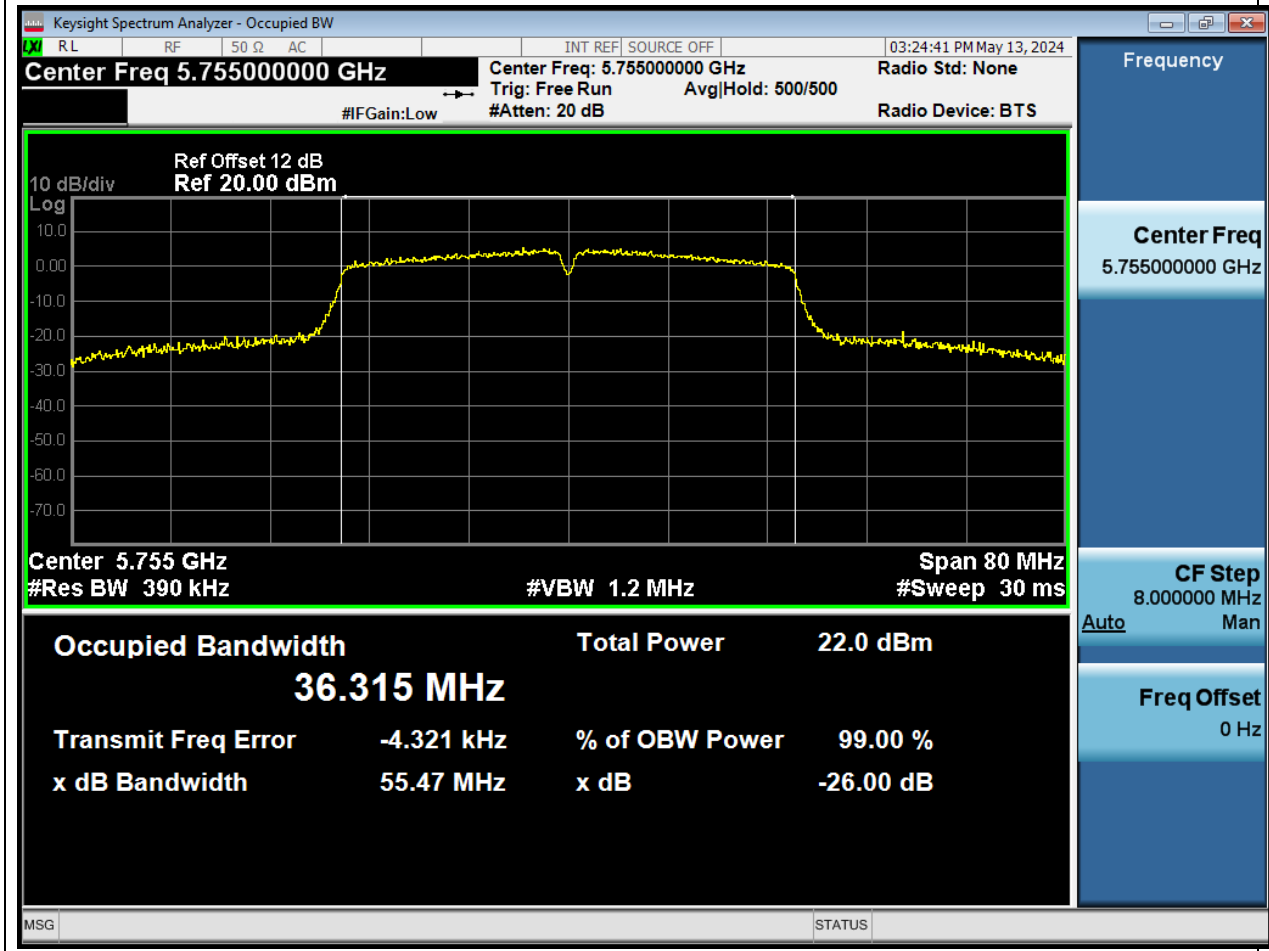

57. 802.11ac_40M_U-NII-3_L_ANT1

57.1. A.2-26dB Bandwidth(NTNV)

Center Frequency (MHz)	XdB Down	RBW (MHz)	Detector	Limit (MHz)	XdB BandWidth (MHz)	Verdict
5755	26	0.39	Peak	0	55.47407	N/A