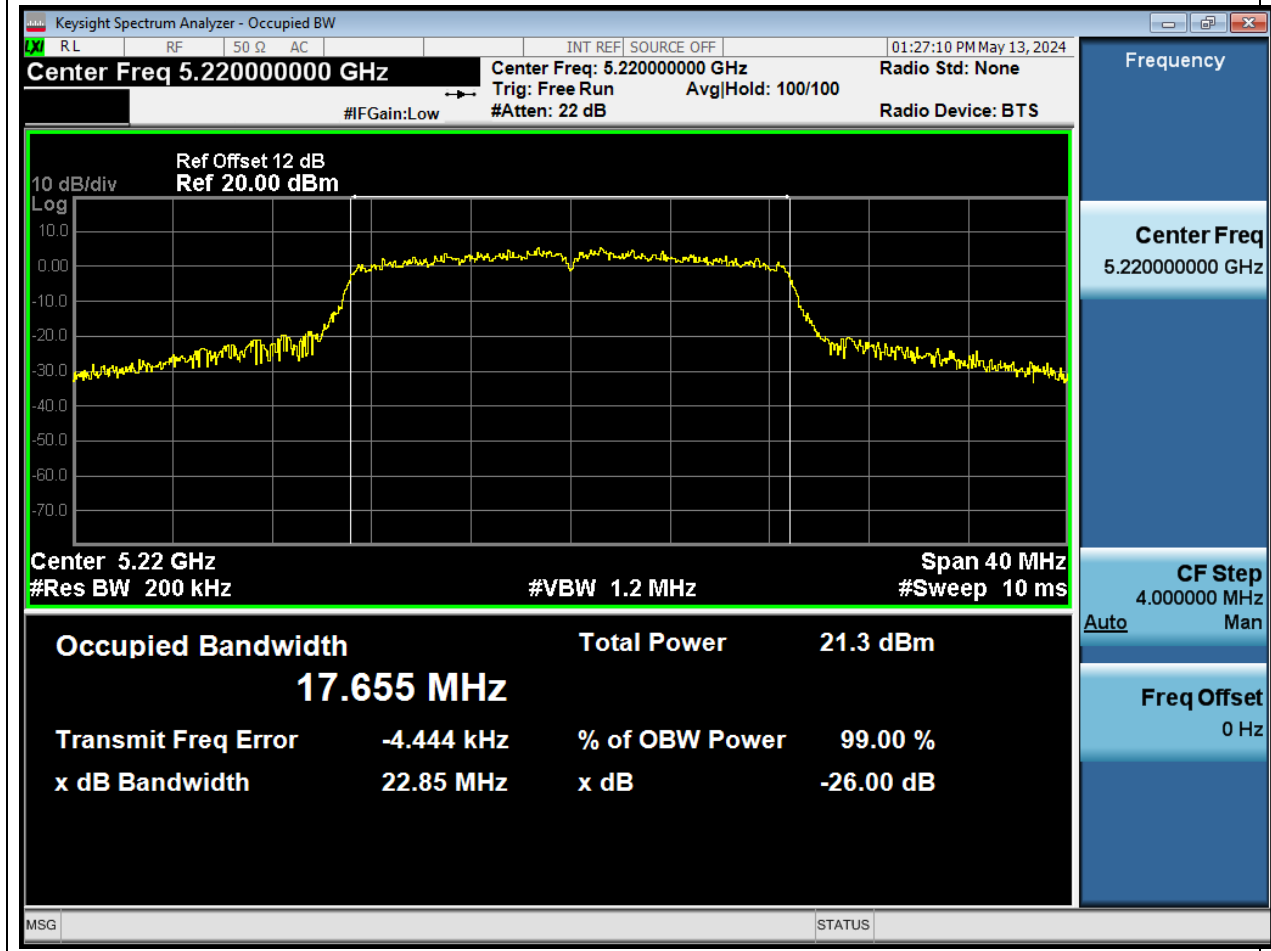

5. 802.11n_20M_U-NII-1_M_ANT1

5.1. A.2.2-99% Bandwidth(NTNV)

Center Frequency (MHz)	OBW Power (%)	RBW (MHz)	Detector	Limit (MHz)	OBW (MHz)	Verdict
5220	99	0.2	Peak	26	17.65524	N/A