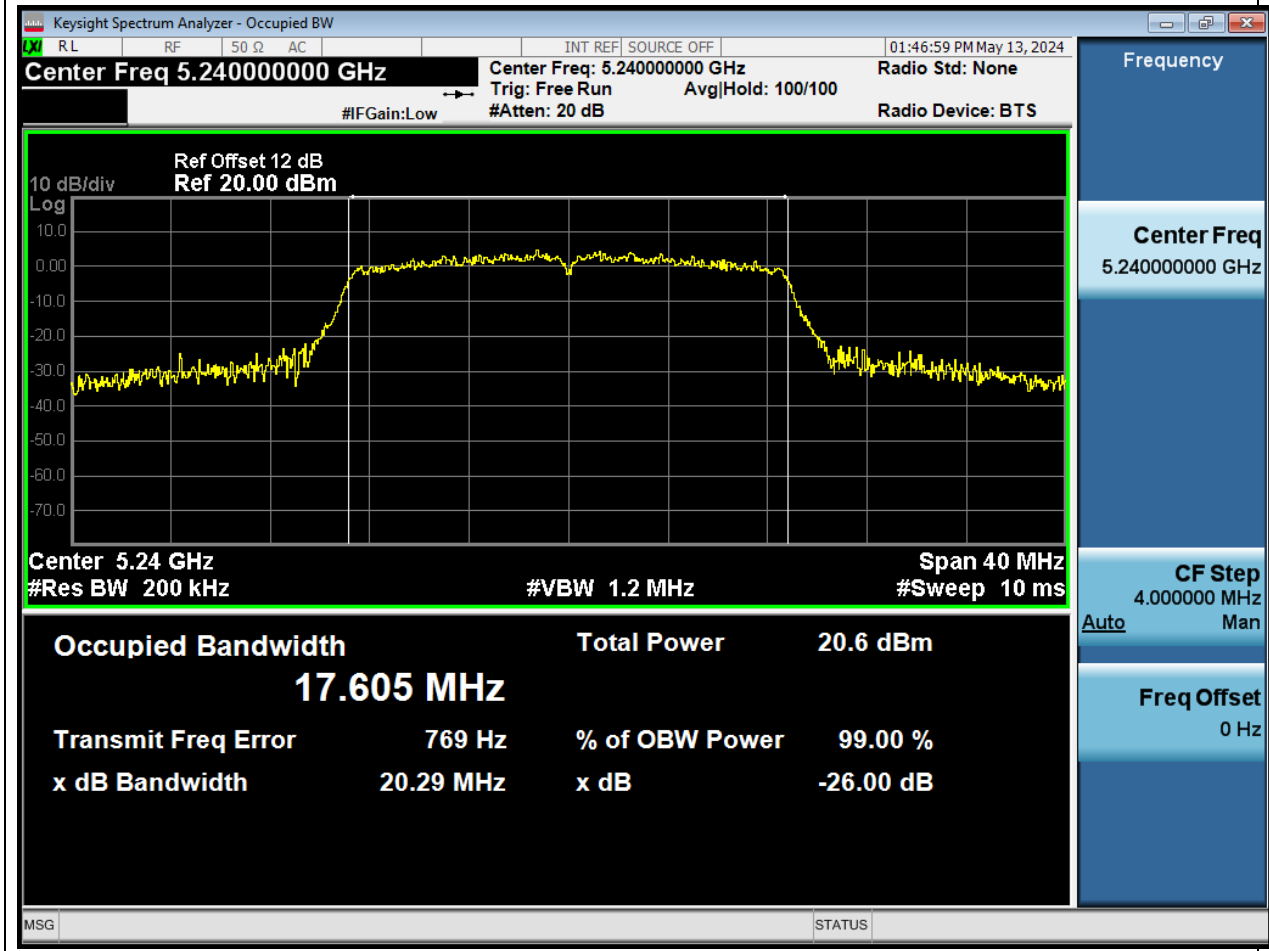

11. 802.11ac_20M_U-NII-1_H_ANT1

11.1. A.2.2-99% Bandwidth(NTNV)

Center Frequency (MHz)	OBW Power (%)	RBW (MHz)	Detector	Limit (MHz)	OBW (MHz)	Verdict
5240	99	0.2	Peak	26	17.605089	N/A