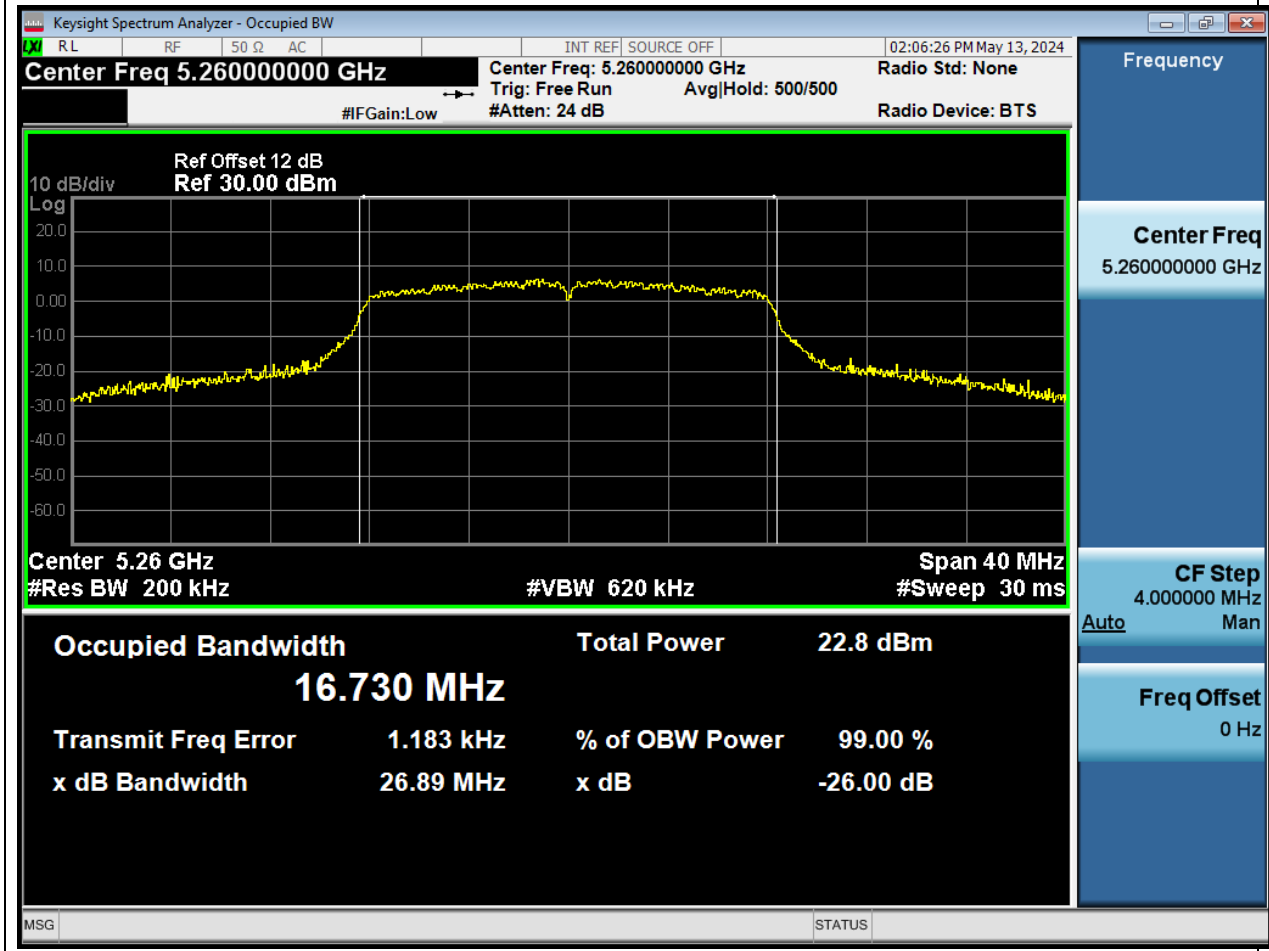

15. 802.11a_20M_U-NII-2A_L_ANT1

15.1. A.2-26dB Bandwidth(NTNV)

Center Frequency (MHz)	XdB Down	RBW (MHz)	Detector	Limit (MHz)	XdB BandWidth (MHz)	Verdict
5260	26	0.2	Peak	0	26.888456	N/A