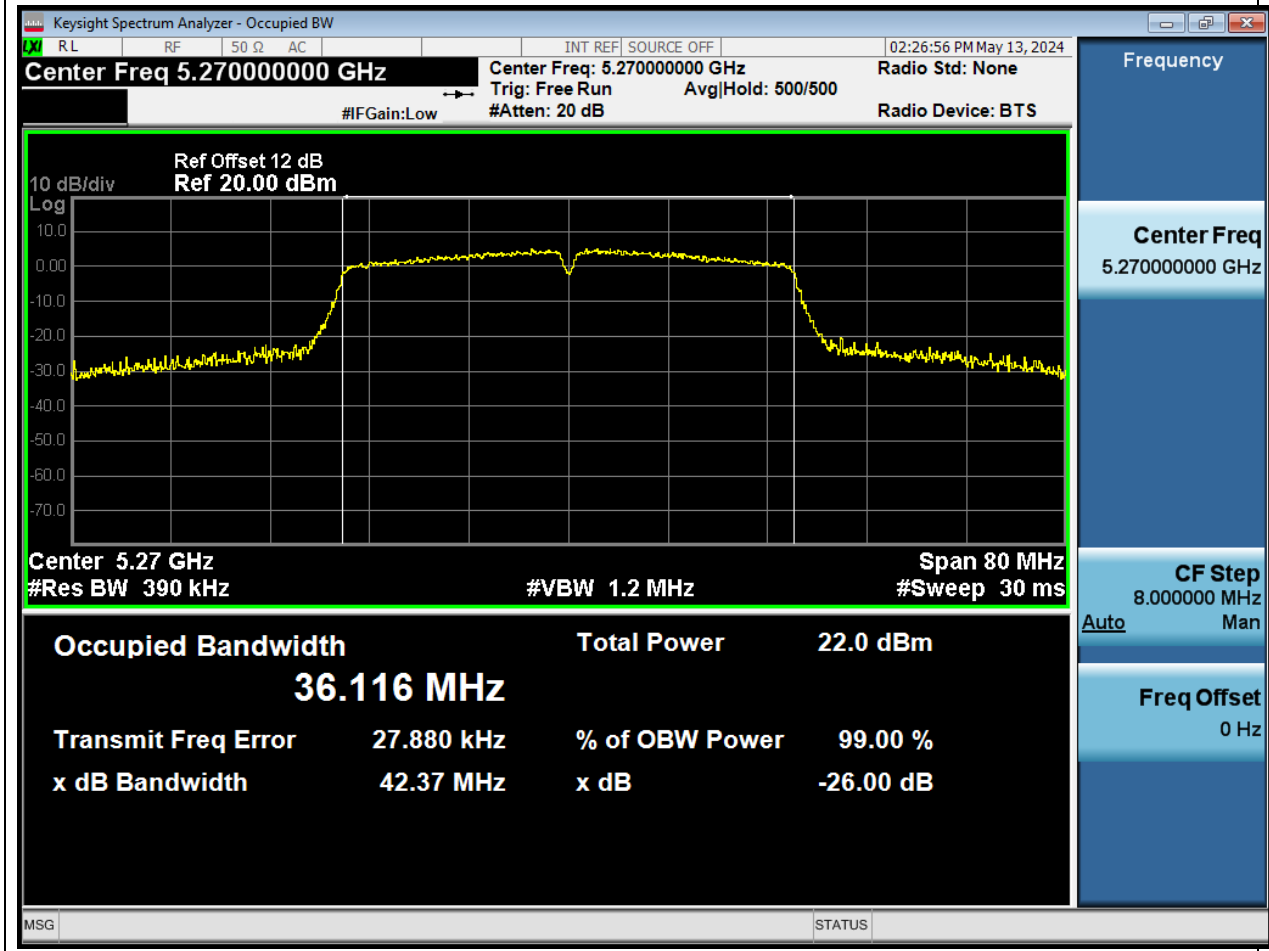

26. 802.11ac_40M_U-NII-2A_L_ANT1

26.1. A.2-26dB Bandwidth(NTNV)

Center Frequency (MHz)	XdB Down	RBW (MHz)	Detector	Limit (MHz)	XdB BandWidth (MHz)	Verdict
5270	26	0.39	Peak	0	42.367271	N/A