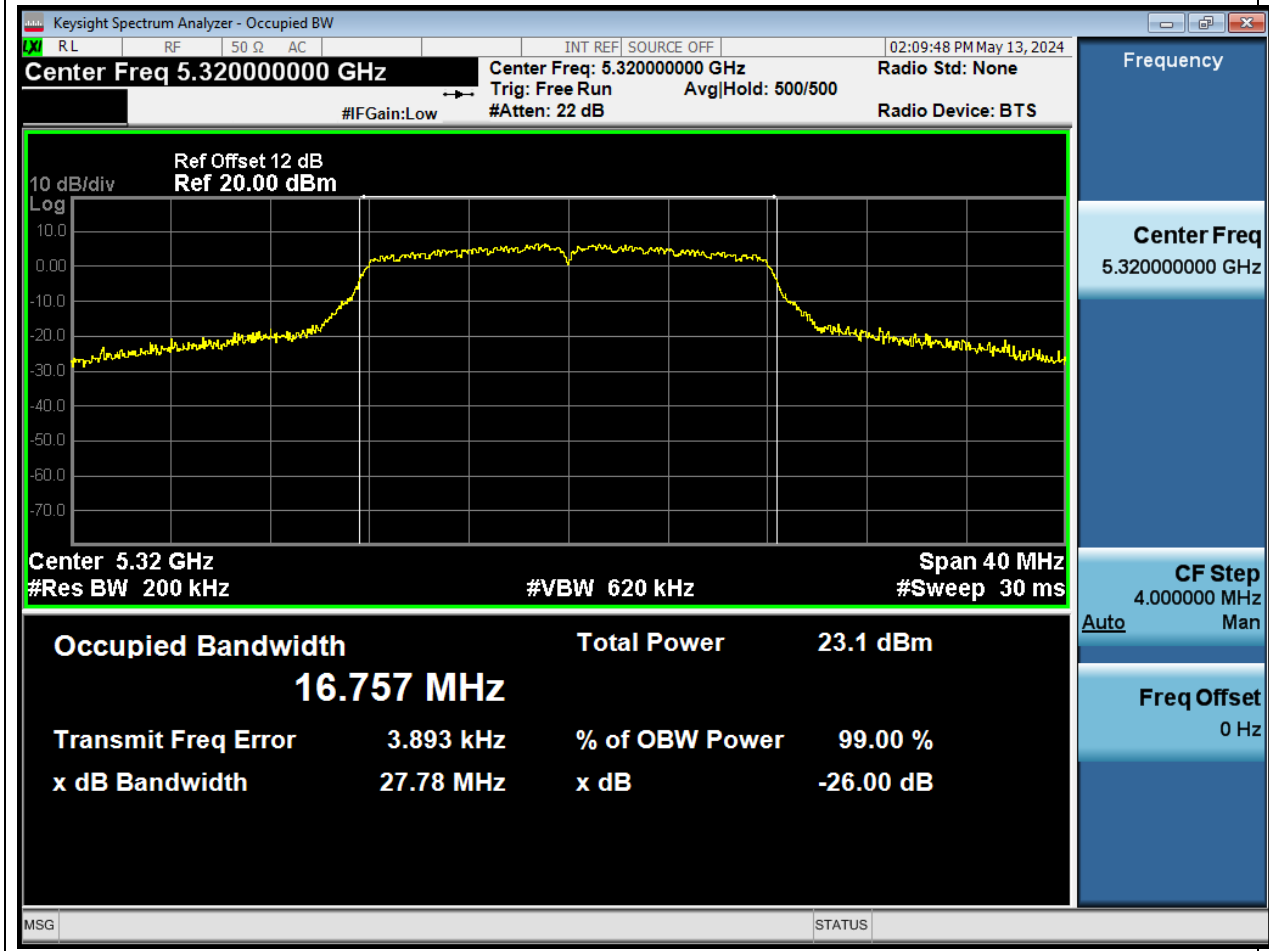

17. 802.11a_20M_U-NII-2A_H_ANT1

17.1. A.2-26dB Bandwidth(NTNV)

Center Frequency (MHz)	XdB Down	RBW (MHz)	Detector	Limit (MHz)	XdB BandWidth (MHz)	Verdict
5320	26	0.2	Peak	0	27.775138	N/A