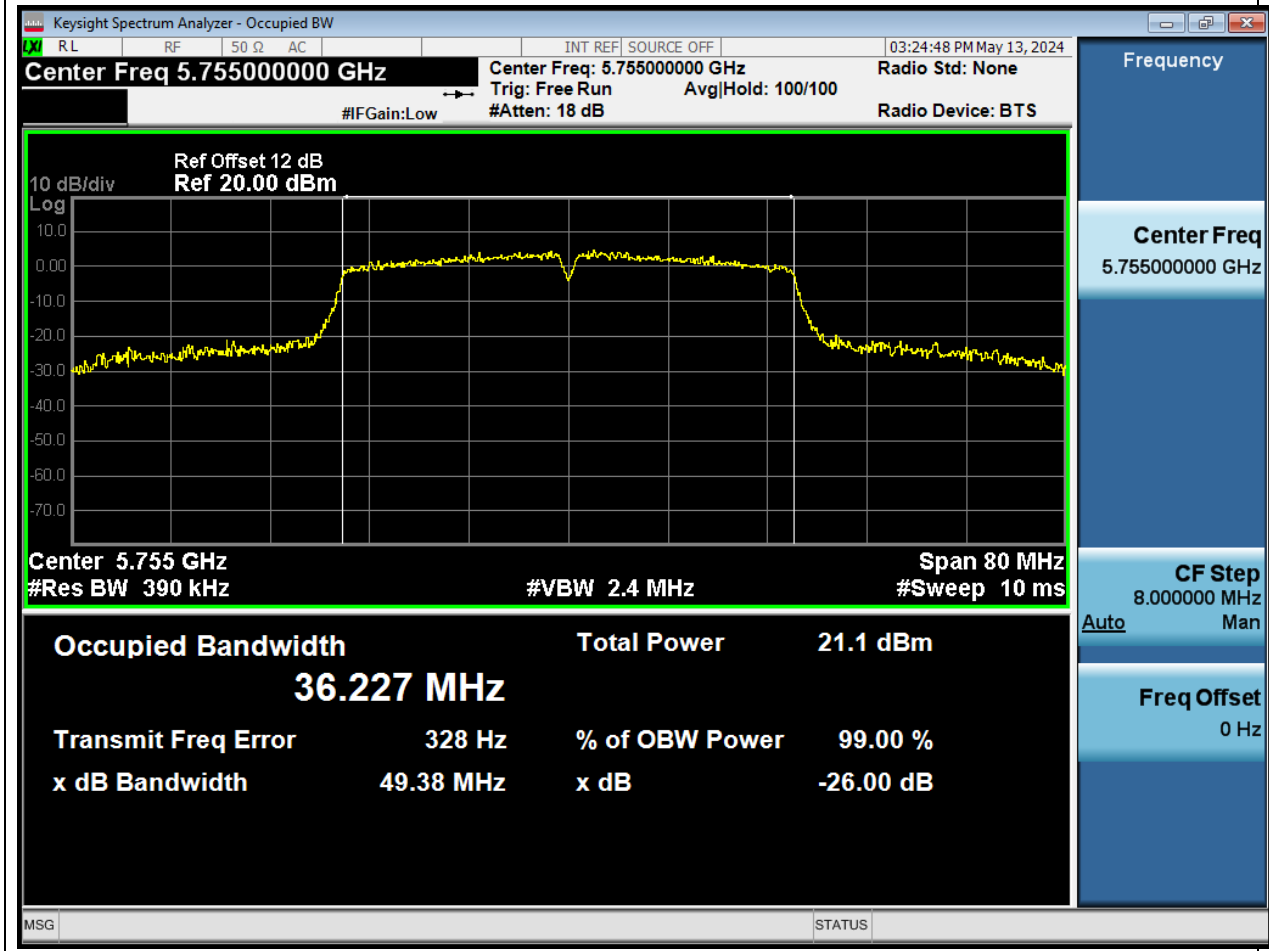

57. 802.11ac_40M_U-NII-3_L_ANT1

57.1. A.2.2-99% Bandwidth(NTNV)

Center Frequency (MHz)	OBW Power (%)	RBW (MHz)	Detector	Limit (MHz)	OBW (MHz)	Verdict
5755	99	0.39	Peak	46	36.226939	N/A