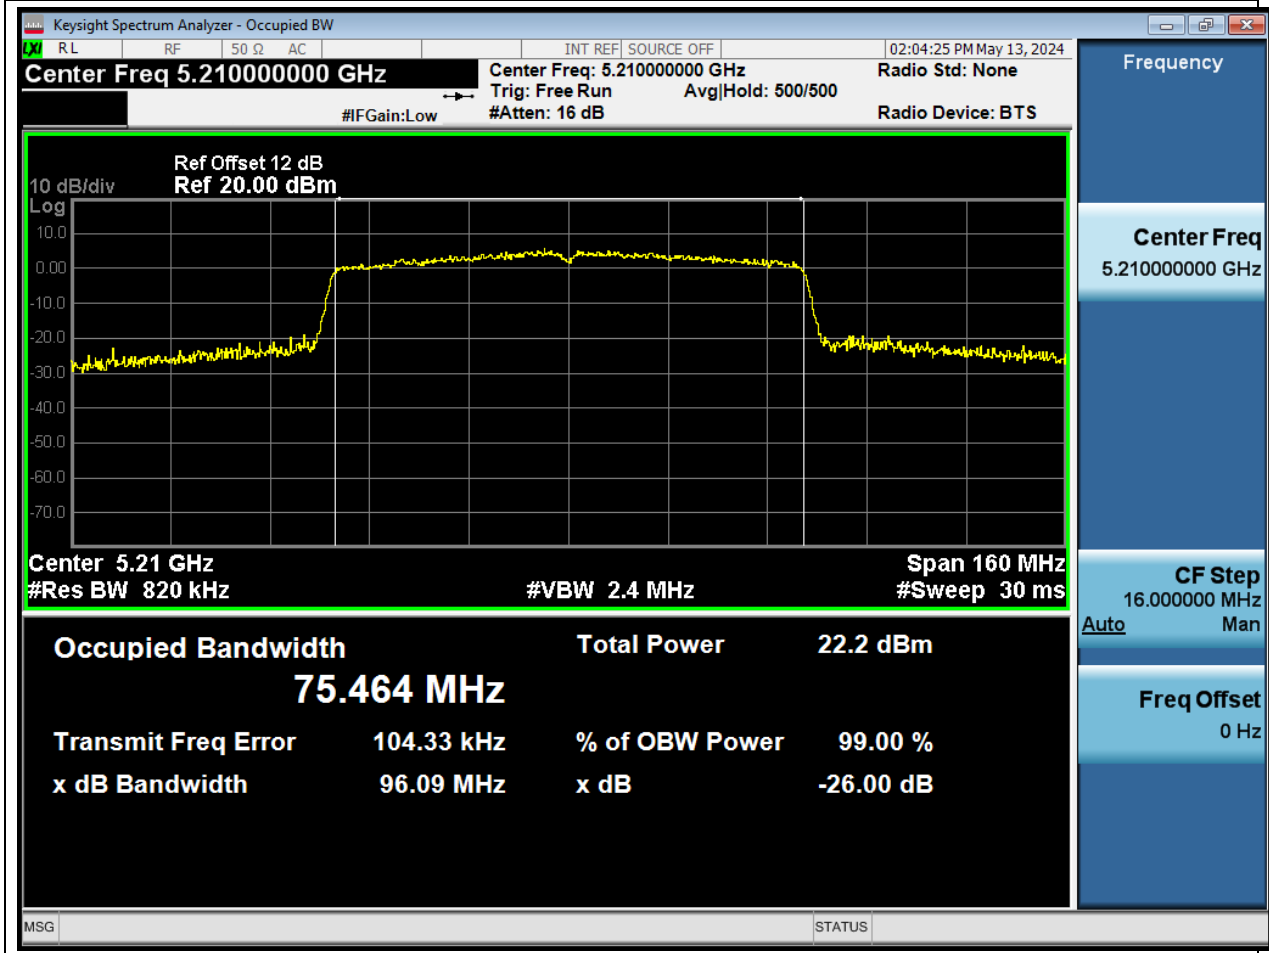

14. 802.11ac_80M_U-NII-1_M_ANT1

14.1. A.2-26dB Bandwidth(NTNV)

Center Frequency (MHz)	XdB Down	RBW (MHz)	Detector	Limit (MHz)	XdB BandWidth (MHz)	Verdict
5210	26	0.82	Peak	0	96.08761	N/A