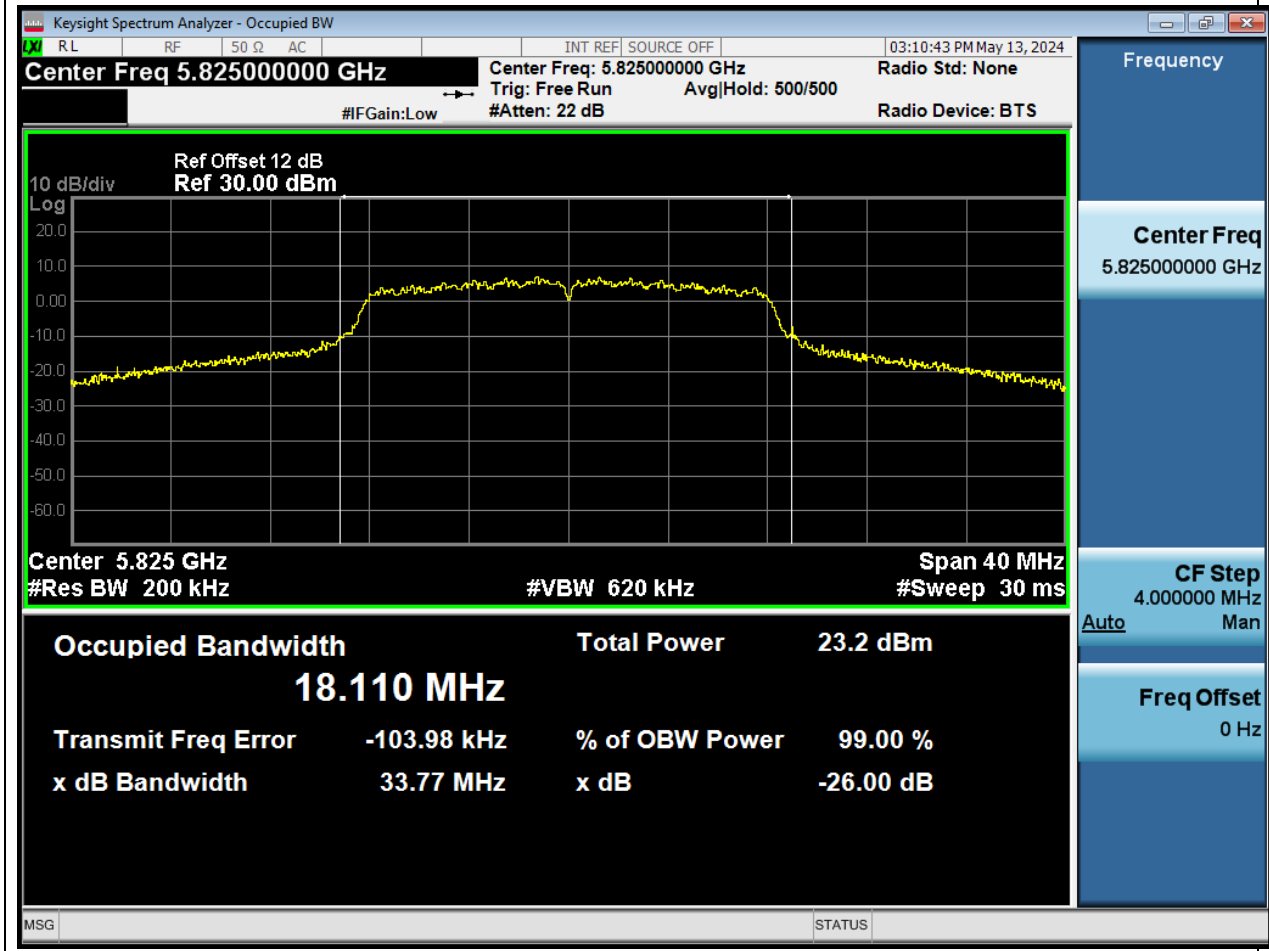

48. 802.11a_20M_U-NII-3_H_ANT1

48.1. A.2-26dB Bandwidth(NTNV)

Center Frequency (MHz)	XdB Down	RBW (MHz)	Detector	Limit (MHz)	XdB BandWidth (MHz)	Verdict
5825	26	0.2	Peak	0	33.771179	N/A