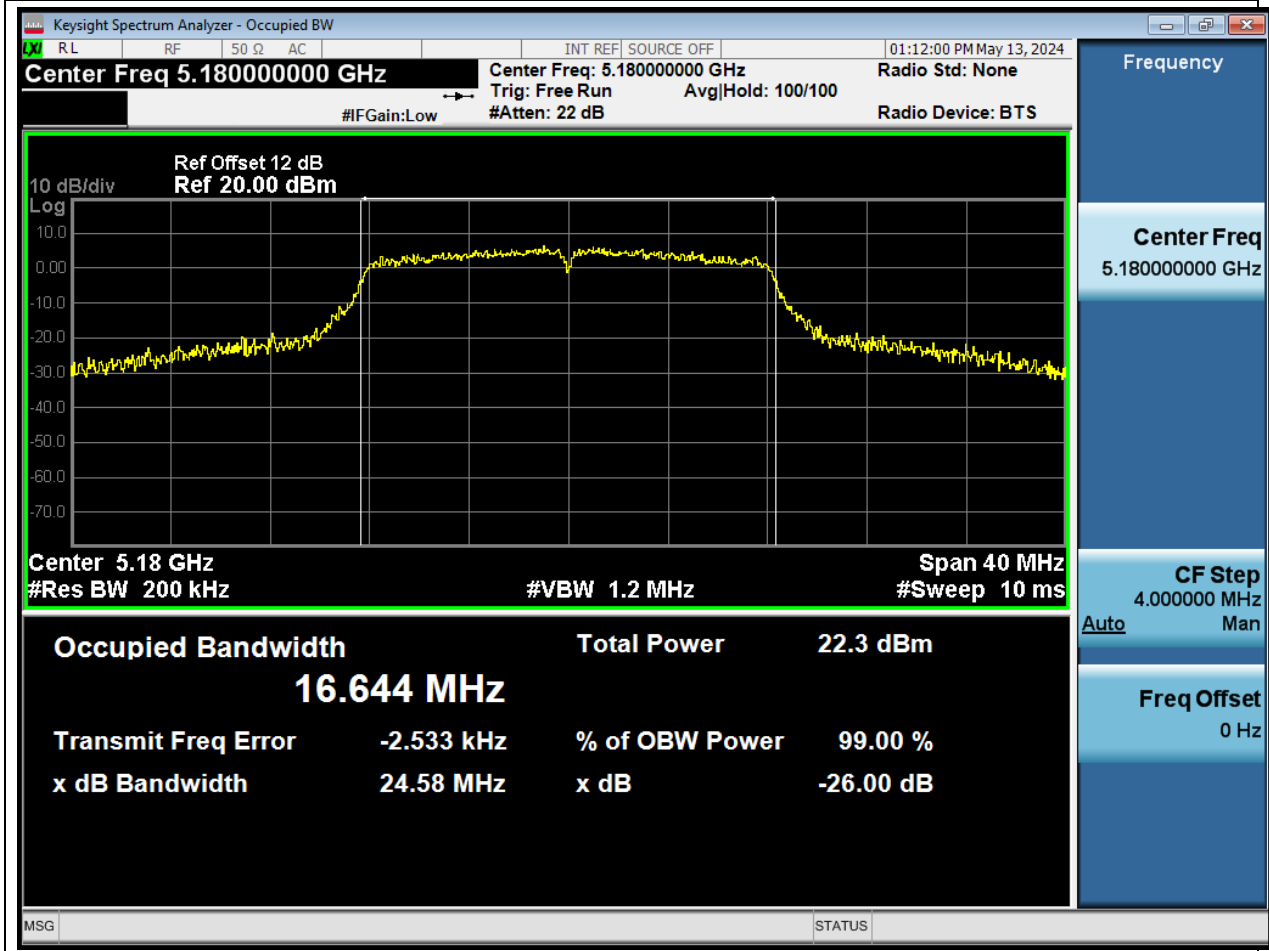

99% Bandwidth

1. 802.11a_20M_U-NII-1_L_ANT1

1.1. A.2.2-99% Bandwidth(NTNV)

Center Frequency (MHz)	OBW Power (%)	RBW (MHz)	Detector	Limit (MHz)	OBW (MHz)	Verdict
5180	99	0.2	Peak	26	16.643597	N/A