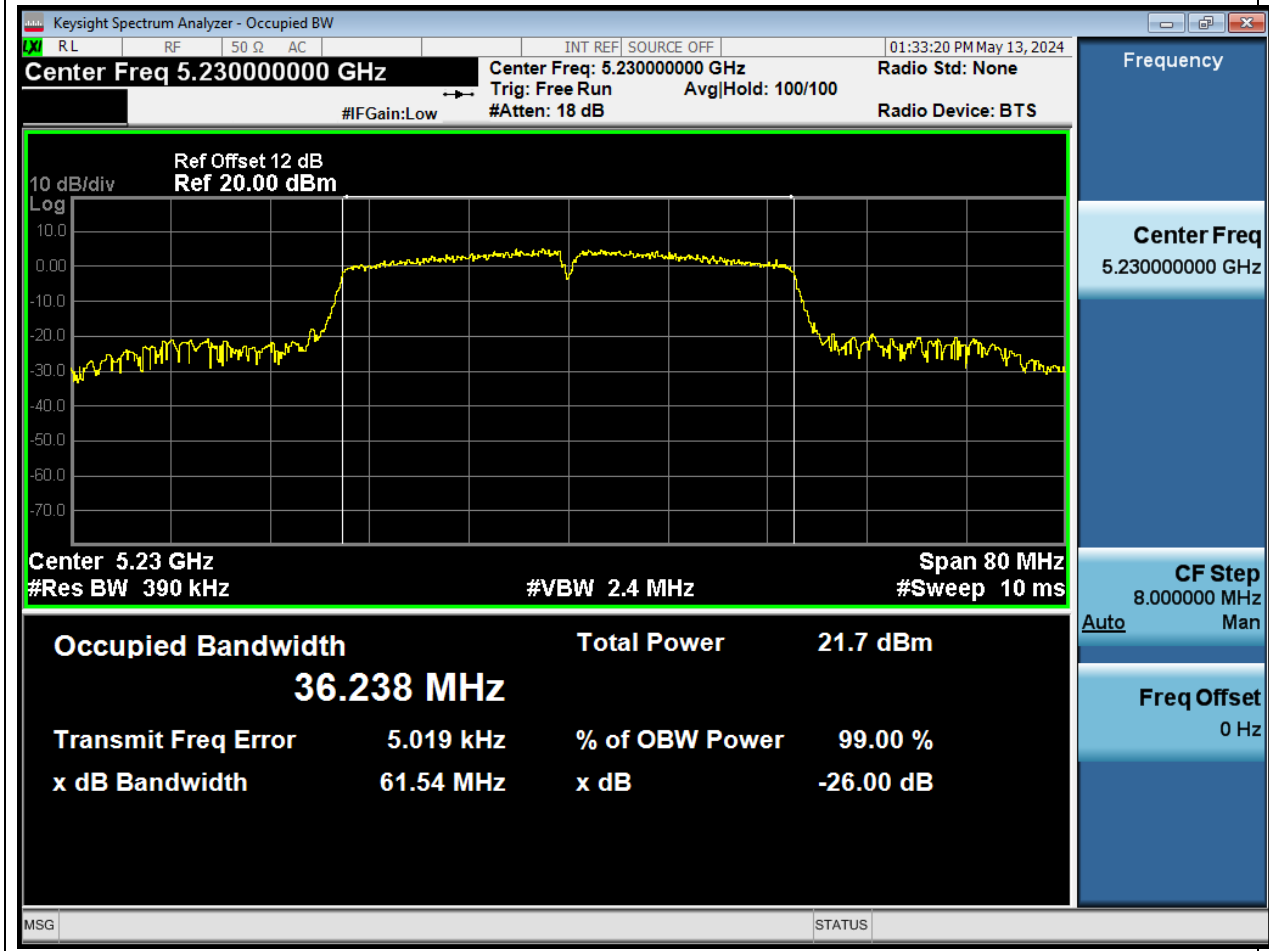

8. 802.11n_40M_U-NII-1_H_ANT1

8.1. A.2.2-99% Bandwidth(NTNV)

Center Frequency (MHz)	OBW Power (%)	RBW (MHz)	Detector	Limit (MHz)	OBW (MHz)	Verdict
5230	99	0.39	Peak	46	36.238237	N/A