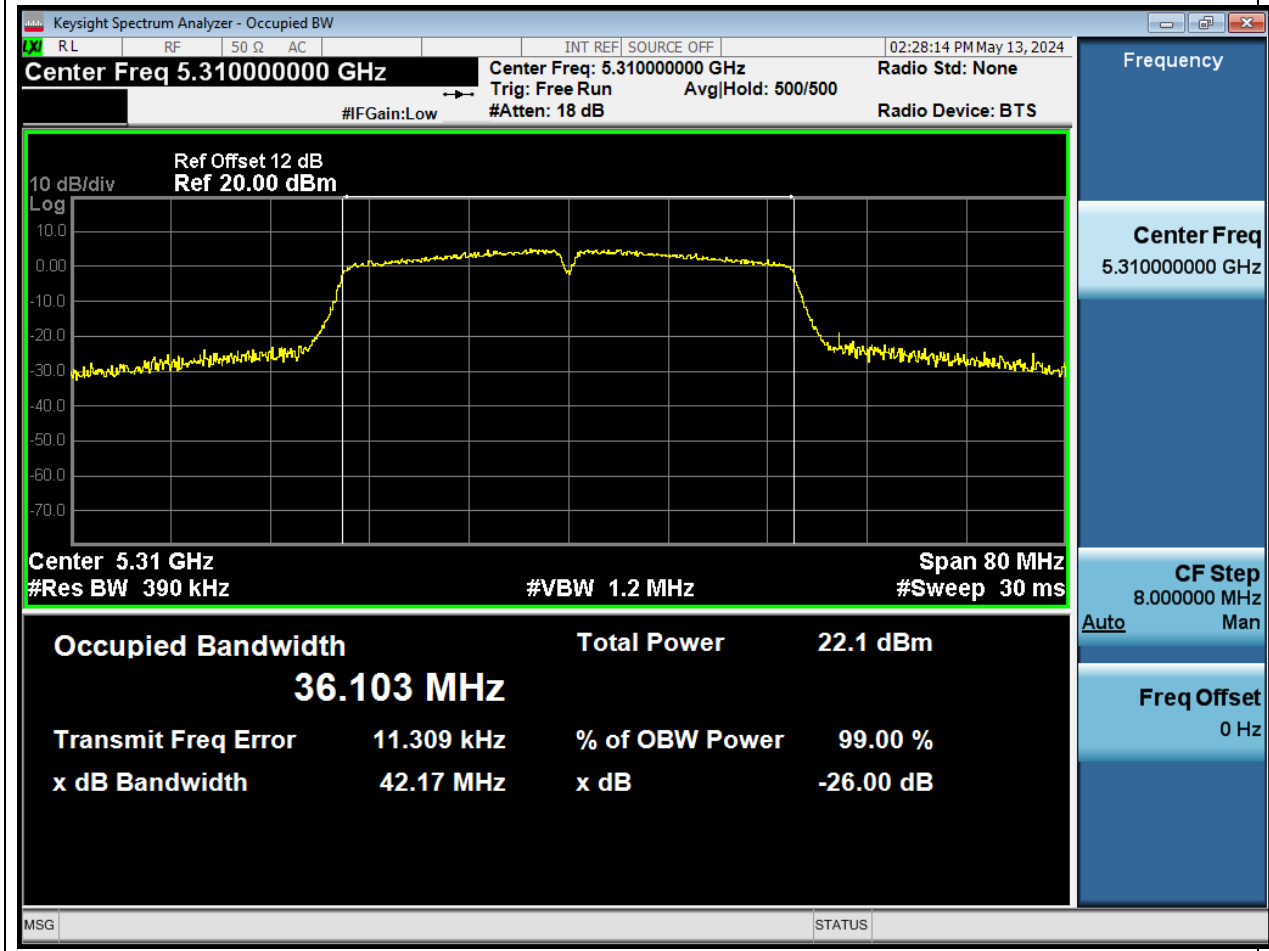

27. 802.11ac_40M_U-NII-2A_H_ANT1

27.1. A.2-26dB Bandwidth(NTNV)

Center Frequency (MHz)	XdB Down	RBW (MHz)	Detector	Limit (MHz)	XdB BandWidth (MHz)	Verdict
5310	26	0.39	Peak	0	42.172574	N/A