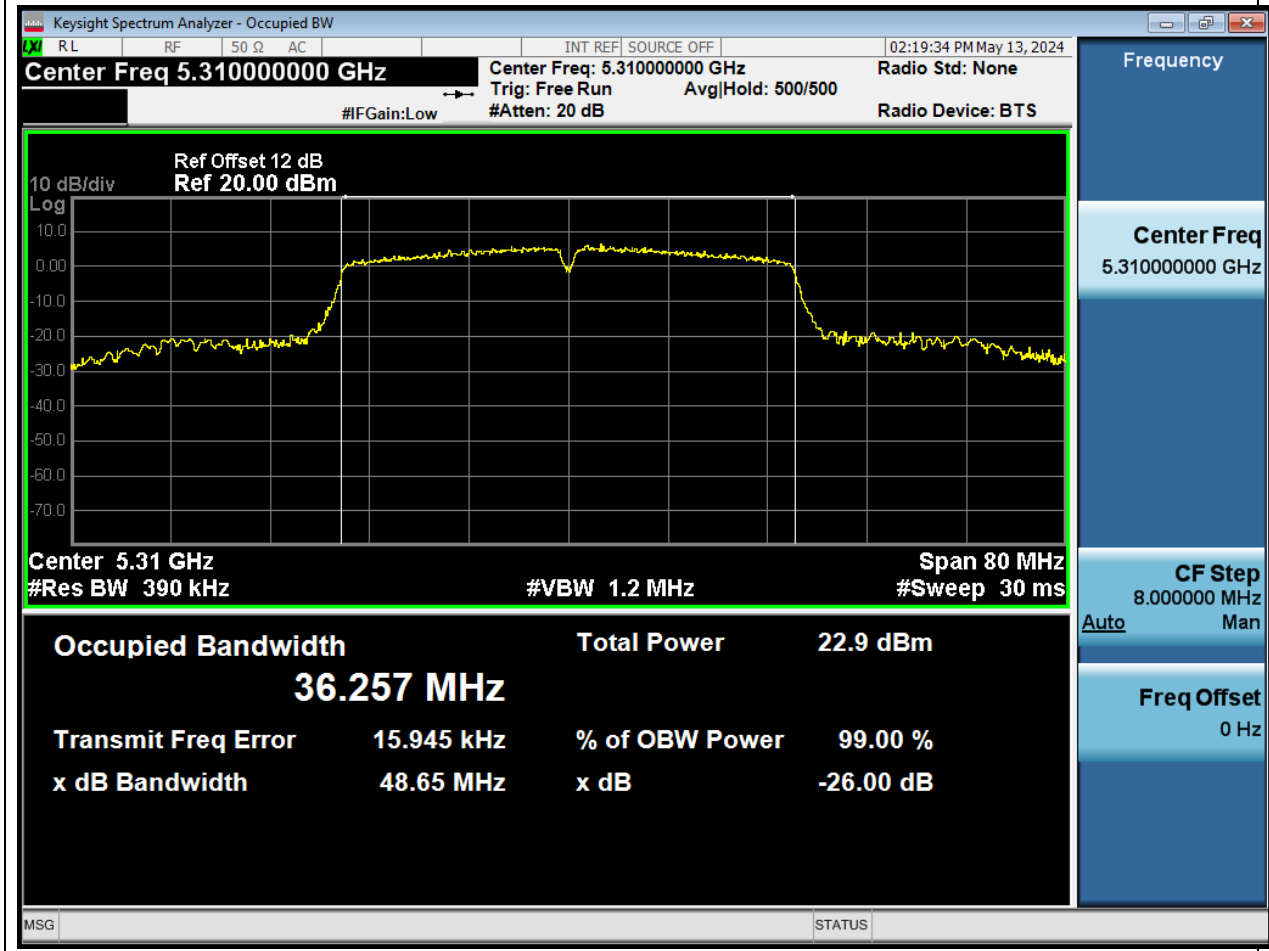

22. 802.11n_40M_U-NII-2A_H_ANT1

22.1. A.2-26dB Bandwidth(NTNV)

Center Frequency (MHz)	XdB Down	RBW (MHz)	Detector	Limit (MHz)	XdB BandWidth (MHz)	Verdict
5310	26	0.39	Peak	0	48.646302	N/A