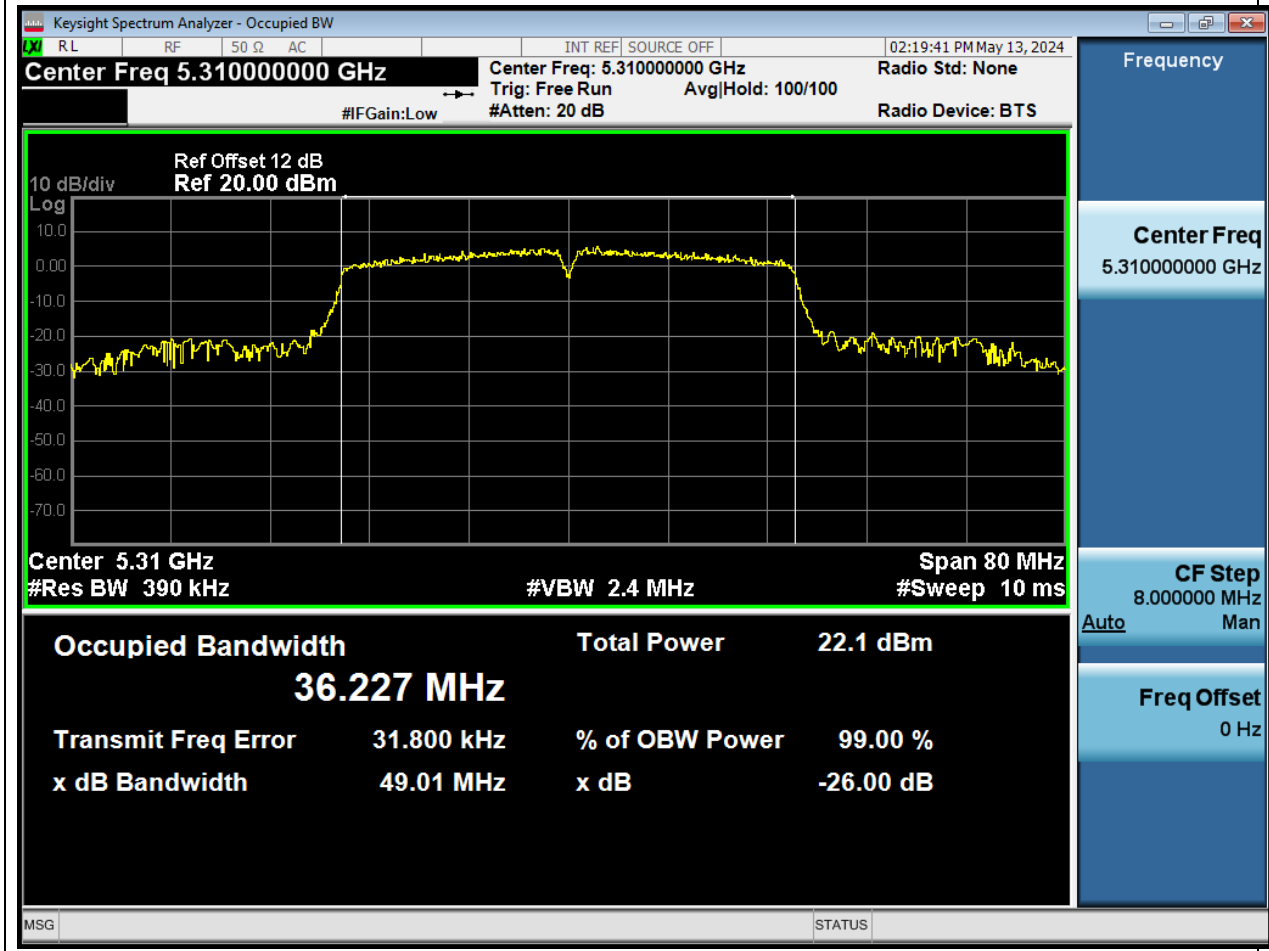

22. 802.11n_40M_U-NII-2A_H_ANT1

22.1. A.2.2-99% Bandwidth(NTNV)

Center Frequency (MHz)	OBW Power (%)	RBW (MHz)	Detector	Limit (MHz)	OBW (MHz)	Verdict
5310	99	0.39	Peak	46	36.227181	N/A