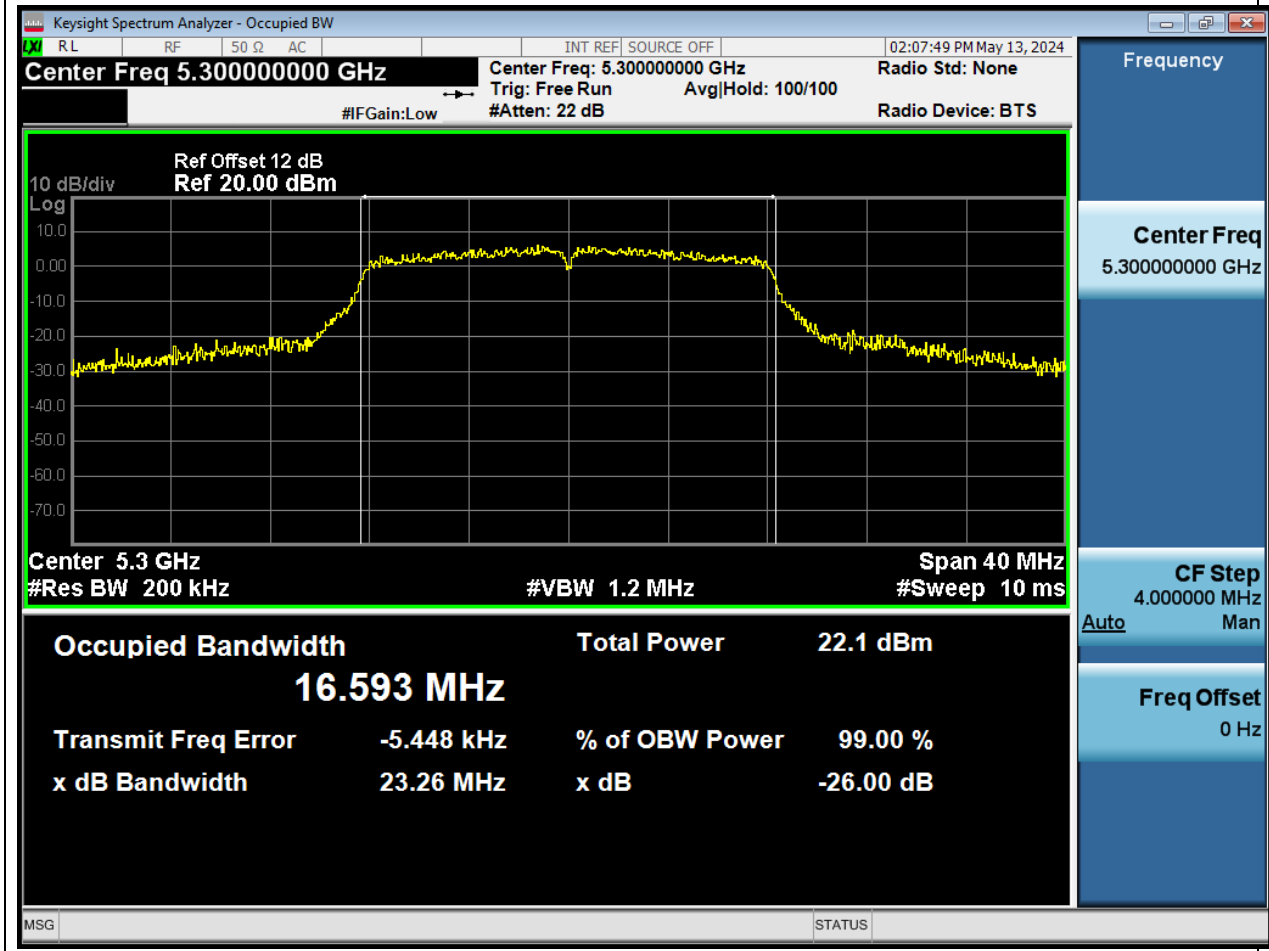

16. 802.11a_20M_U-NII-2A_M_ANT1

16.1. A.2.2-99% Bandwidth(NTNV)

Center Frequency (MHz)	OBW Power (%)	RBW (MHz)	Detector	Limit (MHz)	OBW (MHz)	Verdict
5300	99	0.2	Peak	26	16.593082	N/A