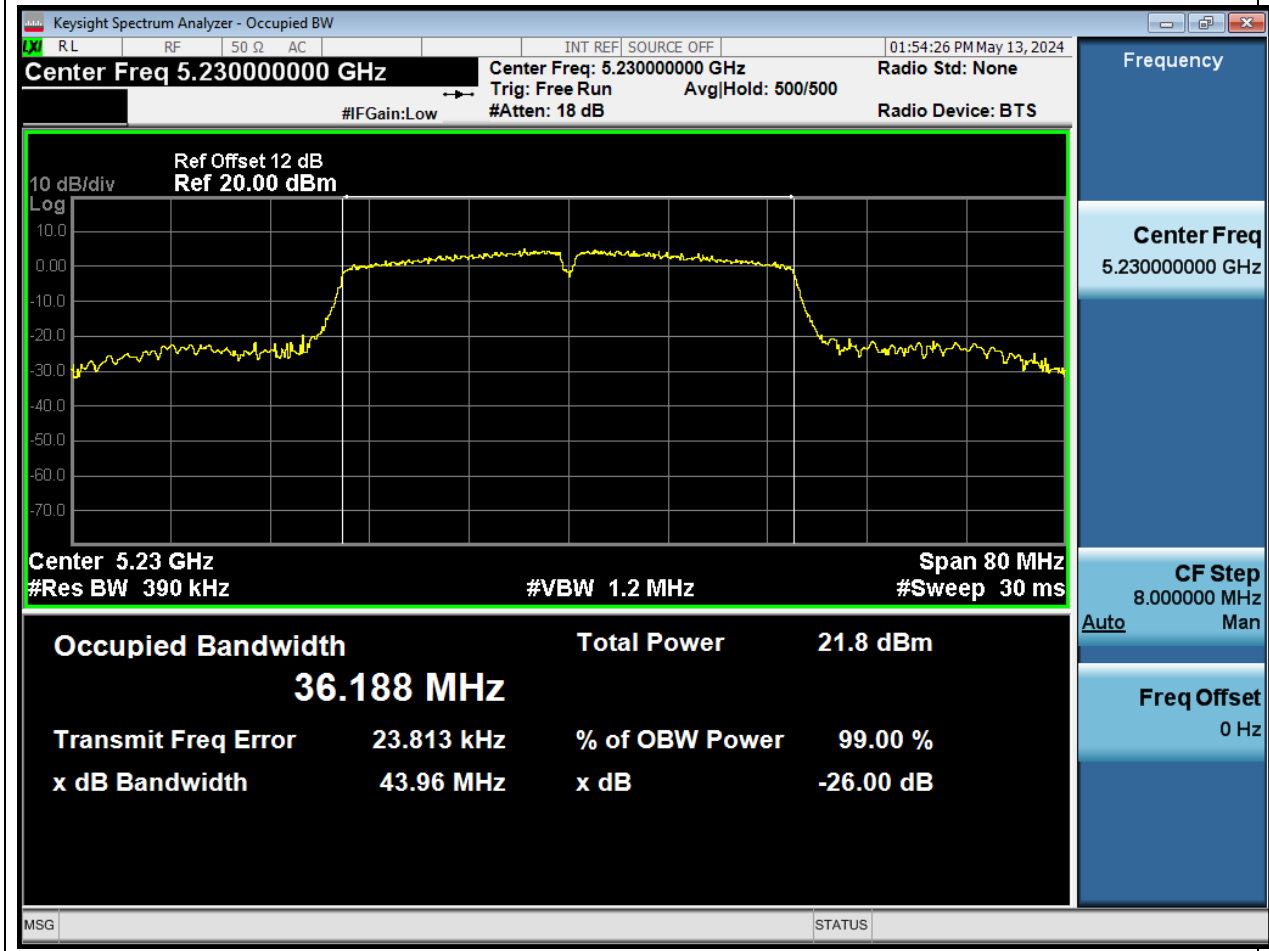

8. 802.11n_40M_U-NII-1_H_ANT1

8.1. A.2-26dB Bandwidth(NTNV)

Center Frequency (MHz)	XdB Down	RBW (MHz)	Detector	Limit (MHz)	XdB BandWidth (MHz)	Verdict
5230	26	0.39	Peak	0	43.964376	N/A