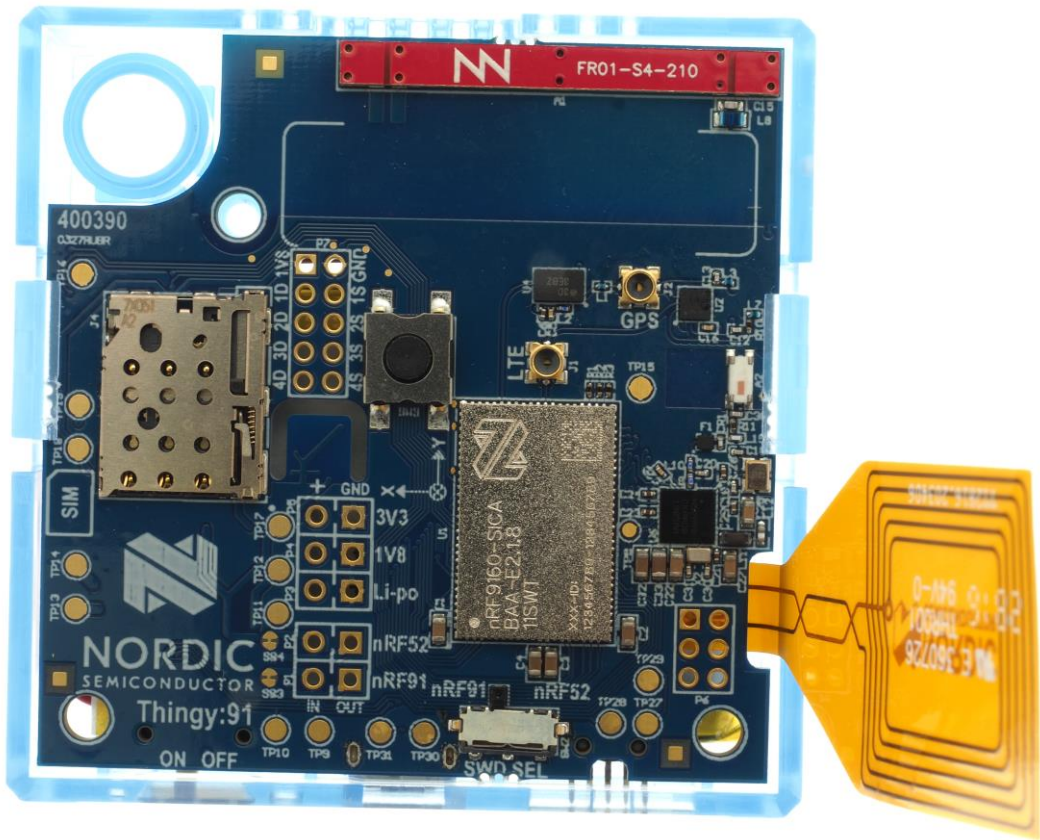

Internal photos

Model name: Thingy:91
FCC ID: 2ANPOTHINGY9

400390
DISTRIBUTOR

PCA20035 FCCID: 2AMP0THNGY91
1.0.0 CONTACTS FCCID: 2AMP000NR9160
2019.31 IMEI: 352656180442717
PIN: 097060

NORDIC
SEMICONDUCTOR
Thingy:91
ON OFF

TPP C 155 +
SIM
151
152
153
154
155
156
157
158
159
160
161
162
163
164
165
166
167
168
169
170
171
172
173
174
175
176
177
178
179
180
181
182
183
184
185
186
187
188
189
190
191
192
193
194
195
196
197
198
199
200

IN OUT
SWD SEL

1V8
1V3
3V3
GND

Lp-p0
RF52
RF91
RF92

RF52
RF91
RF92

RF52
RF91
RF92

RF52
RF91
RF92

RF52
RF91
RF92

RF52
RF91
RF92