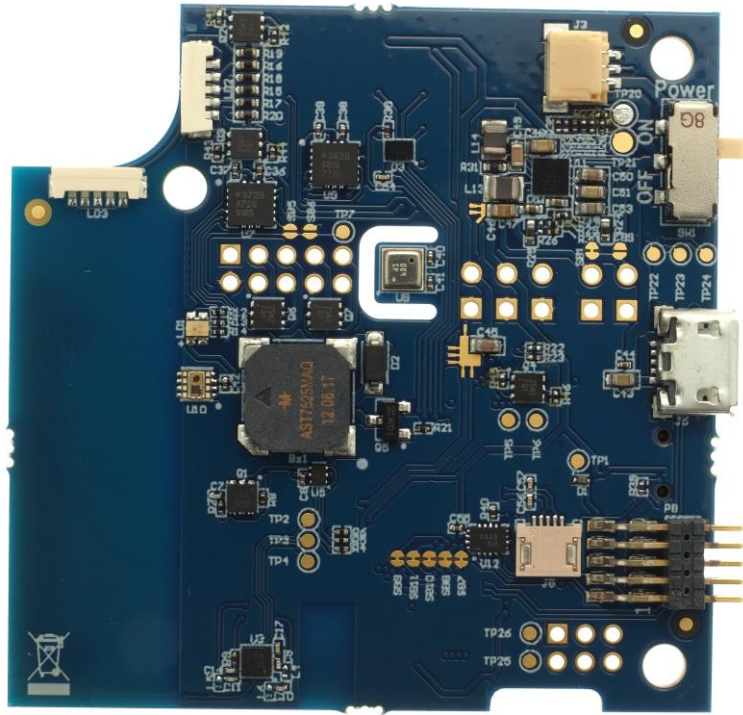

Internal photos

Model name: Thingy:91
FCC ID: 2ANPOTHINGY9

400390
DISTRIBUTOR

PCA20035 FCCID: 2AMP0THNGY91
1.0.0 CONTACTS FCCID: 2AMP000NR9160
2019.31 IMEI: 352656180442717
PIN: 097060

NORDIC
SEMICONDUCTOR
Thingy:91
ON OFF

TPP C 155 +
SIM
151
152
153
154
155
156
157
158
159
160
161
162
163
164
165
166
167
168
169
170
171
172
173
174
175
176
177
178
179
180
181
182
183
184
185
186
187
188
189
190
191
192
193
194
195
196
197
198
199
200

IN OUT
SWD SEL

1V8
1V3
3V3
GND

Lp-p0
RF52
RF91
RF92

RF52
RF91
RF92

RF52
RF91
RF92

RF52
RF91
RF92

RF52
RF91
RF92

RF52
RF91
RF92