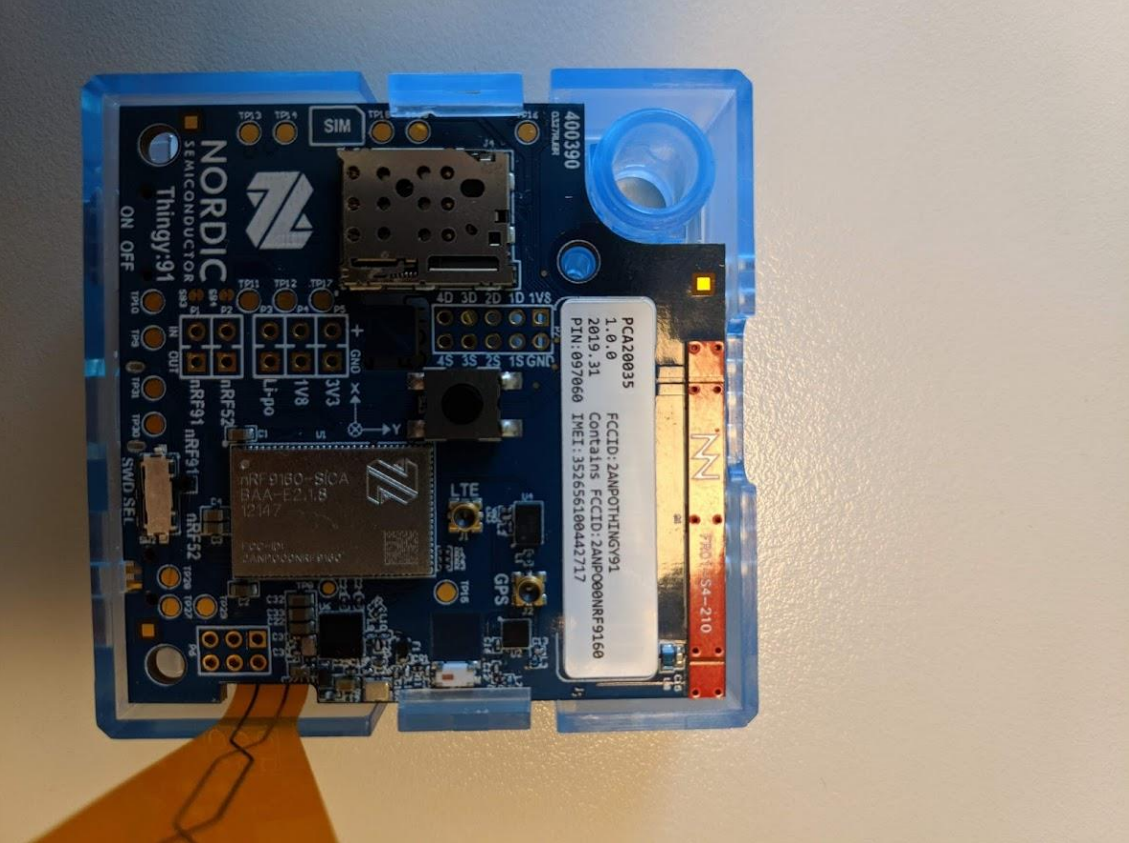

Internal photos

Model name: Thingy:91
FCC ID: 2ANPOTHINGY9

400390
DISTRIBUTOR

PCA20035 FCCID: 2AMP0THNGY91
1.0.0 CONTACTS FCCID: 2AMP000NR9160
2019.31 IMEI: 352656180442717
PIN: 097060

NORDIC
SEMICONDUCTOR
Thingy:91
ON OFF

TPP C 155 +
SIM
151
152
153
154
155
156
157
158
159
160
161
162
163
164
165
166
167
168
169
170
171
172
173
174
175
176
177
178
179
180
181
182
183
184
185
186
187
188
189
190
191
192
193
194
195
196
197
198
199
200

IN OUT
SWD SEL

1V8
1V3
3V3
GND

Lp-p0
RF52
RF91
RF92

RF52
RF91
RF92

RF52
RF91
RF92

RF52
RF91
RF92

RF52
RF91
RF92

RF52
RF91
RF92