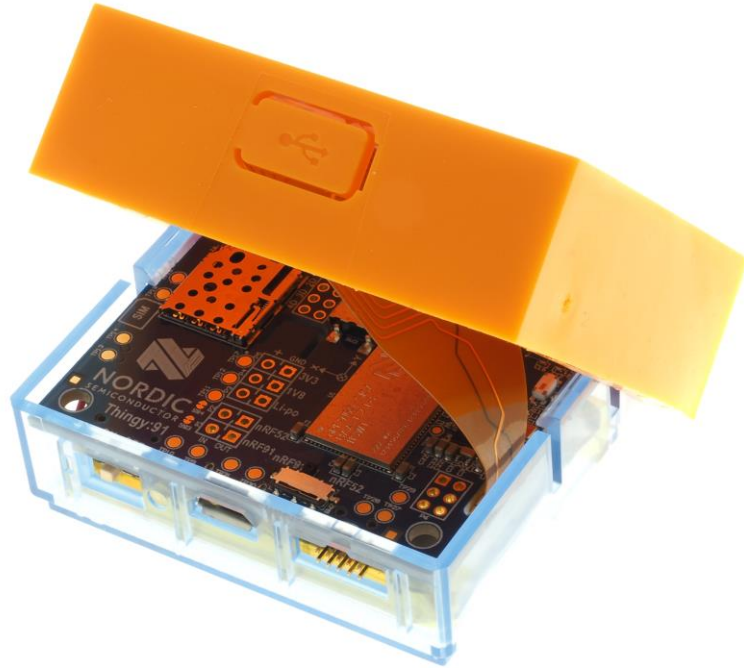

Internal photos

Model name: Thingy:91
FCC ID: 2ANPOTHINGY9

400390
DISTRIBUTOR

PCA20035 FCCID: 2AMP0THNGY91
1.0.0 CONTACTS FCCID: 2AMP000NR9160
2019.31 IMEI: 352656180442717
PIN: 097060

NORDIC
SEMICONDUCTOR
Thingy:91
ON OFF

TPP C 155 +
SIM
151
152
153
154
155
156
157
158
159
160
161
162
163
164
165
166
167
168
169
170
171
172
173
174
175
176
177
178
179
180
181
182
183
184
185
186
187
188
189
190
191
192
193
194
195
196
197
198
199
200

IN OUT
SWD SEL

1V8
1V3
3V3
GND

Lp-p0
RF52
RF91
RF92

RF52
RF91
RF92

RF52
RF91
RF92

RF52
RF91
RF92

RF52
RF91
RF92

RF52
RF91
RF92