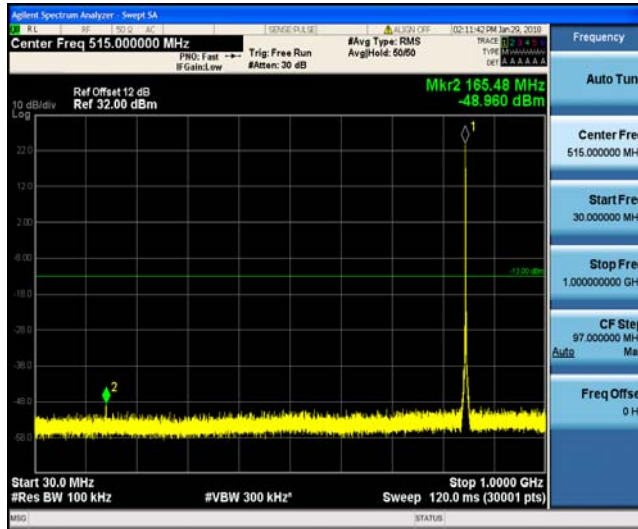

Band5_1.4MHz_QPSK_20643_1RB#0