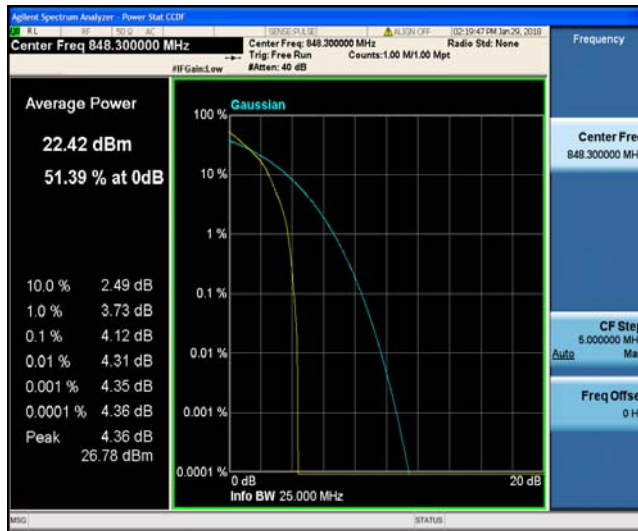

Band5_1.4MHz_QPSK_20643_1RB#0