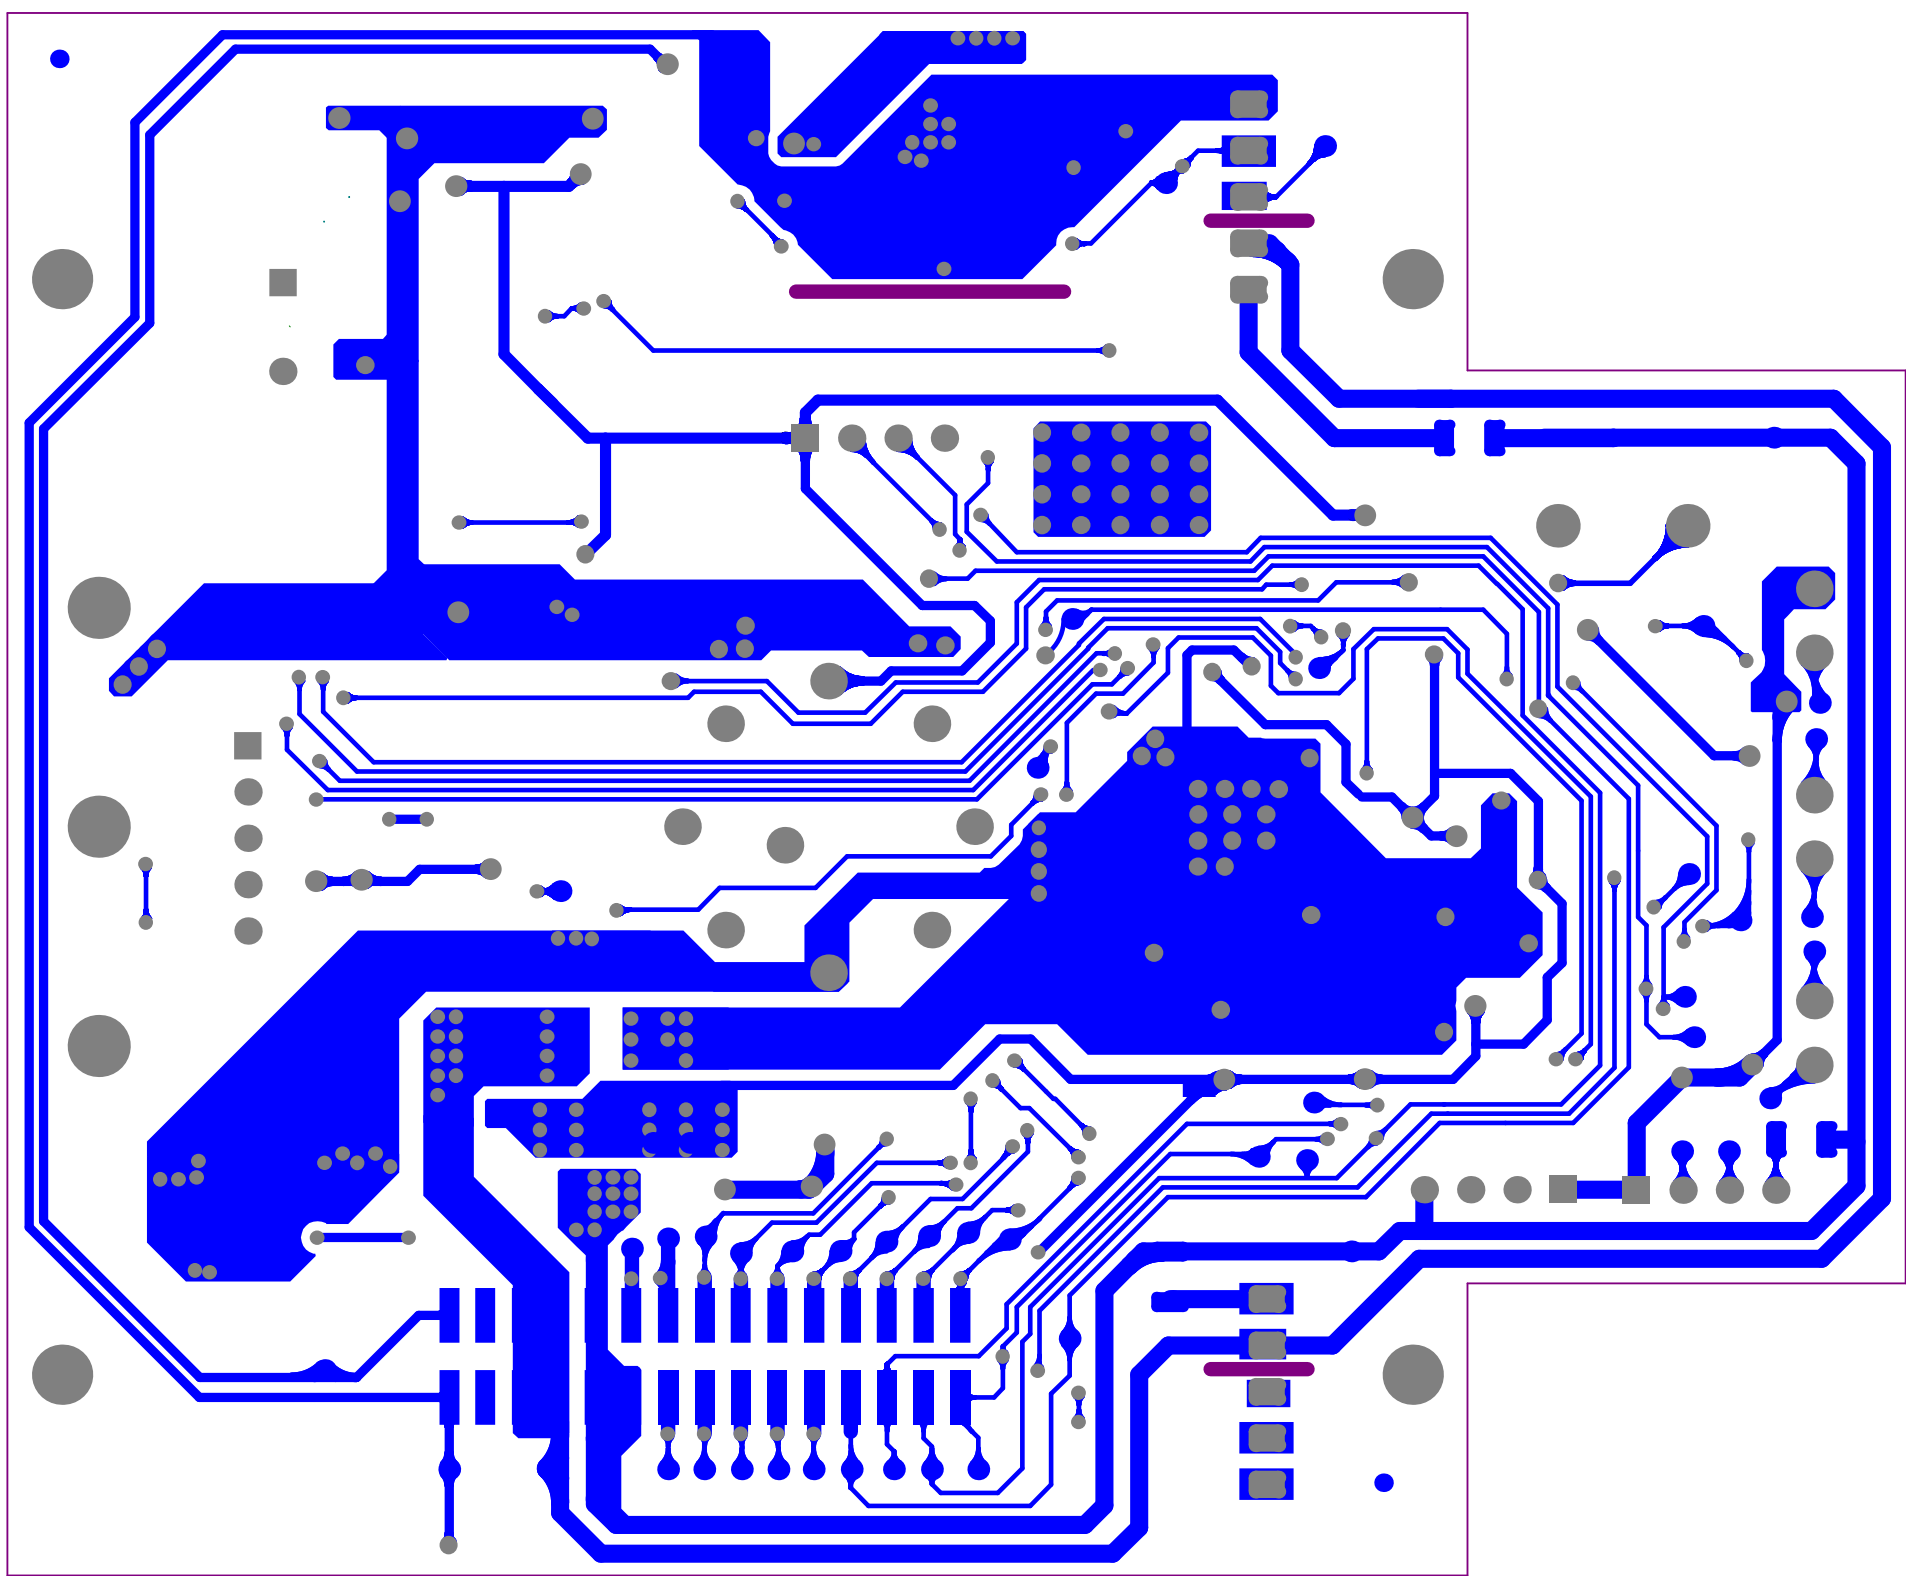

.

.

GND

B⁻TX

B⁻BX

VCC

COMA

↓Δ*20mm↑

5051V5V

BOH2

EXT-DCI5e0-C-A0'S

.

.

.

.

.

.

.

RoHS EXT-DC1260-B-V0.6
104*85.6mm 2021/2/17

EXT-DC1260-A-V0.5
RoHS 255*150mm

30 (mm)