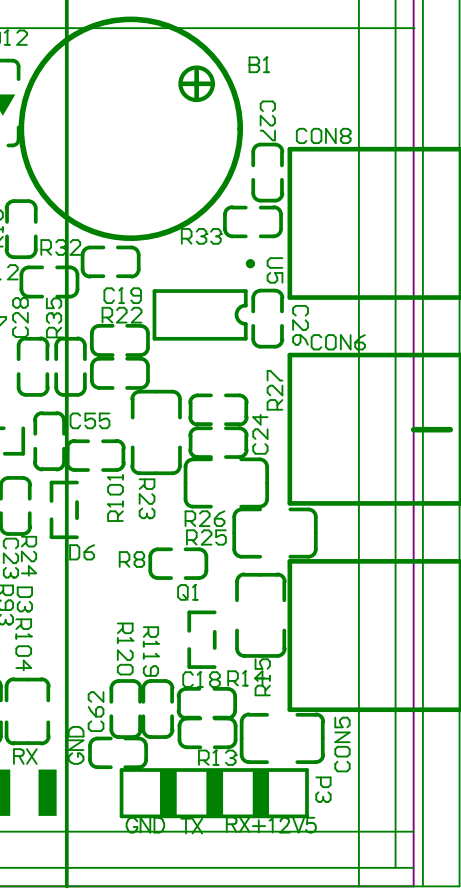

.

.

GND

B⁻TX

B⁻BX

VCC

COMA

↓Δ*20mm↑

5051V5V

BOH2

EXT-DCI5e0-C-A0'S

.

.

.

.

.

.

.

RoHS EXT-DC1260-B-V0.6
104*85.6mm 2021/2/17

EXT-DC1260-A-V0.5
RoHS 255*150mm

30 (mm)