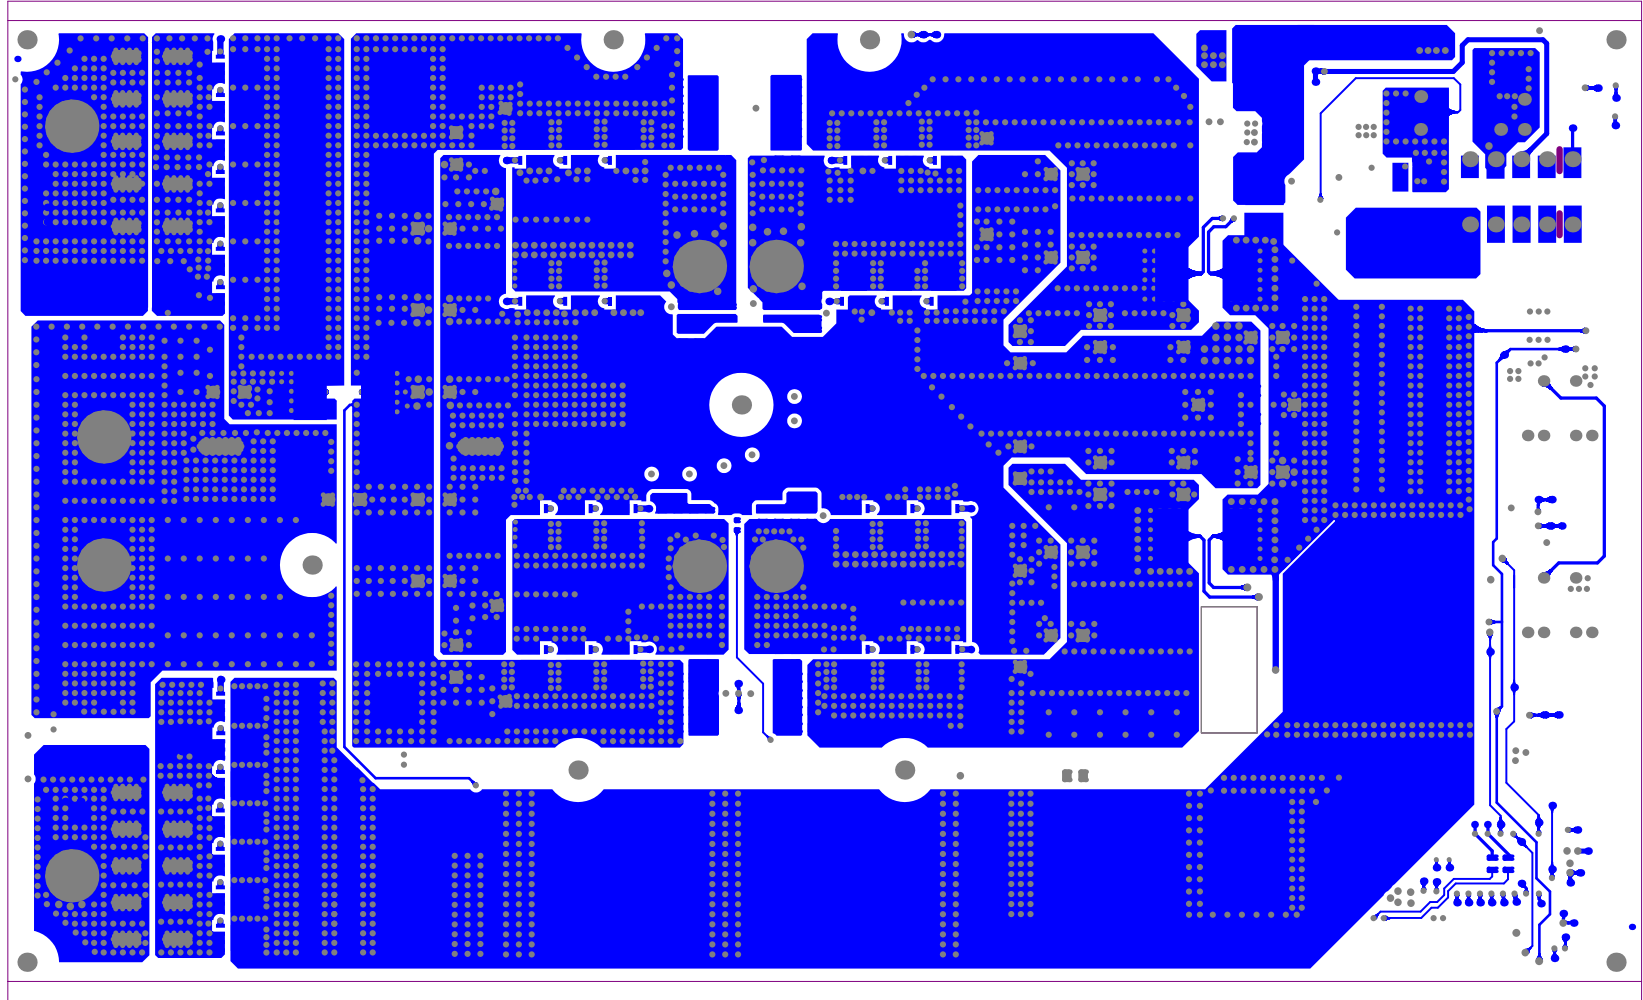

.

.

GND

B⁻TX

B⁻BX

VCC

COMA

↓Δ*20mm↑

.

.

RoHS EXT-DC1260-B-V0.6
104*85.6mm 2021/2/17

EXT-DC1260-A-V0.5
RoHS 255*150mm

30 (mm)