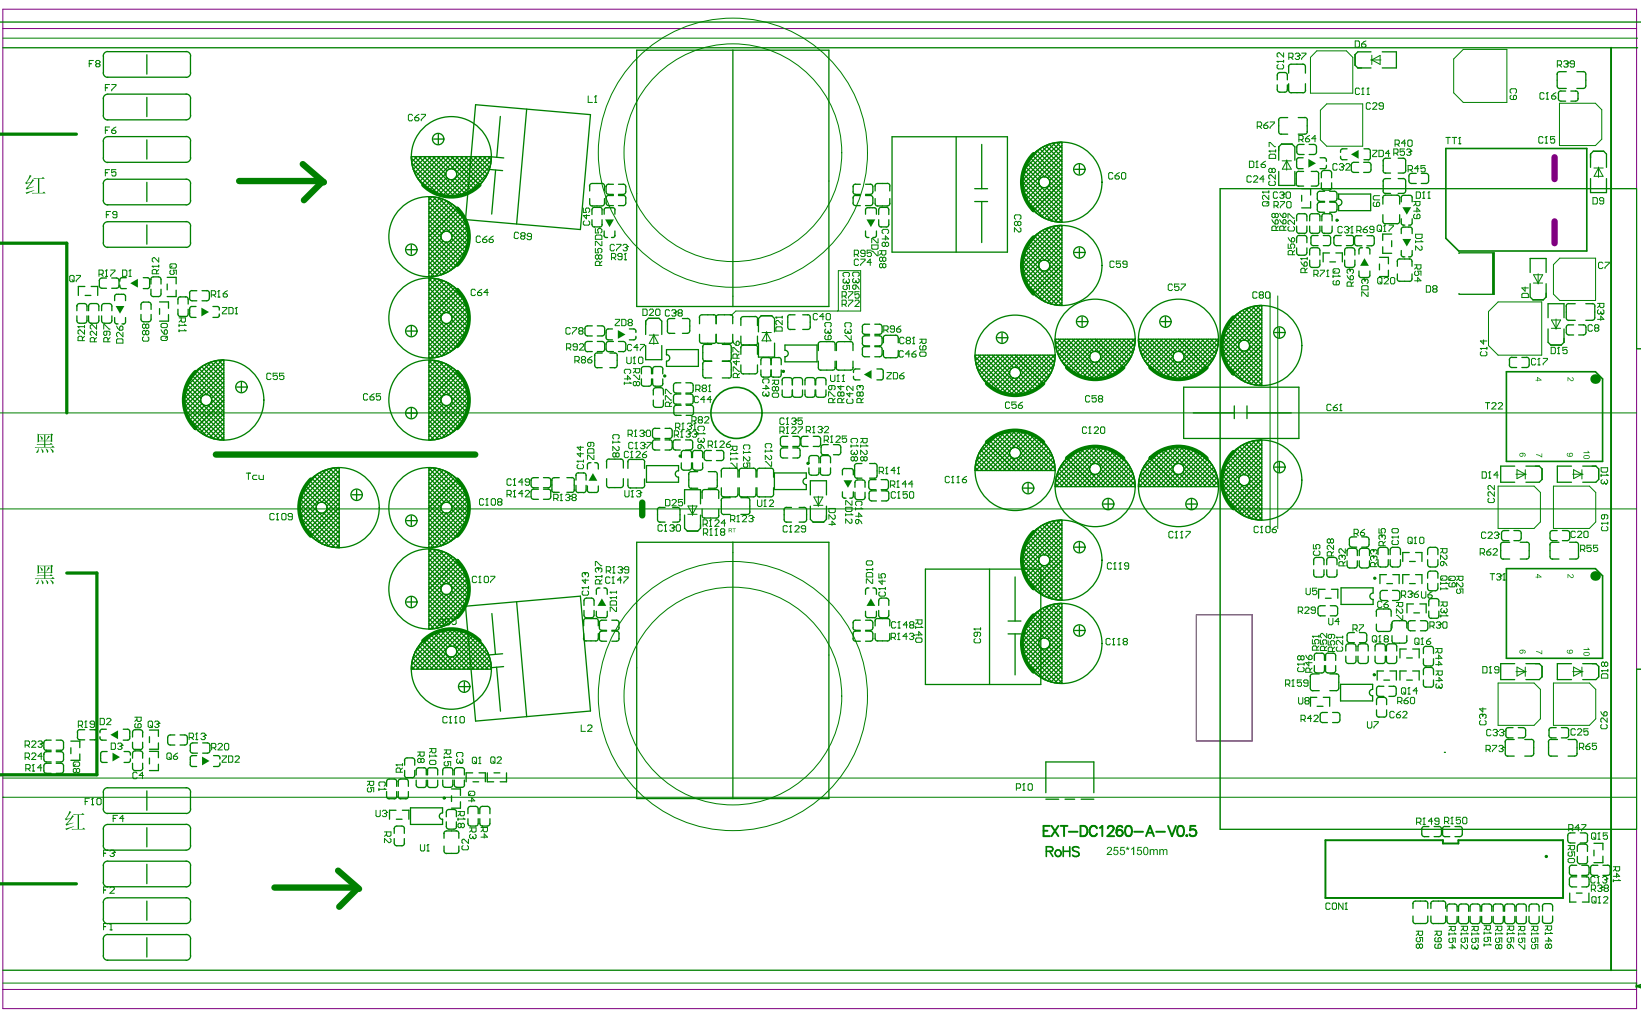

.

.

GND

B⁻TX

B⁻BX

VCC

COMA

↓Δ*20mm↑

.

.

RoHS EXT-DC1260-B-V0.6
104*85.6mm 2021/2/17

EXT-DC1260-A-V0.5
RoHS 255*150mm

30 (mm)