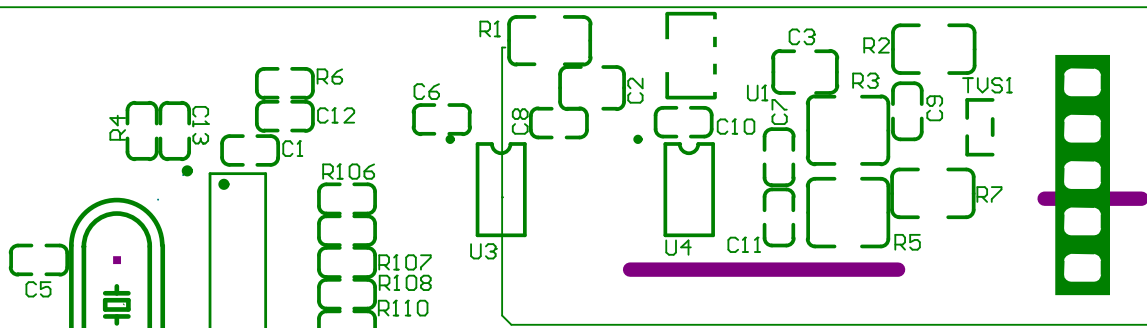

.

.

GND

B⁻TX

B⁻BX

VCC

COMA

↓Δ*20mm↑

5051V5V

BOH2

EXT-DCI5e0-C-A0'S

.

.

.

.

.

.

.

RoHS EXT-DC1260-B-V0.6
104*85.6mm 2021/2/17

EXT-DC1260-A-V0.5
RoHS 255*150mm

30 (mm)