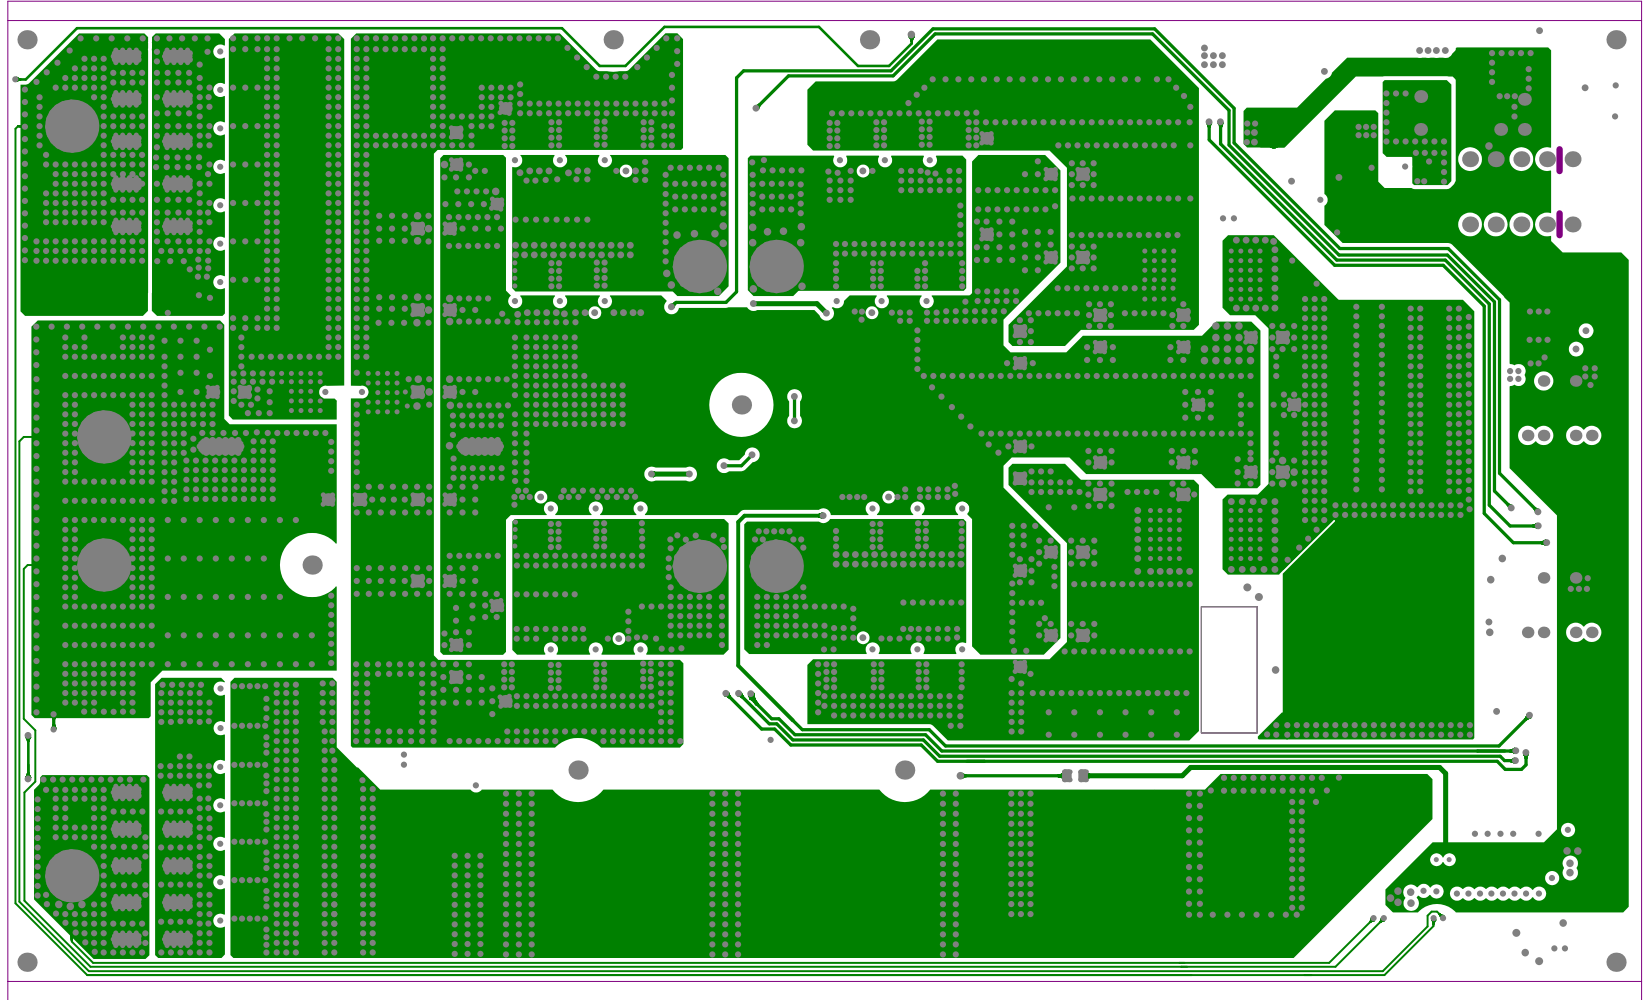

.

.

GND

B⁻TX

B⁻BX

VCC

COMA

↓Δ*20mm↑

.

.

RoHS EXT-DC1260-B-V0.6
104*85.6mm 2021/2/17

EXT-DC1260-A-V0.5
RoHS 255*150mm

30 (mm)