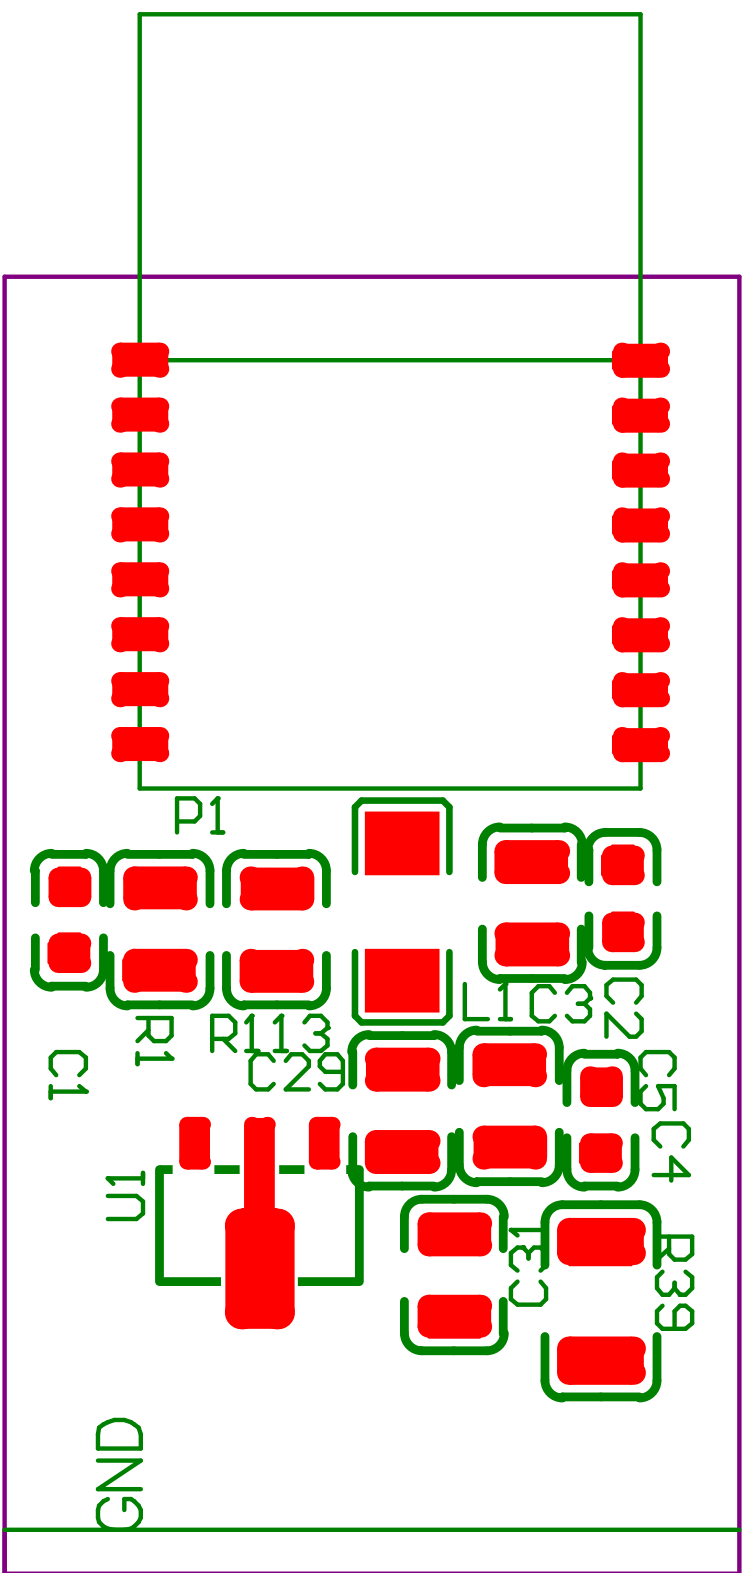

25 (mm)

红

黑

黑

红

EXT-DC1260-A-V0.5
RoHS 255*150mm

30 (mm)

RoHS EXT-DC1260-B-V0.6
104*85.6mm 2021/2/17

CON9

VCC

B_RX

B_TX

GND

EXT-DC1260-C-V0.2

RoHS

2021/12/7

17*36mm