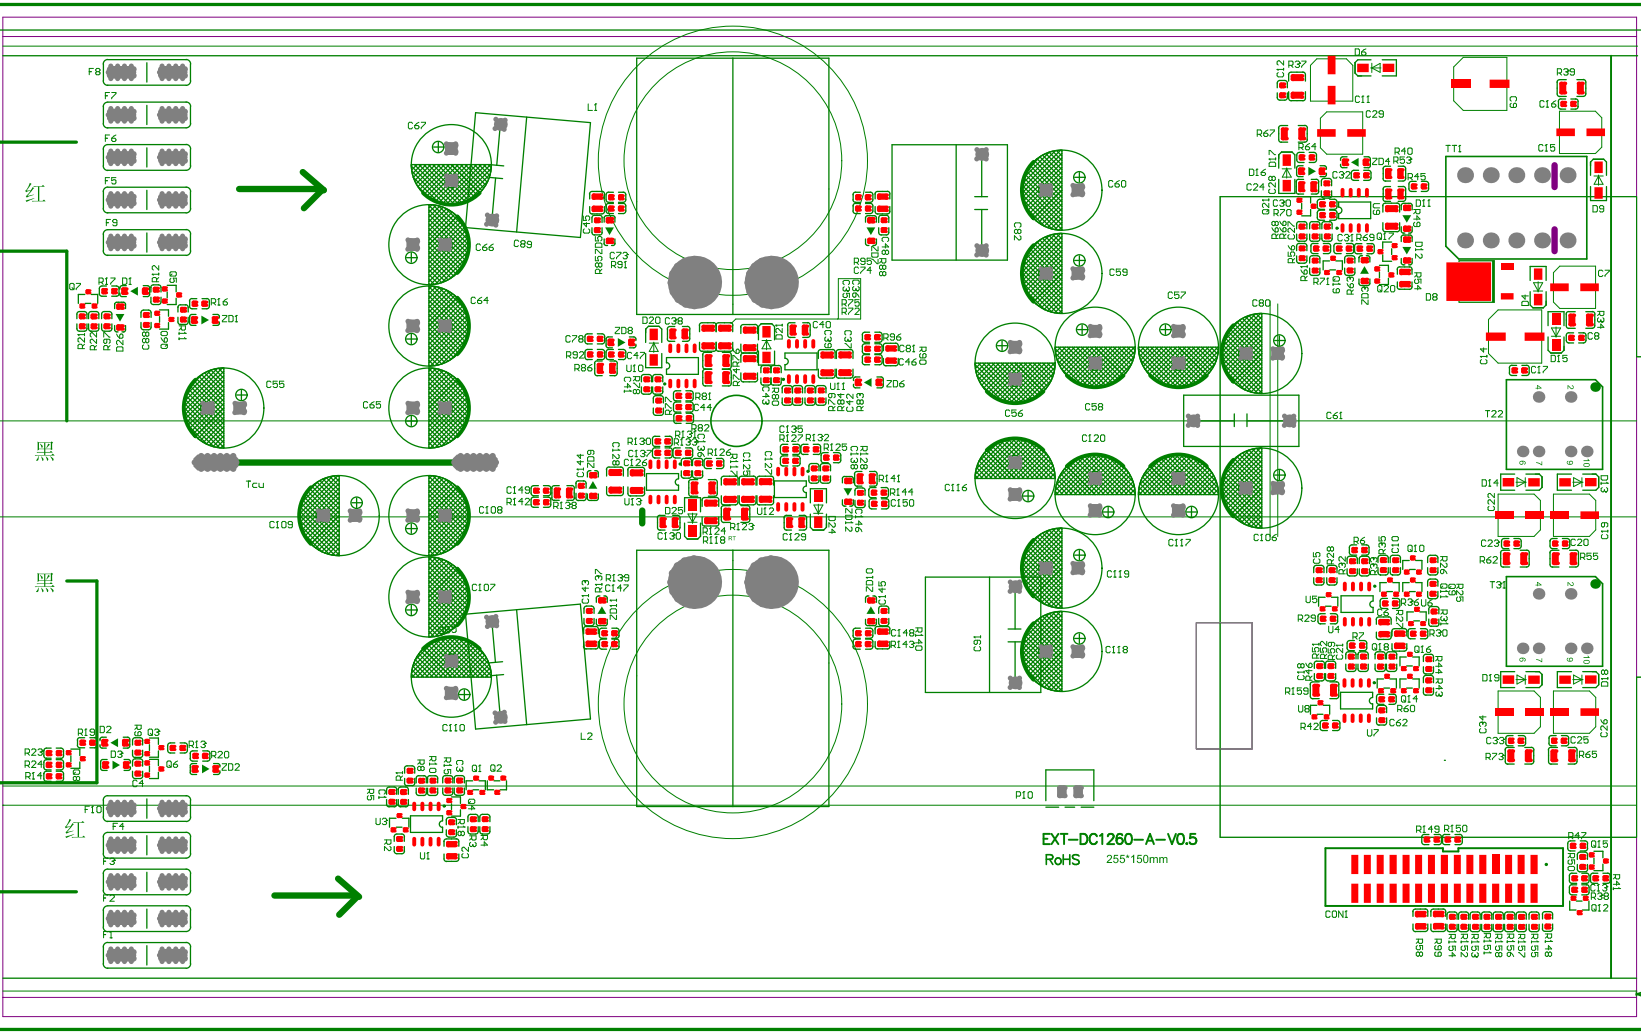

25 (mm)

红

黑

黑

红

EXT-DC1260-A-V0.5
RoHS 255*150mm

30 (mm)

RoHS EXT-DC1260-B-V0.6
104*85.6mm 2021/2/17

CON9

VCC

B_RX

B_TX

GND

EXT-DC1260-C-V0.2

RoHS

2021/12/7

17*36mm