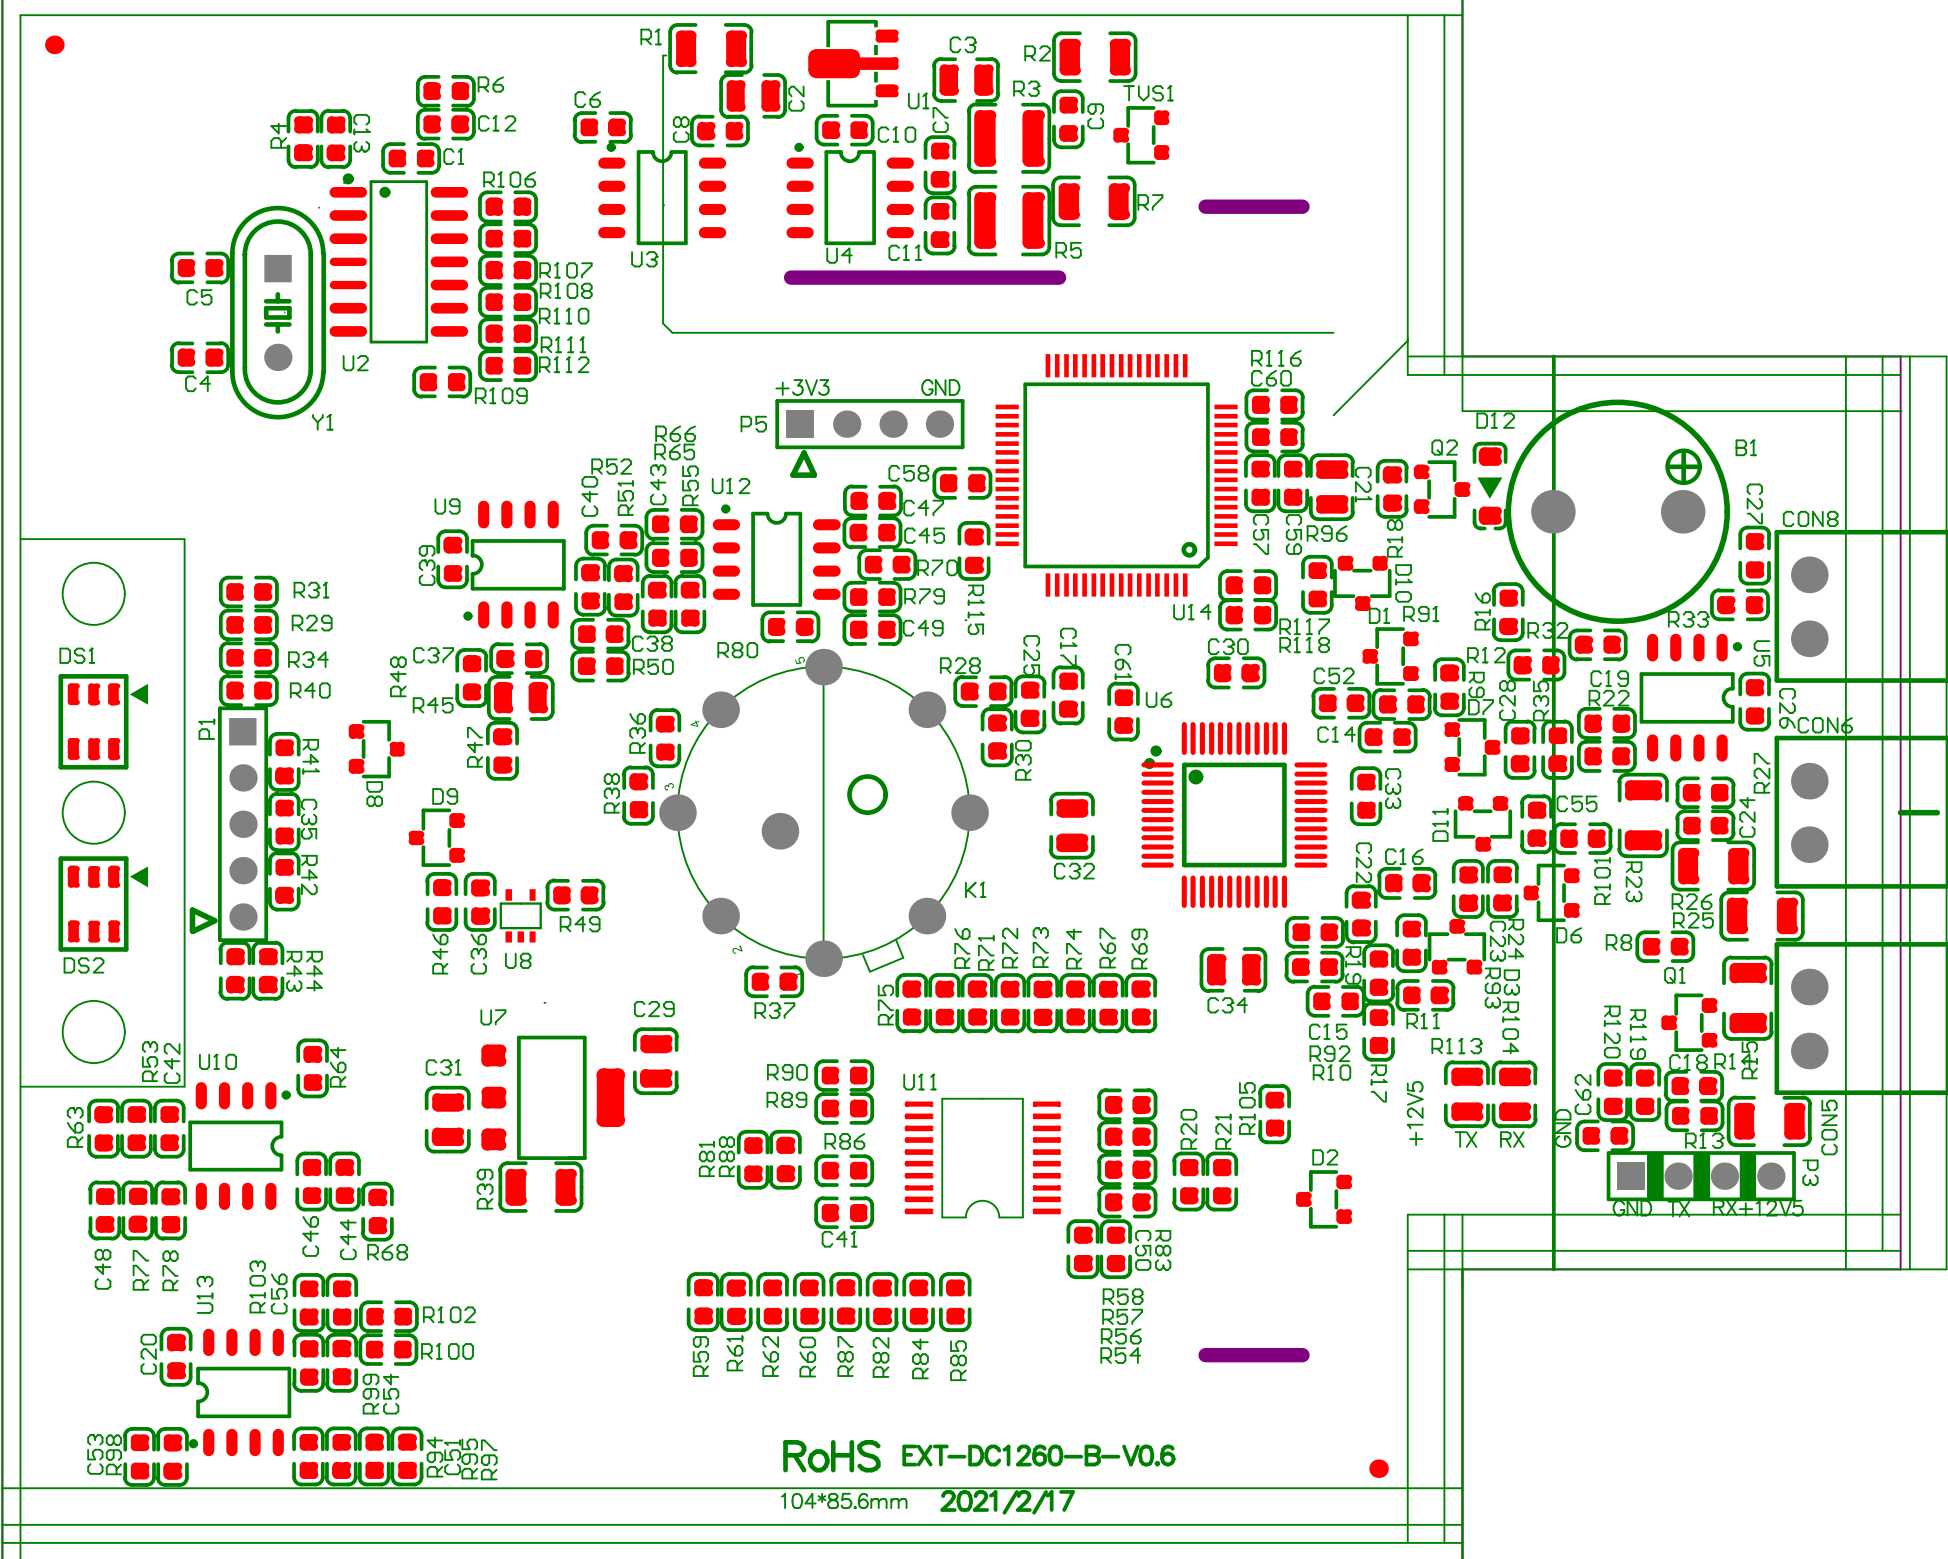

25 (mm)

红

黑

黑

红

EXT-DC1260-A-V0.5
RoHS 255*150mm

30 (mm)

RoHS EXT-DC1260-B-V0.6
104*85.6mm 2021/2/17

CON9

VCC

B_RX

B_TX

GND

EXT-DC1260-C-V0.2

RoHS

2021/12/7

17*36mm