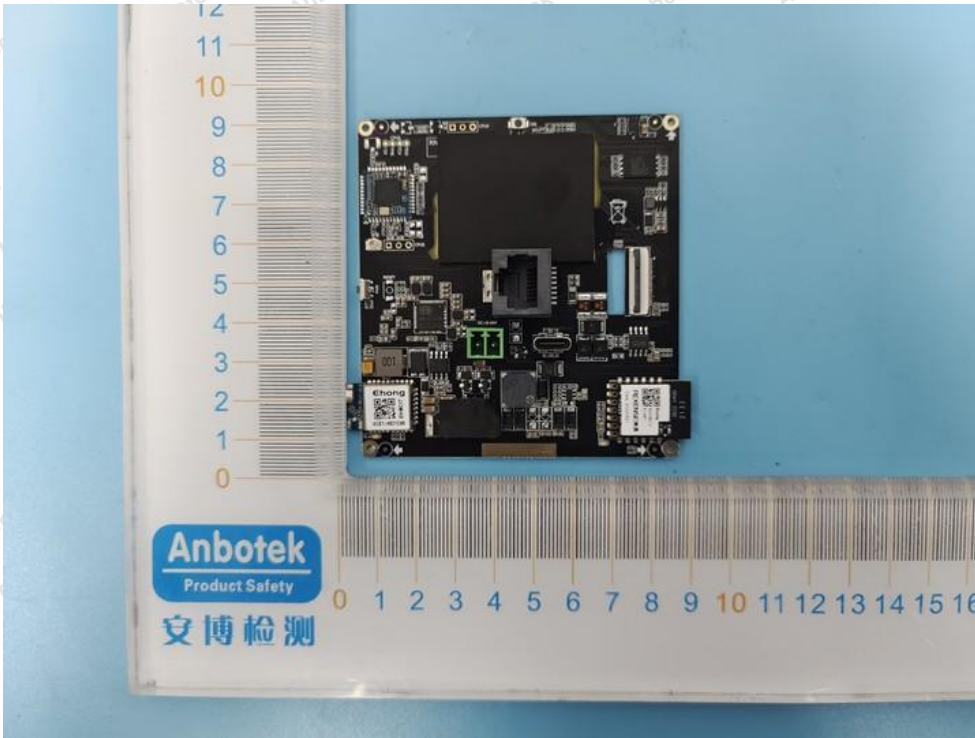

## Internal Photograph BT ANT(module: RTL8762)

Zigbee ANT

WiFi & BT ANT(module: RTL8762)