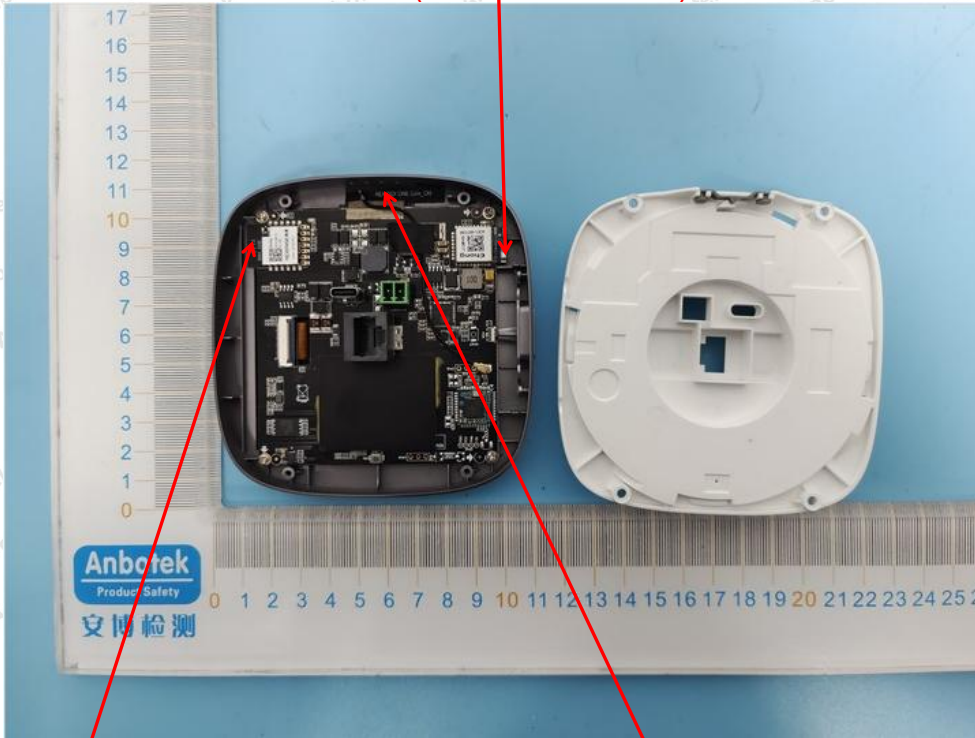

## Internal Photograph BT ANT(module: RTL8762)

Zigbee ANT

WiFi & BT ANT(module: RTL8762)