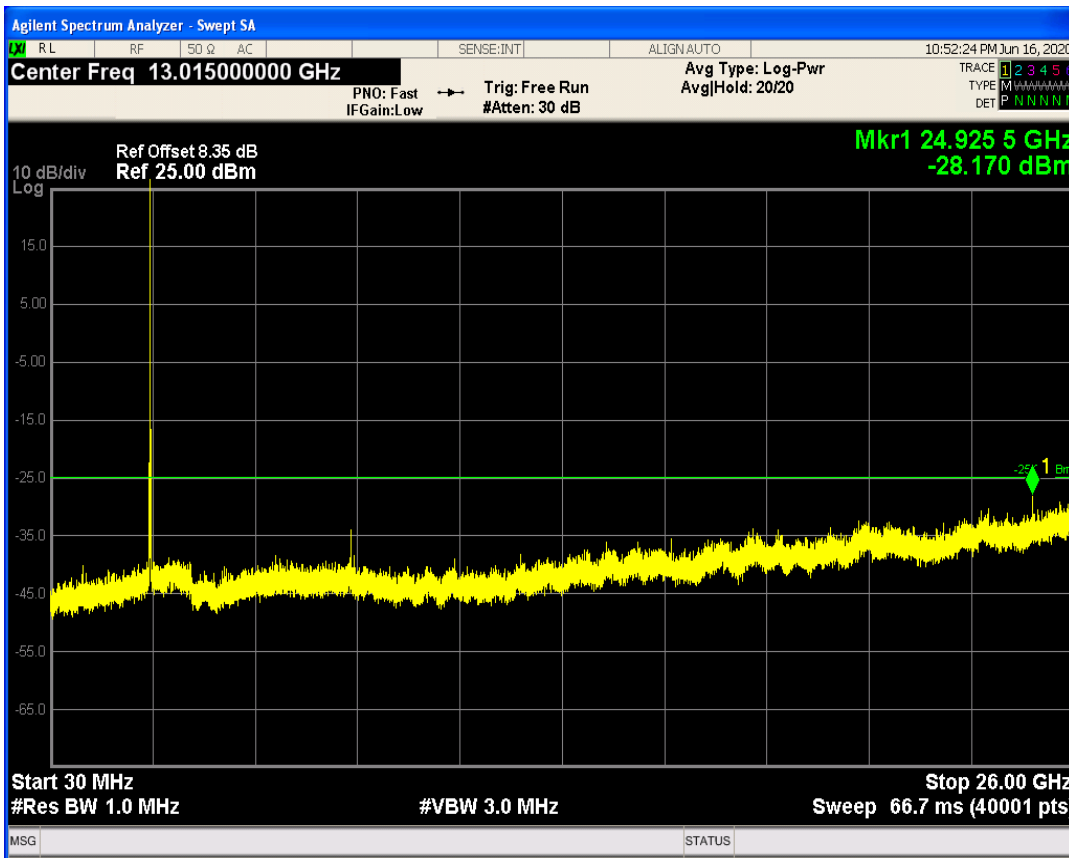

LTE Band7 QPSK BW=20MHz Channel=20850 RB Size=100 Position=#0

LTE Band7 QPSK BW=20MHz Channel=20850 RB Size=1 Position=#0

LTE Band7 QAM16 BW=20MHz Channel=20850 RB Size=1 Position=#0

LTE Band7 QAM16 BW=20MHz Channel=20850 RB Size=100 Position=#0

LTE Band7 QPSK BW=20MHz Channel=21100 RB Size=1 Position=#0

LTE Band7 QAM16 BW=20MHz Channel=21100 RB Size=1 Position=#0

LTE Band7 QPSK BW=20MHz Channel=21100 RB Size=100 Position=#0

LTE Band7 QAM16 BW=20MHz Channel=21100 RB Size=100 Position=#0

LTE Band7 QPSK BW=20MHz Channel=21350 RB Size=1 Position=#0

LTE Band7 QPSK BW=20MHz Channel=21350 RB Size=100 Position=#0

LTE Band7 QAM16 BW=20MHz Channel=21350 RB Size=1 Position=#0

LTE Band7 QAM16 BW=20MHz Channel=21350 RB Size=100 Position=#0