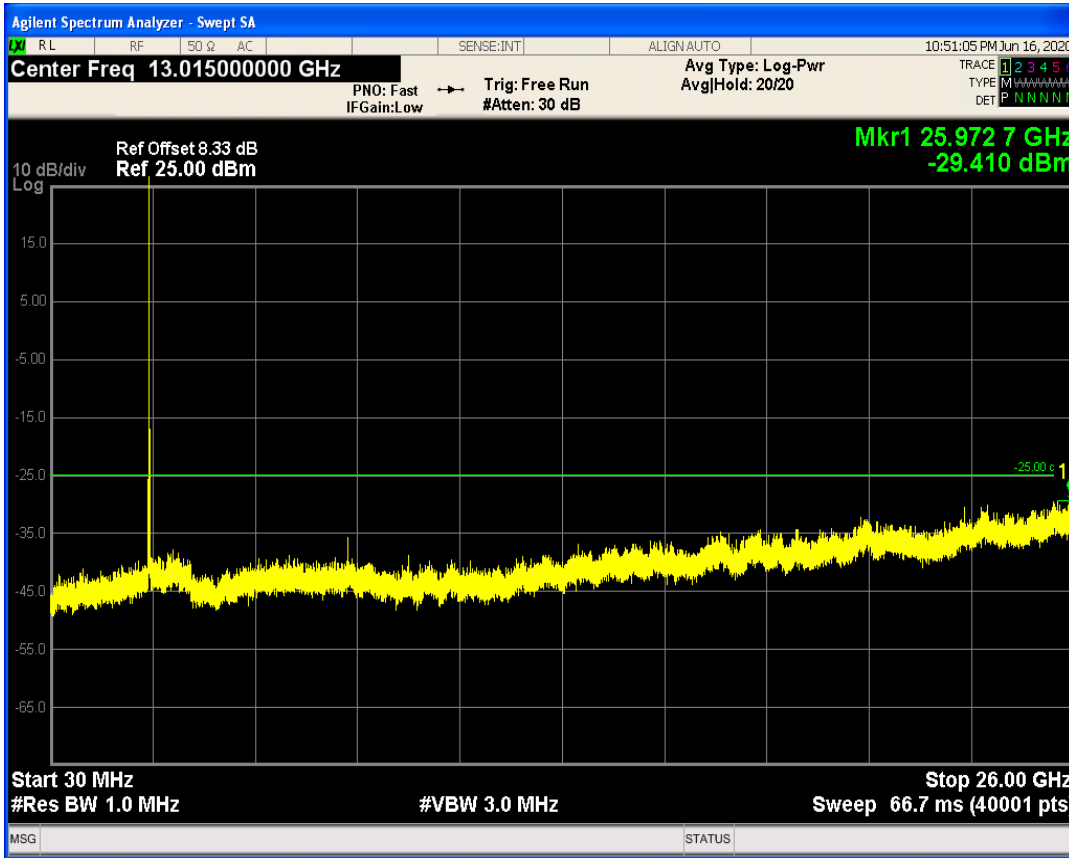

LTE Band7 QPSK BW=15MHz Channel=21375 RB Size=1 Position=#0

LTE Band7 QPSK BW=15MHz Channel=21375 RB Size=75 Position=#0

LTE Band7 QAM16 BW=15MHz Channel=21375 RB Size=1 Position=#0

LTE Band7 QAM16 BW=15MHz Channel=21375 RB Size=75 Position=#0

LTE Band7 QPSK BW=20MHz Channel=20850 RB Size=100 Position=#0

LTE Band7 QPSK BW=20MHz Channel=20850 RB Size=1 Position=#0

LTE Band7 QAM16 BW=20MHz Channel=20850 RB Size=1 Position=#0

LTE Band7 QAM16 BW=20MHz Channel=20850 RB Size=100 Position=#0

LTE Band7 QPSK BW=20MHz Channel=21100 RB Size=1 Position=#0

LTE Band7 QAM16 BW=20MHz Channel=21100 RB Size=1 Position=#0

LTE Band7 QPSK BW=20MHz Channel=21100 RB Size=100 Position=#0

LTE Band7 QAM16 BW=20MHz Channel=21100 RB Size=100 Position=#0