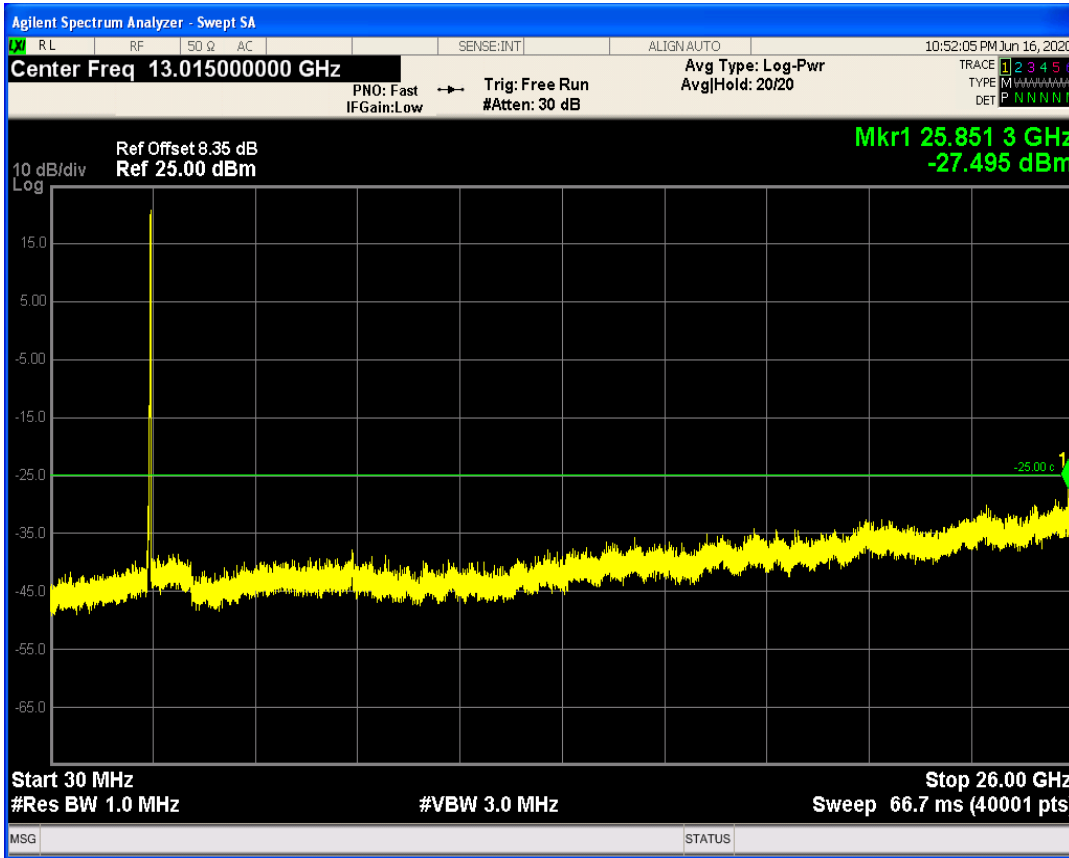

LTE Band7 QPSK BW=20MHz Channel=20850 RB Size=100 Position=#0

LTE Band7 QPSK BW=20MHz Channel=20850 RB Size=1 Position=#0

LTE Band7 QAM16 BW=20MHz Channel=20850 RB Size=1 Position=#0

LTE Band7 QAM16 BW=20MHz Channel=20850 RB Size=100 Position=#0

LTE Band7 QPSK BW=20MHz Channel=21100 RB Size=1 Position=#0

LTE Band7 QAM16 BW=20MHz Channel=21100 RB Size=1 Position=#0

LTE Band7 QPSK BW=20MHz Channel=21100 RB Size=100 Position=#0

LTE Band7 QAM16 BW=20MHz Channel=21100 RB Size=100 Position=#0

LTE Band7 QPSK BW=20MHz Channel=21350 RB Size=1 Position=#0

LTE Band7 QPSK BW=20MHz Channel=21350 RB Size=100 Position=#0

LTE Band7 QAM16 BW=20MHz Channel=21350 RB Size=1 Position=#0

LTE Band7 QAM16 BW=20MHz Channel=21350 RB Size=100 Position=#0