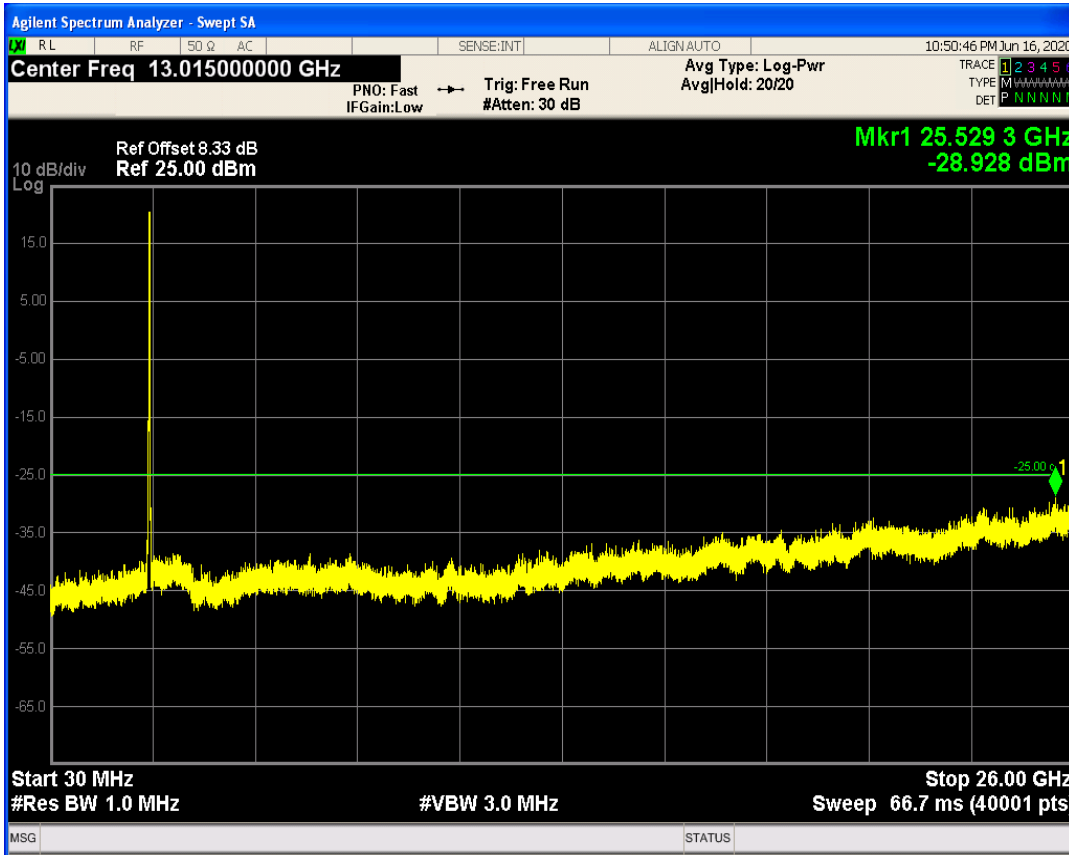

LTE Band7 QPSK BW=15MHz Channel=21375 RB Size=1 Position=#0

LTE Band7 QPSK BW=15MHz Channel=21375 RB Size=75 Position=#0

LTE Band7 QAM16 BW=15MHz Channel=21375 RB Size=1 Position=#0

LTE Band7 QAM16 BW=15MHz Channel=21375 RB Size=75 Position=#0

LTE Band7 QPSK BW=20MHz Channel=20850 RB Size=100 Position=#0

LTE Band7 QPSK BW=20MHz Channel=20850 RB Size=1 Position=#0

LTE Band7 QAM16 BW=20MHz Channel=20850 RB Size=1 Position=#0

LTE Band7 QAM16 BW=20MHz Channel=20850 RB Size=100 Position=#0

LTE Band7 QPSK BW=20MHz Channel=21100 RB Size=1 Position=#0

LTE Band7 QAM16 BW=20MHz Channel=21100 RB Size=1 Position=#0

LTE Band7 QPSK BW=20MHz Channel=21100 RB Size=100 Position=#0

LTE Band7 QAM16 BW=20MHz Channel=21100 RB Size=100 Position=#0