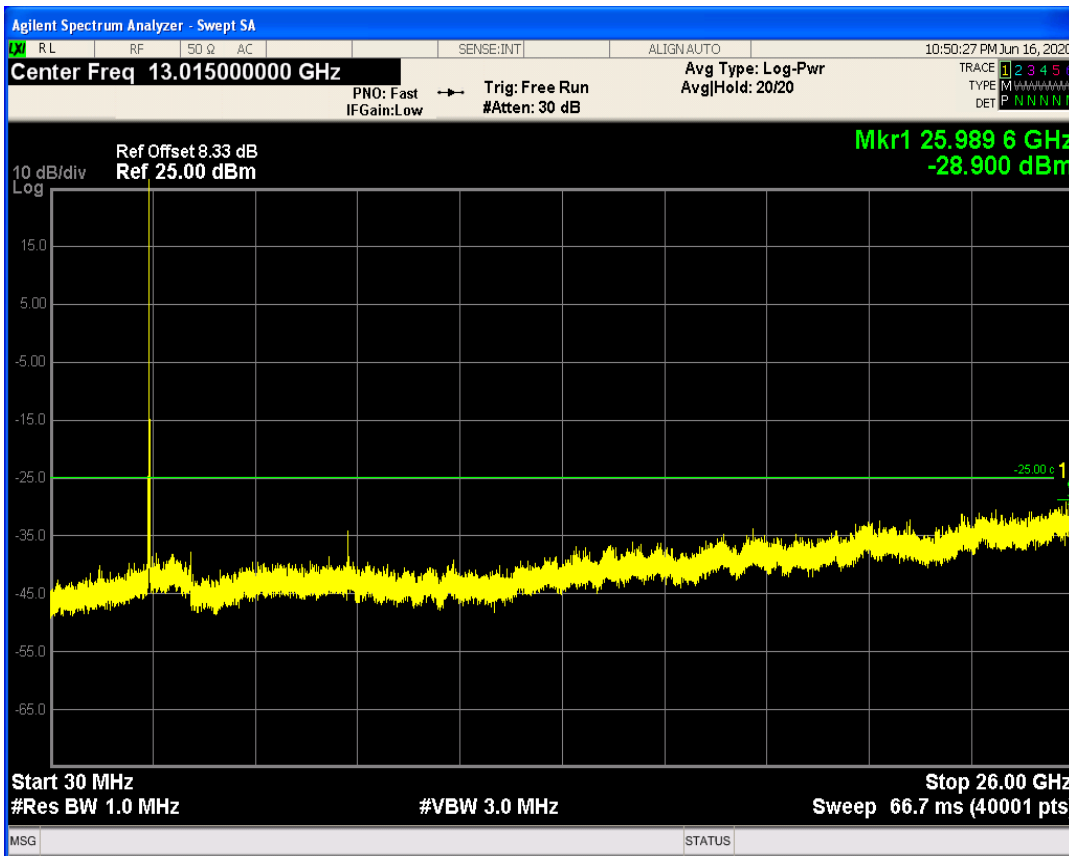

LTE Band7 QPSK BW=15MHz Channel=21375 RB Size=1 Position=#0

LTE Band7 QPSK BW=15MHz Channel=21375 RB Size=75 Position=#0

LTE Band7 QAM16 BW=15MHz Channel=21375 RB Size=1 Position=#0

LTE Band7 QAM16 BW=15MHz Channel=21375 RB Size=75 Position=#0

LTE Band7 QPSK BW=20MHz Channel=20850 RB Size=100 Position=#0

LTE Band7 QPSK BW=20MHz Channel=20850 RB Size=1 Position=#0

LTE Band7 QAM16 BW=20MHz Channel=20850 RB Size=1 Position=#0

LTE Band7 QAM16 BW=20MHz Channel=20850 RB Size=100 Position=#0

LTE Band7 QPSK BW=20MHz Channel=21100 RB Size=1 Position=#0

LTE Band7 QAM16 BW=20MHz Channel=21100 RB Size=1 Position=#0

LTE Band7 QPSK BW=20MHz Channel=21100 RB Size=100 Position=#0

LTE Band7 QAM16 BW=20MHz Channel=21100 RB Size=100 Position=#0