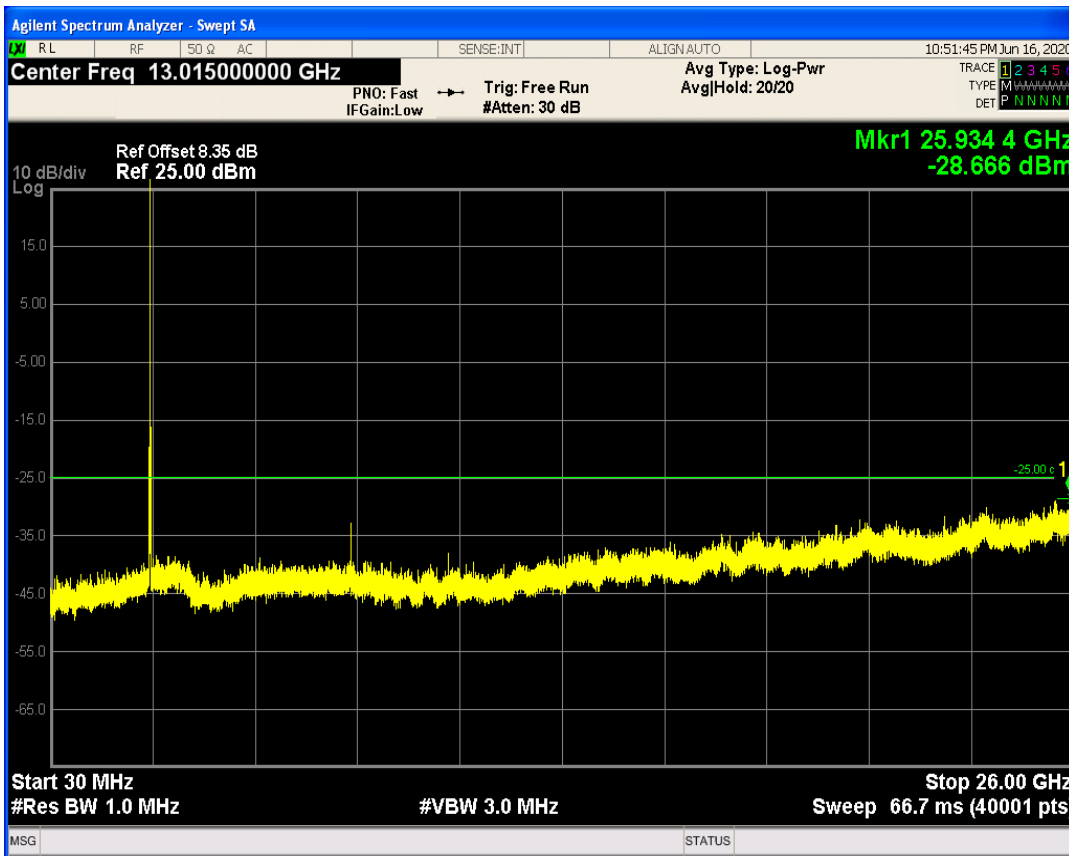

LTE Band7 QPSK BW=20MHz Channel=20850 RB Size=100 Position=#0

LTE Band7 QPSK BW=20MHz Channel=20850 RB Size=1 Position=#0

LTE Band7 QAM16 BW=20MHz Channel=20850 RB Size=1 Position=#0

LTE Band7 QAM16 BW=20MHz Channel=20850 RB Size=100 Position=#0

LTE Band7 QPSK BW=20MHz Channel=21100 RB Size=1 Position=#0

LTE Band7 QAM16 BW=20MHz Channel=21100 RB Size=1 Position=#0

LTE Band7 QPSK BW=20MHz Channel=21100 RB Size=100 Position=#0

LTE Band7 QAM16 BW=20MHz Channel=21100 RB Size=100 Position=#0

LTE Band7 QPSK BW=20MHz Channel=21350 RB Size=1 Position=#0

LTE Band7 QPSK BW=20MHz Channel=21350 RB Size=100 Position=#0

LTE Band7 QAM16 BW=20MHz Channel=21350 RB Size=1 Position=#0

LTE Band7 QAM16 BW=20MHz Channel=21350 RB Size=100 Position=#0