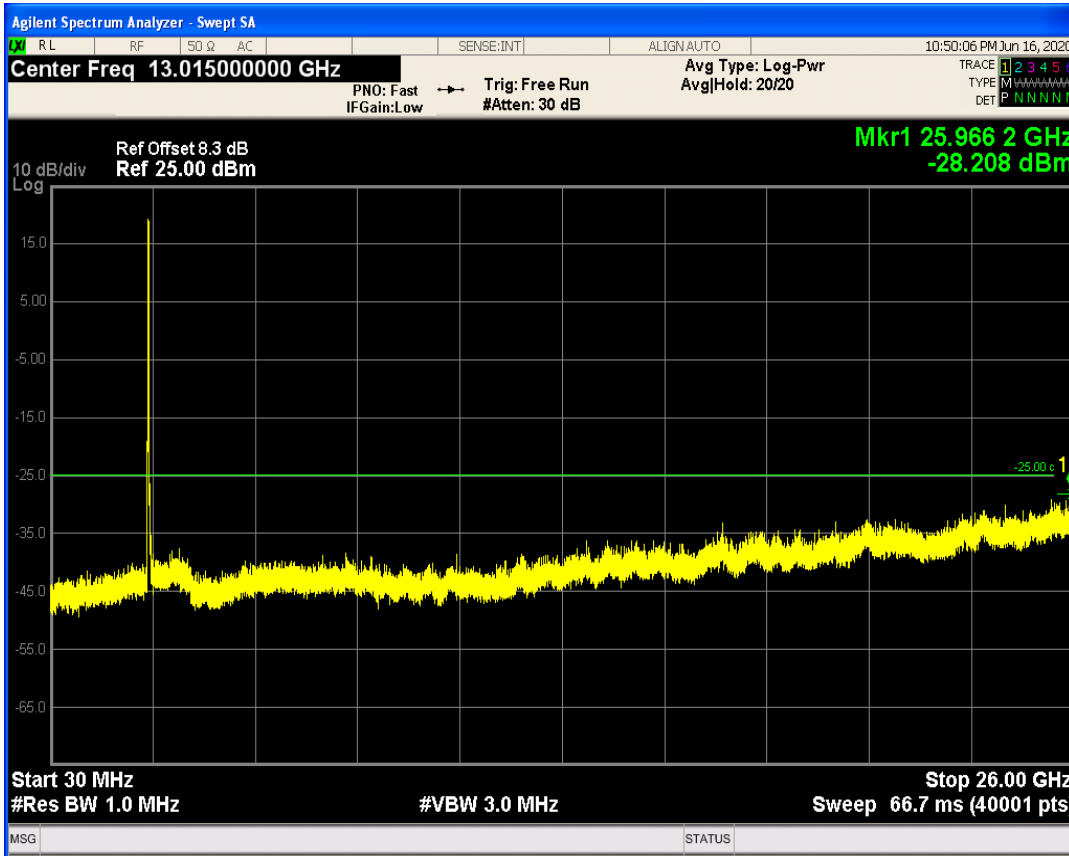

LTE Band7 QPSK BW=15MHz Channel=21375 RB Size=1 Position=#0

LTE Band7 QPSK BW=15MHz Channel=21375 RB Size=75 Position=#0

LTE Band7 QAM16 BW=15MHz Channel=21375 RB Size=1 Position=#0

LTE Band7 QAM16 BW=15MHz Channel=21375 RB Size=75 Position=#0

LTE Band7 QPSK BW=20MHz Channel=20850 RB Size=100 Position=#0

LTE Band7 QPSK BW=20MHz Channel=20850 RB Size=1 Position=#0

LTE Band7 QAM16 BW=20MHz Channel=20850 RB Size=1 Position=#0

LTE Band7 QAM16 BW=20MHz Channel=20850 RB Size=100 Position=#0

LTE Band7 QPSK BW=20MHz Channel=21100 RB Size=1 Position=#0

LTE Band7 QAM16 BW=20MHz Channel=21100 RB Size=1 Position=#0

LTE Band7 QPSK BW=20MHz Channel=21100 RB Size=100 Position=#0

LTE Band7 QAM16 BW=20MHz Channel=21100 RB Size=100 Position=#0