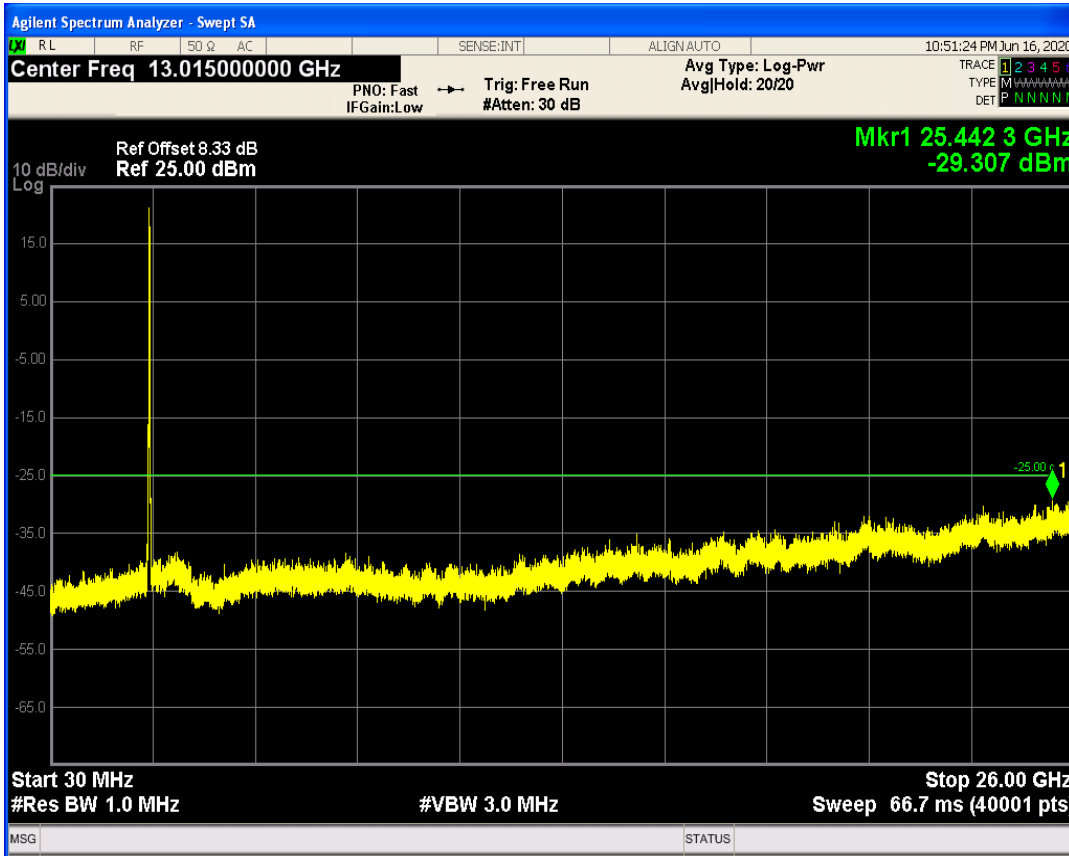

LTE Band7 QPSK BW=20MHz Channel=20850 RB Size=100 Position=#0

LTE Band7 QPSK BW=20MHz Channel=20850 RB Size=1 Position=#0

LTE Band7 QAM16 BW=20MHz Channel=20850 RB Size=1 Position=#0

LTE Band7 QAM16 BW=20MHz Channel=20850 RB Size=100 Position=#0

LTE Band7 QPSK BW=20MHz Channel=21100 RB Size=1 Position=#0

LTE Band7 QAM16 BW=20MHz Channel=21100 RB Size=1 Position=#0

LTE Band7 QPSK BW=20MHz Channel=21100 RB Size=100 Position=#0

LTE Band7 QAM16 BW=20MHz Channel=21100 RB Size=100 Position=#0

LTE Band7 QPSK BW=20MHz Channel=21350 RB Size=1 Position=#0

LTE Band7 QPSK BW=20MHz Channel=21350 RB Size=100 Position=#0

LTE Band7 QAM16 BW=20MHz Channel=21350 RB Size=1 Position=#0

LTE Band7 QAM16 BW=20MHz Channel=21350 RB Size=100 Position=#0