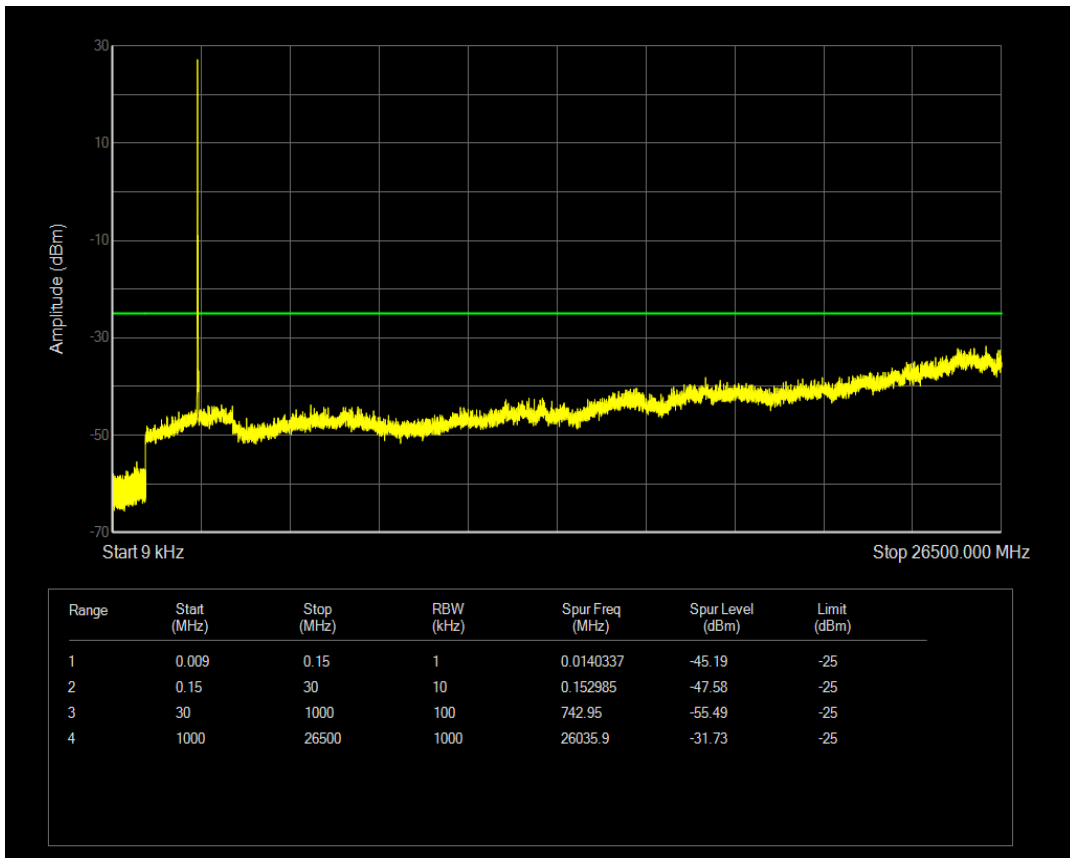

Band7 QPSK BW=20MHz Channel=20850 RB Size=100 Position=#0

Band7 16QAM BW=20MHz Channel=20850 RB Size=100 Position=#0

Band7 QPSK BW=20MHz Channel=21100 RB Size=1 Position=#0

Band7 QPSK BW=20MHz Channel=21100 RB Size=100 Position=#0

Band7 16QAM BW=20MHz Channel=21100 RB Size=1 Position=#0

Band7 16QAM BW=20MHz Channel=21100 RB Size=100 Position=#0

Band7 QPSK BW=20MHz Channel=21350 RB Size=1 Position=#0

Band7 QPSK BW=20MHz Channel=21350 RB Size=100 Position=#0

Band7 16QAM BW=20MHz Channel=21350 RB Size=1 Position=#0

Band7 16QAM BW=20MHz Channel=21350 RB Size=100 Position=#0