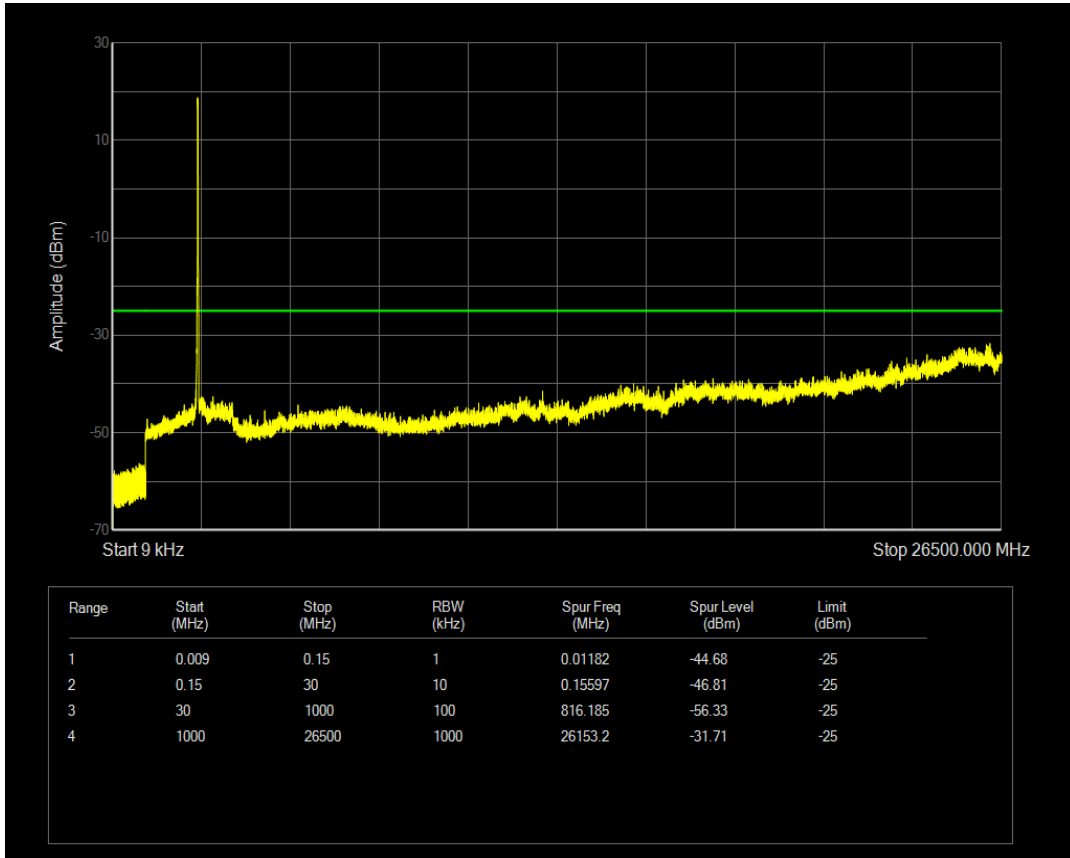

Band7 QPSK BW=20MHz Channel=20850 RB Size=100 Position=#0

Band7 16QAM BW=20MHz Channel=20850 RB Size=100 Position=#0

Band7 QPSK BW=20MHz Channel=21100 RB Size=1 Position=#0

Band7 QPSK BW=20MHz Channel=21100 RB Size=100 Position=#0

Band7 16QAM BW=20MHz Channel=21100 RB Size=1 Position=#0

Band7 16QAM BW=20MHz Channel=21100 RB Size=100 Position=#0

Band7 QPSK BW=20MHz Channel=21350 RB Size=1 Position=#0

Band7 QPSK BW=20MHz Channel=21350 RB Size=100 Position=#0

Band7 16QAM BW=20MHz Channel=21350 RB Size=1 Position=#0

Band7 16QAM BW=20MHz Channel=21350 RB Size=100 Position=#0