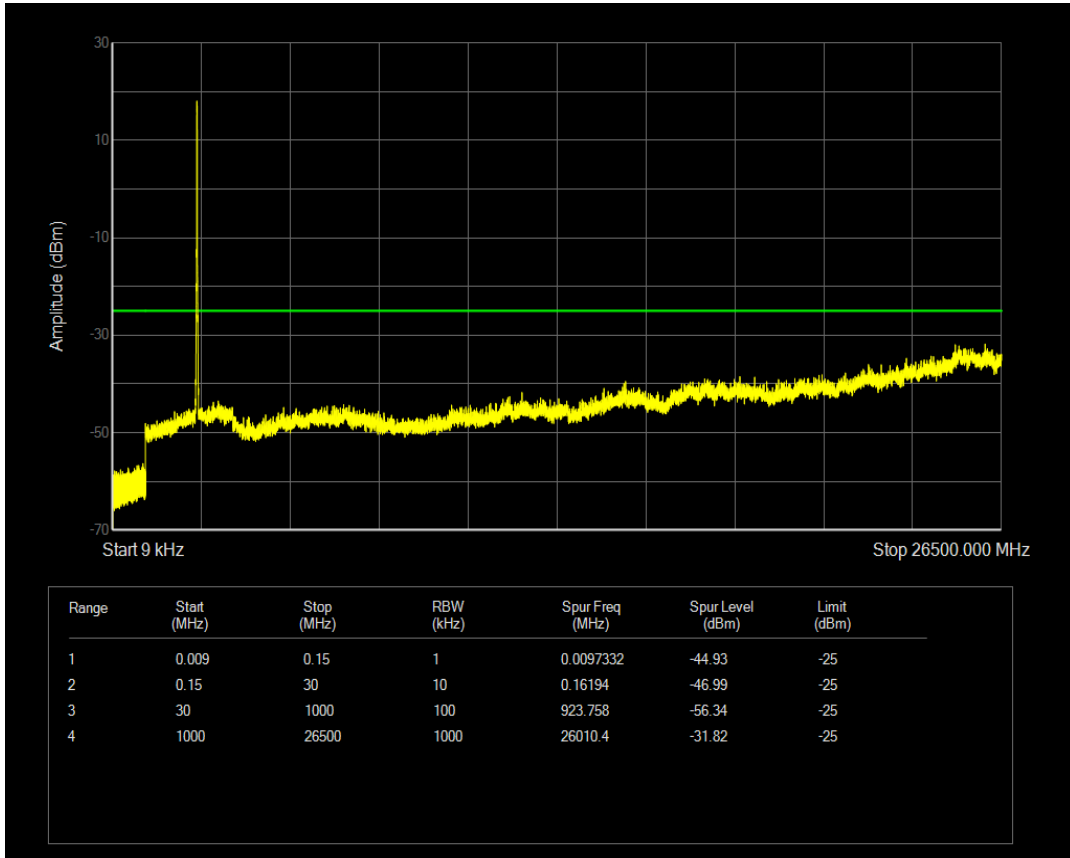

Band7 16QAM BW=10MHz Channel=21400 RB Size=1 Position=#0

Band7 16QAM BW=10MHz Channel=21400 RB Size=50 Position=#0

Band7 QPSK BW=15MHz Channel=20825 RB Size=1 Position=#0

Band7 QPSK BW=15MHz Channel=20825 RB Size=75 Position=#0

Band7 16QAM BW=15MHz Channel=20825 RB Size=1 Position=#0

Band7 16QAM BW=15MHz Channel=20825 RB Size=75 Position=#0

Band7 QPSK BW=15MHz Channel=21100 RB Size=1 Position=#0

Band7 QPSK BW=15MHz Channel=21100 RB Size=75 Position=#0

Band7 16QAM BW=15MHz Channel=21100 RB Size=1 Position=#0

Band7 16QAM BW=15MHz Channel=21100 RB Size=75 Position=#0

Band7 QPSK BW=15MHz Channel=21375 RB Size=1 Position=#0

Band7 QPSK BW=15MHz Channel=21375 RB Size=75 Position=#0