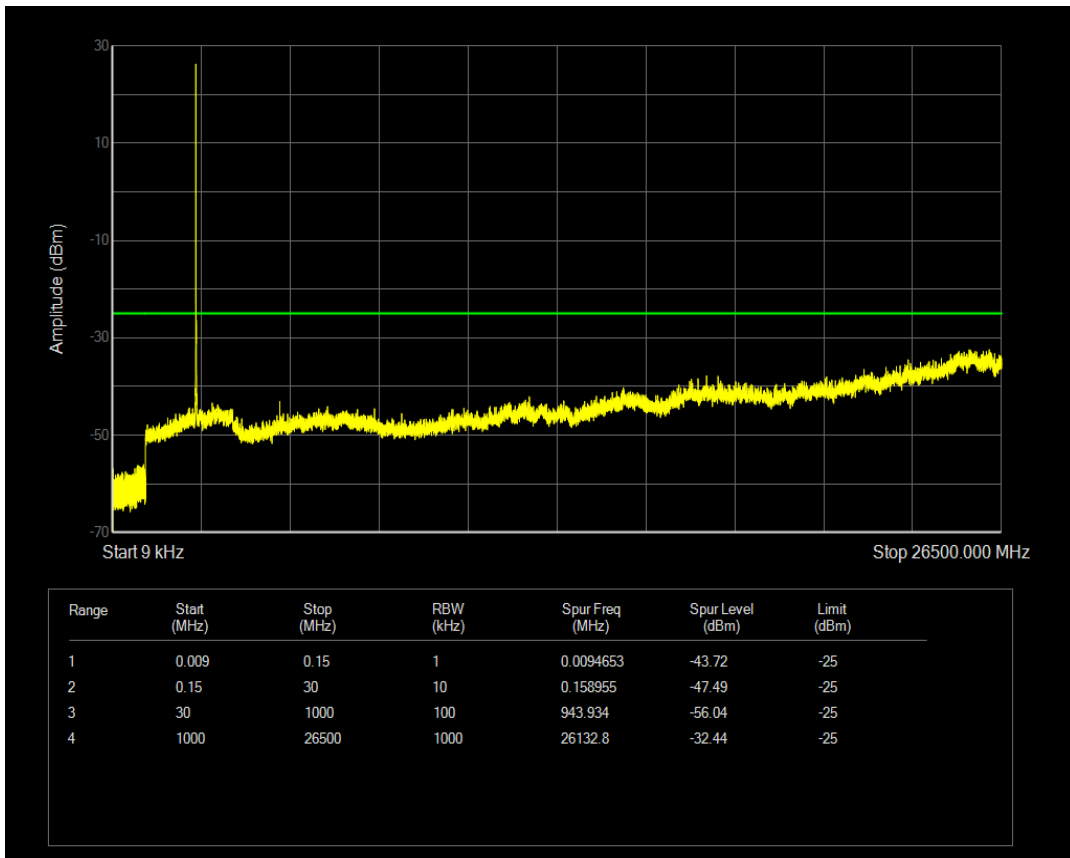

Band7 16QAM BW=10MHz Channel=21400 RB Size=1 Position=#0

Band7 16QAM BW=10MHz Channel=21400 RB Size=50 Position=#0

Band7 QPSK BW=15MHz Channel=20825 RB Size=1 Position=#0

Band7 QPSK BW=15MHz Channel=20825 RB Size=75 Position=#0

Band7 16QAM BW=15MHz Channel=20825 RB Size=1 Position=#0

Band7 16QAM BW=15MHz Channel=20825 RB Size=75 Position=#0

Band7 QPSK BW=15MHz Channel=21100 RB Size=1 Position=#0

Band7 QPSK BW=15MHz Channel=21100 RB Size=75 Position=#0