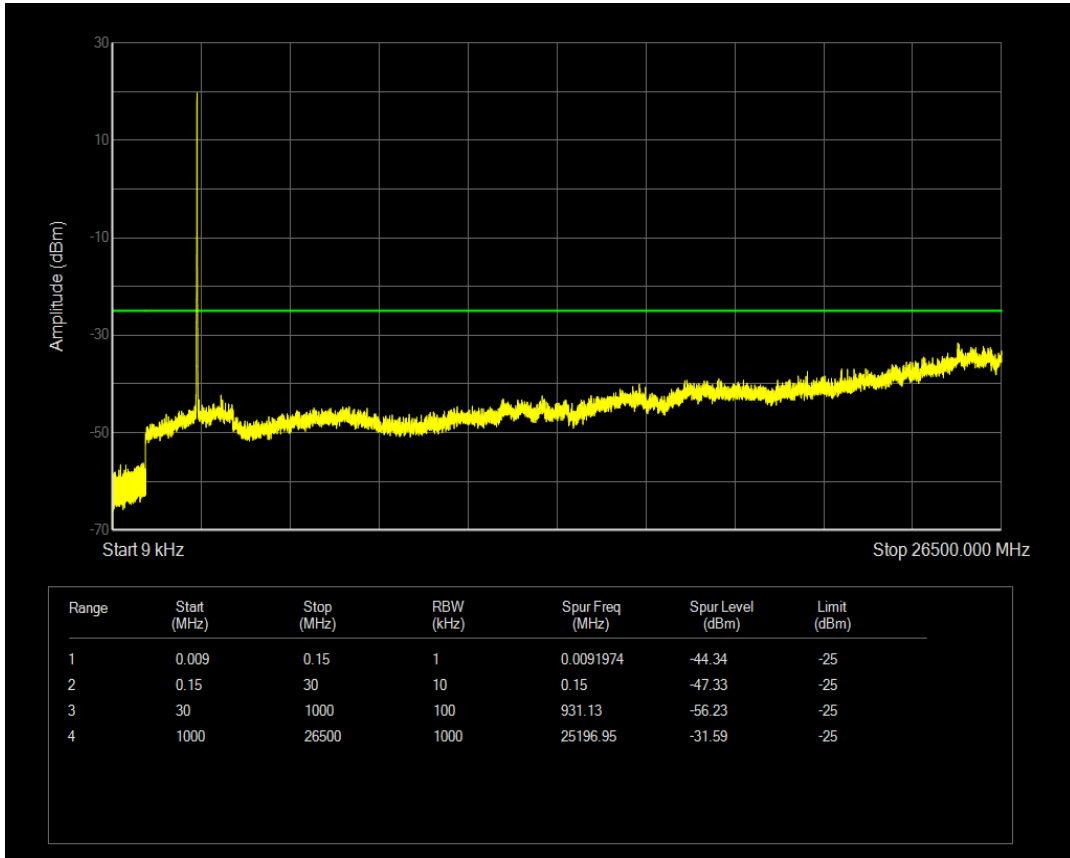

Band7 16QAM BW=5MHz Channel=21425 RB Size=1 Position=#0

Band7 16QAM BW=5MHz Channel=21425 RB Size=25 Position=#0

Band7 QPSK BW=10MHz Channel=20800 RB Size=1 Position=#0

Band7 QPSK BW=10MHz Channel=20800 RB Size=50 Position=#0

Band7 16QAM BW=10MHz Channel=20800 RB Size=1 Position=#0

Band7 16QAM BW=10MHz Channel=20800 RB Size=50 Position=#0

Band7 QPSK BW=10MHz Channel=21100 RB Size=1 Position=#0

Band7 QPSK BW=10MHz Channel=21100 RB Size=50 Position=#0

Band7 16QAM BW=10MHz Channel=21100 RB Size=1 Position=#0

Band7 16QAM BW=10MHz Channel=21100 RB Size=50 Position=#0

Band7 QPSK BW=10MHz Channel=21400 RB Size=1 Position=#0

Band7 QPSK BW=10MHz Channel=21400 RB Size=50 Position=#0