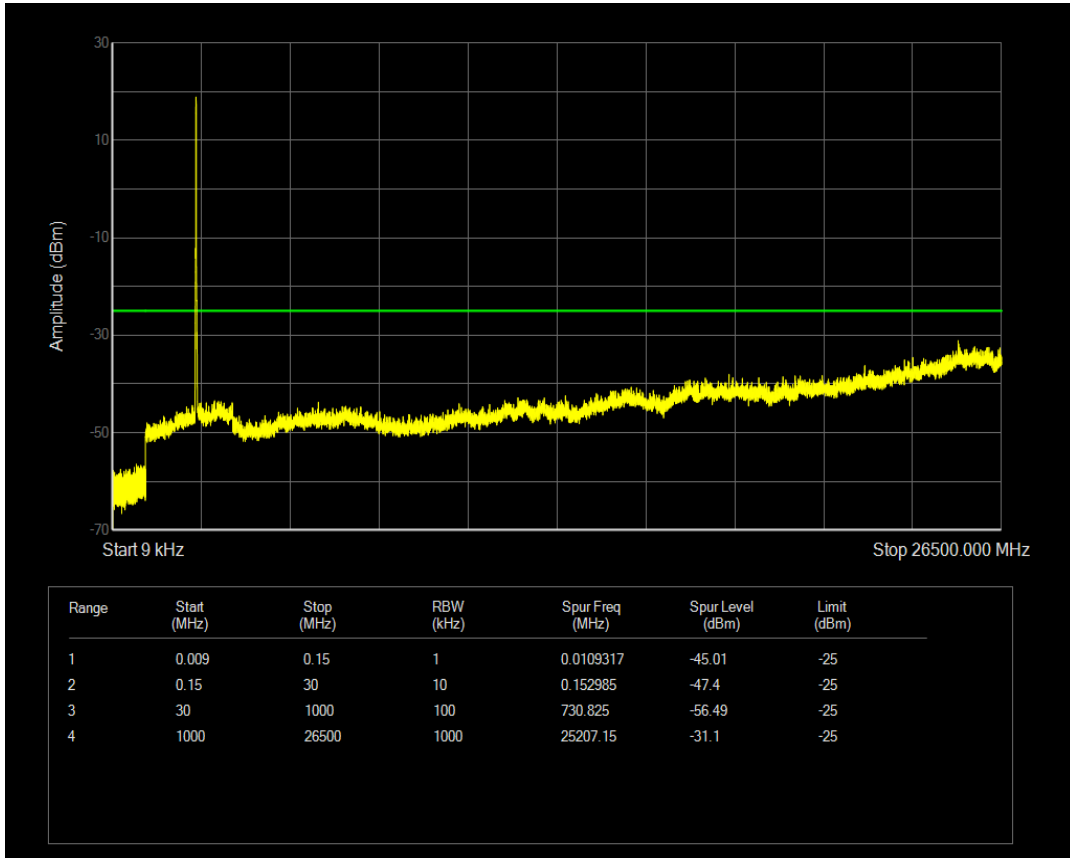

Band7 16QAM BW=10MHz Channel=21400 RB Size=1 Position=#0

Band7 16QAM BW=10MHz Channel=21400 RB Size=50 Position=#0

Band7 QPSK BW=15MHz Channel=20825 RB Size=1 Position=#0

Band7 QPSK BW=15MHz Channel=20825 RB Size=75 Position=#0

Band7 16QAM BW=15MHz Channel=20825 RB Size=1 Position=#0

Band7 16QAM BW=15MHz Channel=20825 RB Size=75 Position=#0

Band7 QPSK BW=15MHz Channel=21100 RB Size=1 Position=#0

Band7 QPSK BW=15MHz Channel=21100 RB Size=75 Position=#0