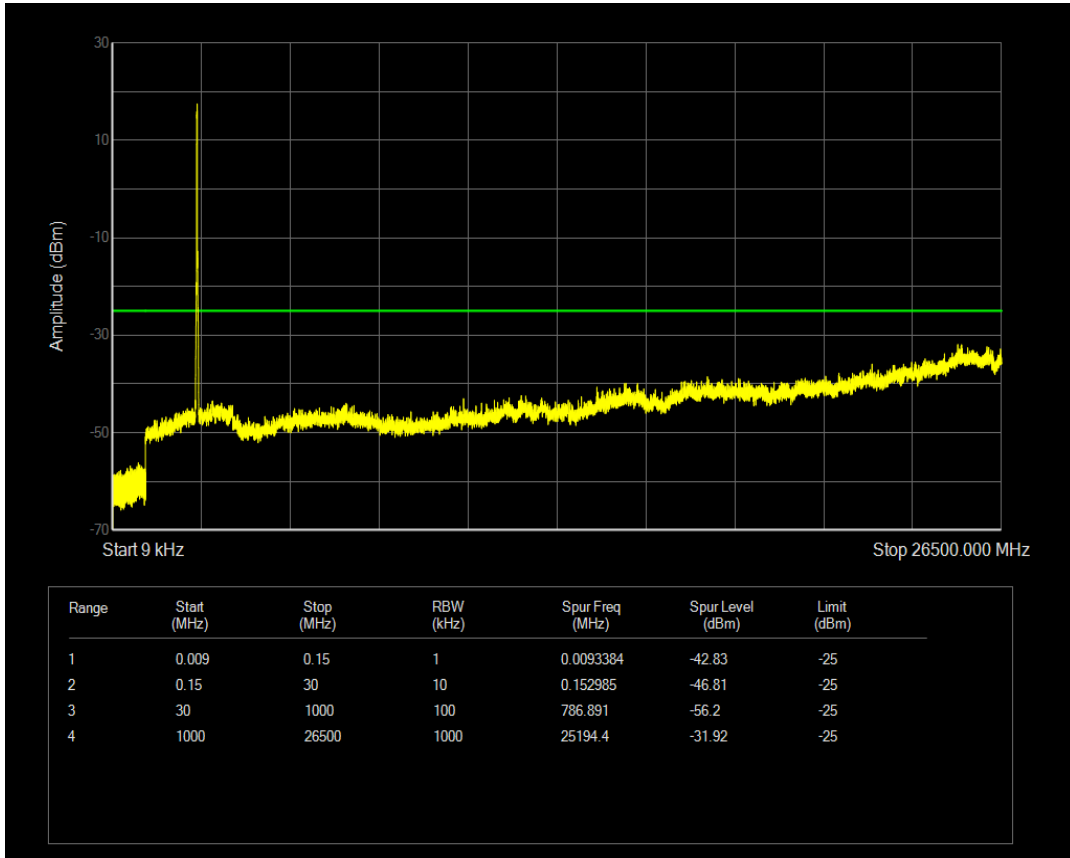

Band7 16QAM BW=15MHz Channel=21375 RB Size=1 Position=#0

Band7 16QAM BW=15MHz Channel=21375 RB Size=75 Position=#0

Band7 QPSK BW=20MHz Channel=20850 RB Size=1 Position=#0

Band7 16QAM BW=20MHz Channel=20850 RB Size=1 Position=#0

Band7 QPSK BW=20MHz Channel=20850 RB Size=100 Position=#0

Band7 16QAM BW=20MHz Channel=20850 RB Size=100 Position=#0

Band7 QPSK BW=20MHz Channel=21100 RB Size=1 Position=#0

Band7 QPSK BW=20MHz Channel=21100 RB Size=100 Position=#0

Band7 16QAM BW=20MHz Channel=21100 RB Size=1 Position=#0

Band7 16QAM BW=20MHz Channel=21100 RB Size=100 Position=#0

Band7 QPSK BW=20MHz Channel=21350 RB Size=1 Position=#0

Band7 QPSK BW=20MHz Channel=21350 RB Size=100 Position=#0

Band7 16QAM BW=20MHz Channel=21350 RB Size=1 Position=#0

Band7 16QAM BW=20MHz Channel=21350 RB Size=100 Position=#0