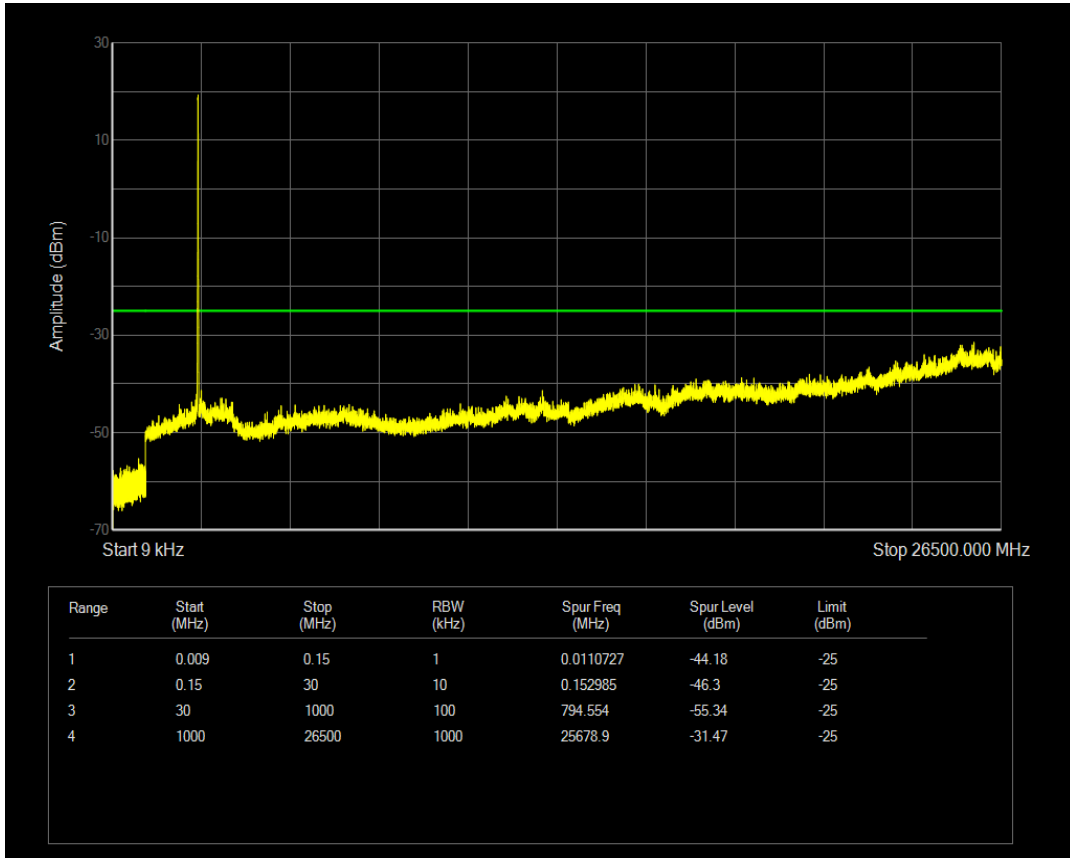

Band7 16QAM BW=10MHz Channel=20800 RB Size=1 Position=#0

Band7 16QAM BW=10MHz Channel=20800 RB Size=50 Position=#0

Band7 QPSK BW=10MHz Channel=21100 RB Size=1 Position=#0

Band7 QPSK BW=10MHz Channel=21100 RB Size=50 Position=#0

Band7 16QAM BW=10MHz Channel=21100 RB Size=1 Position=#0

Band7 16QAM BW=10MHz Channel=21100 RB Size=50 Position=#0

Band7 QPSK BW=10MHz Channel=21400 RB Size=1 Position=#0

Band7 QPSK BW=10MHz Channel=21400 RB Size=50 Position=#0

Band7 16QAM BW=10MHz Channel=21400 RB Size=1 Position=#0

Band7 16QAM BW=10MHz Channel=21400 RB Size=50 Position=#0

Band7 QPSK BW=15MHz Channel=20825 RB Size=1 Position=#0

Band7 QPSK BW=15MHz Channel=20825 RB Size=75 Position=#0