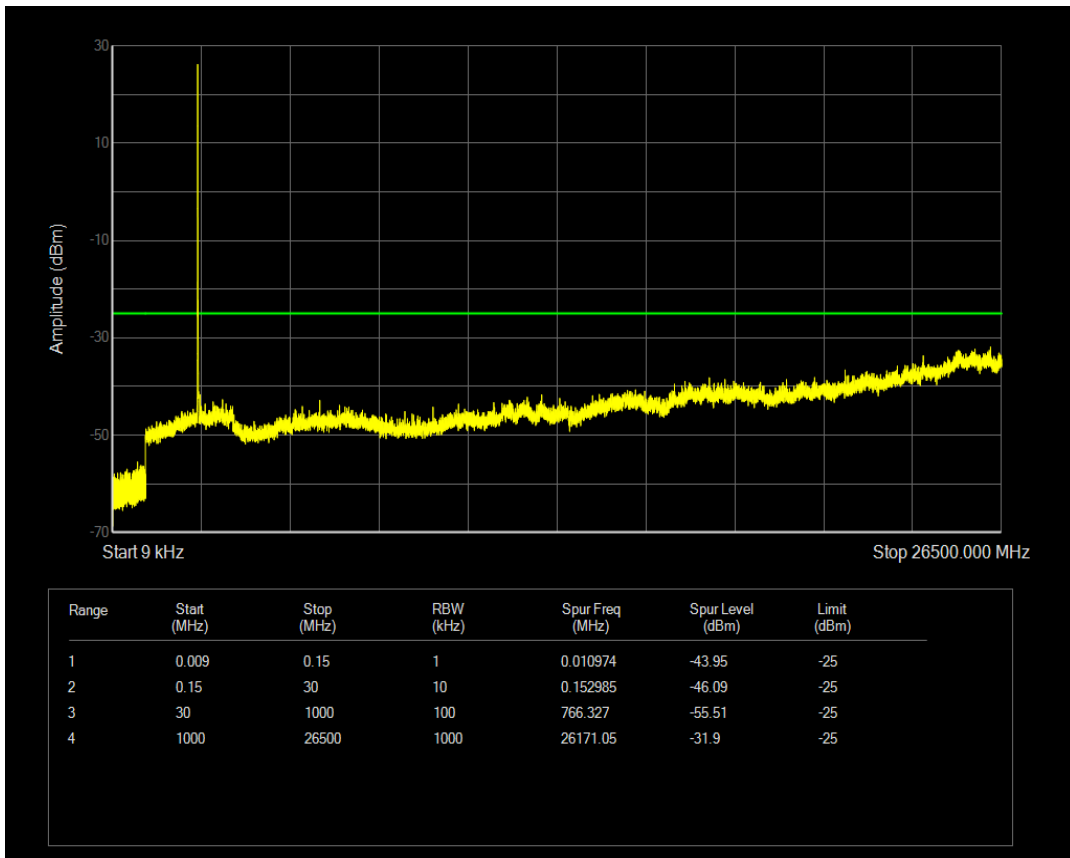

Band7 16QAM BW=15MHz Channel=20825 RB Size=1 Position=#0

Band7 16QAM BW=15MHz Channel=20825 RB Size=75 Position=#0

Band7 QPSK BW=15MHz Channel=21100 RB Size=1 Position=#0

Band7 QPSK BW=15MHz Channel=21100 RB Size=75 Position=#0

Band7 16QAM BW=15MHz Channel=21100 RB Size=1 Position=#0

Band7 16QAM BW=15MHz Channel=21100 RB Size=75 Position=#0

Band7 QPSK BW=15MHz Channel=21375 RB Size=1 Position=#0

Band7 QPSK BW=15MHz Channel=21375 RB Size=75 Position=#0