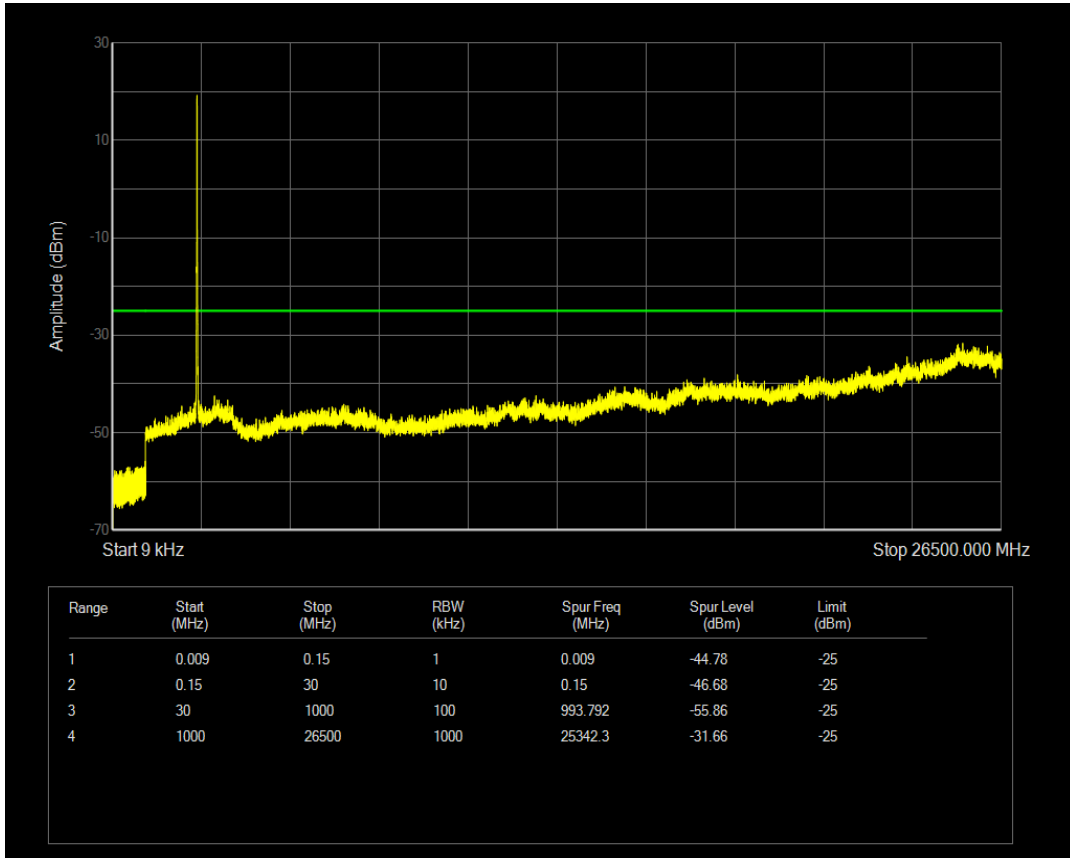

Band7 16QAM BW=5MHz Channel=21425 RB Size=1 Position=#0

Band7 16QAM BW=5MHz Channel=21425 RB Size=25 Position=#0

Band7 QPSK BW=10MHz Channel=20800 RB Size=1 Position=#0

Band7 QPSK BW=10MHz Channel=20800 RB Size=50 Position=#0

Band7 16QAM BW=10MHz Channel=20800 RB Size=1 Position=#0

Band7 16QAM BW=10MHz Channel=20800 RB Size=50 Position=#0

Band7 QPSK BW=10MHz Channel=21100 RB Size=1 Position=#0

Band7 QPSK BW=10MHz Channel=21100 RB Size=50 Position=#0

Band7 16QAM BW=10MHz Channel=21100 RB Size=1 Position=#0

Band7 16QAM BW=10MHz Channel=21100 RB Size=50 Position=#0

Band7 QPSK BW=10MHz Channel=21400 RB Size=1 Position=#0

Band7 QPSK BW=10MHz Channel=21400 RB Size=50 Position=#0