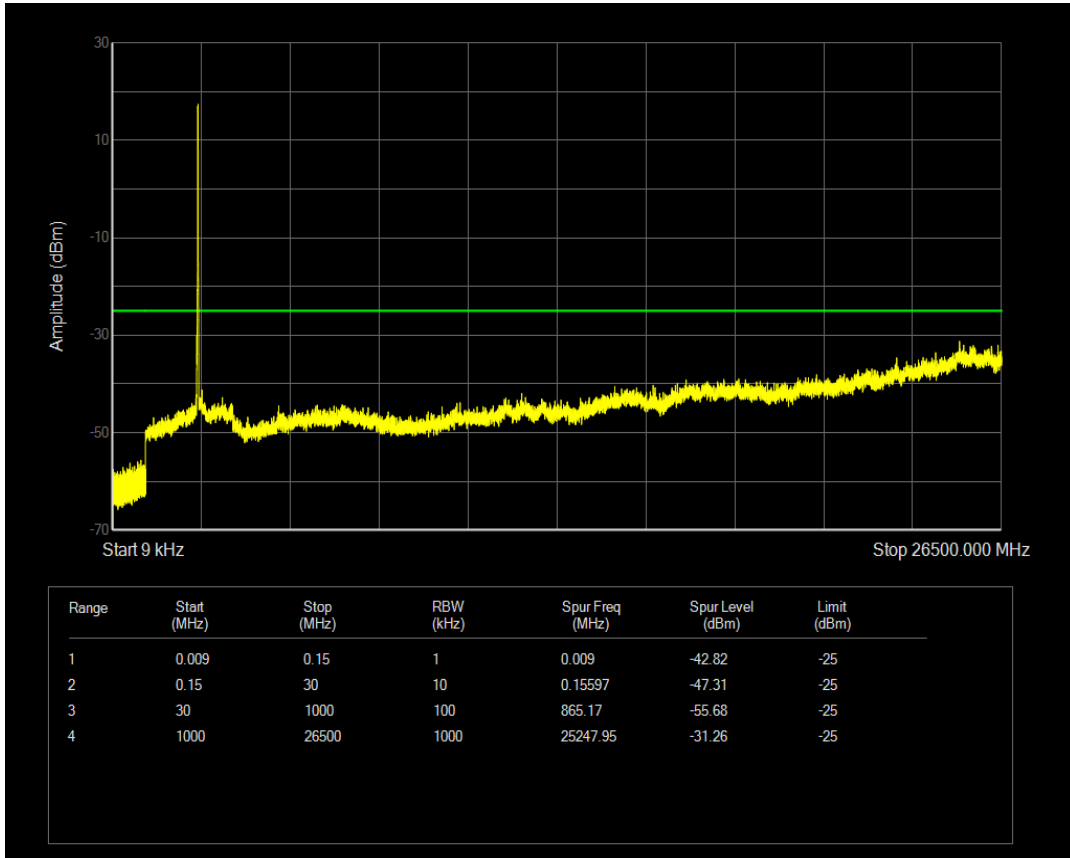

Band7 16QAM BW=15MHz Channel=21100 RB Size=1 Position=#0

Band7 16QAM BW=15MHz Channel=21100 RB Size=75 Position=#0

Band7 QPSK BW=15MHz Channel=21375 RB Size=1 Position=#0

Band7 QPSK BW=15MHz Channel=21375 RB Size=75 Position=#0

Band7 16QAM BW=15MHz Channel=21375 RB Size=1 Position=#0

Band7 16QAM BW=15MHz Channel=21375 RB Size=75 Position=#0

Band7 QPSK BW=20MHz Channel=20850 RB Size=1 Position=#0

Band7 16QAM BW=20MHz Channel=20850 RB Size=1 Position=#0