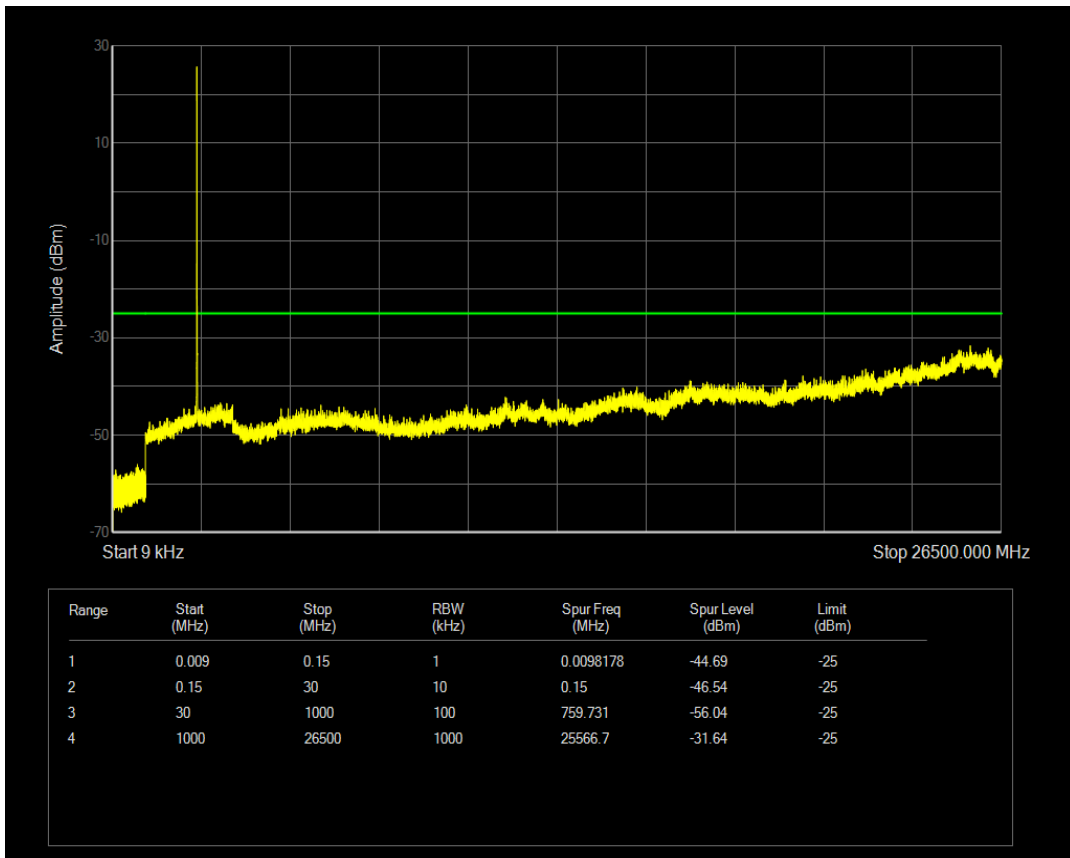

Band7 16QAM BW=5MHz Channel=21425 RB Size=1 Position=#0

Band7 16QAM BW=5MHz Channel=21425 RB Size=25 Position=#0

Band7 QPSK BW=10MHz Channel=20800 RB Size=1 Position=#0

Band7 QPSK BW=10MHz Channel=20800 RB Size=50 Position=#0

Band7 16QAM BW=10MHz Channel=20800 RB Size=1 Position=#0

Band7 16QAM BW=10MHz Channel=20800 RB Size=50 Position=#0

Band7 QPSK BW=10MHz Channel=21100 RB Size=1 Position=#0

Band7 QPSK BW=10MHz Channel=21100 RB Size=50 Position=#0