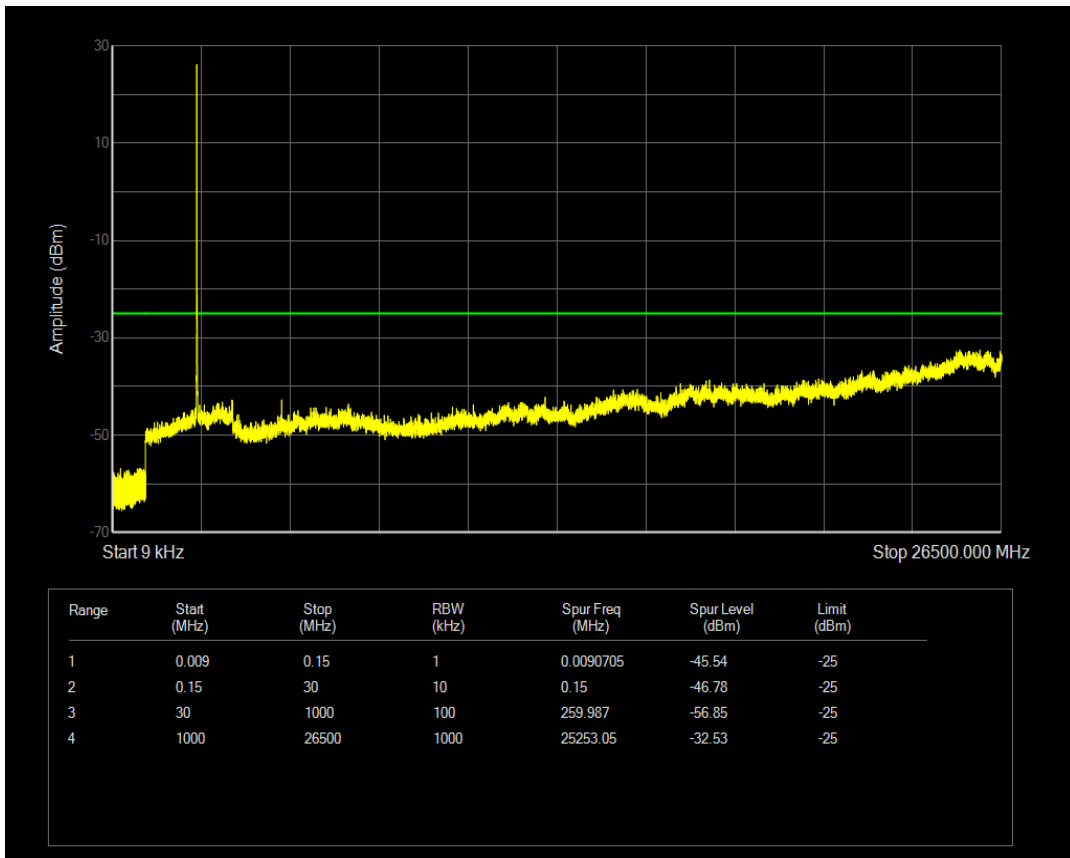

Band7 QPSK BW=15MHz Channel=21100 RB Size=1 Position=#0

Band7 QPSK BW=15MHz Channel=21100 RB Size=75 Position=#0