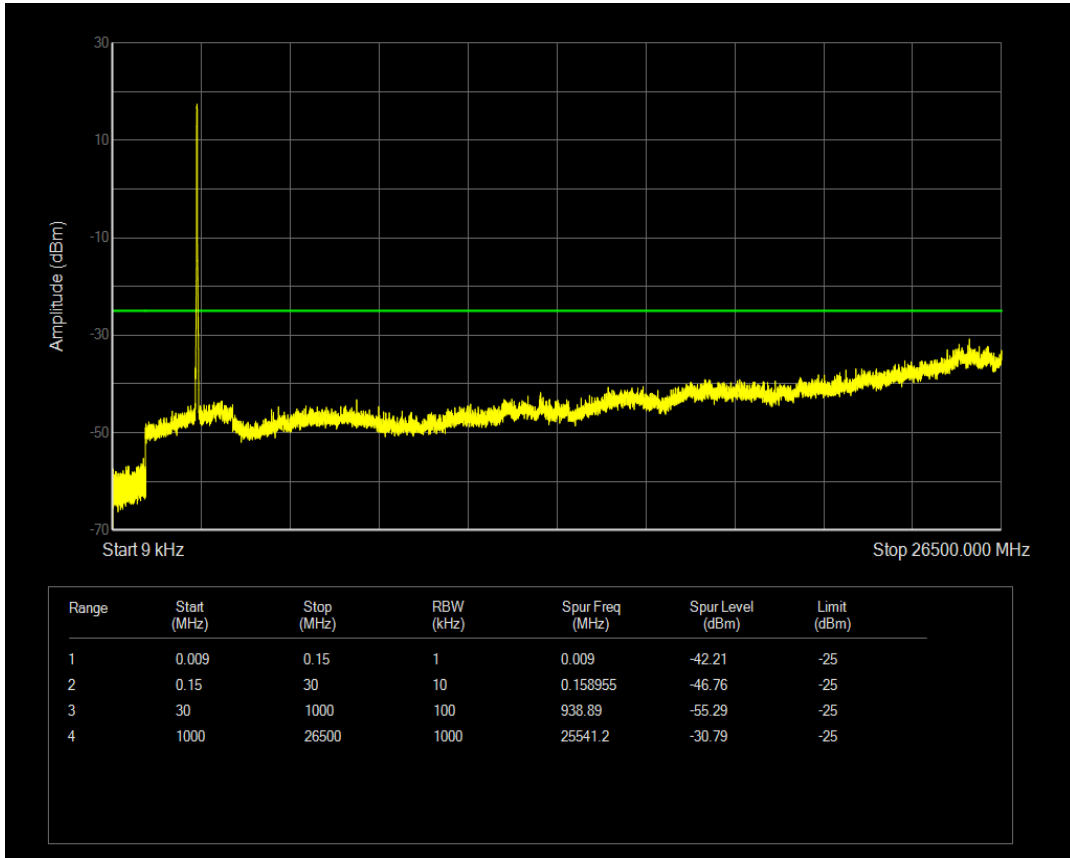

Band7 QPSK BW=20MHz Channel=20850 RB Size=100 Position=#0

Band7 16QAM BW=20MHz Channel=20850 RB Size=100 Position=#0

Band7 QPSK BW=20MHz Channel=21100 RB Size=1 Position=#0

Band7 QPSK BW=20MHz Channel=21100 RB Size=100 Position=#0

Band7 16QAM BW=20MHz Channel=21100 RB Size=1 Position=#0

Band7 16QAM BW=20MHz Channel=21100 RB Size=100 Position=#0

Band7 QPSK BW=20MHz Channel=21350 RB Size=1 Position=#0

Band7 QPSK BW=20MHz Channel=21350 RB Size=100 Position=#0

Band7 16QAM BW=20MHz Channel=21350 RB Size=1 Position=#0

Band7 16QAM BW=20MHz Channel=21350 RB Size=100 Position=#0