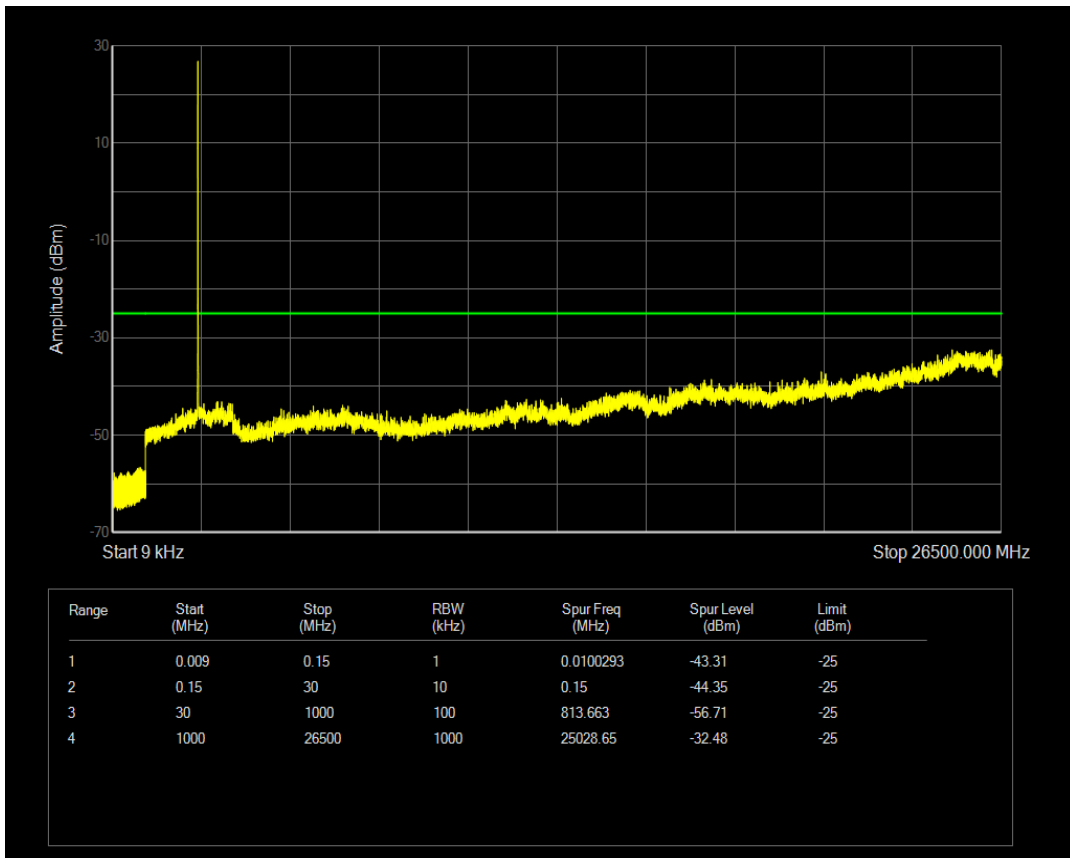

Band7 16QAM BW=10MHz Channel=20800 RB Size=1 Position=#0

Band7 16QAM BW=10MHz Channel=20800 RB Size=50 Position=#0

Band7 QPSK BW=10MHz Channel=21100 RB Size=1 Position=#0

Band7 QPSK BW=10MHz Channel=21100 RB Size=50 Position=#0

Band7 16QAM BW=10MHz Channel=21100 RB Size=1 Position=#0

Band7 16QAM BW=10MHz Channel=21100 RB Size=50 Position=#0

Band7 QPSK BW=10MHz Channel=21400 RB Size=1 Position=#0

Band7 QPSK BW=10MHz Channel=21400 RB Size=50 Position=#0

Band7 16QAM BW=10MHz Channel=21400 RB Size=1 Position=#0

Band7 16QAM BW=10MHz Channel=21400 RB Size=50 Position=#0

Band7 QPSK BW=15MHz Channel=20825 RB Size=1 Position=#0

Band7 QPSK BW=15MHz Channel=20825 RB Size=75 Position=#0