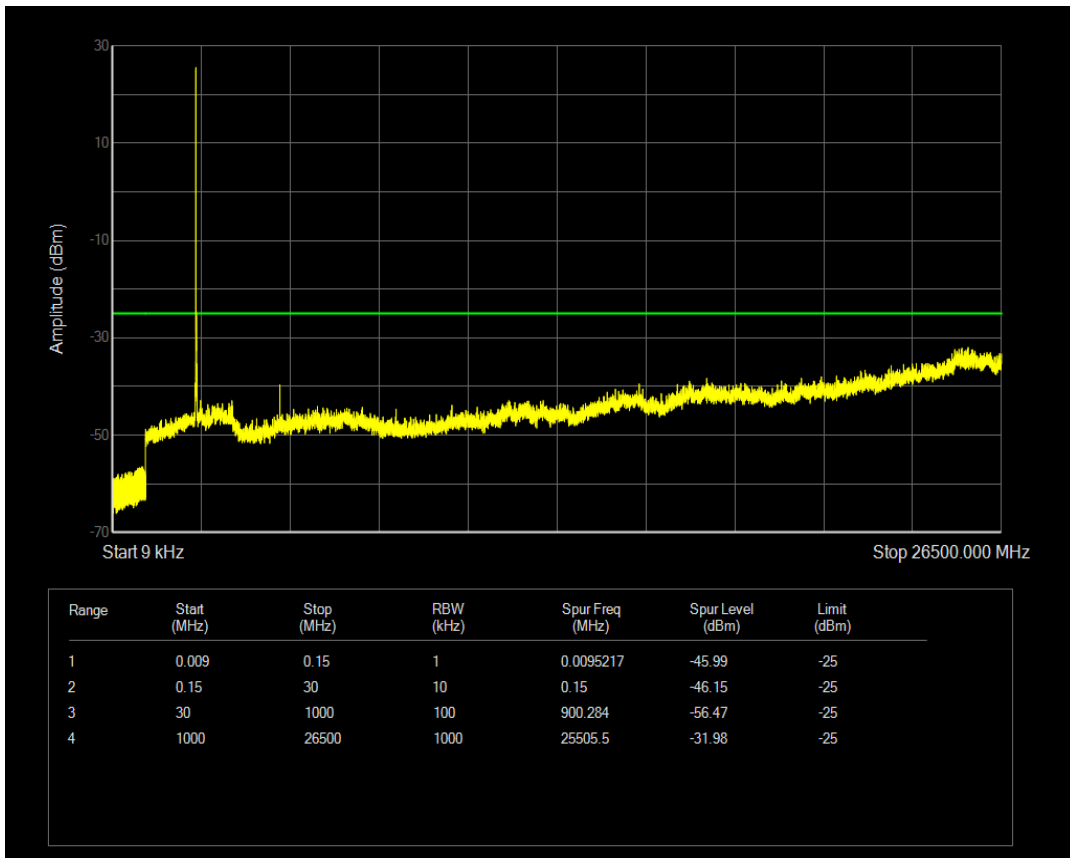

Band7 16QAM BW=15MHz Channel=21100 RB Size=1 Position=#0

Band7 16QAM BW=15MHz Channel=21100 RB Size=75 Position=#0

Band7 QPSK BW=15MHz Channel=21375 RB Size=1 Position=#0

Band7 QPSK BW=15MHz Channel=21375 RB Size=75 Position=#0

Band7 16QAM BW=15MHz Channel=21375 RB Size=1 Position=#0

Band7 16QAM BW=15MHz Channel=21375 RB Size=75 Position=#0

Band7 QPSK BW=20MHz Channel=20850 RB Size=1 Position=#0

Band7 16QAM BW=20MHz Channel=20850 RB Size=1 Position=#0