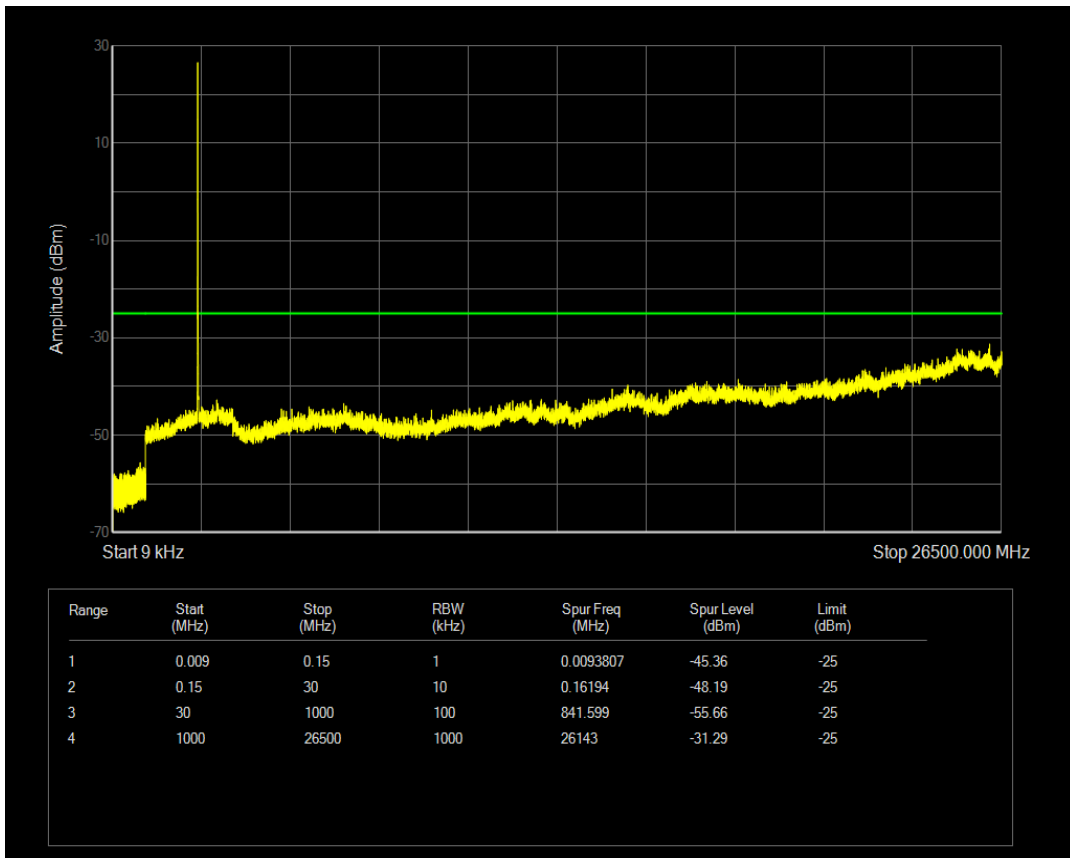

Band7 16QAM BW=15MHz Channel=21100 RB Size=1 Position=#0

Band7 16QAM BW=15MHz Channel=21100 RB Size=75 Position=#0

Band7 QPSK BW=15MHz Channel=21375 RB Size=1 Position=#0

Band7 QPSK BW=15MHz Channel=21375 RB Size=75 Position=#0

Band7 16QAM BW=15MHz Channel=21375 RB Size=1 Position=#0

Band7 16QAM BW=15MHz Channel=21375 RB Size=75 Position=#0

Band7 QPSK BW=20MHz Channel=20850 RB Size=1 Position=#0

Band7 16QAM BW=20MHz Channel=20850 RB Size=1 Position=#0