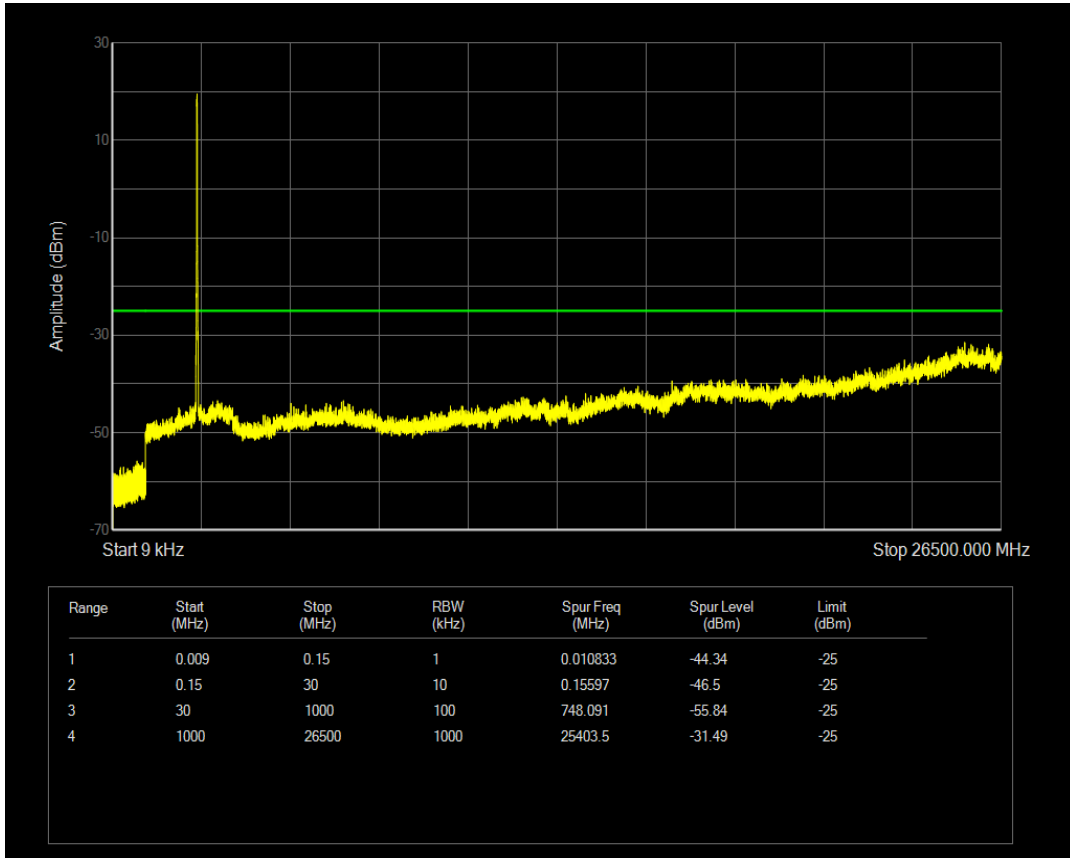

Band7 16QAM BW=15MHz Channel=20825 RB Size=1 Position=#0

Band7 16QAM BW=15MHz Channel=20825 RB Size=75 Position=#0

Band7 QPSK BW=15MHz Channel=21100 RB Size=1 Position=#0

Band7 QPSK BW=15MHz Channel=21100 RB Size=75 Position=#0

Band7 16QAM BW=15MHz Channel=21100 RB Size=1 Position=#0

Band7 16QAM BW=15MHz Channel=21100 RB Size=75 Position=#0

Band7 QPSK BW=15MHz Channel=21375 RB Size=1 Position=#0

Band7 QPSK BW=15MHz Channel=21375 RB Size=75 Position=#0