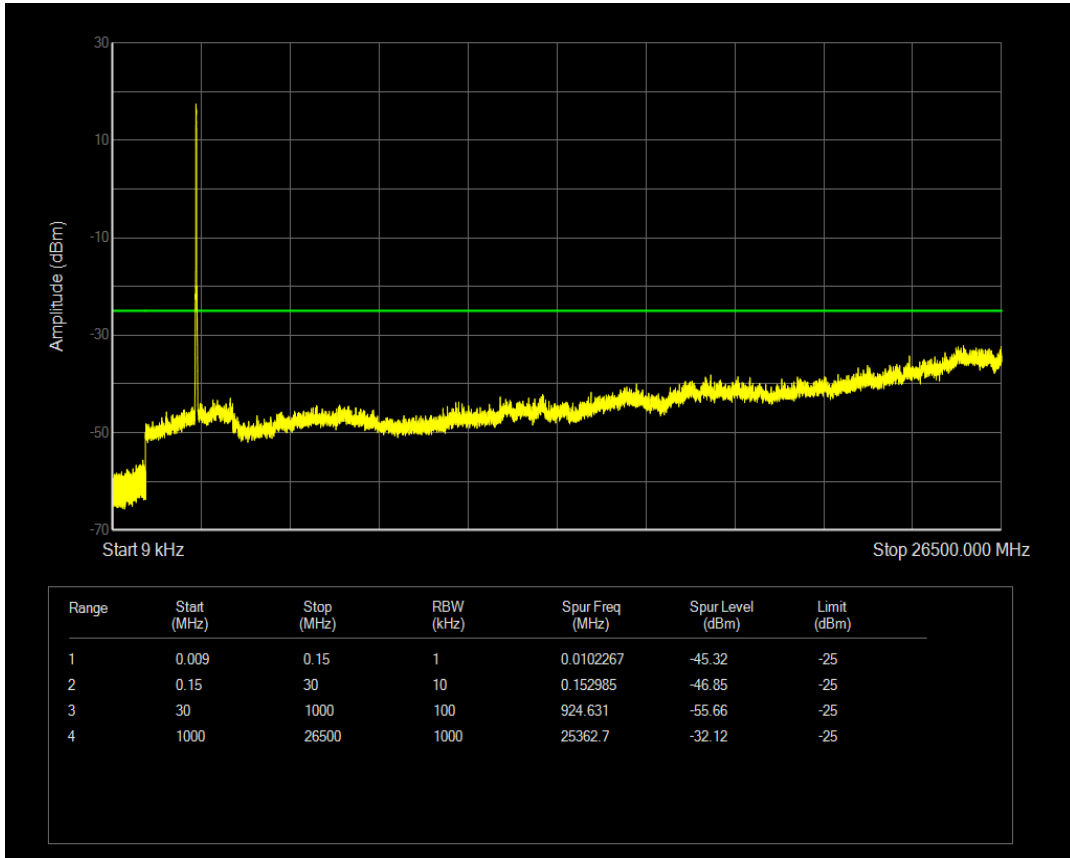

Band7 16QAM BW=15MHz Channel=21375 RB Size=1 Position=#0

Band7 16QAM BW=15MHz Channel=21375 RB Size=75 Position=#0

Band7 QPSK BW=20MHz Channel=20850 RB Size=1 Position=#0

Band7 16QAM BW=20MHz Channel=20850 RB Size=1 Position=#0

Band7 QPSK BW=20MHz Channel=20850 RB Size=100 Position=#0

Band7 16QAM BW=20MHz Channel=20850 RB Size=100 Position=#0

Band7 QPSK BW=20MHz Channel=21100 RB Size=1 Position=#0

Band7 QPSK BW=20MHz Channel=21100 RB Size=100 Position=#0