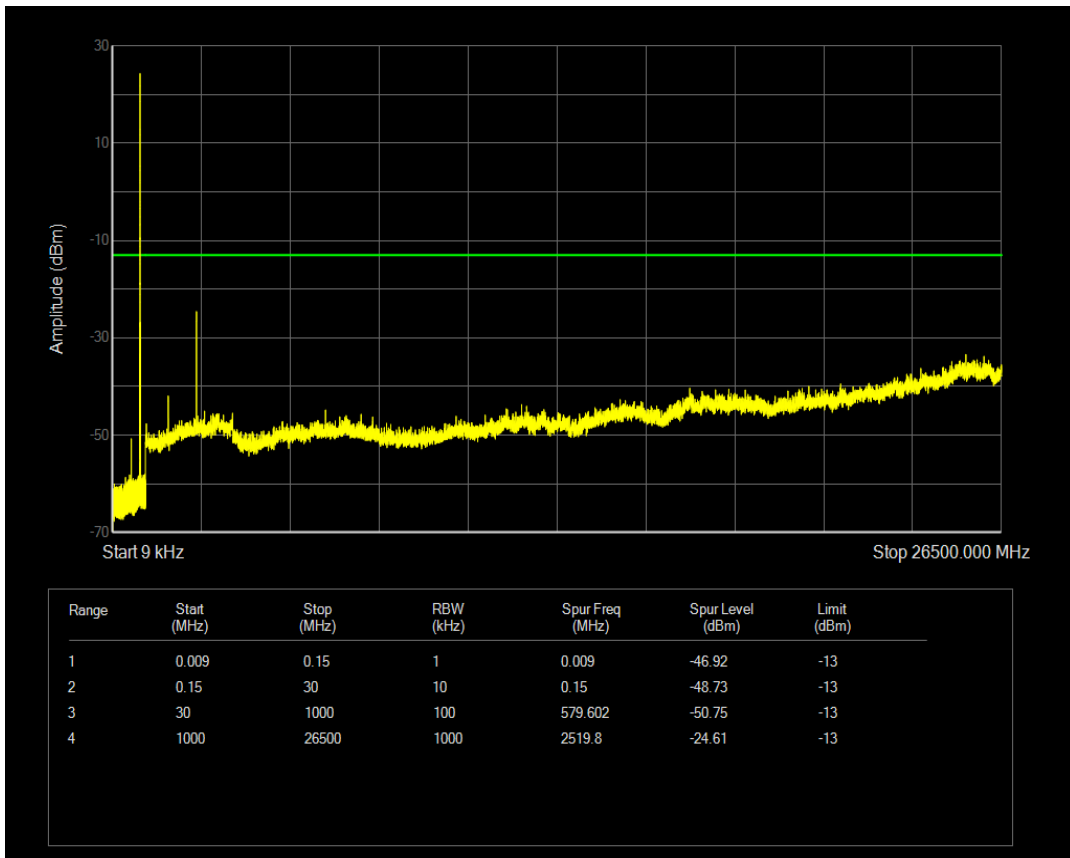

Band5 16QAM BW=10MHz Channel=20525 RB Size=1 Position=#0

Band5 16QAM BW=10MHz Channel=20525 RB Size=50 Position=#0

Band5 QPSK BW=10MHz Channel=20600 RB Size=1 Position=#0

Band5 QPSK BW=10MHz Channel=20600 RB Size=50 Position=#0

Band5 16QAM BW=10MHz Channel=20600 RB Size=1 Position=#0

Band5 16QAM BW=10MHz Channel=20600 RB Size=50 Position=#0

Band7 QPSK BW=5MHz Channel=20775 RB Size=1 Position=#0

Band7 QPSK BW=5MHz Channel=20775 RB Size=25 Position=#0