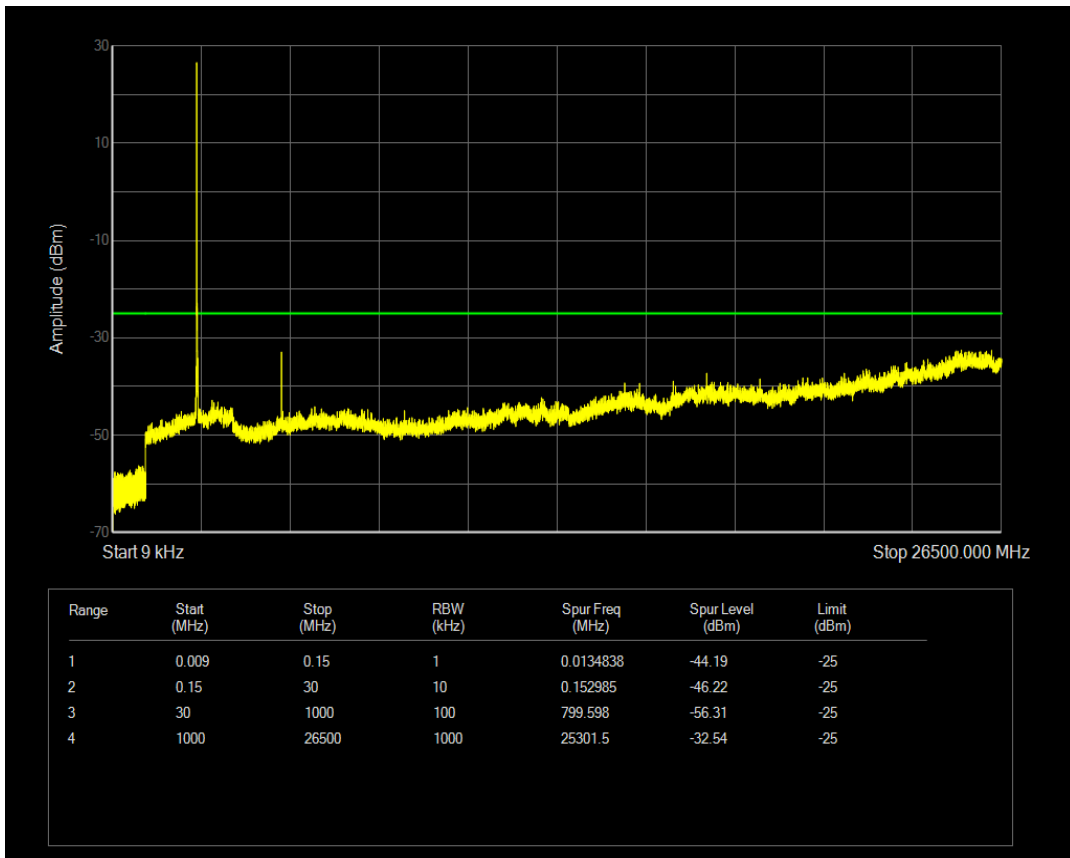

Band7 QPSK BW=20MHz Channel=20850 RB Size=100 Position=#0

Band7 16QAM BW=20MHz Channel=20850 RB Size=100 Position=#0

Band7 QPSK BW=20MHz Channel=21100 RB Size=1 Position=#0

Band7 QPSK BW=20MHz Channel=21100 RB Size=100 Position=#0

Band7 16QAM BW=20MHz Channel=21100 RB Size=1 Position=#0

Band7 16QAM BW=20MHz Channel=21100 RB Size=100 Position=#0

Band7 QPSK BW=20MHz Channel=21350 RB Size=1 Position=#0

Band7 QPSK BW=20MHz Channel=21350 RB Size=100 Position=#0

Band7 16QAM BW=20MHz Channel=21350 RB Size=1 Position=#0

Band7 16QAM BW=20MHz Channel=21350 RB Size=100 Position=#0