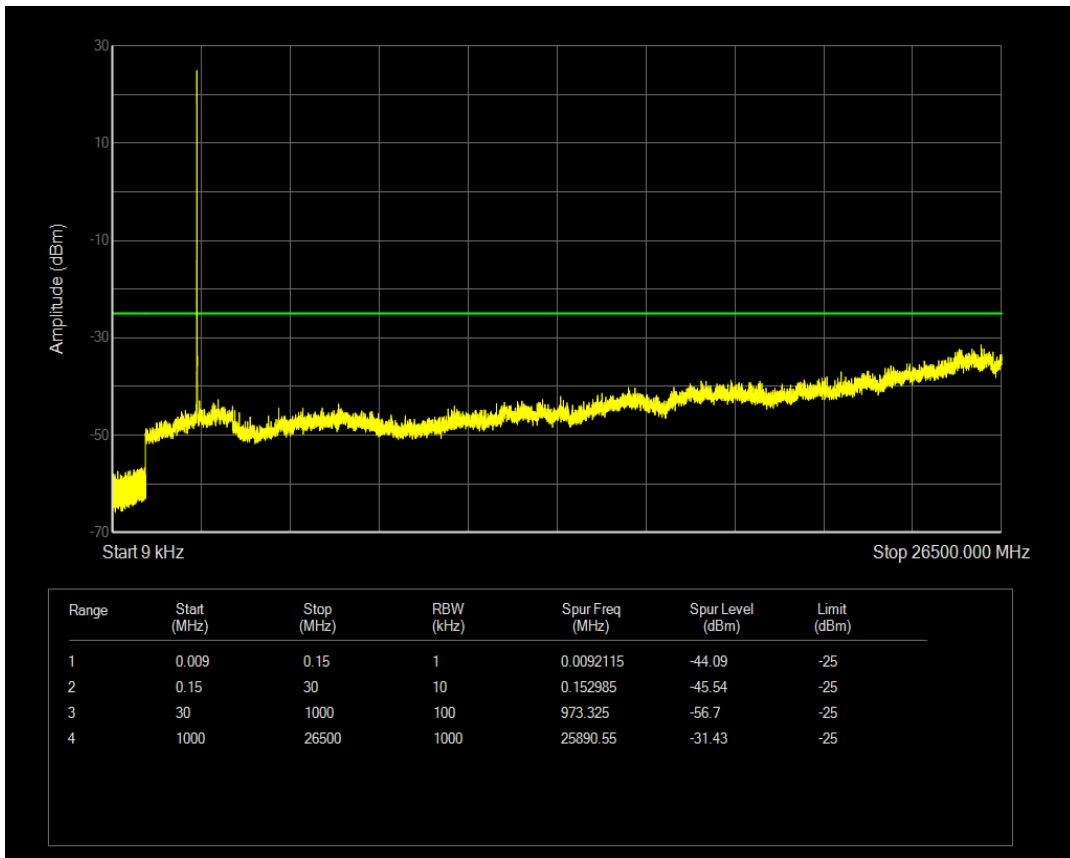

Band7 16QAM BW=10MHz Channel=20800 RB Size=1 Position=#0

Band7 16QAM BW=10MHz Channel=20800 RB Size=50 Position=#0

Band7 QPSK BW=10MHz Channel=21100 RB Size=1 Position=#0

Band7 QPSK BW=10MHz Channel=21100 RB Size=50 Position=#0

Band7 16QAM BW=10MHz Channel=21100 RB Size=1 Position=#0

Band7 16QAM BW=10MHz Channel=21100 RB Size=50 Position=#0

Band7 QPSK BW=10MHz Channel=21400 RB Size=1 Position=#0

Band7 QPSK BW=10MHz Channel=21400 RB Size=50 Position=#0