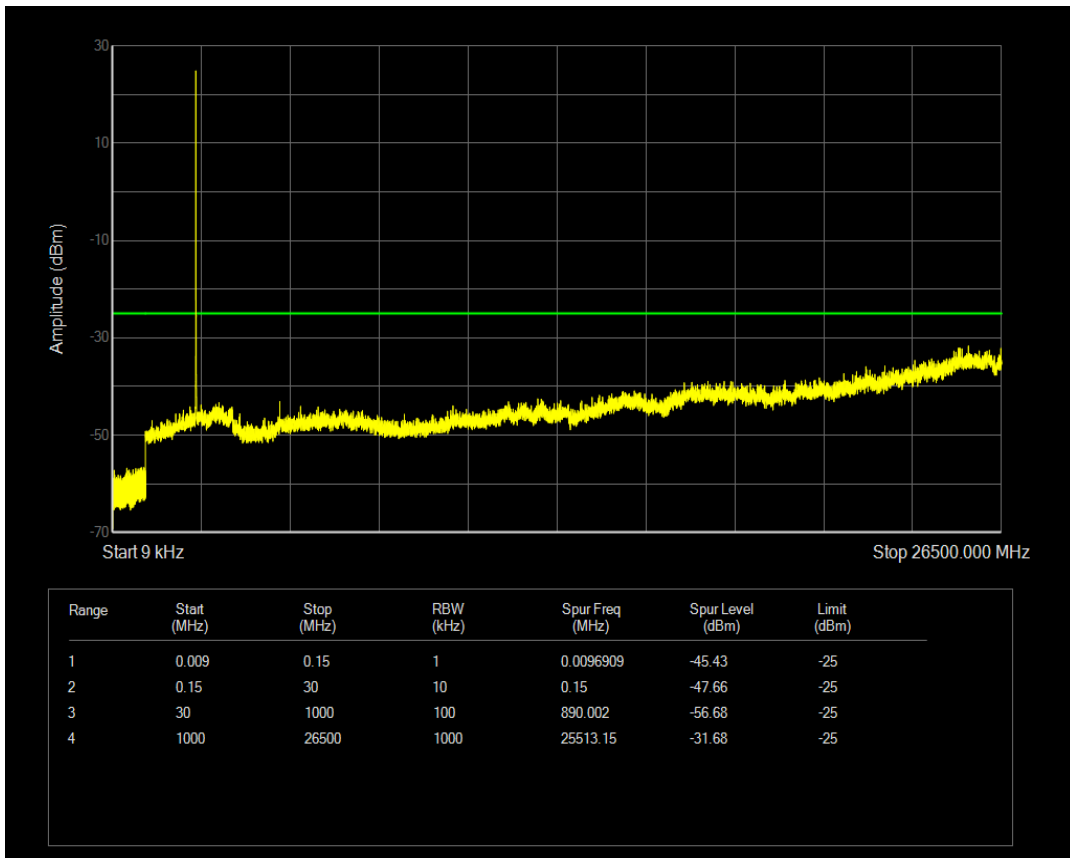

Band7 16QAM BW=5MHz Channel=21425 RB Size=1 Position=#0

Band7 16QAM BW=5MHz Channel=21425 RB Size=25 Position=#0

Band7 QPSK BW=10MHz Channel=20800 RB Size=1 Position=#0

Band7 QPSK BW=10MHz Channel=20800 RB Size=50 Position=#0

Band7 16QAM BW=10MHz Channel=20800 RB Size=1 Position=#0

Band7 16QAM BW=10MHz Channel=20800 RB Size=50 Position=#0

Band7 QPSK BW=10MHz Channel=21100 RB Size=1 Position=#0

Band7 QPSK BW=10MHz Channel=21100 RB Size=50 Position=#0