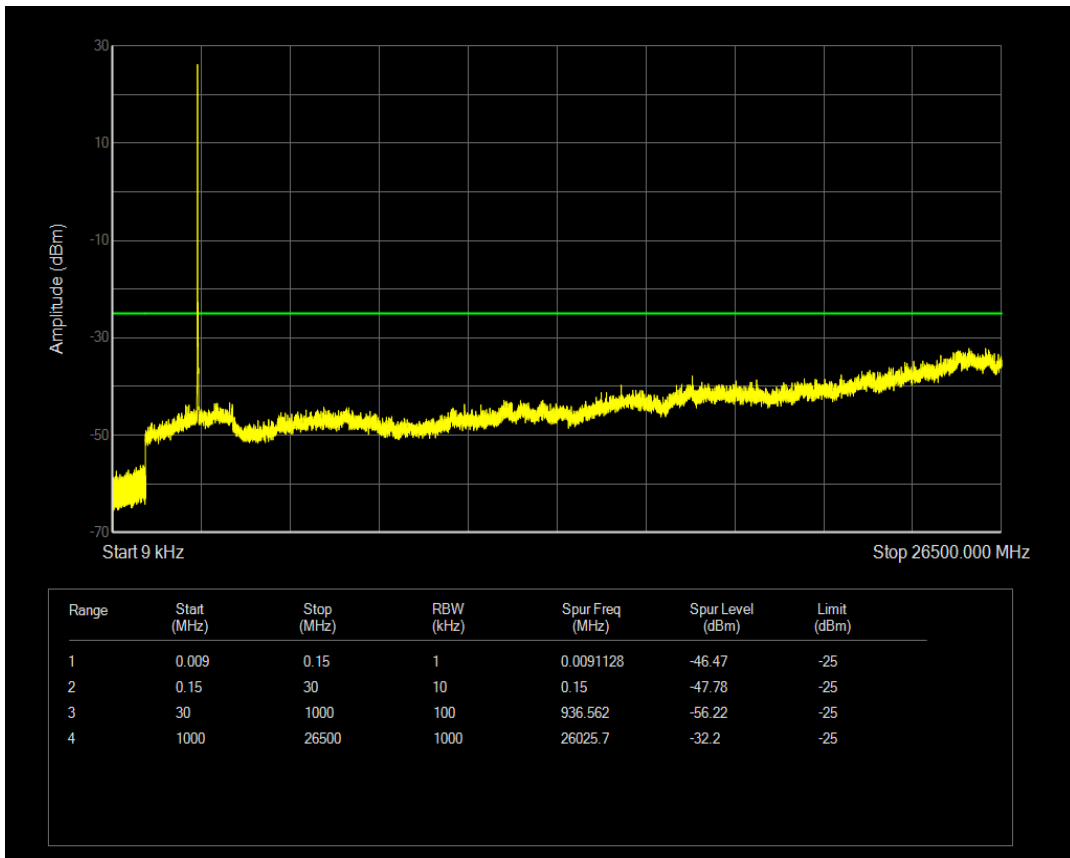

Band7 QPSK BW=20MHz Channel=20850 RB Size=100 Position=#0

Band7 16QAM BW=20MHz Channel=20850 RB Size=100 Position=#0

Band7 QPSK BW=20MHz Channel=21100 RB Size=1 Position=#0

Band7 QPSK BW=20MHz Channel=21100 RB Size=100 Position=#0

Band7 16QAM BW=20MHz Channel=21100 RB Size=1 Position=#0

Band7 16QAM BW=20MHz Channel=21100 RB Size=100 Position=#0

Band7 QPSK BW=20MHz Channel=21350 RB Size=1 Position=#0

Band7 QPSK BW=20MHz Channel=21350 RB Size=100 Position=#0

Band7 16QAM BW=20MHz Channel=21350 RB Size=1 Position=#0

Band7 16QAM BW=20MHz Channel=21350 RB Size=100 Position=#0