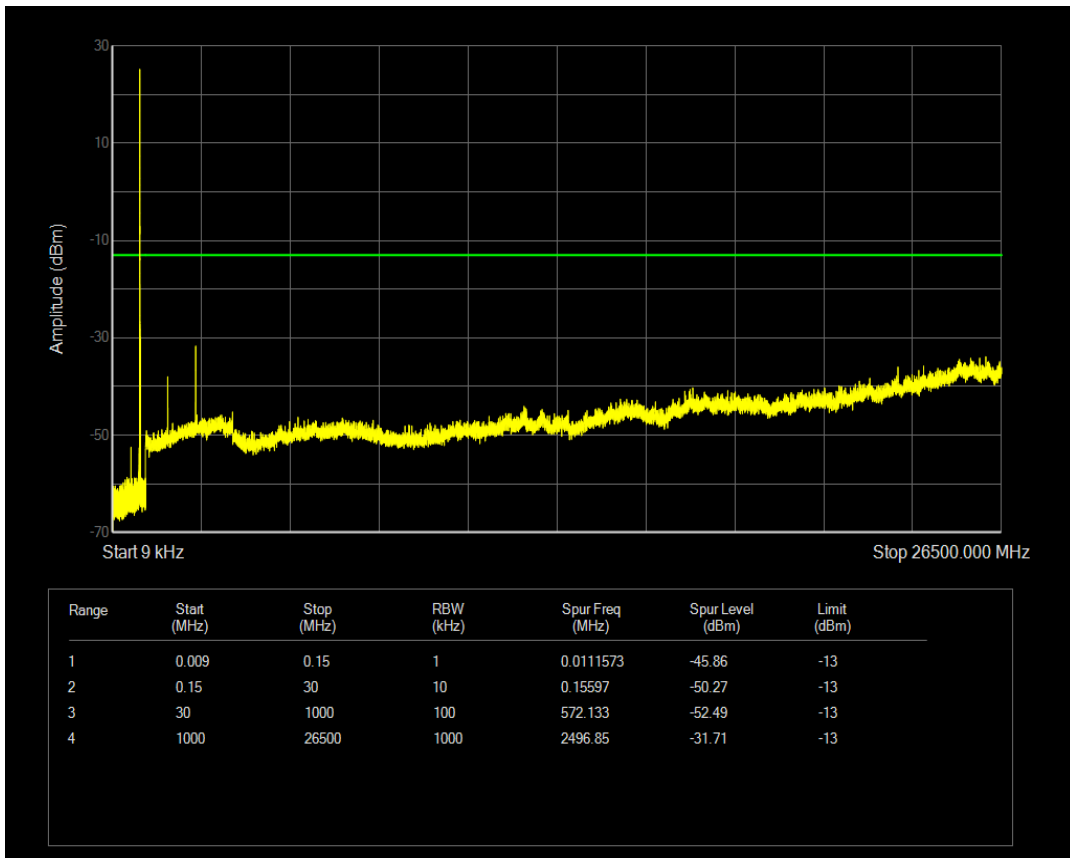

Band5 16QAM BW=10MHz Channel=20525 RB Size=1 Position=#0

Band5 16QAM BW=10MHz Channel=20525 RB Size=50 Position=#0

Band5 QPSK BW=10MHz Channel=20600 RB Size=1 Position=#0

Band5 QPSK BW=10MHz Channel=20600 RB Size=50 Position=#0

Band5 16QAM BW=10MHz Channel=20600 RB Size=1 Position=#0

Band5 16QAM BW=10MHz Channel=20600 RB Size=50 Position=#0

Band7 QPSK BW=5MHz Channel=20775 RB Size=1 Position=#0

Band7 QPSK BW=5MHz Channel=20775 RB Size=25 Position=#0