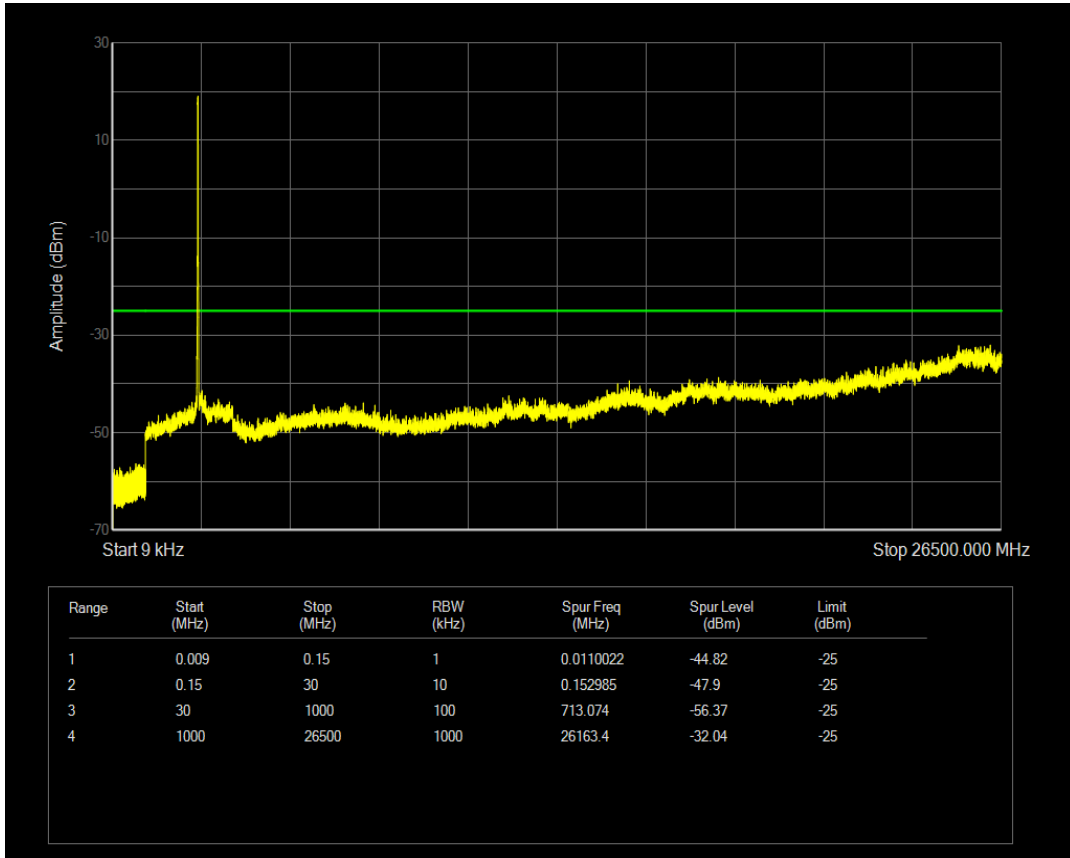

Band7 16QAM BW=15MHz Channel=21100 RB Size=1 Position=#0

Band7 16QAM BW=15MHz Channel=21100 RB Size=75 Position=#0

Band7 QPSK BW=15MHz Channel=21375 RB Size=1 Position=#0

Band7 QPSK BW=15MHz Channel=21375 RB Size=75 Position=#0

Band7 16QAM BW=15MHz Channel=21375 RB Size=1 Position=#0

Band7 16QAM BW=15MHz Channel=21375 RB Size=75 Position=#0

Band7 QPSK BW=20MHz Channel=20850 RB Size=1 Position=#0

Band7 16QAM BW=20MHz Channel=20850 RB Size=1 Position=#0