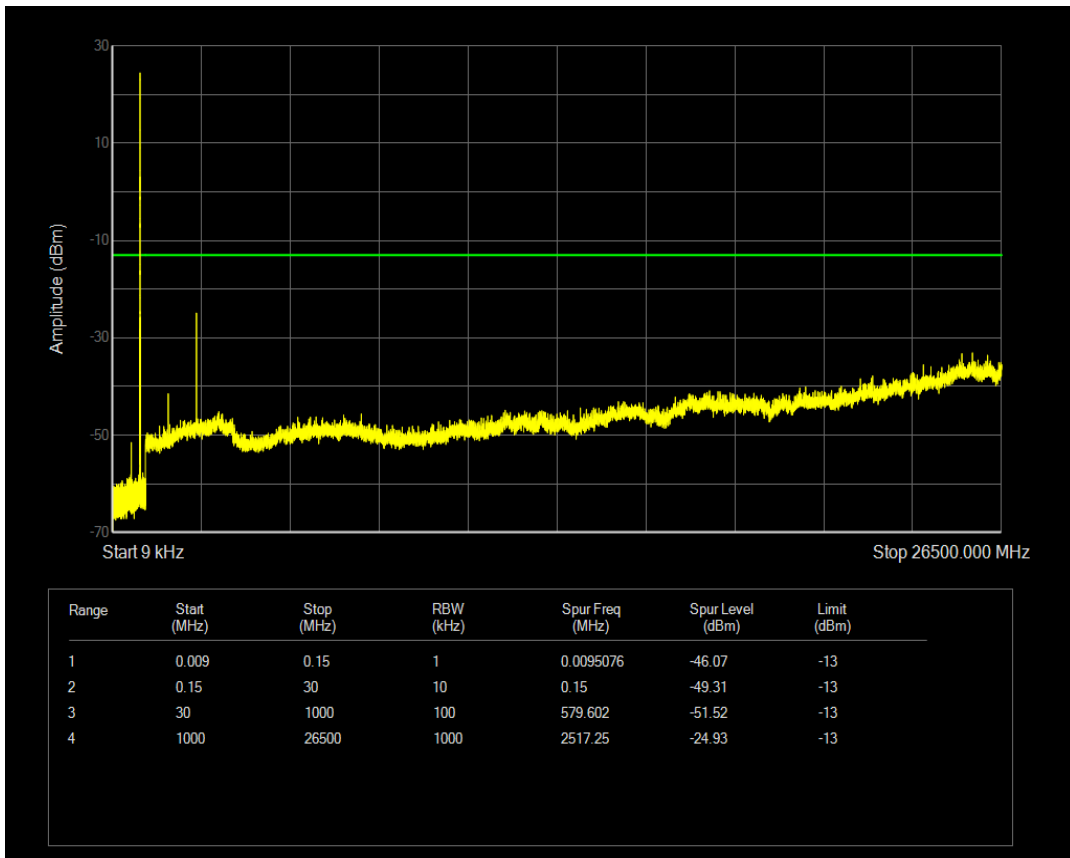

Band5 16QAM BW=10MHz Channel=20525 RB Size=1 Position=#0

Band5 16QAM BW=10MHz Channel=20525 RB Size=50 Position=#0

Band5 QPSK BW=10MHz Channel=20600 RB Size=1 Position=#0

Band5 QPSK BW=10MHz Channel=20600 RB Size=50 Position=#0

Band5 16QAM BW=10MHz Channel=20600 RB Size=1 Position=#0

Band5 16QAM BW=10MHz Channel=20600 RB Size=50 Position=#0

Band7 QPSK BW=5MHz Channel=20775 RB Size=1 Position=#0

Band7 QPSK BW=5MHz Channel=20775 RB Size=25 Position=#0