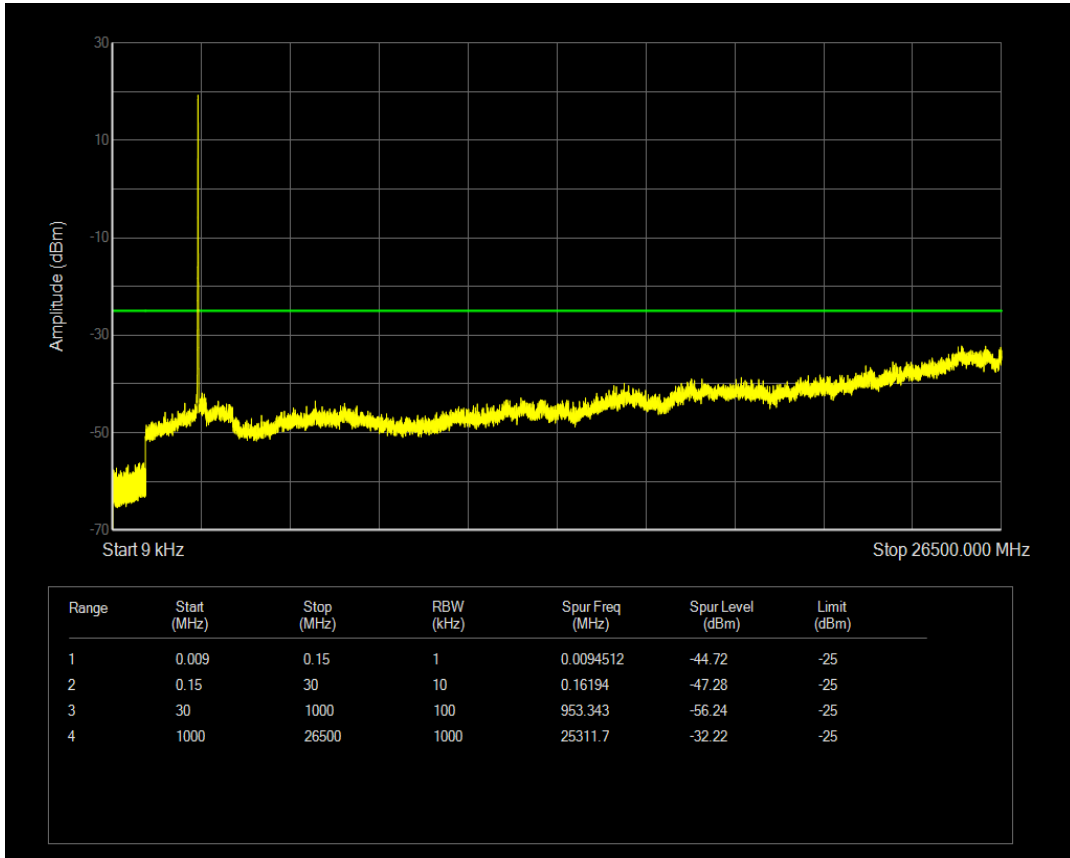

Band7 16QAM BW=10MHz Channel=20800 RB Size=1 Position=#0

Band7 16QAM BW=10MHz Channel=20800 RB Size=50 Position=#0

Band7 QPSK BW=10MHz Channel=21100 RB Size=1 Position=#0

Band7 QPSK BW=10MHz Channel=21100 RB Size=50 Position=#0

Band7 16QAM BW=10MHz Channel=21100 RB Size=1 Position=#0

Band7 16QAM BW=10MHz Channel=21100 RB Size=50 Position=#0

Band7 QPSK BW=10MHz Channel=21400 RB Size=1 Position=#0

Band7 QPSK BW=10MHz Channel=21400 RB Size=50 Position=#0

Band7 16QAM BW=10MHz Channel=21400 RB Size=1 Position=#0

Band7 16QAM BW=10MHz Channel=21400 RB Size=50 Position=#0

Band7 QPSK BW=15MHz Channel=20825 RB Size=1 Position=#0

Band7 QPSK BW=15MHz Channel=20825 RB Size=75 Position=#0