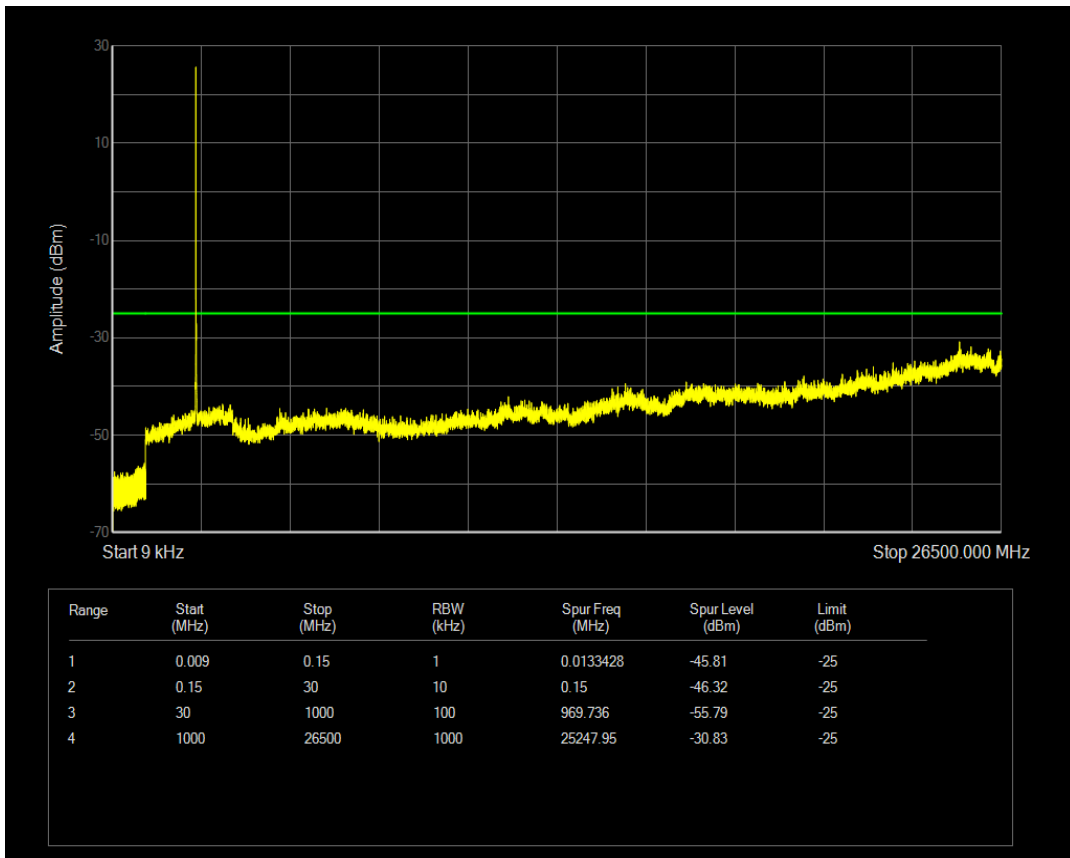

Band7 16QAM BW=10MHz Channel=20800 RB Size=1 Position=#0

Band7 16QAM BW=10MHz Channel=20800 RB Size=50 Position=#0

Band7 QPSK BW=10MHz Channel=21100 RB Size=1 Position=#0

Band7 QPSK BW=10MHz Channel=21100 RB Size=50 Position=#0

Band7 16QAM BW=10MHz Channel=21100 RB Size=1 Position=#0

Band7 16QAM BW=10MHz Channel=21100 RB Size=50 Position=#0

Band7 QPSK BW=10MHz Channel=21400 RB Size=1 Position=#0

Band7 QPSK BW=10MHz Channel=21400 RB Size=50 Position=#0

Band7 16QAM BW=10MHz Channel=21400 RB Size=1 Position=#0

Band7 16QAM BW=10MHz Channel=21400 RB Size=50 Position=#0

Band7 QPSK BW=15MHz Channel=20825 RB Size=1 Position=#0

Band7 QPSK BW=15MHz Channel=20825 RB Size=75 Position=#0