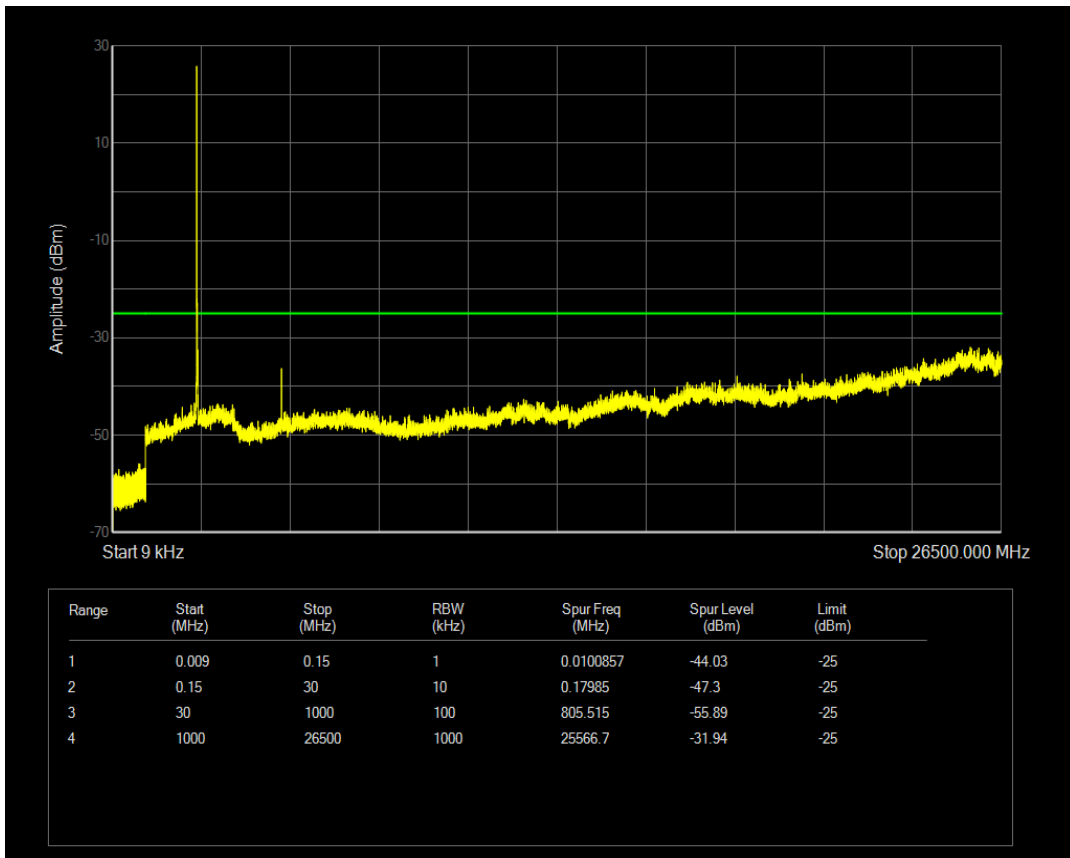

Band7 16QAM BW=15MHz Channel=21375 RB Size=1 Position=#0

Band7 16QAM BW=15MHz Channel=21375 RB Size=75 Position=#0

Band7 QPSK BW=20MHz Channel=20850 RB Size=1 Position=#0

Band7 16QAM BW=20MHz Channel=20850 RB Size=1 Position=#0

Band7 QPSK BW=20MHz Channel=20850 RB Size=100 Position=#0

Band7 16QAM BW=20MHz Channel=20850 RB Size=100 Position=#0

Band7 QPSK BW=20MHz Channel=21100 RB Size=1 Position=#0

Band7 QPSK BW=20MHz Channel=21100 RB Size=100 Position=#0