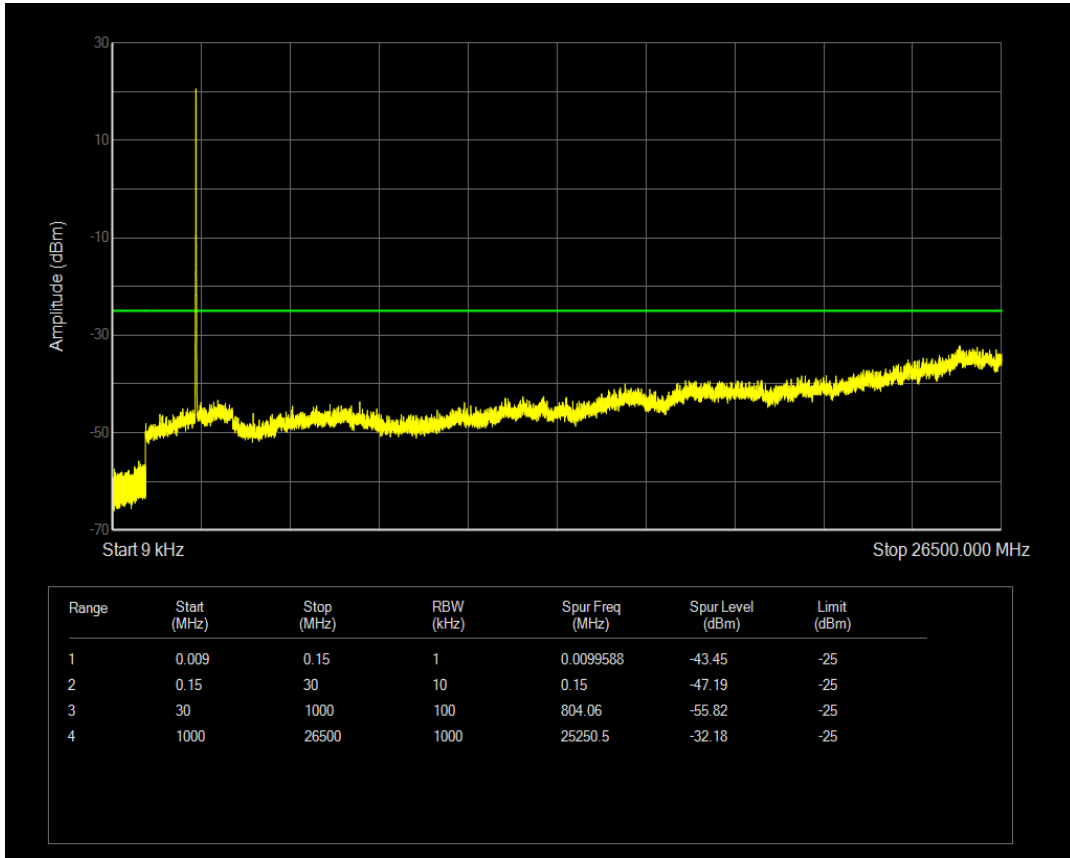

Band7 16QAM BW=5MHz Channel=21425 RB Size=1 Position=#0

Band7 16QAM BW=5MHz Channel=21425 RB Size=25 Position=#0

Band7 QPSK BW=10MHz Channel=20800 RB Size=1 Position=#0

Band7 QPSK BW=10MHz Channel=20800 RB Size=50 Position=#0

Band7 16QAM BW=10MHz Channel=20800 RB Size=1 Position=#0

Band7 16QAM BW=10MHz Channel=20800 RB Size=50 Position=#0

Band7 QPSK BW=10MHz Channel=21100 RB Size=1 Position=#0

Band7 QPSK BW=10MHz Channel=21100 RB Size=50 Position=#0