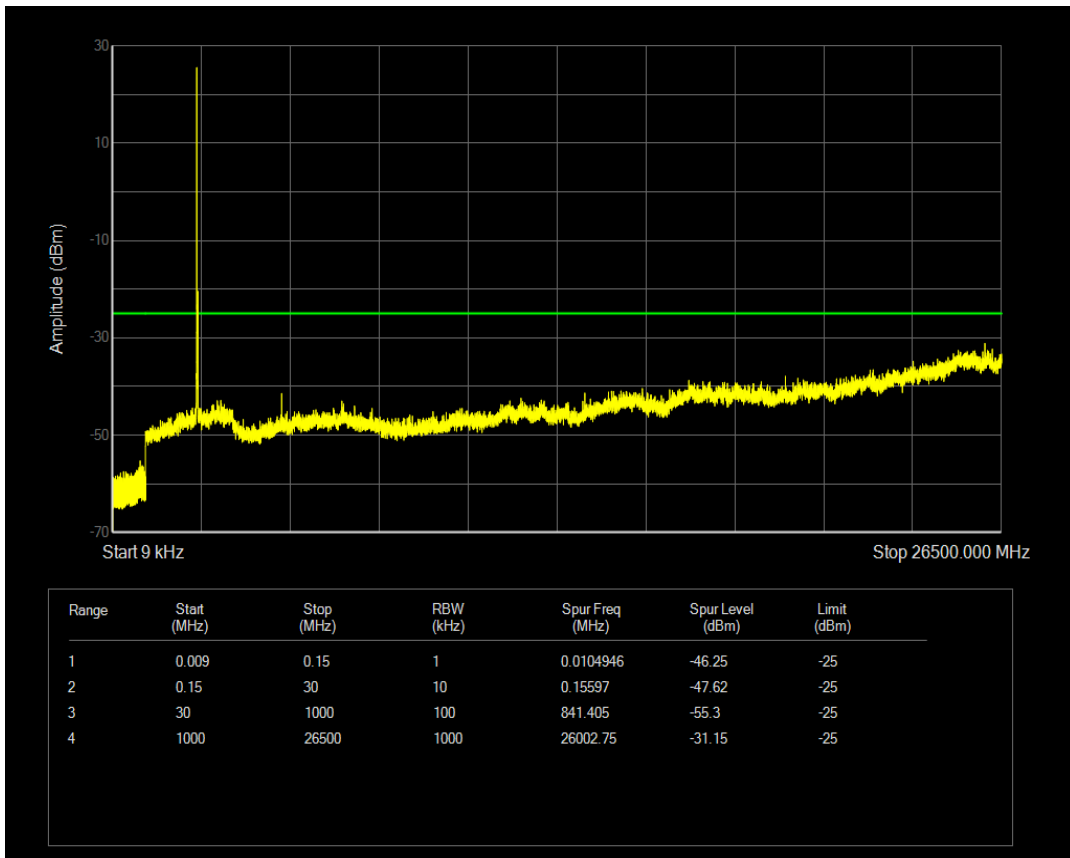

Band7 16QAM BW=15MHz Channel=20825 RB Size=1 Position=#0

Band7 16QAM BW=15MHz Channel=20825 RB Size=75 Position=#0

Band7 QPSK BW=15MHz Channel=21100 RB Size=1 Position=#0

Band7 QPSK BW=15MHz Channel=21100 RB Size=75 Position=#0

Band7 16QAM BW=15MHz Channel=21100 RB Size=1 Position=#0

Band7 16QAM BW=15MHz Channel=21100 RB Size=75 Position=#0

Band7 QPSK BW=15MHz Channel=21375 RB Size=1 Position=#0

Band7 QPSK BW=15MHz Channel=21375 RB Size=75 Position=#0