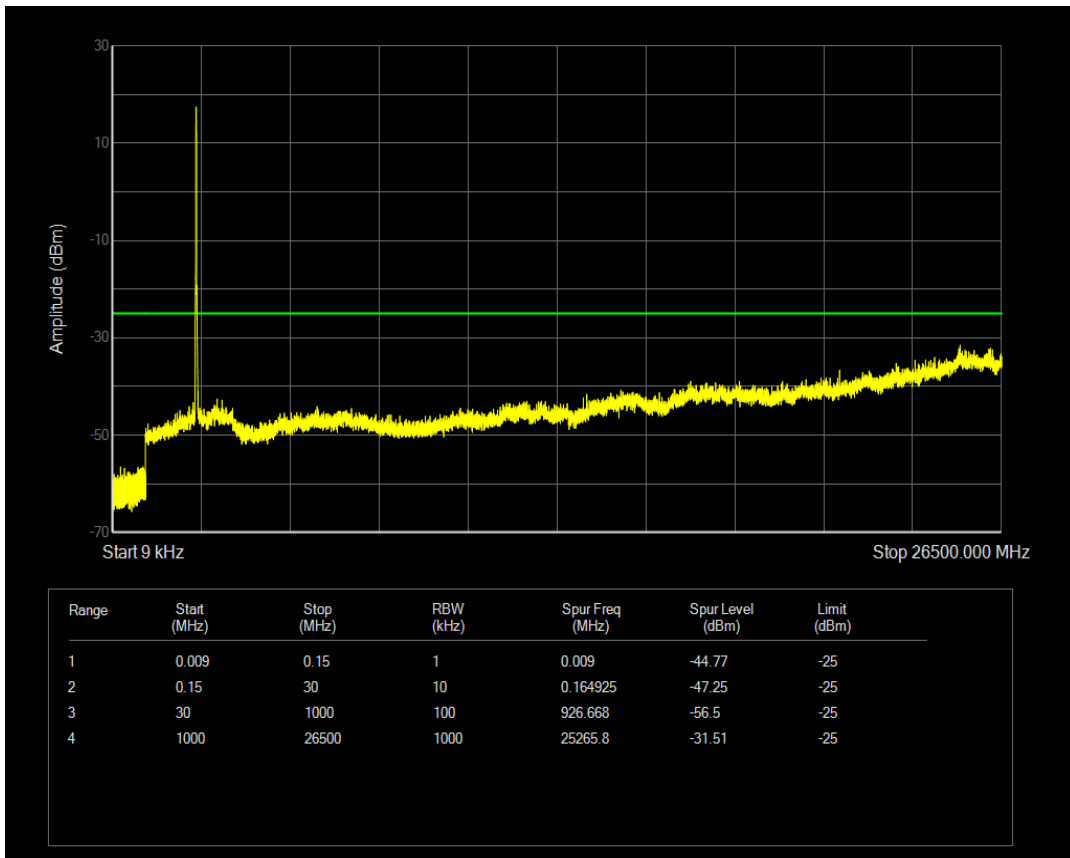

Band7 16QAM BW=15MHz Channel=21375 RB Size=1 Position=#0

Band7 16QAM BW=15MHz Channel=21375 RB Size=75 Position=#0

Band7 QPSK BW=20MHz Channel=20850 RB Size=1 Position=#0

Band7 16QAM BW=20MHz Channel=20850 RB Size=1 Position=#0

Band7 QPSK BW=20MHz Channel=20850 RB Size=100 Position=#0

Band7 16QAM BW=20MHz Channel=20850 RB Size=100 Position=#0

Band7 QPSK BW=20MHz Channel=21100 RB Size=1 Position=#0

Band7 QPSK BW=20MHz Channel=21100 RB Size=100 Position=#0