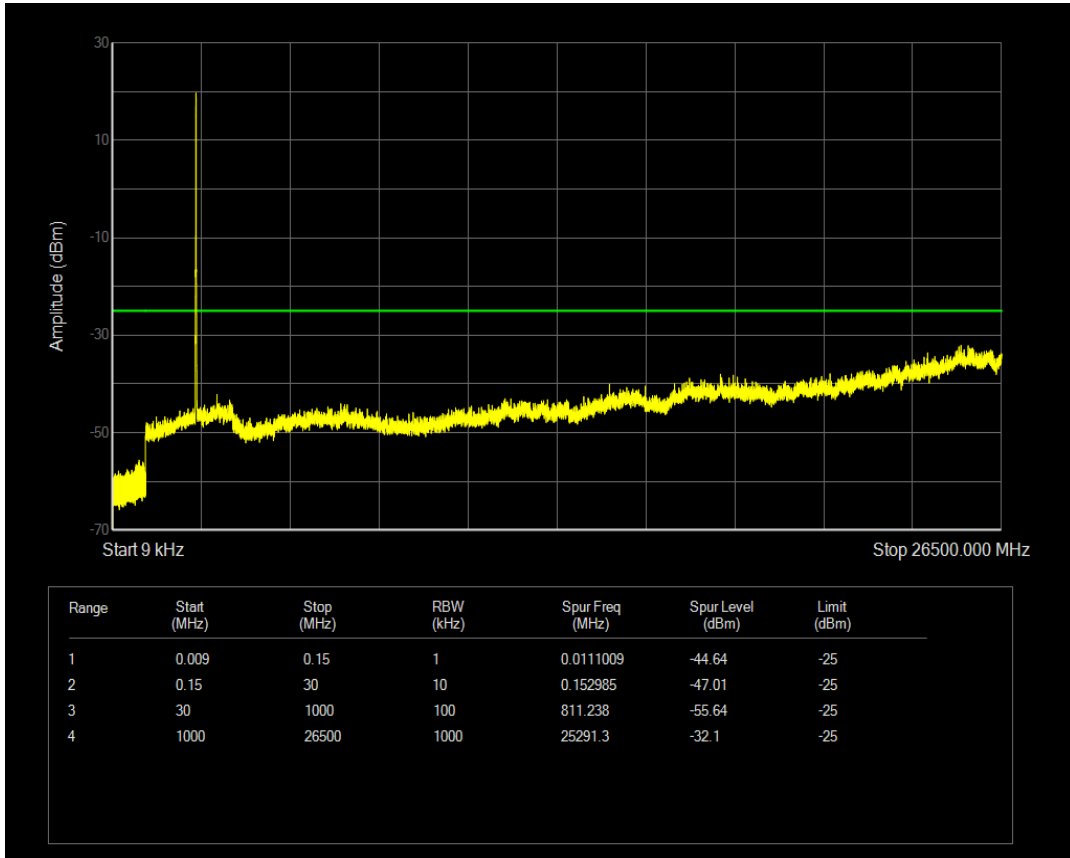

Band7 16QAM BW=5MHz Channel=21425 RB Size=1 Position=#0

Band7 16QAM BW=5MHz Channel=21425 RB Size=25 Position=#0

Band7 QPSK BW=10MHz Channel=20800 RB Size=1 Position=#0

Band7 QPSK BW=10MHz Channel=20800 RB Size=50 Position=#0

Band7 16QAM BW=10MHz Channel=20800 RB Size=1 Position=#0

Band7 16QAM BW=10MHz Channel=20800 RB Size=50 Position=#0

Band7 QPSK BW=10MHz Channel=21100 RB Size=1 Position=#0

Band7 QPSK BW=10MHz Channel=21100 RB Size=50 Position=#0