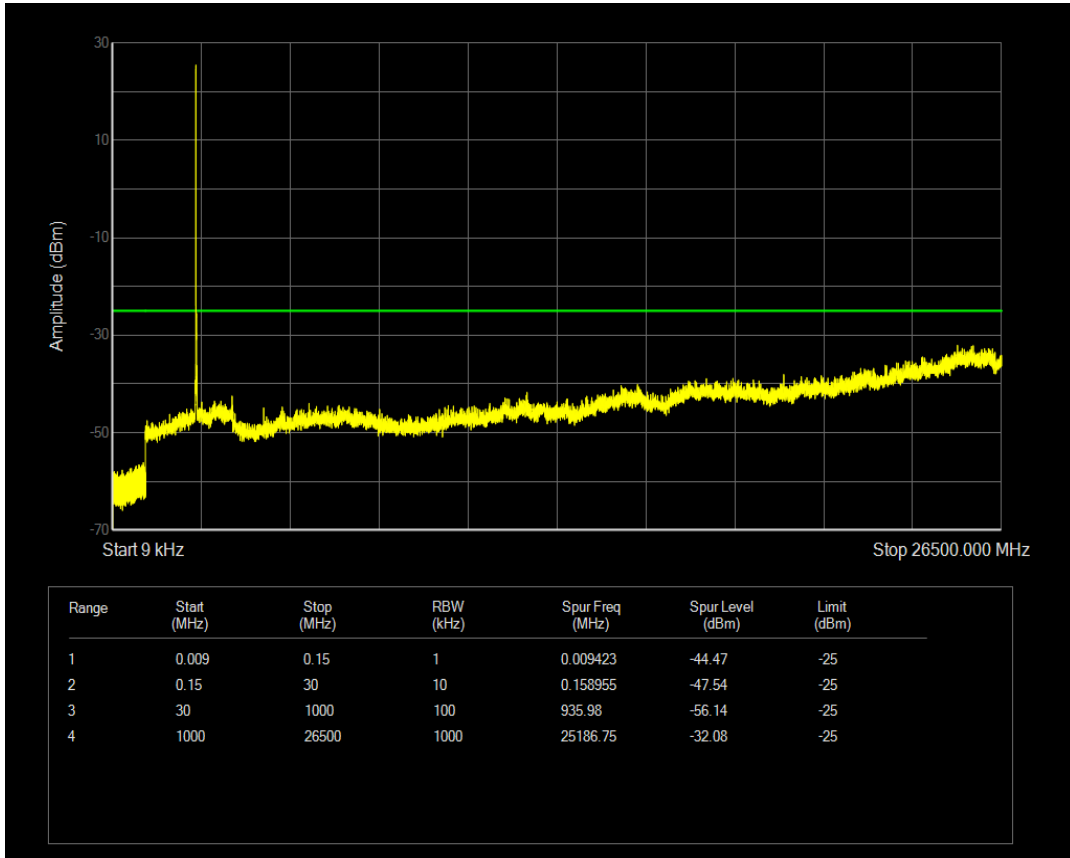

Band7 16QAM BW=15MHz Channel=21375 RB Size=1 Position=#0

Band7 16QAM BW=15MHz Channel=21375 RB Size=75 Position=#0

Band7 QPSK BW=20MHz Channel=20850 RB Size=1 Position=#0

Band7 16QAM BW=20MHz Channel=20850 RB Size=1 Position=#0

Band7 QPSK BW=20MHz Channel=20850 RB Size=100 Position=#0

Band7 16QAM BW=20MHz Channel=20850 RB Size=100 Position=#0

Band7 QPSK BW=20MHz Channel=21100 RB Size=1 Position=#0

Band7 QPSK BW=20MHz Channel=21100 RB Size=100 Position=#0