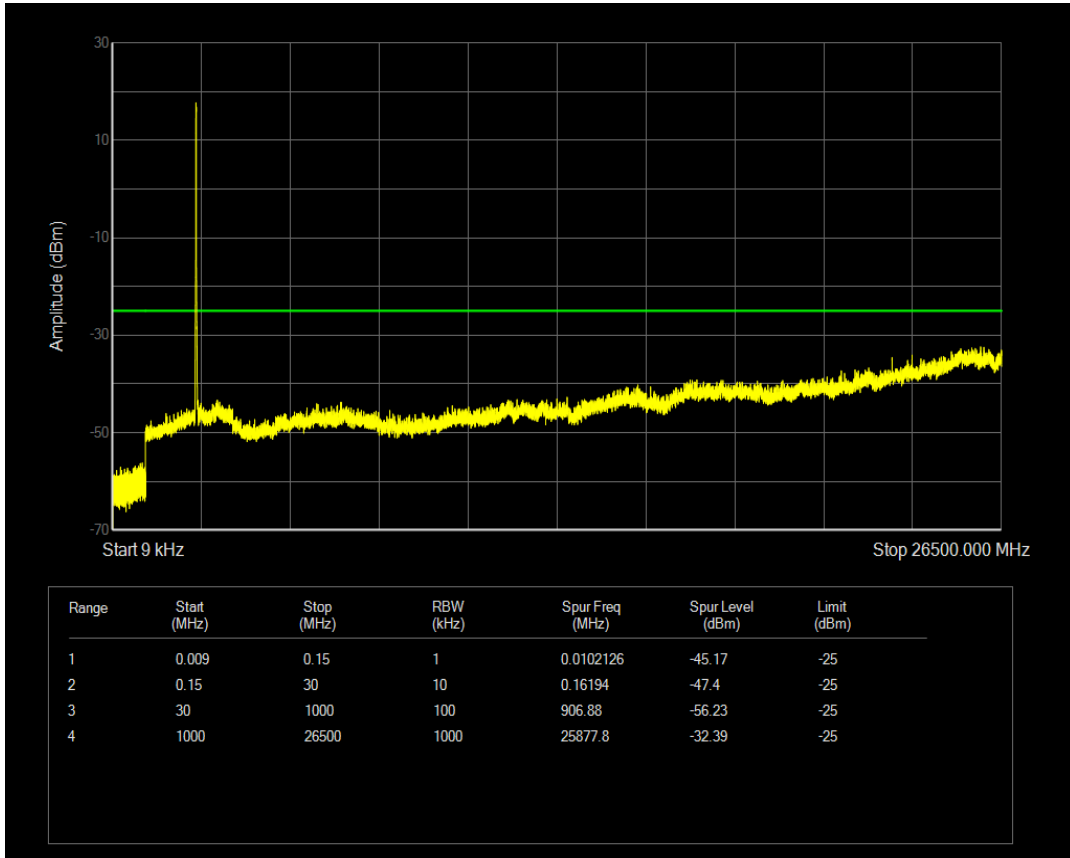

Band7 16QAM BW=10MHz Channel=21400 RB Size=1 Position=#0

Band7 16QAM BW=10MHz Channel=21400 RB Size=50 Position=#0

Band7 QPSK BW=15MHz Channel=20825 RB Size=1 Position=#0

Band7 QPSK BW=15MHz Channel=20825 RB Size=75 Position=#0

Band7 16QAM BW=15MHz Channel=20825 RB Size=1 Position=#0

Band7 16QAM BW=15MHz Channel=20825 RB Size=75 Position=#0

Band7 QPSK BW=15MHz Channel=21100 RB Size=1 Position=#0

Band7 QPSK BW=15MHz Channel=21100 RB Size=75 Position=#0