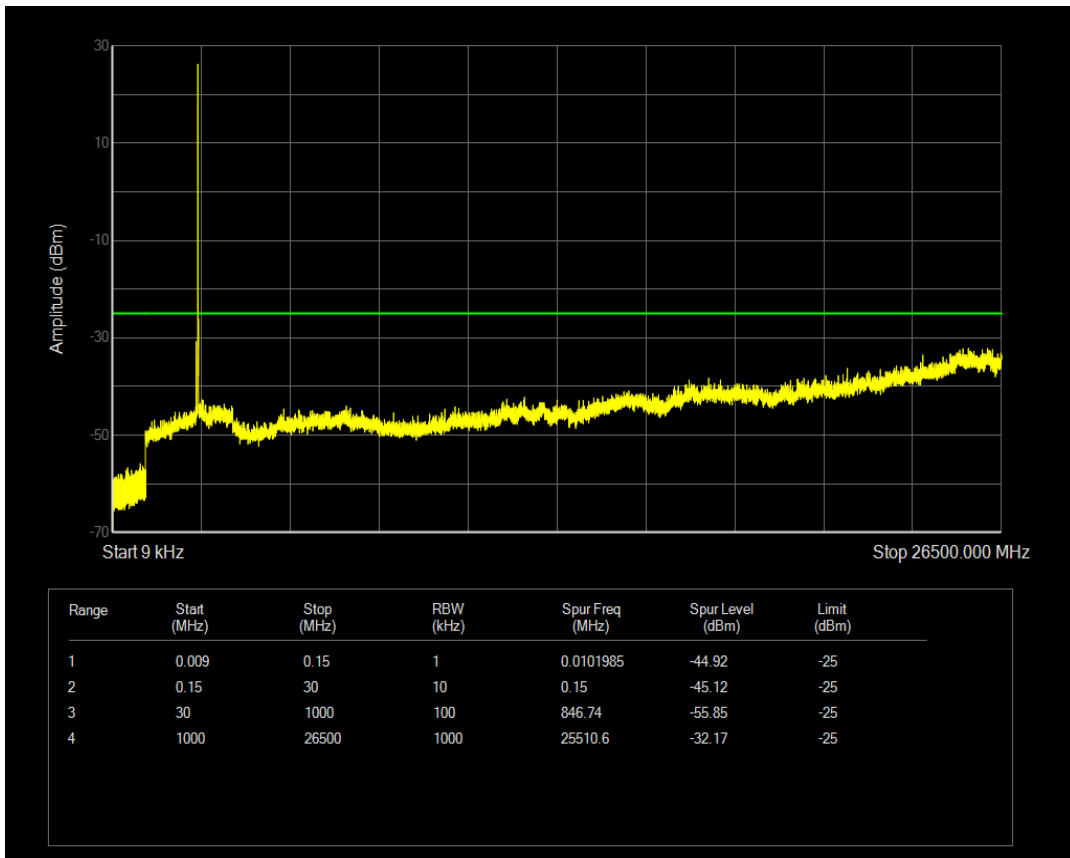

Band7 16QAM BW=10MHz Channel=20800 RB Size=1 Position=#0

Band7 16QAM BW=10MHz Channel=20800 RB Size=50 Position=#0

Band7 QPSK BW=10MHz Channel=21100 RB Size=1 Position=#0

Band7 QPSK BW=10MHz Channel=21100 RB Size=50 Position=#0

Band7 16QAM BW=10MHz Channel=21100 RB Size=1 Position=#0

Band7 16QAM BW=10MHz Channel=21100 RB Size=50 Position=#0

Band7 QPSK BW=10MHz Channel=21400 RB Size=1 Position=#0

Band7 QPSK BW=10MHz Channel=21400 RB Size=50 Position=#0