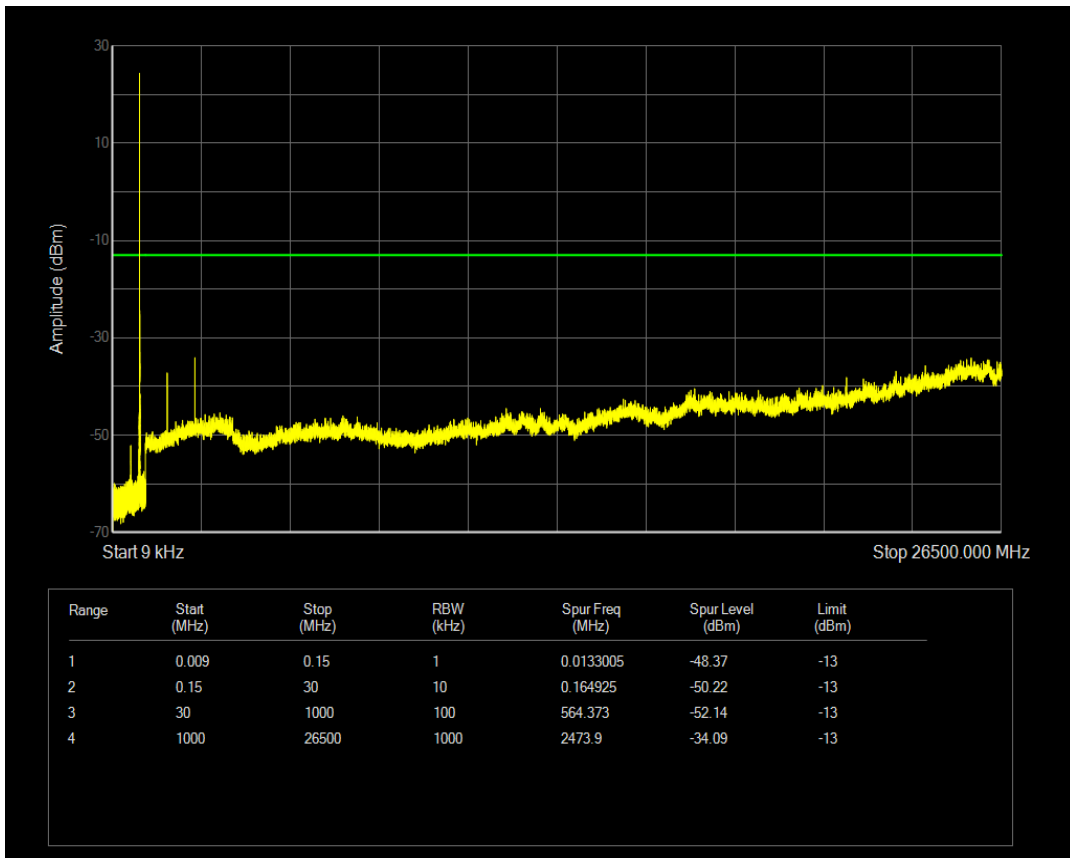

Band5 QPSK BW=3MHz Channel=20635 RB Size=1 Position=#0

Band5 QPSK BW=3MHz Channel=20635 RB Size=15 Position=#0

Band5 16QAM BW=3MHz Channel=20635 RB Size=1 Position=#0

Band5 16QAM BW=3MHz Channel=20635 RB Size=15 Position=#0

Band5 QPSK BW=5MHz Channel=20425 RB Size=1 Position=#0

Band5 QPSK BW=5MHz Channel=20425 RB Size=25 Position=#0

Band5 16QAM BW=5MHz Channel=20425 RB Size=1 Position=#0

Band5 16QAM BW=5MHz Channel=20425 RB Size=25 Position=#0