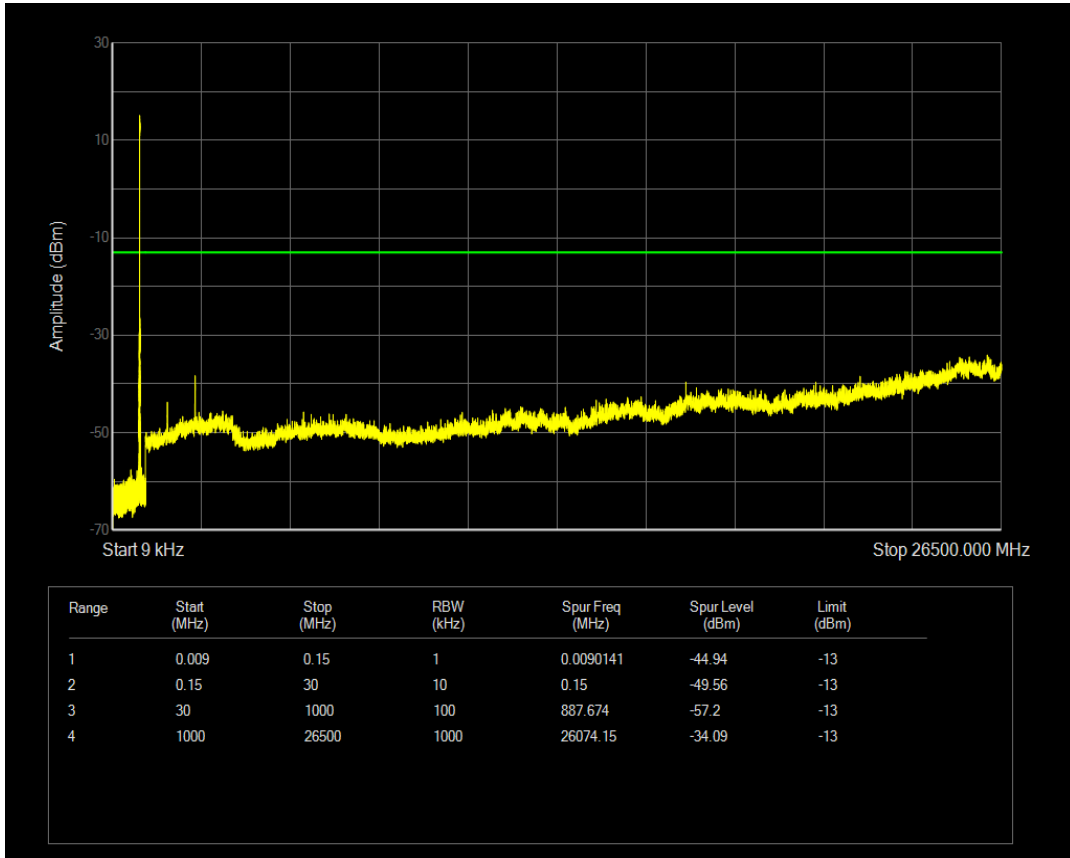

Band5 QPSK BW=3MHz Channel=20635 RB Size=1 Position=#0

Band5 QPSK BW=3MHz Channel=20635 RB Size=15 Position=#0

Band5 16QAM BW=3MHz Channel=20635 RB Size=1 Position=#0

Band5 16QAM BW=3MHz Channel=20635 RB Size=15 Position=#0

Band5 QPSK BW=5MHz Channel=20425 RB Size=1 Position=#0

Band5 QPSK BW=5MHz Channel=20425 RB Size=25 Position=#0

Band5 16QAM BW=5MHz Channel=20425 RB Size=1 Position=#0

Band5 16QAM BW=5MHz Channel=20425 RB Size=25 Position=#0