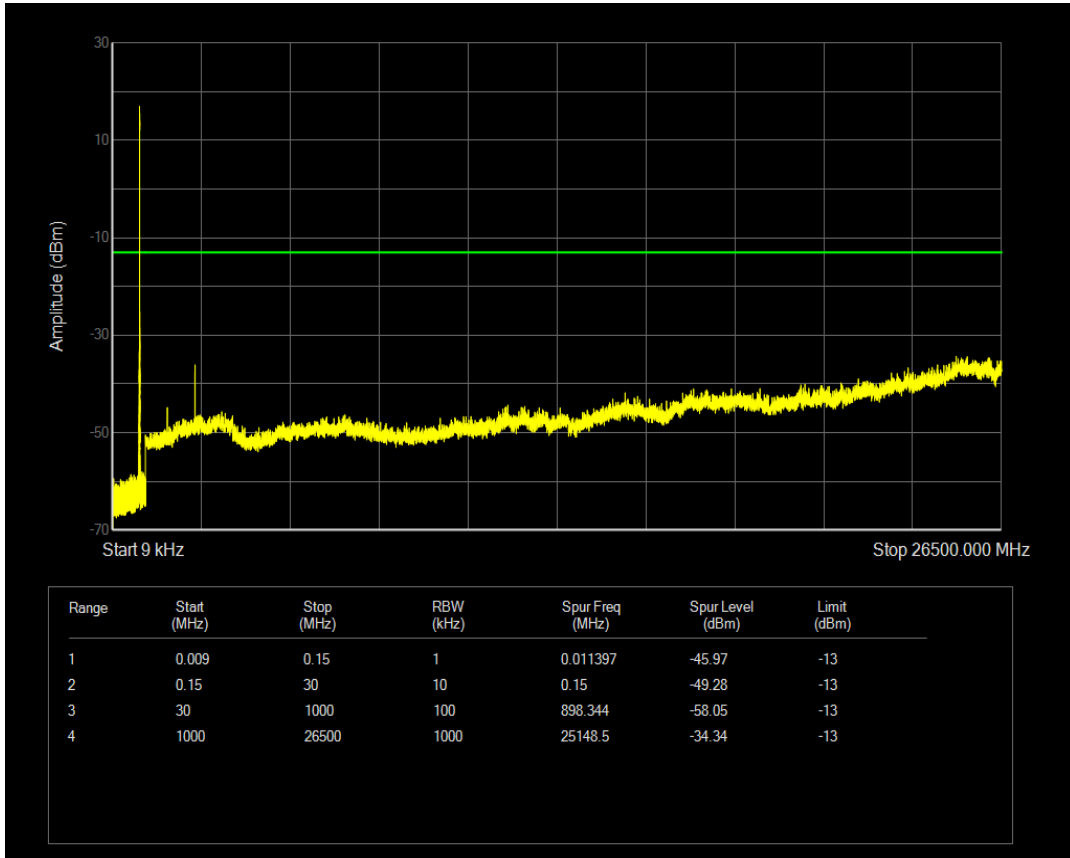

Band5 QPSK BW=1.4MHz Channel=20643 RB Size=1 Position=#0

Band5 QPSK BW=1.4MHz Channel=20643 RB Size=6 Position=#0

Band5 16QAM BW=1.4MHz Channel=20643 RB Size=1 Position=#0

Band5 16QAM BW=1.4MHz Channel=20643 RB Size=6 Position=#0

Band5 QPSK BW=3MHz Channel=20415 RB Size=1 Position=#0

Band5 QPSK BW=3MHz Channel=20415 RB Size=15 Position=#0

Band5 16QAM BW=3MHz Channel=20415 RB Size=1 Position=#0

Band5 16QAM BW=3MHz Channel=20415 RB Size=15 Position=#0