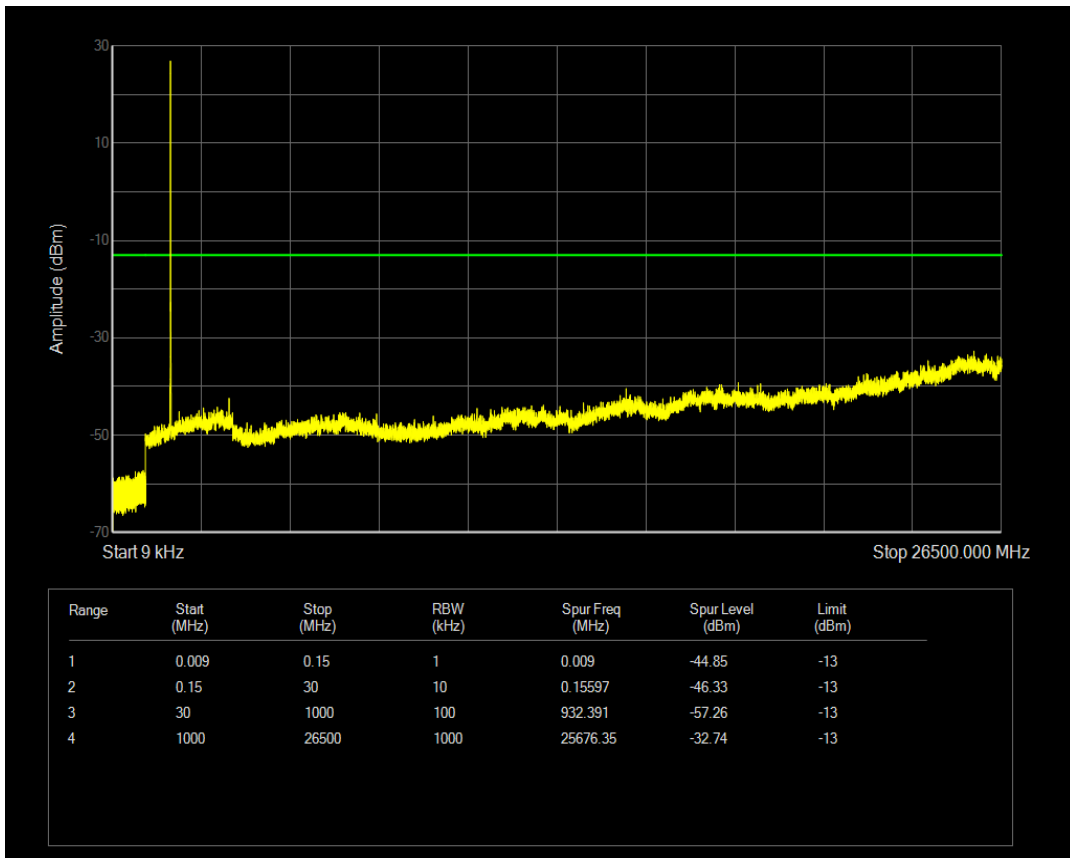

Band4 QPSK BW=10MHz Channel=20175 RB Size=1 Position=#0

Band4 QPSK BW=10MHz Channel=20175 RB Size=50 Position=#0

Band4 16QAM BW=10MHz Channel=20175 RB Size=1 Position=#0

Band4 16QAM BW=10MHz Channel=20175 RB Size=50 Position=#0

Band4 QPSK BW=10MHz Channel=20350 RB Size=1 Position=#0

Band4 QPSK BW=10MHz Channel=20350 RB Size=50 Position=#0

Band4 16QAM BW=10MHz Channel=20350 RB Size=1 Position=#0

Band4 16QAM BW=10MHz Channel=20350 RB Size=50 Position=#0