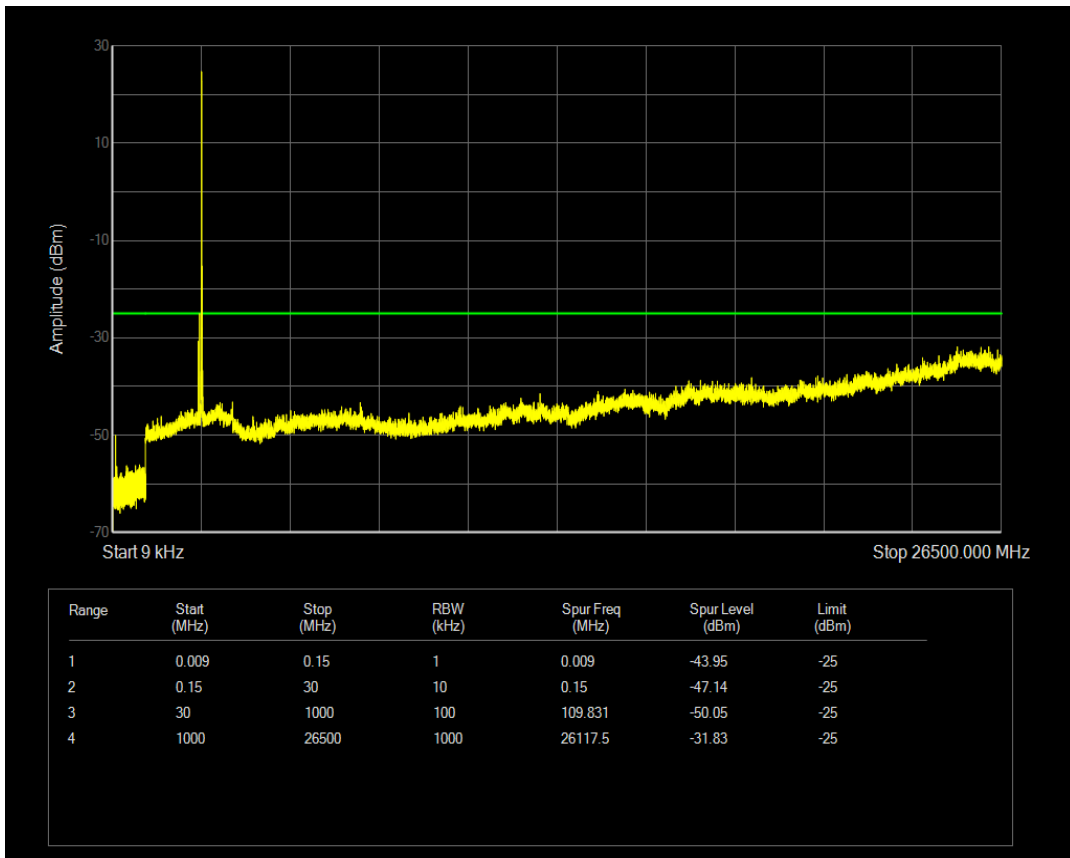

Band41 QPSK BW=20MHz Channel=41490 RB Size=1 Position=#0

Band41 QPSK BW=20MHz Channel=41490 RB Size=100 Position=#0