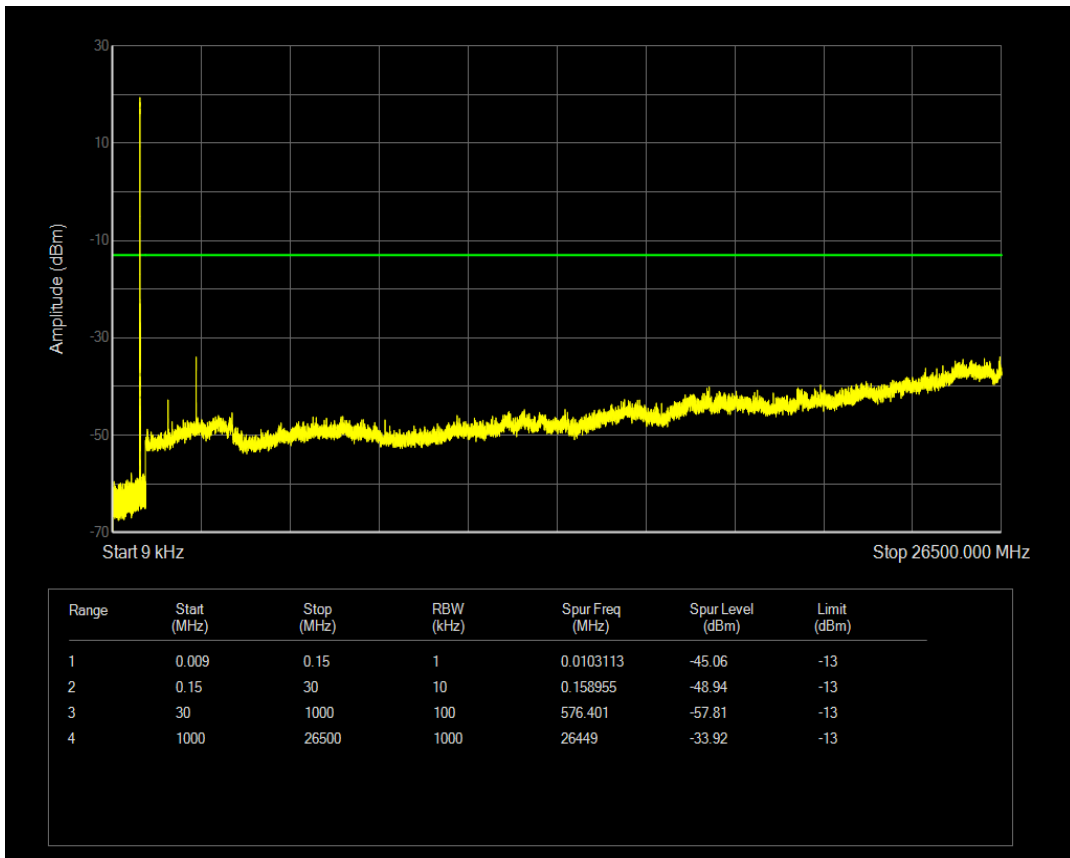

Band5 QPSK BW=1.4MHz Channel=20407 RB Size=1 Position=#0

Band5 QPSK BW=1.4MHz Channel=20407 RB Size=6 Position=#0

Band5 16QAM BW=1.4MHz Channel=20407 RB Size=1 Position=#0

Band5 16QAM BW=1.4MHz Channel=20407 RB Size=6 Position=#0

Band5 QPSK BW=1.4MHz Channel=20525 RB Size=1 Position=#0

Band5 QPSK BW=1.4MHz Channel=20525 RB Size=6 Position=#0

Band5 16QAM BW=1.4MHz Channel=20525 RB Size=6 Position=#0

Band5 16QAM BW=1.4MHz Channel=20525 RB Size=1 Position=#0