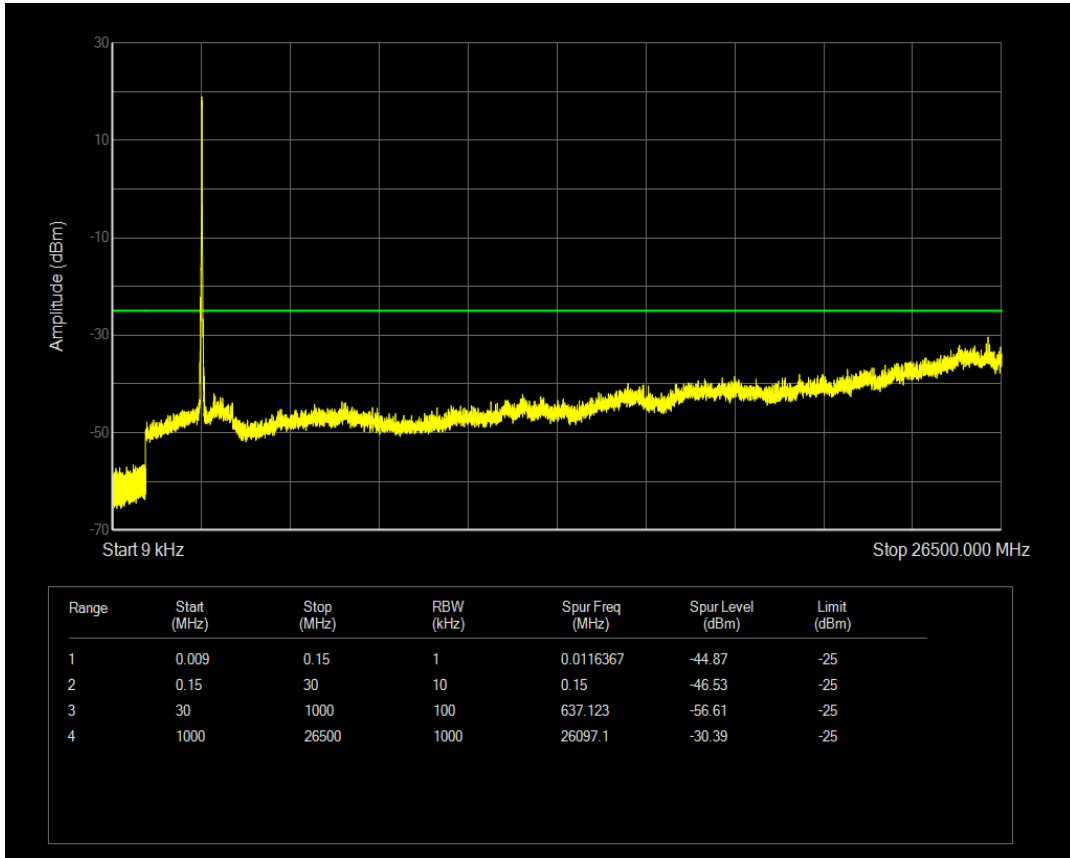

Band41 QPSK BW=20MHz Channel=41490 RB Size=100 Position=#0

Band41 16QAM BW=20MHz Channel=41490 RB Size=1 Position=#0