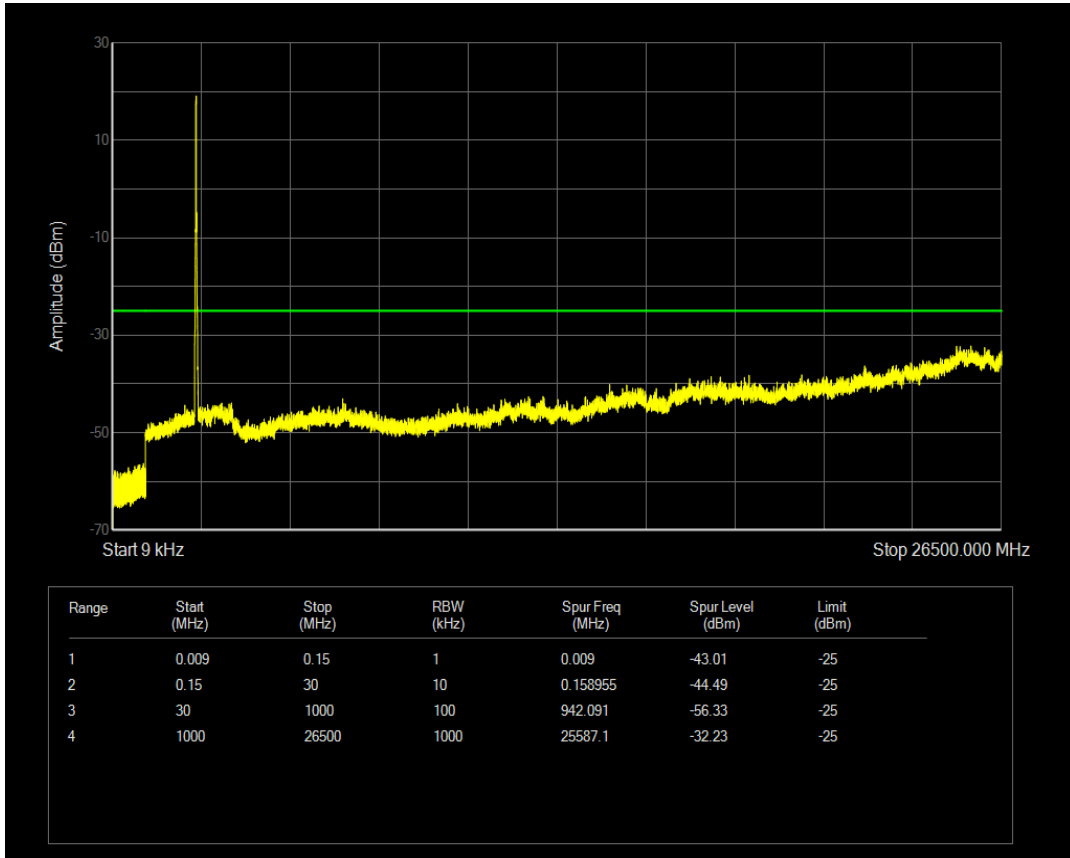

Band41 QPSK BW=20MHz Channel=39750 RB Size=100 Position=#0

Band41 16QAM BW=20MHz Channel=39750 RB Size=1 Position=#0