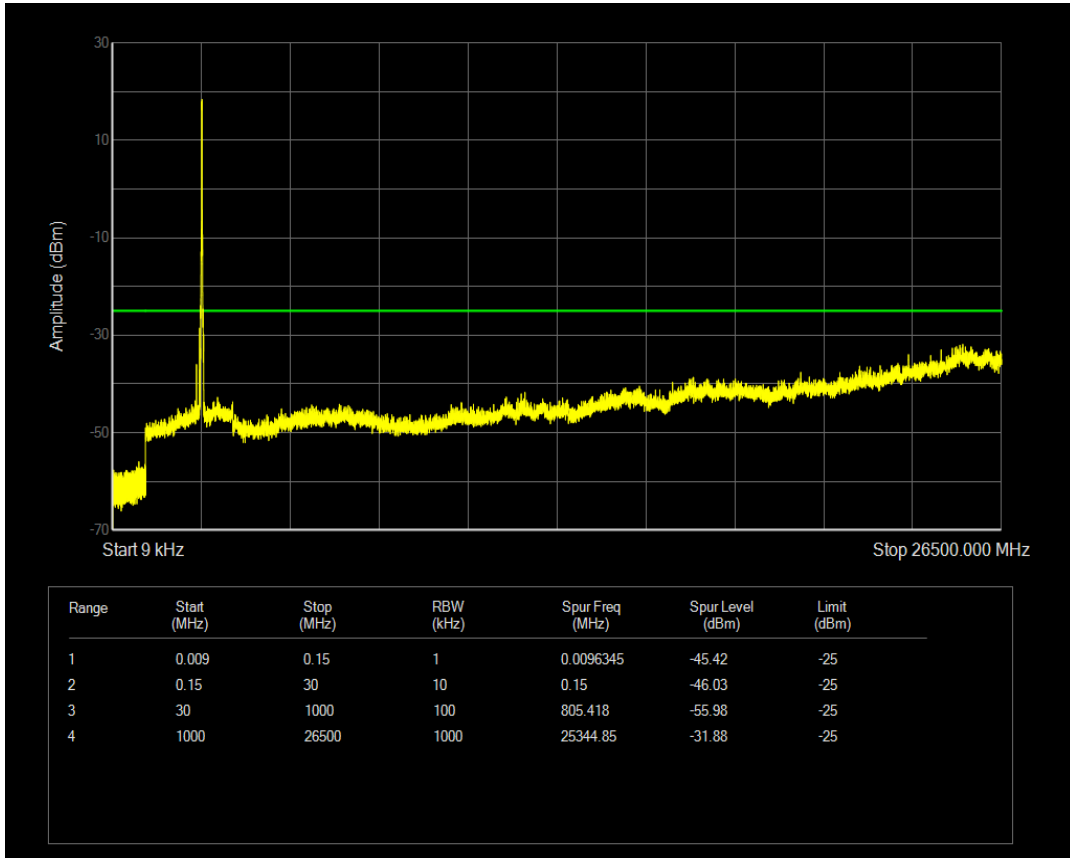

Band41 QPSK BW=20MHz Channel=41490 RB Size=1 Position=#0

Band41 QPSK BW=20MHz Channel=41490 RB Size=100 Position=#0

Band41 16QAM BW=20MHz Channel=41490 RB Size=1 Position=#0

Band41 16QAM BW=20MHz Channel=41490 RB Size=100 Position=#0

Band5 QPSK BW=1.4MHz Channel=20407 RB Size=1 Position=#0

Band5 QPSK BW=1.4MHz Channel=20407 RB Size=6 Position=#0

Band5 16QAM BW=1.4MHz Channel=20407 RB Size=1 Position=#0

Band5 16QAM BW=1.4MHz Channel=20407 RB Size=6 Position=#0