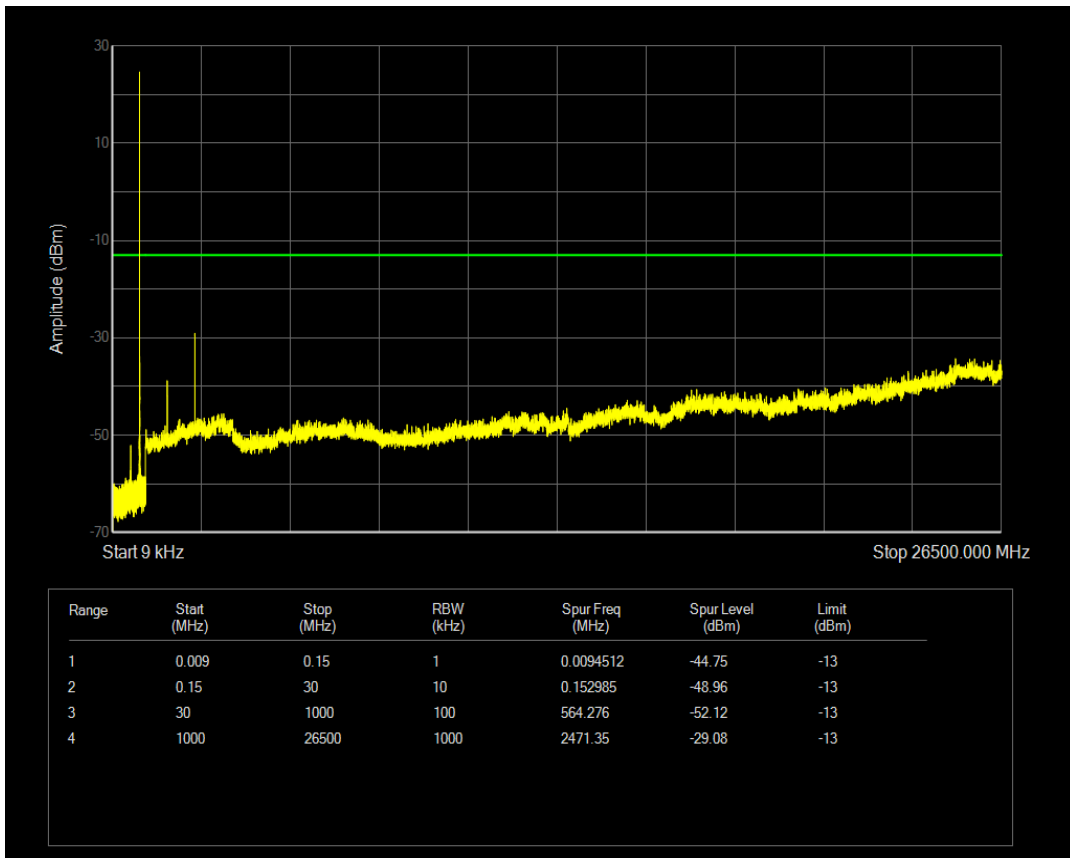

Band41 QPSK BW=20MHz Channel=41490 RB Size=1 Position=#0

Band41 QPSK BW=20MHz Channel=41490 RB Size=100 Position=#0

Band41 16QAM BW=20MHz Channel=41490 RB Size=1 Position=#0

Band41 16QAM BW=20MHz Channel=41490 RB Size=100 Position=#0

Band5 QPSK BW=1.4MHz Channel=20407 RB Size=1 Position=#0

Band5 QPSK BW=1.4MHz Channel=20407 RB Size=6 Position=#0

Band5 16QAM BW=1.4MHz Channel=20407 RB Size=1 Position=#0

Band5 16QAM BW=1.4MHz Channel=20407 RB Size=6 Position=#0