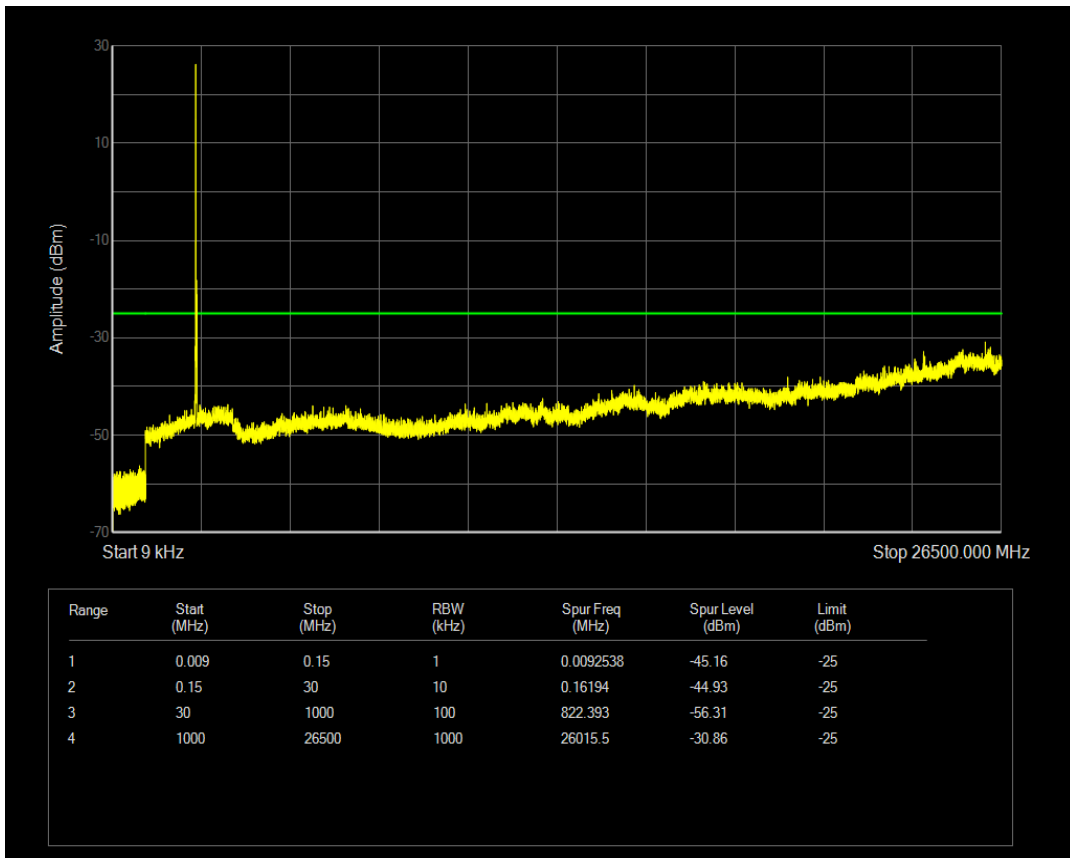

Band41 QPSK BW=15MHz Channel=39725 RB Size=1 Position=#0

Band41 QPSK BW=15MHz Channel=39725 RB Size=75 Position=#0