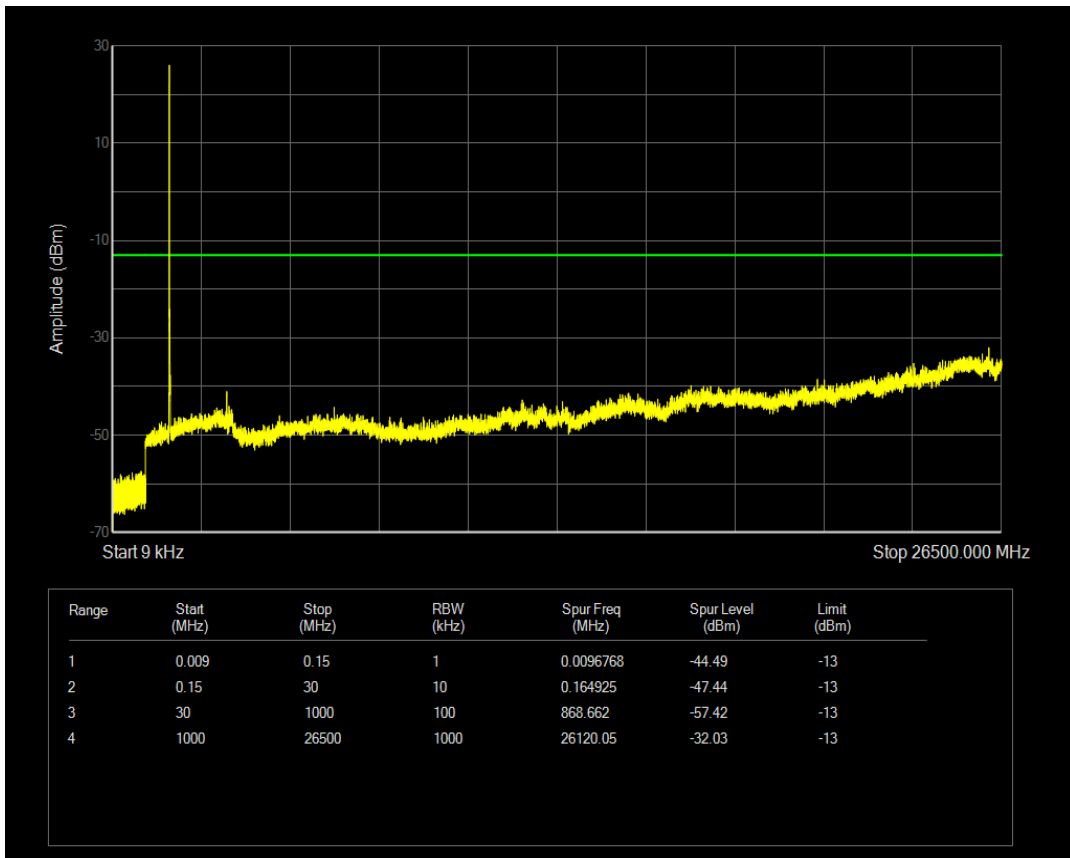

Band4 QPSK BW=10MHz Channel=20350 RB Size=1 Position=#0

Band4 QPSK BW=10MHz Channel=20350 RB Size=50 Position=#0

Band4 16QAM BW=10MHz Channel=20350 RB Size=1 Position=#0

Band4 16QAM BW=10MHz Channel=20350 RB Size=50 Position=#0

Band4 QPSK BW=15MHz Channel=20025 RB Size=1 Position=#0

Band4 QPSK BW=15MHz Channel=20025 RB Size=75 Position=#0

Band4 16QAM BW=15MHz Channel=20025 RB Size=1 Position=#0

Band4 16QAM BW=15MHz Channel=20025 RB Size=75 Position=#0