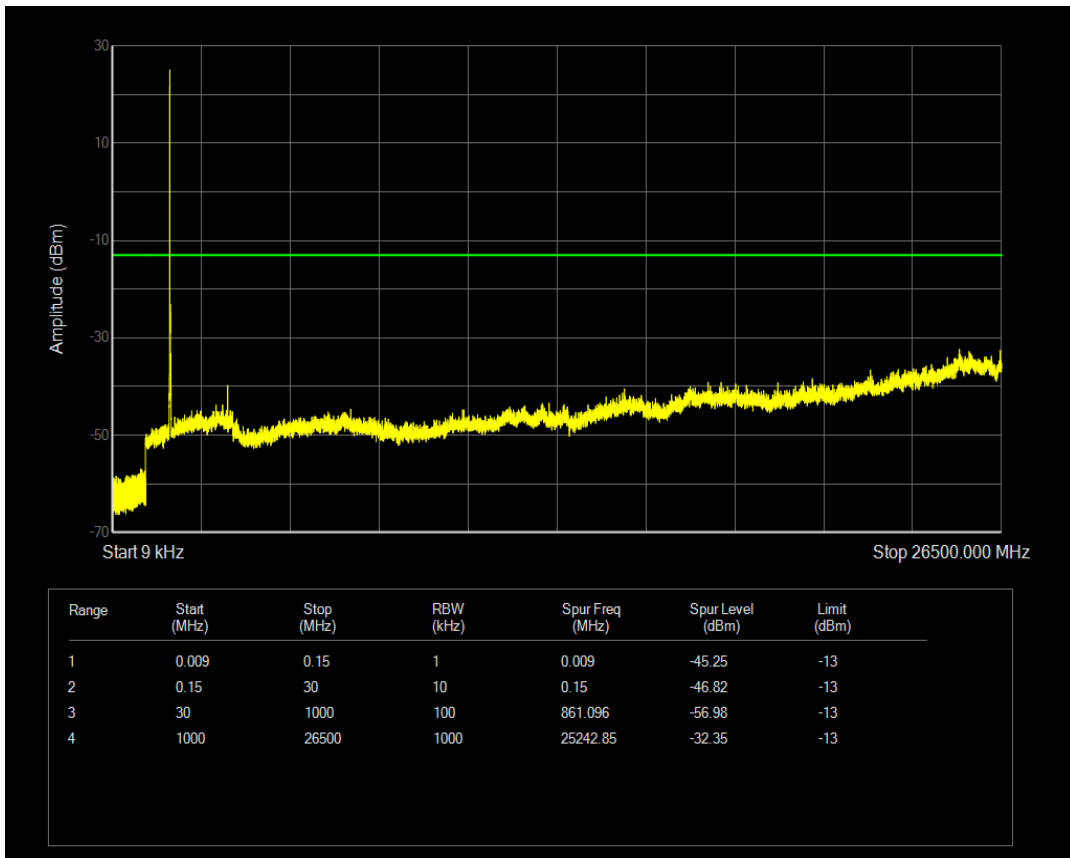

Band4 QPSK BW=20MHz Channel=20050 RB Size=1 Position=#0

Band4 QPSK BW=20MHz Channel=20050 RB Size=100 Position=#0

Band4 16QAM BW=20MHz Channel=20050 RB Size=1 Position=#0

Band4 16QAM BW=20MHz Channel=20050 RB Size=100 Position=#0

Band4 QPSK BW=20MHz Channel=20175 RB Size=1 Position=#0

Band4 QPSK BW=20MHz Channel=20175 RB Size=100 Position=#0

Band4 16QAM BW=20MHz Channel=20175 RB Size=1 Position=#0

Band4 16QAM BW=20MHz Channel=20175 RB Size=100 Position=#0