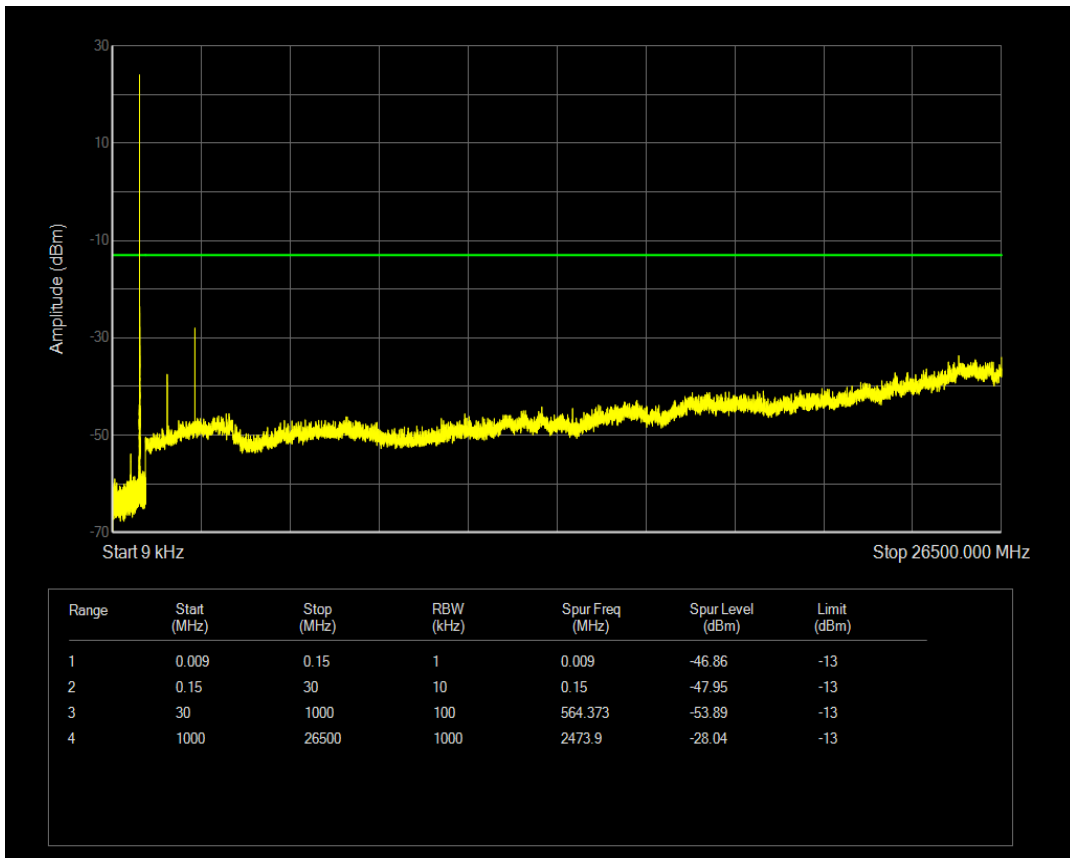

Band5 QPSK BW=3MHz Channel=20635 RB Size=1 Position=#0

Band5 QPSK BW=3MHz Channel=20635 RB Size=15 Position=#0

Band5 16QAM BW=3MHz Channel=20635 RB Size=1 Position=#0

Band5 16QAM BW=3MHz Channel=20635 RB Size=15 Position=#0

Band5 QPSK BW=5MHz Channel=20425 RB Size=1 Position=#0

Band5 QPSK BW=5MHz Channel=20425 RB Size=25 Position=#0

Band5 16QAM BW=5MHz Channel=20425 RB Size=1 Position=#0

Band5 16QAM BW=5MHz Channel=20425 RB Size=25 Position=#0