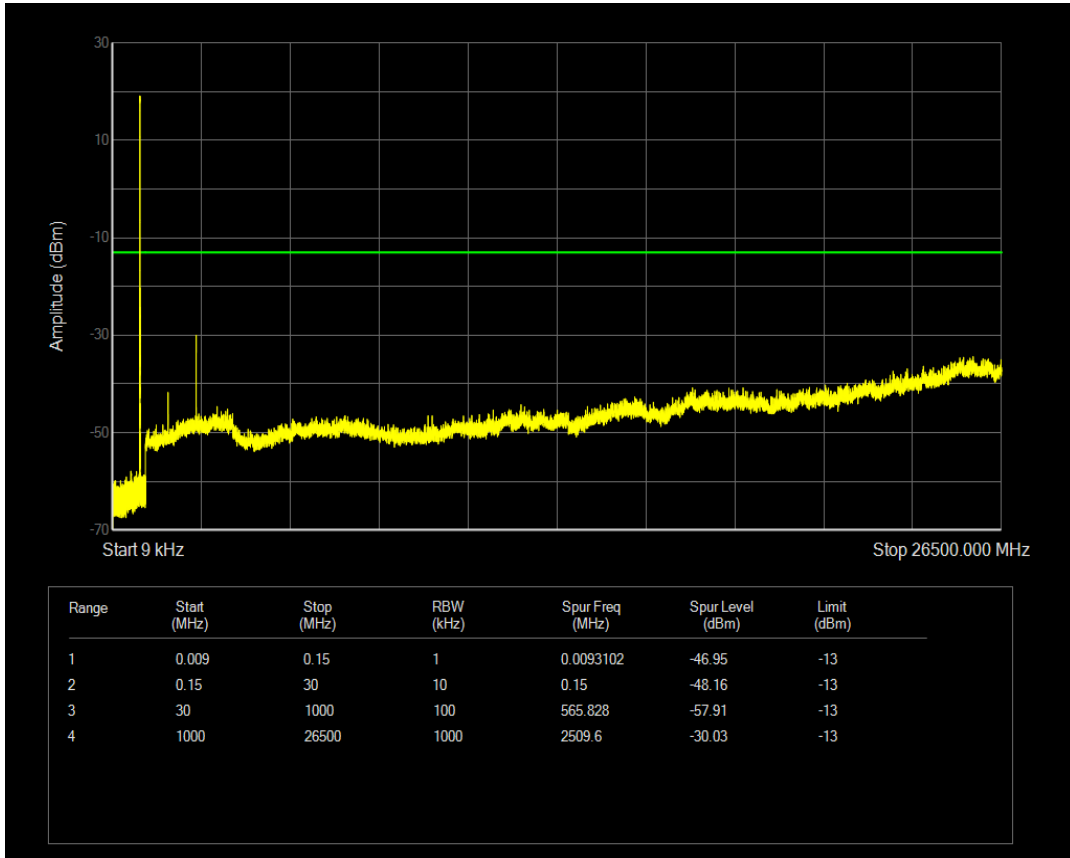

Band5 QPSK BW=1.4MHz Channel=20407 RB Size=1 Position=#0

Band5 QPSK BW=1.4MHz Channel=20407 RB Size=6 Position=#0

Band5 16QAM BW=1.4MHz Channel=20407 RB Size=1 Position=#0

Band5 16QAM BW=1.4MHz Channel=20407 RB Size=6 Position=#0

Band5 QPSK BW=1.4MHz Channel=20525 RB Size=1 Position=#0

Band5 QPSK BW=1.4MHz Channel=20525 RB Size=6 Position=#0

Band5 16QAM BW=1.4MHz Channel=20525 RB Size=6 Position=#0

Band5 16QAM BW=1.4MHz Channel=20525 RB Size=1 Position=#0