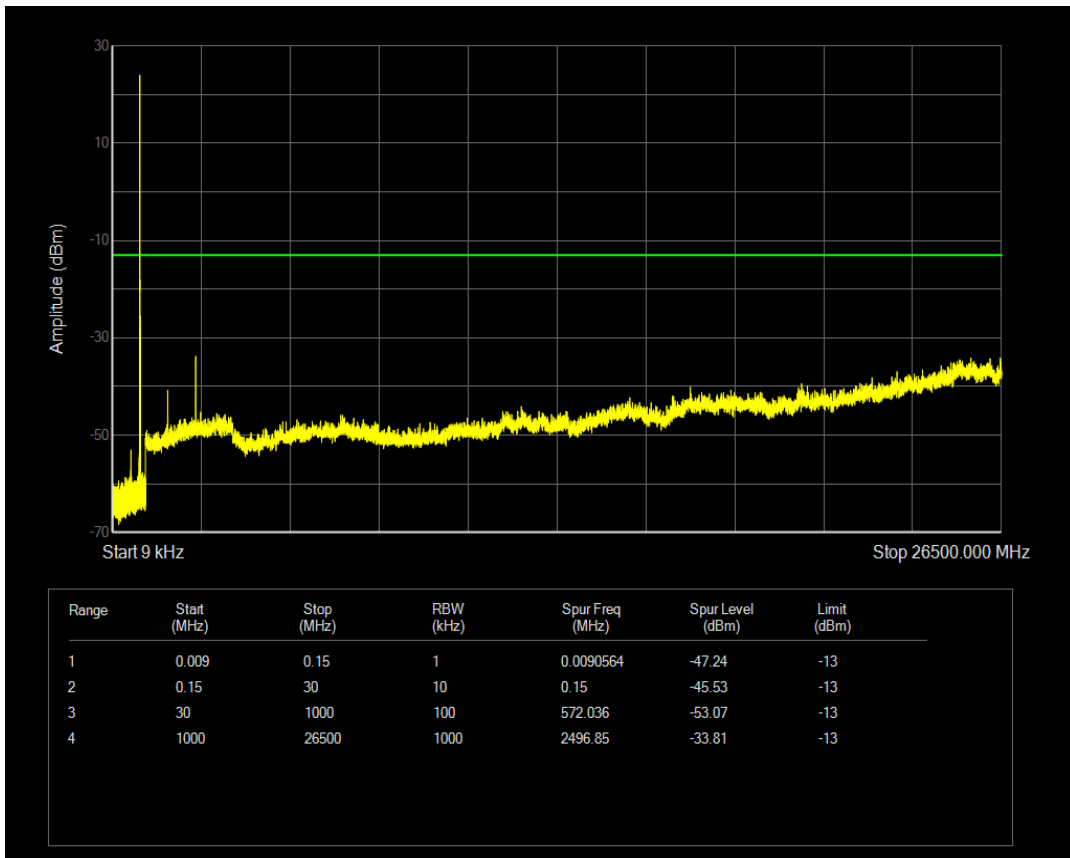

Band5 QPSK BW=10MHz Channel=20450 RB Size=1 Position=#0

Band5 QPSK BW=10MHz Channel=20450 RB Size=50 Position=#0

Band5 16QAM BW=10MHz Channel=20450 RB Size=1 Position=#0

Band5 16QAM BW=10MHz Channel=20450 RB Size=50 Position=#0

Band5 QPSK BW=10MHz Channel=20525 RB Size=1 Position=#0

Band5 QPSK BW=10MHz Channel=20525 RB Size=50 Position=#0