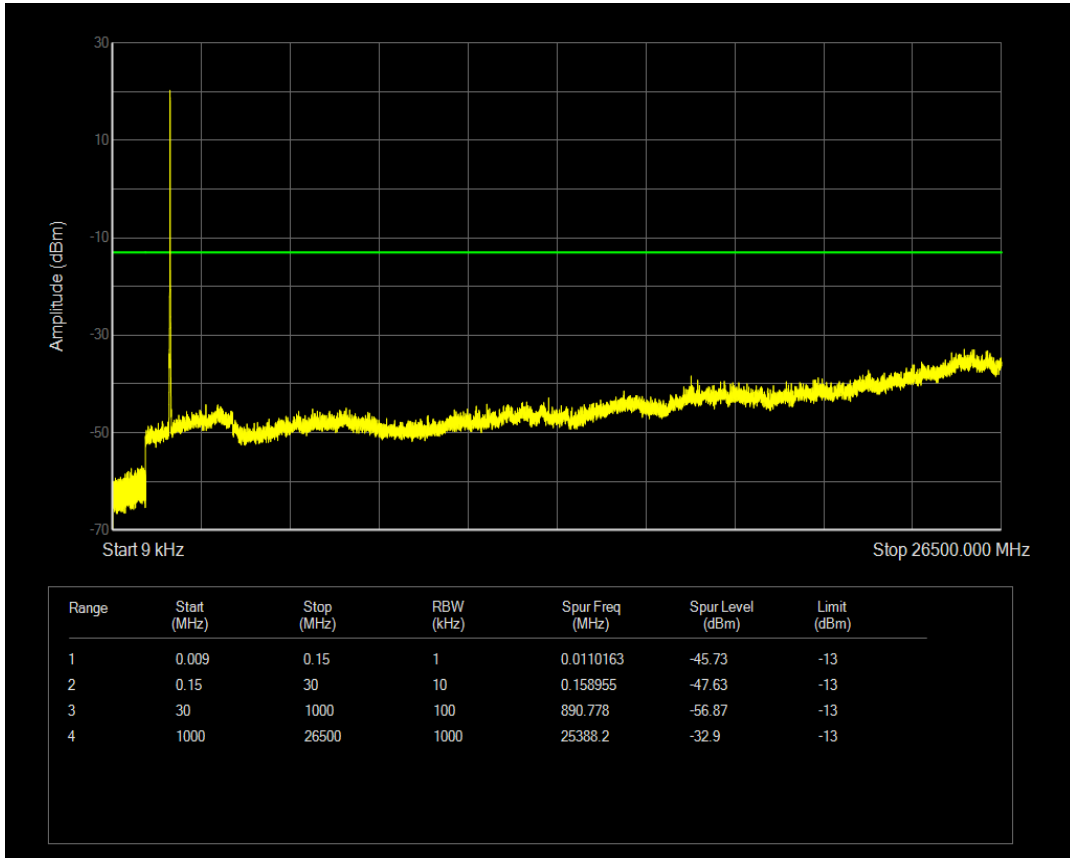

Band4 QPSK BW=10MHz Channel=20175 RB Size=1 Position=#0

Band4 QPSK BW=10MHz Channel=20175 RB Size=50 Position=#0

Band4 16QAM BW=10MHz Channel=20175 RB Size=1 Position=#0

Band4 16QAM BW=10MHz Channel=20175 RB Size=50 Position=#0

Band4 QPSK BW=10MHz Channel=20350 RB Size=1 Position=#0

Band4 QPSK BW=10MHz Channel=20350 RB Size=50 Position=#0

Band4 16QAM BW=10MHz Channel=20350 RB Size=1 Position=#0

Band4 16QAM BW=10MHz Channel=20350 RB Size=50 Position=#0