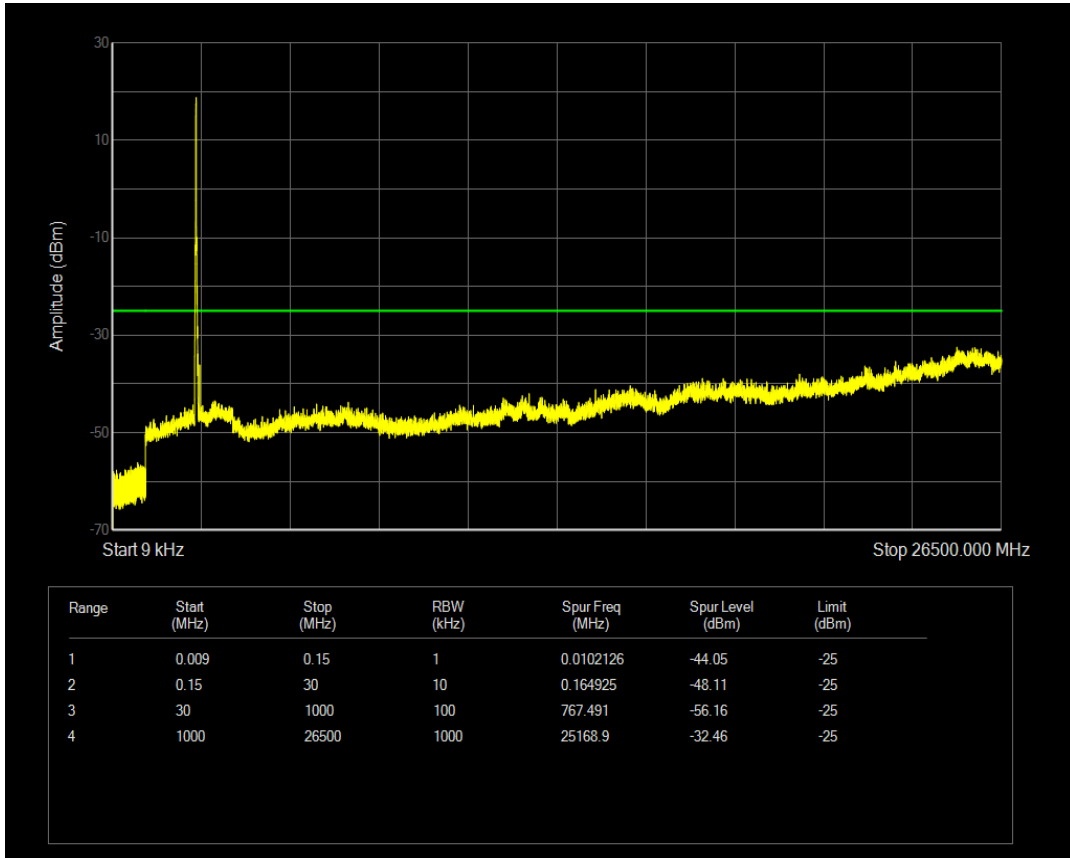

Band41 16QAM BW=15MHz Channel=41515 RB Size=75 Position=#0

Band41 QPSK BW=20MHz Channel=39750 RB Size=100 Position=#0

Band41 16QAM BW=20MHz Channel=39750 RB Size=1 Position=#0

Band41 16QAM BW=20MHz Channel=39750 RB Size=100 Position=#0