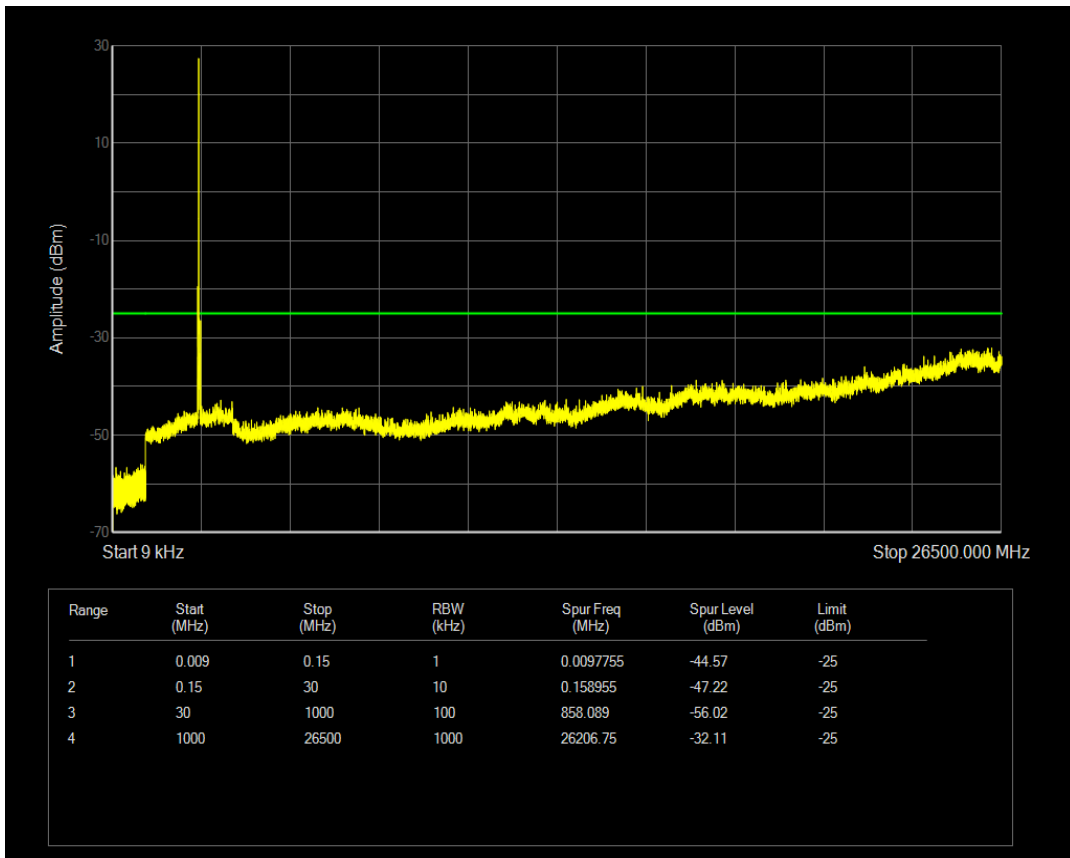

Band41 QPSK BW=20MHz Channel=40620 RB Size=1 Position=#0

Band41 QPSK BW=20MHz Channel=40620 RB Size=100 Position=#0