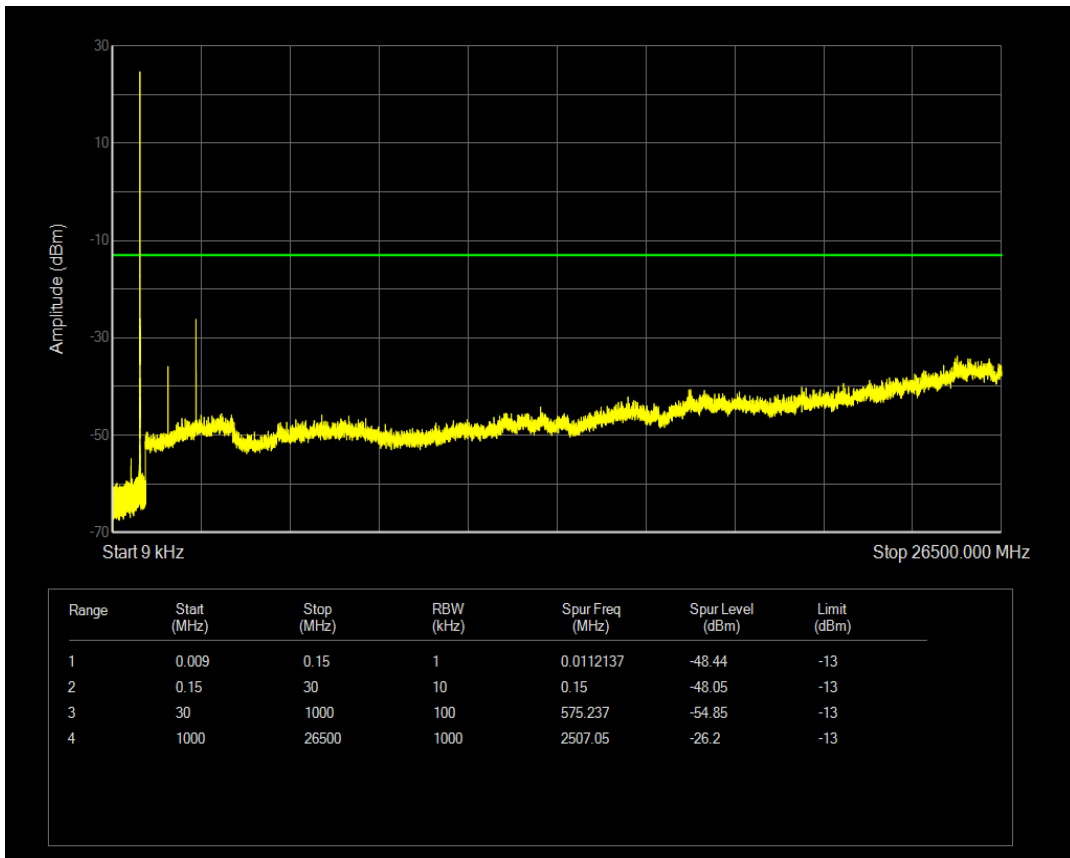

Band5 QPSK BW=3MHz Channel=20525 RB Size=1 Position=#0

Band5 QPSK BW=3MHz Channel=20525 RB Size=15 Position=#0