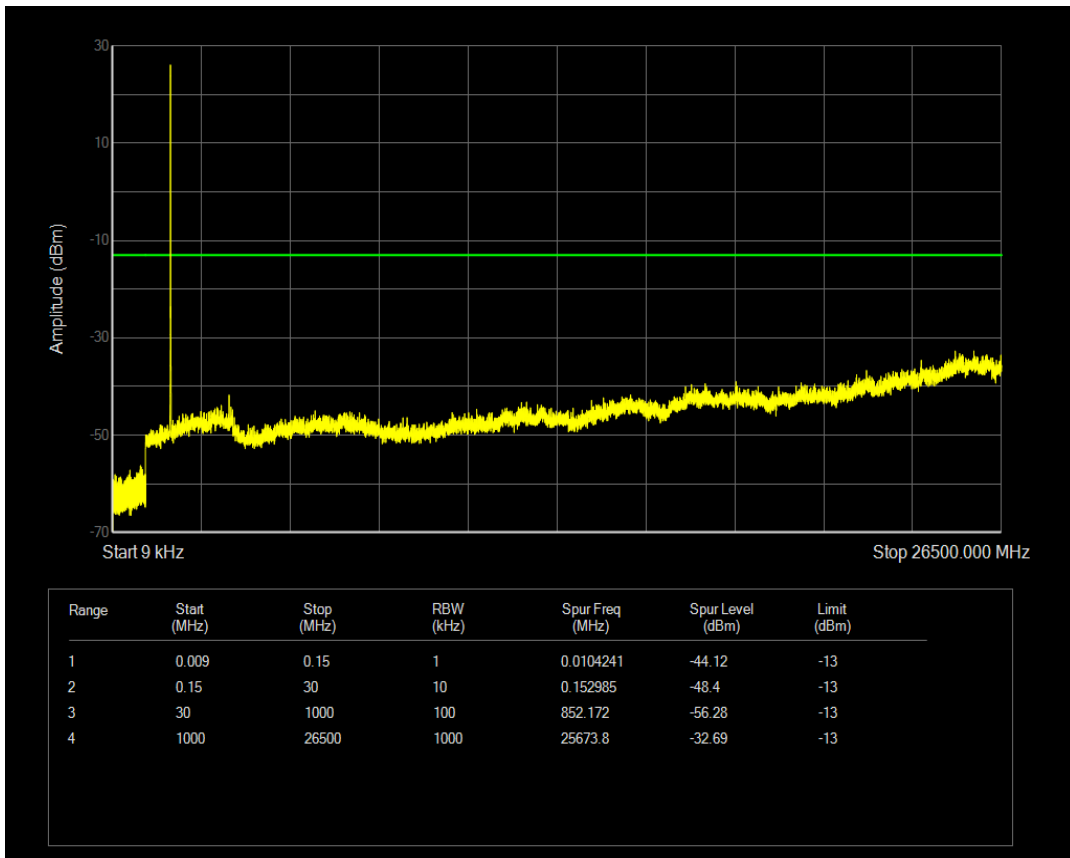

Band4 QPSK BW=10MHz Channel=20175 RB Size=1 Position=#0

Band4 QPSK BW=10MHz Channel=20175 RB Size=50 Position=#0

Band4 16QAM BW=10MHz Channel=20175 RB Size=1 Position=#0

Band4 16QAM BW=10MHz Channel=20175 RB Size=50 Position=#0

Band4 QPSK BW=10MHz Channel=20350 RB Size=1 Position=#0

Band4 QPSK BW=10MHz Channel=20350 RB Size=50 Position=#0

Band4 16QAM BW=10MHz Channel=20350 RB Size=1 Position=#0

Band4 16QAM BW=10MHz Channel=20350 RB Size=50 Position=#0