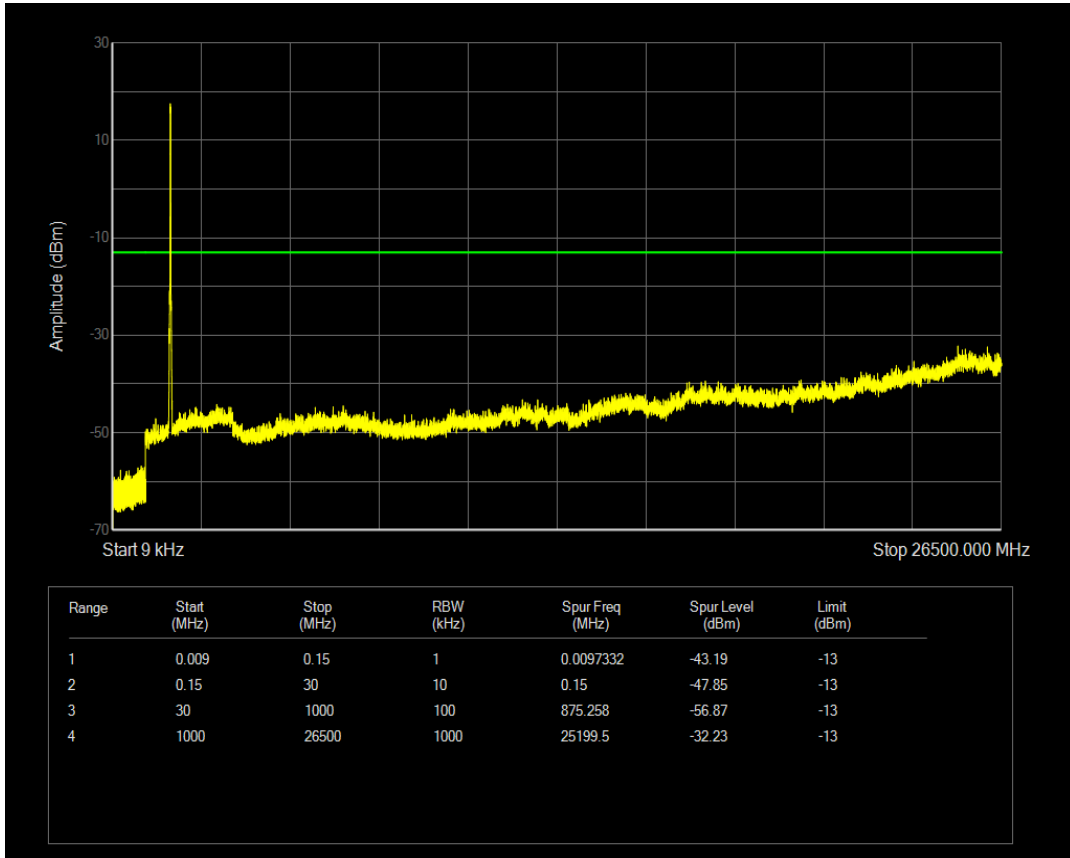

Band4 QPSK BW=20MHz Channel=20300 RB Size=1 Position=#0

Band4 QPSK BW=20MHz Channel=20300 RB Size=100 Position=#0

Band4 16QAM BW=20MHz Channel=20300 RB Size=1 Position=#0

Band4 16QAM BW=20MHz Channel=20300 RB Size=100 Position=#0