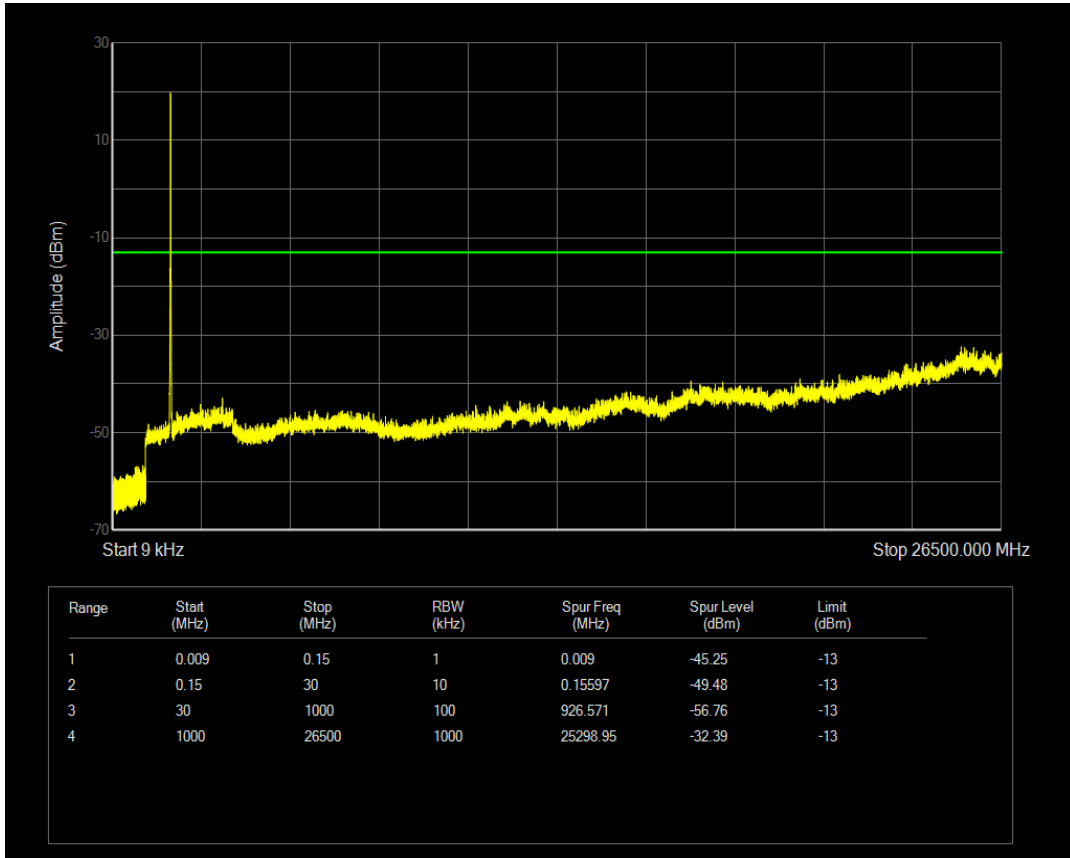

Band4 QPSK BW=10MHz Channel=20350 RB Size=1 Position=#0

Band4 QPSK BW=10MHz Channel=20350 RB Size=50 Position=#0

Band4 16QAM BW=10MHz Channel=20350 RB Size=1 Position=#0

Band4 16QAM BW=10MHz Channel=20350 RB Size=50 Position=#0

Band4 QPSK BW=15MHz Channel=20025 RB Size=1 Position=#0

Band4 QPSK BW=15MHz Channel=20025 RB Size=75 Position=#0

Band4 16QAM BW=15MHz Channel=20025 RB Size=1 Position=#0

Band4 16QAM BW=15MHz Channel=20025 RB Size=75 Position=#0