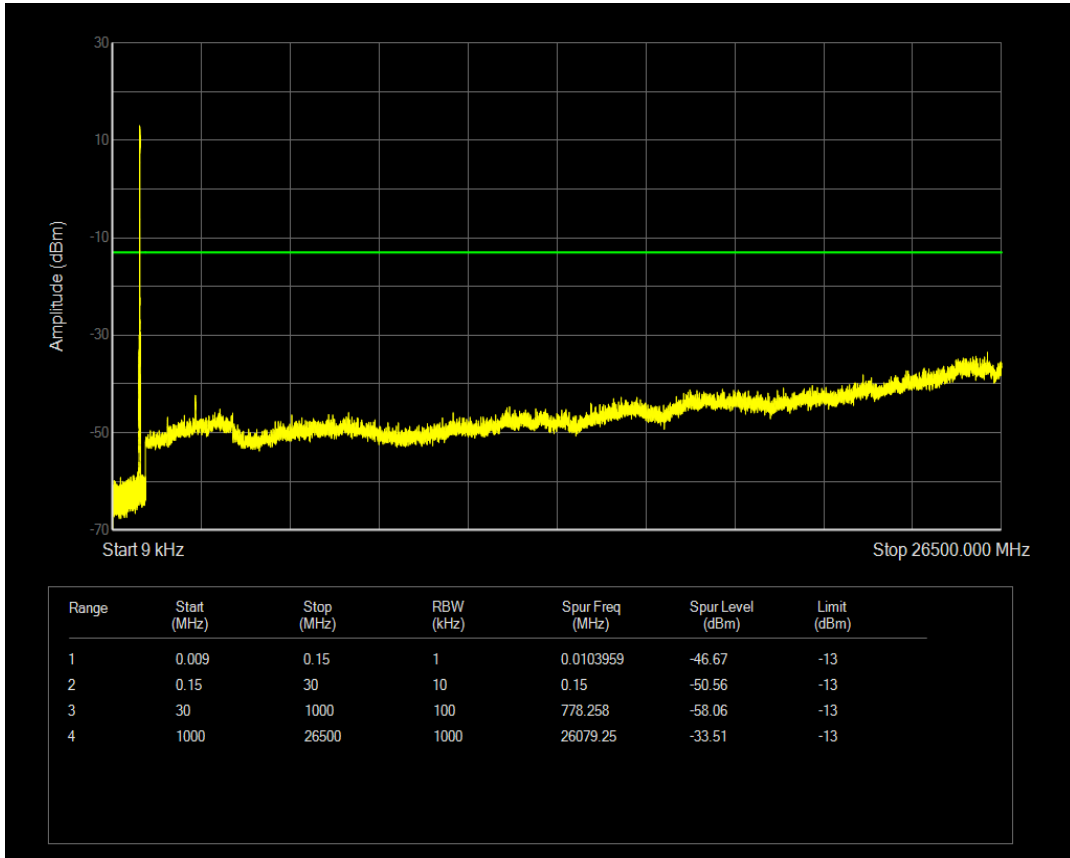

Band5 QPSK BW=5MHz Channel=20625 RB Size=1 Position=#0

Band5 QPSK BW=5MHz Channel=20625 RB Size=25 Position=#0

Band5 16QAM BW=5MHz Channel=20625 RB Size=1 Position=#0

Band5 16QAM BW=5MHz Channel=20625 RB Size=25 Position=#0

Band5 QPSK BW=10MHz Channel=20450 RB Size=1 Position=#0

Band5 QPSK BW=10MHz Channel=20450 RB Size=50 Position=#0

Band5 16QAM BW=10MHz Channel=20450 RB Size=1 Position=#0

Band5 16QAM BW=10MHz Channel=20450 RB Size=50 Position=#0