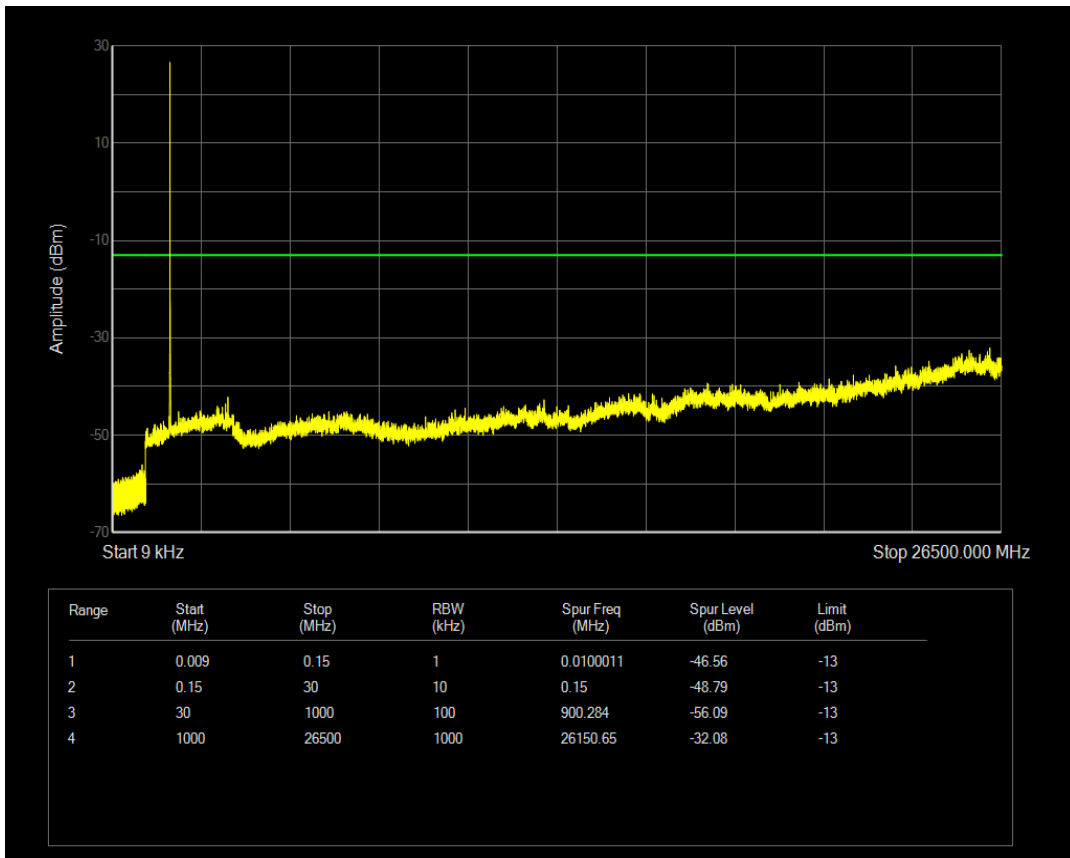

Band4 16QAM BW=5MHz Channel=20375 RB Size=25 Position=#0

Band4 QPSK BW=10MHz Channel=20000 RB Size=50 Position=#0

Band4 16QAM BW=10MHz Channel=20000 RB Size=1 Position=#0

Band4 16QAM BW=10MHz Channel=20000 RB Size=50 Position=#0

Band4 QPSK BW=10MHz Channel=20175 RB Size=1 Position=#0

Band4 QPSK BW=10MHz Channel=20175 RB Size=50 Position=#0

Band4 16QAM BW=10MHz Channel=20175 RB Size=1 Position=#0

Band4 16QAM BW=10MHz Channel=20175 RB Size=50 Position=#0