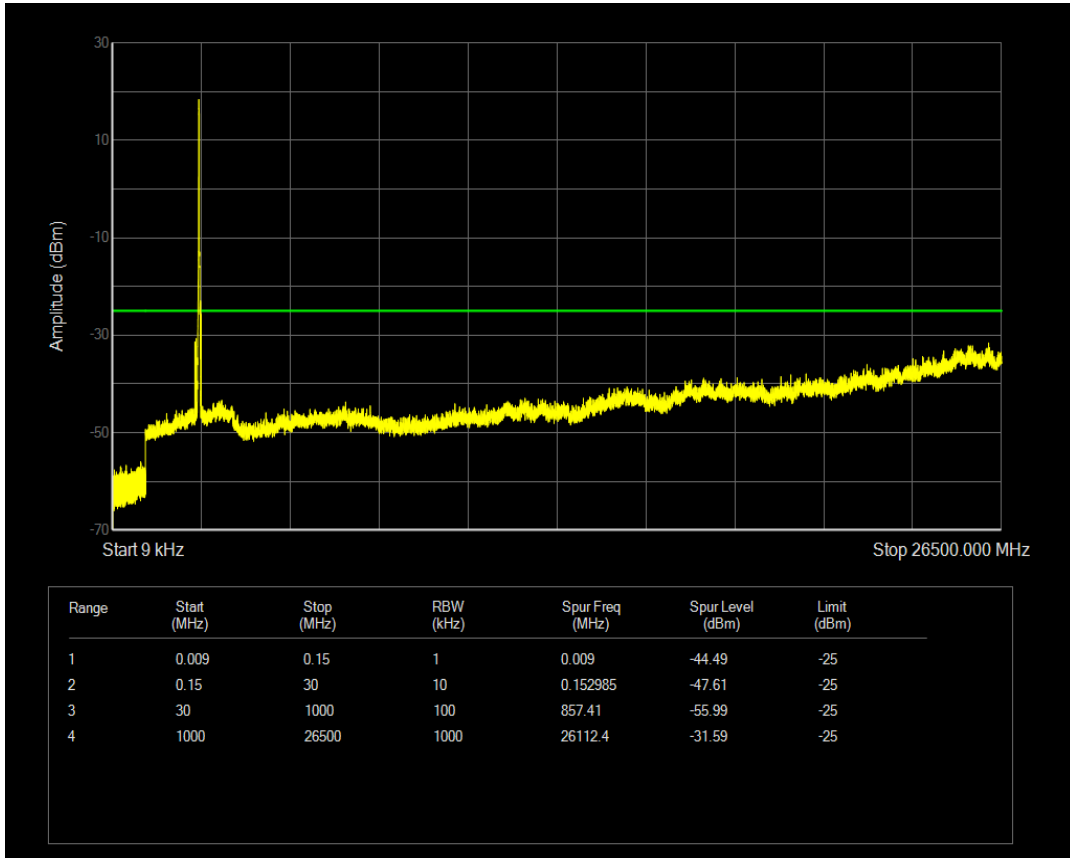

Band41 QPSK BW=20MHz Channel=40620 RB Size=1 Position=#0

Band41 QPSK BW=20MHz Channel=40620 RB Size=100 Position=#0

Band41 16QAM BW=20MHz Channel=40620 RB Size=1 Position=#0

Band41 16QAM BW=20MHz Channel=40620 RB Size=100 Position=#0