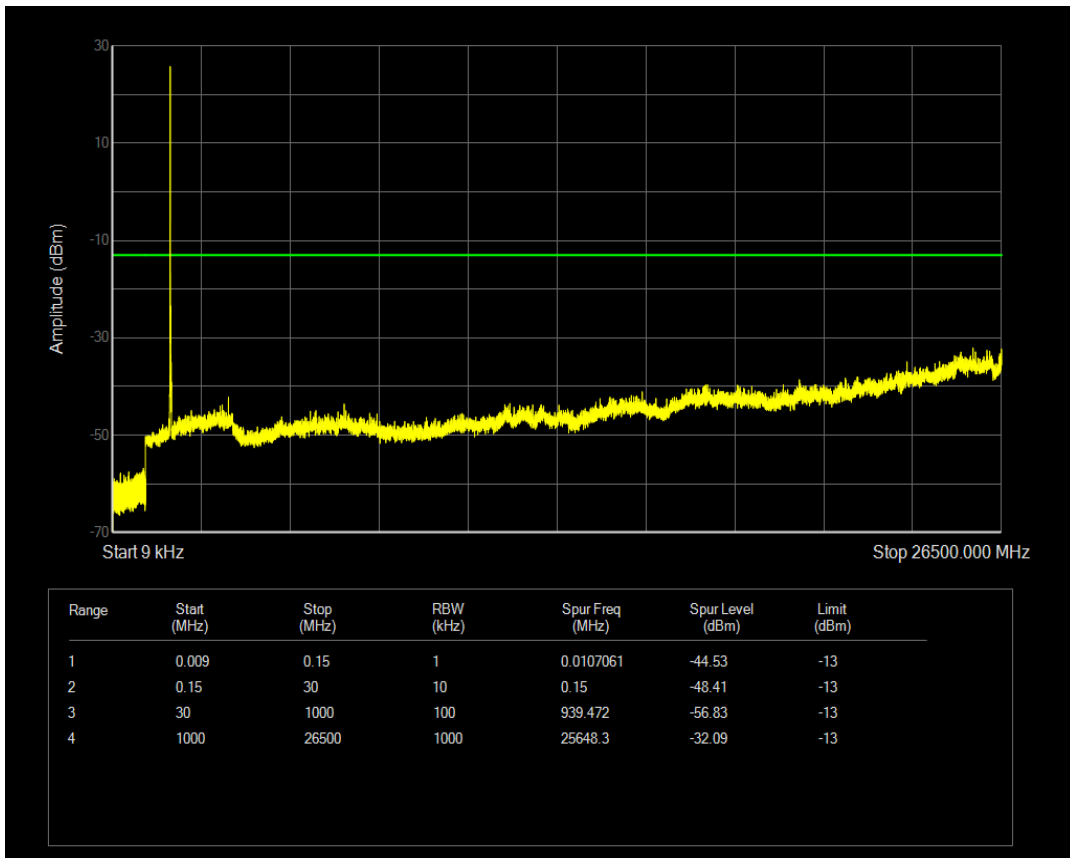

Band4 QPSK BW=20MHz Channel=20175 RB Size=1 Position=#0

Band4 QPSK BW=20MHz Channel=20175 RB Size=100 Position=#0

Band4 16QAM BW=20MHz Channel=20175 RB Size=1 Position=#0

Band4 16QAM BW=20MHz Channel=20175 RB Size=100 Position=#0

Band4 QPSK BW=20MHz Channel=20300 RB Size=1 Position=#0

Band4 QPSK BW=20MHz Channel=20300 RB Size=100 Position=#0

Band4 16QAM BW=20MHz Channel=20300 RB Size=1 Position=#0

Band4 16QAM BW=20MHz Channel=20300 RB Size=100 Position=#0