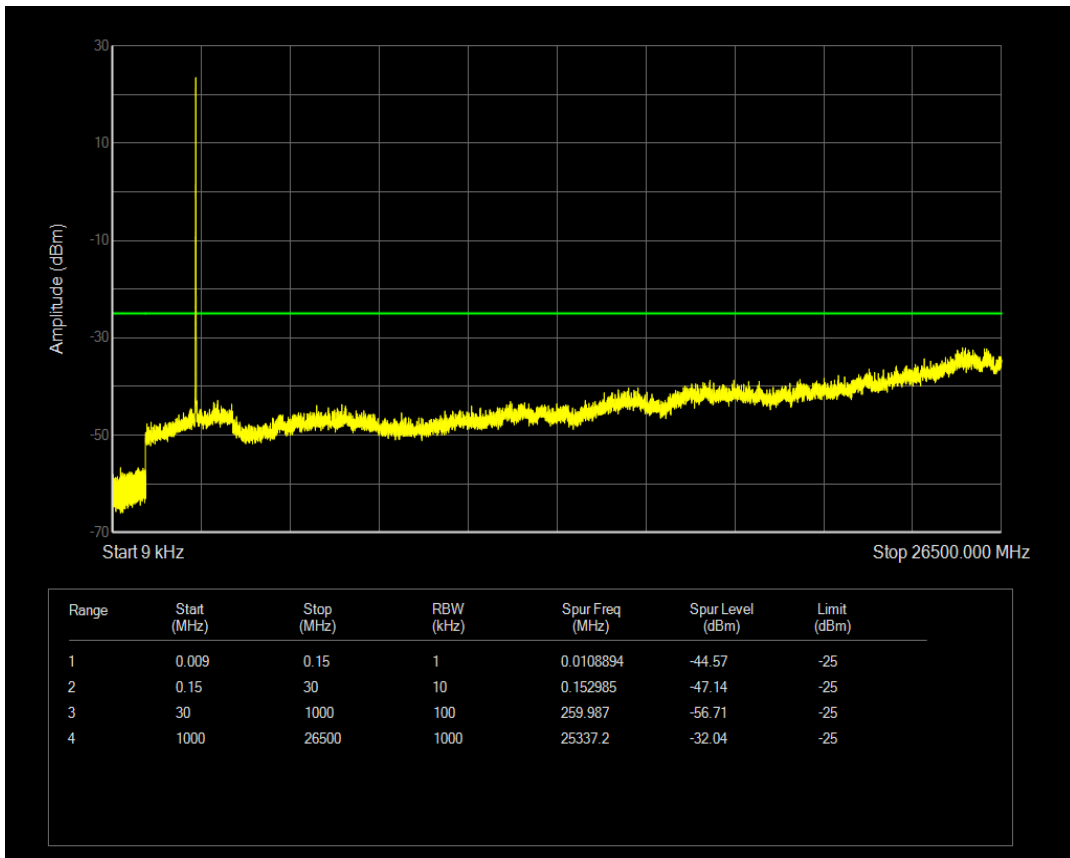

Band41 QPSK BW=5MHz Channel=39675 RB Size=25 Position=#0

Band41 QPSK BW=5MHz Channel=39675 RB Size=1 Position=#0