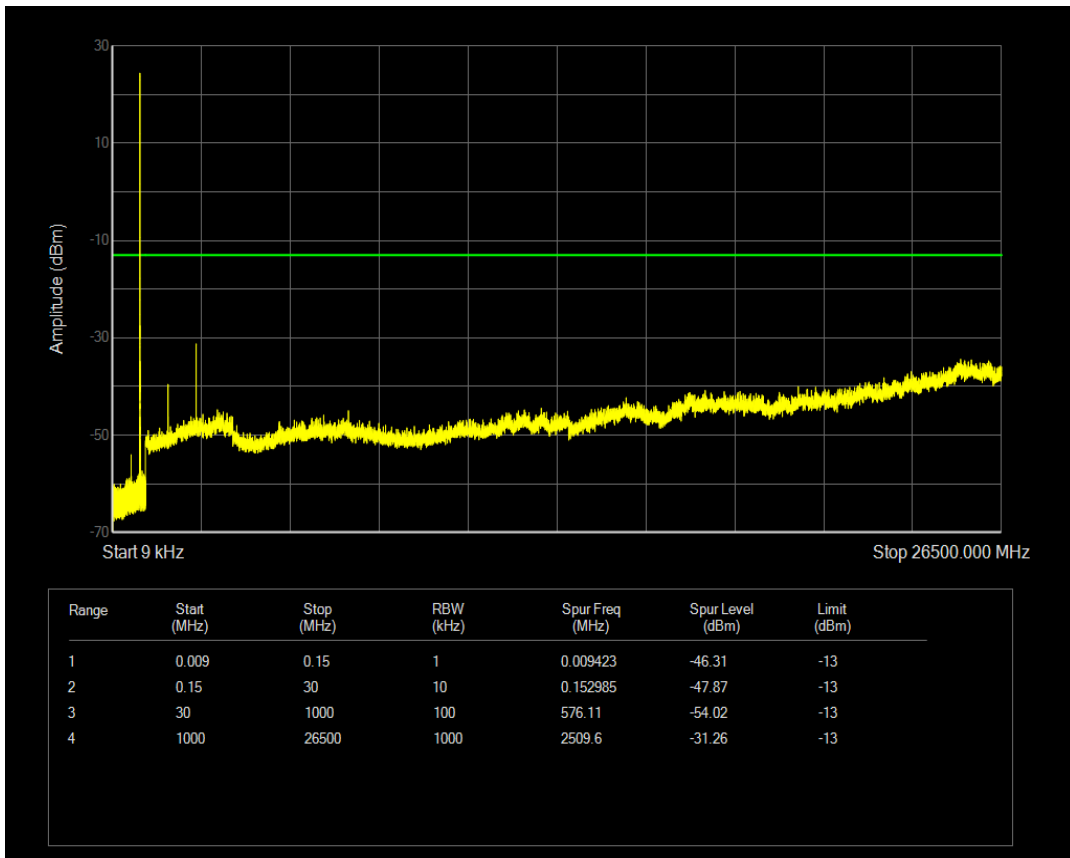

Band5 QPSK BW=1.4MHz Channel=20407 RB Size=1 Position=#0

Band5 QPSK BW=1.4MHz Channel=20407 RB Size=6 Position=#0

Band5 16QAM BW=1.4MHz Channel=20407 RB Size=1 Position=#0

Band5 16QAM BW=1.4MHz Channel=20407 RB Size=6 Position=#0

Band5 QPSK BW=1.4MHz Channel=20525 RB Size=1 Position=#0

Band5 QPSK BW=1.4MHz Channel=20525 RB Size=6 Position=#0

Band5 16QAM BW=1.4MHz Channel=20525 RB Size=6 Position=#0

Band5 16QAM BW=1.4MHz Channel=20525 RB Size=1 Position=#0