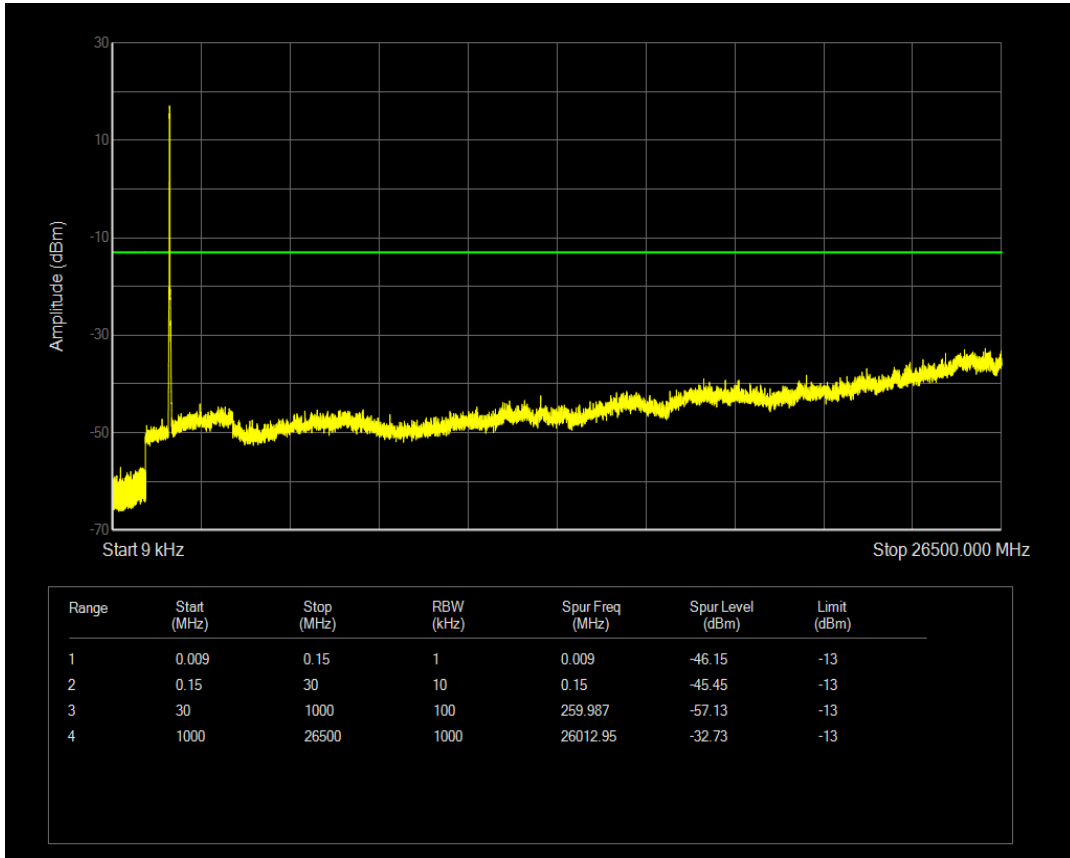

Band4 QPSK BW=20MHz Channel=20050 RB Size=1 Position=#0

Band4 QPSK BW=20MHz Channel=20050 RB Size=100 Position=#0

Band4 16QAM BW=20MHz Channel=20050 RB Size=1 Position=#0

Band4 16QAM BW=20MHz Channel=20050 RB Size=100 Position=#0

Band4 QPSK BW=20MHz Channel=20175 RB Size=1 Position=#0

Band4 QPSK BW=20MHz Channel=20175 RB Size=100 Position=#0

Band4 16QAM BW=20MHz Channel=20175 RB Size=1 Position=#0

Band4 16QAM BW=20MHz Channel=20175 RB Size=100 Position=#0