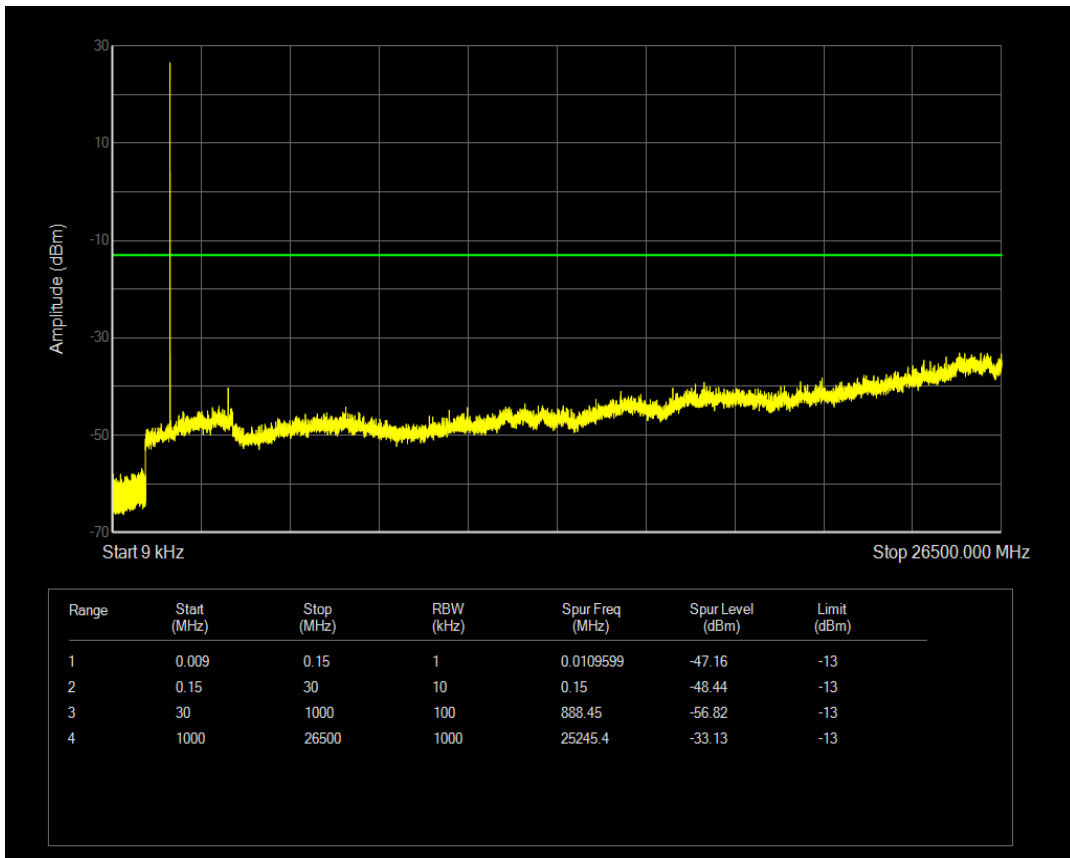

Band4 QPSK BW=3MHz Channel=20175 RB Size=1 Position=#0

Band4 QPSK BW=3MHz Channel=20175 RB Size=15 Position=#0