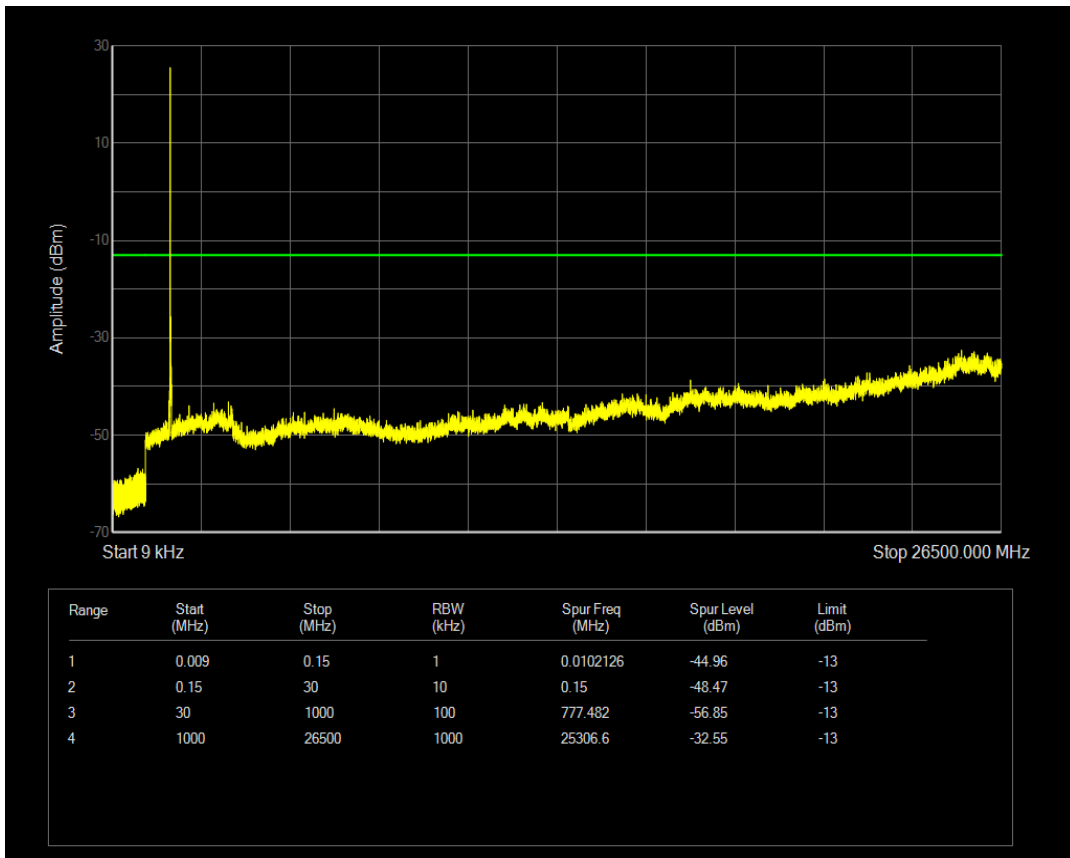

Band4 QPSK BW=20MHz Channel=20175 RB Size=1 Position=#0

Band4 QPSK BW=20MHz Channel=20175 RB Size=100 Position=#0

Band4 16QAM BW=20MHz Channel=20175 RB Size=1 Position=#0

Band4 16QAM BW=20MHz Channel=20175 RB Size=100 Position=#0

Band4 QPSK BW=20MHz Channel=20300 RB Size=1 Position=#0

Band4 QPSK BW=20MHz Channel=20300 RB Size=100 Position=#0

Band4 16QAM BW=20MHz Channel=20300 RB Size=1 Position=#0

Band4 16QAM BW=20MHz Channel=20300 RB Size=100 Position=#0