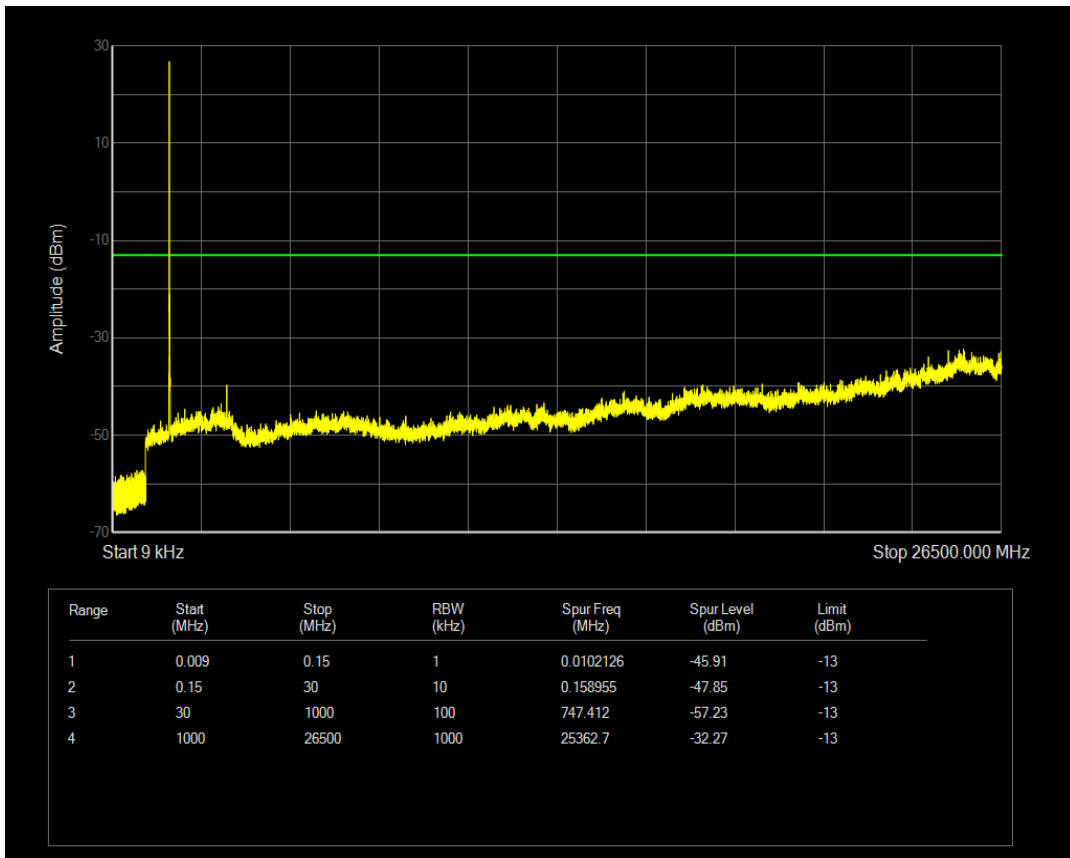

Band4 QPSK BW=10MHz Channel=20350 RB Size=1 Position=#0

Band4 QPSK BW=10MHz Channel=20350 RB Size=50 Position=#0

Band4 16QAM BW=10MHz Channel=20350 RB Size=1 Position=#0

Band4 16QAM BW=10MHz Channel=20350 RB Size=50 Position=#0

Band4 QPSK BW=15MHz Channel=20025 RB Size=1 Position=#0

Band4 QPSK BW=15MHz Channel=20025 RB Size=75 Position=#0

Band4 16QAM BW=15MHz Channel=20025 RB Size=1 Position=#0

Band4 16QAM BW=15MHz Channel=20025 RB Size=75 Position=#0