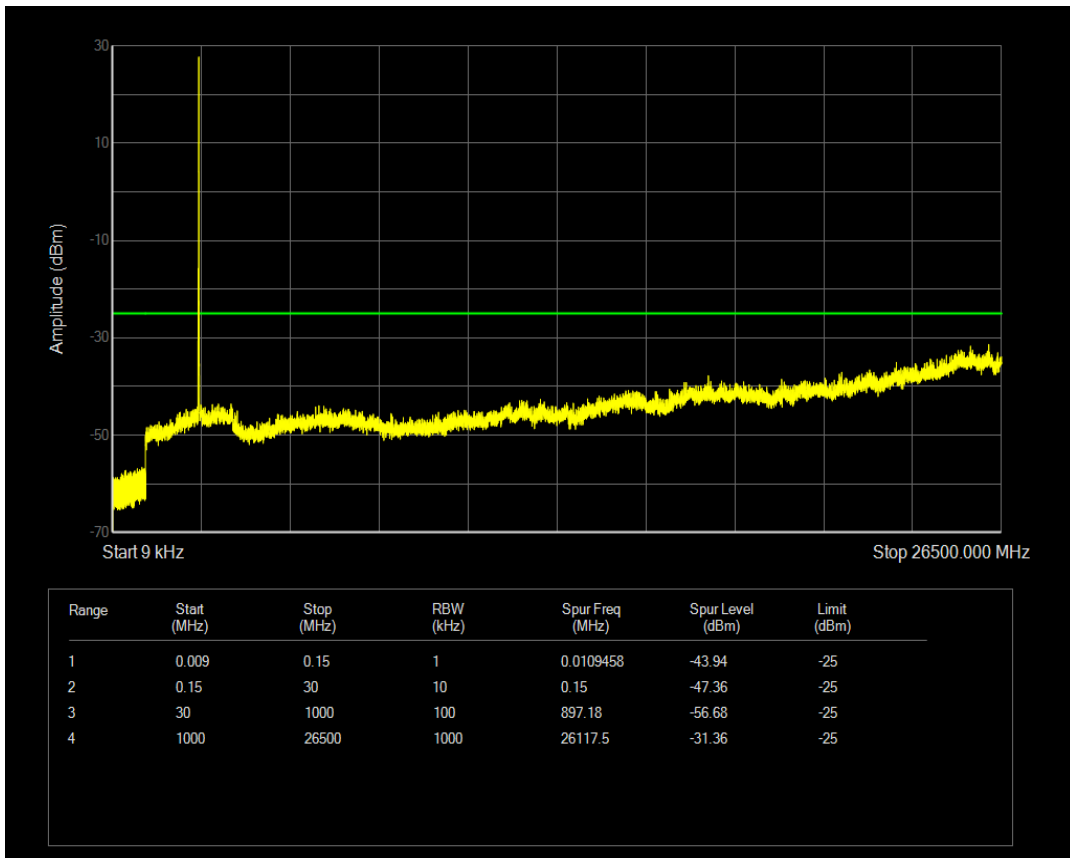

Band41 QPSK BW=10MHz Channel=40620 RB Size=1 Position=#0

Band41 QPSK BW=10MHz Channel=40620 RB Size=50 Position=#0