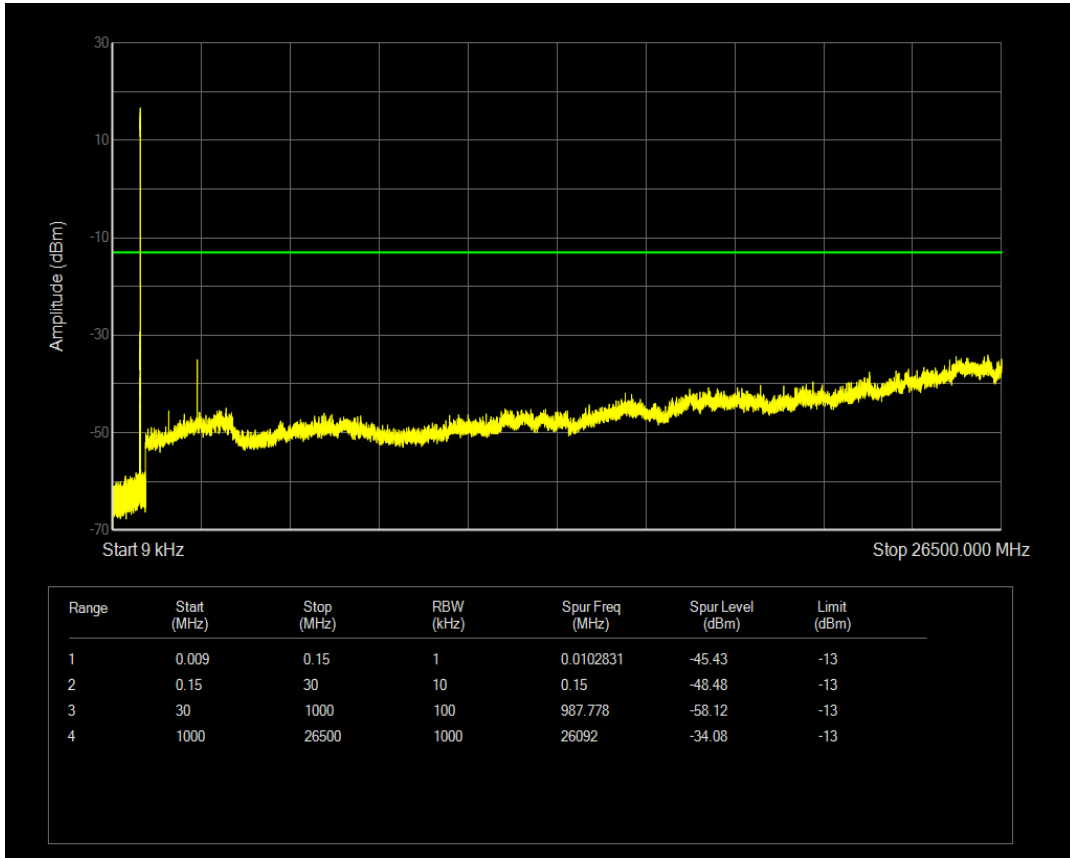

Band5 QPSK BW=3MHz Channel=20635 RB Size=1 Position=#0

Band5 QPSK BW=3MHz Channel=20635 RB Size=15 Position=#0

Band5 16QAM BW=3MHz Channel=20635 RB Size=1 Position=#0

Band5 16QAM BW=3MHz Channel=20635 RB Size=15 Position=#0

Band5 QPSK BW=5MHz Channel=20425 RB Size=1 Position=#0

Band5 QPSK BW=5MHz Channel=20425 RB Size=25 Position=#0

Band5 16QAM BW=5MHz Channel=20425 RB Size=1 Position=#0

Band5 16QAM BW=5MHz Channel=20425 RB Size=25 Position=#0