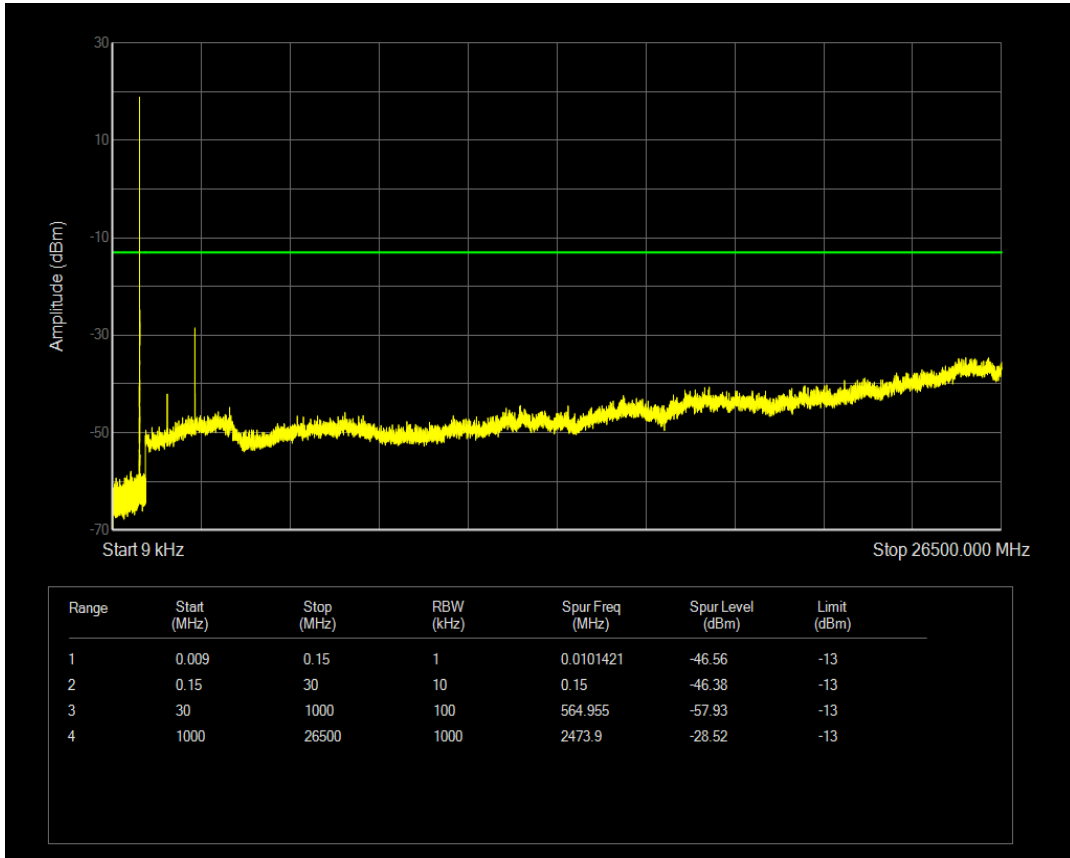

Band5 QPSK BW=1.4MHz Channel=20407 RB Size=1 Position=#0

Band5 QPSK BW=1.4MHz Channel=20407 RB Size=6 Position=#0

Band5 16QAM BW=1.4MHz Channel=20407 RB Size=1 Position=#0

Band5 16QAM BW=1.4MHz Channel=20407 RB Size=6 Position=#0

Band5 QPSK BW=1.4MHz Channel=20525 RB Size=1 Position=#0

Band5 QPSK BW=1.4MHz Channel=20525 RB Size=6 Position=#0

Band5 16QAM BW=1.4MHz Channel=20525 RB Size=6 Position=#0

Band5 16QAM BW=1.4MHz Channel=20525 RB Size=1 Position=#0