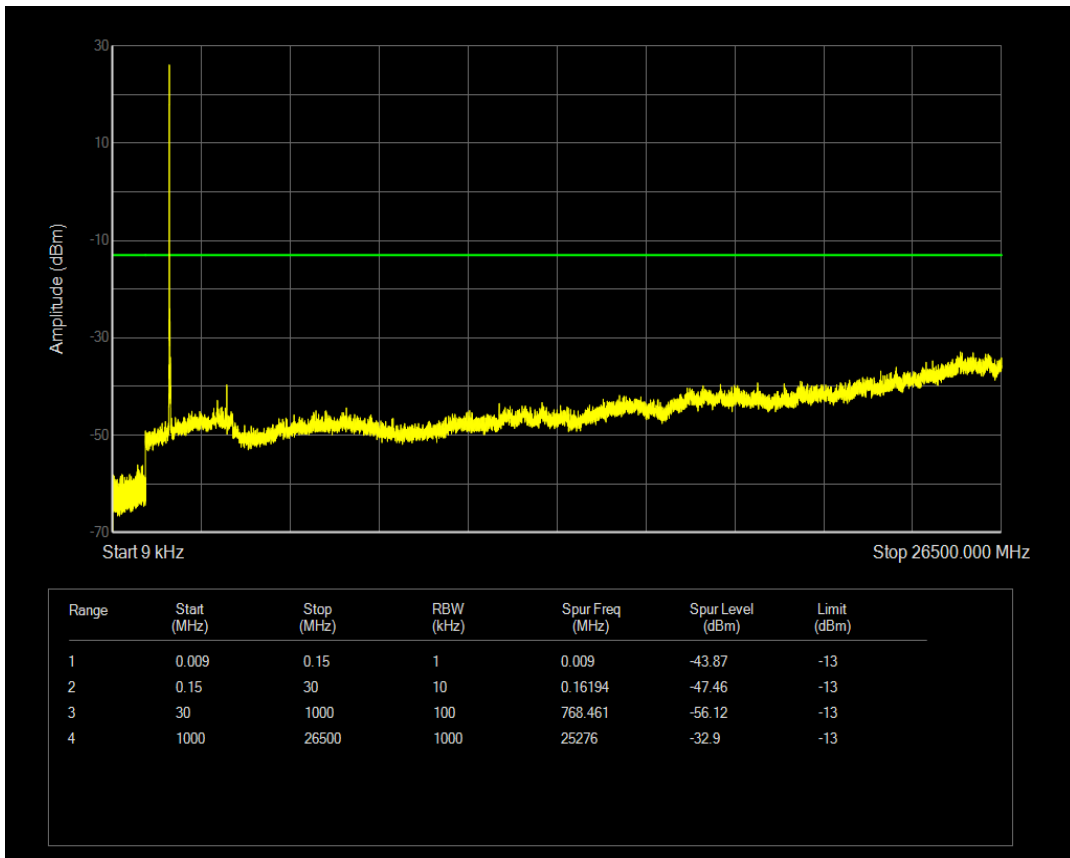

Band4 QPSK BW=15MHz Channel=20325 RB Size=1 Position=#0

Band4 16QAM BW=15MHz Channel=20325 RB Size=1 Position=#0

Band4 QPSK BW=15MHz Channel=20325 RB Size=75 Position=#0

Band4 16QAM BW=15MHz Channel=20325 RB Size=75 Position=#0

Band4 QPSK BW=20MHz Channel=20050 RB Size=1 Position=#0

Band4 QPSK BW=20MHz Channel=20050 RB Size=100 Position=#0

Band4 16QAM BW=20MHz Channel=20050 RB Size=1 Position=#0

Band4 16QAM BW=20MHz Channel=20050 RB Size=100 Position=#0