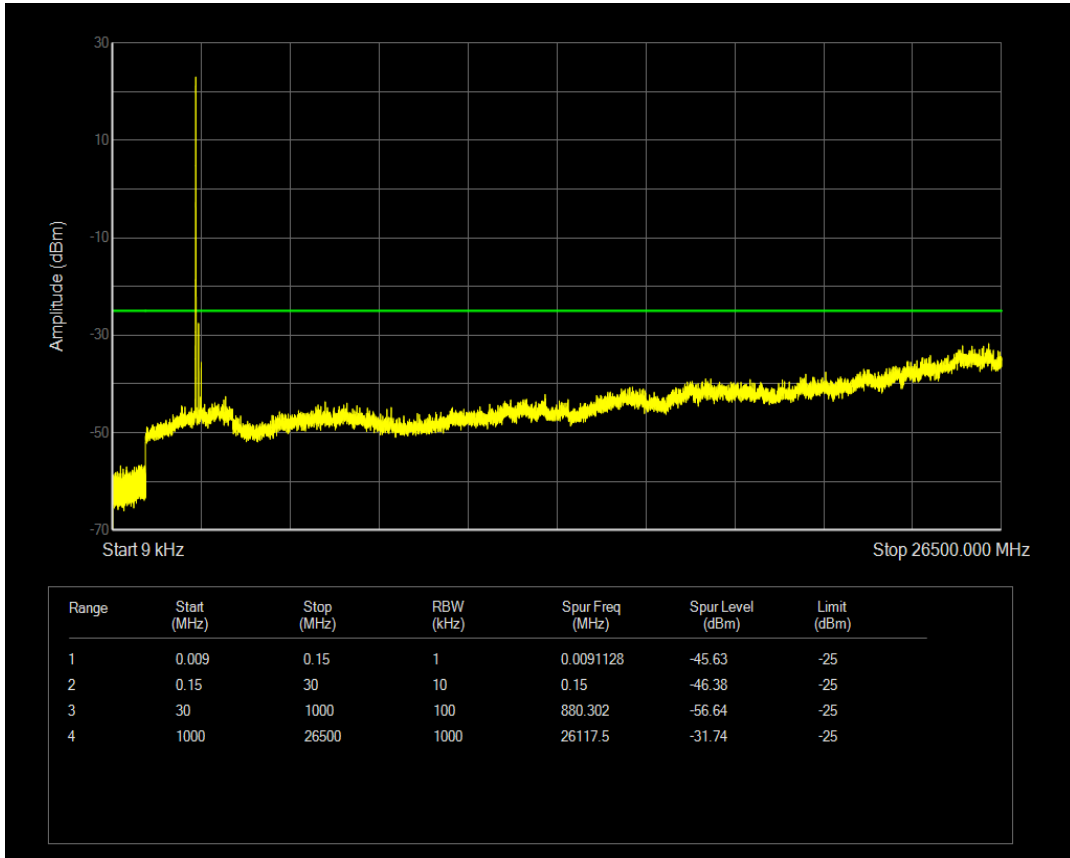

Band4 QPSK BW=20MHz Channel=20300 RB Size=1 Position=#0

Band4 QPSK BW=20MHz Channel=20300 RB Size=100 Position=#0

Band4 16QAM BW=20MHz Channel=20300 RB Size=1 Position=#0

Band4 16QAM BW=20MHz Channel=20300 RB Size=100 Position=#0

Band41 QPSK BW=5MHz Channel=39675 RB Size=25 Position=#0

Band41 QPSK BW=5MHz Channel=39675 RB Size=1 Position=#0

Band41 16QAM BW=5MHz Channel=39675 RB Size=1 Position=#0

Band41 16QAM BW=5MHz Channel=39675 RB Size=25 Position=#0