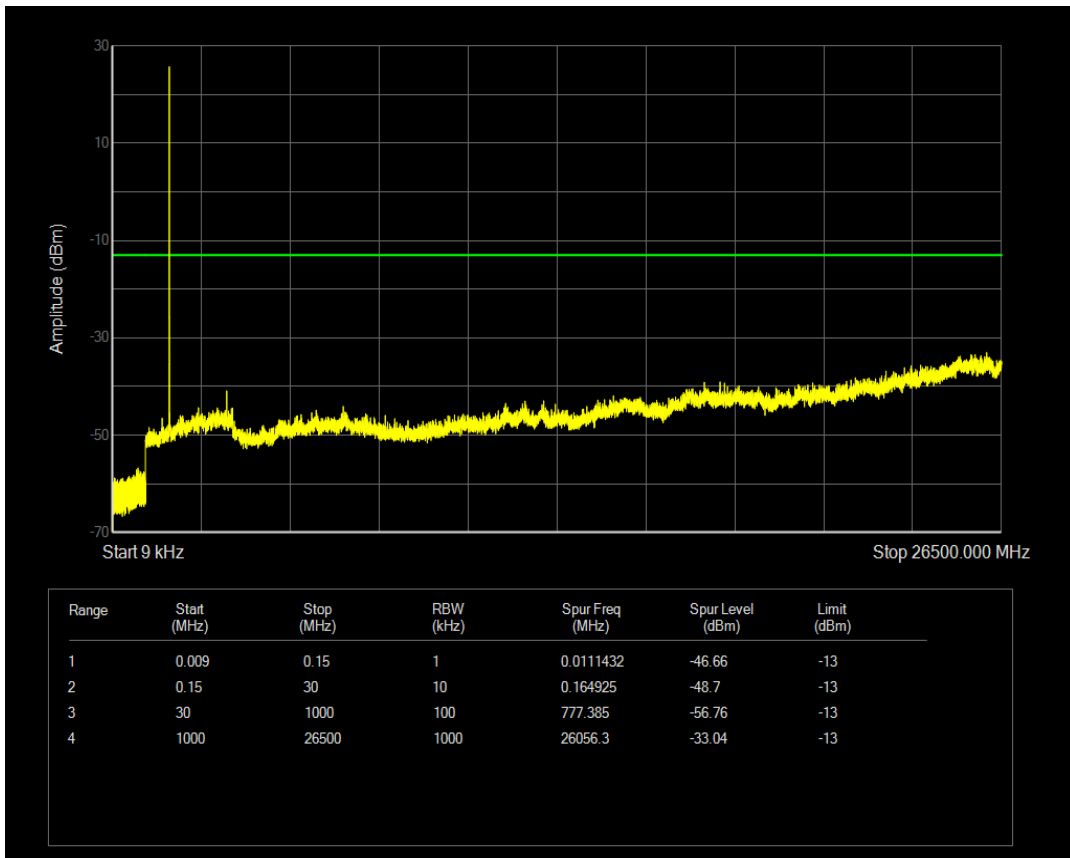

Band4 QPSK BW=3MHz Channel=19965 RB Size=1 Position=#0

Band4 QPSK BW=3MHz Channel=19965 RB Size=15 Position=#0

Band4 16QAM BW=3MHz Channel=19965 RB Size=1 Position=#0

Band4 16QAM BW=3MHz Channel=19965 RB Size=15 Position=#0