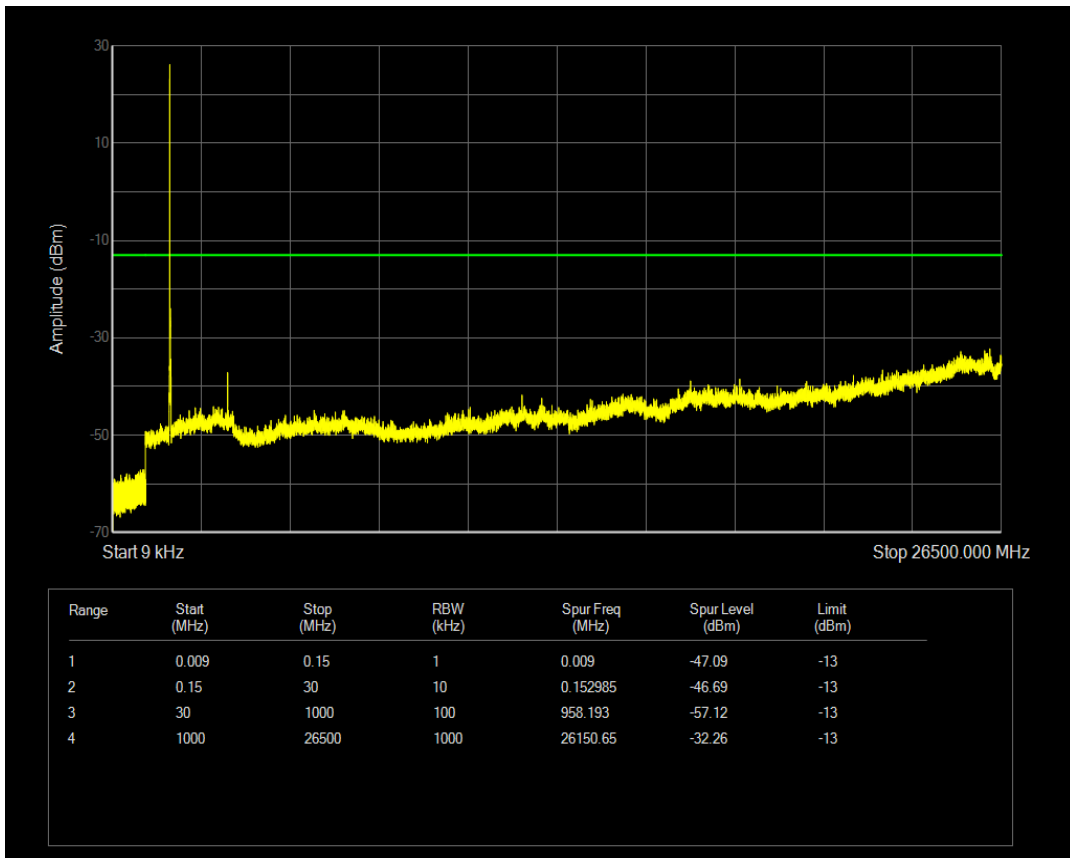

Band4 QPSK BW=20MHz Channel=20050 RB Size=1 Position=#0

Band4 QPSK BW=20MHz Channel=20050 RB Size=100 Position=#0

Band4 16QAM BW=20MHz Channel=20050 RB Size=1 Position=#0

Band4 16QAM BW=20MHz Channel=20050 RB Size=100 Position=#0

Band4 QPSK BW=20MHz Channel=20175 RB Size=1 Position=#0

Band4 QPSK BW=20MHz Channel=20175 RB Size=100 Position=#0

Band4 16QAM BW=20MHz Channel=20175 RB Size=1 Position=#0

Band4 16QAM BW=20MHz Channel=20175 RB Size=100 Position=#0