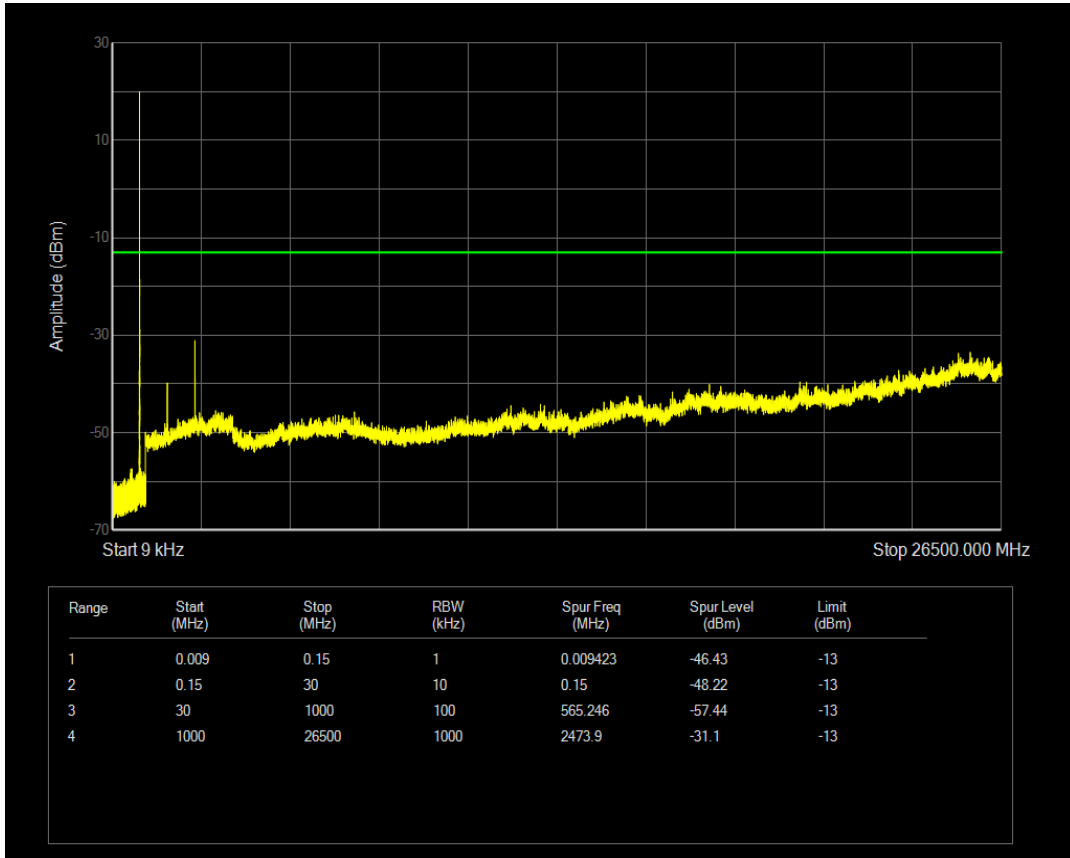

Band41 QPSK BW=20MHz Channel=41490 RB Size=1 Position=#0

Band41 QPSK BW=20MHz Channel=41490 RB Size=100 Position=#0

Band41 16QAM BW=20MHz Channel=41490 RB Size=1 Position=#0

Band41 16QAM BW=20MHz Channel=41490 RB Size=100 Position=#0

Band5 QPSK BW=1.4MHz Channel=20407 RB Size=1 Position=#0

Band5 QPSK BW=1.4MHz Channel=20407 RB Size=6 Position=#0

Band5 16QAM BW=1.4MHz Channel=20407 RB Size=1 Position=#0

Band5 16QAM BW=1.4MHz Channel=20407 RB Size=6 Position=#0