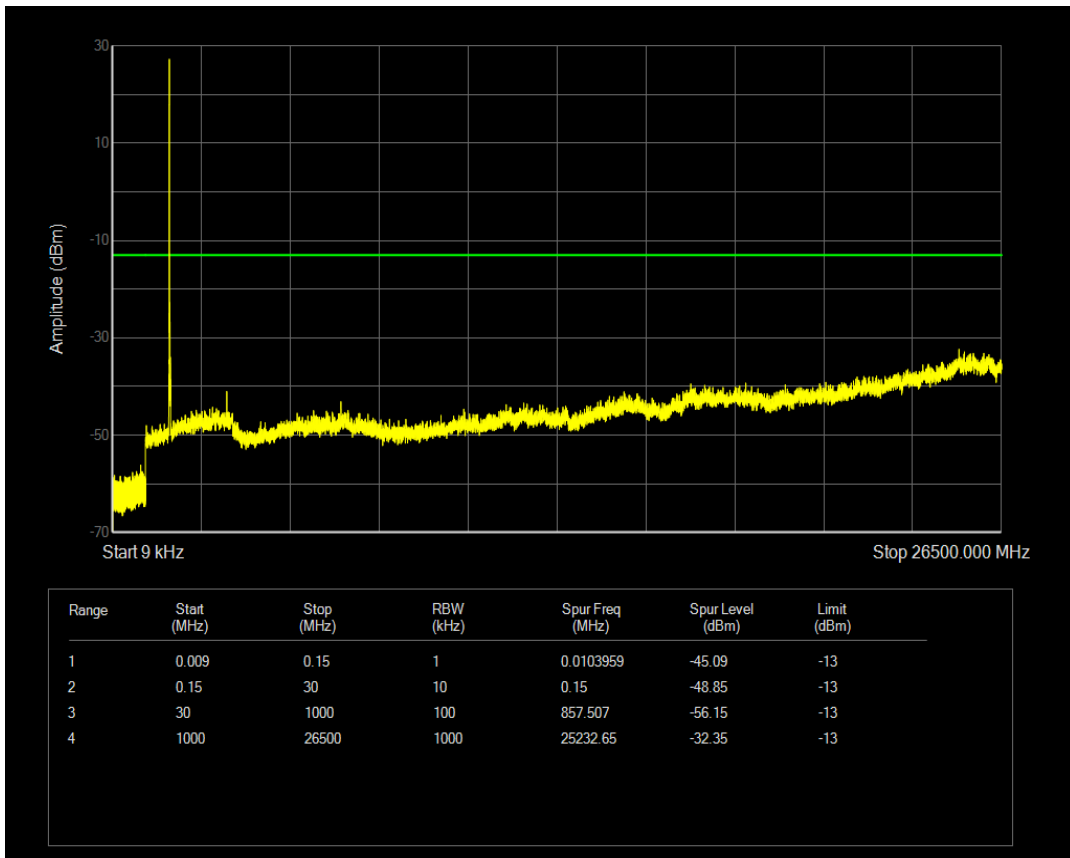

Band4 QPSK BW=15MHz Channel=20325 RB Size=1 Position=#0

Band4 16QAM BW=15MHz Channel=20325 RB Size=1 Position=#0

Band4 QPSK BW=15MHz Channel=20325 RB Size=75 Position=#0

Band4 16QAM BW=15MHz Channel=20325 RB Size=75 Position=#0

Band4 QPSK BW=20MHz Channel=20050 RB Size=1 Position=#0

Band4 QPSK BW=20MHz Channel=20050 RB Size=100 Position=#0

Band4 16QAM BW=20MHz Channel=20050 RB Size=1 Position=#0

Band4 16QAM BW=20MHz Channel=20050 RB Size=100 Position=#0