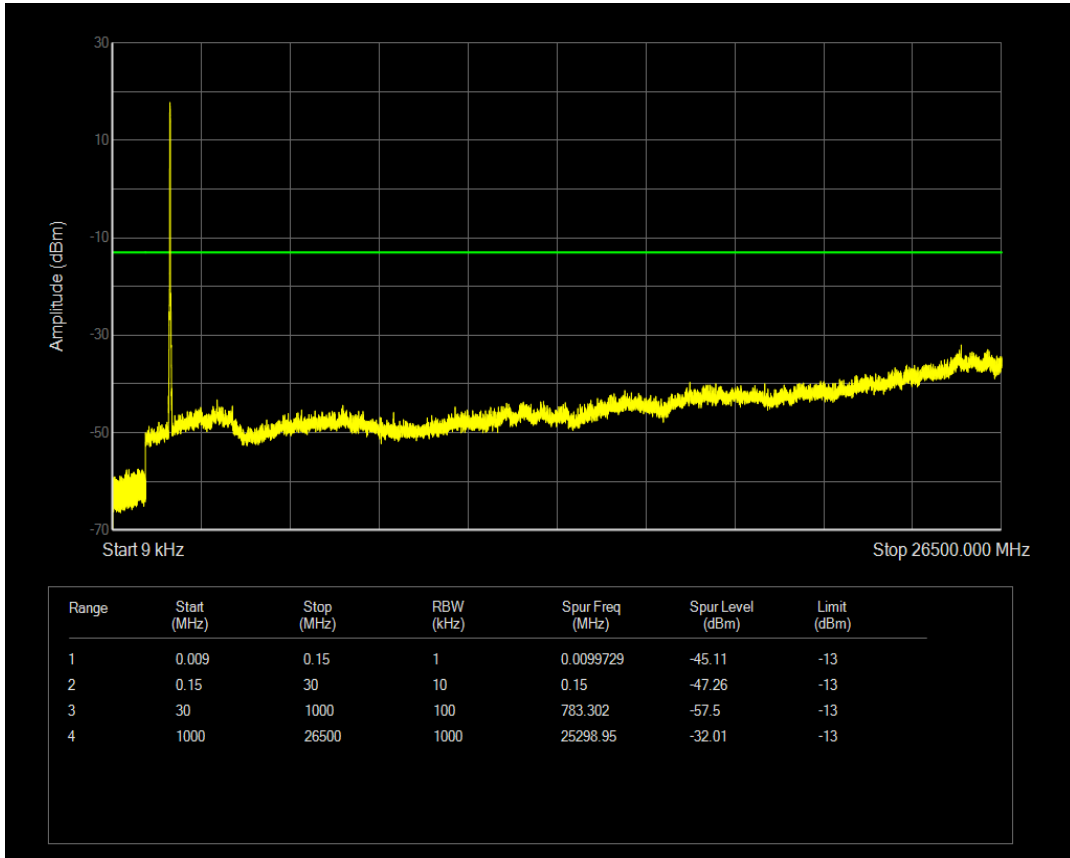

Band4 QPSK BW=20MHz Channel=20175 RB Size=1 Position=#0

Band4 QPSK BW=20MHz Channel=20175 RB Size=100 Position=#0

Band4 16QAM BW=20MHz Channel=20175 RB Size=1 Position=#0

Band4 16QAM BW=20MHz Channel=20175 RB Size=100 Position=#0

Band4 QPSK BW=20MHz Channel=20300 RB Size=1 Position=#0

Band4 QPSK BW=20MHz Channel=20300 RB Size=100 Position=#0

Band4 16QAM BW=20MHz Channel=20300 RB Size=1 Position=#0

Band4 16QAM BW=20MHz Channel=20300 RB Size=100 Position=#0