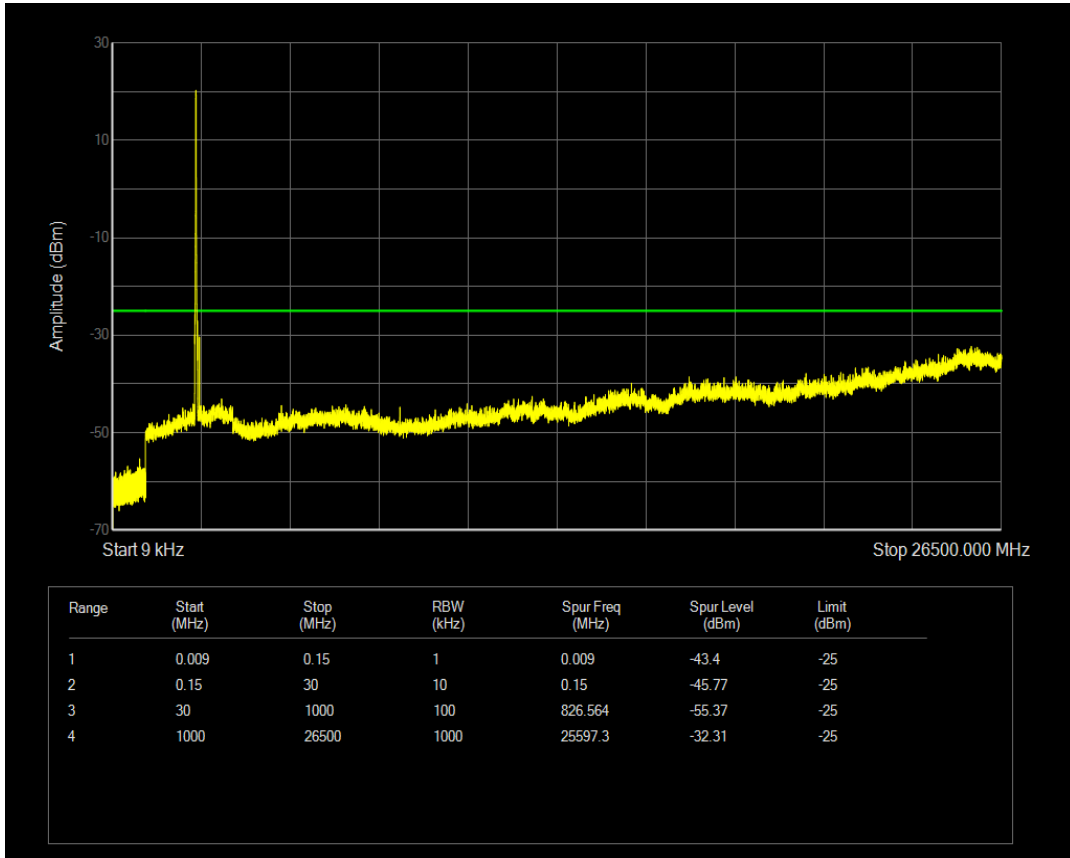

Band41 QPSK BW=15MHz Channel=39725 RB Size=75 Position=#0

Band41 16QAM BW=15MHz Channel=39725 RB Size=1 Position=#0