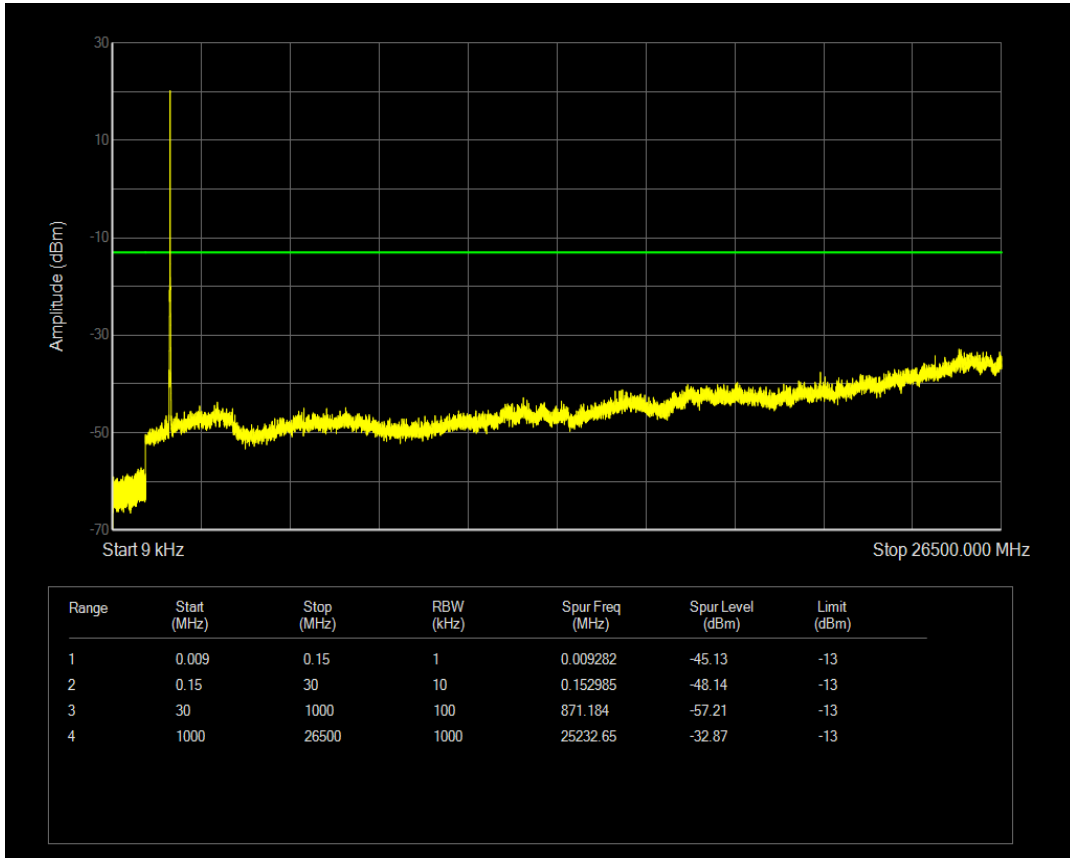

Band4 16QAM BW=5MHz Channel=20375 RB Size=25 Position=#0

Band4 QPSK BW=10MHz Channel=20000 RB Size=50 Position=#0

Band4 16QAM BW=10MHz Channel=20000 RB Size=1 Position=#0

Band4 16QAM BW=10MHz Channel=20000 RB Size=50 Position=#0

Band4 QPSK BW=10MHz Channel=20175 RB Size=1 Position=#0

Band4 QPSK BW=10MHz Channel=20175 RB Size=50 Position=#0

Band4 16QAM BW=10MHz Channel=20175 RB Size=1 Position=#0

Band4 16QAM BW=10MHz Channel=20175 RB Size=50 Position=#0