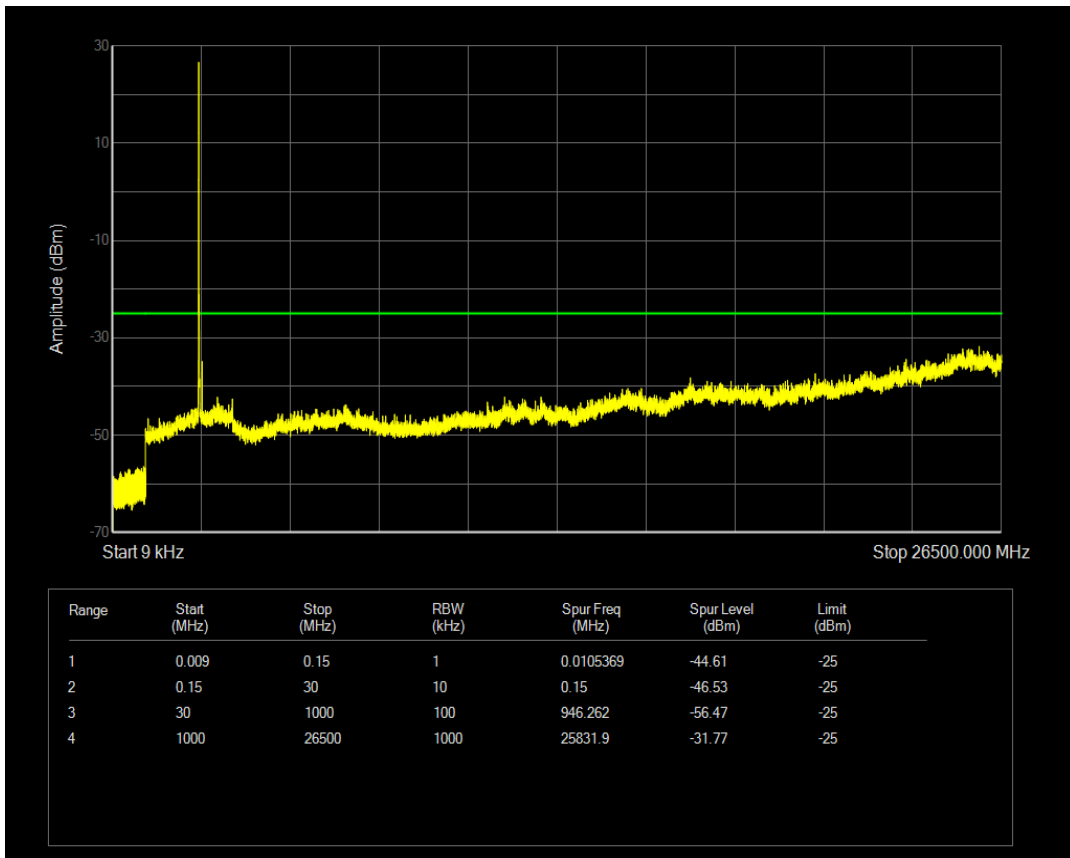

Band41 QPSK BW=15MHz Channel=40620 RB Size=1 Position=#0

Band41 QPSK BW=15MHz Channel=40620 RB Size=75 Position=#0