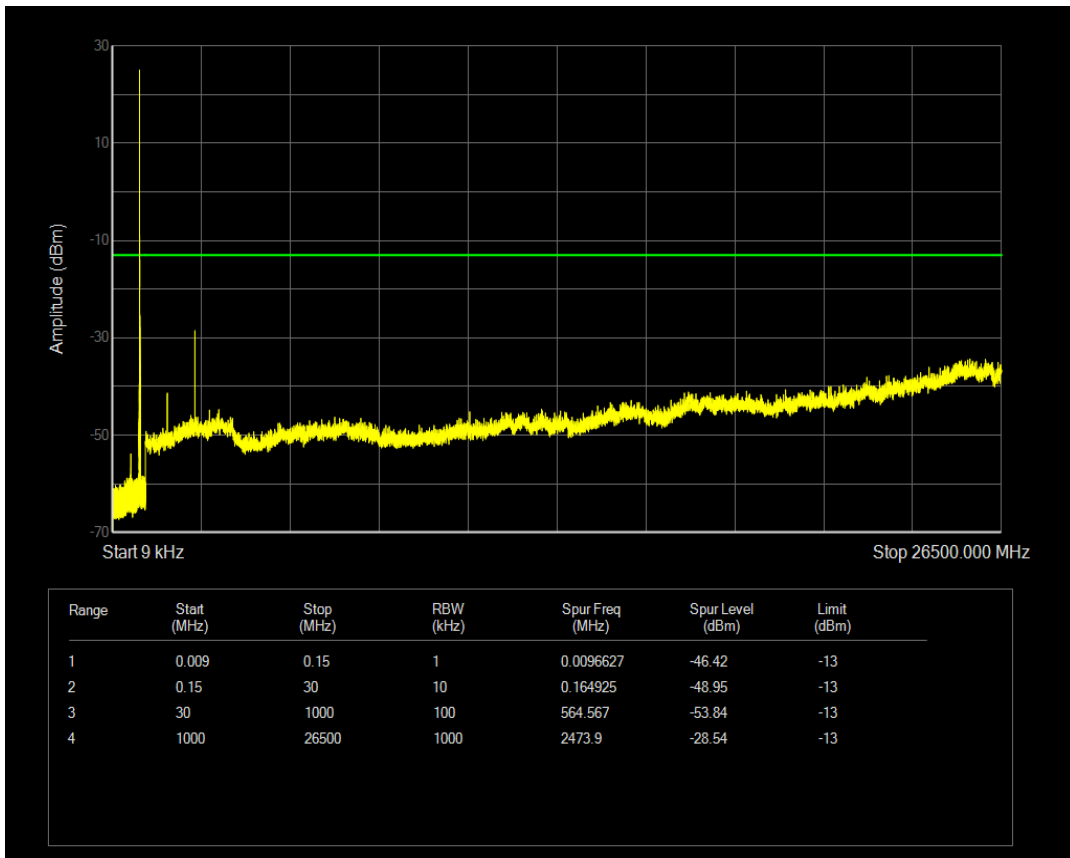

Band5 QPSK BW=5MHz Channel=20625 RB Size=1 Position=#0

Band5 QPSK BW=5MHz Channel=20625 RB Size=25 Position=#0

Band5 16QAM BW=5MHz Channel=20625 RB Size=1 Position=#0

Band5 16QAM BW=5MHz Channel=20625 RB Size=25 Position=#0

Band5 QPSK BW=10MHz Channel=20450 RB Size=1 Position=#0

Band5 QPSK BW=10MHz Channel=20450 RB Size=50 Position=#0

Band5 16QAM BW=10MHz Channel=20450 RB Size=1 Position=#0

Band5 16QAM BW=10MHz Channel=20450 RB Size=50 Position=#0