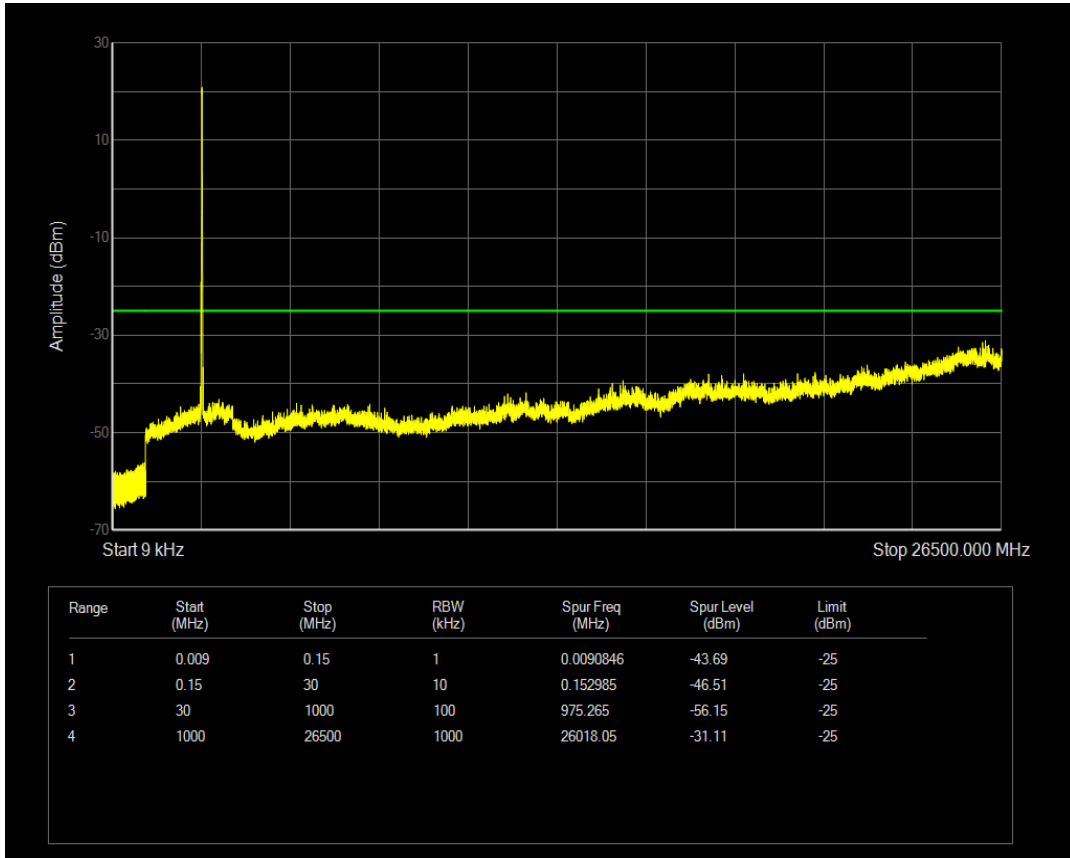

Band41 QPSK BW=10MHz Channel=41540 RB Size=1 Position=#0

Band41 QPSK BW=10MHz Channel=41540 RB Size=50 Position=#0

Band41 16QAM BW=10MHz Channel=41540 RB Size=1 Position=#0

Band41 16QAM BW=10MHz Channel=41540 RB Size=50 Position=#0