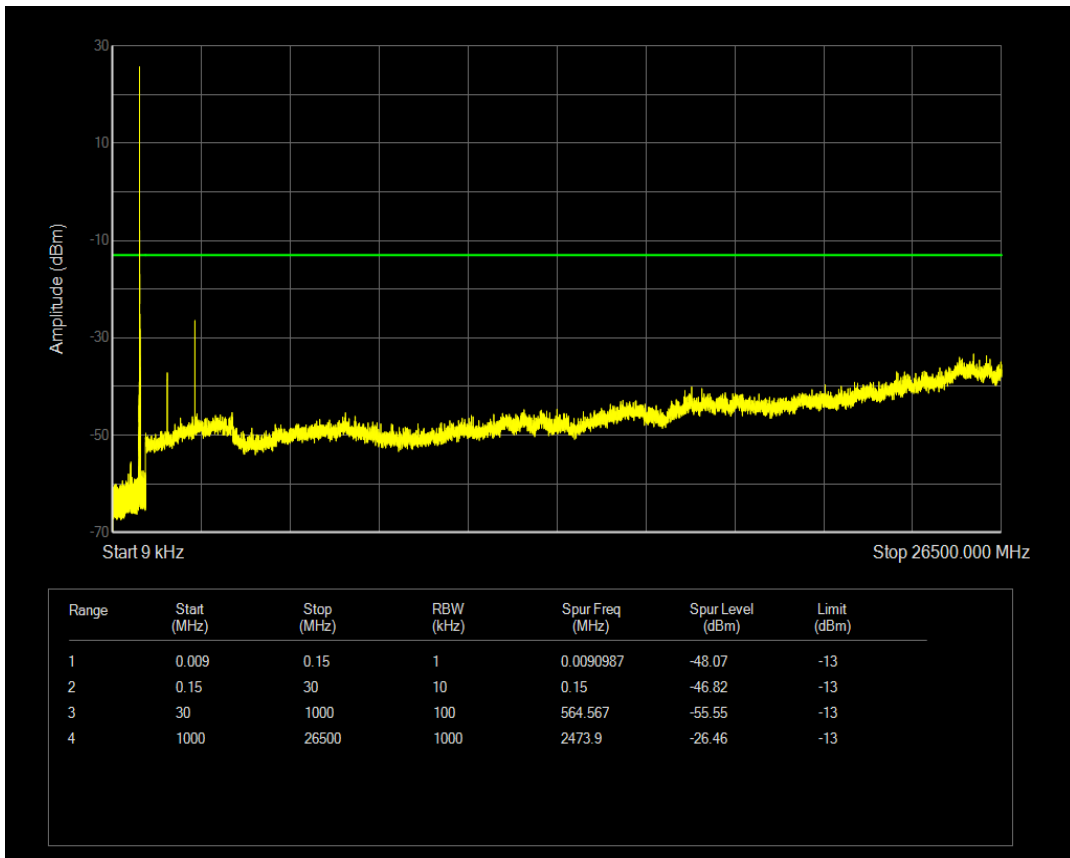

Band5 QPSK BW=5MHz Channel=20625 RB Size=1 Position=#0

Band5 QPSK BW=5MHz Channel=20625 RB Size=25 Position=#0

Band5 16QAM BW=5MHz Channel=20625 RB Size=1 Position=#0

Band5 16QAM BW=5MHz Channel=20625 RB Size=25 Position=#0

Band5 QPSK BW=10MHz Channel=20450 RB Size=1 Position=#0

Band5 QPSK BW=10MHz Channel=20450 RB Size=50 Position=#0

Band5 16QAM BW=10MHz Channel=20450 RB Size=1 Position=#0

Band5 16QAM BW=10MHz Channel=20450 RB Size=50 Position=#0