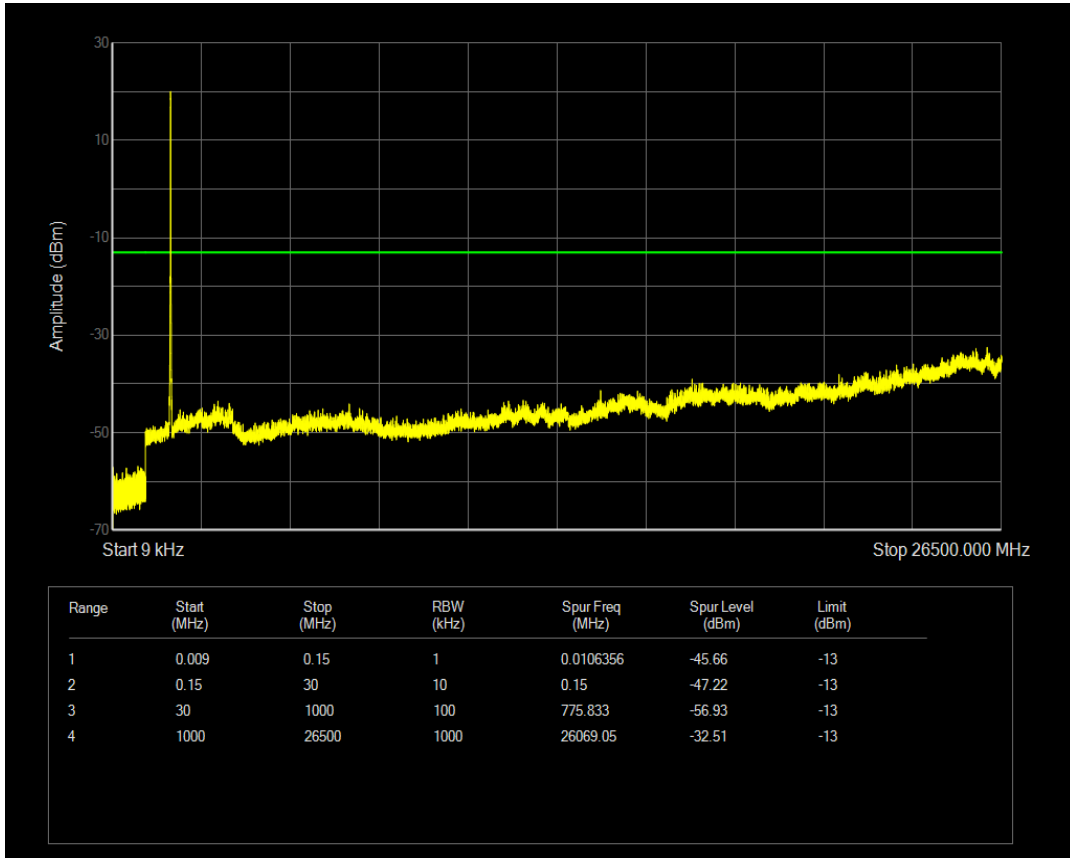

Band4 QPSK BW=10MHz Channel=20175 RB Size=1 Position=#0

Band4 QPSK BW=10MHz Channel=20175 RB Size=50 Position=#0

Band4 16QAM BW=10MHz Channel=20175 RB Size=1 Position=#0

Band4 16QAM BW=10MHz Channel=20175 RB Size=50 Position=#0

Band4 QPSK BW=10MHz Channel=20350 RB Size=1 Position=#0

Band4 QPSK BW=10MHz Channel=20350 RB Size=50 Position=#0

Band4 16QAM BW=10MHz Channel=20350 RB Size=1 Position=#0

Band4 16QAM BW=10MHz Channel=20350 RB Size=50 Position=#0