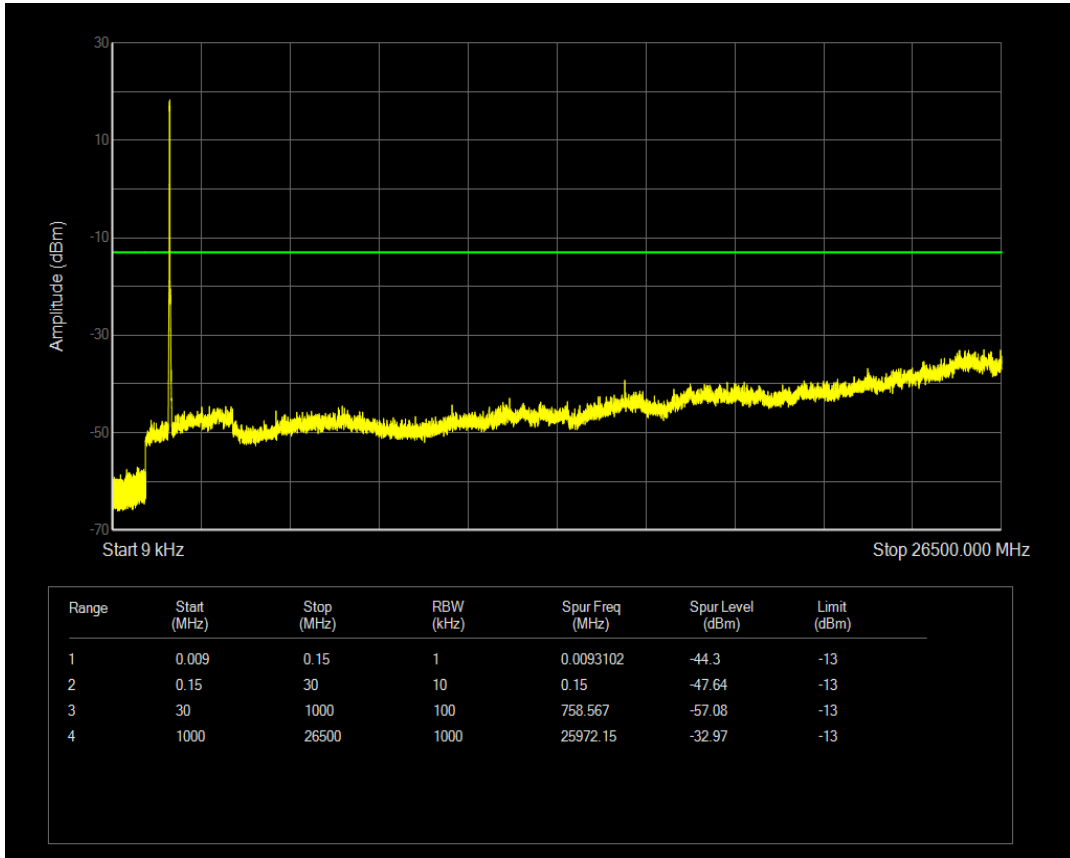

Band4 QPSK BW=15MHz Channel=20325 RB Size=1 Position=#0

Band4 16QAM BW=15MHz Channel=20325 RB Size=1 Position=#0

Band4 QPSK BW=15MHz Channel=20325 RB Size=75 Position=#0

Band4 16QAM BW=15MHz Channel=20325 RB Size=75 Position=#0

Band4 QPSK BW=20MHz Channel=20050 RB Size=1 Position=#0

Band4 QPSK BW=20MHz Channel=20050 RB Size=100 Position=#0

Band4 16QAM BW=20MHz Channel=20050 RB Size=1 Position=#0

Band4 16QAM BW=20MHz Channel=20050 RB Size=100 Position=#0