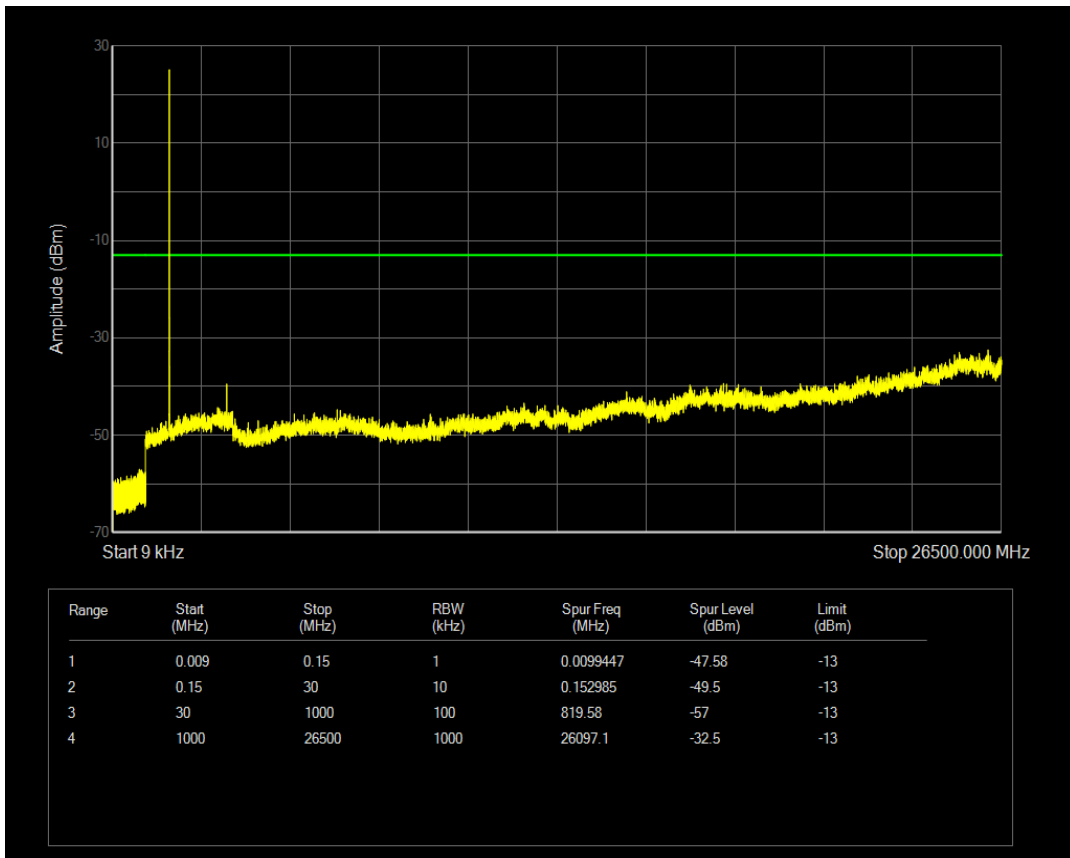

Band4 QPSK BW=3MHz Channel=19965 RB Size=1 Position=#0

Band4 QPSK BW=3MHz Channel=19965 RB Size=15 Position=#0

Band4 16QAM BW=3MHz Channel=19965 RB Size=1 Position=#0

Band4 16QAM BW=3MHz Channel=19965 RB Size=15 Position=#0