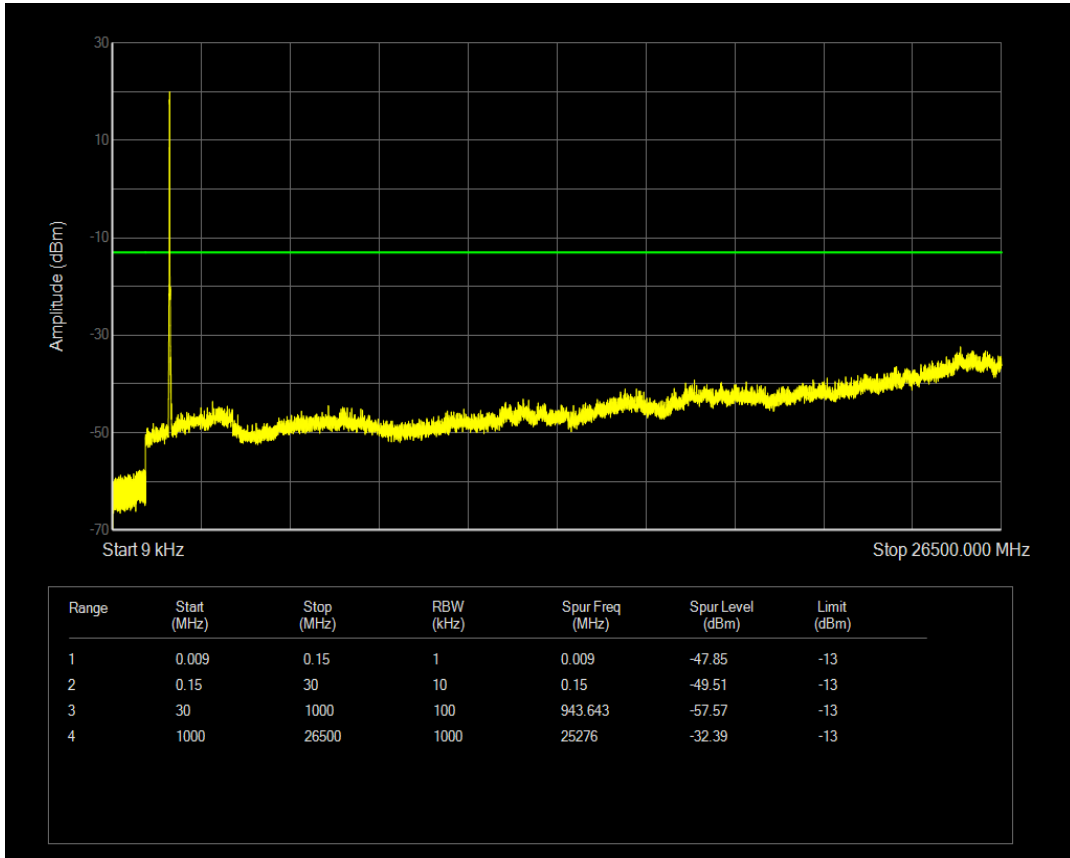

Band4 QPSK BW=10MHz Channel=20350 RB Size=1 Position=#0

Band4 QPSK BW=10MHz Channel=20350 RB Size=50 Position=#0

Band4 16QAM BW=10MHz Channel=20350 RB Size=1 Position=#0

Band4 16QAM BW=10MHz Channel=20350 RB Size=50 Position=#0

Band4 QPSK BW=15MHz Channel=20025 RB Size=1 Position=#0

Band4 QPSK BW=15MHz Channel=20025 RB Size=75 Position=#0

Band4 16QAM BW=15MHz Channel=20025 RB Size=1 Position=#0

Band4 16QAM BW=15MHz Channel=20025 RB Size=75 Position=#0