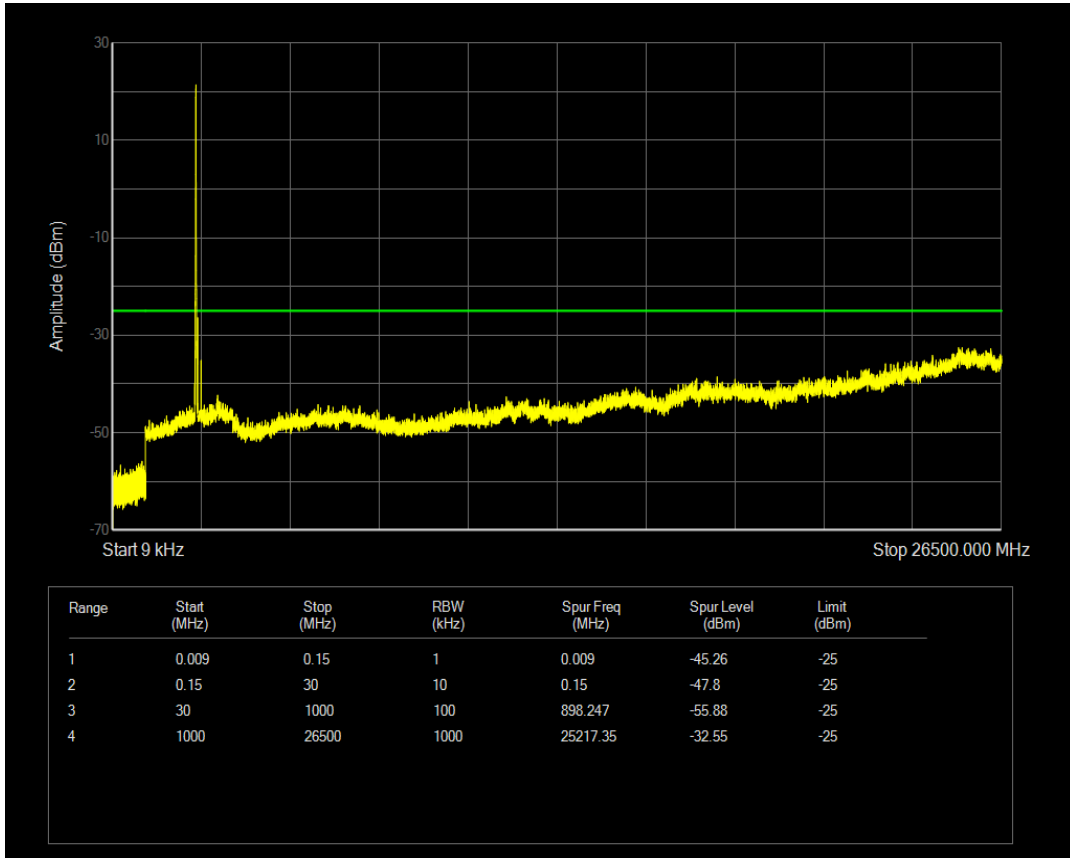

Band41 QPSK BW=10MHz Channel=39700 RB Size=1 Position=#0

Band41 QPSK BW=10MHz Channel=39700 RB Size=50 Position=#0

Band41 16QAM BW=10MHz Channel=39700 RB Size=1 Position=#0

Band41 16QAM BW=10MHz Channel=39700 RB Size=50 Position=#0