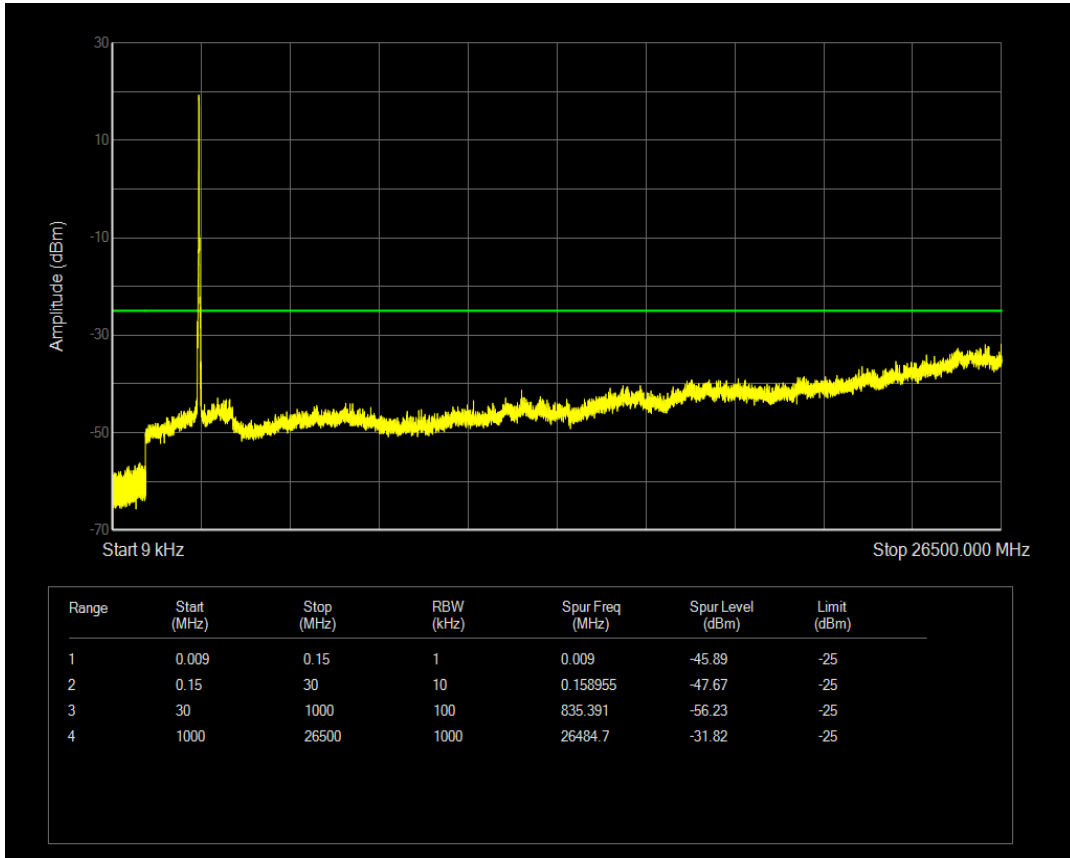

Band41 QPSK BW=20MHz Channel=40620 RB Size=100 Position=#0

Band41 16QAM BW=20MHz Channel=40620 RB Size=1 Position=#0