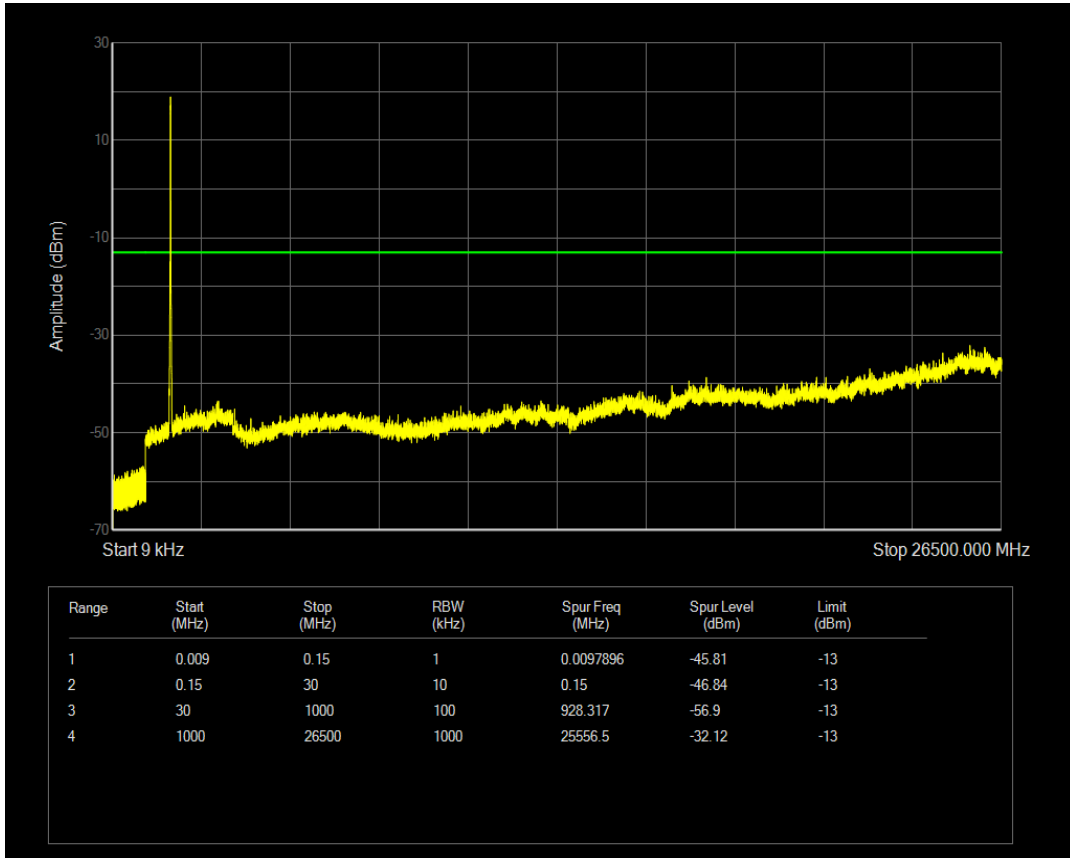

Band4 QPSK BW=15MHz Channel=20325 RB Size=1 Position=#0

Band4 16QAM BW=15MHz Channel=20325 RB Size=1 Position=#0

Band4 QPSK BW=15MHz Channel=20325 RB Size=75 Position=#0

Band4 16QAM BW=15MHz Channel=20325 RB Size=75 Position=#0

Band4 QPSK BW=20MHz Channel=20050 RB Size=1 Position=#0

Band4 QPSK BW=20MHz Channel=20050 RB Size=100 Position=#0

Band4 16QAM BW=20MHz Channel=20050 RB Size=1 Position=#0

Band4 16QAM BW=20MHz Channel=20050 RB Size=100 Position=#0