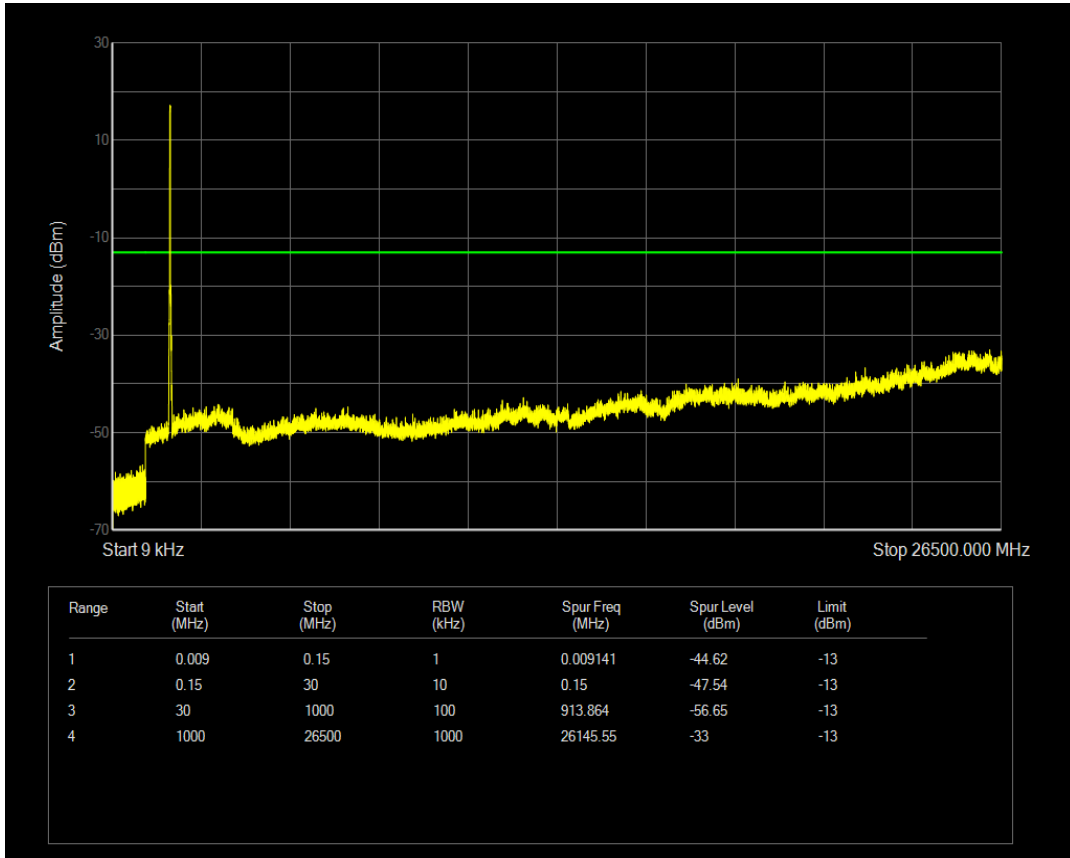

Band4 QPSK BW=20MHz Channel=20050 RB Size=1 Position=#0

Band4 QPSK BW=20MHz Channel=20050 RB Size=100 Position=#0

Band4 16QAM BW=20MHz Channel=20050 RB Size=1 Position=#0

Band4 16QAM BW=20MHz Channel=20050 RB Size=100 Position=#0

Band4 QPSK BW=20MHz Channel=20175 RB Size=1 Position=#0

Band4 QPSK BW=20MHz Channel=20175 RB Size=100 Position=#0

Band4 16QAM BW=20MHz Channel=20175 RB Size=1 Position=#0

Band4 16QAM BW=20MHz Channel=20175 RB Size=100 Position=#0