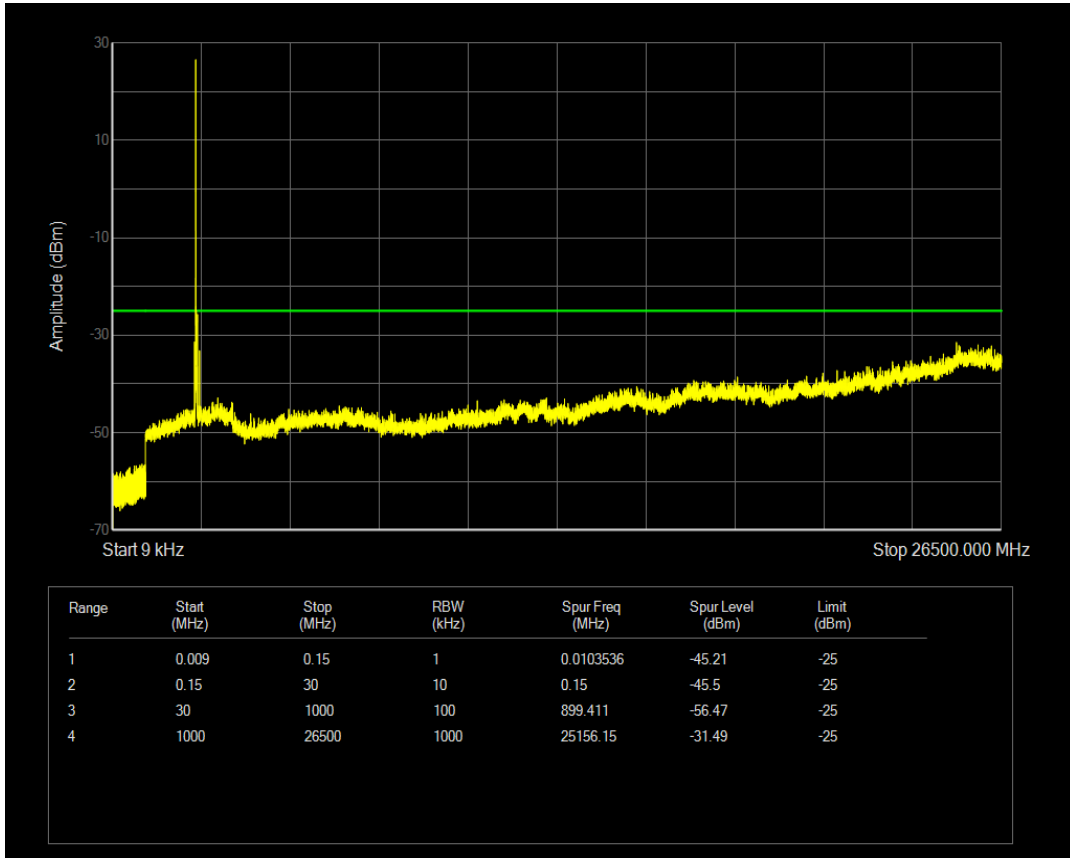

Band41 QPSK BW=15MHz Channel=41515 RB Size=1 Position=#0

Band41 QPSK BW=15MHz Channel=41515 RB Size=75 Position=#0

Band41 16QAM BW=15MHz Channel=41515 RB Size=1 Position=#0

Band41 QPSK BW=20MHz Channel=39750 RB Size=1 Position=#0