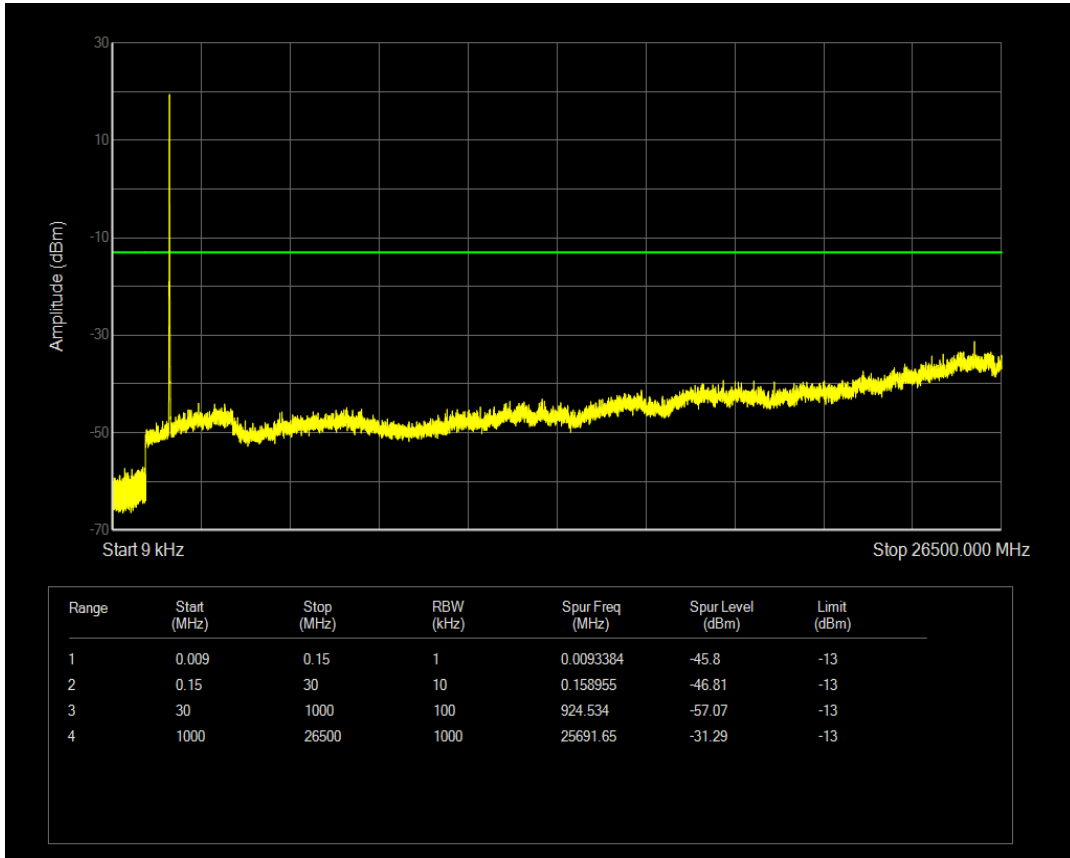

Band4 16QAM BW=5MHz Channel=20375 RB Size=25 Position=#0

Band4 QPSK BW=10MHz Channel=20000 RB Size=50 Position=#0

Band4 16QAM BW=10MHz Channel=20000 RB Size=1 Position=#0

Band4 16QAM BW=10MHz Channel=20000 RB Size=50 Position=#0

Band4 QPSK BW=10MHz Channel=20175 RB Size=1 Position=#0

Band4 QPSK BW=10MHz Channel=20175 RB Size=50 Position=#0

Band4 16QAM BW=10MHz Channel=20175 RB Size=1 Position=#0

Band4 16QAM BW=10MHz Channel=20175 RB Size=50 Position=#0