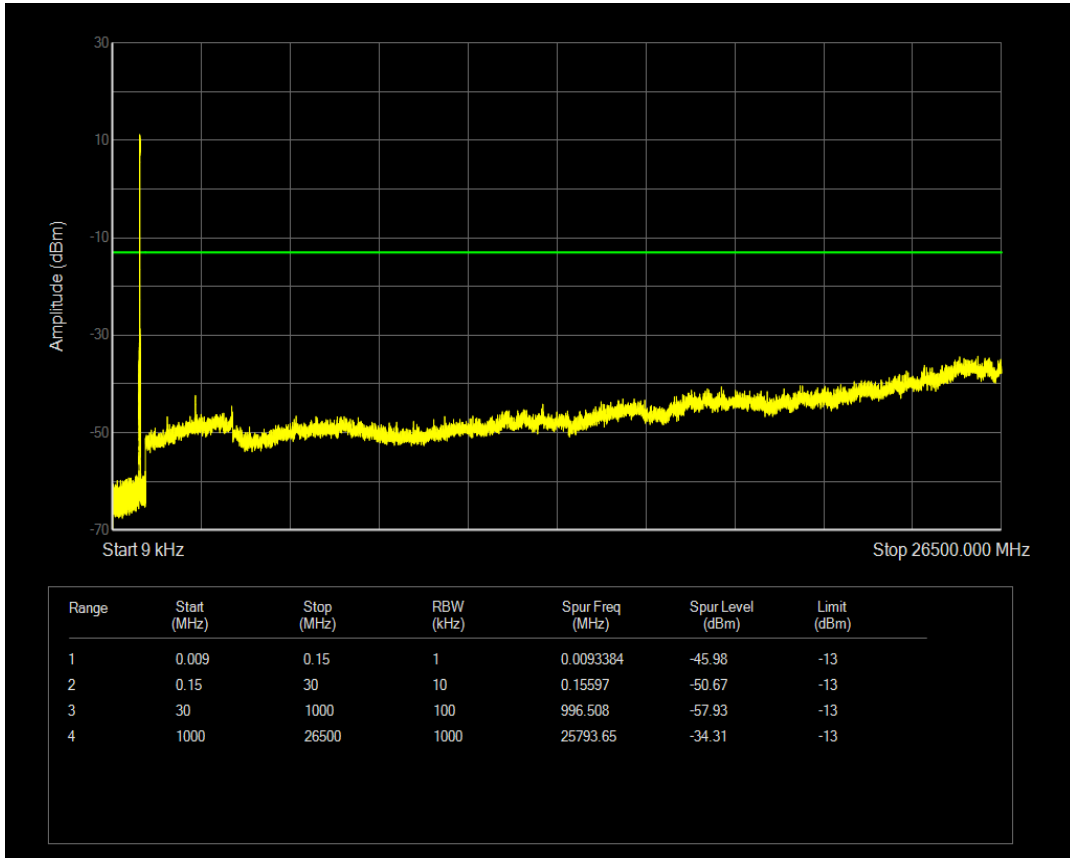

Band5 QPSK BW=10MHz Channel=20450 RB Size=1 Position=#0

Band5 QPSK BW=10MHz Channel=20450 RB Size=50 Position=#0

Band5 16QAM BW=10MHz Channel=20450 RB Size=1 Position=#0

Band5 16QAM BW=10MHz Channel=20450 RB Size=50 Position=#0

Band5 QPSK BW=10MHz Channel=20525 RB Size=1 Position=#0

Band5 QPSK BW=10MHz Channel=20525 RB Size=50 Position=#0