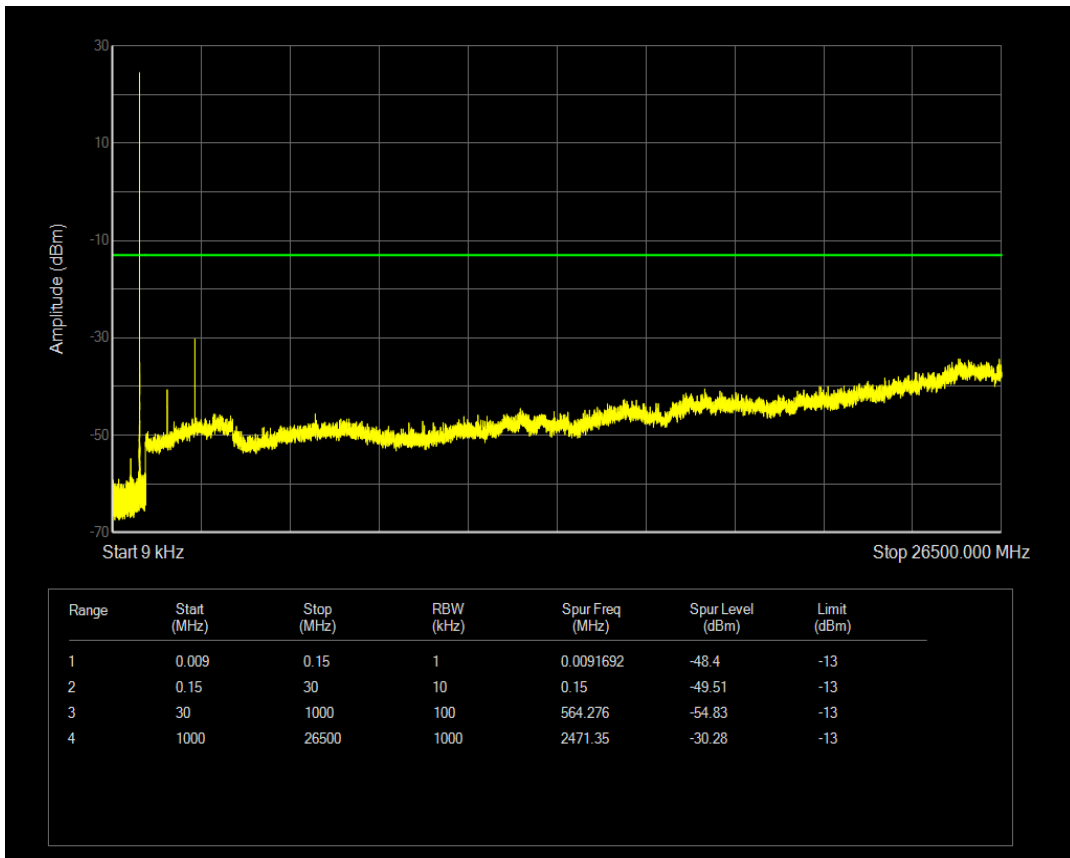

Band41 QPSK BW=20MHz Channel=41490 RB Size=1 Position=#0

Band41 QPSK BW=20MHz Channel=41490 RB Size=100 Position=#0

Band41 16QAM BW=20MHz Channel=41490 RB Size=1 Position=#0

Band41 16QAM BW=20MHz Channel=41490 RB Size=100 Position=#0

Band5 QPSK BW=1.4MHz Channel=20407 RB Size=1 Position=#0

Band5 QPSK BW=1.4MHz Channel=20407 RB Size=6 Position=#0

Band5 16QAM BW=1.4MHz Channel=20407 RB Size=1 Position=#0

Band5 16QAM BW=1.4MHz Channel=20407 RB Size=6 Position=#0