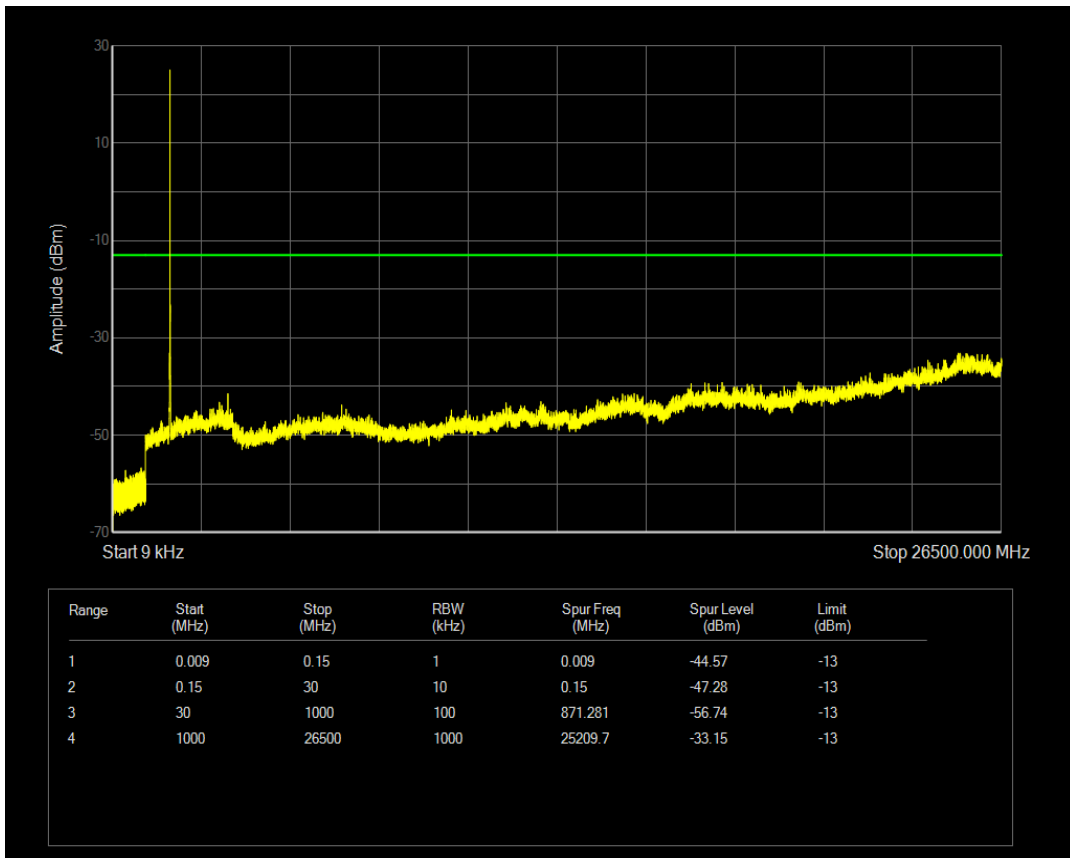

Band4 16QAM BW=5MHz Channel=20375 RB Size=25 Position=#0

Band4 QPSK BW=10MHz Channel=20000 RB Size=50 Position=#0

Band4 16QAM BW=10MHz Channel=20000 RB Size=1 Position=#0

Band4 16QAM BW=10MHz Channel=20000 RB Size=50 Position=#0

Band4 QPSK BW=10MHz Channel=20175 RB Size=1 Position=#0

Band4 QPSK BW=10MHz Channel=20175 RB Size=50 Position=#0

Band4 16QAM BW=10MHz Channel=20175 RB Size=1 Position=#0

Band4 16QAM BW=10MHz Channel=20175 RB Size=50 Position=#0