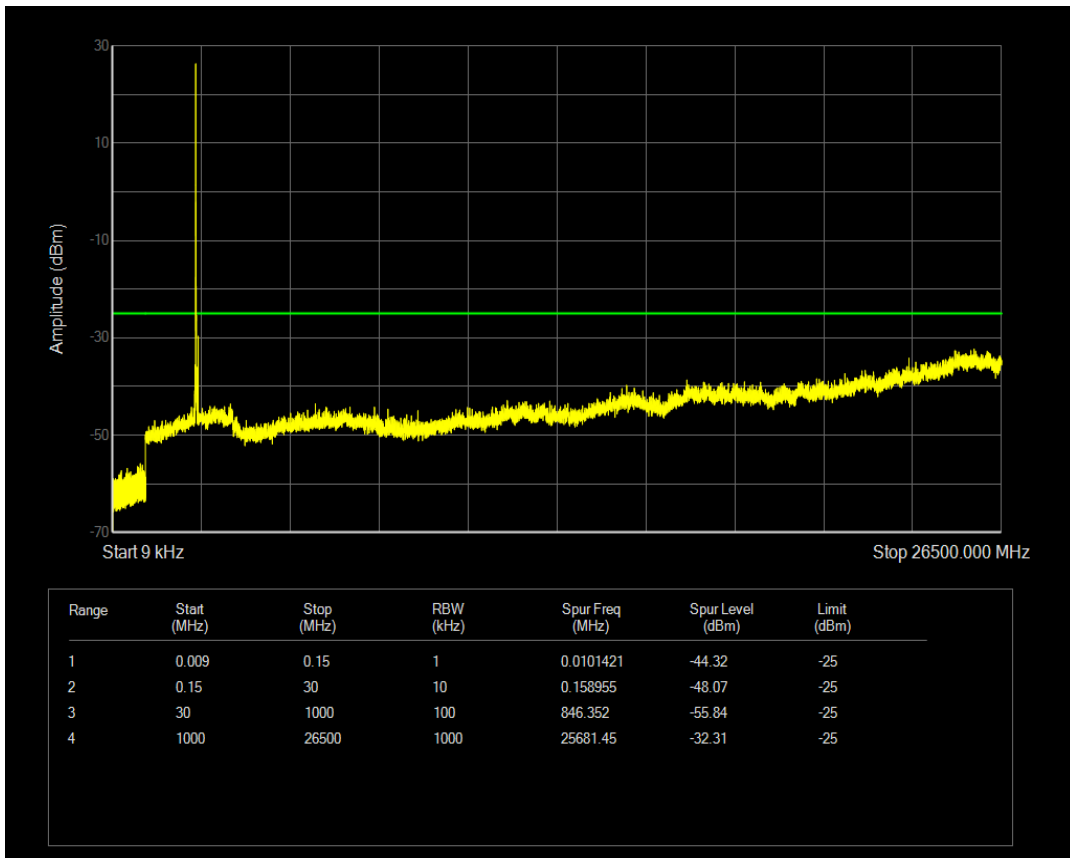

Band41 16QAM BW=20MHz Channel=39750 RB Size=1 Position=#0

Band41 16QAM BW=20MHz Channel=39750 RB Size=100 Position=#0