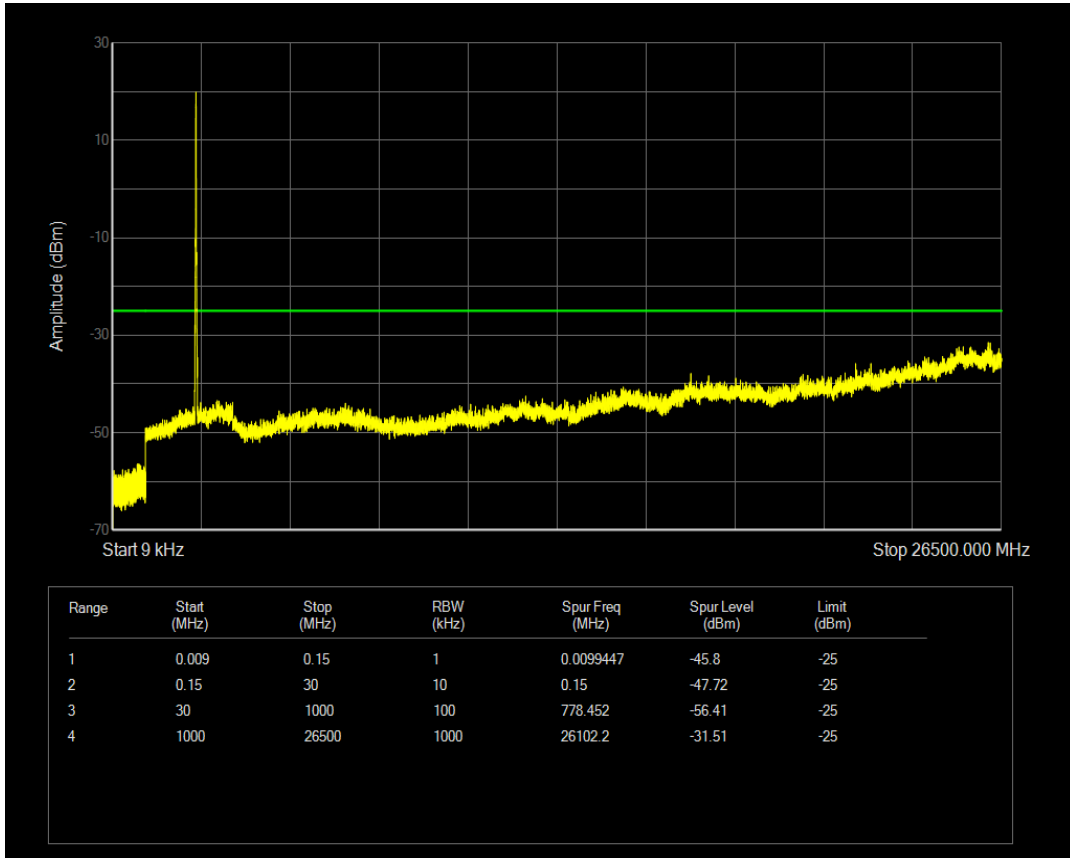

Band41 QPSK BW=15MHz Channel=39725 RB Size=1 Position=#0

Band41 QPSK BW=15MHz Channel=39725 RB Size=75 Position=#0

Band41 16QAM BW=15MHz Channel=39725 RB Size=1 Position=#0

Band41 16QAM BW=15MHz Channel=39725 RB Size=75 Position=#0