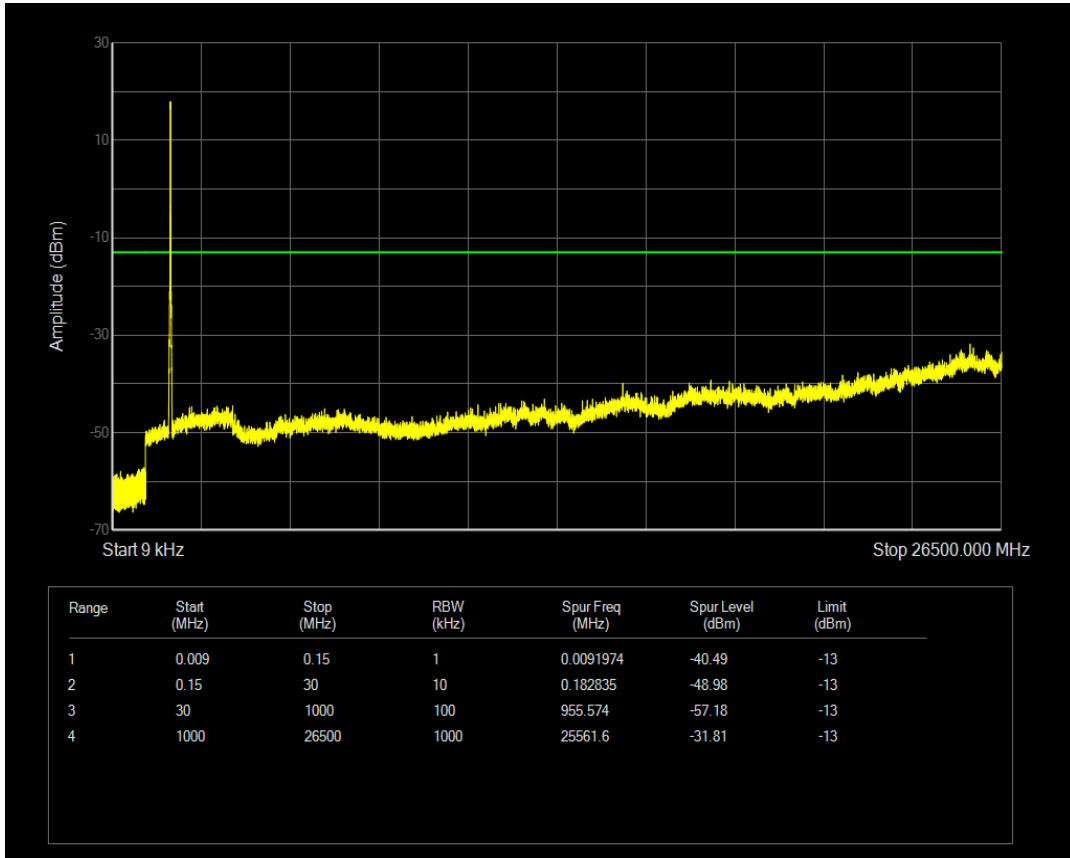

Band4 QPSK BW=20MHz Channel=20175 RB Size=1 Position=#0

Band4 QPSK BW=20MHz Channel=20175 RB Size=100 Position=#0

Band4 16QAM BW=20MHz Channel=20175 RB Size=1 Position=#0

Band4 16QAM BW=20MHz Channel=20175 RB Size=100 Position=#0

Band4 QPSK BW=20MHz Channel=20300 RB Size=1 Position=#0

Band4 QPSK BW=20MHz Channel=20300 RB Size=100 Position=#0

Band4 16QAM BW=20MHz Channel=20300 RB Size=1 Position=#0

Band4 16QAM BW=20MHz Channel=20300 RB Size=100 Position=#0