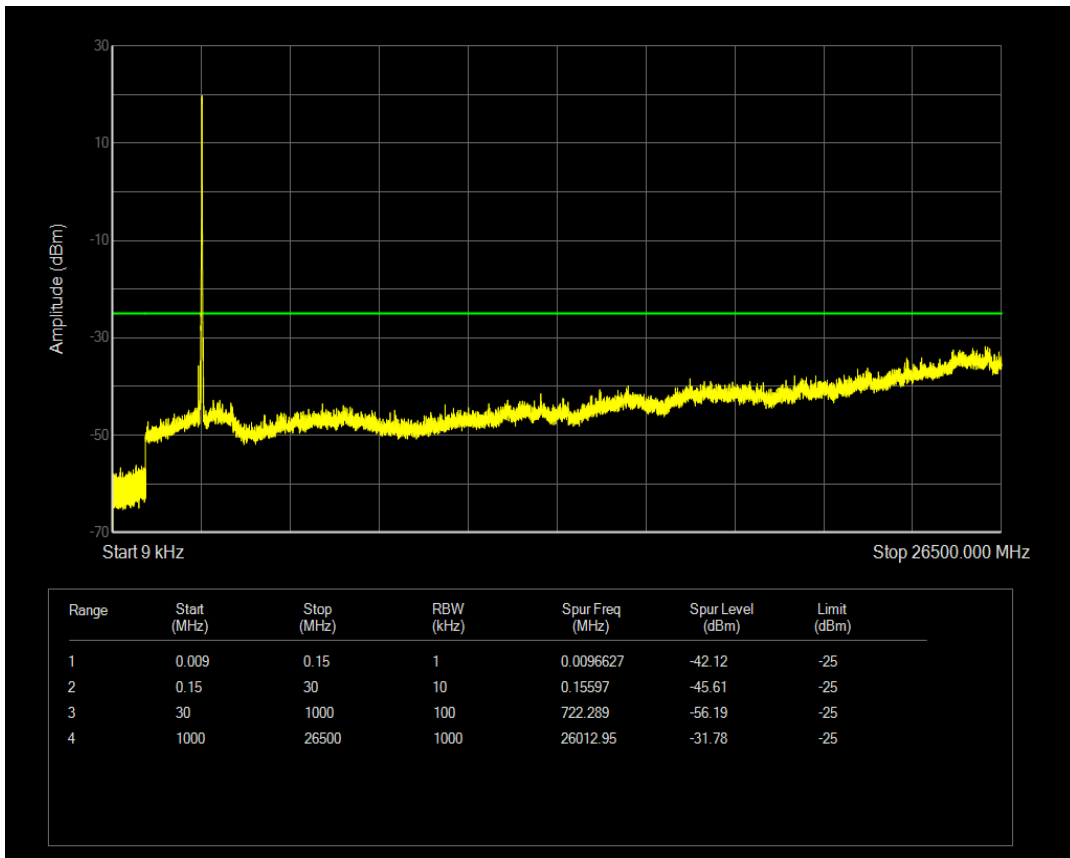

Band41 16QAM BW=15MHz Channel=41515 RB Size=75 Position=#0

Band41 QPSK BW=20MHz Channel=39750 RB Size=100 Position=#0