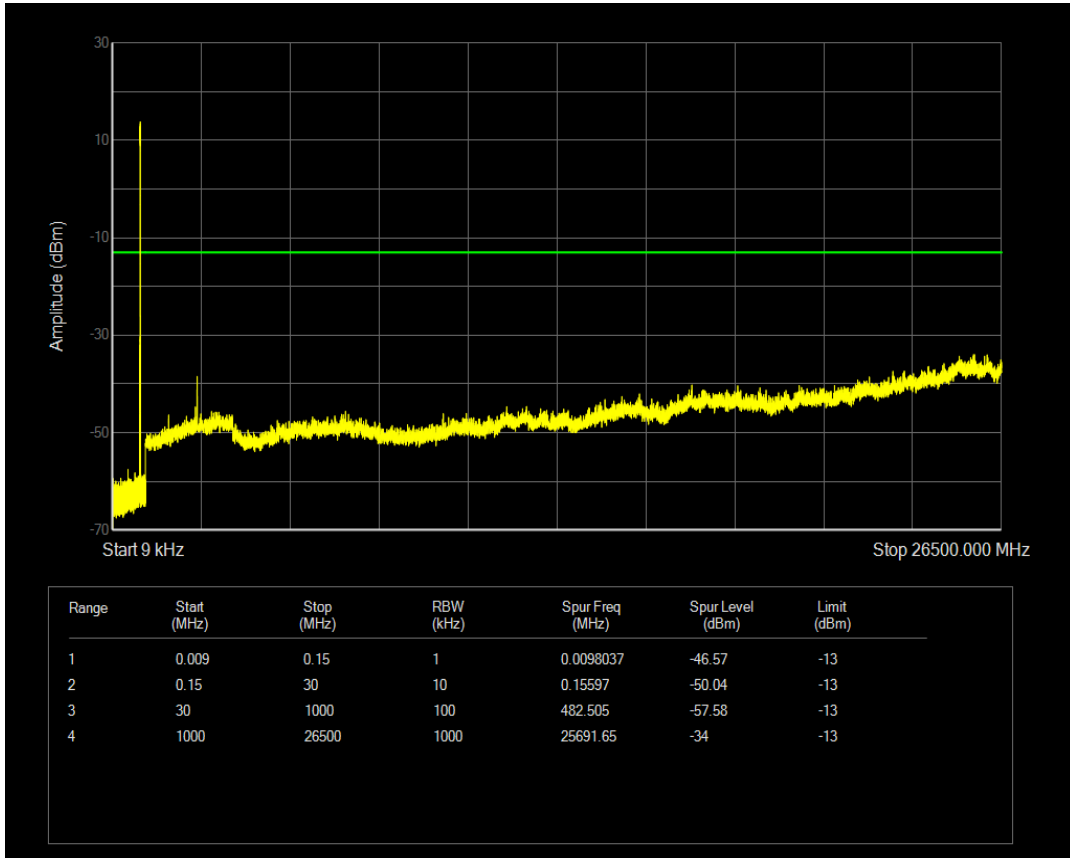

Band5 QPSK BW=5MHz Channel=20625 RB Size=1 Position=#0

Band5 QPSK BW=5MHz Channel=20625 RB Size=25 Position=#0

Band5 16QAM BW=5MHz Channel=20625 RB Size=1 Position=#0

Band5 16QAM BW=5MHz Channel=20625 RB Size=25 Position=#0

Band5 QPSK BW=10MHz Channel=20450 RB Size=1 Position=#0

Band5 QPSK BW=10MHz Channel=20450 RB Size=50 Position=#0

Band5 16QAM BW=10MHz Channel=20450 RB Size=1 Position=#0

Band5 16QAM BW=10MHz Channel=20450 RB Size=50 Position=#0