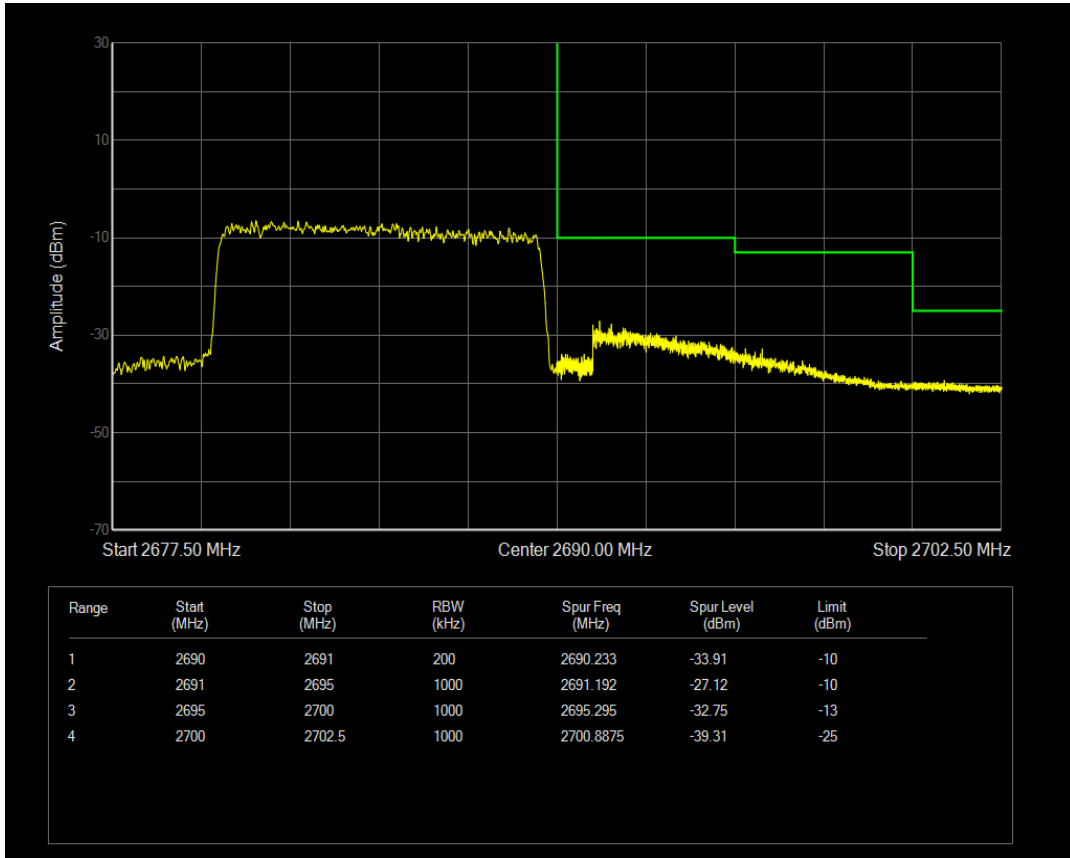

Band41 16QAM BW=10MHz Channel=41540 RB Size=50 Position=#0

Band41 QPSK BW=15MHz Channel=39725 RB Size=1 Position=#0