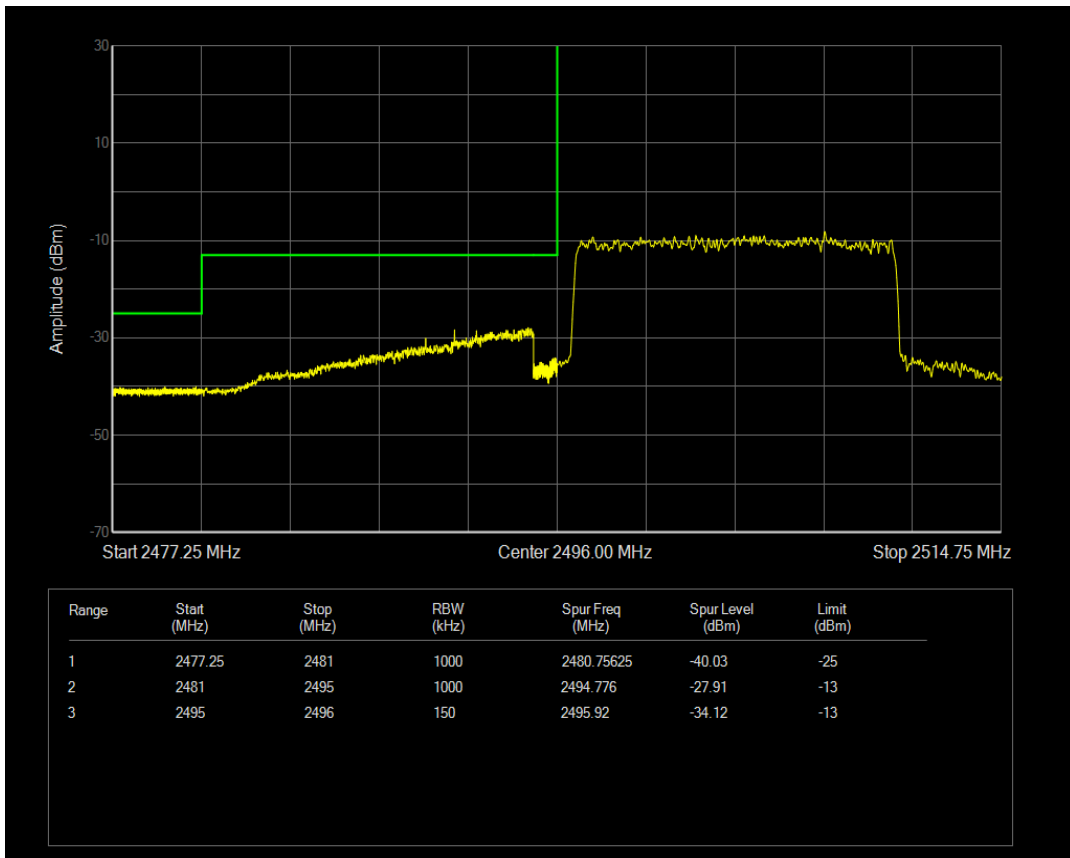

Band41 QPSK BW=15MHz Channel=39725 RB Size=75 Position=#0

Band41 16QAM BW=15MHz Channel=39725 RB Size=1 Position=#0