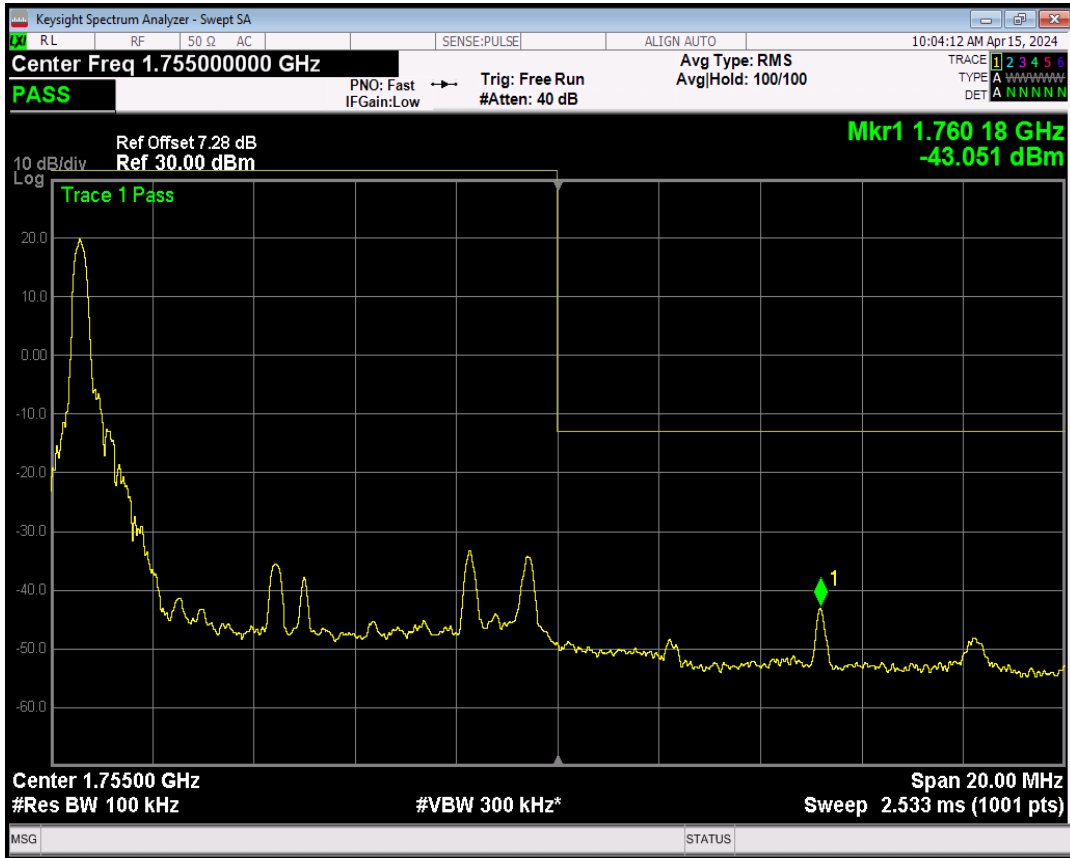

Band4 QPSK BW=10MHz Channel=20350 RB Size=1 Position=#0

Band4 QPSK BW=10MHz Channel=20350 RB Size=1 Position=#Max

Band4 QPSK BW=10MHz Channel=20350 RB Size=50 Position=#0

Band4 16QAM BW=10MHz Channel=20350 RB Size=1 Position=#0