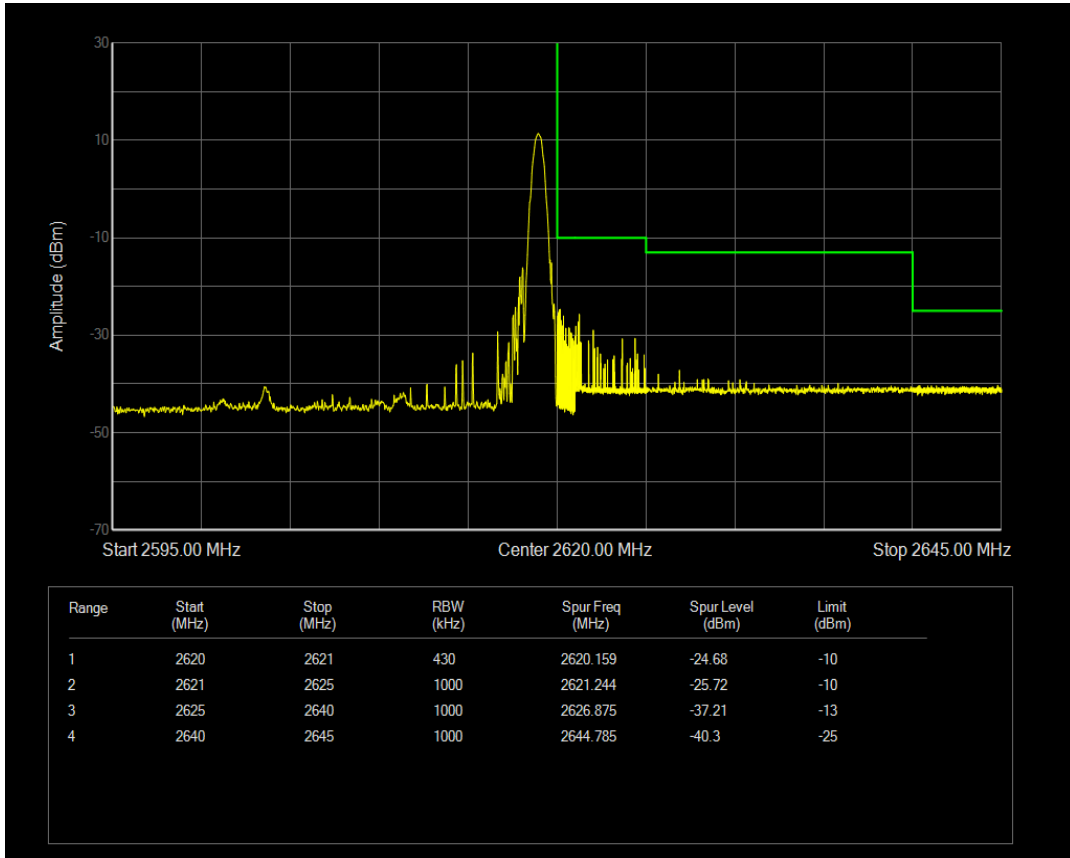

Band38 QPSK BW=20MHz Channel=38150 RB Size=1 Position=#0

Band38 QPSK BW=20MHz Channel=38150 RB Size=1 Position=#Max

Band38 QPSK BW=20MHz Channel=38150 RB Size=100 Position=#0

Band38 16QAM BW=20MHz Channel=38150 RB Size=1 Position=#0

Band38 16QAM BW=20MHz Channel=38150 RB Size=1 Position=#Max

Band38 16QAM BW=20MHz Channel=38150 RB Size=100 Position=#0

Band4 QPSK BW=1.4MHz Channel=19957 RB Size=1 Position=#0

Band4 QPSK BW=1.4MHz Channel=19957 RB Size=1 Position=#Max