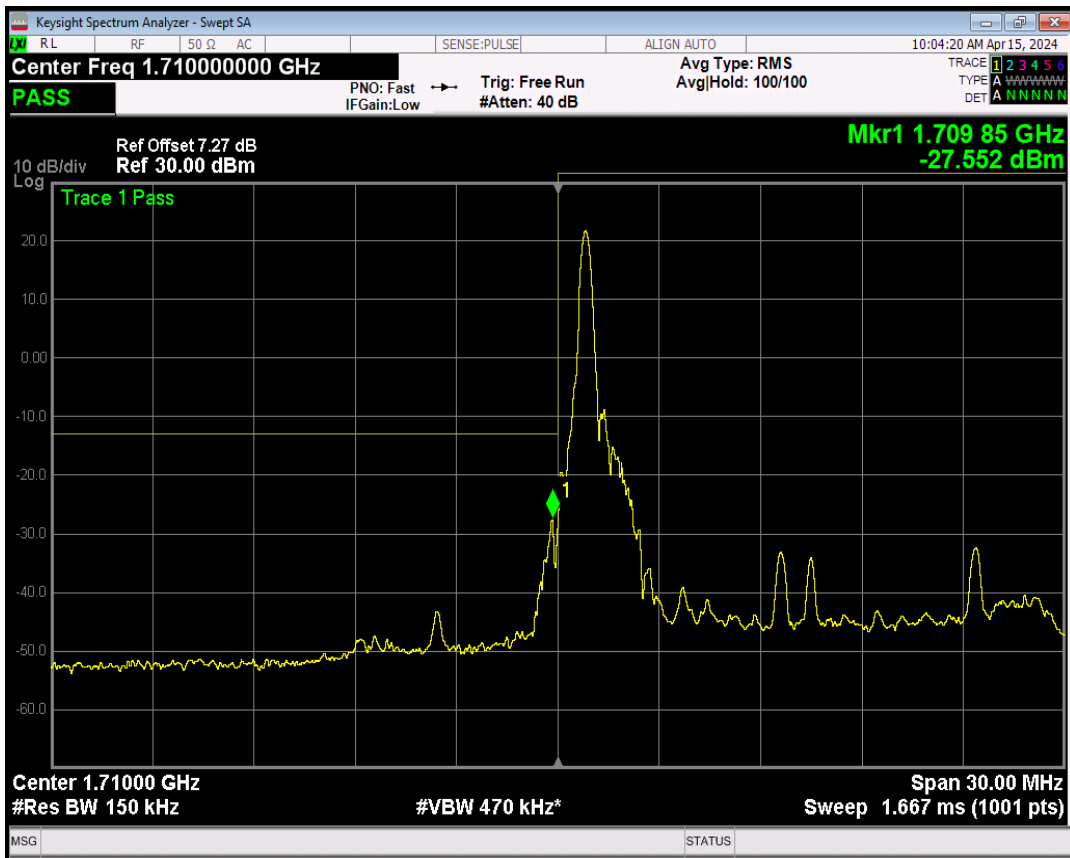

Band4 QPSK BW=15MHz Channel=20025 RB Size=1 Position=#0

Band4 QPSK BW=15MHz Channel=20025 RB Size=1 Position=#Max