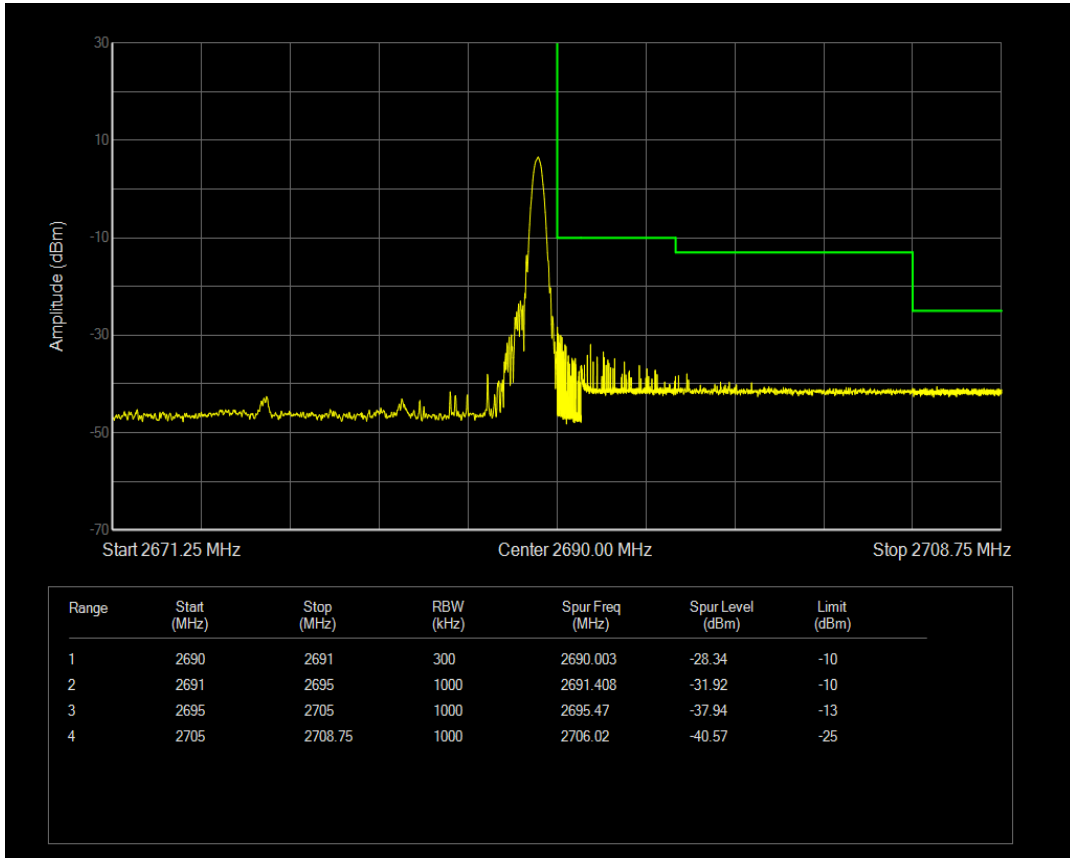

Band41 QPSK BW=15MHz Channel=41515 RB Size=1 Position=#Max

Band41 QPSK BW=15MHz Channel=41515 RB Size=75 Position=#0