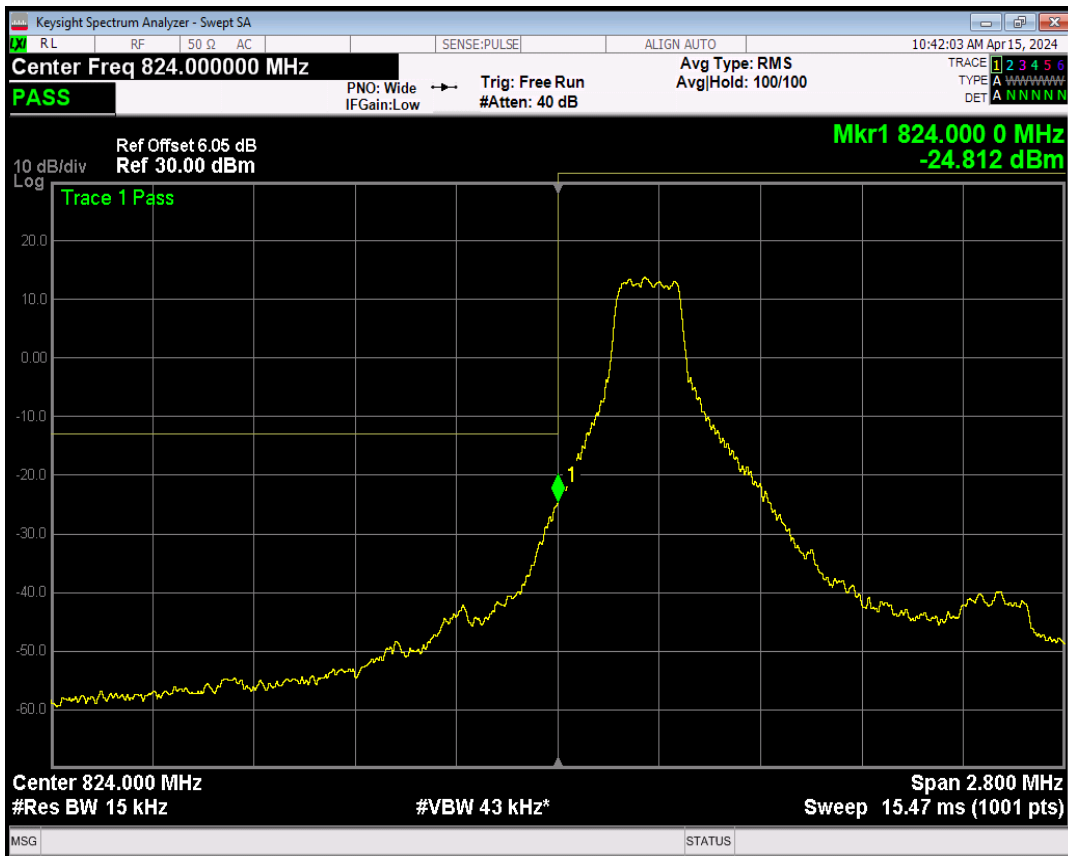

Band5 QPSK BW=1.4MHz Channel=20407 RB Size=1 Position=#0

Band5 QPSK BW=1.4MHz Channel=20407 RB Size=1 Position=#Max