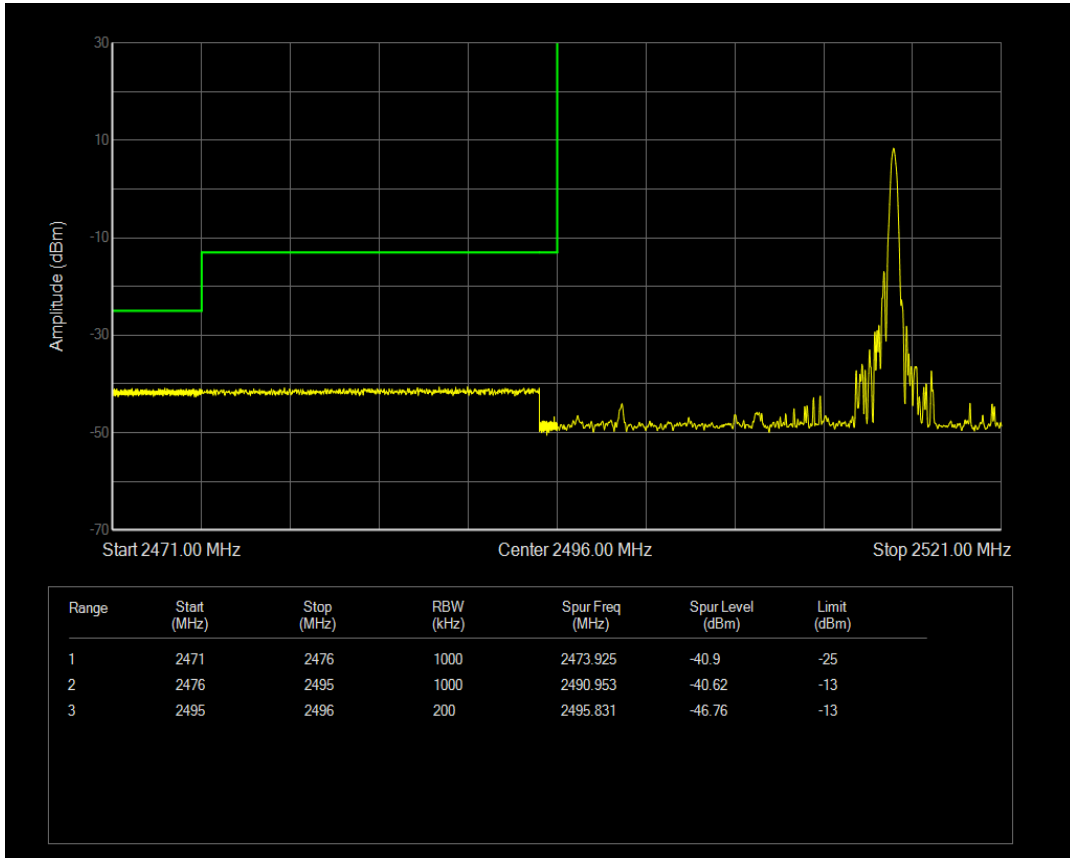

Band41 16QAM BW=15MHz Channel=41515 RB Size=1 Position=#Max

Band41 16QAM BW=15MHz Channel=41515 RB Size=75 Position=#0

Band41 QPSK BW=20MHz Channel=39750 RB Size=1 Position=#0

Band41 QPSK BW=20MHz Channel=39750 RB Size=1 Position=#Max