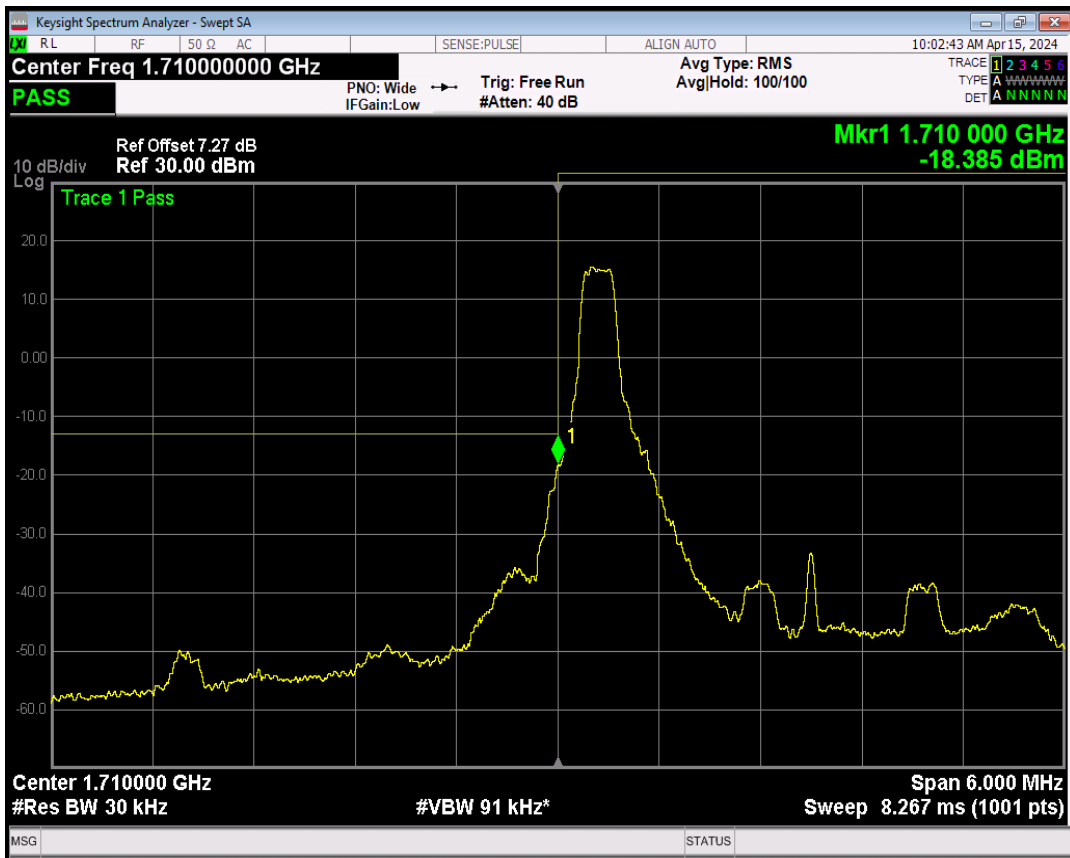

Band4 QPSK BW=3MHz Channel=19965 RB Size=1 Position=#0

Band4 QPSK BW=3MHz Channel=19965 RB Size=1 Position=#Max