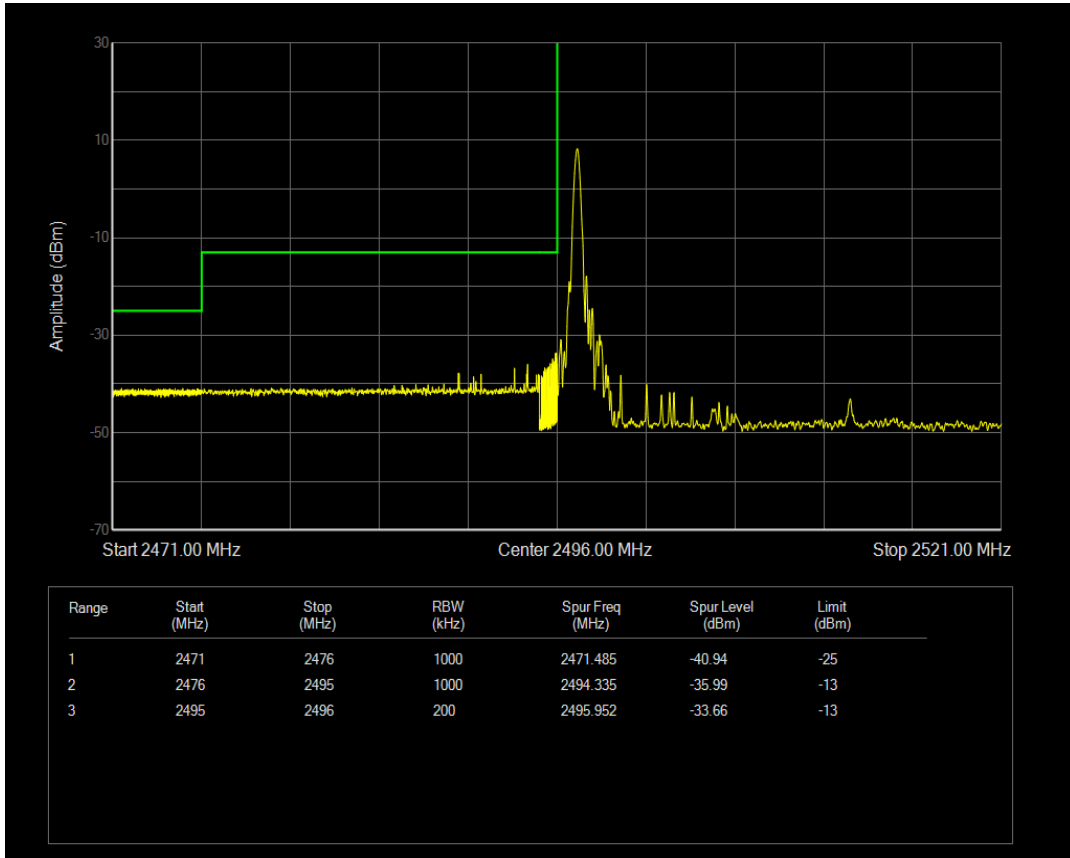

Band41 16QAM BW=20MHz Channel=39750 RB Size=1 Position=#0

Band41 16QAM BW=20MHz Channel=39750 RB Size=1 Position=#Max