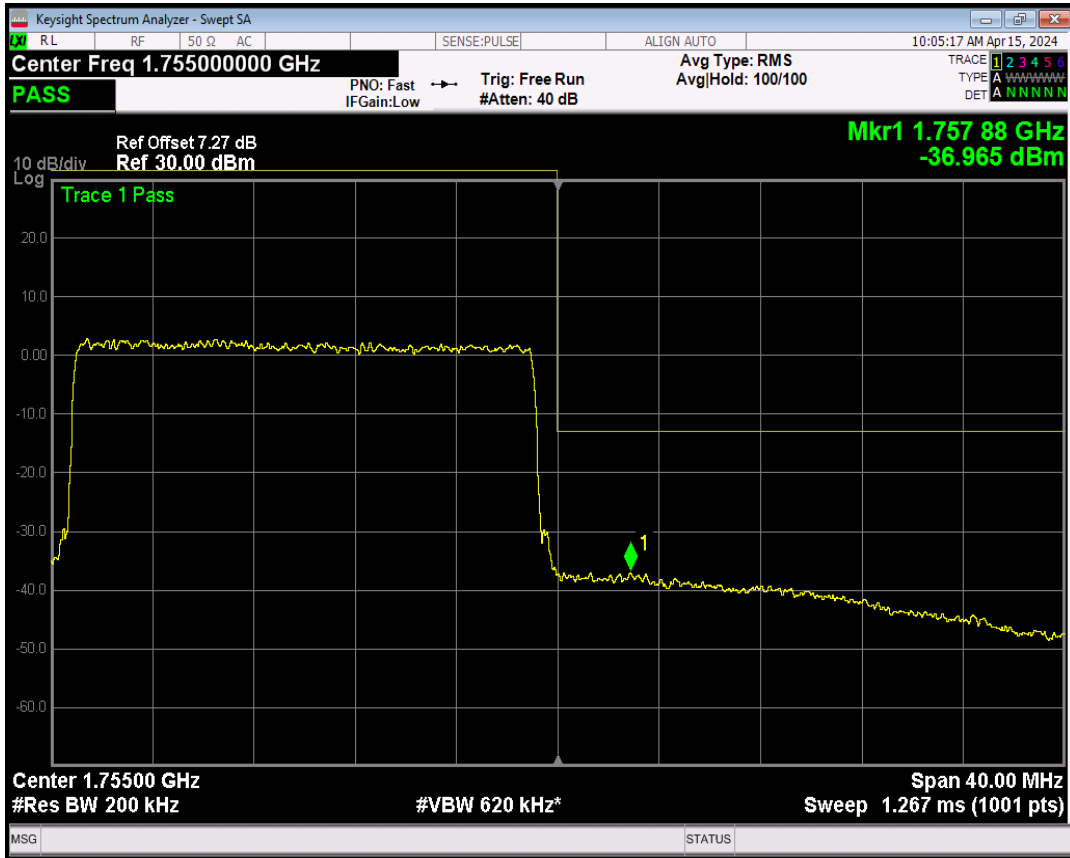

Band4 16QAM BW=20MHz Channel=20300 RB Size=100 Position=#0

Band41 QPSK BW=5MHz Channel=39675 RB Size=1 Position=#0