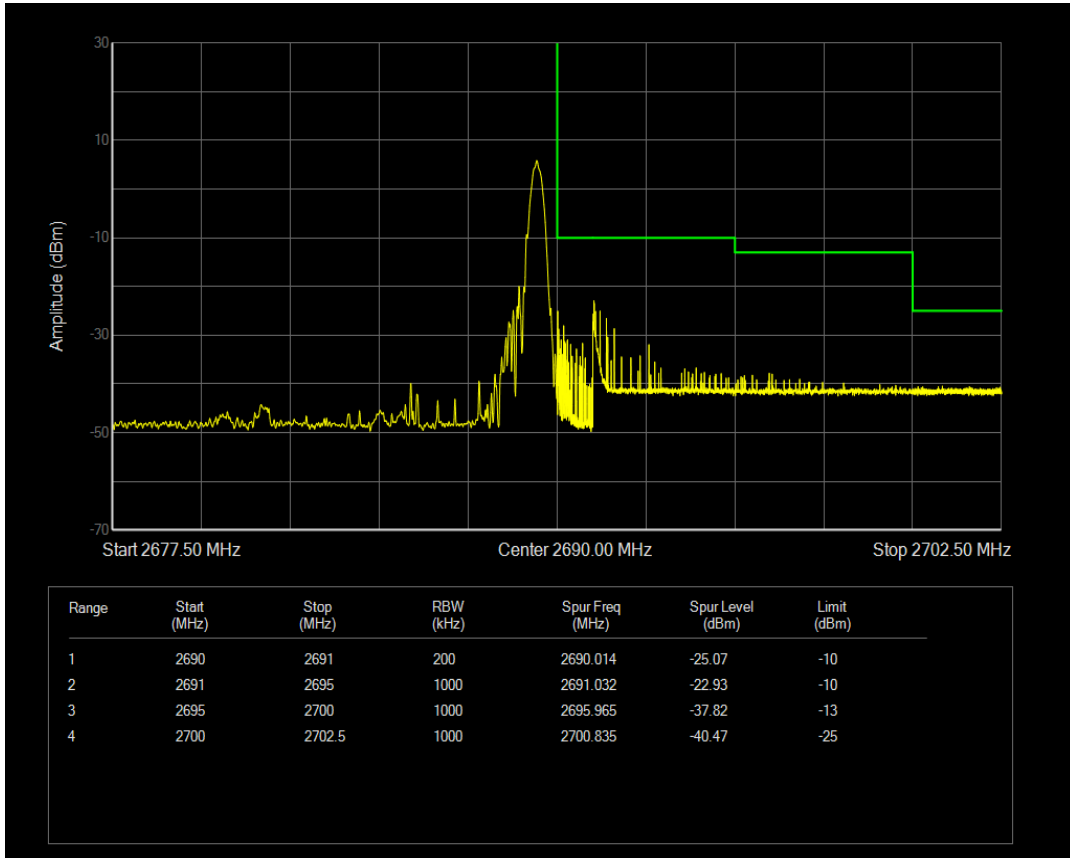

Band41 QPSK BW=10MHz Channel=41540 RB Size=1 Position=#Max

Band41 QPSK BW=10MHz Channel=41540 RB Size=50 Position=#0