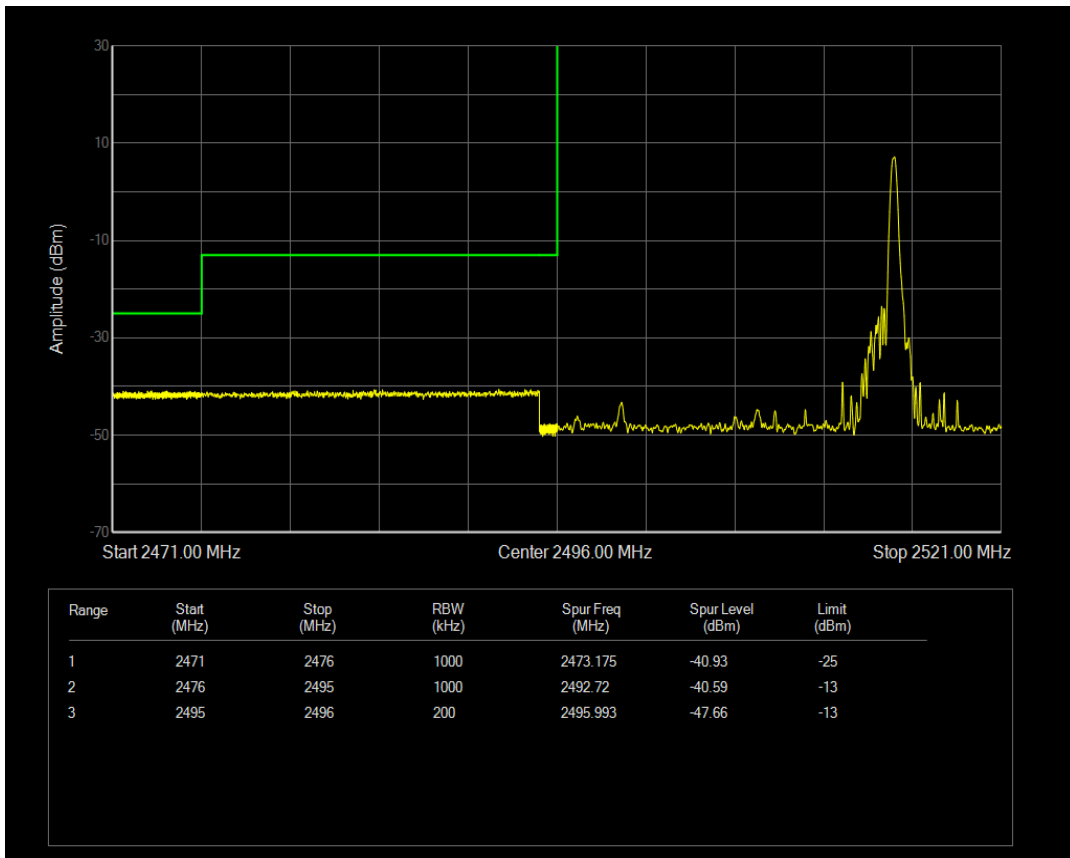

Band41 16QAM BW=20MHz Channel=39750 RB Size=1 Position=#Max

Band41 16QAM BW=20MHz Channel=39750 RB Size=100 Position=#0