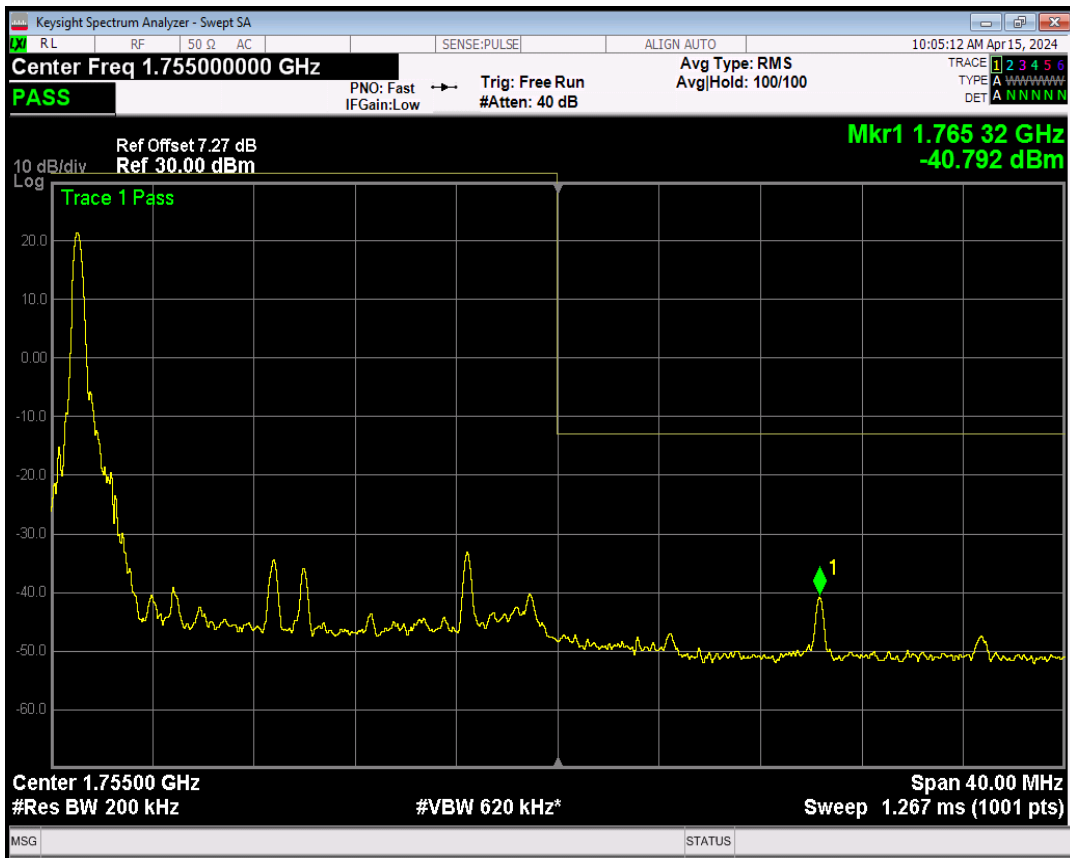

Band4 16QAM BW=20MHz Channel=20300 RB Size=1 Position=#0

Band4 QPSK BW=20MHz Channel=20300 RB Size=100 Position=#0