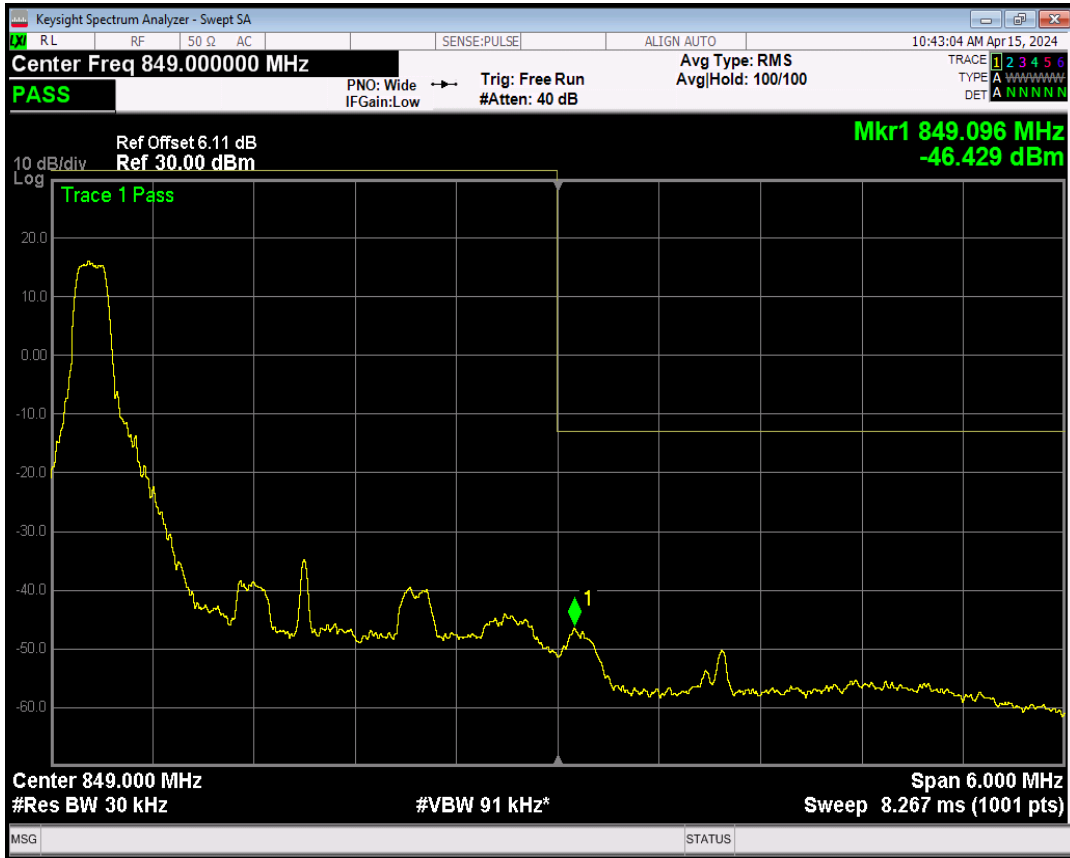

Band5 QPSK BW=3MHz Channel=20415 RB Size=15 Position=#0

Band5 16QAM BW=3MHz Channel=20415 RB Size=1 Position=#0

Band5 16QAM BW=3MHz Channel=20415 RB Size=1 Position=#Max

Band5 QPSK BW=3MHz Channel=20635 RB Size=1 Position=#0