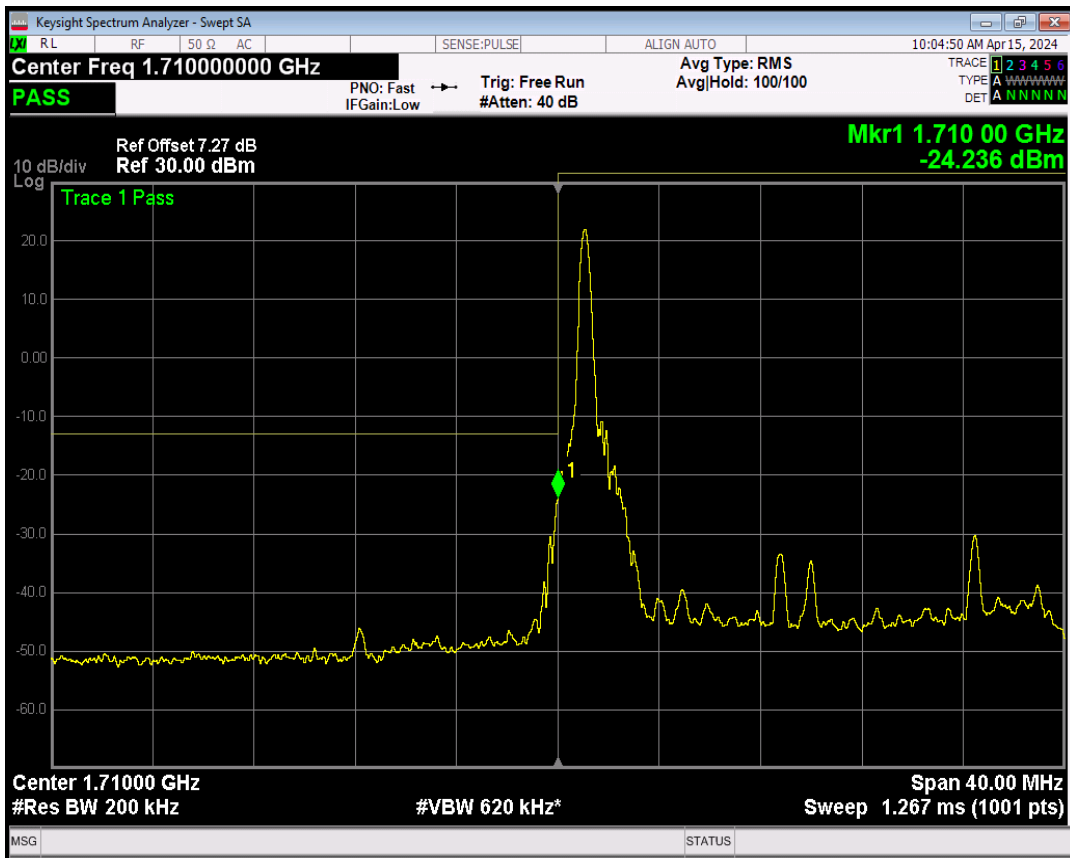

Band4 QPSK BW=20MHz Channel=20050 RB Size=1 Position=#0

Band4 QPSK BW=20MHz Channel=20050 RB Size=1 Position=#Max