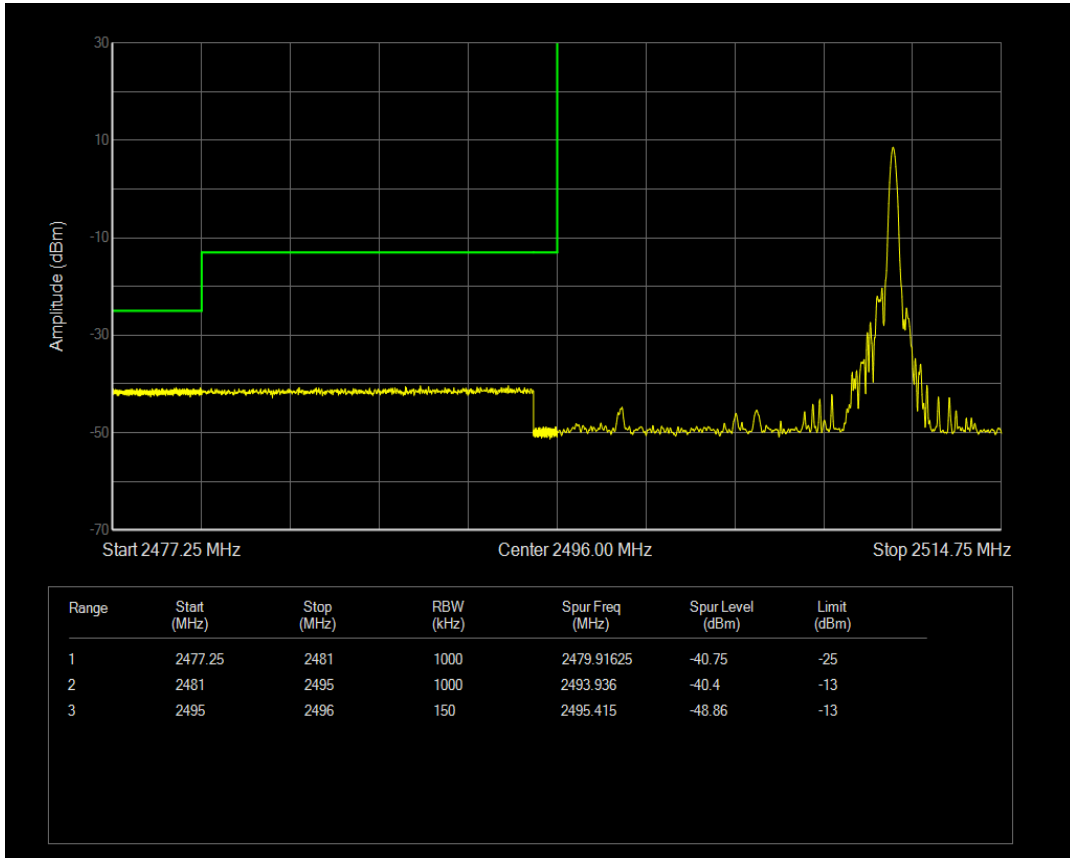

Band41 16QAM BW=10MHz Channel=41540 RB Size=1 Position=#Max

Band41 16QAM BW=10MHz Channel=41540 RB Size=50 Position=#0

Band41 QPSK BW=15MHz Channel=39725 RB Size=1 Position=#0

Band41 QPSK BW=15MHz Channel=39725 RB Size=1 Position=#Max