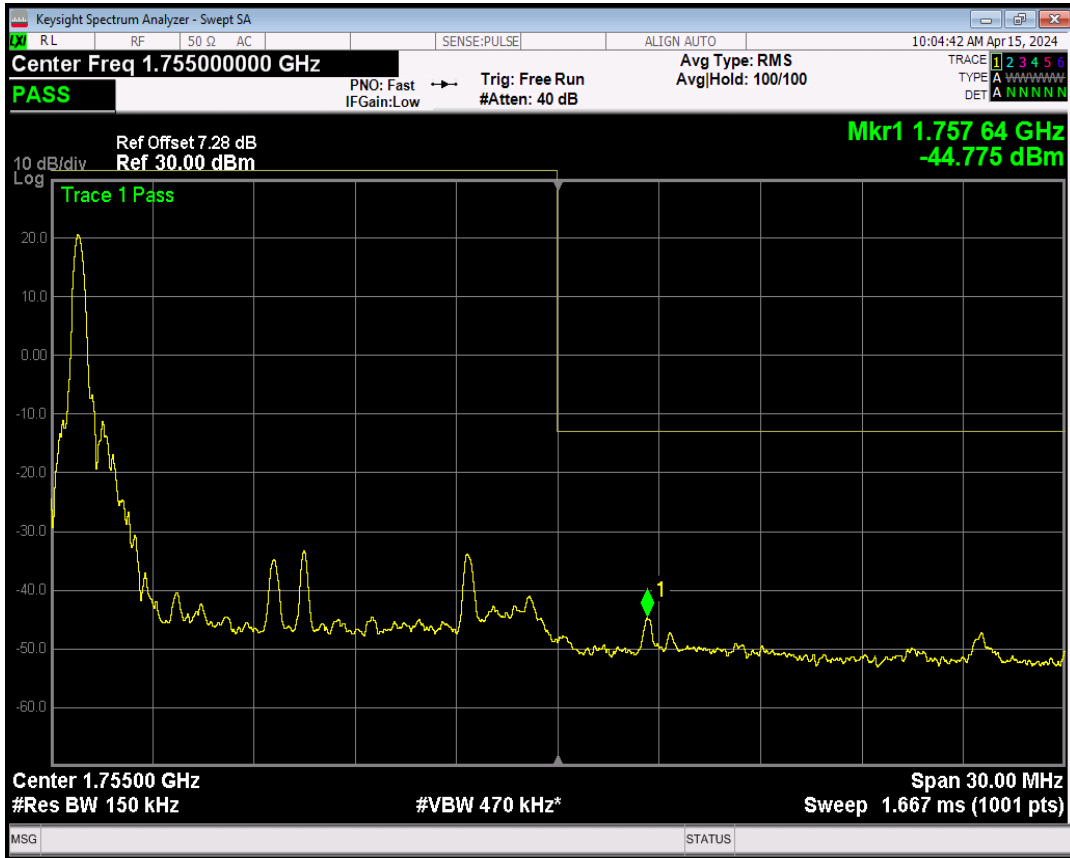

Band4 QPSK BW=15MHz Channel=20325 RB Size=1 Position=#0

Band4 QPSK BW=15MHz Channel=20325 RB Size=1 Position=#Max

Band4 QPSK BW=15MHz Channel=20325 RB Size=75 Position=#0

Band4 16QAM BW=15MHz Channel=20325 RB Size=1 Position=#0