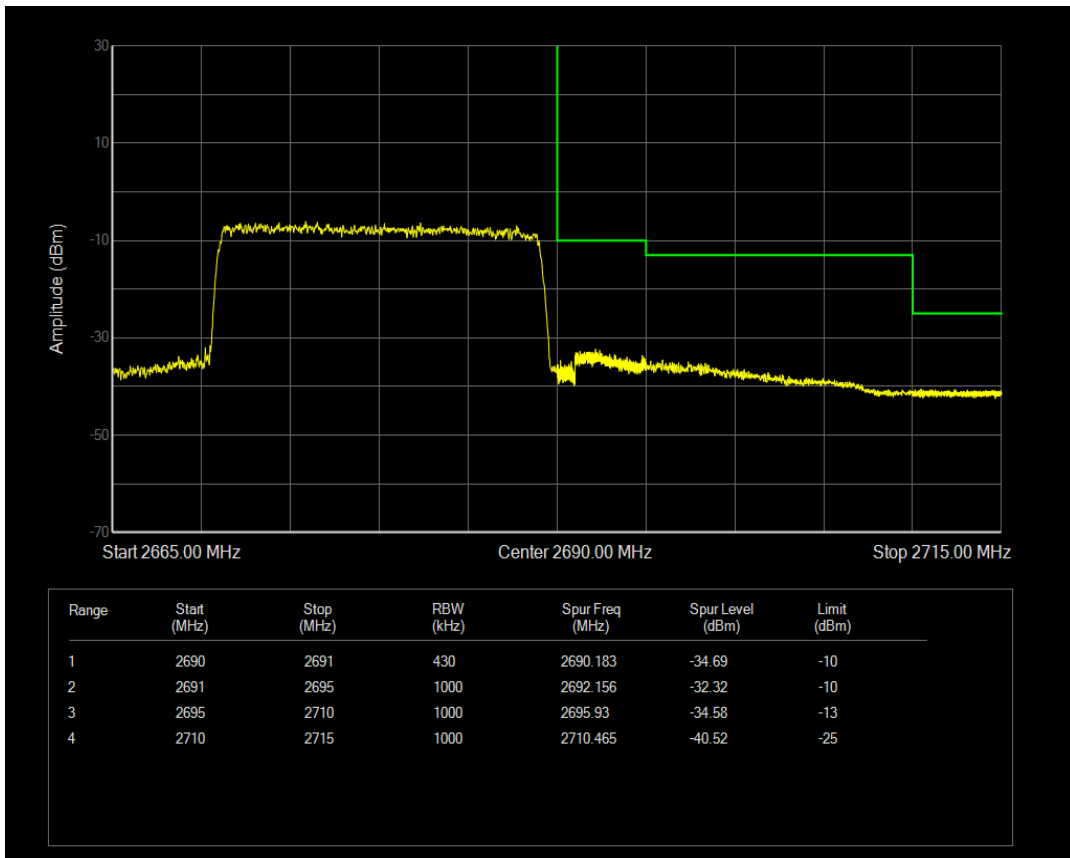

Band41 QPSK BW=20MHz Channel=41490 RB Size=100 Position=#0

Band41 16QAM BW=20MHz Channel=41490 RB Size=1 Position=#0