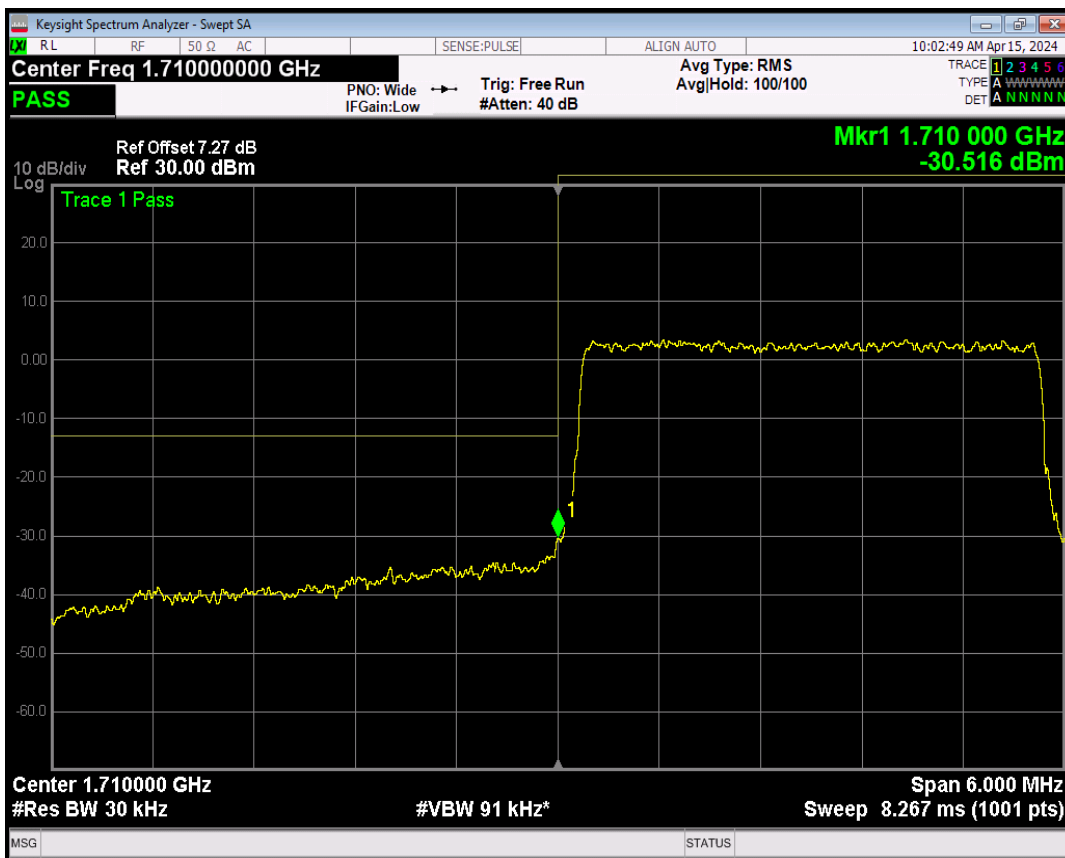

Band4 QPSK BW=3MHz Channel=19965 RB Size=15 Position=#0

Band4 16QAM BW=3MHz Channel=19965 RB Size=1 Position=#0