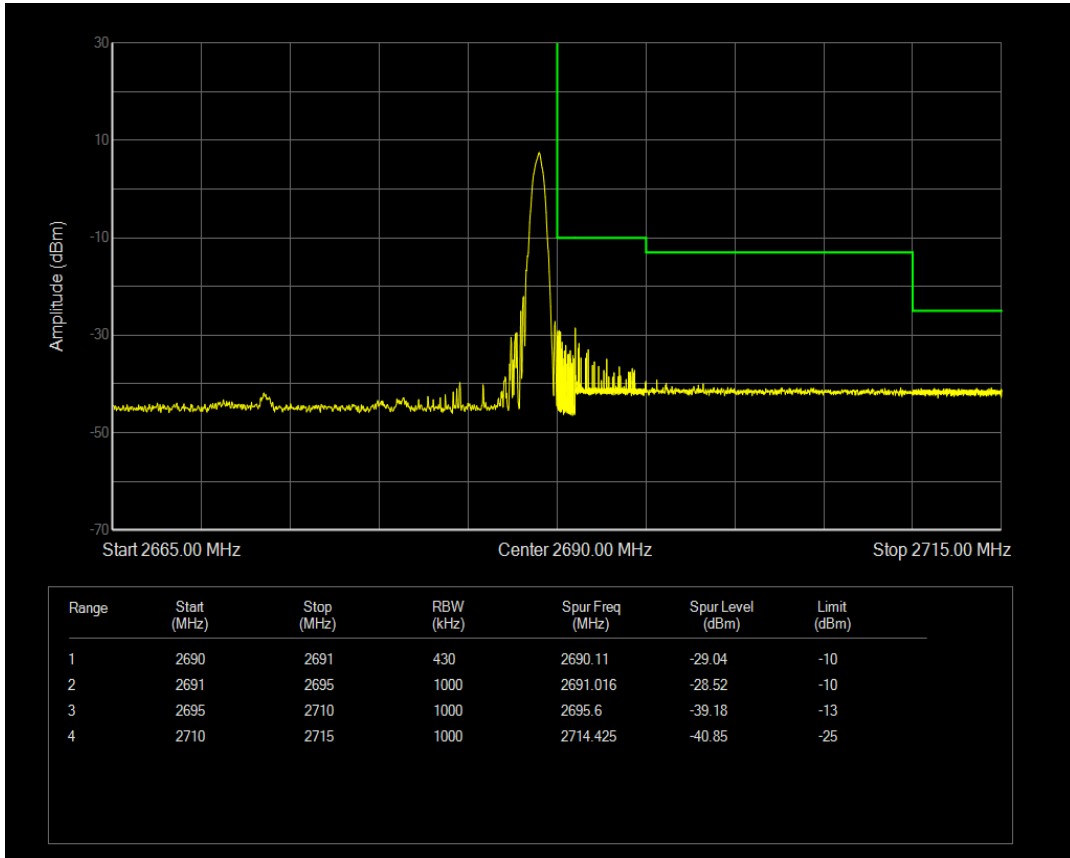

Band41 QPSK BW=20MHz Channel=41490 RB Size=1 Position=#Max

Band41 QPSK BW=20MHz Channel=41490 RB Size=100 Position=#0