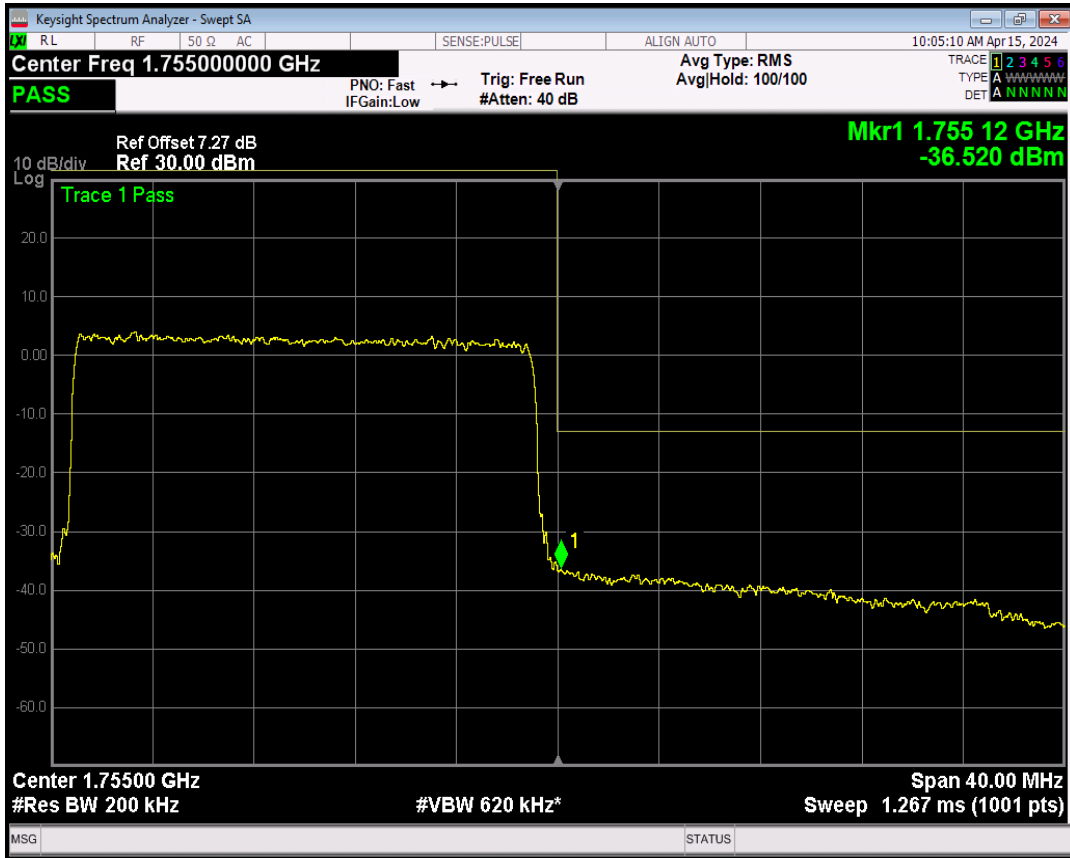

Band4 QPSK BW=20MHz Channel=20300 RB Size=1 Position=#0

Band4 QPSK BW=20MHz Channel=20300 RB Size=1 Position=#Max

Band4 16QAM BW=20MHz Channel=20300 RB Size=1 Position=#0

Band4 QPSK BW=20MHz Channel=20300 RB Size=100 Position=#0