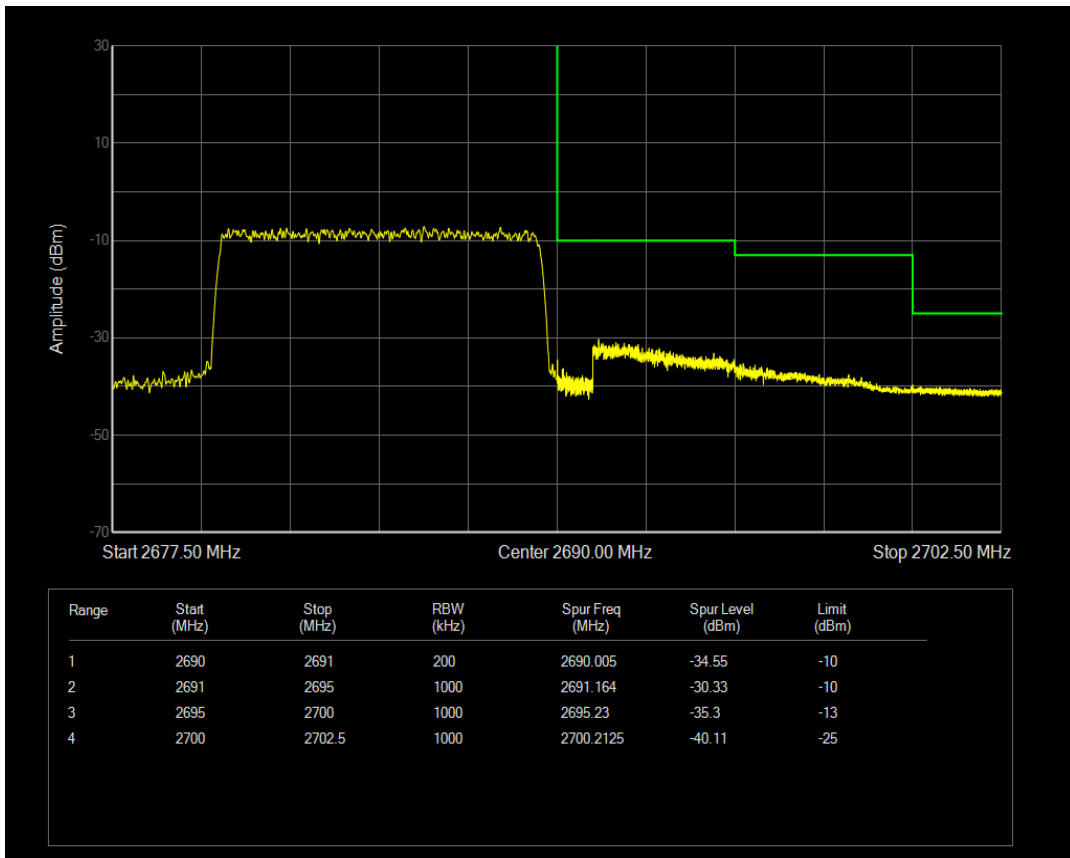

Band41 QPSK BW=10MHz Channel=41540 RB Size=50 Position=#0

Band41 16QAM BW=10MHz Channel=41540 RB Size=1 Position=#0