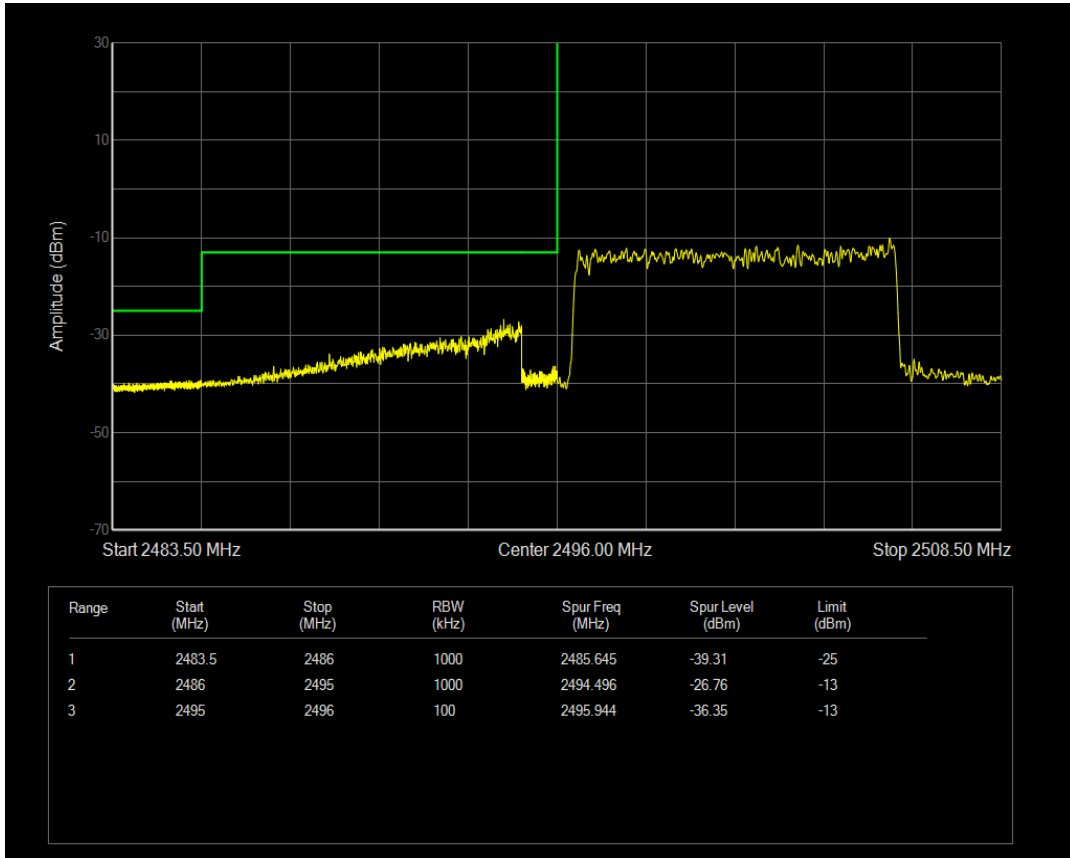

Band41 QPSK BW=10MHz Channel=39700 RB Size=50 Position=#0

Band41 16QAM BW=10MHz Channel=39700 RB Size=1 Position=#0

Band41 16QAM BW=10MHz Channel=39700 RB Size=1 Position=#Max

Band41 16QAM BW=10MHz Channel=39700 RB Size=50 Position=#0