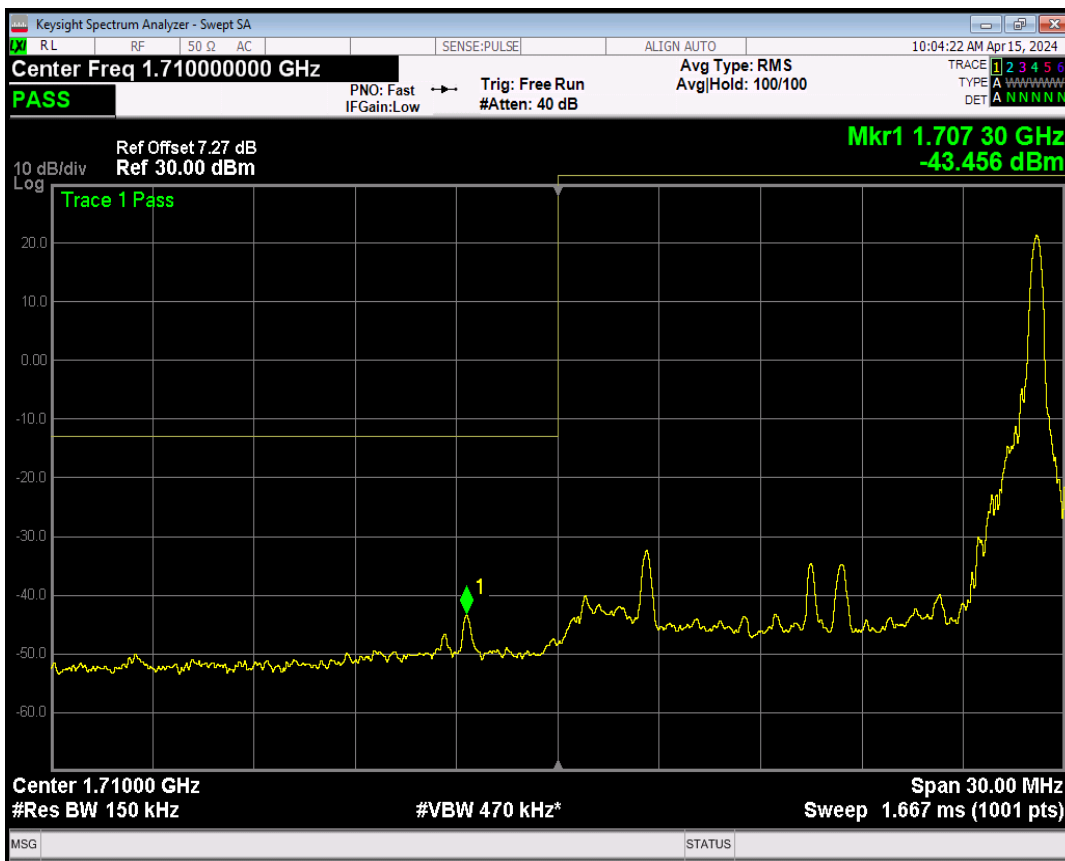

Band4 16QAM BW=10MHz Channel=20350 RB Size=1 Position=#Max

Band4 16QAM BW=10MHz Channel=20350 RB Size=50 Position=#0

Band4 QPSK BW=15MHz Channel=20025 RB Size=1 Position=#0

Band4 QPSK BW=15MHz Channel=20025 RB Size=1 Position=#Max