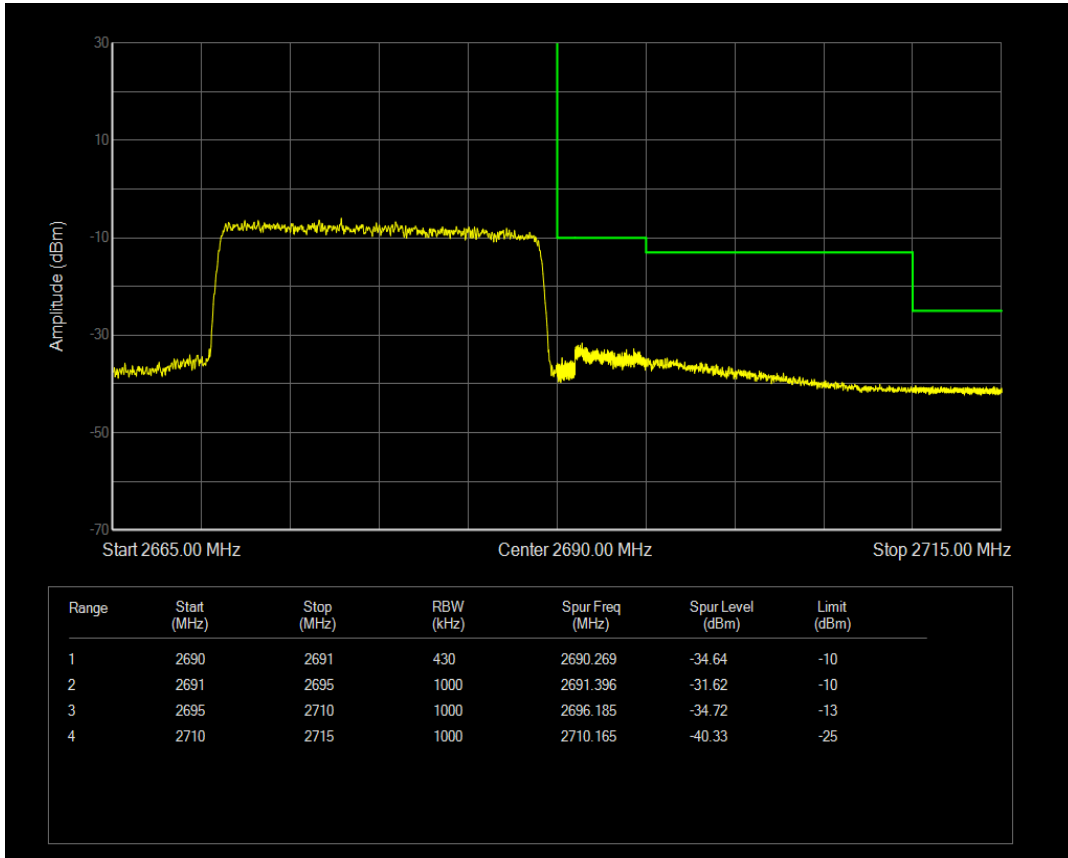

Band41 16QAM BW=20MHz Channel=41490 RB Size=100 Position=#0

Band5 QPSK BW=1.4MHz Channel=20407 RB Size=1 Position=#0