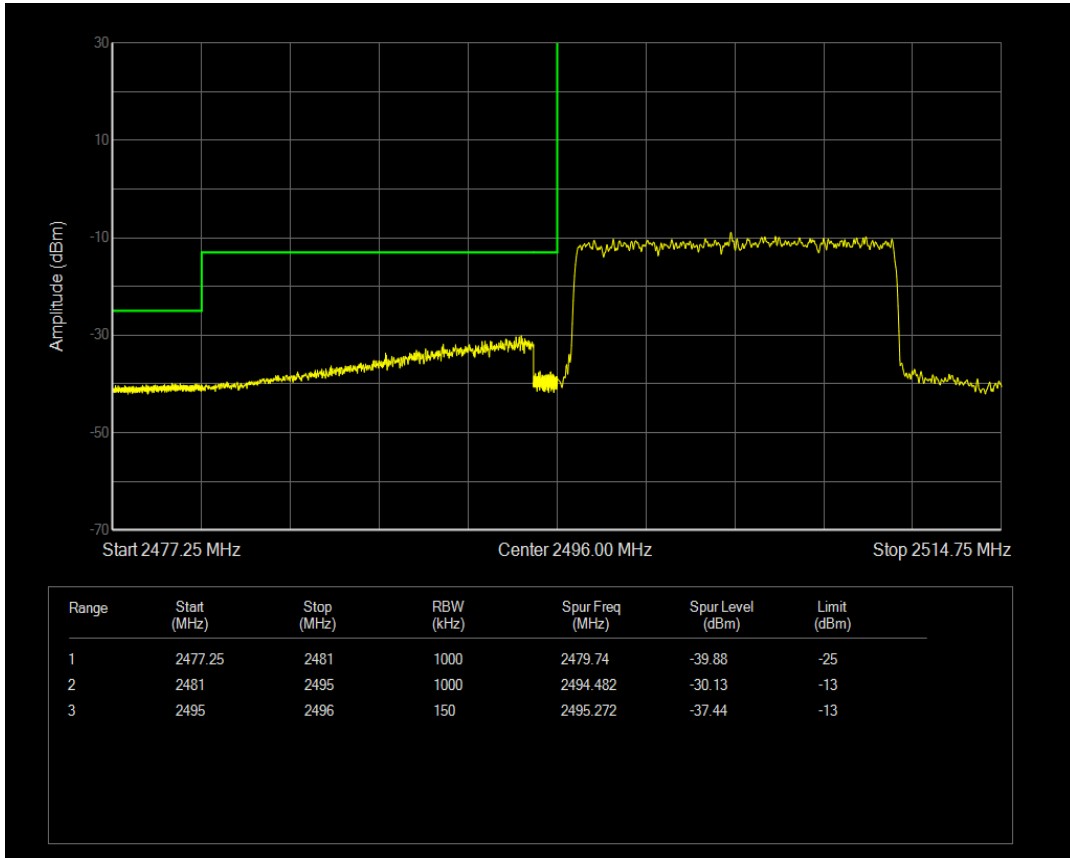

Band41 QPSK BW=15MHz Channel=39725 RB Size=75 Position=#0

Band41 16QAM BW=15MHz Channel=39725 RB Size=1 Position=#0

Band41 16QAM BW=15MHz Channel=39725 RB Size=1 Position=#Max

Band41 16QAM BW=15MHz Channel=39725 RB Size=75 Position=#0