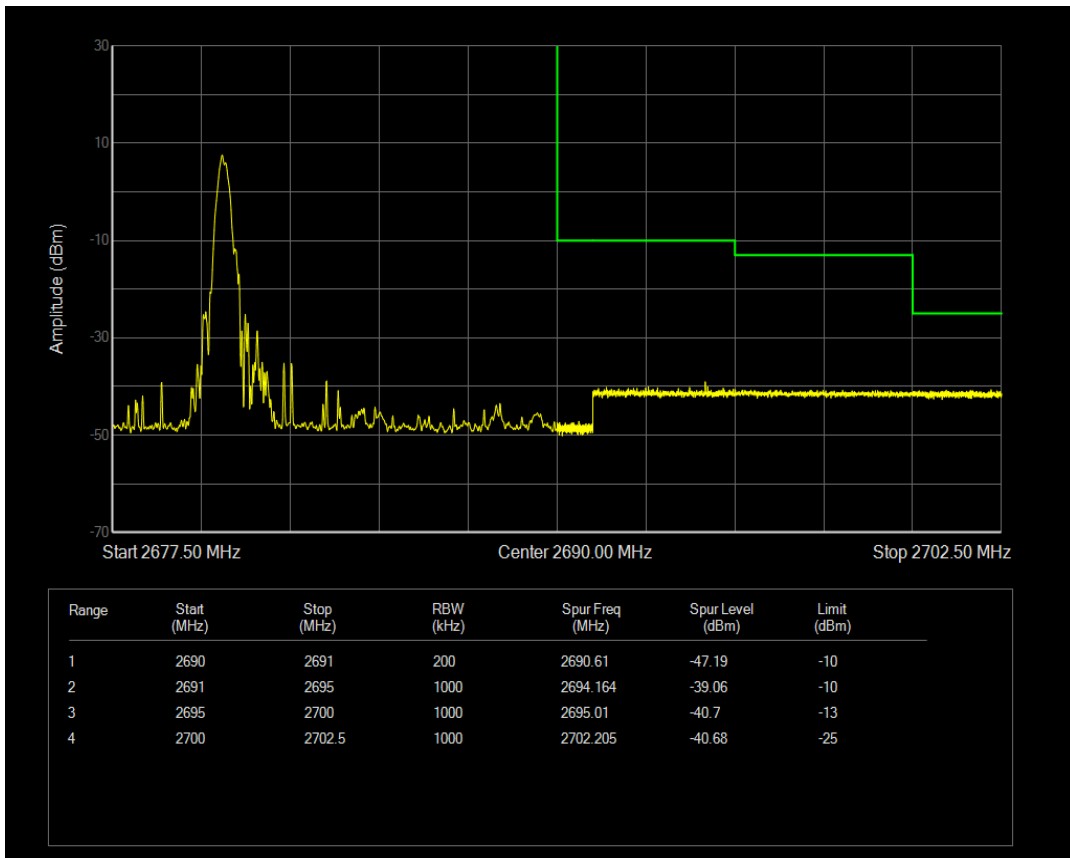

Band41 QPSK BW=10MHz Channel=41540 RB Size=1 Position=#0

Band41 QPSK BW=10MHz Channel=41540 RB Size=1 Position=#Max