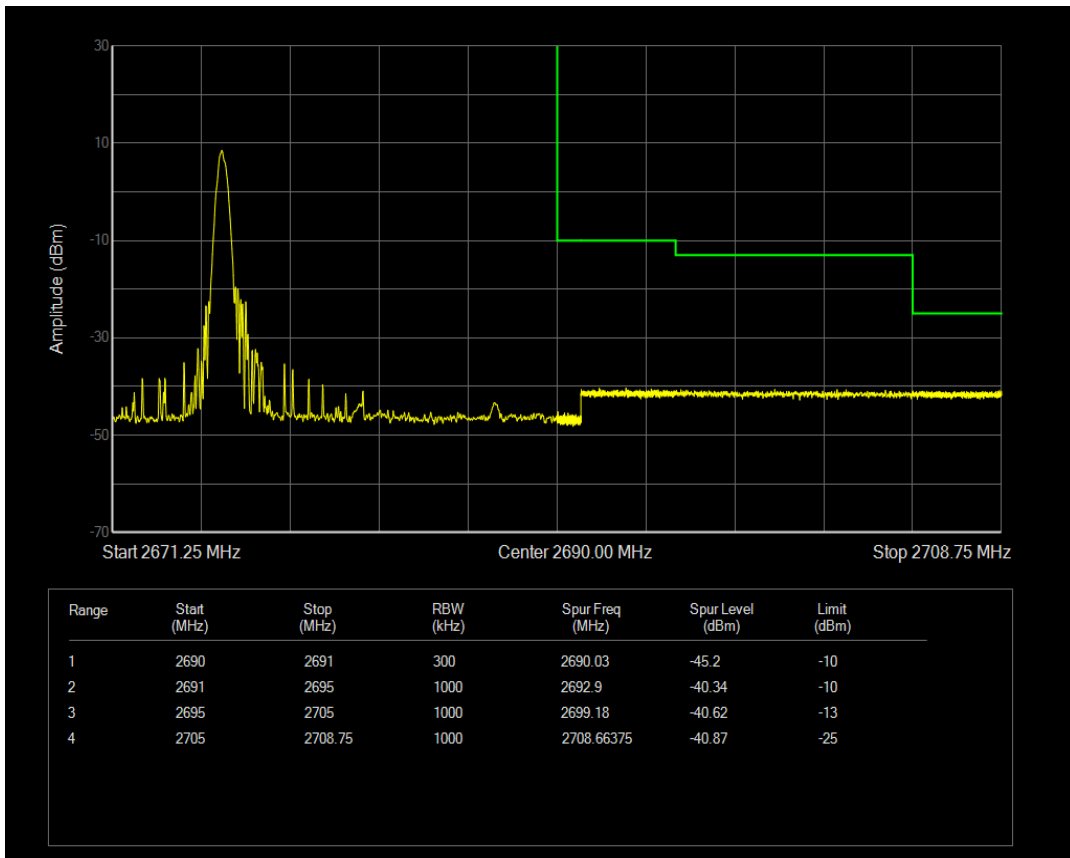

Band41 QPSK BW=15MHz Channel=41515 RB Size=1 Position=#0

Band41 QPSK BW=15MHz Channel=41515 RB Size=1 Position=#Max