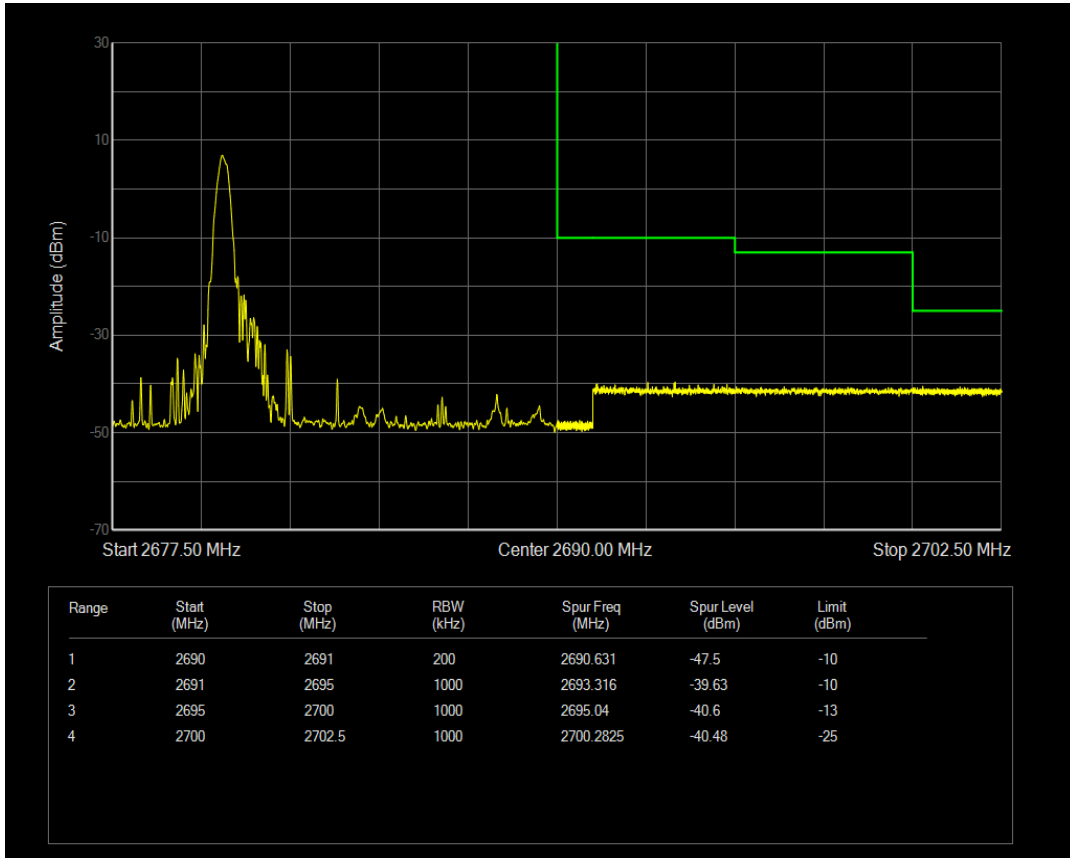

Band41 QPSK BW=10MHz Channel=41540 RB Size=1 Position=#0

Band41 QPSK BW=10MHz Channel=41540 RB Size=1 Position=#Max

Band41 QPSK BW=10MHz Channel=41540 RB Size=50 Position=#0

Band41 16QAM BW=10MHz Channel=41540 RB Size=1 Position=#0