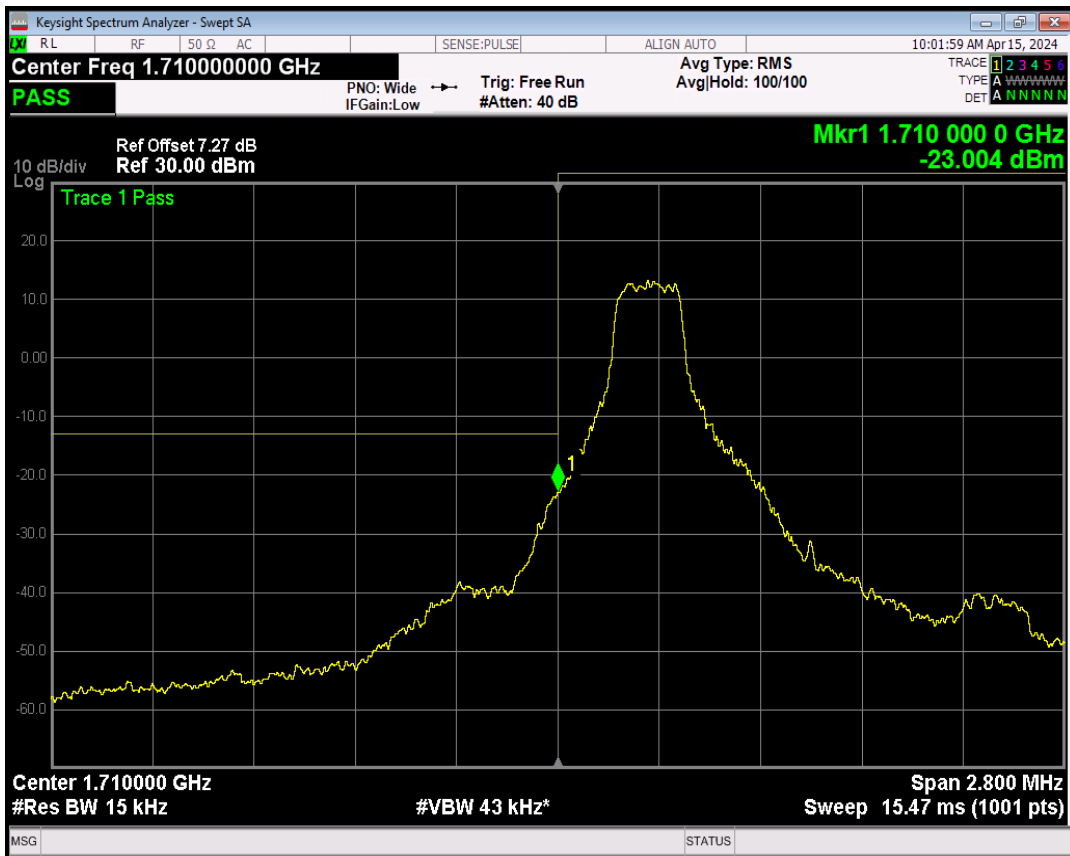

Band4 QPSK BW=1.4MHz Channel=19957 RB Size=1 Position=#0

Band4 QPSK BW=1.4MHz Channel=19957 RB Size=1 Position=#Max