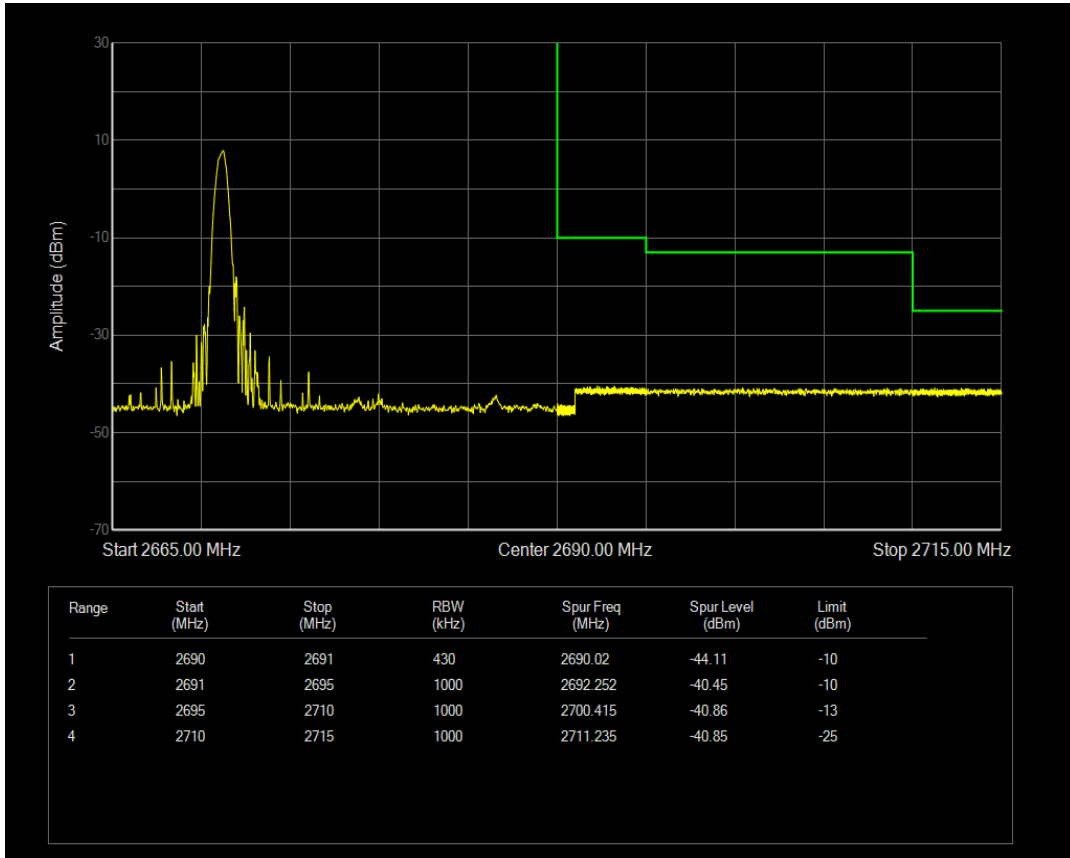

Band41 QPSK BW=20MHz Channel=41490 RB Size=1 Position=#0

Band41 QPSK BW=20MHz Channel=41490 RB Size=1 Position=#Max

Band41 QPSK BW=20MHz Channel=41490 RB Size=100 Position=#0

Band41 16QAM BW=20MHz Channel=41490 RB Size=1 Position=#0