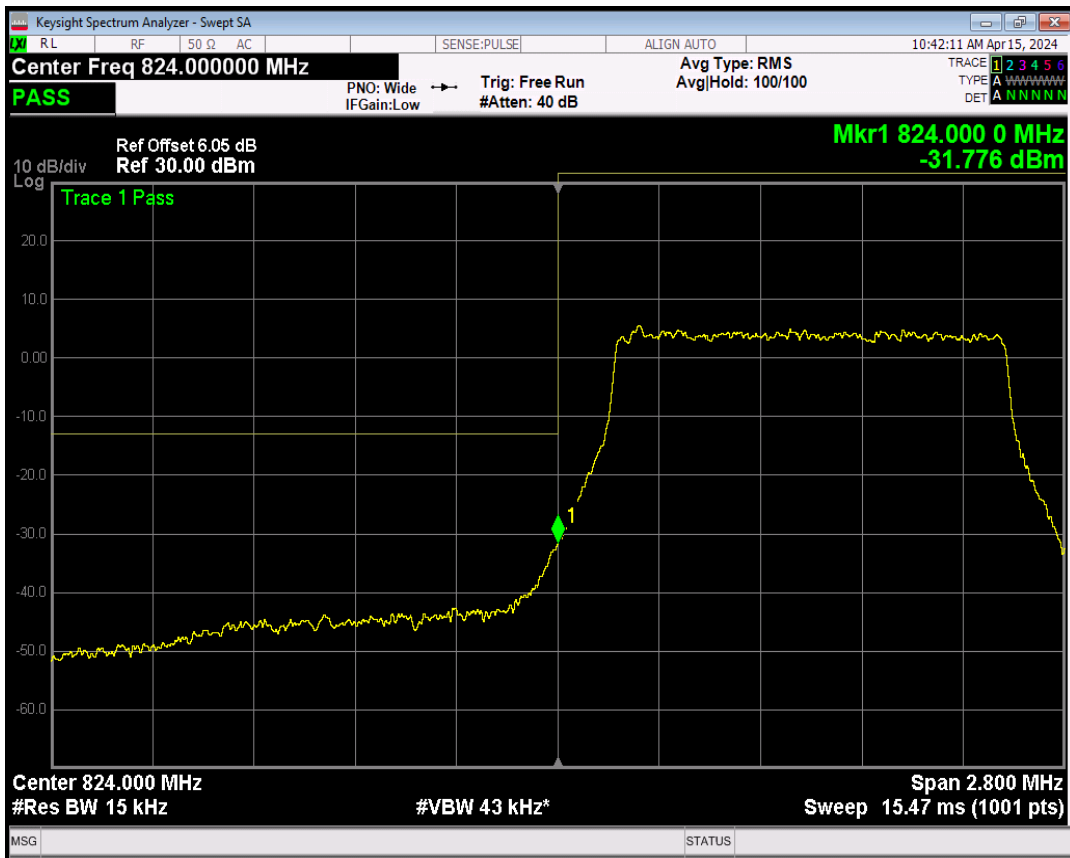

Band5 QPSK BW=1.4MHz Channel=20407 RB Size=6 Position=#0

Band5 16QAM BW=1.4MHz Channel=20407 RB Size=1 Position=#0