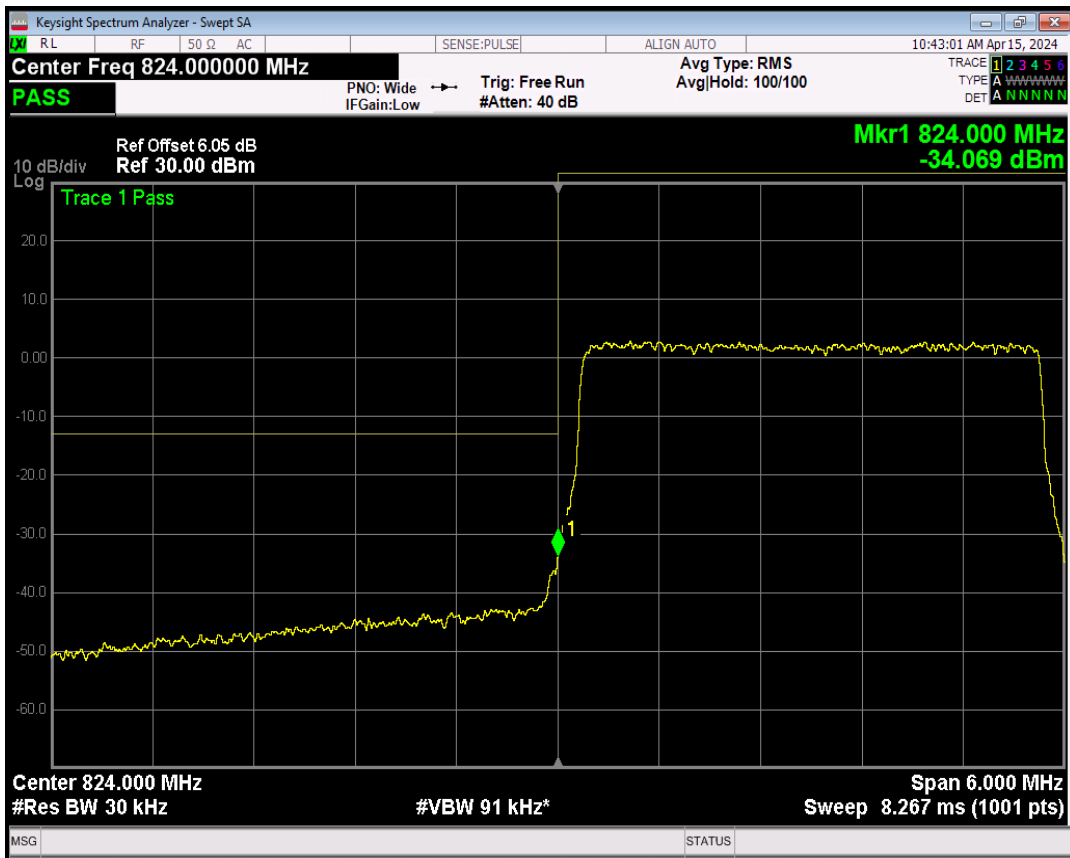

Band5 16QAM BW=3MHz Channel=20415 RB Size=15 Position=#0

Band5 QPSK BW=3MHz Channel=20635 RB Size=1 Position=#Max