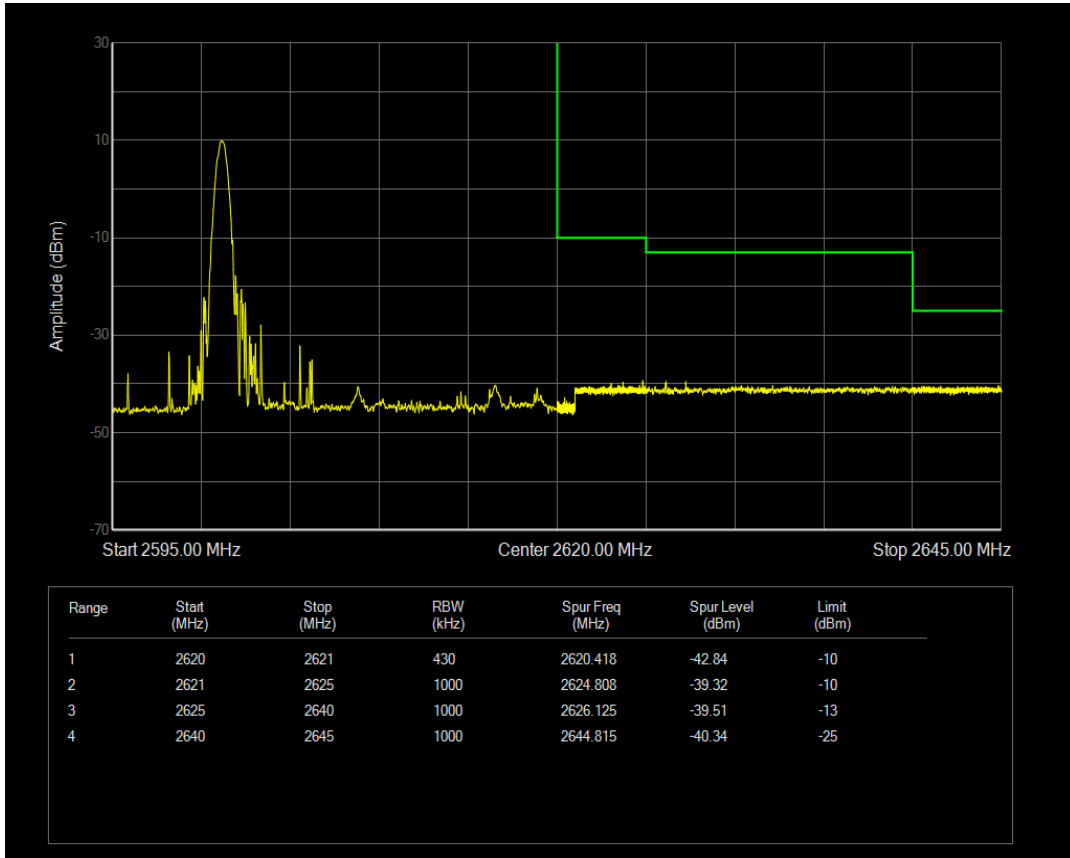

Band38 QPSK BW=20MHz Channel=38150 RB Size=1 Position=#0

Band38 QPSK BW=20MHz Channel=38150 RB Size=1 Position=#Max

Band38 QPSK BW=20MHz Channel=38150 RB Size=100 Position=#0

Band38 16QAM BW=20MHz Channel=38150 RB Size=1 Position=#0

Band38 16QAM BW=20MHz Channel=38150 RB Size=1 Position=#Max

Band38 16QAM BW=20MHz Channel=38150 RB Size=100 Position=#0

Band4 QPSK BW=1.4MHz Channel=19957 RB Size=1 Position=#0

Band4 QPSK BW=1.4MHz Channel=19957 RB Size=1 Position=#Max