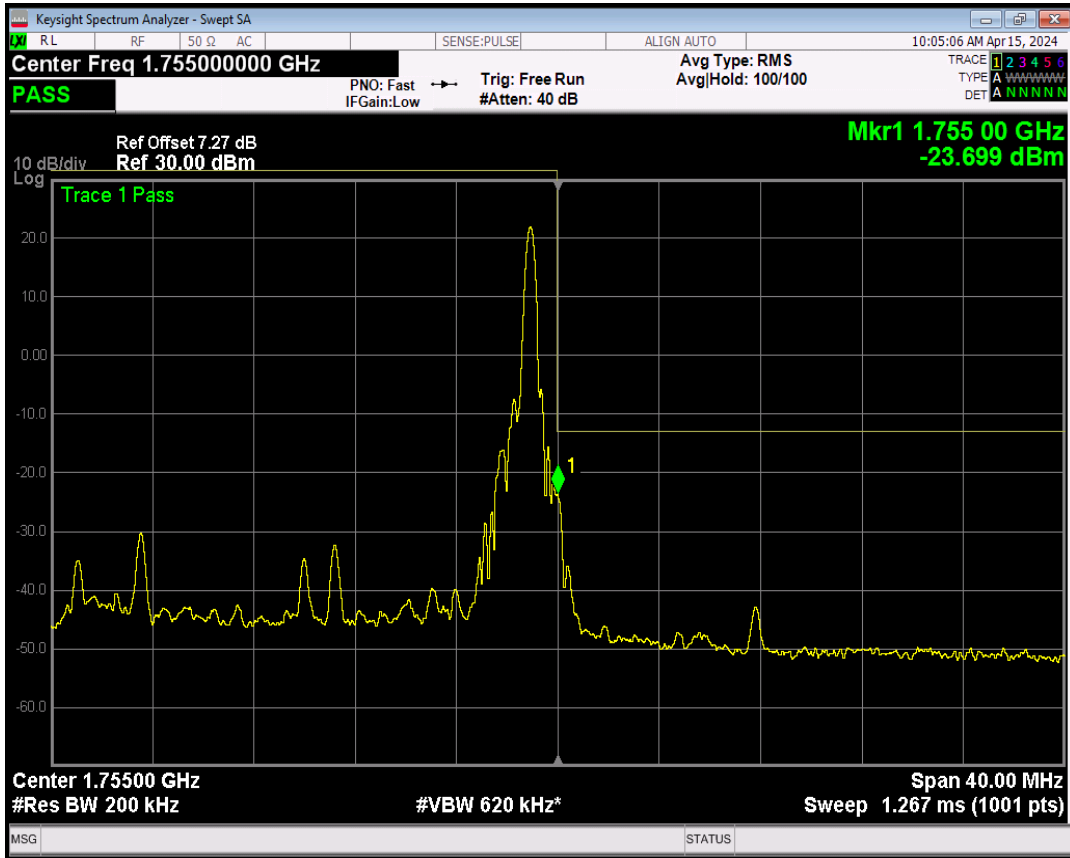

Band4 QPSK BW=20MHz Channel=20300 RB Size=1 Position=#Max

Band4 16QAM BW=20MHz Channel=20300 RB Size=1 Position=#0