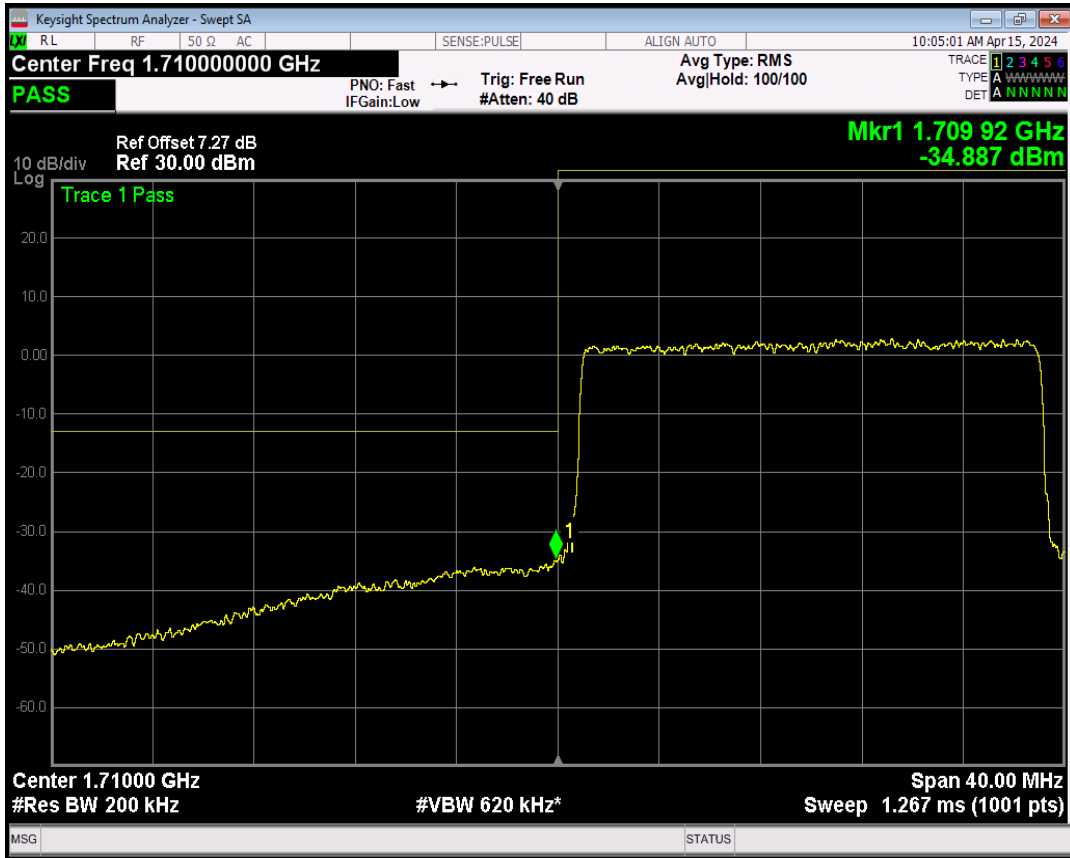

Band4 QPSK BW=20MHz Channel=20050 RB Size=100 Position=#0

Band4 16QAM BW=20MHz Channel=20050 RB Size=1 Position=#0

Band4 16QAM BW=20MHz Channel=20050 RB Size=1 Position=#Max

Band4 16QAM BW=20MHz Channel=20050 RB Size=100 Position=#0