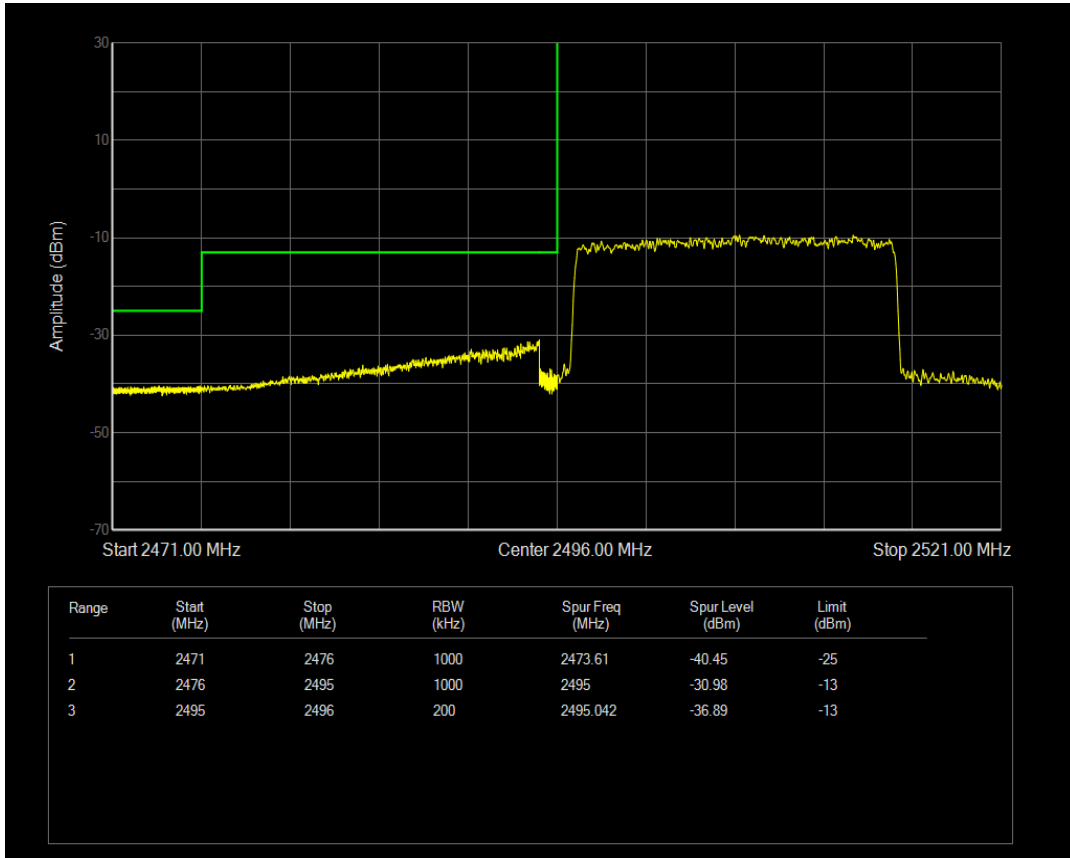

Band41 QPSK BW=20MHz Channel=39750 RB Size=100 Position=#0

Band41 16QAM BW=20MHz Channel=39750 RB Size=1 Position=#0

Band41 16QAM BW=20MHz Channel=39750 RB Size=1 Position=#Max

Band41 16QAM BW=20MHz Channel=39750 RB Size=100 Position=#0