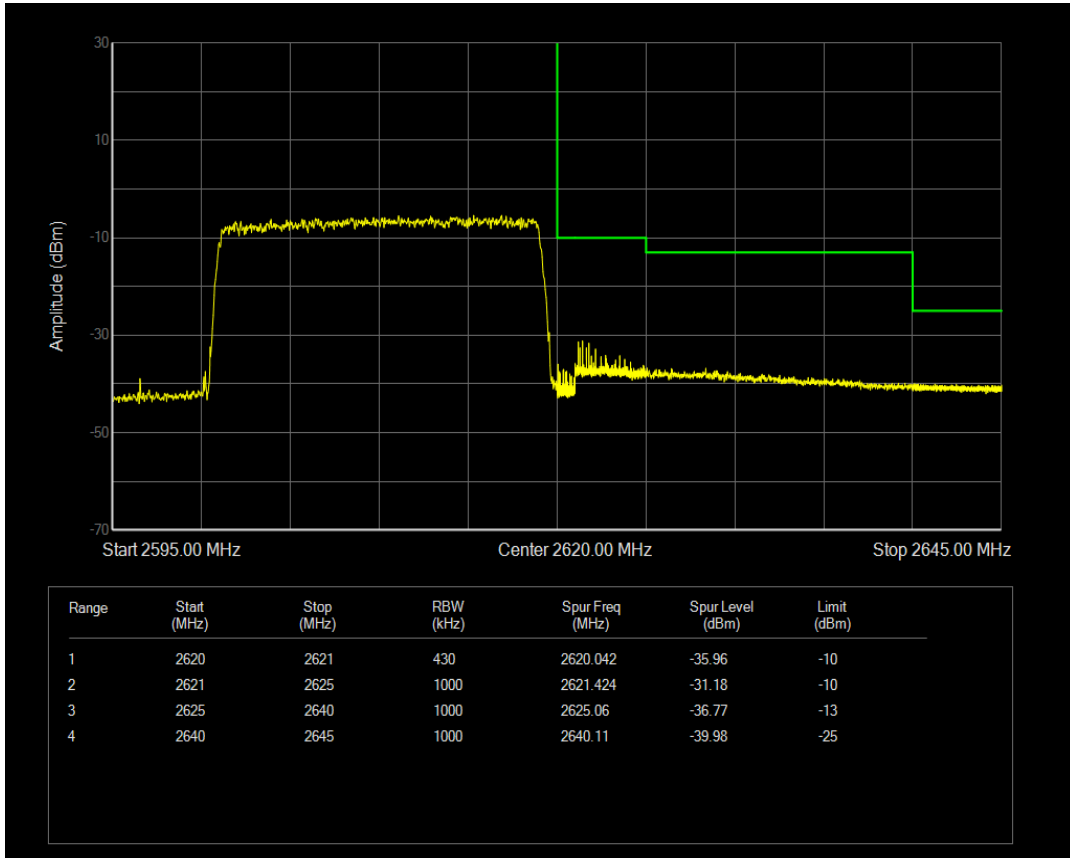

Band38 QPSK BW=20MHz Channel=38150 RB Size=1 Position=#0

Band38 QPSK BW=20MHz Channel=38150 RB Size=1 Position=#Max

Band38 QPSK BW=20MHz Channel=38150 RB Size=100 Position=#0

Band38 16QAM BW=20MHz Channel=38150 RB Size=1 Position=#0

Band38 16QAM BW=20MHz Channel=38150 RB Size=1 Position=#Max

Band38 16QAM BW=20MHz Channel=38150 RB Size=100 Position=#0

Band4 QPSK BW=1.4MHz Channel=19957 RB Size=1 Position=#0

Band4 QPSK BW=1.4MHz Channel=19957 RB Size=1 Position=#Max