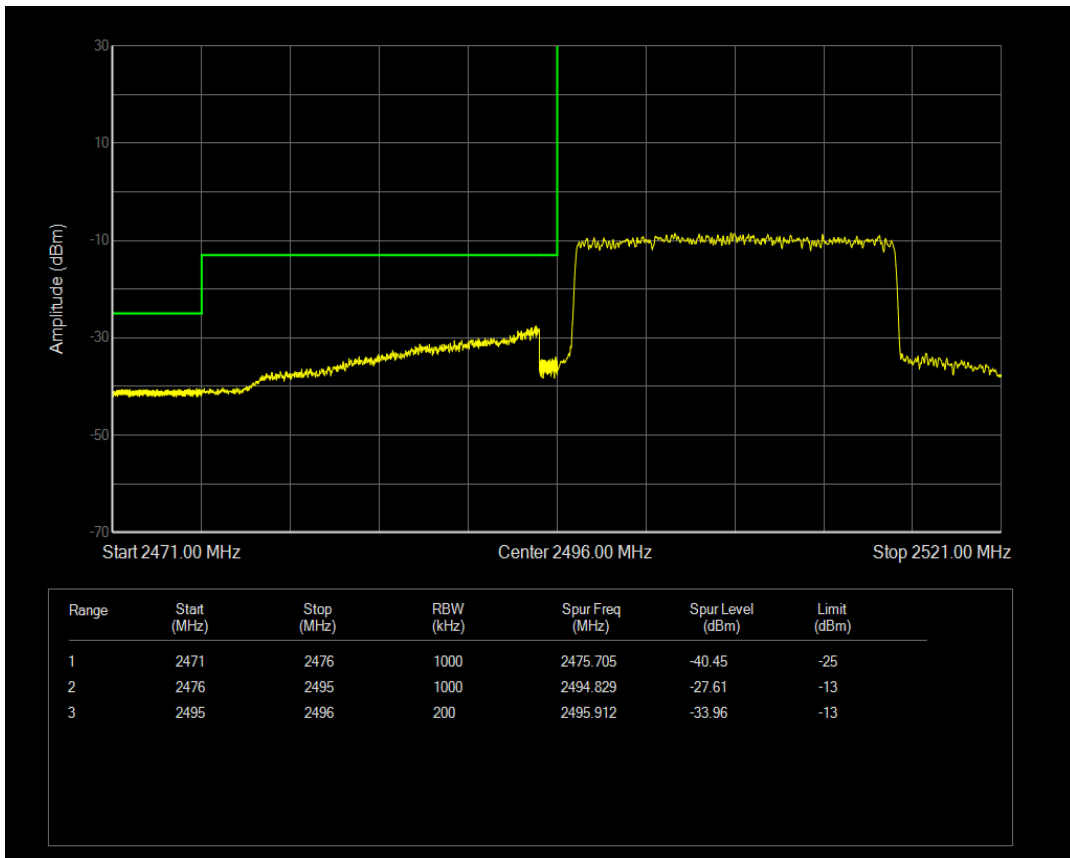

Band41 16QAM BW=15MHz Channel=41515 RB Size=1 Position=#Max

Band41 16QAM BW=15MHz Channel=41515 RB Size=75 Position=#0

Band41 QPSK BW=20MHz Channel=39750 RB Size=1 Position=#0

Band41 QPSK BW=20MHz Channel=39750 RB Size=1 Position=#Max

Band41 QPSK BW=20MHz Channel=39750 RB Size=100 Position=#0

Band41 16QAM BW=20MHz Channel=39750 RB Size=1 Position=#0

Band41 16QAM BW=20MHz Channel=39750 RB Size=1 Position=#Max

Band41 16QAM BW=20MHz Channel=39750 RB Size=100 Position=#0