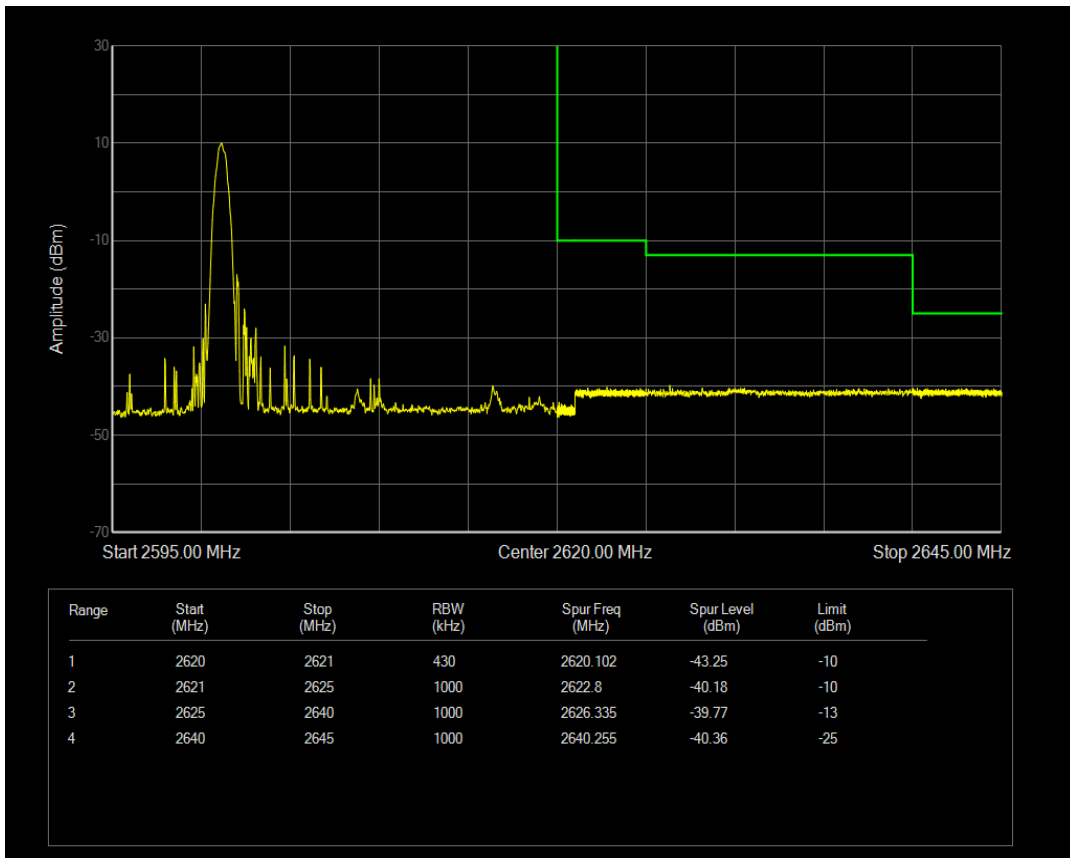

Band38 QPSK BW=20MHz Channel=38150 RB Size=1 Position=#0

Band38 QPSK BW=20MHz Channel=38150 RB Size=1 Position=#Max

Band38 QPSK BW=20MHz Channel=38150 RB Size=100 Position=#0

Band38 16QAM BW=20MHz Channel=38150 RB Size=1 Position=#0

Band38 16QAM BW=20MHz Channel=38150 RB Size=1 Position=#Max

Band38 16QAM BW=20MHz Channel=38150 RB Size=100 Position=#0

Band4 QPSK BW=1.4MHz Channel=19957 RB Size=1 Position=#0

Band4 QPSK BW=1.4MHz Channel=19957 RB Size=1 Position=#Max