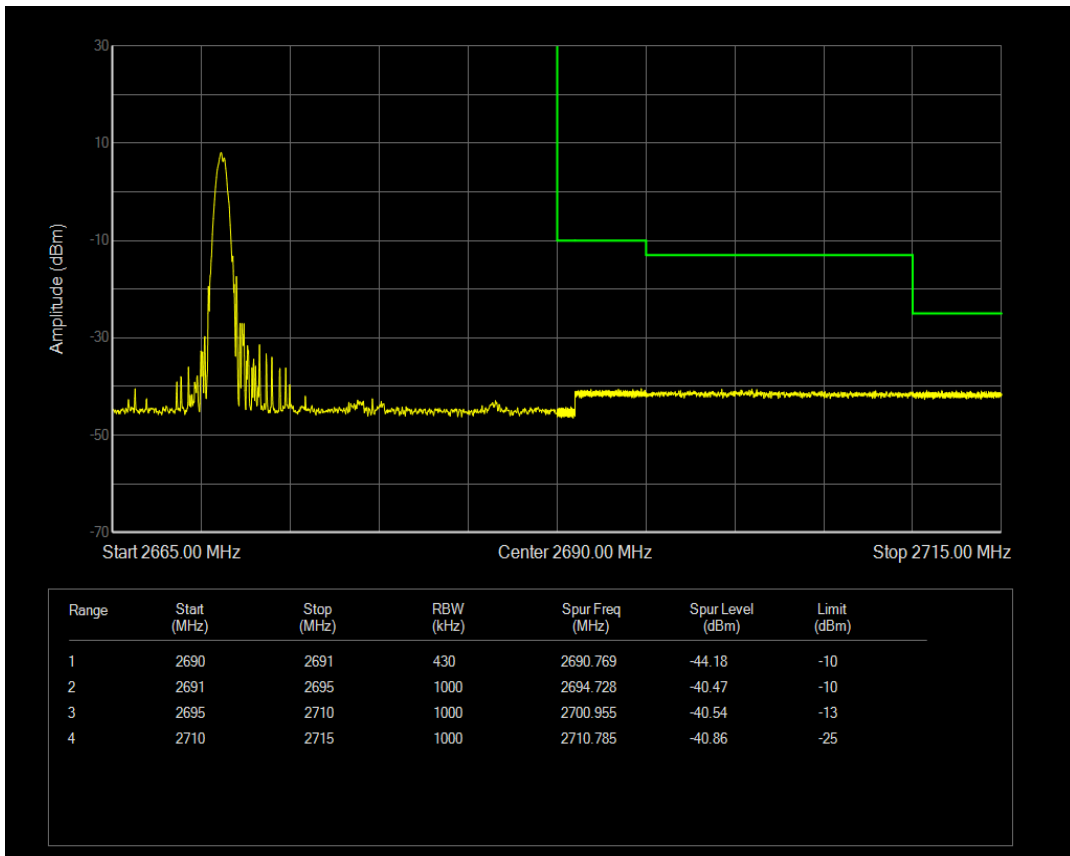

Band41 QPSK BW=20MHz Channel=41490 RB Size=1 Position=#0

Band41 QPSK BW=20MHz Channel=41490 RB Size=1 Position=#Max