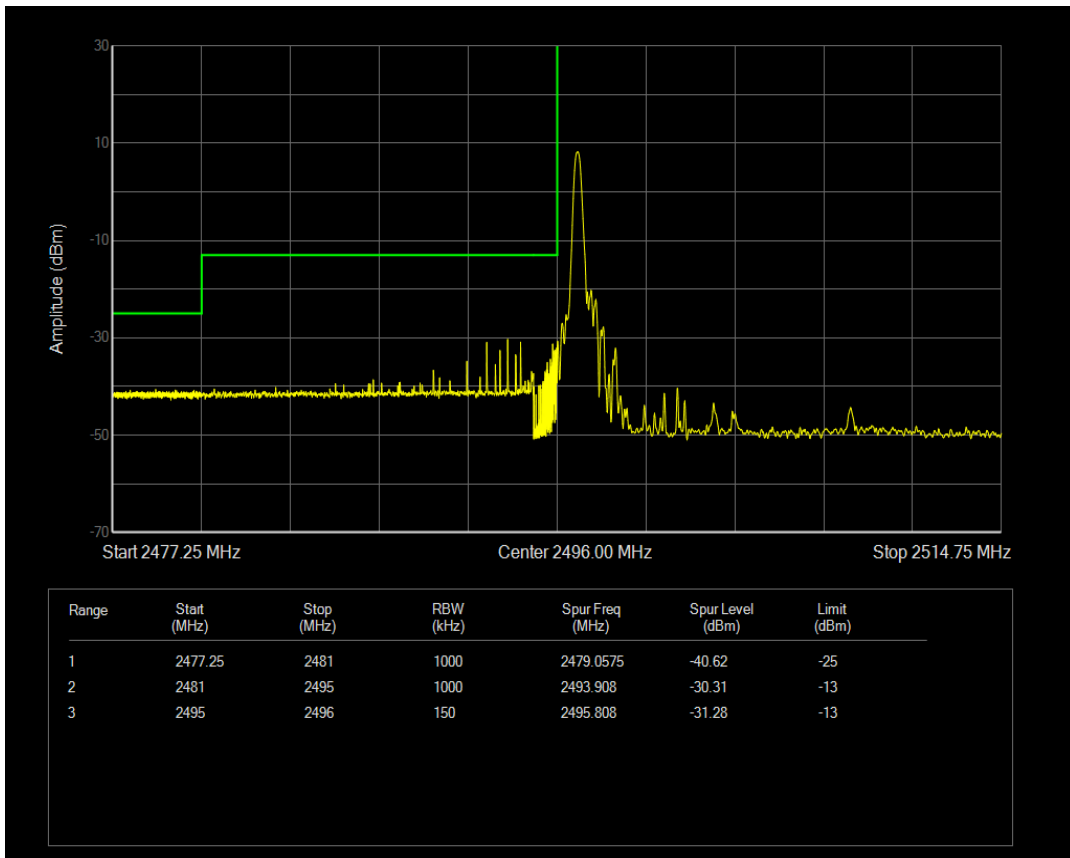

Band41 QPSK BW=15MHz Channel=39725 RB Size=1 Position=#0

Band41 QPSK BW=15MHz Channel=39725 RB Size=1 Position=#Max