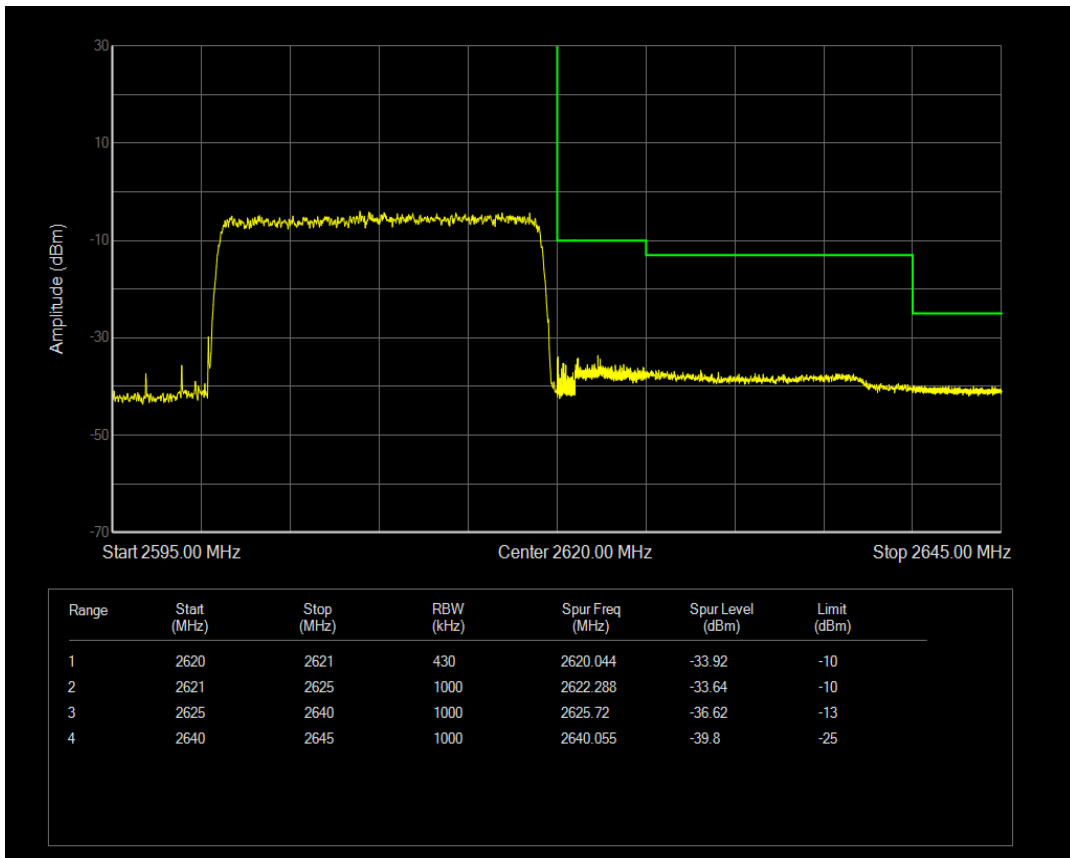

Band38 QPSK BW=20MHz Channel=38150 RB Size=1 Position=#0

Band38 QPSK BW=20MHz Channel=38150 RB Size=1 Position=#Max

Band38 QPSK BW=20MHz Channel=38150 RB Size=100 Position=#0

Band38 16QAM BW=20MHz Channel=38150 RB Size=1 Position=#0

Band38 16QAM BW=20MHz Channel=38150 RB Size=1 Position=#Max

Band38 16QAM BW=20MHz Channel=38150 RB Size=100 Position=#0

Band4 QPSK BW=1.4MHz Channel=19957 RB Size=1 Position=#0

Band4 QPSK BW=1.4MHz Channel=19957 RB Size=1 Position=#Max