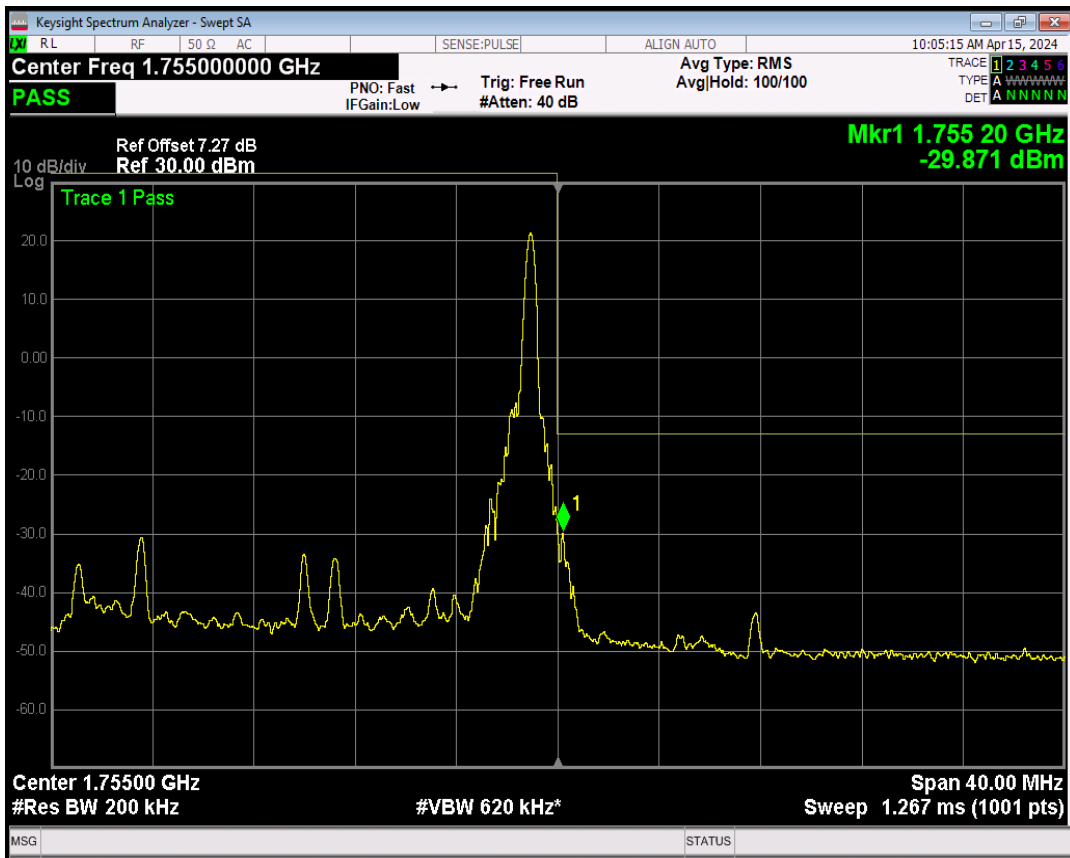

Band4 16QAM BW=20MHz Channel=20300 RB Size=1 Position=#Max

Band4 16QAM BW=20MHz Channel=20300 RB Size=100 Position=#0