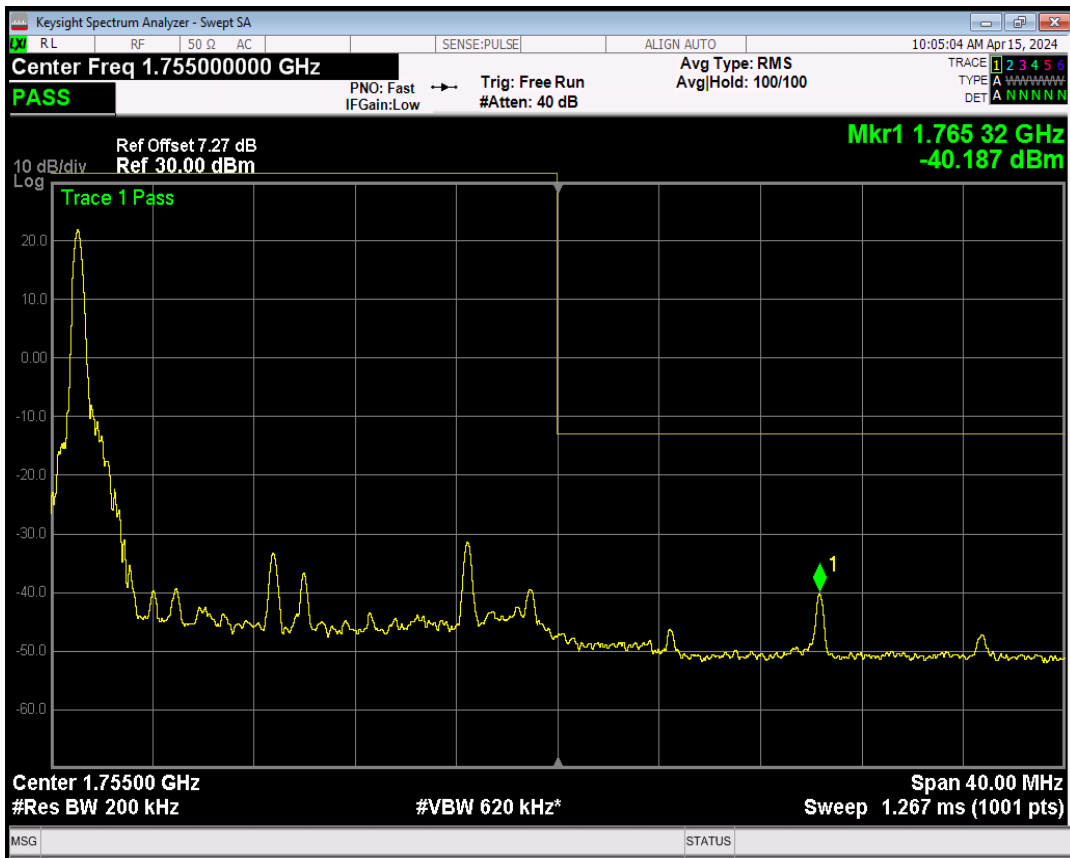

Band4 QPSK BW=20MHz Channel=20300 RB Size=1 Position=#0

Band4 QPSK BW=20MHz Channel=20300 RB Size=1 Position=#Max