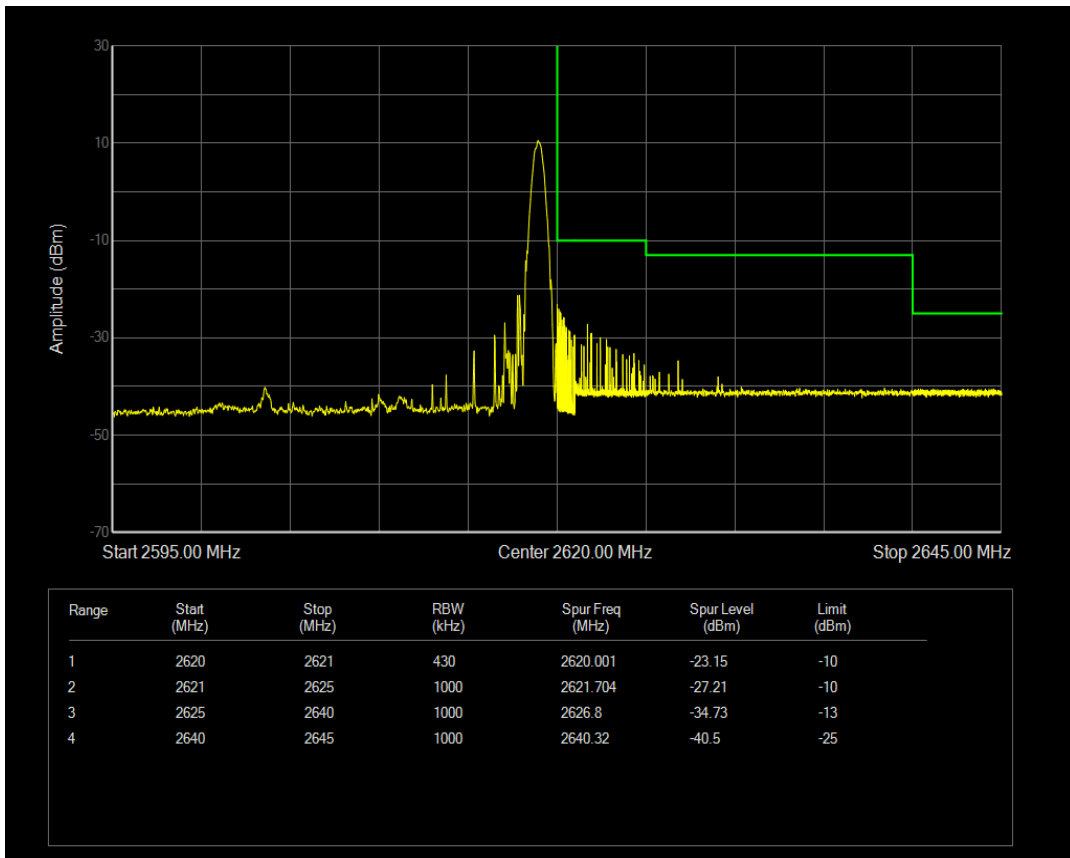

Band38 QPSK BW=20MHz Channel=38150 RB Size=1 Position=#0

Band38 QPSK BW=20MHz Channel=38150 RB Size=1 Position=#Max

Band38 QPSK BW=20MHz Channel=38150 RB Size=100 Position=#0

Band38 16QAM BW=20MHz Channel=38150 RB Size=1 Position=#0

Band38 16QAM BW=20MHz Channel=38150 RB Size=1 Position=#Max

Band38 16QAM BW=20MHz Channel=38150 RB Size=100 Position=#0

Band4 QPSK BW=1.4MHz Channel=19957 RB Size=1 Position=#0

Band4 QPSK BW=1.4MHz Channel=19957 RB Size=1 Position=#Max