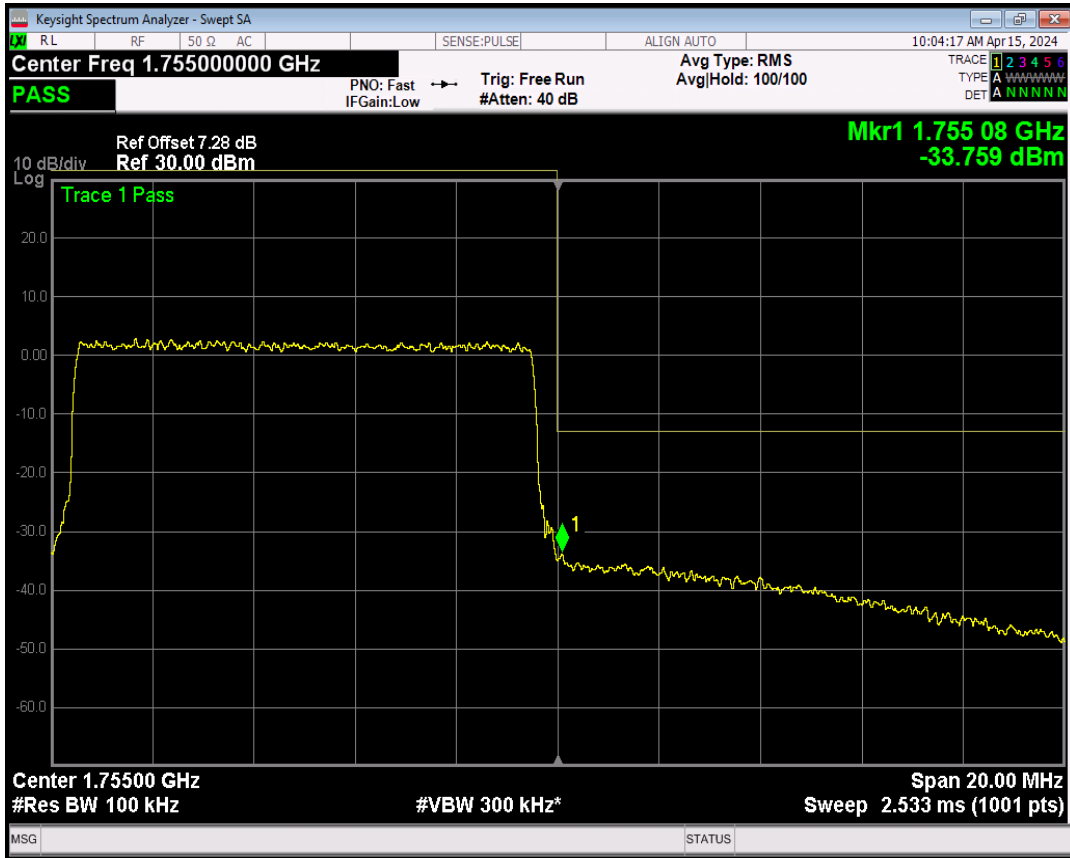

Band4 16QAM BW=10MHz Channel=20350 RB Size=50 Position=#0

Band4 QPSK BW=15MHz Channel=20025 RB Size=1 Position=#0