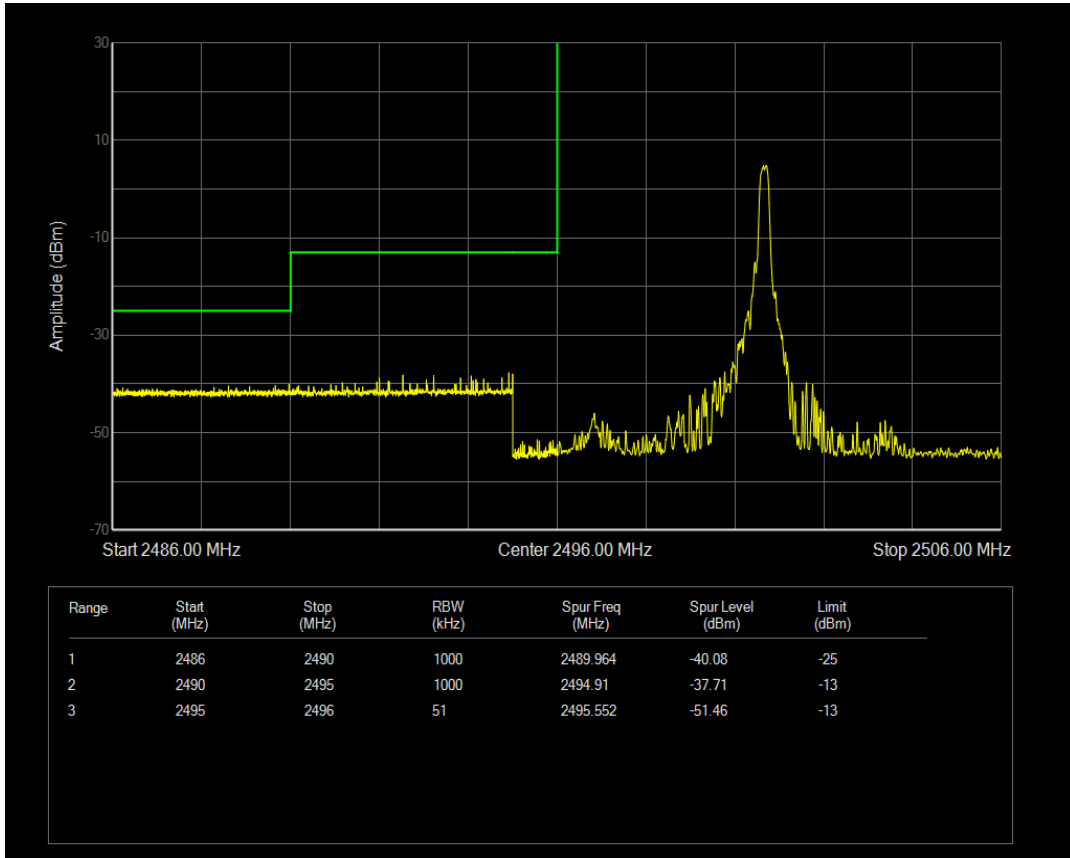

Band4 16QAM BW=20MHz Channel=20300 RB Size=1 Position=#Max

Band4 16QAM BW=20MHz Channel=20300 RB Size=100 Position=#0

Band41 QPSK BW=5MHz Channel=39675 RB Size=1 Position=#0

Band41 QPSK BW=5MHz Channel=39675 RB Size=1 Position=#Max