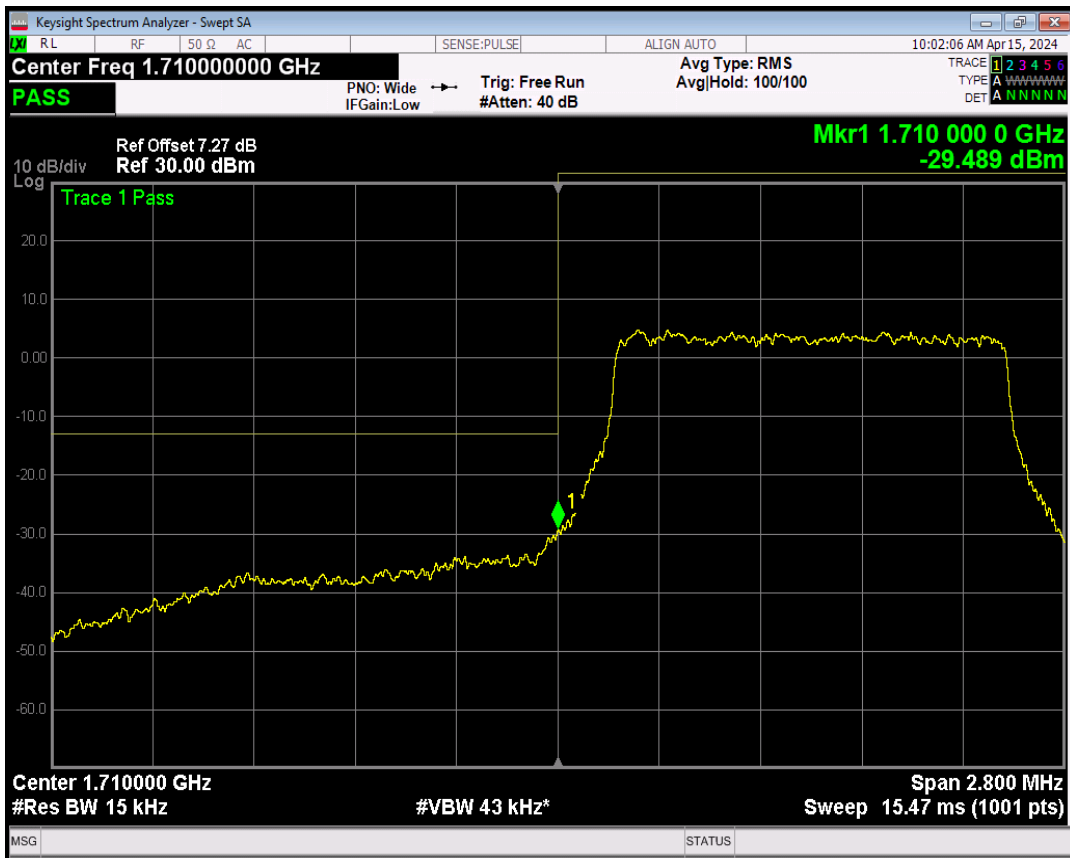

Band38 QPSK BW=20MHz Channel=38150 RB Size=1 Position=#0

Band38 QPSK BW=20MHz Channel=38150 RB Size=1 Position=#Max

Band38 QPSK BW=20MHz Channel=38150 RB Size=100 Position=#0

Band38 16QAM BW=20MHz Channel=38150 RB Size=1 Position=#0

Band38 16QAM BW=20MHz Channel=38150 RB Size=1 Position=#Max

Band38 16QAM BW=20MHz Channel=38150 RB Size=100 Position=#0

Band4 QPSK BW=1.4MHz Channel=19957 RB Size=1 Position=#0

Band4 QPSK BW=1.4MHz Channel=19957 RB Size=1 Position=#Max

Band4 QPSK BW=1.4MHz Channel=19957 RB Size=6 Position=#0

Band4 16QAM BW=1.4MHz Channel=19957 RB Size=1 Position=#0

Band4 16QAM BW=1.4MHz Channel=19957 RB Size=1 Position=#Max

Band4 16QAM BW=1.4MHz Channel=19957 RB Size=6 Position=#0