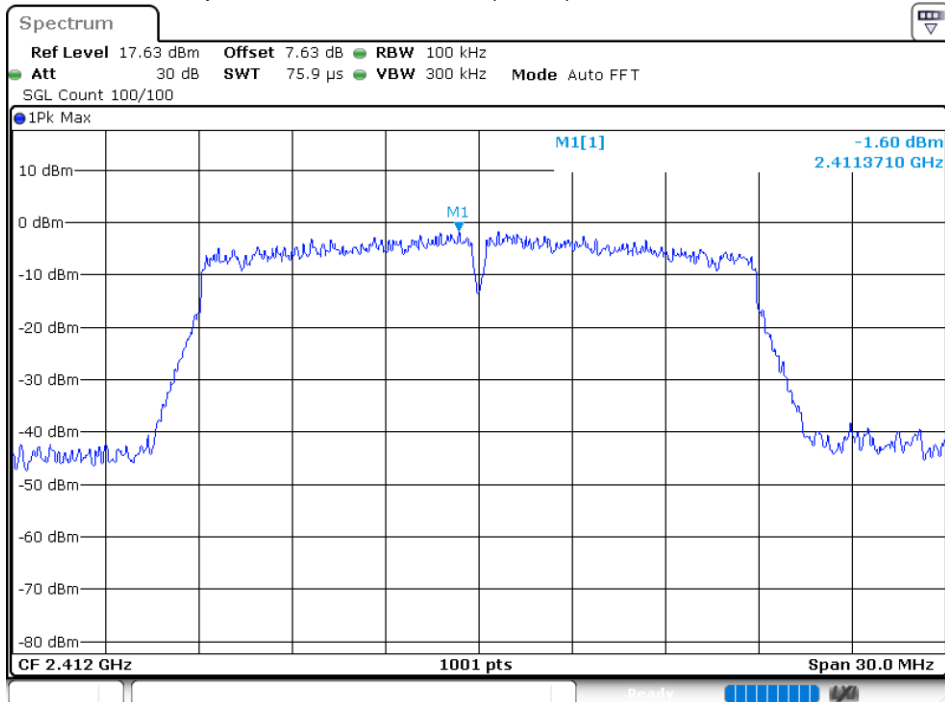

Tx. Spurious NVNT 802.11n(HT20) 2412MHz Ant1 Ref