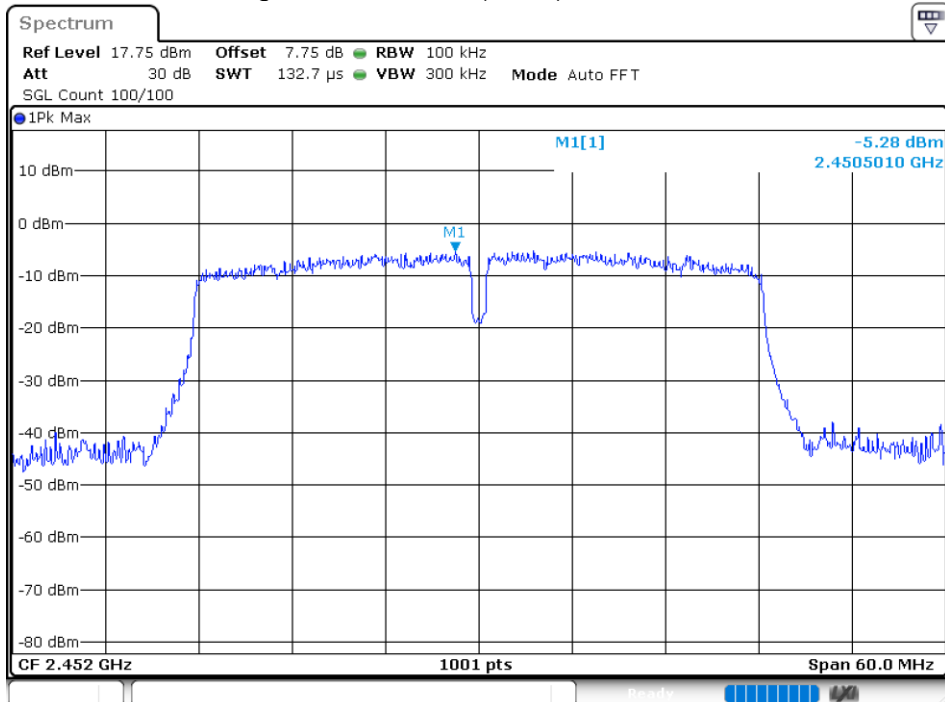

Band Edge NVNT 802.11n(HT40) 2452MHz Ant1 Ref