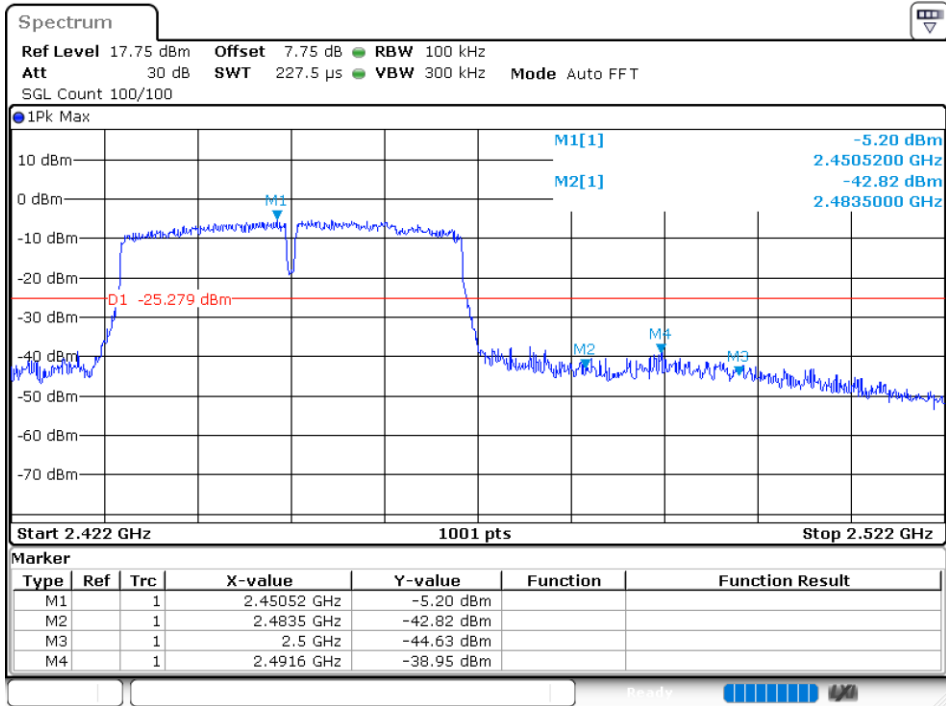

Band Edge NVNT 802.11n(HT40) 2452MHz Ant1 Emission