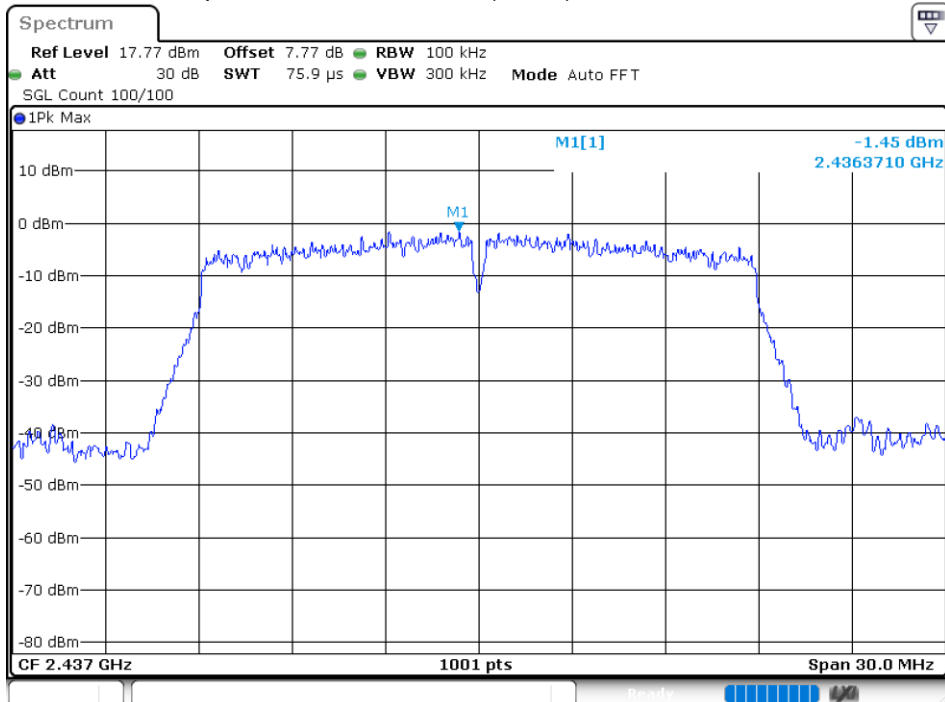

### Tx. Spurious NVNT 802.11g 2437MHz Ant1 Emission

### Tx. Spurious NVNT 802.11g 2462MHz Ant1 Ref

### Tx. Spurious NVNT 802.11g 2462MHz Ant1 Emission

### Tx. Spurious NVNT 802.11n(HT20) 2412MHz Ant1 Ref

Tx. Spurious NVNT 802.11n(HT20) 2412MHz Ant1 Emission

Tx. Spurious NVNT 802.11n(HT20) 2437MHz Ant1 Ref

Tx. Spurious NVNT 802.11n(HT20) 2437MHz Ant1 Emission