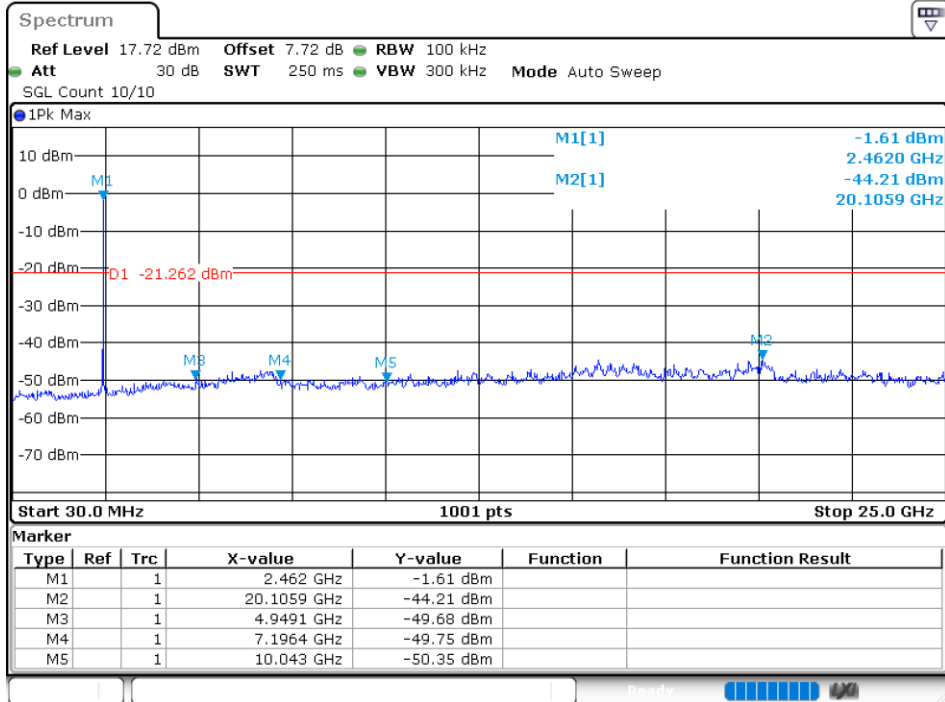

### Tx. Spurious NVNT 802.11g 2462MHz Ant1 Emission

### Tx. Spurious NVNT 802.11n(HT20) 2412MHz Ant1 Ref

Tx. Spurious NVNT 802.11n(HT20) 2412MHz Ant1 Emission

Tx. Spurious NVNT 802.11n(HT20) 2437MHz Ant1 Ref

Tx. Spurious NVNT 802.11n(HT20) 2437MHz Ant1 Emission

Tx. Spurious NVNT 802.11n(HT20) 2462MHz Ant1 Ref

Tx. Spurious NVNT 802.11n(HT20) 2462MHz Ant1 Emission

Tx. Spurious NVNT 802.11n(HT40) 2422MHz Ant1 Ref

Tx. Spurious NVNT 802.11n(HT40) 2422MHz Ant1 Emission