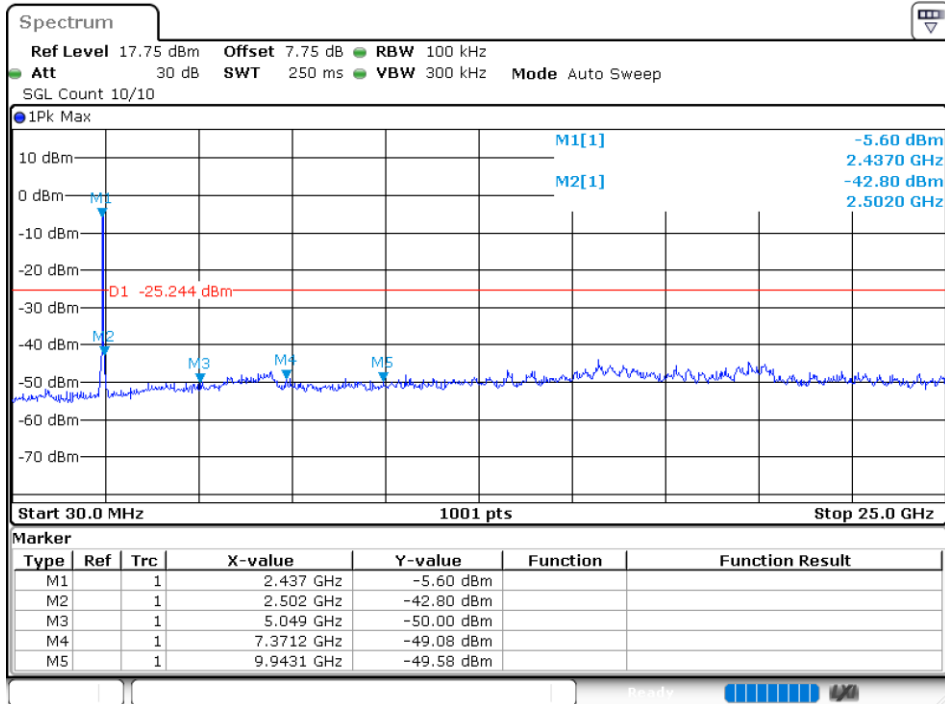

### Tx. Spurious NVNT 802.11n(HT20) 2412MHz Ant1 Ref

Tx. Spurious NVNT 802.11n(HT20) 2412MHz Ant1 Emission

Tx. Spurious NVNT 802.11n(HT20) 2437MHz Ant1 Ref

Tx. Spurious NVNT 802.11n(HT20) 2437MHz Ant1 Emission

Tx. Spurious NVNT 802.11n(HT20) 2462MHz Ant1 Ref

Tx. Spurious NVNT 802.11n(HT20) 2462MHz Ant1 Emission

Tx. Spurious NVNT 802.11n(HT40) 2422MHz Ant1 Ref

Tx. Spurious NVNT 802.11n(HT40) 2422MHz Ant1 Emission

Tx. Spurious NVNT 802.11n(HT40) 2437MHz Ant1 Ref

Tx. Spurious NVNT 802.11n(HT40) 2437MHz Ant1 Emission

Tx. Spurious NVNT 802.11n(HT40) 2452MHz Ant1 Ref

Tx. Spurious NVNT 802.11n(HT40) 2452MHz Ant1 Emission