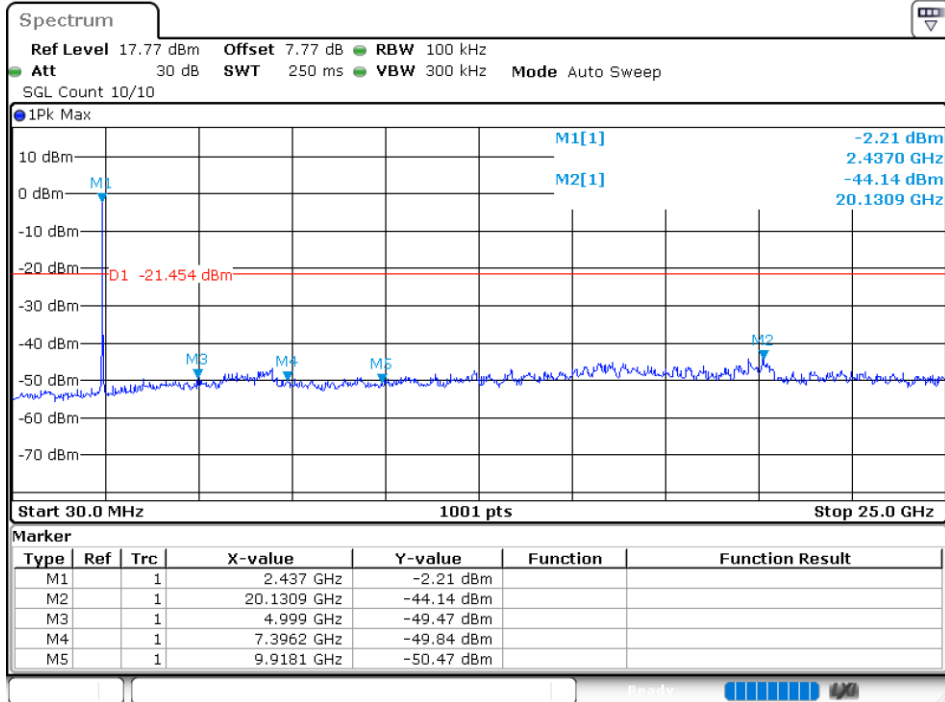

### Tx. Spurious NVNT 802.11g 2462MHz Ant1 Emission

### Tx. Spurious NVNT 802.11n(HT20) 2412MHz Ant1 Ref

Tx. Spurious NVNT 802.11n(HT20) 2412MHz Ant1 Emission

Tx. Spurious NVNT 802.11n(HT20) 2437MHz Ant1 Ref

Tx. Spurious NVNT 802.11n(HT20) 2437MHz Ant1 Emission

Tx. Spurious NVNT 802.11n(HT20) 2462MHz Ant1 Ref

Tx. Spurious NVNT 802.11n(HT20) 2462MHz Ant1 Emission

Tx. Spurious NVNT 802.11n(HT40) 2422MHz Ant1 Ref

Tx. Spurious NVNT 802.11n(HT40) 2422MHz Ant1 Emission