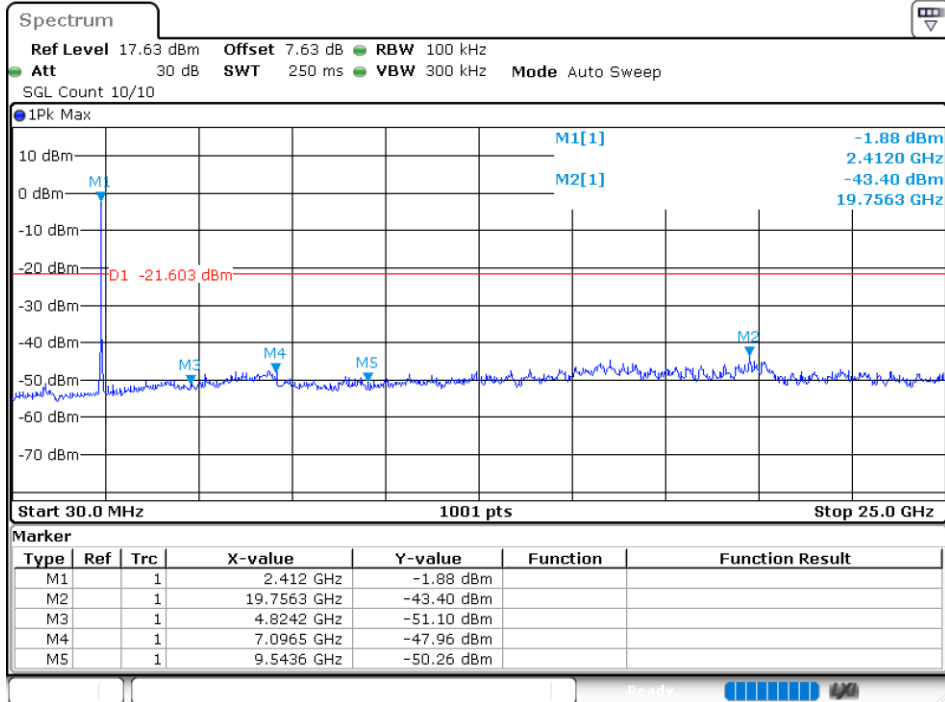

### Tx. Spurious NVNT 802.11g 2437MHz Ant1 Emission

### Tx. Spurious NVNT 802.11g 2462MHz Ant1 Ref

### Tx. Spurious NVNT 802.11g 2462MHz Ant1 Emission

### Tx. Spurious NVNT 802.11n(HT20) 2412MHz Ant1 Ref

Tx. Spurious NVNT 802.11n(HT20) 2412MHz Ant1 Emission

Tx. Spurious NVNT 802.11n(HT20) 2437MHz Ant1 Ref

Tx. Spurious NVNT 802.11n(HT20) 2437MHz Ant1 Emission