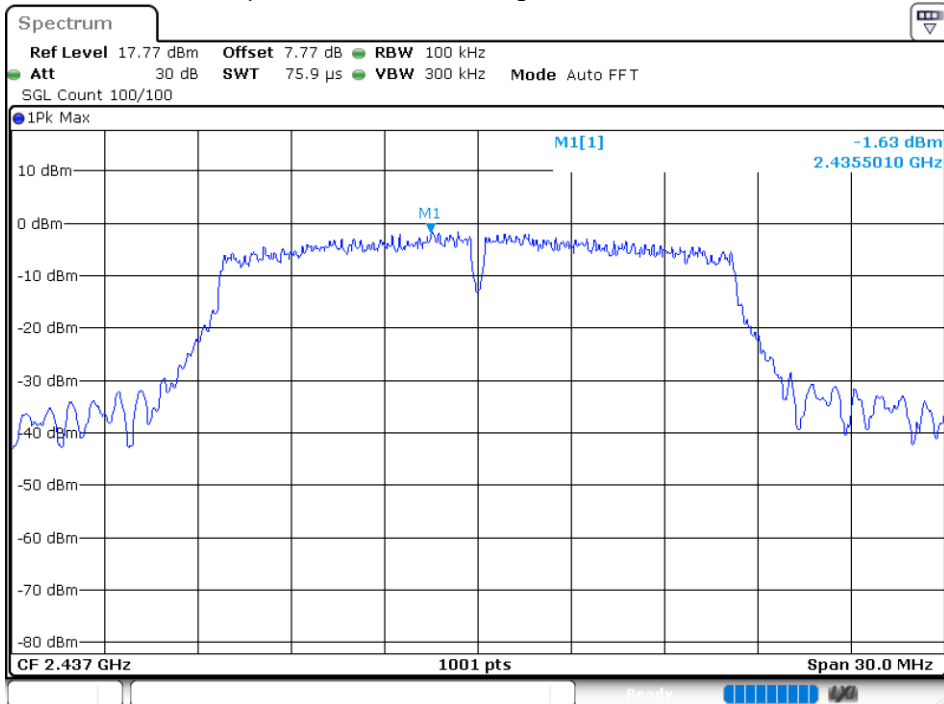

### Tx. Spurious NVNT 802.11b 2412MHz Ant1 Emission

### Tx. Spurious NVNT 802.11b 2437MHz Ant1 Ref

Tx. Spurious NVNT 802.11b 2437MHz Ant1 Emission

Tx. Spurious NVNT 802.11b 2462MHz Ant1 Ref

Tx. Spurious NVNT 802.11b 2462MHz Ant1 Emission

Tx. Spurious NVNT 802.11g 2412MHz Ant1 Ref

### Tx. Spurious NVNT 802.11g 2412MHz Ant1 Emission

### Tx. Spurious NVNT 802.11g 2437MHz Ant1 Ref