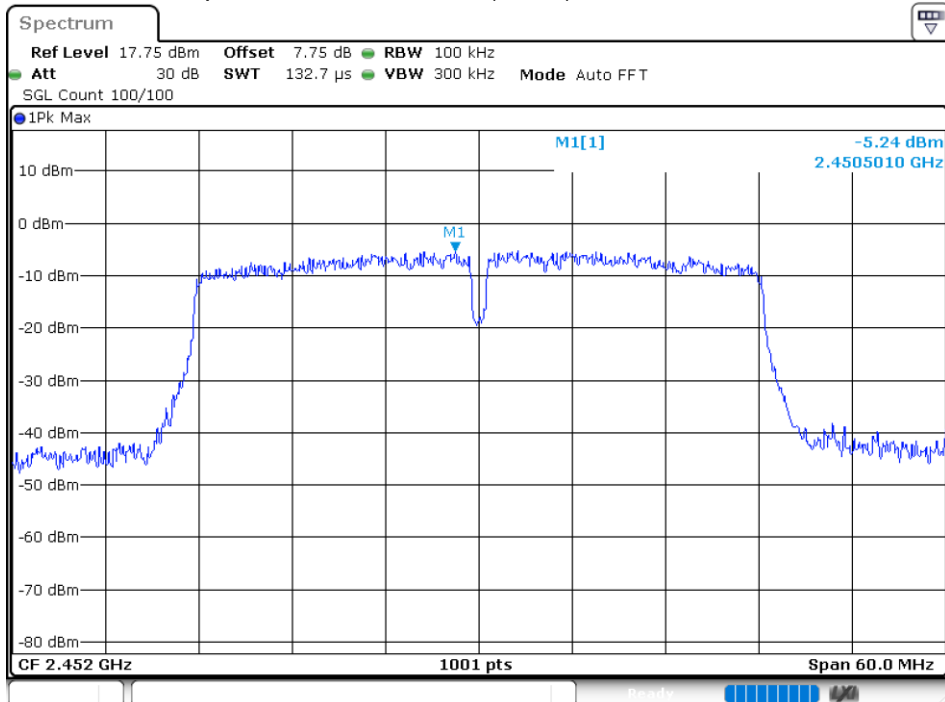

### Tx. Spurious NVNT 802.11g 2462MHz Ant1 Emission

### Tx. Spurious NVNT 802.11n(HT20) 2412MHz Ant1 Ref

Tx. Spurious NVNT 802.11n(HT20) 2412MHz Ant1 Emission

Tx. Spurious NVNT 802.11n(HT20) 2437MHz Ant1 Ref

Tx. Spurious NVNT 802.11n(HT20) 2437MHz Ant1 Emission

Tx. Spurious NVNT 802.11n(HT20) 2462MHz Ant1 Ref

Tx. Spurious NVNT 802.11n(HT20) 2462MHz Ant1 Emission

Tx. Spurious NVNT 802.11n(HT40) 2422MHz Ant1 Ref

Tx. Spurious NVNT 802.11n(HT40) 2422MHz Ant1 Emission

Tx. Spurious NVNT 802.11n(HT40) 2437MHz Ant1 Ref

Tx. Spurious NVNT 802.11n(HT40) 2437MHz Ant1 Emission

Tx. Spurious NVNT 802.11n(HT40) 2452MHz Ant1 Ref

Tx. Spurious NVNT 802.11n(HT40) 2452MHz Ant1 Emission