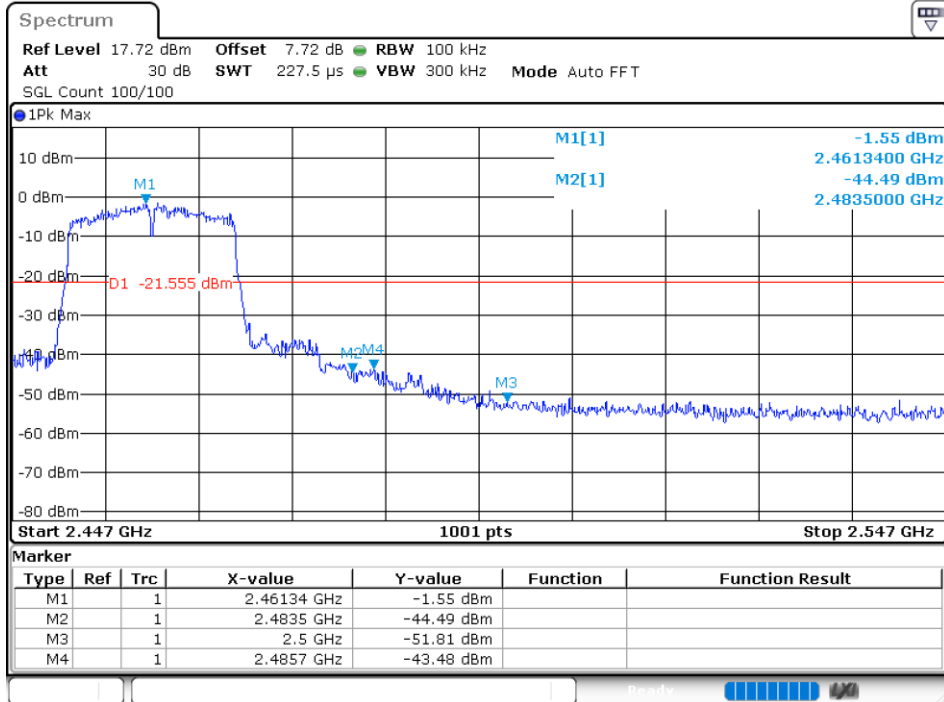

### Band Edge NVNT 802.11n(HT20) 2462MHz Ant1 Emission

### Band Edge NVNT 802.11n(HT40) 2422MHz Ant1 Ref

### Band Edge NVNT 802.11n(HT40) 2422MHz Ant1 Emission