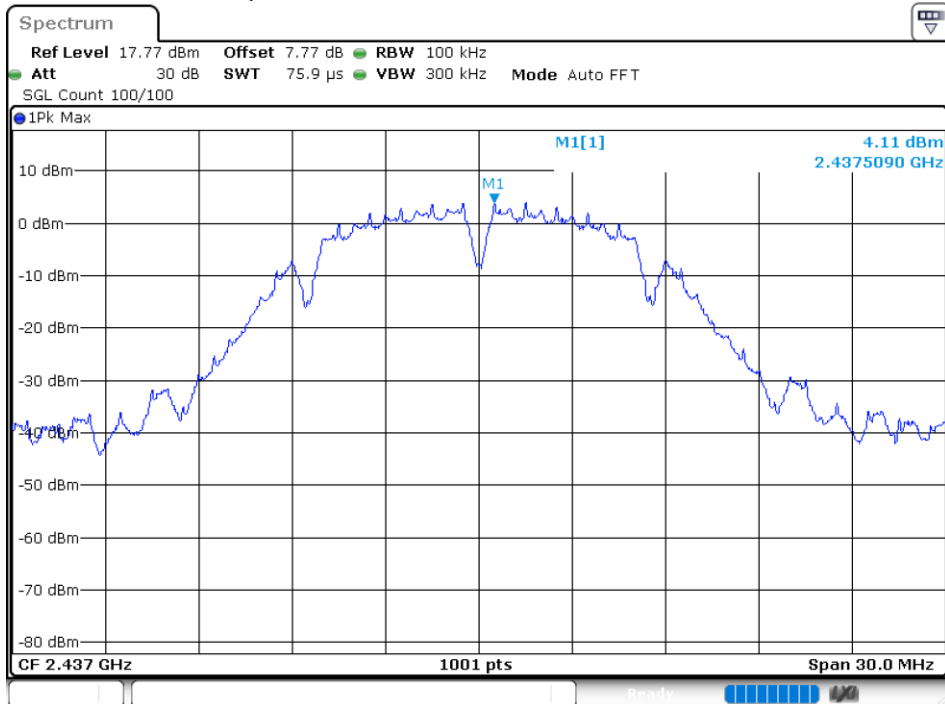

Tx. Spurious NVNT 802.11b 2437MHz Ant1 Ref