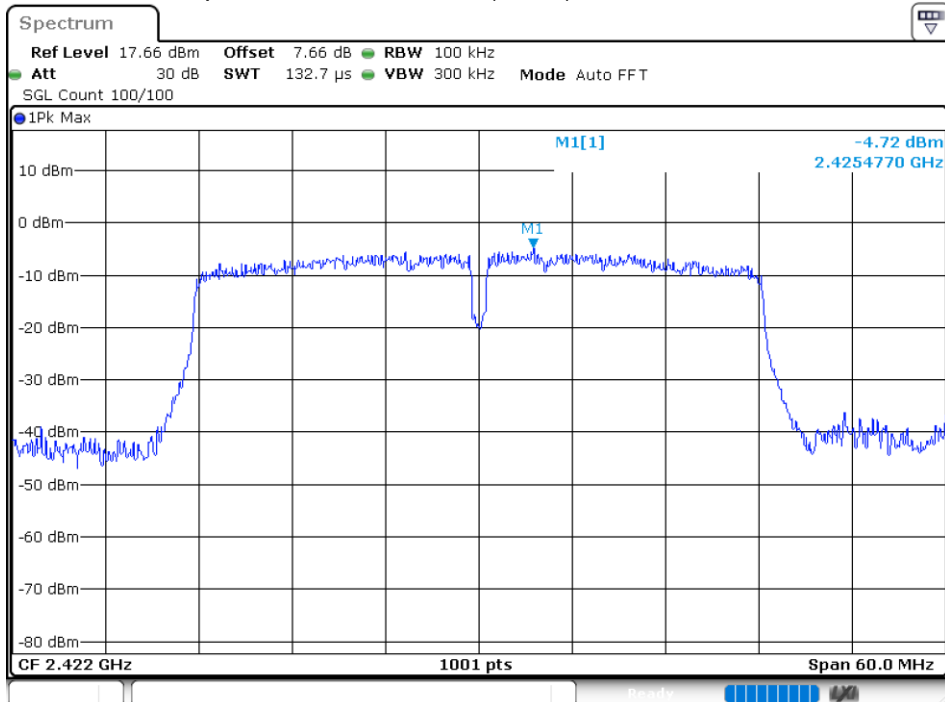

### Tx. Spurious NVNT 802.11g 2462MHz Ant1 Emission

### Tx. Spurious NVNT 802.11n(HT20) 2412MHz Ant1 Ref

Tx. Spurious NVNT 802.11n(HT20) 2412MHz Ant1 Emission

Tx. Spurious NVNT 802.11n(HT20) 2437MHz Ant1 Ref

Tx. Spurious NVNT 802.11n(HT20) 2437MHz Ant1 Emission

Tx. Spurious NVNT 802.11n(HT20) 2462MHz Ant1 Ref

Tx. Spurious NVNT 802.11n(HT20) 2462MHz Ant1 Emission

Tx. Spurious NVNT 802.11n(HT40) 2422MHz Ant1 Ref

Tx. Spurious NVNT 802.11n(HT40) 2422MHz Ant1 Emission