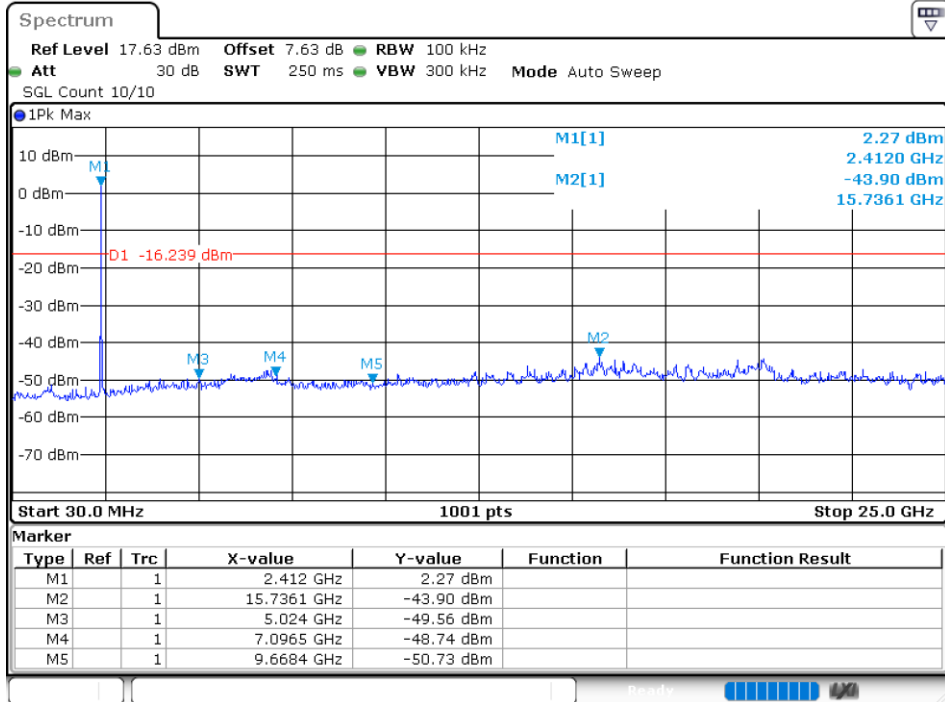

### Band Edge NVNT 802.11n(HT40) 2452MHz Ant1 Ref

Band Edge NVNT 802.11n(HT40) 2452MHz Ant1 Emission

8.6 CONDUCTED RF SPURIOUS EMISSION

Condition	Mode	Frequency (MHz)	Antenna	Max Value (dBc)	Limit (dBc)	Verdict
NVNT	802.11b	2412	Ant 1	-47.65	-20	Pass
NVNT	802.11b	2437	Ant 1	-48.46	-20	Pass
NVNT	802.11b	2462	Ant 1	-48.16	-20	Pass
NVNT	802.11g	2412	Ant 1	-43.52	-20	Pass
NVNT	802.11g	2437	Ant 1	-42.72	-20	Pass
NVNT	802.11g	2462	Ant 1	-43.37	-20	Pass
NVNT	802.11n(HT20)	2412	Ant 1	-41.79	-20	Pass
NVNT	802.11n(HT20)	2437	Ant 1	-42.68	-20	Pass
NVNT	802.11n(HT20)	2462	Ant 1	-42.94	-20	Pass
NVNT	802.11n(HT40)	2422	Ant 1	-40.12	-20	Pass
NVNT	802.11n(HT40)	2437	Ant 1	-39.19	-20	Pass
NVNT	802.11n(HT40)	2452	Ant 1	-37.55	-20	Pass

Tx. Spurious NVNT 802.11b 2412MHz Ant1 Ref

### Tx. Spurious NVNT 802.11b 2412MHz Ant1 Emission