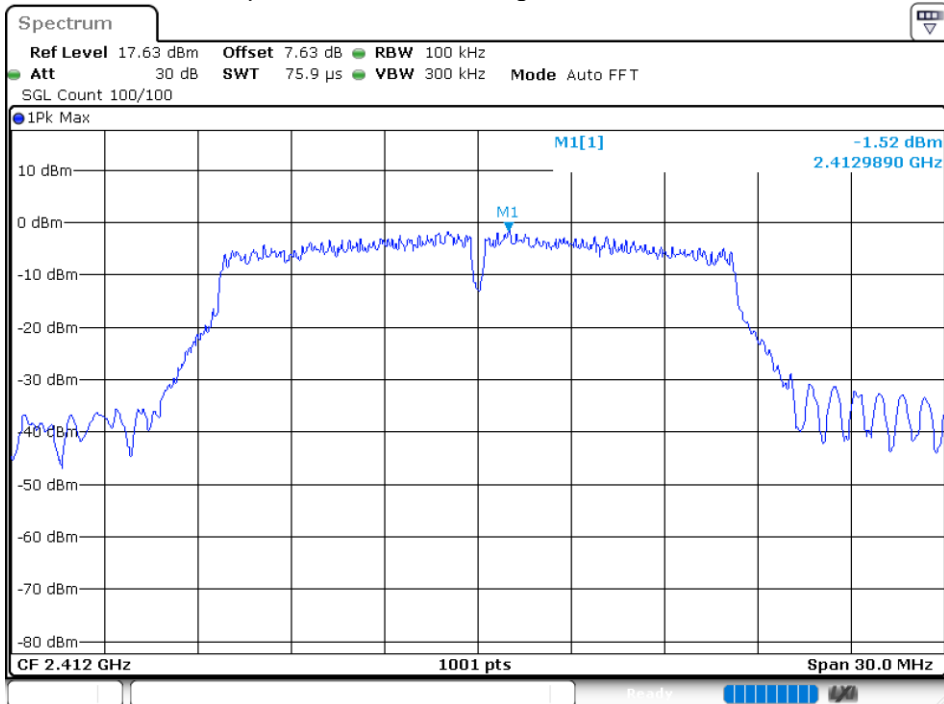

### Tx. Spurious NVNT 802.11b 2412MHz Ant1 Emission

### Tx. Spurious NVNT 802.11b 2437MHz Ant1 Ref

Tx. Spurious NVNT 802.11b 2437MHz Ant1 Emission

Tx. Spurious NVNT 802.11b 2462MHz Ant1 Ref

Tx. Spurious NVNT 802.11b 2462MHz Ant1 Emission

Tx. Spurious NVNT 802.11g 2412MHz Ant1 Ref

### Tx. Spurious NVNT 802.11g 2412MHz Ant1 Emission

### Tx. Spurious NVNT 802.11g 2437MHz Ant1 Ref