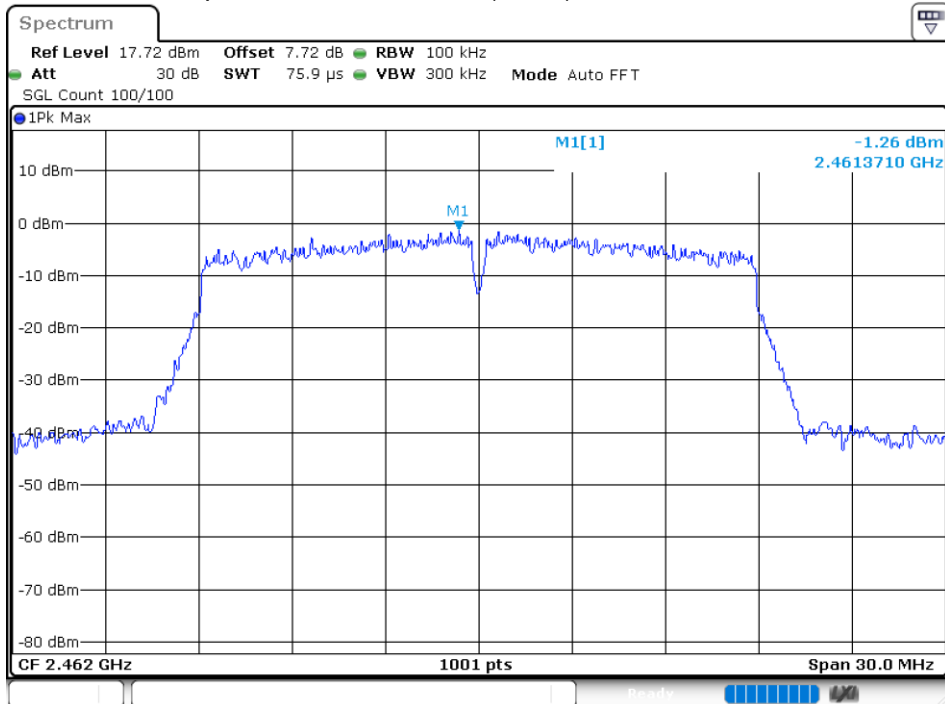

### Tx. Spurious NVNT 802.11g 2462MHz Ant1 Emission

### Tx. Spurious NVNT 802.11n(HT20) 2412MHz Ant1 Ref

Tx. Spurious NVNT 802.11n(HT20) 2412MHz Ant1 Emission

Tx. Spurious NVNT 802.11n(HT20) 2437MHz Ant1 Ref

Tx. Spurious NVNT 802.11n(HT20) 2437MHz Ant1 Emission

Tx. Spurious NVNT 802.11n(HT20) 2462MHz Ant1 Ref

Tx. Spurious NVNT 802.11n(HT20) 2462MHz Ant1 Emission

Tx. Spurious NVNT 802.11n(HT40) 2422MHz Ant1 Ref

Tx. Spurious NVNT 802.11n(HT40) 2422MHz Ant1 Emission