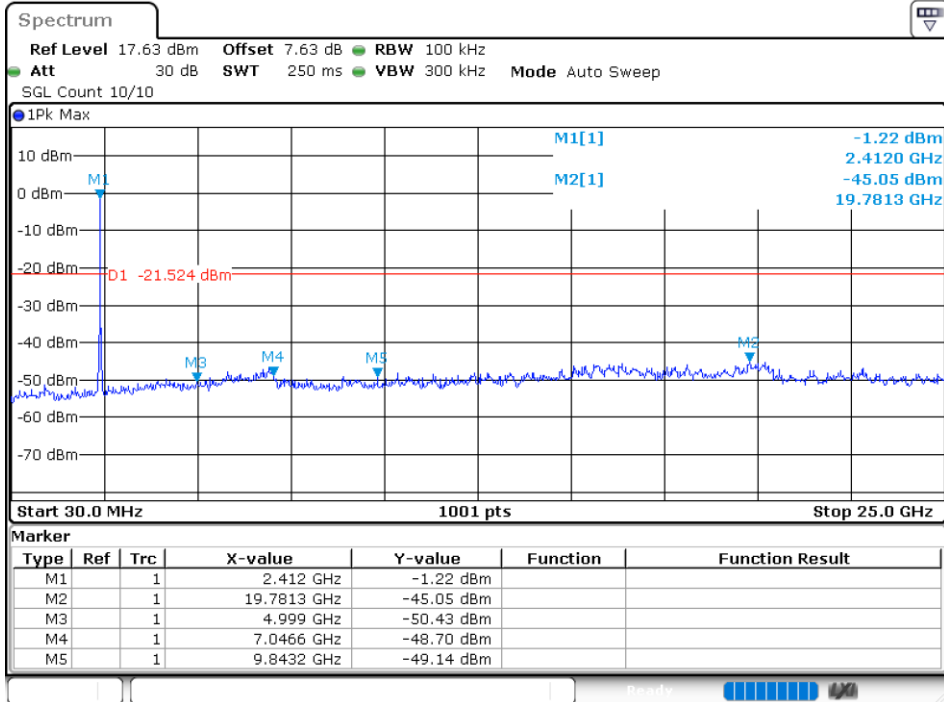

### Tx. Spurious NVNT 802.11b 2412MHz Ant1 Emission

### Tx. Spurious NVNT 802.11b 2437MHz Ant1 Ref

Tx. Spurious NVNT 802.11b 2437MHz Ant1 Emission

Tx. Spurious NVNT 802.11b 2462MHz Ant1 Ref

Tx. Spurious NVNT 802.11b 2462MHz Ant1 Emission

Tx. Spurious NVNT 802.11g 2412MHz Ant1 Ref

### Tx. Spurious NVNT 802.11g 2412MHz Ant1 Emission

### Tx. Spurious NVNT 802.11g 2437MHz Ant1 Ref