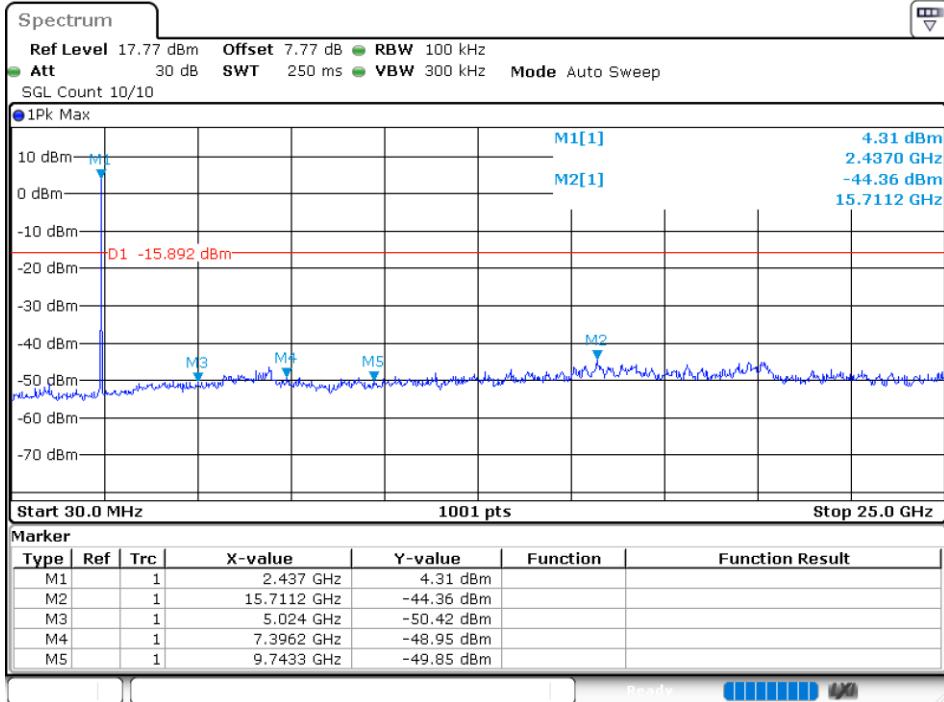

Tx. Spurious NVNT 802.11b 2437MHz Ant1 Emission