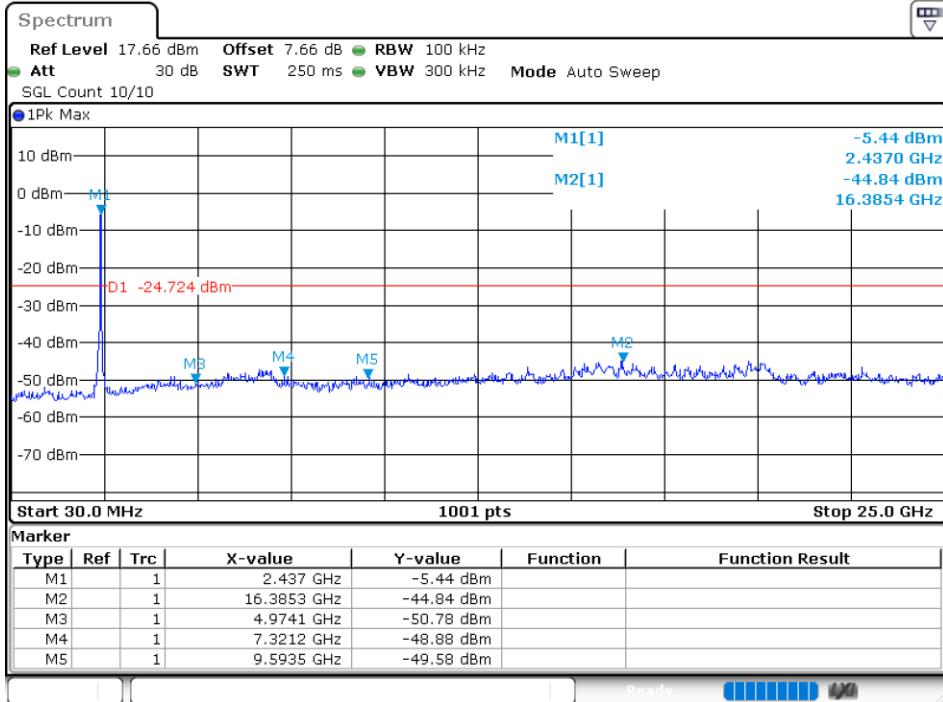

### Tx. Spurious NVNT 802.11g 2462MHz Ant1 Emission

### Tx. Spurious NVNT 802.11n(HT20) 2412MHz Ant1 Ref

Tx. Spurious NVNT 802.11n(HT20) 2412MHz Ant1 Emission

Tx. Spurious NVNT 802.11n(HT20) 2437MHz Ant1 Ref

Tx. Spurious NVNT 802.11n(HT20) 2437MHz Ant1 Emission

Tx. Spurious NVNT 802.11n(HT20) 2462MHz Ant1 Ref

Tx. Spurious NVNT 802.11n(HT20) 2462MHz Ant1 Emission

Tx. Spurious NVNT 802.11n(HT40) 2422MHz Ant1 Ref

Tx. Spurious NVNT 802.11n(HT40) 2422MHz Ant1 Emission

Tx. Spurious NVNT 802.11n(HT40) 2437MHz Ant1 Ref

Tx. Spurious NVNT 802.11n(HT40) 2437MHz Ant1 Emission

Tx. Spurious NVNT 802.11n(HT40) 2452MHz Ant1 Ref

Tx. Spurious NVNT 802.11n(HT40) 2452MHz Ant1 Emission