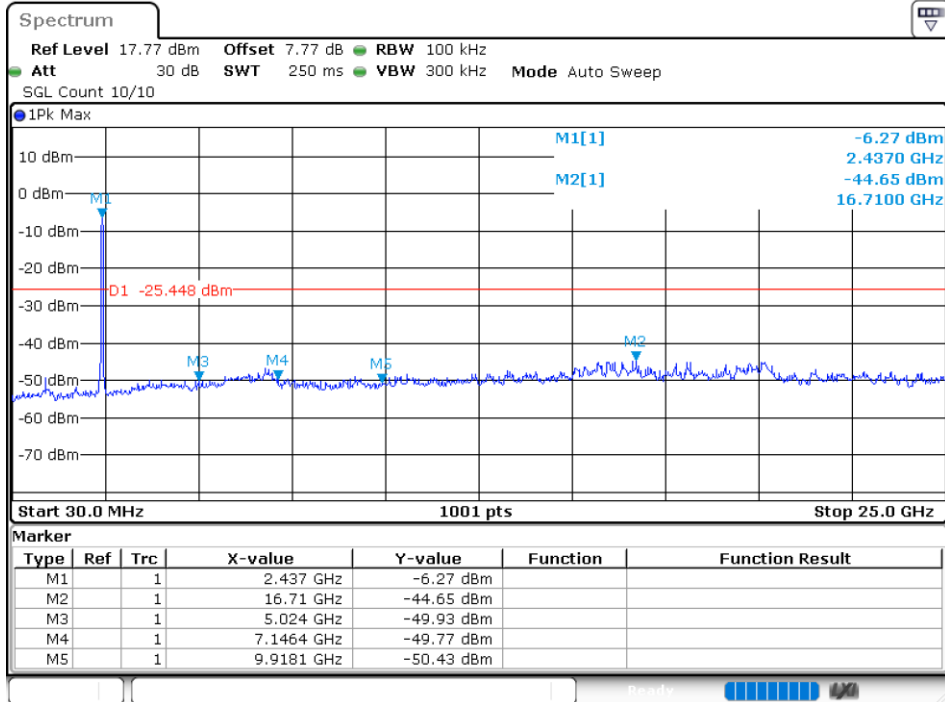

### Tx. Spurious NVNT 802.11g 2462MHz Ant1 Emission

### Tx. Spurious NVNT 802.11n(HT20) 2412MHz Ant1 Ref

Tx. Spurious NVNT 802.11n(HT20) 2412MHz Ant1 Emission

Tx. Spurious NVNT 802.11n(HT20) 2437MHz Ant1 Ref

Tx. Spurious NVNT 802.11n(HT20) 2437MHz Ant1 Emission

Tx. Spurious NVNT 802.11n(HT20) 2462MHz Ant1 Ref

Tx. Spurious NVNT 802.11n(HT20) 2462MHz Ant1 Emission

Tx. Spurious NVNT 802.11n(HT40) 2422MHz Ant1 Ref

Tx. Spurious NVNT 802.11n(HT40) 2422MHz Ant1 Emission

Tx. Spurious NVNT 802.11n(HT40) 2437MHz Ant1 Ref

Tx. Spurious NVNT 802.11n(HT40) 2437MHz Ant1 Emission

Tx. Spurious NVNT 802.11n(HT40) 2452MHz Ant1 Ref

Tx. Spurious NVNT 802.11n(HT40) 2452MHz Ant1 Emission