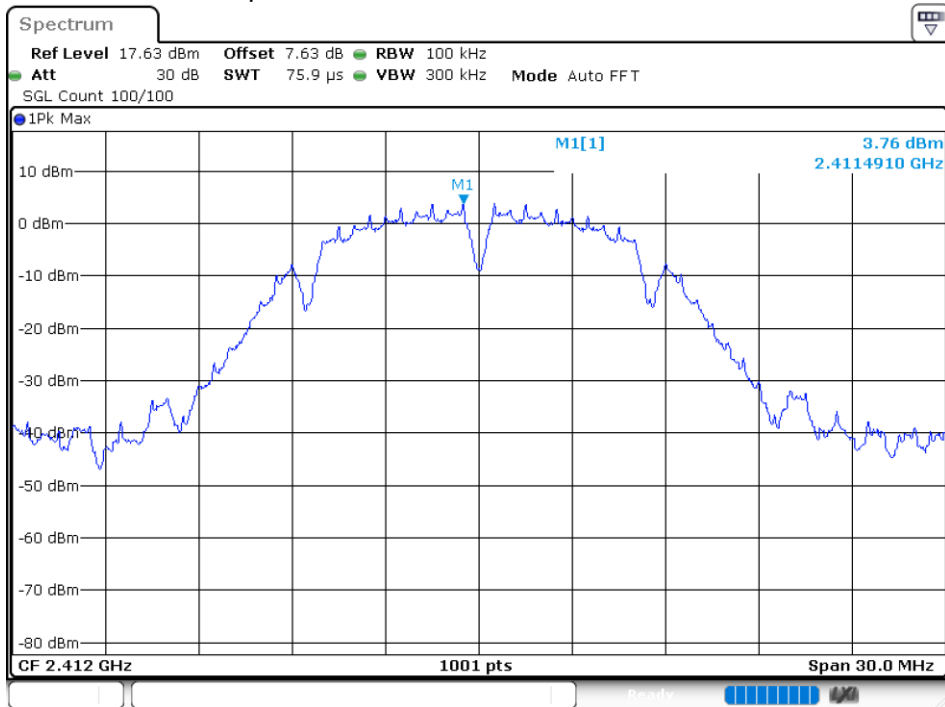

### Band Edge NVNT 802.11n(HT40) 2452MHz Ant1 Ref

Band Edge NVNT 802.11n(HT40) 2452MHz Ant1 Emission

8.6 CONDUCTED RF SPURIOUS EMISSION

Condition	Mode	Frequency (MHz)	Antenna	Max Value (dBc)	Limit (dBc)	Verdict
NVNT	802.11b	2412	Ant 1	-47.65	-20	Pass
NVNT	802.11b	2437	Ant 1	-48.46	-20	Pass
NVNT	802.11b	2462	Ant 1	-48.16	-20	Pass
NVNT	802.11g	2412	Ant 1	-43.52	-20	Pass
NVNT	802.11g	2437	Ant 1	-42.72	-20	Pass
NVNT	802.11g	2462	Ant 1	-43.37	-20	Pass
NVNT	802.11n(HT20)	2412	Ant 1	-41.79	-20	Pass
NVNT	802.11n(HT20)	2437	Ant 1	-42.68	-20	Pass
NVNT	802.11n(HT20)	2462	Ant 1	-42.94	-20	Pass
NVNT	802.11n(HT40)	2422	Ant 1	-40.12	-20	Pass
NVNT	802.11n(HT40)	2437	Ant 1	-39.19	-20	Pass
NVNT	802.11n(HT40)	2452	Ant 1	-37.55	-20	Pass

Tx. Spurious NVNT 802.11b 2412MHz Ant1 Ref

### Tx. Spurious NVNT 802.11b 2412MHz Ant1 Emission