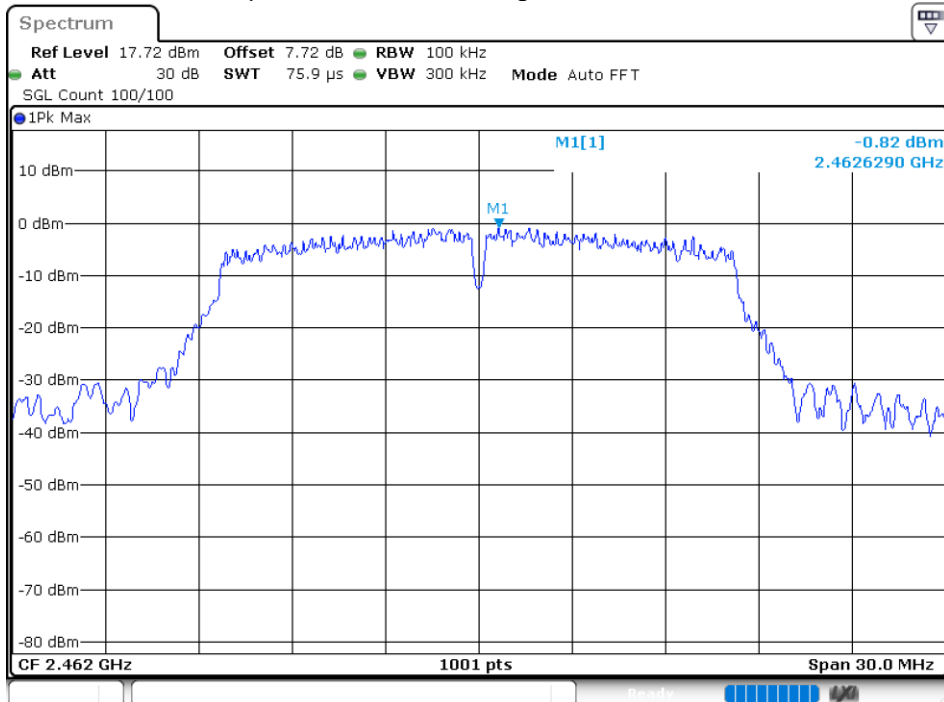

Tx. Spurious NVNT 802.11g 2462MHz Ant1 Ref