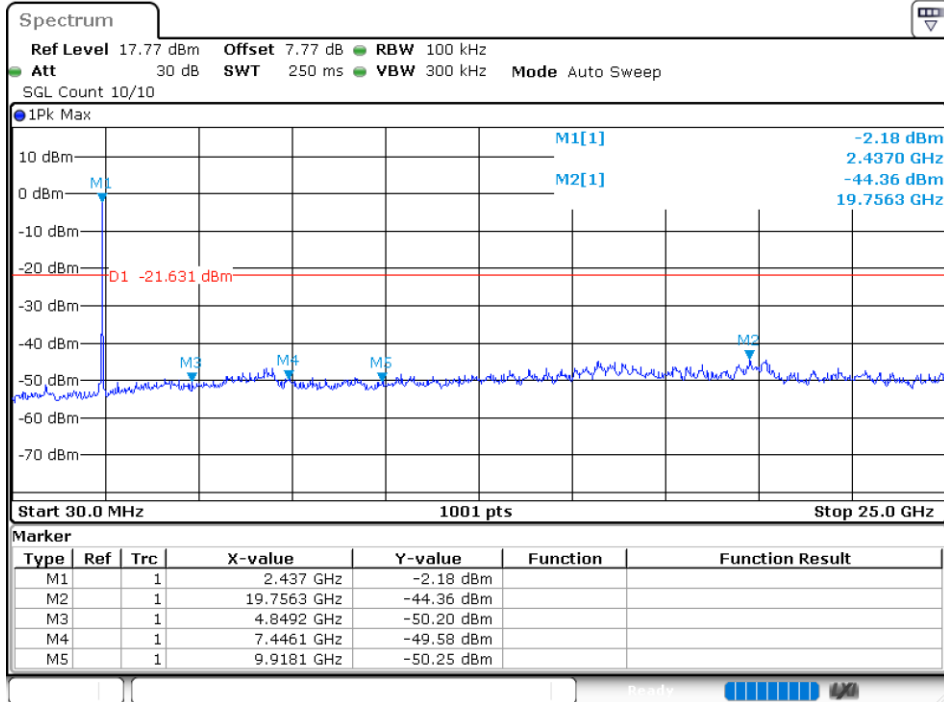

### Tx. Spurious NVNT 802.11b 2437MHz Ant1 Ref

Tx. Spurious NVNT 802.11b 2437MHz Ant1 Emission

Tx. Spurious NVNT 802.11b 2462MHz Ant1 Ref

Tx. Spurious NVNT 802.11b 2462MHz Ant1 Emission

Tx. Spurious NVNT 802.11g 2412MHz Ant1 Ref

### Tx. Spurious NVNT 802.11g 2412MHz Ant1 Emission

### Tx. Spurious NVNT 802.11g 2437MHz Ant1 Ref

### Tx. Spurious NVNT 802.11g 2437MHz Ant1 Emission