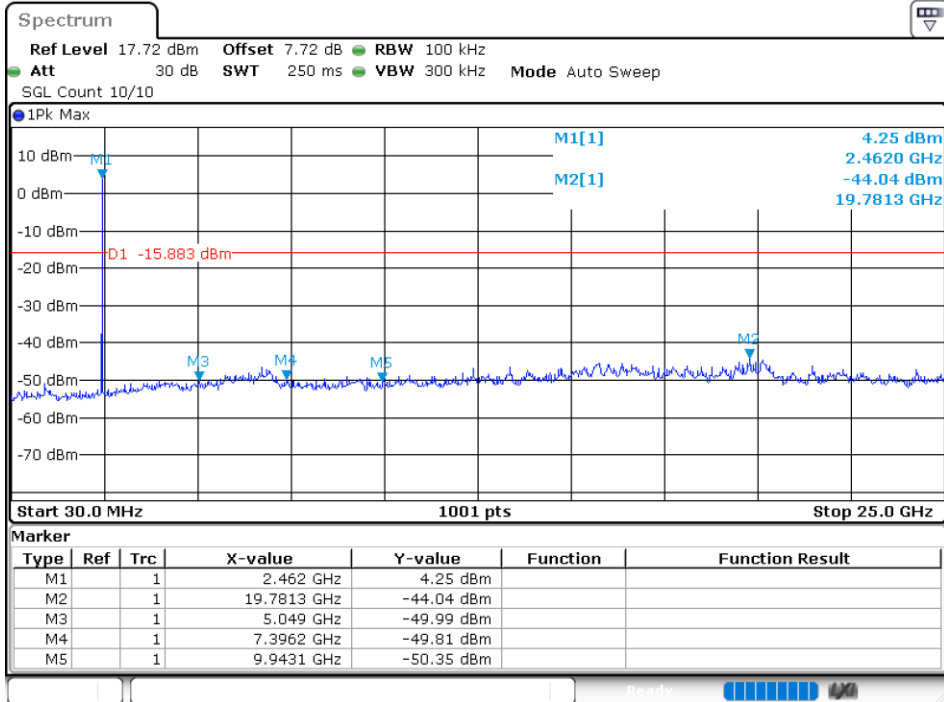

### Tx. Spurious NVNT 802.11b 2412MHz Ant1 Emission

### Tx. Spurious NVNT 802.11b 2437MHz Ant1 Ref

Tx. Spurious NVNT 802.11b 2437MHz Ant1 Emission

Tx. Spurious NVNT 802.11b 2462MHz Ant1 Ref

Tx. Spurious NVNT 802.11b 2462MHz Ant1 Emission

Tx. Spurious NVNT 802.11g 2412MHz Ant1 Ref

### Tx. Spurious NVNT 802.11g 2412MHz Ant1 Emission

### Tx. Spurious NVNT 802.11g 2437MHz Ant1 Ref