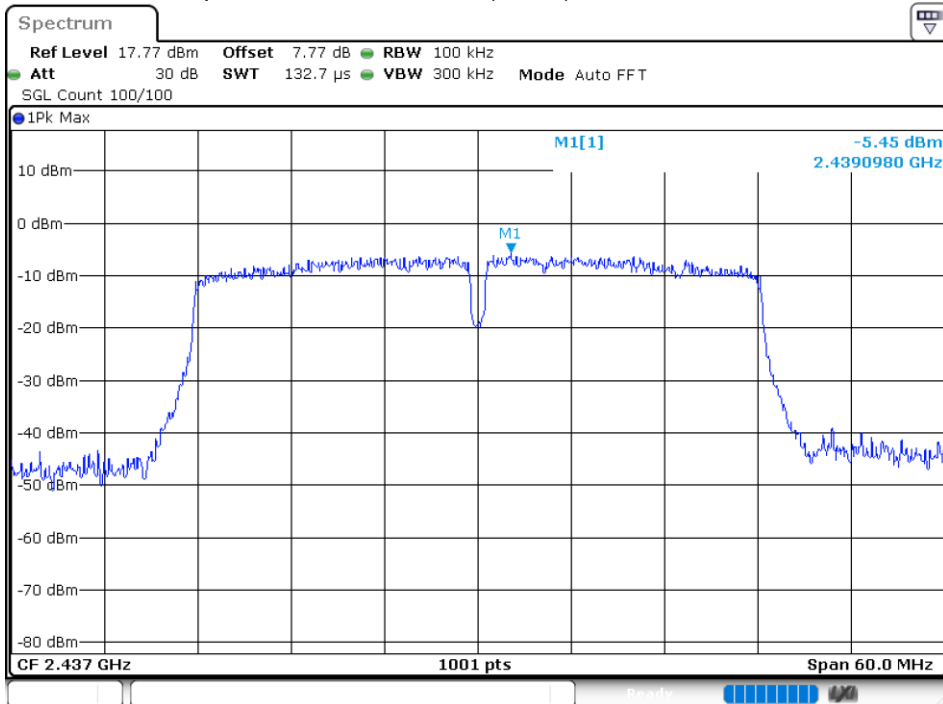

### Tx. Spurious NVNT 802.11g 2462MHz Ant1 Emission

### Tx. Spurious NVNT 802.11n(HT20) 2412MHz Ant1 Ref

Tx. Spurious NVNT 802.11n(HT20) 2412MHz Ant1 Emission

Tx. Spurious NVNT 802.11n(HT20) 2437MHz Ant1 Ref

Tx. Spurious NVNT 802.11n(HT20) 2437MHz Ant1 Emission

Tx. Spurious NVNT 802.11n(HT20) 2462MHz Ant1 Ref

Tx. Spurious NVNT 802.11n(HT20) 2462MHz Ant1 Emission

Tx. Spurious NVNT 802.11n(HT40) 2422MHz Ant1 Ref

Tx. Spurious NVNT 802.11n(HT40) 2422MHz Ant1 Emission

Tx. Spurious NVNT 802.11n(HT40) 2437MHz Ant1 Ref

Tx. Spurious NVNT 802.11n(HT40) 2437MHz Ant1 Emission

Tx. Spurious NVNT 802.11n(HT40) 2452MHz Ant1 Ref

Tx. Spurious NVNT 802.11n(HT40) 2452MHz Ant1 Emission