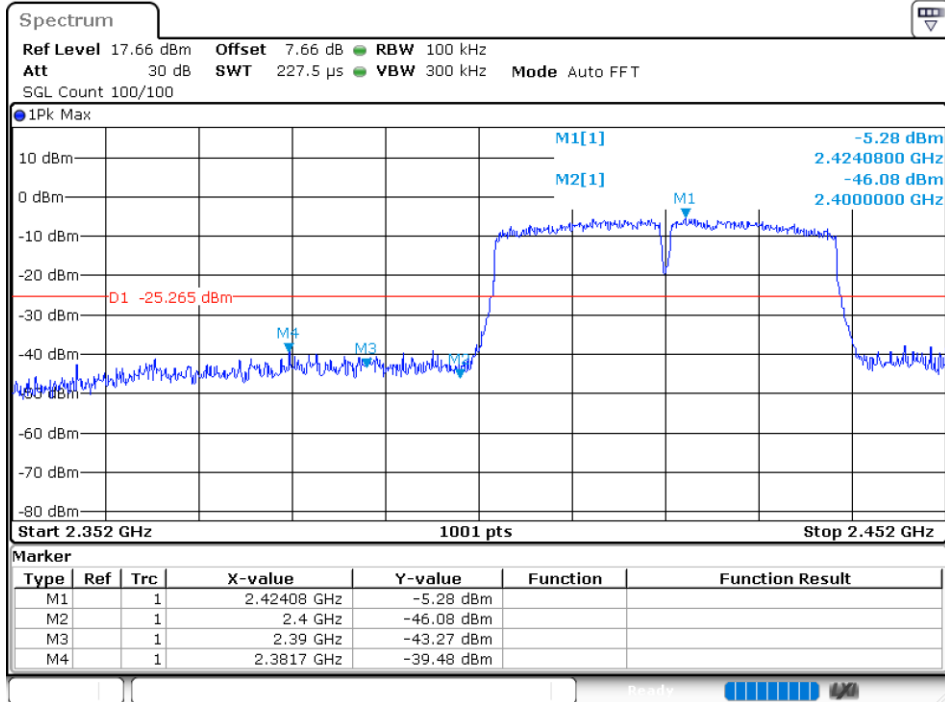

Band Edge NVNT 802.11n(HT40) 2422MHz Ant1 Emission