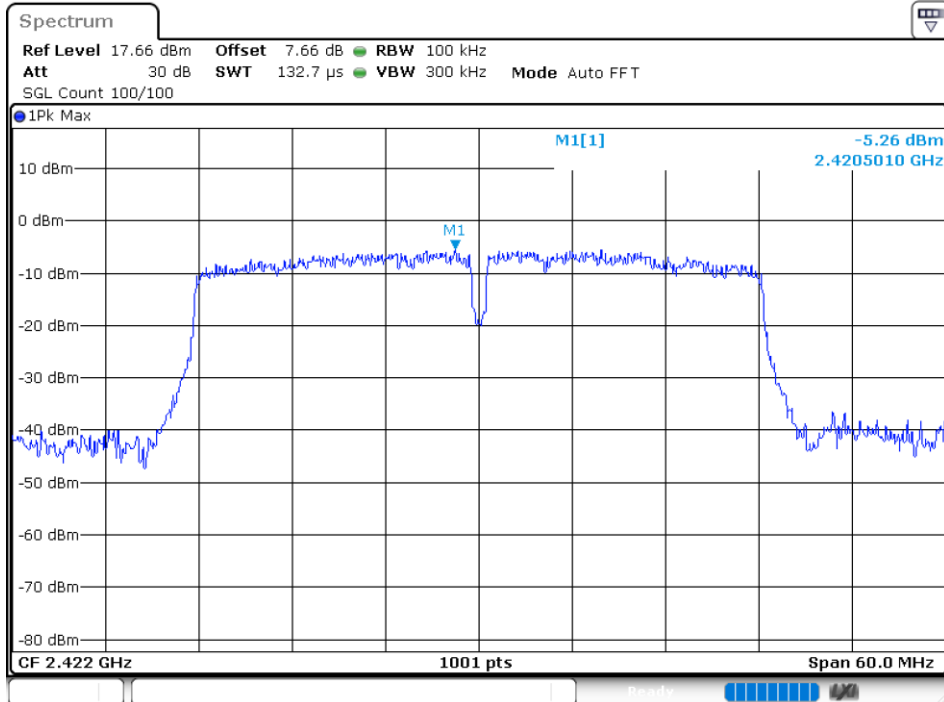

Band Edge NVNT 802.11n(HT40) 2422MHz Ant1 Ref