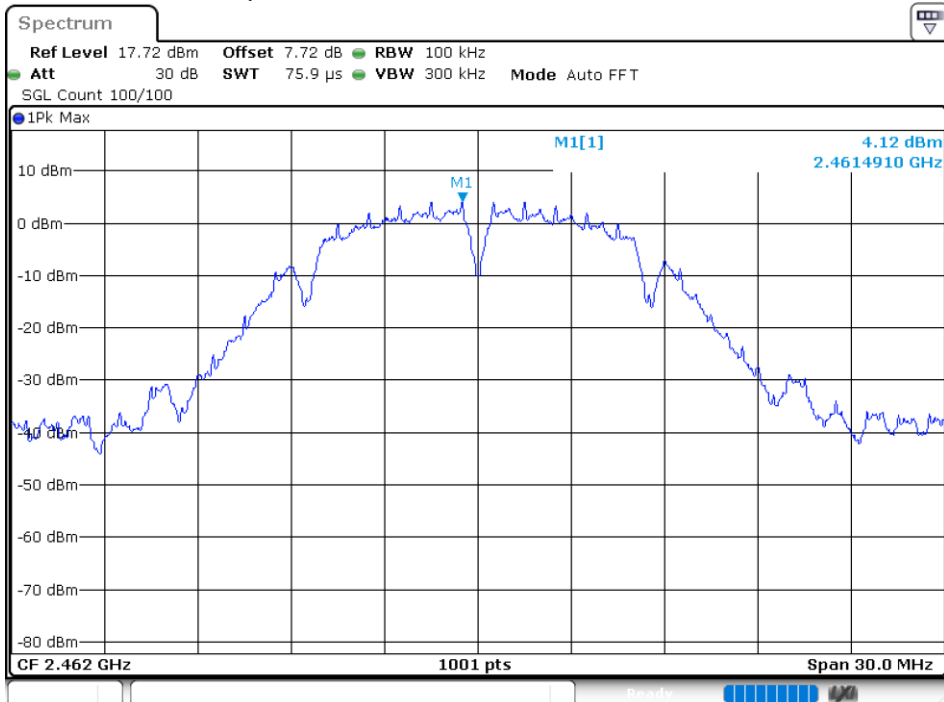

### Tx. Spurious NVNT 802.11b 2412MHz Ant1 Emission

### Tx. Spurious NVNT 802.11b 2437MHz Ant1 Ref

Tx. Spurious NVNT 802.11b 2437MHz Ant1 Emission

Tx. Spurious NVNT 802.11b 2462MHz Ant1 Ref

Tx. Spurious NVNT 802.11b 2462MHz Ant1 Emission

Tx. Spurious NVNT 802.11g 2412MHz Ant1 Ref

### Tx. Spurious NVNT 802.11g 2412MHz Ant1 Emission