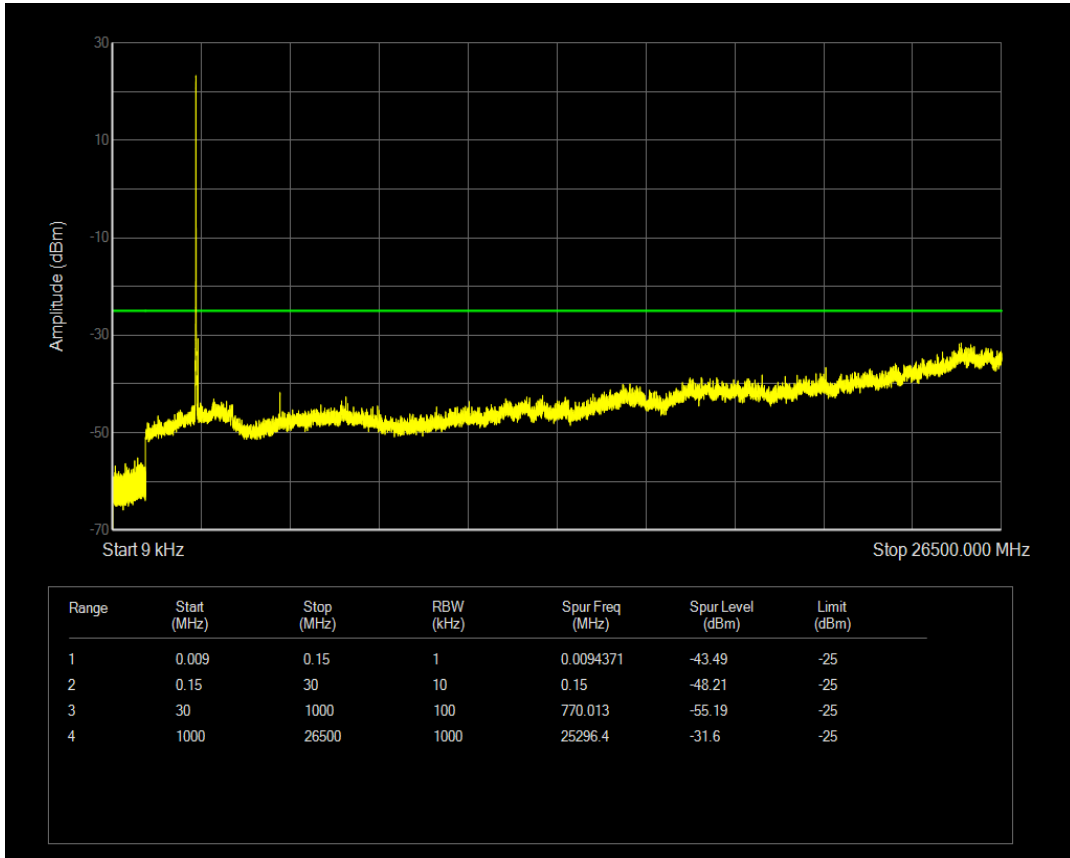

Band5 QPSK BW=10MHz Channel=20525 RB Size=1 Position=#0

Band5 QPSK BW=10MHz Channel=20525 RB Size=50 Position=#0

Band5 16QAM BW=10MHz Channel=20525 RB Size=1 Position=#0

Band5 16QAM BW=10MHz Channel=20525 RB Size=50 Position=#0

Band5 QPSK BW=10MHz Channel=20600 RB Size=1 Position=#0

Band5 QPSK BW=10MHz Channel=20600 RB Size=50 Position=#0

Band5 16QAM BW=10MHz Channel=20600 RB Size=1 Position=#0

Band5 16QAM BW=10MHz Channel=20600 RB Size=50 Position=#0

Band7 QPSK BW=5MHz Channel=20775 RB Size=1 Position=#0

Band7 QPSK BW=5MHz Channel=20775 RB Size=25 Position=#0

Band7 QPSK BW=5MHz Channel=21100 RB Size=1 Position=#0

Band7 QPSK BW=5MHz Channel=21100 RB Size=25 Position=#0