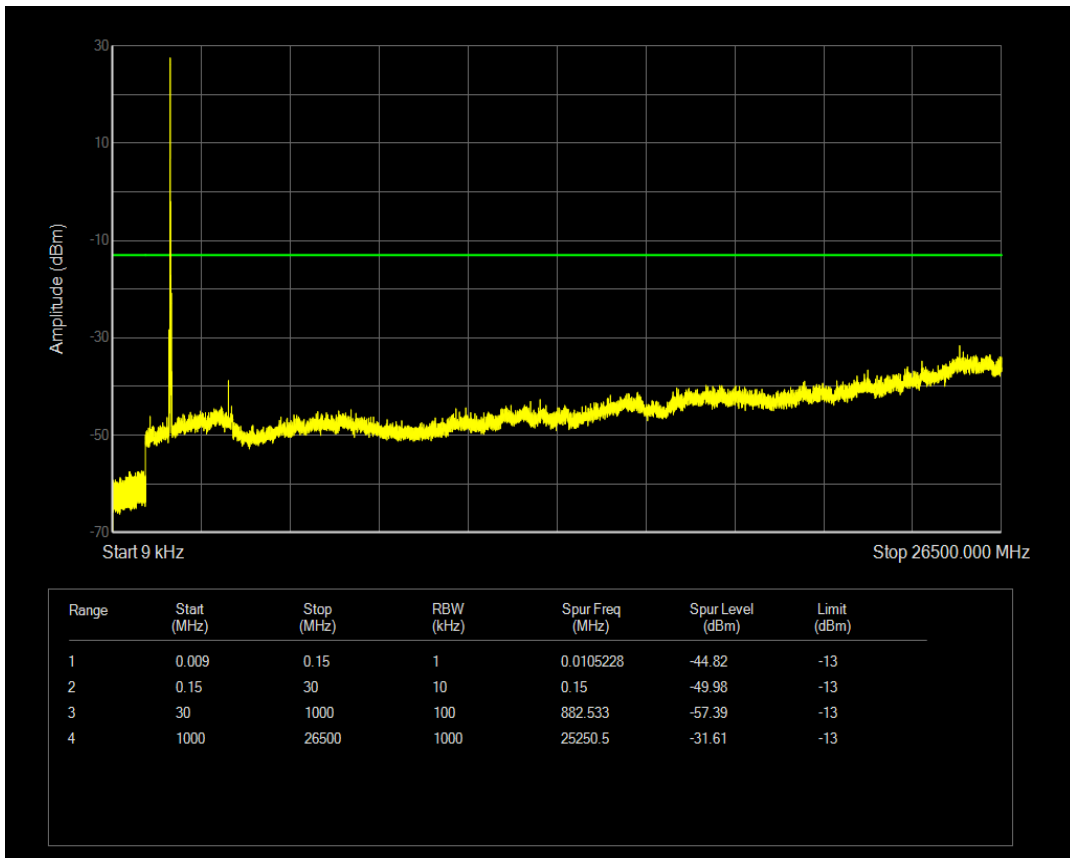

Band4 QPSK BW=20MHz Channel=20300 RB Size=1 Position=#0

Band4 QPSK BW=20MHz Channel=20300 RB Size=100 Position=#0

Band4 16QAM BW=20MHz Channel=20300 RB Size=1 Position=#0

Band4 16QAM BW=20MHz Channel=20300 RB Size=100 Position=#0

Band5 QPSK BW=1.4MHz Channel=20407 RB Size=1 Position=#0

Band5 QPSK BW=1.4MHz Channel=20407 RB Size=6 Position=#0

Band5 16QAM BW=1.4MHz Channel=20407 RB Size=1 Position=#0

Band5 16QAM BW=1.4MHz Channel=20407 RB Size=6 Position=#0

Band5 QPSK BW=1.4MHz Channel=20525 RB Size=1 Position=#0

Band5 QPSK BW=1.4MHz Channel=20525 RB Size=6 Position=#0

Band5 16QAM BW=1.4MHz Channel=20525 RB Size=1 Position=#0

Band5 16QAM BW=1.4MHz Channel=20525 RB Size=6 Position=#0