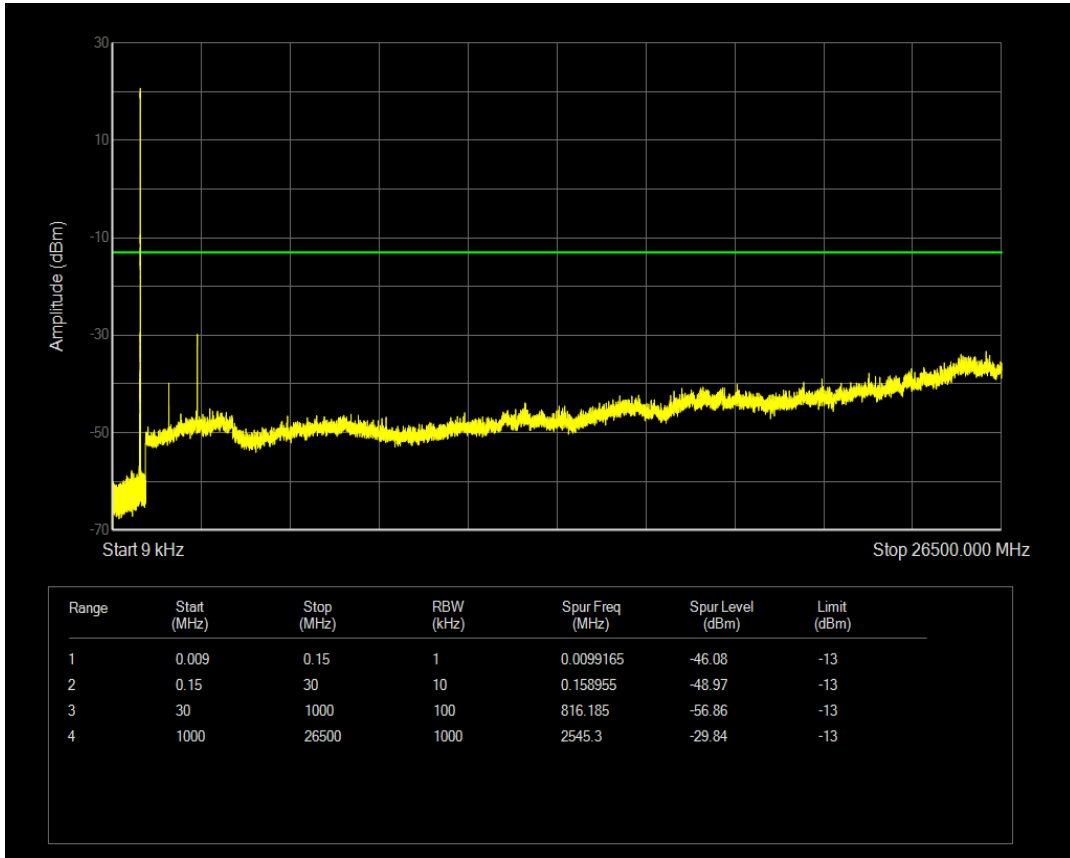

Band4 QPSK BW=20MHz Channel=20300 RB Size=1 Position=#0

Band4 QPSK BW=20MHz Channel=20300 RB Size=100 Position=#0

Band4 16QAM BW=20MHz Channel=20300 RB Size=1 Position=#0

Band4 16QAM BW=20MHz Channel=20300 RB Size=100 Position=#0

Band5 QPSK BW=1.4MHz Channel=20407 RB Size=1 Position=#0

Band5 QPSK BW=1.4MHz Channel=20407 RB Size=6 Position=#0

Band5 16QAM BW=1.4MHz Channel=20407 RB Size=1 Position=#0

Band5 16QAM BW=1.4MHz Channel=20407 RB Size=6 Position=#0

Band5 QPSK BW=1.4MHz Channel=20525 RB Size=1 Position=#0

Band5 QPSK BW=1.4MHz Channel=20525 RB Size=6 Position=#0

Band5 16QAM BW=1.4MHz Channel=20525 RB Size=1 Position=#0

Band5 16QAM BW=1.4MHz Channel=20525 RB Size=6 Position=#0

Band5 QPSK BW=1.4MHz Channel=20643 RB Size=1 Position=#0

Band5 QPSK BW=1.4MHz Channel=20643 RB Size=6 Position=#0

Band5 16QAM BW=1.4MHz Channel=20643 RB Size=1 Position=#0

Band5 16QAM BW=1.4MHz Channel=20643 RB Size=6 Position=#0