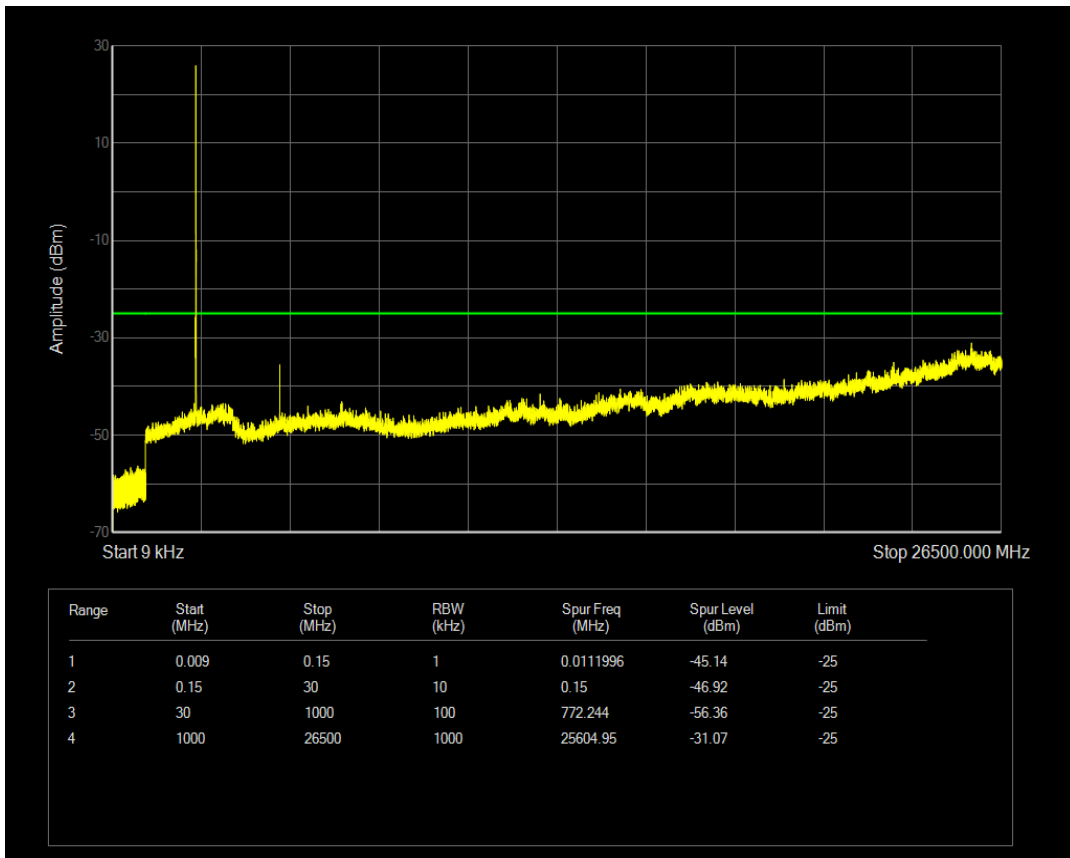

Band5 QPSK BW=10MHz Channel=20525 RB Size=1 Position=#0

Band5 QPSK BW=10MHz Channel=20525 RB Size=50 Position=#0

Band5 16QAM BW=10MHz Channel=20525 RB Size=1 Position=#0

Band5 16QAM BW=10MHz Channel=20525 RB Size=50 Position=#0

Band5 QPSK BW=10MHz Channel=20600 RB Size=1 Position=#0

Band5 QPSK BW=10MHz Channel=20600 RB Size=50 Position=#0

Band5 16QAM BW=10MHz Channel=20600 RB Size=1 Position=#0

Band5 16QAM BW=10MHz Channel=20600 RB Size=50 Position=#0

Band7 QPSK BW=5MHz Channel=20775 RB Size=1 Position=#0

Band7 QPSK BW=5MHz Channel=20775 RB Size=25 Position=#0

Band7 QPSK BW=5MHz Channel=21100 RB Size=1 Position=#0

Band7 QPSK BW=5MHz Channel=21100 RB Size=25 Position=#0