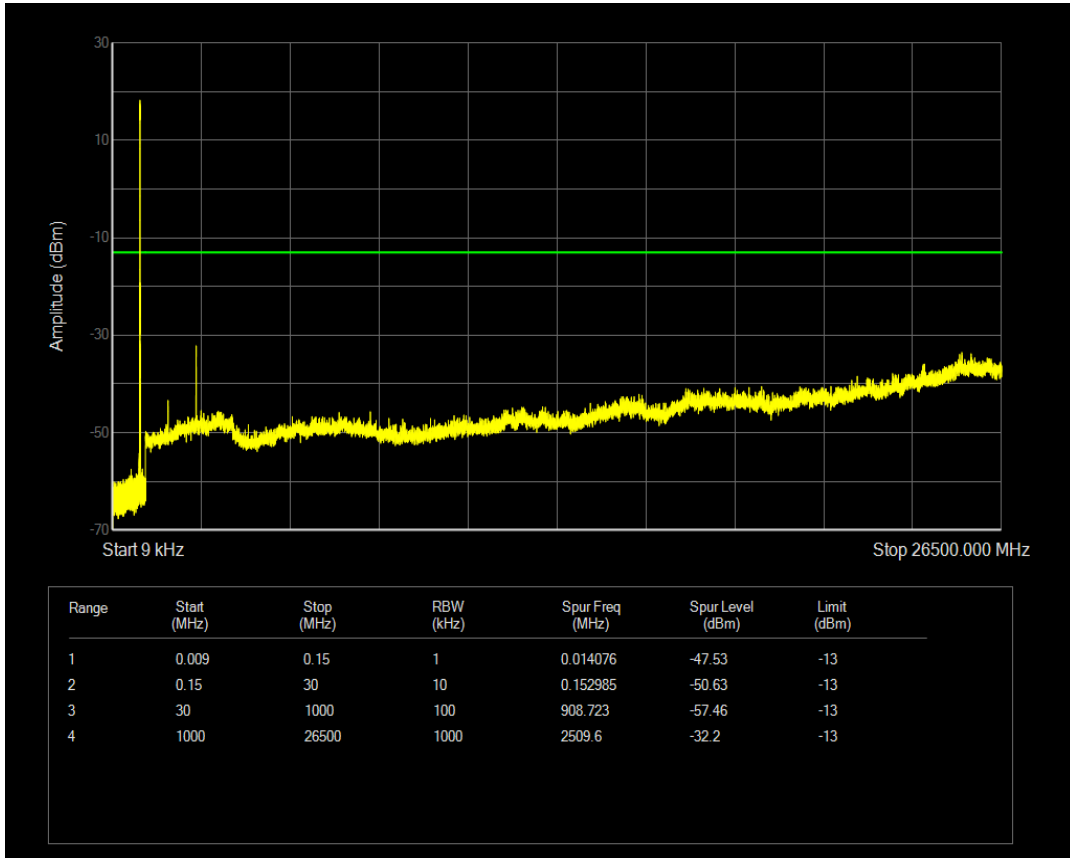

Band5 QPSK BW=3MHz Channel=20525 RB Size=1 Position=#0

Band5 QPSK BW=3MHz Channel=20525 RB Size=15 Position=#0

Band5 16QAM BW=3MHz Channel=20525 RB Size=1 Position=#0

Band5 16QAM BW=3MHz Channel=20525 RB Size=15 Position=#0

Band5 QPSK BW=3MHz Channel=20635 RB Size=1 Position=#0

Band5 QPSK BW=3MHz Channel=20635 RB Size=15 Position=#0

Band5 16QAM BW=3MHz Channel=20635 RB Size=1 Position=#0

Band5 16QAM BW=3MHz Channel=20635 RB Size=15 Position=#0