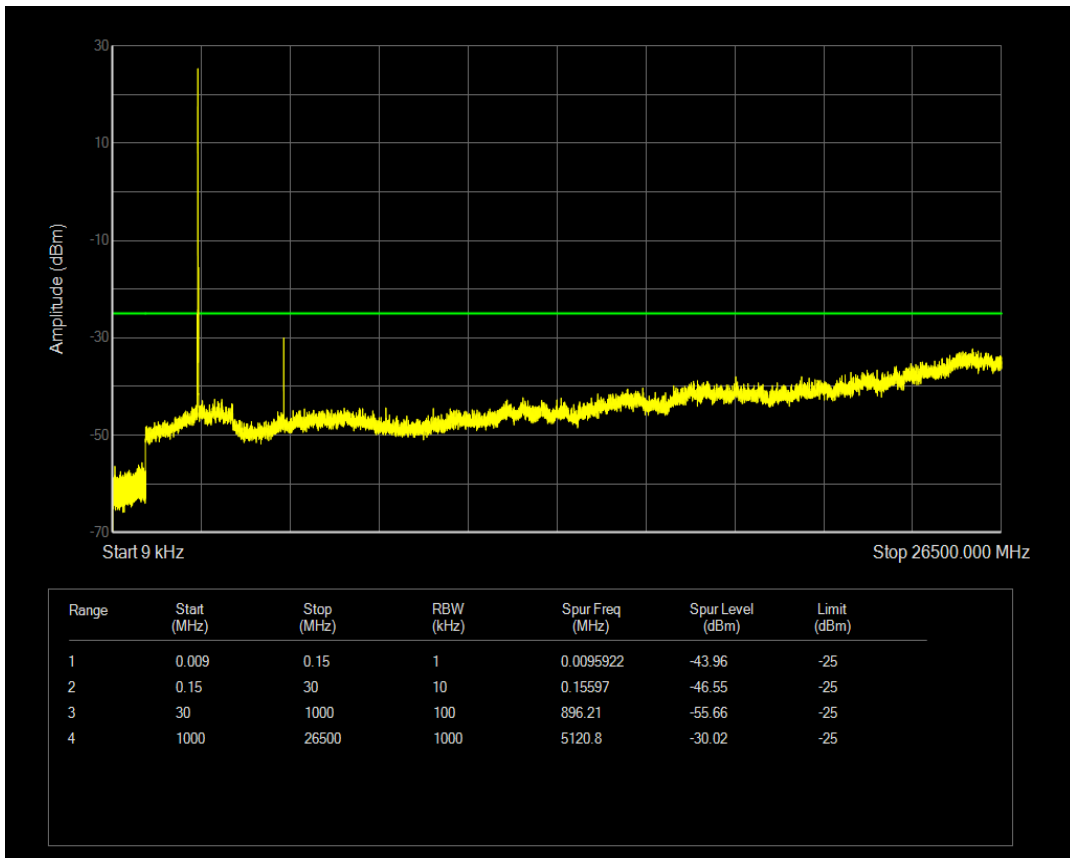

Band7 QPSK BW=5MHz Channel=20775 RB Size=1 Position=#0

Band7 QPSK BW=5MHz Channel=20775 RB Size=25 Position=#0

Band7 QPSK BW=5MHz Channel=21100 RB Size=1 Position=#0

Band7 QPSK BW=5MHz Channel=21100 RB Size=25 Position=#0

Band7 QPSK BW=5MHz Channel=21425 RB Size=1 Position=#0

Band7 QPSK BW=5MHz Channel=21425 RB Size=25 Position=#0

Band7 QPSK BW=10MHz Channel=20800 RB Size=1 Position=#0

Band7 QPSK BW=10MHz Channel=20800 RB Size=50 Position=#0

Band7 QPSK BW=10MHz Channel=21100 RB Size=1 Position=#0

Band7 QPSK BW=10MHz Channel=21100 RB Size=50 Position=#0

Band7 QPSK BW=10MHz Channel=21400 RB Size=1 Position=#0

Band7 QPSK BW=10MHz Channel=21400 RB Size=50 Position=#0