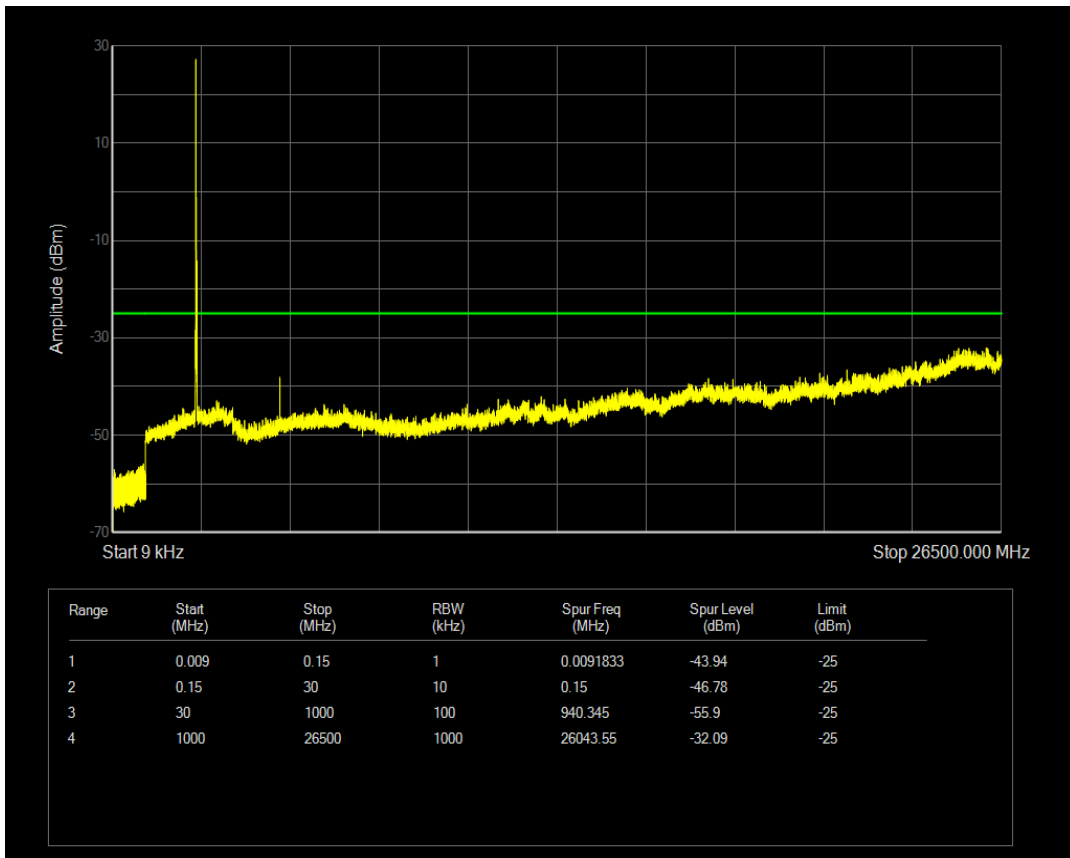

Band7 QPSK BW=10MHz Channel=21100 RB Size=1 Position=#0

Band7 QPSK BW=10MHz Channel=21100 RB Size=50 Position=#0

Band7 QPSK BW=10MHz Channel=21400 RB Size=1 Position=#0

Band7 QPSK BW=10MHz Channel=21400 RB Size=50 Position=#0

Band7 QPSK BW=15MHz Channel=20825 RB Size=1 Position=#0

Band7 QPSK BW=15MHz Channel=20825 RB Size=75 Position=#0

Band7 QPSK BW=15MHz Channel=21100 RB Size=1 Position=#0

Band7 QPSK BW=15MHz Channel=21100 RB Size=75 Position=#0

Band7 QPSK BW=15MHz Channel=21375 RB Size=1 Position=#0

Band7 QPSK BW=15MHz Channel=21375 RB Size=75 Position=#0

Band7 QPSK BW=20MHz Channel=20850 RB Size=1 Position=#0

Band7 QPSK BW=20MHz Channel=20850 RB Size=100 Position=#0