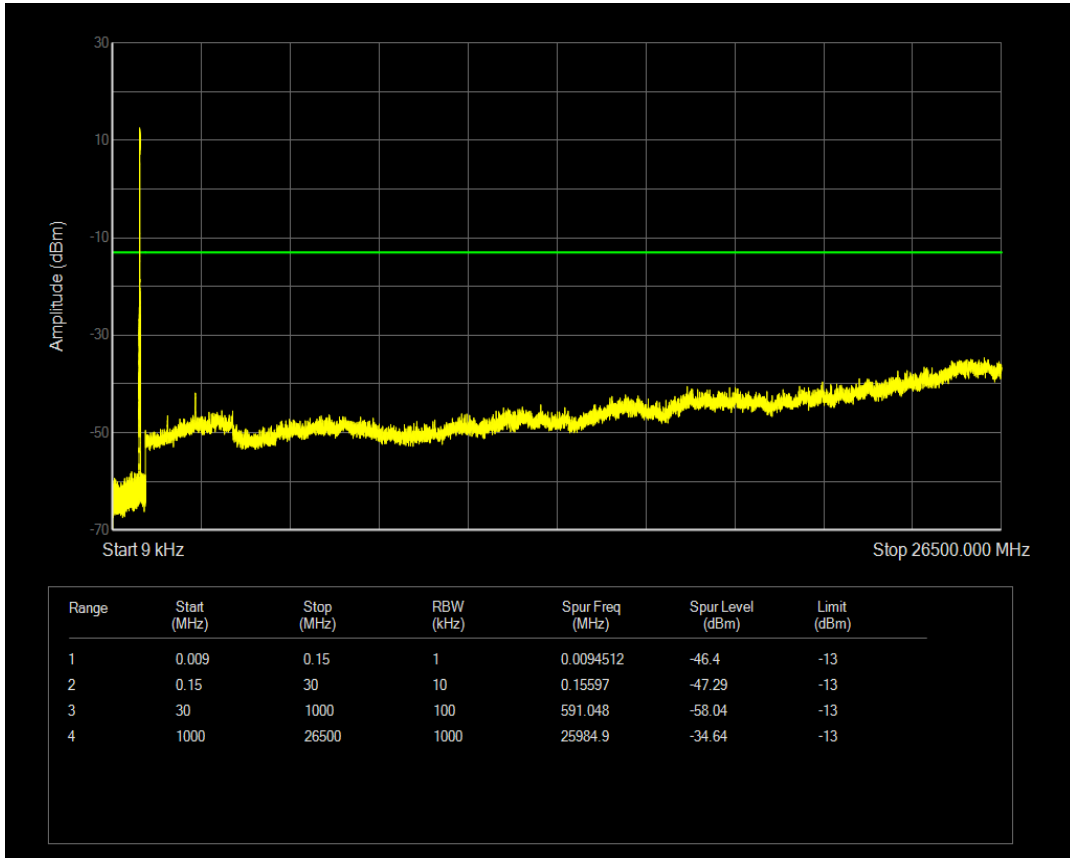

Band5 QPSK BW=10MHz Channel=20450 RB Size=1 Position=#0

Band5 QPSK BW=10MHz Channel=20450 RB Size=50 Position=#0

Band5 16QAM BW=10MHz Channel=20450 RB Size=1 Position=#0

Band5 16QAM BW=10MHz Channel=20450 RB Size=50 Position=#0

Band5 QPSK BW=10MHz Channel=20525 RB Size=1 Position=#0

Band5 QPSK BW=10MHz Channel=20525 RB Size=50 Position=#0

Band5 16QAM BW=10MHz Channel=20525 RB Size=1 Position=#0

Band5 16QAM BW=10MHz Channel=20525 RB Size=50 Position=#0