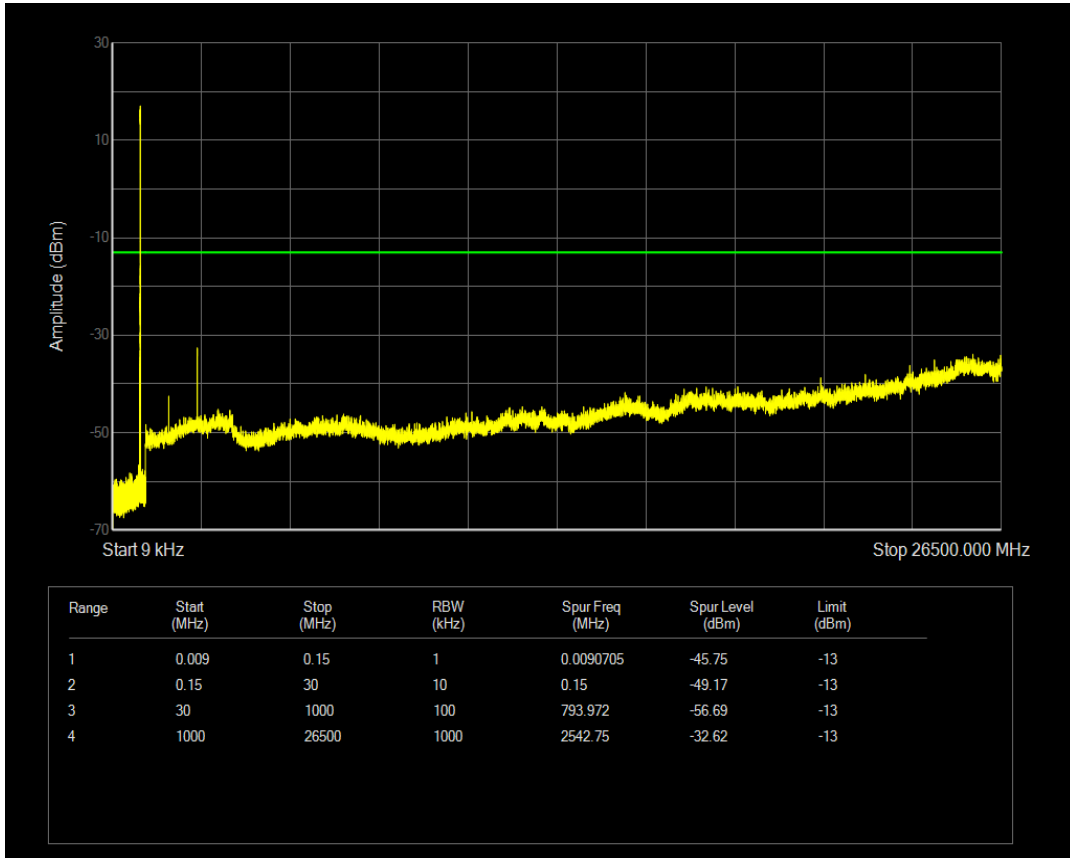

Band5 QPSK BW=3MHz Channel=20635 RB Size=1 Position=#0

Band5 QPSK BW=3MHz Channel=20635 RB Size=15 Position=#0

Band5 16QAM BW=3MHz Channel=20635 RB Size=1 Position=#0

Band5 16QAM BW=3MHz Channel=20635 RB Size=15 Position=#0

Band5 QPSK BW=5MHz Channel=20425 RB Size=1 Position=#0

Band5 QPSK BW=5MHz Channel=20425 RB Size=25 Position=#0

Band5 16QAM BW=5MHz Channel=20425 RB Size=1 Position=#0

Band5 16QAM BW=5MHz Channel=20425 RB Size=25 Position=#0