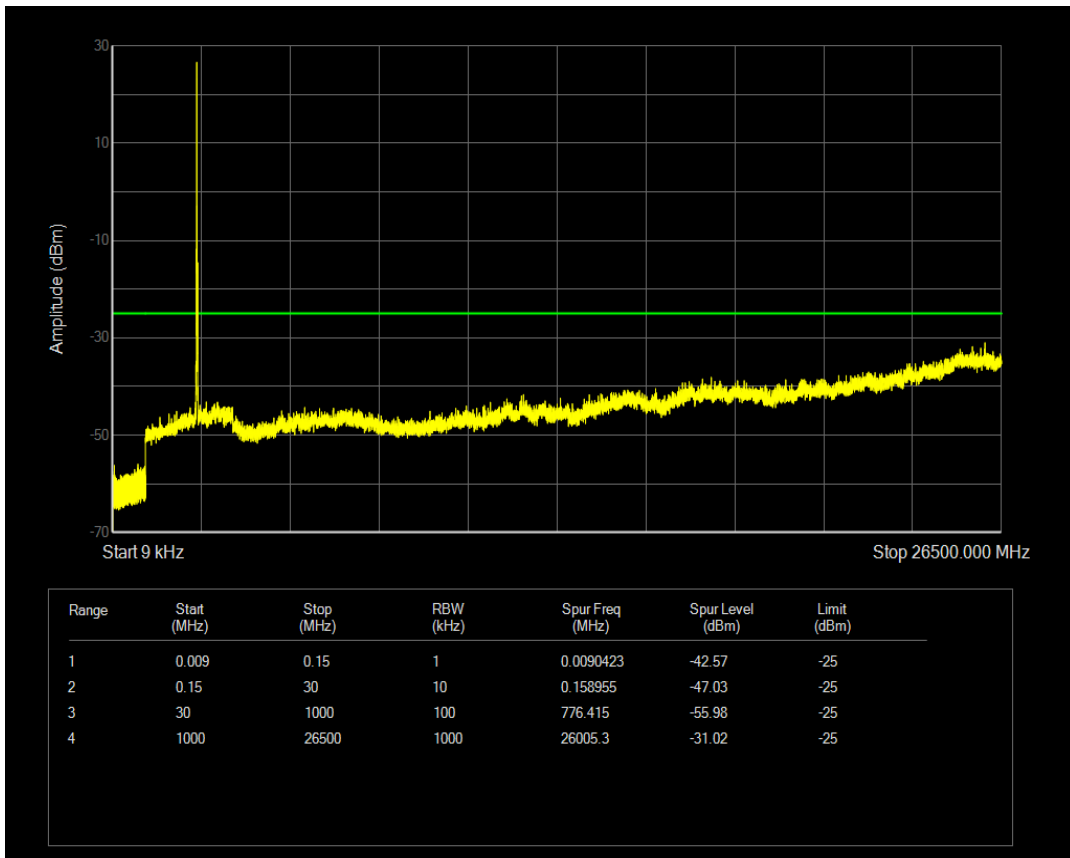

Band7 QPSK BW=5MHz Channel=21425 RB Size=1 Position=#0

Band7 QPSK BW=5MHz Channel=21425 RB Size=25 Position=#0

Band7 QPSK BW=10MHz Channel=20800 RB Size=1 Position=#0

Band7 QPSK BW=10MHz Channel=20800 RB Size=50 Position=#0

Band7 QPSK BW=10MHz Channel=21100 RB Size=1 Position=#0

Band7 QPSK BW=10MHz Channel=21100 RB Size=50 Position=#0

Band7 QPSK BW=10MHz Channel=21400 RB Size=1 Position=#0

Band7 QPSK BW=10MHz Channel=21400 RB Size=50 Position=#0

Band7 QPSK BW=15MHz Channel=20825 RB Size=1 Position=#0

Band7 QPSK BW=15MHz Channel=20825 RB Size=75 Position=#0

Band7 QPSK BW=15MHz Channel=21100 RB Size=1 Position=#0

Band7 QPSK BW=15MHz Channel=21100 RB Size=75 Position=#0