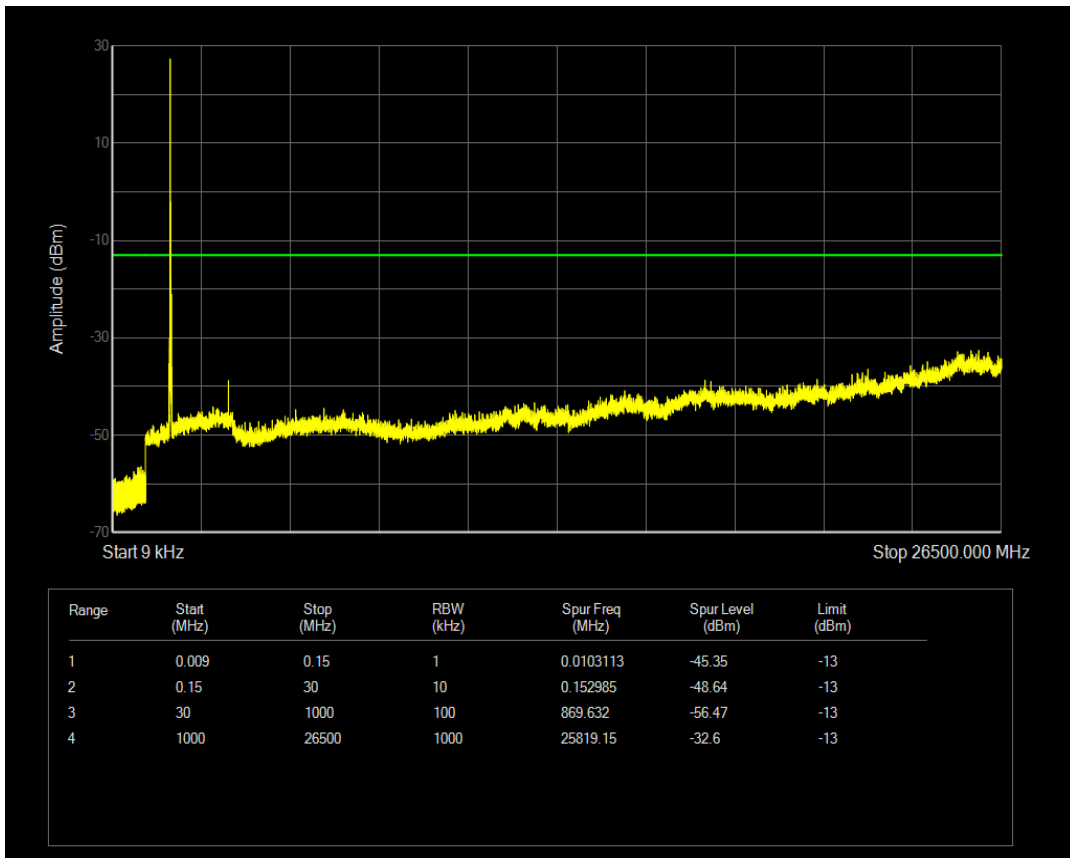

Band4 QPSK BW=20MHz Channel=20300 RB Size=1 Position=#0

Band4 QPSK BW=20MHz Channel=20300 RB Size=100 Position=#0

Band4 16QAM BW=20MHz Channel=20300 RB Size=1 Position=#0

Band4 16QAM BW=20MHz Channel=20300 RB Size=100 Position=#0

Band5 QPSK BW=1.4MHz Channel=20407 RB Size=1 Position=#0

Band5 QPSK BW=1.4MHz Channel=20407 RB Size=6 Position=#0

Band5 16QAM BW=1.4MHz Channel=20407 RB Size=1 Position=#0

Band5 16QAM BW=1.4MHz Channel=20407 RB Size=6 Position=#0

Band5 QPSK BW=1.4MHz Channel=20525 RB Size=1 Position=#0

Band5 QPSK BW=1.4MHz Channel=20525 RB Size=6 Position=#0

Band5 16QAM BW=1.4MHz Channel=20525 RB Size=1 Position=#0

Band5 16QAM BW=1.4MHz Channel=20525 RB Size=6 Position=#0