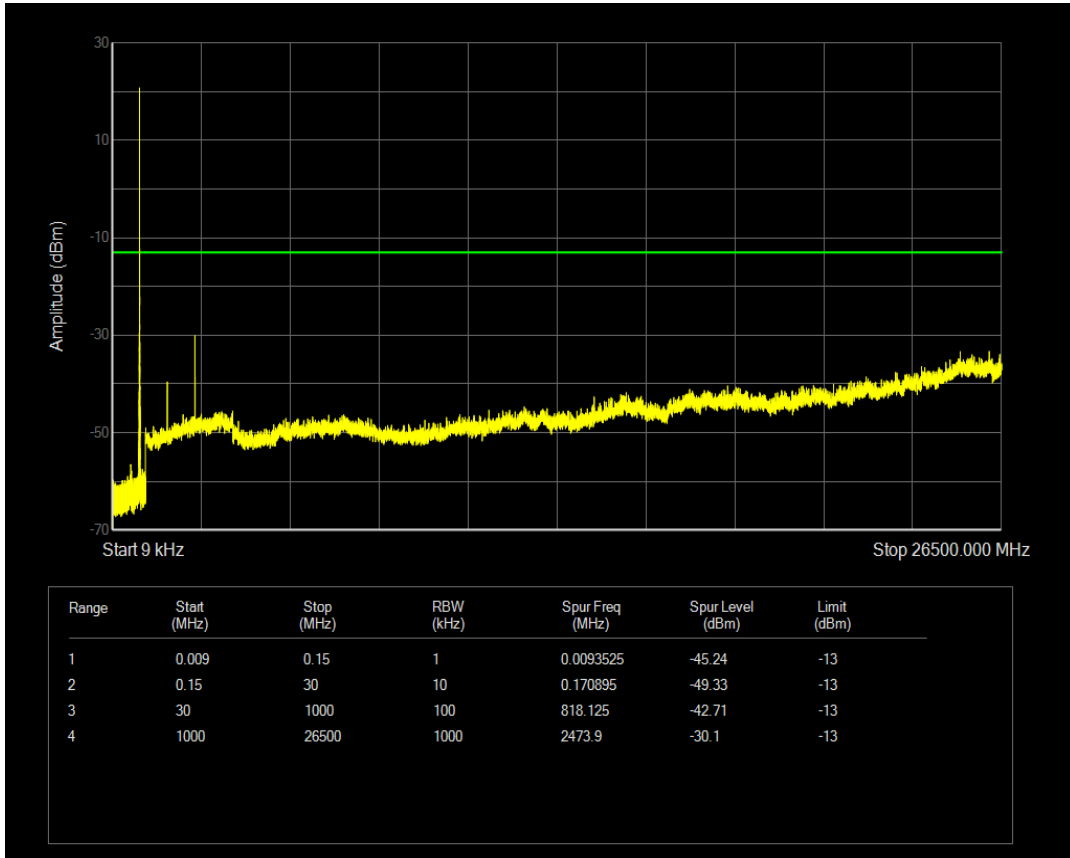

Band4 QPSK BW=20MHz Channel=20300 RB Size=1 Position=#0

Band4 QPSK BW=20MHz Channel=20300 RB Size=100 Position=#0

Band4 16QAM BW=20MHz Channel=20300 RB Size=1 Position=#0

Band4 16QAM BW=20MHz Channel=20300 RB Size=100 Position=#0

Band5 QPSK BW=1.4MHz Channel=20407 RB Size=1 Position=#0

Band5 QPSK BW=1.4MHz Channel=20407 RB Size=6 Position=#0

Band5 16QAM BW=1.4MHz Channel=20407 RB Size=1 Position=#0

Band5 16QAM BW=1.4MHz Channel=20407 RB Size=6 Position=#0

Band5 QPSK BW=1.4MHz Channel=20525 RB Size=1 Position=#0

Band5 QPSK BW=1.4MHz Channel=20525 RB Size=6 Position=#0

Band5 16QAM BW=1.4MHz Channel=20525 RB Size=1 Position=#0

Band5 16QAM BW=1.4MHz Channel=20525 RB Size=6 Position=#0