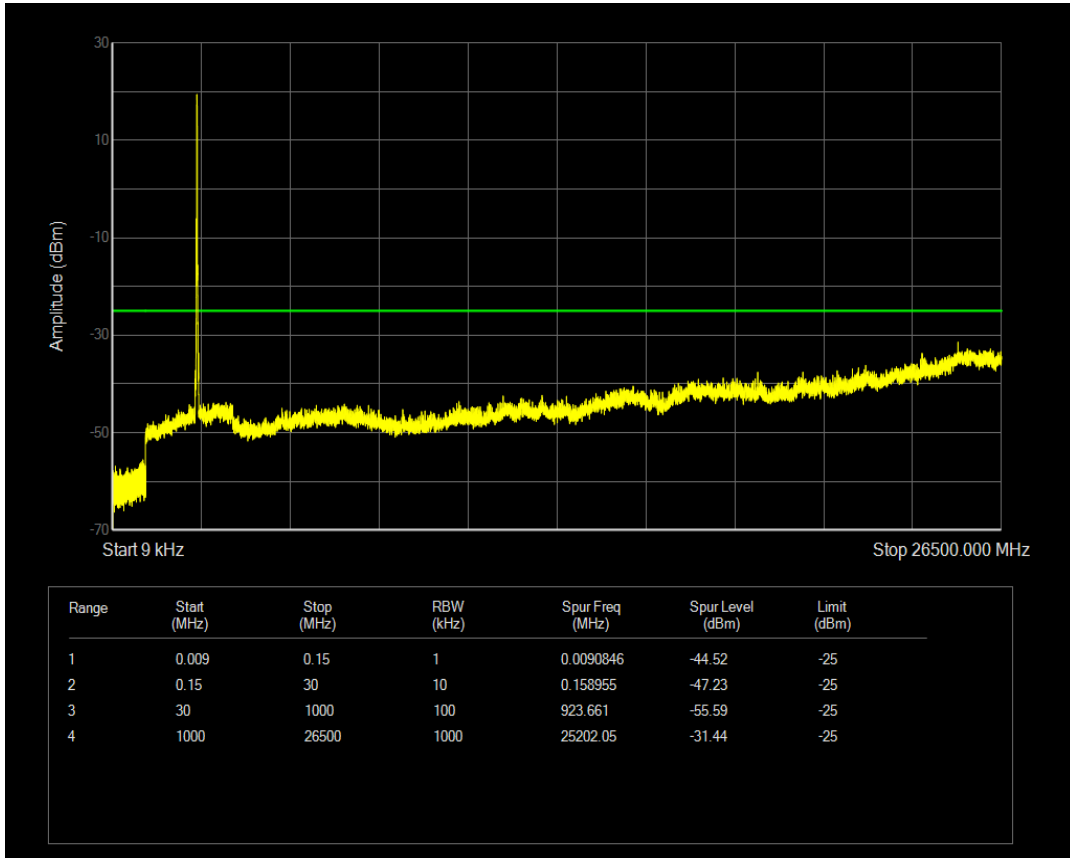

Band7 QPSK BW=10MHz Channel=21100 RB Size=1 Position=#0

Band7 QPSK BW=10MHz Channel=21100 RB Size=50 Position=#0

Band7 QPSK BW=10MHz Channel=21400 RB Size=1 Position=#0

Band7 QPSK BW=10MHz Channel=21400 RB Size=50 Position=#0

Band7 QPSK BW=15MHz Channel=20825 RB Size=1 Position=#0

Band7 QPSK BW=15MHz Channel=20825 RB Size=75 Position=#0

Band7 QPSK BW=15MHz Channel=21100 RB Size=1 Position=#0

Band7 QPSK BW=15MHz Channel=21100 RB Size=75 Position=#0

Band7 QPSK BW=15MHz Channel=21375 RB Size=1 Position=#0

Band7 QPSK BW=15MHz Channel=21375 RB Size=75 Position=#0

Band7 QPSK BW=20MHz Channel=20850 RB Size=1 Position=#0

Band7 QPSK BW=20MHz Channel=20850 RB Size=100 Position=#0