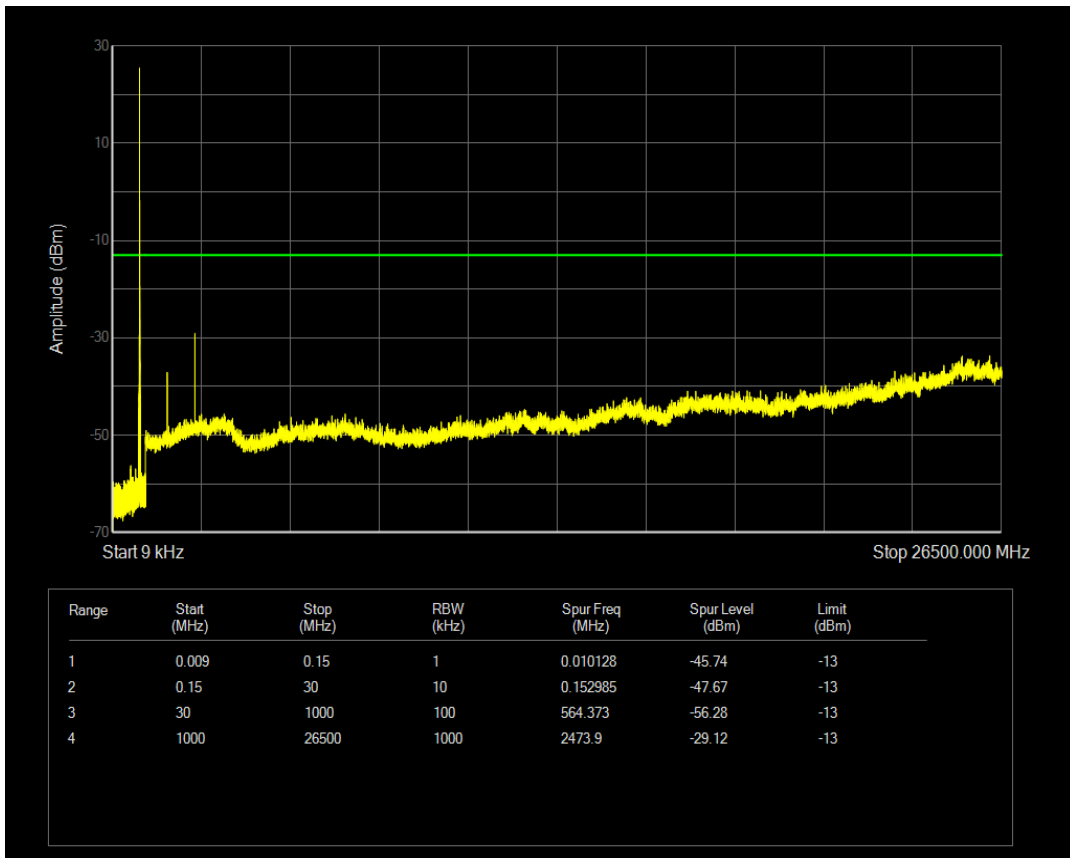

Band5 QPSK BW=3MHz Channel=20635 RB Size=1 Position=#0

Band5 QPSK BW=3MHz Channel=20635 RB Size=15 Position=#0

Band5 16QAM BW=3MHz Channel=20635 RB Size=1 Position=#0

Band5 16QAM BW=3MHz Channel=20635 RB Size=15 Position=#0

Band5 QPSK BW=5MHz Channel=20425 RB Size=1 Position=#0

Band5 QPSK BW=5MHz Channel=20425 RB Size=25 Position=#0

Band5 16QAM BW=5MHz Channel=20425 RB Size=1 Position=#0

Band5 16QAM BW=5MHz Channel=20425 RB Size=25 Position=#0