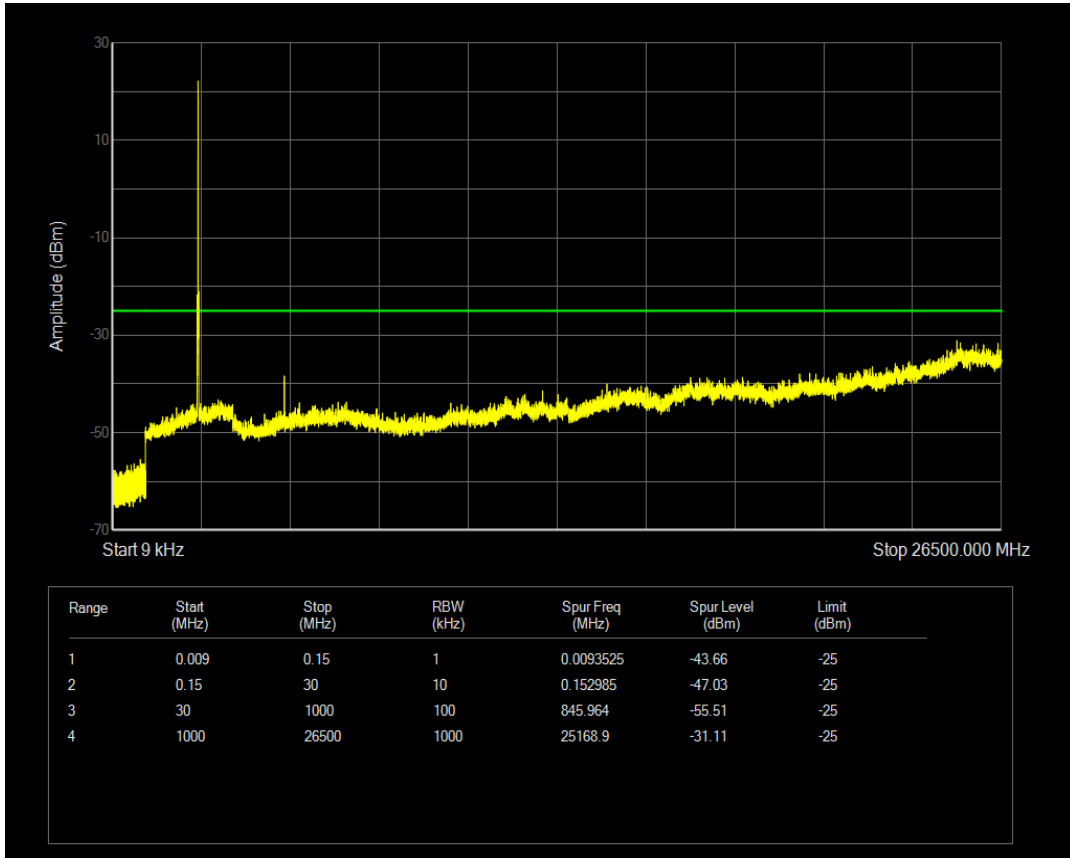

Band5 QPSK BW=10MHz Channel=20600 RB Size=1 Position=#0

Band5 QPSK BW=10MHz Channel=20600 RB Size=50 Position=#0

Band5 16QAM BW=10MHz Channel=20600 RB Size=1 Position=#0

Band5 16QAM BW=10MHz Channel=20600 RB Size=50 Position=#0

Band7 QPSK BW=5MHz Channel=20775 RB Size=1 Position=#0

Band7 QPSK BW=5MHz Channel=20775 RB Size=25 Position=#0

Band7 QPSK BW=5MHz Channel=21100 RB Size=1 Position=#0

Band7 QPSK BW=5MHz Channel=21100 RB Size=25 Position=#0

Band7 QPSK BW=5MHz Channel=21425 RB Size=1 Position=#0

Band7 QPSK BW=5MHz Channel=21425 RB Size=25 Position=#0

Band7 QPSK BW=10MHz Channel=20800 RB Size=1 Position=#0

Band7 QPSK BW=10MHz Channel=20800 RB Size=50 Position=#0