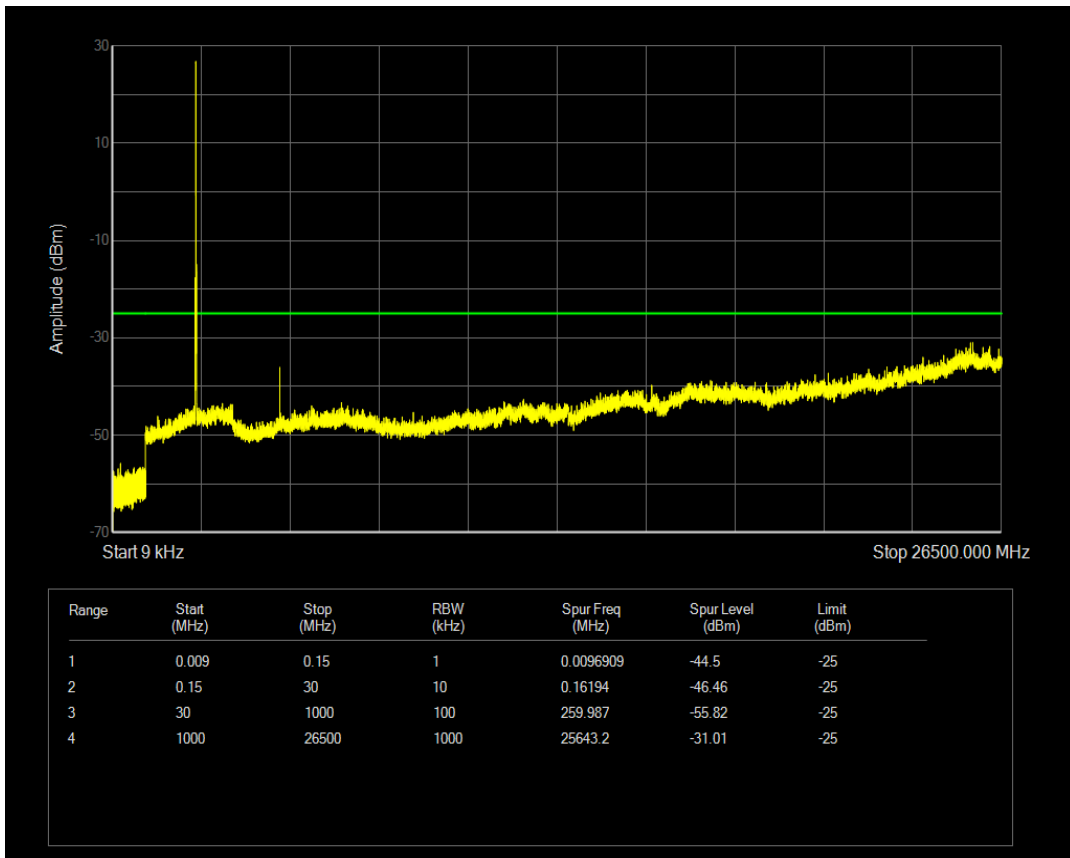

Band5 QPSK BW=10MHz Channel=20600 RB Size=1 Position=#0

Band5 QPSK BW=10MHz Channel=20600 RB Size=50 Position=#0

Band5 16QAM BW=10MHz Channel=20600 RB Size=1 Position=#0

Band5 16QAM BW=10MHz Channel=20600 RB Size=50 Position=#0

Band7 QPSK BW=5MHz Channel=20775 RB Size=1 Position=#0

Band7 QPSK BW=5MHz Channel=20775 RB Size=25 Position=#0

Band7 QPSK BW=5MHz Channel=21100 RB Size=1 Position=#0

Band7 QPSK BW=5MHz Channel=21100 RB Size=25 Position=#0

Band7 QPSK BW=5MHz Channel=21425 RB Size=1 Position=#0

Band7 QPSK BW=5MHz Channel=21425 RB Size=25 Position=#0

Band7 QPSK BW=10MHz Channel=20800 RB Size=1 Position=#0

Band7 QPSK BW=10MHz Channel=20800 RB Size=50 Position=#0