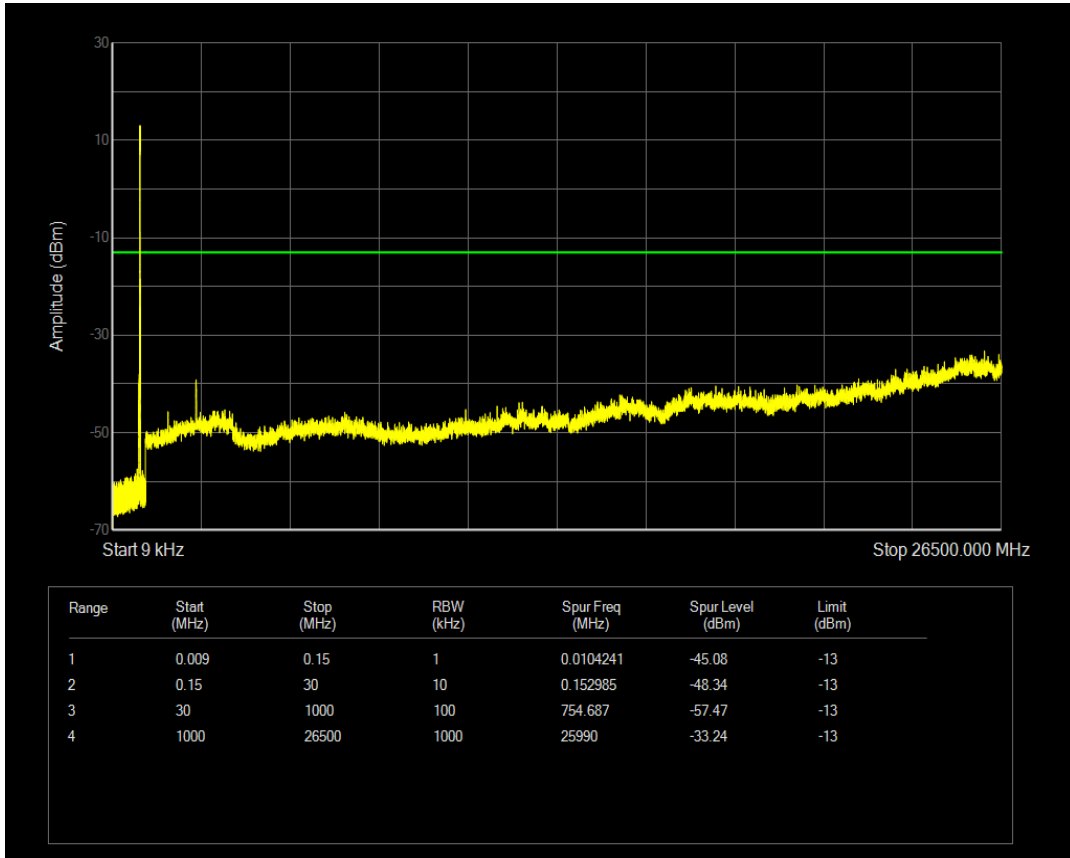

Band5 QPSK BW=10MHz Channel=20450 RB Size=1 Position=#0

Band5 QPSK BW=10MHz Channel=20450 RB Size=50 Position=#0

Band5 16QAM BW=10MHz Channel=20450 RB Size=1 Position=#0

Band5 16QAM BW=10MHz Channel=20450 RB Size=50 Position=#0

Band5 QPSK BW=10MHz Channel=20525 RB Size=1 Position=#0

Band5 QPSK BW=10MHz Channel=20525 RB Size=50 Position=#0

Band5 16QAM BW=10MHz Channel=20525 RB Size=1 Position=#0

Band5 16QAM BW=10MHz Channel=20525 RB Size=50 Position=#0

Band5 QPSK BW=10MHz Channel=20600 RB Size=1 Position=#0

Band5 QPSK BW=10MHz Channel=20600 RB Size=50 Position=#0

Band5 16QAM BW=10MHz Channel=20600 RB Size=1 Position=#0

Band5 16QAM BW=10MHz Channel=20600 RB Size=50 Position=#0