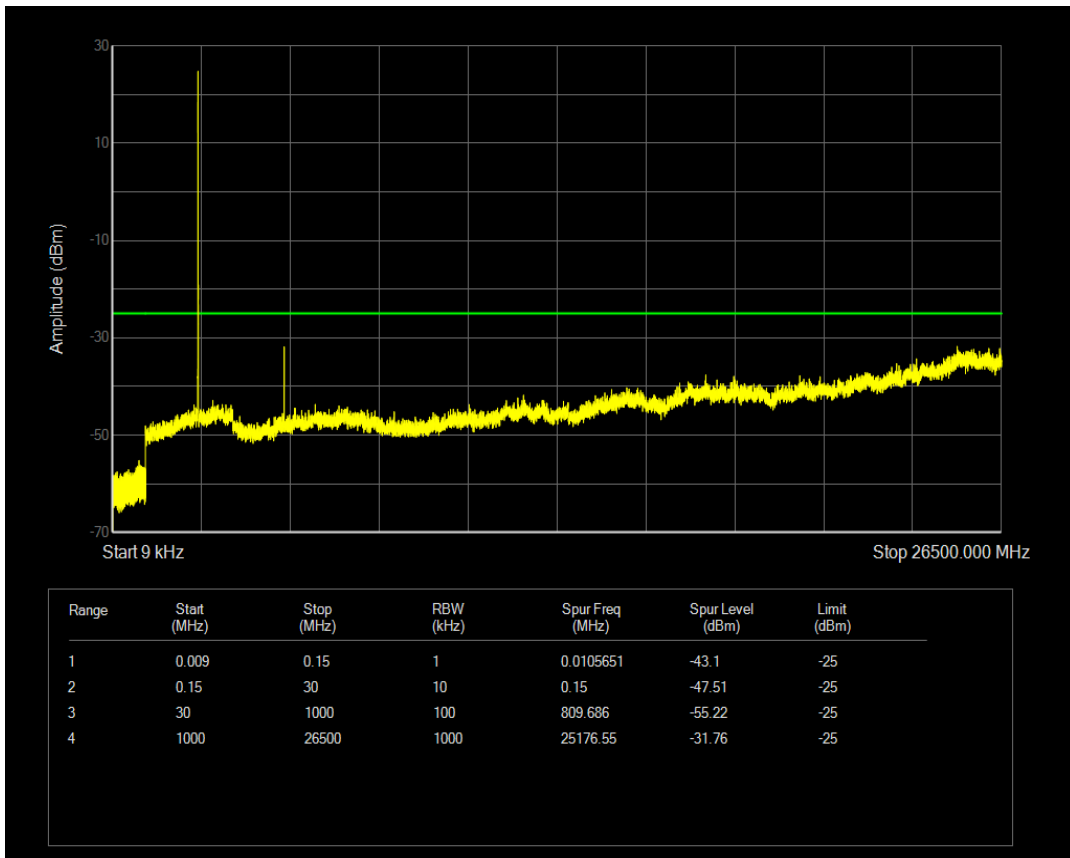

Band5 QPSK BW=10MHz Channel=20600 RB Size=1 Position=#0

Band5 QPSK BW=10MHz Channel=20600 RB Size=50 Position=#0

Band5 16QAM BW=10MHz Channel=20600 RB Size=1 Position=#0

Band5 16QAM BW=10MHz Channel=20600 RB Size=50 Position=#0

Band7 QPSK BW=5MHz Channel=20775 RB Size=1 Position=#0

Band7 QPSK BW=5MHz Channel=20775 RB Size=25 Position=#0

Band7 QPSK BW=5MHz Channel=21100 RB Size=1 Position=#0

Band7 QPSK BW=5MHz Channel=21100 RB Size=25 Position=#0

Band7 QPSK BW=5MHz Channel=21425 RB Size=1 Position=#0

Band7 QPSK BW=5MHz Channel=21425 RB Size=25 Position=#0

Band7 QPSK BW=10MHz Channel=20800 RB Size=1 Position=#0

Band7 QPSK BW=10MHz Channel=20800 RB Size=50 Position=#0