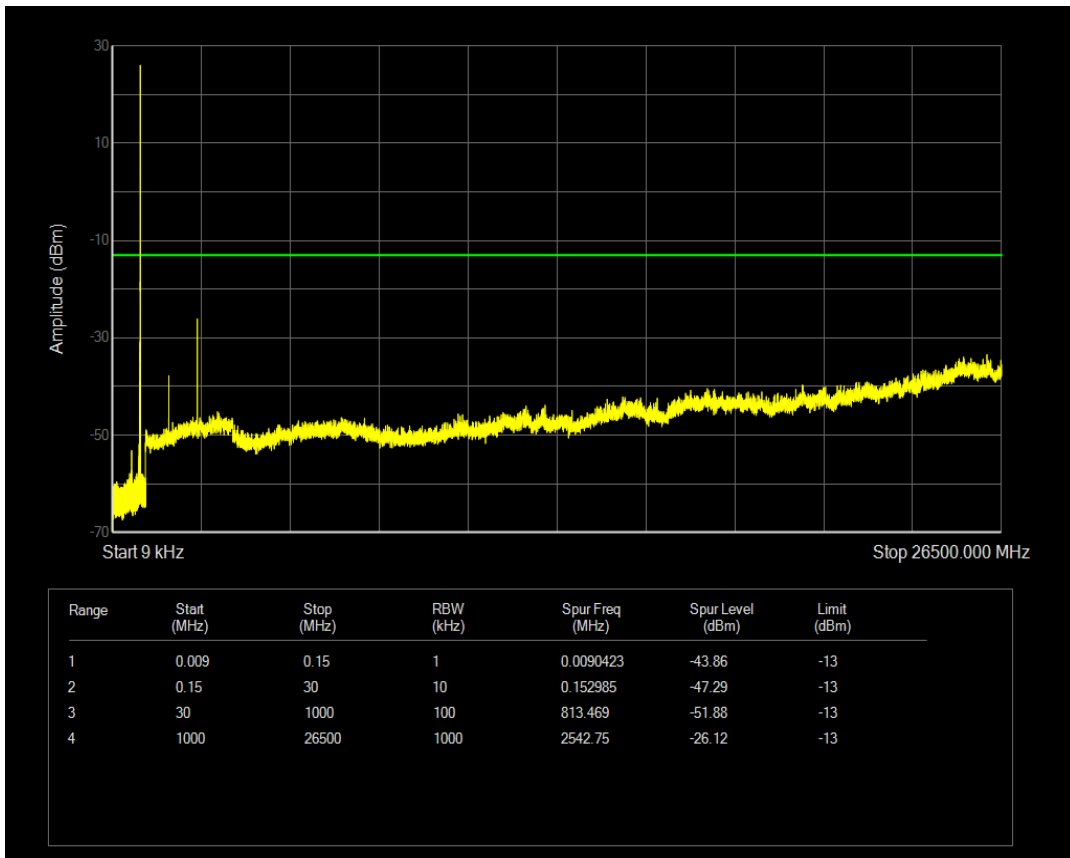

Band4 QPSK BW=20MHz Channel=20300 RB Size=1 Position=#0

Band4 QPSK BW=20MHz Channel=20300 RB Size=100 Position=#0

Band4 16QAM BW=20MHz Channel=20300 RB Size=1 Position=#0

Band4 16QAM BW=20MHz Channel=20300 RB Size=100 Position=#0

Band5 QPSK BW=1.4MHz Channel=20407 RB Size=1 Position=#0

Band5 QPSK BW=1.4MHz Channel=20407 RB Size=6 Position=#0

Band5 16QAM BW=1.4MHz Channel=20407 RB Size=1 Position=#0

Band5 16QAM BW=1.4MHz Channel=20407 RB Size=6 Position=#0

Band5 QPSK BW=1.4MHz Channel=20525 RB Size=1 Position=#0

Band5 QPSK BW=1.4MHz Channel=20525 RB Size=6 Position=#0

Band5 16QAM BW=1.4MHz Channel=20525 RB Size=1 Position=#0

Band5 16QAM BW=1.4MHz Channel=20525 RB Size=6 Position=#0

Band5 QPSK BW=1.4MHz Channel=20643 RB Size=1 Position=#0

Band5 QPSK BW=1.4MHz Channel=20643 RB Size=6 Position=#0

Band5 16QAM BW=1.4MHz Channel=20643 RB Size=1 Position=#0

Band5 16QAM BW=1.4MHz Channel=20643 RB Size=6 Position=#0