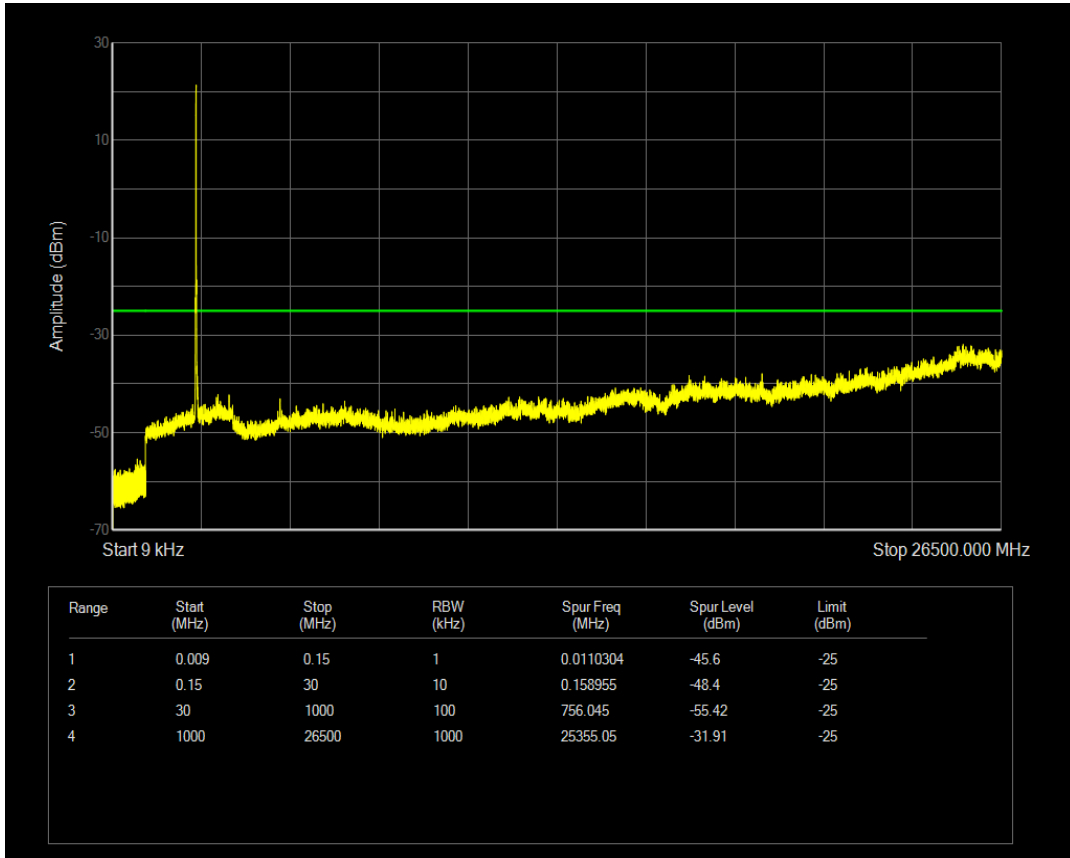

Band7 QPSK BW=5MHz Channel=20775 RB Size=1 Position=#0

Band7 QPSK BW=5MHz Channel=20775 RB Size=25 Position=#0

Band7 QPSK BW=5MHz Channel=21100 RB Size=1 Position=#0

Band7 QPSK BW=5MHz Channel=21100 RB Size=25 Position=#0

Band7 QPSK BW=5MHz Channel=21425 RB Size=1 Position=#0

Band7 QPSK BW=5MHz Channel=21425 RB Size=25 Position=#0

Band7 QPSK BW=10MHz Channel=20800 RB Size=1 Position=#0

Band7 QPSK BW=10MHz Channel=20800 RB Size=50 Position=#0

Band7 QPSK BW=10MHz Channel=21100 RB Size=1 Position=#0

Band7 QPSK BW=10MHz Channel=21100 RB Size=50 Position=#0

Band7 QPSK BW=10MHz Channel=21400 RB Size=1 Position=#0

Band7 QPSK BW=10MHz Channel=21400 RB Size=50 Position=#0