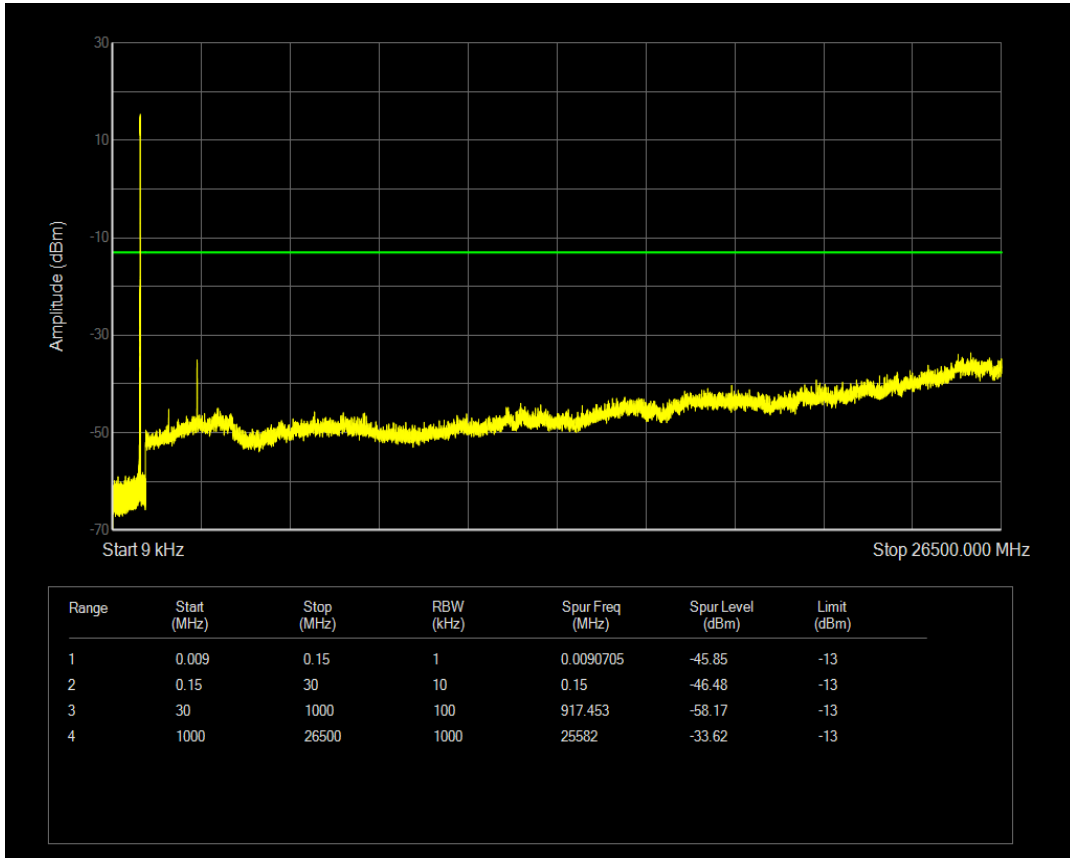

Band5 QPSK BW=5MHz Channel=20625 RB Size=1 Position=#0

Band5 QPSK BW=5MHz Channel=20625 RB Size=25 Position=#0

Band5 16QAM BW=5MHz Channel=20625 RB Size=1 Position=#0

Band5 16QAM BW=5MHz Channel=20625 RB Size=25 Position=#0

Band5 QPSK BW=10MHz Channel=20450 RB Size=1 Position=#0

Band5 QPSK BW=10MHz Channel=20450 RB Size=50 Position=#0

Band5 16QAM BW=10MHz Channel=20450 RB Size=1 Position=#0

Band5 16QAM BW=10MHz Channel=20450 RB Size=50 Position=#0