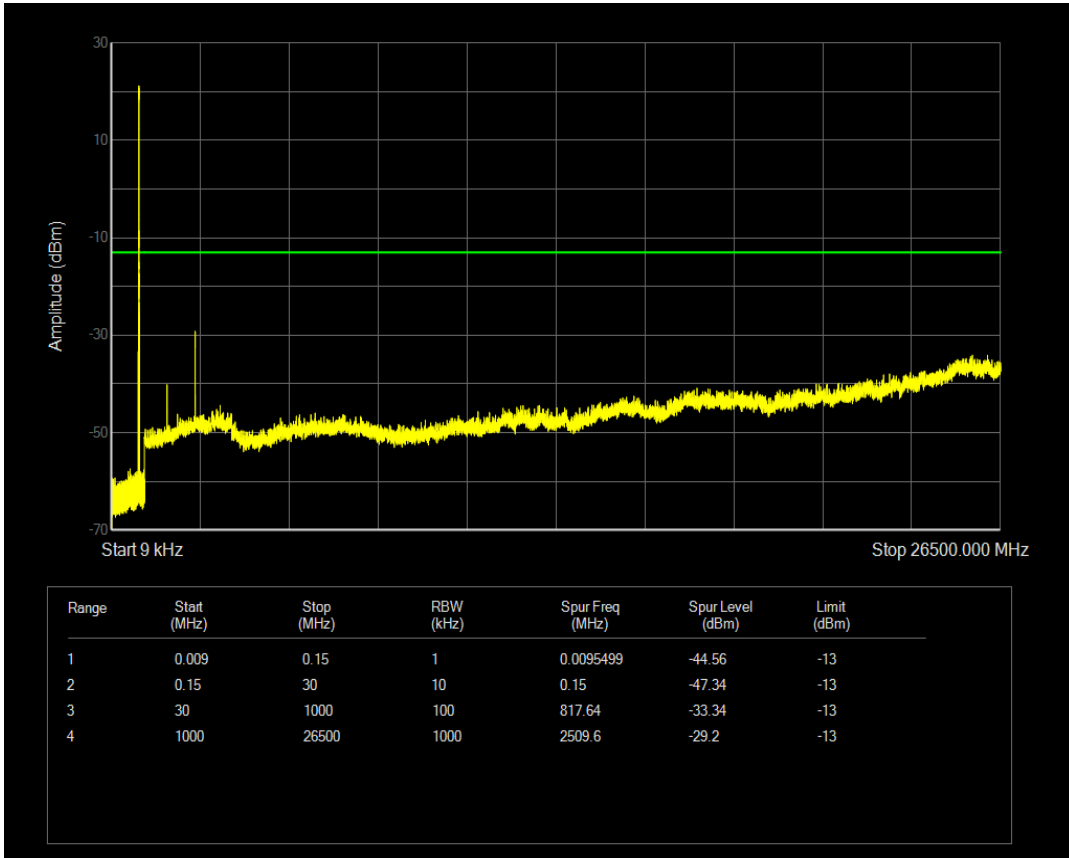

Band4 QPSK BW=20MHz Channel=20300 RB Size=1 Position=#0

Band4 QPSK BW=20MHz Channel=20300 RB Size=100 Position=#0

Band4 16QAM BW=20MHz Channel=20300 RB Size=1 Position=#0

Band4 16QAM BW=20MHz Channel=20300 RB Size=100 Position=#0

Band5 QPSK BW=1.4MHz Channel=20407 RB Size=1 Position=#0

Band5 QPSK BW=1.4MHz Channel=20407 RB Size=6 Position=#0

Band5 16QAM BW=1.4MHz Channel=20407 RB Size=1 Position=#0

Band5 16QAM BW=1.4MHz Channel=20407 RB Size=6 Position=#0

Band5 QPSK BW=1.4MHz Channel=20525 RB Size=1 Position=#0

Band5 QPSK BW=1.4MHz Channel=20525 RB Size=6 Position=#0

Band5 16QAM BW=1.4MHz Channel=20525 RB Size=1 Position=#0

Band5 16QAM BW=1.4MHz Channel=20525 RB Size=6 Position=#0

Band5 QPSK BW=1.4MHz Channel=20643 RB Size=1 Position=#0

Band5 QPSK BW=1.4MHz Channel=20643 RB Size=6 Position=#0

Band5 16QAM BW=1.4MHz Channel=20643 RB Size=1 Position=#0

Band5 16QAM BW=1.4MHz Channel=20643 RB Size=6 Position=#0