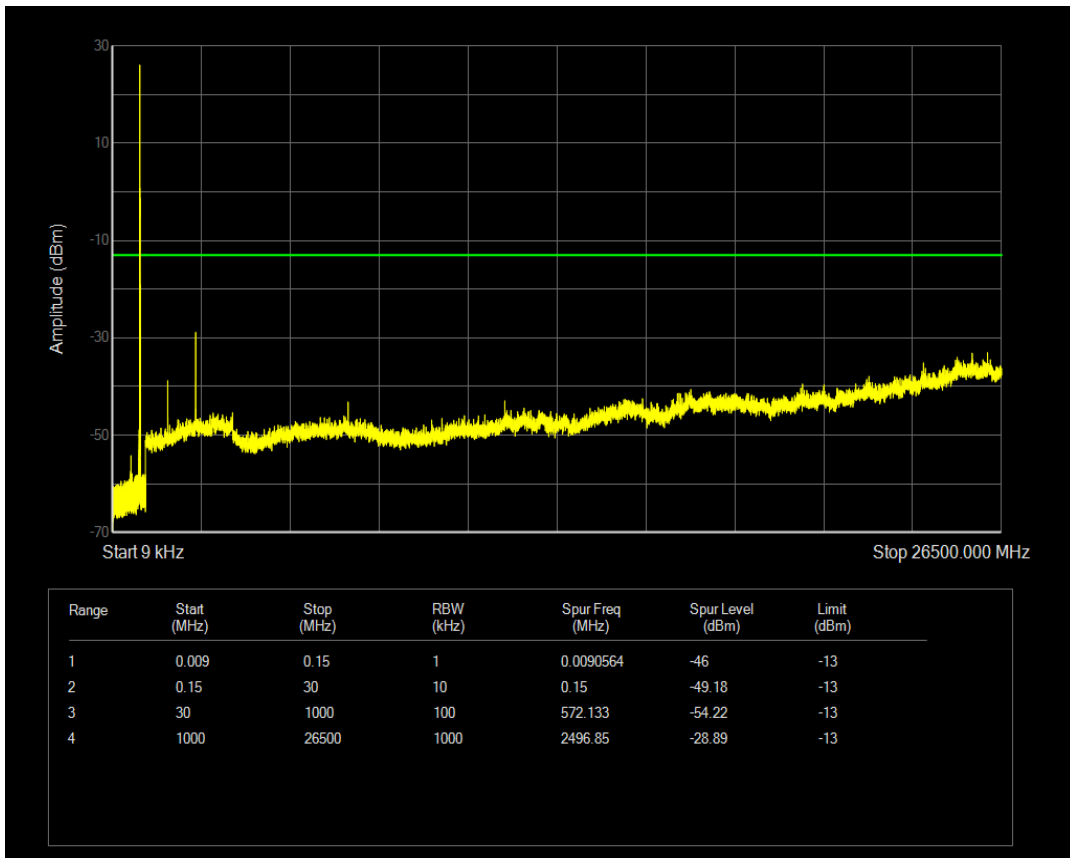

Band5 QPSK BW=10MHz Channel=20450 RB Size=1 Position=#0

Band5 QPSK BW=10MHz Channel=20450 RB Size=50 Position=#0

Band5 16QAM BW=10MHz Channel=20450 RB Size=1 Position=#0

Band5 16QAM BW=10MHz Channel=20450 RB Size=50 Position=#0

Band5 QPSK BW=10MHz Channel=20525 RB Size=1 Position=#0

Band5 QPSK BW=10MHz Channel=20525 RB Size=50 Position=#0

Band5 16QAM BW=10MHz Channel=20525 RB Size=1 Position=#0

Band5 16QAM BW=10MHz Channel=20525 RB Size=50 Position=#0