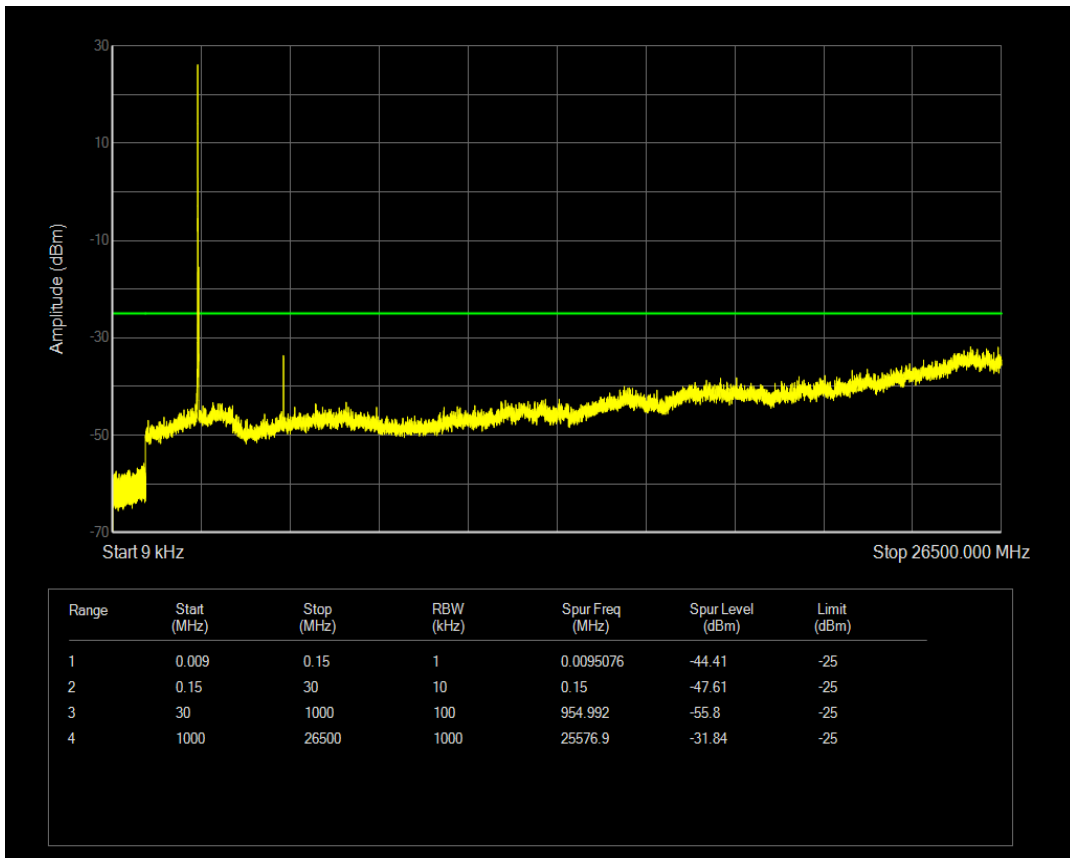

Band7 QPSK BW=10MHz Channel=21100 RB Size=1 Position=#0

Band7 QPSK BW=10MHz Channel=21100 RB Size=50 Position=#0

Band7 QPSK BW=10MHz Channel=21400 RB Size=1 Position=#0

Band7 QPSK BW=10MHz Channel=21400 RB Size=50 Position=#0

Band7 QPSK BW=15MHz Channel=20825 RB Size=1 Position=#0

Band7 QPSK BW=15MHz Channel=20825 RB Size=75 Position=#0

Band7 QPSK BW=15MHz Channel=21100 RB Size=1 Position=#0

Band7 QPSK BW=15MHz Channel=21100 RB Size=75 Position=#0

Band7 QPSK BW=15MHz Channel=21375 RB Size=1 Position=#0

Band7 QPSK BW=15MHz Channel=21375 RB Size=75 Position=#0

Band7 QPSK BW=20MHz Channel=20850 RB Size=1 Position=#0

Band7 QPSK BW=20MHz Channel=20850 RB Size=100 Position=#0