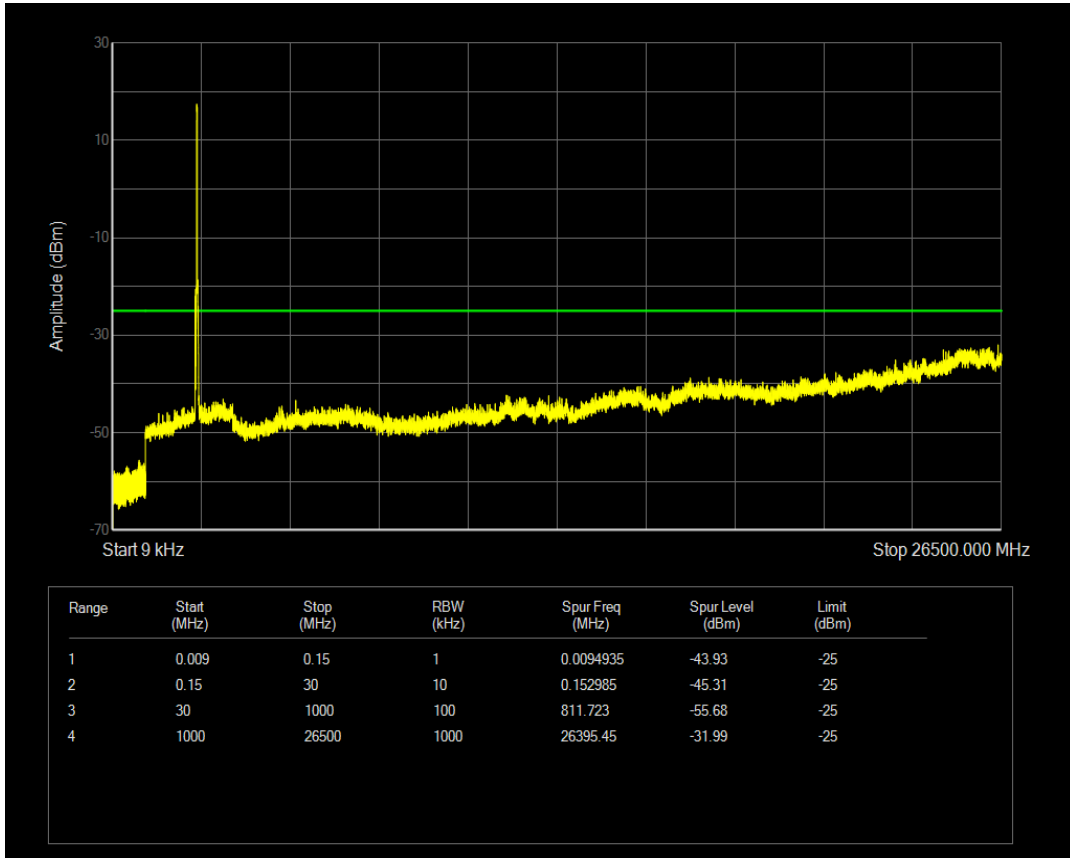

Band7 QPSK BW=15MHz Channel=20825 RB Size=1 Position=#0

Band7 QPSK BW=15MHz Channel=20825 RB Size=75 Position=#0

Band7 QPSK BW=15MHz Channel=21100 RB Size=1 Position=#0

Band7 QPSK BW=15MHz Channel=21100 RB Size=75 Position=#0

Band7 QPSK BW=15MHz Channel=21375 RB Size=1 Position=#0

Band7 QPSK BW=15MHz Channel=21375 RB Size=75 Position=#0

Band7 QPSK BW=20MHz Channel=20850 RB Size=1 Position=#0

Band7 QPSK BW=20MHz Channel=20850 RB Size=100 Position=#0

Band7 QPSK BW=20MHz Channel=21100 RB Size=1 Position=#0

Band7 QPSK BW=20MHz Channel=21100 RB Size=100 Position=#0

Band7 QPSK BW=20MHz Channel=21350 RB Size=1 Position=#0

Band7 QPSK BW=20MHz Channel=21350 RB Size=100 Position=#0