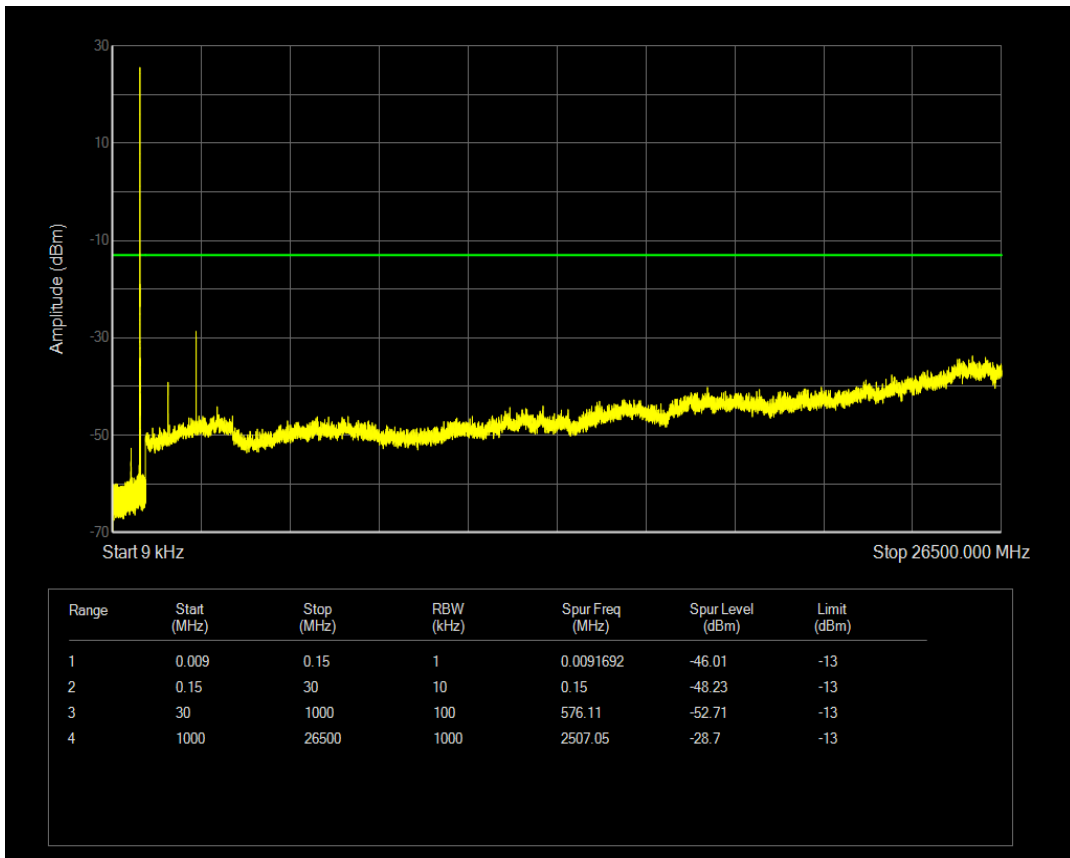

Band4 QPSK BW=20MHz Channel=20300 RB Size=1 Position=#0

Band4 QPSK BW=20MHz Channel=20300 RB Size=100 Position=#0

Band4 16QAM BW=20MHz Channel=20300 RB Size=1 Position=#0

Band4 16QAM BW=20MHz Channel=20300 RB Size=100 Position=#0

Band5 QPSK BW=1.4MHz Channel=20407 RB Size=1 Position=#0

Band5 QPSK BW=1.4MHz Channel=20407 RB Size=6 Position=#0

Band5 16QAM BW=1.4MHz Channel=20407 RB Size=1 Position=#0

Band5 16QAM BW=1.4MHz Channel=20407 RB Size=6 Position=#0

Band5 QPSK BW=1.4MHz Channel=20525 RB Size=1 Position=#0

Band5 QPSK BW=1.4MHz Channel=20525 RB Size=6 Position=#0

Band5 16QAM BW=1.4MHz Channel=20525 RB Size=1 Position=#0

Band5 16QAM BW=1.4MHz Channel=20525 RB Size=6 Position=#0