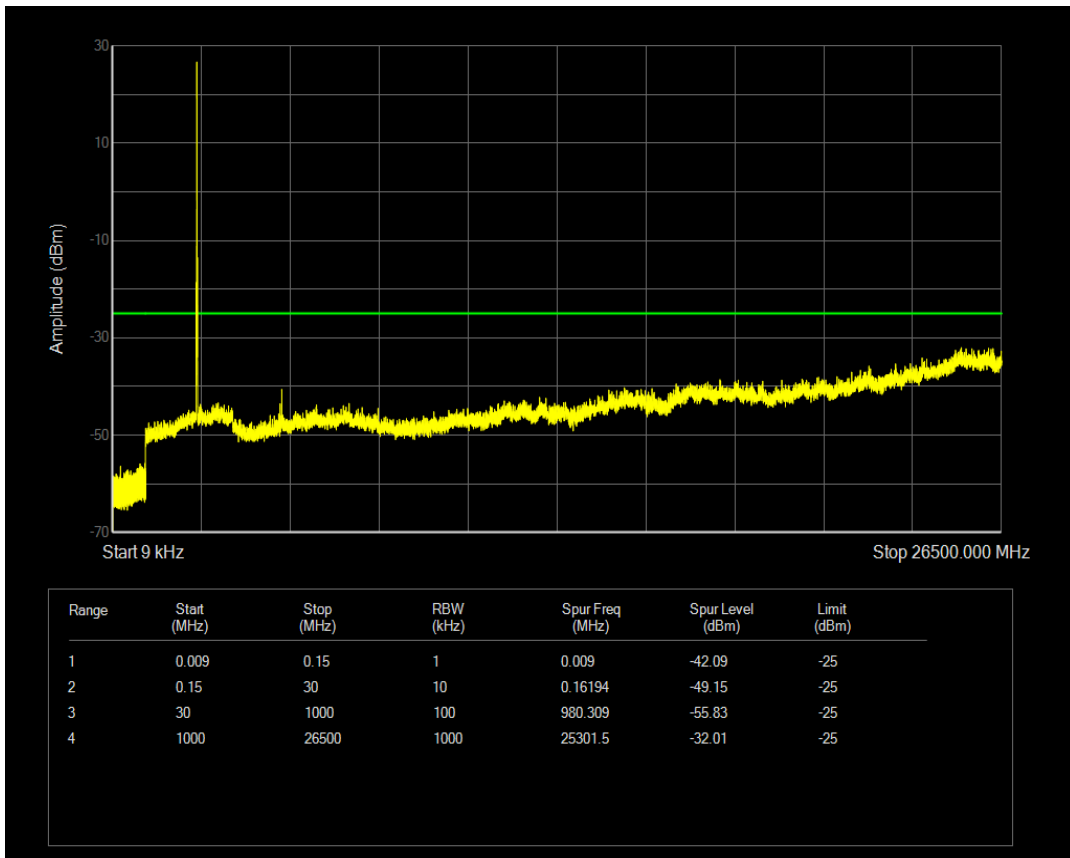

Band7 QPSK BW=5MHz Channel=20775 RB Size=1 Position=#0

Band7 QPSK BW=5MHz Channel=20775 RB Size=25 Position=#0

Band7 QPSK BW=5MHz Channel=21100 RB Size=1 Position=#0

Band7 QPSK BW=5MHz Channel=21100 RB Size=25 Position=#0

Band7 QPSK BW=5MHz Channel=21425 RB Size=1 Position=#0

Band7 QPSK BW=5MHz Channel=21425 RB Size=25 Position=#0

Band7 QPSK BW=10MHz Channel=20800 RB Size=1 Position=#0

Band7 QPSK BW=10MHz Channel=20800 RB Size=50 Position=#0

Band7 QPSK BW=10MHz Channel=21100 RB Size=1 Position=#0

Band7 QPSK BW=10MHz Channel=21100 RB Size=50 Position=#0

Band7 QPSK BW=10MHz Channel=21400 RB Size=1 Position=#0

Band7 QPSK BW=10MHz Channel=21400 RB Size=50 Position=#0