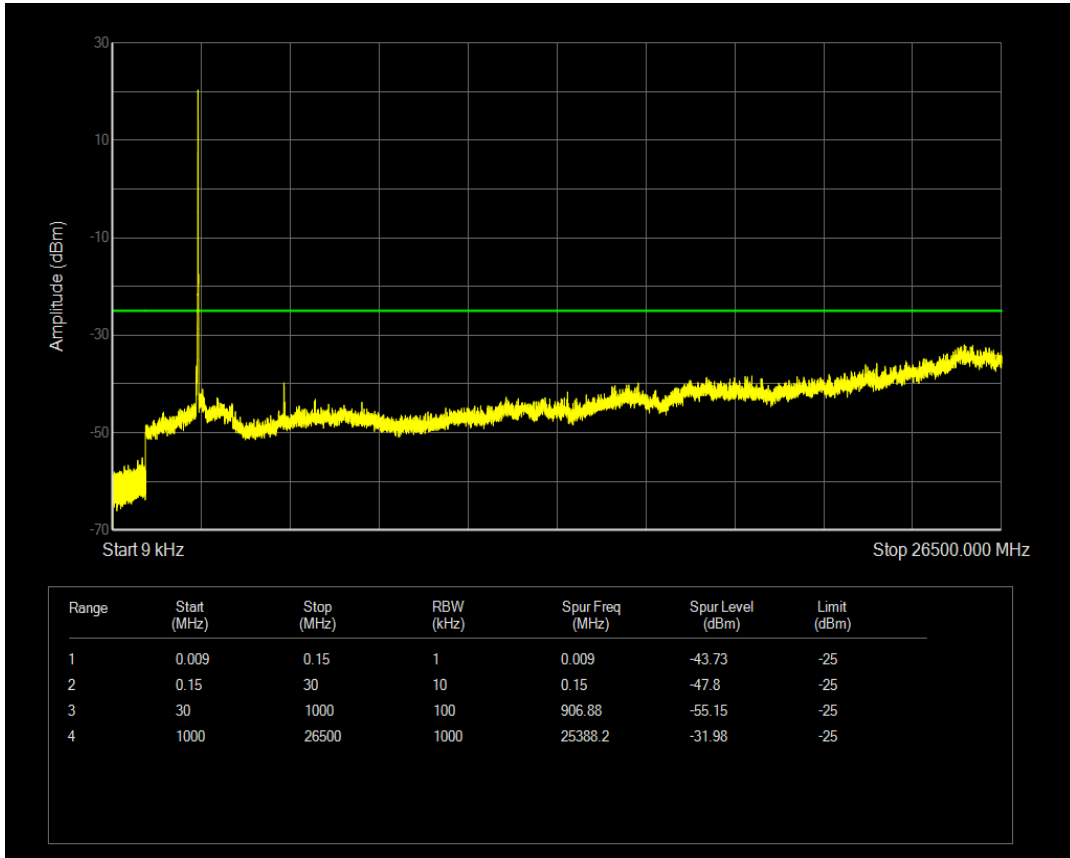

Band7 QPSK BW=5MHz Channel=21425 RB Size=1 Position=#0

Band7 QPSK BW=5MHz Channel=21425 RB Size=25 Position=#0

Band7 QPSK BW=10MHz Channel=20800 RB Size=1 Position=#0

Band7 QPSK BW=10MHz Channel=20800 RB Size=50 Position=#0

Band7 QPSK BW=10MHz Channel=21100 RB Size=1 Position=#0

Band7 QPSK BW=10MHz Channel=21100 RB Size=50 Position=#0

Band7 QPSK BW=10MHz Channel=21400 RB Size=1 Position=#0

Band7 QPSK BW=10MHz Channel=21400 RB Size=50 Position=#0

Band7 QPSK BW=15MHz Channel=20825 RB Size=1 Position=#0

Band7 QPSK BW=15MHz Channel=20825 RB Size=75 Position=#0

Band7 QPSK BW=15MHz Channel=21100 RB Size=1 Position=#0

Band7 QPSK BW=15MHz Channel=21100 RB Size=75 Position=#0