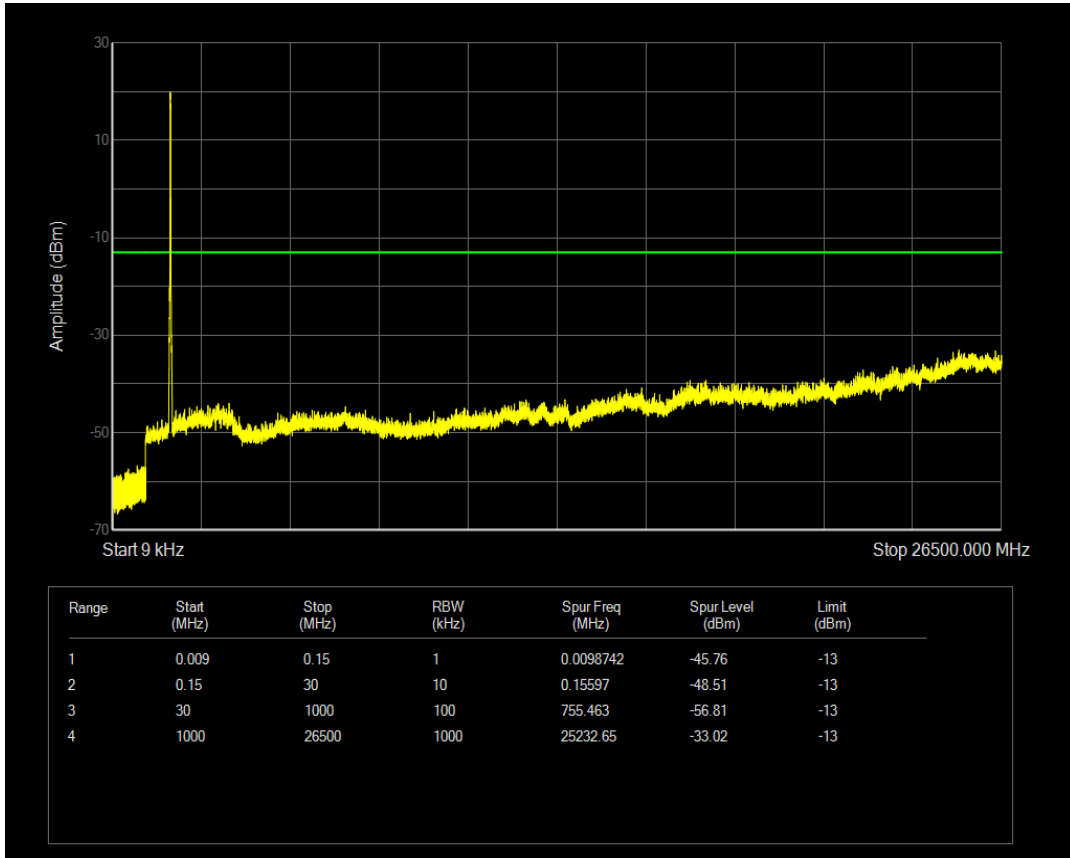

Band4 QPSK BW=20MHz Channel=20300 RB Size=1 Position=#0

Band4 QPSK BW=20MHz Channel=20300 RB Size=100 Position=#0

Band4 16QAM BW=20MHz Channel=20300 RB Size=1 Position=#0

Band4 16QAM BW=20MHz Channel=20300 RB Size=100 Position=#0

Band5 QPSK BW=1.4MHz Channel=20407 RB Size=1 Position=#0

Band5 QPSK BW=1.4MHz Channel=20407 RB Size=6 Position=#0

Band5 16QAM BW=1.4MHz Channel=20407 RB Size=1 Position=#0

Band5 16QAM BW=1.4MHz Channel=20407 RB Size=6 Position=#0

Band5 QPSK BW=1.4MHz Channel=20525 RB Size=1 Position=#0

Band5 QPSK BW=1.4MHz Channel=20525 RB Size=6 Position=#0

Band5 16QAM BW=1.4MHz Channel=20525 RB Size=1 Position=#0

Band5 16QAM BW=1.4MHz Channel=20525 RB Size=6 Position=#0