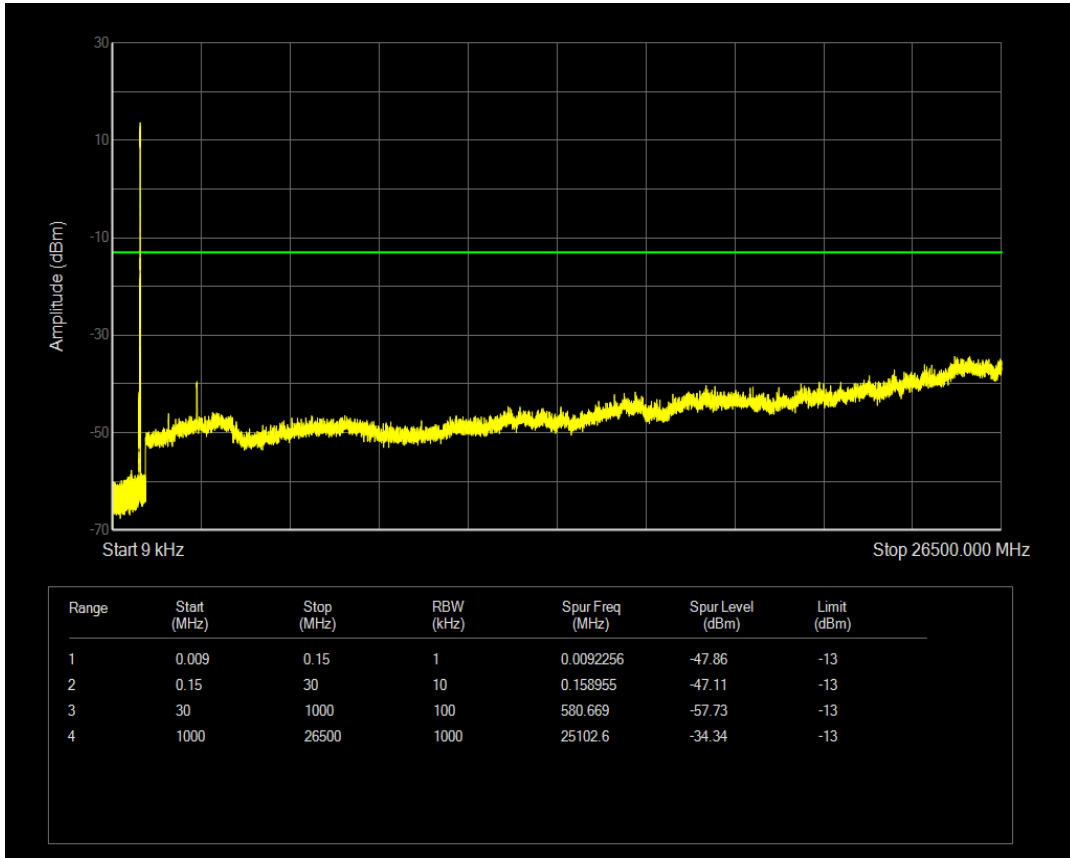

Band5 QPSK BW=10MHz Channel=20450 RB Size=1 Position=#0

Band5 QPSK BW=10MHz Channel=20450 RB Size=50 Position=#0

Band5 16QAM BW=10MHz Channel=20450 RB Size=1 Position=#0

Band5 16QAM BW=10MHz Channel=20450 RB Size=50 Position=#0

Band5 QPSK BW=10MHz Channel=20525 RB Size=1 Position=#0

Band5 QPSK BW=10MHz Channel=20525 RB Size=50 Position=#0

Band5 16QAM BW=10MHz Channel=20525 RB Size=1 Position=#0

Band5 16QAM BW=10MHz Channel=20525 RB Size=50 Position=#0

Band5 QPSK BW=10MHz Channel=20600 RB Size=1 Position=#0

Band5 QPSK BW=10MHz Channel=20600 RB Size=50 Position=#0

Band5 16QAM BW=10MHz Channel=20600 RB Size=1 Position=#0

Band5 16QAM BW=10MHz Channel=20600 RB Size=50 Position=#0