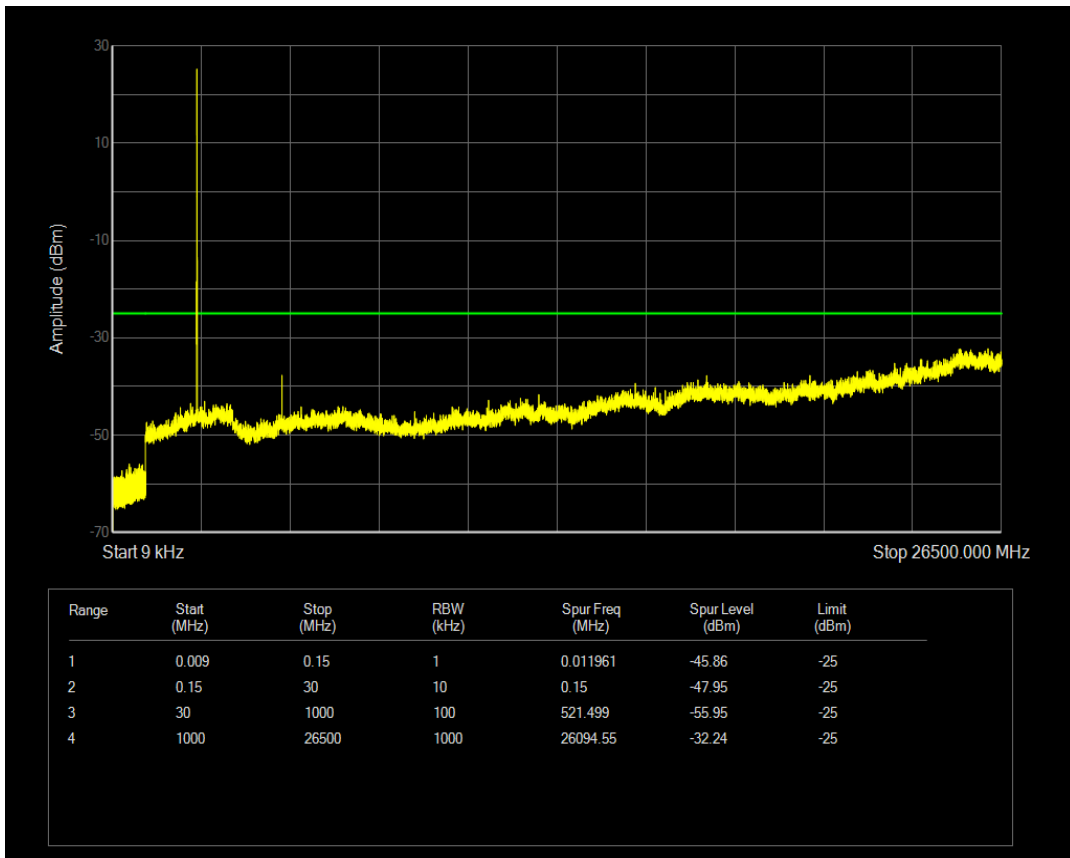

Band5 QPSK BW=10MHz Channel=20525 RB Size=1 Position=#0

Band5 QPSK BW=10MHz Channel=20525 RB Size=50 Position=#0

Band5 16QAM BW=10MHz Channel=20525 RB Size=1 Position=#0

Band5 16QAM BW=10MHz Channel=20525 RB Size=50 Position=#0

Band5 QPSK BW=10MHz Channel=20600 RB Size=1 Position=#0

Band5 QPSK BW=10MHz Channel=20600 RB Size=50 Position=#0

Band5 16QAM BW=10MHz Channel=20600 RB Size=1 Position=#0

Band5 16QAM BW=10MHz Channel=20600 RB Size=50 Position=#0

Band7 QPSK BW=5MHz Channel=20775 RB Size=1 Position=#0

Band7 QPSK BW=5MHz Channel=20775 RB Size=25 Position=#0

Band7 QPSK BW=5MHz Channel=21100 RB Size=1 Position=#0

Band7 QPSK BW=5MHz Channel=21100 RB Size=25 Position=#0