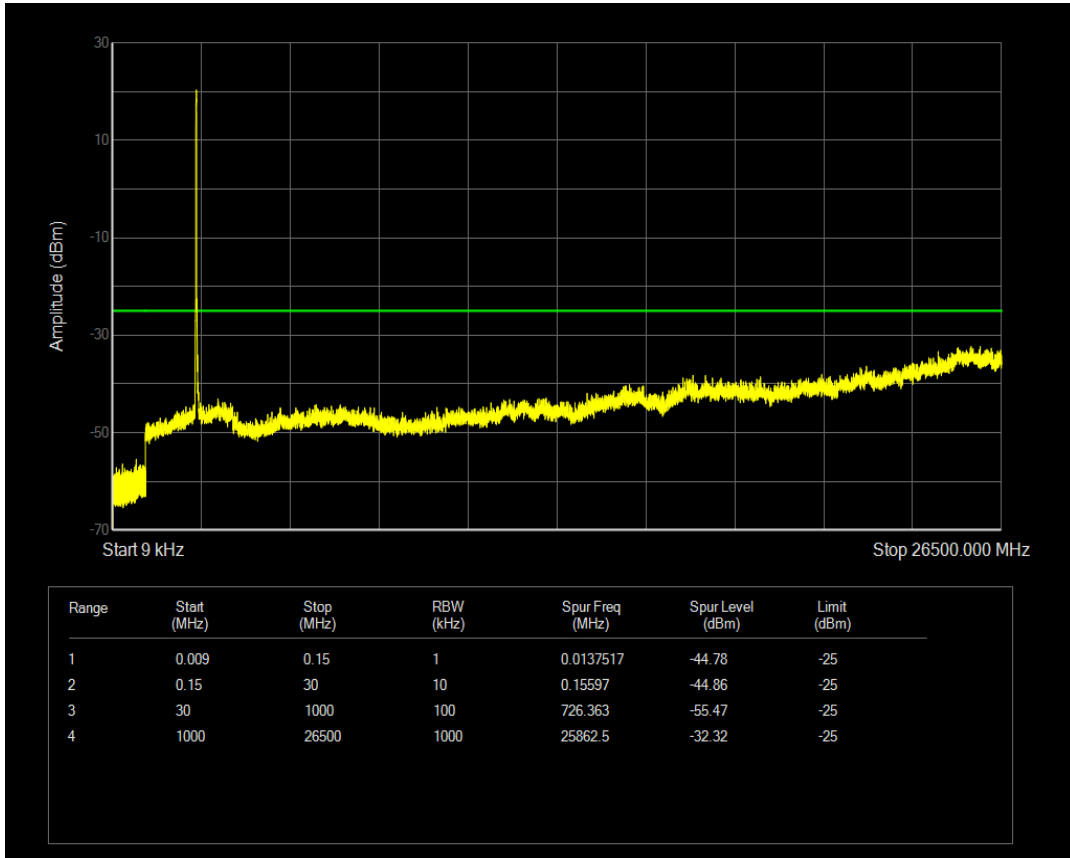

Band7 QPSK BW=15MHz Channel=20825 RB Size=1 Position=#0

Band7 QPSK BW=15MHz Channel=20825 RB Size=75 Position=#0

Band7 QPSK BW=15MHz Channel=21100 RB Size=1 Position=#0

Band7 QPSK BW=15MHz Channel=21100 RB Size=75 Position=#0

Band7 QPSK BW=15MHz Channel=21375 RB Size=1 Position=#0

Band7 QPSK BW=15MHz Channel=21375 RB Size=75 Position=#0

Band7 QPSK BW=20MHz Channel=20850 RB Size=1 Position=#0

Band7 QPSK BW=20MHz Channel=20850 RB Size=100 Position=#0

Band7 QPSK BW=20MHz Channel=21100 RB Size=1 Position=#0

Band7 QPSK BW=20MHz Channel=21100 RB Size=100 Position=#0

Band7 QPSK BW=20MHz Channel=21350 RB Size=1 Position=#0

Band7 QPSK BW=20MHz Channel=21350 RB Size=100 Position=#0