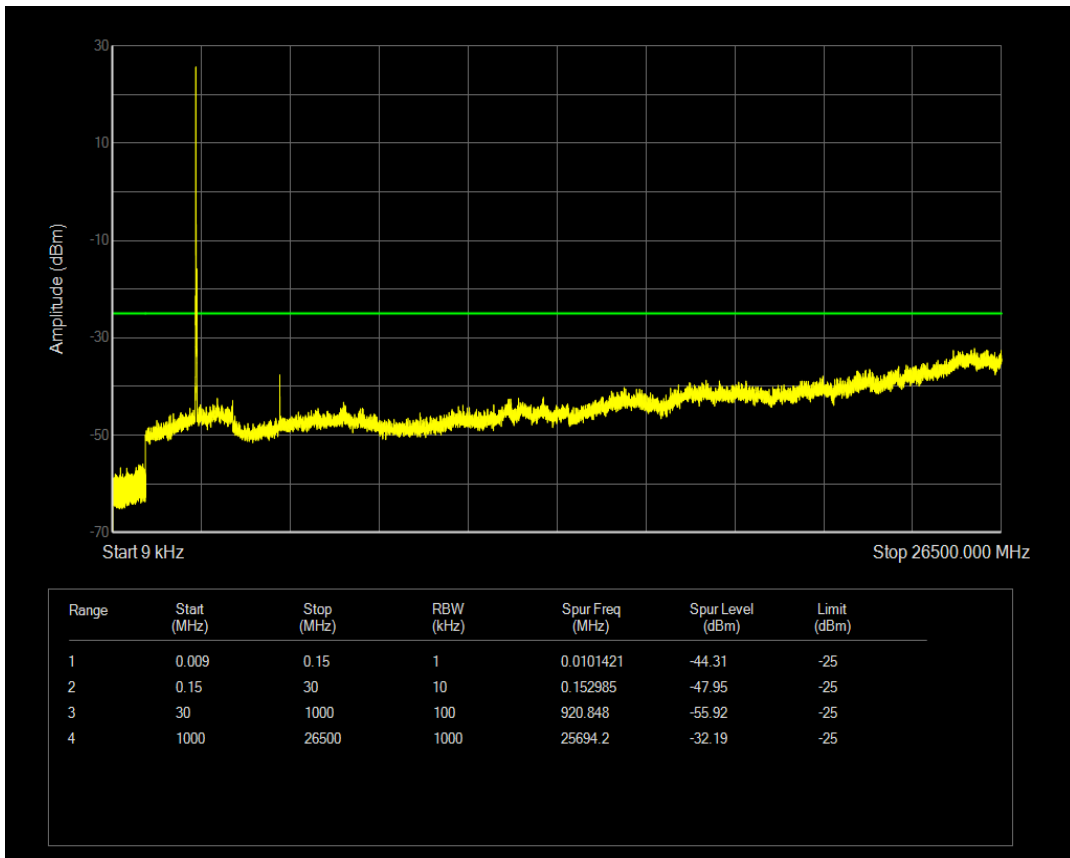

Band7 QPSK BW=5MHz Channel=21425 RB Size=1 Position=#0

Band7 QPSK BW=5MHz Channel=21425 RB Size=25 Position=#0

Band7 QPSK BW=10MHz Channel=20800 RB Size=1 Position=#0

Band7 QPSK BW=10MHz Channel=20800 RB Size=50 Position=#0

Band7 QPSK BW=10MHz Channel=21100 RB Size=1 Position=#0

Band7 QPSK BW=10MHz Channel=21100 RB Size=50 Position=#0

Band7 QPSK BW=10MHz Channel=21400 RB Size=1 Position=#0

Band7 QPSK BW=10MHz Channel=21400 RB Size=50 Position=#0

Band7 QPSK BW=15MHz Channel=20825 RB Size=1 Position=#0

Band7 QPSK BW=15MHz Channel=20825 RB Size=75 Position=#0

Band7 QPSK BW=15MHz Channel=21100 RB Size=1 Position=#0

Band7 QPSK BW=15MHz Channel=21100 RB Size=75 Position=#0