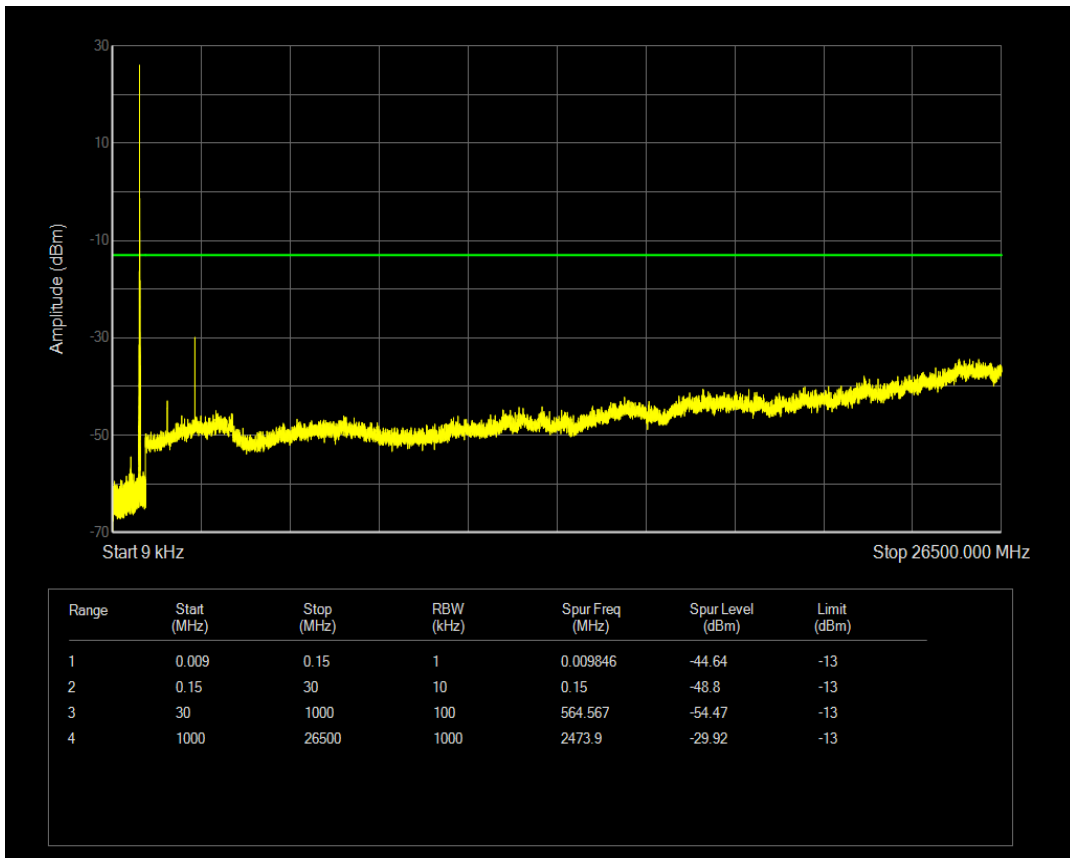

Band5 QPSK BW=5MHz Channel=20625 RB Size=1 Position=#0

Band5 QPSK BW=5MHz Channel=20625 RB Size=25 Position=#0

Band5 16QAM BW=5MHz Channel=20625 RB Size=1 Position=#0

Band5 16QAM BW=5MHz Channel=20625 RB Size=25 Position=#0

Band5 QPSK BW=10MHz Channel=20450 RB Size=1 Position=#0

Band5 QPSK BW=10MHz Channel=20450 RB Size=50 Position=#0

Band5 16QAM BW=10MHz Channel=20450 RB Size=1 Position=#0

Band5 16QAM BW=10MHz Channel=20450 RB Size=50 Position=#0