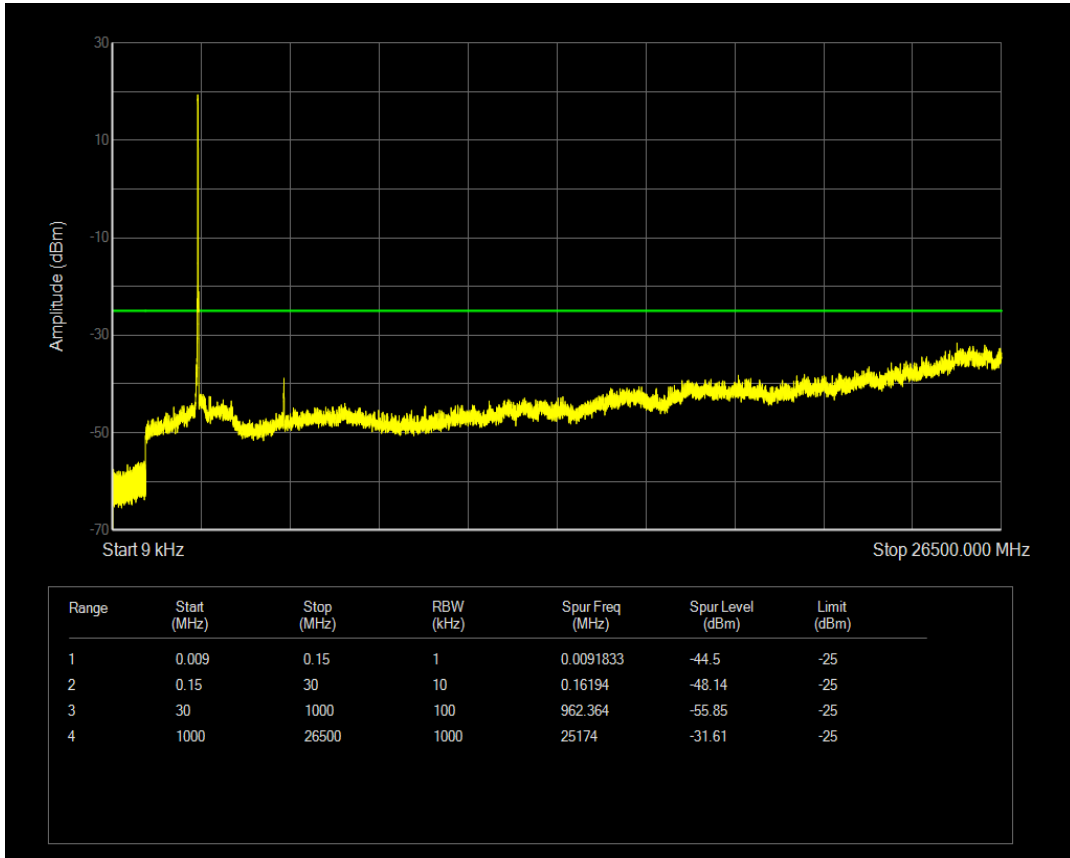

Band7 QPSK BW=10MHz Channel=21100 RB Size=1 Position=#0

Band7 QPSK BW=10MHz Channel=21100 RB Size=50 Position=#0

Band7 QPSK BW=10MHz Channel=21400 RB Size=1 Position=#0

Band7 QPSK BW=10MHz Channel=21400 RB Size=50 Position=#0

Band7 QPSK BW=15MHz Channel=20825 RB Size=1 Position=#0

Band7 QPSK BW=15MHz Channel=20825 RB Size=75 Position=#0

Band7 QPSK BW=15MHz Channel=21100 RB Size=1 Position=#0

Band7 QPSK BW=15MHz Channel=21100 RB Size=75 Position=#0

Band7 QPSK BW=15MHz Channel=21375 RB Size=1 Position=#0

Band7 QPSK BW=15MHz Channel=21375 RB Size=75 Position=#0

Band7 QPSK BW=20MHz Channel=20850 RB Size=1 Position=#0

Band7 QPSK BW=20MHz Channel=20850 RB Size=100 Position=#0