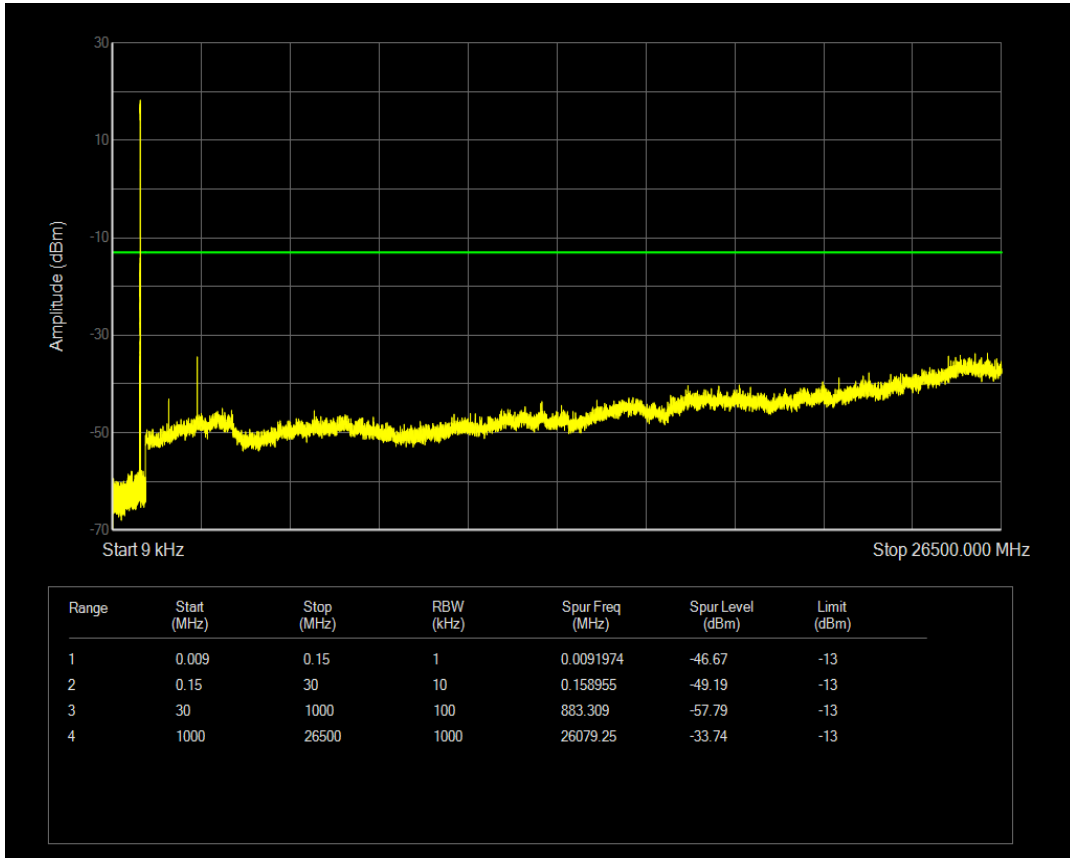

Band5 QPSK BW=3MHz Channel=20525 RB Size=1 Position=#0

Band5 QPSK BW=3MHz Channel=20525 RB Size=15 Position=#0

Band5 16QAM BW=3MHz Channel=20525 RB Size=1 Position=#0

Band5 16QAM BW=3MHz Channel=20525 RB Size=15 Position=#0

Band5 QPSK BW=3MHz Channel=20635 RB Size=1 Position=#0

Band5 QPSK BW=3MHz Channel=20635 RB Size=15 Position=#0

Band5 16QAM BW=3MHz Channel=20635 RB Size=1 Position=#0

Band5 16QAM BW=3MHz Channel=20635 RB Size=15 Position=#0