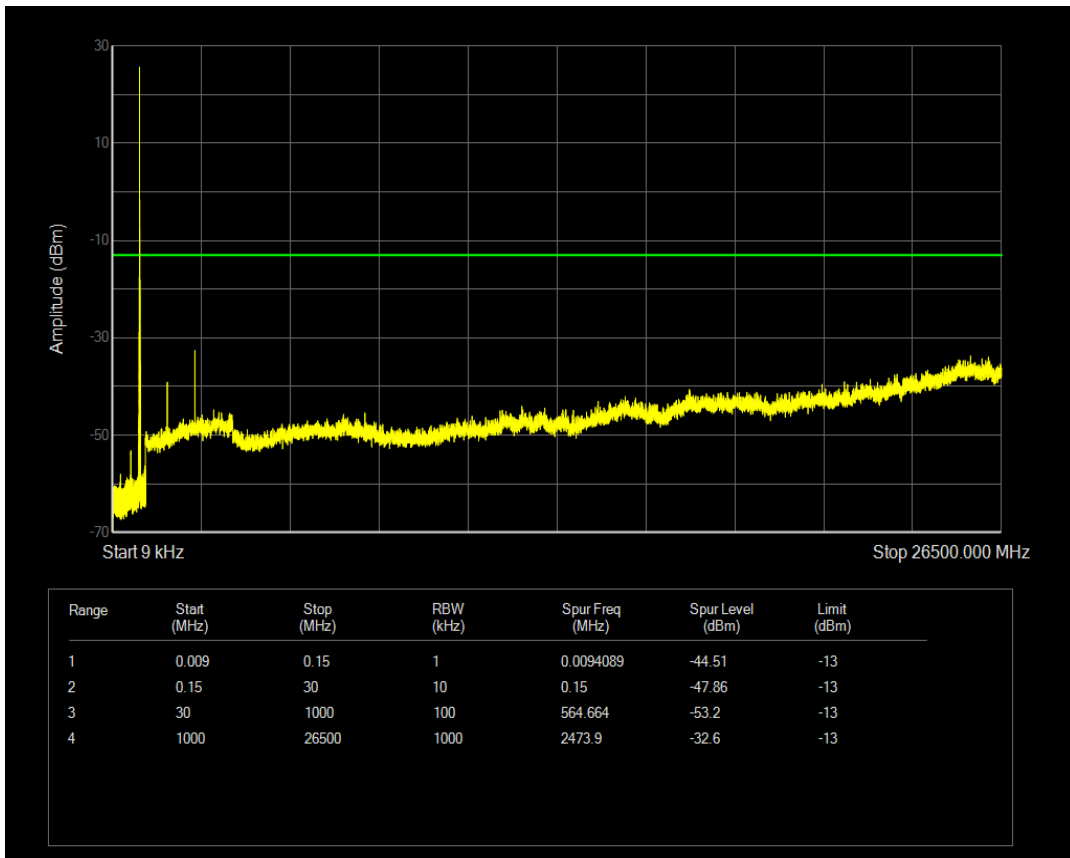

Band5 QPSK BW=5MHz Channel=20625 RB Size=1 Position=#0

Band5 QPSK BW=5MHz Channel=20625 RB Size=25 Position=#0

Band5 16QAM BW=5MHz Channel=20625 RB Size=1 Position=#0

Band5 16QAM BW=5MHz Channel=20625 RB Size=25 Position=#0

Band5 QPSK BW=10MHz Channel=20450 RB Size=1 Position=#0

Band5 QPSK BW=10MHz Channel=20450 RB Size=50 Position=#0

Band5 16QAM BW=10MHz Channel=20450 RB Size=1 Position=#0

Band5 16QAM BW=10MHz Channel=20450 RB Size=50 Position=#0