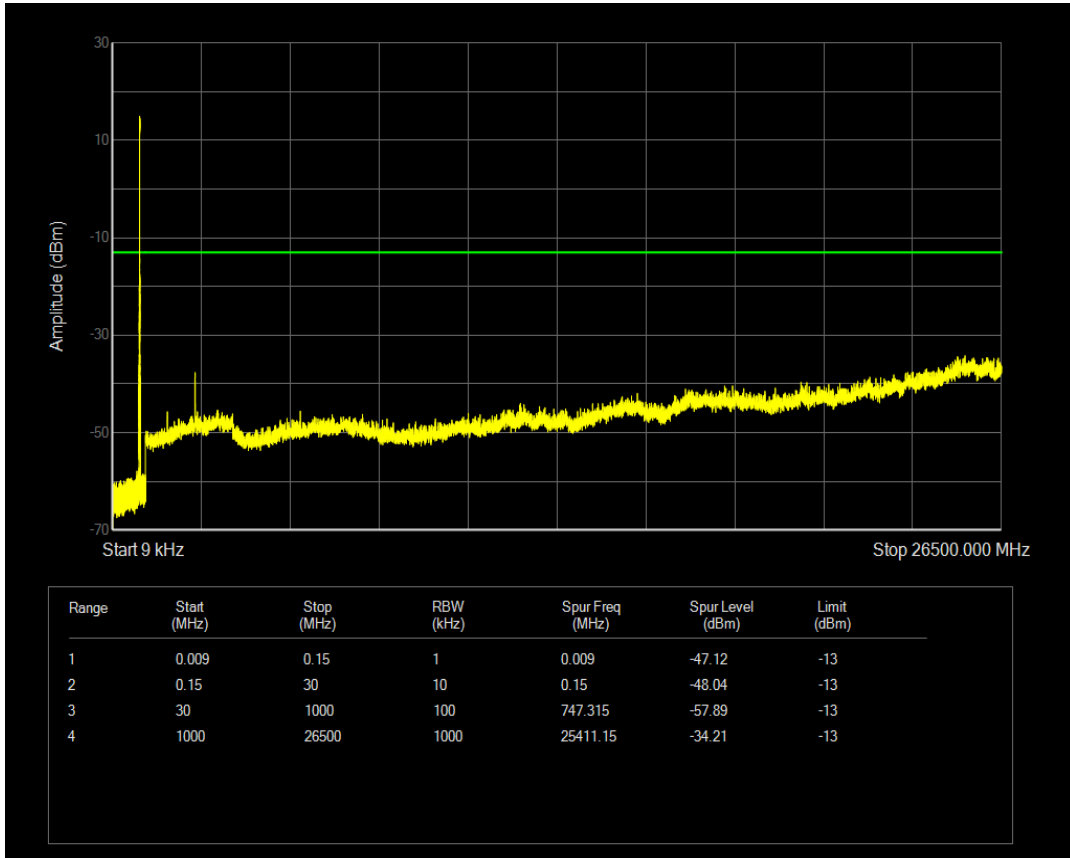

Band5 QPSK BW=3MHz Channel=20635 RB Size=1 Position=#0

Band5 QPSK BW=3MHz Channel=20635 RB Size=15 Position=#0

Band5 16QAM BW=3MHz Channel=20635 RB Size=1 Position=#0

Band5 16QAM BW=3MHz Channel=20635 RB Size=15 Position=#0

Band5 QPSK BW=5MHz Channel=20425 RB Size=1 Position=#0

Band5 QPSK BW=5MHz Channel=20425 RB Size=25 Position=#0

Band5 16QAM BW=5MHz Channel=20425 RB Size=1 Position=#0

Band5 16QAM BW=5MHz Channel=20425 RB Size=25 Position=#0