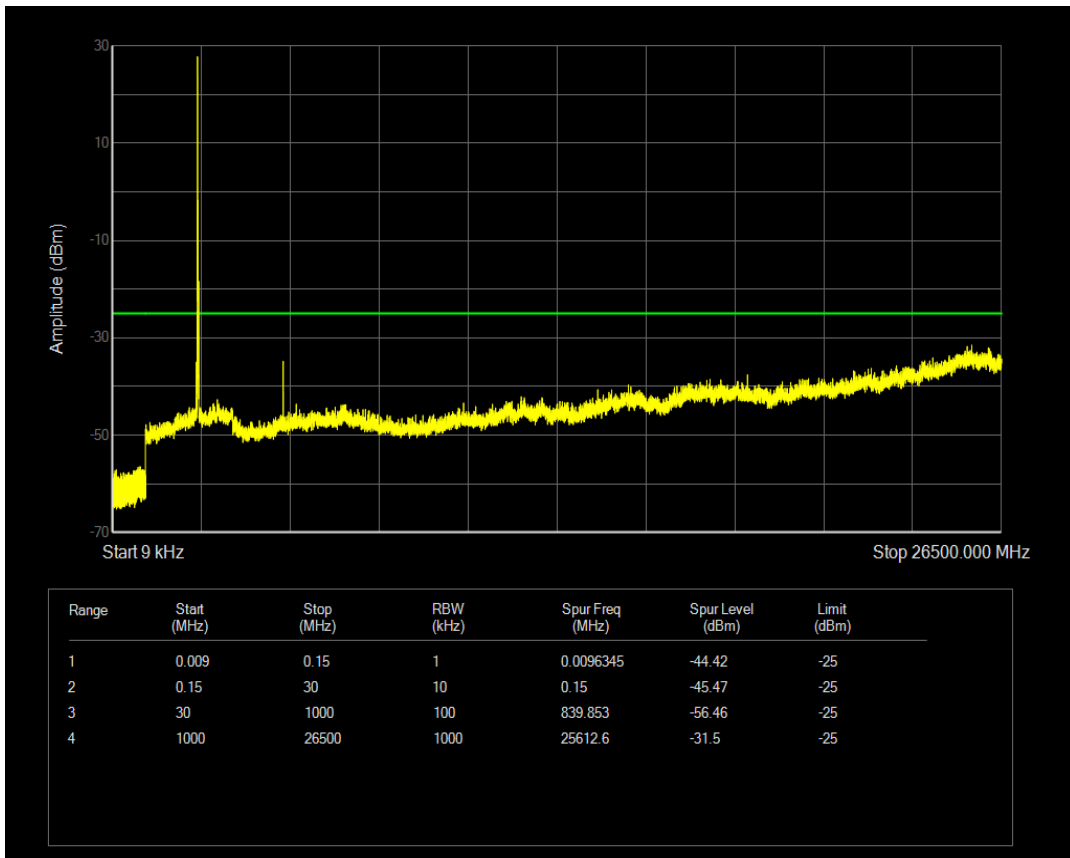

Band7 QPSK BW=15MHz Channel=20825 RB Size=1 Position=#0

Band7 QPSK BW=15MHz Channel=20825 RB Size=75 Position=#0

Band7 QPSK BW=15MHz Channel=21100 RB Size=1 Position=#0

Band7 QPSK BW=15MHz Channel=21100 RB Size=75 Position=#0

Band7 QPSK BW=15MHz Channel=21375 RB Size=1 Position=#0

Band7 QPSK BW=15MHz Channel=21375 RB Size=75 Position=#0

Band7 QPSK BW=20MHz Channel=20850 RB Size=1 Position=#0

Band7 QPSK BW=20MHz Channel=20850 RB Size=100 Position=#0

Band7 QPSK BW=20MHz Channel=21100 RB Size=1 Position=#0

Band7 QPSK BW=20MHz Channel=21100 RB Size=100 Position=#0

Band7 QPSK BW=20MHz Channel=21350 RB Size=1 Position=#0

Band7 QPSK BW=20MHz Channel=21350 RB Size=100 Position=#0