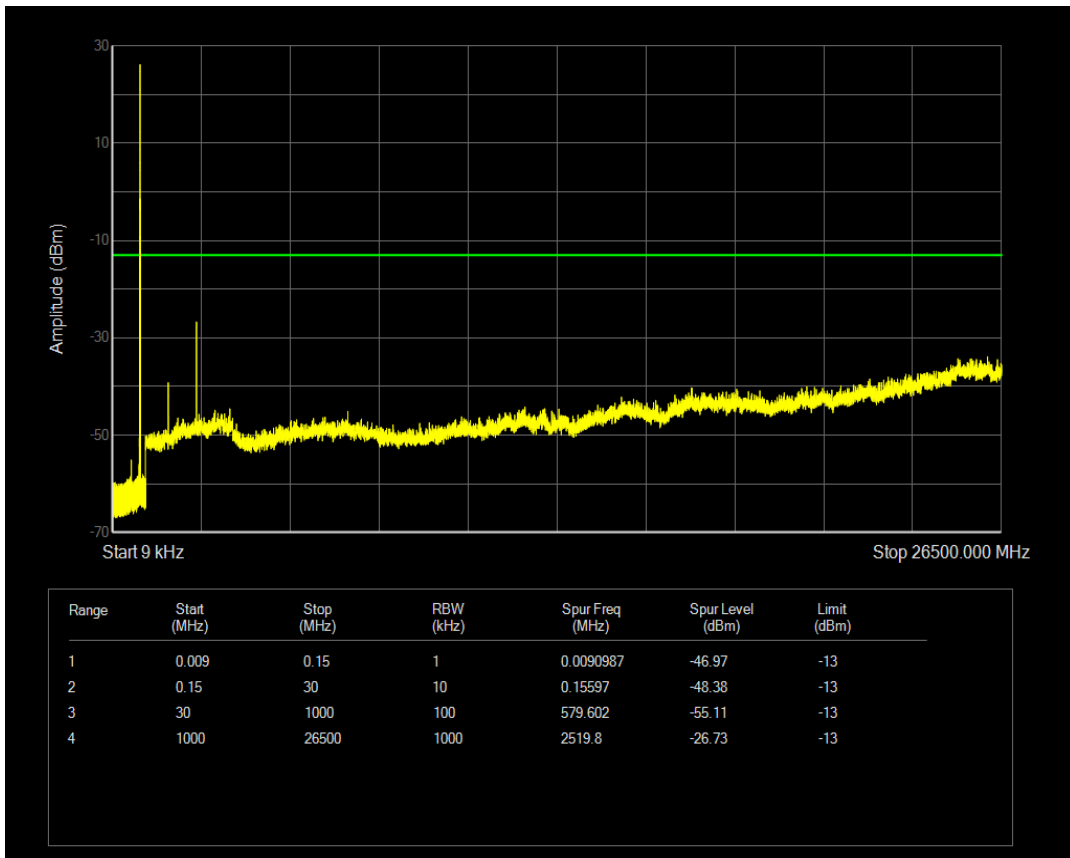

Band5 QPSK BW=10MHz Channel=20450 RB Size=1 Position=#0

Band5 QPSK BW=10MHz Channel=20450 RB Size=50 Position=#0

Band5 16QAM BW=10MHz Channel=20450 RB Size=1 Position=#0

Band5 16QAM BW=10MHz Channel=20450 RB Size=50 Position=#0

Band5 QPSK BW=10MHz Channel=20525 RB Size=1 Position=#0

Band5 QPSK BW=10MHz Channel=20525 RB Size=50 Position=#0

Band5 16QAM BW=10MHz Channel=20525 RB Size=1 Position=#0

Band5 16QAM BW=10MHz Channel=20525 RB Size=50 Position=#0

Band5 QPSK BW=10MHz Channel=20600 RB Size=1 Position=#0

Band5 QPSK BW=10MHz Channel=20600 RB Size=50 Position=#0

Band5 16QAM BW=10MHz Channel=20600 RB Size=1 Position=#0

Band5 16QAM BW=10MHz Channel=20600 RB Size=50 Position=#0