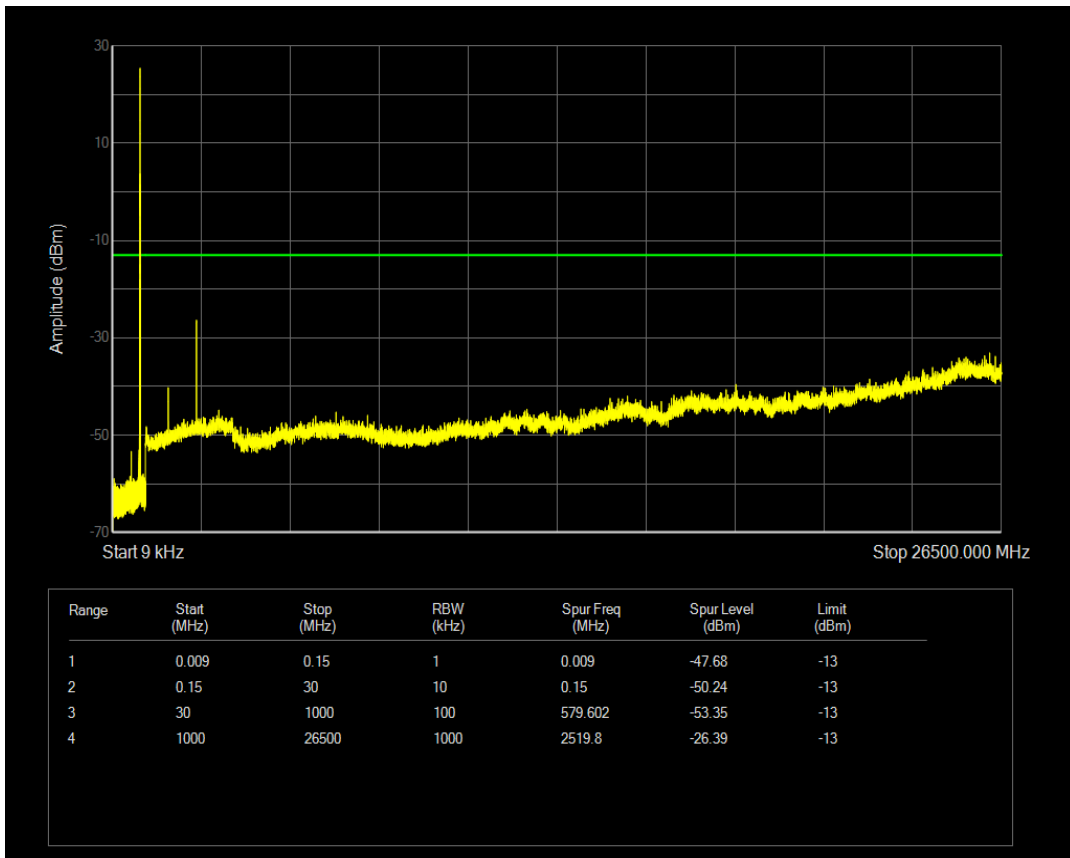

Band5 QPSK BW=10MHz Channel=20525 RB Size=1 Position=#0

Band5 QPSK BW=10MHz Channel=20525 RB Size=50 Position=#0

Band5 16QAM BW=10MHz Channel=20525 RB Size=1 Position=#0

Band5 16QAM BW=10MHz Channel=20525 RB Size=50 Position=#0

Band5 QPSK BW=10MHz Channel=20600 RB Size=1 Position=#0

Band5 QPSK BW=10MHz Channel=20600 RB Size=50 Position=#0

Band5 16QAM BW=10MHz Channel=20600 RB Size=1 Position=#0

Band5 16QAM BW=10MHz Channel=20600 RB Size=50 Position=#0