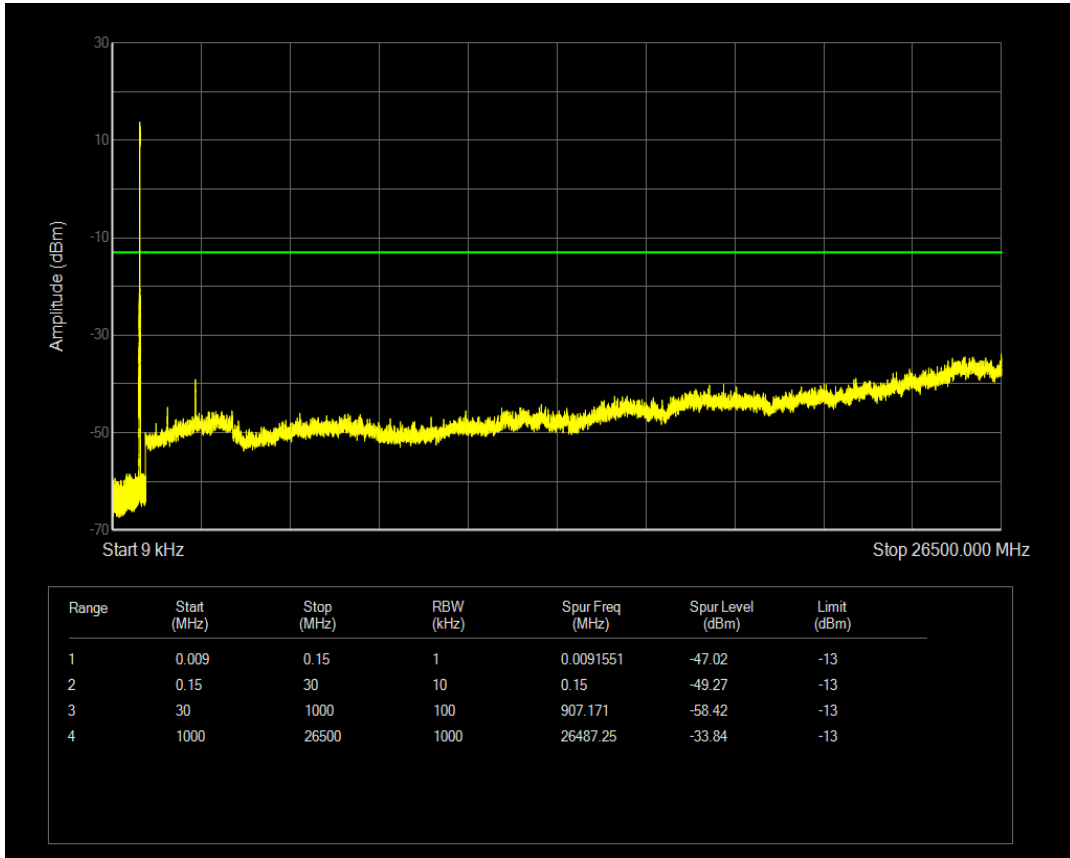

Band5 QPSK BW=5MHz Channel=20625 RB Size=1 Position=#0

Band5 QPSK BW=5MHz Channel=20625 RB Size=25 Position=#0

Band5 16QAM BW=5MHz Channel=20625 RB Size=1 Position=#0

Band5 16QAM BW=5MHz Channel=20625 RB Size=25 Position=#0

Band5 QPSK BW=10MHz Channel=20450 RB Size=1 Position=#0

Band5 QPSK BW=10MHz Channel=20450 RB Size=50 Position=#0

Band5 16QAM BW=10MHz Channel=20450 RB Size=1 Position=#0

Band5 16QAM BW=10MHz Channel=20450 RB Size=50 Position=#0