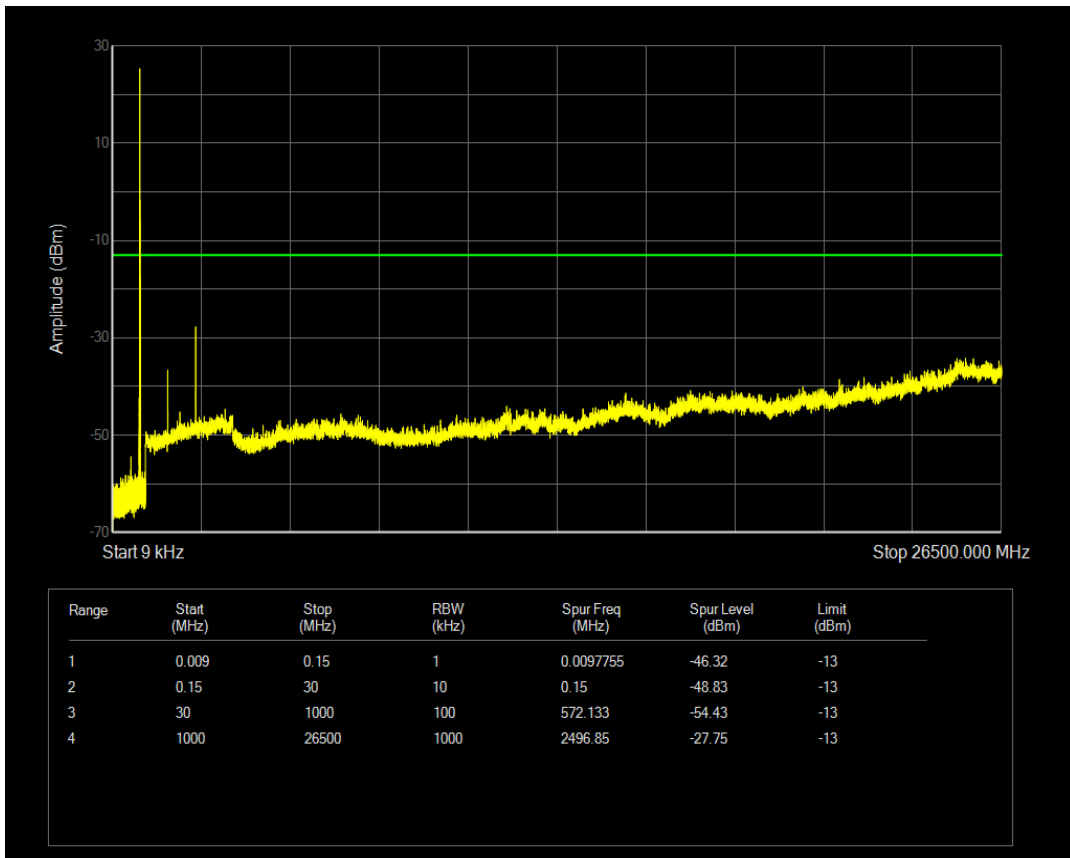

Band5 QPSK BW=10MHz Channel=20450 RB Size=1 Position=#0

Band5 QPSK BW=10MHz Channel=20450 RB Size=50 Position=#0

Band5 16QAM BW=10MHz Channel=20450 RB Size=1 Position=#0

Band5 16QAM BW=10MHz Channel=20450 RB Size=50 Position=#0

Band5 QPSK BW=10MHz Channel=20525 RB Size=1 Position=#0

Band5 QPSK BW=10MHz Channel=20525 RB Size=50 Position=#0

Band5 16QAM BW=10MHz Channel=20525 RB Size=1 Position=#0

Band5 16QAM BW=10MHz Channel=20525 RB Size=50 Position=#0