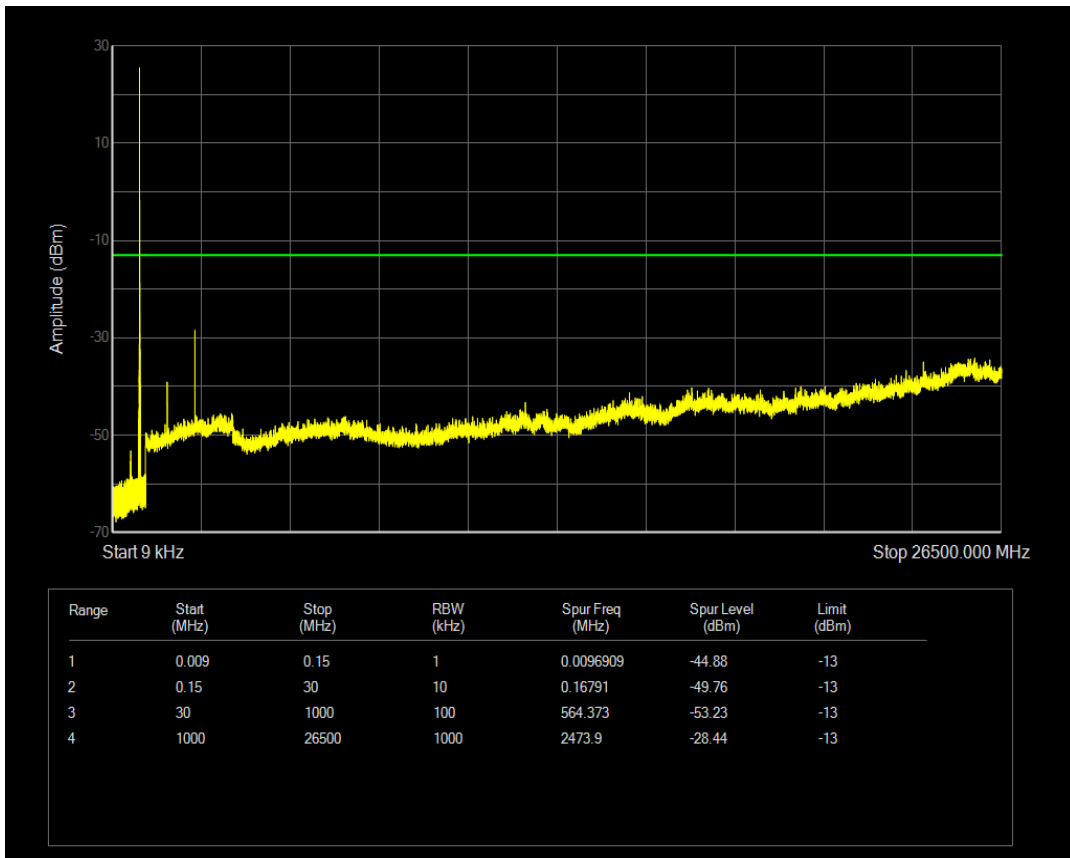

Band5 QPSK BW=3MHz Channel=20635 RB Size=1 Position=#0

Band5 QPSK BW=3MHz Channel=20635 RB Size=15 Position=#0

Band5 16QAM BW=3MHz Channel=20635 RB Size=1 Position=#0

Band5 16QAM BW=3MHz Channel=20635 RB Size=15 Position=#0

Band5 QPSK BW=5MHz Channel=20425 RB Size=1 Position=#0

Band5 QPSK BW=5MHz Channel=20425 RB Size=25 Position=#0

Band5 16QAM BW=5MHz Channel=20425 RB Size=1 Position=#0

Band5 16QAM BW=5MHz Channel=20425 RB Size=25 Position=#0