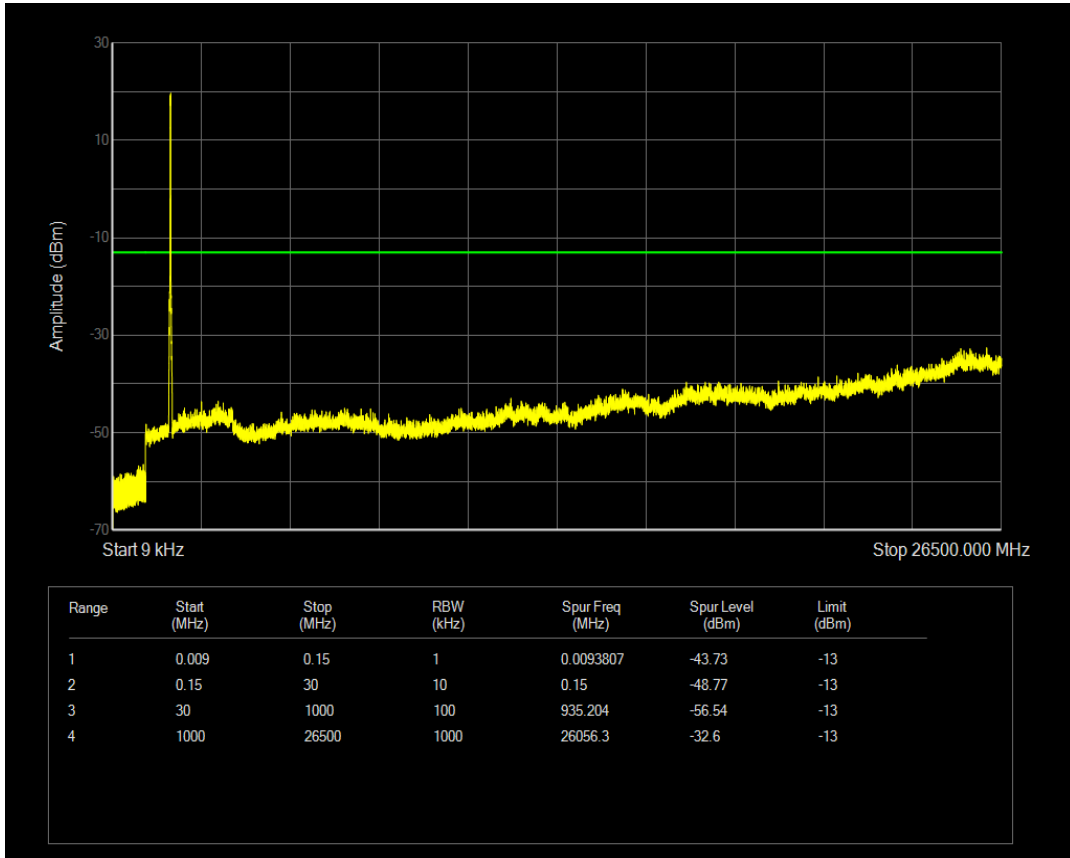

Band4 QPSK BW=20MHz Channel=20300 RB Size=1 Position=#0

Band4 QPSK BW=20MHz Channel=20300 RB Size=100 Position=#0

Band4 16QAM BW=20MHz Channel=20300 RB Size=1 Position=#0

Band4 16QAM BW=20MHz Channel=20300 RB Size=100 Position=#0

Band5 QPSK BW=1.4MHz Channel=20407 RB Size=1 Position=#0

Band5 QPSK BW=1.4MHz Channel=20407 RB Size=6 Position=#0

Band5 16QAM BW=1.4MHz Channel=20407 RB Size=1 Position=#0

Band5 16QAM BW=1.4MHz Channel=20407 RB Size=6 Position=#0

Band5 QPSK BW=1.4MHz Channel=20525 RB Size=1 Position=#0

Band5 QPSK BW=1.4MHz Channel=20525 RB Size=6 Position=#0

Band5 16QAM BW=1.4MHz Channel=20525 RB Size=1 Position=#0

Band5 16QAM BW=1.4MHz Channel=20525 RB Size=6 Position=#0