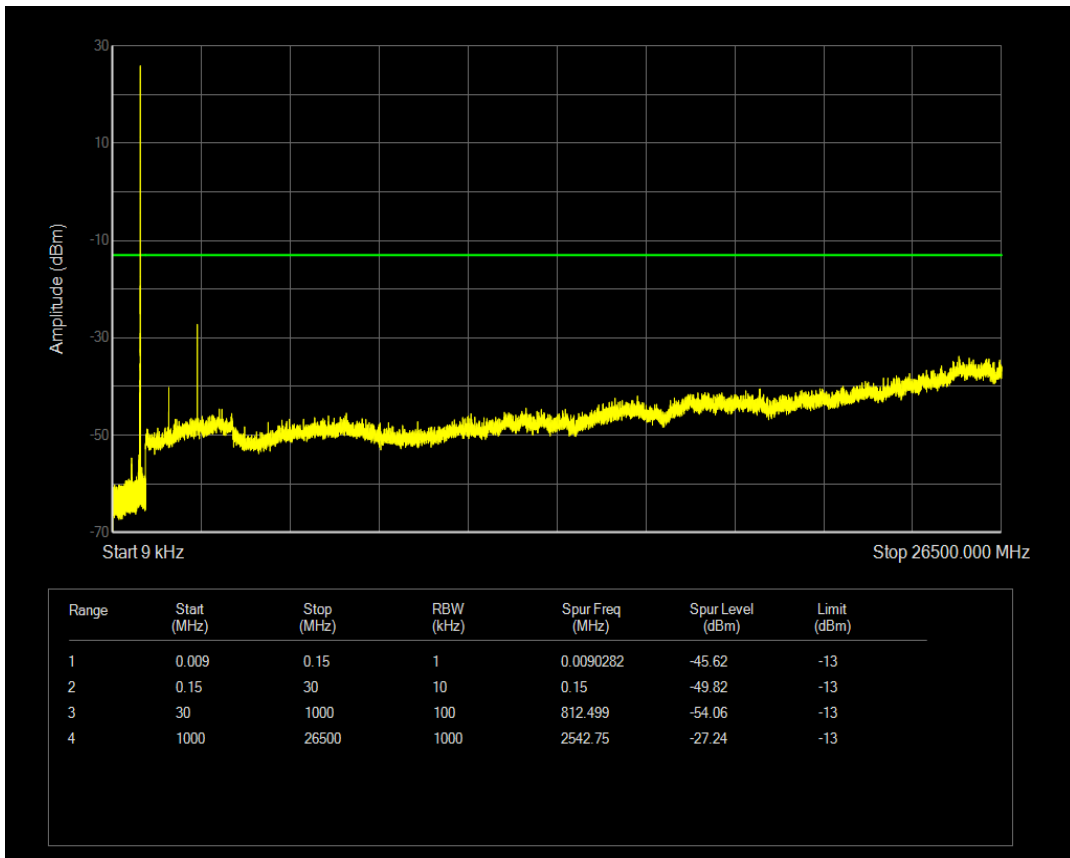

Band4 QPSK BW=20MHz Channel=20300 RB Size=1 Position=#0

Band4 QPSK BW=20MHz Channel=20300 RB Size=100 Position=#0

Band4 16QAM BW=20MHz Channel=20300 RB Size=1 Position=#0

Band4 16QAM BW=20MHz Channel=20300 RB Size=100 Position=#0

Band5 QPSK BW=1.4MHz Channel=20407 RB Size=1 Position=#0

Band5 QPSK BW=1.4MHz Channel=20407 RB Size=6 Position=#0

Band5 16QAM BW=1.4MHz Channel=20407 RB Size=1 Position=#0

Band5 16QAM BW=1.4MHz Channel=20407 RB Size=6 Position=#0

Band5 QPSK BW=1.4MHz Channel=20525 RB Size=1 Position=#0

Band5 QPSK BW=1.4MHz Channel=20525 RB Size=6 Position=#0

Band5 16QAM BW=1.4MHz Channel=20525 RB Size=1 Position=#0

Band5 16QAM BW=1.4MHz Channel=20525 RB Size=6 Position=#0

Band5 QPSK BW=1.4MHz Channel=20643 RB Size=1 Position=#0

Band5 QPSK BW=1.4MHz Channel=20643 RB Size=6 Position=#0

Band5 16QAM BW=1.4MHz Channel=20643 RB Size=1 Position=#0

Band5 16QAM BW=1.4MHz Channel=20643 RB Size=6 Position=#0