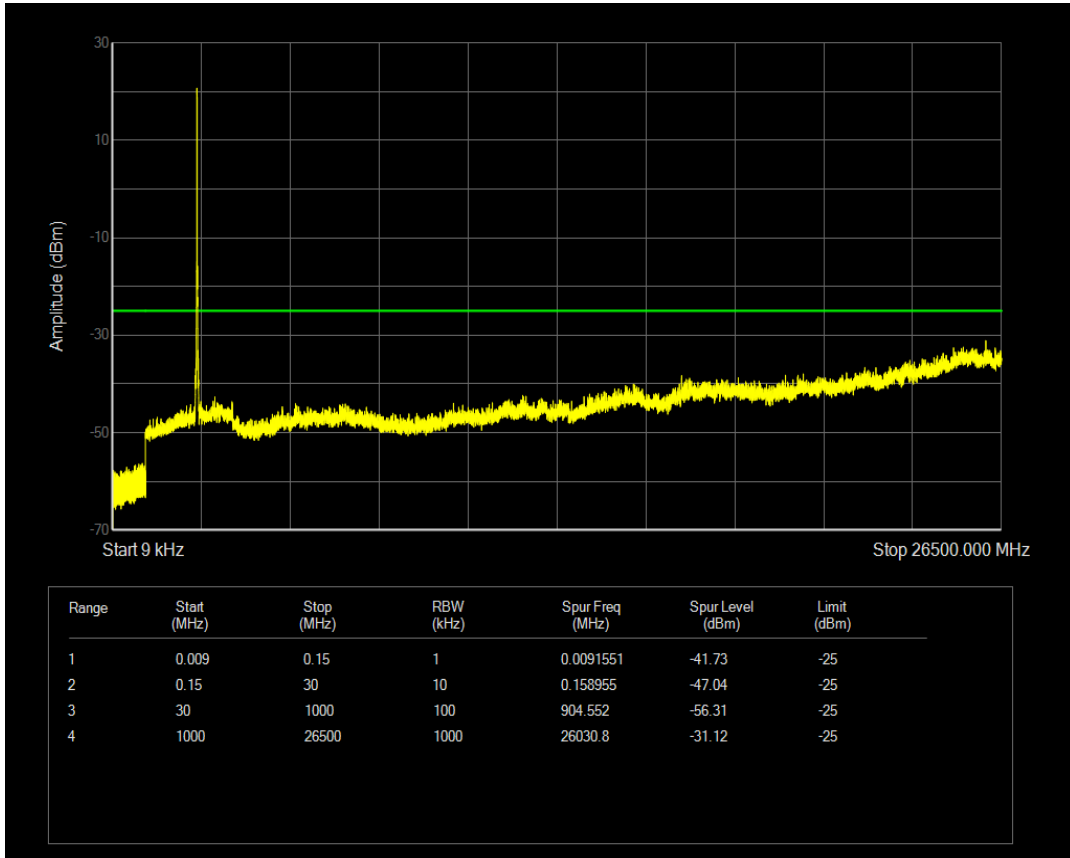

Band7 QPSK BW=5MHz Channel=20775 RB Size=1 Position=#0

Band7 QPSK BW=5MHz Channel=20775 RB Size=25 Position=#0

Band7 QPSK BW=5MHz Channel=21100 RB Size=1 Position=#0

Band7 QPSK BW=5MHz Channel=21100 RB Size=25 Position=#0

Band7 QPSK BW=5MHz Channel=21425 RB Size=1 Position=#0

Band7 QPSK BW=5MHz Channel=21425 RB Size=25 Position=#0

Band7 QPSK BW=10MHz Channel=20800 RB Size=1 Position=#0

Band7 QPSK BW=10MHz Channel=20800 RB Size=50 Position=#0

Band7 QPSK BW=10MHz Channel=21100 RB Size=1 Position=#0

Band7 QPSK BW=10MHz Channel=21100 RB Size=50 Position=#0

Band7 QPSK BW=10MHz Channel=21400 RB Size=1 Position=#0

Band7 QPSK BW=10MHz Channel=21400 RB Size=50 Position=#0