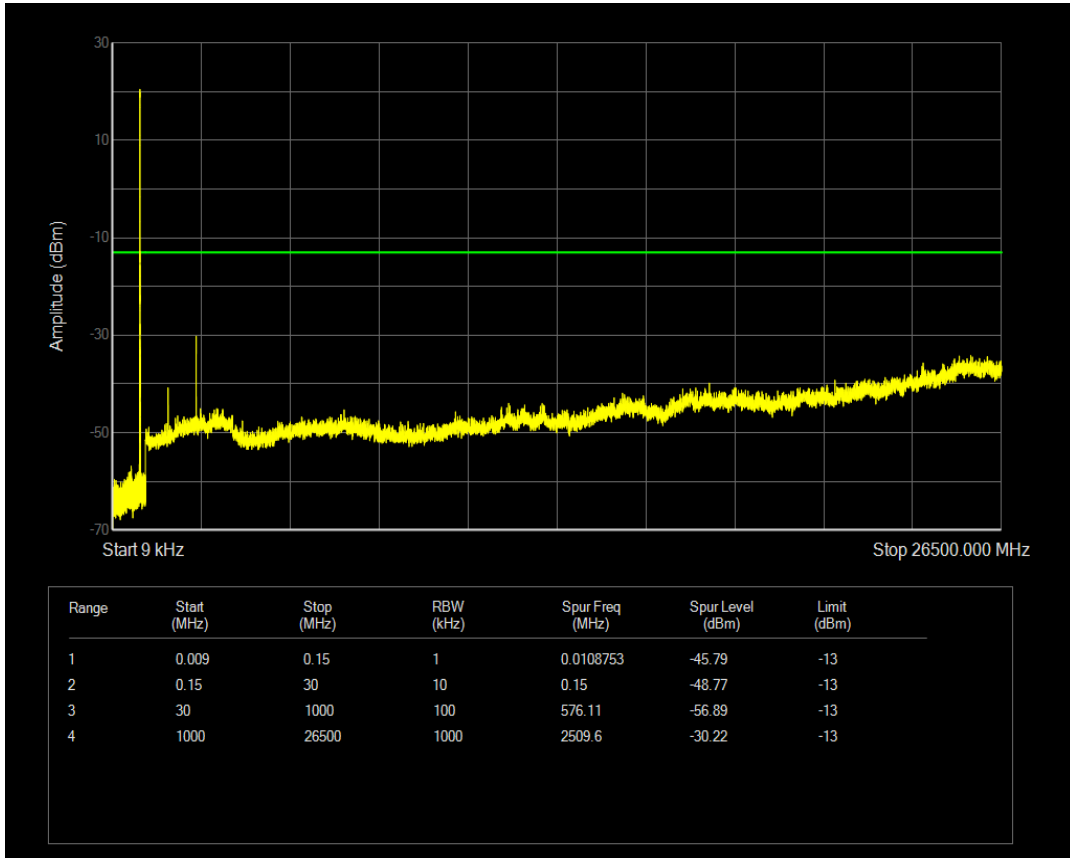

Band4 QPSK BW=20MHz Channel=20300 RB Size=1 Position=#0

Band4 QPSK BW=20MHz Channel=20300 RB Size=100 Position=#0

Band4 16QAM BW=20MHz Channel=20300 RB Size=1 Position=#0

Band4 16QAM BW=20MHz Channel=20300 RB Size=100 Position=#0

Band5 QPSK BW=1.4MHz Channel=20407 RB Size=1 Position=#0

Band5 QPSK BW=1.4MHz Channel=20407 RB Size=6 Position=#0

Band5 16QAM BW=1.4MHz Channel=20407 RB Size=1 Position=#0

Band5 16QAM BW=1.4MHz Channel=20407 RB Size=6 Position=#0

Band5 QPSK BW=1.4MHz Channel=20525 RB Size=1 Position=#0

Band5 QPSK BW=1.4MHz Channel=20525 RB Size=6 Position=#0

Band5 16QAM BW=1.4MHz Channel=20525 RB Size=1 Position=#0

Band5 16QAM BW=1.4MHz Channel=20525 RB Size=6 Position=#0

Band5 QPSK BW=1.4MHz Channel=20643 RB Size=1 Position=#0

Band5 QPSK BW=1.4MHz Channel=20643 RB Size=6 Position=#0

Band5 16QAM BW=1.4MHz Channel=20643 RB Size=1 Position=#0

Band5 16QAM BW=1.4MHz Channel=20643 RB Size=6 Position=#0