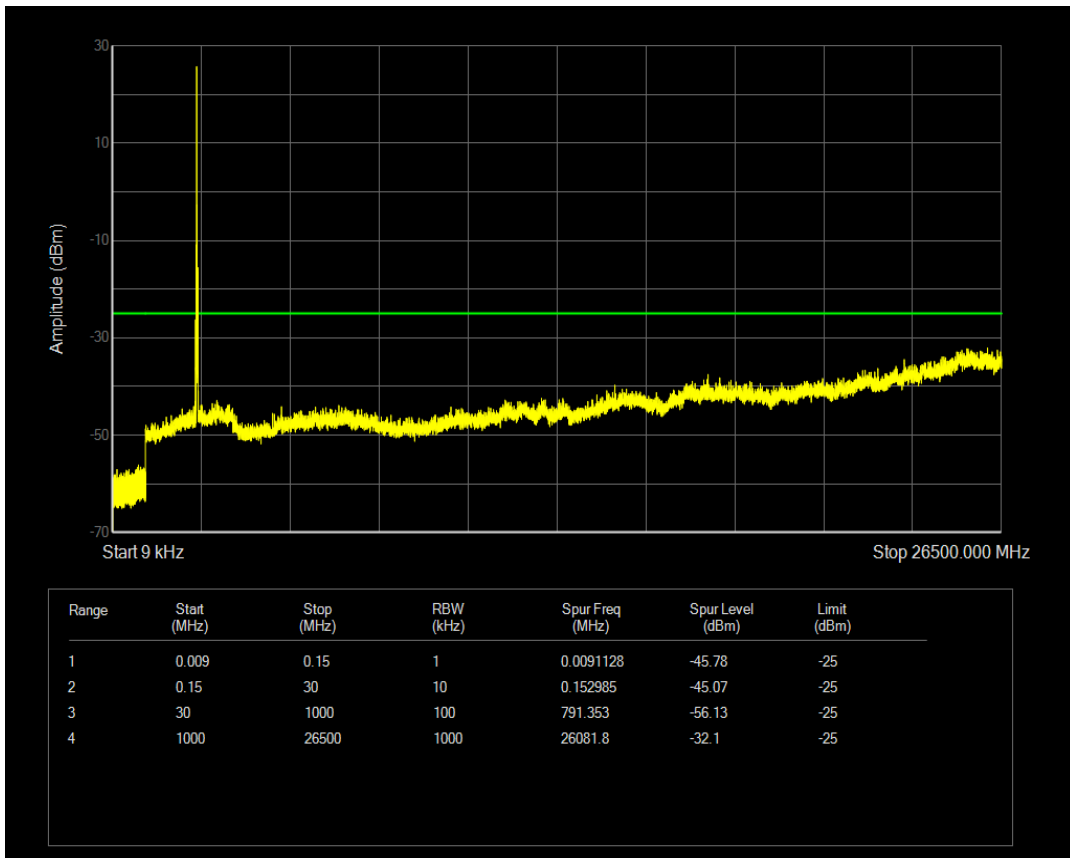

Band7 QPSK BW=15MHz Channel=20825 RB Size=1 Position=#0

Band7 QPSK BW=15MHz Channel=20825 RB Size=75 Position=#0

Band7 QPSK BW=15MHz Channel=21100 RB Size=1 Position=#0

Band7 QPSK BW=15MHz Channel=21100 RB Size=75 Position=#0

Band7 QPSK BW=15MHz Channel=21375 RB Size=1 Position=#0

Band7 QPSK BW=15MHz Channel=21375 RB Size=75 Position=#0

Band7 QPSK BW=20MHz Channel=20850 RB Size=1 Position=#0

Band7 QPSK BW=20MHz Channel=20850 RB Size=100 Position=#0

Band7 QPSK BW=20MHz Channel=21100 RB Size=1 Position=#0

Band7 QPSK BW=20MHz Channel=21100 RB Size=100 Position=#0

Band7 QPSK BW=20MHz Channel=21350 RB Size=1 Position=#0

Band7 QPSK BW=20MHz Channel=21350 RB Size=100 Position=#0