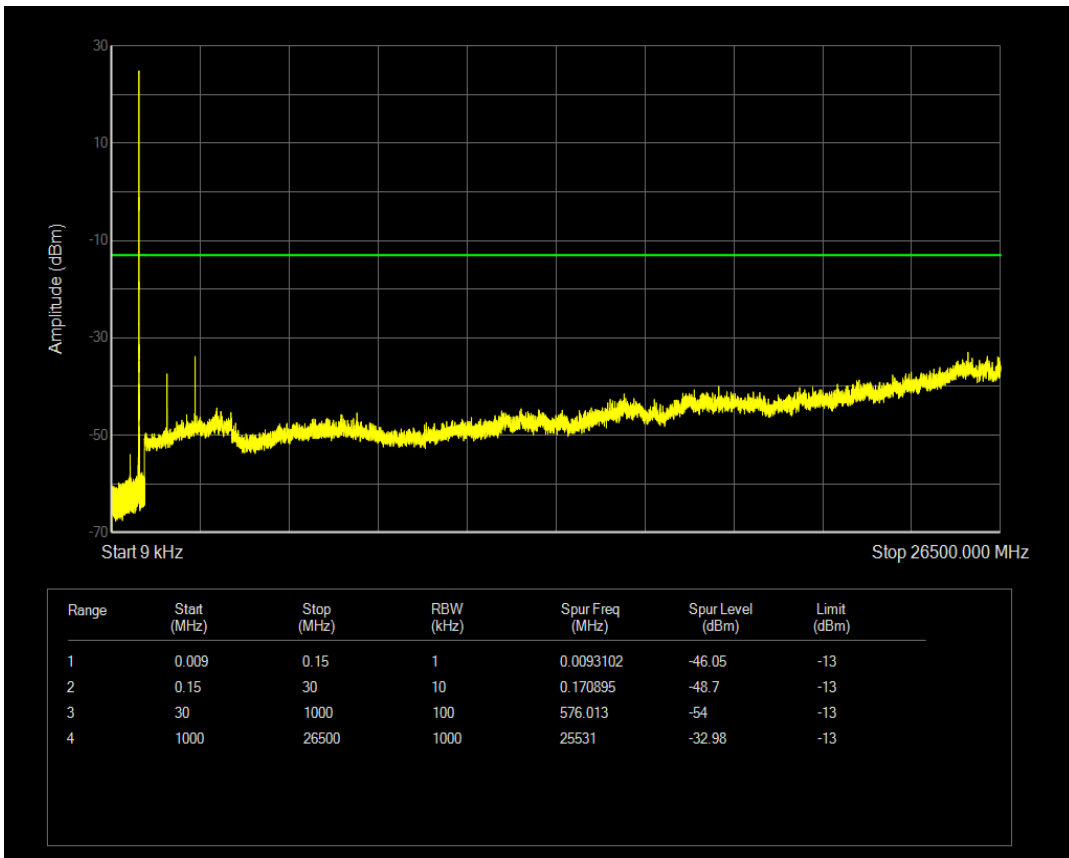

Band4 QPSK BW=20MHz Channel=20300 RB Size=1 Position=#0

Band4 QPSK BW=20MHz Channel=20300 RB Size=100 Position=#0

Band4 16QAM BW=20MHz Channel=20300 RB Size=1 Position=#0

Band4 16QAM BW=20MHz Channel=20300 RB Size=100 Position=#0

Band5 QPSK BW=1.4MHz Channel=20407 RB Size=1 Position=#0

Band5 QPSK BW=1.4MHz Channel=20407 RB Size=6 Position=#0

Band5 16QAM BW=1.4MHz Channel=20407 RB Size=1 Position=#0

Band5 16QAM BW=1.4MHz Channel=20407 RB Size=6 Position=#0

Band5 QPSK BW=1.4MHz Channel=20525 RB Size=1 Position=#0

Band5 QPSK BW=1.4MHz Channel=20525 RB Size=6 Position=#0

Band5 16QAM BW=1.4MHz Channel=20525 RB Size=1 Position=#0

Band5 16QAM BW=1.4MHz Channel=20525 RB Size=6 Position=#0