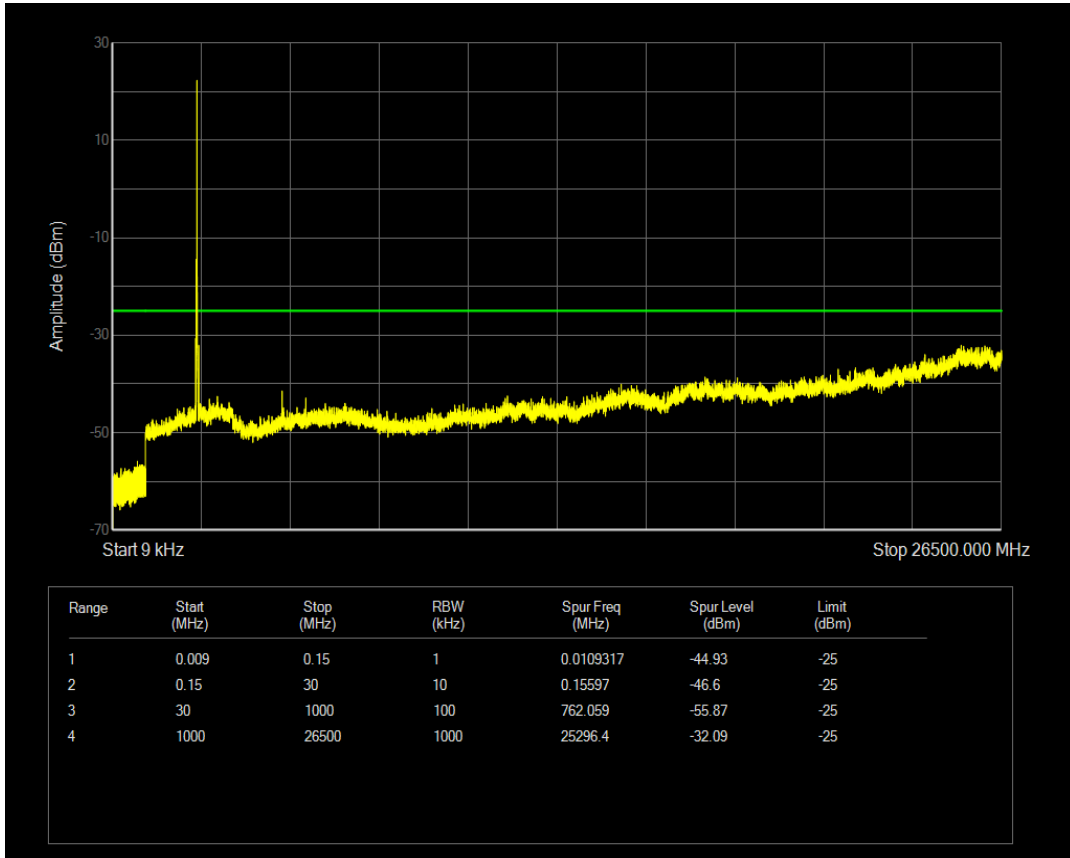

Band5 QPSK BW=10MHz Channel=20600 RB Size=1 Position=#0

Band5 QPSK BW=10MHz Channel=20600 RB Size=50 Position=#0

Band5 16QAM BW=10MHz Channel=20600 RB Size=1 Position=#0

Band5 16QAM BW=10MHz Channel=20600 RB Size=50 Position=#0

Band7 QPSK BW=5MHz Channel=20775 RB Size=1 Position=#0

Band7 QPSK BW=5MHz Channel=20775 RB Size=25 Position=#0

Band7 QPSK BW=5MHz Channel=21100 RB Size=1 Position=#0

Band7 QPSK BW=5MHz Channel=21100 RB Size=25 Position=#0

Band7 QPSK BW=5MHz Channel=21425 RB Size=1 Position=#0

Band7 QPSK BW=5MHz Channel=21425 RB Size=25 Position=#0

Band7 QPSK BW=10MHz Channel=20800 RB Size=1 Position=#0

Band7 QPSK BW=10MHz Channel=20800 RB Size=50 Position=#0