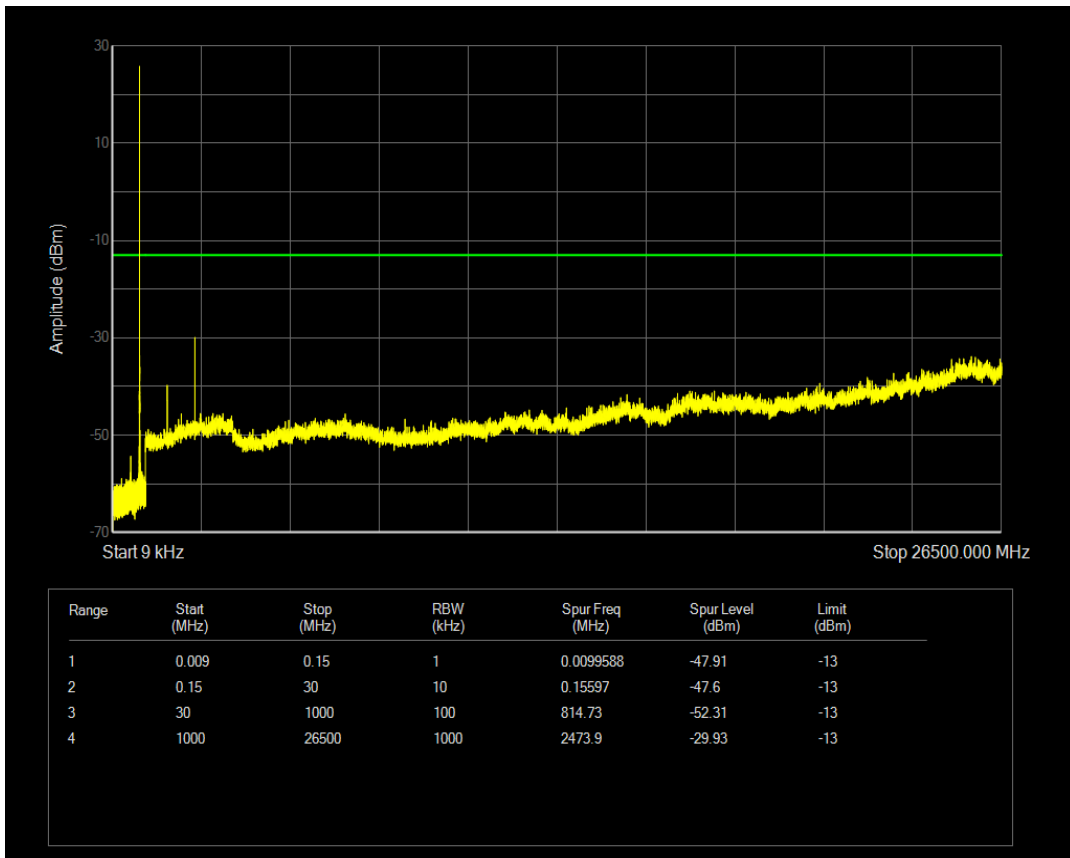

Band4 QPSK BW=20MHz Channel=20300 RB Size=1 Position=#0

Band4 QPSK BW=20MHz Channel=20300 RB Size=100 Position=#0

Band4 16QAM BW=20MHz Channel=20300 RB Size=1 Position=#0

Band4 16QAM BW=20MHz Channel=20300 RB Size=100 Position=#0

Band5 QPSK BW=1.4MHz Channel=20407 RB Size=1 Position=#0

Band5 QPSK BW=1.4MHz Channel=20407 RB Size=6 Position=#0

Band5 16QAM BW=1.4MHz Channel=20407 RB Size=1 Position=#0

Band5 16QAM BW=1.4MHz Channel=20407 RB Size=6 Position=#0