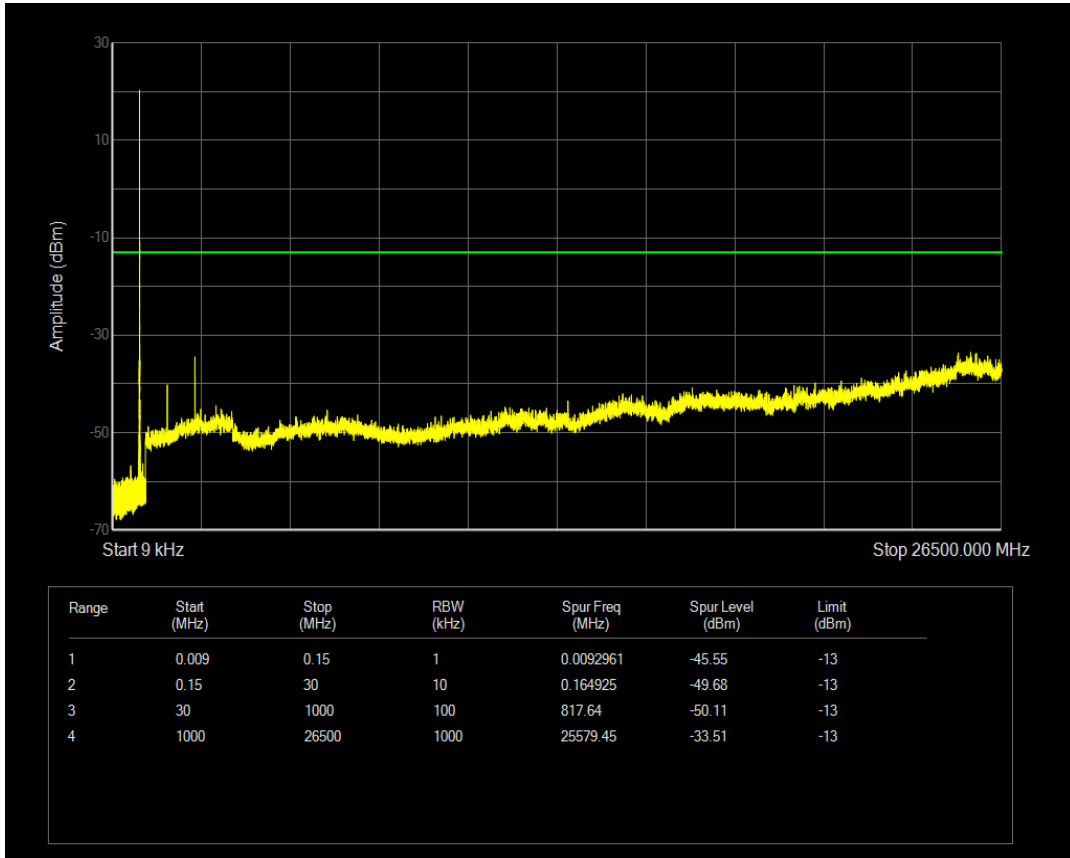

Band4 QPSK BW=20MHz Channel=20300 RB Size=1 Position=#0

Band4 QPSK BW=20MHz Channel=20300 RB Size=100 Position=#0

Band4 16QAM BW=20MHz Channel=20300 RB Size=1 Position=#0

Band4 16QAM BW=20MHz Channel=20300 RB Size=100 Position=#0

Band5 QPSK BW=1.4MHz Channel=20407 RB Size=1 Position=#0

Band5 QPSK BW=1.4MHz Channel=20407 RB Size=6 Position=#0

Band5 16QAM BW=1.4MHz Channel=20407 RB Size=1 Position=#0

Band5 16QAM BW=1.4MHz Channel=20407 RB Size=6 Position=#0

Band5 QPSK BW=1.4MHz Channel=20525 RB Size=1 Position=#0

Band5 QPSK BW=1.4MHz Channel=20525 RB Size=6 Position=#0

Band5 16QAM BW=1.4MHz Channel=20525 RB Size=1 Position=#0

Band5 16QAM BW=1.4MHz Channel=20525 RB Size=6 Position=#0

Band5 QPSK BW=1.4MHz Channel=20643 RB Size=1 Position=#0

Band5 QPSK BW=1.4MHz Channel=20643 RB Size=6 Position=#0

Band5 16QAM BW=1.4MHz Channel=20643 RB Size=1 Position=#0

Band5 16QAM BW=1.4MHz Channel=20643 RB Size=6 Position=#0