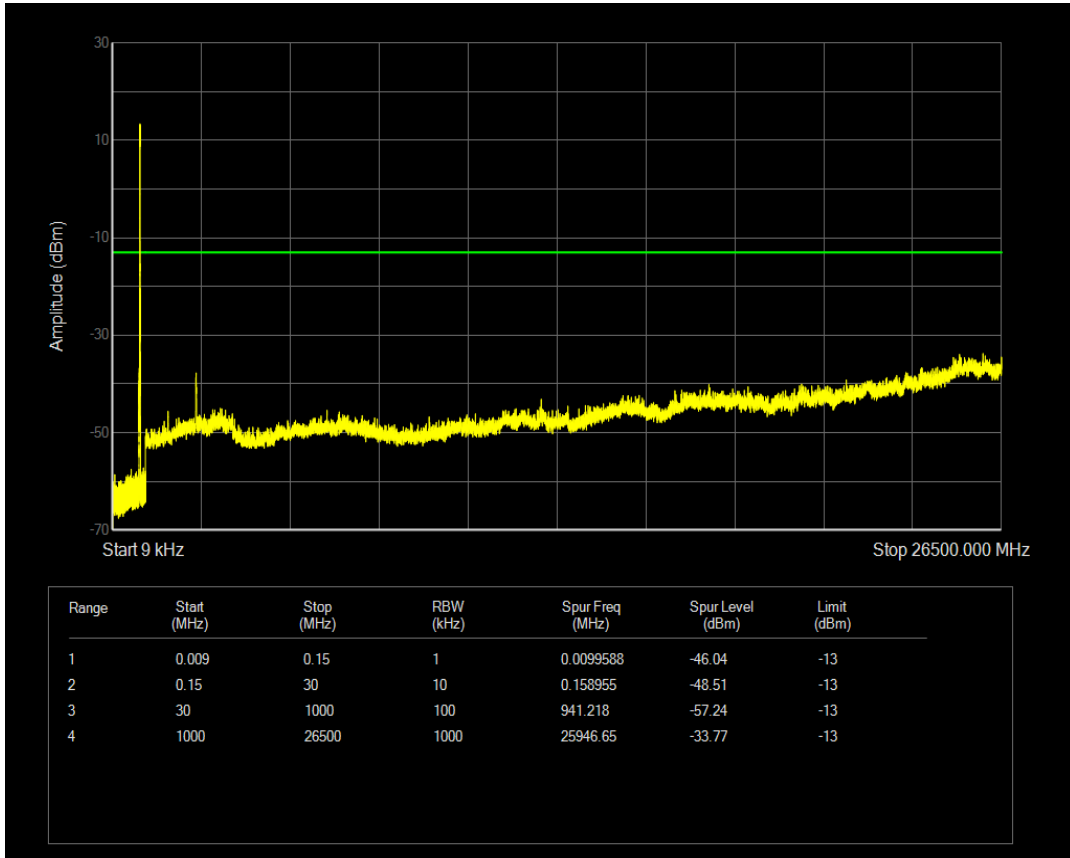

Band5 QPSK BW=10MHz Channel=20450 RB Size=1 Position=#0

Band5 QPSK BW=10MHz Channel=20450 RB Size=50 Position=#0

Band5 16QAM BW=10MHz Channel=20450 RB Size=1 Position=#0

Band5 16QAM BW=10MHz Channel=20450 RB Size=50 Position=#0

Band5 QPSK BW=10MHz Channel=20525 RB Size=1 Position=#0

Band5 QPSK BW=10MHz Channel=20525 RB Size=50 Position=#0

Band5 16QAM BW=10MHz Channel=20525 RB Size=1 Position=#0

Band5 16QAM BW=10MHz Channel=20525 RB Size=50 Position=#0