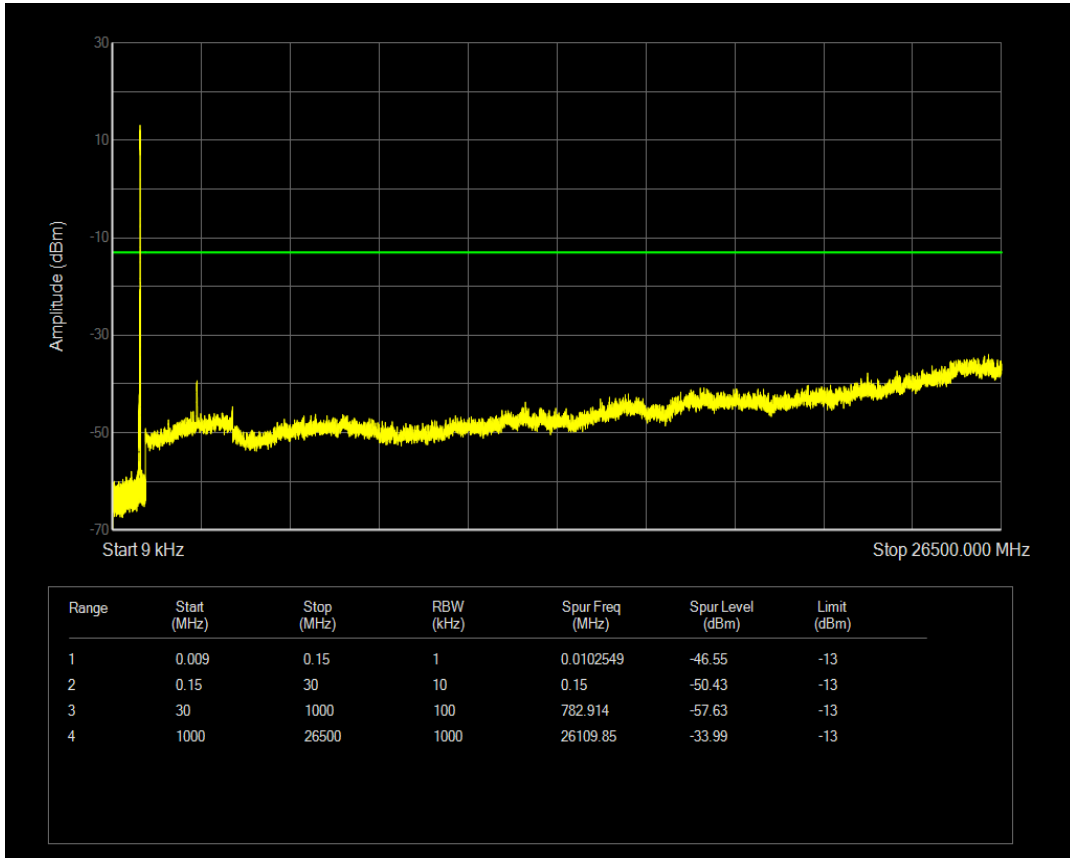

Band5 QPSK BW=10MHz Channel=20525 RB Size=1 Position=#0

Band5 QPSK BW=10MHz Channel=20525 RB Size=50 Position=#0

Band5 16QAM BW=10MHz Channel=20525 RB Size=1 Position=#0

Band5 16QAM BW=10MHz Channel=20525 RB Size=50 Position=#0

Band5 QPSK BW=10MHz Channel=20600 RB Size=1 Position=#0

Band5 QPSK BW=10MHz Channel=20600 RB Size=50 Position=#0

Band5 16QAM BW=10MHz Channel=20600 RB Size=1 Position=#0

Band5 16QAM BW=10MHz Channel=20600 RB Size=50 Position=#0

Band7 QPSK BW=5MHz Channel=20775 RB Size=1 Position=#0

Band7 QPSK BW=5MHz Channel=20775 RB Size=25 Position=#0

Band7 QPSK BW=5MHz Channel=21100 RB Size=1 Position=#0

Band7 QPSK BW=5MHz Channel=21100 RB Size=25 Position=#0