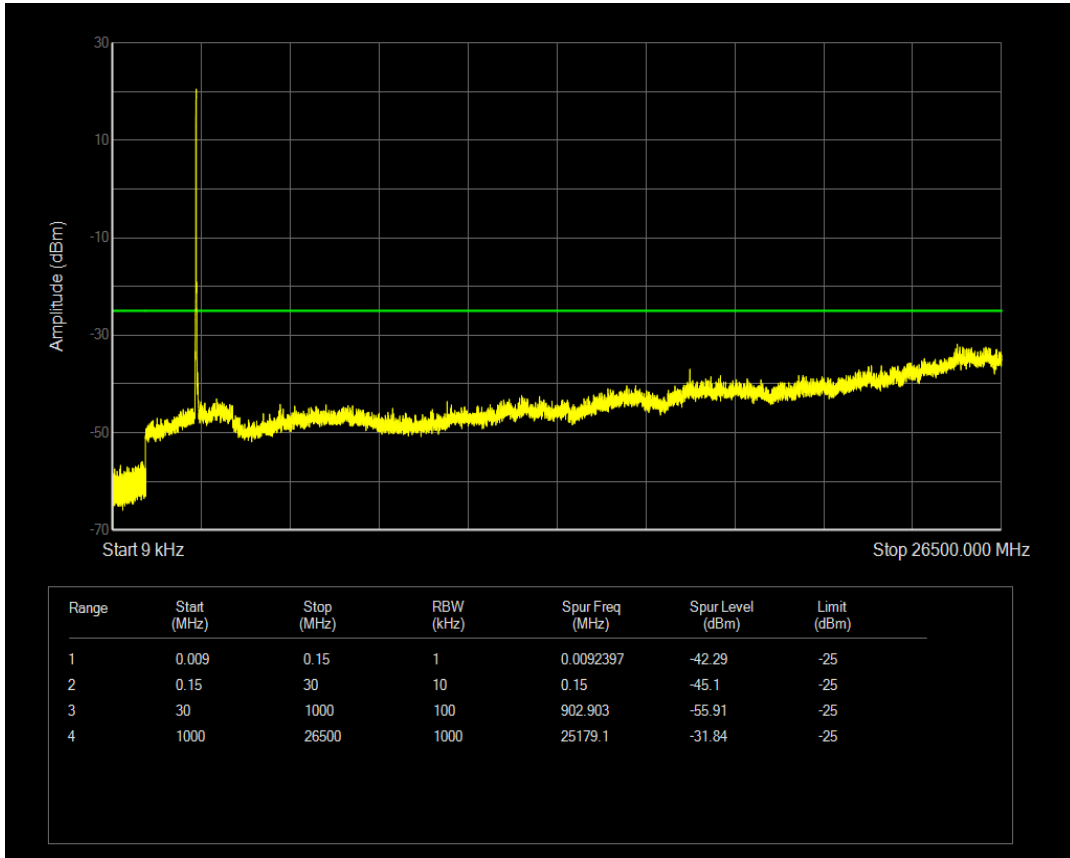

Band7 QPSK BW=5MHz Channel=21425 RB Size=1 Position=#0

Band7 QPSK BW=5MHz Channel=21425 RB Size=25 Position=#0

Band7 QPSK BW=10MHz Channel=20800 RB Size=1 Position=#0

Band7 QPSK BW=10MHz Channel=20800 RB Size=50 Position=#0

Band7 QPSK BW=10MHz Channel=21100 RB Size=1 Position=#0

Band7 QPSK BW=10MHz Channel=21100 RB Size=50 Position=#0

Band7 QPSK BW=10MHz Channel=21400 RB Size=1 Position=#0

Band7 QPSK BW=10MHz Channel=21400 RB Size=50 Position=#0

Band7 QPSK BW=15MHz Channel=20825 RB Size=1 Position=#0

Band7 QPSK BW=15MHz Channel=20825 RB Size=75 Position=#0

Band7 QPSK BW=15MHz Channel=21100 RB Size=1 Position=#0

Band7 QPSK BW=15MHz Channel=21100 RB Size=75 Position=#0