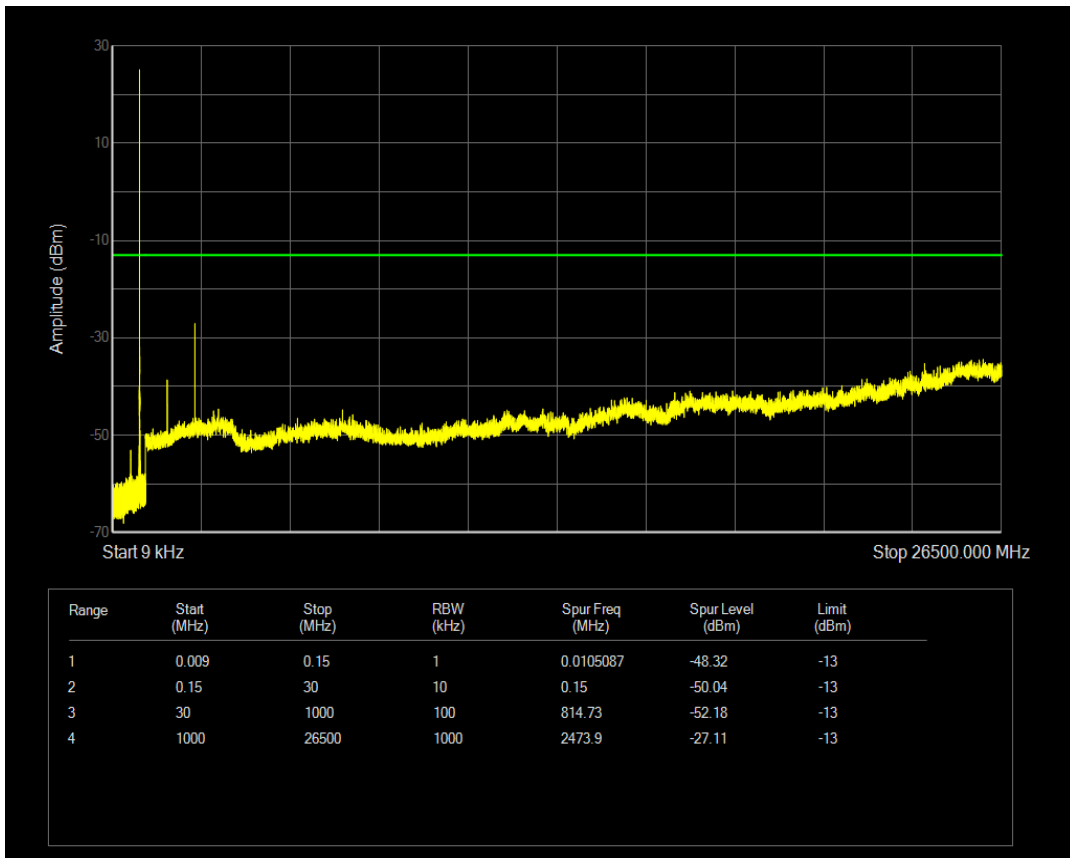

Band4 QPSK BW=20MHz Channel=20300 RB Size=1 Position=#0

Band4 QPSK BW=20MHz Channel=20300 RB Size=100 Position=#0

Band4 16QAM BW=20MHz Channel=20300 RB Size=1 Position=#0

Band4 16QAM BW=20MHz Channel=20300 RB Size=100 Position=#0

Band5 QPSK BW=1.4MHz Channel=20407 RB Size=1 Position=#0

Band5 QPSK BW=1.4MHz Channel=20407 RB Size=6 Position=#0

Band5 16QAM BW=1.4MHz Channel=20407 RB Size=1 Position=#0

Band5 16QAM BW=1.4MHz Channel=20407 RB Size=6 Position=#0

Band5 QPSK BW=1.4MHz Channel=20525 RB Size=1 Position=#0

Band5 QPSK BW=1.4MHz Channel=20525 RB Size=6 Position=#0

Band5 16QAM BW=1.4MHz Channel=20525 RB Size=1 Position=#0

Band5 16QAM BW=1.4MHz Channel=20525 RB Size=6 Position=#0