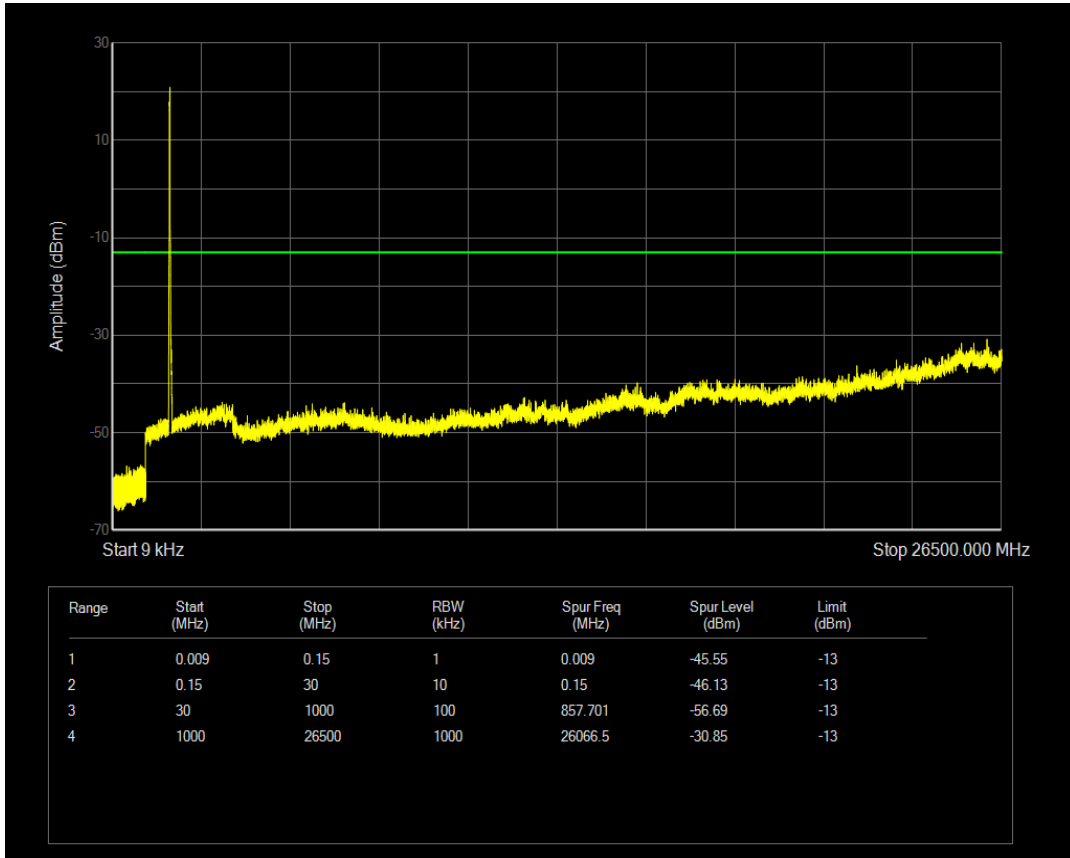

Band4 QPSK BW=15MHz Channel=20025 RB Size=1 Position=#0

Band4 QPSK BW=15MHz Channel=20025 RB Size=75 Position=#0

Band4 QPSK BW=15MHz Channel=20175 RB Size=1 Position=#0

Band4 QPSK BW=15MHz Channel=20175 RB Size=75 Position=#0

Band4 QPSK BW=15MHz Channel=20325 RB Size=1 Position=#0

Band4 QPSK BW=15MHz Channel=20325 RB Size=75 Position=#0

Band4 QPSK BW=20MHz Channel=20050 RB Size=1 Position=#0

Band4 QPSK BW=20MHz Channel=20050 RB Size=100 Position=#0

Band4 QPSK BW=20MHz Channel=20175 RB Size=1 Position=#0

Band4 QPSK BW=20MHz Channel=20175 RB Size=100 Position=#0

Band4 QPSK BW=20MHz Channel=20300 RB Size=1 Position=#0

Band4 QPSK BW=20MHz Channel=20300 RB Size=100 Position=#0