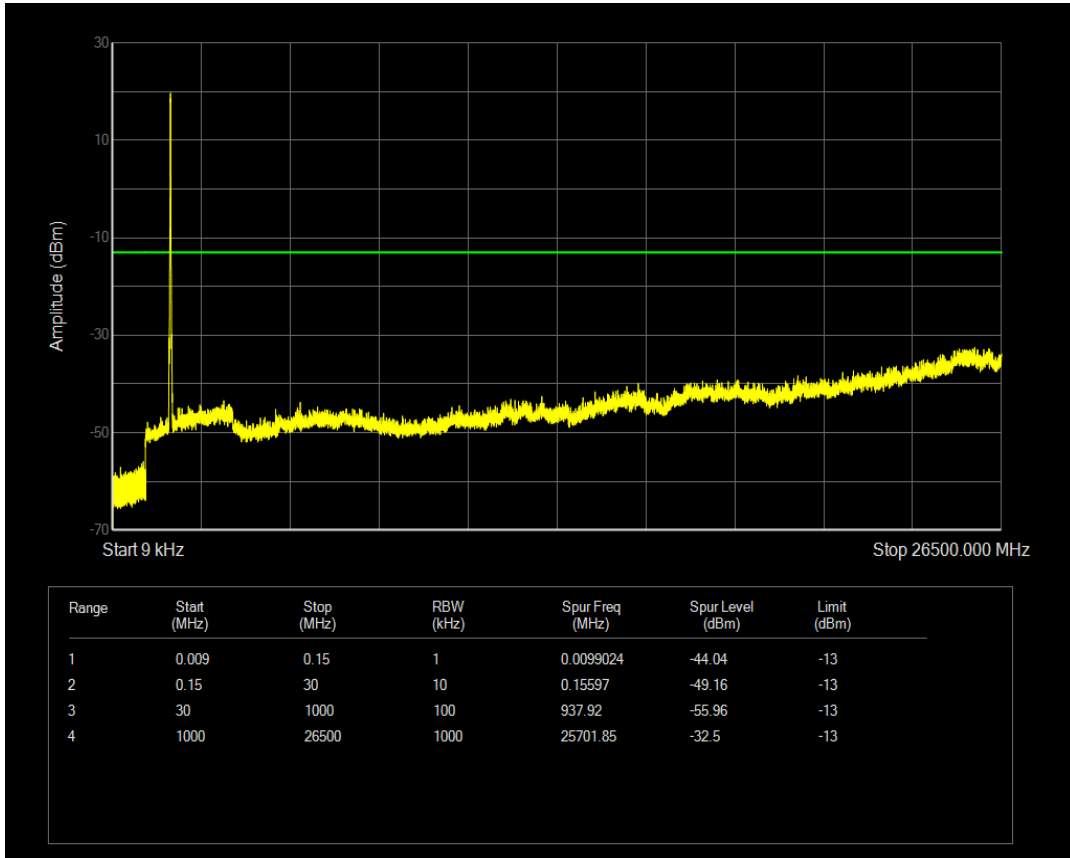

Band4 QPSK BW=15MHz Channel=20325 RB Size=1 Position=#0

Band4 QPSK BW=15MHz Channel=20325 RB Size=75 Position=#0

Band4 QPSK BW=20MHz Channel=20050 RB Size=1 Position=#0

Band4 QPSK BW=20MHz Channel=20050 RB Size=100 Position=#0

Band4 QPSK BW=20MHz Channel=20175 RB Size=1 Position=#0

Band4 QPSK BW=20MHz Channel=20175 RB Size=100 Position=#0

Band4 QPSK BW=20MHz Channel=20300 RB Size=1 Position=#0

Band4 QPSK BW=20MHz Channel=20300 RB Size=100 Position=#0

Band4 QPSK BW=3MHz Channel=19965 RB Size=1 Position=#0

Band4 QPSK BW=3MHz Channel=19965 RB Size=15 Position=#0

Band4 QPSK BW=3MHz Channel=20175 RB Size=1 Position=#0

Band4 QPSK BW=3MHz Channel=20175 RB Size=15 Position=#0