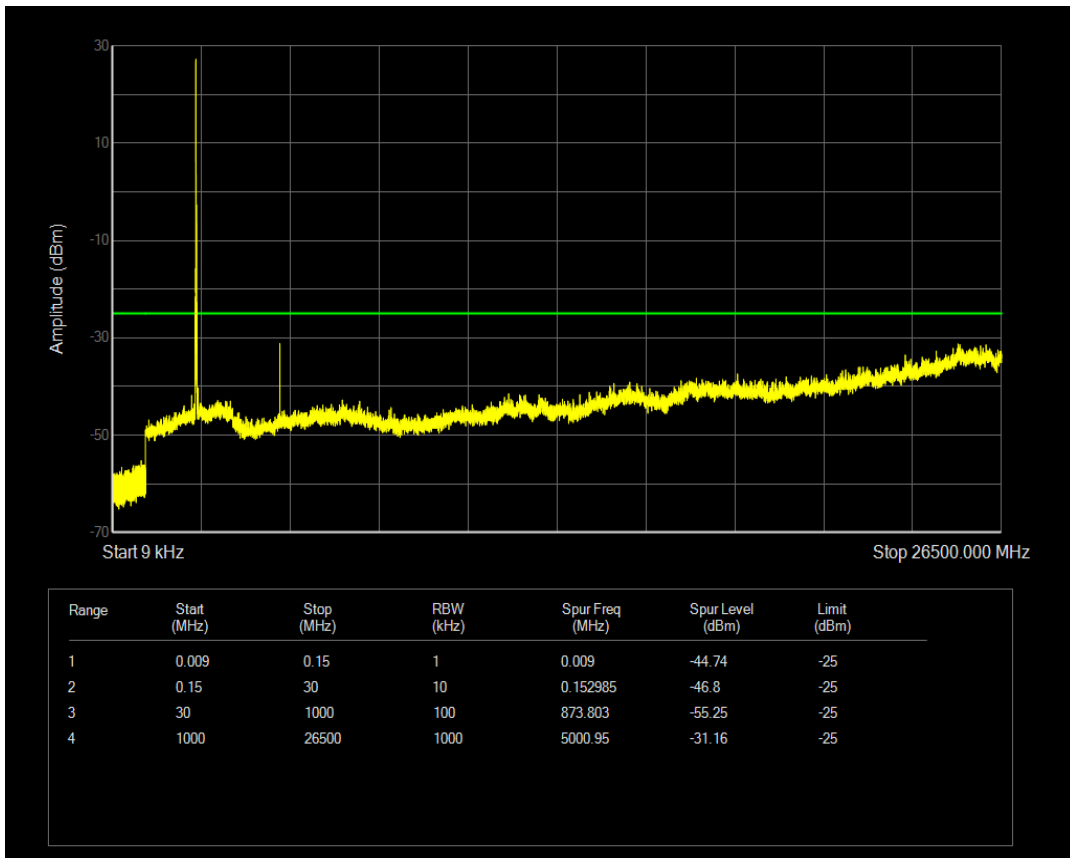

Band7 QPSK BW=10MHz Channel=21400 RB Size=1 Position=#0

Band7 QPSK BW=10MHz Channel=21400 RB Size=50 Position=#0

Band7 QPSK BW=15MHz Channel=20825 RB Size=1 Position=#0

Band7 QPSK BW=15MHz Channel=20825 RB Size=75 Position=#0

Band7 QPSK BW=15MHz Channel=21100 RB Size=1 Position=#0

Band7 QPSK BW=15MHz Channel=21100 RB Size=75 Position=#0

Band7 QPSK BW=15MHz Channel=21375 RB Size=1 Position=#0

Band7 QPSK BW=15MHz Channel=21375 RB Size=75 Position=#0

Band7 QPSK BW=20MHz Channel=20850 RB Size=1 Position=#0

Band7 QPSK BW=20MHz Channel=20850 RB Size=100 Position=#0

Band7 QPSK BW=20MHz Channel=21100 RB Size=1 Position=#0

Band7 QPSK BW=20MHz Channel=21100 RB Size=100 Position=#0