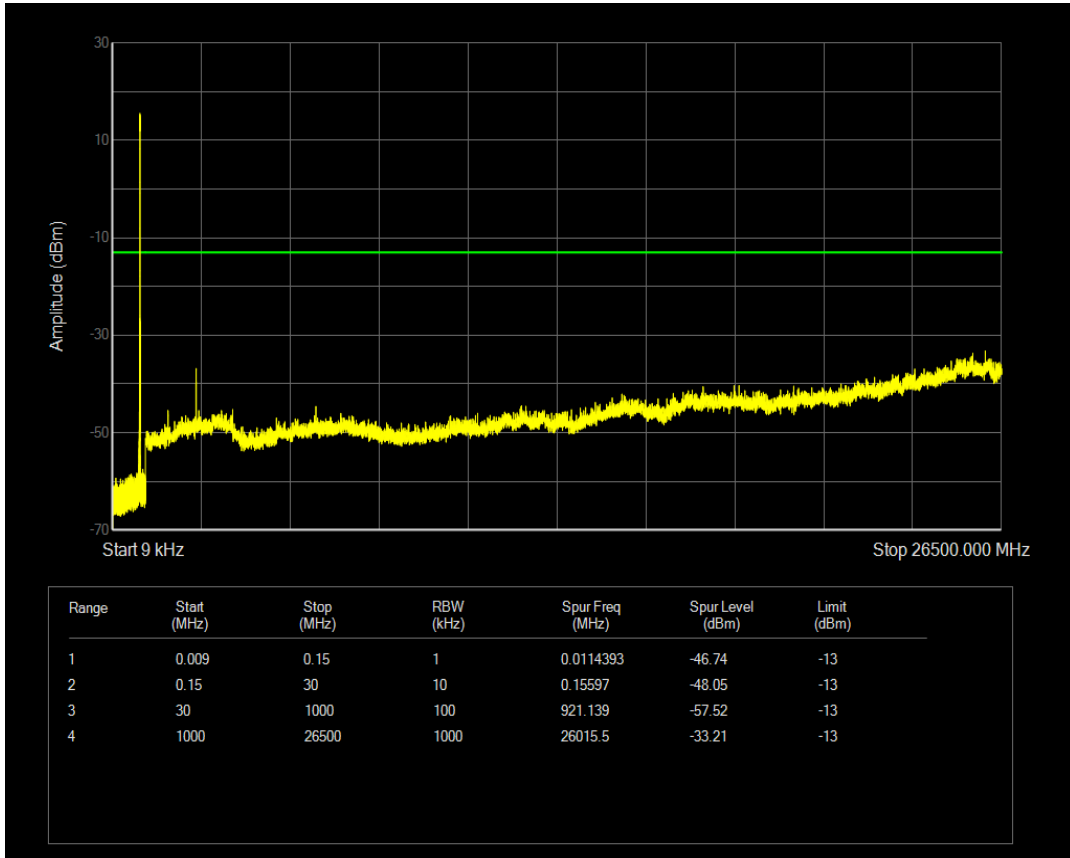

Band5 QPSK BW=3MHz Channel=20635 RB Size=1 Position=#0

Band5 QPSK BW=3MHz Channel=20635 RB Size=15 Position=#0

Band5 QPSK BW=5MHz Channel=20425 RB Size=1 Position=#0

Band5 QPSK BW=5MHz Channel=20425 RB Size=25 Position=#0

Band5 QPSK BW=5MHz Channel=20525 RB Size=1 Position=#0

Band5 QPSK BW=5MHz Channel=20525 RB Size=25 Position=#0

Band5 QPSK BW=5MHz Channel=20625 RB Size=1 Position=#0

Band5 QPSK BW=5MHz Channel=20625 RB Size=25 Position=#0