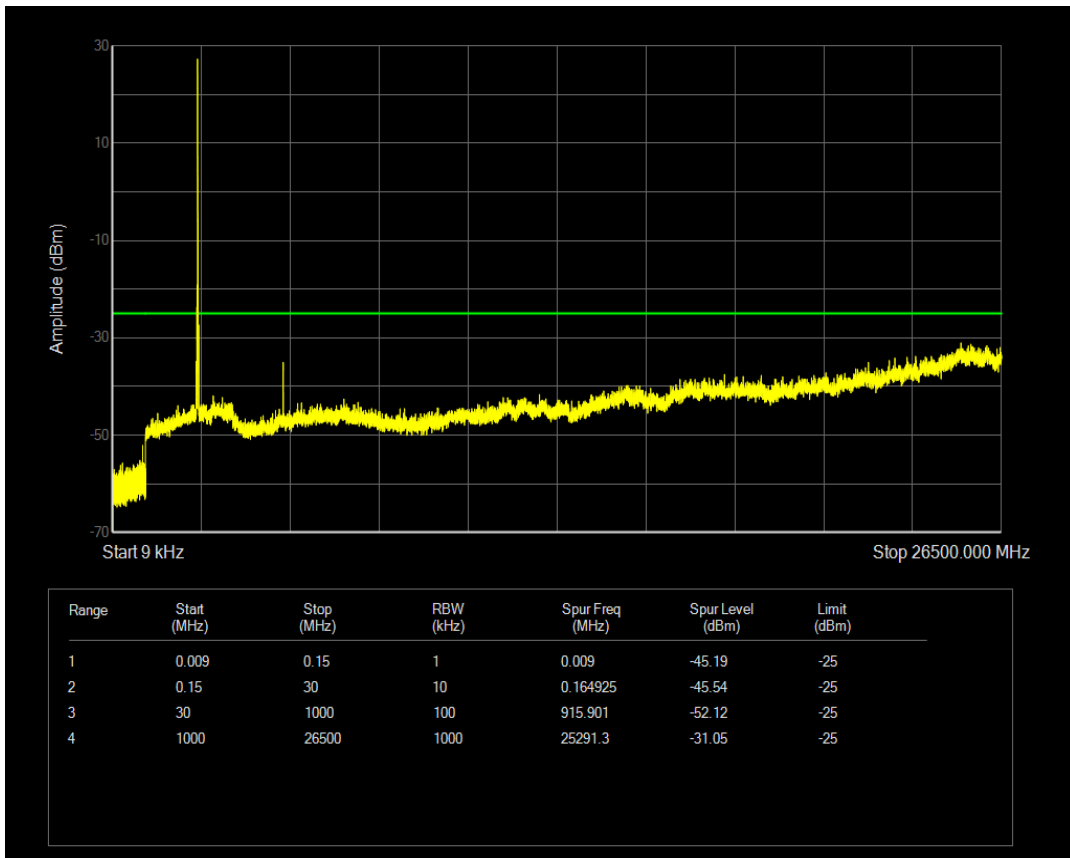

Band7 QPSK BW=20MHz Channel=20850 RB Size=1 Position=#0

Band7 QPSK BW=20MHz Channel=20850 RB Size=100 Position=#0

Band7 QPSK BW=20MHz Channel=21100 RB Size=1 Position=#0

Band7 QPSK BW=20MHz Channel=21100 RB Size=100 Position=#0

Band7 QPSK BW=20MHz Channel=21350 RB Size=1 Position=#0

Band7 QPSK BW=20MHz Channel=21350 RB Size=100 Position=#0

Band7 QPSK BW=5MHz Channel=20775 RB Size=1 Position=#0

Band7 QPSK BW=5MHz Channel=20775 RB Size=25 Position=#0