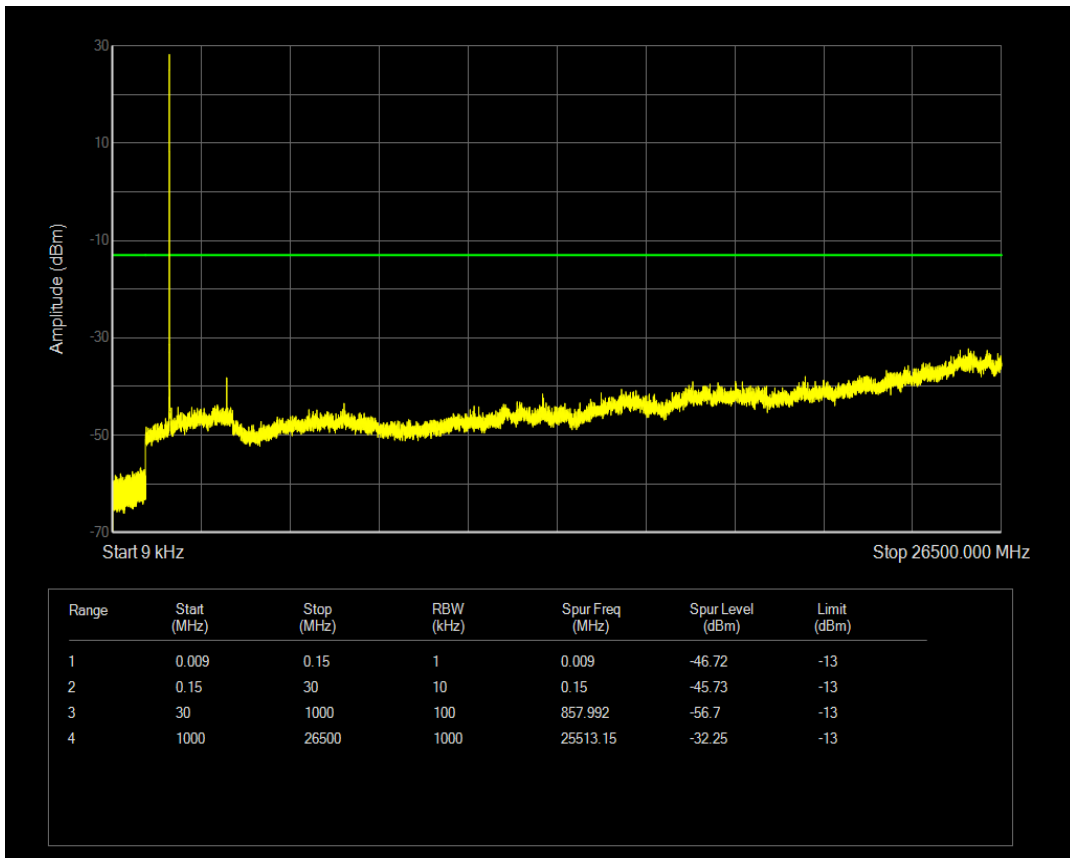

Band4 QPSK BW=3MHz Channel=19965 RB Size=1 Position=#0

Band4 QPSK BW=3MHz Channel=19965 RB Size=15 Position=#0