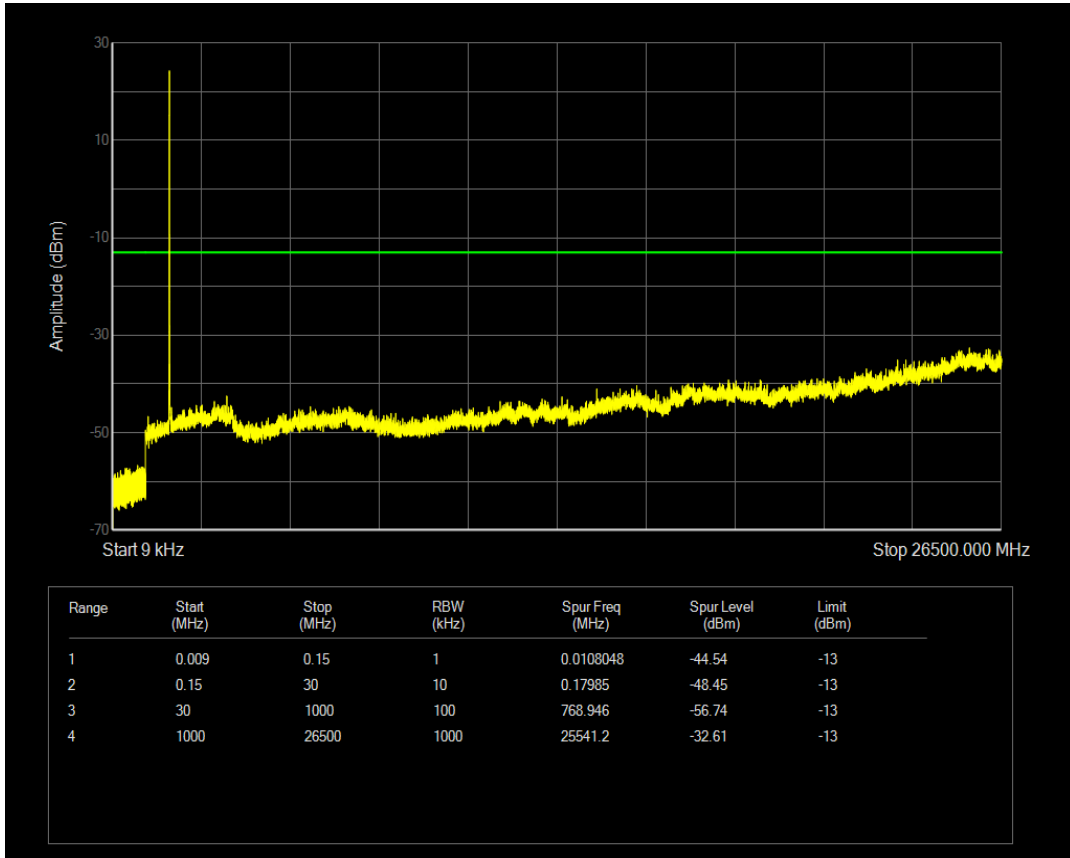

Band4 QPSK BW=3MHz Channel=19965 RB Size=15 Position=#0

Band4 QPSK BW=3MHz Channel=20175 RB Size=1 Position=#0