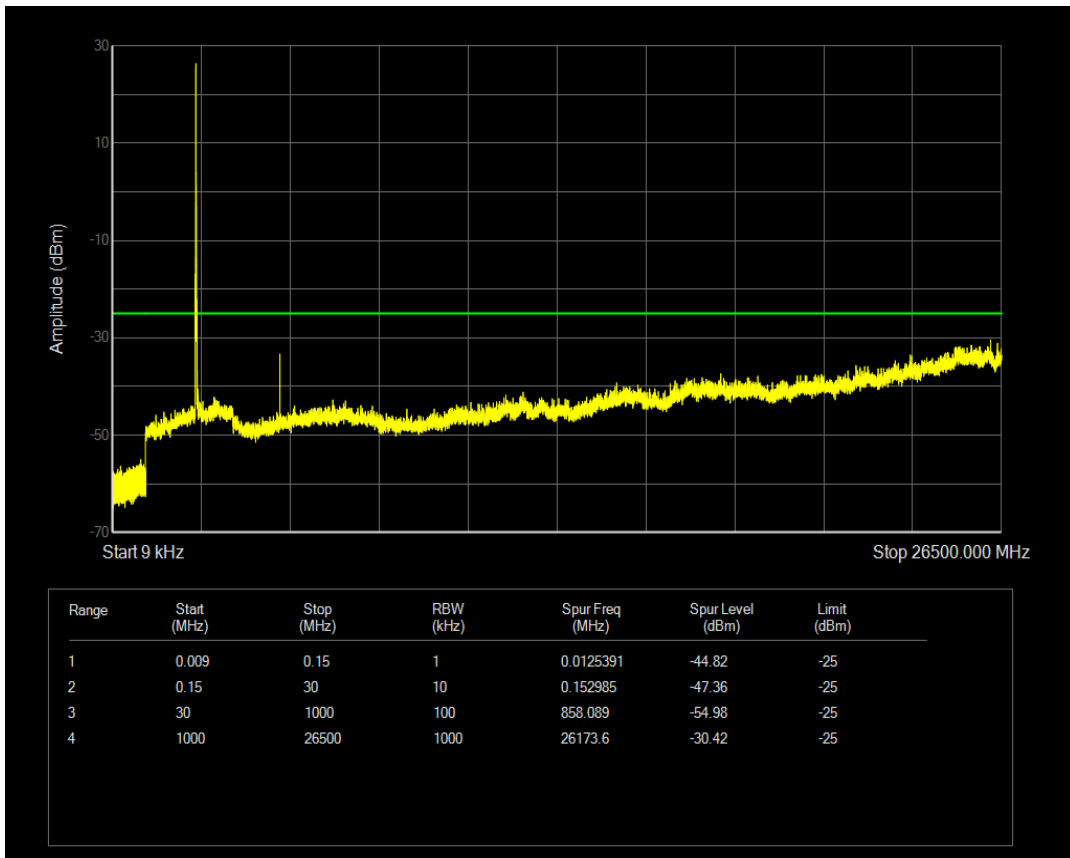

Band7 16QAM BW=15MHz Channel=21100 RB Size=1 Position=#0

Band7 16QAM BW=15MHz Channel=21100 RB Size=75 Position=#0

Band7 16QAM BW=15MHz Channel=21375 RB Size=1 Position=#0

Band7 16QAM BW=15MHz Channel=21375 RB Size=75 Position=#0

Band7 16QAM BW=20MHz Channel=20850 RB Size=1 Position=#0

Band7 16QAM BW=20MHz Channel=20850 RB Size=100 Position=#0

Band7 16QAM BW=20MHz Channel=21100 RB Size=1 Position=#0

Band7 16QAM BW=20MHz Channel=21100 RB Size=100 Position=#0