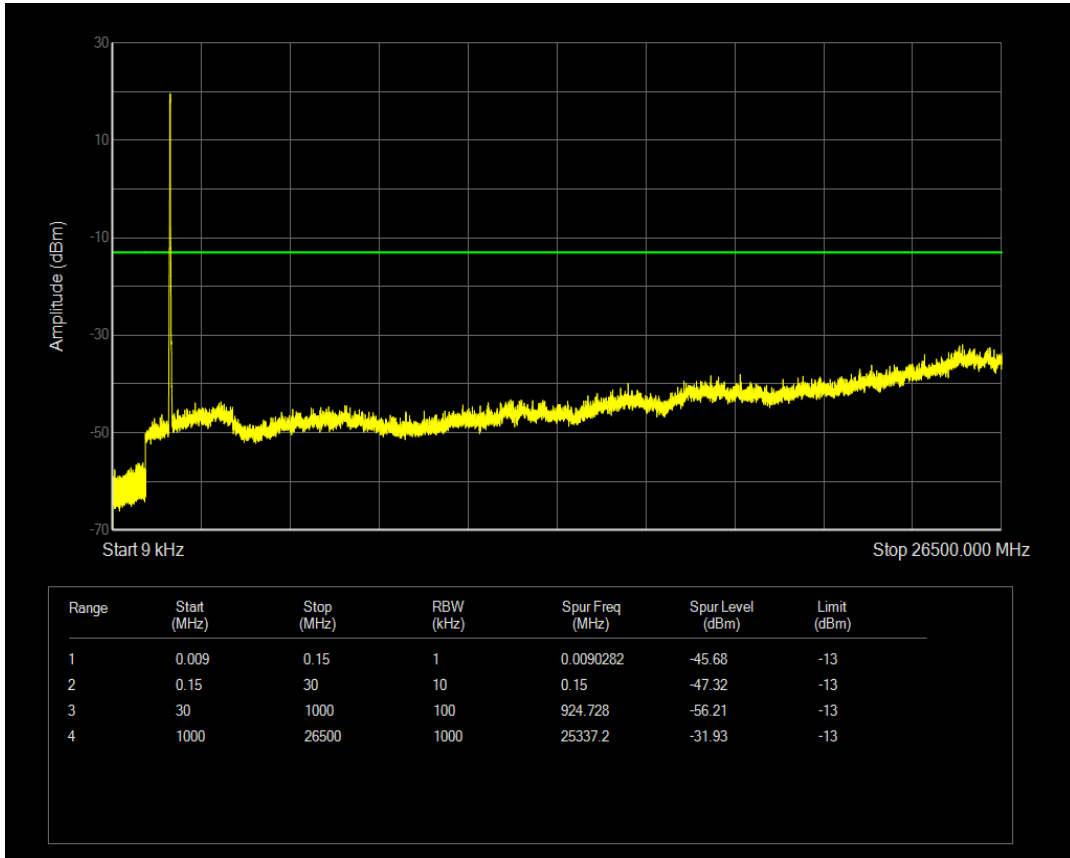

Band4 QPSK BW=15MHz Channel=20025 RB Size=1 Position=#0

Band4 QPSK BW=15MHz Channel=20025 RB Size=75 Position=#0

Band4 QPSK BW=15MHz Channel=20175 RB Size=1 Position=#0

Band4 QPSK BW=15MHz Channel=20175 RB Size=75 Position=#0

Band4 QPSK BW=15MHz Channel=20325 RB Size=1 Position=#0

Band4 QPSK BW=15MHz Channel=20325 RB Size=75 Position=#0

Band4 QPSK BW=20MHz Channel=20050 RB Size=1 Position=#0

Band4 QPSK BW=20MHz Channel=20050 RB Size=100 Position=#0

Band4 QPSK BW=20MHz Channel=20175 RB Size=1 Position=#0

Band4 QPSK BW=20MHz Channel=20175 RB Size=100 Position=#0

Band4 QPSK BW=20MHz Channel=20300 RB Size=1 Position=#0

Band4 QPSK BW=20MHz Channel=20300 RB Size=100 Position=#0