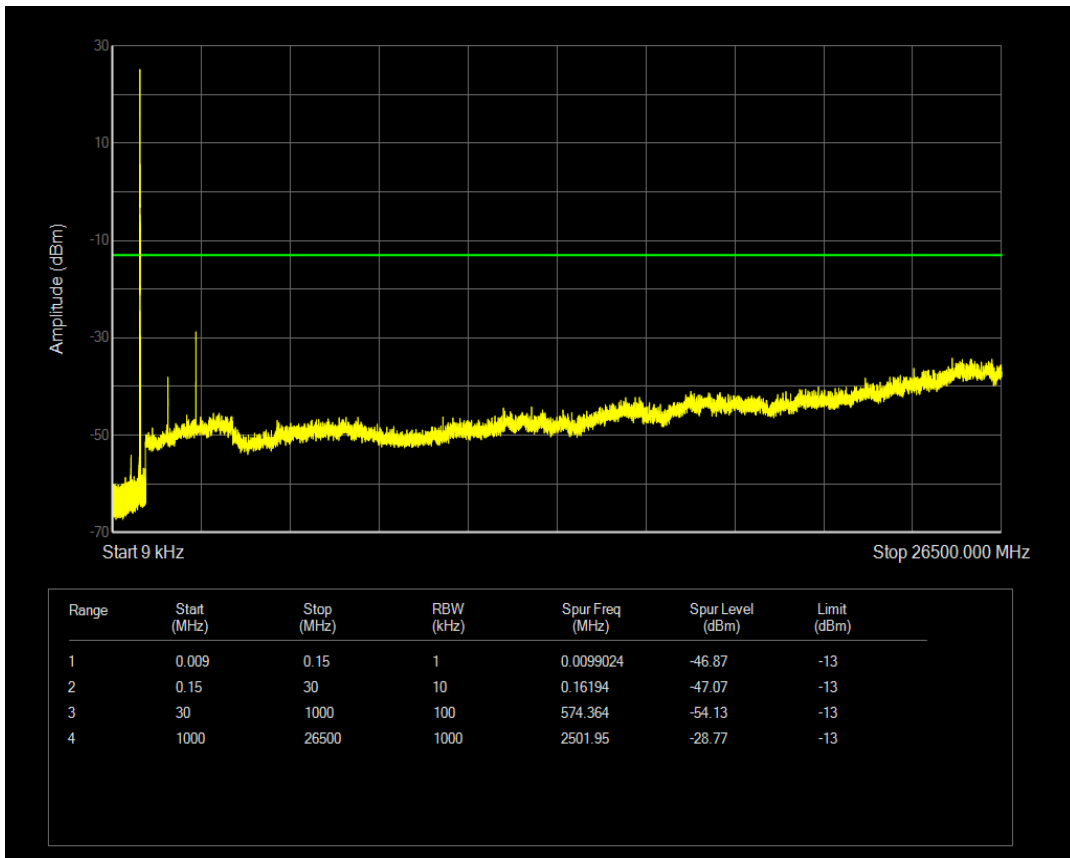

Band5 QPSK BW=3MHz Channel=20635 RB Size=1 Position=#0

Band5 QPSK BW=3MHz Channel=20635 RB Size=15 Position=#0

Band5 QPSK BW=5MHz Channel=20425 RB Size=1 Position=#0

Band5 QPSK BW=5MHz Channel=20425 RB Size=25 Position=#0

Band5 QPSK BW=5MHz Channel=20525 RB Size=1 Position=#0

Band5 QPSK BW=5MHz Channel=20525 RB Size=25 Position=#0

Band5 QPSK BW=5MHz Channel=20625 RB Size=1 Position=#0

Band5 QPSK BW=5MHz Channel=20625 RB Size=25 Position=#0