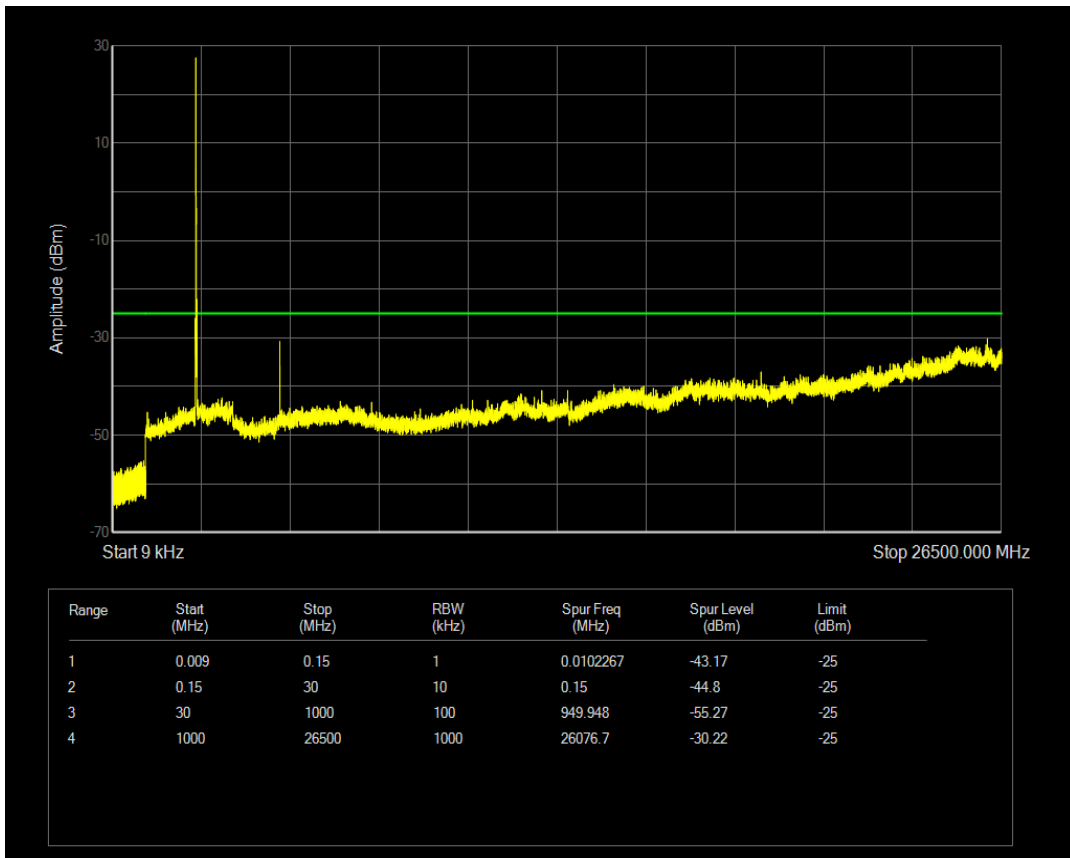

Band7 QPSK BW=10MHz Channel=20800 RB Size=1 Position=#0

Band7 QPSK BW=10MHz Channel=20800 RB Size=50 Position=#0

Band7 QPSK BW=10MHz Channel=21100 RB Size=1 Position=#0

Band7 QPSK BW=10MHz Channel=21100 RB Size=50 Position=#0

Band7 QPSK BW=10MHz Channel=21400 RB Size=1 Position=#0

Band7 QPSK BW=10MHz Channel=21400 RB Size=50 Position=#0

Band7 QPSK BW=15MHz Channel=20825 RB Size=1 Position=#0

Band7 QPSK BW=15MHz Channel=20825 RB Size=75 Position=#0