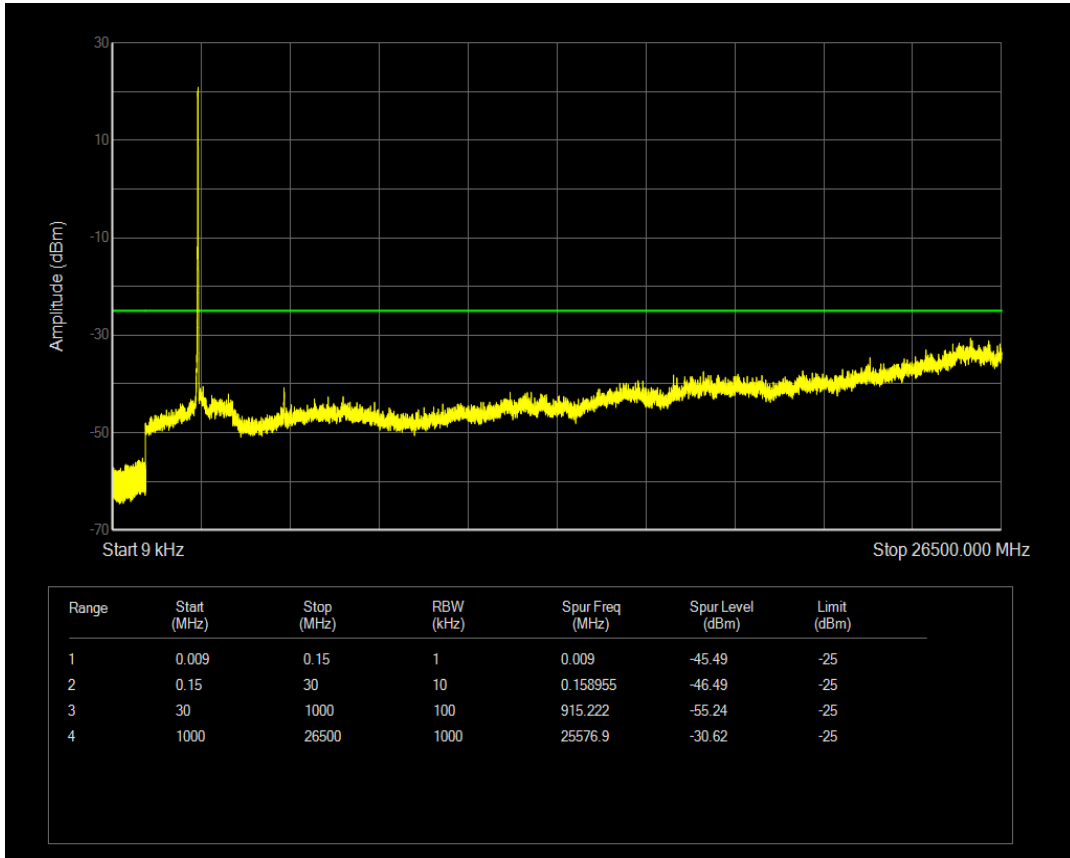

Band7 QPSK BW=10MHz Channel=21400 RB Size=1 Position=#0

Band7 QPSK BW=10MHz Channel=21400 RB Size=50 Position=#0

Band7 QPSK BW=15MHz Channel=20825 RB Size=1 Position=#0

Band7 QPSK BW=15MHz Channel=20825 RB Size=75 Position=#0

Band7 QPSK BW=15MHz Channel=21100 RB Size=1 Position=#0

Band7 QPSK BW=15MHz Channel=21100 RB Size=75 Position=#0

Band7 QPSK BW=15MHz Channel=21375 RB Size=1 Position=#0

Band7 QPSK BW=15MHz Channel=21375 RB Size=75 Position=#0

Band7 QPSK BW=20MHz Channel=20850 RB Size=1 Position=#0

Band7 QPSK BW=20MHz Channel=20850 RB Size=100 Position=#0

Band7 QPSK BW=20MHz Channel=21100 RB Size=1 Position=#0

Band7 QPSK BW=20MHz Channel=21100 RB Size=100 Position=#0