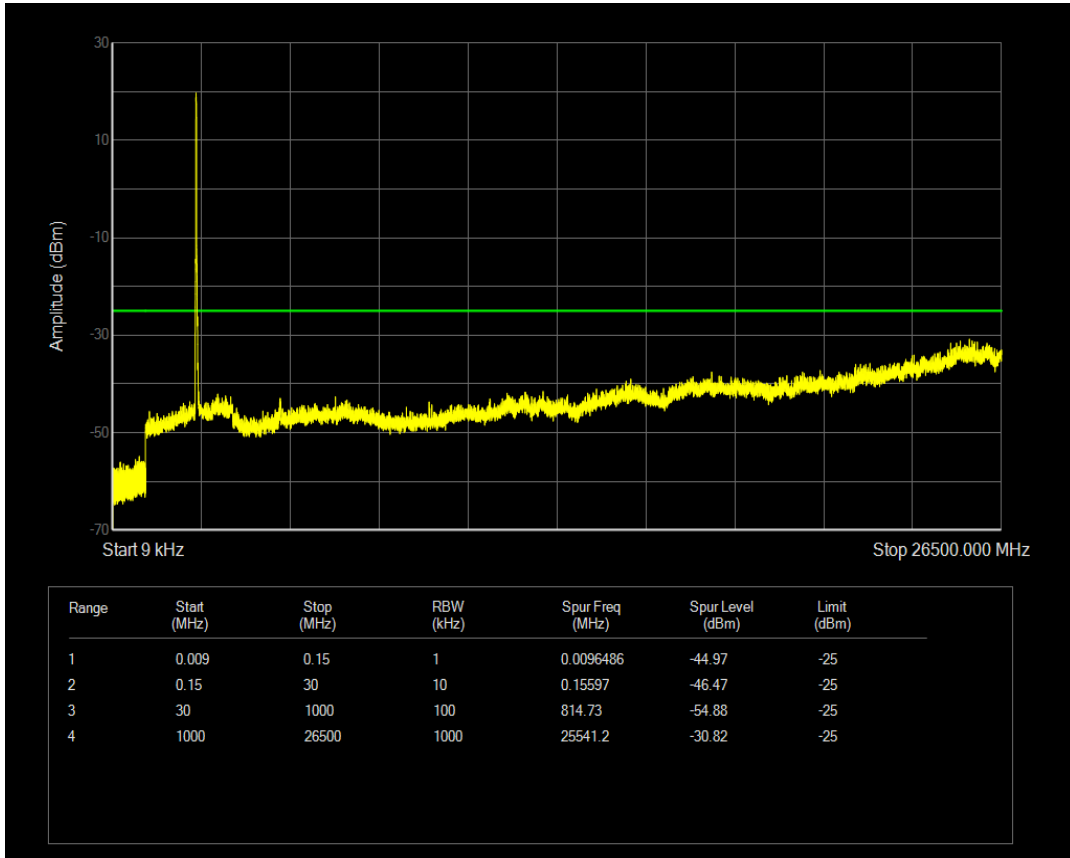

Band7 QPSK BW=10MHz Channel=21400 RB Size=1 Position=#0

Band7 QPSK BW=10MHz Channel=21400 RB Size=50 Position=#0

Band7 QPSK BW=15MHz Channel=20825 RB Size=1 Position=#0

Band7 QPSK BW=15MHz Channel=20825 RB Size=75 Position=#0

Band7 QPSK BW=15MHz Channel=21100 RB Size=1 Position=#0

Band7 QPSK BW=15MHz Channel=21100 RB Size=75 Position=#0

Band7 QPSK BW=15MHz Channel=21375 RB Size=1 Position=#0

Band7 QPSK BW=15MHz Channel=21375 RB Size=75 Position=#0

Band7 QPSK BW=20MHz Channel=20850 RB Size=1 Position=#0

Band7 QPSK BW=20MHz Channel=20850 RB Size=100 Position=#0

Band7 QPSK BW=20MHz Channel=21100 RB Size=1 Position=#0

Band7 QPSK BW=20MHz Channel=21100 RB Size=100 Position=#0