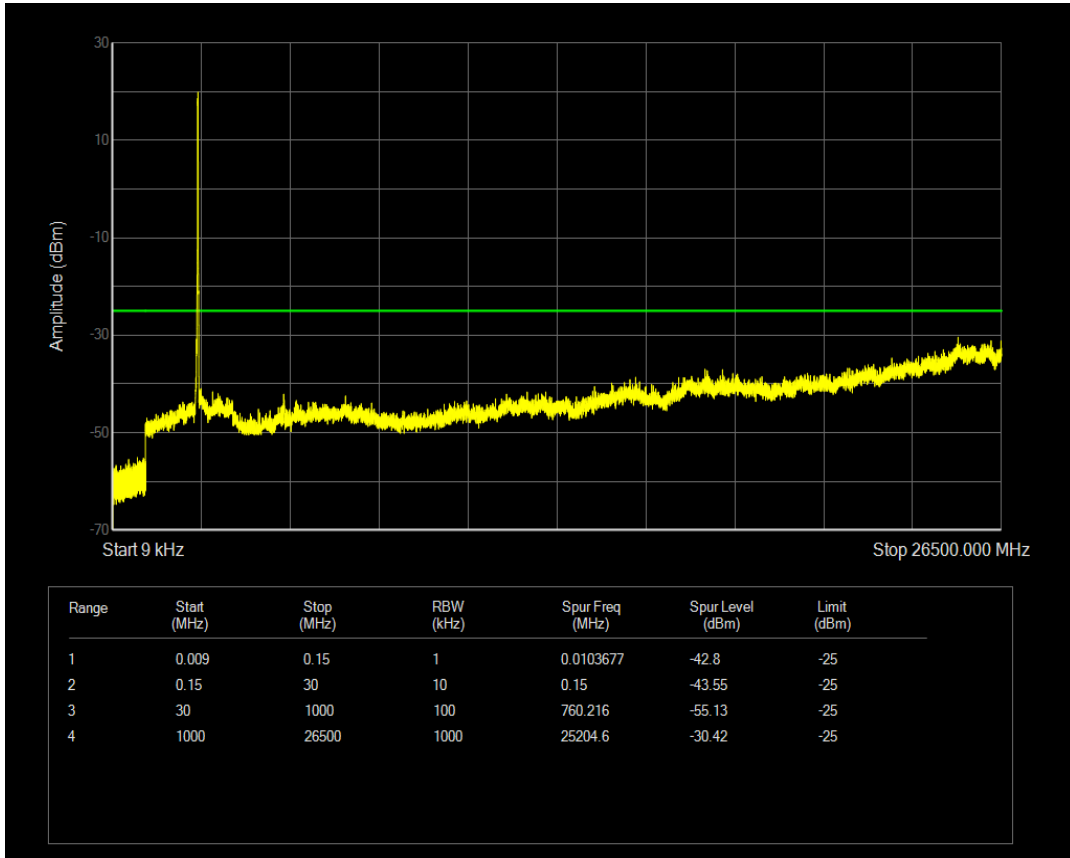

Band7 QPSK BW=20MHz Channel=20850 RB Size=1 Position=#0

Band7 QPSK BW=20MHz Channel=20850 RB Size=100 Position=#0

Band7 QPSK BW=20MHz Channel=21100 RB Size=1 Position=#0

Band7 QPSK BW=20MHz Channel=21100 RB Size=100 Position=#0

Band7 QPSK BW=20MHz Channel=21350 RB Size=1 Position=#0

Band7 QPSK BW=20MHz Channel=21350 RB Size=100 Position=#0

Band7 QPSK BW=5MHz Channel=20775 RB Size=1 Position=#0

Band7 QPSK BW=5MHz Channel=20775 RB Size=25 Position=#0