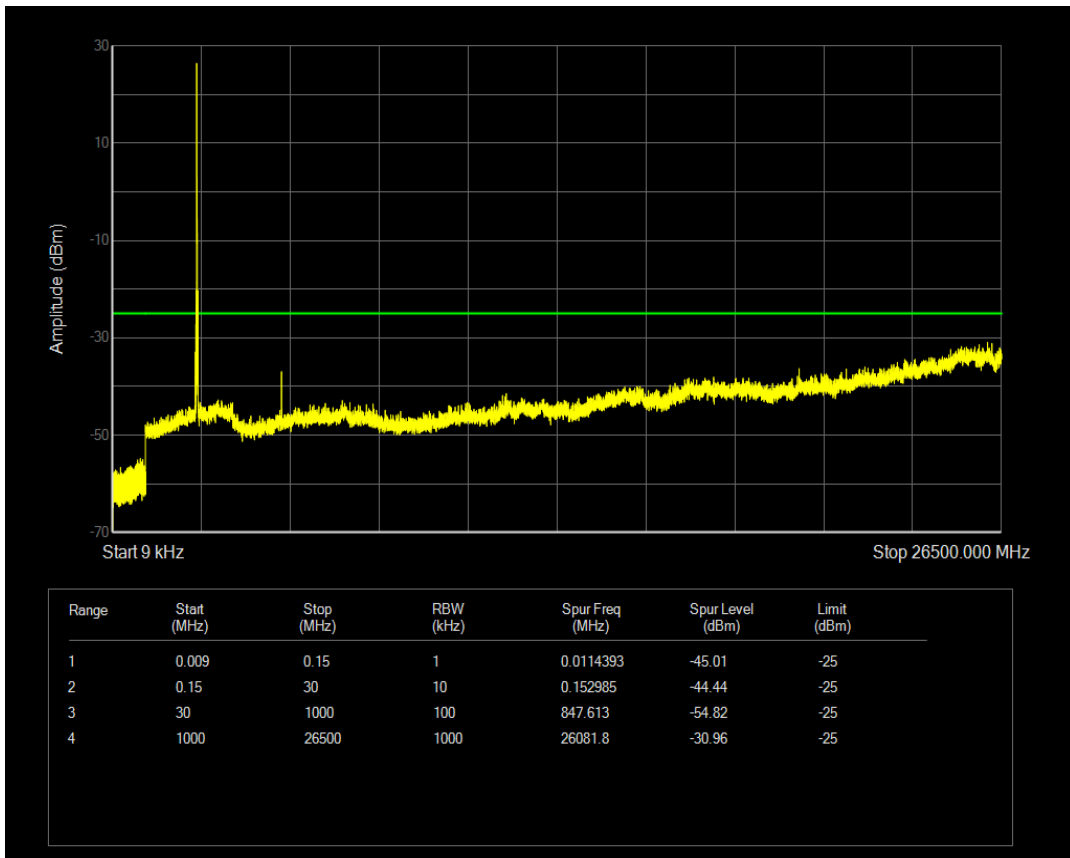

Band7 16QAM BW=15MHz Channel=21100 RB Size=1 Position=#0

Band7 16QAM BW=15MHz Channel=21100 RB Size=75 Position=#0

Band7 16QAM BW=15MHz Channel=21375 RB Size=1 Position=#0

Band7 16QAM BW=15MHz Channel=21375 RB Size=75 Position=#0

Band7 16QAM BW=20MHz Channel=20850 RB Size=1 Position=#0

Band7 16QAM BW=20MHz Channel=20850 RB Size=100 Position=#0

Band7 16QAM BW=20MHz Channel=21100 RB Size=1 Position=#0

Band7 16QAM BW=20MHz Channel=21100 RB Size=100 Position=#0