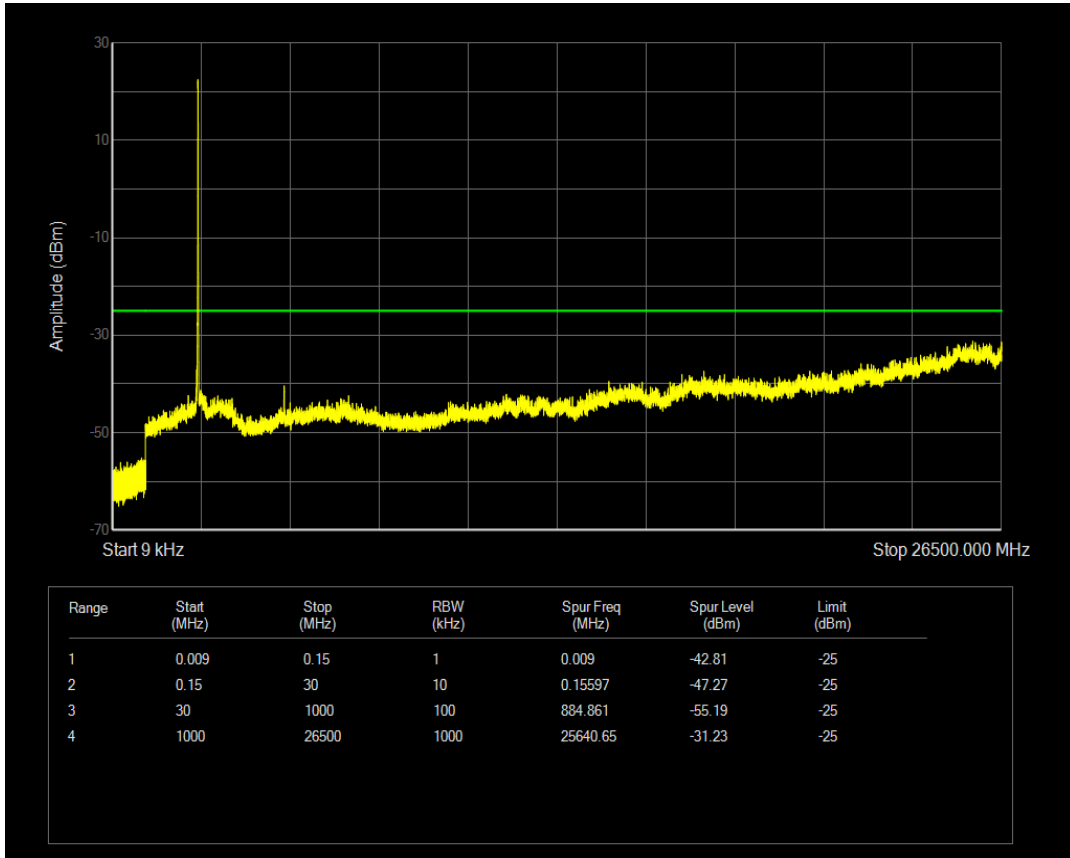

Band7 QPSK BW=10MHz Channel=20800 RB Size=1 Position=#0

Band7 QPSK BW=10MHz Channel=20800 RB Size=50 Position=#0

Band7 QPSK BW=10MHz Channel=21100 RB Size=1 Position=#0

Band7 QPSK BW=10MHz Channel=21100 RB Size=50 Position=#0

Band7 QPSK BW=10MHz Channel=21400 RB Size=1 Position=#0

Band7 QPSK BW=10MHz Channel=21400 RB Size=50 Position=#0

Band7 QPSK BW=15MHz Channel=20825 RB Size=1 Position=#0

Band7 QPSK BW=15MHz Channel=20825 RB Size=75 Position=#0