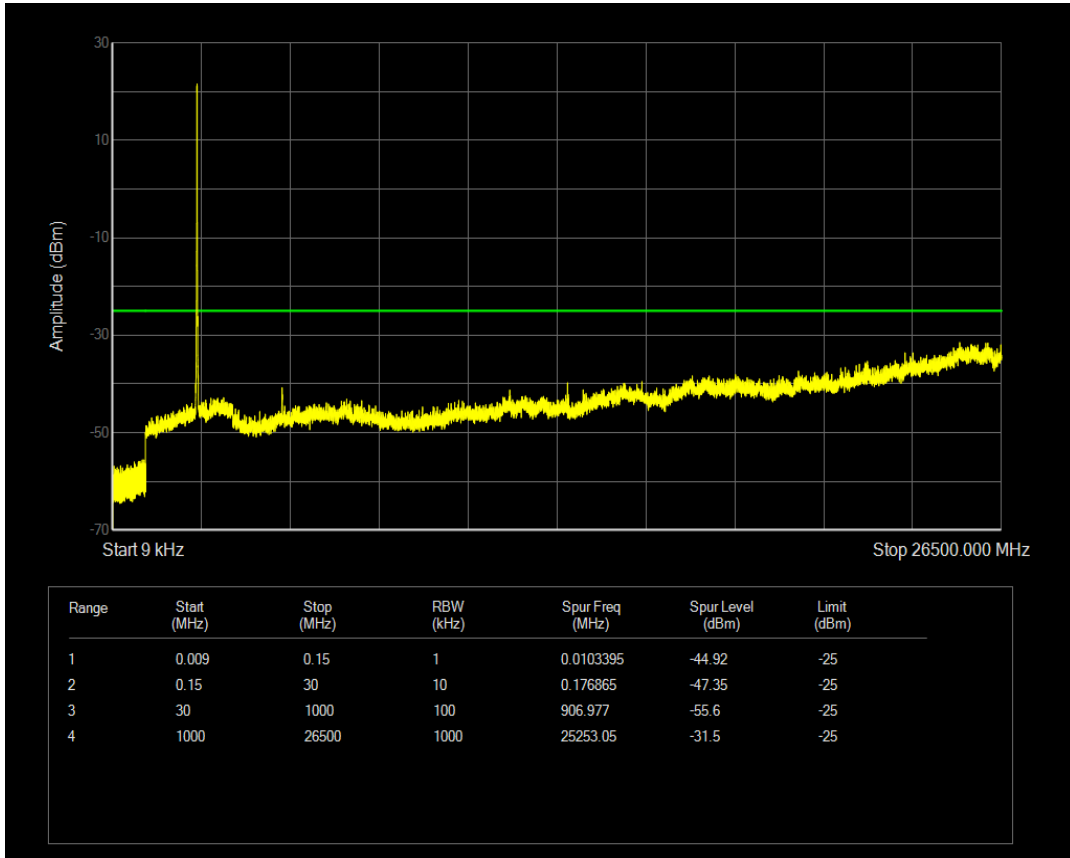

Band7 QPSK BW=10MHz Channel=20800 RB Size=1 Position=#0

Band7 QPSK BW=10MHz Channel=20800 RB Size=50 Position=#0

Band7 QPSK BW=10MHz Channel=21100 RB Size=1 Position=#0

Band7 QPSK BW=10MHz Channel=21100 RB Size=50 Position=#0

Band7 QPSK BW=10MHz Channel=21400 RB Size=1 Position=#0

Band7 QPSK BW=10MHz Channel=21400 RB Size=50 Position=#0

Band7 QPSK BW=15MHz Channel=20825 RB Size=1 Position=#0

Band7 QPSK BW=15MHz Channel=20825 RB Size=75 Position=#0