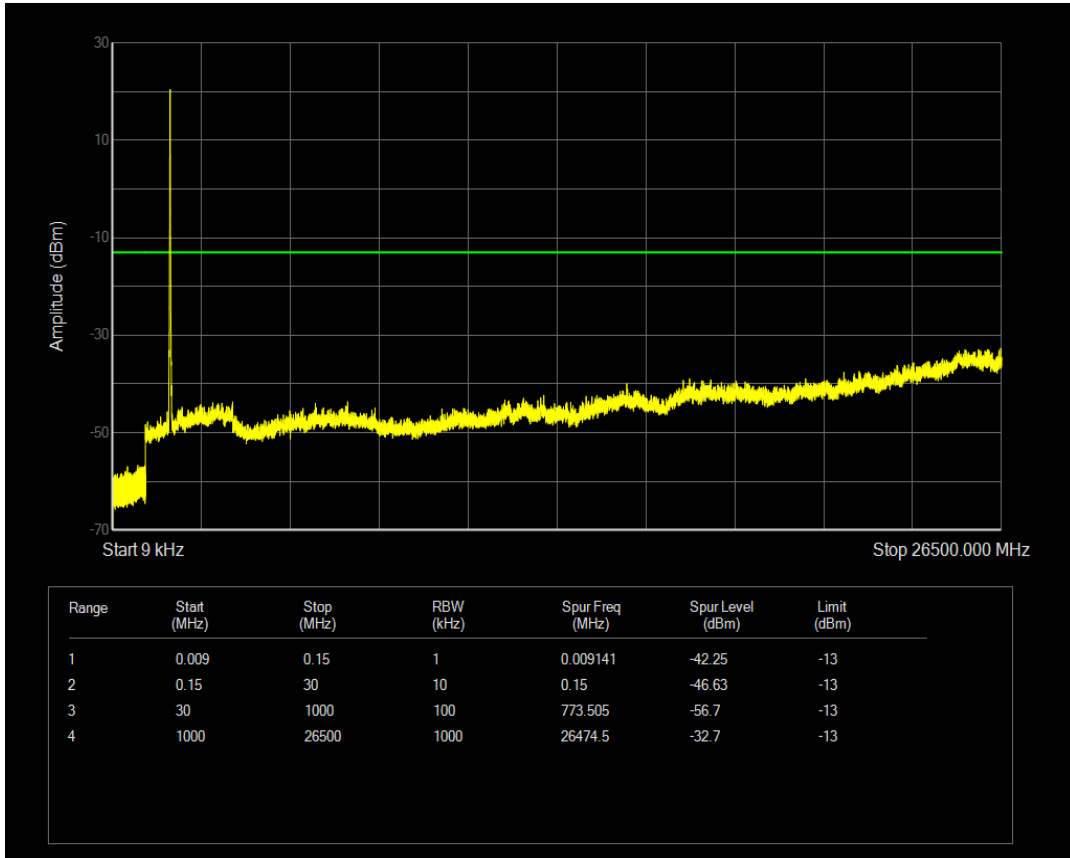

Band4 QPSK BW=10MHz Channel=20175 RB Size=1 Position=#0

Band4 QPSK BW=10MHz Channel=20175 RB Size=50 Position=#0

Band4 QPSK BW=10MHz Channel=20350 RB Size=1 Position=#0

Band4 QPSK BW=10MHz Channel=20350 RB Size=50 Position=#0

Band4 QPSK BW=15MHz Channel=20025 RB Size=1 Position=#0

Band4 QPSK BW=15MHz Channel=20025 RB Size=75 Position=#0

Band4 QPSK BW=15MHz Channel=20175 RB Size=1 Position=#0

Band4 QPSK BW=15MHz Channel=20175 RB Size=75 Position=#0

Band4 QPSK BW=15MHz Channel=20325 RB Size=1 Position=#0

Band4 QPSK BW=15MHz Channel=20325 RB Size=75 Position=#0

Band4 QPSK BW=20MHz Channel=20050 RB Size=1 Position=#0

Band4 QPSK BW=20MHz Channel=20050 RB Size=100 Position=#0

Band4 QPSK BW=20MHz Channel=20175 RB Size=1 Position=#0

Band4 QPSK BW=20MHz Channel=20175 RB Size=100 Position=#0

Band4 QPSK BW=20MHz Channel=20300 RB Size=1 Position=#0

Band4 QPSK BW=20MHz Channel=20300 RB Size=100 Position=#0