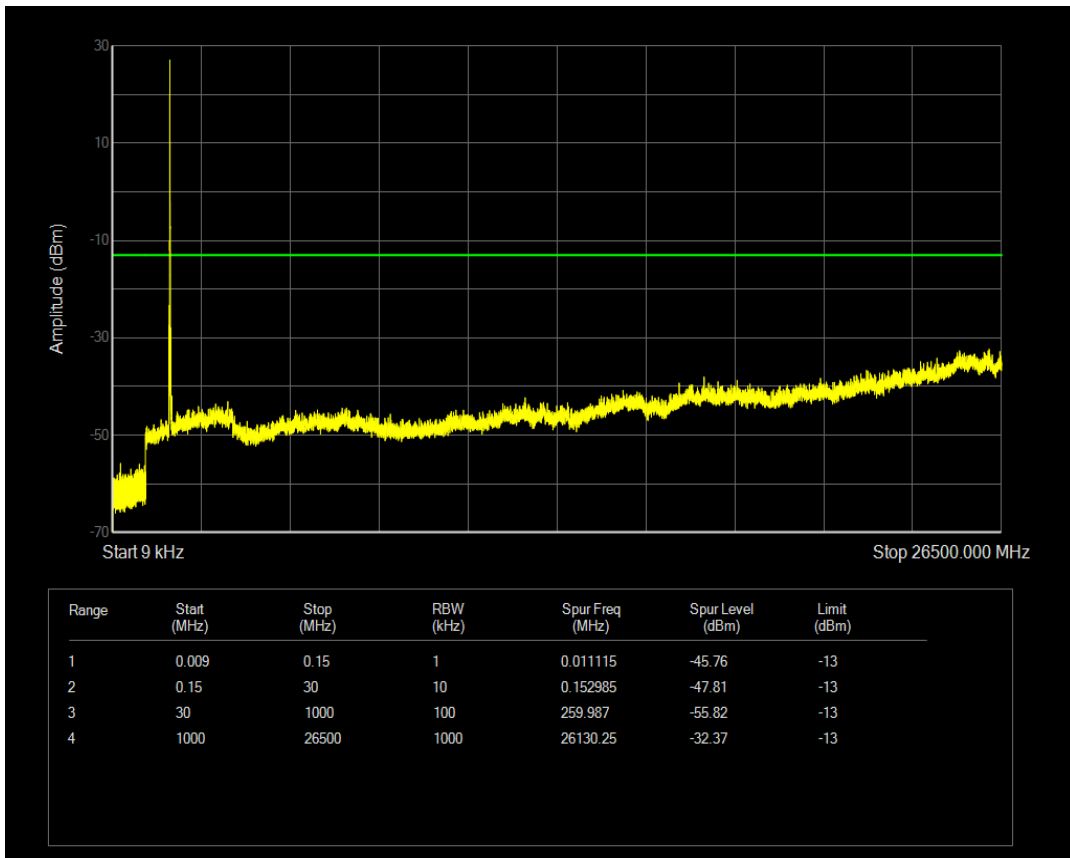

Band4 QPSK BW=1.4MHz Channel=20393 RB Size=1 Position=#0

Band4 QPSK BW=1.4MHz Channel=20393 RB Size=6 Position=#0

Band4 QPSK BW=10MHz Channel=20000 RB Size=1 Position=#0

Band4 QPSK BW=10MHz Channel=20000 RB Size=50 Position=#0

Band4 QPSK BW=10MHz Channel=20175 RB Size=1 Position=#0

Band4 QPSK BW=10MHz Channel=20175 RB Size=50 Position=#0

Band4 QPSK BW=10MHz Channel=20350 RB Size=1 Position=#0

Band4 QPSK BW=10MHz Channel=20350 RB Size=50 Position=#0

Band4 QPSK BW=15MHz Channel=20025 RB Size=1 Position=#0

Band4 QPSK BW=15MHz Channel=20025 RB Size=75 Position=#0

Band4 QPSK BW=15MHz Channel=20175 RB Size=1 Position=#0

Band4 QPSK BW=15MHz Channel=20175 RB Size=75 Position=#0