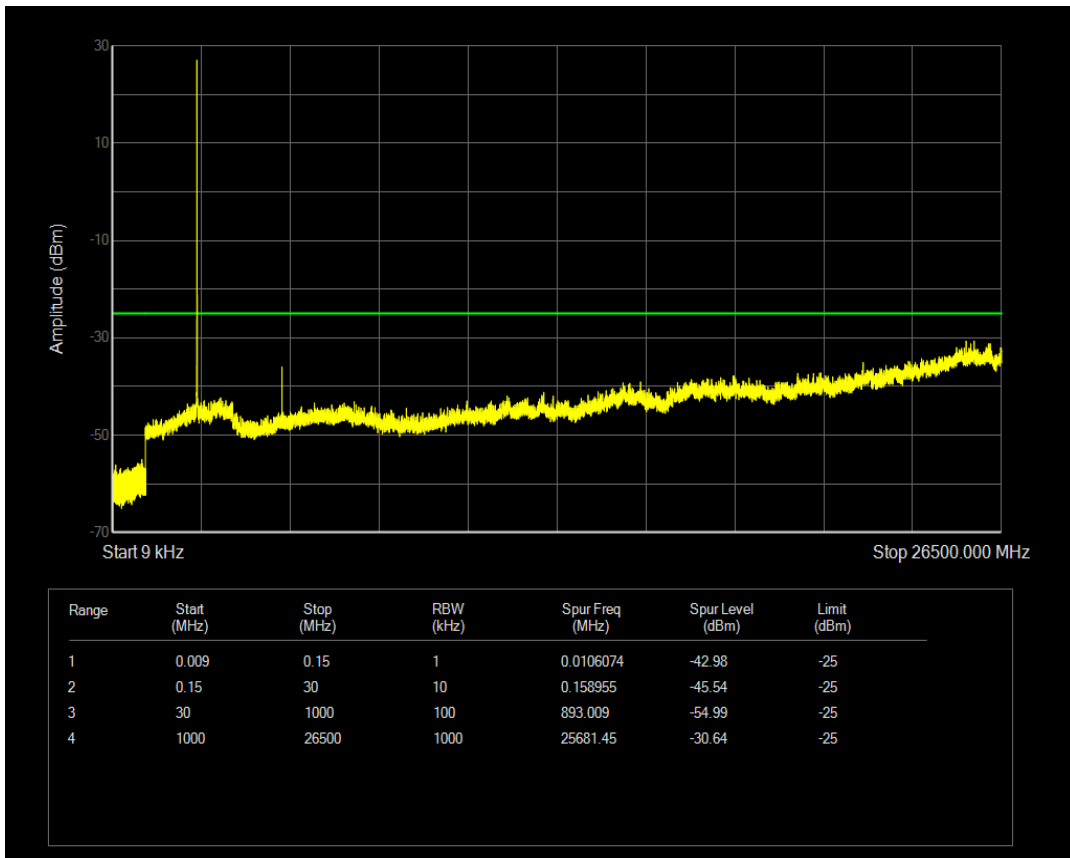

Band7 QPSK BW=20MHz Channel=20850 RB Size=1 Position=#0

Band7 QPSK BW=20MHz Channel=20850 RB Size=100 Position=#0

Band7 QPSK BW=20MHz Channel=21100 RB Size=1 Position=#0

Band7 QPSK BW=20MHz Channel=21100 RB Size=100 Position=#0

Band7 QPSK BW=20MHz Channel=21350 RB Size=1 Position=#0

Band7 QPSK BW=20MHz Channel=21350 RB Size=100 Position=#0

Band7 QPSK BW=5MHz Channel=20775 RB Size=1 Position=#0

Band7 QPSK BW=5MHz Channel=20775 RB Size=25 Position=#0

Band7 QPSK BW=5MHz Channel=21100 RB Size=1 Position=#0

Band7 QPSK BW=5MHz Channel=21100 RB Size=25 Position=#0

Band7 QPSK BW=5MHz Channel=21425 RB Size=1 Position=#0

Band7 QPSK BW=5MHz Channel=21425 RB Size=25 Position=#0