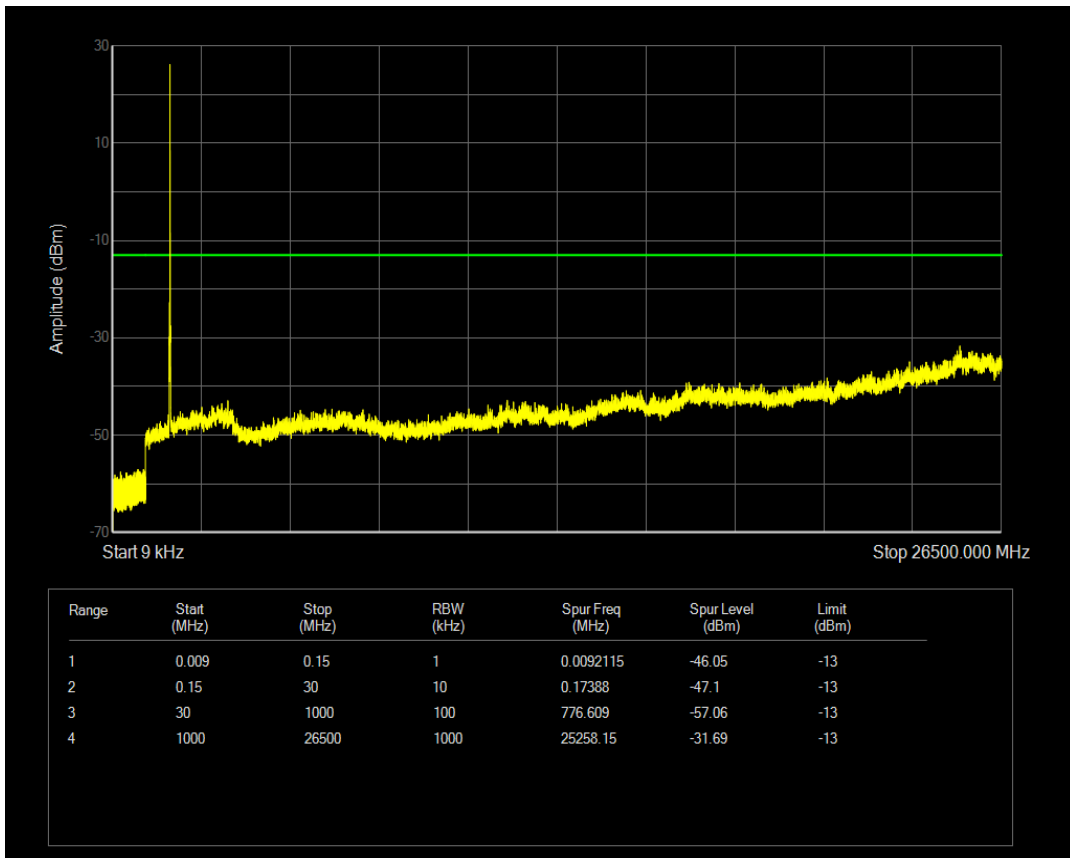

Band4 QPSK BW=1.4MHz Channel=19957 RB Size=1 Position=#0

Band4 QPSK BW=1.4MHz Channel=19957 RB Size=6 Position=#0

Band4 QPSK BW=1.4MHz Channel=20175 RB Size=1 Position=#0

Band4 QPSK BW=1.4MHz Channel=20175 RB Size=6 Position=#0

Band4 QPSK BW=1.4MHz Channel=20393 RB Size=1 Position=#0

Band4 QPSK BW=1.4MHz Channel=20393 RB Size=6 Position=#0

Band4 QPSK BW=10MHz Channel=20000 RB Size=1 Position=#0

Band4 QPSK BW=10MHz Channel=20000 RB Size=50 Position=#0

Band4 QPSK BW=10MHz Channel=20175 RB Size=1 Position=#0

Band4 QPSK BW=10MHz Channel=20175 RB Size=50 Position=#0

Band4 QPSK BW=10MHz Channel=20350 RB Size=1 Position=#0

Band4 QPSK BW=10MHz Channel=20350 RB Size=50 Position=#0