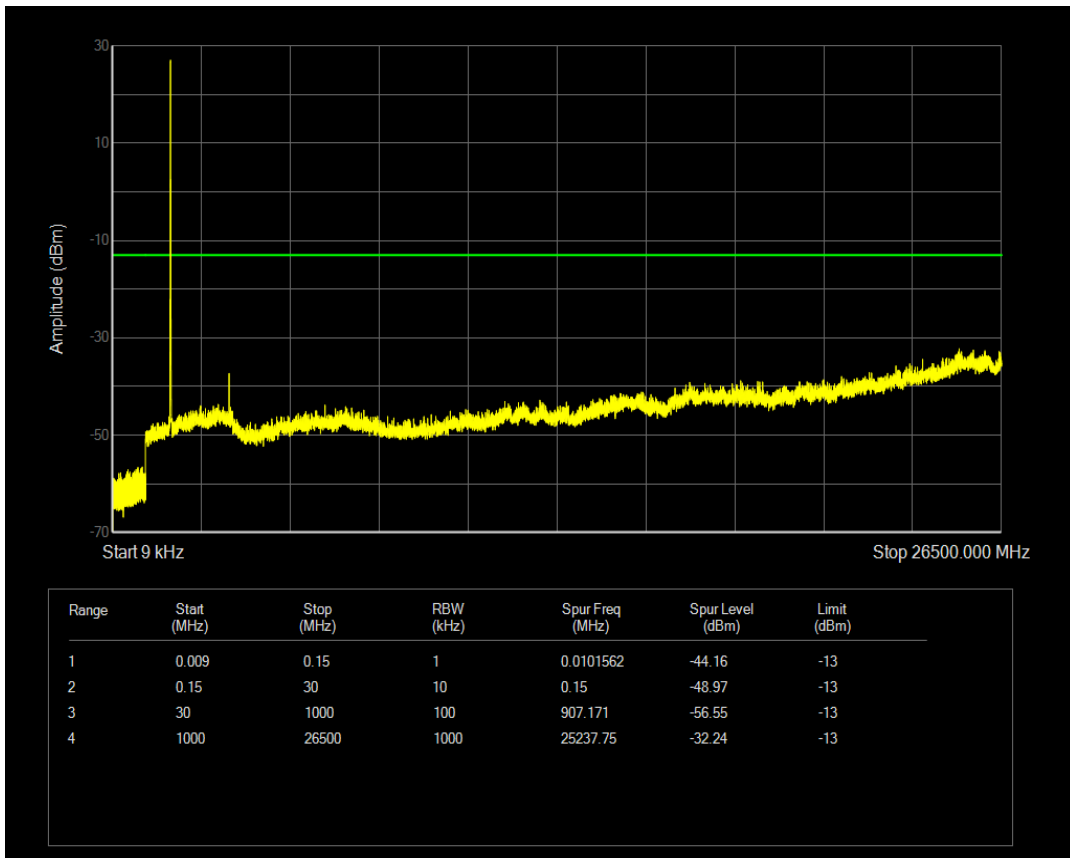

Band4 QPSK BW=1.4MHz Channel=19957 RB Size=1 Position=#0

Band4 QPSK BW=1.4MHz Channel=19957 RB Size=6 Position=#0

Band4 QPSK BW=1.4MHz Channel=20175 RB Size=1 Position=#0

Band4 QPSK BW=1.4MHz Channel=20175 RB Size=6 Position=#0

Band4 QPSK BW=1.4MHz Channel=20393 RB Size=1 Position=#0

Band4 QPSK BW=1.4MHz Channel=20393 RB Size=6 Position=#0

Band4 QPSK BW=10MHz Channel=20000 RB Size=1 Position=#0

Band4 QPSK BW=10MHz Channel=20000 RB Size=50 Position=#0

Band4 QPSK BW=10MHz Channel=20175 RB Size=1 Position=#0

Band4 QPSK BW=10MHz Channel=20175 RB Size=50 Position=#0

Band4 QPSK BW=10MHz Channel=20350 RB Size=1 Position=#0

Band4 QPSK BW=10MHz Channel=20350 RB Size=50 Position=#0