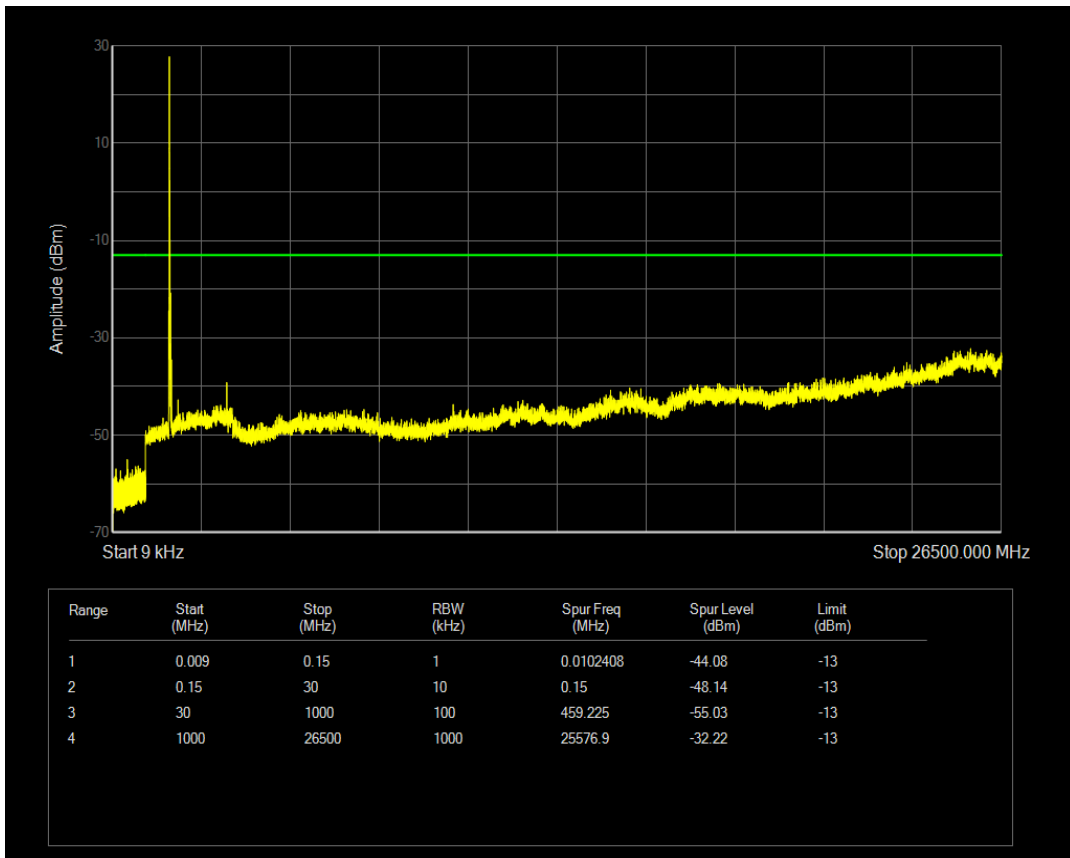

Band4 QPSK BW=10MHz Channel=20175 RB Size=1 Position=#0

Band4 QPSK BW=10MHz Channel=20175 RB Size=50 Position=#0

Band4 QPSK BW=10MHz Channel=20350 RB Size=1 Position=#0

Band4 QPSK BW=10MHz Channel=20350 RB Size=50 Position=#0

Band4 QPSK BW=15MHz Channel=20025 RB Size=1 Position=#0

Band4 QPSK BW=15MHz Channel=20025 RB Size=75 Position=#0

Band4 QPSK BW=15MHz Channel=20175 RB Size=1 Position=#0

Band4 QPSK BW=15MHz Channel=20175 RB Size=75 Position=#0

Band4 QPSK BW=15MHz Channel=20325 RB Size=1 Position=#0

Band4 QPSK BW=15MHz Channel=20325 RB Size=75 Position=#0

Band4 QPSK BW=20MHz Channel=20050 RB Size=1 Position=#0

Band4 QPSK BW=20MHz Channel=20050 RB Size=100 Position=#0