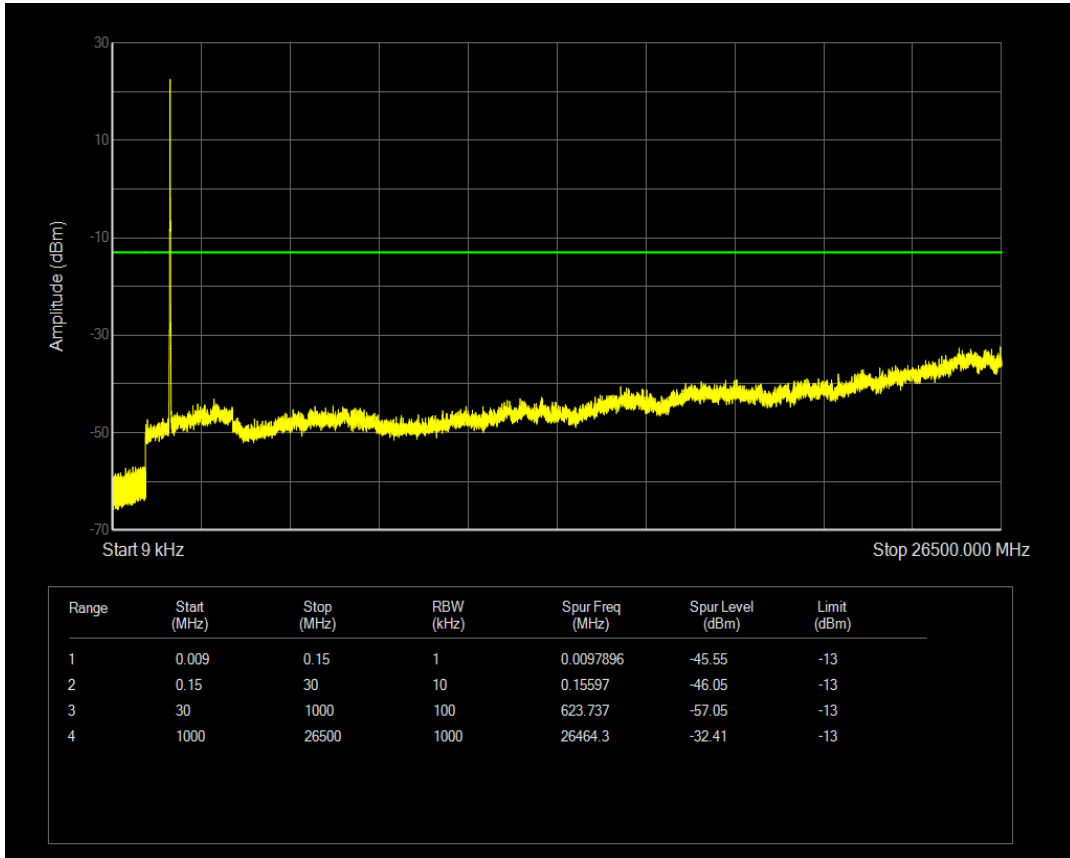

Band4 QPSK BW=1.4MHz Channel=19957 RB Size=1 Position=#0

Band4 QPSK BW=1.4MHz Channel=19957 RB Size=6 Position=#0

Band4 QPSK BW=1.4MHz Channel=20175 RB Size=1 Position=#0

Band4 QPSK BW=1.4MHz Channel=20175 RB Size=6 Position=#0

Band4 QPSK BW=1.4MHz Channel=20393 RB Size=1 Position=#0

Band4 QPSK BW=1.4MHz Channel=20393 RB Size=6 Position=#0

Band4 QPSK BW=10MHz Channel=20000 RB Size=1 Position=#0

Band4 QPSK BW=10MHz Channel=20000 RB Size=50 Position=#0

Band4 QPSK BW=10MHz Channel=20175 RB Size=1 Position=#0

Band4 QPSK BW=10MHz Channel=20175 RB Size=50 Position=#0

Band4 QPSK BW=10MHz Channel=20350 RB Size=1 Position=#0

Band4 QPSK BW=10MHz Channel=20350 RB Size=50 Position=#0