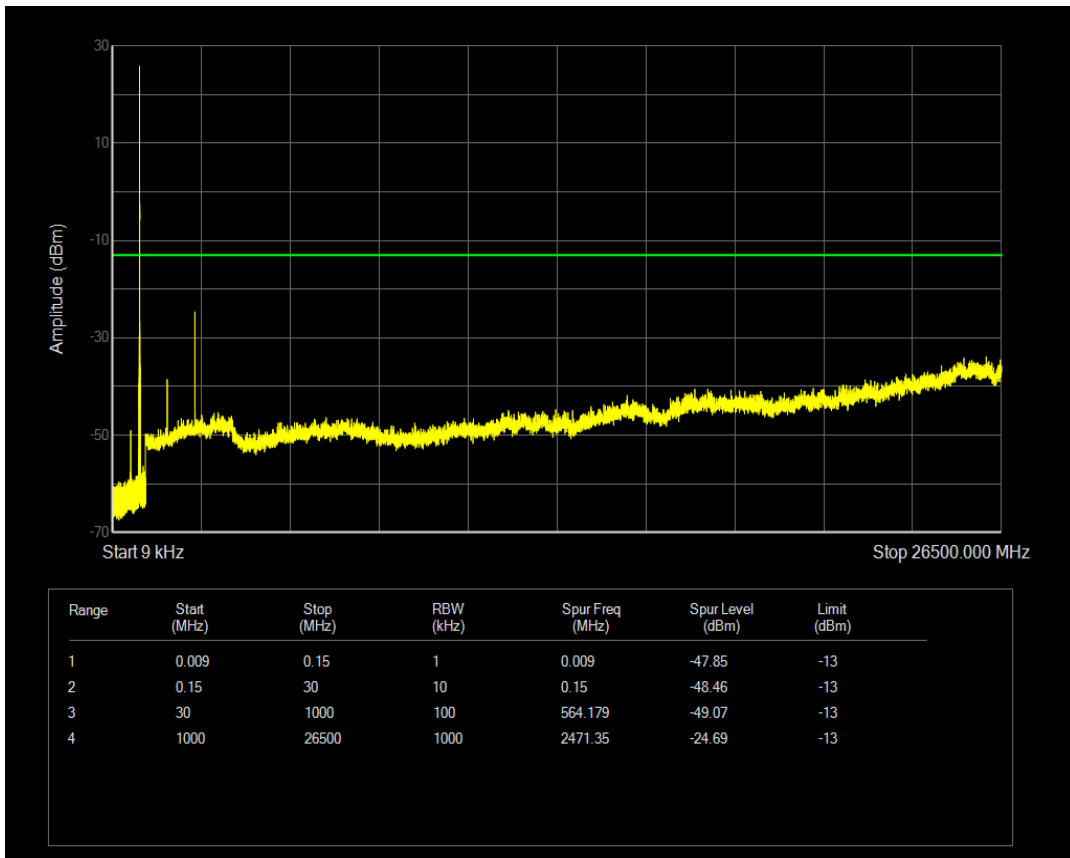

Band5 QPSK BW=3MHz Channel=20415 RB Size=1 Position=#0

Band5 QPSK BW=3MHz Channel=20415 RB Size=15 Position=#0