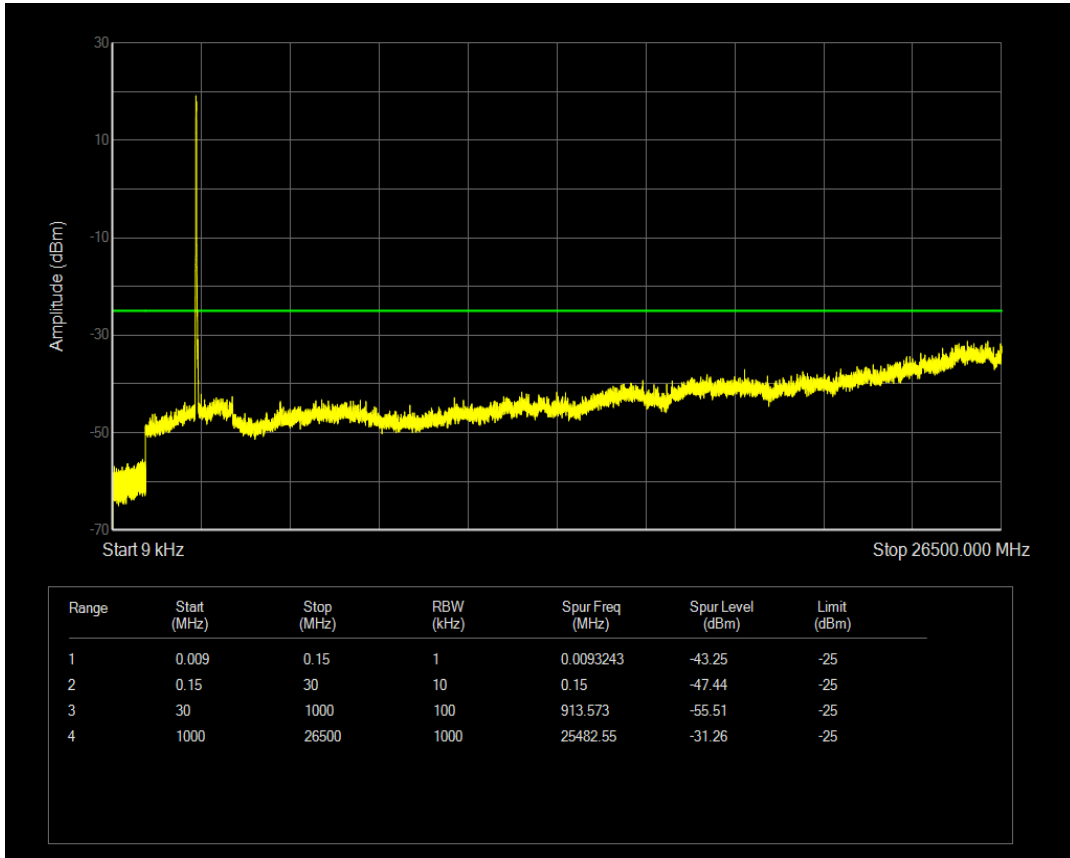

Band7 16QAM BW=15MHz Channel=21100 RB Size=1 Position=#0

Band7 16QAM BW=15MHz Channel=21100 RB Size=75 Position=#0

Band7 16QAM BW=15MHz Channel=21375 RB Size=1 Position=#0

Band7 16QAM BW=15MHz Channel=21375 RB Size=75 Position=#0

Band7 16QAM BW=20MHz Channel=20850 RB Size=1 Position=#0

Band7 16QAM BW=20MHz Channel=20850 RB Size=100 Position=#0

Band7 16QAM BW=20MHz Channel=21100 RB Size=1 Position=#0

Band7 16QAM BW=20MHz Channel=21100 RB Size=100 Position=#0