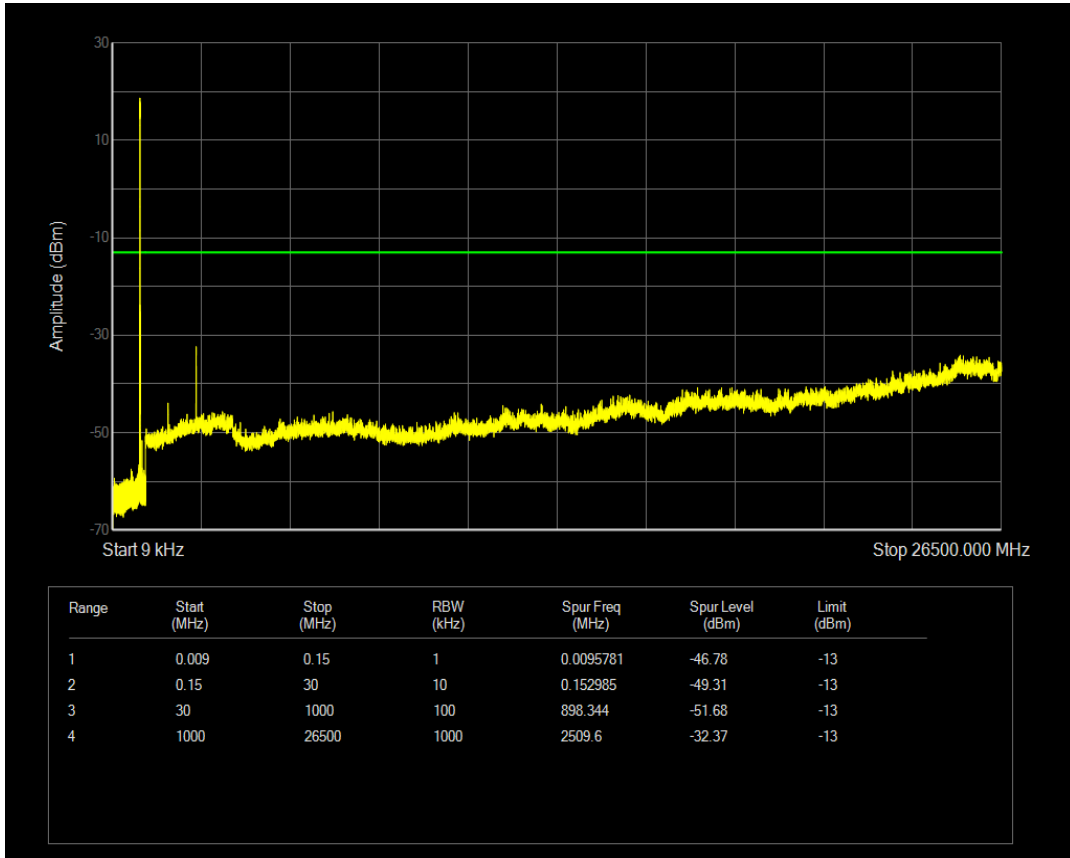

Band5 QPSK BW=10MHz Channel=20525 RB Size=1 Position=#0

Band5 QPSK BW=10MHz Channel=20525 RB Size=50 Position=#0

Band5 QPSK BW=10MHz Channel=20600 RB Size=1 Position=#0

Band5 QPSK BW=10MHz Channel=20600 RB Size=50 Position=#0

Band5 QPSK BW=3MHz Channel=20415 RB Size=1 Position=#0

Band5 QPSK BW=3MHz Channel=20415 RB Size=15 Position=#0

Band5 QPSK BW=3MHz Channel=20525 RB Size=1 Position=#0

Band5 QPSK BW=3MHz Channel=20525 RB Size=15 Position=#0

Band5 QPSK BW=3MHz Channel=20635 RB Size=1 Position=#0

Band5 QPSK BW=3MHz Channel=20635 RB Size=15 Position=#0

Band5 QPSK BW=5MHz Channel=20425 RB Size=1 Position=#0

Band5 QPSK BW=5MHz Channel=20425 RB Size=25 Position=#0