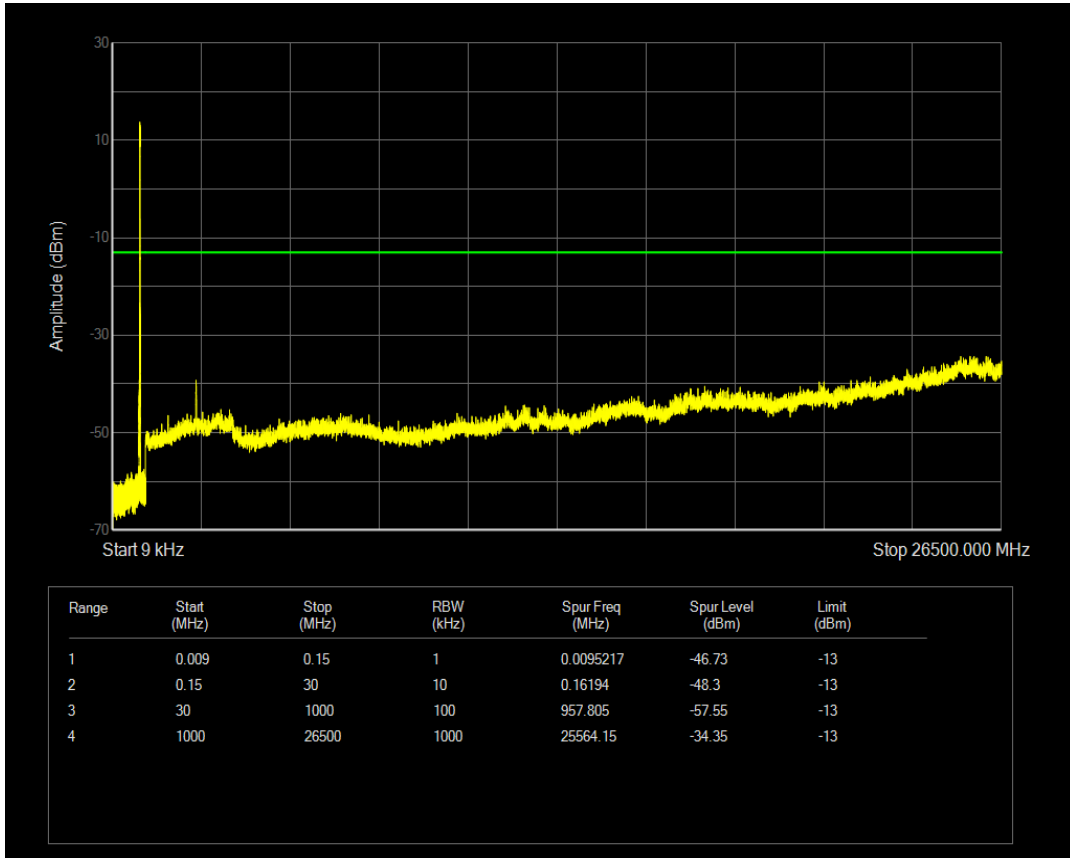

Band5 QPSK BW=1.4MHz Channel=20407 RB Size=1 Position=#0

Band5 QPSK BW=1.4MHz Channel=20407 RB Size=6 Position=#0

Band5 QPSK BW=1.4MHz Channel=20525 RB Size=1 Position=#0

Band5 QPSK BW=1.4MHz Channel=20525 RB Size=6 Position=#0

Band5 QPSK BW=1.4MHz Channel=20643 RB Size=1 Position=#0

Band5 QPSK BW=1.4MHz Channel=20643 RB Size=6 Position=#0

Band5 QPSK BW=10MHz Channel=20450 RB Size=1 Position=#0

Band5 QPSK BW=10MHz Channel=20450 RB Size=50 Position=#0

Band5 QPSK BW=10MHz Channel=20525 RB Size=1 Position=#0

Band5 QPSK BW=10MHz Channel=20525 RB Size=50 Position=#0

Band5 QPSK BW=10MHz Channel=20600 RB Size=1 Position=#0

Band5 QPSK BW=10MHz Channel=20600 RB Size=50 Position=#0