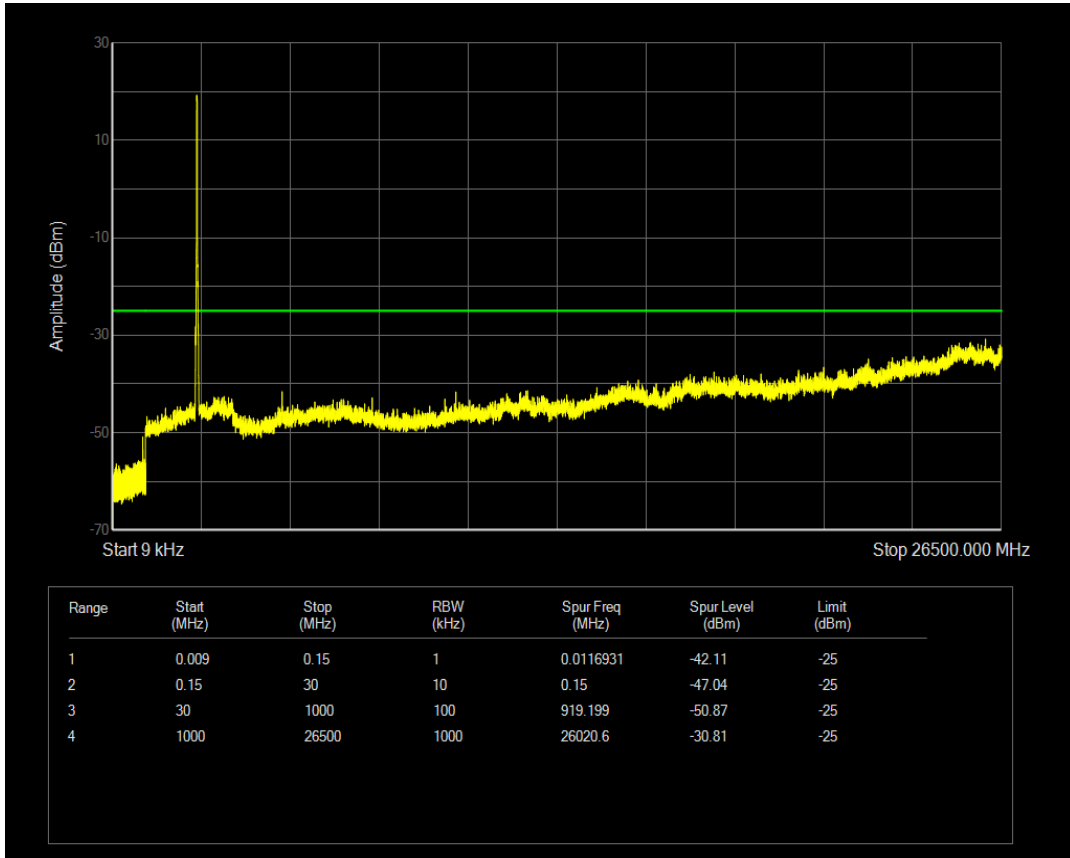

Band7 QPSK BW=20MHz Channel=20850 RB Size=1 Position=#0

Band7 QPSK BW=20MHz Channel=20850 RB Size=100 Position=#0

Band7 QPSK BW=20MHz Channel=21100 RB Size=1 Position=#0

Band7 QPSK BW=20MHz Channel=21100 RB Size=100 Position=#0

Band7 QPSK BW=20MHz Channel=21350 RB Size=1 Position=#0

Band7 QPSK BW=20MHz Channel=21350 RB Size=100 Position=#0

Band7 QPSK BW=5MHz Channel=20775 RB Size=1 Position=#0

Band7 QPSK BW=5MHz Channel=20775 RB Size=25 Position=#0