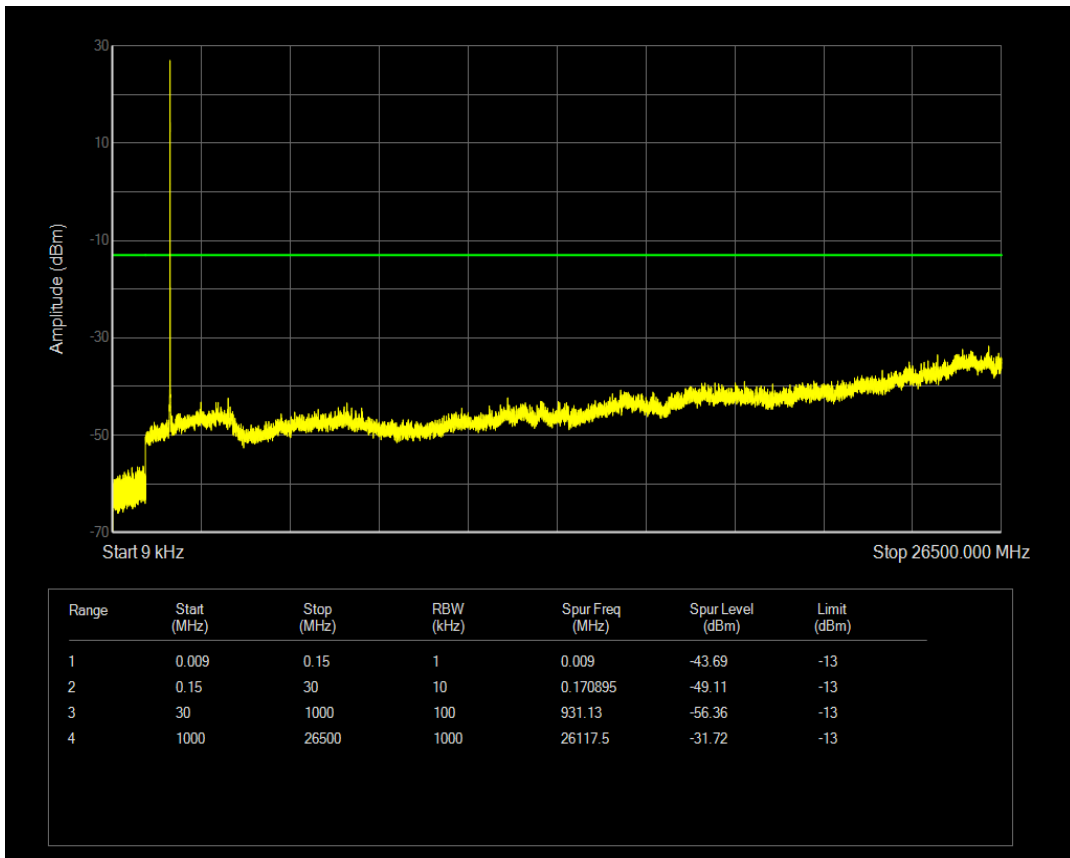

Band4 QPSK BW=3MHz Channel=20175 RB Size=1 Position=#0

Band4 QPSK BW=3MHz Channel=20175 RB Size=15 Position=#0