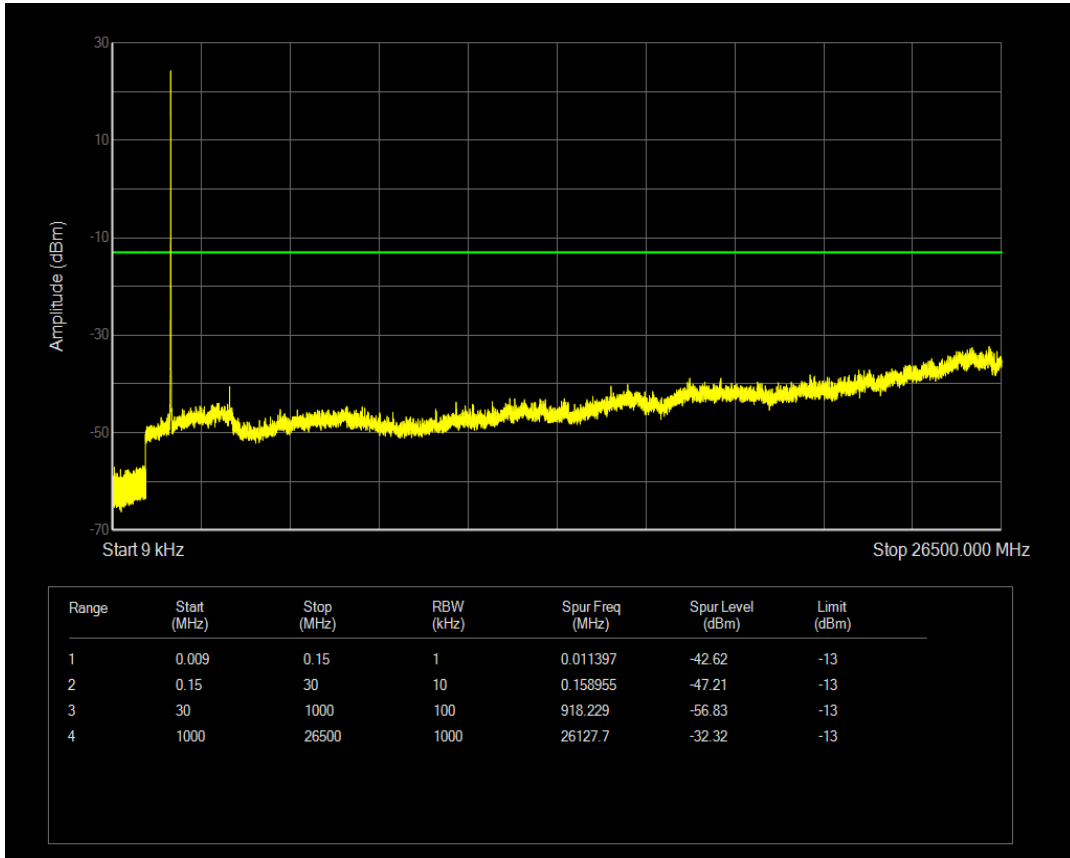

Band4 QPSK BW=20MHz Channel=20175 RB Size=1 Position=#0

Band4 QPSK BW=20MHz Channel=20175 RB Size=100 Position=#0

Band4 QPSK BW=20MHz Channel=20300 RB Size=1 Position=#0

Band4 QPSK BW=20MHz Channel=20300 RB Size=100 Position=#0

Band4 QPSK BW=3MHz Channel=19965 RB Size=1 Position=#0

Band4 QPSK BW=3MHz Channel=19965 RB Size=15 Position=#0

Band4 QPSK BW=3MHz Channel=20175 RB Size=1 Position=#0

Band4 QPSK BW=3MHz Channel=20175 RB Size=15 Position=#0

Band4 QPSK BW=3MHz Channel=20385 RB Size=1 Position=#0

Band4 QPSK BW=3MHz Channel=20385 RB Size=15 Position=#0

Band4 QPSK BW=5MHz Channel=19975 RB Size=1 Position=#0

Band4 QPSK BW=5MHz Channel=19975 RB Size=25 Position=#0