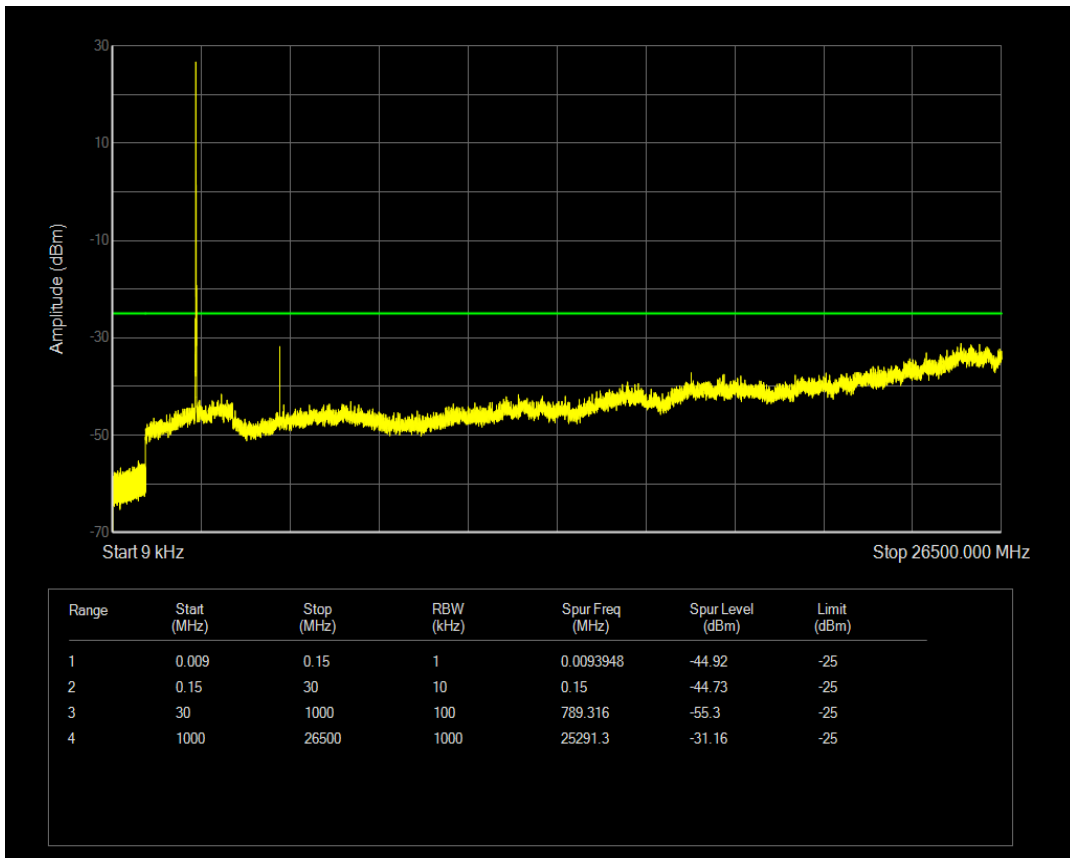

Band5 QPSK BW=5MHz Channel=20525 RB Size=1 Position=#0

Band5 QPSK BW=5MHz Channel=20525 RB Size=25 Position=#0

Band5 QPSK BW=5MHz Channel=20625 RB Size=1 Position=#0

Band5 QPSK BW=5MHz Channel=20625 RB Size=25 Position=#0

Band7 16QAM BW=10MHz Channel=20800 RB Size=1 Position=#0

Band7 16QAM BW=10MHz Channel=20800 RB Size=50 Position=#0

Band7 16QAM BW=10MHz Channel=21100 RB Size=1 Position=#0

Band7 16QAM BW=10MHz Channel=21100 RB Size=50 Position=#0