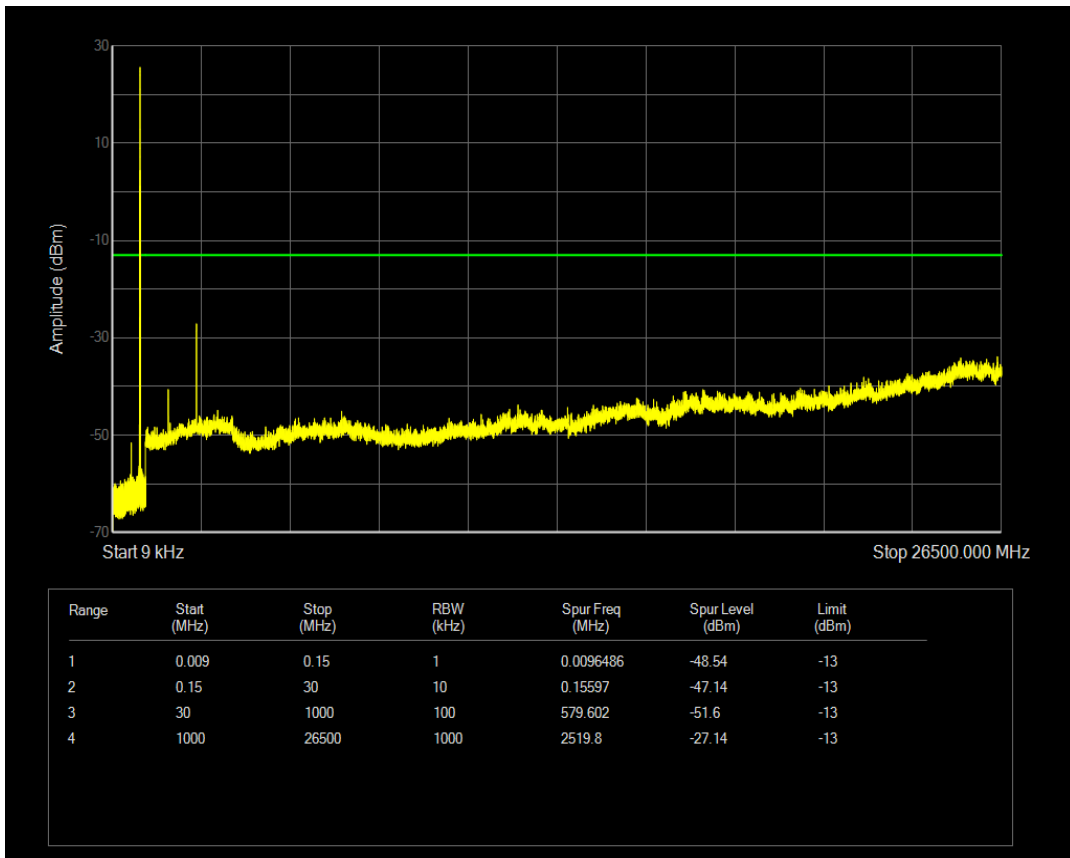

Band5 QPSK BW=1.4MHz Channel=20407 RB Size=1 Position=#0

Band5 QPSK BW=1.4MHz Channel=20407 RB Size=6 Position=#0

Band5 QPSK BW=1.4MHz Channel=20525 RB Size=1 Position=#0

Band5 QPSK BW=1.4MHz Channel=20525 RB Size=6 Position=#0

Band5 QPSK BW=1.4MHz Channel=20643 RB Size=1 Position=#0

Band5 QPSK BW=1.4MHz Channel=20643 RB Size=6 Position=#0

Band5 QPSK BW=10MHz Channel=20450 RB Size=1 Position=#0

Band5 QPSK BW=10MHz Channel=20450 RB Size=50 Position=#0

Band5 QPSK BW=10MHz Channel=20525 RB Size=1 Position=#0

Band5 QPSK BW=10MHz Channel=20525 RB Size=50 Position=#0

Band5 QPSK BW=10MHz Channel=20600 RB Size=1 Position=#0

Band5 QPSK BW=10MHz Channel=20600 RB Size=50 Position=#0