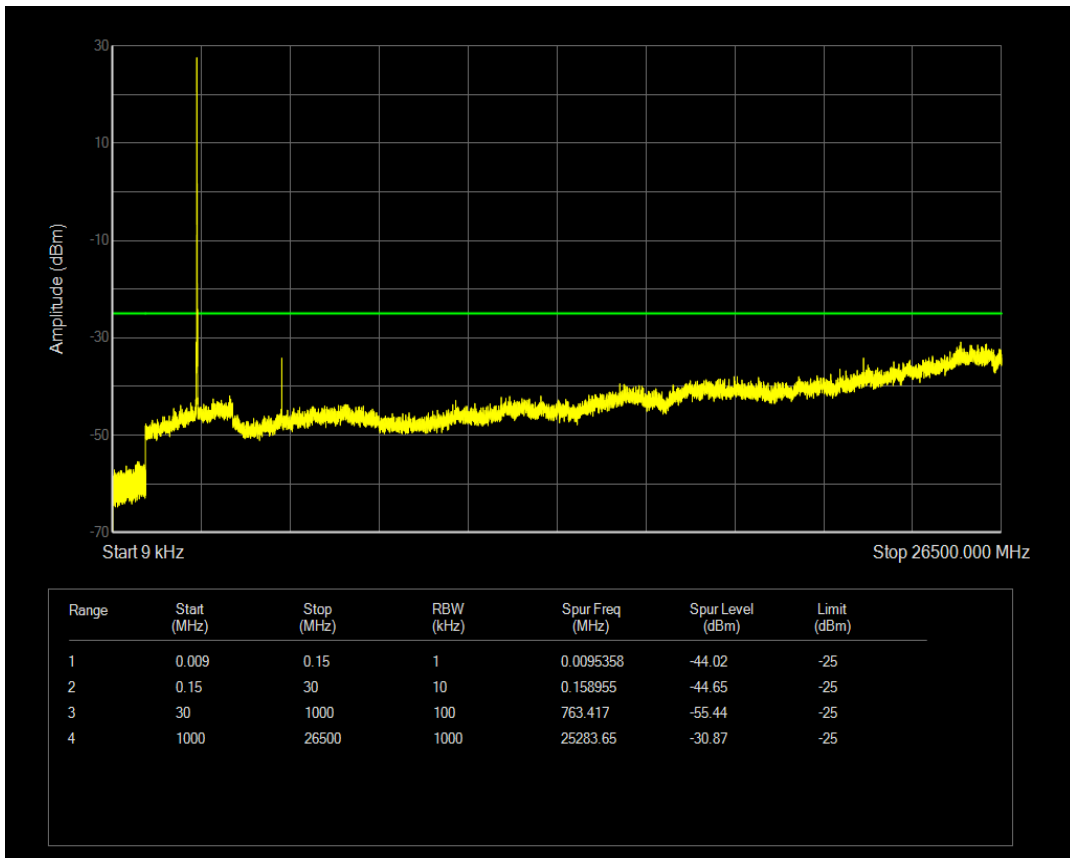

Band5 QPSK BW=5MHz Channel=20525 RB Size=1 Position=#0

Band5 QPSK BW=5MHz Channel=20525 RB Size=25 Position=#0

Band5 QPSK BW=5MHz Channel=20625 RB Size=1 Position=#0

Band5 QPSK BW=5MHz Channel=20625 RB Size=25 Position=#0

Band7 16QAM BW=10MHz Channel=20800 RB Size=1 Position=#0

Band7 16QAM BW=10MHz Channel=20800 RB Size=50 Position=#0

Band7 16QAM BW=10MHz Channel=21100 RB Size=1 Position=#0

Band7 16QAM BW=10MHz Channel=21100 RB Size=50 Position=#0