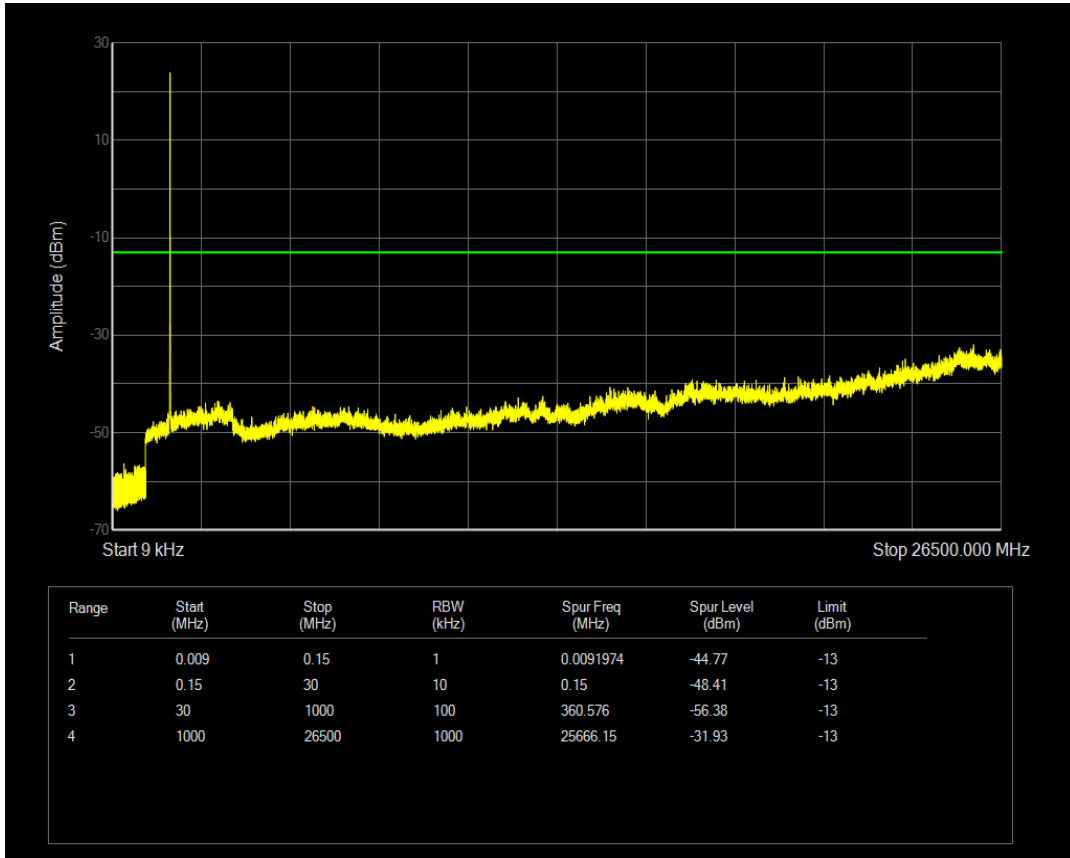

Band4 QPSK BW=20MHz Channel=20175 RB Size=1 Position=#0

Band4 QPSK BW=20MHz Channel=20175 RB Size=100 Position=#0

Band4 QPSK BW=20MHz Channel=20300 RB Size=1 Position=#0

Band4 QPSK BW=20MHz Channel=20300 RB Size=100 Position=#0

Band4 QPSK BW=3MHz Channel=19965 RB Size=1 Position=#0

Band4 QPSK BW=3MHz Channel=19965 RB Size=15 Position=#0

Band4 QPSK BW=3MHz Channel=20175 RB Size=1 Position=#0

Band4 QPSK BW=3MHz Channel=20175 RB Size=15 Position=#0

Band4 QPSK BW=3MHz Channel=20385 RB Size=1 Position=#0

Band4 QPSK BW=3MHz Channel=20385 RB Size=15 Position=#0

Band4 QPSK BW=5MHz Channel=19975 RB Size=1 Position=#0

Band4 QPSK BW=5MHz Channel=19975 RB Size=25 Position=#0