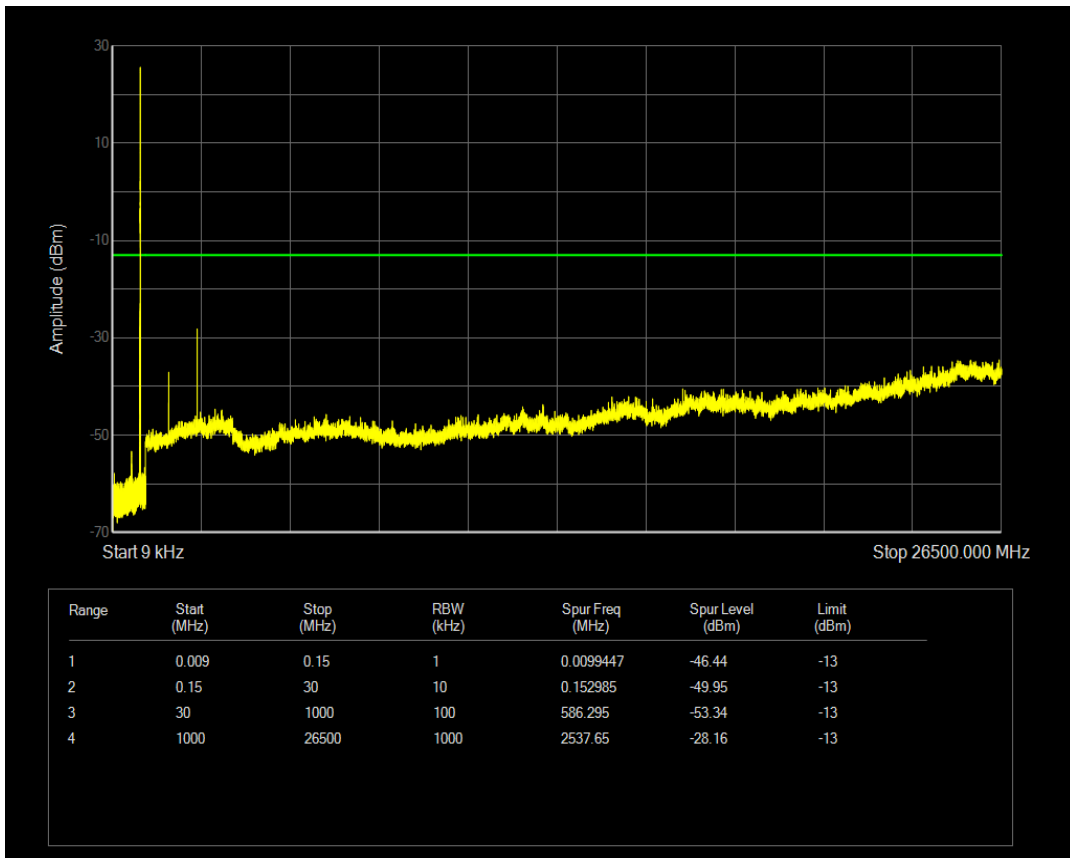

Band5 QPSK BW=3MHz Channel=20635 RB Size=1 Position=#0

Band5 QPSK BW=3MHz Channel=20635 RB Size=15 Position=#0