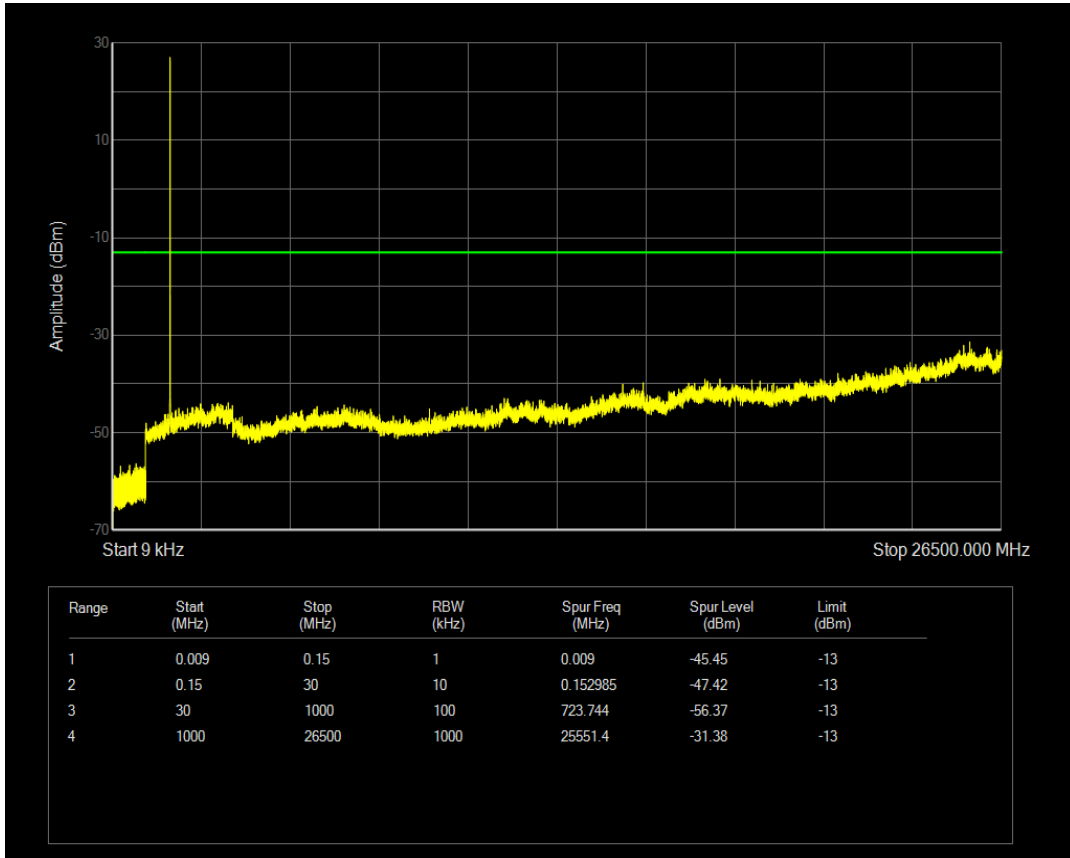

Band4 16QAM BW=5MHz Channel=20175 RB Size=1 Position=#0

Band4 16QAM BW=5MHz Channel=20175 RB Size=25 Position=#0

Band4 16QAM BW=5MHz Channel=20375 RB Size=1 Position=#0

Band4 16QAM BW=5MHz Channel=20375 RB Size=25 Position=#0

Band4 QPSK BW=1.4MHz Channel=19957 RB Size=1 Position=#0

Band4 QPSK BW=1.4MHz Channel=19957 RB Size=6 Position=#0

Band4 QPSK BW=1.4MHz Channel=20175 RB Size=1 Position=#0

Band4 QPSK BW=1.4MHz Channel=20175 RB Size=6 Position=#0

Band4 QPSK BW=1.4MHz Channel=20393 RB Size=1 Position=#0

Band4 QPSK BW=1.4MHz Channel=20393 RB Size=6 Position=#0

Band4 QPSK BW=10MHz Channel=20000 RB Size=1 Position=#0

Band4 QPSK BW=10MHz Channel=20000 RB Size=50 Position=#0

Band4 QPSK BW=10MHz Channel=20175 RB Size=1 Position=#0

Band4 QPSK BW=10MHz Channel=20175 RB Size=50 Position=#0

Band4 QPSK BW=10MHz Channel=20350 RB Size=1 Position=#0

Band4 QPSK BW=10MHz Channel=20350 RB Size=50 Position=#0