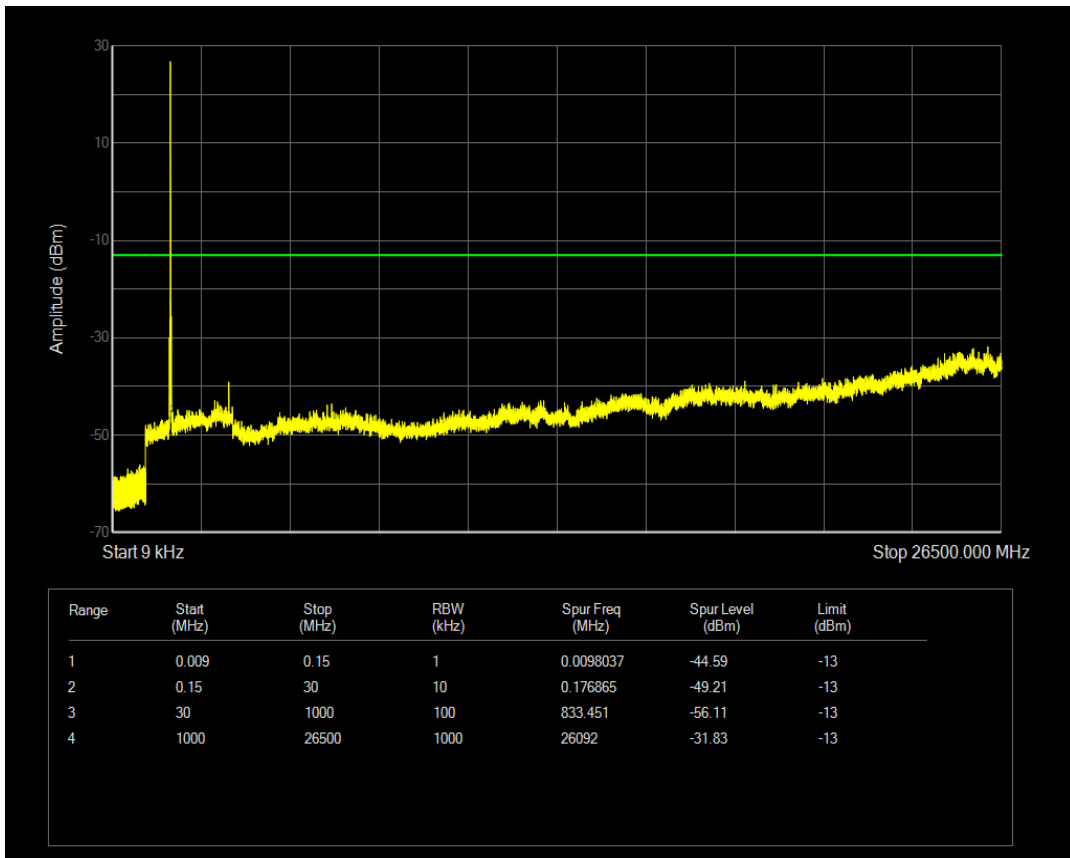

Band4 QPSK BW=10MHz Channel=20175 RB Size=1 Position=#0

Band4 QPSK BW=10MHz Channel=20175 RB Size=50 Position=#0

Band4 QPSK BW=10MHz Channel=20350 RB Size=1 Position=#0

Band4 QPSK BW=10MHz Channel=20350 RB Size=50 Position=#0

Band4 QPSK BW=15MHz Channel=20025 RB Size=1 Position=#0

Band4 QPSK BW=15MHz Channel=20025 RB Size=75 Position=#0

Band4 QPSK BW=15MHz Channel=20175 RB Size=1 Position=#0

Band4 QPSK BW=15MHz Channel=20175 RB Size=75 Position=#0

Band4 QPSK BW=15MHz Channel=20325 RB Size=1 Position=#0

Band4 QPSK BW=15MHz Channel=20325 RB Size=75 Position=#0

Band4 QPSK BW=20MHz Channel=20050 RB Size=1 Position=#0

Band4 QPSK BW=20MHz Channel=20050 RB Size=100 Position=#0