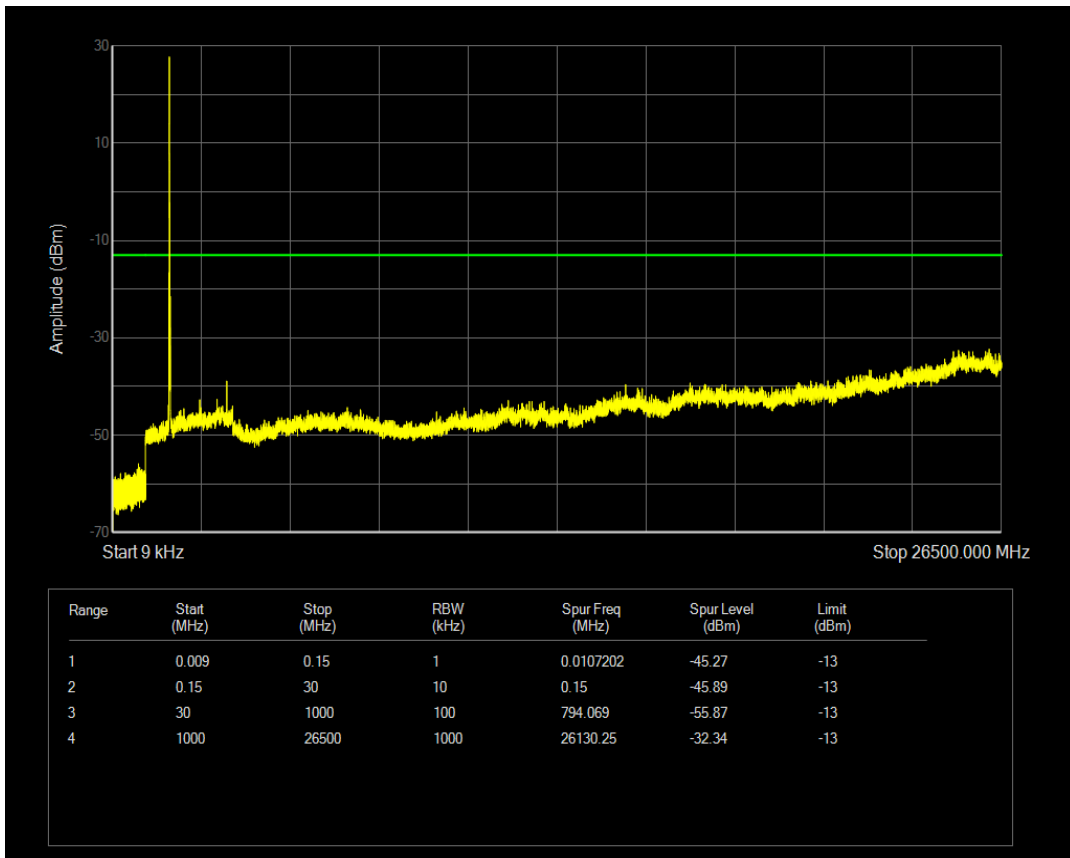

Band4 QPSK BW=1.4MHz Channel=20393 RB Size=1 Position=#0

Band4 QPSK BW=1.4MHz Channel=20393 RB Size=6 Position=#0

Band4 QPSK BW=10MHz Channel=20000 RB Size=1 Position=#0

Band4 QPSK BW=10MHz Channel=20000 RB Size=50 Position=#0

Band4 QPSK BW=10MHz Channel=20175 RB Size=1 Position=#0

Band4 QPSK BW=10MHz Channel=20175 RB Size=50 Position=#0

Band4 QPSK BW=10MHz Channel=20350 RB Size=1 Position=#0

Band4 QPSK BW=10MHz Channel=20350 RB Size=50 Position=#0

Band4 QPSK BW=15MHz Channel=20025 RB Size=1 Position=#0

Band4 QPSK BW=15MHz Channel=20025 RB Size=75 Position=#0

Band4 QPSK BW=15MHz Channel=20175 RB Size=1 Position=#0

Band4 QPSK BW=15MHz Channel=20175 RB Size=75 Position=#0