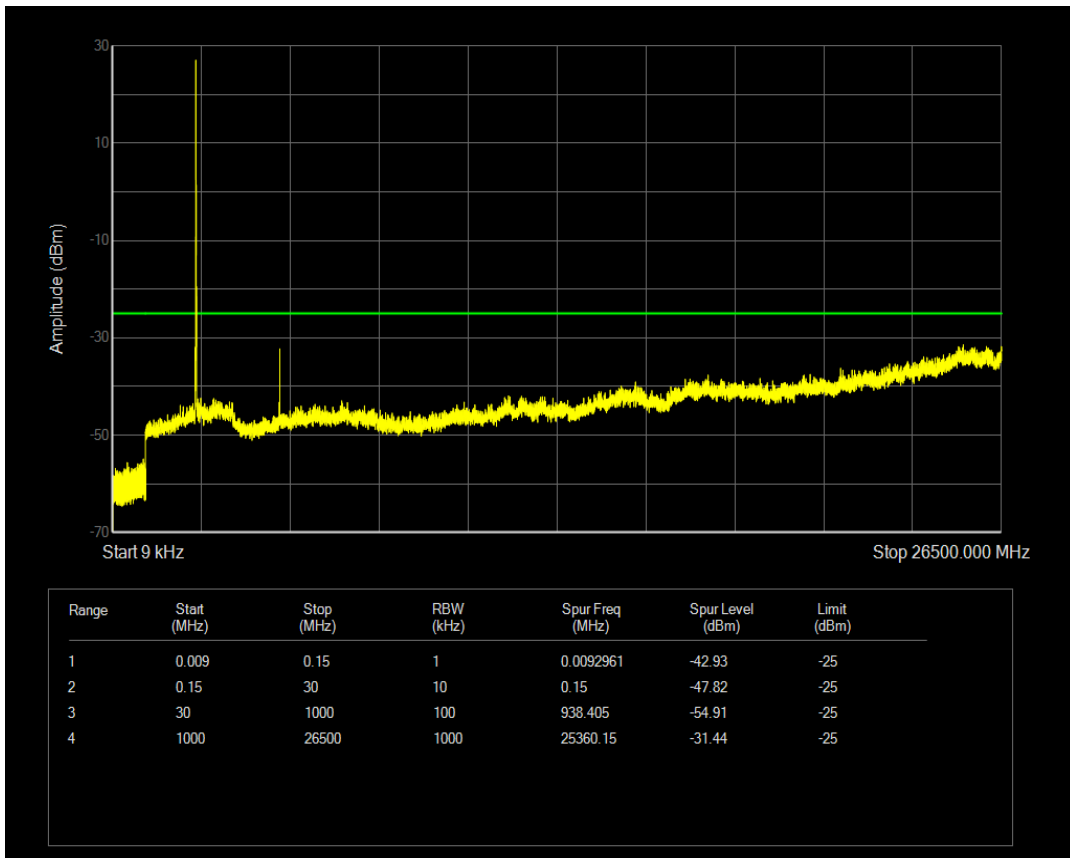

Band7 16QAM BW=5MHz Channel=21100 RB Size=1 Position=#0

Band7 16QAM BW=5MHz Channel=21100 RB Size=25 Position=#0

Band7 16QAM BW=5MHz Channel=21425 RB Size=1 Position=#0

Band7 16QAM BW=5MHz Channel=21425 RB Size=25 Position=#0

Band7 QPSK BW=10MHz Channel=20800 RB Size=1 Position=#0

Band7 QPSK BW=10MHz Channel=20800 RB Size=50 Position=#0

Band7 QPSK BW=10MHz Channel=21100 RB Size=1 Position=#0

Band7 QPSK BW=10MHz Channel=21100 RB Size=50 Position=#0