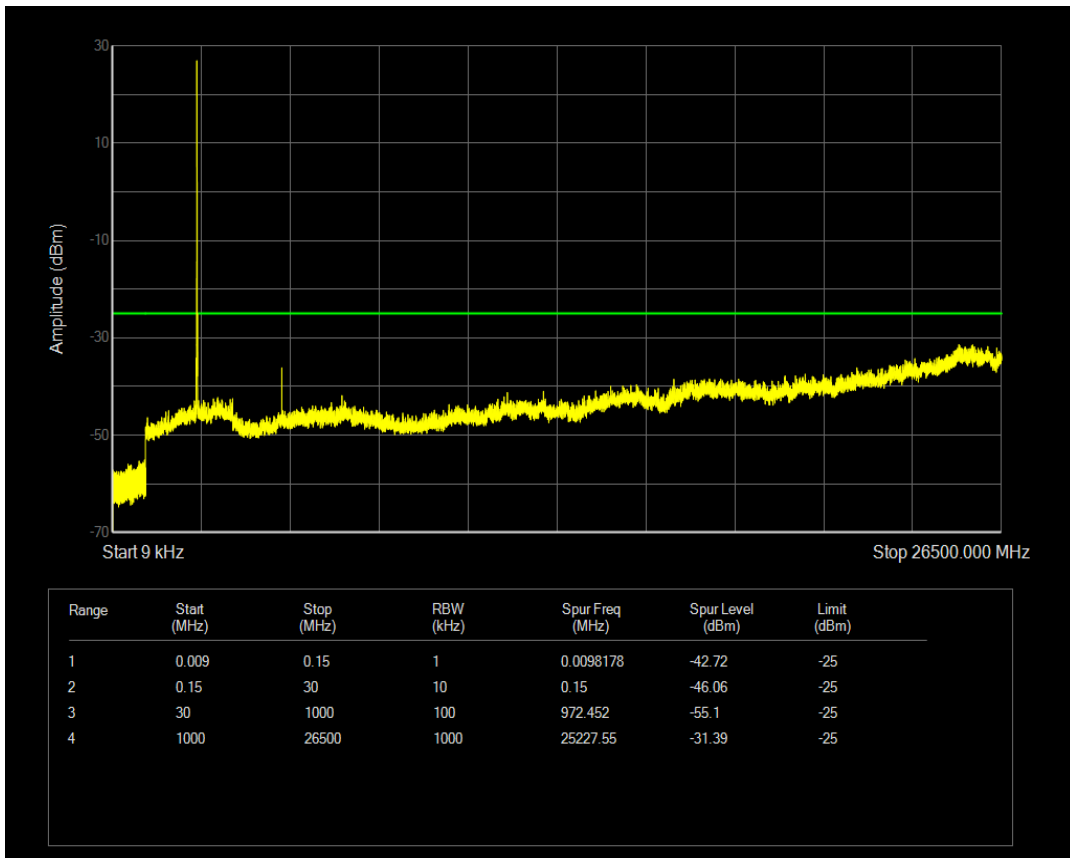

Band7 16QAM BW=5MHz Channel=21100 RB Size=1 Position=#0

Band7 16QAM BW=5MHz Channel=21100 RB Size=25 Position=#0

Band7 16QAM BW=5MHz Channel=21425 RB Size=1 Position=#0

Band7 16QAM BW=5MHz Channel=21425 RB Size=25 Position=#0

Band7 QPSK BW=10MHz Channel=20800 RB Size=1 Position=#0

Band7 QPSK BW=10MHz Channel=20800 RB Size=50 Position=#0

Band7 QPSK BW=10MHz Channel=21100 RB Size=1 Position=#0

Band7 QPSK BW=10MHz Channel=21100 RB Size=50 Position=#0