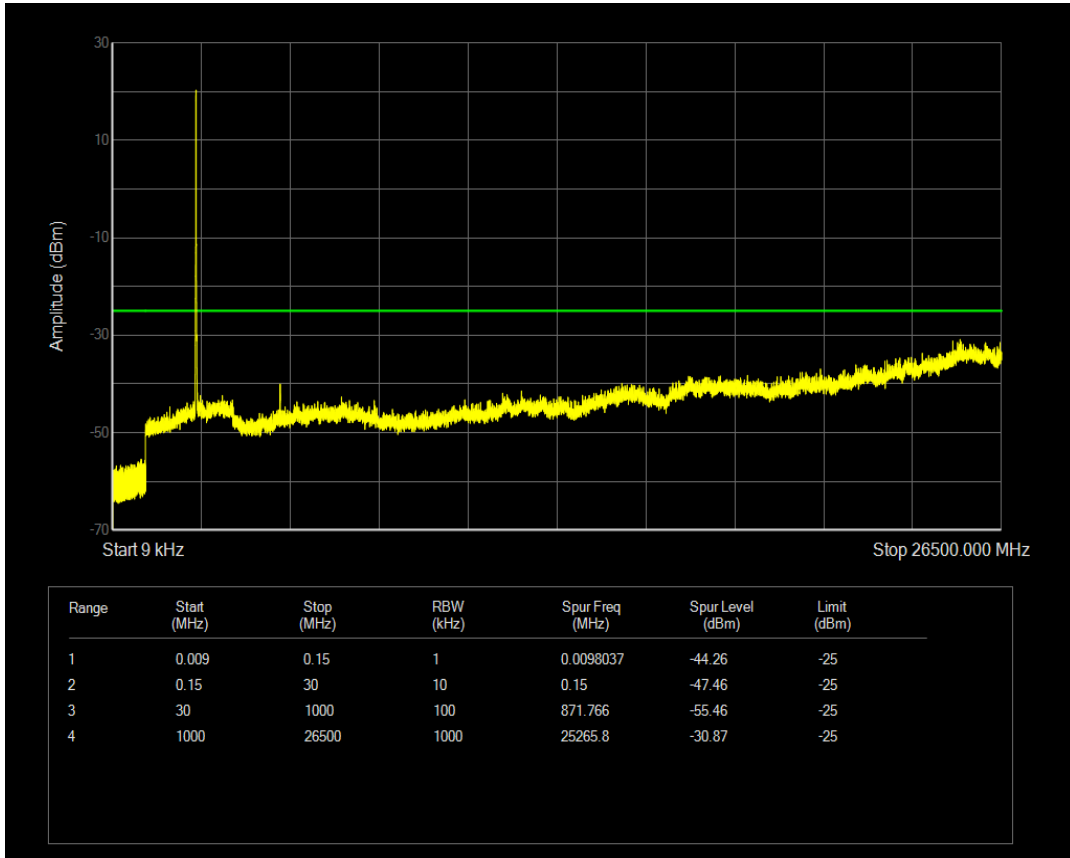

Band5 QPSK BW=5MHz Channel=20525 RB Size=1 Position=#0

Band5 QPSK BW=5MHz Channel=20525 RB Size=25 Position=#0

Band5 QPSK BW=5MHz Channel=20625 RB Size=1 Position=#0

Band5 QPSK BW=5MHz Channel=20625 RB Size=25 Position=#0

Band7 16QAM BW=10MHz Channel=20800 RB Size=1 Position=#0

Band7 16QAM BW=10MHz Channel=20800 RB Size=50 Position=#0

Band7 16QAM BW=10MHz Channel=21100 RB Size=1 Position=#0

Band7 16QAM BW=10MHz Channel=21100 RB Size=50 Position=#0