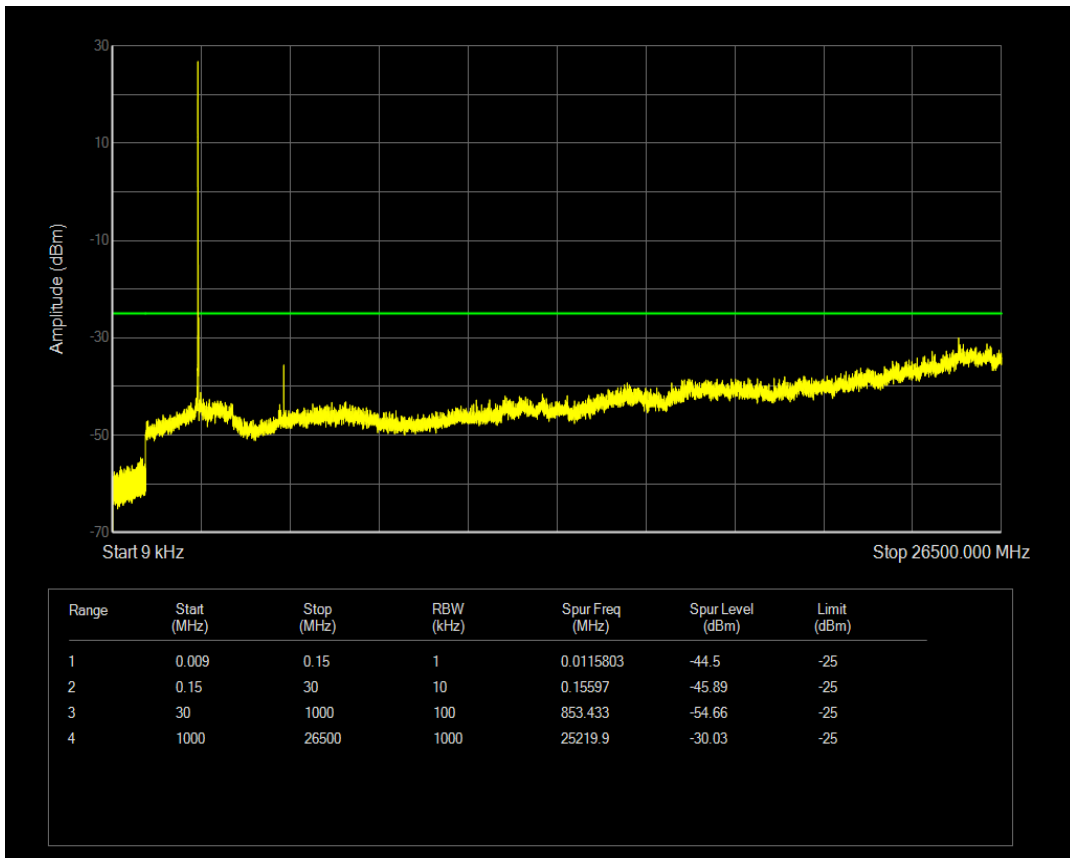

Band7 QPSK BW=10MHz Channel=20800 RB Size=1 Position=#0

Band7 QPSK BW=10MHz Channel=20800 RB Size=50 Position=#0

Band7 QPSK BW=10MHz Channel=21100 RB Size=1 Position=#0

Band7 QPSK BW=10MHz Channel=21100 RB Size=50 Position=#0

Band7 QPSK BW=10MHz Channel=21400 RB Size=1 Position=#0

Band7 QPSK BW=10MHz Channel=21400 RB Size=50 Position=#0

Band7 QPSK BW=15MHz Channel=20825 RB Size=1 Position=#0

Band7 QPSK BW=15MHz Channel=20825 RB Size=75 Position=#0