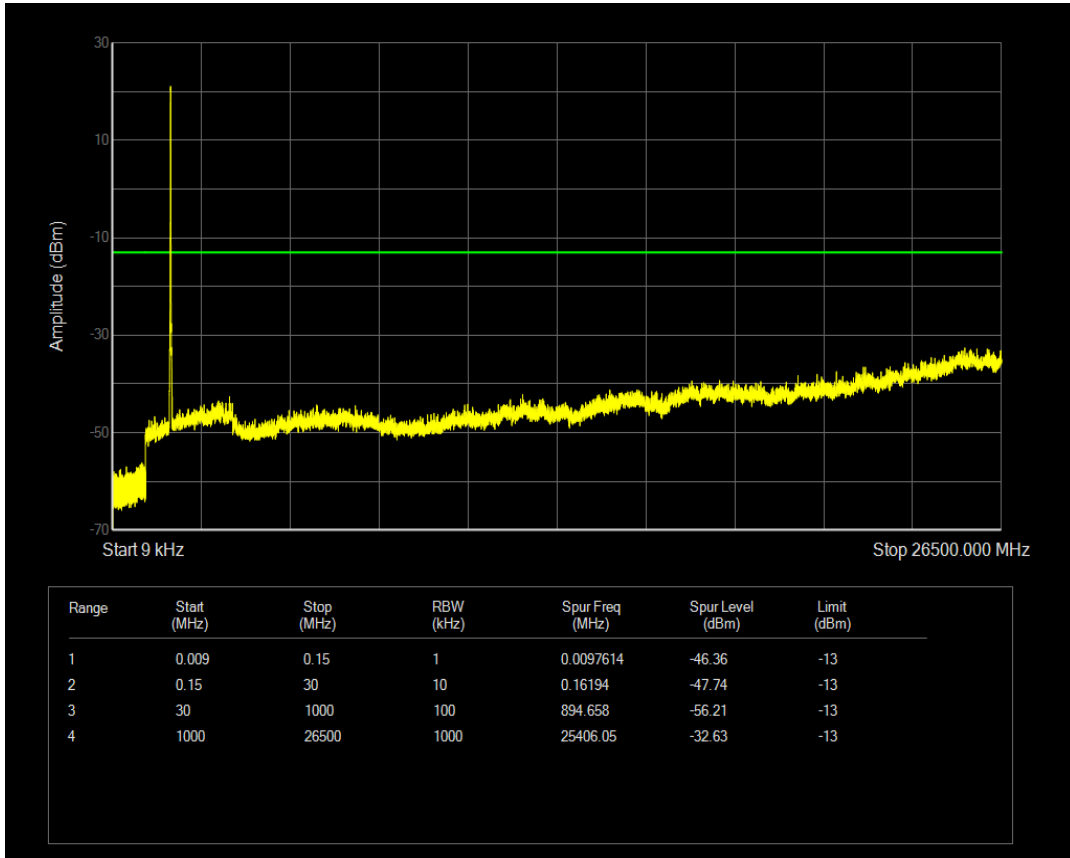

Band4 QPSK BW=1.4MHz Channel=20393 RB Size=1 Position=#0

Band4 QPSK BW=1.4MHz Channel=20393 RB Size=6 Position=#0

Band4 QPSK BW=10MHz Channel=20000 RB Size=1 Position=#0

Band4 QPSK BW=10MHz Channel=20000 RB Size=50 Position=#0

Band4 QPSK BW=10MHz Channel=20175 RB Size=1 Position=#0

Band4 QPSK BW=10MHz Channel=20175 RB Size=50 Position=#0

Band4 QPSK BW=10MHz Channel=20350 RB Size=1 Position=#0

Band4 QPSK BW=10MHz Channel=20350 RB Size=50 Position=#0

Band4 QPSK BW=15MHz Channel=20025 RB Size=1 Position=#0

Band4 QPSK BW=15MHz Channel=20025 RB Size=75 Position=#0

Band4 QPSK BW=15MHz Channel=20175 RB Size=1 Position=#0

Band4 QPSK BW=15MHz Channel=20175 RB Size=75 Position=#0