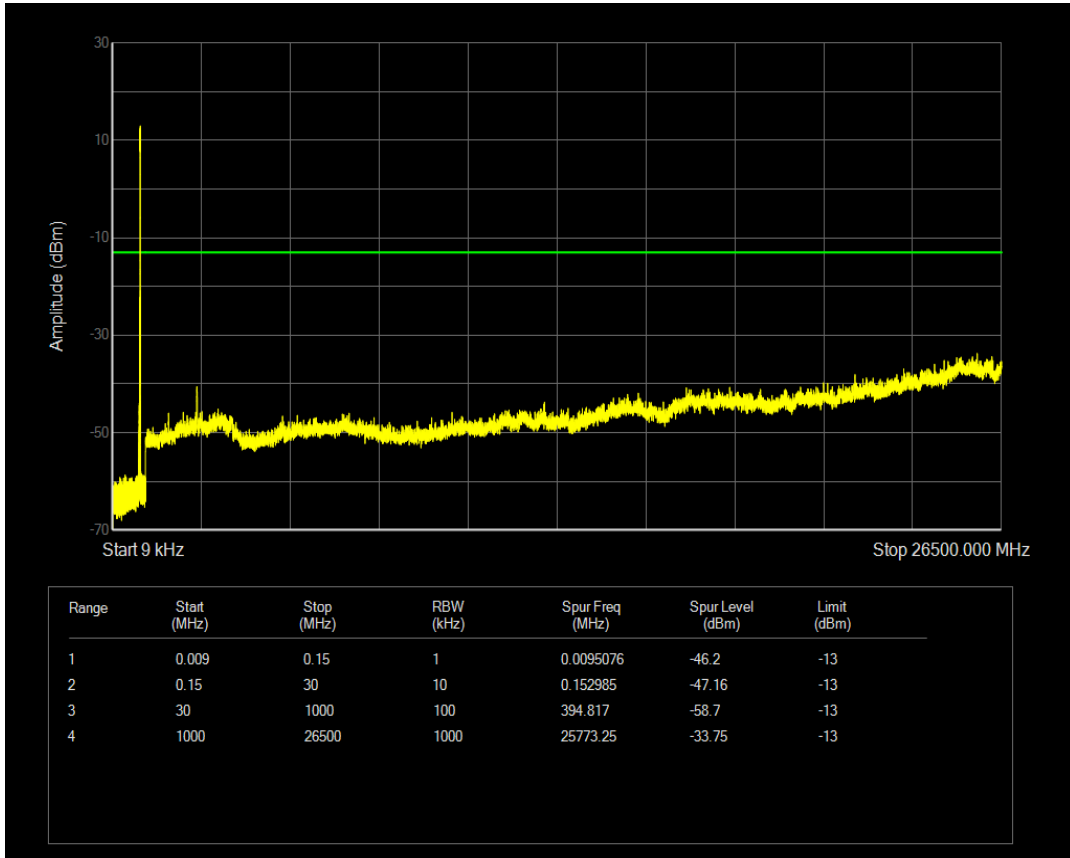

Band5 16QAM BW=10MHz Channel=20525 RB Size=1 Position=#0

Band5 16QAM BW=10MHz Channel=20525 RB Size=50 Position=#0

Band5 16QAM BW=10MHz Channel=20600 RB Size=1 Position=#0

Band5 16QAM BW=10MHz Channel=20600 RB Size=50 Position=#0