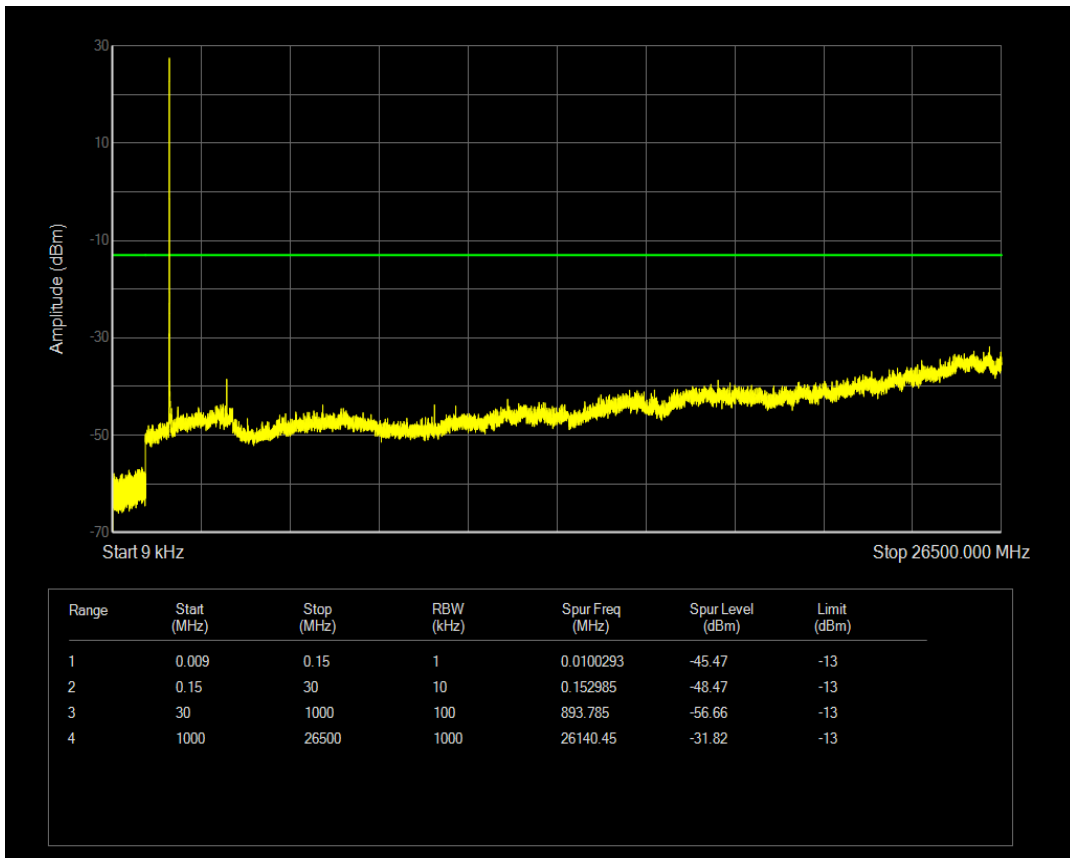

Band4 QPSK BW=20MHz Channel=20175 RB Size=1 Position=#0

Band4 QPSK BW=20MHz Channel=20175 RB Size=100 Position=#0

Band4 QPSK BW=20MHz Channel=20300 RB Size=1 Position=#0

Band4 QPSK BW=20MHz Channel=20300 RB Size=100 Position=#0

Band4 QPSK BW=3MHz Channel=19965 RB Size=1 Position=#0

Band4 QPSK BW=3MHz Channel=19965 RB Size=15 Position=#0

Band4 QPSK BW=3MHz Channel=20175 RB Size=1 Position=#0

Band4 QPSK BW=3MHz Channel=20175 RB Size=15 Position=#0

Band4 QPSK BW=3MHz Channel=20385 RB Size=1 Position=#0

Band4 QPSK BW=3MHz Channel=20385 RB Size=15 Position=#0

Band4 QPSK BW=5MHz Channel=19975 RB Size=1 Position=#0

Band4 QPSK BW=5MHz Channel=19975 RB Size=25 Position=#0