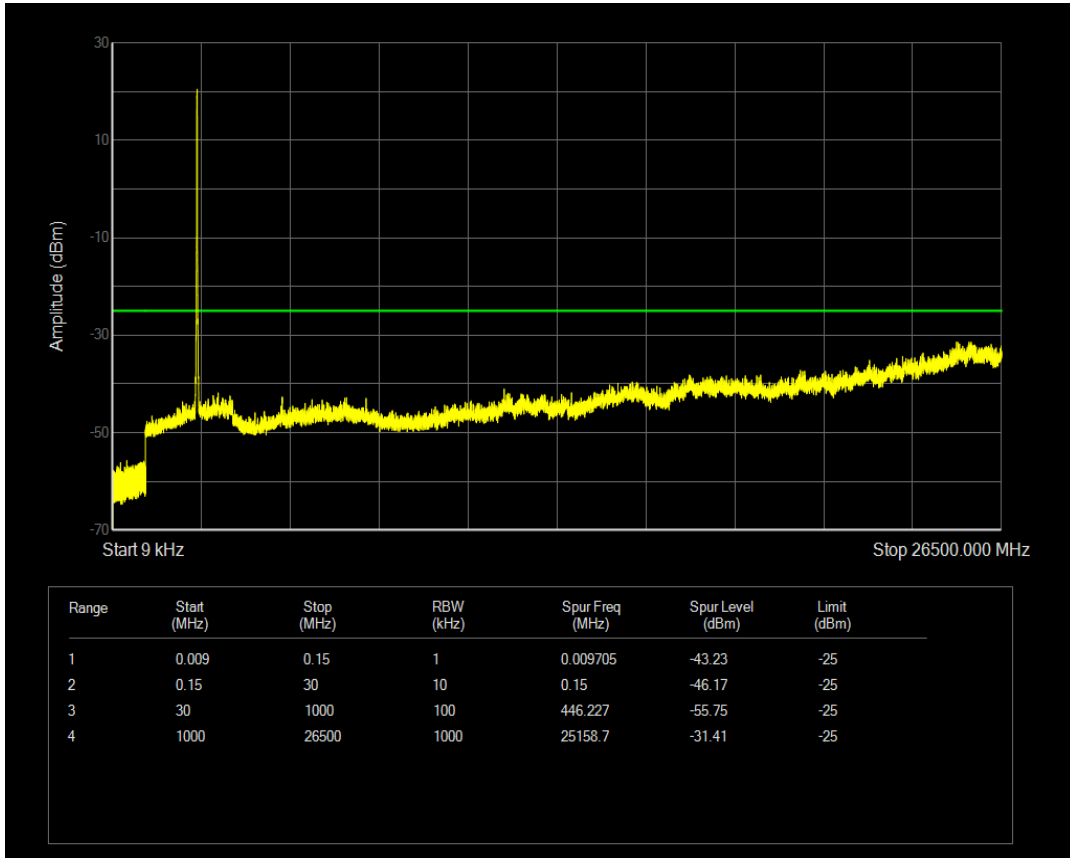

Band7 QPSK BW=15MHz Channel=21100 RB Size=75 Position=#0

Band7 QPSK BW=15MHz Channel=21375 RB Size=1 Position=#0