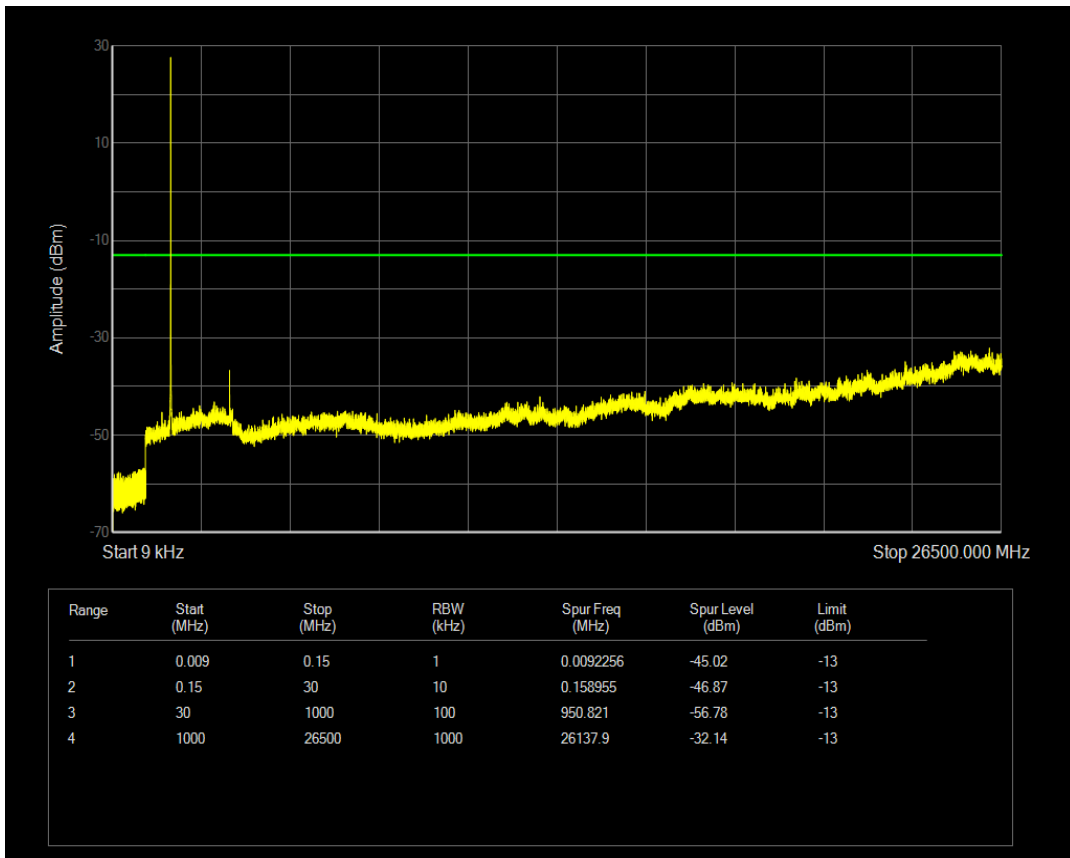

Band4 QPSK BW=20MHz Channel=20175 RB Size=1 Position=#0

Band4 QPSK BW=20MHz Channel=20175 RB Size=100 Position=#0

Band4 QPSK BW=20MHz Channel=20300 RB Size=1 Position=#0

Band4 QPSK BW=20MHz Channel=20300 RB Size=100 Position=#0

Band4 QPSK BW=3MHz Channel=19965 RB Size=1 Position=#0

Band4 QPSK BW=3MHz Channel=19965 RB Size=15 Position=#0

Band4 QPSK BW=3MHz Channel=20175 RB Size=1 Position=#0

Band4 QPSK BW=3MHz Channel=20175 RB Size=15 Position=#0

Band4 QPSK BW=3MHz Channel=20385 RB Size=1 Position=#0

Band4 QPSK BW=3MHz Channel=20385 RB Size=15 Position=#0

Band4 QPSK BW=5MHz Channel=19975 RB Size=1 Position=#0

Band4 QPSK BW=5MHz Channel=19975 RB Size=25 Position=#0