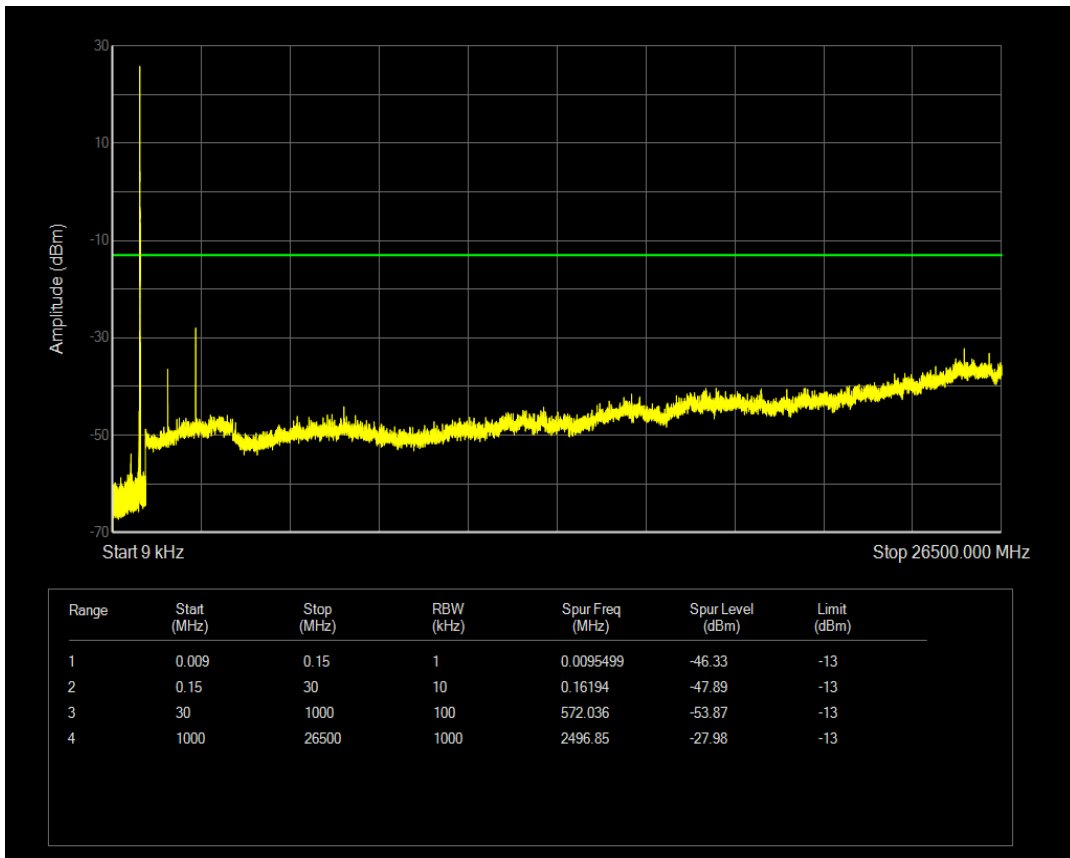

Band5 QPSK BW=1.4MHz Channel=20407 RB Size=1 Position=#0

Band5 QPSK BW=1.4MHz Channel=20407 RB Size=6 Position=#0

Band5 QPSK BW=1.4MHz Channel=20525 RB Size=1 Position=#0

Band5 QPSK BW=1.4MHz Channel=20525 RB Size=6 Position=#0

Band5 QPSK BW=1.4MHz Channel=20643 RB Size=1 Position=#0

Band5 QPSK BW=1.4MHz Channel=20643 RB Size=6 Position=#0

Band5 QPSK BW=10MHz Channel=20450 RB Size=1 Position=#0

Band5 QPSK BW=10MHz Channel=20450 RB Size=50 Position=#0

Band5 QPSK BW=10MHz Channel=20525 RB Size=1 Position=#0

Band5 QPSK BW=10MHz Channel=20525 RB Size=50 Position=#0

Band5 QPSK BW=10MHz Channel=20600 RB Size=1 Position=#0

Band5 QPSK BW=10MHz Channel=20600 RB Size=50 Position=#0