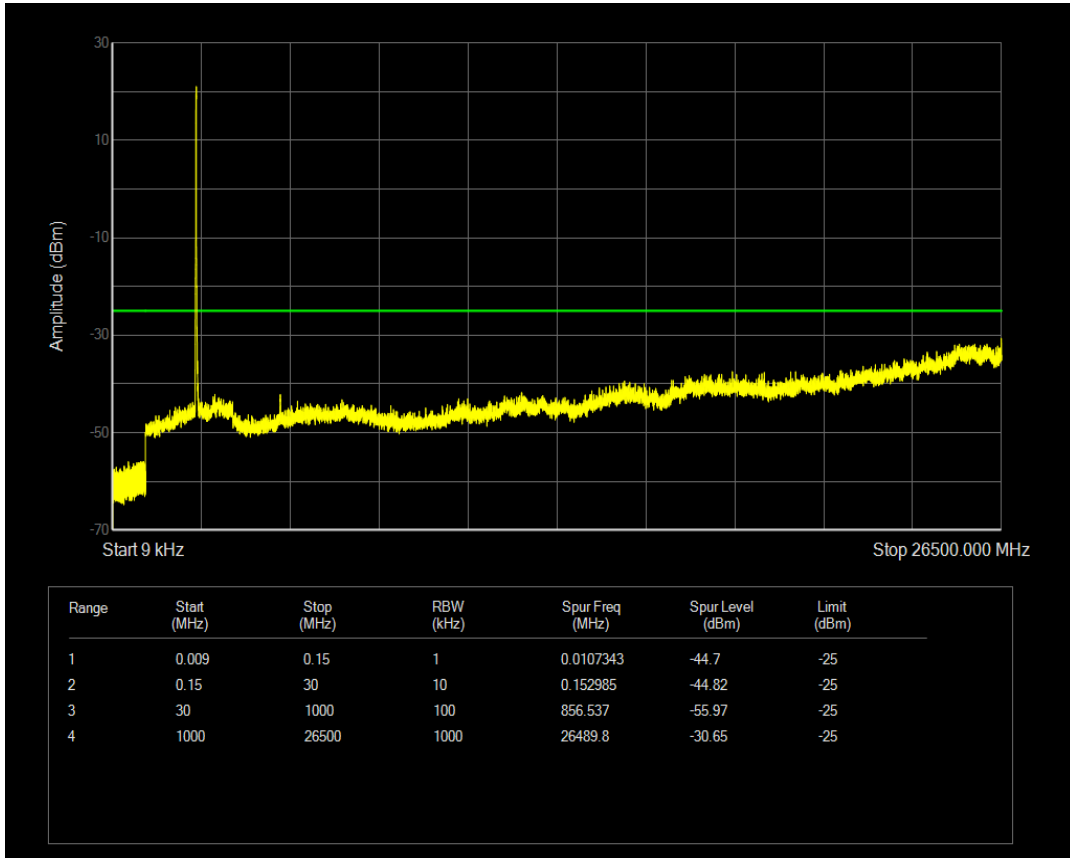

Band7 QPSK BW=10MHz Channel=20800 RB Size=1 Position=#0

Band7 QPSK BW=10MHz Channel=20800 RB Size=50 Position=#0

Band7 QPSK BW=10MHz Channel=21100 RB Size=1 Position=#0

Band7 QPSK BW=10MHz Channel=21100 RB Size=50 Position=#0

Band7 QPSK BW=10MHz Channel=21400 RB Size=1 Position=#0

Band7 QPSK BW=10MHz Channel=21400 RB Size=50 Position=#0

Band7 QPSK BW=15MHz Channel=20825 RB Size=1 Position=#0

Band7 QPSK BW=15MHz Channel=20825 RB Size=75 Position=#0