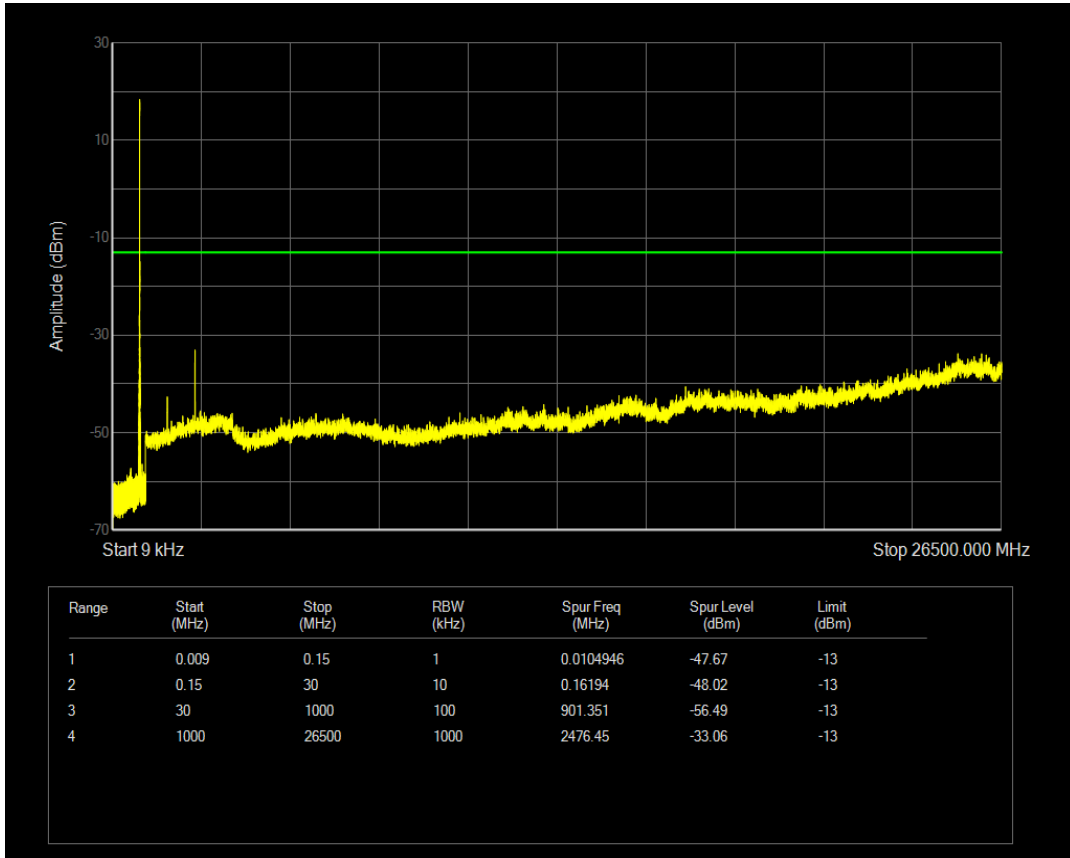

Band5 QPSK BW=3MHz Channel=20415 RB Size=15 Position=#0

Band5 QPSK BW=3MHz Channel=20525 RB Size=1 Position=#0