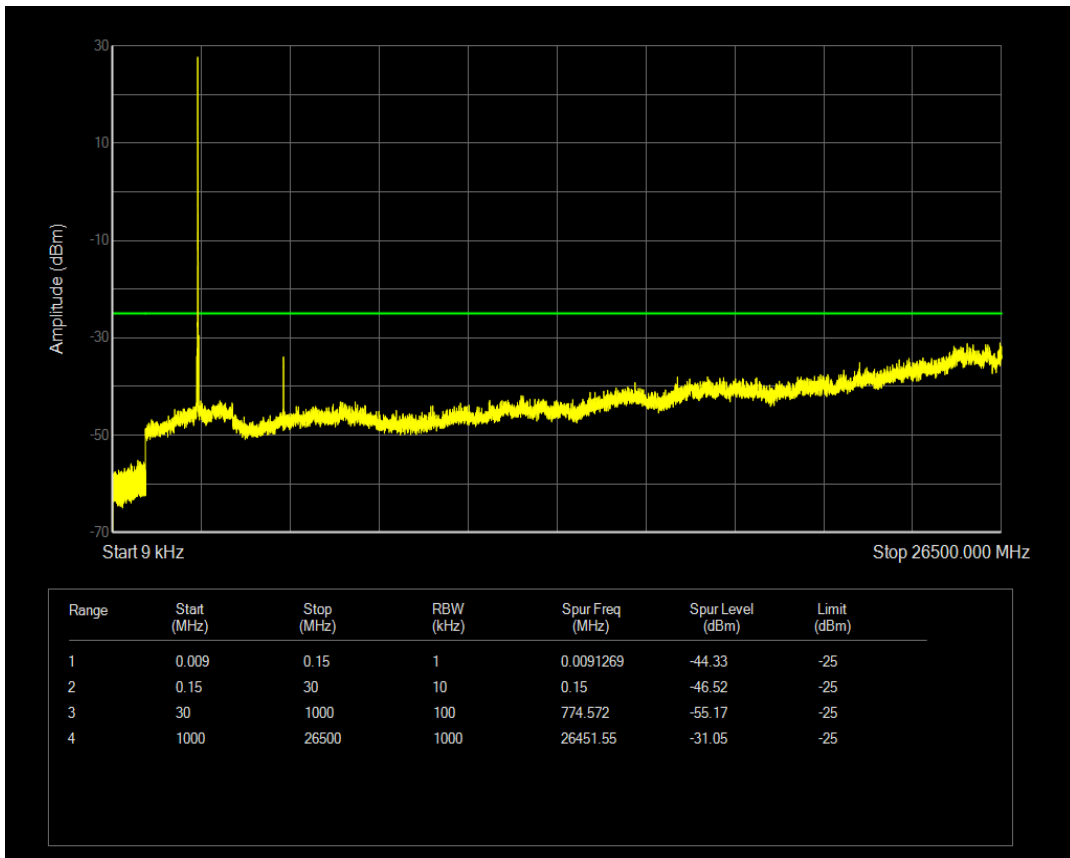

Band7 QPSK BW=15MHz Channel=21375 RB Size=1 Position=#0

Band7 QPSK BW=15MHz Channel=21375 RB Size=75 Position=#0