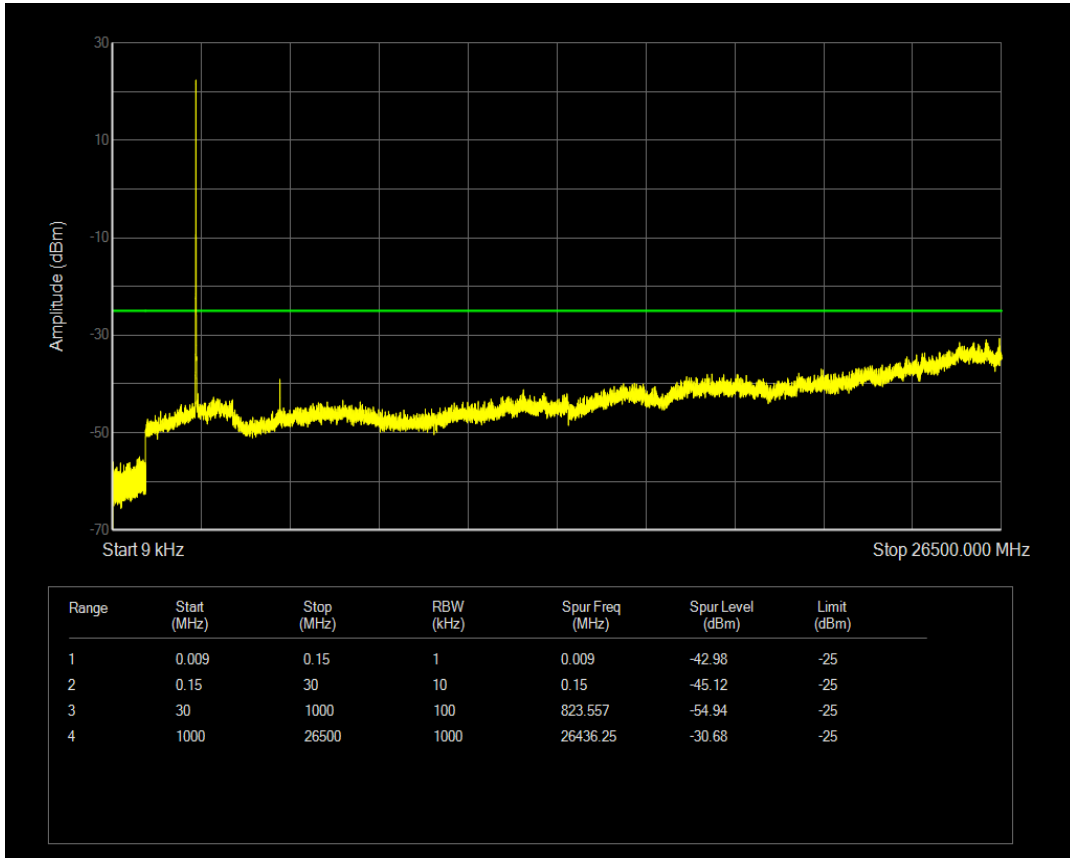

Band7 QPSK BW=20MHz Channel=20850 RB Size=1 Position=#0

Band7 QPSK BW=20MHz Channel=20850 RB Size=100 Position=#0

Band7 QPSK BW=20MHz Channel=21100 RB Size=1 Position=#0

Band7 QPSK BW=20MHz Channel=21100 RB Size=100 Position=#0

Band7 QPSK BW=20MHz Channel=21350 RB Size=1 Position=#0

Band7 QPSK BW=20MHz Channel=21350 RB Size=100 Position=#0

Band7 QPSK BW=5MHz Channel=20775 RB Size=1 Position=#0

Band7 QPSK BW=5MHz Channel=20775 RB Size=25 Position=#0

Band7 QPSK BW=5MHz Channel=21100 RB Size=1 Position=#0

Band7 QPSK BW=5MHz Channel=21100 RB Size=25 Position=#0

Band7 QPSK BW=5MHz Channel=21425 RB Size=1 Position=#0

Band7 QPSK BW=5MHz Channel=21425 RB Size=25 Position=#0