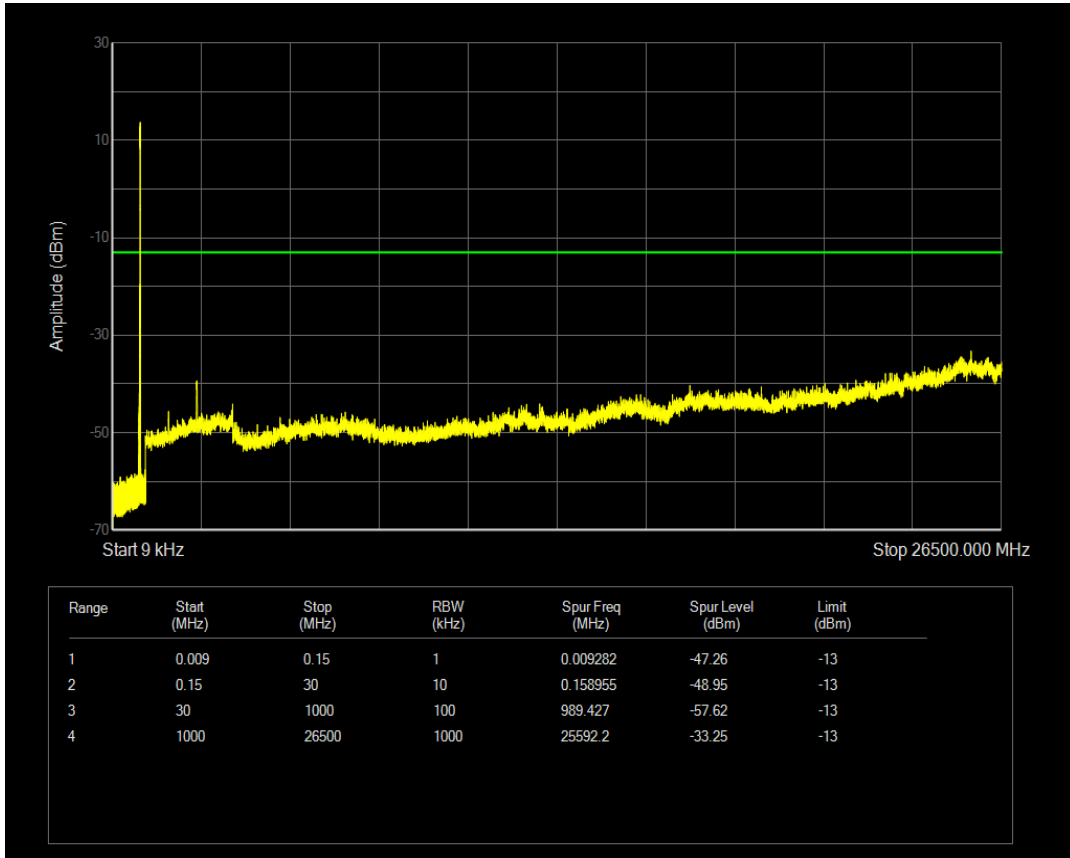

Band5 QPSK BW=1.4MHz Channel=20643 RB Size=1 Position=#0

Band5 QPSK BW=1.4MHz Channel=20643 RB Size=6 Position=#0

Band5 QPSK BW=10MHz Channel=20450 RB Size=1 Position=#0

Band5 QPSK BW=10MHz Channel=20450 RB Size=50 Position=#0

Band5 QPSK BW=10MHz Channel=20525 RB Size=1 Position=#0

Band5 QPSK BW=10MHz Channel=20525 RB Size=50 Position=#0

Band5 QPSK BW=10MHz Channel=20600 RB Size=1 Position=#0

Band5 QPSK BW=10MHz Channel=20600 RB Size=50 Position=#0