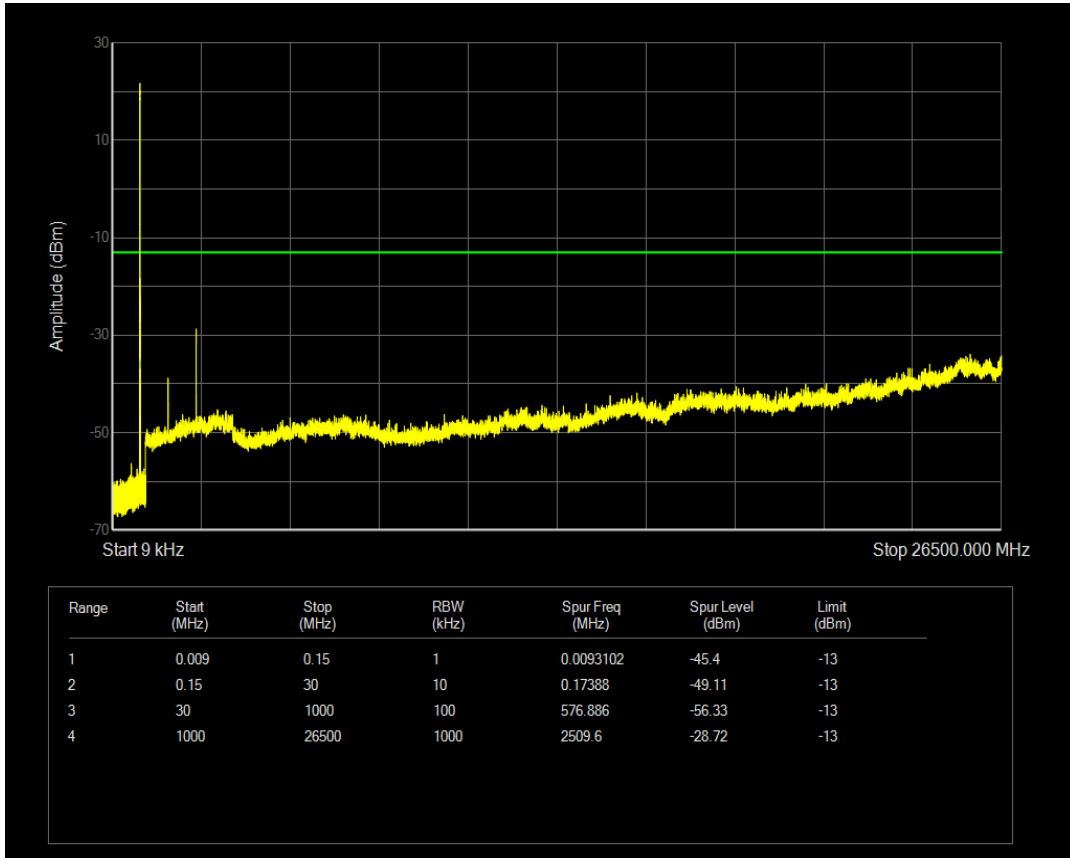

Band5 QPSK BW=1.4MHz Channel=20407 RB Size=1 Position=#0

Band5 QPSK BW=1.4MHz Channel=20407 RB Size=6 Position=#0

Band5 QPSK BW=1.4MHz Channel=20525 RB Size=1 Position=#0

Band5 QPSK BW=1.4MHz Channel=20525 RB Size=6 Position=#0

Band5 QPSK BW=1.4MHz Channel=20643 RB Size=1 Position=#0

Band5 QPSK BW=1.4MHz Channel=20643 RB Size=6 Position=#0

Band5 QPSK BW=10MHz Channel=20450 RB Size=1 Position=#0

Band5 QPSK BW=10MHz Channel=20450 RB Size=50 Position=#0