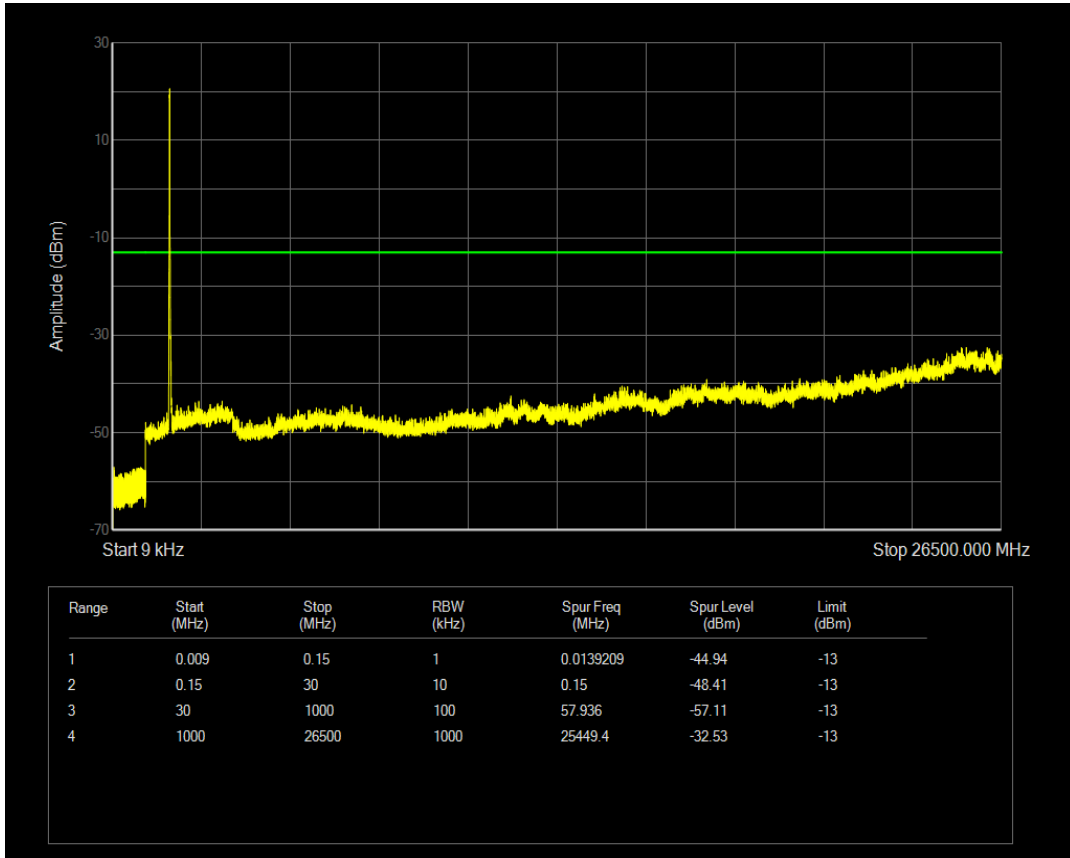

Band4 QPSK BW=1.4MHz Channel=20393 RB Size=1 Position=#0

Band4 QPSK BW=1.4MHz Channel=20393 RB Size=6 Position=#0

Band4 QPSK BW=10MHz Channel=20000 RB Size=1 Position=#0

Band4 QPSK BW=10MHz Channel=20000 RB Size=50 Position=#0

Band4 QPSK BW=10MHz Channel=20175 RB Size=1 Position=#0

Band4 QPSK BW=10MHz Channel=20175 RB Size=50 Position=#0

Band4 QPSK BW=10MHz Channel=20350 RB Size=1 Position=#0

Band4 QPSK BW=10MHz Channel=20350 RB Size=50 Position=#0

Band4 QPSK BW=15MHz Channel=20025 RB Size=1 Position=#0

Band4 QPSK BW=15MHz Channel=20025 RB Size=75 Position=#0

Band4 QPSK BW=15MHz Channel=20175 RB Size=1 Position=#0

Band4 QPSK BW=15MHz Channel=20175 RB Size=75 Position=#0