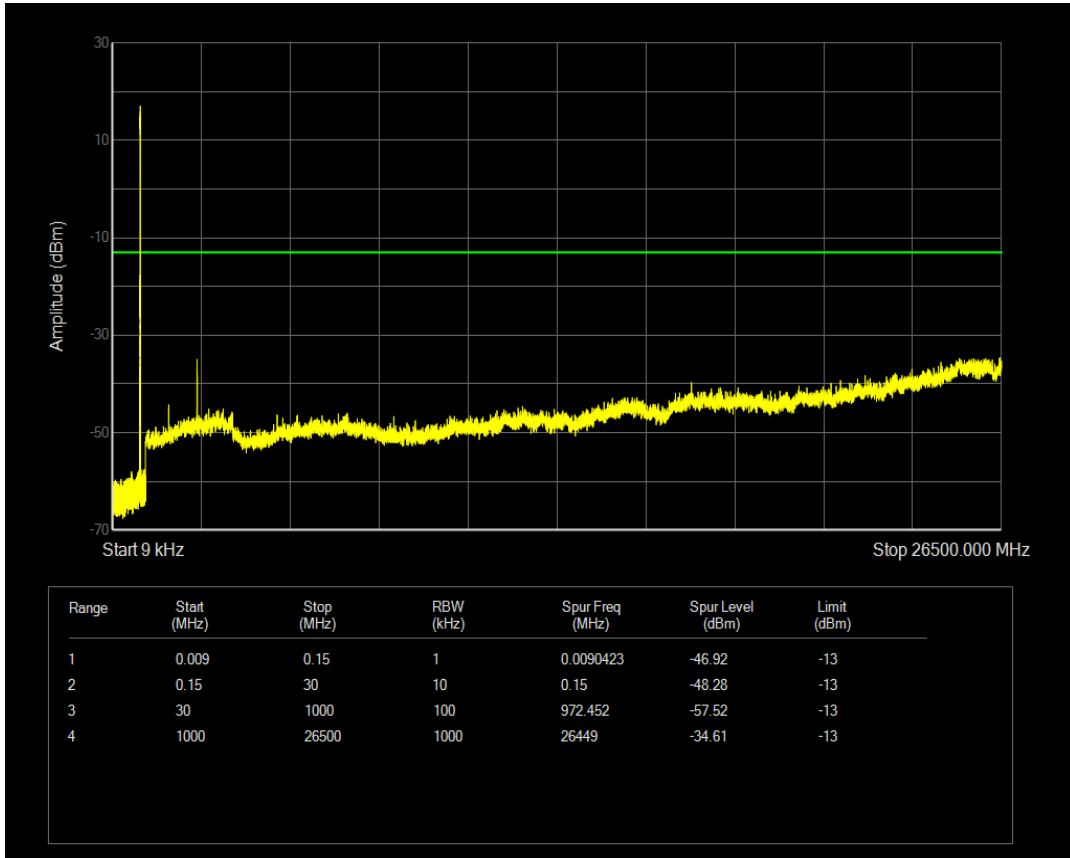

Band5 QPSK BW=5MHz Channel=20525 RB Size=1 Position=#0

Band5 QPSK BW=5MHz Channel=20525 RB Size=25 Position=#0

Band5 QPSK BW=5MHz Channel=20625 RB Size=1 Position=#0

Band5 QPSK BW=5MHz Channel=20625 RB Size=25 Position=#0

Band7 16QAM BW=10MHz Channel=20800 RB Size=1 Position=#0

Band7 16QAM BW=10MHz Channel=20800 RB Size=50 Position=#0

Band7 16QAM BW=10MHz Channel=21100 RB Size=1 Position=#0

Band7 16QAM BW=10MHz Channel=21100 RB Size=50 Position=#0