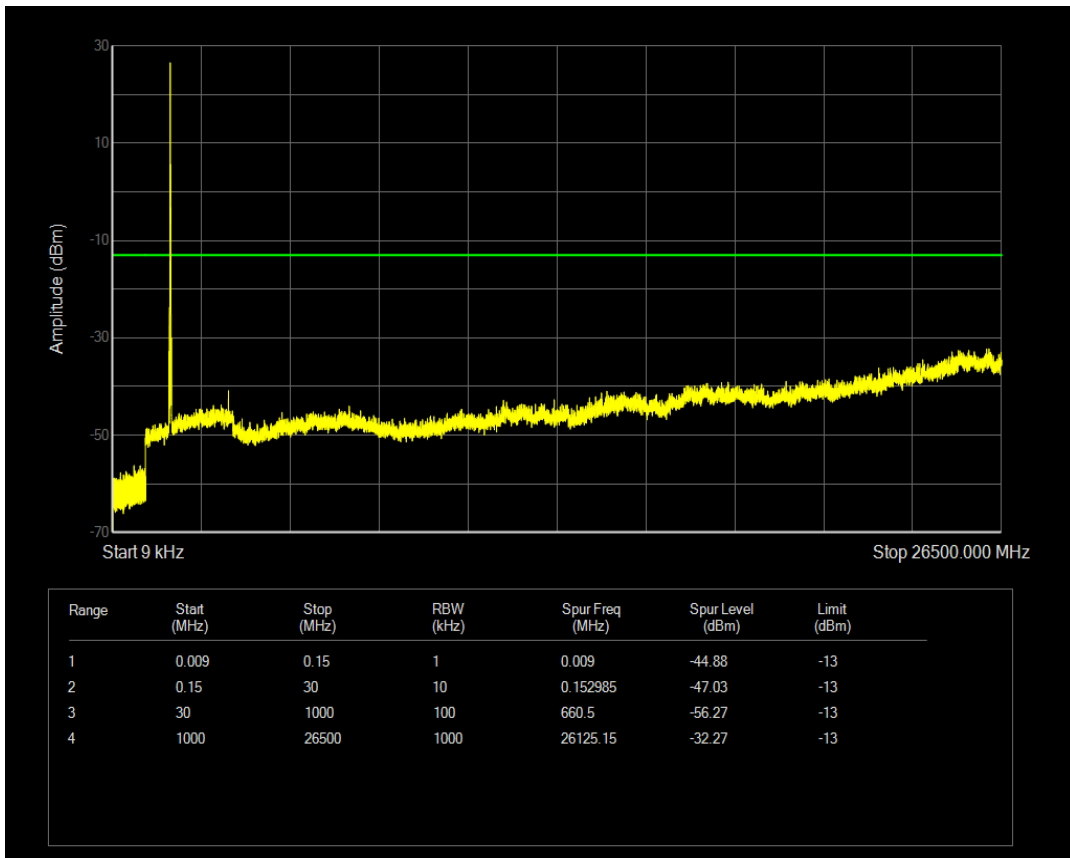

Band4 QPSK BW=15MHz Channel=20025 RB Size=1 Position=#0

Band4 QPSK BW=15MHz Channel=20025 RB Size=75 Position=#0

Band4 QPSK BW=15MHz Channel=20175 RB Size=1 Position=#0

Band4 QPSK BW=15MHz Channel=20175 RB Size=75 Position=#0

Band4 QPSK BW=15MHz Channel=20325 RB Size=1 Position=#0

Band4 QPSK BW=15MHz Channel=20325 RB Size=75 Position=#0

Band4 QPSK BW=20MHz Channel=20050 RB Size=1 Position=#0

Band4 QPSK BW=20MHz Channel=20050 RB Size=100 Position=#0

Band4 QPSK BW=20MHz Channel=20175 RB Size=1 Position=#0

Band4 QPSK BW=20MHz Channel=20175 RB Size=100 Position=#0

Band4 QPSK BW=20MHz Channel=20300 RB Size=1 Position=#0

Band4 QPSK BW=20MHz Channel=20300 RB Size=100 Position=#0