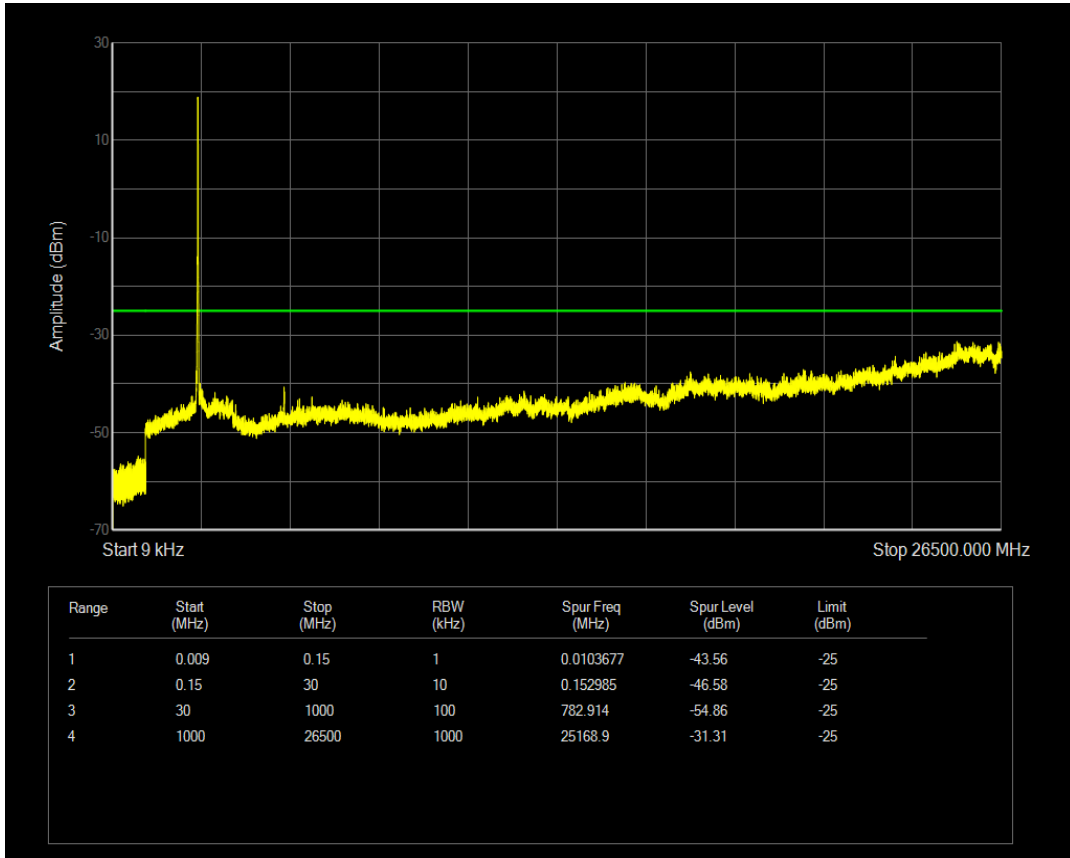

Band7 16QAM BW=15MHz Channel=21100 RB Size=1 Position=#0

Band7 16QAM BW=15MHz Channel=21100 RB Size=75 Position=#0

Band7 16QAM BW=15MHz Channel=21375 RB Size=1 Position=#0

Band7 16QAM BW=15MHz Channel=21375 RB Size=75 Position=#0

Band7 16QAM BW=20MHz Channel=20850 RB Size=1 Position=#0

Band7 16QAM BW=20MHz Channel=20850 RB Size=100 Position=#0

Band7 16QAM BW=20MHz Channel=21100 RB Size=1 Position=#0

Band7 16QAM BW=20MHz Channel=21100 RB Size=100 Position=#0