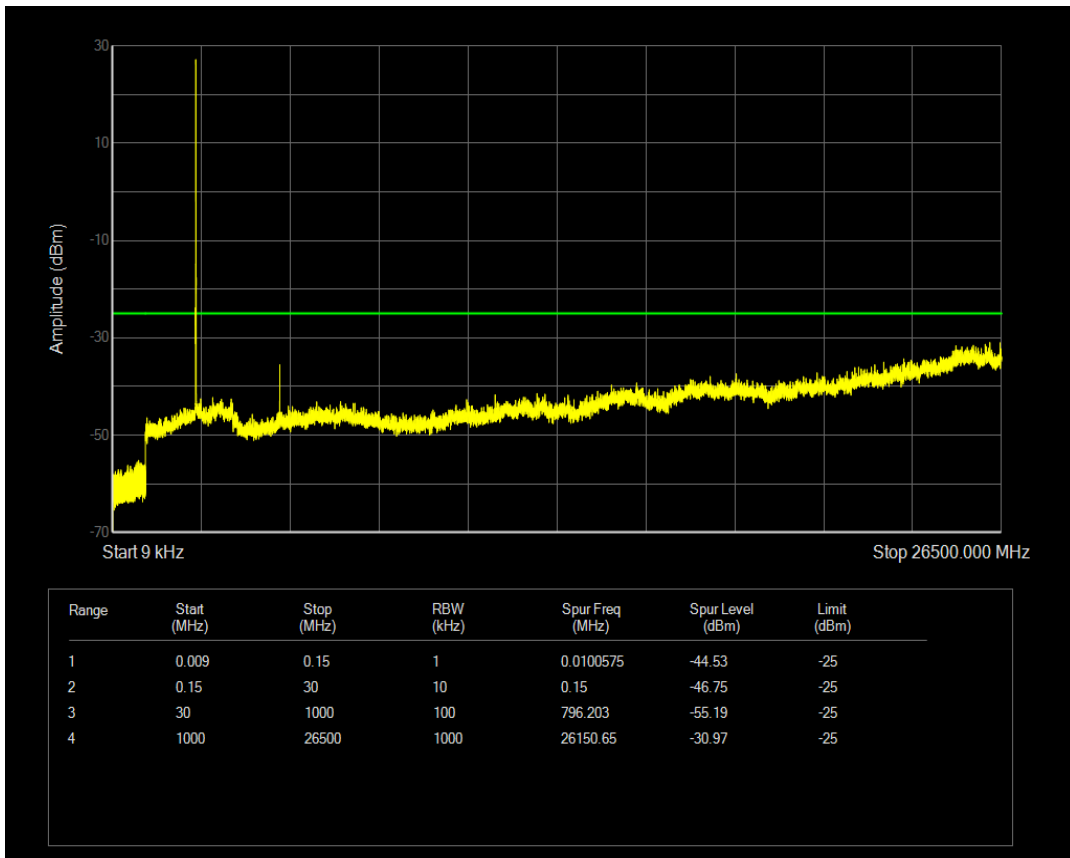

Band7 QPSK BW=20MHz Channel=20850 RB Size=1 Position=#0

Band7 QPSK BW=20MHz Channel=20850 RB Size=100 Position=#0

Band7 QPSK BW=20MHz Channel=21100 RB Size=1 Position=#0

Band7 QPSK BW=20MHz Channel=21100 RB Size=100 Position=#0

Band7 QPSK BW=20MHz Channel=21350 RB Size=1 Position=#0

Band7 QPSK BW=20MHz Channel=21350 RB Size=100 Position=#0

Band7 QPSK BW=5MHz Channel=20775 RB Size=1 Position=#0

Band7 QPSK BW=5MHz Channel=20775 RB Size=25 Position=#0