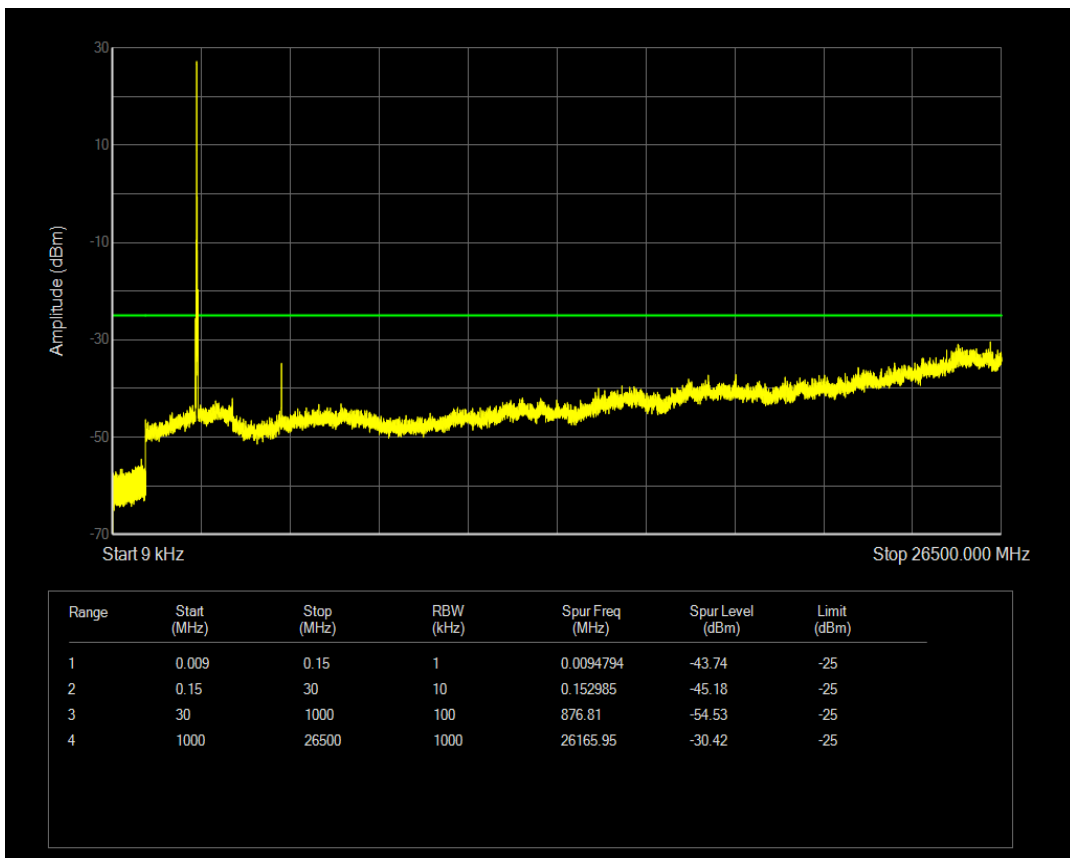

Band7 QPSK BW=10MHz Channel=21400 RB Size=1 Position=#0

Band7 QPSK BW=10MHz Channel=21400 RB Size=50 Position=#0

Band7 QPSK BW=15MHz Channel=20825 RB Size=1 Position=#0

Band7 QPSK BW=15MHz Channel=20825 RB Size=75 Position=#0

Band7 QPSK BW=15MHz Channel=21100 RB Size=1 Position=#0

Band7 QPSK BW=15MHz Channel=21100 RB Size=75 Position=#0

Band7 QPSK BW=15MHz Channel=21375 RB Size=1 Position=#0

Band7 QPSK BW=15MHz Channel=21375 RB Size=75 Position=#0

Band7 QPSK BW=20MHz Channel=20850 RB Size=1 Position=#0

Band7 QPSK BW=20MHz Channel=20850 RB Size=100 Position=#0

Band7 QPSK BW=20MHz Channel=21100 RB Size=1 Position=#0

Band7 QPSK BW=20MHz Channel=21100 RB Size=100 Position=#0