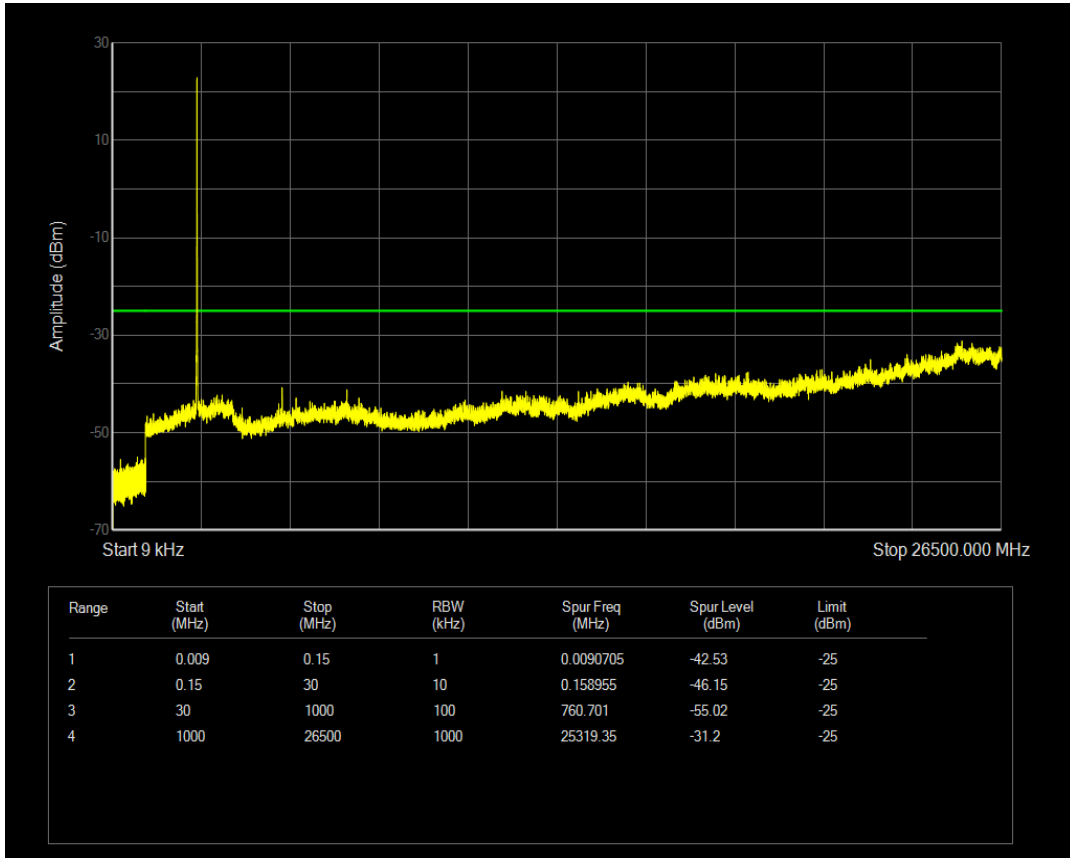

Band7 QPSK BW=20MHz Channel=20850 RB Size=1 Position=#0

Band7 QPSK BW=20MHz Channel=20850 RB Size=100 Position=#0

Band7 QPSK BW=20MHz Channel=21100 RB Size=1 Position=#0

Band7 QPSK BW=20MHz Channel=21100 RB Size=100 Position=#0

Band7 QPSK BW=20MHz Channel=21350 RB Size=1 Position=#0

Band7 QPSK BW=20MHz Channel=21350 RB Size=100 Position=#0

Band7 QPSK BW=5MHz Channel=20775 RB Size=1 Position=#0

Band7 QPSK BW=5MHz Channel=20775 RB Size=25 Position=#0

Band7 QPSK BW=5MHz Channel=21100 RB Size=1 Position=#0

Band7 QPSK BW=5MHz Channel=21100 RB Size=25 Position=#0

Band7 QPSK BW=5MHz Channel=21425 RB Size=1 Position=#0

Band7 QPSK BW=5MHz Channel=21425 RB Size=25 Position=#0