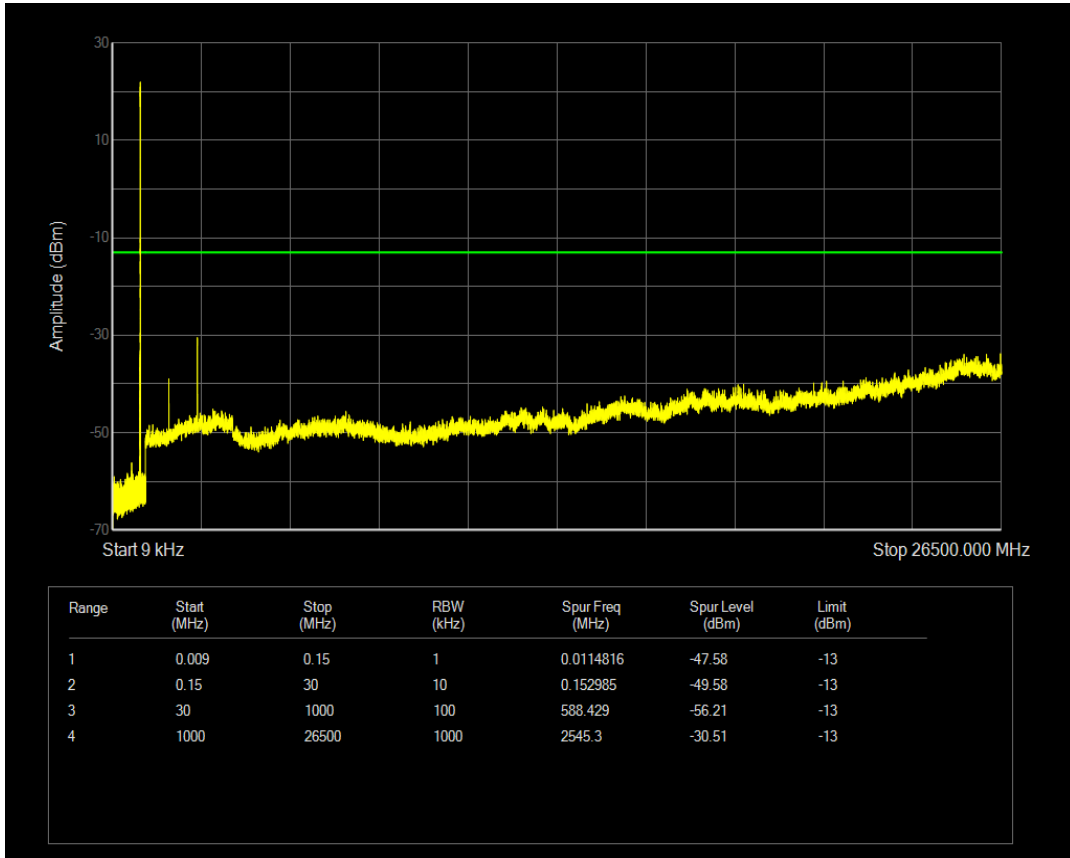

Band5 QPSK BW=1.4MHz Channel=20407 RB Size=1 Position=#0

Band5 QPSK BW=1.4MHz Channel=20407 RB Size=6 Position=#0

Band5 QPSK BW=1.4MHz Channel=20525 RB Size=1 Position=#0

Band5 QPSK BW=1.4MHz Channel=20525 RB Size=6 Position=#0

Band5 QPSK BW=1.4MHz Channel=20643 RB Size=1 Position=#0

Band5 QPSK BW=1.4MHz Channel=20643 RB Size=6 Position=#0

Band5 QPSK BW=10MHz Channel=20450 RB Size=1 Position=#0

Band5 QPSK BW=10MHz Channel=20450 RB Size=50 Position=#0