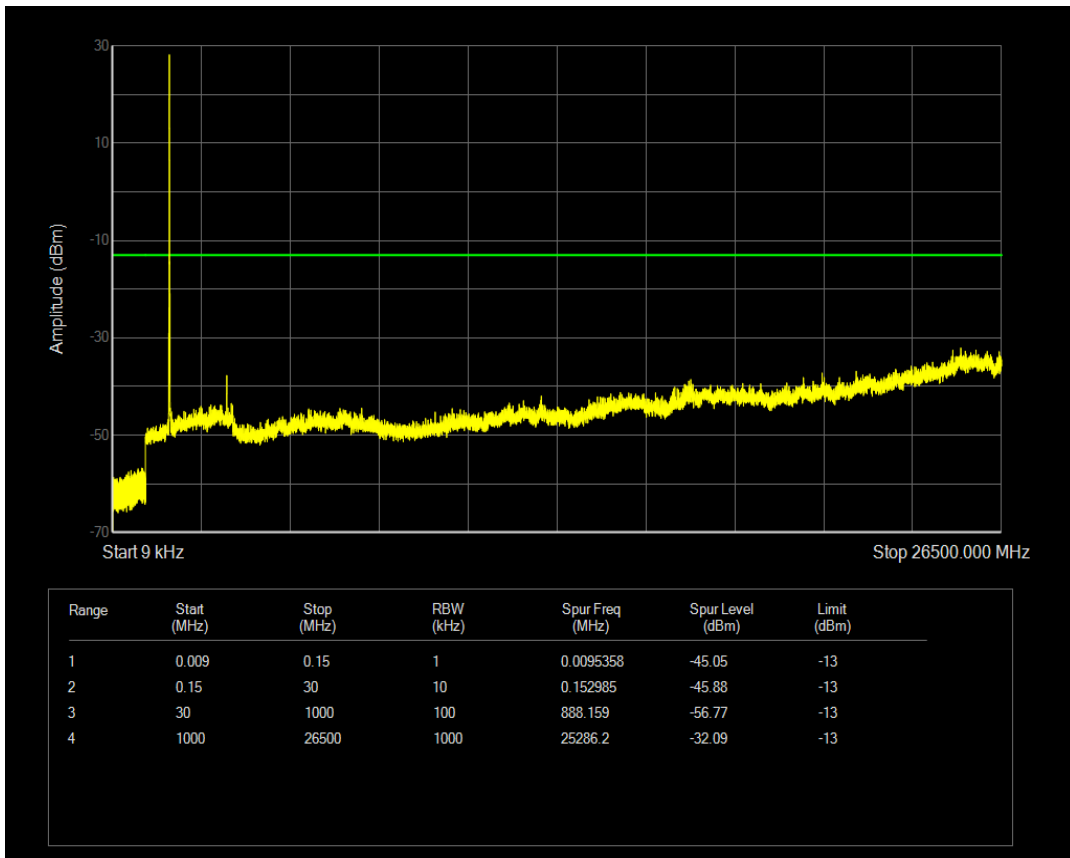

Band4 QPSK BW=1.4MHz Channel=19957 RB Size=1 Position=#0

Band4 QPSK BW=1.4MHz Channel=19957 RB Size=6 Position=#0

Band4 QPSK BW=1.4MHz Channel=20175 RB Size=1 Position=#0

Band4 QPSK BW=1.4MHz Channel=20175 RB Size=6 Position=#0

Band4 QPSK BW=1.4MHz Channel=20393 RB Size=1 Position=#0

Band4 QPSK BW=1.4MHz Channel=20393 RB Size=6 Position=#0

Band4 QPSK BW=10MHz Channel=20000 RB Size=1 Position=#0

Band4 QPSK BW=10MHz Channel=20000 RB Size=50 Position=#0