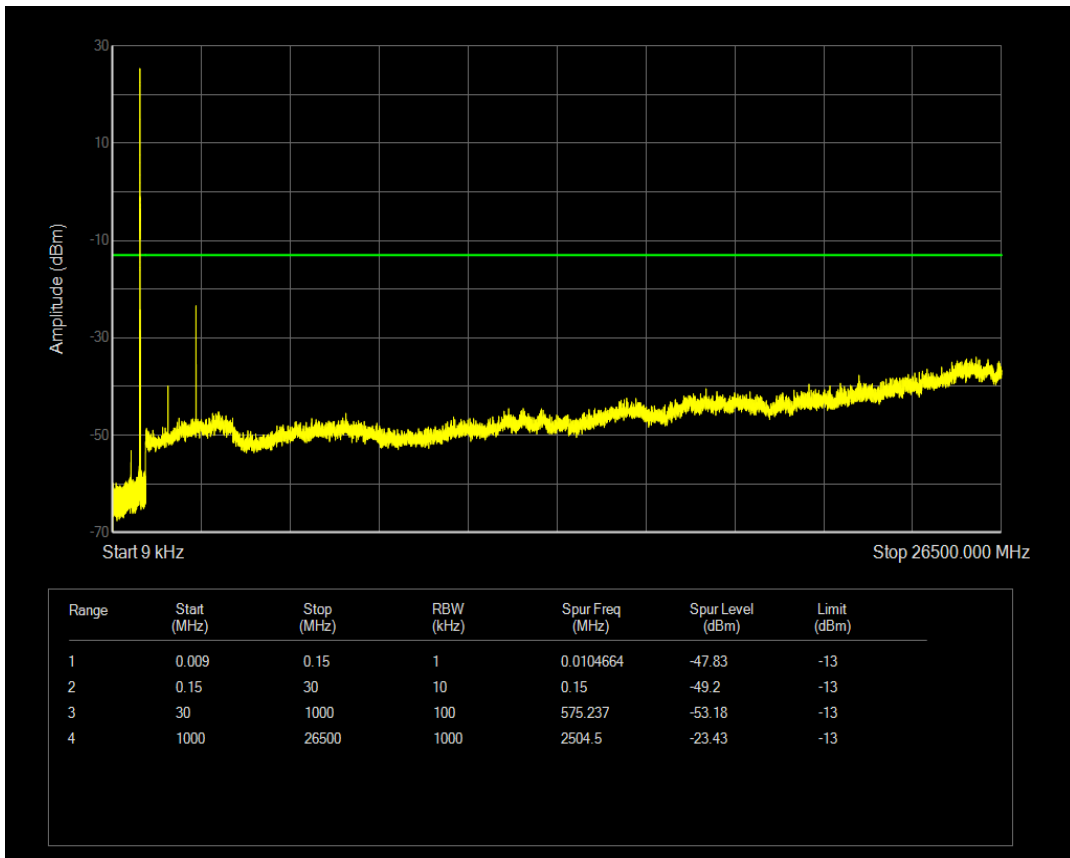

Band5 QPSK BW=3MHz Channel=20525 RB Size=1 Position=#0

Band5 QPSK BW=3MHz Channel=20525 RB Size=15 Position=#0