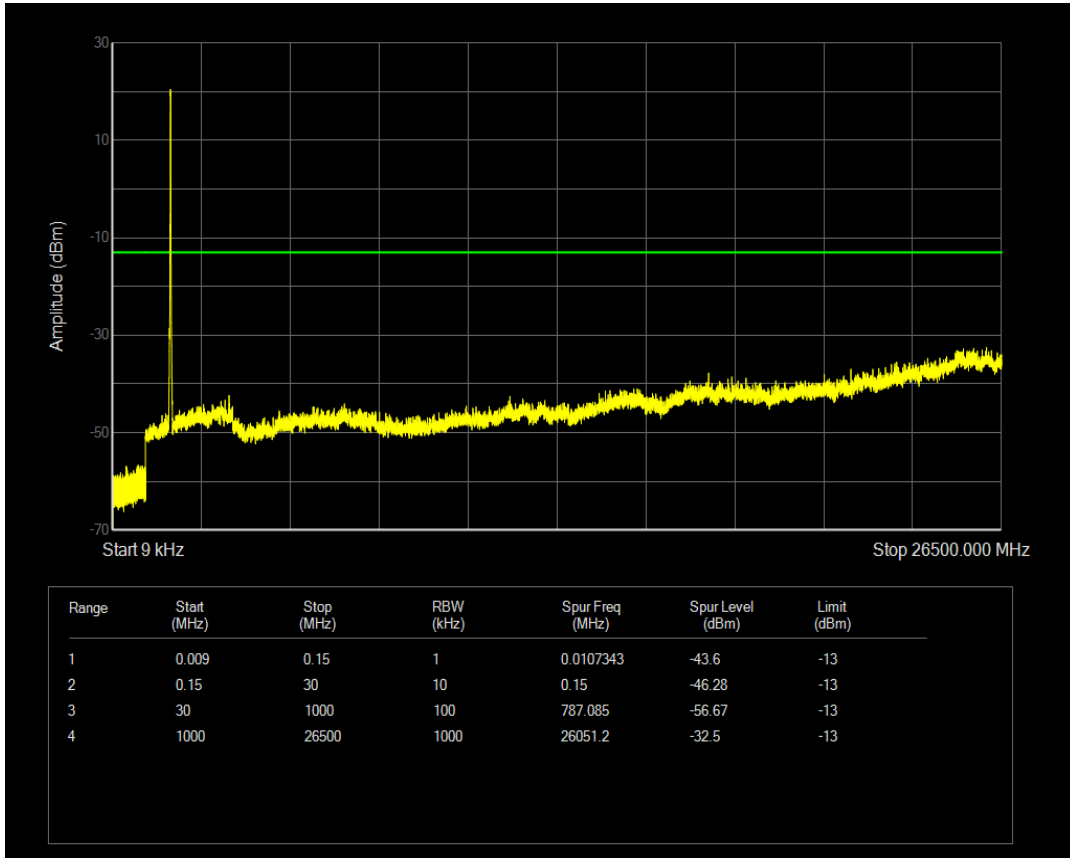

Band4 QPSK BW=10MHz Channel=20175 RB Size=1 Position=#0

Band4 QPSK BW=10MHz Channel=20175 RB Size=50 Position=#0

Band4 QPSK BW=10MHz Channel=20350 RB Size=1 Position=#0

Band4 QPSK BW=10MHz Channel=20350 RB Size=50 Position=#0

Band4 QPSK BW=15MHz Channel=20025 RB Size=1 Position=#0

Band4 QPSK BW=15MHz Channel=20025 RB Size=75 Position=#0

Band4 QPSK BW=15MHz Channel=20175 RB Size=1 Position=#0

Band4 QPSK BW=15MHz Channel=20175 RB Size=75 Position=#0

Band4 QPSK BW=15MHz Channel=20325 RB Size=1 Position=#0

Band4 QPSK BW=15MHz Channel=20325 RB Size=75 Position=#0

Band4 QPSK BW=20MHz Channel=20050 RB Size=1 Position=#0

Band4 QPSK BW=20MHz Channel=20050 RB Size=100 Position=#0

Band4 QPSK BW=20MHz Channel=20175 RB Size=1 Position=#0

Band4 QPSK BW=20MHz Channel=20175 RB Size=100 Position=#0

Band4 QPSK BW=20MHz Channel=20300 RB Size=1 Position=#0

Band4 QPSK BW=20MHz Channel=20300 RB Size=100 Position=#0