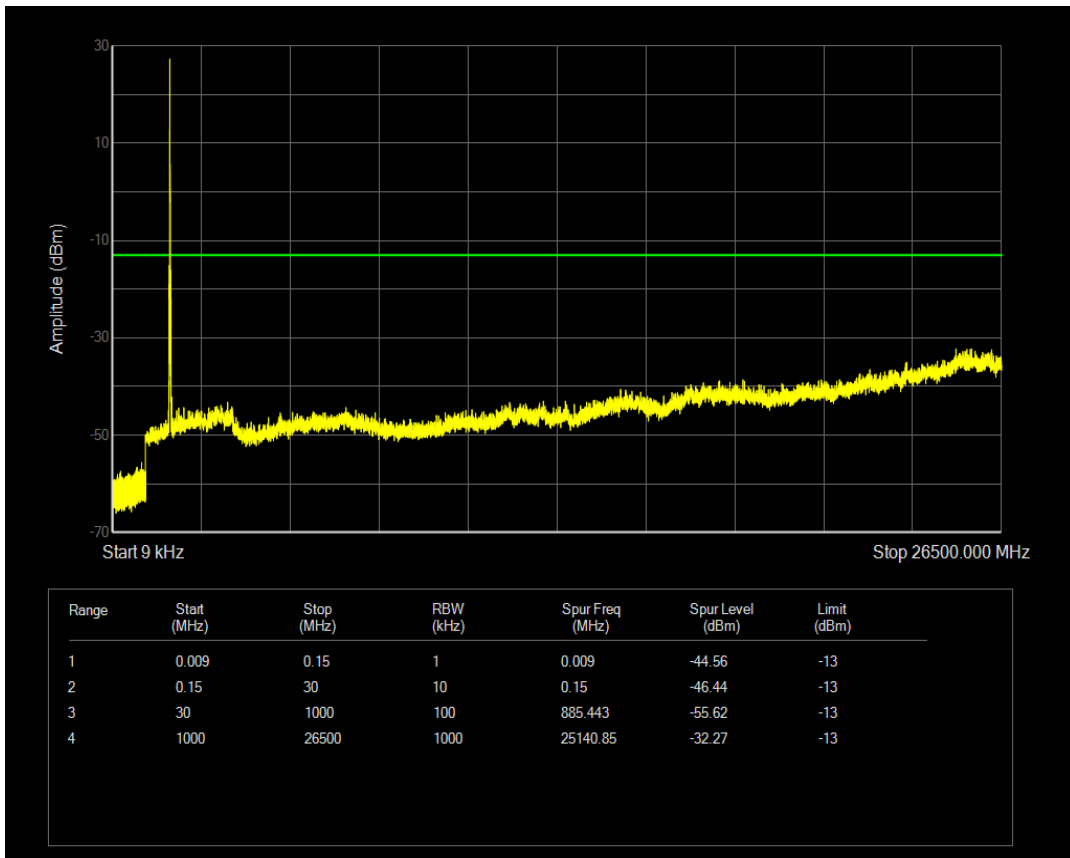

Band4 QPSK BW=15MHz Channel=20025 RB Size=1 Position=#0

Band4 QPSK BW=15MHz Channel=20025 RB Size=75 Position=#0

Band4 QPSK BW=15MHz Channel=20175 RB Size=1 Position=#0

Band4 QPSK BW=15MHz Channel=20175 RB Size=75 Position=#0

Band4 QPSK BW=15MHz Channel=20325 RB Size=1 Position=#0

Band4 QPSK BW=15MHz Channel=20325 RB Size=75 Position=#0

Band4 QPSK BW=20MHz Channel=20050 RB Size=1 Position=#0

Band4 QPSK BW=20MHz Channel=20050 RB Size=100 Position=#0

Band4 QPSK BW=20MHz Channel=20175 RB Size=1 Position=#0

Band4 QPSK BW=20MHz Channel=20175 RB Size=100 Position=#0

Band4 QPSK BW=20MHz Channel=20300 RB Size=1 Position=#0

Band4 QPSK BW=20MHz Channel=20300 RB Size=100 Position=#0