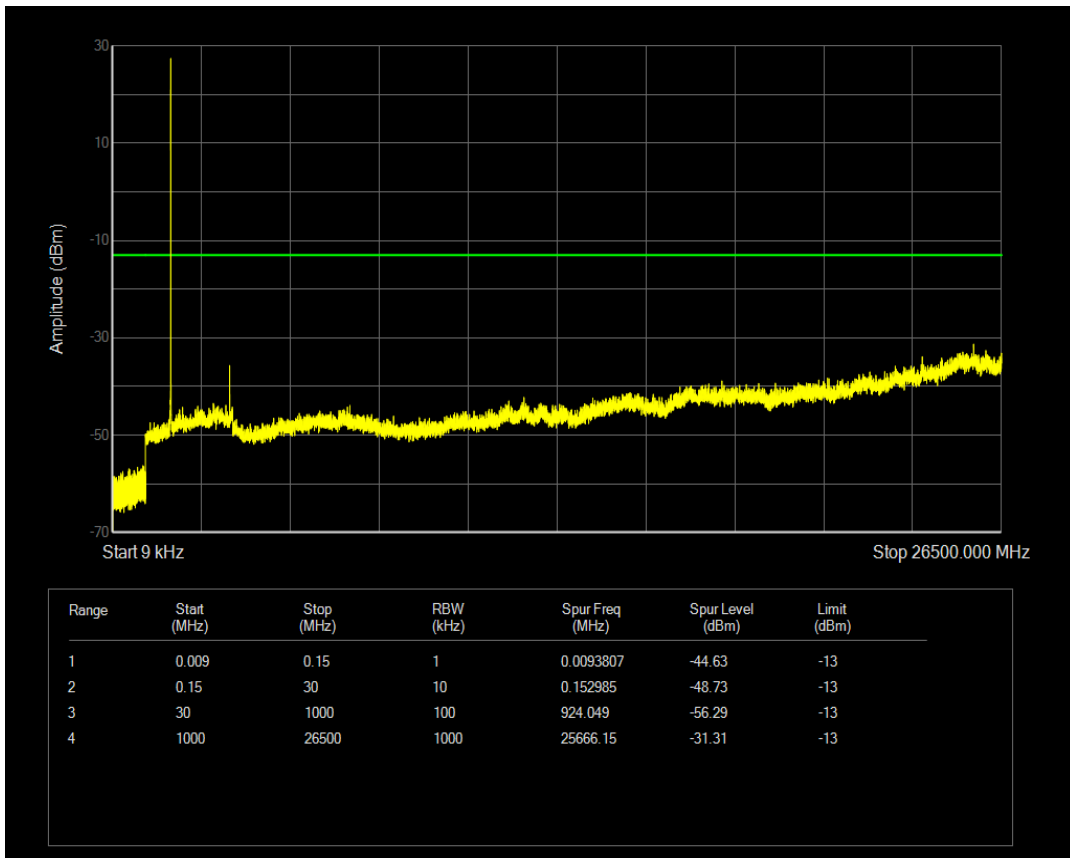

Band4 QPSK BW=1.4MHz Channel=19957 RB Size=1 Position=#0

Band4 QPSK BW=1.4MHz Channel=19957 RB Size=6 Position=#0

Band4 QPSK BW=1.4MHz Channel=20175 RB Size=1 Position=#0

Band4 QPSK BW=1.4MHz Channel=20175 RB Size=6 Position=#0

Band4 QPSK BW=1.4MHz Channel=20393 RB Size=1 Position=#0

Band4 QPSK BW=1.4MHz Channel=20393 RB Size=6 Position=#0

Band4 QPSK BW=10MHz Channel=20000 RB Size=1 Position=#0

Band4 QPSK BW=10MHz Channel=20000 RB Size=50 Position=#0

Band4 QPSK BW=10MHz Channel=20175 RB Size=1 Position=#0

Band4 QPSK BW=10MHz Channel=20175 RB Size=50 Position=#0

Band4 QPSK BW=10MHz Channel=20350 RB Size=1 Position=#0

Band4 QPSK BW=10MHz Channel=20350 RB Size=50 Position=#0