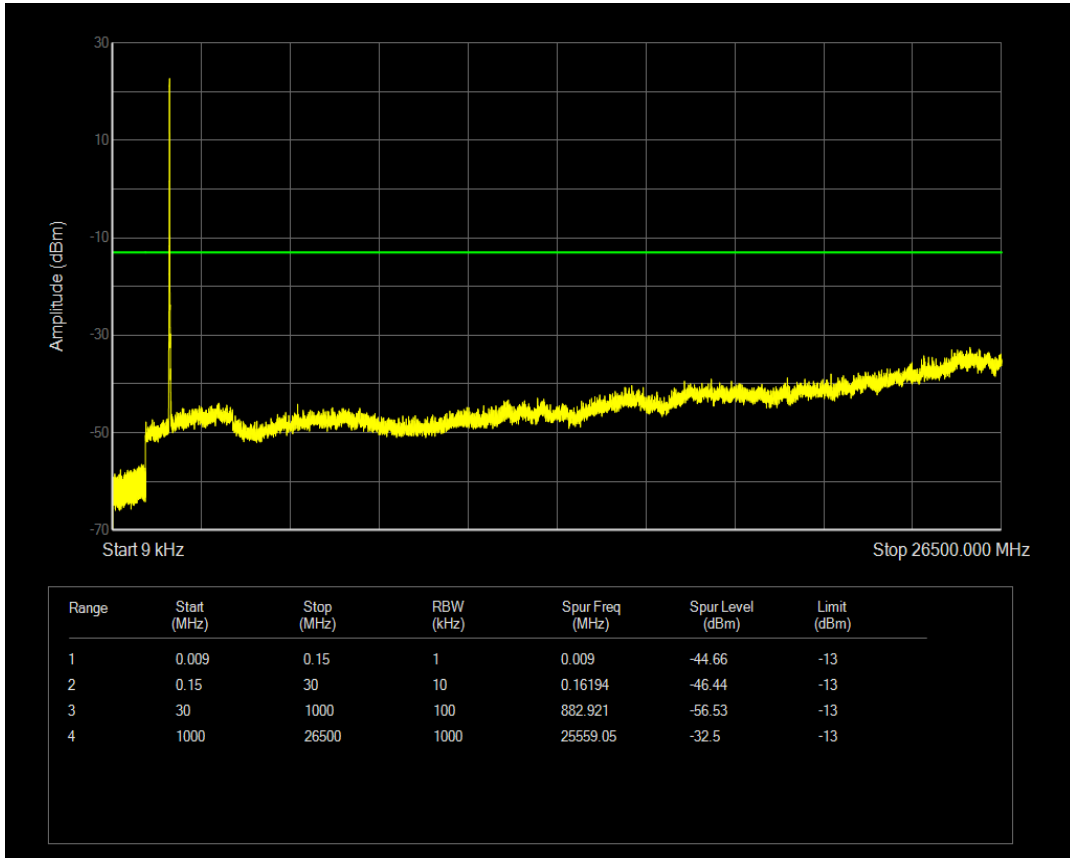

Band4 QPSK BW=1.4MHz Channel=19957 RB Size=1 Position=#0

Band4 QPSK BW=1.4MHz Channel=19957 RB Size=6 Position=#0

Band4 QPSK BW=1.4MHz Channel=20175 RB Size=1 Position=#0

Band4 QPSK BW=1.4MHz Channel=20175 RB Size=6 Position=#0

Band4 QPSK BW=1.4MHz Channel=20393 RB Size=1 Position=#0

Band4 QPSK BW=1.4MHz Channel=20393 RB Size=6 Position=#0

Band4 QPSK BW=10MHz Channel=20000 RB Size=1 Position=#0

Band4 QPSK BW=10MHz Channel=20000 RB Size=50 Position=#0

Band4 QPSK BW=10MHz Channel=20175 RB Size=1 Position=#0

Band4 QPSK BW=10MHz Channel=20175 RB Size=50 Position=#0

Band4 QPSK BW=10MHz Channel=20350 RB Size=1 Position=#0

Band4 QPSK BW=10MHz Channel=20350 RB Size=50 Position=#0