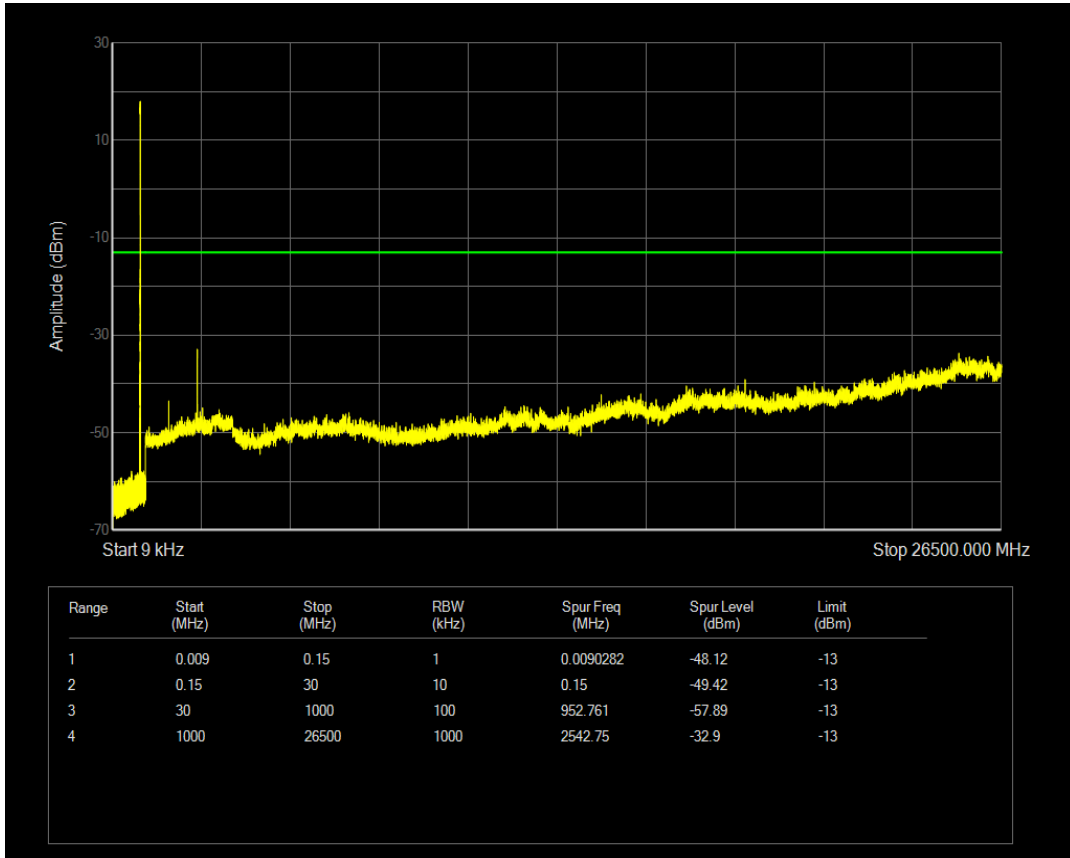

Band5 QPSK BW=10MHz Channel=20525 RB Size=1 Position=#0

Band5 QPSK BW=10MHz Channel=20525 RB Size=50 Position=#0

Band5 QPSK BW=10MHz Channel=20600 RB Size=1 Position=#0

Band5 QPSK BW=10MHz Channel=20600 RB Size=50 Position=#0

Band5 QPSK BW=3MHz Channel=20415 RB Size=1 Position=#0

Band5 QPSK BW=3MHz Channel=20415 RB Size=15 Position=#0

Band5 QPSK BW=3MHz Channel=20525 RB Size=1 Position=#0

Band5 QPSK BW=3MHz Channel=20525 RB Size=15 Position=#0

Band5 QPSK BW=3MHz Channel=20635 RB Size=1 Position=#0

Band5 QPSK BW=3MHz Channel=20635 RB Size=15 Position=#0

Band5 QPSK BW=5MHz Channel=20425 RB Size=1 Position=#0

Band5 QPSK BW=5MHz Channel=20425 RB Size=25 Position=#0