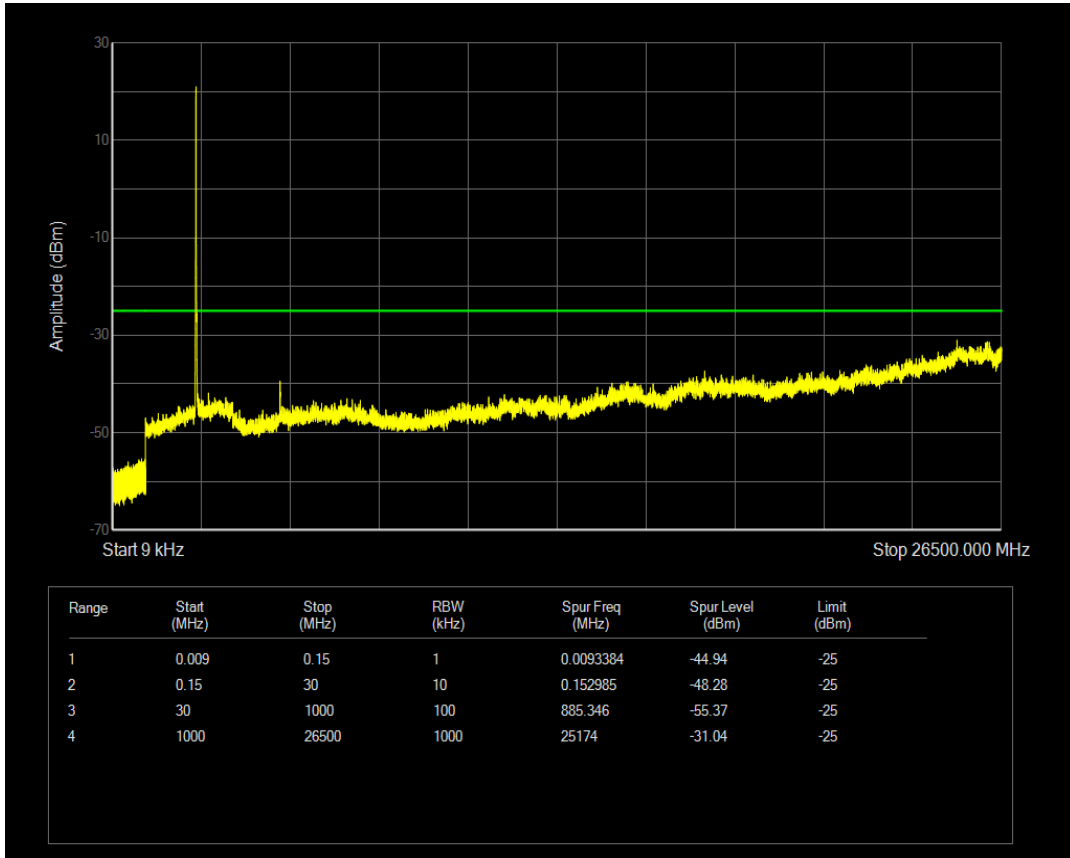

Band7 16QAM BW=5MHz Channel=21100 RB Size=1 Position=#0

Band7 16QAM BW=5MHz Channel=21100 RB Size=25 Position=#0

Band7 16QAM BW=5MHz Channel=21425 RB Size=1 Position=#0

Band7 16QAM BW=5MHz Channel=21425 RB Size=25 Position=#0

Band7 QPSK BW=10MHz Channel=20800 RB Size=1 Position=#0

Band7 QPSK BW=10MHz Channel=20800 RB Size=50 Position=#0

Band7 QPSK BW=10MHz Channel=21100 RB Size=1 Position=#0

Band7 QPSK BW=10MHz Channel=21100 RB Size=50 Position=#0