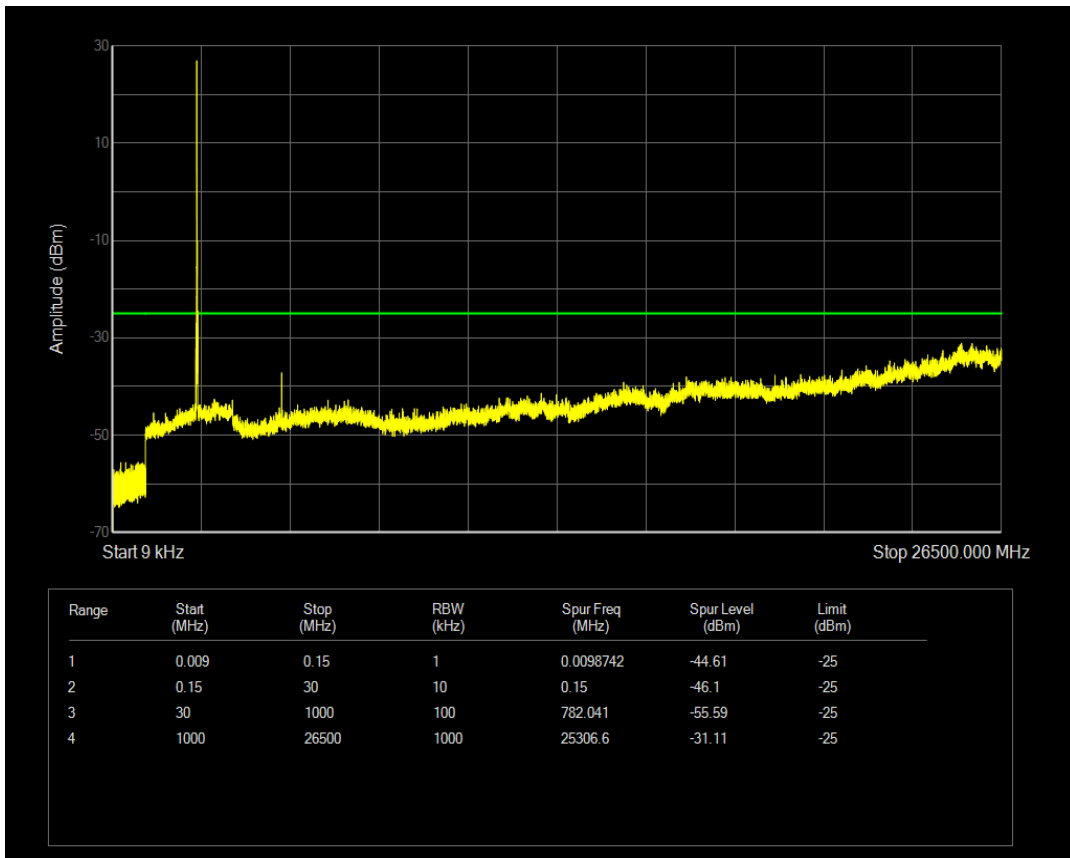

Band7 QPSK BW=15MHz Channel=21100 RB Size=1 Position=#0

Band7 QPSK BW=15MHz Channel=21100 RB Size=75 Position=#0