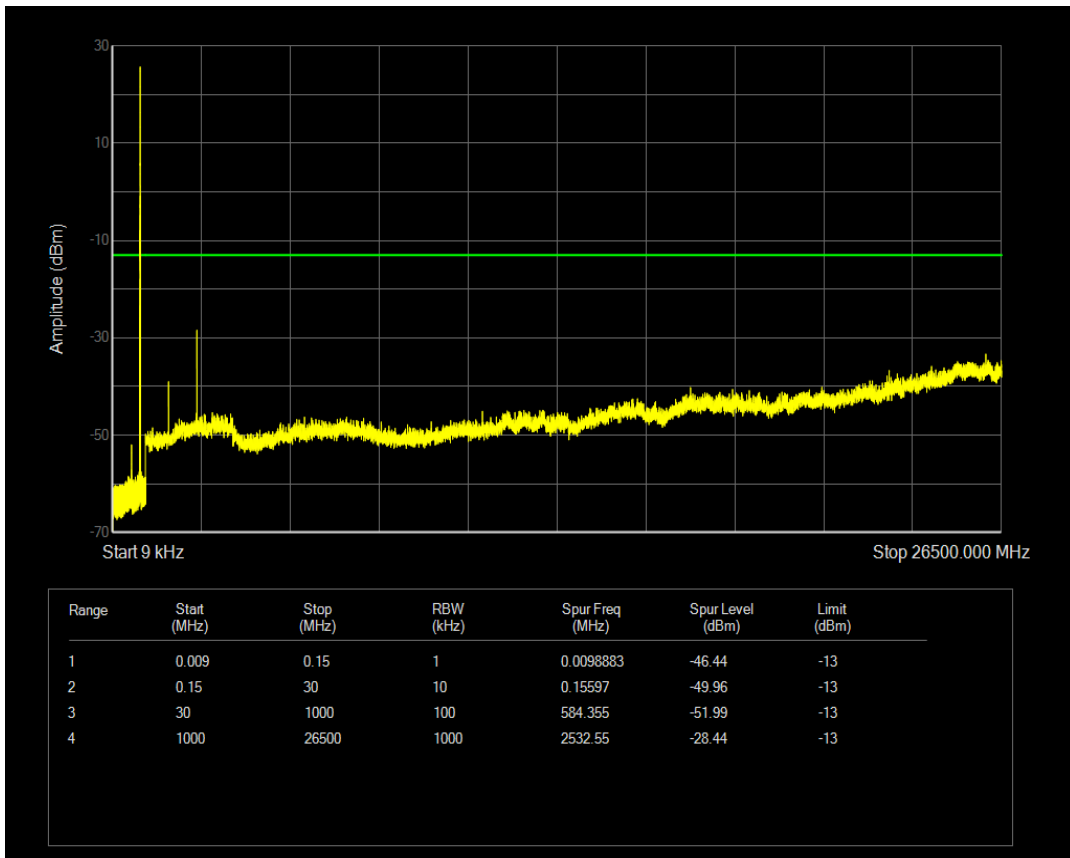

Band5 QPSK BW=3MHz Channel=20635 RB Size=1 Position=#0

Band5 QPSK BW=3MHz Channel=20635 RB Size=15 Position=#0

Band5 QPSK BW=5MHz Channel=20425 RB Size=1 Position=#0

Band5 QPSK BW=5MHz Channel=20425 RB Size=25 Position=#0

Band5 QPSK BW=5MHz Channel=20525 RB Size=1 Position=#0

Band5 QPSK BW=5MHz Channel=20525 RB Size=25 Position=#0

Band5 QPSK BW=5MHz Channel=20625 RB Size=1 Position=#0

Band5 QPSK BW=5MHz Channel=20625 RB Size=25 Position=#0