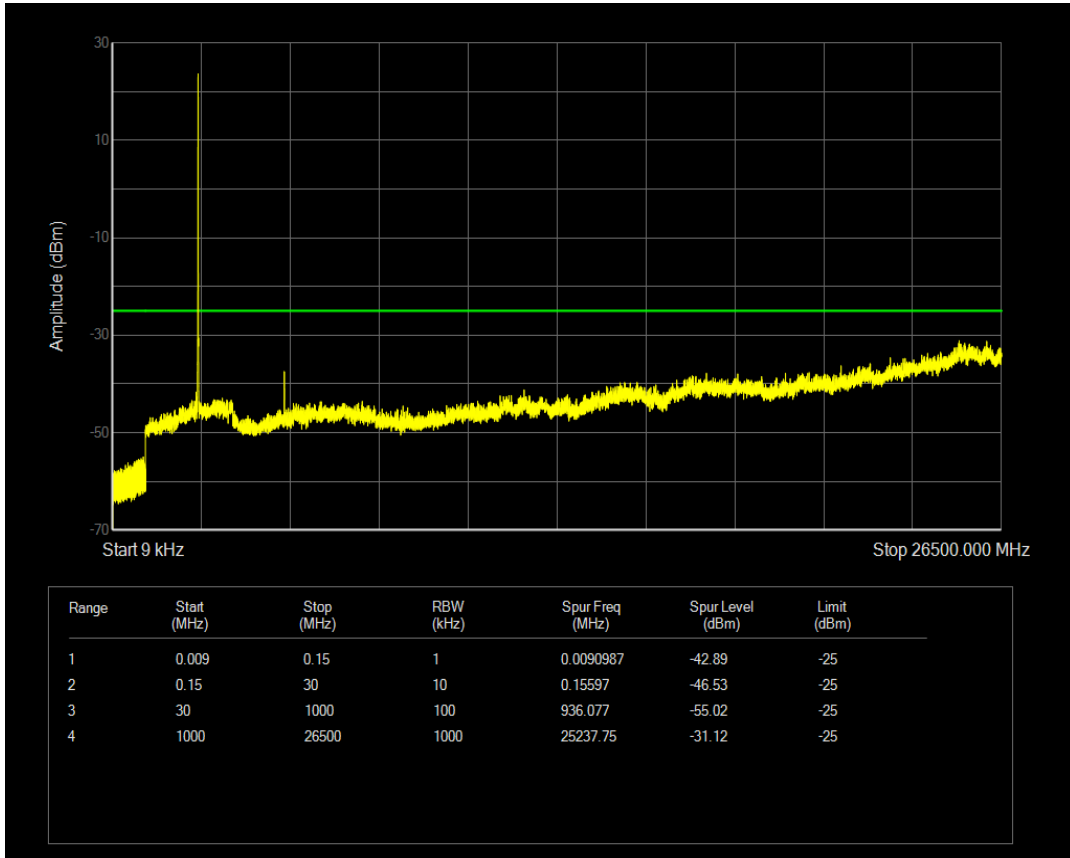

Band7 16QAM BW=5MHz Channel=21100 RB Size=1 Position=#0

Band7 16QAM BW=5MHz Channel=21100 RB Size=25 Position=#0

Band7 16QAM BW=5MHz Channel=21425 RB Size=1 Position=#0

Band7 16QAM BW=5MHz Channel=21425 RB Size=25 Position=#0

Band7 QPSK BW=10MHz Channel=20800 RB Size=1 Position=#0

Band7 QPSK BW=10MHz Channel=20800 RB Size=50 Position=#0

Band7 QPSK BW=10MHz Channel=21100 RB Size=1 Position=#0

Band7 QPSK BW=10MHz Channel=21100 RB Size=50 Position=#0