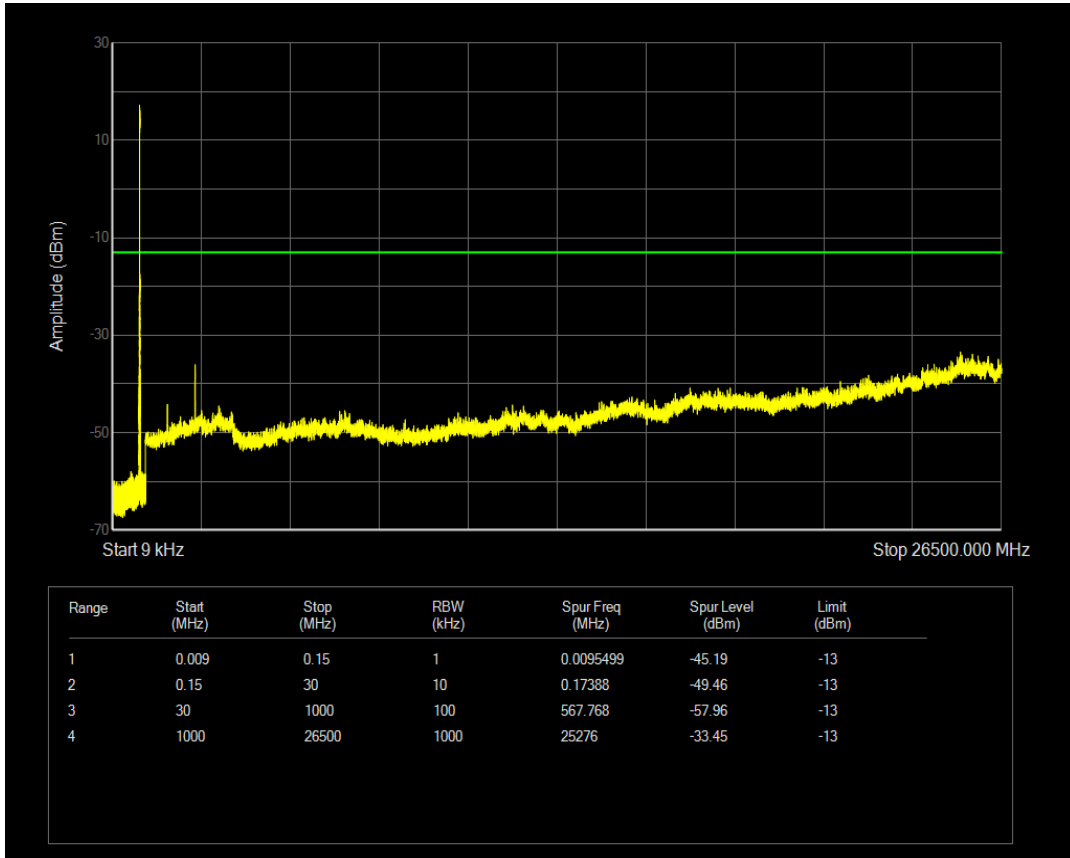

Band5 QPSK BW=3MHz Channel=20635 RB Size=1 Position=#0

Band5 QPSK BW=3MHz Channel=20635 RB Size=15 Position=#0

Band5 QPSK BW=5MHz Channel=20425 RB Size=1 Position=#0

Band5 QPSK BW=5MHz Channel=20425 RB Size=25 Position=#0

Band5 QPSK BW=5MHz Channel=20525 RB Size=1 Position=#0

Band5 QPSK BW=5MHz Channel=20525 RB Size=25 Position=#0

Band5 QPSK BW=5MHz Channel=20625 RB Size=1 Position=#0

Band5 QPSK BW=5MHz Channel=20625 RB Size=25 Position=#0