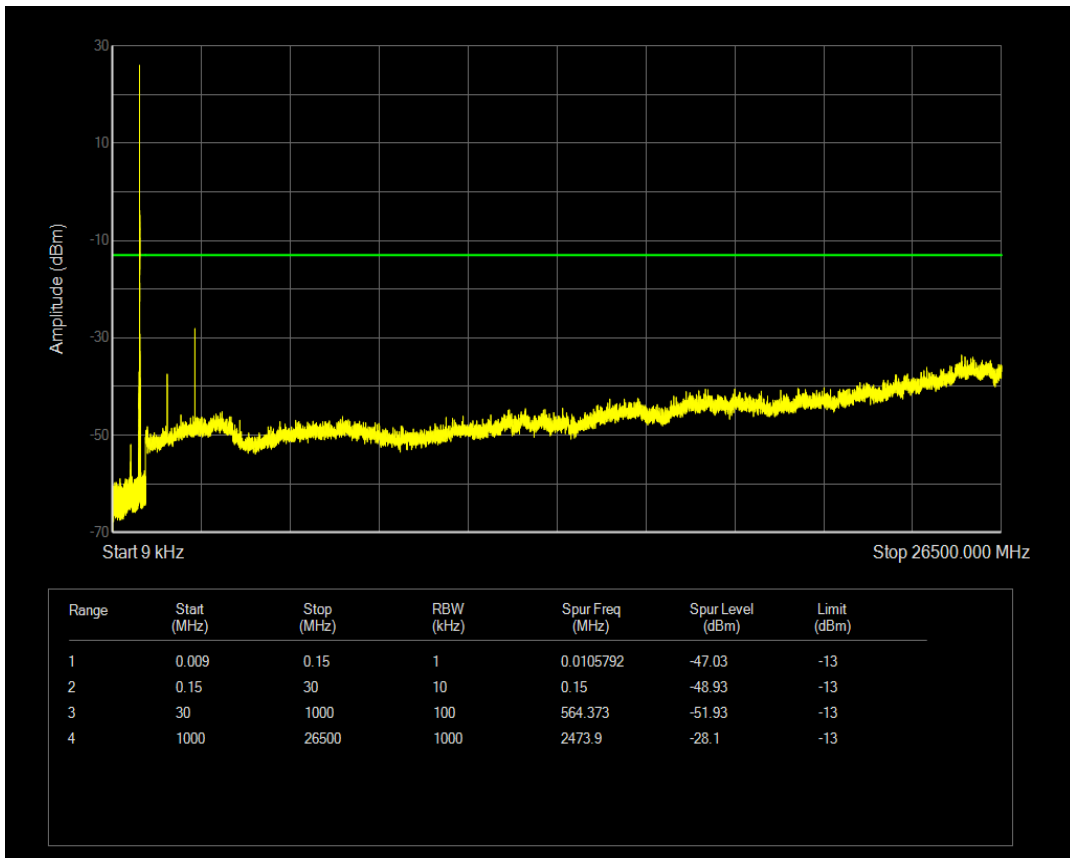

Band5 QPSK BW=10MHz Channel=20525 RB Size=1 Position=#0

Band5 QPSK BW=10MHz Channel=20525 RB Size=50 Position=#0

Band5 QPSK BW=10MHz Channel=20600 RB Size=1 Position=#0

Band5 QPSK BW=10MHz Channel=20600 RB Size=50 Position=#0

Band5 QPSK BW=3MHz Channel=20415 RB Size=1 Position=#0

Band5 QPSK BW=3MHz Channel=20415 RB Size=15 Position=#0

Band5 QPSK BW=3MHz Channel=20525 RB Size=1 Position=#0

Band5 QPSK BW=3MHz Channel=20525 RB Size=15 Position=#0

Band5 QPSK BW=3MHz Channel=20635 RB Size=1 Position=#0

Band5 QPSK BW=3MHz Channel=20635 RB Size=15 Position=#0

Band5 QPSK BW=5MHz Channel=20425 RB Size=1 Position=#0

Band5 QPSK BW=5MHz Channel=20425 RB Size=25 Position=#0