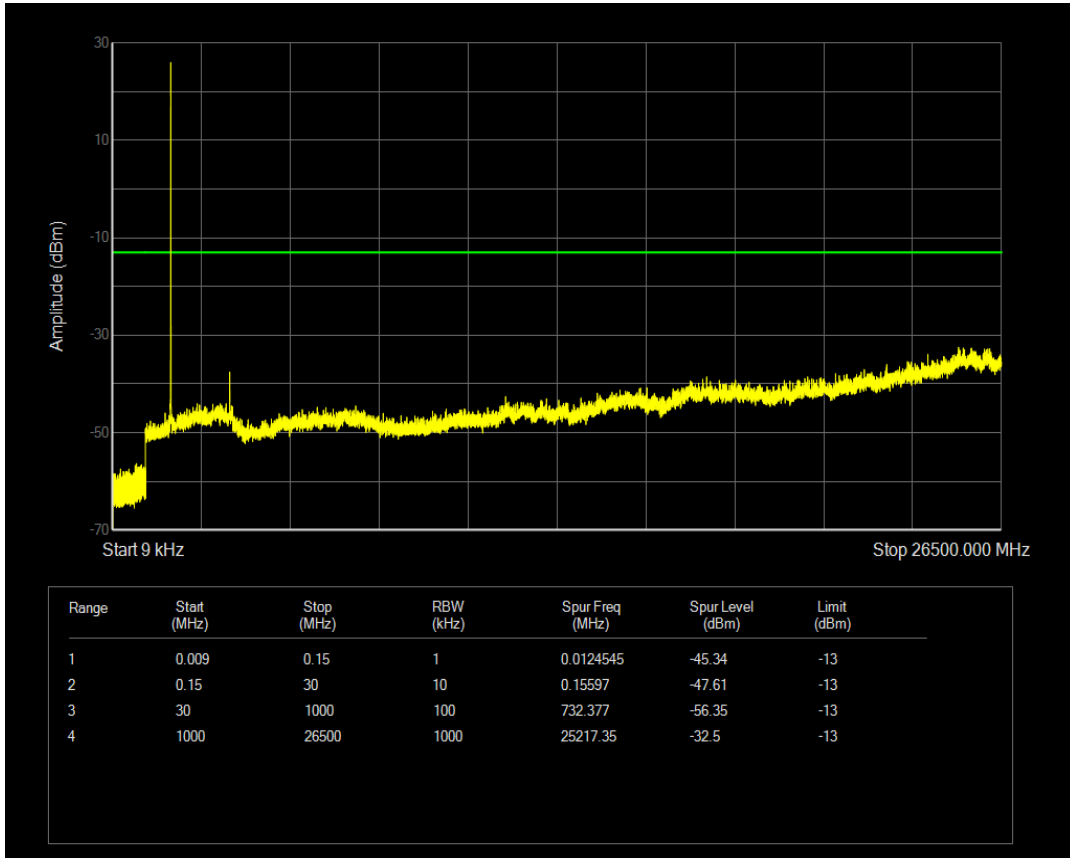

Band4 QPSK BW=1.4MHz Channel=19957 RB Size=1 Position=#0

Band4 QPSK BW=1.4MHz Channel=19957 RB Size=6 Position=#0

Band4 QPSK BW=1.4MHz Channel=20175 RB Size=1 Position=#0

Band4 QPSK BW=1.4MHz Channel=20175 RB Size=6 Position=#0

Band4 QPSK BW=1.4MHz Channel=20393 RB Size=1 Position=#0

Band4 QPSK BW=1.4MHz Channel=20393 RB Size=6 Position=#0

Band4 QPSK BW=10MHz Channel=20000 RB Size=1 Position=#0

Band4 QPSK BW=10MHz Channel=20000 RB Size=50 Position=#0

Band4 QPSK BW=10MHz Channel=20175 RB Size=1 Position=#0

Band4 QPSK BW=10MHz Channel=20175 RB Size=50 Position=#0

Band4 QPSK BW=10MHz Channel=20350 RB Size=1 Position=#0

Band4 QPSK BW=10MHz Channel=20350 RB Size=50 Position=#0