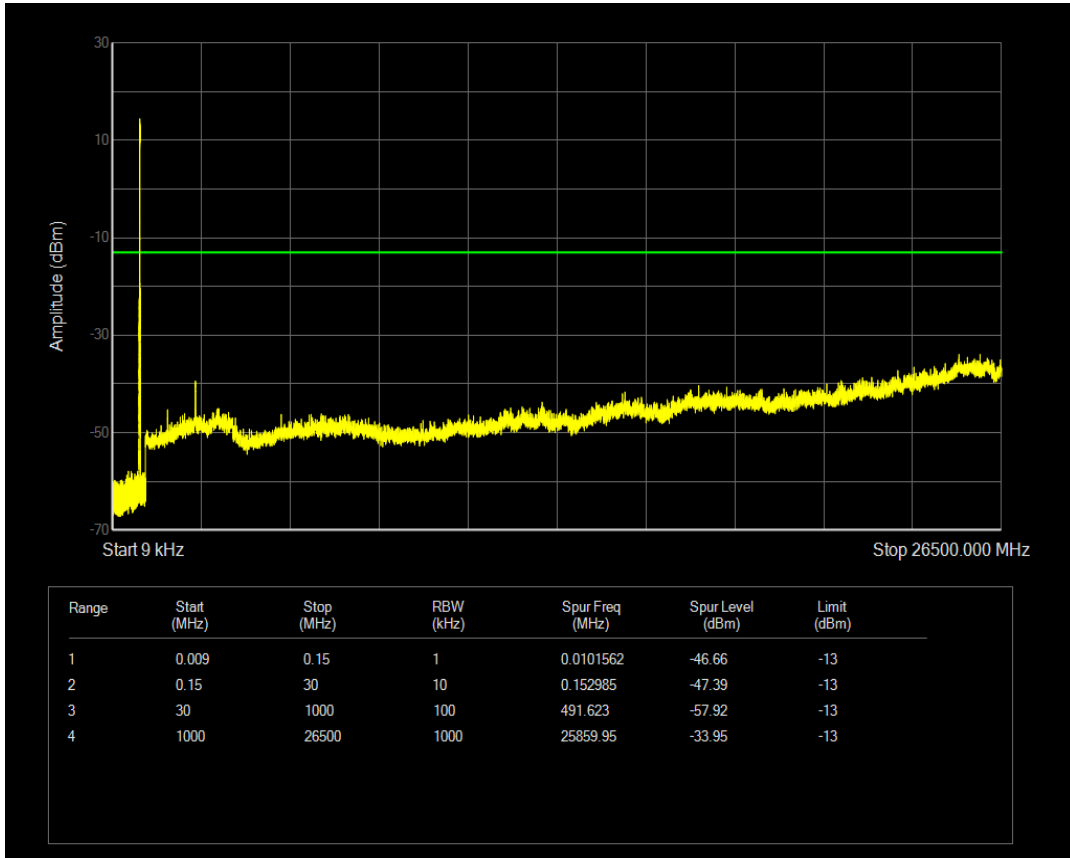

Band5 QPSK BW=1.4MHz Channel=20407 RB Size=1 Position=#0

Band5 QPSK BW=1.4MHz Channel=20407 RB Size=6 Position=#0

Band5 QPSK BW=1.4MHz Channel=20525 RB Size=1 Position=#0

Band5 QPSK BW=1.4MHz Channel=20525 RB Size=6 Position=#0

Band5 QPSK BW=1.4MHz Channel=20643 RB Size=1 Position=#0

Band5 QPSK BW=1.4MHz Channel=20643 RB Size=6 Position=#0

Band5 QPSK BW=10MHz Channel=20450 RB Size=1 Position=#0

Band5 QPSK BW=10MHz Channel=20450 RB Size=50 Position=#0

Band5 QPSK BW=10MHz Channel=20525 RB Size=1 Position=#0

Band5 QPSK BW=10MHz Channel=20525 RB Size=50 Position=#0

Band5 QPSK BW=10MHz Channel=20600 RB Size=1 Position=#0

Band5 QPSK BW=10MHz Channel=20600 RB Size=50 Position=#0