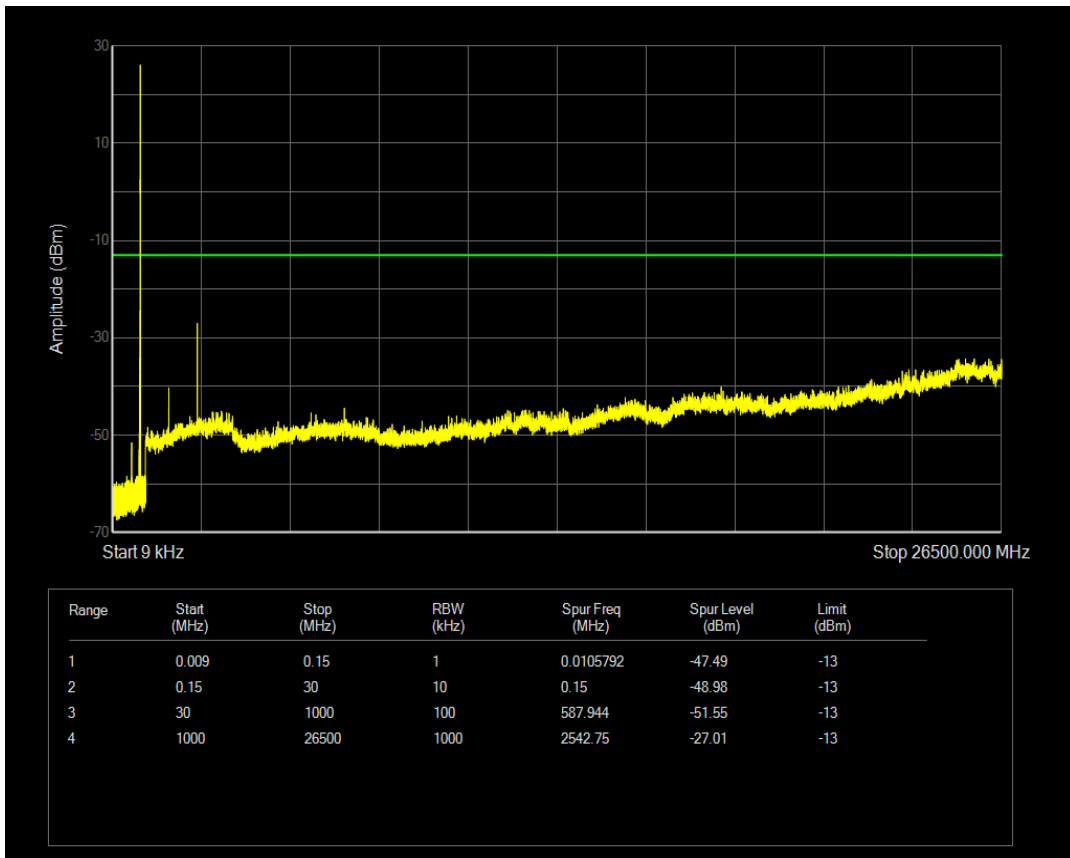

Band5 QPSK BW=1.4MHz Channel=20407 RB Size=1 Position=#0

Band5 QPSK BW=1.4MHz Channel=20407 RB Size=6 Position=#0

Band5 QPSK BW=1.4MHz Channel=20525 RB Size=1 Position=#0

Band5 QPSK BW=1.4MHz Channel=20525 RB Size=6 Position=#0

Band5 QPSK BW=1.4MHz Channel=20643 RB Size=1 Position=#0

Band5 QPSK BW=1.4MHz Channel=20643 RB Size=6 Position=#0

Band5 QPSK BW=10MHz Channel=20450 RB Size=1 Position=#0

Band5 QPSK BW=10MHz Channel=20450 RB Size=50 Position=#0