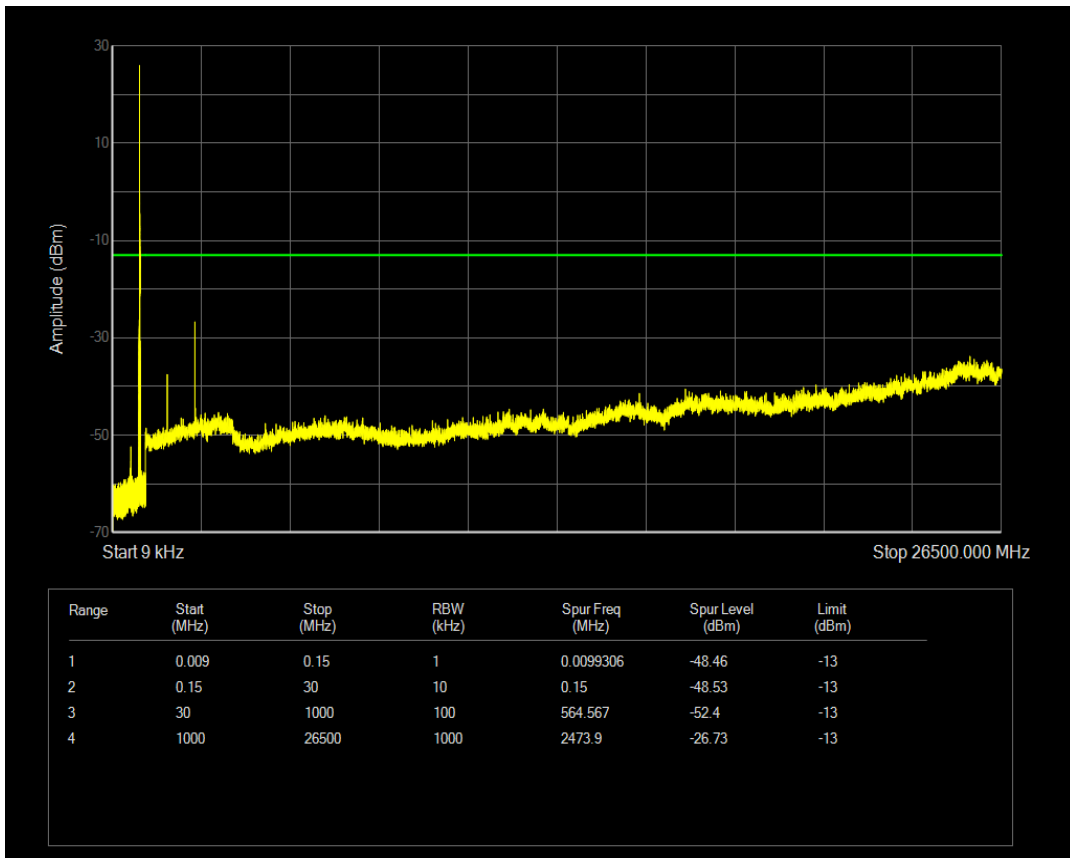

Band5 QPSK BW=1.4MHz Channel=20407 RB Size=1 Position=#0

Band5 QPSK BW=1.4MHz Channel=20407 RB Size=6 Position=#0

Band5 QPSK BW=1.4MHz Channel=20525 RB Size=1 Position=#0

Band5 QPSK BW=1.4MHz Channel=20525 RB Size=6 Position=#0

Band5 QPSK BW=1.4MHz Channel=20643 RB Size=1 Position=#0

Band5 QPSK BW=1.4MHz Channel=20643 RB Size=6 Position=#0

Band5 QPSK BW=10MHz Channel=20450 RB Size=1 Position=#0

Band5 QPSK BW=10MHz Channel=20450 RB Size=50 Position=#0