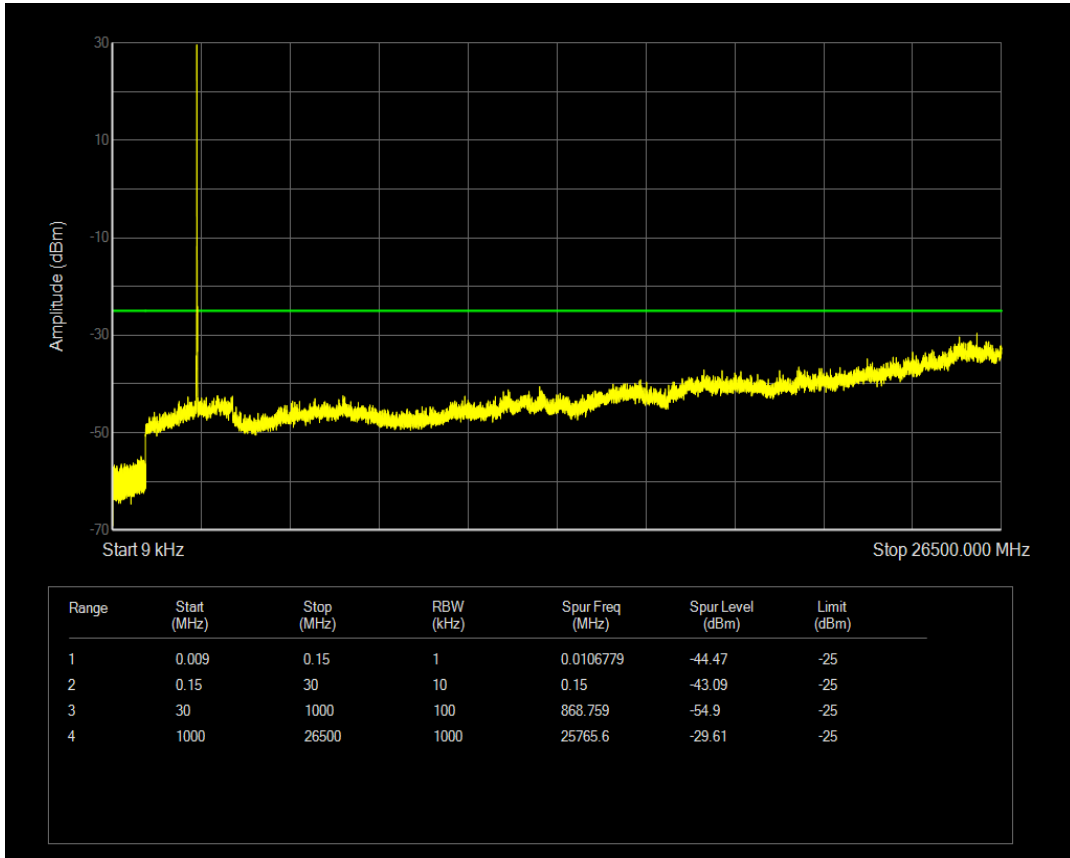

Band7 16QAM BW=5MHz Channel=21425 RB Size=25 Position=#0

Band7 QPSK BW=10MHz Channel=20800 RB Size=1 Position=#0

Band7 QPSK BW=10MHz Channel=20800 RB Size=50 Position=#0

Band7 16QAM BW=10MHz Channel=20800 RB Size=1 Position=#0

Band7 16QAM BW=10MHz Channel=20800 RB Size=50 Position=#0

Band7 QPSK BW=10MHz Channel=21100 RB Size=1 Position=#0

Band7 QPSK BW=10MHz Channel=21100 RB Size=50 Position=#0

Band7 16QAM BW=10MHz Channel=21100 RB Size=1 Position=#0