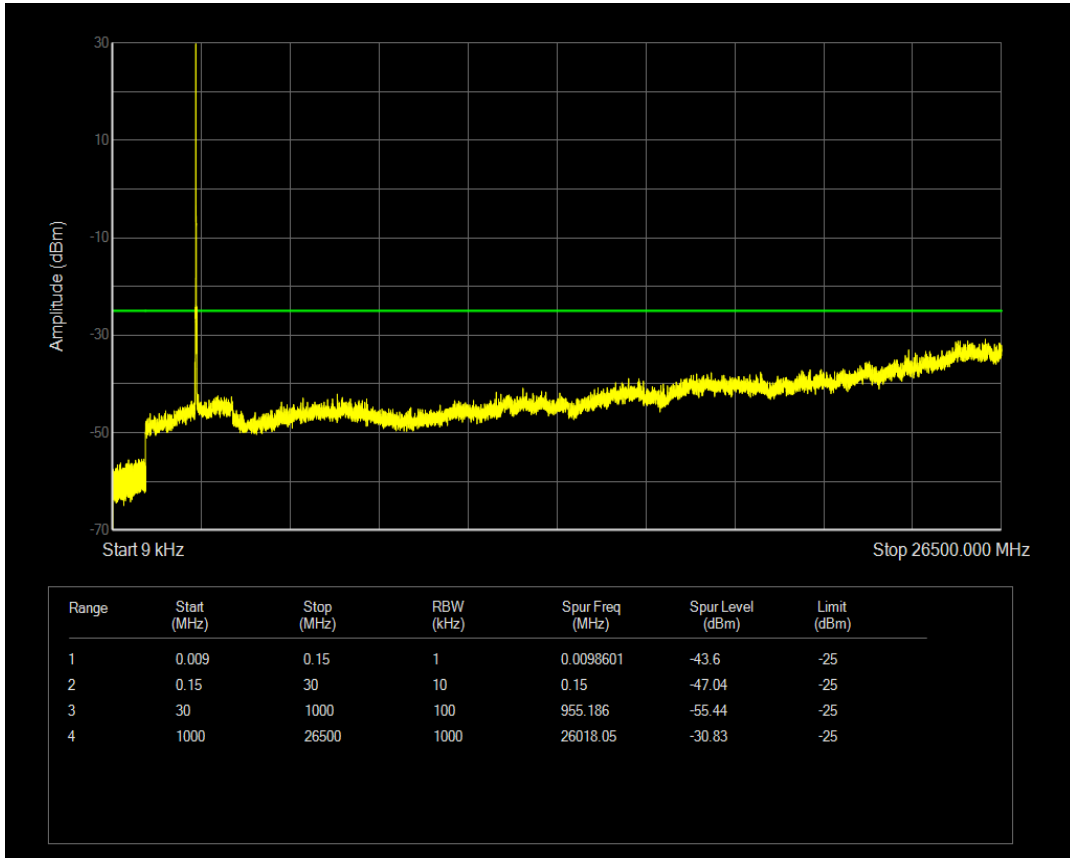

Band7 16QAM BW=10MHz Channel=21100 RB Size=50 Position=#0

Band7 QPSK BW=10MHz Channel=21400 RB Size=1 Position=#0

Band7 QPSK BW=10MHz Channel=21400 RB Size=50 Position=#0

Band7 16QAM BW=10MHz Channel=21400 RB Size=1 Position=#0

Band7 16QAM BW=10MHz Channel=21400 RB Size=50 Position=#0

Band7 QPSK BW=15MHz Channel=20825 RB Size=1 Position=#0

Band7 QPSK BW=15MHz Channel=20825 RB Size=75 Position=#0

Band7 16QAM BW=15MHz Channel=20825 RB Size=1 Position=#0

Band7 16QAM BW=15MHz Channel=20825 RB Size=75 Position=#0

Band7 QPSK BW=15MHz Channel=21100 RB Size=1 Position=#0

Band7 QPSK BW=15MHz Channel=21100 RB Size=75 Position=#0

Band7 16QAM BW=15MHz Channel=21100 RB Size=1 Position=#0