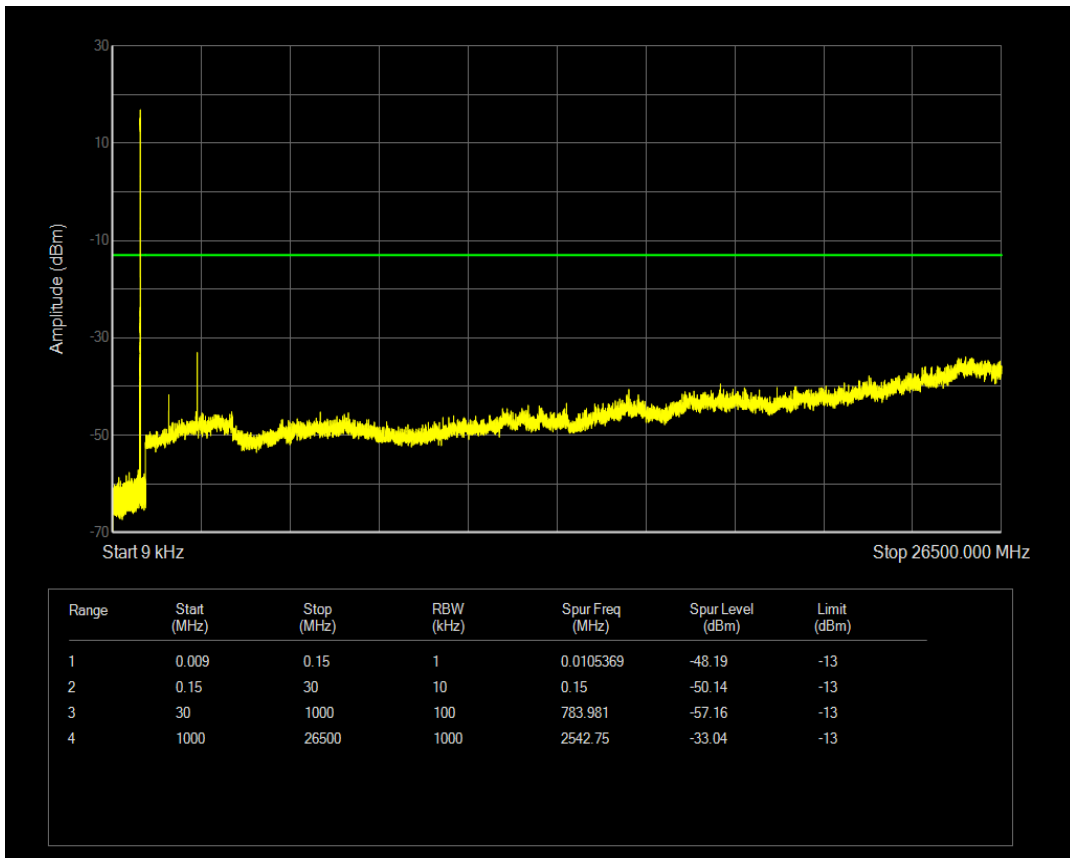

Band5 16QAM BW=3MHz Channel=20635 RB Size=15 Position=#0

Band5 QPSK BW=5MHz Channel=20425 RB Size=1 Position=#0