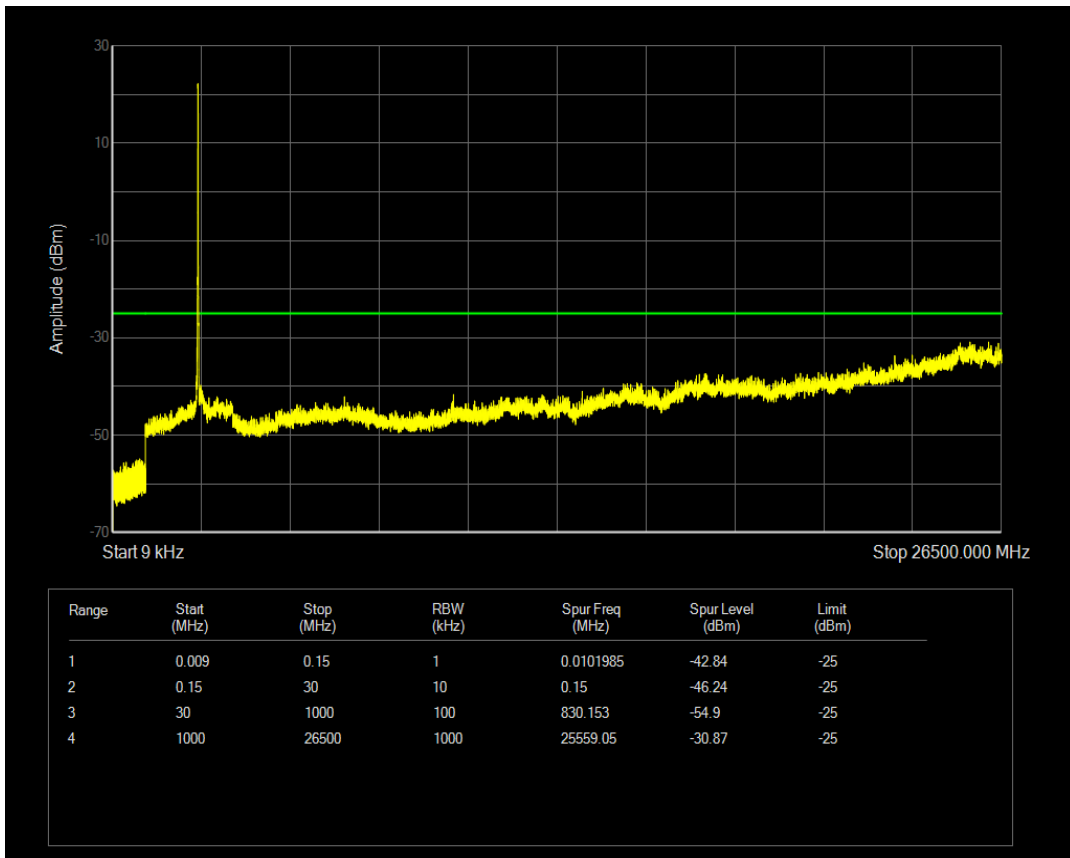

Band7 16QAM BW=5MHz Channel=21425 RB Size=25 Position=#0

Band7 QPSK BW=10MHz Channel=20800 RB Size=1 Position=#0

Band7 QPSK BW=10MHz Channel=20800 RB Size=50 Position=#0

Band7 16QAM BW=10MHz Channel=20800 RB Size=1 Position=#0

Band7 16QAM BW=10MHz Channel=20800 RB Size=50 Position=#0

Band7 QPSK BW=10MHz Channel=21100 RB Size=1 Position=#0

Band7 QPSK BW=10MHz Channel=21100 RB Size=50 Position=#0

Band7 16QAM BW=10MHz Channel=21100 RB Size=1 Position=#0

Band7 16QAM BW=10MHz Channel=21100 RB Size=50 Position=#0

Band7 QPSK BW=10MHz Channel=21400 RB Size=1 Position=#0

Band7 QPSK BW=10MHz Channel=21400 RB Size=50 Position=#0

Band7 16QAM BW=10MHz Channel=21400 RB Size=1 Position=#0