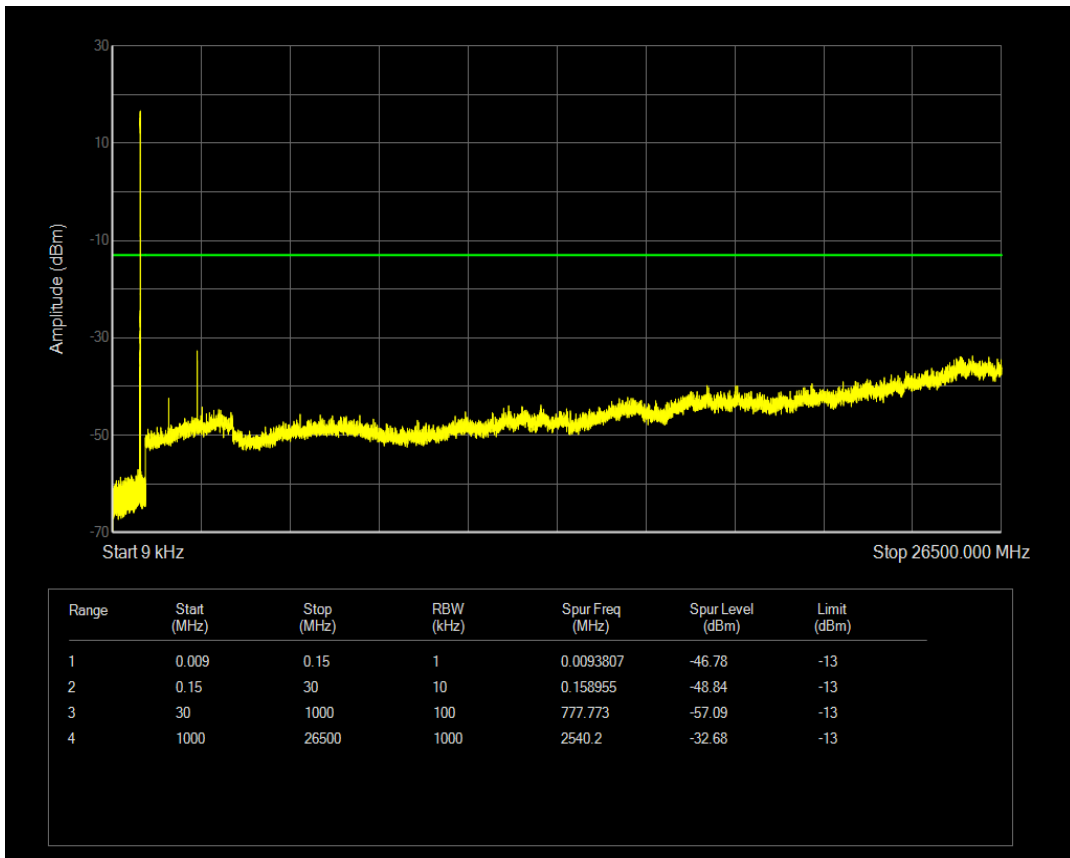

Band5 QPSK BW=3MHz Channel=20635 RB Size=15 Position=#0

Band5 16QAM BW=3MHz Channel=20635 RB Size=1 Position=#0