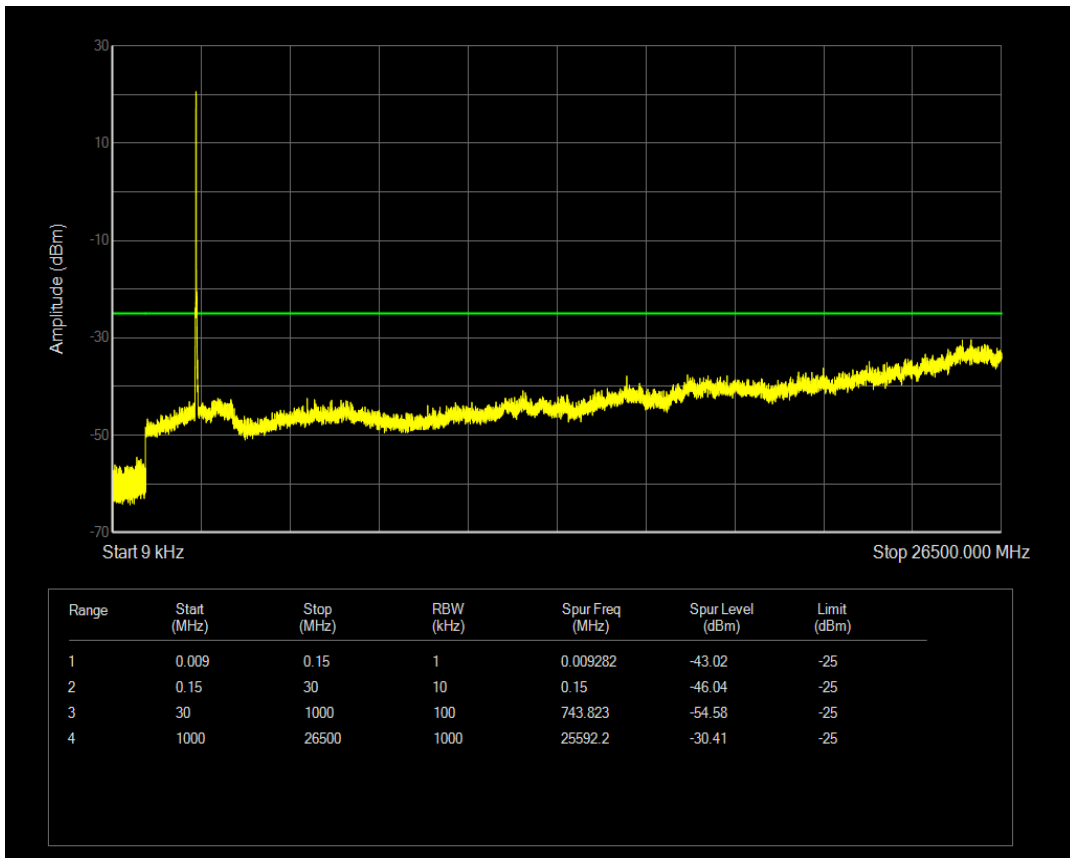

Band7 16QAM BW=10MHz Channel=20800 RB Size=50 Position=#0

Band7 QPSK BW=10MHz Channel=21100 RB Size=1 Position=#0

Band7 QPSK BW=10MHz Channel=21100 RB Size=50 Position=#0

Band7 16QAM BW=10MHz Channel=21100 RB Size=1 Position=#0

Band7 16QAM BW=10MHz Channel=21100 RB Size=50 Position=#0

Band7 QPSK BW=10MHz Channel=21400 RB Size=1 Position=#0

Band7 QPSK BW=10MHz Channel=21400 RB Size=50 Position=#0

Band7 16QAM BW=10MHz Channel=21400 RB Size=1 Position=#0

Band7 16QAM BW=10MHz Channel=21400 RB Size=50 Position=#0

Band7 QPSK BW=15MHz Channel=20825 RB Size=1 Position=#0

Band7 QPSK BW=15MHz Channel=20825 RB Size=75 Position=#0

Band7 16QAM BW=15MHz Channel=20825 RB Size=1 Position=#0