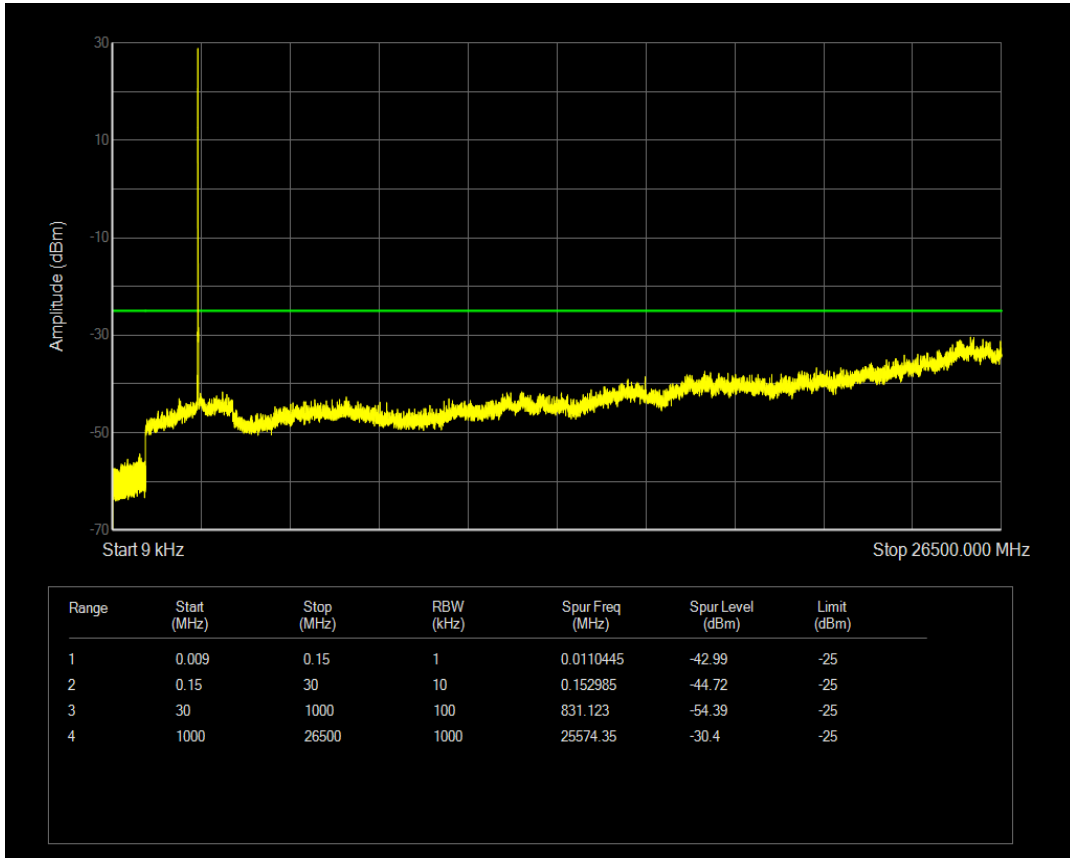

Band7 16QAM BW=5MHz Channel=21425 RB Size=25 Position=#0

Band7 QPSK BW=10MHz Channel=20800 RB Size=1 Position=#0

Band7 QPSK BW=10MHz Channel=20800 RB Size=50 Position=#0

Band7 16QAM BW=10MHz Channel=20800 RB Size=1 Position=#0

Band7 16QAM BW=10MHz Channel=20800 RB Size=50 Position=#0

Band7 QPSK BW=10MHz Channel=21100 RB Size=1 Position=#0

Band7 QPSK BW=10MHz Channel=21100 RB Size=50 Position=#0

Band7 16QAM BW=10MHz Channel=21100 RB Size=1 Position=#0

Band7 16QAM BW=10MHz Channel=21100 RB Size=50 Position=#0

Band7 QPSK BW=10MHz Channel=21400 RB Size=1 Position=#0

Band7 QPSK BW=10MHz Channel=21400 RB Size=50 Position=#0

Band7 16QAM BW=10MHz Channel=21400 RB Size=1 Position=#0