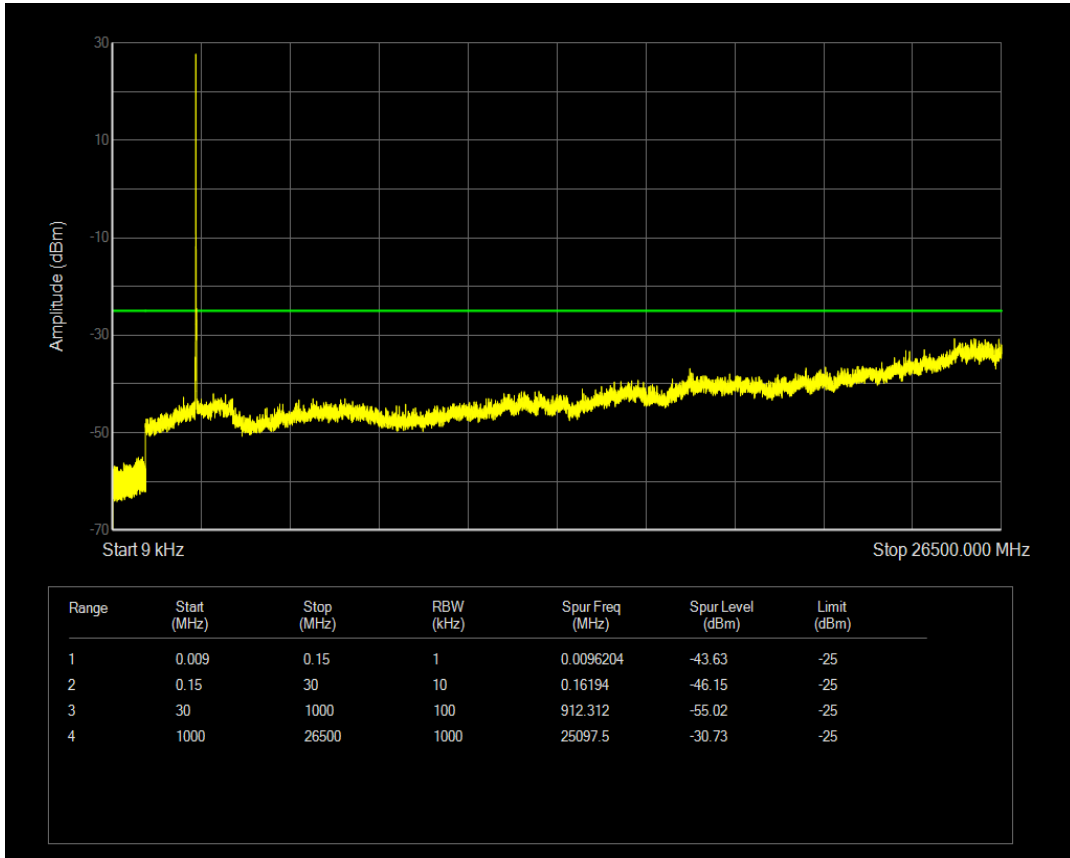

Band7 16QAM BW=5MHz Channel=21425 RB Size=25 Position=#0

Band7 QPSK BW=10MHz Channel=20800 RB Size=1 Position=#0

Band7 QPSK BW=10MHz Channel=20800 RB Size=50 Position=#0

Band7 16QAM BW=10MHz Channel=20800 RB Size=1 Position=#0

Band7 16QAM BW=10MHz Channel=20800 RB Size=50 Position=#0

Band7 QPSK BW=10MHz Channel=21100 RB Size=1 Position=#0

Band7 QPSK BW=10MHz Channel=21100 RB Size=50 Position=#0

Band7 16QAM BW=10MHz Channel=21100 RB Size=1 Position=#0