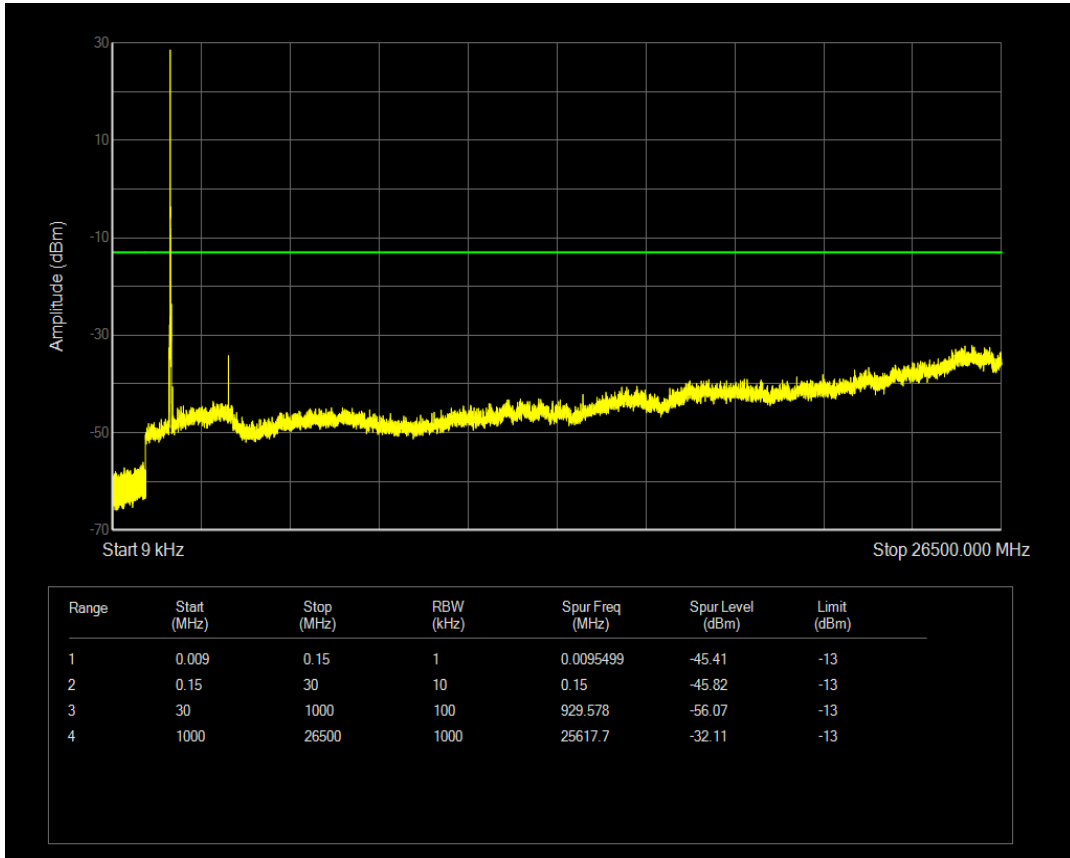

Band4 16QAM BW=20MHz Channel=20175 RB Size=100 Position=#0

Band4 QPSK BW=20MHz Channel=20300 RB Size=1 Position=#0

Band4 QPSK BW=20MHz Channel=20300 RB Size=100 Position=#0

Band4 16QAM BW=20MHz Channel=20300 RB Size=1 Position=#0

Band4 16QAM BW=20MHz Channel=20300 RB Size=100 Position=#0

Band5 QPSK BW=1.4MHz Channel=20407 RB Size=1 Position=#0

Band5 QPSK BW=1.4MHz Channel=20407 RB Size=6 Position=#0

Band5 16QAM BW=1.4MHz Channel=20407 RB Size=1 Position=#0

Band5 16QAM BW=1.4MHz Channel=20407 RB Size=6 Position=#0

Band5 QPSK BW=1.4MHz Channel=20525 RB Size=1 Position=#0

Band5 QPSK BW=1.4MHz Channel=20525 RB Size=6 Position=#0

Band5 16QAM BW=1.4MHz Channel=20525 RB Size=1 Position=#0