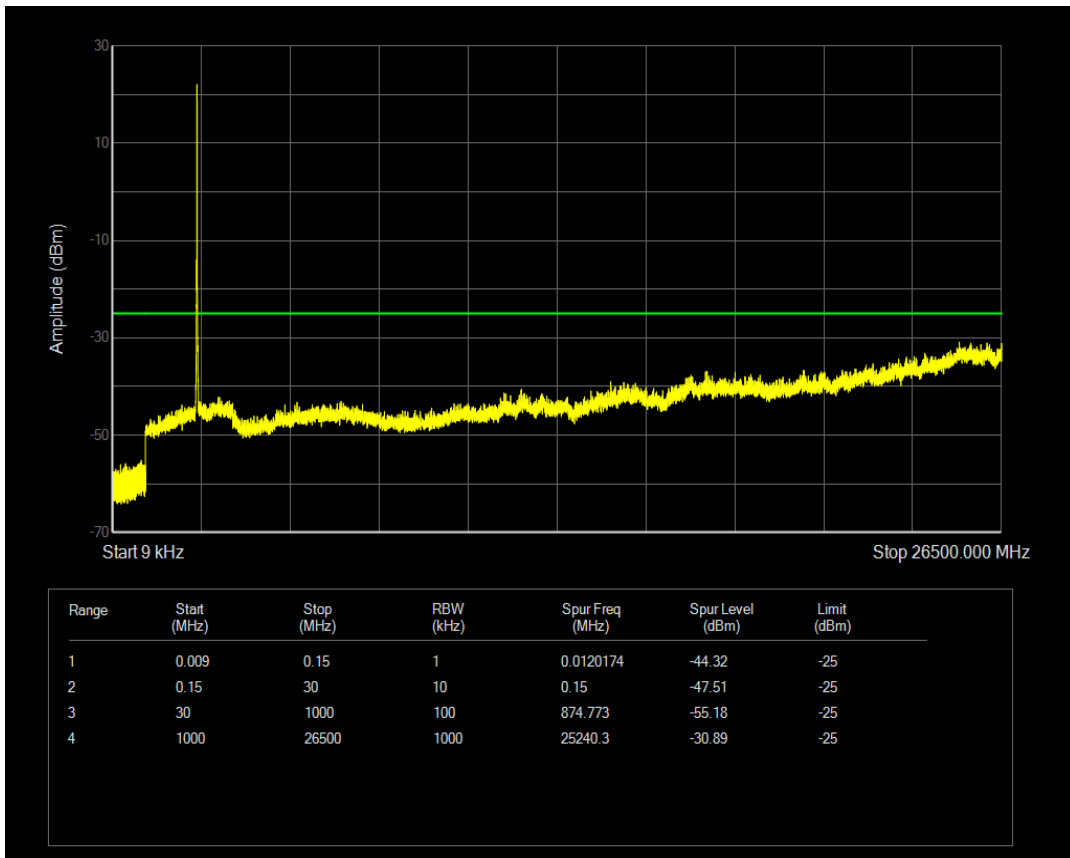

Band7 16QAM BW=5MHz Channel=21425 RB Size=25 Position=#0

Band7 QPSK BW=10MHz Channel=20800 RB Size=1 Position=#0

Band7 QPSK BW=10MHz Channel=20800 RB Size=50 Position=#0

Band7 16QAM BW=10MHz Channel=20800 RB Size=1 Position=#0

Band7 16QAM BW=10MHz Channel=20800 RB Size=50 Position=#0

Band7 QPSK BW=10MHz Channel=21100 RB Size=1 Position=#0

Band7 QPSK BW=10MHz Channel=21100 RB Size=50 Position=#0

Band7 16QAM BW=10MHz Channel=21100 RB Size=1 Position=#0

Band7 16QAM BW=10MHz Channel=21100 RB Size=50 Position=#0

Band7 QPSK BW=10MHz Channel=21400 RB Size=1 Position=#0

Band7 QPSK BW=10MHz Channel=21400 RB Size=50 Position=#0

Band7 16QAM BW=10MHz Channel=21400 RB Size=1 Position=#0