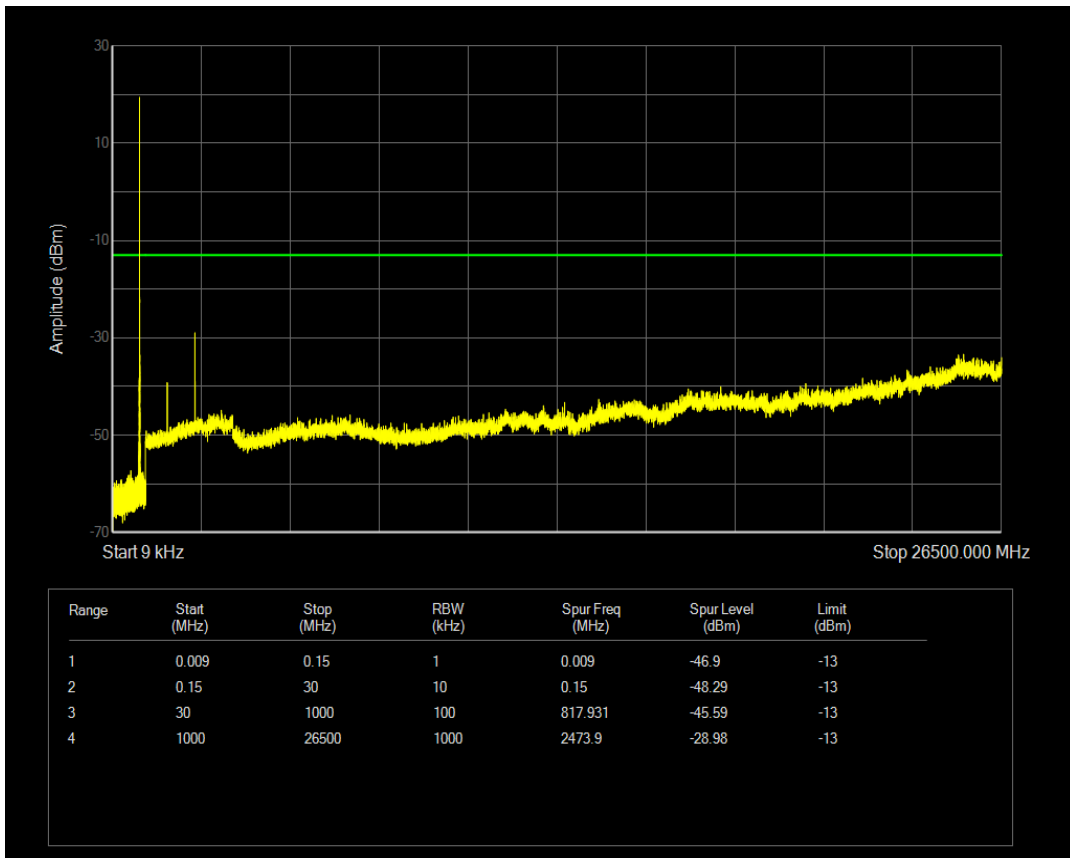

Band4 16QAM BW=20MHz Channel=20175 RB Size=100 Position=#0

Band4 QPSK BW=20MHz Channel=20300 RB Size=1 Position=#0

Band4 QPSK BW=20MHz Channel=20300 RB Size=100 Position=#0

Band4 16QAM BW=20MHz Channel=20300 RB Size=1 Position=#0

Band4 16QAM BW=20MHz Channel=20300 RB Size=100 Position=#0

Band5 QPSK BW=1.4MHz Channel=20407 RB Size=1 Position=#0

Band5 QPSK BW=1.4MHz Channel=20407 RB Size=6 Position=#0

Band5 16QAM BW=1.4MHz Channel=20407 RB Size=1 Position=#0

Band5 16QAM BW=1.4MHz Channel=20407 RB Size=6 Position=#0

Band5 QPSK BW=1.4MHz Channel=20525 RB Size=1 Position=#0

Band5 QPSK BW=1.4MHz Channel=20525 RB Size=6 Position=#0

Band5 16QAM BW=1.4MHz Channel=20525 RB Size=1 Position=#0