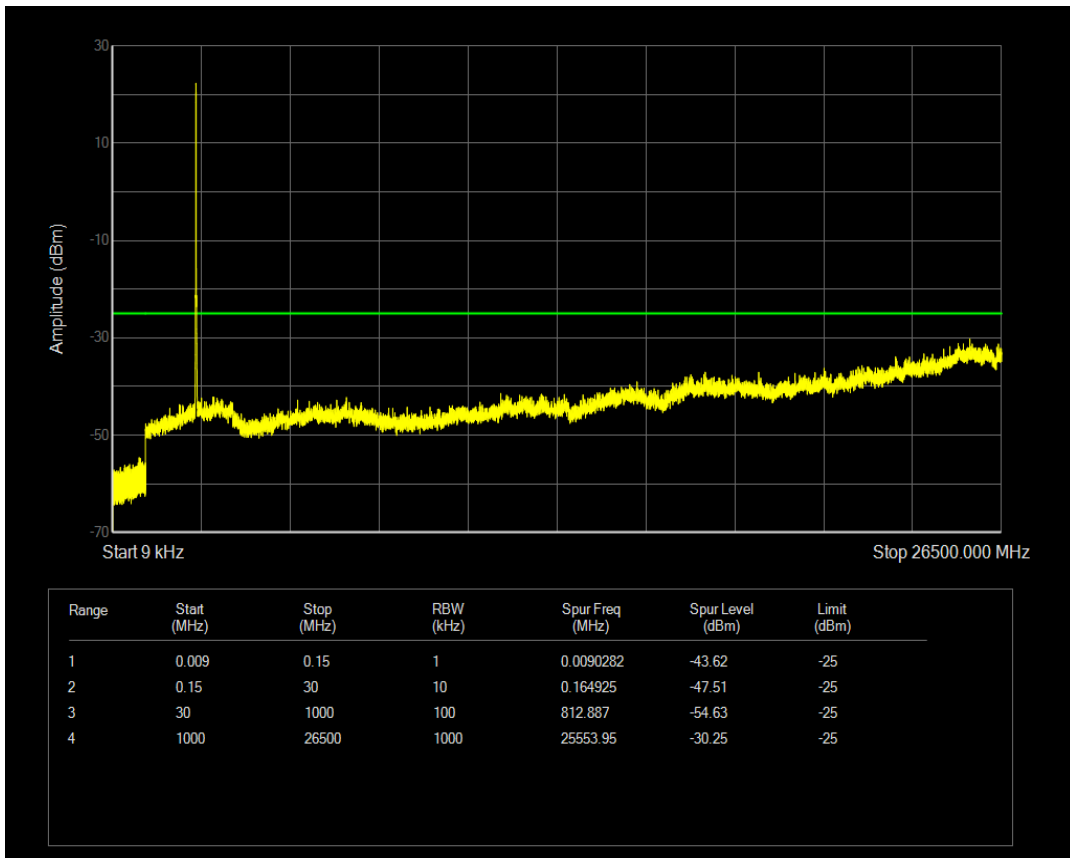

Band7 16QAM BW=5MHz Channel=21425 RB Size=25 Position=#0

Band7 QPSK BW=10MHz Channel=20800 RB Size=1 Position=#0

Band7 QPSK BW=10MHz Channel=20800 RB Size=50 Position=#0

Band7 16QAM BW=10MHz Channel=20800 RB Size=1 Position=#0

Band7 16QAM BW=10MHz Channel=20800 RB Size=50 Position=#0

Band7 QPSK BW=10MHz Channel=21100 RB Size=1 Position=#0

Band7 QPSK BW=10MHz Channel=21100 RB Size=50 Position=#0

Band7 16QAM BW=10MHz Channel=21100 RB Size=1 Position=#0