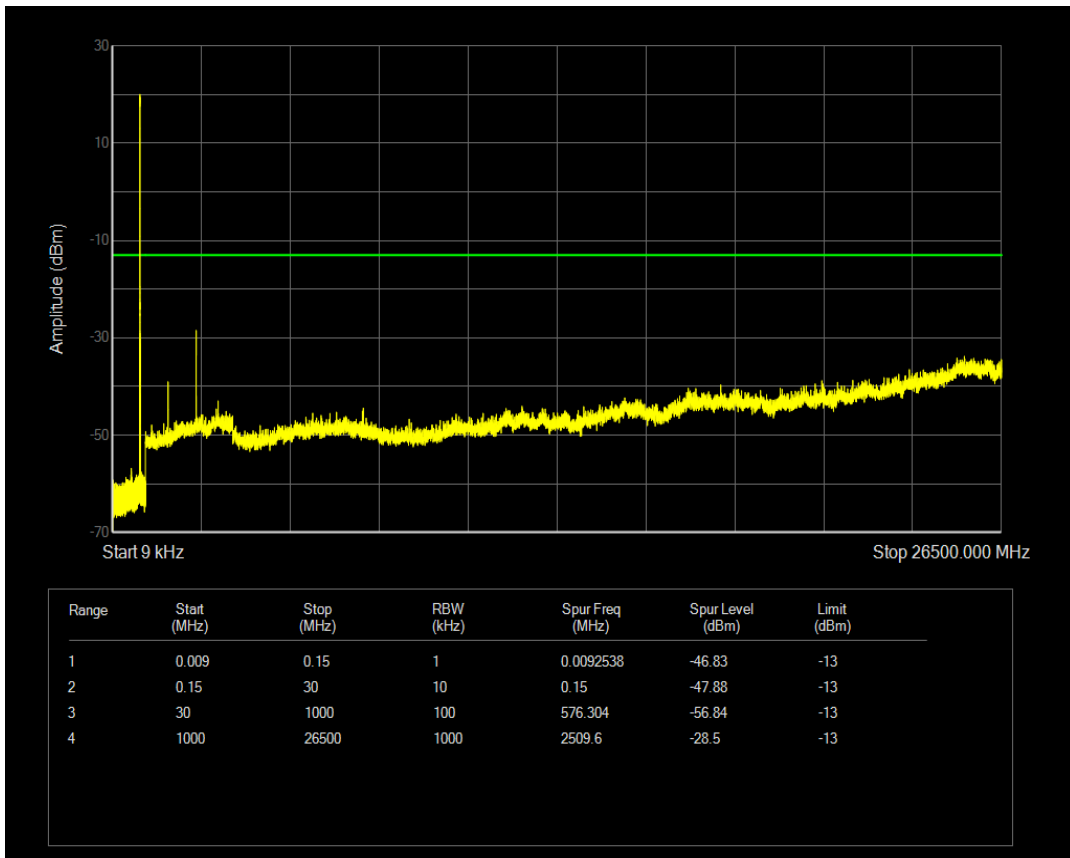

Band4 16QAM BW=20MHz Channel=20175 RB Size=100 Position=#0

Band4 QPSK BW=20MHz Channel=20300 RB Size=1 Position=#0

Band4 QPSK BW=20MHz Channel=20300 RB Size=100 Position=#0

Band4 16QAM BW=20MHz Channel=20300 RB Size=1 Position=#0

Band4 16QAM BW=20MHz Channel=20300 RB Size=100 Position=#0

Band5 QPSK BW=1.4MHz Channel=20407 RB Size=1 Position=#0

Band5 QPSK BW=1.4MHz Channel=20407 RB Size=6 Position=#0

Band5 16QAM BW=1.4MHz Channel=20407 RB Size=1 Position=#0

Band5 16QAM BW=1.4MHz Channel=20407 RB Size=6 Position=#0

Band5 QPSK BW=1.4MHz Channel=20525 RB Size=1 Position=#0

Band5 QPSK BW=1.4MHz Channel=20525 RB Size=6 Position=#0

Band5 16QAM BW=1.4MHz Channel=20525 RB Size=1 Position=#0