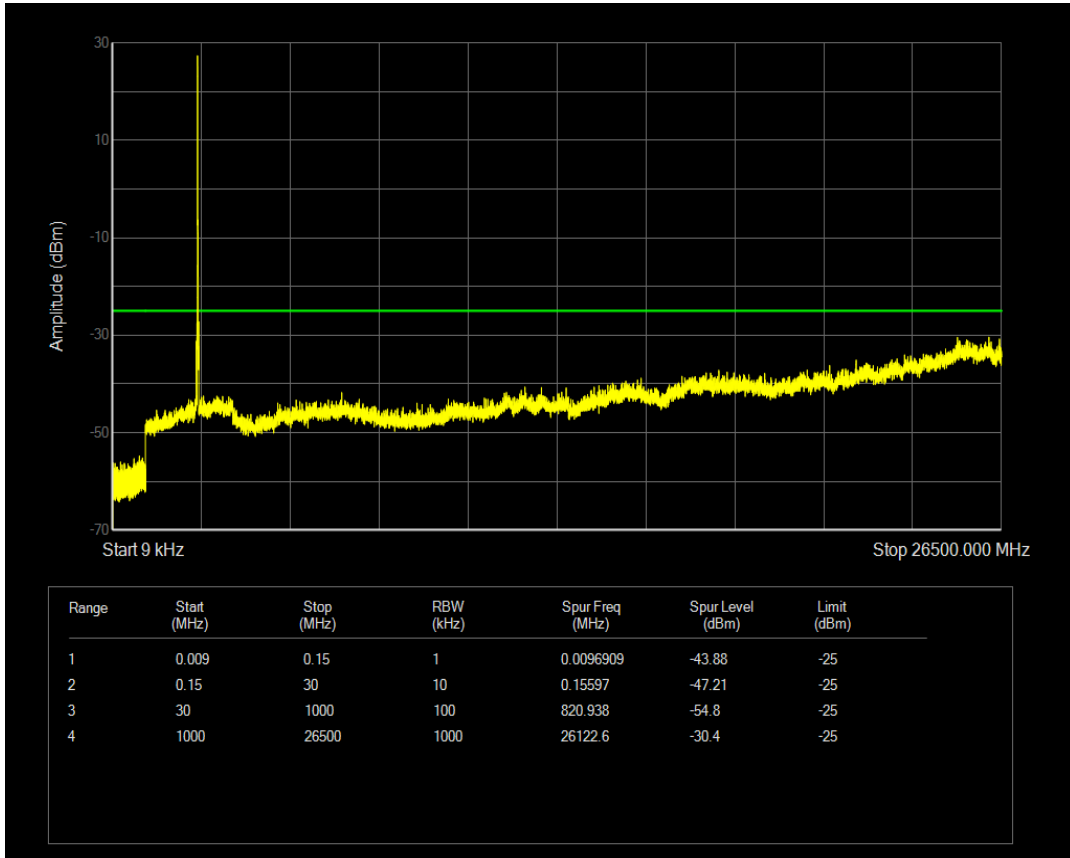

Band7 16QAM BW=15MHz Channel=21375 RB Size=75 Position=#0

Band7 QPSK BW=20MHz Channel=20850 RB Size=1 Position=#0

Band7 QPSK BW=20MHz Channel=20850 RB Size=100 Position=#0

Band7 16QAM BW=20MHz Channel=20850 RB Size=1 Position=#0

Band7 16QAM BW=20MHz Channel=20850 RB Size=100 Position=#0

Band7 QPSK BW=20MHz Channel=21100 RB Size=1 Position=#0

Band7 QPSK BW=20MHz Channel=21100 RB Size=100 Position=#0

Band7 16QAM BW=20MHz Channel=21100 RB Size=1 Position=#0

Band7 16QAM BW=20MHz Channel=21100 RB Size=100 Position=#0

Band7 QPSK BW=20MHz Channel=21350 RB Size=1 Position=#0

Band7 QPSK BW=20MHz Channel=21350 RB Size=100 Position=#0

Band7 16QAM BW=20MHz Channel=21350 RB Size=1 Position=#0

Band7 16QAM BW=20MHz Channel=21350 RB Size=100 Position=#0