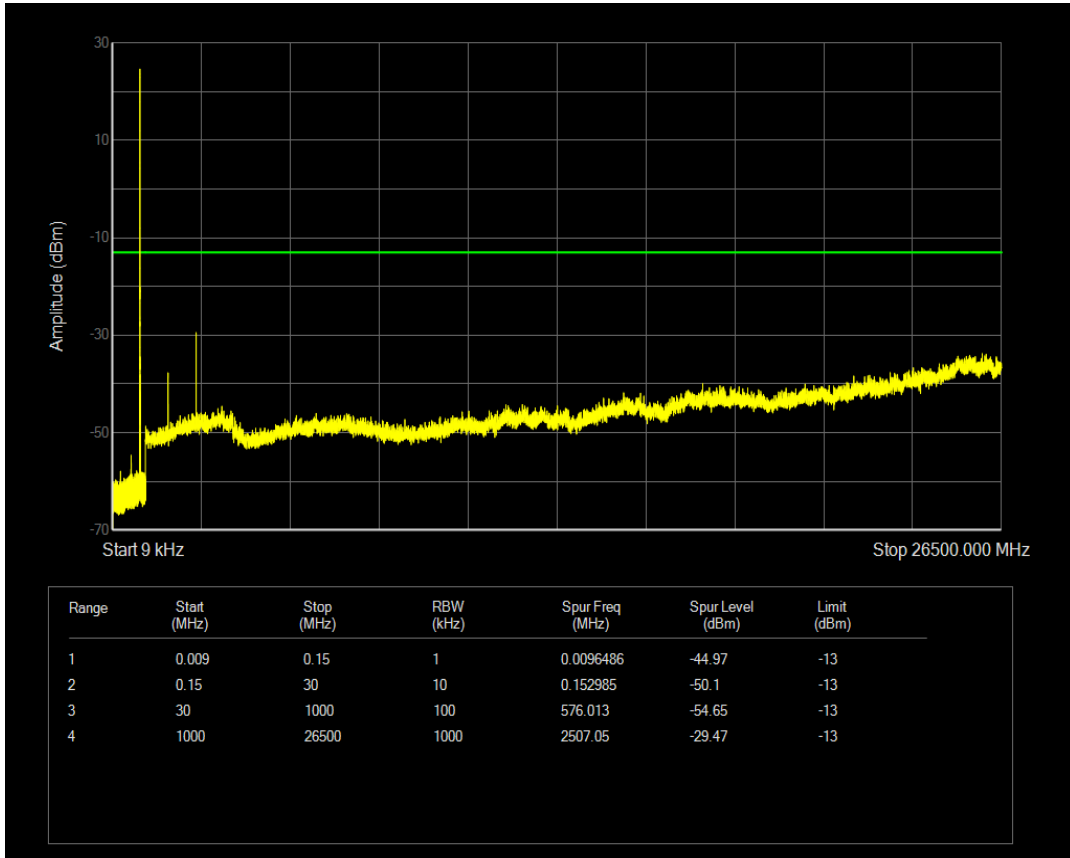

Band4 16QAM BW=20MHz Channel=20175 RB Size=100 Position=#0

Band4 QPSK BW=20MHz Channel=20300 RB Size=1 Position=#0

Band4 QPSK BW=20MHz Channel=20300 RB Size=100 Position=#0

Band4 16QAM BW=20MHz Channel=20300 RB Size=1 Position=#0

Band4 16QAM BW=20MHz Channel=20300 RB Size=100 Position=#0

Band5 QPSK BW=1.4MHz Channel=20407 RB Size=1 Position=#0

Band5 QPSK BW=1.4MHz Channel=20407 RB Size=6 Position=#0

Band5 16QAM BW=1.4MHz Channel=20407 RB Size=1 Position=#0

Band5 16QAM BW=1.4MHz Channel=20407 RB Size=6 Position=#0

Band5 QPSK BW=1.4MHz Channel=20525 RB Size=1 Position=#0

Band5 QPSK BW=1.4MHz Channel=20525 RB Size=6 Position=#0

Band5 16QAM BW=1.4MHz Channel=20525 RB Size=1 Position=#0