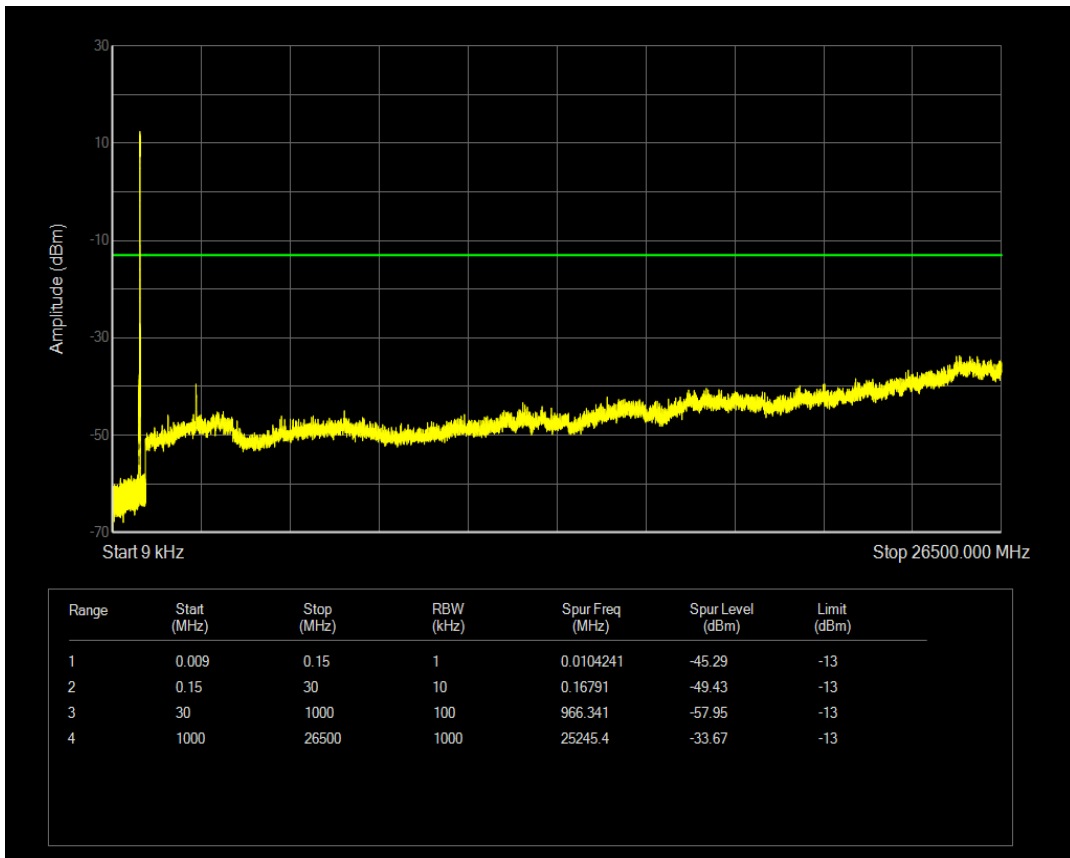

Band5 16QAM BW=10MHz Channel=20450 RB Size=50 Position=#0

Band5 QPSK BW=10MHz Channel=20525 RB Size=1 Position=#0

Band5 QPSK BW=10MHz Channel=20525 RB Size=50 Position=#0

Band5 16QAM BW=10MHz Channel=20525 RB Size=1 Position=#0

Band5 16QAM BW=10MHz Channel=20525 RB Size=50 Position=#0

Band5 QPSK BW=10MHz Channel=20600 RB Size=1 Position=#0

Band5 QPSK BW=10MHz Channel=20600 RB Size=50 Position=#0

Band5 16QAM BW=10MHz Channel=20600 RB Size=1 Position=#0