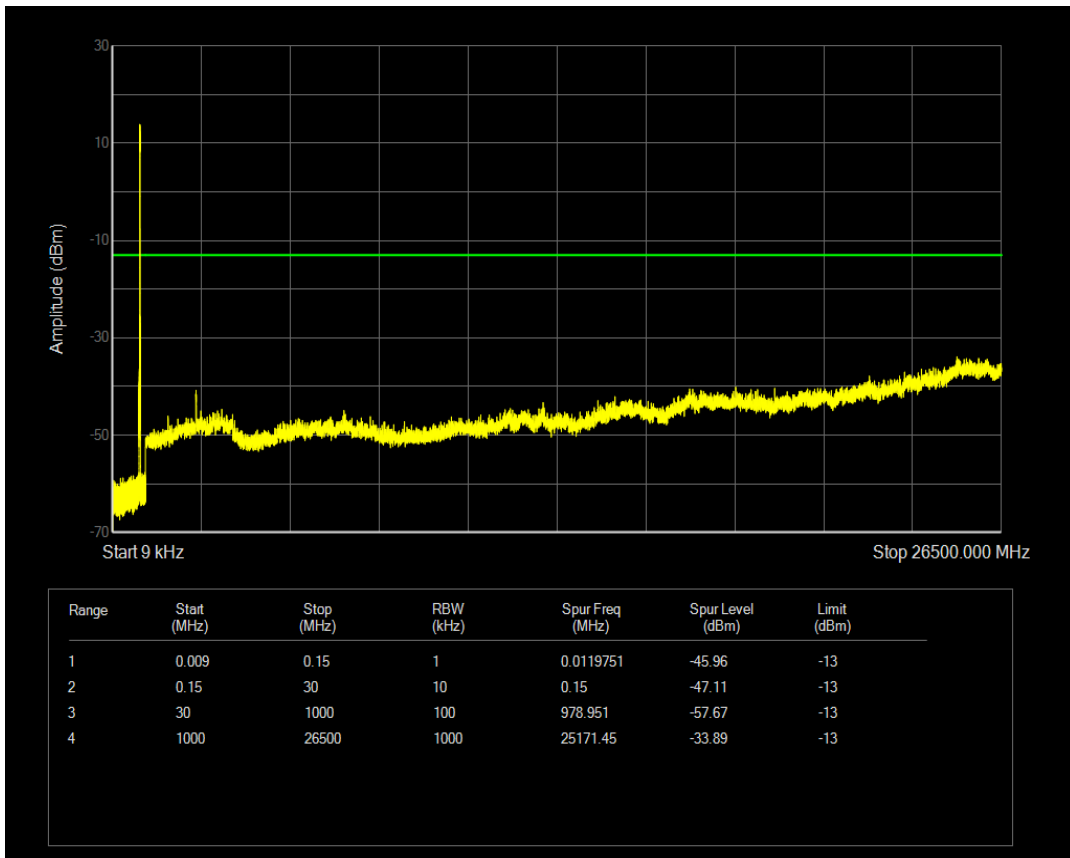

Band5 16QAM BW=5MHz Channel=20625 RB Size=25 Position=#0

Band5 QPSK BW=10MHz Channel=20450 RB Size=1 Position=#0

Band5 QPSK BW=10MHz Channel=20450 RB Size=50 Position=#0

Band5 16QAM BW=10MHz Channel=20450 RB Size=1 Position=#0

Band5 16QAM BW=10MHz Channel=20450 RB Size=50 Position=#0

Band5 QPSK BW=10MHz Channel=20525 RB Size=1 Position=#0

Band5 QPSK BW=10MHz Channel=20525 RB Size=50 Position=#0

Band5 16QAM BW=10MHz Channel=20525 RB Size=1 Position=#0