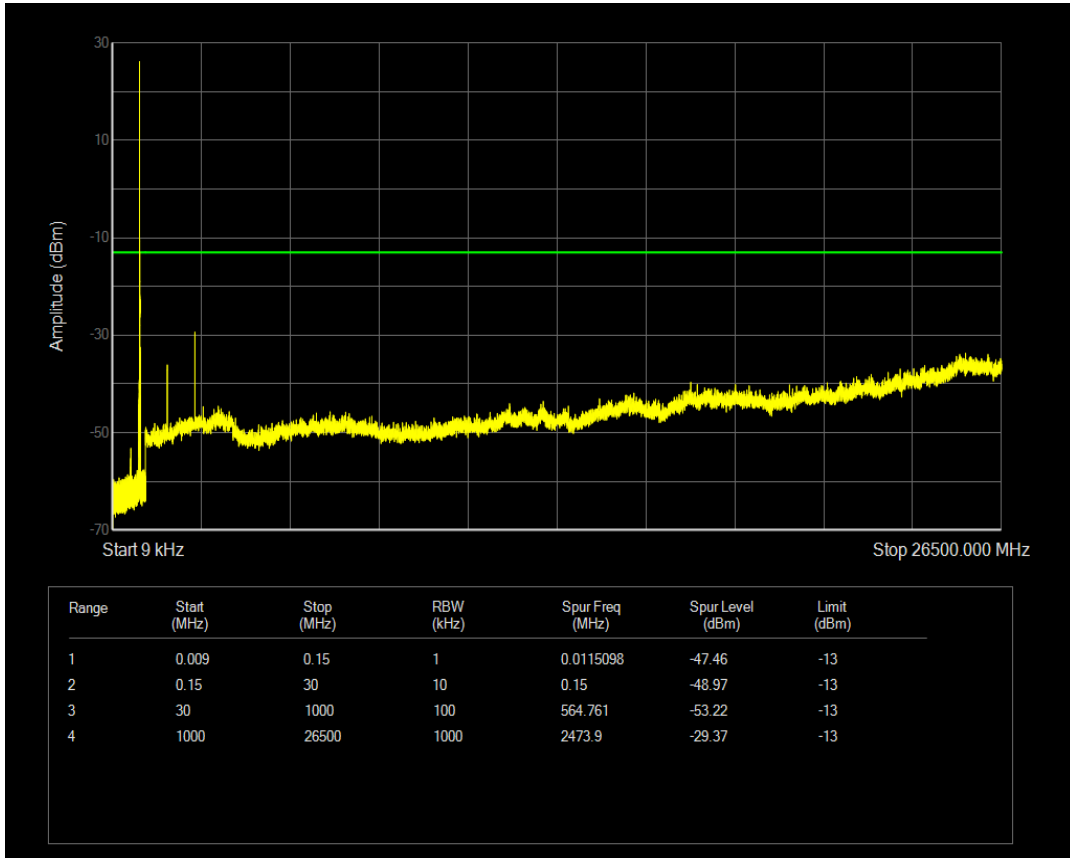

Band5 16QAM BW=5MHz Channel=20625 RB Size=25 Position=#0

Band5 QPSK BW=10MHz Channel=20450 RB Size=1 Position=#0

Band5 QPSK BW=10MHz Channel=20450 RB Size=50 Position=#0

Band5 16QAM BW=10MHz Channel=20450 RB Size=1 Position=#0

Band5 16QAM BW=10MHz Channel=20450 RB Size=50 Position=#0

Band5 QPSK BW=10MHz Channel=20525 RB Size=1 Position=#0

Band5 QPSK BW=10MHz Channel=20525 RB Size=50 Position=#0

Band5 16QAM BW=10MHz Channel=20525 RB Size=1 Position=#0