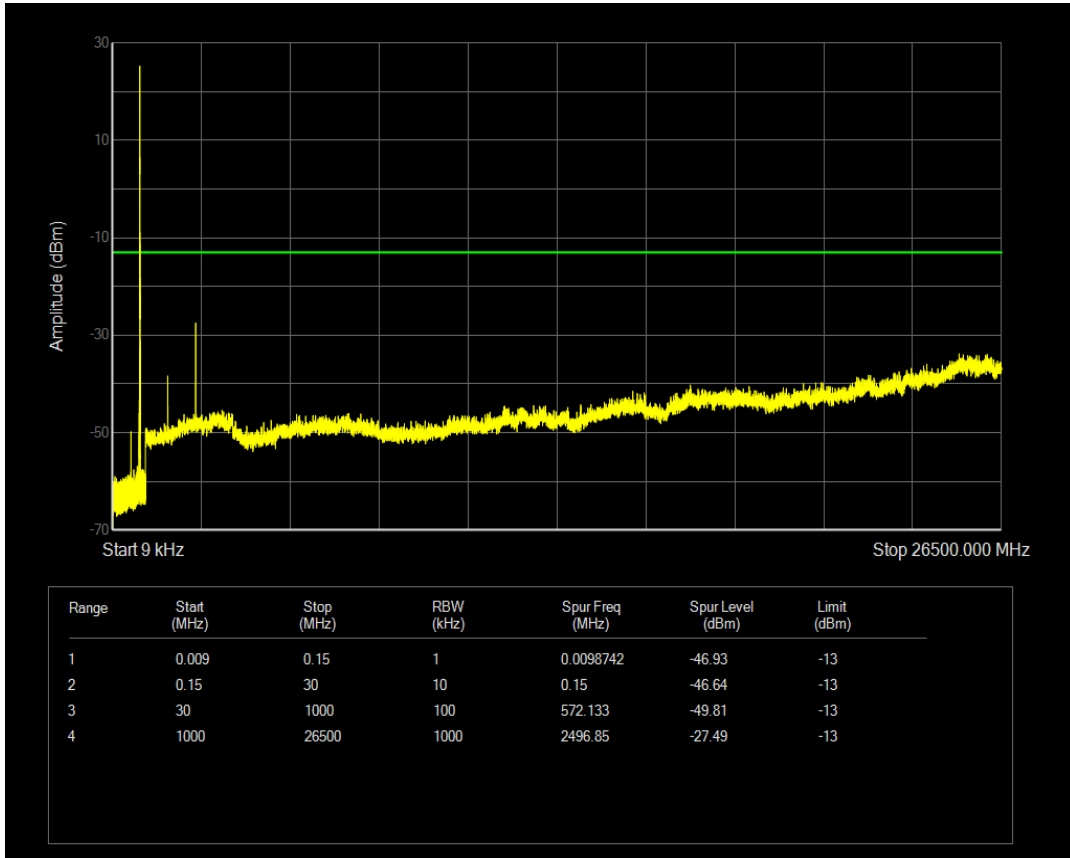

Band5 16QAM BW=10MHz Channel=20450 RB Size=50 Position=#0

Band5 QPSK BW=10MHz Channel=20525 RB Size=1 Position=#0

Band5 QPSK BW=10MHz Channel=20525 RB Size=50 Position=#0

Band5 16QAM BW=10MHz Channel=20525 RB Size=1 Position=#0

Band5 16QAM BW=10MHz Channel=20525 RB Size=50 Position=#0

Band5 QPSK BW=10MHz Channel=20600 RB Size=1 Position=#0

Band5 QPSK BW=10MHz Channel=20600 RB Size=50 Position=#0

Band5 16QAM BW=10MHz Channel=20600 RB Size=1 Position=#0