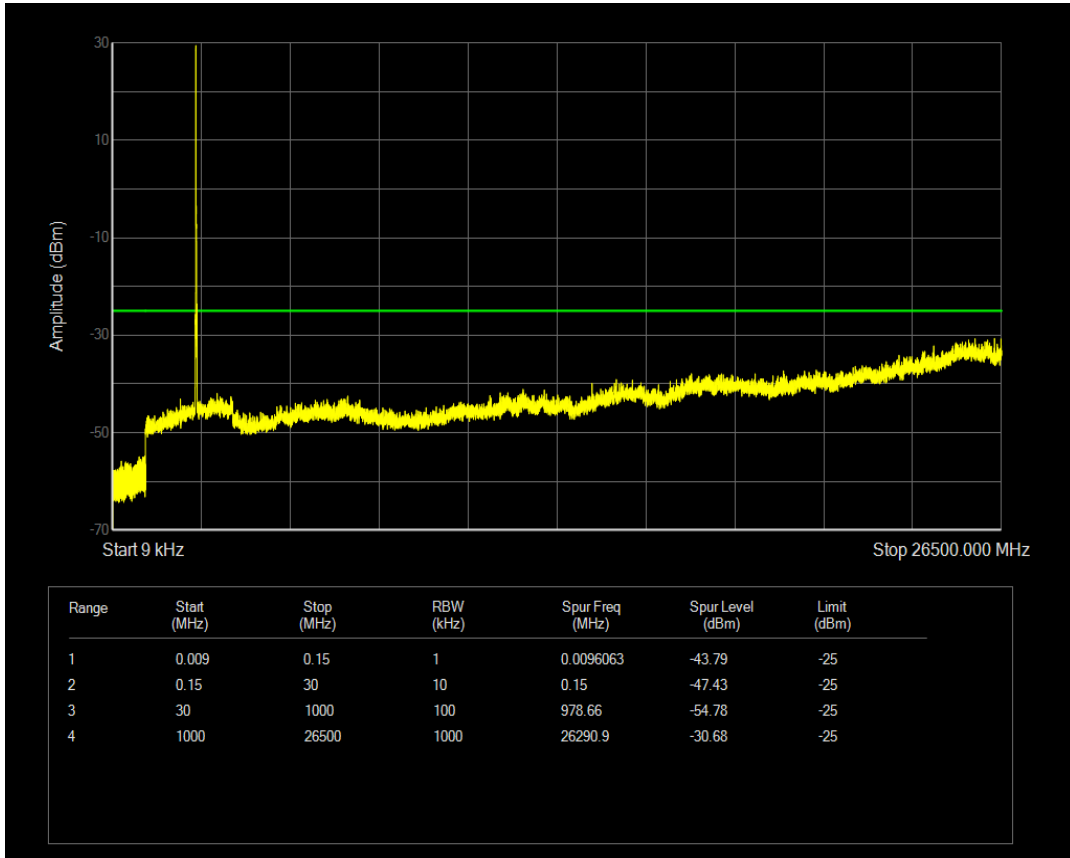

Band7 16QAM BW=15MHz Channel=21375 RB Size=75 Position=#0

Band7 QPSK BW=20MHz Channel=20850 RB Size=1 Position=#0

Band7 QPSK BW=20MHz Channel=20850 RB Size=100 Position=#0

Band7 16QAM BW=20MHz Channel=20850 RB Size=1 Position=#0

Band7 16QAM BW=20MHz Channel=20850 RB Size=100 Position=#0

Band7 QPSK BW=20MHz Channel=21100 RB Size=1 Position=#0

Band7 QPSK BW=20MHz Channel=21100 RB Size=100 Position=#0

Band7 16QAM BW=20MHz Channel=21100 RB Size=1 Position=#0