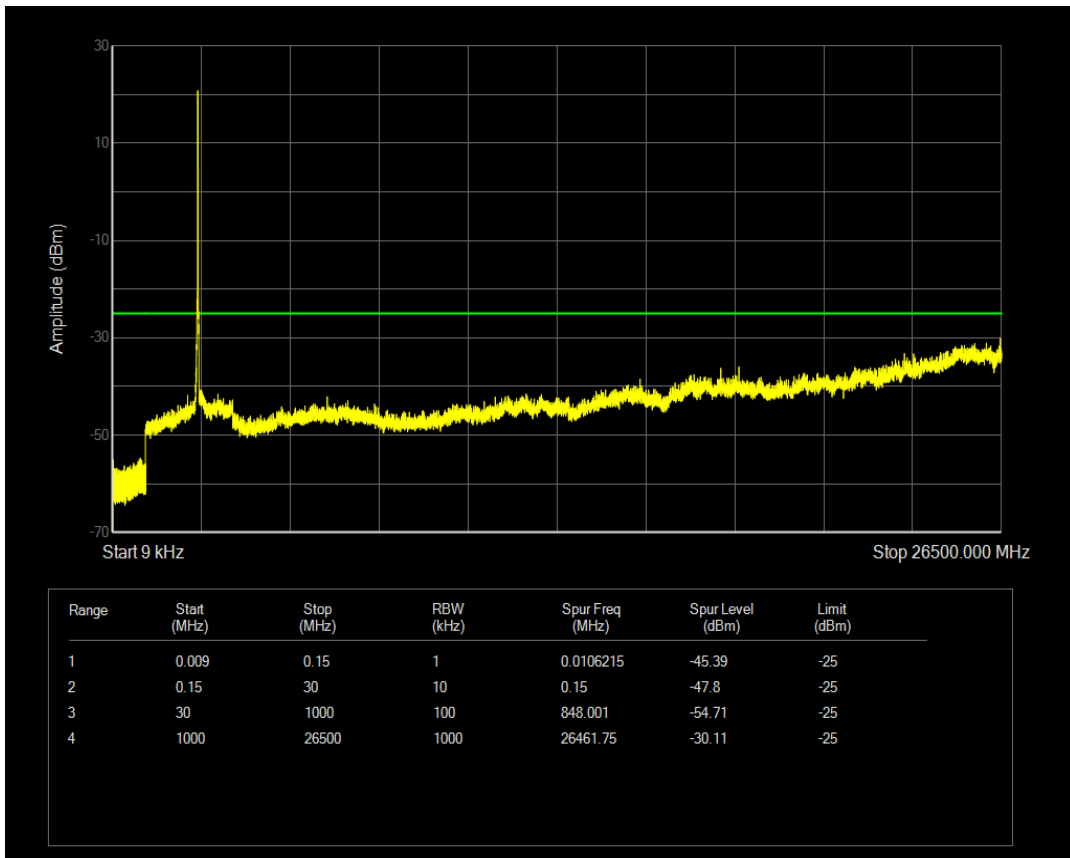

Band7 16QAM BW=15MHz Channel=21375 RB Size=75 Position=#0

Band7 QPSK BW=20MHz Channel=20850 RB Size=1 Position=#0

Band7 QPSK BW=20MHz Channel=20850 RB Size=100 Position=#0

Band7 16QAM BW=20MHz Channel=20850 RB Size=1 Position=#0

Band7 16QAM BW=20MHz Channel=20850 RB Size=100 Position=#0

Band7 QPSK BW=20MHz Channel=21100 RB Size=1 Position=#0

Band7 QPSK BW=20MHz Channel=21100 RB Size=100 Position=#0

Band7 16QAM BW=20MHz Channel=21100 RB Size=1 Position=#0

Band7 16QAM BW=20MHz Channel=21100 RB Size=100 Position=#0

Band7 QPSK BW=20MHz Channel=21350 RB Size=1 Position=#0

Band7 QPSK BW=20MHz Channel=21350 RB Size=100 Position=#0

Band7 16QAM BW=20MHz Channel=21350 RB Size=1 Position=#0

Band7 16QAM BW=20MHz Channel=21350 RB Size=100 Position=#0