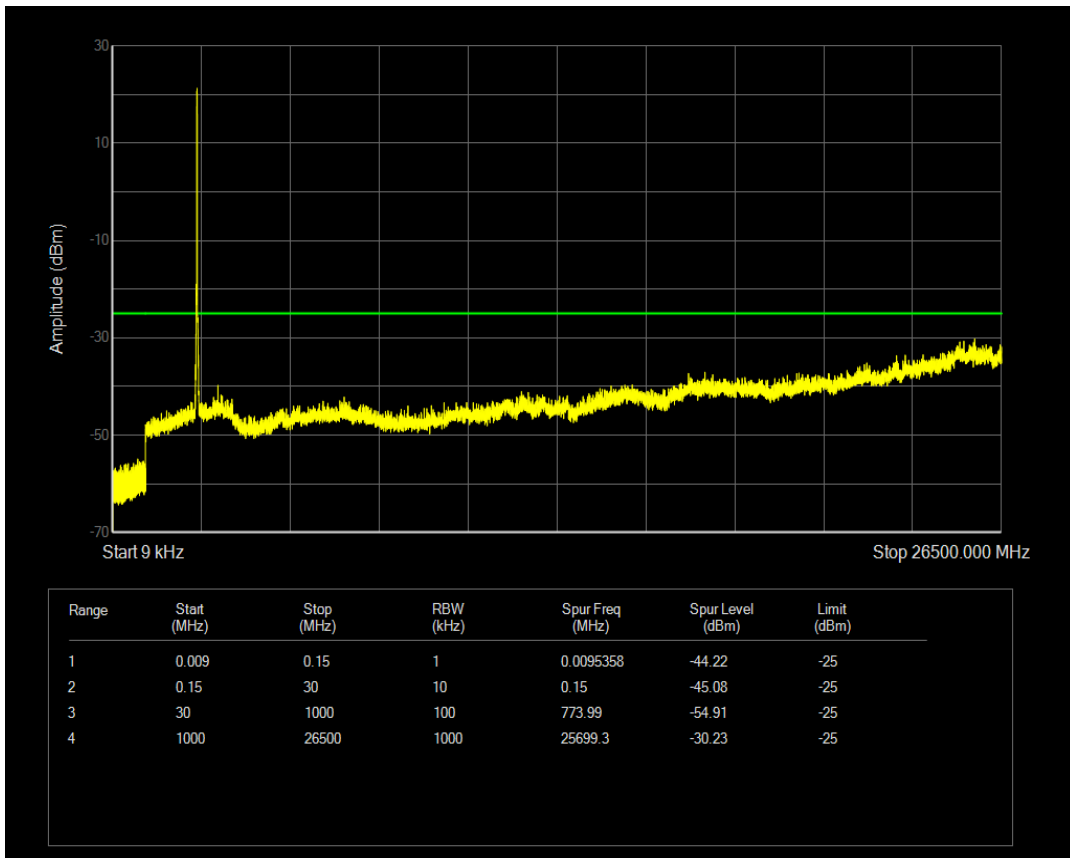

Band7 16QAM BW=10MHz Channel=21100 RB Size=50 Position=#0

Band7 QPSK BW=10MHz Channel=21400 RB Size=1 Position=#0

Band7 QPSK BW=10MHz Channel=21400 RB Size=50 Position=#0

Band7 16QAM BW=10MHz Channel=21400 RB Size=1 Position=#0

Band7 16QAM BW=10MHz Channel=21400 RB Size=50 Position=#0

Band7 QPSK BW=15MHz Channel=20825 RB Size=1 Position=#0

Band7 QPSK BW=15MHz Channel=20825 RB Size=75 Position=#0

Band7 16QAM BW=15MHz Channel=20825 RB Size=1 Position=#0

Band7 16QAM BW=15MHz Channel=20825 RB Size=75 Position=#0

Band7 QPSK BW=15MHz Channel=21100 RB Size=1 Position=#0

Band7 QPSK BW=15MHz Channel=21100 RB Size=75 Position=#0

Band7 16QAM BW=15MHz Channel=21100 RB Size=1 Position=#0