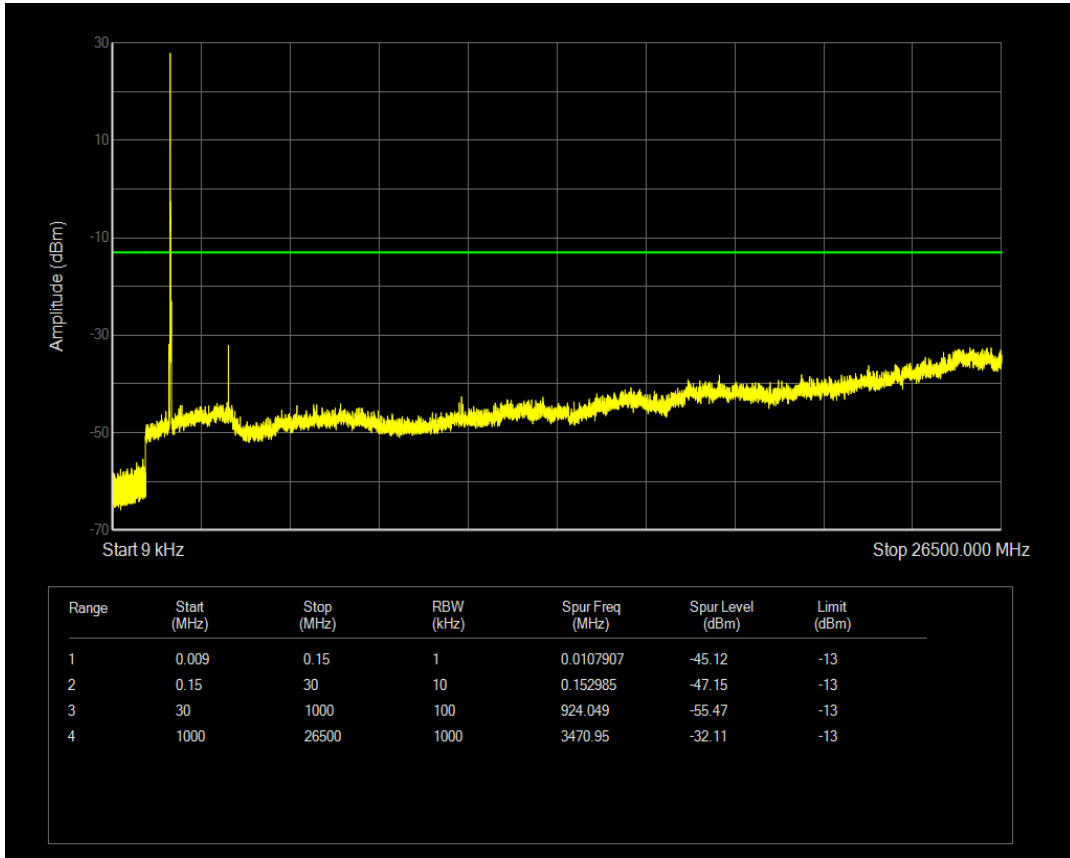

Band4 16QAM BW=20MHz Channel=20175 RB Size=100 Position=#0

Band4 QPSK BW=20MHz Channel=20300 RB Size=1 Position=#0

Band4 QPSK BW=20MHz Channel=20300 RB Size=100 Position=#0

Band4 16QAM BW=20MHz Channel=20300 RB Size=1 Position=#0

Band4 16QAM BW=20MHz Channel=20300 RB Size=100 Position=#0

Band5 QPSK BW=1.4MHz Channel=20407 RB Size=1 Position=#0

Band5 QPSK BW=1.4MHz Channel=20407 RB Size=6 Position=#0

Band5 16QAM BW=1.4MHz Channel=20407 RB Size=1 Position=#0

Band5 16QAM BW=1.4MHz Channel=20407 RB Size=6 Position=#0

Band5 QPSK BW=1.4MHz Channel=20525 RB Size=1 Position=#0

Band5 QPSK BW=1.4MHz Channel=20525 RB Size=6 Position=#0

Band5 16QAM BW=1.4MHz Channel=20525 RB Size=1 Position=#0