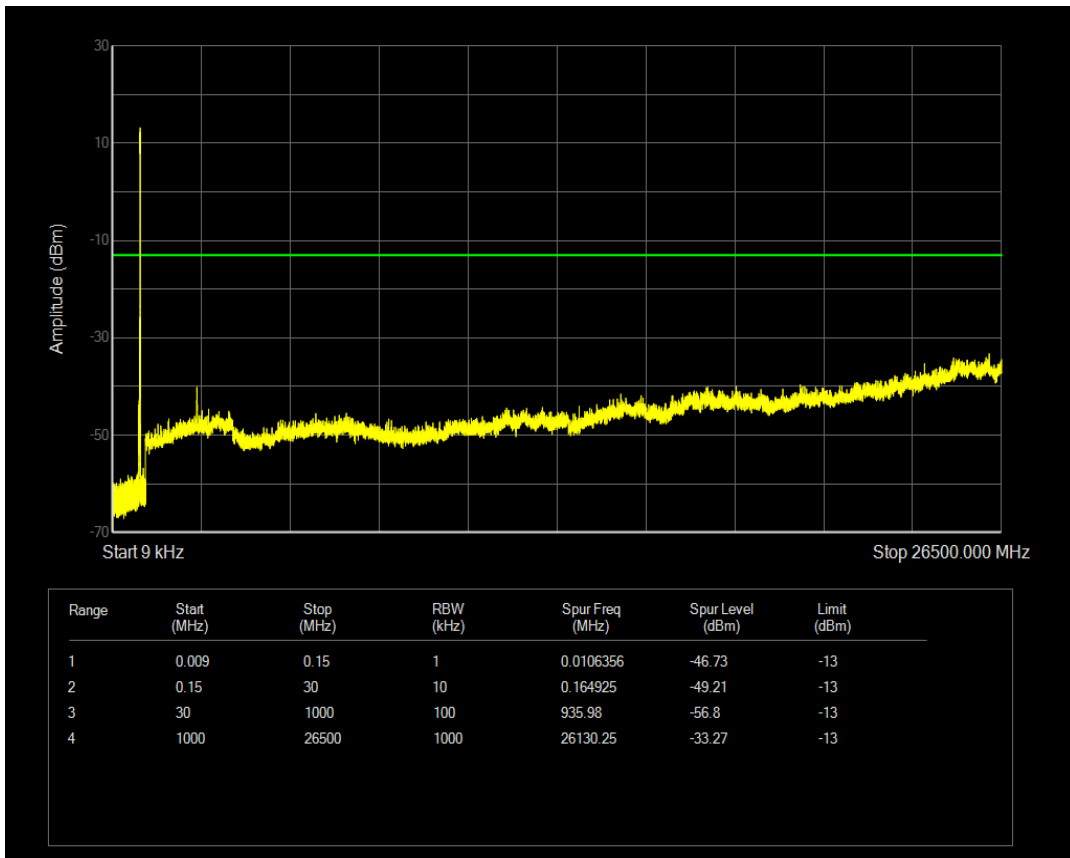

Band5 16QAM BW=10MHz Channel=20450 RB Size=50 Position=#0

Band5 QPSK BW=10MHz Channel=20525 RB Size=1 Position=#0

Band5 QPSK BW=10MHz Channel=20525 RB Size=50 Position=#0

Band5 16QAM BW=10MHz Channel=20525 RB Size=1 Position=#0

Band5 16QAM BW=10MHz Channel=20525 RB Size=50 Position=#0

Band5 QPSK BW=10MHz Channel=20600 RB Size=1 Position=#0

Band5 QPSK BW=10MHz Channel=20600 RB Size=50 Position=#0

Band5 16QAM BW=10MHz Channel=20600 RB Size=1 Position=#0