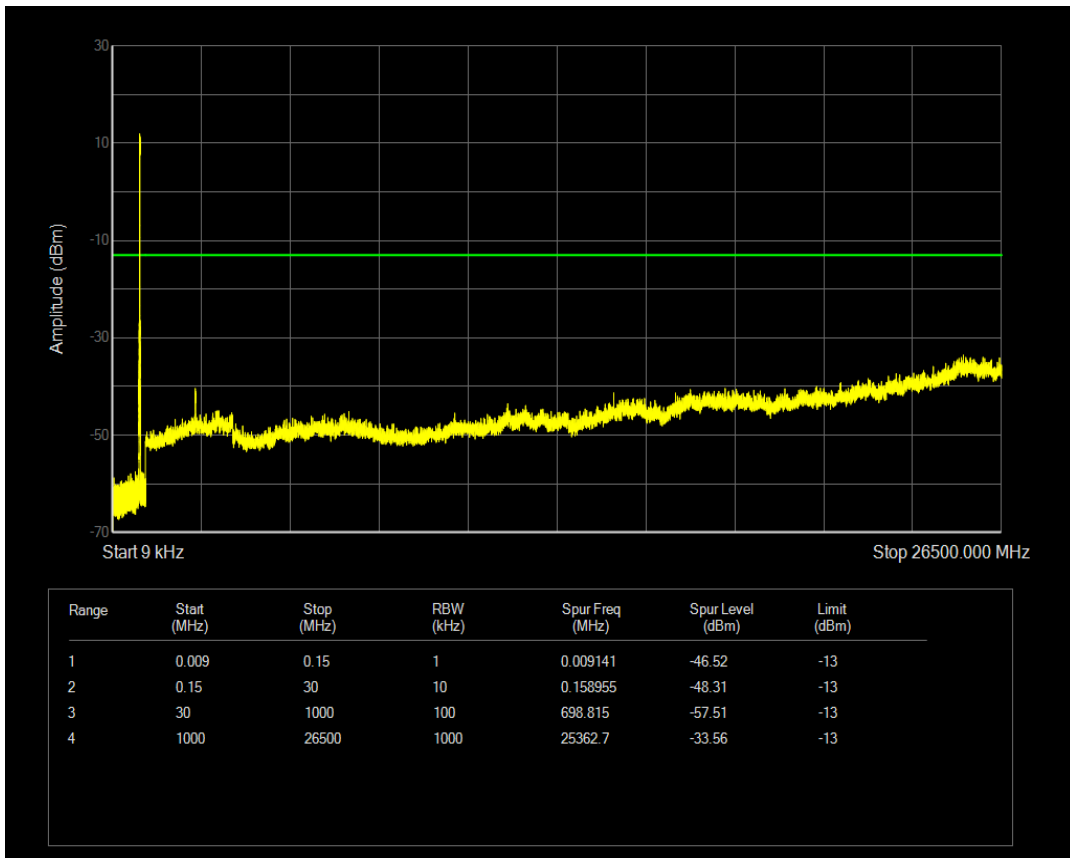

Band5 16QAM BW=5MHz Channel=20625 RB Size=25 Position=#0

Band5 QPSK BW=10MHz Channel=20450 RB Size=1 Position=#0

Band5 QPSK BW=10MHz Channel=20450 RB Size=50 Position=#0

Band5 16QAM BW=10MHz Channel=20450 RB Size=1 Position=#0

Band5 16QAM BW=10MHz Channel=20450 RB Size=50 Position=#0

Band5 QPSK BW=10MHz Channel=20525 RB Size=1 Position=#0

Band5 QPSK BW=10MHz Channel=20525 RB Size=50 Position=#0

Band5 16QAM BW=10MHz Channel=20525 RB Size=1 Position=#0