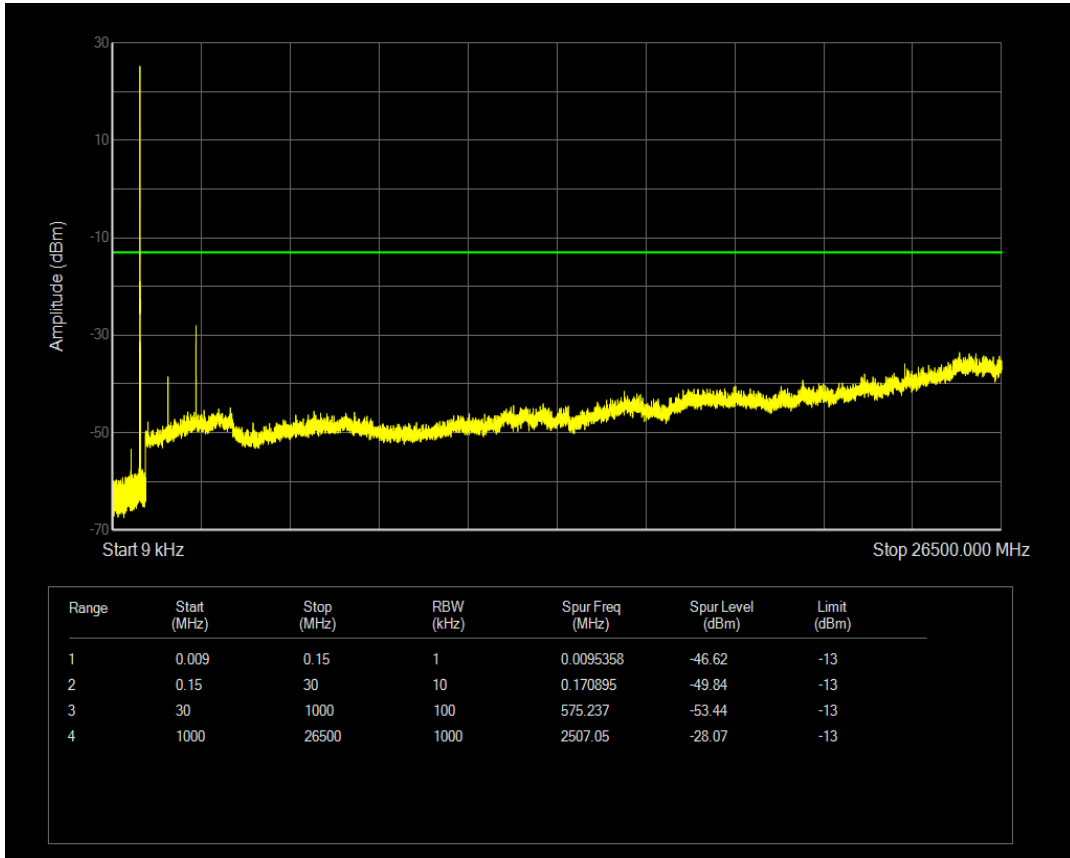

Band5 16QAM BW=3MHz Channel=20415 RB Size=15 Position=#0

Band5 QPSK BW=3MHz Channel=20525 RB Size=1 Position=#0

Band5 QPSK BW=3MHz Channel=20525 RB Size=15 Position=#0

Band5 16QAM BW=3MHz Channel=20525 RB Size=1 Position=#0