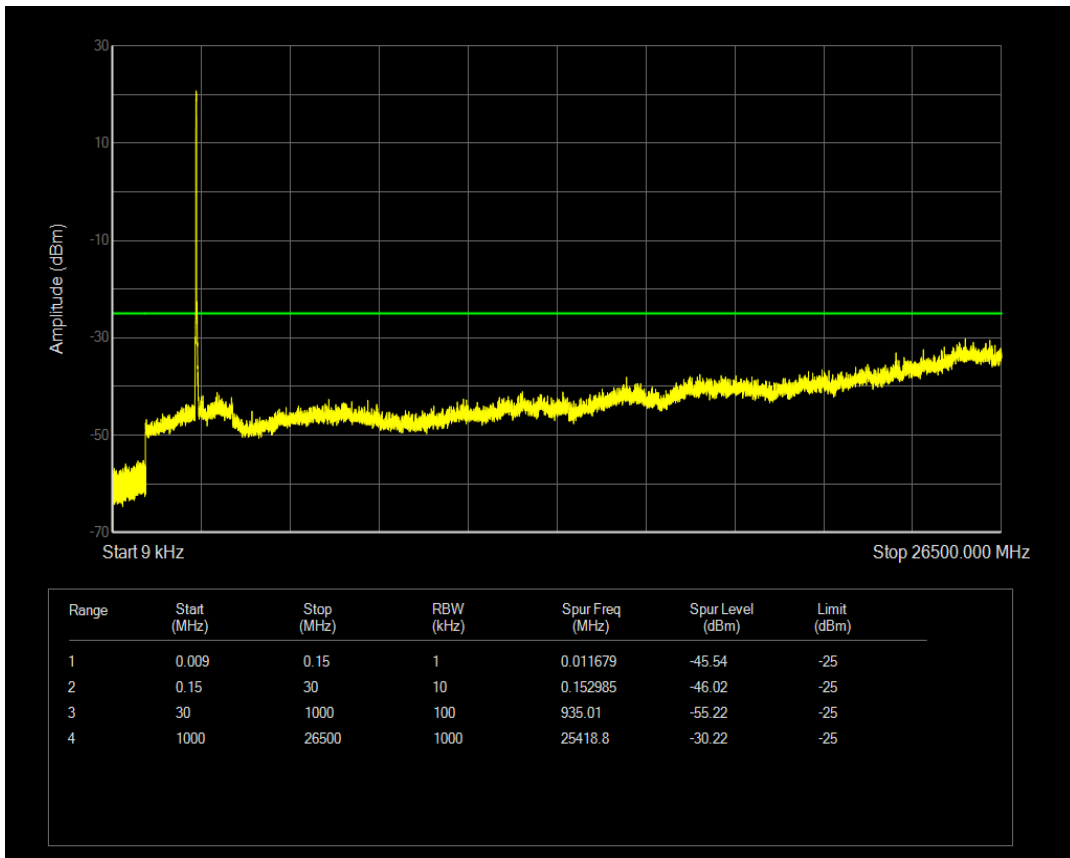

Band7 16QAM BW=15MHz Channel=21100 RB Size=75 Position=#0

Band7 QPSK BW=15MHz Channel=21375 RB Size=1 Position=#0

Band7 QPSK BW=15MHz Channel=21375 RB Size=75 Position=#0

Band7 16QAM BW=15MHz Channel=21375 RB Size=1 Position=#0

Band7 16QAM BW=15MHz Channel=21375 RB Size=75 Position=#0

Band7 QPSK BW=20MHz Channel=20850 RB Size=1 Position=#0

Band7 QPSK BW=20MHz Channel=20850 RB Size=100 Position=#0

Band7 16QAM BW=20MHz Channel=20850 RB Size=1 Position=#0