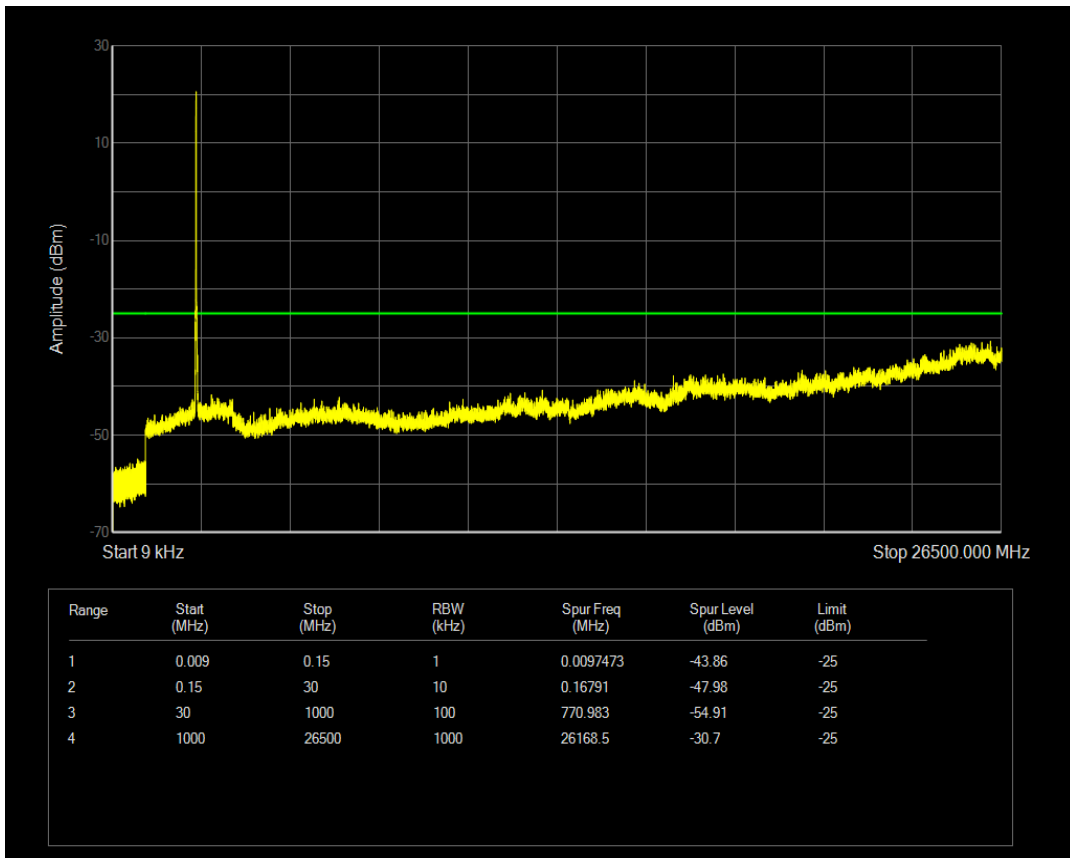

Band7 16QAM BW=10MHz Channel=21100 RB Size=50 Position=#0

Band7 QPSK BW=10MHz Channel=21400 RB Size=1 Position=#0

Band7 QPSK BW=10MHz Channel=21400 RB Size=50 Position=#0

Band7 16QAM BW=10MHz Channel=21400 RB Size=1 Position=#0

Band7 16QAM BW=10MHz Channel=21400 RB Size=50 Position=#0

Band7 QPSK BW=15MHz Channel=20825 RB Size=1 Position=#0

Band7 QPSK BW=15MHz Channel=20825 RB Size=75 Position=#0

Band7 16QAM BW=15MHz Channel=20825 RB Size=1 Position=#0

Band7 16QAM BW=15MHz Channel=20825 RB Size=75 Position=#0

Band7 QPSK BW=15MHz Channel=21100 RB Size=1 Position=#0

Band7 QPSK BW=15MHz Channel=21100 RB Size=75 Position=#0

Band7 16QAM BW=15MHz Channel=21100 RB Size=1 Position=#0