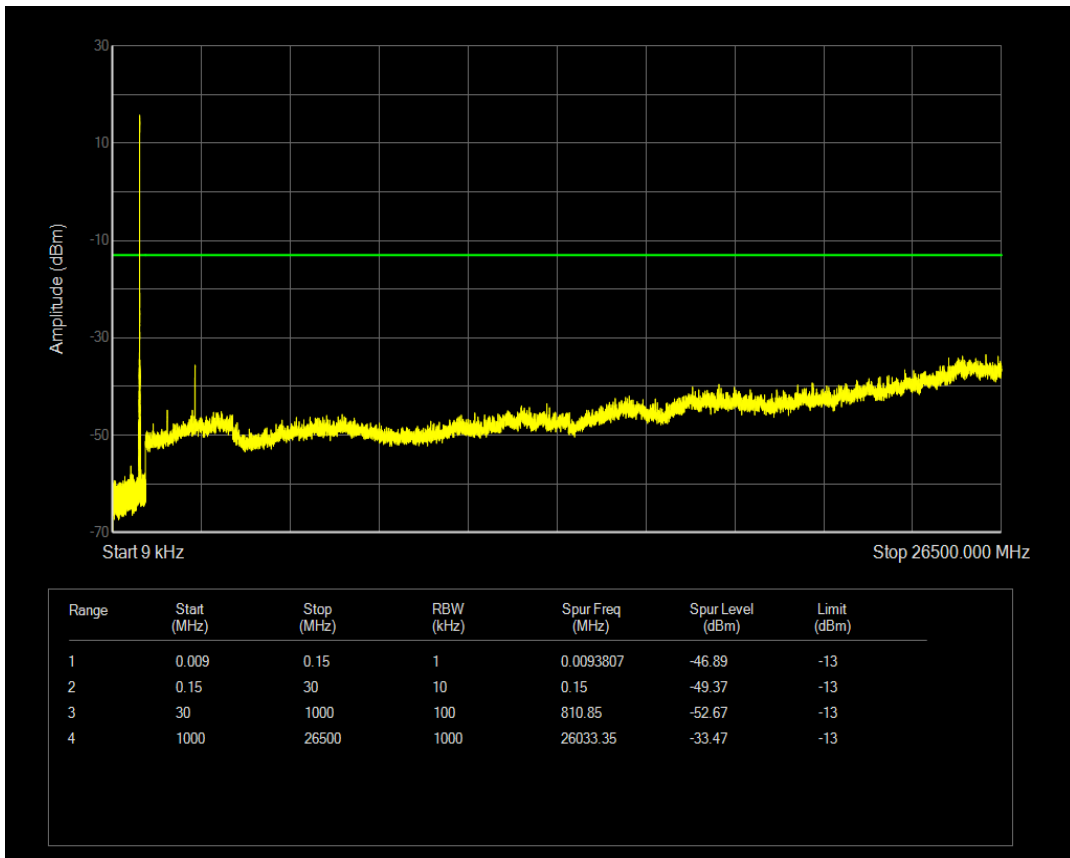

Band5 16QAM BW=3MHz Channel=20415 RB Size=15 Position=#0

Band5 QPSK BW=3MHz Channel=20525 RB Size=1 Position=#0