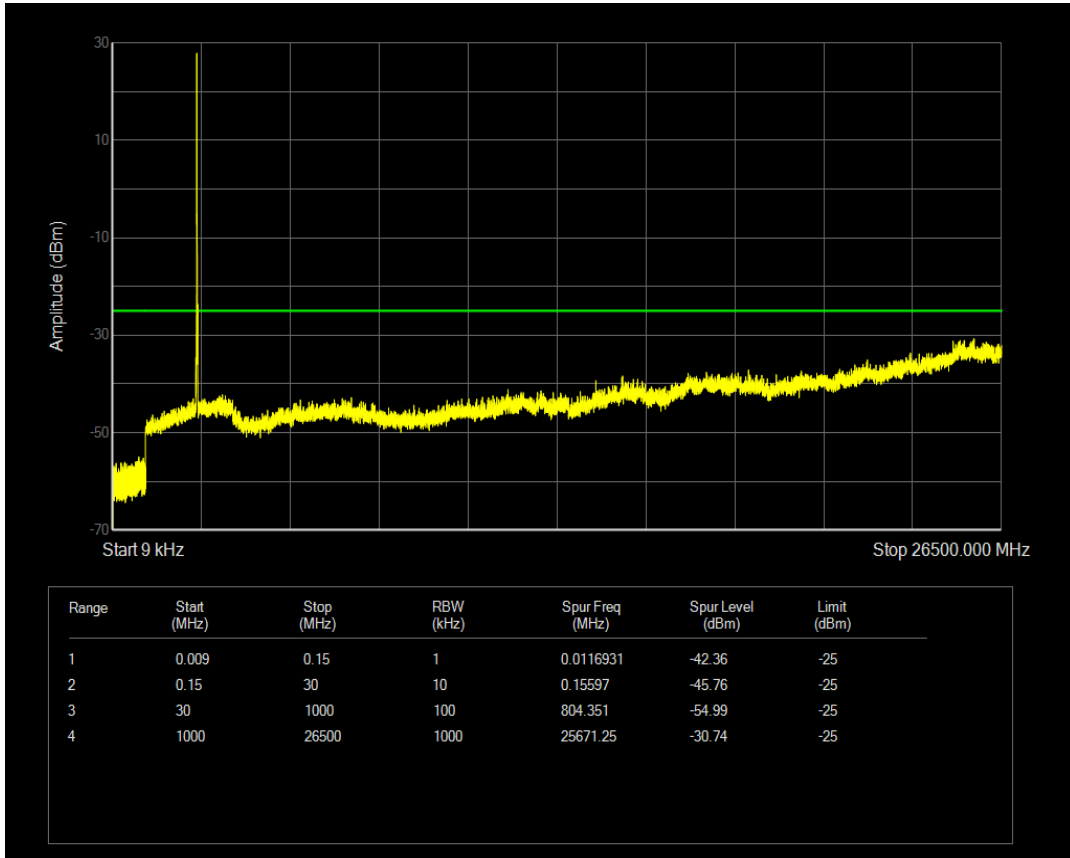

Band7 16QAM BW=15MHz Channel=20825 RB Size=75 Position=#0

Band7 QPSK BW=15MHz Channel=21100 RB Size=1 Position=#0

Band7 QPSK BW=15MHz Channel=21100 RB Size=75 Position=#0

Band7 16QAM BW=15MHz Channel=21100 RB Size=1 Position=#0

Band7 16QAM BW=15MHz Channel=21100 RB Size=75 Position=#0

Band7 QPSK BW=15MHz Channel=21375 RB Size=1 Position=#0

Band7 QPSK BW=15MHz Channel=21375 RB Size=75 Position=#0

Band7 16QAM BW=15MHz Channel=21375 RB Size=1 Position=#0