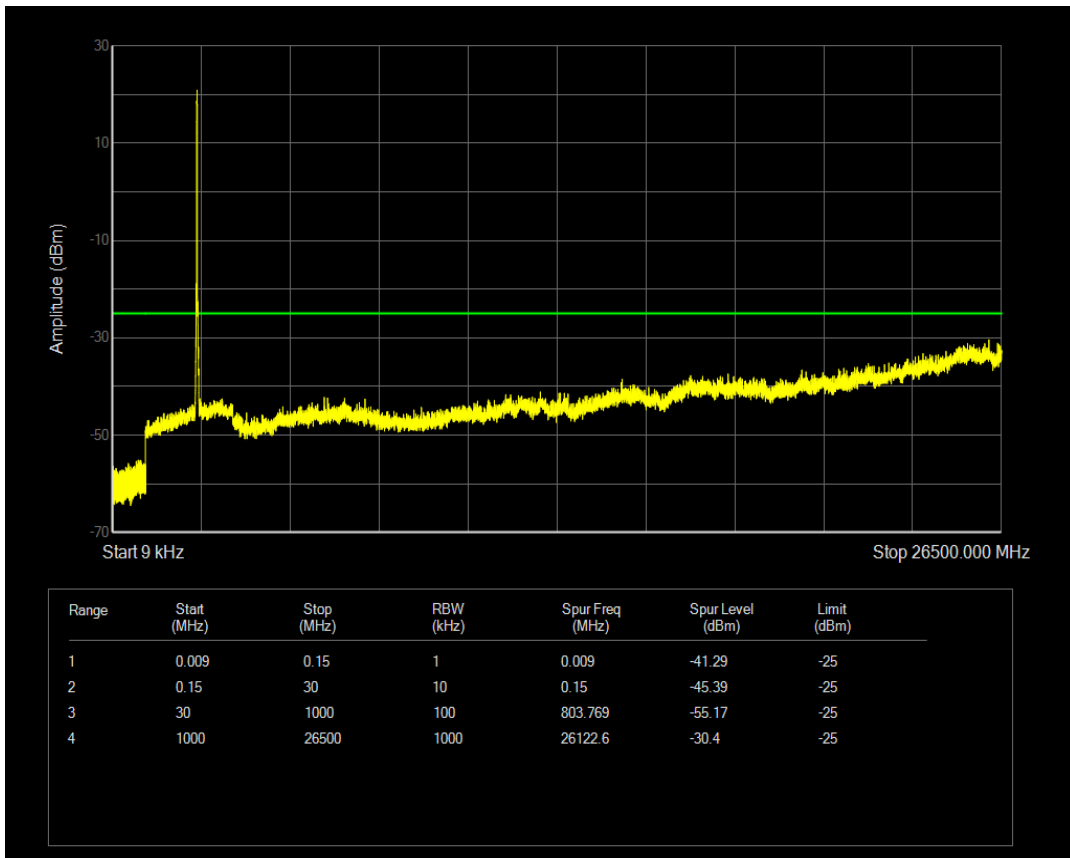

Band7 16QAM BW=15MHz Channel=21375 RB Size=75 Position=#0

Band7 QPSK BW=20MHz Channel=20850 RB Size=1 Position=#0

Band7 QPSK BW=20MHz Channel=20850 RB Size=100 Position=#0

Band7 16QAM BW=20MHz Channel=20850 RB Size=1 Position=#0

Band7 16QAM BW=20MHz Channel=20850 RB Size=100 Position=#0

Band7 QPSK BW=20MHz Channel=21100 RB Size=1 Position=#0

Band7 QPSK BW=20MHz Channel=21100 RB Size=100 Position=#0

Band7 16QAM BW=20MHz Channel=21100 RB Size=1 Position=#0

Band7 16QAM BW=20MHz Channel=21100 RB Size=100 Position=#0

Band7 QPSK BW=20MHz Channel=21350 RB Size=1 Position=#0

Band7 QPSK BW=20MHz Channel=21350 RB Size=100 Position=#0

Band7 16QAM BW=20MHz Channel=21350 RB Size=1 Position=#0

Band7 16QAM BW=20MHz Channel=21350 RB Size=100 Position=#0