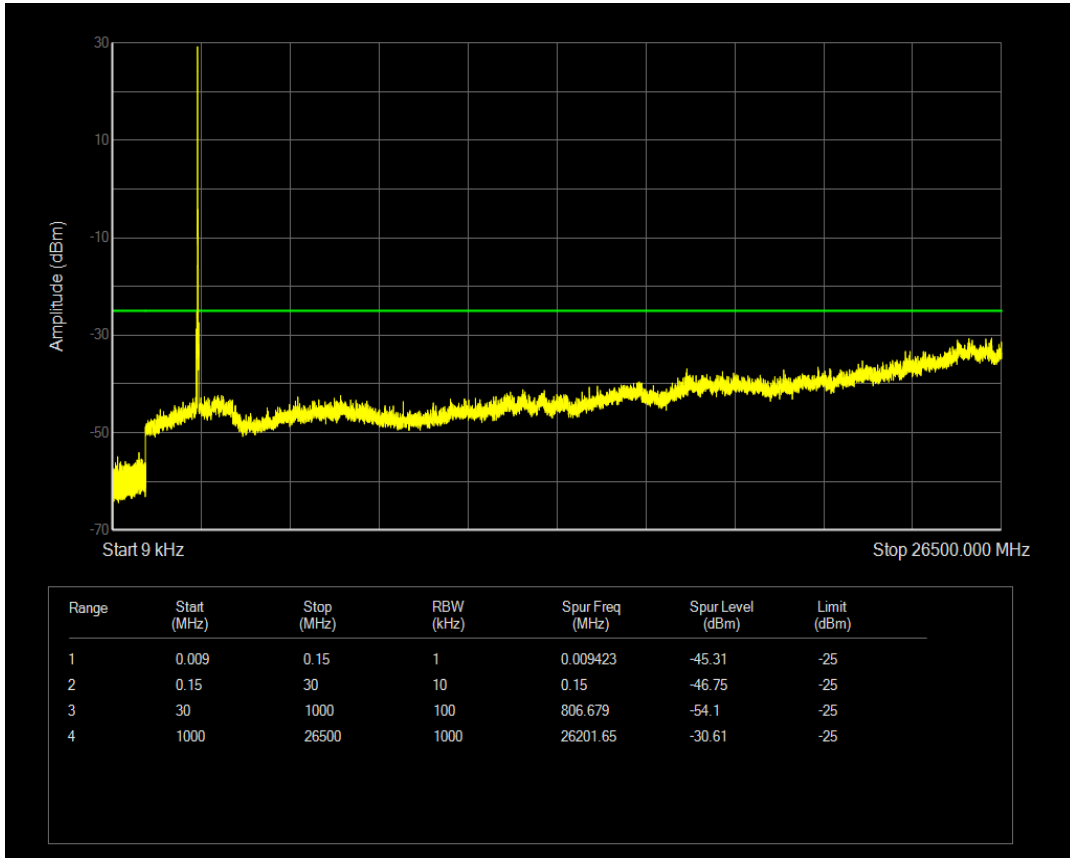

Band7 16QAM BW=20MHz Channel=20850 RB Size=100 Position=#0

Band7 QPSK BW=20MHz Channel=21100 RB Size=1 Position=#0

Band7 QPSK BW=20MHz Channel=21100 RB Size=100 Position=#0

Band7 16QAM BW=20MHz Channel=21100 RB Size=1 Position=#0

Band7 16QAM BW=20MHz Channel=21100 RB Size=100 Position=#0

Band7 QPSK BW=20MHz Channel=21350 RB Size=1 Position=#0

Band7 QPSK BW=20MHz Channel=21350 RB Size=100 Position=#0

Band7 16QAM BW=20MHz Channel=21350 RB Size=1 Position=#0

Band7 16QAM BW=20MHz Channel=21350 RB Size=100 Position=#0