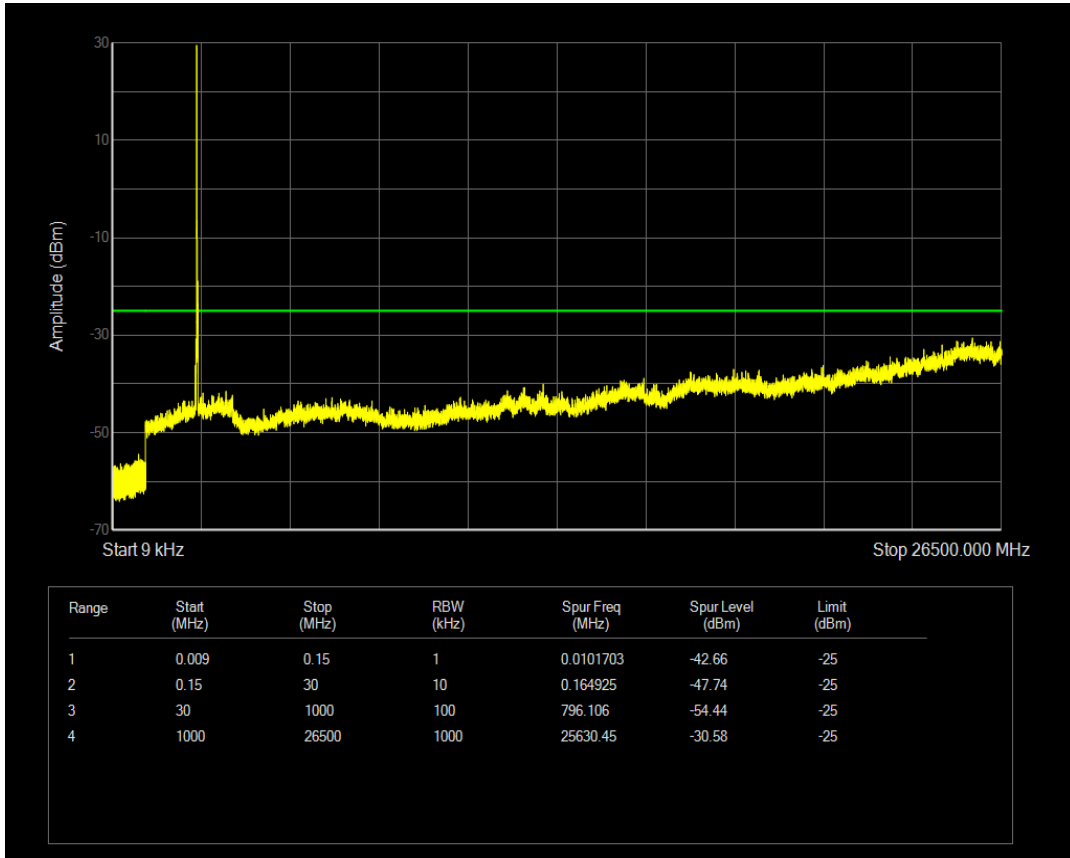

Band7 16QAM BW=15MHz Channel=21375 RB Size=75 Position=#0

Band7 QPSK BW=20MHz Channel=20850 RB Size=1 Position=#0

Band7 QPSK BW=20MHz Channel=20850 RB Size=100 Position=#0

Band7 16QAM BW=20MHz Channel=20850 RB Size=1 Position=#0

Band7 16QAM BW=20MHz Channel=20850 RB Size=100 Position=#0

Band7 QPSK BW=20MHz Channel=21100 RB Size=1 Position=#0

Band7 QPSK BW=20MHz Channel=21100 RB Size=100 Position=#0

Band7 16QAM BW=20MHz Channel=21100 RB Size=1 Position=#0

Band7 16QAM BW=20MHz Channel=21100 RB Size=100 Position=#0

Band7 QPSK BW=20MHz Channel=21350 RB Size=1 Position=#0

Band7 QPSK BW=20MHz Channel=21350 RB Size=100 Position=#0

Band7 16QAM BW=20MHz Channel=21350 RB Size=1 Position=#0

Band7 16QAM BW=20MHz Channel=21350 RB Size=100 Position=#0