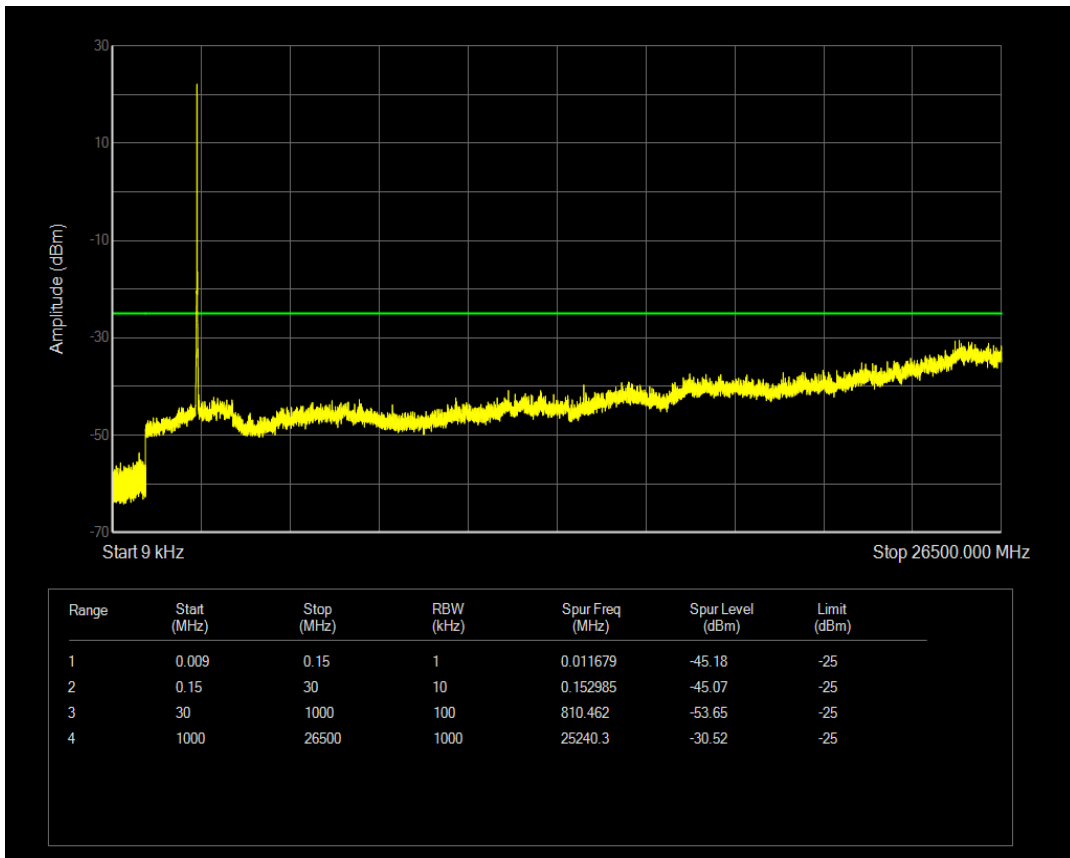

Band7 16QAM BW=5MHz Channel=21425 RB Size=25 Position=#0

Band7 QPSK BW=10MHz Channel=20800 RB Size=1 Position=#0

Band7 QPSK BW=10MHz Channel=20800 RB Size=50 Position=#0

Band7 16QAM BW=10MHz Channel=20800 RB Size=1 Position=#0

Band7 16QAM BW=10MHz Channel=20800 RB Size=50 Position=#0

Band7 QPSK BW=10MHz Channel=21100 RB Size=1 Position=#0

Band7 QPSK BW=10MHz Channel=21100 RB Size=50 Position=#0

Band7 16QAM BW=10MHz Channel=21100 RB Size=1 Position=#0