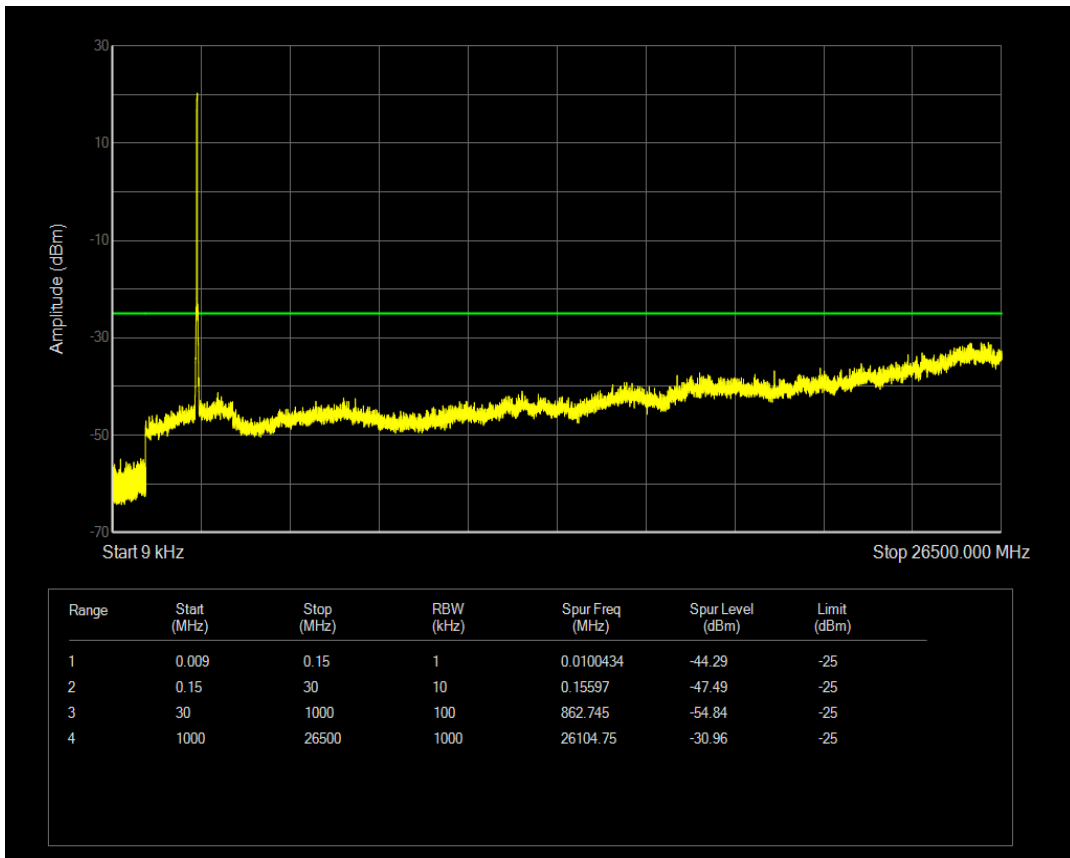

Band7 16QAM BW=15MHz Channel=21375 RB Size=75 Position=#0

Band7 QPSK BW=20MHz Channel=20850 RB Size=1 Position=#0

Band7 QPSK BW=20MHz Channel=20850 RB Size=100 Position=#0

Band7 16QAM BW=20MHz Channel=20850 RB Size=1 Position=#0

Band7 16QAM BW=20MHz Channel=20850 RB Size=100 Position=#0

Band7 QPSK BW=20MHz Channel=21100 RB Size=1 Position=#0

Band7 QPSK BW=20MHz Channel=21100 RB Size=100 Position=#0

Band7 16QAM BW=20MHz Channel=21100 RB Size=1 Position=#0