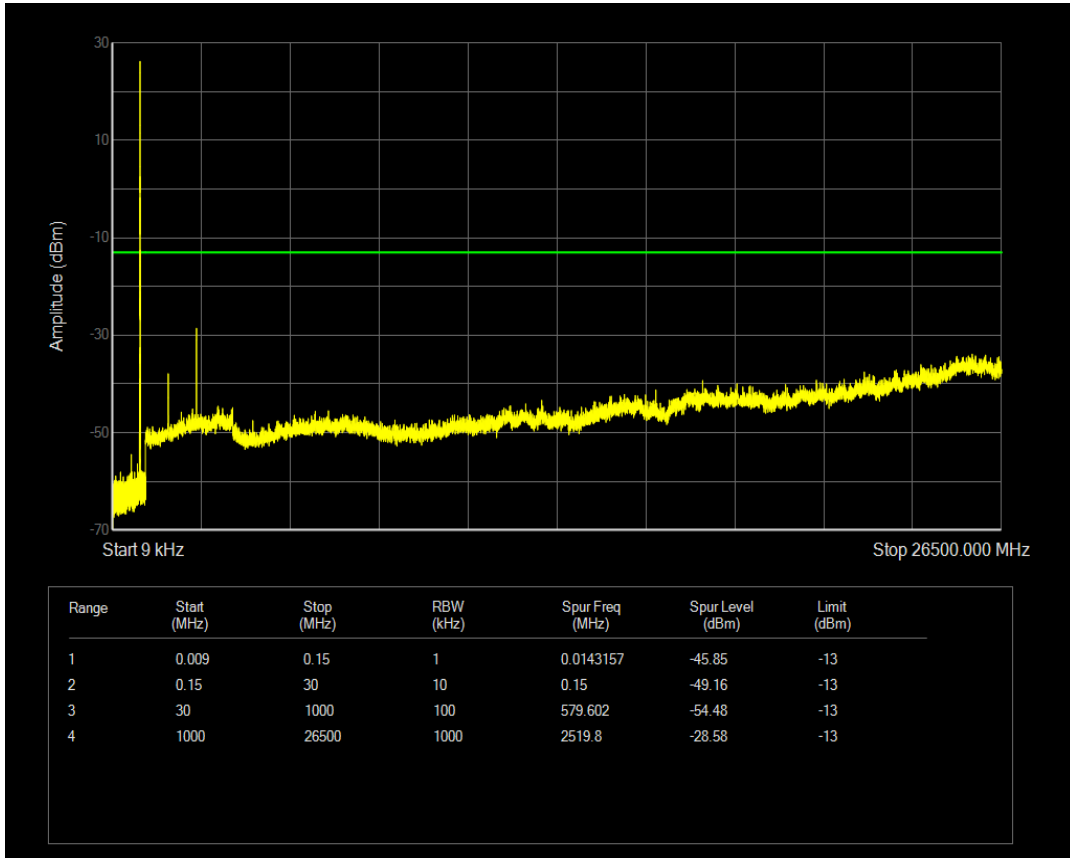

Band5 16QAM BW=10MHz Channel=20450 RB Size=50 Position=#0

Band5 QPSK BW=10MHz Channel=20525 RB Size=1 Position=#0

Band5 QPSK BW=10MHz Channel=20525 RB Size=50 Position=#0

Band5 16QAM BW=10MHz Channel=20525 RB Size=1 Position=#0

Band5 16QAM BW=10MHz Channel=20525 RB Size=50 Position=#0

Band5 QPSK BW=10MHz Channel=20600 RB Size=1 Position=#0

Band5 QPSK BW=10MHz Channel=20600 RB Size=50 Position=#0

Band5 16QAM BW=10MHz Channel=20600 RB Size=1 Position=#0