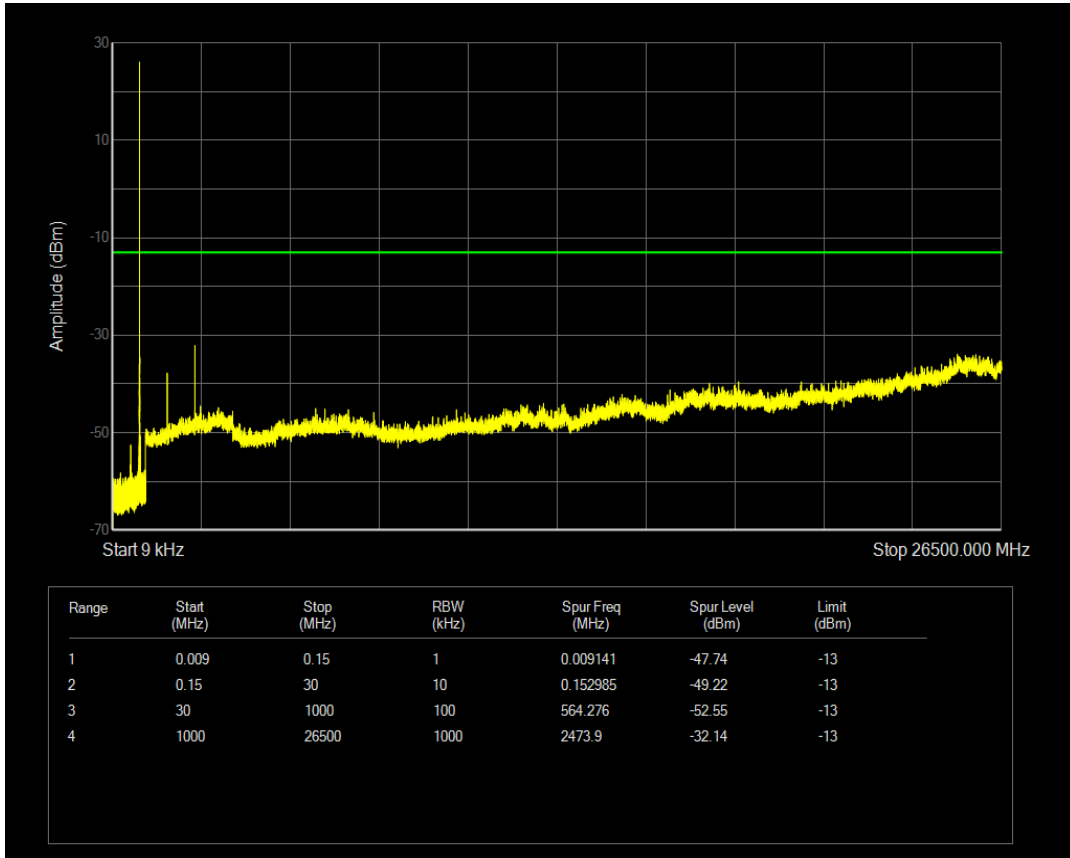

Band4 16QAM BW=20MHz Channel=20175 RB Size=100 Position=#0

Band4 QPSK BW=20MHz Channel=20300 RB Size=1 Position=#0

Band4 QPSK BW=20MHz Channel=20300 RB Size=100 Position=#0

Band4 16QAM BW=20MHz Channel=20300 RB Size=1 Position=#0

Band4 16QAM BW=20MHz Channel=20300 RB Size=100 Position=#0

Band5 QPSK BW=1.4MHz Channel=20407 RB Size=1 Position=#0

Band5 QPSK BW=1.4MHz Channel=20407 RB Size=6 Position=#0

Band5 16QAM BW=1.4MHz Channel=20407 RB Size=1 Position=#0

Band5 16QAM BW=1.4MHz Channel=20407 RB Size=6 Position=#0

Band5 QPSK BW=1.4MHz Channel=20525 RB Size=1 Position=#0

Band5 QPSK BW=1.4MHz Channel=20525 RB Size=6 Position=#0

Band5 16QAM BW=1.4MHz Channel=20525 RB Size=1 Position=#0