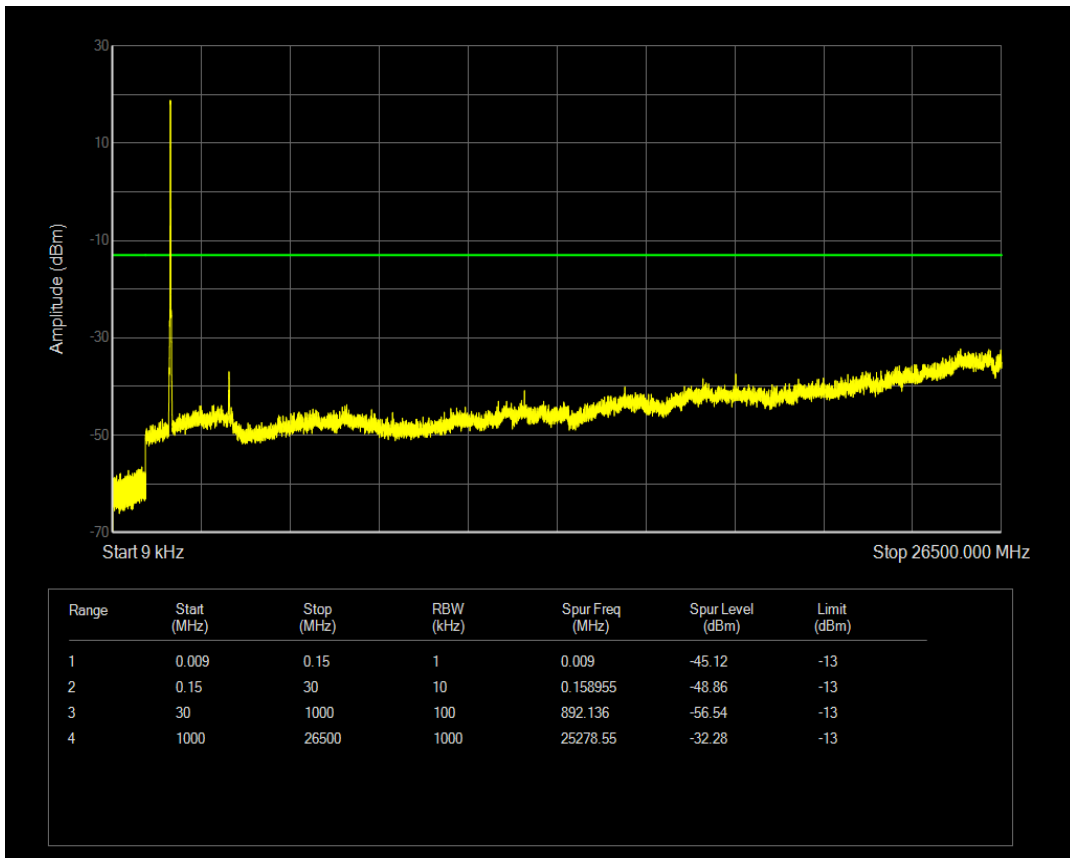

Band4 16QAM BW=20MHz Channel=20175 RB Size=100 Position=#0

Band4 QPSK BW=20MHz Channel=20300 RB Size=1 Position=#0

Band4 QPSK BW=20MHz Channel=20300 RB Size=100 Position=#0

Band4 16QAM BW=20MHz Channel=20300 RB Size=1 Position=#0

Band4 16QAM BW=20MHz Channel=20300 RB Size=100 Position=#0

Band5 QPSK BW=1.4MHz Channel=20407 RB Size=1 Position=#0

Band5 QPSK BW=1.4MHz Channel=20407 RB Size=6 Position=#0

Band5 16QAM BW=1.4MHz Channel=20407 RB Size=1 Position=#0

Band5 16QAM BW=1.4MHz Channel=20407 RB Size=6 Position=#0

Band5 QPSK BW=1.4MHz Channel=20525 RB Size=1 Position=#0

Band5 QPSK BW=1.4MHz Channel=20525 RB Size=6 Position=#0

Band5 16QAM BW=1.4MHz Channel=20525 RB Size=1 Position=#0