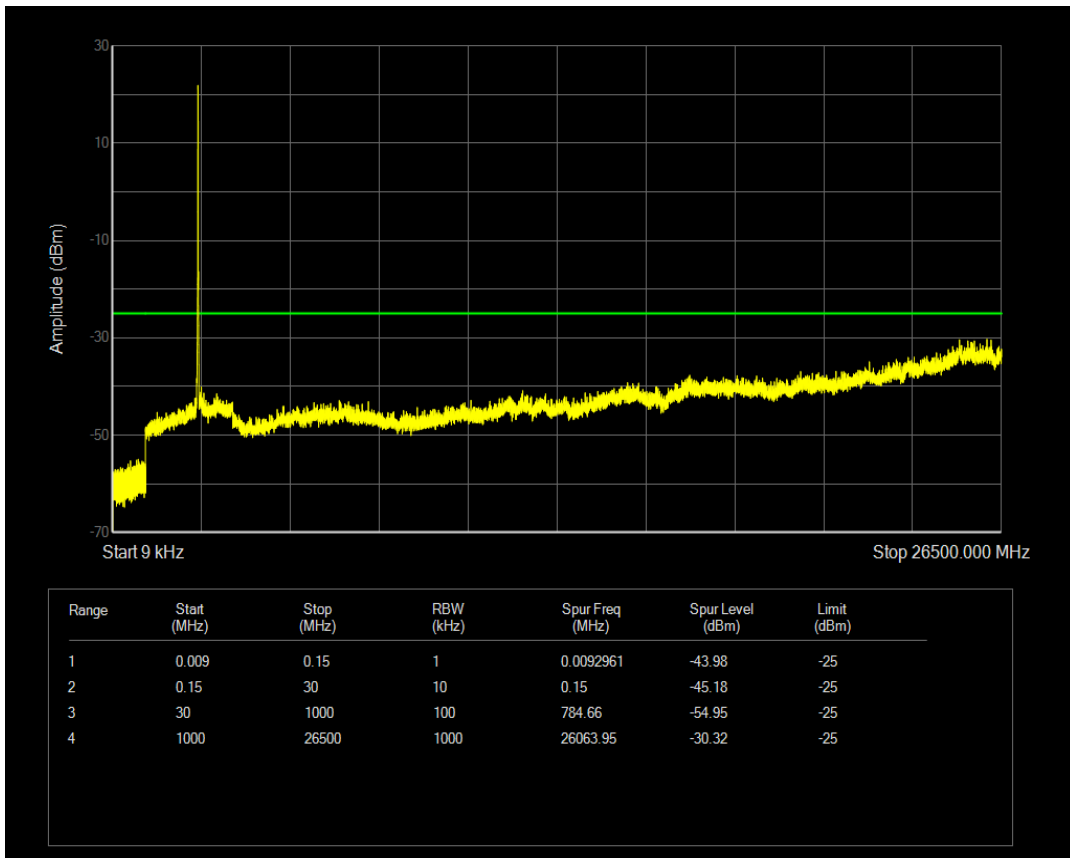

Band7 16QAM BW=10MHz Channel=20800 RB Size=50 Position=#0

Band7 QPSK BW=10MHz Channel=21100 RB Size=1 Position=#0

Band7 QPSK BW=10MHz Channel=21100 RB Size=50 Position=#0

Band7 16QAM BW=10MHz Channel=21100 RB Size=1 Position=#0

Band7 16QAM BW=10MHz Channel=21100 RB Size=50 Position=#0

Band7 QPSK BW=10MHz Channel=21400 RB Size=1 Position=#0

Band7 QPSK BW=10MHz Channel=21400 RB Size=50 Position=#0

Band7 16QAM BW=10MHz Channel=21400 RB Size=1 Position=#0

Band7 16QAM BW=10MHz Channel=21400 RB Size=50 Position=#0

Band7 QPSK BW=15MHz Channel=20825 RB Size=1 Position=#0

Band7 QPSK BW=15MHz Channel=20825 RB Size=75 Position=#0

Band7 16QAM BW=15MHz Channel=20825 RB Size=1 Position=#0