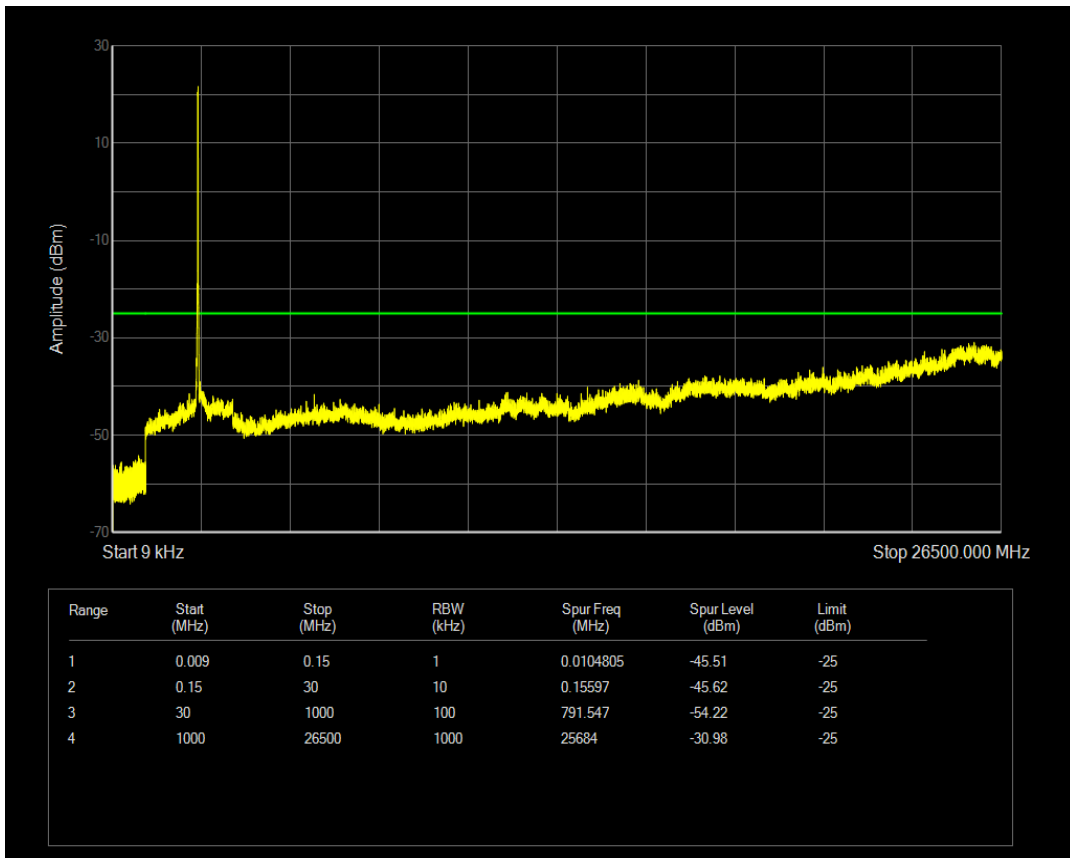

Band7 16QAM BW=15MHz Channel=20825 RB Size=75 Position=#0

Band7 QPSK BW=15MHz Channel=21100 RB Size=1 Position=#0

Band7 QPSK BW=15MHz Channel=21100 RB Size=75 Position=#0

Band7 16QAM BW=15MHz Channel=21100 RB Size=1 Position=#0

Band7 16QAM BW=15MHz Channel=21100 RB Size=75 Position=#0

Band7 QPSK BW=15MHz Channel=21375 RB Size=1 Position=#0

Band7 QPSK BW=15MHz Channel=21375 RB Size=75 Position=#0

Band7 16QAM BW=15MHz Channel=21375 RB Size=1 Position=#0