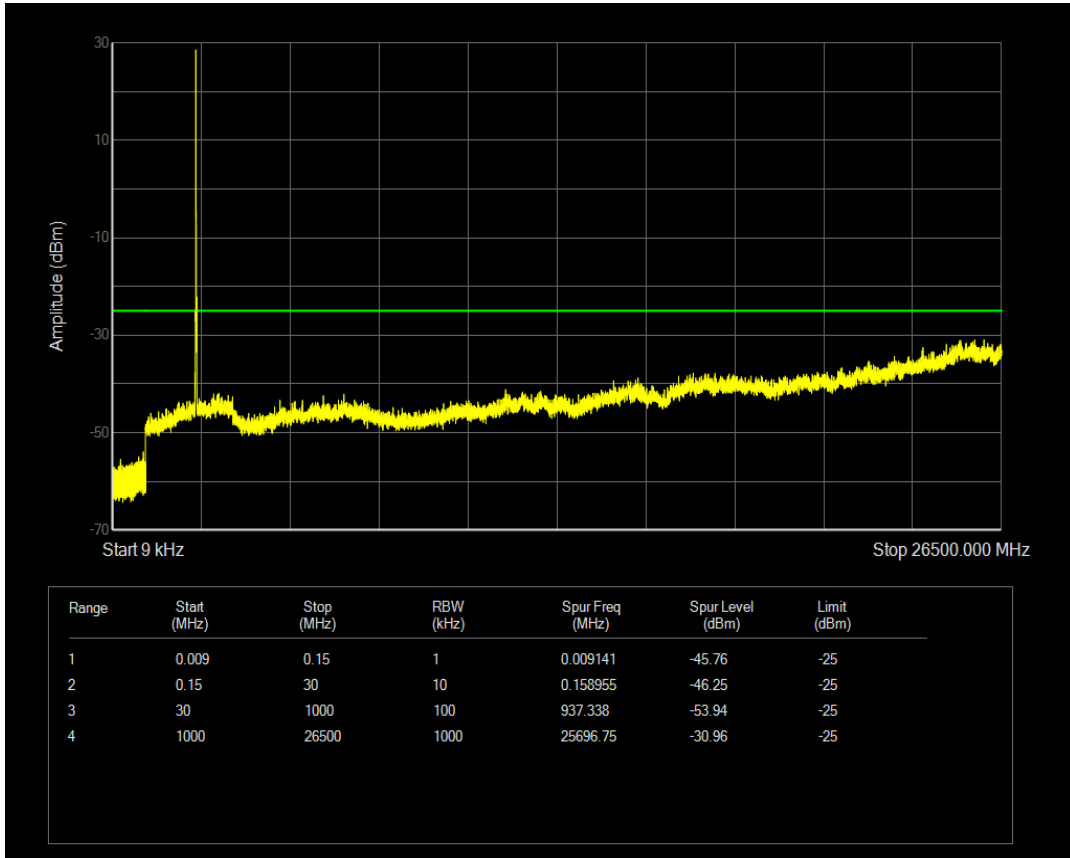

Band7 16QAM BW=10MHz Channel=20800 RB Size=50 Position=#0

Band7 QPSK BW=10MHz Channel=21100 RB Size=1 Position=#0

Band7 QPSK BW=10MHz Channel=21100 RB Size=50 Position=#0

Band7 16QAM BW=10MHz Channel=21100 RB Size=1 Position=#0

Band7 16QAM BW=10MHz Channel=21100 RB Size=50 Position=#0

Band7 QPSK BW=10MHz Channel=21400 RB Size=1 Position=#0

Band7 QPSK BW=10MHz Channel=21400 RB Size=50 Position=#0

Band7 16QAM BW=10MHz Channel=21400 RB Size=1 Position=#0

Band7 16QAM BW=10MHz Channel=21400 RB Size=50 Position=#0

Band7 QPSK BW=15MHz Channel=20825 RB Size=1 Position=#0

Band7 QPSK BW=15MHz Channel=20825 RB Size=75 Position=#0

Band7 16QAM BW=15MHz Channel=20825 RB Size=1 Position=#0