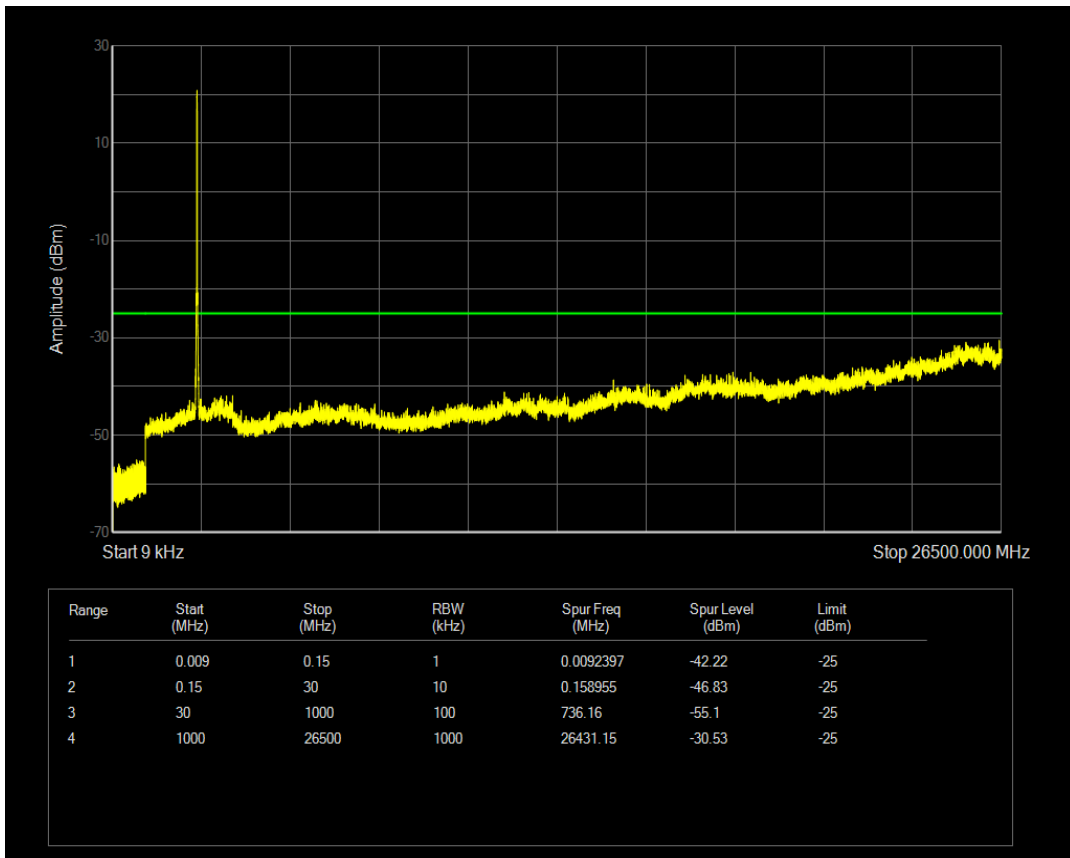

Band7 16QAM BW=15MHz Channel=20825 RB Size=75 Position=#0

Band7 QPSK BW=15MHz Channel=21100 RB Size=1 Position=#0

Band7 QPSK BW=15MHz Channel=21100 RB Size=75 Position=#0

Band7 16QAM BW=15MHz Channel=21100 RB Size=1 Position=#0

Band7 16QAM BW=15MHz Channel=21100 RB Size=75 Position=#0

Band7 QPSK BW=15MHz Channel=21375 RB Size=1 Position=#0

Band7 QPSK BW=15MHz Channel=21375 RB Size=75 Position=#0

Band7 16QAM BW=15MHz Channel=21375 RB Size=1 Position=#0