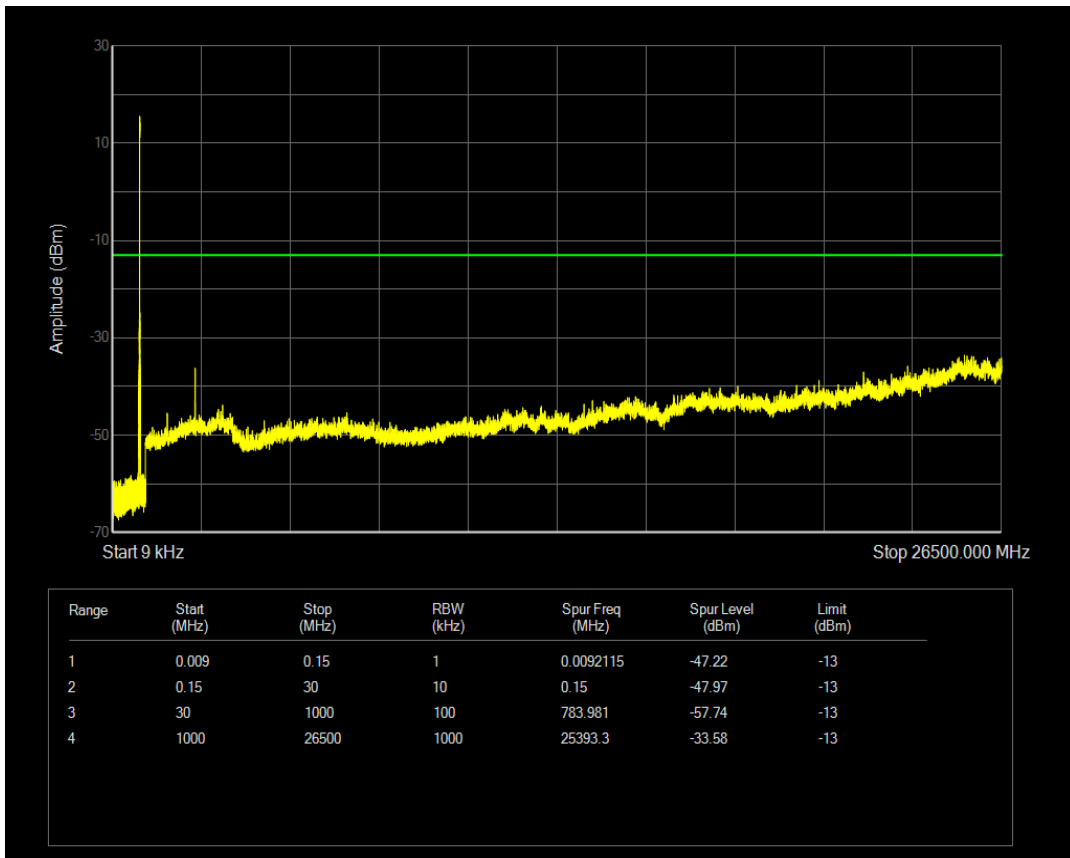

Band5 16QAM BW=3MHz Channel=20525 RB Size=15 Position=#0

Band5 QPSK BW=3MHz Channel=20635 RB Size=1 Position=#0

Band5 QPSK BW=3MHz Channel=20635 RB Size=15 Position=#0

Band5 16QAM BW=3MHz Channel=20635 RB Size=1 Position=#0

Band5 16QAM BW=3MHz Channel=20635 RB Size=15 Position=#0

Band5 QPSK BW=5MHz Channel=20425 RB Size=1 Position=#0

Band5 QPSK BW=5MHz Channel=20425 RB Size=25 Position=#0

Band5 16QAM BW=5MHz Channel=20425 RB Size=1 Position=#0