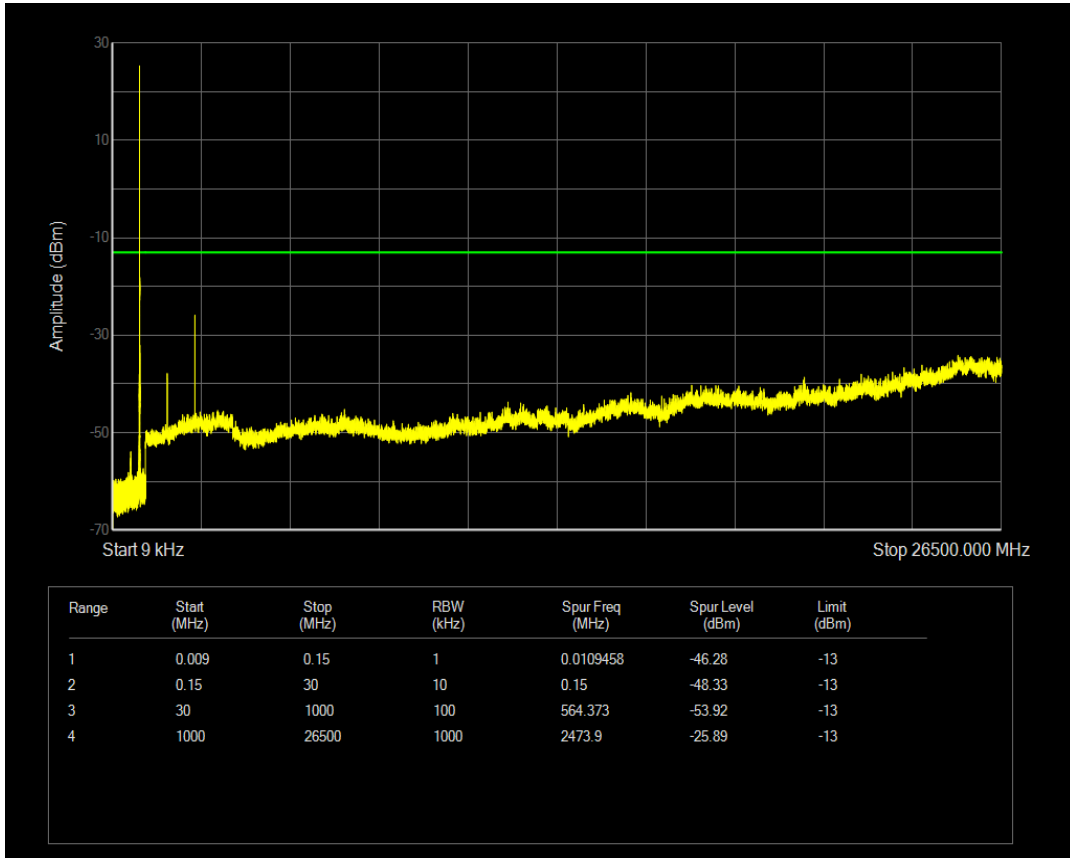

Band5 16QAM BW=3MHz Channel=20525 RB Size=15 Position=#0

Band5 QPSK BW=3MHz Channel=20635 RB Size=1 Position=#0

Band5 QPSK BW=3MHz Channel=20635 RB Size=15 Position=#0

Band5 16QAM BW=3MHz Channel=20635 RB Size=1 Position=#0

Band5 16QAM BW=3MHz Channel=20635 RB Size=15 Position=#0

Band5 QPSK BW=5MHz Channel=20425 RB Size=1 Position=#0

Band5 QPSK BW=5MHz Channel=20425 RB Size=25 Position=#0

Band5 16QAM BW=5MHz Channel=20425 RB Size=1 Position=#0