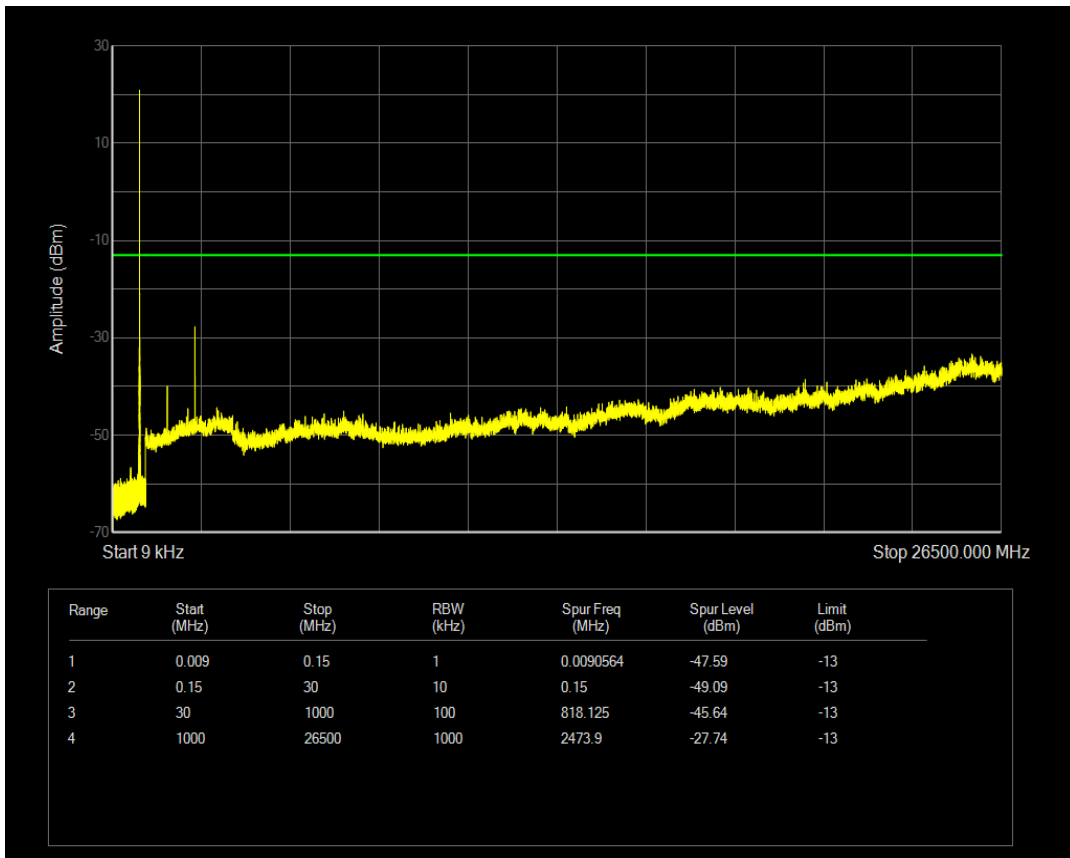

Band4 16QAM BW=20MHz Channel=20175 RB Size=100 Position=#0

Band4 QPSK BW=20MHz Channel=20300 RB Size=1 Position=#0

Band4 QPSK BW=20MHz Channel=20300 RB Size=100 Position=#0

Band4 16QAM BW=20MHz Channel=20300 RB Size=1 Position=#0

Band4 16QAM BW=20MHz Channel=20300 RB Size=100 Position=#0

Band5 QPSK BW=1.4MHz Channel=20407 RB Size=1 Position=#0

Band5 QPSK BW=1.4MHz Channel=20407 RB Size=6 Position=#0

Band5 16QAM BW=1.4MHz Channel=20407 RB Size=1 Position=#0