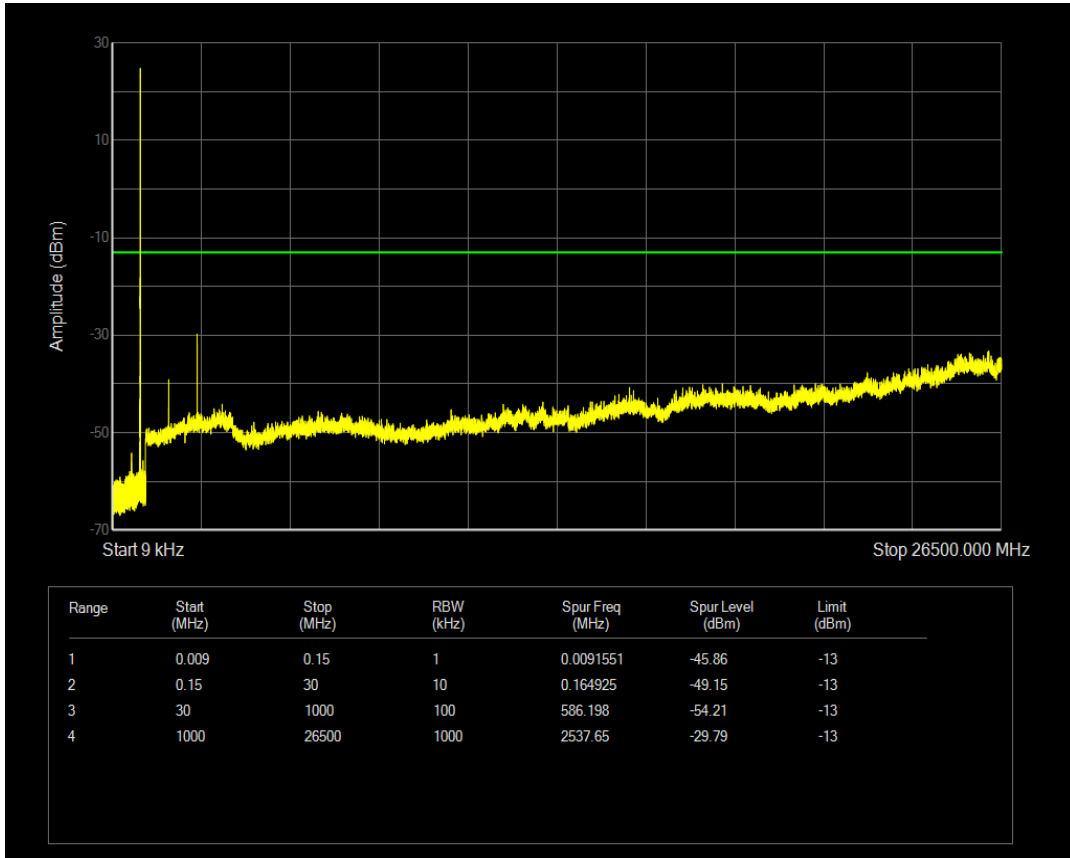

Band5 16QAM BW=3MHz Channel=20415 RB Size=15 Position=#0

Band5 QPSK BW=3MHz Channel=20525 RB Size=1 Position=#0

Band5 QPSK BW=3MHz Channel=20525 RB Size=15 Position=#0

Band5 16QAM BW=3MHz Channel=20525 RB Size=1 Position=#0

Band5 16QAM BW=3MHz Channel=20525 RB Size=15 Position=#0

Band5 QPSK BW=3MHz Channel=20635 RB Size=1 Position=#0

Band5 QPSK BW=3MHz Channel=20635 RB Size=15 Position=#0

Band5 16QAM BW=3MHz Channel=20635 RB Size=1 Position=#0