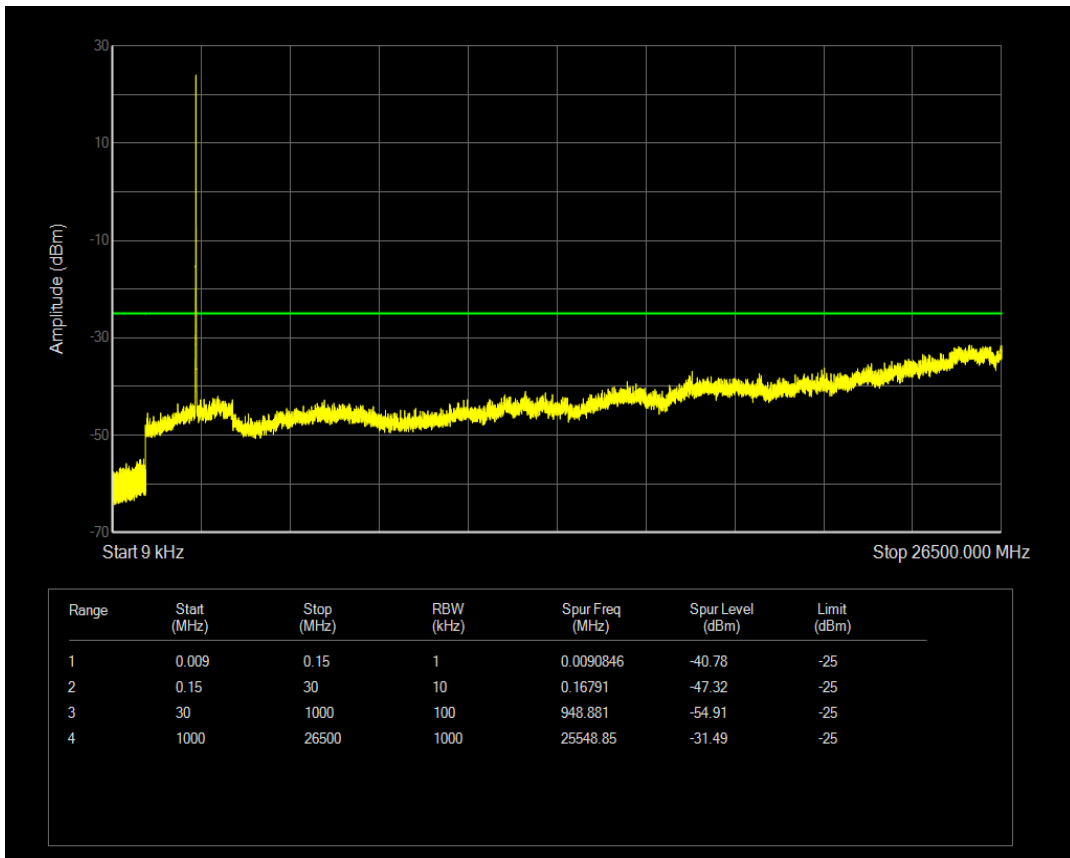

Band5 16QAM BW=10MHz Channel=20450 RB Size=50 Position=#0

Band5 QPSK BW=10MHz Channel=20525 RB Size=1 Position=#0

Band5 QPSK BW=10MHz Channel=20525 RB Size=50 Position=#0

Band5 16QAM BW=10MHz Channel=20525 RB Size=1 Position=#0

Band5 16QAM BW=10MHz Channel=20525 RB Size=50 Position=#0

Band5 QPSK BW=10MHz Channel=20600 RB Size=1 Position=#0

Band5 QPSK BW=10MHz Channel=20600 RB Size=50 Position=#0

Band5 16QAM BW=10MHz Channel=20600 RB Size=1 Position=#0

Band5 16QAM BW=10MHz Channel=20600 RB Size=50 Position=#0

Band7 QPSK BW=5MHz Channel=20775 RB Size=1 Position=#0

Band7 QPSK BW=5MHz Channel=20775 RB Size=25 Position=#0

Band7 16QAM BW=5MHz Channel=20775 RB Size=1 Position=#0