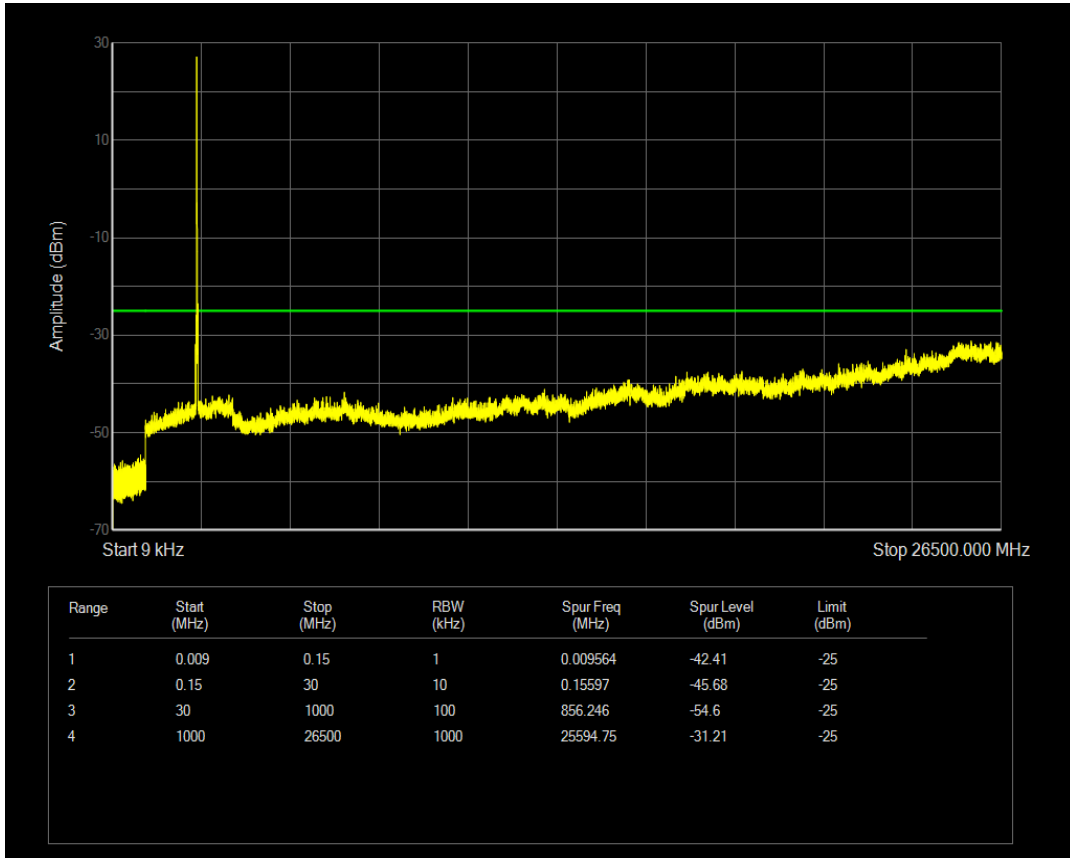

Band7 16QAM BW=15MHz Channel=21375 RB Size=75 Position=#0

Band7 QPSK BW=20MHz Channel=20850 RB Size=1 Position=#0

Band7 QPSK BW=20MHz Channel=20850 RB Size=100 Position=#0

Band7 16QAM BW=20MHz Channel=20850 RB Size=1 Position=#0

Band7 16QAM BW=20MHz Channel=20850 RB Size=100 Position=#0

Band7 QPSK BW=20MHz Channel=21100 RB Size=1 Position=#0

Band7 QPSK BW=20MHz Channel=21100 RB Size=100 Position=#0

Band7 16QAM BW=20MHz Channel=21100 RB Size=1 Position=#0