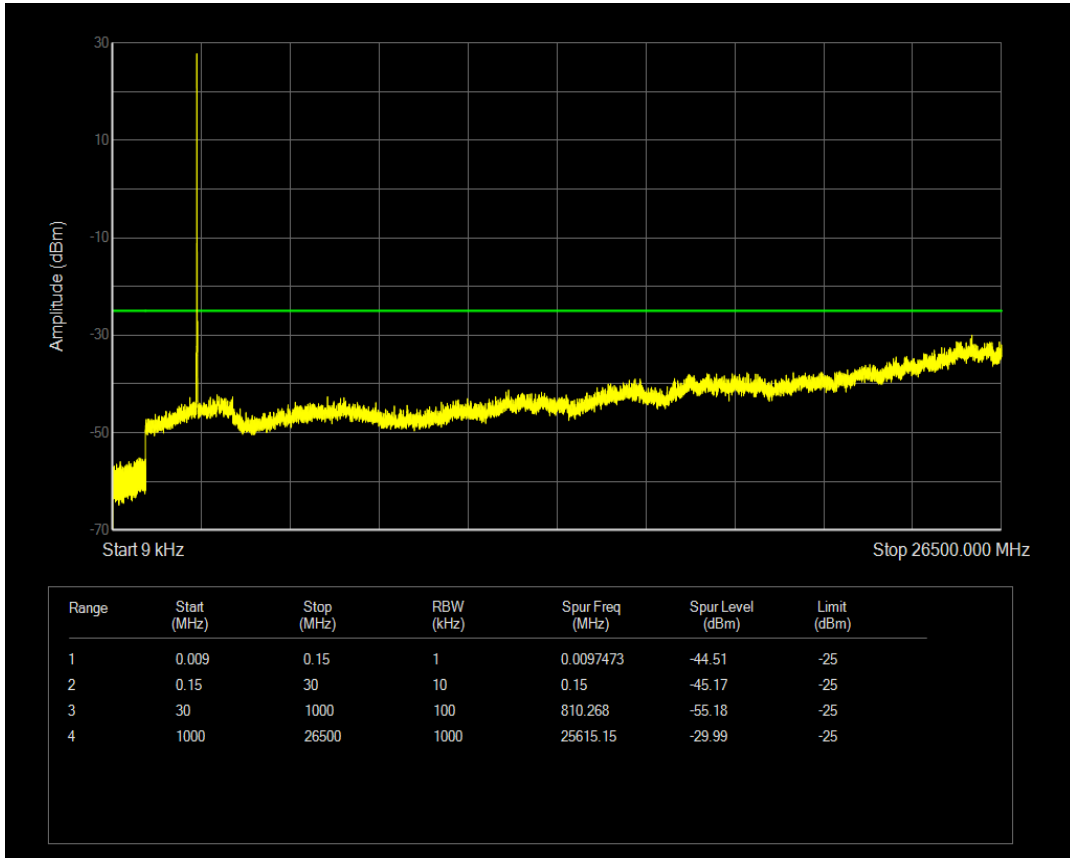

Band7 16QAM BW=5MHz Channel=21425 RB Size=25 Position=#0

Band7 QPSK BW=10MHz Channel=20800 RB Size=1 Position=#0

Band7 QPSK BW=10MHz Channel=20800 RB Size=50 Position=#0

Band7 16QAM BW=10MHz Channel=20800 RB Size=1 Position=#0

Band7 16QAM BW=10MHz Channel=20800 RB Size=50 Position=#0

Band7 QPSK BW=10MHz Channel=21100 RB Size=1 Position=#0

Band7 QPSK BW=10MHz Channel=21100 RB Size=50 Position=#0

Band7 16QAM BW=10MHz Channel=21100 RB Size=1 Position=#0

Band7 16QAM BW=10MHz Channel=21100 RB Size=50 Position=#0

Band7 QPSK BW=10MHz Channel=21400 RB Size=1 Position=#0

Band7 QPSK BW=10MHz Channel=21400 RB Size=50 Position=#0

Band7 16QAM BW=10MHz Channel=21400 RB Size=1 Position=#0