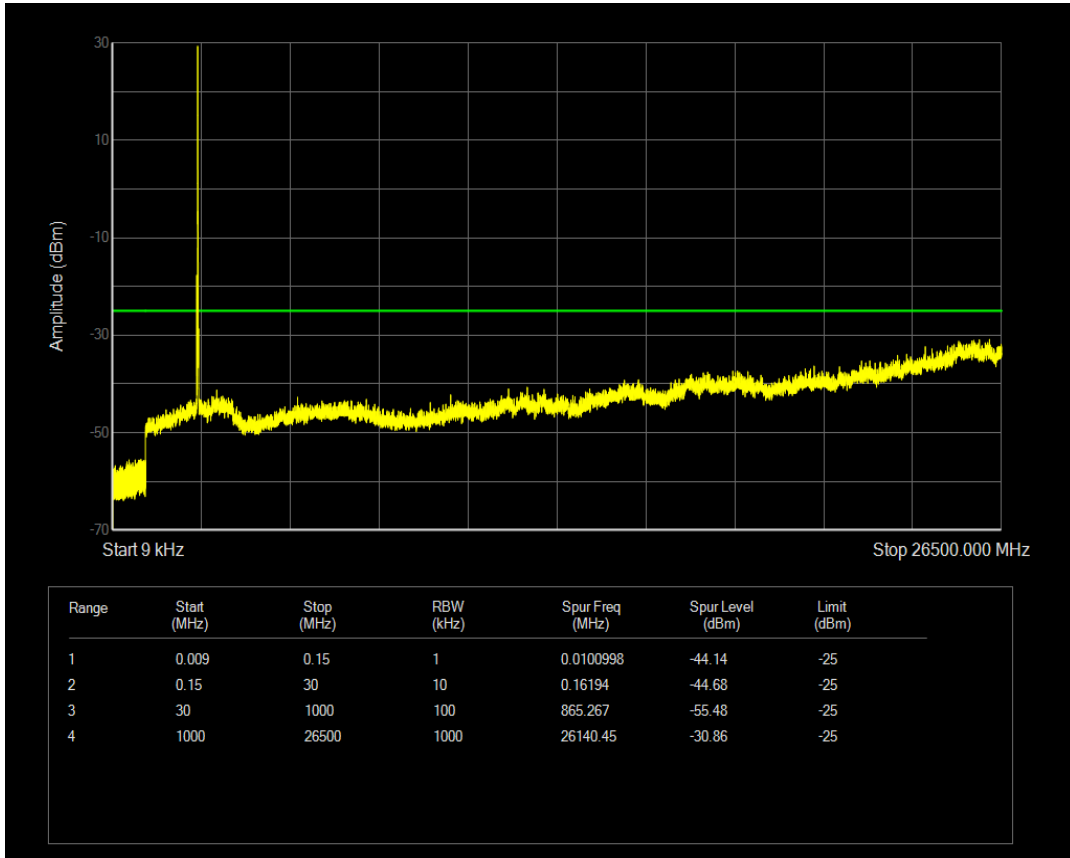

Band7 16QAM BW=15MHz Channel=21100 RB Size=75 Position=#0

Band7 QPSK BW=15MHz Channel=21375 RB Size=1 Position=#0

Band7 QPSK BW=15MHz Channel=21375 RB Size=75 Position=#0

Band7 16QAM BW=15MHz Channel=21375 RB Size=1 Position=#0

Band7 16QAM BW=15MHz Channel=21375 RB Size=75 Position=#0

Band7 QPSK BW=20MHz Channel=20850 RB Size=1 Position=#0

Band7 QPSK BW=20MHz Channel=20850 RB Size=100 Position=#0

Band7 16QAM BW=20MHz Channel=20850 RB Size=1 Position=#0