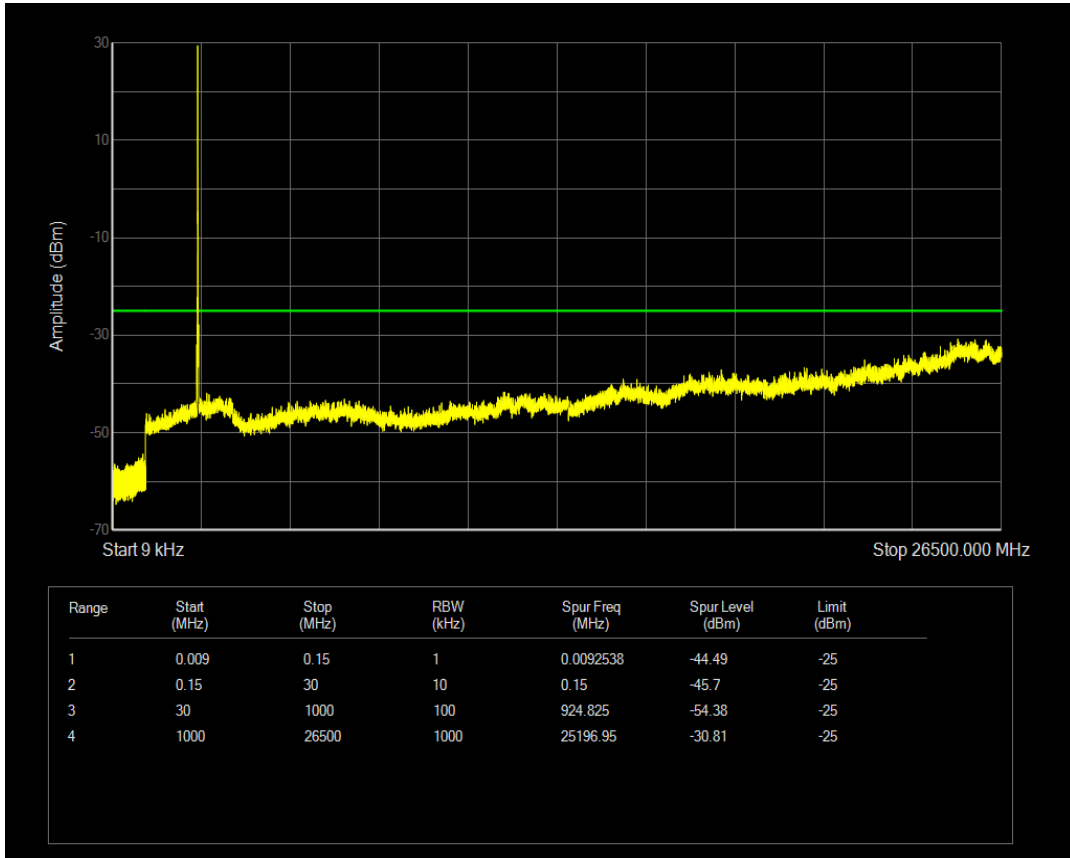

Band7 16QAM BW=15MHz Channel=20825 RB Size=75 Position=#0

Band7 QPSK BW=15MHz Channel=21100 RB Size=1 Position=#0

Band7 QPSK BW=15MHz Channel=21100 RB Size=75 Position=#0

Band7 16QAM BW=15MHz Channel=21100 RB Size=1 Position=#0

Band7 16QAM BW=15MHz Channel=21100 RB Size=75 Position=#0

Band7 QPSK BW=15MHz Channel=21375 RB Size=1 Position=#0

Band7 QPSK BW=15MHz Channel=21375 RB Size=75 Position=#0

Band7 16QAM BW=15MHz Channel=21375 RB Size=1 Position=#0