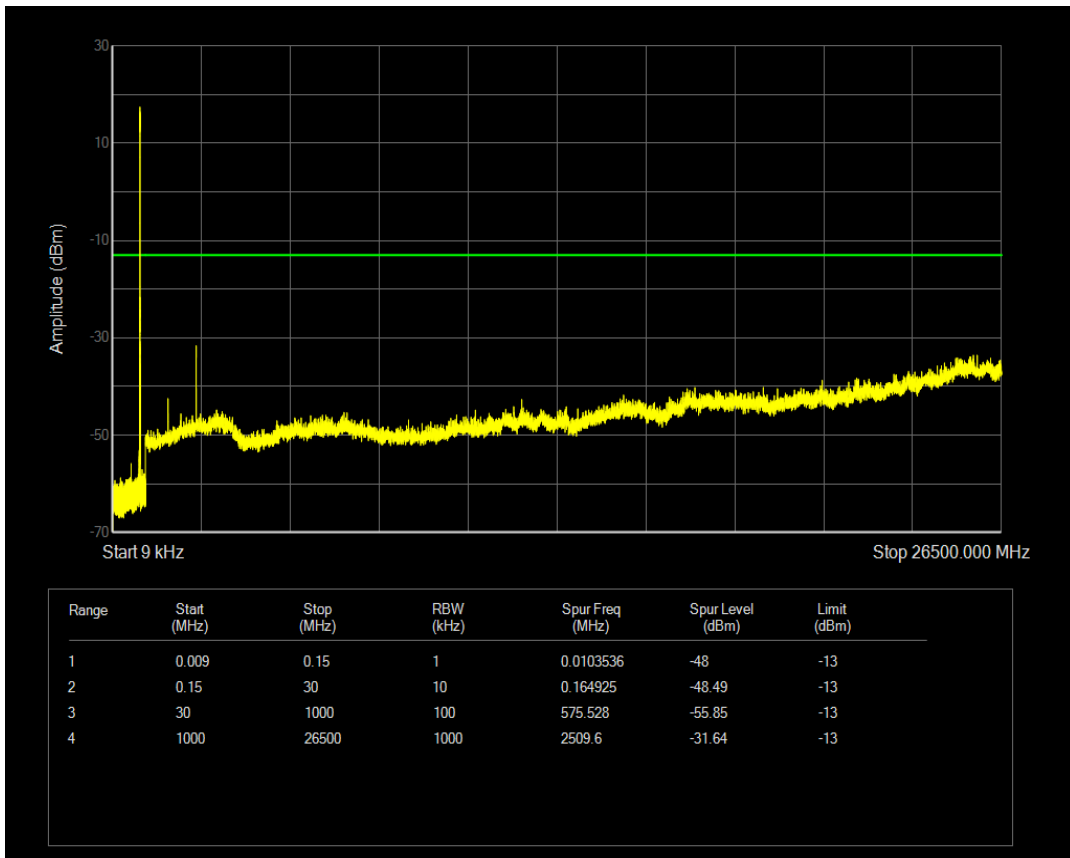

Band5 16QAM BW=3MHz Channel=20525 RB Size=15 Position=#0

Band5 QPSK BW=3MHz Channel=20635 RB Size=1 Position=#0