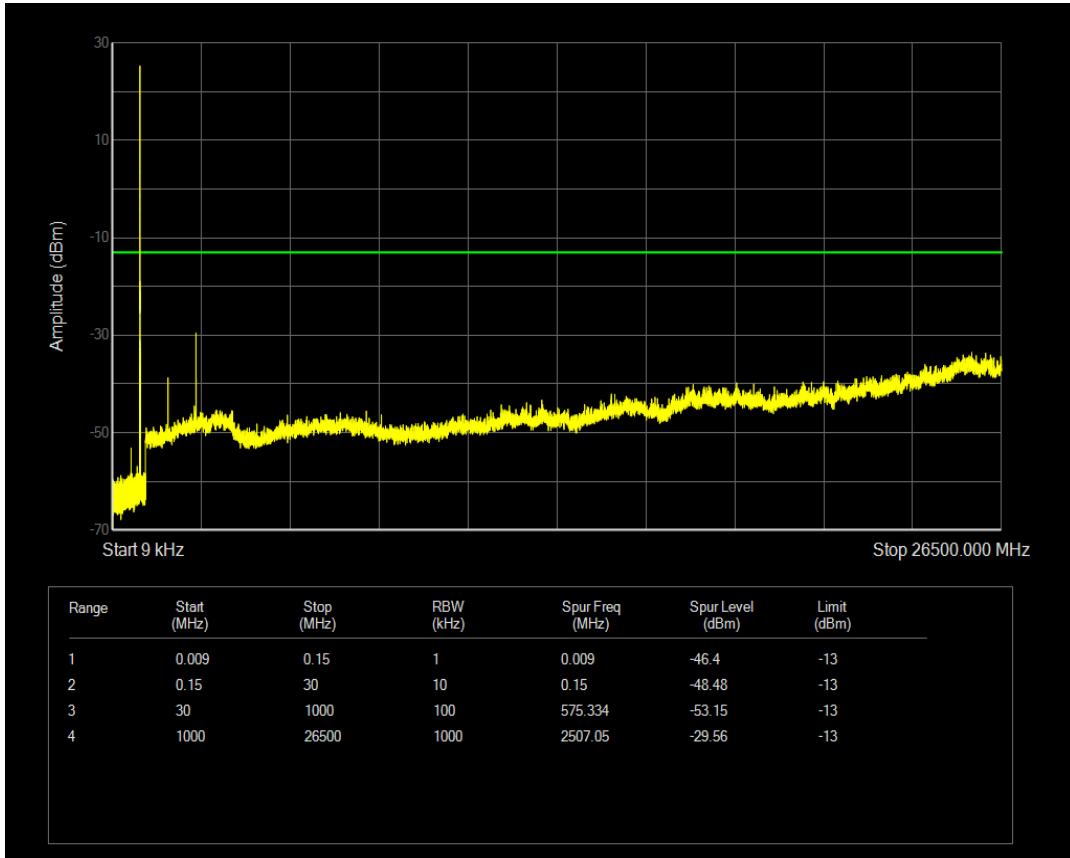

Band5 QPSK BW=3MHz Channel=20525 RB Size=1 Position=#0

Band5 QPSK BW=3MHz Channel=20525 RB Size=15 Position=#0