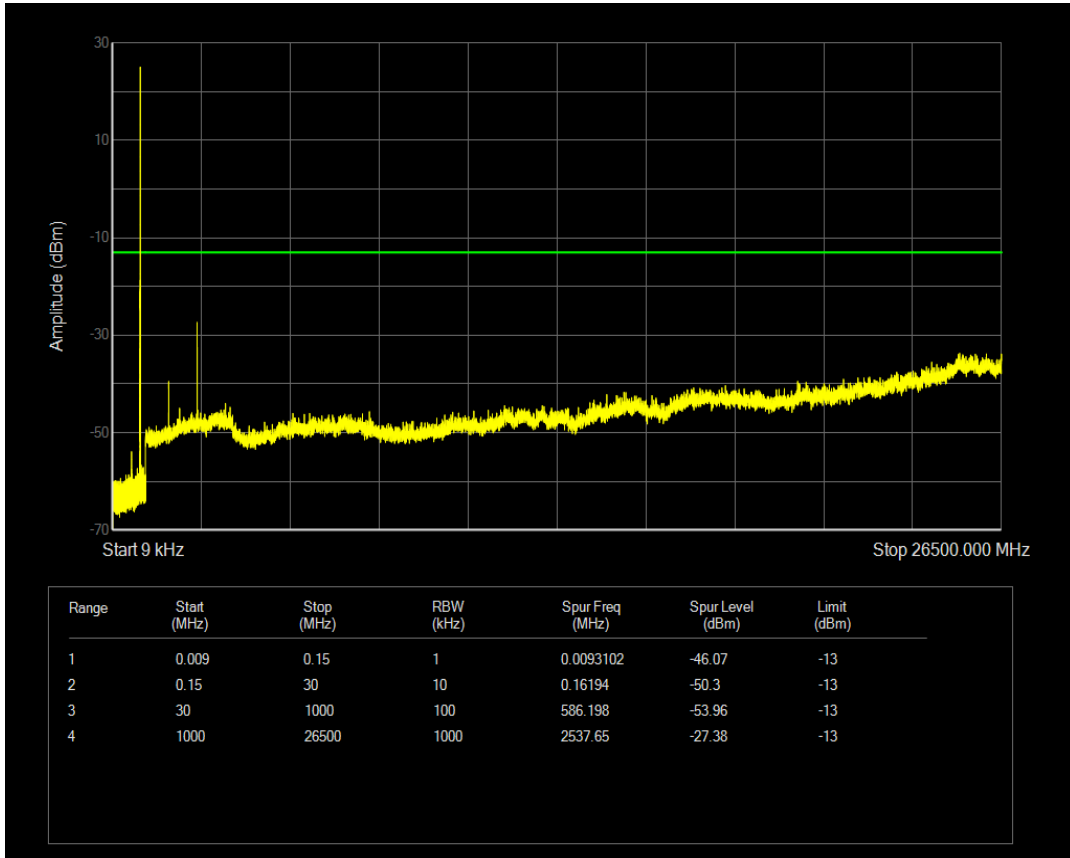

Band5 16QAM BW=3MHz Channel=20525 RB Size=15 Position=#0

Band5 QPSK BW=3MHz Channel=20635 RB Size=1 Position=#0

Band5 QPSK BW=3MHz Channel=20635 RB Size=15 Position=#0

Band5 16QAM BW=3MHz Channel=20635 RB Size=1 Position=#0

Band5 16QAM BW=3MHz Channel=20635 RB Size=15 Position=#0

Band5 QPSK BW=5MHz Channel=20425 RB Size=1 Position=#0

Band5 QPSK BW=5MHz Channel=20425 RB Size=25 Position=#0

Band5 16QAM BW=5MHz Channel=20425 RB Size=1 Position=#0