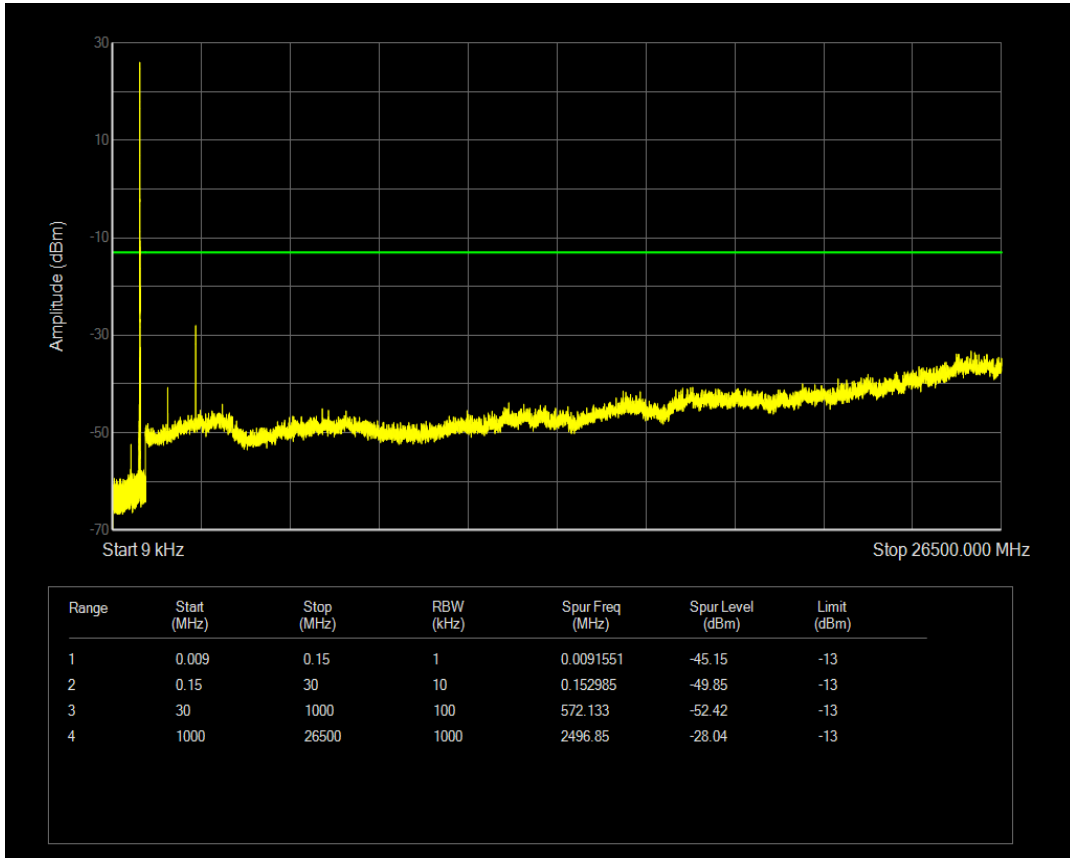

Band5 16QAM BW=5MHz Channel=20625 RB Size=25 Position=#0

Band5 QPSK BW=10MHz Channel=20450 RB Size=1 Position=#0

Band5 QPSK BW=10MHz Channel=20450 RB Size=50 Position=#0

Band5 16QAM BW=10MHz Channel=20450 RB Size=1 Position=#0

Band5 16QAM BW=10MHz Channel=20450 RB Size=50 Position=#0

Band5 QPSK BW=10MHz Channel=20525 RB Size=1 Position=#0

Band5 QPSK BW=10MHz Channel=20525 RB Size=50 Position=#0

Band5 16QAM BW=10MHz Channel=20525 RB Size=1 Position=#0