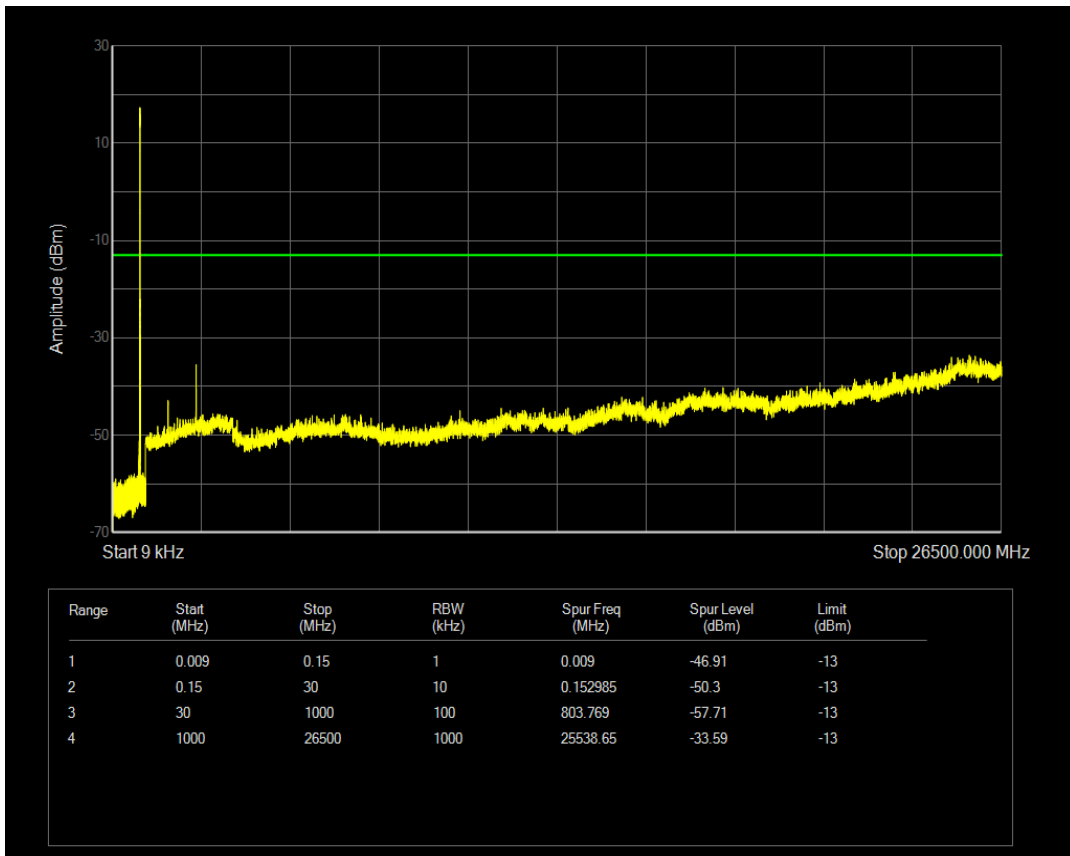

Band5 16QAM BW=1.4MHz Channel=20643 RB Size=6 Position=#0

Band5 QPSK BW=3MHz Channel=20415 RB Size=1 Position=#0

Band5 QPSK BW=3MHz Channel=20415 RB Size=15 Position=#0

Band5 16QAM BW=3MHz Channel=20415 RB Size=1 Position=#0

Band5 16QAM BW=3MHz Channel=20415 RB Size=15 Position=#0

Band5 QPSK BW=3MHz Channel=20525 RB Size=1 Position=#0

Band5 QPSK BW=3MHz Channel=20525 RB Size=15 Position=#0

Band5 16QAM BW=3MHz Channel=20525 RB Size=1 Position=#0