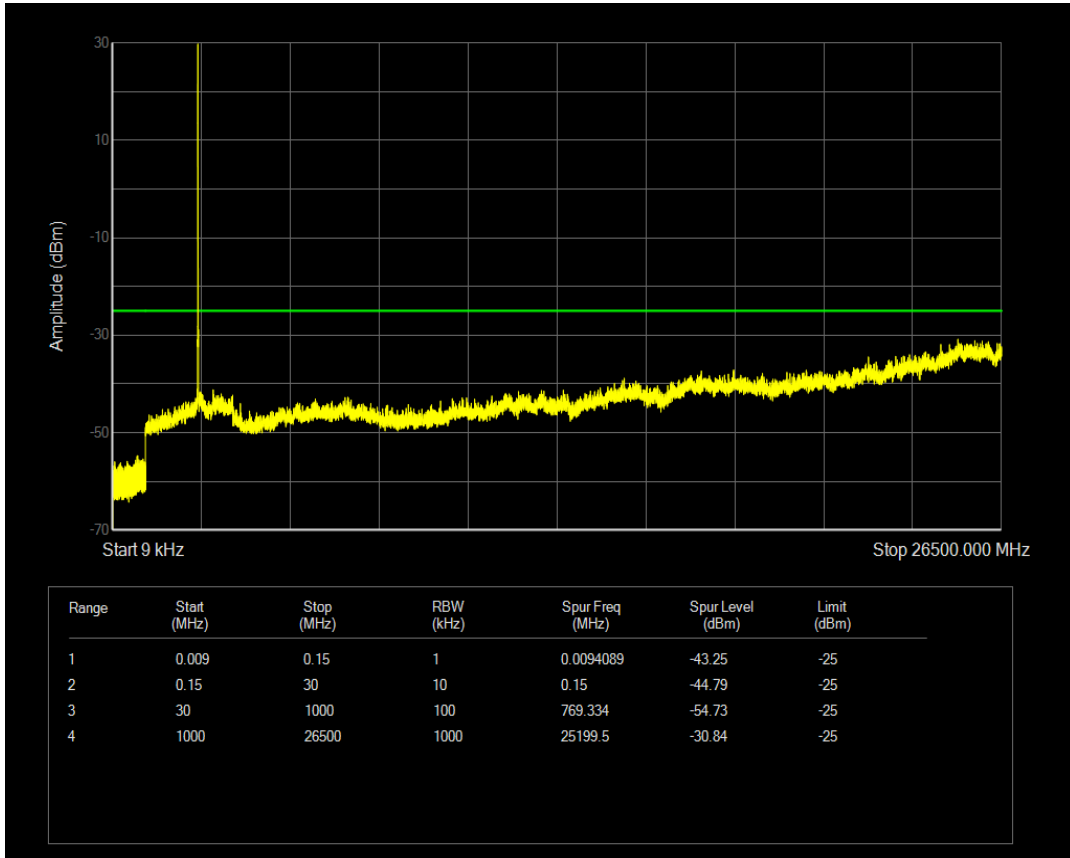

Band7 16QAM BW=10MHz Channel=20800 RB Size=50 Position=#0

Band7 QPSK BW=10MHz Channel=21100 RB Size=1 Position=#0

Band7 QPSK BW=10MHz Channel=21100 RB Size=50 Position=#0

Band7 16QAM BW=10MHz Channel=21100 RB Size=1 Position=#0

Band7 16QAM BW=10MHz Channel=21100 RB Size=50 Position=#0

Band7 QPSK BW=10MHz Channel=21400 RB Size=1 Position=#0

Band7 QPSK BW=10MHz Channel=21400 RB Size=50 Position=#0

Band7 16QAM BW=10MHz Channel=21400 RB Size=1 Position=#0

Band7 16QAM BW=10MHz Channel=21400 RB Size=50 Position=#0

Band7 QPSK BW=15MHz Channel=20825 RB Size=1 Position=#0

Band7 QPSK BW=15MHz Channel=20825 RB Size=75 Position=#0

Band7 16QAM BW=15MHz Channel=20825 RB Size=1 Position=#0