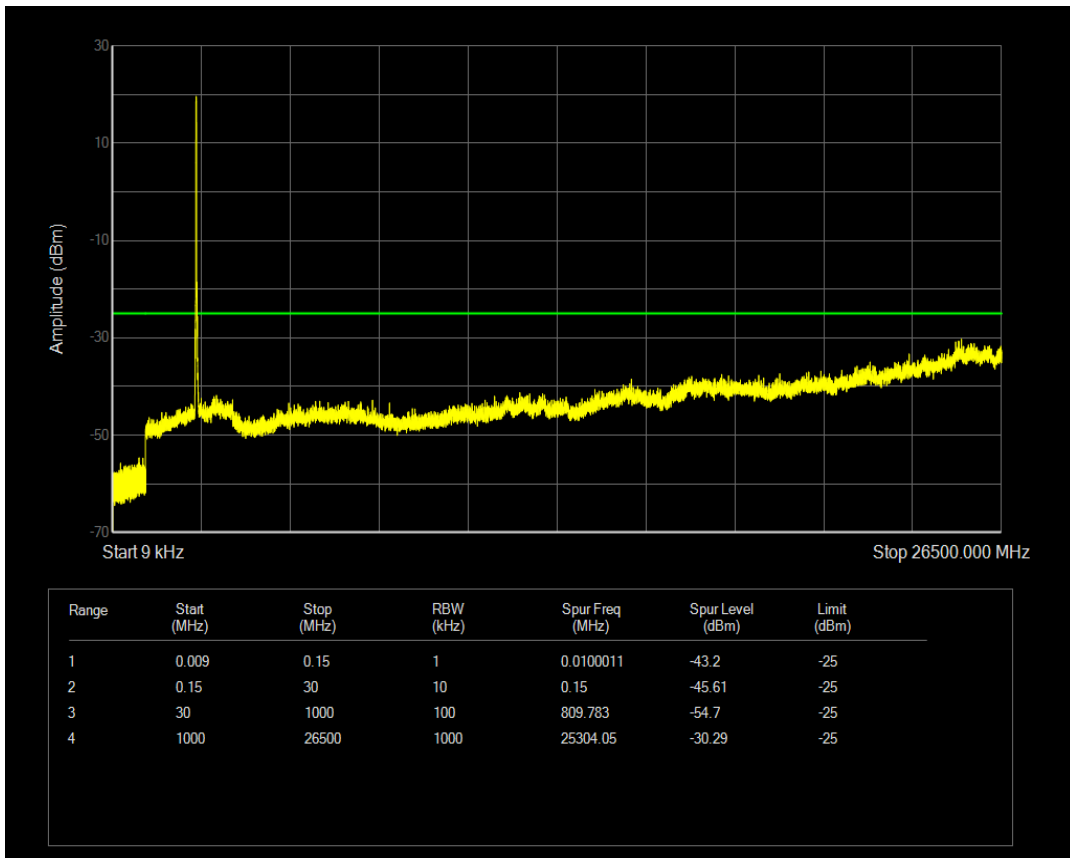

Band7 16QAM BW=15MHz Channel=21375 RB Size=75 Position=#0

Band7 QPSK BW=20MHz Channel=20850 RB Size=1 Position=#0

Band7 QPSK BW=20MHz Channel=20850 RB Size=100 Position=#0

Band7 16QAM BW=20MHz Channel=20850 RB Size=1 Position=#0

Band7 16QAM BW=20MHz Channel=20850 RB Size=100 Position=#0

Band7 QPSK BW=20MHz Channel=21100 RB Size=1 Position=#0

Band7 QPSK BW=20MHz Channel=21100 RB Size=100 Position=#0

Band7 16QAM BW=20MHz Channel=21100 RB Size=1 Position=#0