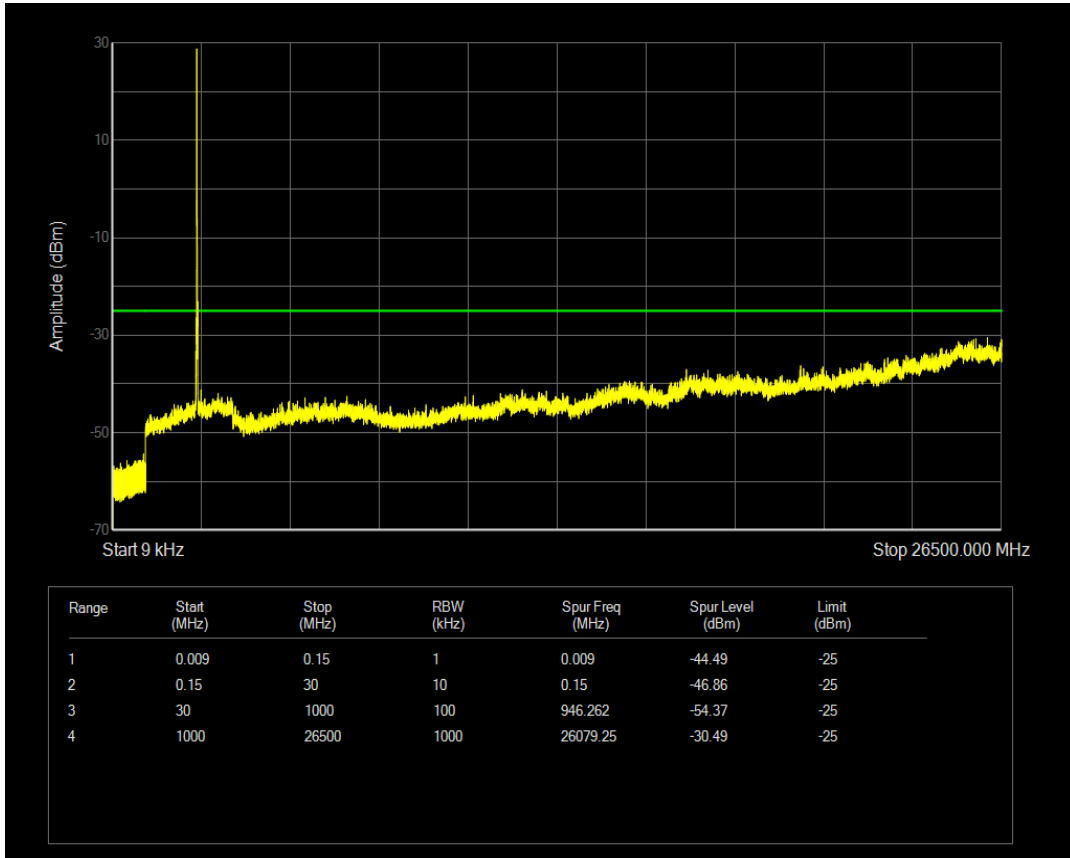

Band7 16QAM BW=10MHz Channel=21100 RB Size=50 Position=#0

Band7 QPSK BW=10MHz Channel=21400 RB Size=1 Position=#0

Band7 QPSK BW=10MHz Channel=21400 RB Size=50 Position=#0

Band7 16QAM BW=10MHz Channel=21400 RB Size=1 Position=#0

Band7 16QAM BW=10MHz Channel=21400 RB Size=50 Position=#0

Band7 QPSK BW=15MHz Channel=20825 RB Size=1 Position=#0

Band7 QPSK BW=15MHz Channel=20825 RB Size=75 Position=#0

Band7 16QAM BW=15MHz Channel=20825 RB Size=1 Position=#0

Band7 16QAM BW=15MHz Channel=20825 RB Size=75 Position=#0

Band7 QPSK BW=15MHz Channel=21100 RB Size=1 Position=#0

Band7 QPSK BW=15MHz Channel=21100 RB Size=75 Position=#0

Band7 16QAM BW=15MHz Channel=21100 RB Size=1 Position=#0