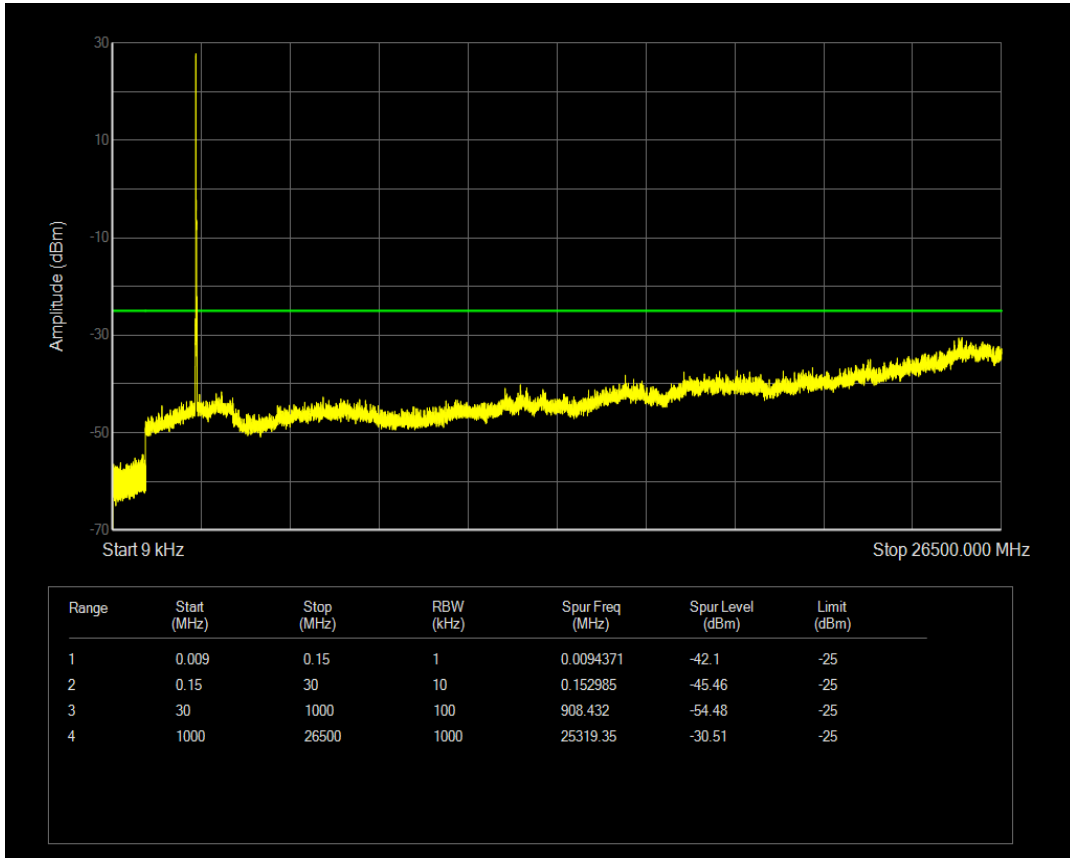

Band7 16QAM BW=15MHz Channel=21100 RB Size=75 Position=#0

Band7 QPSK BW=15MHz Channel=21375 RB Size=1 Position=#0

Band7 QPSK BW=15MHz Channel=21375 RB Size=75 Position=#0

Band7 16QAM BW=15MHz Channel=21375 RB Size=1 Position=#0

Band7 16QAM BW=15MHz Channel=21375 RB Size=75 Position=#0

Band7 QPSK BW=20MHz Channel=20850 RB Size=1 Position=#0

Band7 QPSK BW=20MHz Channel=20850 RB Size=100 Position=#0

Band7 16QAM BW=20MHz Channel=20850 RB Size=1 Position=#0