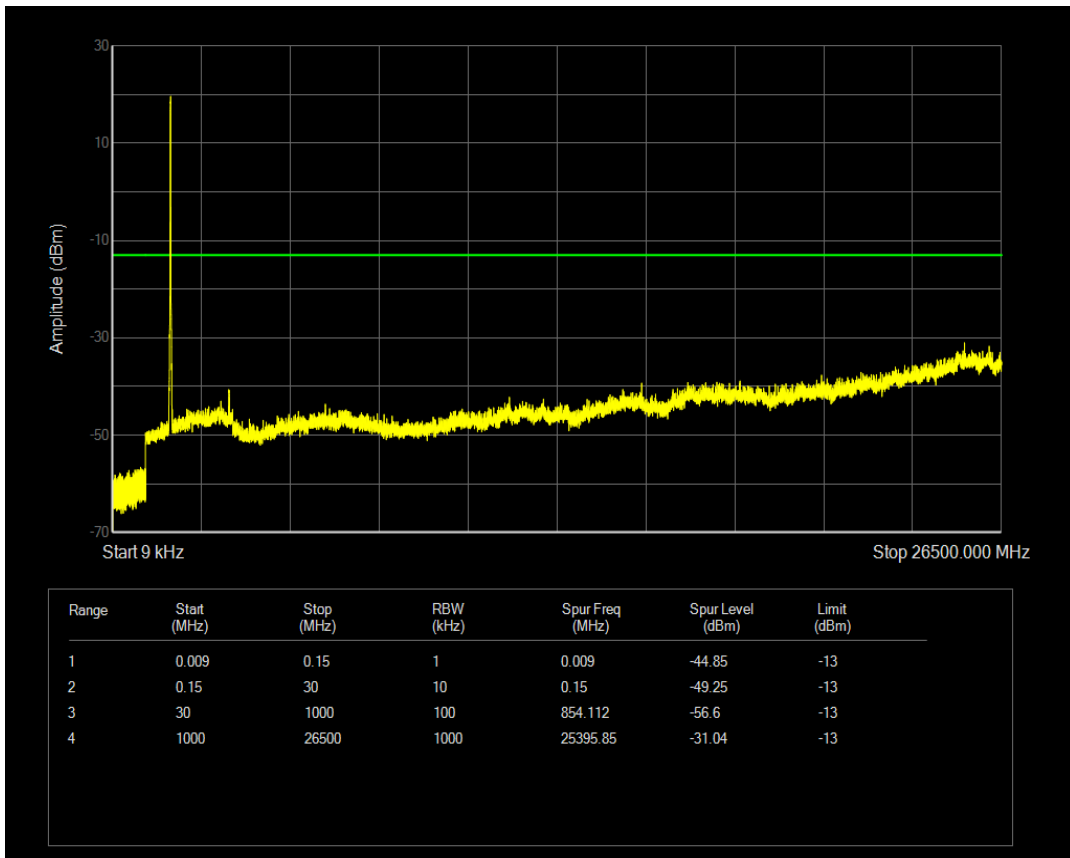

Band4 16QAM BW=20MHz Channel=20175 RB Size=100 Position=#0

Band4 QPSK BW=20MHz Channel=20300 RB Size=1 Position=#0

Band4 QPSK BW=20MHz Channel=20300 RB Size=100 Position=#0

Band4 16QAM BW=20MHz Channel=20300 RB Size=1 Position=#0

Band4 16QAM BW=20MHz Channel=20300 RB Size=100 Position=#0

Band5 QPSK BW=1.4MHz Channel=20407 RB Size=1 Position=#0

Band5 QPSK BW=1.4MHz Channel=20407 RB Size=6 Position=#0

Band5 16QAM BW=1.4MHz Channel=20407 RB Size=1 Position=#0