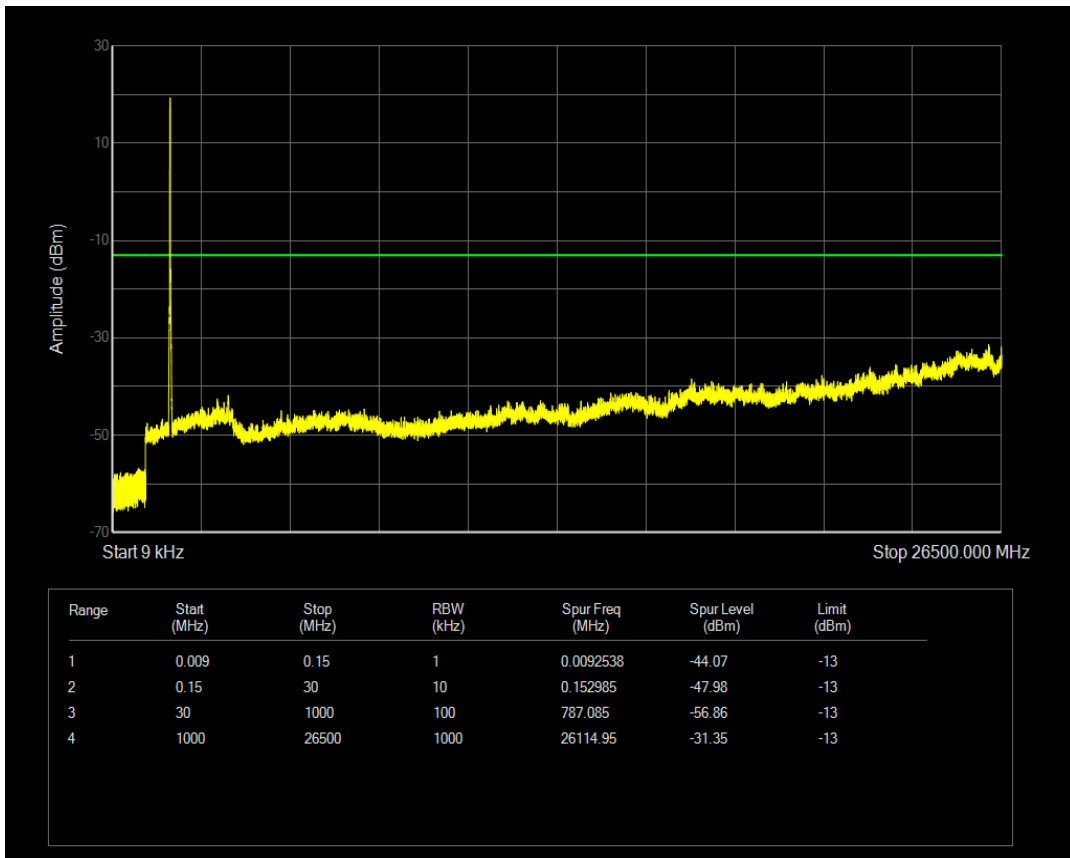

Band4 16QAM BW=20MHz Channel=20175 RB Size=100 Position=#0

Band4 QPSK BW=20MHz Channel=20300 RB Size=1 Position=#0

Band4 QPSK BW=20MHz Channel=20300 RB Size=100 Position=#0

Band4 16QAM BW=20MHz Channel=20300 RB Size=1 Position=#0

Band4 16QAM BW=20MHz Channel=20300 RB Size=100 Position=#0

Band5 QPSK BW=1.4MHz Channel=20407 RB Size=1 Position=#0

Band5 QPSK BW=1.4MHz Channel=20407 RB Size=6 Position=#0

Band5 16QAM BW=1.4MHz Channel=20407 RB Size=1 Position=#0