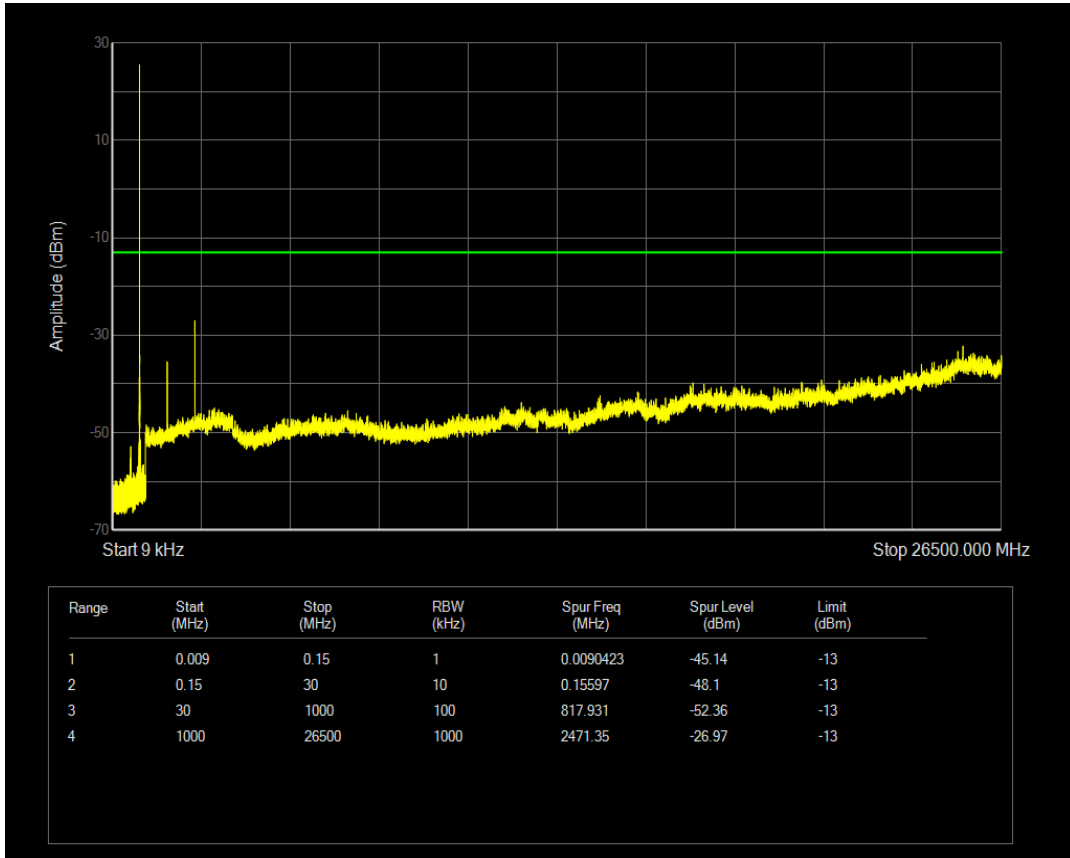

Band4 16QAM BW=20MHz Channel=20175 RB Size=100 Position=#0

Band4 QPSK BW=20MHz Channel=20300 RB Size=1 Position=#0

Band4 QPSK BW=20MHz Channel=20300 RB Size=100 Position=#0

Band4 16QAM BW=20MHz Channel=20300 RB Size=1 Position=#0

Band4 16QAM BW=20MHz Channel=20300 RB Size=100 Position=#0

Band5 QPSK BW=1.4MHz Channel=20407 RB Size=1 Position=#0

Band5 QPSK BW=1.4MHz Channel=20407 RB Size=6 Position=#0

Band5 16QAM BW=1.4MHz Channel=20407 RB Size=1 Position=#0

Band5 16QAM BW=1.4MHz Channel=20407 RB Size=6 Position=#0

Band5 QPSK BW=1.4MHz Channel=20525 RB Size=1 Position=#0

Band5 QPSK BW=1.4MHz Channel=20525 RB Size=6 Position=#0

Band5 16QAM BW=1.4MHz Channel=20525 RB Size=1 Position=#0