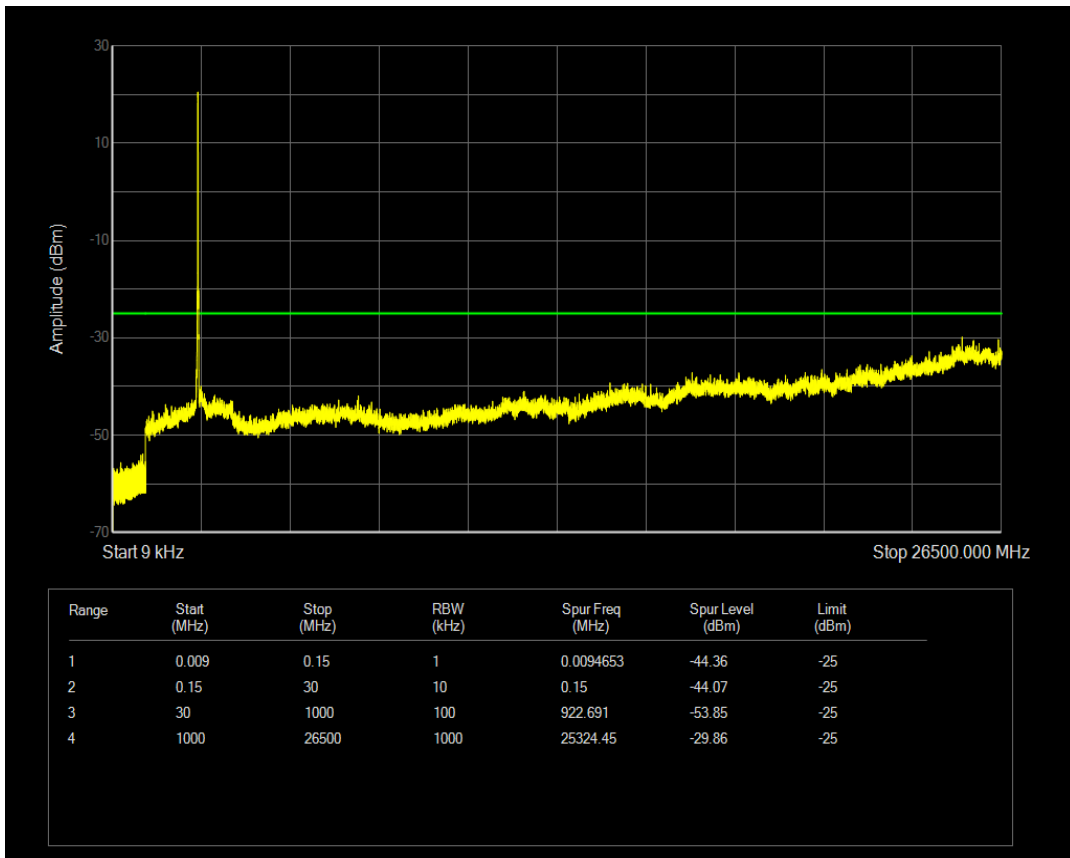

Band7 16QAM BW=15MHz Channel=21100 RB Size=75 Position=#0

Band7 QPSK BW=15MHz Channel=21375 RB Size=1 Position=#0

Band7 QPSK BW=15MHz Channel=21375 RB Size=75 Position=#0

Band7 16QAM BW=15MHz Channel=21375 RB Size=1 Position=#0

Band7 16QAM BW=15MHz Channel=21375 RB Size=75 Position=#0

Band7 QPSK BW=20MHz Channel=20850 RB Size=1 Position=#0

Band7 QPSK BW=20MHz Channel=20850 RB Size=100 Position=#0

Band7 16QAM BW=20MHz Channel=20850 RB Size=1 Position=#0