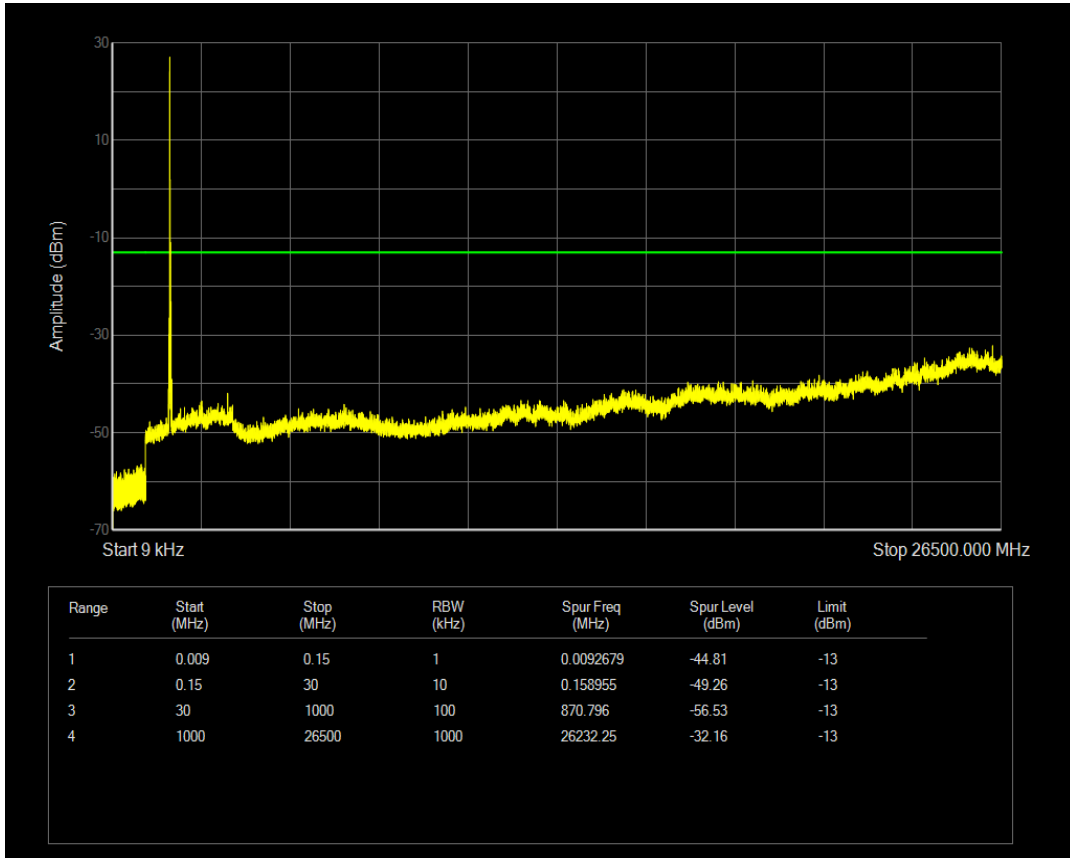

Band4 16QAM BW=20MHz Channel=20050 RB Size=100 Position=#0

Band4 QPSK BW=20MHz Channel=20175 RB Size=1 Position=#0

Band4 QPSK BW=20MHz Channel=20175 RB Size=100 Position=#0

Band4 16QAM BW=20MHz Channel=20175 RB Size=1 Position=#0

Band4 16QAM BW=20MHz Channel=20175 RB Size=100 Position=#0

Band4 QPSK BW=20MHz Channel=20300 RB Size=1 Position=#0

Band4 QPSK BW=20MHz Channel=20300 RB Size=100 Position=#0

Band4 16QAM BW=20MHz Channel=20300 RB Size=1 Position=#0

Band4 16QAM BW=20MHz Channel=20300 RB Size=100 Position=#0

Band5 QPSK BW=1.4MHz Channel=20407 RB Size=1 Position=#0

Band5 QPSK BW=1.4MHz Channel=20407 RB Size=6 Position=#0

Band5 16QAM BW=1.4MHz Channel=20407 RB Size=1 Position=#0