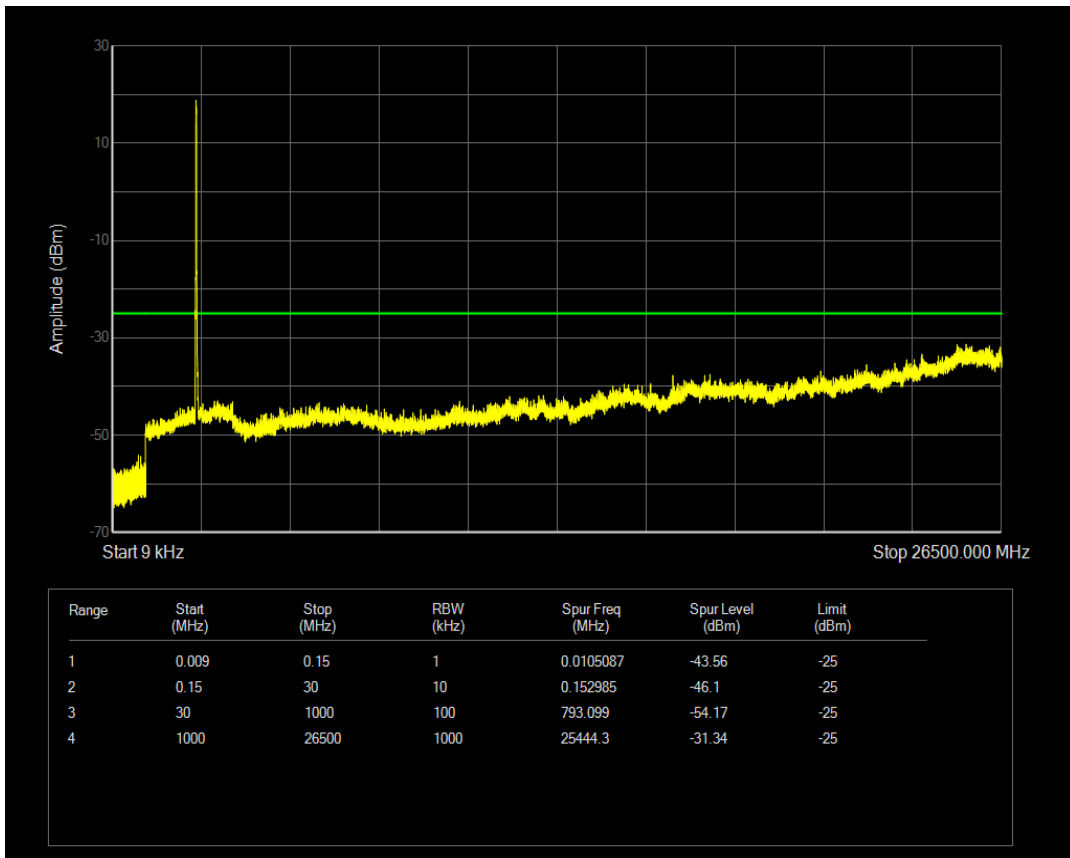

Band7 16QAM BW=15MHz Channel=21375 RB Size=75 Position=#0

Band7 QPSK BW=20MHz Channel=20850 RB Size=1 Position=#0

Band7 QPSK BW=20MHz Channel=20850 RB Size=100 Position=#0

Band7 16QAM BW=20MHz Channel=20850 RB Size=1 Position=#0

Band7 16QAM BW=20MHz Channel=20850 RB Size=100 Position=#0

Band7 QPSK BW=20MHz Channel=21100 RB Size=1 Position=#0

Band7 QPSK BW=20MHz Channel=21100 RB Size=100 Position=#0

Band7 16QAM BW=20MHz Channel=21100 RB Size=1 Position=#0