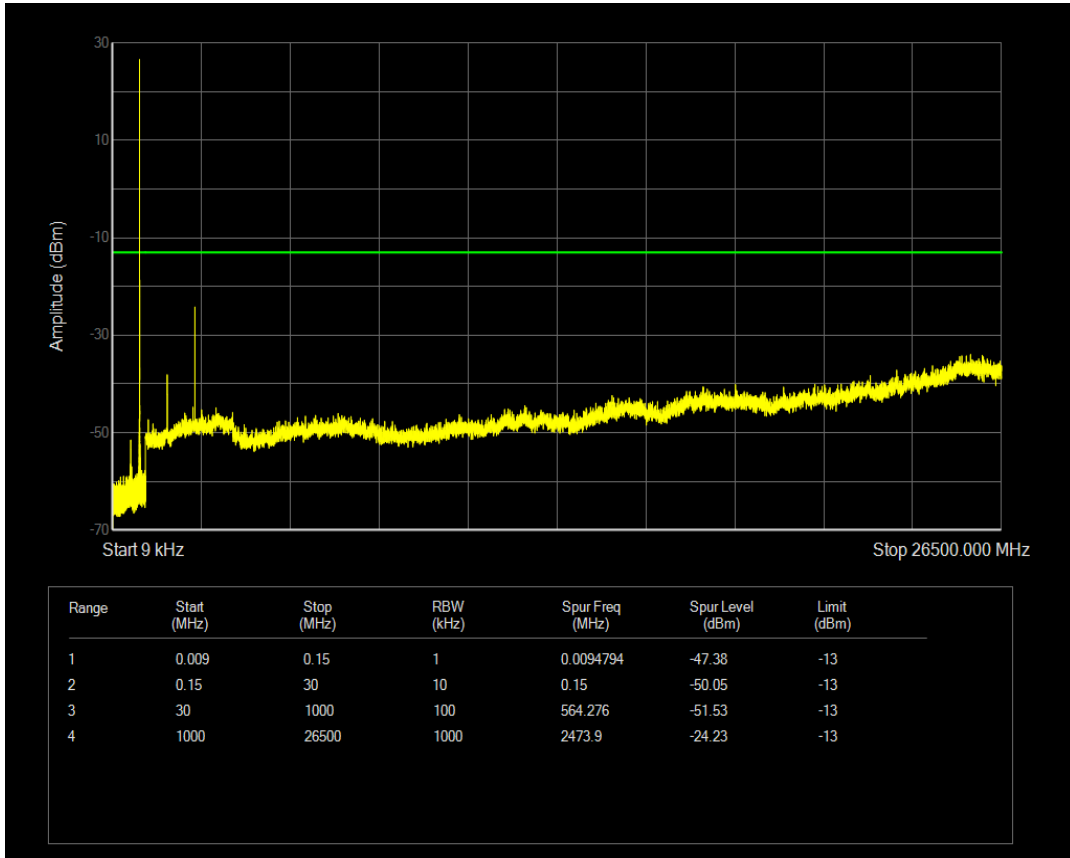

Band4 16QAM BW=20MHz Channel=20175 RB Size=100 Position=#0

Band4 QPSK BW=20MHz Channel=20300 RB Size=1 Position=#0

Band4 QPSK BW=20MHz Channel=20300 RB Size=100 Position=#0

Band4 16QAM BW=20MHz Channel=20300 RB Size=1 Position=#0

Band4 16QAM BW=20MHz Channel=20300 RB Size=100 Position=#0

Band5 QPSK BW=1.4MHz Channel=20407 RB Size=1 Position=#0

Band5 QPSK BW=1.4MHz Channel=20407 RB Size=6 Position=#0

Band5 16QAM BW=1.4MHz Channel=20407 RB Size=1 Position=#0

Band5 16QAM BW=1.4MHz Channel=20407 RB Size=6 Position=#0

Band5 QPSK BW=1.4MHz Channel=20525 RB Size=1 Position=#0

Band5 QPSK BW=1.4MHz Channel=20525 RB Size=6 Position=#0

Band5 16QAM BW=1.4MHz Channel=20525 RB Size=1 Position=#0