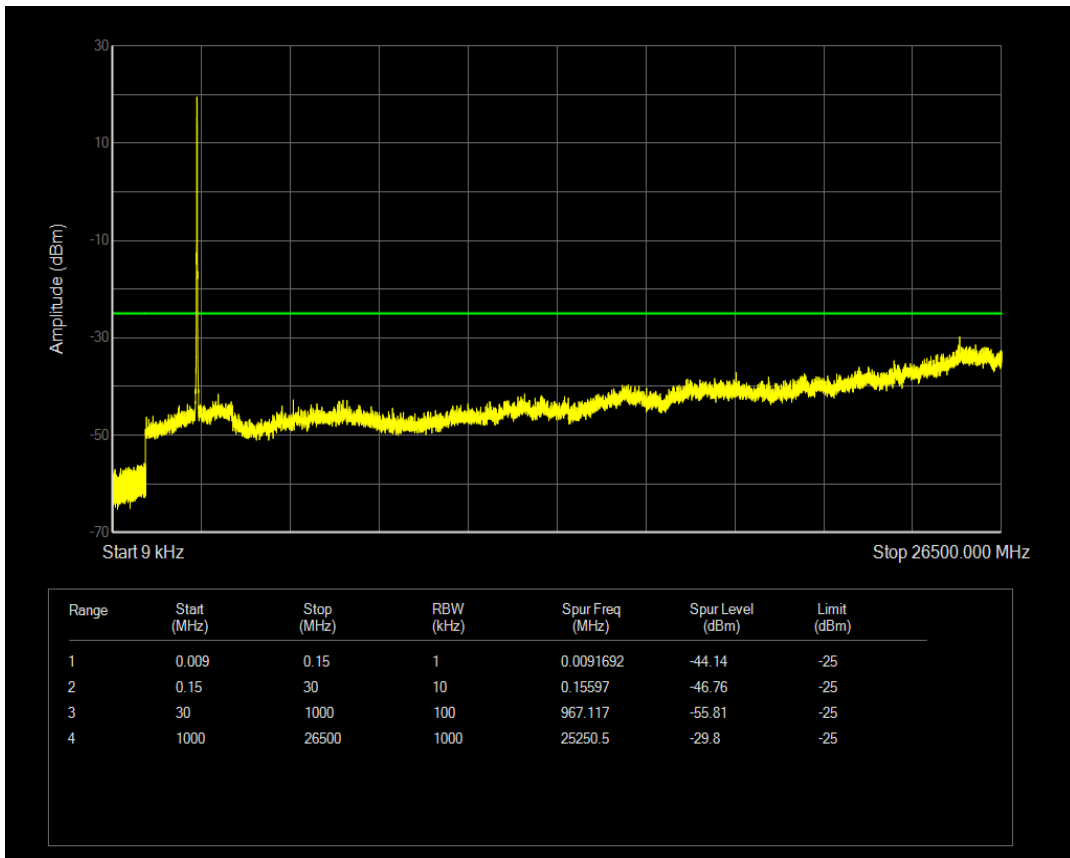

Band7 16QAM BW=15MHz Channel=20825 RB Size=75 Position=#0

Band7 QPSK BW=15MHz Channel=21100 RB Size=1 Position=#0

Band7 QPSK BW=15MHz Channel=21100 RB Size=75 Position=#0

Band7 16QAM BW=15MHz Channel=21100 RB Size=1 Position=#0

Band7 16QAM BW=15MHz Channel=21100 RB Size=75 Position=#0

Band7 QPSK BW=15MHz Channel=21375 RB Size=1 Position=#0

Band7 QPSK BW=15MHz Channel=21375 RB Size=75 Position=#0

Band7 16QAM BW=15MHz Channel=21375 RB Size=1 Position=#0