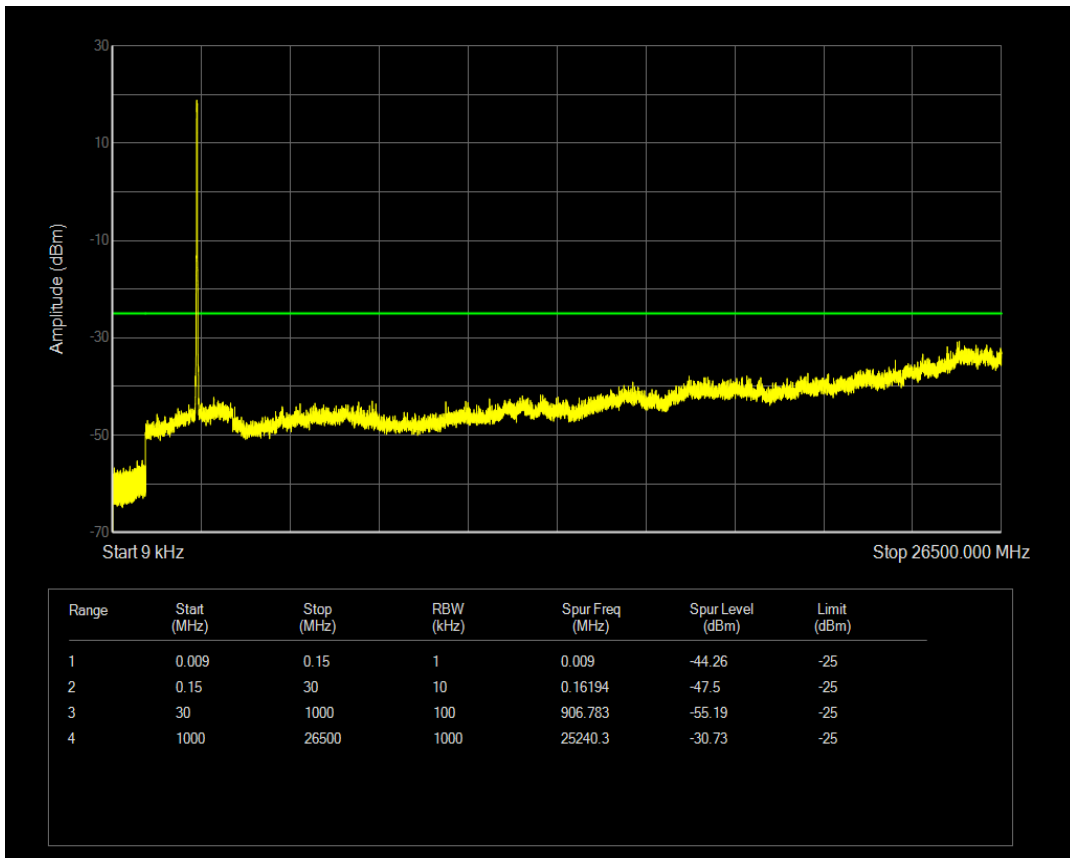

Band7 16QAM BW=15MHz Channel=21375 RB Size=75 Position=#0

Band7 QPSK BW=20MHz Channel=20850 RB Size=1 Position=#0

Band7 QPSK BW=20MHz Channel=20850 RB Size=100 Position=#0

Band7 16QAM BW=20MHz Channel=20850 RB Size=1 Position=#0

Band7 16QAM BW=20MHz Channel=20850 RB Size=100 Position=#0

Band7 QPSK BW=20MHz Channel=21100 RB Size=1 Position=#0

Band7 QPSK BW=20MHz Channel=21100 RB Size=100 Position=#0

Band7 16QAM BW=20MHz Channel=21100 RB Size=1 Position=#0