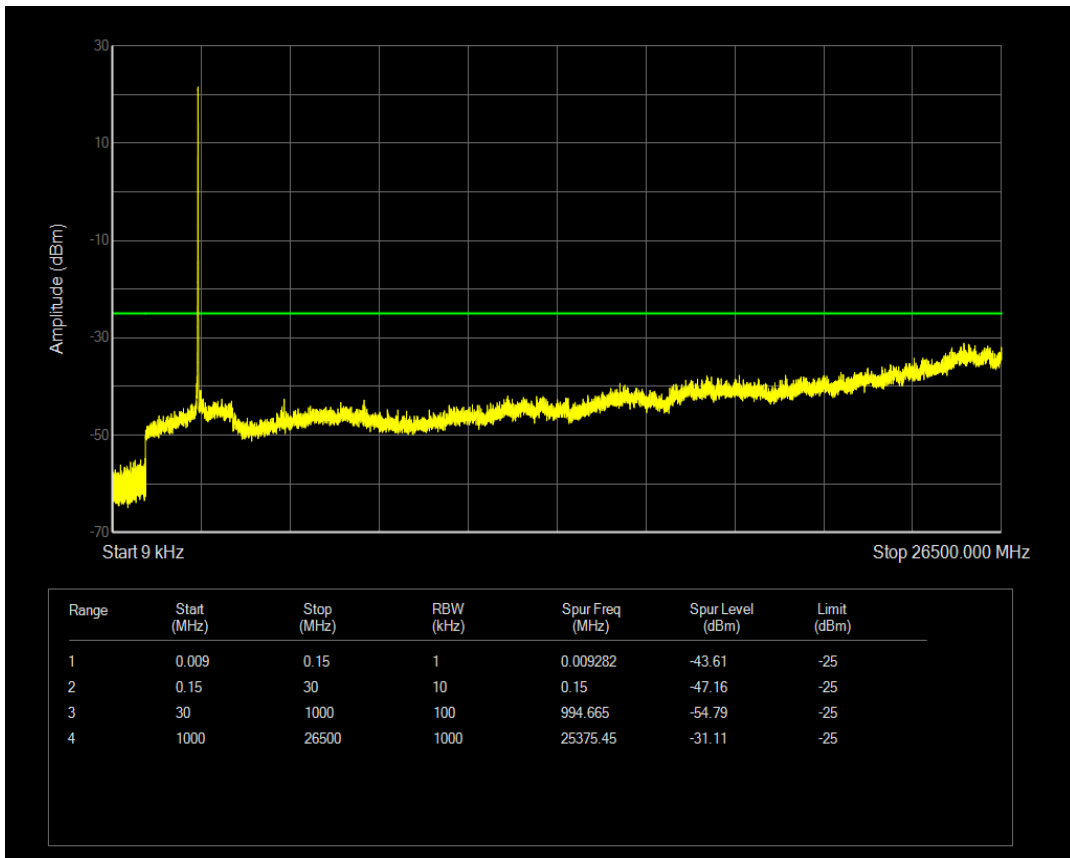

Band7 16QAM BW=5MHz Channel=21425 RB Size=25 Position=#0

Band7 QPSK BW=10MHz Channel=20800 RB Size=1 Position=#0

Band7 QPSK BW=10MHz Channel=20800 RB Size=50 Position=#0

Band7 16QAM BW=10MHz Channel=20800 RB Size=1 Position=#0

Band7 16QAM BW=10MHz Channel=20800 RB Size=50 Position=#0

Band7 QPSK BW=10MHz Channel=21100 RB Size=1 Position=#0

Band7 QPSK BW=10MHz Channel=21100 RB Size=50 Position=#0

Band7 16QAM BW=10MHz Channel=21100 RB Size=1 Position=#0

Band7 16QAM BW=10MHz Channel=21100 RB Size=50 Position=#0

Band7 QPSK BW=10MHz Channel=21400 RB Size=1 Position=#0

Band7 QPSK BW=10MHz Channel=21400 RB Size=50 Position=#0

Band7 16QAM BW=10MHz Channel=21400 RB Size=1 Position=#0