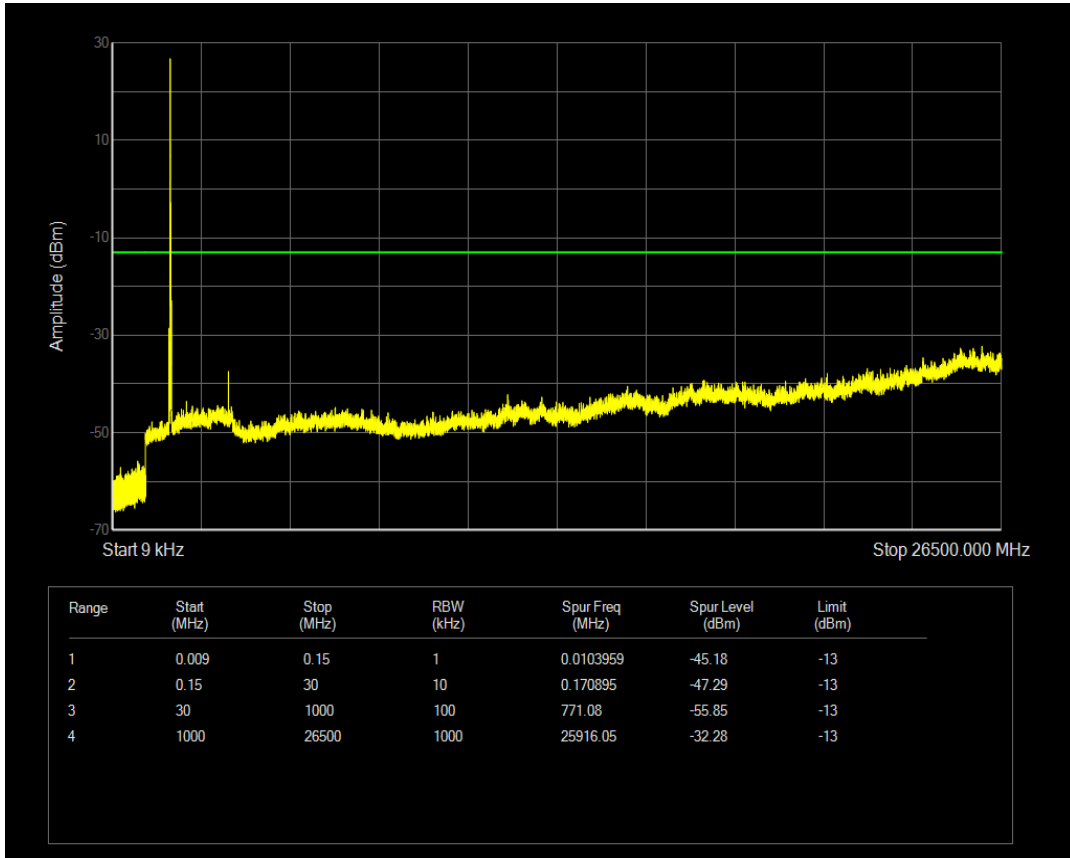

Band4 16QAM BW=20MHz Channel=20050 RB Size=100 Position=#0

Band4 QPSK BW=20MHz Channel=20175 RB Size=1 Position=#0

Band4 QPSK BW=20MHz Channel=20175 RB Size=100 Position=#0

Band4 16QAM BW=20MHz Channel=20175 RB Size=1 Position=#0

Band4 16QAM BW=20MHz Channel=20175 RB Size=100 Position=#0

Band4 QPSK BW=20MHz Channel=20300 RB Size=1 Position=#0

Band4 QPSK BW=20MHz Channel=20300 RB Size=100 Position=#0

Band4 16QAM BW=20MHz Channel=20300 RB Size=1 Position=#0

Band4 16QAM BW=20MHz Channel=20300 RB Size=100 Position=#0

Band5 QPSK BW=1.4MHz Channel=20407 RB Size=1 Position=#0

Band5 QPSK BW=1.4MHz Channel=20407 RB Size=6 Position=#0

Band5 16QAM BW=1.4MHz Channel=20407 RB Size=1 Position=#0