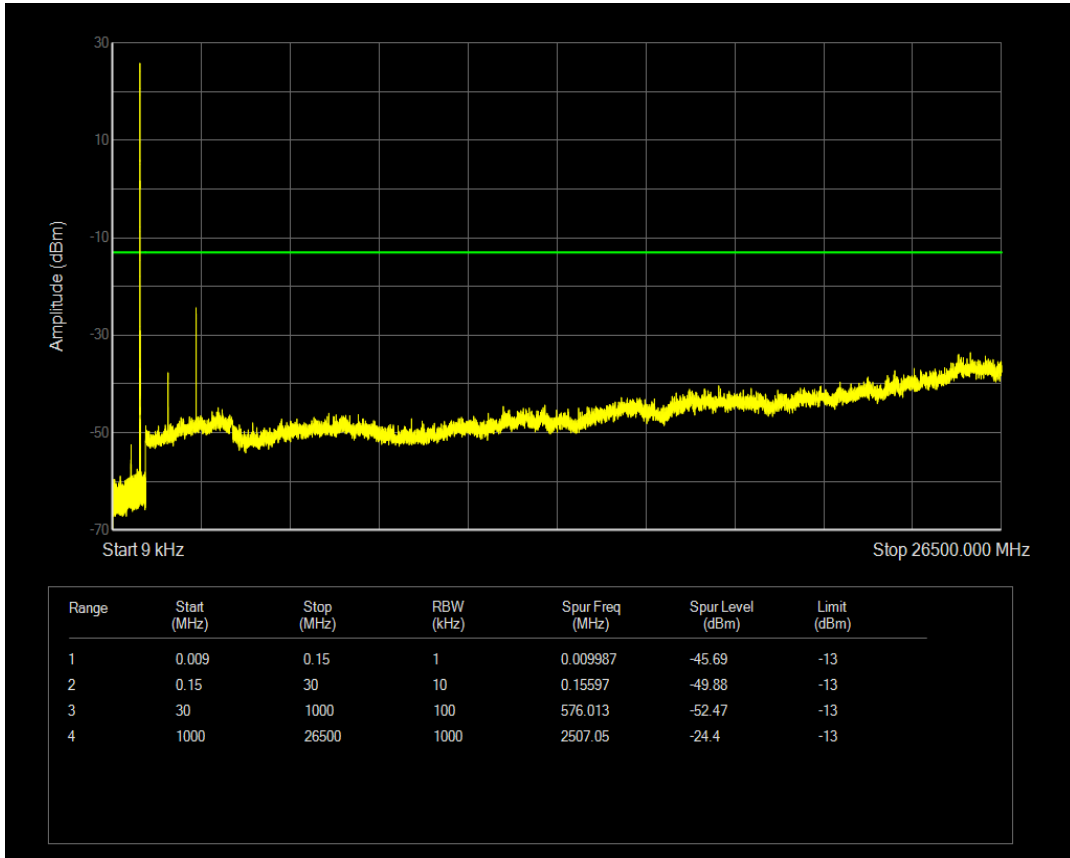

Band4 16QAM BW=20MHz Channel=20175 RB Size=100 Position=#0

Band4 QPSK BW=20MHz Channel=20300 RB Size=1 Position=#0

Band4 QPSK BW=20MHz Channel=20300 RB Size=100 Position=#0

Band4 16QAM BW=20MHz Channel=20300 RB Size=1 Position=#0

Band4 16QAM BW=20MHz Channel=20300 RB Size=100 Position=#0

Band5 QPSK BW=1.4MHz Channel=20407 RB Size=1 Position=#0

Band5 QPSK BW=1.4MHz Channel=20407 RB Size=6 Position=#0

Band5 16QAM BW=1.4MHz Channel=20407 RB Size=1 Position=#0

Band5 16QAM BW=1.4MHz Channel=20407 RB Size=6 Position=#0

Band5 QPSK BW=1.4MHz Channel=20525 RB Size=1 Position=#0

Band5 QPSK BW=1.4MHz Channel=20525 RB Size=6 Position=#0

Band5 16QAM BW=1.4MHz Channel=20525 RB Size=1 Position=#0