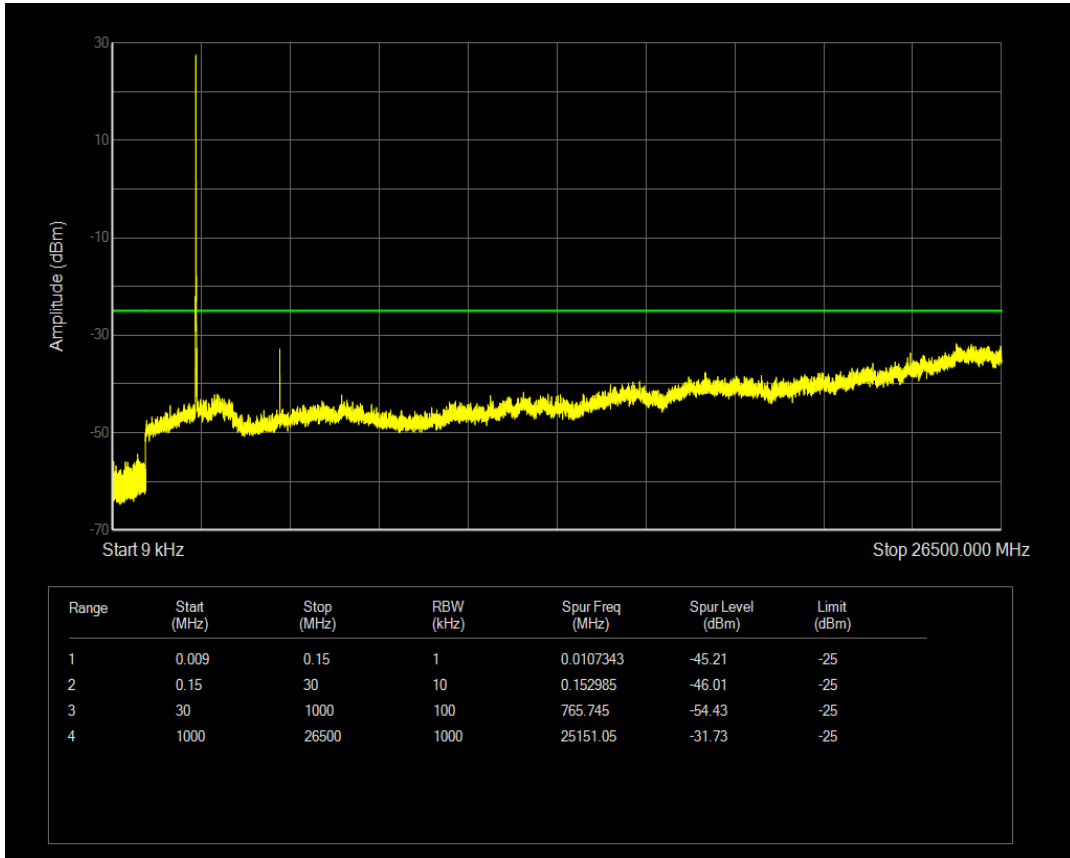

Band7 16QAM BW=10MHz Channel=20800 RB Size=50 Position=#0

Band7 QPSK BW=10MHz Channel=21100 RB Size=1 Position=#0

Band7 QPSK BW=10MHz Channel=21100 RB Size=50 Position=#0

Band7 16QAM BW=10MHz Channel=21100 RB Size=1 Position=#0

Band7 16QAM BW=10MHz Channel=21100 RB Size=50 Position=#0

Band7 QPSK BW=10MHz Channel=21400 RB Size=1 Position=#0

Band7 QPSK BW=10MHz Channel=21400 RB Size=50 Position=#0

Band7 16QAM BW=10MHz Channel=21400 RB Size=1 Position=#0

Band7 16QAM BW=10MHz Channel=21400 RB Size=50 Position=#0

Band7 QPSK BW=15MHz Channel=20825 RB Size=1 Position=#0

Band7 QPSK BW=15MHz Channel=20825 RB Size=75 Position=#0

Band7 16QAM BW=15MHz Channel=20825 RB Size=1 Position=#0