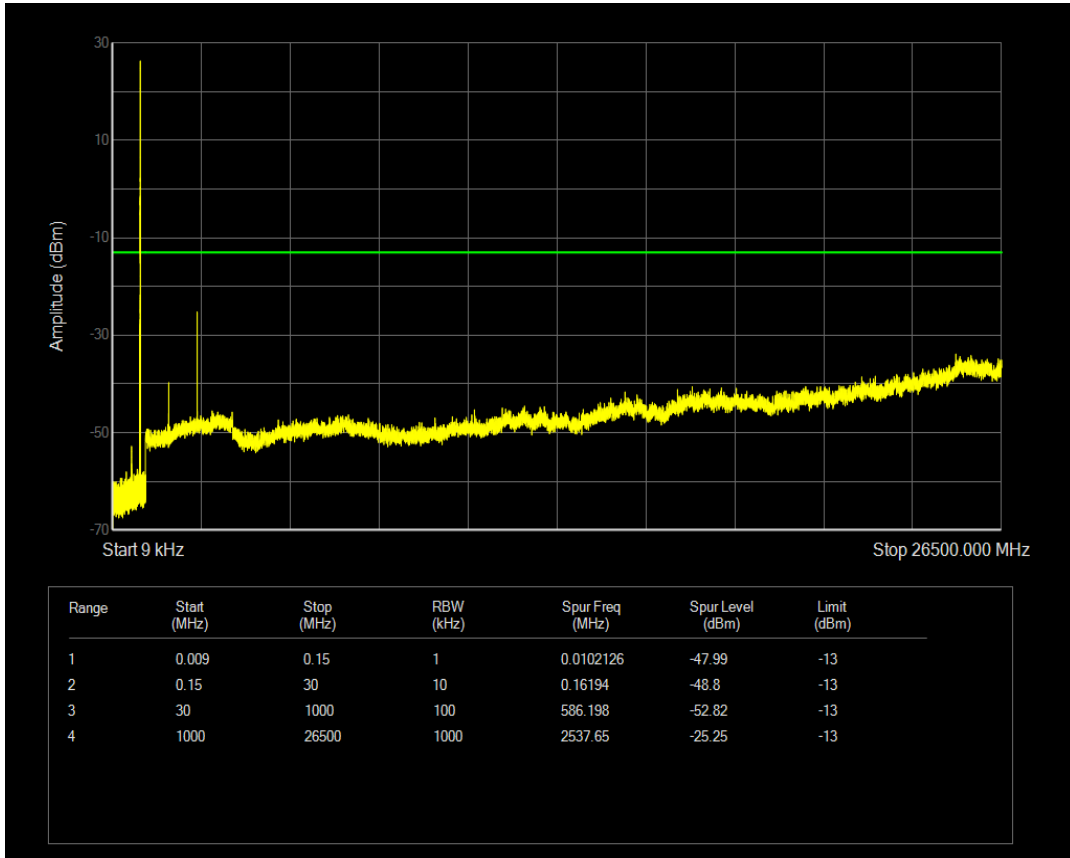

Band5 16QAM BW=3MHz Channel=20525 RB Size=15 Position=#0

Band5 QPSK BW=3MHz Channel=20635 RB Size=1 Position=#0

Band5 QPSK BW=3MHz Channel=20635 RB Size=15 Position=#0

Band5 16QAM BW=3MHz Channel=20635 RB Size=1 Position=#0

Band5 16QAM BW=3MHz Channel=20635 RB Size=15 Position=#0

Band5 QPSK BW=5MHz Channel=20425 RB Size=25 Position=#0

Band5 QPSK BW=5MHz Channel=20425 RB Size=1 Position=#0

Band5 16QAM BW=5MHz Channel=20425 RB Size=1 Position=#0