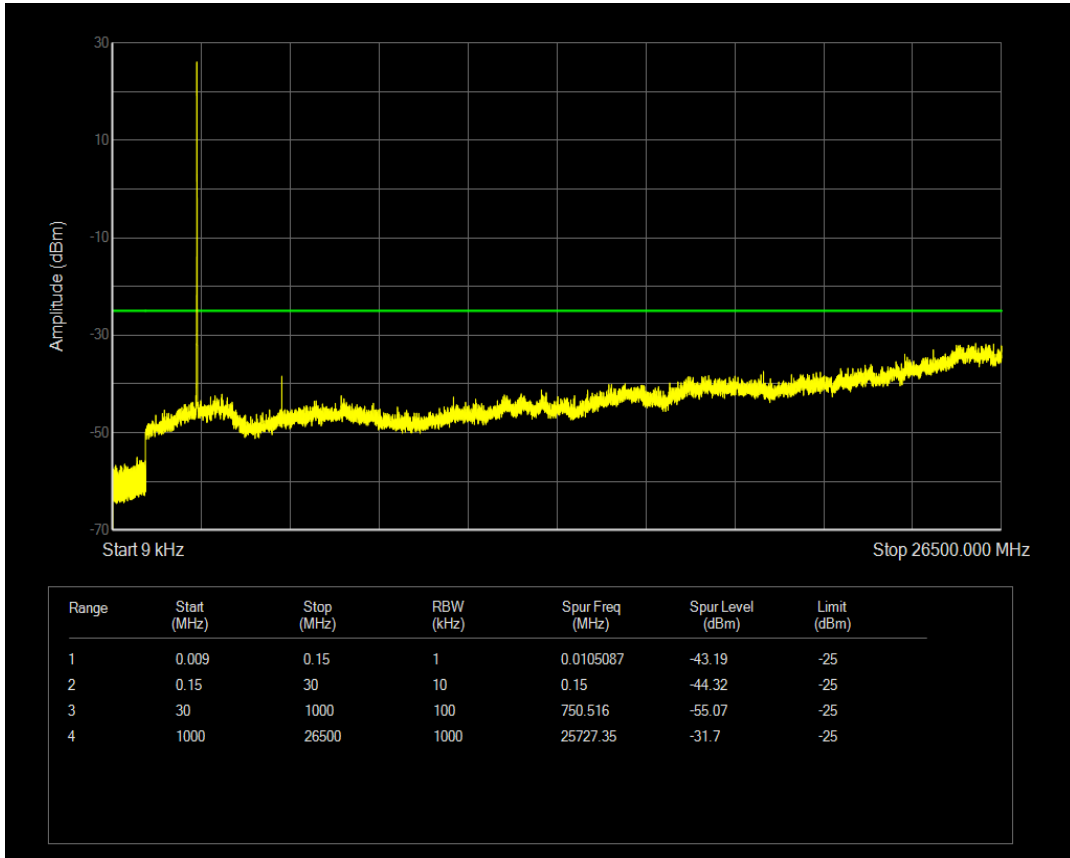

Band7 16QAM BW=5MHz Channel=21425 RB Size=25 Position=#0

Band7 QPSK BW=10MHz Channel=20800 RB Size=1 Position=#0

Band7 QPSK BW=10MHz Channel=20800 RB Size=50 Position=#0

Band7 16QAM BW=10MHz Channel=20800 RB Size=1 Position=#0

Band7 16QAM BW=10MHz Channel=20800 RB Size=50 Position=#0

Band7 QPSK BW=10MHz Channel=21100 RB Size=1 Position=#0

Band7 QPSK BW=10MHz Channel=21100 RB Size=50 Position=#0

Band7 16QAM BW=10MHz Channel=21100 RB Size=1 Position=#0

Band7 16QAM BW=10MHz Channel=21100 RB Size=50 Position=#0

Band7 QPSK BW=10MHz Channel=21400 RB Size=1 Position=#0

Band7 QPSK BW=10MHz Channel=21400 RB Size=50 Position=#0

Band7 16QAM BW=10MHz Channel=21400 RB Size=1 Position=#0