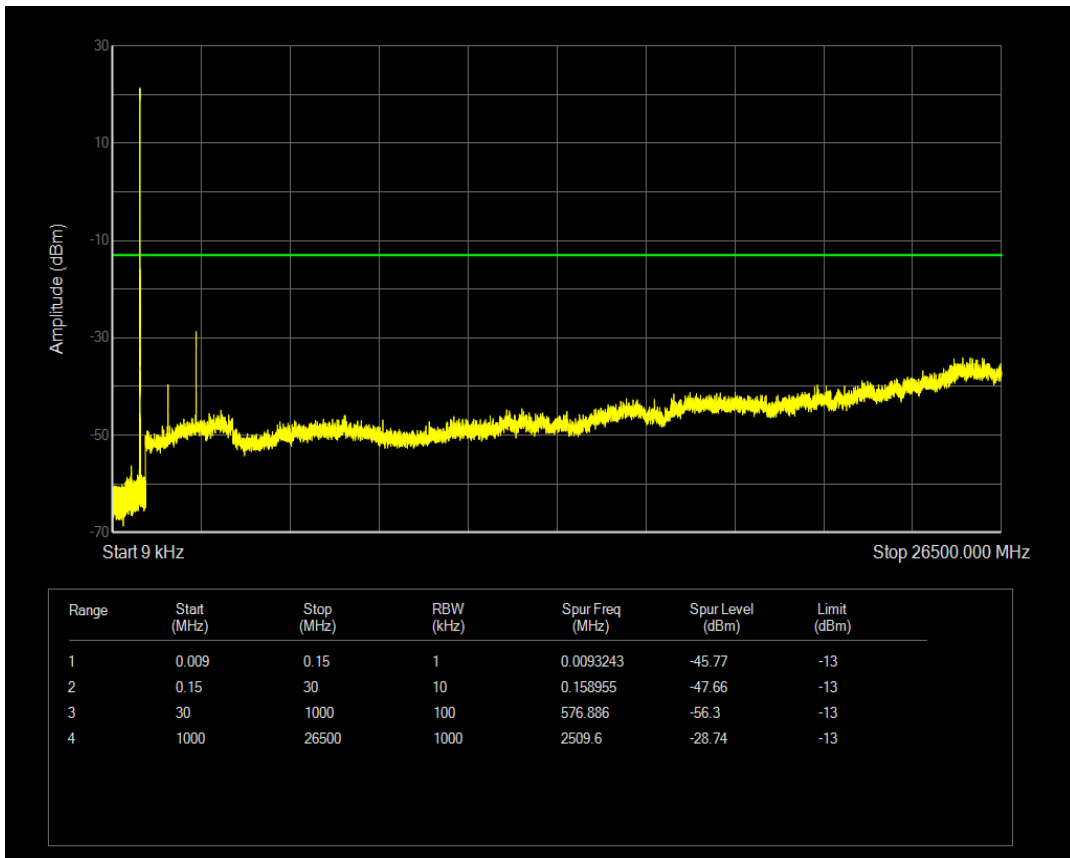

Band4 16QAM BW=20MHz Channel=20175 RB Size=100 Position=#0

Band4 QPSK BW=20MHz Channel=20300 RB Size=1 Position=#0

Band4 QPSK BW=20MHz Channel=20300 RB Size=100 Position=#0

Band4 16QAM BW=20MHz Channel=20300 RB Size=1 Position=#0

Band4 16QAM BW=20MHz Channel=20300 RB Size=100 Position=#0

Band5 QPSK BW=1.4MHz Channel=20407 RB Size=1 Position=#0

Band5 QPSK BW=1.4MHz Channel=20407 RB Size=6 Position=#0

Band5 16QAM BW=1.4MHz Channel=20407 RB Size=1 Position=#0

Band5 16QAM BW=1.4MHz Channel=20407 RB Size=6 Position=#0

Band5 QPSK BW=1.4MHz Channel=20525 RB Size=1 Position=#0

Band5 QPSK BW=1.4MHz Channel=20525 RB Size=6 Position=#0

Band5 16QAM BW=1.4MHz Channel=20525 RB Size=1 Position=#0