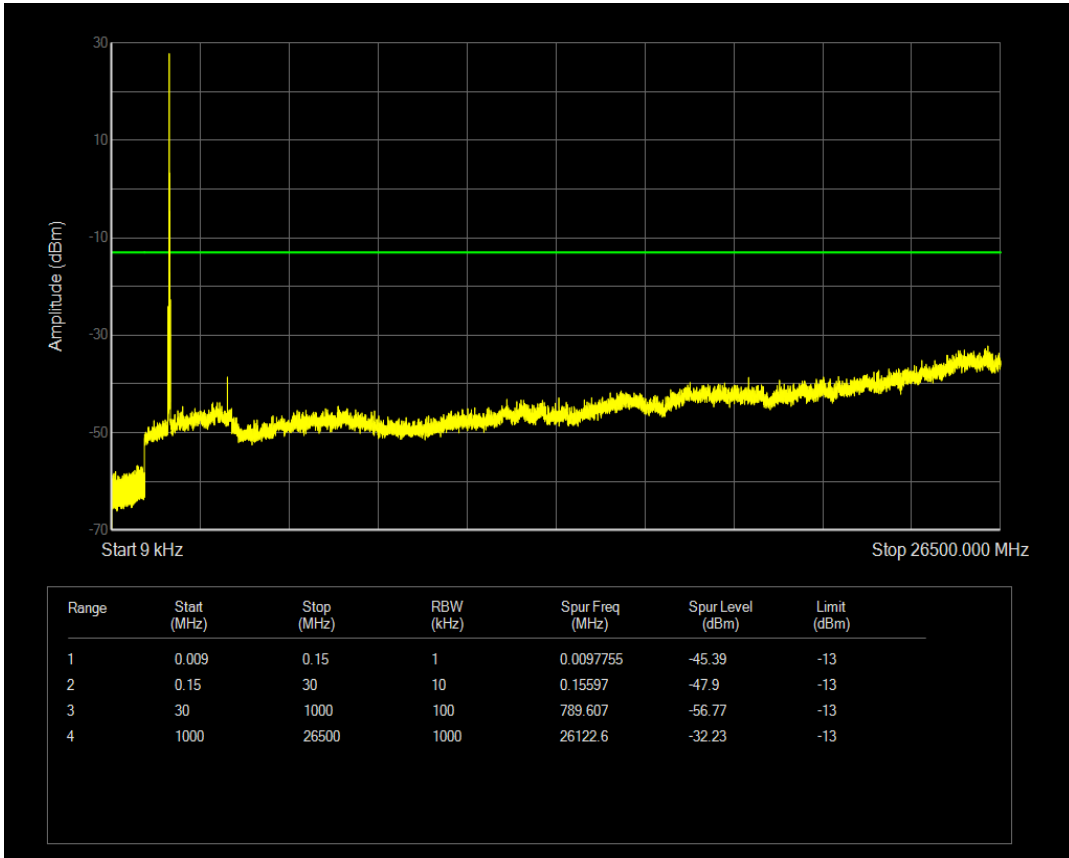

Band4 16QAM BW=20MHz Channel=20050 RB Size=100 Position=#0

Band4 QPSK BW=20MHz Channel=20175 RB Size=1 Position=#0

Band4 QPSK BW=20MHz Channel=20175 RB Size=100 Position=#0

Band4 16QAM BW=20MHz Channel=20175 RB Size=1 Position=#0

Band4 16QAM BW=20MHz Channel=20175 RB Size=100 Position=#0

Band4 QPSK BW=20MHz Channel=20300 RB Size=1 Position=#0

Band4 QPSK BW=20MHz Channel=20300 RB Size=100 Position=#0

Band4 16QAM BW=20MHz Channel=20300 RB Size=1 Position=#0

Band4 16QAM BW=20MHz Channel=20300 RB Size=100 Position=#0

Band5 QPSK BW=1.4MHz Channel=20407 RB Size=1 Position=#0

Band5 QPSK BW=1.4MHz Channel=20407 RB Size=6 Position=#0

Band5 16QAM BW=1.4MHz Channel=20407 RB Size=1 Position=#0