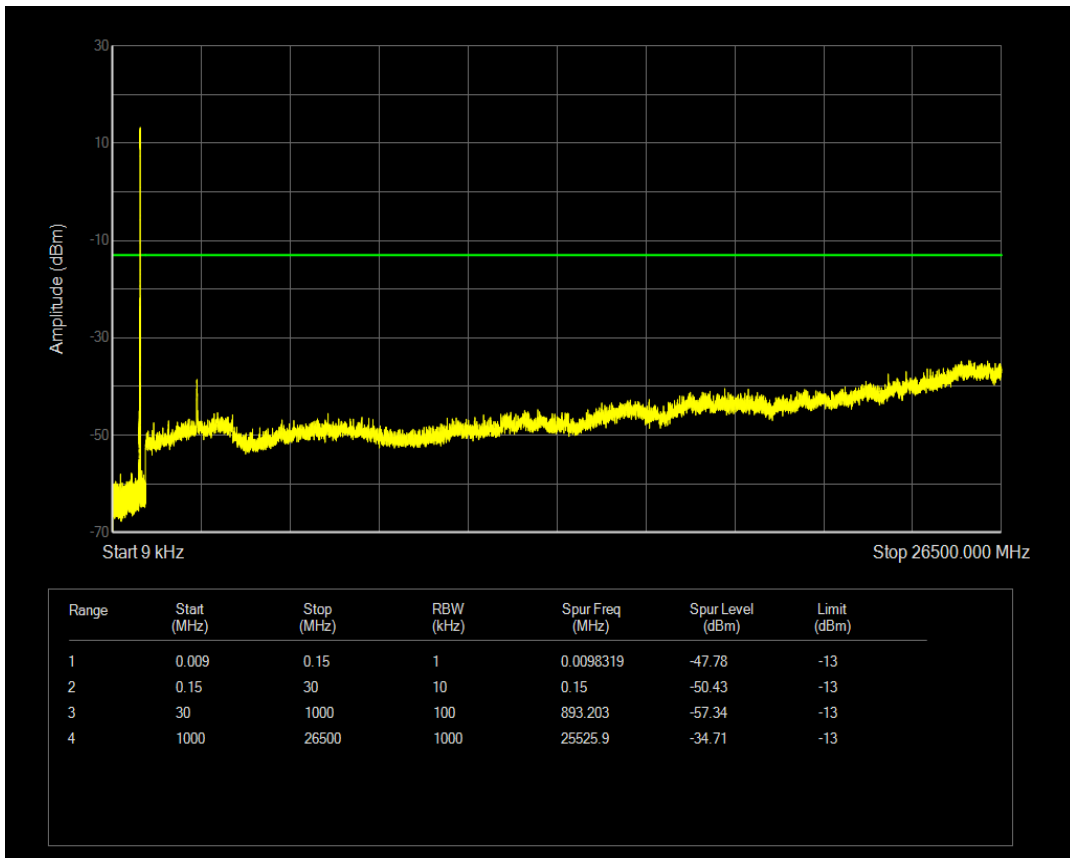

Band5 16QAM BW=10MHz Channel=20450 RB Size=50 Position=#0

Band5 QPSK BW=10MHz Channel=20525 RB Size=1 Position=#0

Band5 QPSK BW=10MHz Channel=20525 RB Size=50 Position=#0

Band5 16QAM BW=10MHz Channel=20525 RB Size=1 Position=#0

Band5 16QAM BW=10MHz Channel=20525 RB Size=50 Position=#0

Band5 QPSK BW=10MHz Channel=20600 RB Size=1 Position=#0

Band5 QPSK BW=10MHz Channel=20600 RB Size=50 Position=#0

Band5 16QAM BW=10MHz Channel=20600 RB Size=1 Position=#0