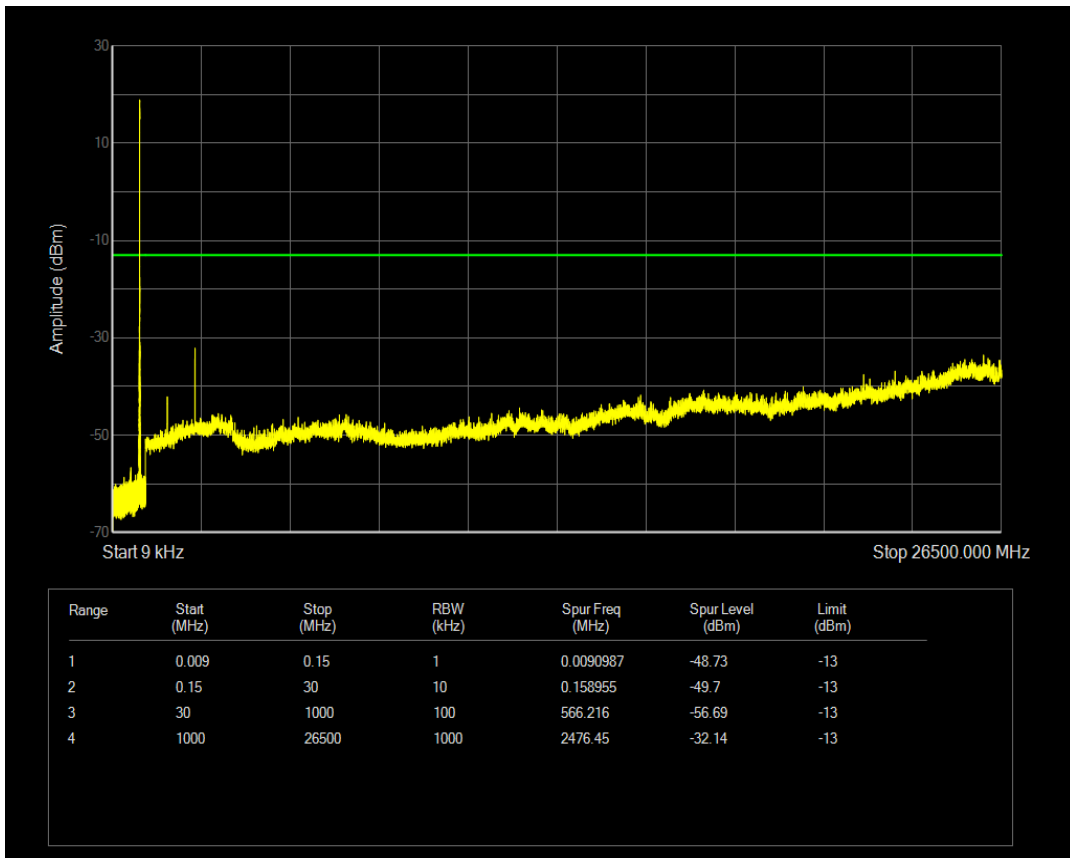

Band5 16QAM BW=3MHz Channel=20415 RB Size=15 Position=#0

Band5 QPSK BW=3MHz Channel=20525 RB Size=1 Position=#0