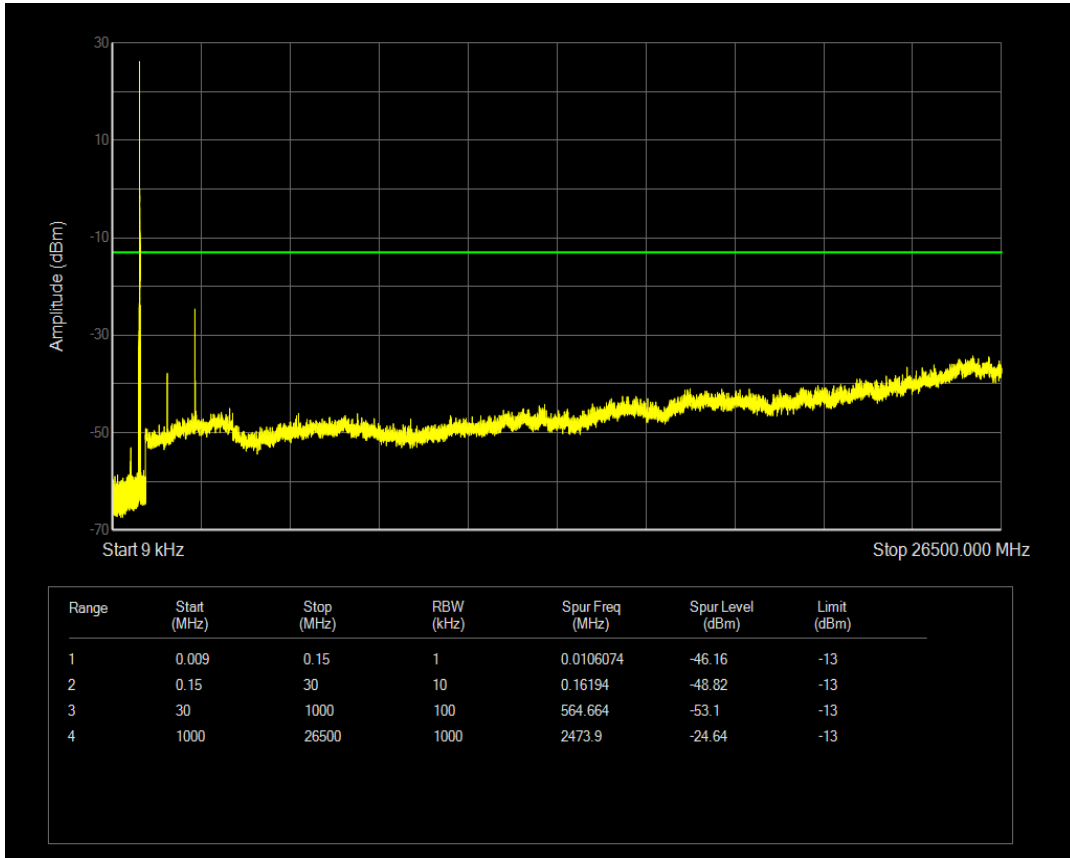

Band5 16QAM BW=5MHz Channel=20625 RB Size=25 Position=#0

Band5 QPSK BW=10MHz Channel=20450 RB Size=1 Position=#0

Band5 QPSK BW=10MHz Channel=20450 RB Size=50 Position=#0

Band5 16QAM BW=10MHz Channel=20450 RB Size=1 Position=#0

Band5 16QAM BW=10MHz Channel=20450 RB Size=50 Position=#0

Band5 QPSK BW=10MHz Channel=20525 RB Size=1 Position=#0

Band5 QPSK BW=10MHz Channel=20525 RB Size=50 Position=#0

Band5 16QAM BW=10MHz Channel=20525 RB Size=1 Position=#0