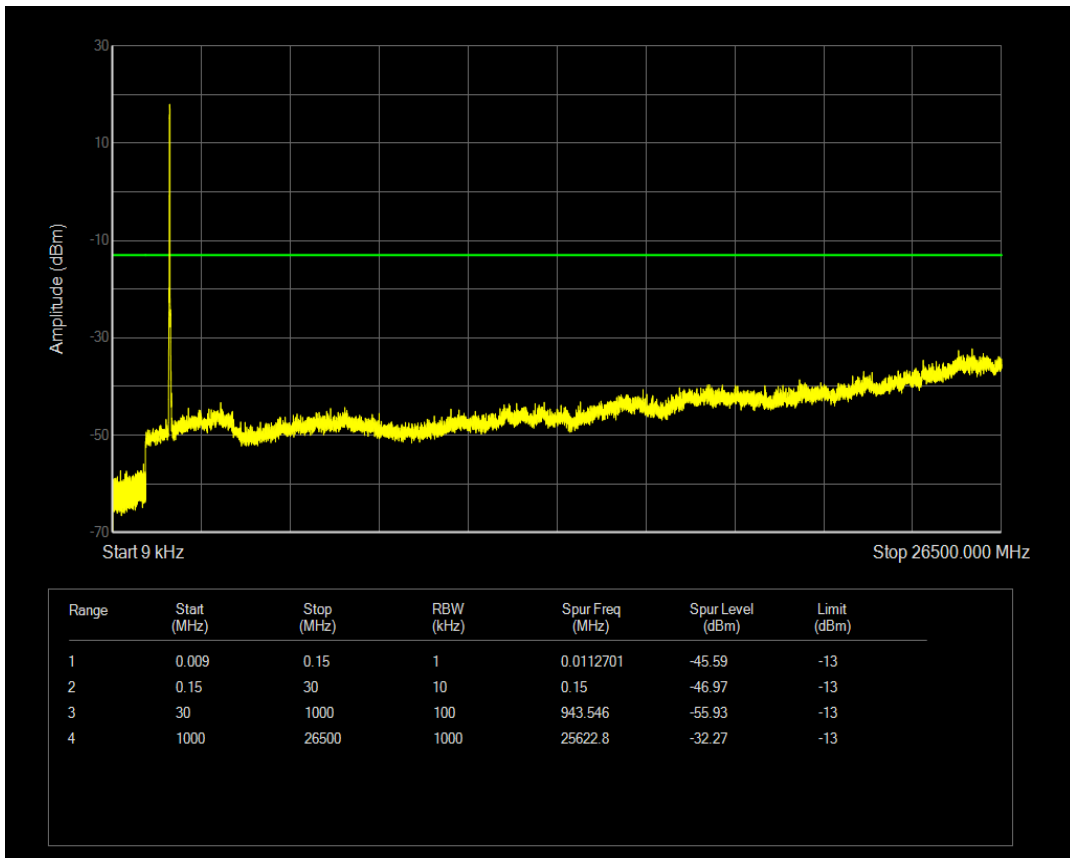

Band4 16QAM BW=20MHz Channel=20050 RB Size=100 Position=#0

Band4 QPSK BW=20MHz Channel=20175 RB Size=1 Position=#0

Band4 QPSK BW=20MHz Channel=20175 RB Size=100 Position=#0

Band4 16QAM BW=20MHz Channel=20175 RB Size=1 Position=#0

Band4 16QAM BW=20MHz Channel=20175 RB Size=100 Position=#0

Band4 QPSK BW=20MHz Channel=20300 RB Size=1 Position=#0

Band4 QPSK BW=20MHz Channel=20300 RB Size=100 Position=#0

Band4 16QAM BW=20MHz Channel=20300 RB Size=1 Position=#0

Band4 16QAM BW=20MHz Channel=20300 RB Size=100 Position=#0

Band5 QPSK BW=1.4MHz Channel=20407 RB Size=1 Position=#0

Band5 QPSK BW=1.4MHz Channel=20407 RB Size=6 Position=#0

Band5 16QAM BW=1.4MHz Channel=20407 RB Size=1 Position=#0