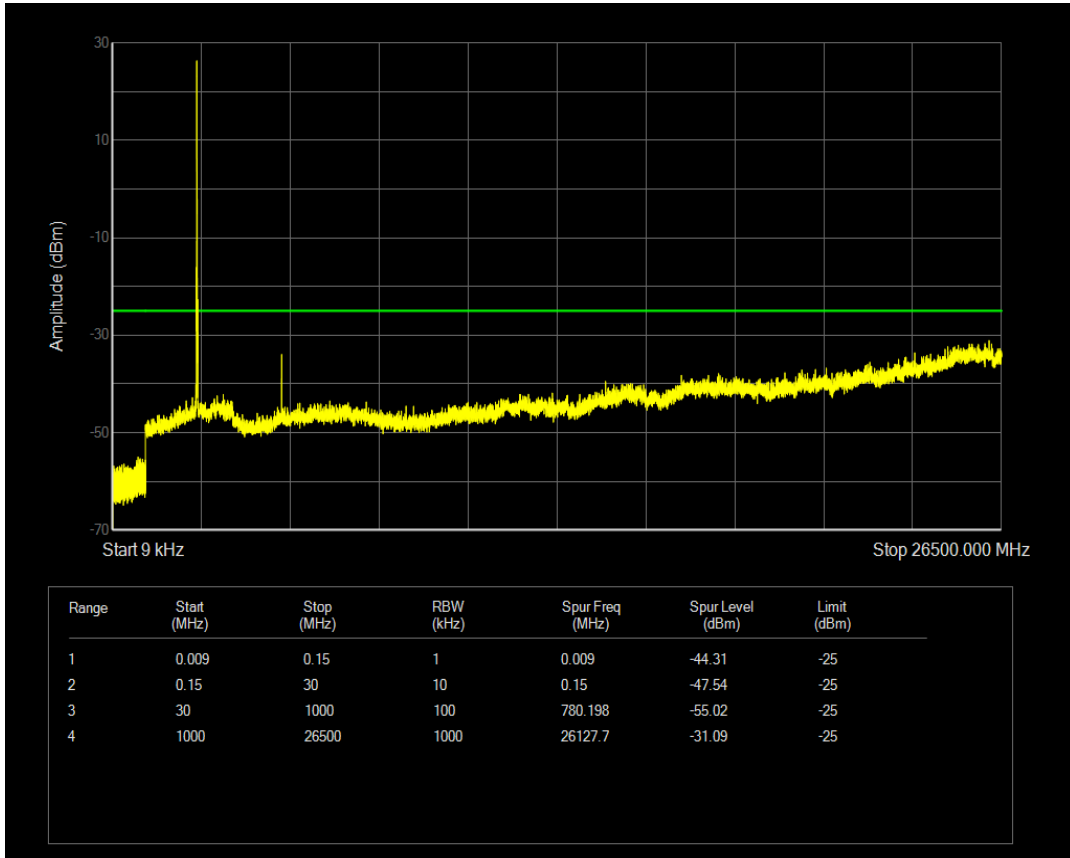

Band7 16QAM BW=15MHz Channel=20825 RB Size=75 Position=#0

Band7 QPSK BW=15MHz Channel=21100 RB Size=1 Position=#0

Band7 QPSK BW=15MHz Channel=21100 RB Size=75 Position=#0

Band7 16QAM BW=15MHz Channel=21100 RB Size=1 Position=#0

Band7 16QAM BW=15MHz Channel=21100 RB Size=75 Position=#0

Band7 QPSK BW=15MHz Channel=21375 RB Size=1 Position=#0

Band7 QPSK BW=15MHz Channel=21375 RB Size=75 Position=#0

Band7 16QAM BW=15MHz Channel=21375 RB Size=1 Position=#0