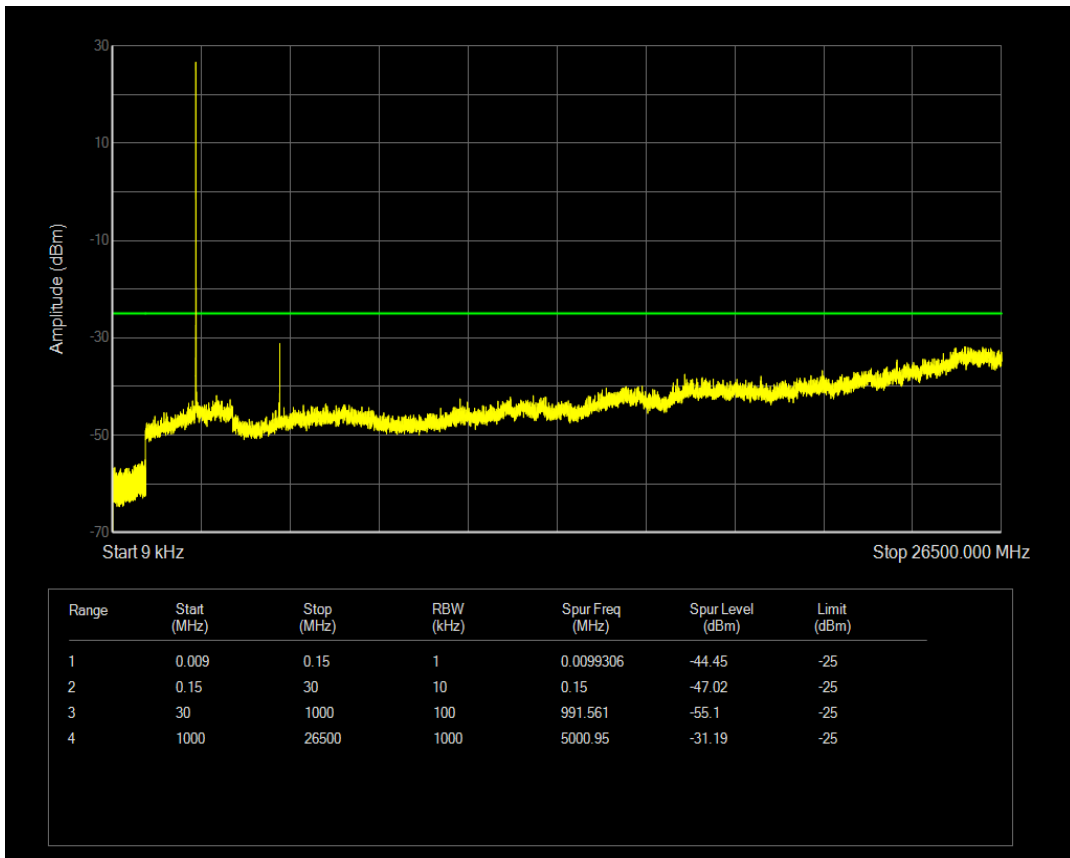

Band5 16QAM BW=10MHz Channel=20450 RB Size=50 Position=#0

Band5 QPSK BW=10MHz Channel=20525 RB Size=1 Position=#0

Band5 QPSK BW=10MHz Channel=20525 RB Size=50 Position=#0

Band5 16QAM BW=10MHz Channel=20525 RB Size=1 Position=#0

Band5 16QAM BW=10MHz Channel=20525 RB Size=50 Position=#0

Band5 QPSK BW=10MHz Channel=20600 RB Size=1 Position=#0

Band5 QPSK BW=10MHz Channel=20600 RB Size=50 Position=#0

Band5 16QAM BW=10MHz Channel=20600 RB Size=1 Position=#0

Band5 16QAM BW=10MHz Channel=20600 RB Size=50 Position=#0

Band7 QPSK BW=5MHz Channel=20775 RB Size=25 Position=#0

Band7 QPSK BW=5MHz Channel=20775 RB Size=1 Position=#0

Band7 16QAM BW=5MHz Channel=20775 RB Size=1 Position=#0