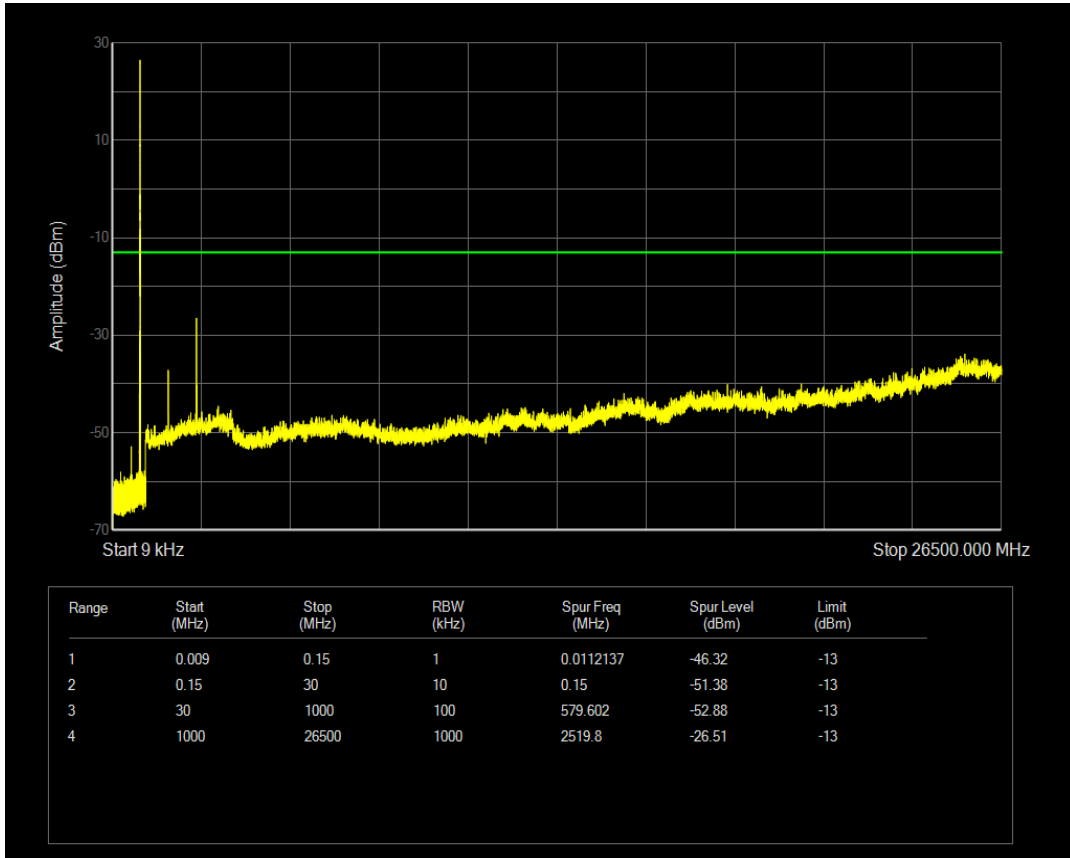

Band5 16QAM BW=10MHz Channel=20450 RB Size=50 Position=#0

Band5 QPSK BW=10MHz Channel=20525 RB Size=1 Position=#0

Band5 QPSK BW=10MHz Channel=20525 RB Size=50 Position=#0

Band5 16QAM BW=10MHz Channel=20525 RB Size=1 Position=#0

Band5 16QAM BW=10MHz Channel=20525 RB Size=50 Position=#0

Band5 QPSK BW=10MHz Channel=20600 RB Size=1 Position=#0

Band5 QPSK BW=10MHz Channel=20600 RB Size=50 Position=#0

Band5 16QAM BW=10MHz Channel=20600 RB Size=1 Position=#0