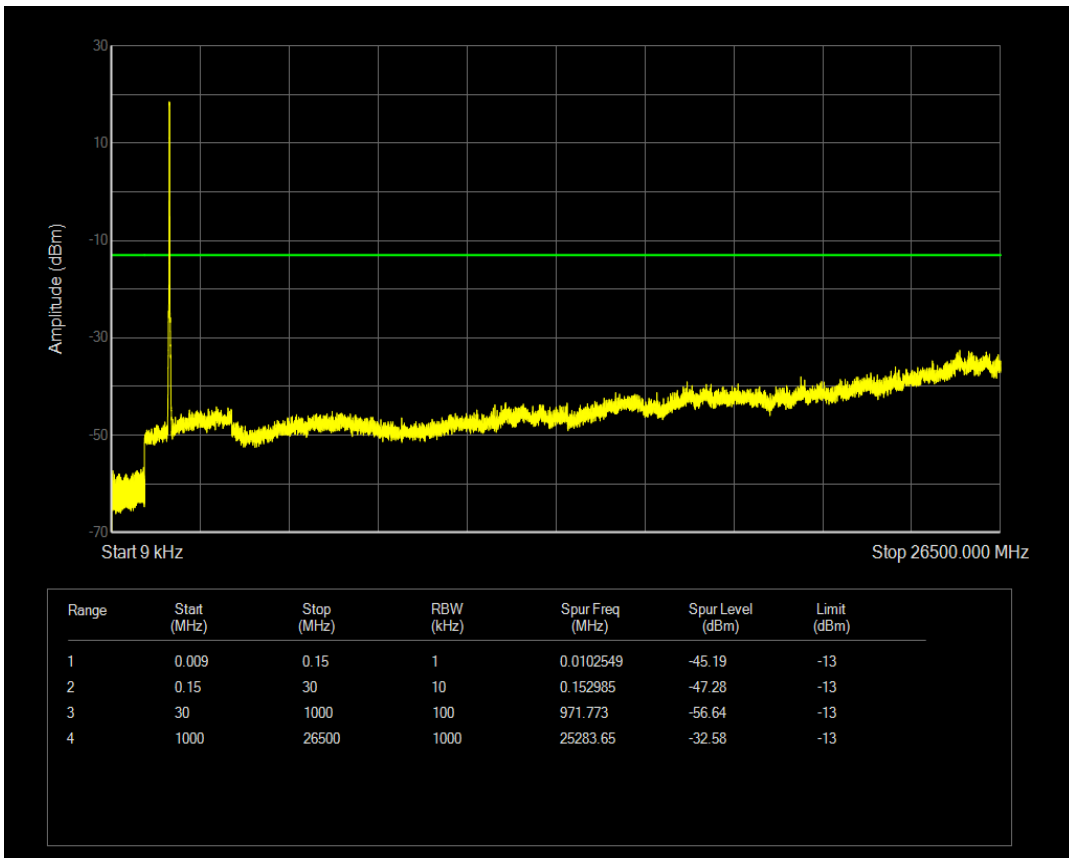

Band4 16QAM BW=20MHz Channel=20050 RB Size=100 Position=#0

Band4 QPSK BW=20MHz Channel=20175 RB Size=1 Position=#0

Band4 QPSK BW=20MHz Channel=20175 RB Size=100 Position=#0

Band4 16QAM BW=20MHz Channel=20175 RB Size=1 Position=#0

Band4 16QAM BW=20MHz Channel=20175 RB Size=100 Position=#0

Band4 QPSK BW=20MHz Channel=20300 RB Size=1 Position=#0

Band4 QPSK BW=20MHz Channel=20300 RB Size=100 Position=#0

Band4 16QAM BW=20MHz Channel=20300 RB Size=1 Position=#0

Band4 16QAM BW=20MHz Channel=20300 RB Size=100 Position=#0

Band5 QPSK BW=1.4MHz Channel=20407 RB Size=1 Position=#0

Band5 QPSK BW=1.4MHz Channel=20407 RB Size=6 Position=#0

Band5 16QAM BW=1.4MHz Channel=20407 RB Size=1 Position=#0