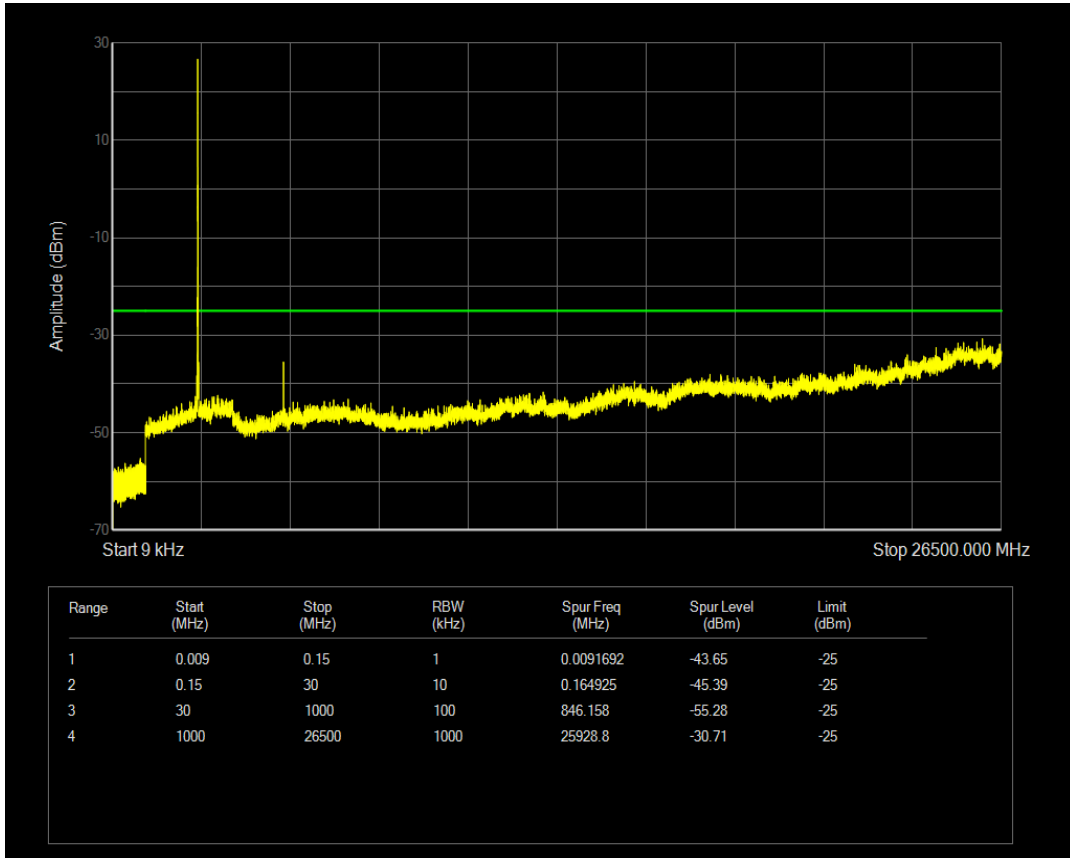

Band7 16QAM BW=15MHz Channel=20825 RB Size=75 Position=#0

Band7 QPSK BW=15MHz Channel=21100 RB Size=1 Position=#0

Band7 QPSK BW=15MHz Channel=21100 RB Size=75 Position=#0

Band7 16QAM BW=15MHz Channel=21100 RB Size=1 Position=#0

Band7 16QAM BW=15MHz Channel=21100 RB Size=75 Position=#0

Band7 QPSK BW=15MHz Channel=21375 RB Size=1 Position=#0

Band7 QPSK BW=15MHz Channel=21375 RB Size=75 Position=#0

Band7 16QAM BW=15MHz Channel=21375 RB Size=1 Position=#0

Band7 16QAM BW=15MHz Channel=21375 RB Size=75 Position=#0

Band7 QPSK BW=20MHz Channel=20850 RB Size=1 Position=#0

Band7 QPSK BW=20MHz Channel=20850 RB Size=100 Position=#0

Band7 16QAM BW=20MHz Channel=20850 RB Size=1 Position=#0