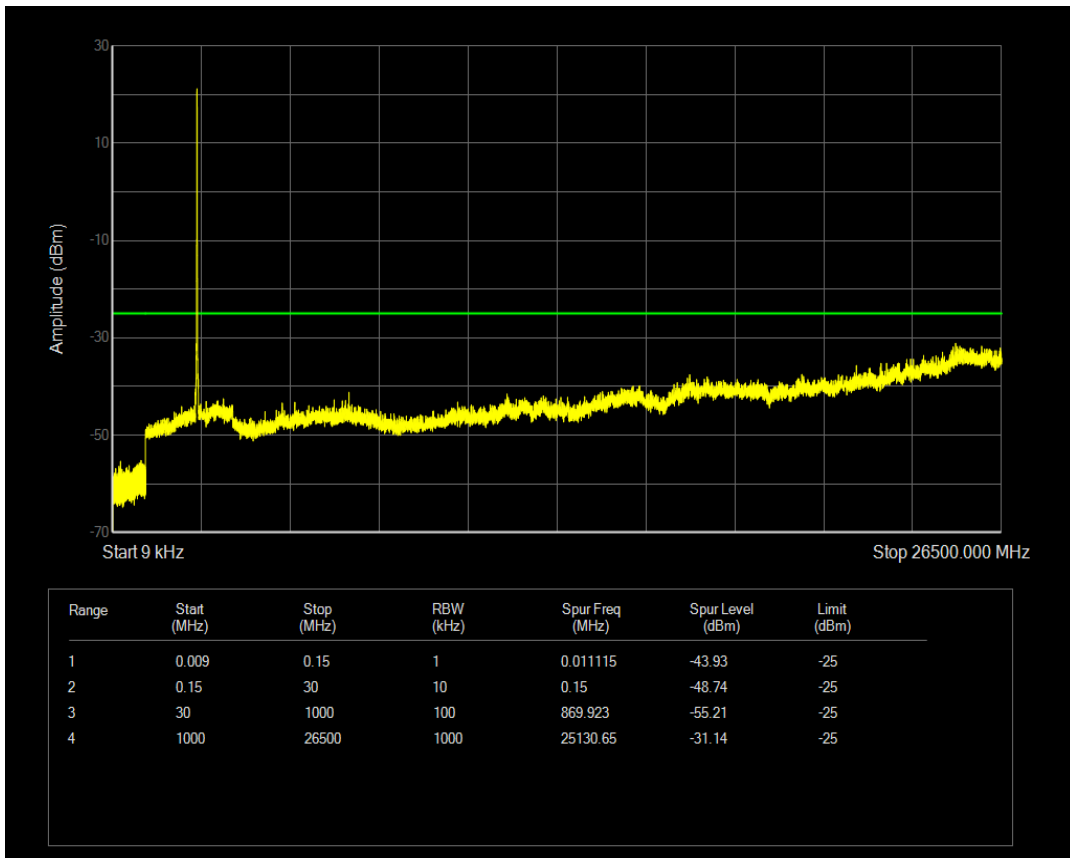

Band7 16QAM BW=5MHz Channel=21425 RB Size=25 Position=#0

Band7 QPSK BW=10MHz Channel=20800 RB Size=1 Position=#0

Band7 QPSK BW=10MHz Channel=20800 RB Size=50 Position=#0

Band7 16QAM BW=10MHz Channel=20800 RB Size=1 Position=#0

Band7 16QAM BW=10MHz Channel=20800 RB Size=50 Position=#0

Band7 QPSK BW=10MHz Channel=21100 RB Size=1 Position=#0

Band7 QPSK BW=10MHz Channel=21100 RB Size=50 Position=#0

Band7 16QAM BW=10MHz Channel=21100 RB Size=1 Position=#0