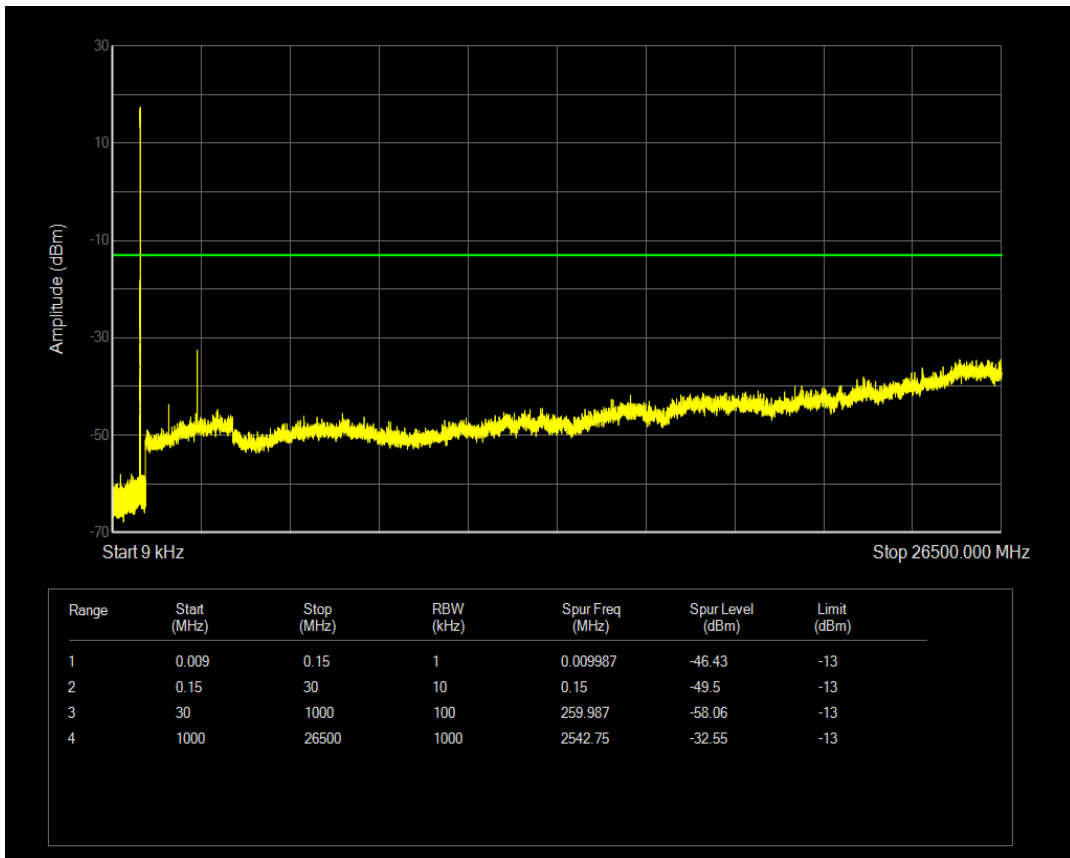

Band5 16QAM BW=3MHz Channel=20525 RB Size=15 Position=#0

Band5 QPSK BW=3MHz Channel=20635 RB Size=1 Position=#0

Band5 QPSK BW=3MHz Channel=20635 RB Size=15 Position=#0

Band5 16QAM BW=3MHz Channel=20635 RB Size=1 Position=#0

Band5 16QAM BW=3MHz Channel=20635 RB Size=15 Position=#0

Band5 QPSK BW=5MHz Channel=20425 RB Size=25 Position=#0

Band5 QPSK BW=5MHz Channel=20425 RB Size=1 Position=#0

Band5 16QAM BW=5MHz Channel=20425 RB Size=1 Position=#0