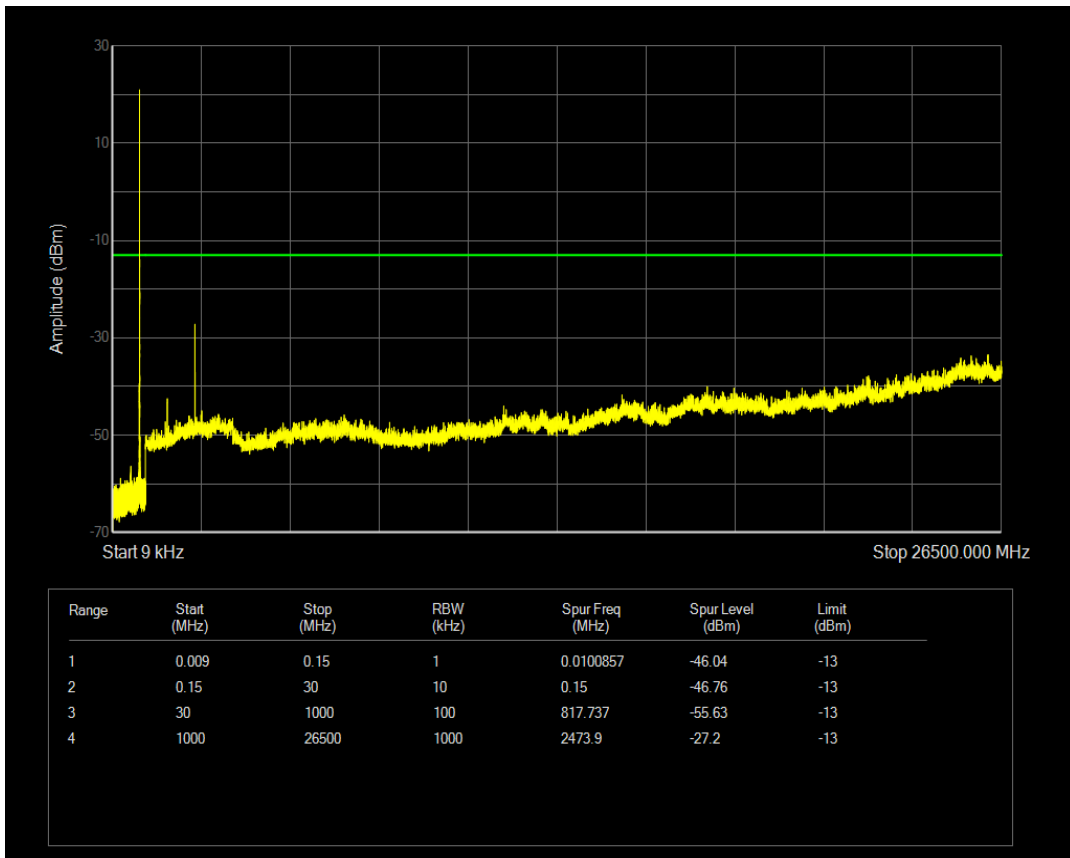

Band4 16QAM BW=20MHz Channel=20175 RB Size=100 Position=#0

Band4 QPSK BW=20MHz Channel=20300 RB Size=1 Position=#0

Band4 QPSK BW=20MHz Channel=20300 RB Size=100 Position=#0

Band4 16QAM BW=20MHz Channel=20300 RB Size=1 Position=#0

Band4 16QAM BW=20MHz Channel=20300 RB Size=100 Position=#0

Band5 QPSK BW=1.4MHz Channel=20407 RB Size=1 Position=#0

Band5 QPSK BW=1.4MHz Channel=20407 RB Size=6 Position=#0

Band5 16QAM BW=1.4MHz Channel=20407 RB Size=1 Position=#0

Band5 16QAM BW=1.4MHz Channel=20407 RB Size=6 Position=#0

Band5 QPSK BW=1.4MHz Channel=20525 RB Size=1 Position=#0

Band5 QPSK BW=1.4MHz Channel=20525 RB Size=6 Position=#0

Band5 16QAM BW=1.4MHz Channel=20525 RB Size=1 Position=#0