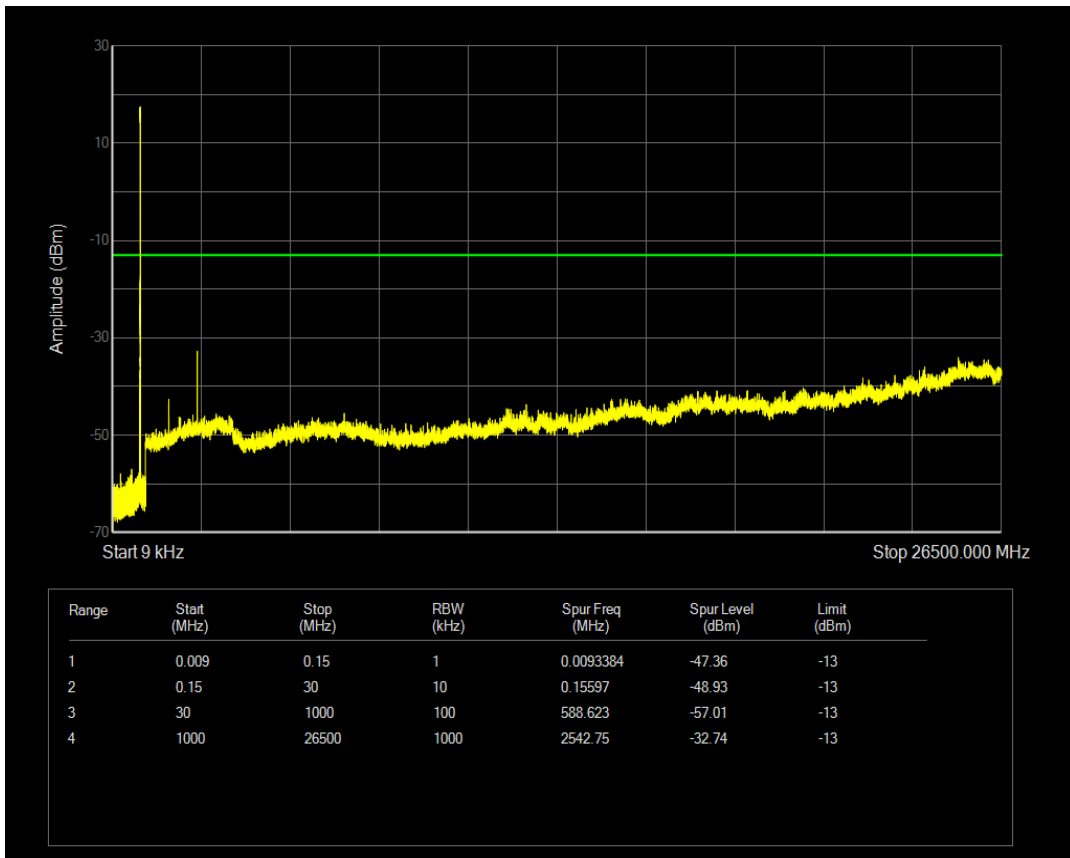

Band5 QPSK BW=3MHz Channel=20635 RB Size=15 Position=#0

Band5 16QAM BW=3MHz Channel=20635 RB Size=1 Position=#0