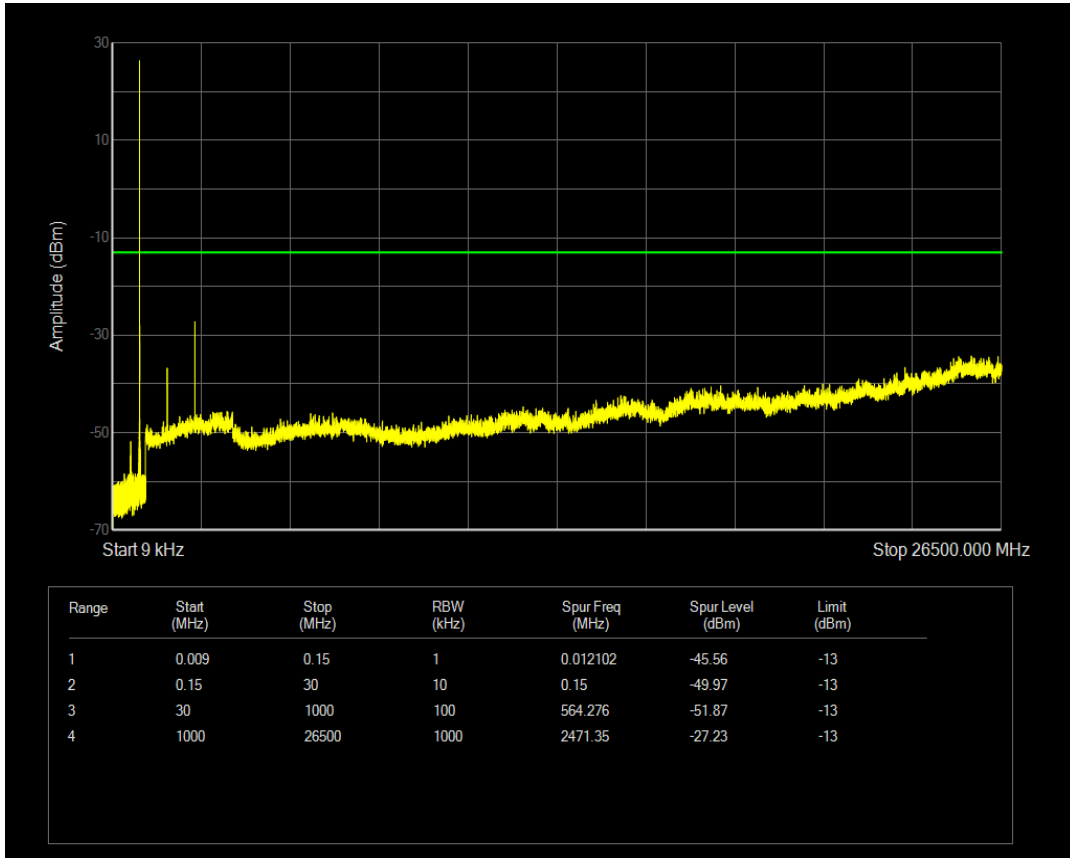

Band4 16QAM BW=20MHz Channel=20050 RB Size=100 Position=#0

Band4 QPSK BW=20MHz Channel=20175 RB Size=1 Position=#0

Band4 QPSK BW=20MHz Channel=20175 RB Size=100 Position=#0

Band4 16QAM BW=20MHz Channel=20175 RB Size=1 Position=#0

Band4 16QAM BW=20MHz Channel=20175 RB Size=100 Position=#0

Band4 QPSK BW=20MHz Channel=20300 RB Size=1 Position=#0

Band4 QPSK BW=20MHz Channel=20300 RB Size=100 Position=#0

Band4 16QAM BW=20MHz Channel=20300 RB Size=1 Position=#0

Band4 16QAM BW=20MHz Channel=20300 RB Size=100 Position=#0

Band5 QPSK BW=1.4MHz Channel=20407 RB Size=1 Position=#0

Band5 QPSK BW=1.4MHz Channel=20407 RB Size=6 Position=#0

Band5 16QAM BW=1.4MHz Channel=20407 RB Size=1 Position=#0