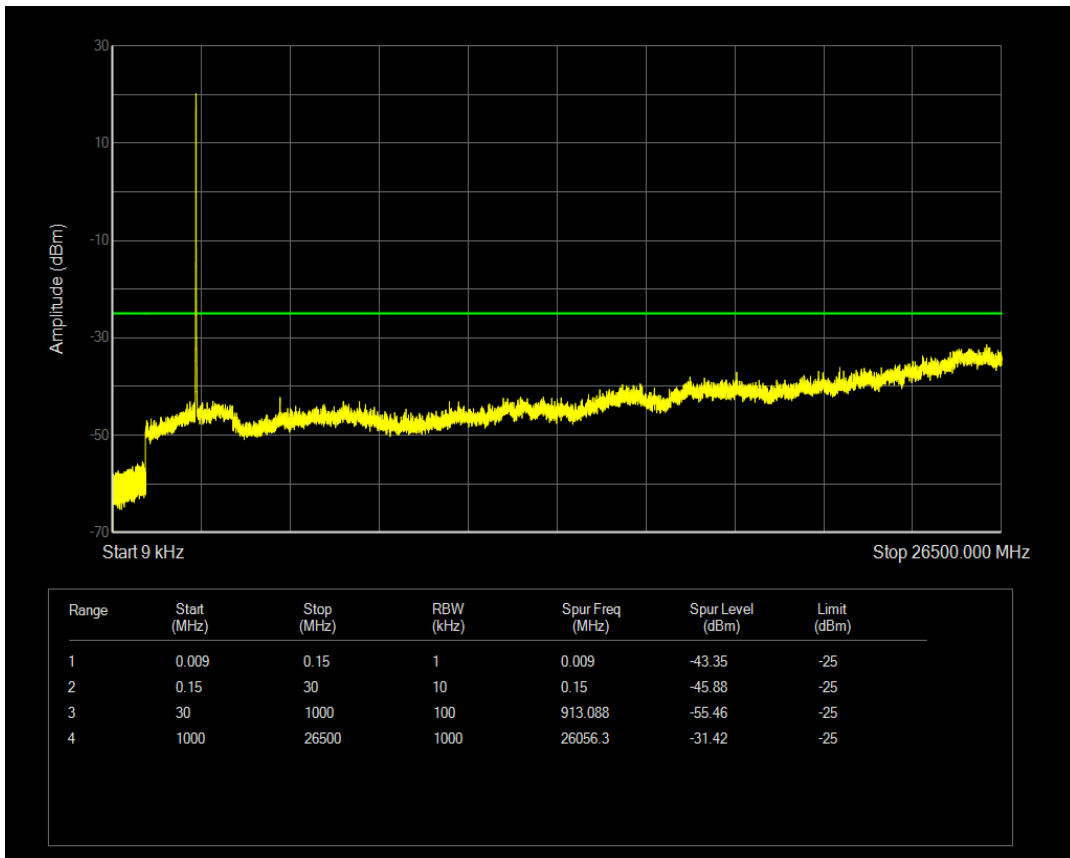

Band7 16QAM BW=5MHz Channel=21425 RB Size=25 Position=#0

Band7 QPSK BW=10MHz Channel=20800 RB Size=1 Position=#0

Band7 QPSK BW=10MHz Channel=20800 RB Size=50 Position=#0

Band7 16QAM BW=10MHz Channel=20800 RB Size=1 Position=#0

Band7 16QAM BW=10MHz Channel=20800 RB Size=50 Position=#0

Band7 QPSK BW=10MHz Channel=21100 RB Size=1 Position=#0

Band7 QPSK BW=10MHz Channel=21100 RB Size=50 Position=#0

Band7 16QAM BW=10MHz Channel=21100 RB Size=1 Position=#0