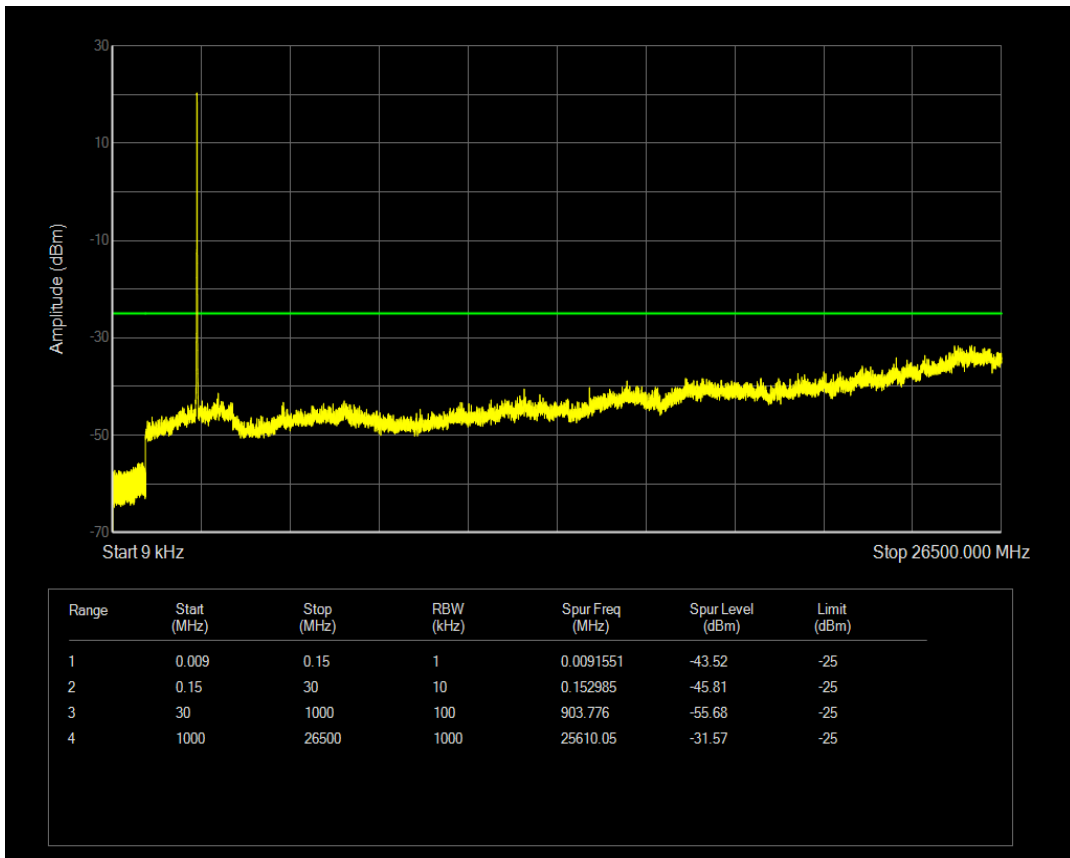

Band7 16QAM BW=10MHz Channel=20800 RB Size=50 Position=#0

Band7 QPSK BW=10MHz Channel=21100 RB Size=1 Position=#0

Band7 QPSK BW=10MHz Channel=21100 RB Size=50 Position=#0

Band7 16QAM BW=10MHz Channel=21100 RB Size=1 Position=#0

Band7 16QAM BW=10MHz Channel=21100 RB Size=50 Position=#0

Band7 QPSK BW=10MHz Channel=21400 RB Size=1 Position=#0

Band7 QPSK BW=10MHz Channel=21400 RB Size=50 Position=#0

Band7 16QAM BW=10MHz Channel=21400 RB Size=1 Position=#0