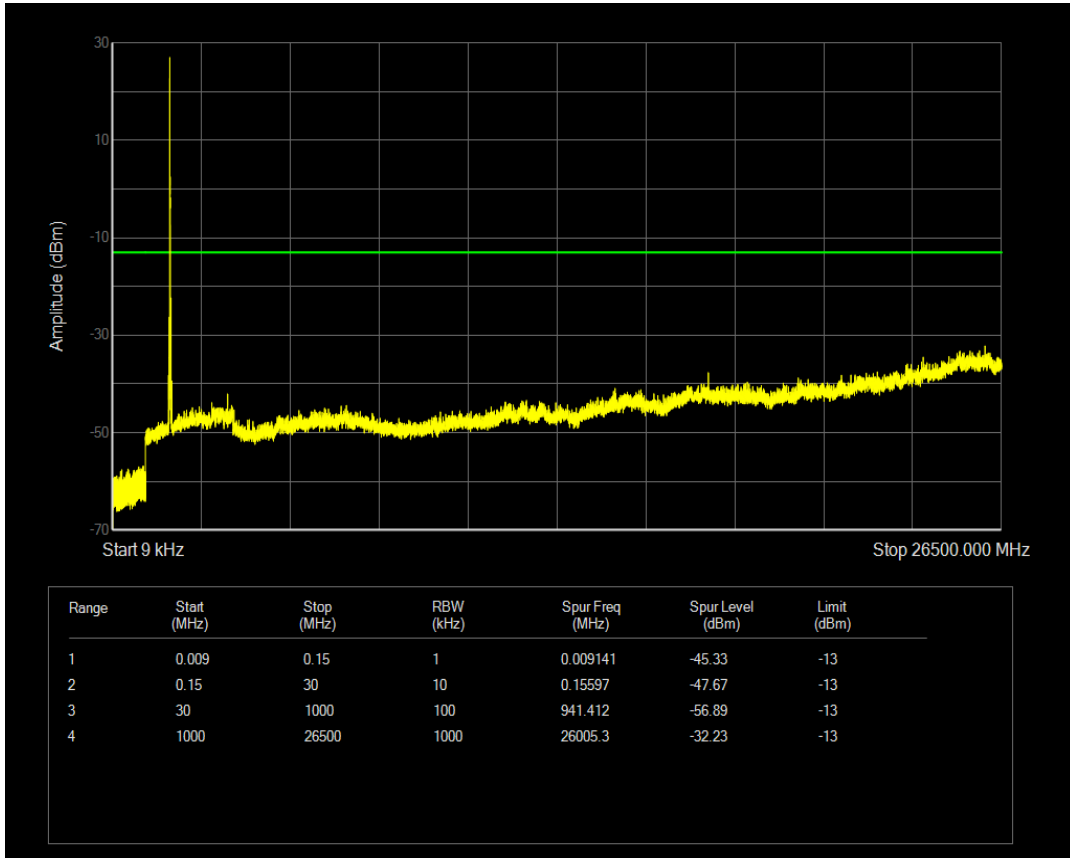

Band4 16QAM BW=20MHz Channel=20050 RB Size=100 Position=#0

Band4 QPSK BW=20MHz Channel=20175 RB Size=1 Position=#0

Band4 QPSK BW=20MHz Channel=20175 RB Size=100 Position=#0

Band4 16QAM BW=20MHz Channel=20175 RB Size=1 Position=#0

Band4 16QAM BW=20MHz Channel=20175 RB Size=100 Position=#0

Band4 QPSK BW=20MHz Channel=20300 RB Size=1 Position=#0

Band4 QPSK BW=20MHz Channel=20300 RB Size=100 Position=#0

Band4 16QAM BW=20MHz Channel=20300 RB Size=1 Position=#0

Band4 16QAM BW=20MHz Channel=20300 RB Size=100 Position=#0

Band5 QPSK BW=1.4MHz Channel=20407 RB Size=1 Position=#0

Band5 QPSK BW=1.4MHz Channel=20407 RB Size=6 Position=#0

Band5 16QAM BW=1.4MHz Channel=20407 RB Size=1 Position=#0