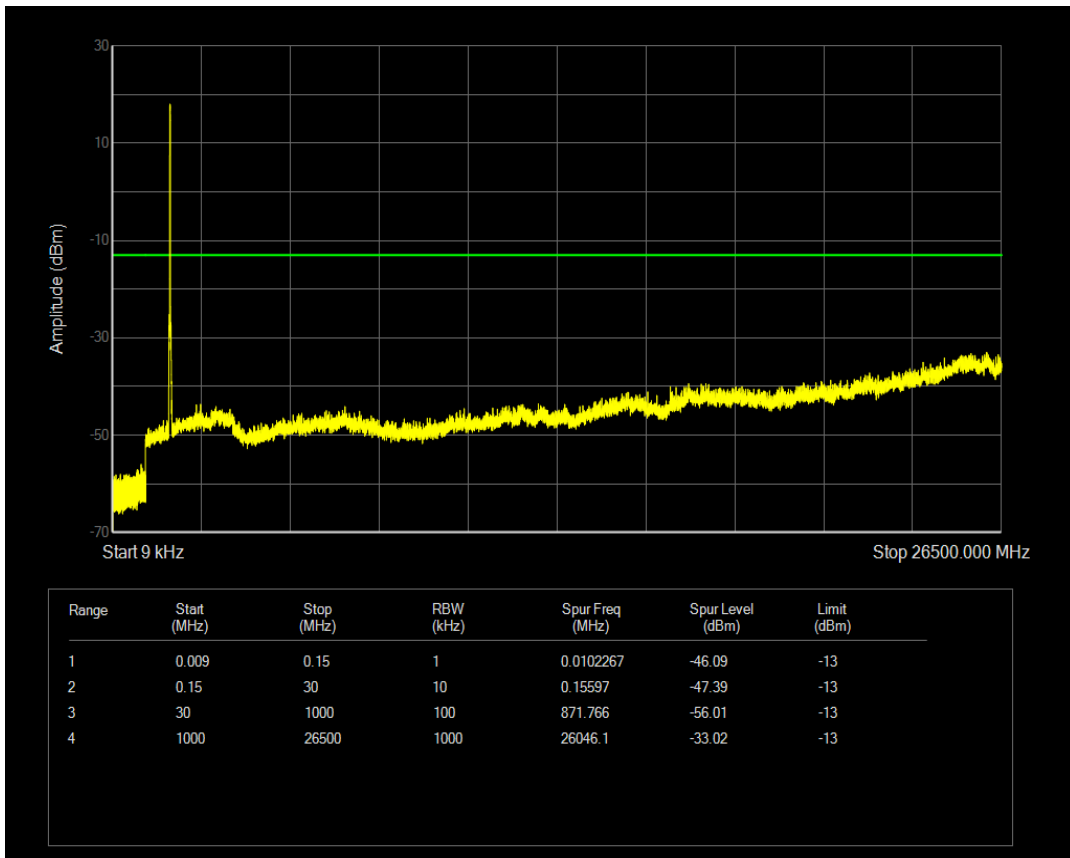

Band4 16QAM BW=20MHz Channel=20050 RB Size=100 Position=#0

Band4 QPSK BW=20MHz Channel=20175 RB Size=1 Position=#0

Band4 QPSK BW=20MHz Channel=20175 RB Size=100 Position=#0

Band4 16QAM BW=20MHz Channel=20175 RB Size=1 Position=#0

Band4 16QAM BW=20MHz Channel=20175 RB Size=100 Position=#0

Band4 QPSK BW=20MHz Channel=20300 RB Size=1 Position=#0

Band4 QPSK BW=20MHz Channel=20300 RB Size=100 Position=#0

Band4 16QAM BW=20MHz Channel=20300 RB Size=1 Position=#0

Band4 16QAM BW=20MHz Channel=20300 RB Size=100 Position=#0

Band5 QPSK BW=1.4MHz Channel=20407 RB Size=1 Position=#0

Band5 QPSK BW=1.4MHz Channel=20407 RB Size=6 Position=#0

Band5 16QAM BW=1.4MHz Channel=20407 RB Size=1 Position=#0