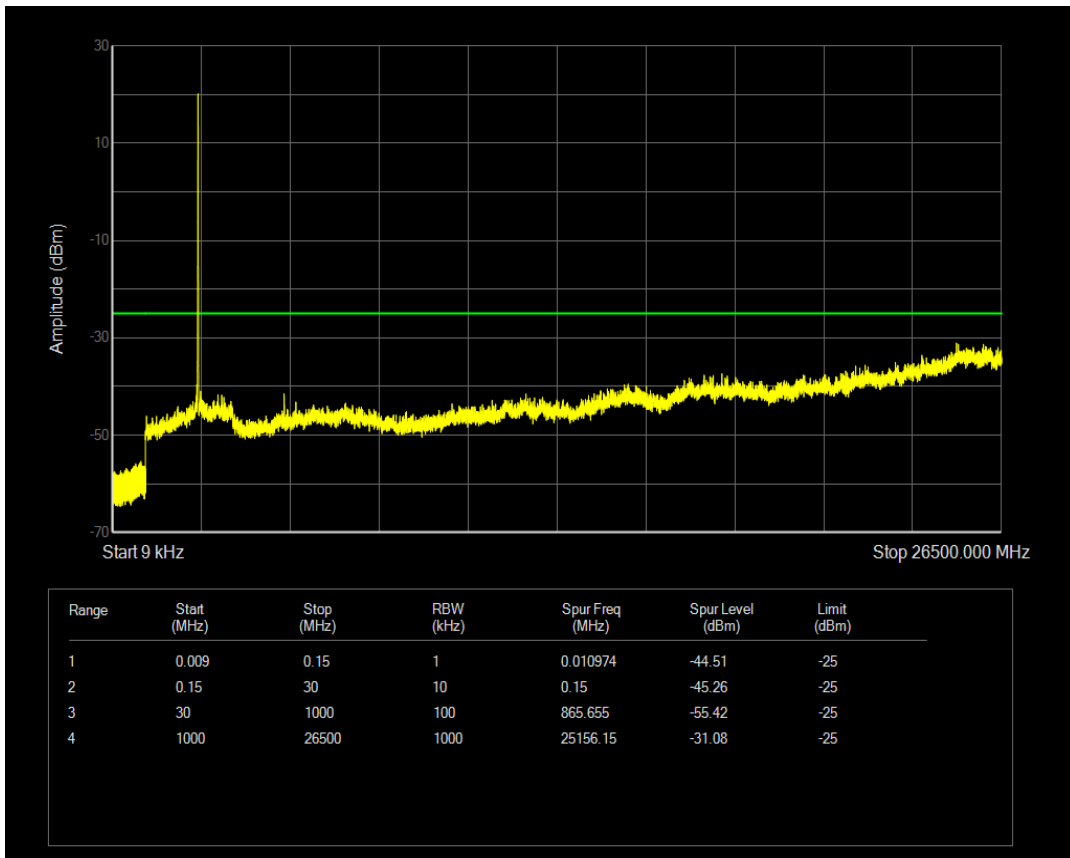

Band7 16QAM BW=10MHz Channel=20800 RB Size=50 Position=#0

Band7 QPSK BW=10MHz Channel=21100 RB Size=1 Position=#0

Band7 QPSK BW=10MHz Channel=21100 RB Size=50 Position=#0

Band7 16QAM BW=10MHz Channel=21100 RB Size=1 Position=#0

Band7 16QAM BW=10MHz Channel=21100 RB Size=50 Position=#0

Band7 QPSK BW=10MHz Channel=21400 RB Size=1 Position=#0

Band7 QPSK BW=10MHz Channel=21400 RB Size=50 Position=#0

Band7 16QAM BW=10MHz Channel=21400 RB Size=1 Position=#0

Band7 16QAM BW=10MHz Channel=21400 RB Size=50 Position=#0

Band7 QPSK BW=15MHz Channel=20825 RB Size=1 Position=#0

Band7 QPSK BW=15MHz Channel=20825 RB Size=75 Position=#0

Band7 16QAM BW=15MHz Channel=20825 RB Size=1 Position=#0