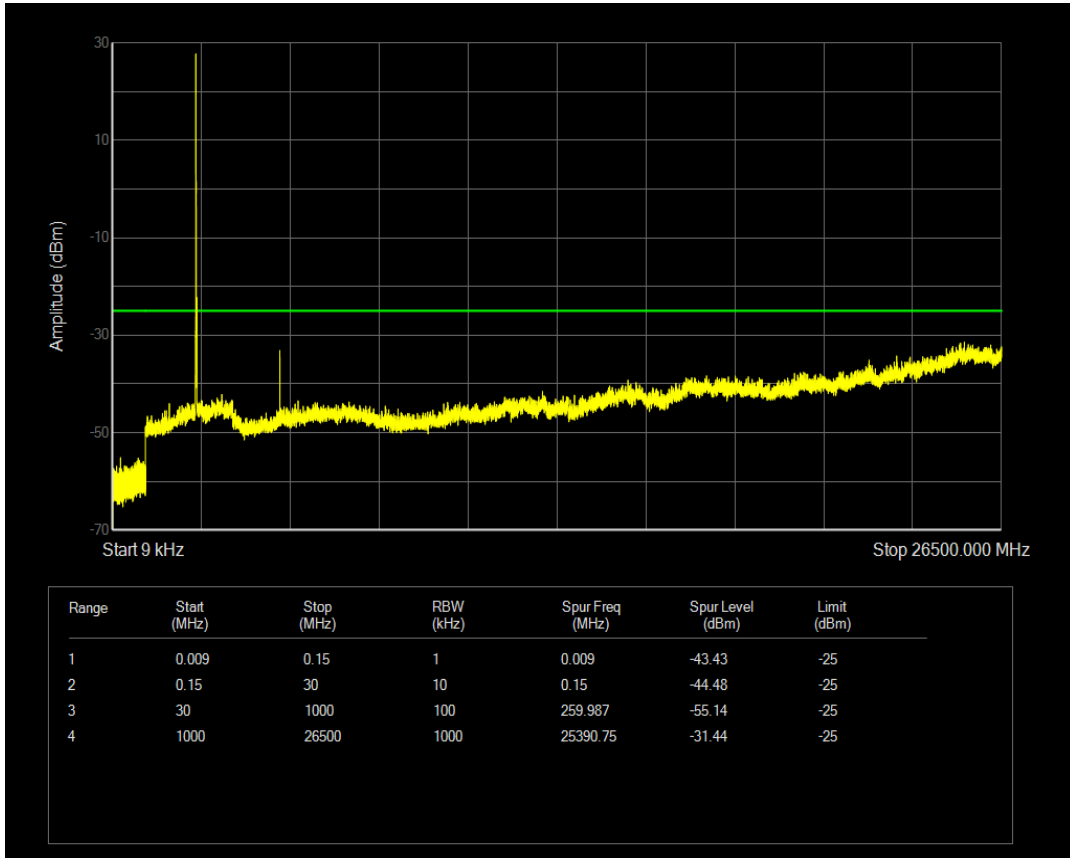

Band7 16QAM BW=10MHz Channel=21100 RB Size=50 Position=#0

Band7 QPSK BW=10MHz Channel=21400 RB Size=1 Position=#0

Band7 QPSK BW=10MHz Channel=21400 RB Size=50 Position=#0

Band7 16QAM BW=10MHz Channel=21400 RB Size=1 Position=#0

Band7 16QAM BW=10MHz Channel=21400 RB Size=50 Position=#0

Band7 QPSK BW=15MHz Channel=20825 RB Size=1 Position=#0

Band7 QPSK BW=15MHz Channel=20825 RB Size=75 Position=#0

Band7 16QAM BW=15MHz Channel=20825 RB Size=1 Position=#0

Band7 16QAM BW=15MHz Channel=20825 RB Size=75 Position=#0

Band7 QPSK BW=15MHz Channel=21100 RB Size=1 Position=#0

Band7 QPSK BW=15MHz Channel=21100 RB Size=75 Position=#0

Band7 16QAM BW=15MHz Channel=21100 RB Size=1 Position=#0