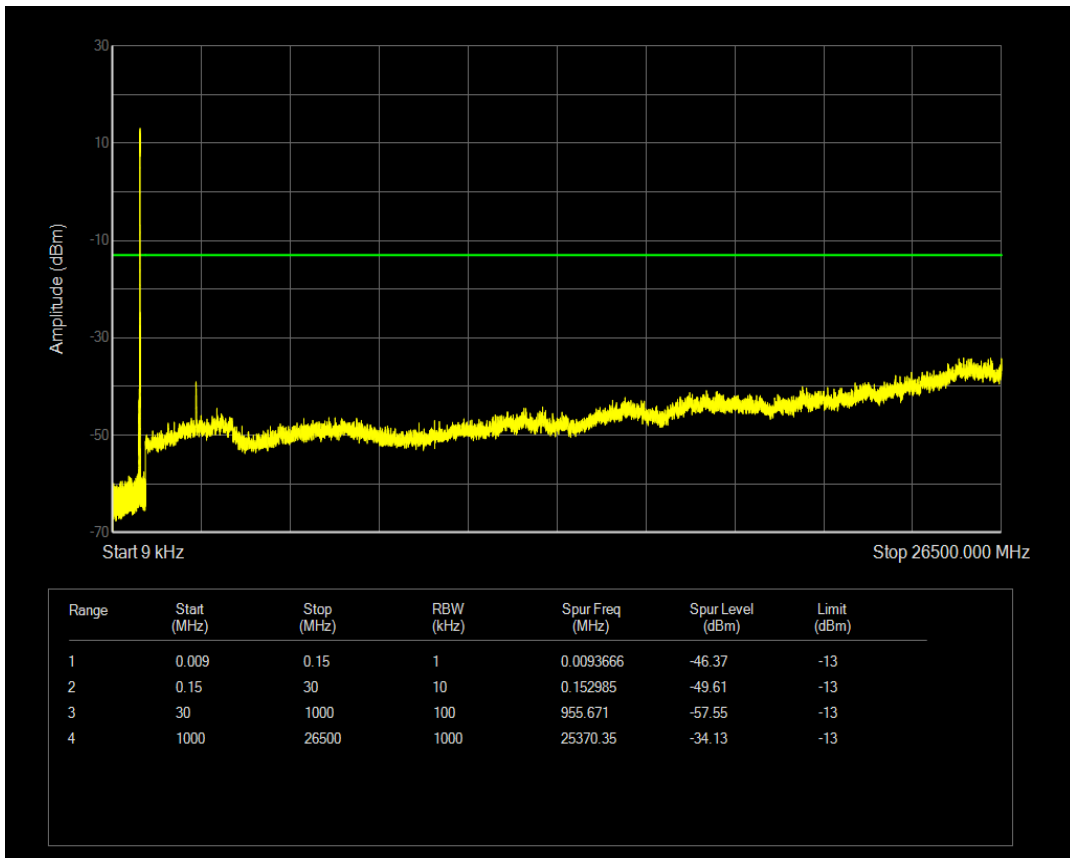

Band5 16QAM BW=10MHz Channel=20450 RB Size=50 Position=#0

Band5 QPSK BW=10MHz Channel=20525 RB Size=1 Position=#0

Band5 QPSK BW=10MHz Channel=20525 RB Size=50 Position=#0

Band5 16QAM BW=10MHz Channel=20525 RB Size=1 Position=#0

Band5 16QAM BW=10MHz Channel=20525 RB Size=50 Position=#0

Band5 QPSK BW=10MHz Channel=20600 RB Size=1 Position=#0

Band5 QPSK BW=10MHz Channel=20600 RB Size=50 Position=#0

Band5 16QAM BW=10MHz Channel=20600 RB Size=1 Position=#0