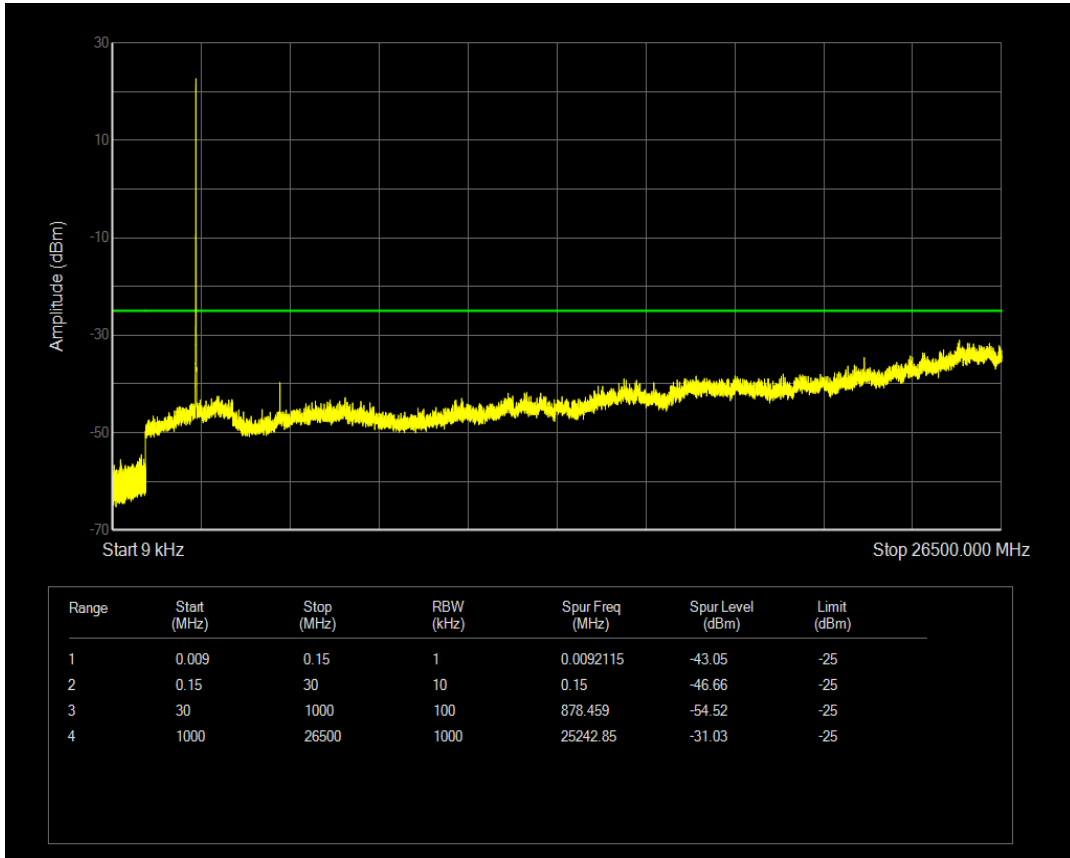

Band5 16QAM BW=10MHz Channel=20450 RB Size=50 Position=#0

Band5 QPSK BW=10MHz Channel=20525 RB Size=1 Position=#0

Band5 QPSK BW=10MHz Channel=20525 RB Size=50 Position=#0

Band5 16QAM BW=10MHz Channel=20525 RB Size=1 Position=#0

Band5 16QAM BW=10MHz Channel=20525 RB Size=50 Position=#0

Band5 QPSK BW=10MHz Channel=20600 RB Size=1 Position=#0

Band5 QPSK BW=10MHz Channel=20600 RB Size=50 Position=#0

Band5 16QAM BW=10MHz Channel=20600 RB Size=1 Position=#0

Band5 16QAM BW=10MHz Channel=20600 RB Size=50 Position=#0

Band7 QPSK BW=5MHz Channel=20775 RB Size=25 Position=#0

Band7 QPSK BW=5MHz Channel=20775 RB Size=1 Position=#0

Band7 16QAM BW=5MHz Channel=20775 RB Size=1 Position=#0