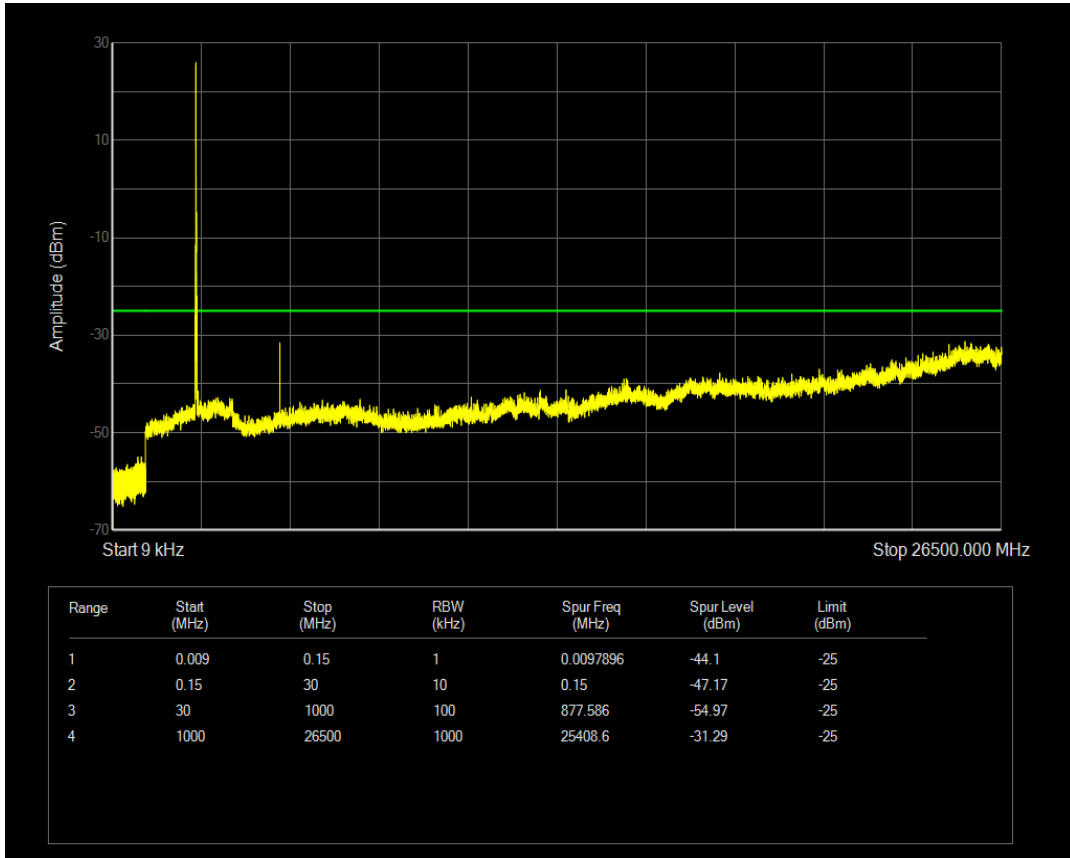

Band7 16QAM BW=15MHz Channel=21375 RB Size=75 Position=#0

Band7 QPSK BW=20MHz Channel=20850 RB Size=1 Position=#0

Band7 QPSK BW=20MHz Channel=20850 RB Size=100 Position=#0

Band7 16QAM BW=20MHz Channel=20850 RB Size=1 Position=#0

Band7 16QAM BW=20MHz Channel=20850 RB Size=100 Position=#0

Band7 QPSK BW=20MHz Channel=21100 RB Size=1 Position=#0

Band7 QPSK BW=20MHz Channel=21100 RB Size=100 Position=#0

Band7 16QAM BW=20MHz Channel=21100 RB Size=1 Position=#0