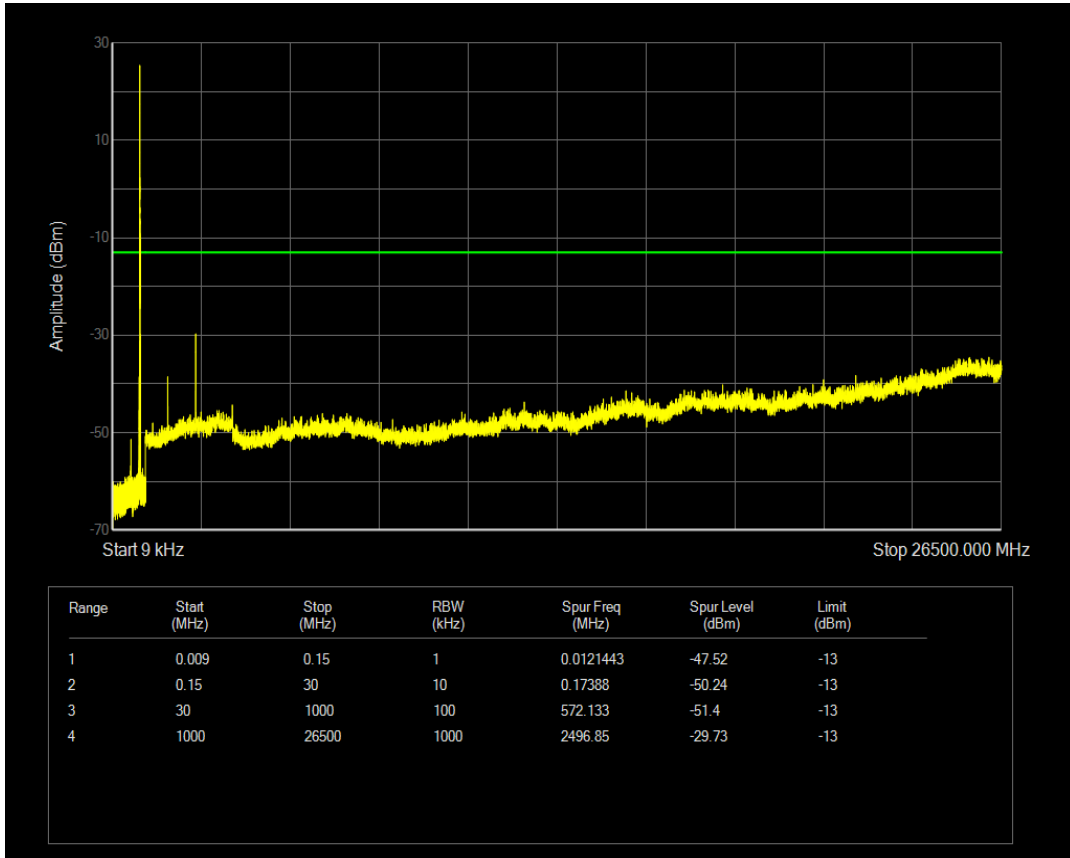

Band5 16QAM BW=5MHz Channel=20625 RB Size=25 Position=#0

Band5 QPSK BW=10MHz Channel=20450 RB Size=1 Position=#0

Band5 QPSK BW=10MHz Channel=20450 RB Size=50 Position=#0

Band5 16QAM BW=10MHz Channel=20450 RB Size=1 Position=#0

Band5 16QAM BW=10MHz Channel=20450 RB Size=50 Position=#0

Band5 QPSK BW=10MHz Channel=20525 RB Size=1 Position=#0

Band5 QPSK BW=10MHz Channel=20525 RB Size=50 Position=#0

Band5 16QAM BW=10MHz Channel=20525 RB Size=1 Position=#0