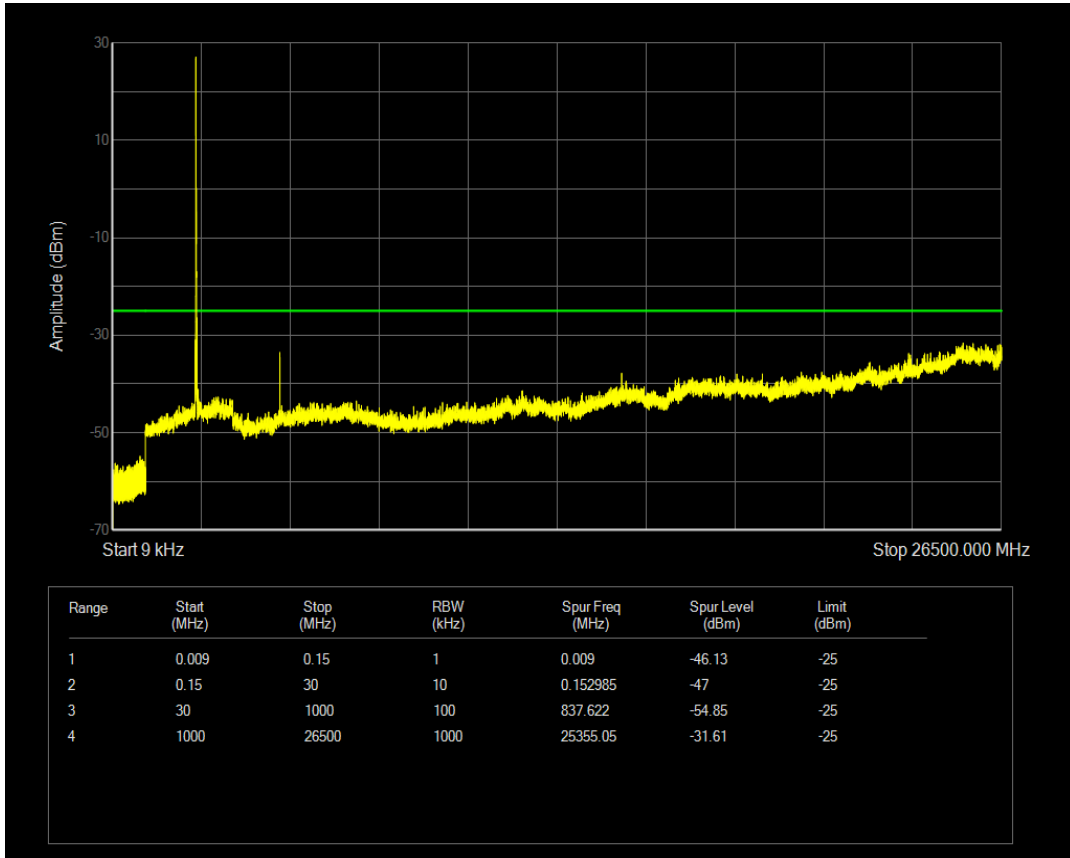

Band7 16QAM BW=15MHz Channel=21100 RB Size=75 Position=#0

Band7 QPSK BW=15MHz Channel=21375 RB Size=1 Position=#0

Band7 QPSK BW=15MHz Channel=21375 RB Size=75 Position=#0

Band7 16QAM BW=15MHz Channel=21375 RB Size=1 Position=#0

Band7 16QAM BW=15MHz Channel=21375 RB Size=75 Position=#0

Band7 QPSK BW=20MHz Channel=20850 RB Size=1 Position=#0

Band7 QPSK BW=20MHz Channel=20850 RB Size=100 Position=#0

Band7 16QAM BW=20MHz Channel=20850 RB Size=1 Position=#0