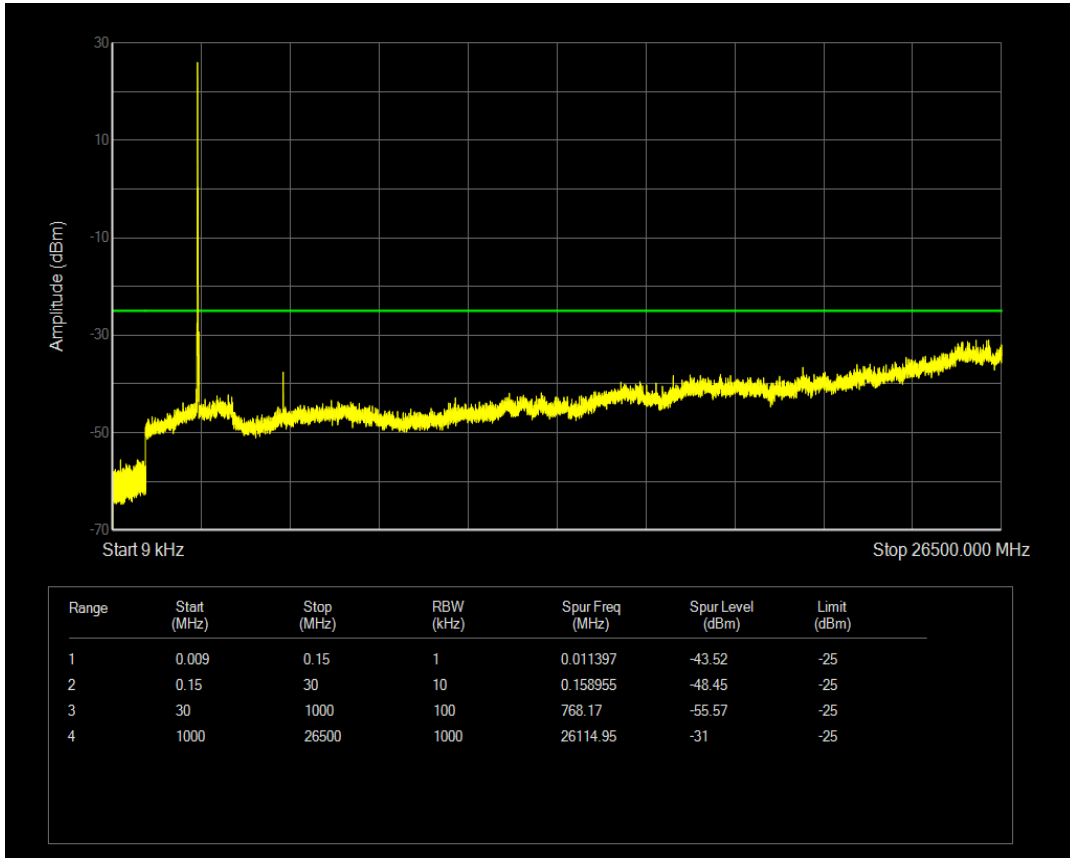

Band7 16QAM BW=20MHz Channel=20850 RB Size=100 Position=#0

Band7 QPSK BW=20MHz Channel=21100 RB Size=1 Position=#0

Band7 QPSK BW=20MHz Channel=21100 RB Size=100 Position=#0

Band7 16QAM BW=20MHz Channel=21100 RB Size=1 Position=#0

Band7 16QAM BW=20MHz Channel=21100 RB Size=100 Position=#0

Band7 QPSK BW=20MHz Channel=21350 RB Size=1 Position=#0

Band7 QPSK BW=20MHz Channel=21350 RB Size=100 Position=#0

Band7 16QAM BW=20MHz Channel=21350 RB Size=1 Position=#0

Band7 16QAM BW=20MHz Channel=21350 RB Size=100 Position=#0