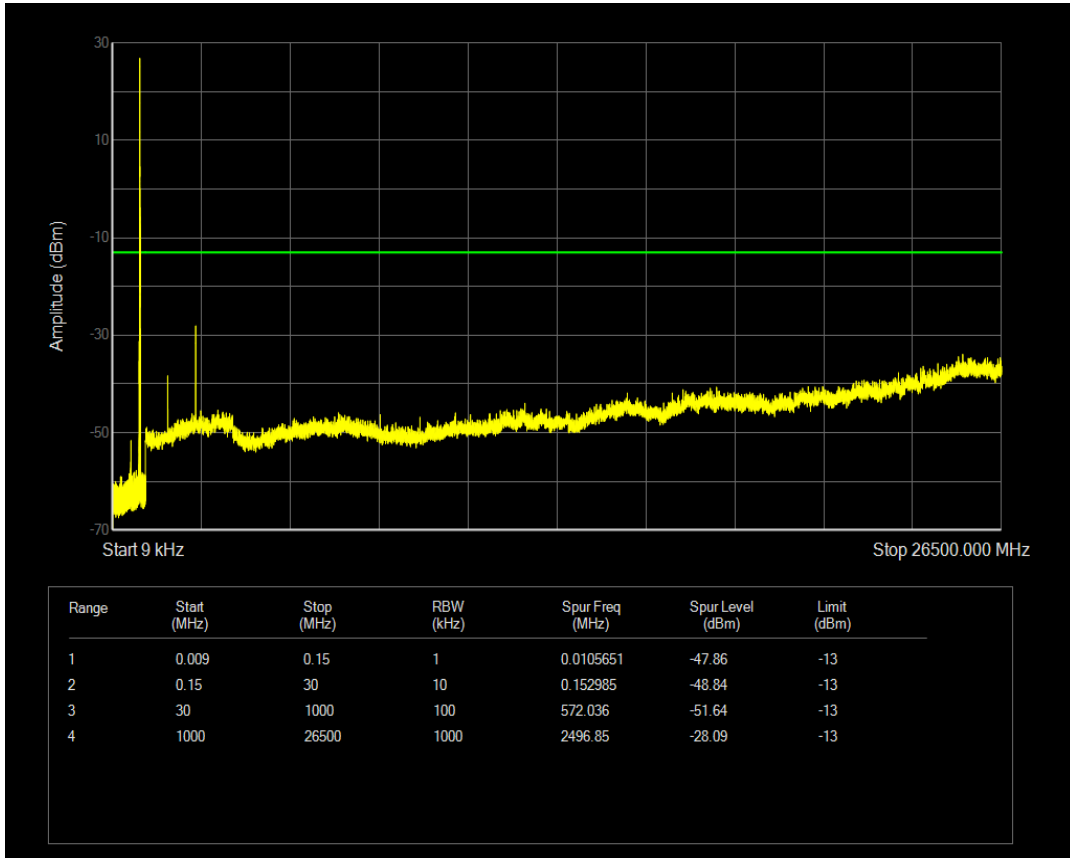

Band5 16QAM BW=10MHz Channel=20450 RB Size=50 Position=#0

Band5 QPSK BW=10MHz Channel=20525 RB Size=1 Position=#0

Band5 QPSK BW=10MHz Channel=20525 RB Size=50 Position=#0

Band5 16QAM BW=10MHz Channel=20525 RB Size=1 Position=#0

Band5 16QAM BW=10MHz Channel=20525 RB Size=50 Position=#0

Band5 QPSK BW=10MHz Channel=20600 RB Size=1 Position=#0

Band5 QPSK BW=10MHz Channel=20600 RB Size=50 Position=#0

Band5 16QAM BW=10MHz Channel=20600 RB Size=1 Position=#0