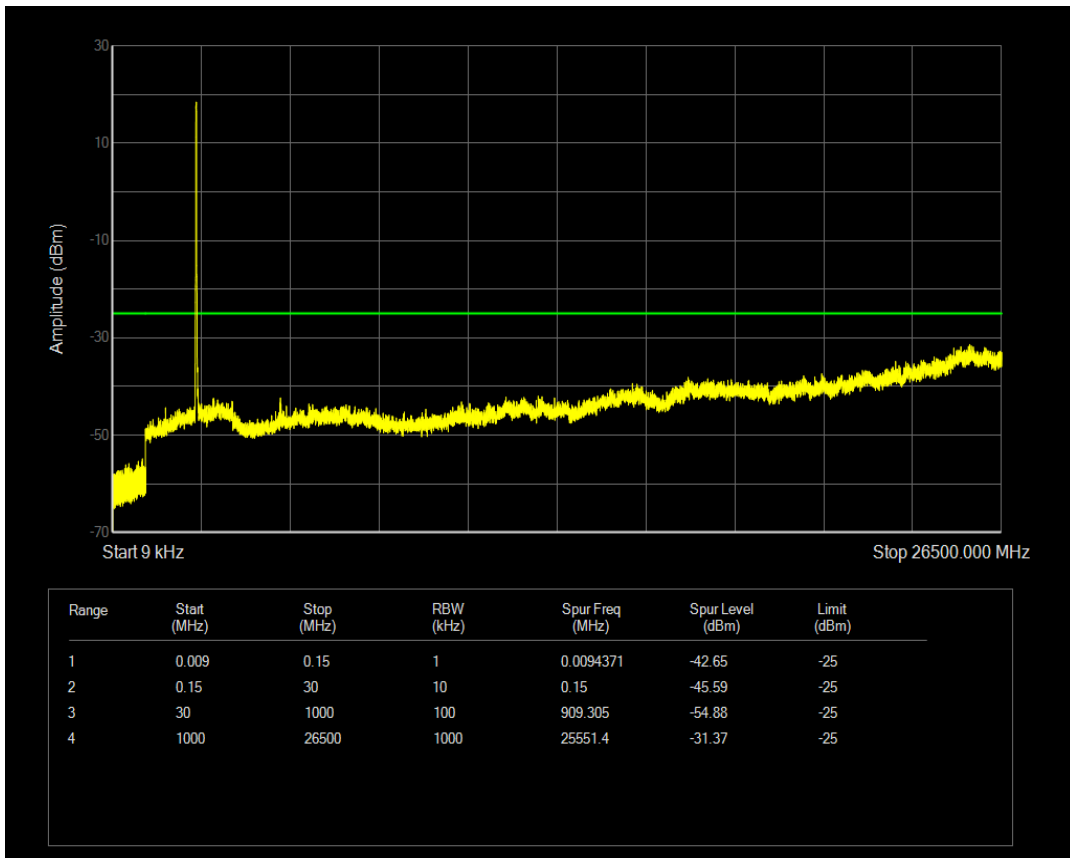

Band7 16QAM BW=15MHz Channel=21100 RB Size=75 Position=#0

Band7 QPSK BW=15MHz Channel=21375 RB Size=1 Position=#0

Band7 QPSK BW=15MHz Channel=21375 RB Size=75 Position=#0

Band7 16QAM BW=15MHz Channel=21375 RB Size=1 Position=#0

Band7 16QAM BW=15MHz Channel=21375 RB Size=75 Position=#0

Band7 QPSK BW=20MHz Channel=20850 RB Size=1 Position=#0

Band7 QPSK BW=20MHz Channel=20850 RB Size=100 Position=#0

Band7 16QAM BW=20MHz Channel=20850 RB Size=1 Position=#0