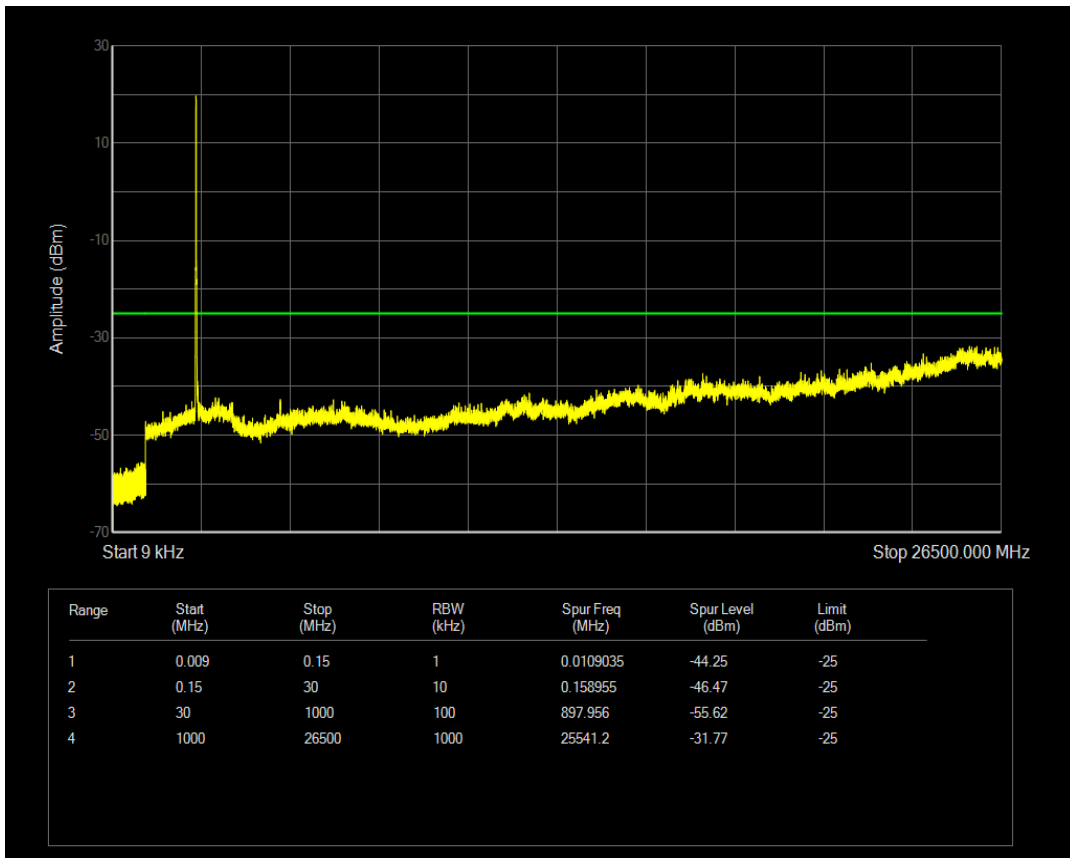

Band7 16QAM BW=10MHz Channel=20800 RB Size=50 Position=#0

Band7 QPSK BW=10MHz Channel=21100 RB Size=1 Position=#0

Band7 QPSK BW=10MHz Channel=21100 RB Size=50 Position=#0

Band7 16QAM BW=10MHz Channel=21100 RB Size=1 Position=#0

Band7 16QAM BW=10MHz Channel=21100 RB Size=50 Position=#0

Band7 QPSK BW=10MHz Channel=21400 RB Size=1 Position=#0

Band7 QPSK BW=10MHz Channel=21400 RB Size=50 Position=#0

Band7 16QAM BW=10MHz Channel=21400 RB Size=1 Position=#0

Band7 16QAM BW=10MHz Channel=21400 RB Size=50 Position=#0

Band7 QPSK BW=15MHz Channel=20825 RB Size=1 Position=#0

Band7 QPSK BW=15MHz Channel=20825 RB Size=75 Position=#0

Band7 16QAM BW=15MHz Channel=20825 RB Size=1 Position=#0