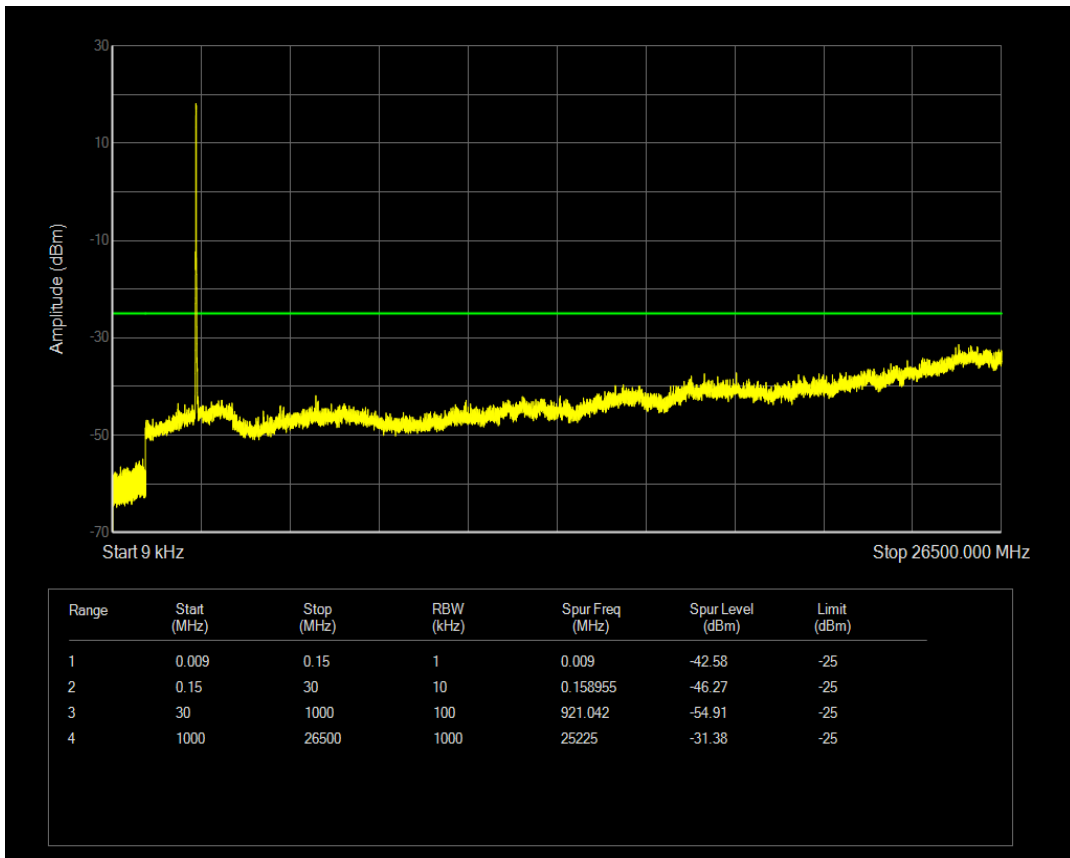

Band7 16QAM BW=10MHz Channel=21100 RB Size=50 Position=#0

Band7 QPSK BW=10MHz Channel=21400 RB Size=1 Position=#0

Band7 QPSK BW=10MHz Channel=21400 RB Size=50 Position=#0

Band7 16QAM BW=10MHz Channel=21400 RB Size=1 Position=#0

Band7 16QAM BW=10MHz Channel=21400 RB Size=50 Position=#0

Band7 QPSK BW=15MHz Channel=20825 RB Size=1 Position=#0

Band7 QPSK BW=15MHz Channel=20825 RB Size=75 Position=#0

Band7 16QAM BW=15MHz Channel=20825 RB Size=1 Position=#0

Band7 16QAM BW=15MHz Channel=20825 RB Size=75 Position=#0

Band7 QPSK BW=15MHz Channel=21100 RB Size=1 Position=#0

Band7 QPSK BW=15MHz Channel=21100 RB Size=75 Position=#0

Band7 16QAM BW=15MHz Channel=21100 RB Size=1 Position=#0