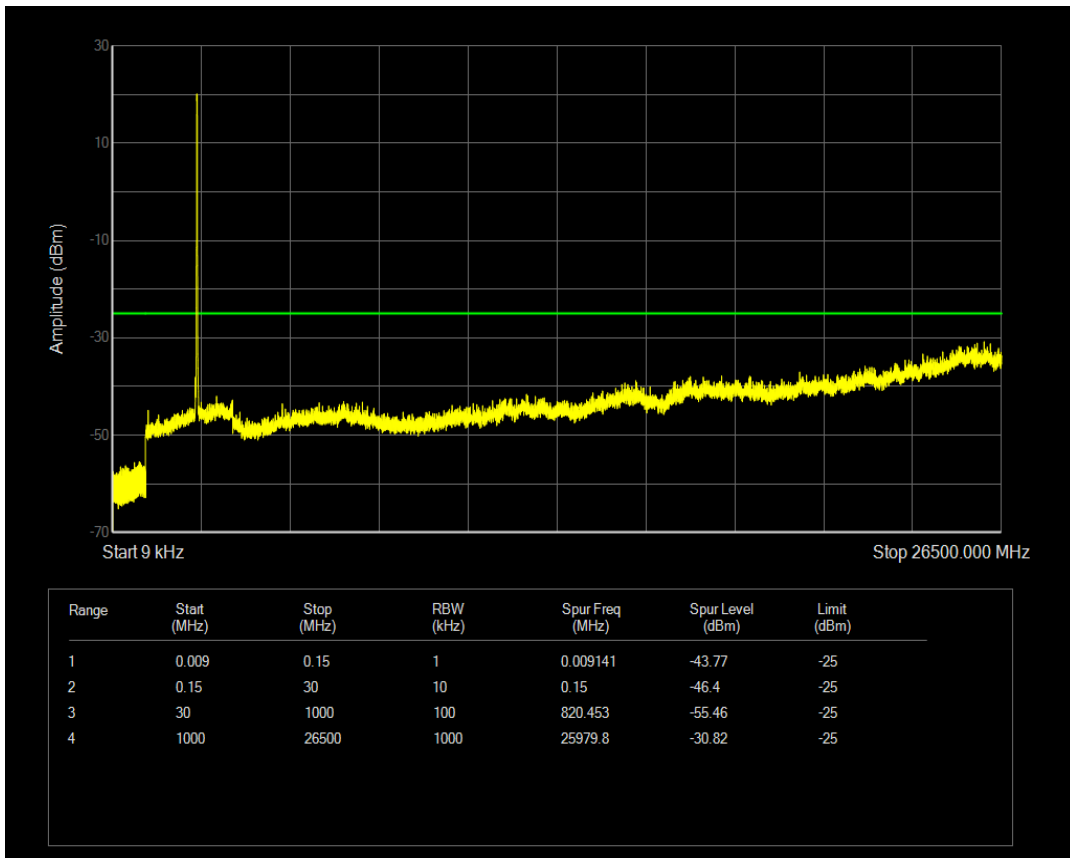

Band7 16QAM BW=10MHz Channel=21100 RB Size=50 Position=#0

Band7 QPSK BW=10MHz Channel=21400 RB Size=1 Position=#0

Band7 QPSK BW=10MHz Channel=21400 RB Size=50 Position=#0

Band7 16QAM BW=10MHz Channel=21400 RB Size=1 Position=#0

Band7 16QAM BW=10MHz Channel=21400 RB Size=50 Position=#0

Band7 QPSK BW=15MHz Channel=20825 RB Size=1 Position=#0

Band7 QPSK BW=15MHz Channel=20825 RB Size=75 Position=#0

Band7 16QAM BW=15MHz Channel=20825 RB Size=1 Position=#0

Band7 16QAM BW=15MHz Channel=20825 RB Size=75 Position=#0

Band7 QPSK BW=15MHz Channel=21100 RB Size=1 Position=#0

Band7 QPSK BW=15MHz Channel=21100 RB Size=75 Position=#0

Band7 16QAM BW=15MHz Channel=21100 RB Size=1 Position=#0