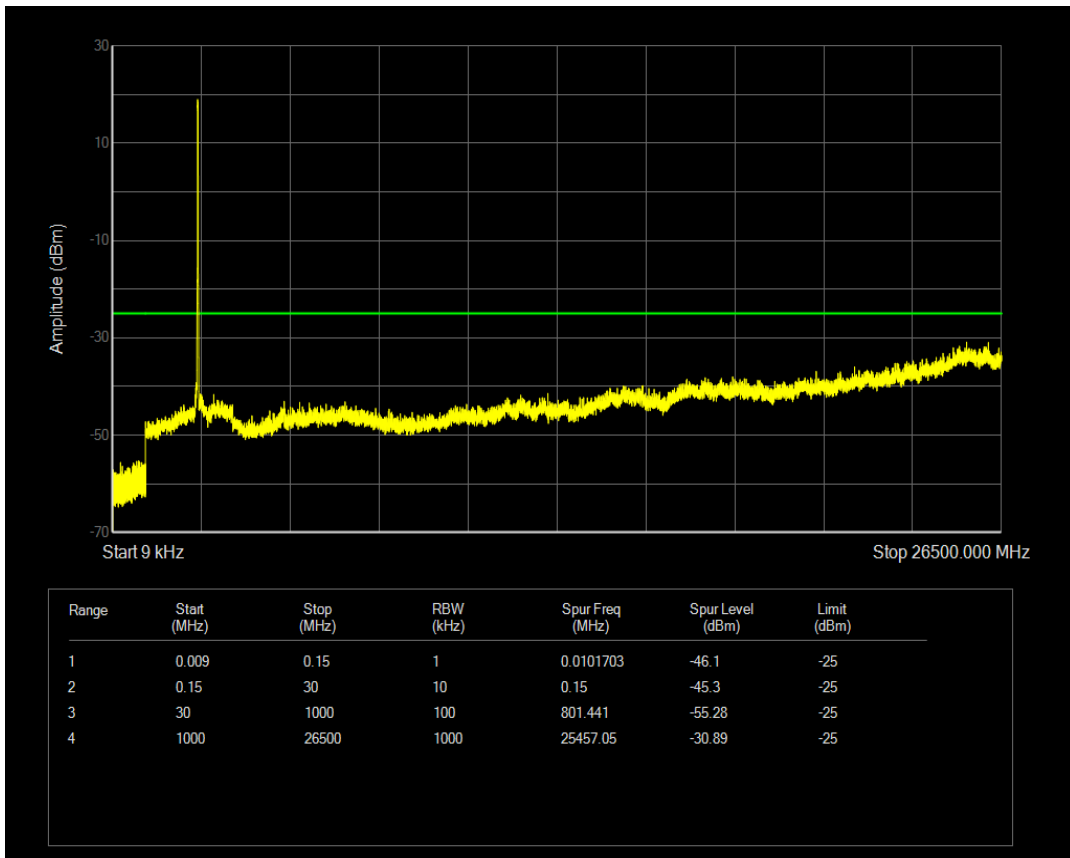

Band7 16QAM BW=20MHz Channel=20850 RB Size=100 Position=#0

Band7 QPSK BW=20MHz Channel=21100 RB Size=1 Position=#0

Band7 QPSK BW=20MHz Channel=21100 RB Size=100 Position=#0

Band7 16QAM BW=20MHz Channel=21100 RB Size=1 Position=#0

Band7 16QAM BW=20MHz Channel=21100 RB Size=100 Position=#0

Band7 QPSK BW=20MHz Channel=21350 RB Size=1 Position=#0

Band7 QPSK BW=20MHz Channel=21350 RB Size=100 Position=#0

Band7 16QAM BW=20MHz Channel=21350 RB Size=1 Position=#0

Band7 16QAM BW=20MHz Channel=21350 RB Size=100 Position=#0