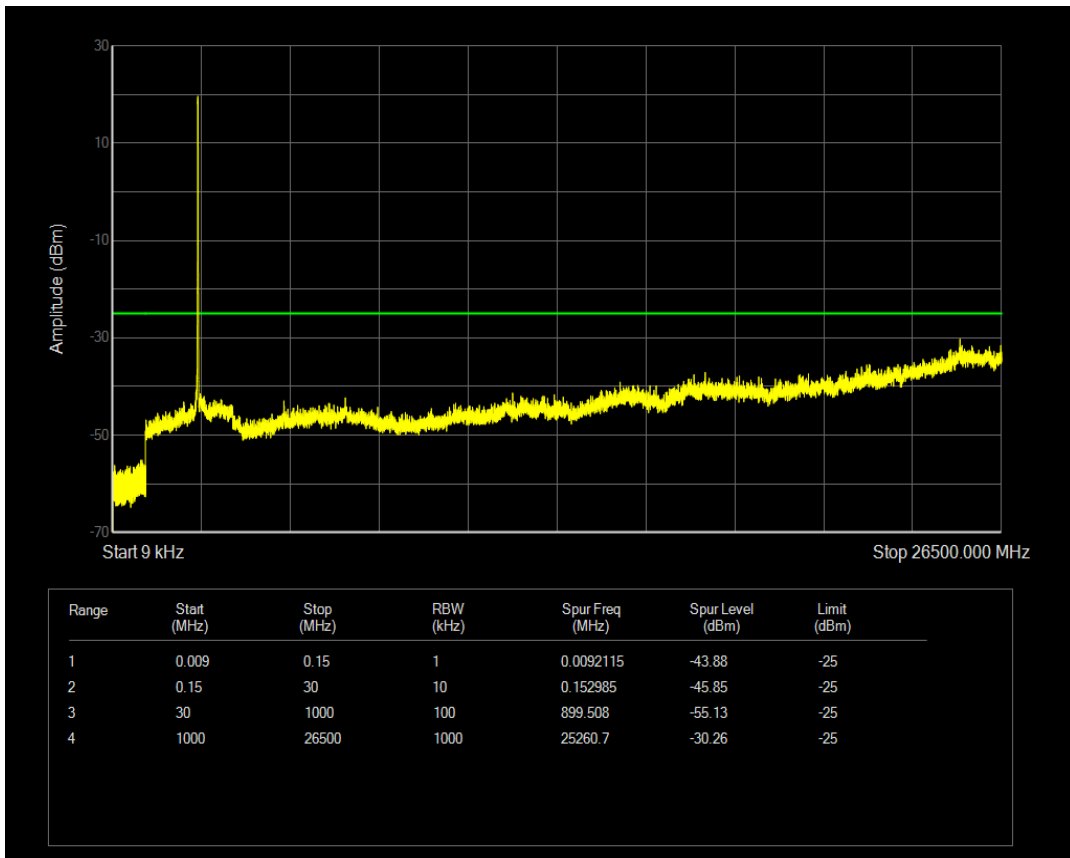

Band7 16QAM BW=15MHz Channel=21100 RB Size=75 Position=#0

Band7 QPSK BW=15MHz Channel=21375 RB Size=1 Position=#0

Band7 QPSK BW=15MHz Channel=21375 RB Size=75 Position=#0

Band7 16QAM BW=15MHz Channel=21375 RB Size=1 Position=#0

Band7 16QAM BW=15MHz Channel=21375 RB Size=75 Position=#0

Band7 QPSK BW=20MHz Channel=20850 RB Size=1 Position=#0

Band7 QPSK BW=20MHz Channel=20850 RB Size=100 Position=#0

Band7 16QAM BW=20MHz Channel=20850 RB Size=1 Position=#0