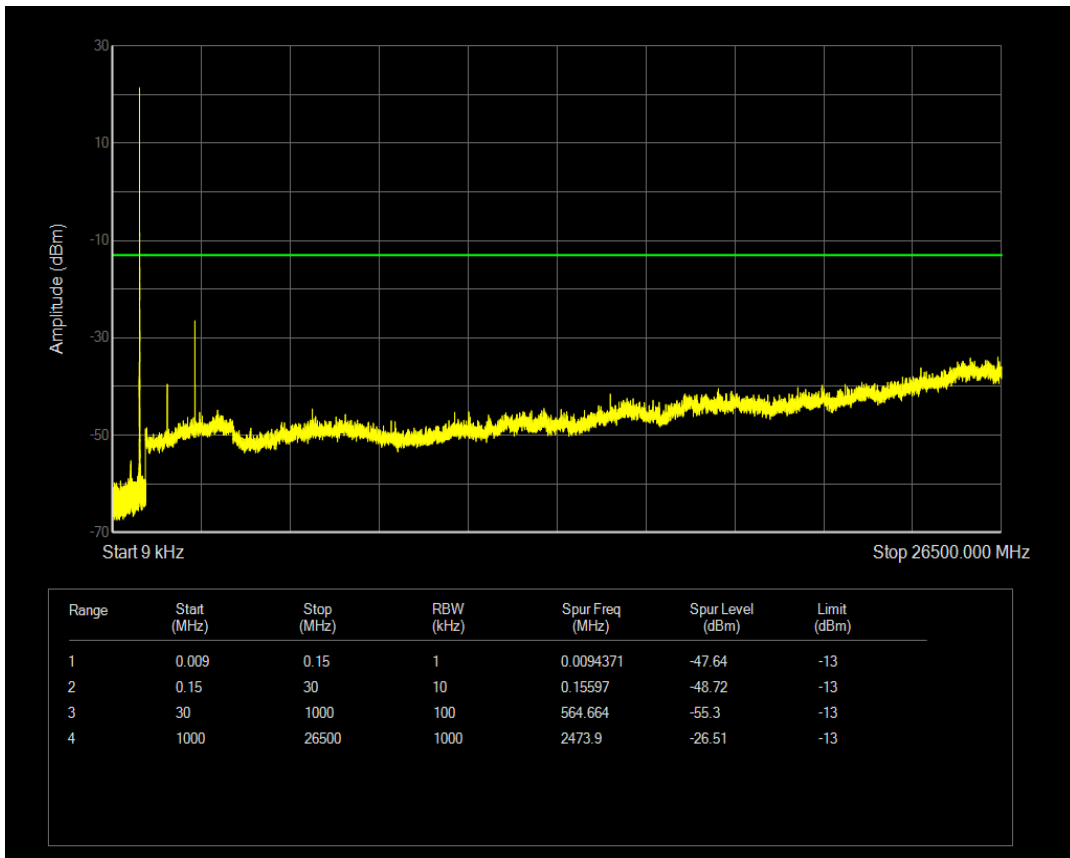

Band4 16QAM BW=20MHz Channel=20050 RB Size=100 Position=#0

Band4 QPSK BW=20MHz Channel=20175 RB Size=1 Position=#0

Band4 QPSK BW=20MHz Channel=20175 RB Size=100 Position=#0

Band4 16QAM BW=20MHz Channel=20175 RB Size=1 Position=#0

Band4 16QAM BW=20MHz Channel=20175 RB Size=100 Position=#0

Band4 QPSK BW=20MHz Channel=20300 RB Size=1 Position=#0

Band4 QPSK BW=20MHz Channel=20300 RB Size=100 Position=#0

Band4 16QAM BW=20MHz Channel=20300 RB Size=1 Position=#0

Band4 16QAM BW=20MHz Channel=20300 RB Size=100 Position=#0

Band5 QPSK BW=1.4MHz Channel=20407 RB Size=1 Position=#0

Band5 QPSK BW=1.4MHz Channel=20407 RB Size=6 Position=#0

Band5 16QAM BW=1.4MHz Channel=20407 RB Size=1 Position=#0