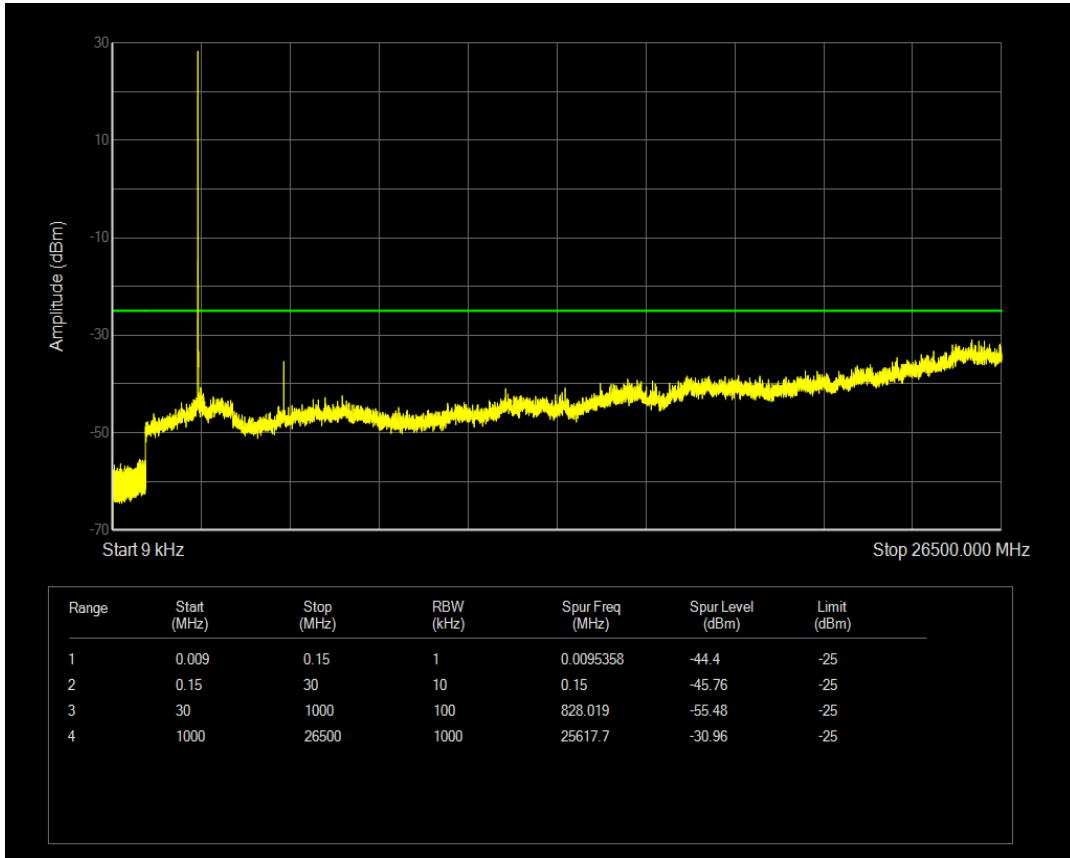

Band7 16QAM BW=5MHz Channel=21425 RB Size=25 Position=#0

Band7 QPSK BW=10MHz Channel=20800 RB Size=1 Position=#0

Band7 QPSK BW=10MHz Channel=20800 RB Size=50 Position=#0

Band7 16QAM BW=10MHz Channel=20800 RB Size=1 Position=#0

Band7 16QAM BW=10MHz Channel=20800 RB Size=50 Position=#0

Band7 QPSK BW=10MHz Channel=21100 RB Size=1 Position=#0

Band7 QPSK BW=10MHz Channel=21100 RB Size=50 Position=#0

Band7 16QAM BW=10MHz Channel=21100 RB Size=1 Position=#0

Band7 16QAM BW=10MHz Channel=21100 RB Size=50 Position=#0

Band7 QPSK BW=10MHz Channel=21400 RB Size=1 Position=#0

Band7 QPSK BW=10MHz Channel=21400 RB Size=50 Position=#0

Band7 16QAM BW=10MHz Channel=21400 RB Size=1 Position=#0