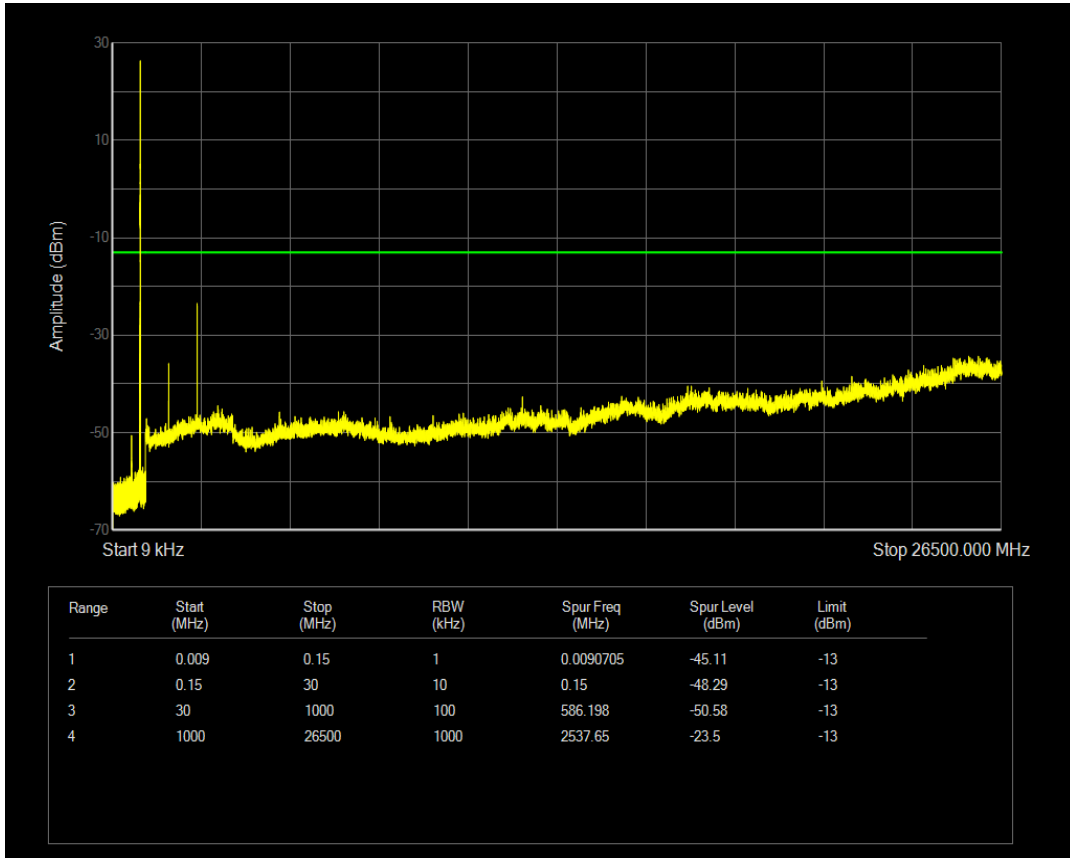

Band5 QPSK BW=3MHz Channel=20635 RB Size=1 Position=#0

Band5 QPSK BW=3MHz Channel=20635 RB Size=15 Position=#0