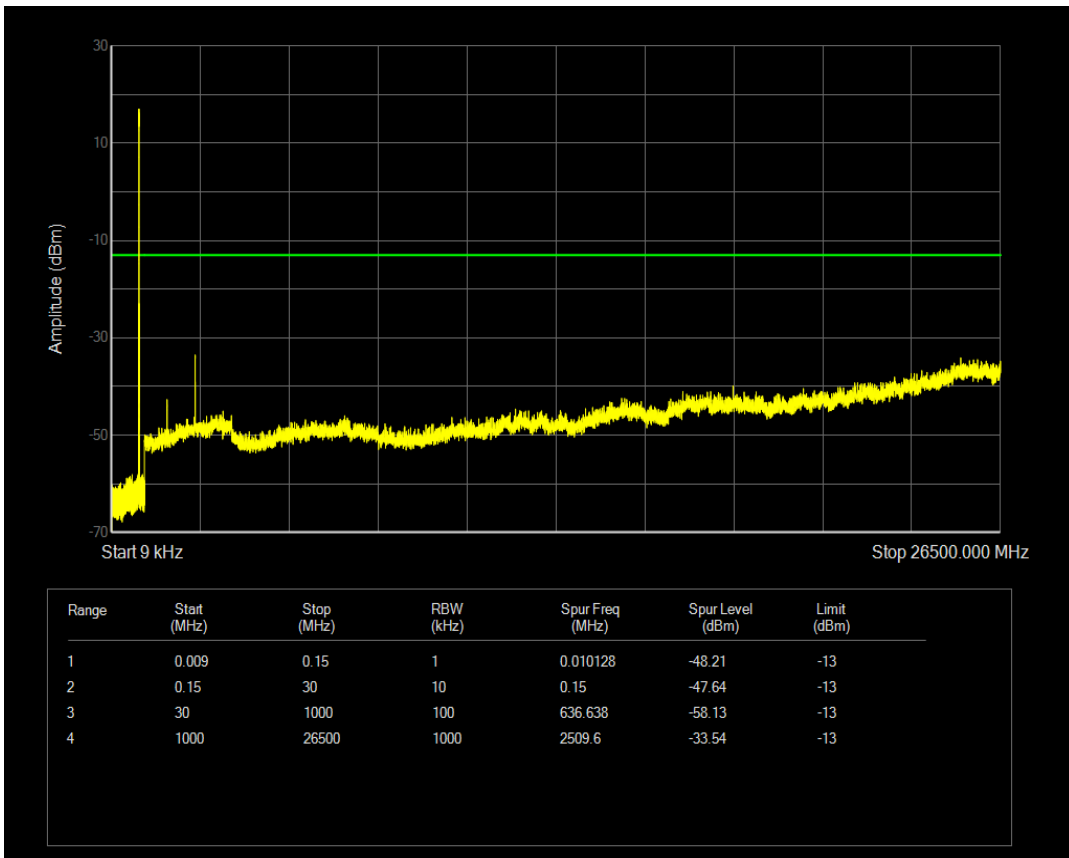

Band5 16QAM BW=3MHz Channel=20525 RB Size=15 Position=#0

Band5 QPSK BW=3MHz Channel=20635 RB Size=1 Position=#0