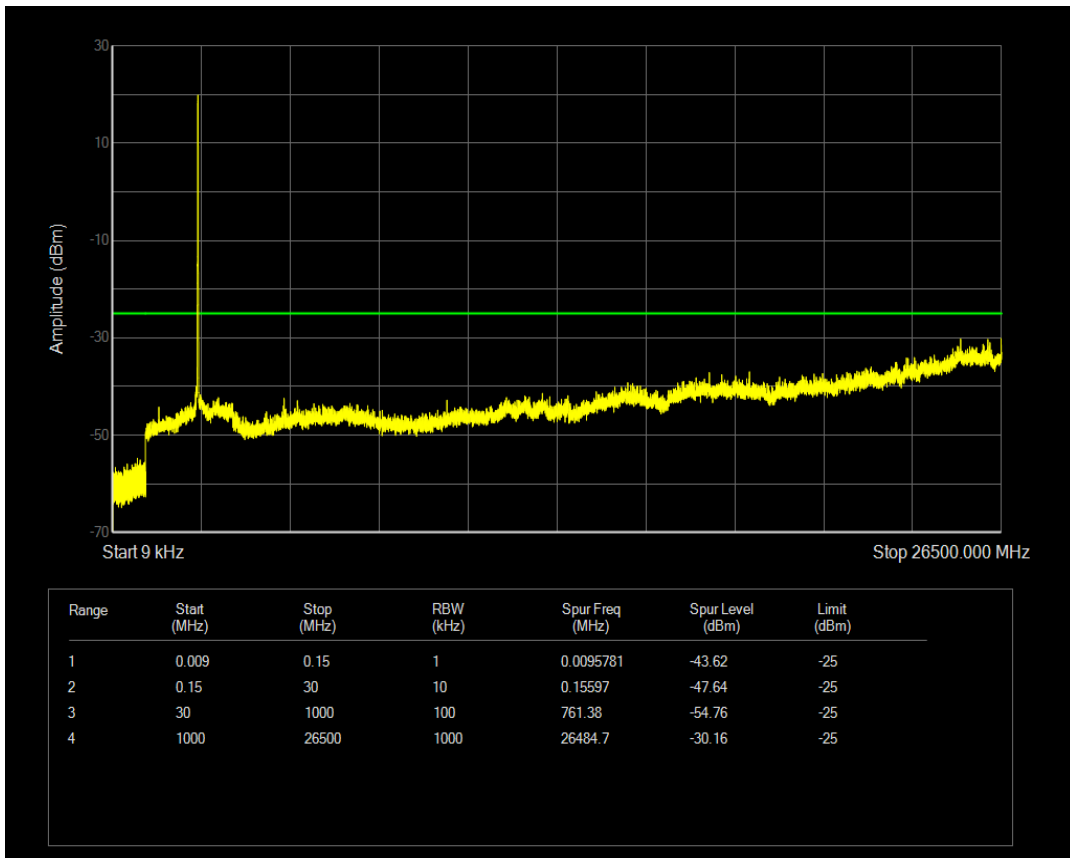

Band7 16QAM BW=15MHz Channel=20825 RB Size=75 Position=#0

Band7 QPSK BW=15MHz Channel=21100 RB Size=1 Position=#0

Band7 QPSK BW=15MHz Channel=21100 RB Size=75 Position=#0

Band7 16QAM BW=15MHz Channel=21100 RB Size=1 Position=#0

Band7 16QAM BW=15MHz Channel=21100 RB Size=75 Position=#0

Band7 QPSK BW=15MHz Channel=21375 RB Size=1 Position=#0

Band7 QPSK BW=15MHz Channel=21375 RB Size=75 Position=#0

Band7 16QAM BW=15MHz Channel=21375 RB Size=1 Position=#0