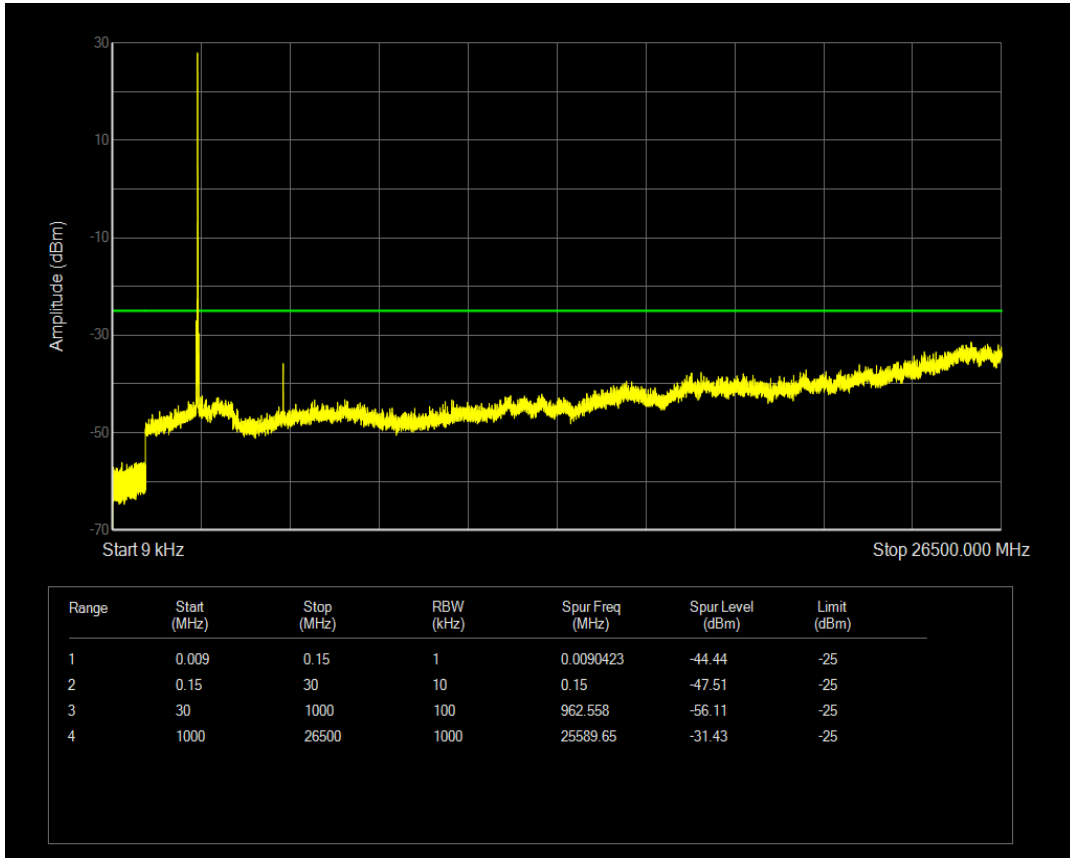

Band7 16QAM BW=15MHz Channel=21375 RB Size=75 Position=#0

Band7 QPSK BW=20MHz Channel=20850 RB Size=1 Position=#0

Band7 QPSK BW=20MHz Channel=20850 RB Size=100 Position=#0

Band7 16QAM BW=20MHz Channel=20850 RB Size=1 Position=#0

Band7 16QAM BW=20MHz Channel=20850 RB Size=100 Position=#0

Band7 QPSK BW=20MHz Channel=21100 RB Size=1 Position=#0

Band7 QPSK BW=20MHz Channel=21100 RB Size=100 Position=#0

Band7 16QAM BW=20MHz Channel=21100 RB Size=1 Position=#0

Band7 16QAM BW=20MHz Channel=21100 RB Size=100 Position=#0

Band7 QPSK BW=20MHz Channel=21350 RB Size=1 Position=#0

Band7 QPSK BW=20MHz Channel=21350 RB Size=100 Position=#0

Band7 16QAM BW=20MHz Channel=21350 RB Size=1 Position=#0

Band7 16QAM BW=20MHz Channel=21350 RB Size=100 Position=#0