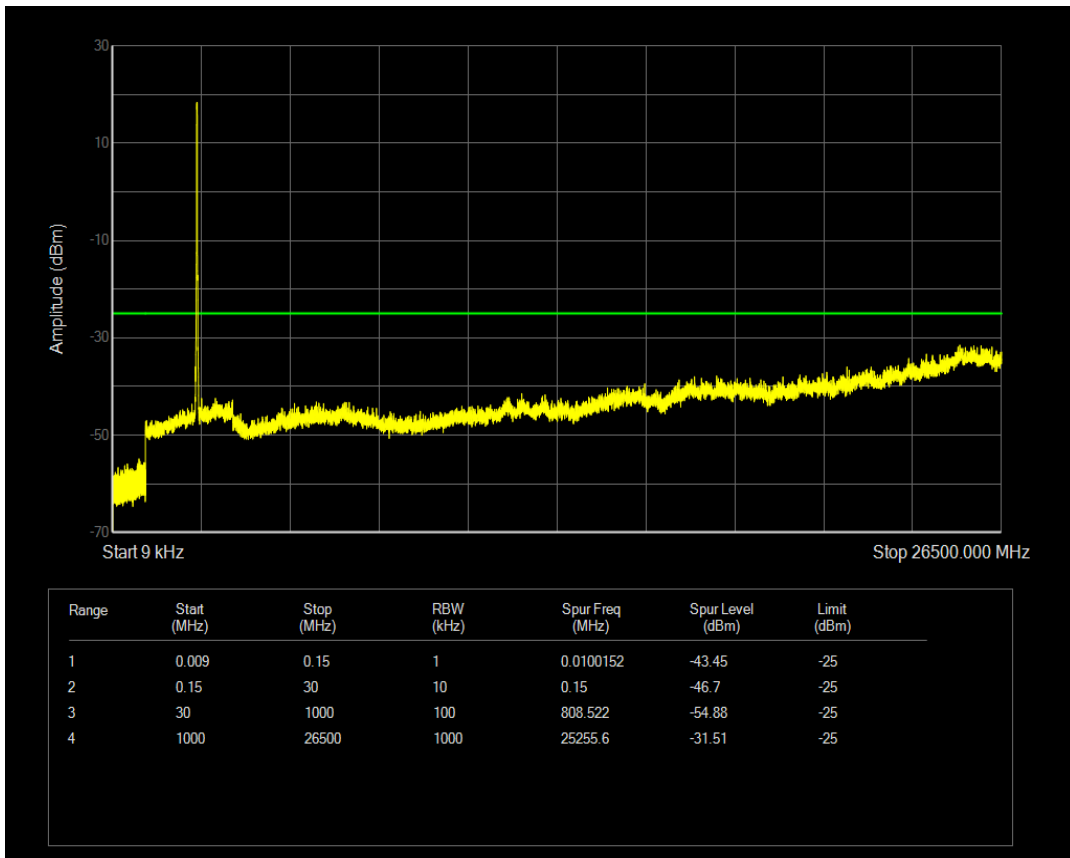

Band7 16QAM BW=20MHz Channel=20850 RB Size=100 Position=#0

Band7 QPSK BW=20MHz Channel=21100 RB Size=1 Position=#0

Band7 QPSK BW=20MHz Channel=21100 RB Size=100 Position=#0

Band7 16QAM BW=20MHz Channel=21100 RB Size=1 Position=#0

Band7 16QAM BW=20MHz Channel=21100 RB Size=100 Position=#0

Band7 QPSK BW=20MHz Channel=21350 RB Size=1 Position=#0

Band7 QPSK BW=20MHz Channel=21350 RB Size=100 Position=#0

Band7 16QAM BW=20MHz Channel=21350 RB Size=1 Position=#0

Band7 16QAM BW=20MHz Channel=21350 RB Size=100 Position=#0