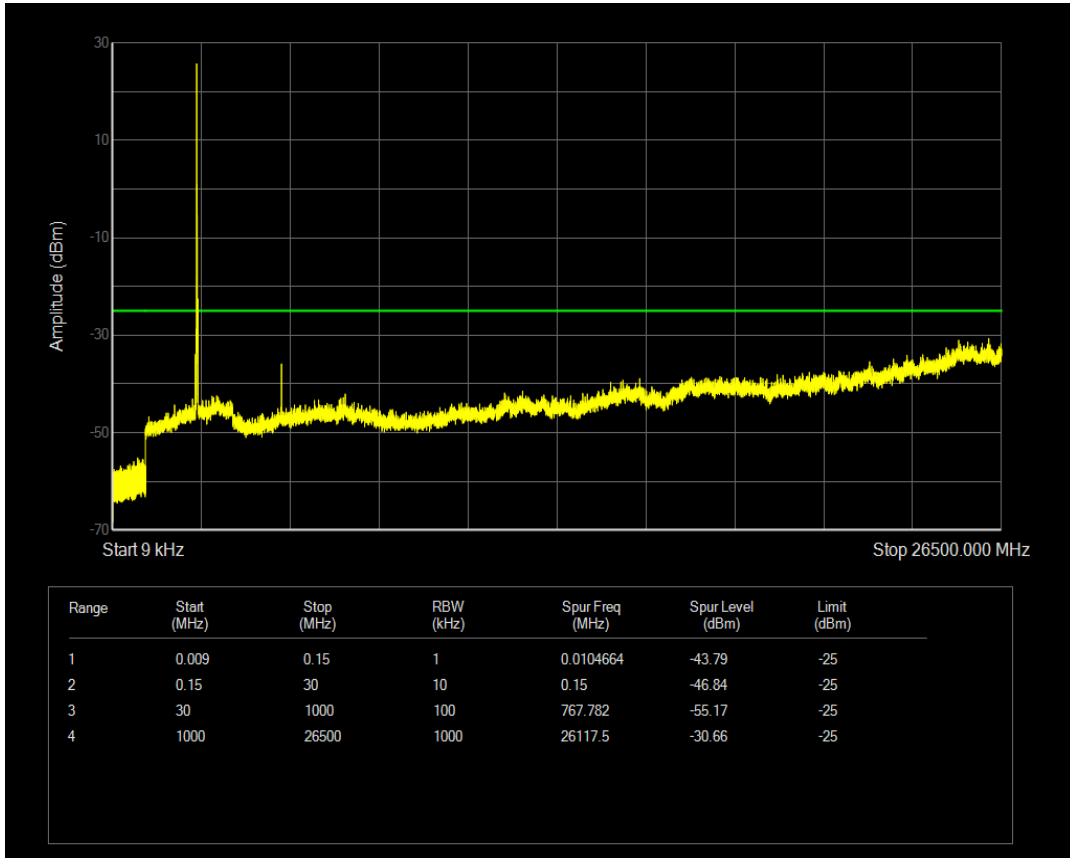

Band7 16QAM BW=15MHz Channel=21375 RB Size=75 Position=#0

Band7 QPSK BW=20MHz Channel=20850 RB Size=1 Position=#0

Band7 QPSK BW=20MHz Channel=20850 RB Size=100 Position=#0

Band7 16QAM BW=20MHz Channel=20850 RB Size=1 Position=#0

Band7 16QAM BW=20MHz Channel=20850 RB Size=100 Position=#0

Band7 QPSK BW=20MHz Channel=21100 RB Size=1 Position=#0

Band7 QPSK BW=20MHz Channel=21100 RB Size=100 Position=#0

Band7 16QAM BW=20MHz Channel=21100 RB Size=1 Position=#0

Band7 16QAM BW=20MHz Channel=21100 RB Size=100 Position=#0

Band7 QPSK BW=20MHz Channel=21350 RB Size=1 Position=#0

Band7 QPSK BW=20MHz Channel=21350 RB Size=100 Position=#0

Band7 16QAM BW=20MHz Channel=21350 RB Size=1 Position=#0

Band7 16QAM BW=20MHz Channel=21350 RB Size=100 Position=#0