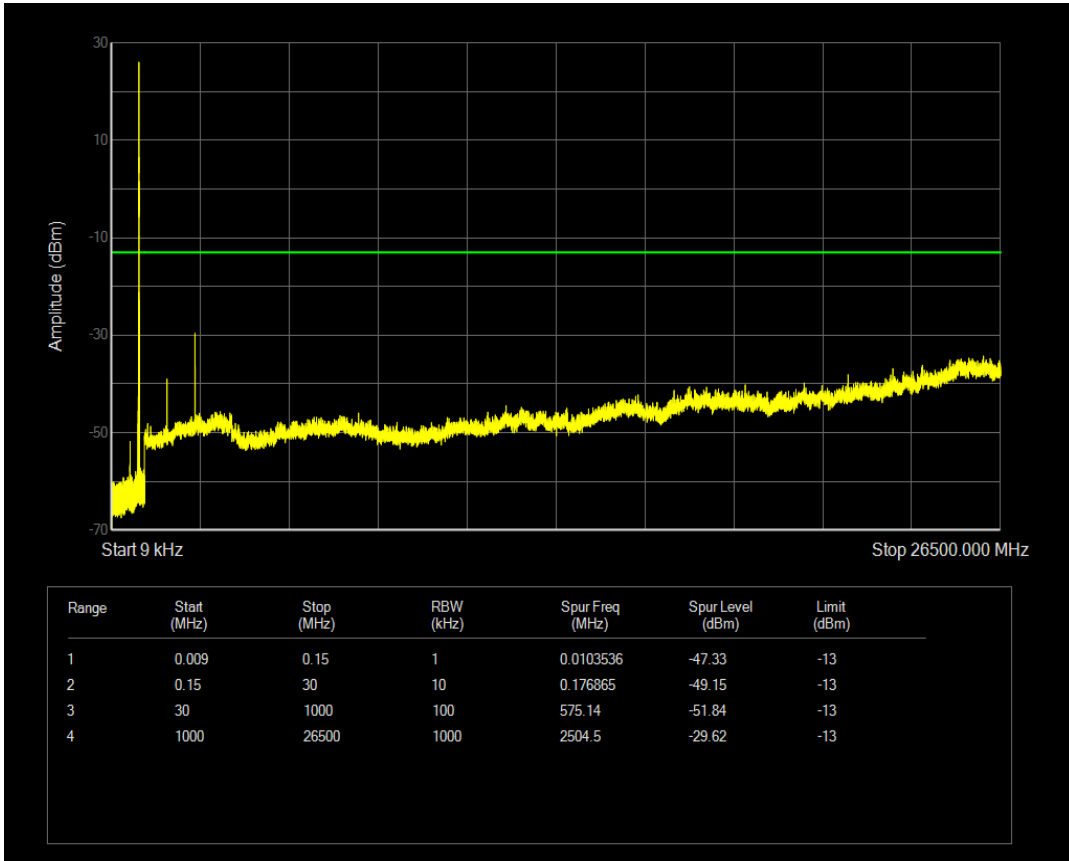

Band5 16QAM BW=3MHz Channel=20415 RB Size=15 Position=#0

Band5 QPSK BW=3MHz Channel=20525 RB Size=1 Position=#0

Band5 QPSK BW=3MHz Channel=20525 RB Size=15 Position=#0

Band5 16QAM BW=3MHz Channel=20525 RB Size=1 Position=#0