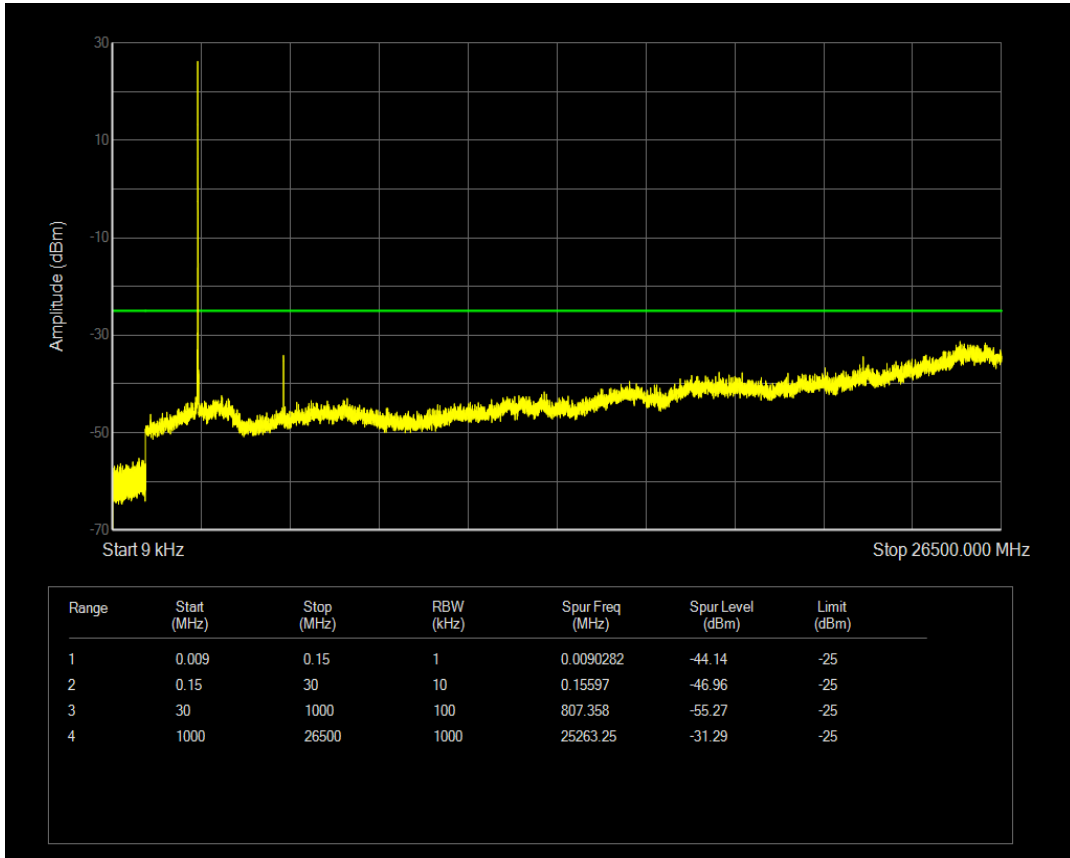

Band7 16QAM BW=15MHz Channel=20825 RB Size=75 Position=#0

Band7 QPSK BW=15MHz Channel=21100 RB Size=1 Position=#0

Band7 QPSK BW=15MHz Channel=21100 RB Size=75 Position=#0

Band7 16QAM BW=15MHz Channel=21100 RB Size=1 Position=#0

Band7 16QAM BW=15MHz Channel=21100 RB Size=75 Position=#0

Band7 QPSK BW=15MHz Channel=21375 RB Size=1 Position=#0

Band7 QPSK BW=15MHz Channel=21375 RB Size=75 Position=#0

Band7 16QAM BW=15MHz Channel=21375 RB Size=1 Position=#0