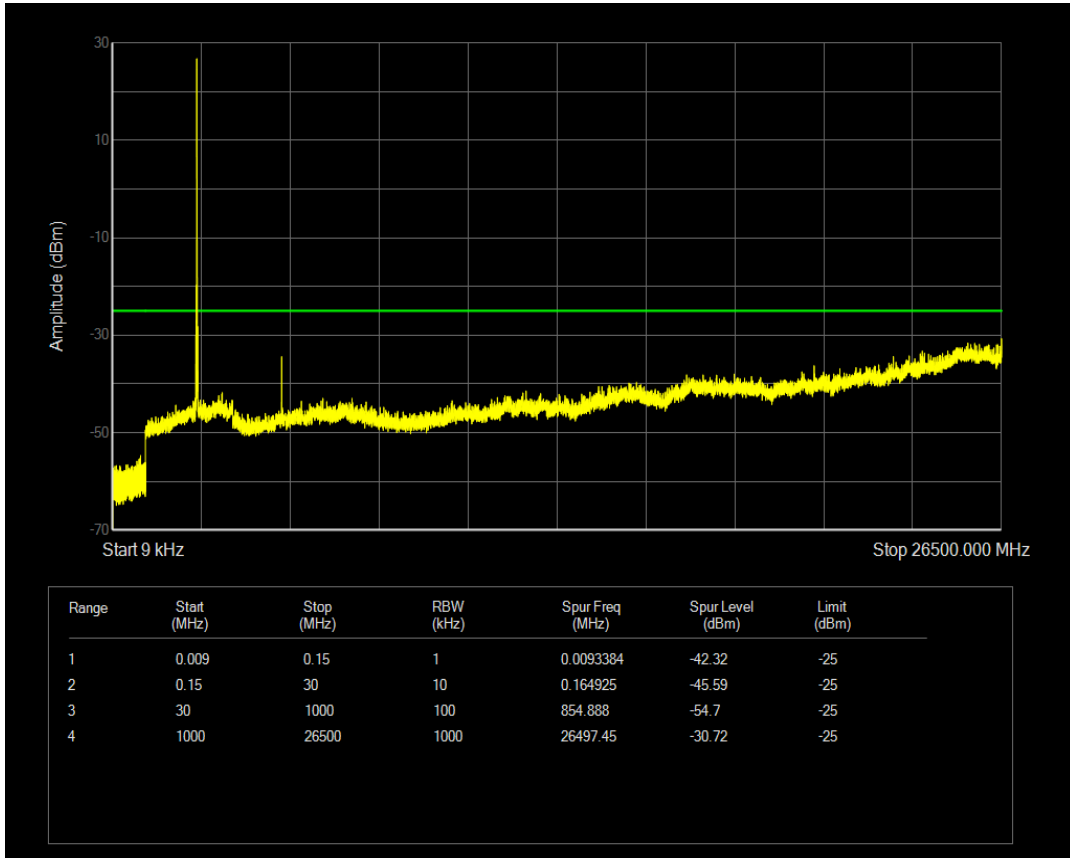

Band7 16QAM BW=10MHz Channel=21100 RB Size=50 Position=#0

Band7 QPSK BW=10MHz Channel=21400 RB Size=1 Position=#0

Band7 QPSK BW=10MHz Channel=21400 RB Size=50 Position=#0

Band7 16QAM BW=10MHz Channel=21400 RB Size=1 Position=#0

Band7 16QAM BW=10MHz Channel=21400 RB Size=50 Position=#0

Band7 QPSK BW=15MHz Channel=20825 RB Size=1 Position=#0

Band7 QPSK BW=15MHz Channel=20825 RB Size=75 Position=#0

Band7 16QAM BW=15MHz Channel=20825 RB Size=1 Position=#0

Band7 16QAM BW=15MHz Channel=20825 RB Size=75 Position=#0

Band7 QPSK BW=15MHz Channel=21100 RB Size=1 Position=#0

Band7 QPSK BW=15MHz Channel=21100 RB Size=75 Position=#0

Band7 16QAM BW=15MHz Channel=21100 RB Size=1 Position=#0