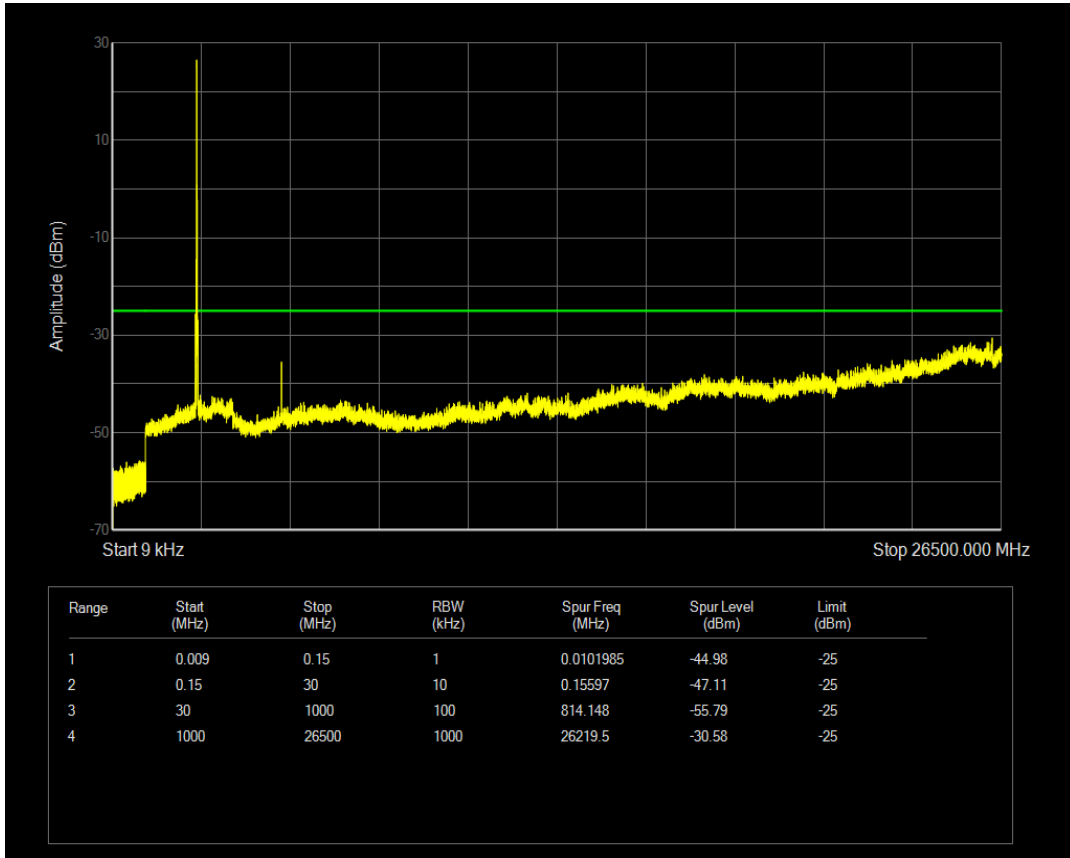

Band7 16QAM BW=15MHz Channel=21375 RB Size=75 Position=#0

Band7 QPSK BW=20MHz Channel=20850 RB Size=1 Position=#0

Band7 QPSK BW=20MHz Channel=20850 RB Size=100 Position=#0

Band7 16QAM BW=20MHz Channel=20850 RB Size=1 Position=#0

Band7 16QAM BW=20MHz Channel=20850 RB Size=100 Position=#0

Band7 QPSK BW=20MHz Channel=21100 RB Size=1 Position=#0

Band7 QPSK BW=20MHz Channel=21100 RB Size=100 Position=#0

Band7 16QAM BW=20MHz Channel=21100 RB Size=1 Position=#0