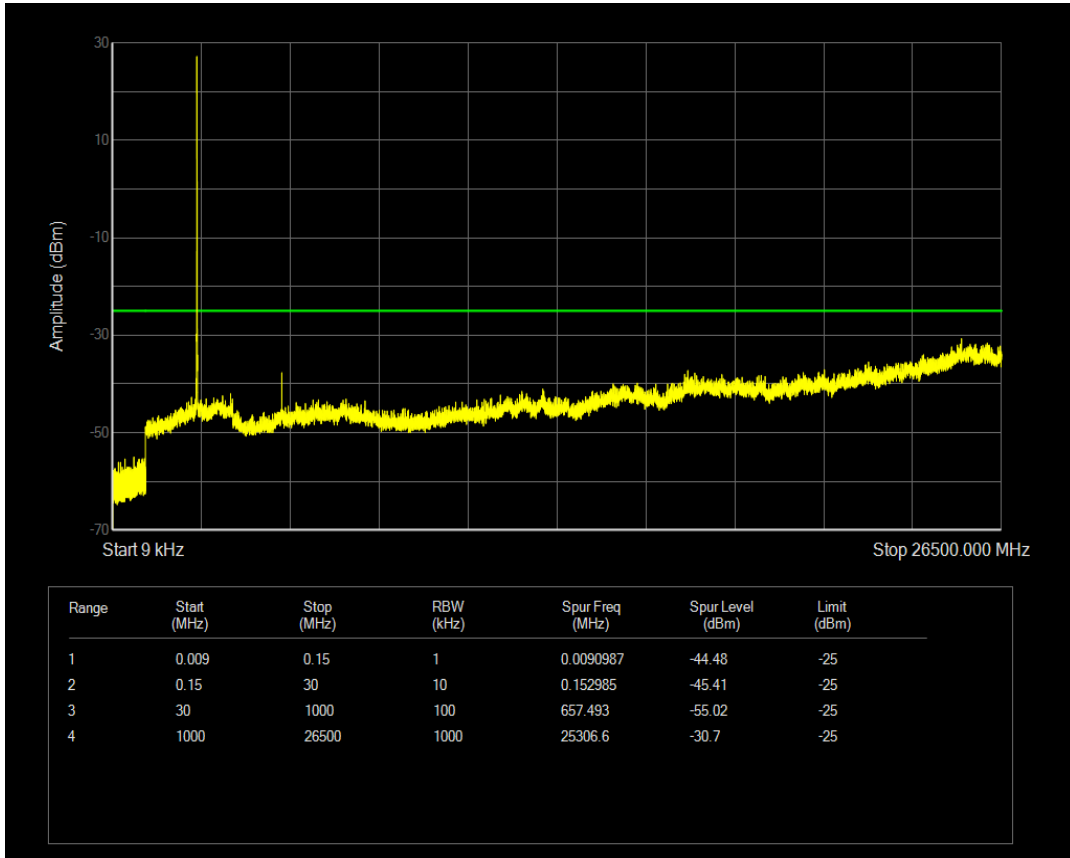

Band7 16QAM BW=5MHz Channel=21425 RB Size=25 Position=#0

Band7 QPSK BW=10MHz Channel=20800 RB Size=1 Position=#0

Band7 QPSK BW=10MHz Channel=20800 RB Size=50 Position=#0

Band7 16QAM BW=10MHz Channel=20800 RB Size=1 Position=#0

Band7 16QAM BW=10MHz Channel=20800 RB Size=50 Position=#0

Band7 QPSK BW=10MHz Channel=21100 RB Size=1 Position=#0

Band7 QPSK BW=10MHz Channel=21100 RB Size=50 Position=#0

Band7 16QAM BW=10MHz Channel=21100 RB Size=1 Position=#0