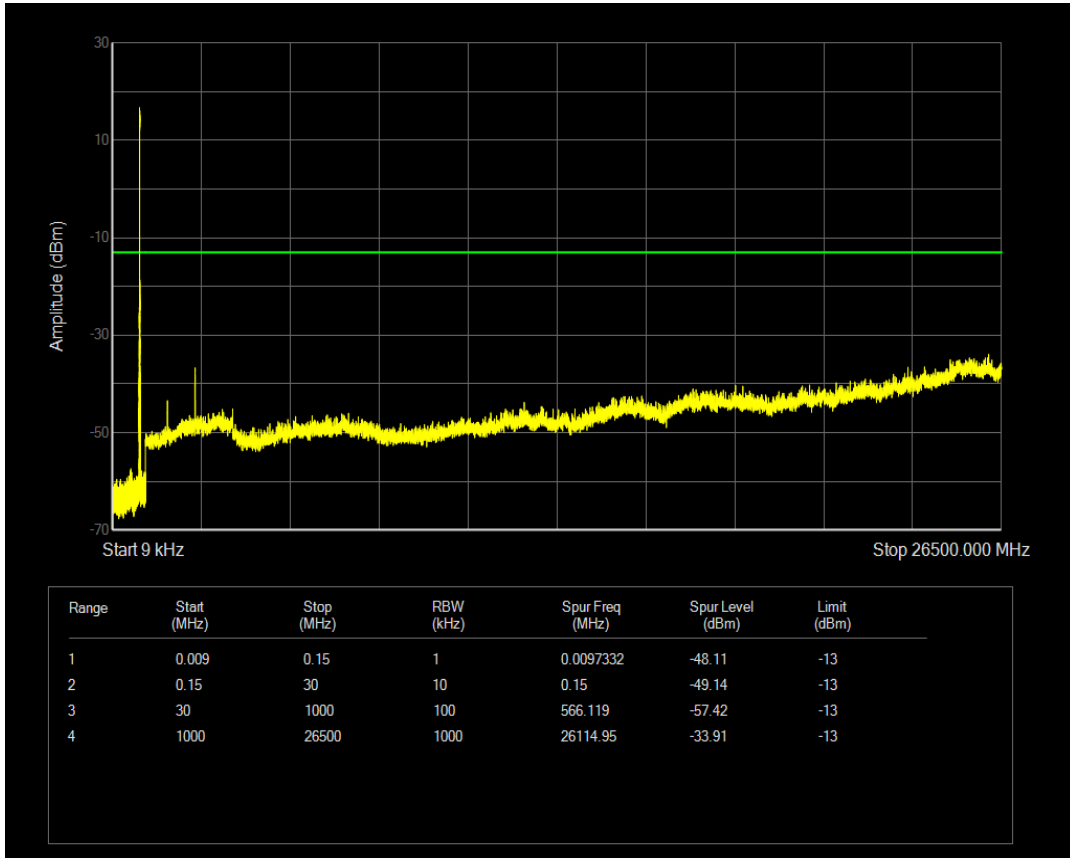

Band5 16QAM BW=3MHz Channel=20525 RB Size=15 Position=#0

Band5 QPSK BW=3MHz Channel=20635 RB Size=1 Position=#0

Band5 QPSK BW=3MHz Channel=20635 RB Size=15 Position=#0

Band5 16QAM BW=3MHz Channel=20635 RB Size=1 Position=#0

Band5 16QAM BW=3MHz Channel=20635 RB Size=15 Position=#0

Band5 QPSK BW=5MHz Channel=20425 RB Size=25 Position=#0

Band5 QPSK BW=5MHz Channel=20425 RB Size=1 Position=#0

Band5 16QAM BW=5MHz Channel=20425 RB Size=1 Position=#0