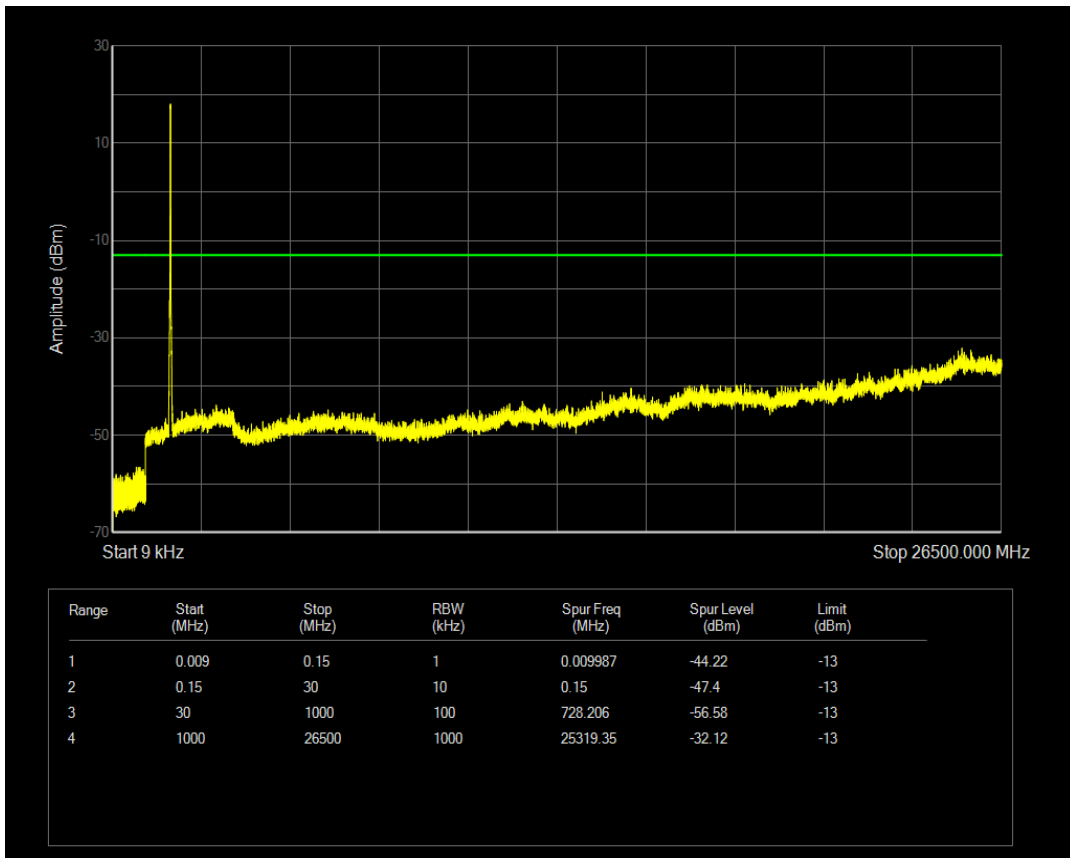

Band4 16QAM BW=20MHz Channel=20050 RB Size=100 Position=#0

Band4 QPSK BW=20MHz Channel=20175 RB Size=1 Position=#0

Band4 QPSK BW=20MHz Channel=20175 RB Size=100 Position=#0

Band4 16QAM BW=20MHz Channel=20175 RB Size=1 Position=#0

Band4 16QAM BW=20MHz Channel=20175 RB Size=100 Position=#0

Band4 QPSK BW=20MHz Channel=20300 RB Size=1 Position=#0

Band4 QPSK BW=20MHz Channel=20300 RB Size=100 Position=#0

Band4 16QAM BW=20MHz Channel=20300 RB Size=1 Position=#0

Band4 16QAM BW=20MHz Channel=20300 RB Size=100 Position=#0

Band5 QPSK BW=1.4MHz Channel=20407 RB Size=1 Position=#0

Band5 QPSK BW=1.4MHz Channel=20407 RB Size=6 Position=#0

Band5 16QAM BW=1.4MHz Channel=20407 RB Size=1 Position=#0