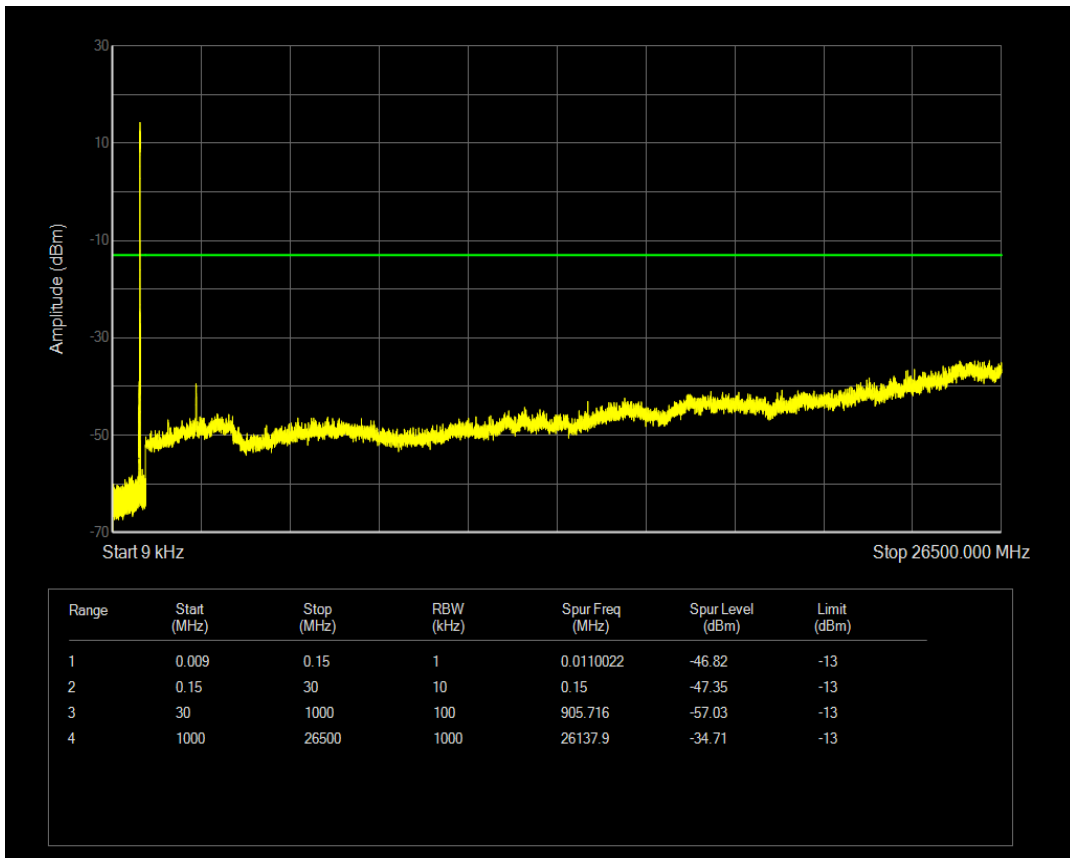

Band5 16QAM BW=5MHz Channel=20625 RB Size=25 Position=#0

Band5 QPSK BW=10MHz Channel=20450 RB Size=1 Position=#0

Band5 QPSK BW=10MHz Channel=20450 RB Size=50 Position=#0

Band5 16QAM BW=10MHz Channel=20450 RB Size=1 Position=#0

Band5 16QAM BW=10MHz Channel=20450 RB Size=50 Position=#0

Band5 QPSK BW=10MHz Channel=20525 RB Size=1 Position=#0

Band5 QPSK BW=10MHz Channel=20525 RB Size=50 Position=#0

Band5 16QAM BW=10MHz Channel=20525 RB Size=1 Position=#0