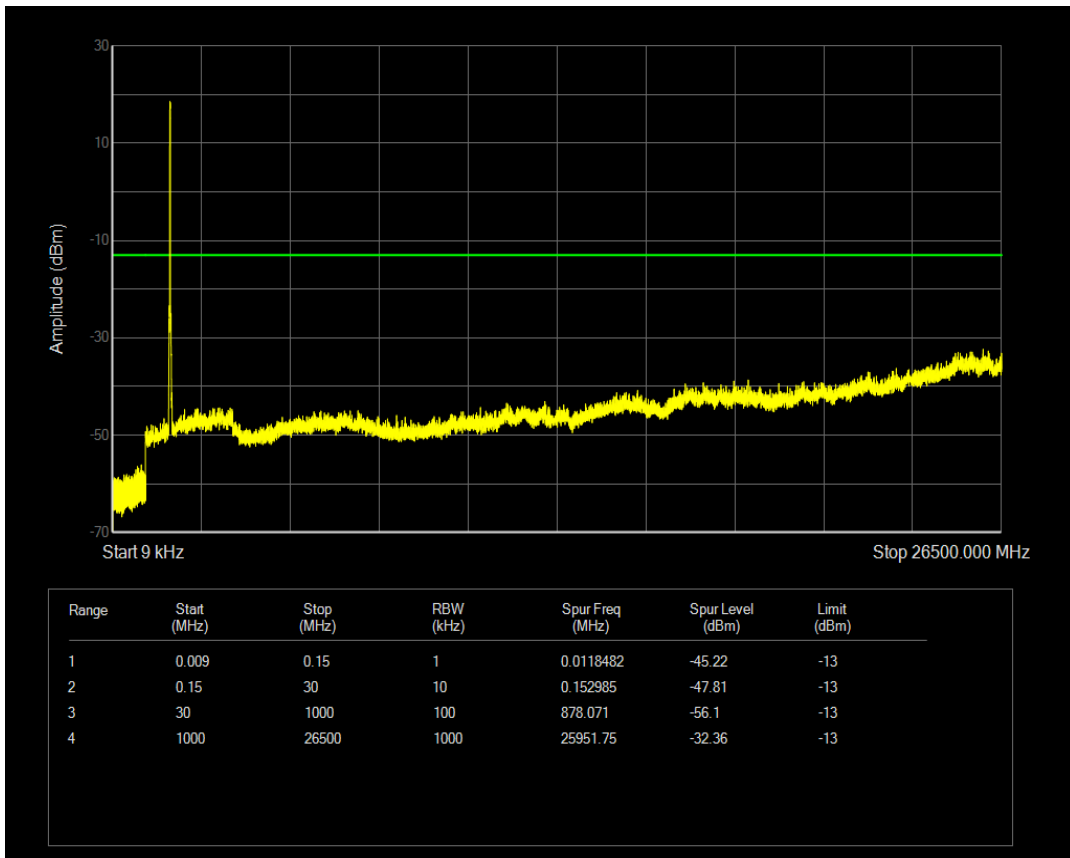

Band4 16QAM BW=20MHz Channel=20050 RB Size=100 Position=#0

Band4 QPSK BW=20MHz Channel=20175 RB Size=1 Position=#0

Band4 QPSK BW=20MHz Channel=20175 RB Size=100 Position=#0

Band4 16QAM BW=20MHz Channel=20175 RB Size=1 Position=#0

Band4 16QAM BW=20MHz Channel=20175 RB Size=100 Position=#0

Band4 QPSK BW=20MHz Channel=20300 RB Size=1 Position=#0

Band4 QPSK BW=20MHz Channel=20300 RB Size=100 Position=#0

Band4 16QAM BW=20MHz Channel=20300 RB Size=1 Position=#0

Band4 16QAM BW=20MHz Channel=20300 RB Size=100 Position=#0

Band5 QPSK BW=1.4MHz Channel=20407 RB Size=1 Position=#0

Band5 QPSK BW=1.4MHz Channel=20407 RB Size=6 Position=#0

Band5 16QAM BW=1.4MHz Channel=20407 RB Size=1 Position=#0