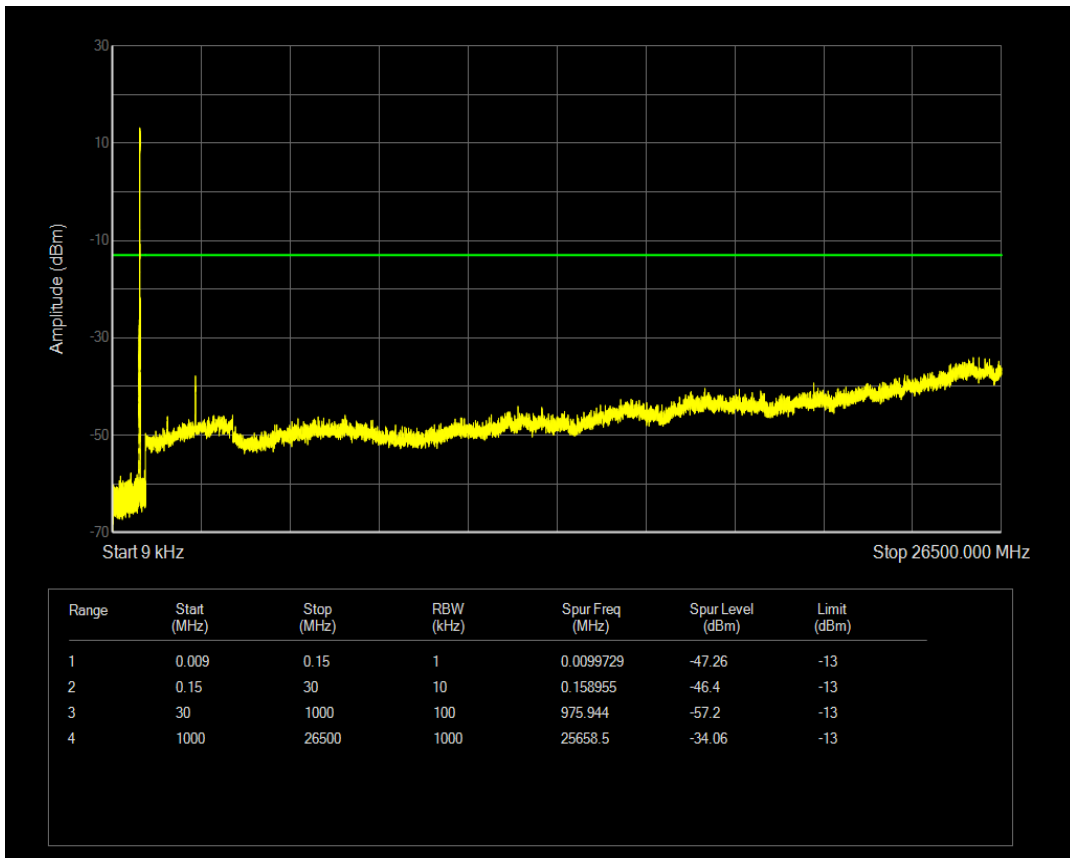

Band5 16QAM BW=5MHz Channel=20625 RB Size=25 Position=#0

Band5 QPSK BW=10MHz Channel=20450 RB Size=1 Position=#0

Band5 QPSK BW=10MHz Channel=20450 RB Size=50 Position=#0

Band5 16QAM BW=10MHz Channel=20450 RB Size=1 Position=#0

Band5 16QAM BW=10MHz Channel=20450 RB Size=50 Position=#0

Band5 QPSK BW=10MHz Channel=20525 RB Size=1 Position=#0

Band5 QPSK BW=10MHz Channel=20525 RB Size=50 Position=#0

Band5 16QAM BW=10MHz Channel=20525 RB Size=1 Position=#0