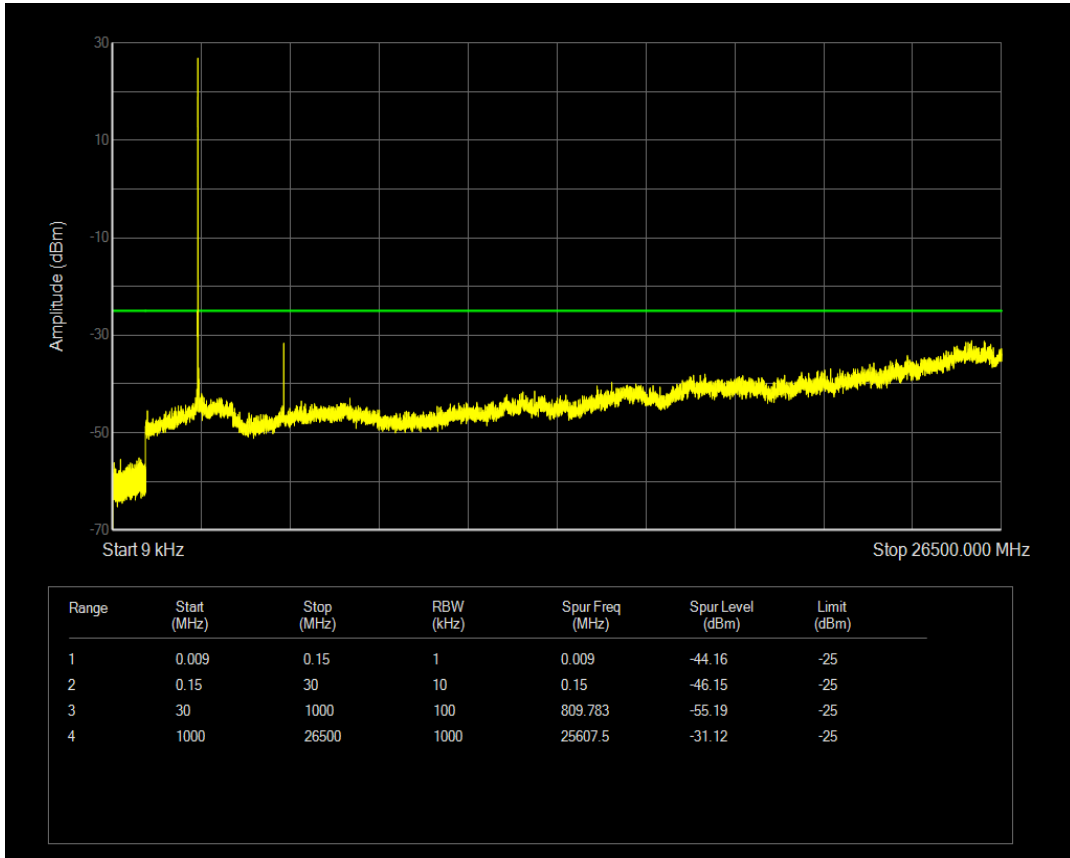

Band7 16QAM BW=10MHz Channel=20800 RB Size=50 Position=#0

Band7 QPSK BW=10MHz Channel=21100 RB Size=1 Position=#0

Band7 QPSK BW=10MHz Channel=21100 RB Size=50 Position=#0

Band7 16QAM BW=10MHz Channel=21100 RB Size=1 Position=#0

Band7 16QAM BW=10MHz Channel=21100 RB Size=50 Position=#0

Band7 QPSK BW=10MHz Channel=21400 RB Size=1 Position=#0

Band7 QPSK BW=10MHz Channel=21400 RB Size=50 Position=#0

Band7 16QAM BW=10MHz Channel=21400 RB Size=1 Position=#0

Band7 16QAM BW=10MHz Channel=21400 RB Size=50 Position=#0

Band7 QPSK BW=15MHz Channel=20825 RB Size=1 Position=#0

Band7 QPSK BW=15MHz Channel=20825 RB Size=75 Position=#0

Band7 16QAM BW=15MHz Channel=20825 RB Size=1 Position=#0