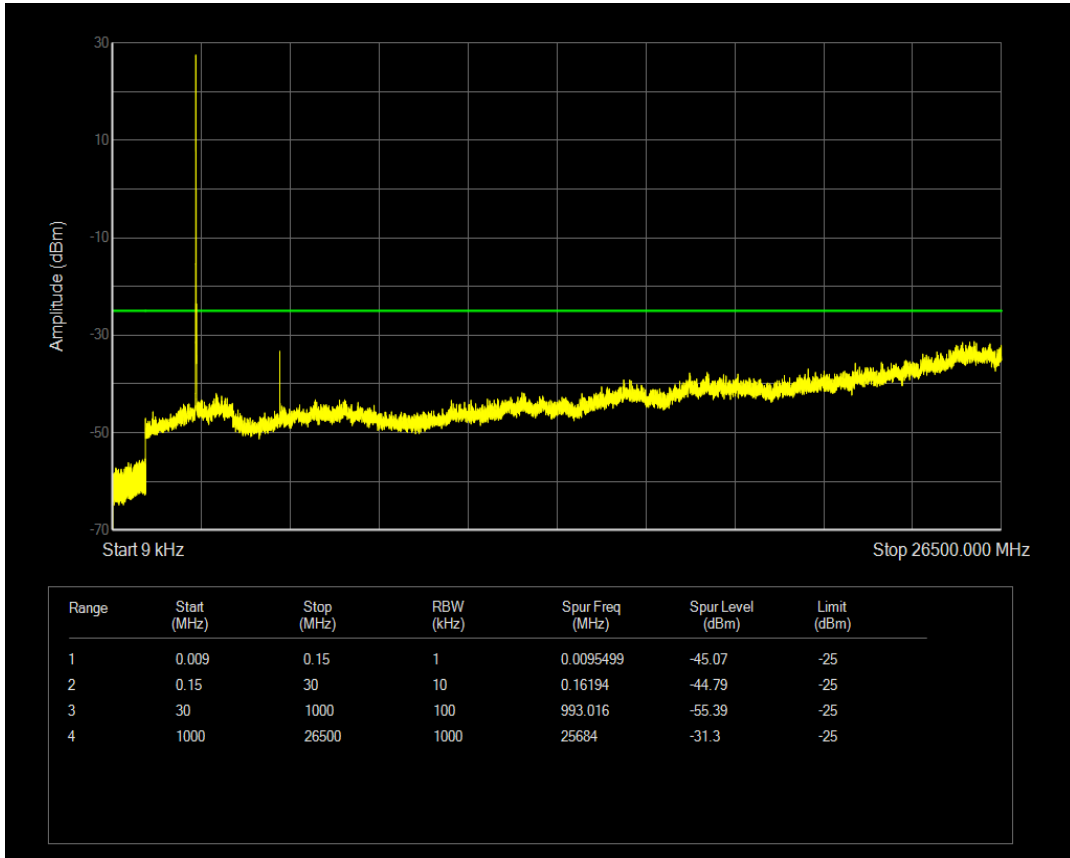

Band7 16QAM BW=5MHz Channel=21425 RB Size=25 Position=#0

Band7 QPSK BW=10MHz Channel=20800 RB Size=1 Position=#0

Band7 QPSK BW=10MHz Channel=20800 RB Size=50 Position=#0

Band7 16QAM BW=10MHz Channel=20800 RB Size=1 Position=#0

Band7 16QAM BW=10MHz Channel=20800 RB Size=50 Position=#0

Band7 QPSK BW=10MHz Channel=21100 RB Size=1 Position=#0

Band7 QPSK BW=10MHz Channel=21100 RB Size=50 Position=#0

Band7 16QAM BW=10MHz Channel=21100 RB Size=1 Position=#0