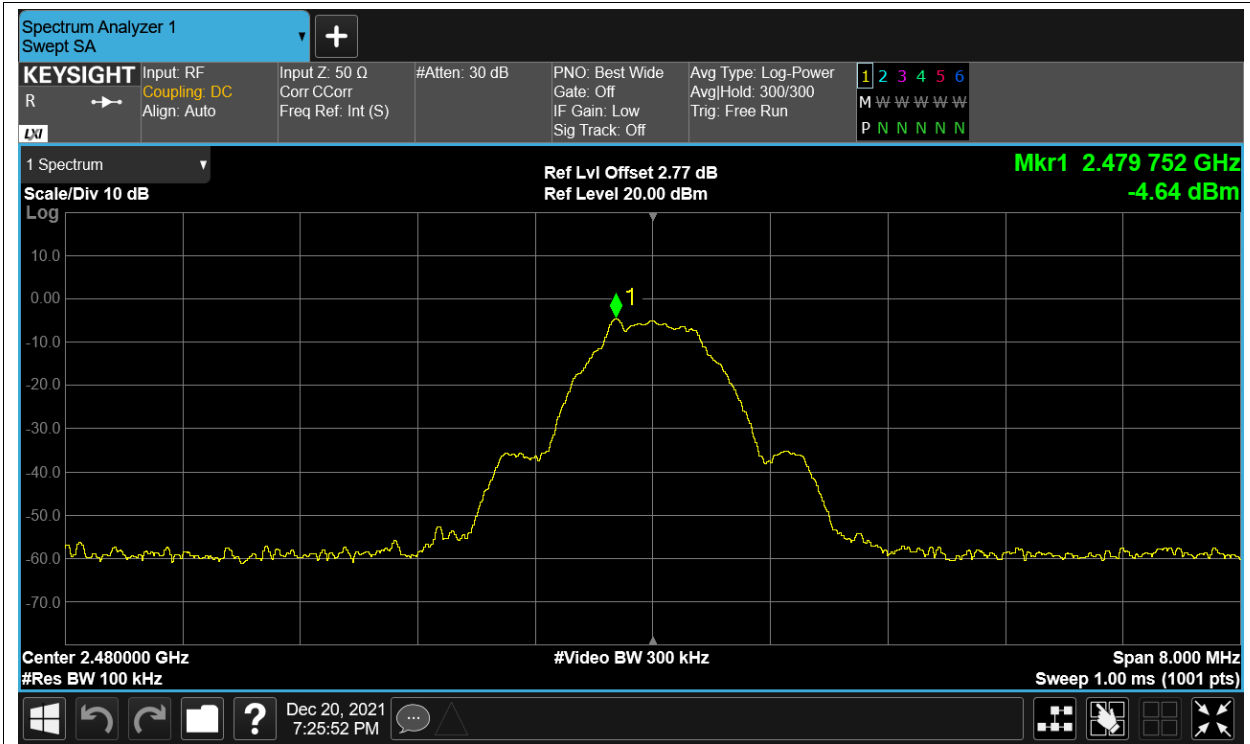

Test Graphs

Band Edge NVNT BLE 2402MHz Ant1 Ref

Band Edge NVNT BLE 2402MHz Ant1 Emission

Band Edge NVNT BLE 2480MHz Ant1 Ref

Band Edge NVNT BLE 2480MHz Ant1 Emission

Conducted RF Spurious Emission

Condition	Mode	Frequency (MHz)	Antenna	Max Value (dBc)	Limit (dBc)	Verdict
NVNT	BLE	2402	Ant1	-29.14	-20	Pass
NVNT	BLE	2442	Ant1	-37.75	-20	Pass
NVNT	BLE	2480	Ant1	-44.85	-20	Pass

Test Graphs

Tx. Spurious NVNT BLE 2402MHz Ant1 Ref

Tx. Spurious NVNT BLE 2402MHz Ant1 Emission

Tx. Spurious NVNT BLE 2442MHz Ant1 Ref

Tx. Spurious NVNT BLE 2442MHz Ant1 Emission

Tx. Spurious NVNT BLE 2480MHz Ant1 Ref

Tx. Spurious NVNT BLE 2480MHz Ant1 Emission