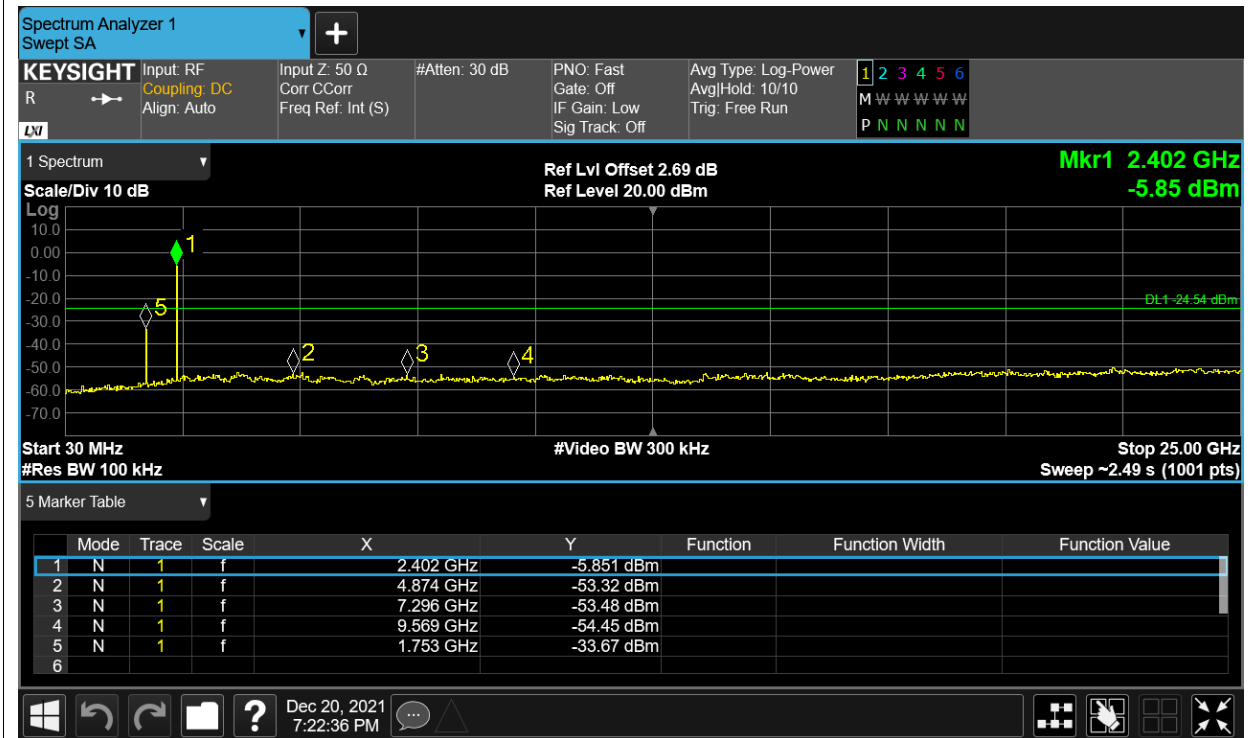

Test Graphs

Band Edge NVNT BLE 2402MHz Ant1 Ref

Band Edge NVNT BLE 2402MHz Ant1 Emission

Band Edge NVNT BLE 2480MHz Ant1 Ref

Band Edge NVNT BLE 2480MHz Ant1 Emission

Conducted RF Spurious Emission

Condition	Mode	Frequency (MHz)	Antenna	Max Value (dBc)	Limit (dBc)	Verdict
NVNT	BLE	2402	Ant1	-29.14	-20	Pass
NVNT	BLE	2442	Ant1	-37.75	-20	Pass
NVNT	BLE	2480	Ant1	-44.85	-20	Pass

Test Graphs

Tx. Spurious NVNT BLE 2402MHz Ant1 Ref

Tx. Spurious NVNT BLE 2402MHz Ant1 Emission

Tx. Spurious NVNT BLE 2442MHz Ant1 Ref

Tx. Spurious NVNT BLE 2442MHz Ant1 Emission

Tx. Spurious NVNT BLE 2480MHz Ant1 Ref

Tx. Spurious NVNT BLE 2480MHz Ant1 Emission