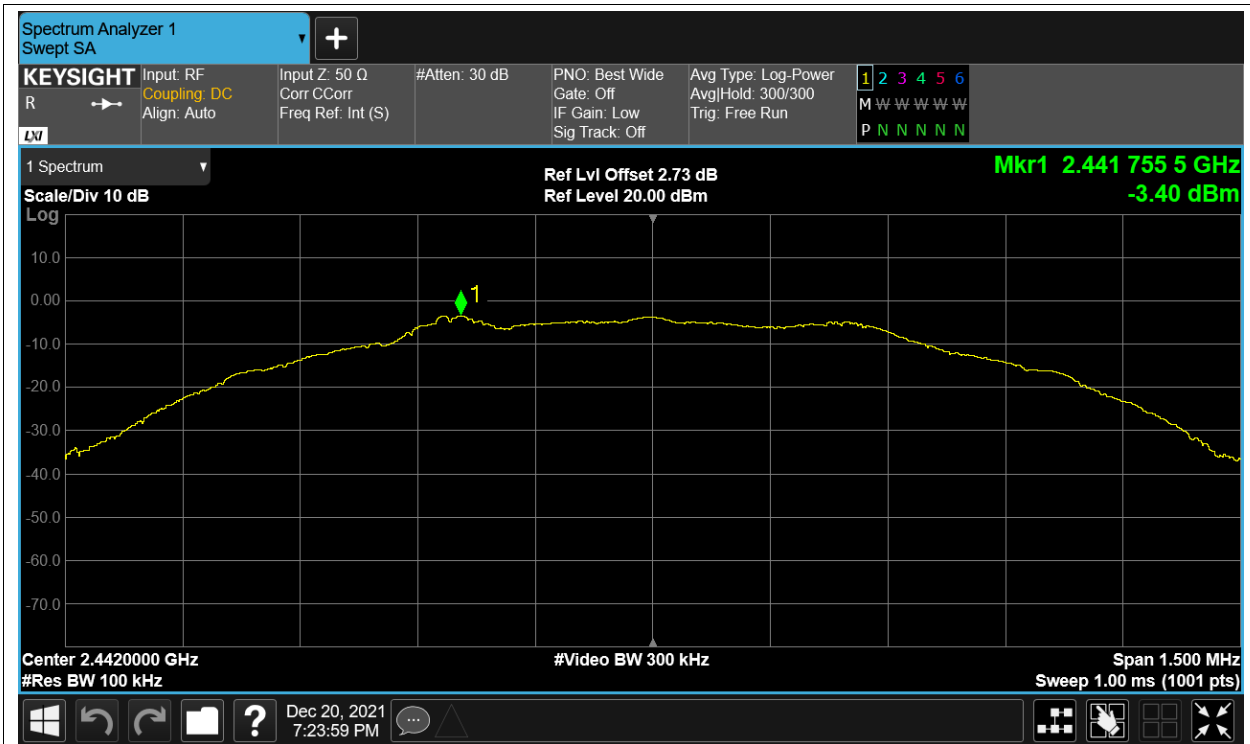

Test Graphs

Band Edge NVNT BLE 2402MHz Ant1 Ref

Band Edge NVNT BLE 2402MHz Ant1 Emission

Band Edge NVNT BLE 2480MHz Ant1 Ref

Band Edge NVNT BLE 2480MHz Ant1 Emission

Conducted RF Spurious Emission

Condition	Mode	Frequency (MHz)	Antenna	Max Value (dBc)	Limit (dBc)	Verdict
NVNT	BLE	2402	Ant1	-29.14	-20	Pass
NVNT	BLE	2442	Ant1	-37.75	-20	Pass
NVNT	BLE	2480	Ant1	-44.85	-20	Pass

Test Graphs

Tx. Spurious NVNT BLE 2402MHz Ant1 Ref

Tx. Spurious NVNT BLE 2402MHz Ant1 Emission

Tx. Spurious NVNT BLE 2442MHz Ant1 Ref

Tx. Spurious NVNT BLE 2442MHz Ant1 Emission

Tx. Spurious NVNT BLE 2480MHz Ant1 Ref

Tx. Spurious NVNT BLE 2480MHz Ant1 Emission