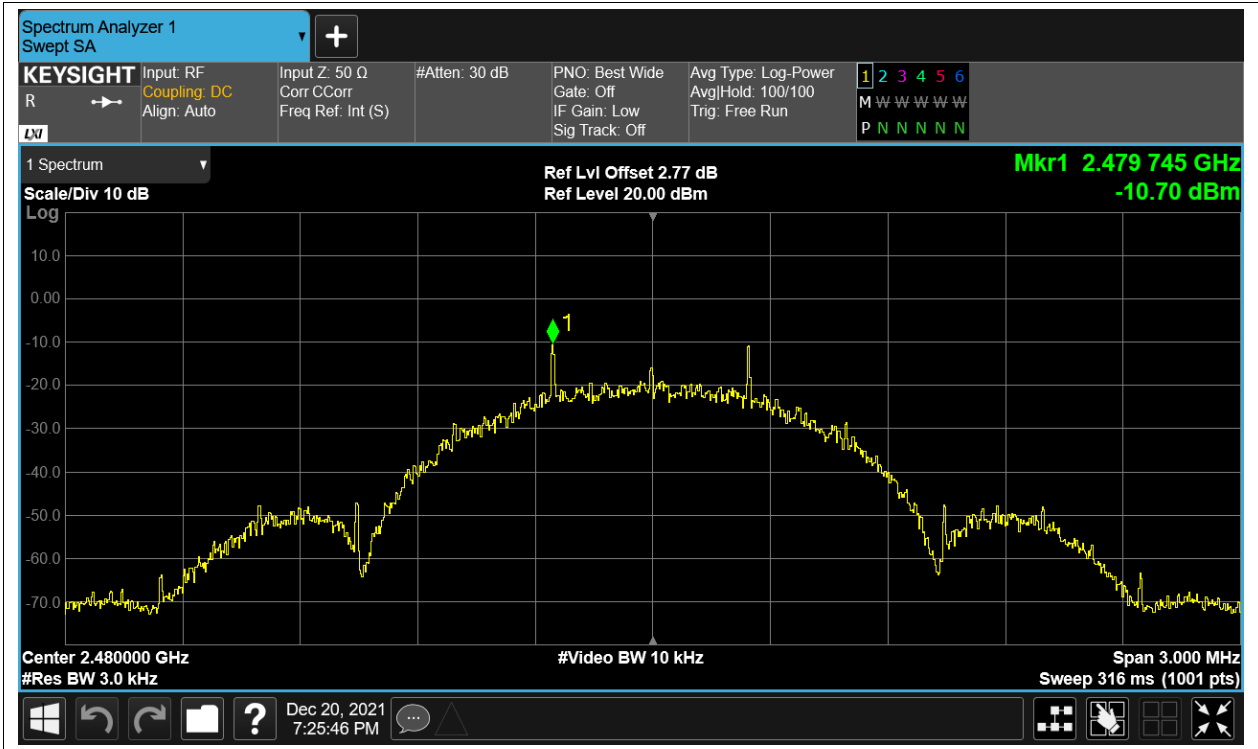

Test Graphs

PSD NVNT BLE 2402MHz Ant1

PSD NVNT BLE 2442MHz Ant1

PSD NVNT BLE 2480MHz Ant1

Band Edge

Condition	Mode	Frequency (MHz)	Antenna	Max Value (dBc)	Limit (dBc)	Verdict
NVNT	BLE	2402	Ant1	-51.1	-20	Pass
NVNT	BLE	2480	Ant1	-51	-20	Pass

Test Graphs

Band Edge NVNT BLE 2402MHz Ant1 Ref

Band Edge NVNT BLE 2402MHz Ant1 Emission

Band Edge NVNT BLE 2480MHz Ant1 Ref

Band Edge NVNT BLE 2480MHz Ant1 Emission

Conducted RF Spurious Emission

Condition	Mode	Frequency (MHz)	Antenna	Max Value (dBc)	Limit (dBc)	Verdict
NVNT	BLE	2402	Ant1	-29.14	-20	Pass
NVNT	BLE	2442	Ant1	-37.75	-20	Pass
NVNT	BLE	2480	Ant1	-44.85	-20	Pass

Test Graphs

Tx. Spurious NVNT BLE 2402MHz Ant1 Ref

Tx. Spurious NVNT BLE 2402MHz Ant1 Emission

Tx. Spurious NVNT BLE 2442MHz Ant1 Ref

Tx. Spurious NVNT BLE 2442MHz Ant1 Emission

Tx. Spurious NVNT BLE 2480MHz Ant1 Ref

Tx. Spurious NVNT BLE 2480MHz Ant1 Emission