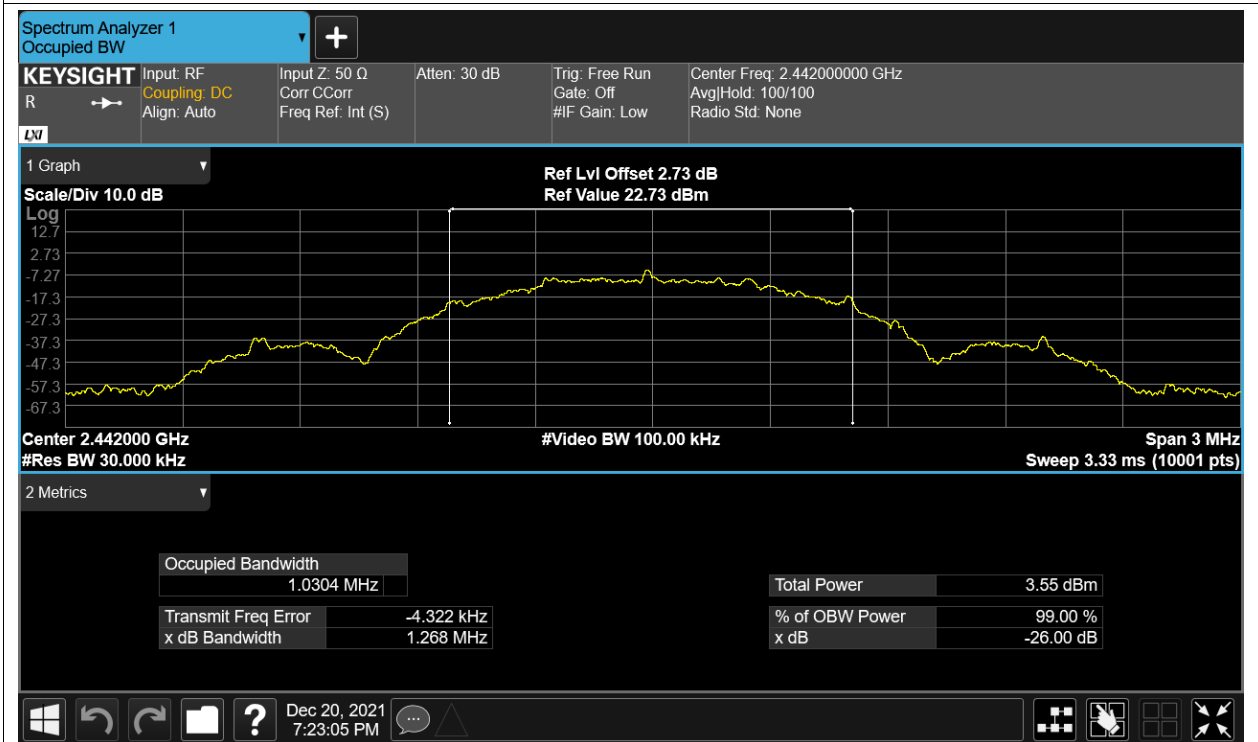

Occupied Channel Bandwidth

Condition	Mode	Frequency (MHz)	Antenna	99% OBW (MHz)
NVNT	BLE	2402	Ant1	1.025351592
NVNT	BLE	2442	Ant1	1.030389661
NVNT	BLE	2480	Ant1	1.027732208

Test Graphs

OBW NVNT BLE 2402MHz Ant1

OBW NVNT BLE 2442MHz Ant1

OBW NVNT BLE 2480MHz Ant1

Maximum Power Spectral Density Level

Condition	Mode	Frequency (MHz)	Antenna	Max PSD (dBm)	Limit (dBm)	Verdict
NVNT	BLE	2402	Ant1	-10.613	8	Pass
NVNT	BLE	2442	Ant1	-9.399	8	Pass
NVNT	BLE	2480	Ant1	-10.696	8	Pass