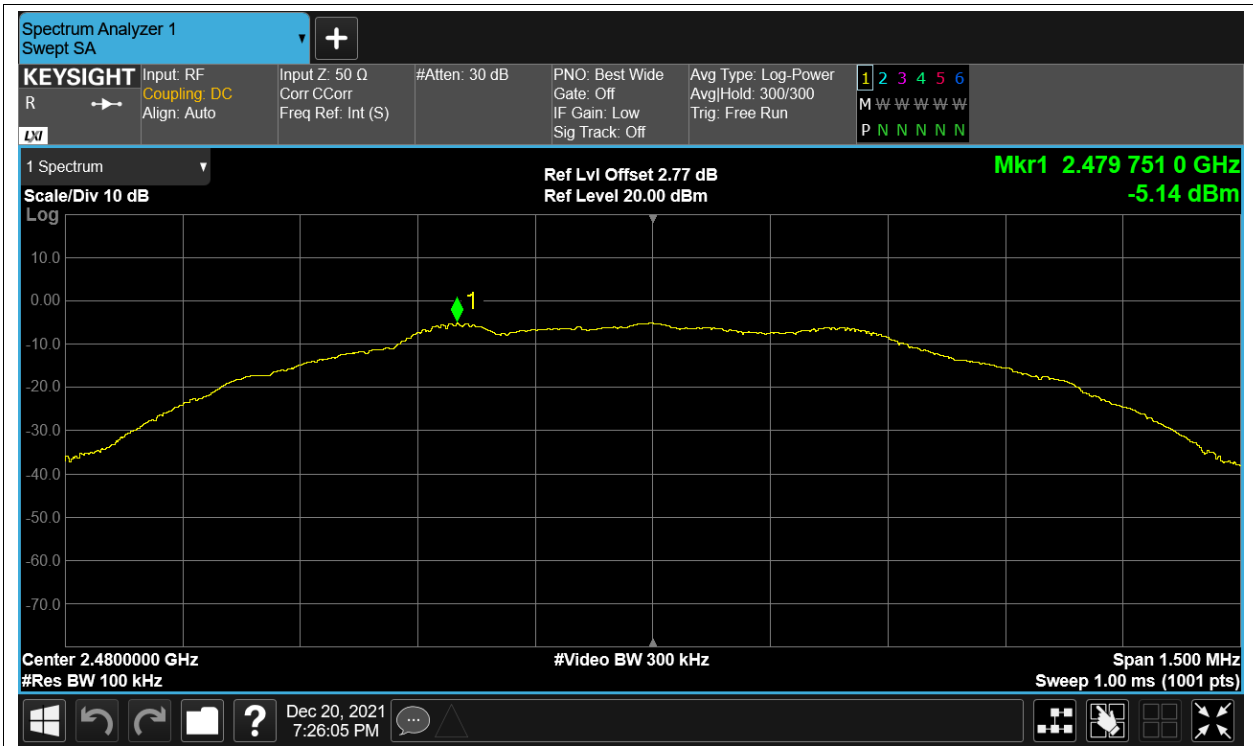

Test Graphs

Band Edge NVNT BLE 2402MHz Ant1 Ref

Band Edge NVNT BLE 2402MHz Ant1 Emission

Band Edge NVNT BLE 2480MHz Ant1 Ref

Band Edge NVNT BLE 2480MHz Ant1 Emission

Conducted RF Spurious Emission

Condition	Mode	Frequency (MHz)	Antenna	Max Value (dBc)	Limit (dBc)	Verdict
NVNT	BLE	2402	Ant1	-29.14	-20	Pass
NVNT	BLE	2442	Ant1	-37.75	-20	Pass
NVNT	BLE	2480	Ant1	-44.85	-20	Pass

Test Graphs

Tx. Spurious NVNT BLE 2402MHz Ant1 Ref

Tx. Spurious NVNT BLE 2402MHz Ant1 Emission

Tx. Spurious NVNT BLE 2442MHz Ant1 Ref

Tx. Spurious NVNT BLE 2442MHz Ant1 Emission

Tx. Spurious NVNT BLE 2480MHz Ant1 Ref

Tx. Spurious NVNT BLE 2480MHz Ant1 Emission