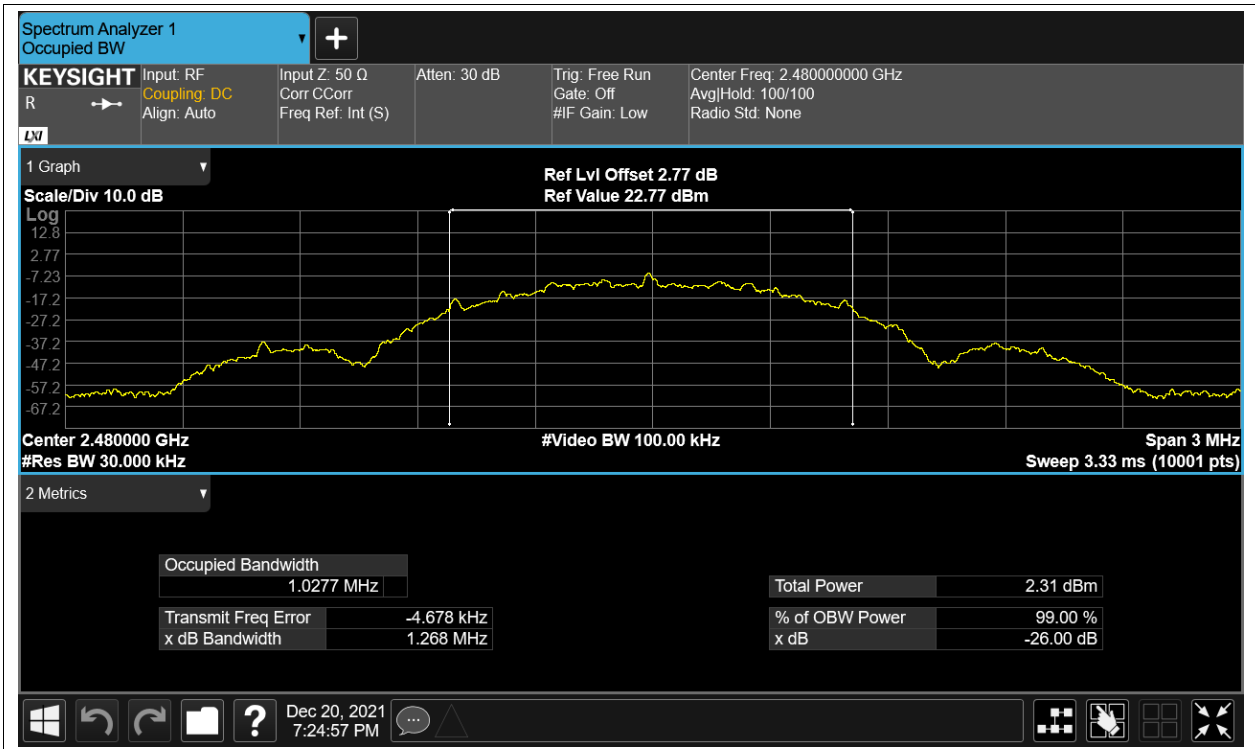

Occupied Channel Bandwidth

Condition	Mode	Frequency (MHz)	Antenna	99% OBW (MHz)
NVNT	BLE	2402	Ant1	1.025351592
NVNT	BLE	2442	Ant1	1.030389661
NVNT	BLE	2480	Ant1	1.027732208

Test Graphs

OBW NVNT BLE 2402MHz Ant1

OBW NVNT BLE 2442MHz Ant1

OBW NVNT BLE 2480MHz Ant1

Maximum Power Spectral Density Level

Condition	Mode	Frequency (MHz)	Antenna	Max PSD (dBm)	Limit (dBm)	Verdict
NVNT	BLE	2402	Ant1	-10.613	8	Pass
NVNT	BLE	2442	Ant1	-9.399	8	Pass
NVNT	BLE	2480	Ant1	-10.696	8	Pass