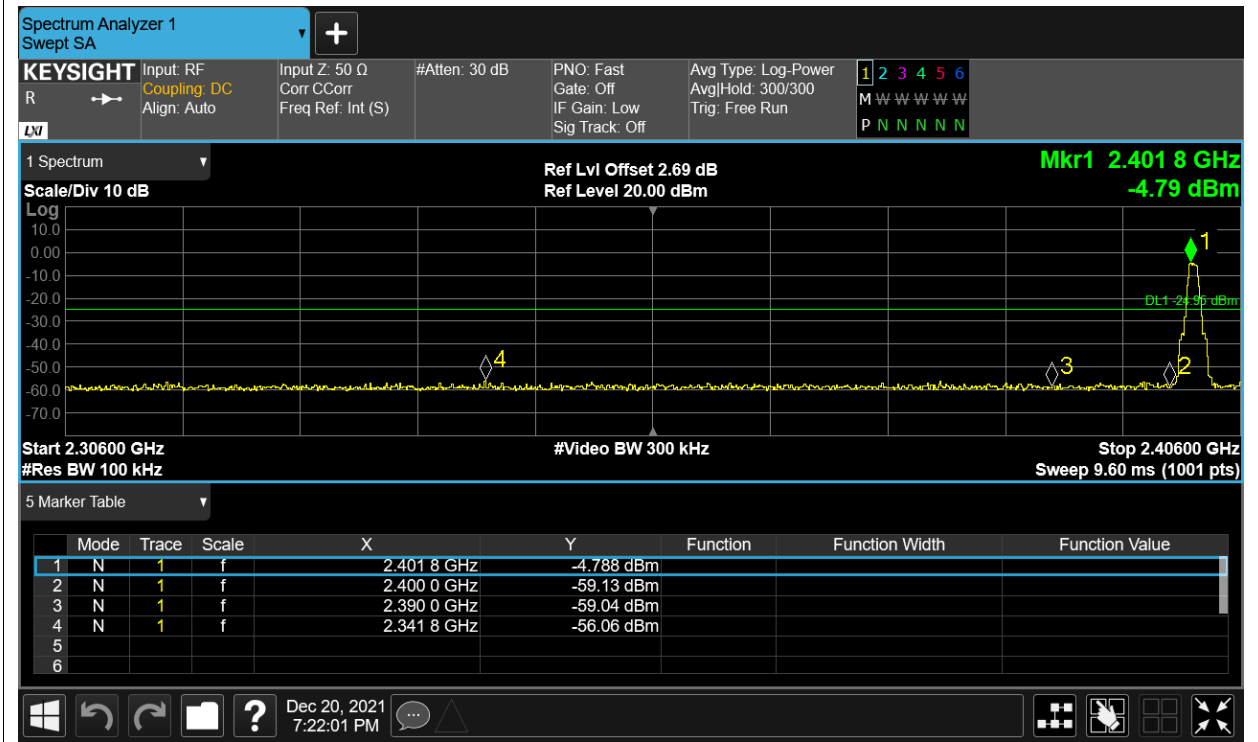

Test Graphs

PSD NVNT BLE 2402MHz Ant1

PSD NVNT BLE 2442MHz Ant1

PSD NVNT BLE 2480MHz Ant1

Band Edge

Condition	Mode	Frequency (MHz)	Antenna	Max Value (dBc)	Limit (dBc)	Verdict
NVNT	BLE	2402	Ant1	-51.1	-20	Pass
NVNT	BLE	2480	Ant1	-51	-20	Pass

Test Graphs

Band Edge NVNT BLE 2402MHz Ant1 Ref

Band Edge NVNT BLE 2402MHz Ant1 Emission

Band Edge NVNT BLE 2480MHz Ant1 Ref

Band Edge NVNT BLE 2480MHz Ant1 Emission

Conducted RF Spurious Emission

Condition	Mode	Frequency (MHz)	Antenna	Max Value (dBc)	Limit (dBc)	Verdict
NVNT	BLE	2402	Ant1	-29.14	-20	Pass
NVNT	BLE	2442	Ant1	-37.75	-20	Pass
NVNT	BLE	2480	Ant1	-44.85	-20	Pass

Test Graphs

Tx. Spurious NVNT BLE 2402MHz Ant1 Ref

Tx. Spurious NVNT BLE 2402MHz Ant1 Emission

Tx. Spurious NVNT BLE 2442MHz Ant1 Ref

Tx. Spurious NVNT BLE 2442MHz Ant1 Emission

Tx. Spurious NVNT BLE 2480MHz Ant1 Ref