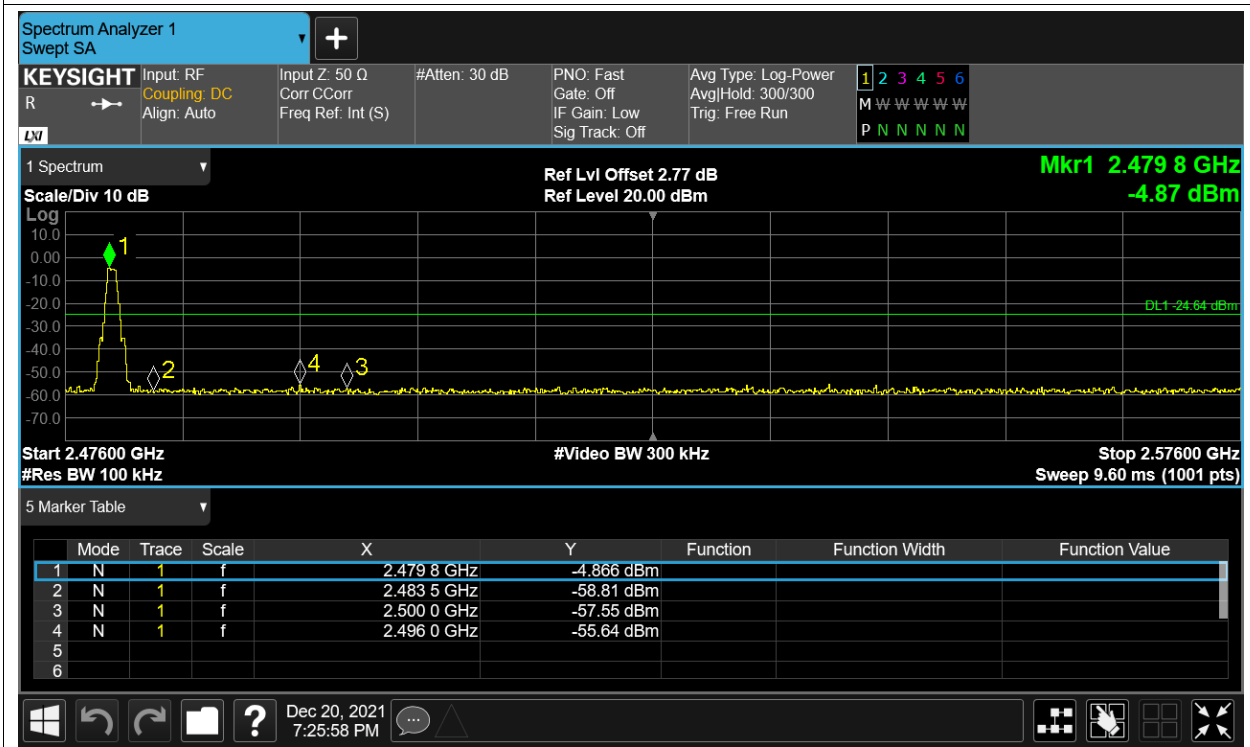

Test Graphs

Band Edge NVNT BLE 2402MHz Ant1 Ref

Band Edge NVNT BLE 2402MHz Ant1 Emission

Band Edge NVNT BLE 2480MHz Ant1 Ref

Band Edge NVNT BLE 2480MHz Ant1 Emission

Conducted RF Spurious Emission

Condition	Mode	Frequency (MHz)	Antenna	Max Value (dBc)	Limit (dBc)	Verdict
NVNT	BLE	2402	Ant1	-29.14	-20	Pass
NVNT	BLE	2442	Ant1	-37.75	-20	Pass
NVNT	BLE	2480	Ant1	-44.85	-20	Pass

Test Graphs

Tx. Spurious NVNT BLE 2402MHz Ant1 Ref

Tx. Spurious NVNT BLE 2402MHz Ant1 Emission

Tx. Spurious NVNT BLE 2442MHz Ant1 Ref

Tx. Spurious NVNT BLE 2442MHz Ant1 Emission

Tx. Spurious NVNT BLE 2480MHz Ant1 Ref

Tx. Spurious NVNT BLE 2480MHz Ant1 Emission