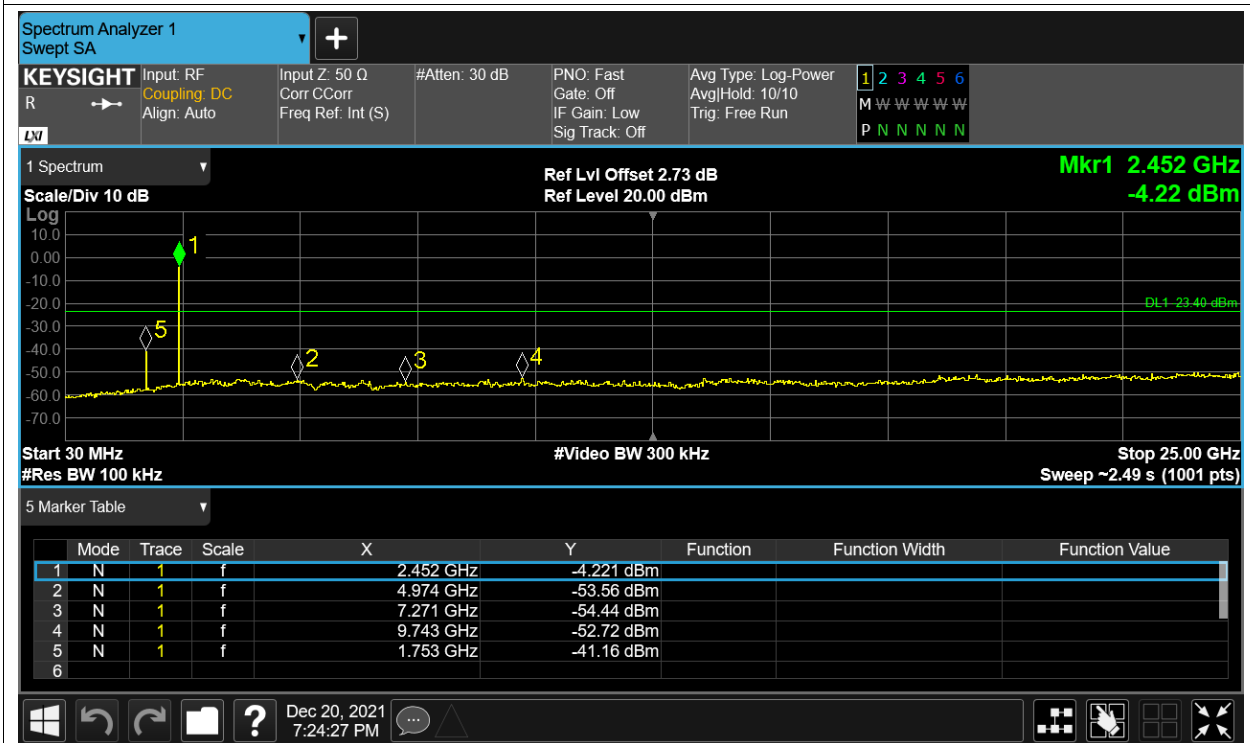

Test Graphs

Band Edge NVNT BLE 2402MHz Ant1 Ref

Band Edge NVNT BLE 2402MHz Ant1 Emission

Band Edge NVNT BLE 2480MHz Ant1 Ref

Band Edge NVNT BLE 2480MHz Ant1 Emission

Conducted RF Spurious Emission

Condition	Mode	Frequency (MHz)	Antenna	Max Value (dBc)	Limit (dBc)	Verdict
NVNT	BLE	2402	Ant1	-29.14	-20	Pass
NVNT	BLE	2442	Ant1	-37.75	-20	Pass
NVNT	BLE	2480	Ant1	-44.85	-20	Pass

Test Graphs

Tx. Spurious NVNT BLE 2402MHz Ant1 Ref

Tx. Spurious NVNT BLE 2402MHz Ant1 Emission

Tx. Spurious NVNT BLE 2442MHz Ant1 Ref

Tx. Spurious NVNT BLE 2442MHz Ant1 Emission

Tx. Spurious NVNT BLE 2480MHz Ant1 Ref

Tx. Spurious NVNT BLE 2480MHz Ant1 Emission