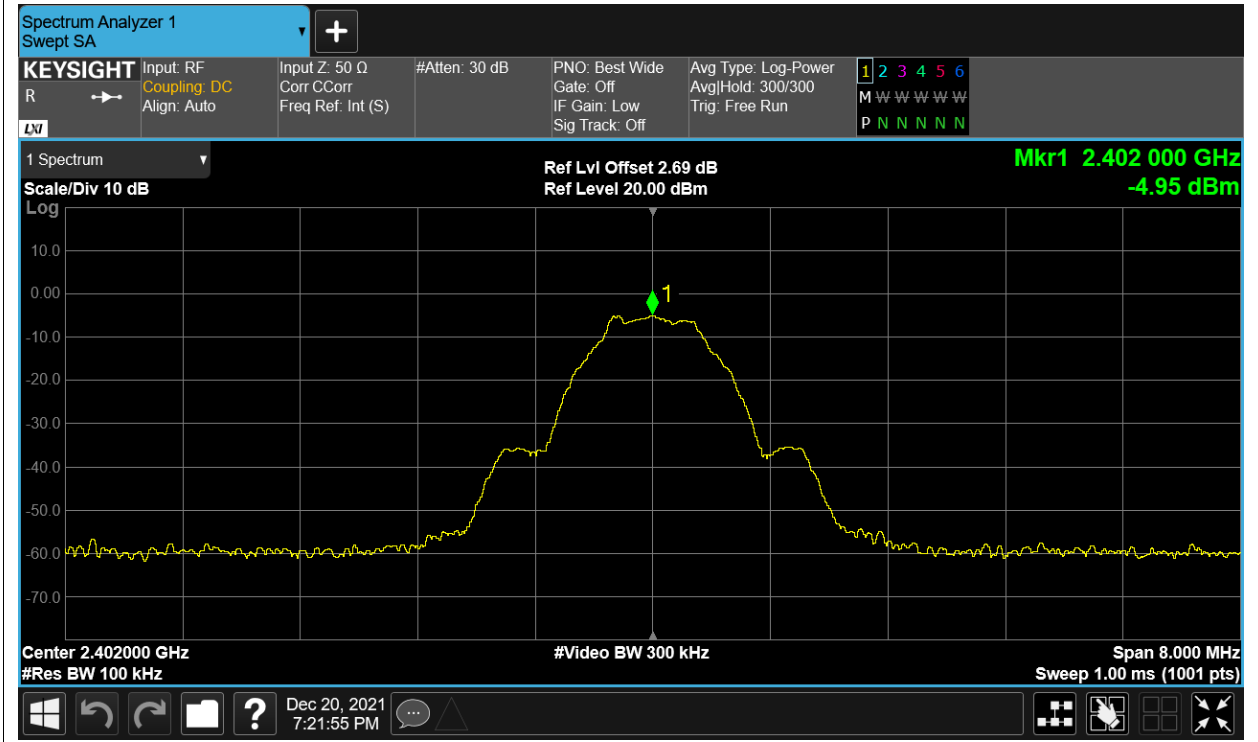

Test Graphs

PSD NVNT BLE 2402MHz Ant1

PSD NVNT BLE 2442MHz Ant1

PSD NVNT BLE 2480MHz Ant1

Band Edge

Condition	Mode	Frequency (MHz)	Antenna	Max Value (dBc)	Limit (dBc)	Verdict
NVNT	BLE	2402	Ant1	-51.1	-20	Pass
NVNT	BLE	2480	Ant1	-51	-20	Pass

Test Graphs

Band Edge NVNT BLE 2402MHz Ant1 Ref

Band Edge NVNT BLE 2402MHz Ant1 Emission

Band Edge NVNT BLE 2480MHz Ant1 Ref

Band Edge NVNT BLE 2480MHz Ant1 Emission

Conducted RF Spurious Emission

Condition	Mode	Frequency (MHz)	Antenna	Max Value (dBc)	Limit (dBc)	Verdict
NVNT	BLE	2402	Ant1	-29.14	-20	Pass
NVNT	BLE	2442	Ant1	-37.75	-20	Pass
NVNT	BLE	2480	Ant1	-44.85	-20	Pass

Test Graphs

Tx. Spurious NVNT BLE 2402MHz Ant1 Ref

Tx. Spurious NVNT BLE 2402MHz Ant1 Emission

Tx. Spurious NVNT BLE 2442MHz Ant1 Ref

Tx. Spurious NVNT BLE 2442MHz Ant1 Emission

Tx. Spurious NVNT BLE 2480MHz Ant1 Ref