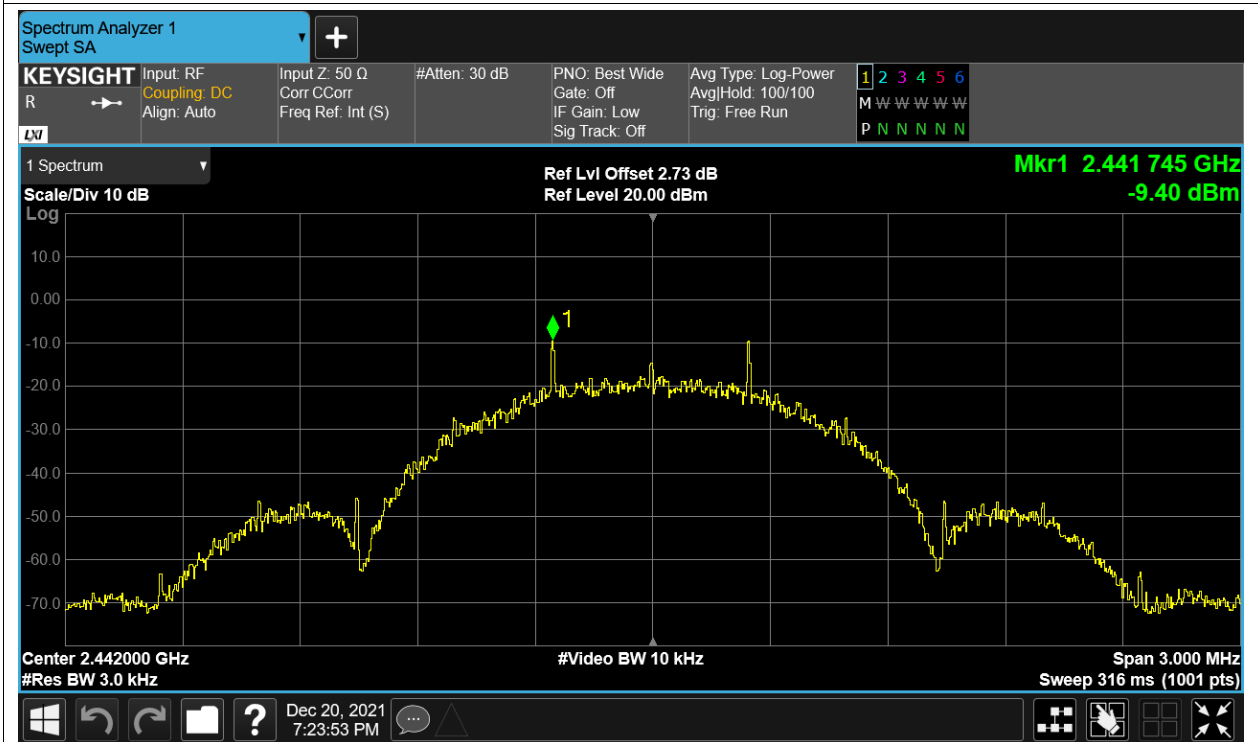

Occupied Channel Bandwidth

Condition	Mode	Frequency (MHz)	Antenna	99% OBW (MHz)
NVNT	BLE	2402	Ant1	1.025351592
NVNT	BLE	2442	Ant1	1.030389661
NVNT	BLE	2480	Ant1	1.027732208

Test Graphs

OBW NVNT BLE 2402MHz Ant1

OBW NVNT BLE 2442MHz Ant1

OBW NVNT BLE 2480MHz Ant1

Maximum Power Spectral Density Level

Condition	Mode	Frequency (MHz)	Antenna	Max PSD (dBm)	Limit (dBm)	Verdict
NVNT	BLE	2402	Ant1	-10.613	8	Pass
NVNT	BLE	2442	Ant1	-9.399	8	Pass
NVNT	BLE	2480	Ant1	-10.696	8	Pass

Test Graphs

PSD NVNT BLE 2402MHz Ant1

PSD NVNT BLE 2442MHz Ant1

PSD NVNT BLE 2480MHz Ant1

Band Edge

Condition	Mode	Frequency (MHz)	Antenna	Max Value (dBc)	Limit (dBc)	Verdict
NVNT	BLE	2402	Ant1	-51.1	-20	Pass
NVNT	BLE	2480	Ant1	-51	-20	Pass

Test Graphs

Band Edge NVNT BLE 2402MHz Ant1 Ref

Band Edge NVNT BLE 2402MHz Ant1 Emission

Band Edge NVNT BLE 2480MHz Ant1 Ref

Band Edge NVNT BLE 2480MHz Ant1 Emission

Conducted RF Spurious Emission

Condition	Mode	Frequency (MHz)	Antenna	Max Value (dBc)	Limit (dBc)	Verdict
NVNT	BLE	2402	Ant1	-29.14	-20	Pass
NVNT	BLE	2442	Ant1	-37.75	-20	Pass
NVNT	BLE	2480	Ant1	-44.85	-20	Pass