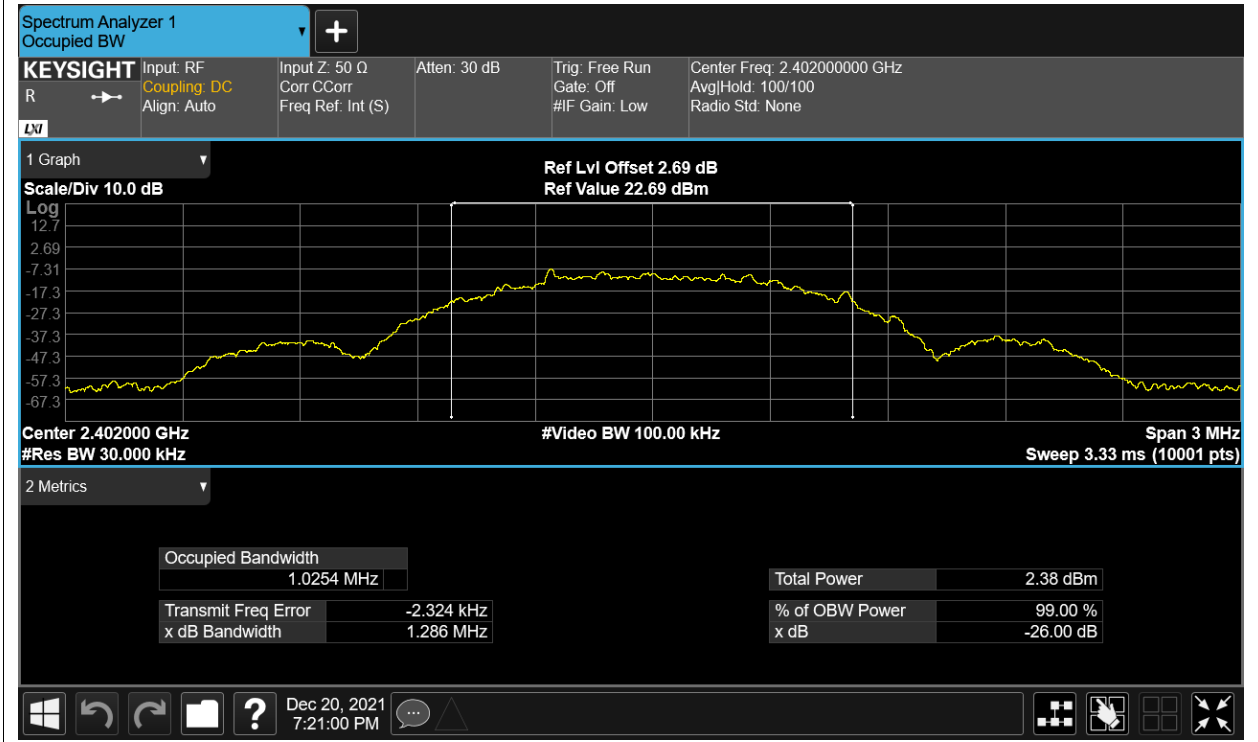

-6dB Bandwidth

Condition	Mode	Frequency (MHz)	Antenna	-6 dB Bandwidth (MHz)	Limit -6 dB Bandwidth (MHz)	Verdict
NVNT	BLE	2402	Ant1	0.67	0.5	Pass
NVNT	BLE	2442	Ant1	0.665	0.5	Pass
NVNT	BLE	2480	Ant1	0.662	0.5	Pass

Occupied Channel Bandwidth

Condition	Mode	Frequency (MHz)	Antenna	99% OBW (MHz)
NVNT	BLE	2402	Ant1	1.025351592
NVNT	BLE	2442	Ant1	1.030389661
NVNT	BLE	2480	Ant1	1.027732208

Test Graphs

OBW NVNT BLE 2402MHz Ant1