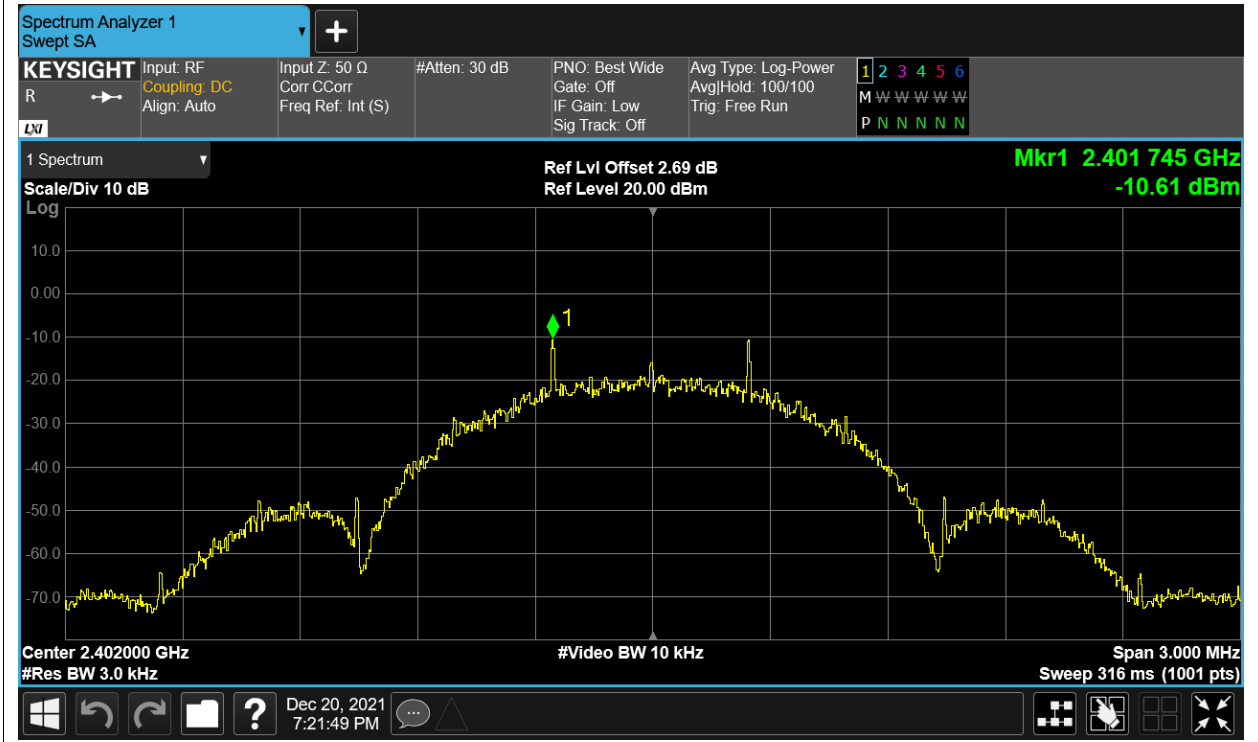

Occupied Channel Bandwidth

Condition	Mode	Frequency (MHz)	Antenna	99% OBW (MHz)
NVNT	BLE	2402	Ant1	1.025351592
NVNT	BLE	2442	Ant1	1.030389661
NVNT	BLE	2480	Ant1	1.027732208

Test Graphs

OBW NVNT BLE 2402MHz Ant1

OBW NVNT BLE 2442MHz Ant1

OBW NVNT BLE 2480MHz Ant1

Maximum Power Spectral Density Level

Condition	Mode	Frequency (MHz)	Antenna	Max PSD (dBm)	Limit (dBm)	Verdict
NVNT	BLE	2402	Ant1	-10.613	8	Pass
NVNT	BLE	2442	Ant1	-9.399	8	Pass
NVNT	BLE	2480	Ant1	-10.696	8	Pass

Test Graphs

PSD NVNT BLE 2402MHz Ant1

PSD NVNT BLE 2442MHz Ant1

PSD NVNT BLE 2480MHz Ant1

Band Edge

Condition	Mode	Frequency (MHz)	Antenna	Max Value (dBc)	Limit (dBc)	Verdict
NVNT	BLE	2402	Ant1	-51.1	-20	Pass
NVNT	BLE	2480	Ant1	-51	-20	Pass

Test Graphs

Band Edge NVNT BLE 2402MHz Ant1 Ref

Band Edge NVNT BLE 2402MHz Ant1 Emission

Band Edge NVNT BLE 2480MHz Ant1 Ref

Band Edge NVNT BLE 2480MHz Ant1 Emission

Conducted RF Spurious Emission

Condition	Mode	Frequency (MHz)	Antenna	Max Value (dBc)	Limit (dBc)	Verdict
NVNT	BLE	2402	Ant1	-29.14	-20	Pass
NVNT	BLE	2442	Ant1	-37.75	-20	Pass
NVNT	BLE	2480	Ant1	-44.85	-20	Pass