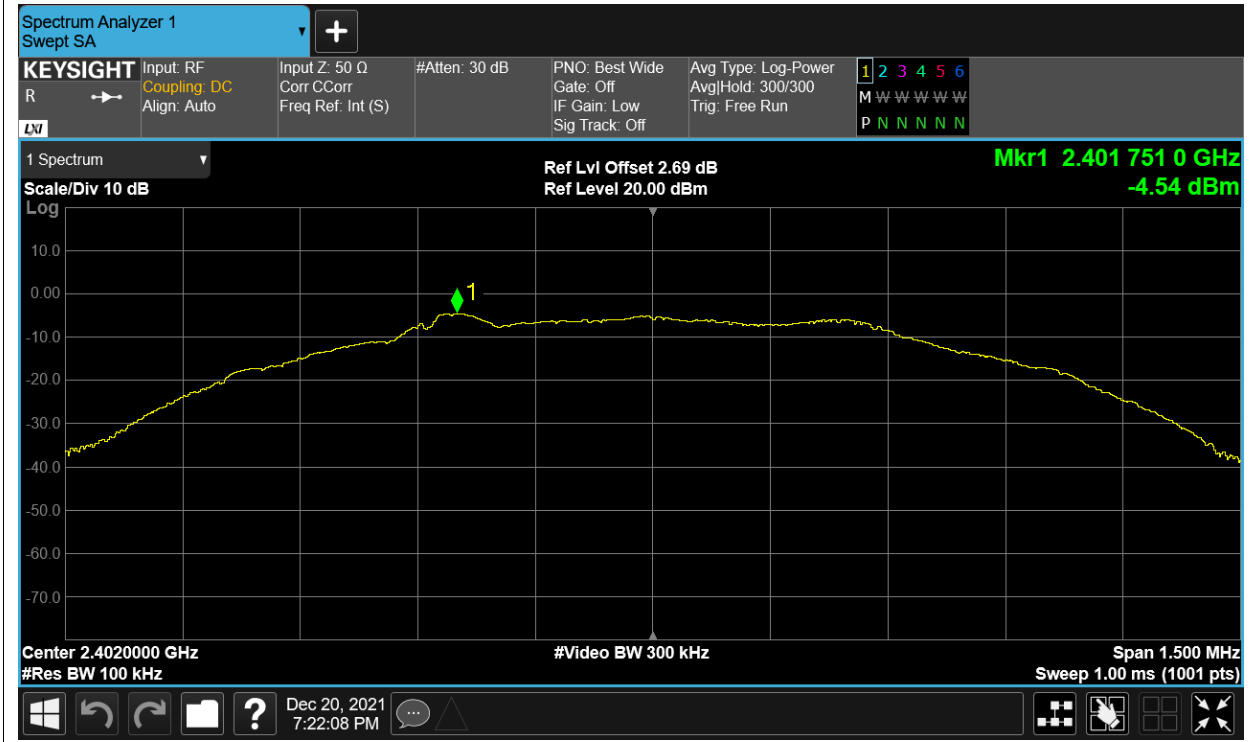

Test Graphs

Band Edge NVNT BLE 2402MHz Ant1 Ref

Band Edge NVNT BLE 2402MHz Ant1 Emission

Band Edge NVNT BLE 2480MHz Ant1 Ref

Band Edge NVNT BLE 2480MHz Ant1 Emission

Conducted RF Spurious Emission

Condition	Mode	Frequency (MHz)	Antenna	Max Value (dBc)	Limit (dBc)	Verdict
NVNT	BLE	2402	Ant1	-29.14	-20	Pass
NVNT	BLE	2442	Ant1	-37.75	-20	Pass
NVNT	BLE	2480	Ant1	-44.85	-20	Pass

Test Graphs

Tx. Spurious NVNT BLE 2402MHz Ant1 Ref

Tx. Spurious NVNT BLE 2402MHz Ant1 Emission

Tx. Spurious NVNT BLE 2442MHz Ant1 Ref

Tx. Spurious NVNT BLE 2442MHz Ant1 Emission

Tx. Spurious NVNT BLE 2480MHz Ant1 Ref

Tx. Spurious NVNT BLE 2480MHz Ant1 Emission