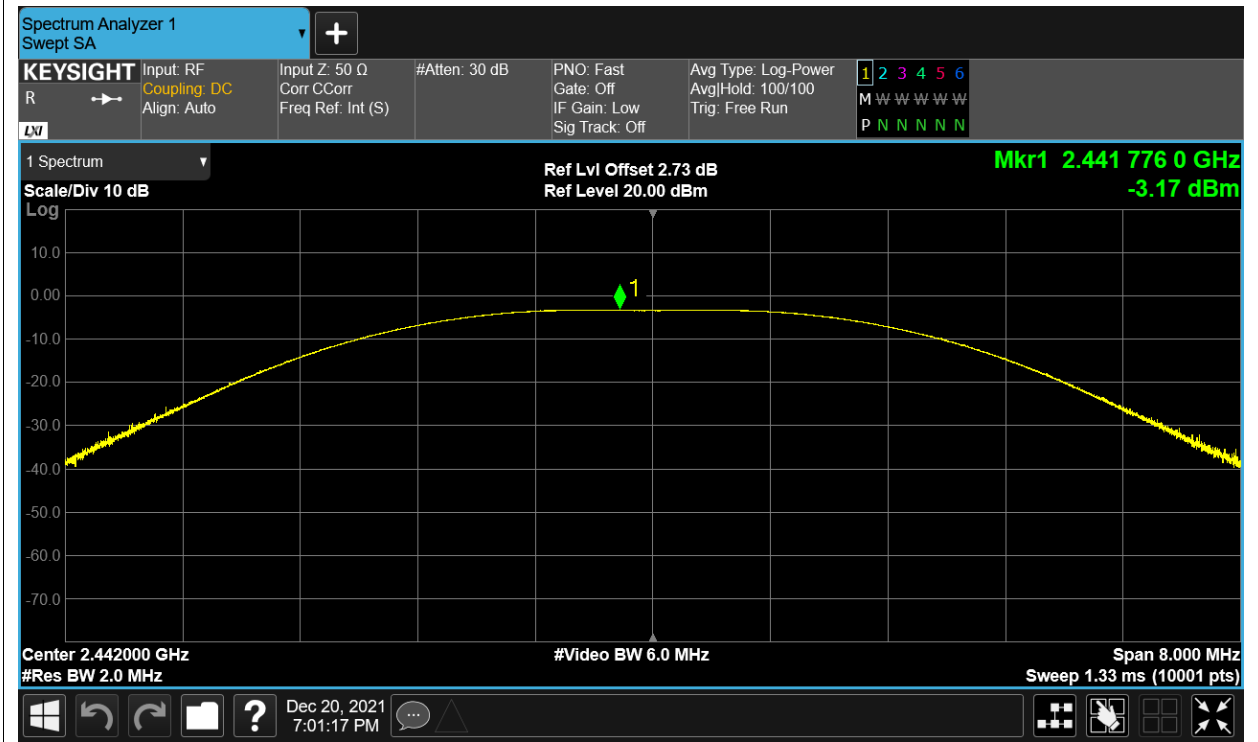

Test Data**Maximum Conducted Output Power**

Condition	Mode	Frequency (MHz)	Antenna	Conducted Power (dBm)	Duty Factor (dB)	Total Power (dBm)	Limit (dBm)	Verdict
NVNT	BLE	2402	Ant1	-4.33	0	-4.33	30	Pass
NVNT	BLE	2442	Ant1	-3.173	0	-3.173	30	Pass
NVNT	BLE	2480	Ant1	-4.499	0	-4.499	30	Pass

Test Graphs

Power NVNT BLE 2402MHz Ant1

Power NVNT BLE 2442MHz Ant1

Power NVNT BLE 2480MHz Ant1

-6dB Bandwidth

Condition	Mode	Frequency (MHz)	Antenna	-6 dB Bandwidth (MHz)	Limit -6 dB Bandwidth (MHz)	Verdict
NVNT	BLE	2402	Ant1	1.15	0.5	Pass
NVNT	BLE	2442	Ant1	1.155	0.5	Pass
NVNT	BLE	2480	Ant1	1.157	0.5	Pass