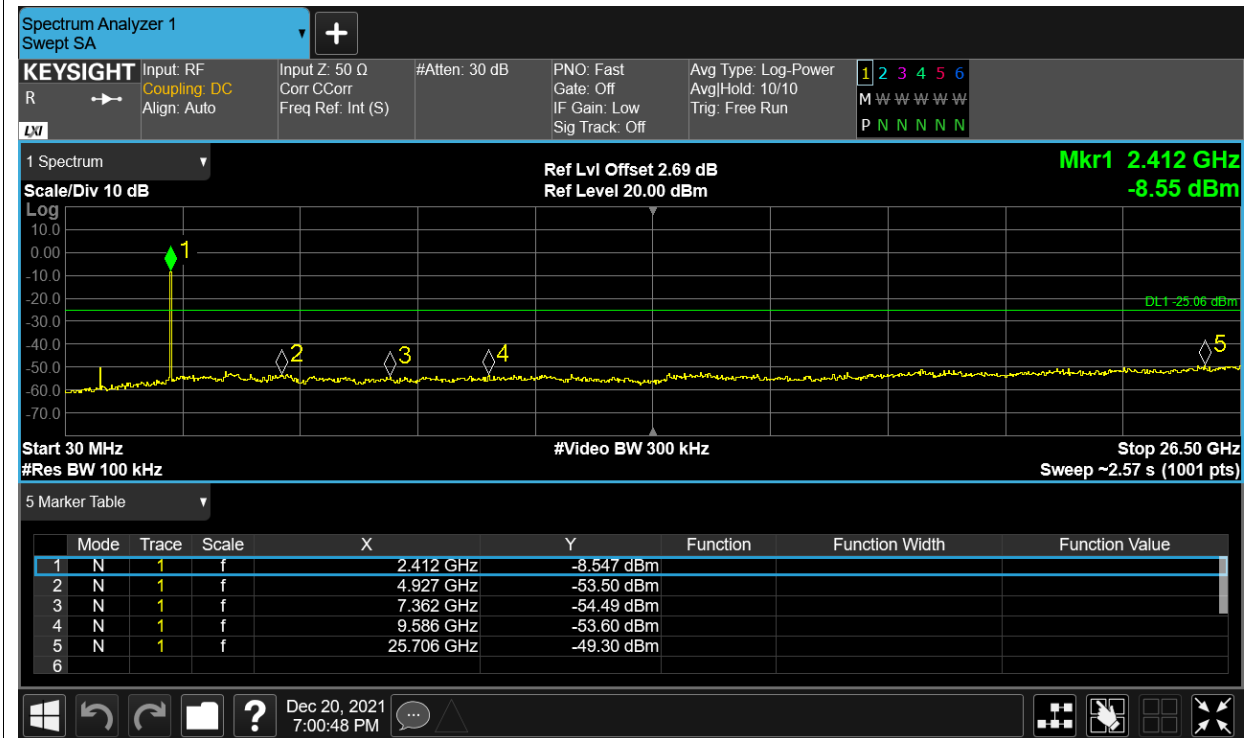

Band Edge NVNT BLE 2480MHz Ant1 Ref

Band Edge NVNT BLE 2480MHz Ant1 Emission

Conducted RF Spurious Emission

Condition	Mode	Frequency (MHz)	Antenna	Max Value (dBc)	Limit (dBc)	Verdict
NVNT	BLE	2402	Ant1	-44.24	-20	Pass
NVNT	BLE	2442	Ant1	-44.71	-20	Pass
NVNT	BLE	2480	Ant1	-43.34	-20	Pass

Test Graphs

Tx. Spurious NVNT BLE 2402MHz Ant1 Ref

Tx. Spurious NVNT BLE 2402MHz Ant1 Emission

Tx. Spurious NVNT BLE 2442MHz Ant1 Ref

Tx. Spurious NVNT BLE 2442MHz Ant1 Emission

Tx. Spurious NVNT BLE 2480MHz Ant1 Ref

Tx. Spurious NVNT BLE 2480MHz Ant1 Emission