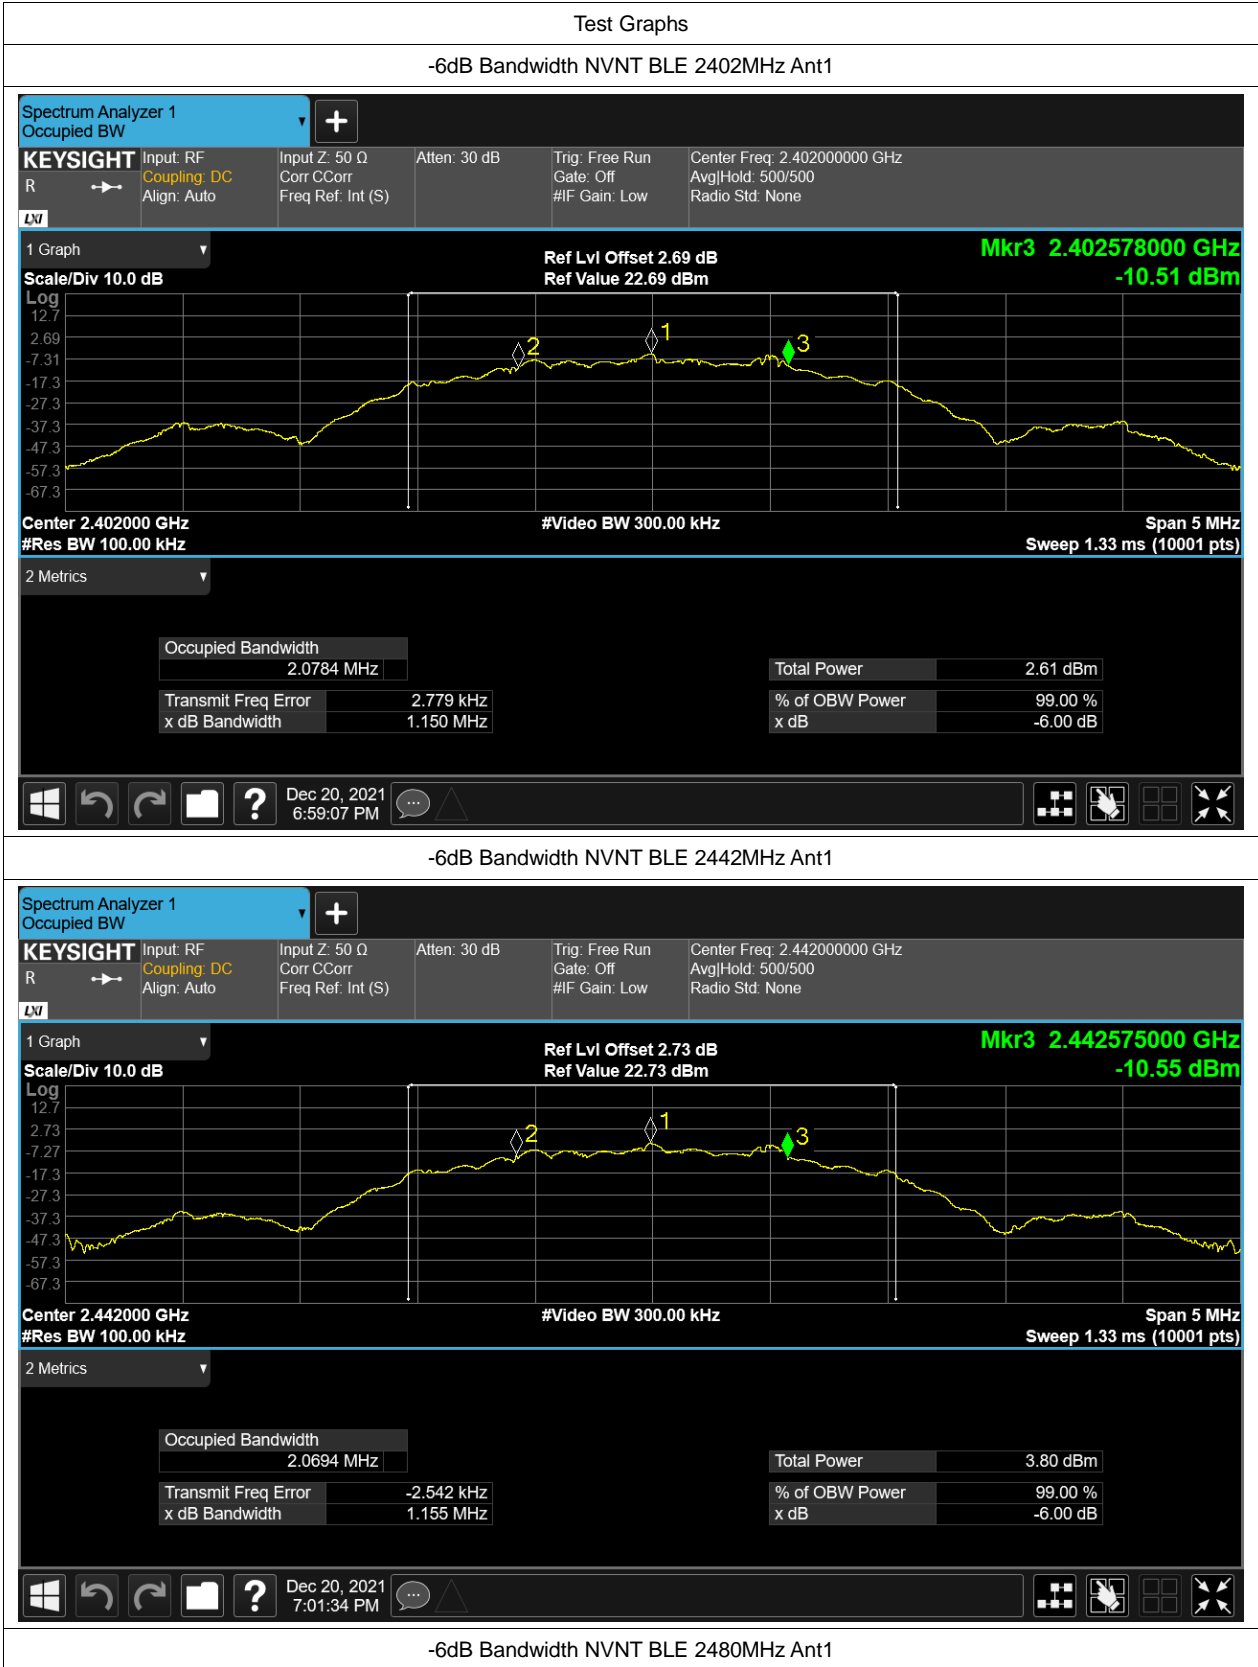

Test Data**Maximum Conducted Output Power**

Condition	Mode	Frequency (MHz)	Antenna	Conducted Power (dBm)	Duty Factor (dB)	Total Power (dBm)	Limit (dBm)	Verdict
NVNT	BLE	2402	Ant1	-4.33	0	-4.33	30	Pass
NVNT	BLE	2442	Ant1	-3.173	0	-3.173	30	Pass
NVNT	BLE	2480	Ant1	-4.499	0	-4.499	30	Pass

Test Graphs

Power NVNT BLE 2402MHz Ant1

Power NVNT BLE 2442MHz Ant1

Power NVNT BLE 2480MHz Ant1

-6dB Bandwidth

Condition	Mode	Frequency (MHz)	Antenna	-6 dB Bandwidth (MHz)	Limit -6 dB Bandwidth (MHz)	Verdict
NVNT	BLE	2402	Ant1	1.15	0.5	Pass
NVNT	BLE	2442	Ant1	1.155	0.5	Pass
NVNT	BLE	2480	Ant1	1.157	0.5	Pass

Occupied Channel Bandwidth

Condition	Mode	Frequency (MHz)	Antenna	99% OBW (MHz)
NVNT	BLE	2402	Ant1	2.082828351
NVNT	BLE	2442	Ant1	2.085378724
NVNT	BLE	2480	Ant1	2.088933511

Test Graphs

OBW NVNT BLE 2402MHz Ant1