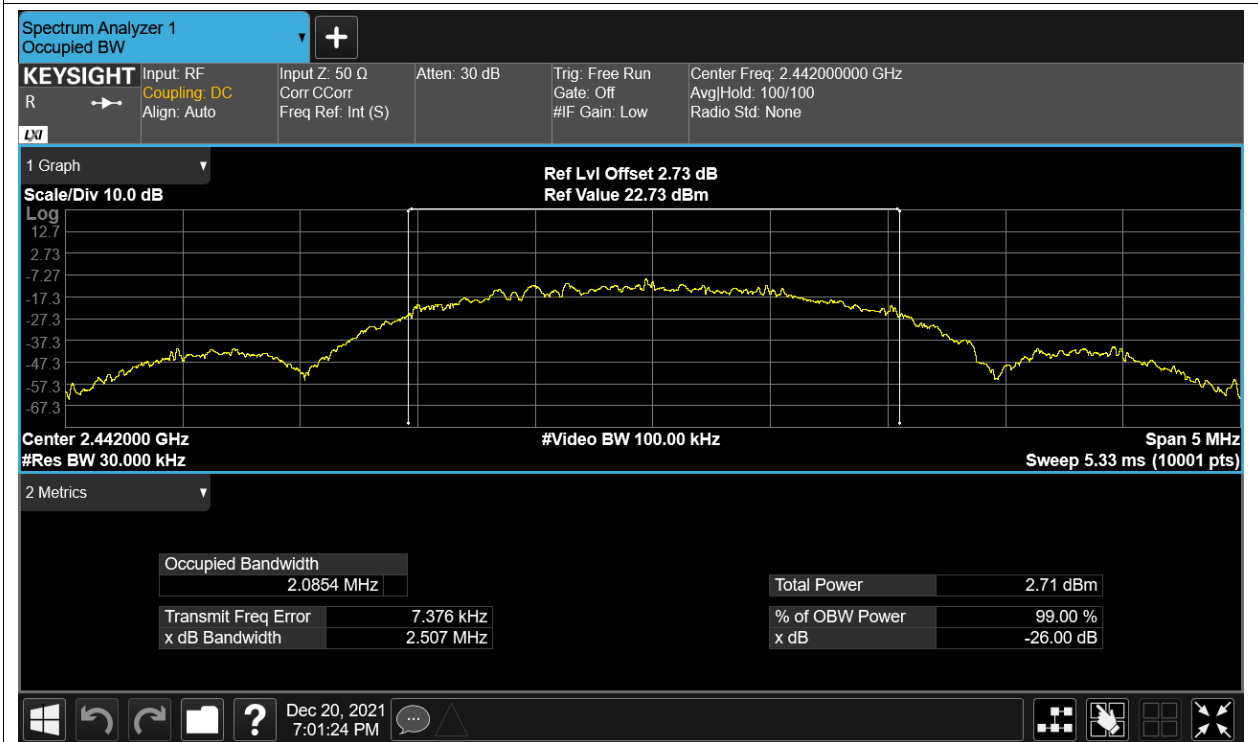

Occupied Channel Bandwidth

Condition	Mode	Frequency (MHz)	Antenna	99% OBW (MHz)
NVNT	BLE	2402	Ant1	2.082828351
NVNT	BLE	2442	Ant1	2.085378724
NVNT	BLE	2480	Ant1	2.088933511

Test Graphs

OBW NVNT BLE 2402MHz Ant1

OBW NVNT BLE 2442MHz Ant1

OBW NVNT BLE 2480MHz Ant1

Maximum Power Spectral Density Level

Condition	Mode	Frequency (MHz)	Antenna	Max PSD (dBm)	Limit (dBm)	Verdict
NVNT	BLE	2402	Ant1	-22.952	8	Pass
NVNT	BLE	2442	Ant1	-21.847	8	Pass
NVNT	BLE	2480	Ant1	-23.229	8	Pass