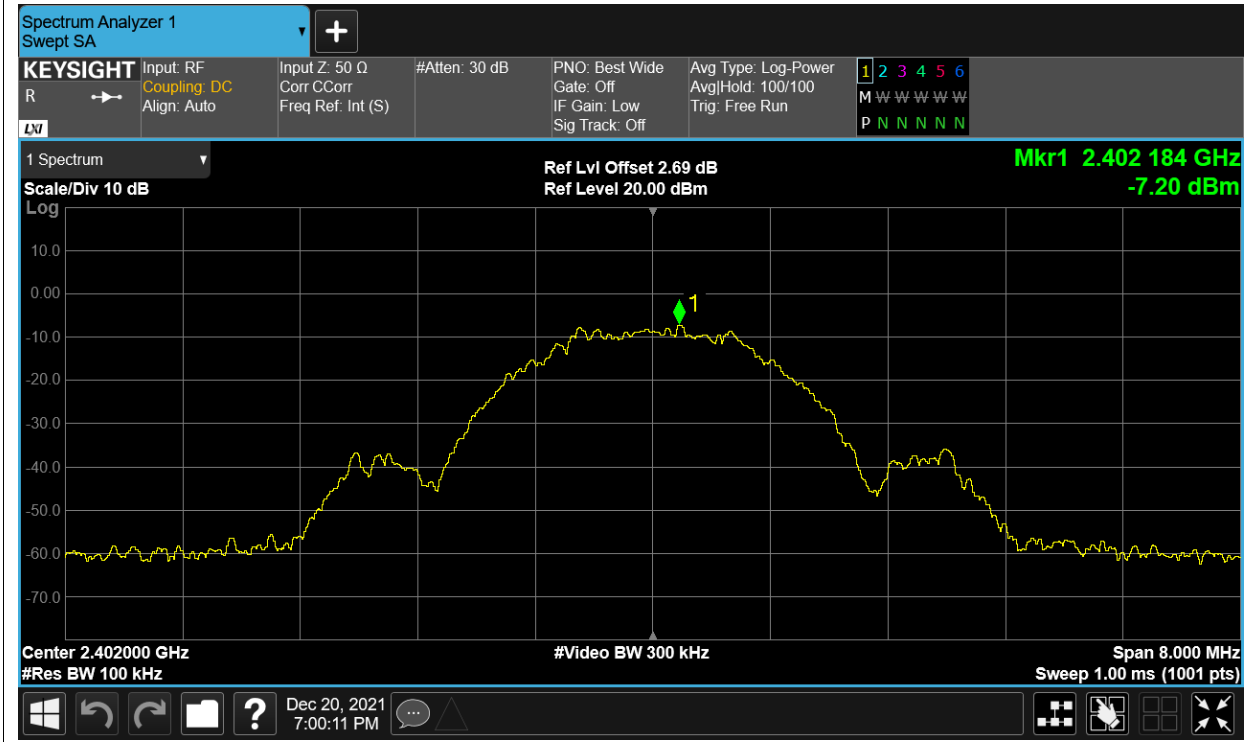

Occupied Channel Bandwidth

Condition	Mode	Frequency (MHz)	Antenna	99% OBW (MHz)
NVNT	BLE	2402	Ant1	2.082828351
NVNT	BLE	2442	Ant1	2.085378724
NVNT	BLE	2480	Ant1	2.088933511

Test Graphs

OBW NVNT BLE 2402MHz Ant1

OBW NVNT BLE 2442MHz Ant1

OBW NVNT BLE 2480MHz Ant1

Maximum Power Spectral Density Level

Condition	Mode	Frequency (MHz)	Antenna	Max PSD (dBm)	Limit (dBm)	Verdict
NVNT	BLE	2402	Ant1	-22.952	8	Pass
NVNT	BLE	2442	Ant1	-21.847	8	Pass
NVNT	BLE	2480	Ant1	-23.229	8	Pass

Band Edge

Condition	Mode	Frequency (MHz)	Antenna	Max Value (dBc)	Limit (dBc)	Verdict
NVNT	BLE	2402	Ant1	-49.26	-20	Pass
NVNT	BLE	2480	Ant1	-49.21	-20	Pass

Test Graphs

Band Edge NVNT BLE 2402MHz Ant1 Ref

Band Edge NVNT BLE 2402MHz Ant1 Emission

Band Edge NVNT BLE 2480MHz Ant1 Ref

Band Edge NVNT BLE 2480MHz Ant1 Emission

Conducted RF Spurious Emission

Condition	Mode	Frequency (MHz)	Antenna	Max Value (dBc)	Limit (dBc)	Verdict
NVNT	BLE	2402	Ant1	-44.24	-20	Pass
NVNT	BLE	2442	Ant1	-44.71	-20	Pass
NVNT	BLE	2480	Ant1	-43.34	-20	Pass