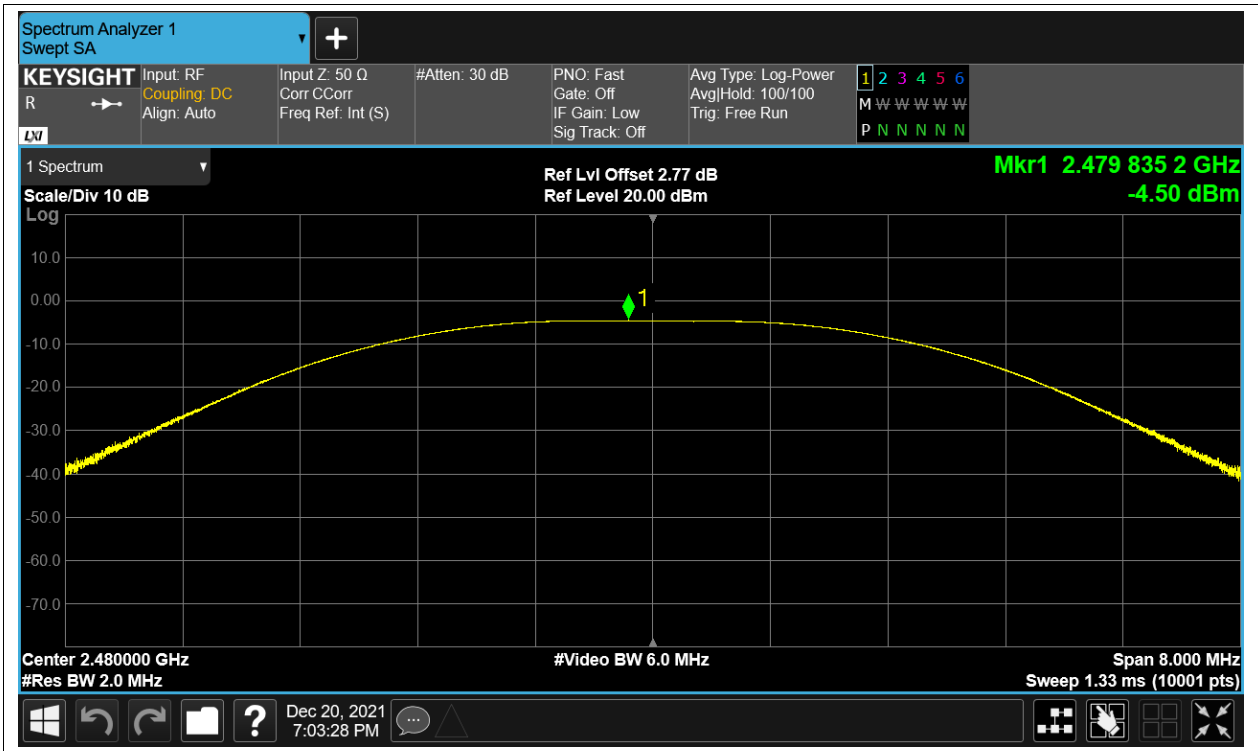

Test Graphs

Power NVNT BLE 2402MHz Ant1

Power NVNT BLE 2442MHz Ant1

Power NVNT BLE 2480MHz Ant1

-6dB Bandwidth

Condition	Mode	Frequency (MHz)	Antenna	-6 dB Bandwidth (MHz)	Limit -6 dB Bandwidth (MHz)	Verdict
NVNT	BLE	2402	Ant1	1.15	0.5	Pass
NVNT	BLE	2442	Ant1	1.155	0.5	Pass
NVNT	BLE	2480	Ant1	1.157	0.5	Pass

Occupied Channel Bandwidth

Condition	Mode	Frequency (MHz)	Antenna	99% OBW (MHz)
NVNT	BLE	2402	Ant1	2.082828351
NVNT	BLE	2442	Ant1	2.085378724
NVNT	BLE	2480	Ant1	2.088933511

Test Graphs

OBW NVNT BLE 2402MHz Ant1