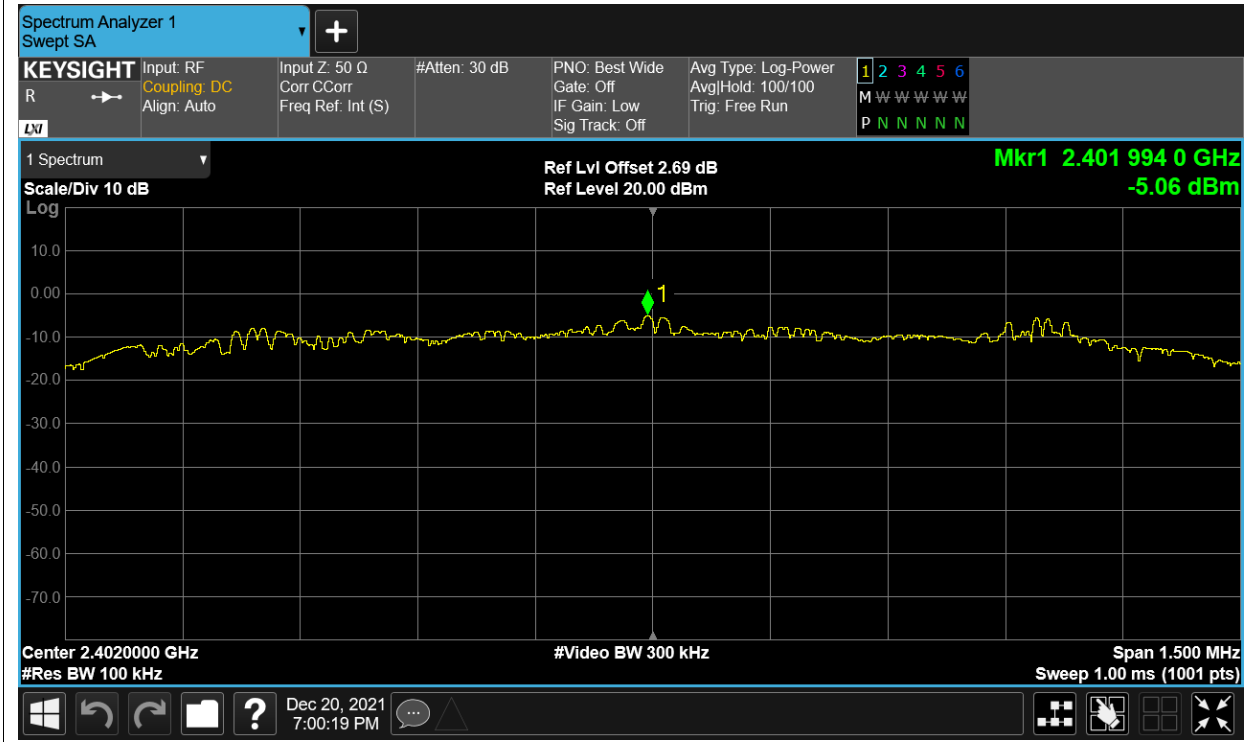

Band Edge NVNT BLE 2480MHz Ant1 Ref

Band Edge NVNT BLE 2480MHz Ant1 Emission

Conducted RF Spurious Emission

Condition	Mode	Frequency (MHz)	Antenna	Max Value (dBc)	Limit (dBc)	Verdict
NVNT	BLE	2402	Ant1	-44.24	-20	Pass
NVNT	BLE	2442	Ant1	-44.71	-20	Pass
NVNT	BLE	2480	Ant1	-43.34	-20	Pass

Test Graphs

Tx. Spurious NVNT BLE 2402MHz Ant1 Ref

Tx. Spurious NVNT BLE 2402MHz Ant1 Emission

Tx. Spurious NVNT BLE 2442MHz Ant1 Ref

Tx. Spurious NVNT BLE 2442MHz Ant1 Emission

Tx. Spurious NVNT BLE 2480MHz Ant1 Ref

Tx. Spurious NVNT BLE 2480MHz Ant1 Emission