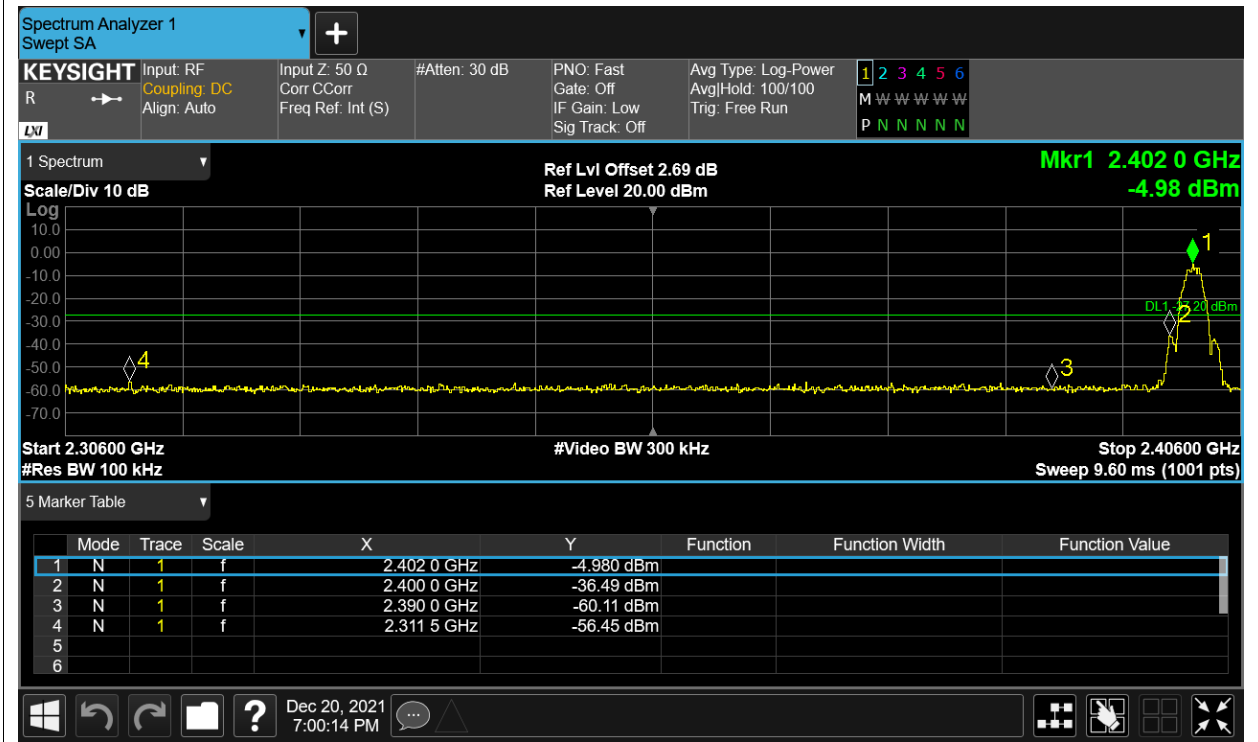

Band Edge

Condition	Mode	Frequency (MHz)	Antenna	Max Value (dBc)	Limit (dBc)	Verdict
NVNT	BLE	2402	Ant1	-49.26	-20	Pass
NVNT	BLE	2480	Ant1	-49.21	-20	Pass

Test Graphs

Band Edge NVNT BLE 2402MHz Ant1 Ref

Band Edge NVNT BLE 2402MHz Ant1 Emission

Band Edge NVNT BLE 2480MHz Ant1 Ref

Band Edge NVNT BLE 2480MHz Ant1 Emission

Conducted RF Spurious Emission

Condition	Mode	Frequency (MHz)	Antenna	Max Value (dBc)	Limit (dBc)	Verdict
NVNT	BLE	2402	Ant1	-44.24	-20	Pass
NVNT	BLE	2442	Ant1	-44.71	-20	Pass
NVNT	BLE	2480	Ant1	-43.34	-20	Pass