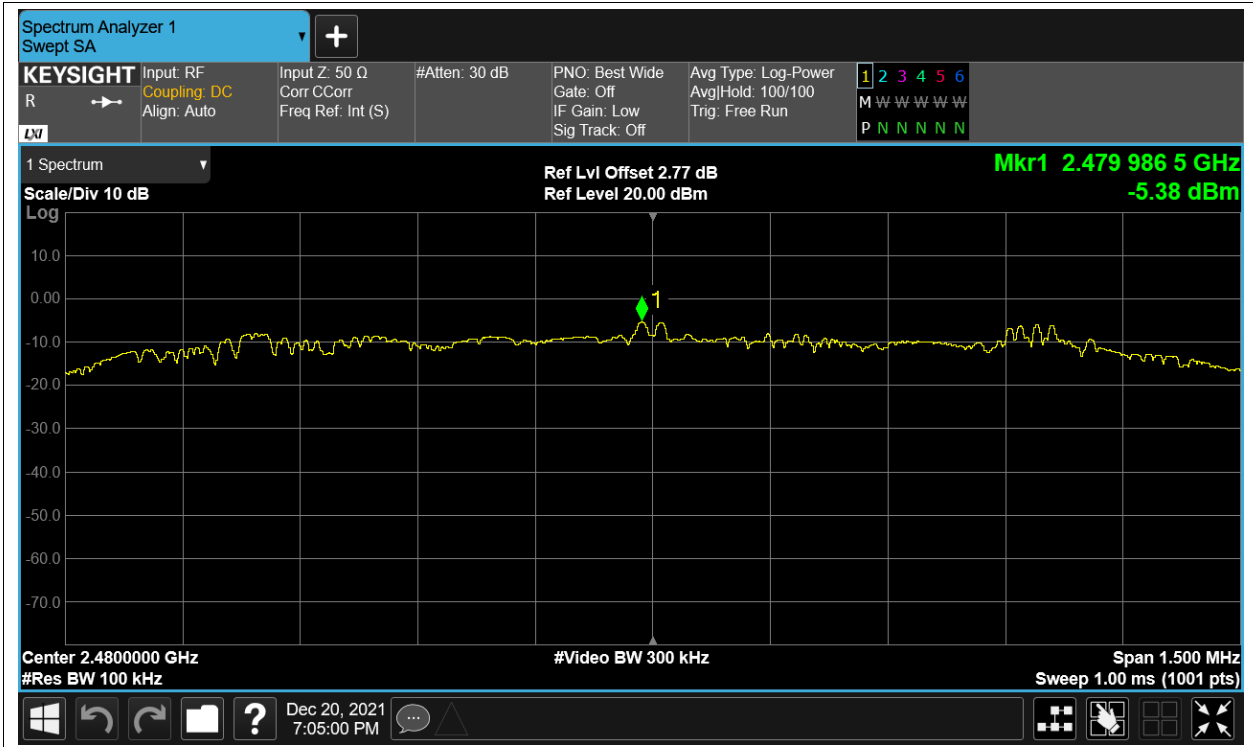

Band Edge NVNT BLE 2480MHz Ant1 Ref

Band Edge NVNT BLE 2480MHz Ant1 Emission

Conducted RF Spurious Emission

Condition	Mode	Frequency (MHz)	Antenna	Max Value (dBc)	Limit (dBc)	Verdict
NVNT	BLE	2402	Ant1	-44.24	-20	Pass
NVNT	BLE	2442	Ant1	-44.71	-20	Pass
NVNT	BLE	2480	Ant1	-43.34	-20	Pass

Test Graphs

Tx. Spurious NVNT BLE 2402MHz Ant1 Ref

Tx. Spurious NVNT BLE 2402MHz Ant1 Emission

Tx. Spurious NVNT BLE 2442MHz Ant1 Ref

Tx. Spurious NVNT BLE 2442MHz Ant1 Emission

Tx. Spurious NVNT BLE 2480MHz Ant1 Ref

Tx. Spurious NVNT BLE 2480MHz Ant1 Emission