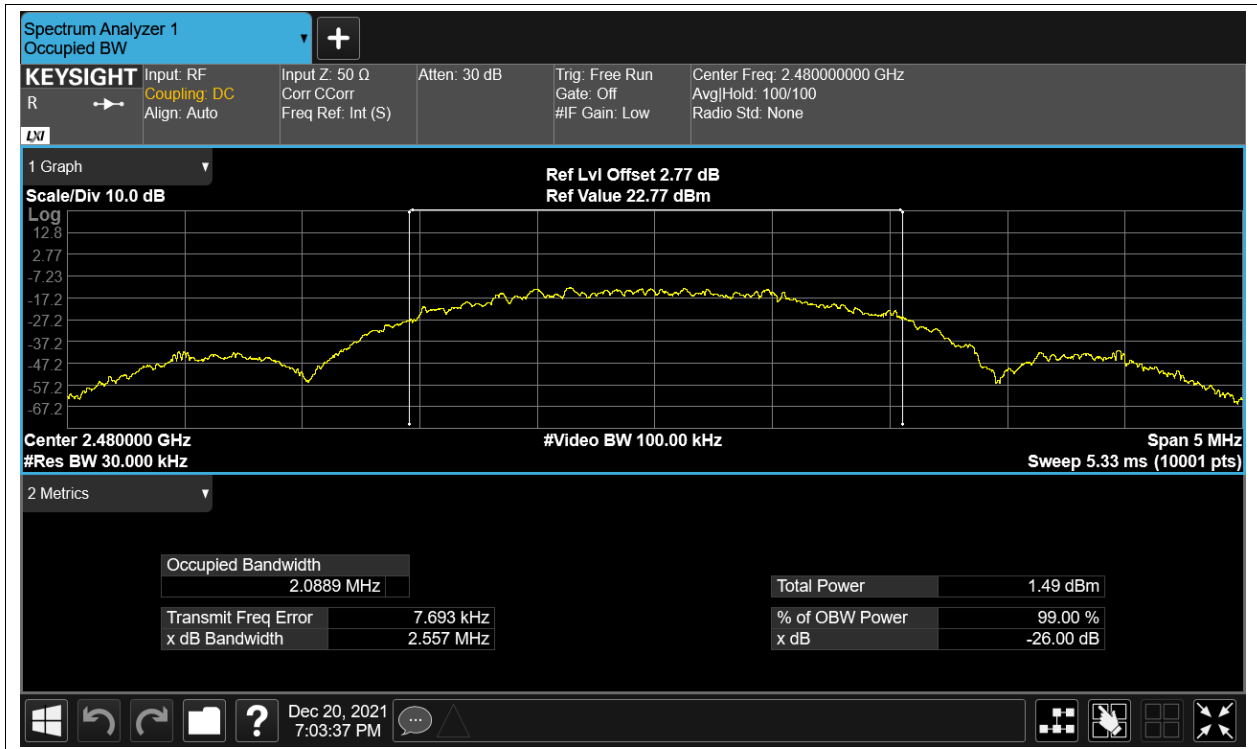

Occupied Channel Bandwidth

Condition	Mode	Frequency (MHz)	Antenna	99% OBW (MHz)
NVNT	BLE	2402	Ant1	2.082828351
NVNT	BLE	2442	Ant1	2.085378724
NVNT	BLE	2480	Ant1	2.088933511

Test Graphs

OBW NVNT BLE 2402MHz Ant1

OBW NVNT BLE 2442MHz Ant1

OBW NVNT BLE 2480MHz Ant1

Maximum Power Spectral Density Level

Condition	Mode	Frequency (MHz)	Antenna	Max PSD (dBm)	Limit (dBm)	Verdict
NVNT	BLE	2402	Ant1	-22.952	8	Pass
NVNT	BLE	2442	Ant1	-21.847	8	Pass
NVNT	BLE	2480	Ant1	-23.229	8	Pass