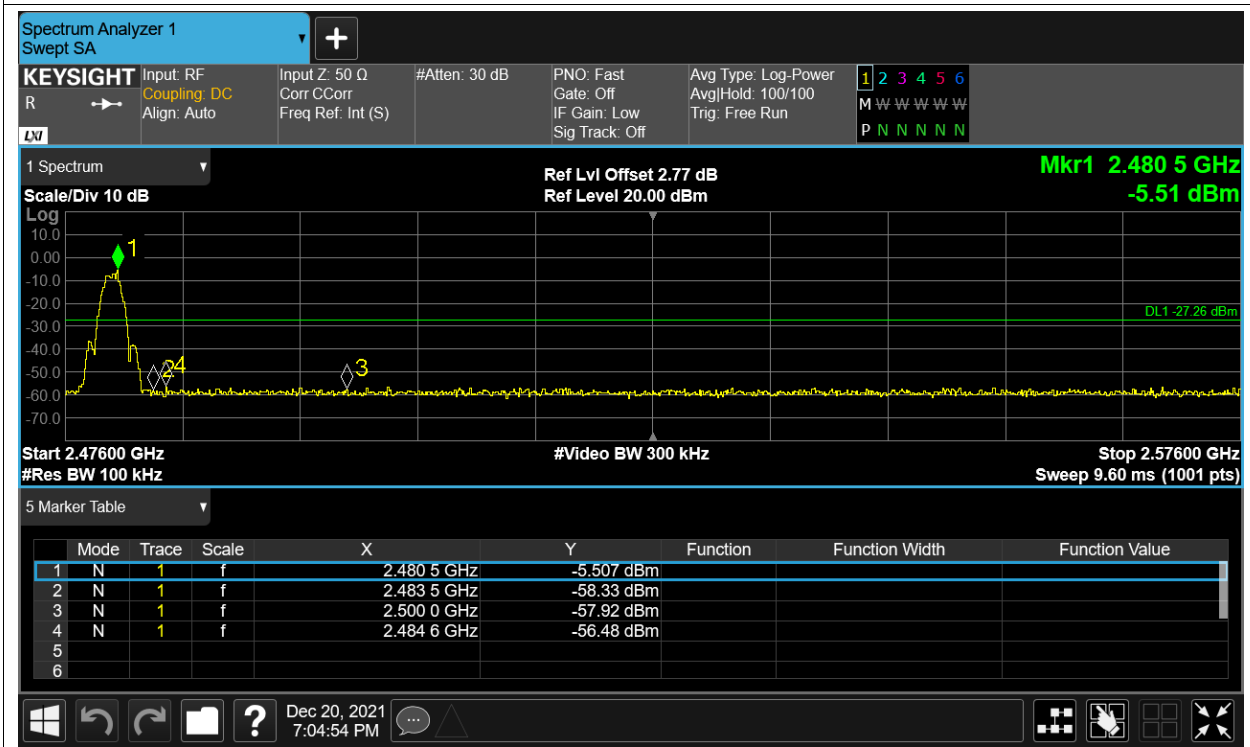

Band Edge

Condition	Mode	Frequency (MHz)	Antenna	Max Value (dBc)	Limit (dBc)	Verdict
NVNT	BLE	2402	Ant1	-49.26	-20	Pass
NVNT	BLE	2480	Ant1	-49.21	-20	Pass

Test Graphs

Band Edge NVNT BLE 2402MHz Ant1 Ref

Band Edge NVNT BLE 2402MHz Ant1 Emission

Band Edge NVNT BLE 2480MHz Ant1 Ref

Band Edge NVNT BLE 2480MHz Ant1 Emission

Conducted RF Spurious Emission

Condition	Mode	Frequency (MHz)	Antenna	Max Value (dBc)	Limit (dBc)	Verdict
NVNT	BLE	2402	Ant1	-44.24	-20	Pass
NVNT	BLE	2442	Ant1	-44.71	-20	Pass
NVNT	BLE	2480	Ant1	-43.34	-20	Pass

Test Graphs

Tx. Spurious NVNT BLE 2402MHz Ant1 Ref

Tx. Spurious NVNT BLE 2402MHz Ant1 Emission

Tx. Spurious NVNT BLE 2442MHz Ant1 Ref

Tx. Spurious NVNT BLE 2442MHz Ant1 Emission

Tx. Spurious NVNT BLE 2480MHz Ant1 Ref