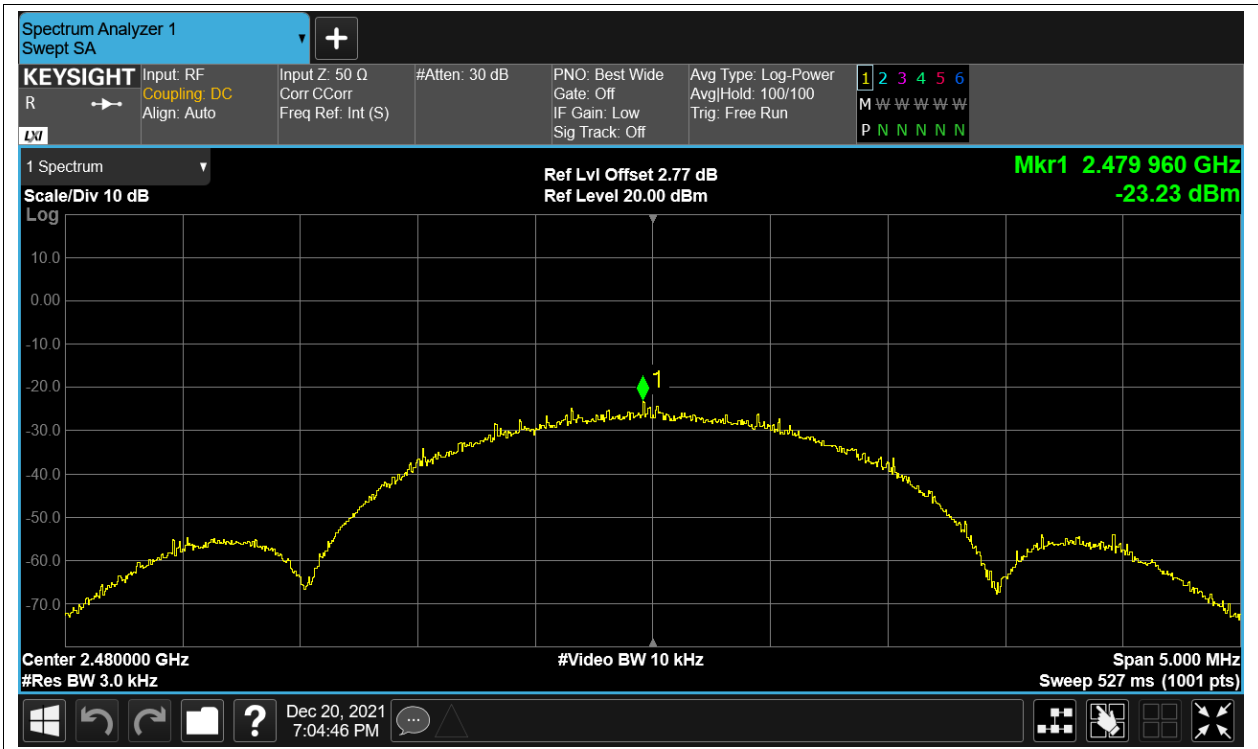

Occupied Channel Bandwidth

Condition	Mode	Frequency (MHz)	Antenna	99% OBW (MHz)
NVNT	BLE	2402	Ant1	2.082828351
NVNT	BLE	2442	Ant1	2.085378724
NVNT	BLE	2480	Ant1	2.088933511

Test Graphs

OBW NVNT BLE 2402MHz Ant1

OBW NVNT BLE 2442MHz Ant1

OBW NVNT BLE 2480MHz Ant1

Maximum Power Spectral Density Level

Condition	Mode	Frequency (MHz)	Antenna	Max PSD (dBm)	Limit (dBm)	Verdict
NVNT	BLE	2402	Ant1	-22.952	8	Pass
NVNT	BLE	2442	Ant1	-21.847	8	Pass
NVNT	BLE	2480	Ant1	-23.229	8	Pass

Band Edge

Condition	Mode	Frequency (MHz)	Antenna	Max Value (dBc)	Limit (dBc)	Verdict
NVNT	BLE	2402	Ant1	-49.26	-20	Pass
NVNT	BLE	2480	Ant1	-49.21	-20	Pass

Test Graphs

Band Edge NVNT BLE 2402MHz Ant1 Ref

Band Edge NVNT BLE 2402MHz Ant1 Emission

Band Edge NVNT BLE 2480MHz Ant1 Ref

Band Edge NVNT BLE 2480MHz Ant1 Emission

Conducted RF Spurious Emission

Condition	Mode	Frequency (MHz)	Antenna	Max Value (dBc)	Limit (dBc)	Verdict
NVNT	BLE	2402	Ant1	-44.24	-20	Pass
NVNT	BLE	2442	Ant1	-44.71	-20	Pass
NVNT	BLE	2480	Ant1	-43.34	-20	Pass