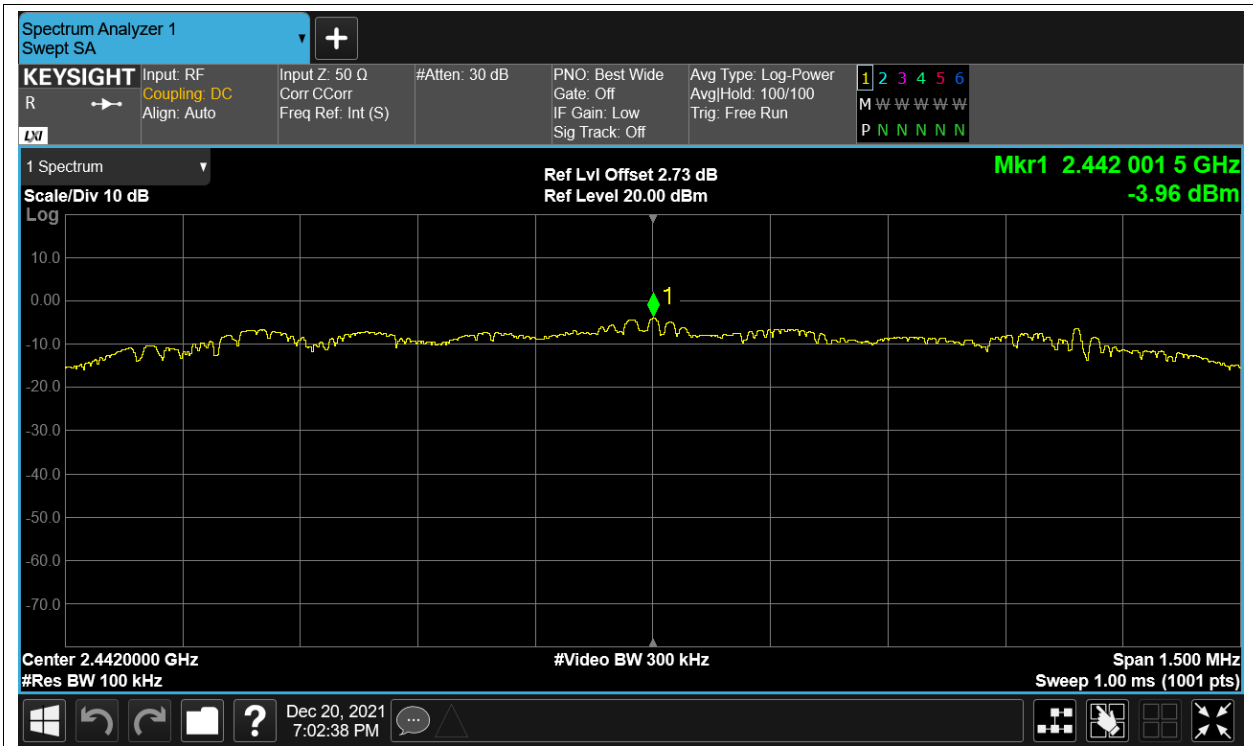

Band Edge NVNT BLE 2480MHz Ant1 Ref

Band Edge NVNT BLE 2480MHz Ant1 Emission

Conducted RF Spurious Emission

Condition	Mode	Frequency (MHz)	Antenna	Max Value (dBc)	Limit (dBc)	Verdict
NVNT	BLE	2402	Ant1	-44.24	-20	Pass
NVNT	BLE	2442	Ant1	-44.71	-20	Pass
NVNT	BLE	2480	Ant1	-43.34	-20	Pass

Test Graphs

Tx. Spurious NVNT BLE 2402MHz Ant1 Ref

Tx. Spurious NVNT BLE 2402MHz Ant1 Emission

Tx. Spurious NVNT BLE 2442MHz Ant1 Ref

Tx. Spurious NVNT BLE 2442MHz Ant1 Emission

Tx. Spurious NVNT BLE 2480MHz Ant1 Ref

Tx. Spurious NVNT BLE 2480MHz Ant1 Emission