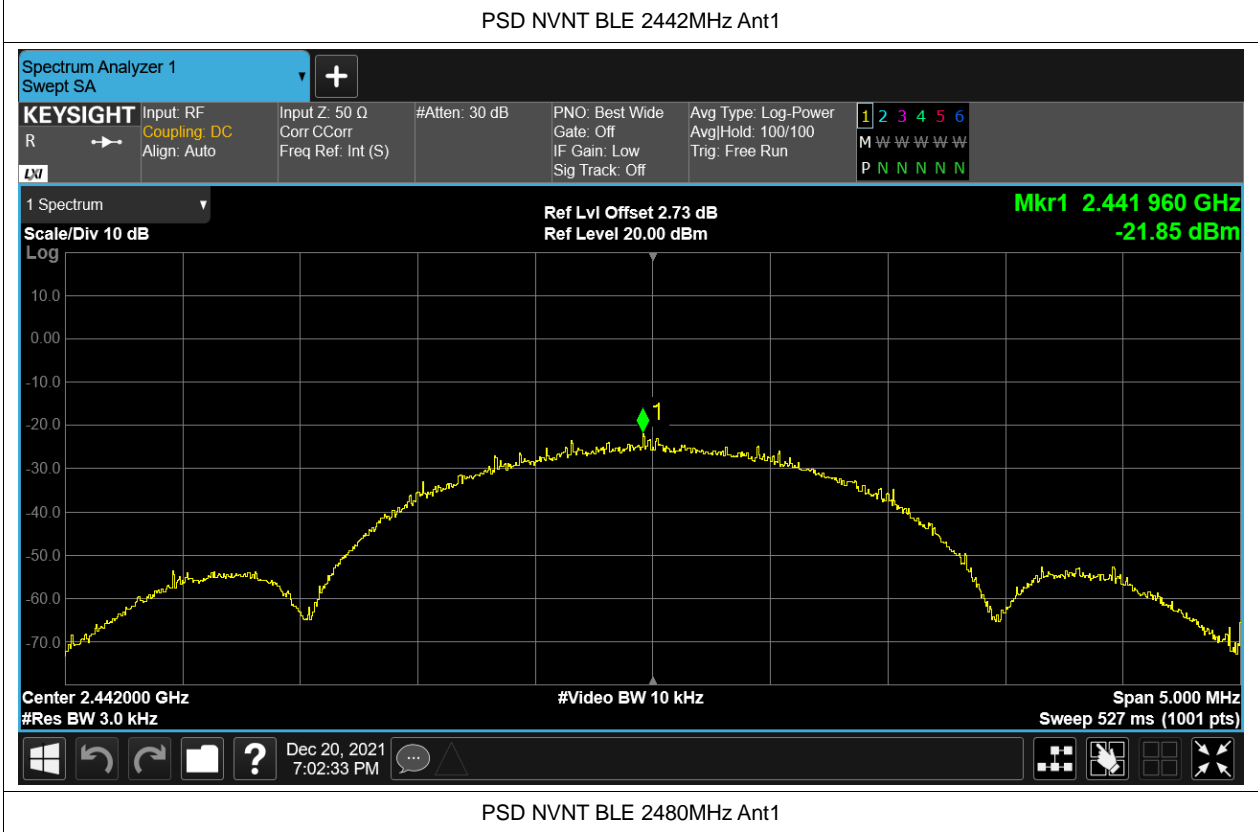

OBW NVNT BLE 2442MHz Ant1

OBW NVNT BLE 2480MHz Ant1

Maximum Power Spectral Density Level

Condition	Mode	Frequency (MHz)	Antenna	Max PSD (dBm)	Limit (dBm)	Verdict
NVNT	BLE	2402	Ant1	-22.952	8	Pass
NVNT	BLE	2442	Ant1	-21.847	8	Pass
NVNT	BLE	2480	Ant1	-23.229	8	Pass

Band Edge

Condition	Mode	Frequency (MHz)	Antenna	Max Value (dBc)	Limit (dBc)	Verdict
NVNT	BLE	2402	Ant1	-49.26	-20	Pass
NVNT	BLE	2480	Ant1	-49.21	-20	Pass

Test Graphs

Band Edge NVNT BLE 2402MHz Ant1 Ref

Band Edge NVNT BLE 2402MHz Ant1 Emission