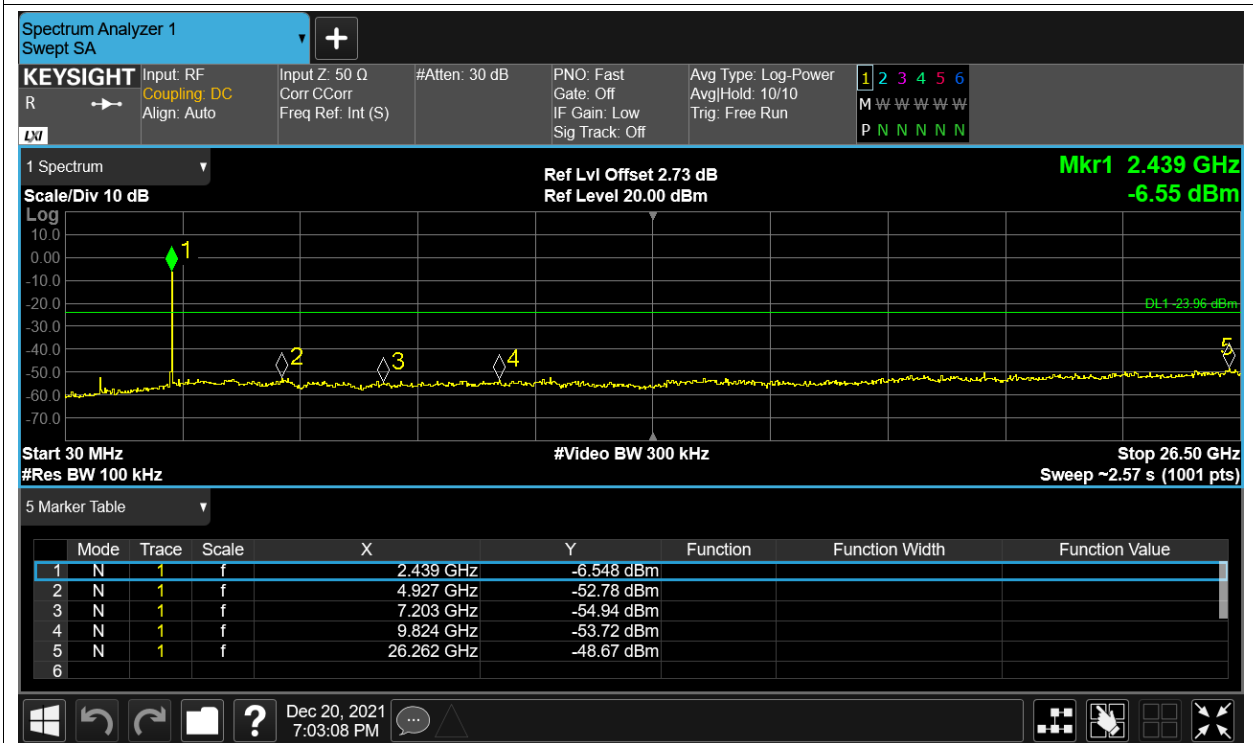

Band Edge NVNT BLE 2480MHz Ant1 Ref

Band Edge NVNT BLE 2480MHz Ant1 Emission

Conducted RF Spurious Emission

Condition	Mode	Frequency (MHz)	Antenna	Max Value (dBc)	Limit (dBc)	Verdict
NVNT	BLE	2402	Ant1	-44.24	-20	Pass
NVNT	BLE	2442	Ant1	-44.71	-20	Pass
NVNT	BLE	2480	Ant1	-43.34	-20	Pass

Test Graphs

Tx. Spurious NVNT BLE 2402MHz Ant1 Ref

Tx. Spurious NVNT BLE 2402MHz Ant1 Emission

Tx. Spurious NVNT BLE 2442MHz Ant1 Ref

Tx. Spurious NVNT BLE 2442MHz Ant1 Emission

Tx. Spurious NVNT BLE 2480MHz Ant1 Ref

Tx. Spurious NVNT BLE 2480MHz Ant1 Emission