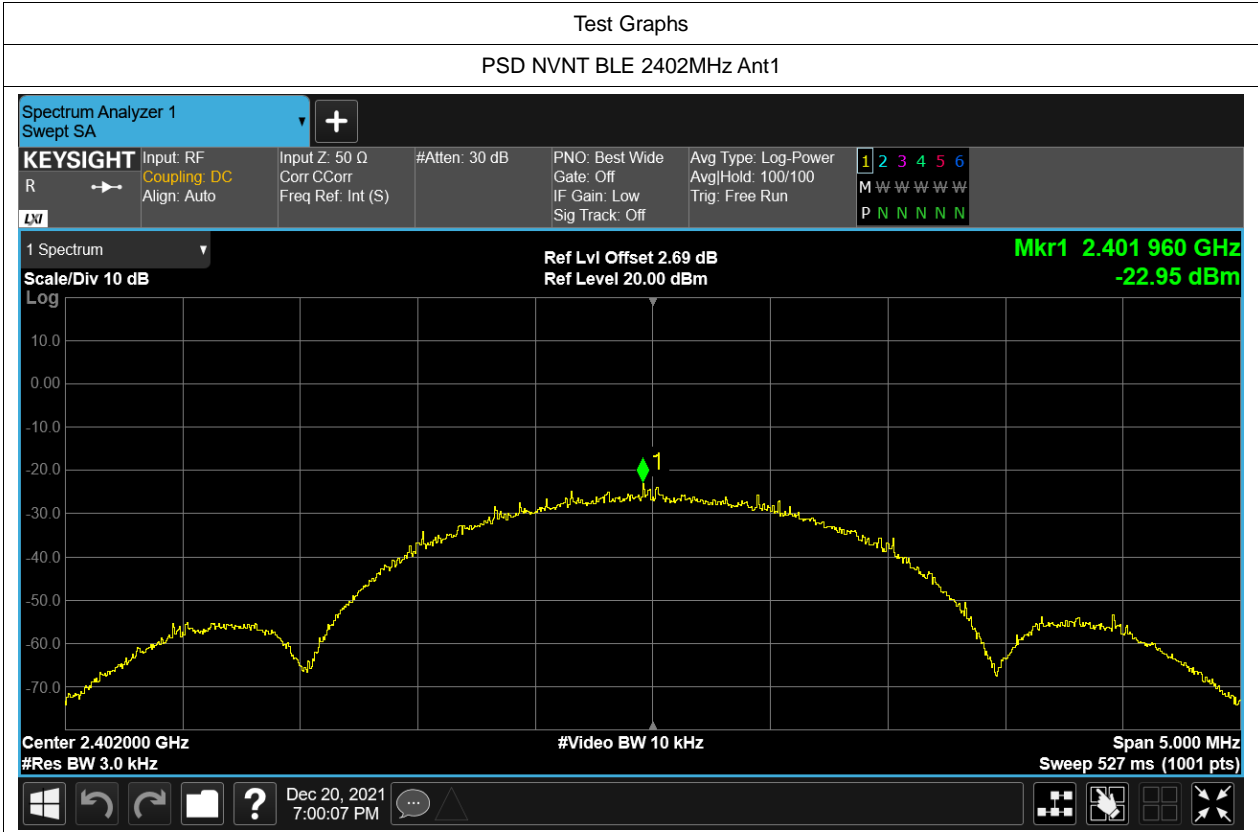

Occupied Channel Bandwidth

Condition	Mode	Frequency (MHz)	Antenna	99% OBW (MHz)
NVNT	BLE	2402	Ant1	2.082828351
NVNT	BLE	2442	Ant1	2.085378724
NVNT	BLE	2480	Ant1	2.088933511

Test Graphs

OBW NVNT BLE 2402MHz Ant1

OBW NVNT BLE 2442MHz Ant1

OBW NVNT BLE 2480MHz Ant1

Maximum Power Spectral Density Level

Condition	Mode	Frequency (MHz)	Antenna	Max PSD (dBm)	Limit (dBm)	Verdict
NVNT	BLE	2402	Ant1	-22.952	8	Pass
NVNT	BLE	2442	Ant1	-21.847	8	Pass
NVNT	BLE	2480	Ant1	-23.229	8	Pass

Band Edge

Condition	Mode	Frequency (MHz)	Antenna	Max Value (dBc)	Limit (dBc)	Verdict
NVNT	BLE	2402	Ant1	-49.26	-20	Pass
NVNT	BLE	2480	Ant1	-49.21	-20	Pass

Test Graphs

Band Edge NVNT BLE 2402MHz Ant1 Ref

Band Edge NVNT BLE 2402MHz Ant1 Emission

Band Edge NVNT BLE 2480MHz Ant1 Ref

Band Edge NVNT BLE 2480MHz Ant1 Emission

Conducted RF Spurious Emission

Condition	Mode	Frequency (MHz)	Antenna	Max Value (dBc)	Limit (dBc)	Verdict
NVNT	BLE	2402	Ant1	-44.24	-20	Pass
NVNT	BLE	2442	Ant1	-44.71	-20	Pass
NVNT	BLE	2480	Ant1	-43.34	-20	Pass