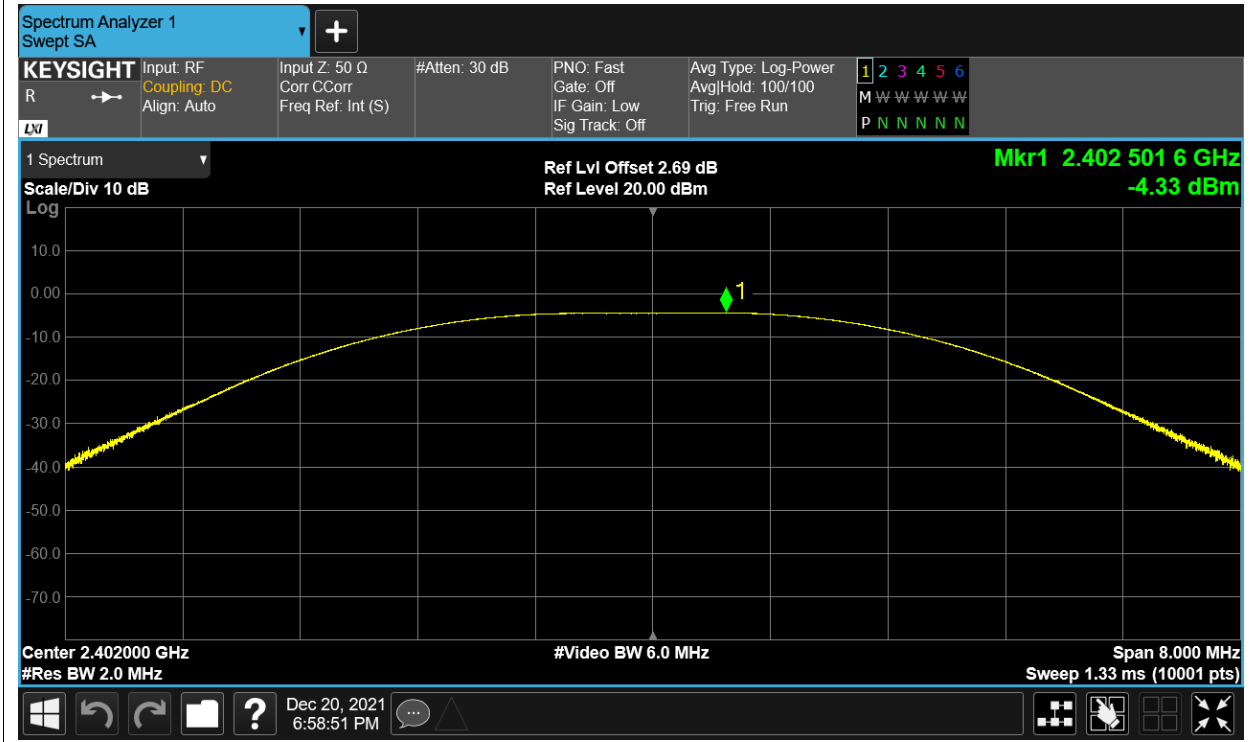

Test Data**Maximum Conducted Output Power**

Condition	Mode	Frequency (MHz)	Antenna	Conducted Power (dBm)	Duty Factor (dB)	Total Power (dBm)	Limit (dBm)	Verdict
NVNT	BLE	2402	Ant1	-4.33	0	-4.33	30	Pass
NVNT	BLE	2442	Ant1	-3.173	0	-3.173	30	Pass
NVNT	BLE	2480	Ant1	-4.499	0	-4.499	30	Pass

Test Graphs

Power NVNT BLE 2402MHz Ant1

Power NVNT BLE 2442MHz Ant1

Power NVNT BLE 2480MHz Ant1

-6dB Bandwidth

Condition	Mode	Frequency (MHz)	Antenna	-6 dB Bandwidth (MHz)	Limit -6 dB Bandwidth (MHz)	Verdict
NVNT	BLE	2402	Ant1	1.15	0.5	Pass
NVNT	BLE	2442	Ant1	1.155	0.5	Pass
NVNT	BLE	2480	Ant1	1.157	0.5	Pass