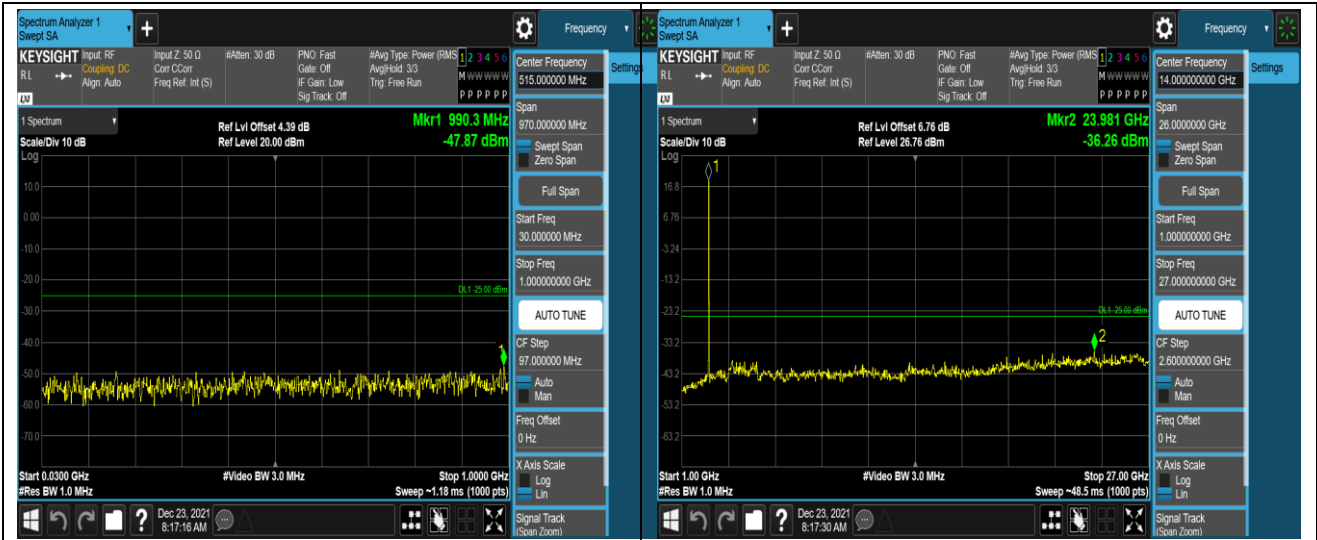

Band5-10MHz-16QAM-20450-1RB#0-Range1:30~1000MHz

Band5-10MHz-16QAM-20450-1RB#0-Range2:1000~10000MHz

Band5-10MHz-16QAM-20525-1RB#0-Range1:30~1000MHz

Band5-10MHz-16QAM-20525-1RB#0-Range2:1000~10000MHz

Band7-5MHz-QPSK-21425-1RB#0-Range1:30~1000MHz

Band7-5MHz-QPSK-21425-1RB#0-Range2:1000~27000MHz

Band7-5MHz-16QAM-20775-1RB#0-Range1:30~1000MHz

Band7-5MHz-16QAM-20775-1RB#0-Range2:1000~27000MHz

Band7-20MHz-QPSK-21100-1RB#0-Range1:30~1000MHz

Band7-20MHz-QPSK-21100-1RB#0-Range2:1000~27000MHz