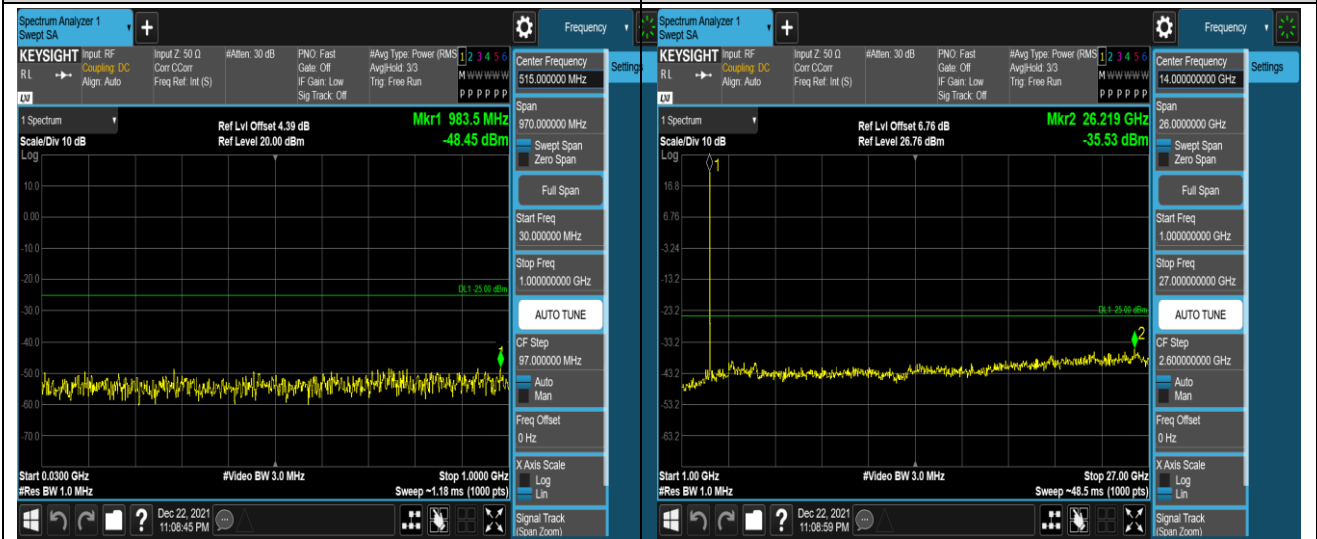

Band5-10MHz-16QAM-20450-1RB#0-Range1:30~1000MHz

Band5-10MHz-16QAM-20450-1RB#0-Range2:1000~10000MHz

Band5-10MHz-16QAM-20525-1RB#0-Range1:30~1000MHz

Band5-10MHz-16QAM-20525-1RB#0-Range2:1000~10000MHz

Band7-5MHz-QPSK-21425-1RB#0-Range1:30~1000MHz

Band7-5MHz-QPSK-21425-1RB#0-Range2:1000~27000MHz

Band7-5MHz-16QAM-20775-1RB#0-Range1:30~1000MHz

Band7-5MHz-16QAM-20775-1RB#0-Range2:1000~27000MHz

Band7-20MHz-QPSK-21100-1RB#0-Range1:30~1000MHz

Band7-20MHz-QPSK-21100-1RB#0-Range2:1000~27000MHz