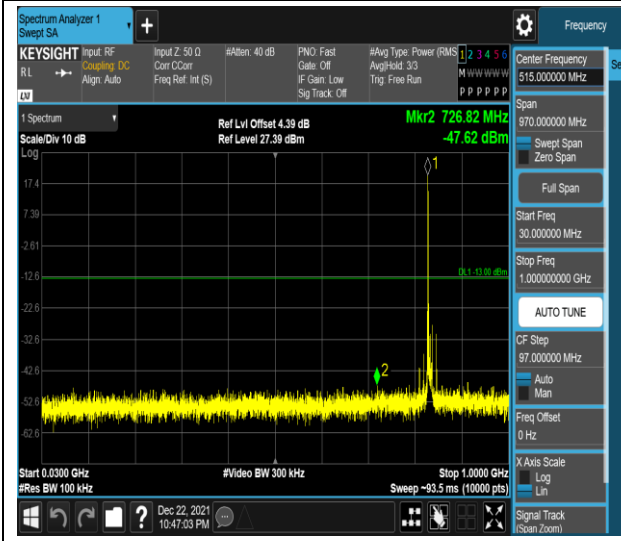

Band5-10MHz-16QAM-20450-1RB#0-Range1:30~1000MHz

Band5-10MHz-16QAM-20450-1RB#0-Range2:1000~10000MHz

Band5-10MHz-16QAM-20525-1RB#0-Range1:30~1000MHz

Band5-10MHz-16QAM-20525-1RB#0-Range2:1000~10000MHz

Band7-5MHz-QPSK-21425-1RB#0-Range1:30~1000MHz

Band7-5MHz-QPSK-21425-1RB#0-Range2:1000~27000MHz

Band7-5MHz-16QAM-20775-1RB#0-Range1:30~1000MHz

Band7-5MHz-16QAM-20775-1RB#0-Range2:1000~27000MHz

Band7-20MHz-QPSK-21100-1RB#0-Range1:30~1000MHz

Band7-20MHz-QPSK-21100-1RB#0-Range2:1000~27000MHz