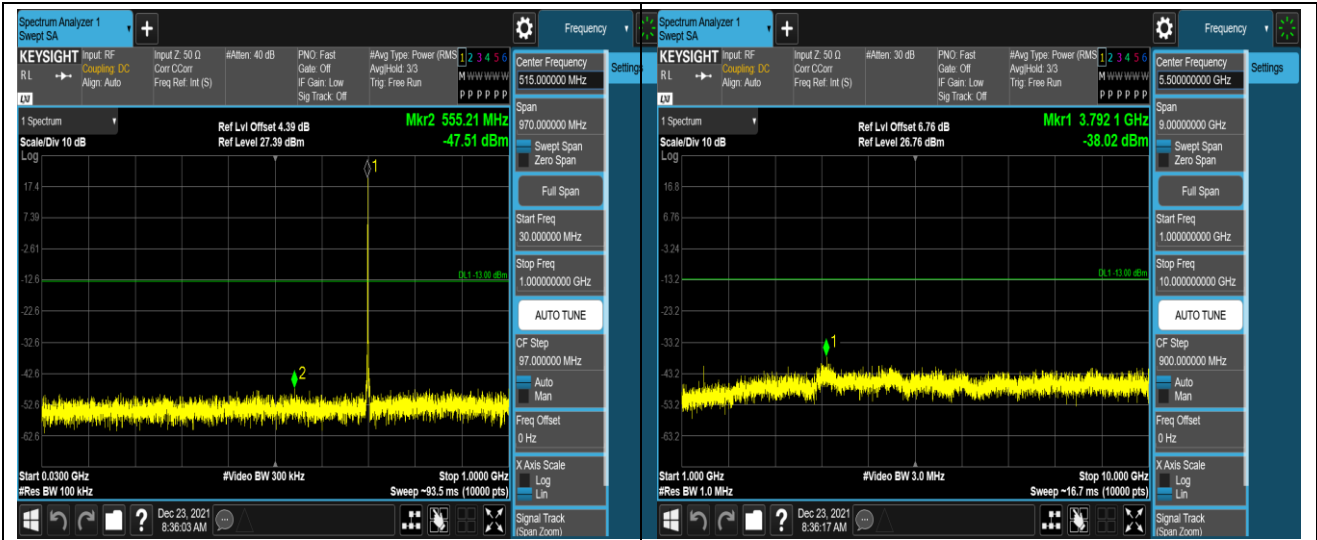

Band12-1.4MHz-16QAM-23173-1RB#0-Range1:30
~1000MHz

Band12-1.4MHz-16QAM-23173-1RB#0-Range2:1000
~10000MHz