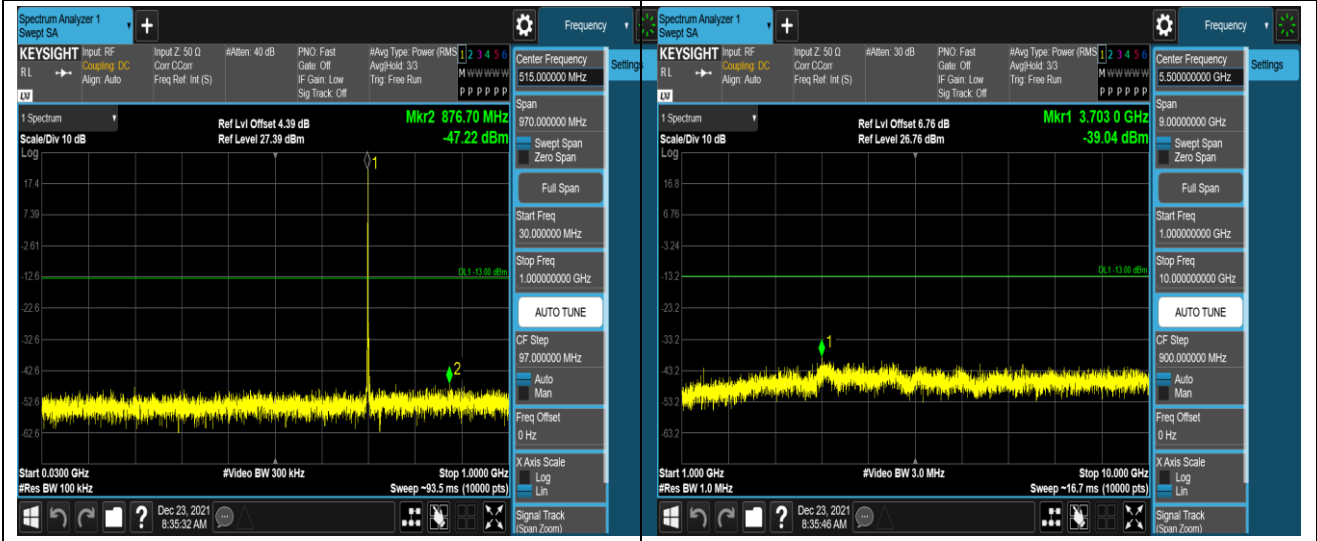

Band12-1.4MHz-QPSK-23095-1RB#0-Range1:30~1000MHz

Band12-1.4MHz-QPSK-23095-1RB#0-Range2:1000~10000MHz