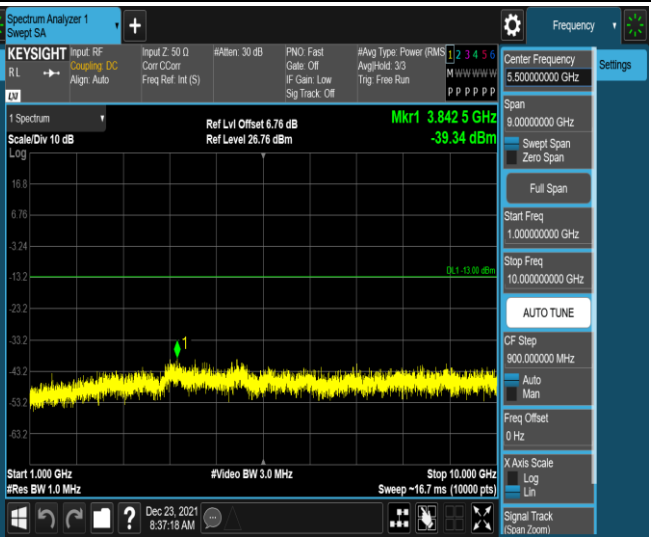

Band12-1.4MHz-QPSK-23095-1RB#0-Range2:1000~10000MHz

Band12-1.4MHz-16QAM-23173-1RB#0-Range1:30  
~1000MHz

Band12-1.4MHz-16QAM-23173-1RB#0-Range2:1000  
~10000MHz

Band12-10MHz-QPSK-23060-1RB#0-Range1:30~  
1000MHz