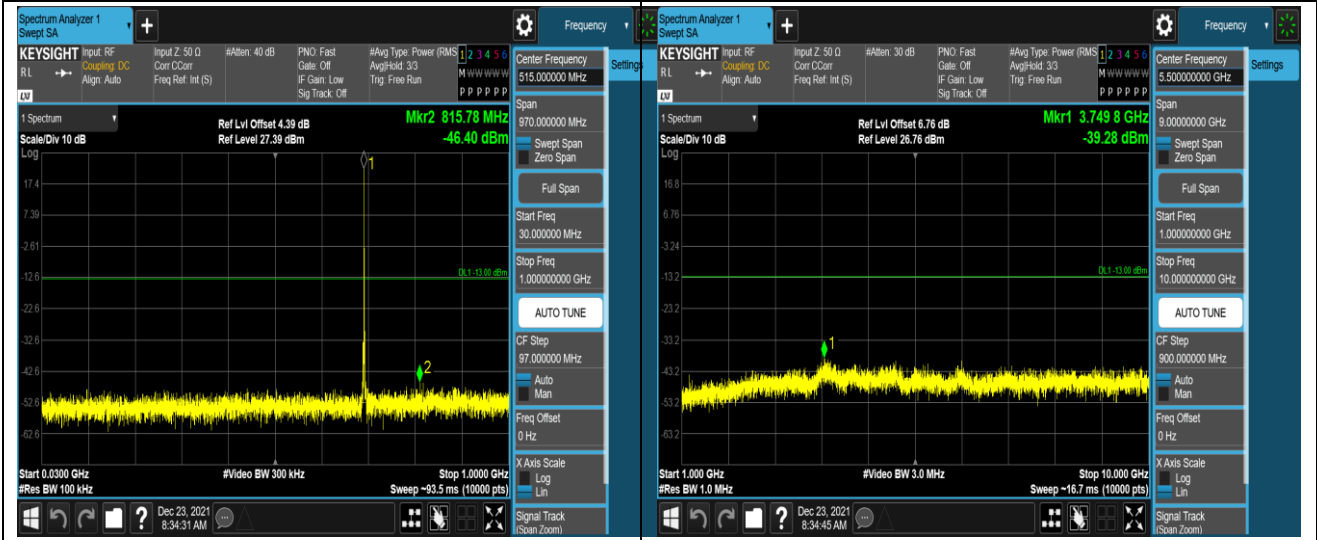

Band7-20MHz-QPSK-21350-1RB#0-Range1:30~1000MHz

Band7-20MHz-QPSK-21350-1RB#0-Range2:1000~27000MHz

Band12-1.4MHz-QPSK-23017-1RB#0-Range1:30~1000MHz

Band12-1.4MHz-QPSK-23017-1RB#0-Range2:1000~10000MHz

Band12-1.4MHz-QPSK-23095-1RB#0-Range1:30~1000MHz