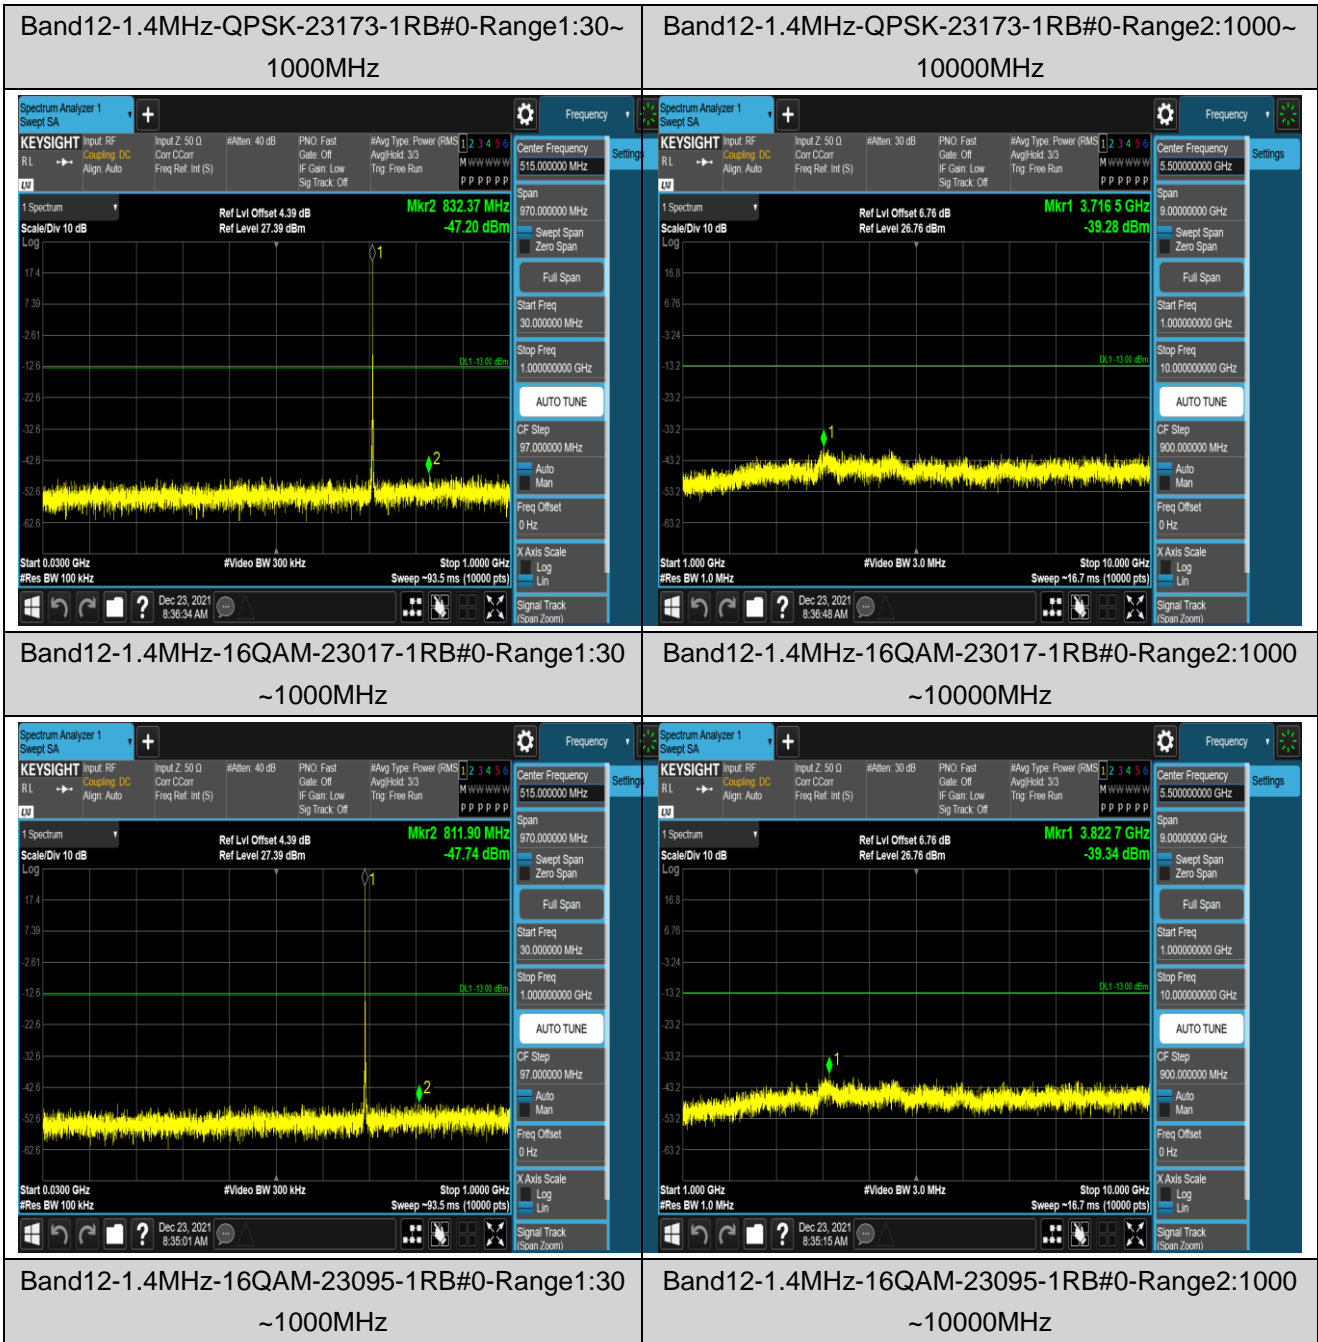

Band5-10MHz-16QAM-20450-1RB#0-Range1:30~1000MHz

Band5-10MHz-16QAM-20450-1RB#0-Range2:1000~10000MHz

Band5-10MHz-16QAM-20525-1RB#0-Range1:30~1000MHz

Band5-10MHz-16QAM-20525-1RB#0-Range2:1000~10000MHz

Band7-5MHz-QPSK-21425-1RB#0-Range1:30~1000MHz

Band7-5MHz-QPSK-21425-1RB#0-Range2:1000~27000MHz

Band7-5MHz-16QAM-20775-1RB#0-Range1:30~1000MHz

Band7-5MHz-16QAM-20775-1RB#0-Range2:1000~27000MHz

Band7-20MHz-QPSK-21100-1RB#0-Range1:30~1000MHz

Band7-20MHz-QPSK-21100-1RB#0-Range2:1000~27000MHz

Band7-20MHz-QPSK-21350-1RB#0-Range1:30~1000MHz

Band7-20MHz-QPSK-21350-1RB#0-Range2:1000~27000MHz

Band12-1.4MHz-QPSK-23017-1RB#0-Range1:30~1000MHz

Band12-1.4MHz-QPSK-23017-1RB#0-Range2:1000~10000MHz

Band12-1.4MHz-QPSK-23095-1RB#0-Range1:30~1000MHz

Band12-1.4MHz-QPSK-23095-1RB#0-Range2:1000~10000MHz

Band12-1.4MHz-16QAM-23173-1RB#0-Range1:30  
~1000MHz

Band12-1.4MHz-16QAM-23173-1RB#0-Range2:1000  
~10000MHz

Band12-10MHz-QPSK-23060-1RB#0-Range1:30~  
1000MHz