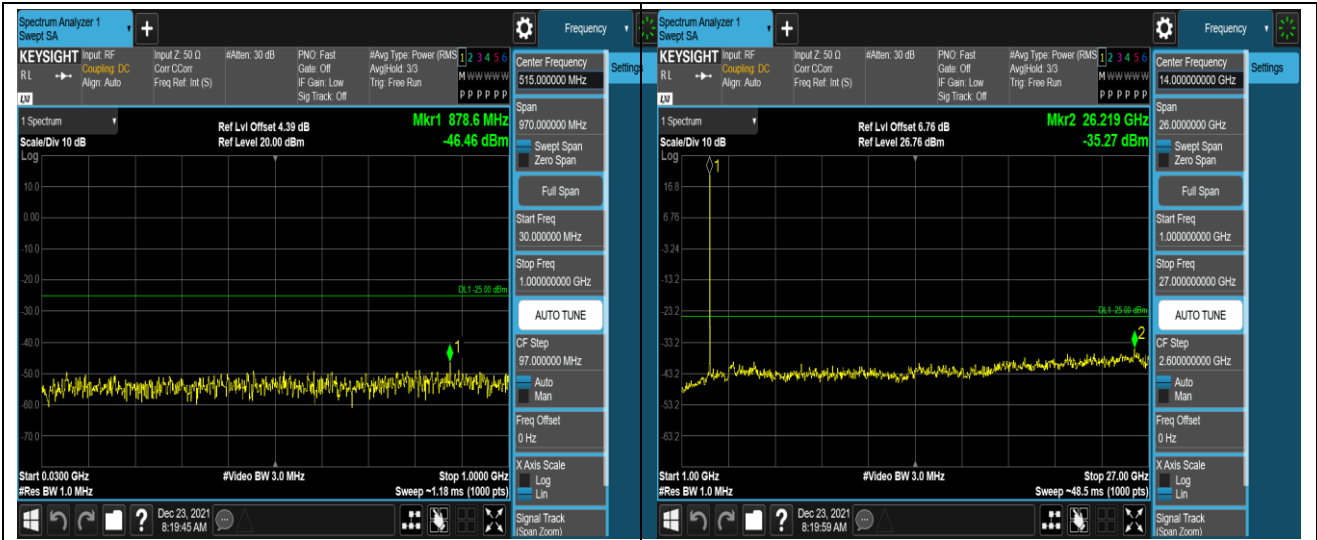

Band12-1.4MHz-QPSK-23017-1RB#0-Range2:1000~10000MHz

Band12-1.4MHz-QPSK-23017-1RB#0-Range1:30~1000MHz