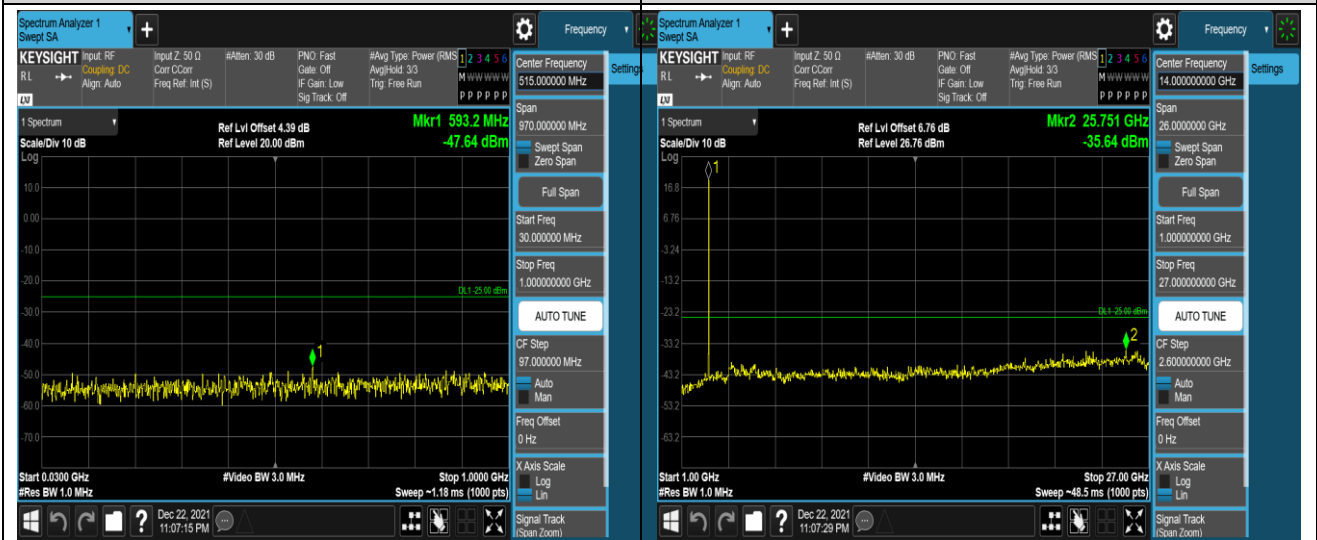

Band5-10MHz-16QAM-20450-1RB#0-Range1:30~1000MHz

Band5-10MHz-16QAM-20450-1RB#0-Range2:1000~10000MHz

Band5-10MHz-16QAM-20525-1RB#0-Range1:30~1000MHz

Band5-10MHz-16QAM-20525-1RB#0-Range2:1000~10000MHz

Band7-5MHz-QPSK-21425-1RB#0-Range1:30~1000MHz

Band7-5MHz-QPSK-21425-1RB#0-Range2:1000~27000MHz

Band7-5MHz-16QAM-20775-1RB#0-Range1:30~1000MHz

Band7-5MHz-16QAM-20775-1RB#0-Range2:1000~27000MHz

Band7-20MHz-QPSK-21100-1RB#0-Range1:30~1000MHz

Band7-20MHz-QPSK-21100-1RB#0-Range2:1000~27000MHz