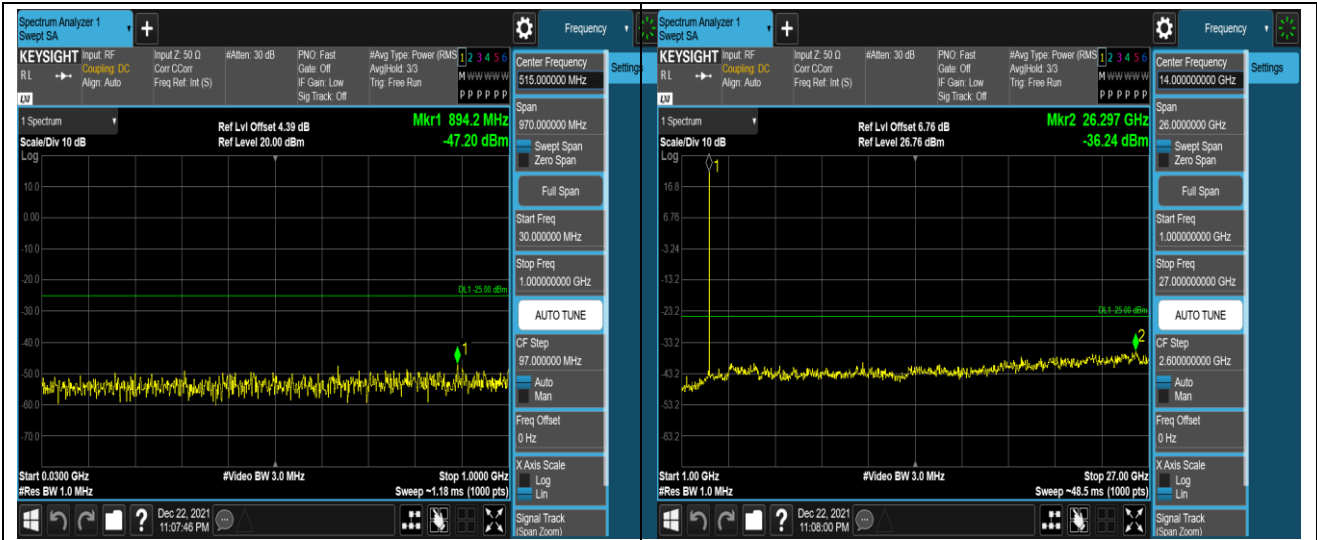

Band5-10MHz-16QAM-20450-1RB#0-Range1:30~1000MHz

Band5-10MHz-16QAM-20450-1RB#0-Range2:1000~10000MHz

Band5-10MHz-16QAM-20525-1RB#0-Range1:30~1000MHz

Band5-10MHz-16QAM-20525-1RB#0-Range2:1000~10000MHz

Band7-5MHz-QPSK-21425-1RB#0-Range1:30~1000MHz

Band7-5MHz-QPSK-21425-1RB#0-Range2:1000~27000MHz

Band7-5MHz-16QAM-20775-1RB#0-Range1:30~1000MHz

Band7-5MHz-16QAM-20775-1RB#0-Range2:1000~27000MHz

Band7-20MHz-QPSK-21100-1RB#0-Range1:30~1000MHz

Band7-20MHz-QPSK-21100-1RB#0-Range2:1000~27000MHz