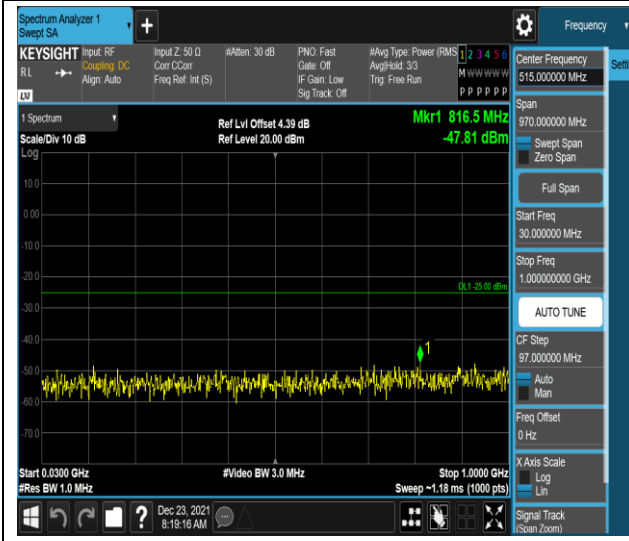

Band7-20MHz-QPSK-21350-1RB#0-Range1:30~1000MHz

Band7-20MHz-QPSK-21350-1RB#0-Range2:1000~27000MHz