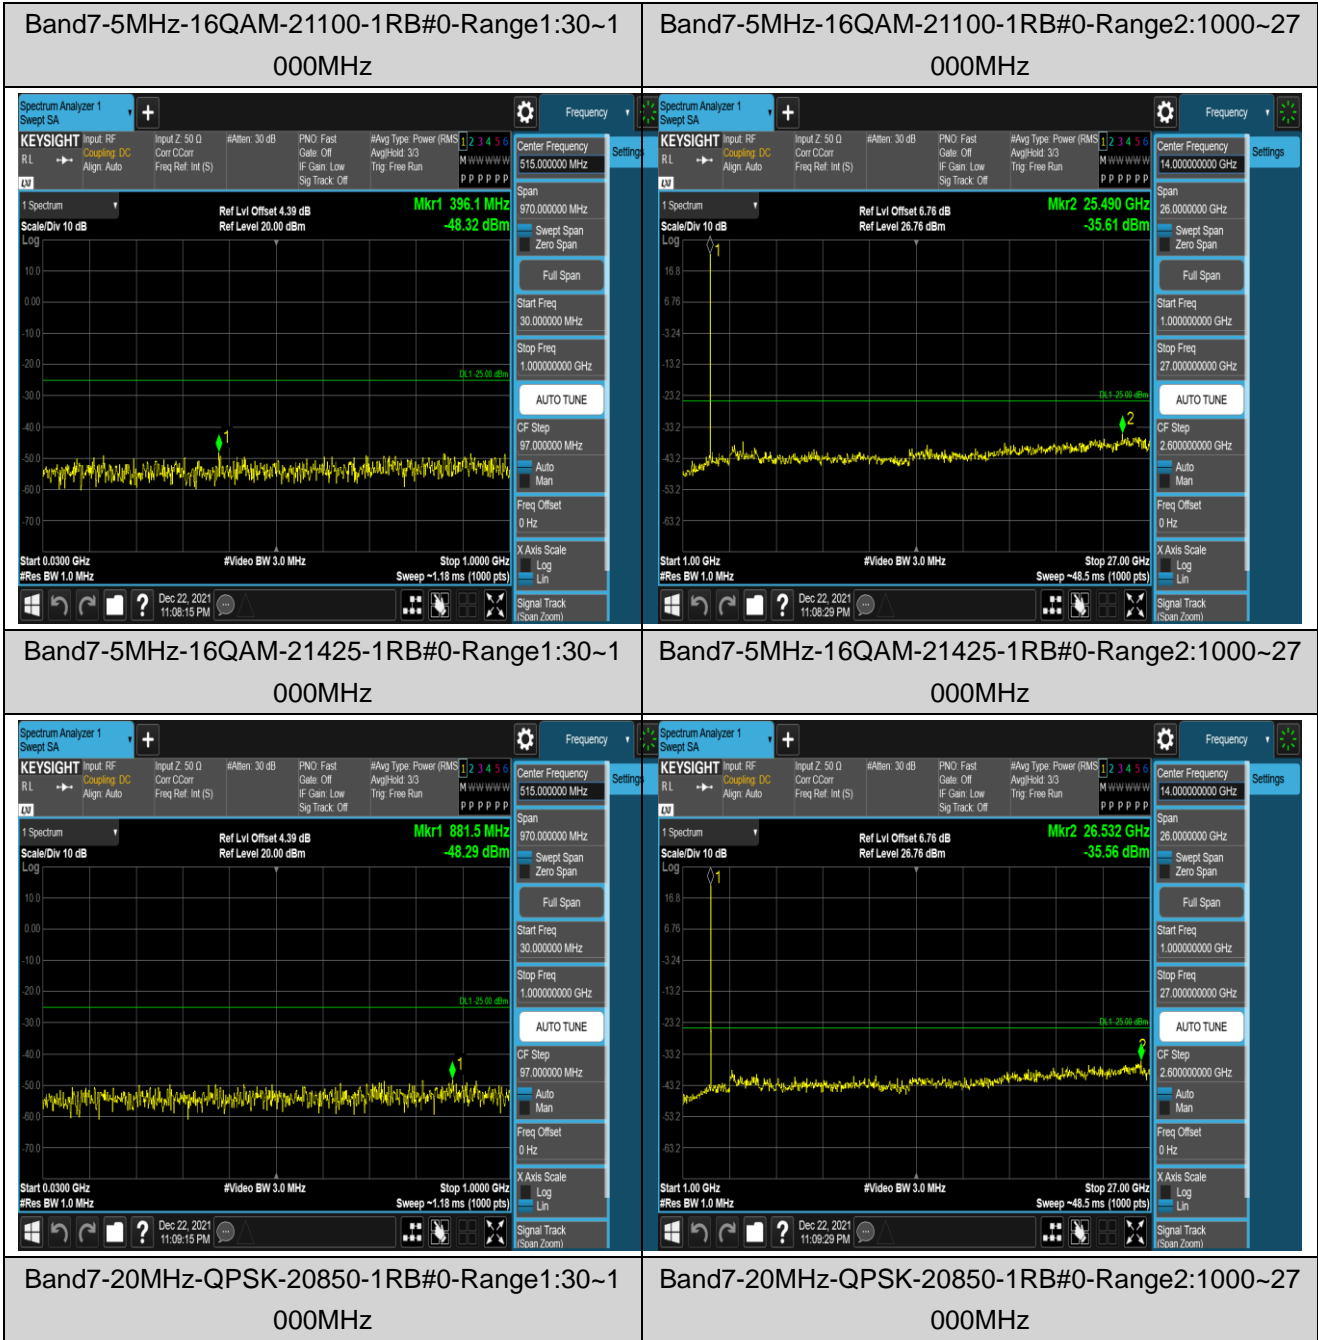

Band5-10MHz-16QAM-20450-1RB#0-Range1:30~1000MHz

Band5-10MHz-16QAM-20450-1RB#0-Range2:1000~10000MHz

Band5-10MHz-16QAM-20525-1RB#0-Range1:30~1000MHz

Band5-10MHz-16QAM-20525-1RB#0-Range2:1000~10000MHz

Band7-5MHz-QPSK-21425-1RB#0-Range1:30~1000MHz

Band7-5MHz-QPSK-21425-1RB#0-Range2:1000~27000MHz

Band7-5MHz-16QAM-20775-1RB#0-Range1:30~1000MHz

Band7-5MHz-16QAM-20775-1RB#0-Range2:1000~27000MHz

Band7-20MHz-QPSK-21100-1RB#0-Range1:30~1000MHz

Band7-20MHz-QPSK-21100-1RB#0-Range2:1000~27000MHz

Band7-20MHz-QPSK-21350-1RB#0-Range1:30~1000MHz

Band7-20MHz-QPSK-21350-1RB#0-Range2:1000~27000MHz

Band12-1.4MHz-QPSK-23017-1RB#0-Range1:30~1000MHz

Band12-1.4MHz-QPSK-23017-1RB#0-Range2:1000~10000MHz

Band12-1.4MHz-QPSK-23095-1RB#0-Range1:30~1000MHz