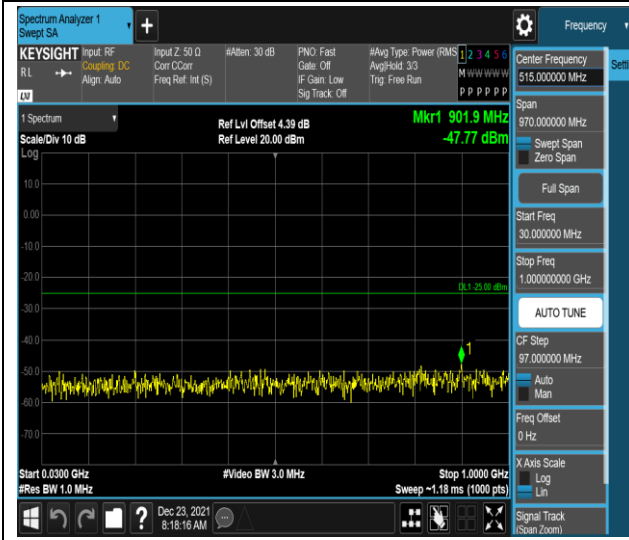

Band7-5MHz-QPSK-21425-1RB#0-Range2:1000~27000MHz

Band7-5MHz-16QAM-20775-1RB#0-Range1:30~1000MHz

Band7-5MHz-16QAM-20775-1RB#0-Range2:1000~27000MHz

Band7-20MHz-QPSK-21100-1RB#0-Range1:30~1000MHz

Band7-20MHz-QPSK-21100-1RB#0-Range2:1000~27000MHz