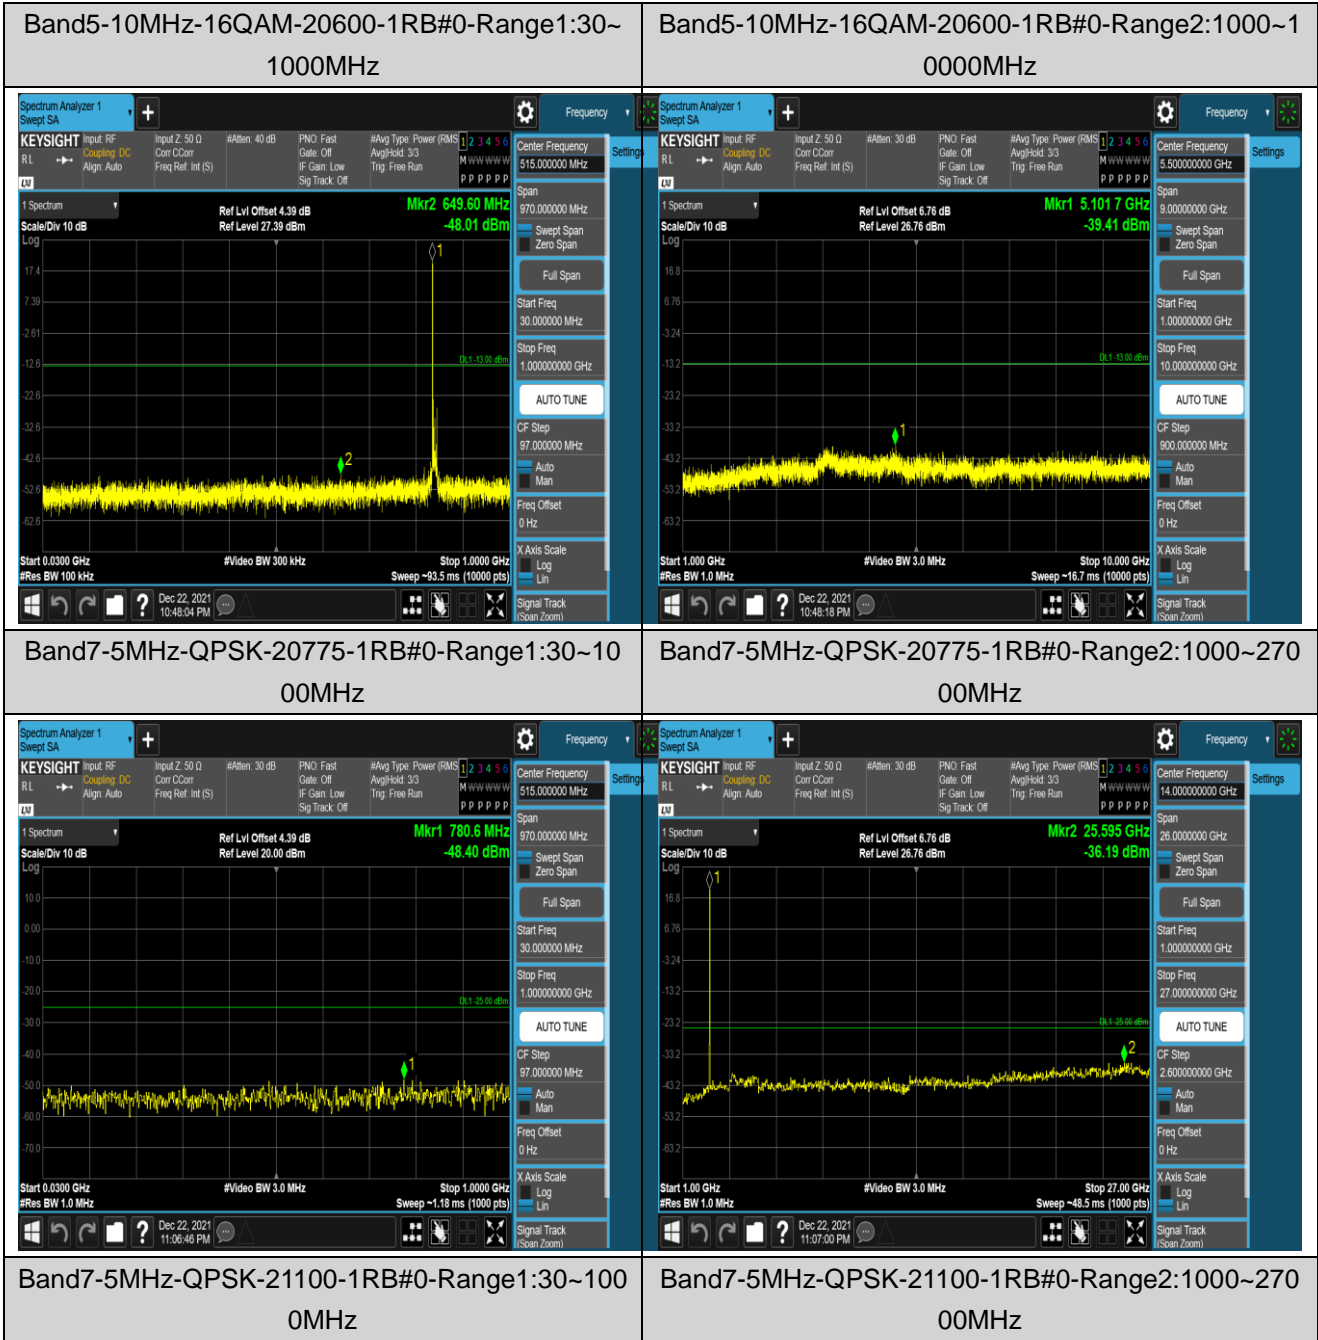

Band5-10MHz-16QAM-20450-1RB#0-Range1:30~1000MHz

Band5-10MHz-16QAM-20450-1RB#0-Range2:1000~10000MHz

Band5-10MHz-16QAM-20525-1RB#0-Range1:30~1000MHz

Band5-10MHz-16QAM-20525-1RB#0-Range2:1000~10000MHz

Band7-5MHz-QPSK-21425-1RB#0-Range1:30~1000MHz

Band7-5MHz-QPSK-21425-1RB#0-Range2:1000~27000MHz

Band7-5MHz-16QAM-20775-1RB#0-Range1:30~1000MHz

Band7-5MHz-16QAM-20775-1RB#0-Range2:1000~27000MHz

Band7-20MHz-QPSK-21100-1RB#0-Range1:30~1000MHz

Band7-20MHz-QPSK-21100-1RB#0-Range2:1000~27000MHz

Band7-20MHz-QPSK-21350-1RB#0-Range1:30~1000MHz

Band7-20MHz-QPSK-21350-1RB#0-Range2:1000~27000MHz

Band12-1.4MHz-QPSK-23017-1RB#0-Range1:30~1000MHz

Band12-1.4MHz-QPSK-23017-1RB#0-Range2:1000~10000MHz

Band12-1.4MHz-QPSK-23095-1RB#0-Range1:30~1000MHz