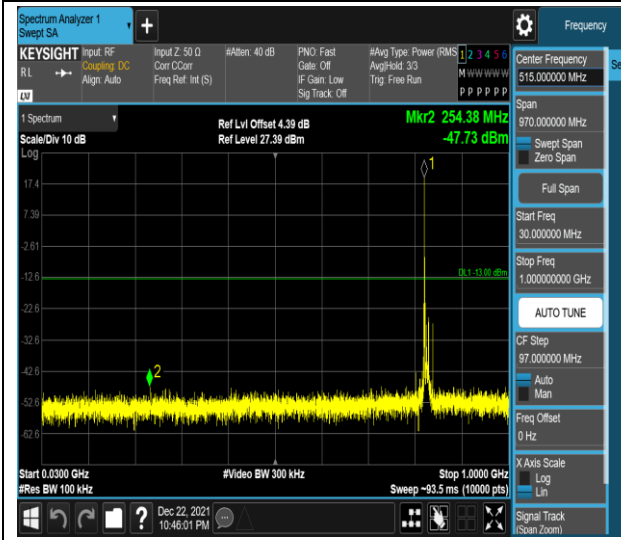

Band5-10MHz-16QAM-20450-1RB#0-Range1:30~1000MHz

Band5-10MHz-16QAM-20450-1RB#0-Range2:1000~10000MHz

Band5-10MHz-16QAM-20525-1RB#0-Range1:30~1000MHz

Band5-10MHz-16QAM-20525-1RB#0-Range2:1000~10000MHz

Band7-5MHz-QPSK-21425-1RB#0-Range1:30~1000MHz

Band7-5MHz-QPSK-21425-1RB#0-Range2:1000~27000MHz

Band7-5MHz-16QAM-20775-1RB#0-Range1:30~1000MHz

Band7-5MHz-16QAM-20775-1RB#0-Range2:1000~27000MHz

Band7-20MHz-QPSK-21100-1RB#0-Range1:30~1000MHz

Band7-20MHz-QPSK-21100-1RB#0-Range2:1000~27000MHz