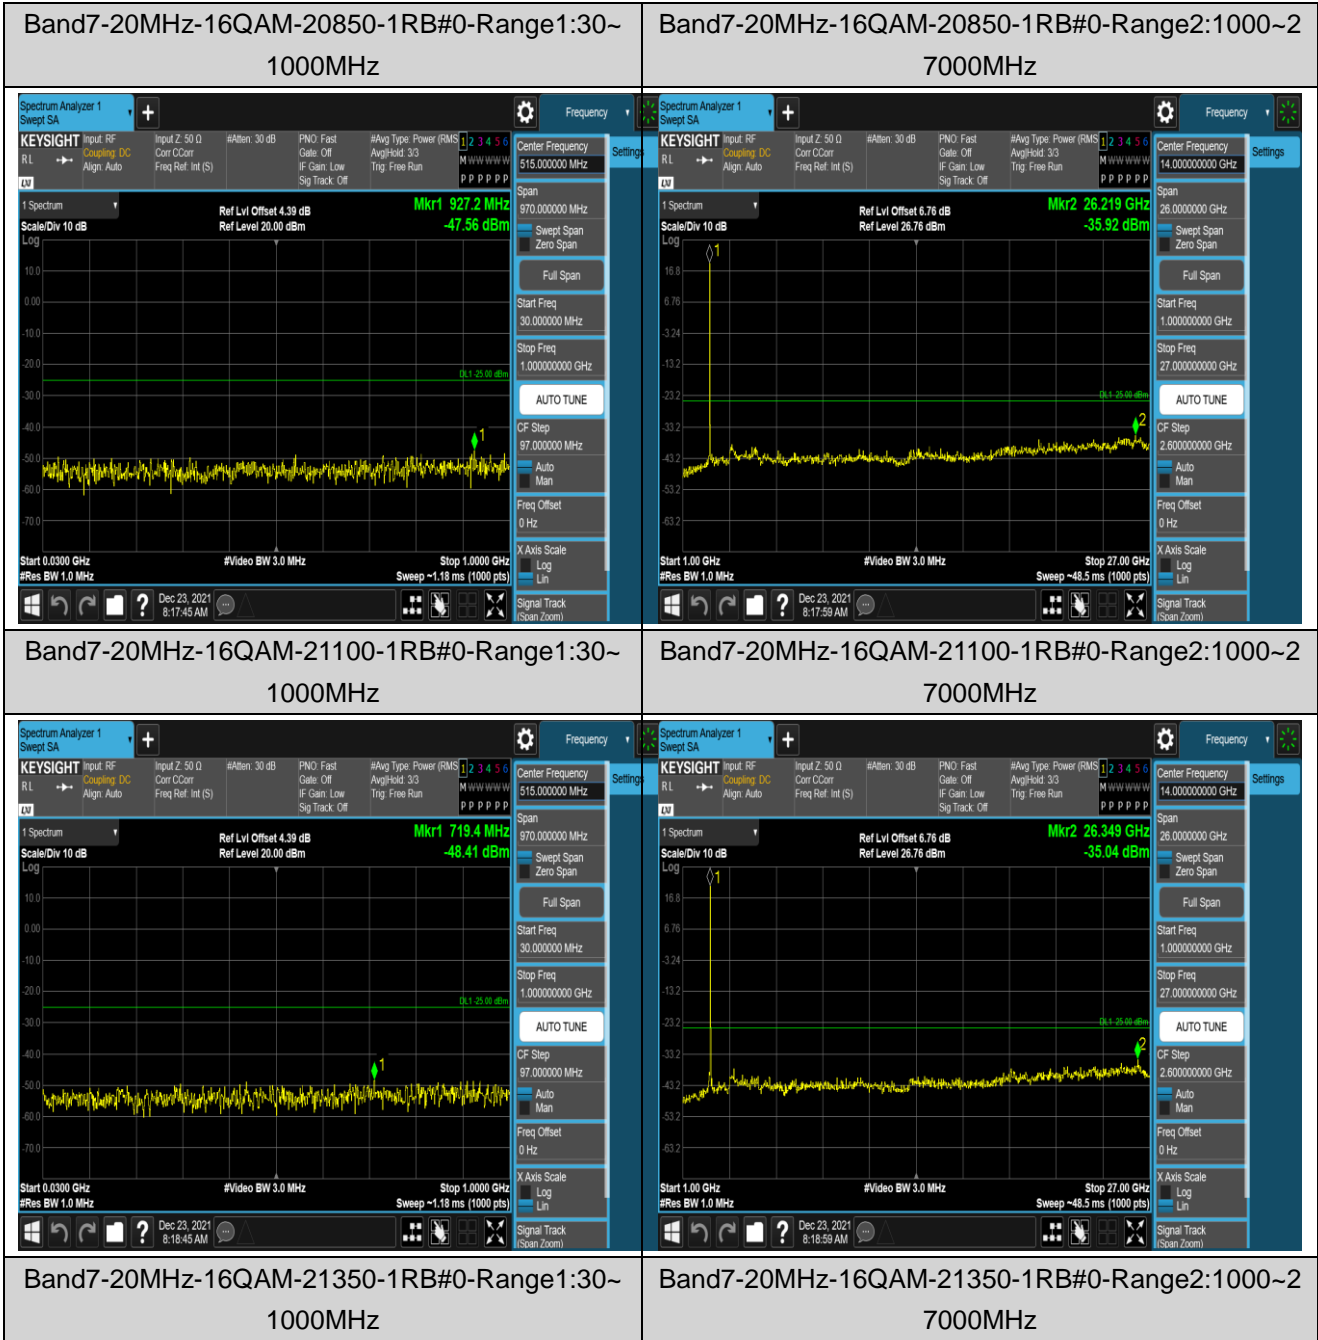

Band5-10MHz-16QAM-20450-1RB#0-Range1:30~1000MHz

Band5-10MHz-16QAM-20450-1RB#0-Range2:1000~10000MHz

Band5-10MHz-16QAM-20525-1RB#0-Range1:30~1000MHz

Band5-10MHz-16QAM-20525-1RB#0-Range2:1000~10000MHz

Band7-5MHz-QPSK-21425-1RB#0-Range1:30~1000MHz

Band7-5MHz-QPSK-21425-1RB#0-Range2:1000~27000MHz

Band7-5MHz-16QAM-20775-1RB#0-Range1:30~1000MHz

Band7-5MHz-16QAM-20775-1RB#0-Range2:1000~27000MHz

Band7-20MHz-QPSK-21100-1RB#0-Range1:30~1000MHz

Band7-20MHz-QPSK-21100-1RB#0-Range2:1000~27000MHz

Band7-20MHz-QPSK-21350-1RB#0-Range1:30~1000MHz

Band7-20MHz-QPSK-21350-1RB#0-Range2:1000~27000MHz

Band12-1.4MHz-QPSK-23017-1RB#0-Range1:30~1000MHz

Band12-1.4MHz-QPSK-23017-1RB#0-Range2:1000~10000MHz

Band12-1.4MHz-QPSK-23095-1RB#0-Range1:30~1000MHz