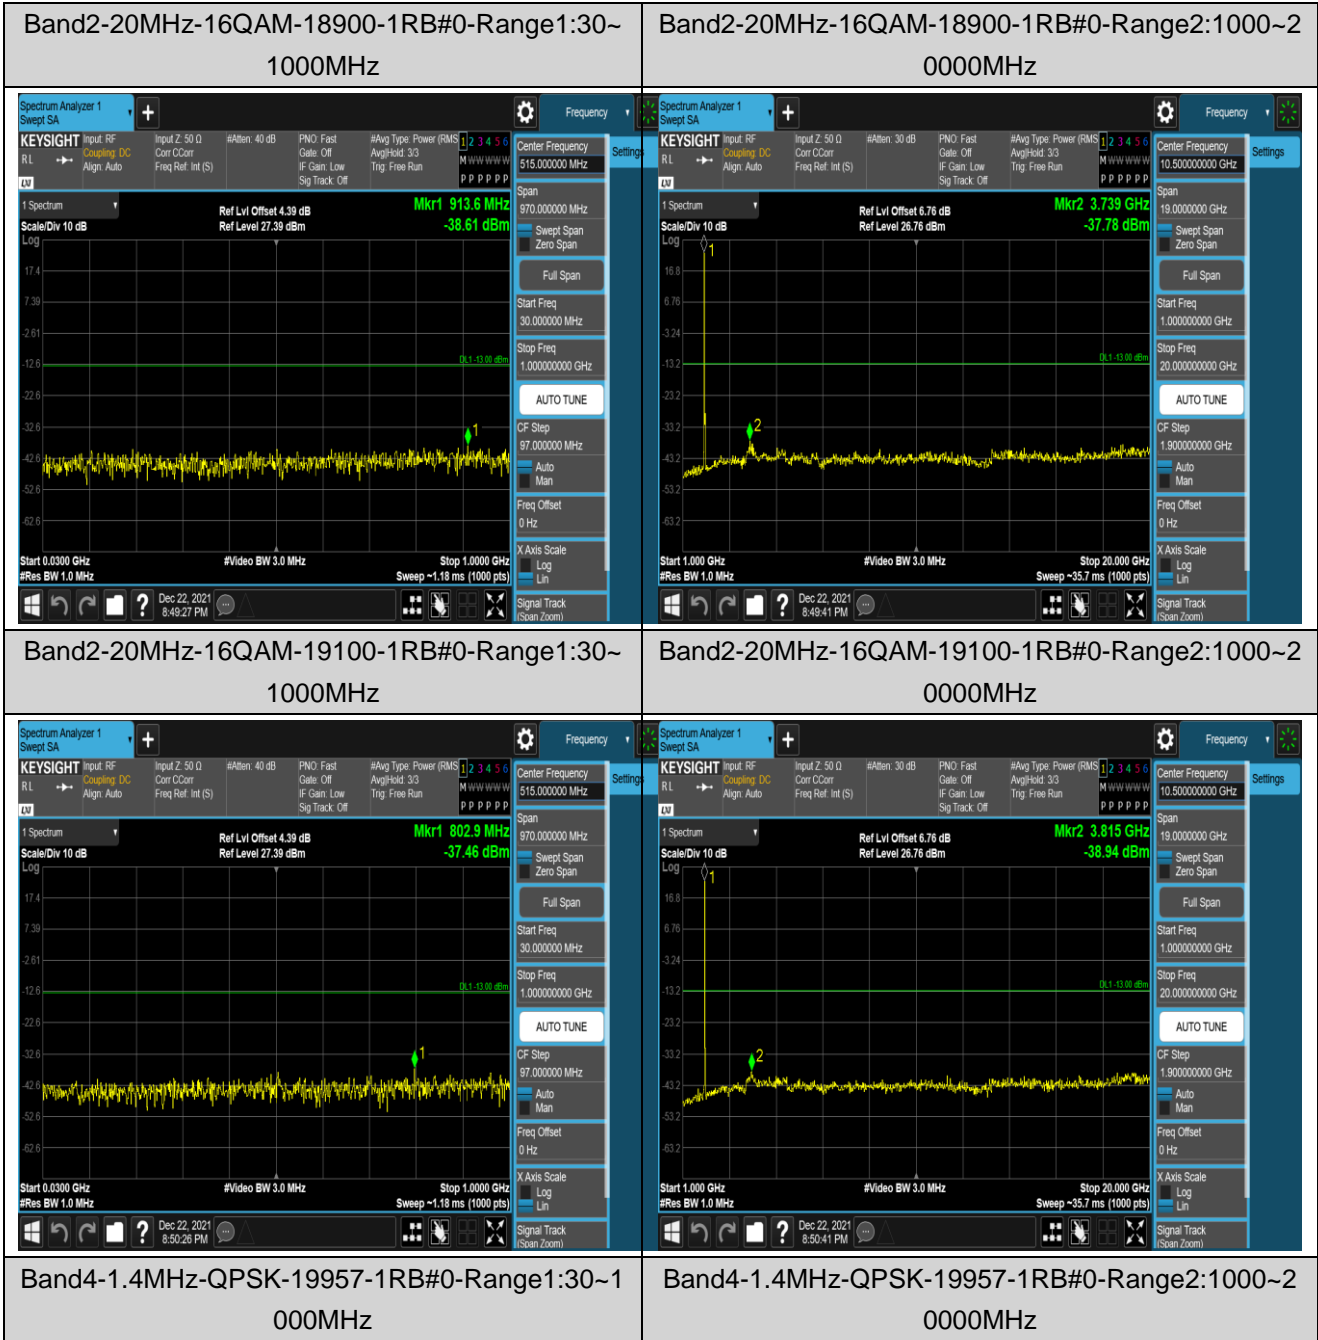

Band2-1.4MHz-16QAM-18607-1RB#0-Range1:30~1000MHz

Band2-1.4MHz-16QAM-18607-1RB#0-Range2:1000~20000MHz

Band2-1.4MHz-16QAM-18900-1RB#0-Range1:30~1000MHz

Band2-1.4MHz-16QAM-18900-1RB#0-Range2:1000~20000MHz

Band2-20MHz-QPSK-19100-1RB#0-Range1:30~1000MHz

Band2-20MHz-QPSK-19100-1RB#0-Range2:1000~20000MHz

Band2-20MHz-16QAM-18700-1RB#0-Range1:30~1000MHz

Band2-20MHz-16QAM-18700-1RB#0-Range2:1000~20000MHz

Band4-1.4MHz-QPSK-20175-1RB#0-Range1:30~1000MHz

Band4-1.4MHz-QPSK-20175-1RB#0-Range2:1000~20000MHz

Band4-1.4MHz-QPSK-20393-1RB#0-Range1:30~1000MHz

Band4-1.4MHz-QPSK-20393-1RB#0-Range2:1000~20000MHz

Band4-20MHz-QPSK-20050-1RB#0-Range1:30~1000MHz

Band4-20MHz-QPSK-20050-1RB#0-Range2:1000~20000MHz

Band4-20MHz-QPSK-20175-1RB#0-Range1:30~1000MHz