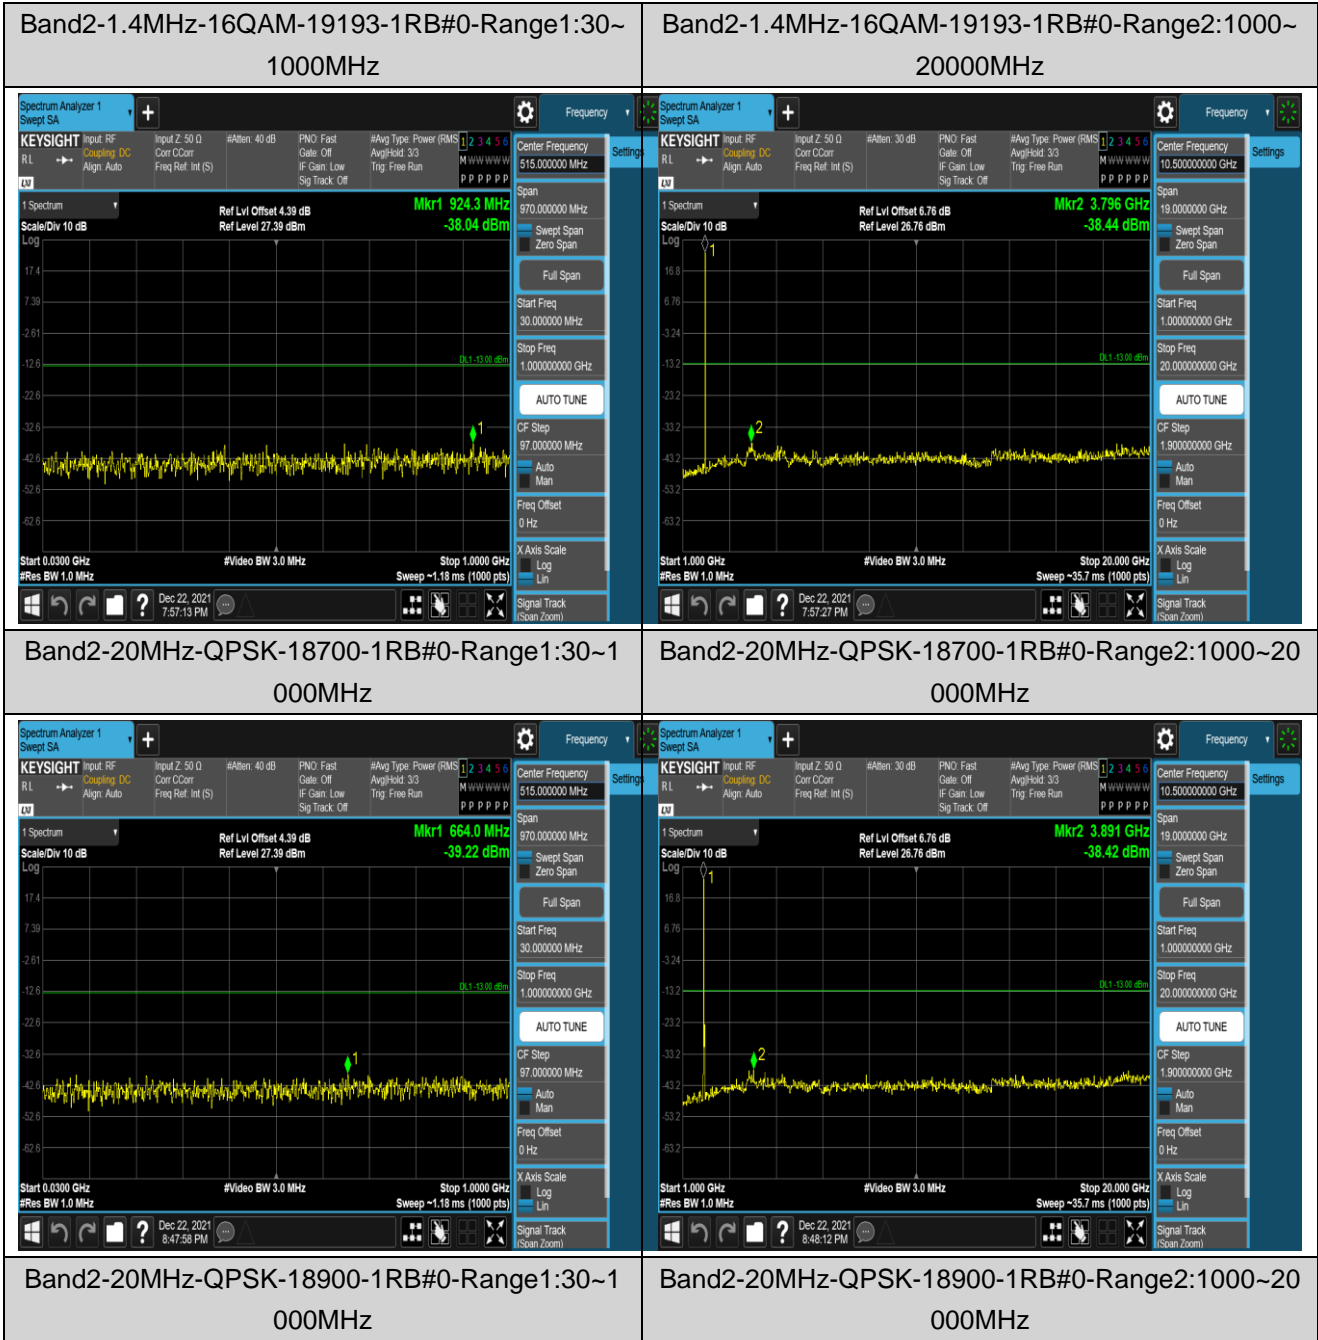

Band2-1.4MHz-16QAM-18607-1RB#0-Range1:30~1000MHz

Band2-1.4MHz-16QAM-18607-1RB#0-Range2:1000~20000MHz

Band2-1.4MHz-16QAM-18900-1RB#0-Range1:30~1000MHz

Band2-1.4MHz-16QAM-18900-1RB#0-Range2:1000~20000MHz

Band2-20MHz-QPSK-19100-1RB#0-Range1:30~1000MHz

Band2-20MHz-QPSK-19100-1RB#0-Range2:1000~20000MHz

Band2-20MHz-16QAM-18700-1RB#0-Range1:30~1000MHz

Band2-20MHz-16QAM-18700-1RB#0-Range2:1000~20000MHz

Band4-1.4MHz-QPSK-20175-1RB#0-Range1:30~1000MHz

Band4-1.4MHz-QPSK-20175-1RB#0-Range2:1000~20000MHz

Band4-1.4MHz-QPSK-20393-1RB#0-Range1:30~1000MHz

Band4-1.4MHz-QPSK-20393-1RB#0-Range2:1000~20000MHz

Band4-20MHz-QPSK-20050-1RB#0-Range1:30~1000MHz

Band4-20MHz-QPSK-20050-1RB#0-Range2:1000~20000MHz

Band4-20MHz-QPSK-20175-1RB#0-Range1:30~1000MHz