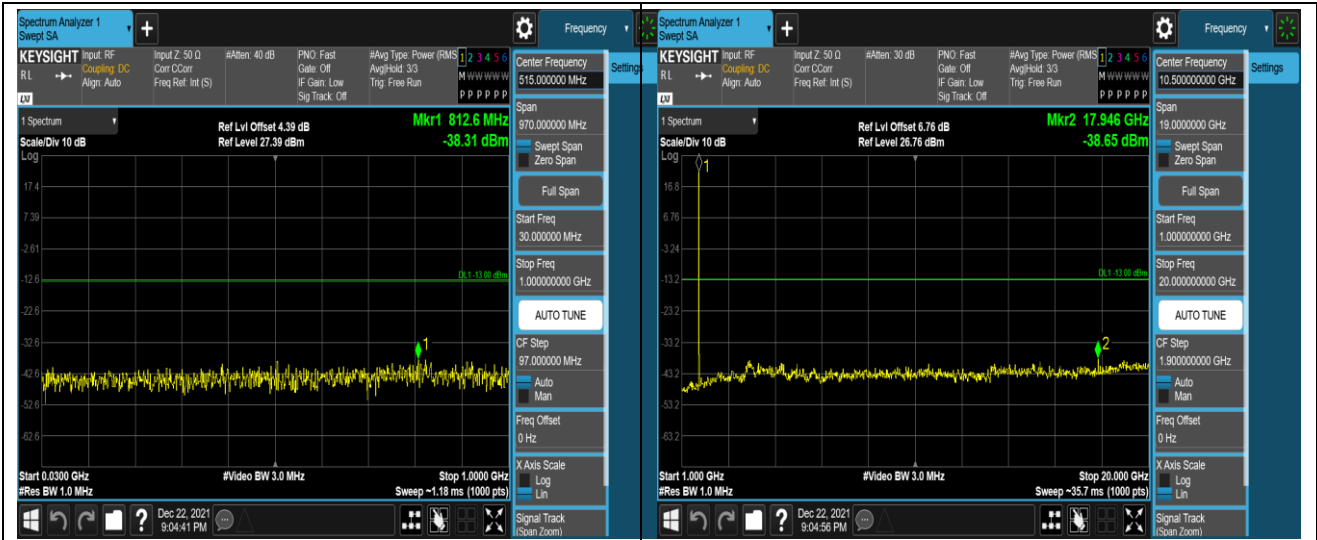

Band2-20MHz-QPSK-19100-1RB#0-Range2:1000~20000MHz

Band2-20MHz-16QAM-18700-1RB#0-Range1:30~1000MHz

Band2-20MHz-16QAM-18700-1RB#0-Range2:1000~20000MHz

Band4-1.4MHz-QPSK-20175-1RB#0-Range1:30~1000MHz

Band4-1.4MHz-QPSK-20175-1RB#0-Range2:1000~20000MHz

Band4-1.4MHz-QPSK-20393-1RB#0-Range1:30~1000MHz

Band4-1.4MHz-QPSK-20393-1RB#0-Range2:1000~20000MHz

Band4-20MHz-QPSK-20050-1RB#0-Range1:30~1000MHz

Band4-20MHz-QPSK-20050-1RB#0-Range2:1000~20000MHz

Band4-20MHz-QPSK-20175-1RB#0-Range1:30~1000MHz