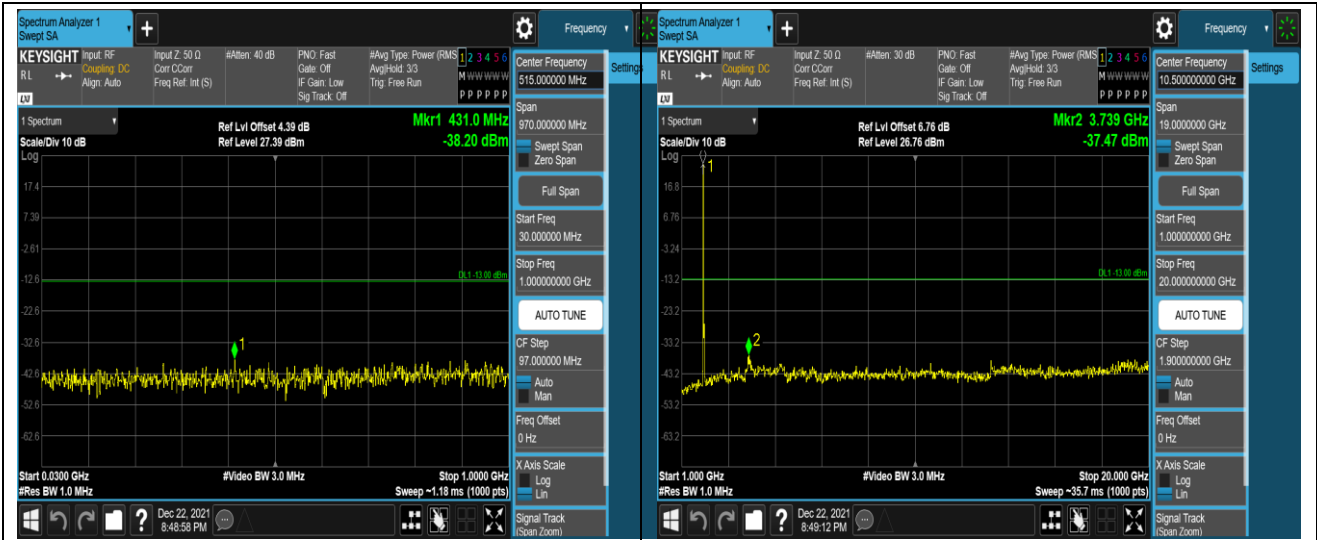

Band2-1.4MHz-16QAM-18607-1RB#0-Range1:30~1000MHz

Band2-1.4MHz-16QAM-18607-1RB#0-Range2:1000~20000MHz

Band2-1.4MHz-16QAM-18900-1RB#0-Range1:30~1000MHz

Band2-1.4MHz-16QAM-18900-1RB#0-Range2:1000~20000MHz

Band2-20MHz-QPSK-19100-1RB#0-Range1:30~1000MHz

Band2-20MHz-QPSK-19100-1RB#0-Range2:1000~20000MHz

Band2-20MHz-16QAM-18700-1RB#0-Range1:30~1000MHz

Band2-20MHz-16QAM-18700-1RB#0-Range2:1000~20000MHz

Band4-1.4MHz-QPSK-20175-1RB#0-Range1:30~1000MHz

Band4-1.4MHz-QPSK-20175-1RB#0-Range2:1000~20000MHz