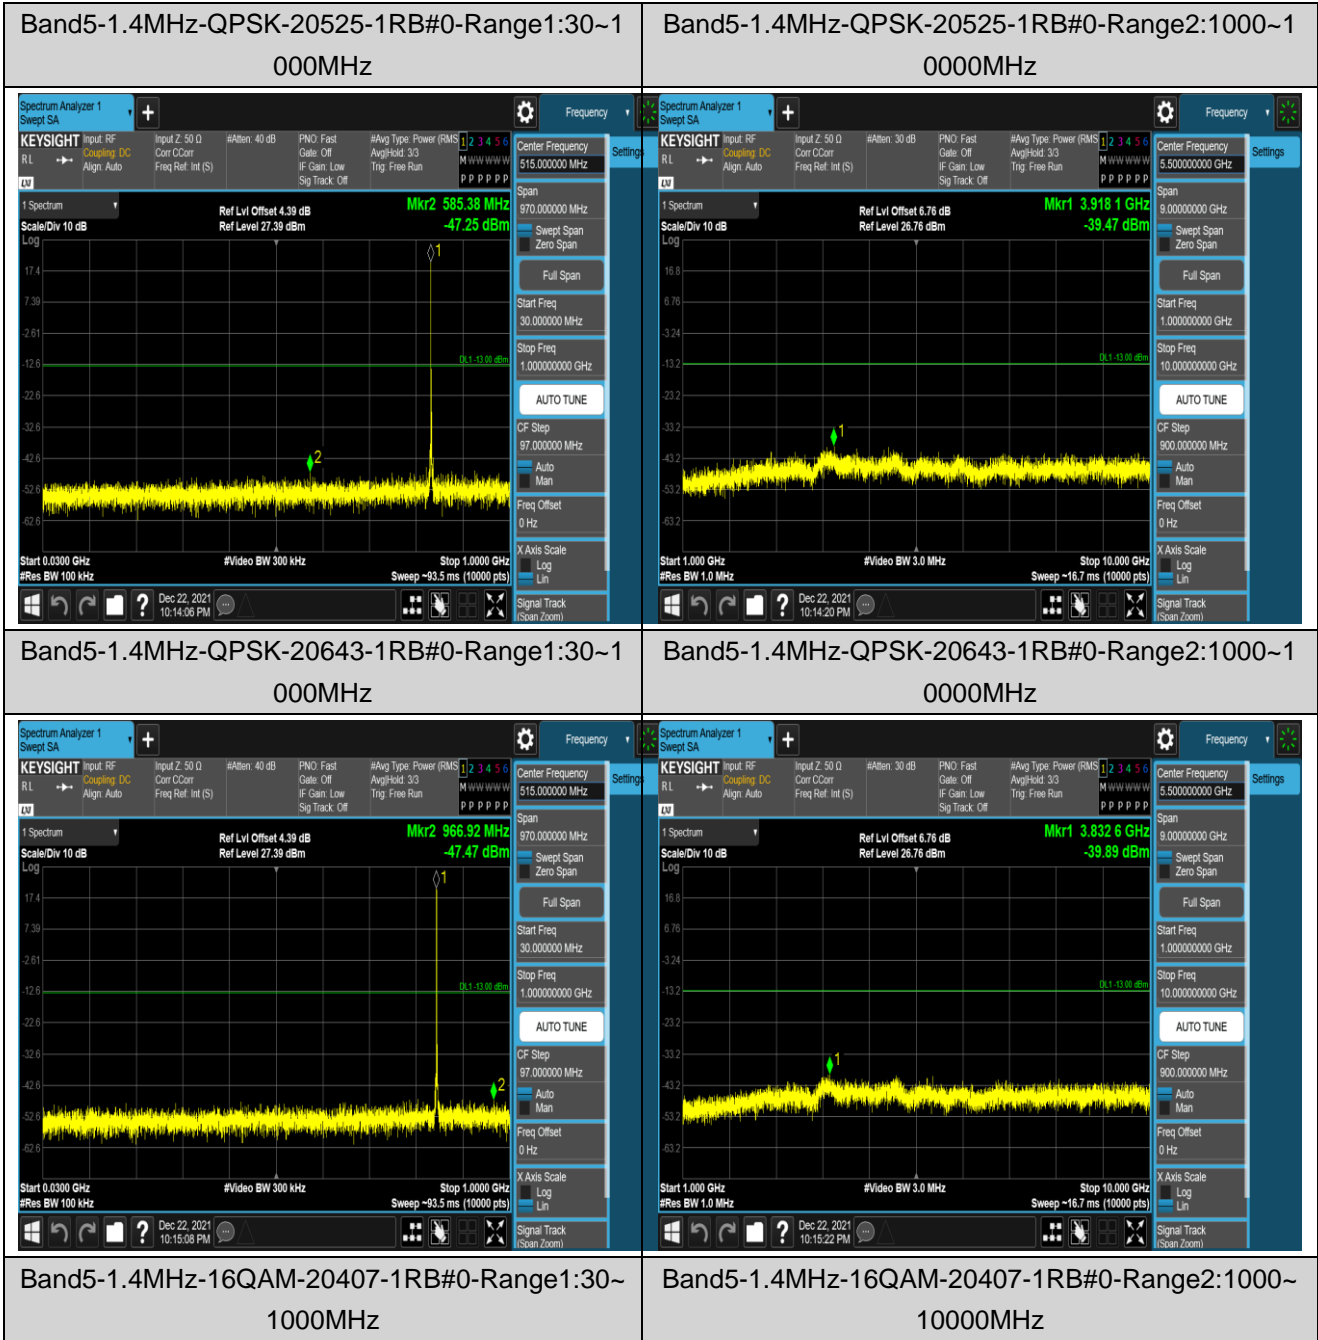

Band2-20MHz-QPSK-19100-1RB#0-Range2:1000~20000MHz

Band2-20MHz-16QAM-18700-1RB#0-Range1:30~1000MHz

Band2-20MHz-16QAM-18700-1RB#0-Range2:1000~20000MHz

Band4-1.4MHz-QPSK-20175-1RB#0-Range1:30~1000MHz

Band4-1.4MHz-QPSK-20175-1RB#0-Range2:1000~20000MHz

Band4-1.4MHz-QPSK-20393-1RB#0-Range1:30~1000MHz

Band4-1.4MHz-QPSK-20393-1RB#0-Range2:1000~20000MHz

Band4-20MHz-QPSK-20050-1RB#0-Range1:30~1000MHz

Band4-20MHz-QPSK-20050-1RB#0-Range2:1000~20000MHz

Band4-20MHz-QPSK-20175-1RB#0-Range1:30~1000MHz

Band4-20MHz-QPSK-20175-1RB#0-Range2:1000~20000MHz

Band4-20MHz-16QAM-20300-1RB#0-Range1:30~1000MHz

Band4-20MHz-16QAM-20300-1RB#0-Range2:1000~2000MHz

Band5-1.4MHz-QPSK-20407-1RB#0-Range1:30~1000MHz

Band5-1.4MHz-QPSK-20407-1RB#0-Range2:1000~2000MHz

Band5-1.4MHz-16QAM-20525-1RB#0-Range1:30~1000MHz

Band5-1.4MHz-16QAM-20525-1RB#0-Range2:1000~10000MHz

Band5-1.4MHz-16QAM-20643-1RB#0-Range1:30~1000MHz

Band5-1.4MHz-16QAM-20643-1RB#0-Range2:1000~10000MHz