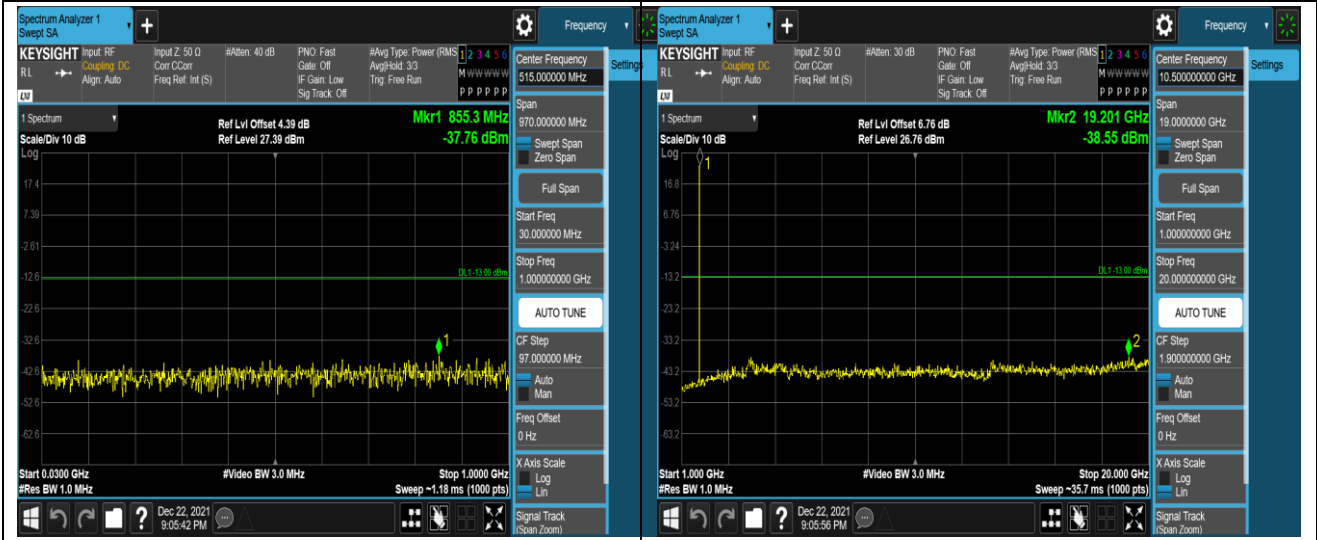

Band2-20MHz-QPSK-19100-1RB#0-Range2:1000~20000MHz

Band2-20MHz-16QAM-18700-1RB#0-Range1:30~1000MHz

Band2-20MHz-16QAM-18700-1RB#0-Range2:1000~20000MHz

Band4-1.4MHz-QPSK-20175-1RB#0-Range1:30~1000MHz

Band4-1.4MHz-QPSK-20175-1RB#0-Range2:1000~20000MHz

Band4-1.4MHz-QPSK-20393-1RB#0-Range1:30~1000MHz

Band4-1.4MHz-QPSK-20393-1RB#0-Range2:1000~20000MHz

Band4-20MHz-QPSK-20050-1RB#0-Range1:30~1000MHz

Band4-20MHz-QPSK-20050-1RB#0-Range2:1000~20000MHz

Band4-20MHz-QPSK-20175-1RB#0-Range1:30~1000MHz