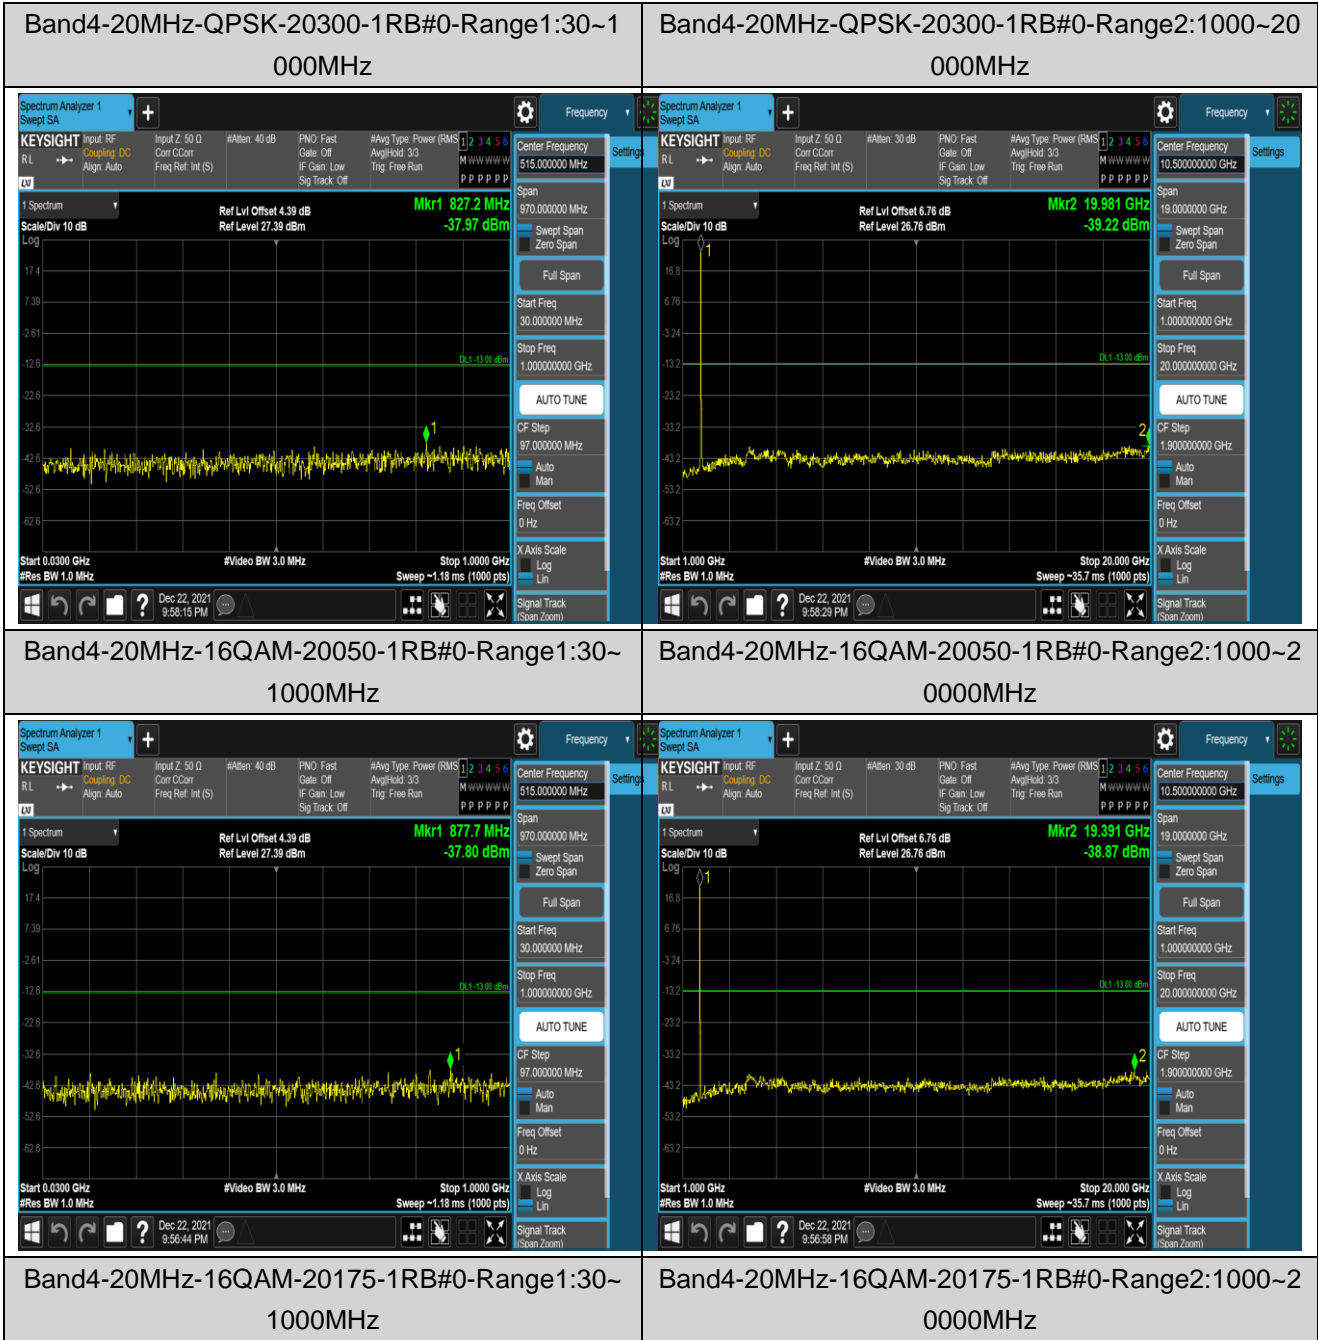

Band2-20MHz-QPSK-19100-1RB#0-Range2:1000~20000MHz

Band2-20MHz-16QAM-18700-1RB#0-Range1:30~1000MHz

Band2-20MHz-16QAM-18700-1RB#0-Range2:1000~20000MHz

Band4-1.4MHz-QPSK-20175-1RB#0-Range1:30~1000MHz

Band4-1.4MHz-QPSK-20175-1RB#0-Range2:1000~20000MHz

Band4-1.4MHz-QPSK-20393-1RB#0-Range1:30~1000MHz

Band4-1.4MHz-QPSK-20393-1RB#0-Range2:1000~20000MHz

Band4-20MHz-QPSK-20050-1RB#0-Range1:30~1000MHz

Band4-20MHz-QPSK-20050-1RB#0-Range2:1000~20000MHz

Band4-20MHz-QPSK-20175-1RB#0-Range1:30~1000MHz

Band4-20MHz-QPSK-20175-1RB#0-Range2:1000~20000MHz

Band4-20MHz-16QAM-20300-1RB#0-Range1:30~1000MHz

Band4-20MHz-16QAM-20300-1RB#0-Range2:1000~2000MHz

Band5-1.4MHz-QPSK-20407-1RB#0-Range1:30~1000MHz

Band5-1.4MHz-QPSK-20407-1RB#0-Range2:1000~2000MHz