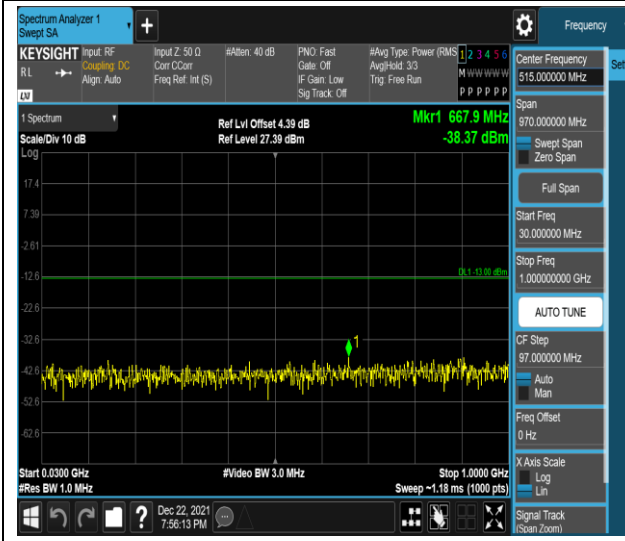

Band2-1.4MHz-16QAM-18607-1RB#0-Range1:30~1000MHz

Band2-1.4MHz-16QAM-18607-1RB#0-Range2:1000~20000MHz

Band2-1.4MHz-16QAM-18900-1RB#0-Range1:30~1000MHz

Band2-1.4MHz-16QAM-18900-1RB#0-Range2:1000~20000MHz

Band2-20MHz-QPSK-19100-1RB#0-Range1:30~1000MHz

Band2-20MHz-QPSK-19100-1RB#0-Range2:1000~20000MHz

Band2-20MHz-16QAM-18700-1RB#0-Range1:30~1000MHz

Band2-20MHz-16QAM-18700-1RB#0-Range2:1000~20000MHz

Band4-1.4MHz-QPSK-20175-1RB#0-Range1:30~1000MHz

Band4-1.4MHz-QPSK-20175-1RB#0-Range2:1000~20000MHz