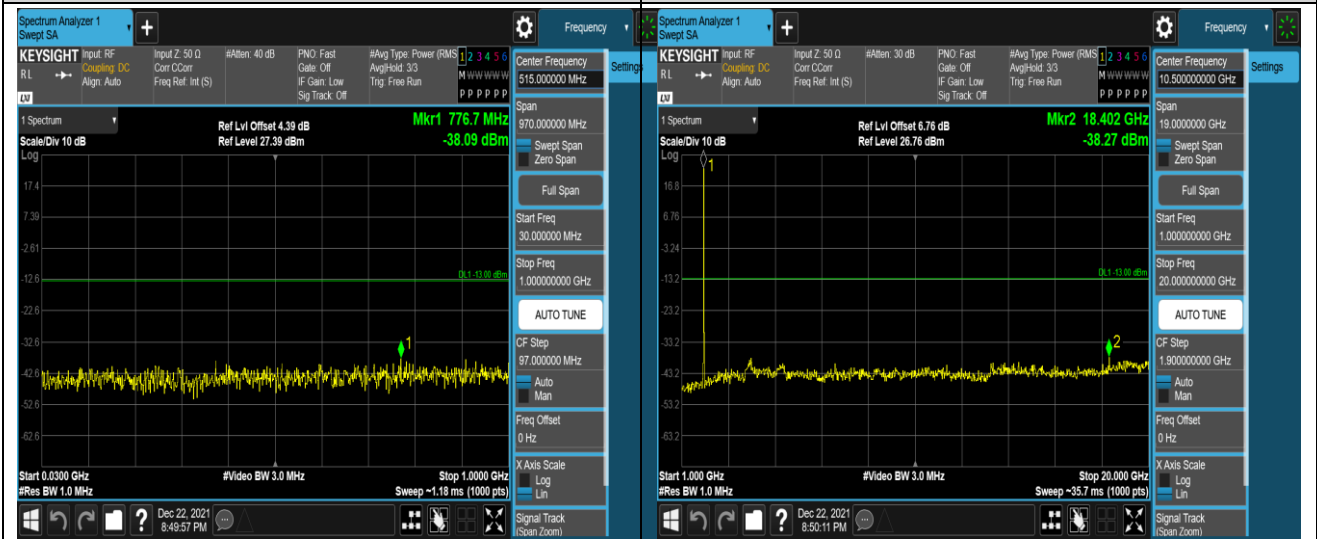

Band2-1.4MHz-16QAM-18607-1RB#0-Range1:30~1000MHz

Band2-1.4MHz-16QAM-18607-1RB#0-Range2:1000~20000MHz

Band2-1.4MHz-16QAM-18900-1RB#0-Range1:30~1000MHz

Band2-1.4MHz-16QAM-18900-1RB#0-Range2:1000~20000MHz

Band2-20MHz-QPSK-19100-1RB#0-Range1:30~1000MHz

Band2-20MHz-QPSK-19100-1RB#0-Range2:1000~20000MHz

Band2-20MHz-16QAM-18700-1RB#0-Range1:30~1000MHz

Band2-20MHz-16QAM-18700-1RB#0-Range2:1000~20000MHz

Band4-1.4MHz-QPSK-20175-1RB#0-Range1:30~1000MHz

Band4-1.4MHz-QPSK-20175-1RB#0-Range2:1000~20000MHz