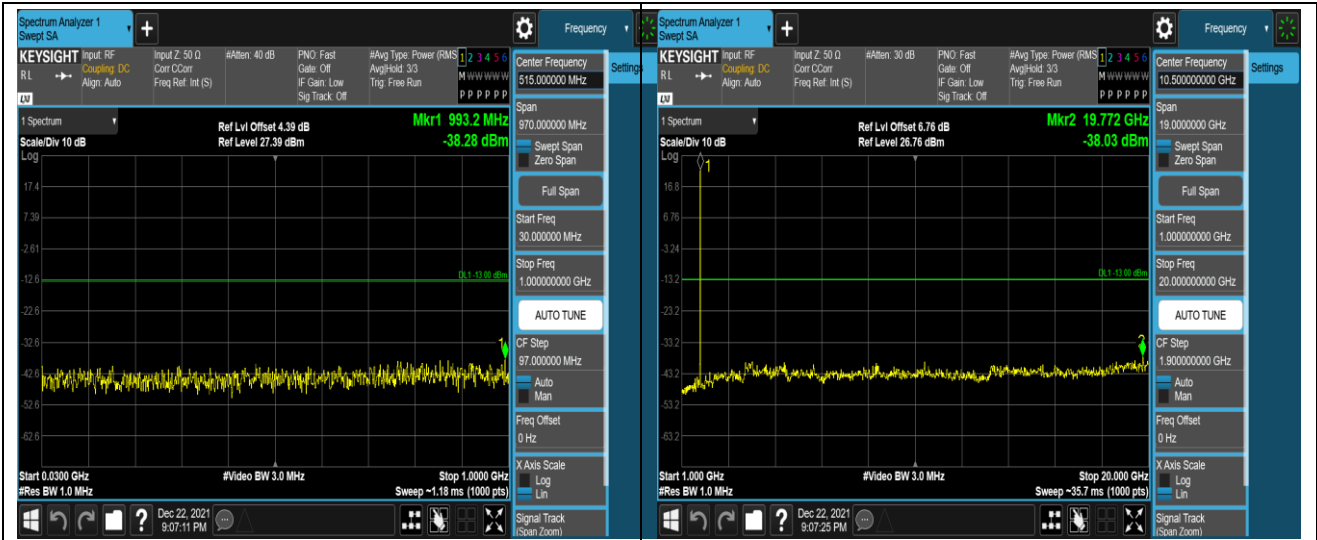

Band2-20MHz-QPSK-19100-1RB#0-Range2:1000~20000MHz

Band2-20MHz-16QAM-18700-1RB#0-Range1:30~1000MHz

Band2-20MHz-16QAM-18700-1RB#0-Range2:1000~20000MHz

Band4-1.4MHz-QPSK-20175-1RB#0-Range1:30~1000MHz

Band4-1.4MHz-QPSK-20175-1RB#0-Range2:1000~20000MHz

Band4-1.4MHz-QPSK-20393-1RB#0-Range1:30~1000MHz

Band4-1.4MHz-QPSK-20393-1RB#0-Range2:1000~20000MHz

Band4-20MHz-QPSK-20050-1RB#0-Range1:30~1000MHz

Band4-20MHz-QPSK-20050-1RB#0-Range2:1000~20000MHz

Band4-20MHz-QPSK-20175-1RB#0-Range1:30~1000MHz