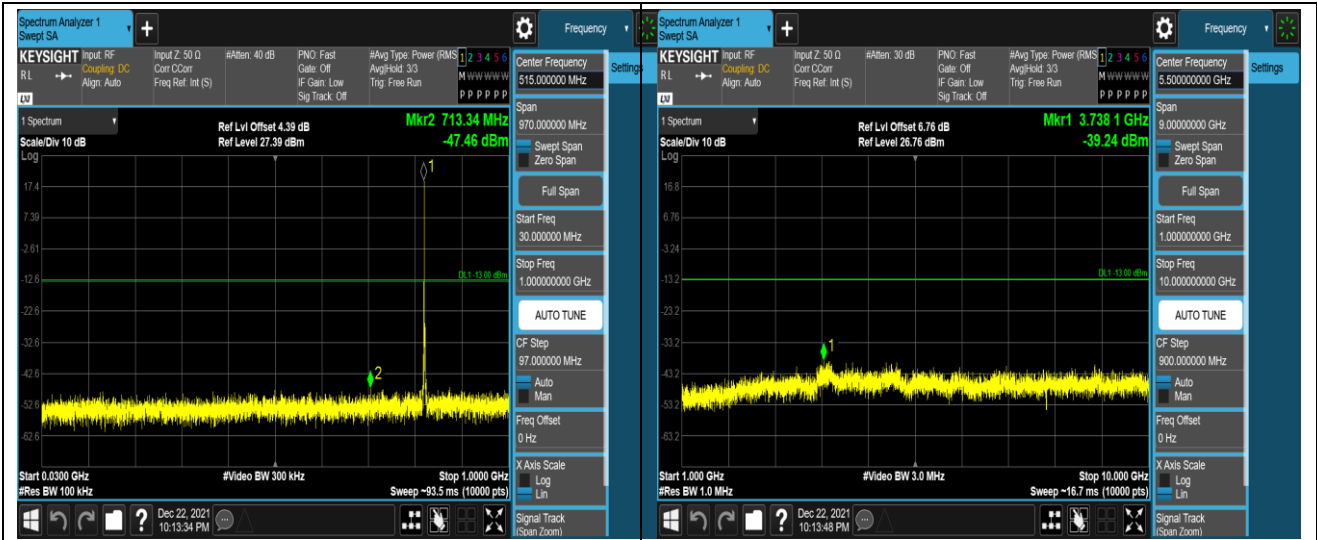

Band4-20MHz-QPSK-20175-1RB#0-Range2:1000~20000MHz

Band4-20MHz-16QAM-20300-1RB#0-Range1:30~1000MHz

Band4-20MHz-16QAM-20300-1RB#0-Range2:1000~2000MHz

Band5-1.4MHz-QPSK-20407-1RB#0-Range1:30~1000MHz

Band5-1.4MHz-QPSK-20407-1RB#0-Range2:1000~2000MHz

Band5-1.4MHz-16QAM-20525-1RB#0-Range1:30~1000MHz

Band5-1.4MHz-16QAM-20525-1RB#0-Range2:1000~10000MHz

Band5-1.4MHz-16QAM-20643-1RB#0-Range1:30~1000MHz

Band5-1.4MHz-16QAM-20643-1RB#0-Range2:1000~10000MHz