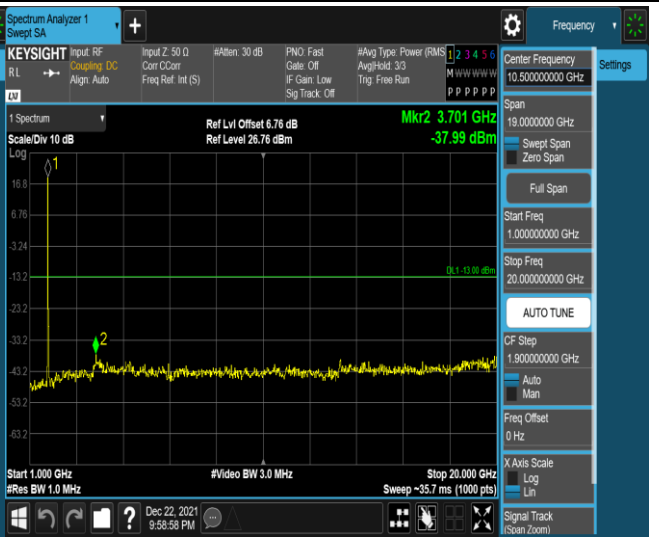

Band4-20MHz-QPSK-20175-1RB#0-Range2:1000~20000MHz

Band4-20MHz-16QAM-20300-1RB#0-Range1:30~1000MHz

Band4-20MHz-16QAM-20300-1RB#0-Range2:1000~2000MHz

Band5-1.4MHz-QPSK-20407-1RB#0-Range1:30~1000MHz

Band5-1.4MHz-QPSK-20407-1RB#0-Range2:1000~2000MHz

Band5-1.4MHz-16QAM-20525-1RB#0-Range1:30~1000MHz

Band5-1.4MHz-16QAM-20525-1RB#0-Range2:1000~10000MHz

Band5-1.4MHz-16QAM-20643-1RB#0-Range1:30~1000MHz

Band5-1.4MHz-16QAM-20643-1RB#0-Range2:1000~10000MHz