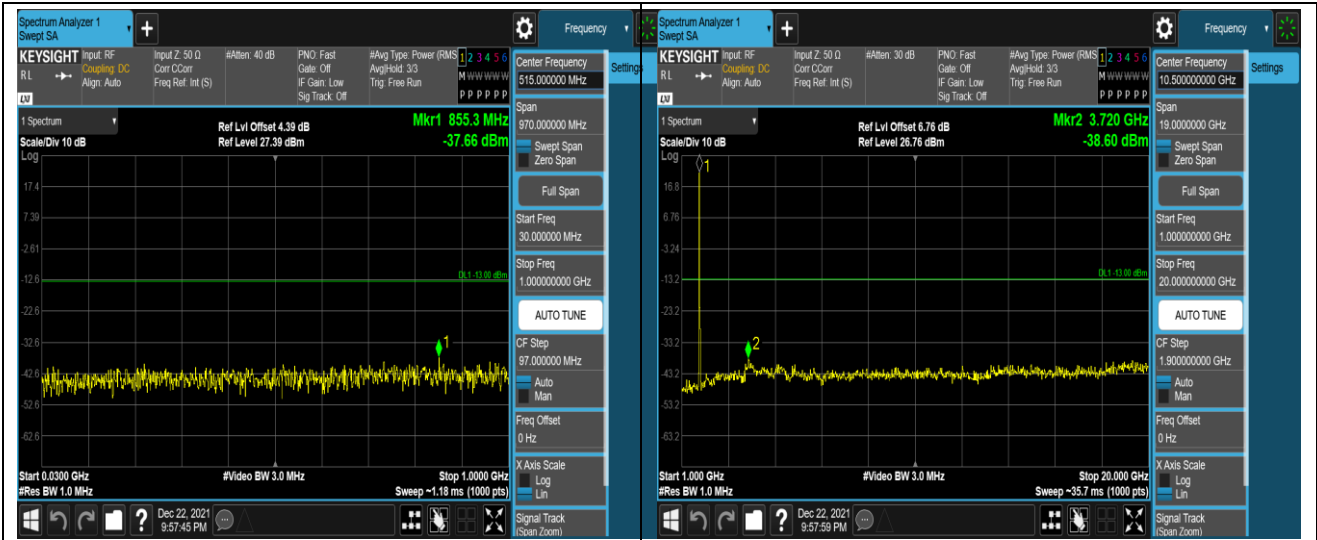

Band4-1.4MHz-QPSK-20393-1RB#0-Range1:30~1000MHz

Band4-1.4MHz-QPSK-20393-1RB#0-Range2:1000~20000MHz

Band4-20MHz-QPSK-20050-1RB#0-Range1:30~1000MHz

Band4-20MHz-QPSK-20050-1RB#0-Range2:1000~20000MHz

Band4-20MHz-QPSK-20175-1RB#0-Range1:30~1000MHz

Band4-20MHz-QPSK-20175-1RB#0-Range2:1000~20000MHz

Band4-20MHz-16QAM-20300-1RB#0-Range1:30~1000MHz

Band4-20MHz-16QAM-20300-1RB#0-Range2:1000~2000MHz

Band5-1.4MHz-QPSK-20407-1RB#0-Range1:30~1000MHz

Band5-1.4MHz-QPSK-20407-1RB#0-Range2:1000~2000MHz