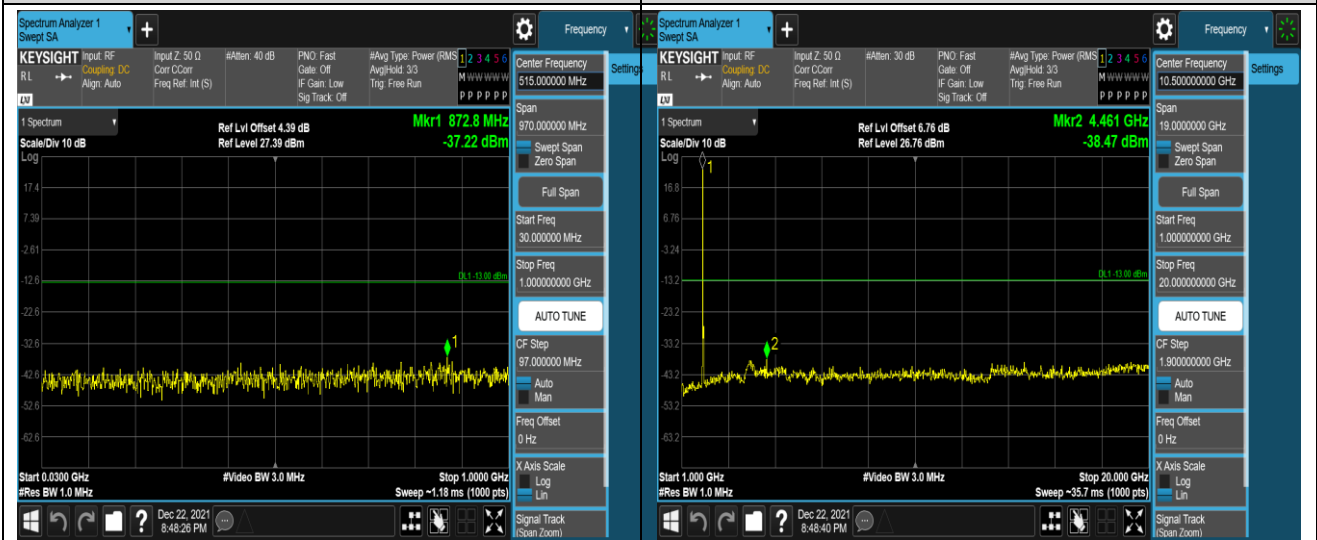

Band2-1.4MHz-16QAM-18607-1RB#0-Range1:30~1000MHz

Band2-1.4MHz-16QAM-18607-1RB#0-Range2:1000~20000MHz

Band2-1.4MHz-16QAM-18900-1RB#0-Range1:30~1000MHz

Band2-1.4MHz-16QAM-18900-1RB#0-Range2:1000~20000MHz

Band2-20MHz-QPSK-19100-1RB#0-Range1:30~1000MHz

Band2-20MHz-QPSK-19100-1RB#0-Range2:1000~20000MHz

Band2-20MHz-16QAM-18700-1RB#0-Range1:30~1000MHz

Band2-20MHz-16QAM-18700-1RB#0-Range2:1000~20000MHz

Band4-1.4MHz-QPSK-20175-1RB#0-Range1:30~1000MHz

Band4-1.4MHz-QPSK-20175-1RB#0-Range2:1000~20000MHz