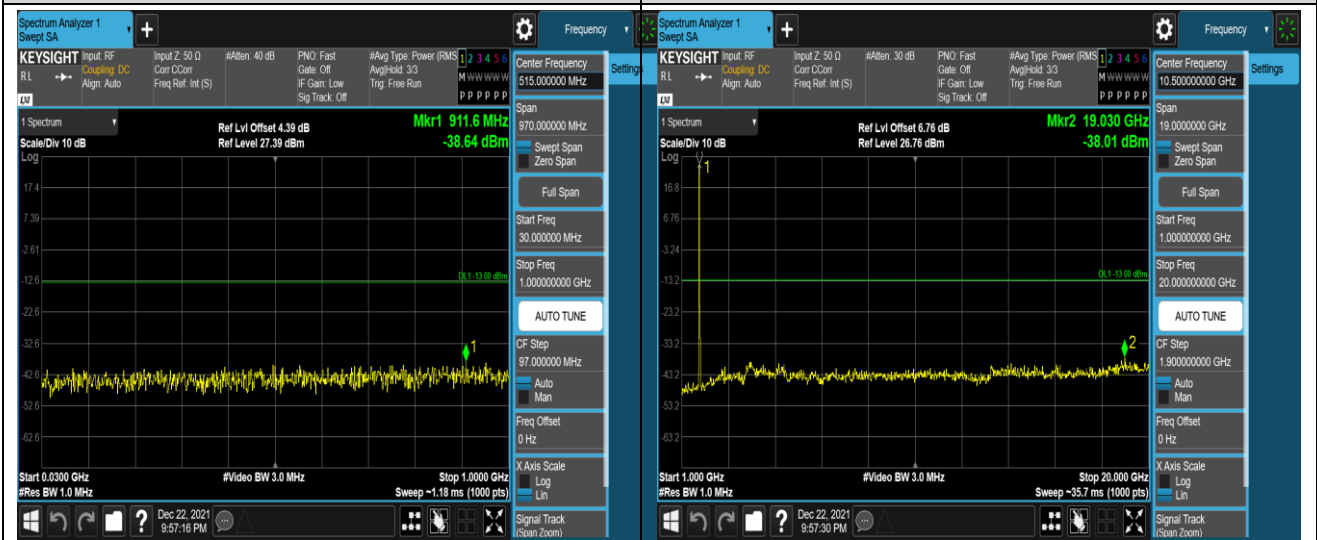

Band4-1.4MHz-QPSK-20393-1RB#0-Range1:30~1000MHz

Band4-1.4MHz-QPSK-20393-1RB#0-Range2:1000~20000MHz

Band4-20MHz-QPSK-20050-1RB#0-Range1:30~1000MHz

Band4-20MHz-QPSK-20050-1RB#0-Range2:1000~20000MHz

Band4-20MHz-QPSK-20175-1RB#0-Range1:30~1000MHz

Band4-20MHz-QPSK-20175-1RB#0-Range2:1000~20000MHz

Band4-20MHz-16QAM-20300-1RB#0-Range1:30~1000MHz

Band4-20MHz-16QAM-20300-1RB#0-Range2:1000~2000MHz

Band5-1.4MHz-QPSK-20407-1RB#0-Range1:30~1000MHz

Band5-1.4MHz-QPSK-20407-1RB#0-Range2:1000~2000MHz