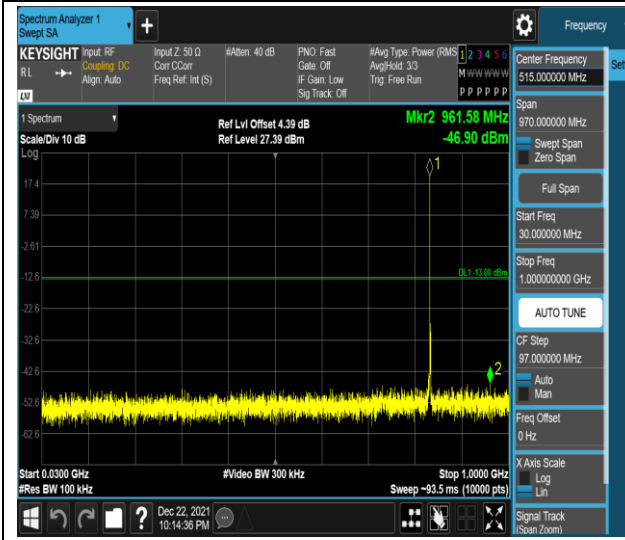

Band4-20MHz-QPSK-20175-1RB#0-Range2:1000~20000MHz

Band4-20MHz-16QAM-20300-1RB#0-Range1:30~1000MHz

Band4-20MHz-16QAM-20300-1RB#0-Range2:1000~2000MHz

Band5-1.4MHz-QPSK-20407-1RB#0-Range1:30~1000MHz

Band5-1.4MHz-QPSK-20407-1RB#0-Range2:1000~2000MHz

Band5-1.4MHz-16QAM-20525-1RB#0-Range1:30~1000MHz

Band5-1.4MHz-16QAM-20525-1RB#0-Range2:1000~10000MHz

Band5-1.4MHz-16QAM-20643-1RB#0-Range1:30~1000MHz

Band5-1.4MHz-16QAM-20643-1RB#0-Range2:1000~10000MHz