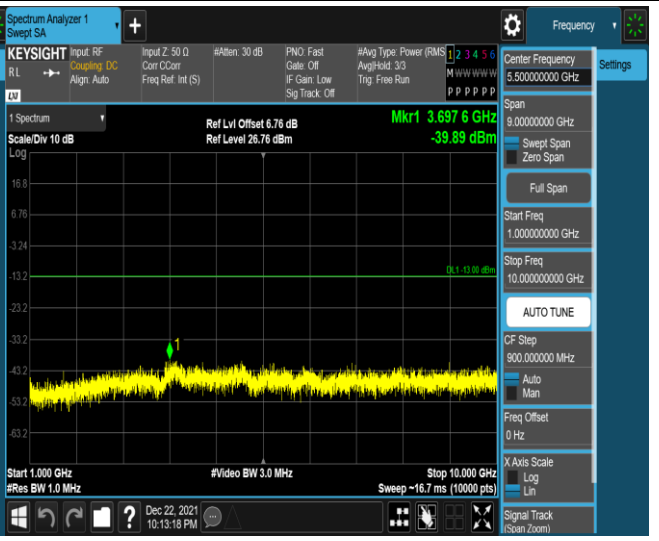

Band4-20MHz-QPSK-20175-1RB#0-Range2:1000~20000MHz

Band4-20MHz-16QAM-20300-1RB#0-Range1:30~1000MHz

Band4-20MHz-16QAM-20300-1RB#0-Range2:1000~2000MHz

Band5-1.4MHz-QPSK-20407-1RB#0-Range1:30~1000MHz

Band5-1.4MHz-QPSK-20407-1RB#0-Range2:1000~2000MHz

Band5-1.4MHz-16QAM-20525-1RB#0-Range1:30~1000MHz

Band5-1.4MHz-16QAM-20525-1RB#0-Range2:1000~10000MHz

Band5-1.4MHz-16QAM-20643-1RB#0-Range1:30~1000MHz

Band5-1.4MHz-16QAM-20643-1RB#0-Range2:1000~10000MHz