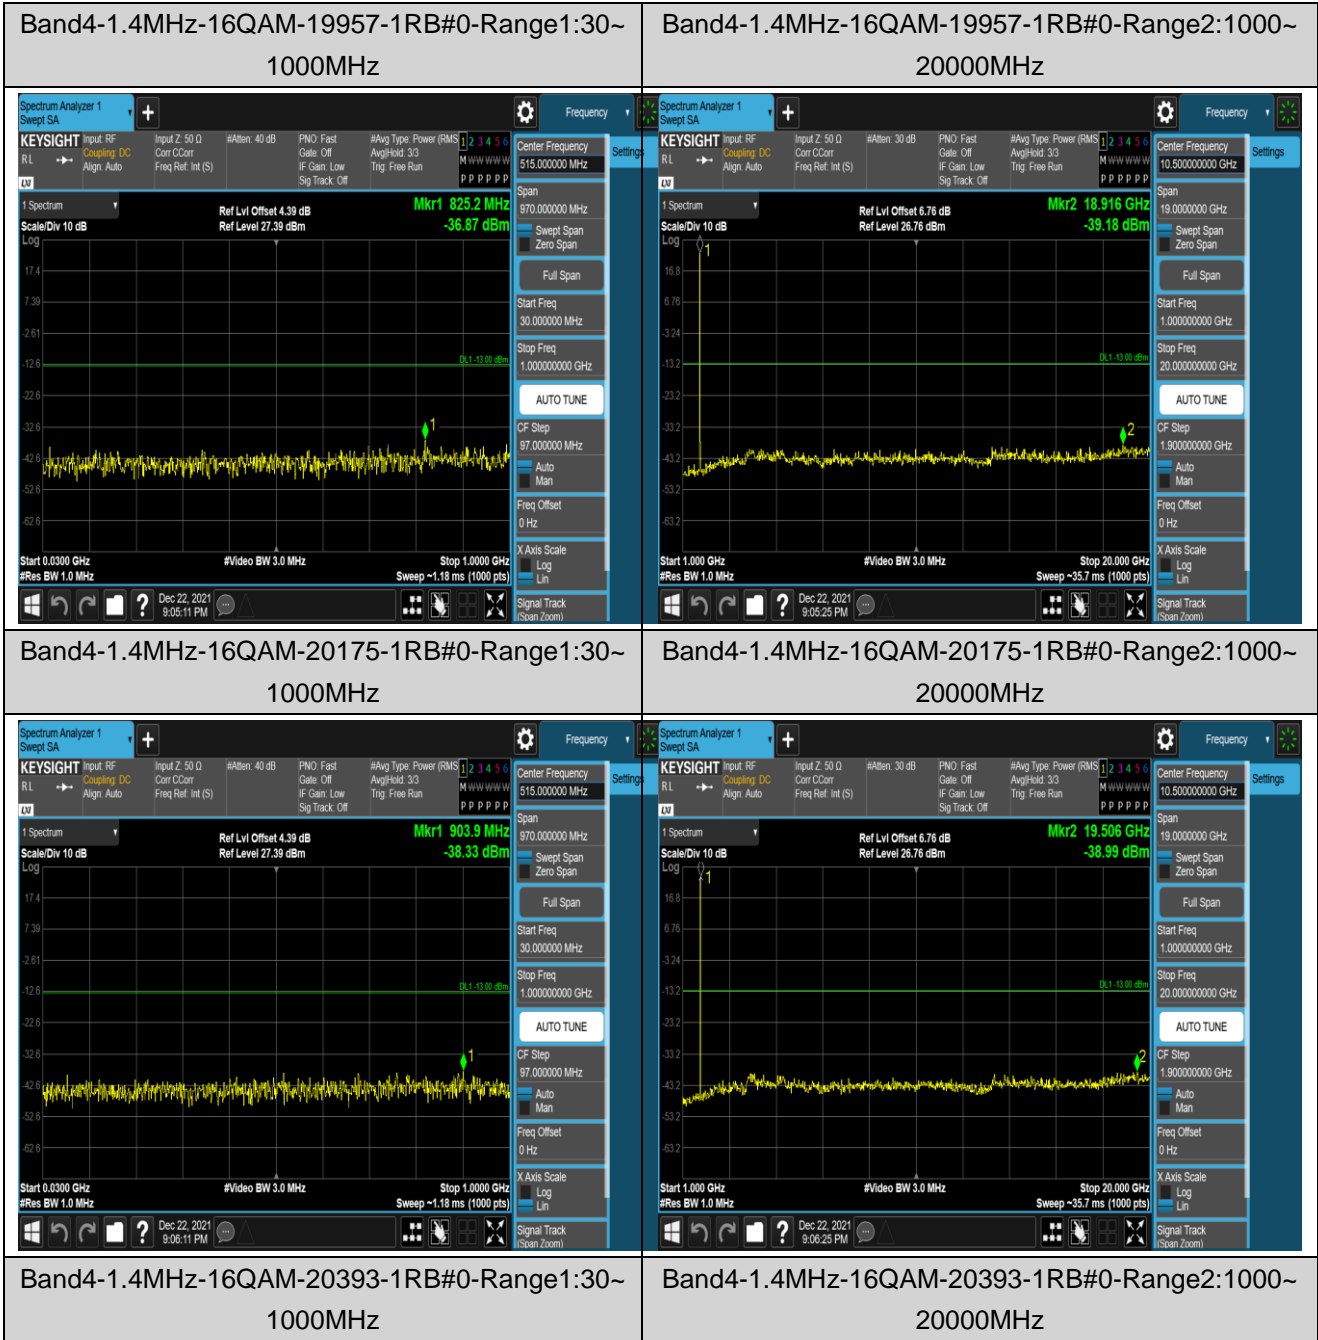

Band2-1.4MHz-16QAM-18607-1RB#0-Range1:30~1000MHz

Band2-1.4MHz-16QAM-18607-1RB#0-Range2:1000~20000MHz

Band2-1.4MHz-16QAM-18900-1RB#0-Range1:30~1000MHz

Band2-1.4MHz-16QAM-18900-1RB#0-Range2:1000~20000MHz

Band2-20MHz-QPSK-19100-1RB#0-Range1:30~1000MHz

Band2-20MHz-QPSK-19100-1RB#0-Range2:1000~20000MHz

Band2-20MHz-16QAM-18700-1RB#0-Range1:30~1000MHz

Band2-20MHz-16QAM-18700-1RB#0-Range2:1000~20000MHz

Band4-1.4MHz-QPSK-20175-1RB#0-Range1:30~1000MHz

Band4-1.4MHz-QPSK-20175-1RB#0-Range2:1000~20000MHz

Band4-1.4MHz-QPSK-20393-1RB#0-Range1:30~1000MHz

Band4-1.4MHz-QPSK-20393-1RB#0-Range2:1000~20000MHz

Band4-20MHz-QPSK-20050-1RB#0-Range1:30~1000MHz

Band4-20MHz-QPSK-20050-1RB#0-Range2:1000~20000MHz

Band4-20MHz-QPSK-20175-1RB#0-Range1:30~1000MHz

Band4-20MHz-QPSK-20175-1RB#0-Range2:1000~20000MHz

Band4-20MHz-16QAM-20300-1RB#0-Range1:30~1000MHz

Band4-20MHz-16QAM-20300-1RB#0-Range2:1000~2000MHz

Band5-1.4MHz-QPSK-20407-1RB#0-Range1:30~1000MHz

Band5-1.4MHz-QPSK-20407-1RB#0-Range2:1000~2000MHz