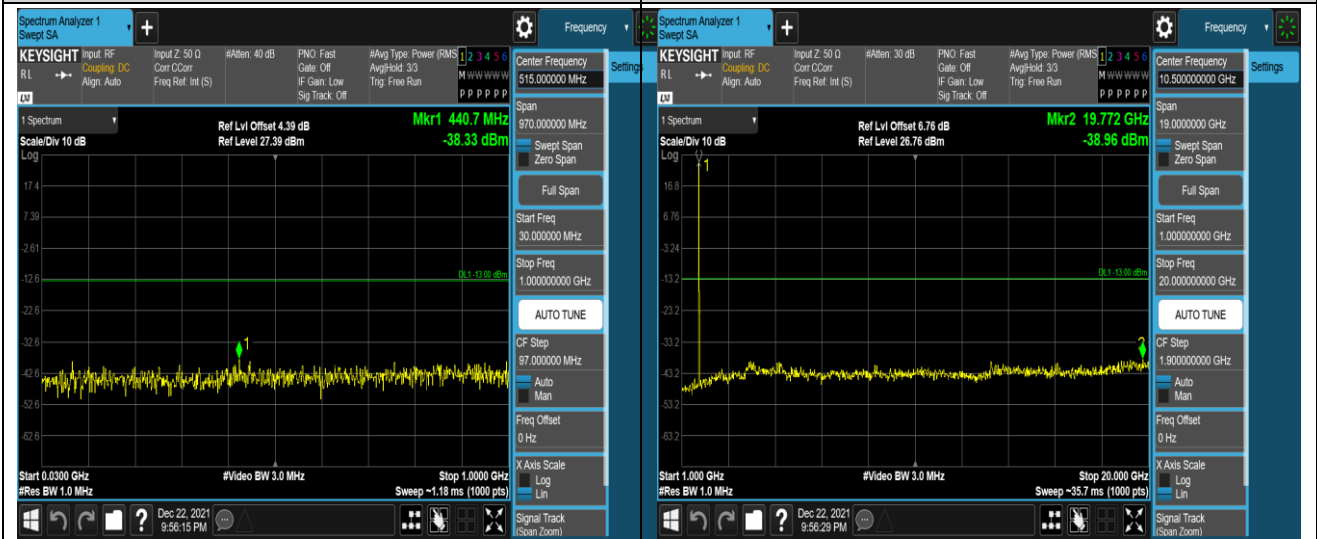

Band4-1.4MHz-QPSK-20393-1RB#0-Range1:30~1000MHz

Band4-1.4MHz-QPSK-20393-1RB#0-Range2:1000~20000MHz

Band4-20MHz-QPSK-20050-1RB#0-Range1:30~1000MHz

Band4-20MHz-QPSK-20050-1RB#0-Range2:1000~20000MHz

Band4-20MHz-QPSK-20175-1RB#0-Range1:30~1000MHz

Band4-20MHz-QPSK-20175-1RB#0-Range2:1000~20000MHz

Band4-20MHz-16QAM-20300-1RB#0-Range1:30~1000MHz

Band4-20MHz-16QAM-20300-1RB#0-Range2:1000~2000MHz

Band5-1.4MHz-QPSK-20407-1RB#0-Range1:30~1000MHz

Band5-1.4MHz-QPSK-20407-1RB#0-Range2:1000~2000MHz