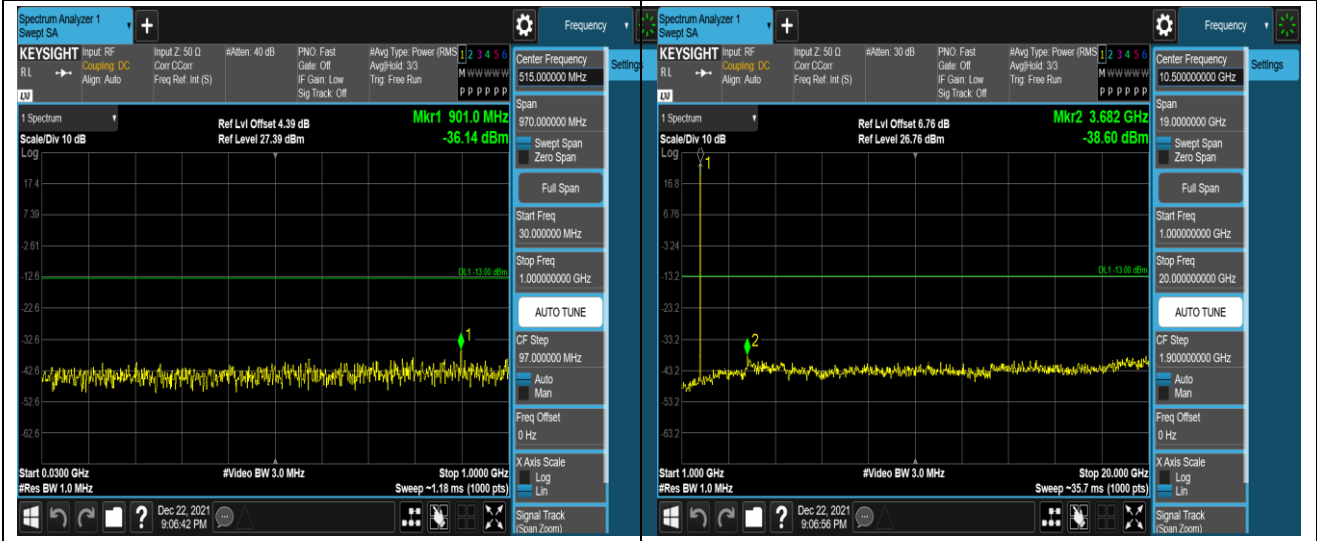

Band4-1.4MHz-QPSK-20393-1RB#0-Range1:30~1000MHz

Band4-1.4MHz-QPSK-20393-1RB#0-Range2:1000~20000MHz