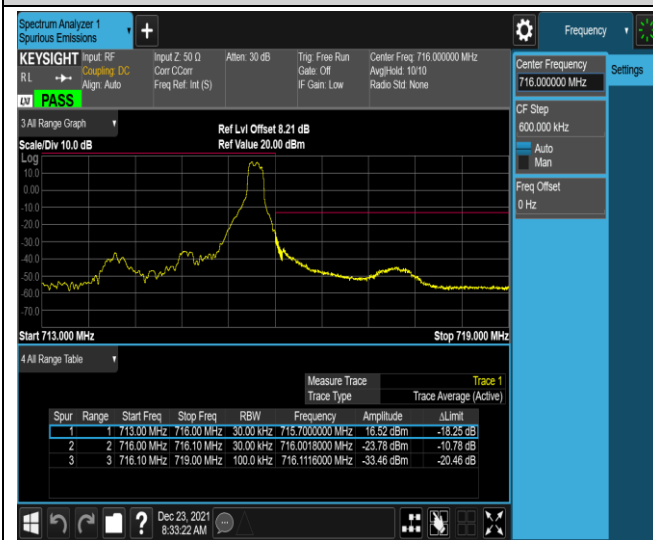

Band12-1.4MHz-16QAM-23173-1RB#5