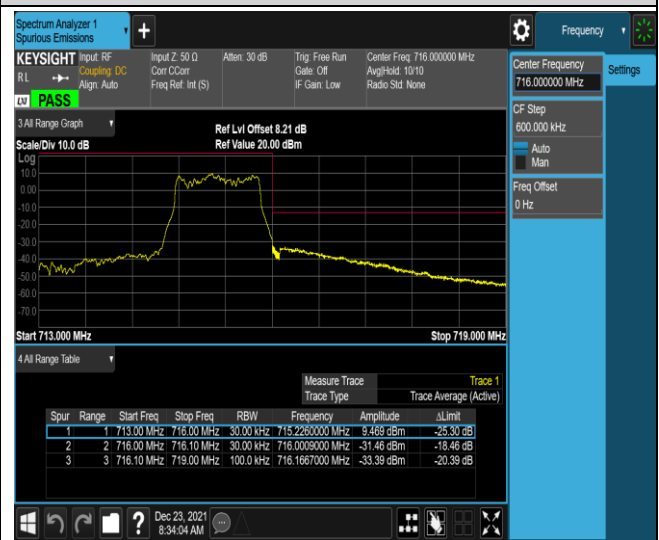

Band12-1.4MHz-16QAM-23173-6RB#0