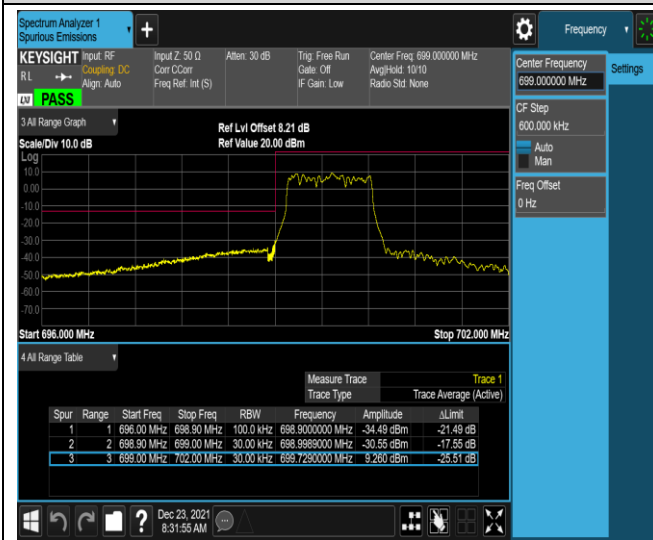

Band12-1.4MHz-16QAM-23017-6RB#0