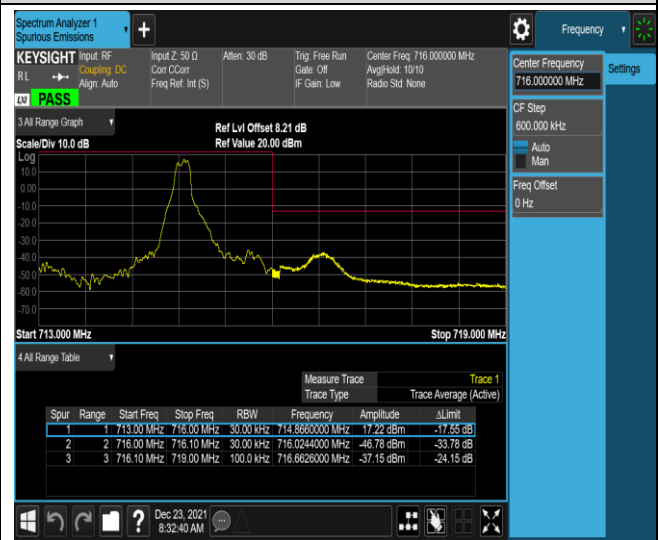

Band12-1.4MHz-16QAM-23173-1RB#0