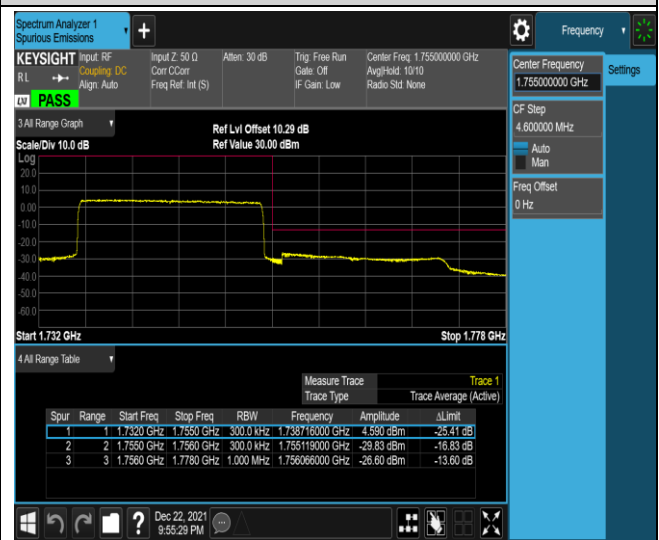

Band4-1.4MHz-16QAM-19957-6RB#0

Band4-1.4MHz-16QAM-20393-1RB#0

Band4-1.4MHz-16QAM-20393-1RB#5

Band4-1.4MHz-16QAM-20393-6RB#0

Band4-20MHz-QPSK-20050-1RB#0

Band4-20MHz-QPSK-20050-1RB#99

Band4-20MHz-QPSK-20050-100RB#0

Band4-20MHz-QPSK-20300-1RB#0

Band4-20MHz-QPSK-20300-1RB#99

Band4-20MHz-QPSK-20300-100RB#0

Band4-20MHz-16QAM-20050-1RB#0

Band4-20MHz-16QAM-20050-1RB#99

Band4-20MHz-16QAM-20050-100RB#0

Band4-20MHz-16QAM-20300-1RB#0

Band4-20MHz-16QAM-20300-1RB#99

Band4-20MHz-16QAM-20300-100RB#0

Band5-1.4MHz-QPSK-20407-1RB#0

Band5-1.4MHz-QPSK-20407-1RB#5

Band5-1.4MHz-QPSK-20407-6RB#0

Band5-1.4MHz-QPSK-20643-1RB#0

Band5-1.4MHz-QPSK-20643-1RB#5