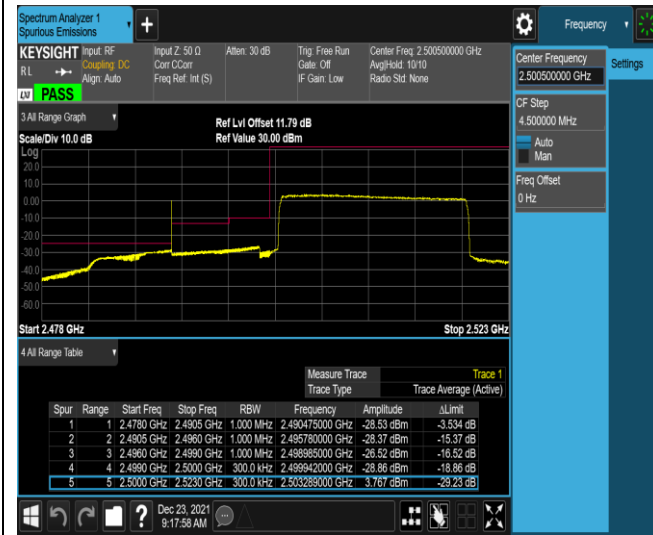

Band7-5MHz-16QAM-21425-1RB#24

Band7-5MHz-16QAM-21425-25RB#0

Band7-20MHz-QPSK-20850-1RB#0

Band7-20MHz-QPSK-20850-1RB#99

Band7-20MHz-QPSK-20850-100RB#0

Band7-20MHz-QPSK-21350-1RB#0

Band7-20MHz-QPSK-21350-1RB#99