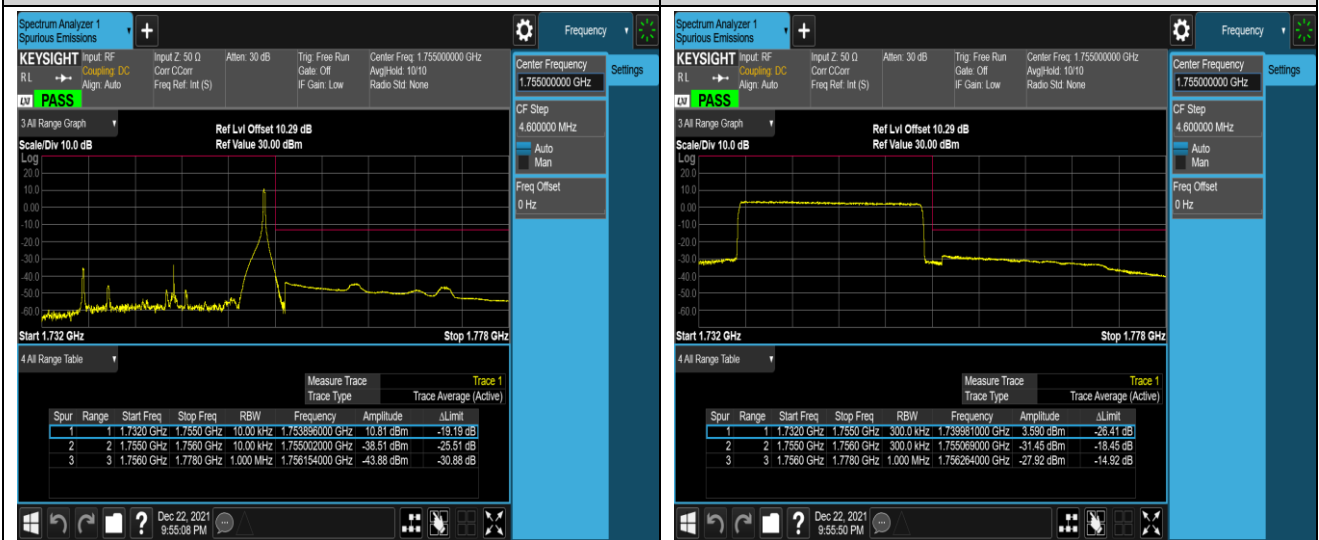

Band4-20MHz-QPSK-20300-1RB#0

Band4-20MHz-QPSK-20300-1RB#99

Band4-20MHz-QPSK-20300-100RB#0

Band4-20MHz-16QAM-20050-1RB#0

Band4-20MHz-16QAM-20050-1RB#99

Band4-20MHz-16QAM-20050-100RB#0

Band4-20MHz-16QAM-20300-1RB#0

Band4-20MHz-16QAM-20300-1RB#99

Band4-20MHz-16QAM-20300-100RB#0

Band5-1.4MHz-QPSK-20407-1RB#0

Band5-1.4MHz-QPSK-20407-1RB#5

Band5-1.4MHz-QPSK-20407-6RB#0

Band5-1.4MHz-QPSK-20643-1RB#0

Band5-1.4MHz-QPSK-20643-1RB#5