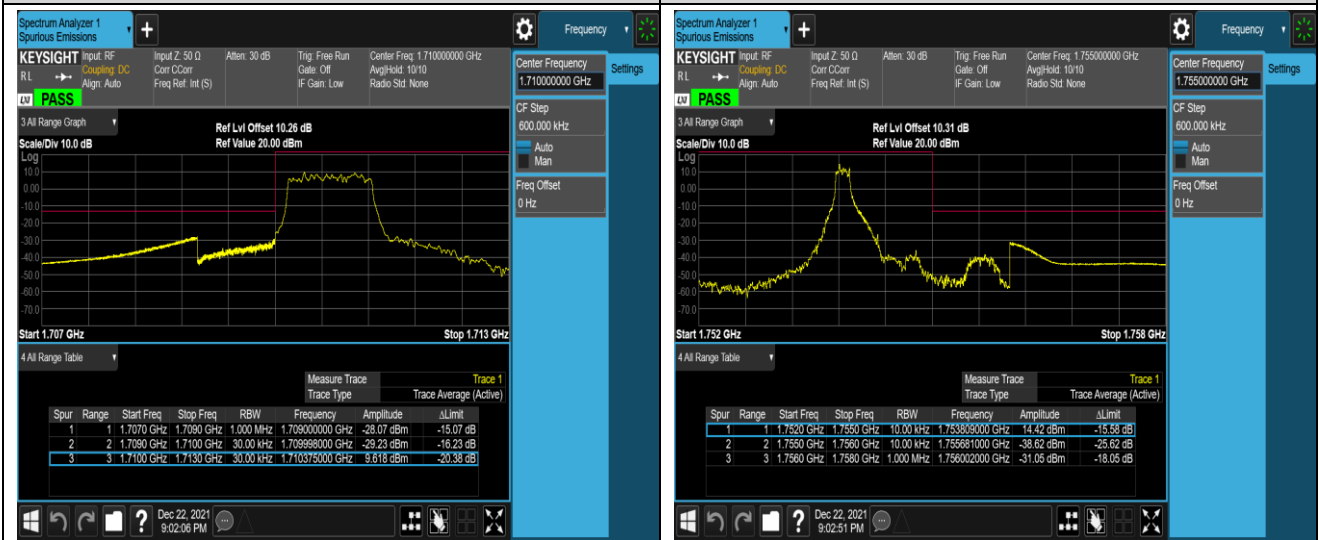

Band4-1.4MHz-16QAM-19957-6RB#0

Band4-1.4MHz-16QAM-20393-1RB#0

Band4-1.4MHz-16QAM-20393-1RB#5

Band4-1.4MHz-16QAM-20393-6RB#0

Band4-20MHz-QPSK-20050-1RB#0

Band4-20MHz-QPSK-20050-1RB#99

Band4-20MHz-QPSK-20050-100RB#0

Band4-20MHz-QPSK-20300-1RB#0

Band4-20MHz-QPSK-20300-1RB#99

Band4-20MHz-QPSK-20300-100RB#0

Band4-20MHz-16QAM-20050-1RB#0

Band4-20MHz-16QAM-20050-1RB#99

Band4-20MHz-16QAM-20050-100RB#0

Band4-20MHz-16QAM-20300-1RB#0