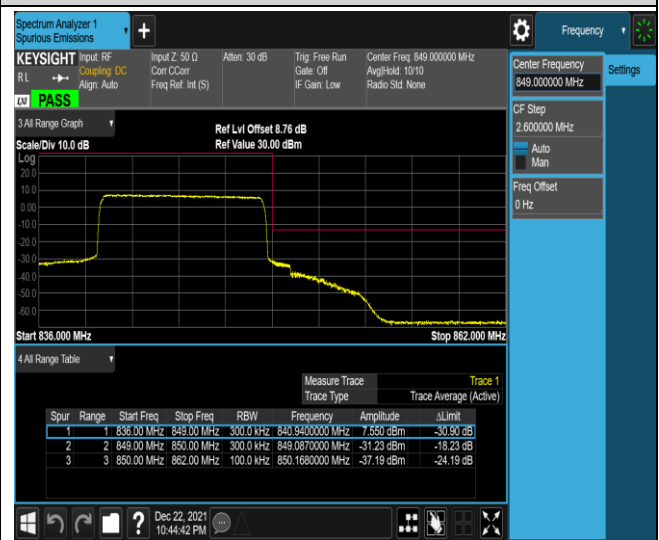

Band5-10MHz-QPSK-20450-1RB#0

Band5-10MHz-QPSK-20450-1RB#49

Band5-10MHz-QPSK-20450-50RB#0

Band5-10MHz-QPSK-20600-1RB#0

Band5-10MHz-QPSK-20600-1RB#49

Band5-10MHz-QPSK-20600-50RB#0

Band5-10MHz-16QAM-20450-1RB#0