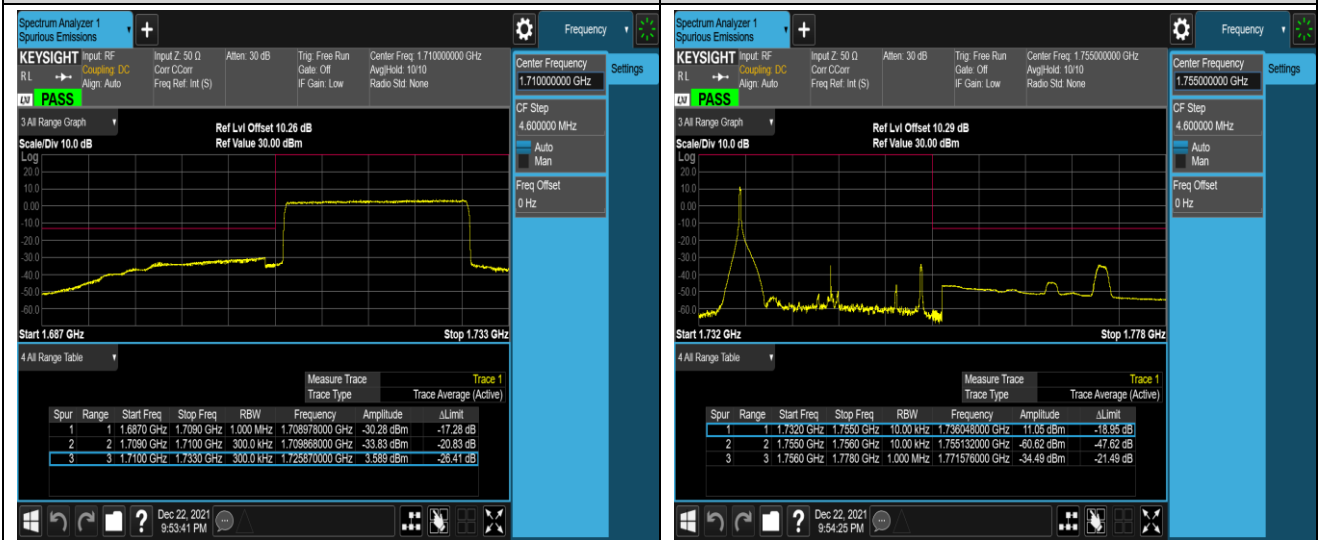

Band4-20MHz-QPSK-20300-1RB#0

Band4-20MHz-QPSK-20300-1RB#99

Band4-20MHz-QPSK-20300-100RB#0

Band4-20MHz-16QAM-20050-1RB#0

Band4-20MHz-16QAM-20050-1RB#99

Band4-20MHz-16QAM-20050-100RB#0

Band4-20MHz-16QAM-20300-1RB#0

Band4-20MHz-16QAM-20300-1RB#99

Band4-20MHz-16QAM-20300-100RB#0

Band5-1.4MHz-QPSK-20407-1RB#0

Band5-1.4MHz-QPSK-20407-1RB#5

Band5-1.4MHz-QPSK-20407-6RB#0

Band5-1.4MHz-QPSK-20643-1RB#0

Band5-1.4MHz-QPSK-20643-1RB#5