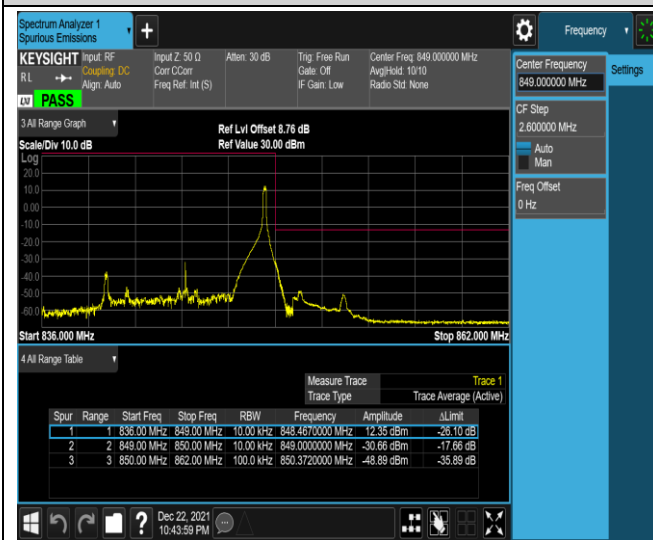

Band5-10MHz-QPSK-20450-1RB#0

Band5-10MHz-QPSK-20450-1RB#49

Band5-10MHz-QPSK-20450-50RB#0

Band5-10MHz-QPSK-20600-1RB#0

Band5-10MHz-QPSK-20600-1RB#49

Band5-10MHz-QPSK-20600-50RB#0

Band5-10MHz-16QAM-20450-1RB#0