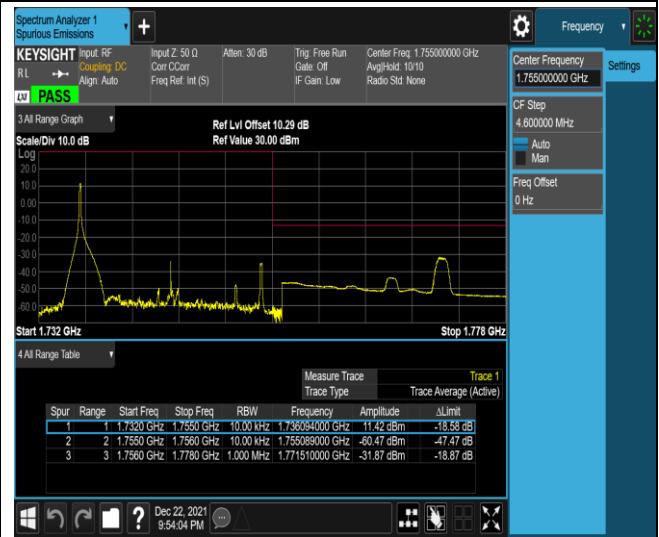

Band4-20MHz-QPSK-20300-1RB#0

Band4-20MHz-QPSK-20300-100RB#0