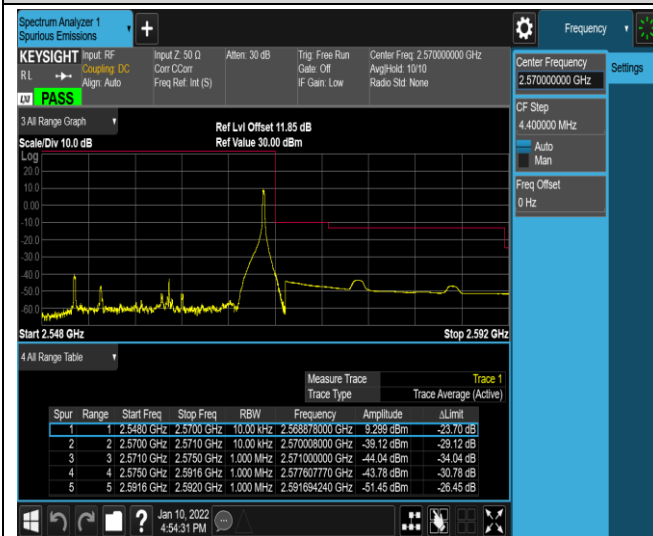

Band7-20MHz-QPSK-21350-1RB#99

Band7-20MHz-16QAM-20850-1RB#0