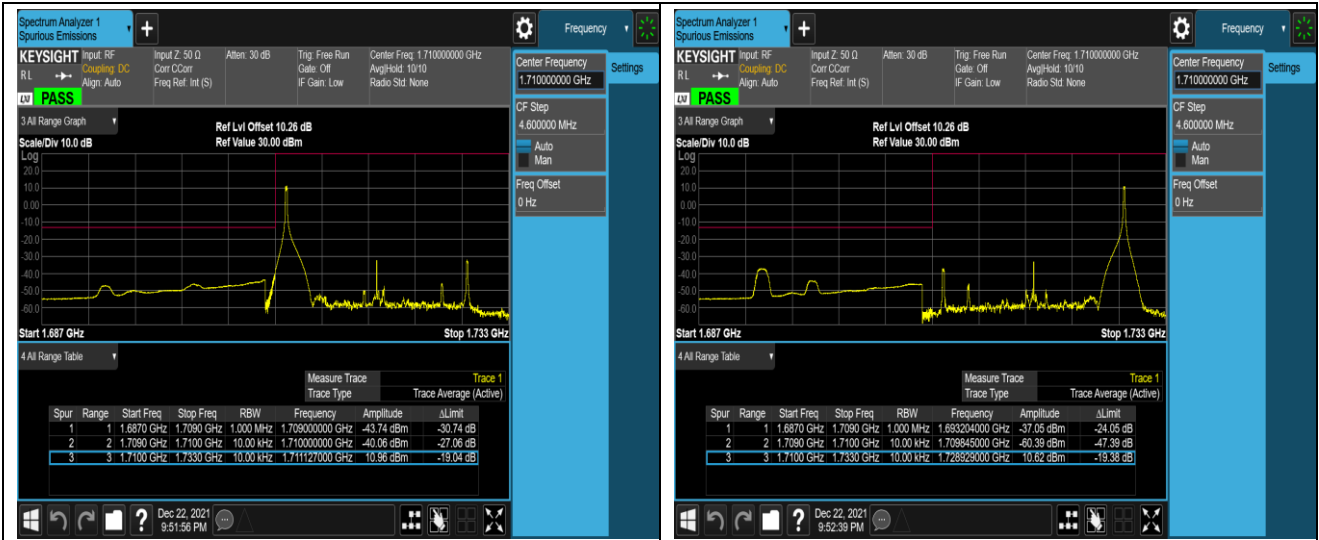

Band4-1.4MHz-16QAM-19957-6RB#0

Band4-1.4MHz-16QAM-20393-1RB#0

Band4-1.4MHz-16QAM-20393-1RB#5

Band4-1.4MHz-16QAM-20393-6RB#0

Band4-20MHz-QPSK-20050-1RB#0

Band4-20MHz-QPSK-20050-1RB#99

Band4-20MHz-QPSK-20050-100RB#0

Band4-20MHz-QPSK-20300-1RB#0

Band4-20MHz-QPSK-20300-1RB#99

Band4-20MHz-QPSK-20300-100RB#0

Band4-20MHz-16QAM-20050-1RB#0

Band4-20MHz-16QAM-20050-1RB#99

Band4-20MHz-16QAM-20050-100RB#0

Band4-20MHz-16QAM-20300-1RB#0