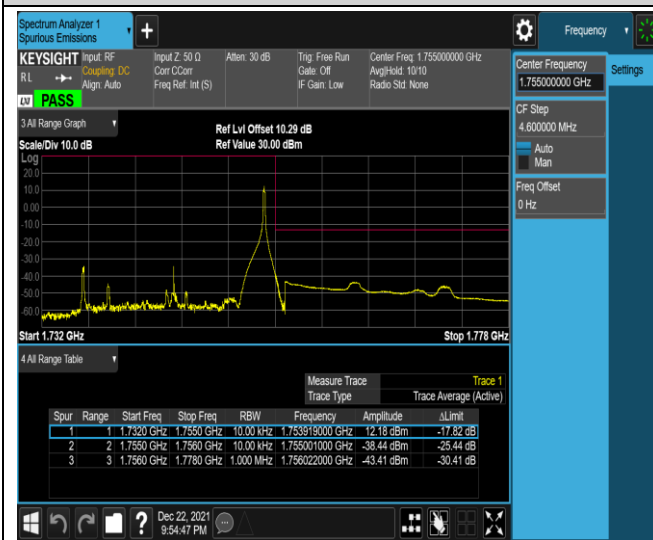

Band4-1.4MHz-16QAM-19957-6RB#0

Band4-1.4MHz-16QAM-20393-1RB#0

Band4-1.4MHz-16QAM-20393-1RB#5

Band4-1.4MHz-16QAM-20393-6RB#0

Band4-20MHz-QPSK-20050-1RB#0

Band4-20MHz-QPSK-20050-1RB#99

Band4-20MHz-QPSK-20050-100RB#0

Band4-20MHz-QPSK-20300-1RB#0

Band4-20MHz-QPSK-20300-1RB#99

Band4-20MHz-QPSK-20300-100RB#0

Band4-20MHz-16QAM-20050-1RB#0

Band4-20MHz-16QAM-20050-1RB#99

Band4-20MHz-16QAM-20050-100RB#0

Band4-20MHz-16QAM-20300-1RB#0