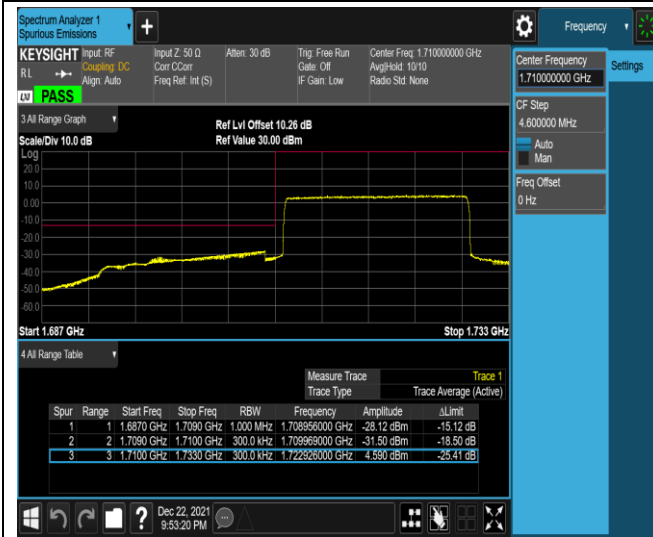

Band4-1.4MHz-16QAM-19957-6RB#0

Band4-1.4MHz-16QAM-20393-1RB#0

Band4-1.4MHz-16QAM-20393-1RB#5

Band4-1.4MHz-16QAM-20393-6RB#0

Band4-20MHz-QPSK-20050-1RB#0

Band4-20MHz-QPSK-20050-1RB#99

Band4-20MHz-QPSK-20050-100RB#0

Band4-20MHz-QPSK-20300-1RB#0

Band4-20MHz-QPSK-20300-1RB#99

Band4-20MHz-QPSK-20300-100RB#0

Band4-20MHz-16QAM-20050-1RB#0

Band4-20MHz-16QAM-20050-1RB#99

Band4-20MHz-16QAM-20050-100RB#0

Band4-20MHz-16QAM-20300-1RB#0