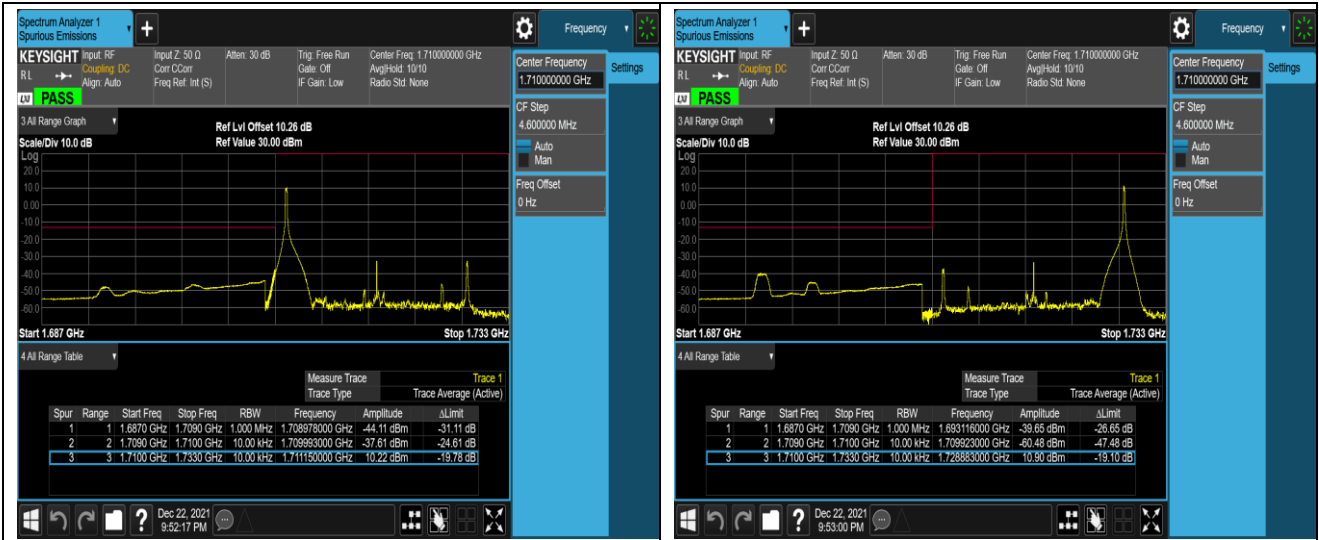

Band4-20MHz-QPSK-20300-1RB#0

Band4-20MHz-QPSK-20300-1RB#99

Band4-20MHz-QPSK-20300-100RB#0

Band4-20MHz-16QAM-20050-1RB#0

Band4-20MHz-16QAM-20050-1RB#99

Band4-20MHz-16QAM-20050-100RB#0

Band4-20MHz-16QAM-20300-1RB#0

Band4-20MHz-16QAM-20300-1RB#99

Band4-20MHz-16QAM-20300-100RB#0

Band5-1.4MHz-QPSK-20407-1RB#0

Band5-1.4MHz-QPSK-20407-1RB#5

Band5-1.4MHz-QPSK-20407-6RB#0

Band5-1.4MHz-QPSK-20643-1RB#0

Band5-1.4MHz-QPSK-20643-1RB#5