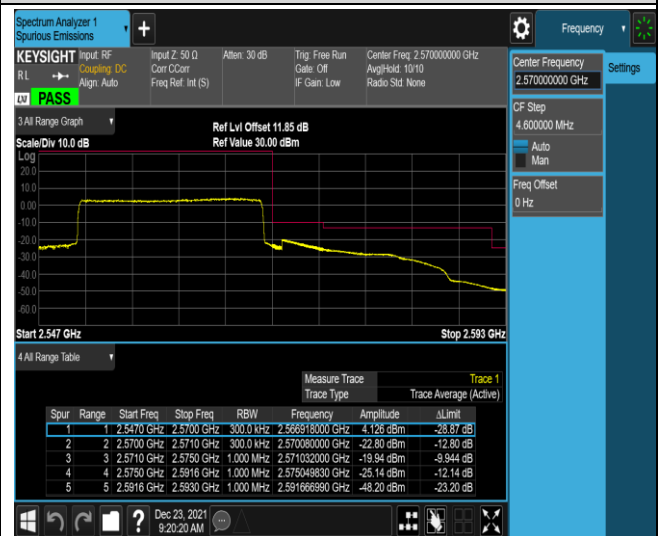

Band7-20MHz-QPSK-21350-100RB#0

Band7-20MHz-16QAM-20850-1RB#99