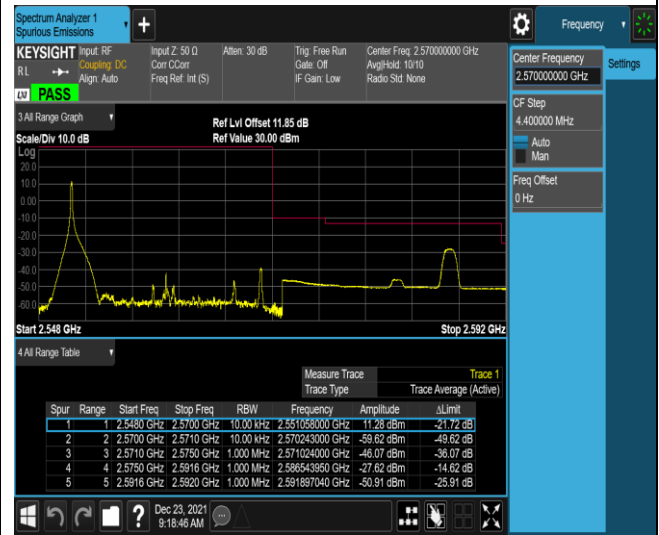

Band7-5MHz-16QAM-21425-1RB#24

Band7-5MHz-16QAM-21425-25RB#0

Band7-20MHz-QPSK-20850-1RB#0

Band7-20MHz-QPSK-20850-1RB#99

Band7-20MHz-QPSK-20850-100RB#0

Band7-20MHz-QPSK-21350-1RB#0

Band7-20MHz-QPSK-21350-1RB#99