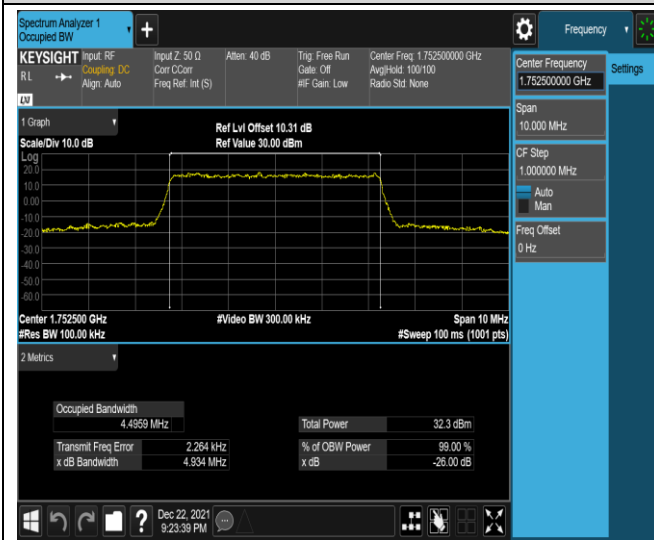

Band4-5MHz-QPSK-20375-25RB#0

Band4-5MHz-16QAM-19975-25RB#0

Band4-5MHz-16QAM-20175-25RB#0

Band4-5MHz-16QAM-20375-25RB#0

Band4-10MHz-QPSK-20000-50RB#0

Band4-10MHz-QPSK-20175-50RB#0

Band4-10MHz-QPSK-20350-50RB#0

Band4-10MHz-16QAM-20000-50RB#0

Band4-10MHz-16QAM-20175-50RB#0

Band4-10MHz-16QAM-20350-50RB#0

Band4-15MHz-QPSK-20025-75RB#0

Band4-15MHz-QPSK-20175-75RB#0

Band4-20MHz-QPSK-20300-100RB#0

Band4-20MHz-16QAM-20050-100RB#0