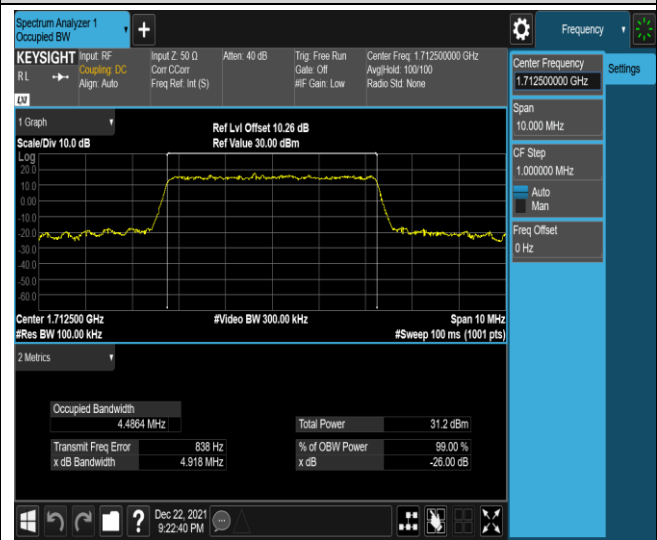

Band4-5MHz-QPSK-20375-25RB#0

Band4-5MHz-16QAM-19975-25RB#0

Band4-5MHz-16QAM-20175-25RB#0

Band4-5MHz-16QAM-20375-25RB#0

Band4-10MHz-QPSK-20000-50RB#0

Band4-10MHz-QPSK-20175-50RB#0

Band4-10MHz-QPSK-20350-50RB#0

Band4-10MHz-16QAM-20000-50RB#0

Band4-10MHz-16QAM-20175-50RB#0

Band4-10MHz-16QAM-20350-50RB#0

Band4-15MHz-QPSK-20025-75RB#0

Band4-15MHz-QPSK-20175-75RB#0

Band4-20MHz-QPSK-20300-100RB#0

Band4-20MHz-16QAM-20050-100RB#0