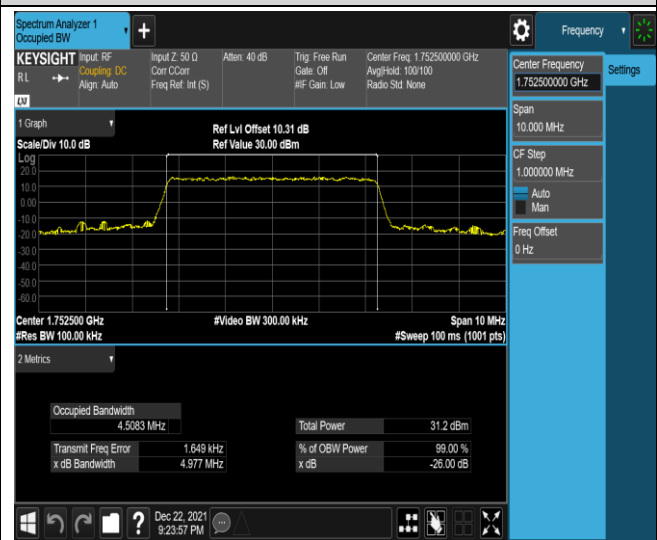

Band4-5MHz-QPSK-20375-25RB#0

Band4-5MHz-16QAM-19975-25RB#0

Band4-5MHz-16QAM-20175-25RB#0

Band4-5MHz-16QAM-20375-25RB#0

Band4-10MHz-QPSK-20000-50RB#0

Band4-10MHz-QPSK-20175-50RB#0

Band4-10MHz-QPSK-20350-50RB#0

Band4-10MHz-16QAM-20000-50RB#0

Band4-10MHz-16QAM-20175-50RB#0

Band4-10MHz-16QAM-20350-50RB#0

Band4-15MHz-QPSK-20025-75RB#0

Band4-15MHz-QPSK-20175-75RB#0

Band4-20MHz-QPSK-20300-100RB#0

Band4-20MHz-16QAM-20050-100RB#0