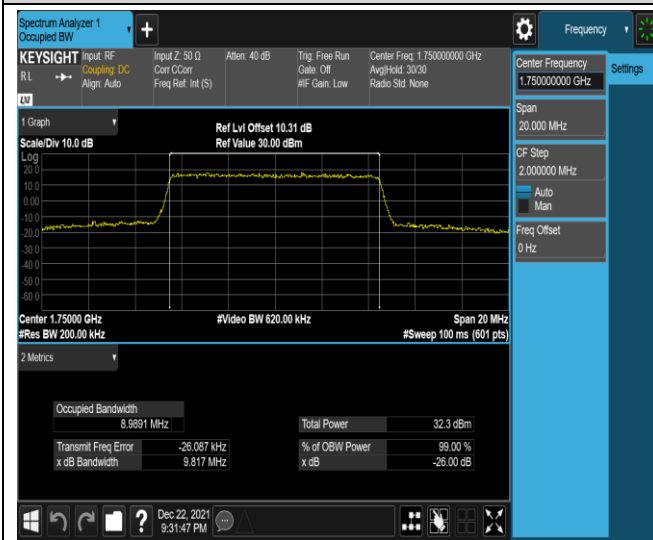

Band4-5MHz-QPSK-20375-25RB#0

Band4-5MHz-16QAM-19975-25RB#0

Band4-5MHz-16QAM-20175-25RB#0

Band4-5MHz-16QAM-20375-25RB#0

Band4-10MHz-QPSK-20000-50RB#0

Band4-10MHz-QPSK-20175-50RB#0

Band4-10MHz-QPSK-20350-50RB#0

Band4-10MHz-16QAM-20000-50RB#0

Band4-10MHz-16QAM-20175-50RB#0

Band4-10MHz-16QAM-20350-50RB#0

Band4-15MHz-QPSK-20025-75RB#0

Band4-15MHz-QPSK-20175-75RB#0

Band4-20MHz-QPSK-20300-100RB#0

Band4-20MHz-16QAM-20050-100RB#0