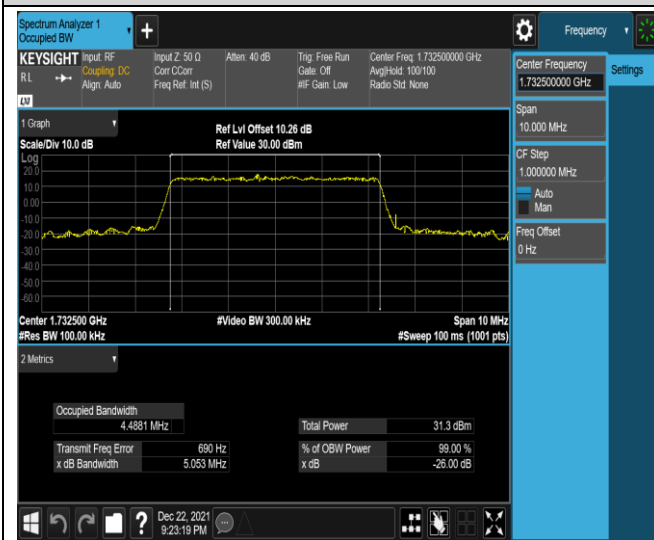

Band4-5MHz-QPSK-20375-25RB#0

Band4-5MHz-16QAM-19975-25RB#0

Band4-5MHz-16QAM-20175-25RB#0

Band4-5MHz-16QAM-20375-25RB#0

Band4-10MHz-QPSK-20000-50RB#0

Band4-10MHz-QPSK-20175-50RB#0

Band4-10MHz-QPSK-20350-50RB#0

Band4-10MHz-16QAM-20000-50RB#0

Band4-10MHz-16QAM-20175-50RB#0

Band4-10MHz-16QAM-20350-50RB#0

Band4-15MHz-QPSK-20025-75RB#0

Band4-15MHz-QPSK-20175-75RB#0

Band4-20MHz-QPSK-20300-100RB#0

Band4-20MHz-16QAM-20050-100RB#0