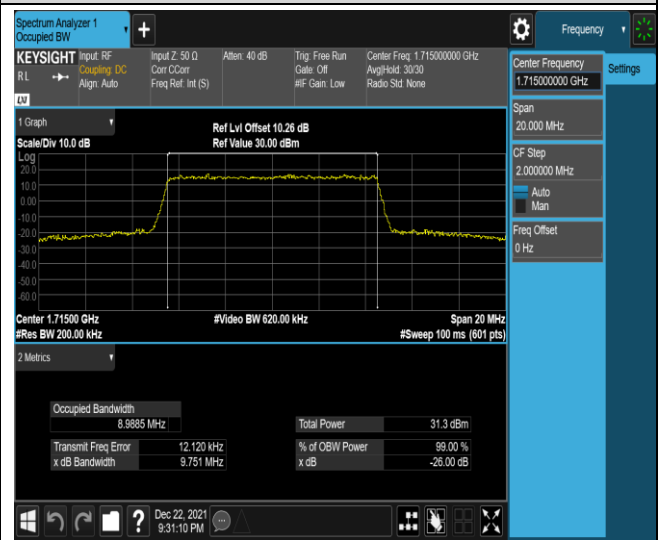

Band4-5MHz-QPSK-20375-25RB#0

Band4-5MHz-16QAM-19975-25RB#0

Band4-5MHz-16QAM-20175-25RB#0

Band4-5MHz-16QAM-20375-25RB#0

Band4-10MHz-QPSK-20000-50RB#0

Band4-10MHz-QPSK-20175-50RB#0

Band4-10MHz-QPSK-20350-50RB#0

Band4-10MHz-16QAM-20000-50RB#0

Band4-10MHz-16QAM-20175-50RB#0

Band4-10MHz-16QAM-20350-50RB#0

Band4-15MHz-QPSK-20025-75RB#0

Band4-15MHz-QPSK-20175-75RB#0

Band4-20MHz-QPSK-20300-100RB#0

Band4-20MHz-16QAM-20050-100RB#0