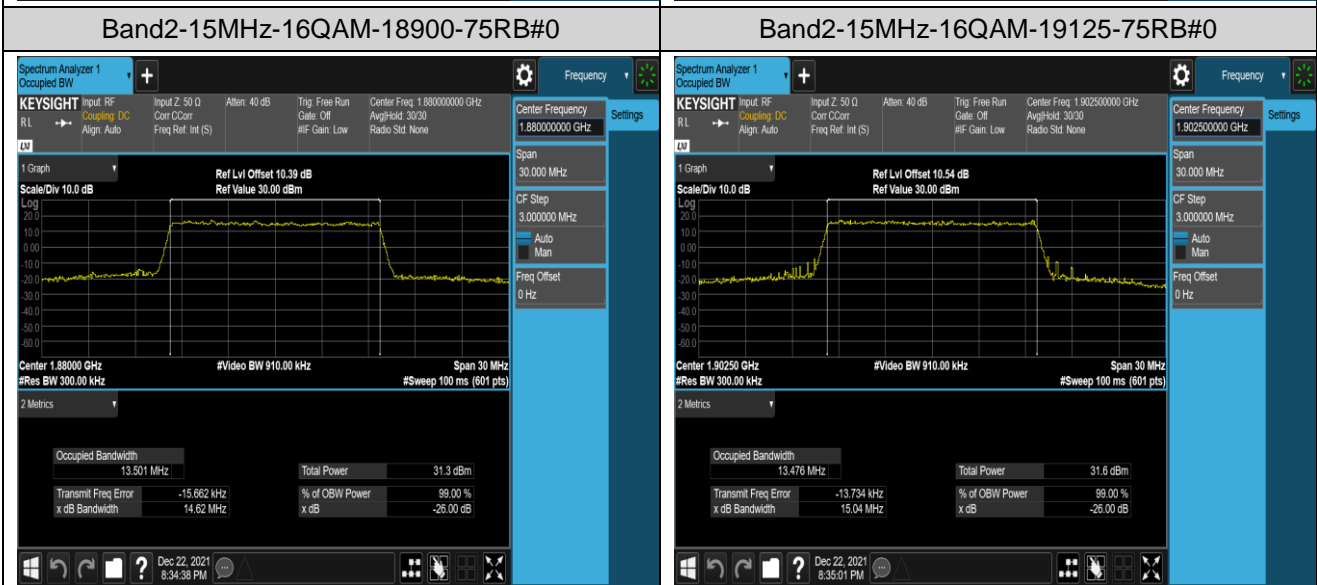

Test Graphs

Band2-10MHz-QPSK-19150-50RB#0

Band2-10MHz-16QAM-18650-50RB#0

Band2-10MHz-16QAM-18900-50RB#0

Band2-10MHz-16QAM-19150-50RB#0

Band2-15MHz-QPSK-18675-75RB#0

Band2-15MHz-QPSK-18900-75RB#0

Band2-20MHz-QPSK-19100-100RB#0

Band2-20MHz-16QAM-18700-100RB#0

Band2-20MHz-16QAM-18900-100RB#0

Band2-20MHz-16QAM-19100-100RB#0

Band4-1.4MHz-QPSK-19957-6RB#0

Band4-1.4MHz-QPSK-20175-6RB#0