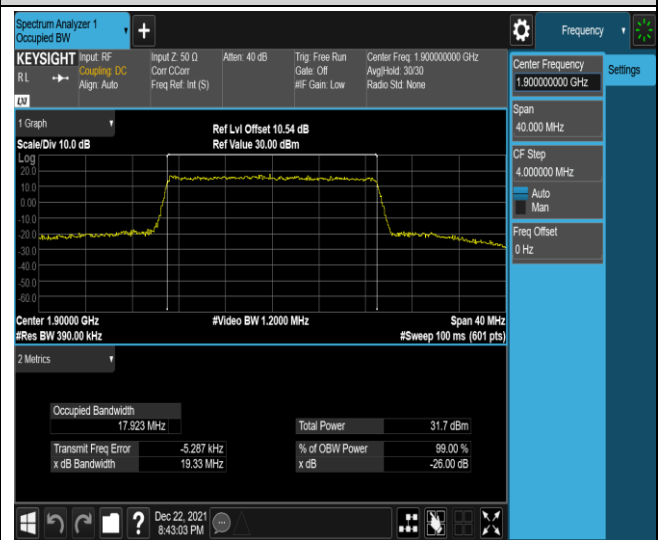

Band2-20MHz-16QAM-18700-100RB#0

Band2-20MHz-16QAM-18900-100RB#0

Band2-20MHz-16QAM-19100-100RB#0

Band4-1.4MHz-QPSK-19957-6RB#0

Band4-1.4MHz-QPSK-20175-6RB#0