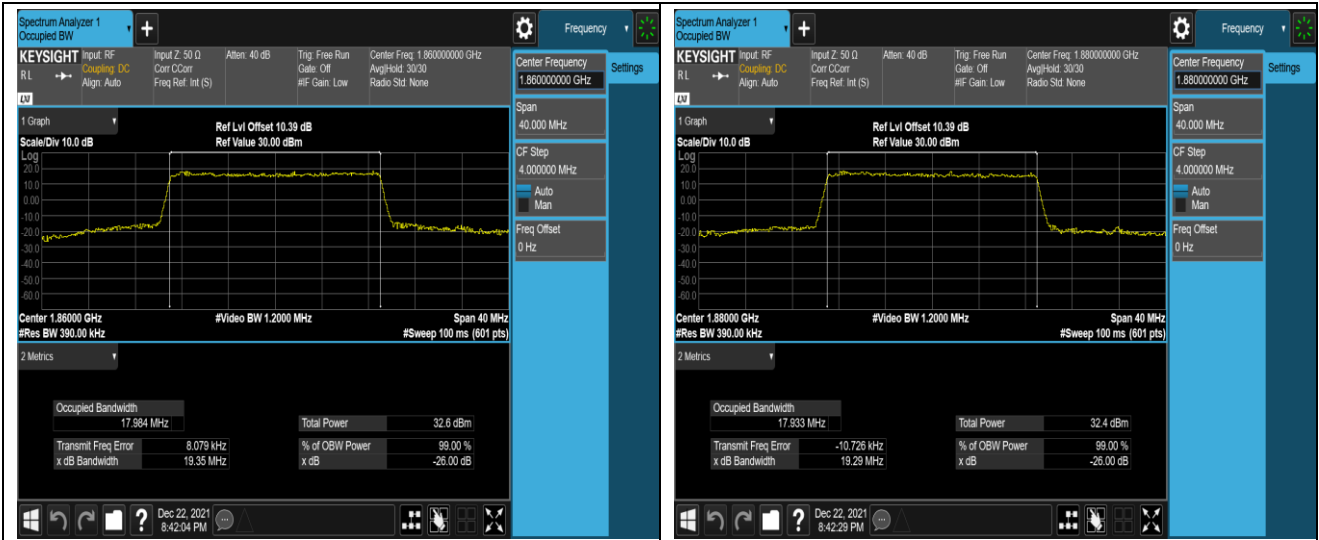

Test Graphs

Band2-10MHz-QPSK-19150-50RB#0

Band2-10MHz-16QAM-18650-50RB#0

Band2-10MHz-16QAM-18900-50RB#0

Band2-10MHz-16QAM-19150-50RB#0

Band2-15MHz-QPSK-18675-75RB#0

Band2-15MHz-QPSK-18900-75RB#0

Band2-20MHz-QPSK-19100-100RB#0

Band2-20MHz-16QAM-18700-100RB#0

Band2-20MHz-16QAM-18900-100RB#0

Band2-20MHz-16QAM-19100-100RB#0

Band4-1.4MHz-QPSK-19957-6RB#0

Band4-1.4MHz-QPSK-20175-6RB#0