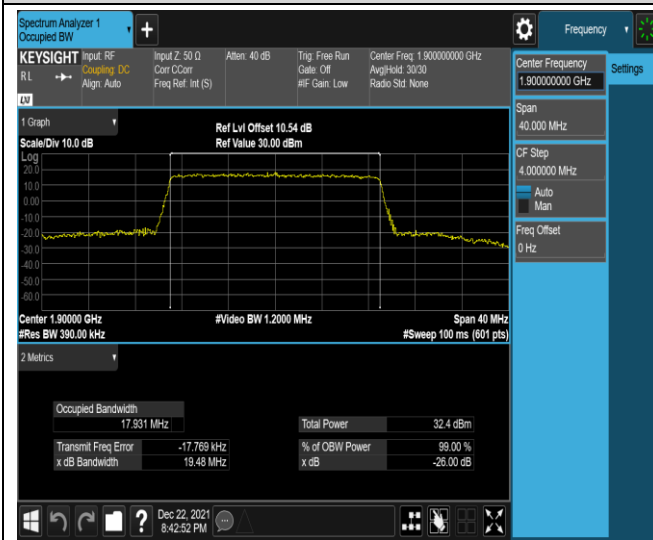

Band2-20MHz-QPSK-19100-100RB#0

Band2-20MHz-16QAM-18900-100RB#0