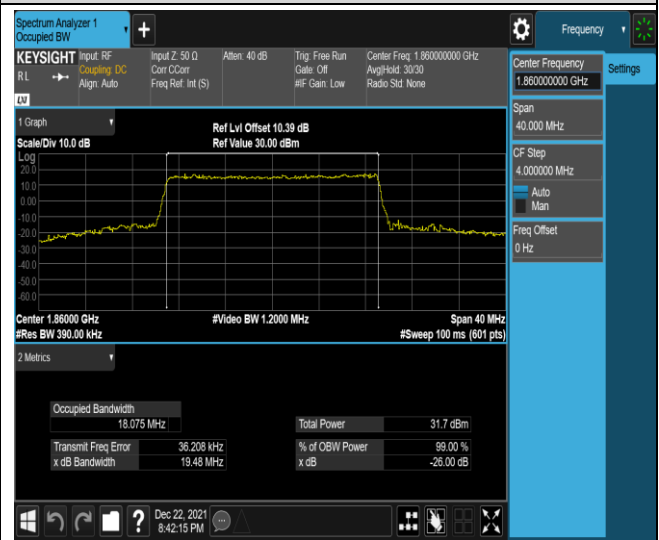

Band2-20MHz-16QAM-18700-100RB#0

Band2-20MHz-16QAM-19100-100RB#0