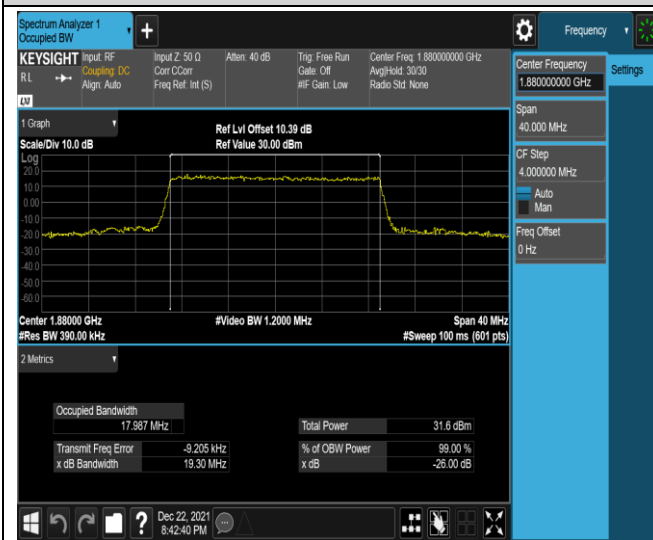

Band2-20MHz-16QAM-18900-100RB#0

Band4-1.4MHz-QPSK-19957-6RB#0