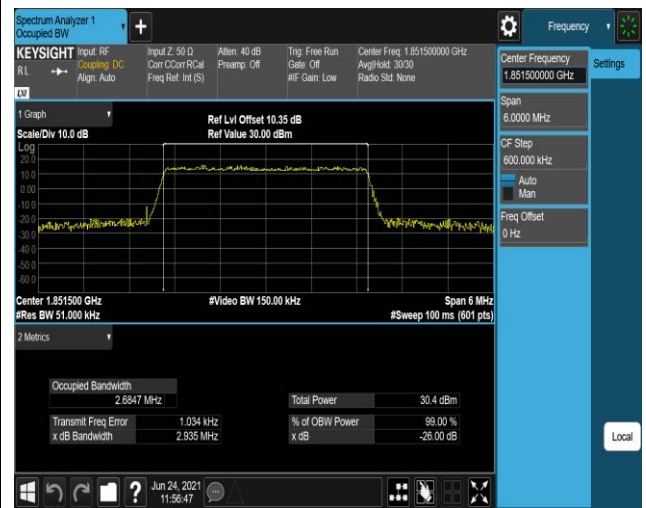

Band25-3MHz-16QAM-26675-15RB#0