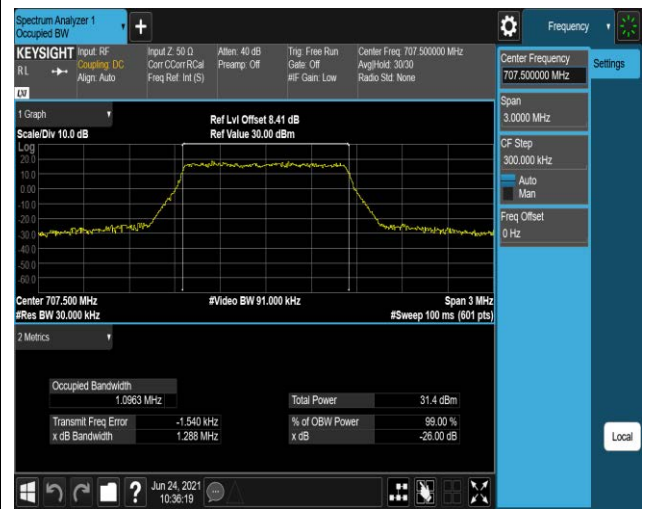

Band12-1.4MHz-16QAM-23017-6RB#0