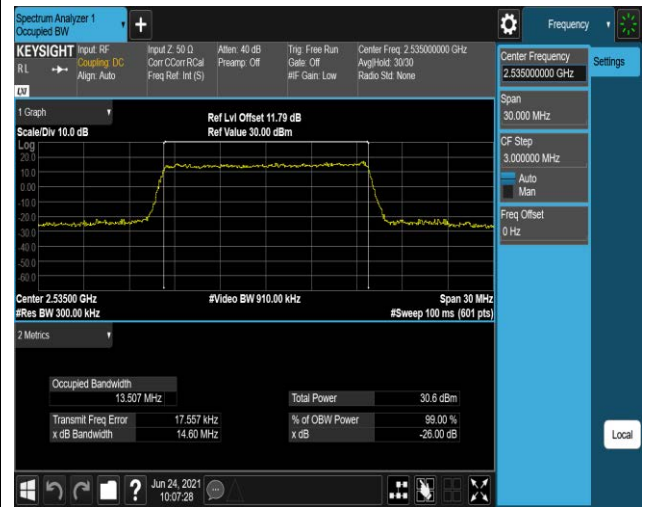

Band7-15MHz-16QAM-20825-75RB#0