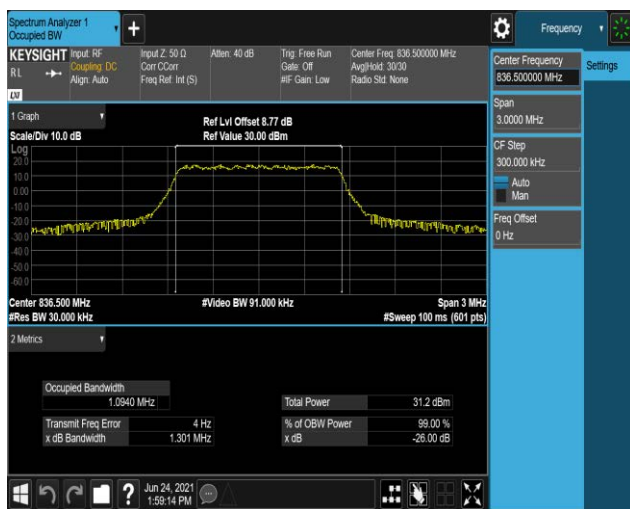

Band26-1.4MHz-QPSK-27033-6RB#0