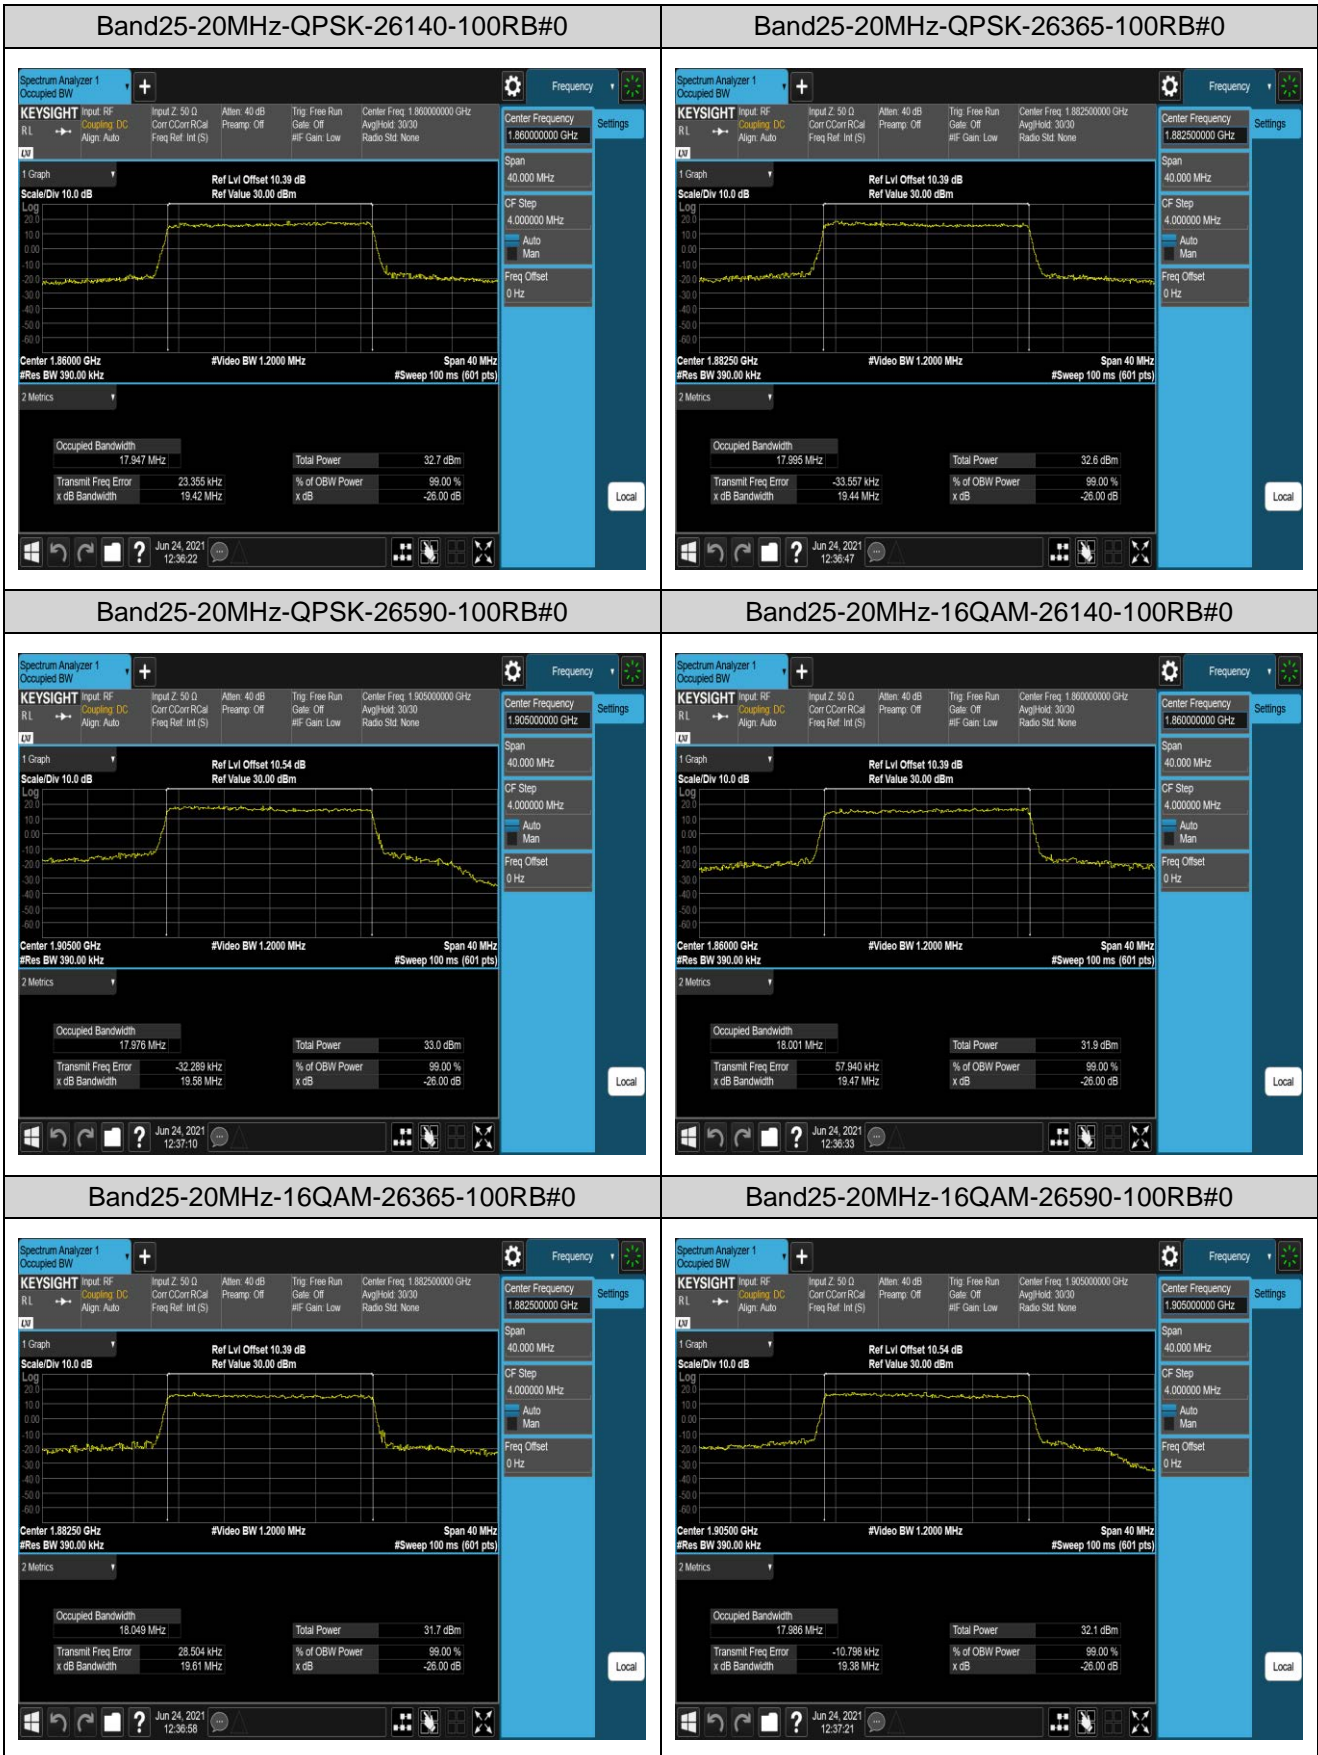

Band26-1.4MHz-QPSK-26697-6RB#0

Band26-1.4MHz-QPSK-26740-6RB#0