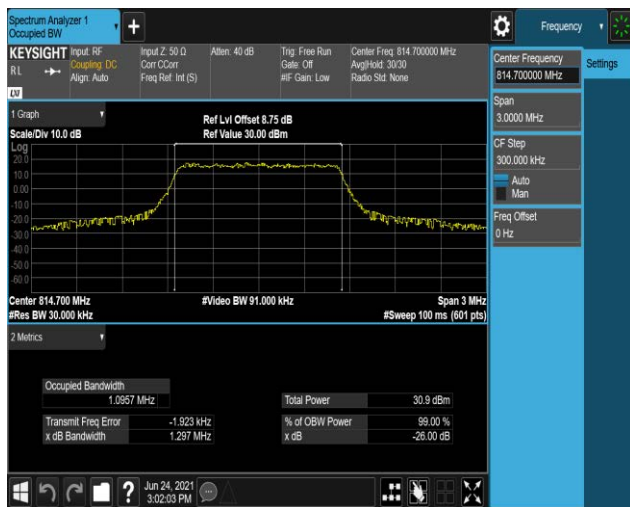

Band26-1.4MHz-QPSK-26783-6RB#0