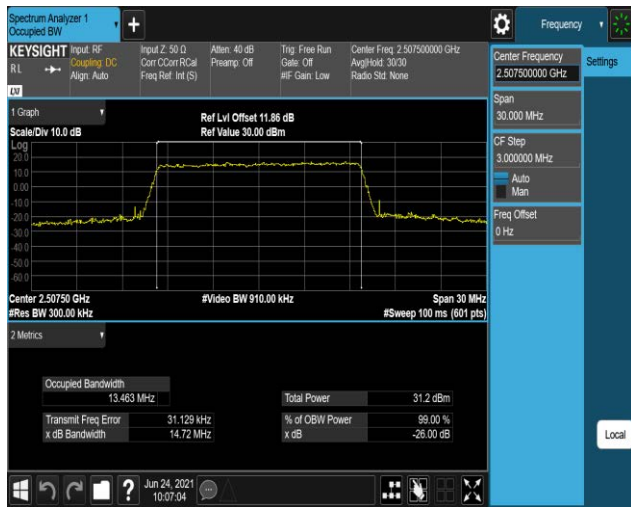

Test Graphs

Band7-10MHz-QPSK-20800-50RB#0

Band7-10MHz-QPSK-21100-50RB#0

Band7-10MHz-QPSK-21400-50RB#0

Band7-10MHz-16QAM-20800-50RB#0

Band7-10MHz-16QAM-21100-50RB#0

Band7-10MHz-16QAM-21400-50RB#0

Band7-15MHz-QPSK-20825-75RB#0