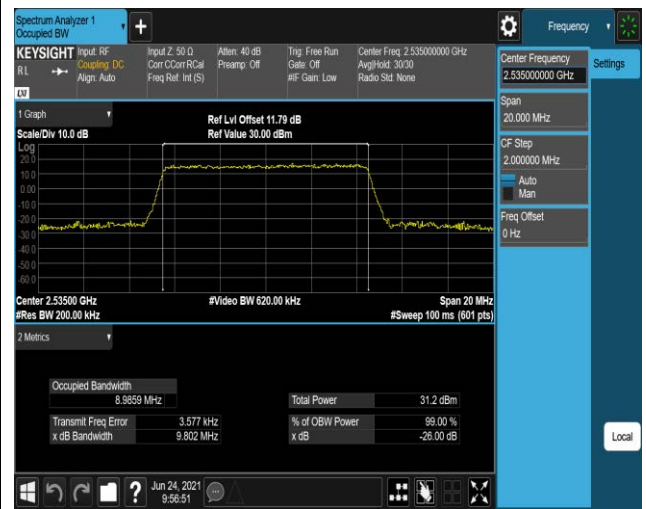

Test Graphs

Band7-10MHz-QPSK-20800-50RB#0

Band7-10MHz-QPSK-21100-50RB#0

Band7-10MHz-QPSK-21400-50RB#0

Band7-10MHz-16QAM-20800-50RB#0

Band7-10MHz-16QAM-21100-50RB#0

Band7-10MHz-16QAM-21400-50RB#0

Band7-15MHz-QPSK-20825-75RB#0