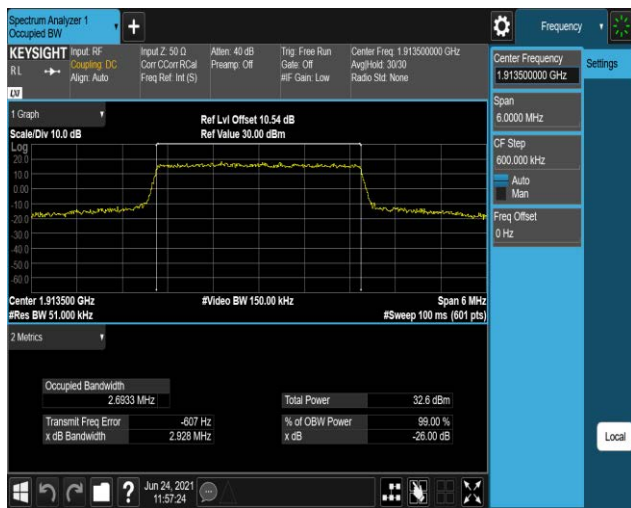

Band25-3MHz-16QAM-26365-15RB#0