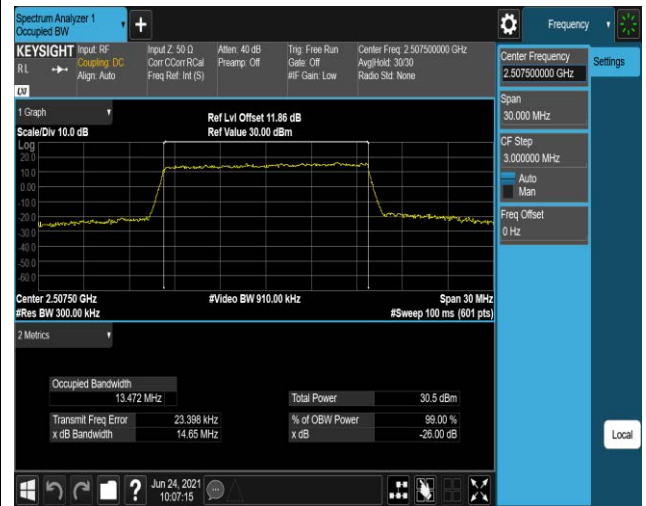

Band7-15MHz-16QAM-21375-75RB#0