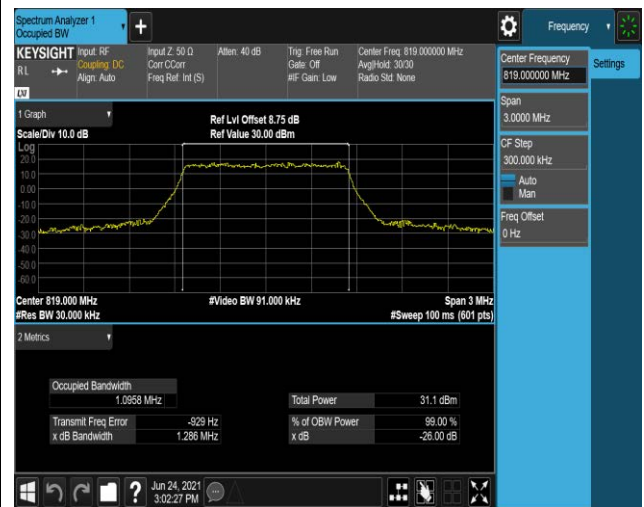

Band26-1.4MHz-QPSK-26797-6RB#0