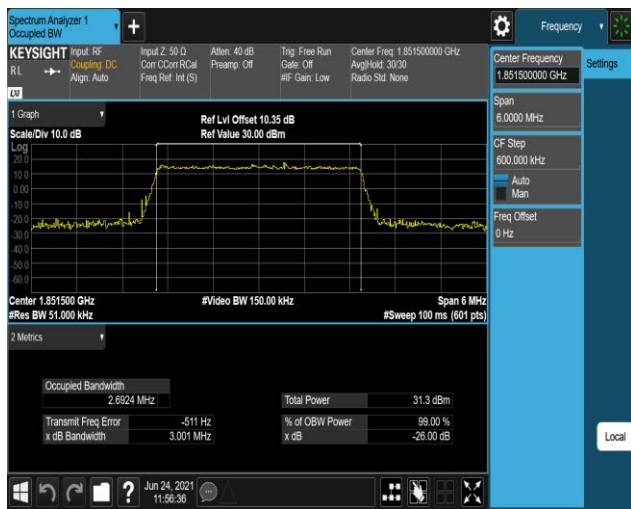

Band25-3MHz-QPSK-26675-15RB#0