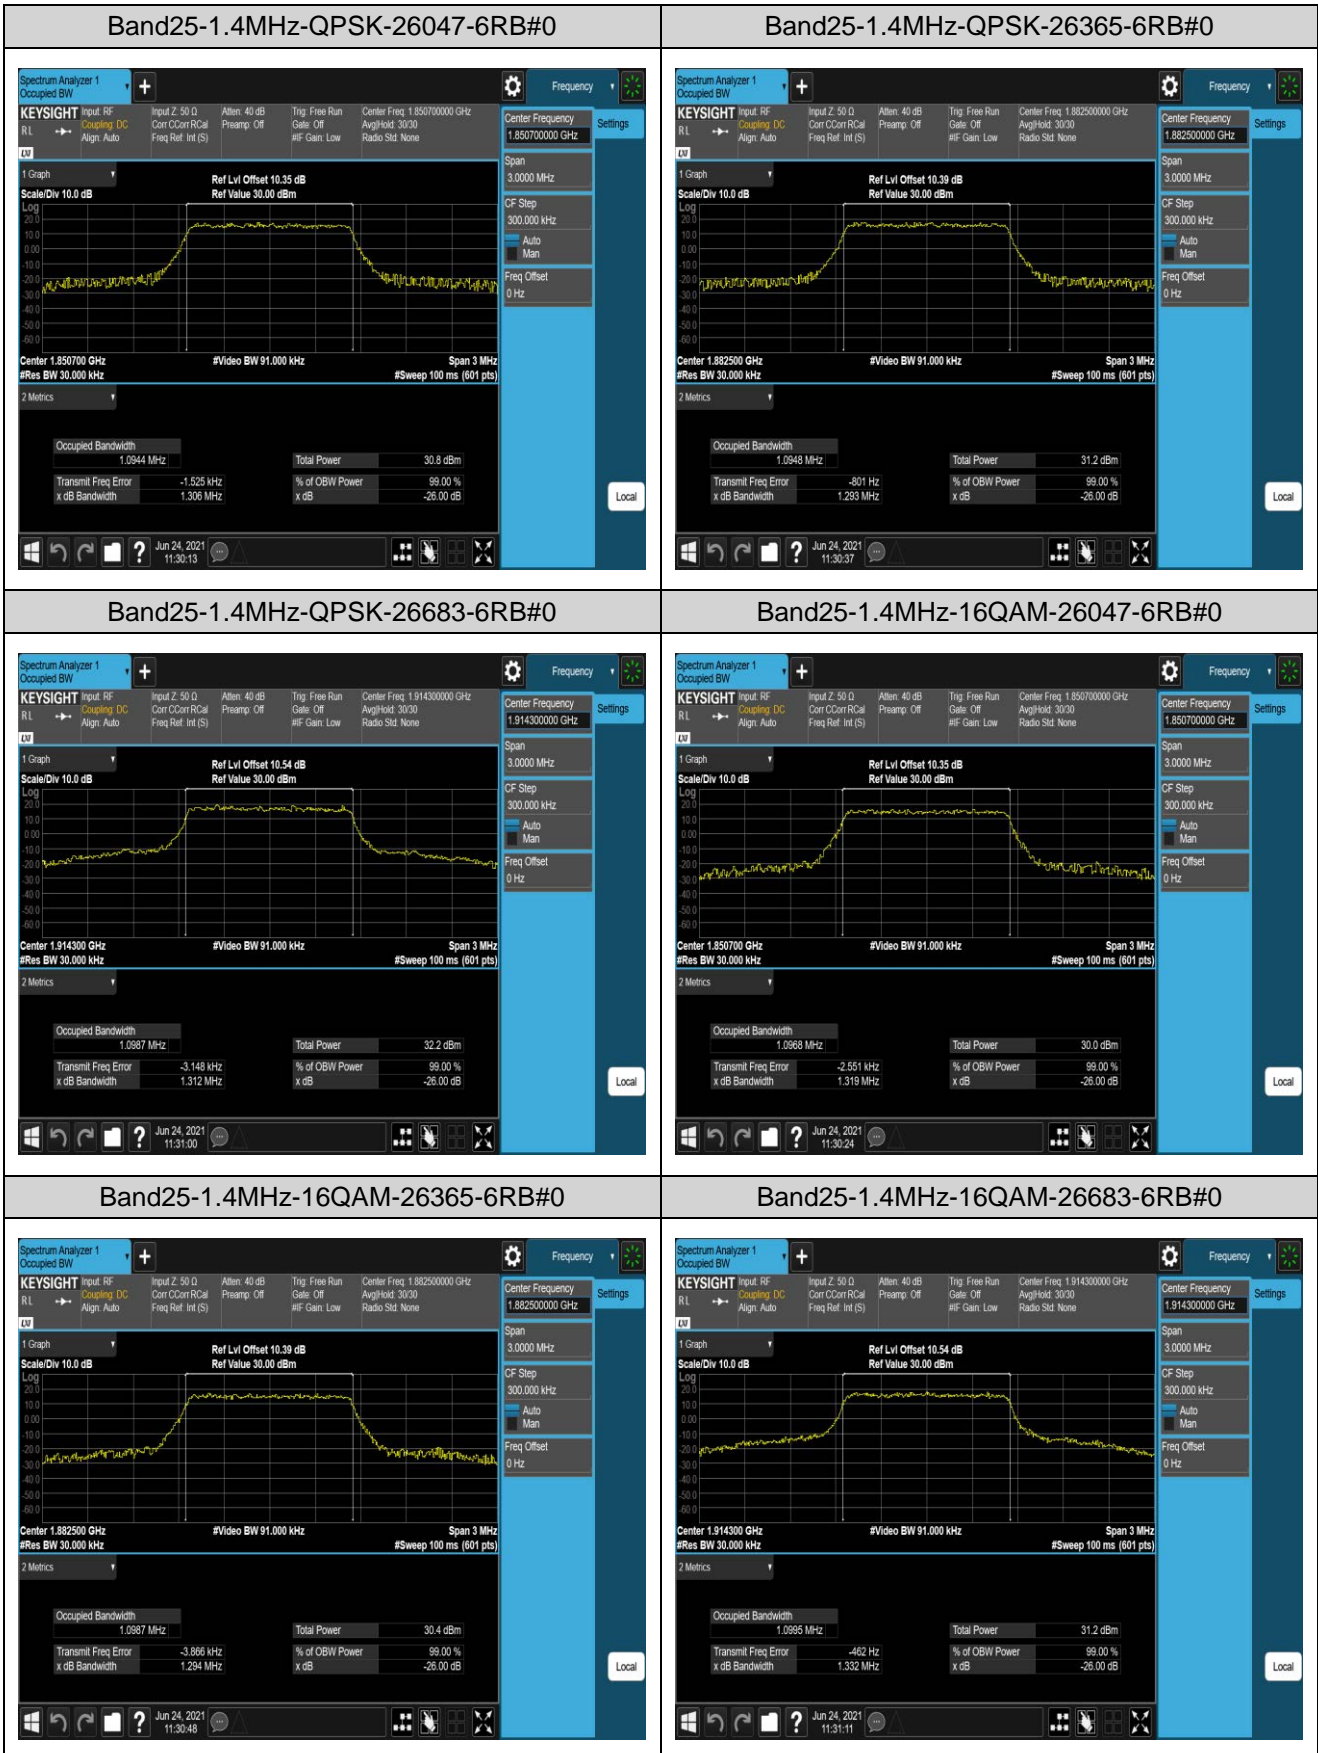

Band25-3MHz-QPSK-26055-15RB#0

Band25-3MHz-QPSK-26365-15RB#0