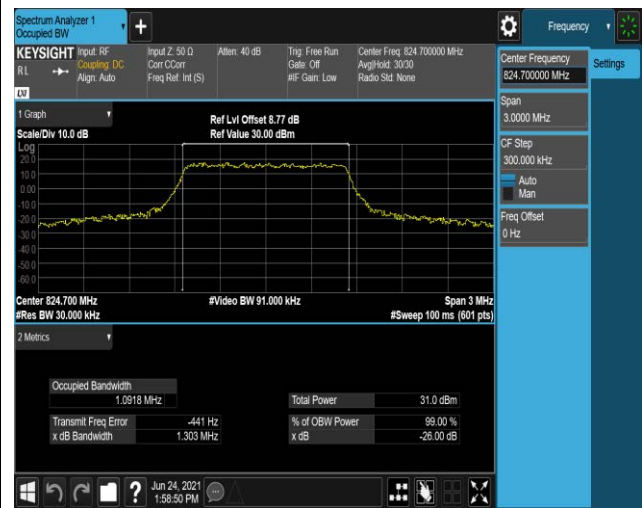

Band26-1.4MHz-QPSK-27033-6RB#0