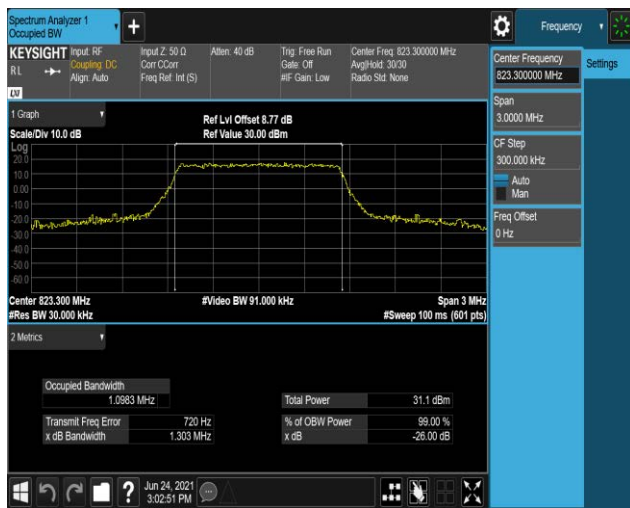

Band26-1.4MHz-QPSK-26915-6RB#0