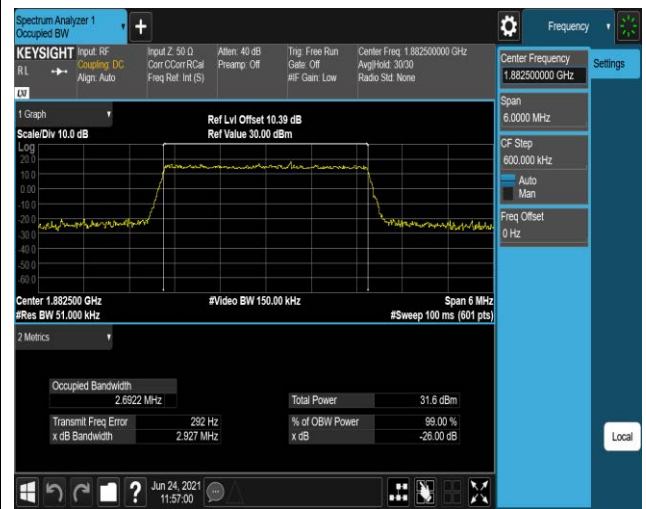

Band25-3MHz-16QAM-26055-15RB#0