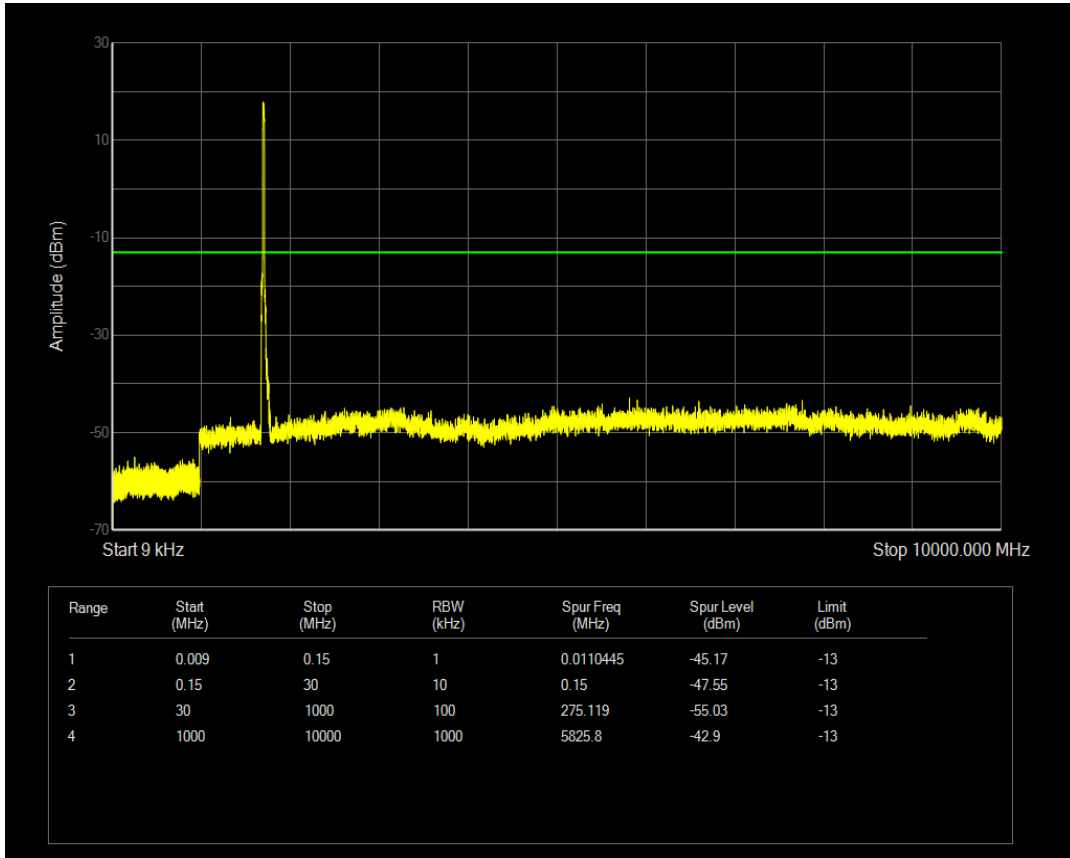

Band66 QPSK BW=15MHz Channel=132597 RB Size=75 Position=#0

Band66 QPSK BW=20MHz Channel=132072 RB Size=1 Position=#0

Band66 QAM16 BW=15MHz Channel=132597 RB Size=75 Position=#0

Band66 QPSK BW=20MHz Channel=132072 RB Size=100 Position=#0