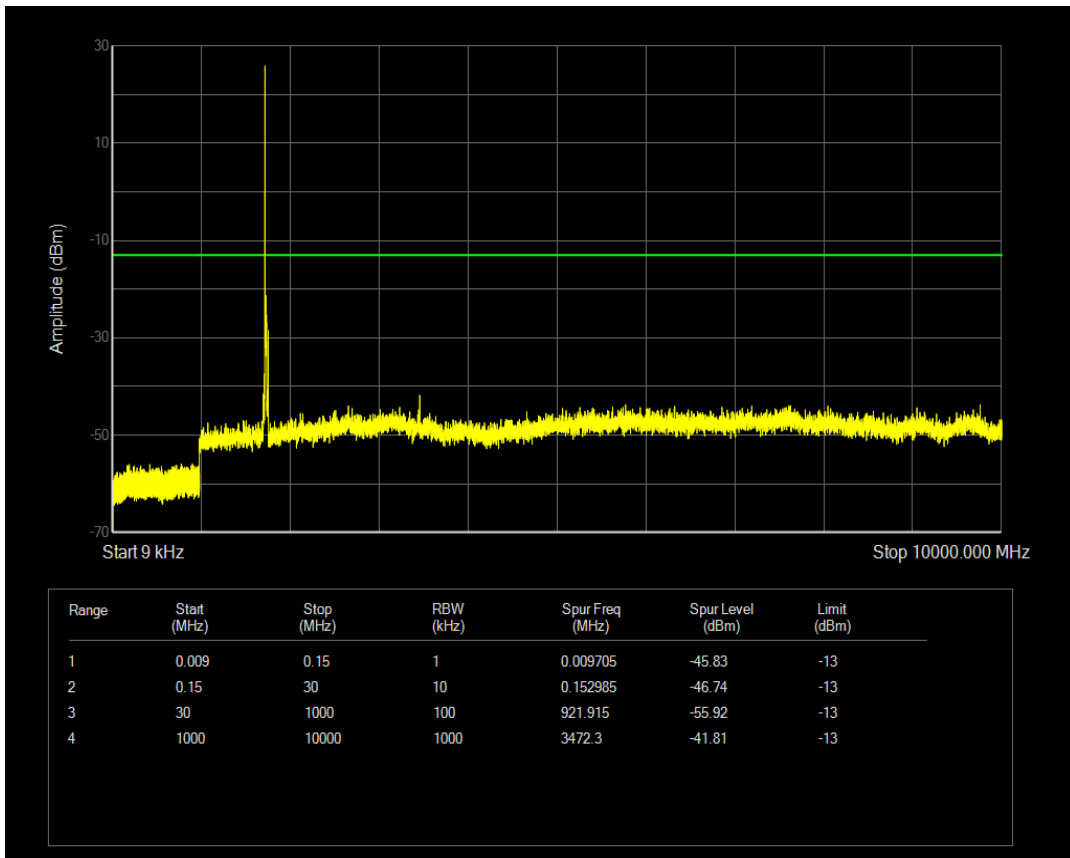

Band66 QPSK BW=20MHz Channel=132322 RB Size=1 Position=#0

Band66 QAM16 BW=20MHz Channel=132322 RB Size=1 Position=#0