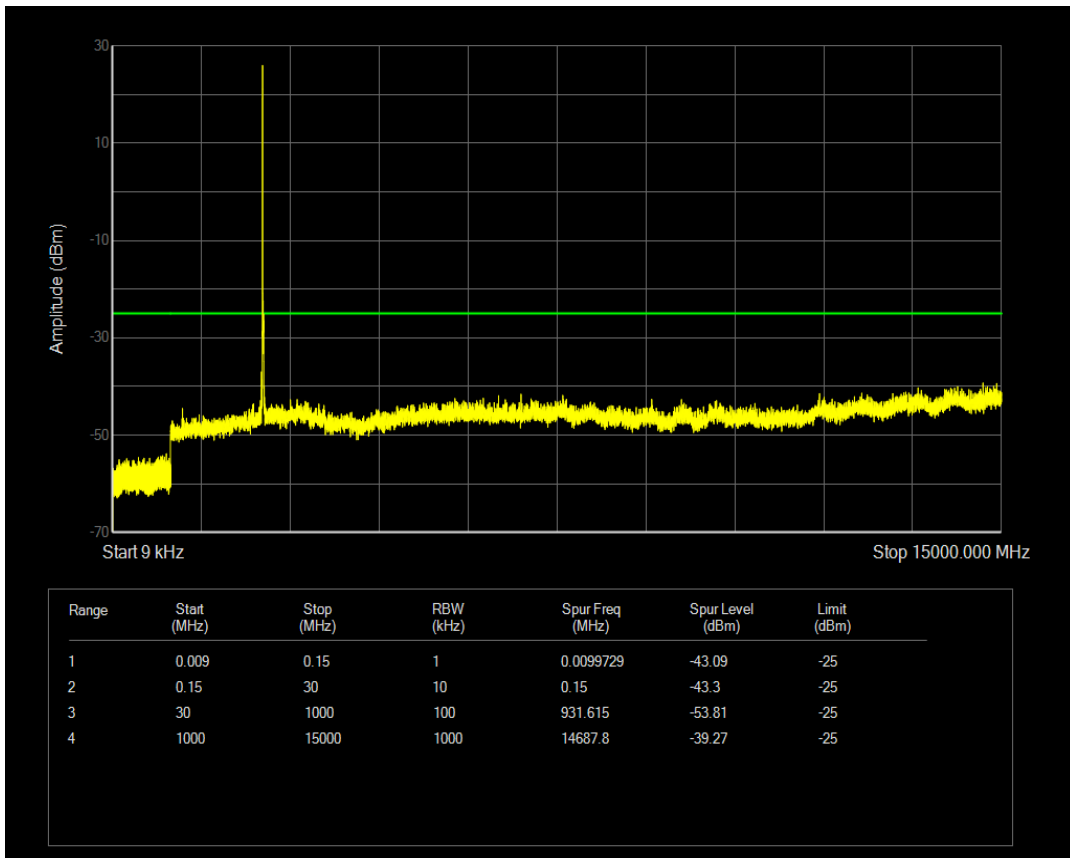

Band7 QPSK BW=20MHz Channel=20850 RB Size=100 Position=#0

Band7 QAM16 BW=20MHz Channel=20850 RB Size=100 Position=#0

Band7 QPSK BW=20MHz Channel=21100 RB Size=1 Position=#0

Band7 QPSK BW=20MHz Channel=21100 RB Size=100 Position=#0

Band7 QAM16 BW=20MHz Channel=21100 RB Size=1 Position=#0

Band7 QAM16 BW=20MHz Channel=21100 RB Size=100 Position=#0

Band7 QPSK BW=20MHz Channel=21350 RB Size=1 Position=#0

Band7 QPSK BW=20MHz Channel=21350 RB Size=100 Position=#0