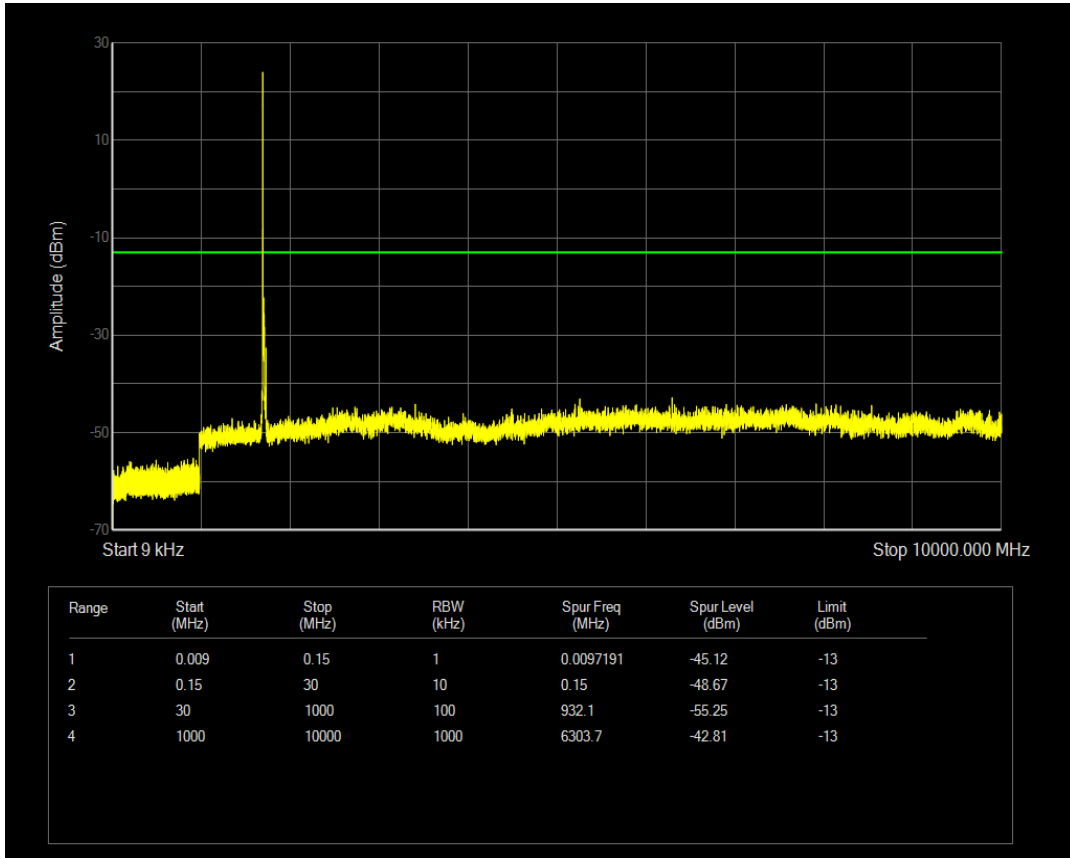

Band66 QAM16 BW=20MHz Channel=132072 RB Size=1 Position=#0

Band66 QPSK BW=20MHz Channel=132322 RB Size=1 Position=#0