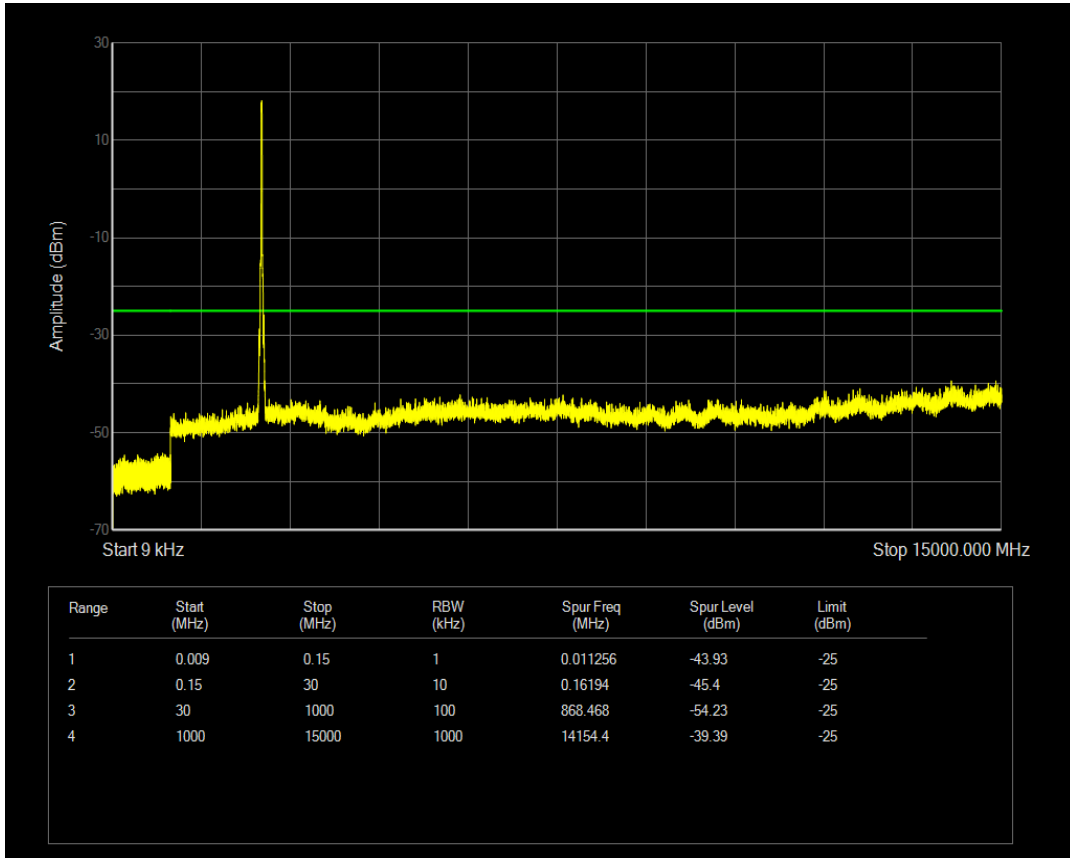

Band7 QPSK BW=20MHz Channel=20850 RB Size=100 Position=#0

Band7 QAM16 BW=20MHz Channel=20850 RB Size=100 Position=#0

Band7 QPSK BW=20MHz Channel=21100 RB Size=1 Position=#0

Band7 QPSK BW=20MHz Channel=21100 RB Size=100 Position=#0

Band7 QAM16 BW=20MHz Channel=21100 RB Size=1 Position=#0

Band7 QAM16 BW=20MHz Channel=21100 RB Size=100 Position=#0

Band7 QPSK BW=20MHz Channel=21350 RB Size=1 Position=#0

Band7 QPSK BW=20MHz Channel=21350 RB Size=100 Position=#0