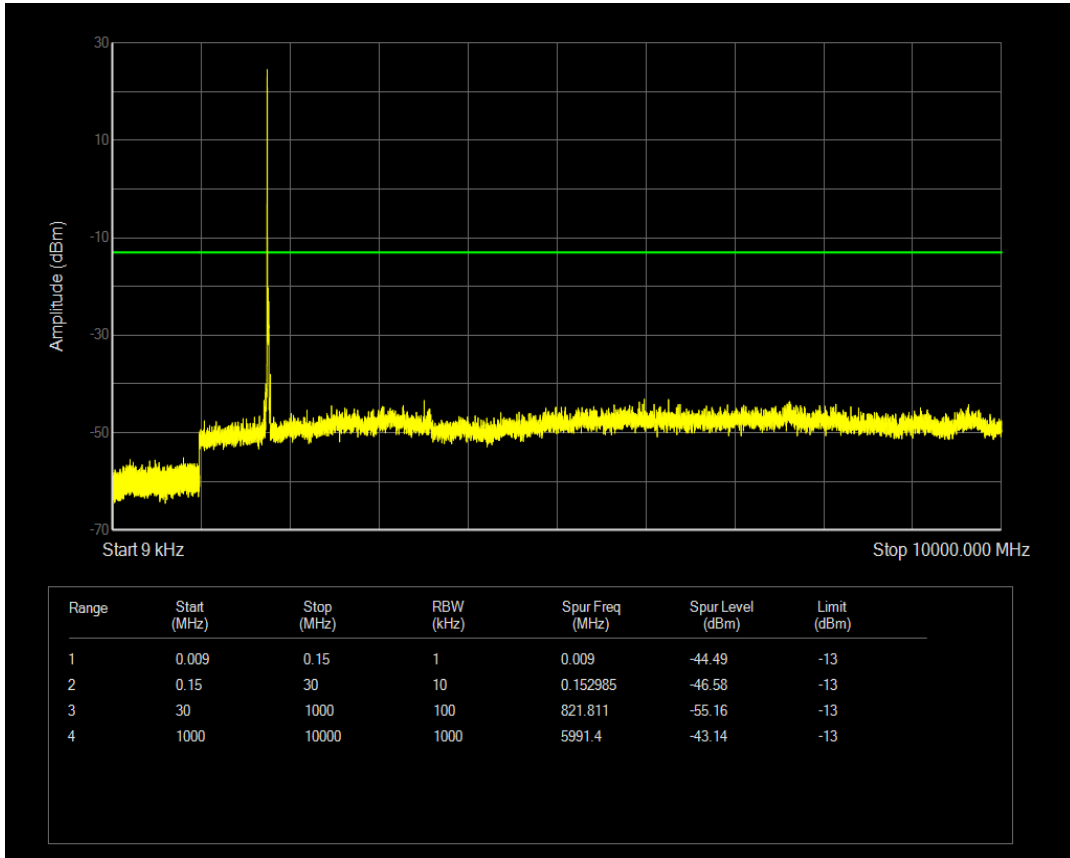

Band66 QPSK BW=20MHz Channel=132322 RB Size=100 Position=#0

Band66 QAM16 BW=20MHz Channel=132322 RB Size=100 Position=#0

Band66 QPSK BW=20MHz Channel=132572 RB Size=100 Position=#0

Band66 QPSK BW=20MHz Channel=132572 RB Size=1 Position=#0