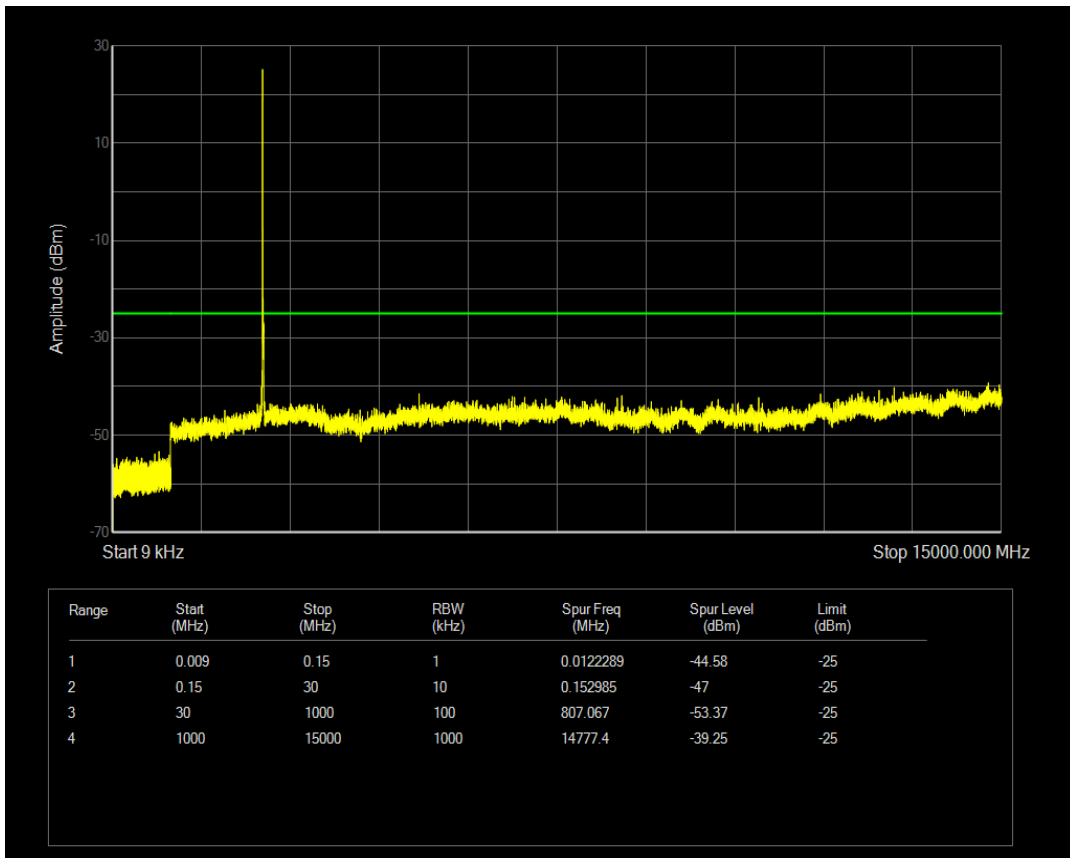

Band7 QPSK BW=20MHz Channel=20850 RB Size=100 Position=#0

Band7 QAM16 BW=20MHz Channel=20850 RB Size=100 Position=#0

Band7 QPSK BW=20MHz Channel=21100 RB Size=1 Position=#0

Band7 QPSK BW=20MHz Channel=21100 RB Size=100 Position=#0

Band7 QAM16 BW=20MHz Channel=21100 RB Size=1 Position=#0

Band7 QAM16 BW=20MHz Channel=21100 RB Size=100 Position=#0

Band7 QPSK BW=20MHz Channel=21350 RB Size=1 Position=#0

Band7 QPSK BW=20MHz Channel=21350 RB Size=100 Position=#0

Band7 QAM16 BW=20MHz Channel=21350 RB Size=1 Position=#0

Band7 QAM16 BW=20MHz Channel=21350 RB Size=100 Position=#0