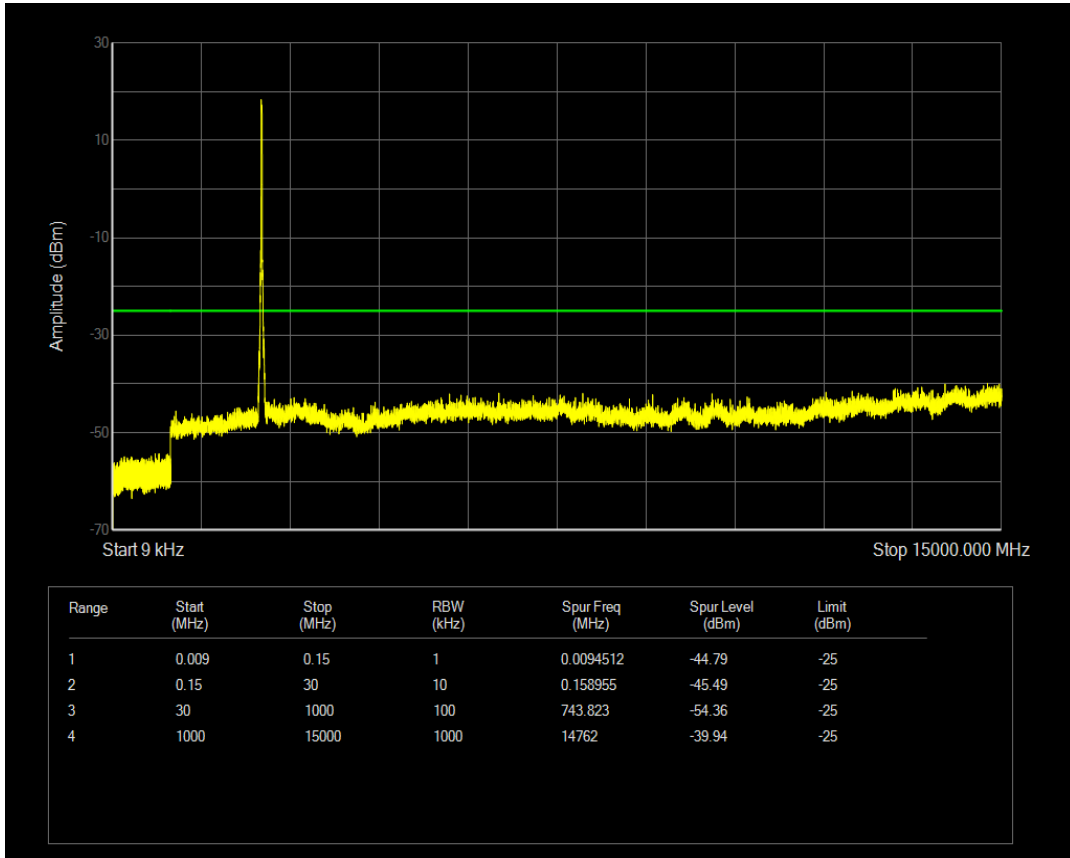

Band7 QPSK BW=20MHz Channel=20850 RB Size=100 Position=#0

Band7 QAM16 BW=20MHz Channel=20850 RB Size=100 Position=#0

Band7 QPSK BW=20MHz Channel=21100 RB Size=1 Position=#0

Band7 QPSK BW=20MHz Channel=21100 RB Size=100 Position=#0

Band7 QAM16 BW=20MHz Channel=21100 RB Size=1 Position=#0

Band7 QAM16 BW=20MHz Channel=21100 RB Size=100 Position=#0

Band7 QPSK BW=20MHz Channel=21350 RB Size=1 Position=#0

Band7 QPSK BW=20MHz Channel=21350 RB Size=100 Position=#0