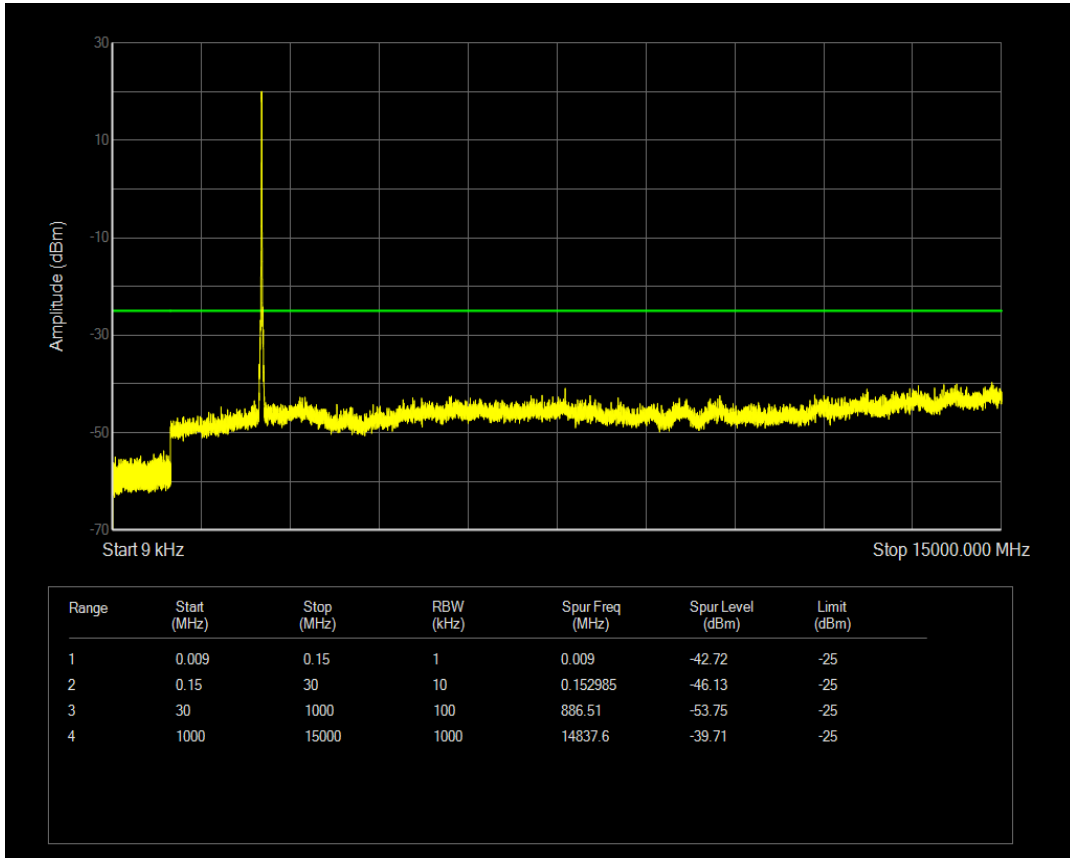

Band7 QAM16 BW=10MHz Channel=20800 RB Size=1 Position=#0

Band7 QAM16 BW=10MHz Channel=20800 RB Size=50 Position=#0

Band7 QPSK BW=10MHz Channel=21100 RB Size=1 Position=#0

Band7 QPSK BW=10MHz Channel=21100 RB Size=50 Position=#0