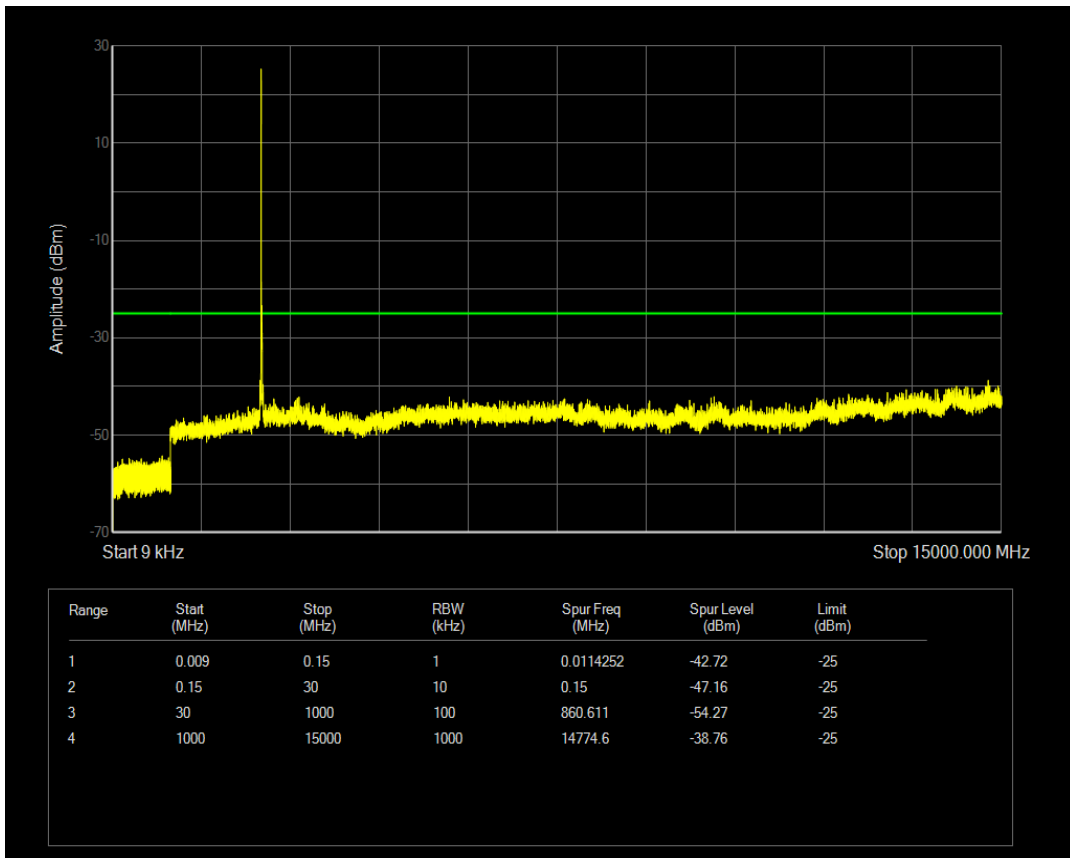

Band7 QPSK BW=20MHz Channel=20850 RB Size=100 Position=#0

Band7 QAM16 BW=20MHz Channel=20850 RB Size=100 Position=#0

Band7 QPSK BW=20MHz Channel=21100 RB Size=1 Position=#0

Band7 QPSK BW=20MHz Channel=21100 RB Size=100 Position=#0

Band7 QAM16 BW=20MHz Channel=21100 RB Size=1 Position=#0

Band7 QAM16 BW=20MHz Channel=21100 RB Size=100 Position=#0

Band7 QPSK BW=20MHz Channel=21350 RB Size=1 Position=#0

Band7 QPSK BW=20MHz Channel=21350 RB Size=100 Position=#0