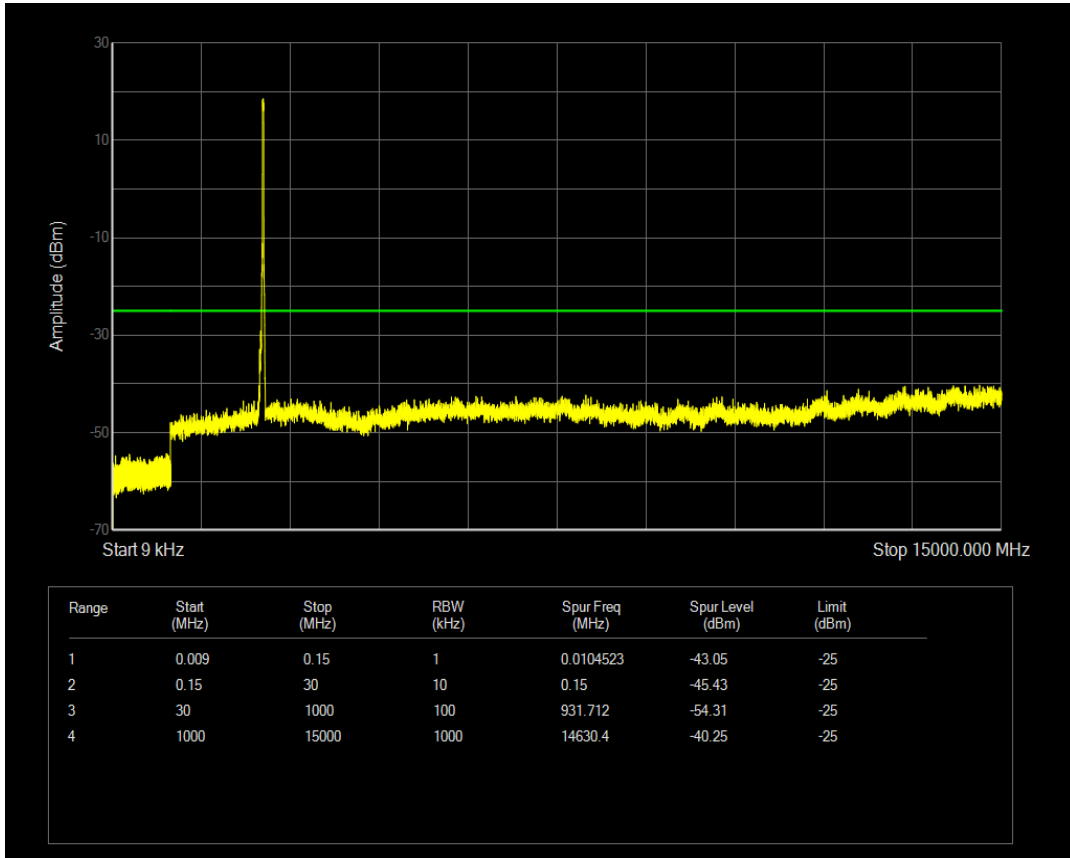

Band7 QPSK BW=20MHz Channel=20850 RB Size=100 Position=#0

Band7 QAM16 BW=20MHz Channel=20850 RB Size=100 Position=#0

Band7 QPSK BW=20MHz Channel=21100 RB Size=1 Position=#0

Band7 QPSK BW=20MHz Channel=21100 RB Size=100 Position=#0

Band7 QAM16 BW=20MHz Channel=21100 RB Size=1 Position=#0

Band7 QAM16 BW=20MHz Channel=21100 RB Size=100 Position=#0

Band7 QPSK BW=20MHz Channel=21350 RB Size=1 Position=#0

Band7 QPSK BW=20MHz Channel=21350 RB Size=100 Position=#0

Band7 QAM16 BW=20MHz Channel=21350 RB Size=1 Position=#0

Band7 QAM16 BW=20MHz Channel=21350 RB Size=100 Position=#0