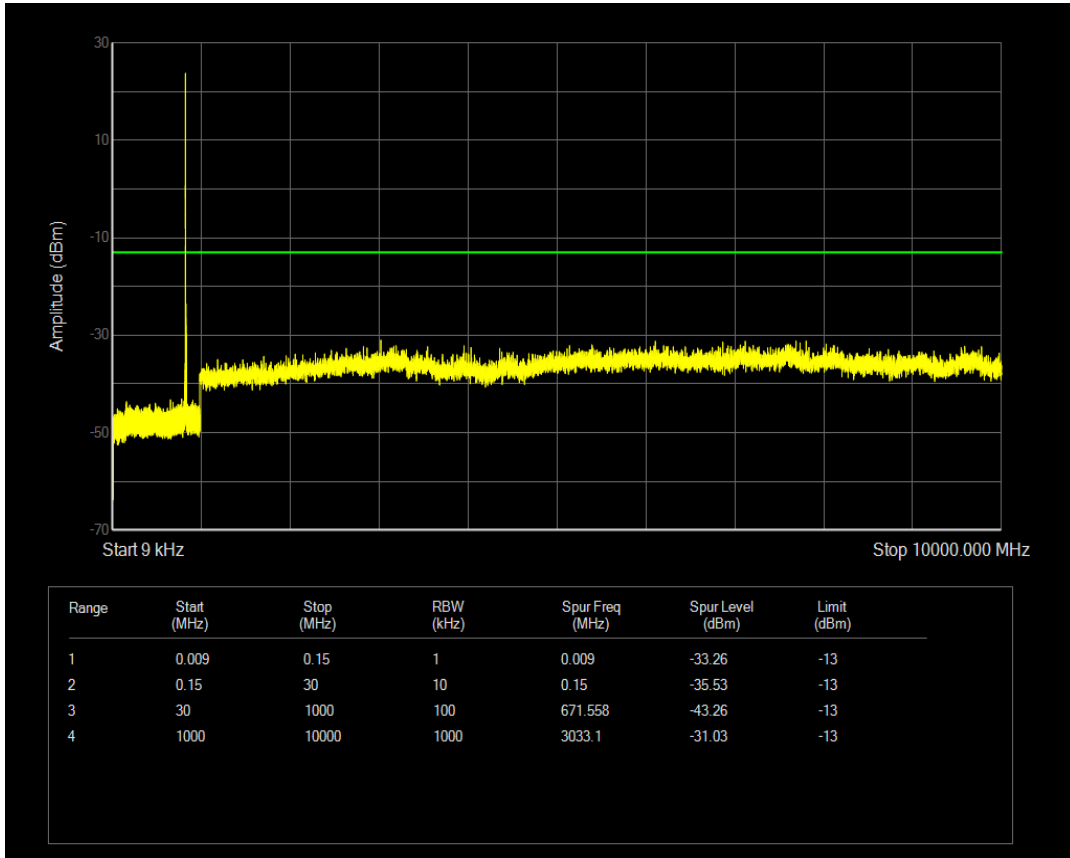

Band5 QPSK BW=10MHz Channel=20450 RB Size=50 Position=#0

Band5 QAM16 BW=10MHz Channel=20450 RB Size=50 Position=#0

Band5 QPSK BW=10MHz Channel=20525 RB Size=50 Position=#0

Band5 QPSK BW=10MHz Channel=20525 RB Size=1 Position=#0

Band5 QAM16 BW=10MHz Channel=20525 RB Size=1 Position=#0

Band5 QPSK BW=10MHz Channel=20600 RB Size=1 Position=#0

Band5 QAM16 BW=10MHz Channel=20525 RB Size=50 Position=#0

Band5 QPSK BW=10MHz Channel=20600 RB Size=50 Position=#0