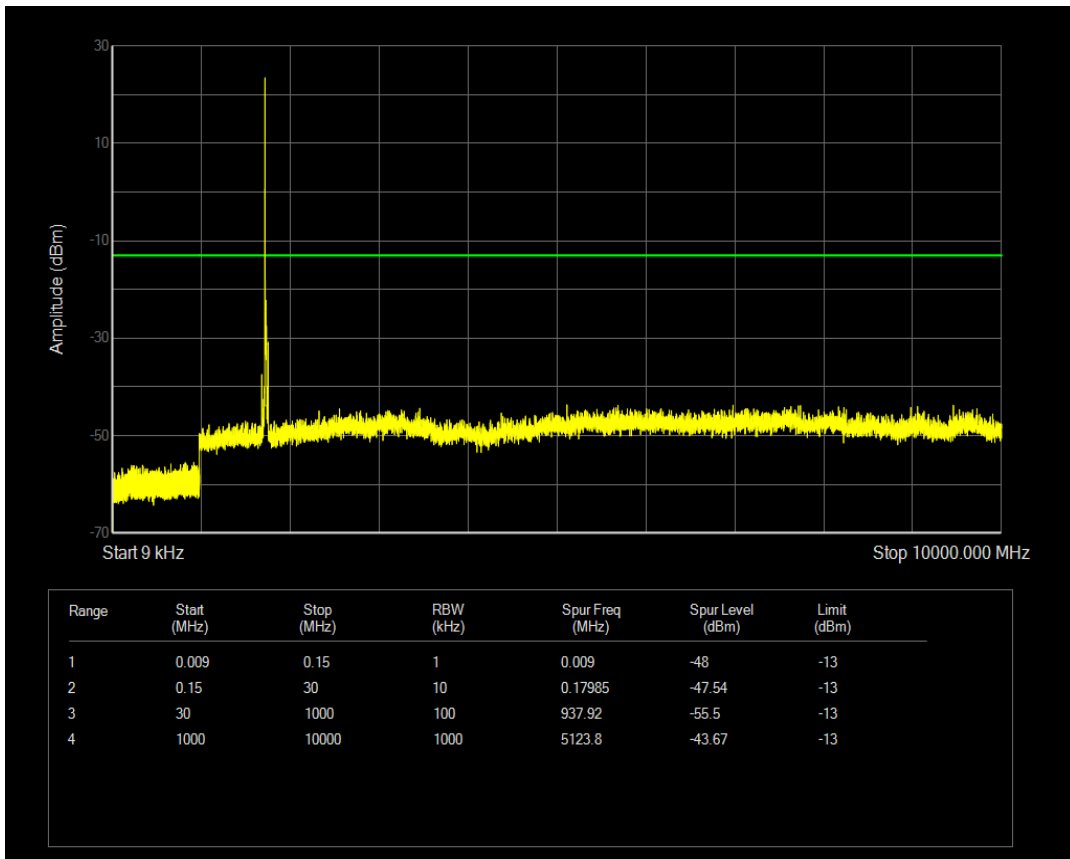

Band4 QPSK BW=20MHz Channel=20175 RB Size=100 Position=#0

Band4 QAM16 BW=20MHz Channel=20175 RB Size=100 Position=#0

Band4 QPSK BW=20MHz Channel=20300 RB Size=100 Position=#0

Band4 QPSK BW=20MHz Channel=20300 RB Size=1 Position=#0

Band4 QAM16 BW=20MHz Channel=20300 RB Size=1 Position=#0

Band4 QAM16 BW=20MHz Channel=20300 RB Size=100 Position=#0

Band5 QPSK BW=1.4MHz Channel=20407 RB Size=1 Position=#0

Band5 QAM16 BW=1.4MHz Channel=20407 RB Size=1 Position=#0