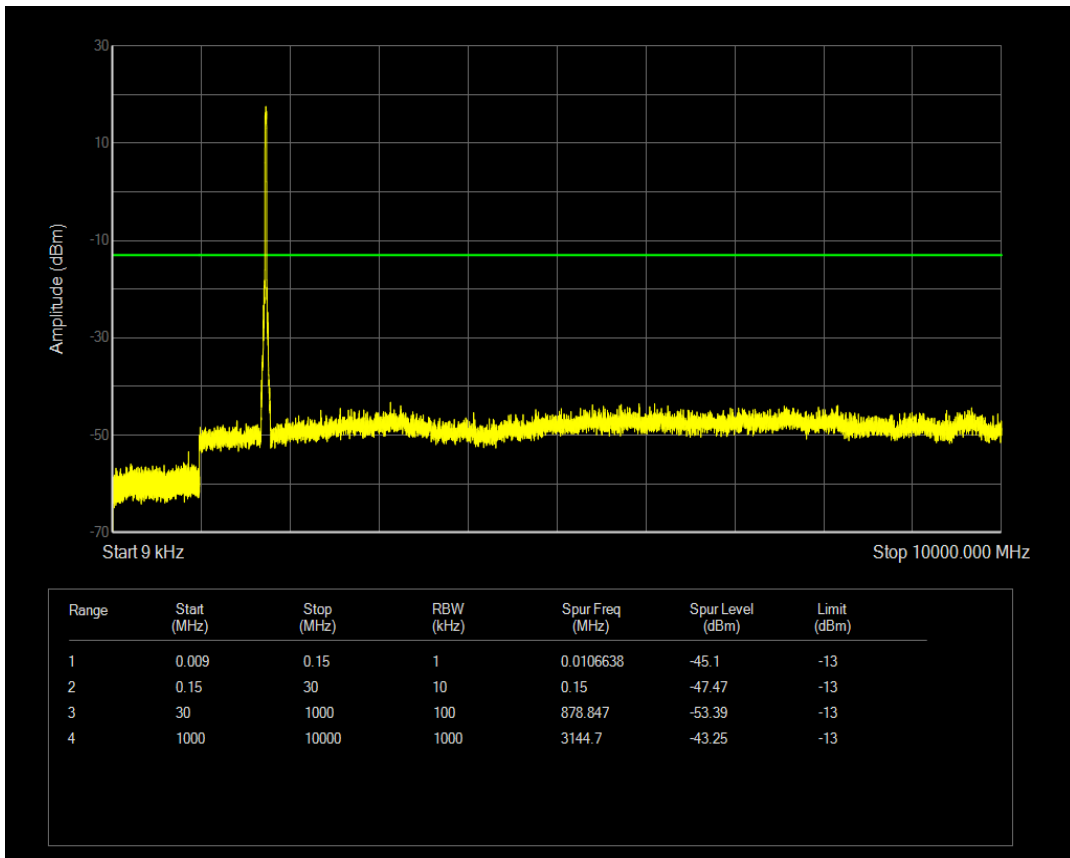

Band4 QPSK BW=15MHz Channel=20325 RB Size=75 Position=#0

Band4 QAM16 BW=15MHz Channel=20325 RB Size=75 Position=#0

Band4 QPSK BW=20MHz Channel=20050 RB Size=100 Position=#0

Band4 QPSK BW=20MHz Channel=20050 RB Size=1 Position=#0

Band4 QAM16 BW=20MHz Channel=20050 RB Size=1 Position=#0

Band4 QAM16 BW=20MHz Channel=20050 RB Size=100 Position=#0

Band4 QPSK BW=20MHz Channel=20175 RB Size=1 Position=#0

Band4 QAM16 BW=20MHz Channel=20175 RB Size=1 Position=#0

Band4 QPSK BW=20MHz Channel=20175 RB Size=100 Position=#0

Band4 QAM16 BW=20MHz Channel=20175 RB Size=100 Position=#0

Band4 QPSK BW=20MHz Channel=20300 RB Size=100 Position=#0

Band4 QPSK BW=20MHz Channel=20300 RB Size=1 Position=#0