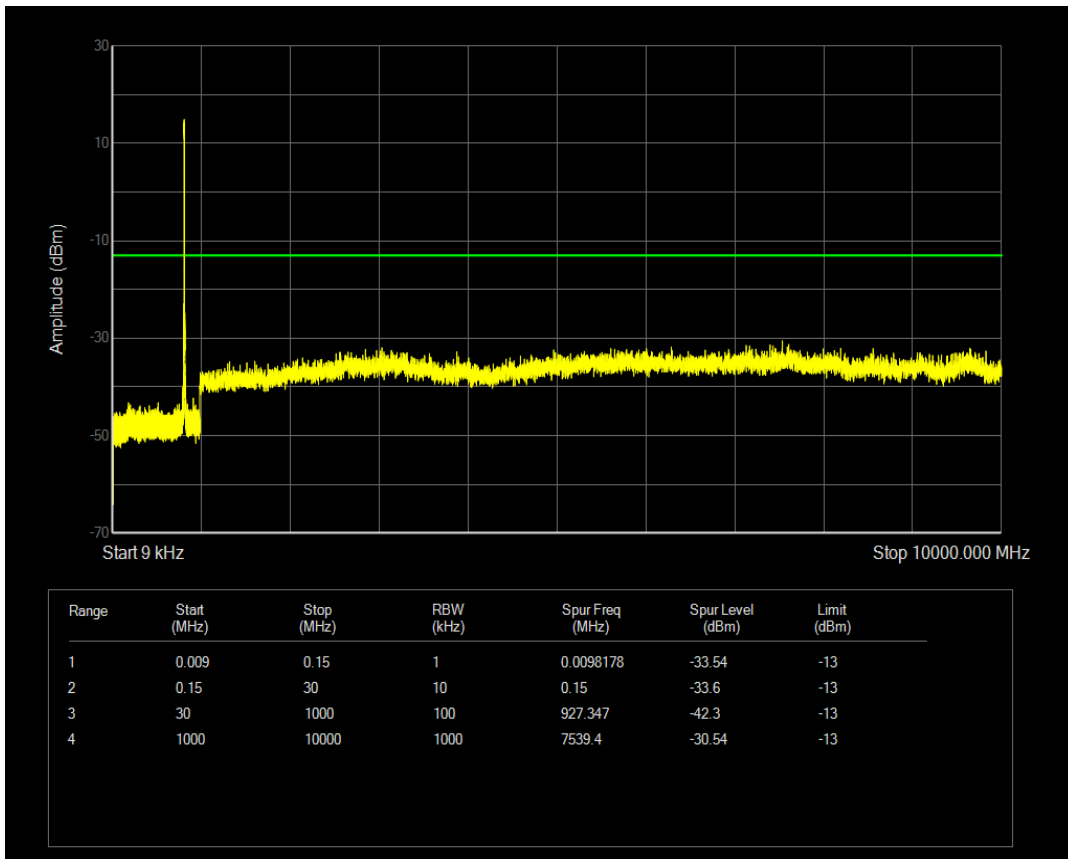

Band5 QPSK BW=3MHz Channel=20635 RB Size=15 Position=#0

Band5 QPSK BW=5MHz Channel=20425 RB Size=1 Position=#0

Band5 QAM16 BW=3MHz Channel=20635 RB Size=15 Position=#0

Band5 QPSK BW=5MHz Channel=20425 RB Size=25 Position=#0