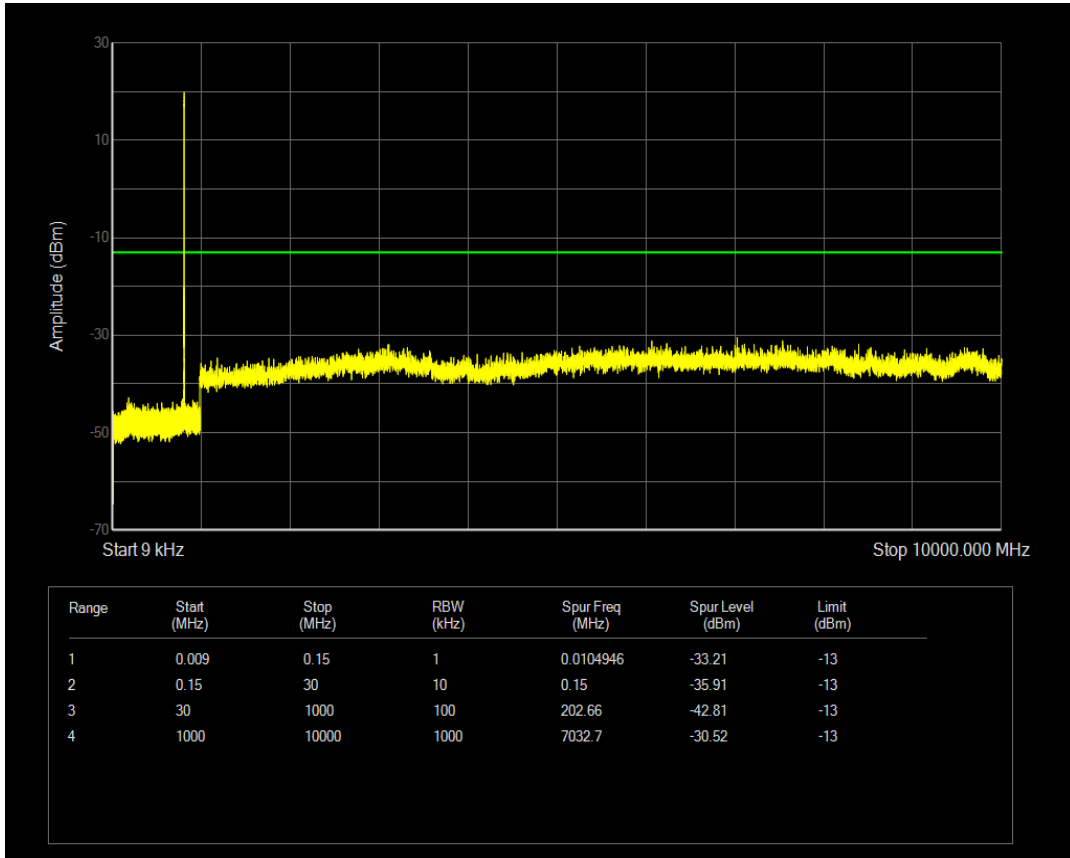

Band4 QPSK BW=20MHz Channel=20175 RB Size=100 Position=#0

Band4 QAM16 BW=20MHz Channel=20175 RB Size=100 Position=#0

Band4 QPSK BW=20MHz Channel=20300 RB Size=100 Position=#0

Band4 QPSK BW=20MHz Channel=20300 RB Size=1 Position=#0

Band4 QAM16 BW=20MHz Channel=20300 RB Size=1 Position=#0

Band4 QAM16 BW=20MHz Channel=20300 RB Size=100 Position=#0

Band5 QPSK BW=1.4MHz Channel=20407 RB Size=1 Position=#0

Band5 QAM16 BW=1.4MHz Channel=20407 RB Size=1 Position=#0

Band5 QPSK BW=1.4MHz Channel=20407 RB Size=6 Position=#0

Band5 QAM16 BW=1.4MHz Channel=20407 RB Size=6 Position=#0

Band5 QPSK BW=1.4MHz Channel=20525 RB Size=6 Position=#0

Band5 QPSK BW=1.4MHz Channel=20525 RB Size=1 Position=#0