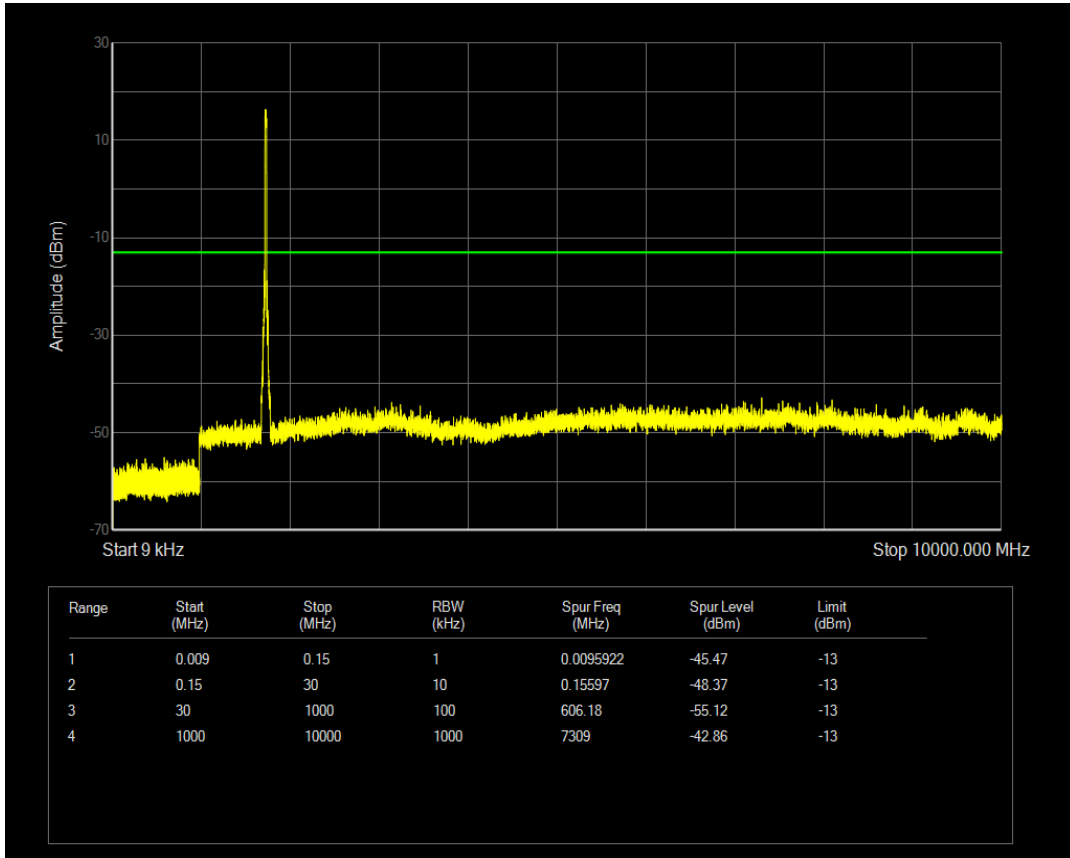

Band4 QPSK BW=20MHz Channel=20175 RB Size=100 Position=#0

Band4 QAM16 BW=20MHz Channel=20175 RB Size=100 Position=#0

Band4 QPSK BW=20MHz Channel=20300 RB Size=100 Position=#0

Band4 QPSK BW=20MHz Channel=20300 RB Size=1 Position=#0

Band4 QAM16 BW=20MHz Channel=20300 RB Size=1 Position=#0

Band4 QAM16 BW=20MHz Channel=20300 RB Size=100 Position=#0

Band5 QPSK BW=1.4MHz Channel=20407 RB Size=1 Position=#0

Band5 QAM16 BW=1.4MHz Channel=20407 RB Size=1 Position=#0