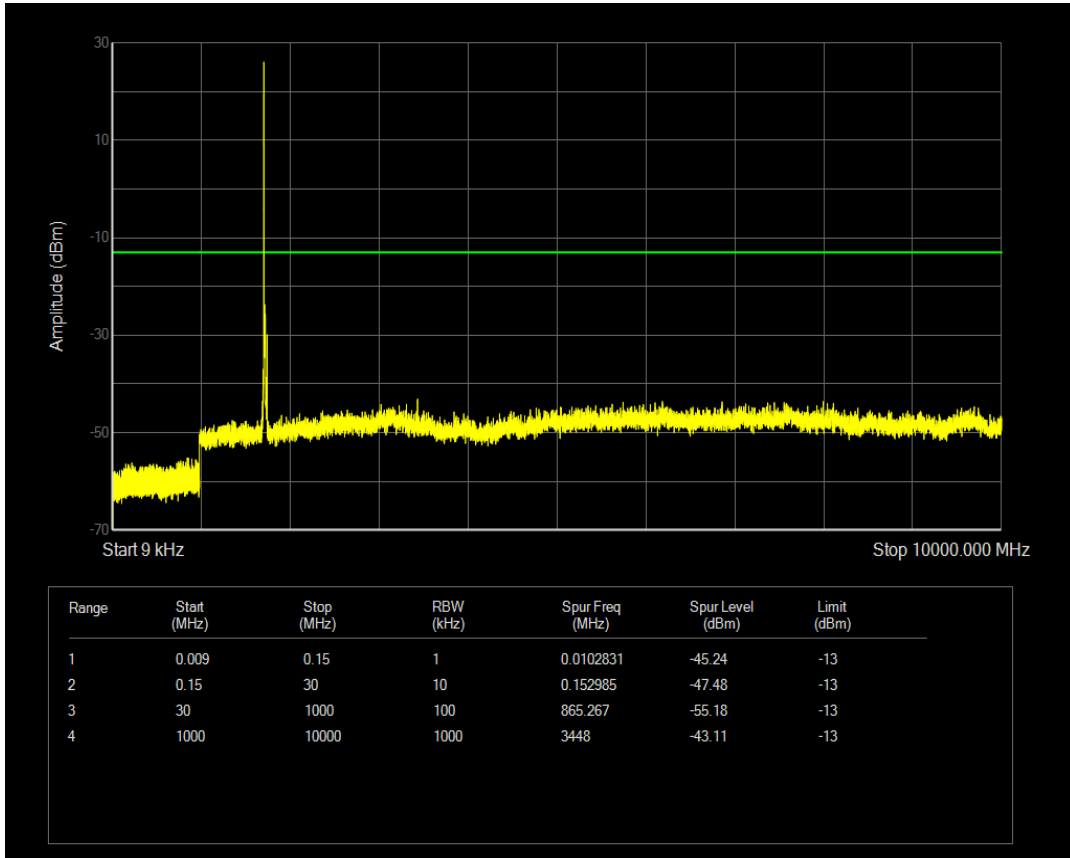

Band4 QPSK BW=15MHz Channel=20325 RB Size=75 Position=#0

Band4 QAM16 BW=15MHz Channel=20325 RB Size=75 Position=#0

Band4 QPSK BW=20MHz Channel=20050 RB Size=100 Position=#0

Band4 QPSK BW=20MHz Channel=20050 RB Size=1 Position=#0

Band4 QAM16 BW=20MHz Channel=20050 RB Size=1 Position=#0

Band4 QAM16 BW=20MHz Channel=20050 RB Size=100 Position=#0

Band4 QPSK BW=20MHz Channel=20175 RB Size=1 Position=#0

Band4 QAM16 BW=20MHz Channel=20175 RB Size=1 Position=#0

Band4 QPSK BW=20MHz Channel=20175 RB Size=100 Position=#0

Band4 QAM16 BW=20MHz Channel=20175 RB Size=100 Position=#0

Band4 QPSK BW=20MHz Channel=20300 RB Size=100 Position=#0

Band4 QPSK BW=20MHz Channel=20300 RB Size=1 Position=#0