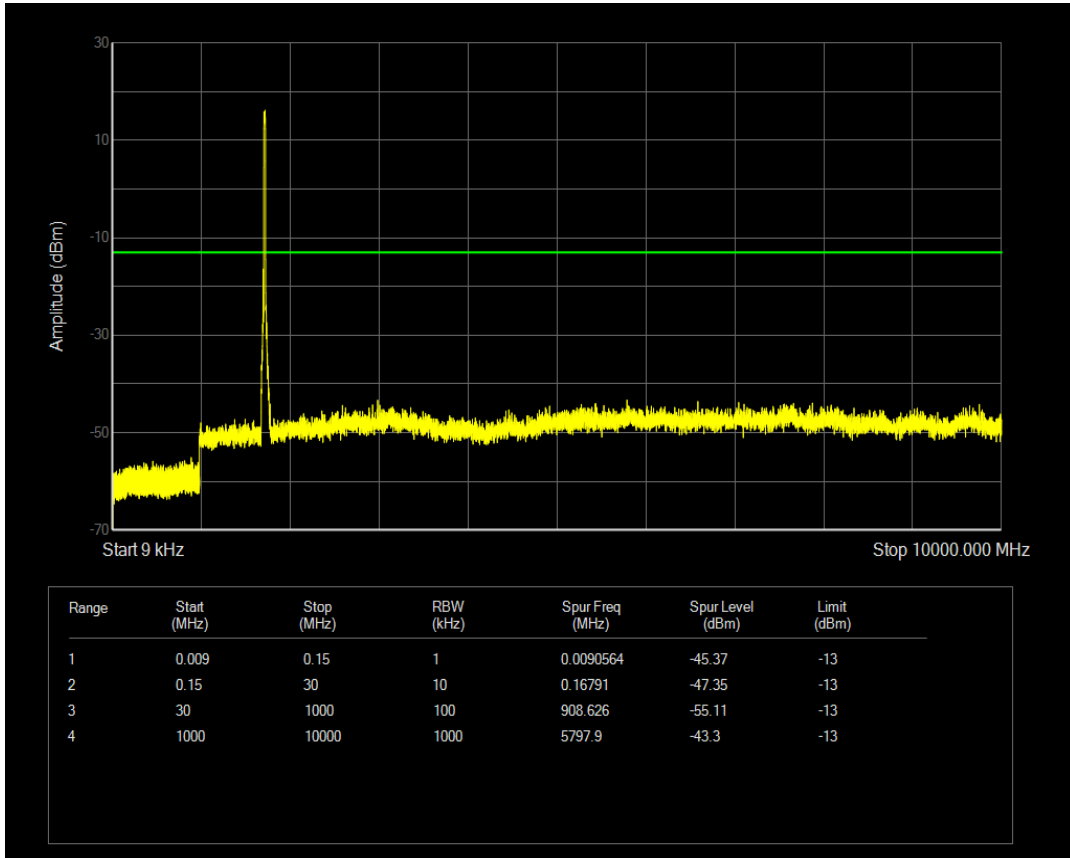

Band4 QAM16 BW=20MHz Channel=20050 RB Size=1 Position=#0

Band4 QAM16 BW=20MHz Channel=20050 RB Size=100 Position=#0

Band4 QPSK BW=20MHz Channel=20175 RB Size=1 Position=#0

Band4 QAM16 BW=20MHz Channel=20175 RB Size=1 Position=#0

Band4 QPSK BW=20MHz Channel=20175 RB Size=100 Position=#0

Band4 QAM16 BW=20MHz Channel=20175 RB Size=100 Position=#0

Band4 QPSK BW=20MHz Channel=20300 RB Size=100 Position=#0

Band4 QPSK BW=20MHz Channel=20300 RB Size=1 Position=#0