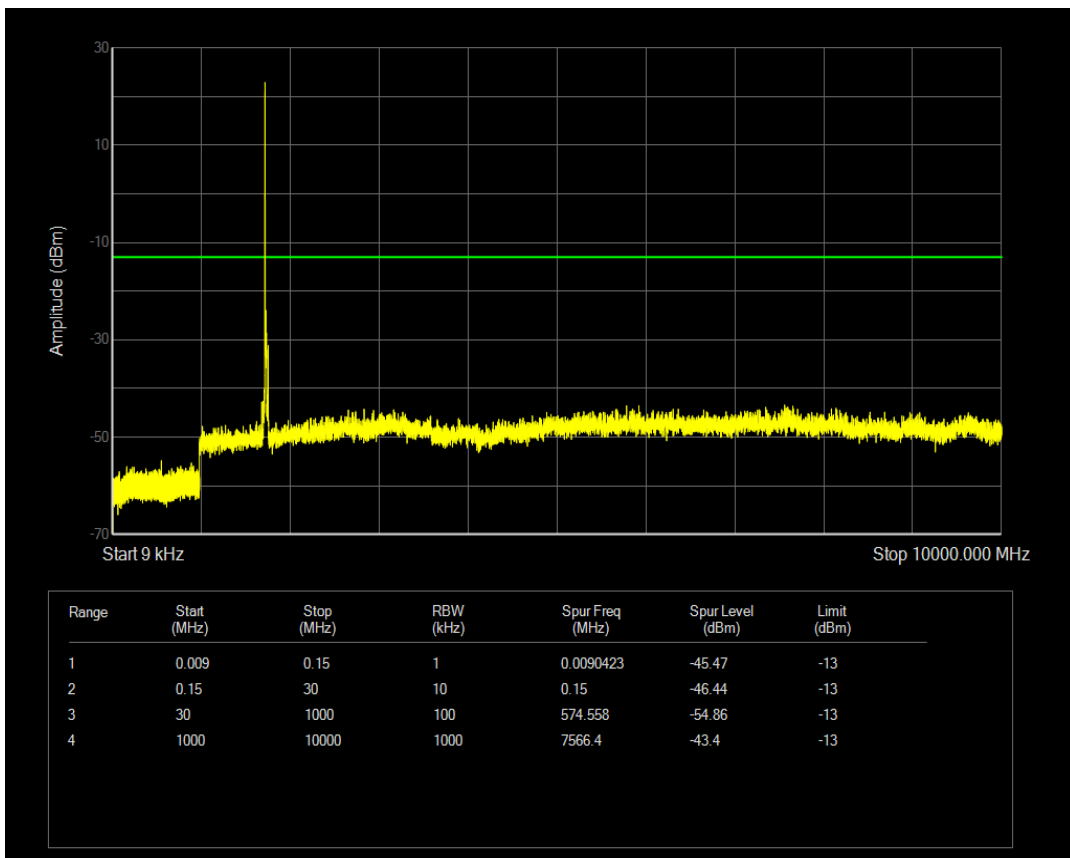

Band4 QPSK BW=20MHz Channel=20175 RB Size=100 Position=#0

Band4 QAM16 BW=20MHz Channel=20175 RB Size=100 Position=#0

Band4 QPSK BW=20MHz Channel=20300 RB Size=100 Position=#0

Band4 QPSK BW=20MHz Channel=20300 RB Size=1 Position=#0

Band4 QAM16 BW=20MHz Channel=20300 RB Size=1 Position=#0

Band4 QAM16 BW=20MHz Channel=20300 RB Size=100 Position=#0

Band5 QPSK BW=1.4MHz Channel=20407 RB Size=1 Position=#0

Band5 QAM16 BW=1.4MHz Channel=20407 RB Size=1 Position=#0