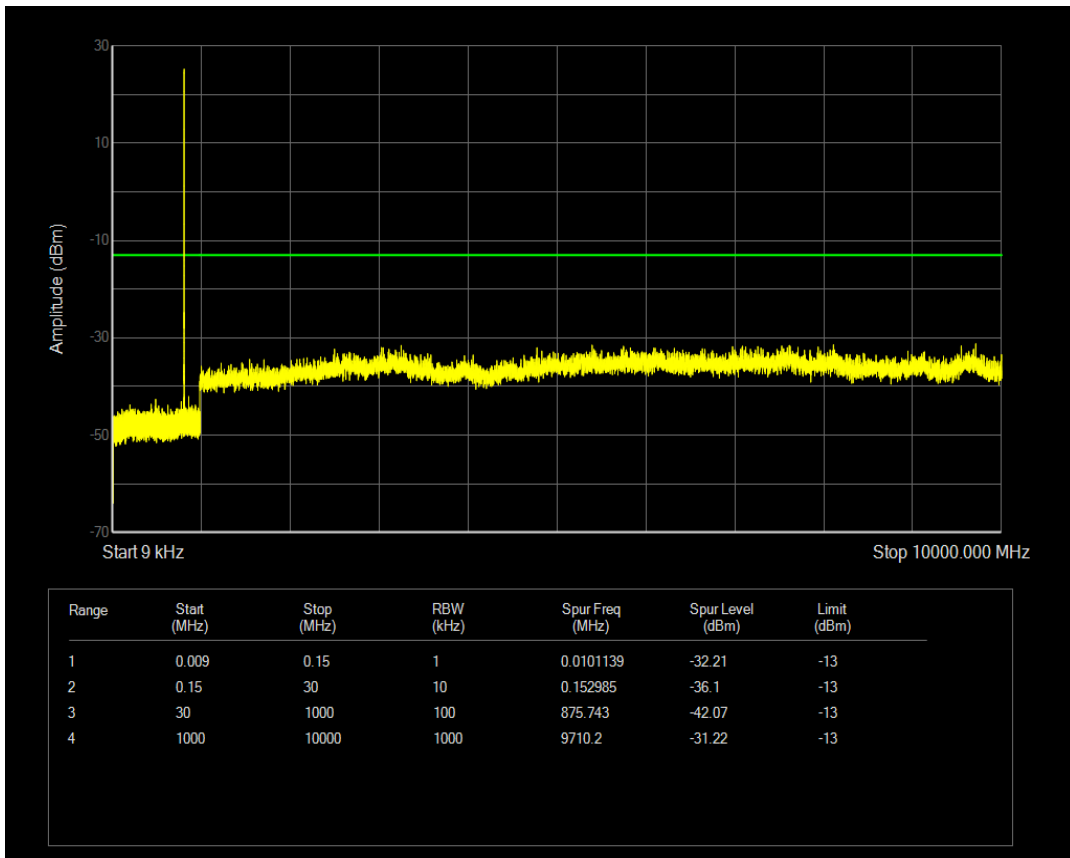

Band4 QPSK BW=20MHz Channel=20175 RB Size=100 Position=#0

Band4 QAM16 BW=20MHz Channel=20175 RB Size=100 Position=#0

Band4 QPSK BW=20MHz Channel=20300 RB Size=100 Position=#0

Band4 QPSK BW=20MHz Channel=20300 RB Size=1 Position=#0

Band4 QAM16 BW=20MHz Channel=20300 RB Size=1 Position=#0

Band4 QAM16 BW=20MHz Channel=20300 RB Size=100 Position=#0

Band5 QPSK BW=1.4MHz Channel=20407 RB Size=1 Position=#0

Band5 QAM16 BW=1.4MHz Channel=20407 RB Size=1 Position=#0