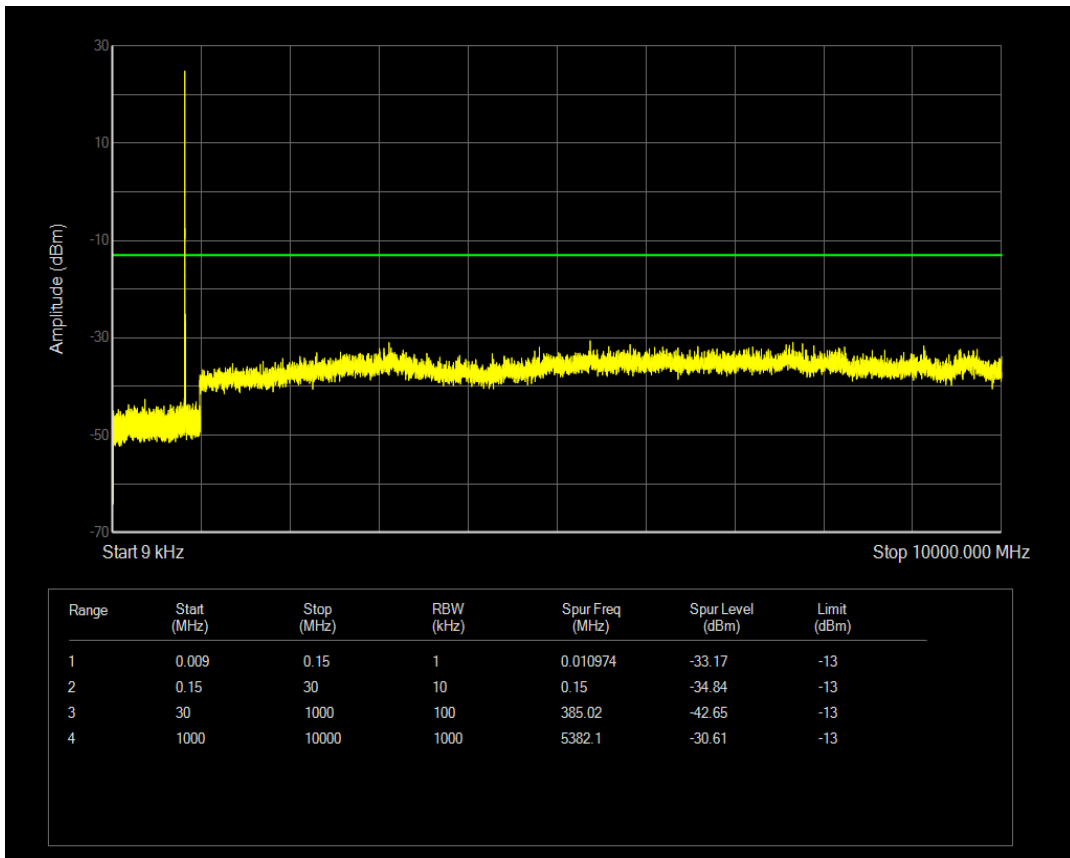

Band5 QPSK BW=10MHz Channel=20450 RB Size=50 Position=#0

Band5 QAM16 BW=10MHz Channel=20450 RB Size=50 Position=#0

Band5 QPSK BW=10MHz Channel=20525 RB Size=50 Position=#0

Band5 QPSK BW=10MHz Channel=20525 RB Size=1 Position=#0

Band5 QAM16 BW=10MHz Channel=20525 RB Size=1 Position=#0

Band5 QPSK BW=10MHz Channel=20600 RB Size=1 Position=#0

Band5 QAM16 BW=10MHz Channel=20525 RB Size=50 Position=#0

Band5 QPSK BW=10MHz Channel=20600 RB Size=50 Position=#0