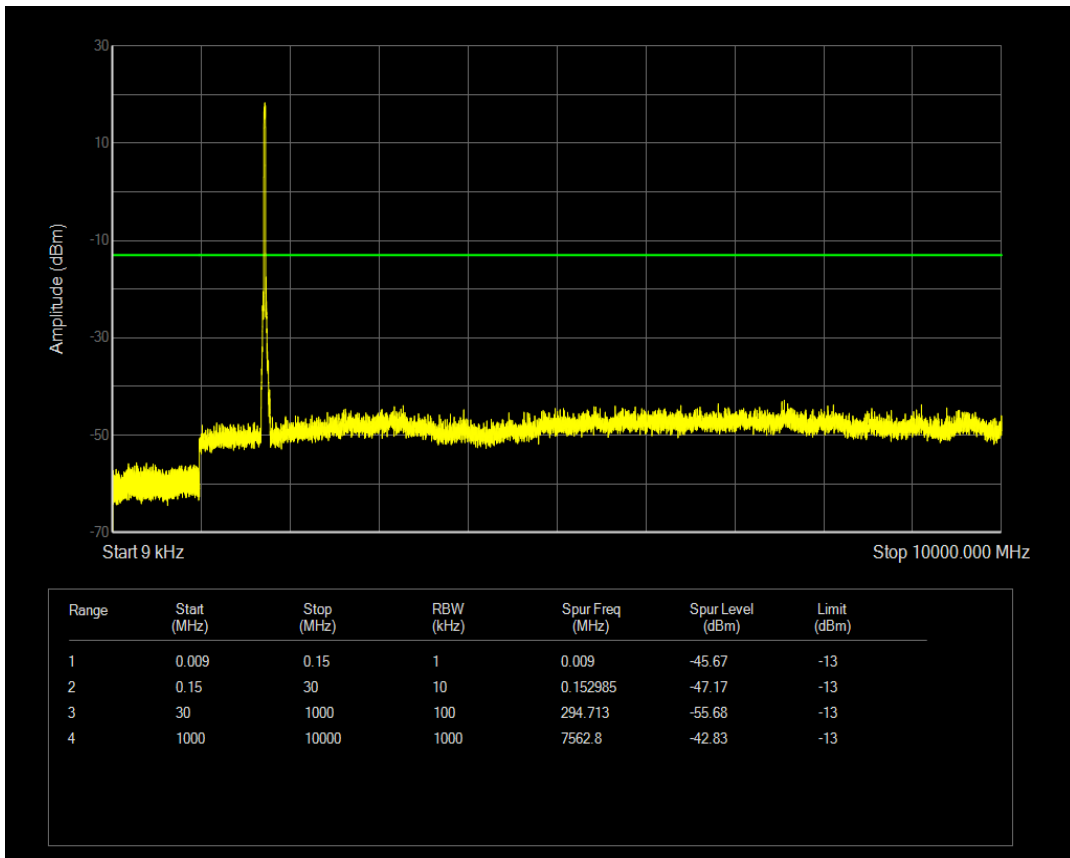

Band4 QPSK BW=15MHz Channel=20325 RB Size=75 Position=#0

Band4 QAM16 BW=15MHz Channel=20325 RB Size=75 Position=#0

Band4 QPSK BW=20MHz Channel=20050 RB Size=100 Position=#0

Band4 QPSK BW=20MHz Channel=20050 RB Size=1 Position=#0

Band4 QAM16 BW=20MHz Channel=20050 RB Size=1 Position=#0

Band4 QAM16 BW=20MHz Channel=20050 RB Size=100 Position=#0

Band4 QPSK BW=20MHz Channel=20175 RB Size=1 Position=#0

Band4 QAM16 BW=20MHz Channel=20175 RB Size=1 Position=#0

Band4 QPSK BW=20MHz Channel=20175 RB Size=100 Position=#0

Band4 QAM16 BW=20MHz Channel=20175 RB Size=100 Position=#0

Band4 QPSK BW=20MHz Channel=20300 RB Size=100 Position=#0

Band4 QPSK BW=20MHz Channel=20300 RB Size=1 Position=#0