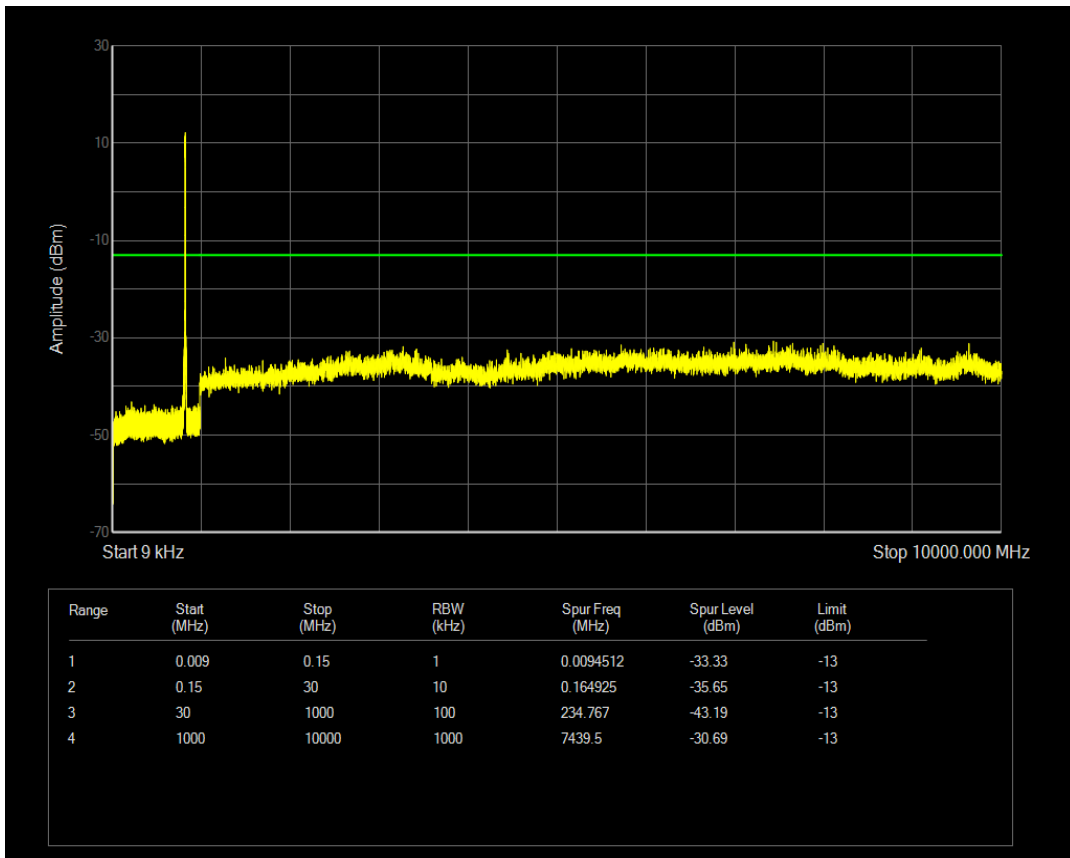

Band5 QPSK BW=10MHz Channel=20450 RB Size=50 Position=#0

Band5 QAM16 BW=10MHz Channel=20450 RB Size=50 Position=#0

Band5 QPSK BW=10MHz Channel=20525 RB Size=50 Position=#0

Band5 QPSK BW=10MHz Channel=20525 RB Size=1 Position=#0

Band5 QAM16 BW=10MHz Channel=20525 RB Size=1 Position=#0

Band5 QPSK BW=10MHz Channel=20600 RB Size=1 Position=#0

Band5 QAM16 BW=10MHz Channel=20525 RB Size=50 Position=#0

Band5 QPSK BW=10MHz Channel=20600 RB Size=50 Position=#0