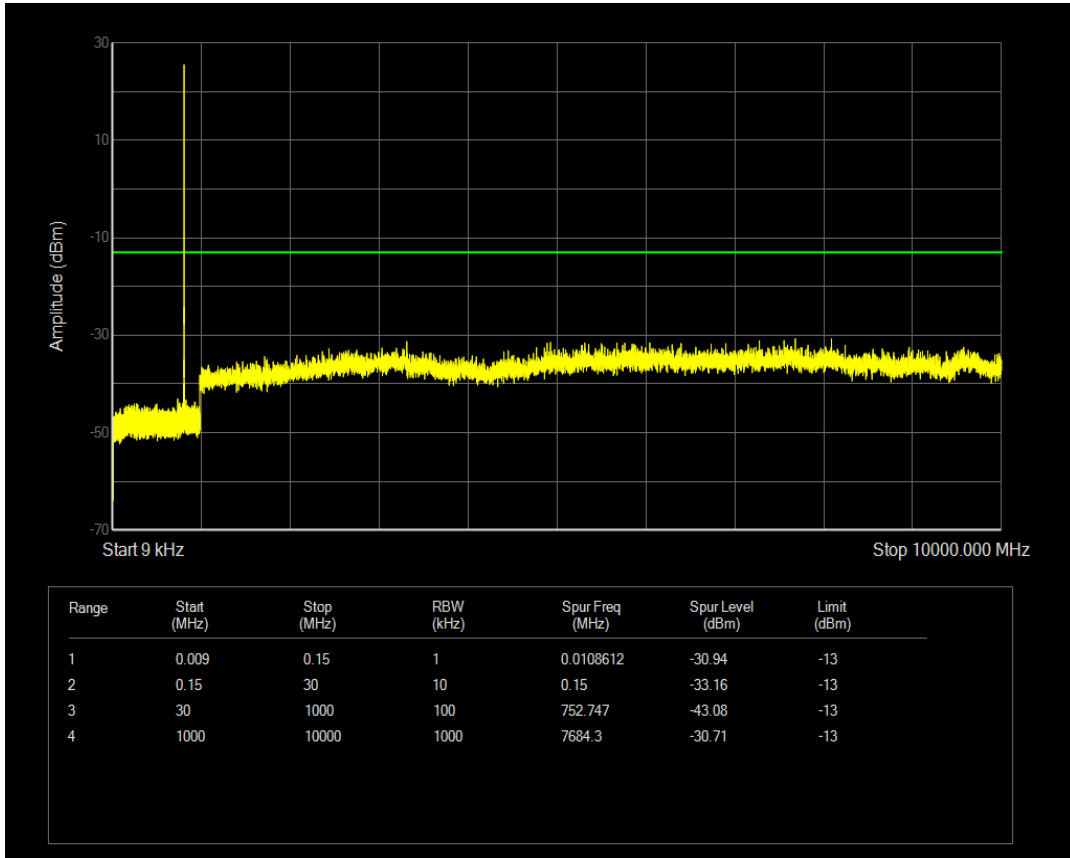

Band4 QPSK BW=20MHz Channel=20175 RB Size=100 Position=#0

Band4 QAM16 BW=20MHz Channel=20175 RB Size=100 Position=#0

Band4 QPSK BW=20MHz Channel=20300 RB Size=100 Position=#0

Band4 QPSK BW=20MHz Channel=20300 RB Size=1 Position=#0

Band4 QAM16 BW=20MHz Channel=20300 RB Size=1 Position=#0

Band4 QAM16 BW=20MHz Channel=20300 RB Size=100 Position=#0

Band5 QPSK BW=1.4MHz Channel=20407 RB Size=1 Position=#0

Band5 QAM16 BW=1.4MHz Channel=20407 RB Size=1 Position=#0

Band5 QPSK BW=1.4MHz Channel=20407 RB Size=6 Position=#0

Band5 QAM16 BW=1.4MHz Channel=20407 RB Size=6 Position=#0

Band5 QPSK BW=1.4MHz Channel=20525 RB Size=6 Position=#0

Band5 QPSK BW=1.4MHz Channel=20525 RB Size=1 Position=#0