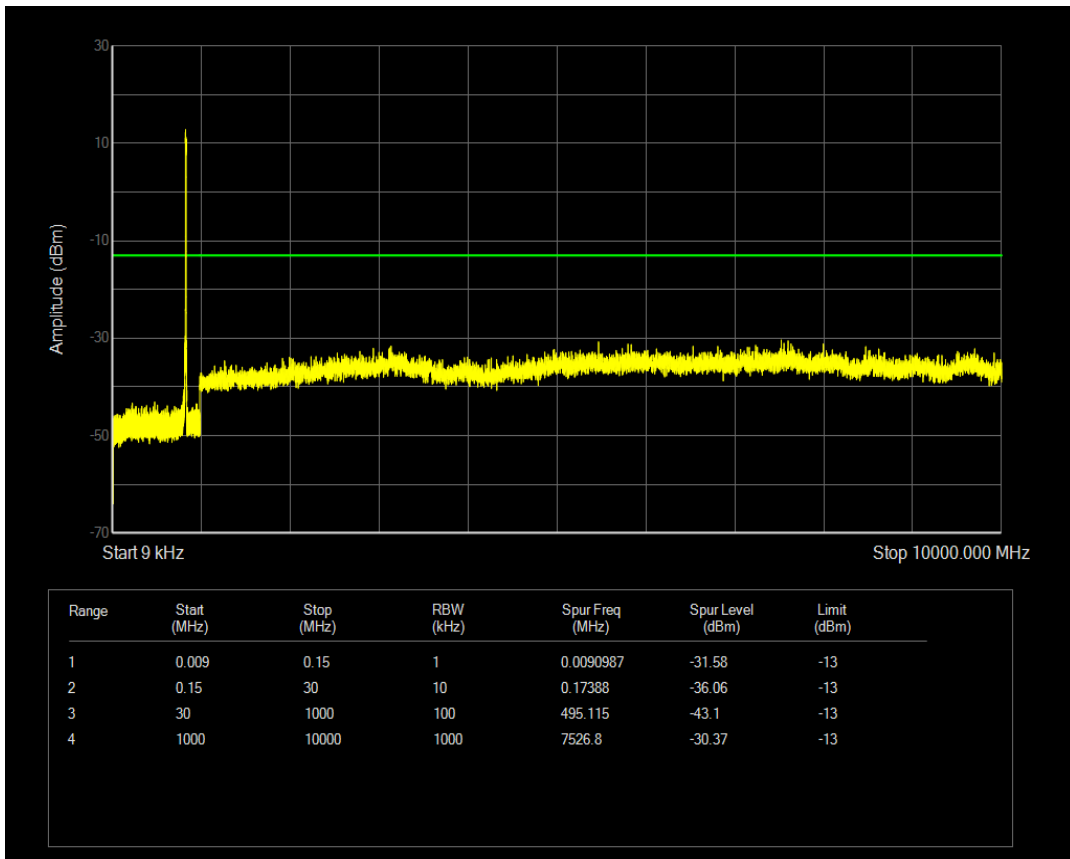

Band5 QPSK BW=10MHz Channel=20450 RB Size=50 Position=#0

Band5 QAM16 BW=10MHz Channel=20450 RB Size=50 Position=#0

Band5 QPSK BW=10MHz Channel=20525 RB Size=50 Position=#0

Band5 QPSK BW=10MHz Channel=20525 RB Size=1 Position=#0

Band5 QAM16 BW=10MHz Channel=20525 RB Size=1 Position=#0

Band5 QPSK BW=10MHz Channel=20600 RB Size=1 Position=#0

Band5 QAM16 BW=10MHz Channel=20525 RB Size=50 Position=#0

Band5 QPSK BW=10MHz Channel=20600 RB Size=50 Position=#0

Band5 QAM16 BW=10MHz Channel=20600 RB Size=1 Position=#0

Band5 QAM16 BW=10MHz Channel=20600 RB Size=50 Position=#0

Band66 QPSK BW=1.4MHz Channel=131979 RB Size=1 Position=#0

Band66 QPSK BW=1.4MHz Channel=131979 RB Size=6 Position=#0