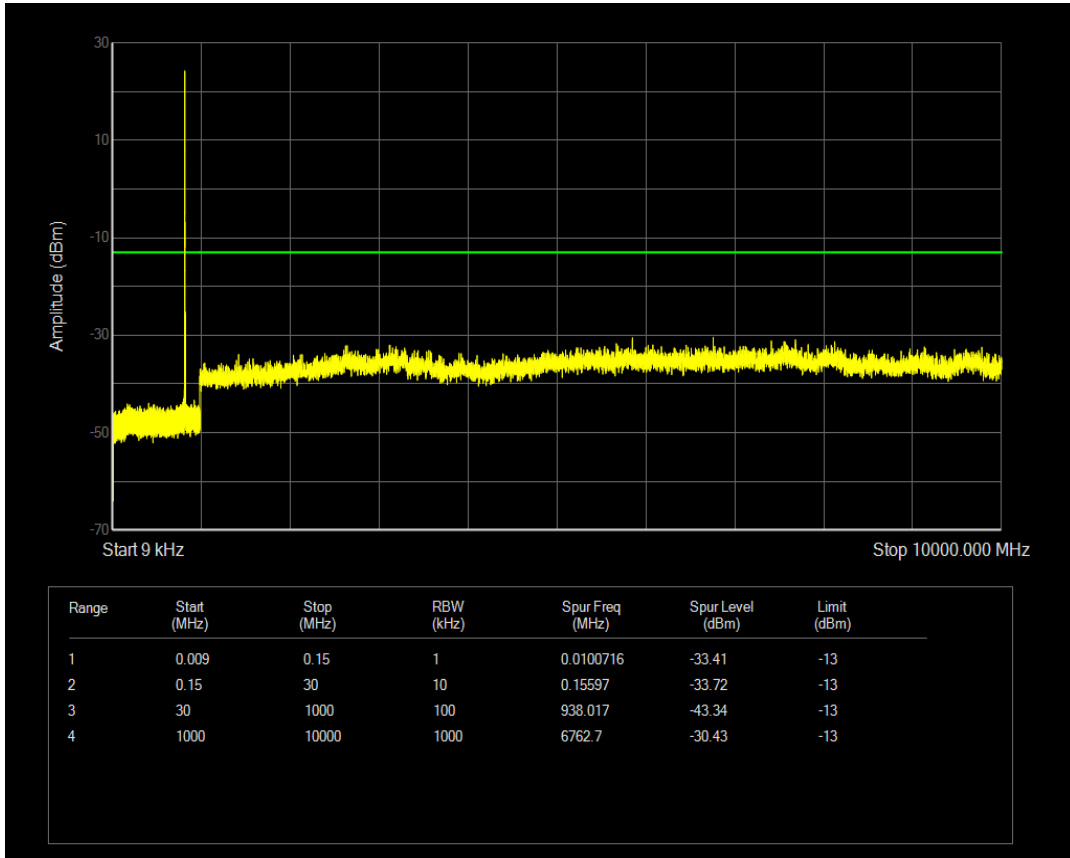

Band5 QPSK BW=10MHz Channel=20450 RB Size=50 Position=#0

Band5 QAM16 BW=10MHz Channel=20450 RB Size=50 Position=#0

Band5 QPSK BW=10MHz Channel=20525 RB Size=50 Position=#0

Band5 QPSK BW=10MHz Channel=20525 RB Size=1 Position=#0

Band5 QAM16 BW=10MHz Channel=20525 RB Size=1 Position=#0

Band5 QPSK BW=10MHz Channel=20600 RB Size=1 Position=#0

Band5 QAM16 BW=10MHz Channel=20525 RB Size=50 Position=#0

Band5 QPSK BW=10MHz Channel=20600 RB Size=50 Position=#0