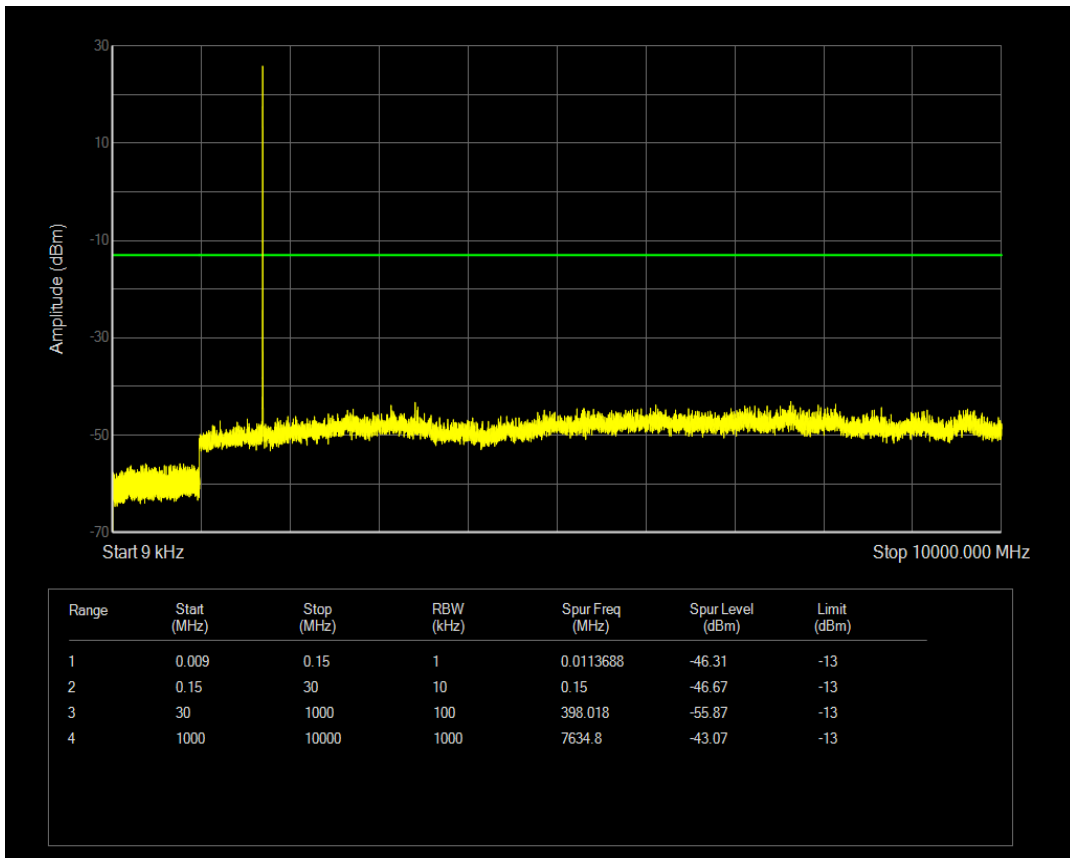

Band5 QPSK BW=10MHz Channel=20450 RB Size=50 Position=#0

Band5 QAM16 BW=10MHz Channel=20450 RB Size=50 Position=#0

Band5 QPSK BW=10MHz Channel=20525 RB Size=50 Position=#0

Band5 QPSK BW=10MHz Channel=20525 RB Size=1 Position=#0

Band5 QAM16 BW=10MHz Channel=20525 RB Size=1 Position=#0

Band5 QPSK BW=10MHz Channel=20600 RB Size=1 Position=#0

Band5 QAM16 BW=10MHz Channel=20525 RB Size=50 Position=#0

Band5 QPSK BW=10MHz Channel=20600 RB Size=50 Position=#0

Band5 QAM16 BW=10MHz Channel=20600 RB Size=1 Position=#0

Band5 QAM16 BW=10MHz Channel=20600 RB Size=50 Position=#0

Band66 QPSK BW=1.4MHz Channel=131979 RB Size=1 Position=#0

Band66 QPSK BW=1.4MHz Channel=131979 RB Size=6 Position=#0