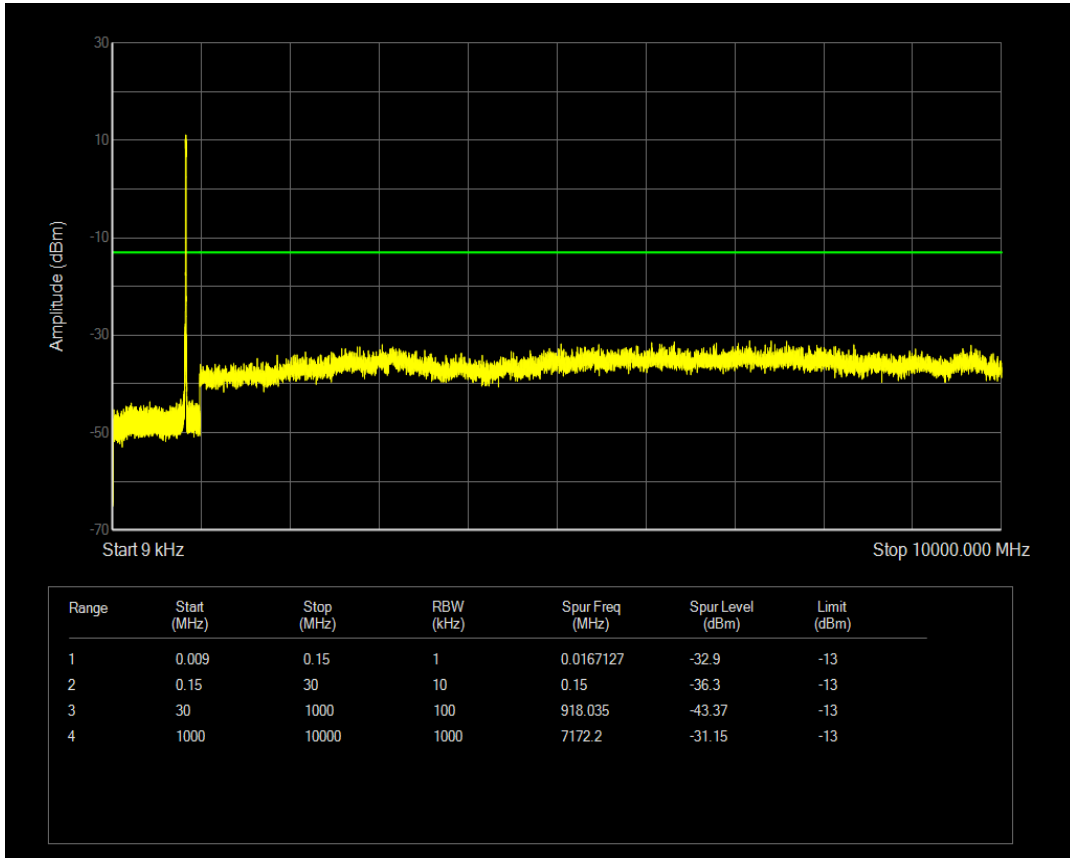

Band5 QPSK BW=10MHz Channel=20450 RB Size=50 Position=#0

Band5 QAM16 BW=10MHz Channel=20450 RB Size=50 Position=#0

Band5 QPSK BW=10MHz Channel=20525 RB Size=50 Position=#0

Band5 QPSK BW=10MHz Channel=20525 RB Size=1 Position=#0

Band5 QAM16 BW=10MHz Channel=20525 RB Size=1 Position=#0

Band5 QPSK BW=10MHz Channel=20600 RB Size=1 Position=#0

Band5 QAM16 BW=10MHz Channel=20525 RB Size=50 Position=#0

Band5 QPSK BW=10MHz Channel=20600 RB Size=50 Position=#0

Band5 QAM16 BW=10MHz Channel=20600 RB Size=1 Position=#0

Band5 QAM16 BW=10MHz Channel=20600 RB Size=50 Position=#0

Band66 QPSK BW=1.4MHz Channel=131979 RB Size=1 Position=#0

Band66 QPSK BW=1.4MHz Channel=131979 RB Size=6 Position=#0