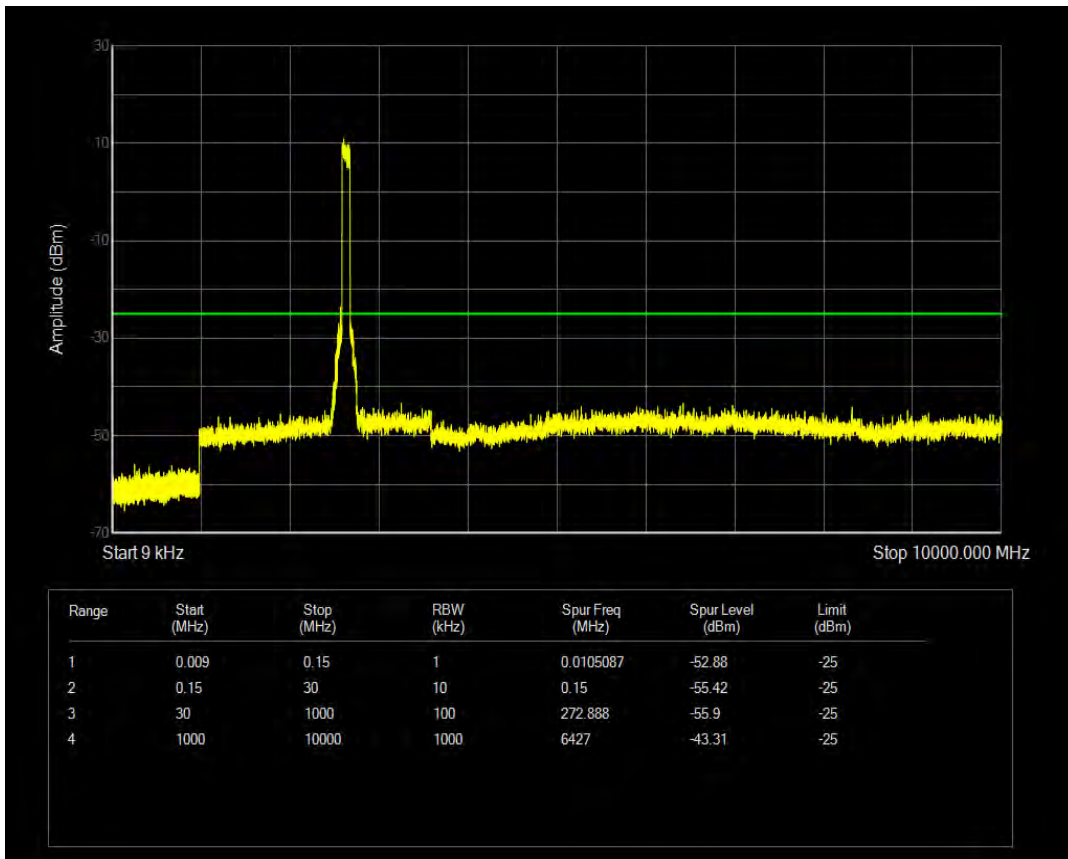

n41 SCS=30kHz CP\_QPSK BW=90MHz Channel=508200 RB=1@0

n41 SCS=30kHz CP\_QPSK BW=90MHz Channel=508200 RB=1@244

n41 SCS=30kHz CP\_QPSK BW=90MHz Channel=518598 RB=245@0

n41 SCS=30kHz CP\_QPSK BW=90MHz Channel=518598 RB=1@0

n41 SCS=30kHz CP\_QPSK BW=90MHz Channel=518598 RB=1@244

n41 SCS=30kHz CP\_QPSK BW=90MHz Channel=528996 RB=245@0

n41 SCS=30kHz CP\_QPSK BW=90MHz Channel=528996 RB=1@0

n41 SCS=30kHz CP\_QPSK BW=90MHz Channel=528996 RB=1@244