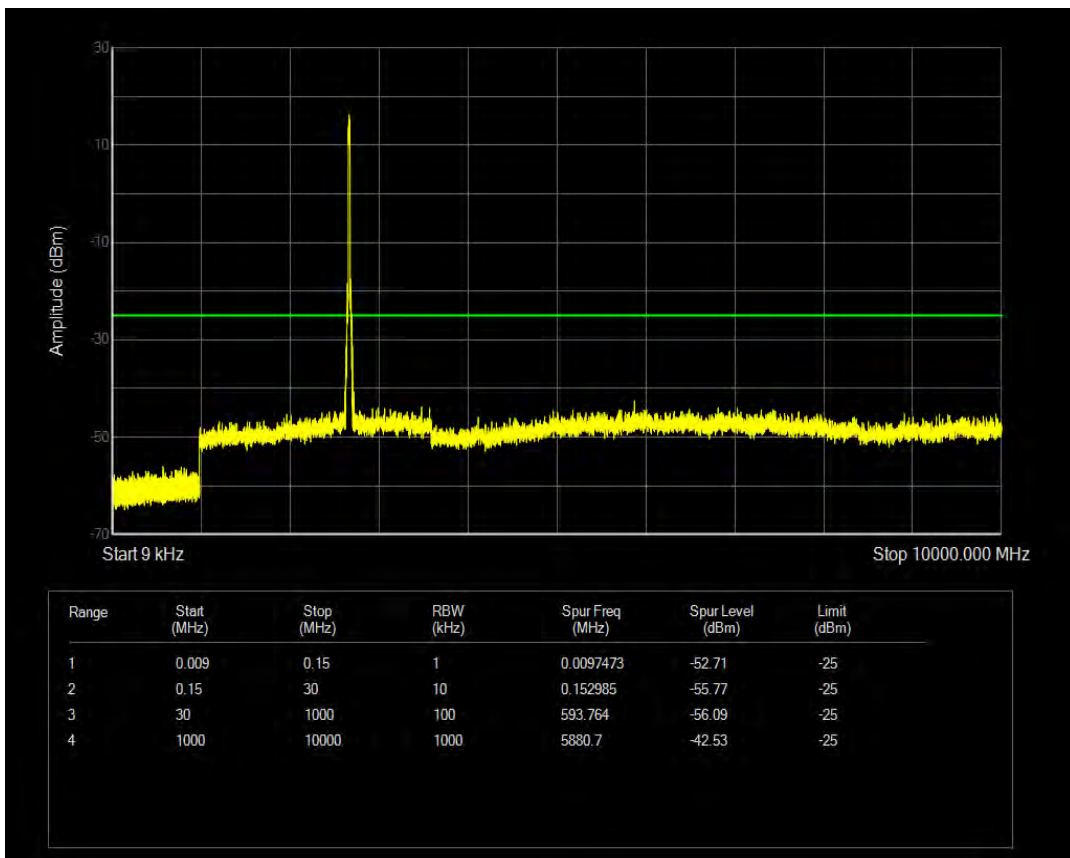

n41 SCS=30kHz CP_QPSK BW=20MHz Channel=535998 RB=51@0