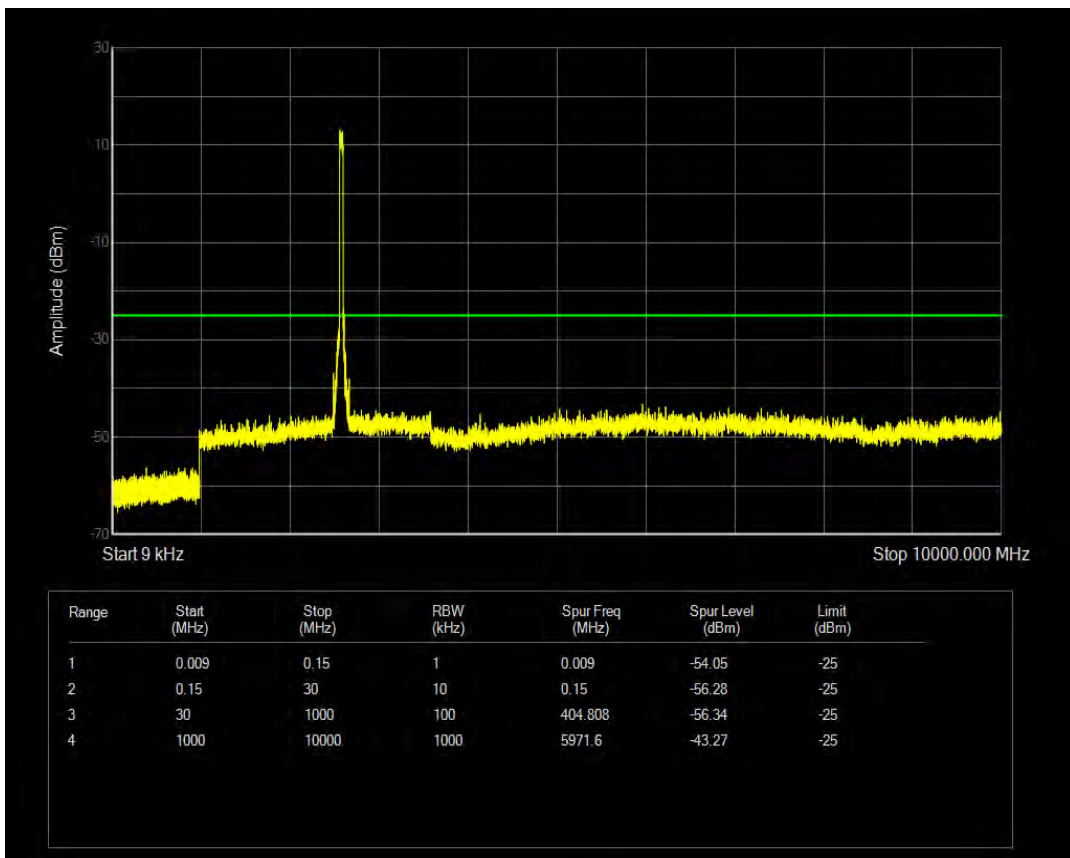

n41 SCS=30kHz CP_QPSK BW=40MHz Channel=518598 RB=106@0