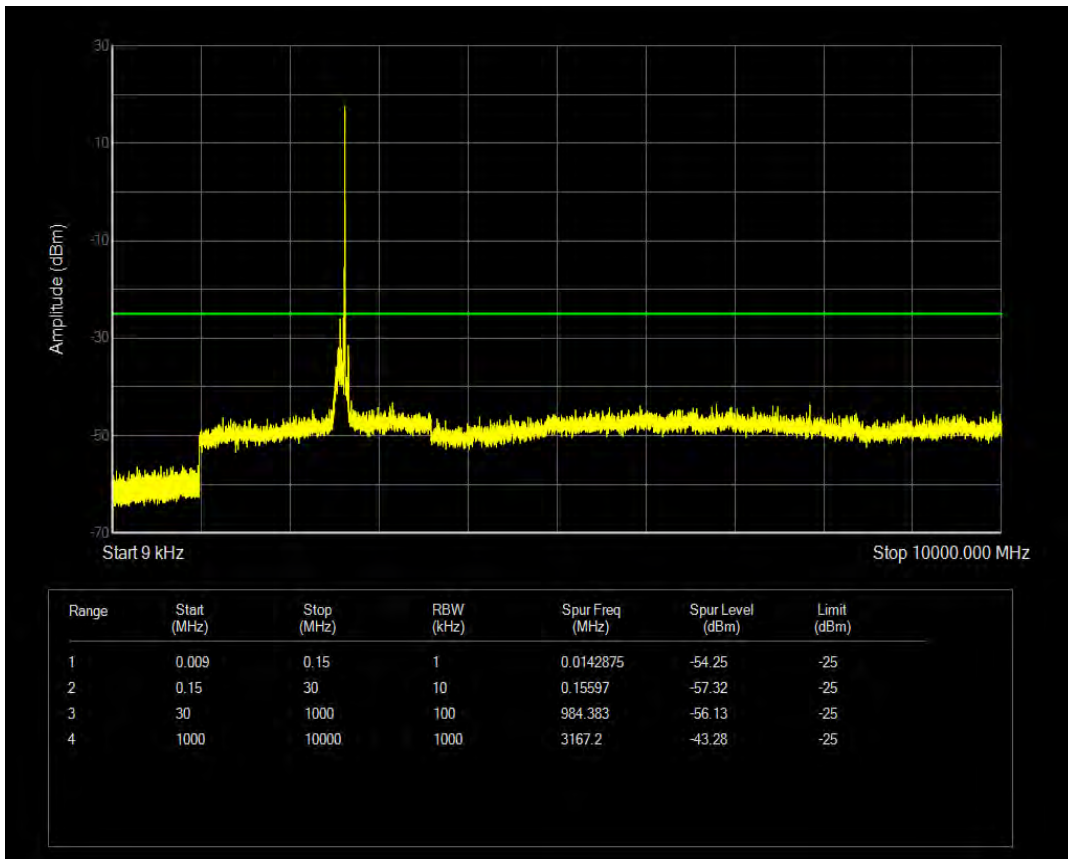

n41 SCS=30kHz CP\_QPSK BW=80MHz Channel=507204 RB=1@216

n41 SCS=30kHz CP\_QPSK BW=80MHz Channel=518598 RB=217@0

n41 SCS=30kHz CP\_QPSK BW=80MHz Channel=518598 RB=1@0

n41 SCS=30kHz CP\_QPSK BW=80MHz Channel=518598 RB=1@216