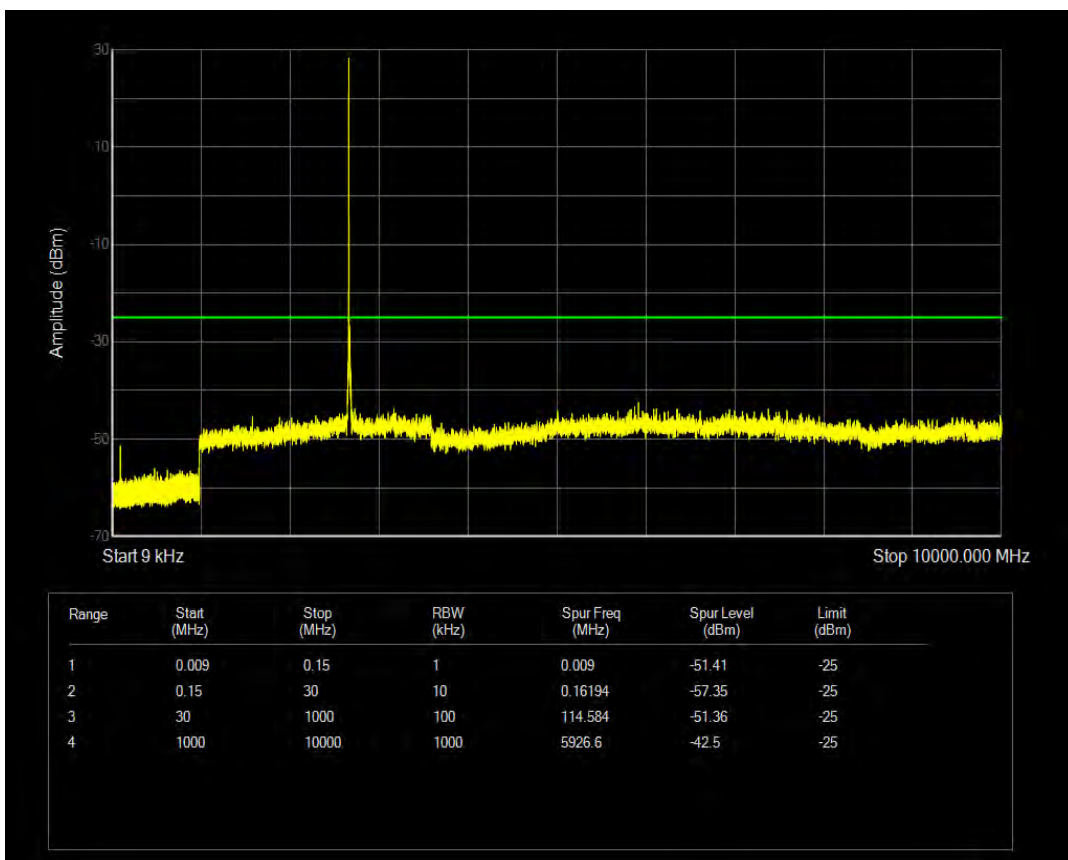

n41 SCS=30kHz CP_QPSK BW=15MHz Channel=536496 RB=1@0