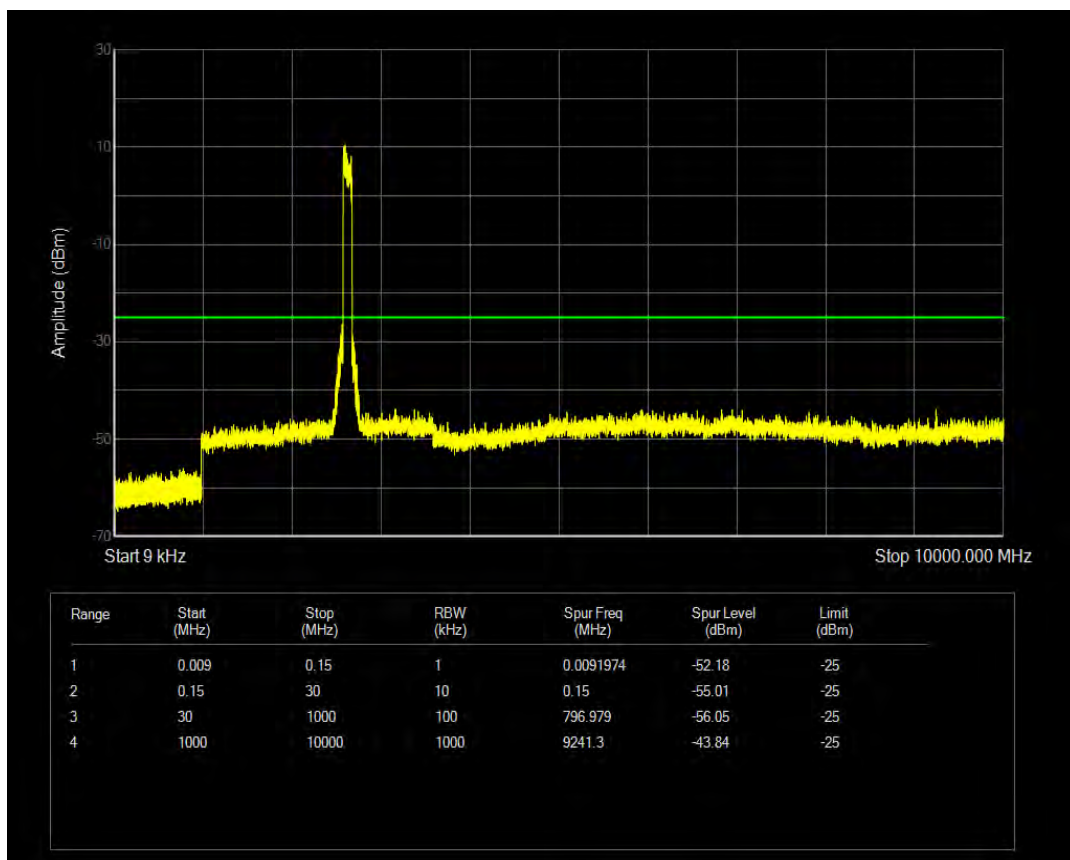

n41 SCS=30kHz CP_QPSK BW=100MHz Channel=528000 RB=273@0