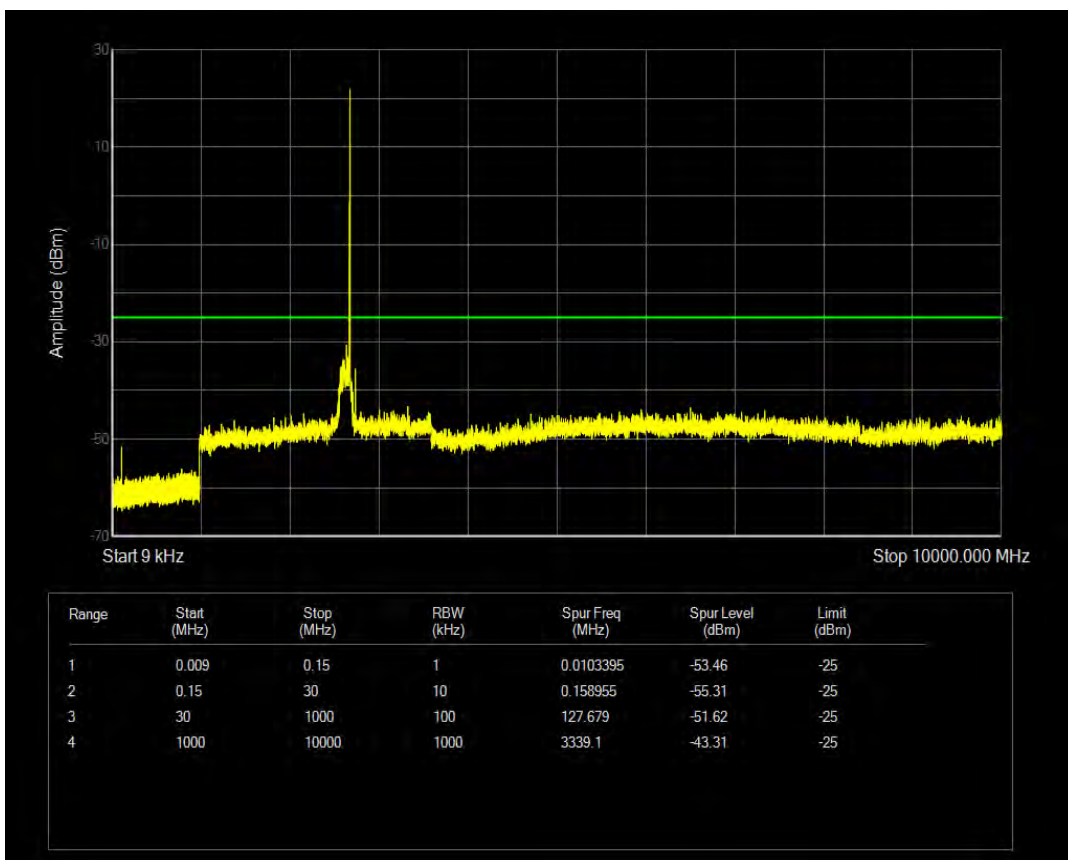

n41 SCS=30kHz CP_QPSK BW=80MHz Channel=529998 RB=1@216