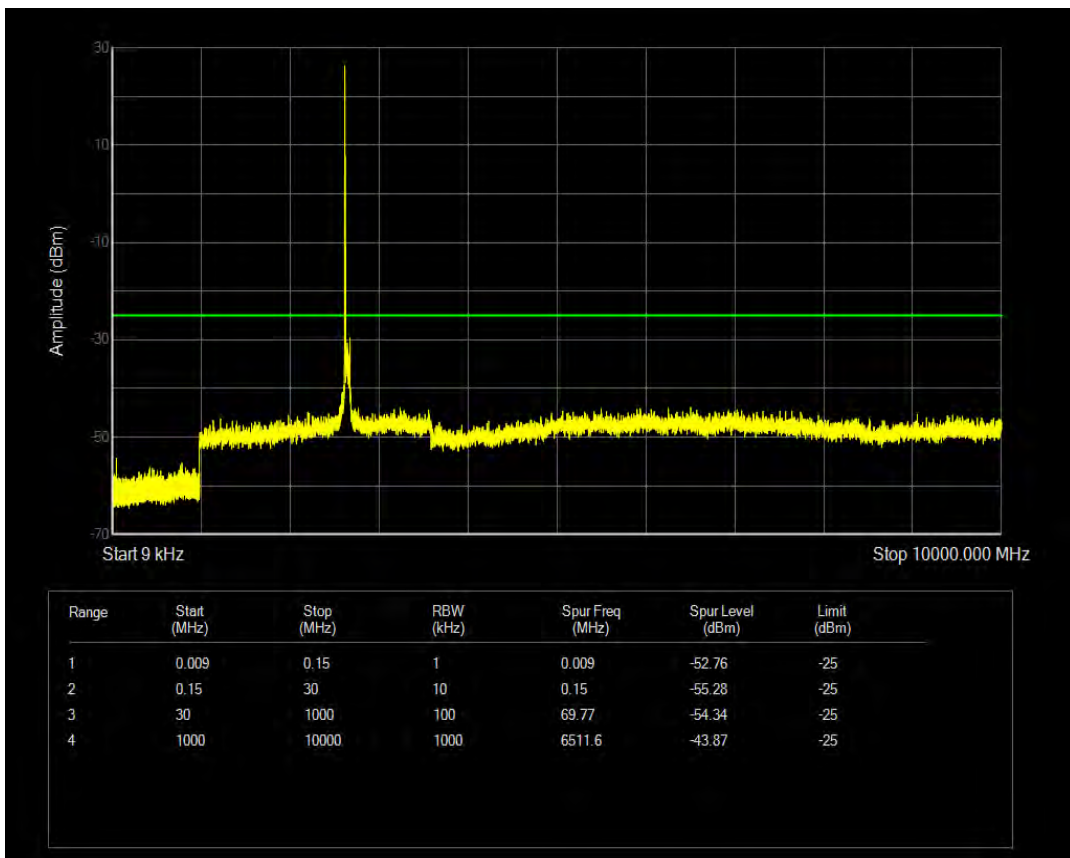

n41 SCS=30kHz CP_QPSK BW=60MHz Channel=531996 RB=1@0