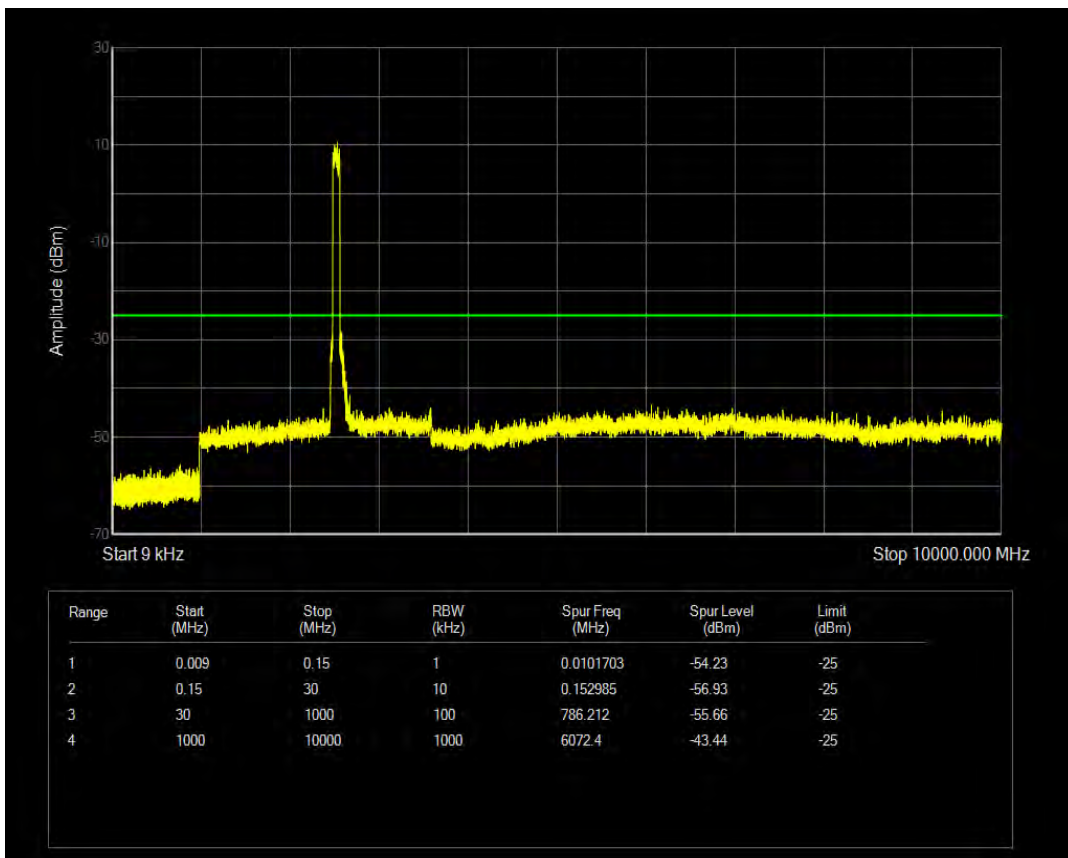

n41 SCS=30kHz CP_QPSK BW=80MHz Channel=507204 RB=217@0