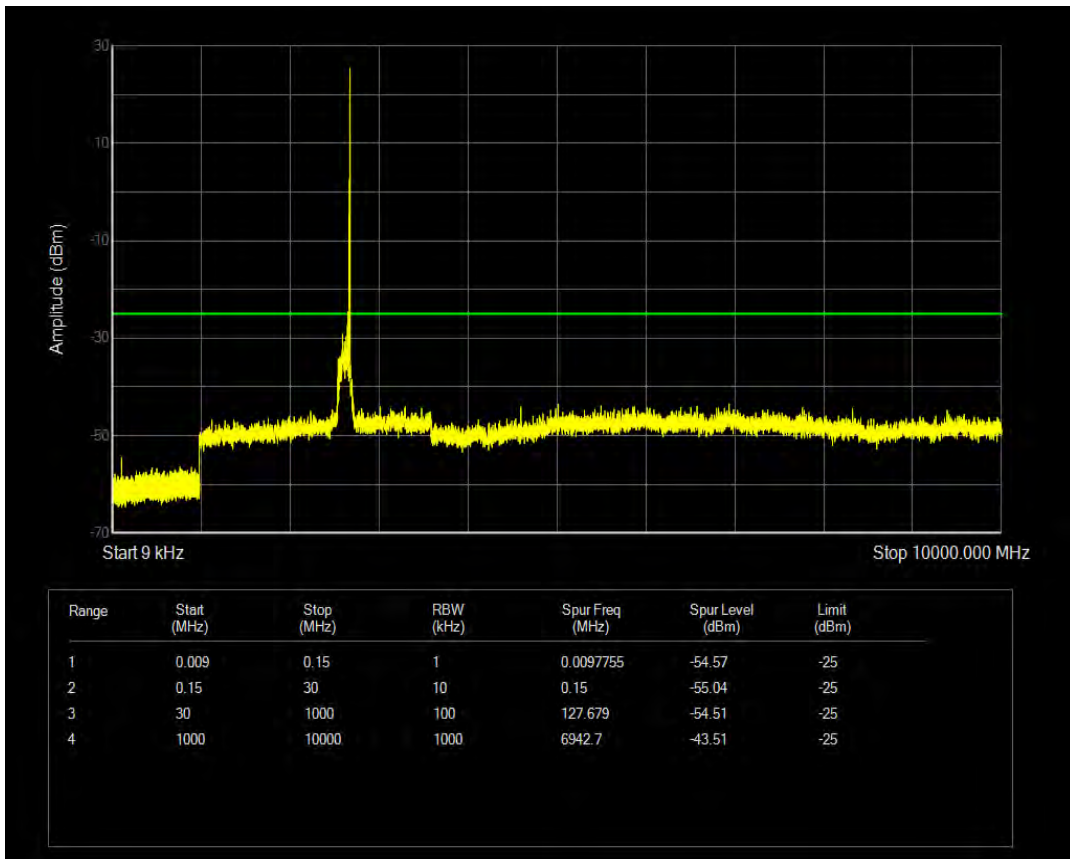

n41 SCS=30kHz CP\_QPSK BW=90MHz Channel=518598 RB=1@244

n41 SCS=30kHz CP\_QPSK BW=90MHz Channel=528996 RB=245@0

n41 SCS=30kHz CP\_QPSK BW=90MHz Channel=528996 RB=1@0

n41 SCS=30kHz CP\_QPSK BW=90MHz Channel=528996 RB=1@244