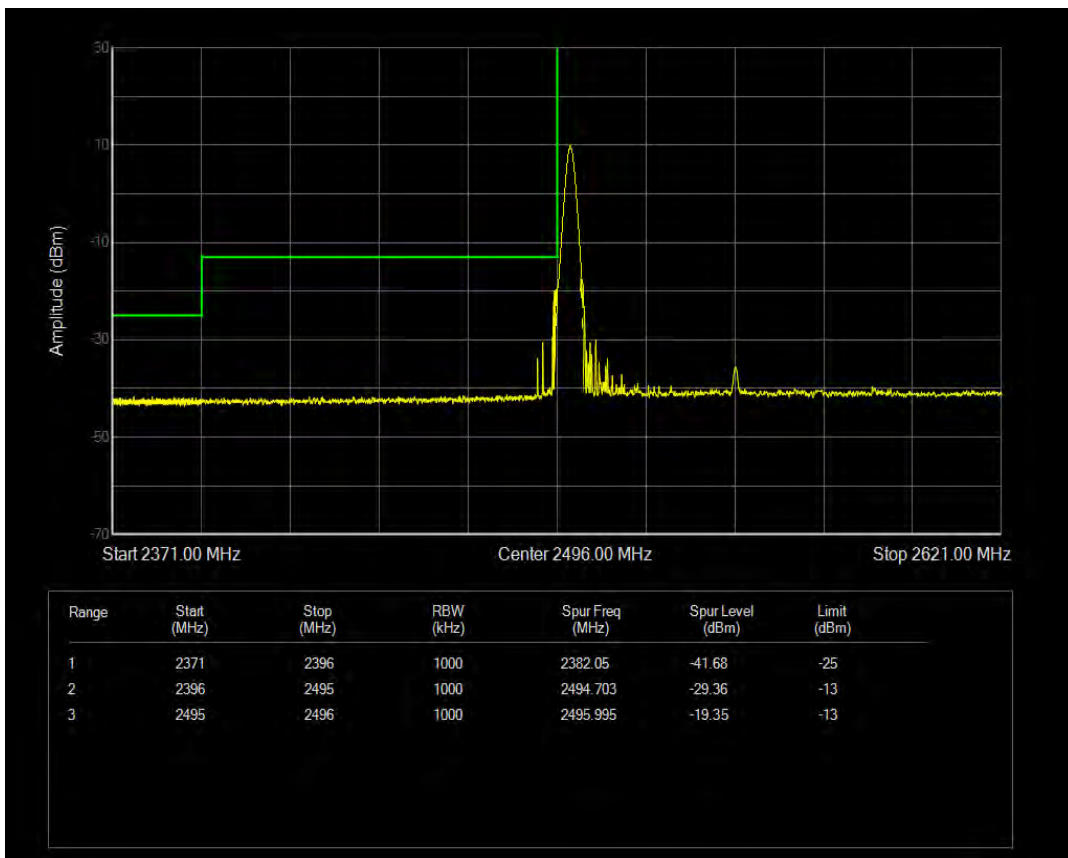

n41 SCS=30kHz DFT\_QPSK BW=90MHz Channel=508200 RB=1@0

n41 SCS=30kHz DFT\_QPSK BW=90MHz Channel=528996 RB=1@244

n41 SCS=30kHz DFT\_QPSK BW=100MHz Channel=509202 RB=1@0

n41 SCS=30kHz DFT\_QPSK BW=100MHz Channel=528000 RB=1@272