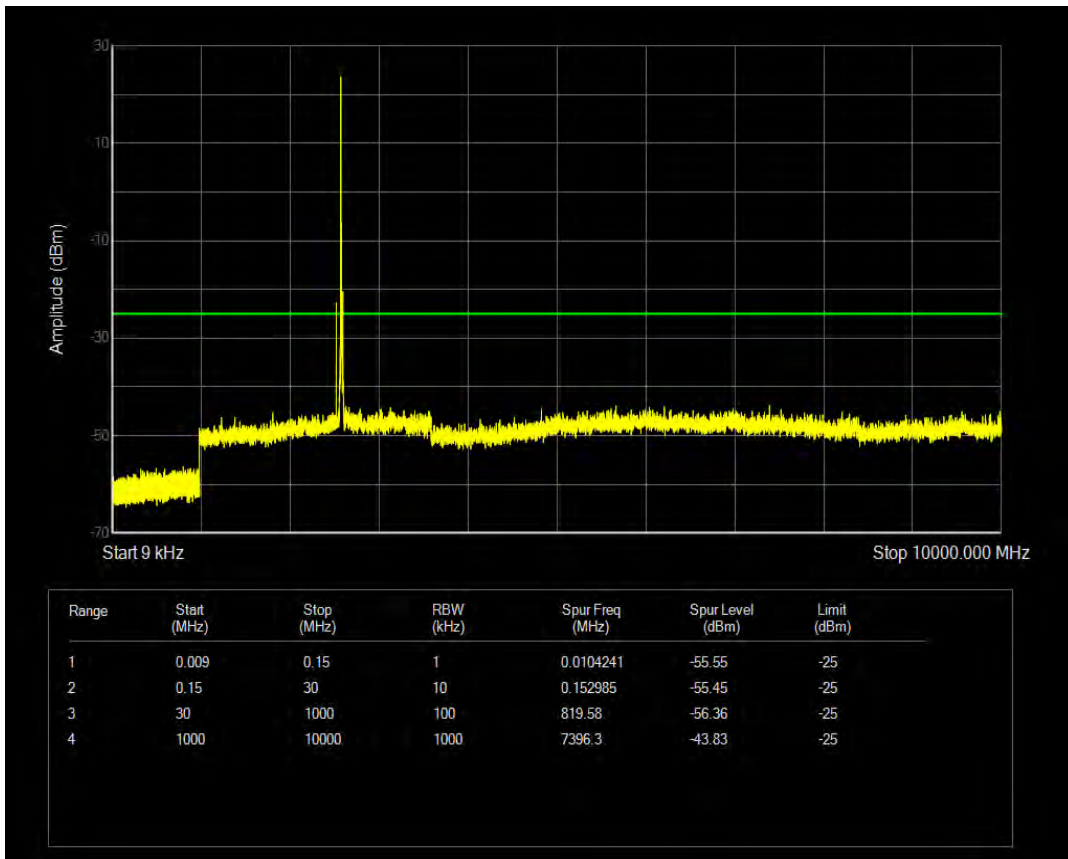

n41 SCS=30kHz CP\_QPSK BW=10MHz Channel=537000 RB=1@23

n41 SCS=30kHz CP\_QPSK BW=15MHz Channel=500700 RB=38@0

n41 SCS=30kHz CP\_QPSK BW=15MHz Channel=500700 RB=1@0

n41 SCS=30kHz CP\_QPSK BW=15MHz Channel=500700 RB=1@37

n41 SCS=30kHz CP\_QPSK BW=15MHz Channel=518598 RB=38@0

n41 SCS=30kHz CP\_QPSK BW=15MHz Channel=518598 RB=1@0

n41 SCS=30kHz CP\_QPSK BW=15MHz Channel=518598 RB=1@37

n41 SCS=30kHz CP\_QPSK BW=15MHz Channel=536496 RB=38@0