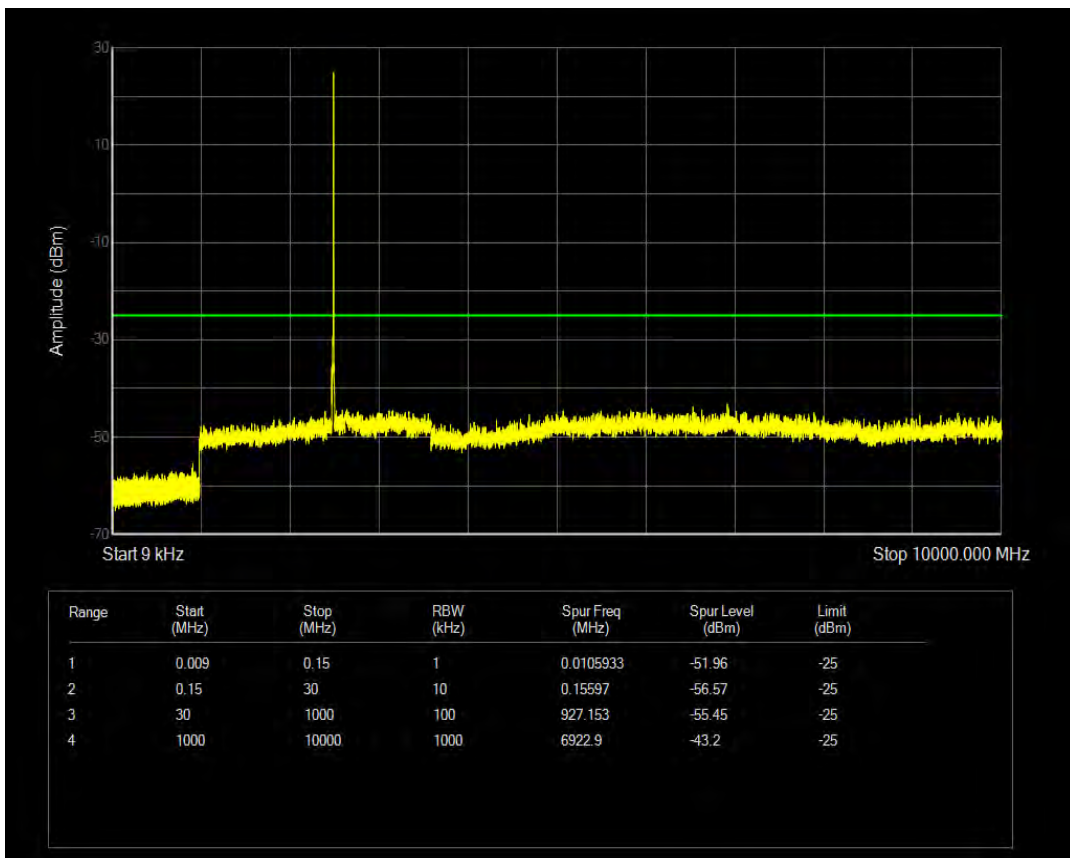

n41 SCS=30kHz CP_QPSK BW=10MHz Channel=500202 RB=1@23