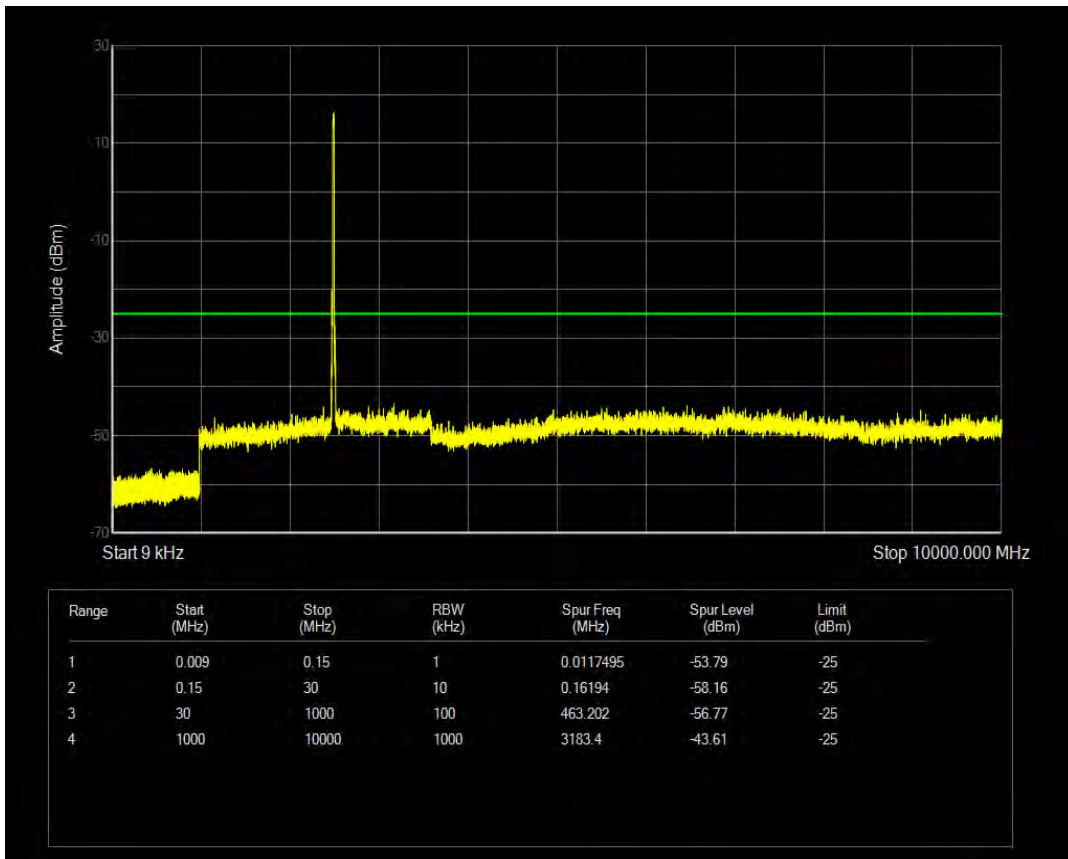

n41 SCS=30kHz CP_QPSK BW=15MHz Channel=500700 RB=38@0