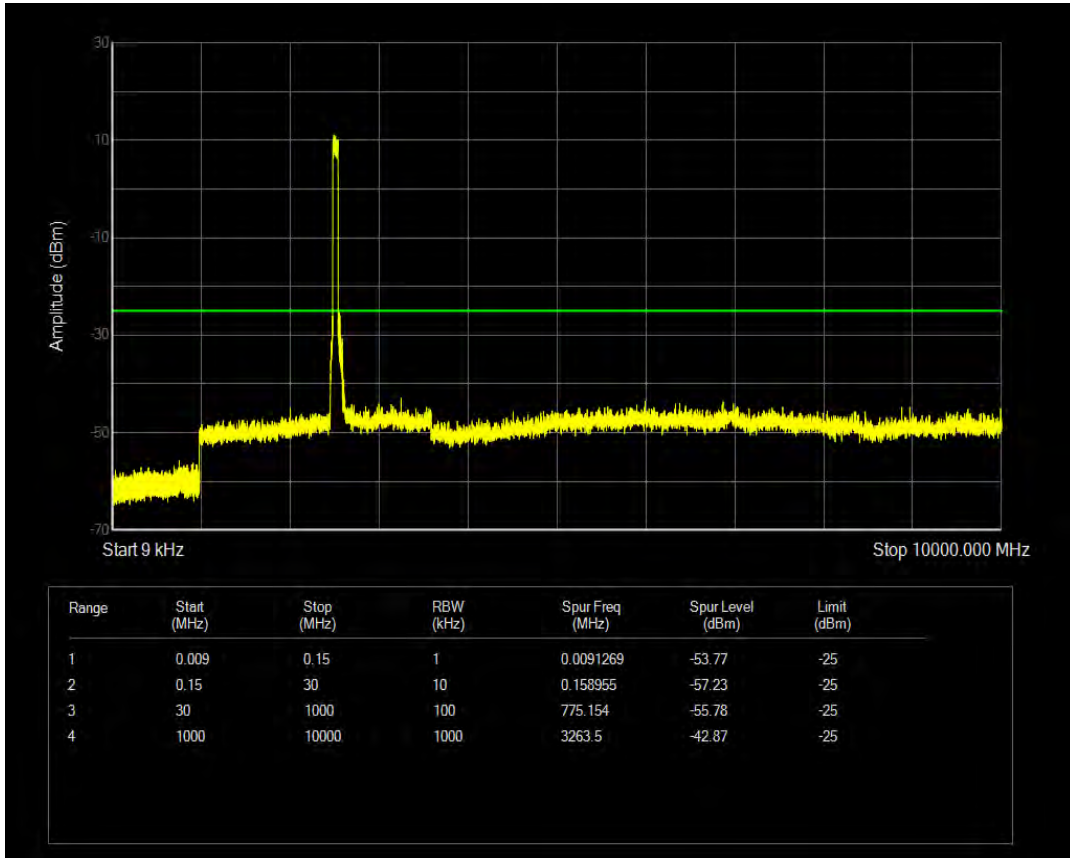

n41 SCS=30kHz CP_QPSK BW=60MHz Channel=505200 RB=162 @ 0