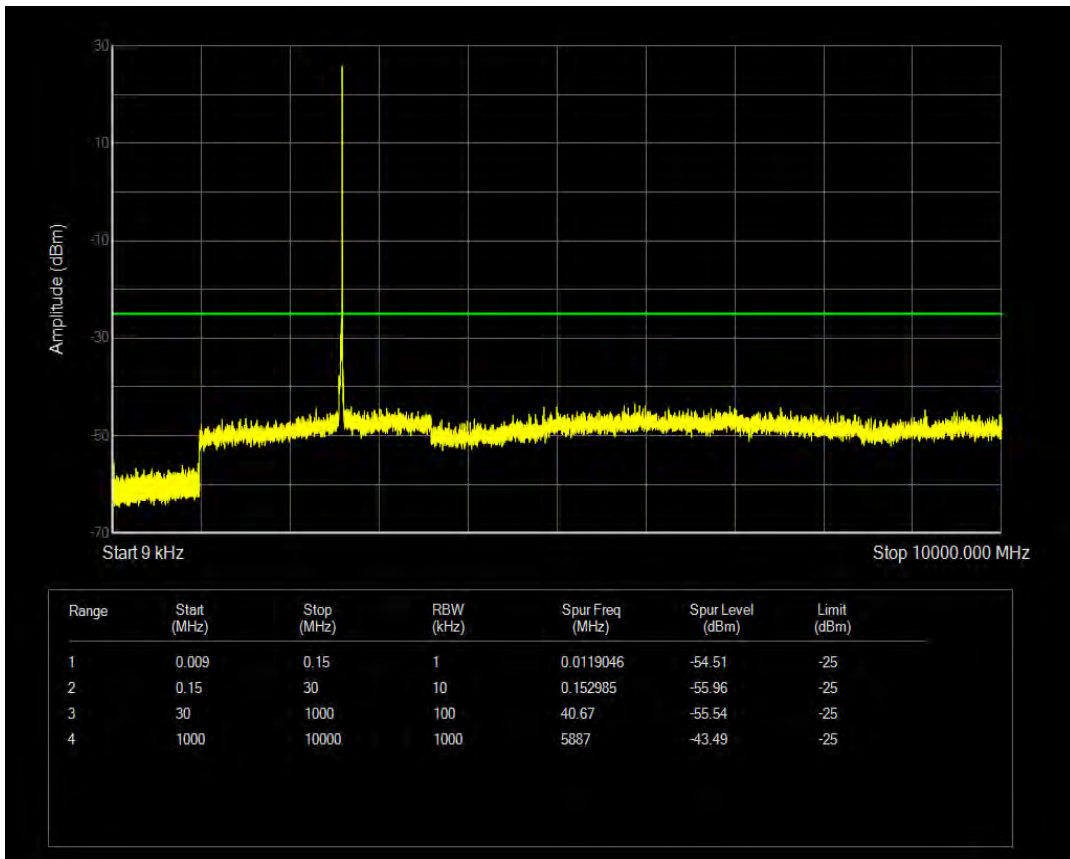

n41 SCS=30kHz CP\_QPSK BW=20MHz Channel=501204 RB=1@50

n41 SCS=30kHz CP\_QPSK BW=20MHz Channel=518598 RB=51@0

n41 SCS=30kHz CP\_QPSK BW=20MHz Channel=518598 RB=1 @0

n41 SCS=30kHz CP\_QPSK BW=20MHz Channel=518598 RB=1 @50

n41 SCS=30kHz CP\_QPSK BW=20MHz Channel=535998 RB=51@0

n41 SCS=30kHz CP\_QPSK BW=20MHz Channel=535998 RB=1@0

n41 SCS=30kHz CP\_QPSK BW=20MHz Channel=535998 RB=1@50

n41 SCS=30kHz CP\_QPSK BW=40MHz Channel=503202 RB=106@0