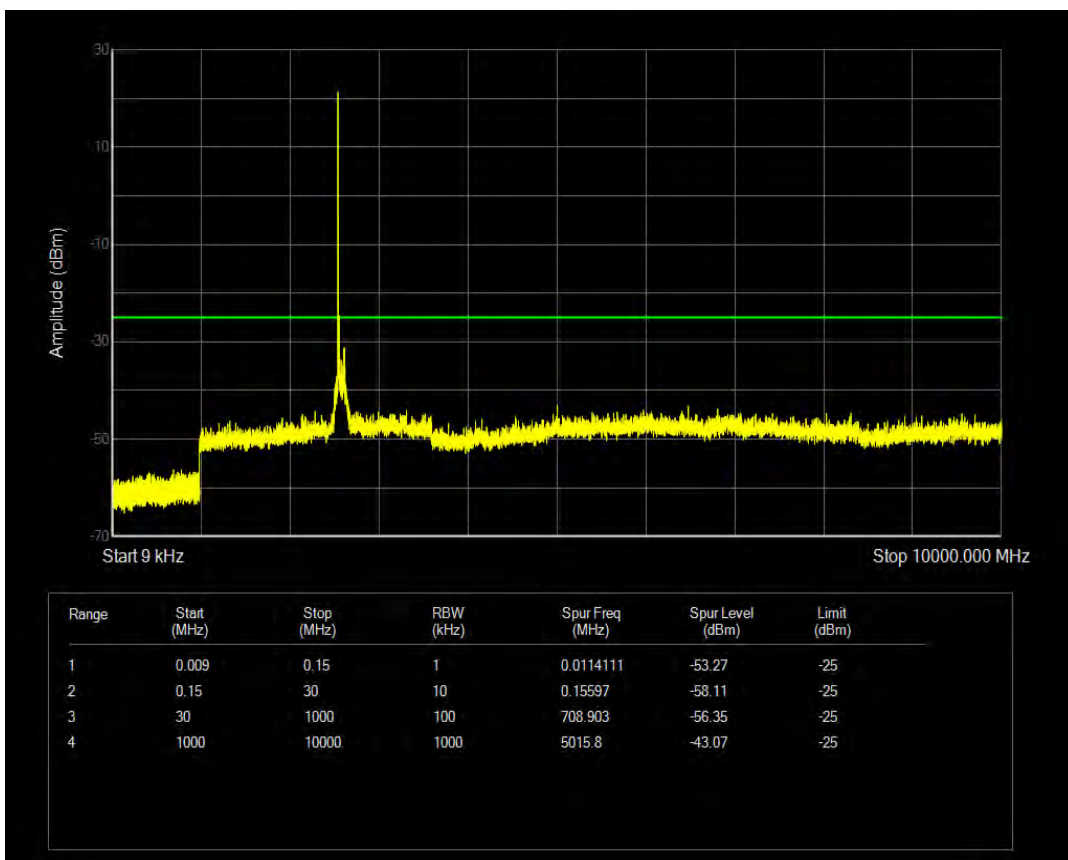

n41 SCS=30kHz CP_QPSK BW=80MHz Channel=518598 RB=1@0