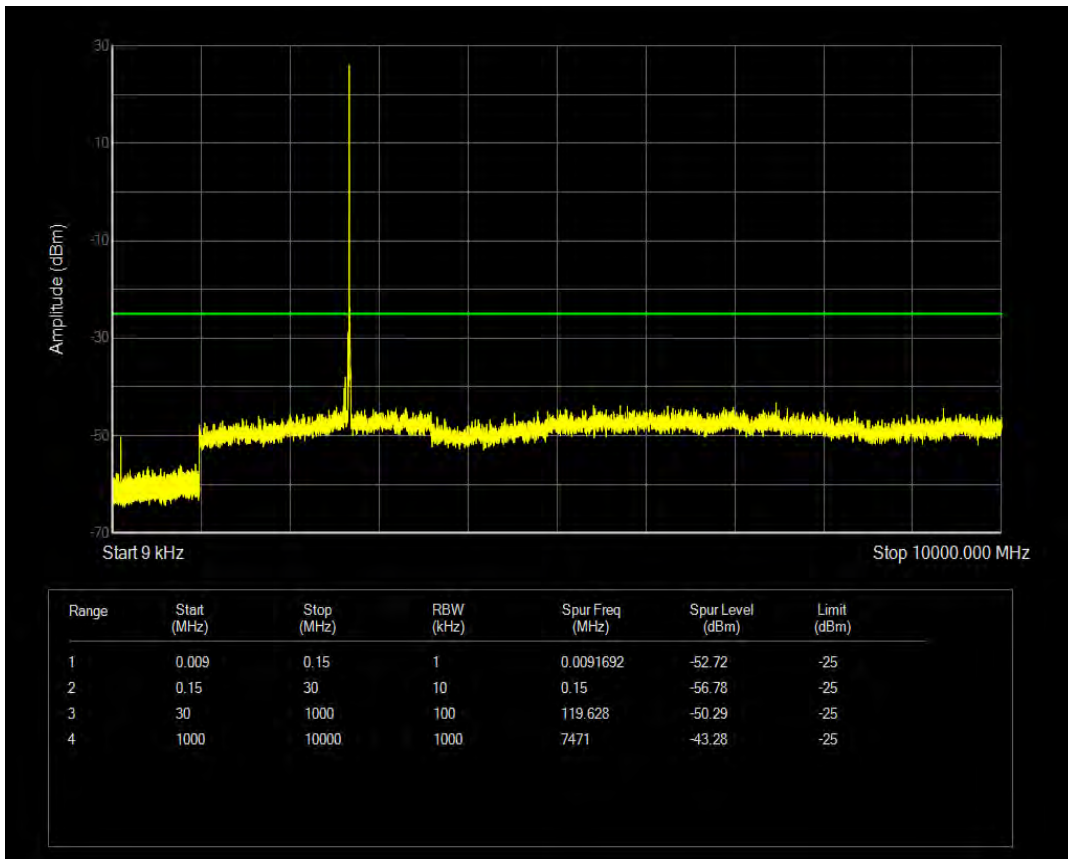

n41 SCS=30kHz CP\_QPSK BW=10MHz Channel=518598 RB=1@0

n41 SCS=30kHz CP\_QPSK BW=10MHz Channel=518598 RB=1@23

n41 SCS=30kHz CP\_QPSK BW=10MHz Channel=537000 RB=24@0

n41 SCS=30kHz CP\_QPSK BW=10MHz Channel=537000 RB=1@0