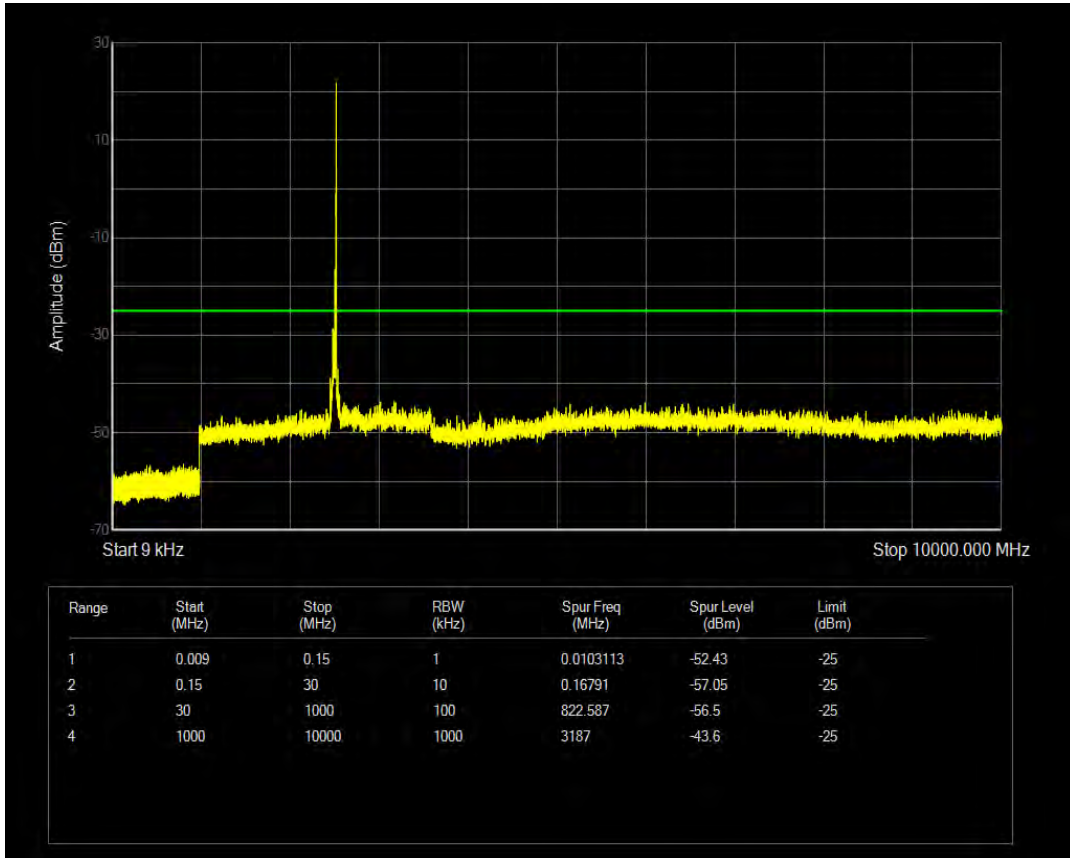

n41 SCS=30kHz CP_QPSK BW=40MHz Channel=503202 RB=1@105