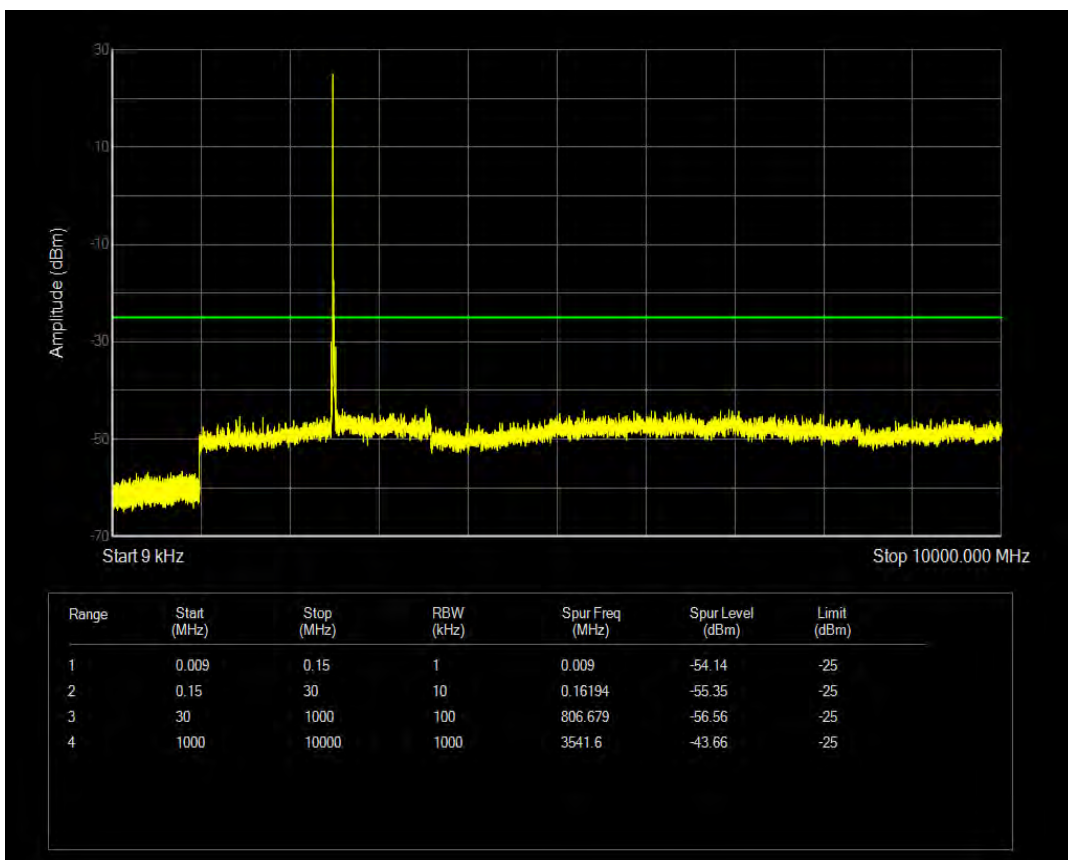

n41 SCS=30kHz CP_QPSK BW=15MHz Channel=500700 RB=1@0