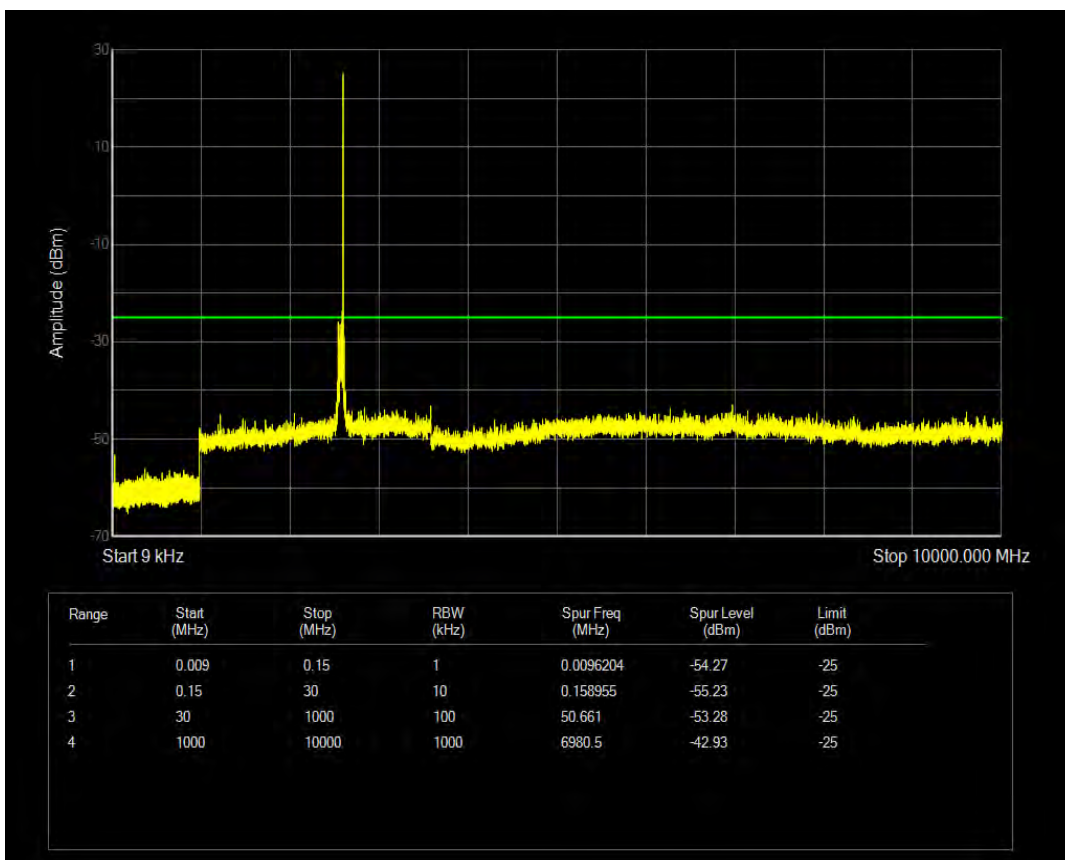

n41 SCS=30kHz CP_QPSK BW=40MHz Channel=518598 RB=1 @105