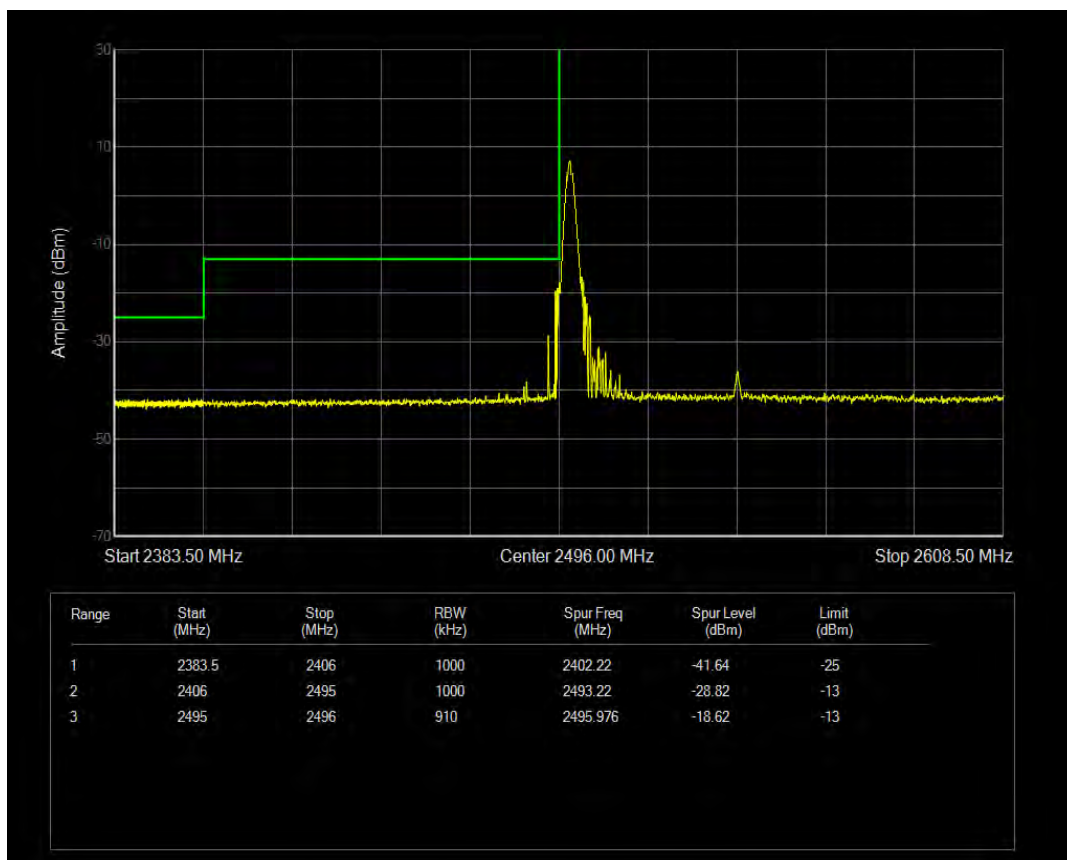

n41 SCS=30kHz DFT\_QPSK BW=90MHz Channel=508200 RB=1@0

n41 SCS=30kHz DFT\_QPSK BW=90MHz Channel=528996 RB=1@244

n41 SCS=30kHz DFT\_QPSK BW=100MHz Channel=509202 RB=1@0

n41 SCS=30kHz DFT\_QPSK BW=100MHz Channel=528000 RB=1@272