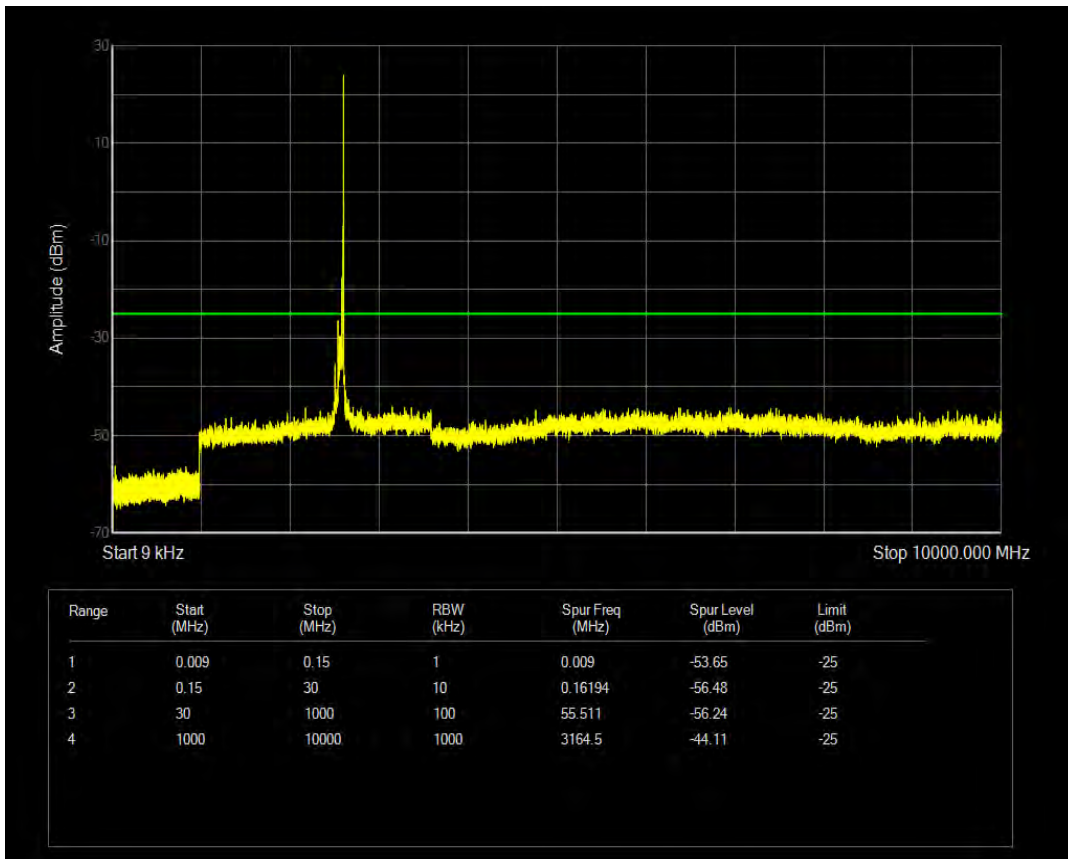

n41 SCS=30kHz CP\_QPSK BW=50MHz Channel=504204 RB=133@0

n41 SCS=30kHz CP\_QPSK BW=50MHz Channel=504204 RB=1@0

n41 SCS=30kHz CP\_QPSK BW=50MHz Channel=504204 RB=1@132

n41 SCS=30kHz CP\_QPSK BW=50MHz Channel=518598 RB=133@0

n41 SCS=30kHz CP\_QPSK BW=50MHz Channel=518598 RB=1@0

n41 SCS=30kHz CP\_QPSK BW=50MHz Channel=518598 RB=1@132

n41 SCS=30kHz CP\_QPSK BW=50MHz Channel=532998 RB=133@0

n41 SCS=30kHz CP\_QPSK BW=50MHz Channel=532998 RB=1@0