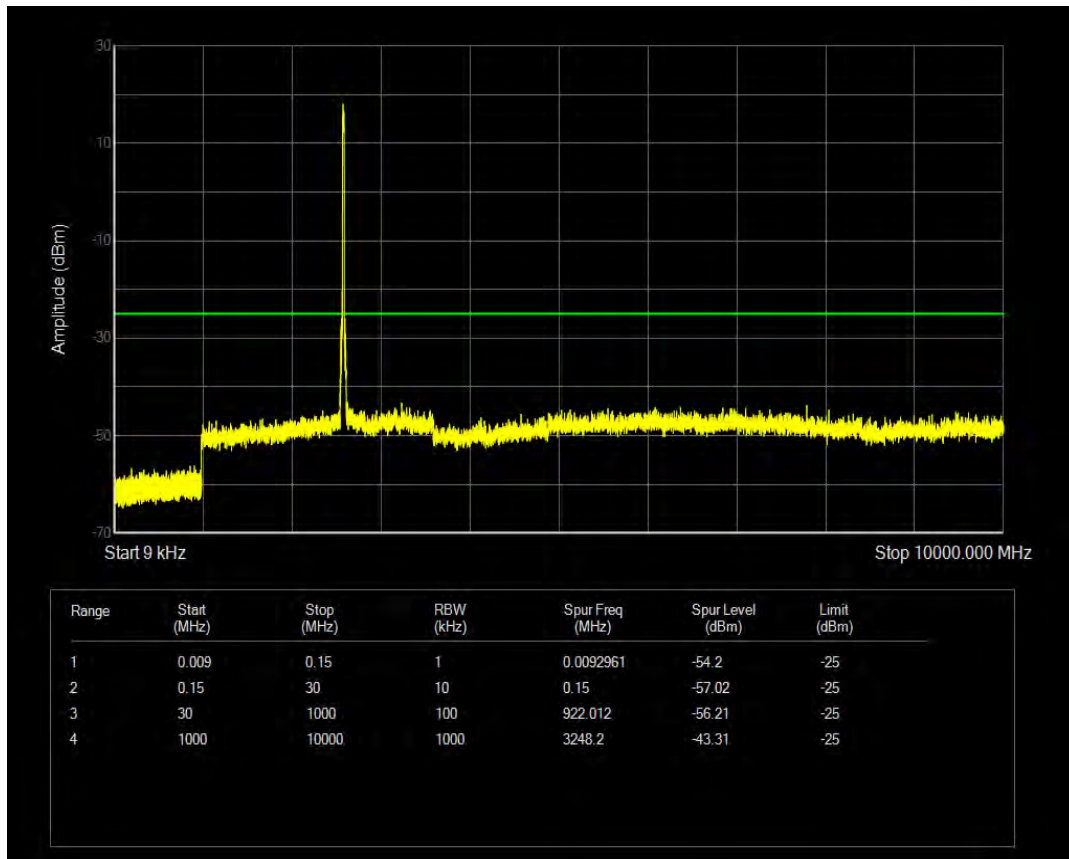

n41 SCS=30kHz CP\_QPSK BW=15MHz Channel=536496 RB=1@0

n41 SCS=30kHz CP\_QPSK BW=15MHz Channel=536496 RB=1@37

n41 SCS=30kHz CP\_QPSK BW=20MHz Channel=501204 RB=51@0

n41 SCS=30kHz CP\_QPSK BW=20MHz Channel=501204 RB=1@0

n41 SCS=30kHz CP\_QPSK BW=20MHz Channel=501204 RB=1@50

n41 SCS=30kHz CP\_QPSK BW=20MHz Channel=518598 RB=51@0

n41 SCS=30kHz CP\_QPSK BW=20MHz Channel=518598 RB=1 @0

n41 SCS=30kHz CP\_QPSK BW=20MHz Channel=518598 RB=1 @50