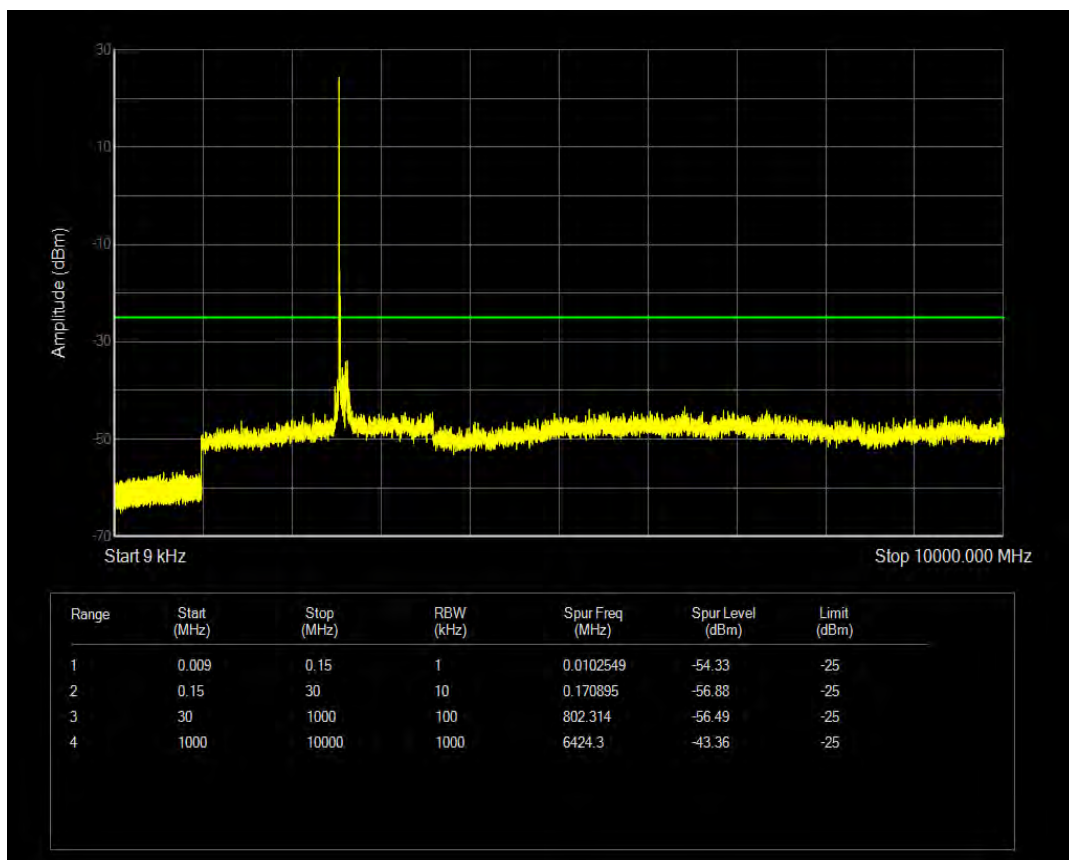

n41 SCS=30kHz CP_QPSK BW=100MHz Channel=518598 RB=1@0