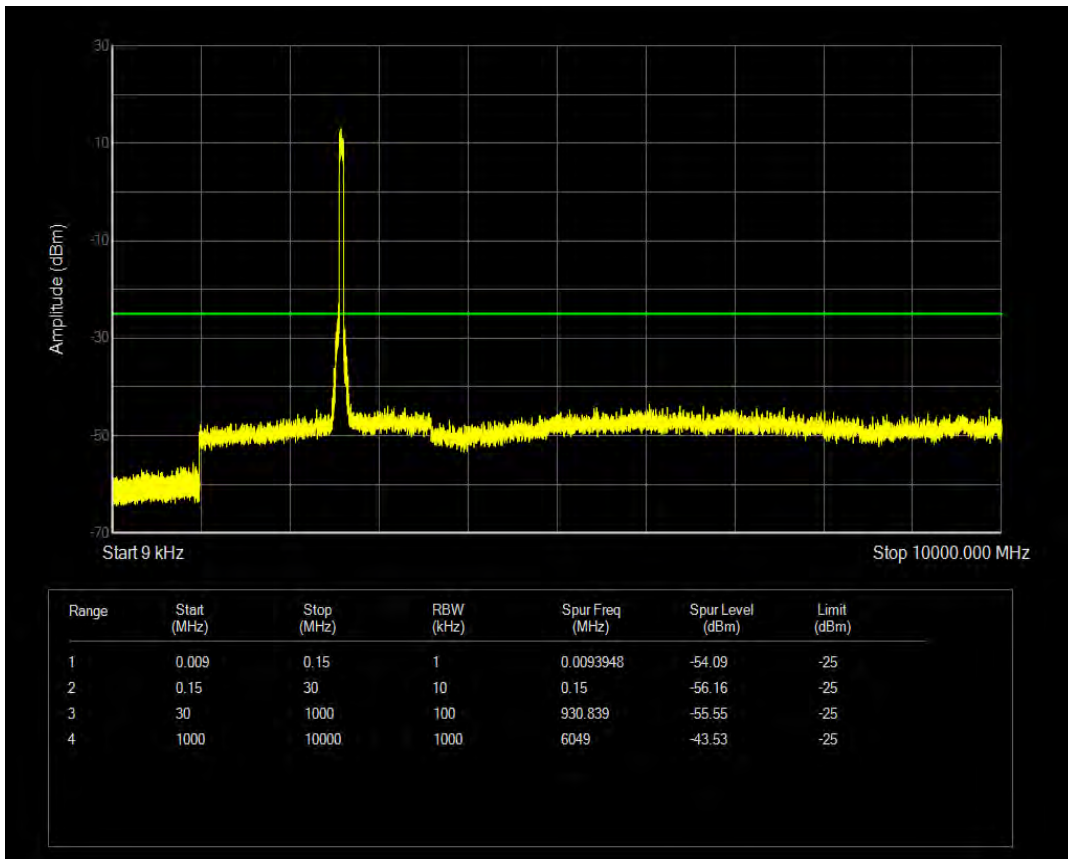

n41 SCS=30kHz CP\_QPSK BW=50MHz Channel=504204 RB=133@0

n41 SCS=30kHz CP\_QPSK BW=50MHz Channel=504204 RB=1@0

n41 SCS=30kHz CP\_QPSK BW=50MHz Channel=504204 RB=1@132

n41 SCS=30kHz CP\_QPSK BW=50MHz Channel=518598 RB=133@0

n41 SCS=30kHz CP\_QPSK BW=50MHz Channel=518598 RB=1@0

n41 SCS=30kHz CP\_QPSK BW=50MHz Channel=518598 RB=1@132

n41 SCS=30kHz CP\_QPSK BW=50MHz Channel=532998 RB=133@0

n41 SCS=30kHz CP\_QPSK BW=50MHz Channel=532998 RB=1@0