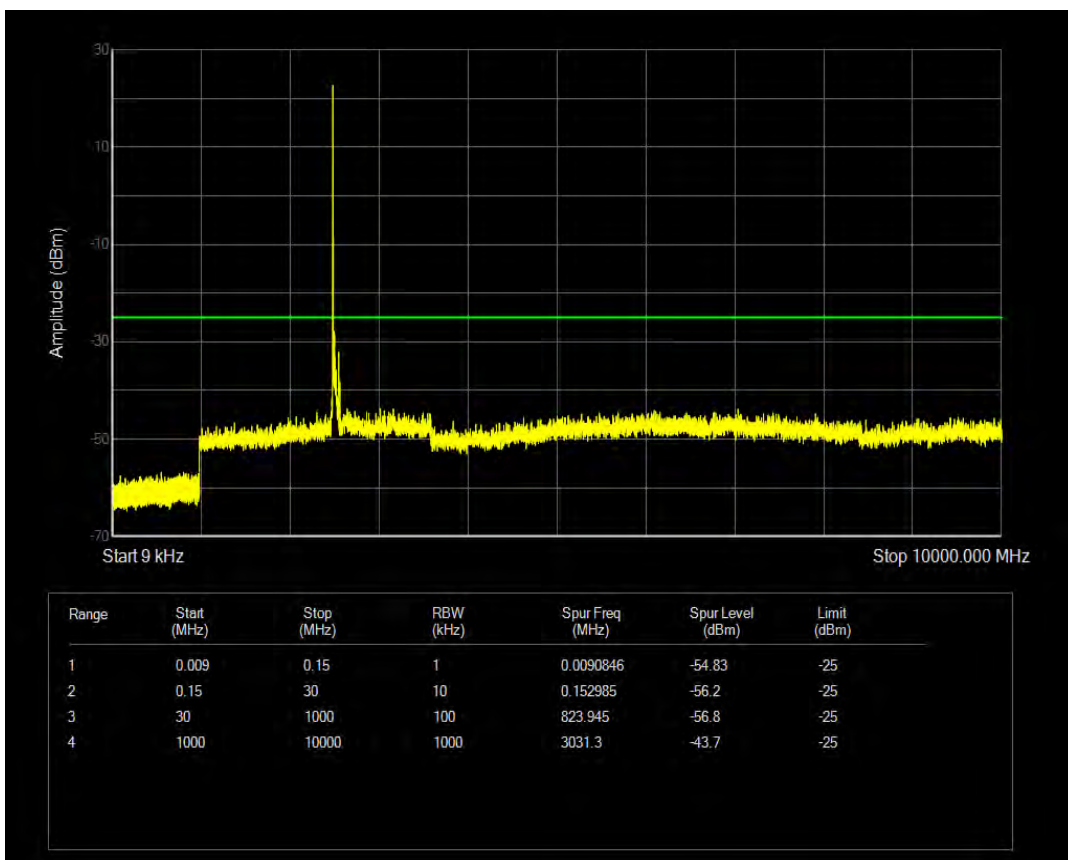

n41 SCS=30kHz CP_QPSK BW=40MHz Channel=503202 RB=1@0