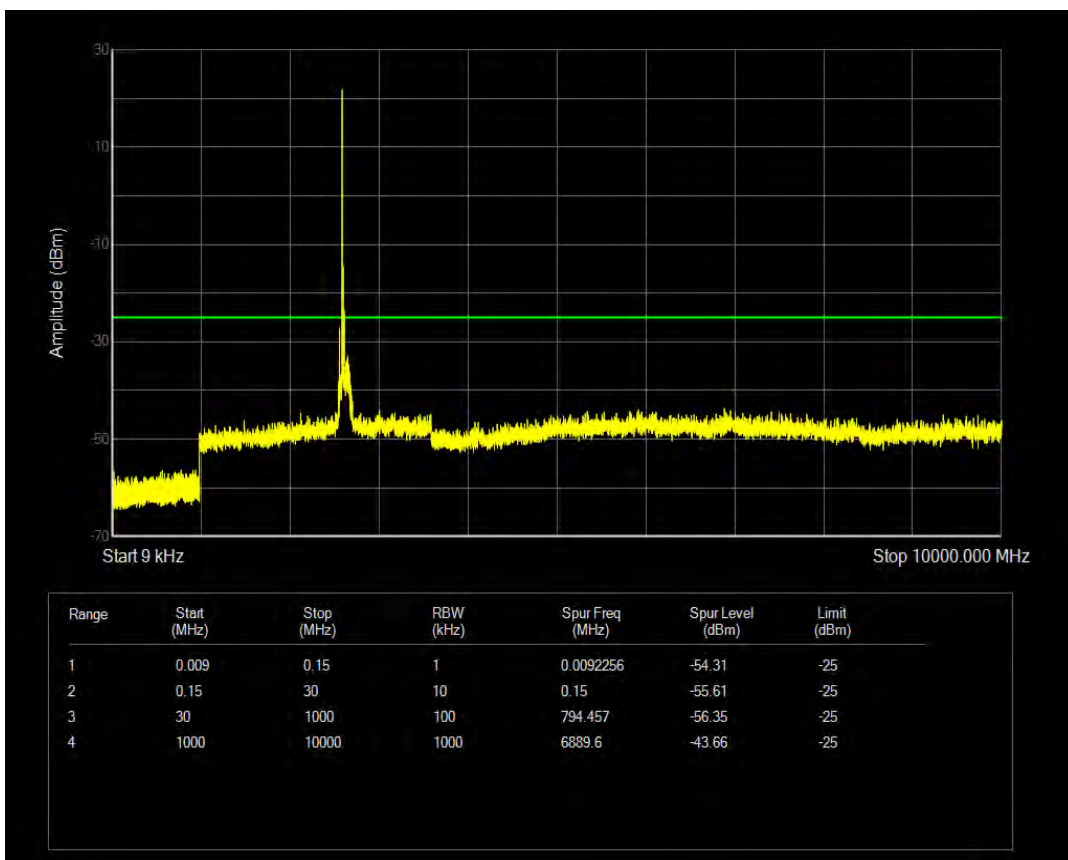

n41 SCS=30kHz CP_QPSK BW=90MHz Channel=528996 RB=1@0