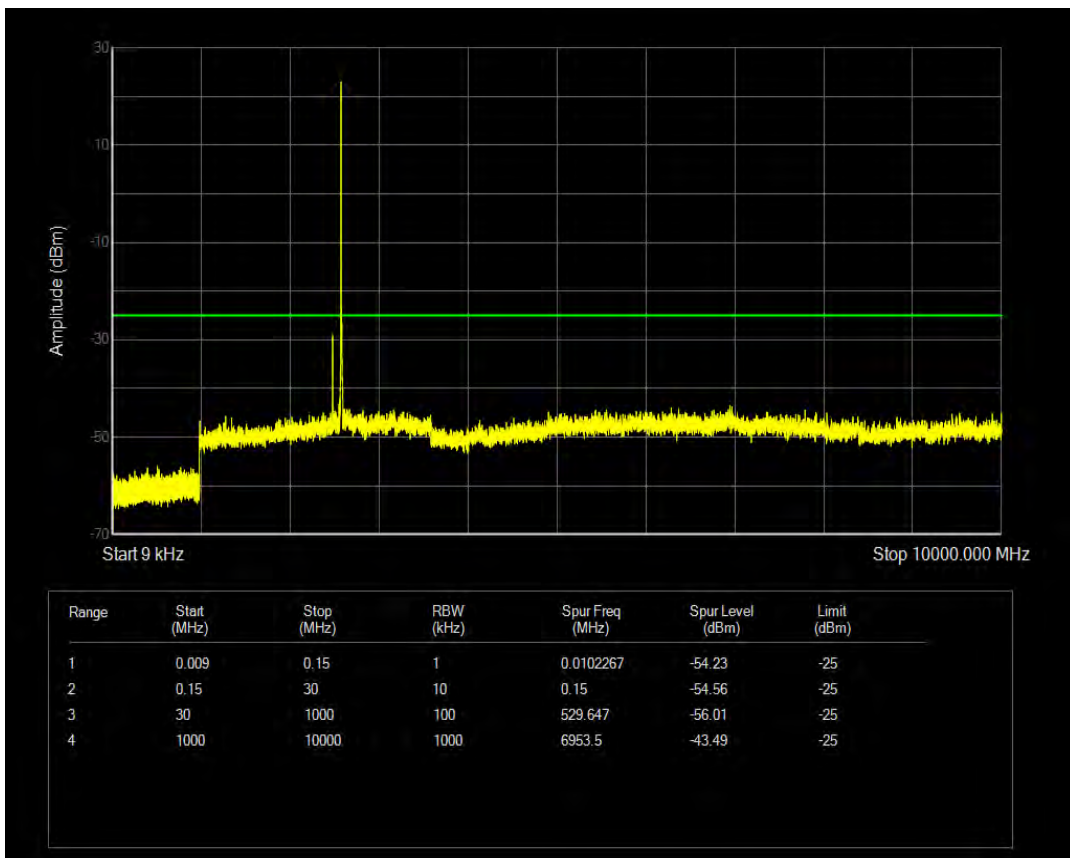

n41 SCS=30kHz CP_QPSK BW=10MHz Channel=518598 RB=1@0