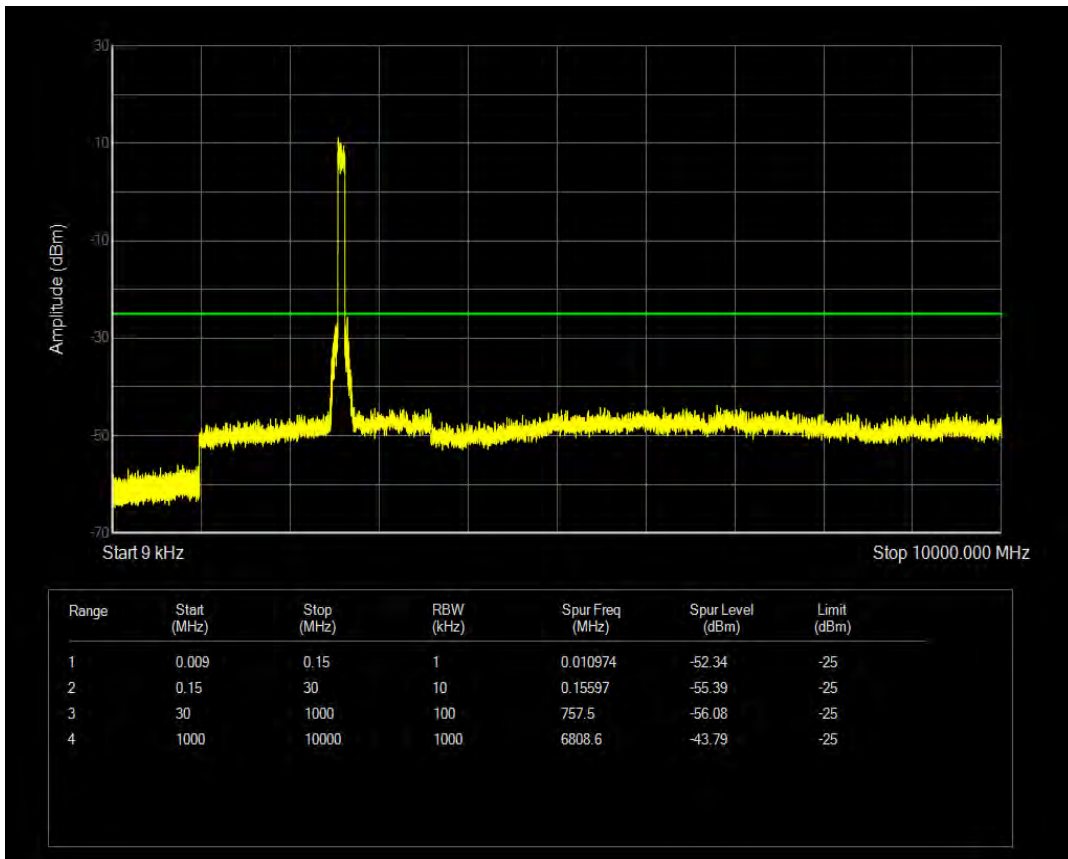

n41 SCS=30kHz CP_QPSK BW=80MHz Channel=518598 RB=217@0