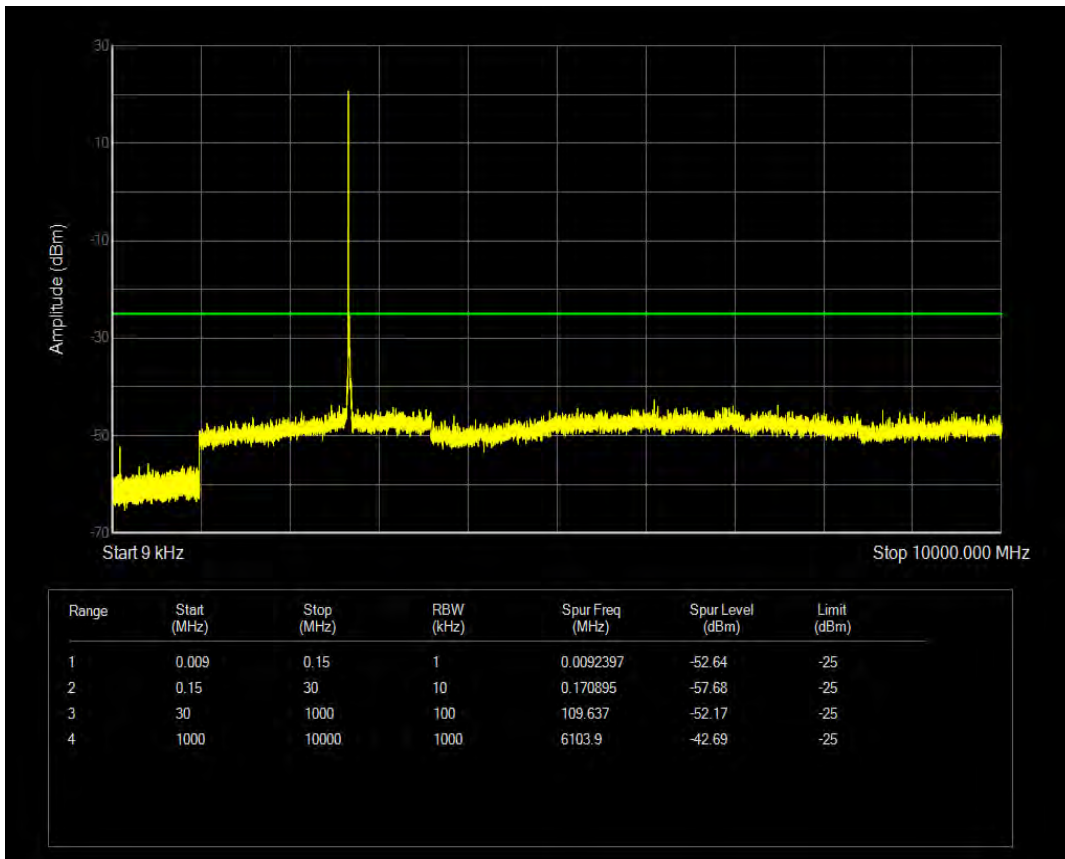

n41 SCS=30kHz CP\_QPSK BW=20MHz Channel=501204 RB=1@50

n41 SCS=30kHz CP\_QPSK BW=20MHz Channel=518598 RB=51@0

n41 SCS=30kHz CP\_QPSK BW=20MHz Channel=518598 RB=1 @0

n41 SCS=30kHz CP\_QPSK BW=20MHz Channel=518598 RB=1 @50

n41 SCS=30kHz CP\_QPSK BW=20MHz Channel=535998 RB=51@0

n41 SCS=30kHz CP\_QPSK BW=20MHz Channel=535998 RB=1@0

n41 SCS=30kHz CP\_QPSK BW=20MHz Channel=535998 RB=1@50

n41 SCS=30kHz CP\_QPSK BW=40MHz Channel=503202 RB=106@0