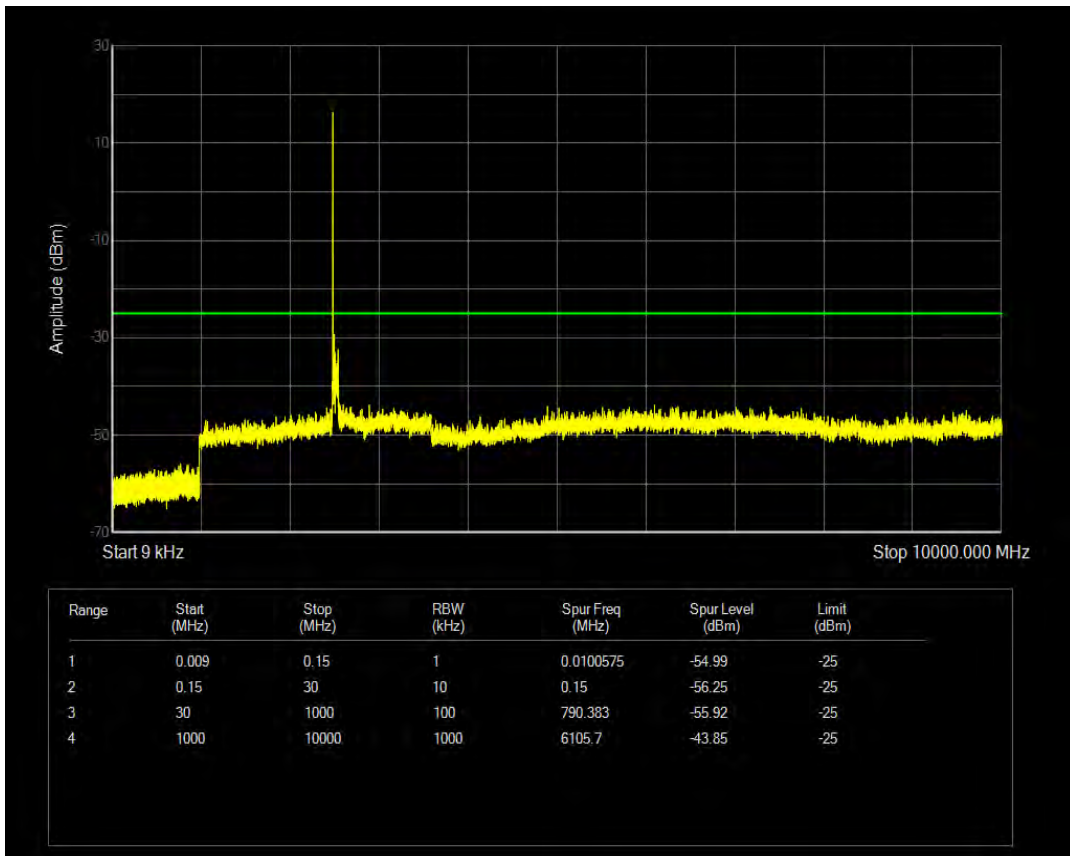

n41 SCS=30kHz CP_QPSK BW=60MHz Channel=505200 RB=1@0