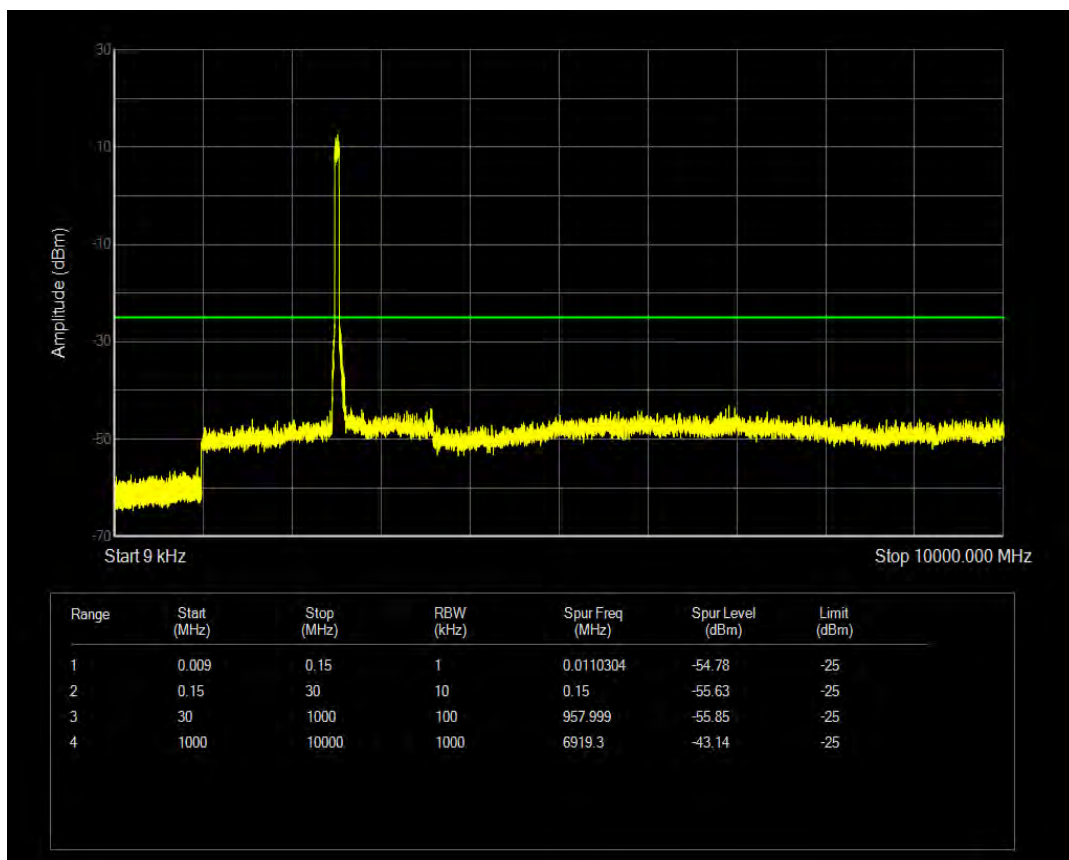

n41 SCS=30kHz CP\_QPSK BW=40MHz Channel=518598 RB=1 @105

n41 SCS=30kHz CP\_QPSK BW=40MHz Channel=534000 RB=106 @0

n41 SCS=30kHz CP\_QPSK BW=40MHz Channel=534000 RB=1@0

n41 SCS=30kHz CP\_QPSK BW=40MHz Channel=534000 RB=1@105

n41 SCS=30kHz CP\_QPSK BW=50MHz Channel=504204 RB=133@0

n41 SCS=30kHz CP\_QPSK BW=50MHz Channel=504204 RB=1@0

n41 SCS=30kHz CP\_QPSK BW=50MHz Channel=504204 RB=1@132

n41 SCS=30kHz CP\_QPSK BW=50MHz Channel=518598 RB=133@0