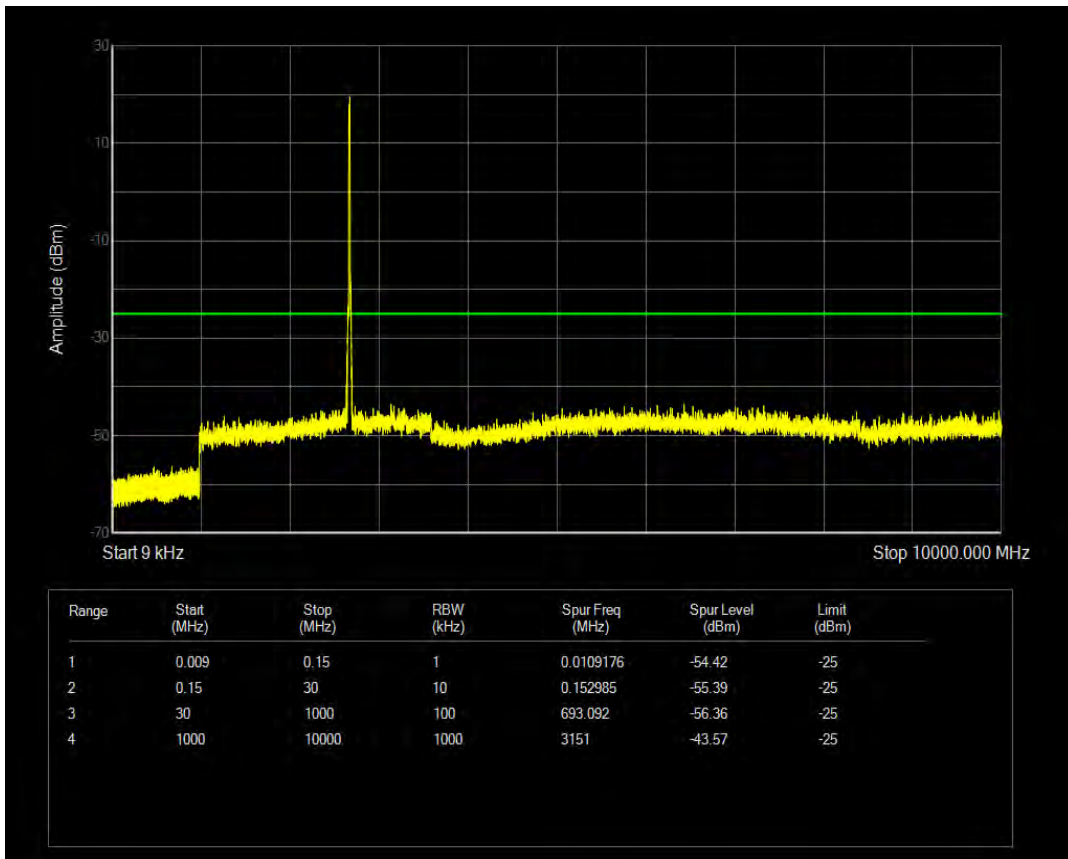

n41 SCS=30kHz CP\_QPSK BW=15MHz Channel=518598 RB=38@0

n41 SCS=30kHz CP\_QPSK BW=15MHz Channel=518598 RB=1@0

n41 SCS=30kHz CP\_QPSK BW=15MHz Channel=518598 RB=1@37

n41 SCS=30kHz CP\_QPSK BW=15MHz Channel=536496 RB=38@0