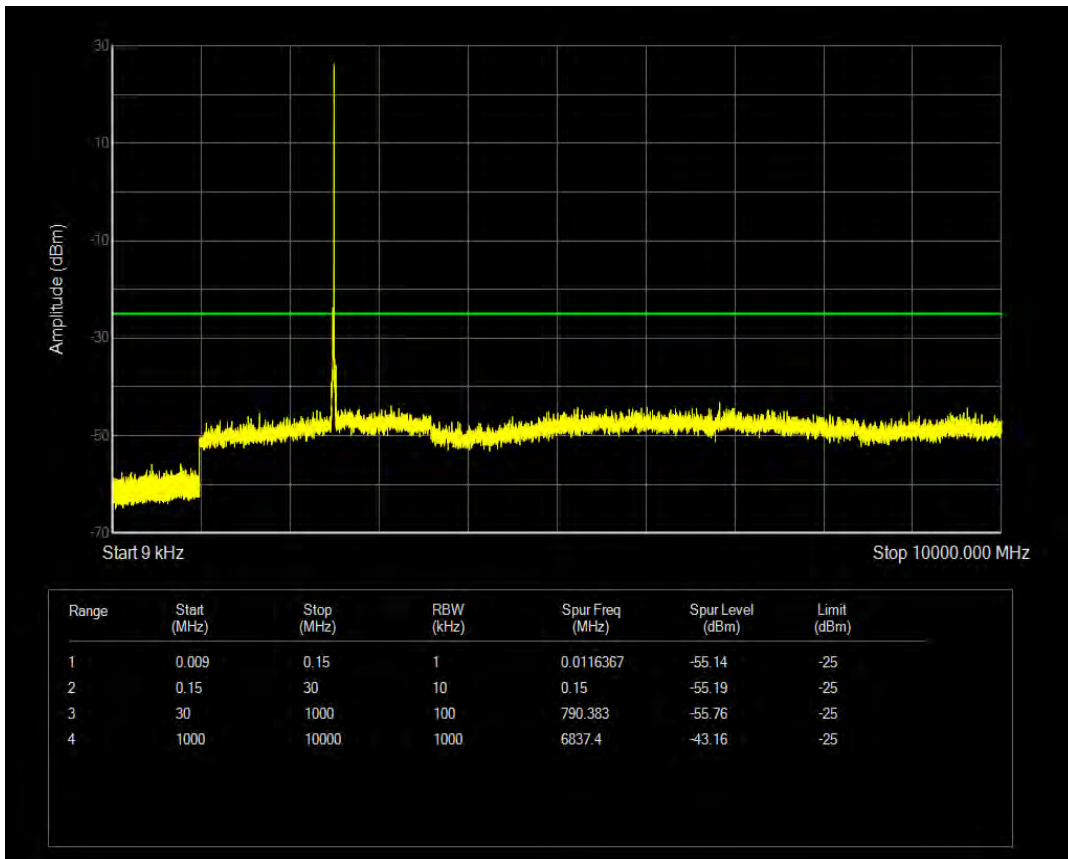

n41 SCS=30kHz CP\_QPSK BW=10MHz Channel=537000 RB=1@23

n41 SCS=30kHz CP\_QPSK BW=15MHz Channel=500700 RB=38@0

n41 SCS=30kHz CP\_QPSK BW=15MHz Channel=500700 RB=1@0

n41 SCS=30kHz CP\_QPSK BW=15MHz Channel=500700 RB=1@37