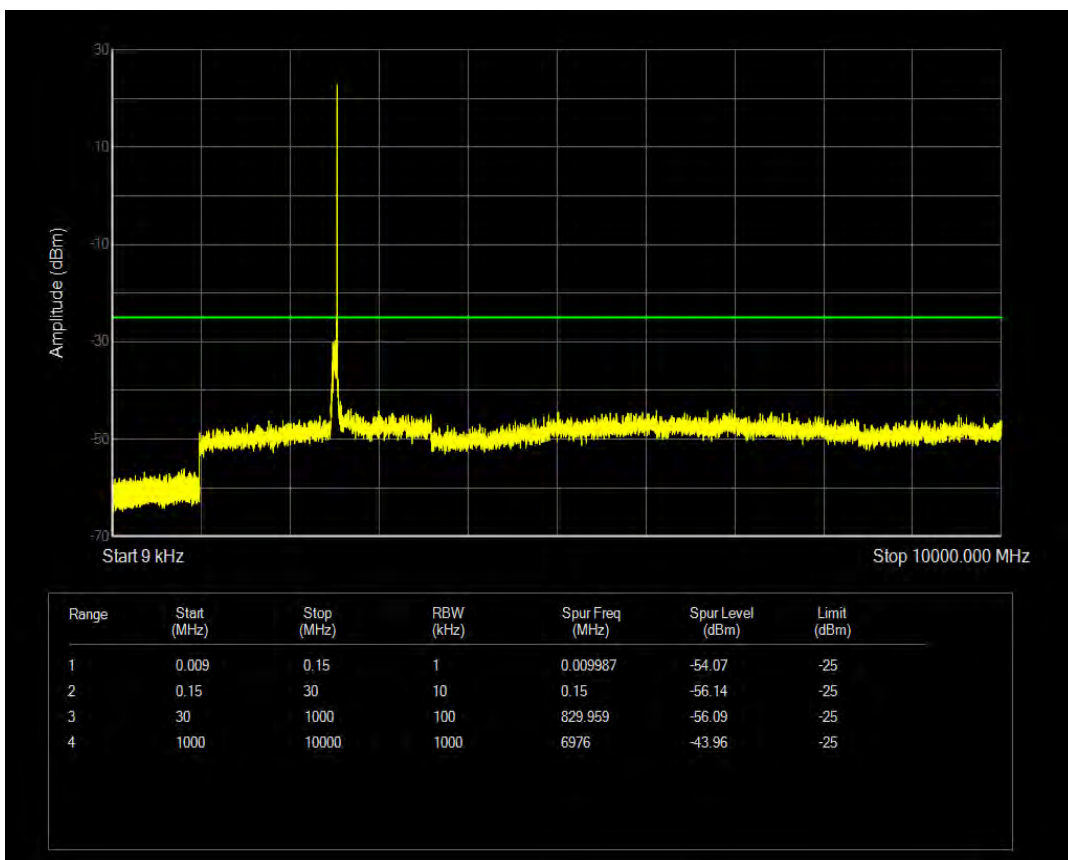

n41 SCS=30kHz CP\_QPSK BW=40MHz Channel=518598 RB=1 @105

n41 SCS=30kHz CP\_QPSK BW=40MHz Channel=534000 RB=106 @0

n41 SCS=30kHz CP\_QPSK BW=40MHz Channel=534000 RB=1@0

n41 SCS=30kHz CP\_QPSK BW=40MHz Channel=534000 RB=1@105

n41 SCS=30kHz CP\_QPSK BW=50MHz Channel=504204 RB=133@0

n41 SCS=30kHz CP\_QPSK BW=50MHz Channel=504204 RB=1@0

n41 SCS=30kHz CP\_QPSK BW=50MHz Channel=504204 RB=1@132

n41 SCS=30kHz CP\_QPSK BW=50MHz Channel=518598 RB=133@0