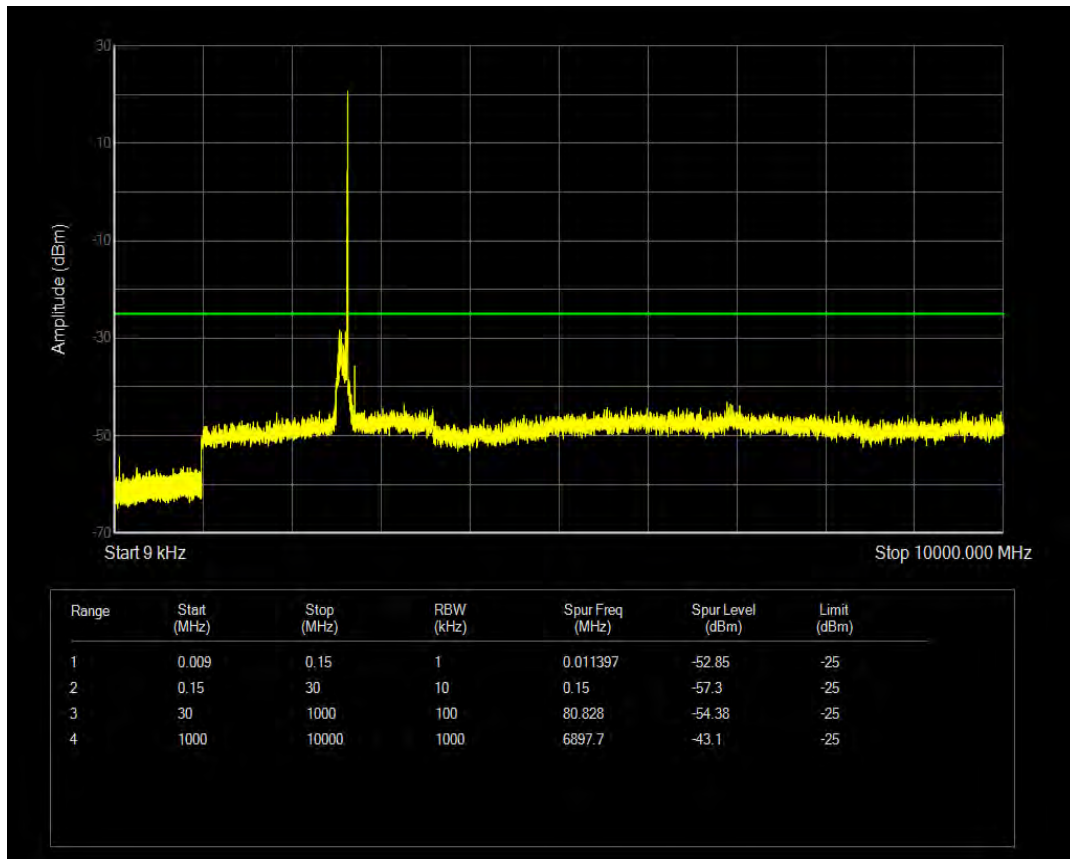

n41 SCS=30kHz CP_QPSK BW=100MHz Channel=518598 RB=1@272