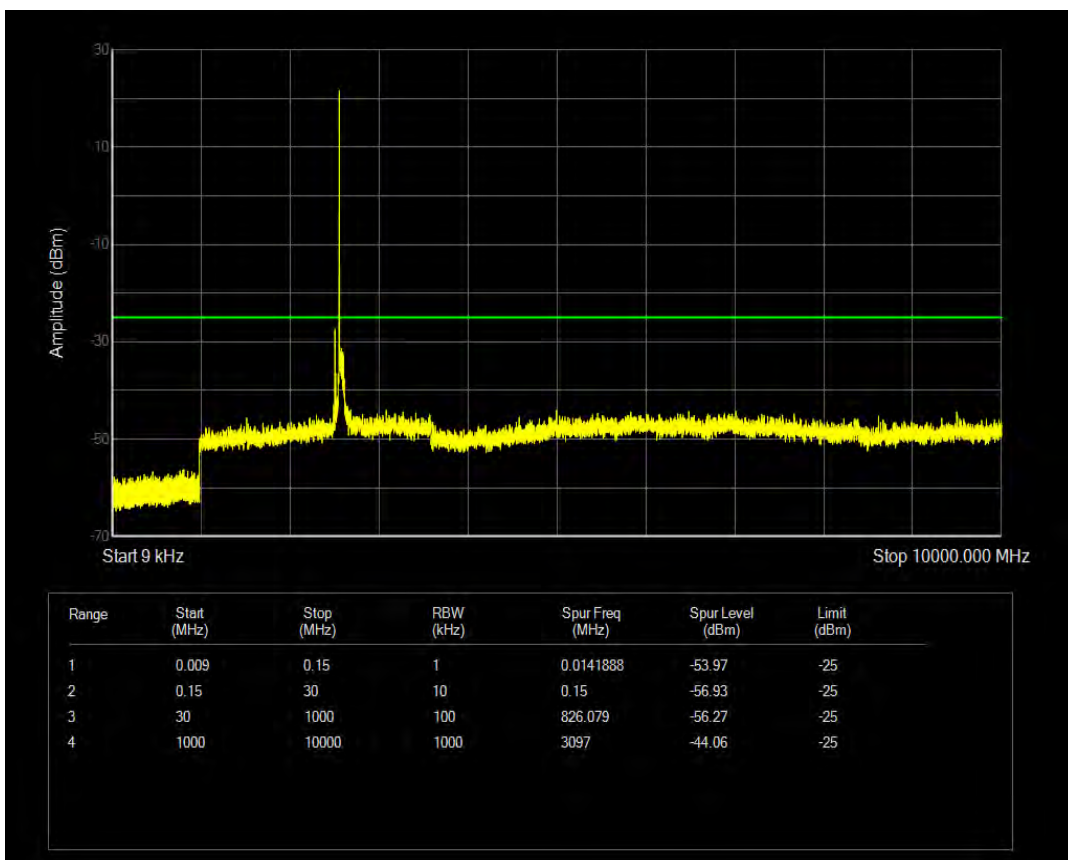

n41 SCS=30kHz CP\_QPSK BW=50MHz Channel=504204 RB=133@0

n41 SCS=30kHz CP\_QPSK BW=50MHz Channel=504204 RB=1@0

n41 SCS=30kHz CP\_QPSK BW=50MHz Channel=504204 RB=1@132

n41 SCS=30kHz CP\_QPSK BW=50MHz Channel=518598 RB=133@0

n41 SCS=30kHz CP\_QPSK BW=50MHz Channel=518598 RB=1@0

n41 SCS=30kHz CP\_QPSK BW=50MHz Channel=518598 RB=1@132

n41 SCS=30kHz CP\_QPSK BW=50MHz Channel=532998 RB=133@0

n41 SCS=30kHz CP\_QPSK BW=50MHz Channel=532998 RB=1@0