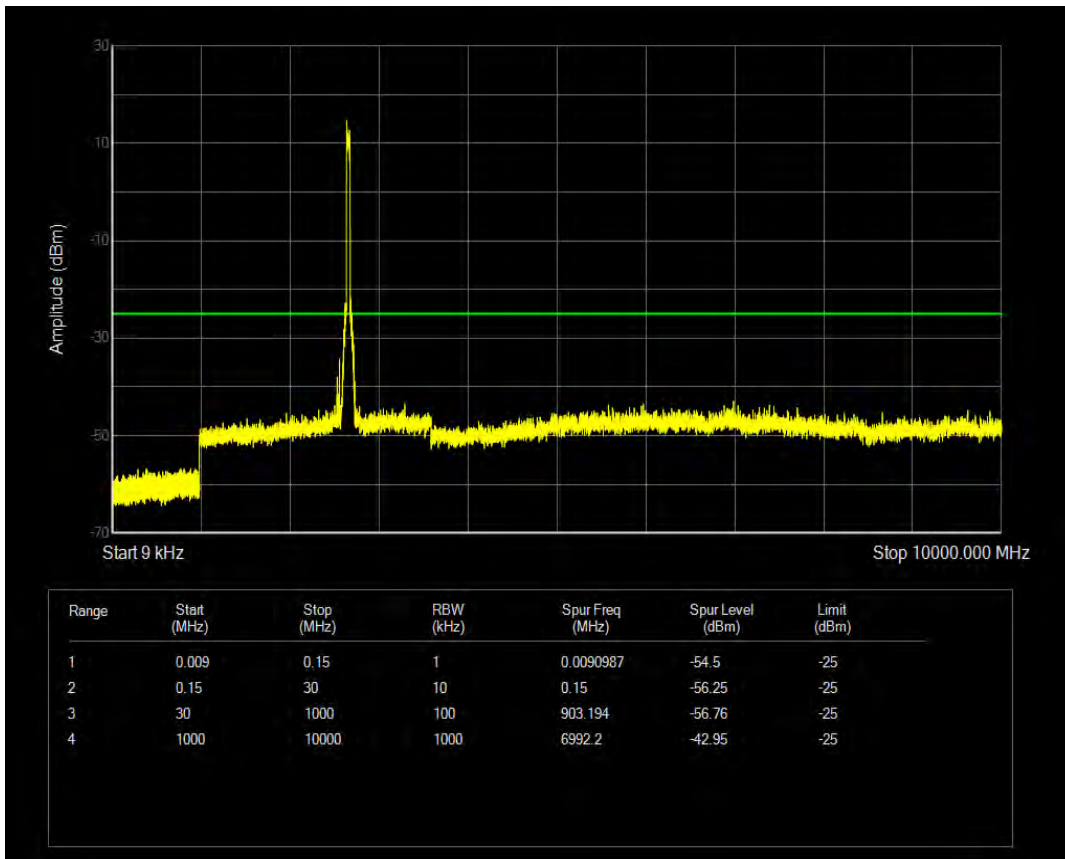

n41 SCS=30kHz CP_QPSK BW=40MHz Channel=534000 RB=106 @0