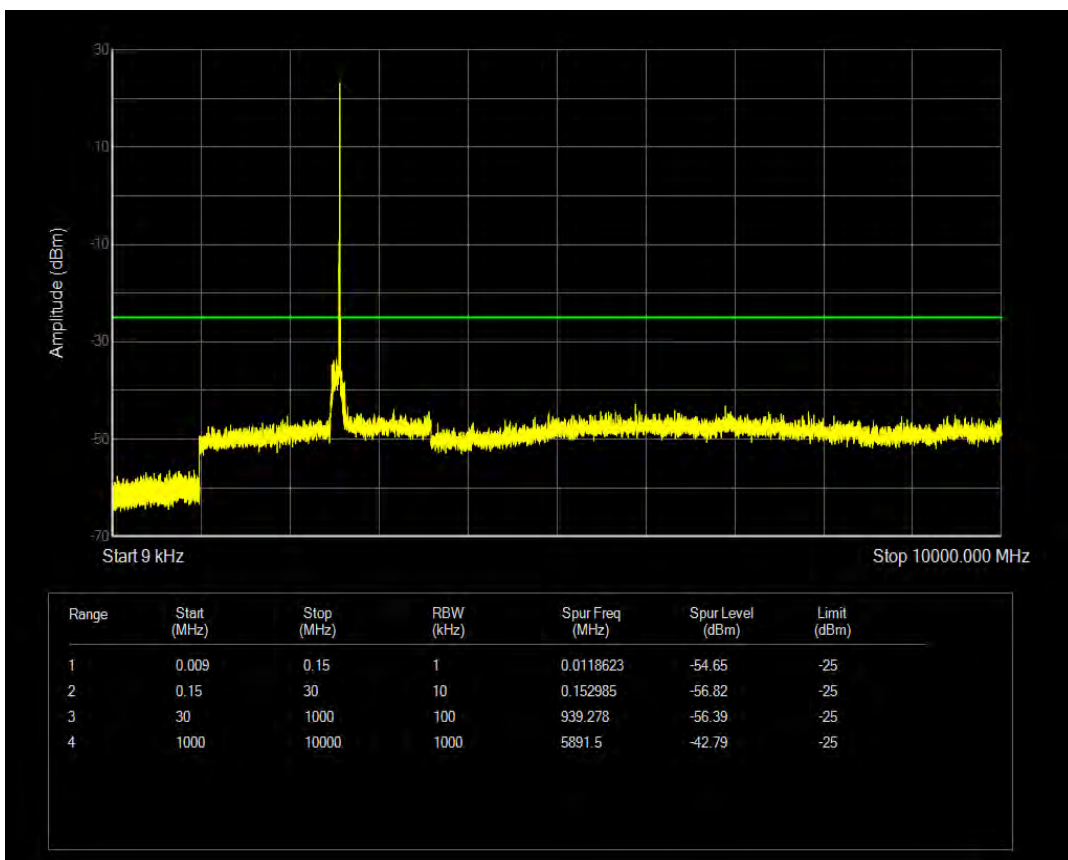

n41 SCS=30kHz CP_QPSK BW=80MHz Channel=507204 RB=1@216