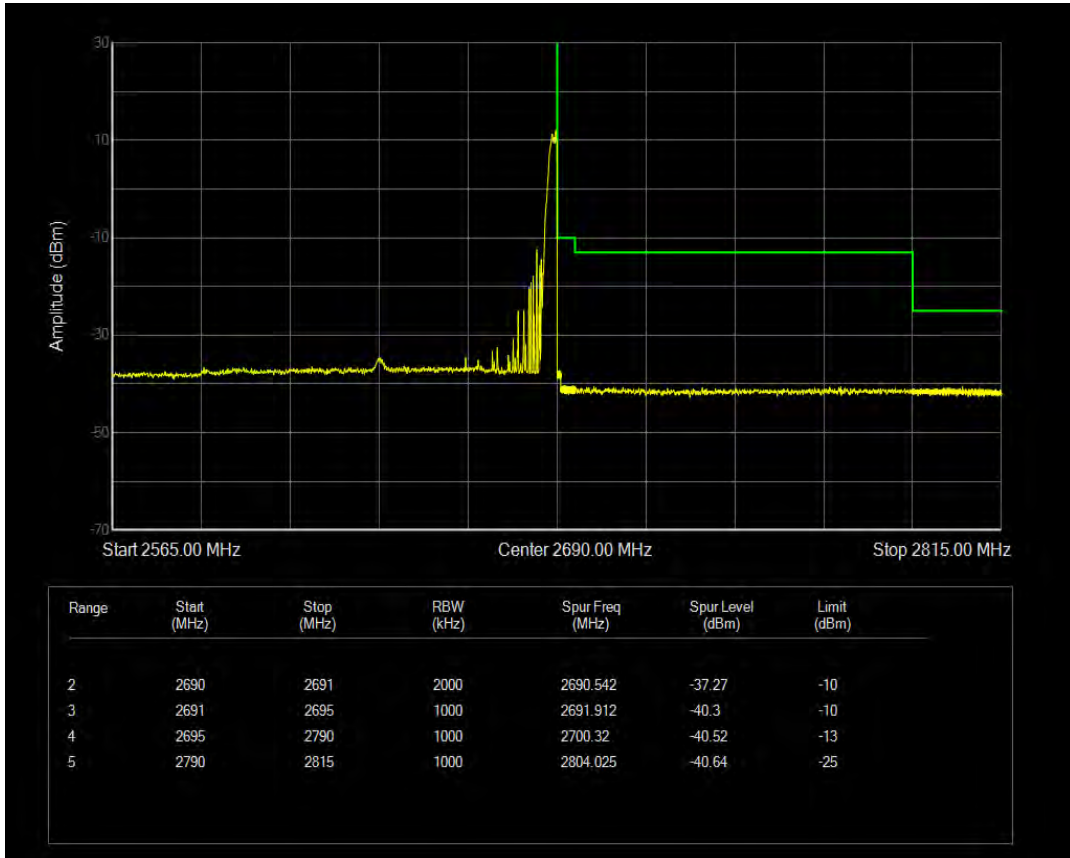

n41 SCS=30kHz DFT\_QPSK BW=90MHz Channel=508200 RB=1@0

n41 SCS=30kHz DFT\_QPSK BW=90MHz Channel=528996 RB=1@244

n41 SCS=30kHz DFT\_QPSK BW=100MHz Channel=509202 RB=1@0

n41 SCS=30kHz DFT\_QPSK BW=100MHz Channel=528000 RB=1@272