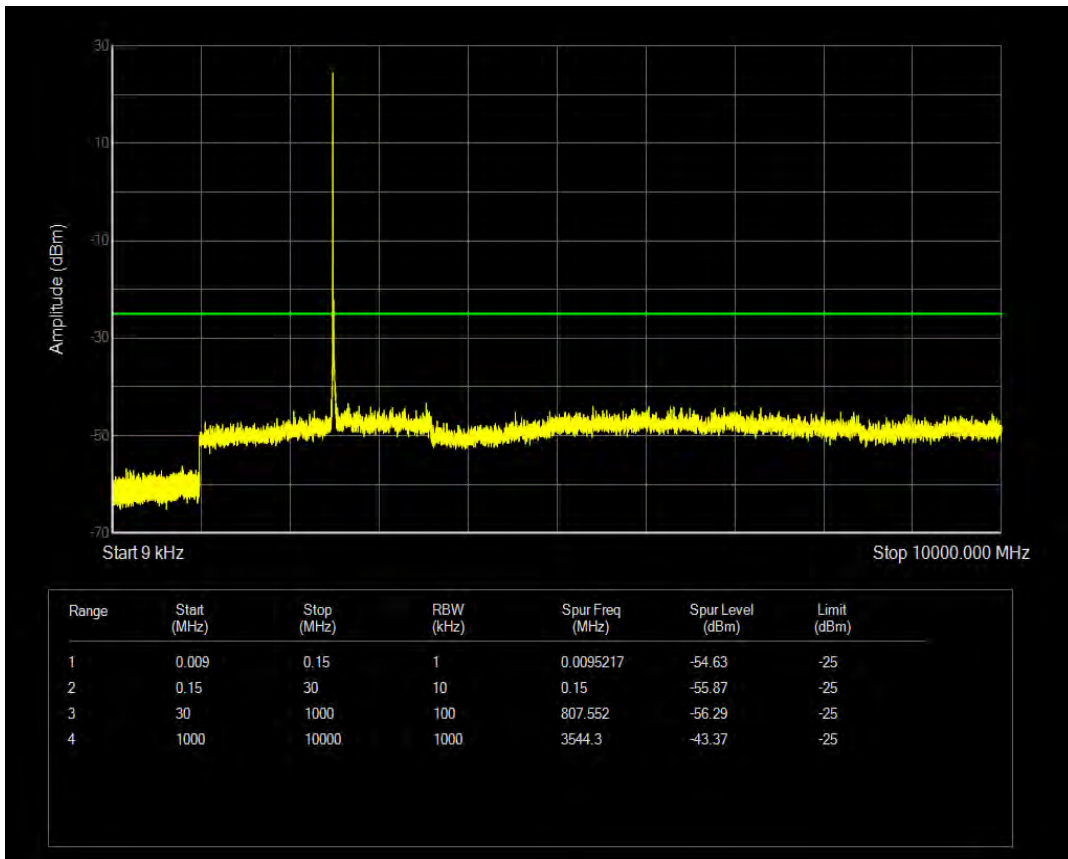

n41 SCS=30kHz CP\_QPSK BW=15MHz Channel=536496 RB=1@0

n41 SCS=30kHz CP\_QPSK BW=15MHz Channel=536496 RB=1@37

n41 SCS=30kHz CP\_QPSK BW=20MHz Channel=501204 RB=51@0

n41 SCS=30kHz CP\_QPSK BW=20MHz Channel=501204 RB=1@0

n41 SCS=30kHz CP\_QPSK BW=20MHz Channel=501204 RB=1@50

n41 SCS=30kHz CP\_QPSK BW=20MHz Channel=518598 RB=51@0

n41 SCS=30kHz CP\_QPSK BW=20MHz Channel=518598 RB=1 @0

n41 SCS=30kHz CP\_QPSK BW=20MHz Channel=518598 RB=1 @50