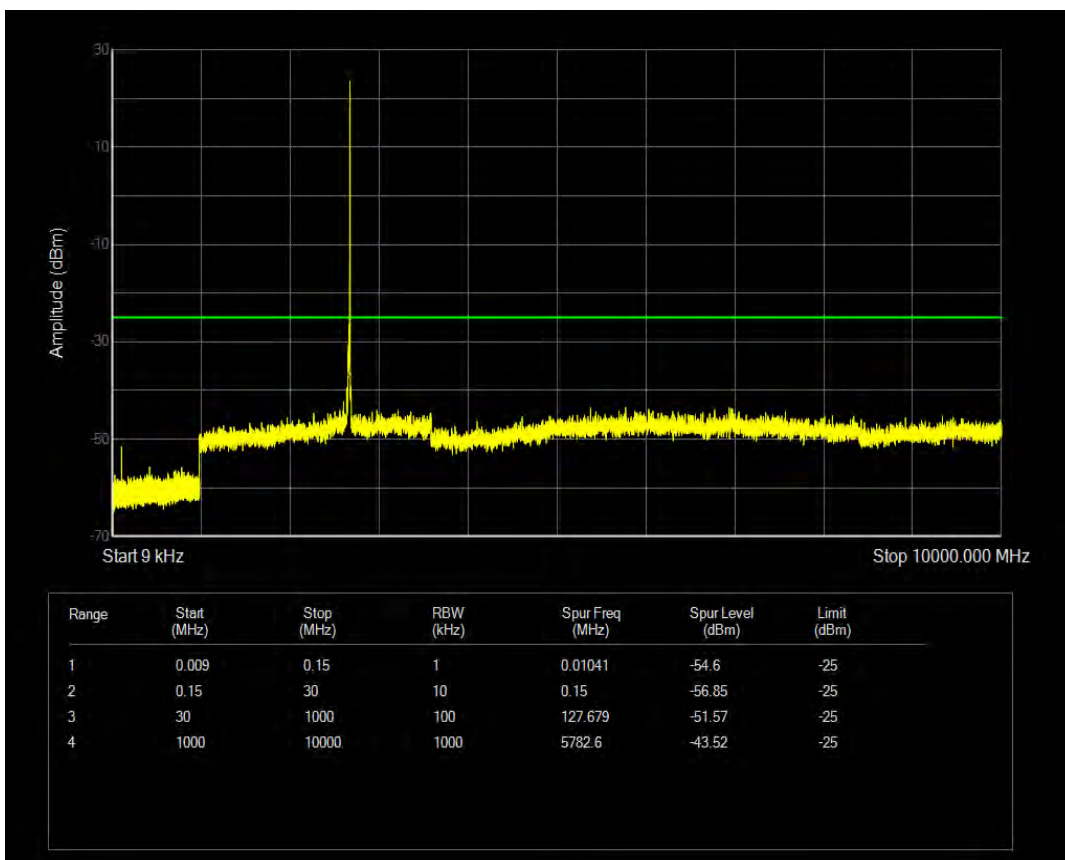

n41 SCS=30kHz CP_QPSK BW=20MHz Channel=535998 RB=1@50