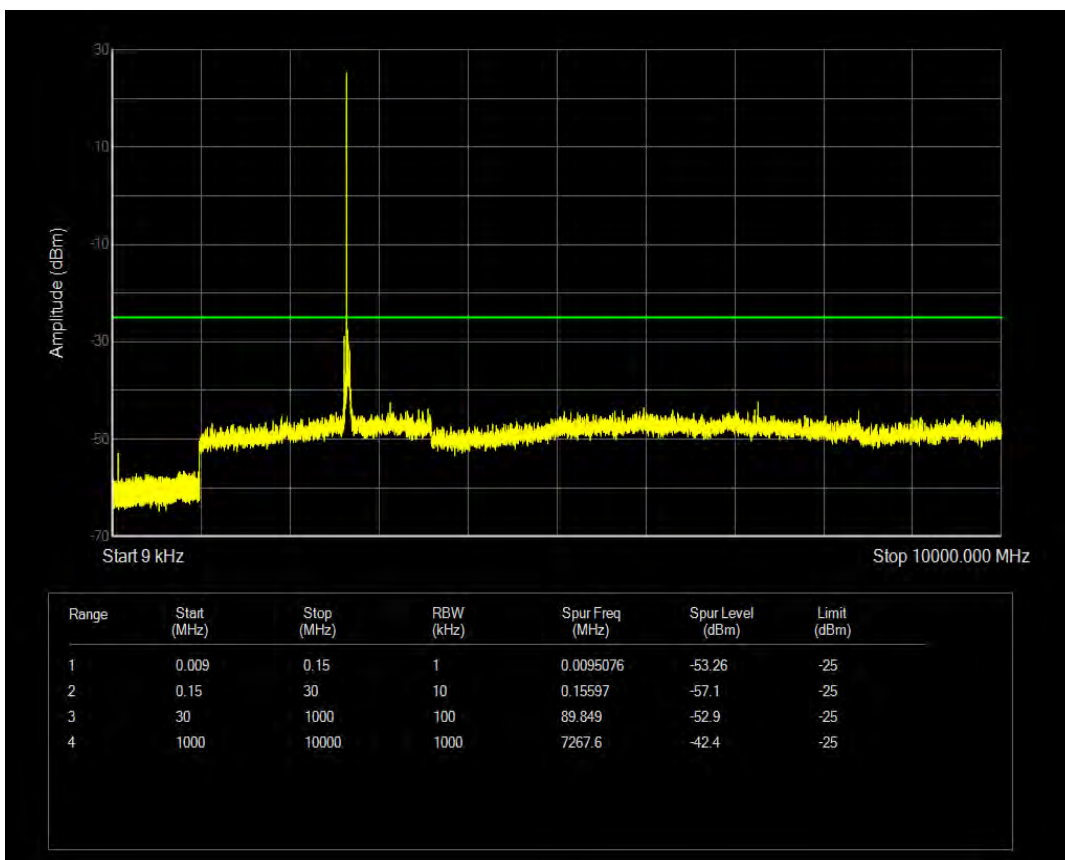

n41 SCS=30kHz CP_QPSK BW=40MHz Channel=534000 RB=1@0