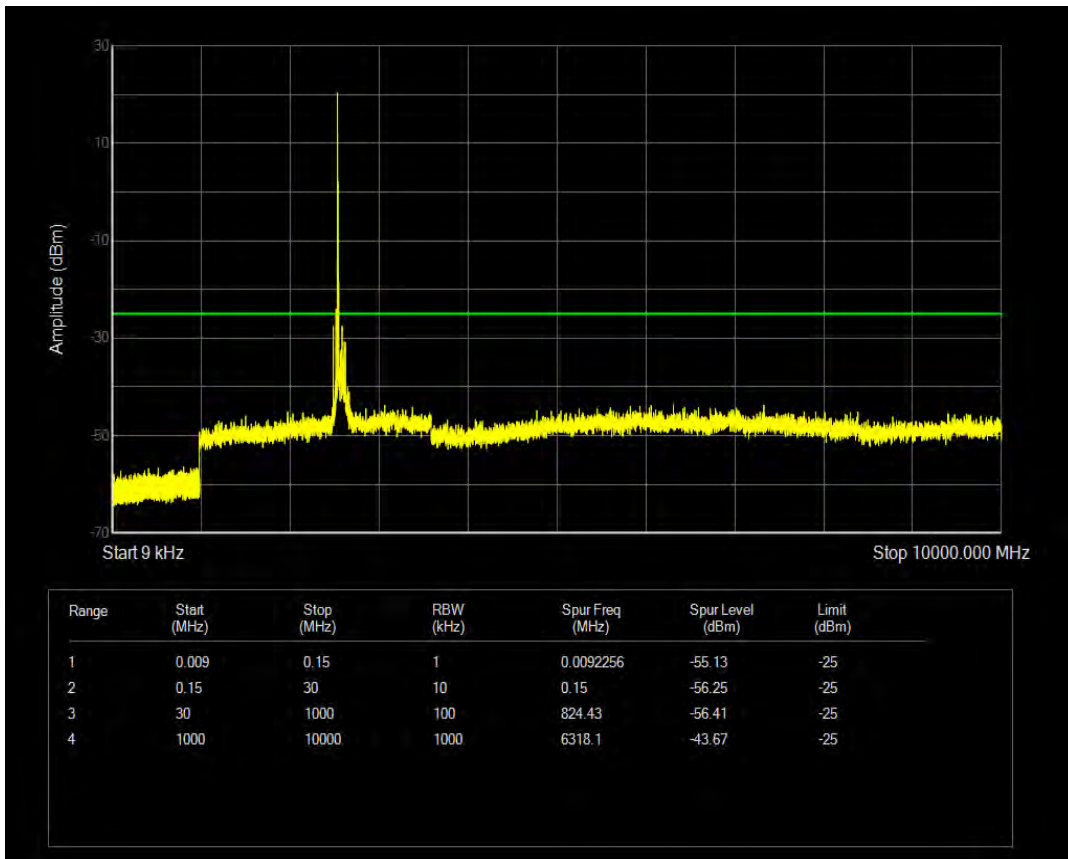

n41 SCS=30kHz CP\_QPSK BW=90MHz Channel=508200 RB=1@0

n41 SCS=30kHz CP\_QPSK BW=90MHz Channel=508200 RB=1@244

n41 SCS=30kHz CP\_QPSK BW=90MHz Channel=518598 RB=245@0

n41 SCS=30kHz CP\_QPSK BW=90MHz Channel=518598 RB=1@0