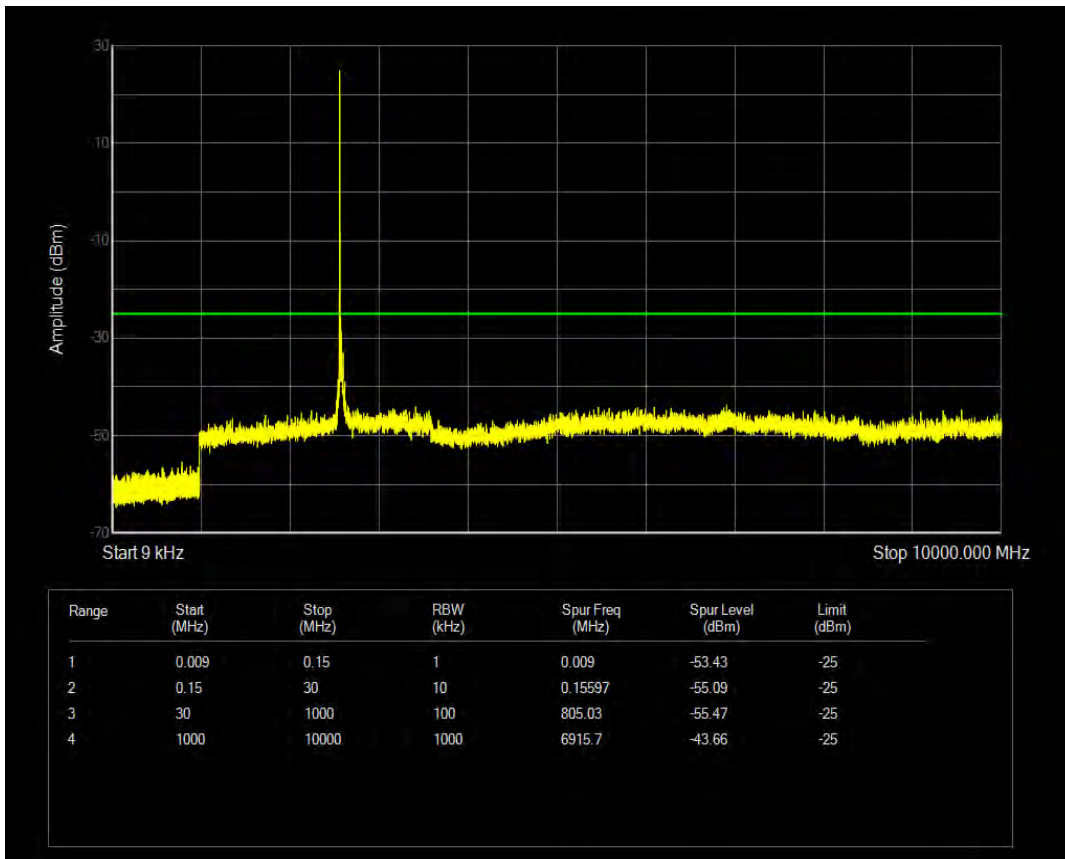

n41 SCS=30kHz CP\_QPSK BW=40MHz Channel=503202 RB=1@0

n41 SCS=30kHz CP\_QPSK BW=40MHz Channel=503202 RB=1@105

n41 SCS=30kHz CP\_QPSK BW=40MHz Channel=518598 RB=106@0

n41 SCS=30kHz CP\_QPSK BW=40MHz Channel=518598 RB=1@0