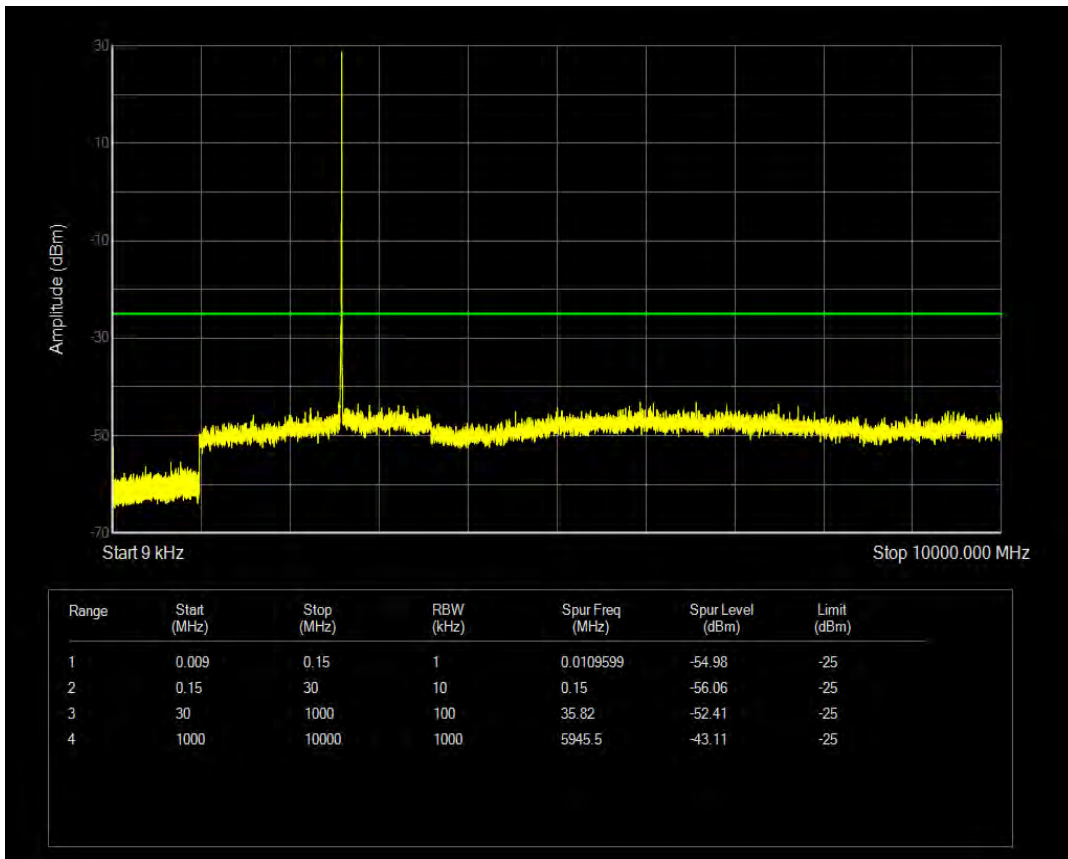

n41 SCS=30kHz CP_QPSK BW=10MHz Channel=518598 RB=1@23