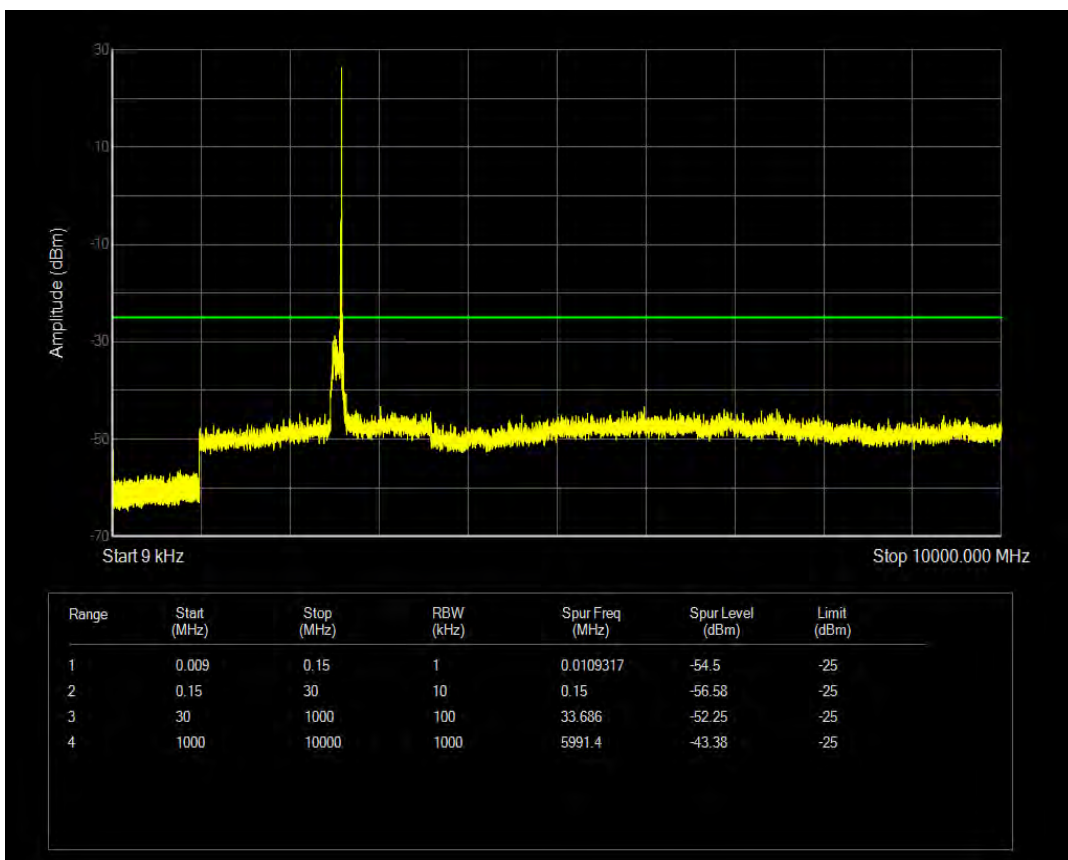

n41 SCS=30kHz CP_QPSK BW=100MHz Channel=509202 RB=1@272