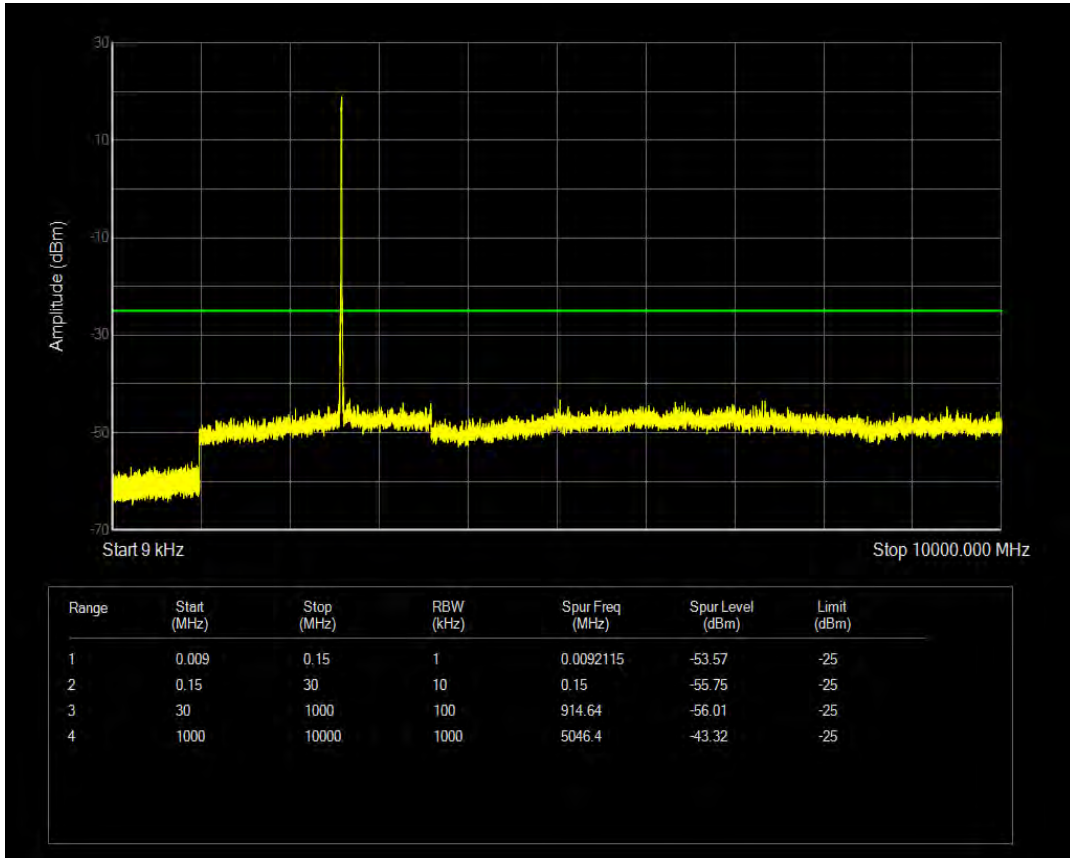

n41 SCS=30kHz CP\_QPSK BW=10MHz Channel=500202 RB=24@0

n41 SCS=30kHz CP\_QPSK BW=10MHz Channel=500202 RB=1@0

n41 SCS=30kHz CP\_QPSK BW=10MHz Channel=500202 RB=1@23

n41 SCS=30kHz CP\_QPSK BW=10MHz Channel=518598 RB=24@0