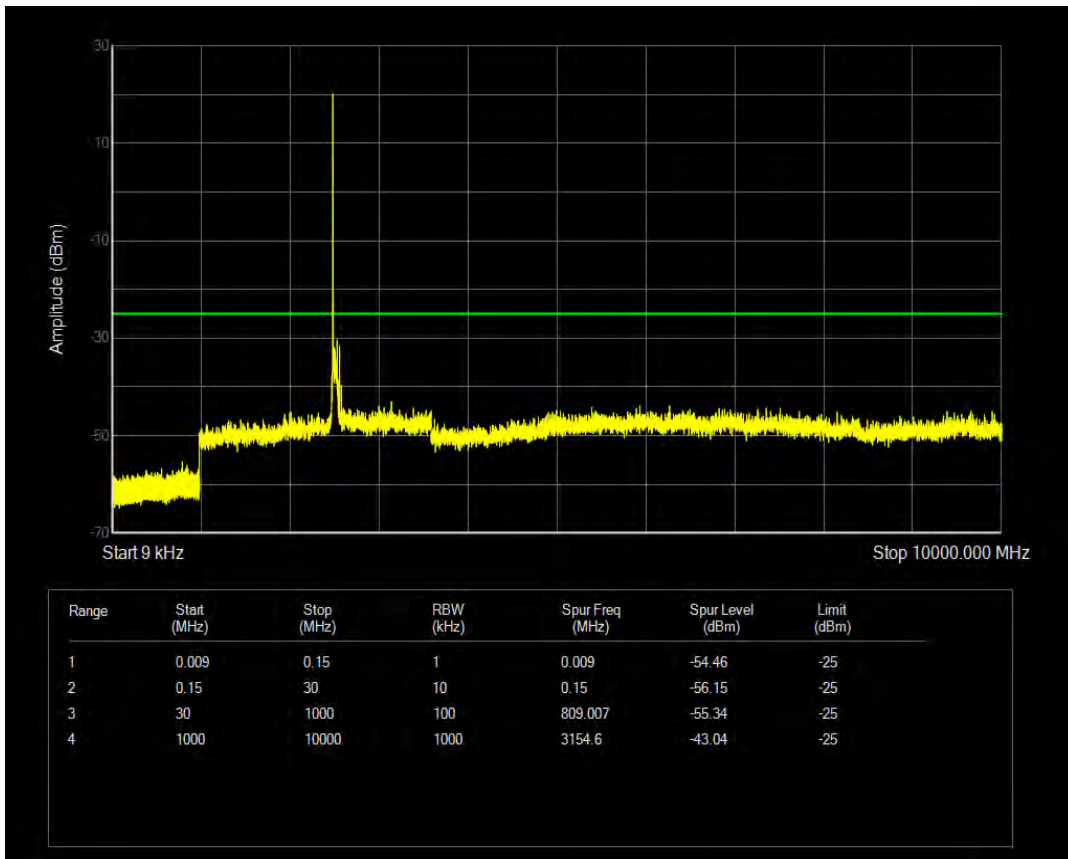

n41 SCS=30kHz CP_QPSK BW=50MHz Channel=504204 RB=1@0