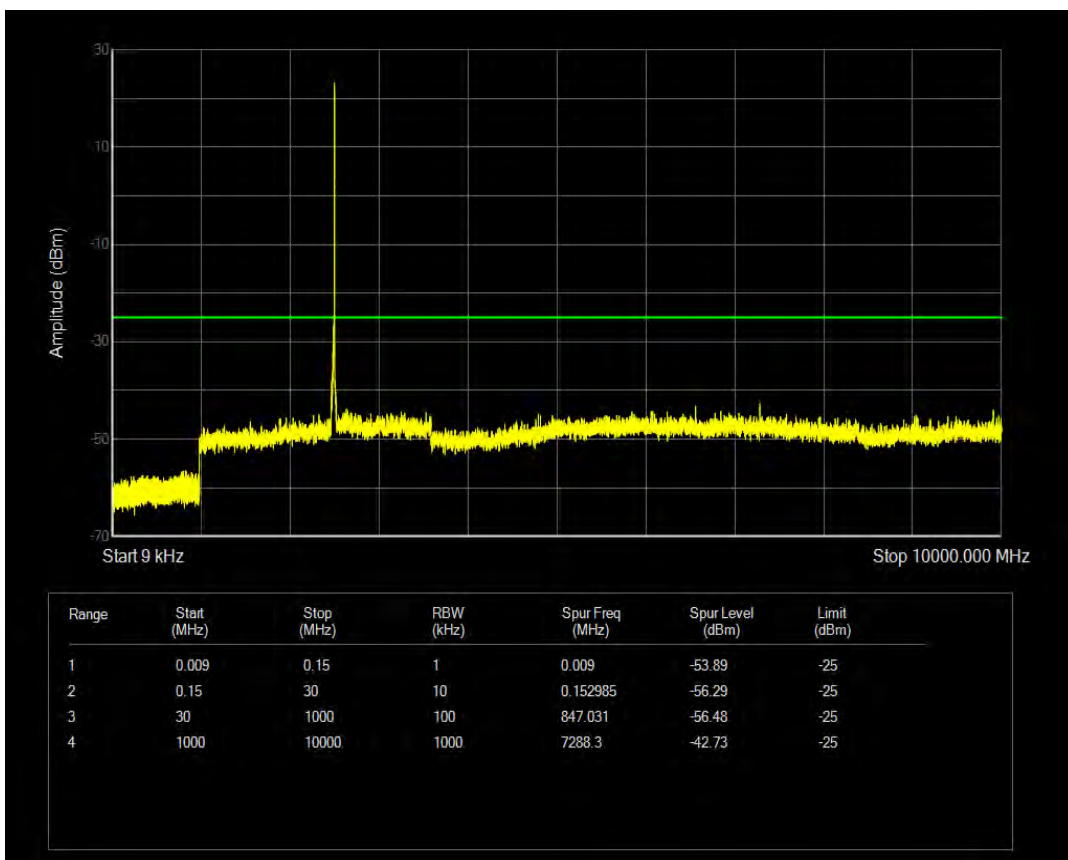

n41 SCS=30kHz CP\_QPSK BW=15MHz Channel=536496 RB=1@0

n41 SCS=30kHz CP\_QPSK BW=15MHz Channel=536496 RB=1@37

n41 SCS=30kHz CP\_QPSK BW=20MHz Channel=501204 RB=51@0

n41 SCS=30kHz CP\_QPSK BW=20MHz Channel=501204 RB=1@0

n41 SCS=30kHz CP\_QPSK BW=20MHz Channel=501204 RB=1@50

n41 SCS=30kHz CP\_QPSK BW=20MHz Channel=518598 RB=51@0

n41 SCS=30kHz CP\_QPSK BW=20MHz Channel=518598 RB=1 @0

n41 SCS=30kHz CP\_QPSK BW=20MHz Channel=518598 RB=1 @50