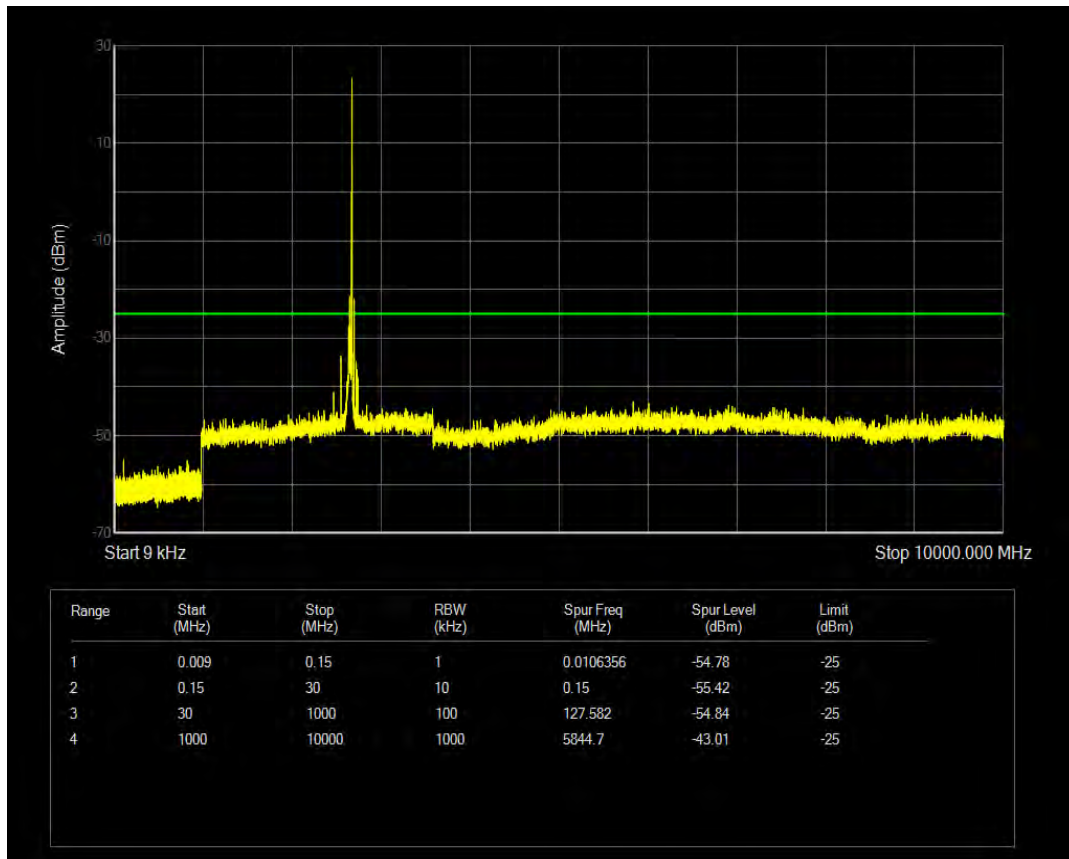

n41 SCS=30kHz CP\_QPSK BW=40MHz Channel=518598 RB=1 @105

n41 SCS=30kHz CP\_QPSK BW=40MHz Channel=534000 RB=106 @0

n41 SCS=30kHz CP\_QPSK BW=40MHz Channel=534000 RB=1@0

n41 SCS=30kHz CP\_QPSK BW=40MHz Channel=534000 RB=1@105

n41 SCS=30kHz CP\_QPSK BW=50MHz Channel=504204 RB=133@0

n41 SCS=30kHz CP\_QPSK BW=50MHz Channel=504204 RB=1@0

n41 SCS=30kHz CP\_QPSK BW=50MHz Channel=504204 RB=1@132

n41 SCS=30kHz CP\_QPSK BW=50MHz Channel=518598 RB=133@0