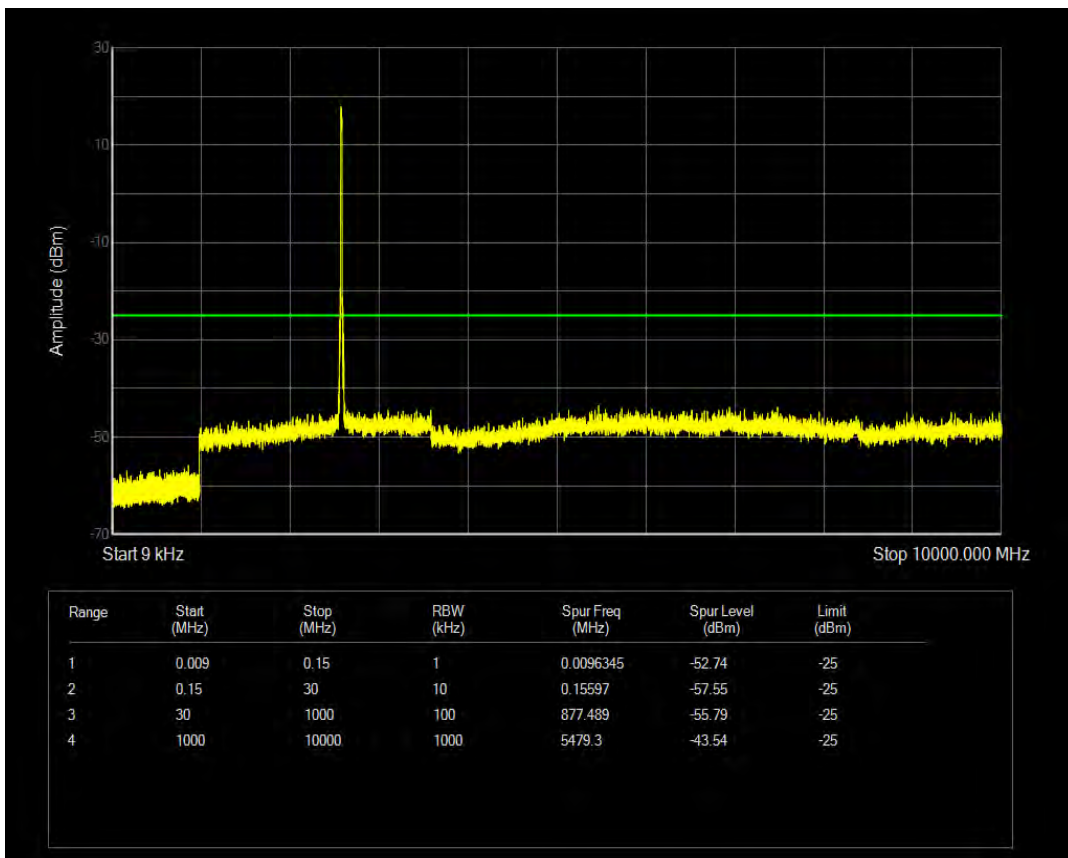

n41 SCS=30kHz CP_QPSK BW=15MHz Channel=518598 RB=38@0