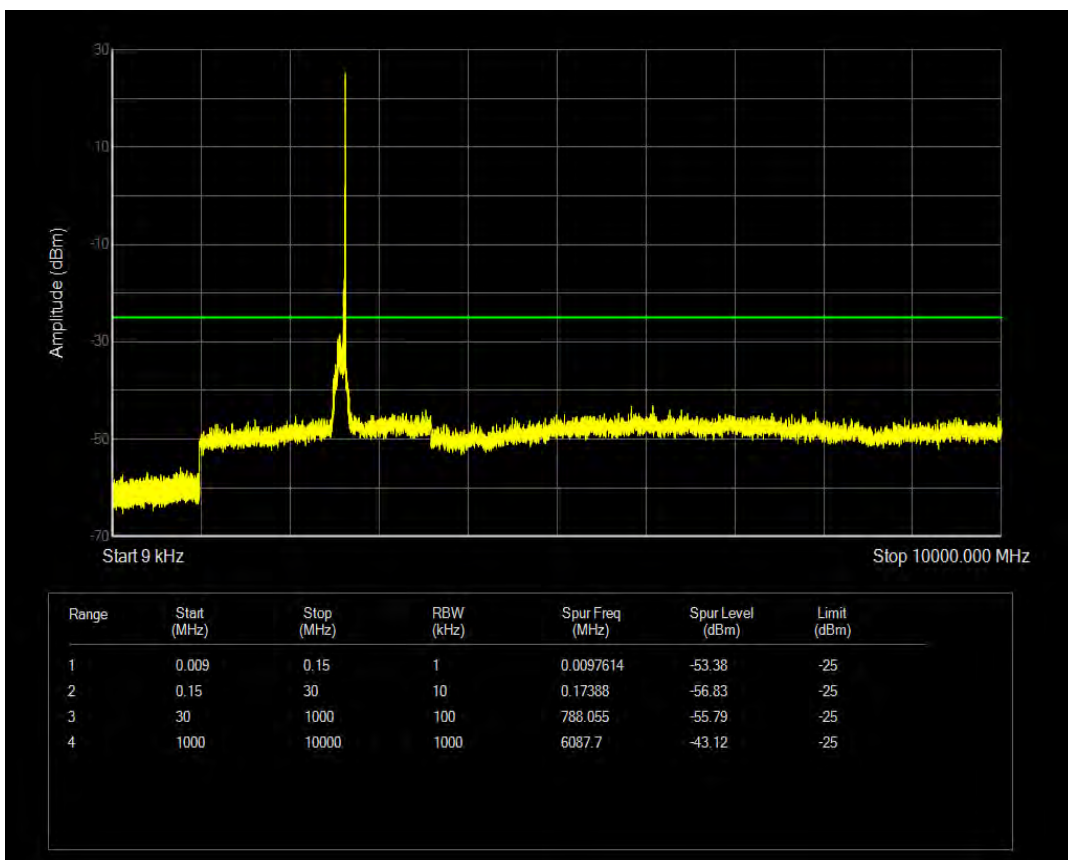

n41 SCS=30kHz CP_QPSK BW=90MHz Channel=518598 RB=1@244