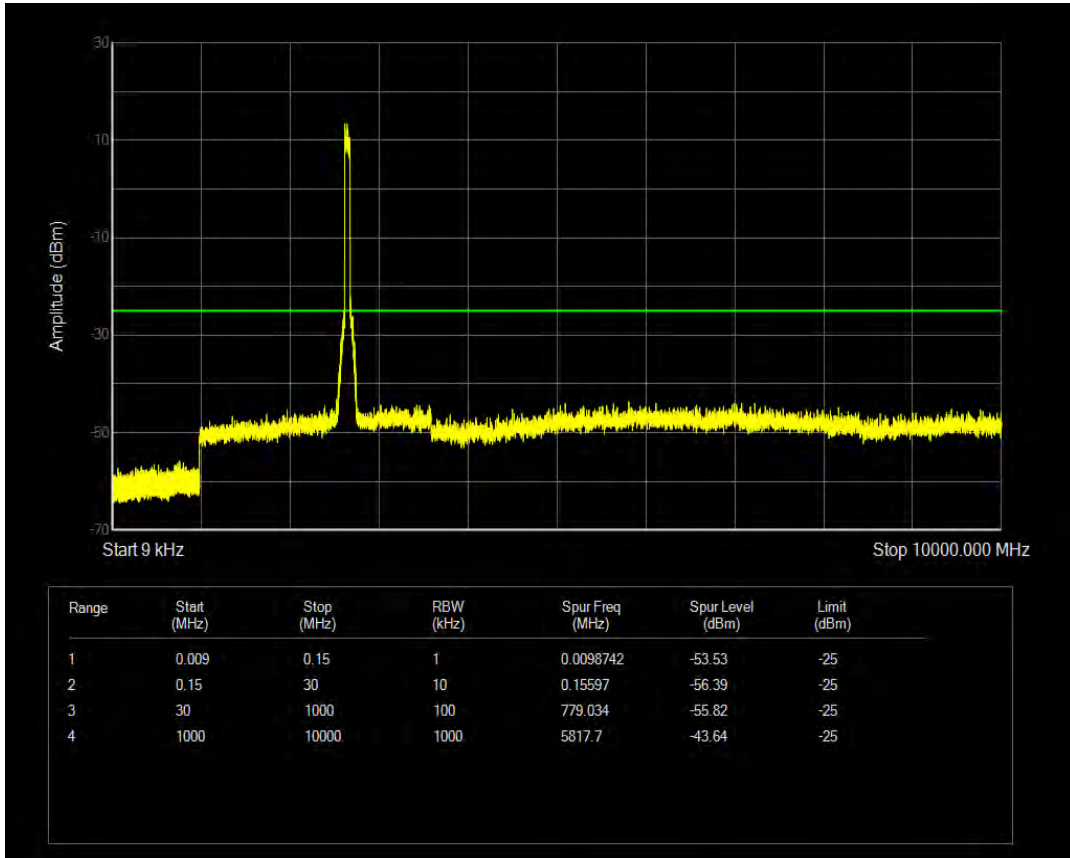

n41 SCS=30kHz CP\_QPSK BW=60MHz Channel=518598 RB=162@0

n41 SCS=30kHz CP\_QPSK BW=60MHz Channel=518598 RB=1@0

n41 SCS=30kHz CP\_QPSK BW=60MHz Channel=518598 RB=1@161

n41 SCS=30kHz CP\_QPSK BW=60MHz Channel=531996 RB=162@0