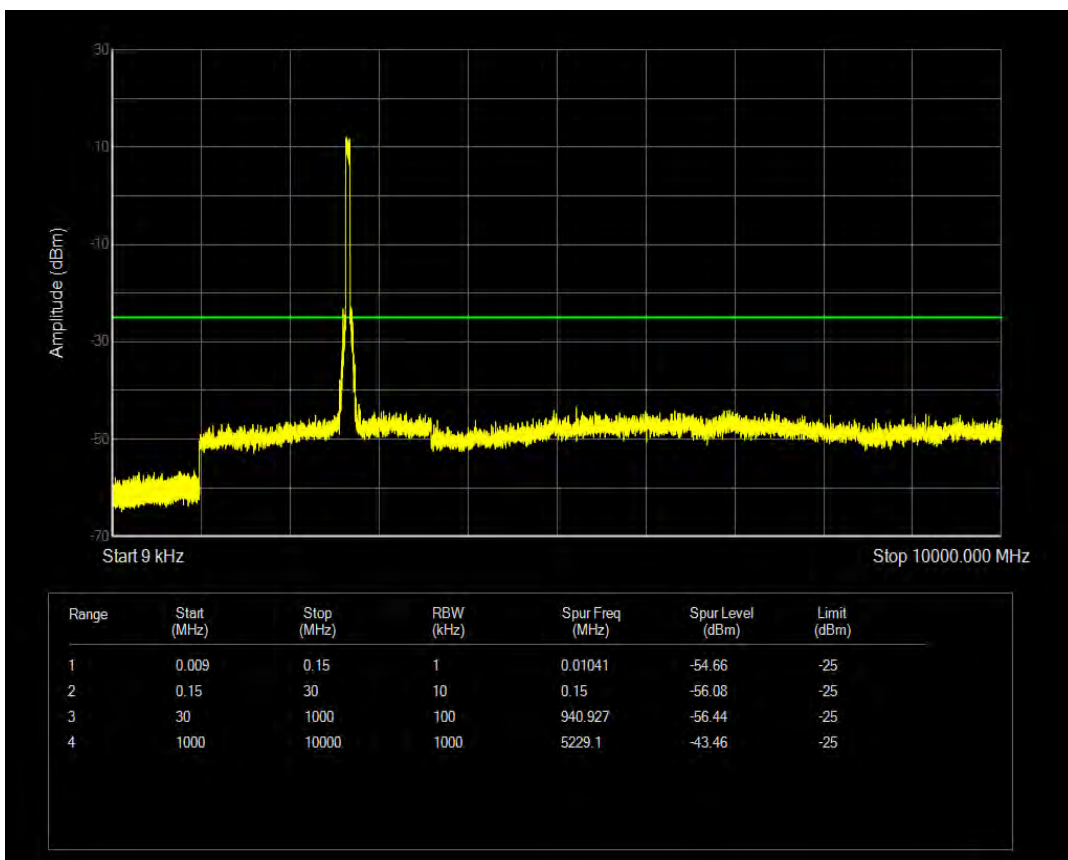

n41 SCS=30kHz CP\_QPSK BW=50MHz Channel=504204 RB=133@0

n41 SCS=30kHz CP\_QPSK BW=50MHz Channel=504204 RB=1@0

n41 SCS=30kHz CP\_QPSK BW=50MHz Channel=504204 RB=1@132

n41 SCS=30kHz CP\_QPSK BW=50MHz Channel=518598 RB=133@0

n41 SCS=30kHz CP\_QPSK BW=50MHz Channel=518598 RB=1@0

n41 SCS=30kHz CP\_QPSK BW=50MHz Channel=518598 RB=1@132

n41 SCS=30kHz CP\_QPSK BW=50MHz Channel=532998 RB=133@0

n41 SCS=30kHz CP\_QPSK BW=50MHz Channel=532998 RB=1@0