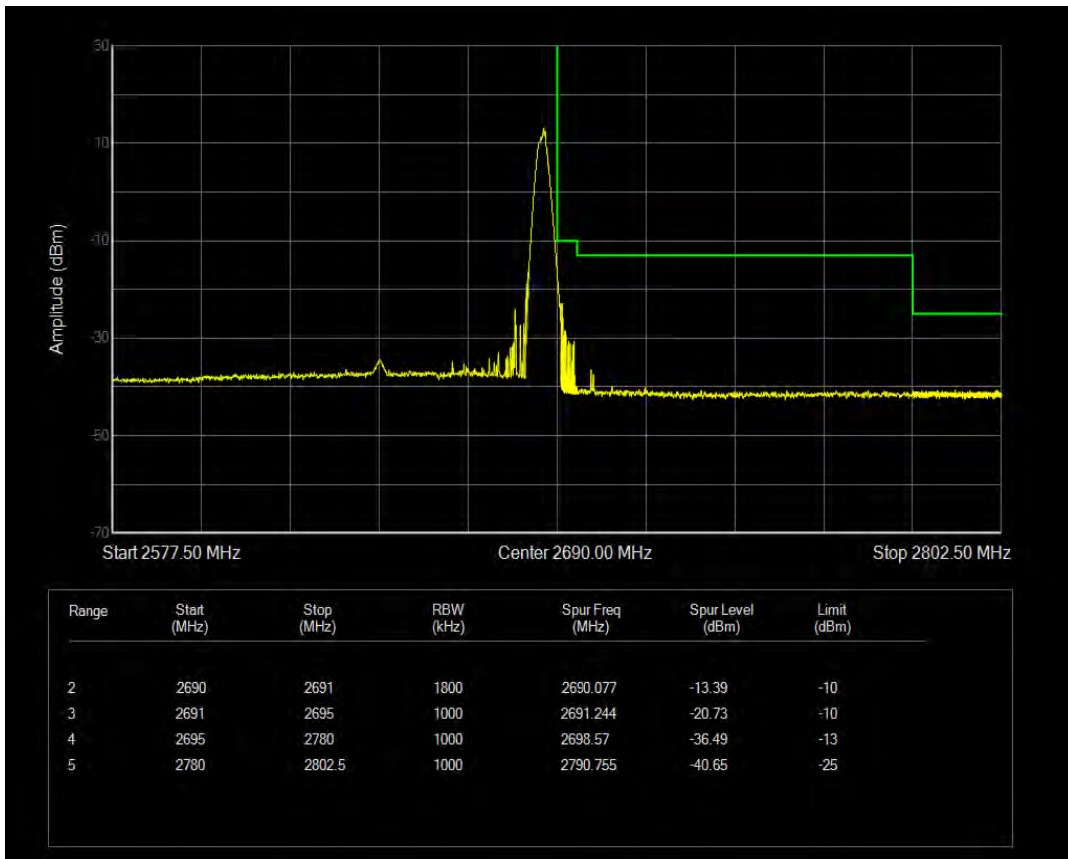

n41 SCS=30kHz DFT\_QPSK BW=90MHz Channel=508200 RB=1@0

n41 SCS=30kHz DFT\_QPSK BW=90MHz Channel=528996 RB=1@244

n41 SCS=30kHz DFT\_QPSK BW=100MHz Channel=509202 RB=1@0

n41 SCS=30kHz DFT\_QPSK BW=100MHz Channel=528000 RB=1@272