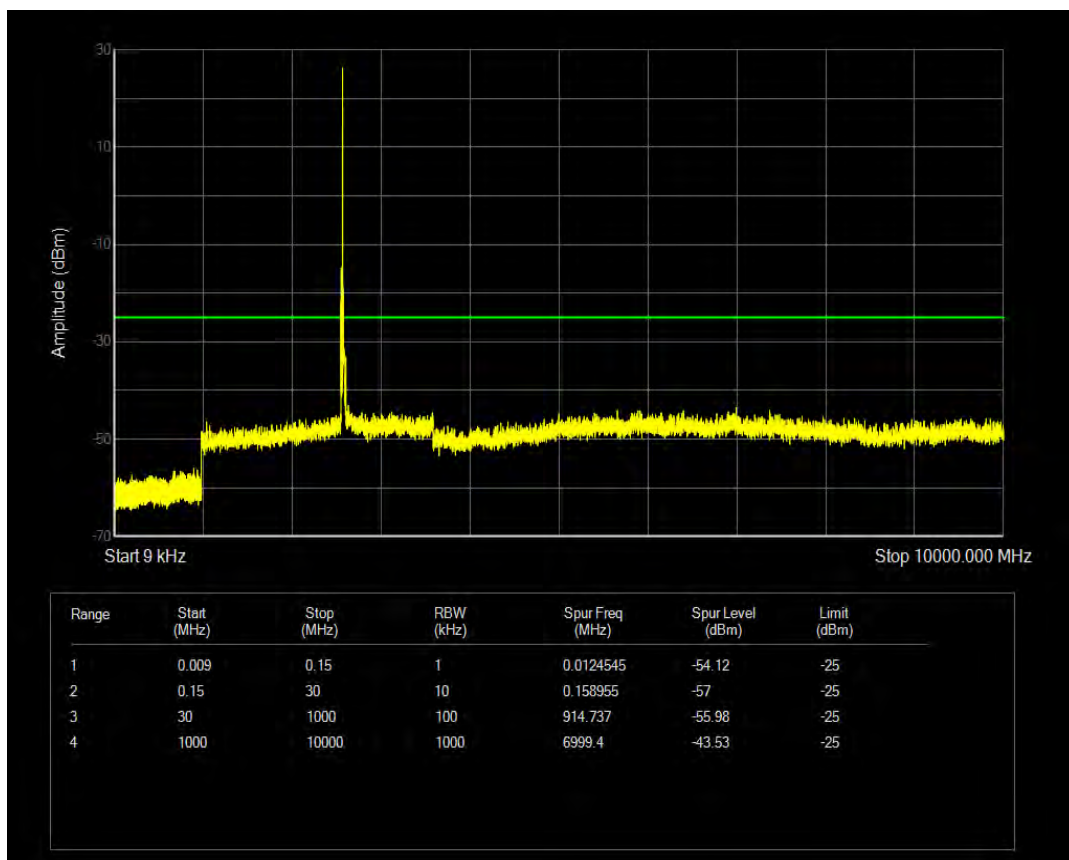

n41 SCS=30kHz CP\_QPSK BW=15MHz Channel=536496 RB=1@0

n41 SCS=30kHz CP\_QPSK BW=15MHz Channel=536496 RB=1@37

n41 SCS=30kHz CP\_QPSK BW=20MHz Channel=501204 RB=51@0

n41 SCS=30kHz CP\_QPSK BW=20MHz Channel=501204 RB=1@0

n41 SCS=30kHz CP\_QPSK BW=20MHz Channel=501204 RB=1@50

n41 SCS=30kHz CP\_QPSK BW=20MHz Channel=518598 RB=51@0

n41 SCS=30kHz CP\_QPSK BW=20MHz Channel=518598 RB=1 @0

n41 SCS=30kHz CP\_QPSK BW=20MHz Channel=518598 RB=1 @50