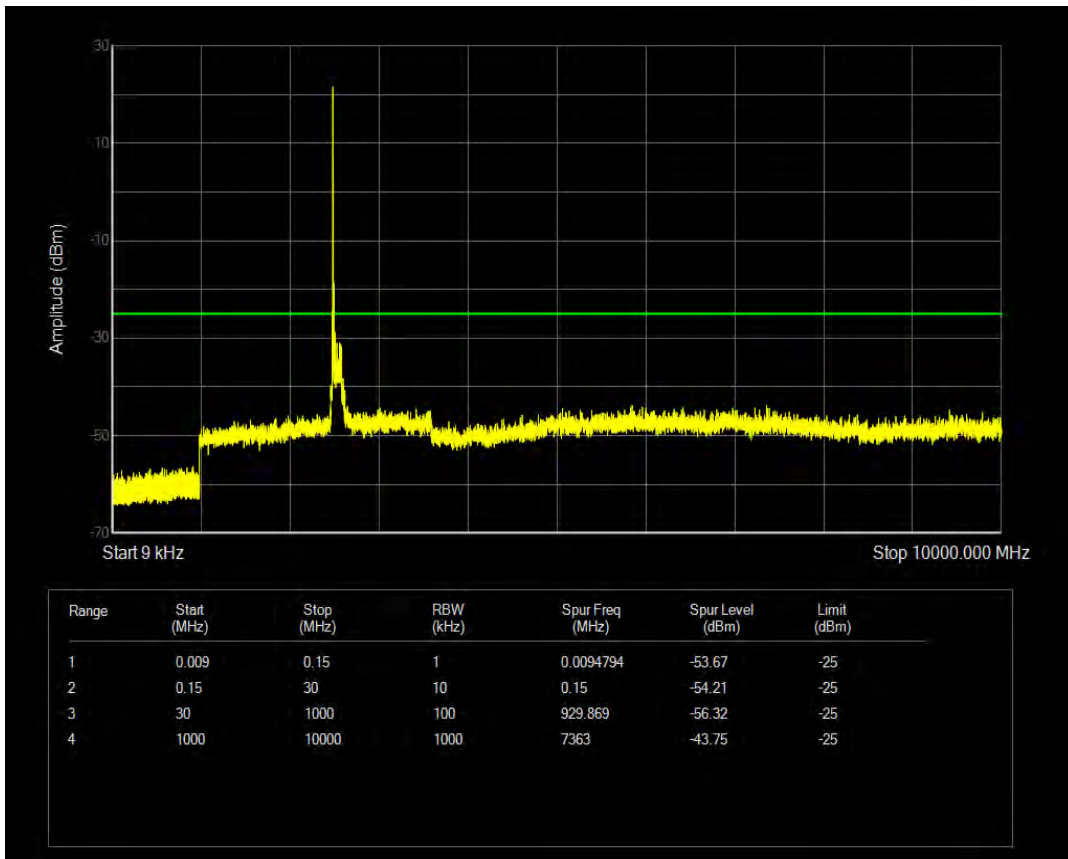

n41 SCS=30kHz CP_QPSK BW=100MHz Channel=509202 RB=1@0