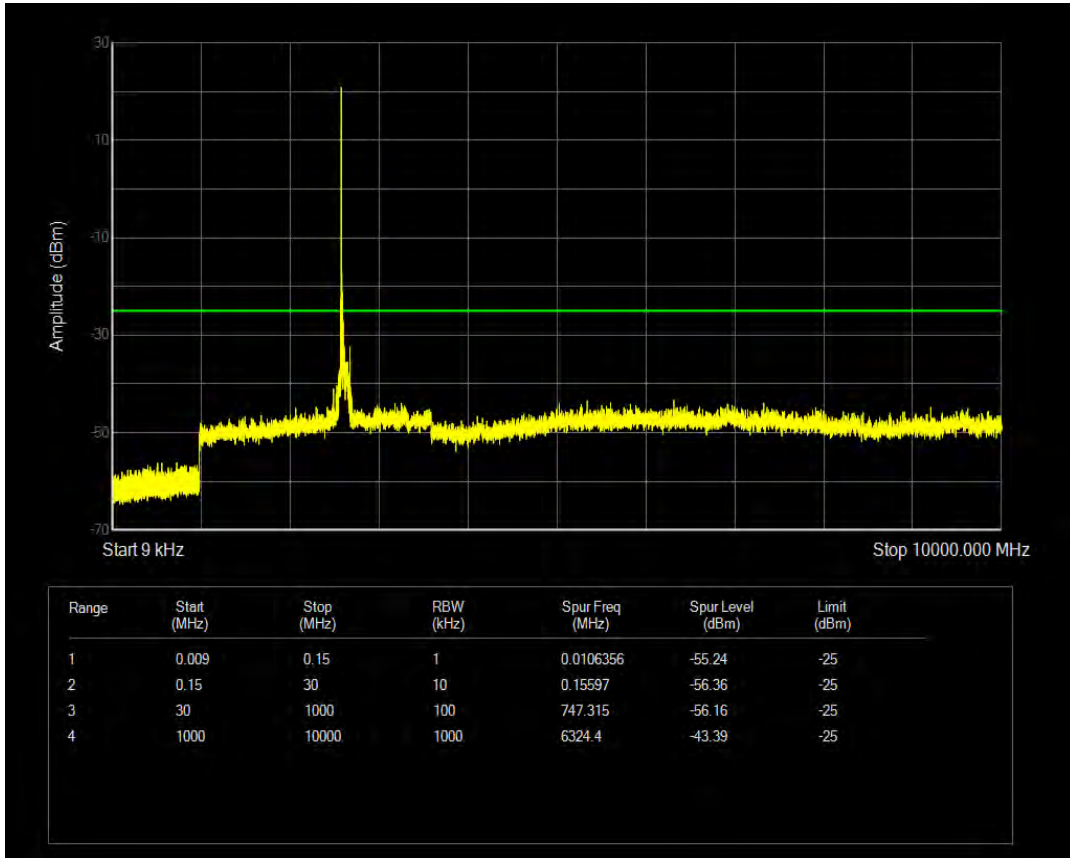

n41 SCS=30kHz CP\_QPSK BW=100MHz Channel=518598 RB=1@0

n41 SCS=30kHz CP\_QPSK BW=100MHz Channel=518598 RB=1@272

n41 SCS=30kHz CP\_QPSK BW=100MHz Channel=528000 RB=273@0

n41 SCS=30kHz CP\_QPSK BW=100MHz Channel=528000 RB=1@0

n41 SCS=30kHz CP\_QPSK BW=100MHz Channel=528000 RB=1@272