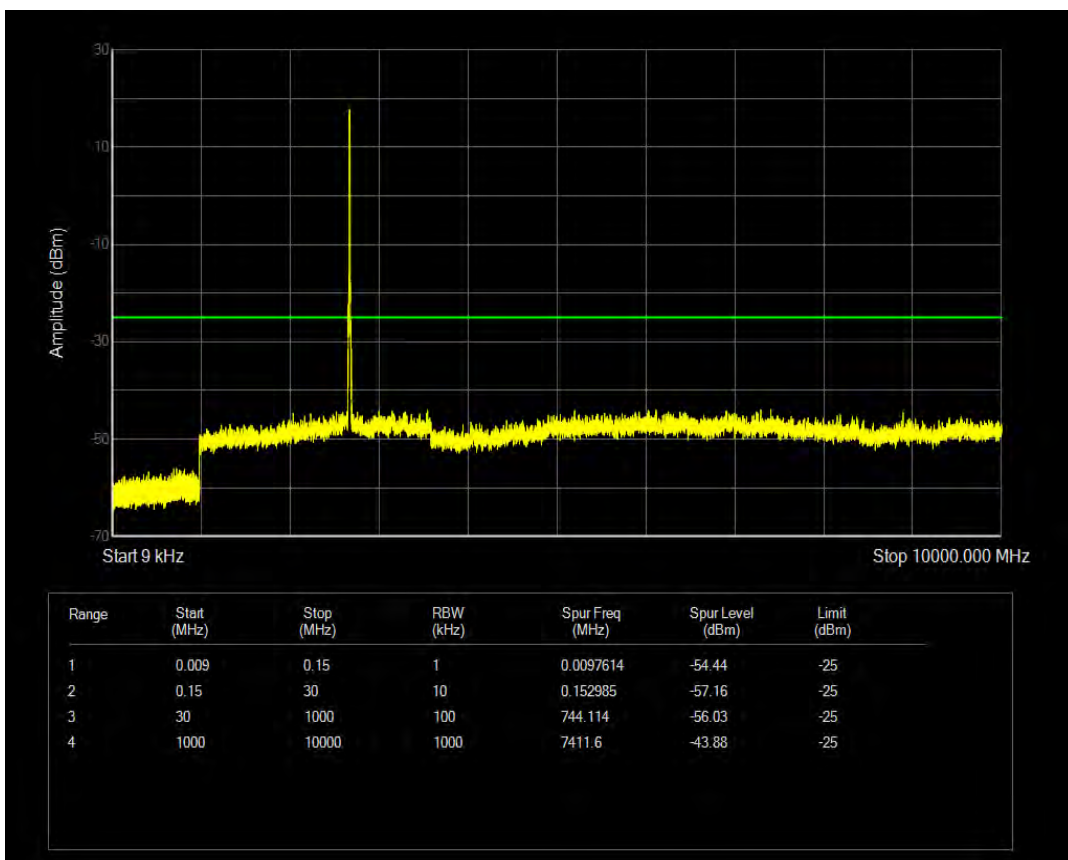

n41 SCS=30kHz CP_QPSK BW=10MHz Channel=537000 RB=24@0