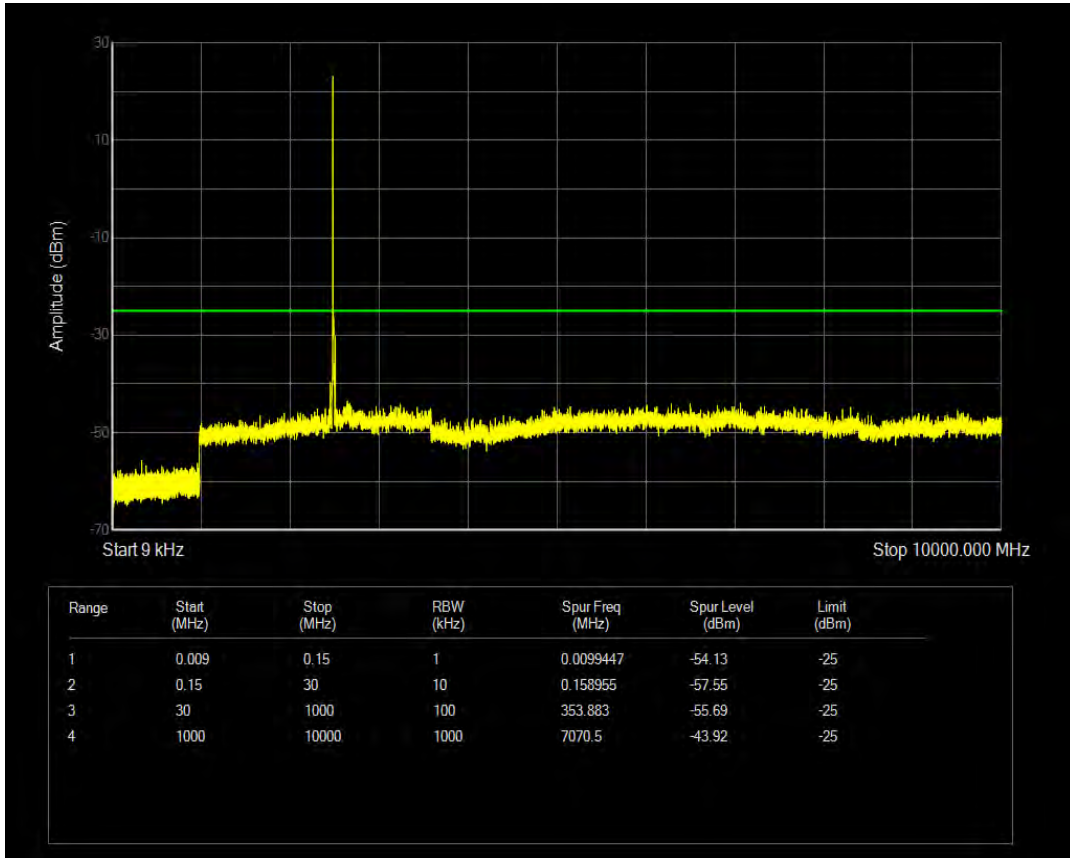

n41 SCS=30kHz CP_QPSK BW=10MHz Channel=500202 RB=1@0