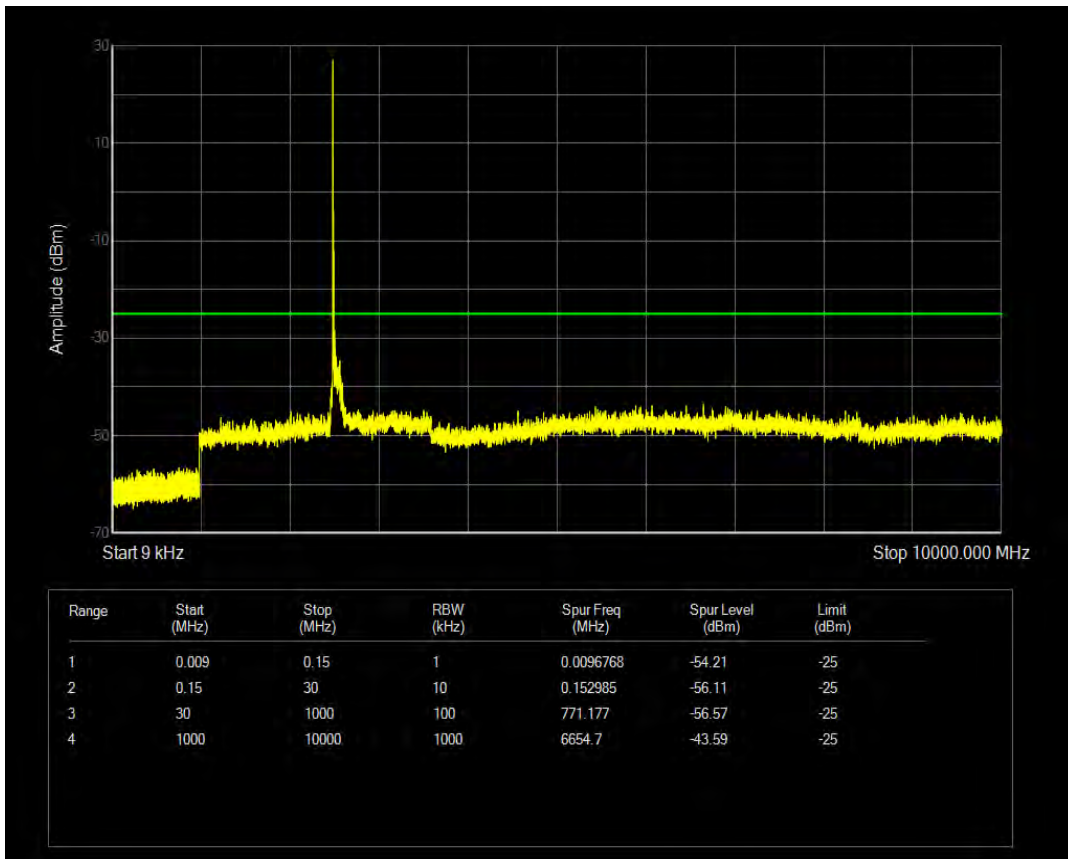

n41 SCS=30kHz CP\_QPSK BW=60MHz Channel=531996 RB=1@0

n41 SCS=30kHz CP\_QPSK BW=60MHz Channel=531996 RB=1@161

n41 SCS=30kHz CP\_QPSK BW=80MHz Channel=507204 RB=217@0

n41 SCS=30kHz CP\_QPSK BW=80MHz Channel=507204 RB=1@0