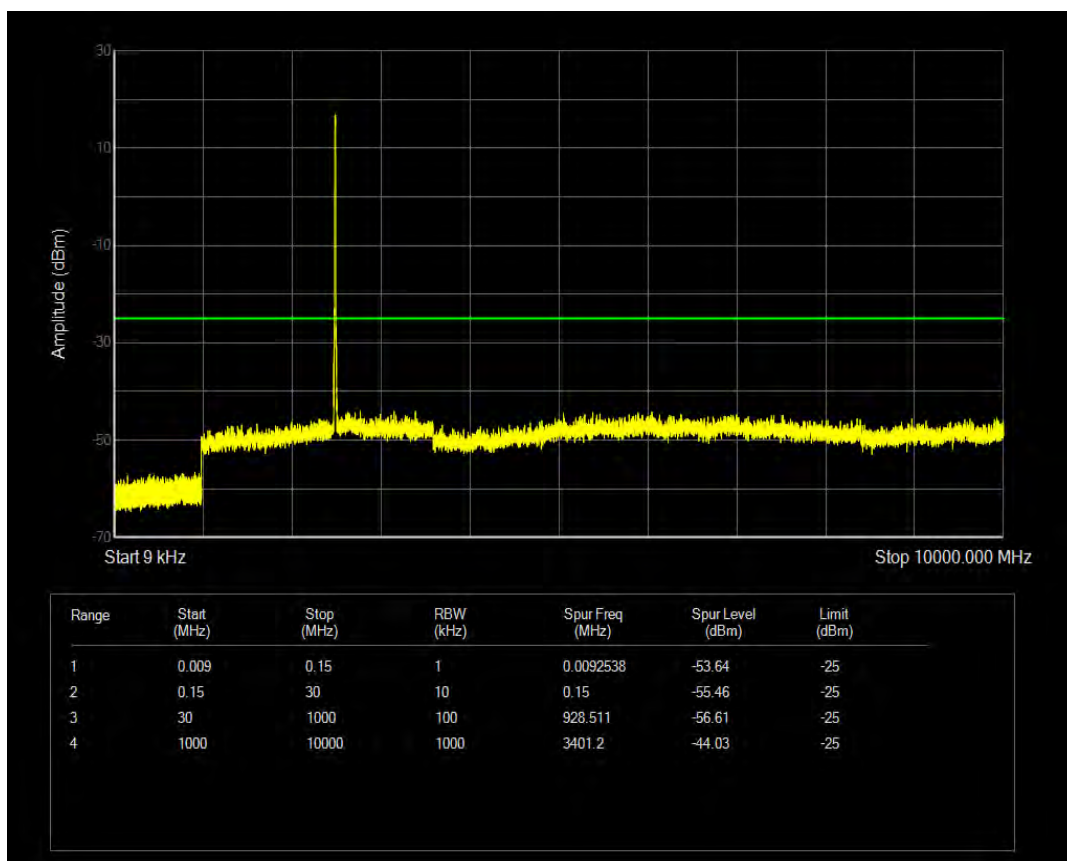

n41	30	90	508200	1@0	CP_QPSK	6052.60	-43.90	-25	PASS
n41	30	90	508200	1@244	CP_QPSK	6004.90	-43.50	-25	PASS
n41	30	90	518598	245@0	CP_QPSK	3303.10	-43.76	-25	PASS
n41	30	90	518598	1@0	CP_QPSK	6318.10	-43.67	-25	PASS
n41	30	90	518598	1@244	CP_QPSK	6087.70	-43.12	-25	PASS
n41	30	90	528996	245@0	CP_QPSK	6427.00	-43.31	-25	PASS
n41	30	90	528996	1@0	CP_QPSK	6889.60	-43.66	-25	PASS
n41	30	90	528996	1@244	CP_QPSK	6942.70	-43.51	-25	PASS
n41	30	100	509202	273@0	CP_QPSK	6902.20	-42.68	-25	PASS
n41	30	100	509202	1@0	CP_QPSK	7363.00	-43.75	-25	PASS
n41	30	100	509202	1@272	CP_QPSK	5991.40	-43.38	-25	PASS
n41	30	100	518598	273@0	CP_QPSK	3178.00	-43.32	-25	PASS
n41	30	100	518598	1@0	CP_QPSK	6424.30	-43.36	-25	PASS
n41	30	100	518598	1@272	CP_QPSK	6897.70	-43.10	-25	PASS
n41	30	100	528000	273@0	CP_QPSK	9241.30	-43.84	-25	PASS
n41	30	100	528000	1@0	CP_QPSK	6324.40	-43.39	-25	PASS
n41	30	100	528000	1@272	CP_QPSK	3241.90	-43.89	-25	PASS

n41 SCS=30kHz CP_QPSK BW=10MHz Channel=500202 RB=24@0