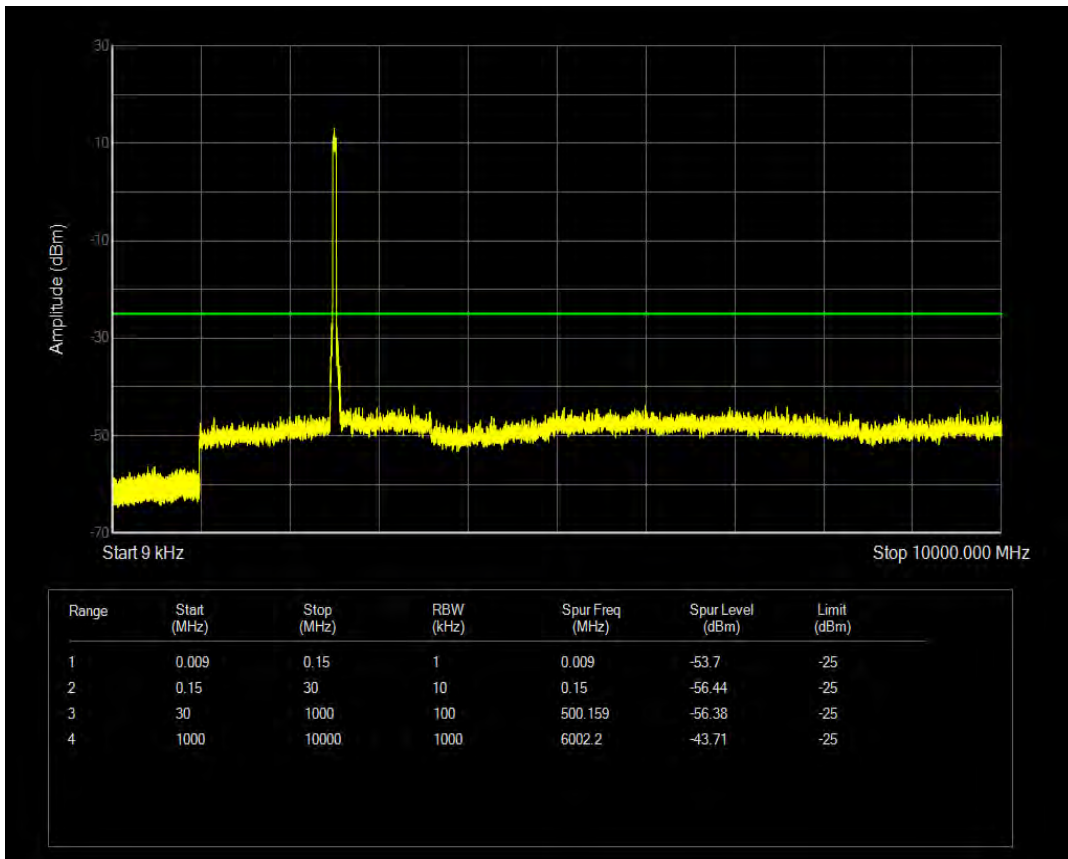

n41 SCS=30kHz CP\_QPSK BW=20MHz Channel=535998 RB=51@0

n41 SCS=30kHz CP\_QPSK BW=20MHz Channel=535998 RB=1@0

n41 SCS=30kHz CP\_QPSK BW=20MHz Channel=535998 RB=1@50

n41 SCS=30kHz CP\_QPSK BW=40MHz Channel=503202 RB=106@0