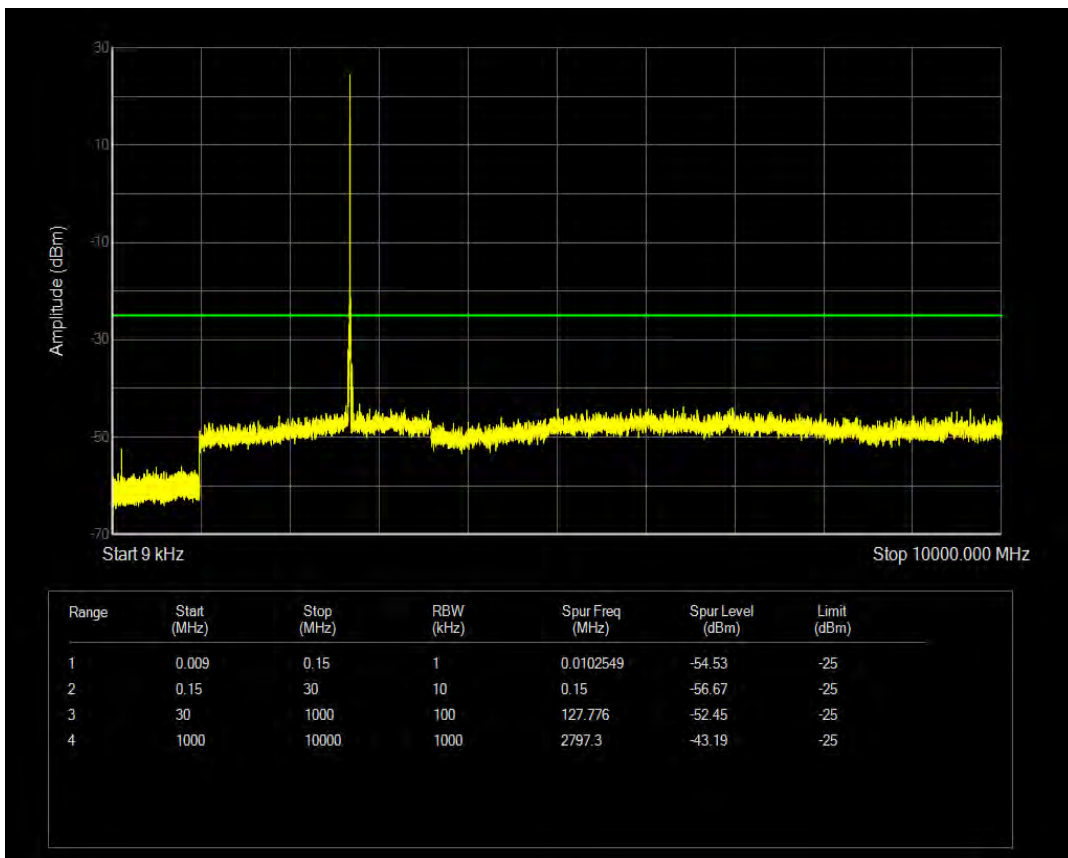

n41 SCS=30kHz CP_QPSK BW=10MHz Channel=537000 RB=1@23