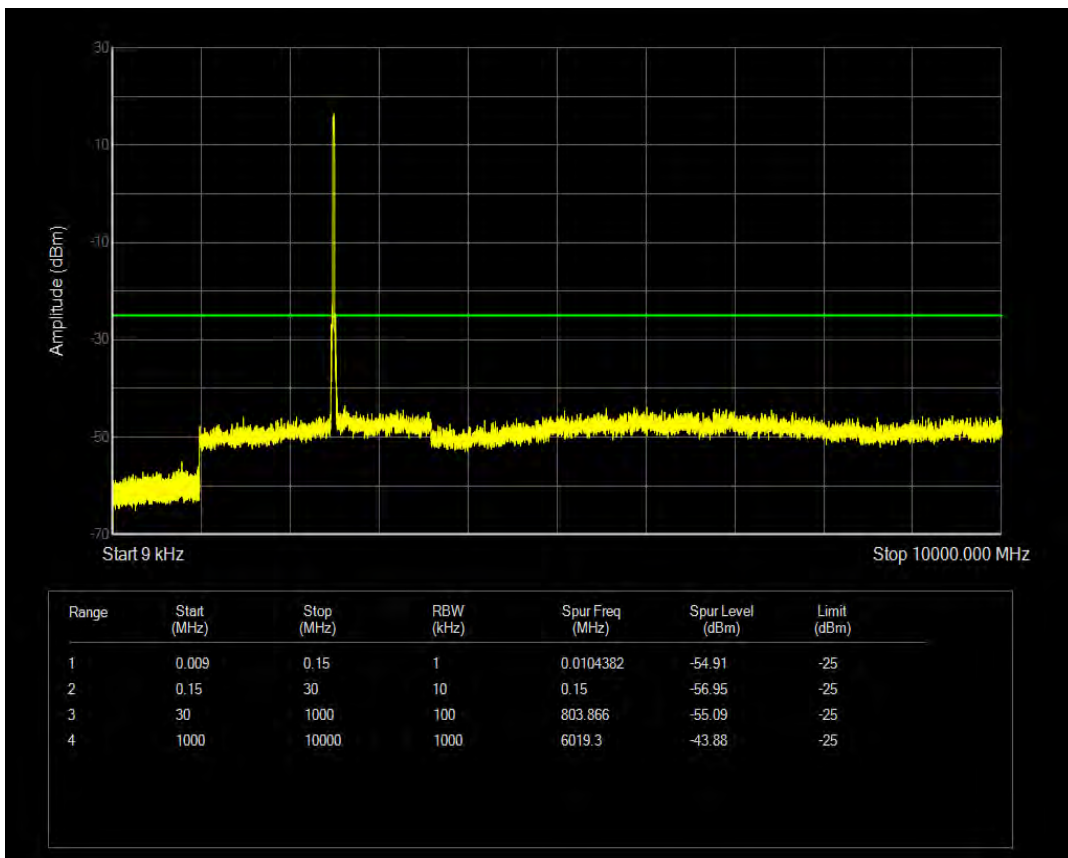

n41 SCS=30kHz CP_QPSK BW=20MHz Channel=501204 RB=51@0