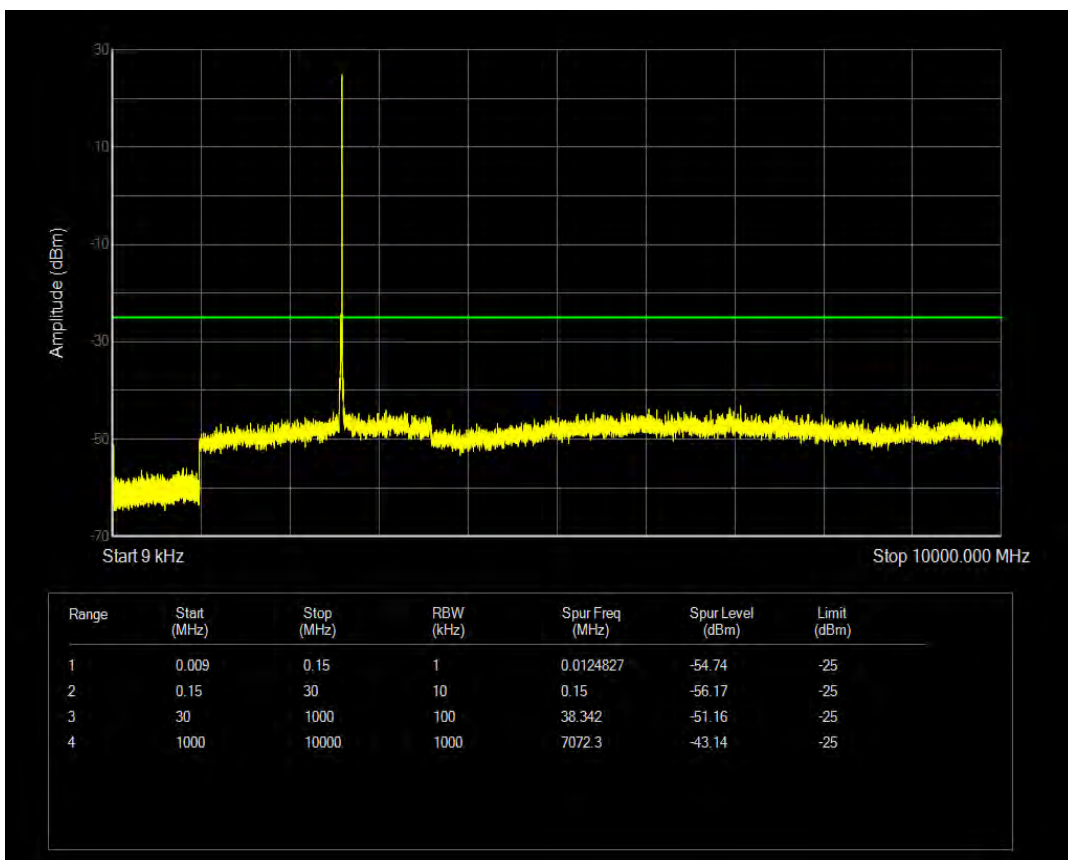

n41 SCS=30kHz CP\_QPSK BW=10MHz Channel=537000 RB=1@23

n41 SCS=30kHz CP\_QPSK BW=15MHz Channel=500700 RB=38@0

n41 SCS=30kHz CP\_QPSK BW=15MHz Channel=500700 RB=1@0

n41 SCS=30kHz CP\_QPSK BW=15MHz Channel=500700 RB=1@37

n41 SCS=30kHz CP\_QPSK BW=15MHz Channel=518598 RB=38@0

n41 SCS=30kHz CP\_QPSK BW=15MHz Channel=518598 RB=1@0

n41 SCS=30kHz CP\_QPSK BW=15MHz Channel=518598 RB=1@37

n41 SCS=30kHz CP\_QPSK BW=15MHz Channel=536496 RB=38@0