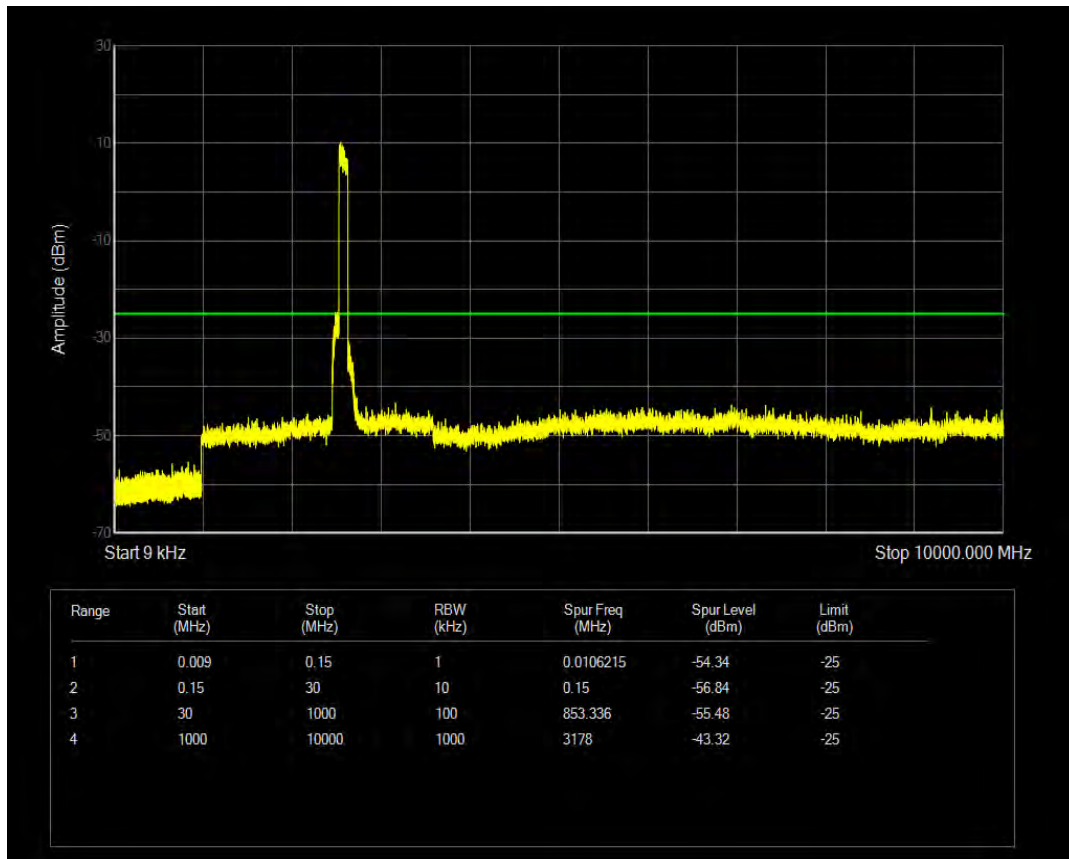

n41 SCS=30kHz CP\_QPSK BW=100MHz Channel=509202 RB=273@0

n41 SCS=30kHz CP\_QPSK BW=100MHz Channel=509202 RB=1@0

n41 SCS=30kHz CP\_QPSK BW=100MHz Channel=509202 RB=1@272

n41 SCS=30kHz CP\_QPSK BW=100MHz Channel=518598 RB=273@0