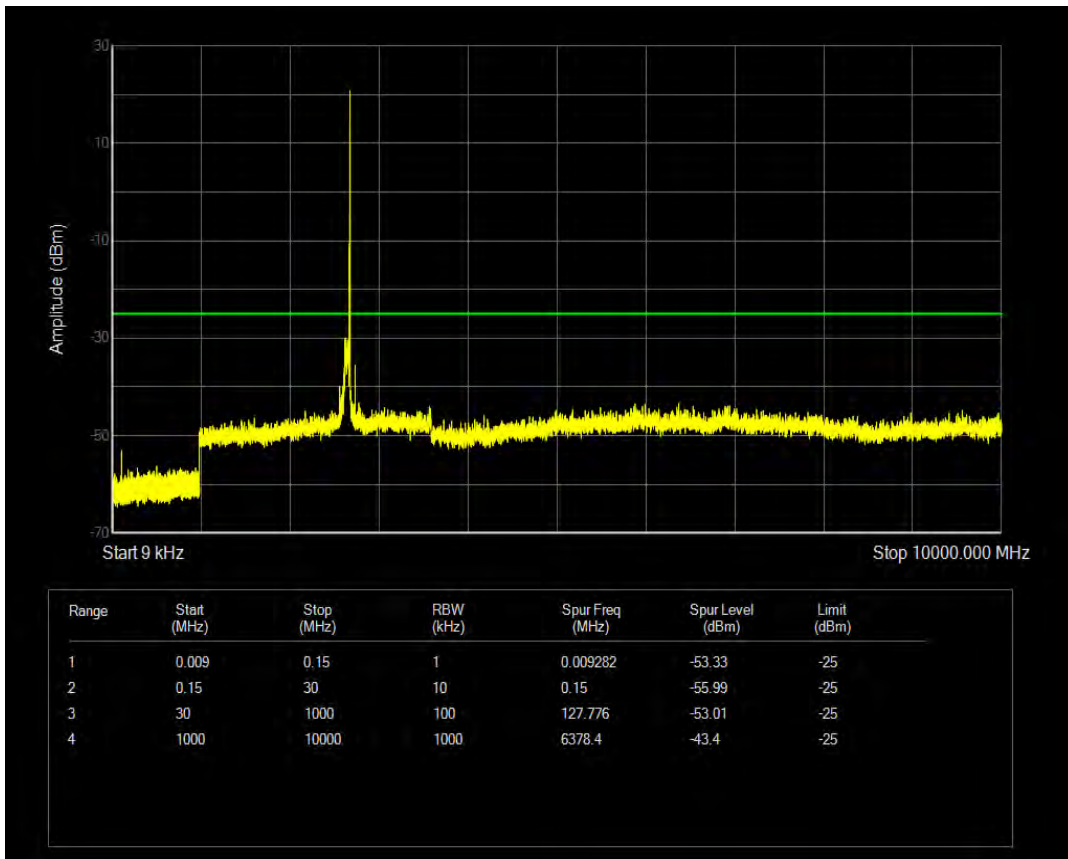

n41 SCS=30kHz CP_QPSK BW=60MHz Channel=531996 RB=1@161