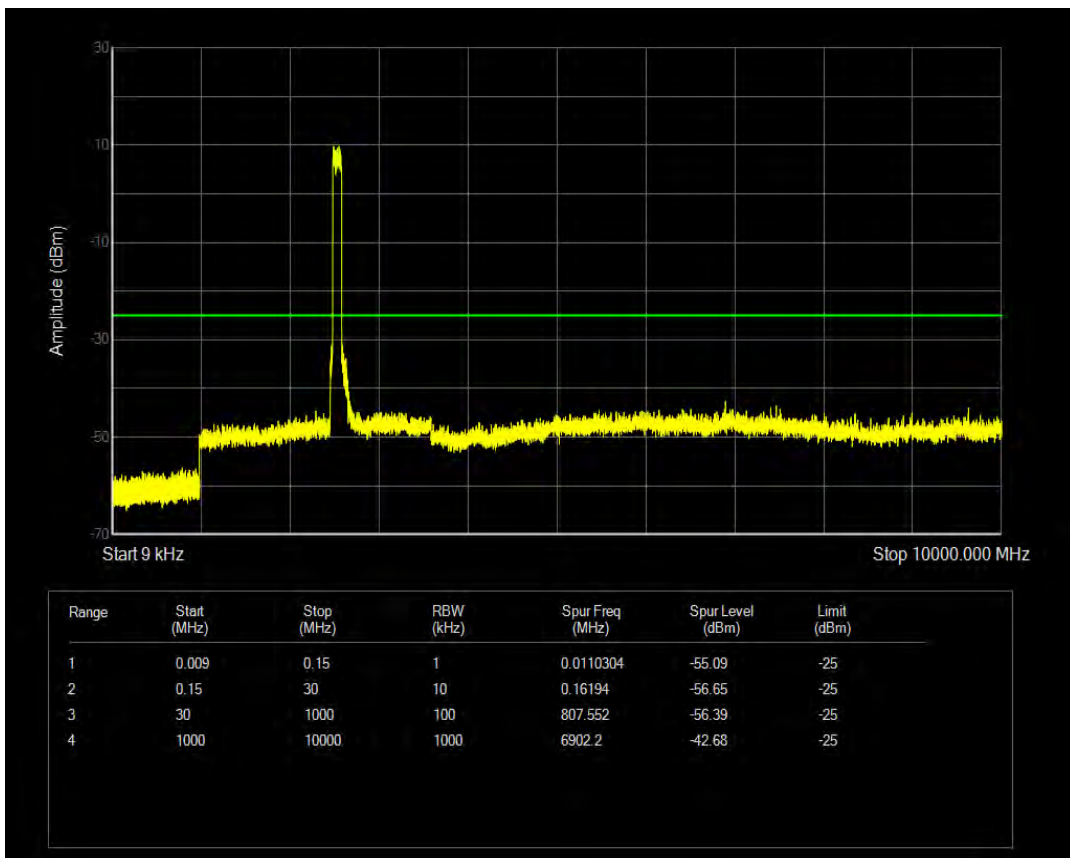

n41 SCS=30kHz CP_QPSK BW=100MHz Channel=509202 RB=273@0