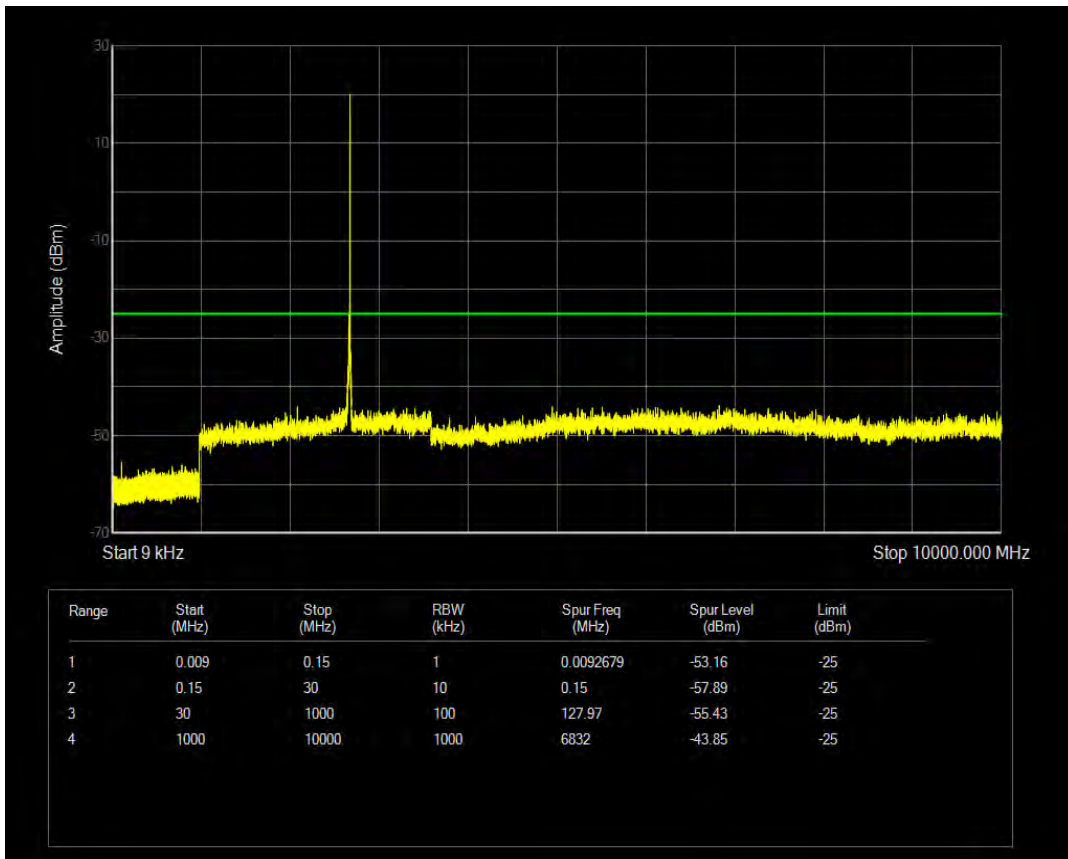

n41 SCS=30kHz CP_QPSK BW=15MHz Channel=536496 RB=1@37