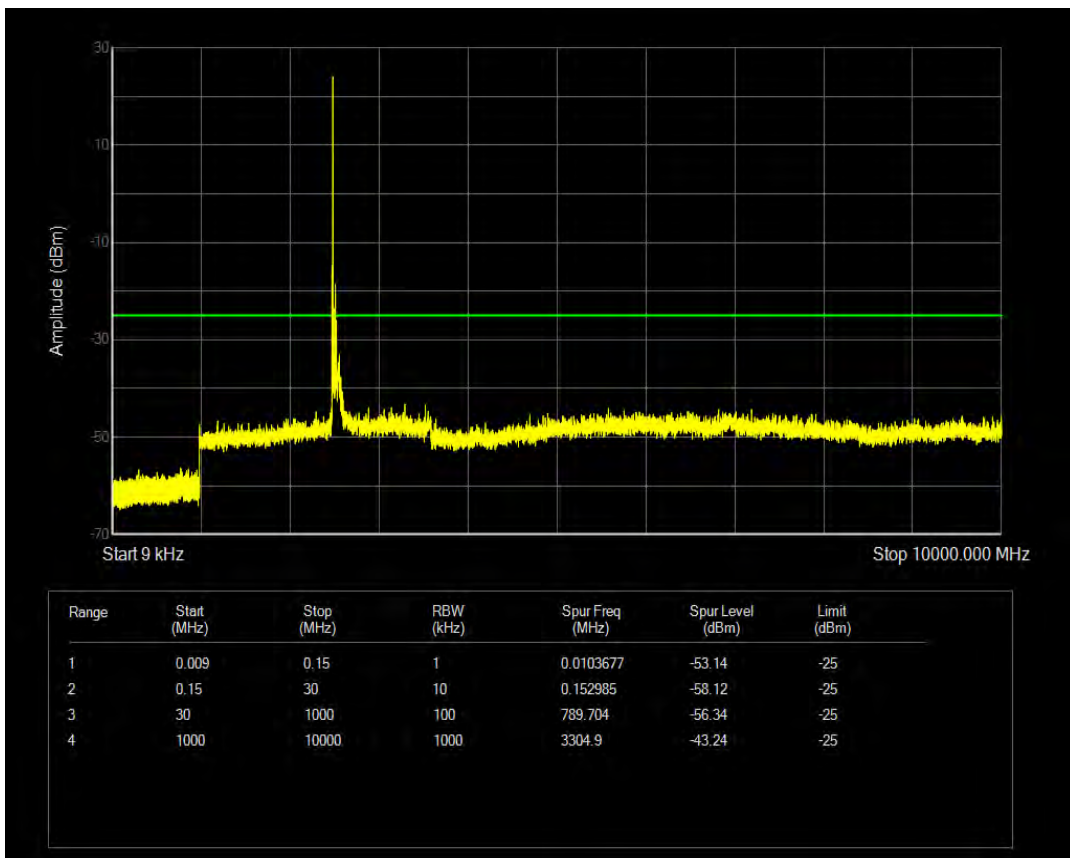

n41 SCS=30kHz CP_QPSK BW=80MHz Channel=507204 RB=1@0

n41 SCS=30kHz CP_QPSK BW=80MHz Channel=507204 RB=1@216