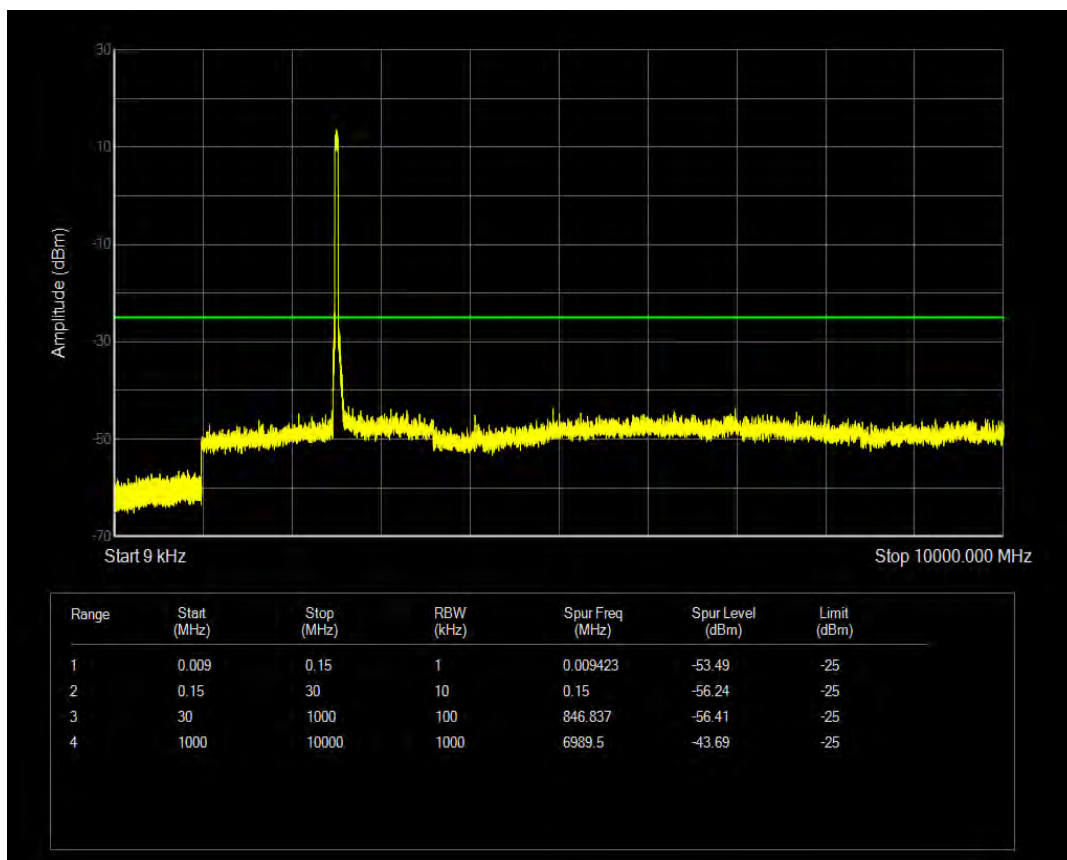

n41 SCS=30kHz CP\_QPSK BW=20MHz Channel=518598 RB=1@50

n41 SCS=30kHz CP\_QPSK BW=20MHz Channel=535998 RB=50@0

n41 SCS=30kHz CP\_QPSK BW=20MHz Channel=535998 RB=1 @0

n41 SCS=30kHz CP\_QPSK BW=20MHz Channel=535998 RB=1 @50

n41 SCS=30kHz CP\_QPSK BW=40MHz Channel=503202 RB=100@0

n41 SCS=30kHz CP\_QPSK BW=40MHz Channel=503202 RB=1@0

n41 SCS=30kHz CP\_QPSK BW=40MHz Channel=503202 RB=1@105

n41 SCS=30kHz CP\_QPSK BW=40MHz Channel=518598 RB=100@0