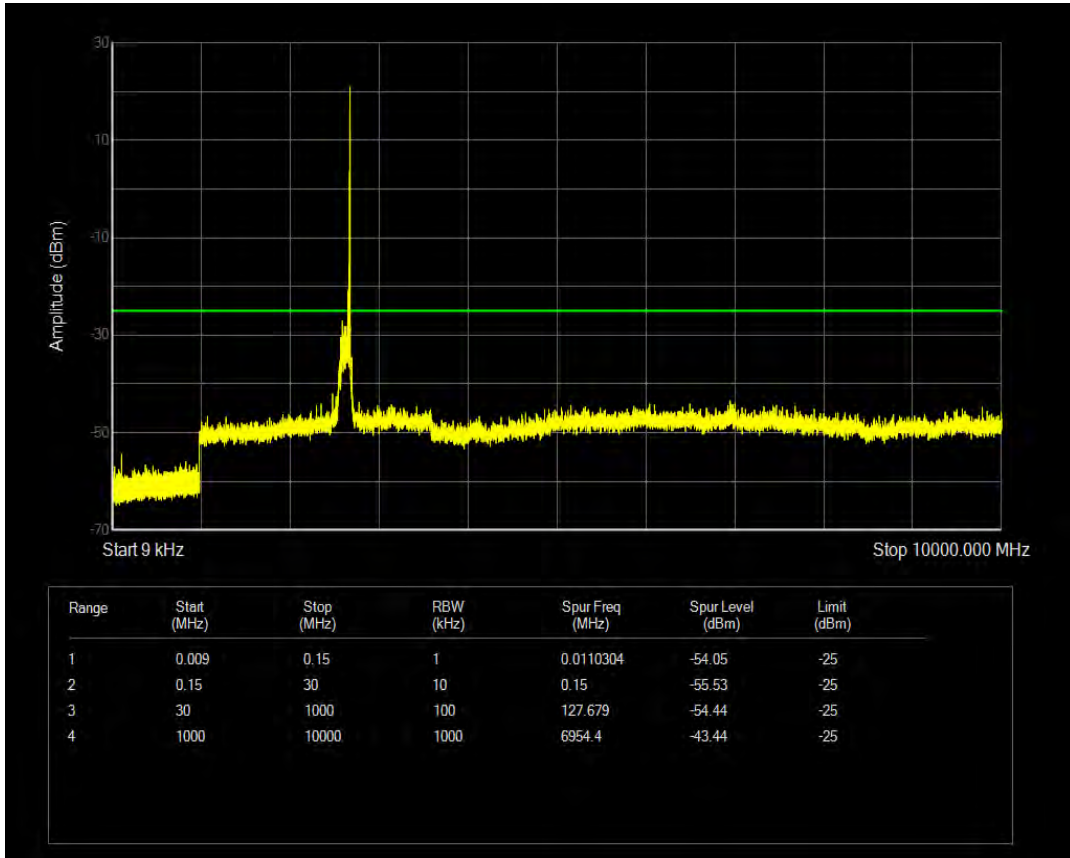

n41 SCS=30kHz CP_QPSK BW=100MHz Channel=528000 RB=1@272

n5 SCS=30kHz CP_QPSK BW=10MHz Channel=165800 RB=24@0