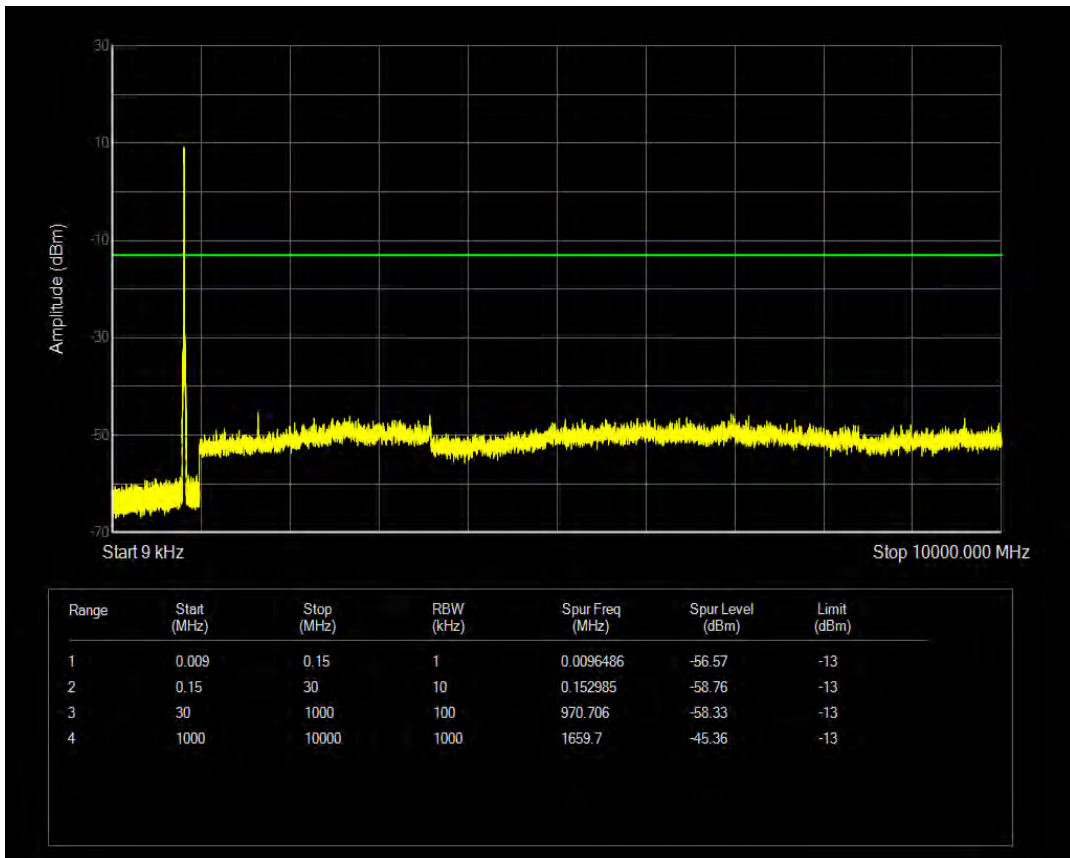

n5 SCS=30kHz CP_QPSK BW=10MHz Channel=165800 RB=24@0

n5 SCS=30kHz CP_QPSK BW=10MHz Channel=165800 RB=1@0