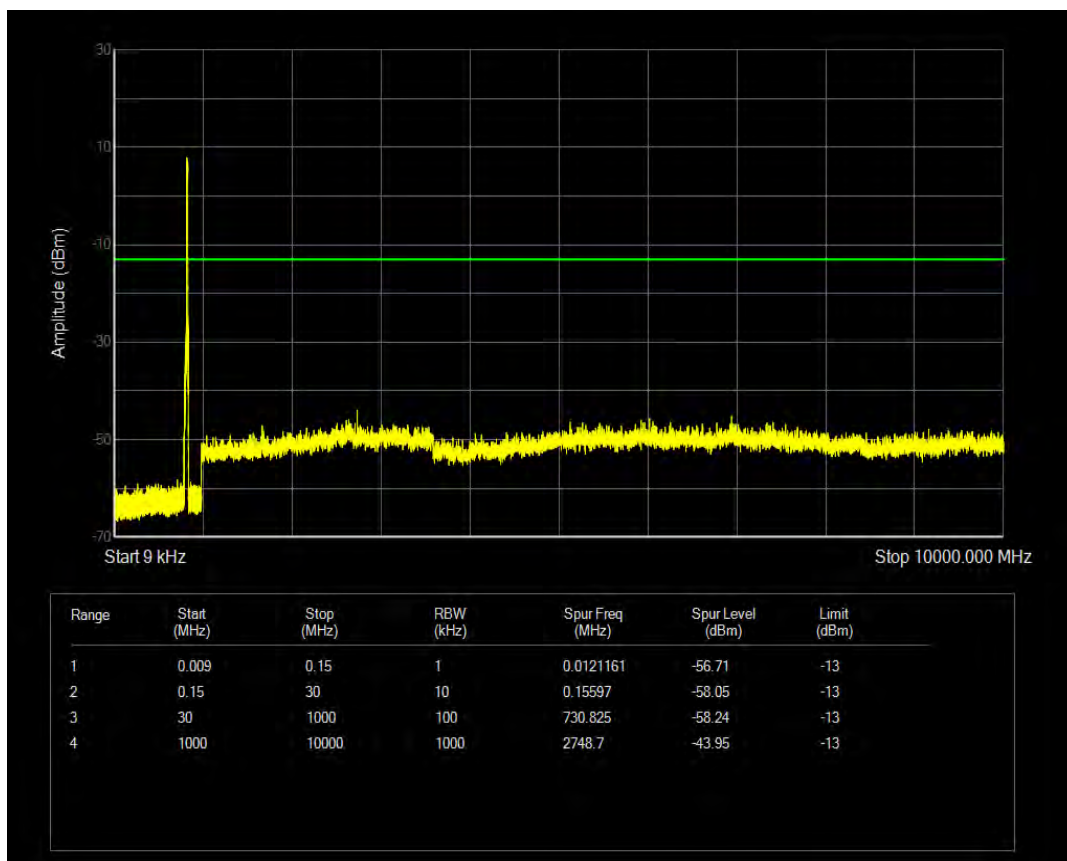

n5 SCS=30kHz CP_QPSK BW=15MHz Channel=168300 RB=36@0

n5 SCS=30kHz CP_QPSK BW=15MHz Channel=168300 RB=1@0