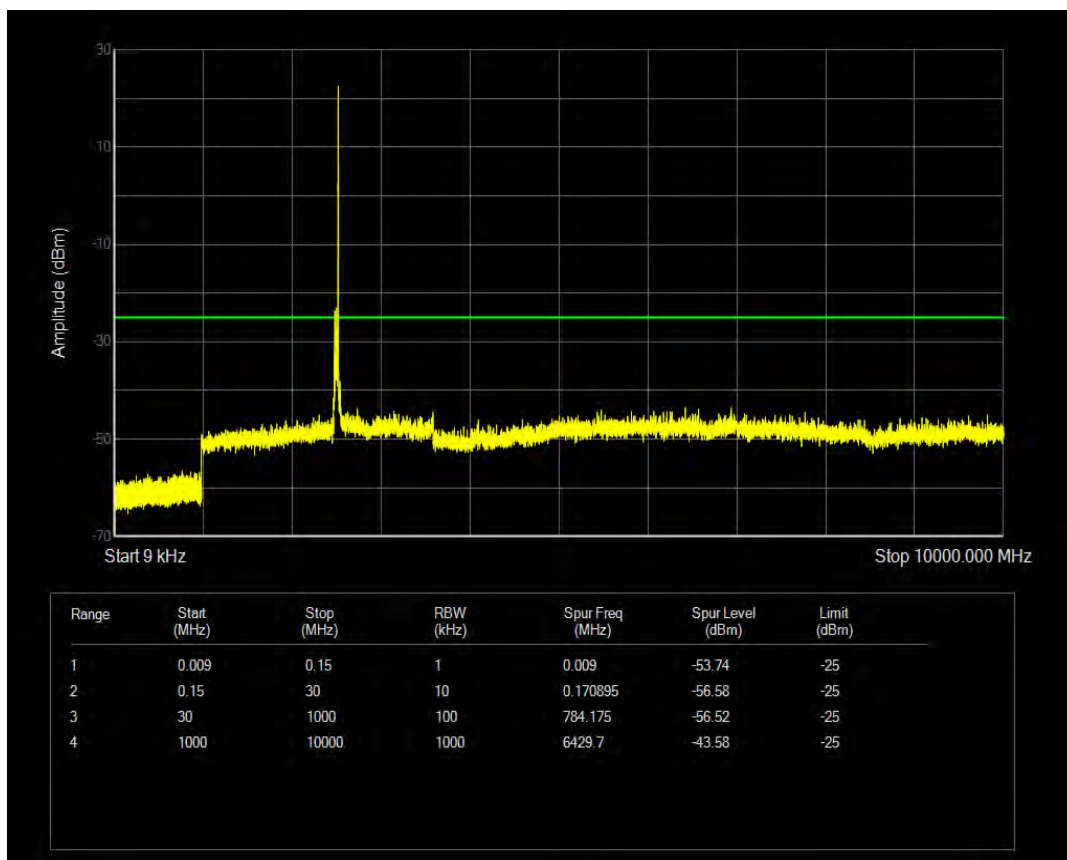

n41 SCS=30kHz CP\_QPSK BW=20MHz Channel=518598 RB=1@50

n41 SCS=30kHz CP\_QPSK BW=20MHz Channel=535998 RB=50@0

n41 SCS=30kHz CP\_QPSK BW=20MHz Channel=535998 RB=1 @0

n41 SCS=30kHz CP\_QPSK BW=20MHz Channel=535998 RB=1 @50

n41 SCS=30kHz CP\_QPSK BW=40MHz Channel=503202 RB=100@0

n41 SCS=30kHz CP\_QPSK BW=40MHz Channel=503202 RB=1@0

n41 SCS=30kHz CP\_QPSK BW=40MHz Channel=503202 RB=1@105

n41 SCS=30kHz CP\_QPSK BW=40MHz Channel=518598 RB=100@0