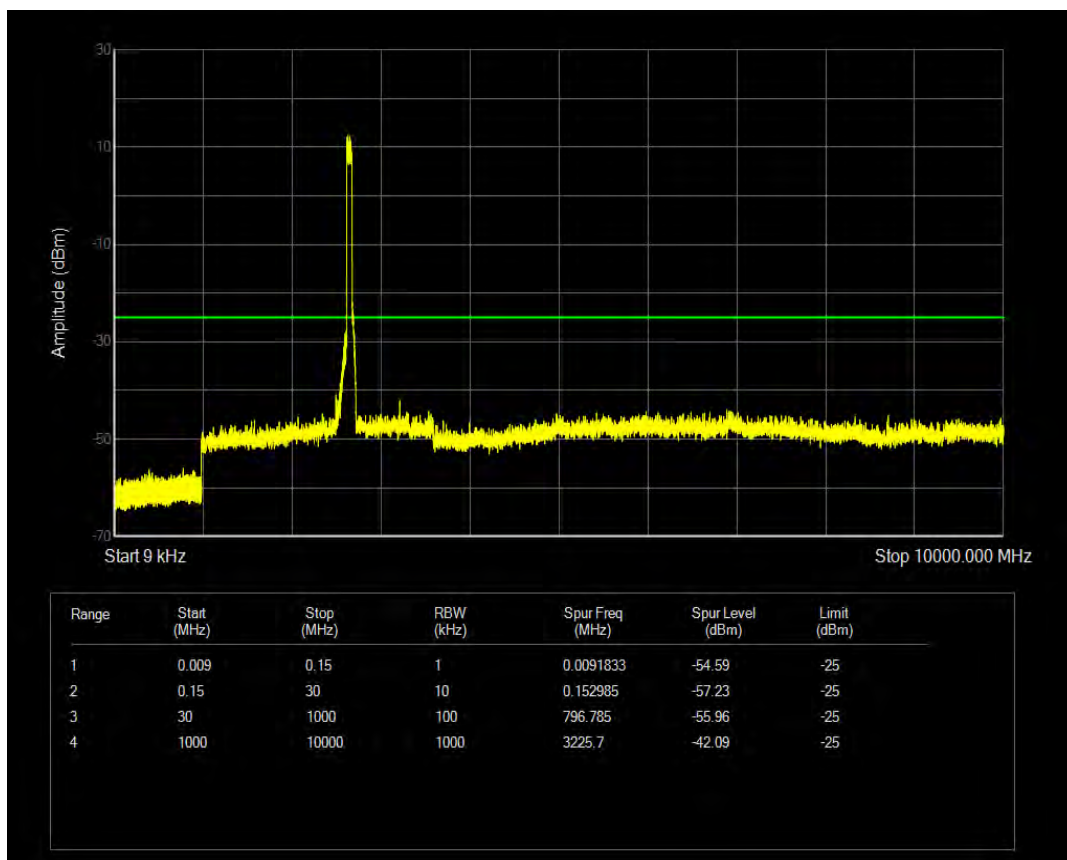

n41 SCS=30kHz CP_QPSK BW=60MHz Channel=531996 RB=162@0

n41 SCS=30kHz CP_QPSK BW=60MHz Channel=531996 RB=1@0