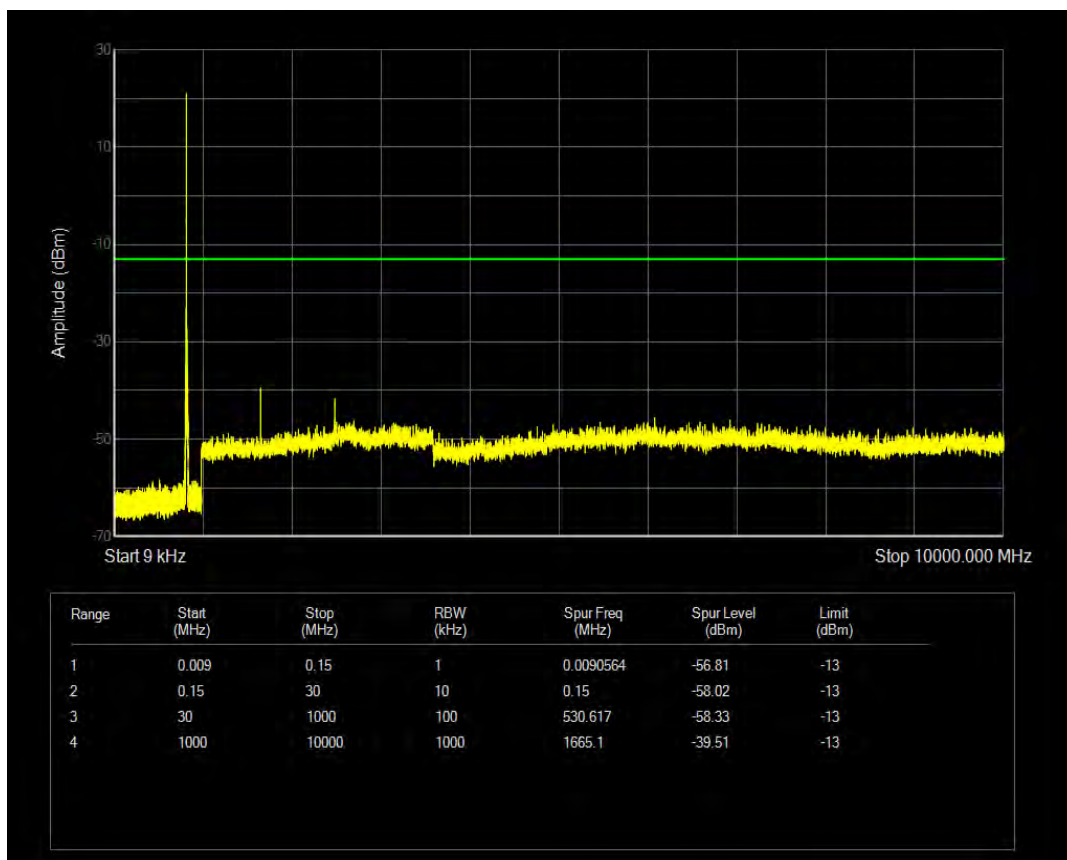

n5 SCS=30kHz CP_QPSK BW=10MHz Channel=167300 RB=1@0

n5 SCS=30kHz CP_QPSK BW=10MHz Channel=167300 RB=1@23