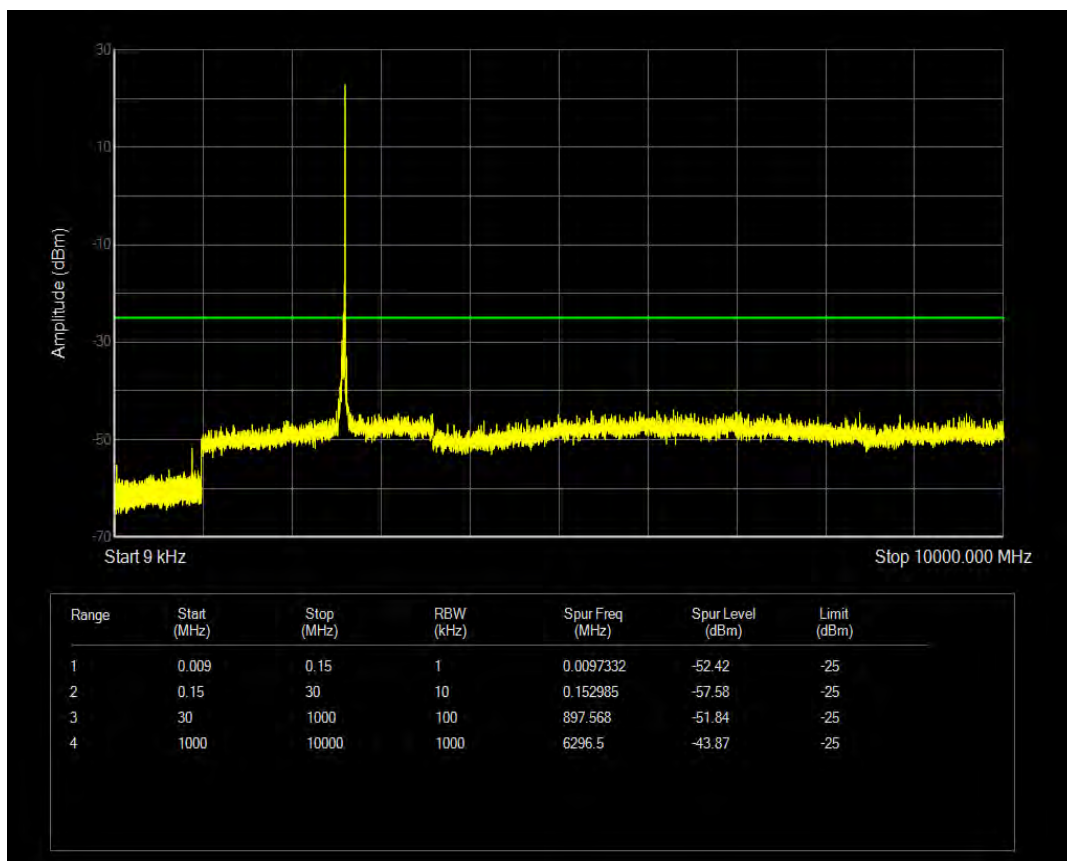

n41 SCS=30kHz CP_QPSK BW=40MHz Channel=518598 RB=1@105

n41 SCS=30kHz CP_QPSK BW=40MHz Channel=534000 RB=100@0