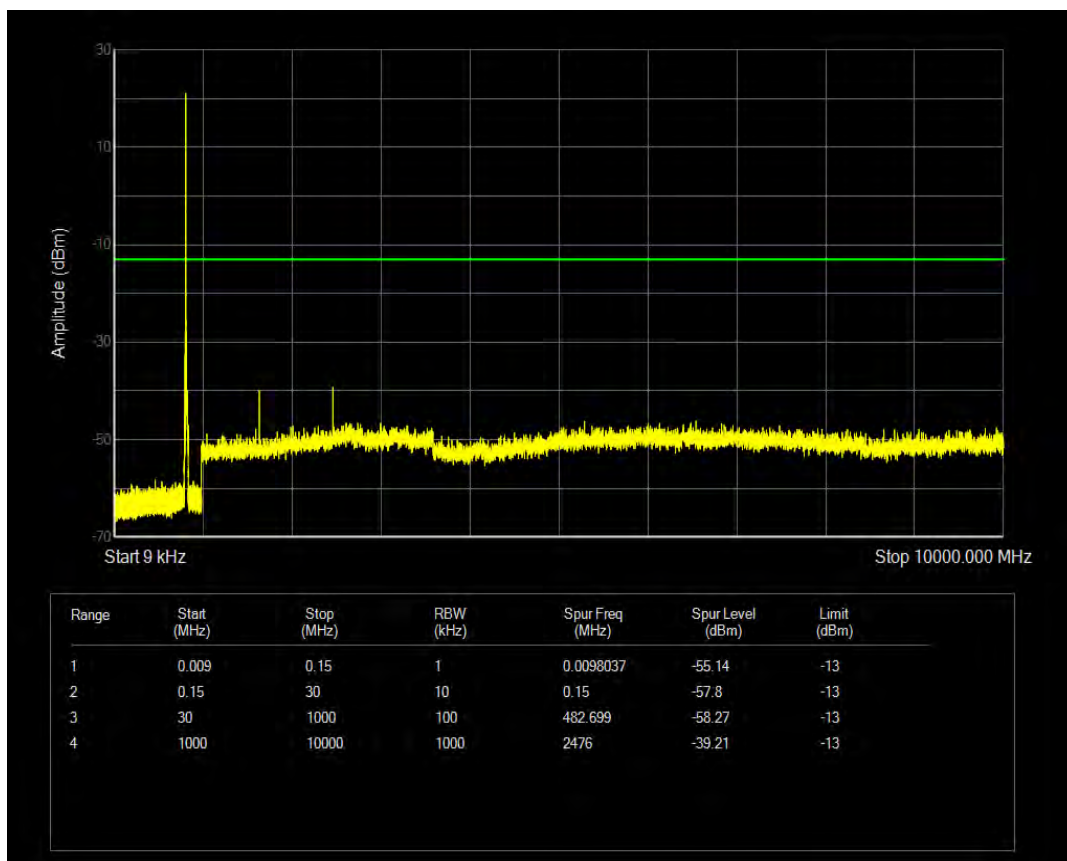

n5 SCS=30kHz CP\_QPSK BW=15MHz Channel=167300 RB=1@37

n5 SCS=30kHz CP\_QPSK BW=15MHz Channel=168300 RB=36@0

n5 SCS=30kHz CP\_QPSK BW=15MHz Channel=168300 RB=1@0

n5 SCS=30kHz CP\_QPSK BW=15MHz Channel=168300 RB=1@37

n5 SCS=30kHz CP\_QPSK BW=20MHz Channel=166800 RB=50@0

n5 SCS=30kHz CP\_QPSK BW=20MHz Channel=166800 RB=1@0

n5 SCS=30kHz CP\_QPSK BW=20MHz Channel=166800 RB=1@50

n5 SCS=30kHz CP\_QPSK BW=20MHz Channel=167300 RB=50@0