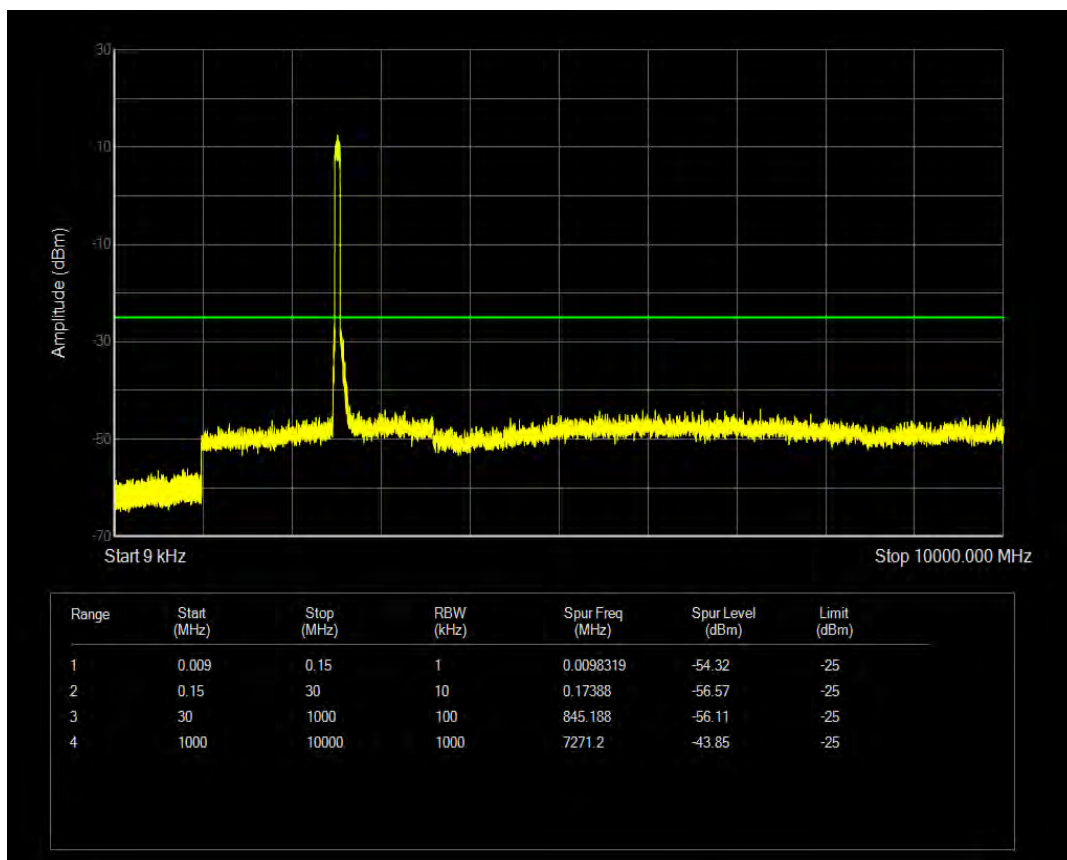

n41 SCS=30kHz CP\_QPSK BW=50MHz Channel=518598 RB=128@0

n41 SCS=30kHz CP\_QPSK BW=50MHz Channel=518598 RB=1@0

n41 SCS=30kHz CP\_QPSK BW=50MHz Channel=518598 RB=1@132

n41 SCS=30kHz CP\_QPSK BW=50MHz Channel=532998 RB=128@0

n41 SCS=30kHz CP\_QPSK BW=50MHz Channel=532998 RB=1@0

n41 SCS=30kHz CP\_QPSK BW=50MHz Channel=532998 RB=1@132

n41 SCS=30kHz CP\_QPSK BW=60MHz Channel=505200 RB=162@0

n41 SCS=30kHz CP\_QPSK BW=60MHz Channel=505200 RB=1@0