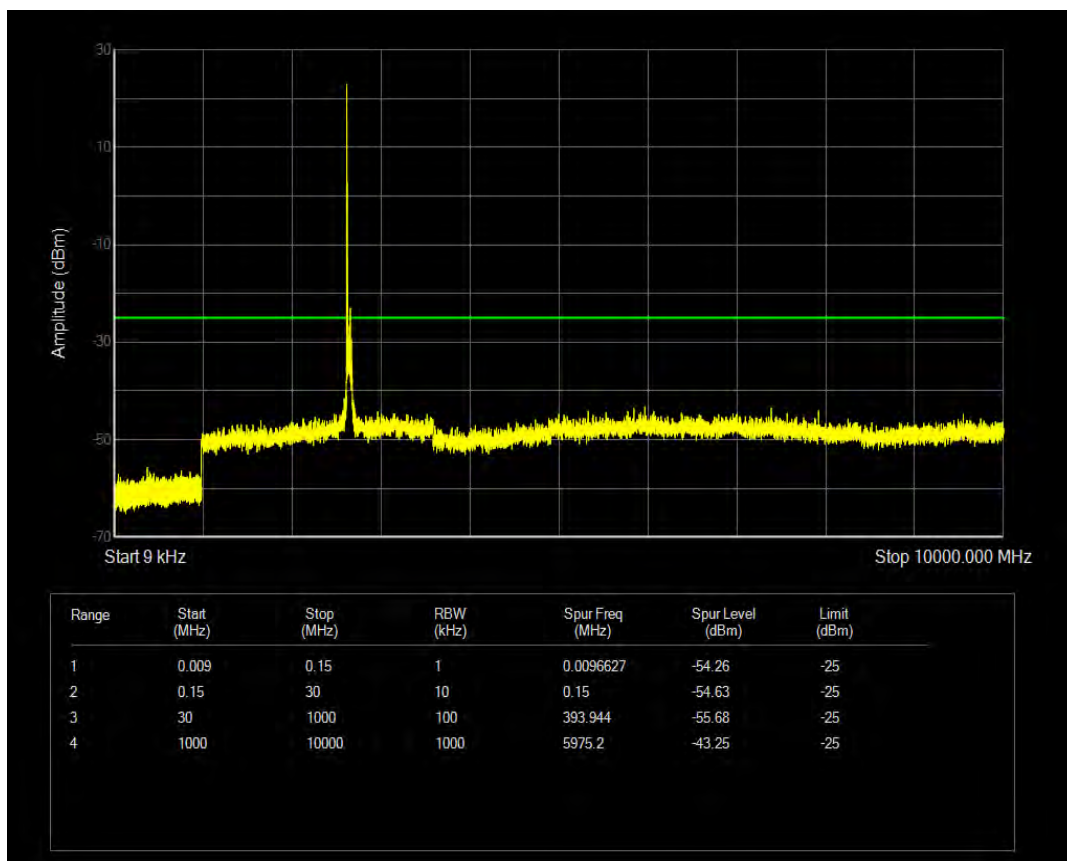

n41 SCS=30kHz CP_QPSK BW=60MHz Channel=531996 RB=1@0

n41 SCS=30kHz CP_QPSK BW=60MHz Channel=531996 RB=1@161