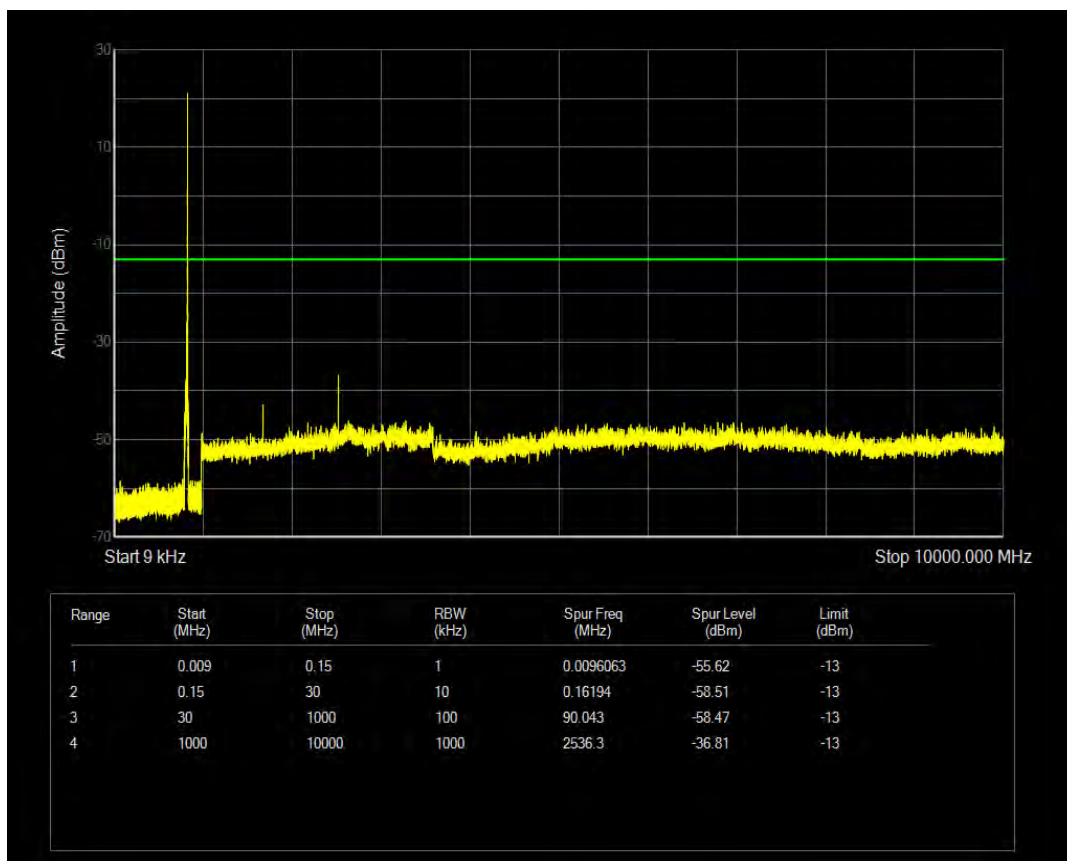

n5 SCS=30kHz CP\_QPSK BW=20MHz Channel=166800 RB=50@0

n5 SCS=30kHz CP\_QPSK BW=20MHz Channel=166800 RB=1@0

n5 SCS=30kHz CP\_QPSK BW=20MHz Channel=166800 RB=1@50

n5 SCS=30kHz CP\_QPSK BW=20MHz Channel=167300 RB=50@0

n5 SCS=30kHz CP\_QPSK BW=20MHz Channel=167300 RB=1@0

n5 SCS=30kHz CP\_QPSK BW=20MHz Channel=167300 RB=1@50

n5 SCS=30kHz CP\_QPSK BW=20MHz Channel=167800 RB=50@0

n5 SCS=30kHz CP\_QPSK BW=20MHz Channel=167800 RB=1@0