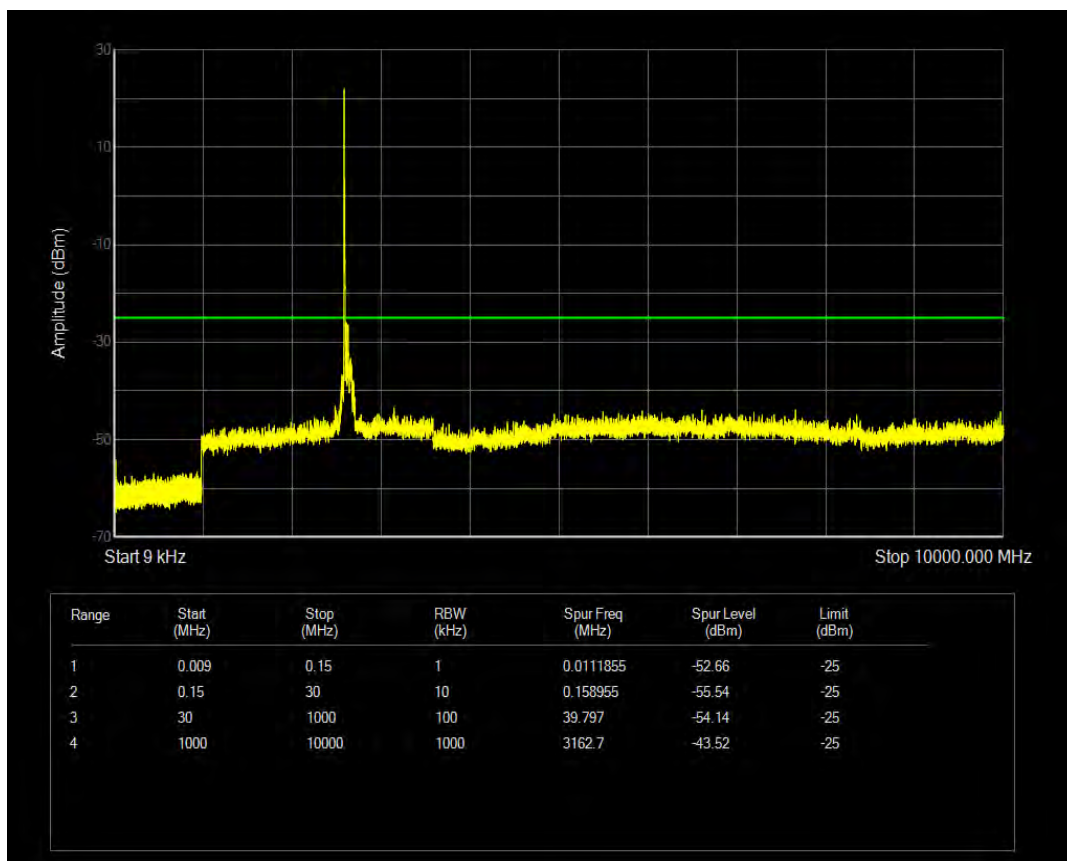

n41 SCS=30kHz CP\_QPSK BW=90MHz Channel=518598 RB=1@0

n41 SCS=30kHz CP\_QPSK BW=90MHz Channel=518598 RB=1@244

n41 SCS=30kHz CP\_QPSK BW=90MHz Channel=528996 RB=240@0

n41 SCS=30kHz CP\_QPSK BW=90MHz Channel=528996 RB=1@0

n41 SCS=30kHz CP\_QPSK BW=90MHz Channel=528996 RB=1@244

n41 SCS=30kHz CP\_QPSK BW=100MHz Channel=509202 RB=270@0

n41 SCS=30kHz CP\_QPSK BW=100MHz Channel=509202 RB=1@0

n41 SCS=30kHz CP\_QPSK BW=100MHz Channel=509202 RB=1@272