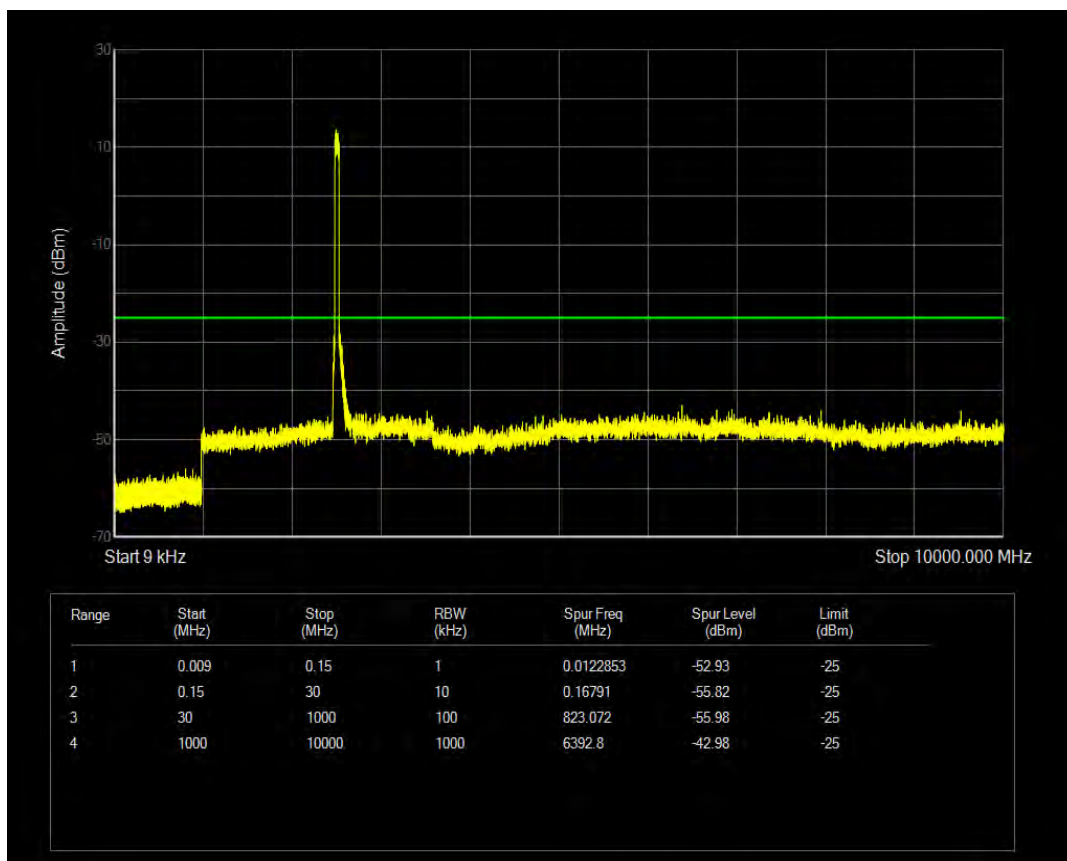

n41 SCS=30kHz CP_QPSK BW=50MHz Channel=504204 RB=128 @0

n41 SCS=30kHz CP_QPSK BW=50MHz Channel=504204 RB=1@0