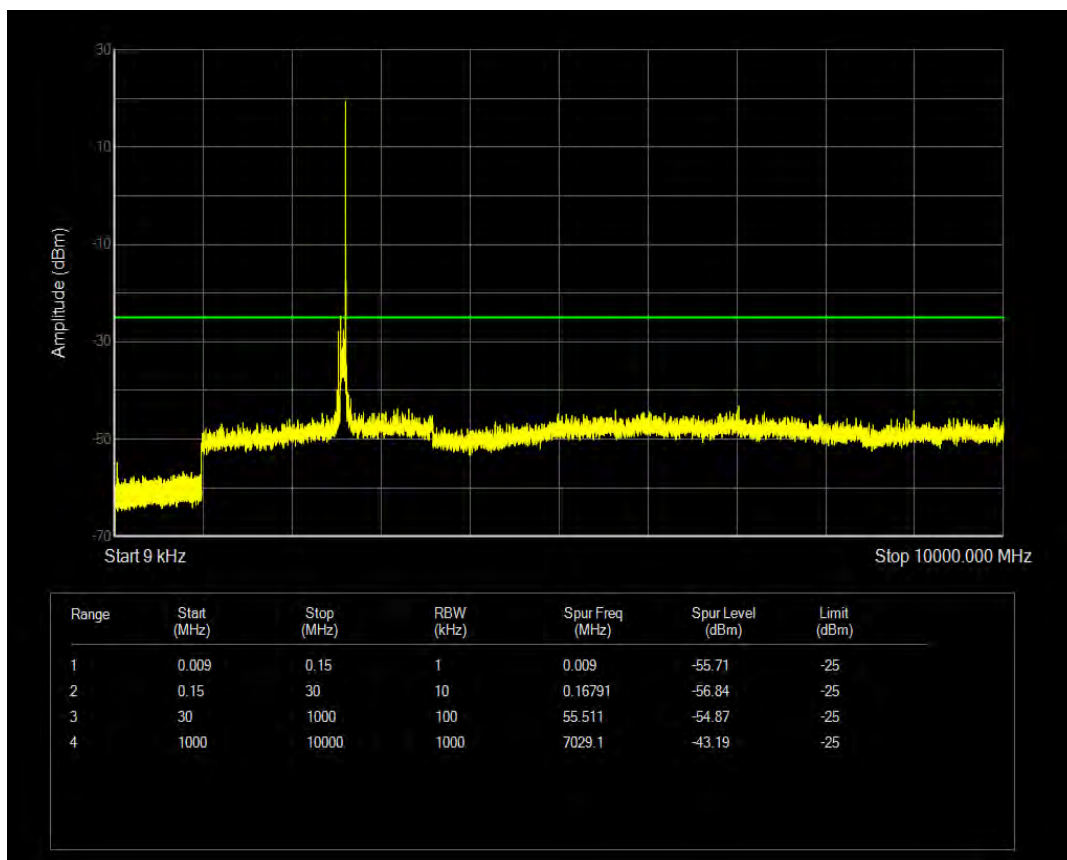

n41 SCS=30kHz CP\_QPSK BW=40MHz Channel=534000 RB=1 @105

n41 SCS=30kHz CP\_QPSK BW=50MHz Channel=504204 RB=128 @0

n41 SCS=30kHz CP\_QPSK BW=50MHz Channel=504204 RB=1@0

n41 SCS=30kHz CP\_QPSK BW=50MHz Channel=504204 RB=1@132

n41 SCS=30kHz CP\_QPSK BW=50MHz Channel=518598 RB=128@0

n41 SCS=30kHz CP\_QPSK BW=50MHz Channel=518598 RB=1@0

n41 SCS=30kHz CP\_QPSK BW=50MHz Channel=518598 RB=1@132

n41 SCS=30kHz CP\_QPSK BW=50MHz Channel=532998 RB=128@0