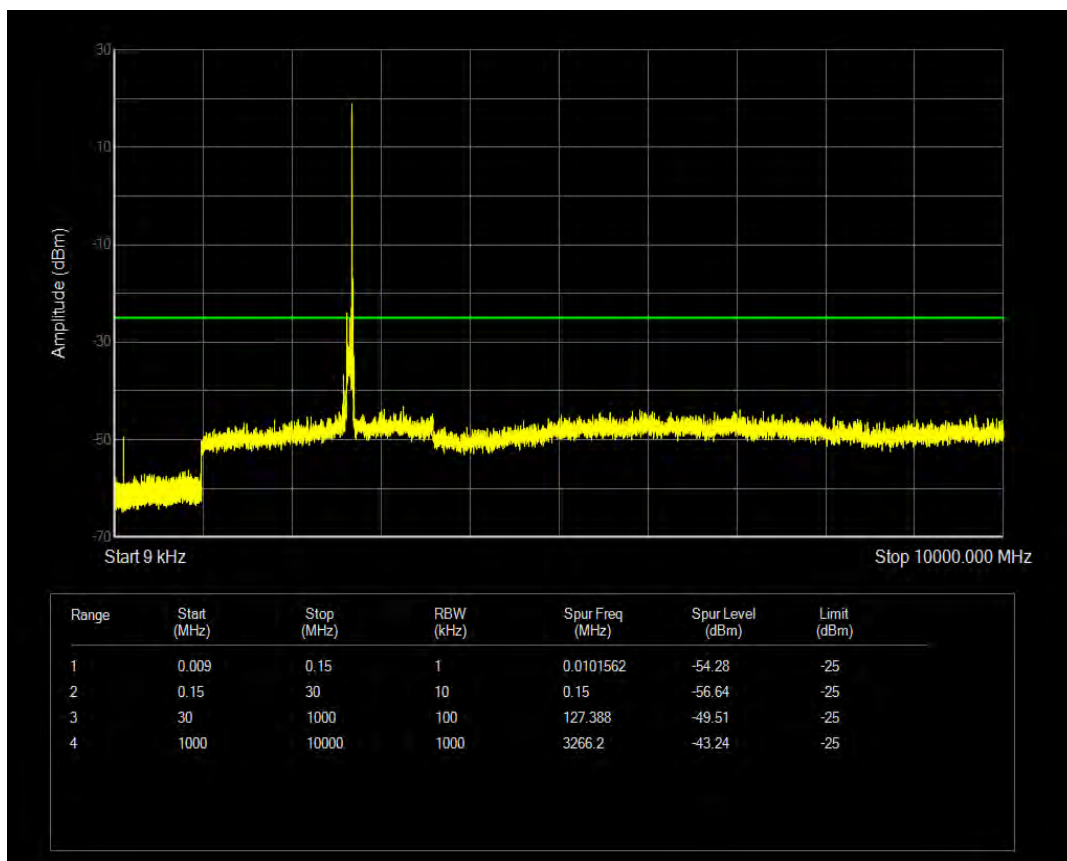

n41 SCS=30kHz CP\_QPSK BW=50MHz Channel=518598 RB=128@0

n41 SCS=30kHz CP\_QPSK BW=50MHz Channel=518598 RB=1@0

n41 SCS=30kHz CP\_QPSK BW=50MHz Channel=518598 RB=1@132

n41 SCS=30kHz CP\_QPSK BW=50MHz Channel=532998 RB=128@0

n41 SCS=30kHz CP\_QPSK BW=50MHz Channel=532998 RB=1@0

n41 SCS=30kHz CP\_QPSK BW=50MHz Channel=532998 RB=1@132

n41 SCS=30kHz CP\_QPSK BW=60MHz Channel=505200 RB=162@0

n41 SCS=30kHz CP\_QPSK BW=60MHz Channel=505200 RB=1@0