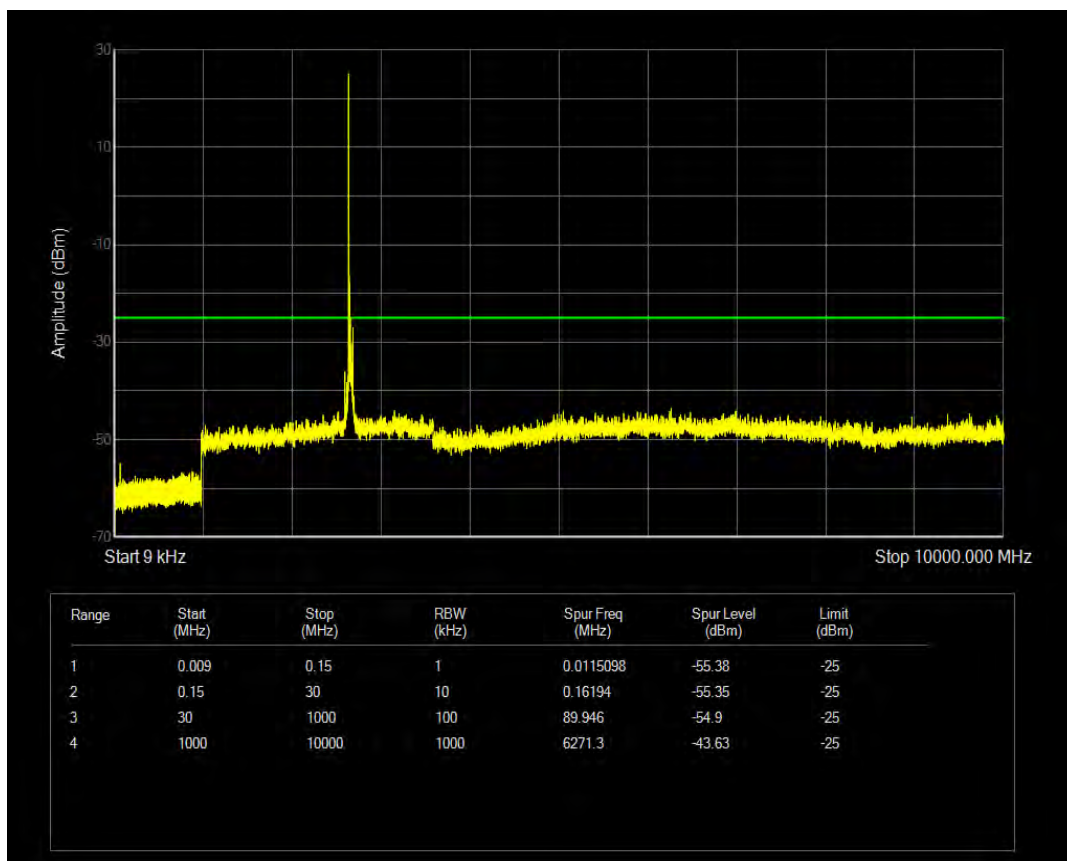

n41 SCS=30kHz CP\_QPSK BW=40MHz Channel=518598 RB=1@0

n41 SCS=30kHz CP\_QPSK BW=40MHz Channel=518598 RB=1@105

n41 SCS=30kHz CP\_QPSK BW=40MHz Channel=534000 RB=100@0

n41 SCS=30kHz CP\_QPSK BW=40MHz Channel=534000 RB=1@0