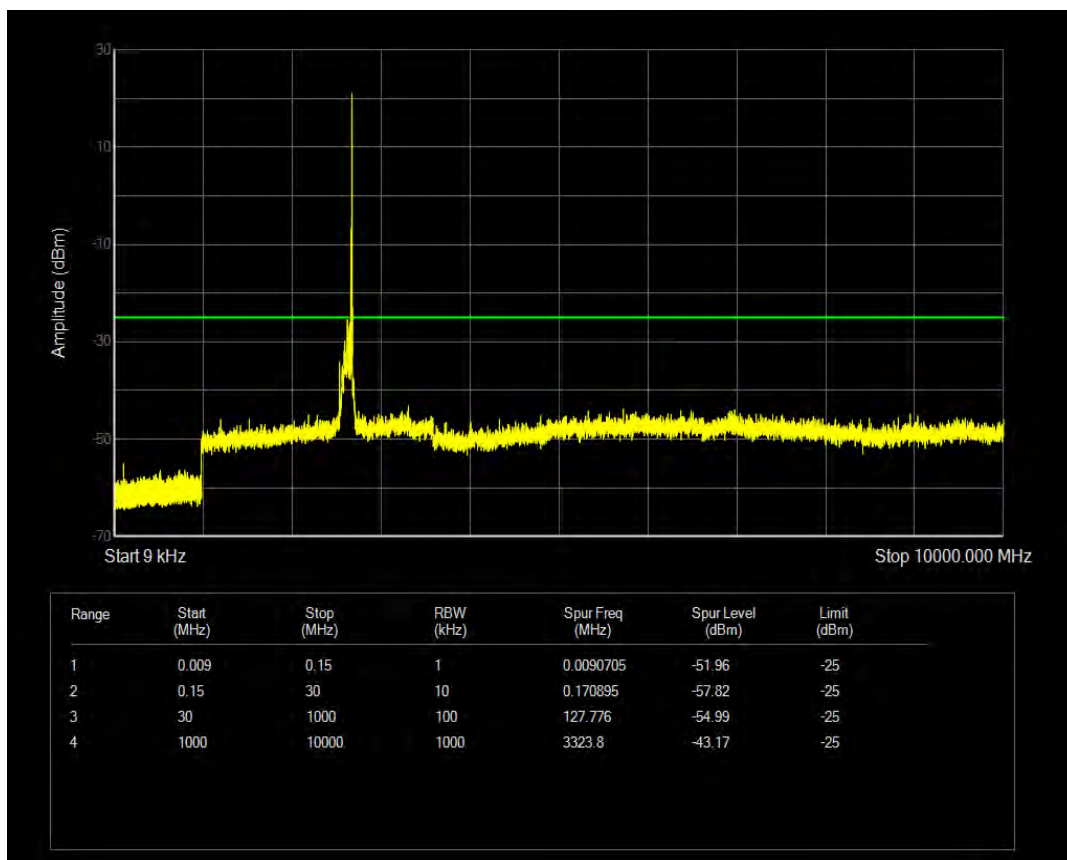

n41 SCS=30kHz CP\_QPSK BW=90MHz Channel=518598 RB=1@0

n41 SCS=30kHz CP\_QPSK BW=90MHz Channel=518598 RB=1@244

n41 SCS=30kHz CP\_QPSK BW=90MHz Channel=528996 RB=240@0

n41 SCS=30kHz CP\_QPSK BW=90MHz Channel=528996 RB=1@0

n41 SCS=30kHz CP\_QPSK BW=90MHz Channel=528996 RB=1@244

n41 SCS=30kHz CP\_QPSK BW=100MHz Channel=509202 RB=270@0

n41 SCS=30kHz CP\_QPSK BW=100MHz Channel=509202 RB=1@0

n41 SCS=30kHz CP\_QPSK BW=100MHz Channel=509202 RB=1@272