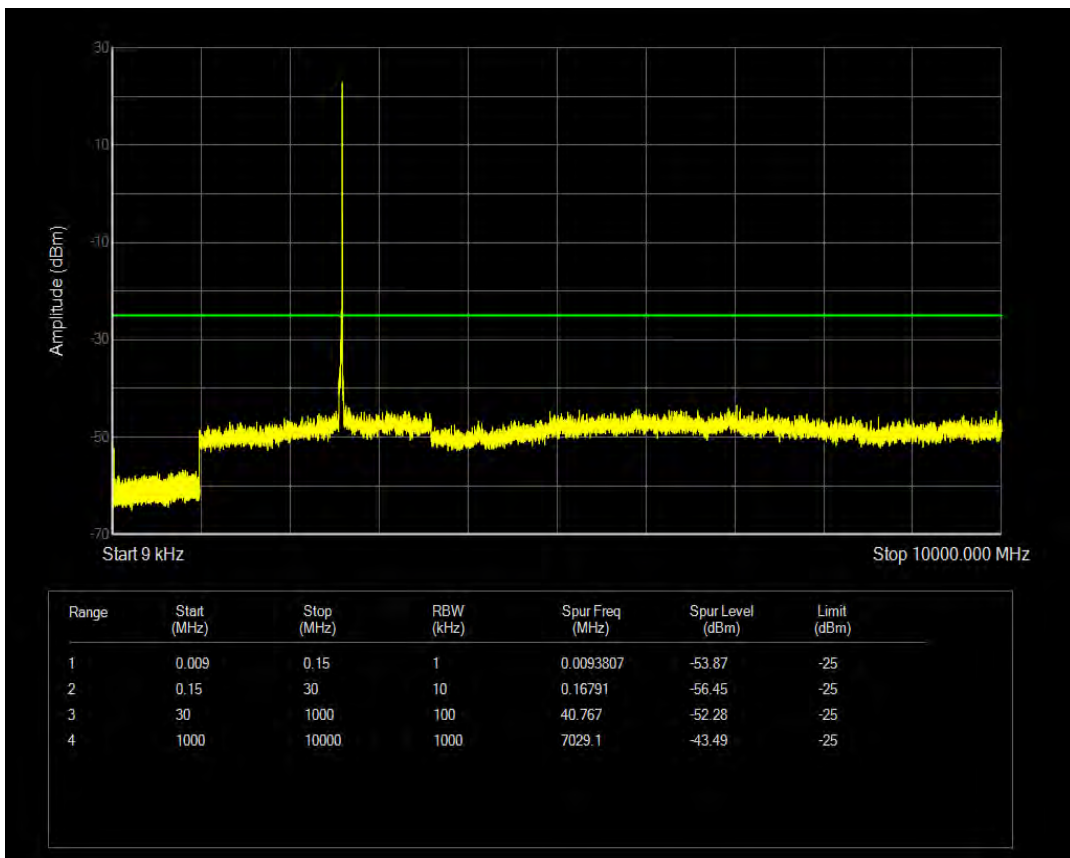

n41 SCS=30kHz CP\_QPSK BW=20MHz Channel=501204 RB=1@0

n41 SCS=30kHz CP\_QPSK BW=20MHz Channel=501204 RB=1@50

n41 SCS=30kHz CP\_QPSK BW=20MHz Channel=518598 RB=50@0

n41 SCS=30kHz CP\_QPSK BW=20MHz Channel=518598 RB=1@0

n41 SCS=30kHz CP\_QPSK BW=20MHz Channel=518598 RB=1@50

n41 SCS=30kHz CP\_QPSK BW=20MHz Channel=535998 RB=50@0

n41 SCS=30kHz CP\_QPSK BW=20MHz Channel=535998 RB=1 @0

n41 SCS=30kHz CP\_QPSK BW=20MHz Channel=535998 RB=1 @50