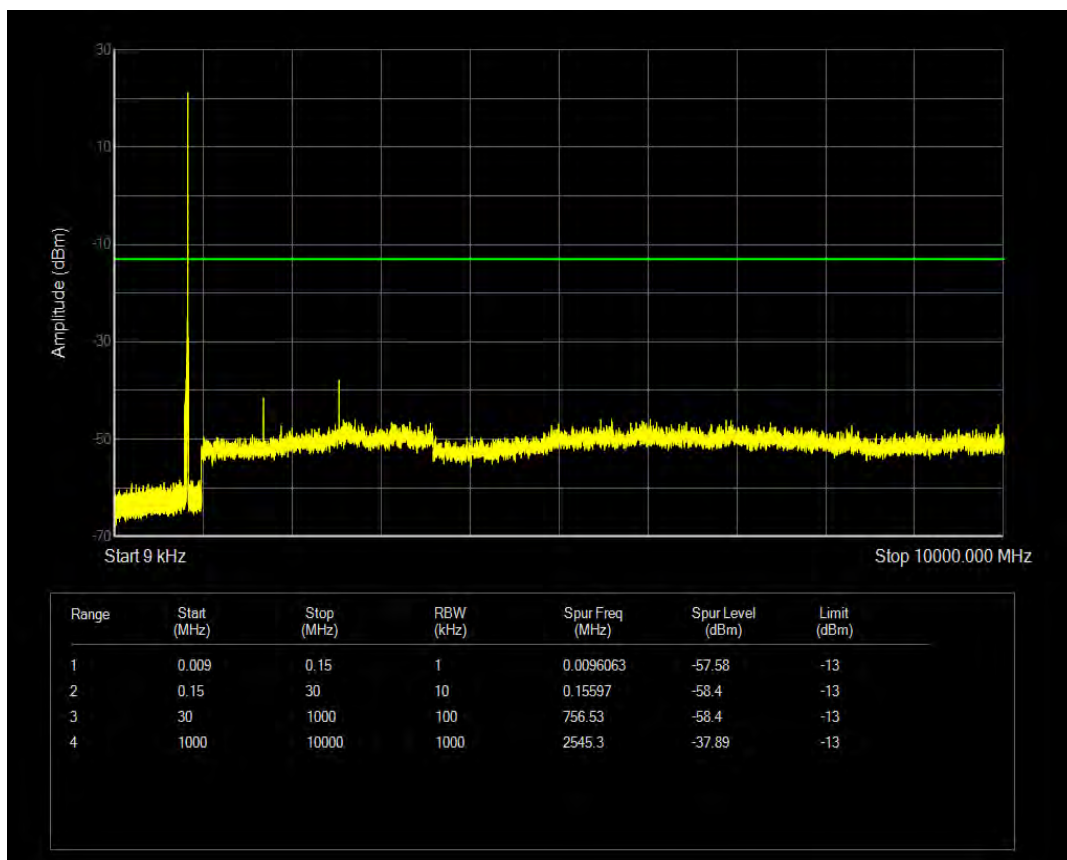

n5 SCS=30kHz CP_QPSK BW=10MHz Channel=168800 RB=1@23

n5 SCS=30kHz CP_QPSK BW=15MHz Channel=166300 RB=36@0