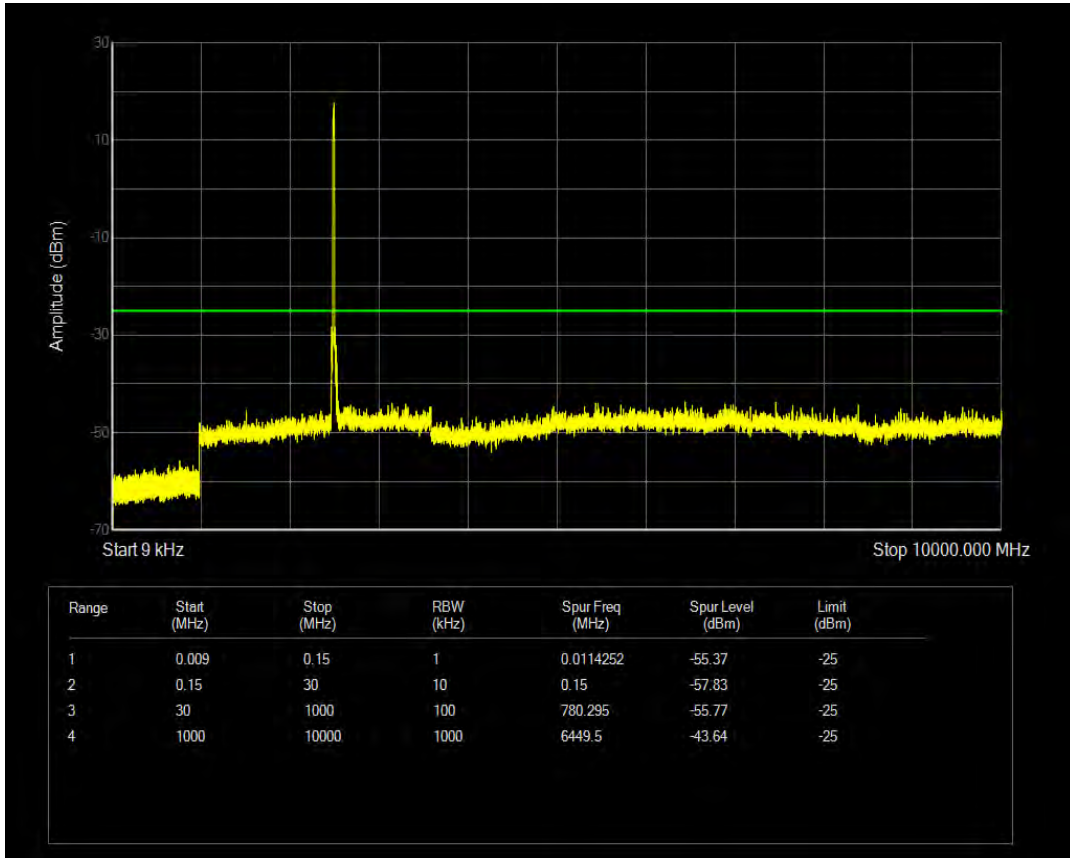

n41 SCS=30kHz CP\_QPSK BW=15MHz Channel=536496 RB=36@0

n41 SCS=30kHz CP\_QPSK BW=15MHz Channel=536496 RB=1@0

n41 SCS=30kHz CP\_QPSK BW=15MHz Channel=536496 RB=1@37

n41 SCS=30kHz CP\_QPSK BW=20MHz Channel=501204 RB=50@0

n41 SCS=30kHz CP\_QPSK BW=20MHz Channel=501204 RB=1@0

n41 SCS=30kHz CP\_QPSK BW=20MHz Channel=501204 RB=1@50

n41 SCS=30kHz CP\_QPSK BW=20MHz Channel=518598 RB=50@0

n41 SCS=30kHz CP\_QPSK BW=20MHz Channel=518598 RB=1@0