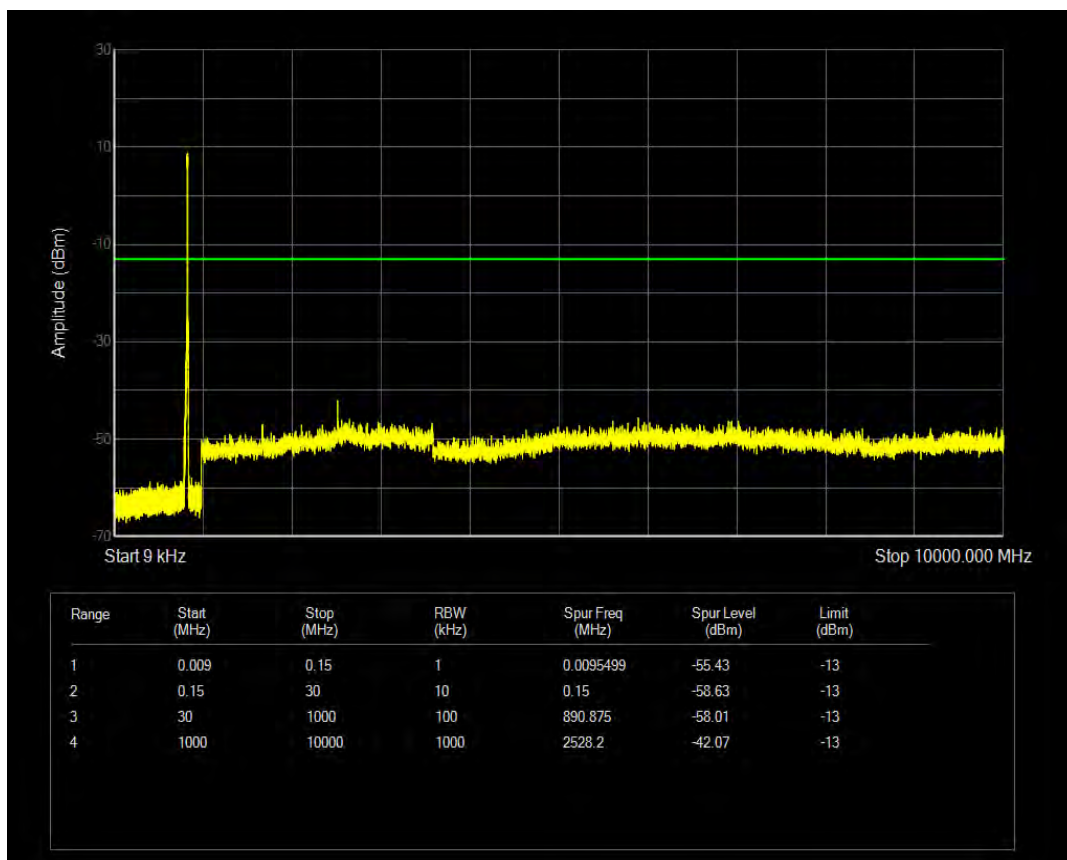

n5 SCS=30kHz CP_QPSK BW=10MHz Channel=168800 RB=24@0

n5 SCS=30kHz CP_QPSK BW=10MHz Channel=168800 RB=1@0