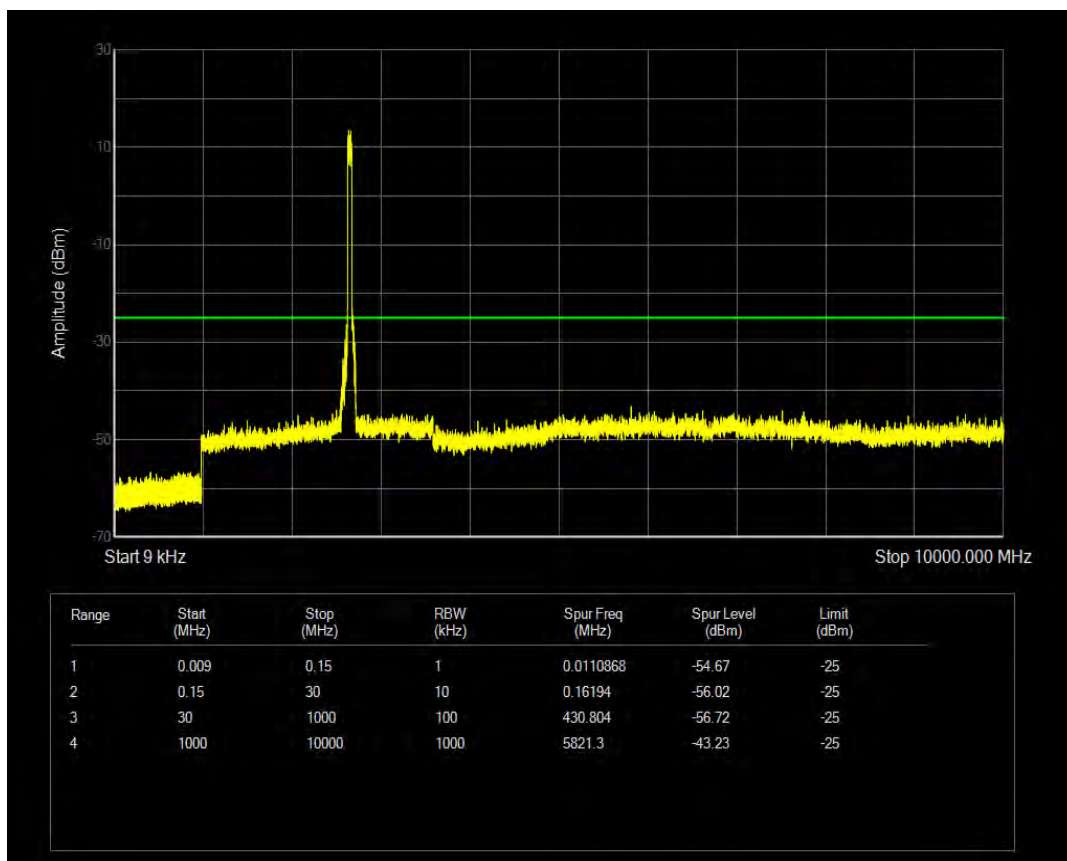

n41 SCS=30kHz CP\_QPSK BW=50MHz Channel=518598 RB=128@0

n41 SCS=30kHz CP\_QPSK BW=50MHz Channel=518598 RB=1@0

n41 SCS=30kHz CP\_QPSK BW=50MHz Channel=518598 RB=1@132

n41 SCS=30kHz CP\_QPSK BW=50MHz Channel=532998 RB=128@0

n41 SCS=30kHz CP\_QPSK BW=50MHz Channel=532998 RB=1@0

n41 SCS=30kHz CP\_QPSK BW=50MHz Channel=532998 RB=1@132

n41 SCS=30kHz CP\_QPSK BW=60MHz Channel=505200 RB=162@0

n41 SCS=30kHz CP\_QPSK BW=60MHz Channel=505200 RB=1@0