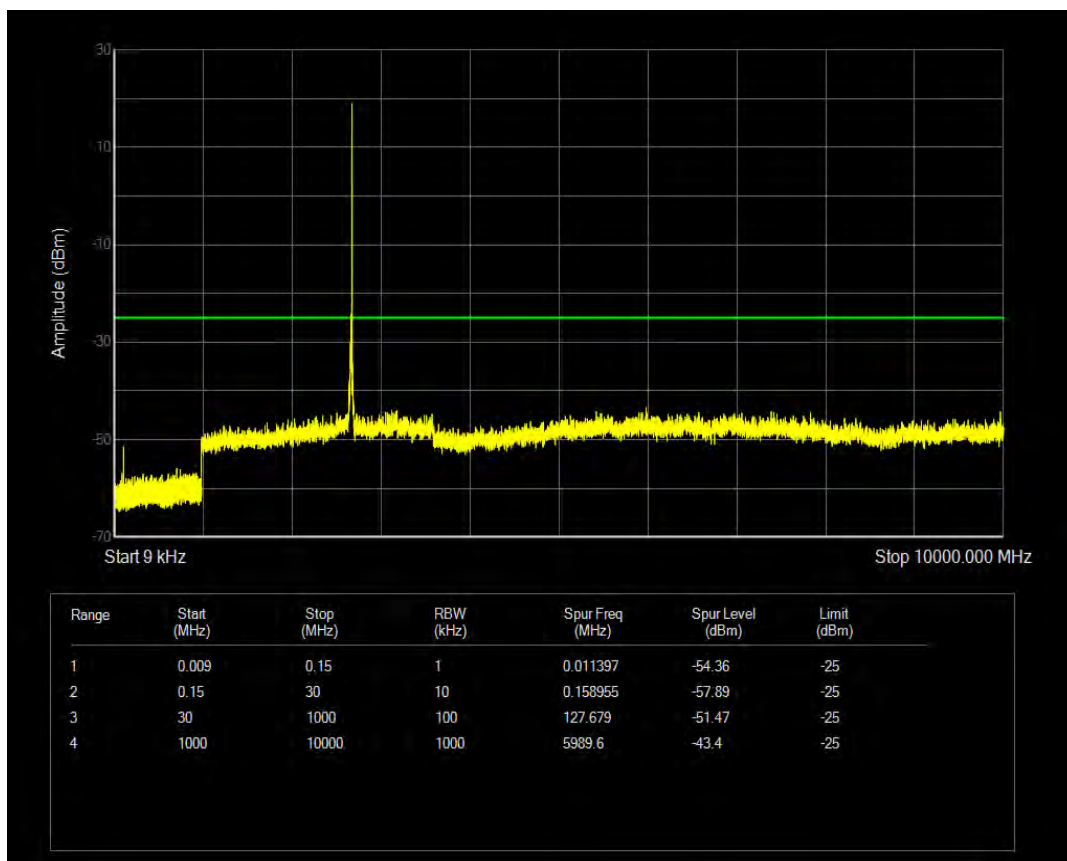

n41 SCS=30kHz CP\_QPSK BW=20MHz Channel=518598 RB=1@50

n41 SCS=30kHz CP\_QPSK BW=20MHz Channel=535998 RB=50@0

n41 SCS=30kHz CP\_QPSK BW=20MHz Channel=535998 RB=1 @0

n41 SCS=30kHz CP\_QPSK BW=20MHz Channel=535998 RB=1 @50

n41 SCS=30kHz CP\_QPSK BW=40MHz Channel=503202 RB=100@0

n41 SCS=30kHz CP\_QPSK BW=40MHz Channel=503202 RB=1@0

n41 SCS=30kHz CP\_QPSK BW=40MHz Channel=503202 RB=1@105

n41 SCS=30kHz CP\_QPSK BW=40MHz Channel=518598 RB=100@0