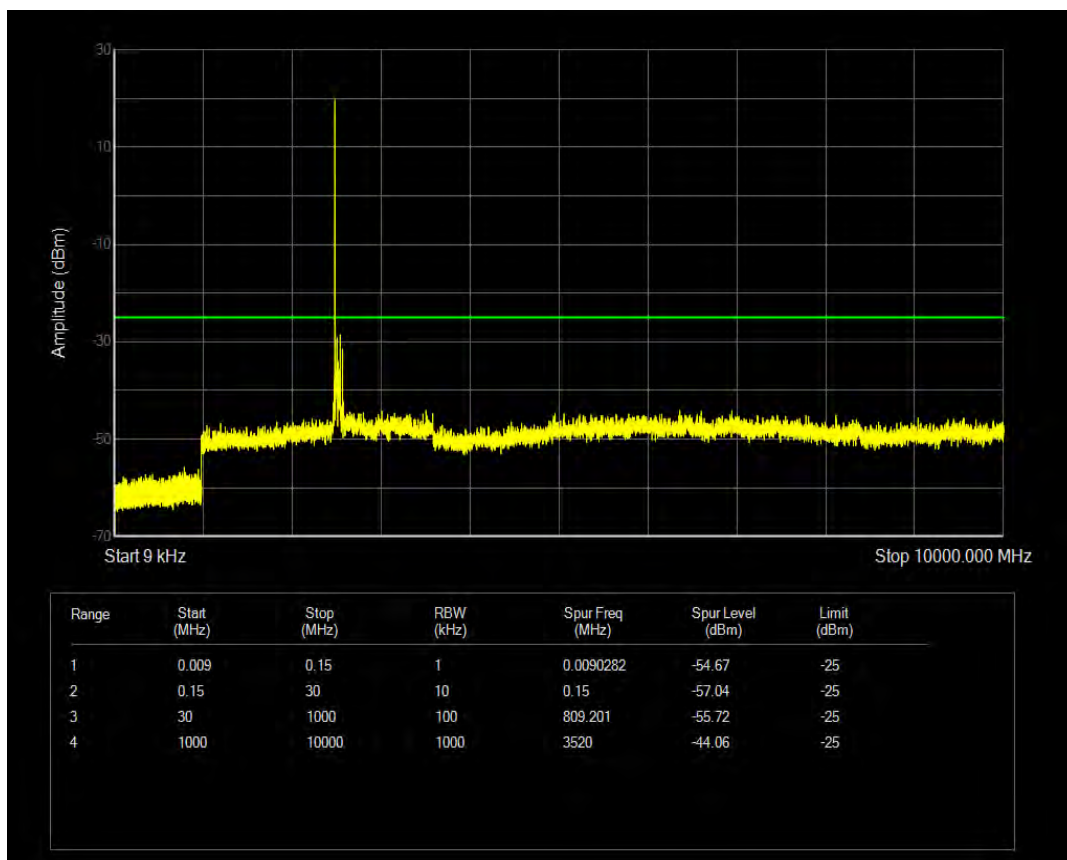

n41 SCS=30kHz CP_QPSK BW=50MHz Channel=504204 RB=1@0

n41 SCS=30kHz CP_QPSK BW=50MHz Channel=504204 RB=1@132