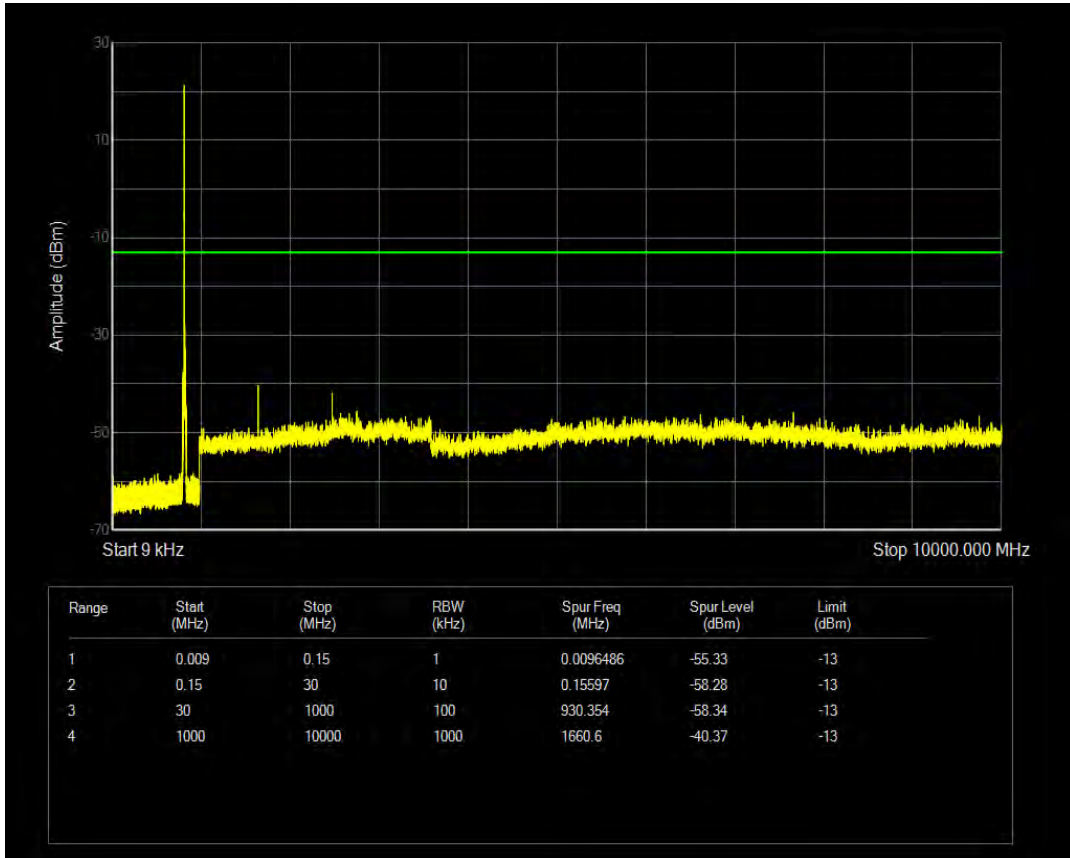

n5 SCS=30kHz CP\_QPSK BW=15MHz Channel=166300 RB=1@0

n5 SCS=30kHz CP\_QPSK BW=15MHz Channel=166300 RB=1@37

n5 SCS=30kHz CP\_QPSK BW=15MHz Channel=167300 RB=36@0

n5 SCS=30kHz CP\_QPSK BW=15MHz Channel=167300 RB=1@0