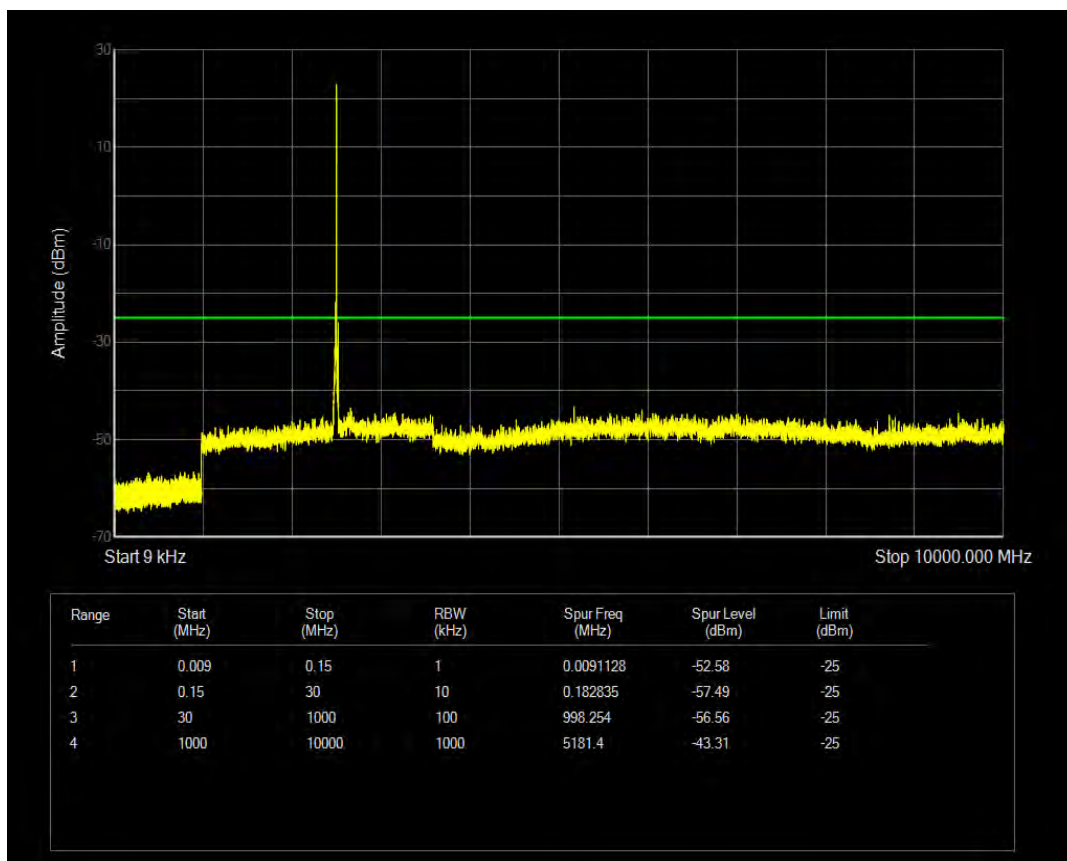

n41 SCS=30kHz CP\_QPSK BW=15MHz Channel=536496 RB=36@0

n41 SCS=30kHz CP\_QPSK BW=15MHz Channel=536496 RB=1@0

n41 SCS=30kHz CP\_QPSK BW=15MHz Channel=536496 RB=1@37

n41 SCS=30kHz CP\_QPSK BW=20MHz Channel=501204 RB=50@0

n41 SCS=30kHz CP\_QPSK BW=20MHz Channel=501204 RB=1@0

n41 SCS=30kHz CP\_QPSK BW=20MHz Channel=501204 RB=1@50

n41 SCS=30kHz CP\_QPSK BW=20MHz Channel=518598 RB=50@0

n41 SCS=30kHz CP\_QPSK BW=20MHz Channel=518598 RB=1@0