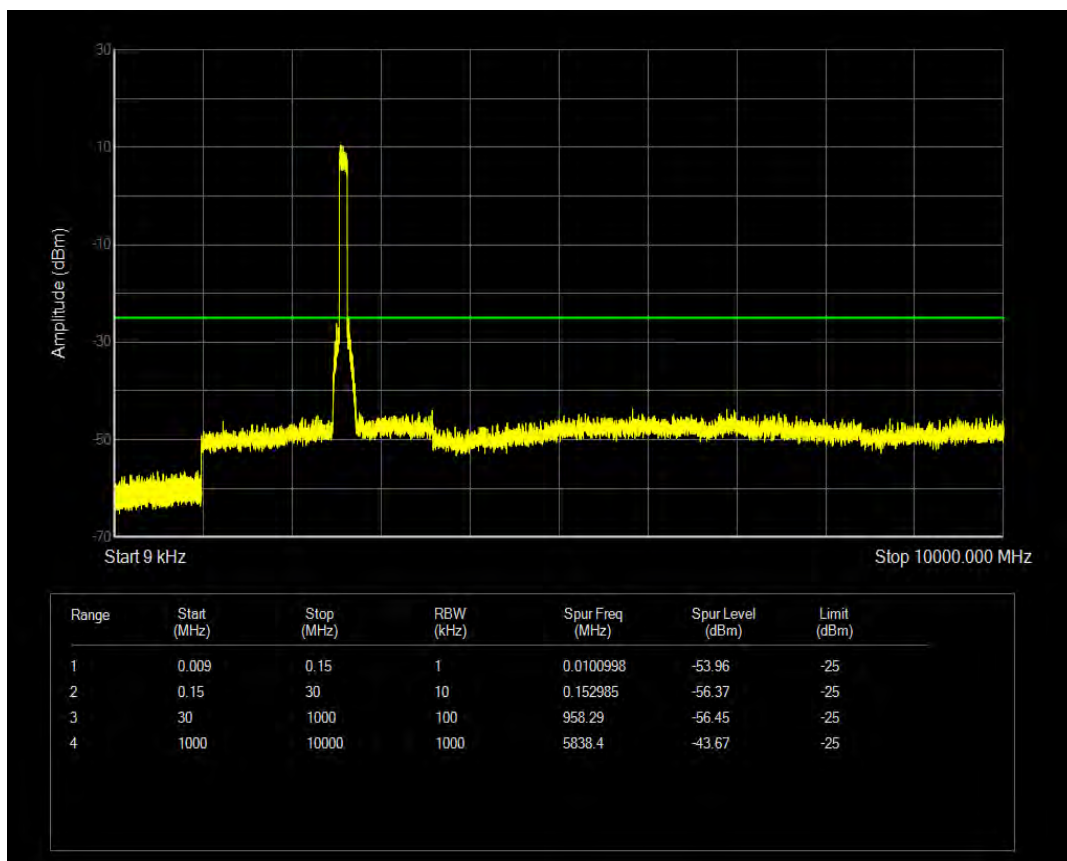

n41 SCS=30kHz CP\_QPSK BW=90MHz Channel=508200 RB=240@0

n41 SCS=30kHz CP\_QPSK BW=90MHz Channel=508200 RB=1@0

n41 SCS=30kHz CP\_QPSK BW=90MHz Channel=508200 RB=1@244

n41 SCS=30kHz CP\_QPSK BW=90MHz Channel=518598 RB=240@0

n41 SCS=30kHz CP\_QPSK BW=90MHz Channel=518598 RB=1@0

n41 SCS=30kHz CP\_QPSK BW=90MHz Channel=518598 RB=1@244

n41 SCS=30kHz CP\_QPSK BW=90MHz Channel=528996 RB=240@0

n41 SCS=30kHz CP\_QPSK BW=90MHz Channel=528996 RB=1@0