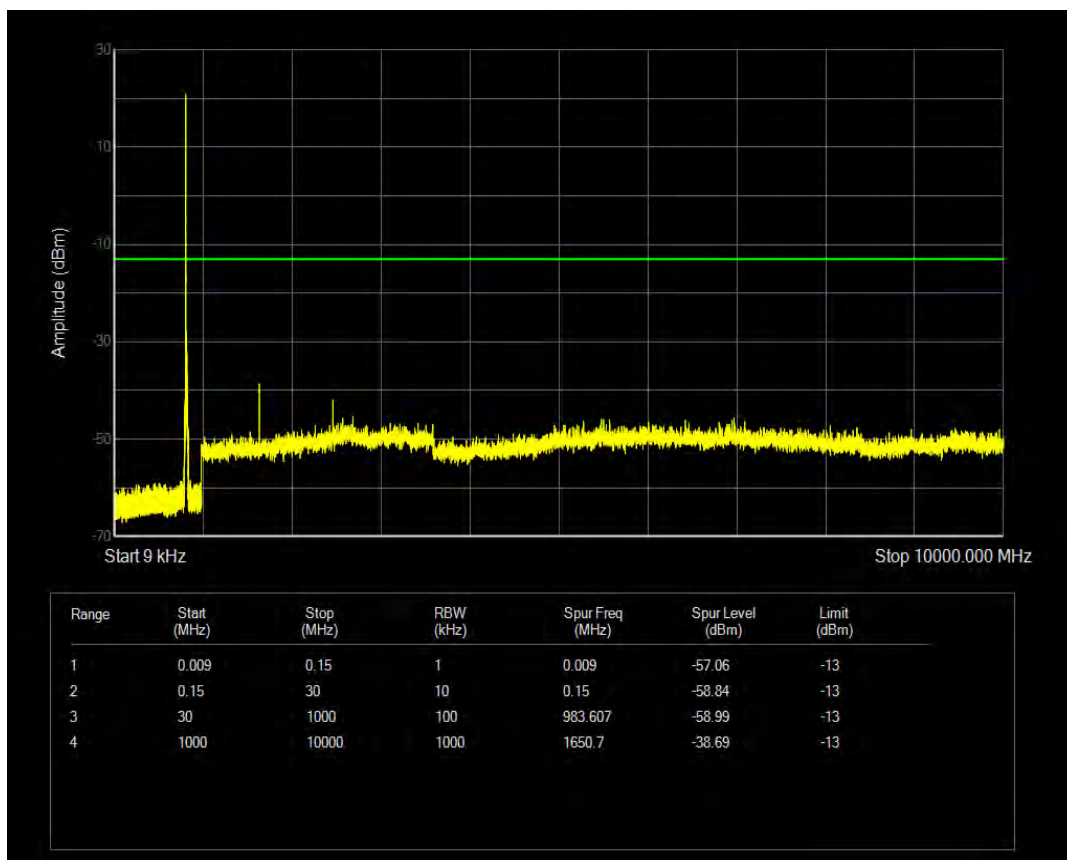

n5 SCS=30kHz CP_QPSK BW=15MHz Channel=166300 RB=1@0

n5 SCS=30kHz CP_QPSK BW=15MHz Channel=166300 RB=1@37