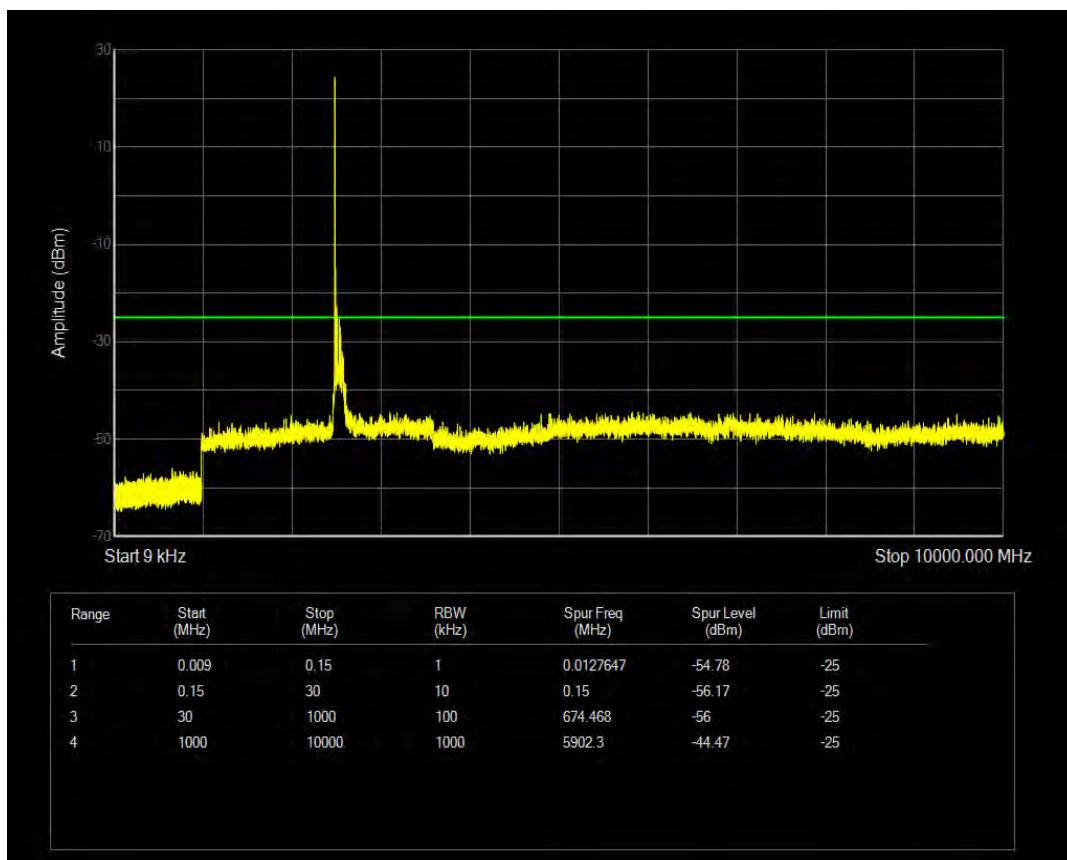

n41 SCS=30kHz CP\_QPSK BW=90MHz Channel=518598 RB=1@0

n41 SCS=30kHz CP\_QPSK BW=90MHz Channel=518598 RB=1@244

n41 SCS=30kHz CP\_QPSK BW=90MHz Channel=528996 RB=240@0

n41 SCS=30kHz CP\_QPSK BW=90MHz Channel=528996 RB=1@0

n41 SCS=30kHz CP\_QPSK BW=90MHz Channel=528996 RB=1@244

n41 SCS=30kHz CP\_QPSK BW=100MHz Channel=509202 RB=270@0

n41 SCS=30kHz CP\_QPSK BW=100MHz Channel=509202 RB=1@0

n41 SCS=30kHz CP\_QPSK BW=100MHz Channel=509202 RB=1@272