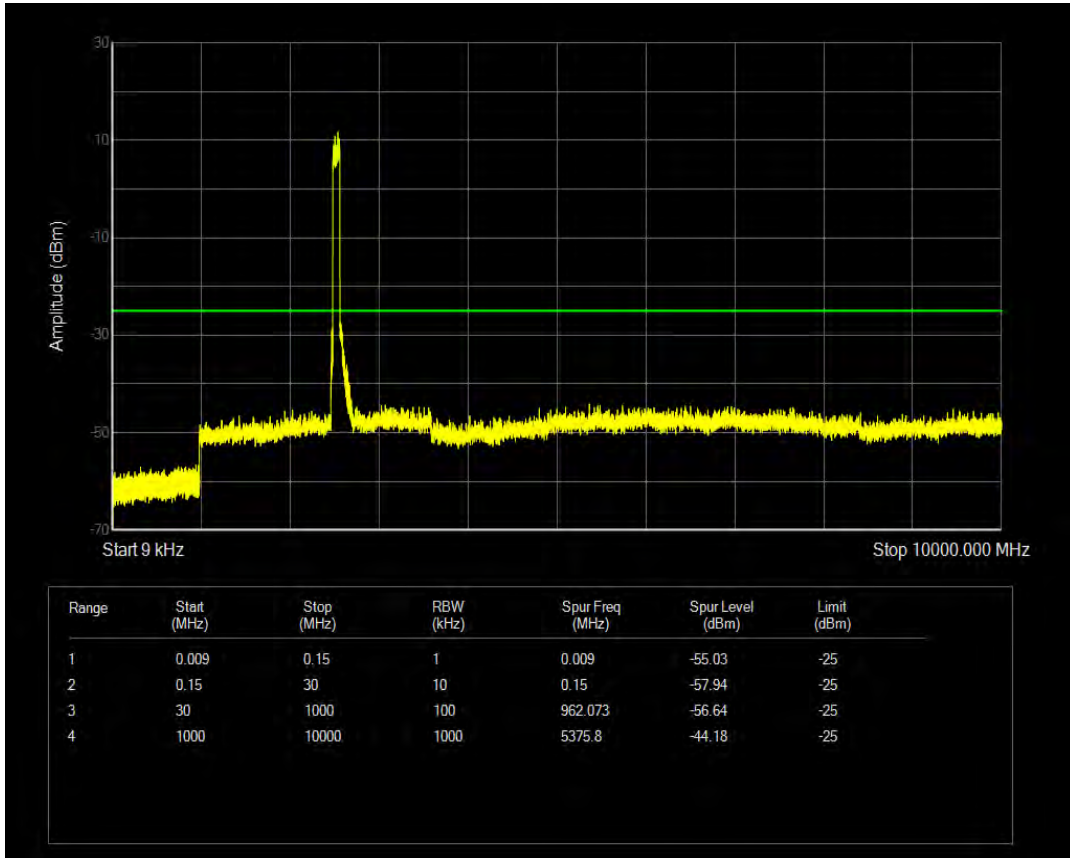

n41 SCS=30kHz CP\_QPSK BW=60MHz Channel=531996 RB=162@0

n41 SCS=30kHz CP\_QPSK BW=60MHz Channel=531996 RB=1@0

n41 SCS=30kHz CP\_QPSK BW=60MHz Channel=531996 RB=1@161

n41 SCS=30kHz CP\_QPSK BW=80MHz Channel=507204 RB=216@0

n41 SCS=30kHz CP\_QPSK BW=80MHz Channel=507204 RB=1@0

n41 SCS=30kHz CP\_QPSK BW=80MHz Channel=507204 RB=1@216

n41 SCS=30kHz CP\_QPSK BW=80MHz Channel=518598 RB=216@0

n41 SCS=30kHz CP\_QPSK BW=80MHz Channel=518598 RB=1@0