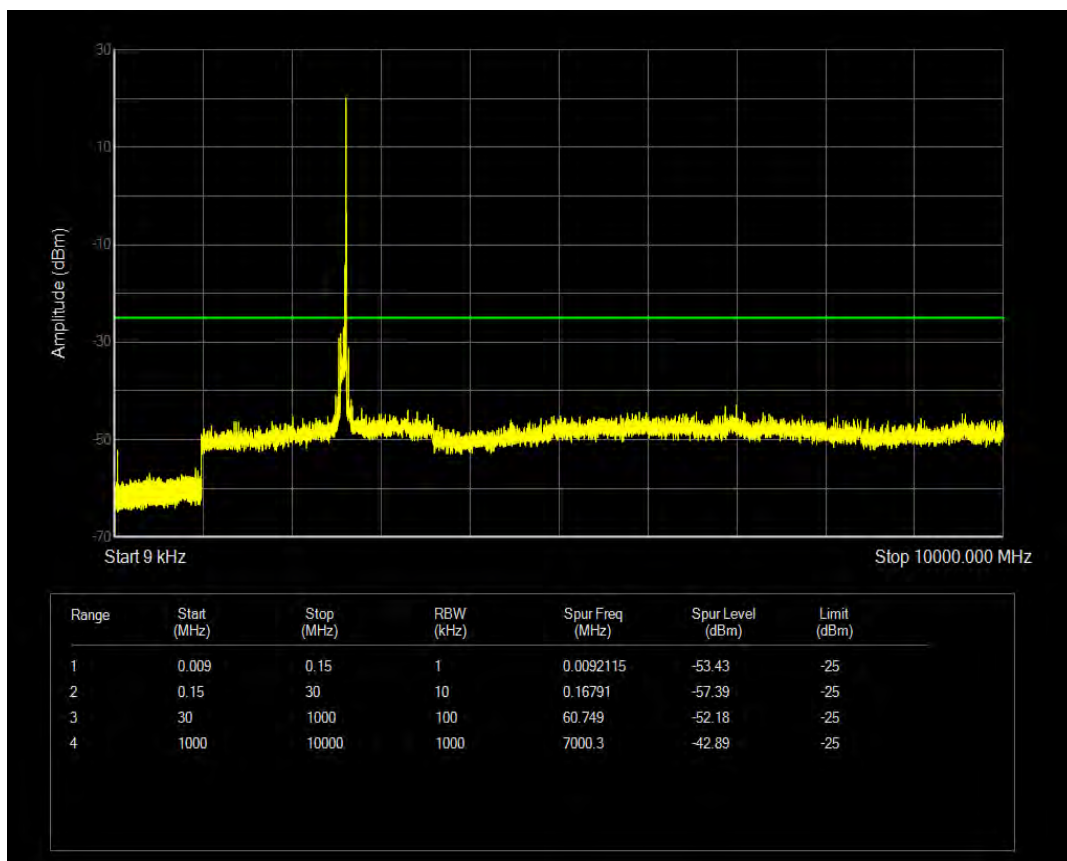

n41 SCS=30kHz CP\_QPSK BW=60MHz Channel=505200 RB=1@161

n41 SCS=30kHz CP\_QPSK BW=60MHz Channel=518598 RB=162@0

n41 SCS=30kHz CP\_QPSK BW=60MHz Channel=518598 RB=1@0

n41 SCS=30kHz CP\_QPSK BW=60MHz Channel=518598 RB=1@161