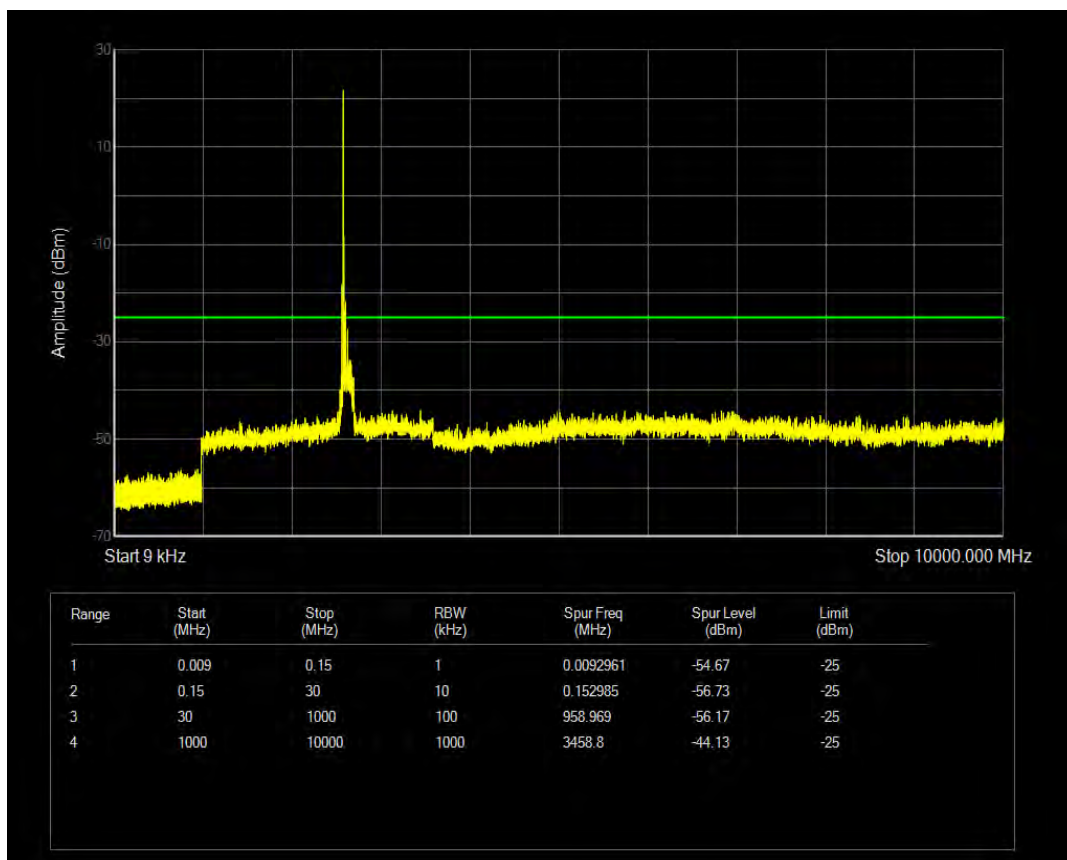

n41 SCS=30kHz CP_QPSK BW=100MHz Channel=528000 RB=1@0

n41 SCS=30kHz CP_QPSK BW=100MHz Channel=528000 RB=1@272