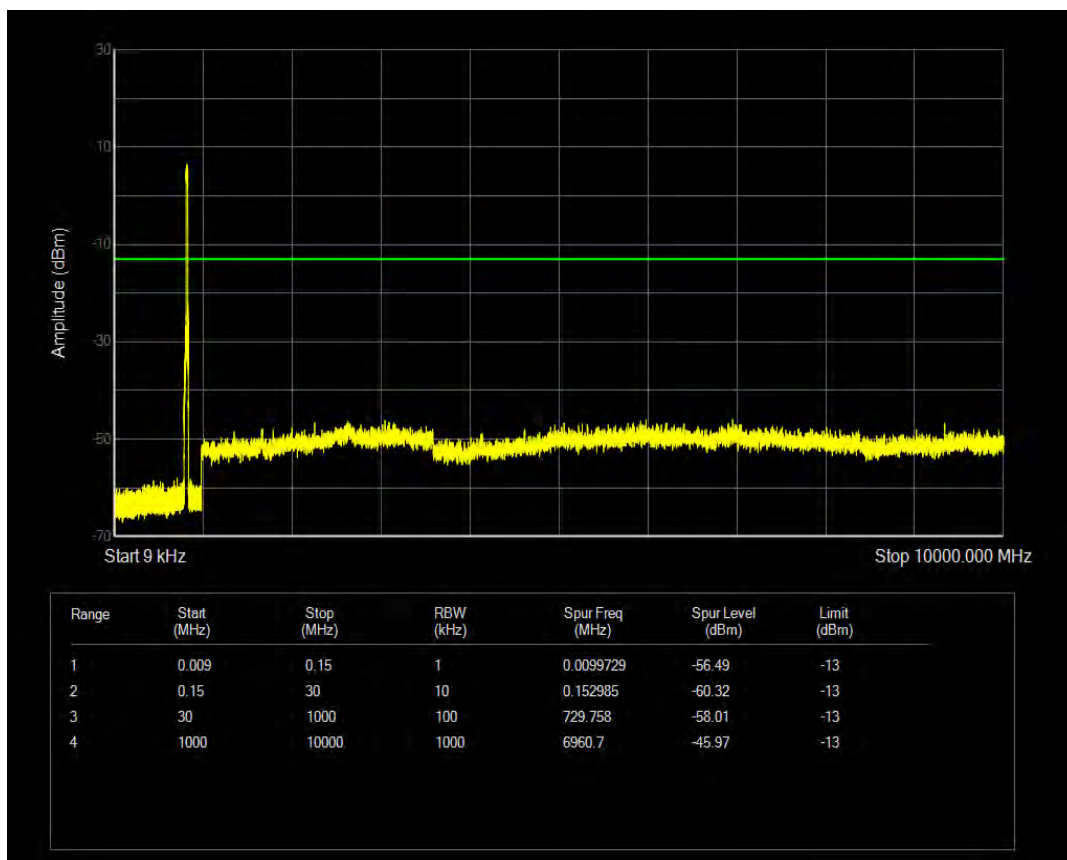

n5 SCS=30kHz CP\_QPSK BW=20MHz Channel=166800 RB=50@0

n5 SCS=30kHz CP\_QPSK BW=20MHz Channel=166800 RB=1@0

n5 SCS=30kHz CP\_QPSK BW=20MHz Channel=166800 RB=1@50

n5 SCS=30kHz CP\_QPSK BW=20MHz Channel=167300 RB=50@0

n5 SCS=30kHz CP\_QPSK BW=20MHz Channel=167300 RB=1@0

n5 SCS=30kHz CP\_QPSK BW=20MHz Channel=167300 RB=1@50

n5 SCS=30kHz CP\_QPSK BW=20MHz Channel=167800 RB=50@0

n5 SCS=30kHz CP\_QPSK BW=20MHz Channel=167800 RB=1@0