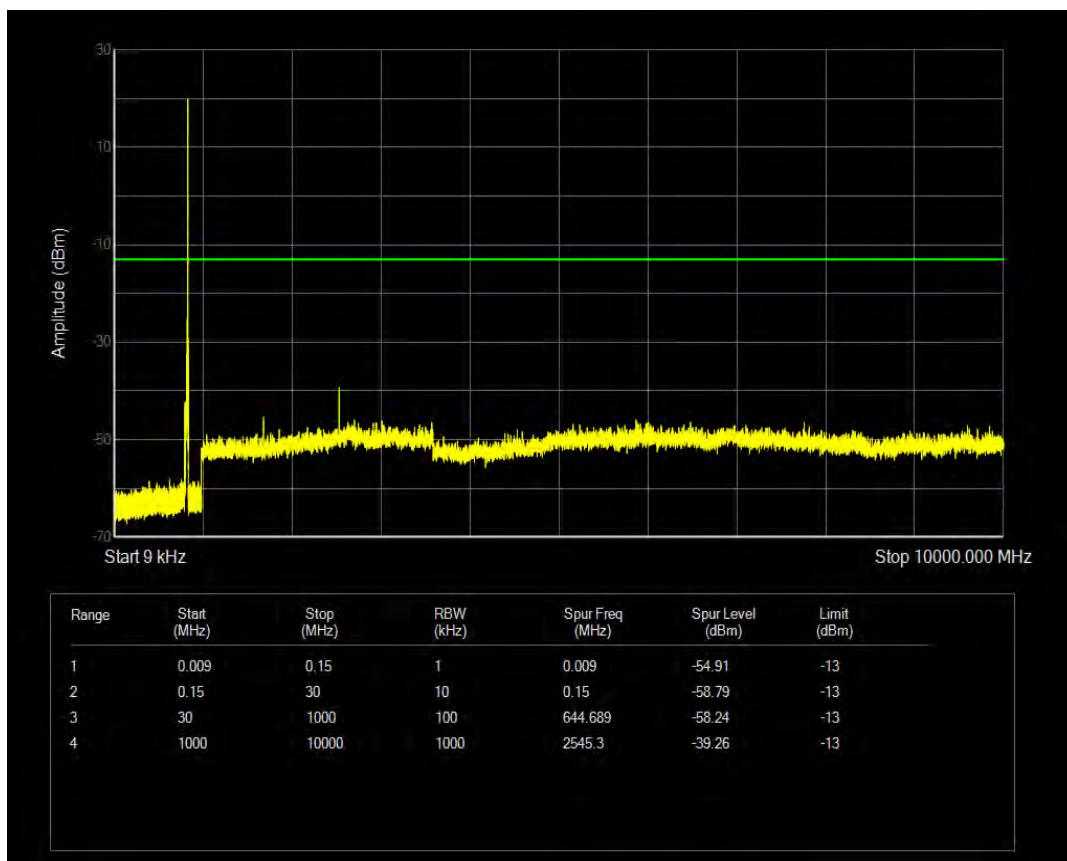

n5 SCS=30kHz CP\_QPSK BW=15MHz Channel=167300 RB=1@37

n5 SCS=30kHz CP\_QPSK BW=15MHz Channel=168300 RB=36@0

n5 SCS=30kHz CP\_QPSK BW=15MHz Channel=168300 RB=1@0

n5 SCS=30kHz CP\_QPSK BW=15MHz Channel=168300 RB=1@37

n5 SCS=30kHz CP\_QPSK BW=20MHz Channel=166800 RB=50@0

n5 SCS=30kHz CP\_QPSK BW=20MHz Channel=166800 RB=1@0

n5 SCS=30kHz CP\_QPSK BW=20MHz Channel=166800 RB=1@50

n5 SCS=30kHz CP\_QPSK BW=20MHz Channel=167300 RB=50@0