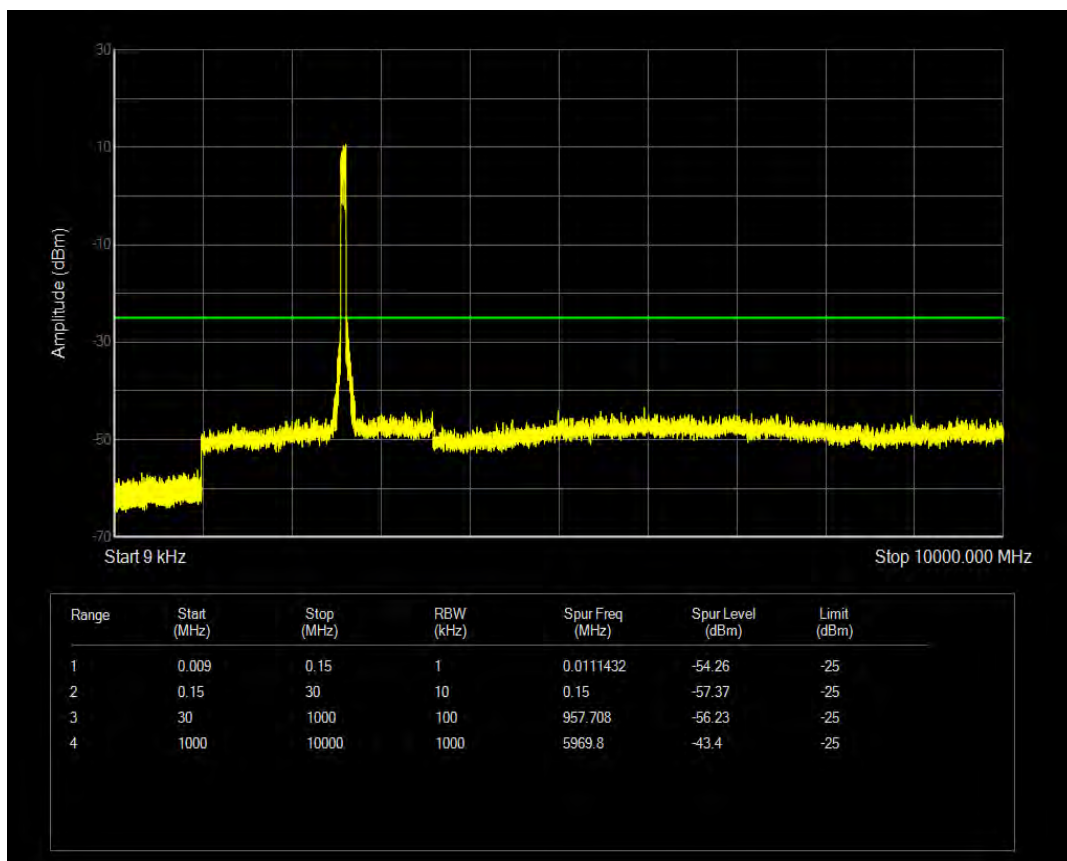

n41 SCS=30kHz CP_QPSK BW=60MHz Channel=518598 RB=162@0

n41 SCS=30kHz CP_QPSK BW=60MHz Channel=518598 RB=1@0