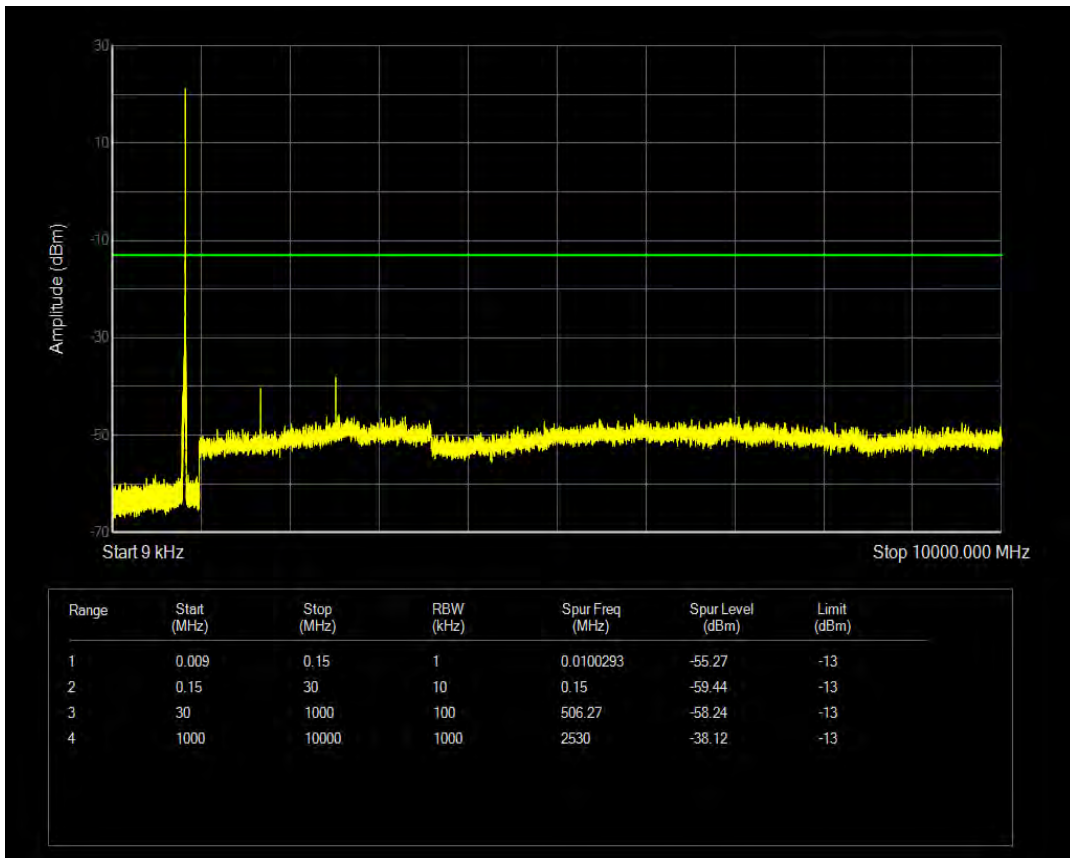

n5 SCS=30kHz CP_QPSK BW=15MHz Channel=167300 RB=1@37

n5 SCS=30kHz CP_QPSK BW=15MHz Channel=168300 RB=36@0