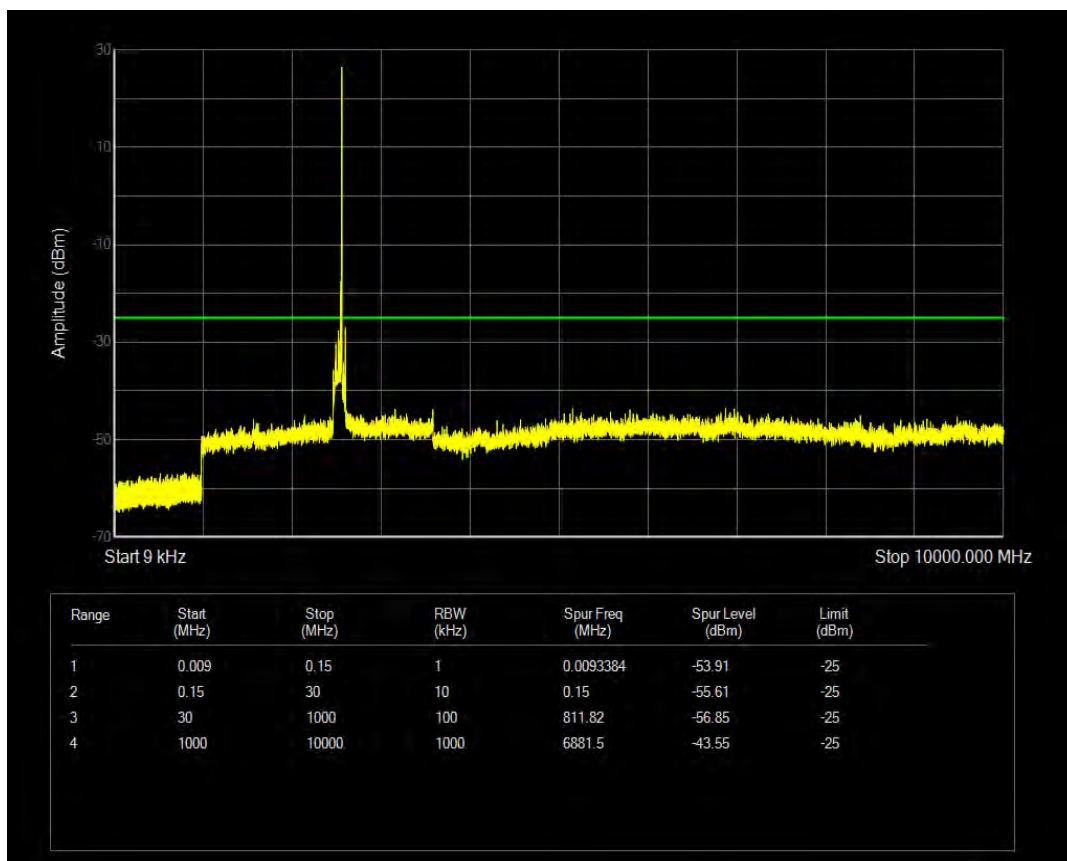

n41 SCS=30kHz CP_QPSK BW=80MHz Channel=507204 RB=1@216

n41 SCS=30kHz CP_QPSK BW=80MHz Channel=518598 RB=216@0