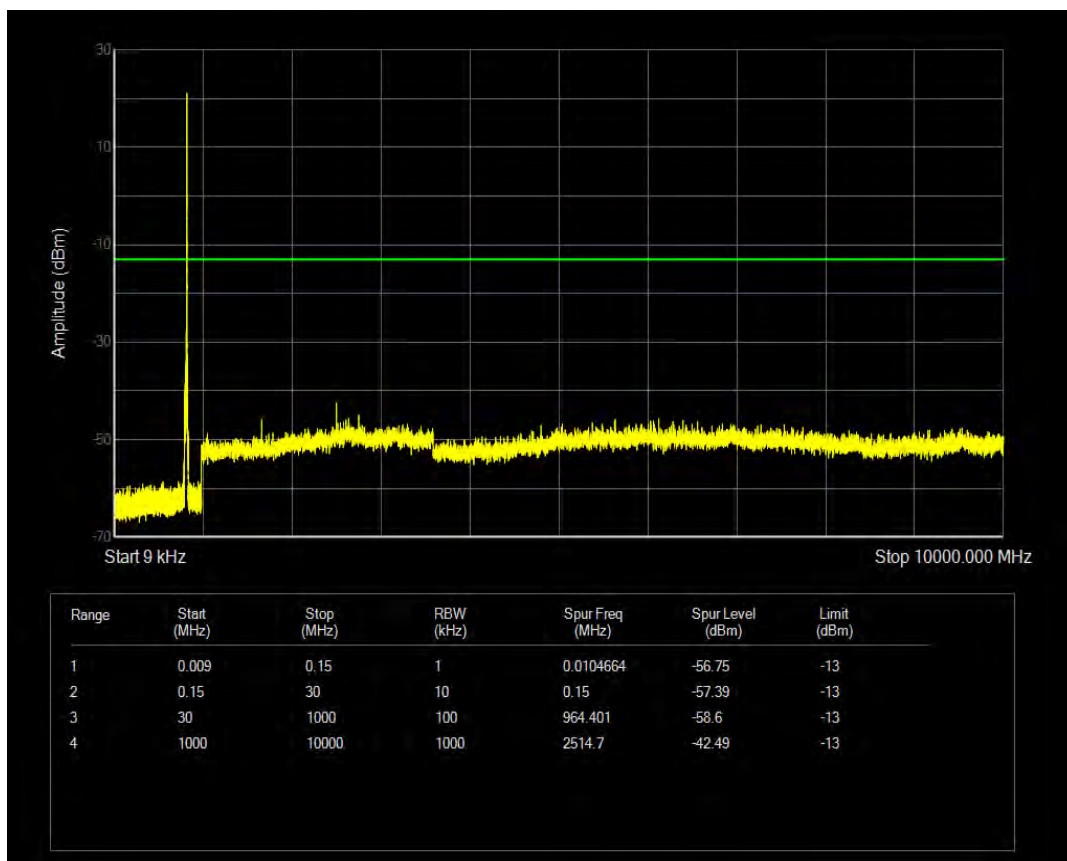

n5 SCS=30kHz CP_QPSK BW=15MHz Channel=166300 RB=1@37

n5 SCS=30kHz CP_QPSK BW=15MHz Channel=167300 RB=36@0