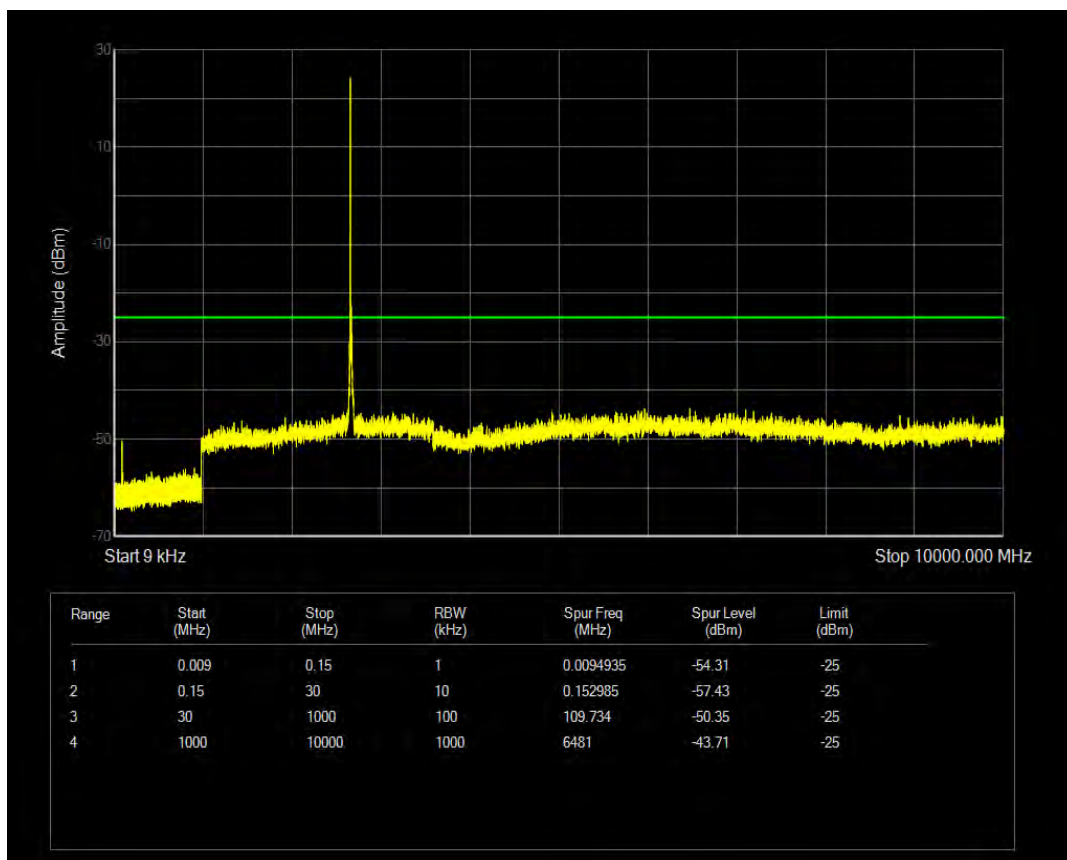

n41 SCS=30kHz CP\_QPSK BW=20MHz Channel=501204 RB=1@0

n41 SCS=30kHz CP\_QPSK BW=20MHz Channel=501204 RB=1@50

n41 SCS=30kHz CP\_QPSK BW=20MHz Channel=518598 RB=50@0

n41 SCS=30kHz CP\_QPSK BW=20MHz Channel=518598 RB=1@0

n41 SCS=30kHz CP\_QPSK BW=20MHz Channel=518598 RB=1@50

n41 SCS=30kHz CP\_QPSK BW=20MHz Channel=535998 RB=50@0

n41 SCS=30kHz CP\_QPSK BW=20MHz Channel=535998 RB=1 @0

n41 SCS=30kHz CP\_QPSK BW=20MHz Channel=535998 RB=1 @50