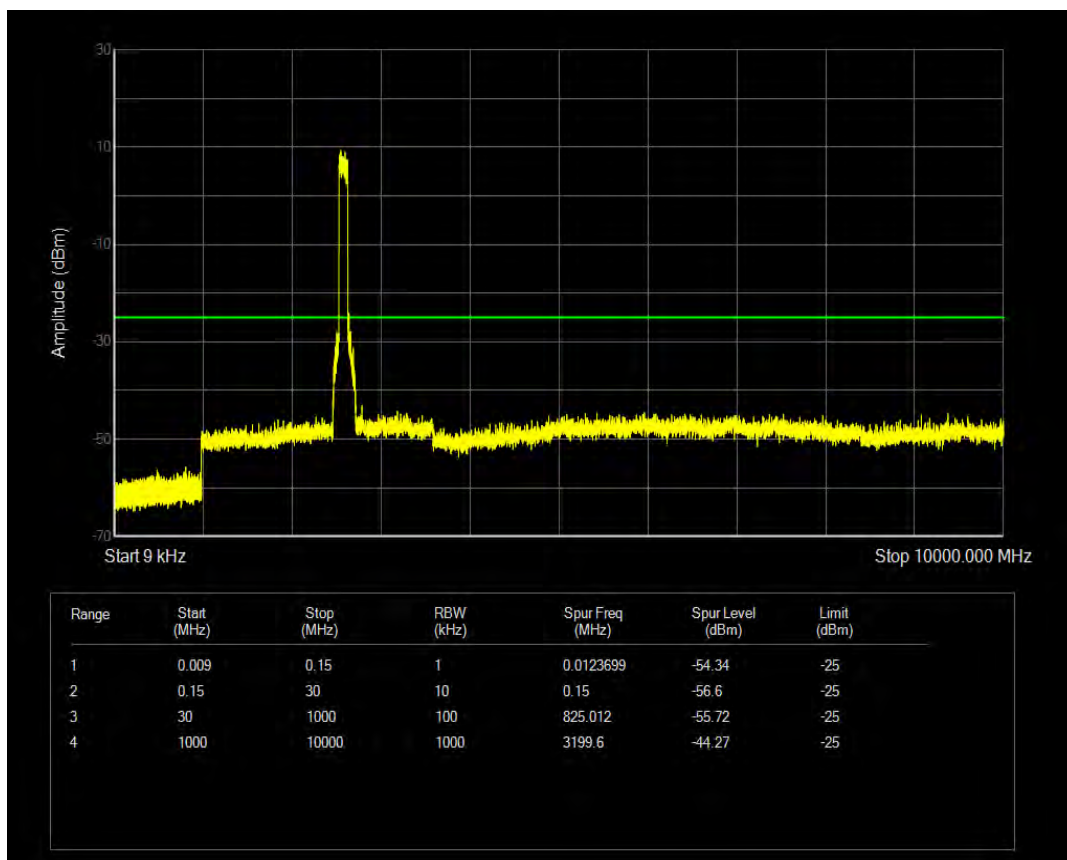

n41 SCS=30kHz CP\_QPSK BW=90MHz Channel=528996 RB=1@244

n41 SCS=30kHz CP\_QPSK BW=100MHz Channel=509202 RB=270@0

n41 SCS=30kHz CP\_QPSK BW=100MHz Channel=509202 RB=1@0

n41 SCS=30kHz CP\_QPSK BW=100MHz Channel=509202 RB=1@272

n41 SCS=30kHz CP\_QPSK BW=100MHz Channel=518598 RB=270@0

n41 SCS=30kHz CP\_QPSK BW=100MHz Channel=518598 RB=1@0

n41 SCS=30kHz CP\_QPSK BW=100MHz Channel=518598 RB=1@272

n41 SCS=30kHz CP\_QPSK BW=100MHz Channel=528000 RB=270@0