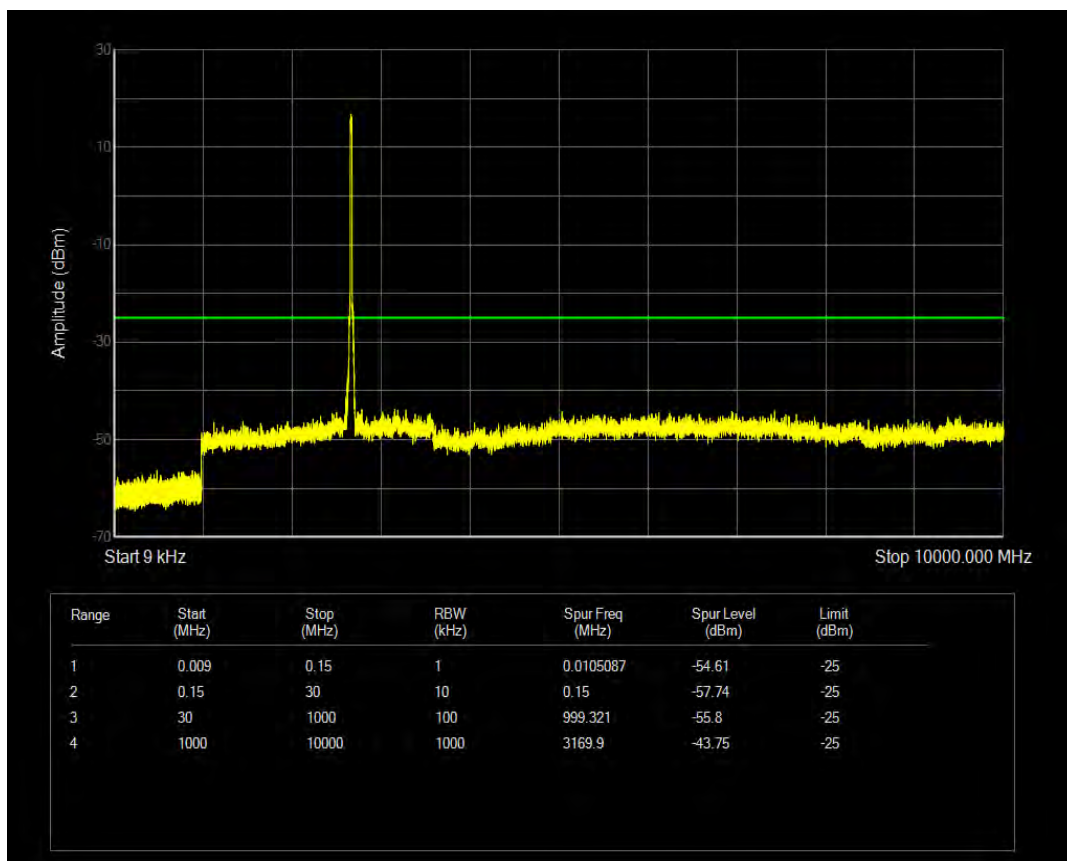

n41 SCS=30kHz CP\_QPSK BW=20MHz Channel=501204 RB=1@0

n41 SCS=30kHz CP\_QPSK BW=20MHz Channel=501204 RB=1@50

n41 SCS=30kHz CP\_QPSK BW=20MHz Channel=518598 RB=50@0

n41 SCS=30kHz CP\_QPSK BW=20MHz Channel=518598 RB=1@0

n41 SCS=30kHz CP\_QPSK BW=20MHz Channel=518598 RB=1@50

n41 SCS=30kHz CP\_QPSK BW=20MHz Channel=535998 RB=50@0

n41 SCS=30kHz CP\_QPSK BW=20MHz Channel=535998 RB=1 @0

n41 SCS=30kHz CP\_QPSK BW=20MHz Channel=535998 RB=1 @50