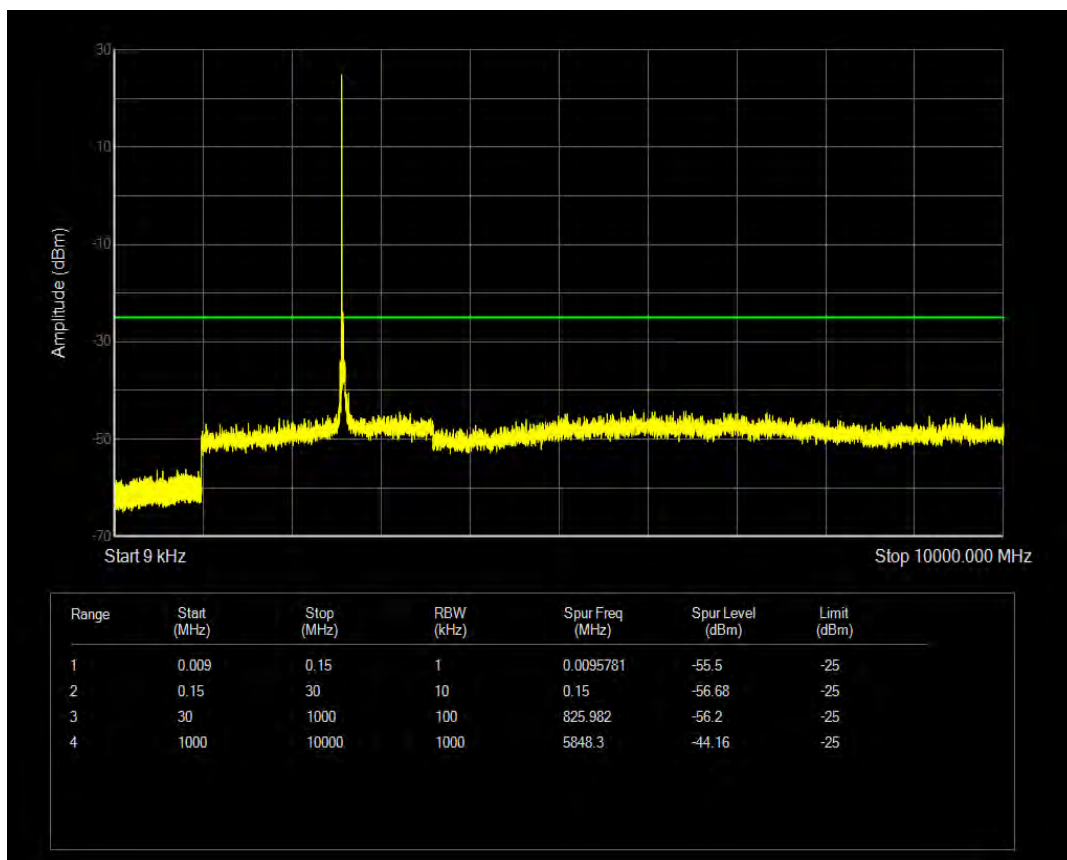

n41 SCS=30kHz CP_QPSK BW=40MHz Channel=518598 RB=1@0

n41 SCS=30kHz CP_QPSK BW=40MHz Channel=518598 RB=1@105