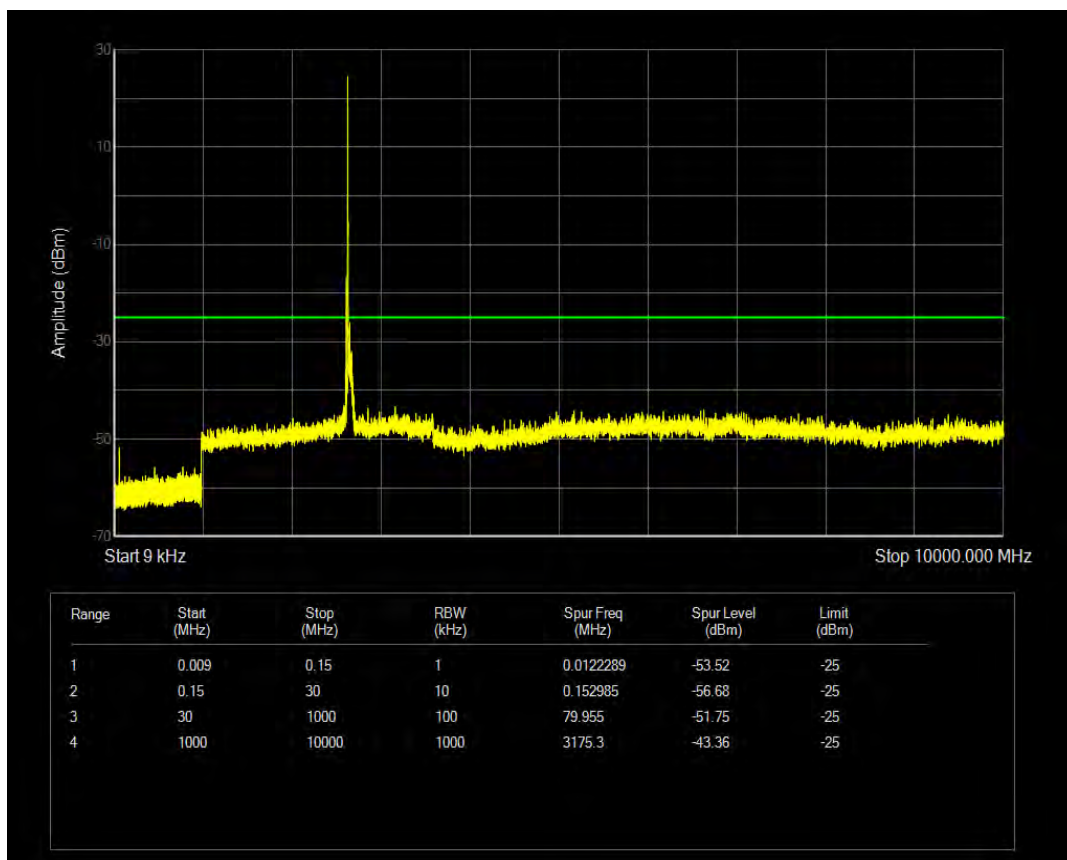

n41 SCS=30kHz CP\_QPSK BW=50MHz Channel=518598 RB=128@0

n41 SCS=30kHz CP\_QPSK BW=50MHz Channel=518598 RB=1@0

n41 SCS=30kHz CP\_QPSK BW=50MHz Channel=518598 RB=1@132

n41 SCS=30kHz CP\_QPSK BW=50MHz Channel=532998 RB=128@0

n41 SCS=30kHz CP\_QPSK BW=50MHz Channel=532998 RB=1@0

n41 SCS=30kHz CP\_QPSK BW=50MHz Channel=532998 RB=1@132

n41 SCS=30kHz CP\_QPSK BW=60MHz Channel=505200 RB=162@0

n41 SCS=30kHz CP\_QPSK BW=60MHz Channel=505200 RB=1@0