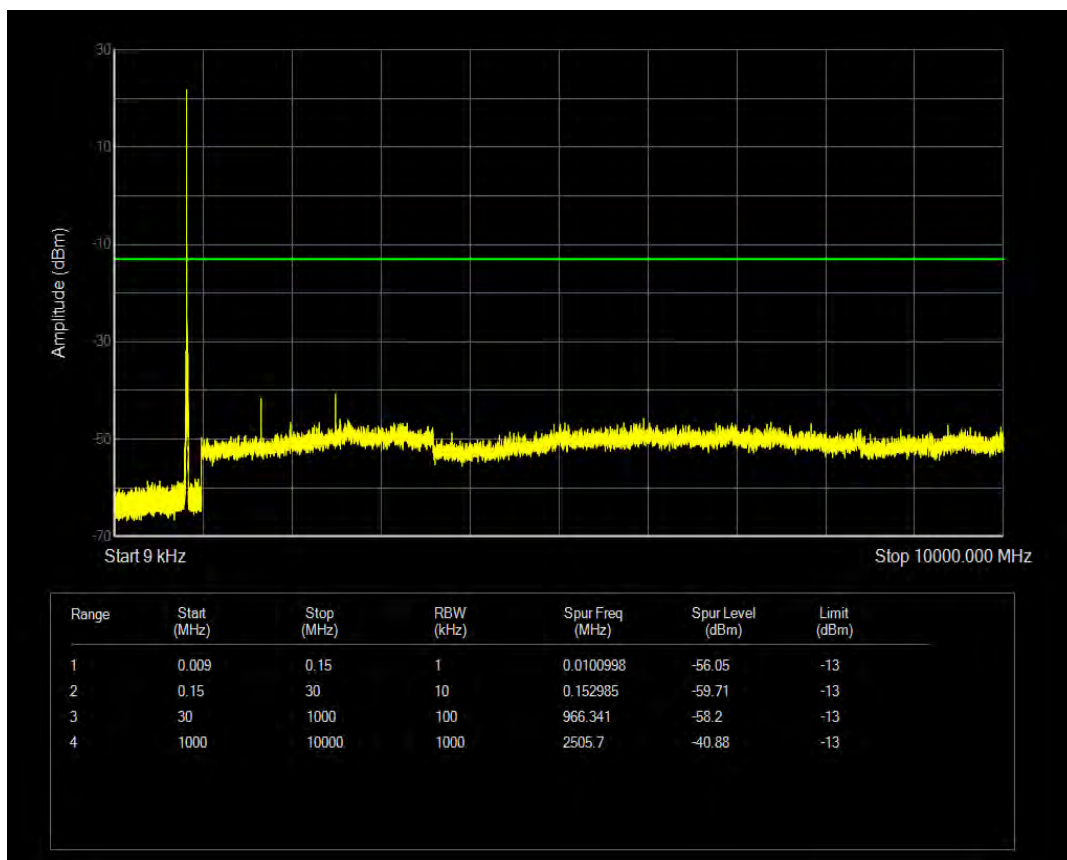

n5 SCS=30kHz CP_QPSK BW=15MHz Channel=168300 RB=1@0

n5 SCS=30kHz CP_QPSK BW=15MHz Channel=168300 RB=1@37