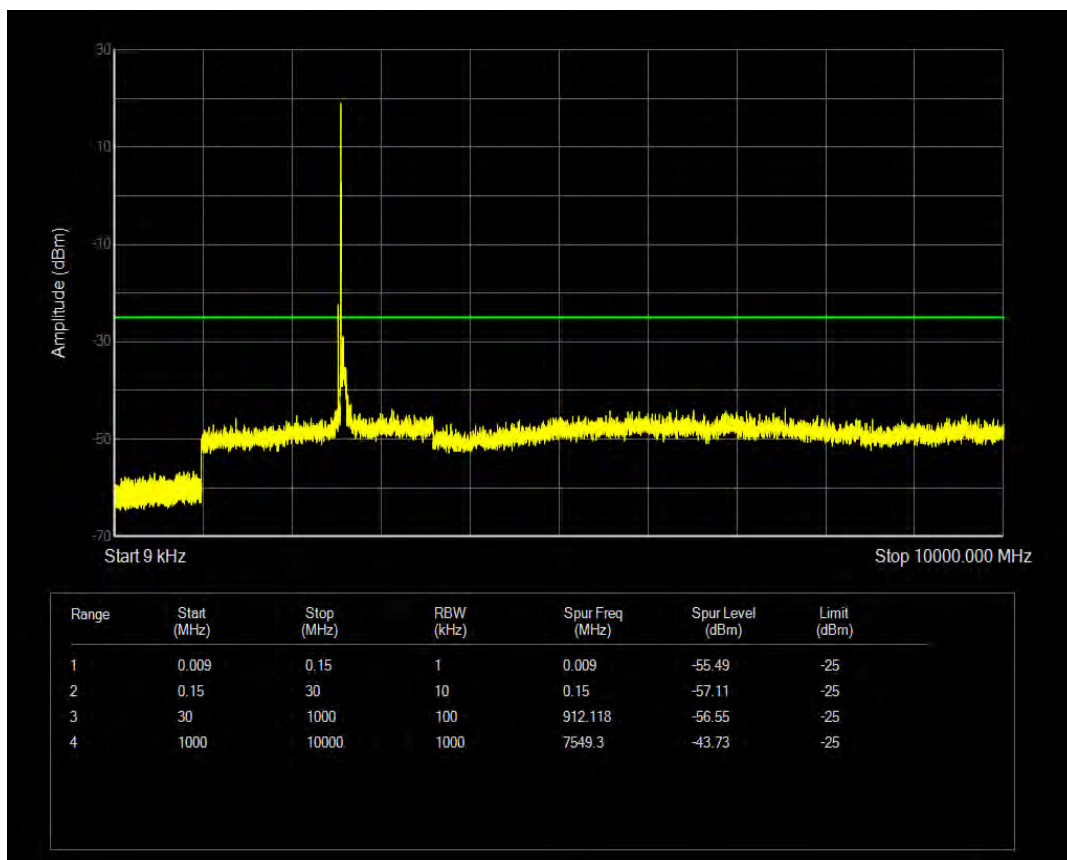

n41 SCS=30kHz CP_QPSK BW=60MHz Channel=518598 RB=1@0

n41 SCS=30kHz CP_QPSK BW=60MHz Channel=518598 RB=1@161