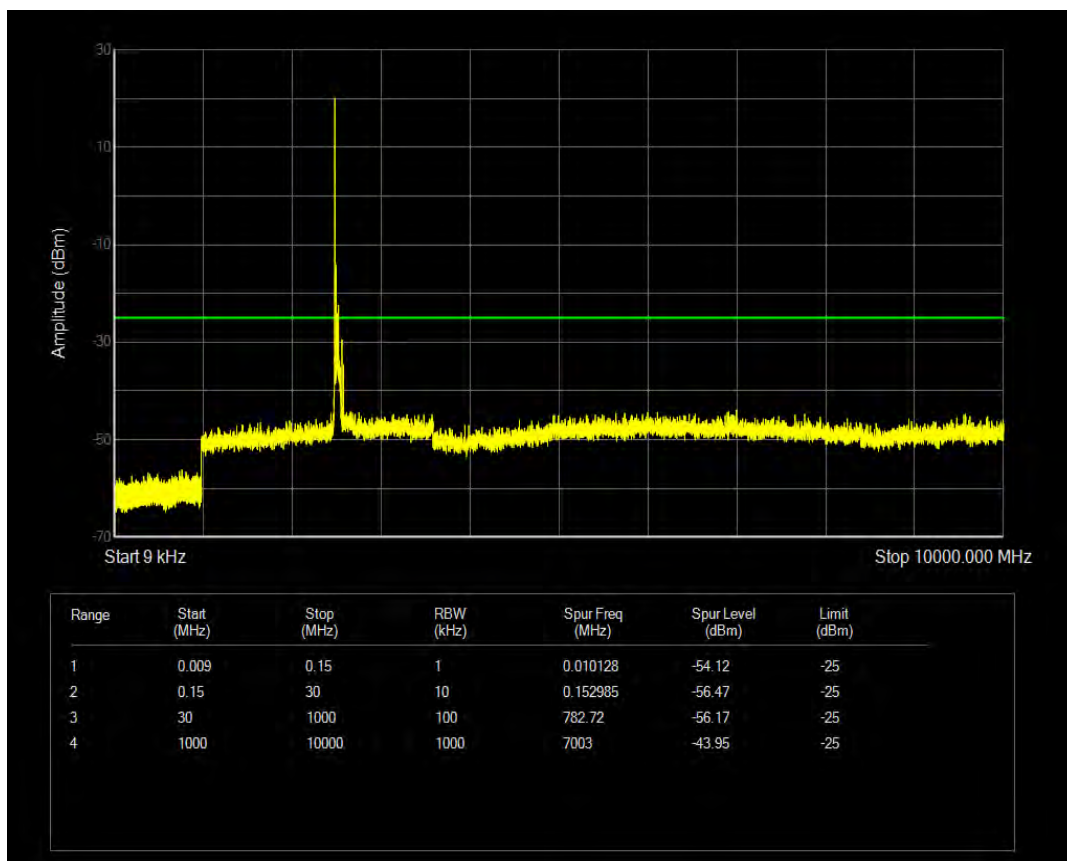

n41 SCS=30kHz CP\_QPSK BW=50MHz Channel=532998 RB=1@0

n41 SCS=30kHz CP\_QPSK BW=50MHz Channel=532998 RB=1@132

n41 SCS=30kHz CP\_QPSK BW=60MHz Channel=505200 RB=162@0

n41 SCS=30kHz CP\_QPSK BW=60MHz Channel=505200 RB=1@0

n41 SCS=30kHz CP\_QPSK BW=60MHz Channel=505200 RB=1@161

n41 SCS=30kHz CP\_QPSK BW=60MHz Channel=518598 RB=162@0

n41 SCS=30kHz CP\_QPSK BW=60MHz Channel=518598 RB=1@0

n41 SCS=30kHz CP\_QPSK BW=60MHz Channel=518598 RB=1@161