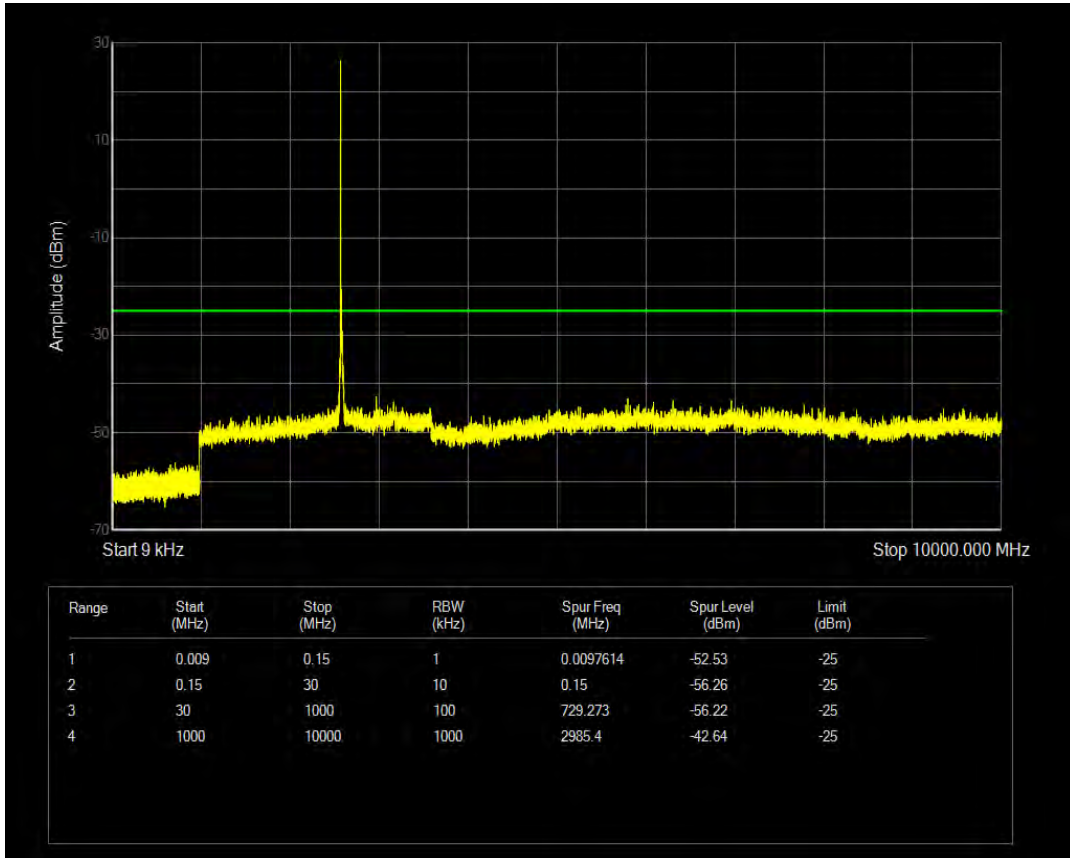

n41 SCS=30kHz CP\_QPSK BW=20MHz Channel=501204 RB=1@0

n41 SCS=30kHz CP\_QPSK BW=20MHz Channel=501204 RB=1@50

n41 SCS=30kHz CP\_QPSK BW=20MHz Channel=518598 RB=50@0

n41 SCS=30kHz CP\_QPSK BW=20MHz Channel=518598 RB=1@0

n41 SCS=30kHz CP\_QPSK BW=20MHz Channel=518598 RB=1@50

n41 SCS=30kHz CP\_QPSK BW=20MHz Channel=535998 RB=50@0

n41 SCS=30kHz CP\_QPSK BW=20MHz Channel=535998 RB=1 @0

n41 SCS=30kHz CP\_QPSK BW=20MHz Channel=535998 RB=1 @50