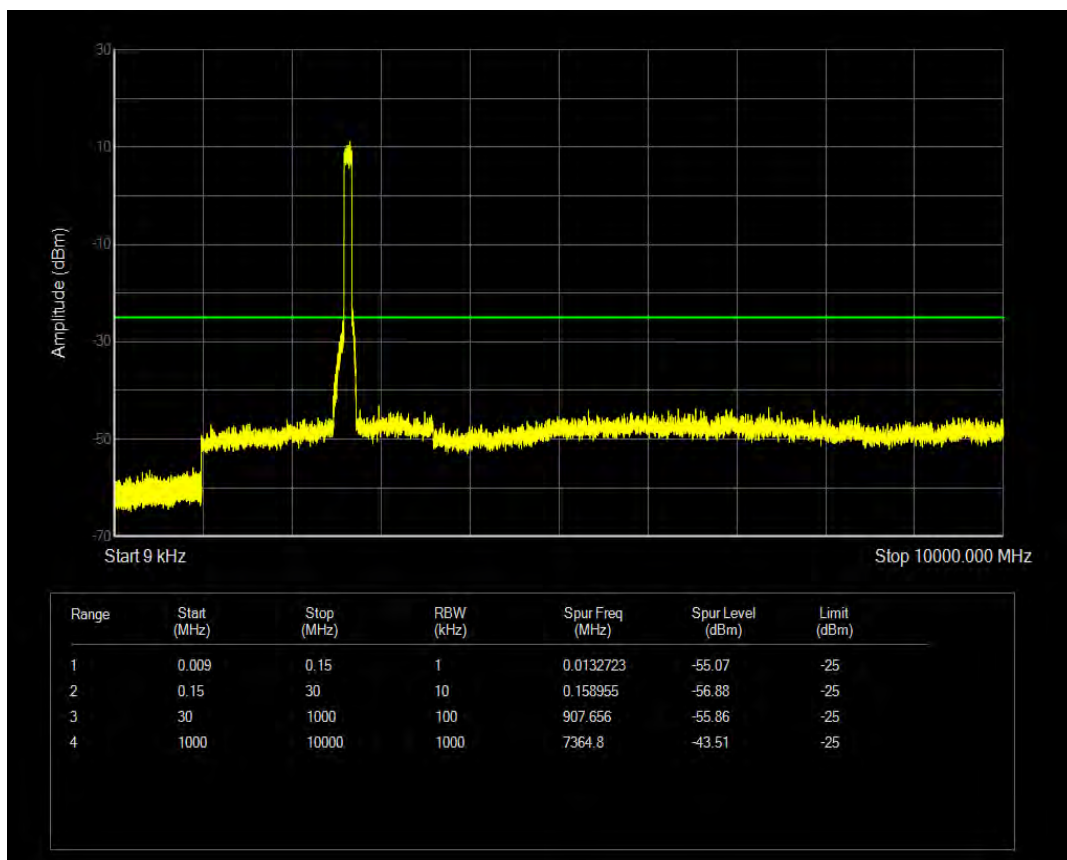

n41 SCS=30kHz CP\_QPSK BW=90MHz Channel=508200 RB=240@0

n41 SCS=30kHz CP\_QPSK BW=90MHz Channel=508200 RB=1@0

n41 SCS=30kHz CP\_QPSK BW=90MHz Channel=508200 RB=1@244

n41 SCS=30kHz CP\_QPSK BW=90MHz Channel=518598 RB=240@0

n41 SCS=30kHz CP\_QPSK BW=90MHz Channel=518598 RB=1@0

n41 SCS=30kHz CP\_QPSK BW=90MHz Channel=518598 RB=1@244

n41 SCS=30kHz CP\_QPSK BW=90MHz Channel=528996 RB=240@0

n41 SCS=30kHz CP\_QPSK BW=90MHz Channel=528996 RB=1@0