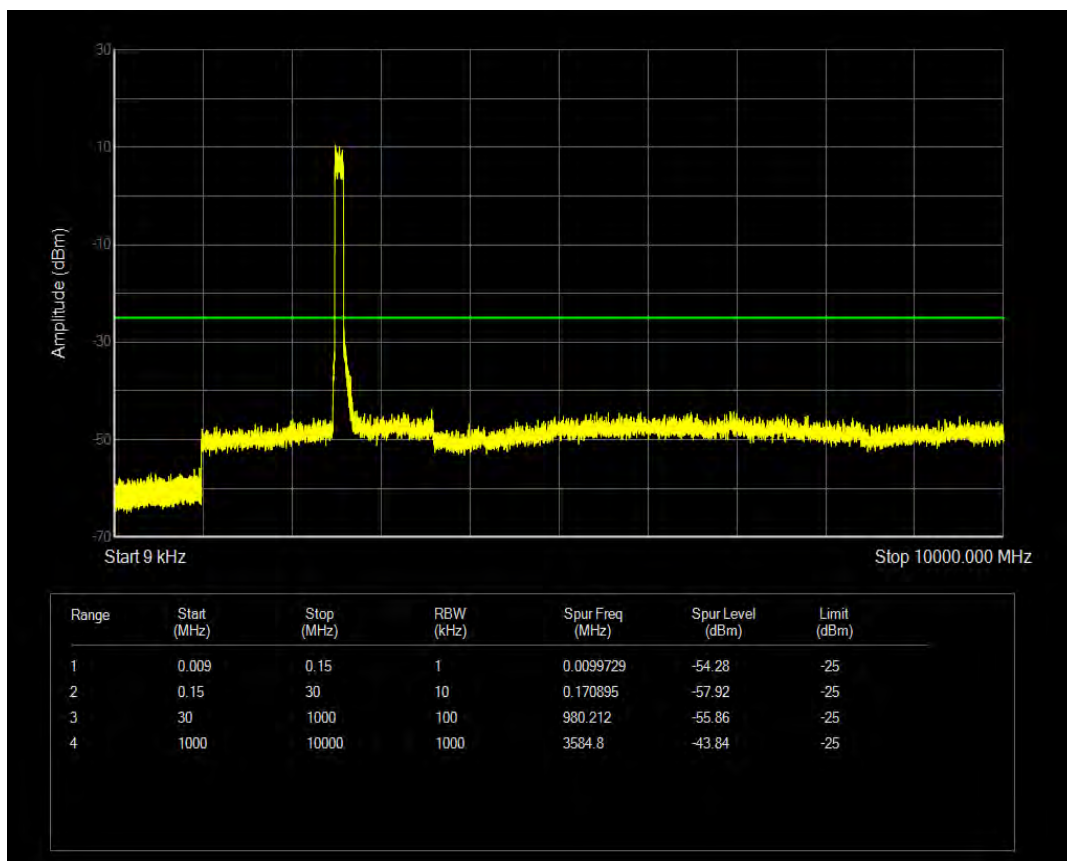

n41 SCS=30kHz CP\_QPSK BW=90MHz Channel=518598 RB=1@0

n41 SCS=30kHz CP\_QPSK BW=90MHz Channel=518598 RB=1@244

n41 SCS=30kHz CP\_QPSK BW=90MHz Channel=528996 RB=240@0

n41 SCS=30kHz CP\_QPSK BW=90MHz Channel=528996 RB=1@0

n41 SCS=30kHz CP\_QPSK BW=90MHz Channel=528996 RB=1@244

n41 SCS=30kHz CP\_QPSK BW=100MHz Channel=509202 RB=270@0

n41 SCS=30kHz CP\_QPSK BW=100MHz Channel=509202 RB=1@0

n41 SCS=30kHz CP\_QPSK BW=100MHz Channel=509202 RB=1@272