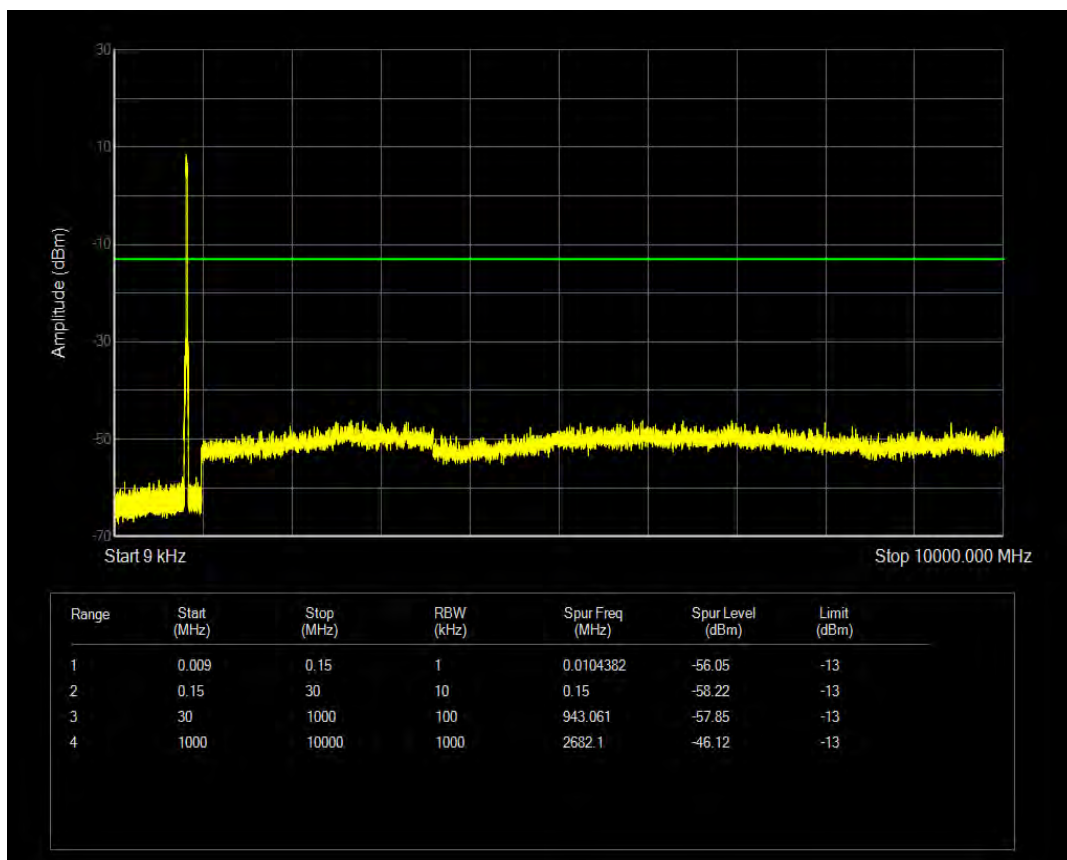

n5 SCS=30kHz CP_QPSK BW=15MHz Channel=167300 RB=36@0

n5 SCS=30kHz CP_QPSK BW=15MHz Channel=167300 RB=1@0