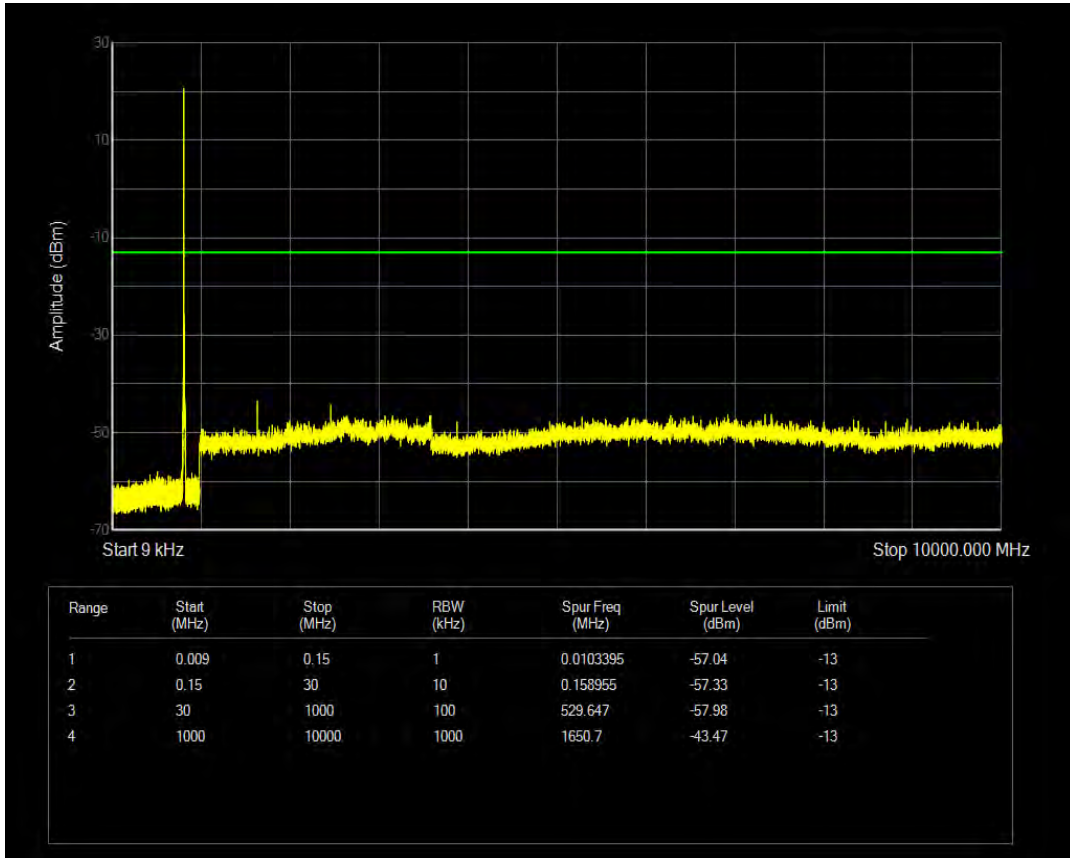

n41 SCS=30kHz CP\_QPSK BW=100MHz Channel=528000 RB=1@0

n41 SCS=30kHz CP\_QPSK BW=100MHz Channel=528000 RB=1@272

n5 SCS=30kHz CP\_QPSK BW=10MHz Channel=165800 RB=24@0

n5 SCS=30kHz CP\_QPSK BW=10MHz Channel=165800 RB=1@0