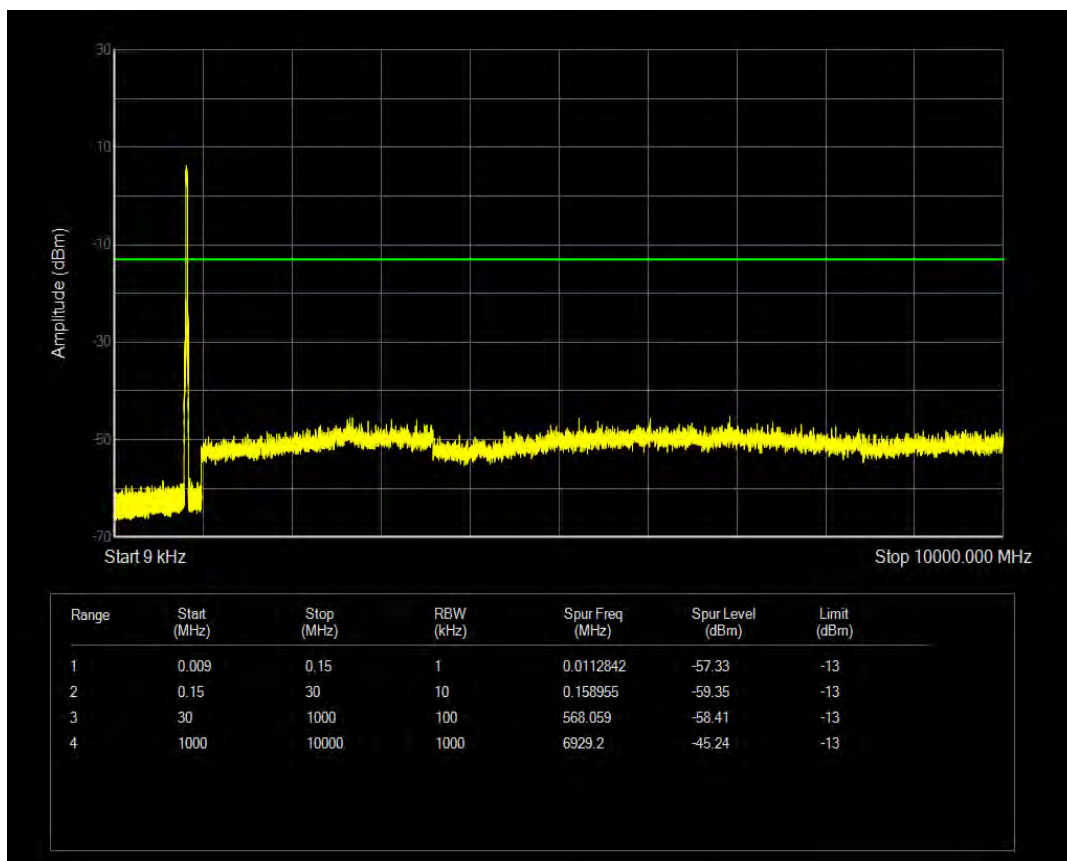

n5 SCS=30kHz CP\_QPSK BW=20MHz Channel=166800 RB=50@0

n5 SCS=30kHz CP\_QPSK BW=20MHz Channel=166800 RB=1@0

n5 SCS=30kHz CP\_QPSK BW=20MHz Channel=166800 RB=1@50

n5 SCS=30kHz CP\_QPSK BW=20MHz Channel=167300 RB=50@0

n5 SCS=30kHz CP\_QPSK BW=20MHz Channel=167300 RB=1@0

n5 SCS=30kHz CP\_QPSK BW=20MHz Channel=167300 RB=1@50

n5 SCS=30kHz CP\_QPSK BW=20MHz Channel=167800 RB=50@0

n5 SCS=30kHz CP\_QPSK BW=20MHz Channel=167800 RB=1@0