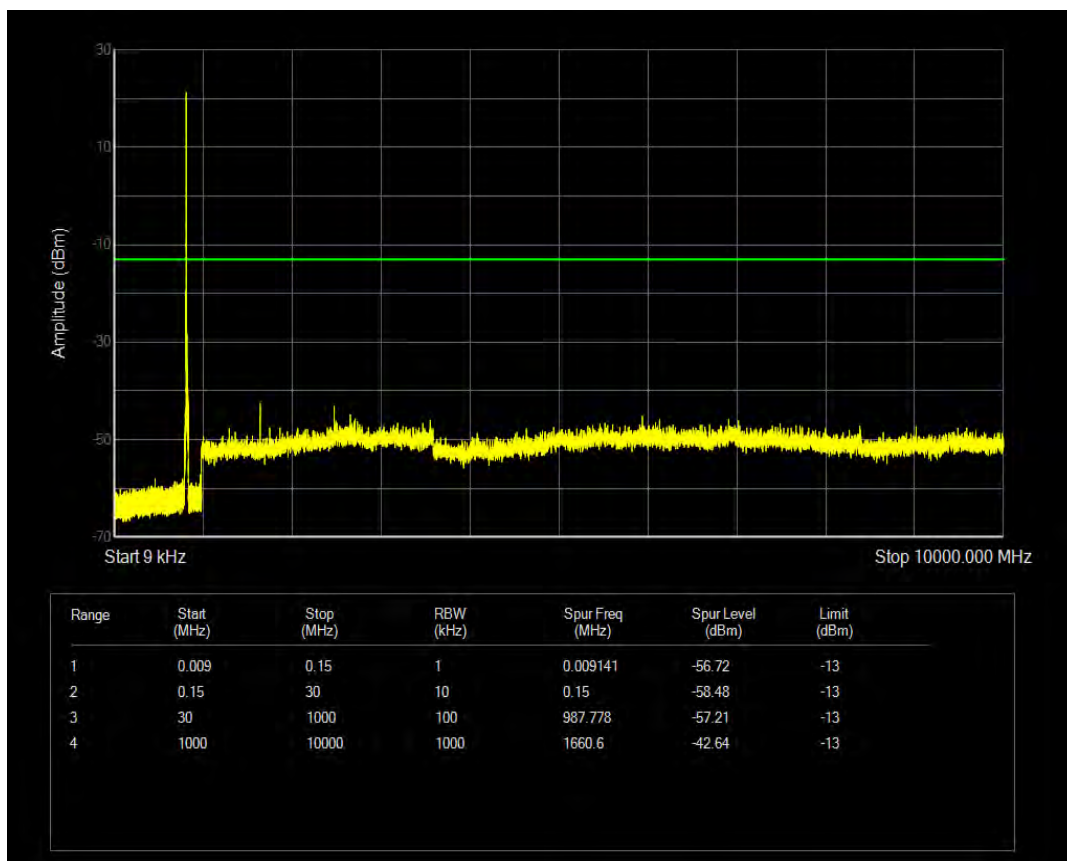

n5 SCS=30kHz CP\_QPSK BW=20MHz Channel=167300 RB=1@0

n5 SCS=30kHz CP\_QPSK BW=20MHz Channel=167300 RB=1@50

n5 SCS=30kHz CP\_QPSK BW=20MHz Channel=167800 RB=50@0

n5 SCS=30kHz CP\_QPSK BW=20MHz Channel=167800 RB=1@0

n5 SCS=30kHz CP\_QPSK BW=20MHz Channel=167800 RB=1 @50