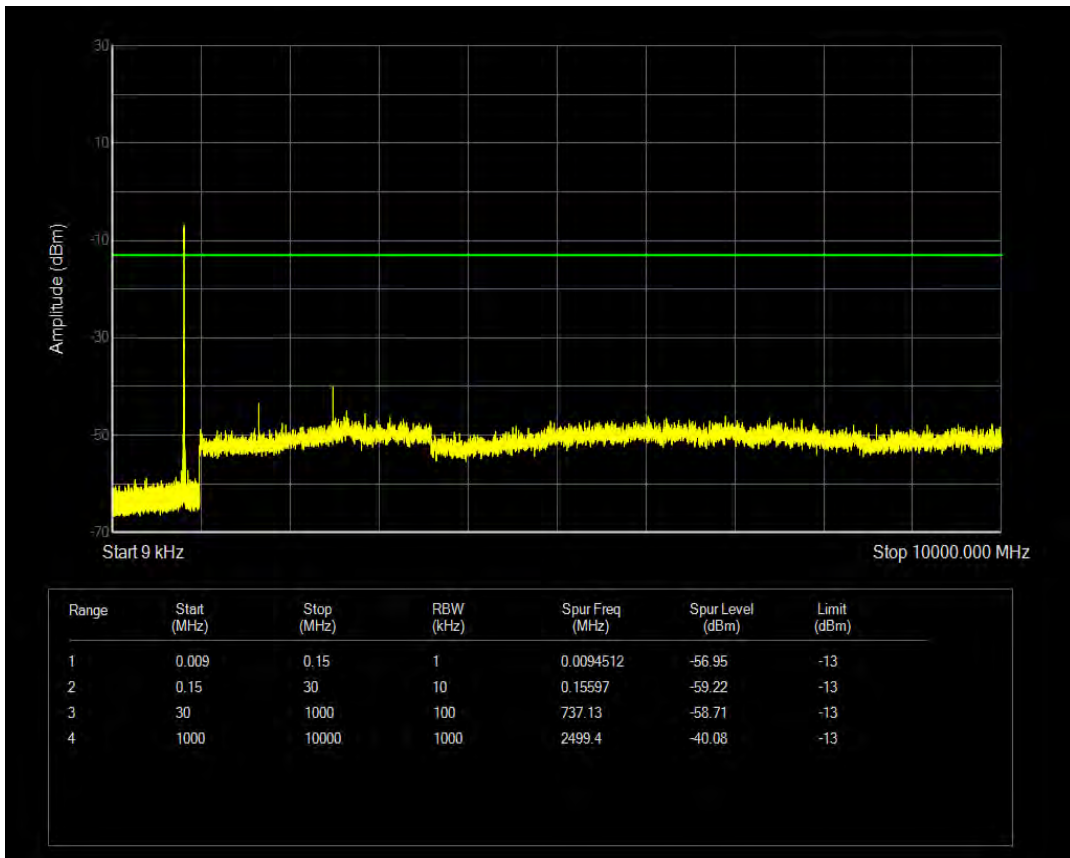

n5 SCS=30kHz CP_QPSK BW=10MHz Channel=165800 RB=1@23

n5 SCS=30kHz CP_QPSK BW=10MHz Channel=167300 RB=24@0