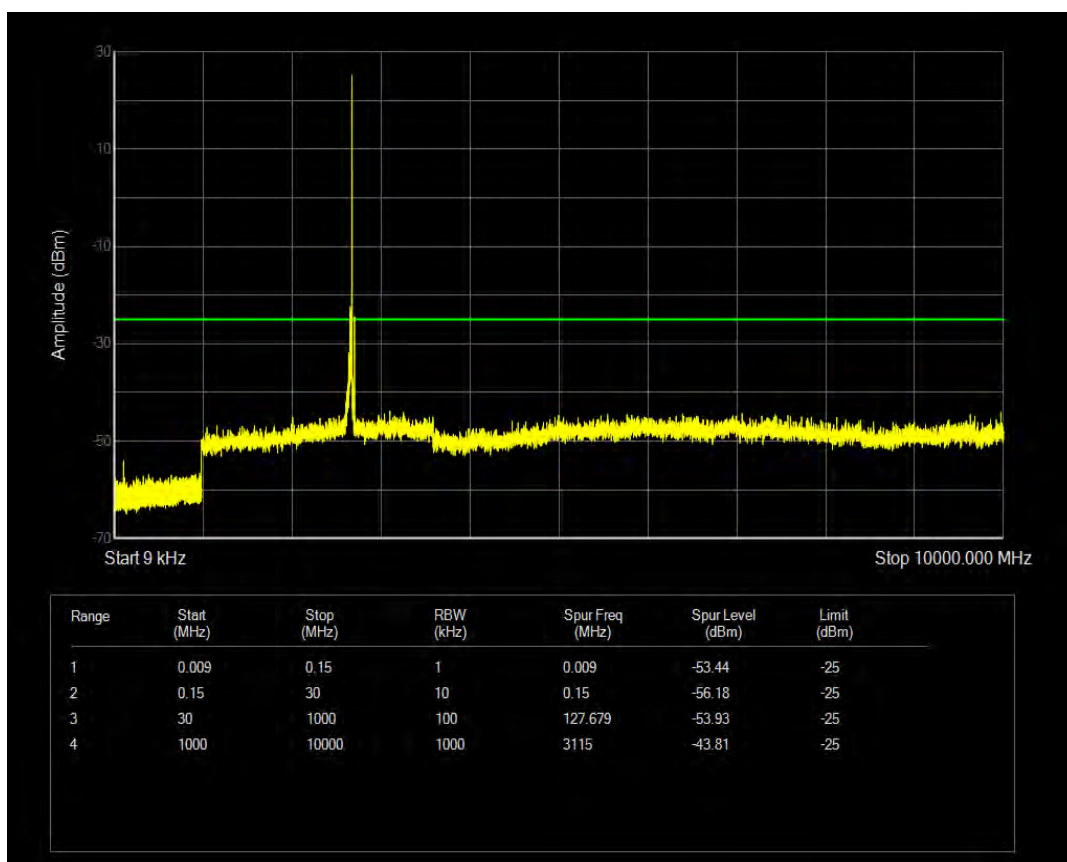

n41 SCS=30kHz CP_QPSK BW=40MHz Channel=534000 RB=1 @105

n41 SCS=30kHz CP_QPSK BW=50MHz Channel=504204 RB=128 @0