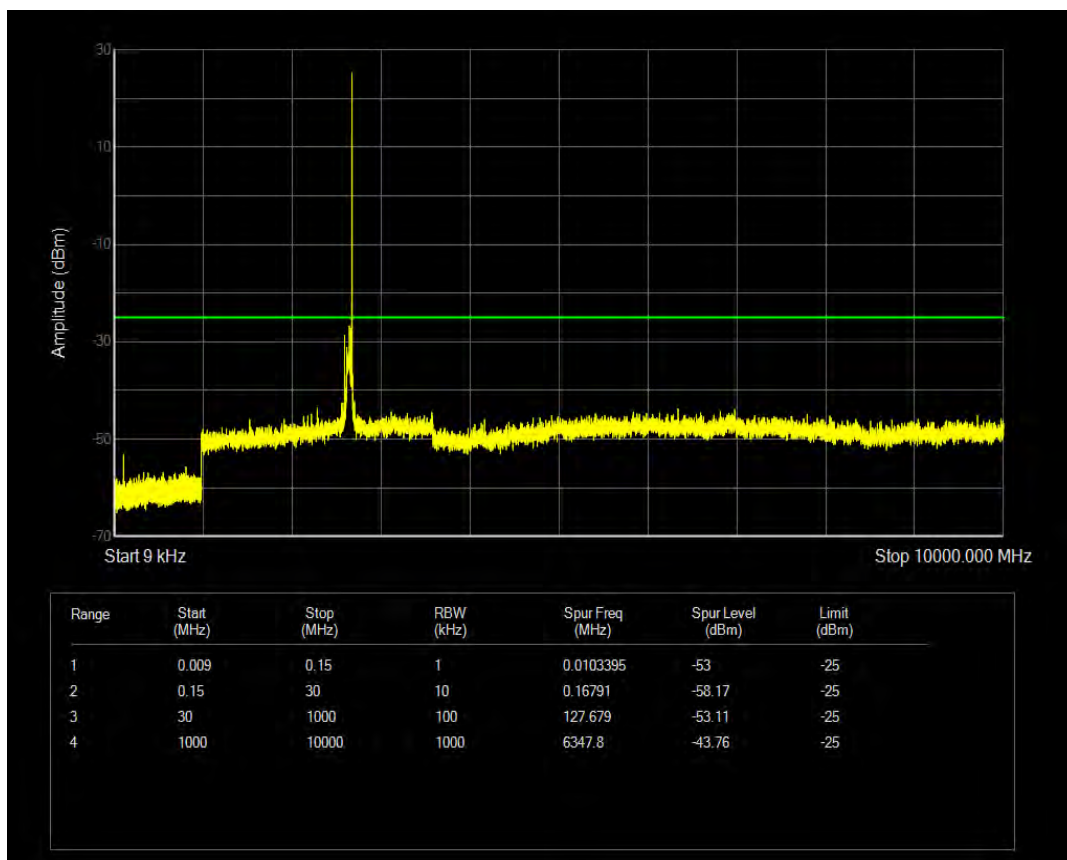

n41 SCS=30kHz CP_QPSK BW=60MHz Channel=531996 RB=1@161

n41 SCS=30kHz CP_QPSK BW=80MHz Channel=507204 RB=216@0