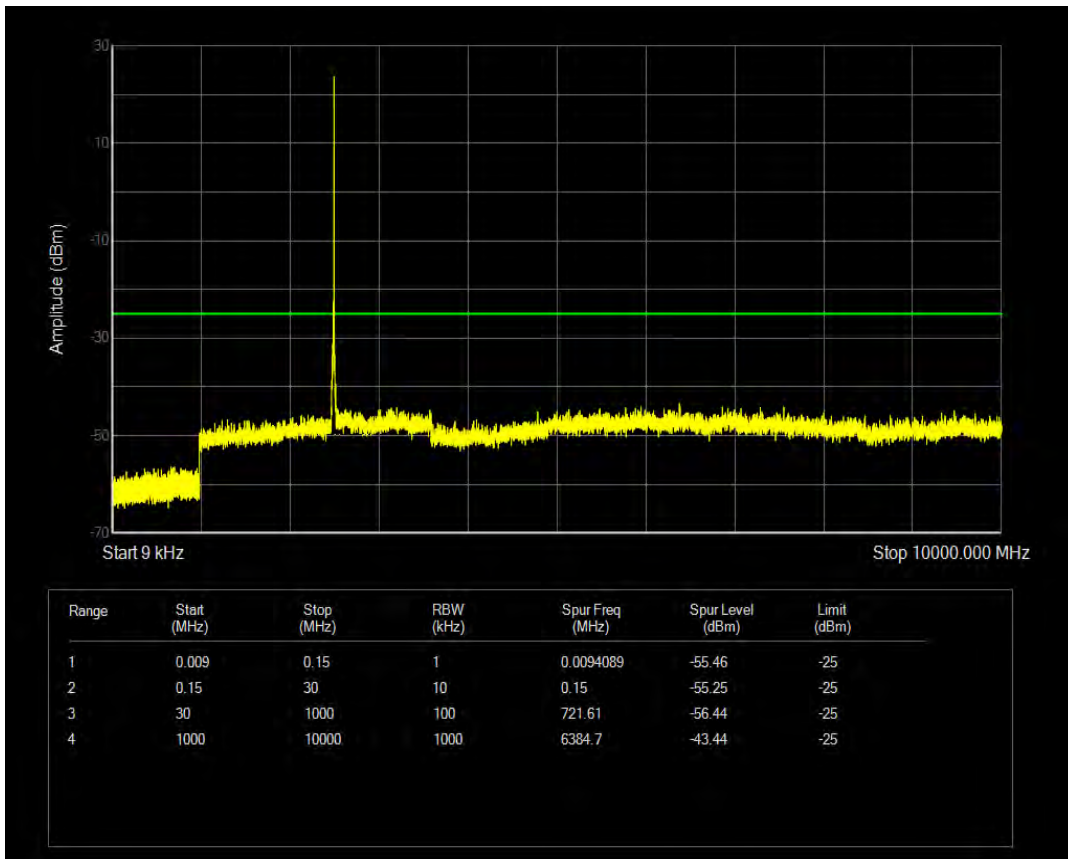

n41 SCS=30kHz CP\_QPSK BW=15MHz Channel=536496 RB=36@0

n41 SCS=30kHz CP\_QPSK BW=15MHz Channel=536496 RB=1@0

n41 SCS=30kHz CP\_QPSK BW=15MHz Channel=536496 RB=1@37

n41 SCS=30kHz CP\_QPSK BW=20MHz Channel=501204 RB=50@0

n41 SCS=30kHz CP\_QPSK BW=20MHz Channel=501204 RB=1@0

n41 SCS=30kHz CP\_QPSK BW=20MHz Channel=501204 RB=1@50

n41 SCS=30kHz CP\_QPSK BW=20MHz Channel=518598 RB=50@0

n41 SCS=30kHz CP\_QPSK BW=20MHz Channel=518598 RB=1@0