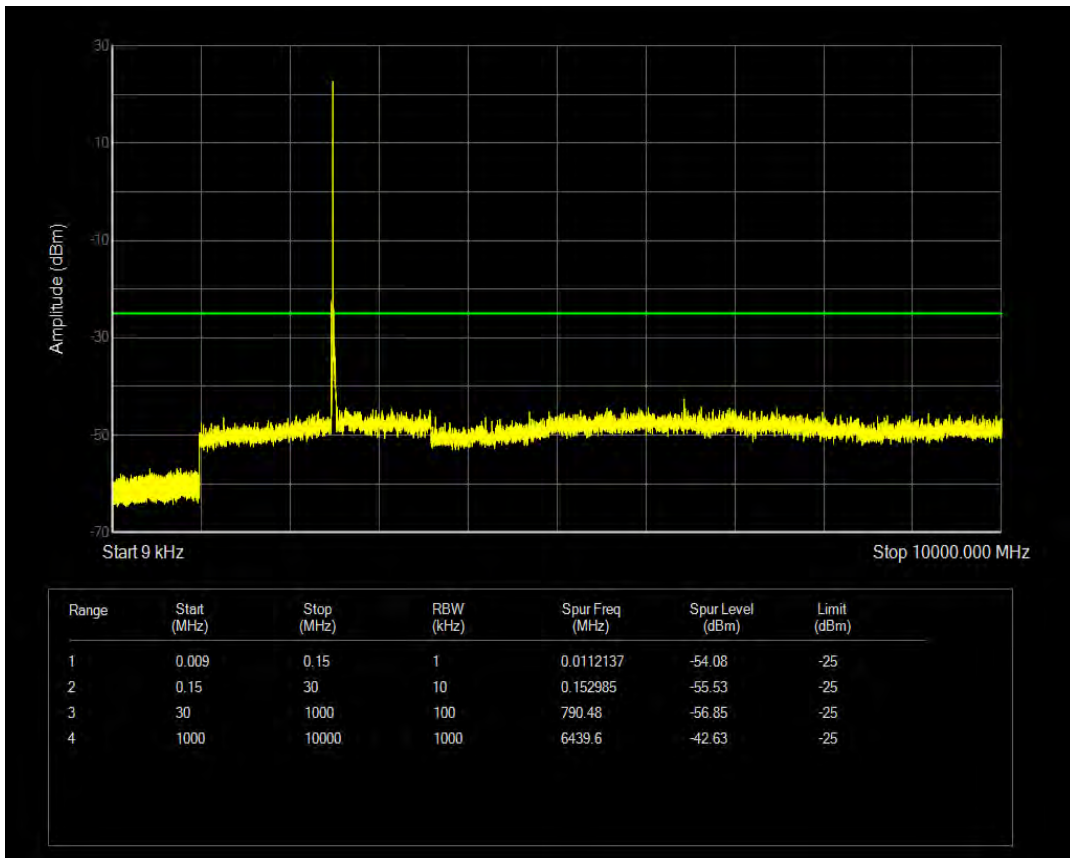

n41 SCS=30kHz CP\_QPSK BW=15MHz Channel=536496 RB=36@0

n41 SCS=30kHz CP\_QPSK BW=15MHz Channel=536496 RB=1@0

n41 SCS=30kHz CP\_QPSK BW=15MHz Channel=536496 RB=1@37

n41 SCS=30kHz CP\_QPSK BW=20MHz Channel=501204 RB=50@0

n41 SCS=30kHz CP\_QPSK BW=20MHz Channel=501204 RB=1@0

n41 SCS=30kHz CP\_QPSK BW=20MHz Channel=501204 RB=1@50

n41 SCS=30kHz CP\_QPSK BW=20MHz Channel=518598 RB=50@0

n41 SCS=30kHz CP\_QPSK BW=20MHz Channel=518598 RB=1@0