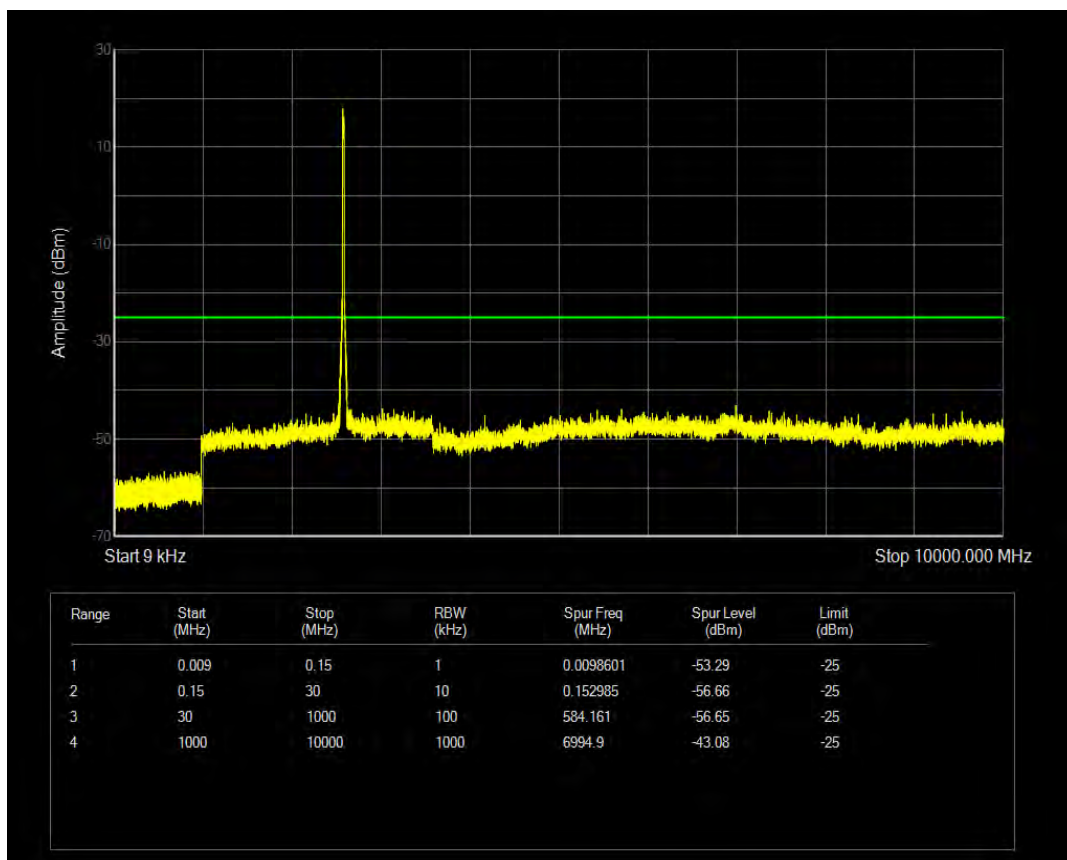

n41 SCS=30kHz CP\_QPSK BW=15MHz Channel=536496 RB=36@0

n41 SCS=30kHz CP\_QPSK BW=15MHz Channel=536496 RB=1@0

n41 SCS=30kHz CP\_QPSK BW=15MHz Channel=536496 RB=1@37

n41 SCS=30kHz CP\_QPSK BW=20MHz Channel=501204 RB=50@0

n41 SCS=30kHz CP\_QPSK BW=20MHz Channel=501204 RB=1@0

n41 SCS=30kHz CP\_QPSK BW=20MHz Channel=501204 RB=1@50

n41 SCS=30kHz CP\_QPSK BW=20MHz Channel=518598 RB=50@0

n41 SCS=30kHz CP\_QPSK BW=20MHz Channel=518598 RB=1@0