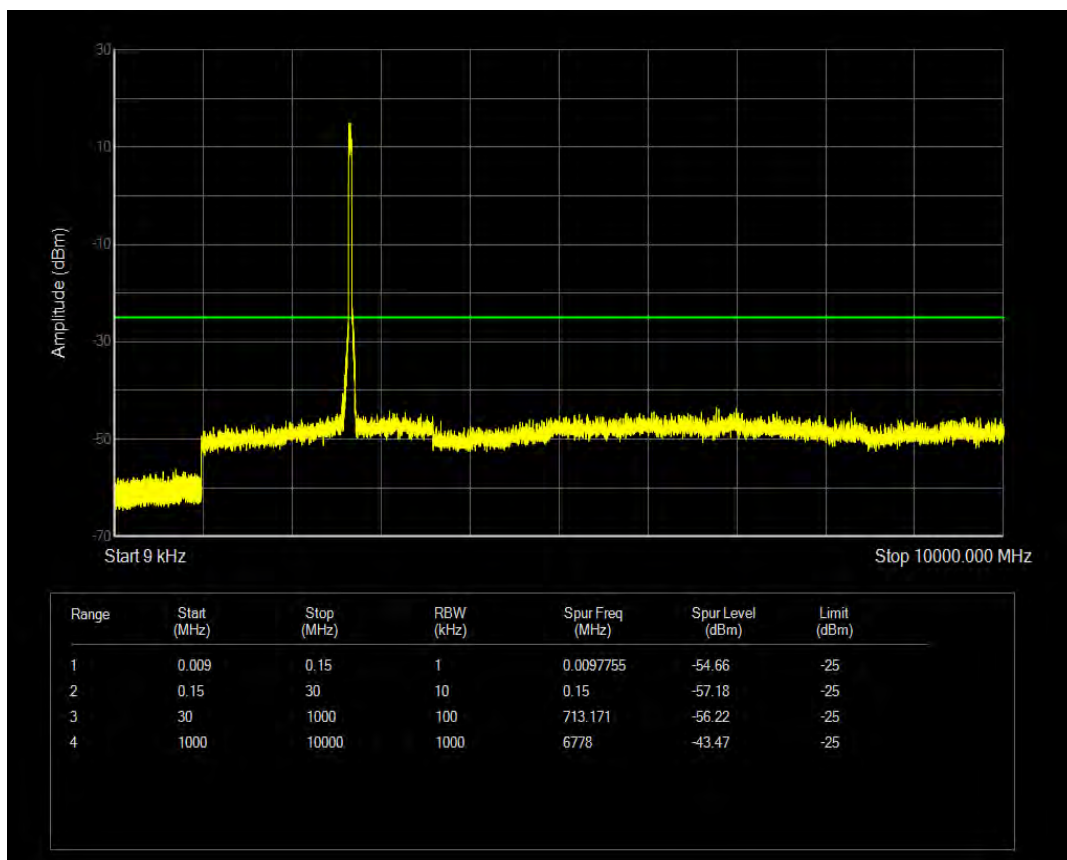

n41 SCS=30kHz CP_QPSK BW=40MHz Channel=534000 RB=100@0

n41 SCS=30kHz CP_QPSK BW=40MHz Channel=534000 RB=1@0