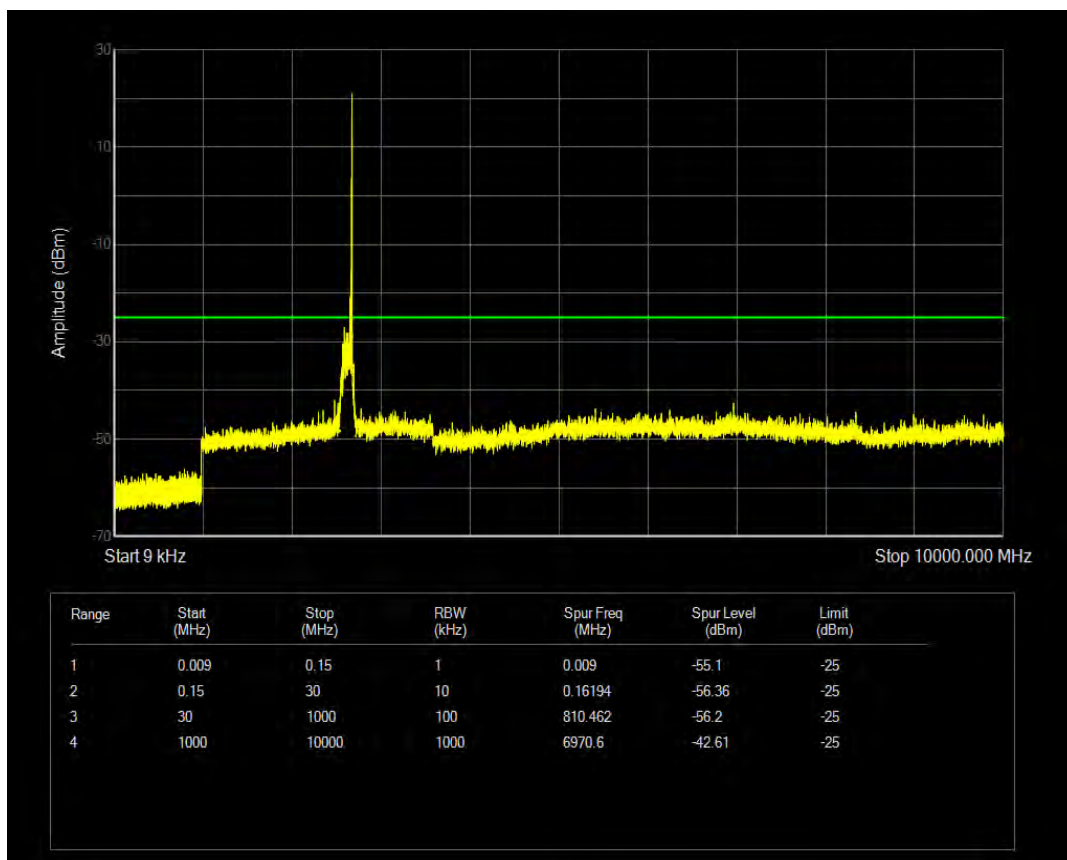

n41 SCS=30kHz CP_QPSK BW=80MHz Channel=518598 RB=216@0

n41 SCS=30kHz CP_QPSK BW=80MHz Channel=518598 RB=1@0