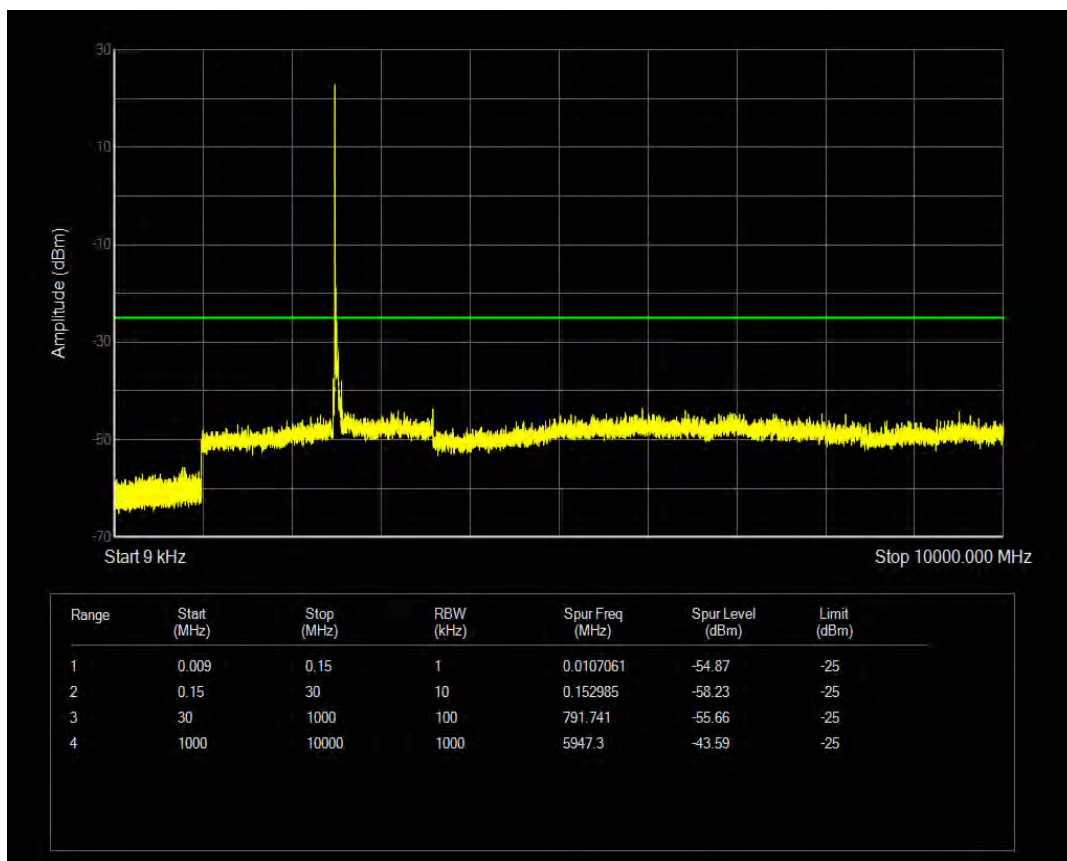

n41 SCS=30kHz CP_QPSK BW=40MHz Channel=503202 RB=1@0

n41 SCS=30kHz CP_QPSK BW=40MHz Channel=503202 RB=1@105