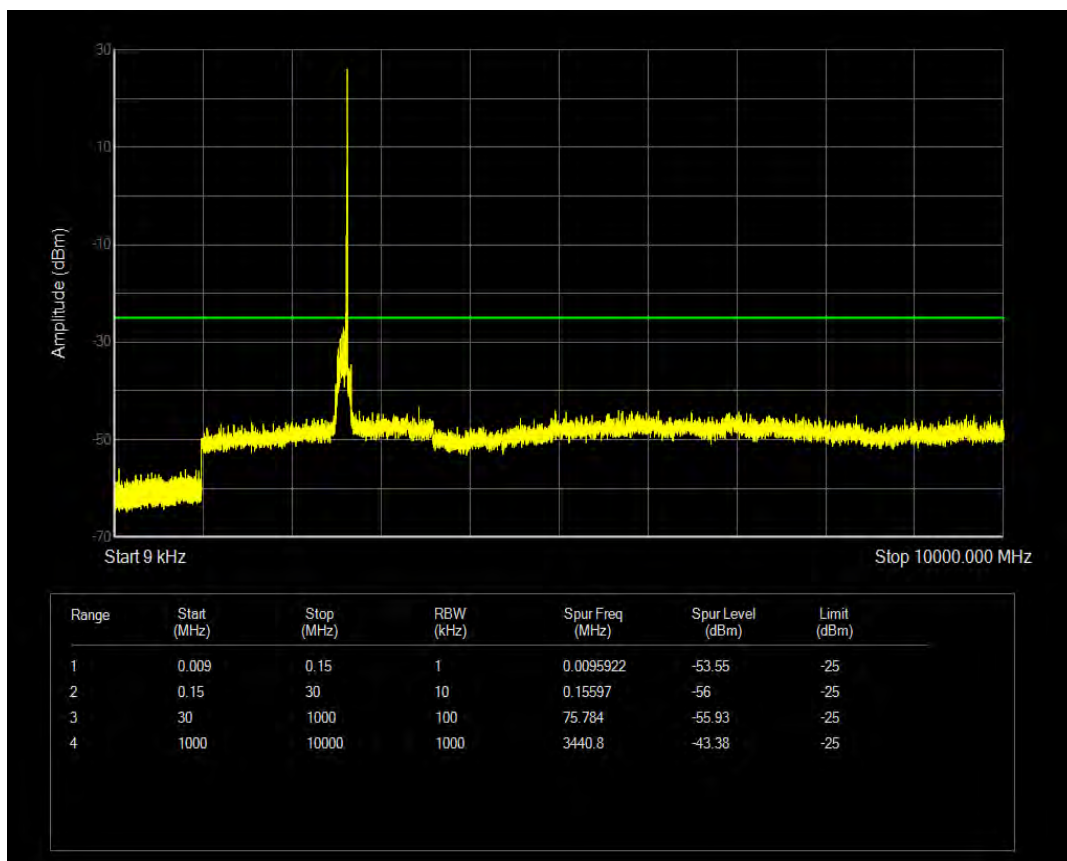

n41 SCS=30kHz CP\_QPSK BW=90MHz Channel=508200 RB=240@0

n41 SCS=30kHz CP\_QPSK BW=90MHz Channel=508200 RB=1@0

n41 SCS=30kHz CP\_QPSK BW=90MHz Channel=508200 RB=1@244

n41 SCS=30kHz CP\_QPSK BW=90MHz Channel=518598 RB=240@0

n41 SCS=30kHz CP\_QPSK BW=90MHz Channel=518598 RB=1@0

n41 SCS=30kHz CP\_QPSK BW=90MHz Channel=518598 RB=1@244

n41 SCS=30kHz CP\_QPSK BW=90MHz Channel=528996 RB=240@0

n41 SCS=30kHz CP\_QPSK BW=90MHz Channel=528996 RB=1@0