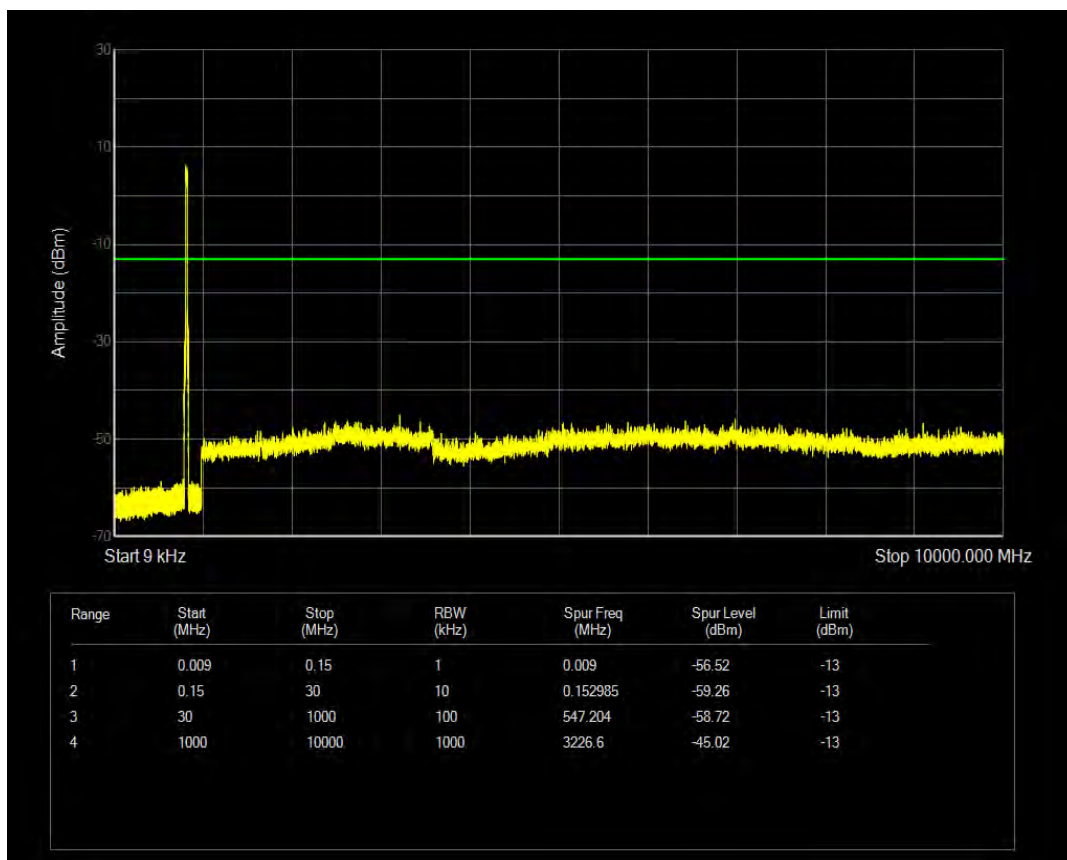

n5 SCS=30kHz CP\_QPSK BW=15MHz Channel=167300 RB=1@37

n5 SCS=30kHz CP\_QPSK BW=15MHz Channel=168300 RB=36@0

n5 SCS=30kHz CP\_QPSK BW=15MHz Channel=168300 RB=1@0

n5 SCS=30kHz CP\_QPSK BW=15MHz Channel=168300 RB=1@37

n5 SCS=30kHz CP\_QPSK BW=20MHz Channel=166800 RB=50@0

n5 SCS=30kHz CP\_QPSK BW=20MHz Channel=166800 RB=1@0

n5 SCS=30kHz CP\_QPSK BW=20MHz Channel=166800 RB=1@50

n5 SCS=30kHz CP\_QPSK BW=20MHz Channel=167300 RB=50@0