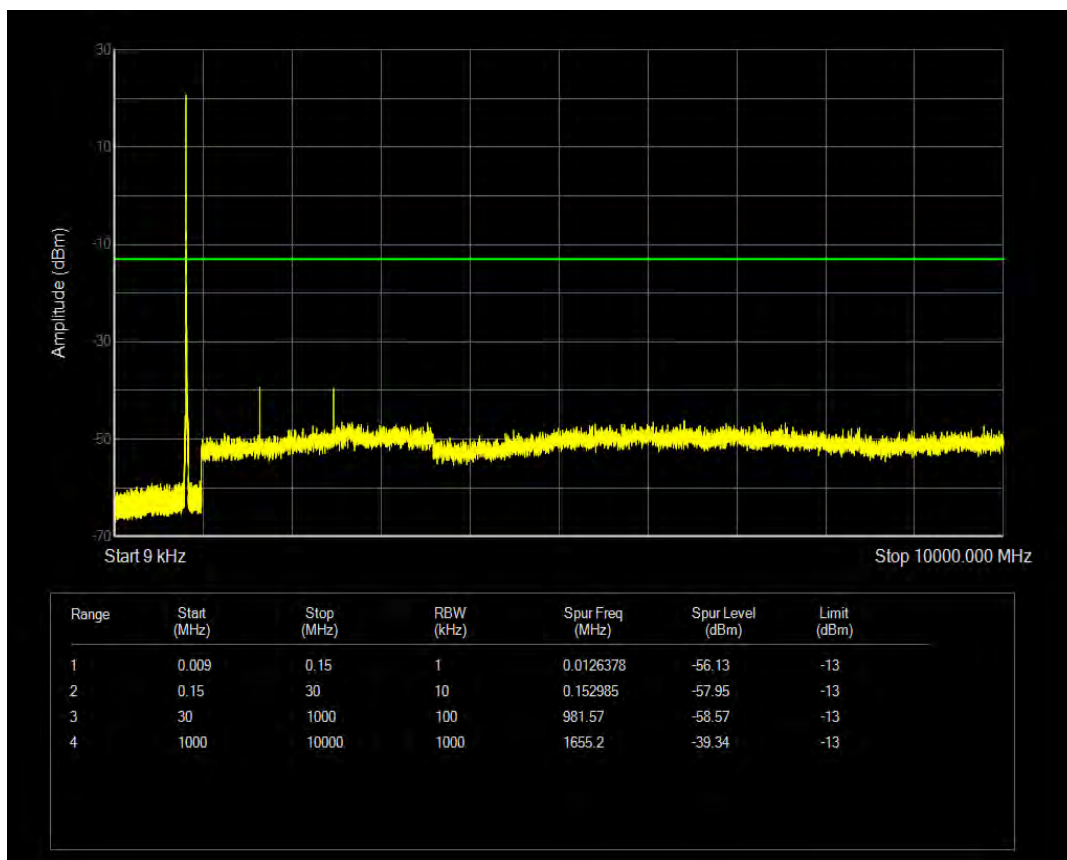

n5 SCS=30kHz CP\_QPSK BW=20MHz Channel=166800 RB=50@0

n5 SCS=30kHz CP\_QPSK BW=20MHz Channel=166800 RB=1@0

n5 SCS=30kHz CP\_QPSK BW=20MHz Channel=166800 RB=1@50

n5 SCS=30kHz CP\_QPSK BW=20MHz Channel=167300 RB=50@0

n5 SCS=30kHz CP\_QPSK BW=20MHz Channel=167300 RB=1@0

n5 SCS=30kHz CP\_QPSK BW=20MHz Channel=167300 RB=1@50

n5 SCS=30kHz CP\_QPSK BW=20MHz Channel=167800 RB=50@0

n5 SCS=30kHz CP\_QPSK BW=20MHz Channel=167800 RB=1@0