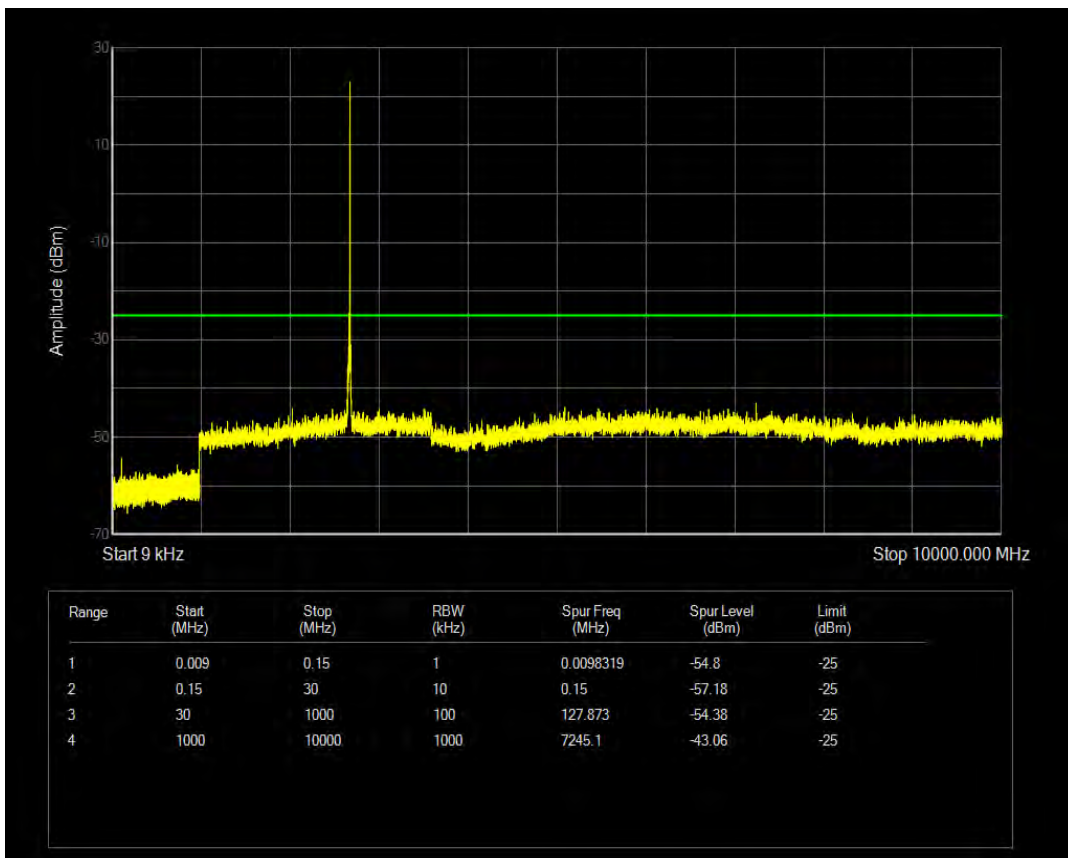

n41 SCS=30kHz CP\_QPSK BW=15MHz Channel=536496 RB=36@0

n41 SCS=30kHz CP\_QPSK BW=15MHz Channel=536496 RB=1@0

n41 SCS=30kHz CP\_QPSK BW=15MHz Channel=536496 RB=1@37

n41 SCS=30kHz CP\_QPSK BW=20MHz Channel=501204 RB=50@0

n41 SCS=30kHz CP\_QPSK BW=20MHz Channel=501204 RB=1@0

n41 SCS=30kHz CP\_QPSK BW=20MHz Channel=501204 RB=1@50

n41 SCS=30kHz CP\_QPSK BW=20MHz Channel=518598 RB=50@0

n41 SCS=30kHz CP\_QPSK BW=20MHz Channel=518598 RB=1@0