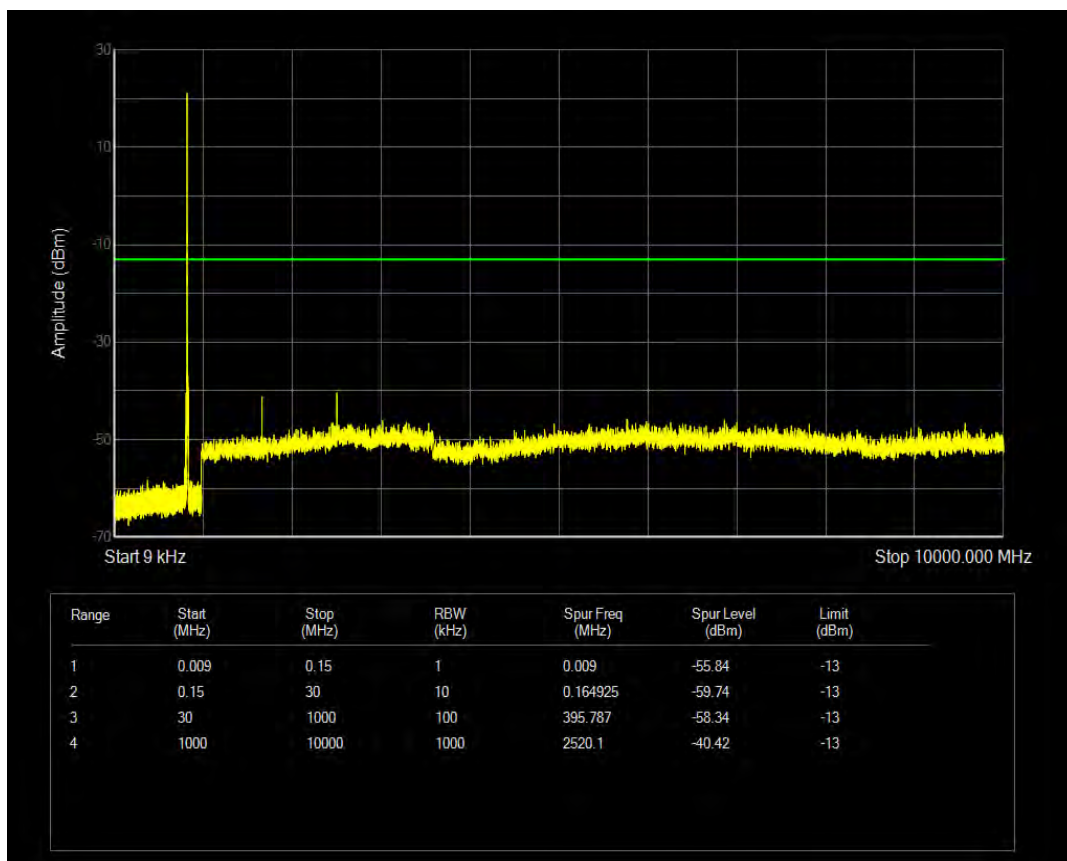

n5 SCS=30kHz CP_QPSK BW=10MHz Channel=168800 RB=1@0

n5 SCS=30kHz CP_QPSK BW=10MHz Channel=168800 RB=1@23