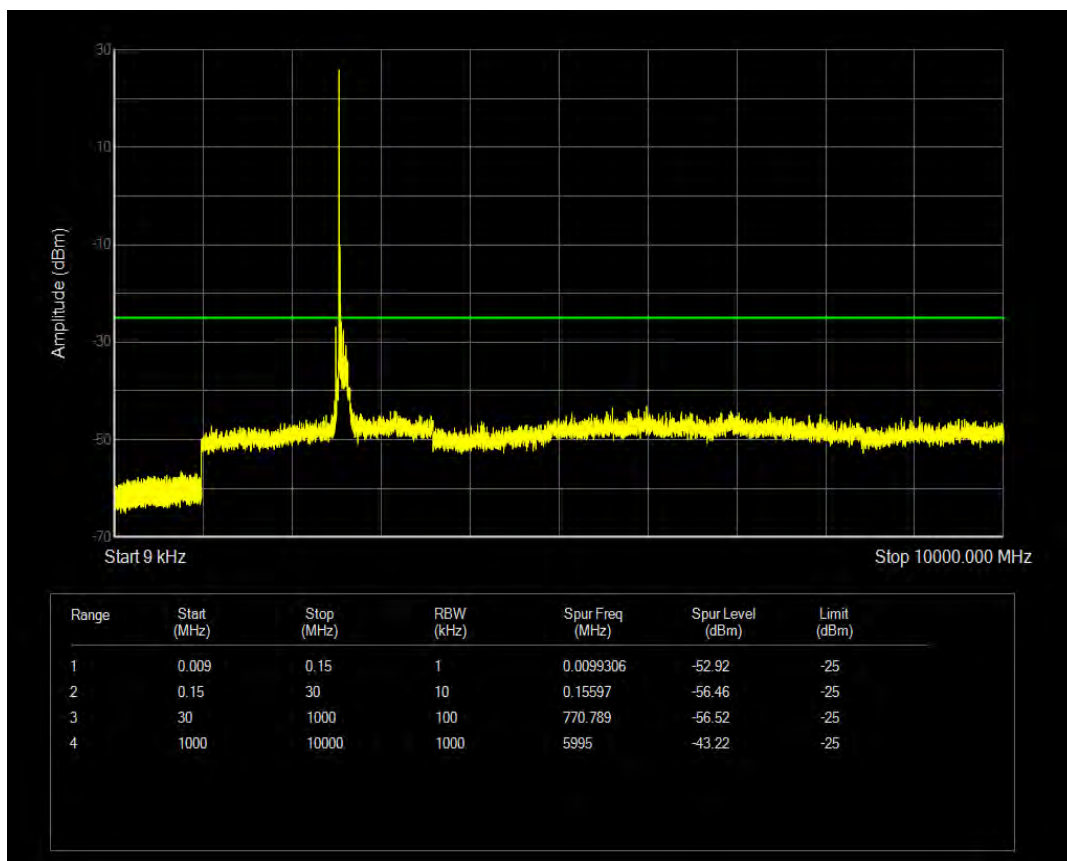

n41 SCS=30kHz CP\_QPSK BW=90MHz Channel=528996 RB=1@244

n41 SCS=30kHz CP\_QPSK BW=100MHz Channel=509202 RB=270@0

n41 SCS=30kHz CP\_QPSK BW=100MHz Channel=509202 RB=1@0

n41 SCS=30kHz CP\_QPSK BW=100MHz Channel=509202 RB=1@272

n41 SCS=30kHz CP\_QPSK BW=100MHz Channel=518598 RB=270@0

n41 SCS=30kHz CP\_QPSK BW=100MHz Channel=518598 RB=1@0

n41 SCS=30kHz CP\_QPSK BW=100MHz Channel=518598 RB=1@272

n41 SCS=30kHz CP\_QPSK BW=100MHz Channel=528000 RB=270@0