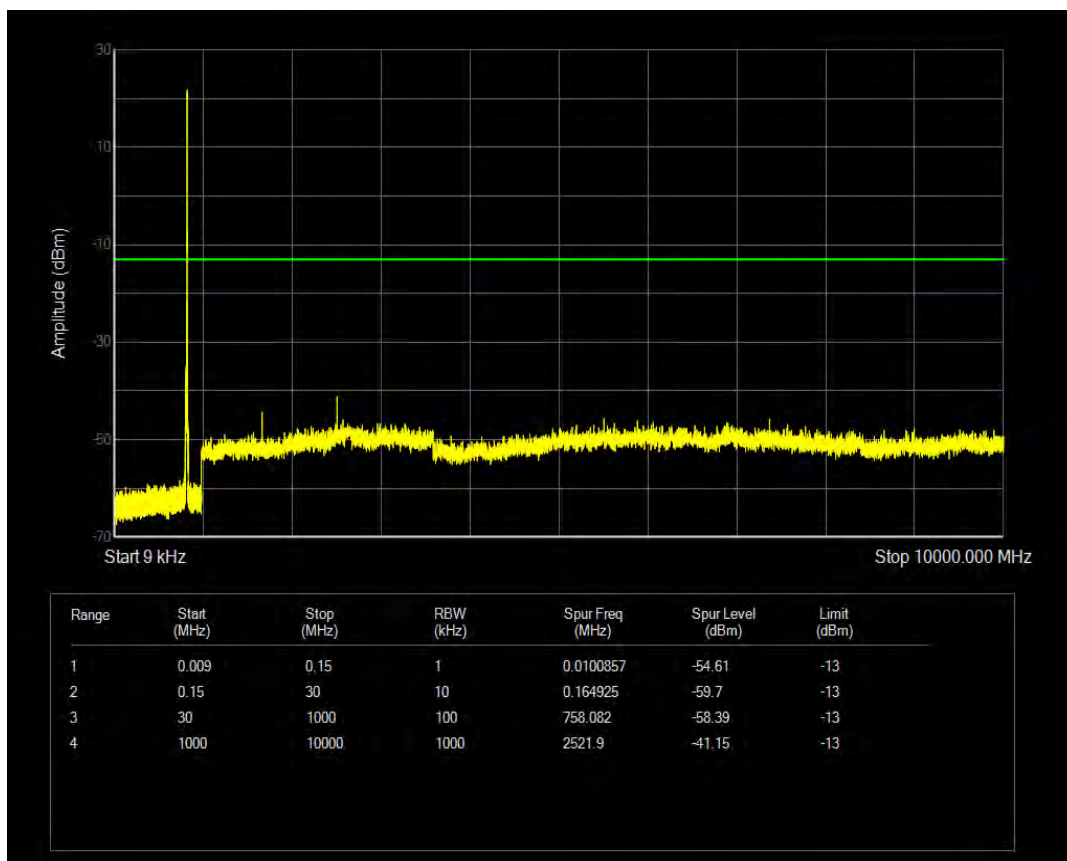

n5 SCS=30kHz CP\_QPSK BW=10MHz Channel=165800 RB=1@23

n5 SCS=30kHz CP\_QPSK BW=10MHz Channel=167300 RB=24@0

n5 SCS=30kHz CP\_QPSK BW=10MHz Channel=167300 RB=1@0

n5 SCS=30kHz CP\_QPSK BW=10MHz Channel=167300 RB=1@23