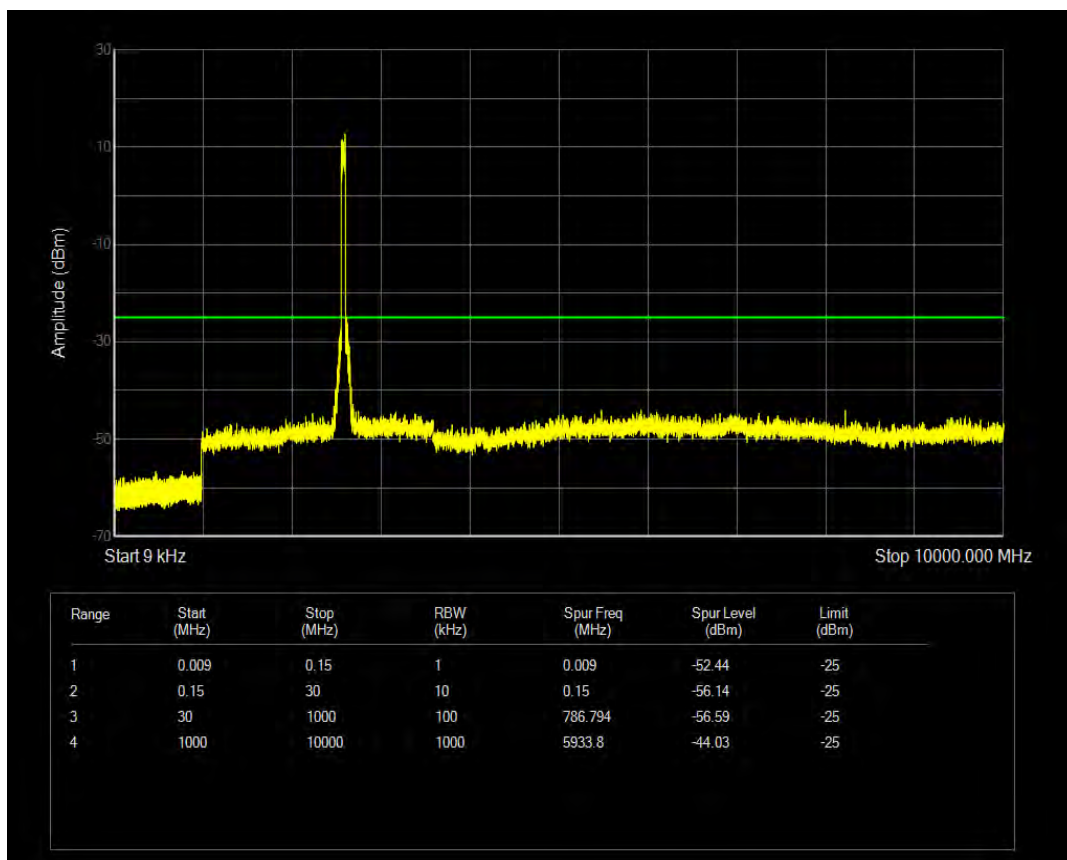

n41 SCS=30kHz CP\_QPSK BW=40MHz Channel=534000 RB=1 @105

n41 SCS=30kHz CP\_QPSK BW=50MHz Channel=504204 RB=128 @0

n41 SCS=30kHz CP\_QPSK BW=50MHz Channel=504204 RB=1@0

n41 SCS=30kHz CP\_QPSK BW=50MHz Channel=504204 RB=1@132

n41 SCS=30kHz CP\_QPSK BW=50MHz Channel=518598 RB=128@0

n41 SCS=30kHz CP\_QPSK BW=50MHz Channel=518598 RB=1@0

n41 SCS=30kHz CP\_QPSK BW=50MHz Channel=518598 RB=1@132

n41 SCS=30kHz CP\_QPSK BW=50MHz Channel=532998 RB=128@0