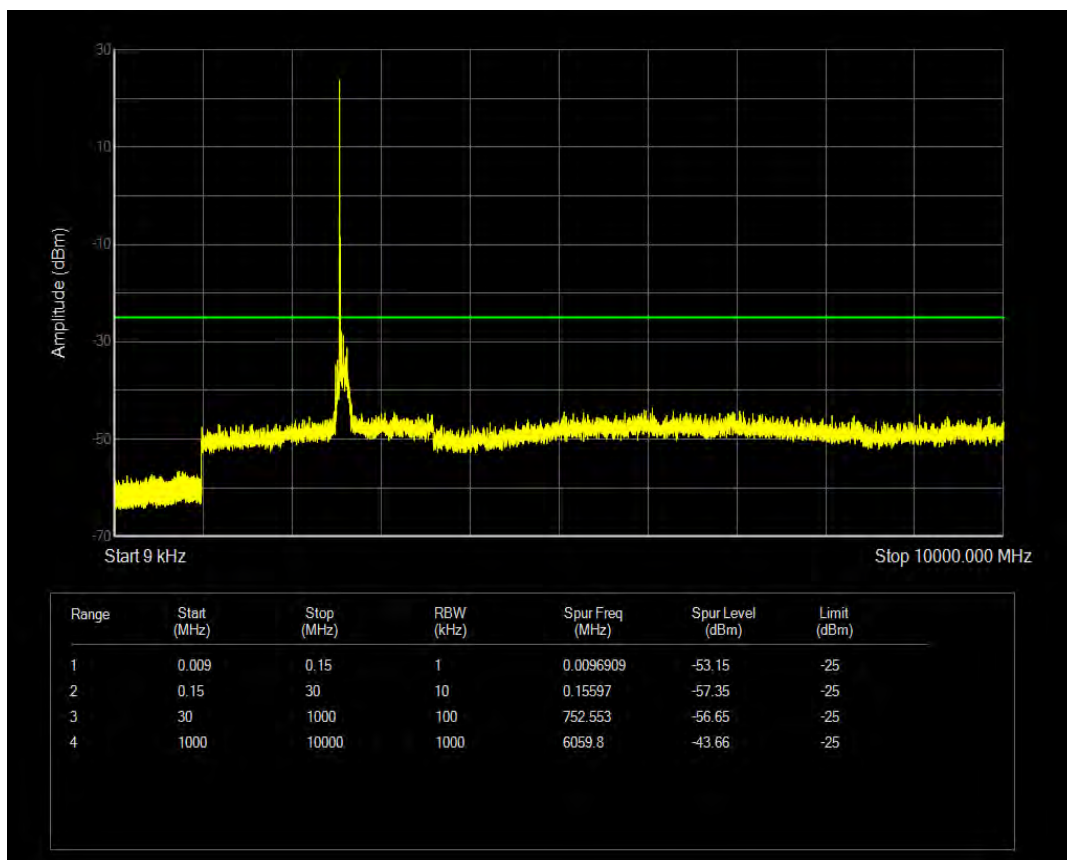

n41 SCS=30kHz CP\_QPSK BW=90MHz Channel=508200 RB=240@0

n41 SCS=30kHz CP\_QPSK BW=90MHz Channel=508200 RB=1@0

n41 SCS=30kHz CP\_QPSK BW=90MHz Channel=508200 RB=1@244

n41 SCS=30kHz CP\_QPSK BW=90MHz Channel=518598 RB=240@0

n41 SCS=30kHz CP\_QPSK BW=90MHz Channel=518598 RB=1@0

n41 SCS=30kHz CP\_QPSK BW=90MHz Channel=518598 RB=1@244

n41 SCS=30kHz CP\_QPSK BW=90MHz Channel=528996 RB=240@0

n41 SCS=30kHz CP\_QPSK BW=90MHz Channel=528996 RB=1@0