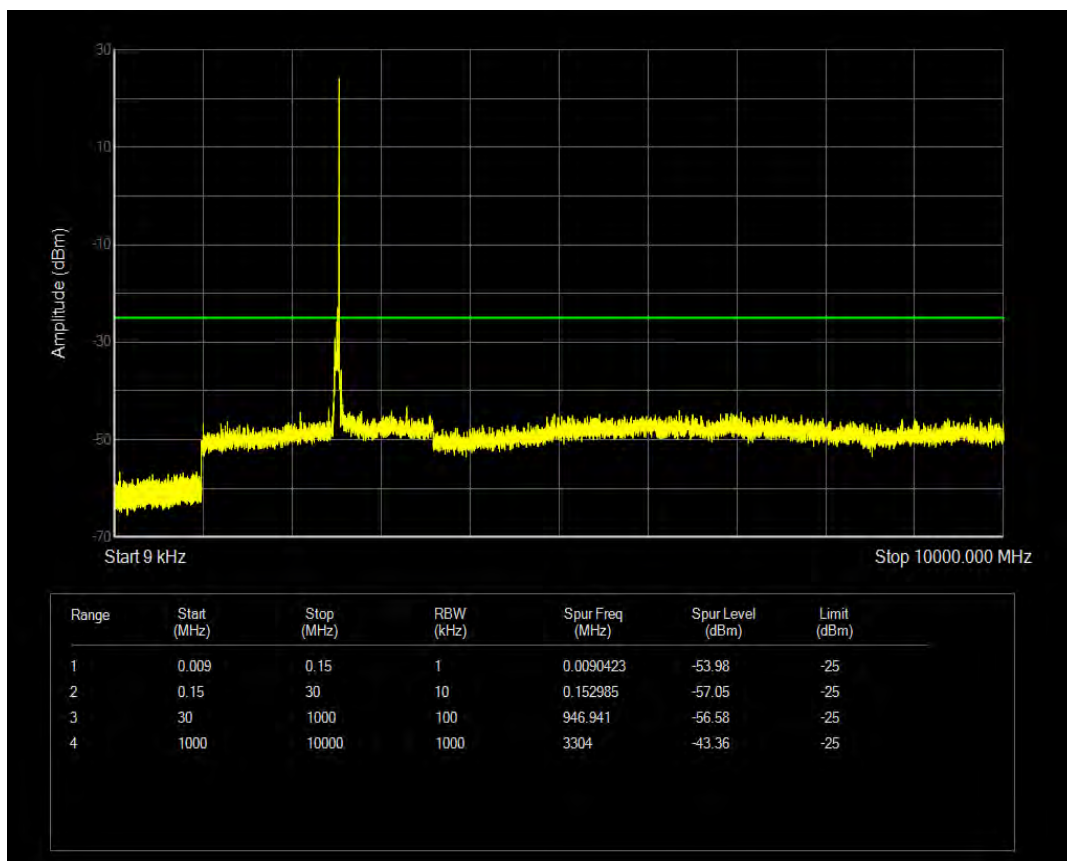

n41 SCS=30kHz CP\_QPSK BW=40MHz Channel=534000 RB=1 @105

n41 SCS=30kHz CP\_QPSK BW=50MHz Channel=504204 RB=128 @0

n41 SCS=30kHz CP\_QPSK BW=50MHz Channel=504204 RB=1@0

n41 SCS=30kHz CP\_QPSK BW=50MHz Channel=504204 RB=1@132

n41 SCS=30kHz CP\_QPSK BW=50MHz Channel=518598 RB=128@0

n41 SCS=30kHz CP\_QPSK BW=50MHz Channel=518598 RB=1@0

n41 SCS=30kHz CP\_QPSK BW=50MHz Channel=518598 RB=1@132

n41 SCS=30kHz CP\_QPSK BW=50MHz Channel=532998 RB=128@0