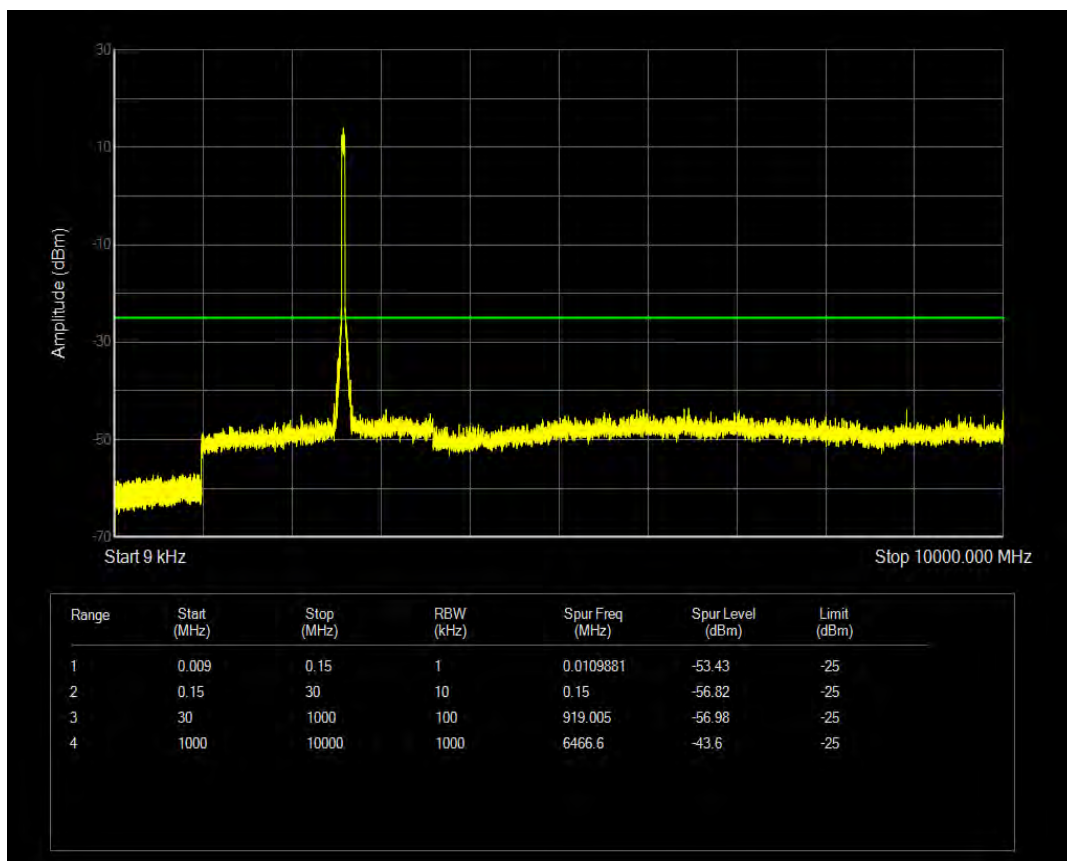

n41 SCS=30kHz CP\_QPSK BW=40MHz Channel=503202 RB=100@0

n41 SCS=30kHz CP\_QPSK BW=40MHz Channel=503202 RB=1@0

n41 SCS=30kHz CP\_QPSK BW=40MHz Channel=503202 RB=1@105

n41 SCS=30kHz CP\_QPSK BW=40MHz Channel=518598 RB=100@0