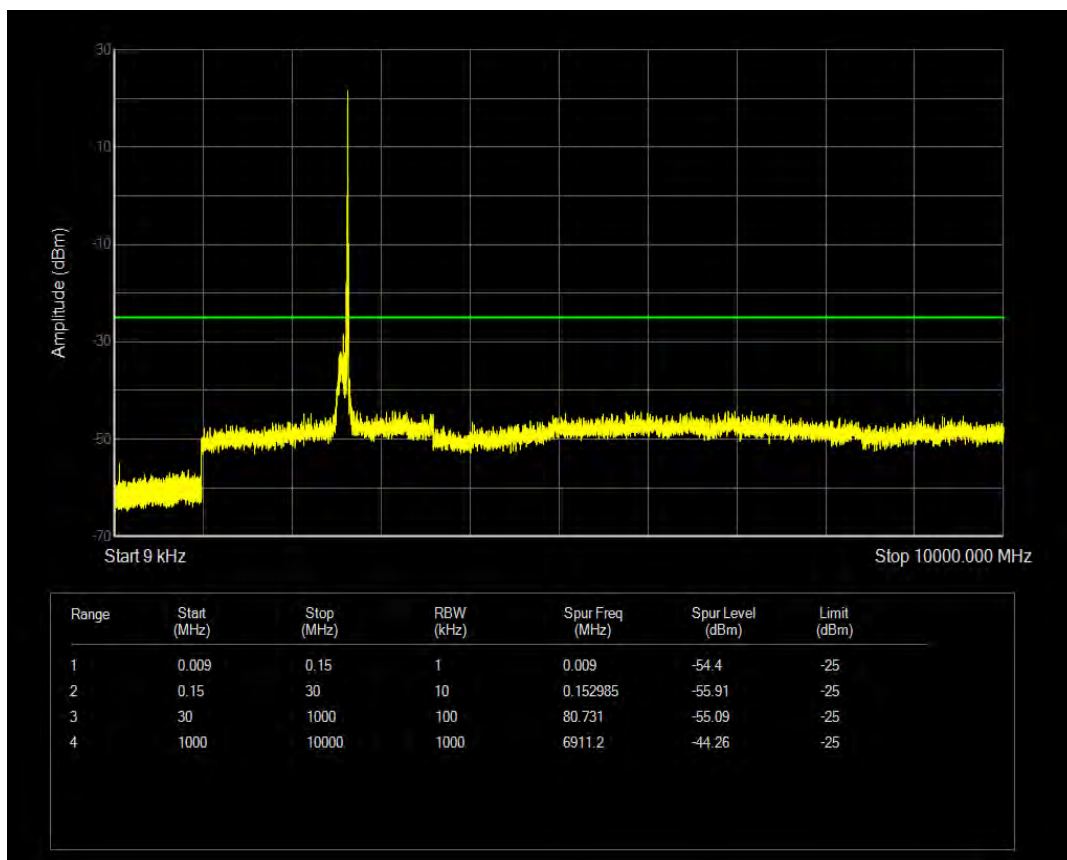

n41 SCS=30kHz CP\_QPSK BW=90MHz Channel=528996 RB=1@244

n41 SCS=30kHz CP\_QPSK BW=100MHz Channel=509202 RB=270@0

n41 SCS=30kHz CP\_QPSK BW=100MHz Channel=509202 RB=1@0

n41 SCS=30kHz CP\_QPSK BW=100MHz Channel=509202 RB=1@272

n41 SCS=30kHz CP\_QPSK BW=100MHz Channel=518598 RB=270@0

n41 SCS=30kHz CP\_QPSK BW=100MHz Channel=518598 RB=1@0

n41 SCS=30kHz CP\_QPSK BW=100MHz Channel=518598 RB=1@272

n41 SCS=30kHz CP\_QPSK BW=100MHz Channel=528000 RB=270@0