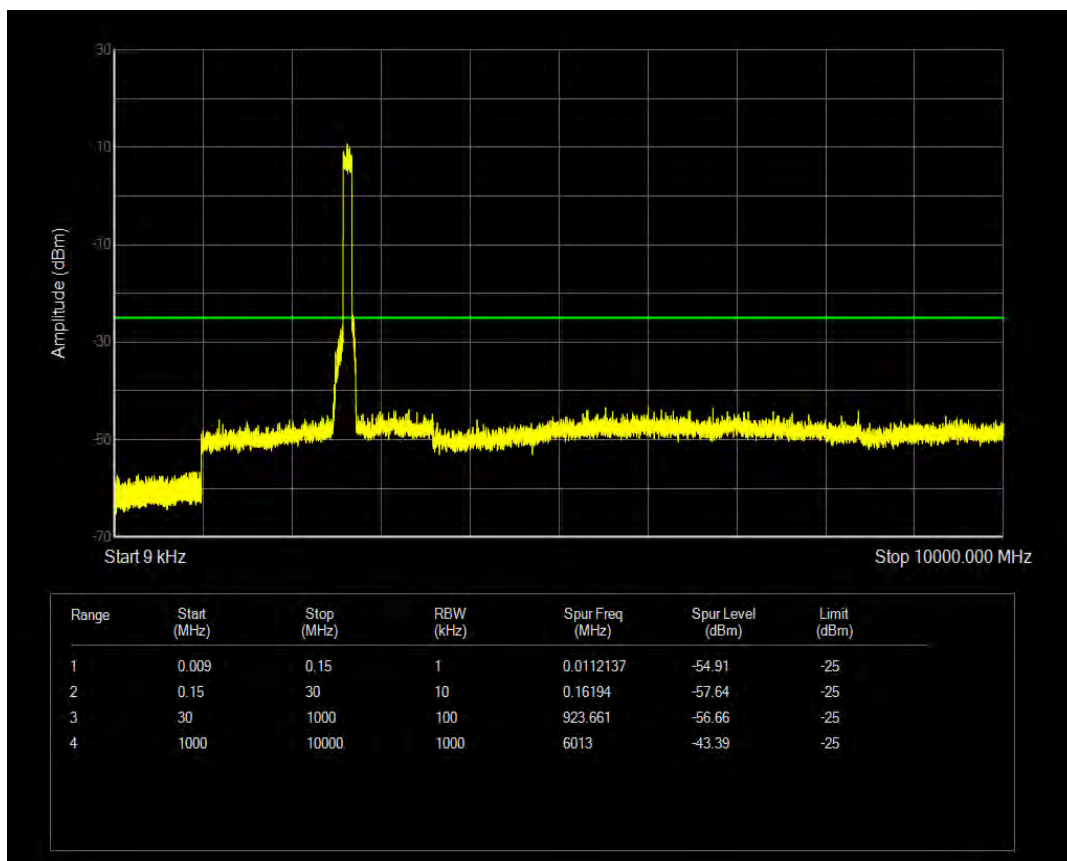

n41 SCS=30kHz CP\_QPSK BW=100MHz Channel=518598 RB=270@0

n41 SCS=30kHz CP\_QPSK BW=100MHz Channel=518598 RB=1@0

n41 SCS=30kHz CP\_QPSK BW=100MHz Channel=518598 RB=1@272

n41 SCS=30kHz CP\_QPSK BW=100MHz Channel=528000 RB=270@0

n41 SCS=30kHz CP\_QPSK BW=100MHz Channel=528000 RB=1@0

n41 SCS=30kHz CP\_QPSK BW=100MHz Channel=528000 RB=1@272

n5 SCS=30kHz CP\_QPSK BW=10MHz Channel=165800 RB=24@0

n5 SCS=30kHz CP\_QPSK BW=10MHz Channel=165800 RB=1@0