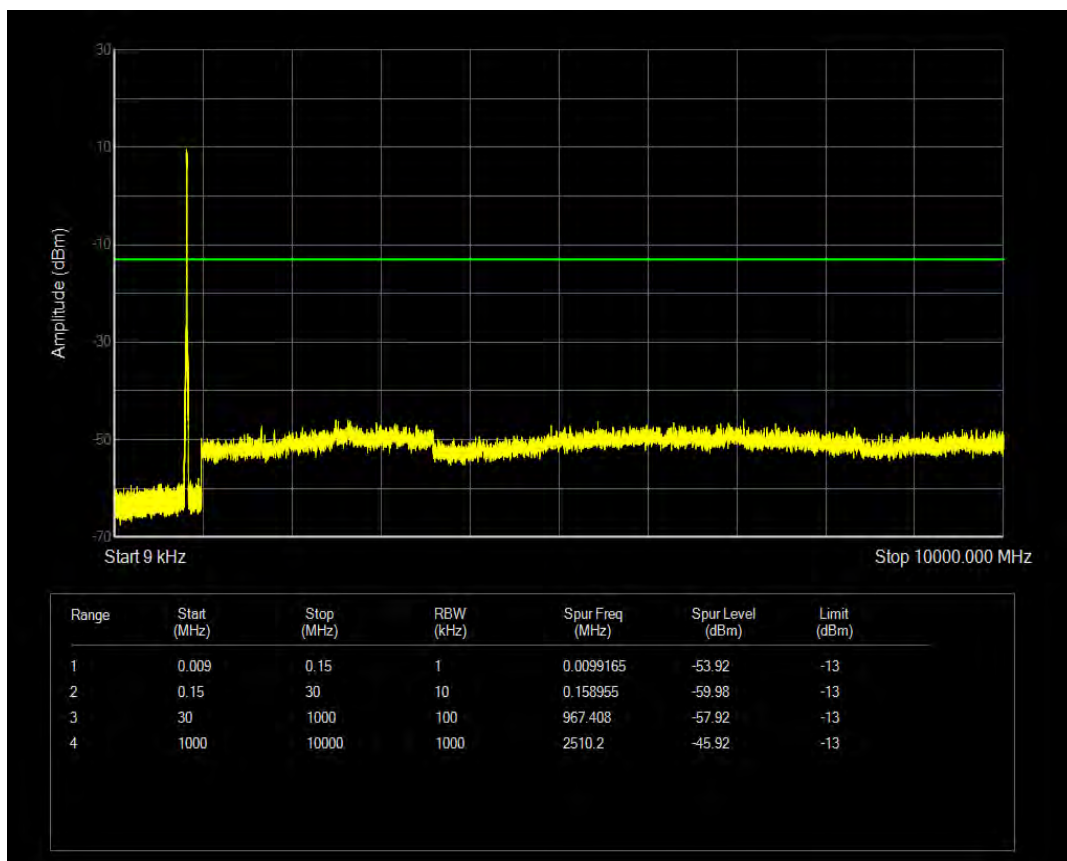

n5 SCS=30kHz CP_QPSK BW=10MHz Channel=167300 RB=24@0

n5 SCS=30kHz CP_QPSK BW=10MHz Channel=167300 RB=1@0