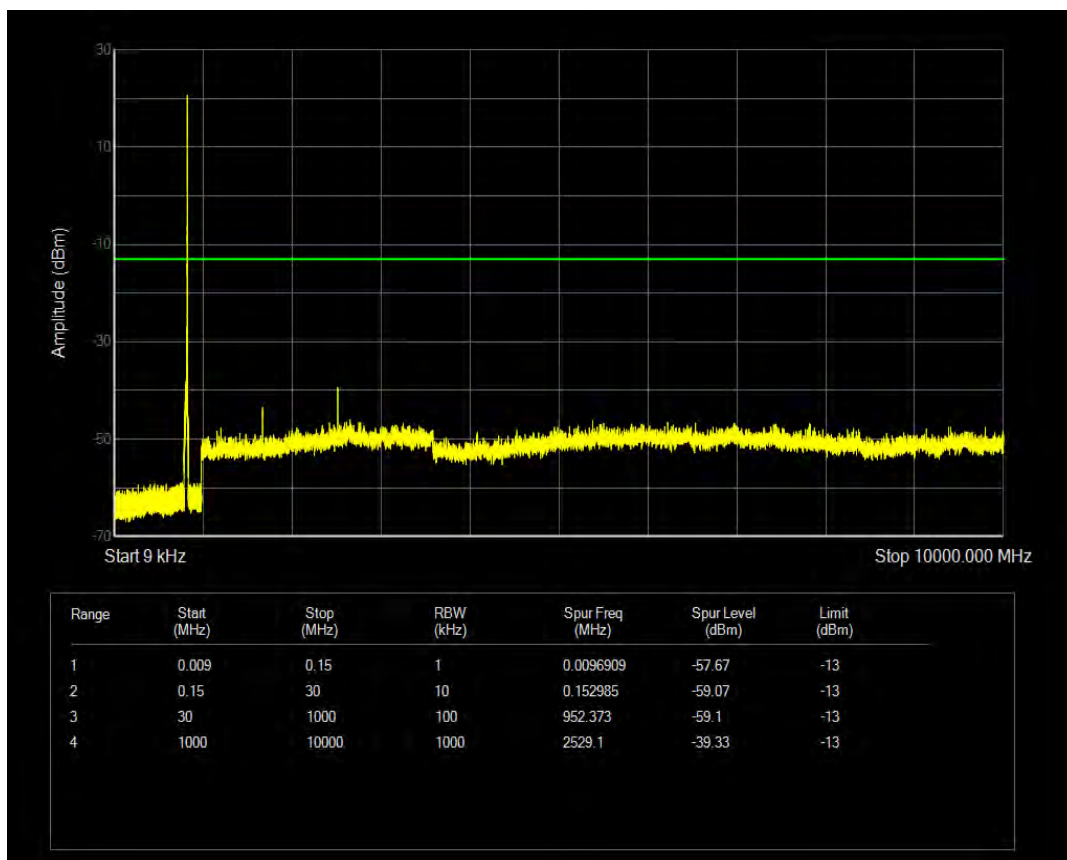

n5 SCS=30kHz CP_QPSK BW=20MHz Channel=166800 RB=1@50

n5 SCS=30kHz CP_QPSK BW=20MHz Channel=167300 RB=50@0