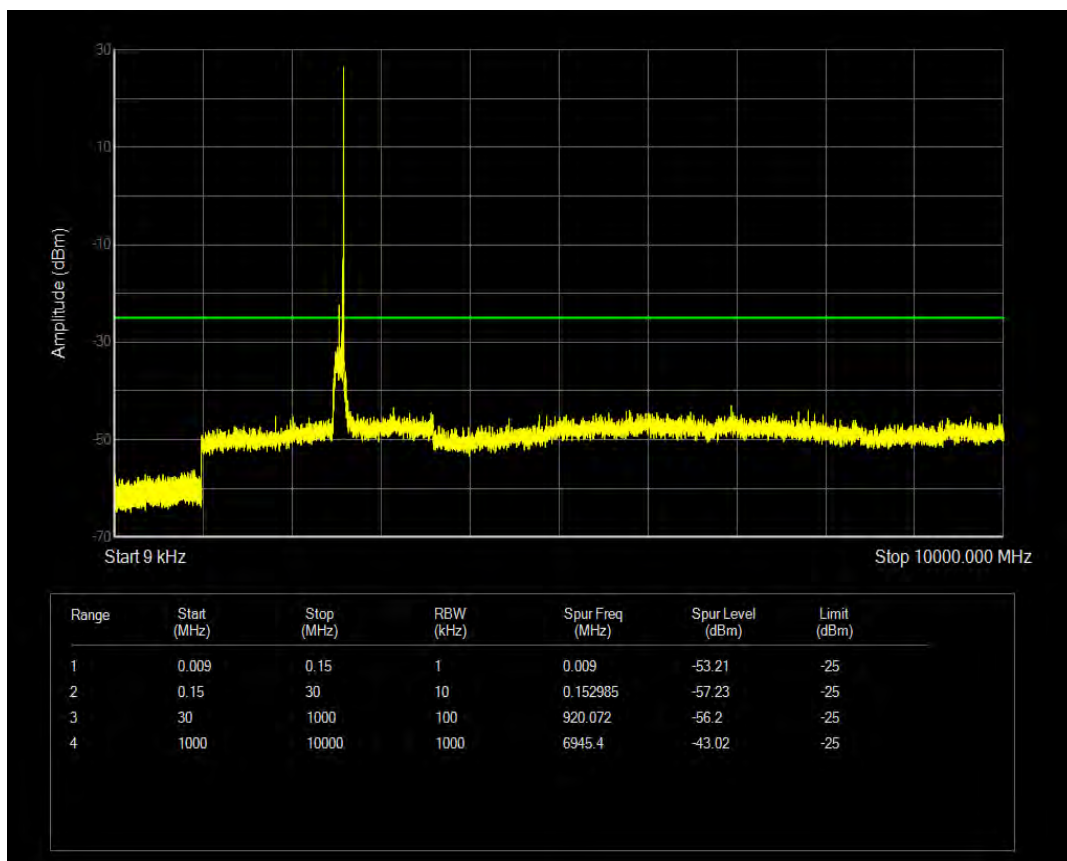

n41 SCS=30kHz CP\_QPSK BW=90MHz Channel=528996 RB=1@244

n41 SCS=30kHz CP\_QPSK BW=100MHz Channel=509202 RB=270@0

n41 SCS=30kHz CP\_QPSK BW=100MHz Channel=509202 RB=1@0

n41 SCS=30kHz CP\_QPSK BW=100MHz Channel=509202 RB=1@272

n41 SCS=30kHz CP\_QPSK BW=100MHz Channel=518598 RB=270@0

n41 SCS=30kHz CP\_QPSK BW=100MHz Channel=518598 RB=1@0

n41 SCS=30kHz CP\_QPSK BW=100MHz Channel=518598 RB=1@272

n41 SCS=30kHz CP\_QPSK BW=100MHz Channel=528000 RB=270@0