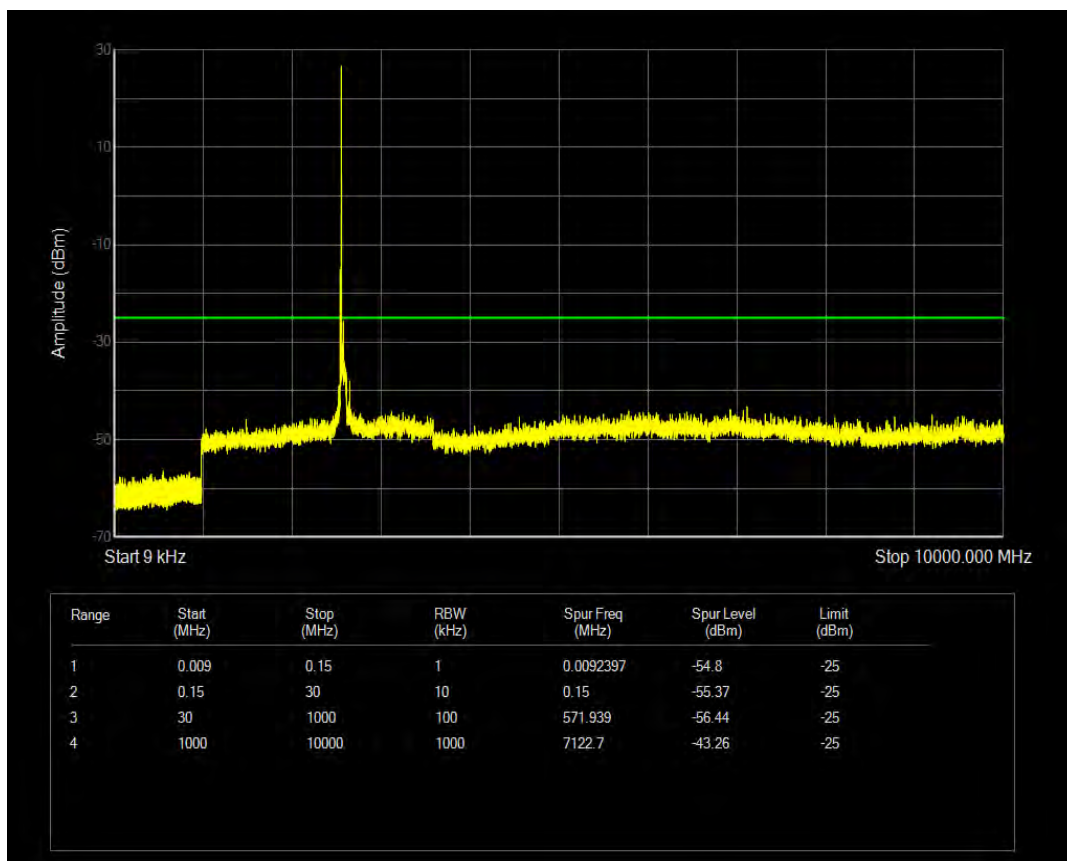

n41 SCS=30kHz CP\_QPSK BW=40MHz Channel=534000 RB=1 @105

n41 SCS=30kHz CP\_QPSK BW=50MHz Channel=504204 RB=128 @0

n41 SCS=30kHz CP\_QPSK BW=50MHz Channel=504204 RB=1@0

n41 SCS=30kHz CP\_QPSK BW=50MHz Channel=504204 RB=1@132

n41 SCS=30kHz CP\_QPSK BW=50MHz Channel=518598 RB=128@0

n41 SCS=30kHz CP\_QPSK BW=50MHz Channel=518598 RB=1@0

n41 SCS=30kHz CP\_QPSK BW=50MHz Channel=518598 RB=1@132

n41 SCS=30kHz CP\_QPSK BW=50MHz Channel=532998 RB=128@0