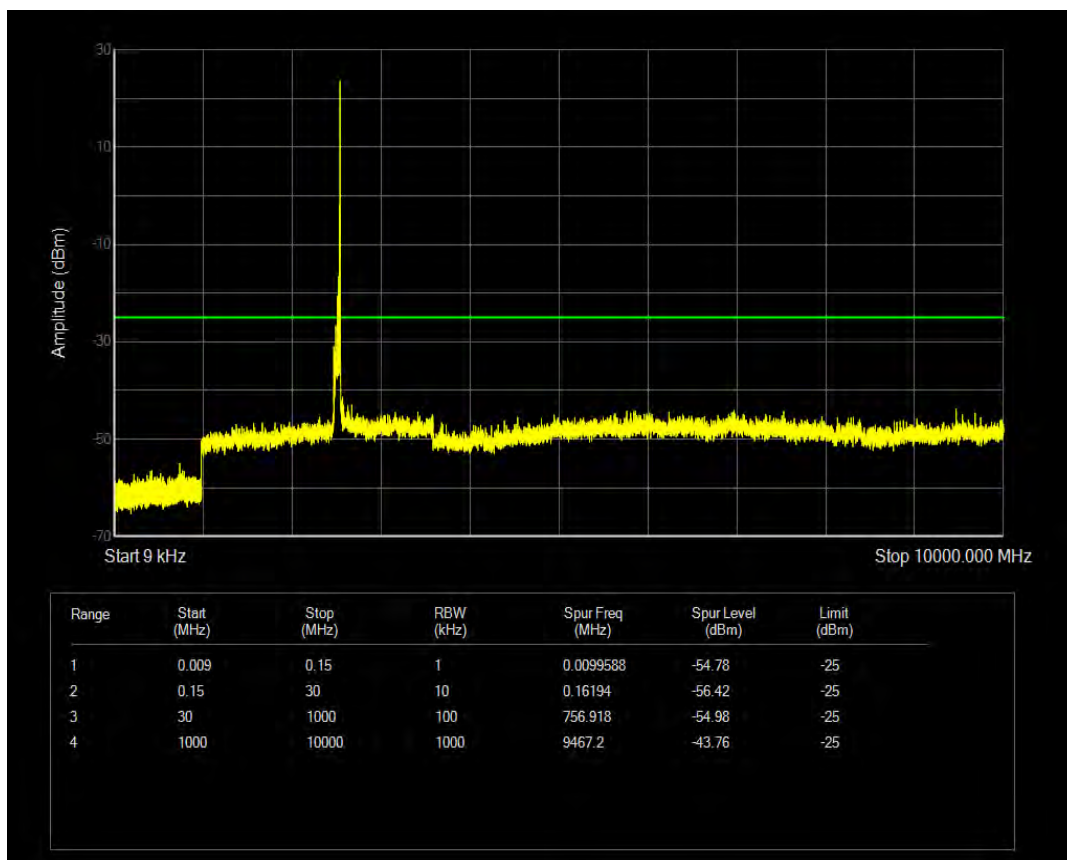

n41 SCS=30kHz CP_QPSK BW=60MHz Channel=505200 RB=1@161

n41 SCS=30kHz CP_QPSK BW=60MHz Channel=518598 RB=162@0