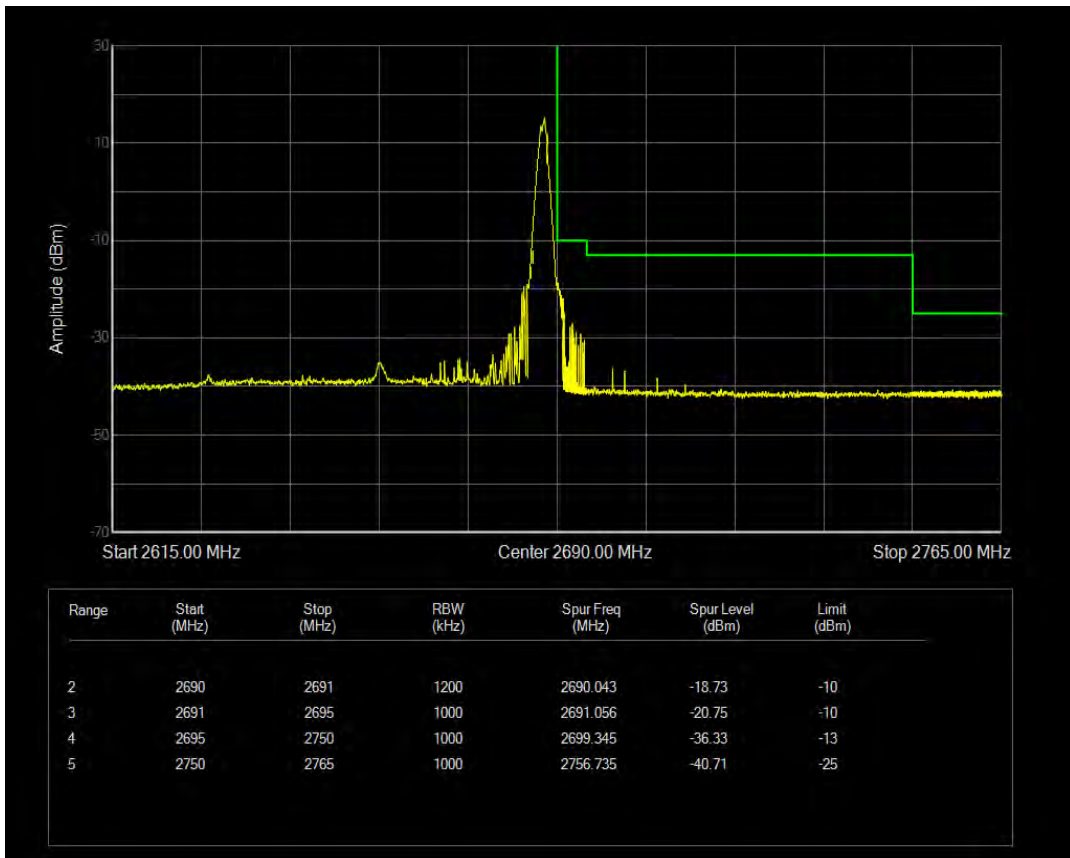

n41 SCS=30kHz CP\_QPSK BW=60MHz Channel=505200 RB=1@161

n41 SCS=30kHz CP\_QPSK BW=60MHz Channel=531996 RB=162@0

n41 SCS=30kHz CP\_QPSK BW=60MHz Channel=531996 RB=1@0

n41 SCS=30kHz CP\_QPSK BW=60MHz Channel=531996 RB=1@161

n41 SCS=30kHz CP\_QPSK BW=80MHz Channel=507204 RB=216@0

n41 SCS=30kHz CP\_QPSK BW=80MHz Channel=507204 RB=1@0

n41 SCS=30kHz CP\_QPSK BW=80MHz Channel=507204 RB=1@216

n41 SCS=30kHz CP\_QPSK BW=80MHz Channel=529998 RB=216@0