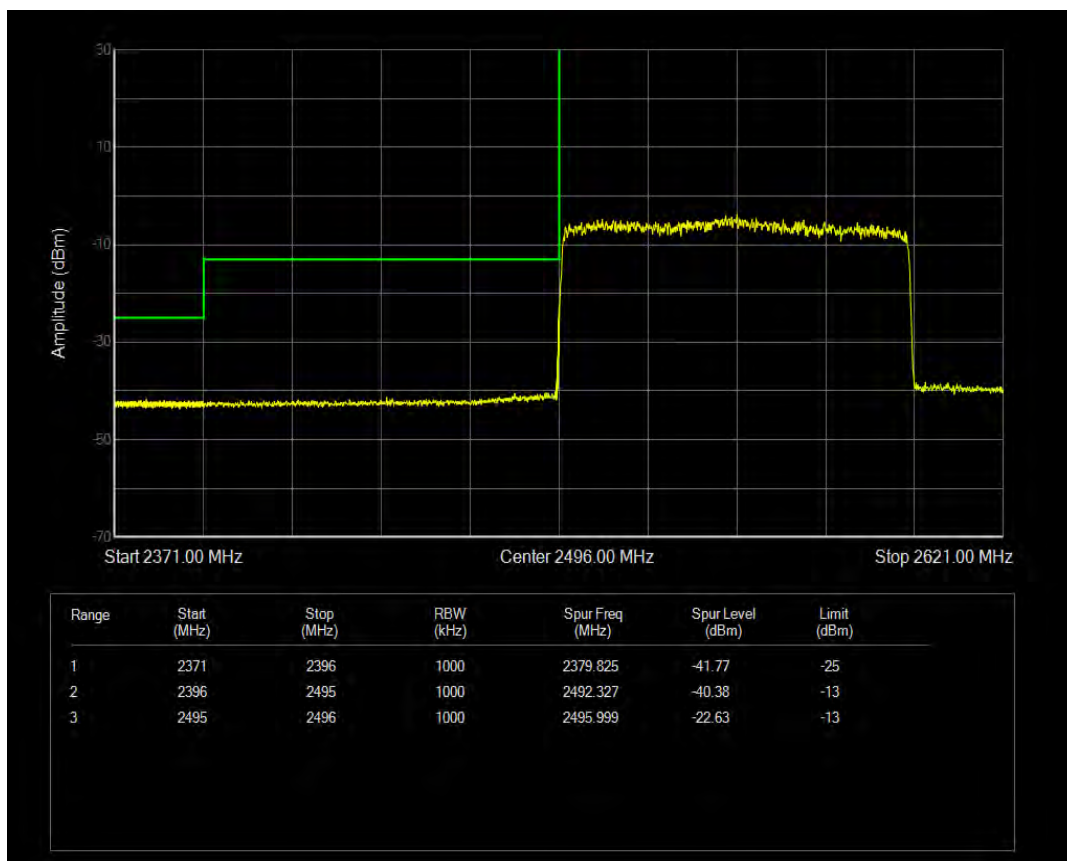

n41 SCS=30kHz CP\_QPSK BW=90MHz Channel=508200 RB=1@244

n41 SCS=30kHz CP\_QPSK BW=90MHz Channel=528996 RB=240@0

n41 SCS=30kHz CP\_QPSK BW=90MHz Channel=528996 RB=1@0

n41 SCS=30kHz CP\_QPSK BW=90MHz Channel=528996 RB=1@244

n41 SCS=30kHz CP\_QPSK BW=100MHz Channel=509202 RB=270@0

n41 SCS=30kHz CP\_QPSK BW=100MHz Channel=509202 RB=1@0

n41 SCS=30kHz CP\_QPSK BW=100MHz Channel=509202 RB=1@272

n41 SCS=30kHz CP\_QPSK BW=100MHz Channel=528000 RB=270@0