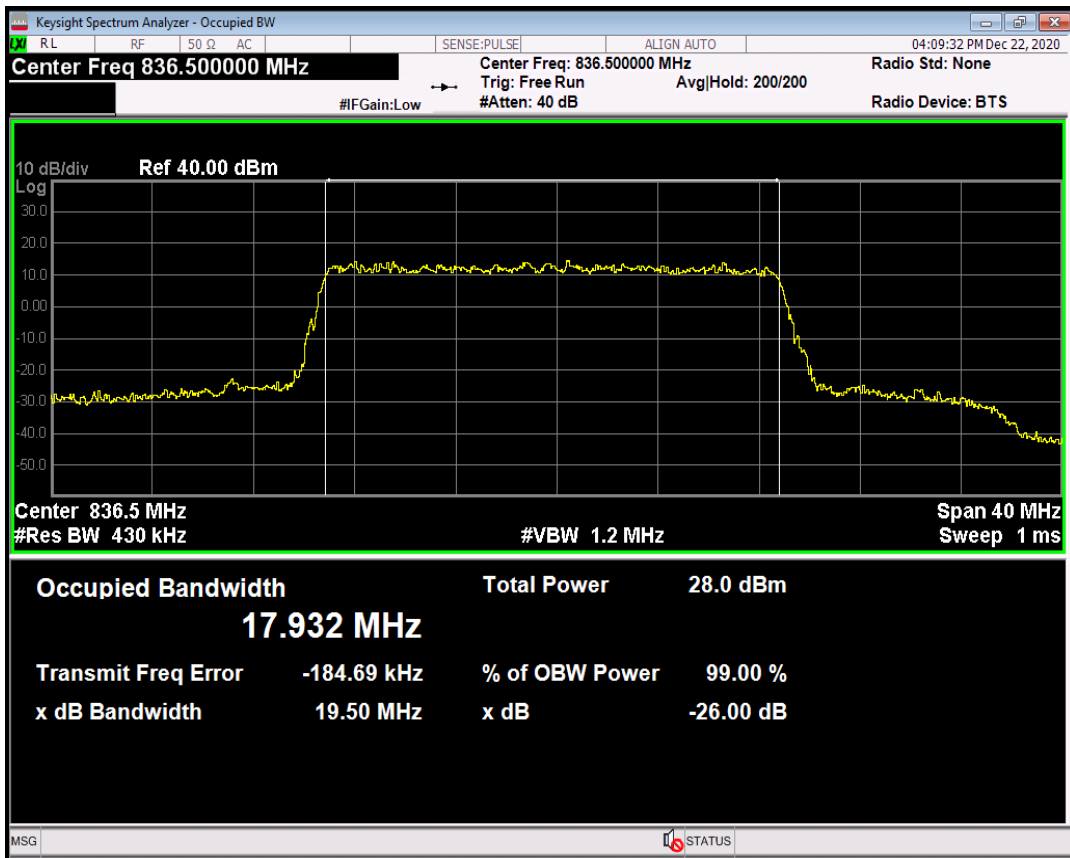

n5 SCS=30kHz DFT\_QAM64 BW=20MHz Channel=167300 RB=50@0

n5 SCS=30kHz DFT\_QAM256 BW=20MHz Channel=167300 RB=50@0

**4 Band edge for NR FR1**

Band	SCS (kHz)	Bandwidth (MHz)	UL Channel	RB Allocation	Modulation	Spur Freq (MHz)	Spur Level (dBm)	Limit (dBm)	Verdict
n41	30	10	500202	24@0	CP_QPSK	2485.82	-40.86	-25	PASS
n41	30	10	500202	1@0	CP_QPSK	2494.47	-22.51	-13	PASS
n41	30	10	500202	1@23	CP_QPSK	2485.31	-41.12	-25	PASS
n41	30	10	537000	24@0	CP_QPSK	2700.19	-38.75	-25	PASS
n41	30	10	537000	1@0	CP_QPSK	2700.65	-40.24	-25	PASS
n41	30	10	537000	1@23	CP_QPSK	2690.00	-23.17	-10	PASS
n41	30	15	500700	36@0	CP_QPSK	2478.87	-40.83	-25	PASS
n41	30	15	500700	1@0	CP_QPSK	2494.34	-23.53	-13	PASS
n41	30	15	500700	1@37	CP_QPSK	2477.31	-41.31	-25	PASS
n41	30	15	536496	36@0	CP_QPSK	2706.67	-39.47	-25	PASS
n41	30	15	536496	1@0	CP_QPSK	2707.63	-40.13	-25	PASS
n41	30	15	536496	1@37	CP_QPSK	2690.06	-18.56	-10	PASS
n41	30	20	501204	50@0	CP_QPSK	2474.19	-41.44	-25	PASS
n41	30	20	501204	1@0	CP_QPSK	2495.87	-25.39	-13	PASS
n41	30	20	501204	1@50	CP_QPSK	2472.18	-41.41	-25	PASS
n41	30	20	535998	50@0	CP_QPSK	2710.01	-40.28	-25	PASS
n41	30	20	535998	1@0	CP_QPSK	2710.29	-40.70	-25	PASS
n41	30	20	535998	1@50	CP_QPSK	2690.03	-19.79	-10	PASS
n41	30	40	503202	100@0	CP_QPSK	2451.37	-41.49	-25	PASS
n41	30	40	503202	1@0	CP_QPSK	2496.00	-19.40	-13	PASS
n41	30	40	503202	1@105	CP_QPSK	2451.77	-41.68	-25	PASS
n41	30	40	534000	100@0	CP_QPSK	2734.28	-40.75	-25	PASS
n41	30	40	534000	1@0	CP_QPSK	2734.98	-40.66	-25	PASS
n41	30	40	534000	1@105	CP_QPSK	2690.03	-10.79	-10	PASS
n41	30	50	504204	128@0	CP_QPSK	2445.34	-41.64	-25	PASS
n41	30	50	504204	1@0	CP_QPSK	2495.93	-17.18	-13	PASS
n41	30	50	504204	1@132	CP_QPSK	2444.90	-41.71	-25	PASS
n41	30	50	532998	128@0	CP_QPSK	2748.63	-40.76	-25	PASS
n41	30	50	532998	1@0	CP_QPSK	2747.45	-40.73	-25	PASS
n41	30	50	532998	1@132	CP_QPSK	2690.01	-11.29	-10	PASS
n41	30	60	505200	162@0	CP_QPSK	2433.62	-41.72	-25	PASS
n41	30	60	505200	1@0	CP_QPSK	2495.96	-19.58	-13	PASS
n41	30	60	505200	1@161	CP_QPSK	2433.99	-41.71	-25	PASS
n41	30	60	531996	162@0	CP_QPSK	2690.00	-16.92	-10	PASS
n41	30	60	531996	1@0	CP_QPSK	2764.49	-40.46	-25	PASS
n41	30	60	531996	1@161	CP_QPSK	2690.04	-18.73	-10	PASS
n41	30	80	507204	216@0	CP_QPSK	2402.74	-41.86	-25	PASS
n41	30	80	507204	1@0	CP_QPSK	2496.00	-14.38	-13	PASS
n41	30	80	507204	1@216	CP_QPSK	2403.80	-41.82	-25	PASS
n41	30	80	529998	216@0	CP_QPSK	2690.06	-18.57	-10	PASS
n41	30	80	529998	1@0	CP_QPSK	2775.12	-40.61	-25	PASS