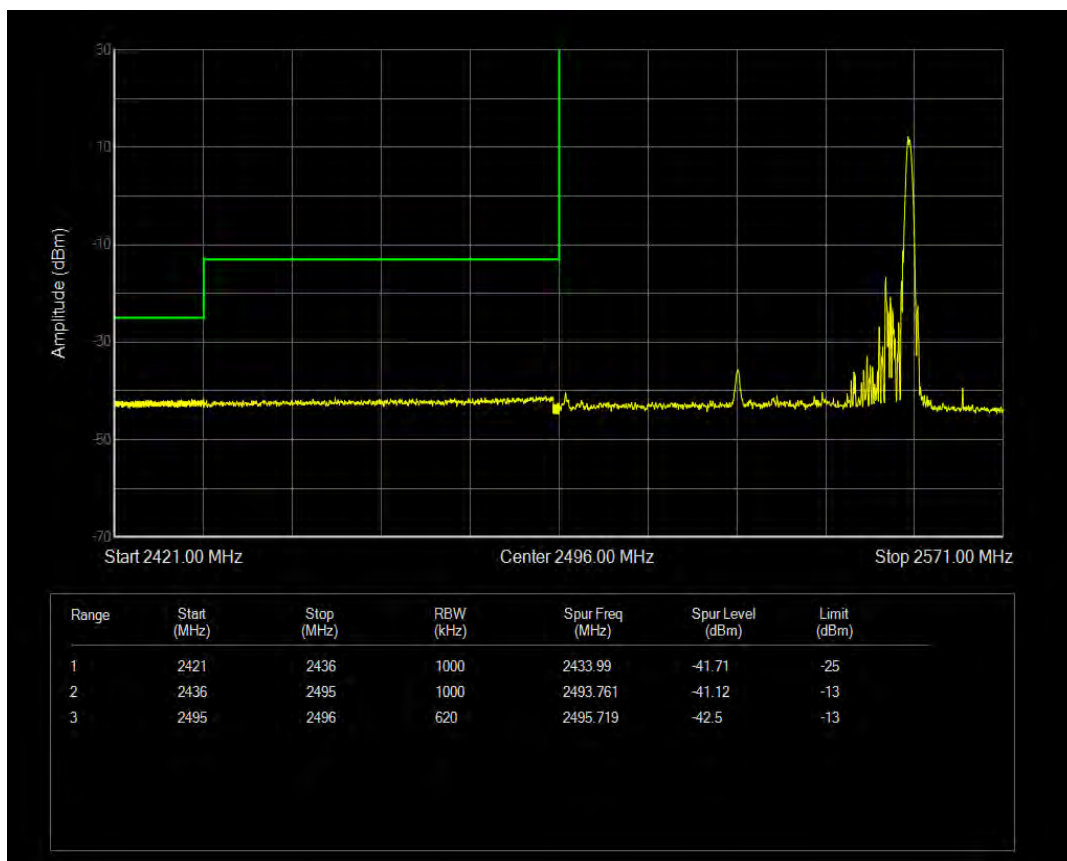

n41 SCS=30kHz CP_QPSK BW=60MHz Channel=531996 RB=162@0