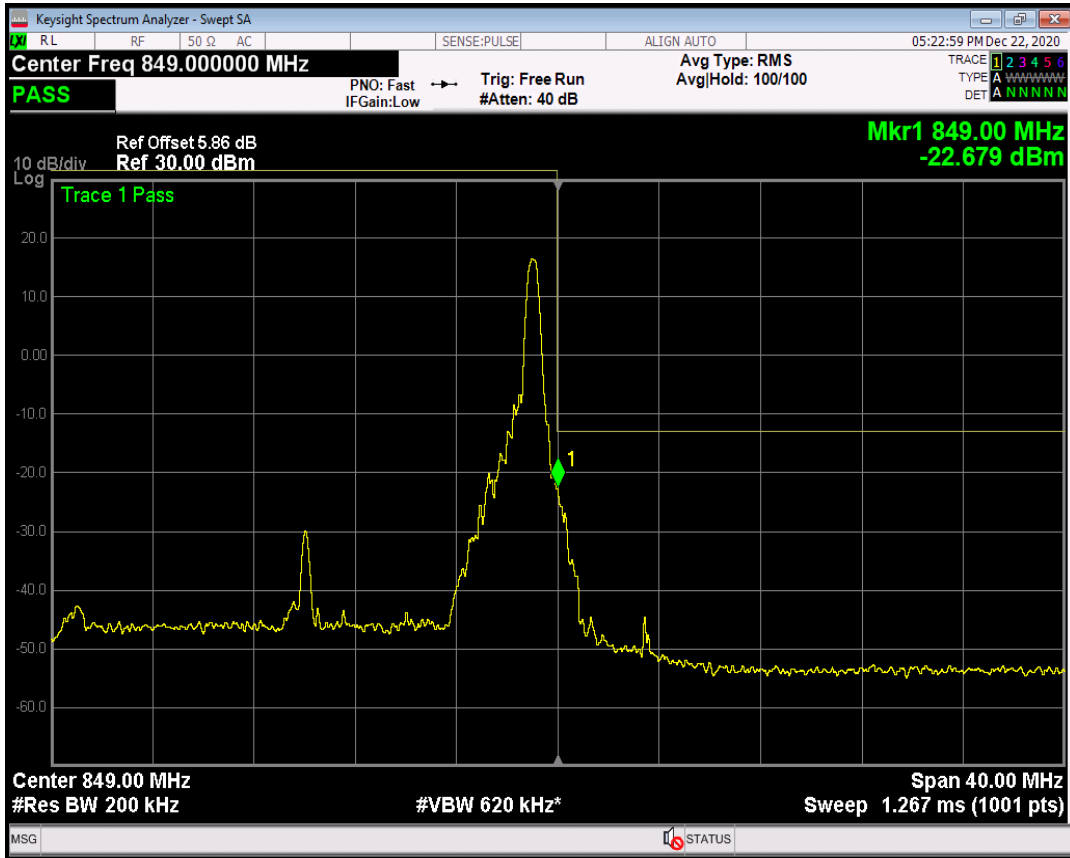

n5 SCS=30kHz CP_QPSK BW=20MHz Channel=167800 RB=50@0