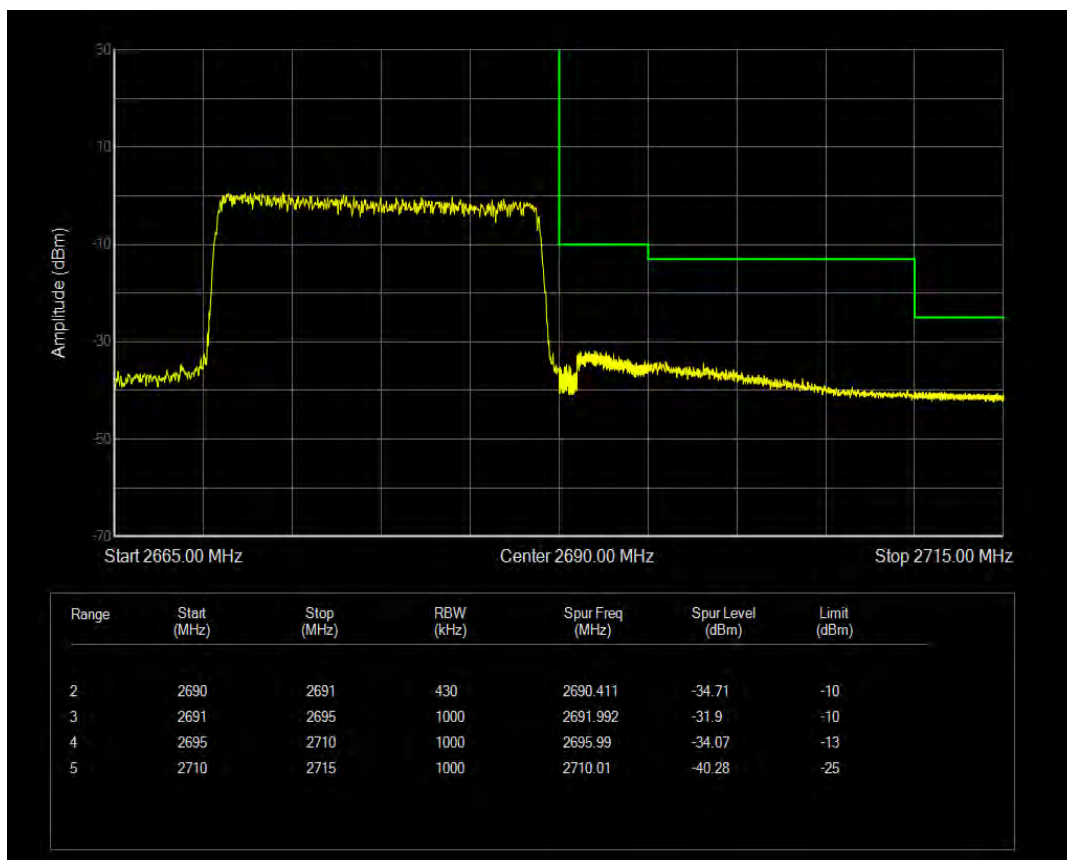

n41 SCS=30kHz CP\_QPSK BW=20MHz Channel=501204 RB=50@0

n41 SCS=30kHz CP\_QPSK BW=20MHz Channel=501204 RB=1@0

n41 SCS=30kHz CP\_QPSK BW=20MHz Channel=501204 RB=1@50

n41 SCS=30kHz CP\_QPSK BW=20MHz Channel=535998 RB=50@0