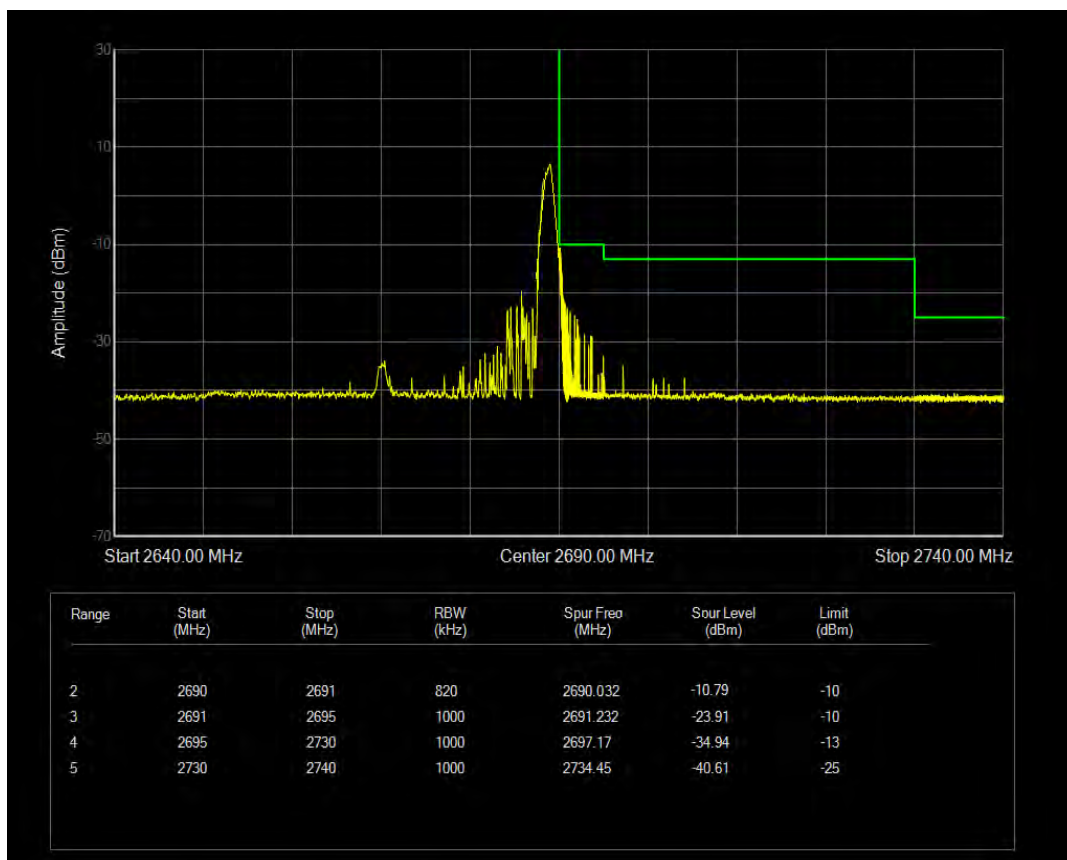

n41 SCS=30kHz CP\_QPSK BW=40MHz Channel=503202 RB=1@105

n41 SCS=30kHz CP\_QPSK BW=40MHz Channel=534000 RB=100@0

n41 SCS=30kHz CP\_QPSK BW=40MHz Channel=534000 RB=1@0

n41 SCS=30kHz CP\_QPSK BW=40MHz Channel=534000 RB=1@105

n41 SCS=30kHz CP\_QPSK BW=50MHz Channel=504204 RB=128@0

n41 SCS=30kHz CP\_QPSK BW=50MHz Channel=504204 RB=1@0

n41 SCS=30kHz CP\_QPSK BW=50MHz Channel=504204 RB=1@132

n41 SCS=30kHz CP\_QPSK BW=50MHz Channel=532998 RB=128@0