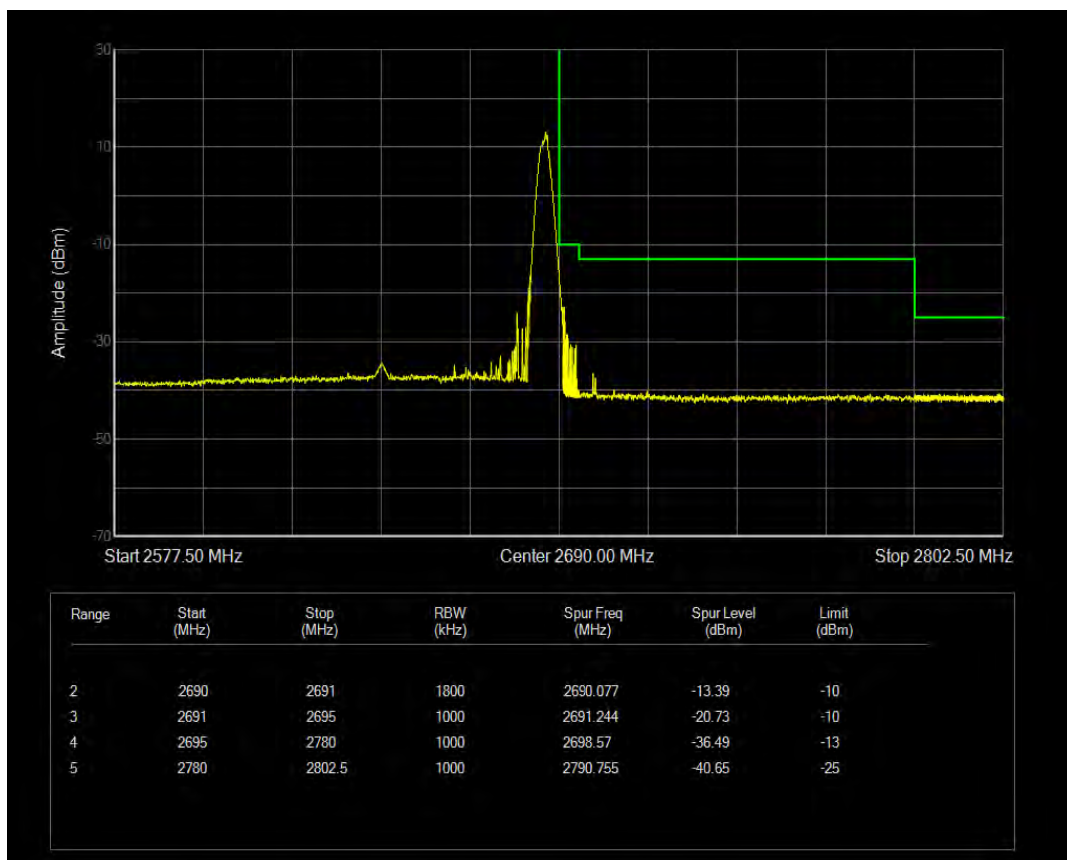

n41 SCS=30kHz CP\_QPSK BW=90MHz Channel=508200 RB=1@244

n41 SCS=30kHz CP\_QPSK BW=90MHz Channel=528996 RB=240@0

n41 SCS=30kHz CP\_QPSK BW=90MHz Channel=528996 RB=1@0

n41 SCS=30kHz CP\_QPSK BW=90MHz Channel=528996 RB=1@244

n41 SCS=30kHz CP\_QPSK BW=100MHz Channel=509202 RB=270@0

n41 SCS=30kHz CP\_QPSK BW=100MHz Channel=509202 RB=1@0

n41 SCS=30kHz CP\_QPSK BW=100MHz Channel=509202 RB=1@272

n41 SCS=30kHz CP\_QPSK BW=100MHz Channel=528000 RB=270@0