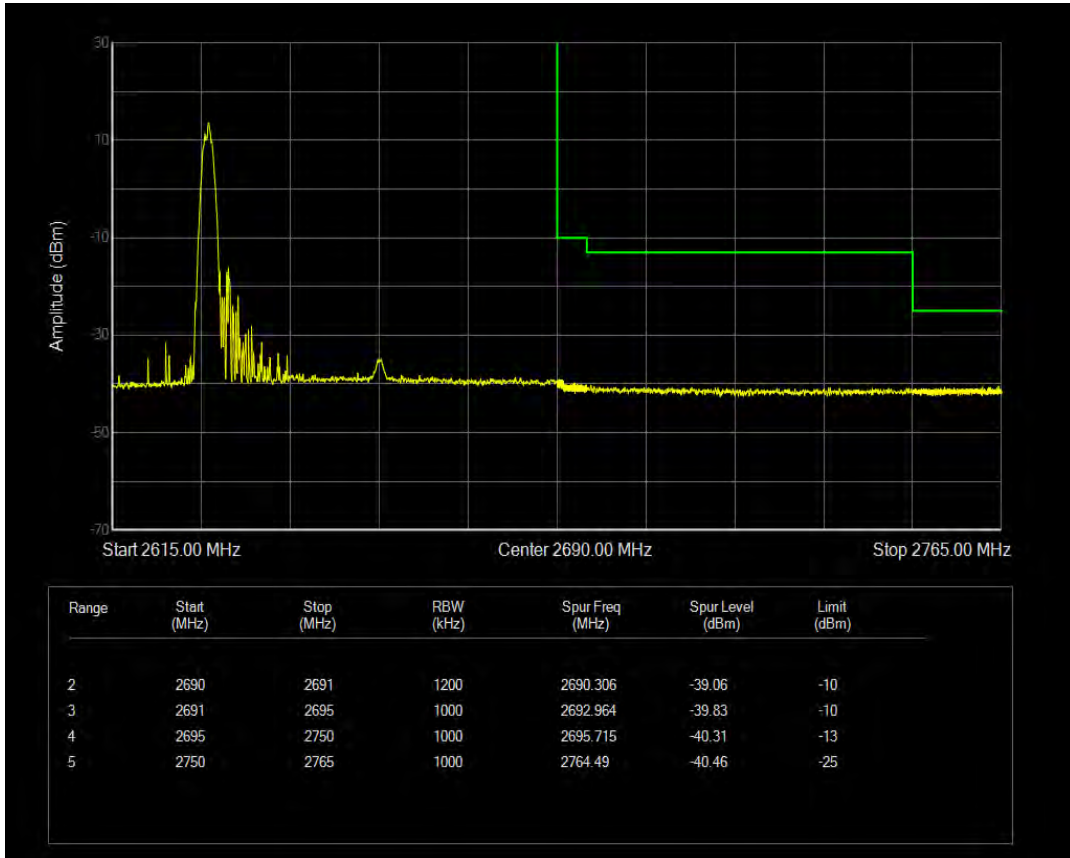

n41 SCS=30kHz CP\_QPSK BW=60MHz Channel=505200 RB=1@161

n41 SCS=30kHz CP\_QPSK BW=60MHz Channel=531996 RB=162@0

n41 SCS=30kHz CP\_QPSK BW=60MHz Channel=531996 RB=1@0

n41 SCS=30kHz CP\_QPSK BW=60MHz Channel=531996 RB=1@161

n41 SCS=30kHz CP\_QPSK BW=80MHz Channel=507204 RB=216@0

n41 SCS=30kHz CP\_QPSK BW=80MHz Channel=507204 RB=1@0

n41 SCS=30kHz CP\_QPSK BW=80MHz Channel=507204 RB=1@216

n41 SCS=30kHz CP\_QPSK BW=80MHz Channel=529998 RB=216@0