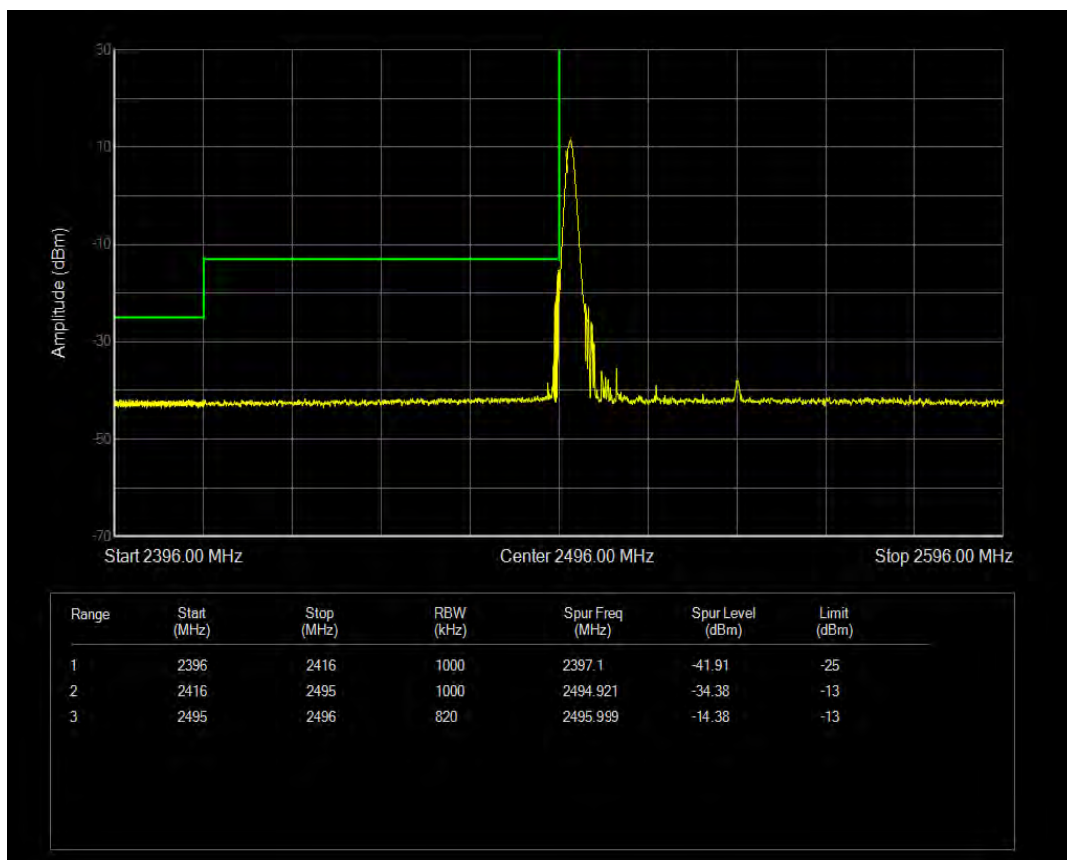

n41 SCS=30kHz CP_QPSK BW=80MHz Channel=507204 RB=1@216