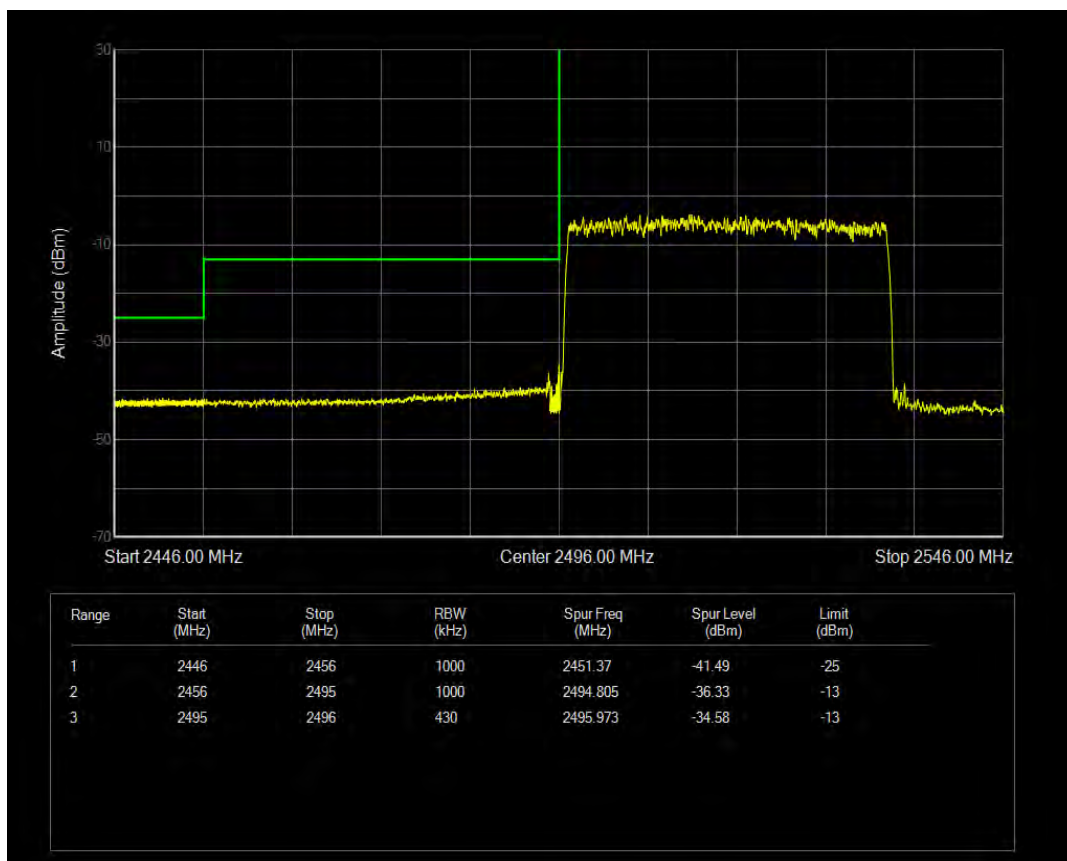

n41 SCS=30kHz CP\_QPSK BW=20MHz Channel=535998 RB=1@0

n41 SCS=30kHz CP\_QPSK BW=20MHz Channel=535998 RB=1@50

n41 SCS=30kHz CP\_QPSK BW=40MHz Channel=503202 RB=100@0

n41 SCS=30kHz CP\_QPSK BW=40MHz Channel=503202 RB=1@0