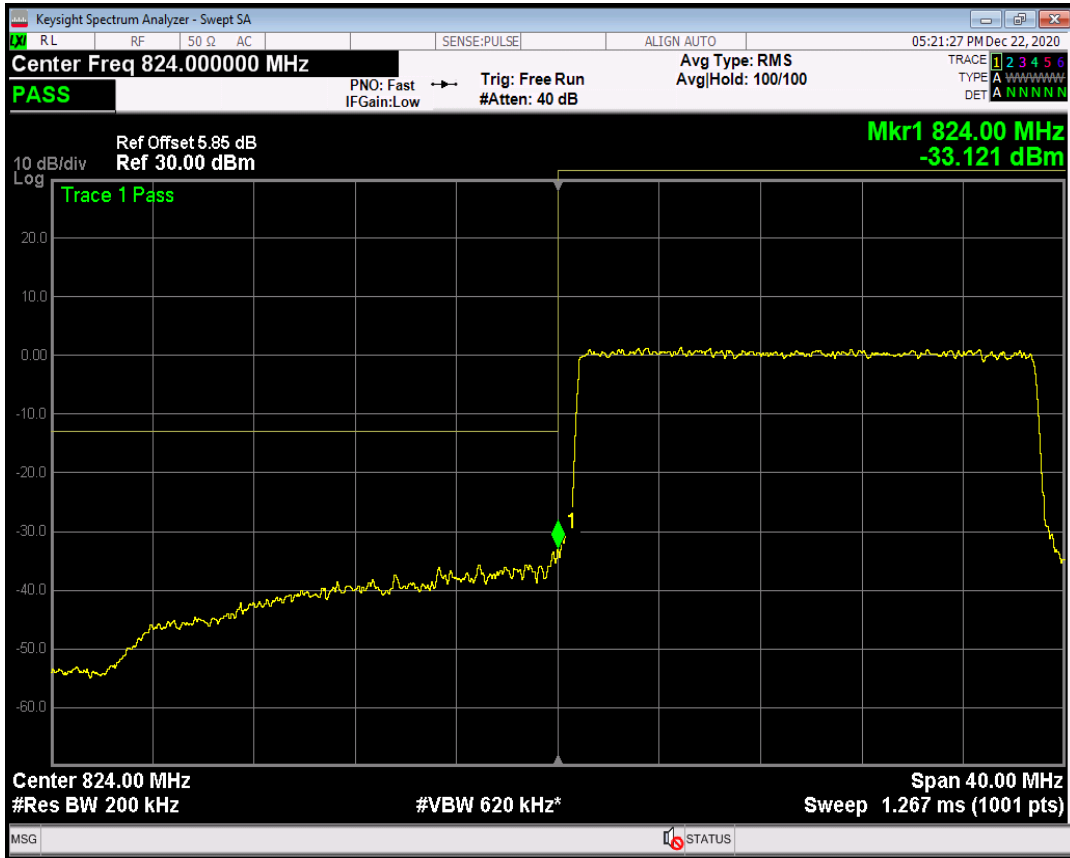

n5 SCS=30kHz CP_QPSK BW=20MHz Channel=167800 RB=1@0