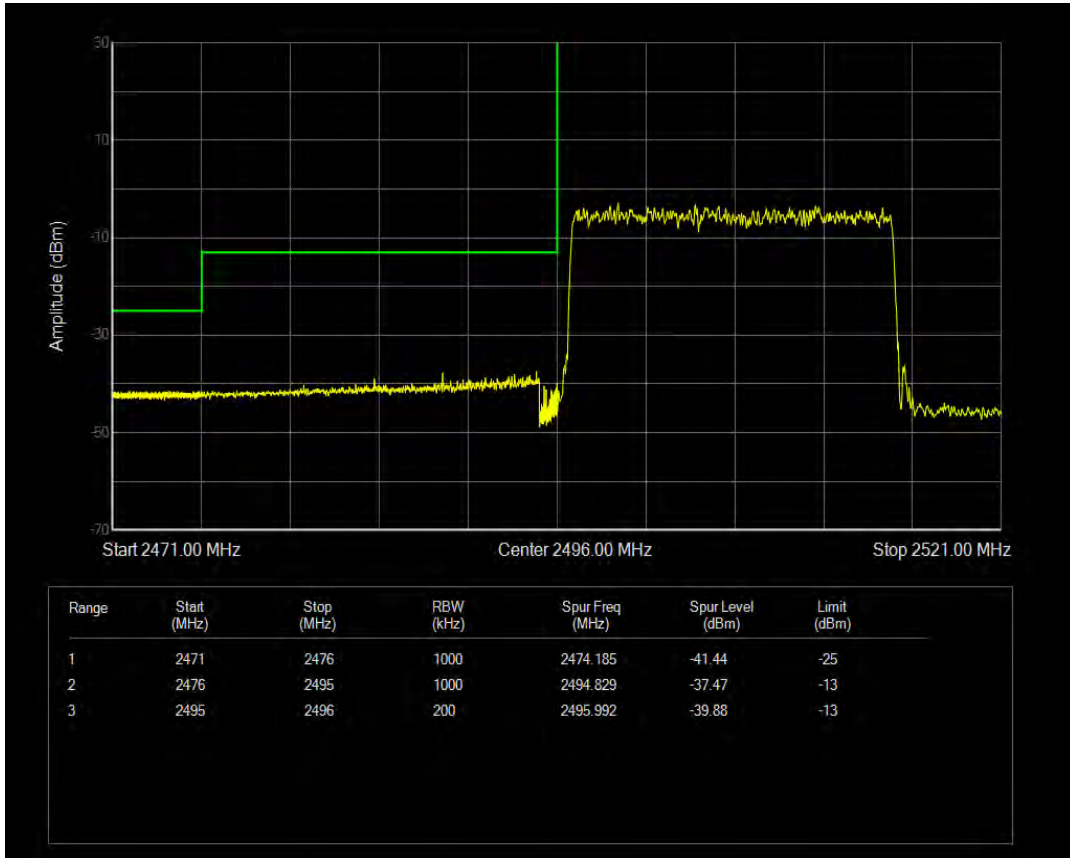

n41 SCS=30kHz CP_QPSK BW=20MHz Channel=501204 RB=1@0