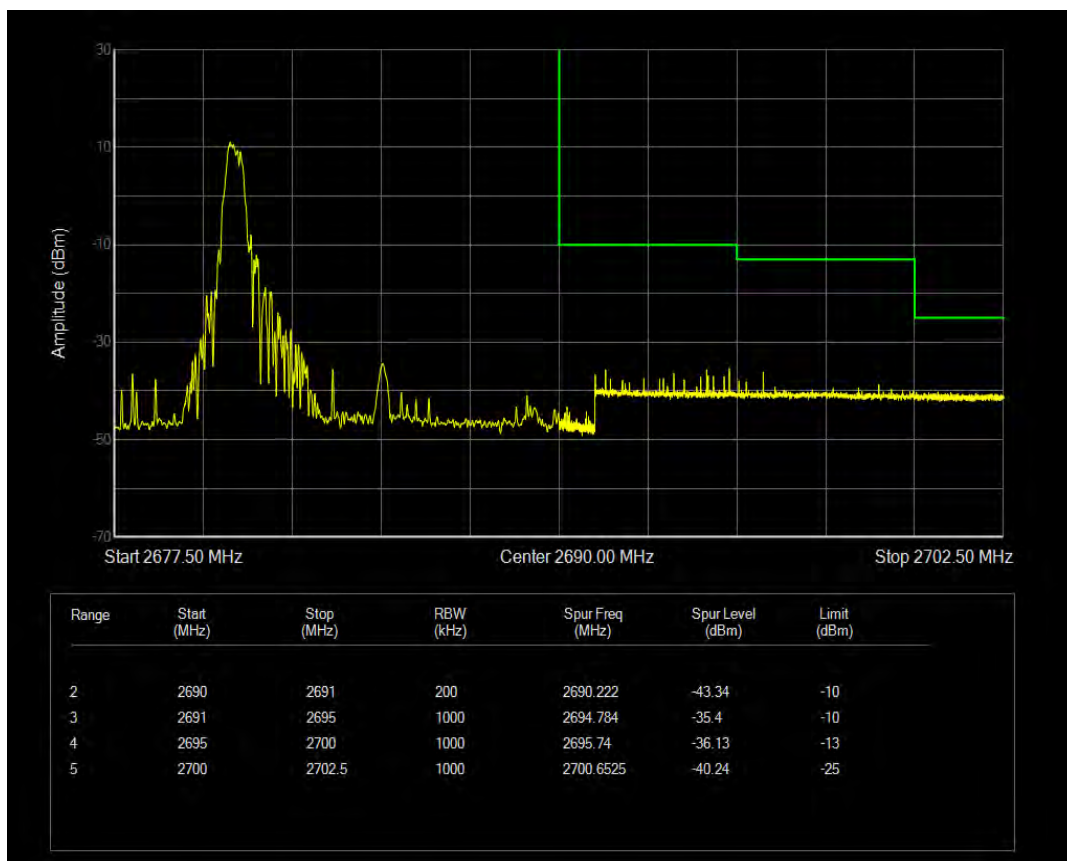

n41 SCS=30kHz CP_QPSK BW=10MHz Channel=537000 RB=1@23