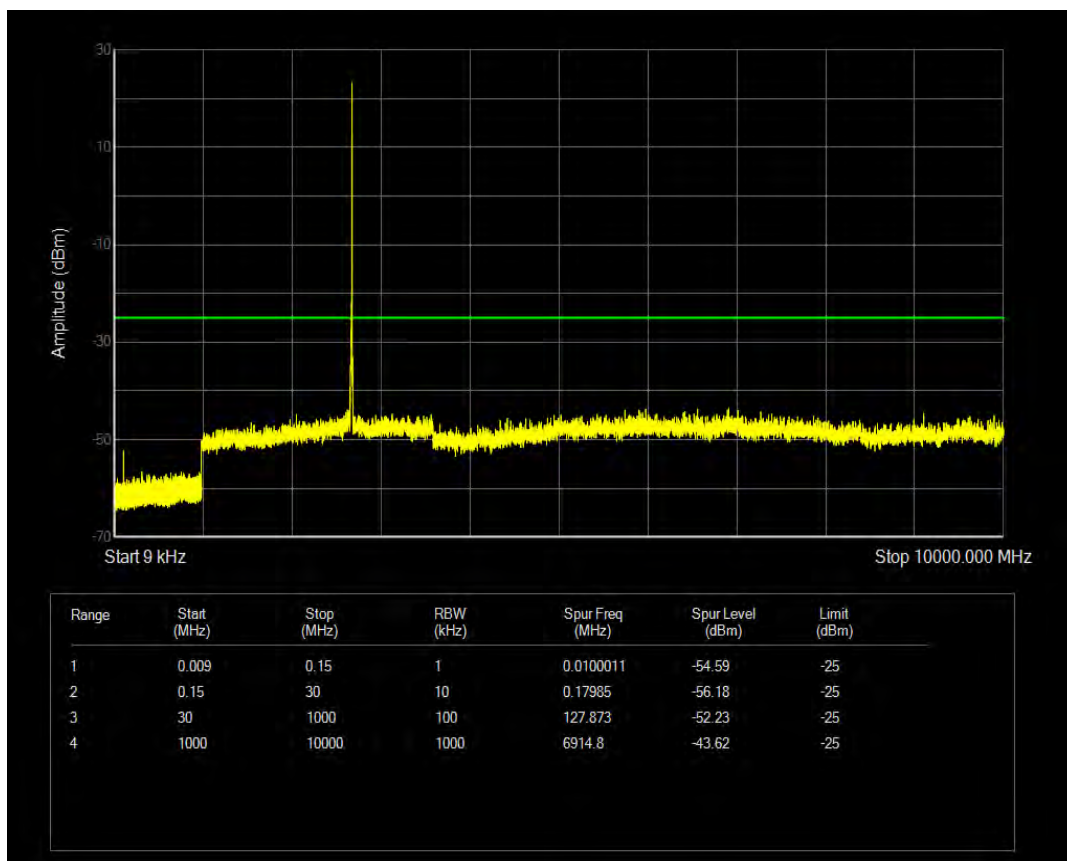

n41 SCS=30kHz CP_QPSK BW=15MHz Channel=500700 RB=36@0