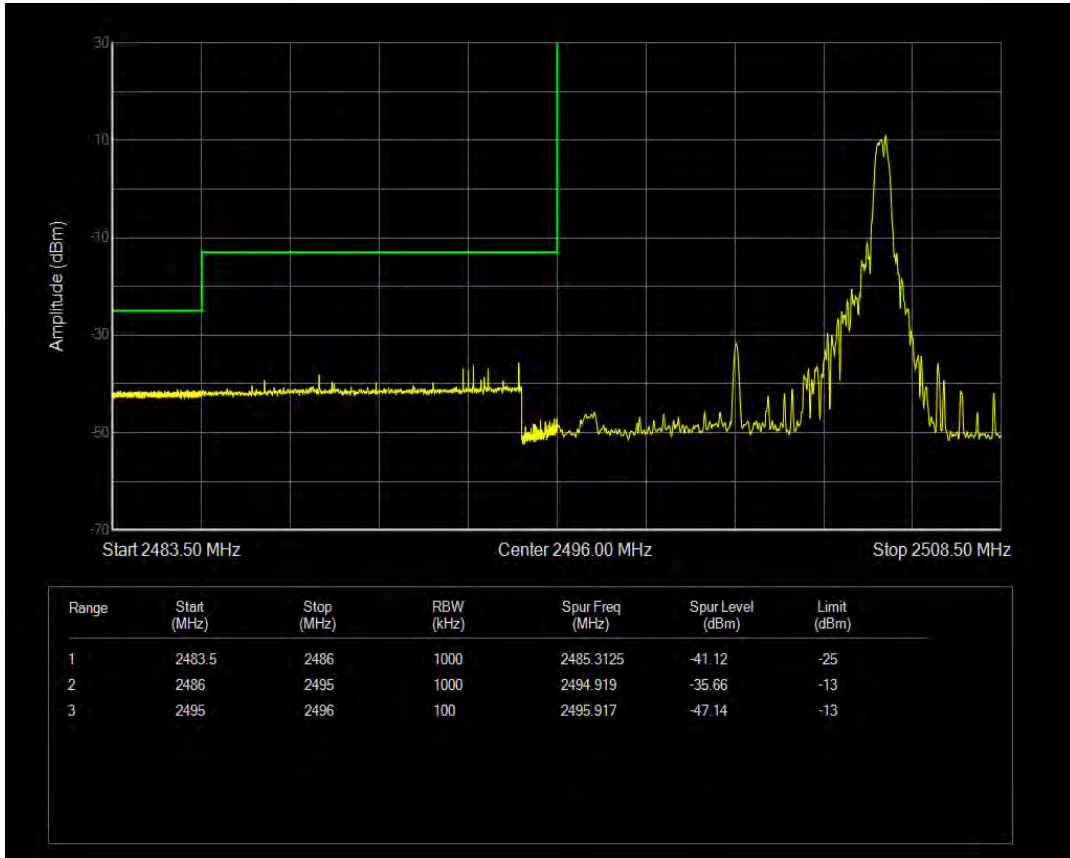

n41	30	80	529998	1@216	CP_QPSK	2690.03	-16.26	-10	PASS
n41	30	90	508200	240@0	CP_QPSK	2495.95	-26.25	-13	PASS
n41	30	90	508200	1@0	CP_QPSK	2495.98	-18.62	-13	PASS
n41	30	90	508200	1@244	CP_QPSK	2386.34	-41.75	-25	PASS
n41	30	90	528996	240@0	CP_QPSK	2783.53	-40.83	-25	PASS
n41	30	90	528996	1@0	CP_QPSK	2794.72	-40.69	-25	PASS
n41	30	90	528996	1@244	CP_QPSK	2690.08	-13.39	-10	PASS
n41	30	100	509202	270@0	CP_QPSK	2496.00	-22.63	-13	PASS
n41	30	100	509202	1@0	CP_QPSK	2496.00	-19.35	-13	PASS
n41	30	100	509202	1@272	CP_QPSK	2382.90	-41.78	-25	PASS
n41	30	100	528000	270@0	CP_QPSK	2690.00	-23.61	-10	PASS
n41	30	100	528000	1@0	CP_QPSK	2799.93	-40.59	-25	PASS
n41	30	100	528000	1@272	CP_QPSK	2804.03	-40.64	-25	PASS
n5	30	10	165800	24@0	CP_QPSK	823.88	-34.91	-13	PASS
n5	30	10	165800	1@0	CP_QPSK	824.00	-25.89	-13	PASS
n5	30	10	165800	1@23	CP_QPSK	823.98	-46.83	-13	PASS
n5	30	10	168800	24@0	CP_QPSK	849.08	-34.38	-13	PASS
n5	30	10	168800	1@0	CP_QPSK	849.12	-47.62	-13	PASS
n5	30	10	168800	1@23	CP_QPSK	849.06	-29.02	-13	PASS
n5	30	15	166300	36@0	CP_QPSK	824.00	-32.78	-13	PASS
n5	30	15	166300	1@0	CP_QPSK	824.00	-22.83	-13	PASS
n5	30	15	166300	1@37	CP_QPSK	823.97	-48.05	-13	PASS
n5	30	15	168300	36@0	CP_QPSK	849.27	-35.81	-13	PASS
n5	30	15	168300	1@0	CP_QPSK	849.96	-48.85	-13	PASS
n5	30	15	168300	1@37	CP_QPSK	849.00	-22.71	-13	PASS
n5	30	20	166800	50@0	CP_QPSK	824.00	-33.12	-13	PASS
n5	30	20	166800	1@0	CP_QPSK	823.84	-25.87	-13	PASS
n5	30	20	166800	1@50	CP_QPSK	824.00	-47.86	-13	PASS
n5	30	20	167800	50@0	CP_QPSK	849.04	-33.06	-13	PASS
n5	30	20	167800	1@0	CP_QPSK	849.00	-48.69	-13	PASS
n5	30	20	167800	1@50	CP_QPSK	849.00	-22.67	-13	PASS

n41 SCS=30kHz CP\_QPSK BW=10MHz Channel=500202 RB=24@0

n41 SCS=30kHz CP\_QPSK BW=10MHz Channel=500202 RB=1 @0

n41 SCS=30kHz CP\_QPSK BW=10MHz Channel=500202 RB=1 @23

n41 SCS=30kHz CP\_QPSK BW=10MHz Channel=537000 RB=24@0