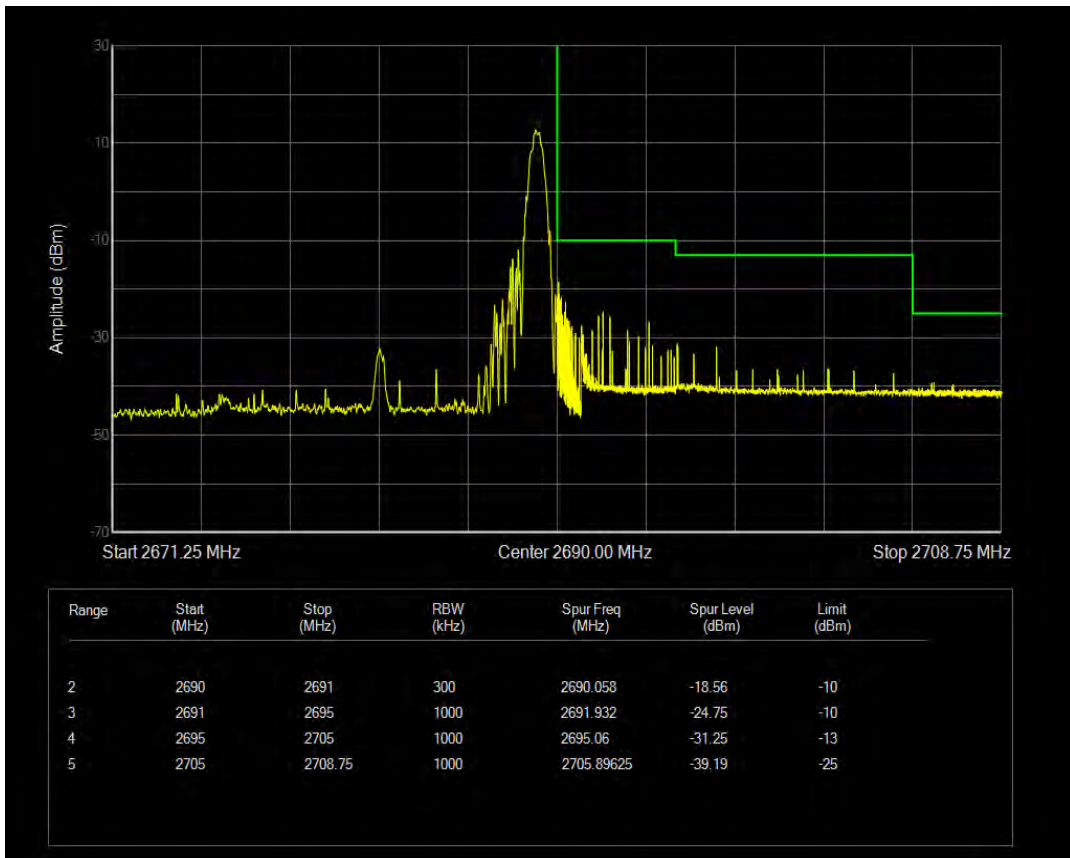

n41 SCS=30kHz CP\_QPSK BW=15MHz Channel=500700 RB=1@37

n41 SCS=30kHz CP\_QPSK BW=15MHz Channel=536496 RB=36@0

n41 SCS=30kHz CP\_QPSK BW=15MHz Channel=536496 RB=1@0

n41 SCS=30kHz CP\_QPSK BW=15MHz Channel=536496 RB=1@37

n41 SCS=30kHz CP\_QPSK BW=20MHz Channel=501204 RB=50@0

n41 SCS=30kHz CP\_QPSK BW=20MHz Channel=501204 RB=1@0

n41 SCS=30kHz CP\_QPSK BW=20MHz Channel=501204 RB=1@50

n41 SCS=30kHz CP\_QPSK BW=20MHz Channel=535998 RB=50@0