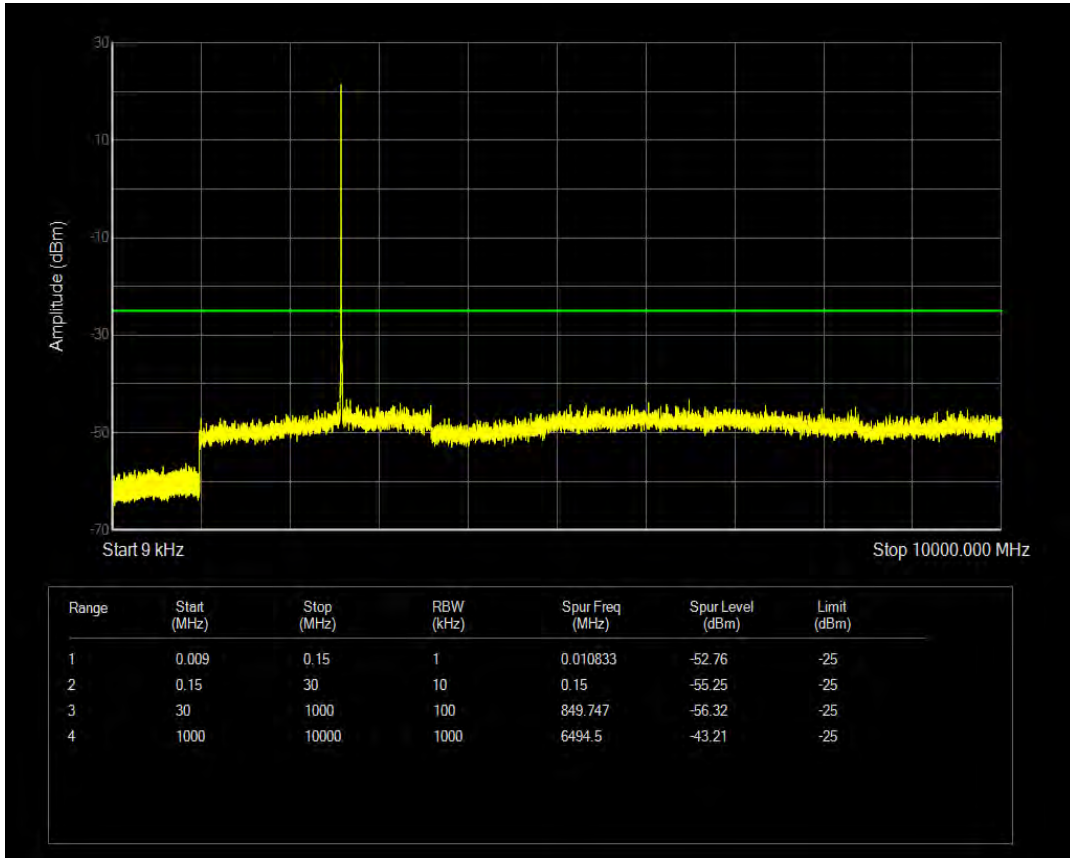

n41 SCS=30kHz CP_QPSK BW=10MHz Channel=518598 RB=1@23