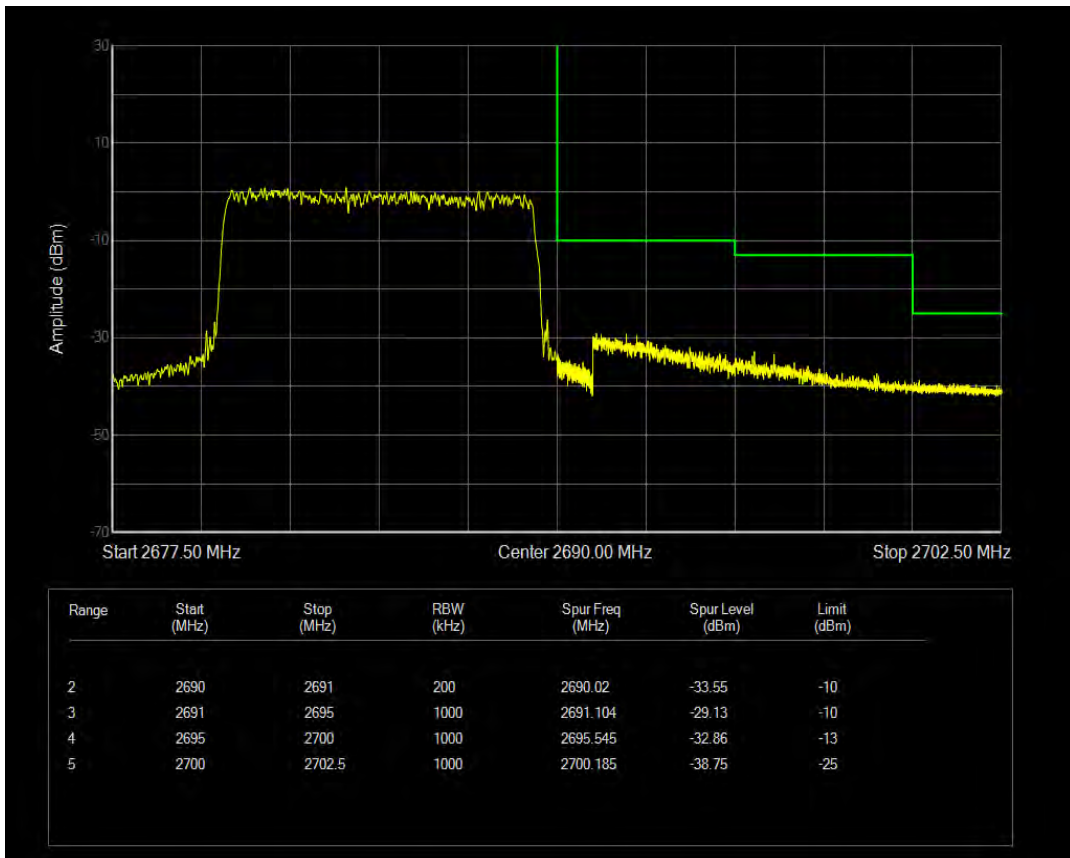

n41 SCS=30kHz CP\_QPSK BW=10MHz Channel=500202 RB=24@0

n41 SCS=30kHz CP\_QPSK BW=10MHz Channel=500202 RB=1 @0

n41 SCS=30kHz CP\_QPSK BW=10MHz Channel=500202 RB=1 @23

n41 SCS=30kHz CP\_QPSK BW=10MHz Channel=537000 RB=24@0