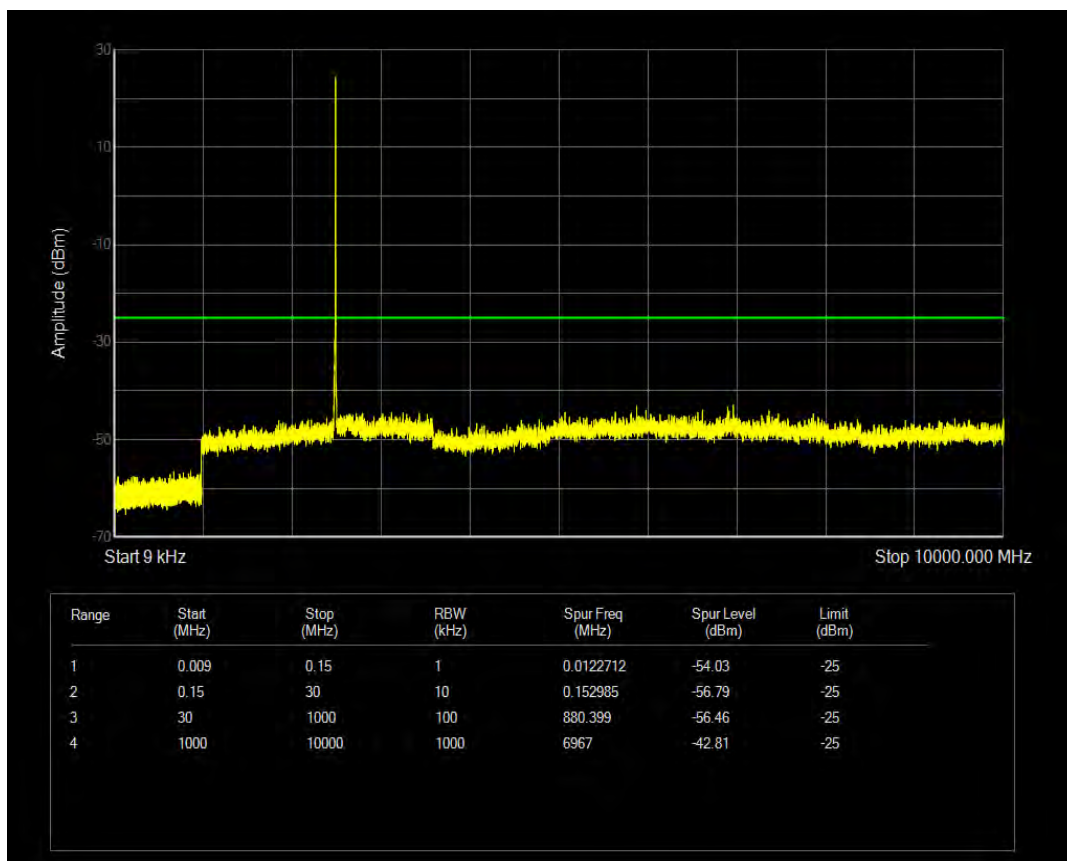

n41 SCS=30kHz CP_QPSK BW=10MHz Channel=518598 RB=24@0