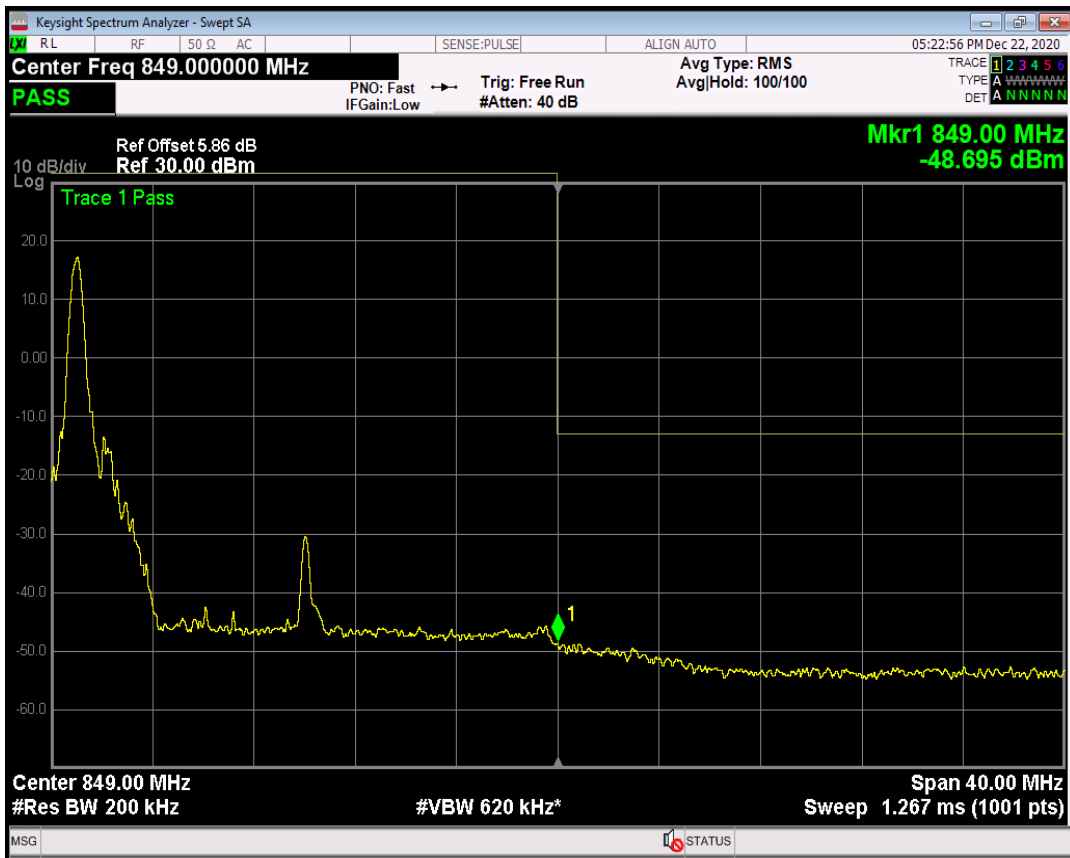

n5 SCS=30kHz CP_QPSK BW=20MHz Channel=167800 RB=1@50