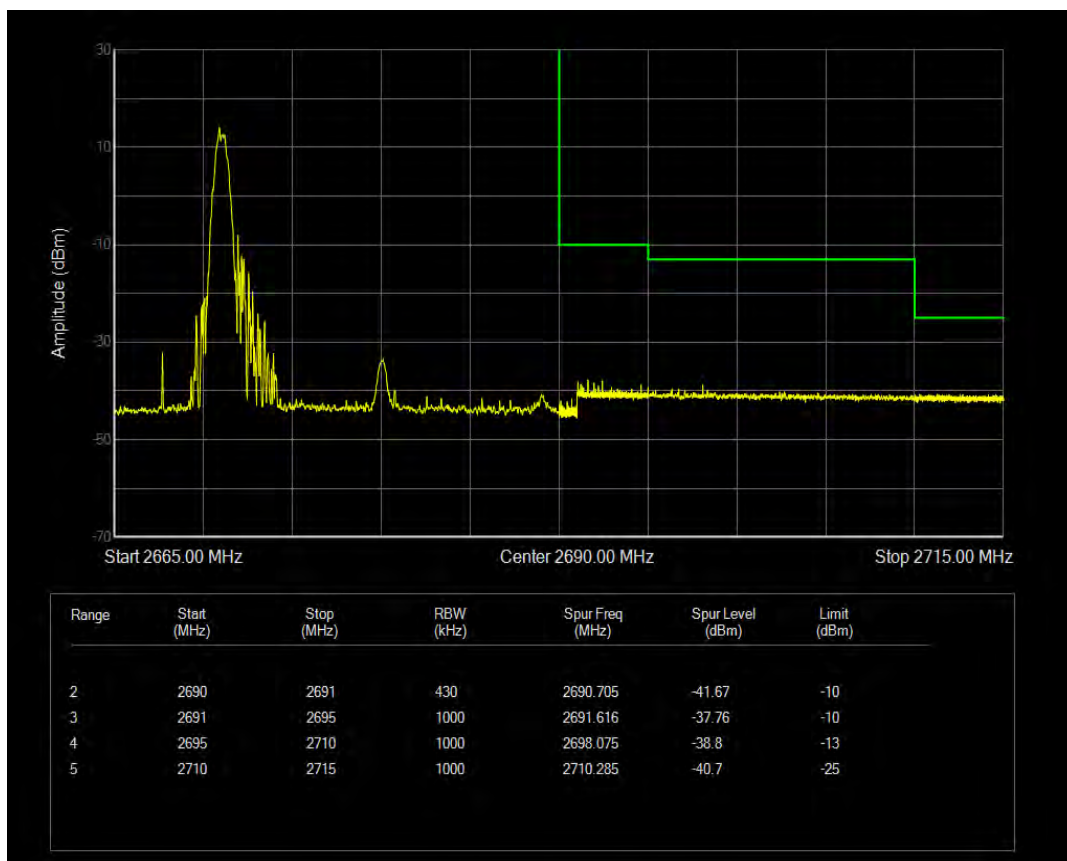

n41 SCS=30kHz CP_QPSK BW=20MHz Channel=535998 RB=1@50