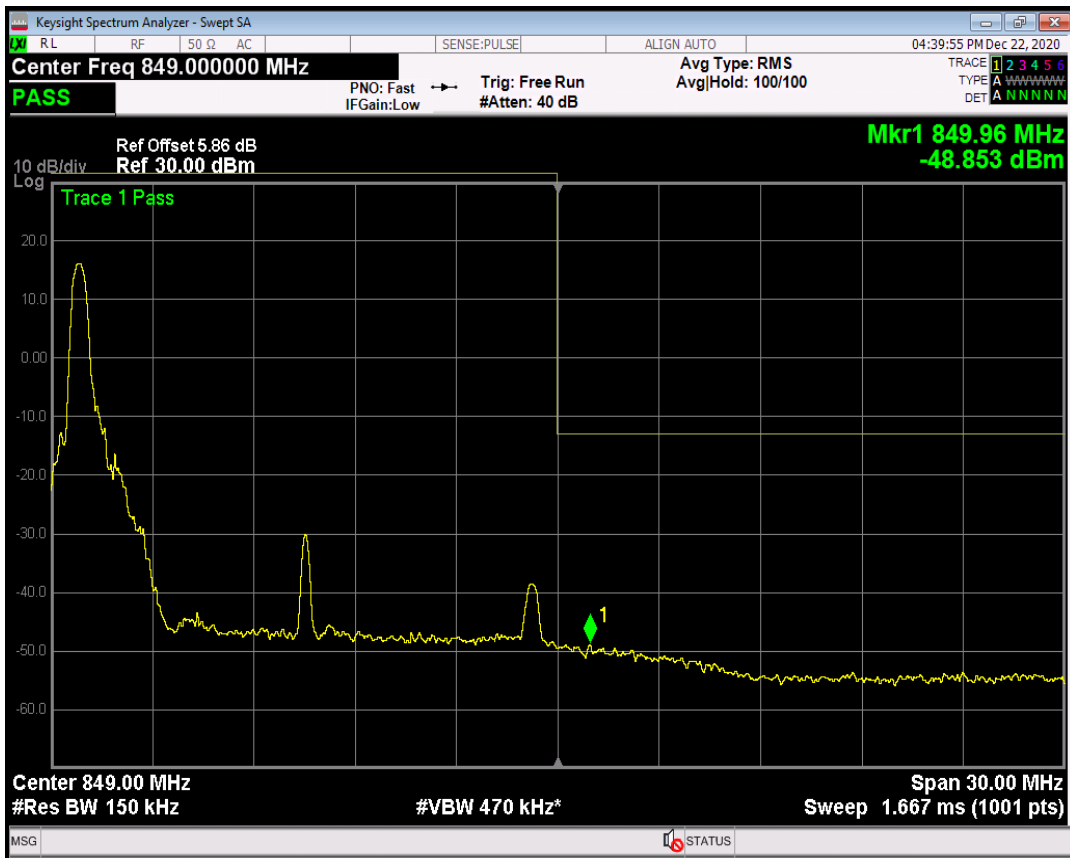

n5 SCS=30kHz CP\_QPSK BW=15MHz Channel=166300 RB=1@0

n5 SCS=30kHz CP\_QPSK BW=15MHz Channel=166300 RB=1@37

n5 SCS=30kHz CP\_QPSK BW=15MHz Channel=166300 RB=36@0

n5 SCS=30kHz CP\_QPSK BW=15MHz Channel=168300 RB=1@0