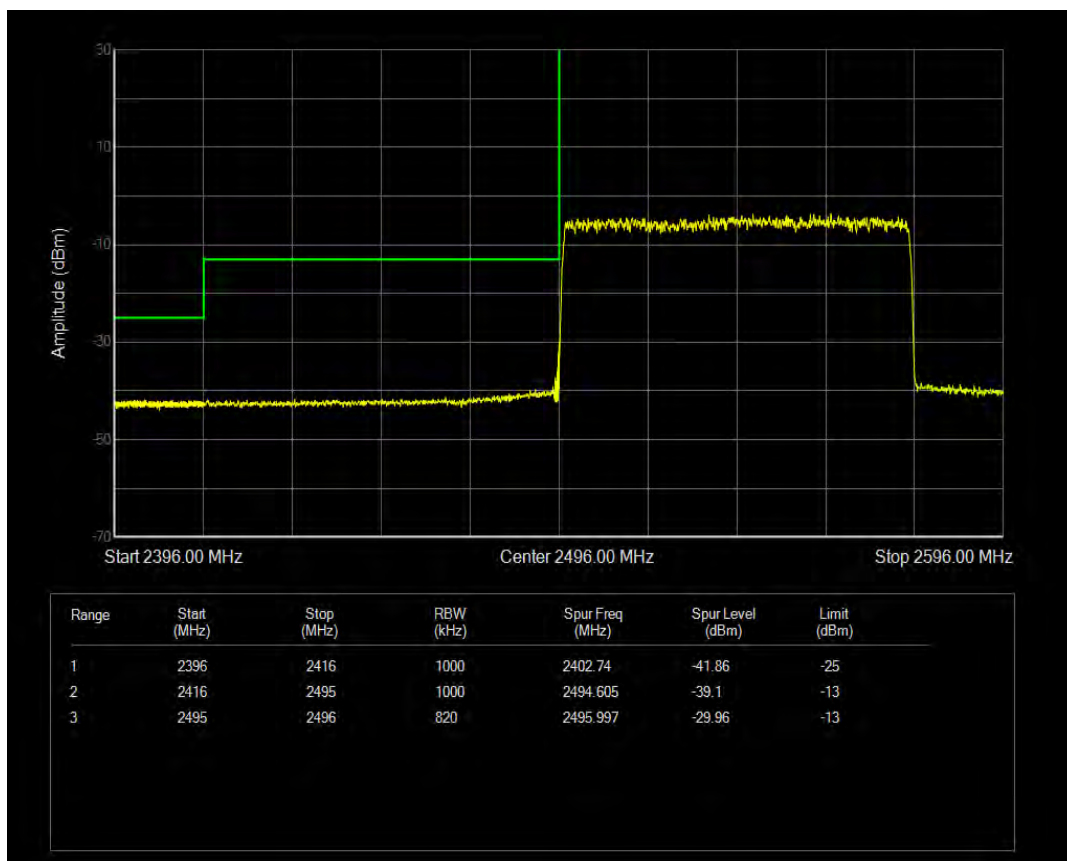

n41 SCS=30kHz CP\_QPSK BW=60MHz Channel=505200 RB=1@161

n41 SCS=30kHz CP\_QPSK BW=60MHz Channel=531996 RB=162@0

n41 SCS=30kHz CP\_QPSK BW=60MHz Channel=531996 RB=1@0

n41 SCS=30kHz CP\_QPSK BW=60MHz Channel=531996 RB=1@161

n41 SCS=30kHz CP\_QPSK BW=80MHz Channel=507204 RB=216@0

n41 SCS=30kHz CP\_QPSK BW=80MHz Channel=507204 RB=1@0

n41 SCS=30kHz CP\_QPSK BW=80MHz Channel=507204 RB=1@216

n41 SCS=30kHz CP\_QPSK BW=80MHz Channel=529998 RB=216@0