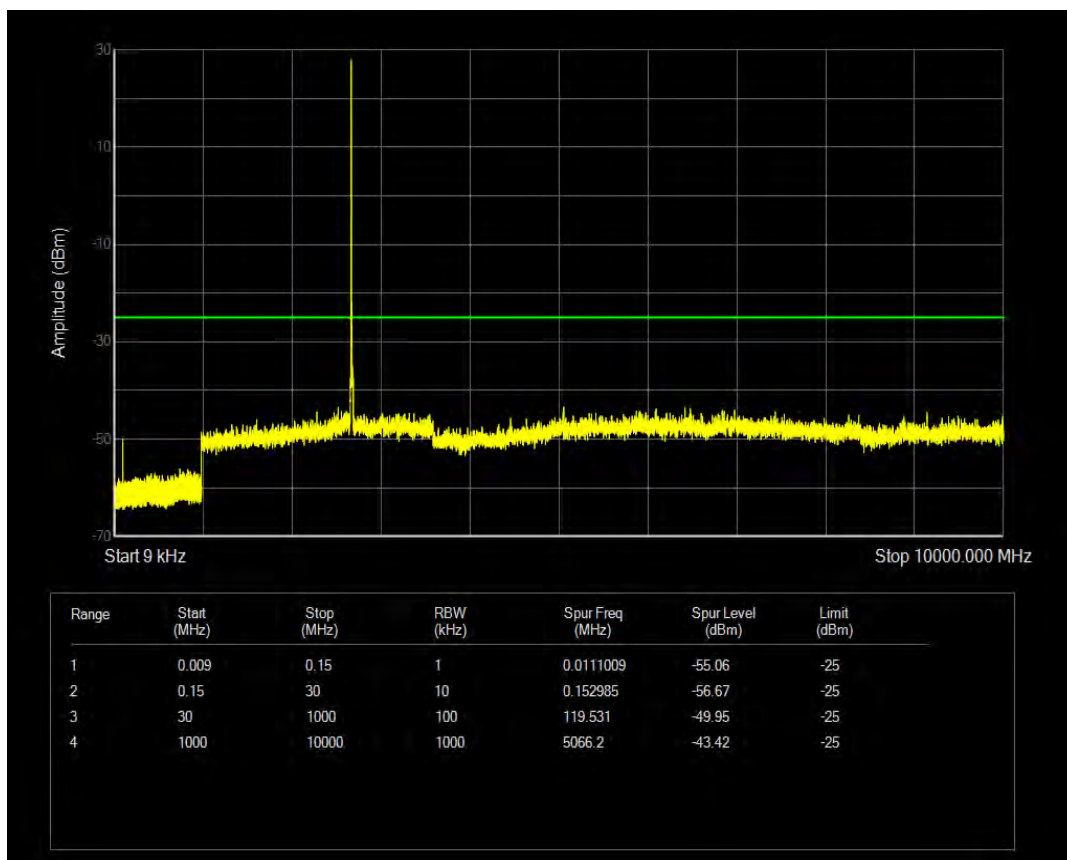

n41 SCS=30kHz CP\_QPSK BW=10MHz Channel=518598 RB=1@0

n41 SCS=30kHz CP\_QPSK BW=10MHz Channel=518598 RB=1@23

n41 SCS=30kHz CP\_QPSK BW=10MHz Channel=537000 RB=24@0

n41 SCS=30kHz CP\_QPSK BW=10MHz Channel=537000 RB=1@0