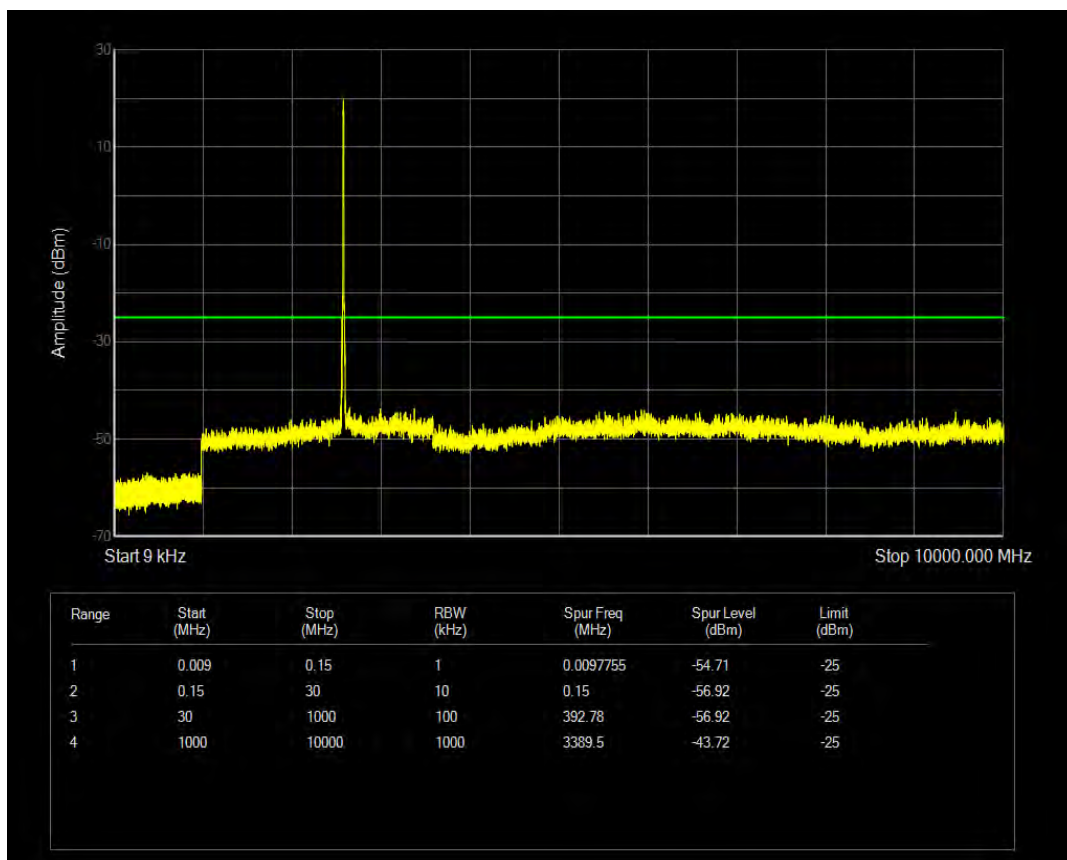

n41 SCS=30kHz CP\_QPSK BW=10MHz Channel=500202 RB=24@0

n41 SCS=30kHz CP\_QPSK BW=10MHz Channel=500202 RB=1@0

n41 SCS=30kHz CP\_QPSK BW=10MHz Channel=500202 RB=1@23

n41 SCS=30kHz CP\_QPSK BW=10MHz Channel=518598 RB=24@0