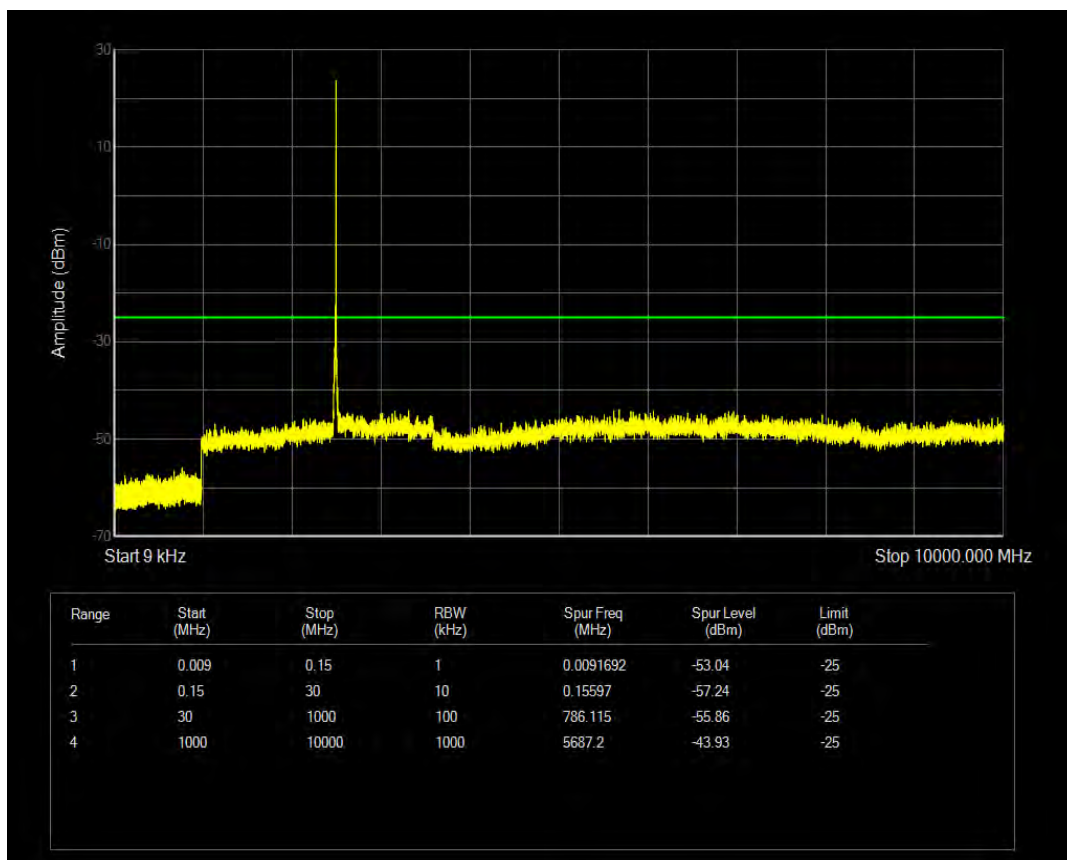

n41 SCS=30kHz CP\_QPSK BW=10MHz Channel=537000 RB=1@23

n41 SCS=30kHz CP\_QPSK BW=15MHz Channel=500700 RB=36@0

n41 SCS=30kHz CP\_QPSK BW=15MHz Channel=500700 RB=1@0

n41 SCS=30kHz CP\_QPSK BW=15MHz Channel=500700 RB=1@37