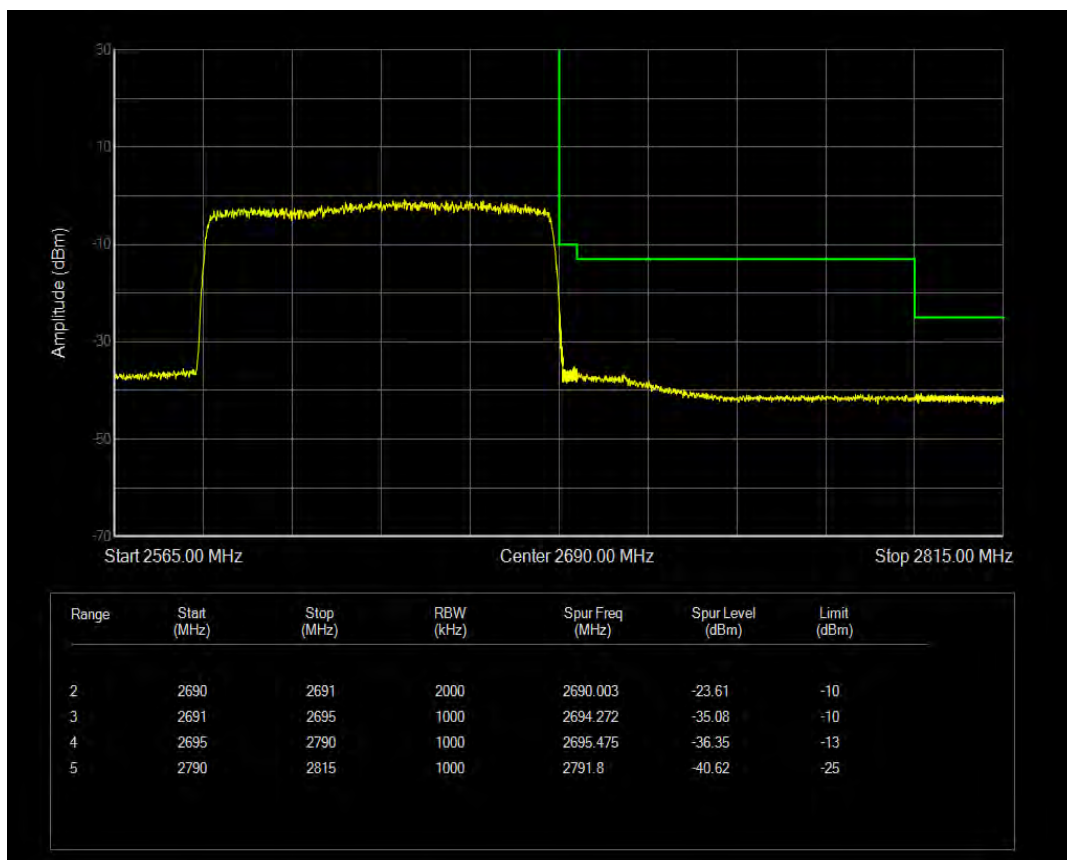

n41 SCS=30kHz CP\_QPSK BW=100MHz Channel=509202 RB=270@0

n41 SCS=30kHz CP\_QPSK BW=100MHz Channel=509202 RB=1@0

n41 SCS=30kHz CP\_QPSK BW=100MHz Channel=509202 RB=1@272

n41 SCS=30kHz CP\_QPSK BW=100MHz Channel=528000 RB=270@0

n41 SCS=30kHz CP\_QPSK BW=100MHz Channel=528000 RB=1@0

n41 SCS=30kHz CP\_QPSK BW=100MHz Channel=528000 RB=1@272

n5 SCS=30kHz CP\_QPSK BW=10MHz Channel=165800 RB=1@0

n5 SCS=30kHz CP\_QPSK BW=10MHz Channel=165800 RB=1@23