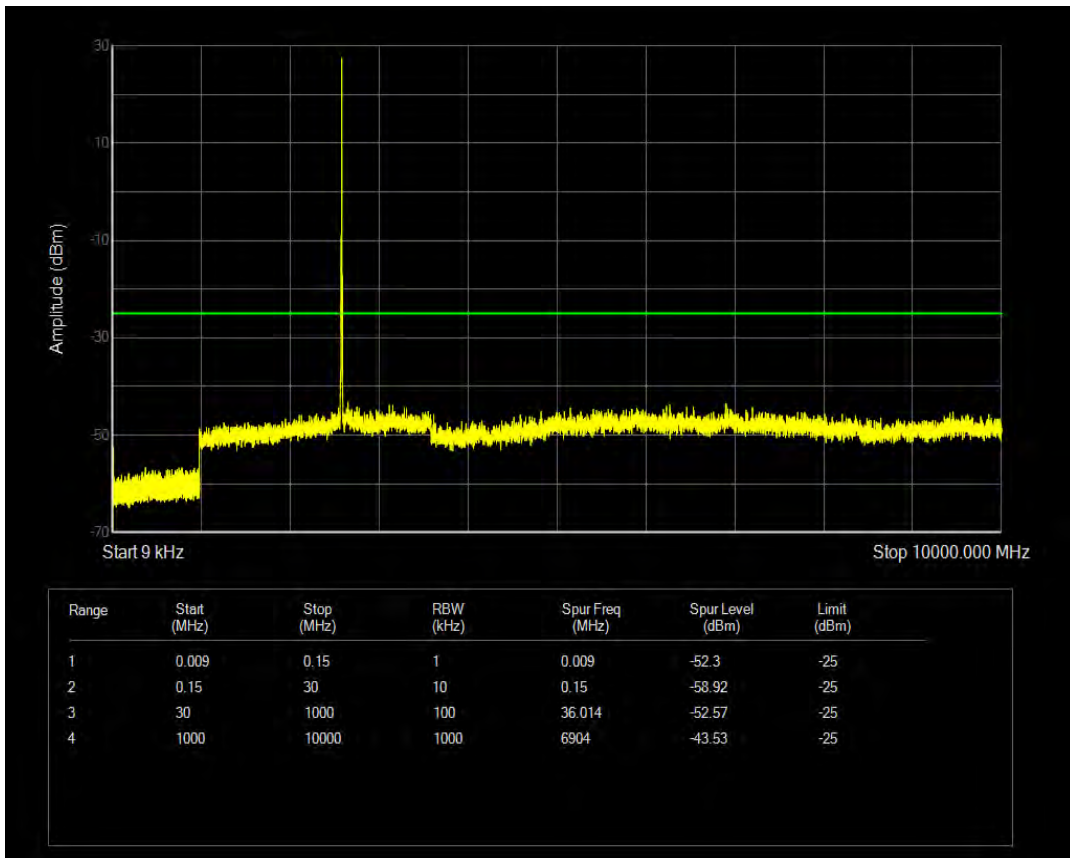

n41 SCS=30kHz CP_QPSK BW=10MHz Channel=537000 RB=24@0