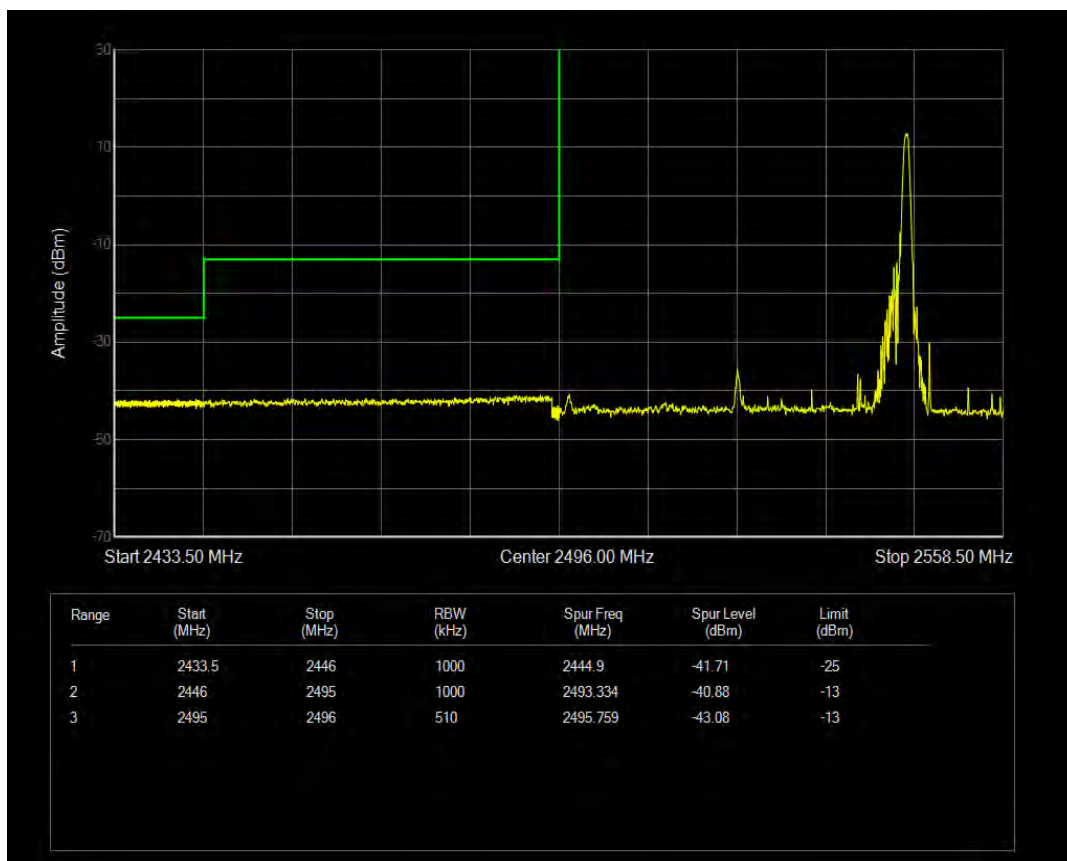

n41 SCS=30kHz CP\_QPSK BW=40MHz Channel=503202 RB=1@105

n41 SCS=30kHz CP\_QPSK BW=40MHz Channel=534000 RB=100@0

n41 SCS=30kHz CP\_QPSK BW=40MHz Channel=534000 RB=1@0

n41 SCS=30kHz CP\_QPSK BW=40MHz Channel=534000 RB=1@105

n41 SCS=30kHz CP\_QPSK BW=50MHz Channel=504204 RB=128@0

n41 SCS=30kHz CP\_QPSK BW=50MHz Channel=504204 RB=1@0

n41 SCS=30kHz CP\_QPSK BW=50MHz Channel=504204 RB=1@132

n41 SCS=30kHz CP\_QPSK BW=50MHz Channel=532998 RB=128@0