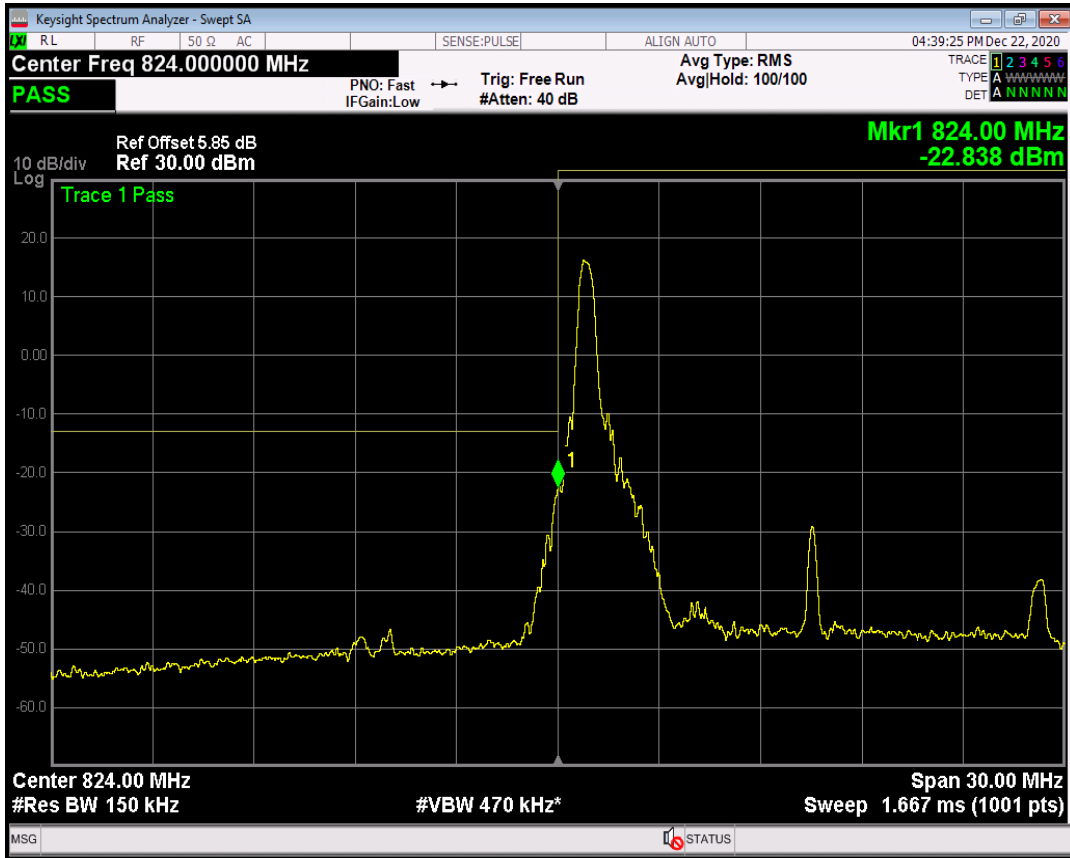

n5 SCS=30kHz CP_QPSK BW=15MHz Channel=166300 RB=1@37