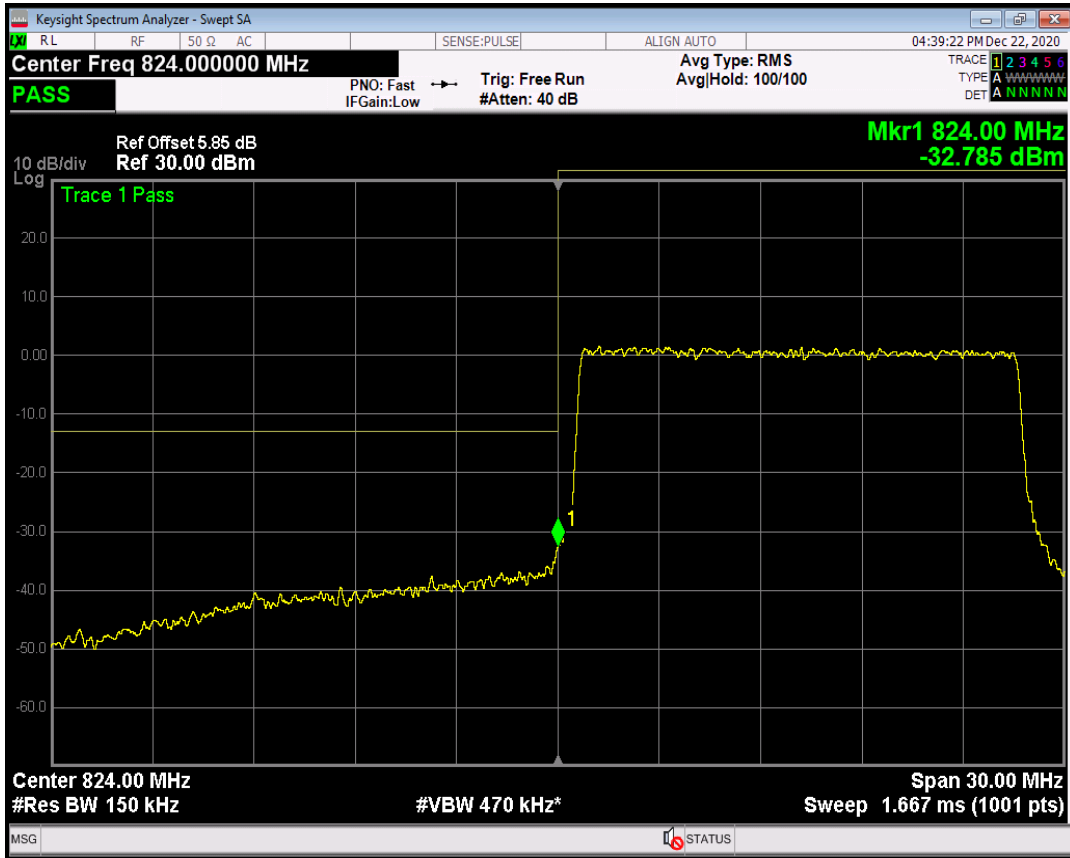

n5 SCS=30kHz CP_QPSK BW=15MHz Channel=168300 RB=1@0