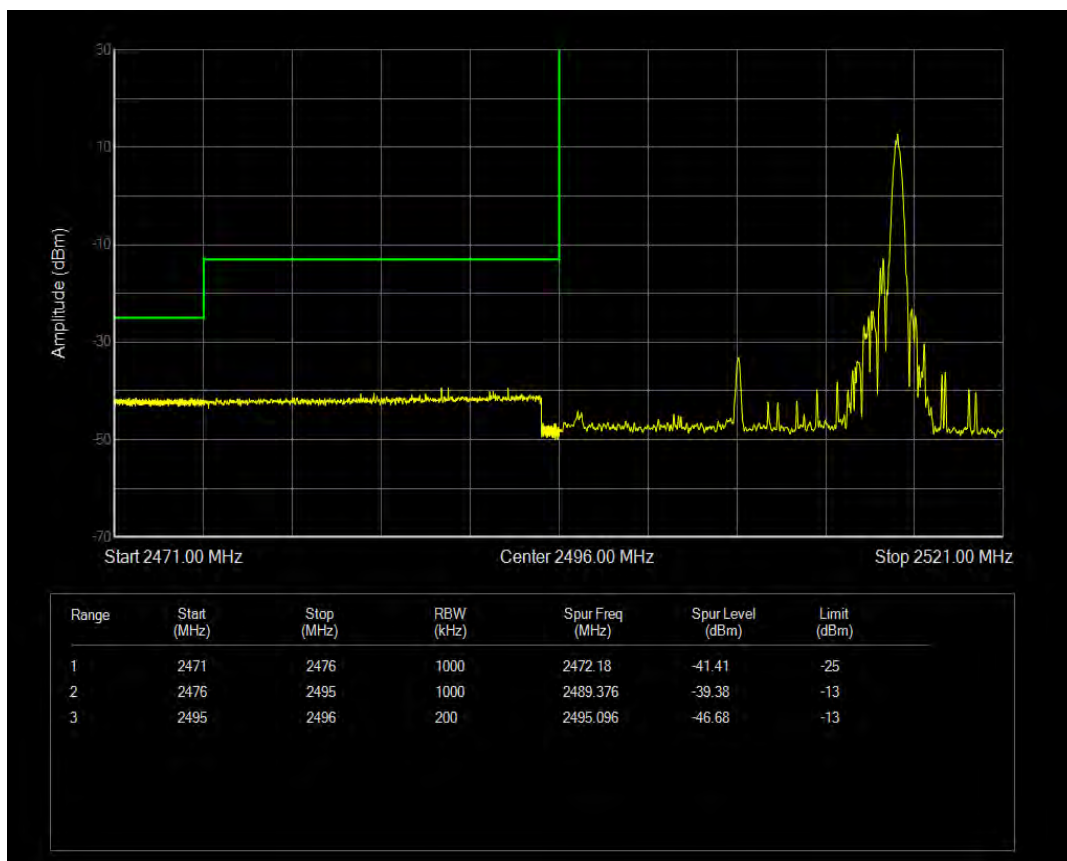

n41 SCS=30kHz CP\_QPSK BW=15MHz Channel=500700 RB=1@37

n41 SCS=30kHz CP\_QPSK BW=15MHz Channel=536496 RB=36@0

n41 SCS=30kHz CP\_QPSK BW=15MHz Channel=536496 RB=1@0

n41 SCS=30kHz CP\_QPSK BW=15MHz Channel=536496 RB=1@37

n41 SCS=30kHz CP\_QPSK BW=20MHz Channel=501204 RB=50@0

n41 SCS=30kHz CP\_QPSK BW=20MHz Channel=501204 RB=1@0

n41 SCS=30kHz CP\_QPSK BW=20MHz Channel=501204 RB=1@50

n41 SCS=30kHz CP\_QPSK BW=20MHz Channel=535998 RB=50@0