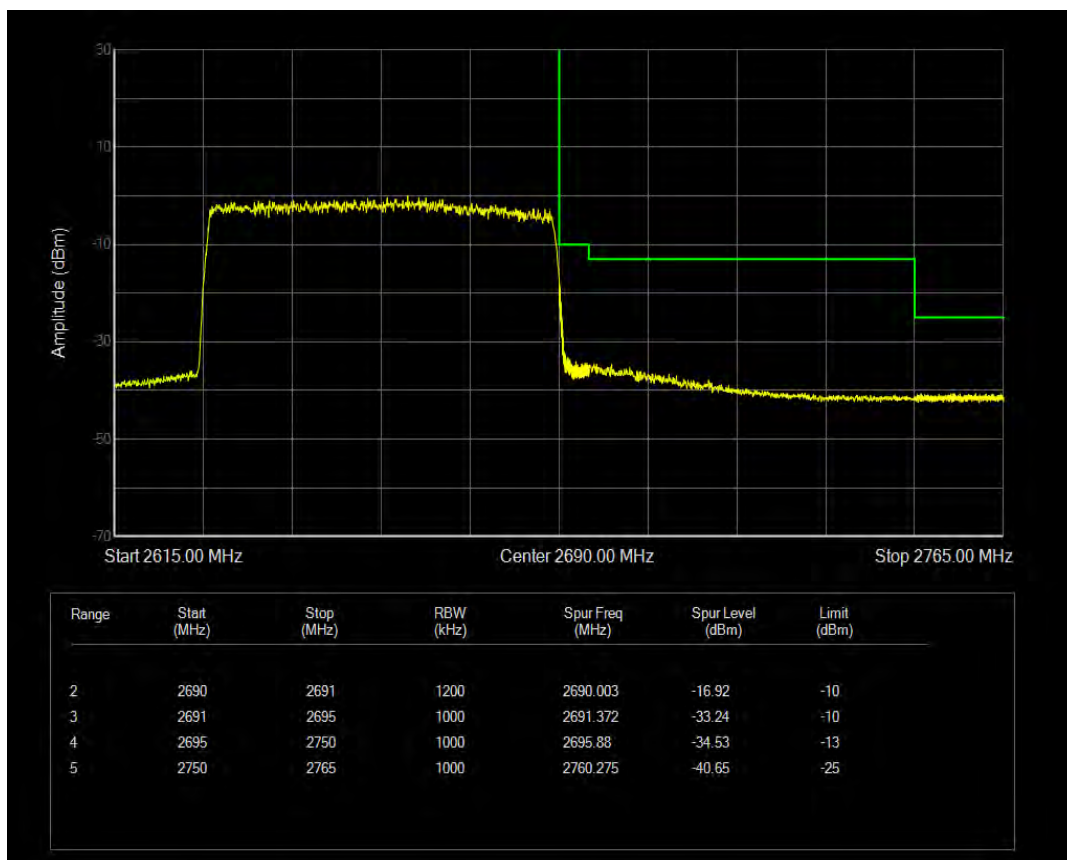

n41 SCS=30kHz CP_QPSK BW=60MHz Channel=531996 RB=1@0