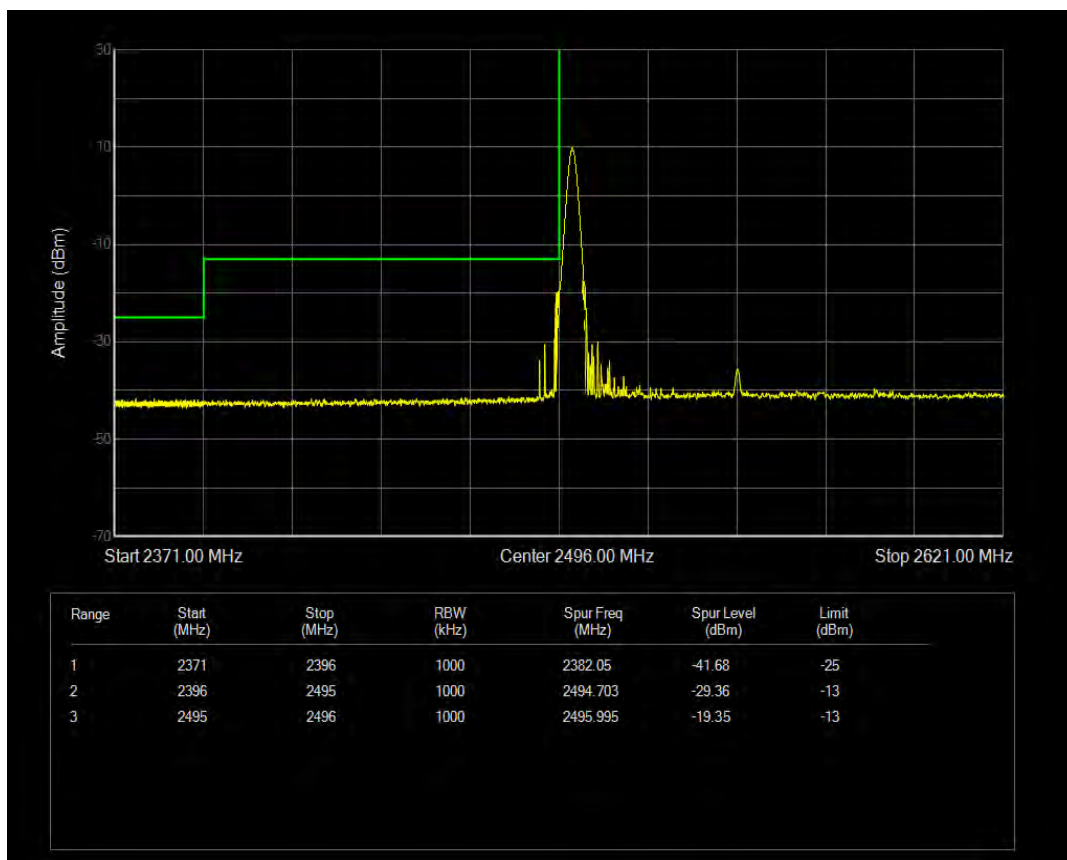

n41 SCS=30kHz CP\_QPSK BW=90MHz Channel=508200 RB=1@244

n41 SCS=30kHz CP\_QPSK BW=90MHz Channel=528996 RB=240@0

n41 SCS=30kHz CP\_QPSK BW=90MHz Channel=528996 RB=1@0

n41 SCS=30kHz CP\_QPSK BW=90MHz Channel=528996 RB=1@244

n41 SCS=30kHz CP\_QPSK BW=100MHz Channel=509202 RB=270@0

n41 SCS=30kHz CP\_QPSK BW=100MHz Channel=509202 RB=1@0

n41 SCS=30kHz CP\_QPSK BW=100MHz Channel=509202 RB=1@272

n41 SCS=30kHz CP\_QPSK BW=100MHz Channel=528000 RB=270@0