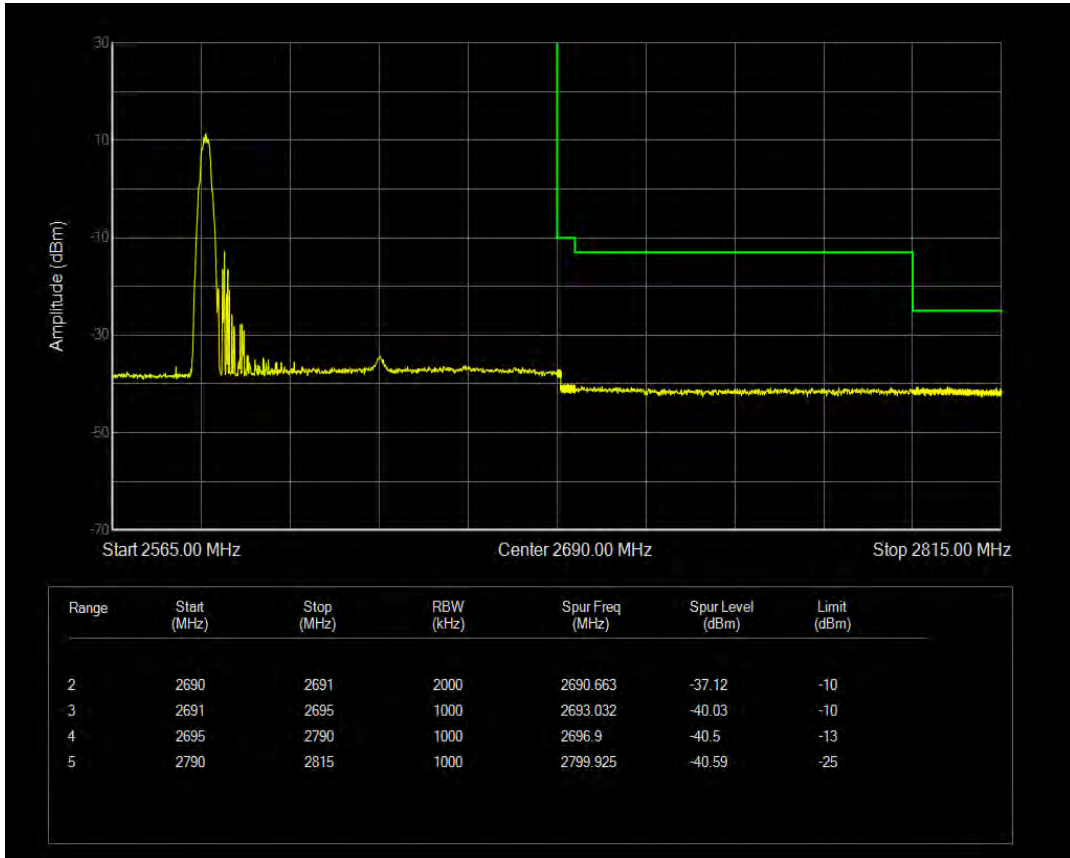

n41 SCS=30kHz CP\_QPSK BW=100MHz Channel=509202 RB=270@0

n41 SCS=30kHz CP\_QPSK BW=100MHz Channel=509202 RB=1@0

n41 SCS=30kHz CP\_QPSK BW=100MHz Channel=509202 RB=1@272

n41 SCS=30kHz CP\_QPSK BW=100MHz Channel=528000 RB=270@0

n41 SCS=30kHz CP\_QPSK BW=100MHz Channel=528000 RB=1@0

n41 SCS=30kHz CP\_QPSK BW=100MHz Channel=528000 RB=1@272

n5 SCS=30kHz CP\_QPSK BW=10MHz Channel=165800 RB=1@0

n5 SCS=30kHz CP\_QPSK BW=10MHz Channel=165800 RB=1@23