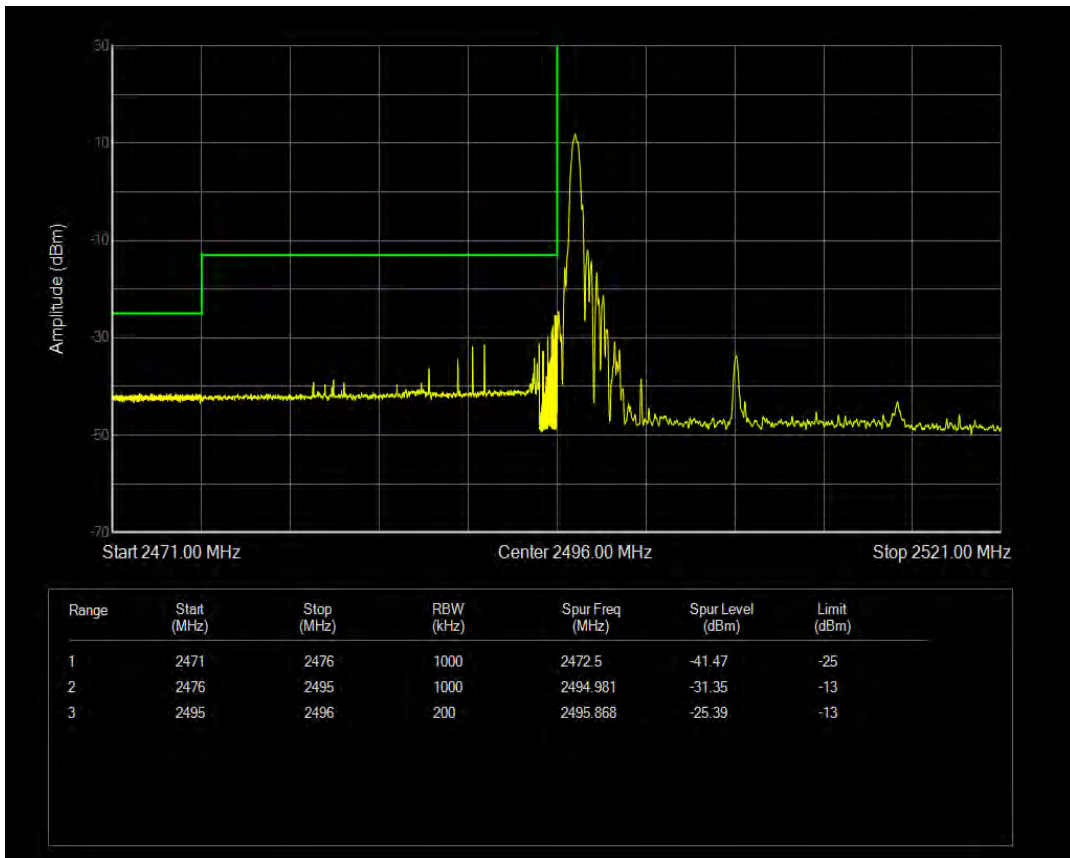

n41 SCS=30kHz CP\_QPSK BW=15MHz Channel=500700 RB=1@37

n41 SCS=30kHz CP\_QPSK BW=15MHz Channel=536496 RB=36@0

n41 SCS=30kHz CP\_QPSK BW=15MHz Channel=536496 RB=1@0

n41 SCS=30kHz CP\_QPSK BW=15MHz Channel=536496 RB=1@37

n41 SCS=30kHz CP\_QPSK BW=20MHz Channel=501204 RB=50@0

n41 SCS=30kHz CP\_QPSK BW=20MHz Channel=501204 RB=1@0

n41 SCS=30kHz CP\_QPSK BW=20MHz Channel=501204 RB=1@50

n41 SCS=30kHz CP\_QPSK BW=20MHz Channel=535998 RB=50@0