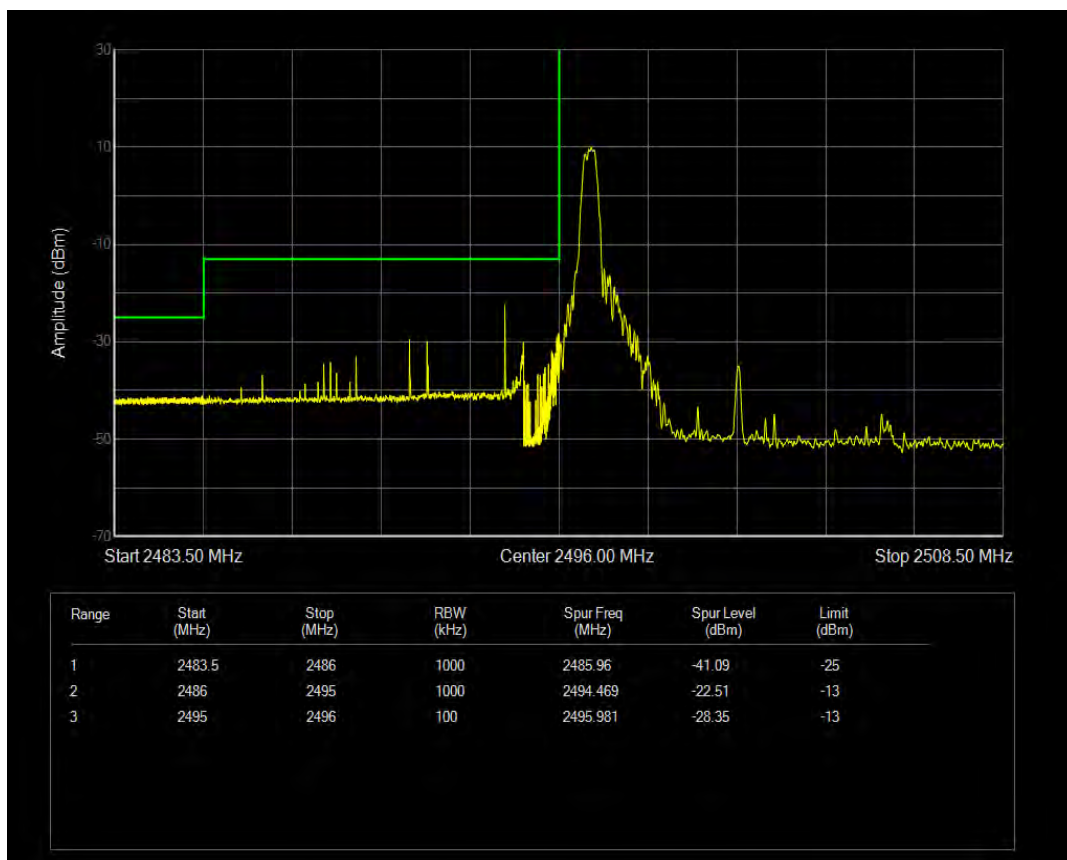

n41 SCS=30kHz CP_QPSK BW=10MHz Channel=500202 RB=1 @23