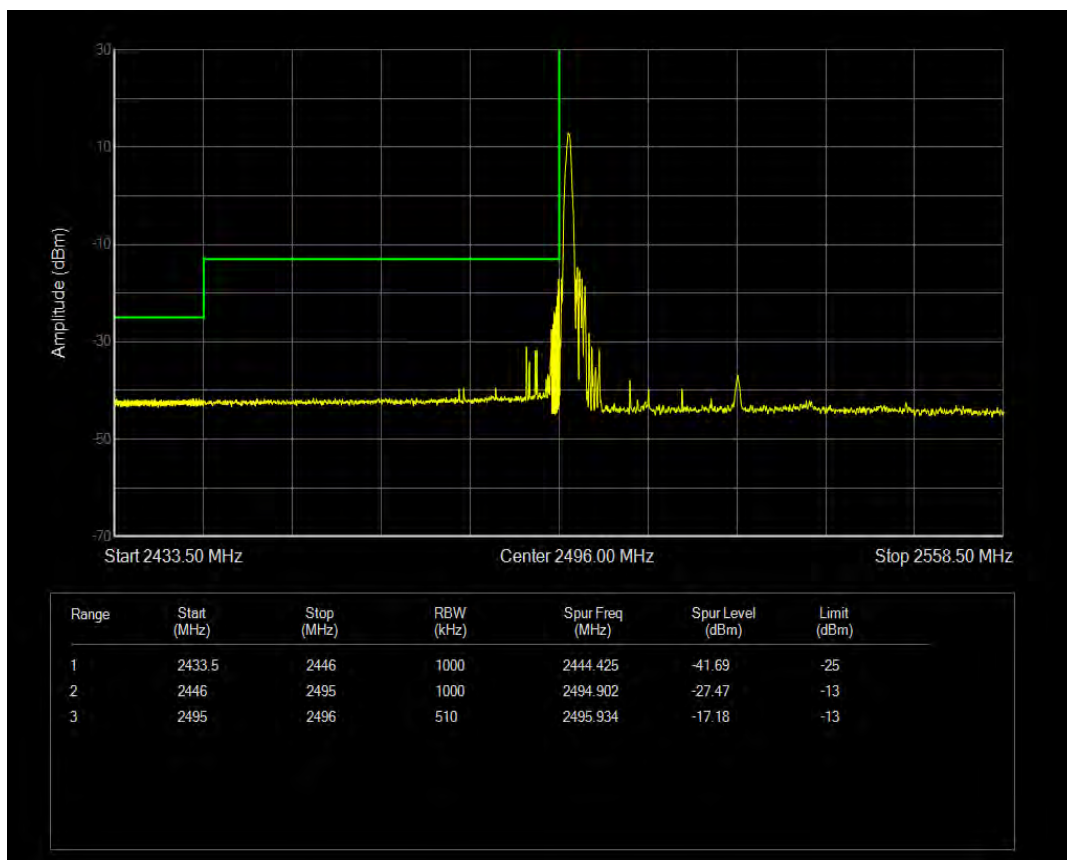

n41 SCS=30kHz CP_QPSK BW=50MHz Channel=504204 RB=1@132