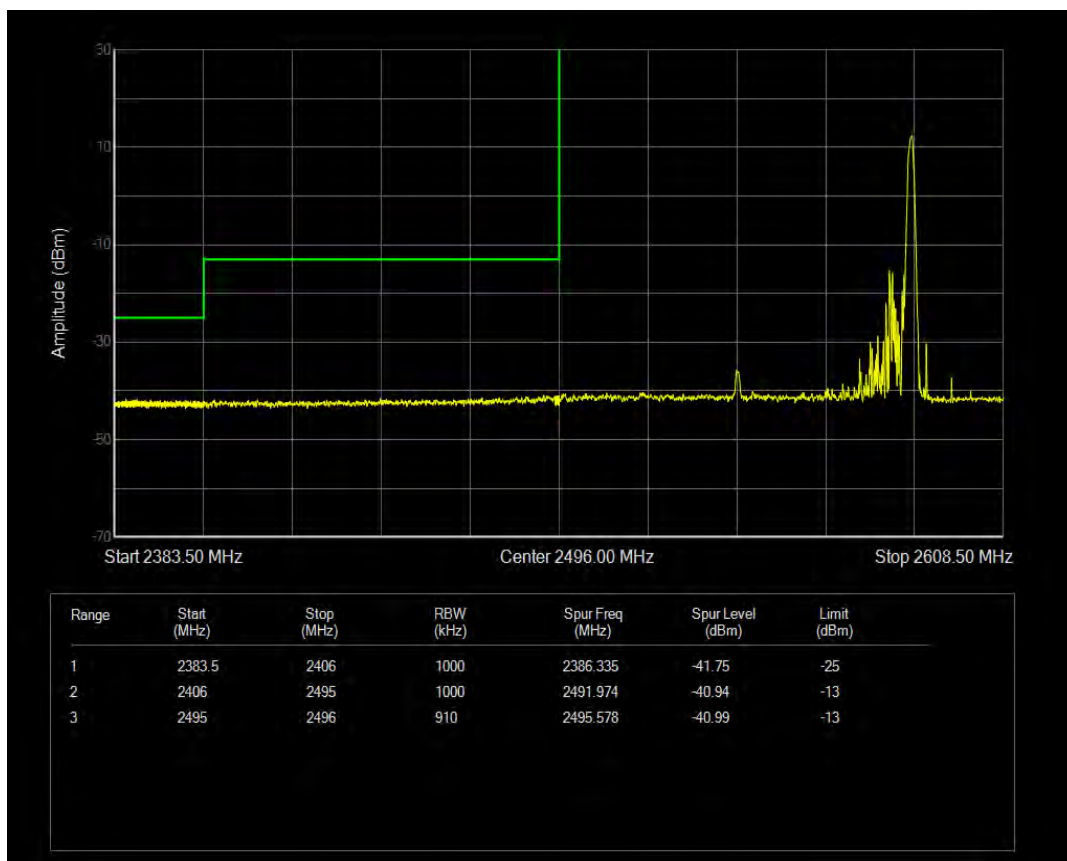

n41 SCS=30kHz CP\_QPSK BW=80MHz Channel=529998 RB=1@0

n41 SCS=30kHz CP\_QPSK BW=80MHz Channel=529998 RB=1@216

n41 SCS=30kHz CP\_QPSK BW=90MHz Channel=508200 RB=240@0

n41 SCS=30kHz CP\_QPSK BW=90MHz Channel=508200 RB=1@0

n41 SCS=30kHz CP\_QPSK BW=90MHz Channel=508200 RB=1@244

n41 SCS=30kHz CP\_QPSK BW=90MHz Channel=528996 RB=240@0

n41 SCS=30kHz CP\_QPSK BW=90MHz Channel=528996 RB=1@0

n41 SCS=30kHz CP\_QPSK BW=90MHz Channel=528996 RB=1@244