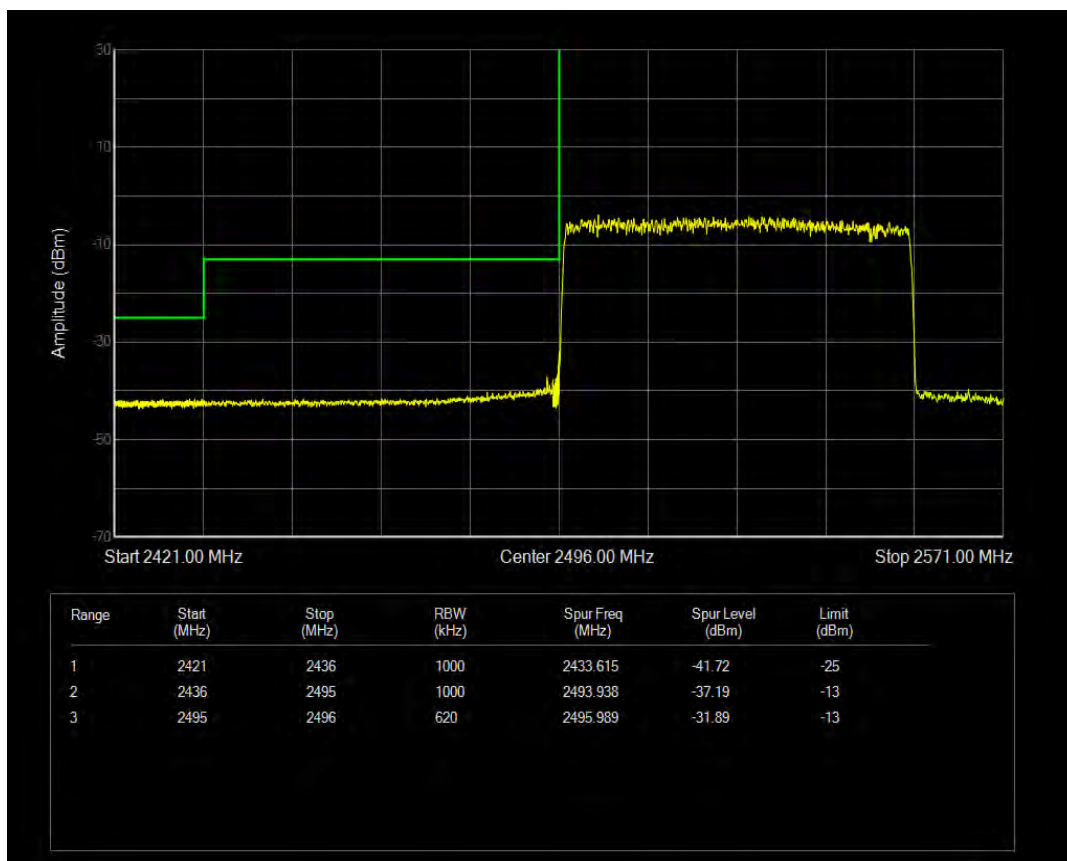

n41 SCS=30kHz CP_QPSK BW=60MHz Channel=505200 RB=1@0