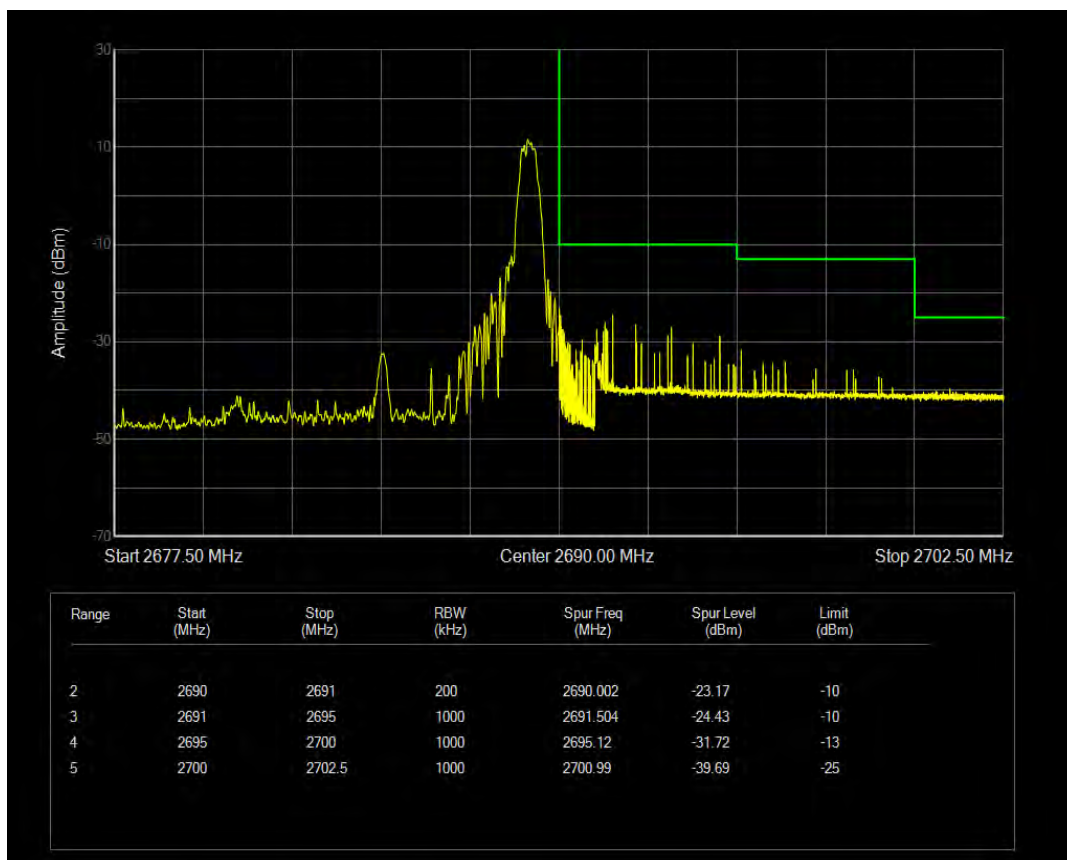

n41 SCS=30kHz CP_QPSK BW=15MHz Channel=500700 RB=36@0