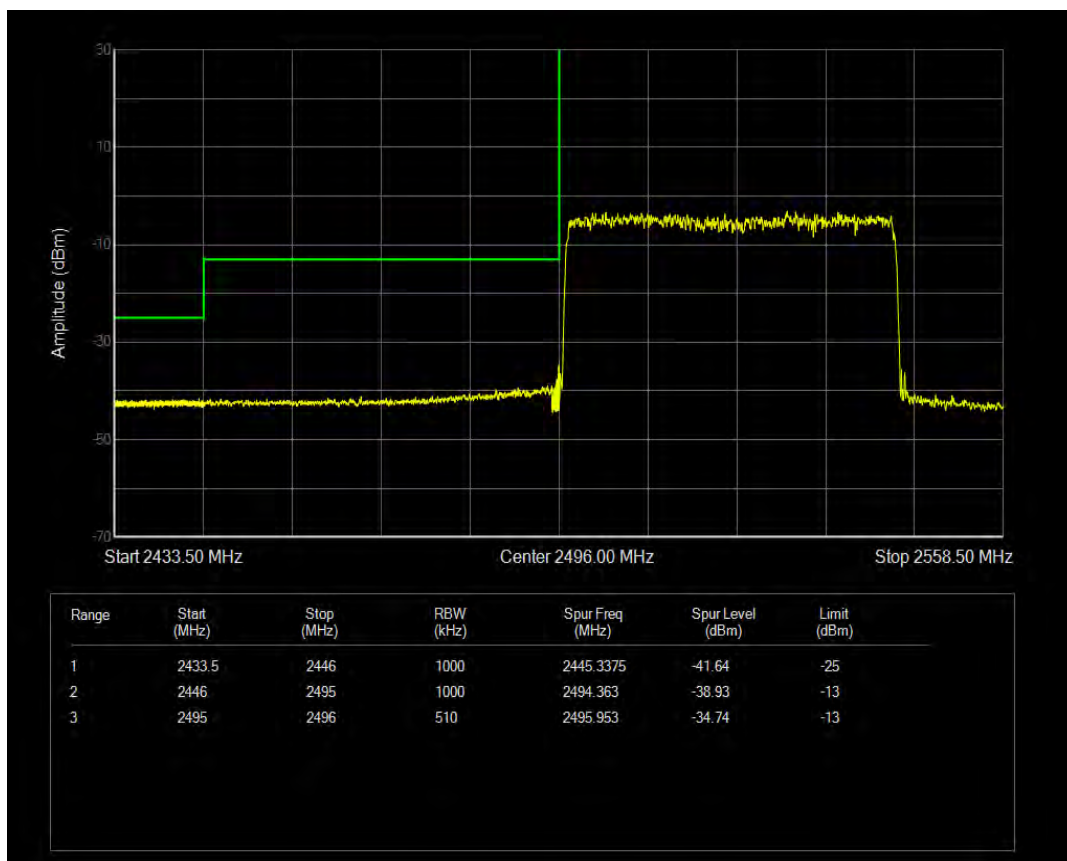

n41 SCS=30kHz CP_QPSK BW=50MHz Channel=504204 RB=1@0