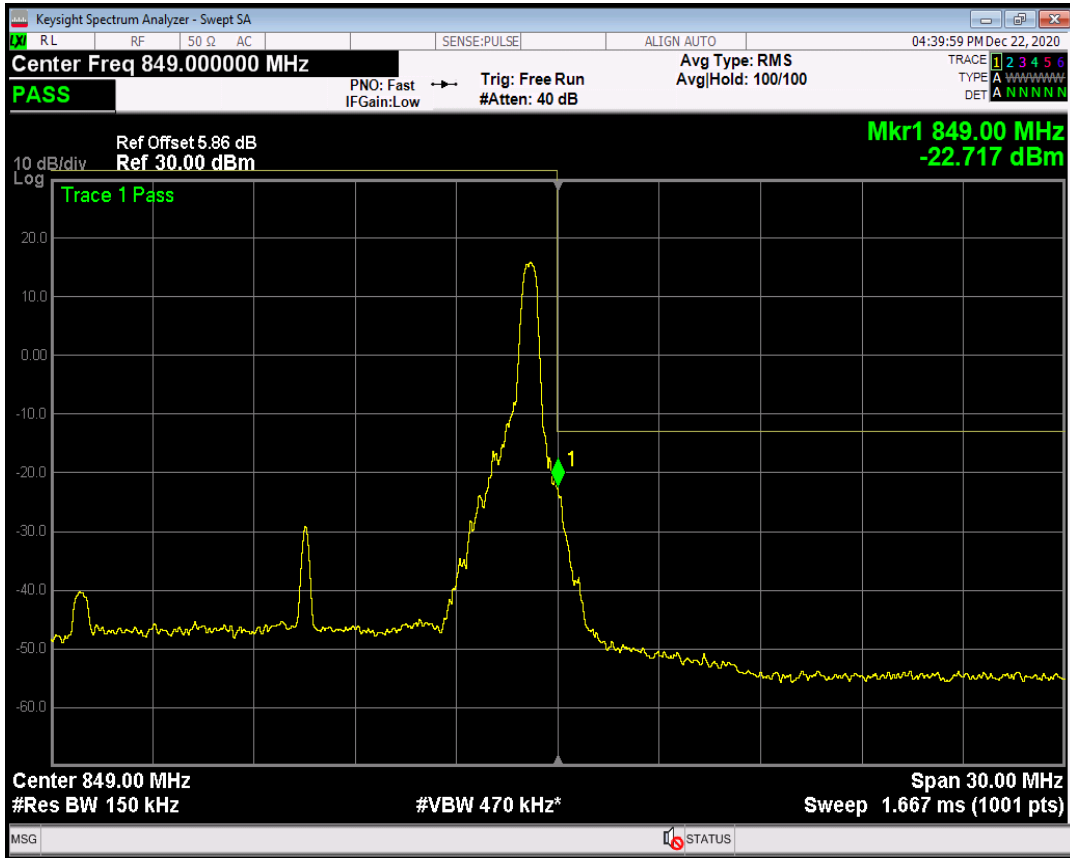

n5 SCS=30kHz CP_QPSK BW=15MHz Channel=168300 RB=36@0