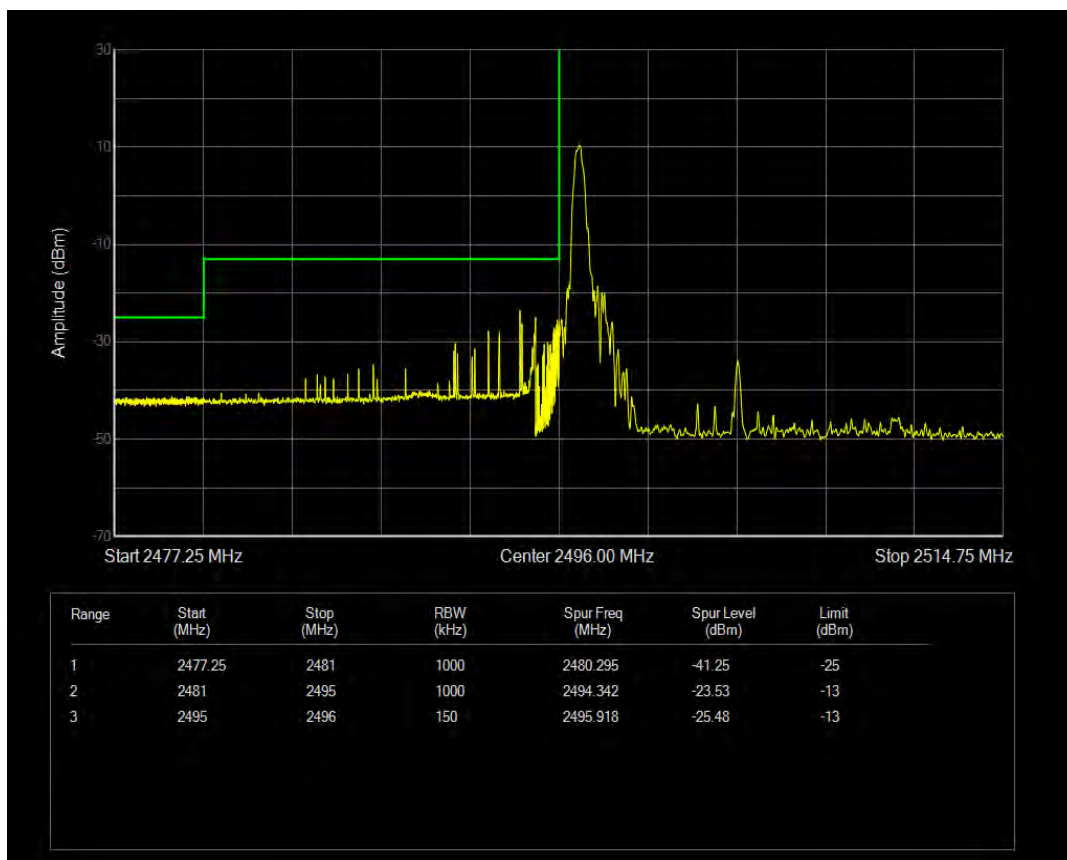

n41 SCS=30kHz CP\_QPSK BW=10MHz Channel=537000 RB=1@0

n41 SCS=30kHz CP\_QPSK BW=10MHz Channel=537000 RB=1@23

n41 SCS=30kHz CP\_QPSK BW=15MHz Channel=500700 RB=36@0

n41 SCS=30kHz CP\_QPSK BW=15MHz Channel=500700 RB=1@0