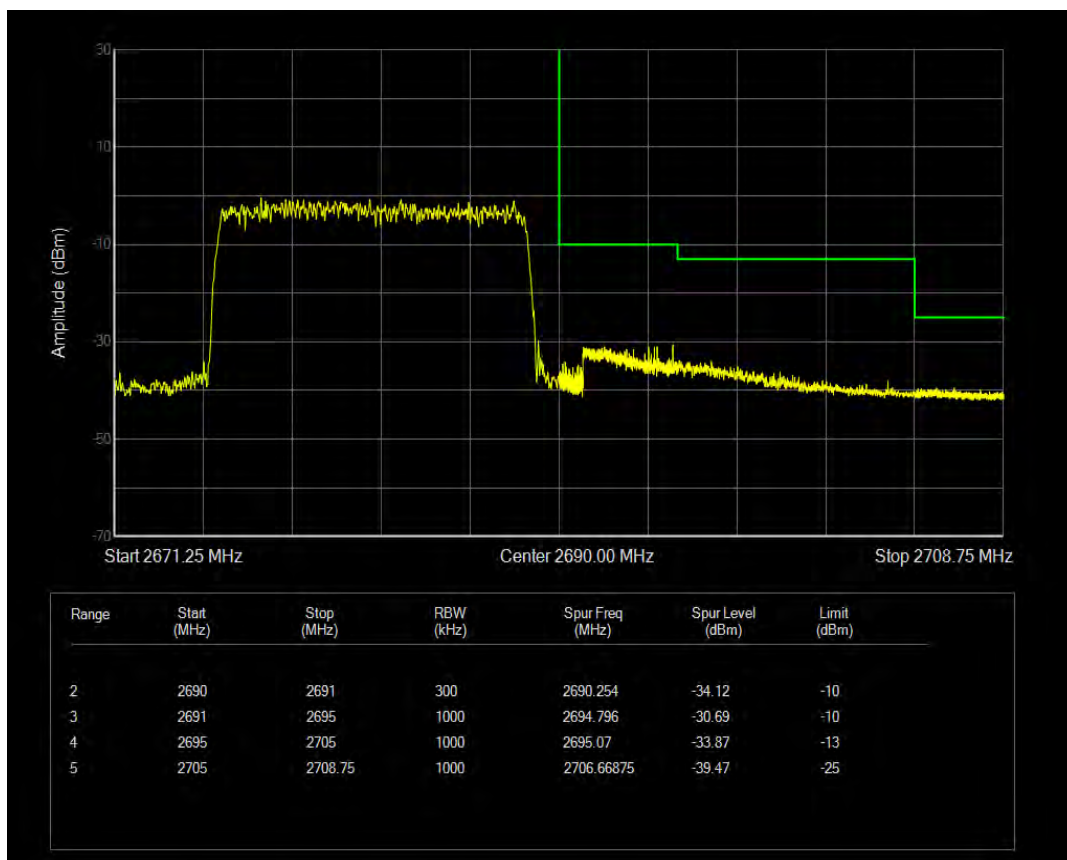

n41 SCS=30kHz CP_QPSK BW=15MHz Channel=536496 RB=1@0