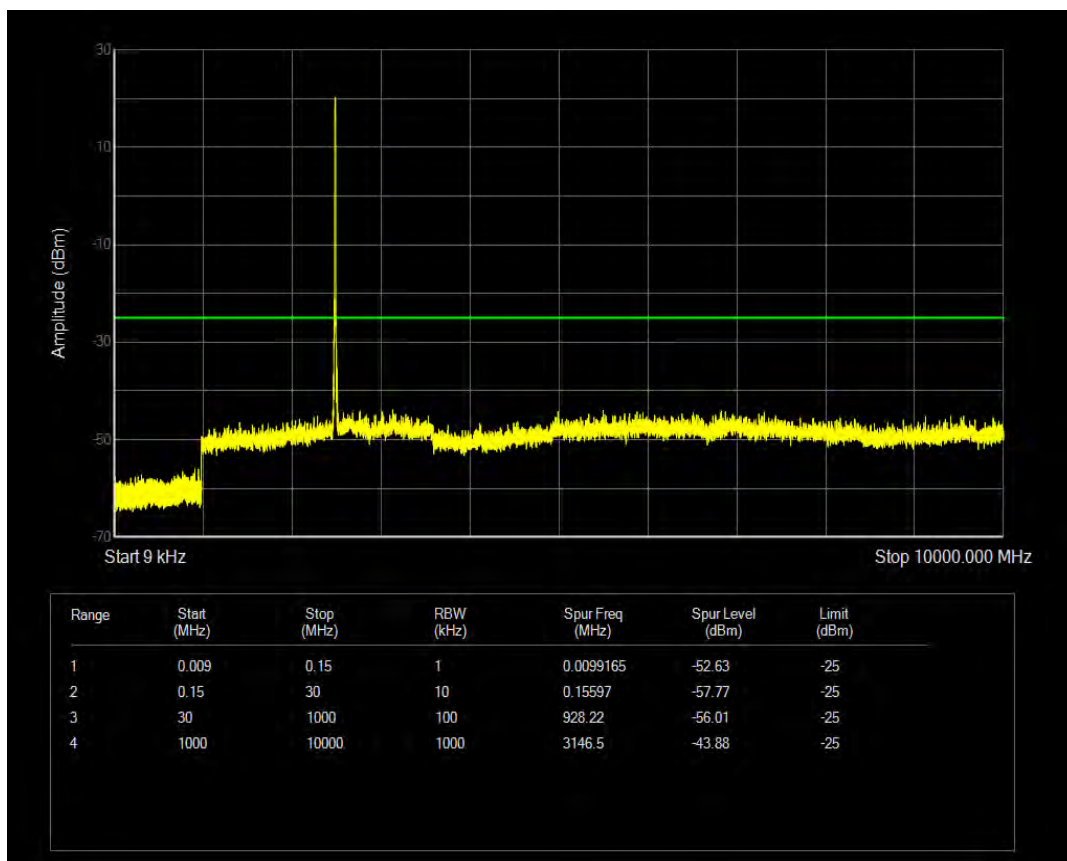

n41 SCS=30kHz CP_QPSK BW=10MHz Channel=500202 RB=1@0