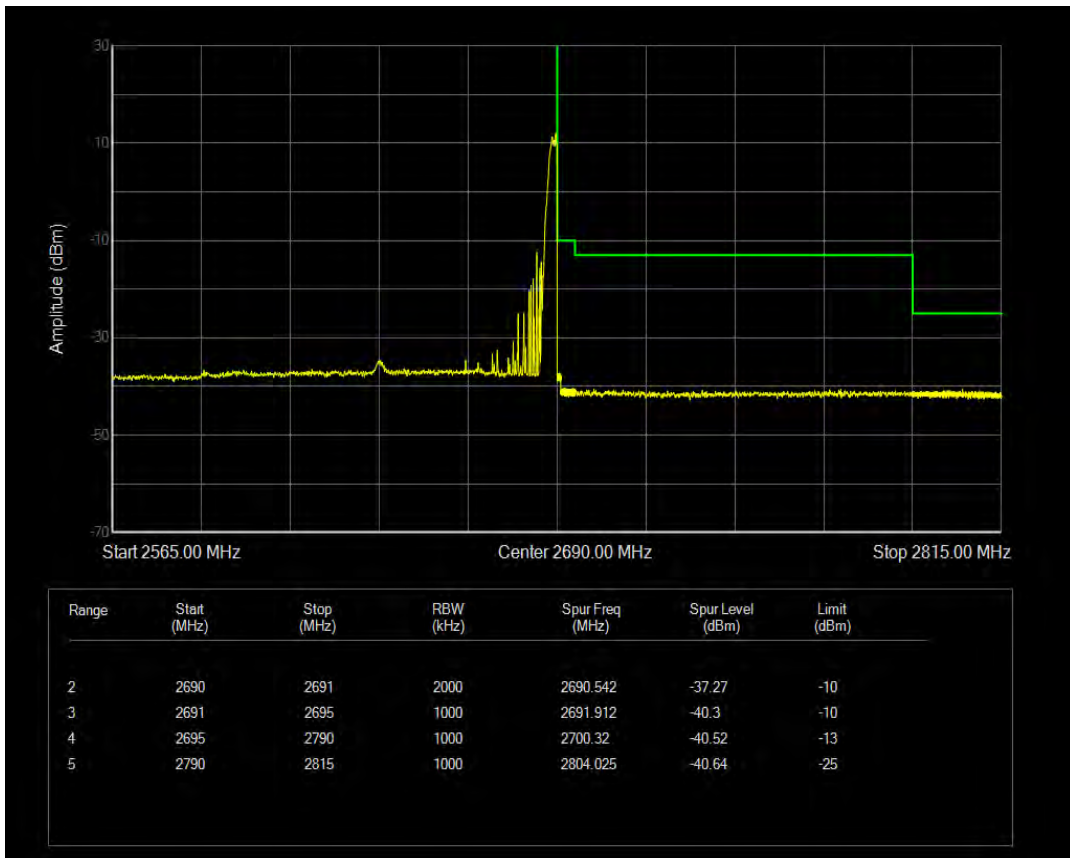

n41 SCS=30kHz CP\_QPSK BW=100MHz Channel=509202 RB=270@0

n41 SCS=30kHz CP\_QPSK BW=100MHz Channel=509202 RB=1@0

n41 SCS=30kHz CP\_QPSK BW=100MHz Channel=509202 RB=1@272

n41 SCS=30kHz CP\_QPSK BW=100MHz Channel=528000 RB=270@0

n41 SCS=30kHz CP\_QPSK BW=100MHz Channel=528000 RB=1@0

n41 SCS=30kHz CP\_QPSK BW=100MHz Channel=528000 RB=1@272

n5 SCS=30kHz CP\_QPSK BW=10MHz Channel=165800 RB=1@0

n5 SCS=30kHz CP\_QPSK BW=10MHz Channel=165800 RB=1@23