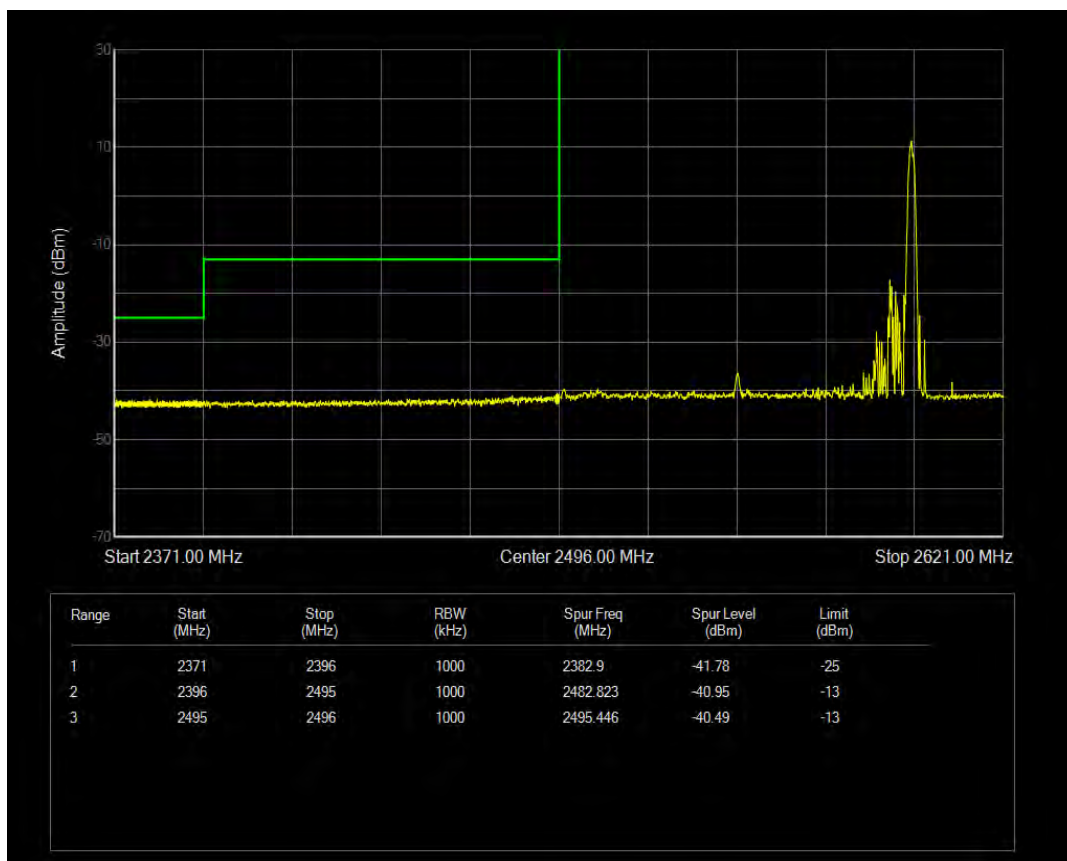

n41 SCS=30kHz CP\_QPSK BW=100MHz Channel=509202 RB=270@0

n41 SCS=30kHz CP\_QPSK BW=100MHz Channel=509202 RB=1@0

n41 SCS=30kHz CP\_QPSK BW=100MHz Channel=509202 RB=1@272

n41 SCS=30kHz CP\_QPSK BW=100MHz Channel=528000 RB=270@0

n41 SCS=30kHz CP\_QPSK BW=100MHz Channel=528000 RB=1@0

n41 SCS=30kHz CP\_QPSK BW=100MHz Channel=528000 RB=1@272

n5 SCS=30kHz CP\_QPSK BW=10MHz Channel=165800 RB=1@0

n5 SCS=30kHz CP\_QPSK BW=10MHz Channel=165800 RB=1@23