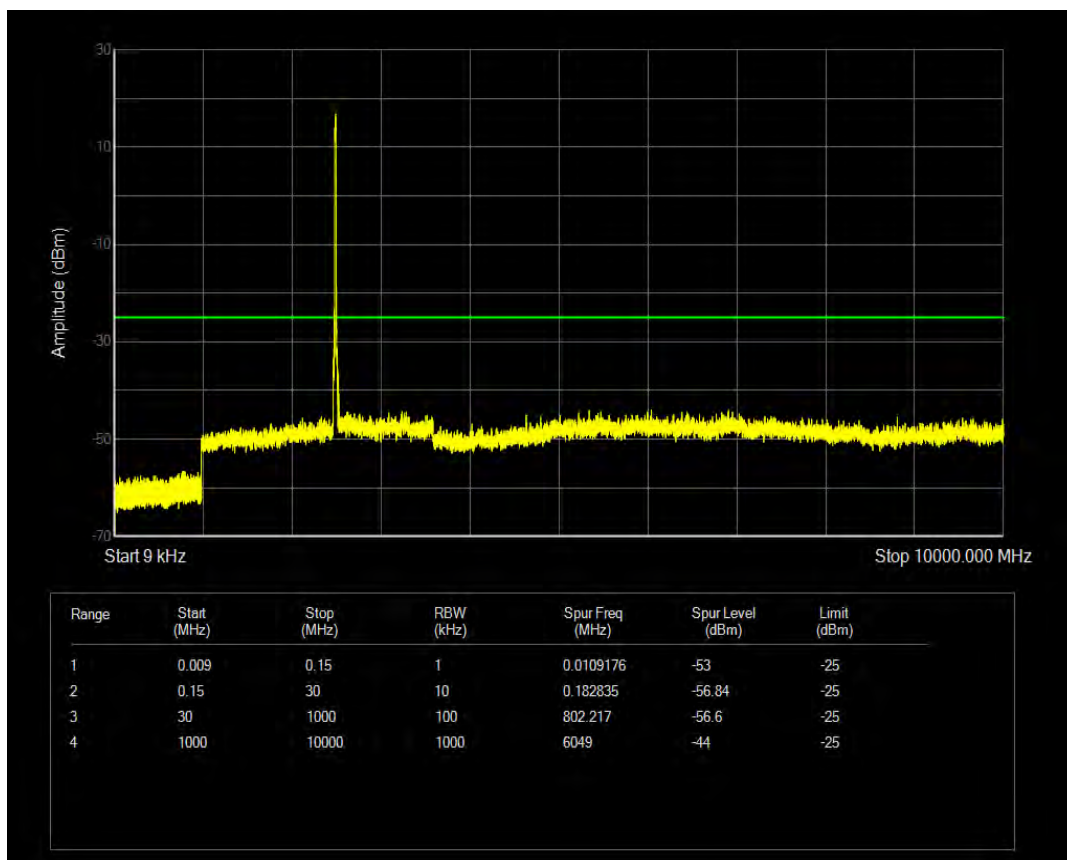

n41 SCS=30kHz CP_QPSK BW=15MHz Channel=500700 RB=1@0