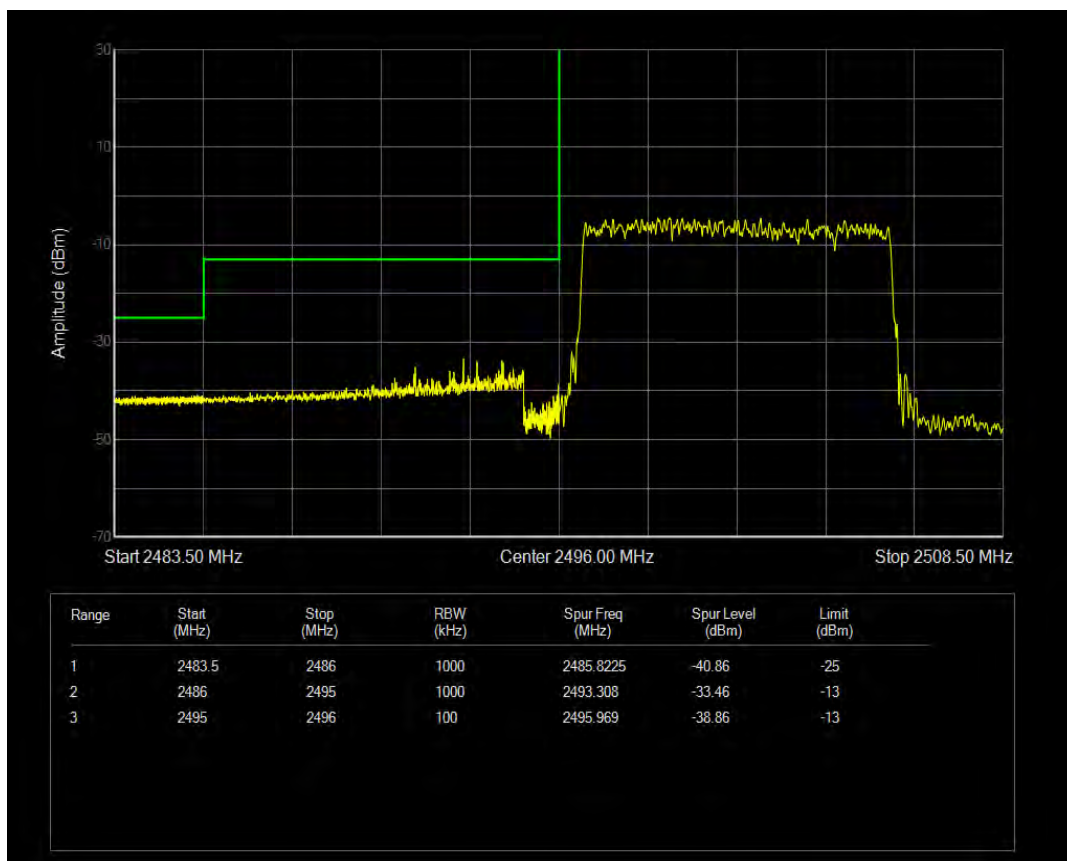

n41 SCS=30kHz CP_QPSK BW=10MHz Channel=500202 RB=1 @0