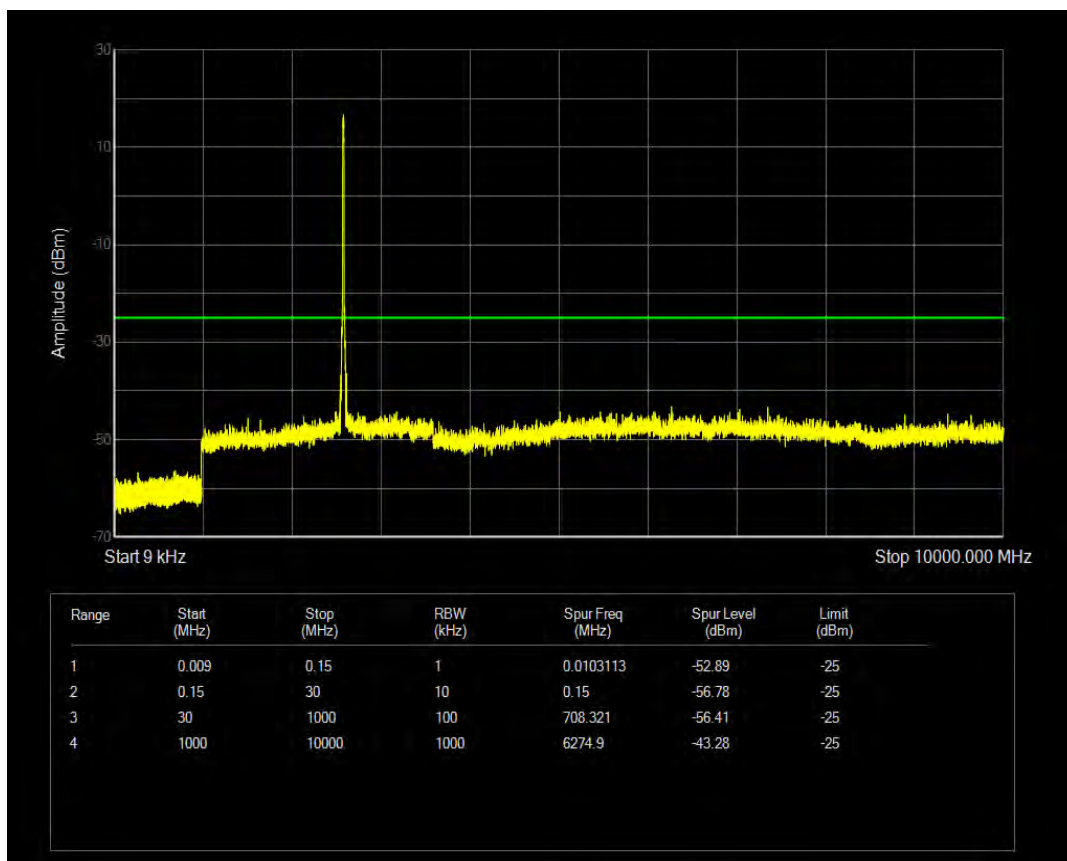

n41 SCS=30kHz CP_QPSK BW=15MHz Channel=518598 RB=1@0