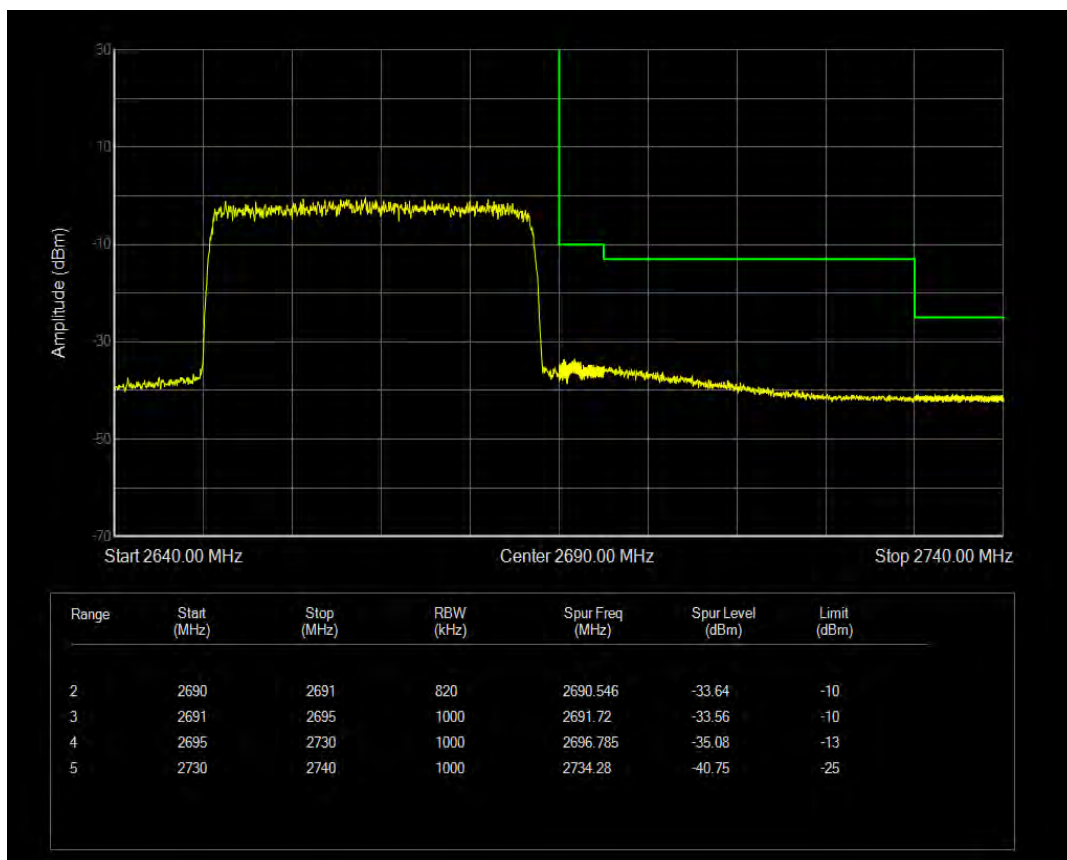

n41 SCS=30kHz CP_QPSK BW=40MHz Channel=534000 RB=1@0