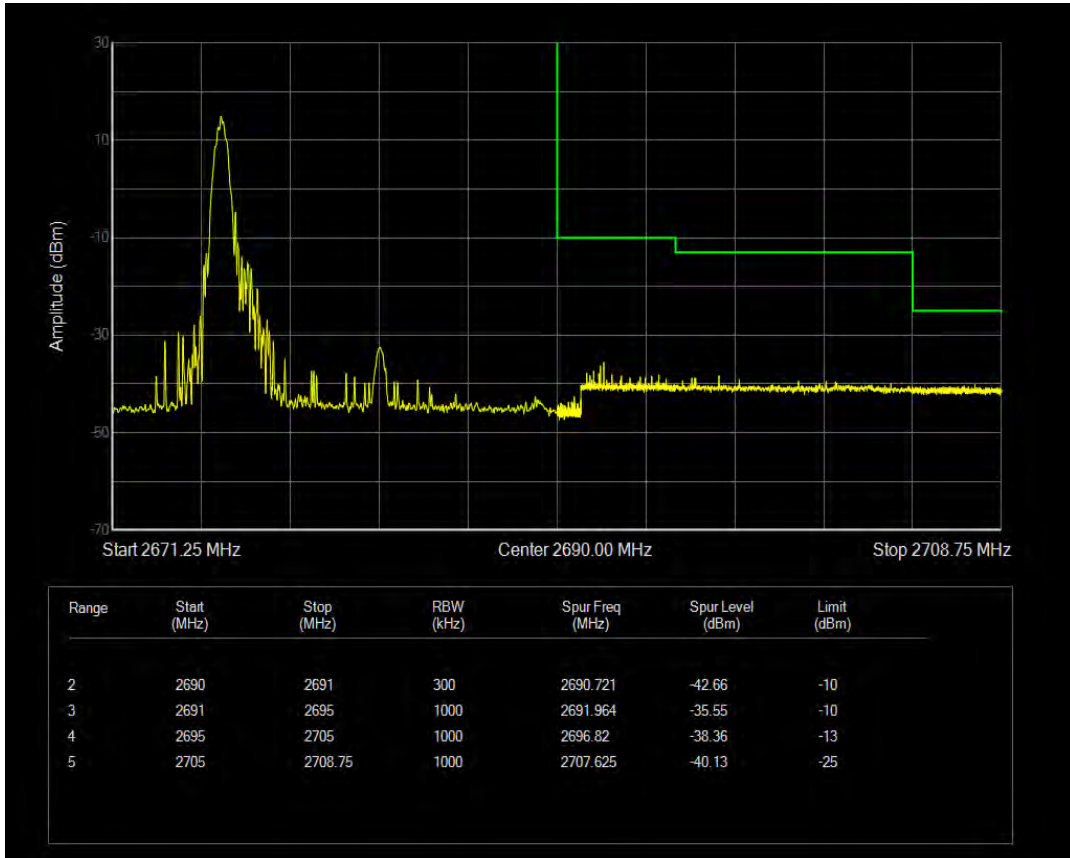

n41 SCS=30kHz CP\_QPSK BW=15MHz Channel=500700 RB=1@37

n41 SCS=30kHz CP\_QPSK BW=15MHz Channel=536496 RB=36@0

n41 SCS=30kHz CP\_QPSK BW=15MHz Channel=536496 RB=1@0

n41 SCS=30kHz CP\_QPSK BW=15MHz Channel=536496 RB=1@37

n41 SCS=30kHz CP\_QPSK BW=20MHz Channel=501204 RB=50@0

n41 SCS=30kHz CP\_QPSK BW=20MHz Channel=501204 RB=1@0

n41 SCS=30kHz CP\_QPSK BW=20MHz Channel=501204 RB=1@50

n41 SCS=30kHz CP\_QPSK BW=20MHz Channel=535998 RB=50@0