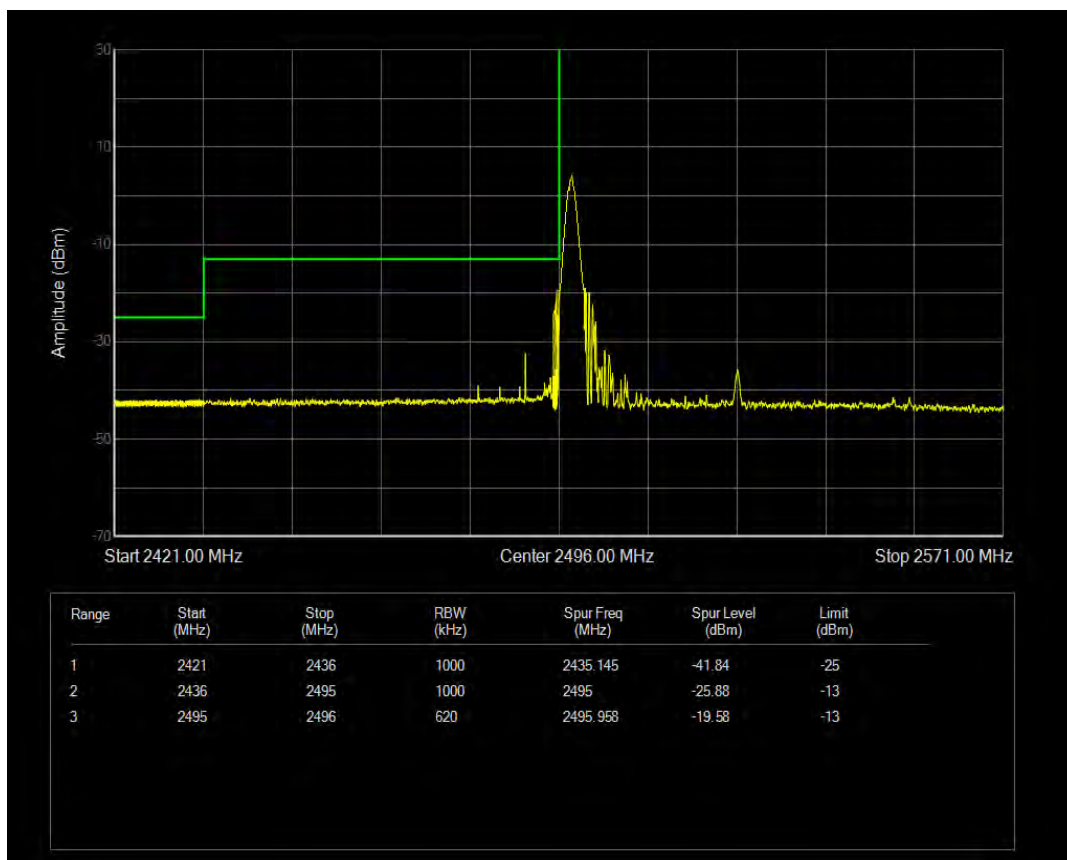

n41 SCS=30kHz CP\_QPSK BW=50MHz Channel=532998 RB=1@0

n41 SCS=30kHz CP\_QPSK BW=50MHz Channel=532998 RB=1@132

n41 SCS=30kHz CP\_QPSK BW=60MHz Channel=505200 RB=162@0

n41 SCS=30kHz CP\_QPSK BW=60MHz Channel=505200 RB=1@0