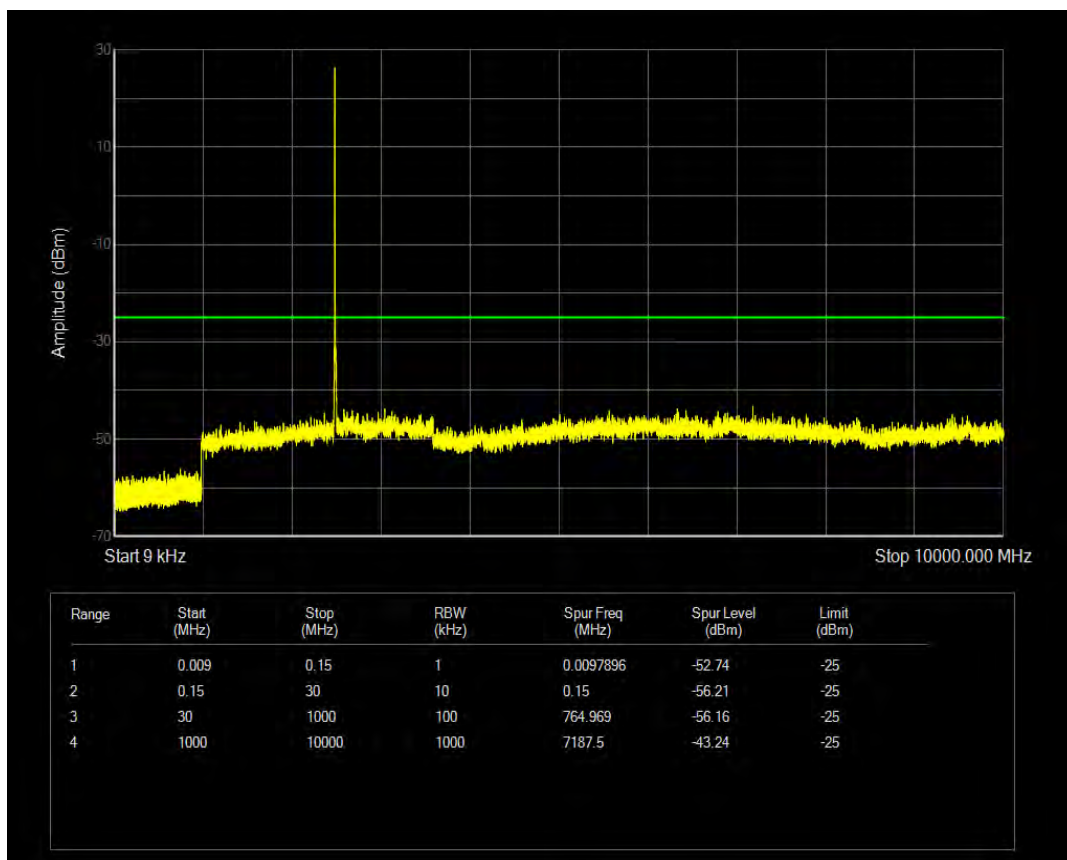

n41 SCS=30kHz CP_QPSK BW=10MHz Channel=500202 RB=1@23