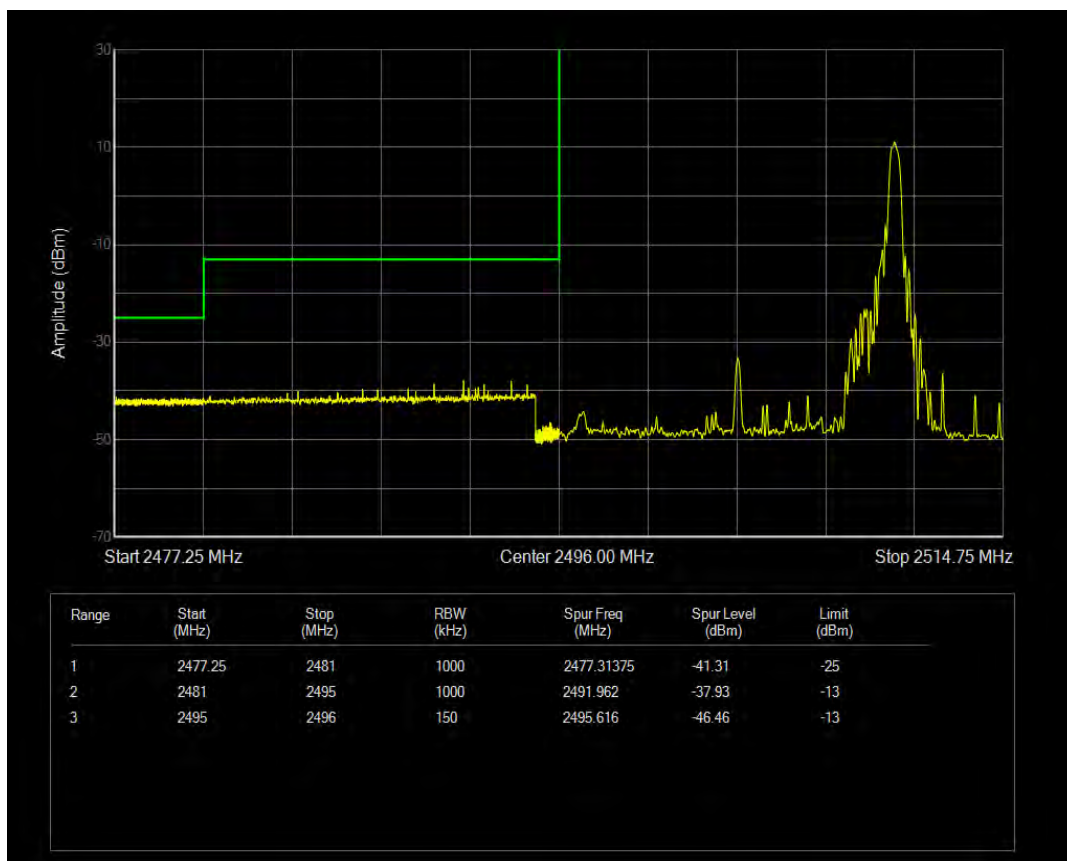

n41 SCS=30kHz CP_QPSK BW=15MHz Channel=536496 RB=36@0