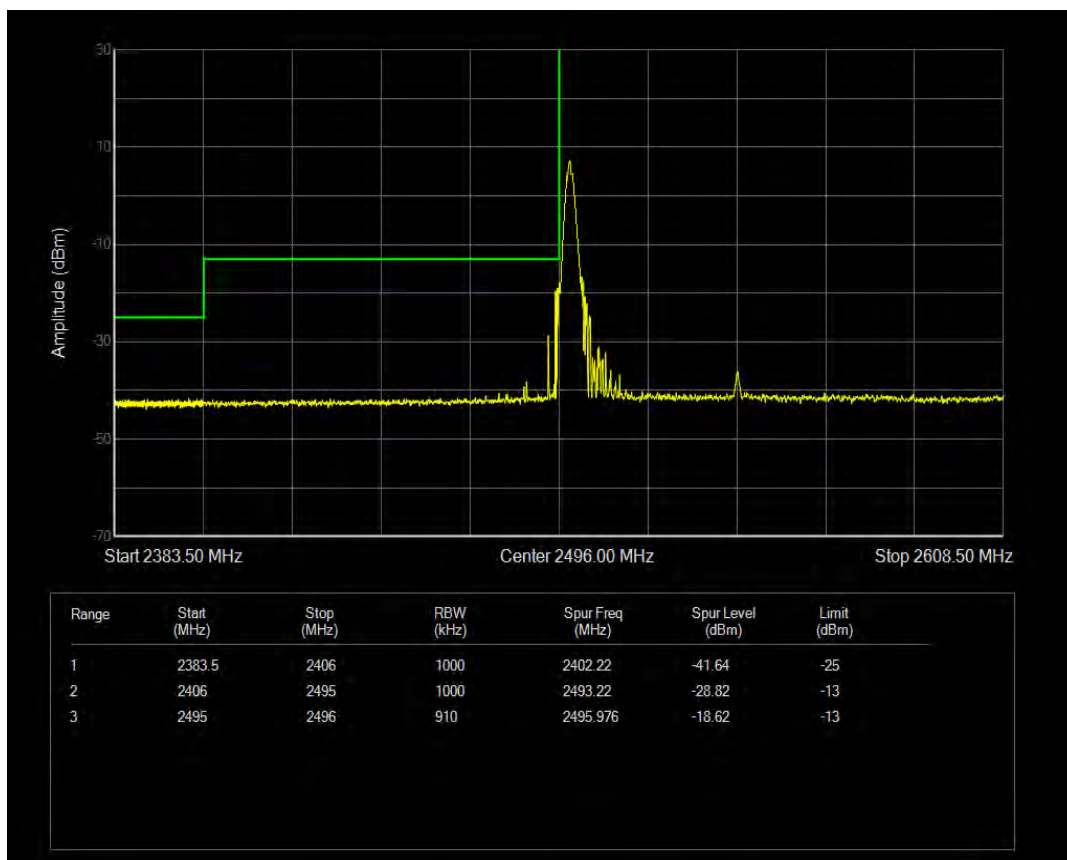

n41 SCS=30kHz CP\_QPSK BW=80MHz Channel=529998 RB=1@0

n41 SCS=30kHz CP\_QPSK BW=80MHz Channel=529998 RB=1@216

n41 SCS=30kHz CP\_QPSK BW=90MHz Channel=508200 RB=240@0

n41 SCS=30kHz CP\_QPSK BW=90MHz Channel=508200 RB=1@0

n41 SCS=30kHz CP\_QPSK BW=90MHz Channel=508200 RB=1@244

n41 SCS=30kHz CP\_QPSK BW=90MHz Channel=528996 RB=240@0

n41 SCS=30kHz CP\_QPSK BW=90MHz Channel=528996 RB=1@0

n41 SCS=30kHz CP\_QPSK BW=90MHz Channel=528996 RB=1@244