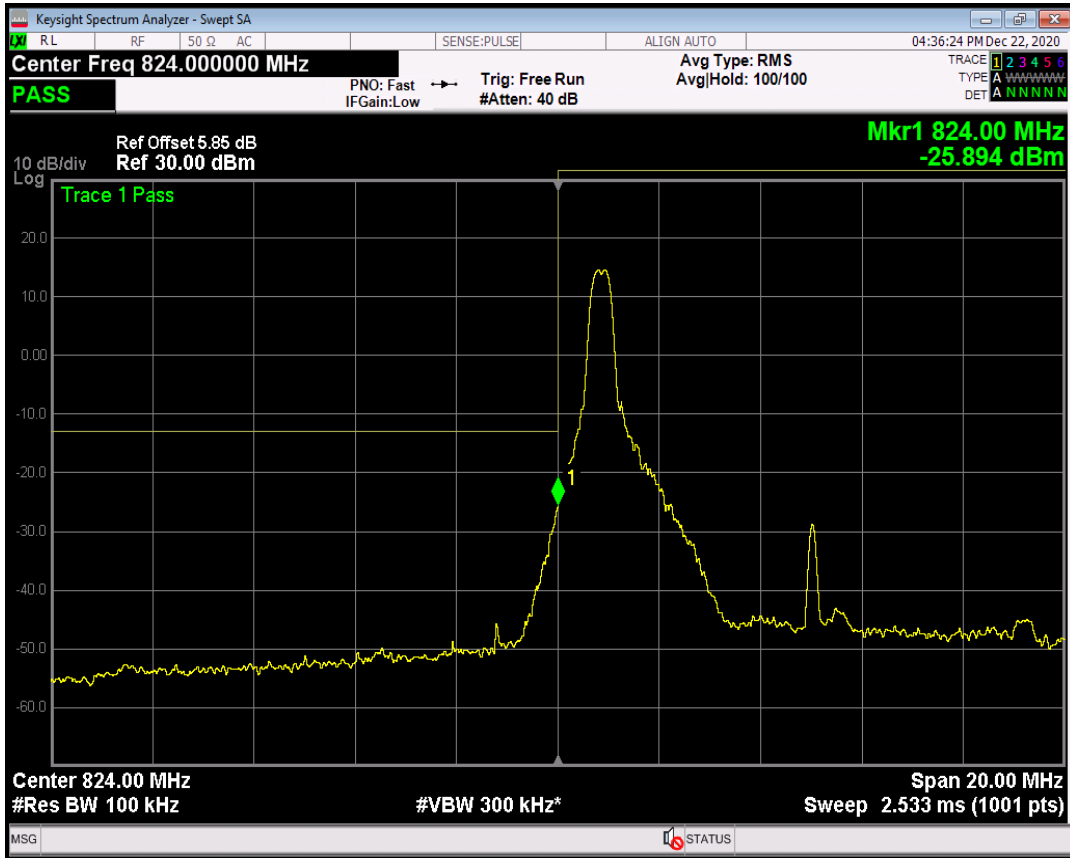

n5 SCS=30kHz CP_QPSK BW=10MHz Channel=165800 RB=1@23