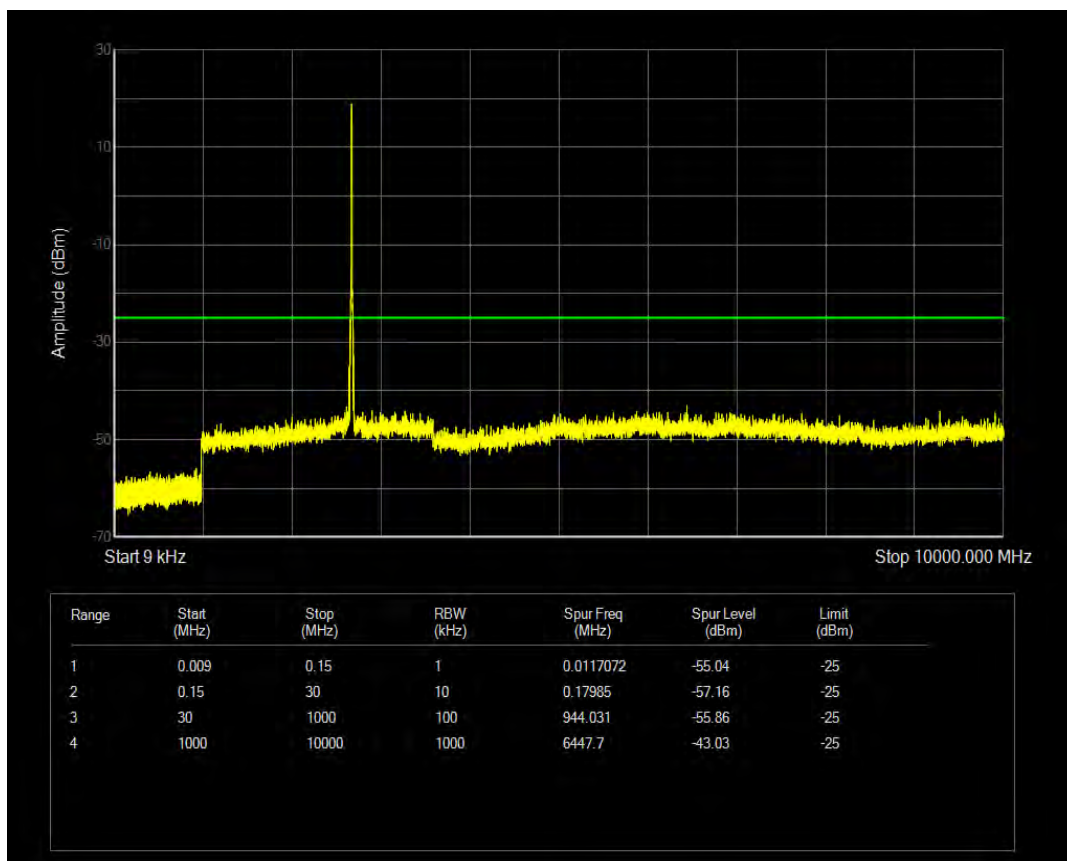

n41 SCS=30kHz CP_QPSK BW=10MHz Channel=537000 RB=1@0