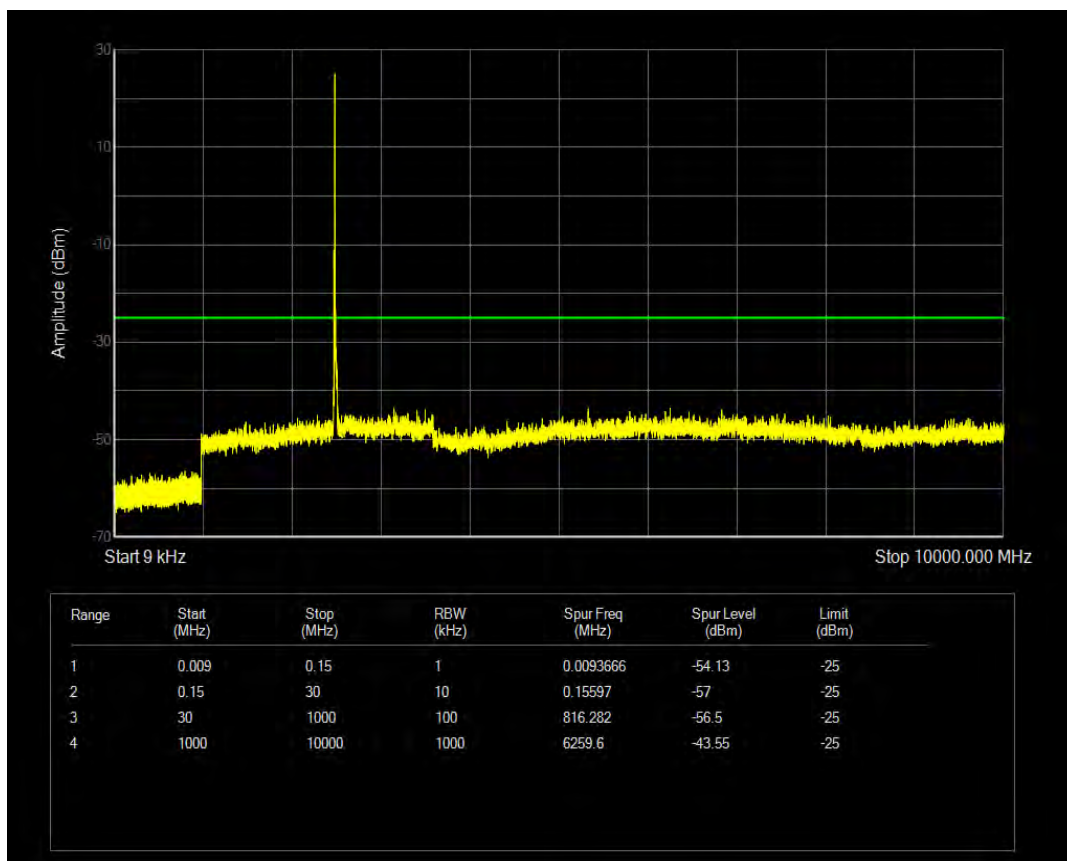

n41 SCS=30kHz CP\_QPSK BW=10MHz Channel=537000 RB=1@23

n41 SCS=30kHz CP\_QPSK BW=15MHz Channel=500700 RB=36@0

n41 SCS=30kHz CP\_QPSK BW=15MHz Channel=500700 RB=1@0

n41 SCS=30kHz CP\_QPSK BW=15MHz Channel=500700 RB=1@37