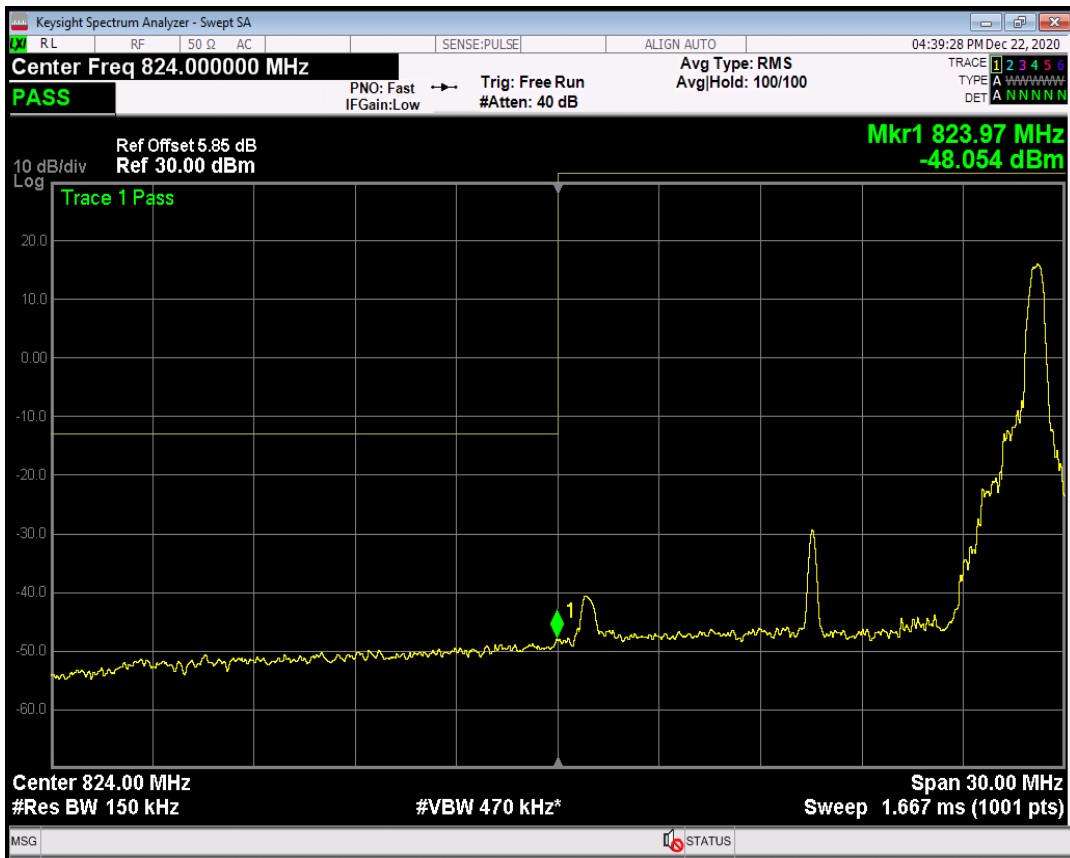

n5 SCS=30kHz CP_QPSK BW=15MHz Channel=166300 RB=36@0