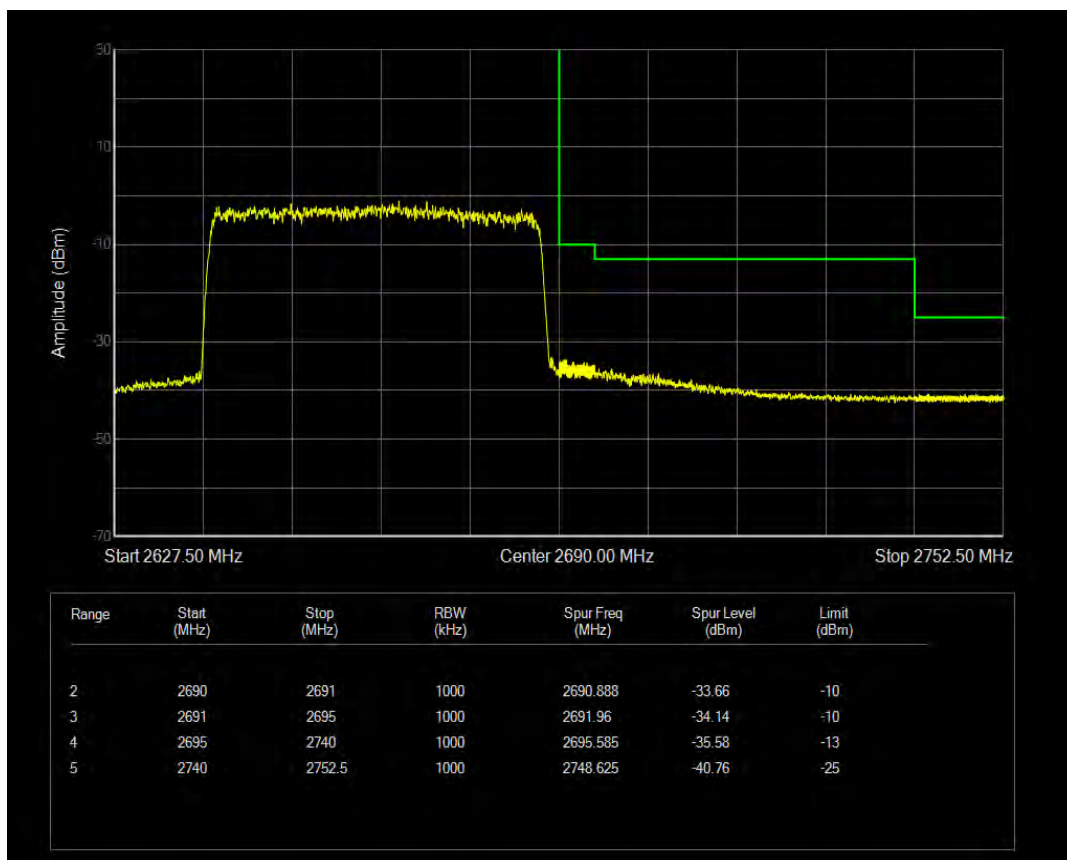

n41 SCS=30kHz CP\_QPSK BW=50MHz Channel=504204 RB=128@0

n41 SCS=30kHz CP\_QPSK BW=50MHz Channel=504204 RB=1@0

n41 SCS=30kHz CP\_QPSK BW=50MHz Channel=504204 RB=1@132

n41 SCS=30kHz CP\_QPSK BW=50MHz Channel=532998 RB=128@0