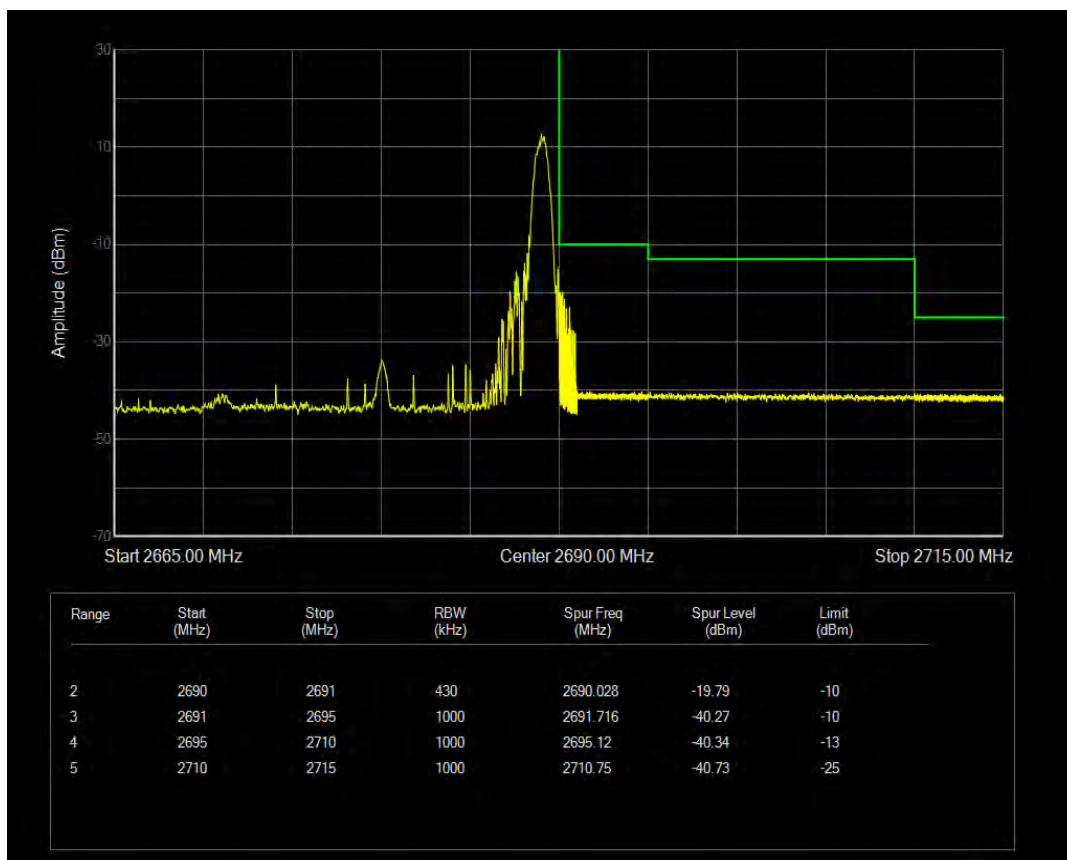

n41 SCS=30kHz CP_QPSK BW=40MHz Channel=503202 RB=100@0