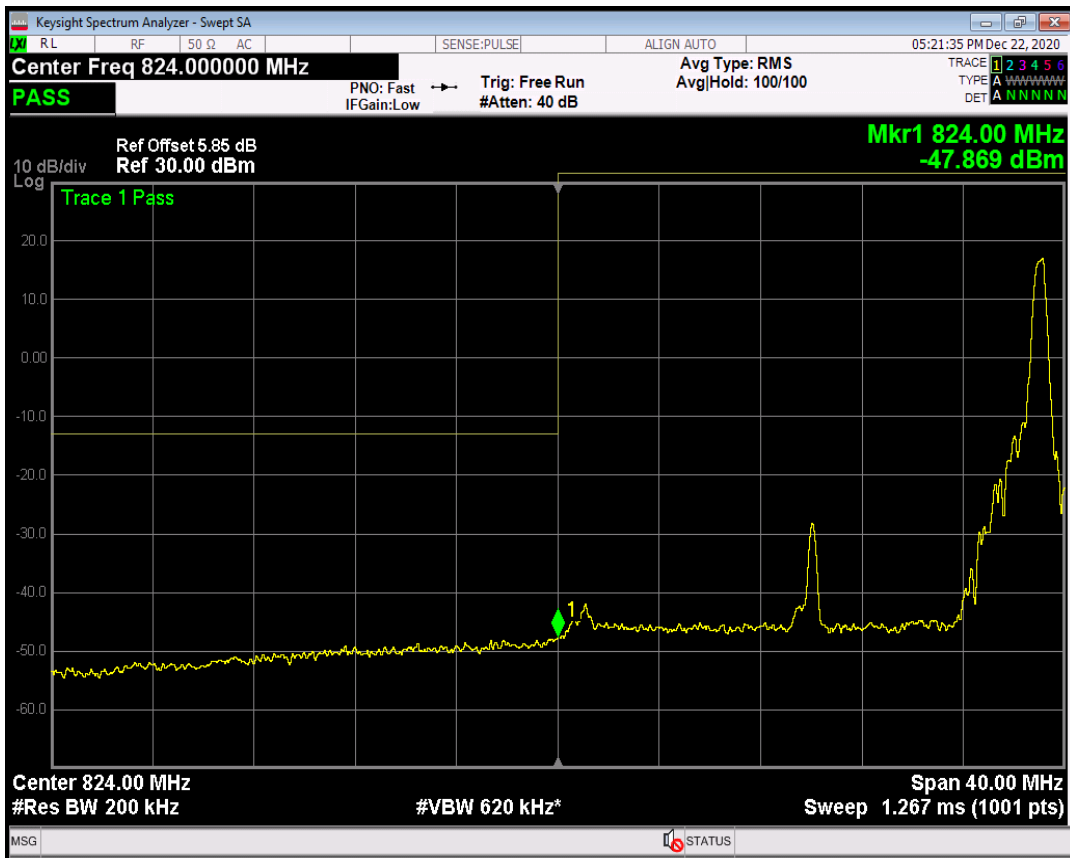

n5 SCS=30kHz CP\_QPSK BW=15MHz Channel=168300 RB=1@37

n5 SCS=30kHz CP\_QPSK BW=15MHz Channel=168300 RB=36@0

n5 SCS=30kHz CP\_QPSK BW=20MHz Channel=166800 RB=1@0

n5 SCS=30kHz CP\_QPSK BW=20MHz Channel=166800 RB=1@50