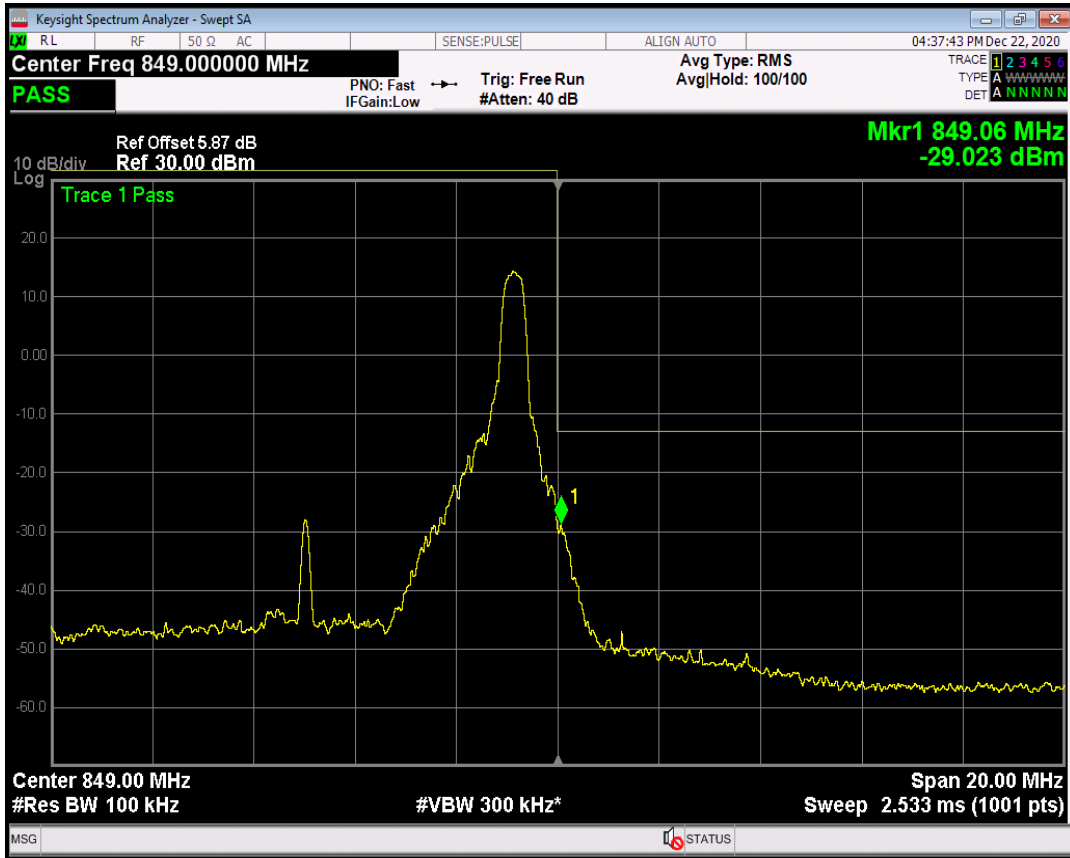

n5 SCS=30kHz CP_QPSK BW=10MHz Channel=168800 RB=24@0