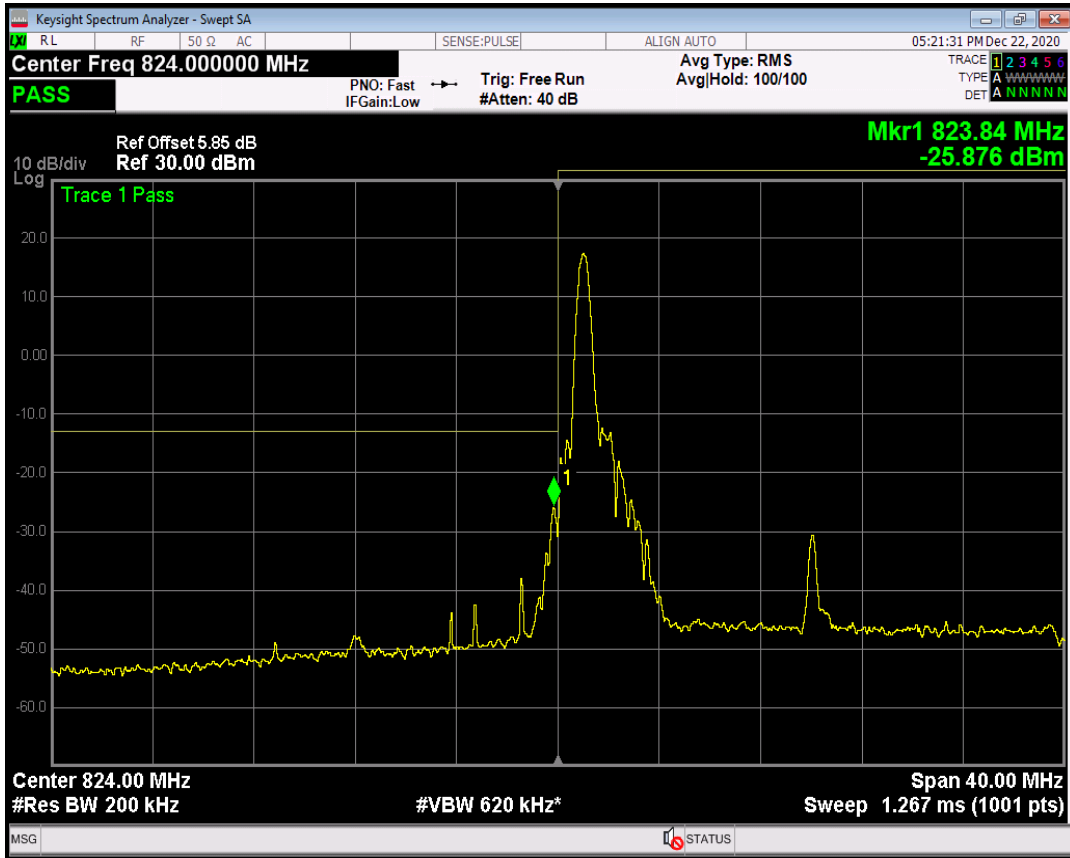

n5 SCS=30kHz CP\_QPSK BW=15MHz Channel=168300 RB=1@37

n5 SCS=30kHz CP\_QPSK BW=15MHz Channel=168300 RB=36@0

n5 SCS=30kHz CP\_QPSK BW=20MHz Channel=166800 RB=1@0

n5 SCS=30kHz CP\_QPSK BW=20MHz Channel=166800 RB=1@50