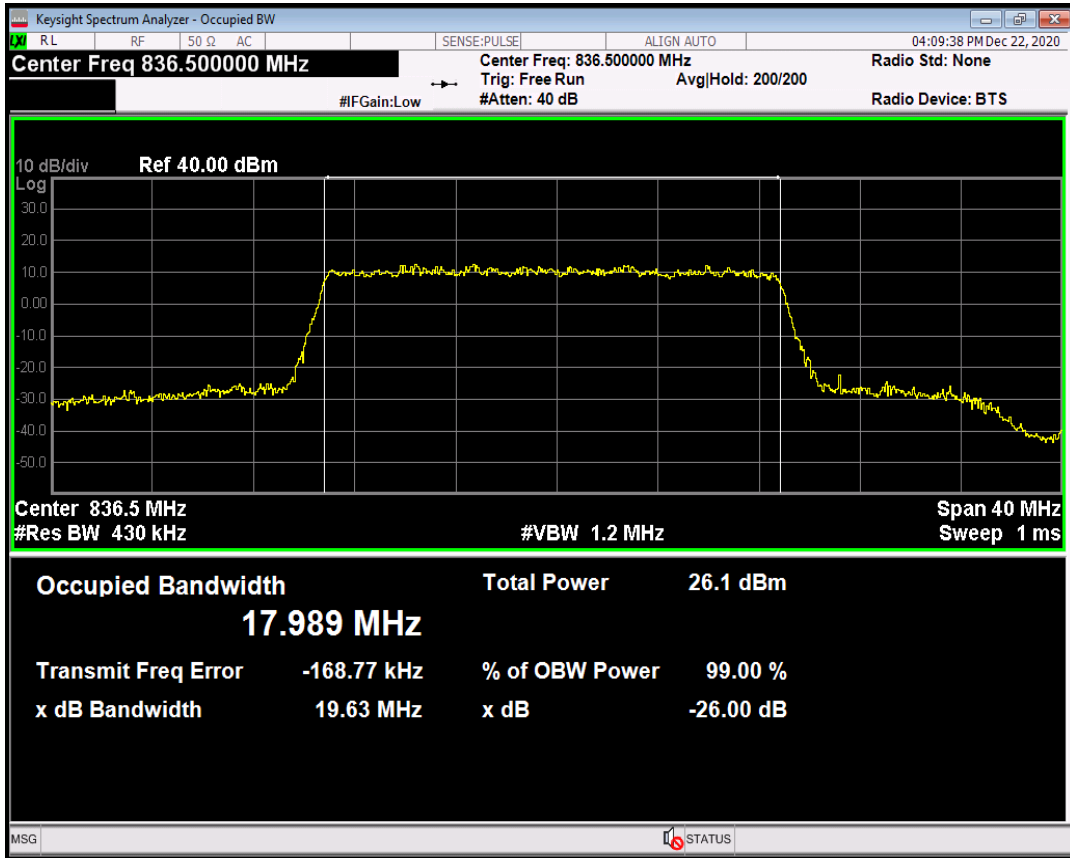

n5 SCS=30kHz DFT\_QAM64 BW=20MHz Channel=167300 RB=50@0

n5 SCS=30kHz DFT\_QAM256 BW=20MHz Channel=167300 RB=50@0

**4 Band edge for NR FR1**

Band	SCS (kHz)	Bandwidth (MHz)	UL Channel	RB Allocation	Modulation	Spur Freq (MHz)	Spur Level (dBm)	Limit (dBm)	Verdict
n41	30	10	500202	24@0	CP_QPSK	2485.82	-40.86	-25	PASS
n41	30	10	500202	1@0	CP_QPSK	2494.47	-22.51	-13	PASS
n41	30	10	500202	1@23	CP_QPSK	2485.31	-41.12	-25	PASS
n41	30	10	537000	24@0	CP_QPSK	2700.19	-38.75	-25	PASS
n41	30	10	537000	1@0	CP_QPSK	2700.65	-40.24	-25	PASS
n41	30	10	537000	1@23	CP_QPSK	2690.00	-23.17	-10	PASS
n41	30	15	500700	36@0	CP_QPSK	2478.87	-40.83	-25	PASS
n41	30	15	500700	1@0	CP_QPSK	2494.34	-23.53	-13	PASS
n41	30	15	500700	1@37	CP_QPSK	2477.31	-41.31	-25	PASS
n41	30	15	536496	36@0	CP_QPSK	2706.67	-39.47	-25	PASS
n41	30	15	536496	1@0	CP_QPSK	2707.63	-40.13	-25	PASS
n41	30	15	536496	1@37	CP_QPSK	2690.06	-18.56	-10	PASS
n41	30	20	501204	50@0	CP_QPSK	2474.19	-41.44	-25	PASS
n41	30	20	501204	1@0	CP_QPSK	2495.87	-25.39	-13	PASS
n41	30	20	501204	1@50	CP_QPSK	2472.18	-41.41	-25	PASS
n41	30	20	535998	50@0	CP_QPSK	2710.01	-40.28	-25	PASS
n41	30	20	535998	1@0	CP_QPSK	2710.29	-40.70	-25	PASS
n41	30	20	535998	1@50	CP_QPSK	2690.03	-19.79	-10	PASS
n41	30	40	503202	100@0	CP_QPSK	2451.37	-41.49	-25	PASS
n41	30	40	503202	1@0	CP_QPSK	2496.00	-19.40	-13	PASS
n41	30	40	503202	1@105	CP_QPSK	2451.77	-41.68	-25	PASS
n41	30	40	534000	100@0	CP_QPSK	2734.28	-40.75	-25	PASS
n41	30	40	534000	1@0	CP_QPSK	2734.98	-40.66	-25	PASS
n41	30	40	534000	1@105	CP_QPSK	2690.03	-10.79	-10	PASS
n41	30	50	504204	128@0	CP_QPSK	2445.34	-41.64	-25	PASS
n41	30	50	504204	1@0	CP_QPSK	2495.93	-17.18	-13	PASS
n41	30	50	504204	1@132	CP_QPSK	2444.90	-41.71	-25	PASS
n41	30	50	532998	128@0	CP_QPSK	2748.63	-40.76	-25	PASS
n41	30	50	532998	1@0	CP_QPSK	2747.45	-40.73	-25	PASS
n41	30	50	532998	1@132	CP_QPSK	2690.01	-11.29	-10	PASS
n41	30	60	505200	162@0	CP_QPSK	2433.62	-41.72	-25	PASS
n41	30	60	505200	1@0	CP_QPSK	2495.96	-19.58	-13	PASS
n41	30	60	505200	1@161	CP_QPSK	2433.99	-41.71	-25	PASS
n41	30	60	531996	162@0	CP_QPSK	2690.00	-16.92	-10	PASS
n41	30	60	531996	1@0	CP_QPSK	2764.49	-40.46	-25	PASS
n41	30	60	531996	1@161	CP_QPSK	2690.04	-18.73	-10	PASS
n41	30	80	507204	216@0	CP_QPSK	2402.74	-41.86	-25	PASS
n41	30	80	507204	1@0	CP_QPSK	2496.00	-14.38	-13	PASS
n41	30	80	507204	1@216	CP_QPSK	2403.80	-41.82	-25	PASS
n41	30	80	529998	216@0	CP_QPSK	2690.06	-18.57	-10	PASS
n41	30	80	529998	1@0	CP_QPSK	2775.12	-40.61	-25	PASS