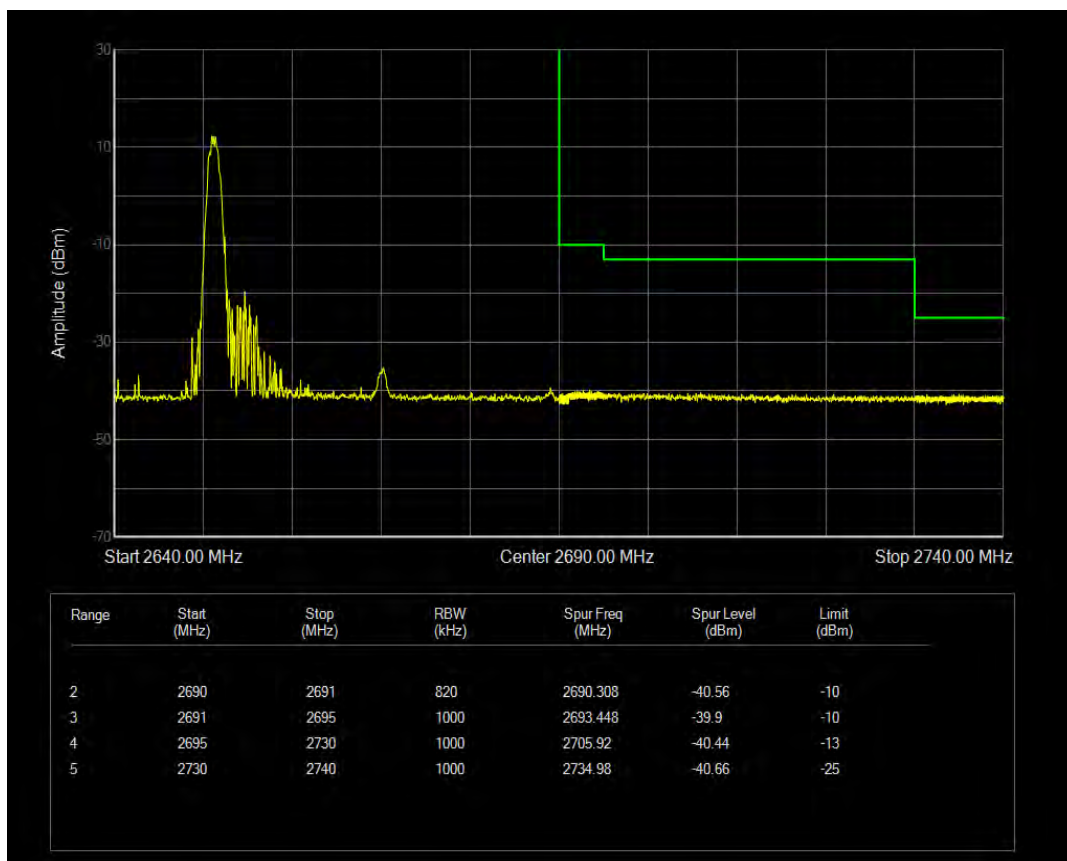

n41 SCS=30kHz CP\_QPSK BW=40MHz Channel=503202 RB=1@105

n41 SCS=30kHz CP\_QPSK BW=40MHz Channel=534000 RB=100@0

n41 SCS=30kHz CP\_QPSK BW=40MHz Channel=534000 RB=1@0

n41 SCS=30kHz CP\_QPSK BW=40MHz Channel=534000 RB=1@105

n41 SCS=30kHz CP\_QPSK BW=50MHz Channel=504204 RB=128@0

n41 SCS=30kHz CP\_QPSK BW=50MHz Channel=504204 RB=1@0

n41 SCS=30kHz CP\_QPSK BW=50MHz Channel=504204 RB=1@132

n41 SCS=30kHz CP\_QPSK BW=50MHz Channel=532998 RB=128@0