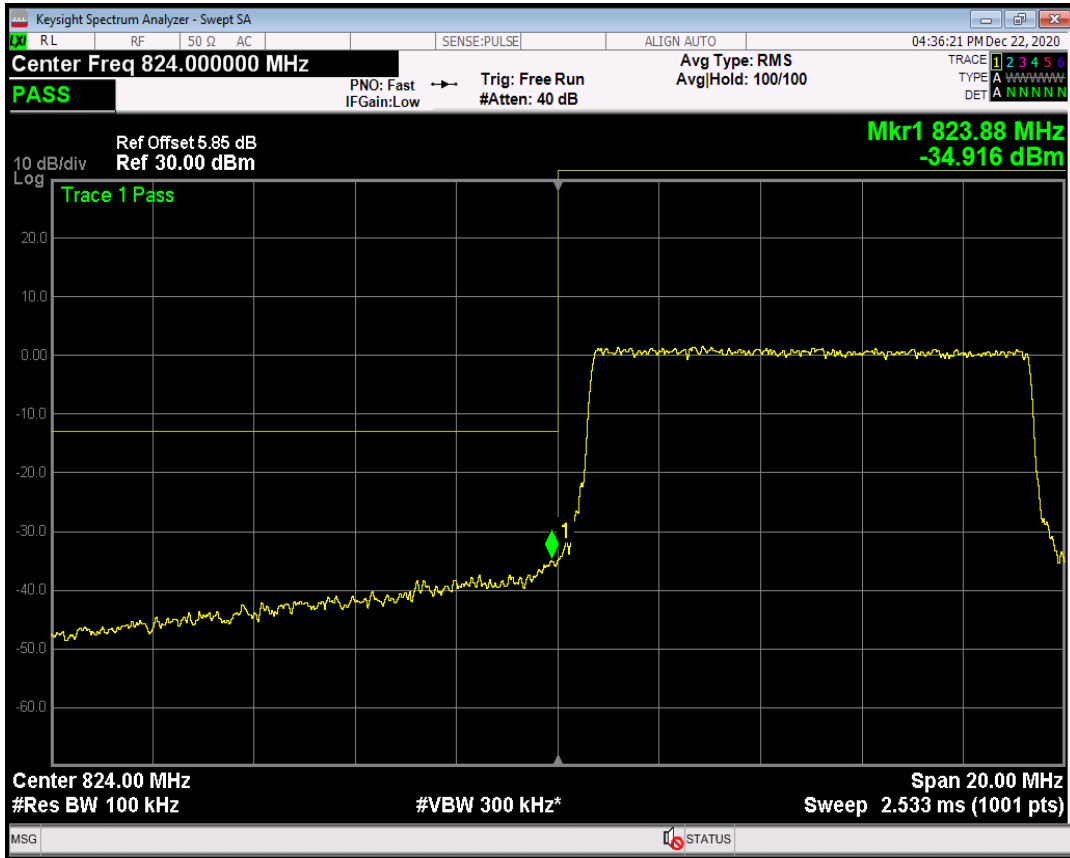

n5 SCS=30kHz CP_QPSK BW=10MHz Channel=168800 RB=1@0