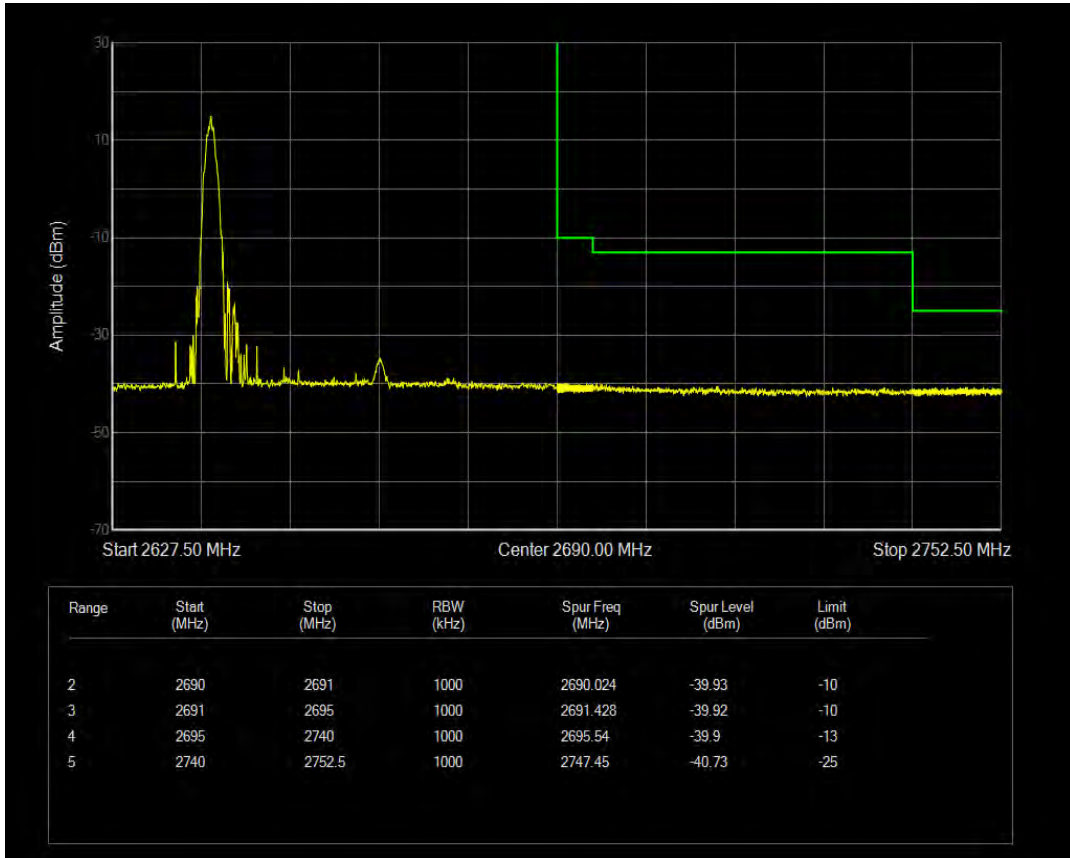

n41 SCS=30kHz CP\_QPSK BW=50MHz Channel=504204 RB=128@0

n41 SCS=30kHz CP\_QPSK BW=50MHz Channel=504204 RB=1@0

n41 SCS=30kHz CP\_QPSK BW=50MHz Channel=504204 RB=1@132

n41 SCS=30kHz CP\_QPSK BW=50MHz Channel=532998 RB=128@0

n41 SCS=30kHz CP\_QPSK BW=50MHz Channel=532998 RB=1@0

n41 SCS=30kHz CP\_QPSK BW=50MHz Channel=532998 RB=1@132

n41 SCS=30kHz CP\_QPSK BW=60MHz Channel=505200 RB=162@0

n41 SCS=30kHz CP\_QPSK BW=60MHz Channel=505200 RB=1@0