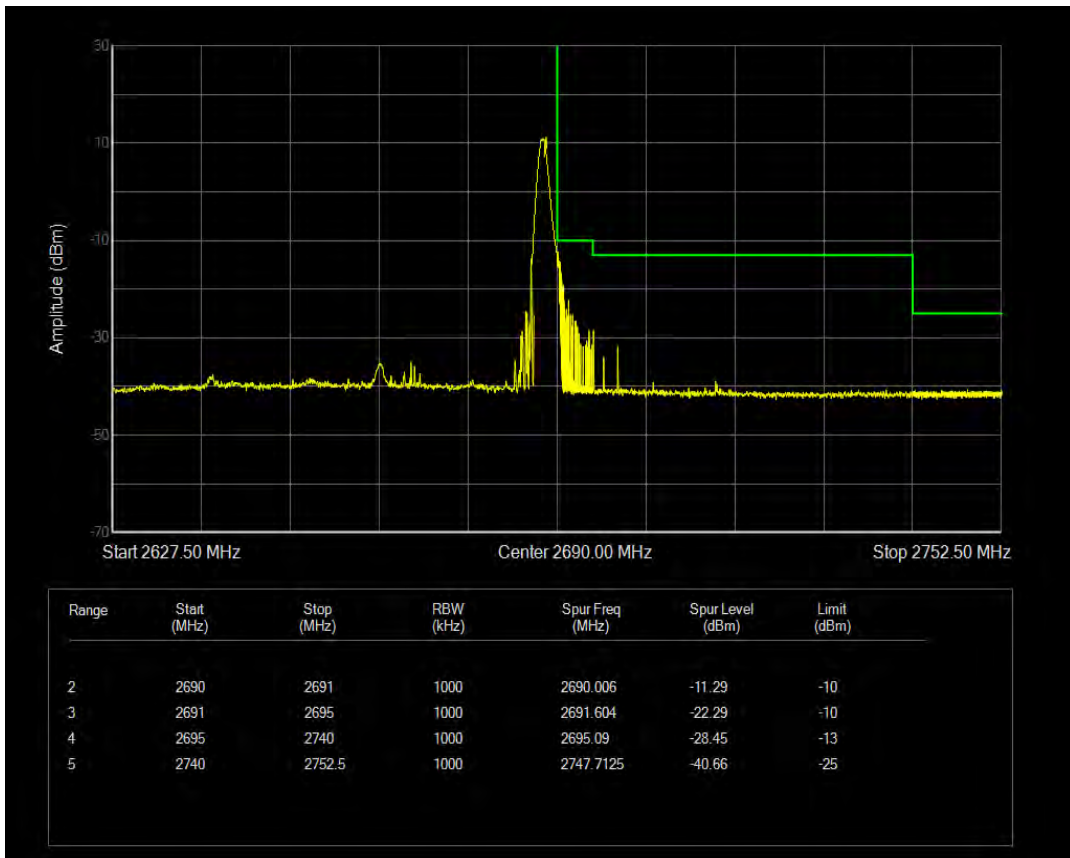

n41 SCS=30kHz CP\_QPSK BW=50MHz Channel=504204 RB=128@0

n41 SCS=30kHz CP\_QPSK BW=50MHz Channel=504204 RB=1@0

n41 SCS=30kHz CP\_QPSK BW=50MHz Channel=504204 RB=1@132

n41 SCS=30kHz CP\_QPSK BW=50MHz Channel=532998 RB=128@0

n41 SCS=30kHz CP\_QPSK BW=50MHz Channel=532998 RB=1@0

n41 SCS=30kHz CP\_QPSK BW=50MHz Channel=532998 RB=1@132

n41 SCS=30kHz CP\_QPSK BW=60MHz Channel=505200 RB=162@0

n41 SCS=30kHz CP\_QPSK BW=60MHz Channel=505200 RB=1@0