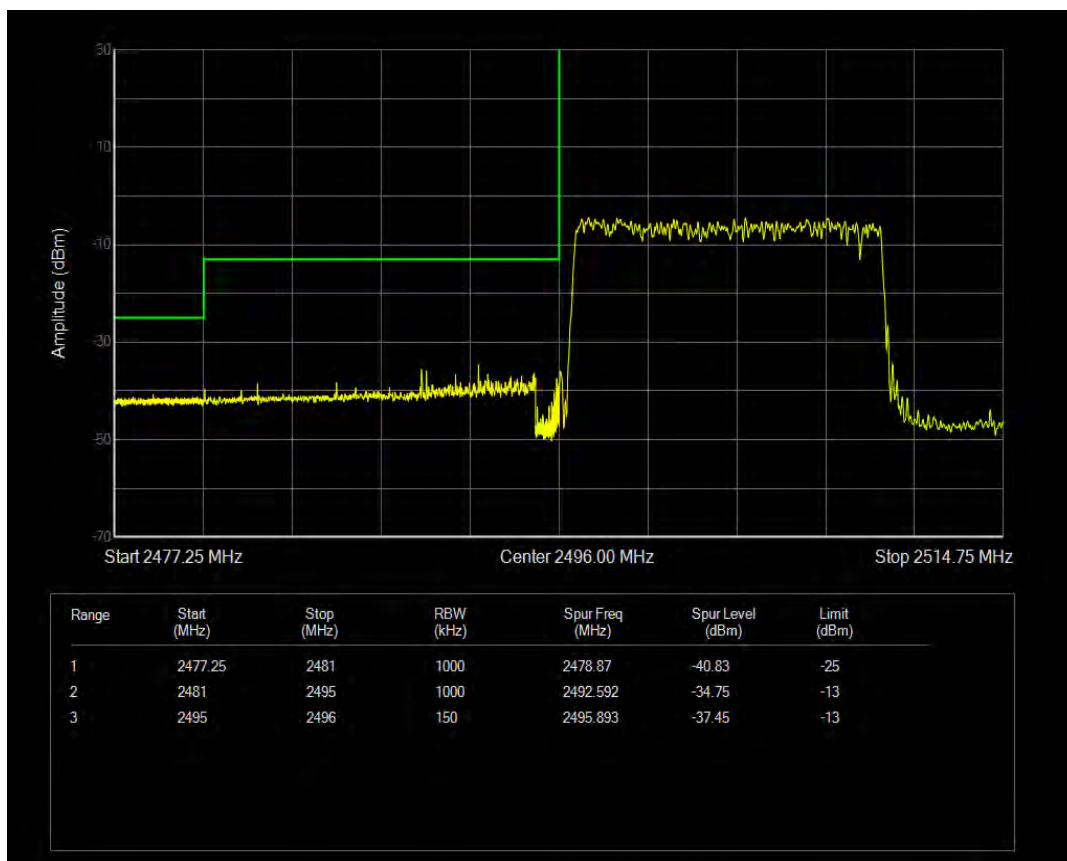

n41 SCS=30kHz CP\_QPSK BW=10MHz Channel=537000 RB=1@0

n41 SCS=30kHz CP\_QPSK BW=10MHz Channel=537000 RB=1@23

n41 SCS=30kHz CP\_QPSK BW=15MHz Channel=500700 RB=36@0

n41 SCS=30kHz CP\_QPSK BW=15MHz Channel=500700 RB=1@0