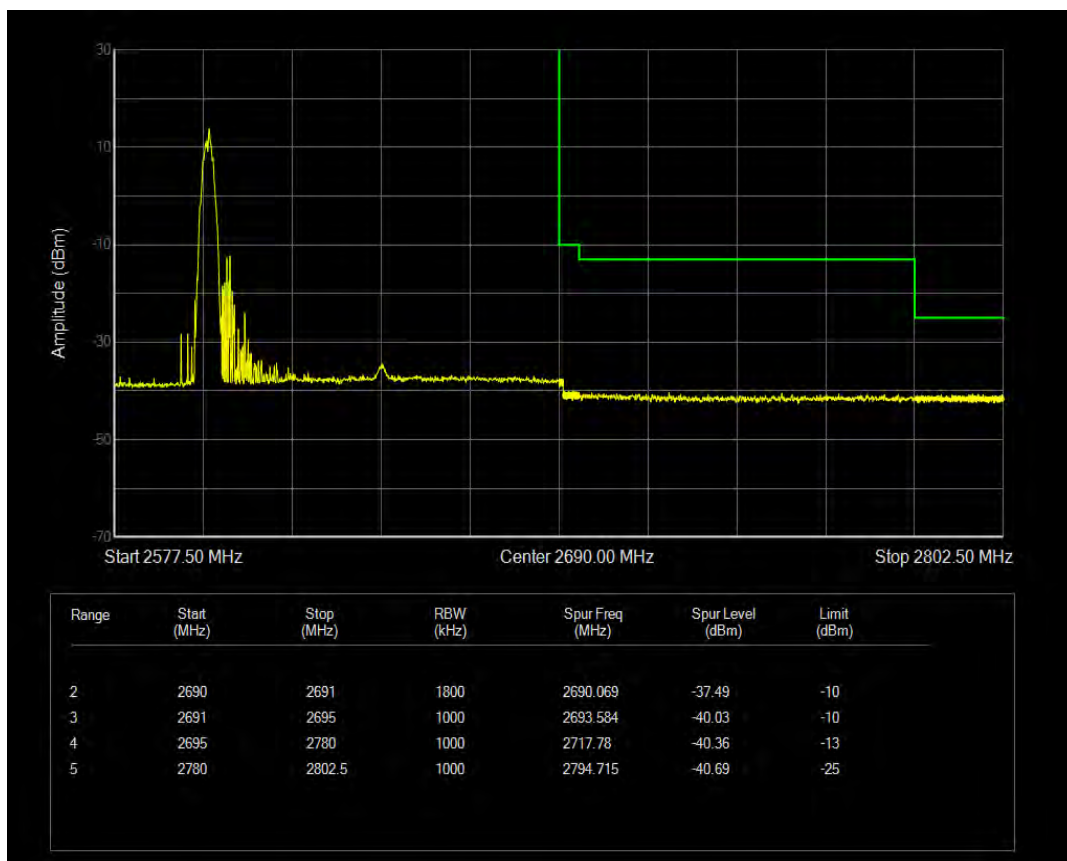

n41 SCS=30kHz CP\_QPSK BW=90MHz Channel=508200 RB=1@244

n41 SCS=30kHz CP\_QPSK BW=90MHz Channel=528996 RB=240@0

n41 SCS=30kHz CP\_QPSK BW=90MHz Channel=528996 RB=1@0

n41 SCS=30kHz CP\_QPSK BW=90MHz Channel=528996 RB=1@244

n41 SCS=30kHz CP\_QPSK BW=100MHz Channel=509202 RB=270@0

n41 SCS=30kHz CP\_QPSK BW=100MHz Channel=509202 RB=1@0

n41 SCS=30kHz CP\_QPSK BW=100MHz Channel=509202 RB=1@272

n41 SCS=30kHz CP\_QPSK BW=100MHz Channel=528000 RB=270@0