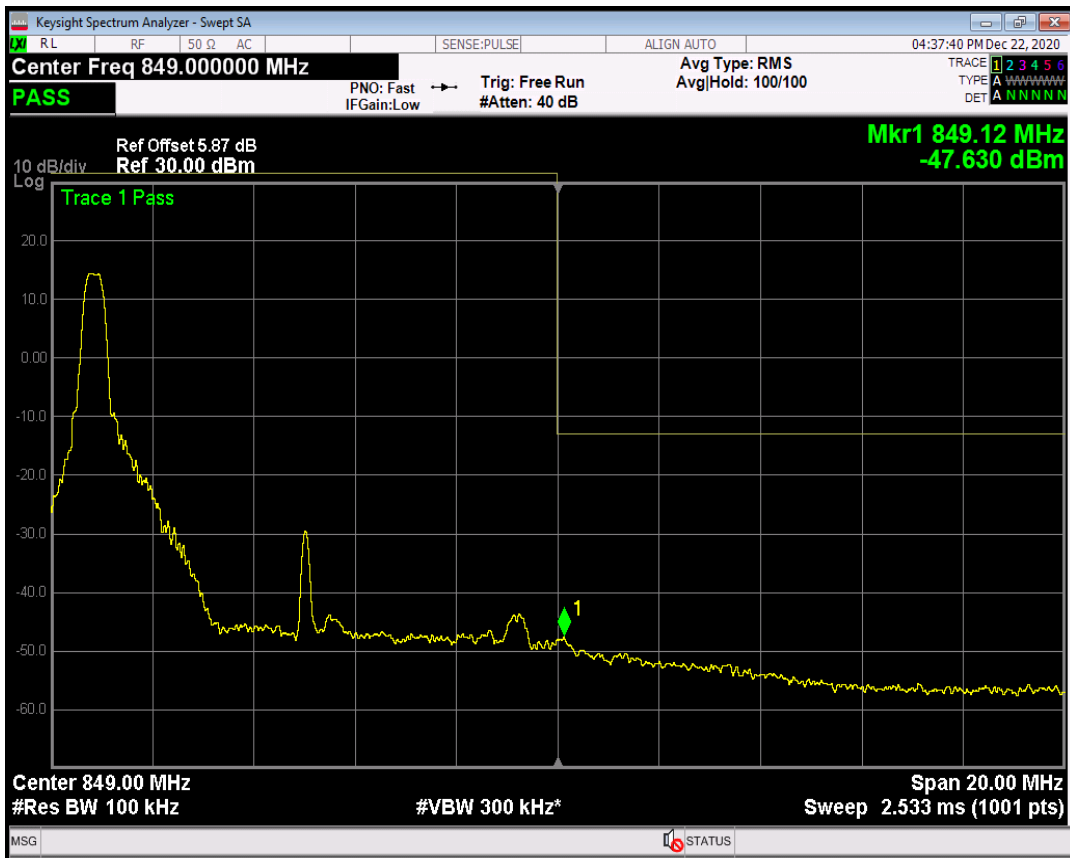

n5 SCS=30kHz CP_QPSK BW=10MHz Channel=168800 RB=1@23