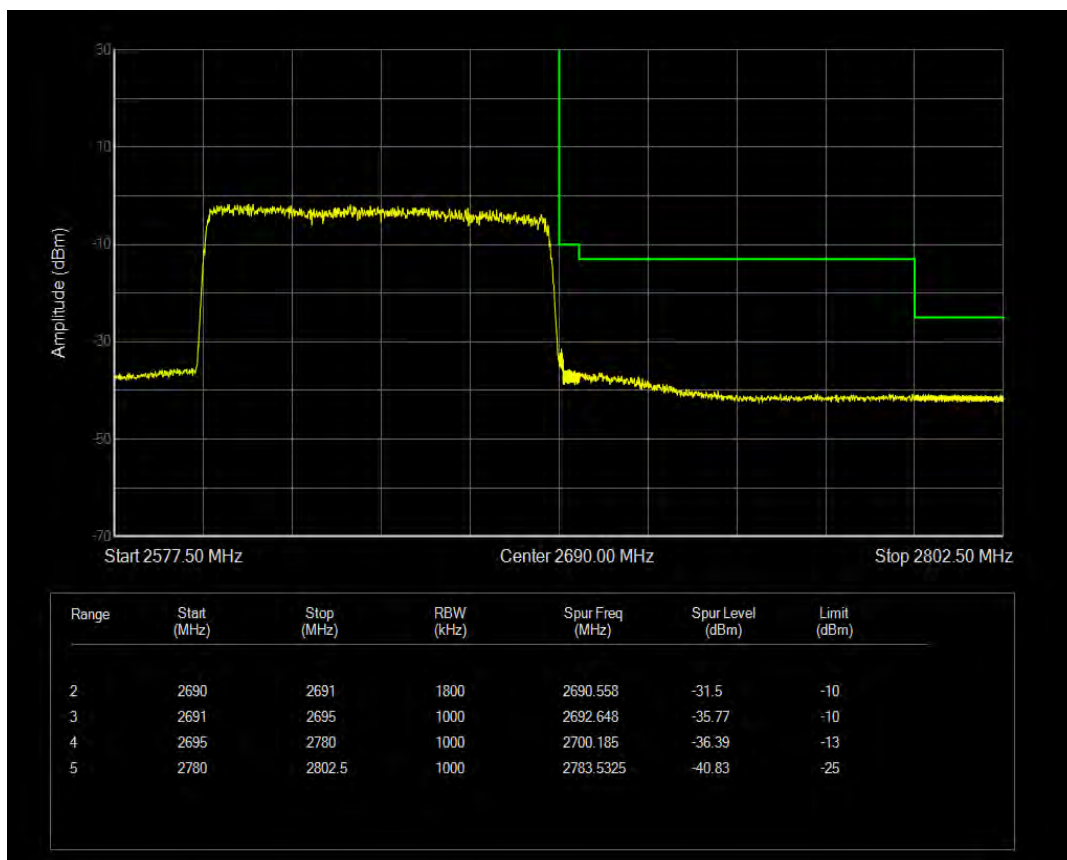

n41 SCS=30kHz CP\_QPSK BW=80MHz Channel=529998 RB=1@0

n41 SCS=30kHz CP\_QPSK BW=80MHz Channel=529998 RB=1@216

n41 SCS=30kHz CP\_QPSK BW=90MHz Channel=508200 RB=240@0

n41 SCS=30kHz CP\_QPSK BW=90MHz Channel=508200 RB=1@0

n41 SCS=30kHz CP\_QPSK BW=90MHz Channel=508200 RB=1@244

n41 SCS=30kHz CP\_QPSK BW=90MHz Channel=528996 RB=240@0

n41 SCS=30kHz CP\_QPSK BW=90MHz Channel=528996 RB=1@0

n41 SCS=30kHz CP\_QPSK BW=90MHz Channel=528996 RB=1@244