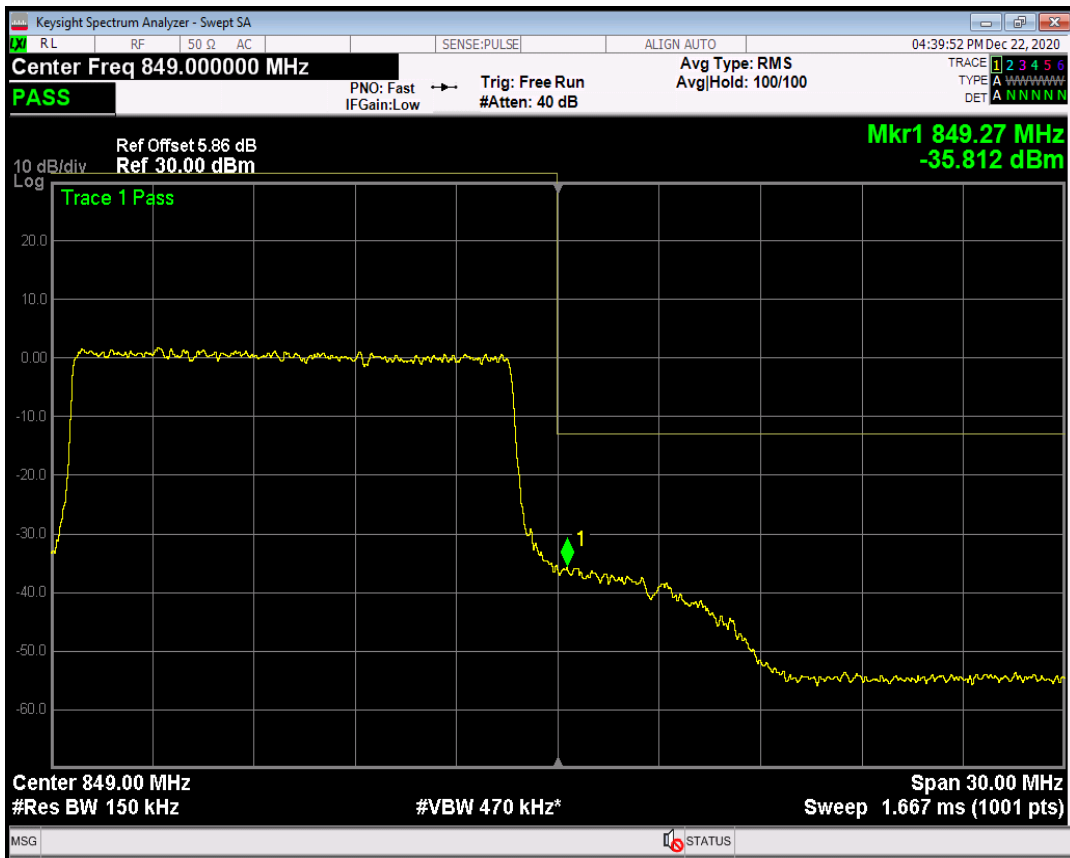

n5 SCS=30kHz CP_QPSK BW=20MHz Channel=166800 RB=1@0