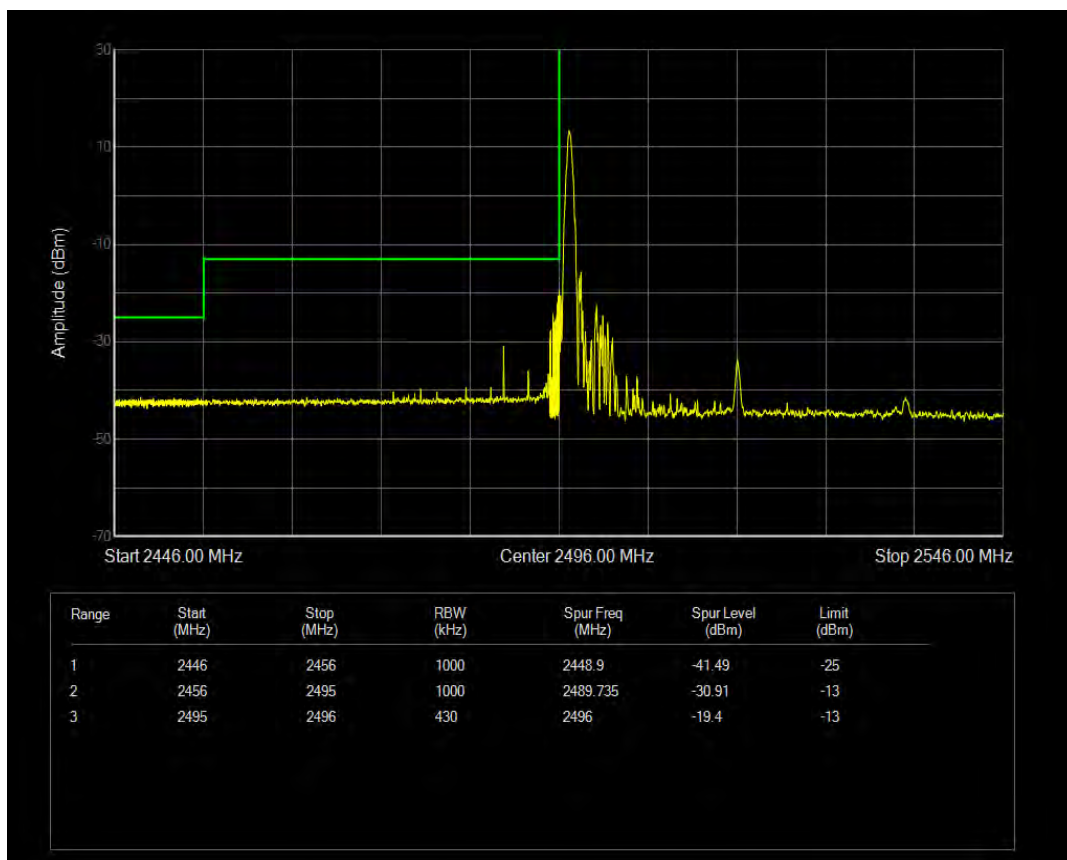

n41 SCS=30kHz CP\_QPSK BW=20MHz Channel=535998 RB=1@0

n41 SCS=30kHz CP\_QPSK BW=20MHz Channel=535998 RB=1@50

n41 SCS=30kHz CP\_QPSK BW=40MHz Channel=503202 RB=100@0

n41 SCS=30kHz CP\_QPSK BW=40MHz Channel=503202 RB=1@0