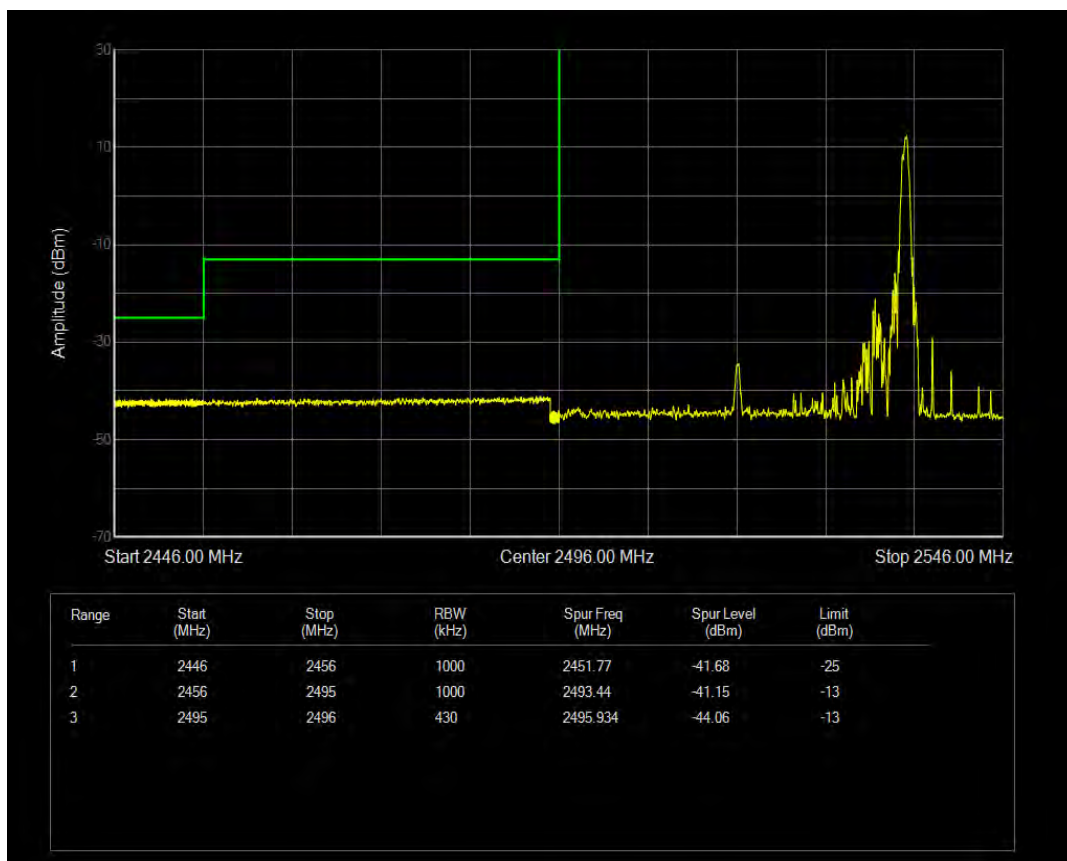

n41 SCS=30kHz CP_QPSK BW=40MHz Channel=534000 RB=100@0