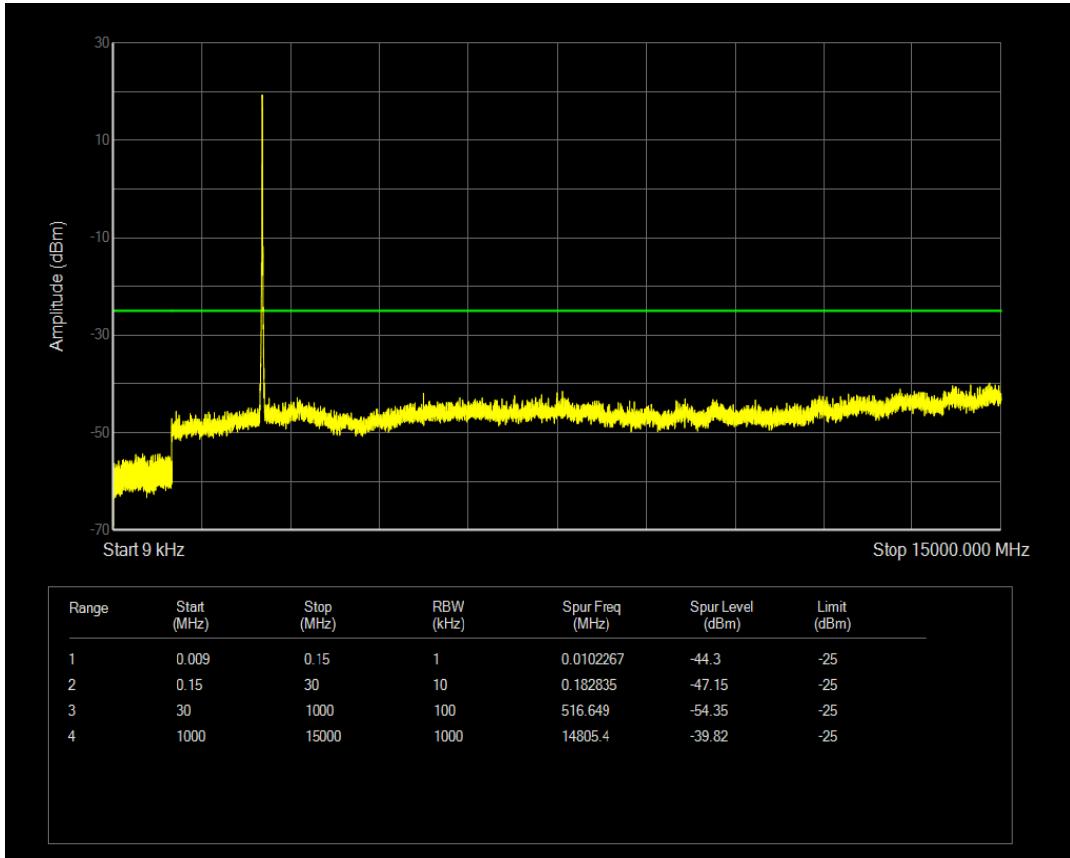

Band7 QPSK BW=10MHz Channel=21100 RB Size=1 Position=#0

Band7 QPSK BW=10MHz Channel=21100 RB Size=50 Position=#0

Band7 QAM16 BW=10MHz Channel=21100 RB Size=1 Position=#0

Band7 QAM16 BW=10MHz Channel=21100 RB Size=50 Position=#0