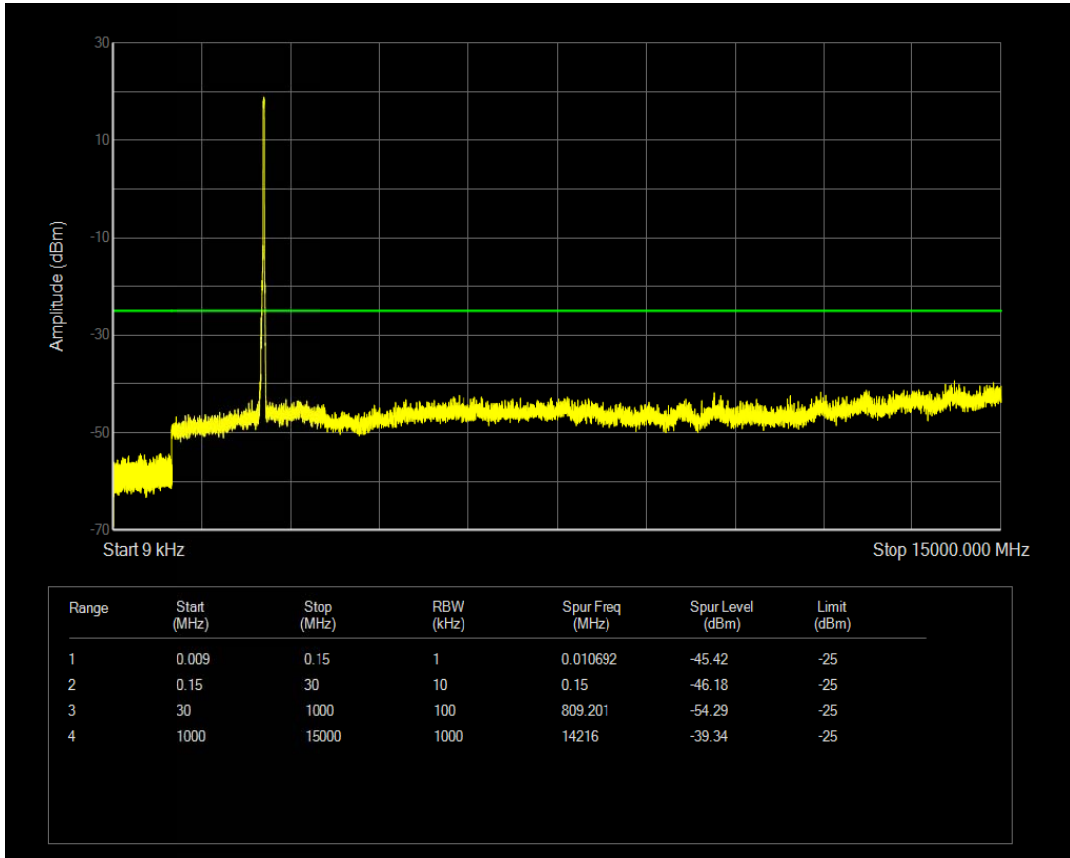

Band7 QPSK BW=20MHz Channel=21350 RB Size=100 Position=#0

Band7 QAM16 BW=20MHz Channel=21350 RB Size=1 Position=#0