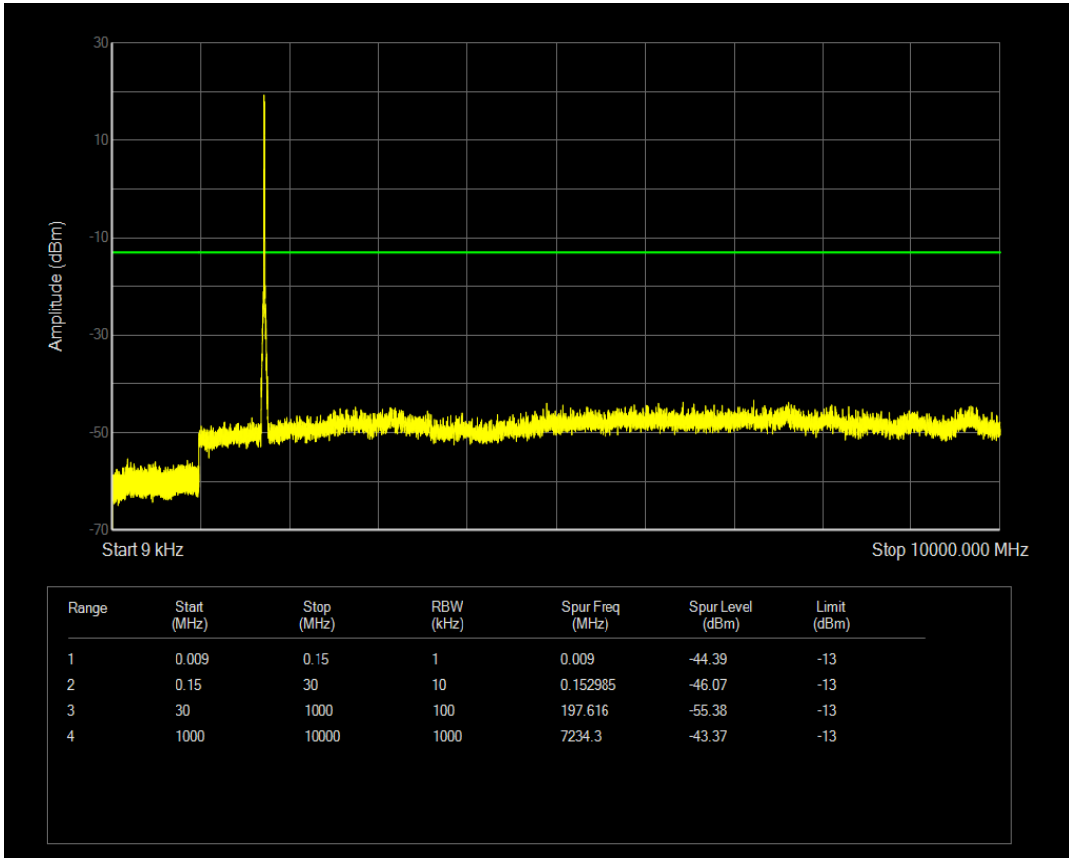

Band4 QPSK BW=10MHz Channel=20175 RB Size=1 Position=#0

Band4 QPSK BW=10MHz Channel=20175 RB Size=50 Position=#0

Band4 QAM16 BW=10MHz Channel=20175 RB Size=1 Position=#0

Band4 QAM16 BW=10MHz Channel=20175 RB Size=50 Position=#0

Band4 QPSK BW=10MHz Channel=20350 RB Size=1 Position=#0

Band4 QPSK BW=10MHz Channel=20350 RB Size=50 Position=#0

Band4 QAM16 BW=10MHz Channel=20350 RB Size=1 Position=#0

Band4 QPSK BW=15MHz Channel=20025 RB Size=1 Position=#0