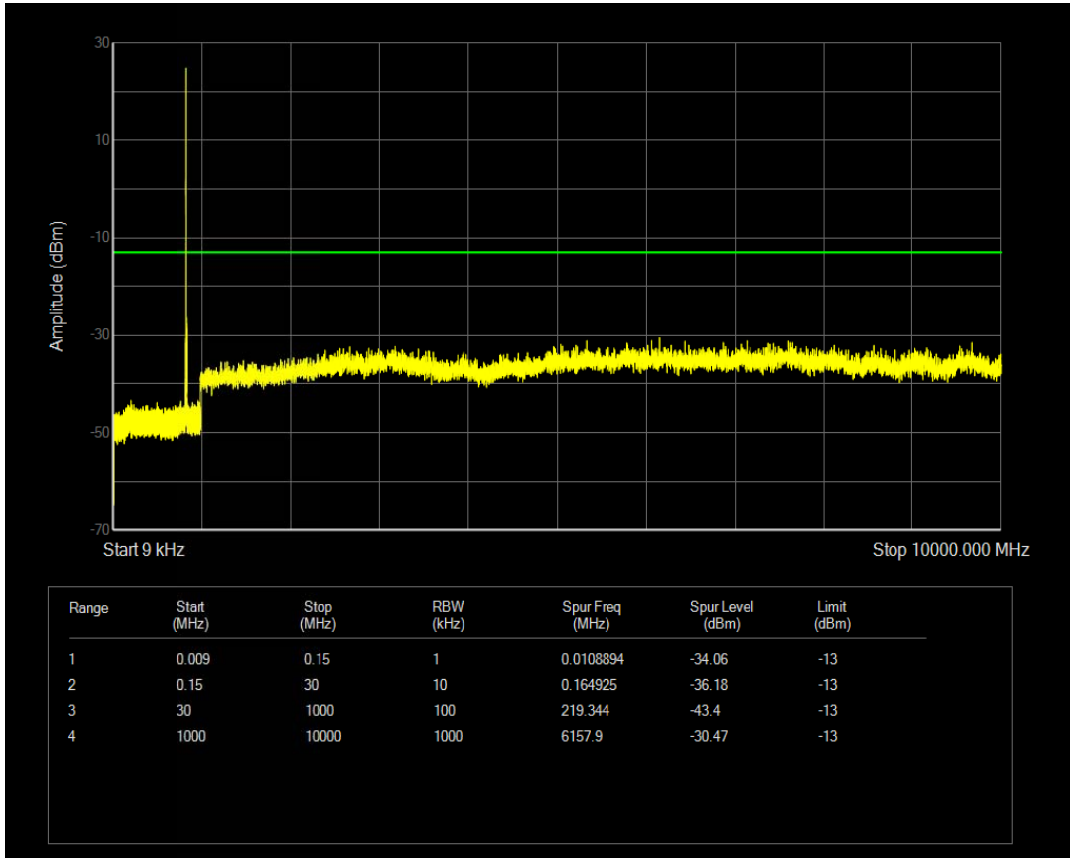

Band5 QPSK BW=10MHz Channel=20525 RB Size=1 Position=#0

Band5 QAM16 BW=10MHz Channel=20525 RB Size=1 Position=#0

Band5 QPSK BW=10MHz Channel=20525 RB Size=50 Position=#0

Band5 QPSK BW=10MHz Channel=20600 RB Size=1 Position=#0

Band5 QAM16 BW=10MHz Channel=20525 RB Size=50 Position=#0

Band5 QPSK BW=10MHz Channel=20600 RB Size=50 Position=#0

Band5 QAM16 BW=10MHz Channel=20600 RB Size=1 Position=#0

Band5 QAM16 BW=10MHz Channel=20600 RB Size=50 Position=#0