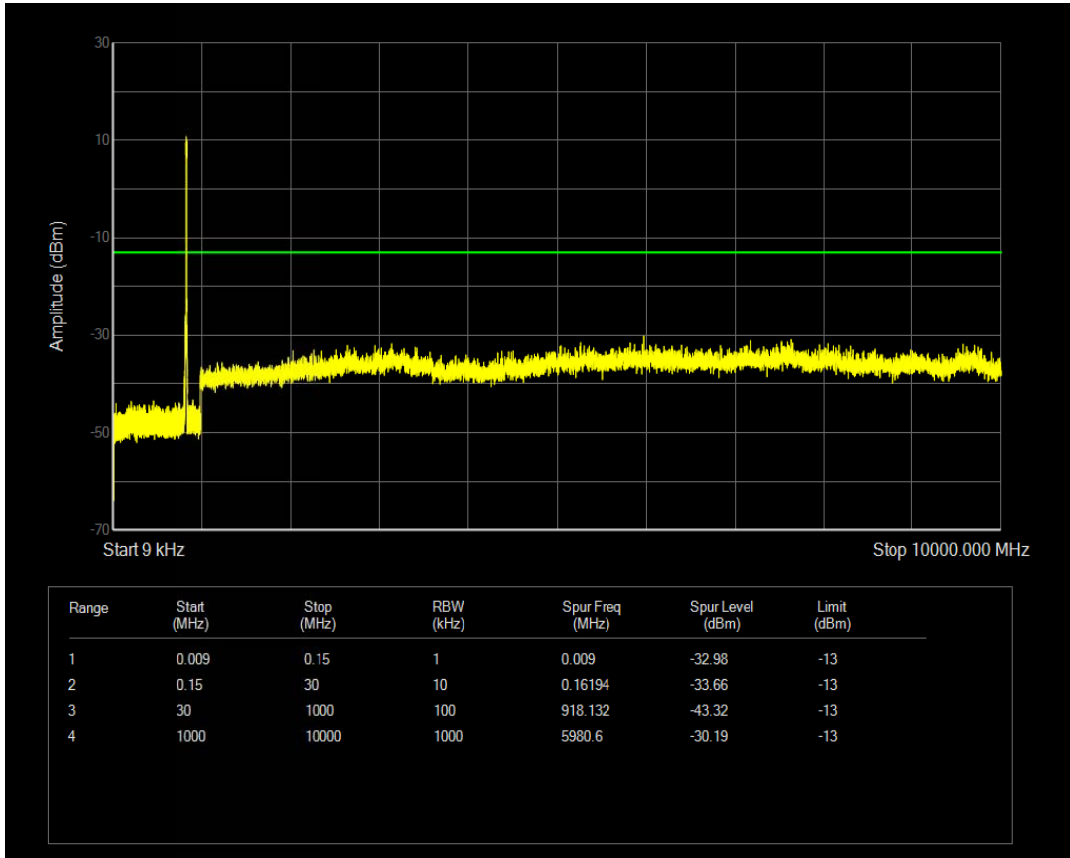

Band5 QPSK BW=10MHz Channel=20525 RB Size=1 Position=#0

Band5 QAM16 BW=10MHz Channel=20525 RB Size=1 Position=#0

Band5 QPSK BW=10MHz Channel=20525 RB Size=50 Position=#0

Band5 QPSK BW=10MHz Channel=20600 RB Size=1 Position=#0

Band5 QAM16 BW=10MHz Channel=20525 RB Size=50 Position=#0

Band5 QPSK BW=10MHz Channel=20600 RB Size=50 Position=#0

Band5 QAM16 BW=10MHz Channel=20600 RB Size=1 Position=#0

Band5 QAM16 BW=10MHz Channel=20600 RB Size=50 Position=#0