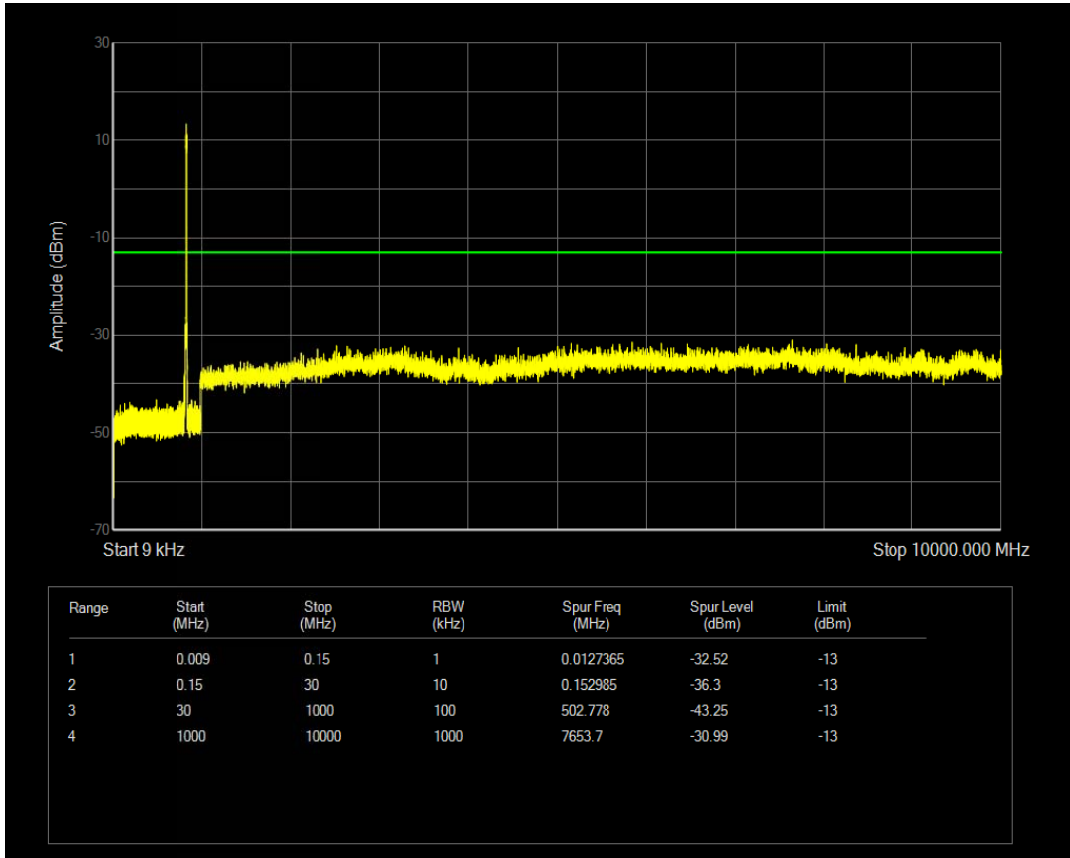

Band5 QPSK BW=10MHz Channel=20525 RB Size=1 Position=#0

Band5 QAM16 BW=10MHz Channel=20525 RB Size=1 Position=#0

Band5 QPSK BW=10MHz Channel=20525 RB Size=50 Position=#0

Band5 QPSK BW=10MHz Channel=20600 RB Size=1 Position=#0

Band5 QAM16 BW=10MHz Channel=20525 RB Size=50 Position=#0

Band5 QPSK BW=10MHz Channel=20600 RB Size=50 Position=#0

Band5 QAM16 BW=10MHz Channel=20600 RB Size=1 Position=#0

Band5 QAM16 BW=10MHz Channel=20600 RB Size=50 Position=#0