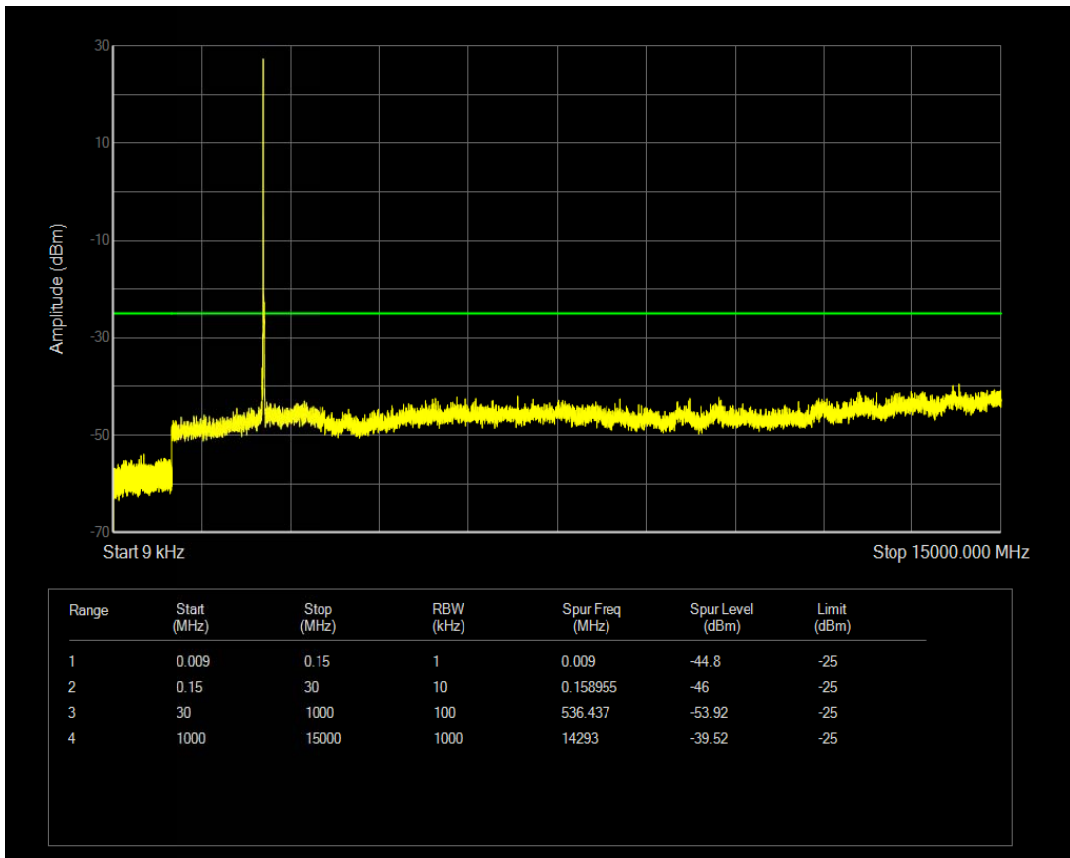

Band7 QPSK BW=20MHz Channel=21350 RB Size=1 Position=#0

Band7 QPSK BW=20MHz Channel=21350 RB Size=100 Position=#0