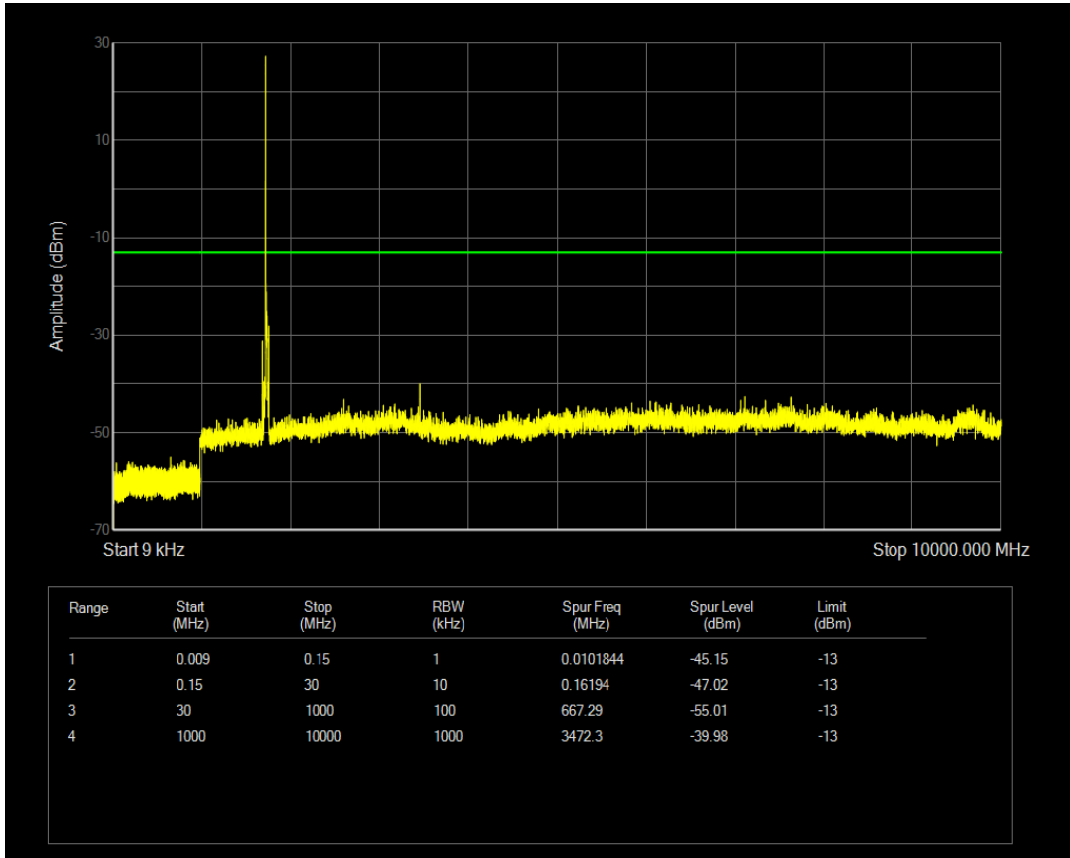

Band4 QPSK BW=20MHz Channel=20175 RB Size=100 Position=#0

Band4 QPSK BW=20MHz Channel=20175 RB Size=1 Position=#0

Band4 QAM16 BW=20MHz Channel=20175 RB Size=1 Position=#0

Band4 QAM16 BW=20MHz Channel=20175 RB Size=100 Position=#0

Band4 QPSK BW=20MHz Channel=20300 RB Size=1 Position=#0

Band4 QAM16 BW=20MHz Channel=20300 RB Size=1 Position=#0

Band4 QPSK BW=20MHz Channel=20300 RB Size=100 Position=#0

Band4 QAM16 BW=20MHz Channel=20300 RB Size=100 Position=#0