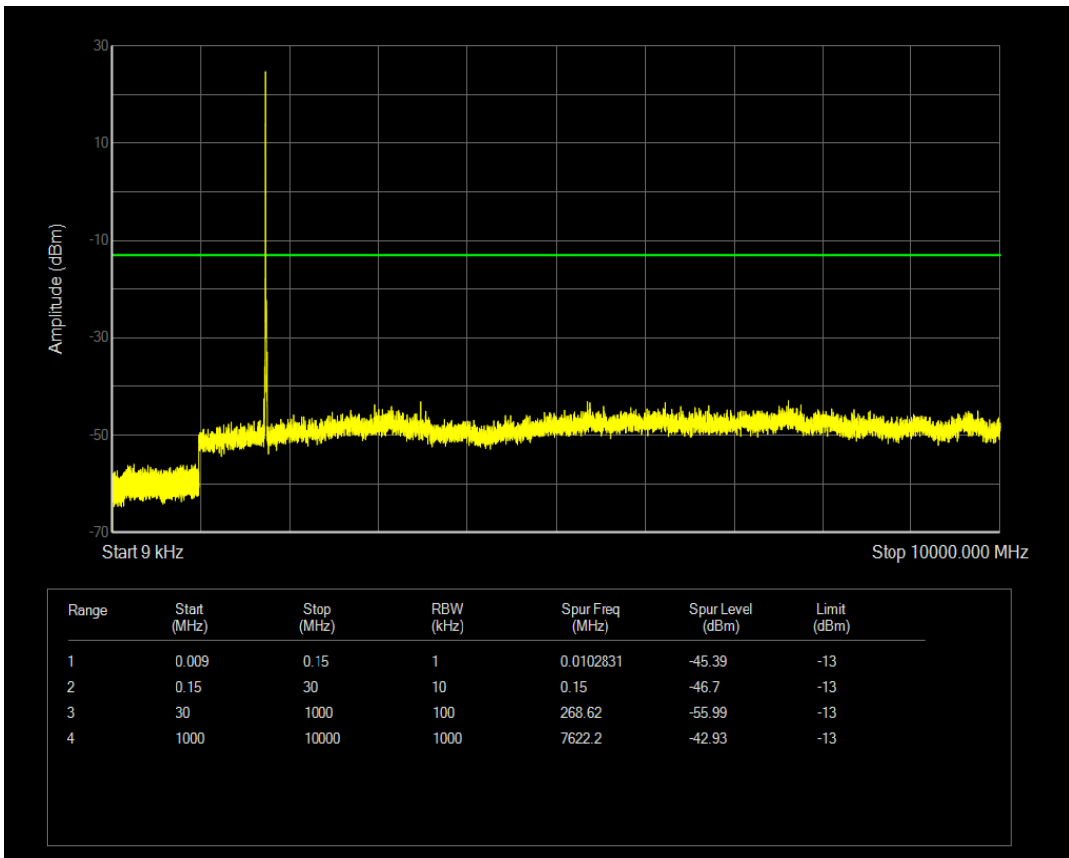

Band4 QPSK BW=10MHz Channel=20175 RB Size=1 Position=#0

Band4 QPSK BW=10MHz Channel=20175 RB Size=50 Position=#0

Band4 QAM16 BW=10MHz Channel=20175 RB Size=1 Position=#0

Band4 QAM16 BW=10MHz Channel=20175 RB Size=50 Position=#0

Band4 QPSK BW=10MHz Channel=20350 RB Size=1 Position=#0

Band4 QPSK BW=10MHz Channel=20350 RB Size=50 Position=#0

Band4 QAM16 BW=10MHz Channel=20350 RB Size=1 Position=#0

Band4 QPSK BW=15MHz Channel=20025 RB Size=1 Position=#0