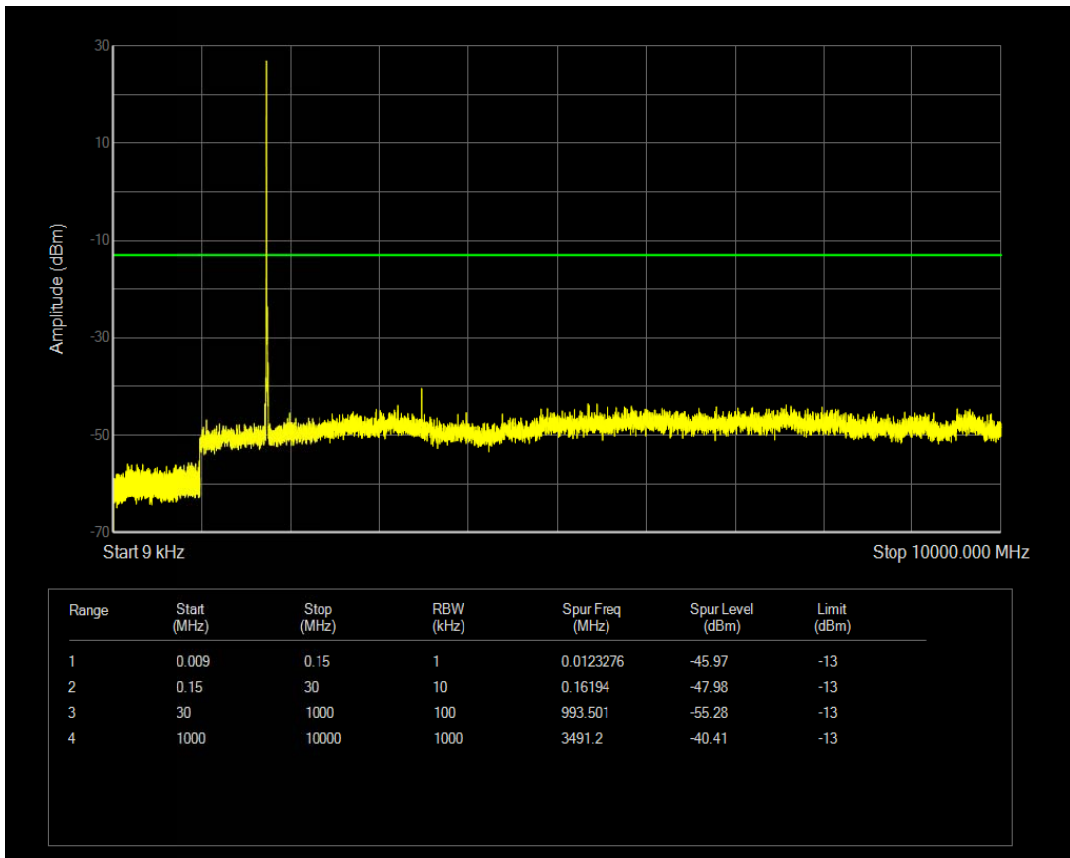

Band4 QPSK BW=10MHz Channel=20175 RB Size=1 Position=#0

Band4 QPSK BW=10MHz Channel=20175 RB Size=50 Position=#0

Band4 QAM16 BW=10MHz Channel=20175 RB Size=1 Position=#0

Band4 QAM16 BW=10MHz Channel=20175 RB Size=50 Position=#0

Band4 QPSK BW=10MHz Channel=20350 RB Size=1 Position=#0

Band4 QPSK BW=10MHz Channel=20350 RB Size=50 Position=#0

Band4 QAM16 BW=10MHz Channel=20350 RB Size=1 Position=#0

Band4 QPSK BW=15MHz Channel=20025 RB Size=1 Position=#0