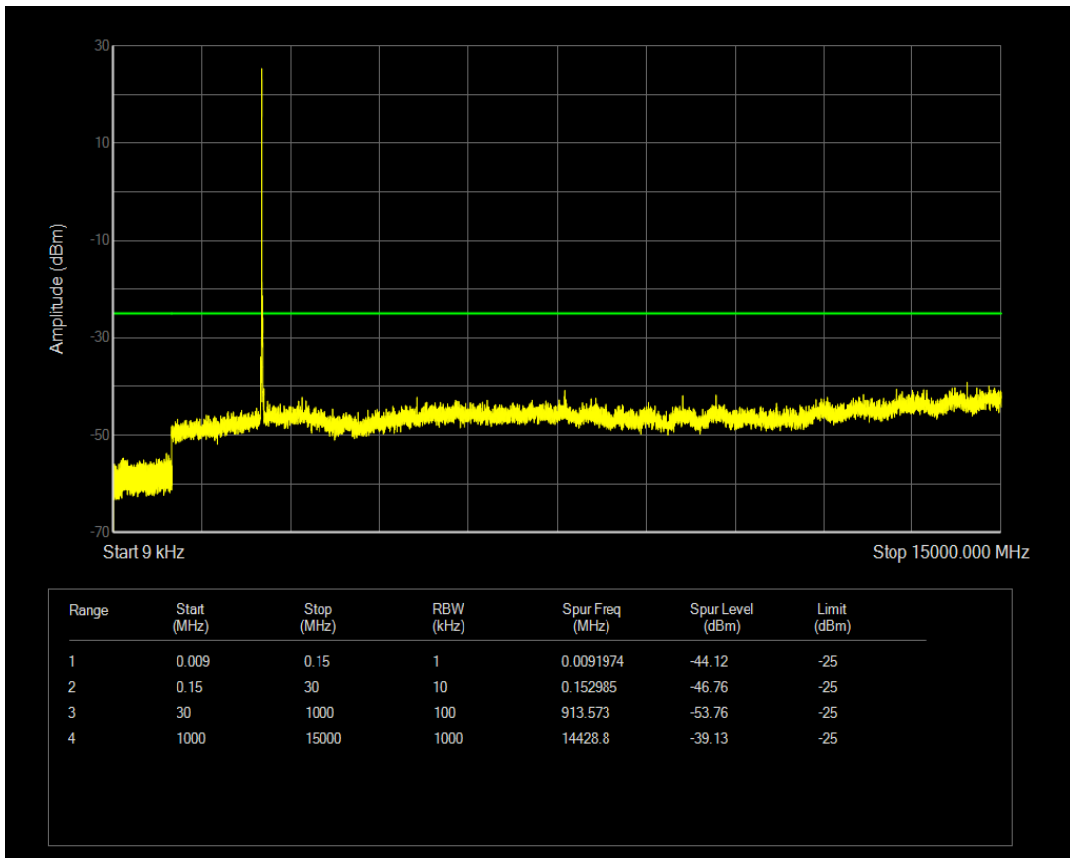

Band7 QPSK BW=20MHz Channel=20850 RB Size=100 Position=#0

Band7 QPSK BW=20MHz Channel=20850 RB Size=1 Position=#0

Band7 QAM16 BW=20MHz Channel=20850 RB Size=1 Position=#0

Band7 QAM16 BW=20MHz Channel=20850 RB Size=100 Position=#0

Band7 QPSK BW=20MHz Channel=21100 RB Size=1 Position=#0

Band7 QPSK BW=20MHz Channel=21100 RB Size=100 Position=#0

Band7 QAM16 BW=20MHz Channel=21100 RB Size=1 Position=#0

Band7 QAM16 BW=20MHz Channel=21100 RB Size=100 Position=#0