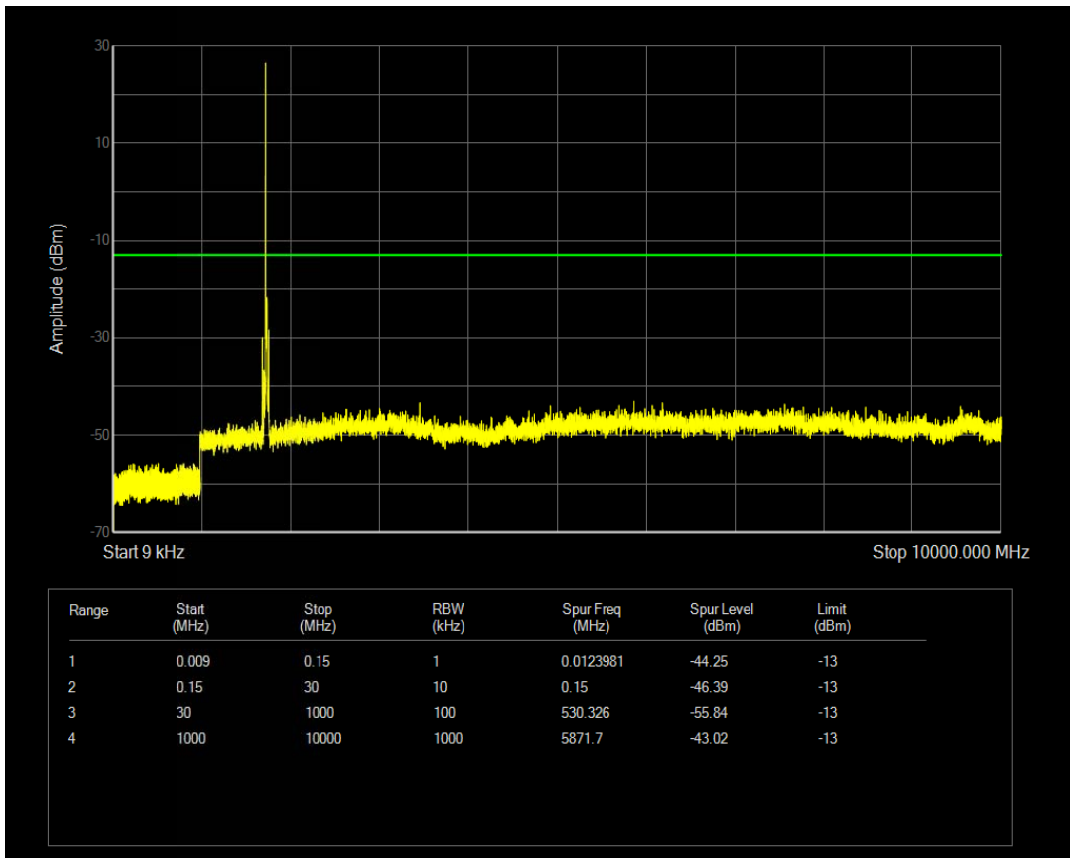

Band4 QPSK BW=20MHz Channel=20175 RB Size=100 Position=#0

Band4 QPSK BW=20MHz Channel=20175 RB Size=1 Position=#0

Band4 QAM16 BW=20MHz Channel=20175 RB Size=1 Position=#0

Band4 QAM16 BW=20MHz Channel=20175 RB Size=100 Position=#0

Band4 QPSK BW=20MHz Channel=20300 RB Size=1 Position=#0

Band4 QAM16 BW=20MHz Channel=20300 RB Size=1 Position=#0

Band4 QPSK BW=20MHz Channel=20300 RB Size=100 Position=#0

Band4 QAM16 BW=20MHz Channel=20300 RB Size=100 Position=#0