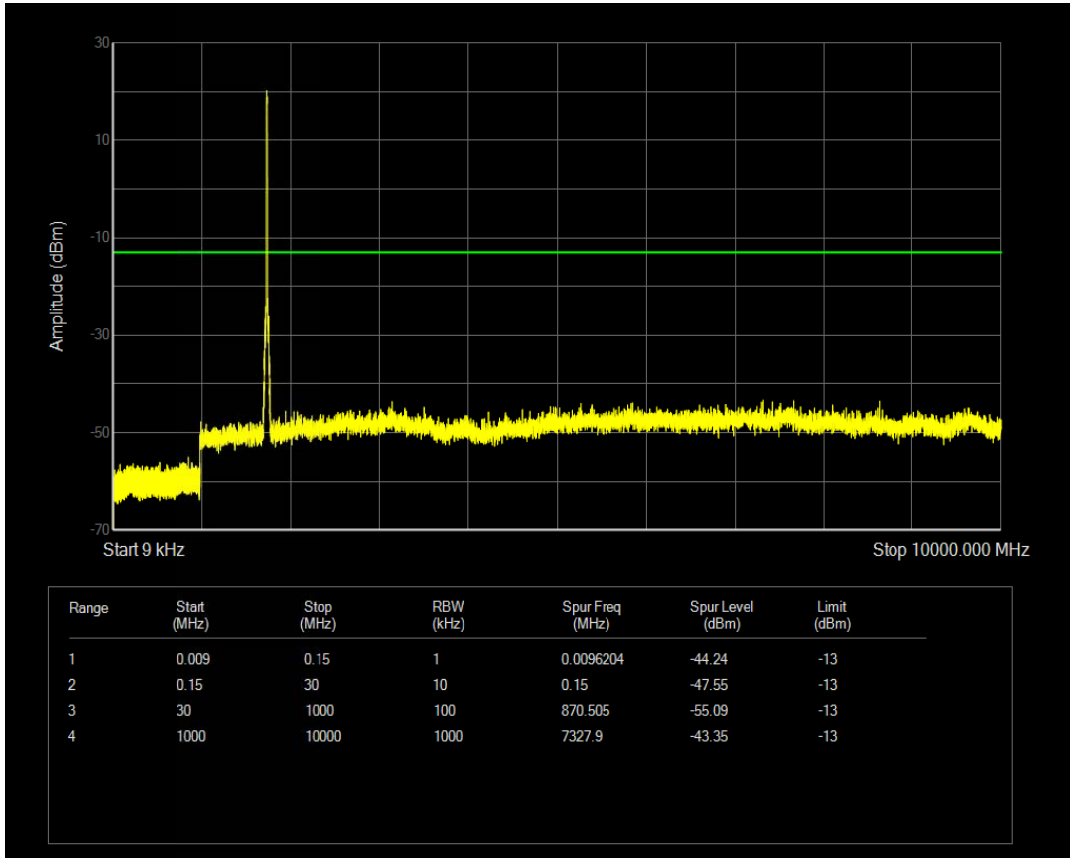

Band4 QPSK BW=10MHz Channel=20175 RB Size=1 Position=#0

Band4 QPSK BW=10MHz Channel=20175 RB Size=50 Position=#0

Band4 QAM16 BW=10MHz Channel=20175 RB Size=1 Position=#0

Band4 QAM16 BW=10MHz Channel=20175 RB Size=50 Position=#0

Band4 QPSK BW=10MHz Channel=20350 RB Size=1 Position=#0

Band4 QPSK BW=10MHz Channel=20350 RB Size=50 Position=#0

Band4 QAM16 BW=10MHz Channel=20350 RB Size=1 Position=#0

Band4 QPSK BW=15MHz Channel=20025 RB Size=1 Position=#0