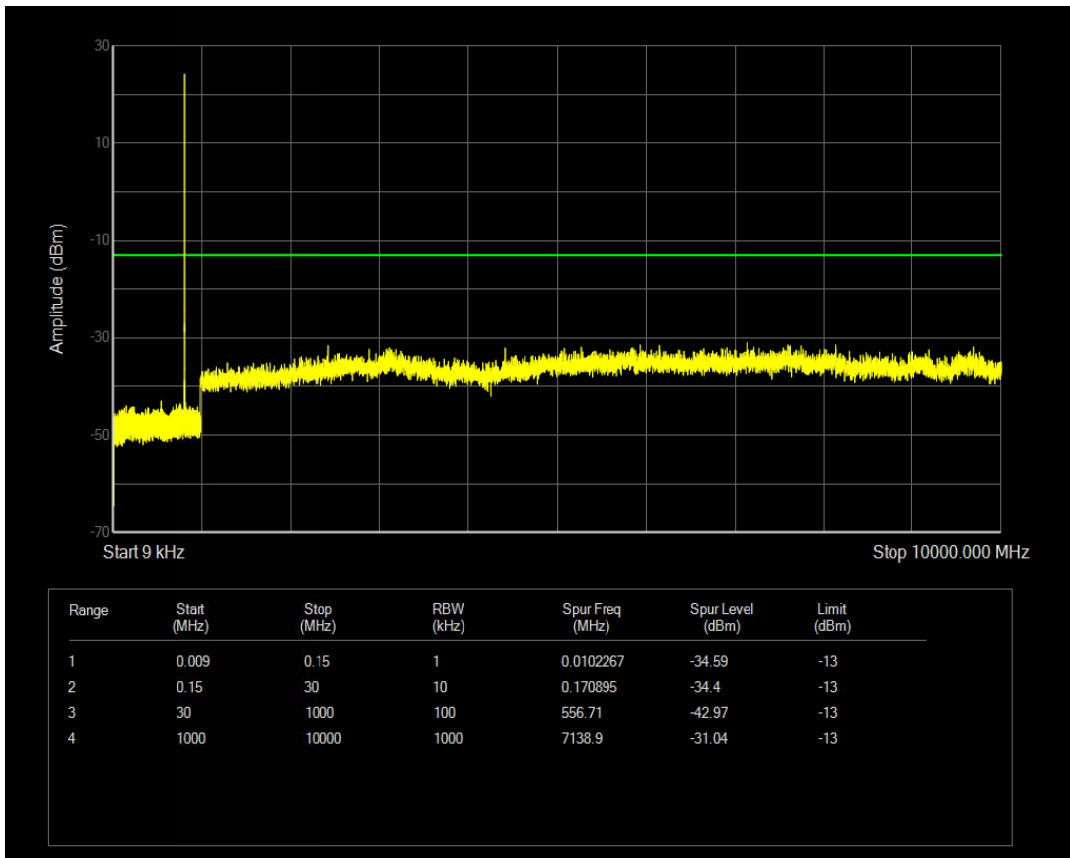

Band5 QPSK BW=1.4MHz Channel=20407 RB Size=1 Position=#0

Band5 QPSK BW=1.4MHz Channel=20407 RB Size=6 Position=#0