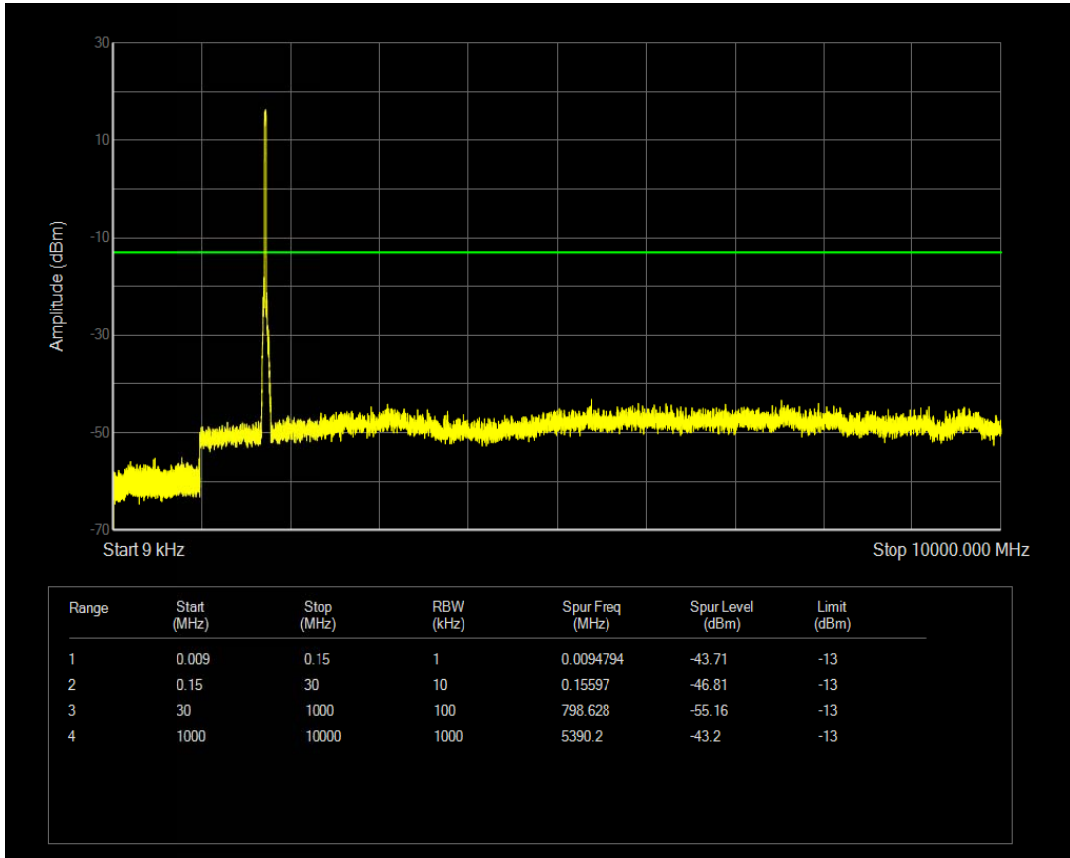

Band4 QPSK BW=20MHz Channel=20175 RB Size=100 Position=#0

Band4 QPSK BW=20MHz Channel=20175 RB Size=1 Position=#0

Band4 QAM16 BW=20MHz Channel=20175 RB Size=1 Position=#0

Band4 QAM16 BW=20MHz Channel=20175 RB Size=100 Position=#0

Band4 QPSK BW=20MHz Channel=20300 RB Size=1 Position=#0

Band4 QAM16 BW=20MHz Channel=20300 RB Size=1 Position=#0

Band4 QPSK BW=20MHz Channel=20300 RB Size=100 Position=#0

Band4 QAM16 BW=20MHz Channel=20300 RB Size=100 Position=#0