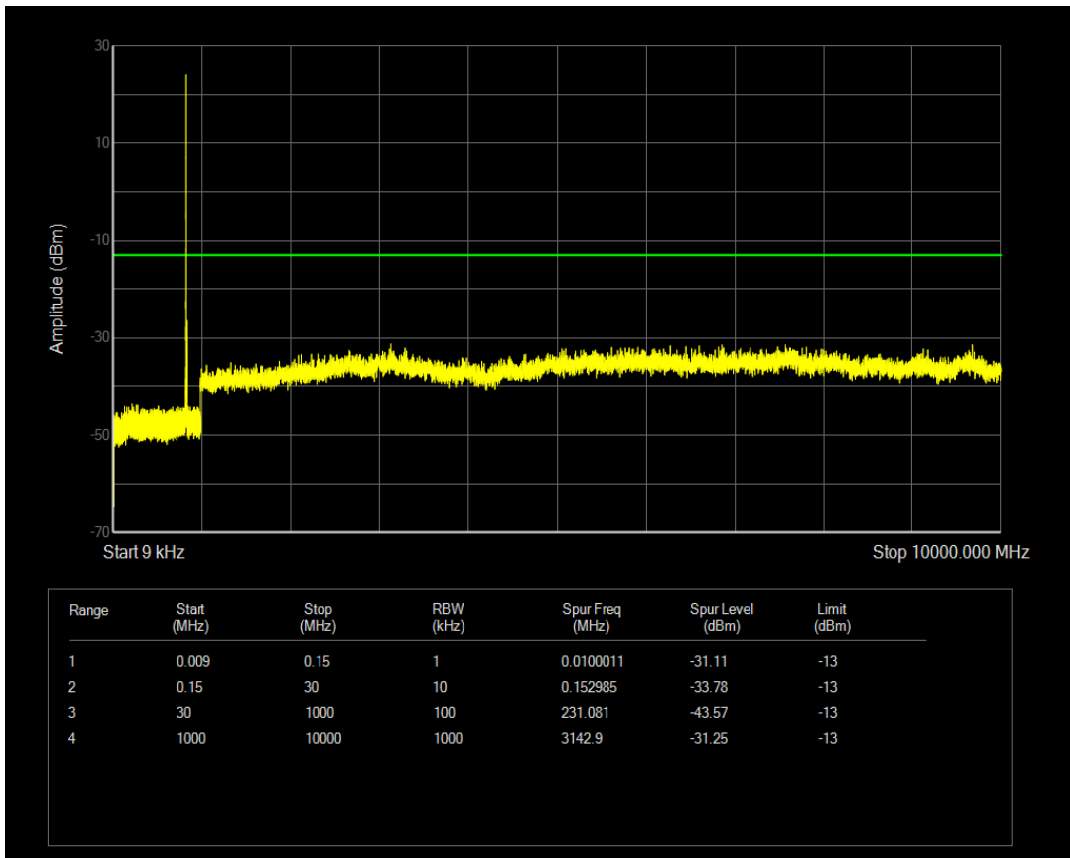

Band5 QPSK BW=10MHz Channel=20525 RB Size=1 Position=#0

Band5 QAM16 BW=10MHz Channel=20525 RB Size=1 Position=#0

Band5 QPSK BW=10MHz Channel=20525 RB Size=50 Position=#0

Band5 QPSK BW=10MHz Channel=20600 RB Size=1 Position=#0

Band5 QAM16 BW=10MHz Channel=20525 RB Size=50 Position=#0

Band5 QPSK BW=10MHz Channel=20600 RB Size=50 Position=#0

Band5 QAM16 BW=10MHz Channel=20600 RB Size=1 Position=#0

Band5 QAM16 BW=10MHz Channel=20600 RB Size=50 Position=#0