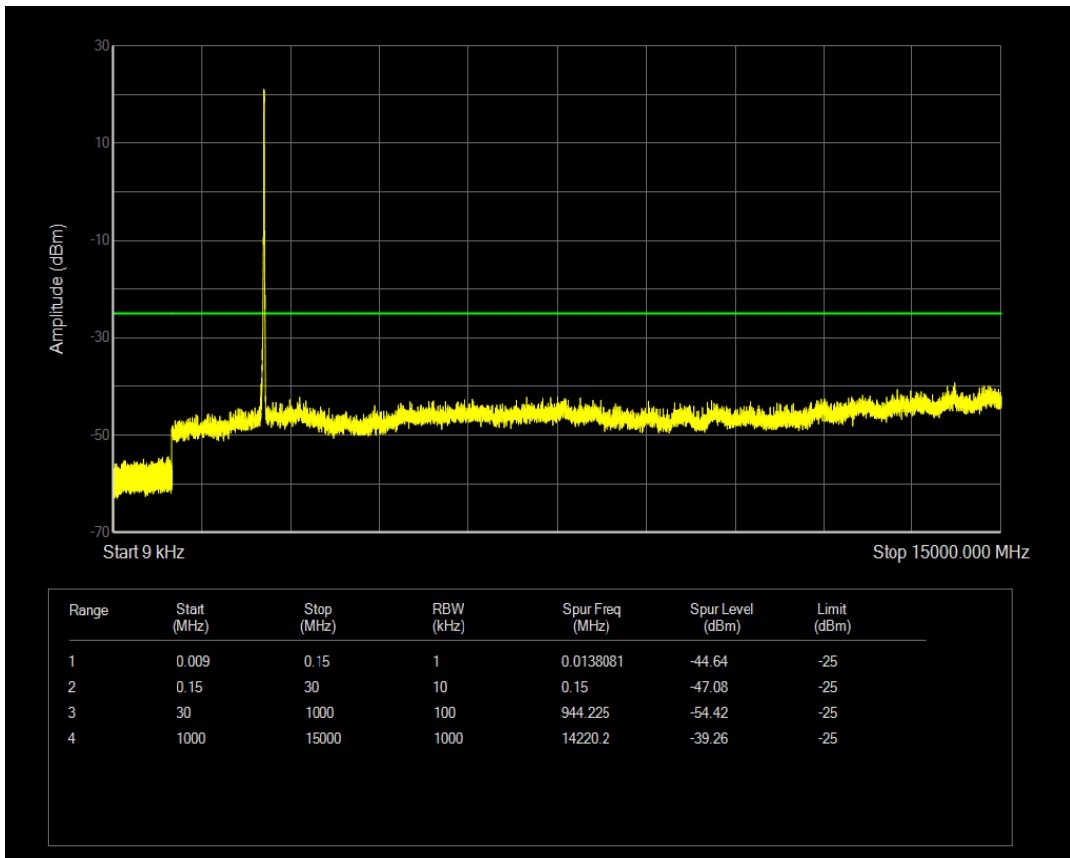

Band7 QPSK BW=10MHz Channel=21400 RB Size=50 Position=#0

Band7 QPSK BW=10MHz Channel=21400 RB Size=1 Position=#0