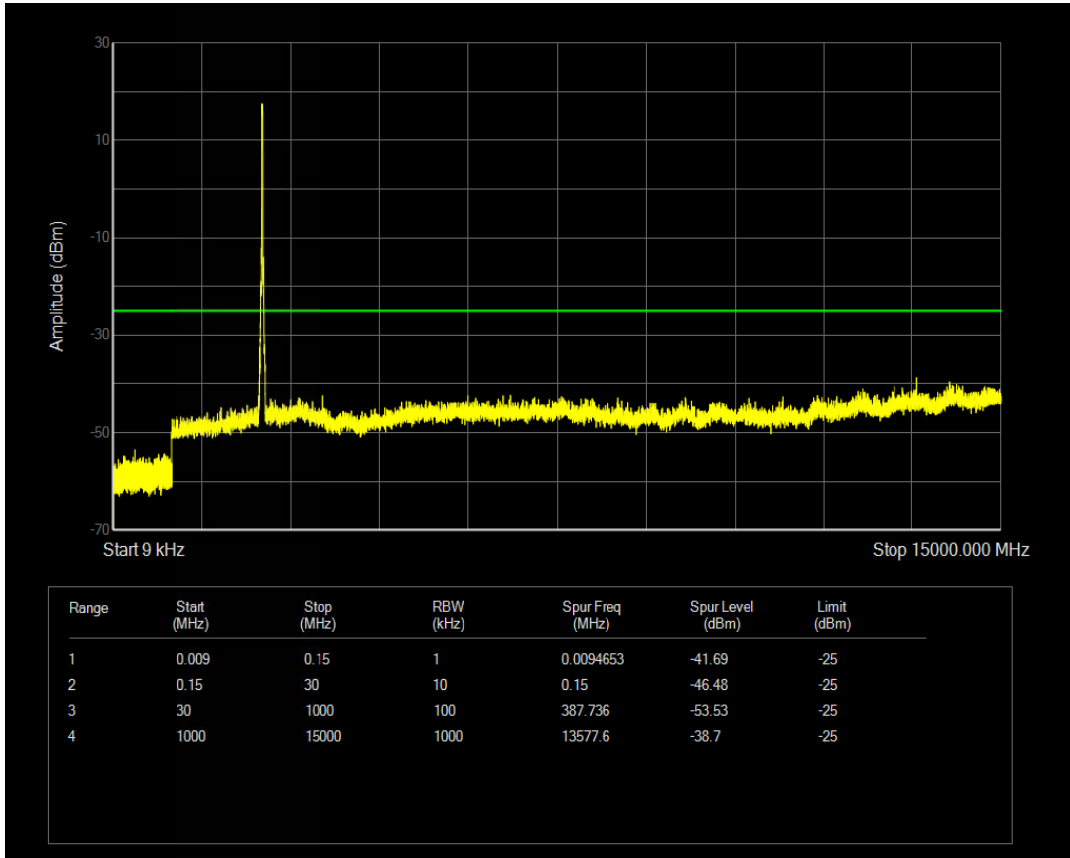

Band7 QPSK BW=20MHz Channel=21100 RB Size=1 Position=#0

Band7 QPSK BW=20MHz Channel=21100 RB Size=100 Position=#0

Band7 QAM16 BW=20MHz Channel=21100 RB Size=1 Position=#0

Band7 QAM16 BW=20MHz Channel=21100 RB Size=100 Position=#0