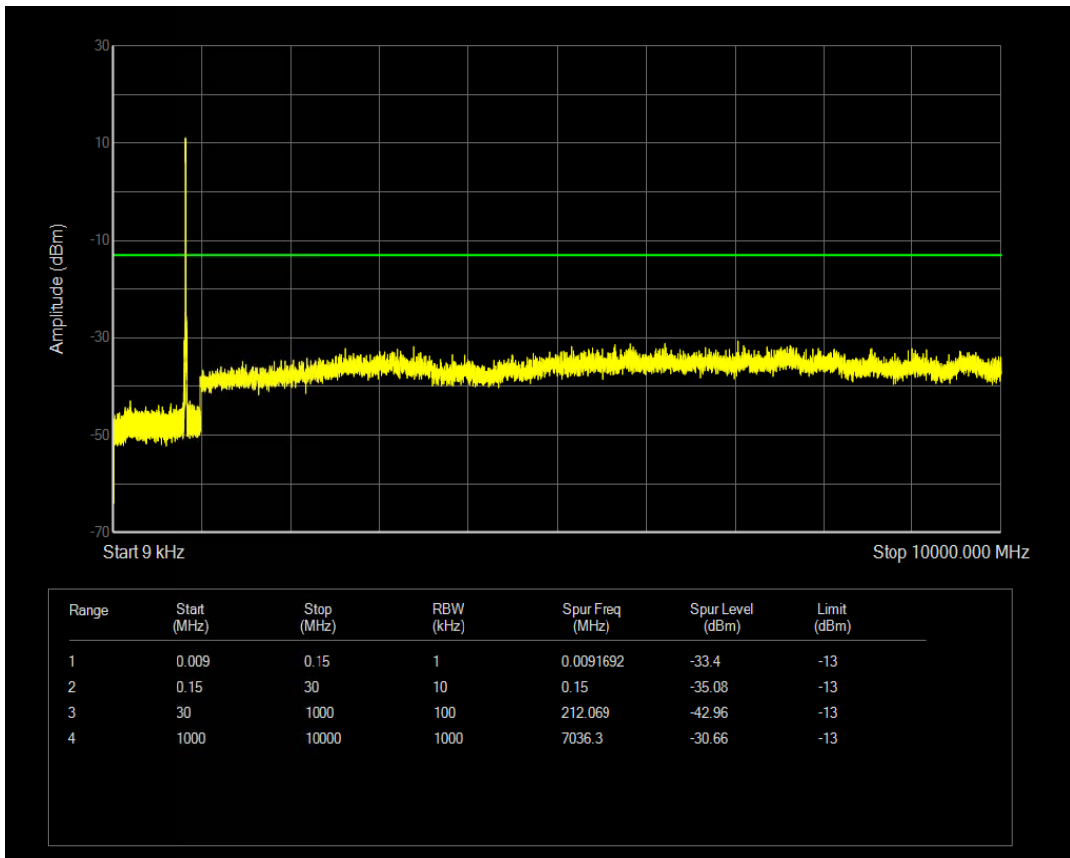

Band5 QPSK BW=10MHz Channel=20525 RB Size=1 Position=#0

Band5 QAM16 BW=10MHz Channel=20525 RB Size=1 Position=#0

Band5 QPSK BW=10MHz Channel=20525 RB Size=50 Position=#0

Band5 QPSK BW=10MHz Channel=20600 RB Size=1 Position=#0

Band5 QAM16 BW=10MHz Channel=20525 RB Size=50 Position=#0

Band5 QPSK BW=10MHz Channel=20600 RB Size=50 Position=#0

Band5 QAM16 BW=10MHz Channel=20600 RB Size=1 Position=#0

Band5 QAM16 BW=10MHz Channel=20600 RB Size=50 Position=#0