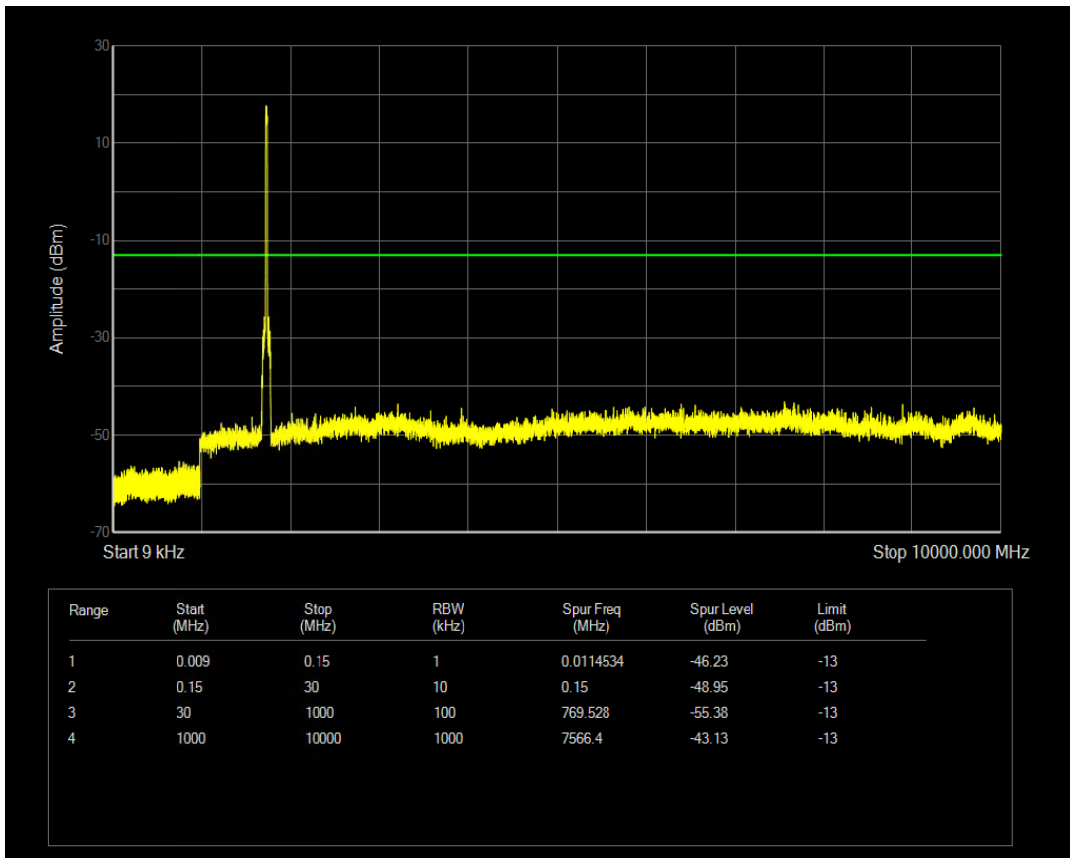

Band4 QPSK BW=20MHz Channel=20175 RB Size=100 Position=#0

Band4 QPSK BW=20MHz Channel=20175 RB Size=1 Position=#0

Band4 QAM16 BW=20MHz Channel=20175 RB Size=1 Position=#0

Band4 QAM16 BW=20MHz Channel=20175 RB Size=100 Position=#0

Band4 QPSK BW=20MHz Channel=20300 RB Size=1 Position=#0

Band4 QAM16 BW=20MHz Channel=20300 RB Size=1 Position=#0

Band4 QPSK BW=20MHz Channel=20300 RB Size=100 Position=#0

Band4 QAM16 BW=20MHz Channel=20300 RB Size=100 Position=#0