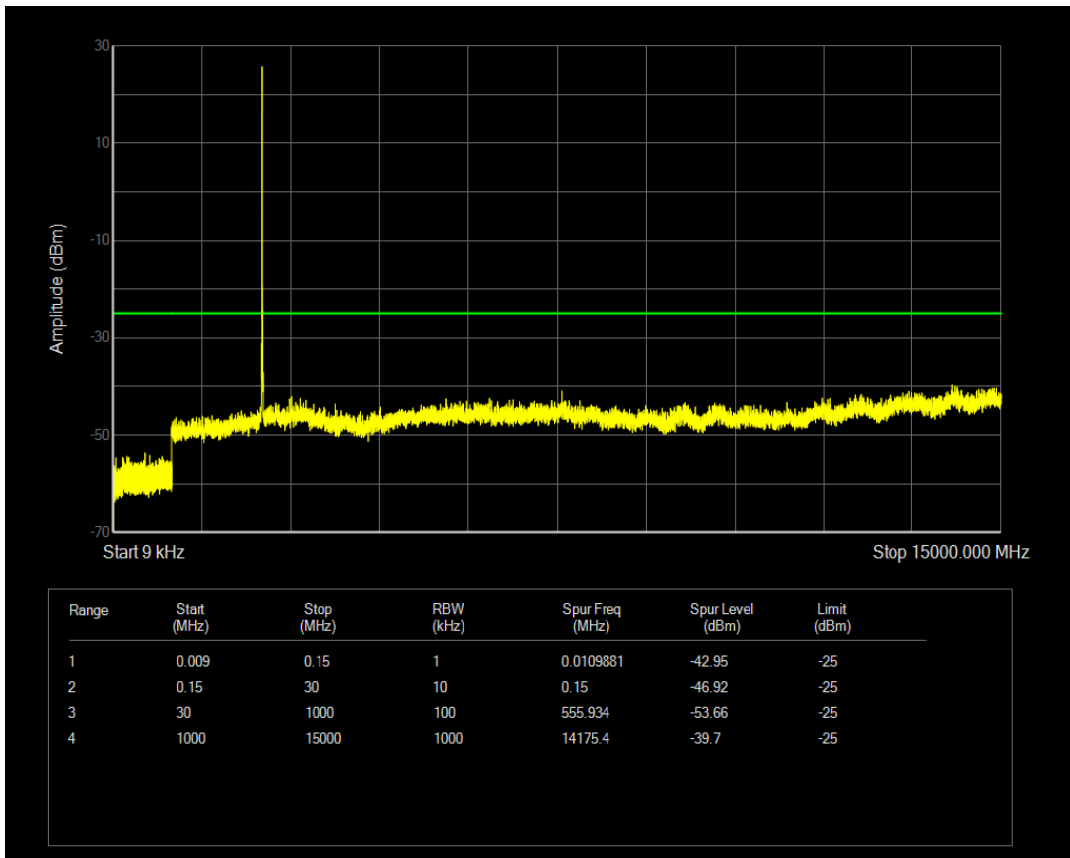

Band7 QPSK BW=10MHz Channel=20800 RB Size=50 Position=#0

Band7 QPSK BW=10MHz Channel=20800 RB Size=1 Position=#0

Band7 QAM16 BW=10MHz Channel=20800 RB Size=1 Position=#0

Band7 QAM16 BW=10MHz Channel=20800 RB Size=50 Position=#0

Band7 QPSK BW=10MHz Channel=21100 RB Size=1 Position=#0

Band7 QPSK BW=10MHz Channel=21100 RB Size=50 Position=#0

Band7 QAM16 BW=10MHz Channel=21100 RB Size=1 Position=#0

Band7 QAM16 BW=10MHz Channel=21100 RB Size=50 Position=#0