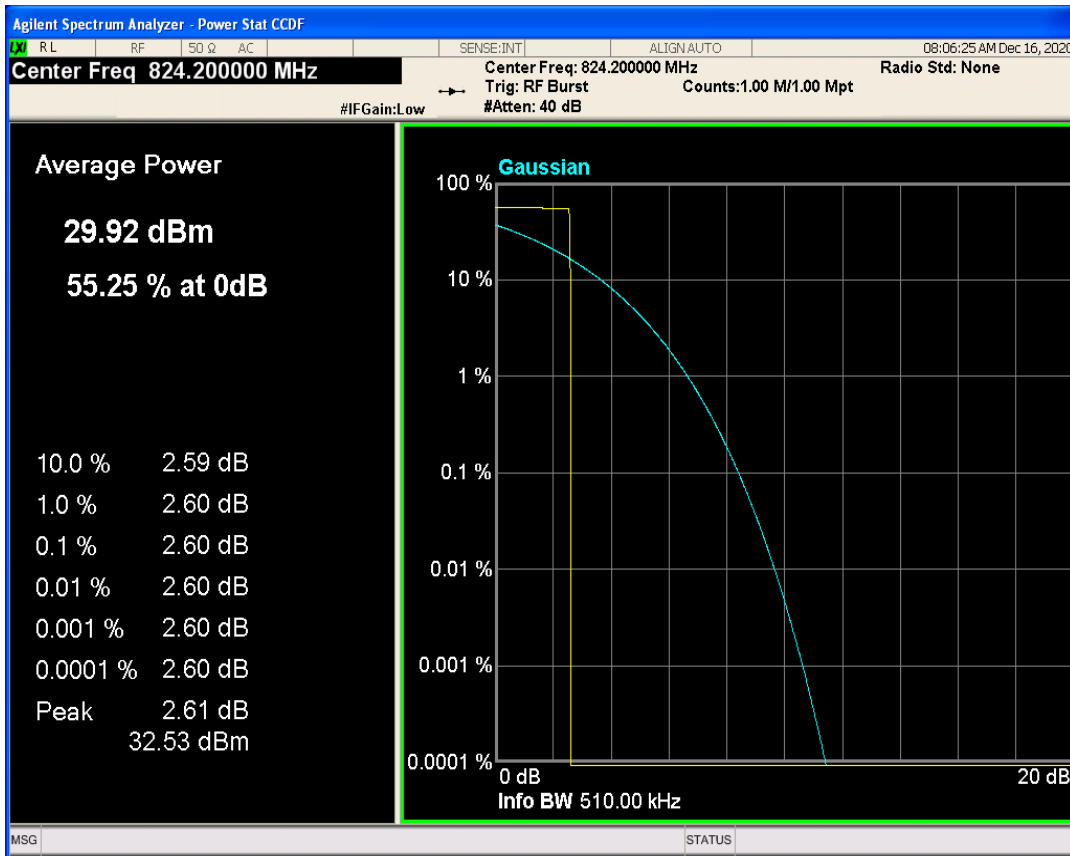

WCDMA Band5 Channel=4233

GSM1900 Channel=661

GSM1900 Channel=512

GSM1900 Channel=810

GSM850 Channel=128

GSM850 Channel=190

GSM850 Channel=251

EGPRS1900 Channel=512