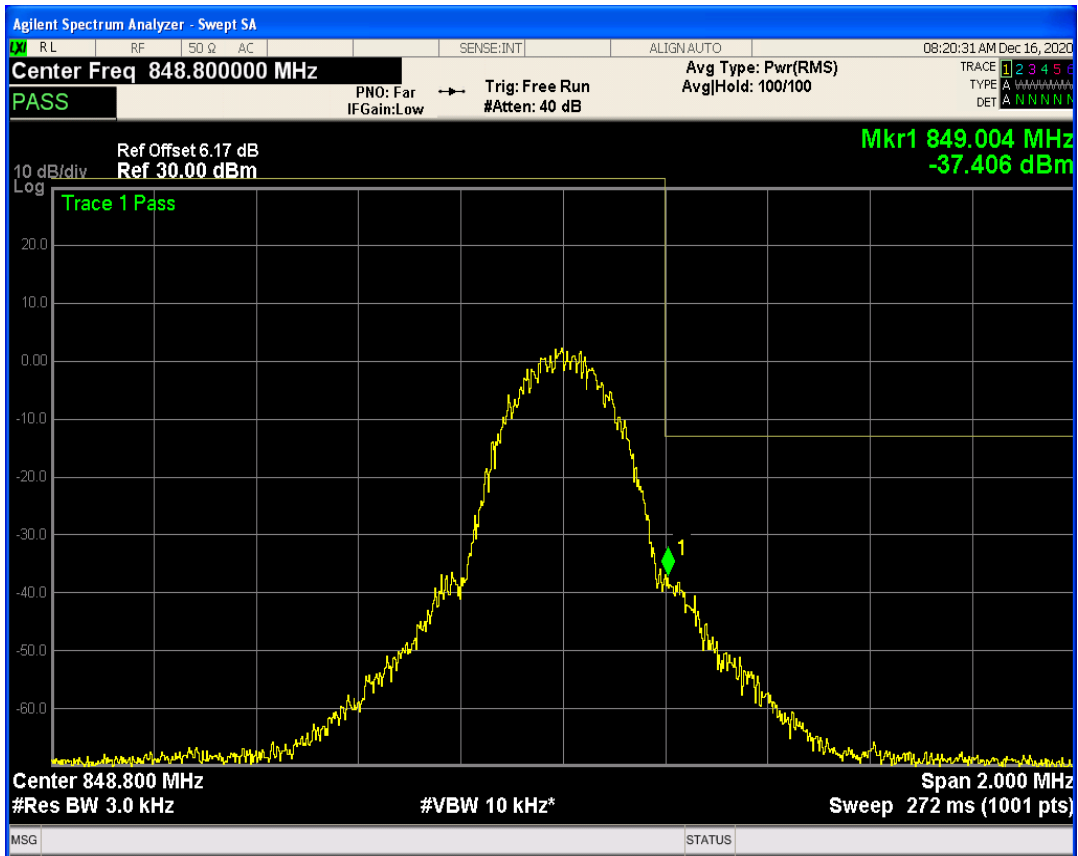

GSM850 Channel=128

GSM850 Channel=251

EGPRS1900 Channel=810

EGPRS1900 Channel=512

EGPRS850 Channel=128

EGPRS850 Channel=251

GPRS1900 Channel=512

GPRS1900 Channel=810