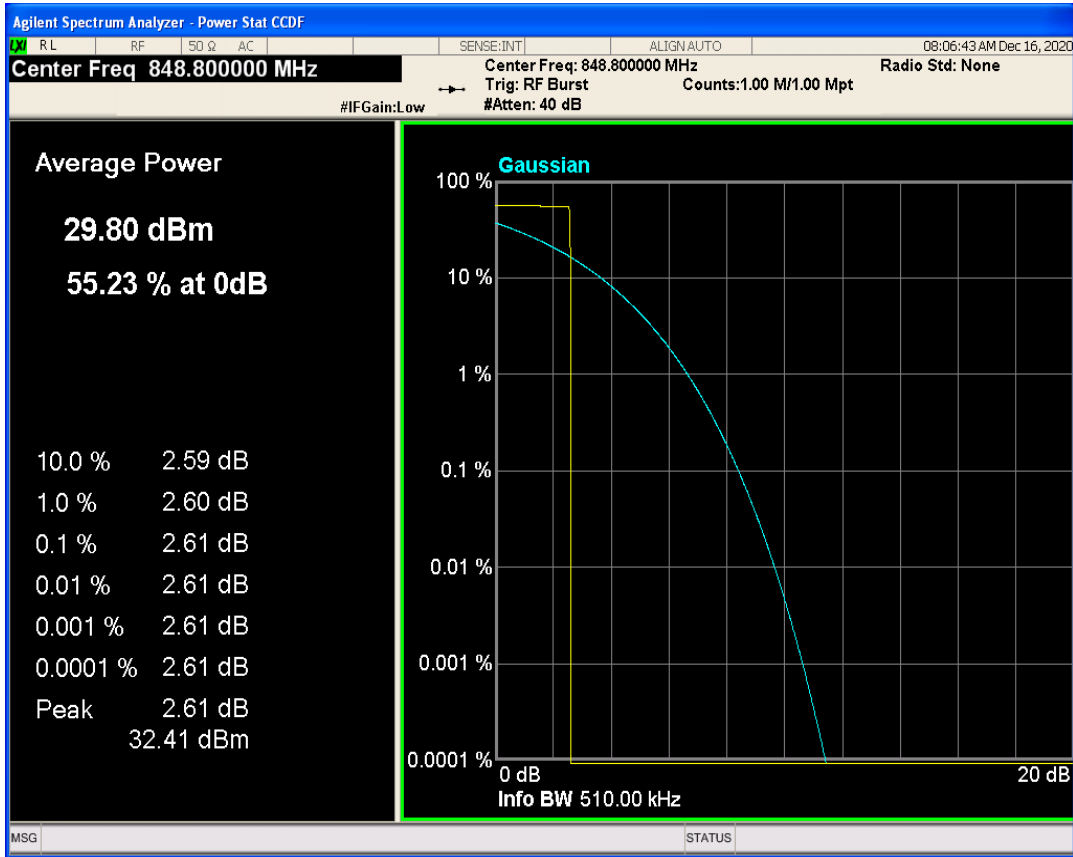

WCDMA Band5 Channel=4233

GSM1900 Channel=661

GSM1900 Channel=512

GSM1900 Channel=810

GSM850 Channel=128

GSM850 Channel=190

GSM850 Channel=251

EGPRS1900 Channel=512