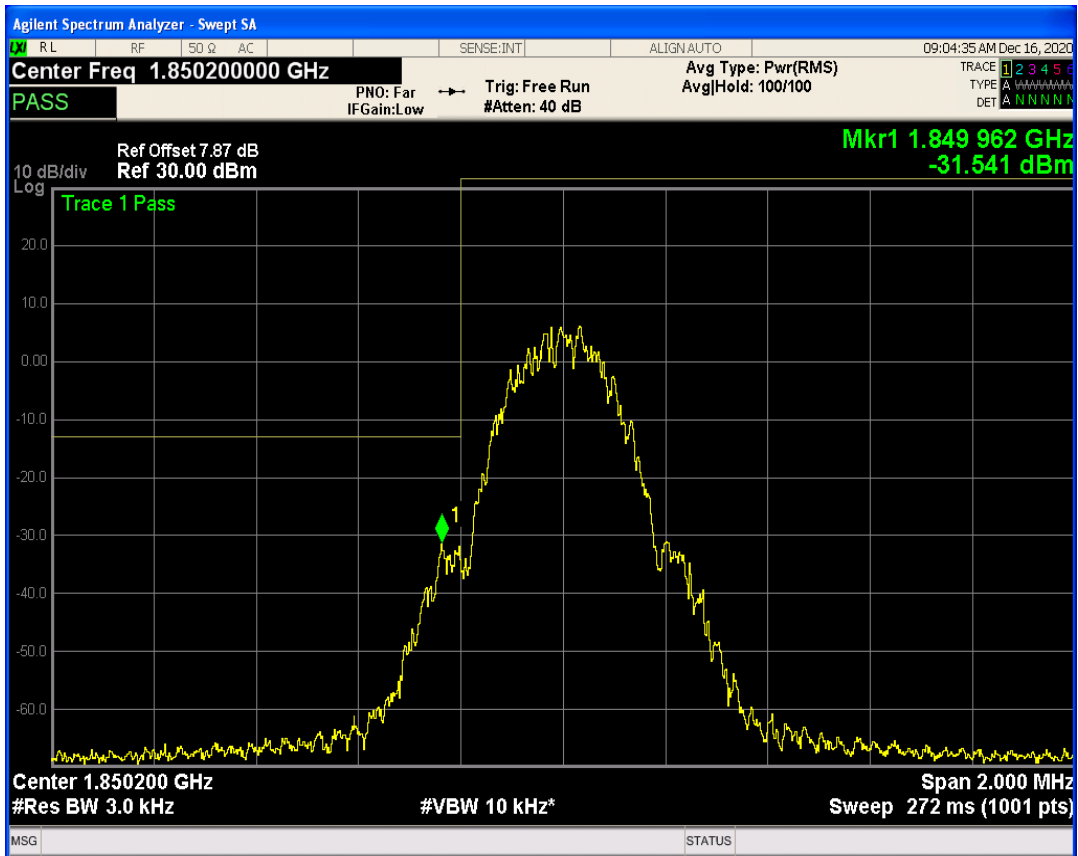

GSM850 Channel=128

GSM850 Channel=251

EGPRS1900 Channel=810

EGPRS1900 Channel=512

EGPRS850 Channel=128

EGPRS850 Channel=251

GPRS1900 Channel=512

GPRS1900 Channel=810