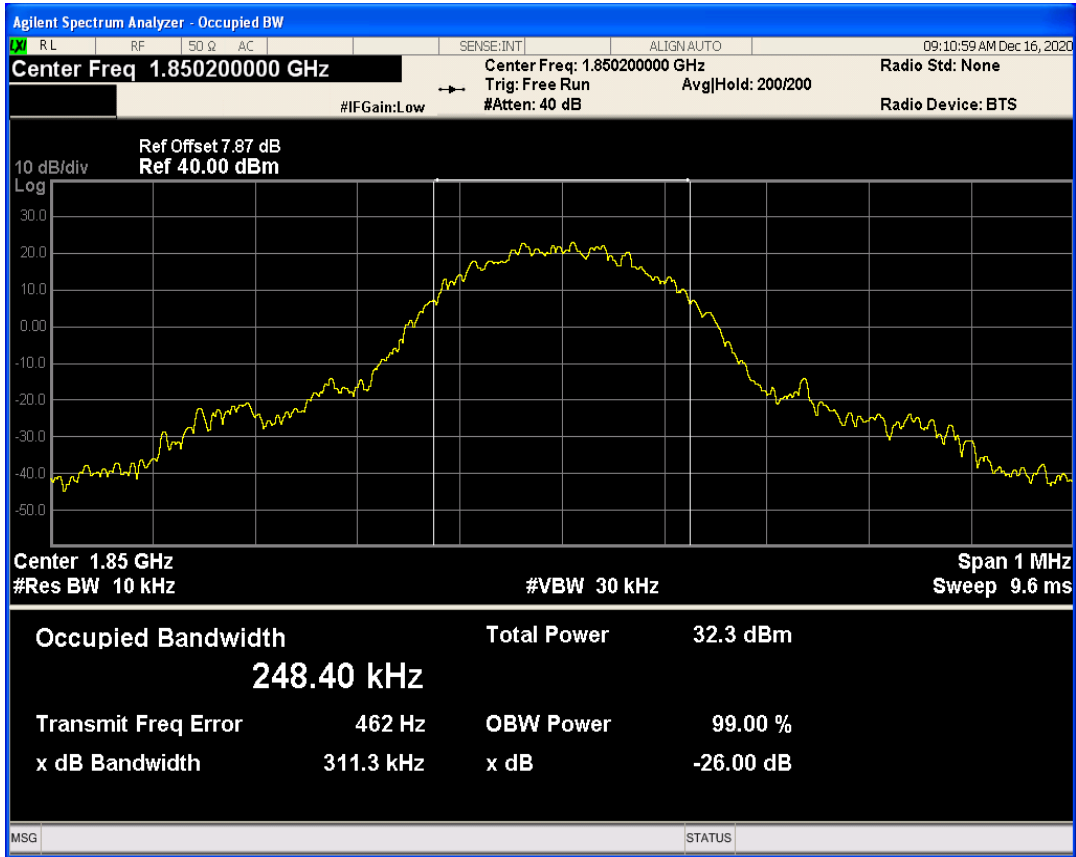

EGPRS1900 Channel=512