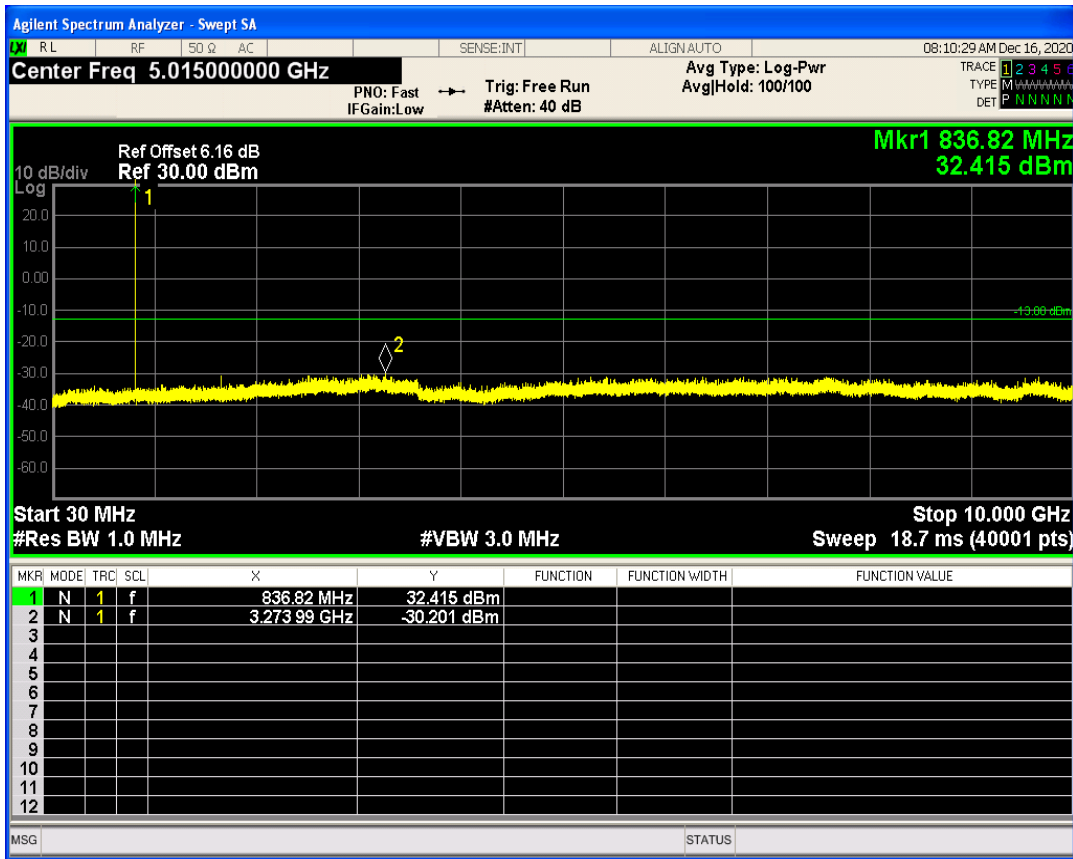

GSM850 Channel=128

GSM850 Channel=251

EGPRS1900 Channel=810

EGPRS1900 Channel=512

EGPRS850 Channel=128

EGPRS850 Channel=251

GPRS1900 Channel=512

GPRS1900 Channel=810

GPRS850 Channel=128

GPRS850 Channel=251

05 Out-of-band emissions

Band	Channel	Frequency (MHz)	Spur Freq (MHz)	Spur Level (dBm)	Limit (dBm)	Verdict
WCDMA Band2	9262	1852.4	19926.11	-23.62	-13	PASS
WCDMA Band2	9400	1880	19579.13	-23.18	-13	PASS
WCDMA Band2	9538	1907.6	19881.68	-22.97	-13	PASS
WCDMA Band4	1312	1712.4	19823.27	-24.03	-13	PASS
WCDMA Band4	1450	1740	19859.21	-23.67	-13	PASS
WCDMA Band4	1513	1752.6	19957.56	-24.10	-13	PASS
WCDMA Band5	4132	826.4	3129.17	-29.24	-13	PASS
WCDMA Band5	4182	836.4	5897.10	-29.86	-13	PASS
WCDMA Band5	4233	846.6	3162.57	-30.06	-13	PASS
GSM1900	512	1850.2	19846.23	-23.53	-13	PASS
GSM1900	661	1880	19827.76	-23.30	-13	PASS
GSM1900	810	1909.8	19774.34	-23.84	-13	PASS
GSM850	128	824.2	3260.28	-29.41	-13	PASS
GSM850	190	836.6	3273.99	-30.20	-13	PASS
GSM850	251	848.8	6634.63	-29.92	-13	PASS
EGPRS1900	512	1850.2	19766.35	-23.61	-13	PASS
EGPRS1900	661	1880	19951.07	-23.70	-13	PASS
EGPRS1900	810	1909.8	16945.59	-24.00	-13	PASS
EGPRS850	128	824.2	6157.81	-29.62	-13	PASS
EGPRS850	190	836.6	7630.38	-29.00	-13	PASS
EGPRS850	251	848.8	3277.23	-30.49	-13	PASS
GPRS1900	512	1850.2	19857.21	-22.99	-13	PASS
GPRS1900	661	1880	18872.69	-23.67	-13	PASS
GPRS1900	810	1909.8	17986.03	-22.78	-13	PASS
GPRS850	128	824.2	2542.69	-29.82	-13	PASS
GPRS850	190	836.6	3170.30	-29.51	-13	PASS
GPRS850	251	848.8	3590.29	-30.16	-13	PASS

GSM850 Channel=190

EGPRS1900 Channel=661