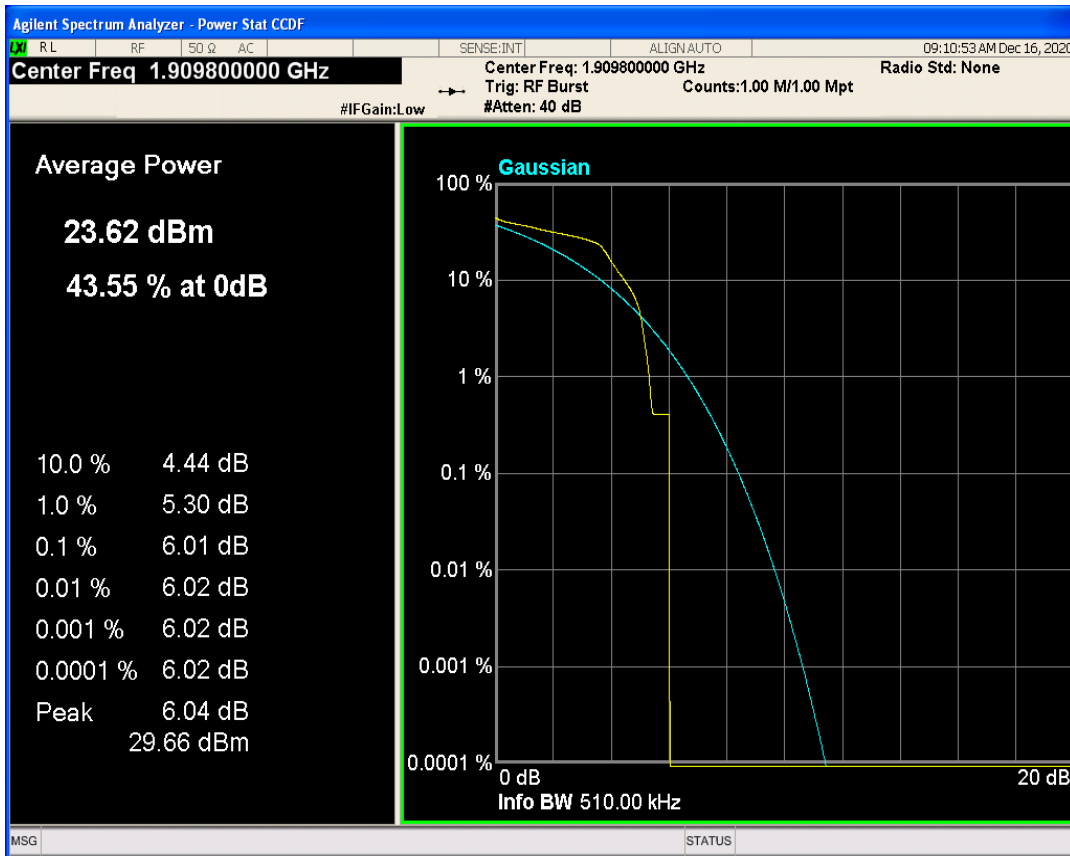

EGPRS1900 Channel=810