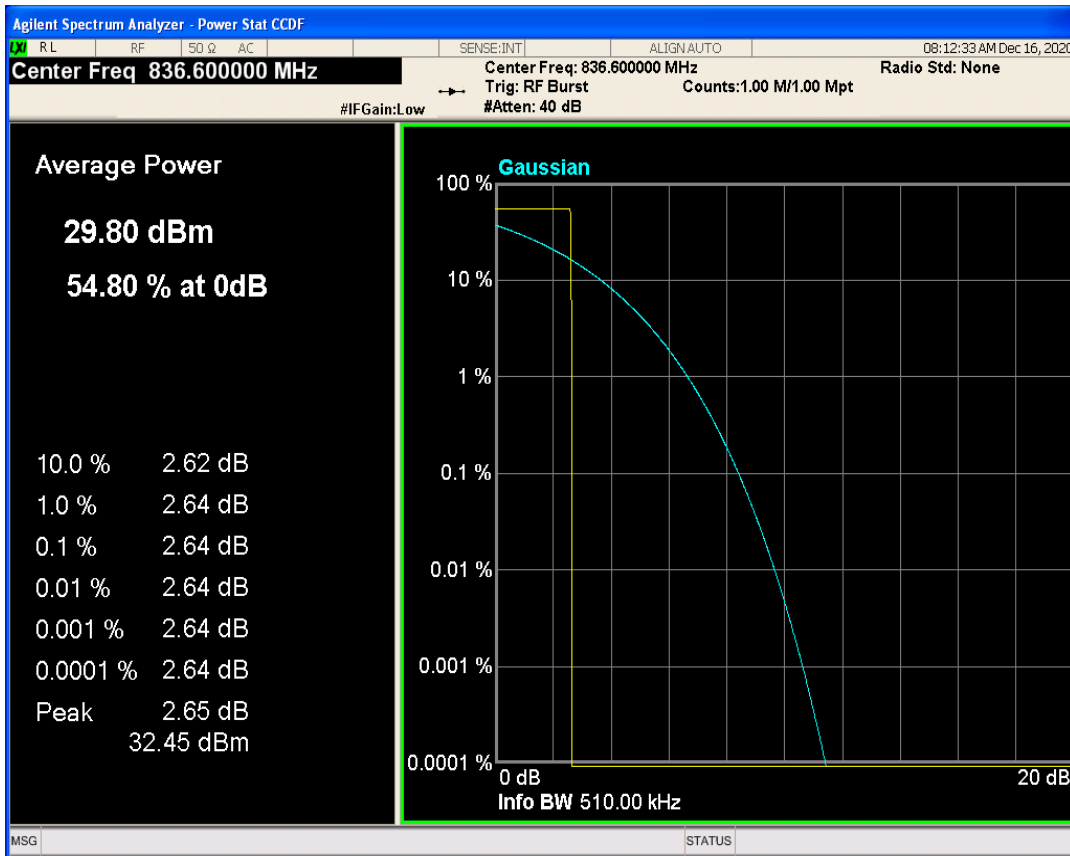

GPRS850 Channel=190