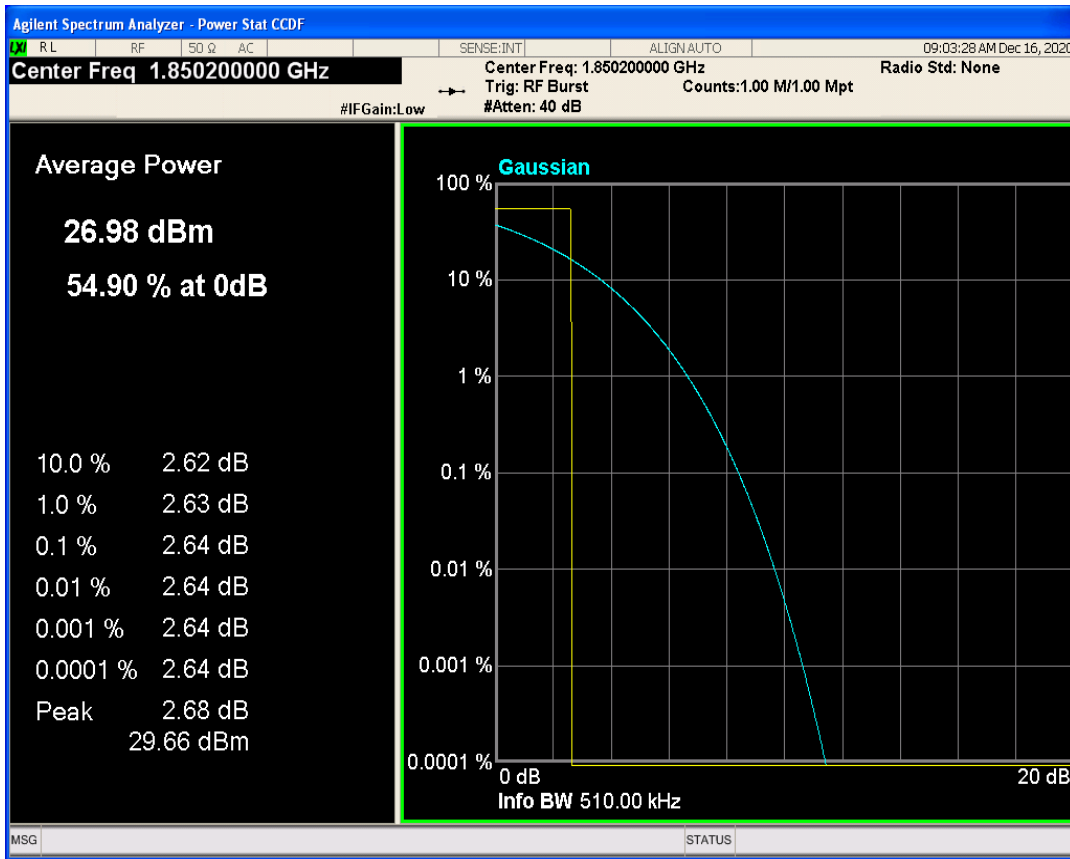

EGPRS1900 Channel=810

EGPRS1900 Channel=661

EGPRS850 Channel=128

EGPRS850 Channel=251

EGPRS850 Channel=190

GPRS1900 Channel=512

GPRS1900 Channel=810

GPRS1900 Channel=661