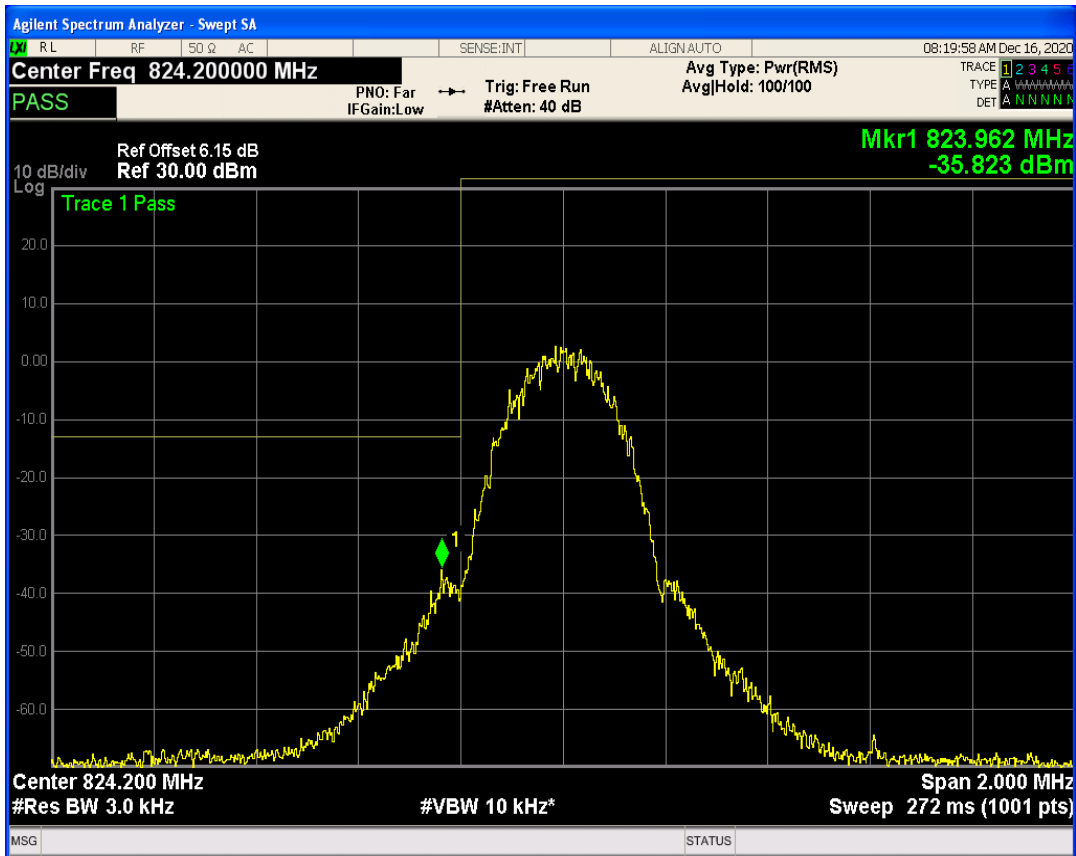

GSM850 Channel=128

GSM850 Channel=251

EGPRS1900 Channel=810

EGPRS1900 Channel=512

EGPRS850 Channel=128

EGPRS850 Channel=251

GPRS1900 Channel=512

GPRS1900 Channel=810