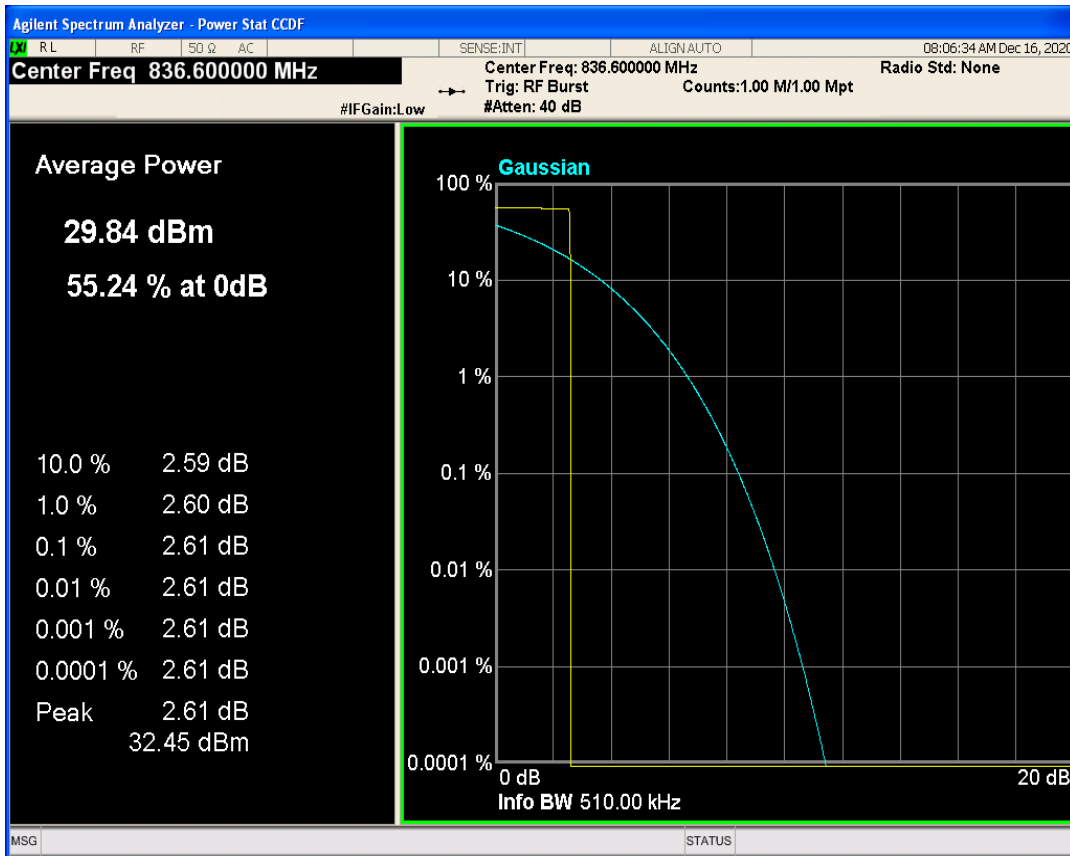

WCDMA Band5 Channel=4233

GSM1900 Channel=661

GSM1900 Channel=512

GSM1900 Channel=810

GSM850 Channel=128

GSM850 Channel=190

GSM850 Channel=251

EGPRS1900 Channel=512