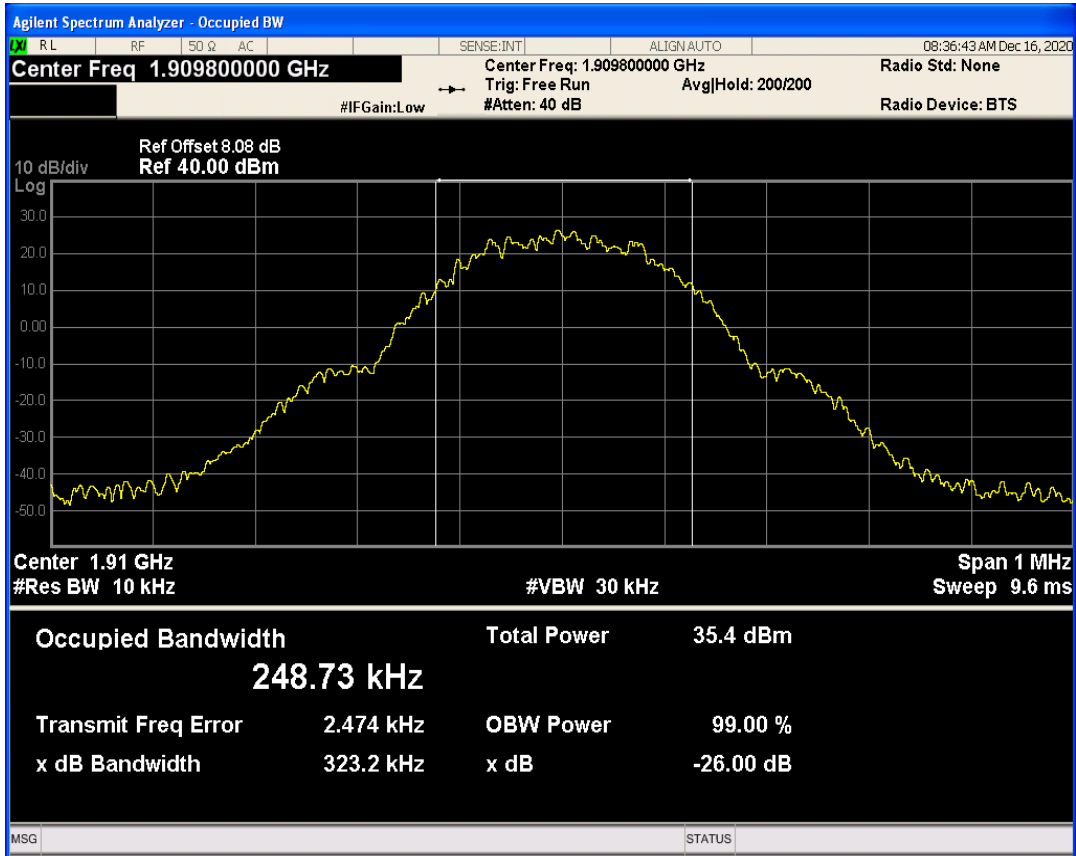

WCDMA Band5 Channel=4182

GSM1900 Channel=512

GSM1900 Channel=661

GSM1900 Channel=810

GSM850 Channel=128

GSM850 Channel=251

GSM850 Channel=190

EGPRS1900 Channel=661