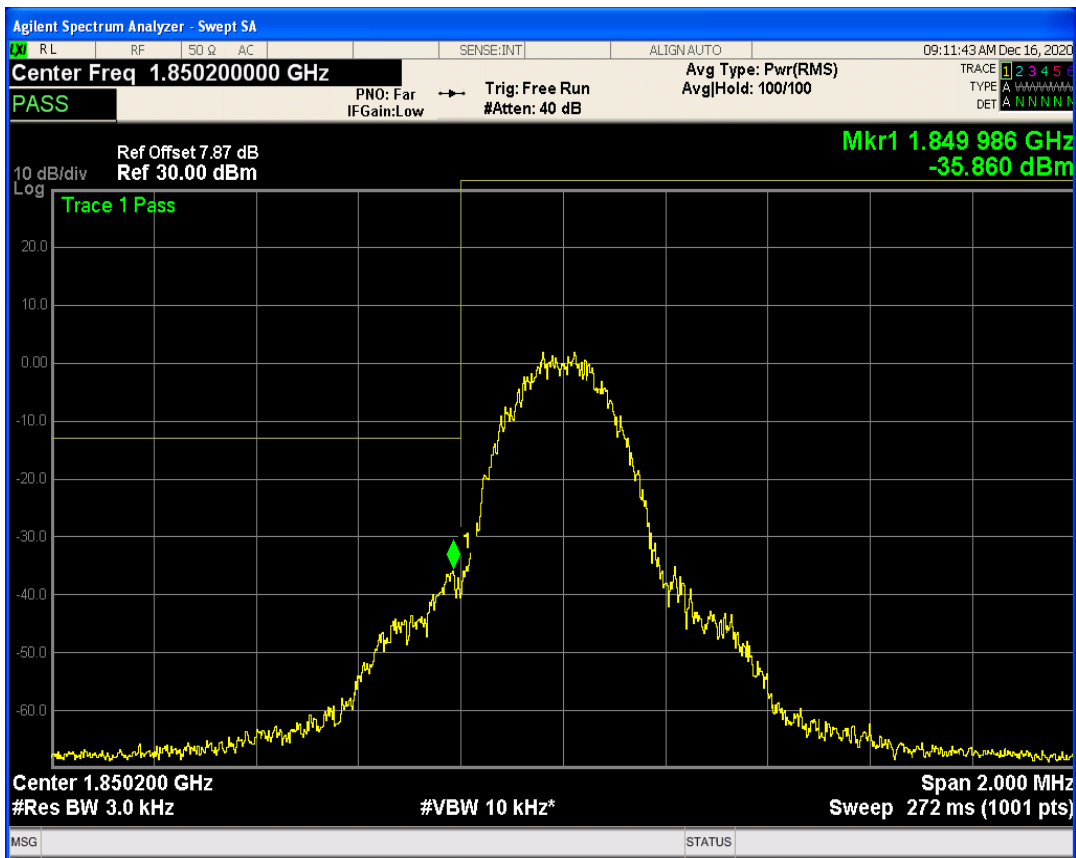

GSM850 Channel=128

GSM850 Channel=251

EGPRS1900 Channel=810

EGPRS1900 Channel=512

EGPRS850 Channel=128

EGPRS850 Channel=251

GPRS1900 Channel=512

GPRS1900 Channel=810