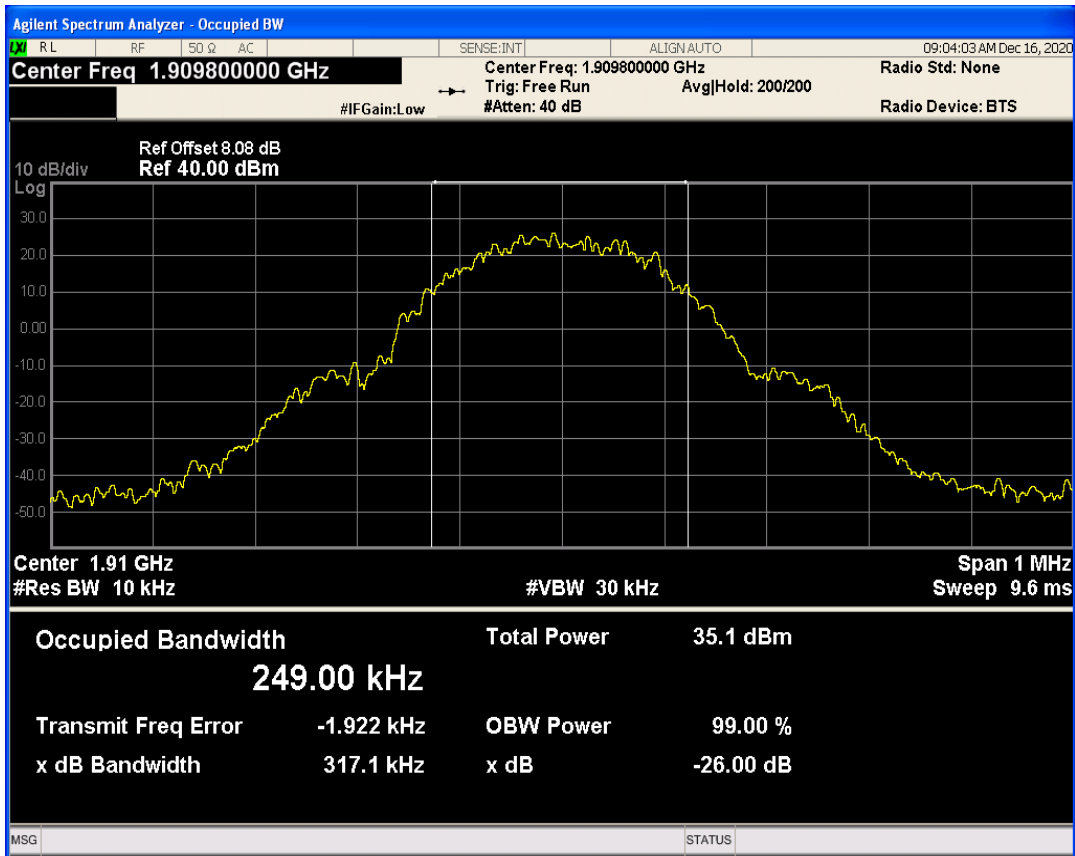

EGPRS1900 Channel=512

EGPRS1900 Channel=810

EGPRS850 Channel=128

EGPRS850 Channel=251

EGPRS850 Channel=190

GPRS1900 Channel=512

GPRS1900 Channel=810

GPRS1900 Channel=661