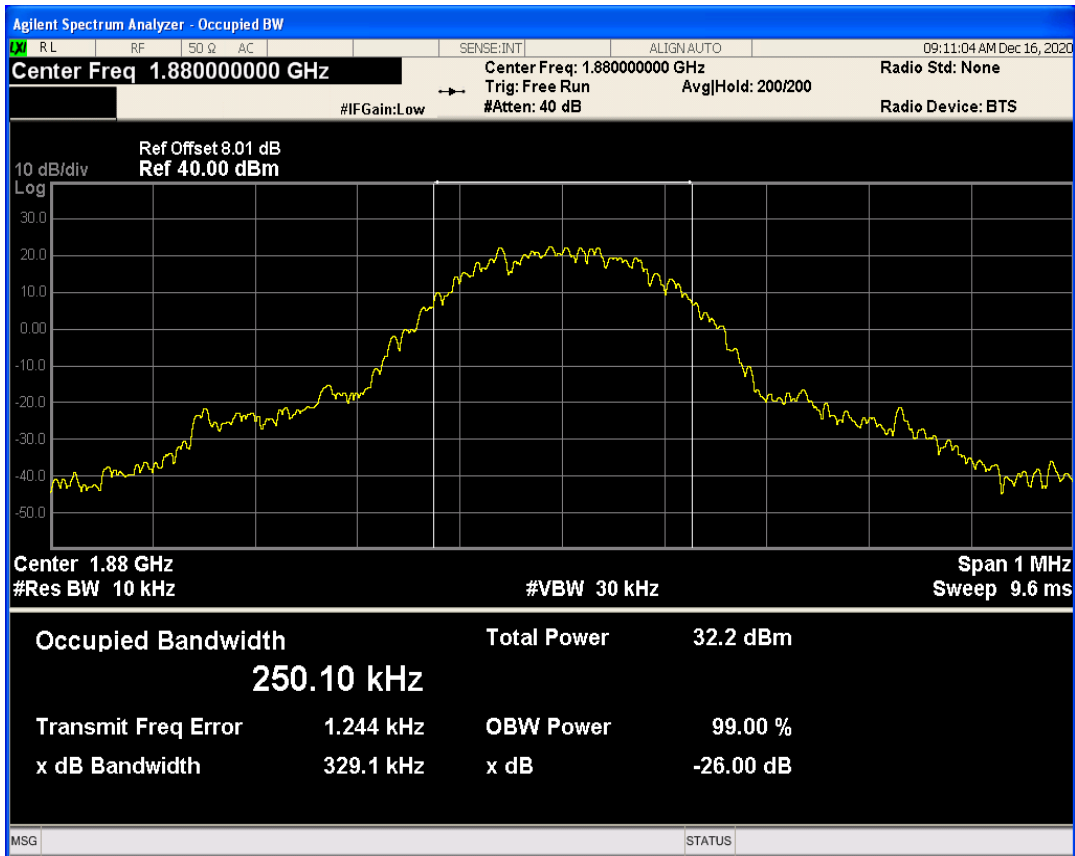

WCDMA Band5 Channel=4182

GSM1900 Channel=512

GSM1900 Channel=661

GSM1900 Channel=810

GSM850 Channel=128

GSM850 Channel=251

GSM850 Channel=190

EGPRS1900 Channel=661