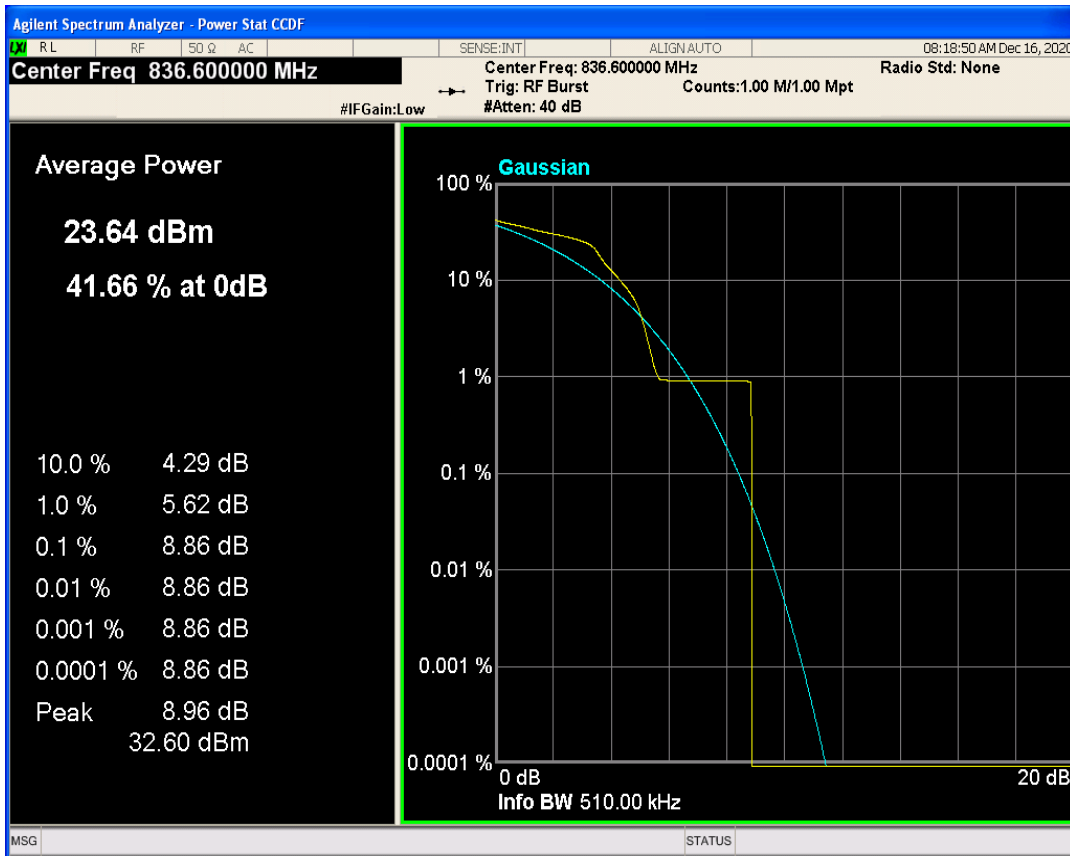

EGPRS1900 Channel=810

EGPRS1900 Channel=661

EGPRS850 Channel=128

EGPRS850 Channel=251

EGPRS850 Channel=190

GPRS1900 Channel=512

GPRS1900 Channel=810

GPRS1900 Channel=661