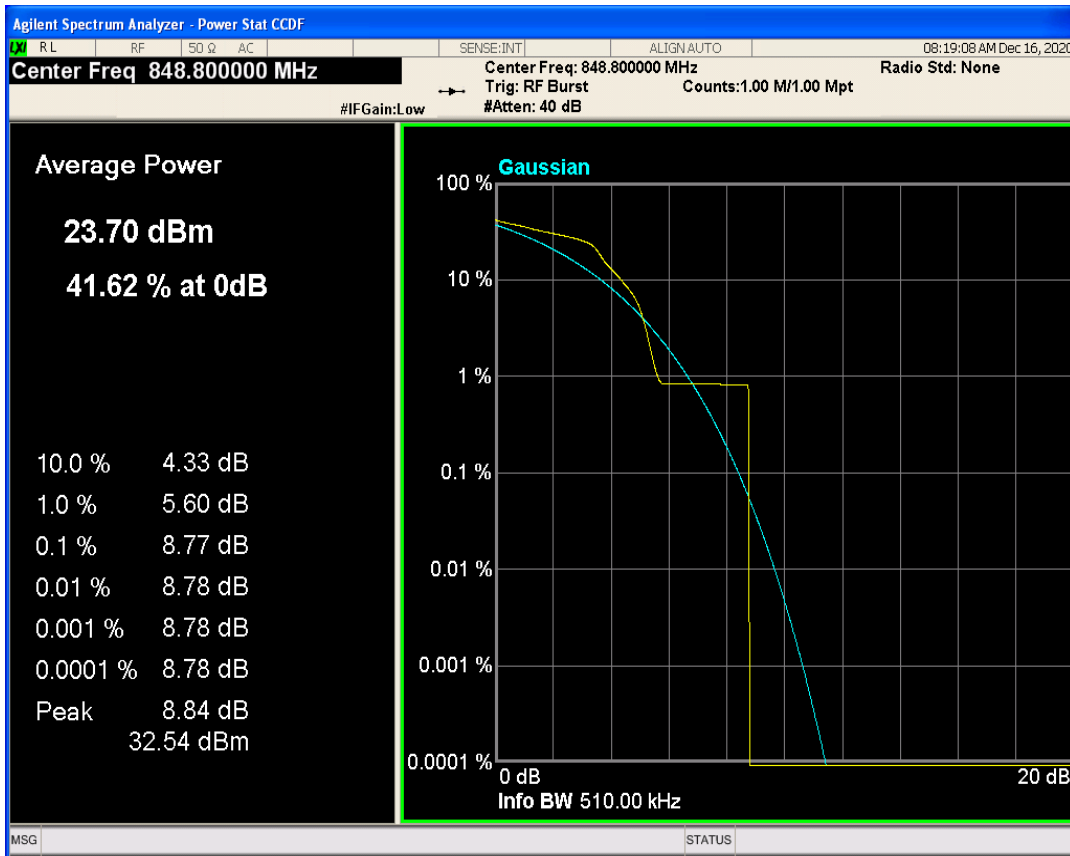

EGPRS1900 Channel=810

EGPRS1900 Channel=661

EGPRS850 Channel=128

EGPRS850 Channel=251

EGPRS850 Channel=190

GPRS1900 Channel=512

GPRS1900 Channel=810

GPRS1900 Channel=661