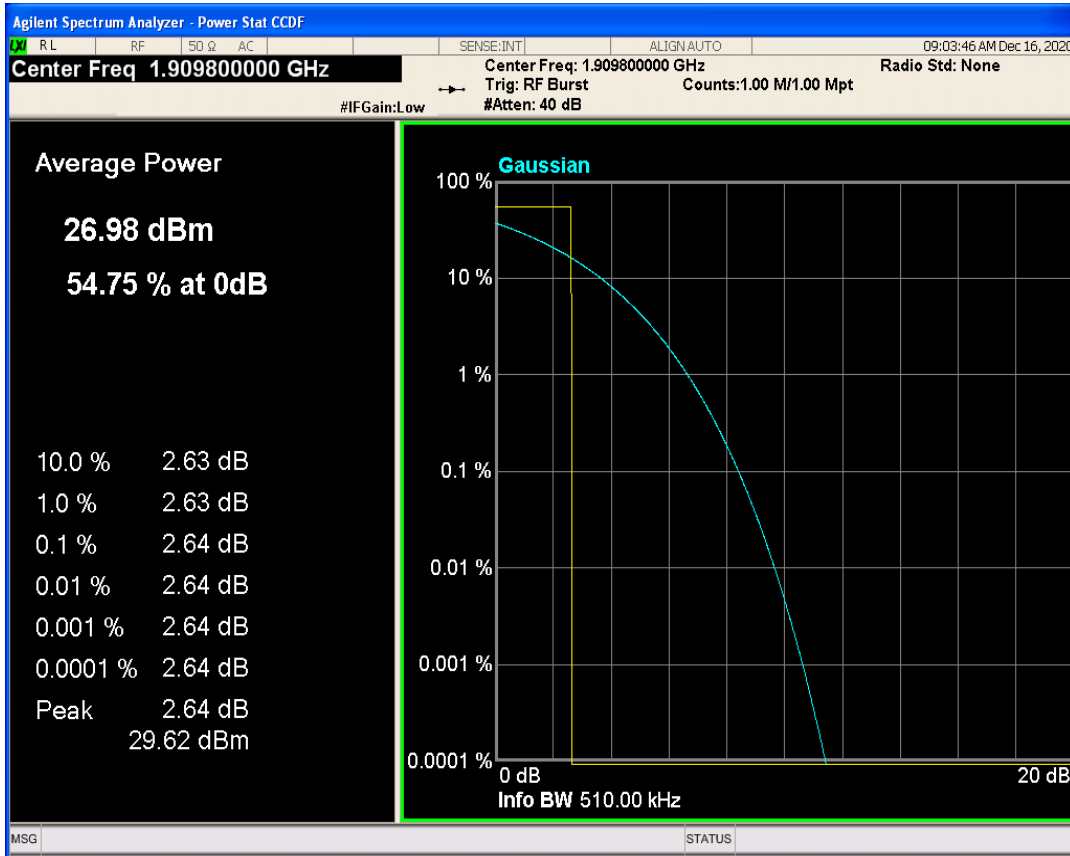

EGPRS1900 Channel=810

EGPRS1900 Channel=661

EGPRS850 Channel=128

EGPRS850 Channel=251

EGPRS850 Channel=190

GPRS1900 Channel=512

GPRS1900 Channel=810

GPRS1900 Channel=661