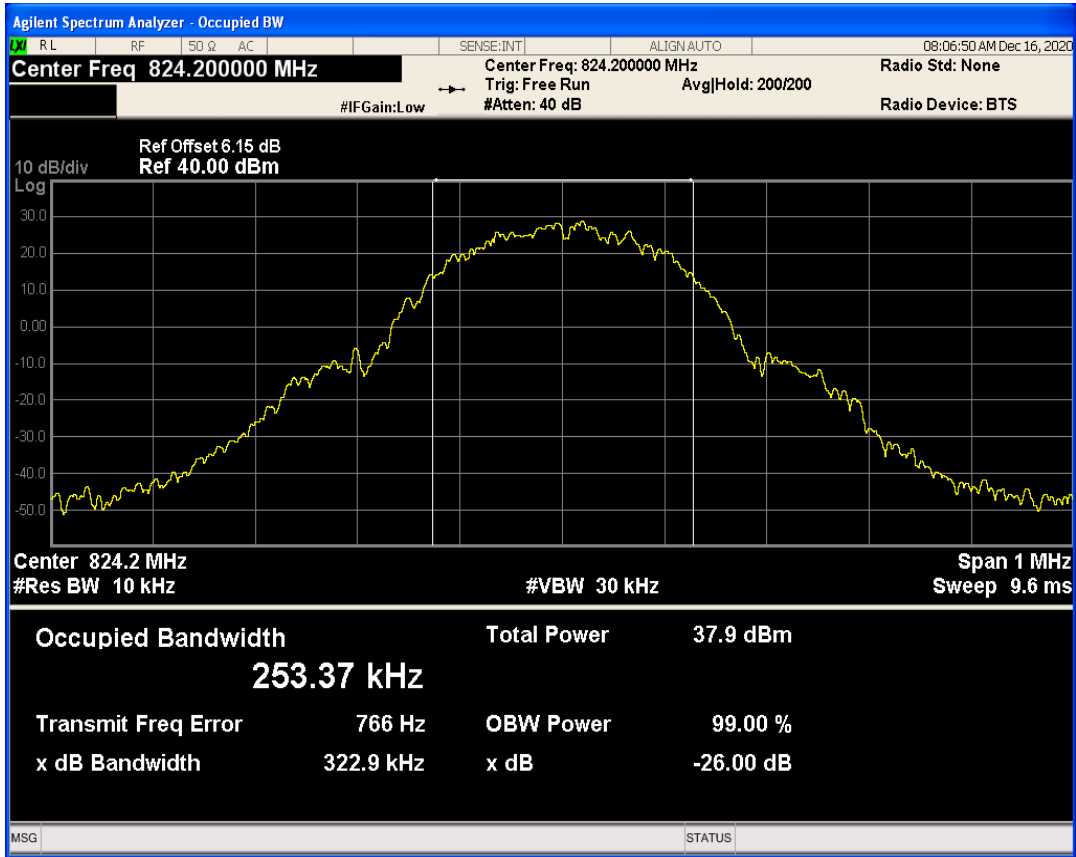

WCDMA Band5 Channel=4182

GSM1900 Channel=512

GSM1900 Channel=661

GSM1900 Channel=810

GSM850 Channel=128

GSM850 Channel=251

GSM850 Channel=190

EGPRS1900 Channel=661