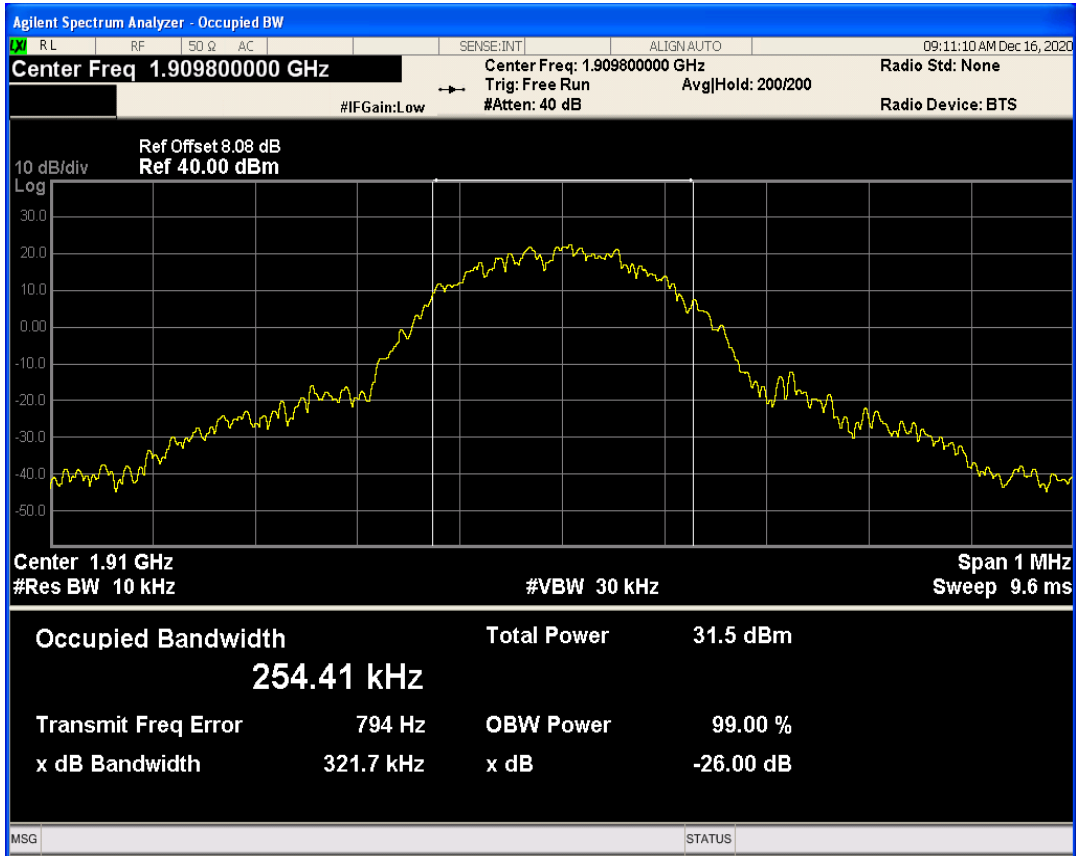

EGPRS1900 Channel=810