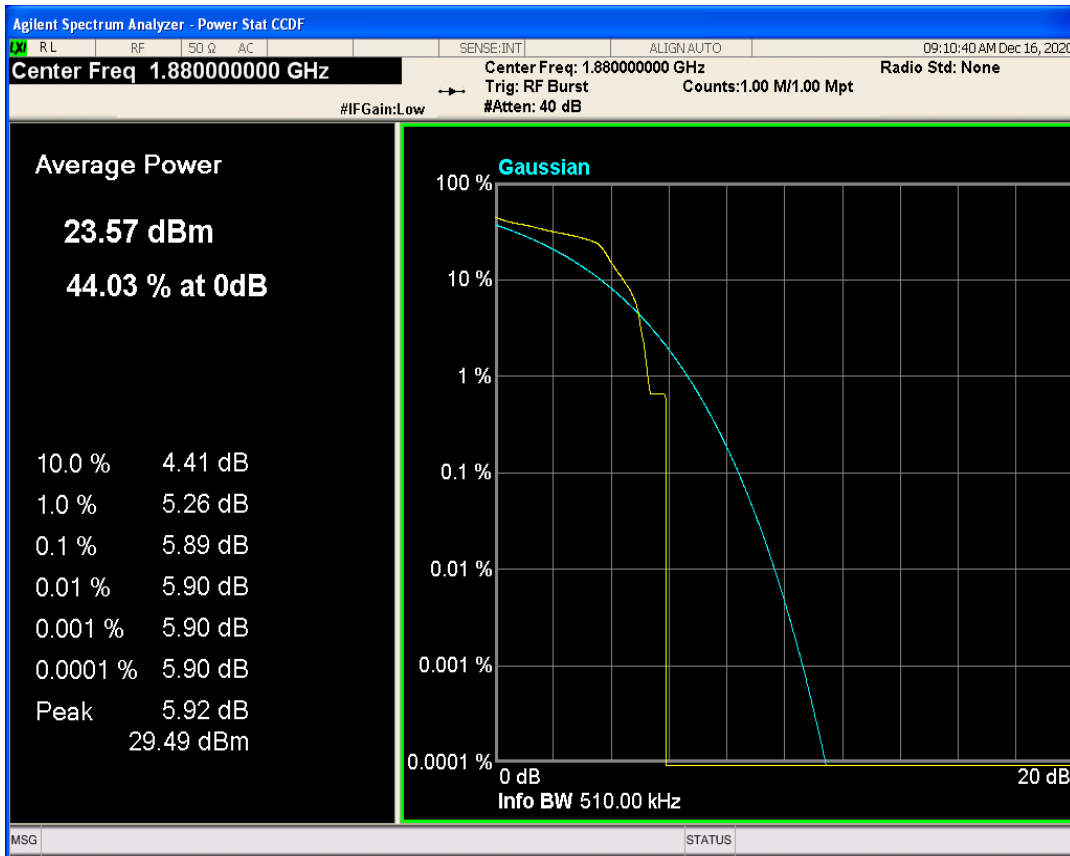

EGPRS1900 Channel=661