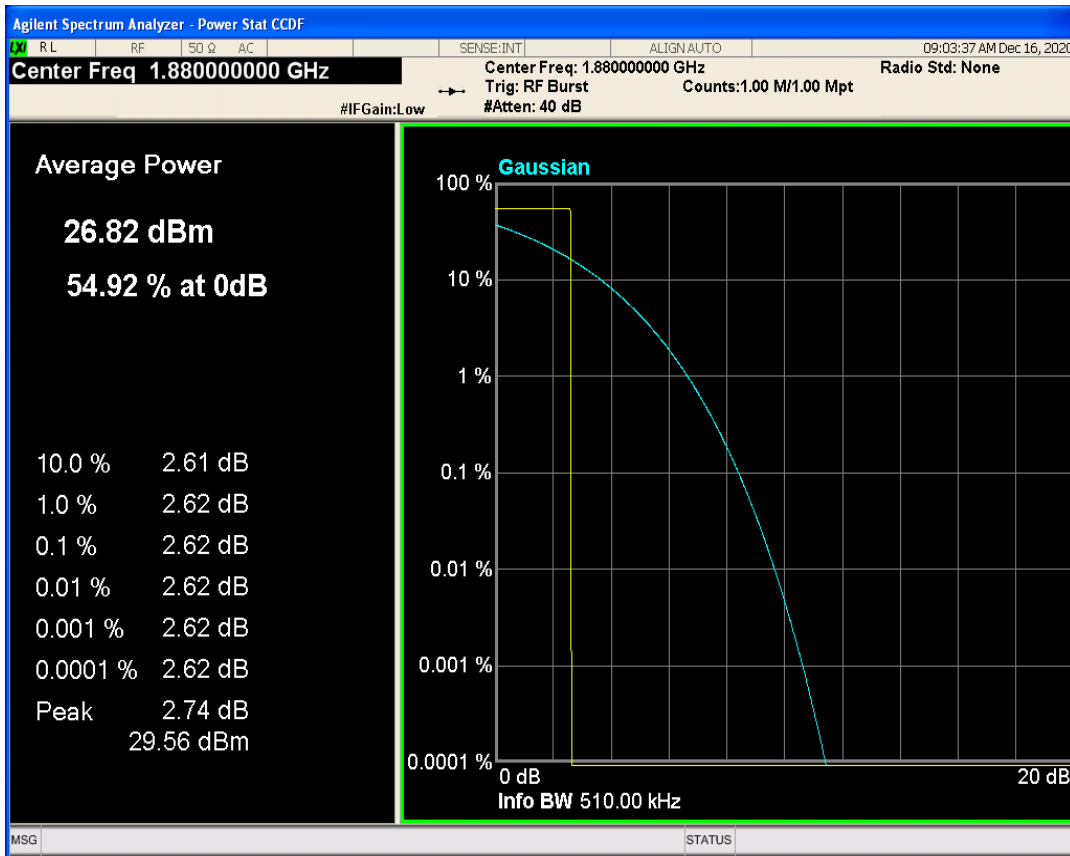

EGPRS1900 Channel=810

EGPRS1900 Channel=661

EGPRS850 Channel=128

EGPRS850 Channel=251

EGPRS850 Channel=190

GPRS1900 Channel=512

GPRS1900 Channel=810

GPRS1900 Channel=661