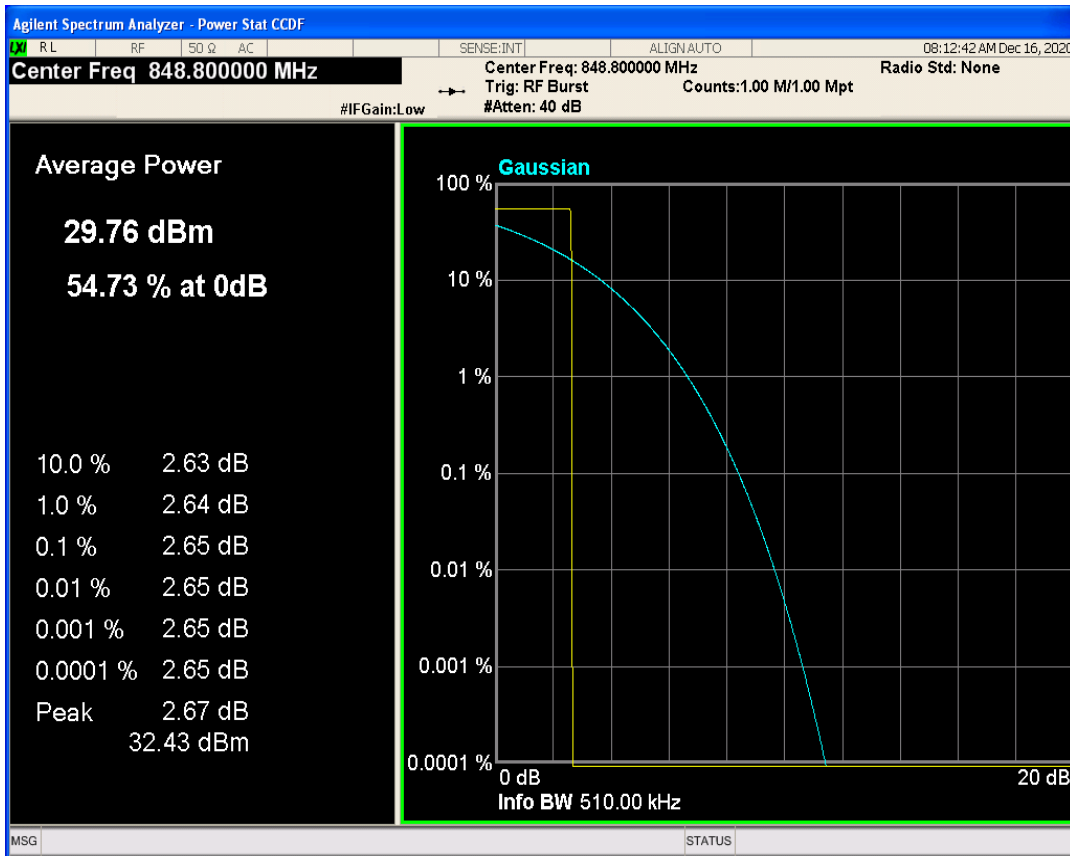

GPRS850 Channel=251