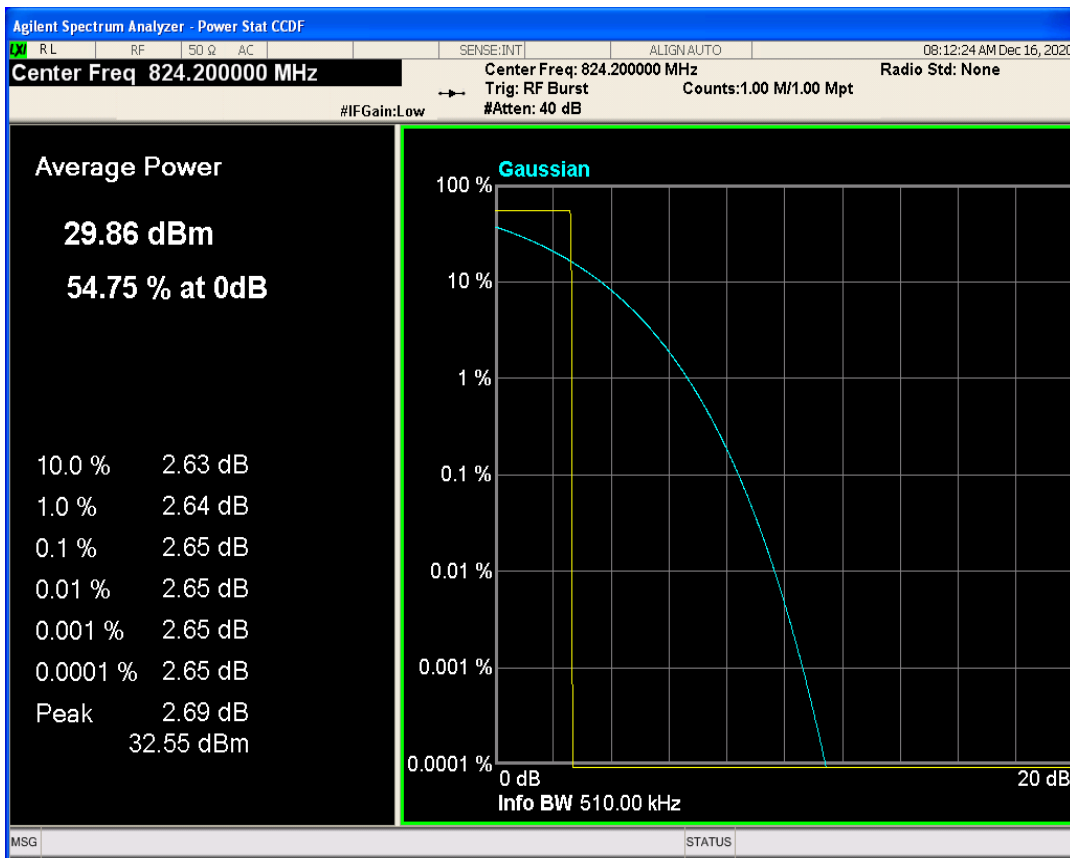

GPRS850 Channel=128