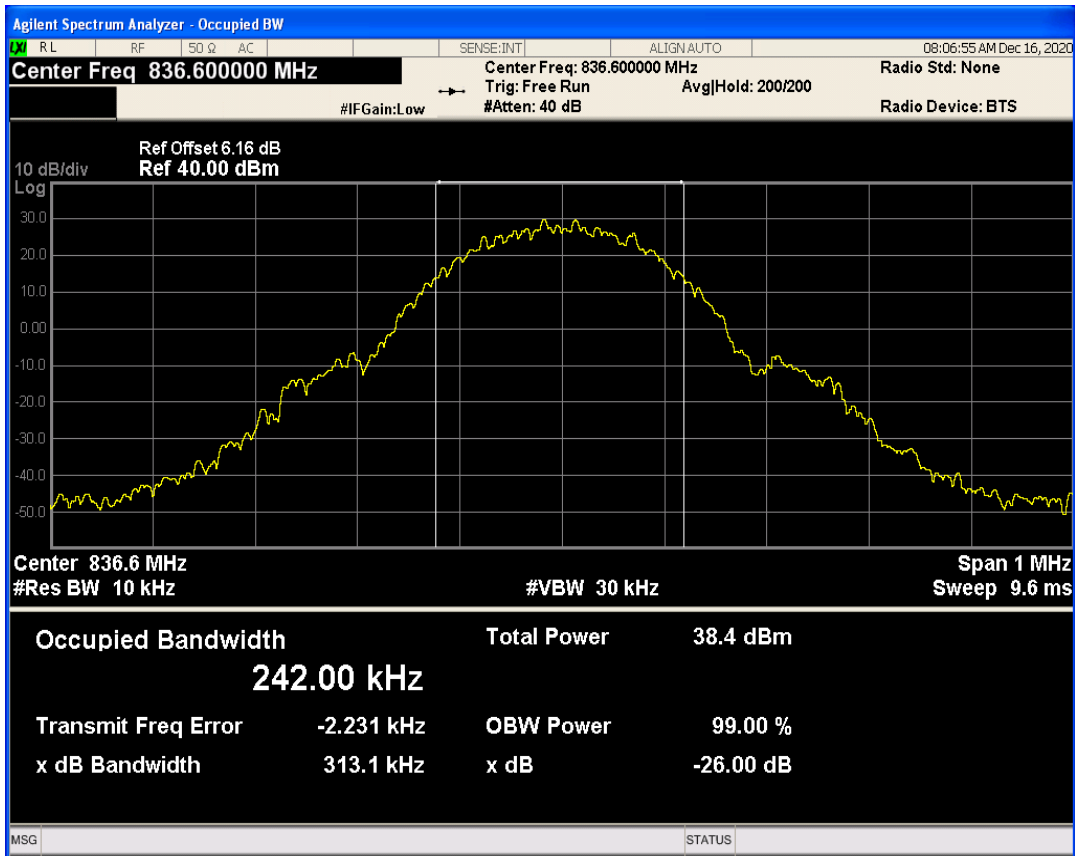

WCDMA Band5 Channel=4182

GSM1900 Channel=512

GSM1900 Channel=661

GSM1900 Channel=810

GSM850 Channel=128

GSM850 Channel=251

GSM850 Channel=190

EGPRS1900 Channel=661