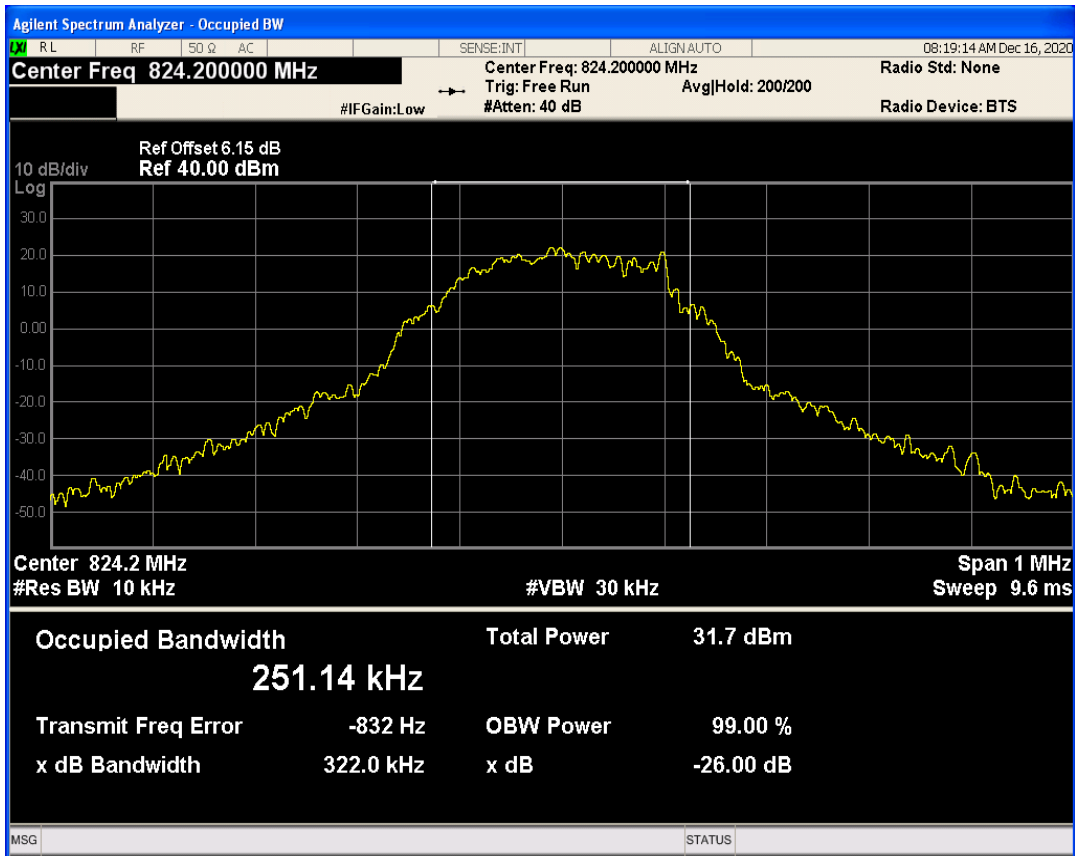

EGPRS850 Channel=128