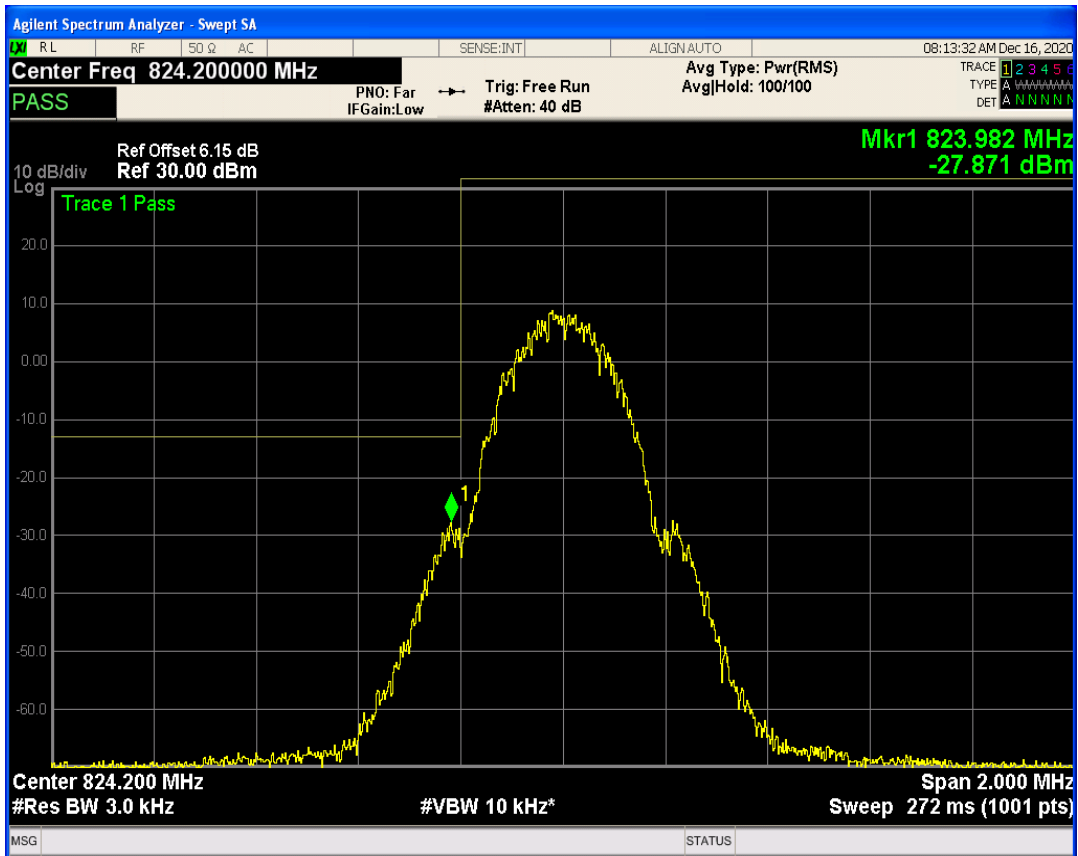

GPRS850 Channel=128