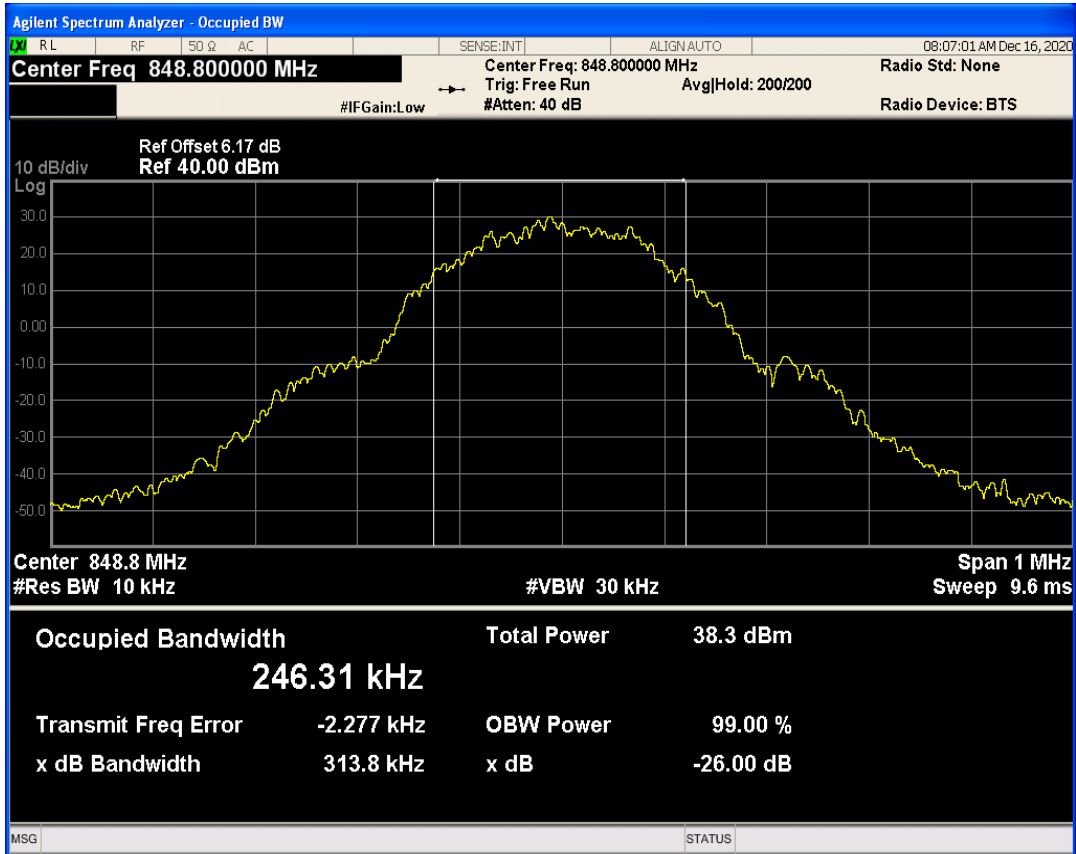

WCDMA Band5 Channel=4182

GSM1900 Channel=512

GSM1900 Channel=661

GSM1900 Channel=810

GSM850 Channel=128

GSM850 Channel=251

GSM850 Channel=190

EGPRS1900 Channel=661