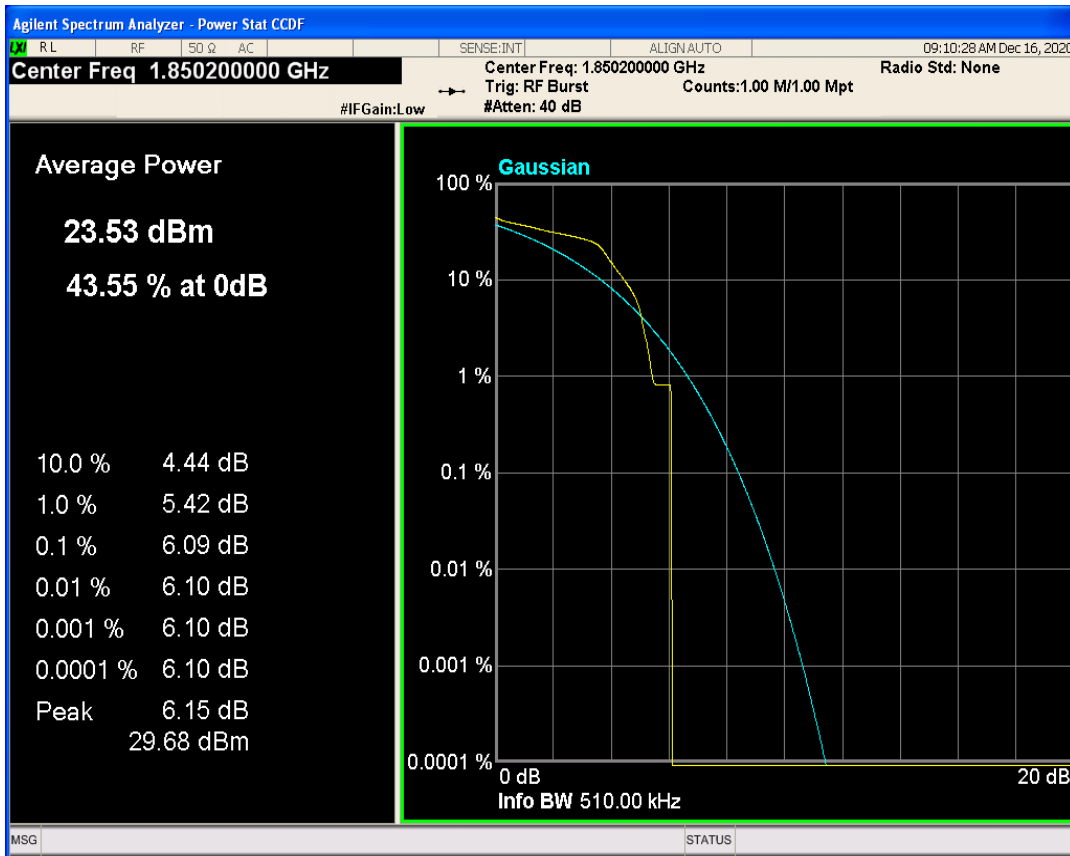

WCDMA Band5 Channel=4233

GSM1900 Channel=661

GSM1900 Channel=512

GSM1900 Channel=810

GSM850 Channel=128

GSM850 Channel=190

GSM850 Channel=251

EGPRS1900 Channel=512