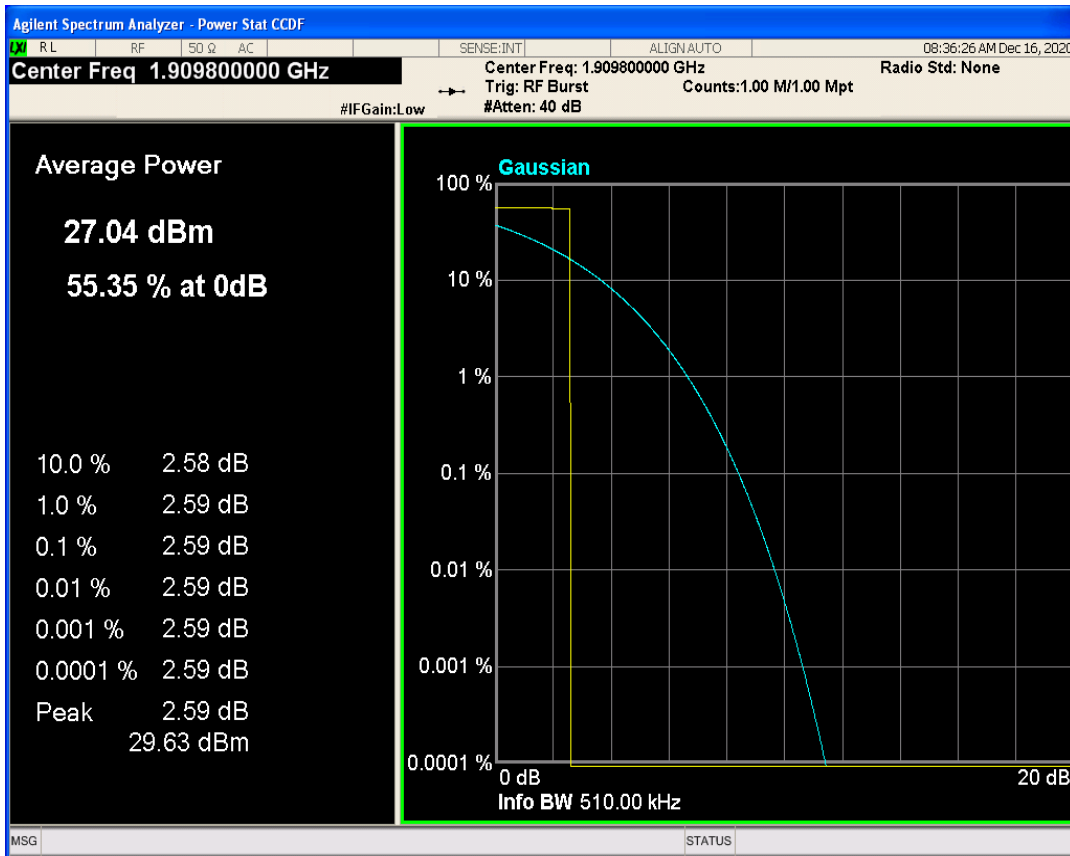

WCDMA Band5 Channel=4233

GSM1900 Channel=661

GSM1900 Channel=512

GSM1900 Channel=810

GSM850 Channel=128

GSM850 Channel=190

GSM850 Channel=251

EGPRS1900 Channel=512