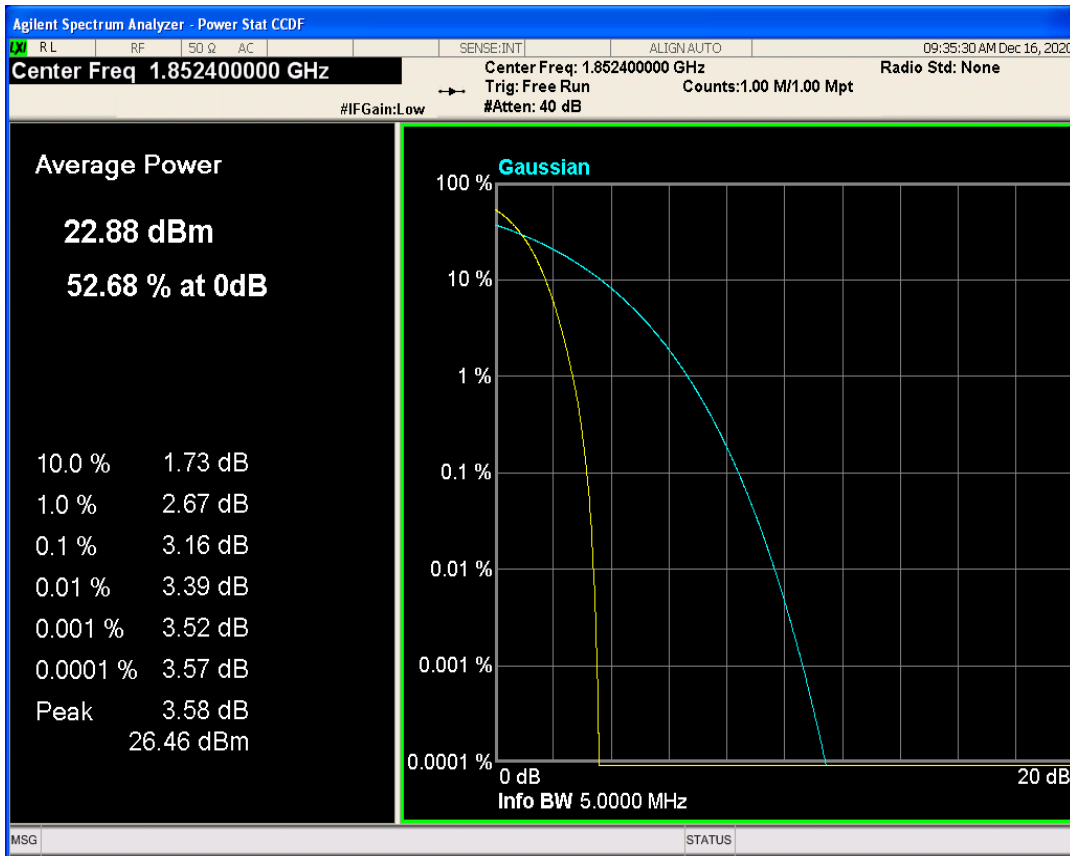

WCDMA Band2 Channel=9262