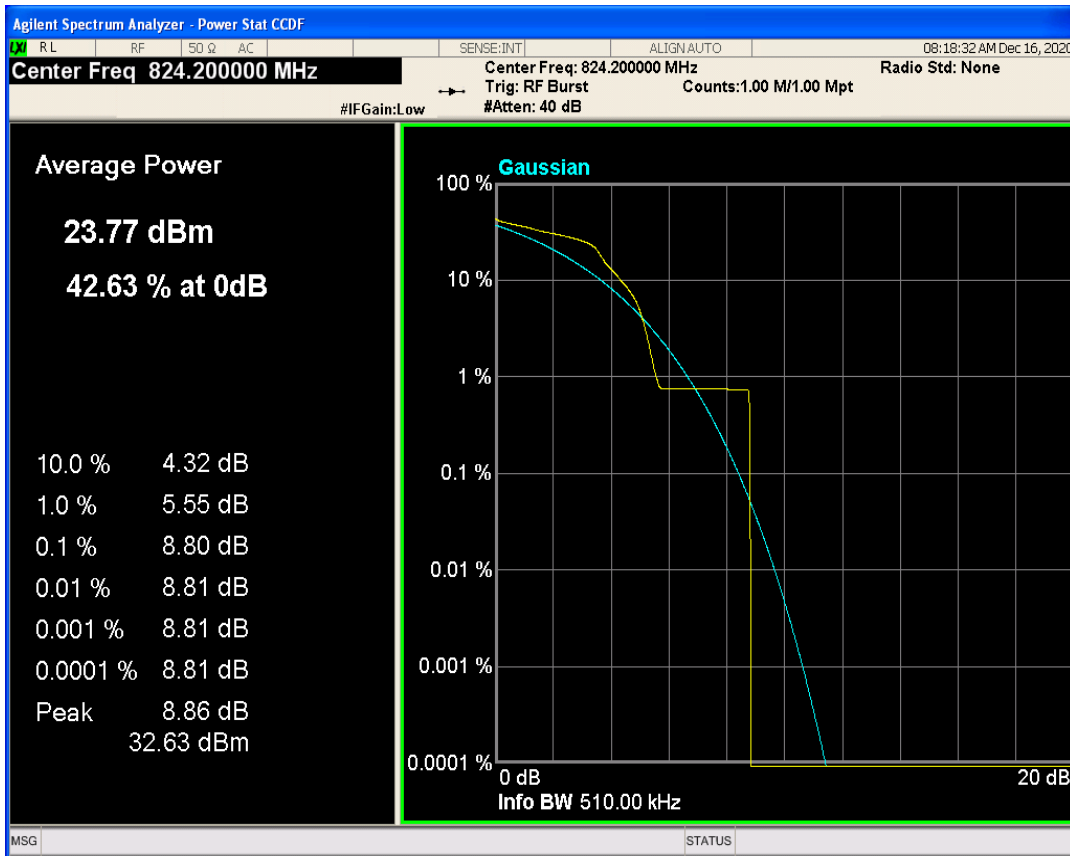

EGPRS850 Channel=128