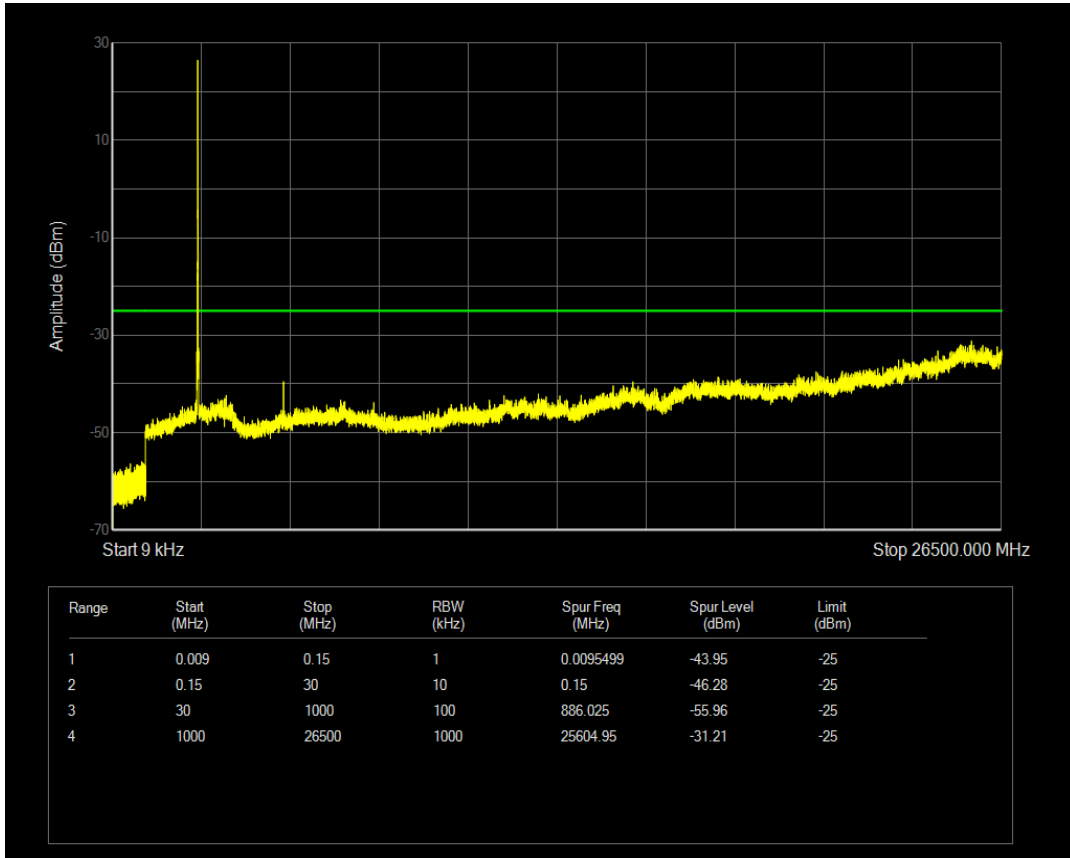

Band7 16QAM BW=10MHz Channel=21400 RB Size=50 Position=#0

Band7 QPSK BW=15MHz Channel=20825 RB Size=1 Position=#0

Band7 QPSK BW=15MHz Channel=20825 RB Size=75 Position=#0

Band7 16QAM BW=15MHz Channel=20825 RB Size=1 Position=#0

Band7 16QAM BW=15MHz Channel=20825 RB Size=75 Position=#0

Band7 QPSK BW=15MHz Channel=21100 RB Size=1 Position=#0

Band7 QPSK BW=15MHz Channel=21100 RB Size=75 Position=#0

Band7 16QAM BW=15MHz Channel=21100 RB Size=1 Position=#0

Band7 16QAM BW=15MHz Channel=21100 RB Size=75 Position=#0

Band7 QPSK BW=15MHz Channel=21375 RB Size=1 Position=#0

Band7 QPSK BW=15MHz Channel=21375 RB Size=75 Position=#0

Band7 16QAM BW=15MHz Channel=21375 RB Size=1 Position=#0