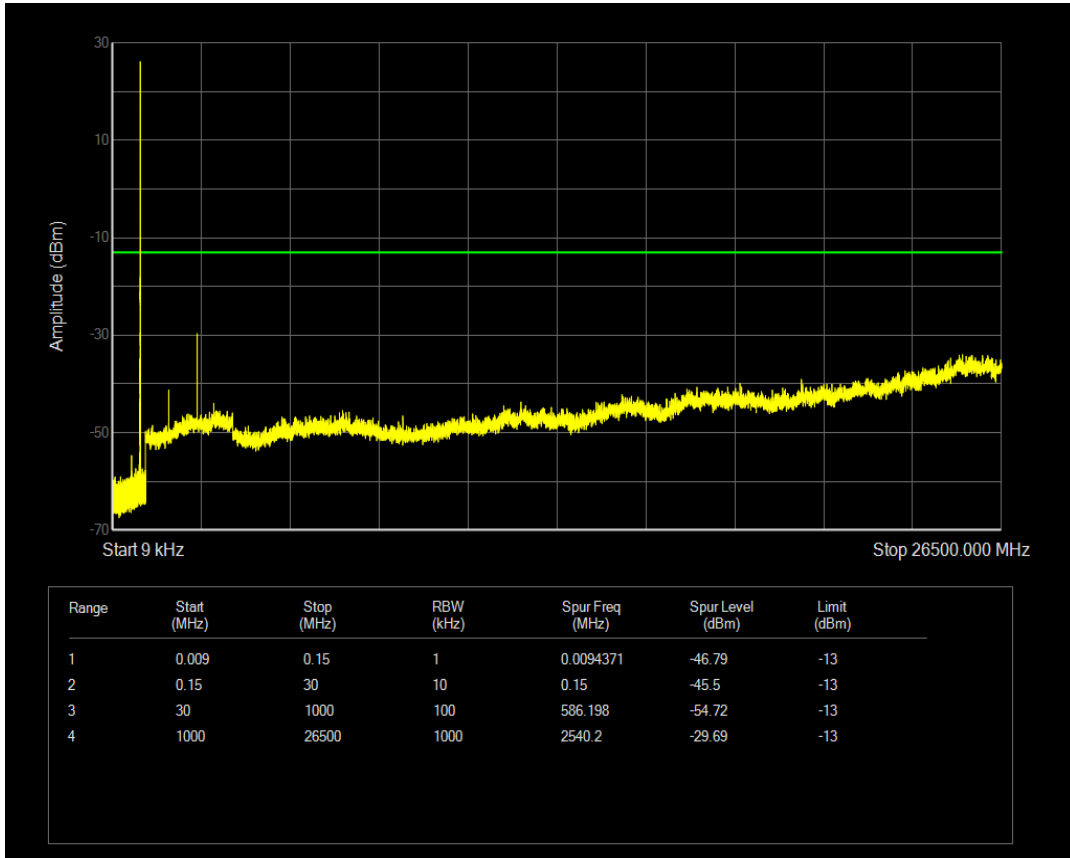

Band5 16QAM BW=3MHz Channel=20415 RB Size=15 Position=#0

Band5 QPSK BW=3MHz Channel=20525 RB Size=1 Position=#0

Band5 QPSK BW=3MHz Channel=20525 RB Size=15 Position=#0

Band5 16QAM BW=3MHz Channel=20525 RB Size=1 Position=#0

Band5 16QAM BW=3MHz Channel=20525 RB Size=15 Position=#0

Band5 QPSK BW=3MHz Channel=20635 RB Size=1 Position=#0

Band5 QPSK BW=3MHz Channel=20635 RB Size=15 Position=#0

Band5 16QAM BW=3MHz Channel=20635 RB Size=1 Position=#0