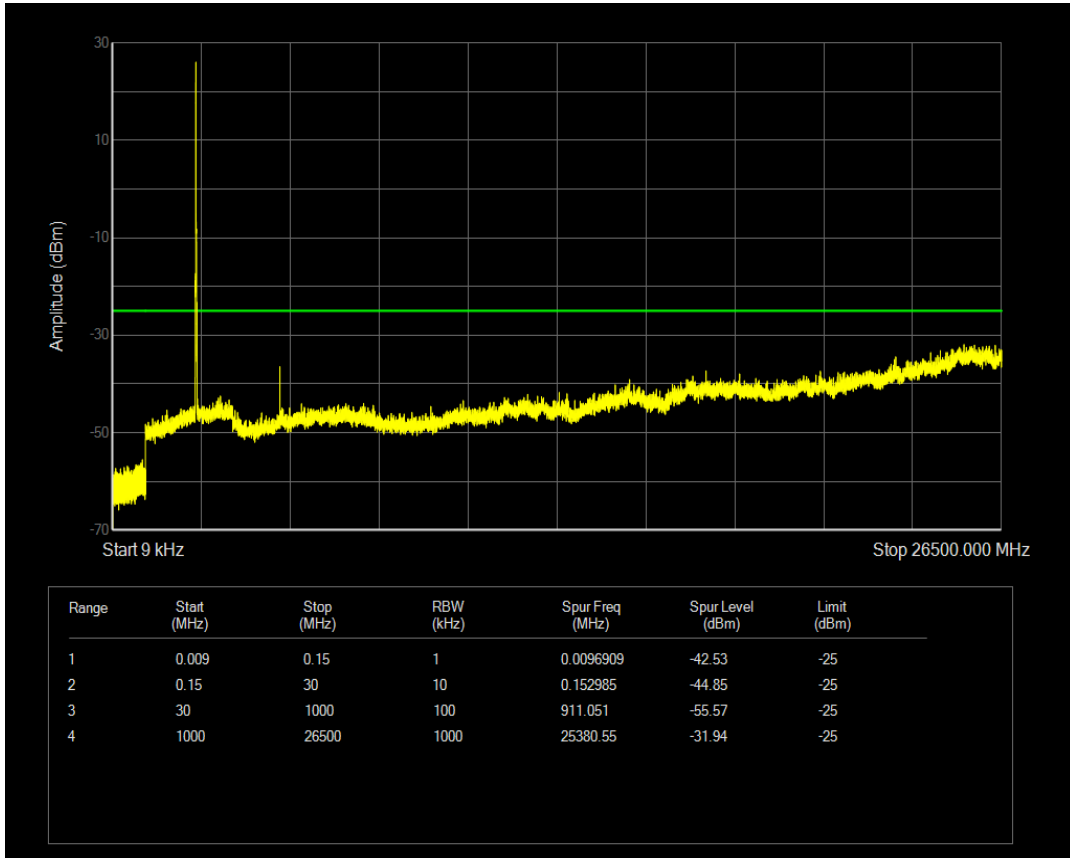

Band7 16QAM BW=15MHz Channel=21100 RB Size=75 Position=#0

Band7 QPSK BW=15MHz Channel=21375 RB Size=1 Position=#0

Band7 QPSK BW=15MHz Channel=21375 RB Size=75 Position=#0

Band7 16QAM BW=15MHz Channel=21375 RB Size=1 Position=#0

Band7 16QAM BW=15MHz Channel=21375 RB Size=75 Position=#0

Band7 QPSK BW=20MHz Channel=20850 RB Size=1 Position=#0

Band7 QPSK BW=20MHz Channel=20850 RB Size=100 Position=#0

Band7 16QAM BW=20MHz Channel=20850 RB Size=1 Position=#0