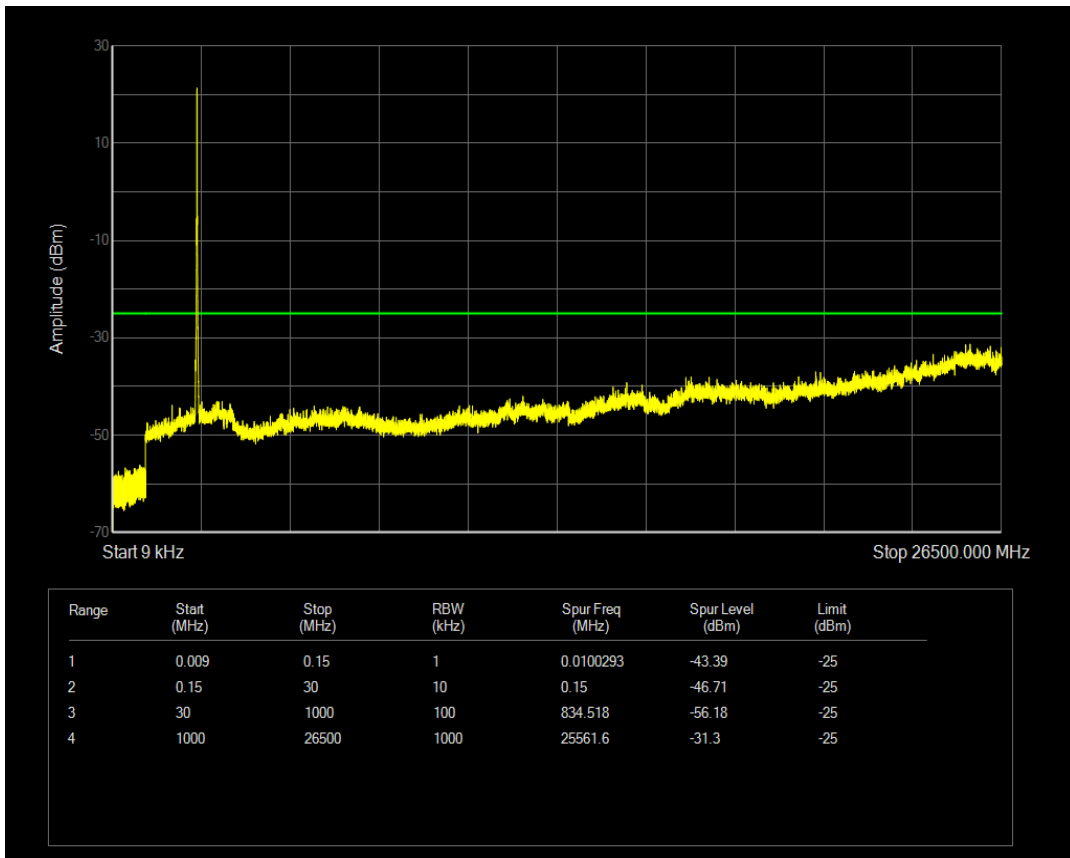

Band7 QPSK BW=10MHz Channel=20800 RB Size=1 Position=#0

Band7 16QAM BW=5MHz Channel=21425 RB Size=25 Position=#0

Band7 QPSK BW=10MHz Channel=20800 RB Size=50 Position=#0

Band7 16QAM BW=10MHz Channel=20800 RB Size=1 Position=#0

Band7 16QAM BW=10MHz Channel=20800 RB Size=50 Position=#0

Band7 QPSK BW=10MHz Channel=21100 RB Size=1 Position=#0

Band7 QPSK BW=10MHz Channel=21100 RB Size=50 Position=#0

Band7 16QAM BW=10MHz Channel=21100 RB Size=1 Position=#0