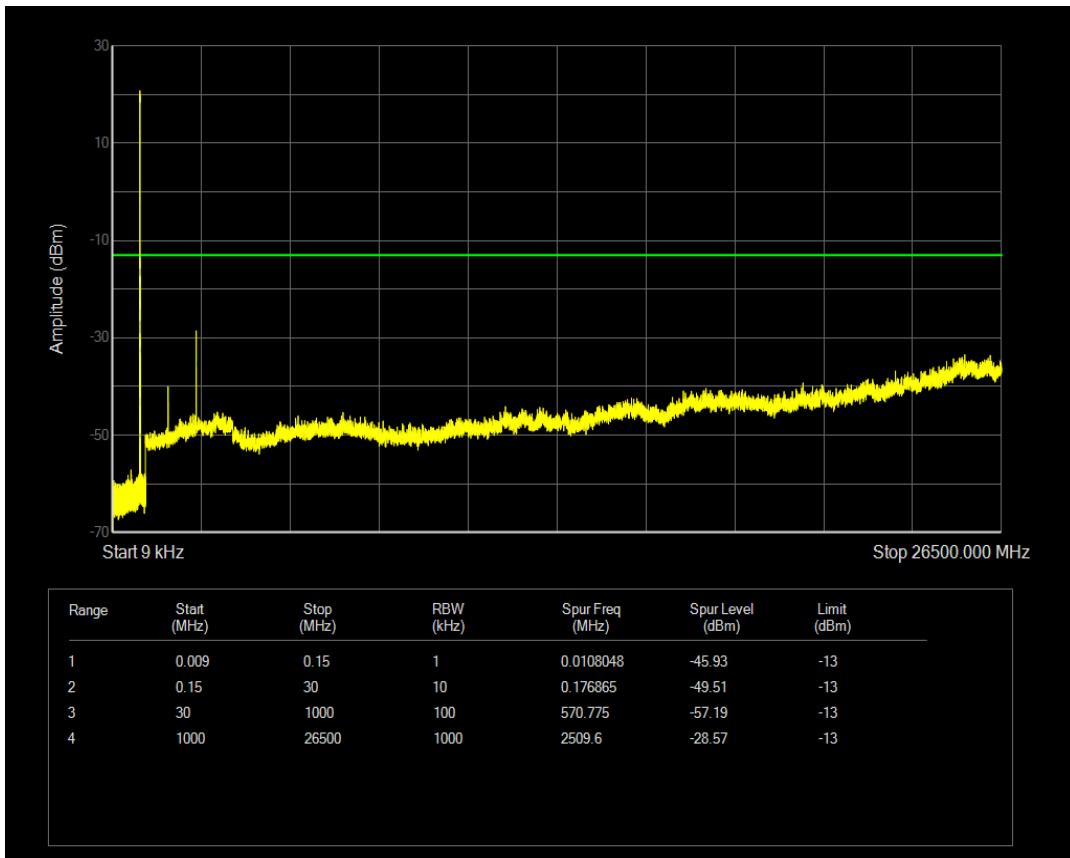

Band4 16QAM BW=20MHz Channel=20300 RB Size=100 Position=#0

Band5 QPSK BW=1.4MHz Channel=20407 RB Size=1 Position=#0

Band5 16QAM BW=1.4MHz Channel=20407 RB Size=1 Position=#0

Band5 QPSK BW=1.4MHz Channel=20407 RB Size=6 Position=#0

Band5 16QAM BW=1.4MHz Channel=20407 RB Size=6 Position=#0

Band5 QPSK BW=1.4MHz Channel=20525 RB Size=1 Position=#0

Band5 QPSK BW=1.4MHz Channel=20525 RB Size=6 Position=#0

Band5 16QAM BW=1.4MHz Channel=20525 RB Size=1 Position=#0