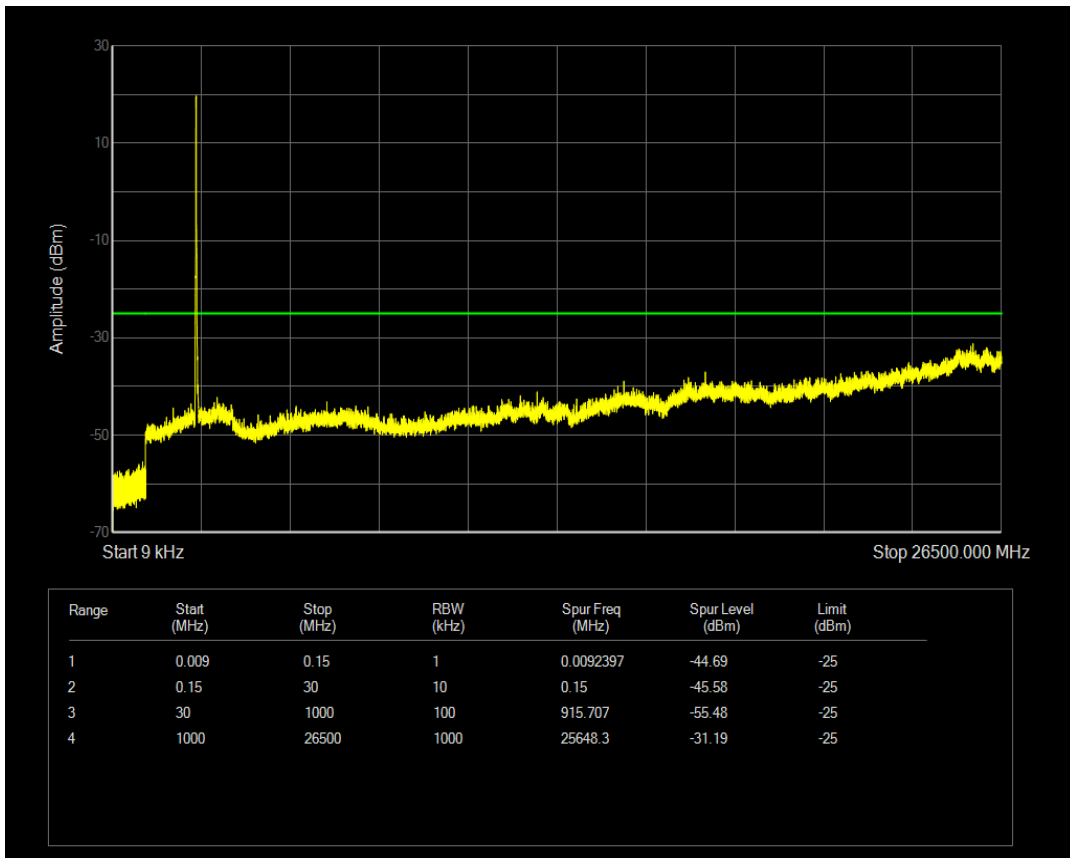

Band7 16QAM BW=10MHz Channel=21100 RB Size=50 Position=#0

Band7 QPSK BW=10MHz Channel=21400 RB Size=1 Position=#0

Band7 QPSK BW=10MHz Channel=21400 RB Size=50 Position=#0

Band7 16QAM BW=10MHz Channel=21400 RB Size=1 Position=#0

Band7 16QAM BW=10MHz Channel=21400 RB Size=50 Position=#0

Band7 QPSK BW=15MHz Channel=20825 RB Size=1 Position=#0

Band7 QPSK BW=15MHz Channel=20825 RB Size=75 Position=#0

Band7 16QAM BW=15MHz Channel=20825 RB Size=1 Position=#0