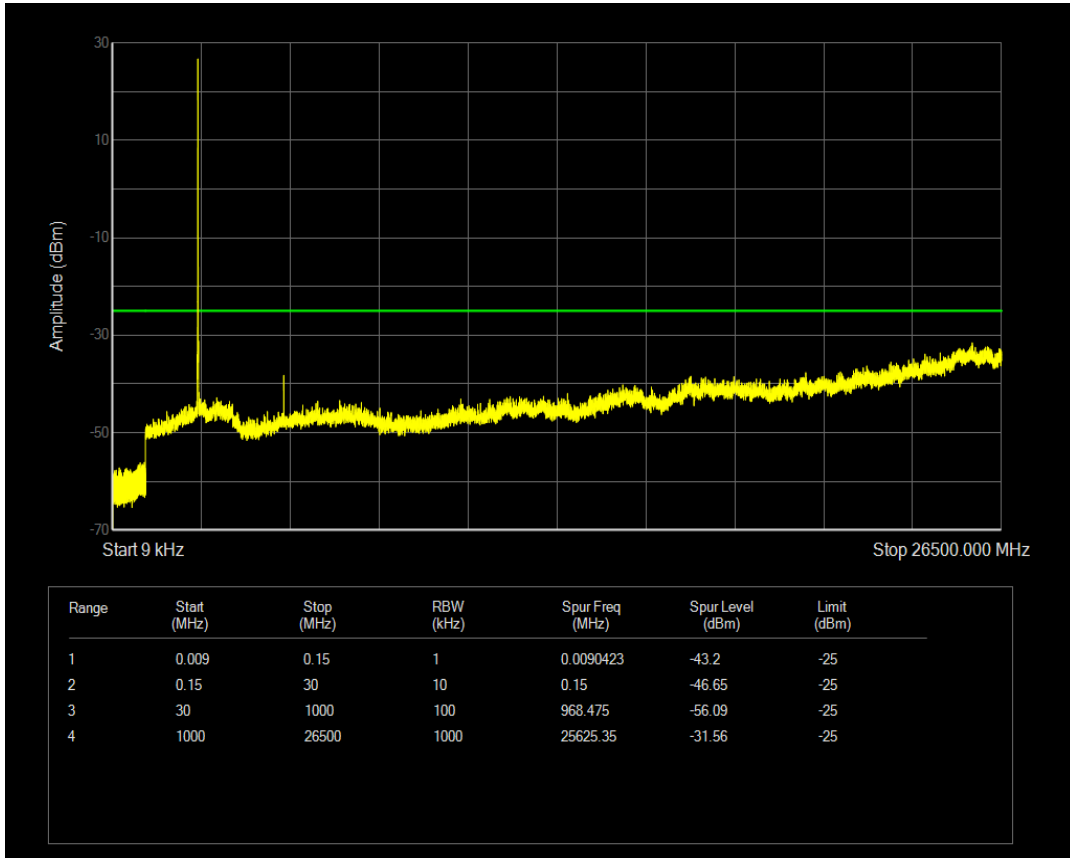

Band7 16QAM BW=10MHz Channel=20800 RB Size=50 Position=#0

Band7 QPSK BW=10MHz Channel=21100 RB Size=1 Position=#0

Band7 QPSK BW=10MHz Channel=21100 RB Size=50 Position=#0

Band7 16QAM BW=10MHz Channel=21100 RB Size=1 Position=#0

Band7 16QAM BW=10MHz Channel=21100 RB Size=50 Position=#0

Band7 QPSK BW=10MHz Channel=21400 RB Size=1 Position=#0

Band7 QPSK BW=10MHz Channel=21400 RB Size=50 Position=#0

Band7 16QAM BW=10MHz Channel=21400 RB Size=1 Position=#0

Band7 16QAM BW=10MHz Channel=21400 RB Size=50 Position=#0

Band7 QPSK BW=15MHz Channel=20825 RB Size=1 Position=#0

Band7 QPSK BW=15MHz Channel=20825 RB Size=75 Position=#0

Band7 16QAM BW=15MHz Channel=20825 RB Size=1 Position=#0