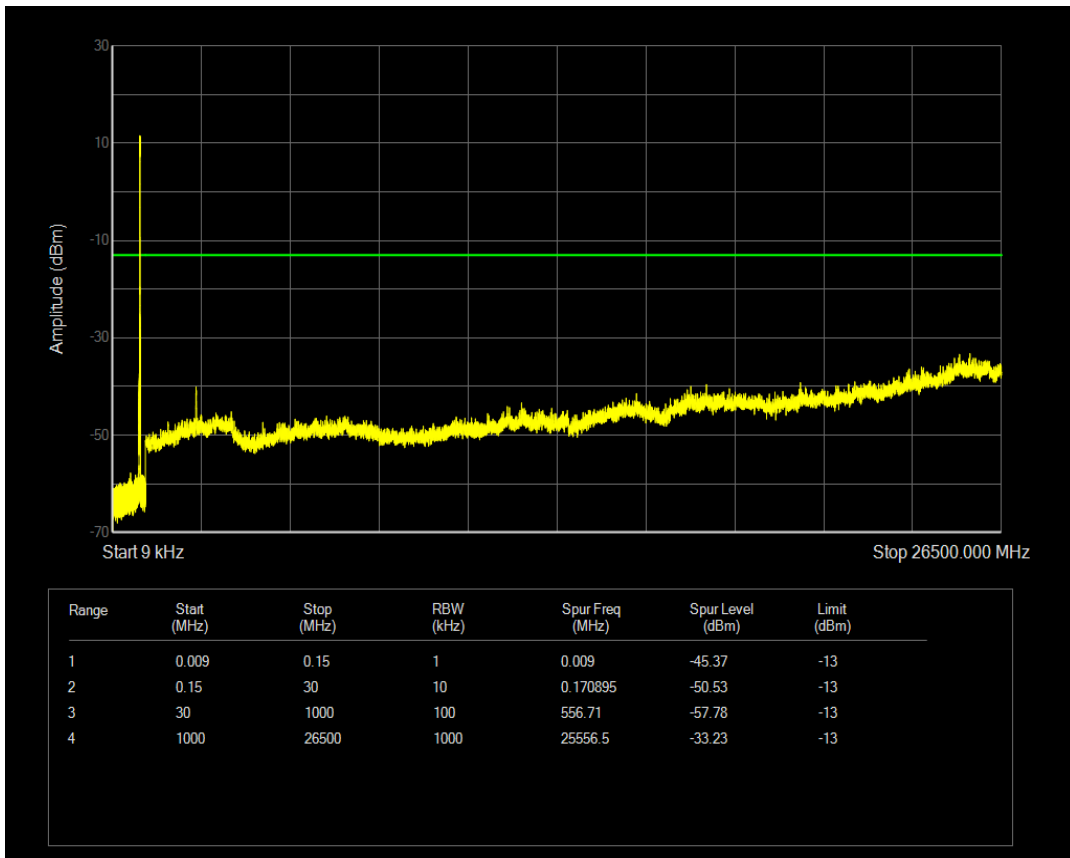

Band5 16QAM BW=10MHz Channel=20450 RB Size=50 Position=#0

Band5 QPSK BW=10MHz Channel=20525 RB Size=1 Position=#0

Band5 QPSK BW=10MHz Channel=20525 RB Size=50 Position=#0

Band5 16QAM BW=10MHz Channel=20525 RB Size=1 Position=#0

Band5 16QAM BW=10MHz Channel=20525 RB Size=50 Position=#0

Band5 QPSK BW=10MHz Channel=20600 RB Size=1 Position=#0

Band5 QPSK BW=10MHz Channel=20600 RB Size=50 Position=#0

Band5 16QAM BW=10MHz Channel=20600 RB Size=1 Position=#0