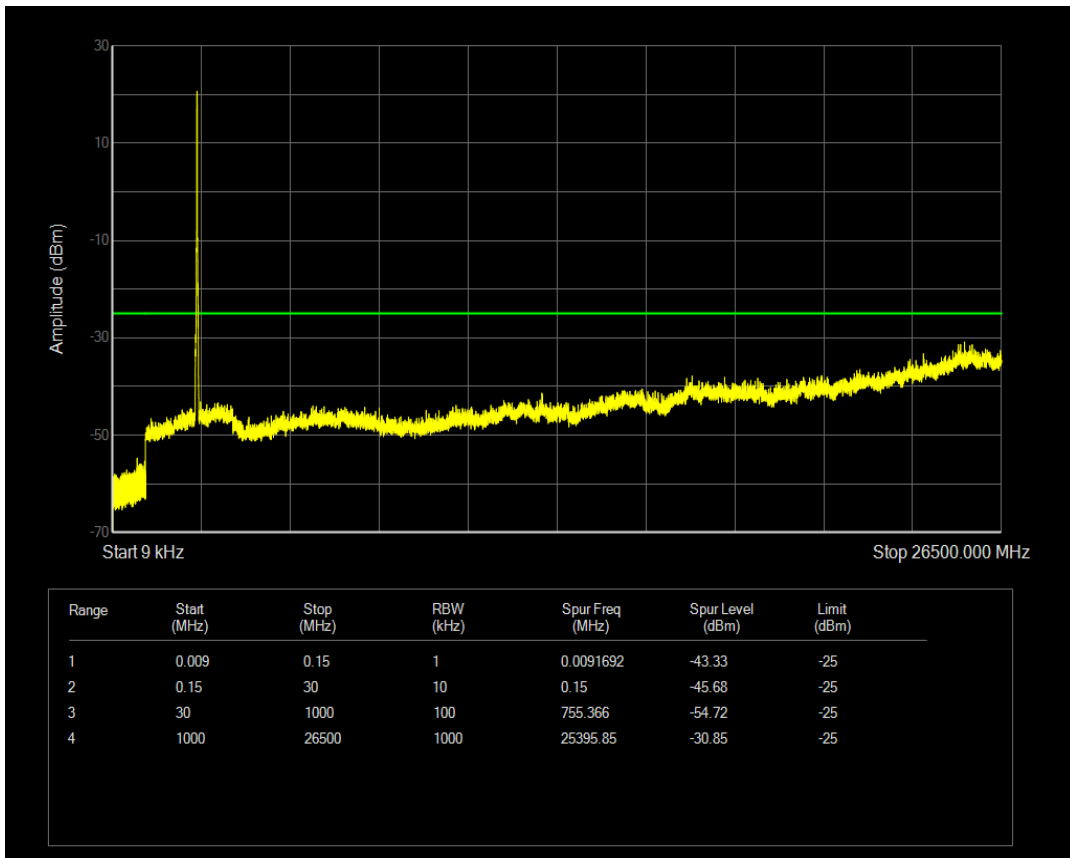

Band7 16QAM BW=10MHz Channel=21100 RB Size=50 Position=#0

Band7 QPSK BW=10MHz Channel=21400 RB Size=1 Position=#0

Band7 QPSK BW=10MHz Channel=21400 RB Size=50 Position=#0

Band7 16QAM BW=10MHz Channel=21400 RB Size=1 Position=#0

Band7 16QAM BW=10MHz Channel=21400 RB Size=50 Position=#0

Band7 QPSK BW=15MHz Channel=20825 RB Size=1 Position=#0

Band7 QPSK BW=15MHz Channel=20825 RB Size=75 Position=#0

Band7 16QAM BW=15MHz Channel=20825 RB Size=1 Position=#0

Band7 16QAM BW=15MHz Channel=20825 RB Size=75 Position=#0

Band7 QPSK BW=15MHz Channel=21100 RB Size=1 Position=#0

Band7 QPSK BW=15MHz Channel=21100 RB Size=75 Position=#0

Band7 16QAM BW=15MHz Channel=21100 RB Size=1 Position=#0