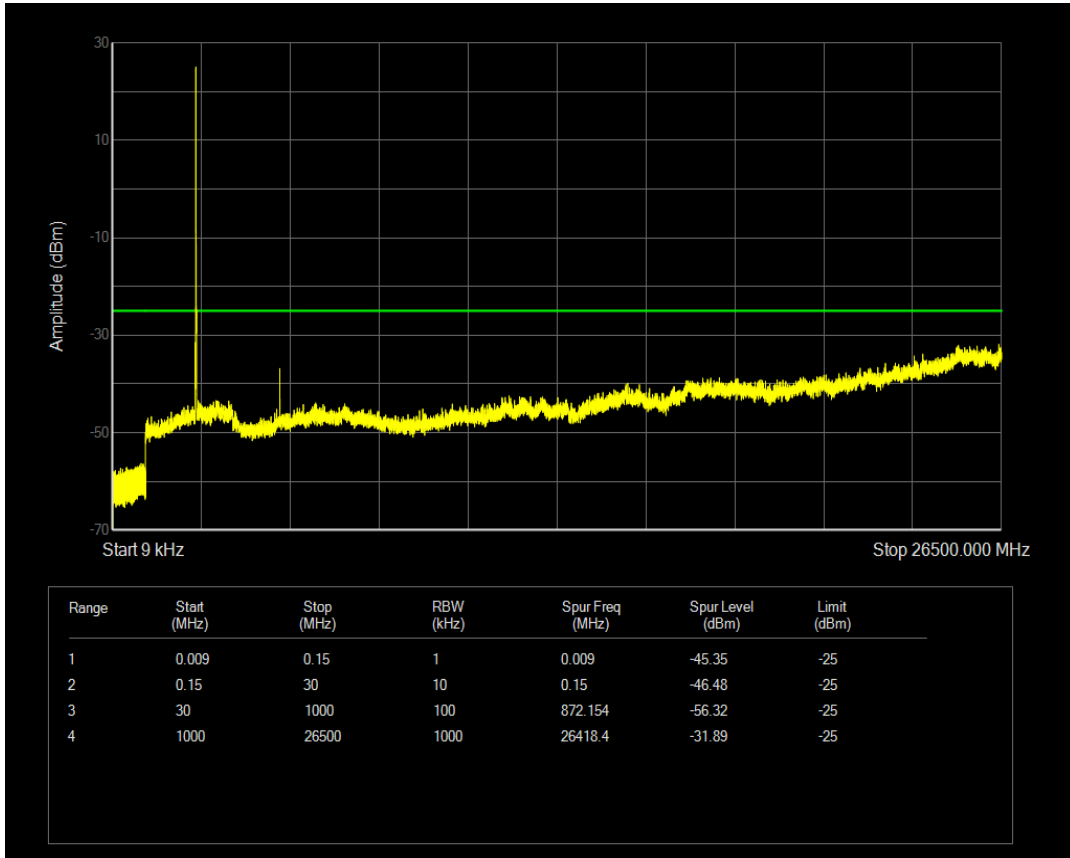

Band7 QPSK BW=10MHz Channel=20800 RB Size=1 Position=#0

Band7 16QAM BW=5MHz Channel=21425 RB Size=25 Position=#0

Band7 QPSK BW=10MHz Channel=20800 RB Size=50 Position=#0

Band7 16QAM BW=10MHz Channel=20800 RB Size=1 Position=#0

Band7 16QAM BW=10MHz Channel=20800 RB Size=50 Position=#0

Band7 QPSK BW=10MHz Channel=21100 RB Size=1 Position=#0

Band7 QPSK BW=10MHz Channel=21100 RB Size=50 Position=#0

Band7 16QAM BW=10MHz Channel=21100 RB Size=1 Position=#0