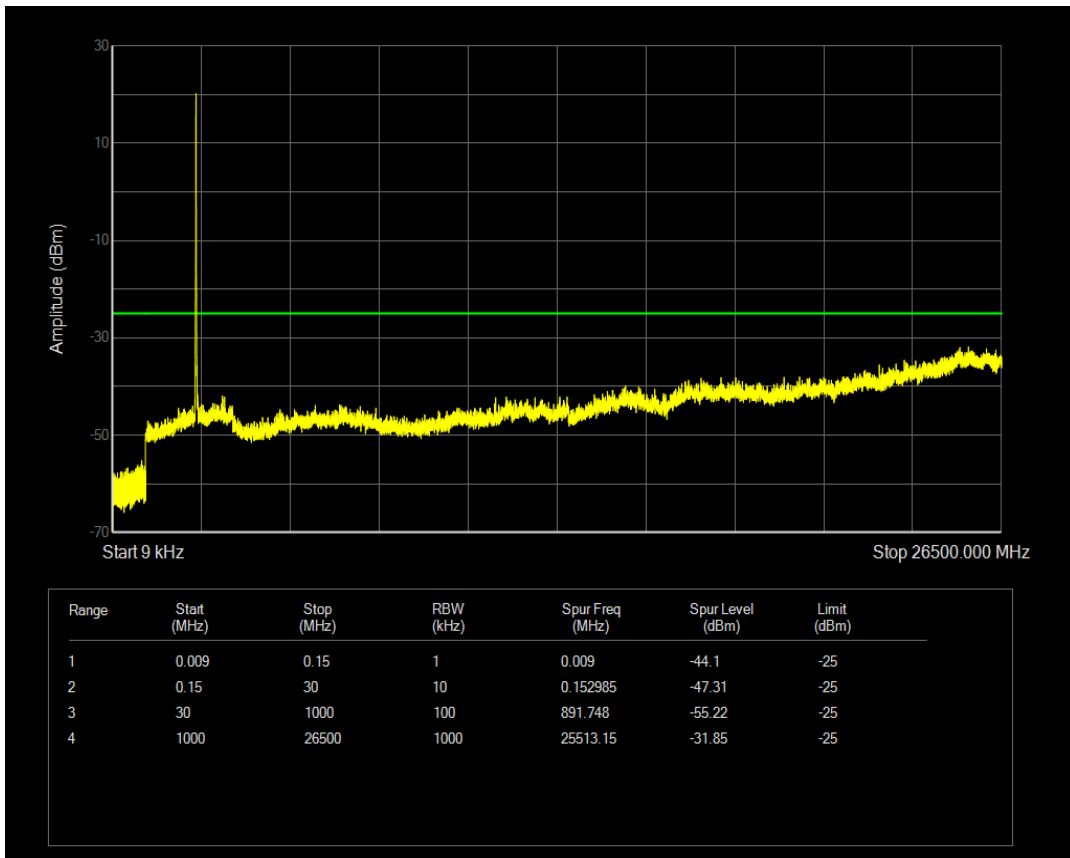

Band7 QPSK BW=10MHz Channel=20800 RB Size=1 Position=#0

Band7 16QAM BW=5MHz Channel=21425 RB Size=25 Position=#0

Band7 QPSK BW=10MHz Channel=20800 RB Size=50 Position=#0

Band7 16QAM BW=10MHz Channel=20800 RB Size=1 Position=#0

Band7 16QAM BW=10MHz Channel=20800 RB Size=50 Position=#0

Band7 QPSK BW=10MHz Channel=21100 RB Size=1 Position=#0

Band7 QPSK BW=10MHz Channel=21100 RB Size=50 Position=#0

Band7 16QAM BW=10MHz Channel=21100 RB Size=1 Position=#0