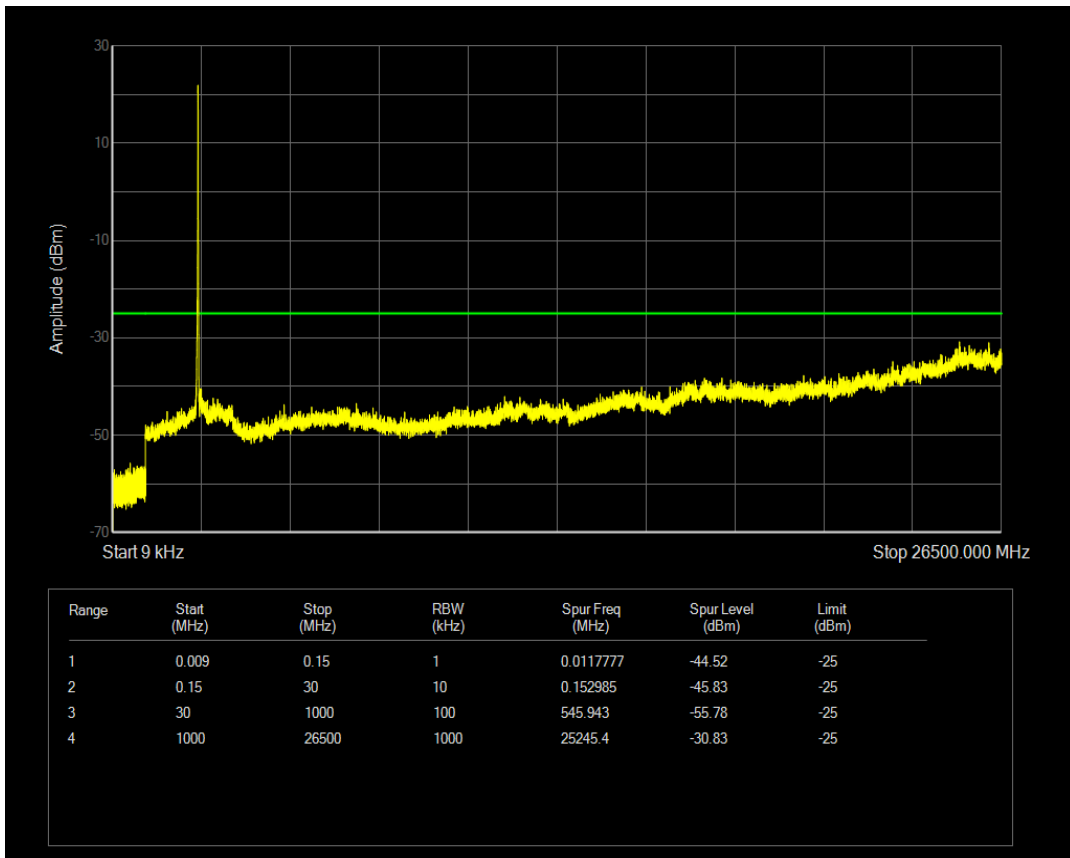

Band7 16QAM BW=10MHz Channel=20800 RB Size=50 Position=#0

Band7 QPSK BW=10MHz Channel=21100 RB Size=1 Position=#0

Band7 QPSK BW=10MHz Channel=21100 RB Size=50 Position=#0

Band7 16QAM BW=10MHz Channel=21100 RB Size=1 Position=#0

Band7 16QAM BW=10MHz Channel=21100 RB Size=50 Position=#0

Band7 QPSK BW=10MHz Channel=21400 RB Size=1 Position=#0

Band7 QPSK BW=10MHz Channel=21400 RB Size=50 Position=#0

Band7 16QAM BW=10MHz Channel=21400 RB Size=1 Position=#0

Band7 16QAM BW=10MHz Channel=21400 RB Size=50 Position=#0

Band7 QPSK BW=15MHz Channel=20825 RB Size=1 Position=#0

Band7 QPSK BW=15MHz Channel=20825 RB Size=75 Position=#0

Band7 16QAM BW=15MHz Channel=20825 RB Size=1 Position=#0