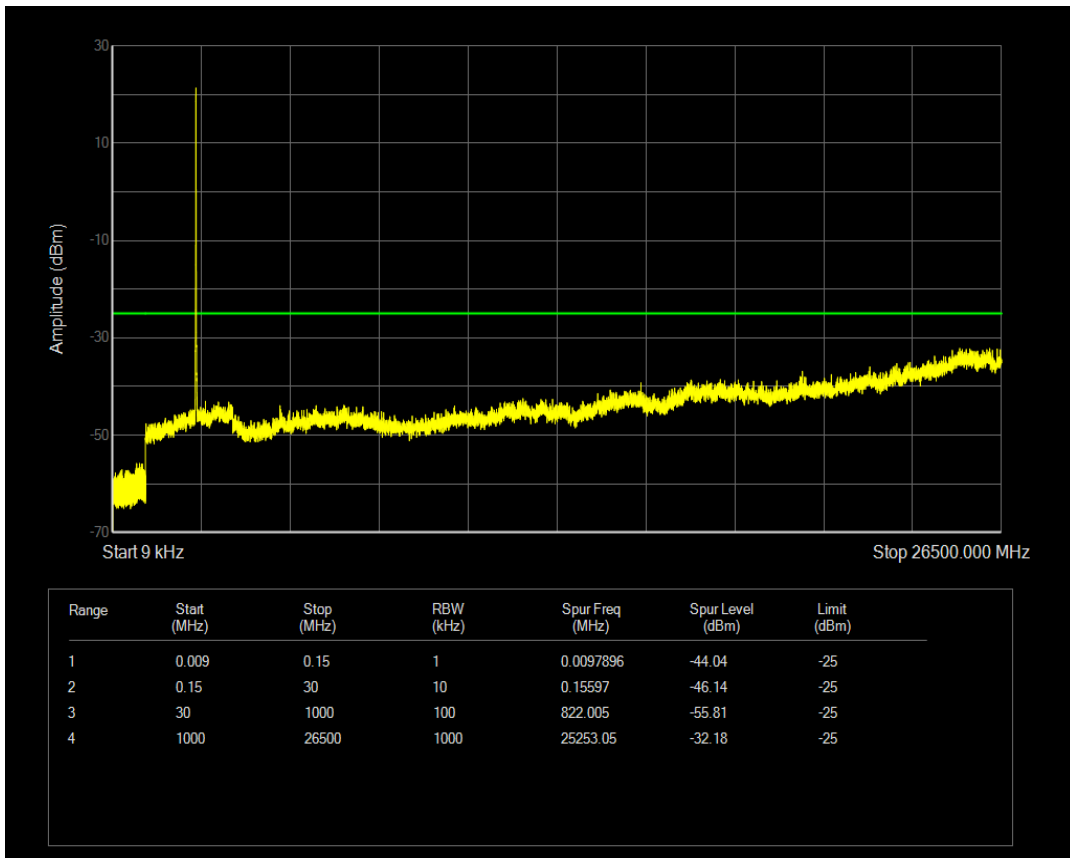

Band5 16QAM BW=10MHz Channel=20450 RB Size=50 Position=#0

Band5 QPSK BW=10MHz Channel=20525 RB Size=1 Position=#0

Band5 QPSK BW=10MHz Channel=20525 RB Size=50 Position=#0

Band5 16QAM BW=10MHz Channel=20525 RB Size=1 Position=#0

Band5 16QAM BW=10MHz Channel=20525 RB Size=50 Position=#0

Band5 QPSK BW=10MHz Channel=20600 RB Size=1 Position=#0

Band5 QPSK BW=10MHz Channel=20600 RB Size=50 Position=#0

Band5 16QAM BW=10MHz Channel=20600 RB Size=1 Position=#0

Band5 16QAM BW=10MHz Channel=20600 RB Size=50 Position=#0

Band7 QPSK BW=5MHz Channel=20775 RB Size=1 Position=#0

Band7 QPSK BW=5MHz Channel=20775 RB Size=25 Position=#0

Band7 16QAM BW=5MHz Channel=20775 RB Size=1 Position=#0