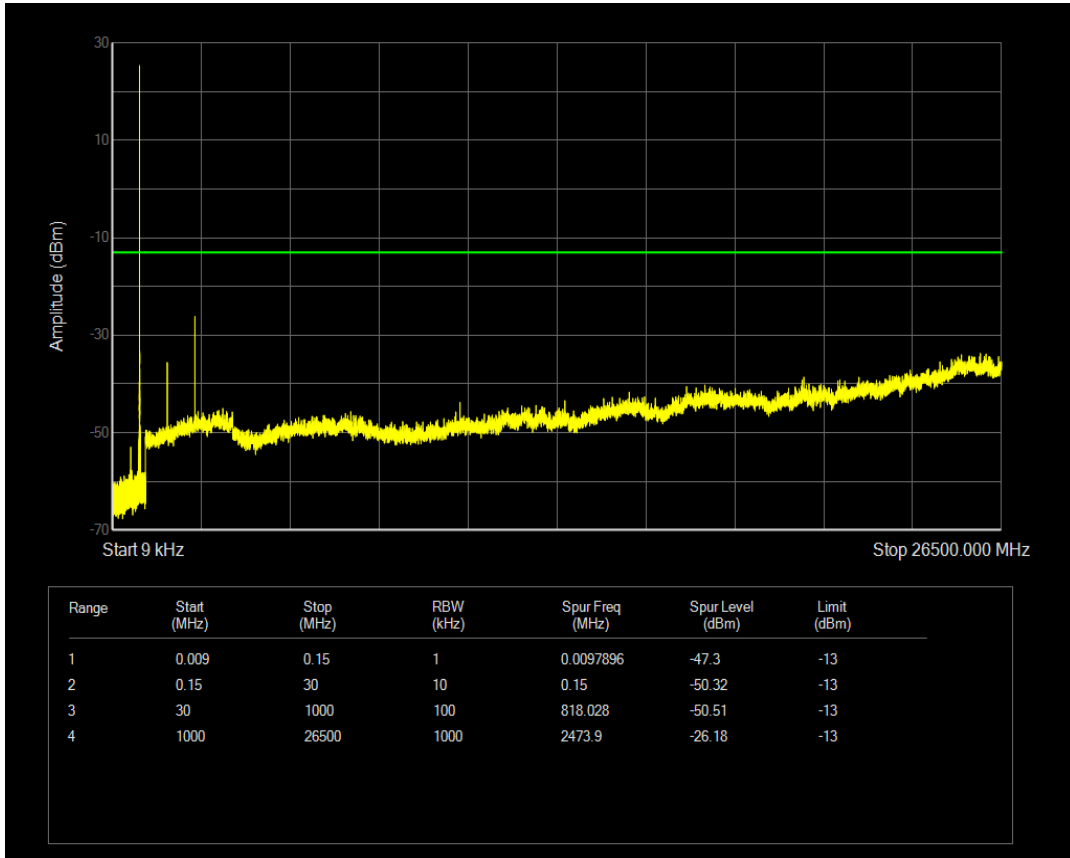

Band4 16QAM BW=20MHz Channel=20300 RB Size=100 Position=#0

Band5 QPSK BW=1.4MHz Channel=20407 RB Size=1 Position=#0

Band5 16QAM BW=1.4MHz Channel=20407 RB Size=1 Position=#0

Band5 QPSK BW=1.4MHz Channel=20407 RB Size=6 Position=#0

Band5 16QAM BW=1.4MHz Channel=20407 RB Size=6 Position=#0

Band5 QPSK BW=1.4MHz Channel=20525 RB Size=1 Position=#0

Band5 QPSK BW=1.4MHz Channel=20525 RB Size=6 Position=#0

Band5 16QAM BW=1.4MHz Channel=20525 RB Size=1 Position=#0