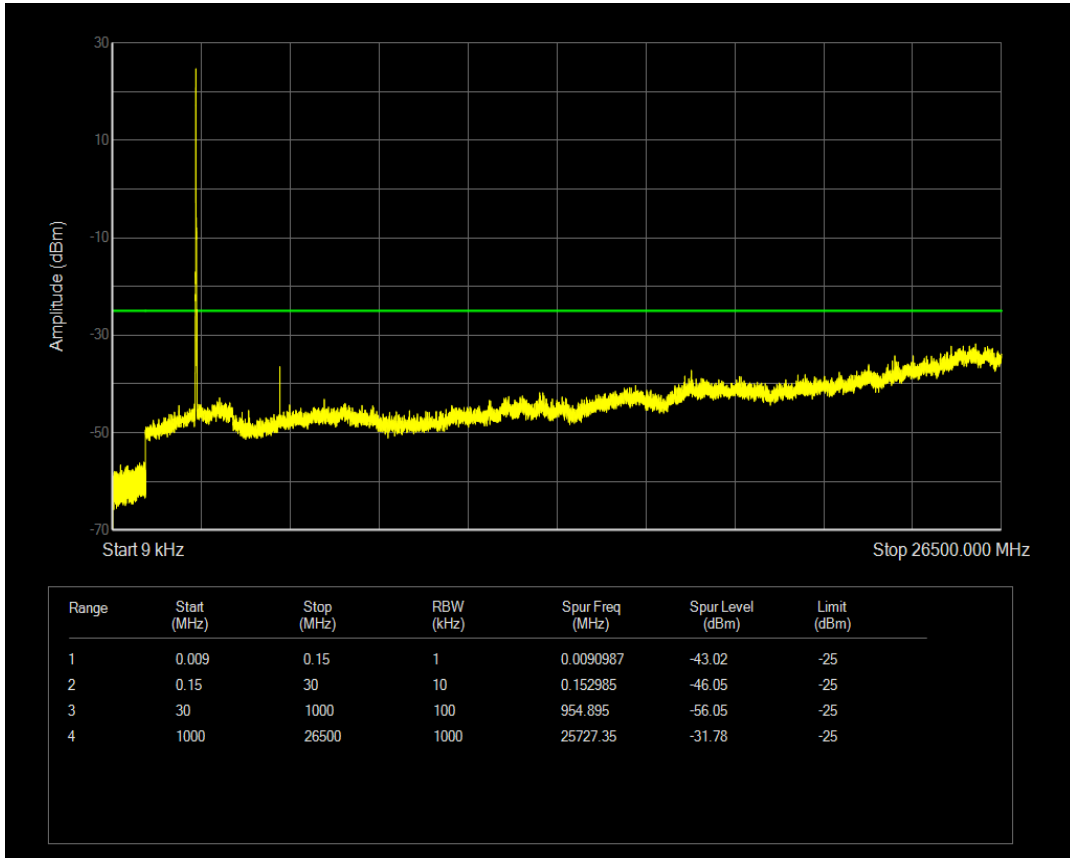

Band7 16QAM BW=15MHz Channel=21375 RB Size=75 Position=#0

Band7 QPSK BW=20MHz Channel=20850 RB Size=1 Position=#0

Band7 QPSK BW=20MHz Channel=20850 RB Size=100 Position=#0

Band7 16QAM BW=20MHz Channel=20850 RB Size=1 Position=#0

Band7 16QAM BW=20MHz Channel=20850 RB Size=100 Position=#0

Band7 QPSK BW=20MHz Channel=21100 RB Size=1 Position=#0

Band7 QPSK BW=20MHz Channel=21100 RB Size=100 Position=#0

Band7 16QAM BW=20MHz Channel=21100 RB Size=1 Position=#0