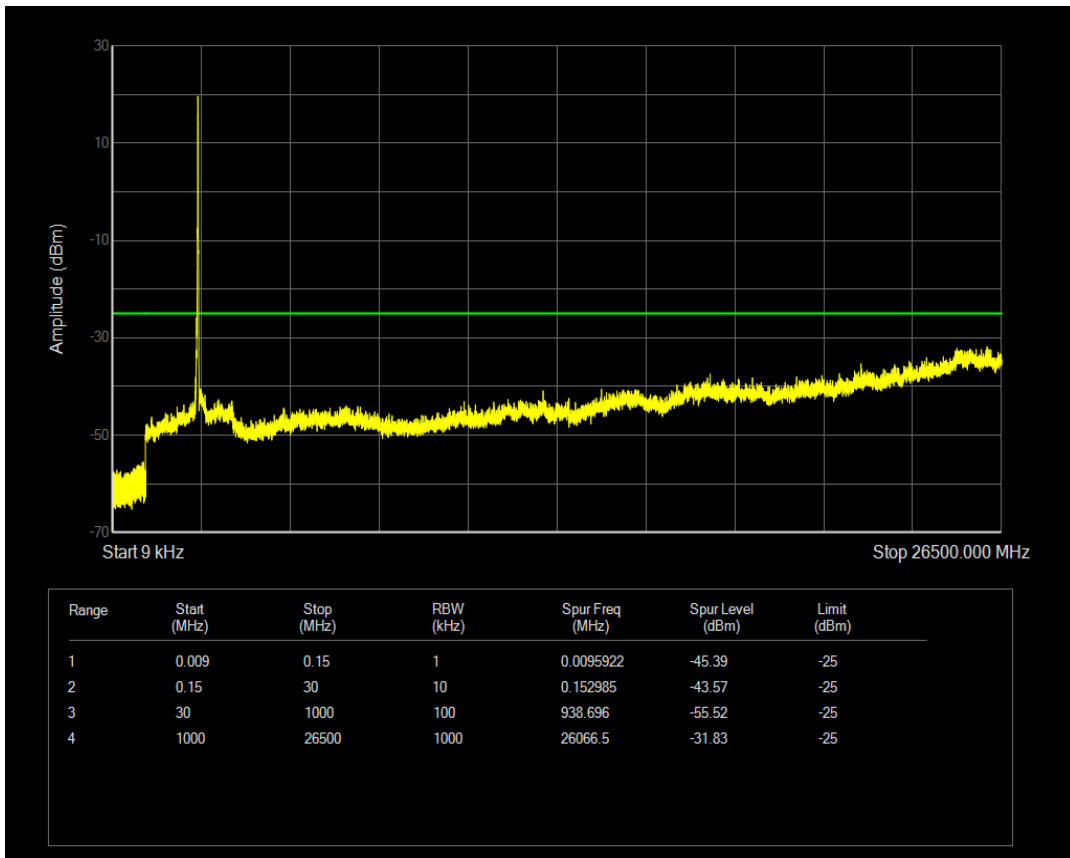

Band7 16QAM BW=15MHz Channel=21100 RB Size=75 Position=#0

Band7 QPSK BW=15MHz Channel=21375 RB Size=1 Position=#0

Band7 QPSK BW=15MHz Channel=21375 RB Size=75 Position=#0

Band7 16QAM BW=15MHz Channel=21375 RB Size=1 Position=#0

Band7 16QAM BW=15MHz Channel=21375 RB Size=75 Position=#0

Band7 QPSK BW=20MHz Channel=20850 RB Size=1 Position=#0

Band7 QPSK BW=20MHz Channel=20850 RB Size=100 Position=#0

Band7 16QAM BW=20MHz Channel=20850 RB Size=1 Position=#0