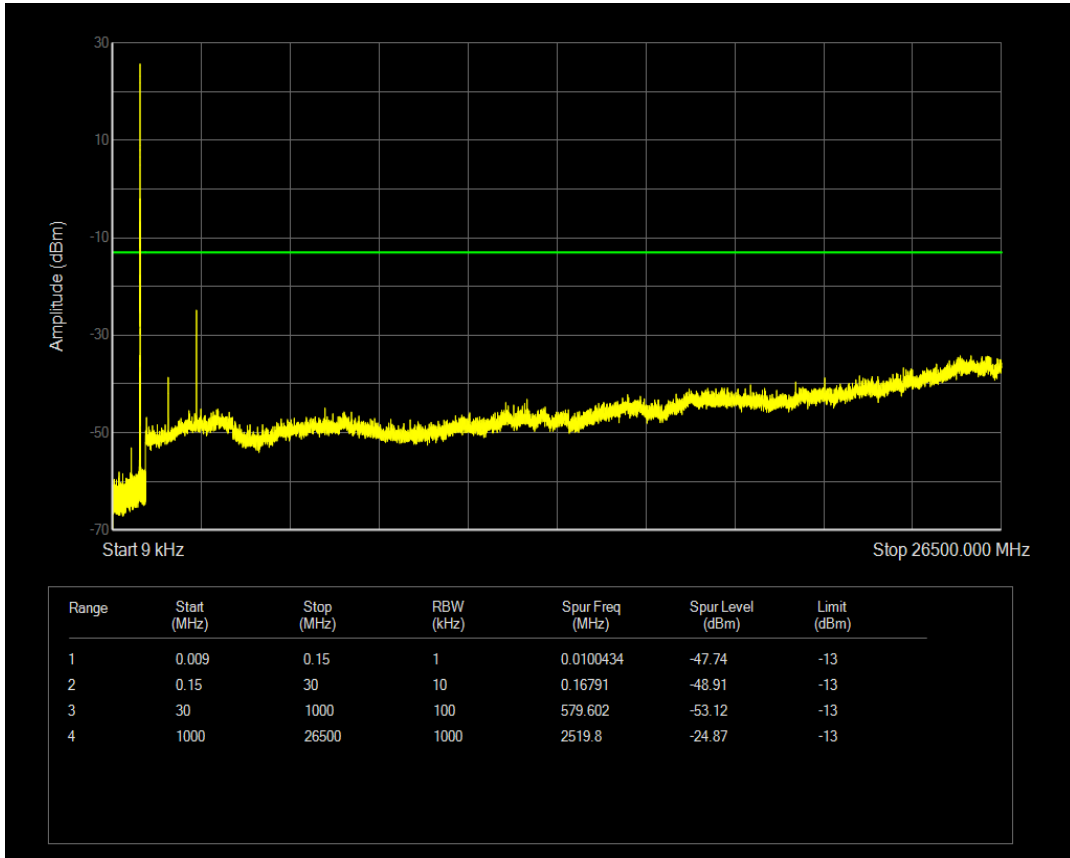

Band5 16QAM BW=10MHz Channel=20450 RB Size=50 Position=#0

Band5 QPSK BW=10MHz Channel=20525 RB Size=1 Position=#0

Band5 QPSK BW=10MHz Channel=20525 RB Size=50 Position=#0

Band5 16QAM BW=10MHz Channel=20525 RB Size=1 Position=#0

Band5 16QAM BW=10MHz Channel=20525 RB Size=50 Position=#0

Band5 QPSK BW=10MHz Channel=20600 RB Size=1 Position=#0

Band5 QPSK BW=10MHz Channel=20600 RB Size=50 Position=#0

Band5 16QAM BW=10MHz Channel=20600 RB Size=1 Position=#0