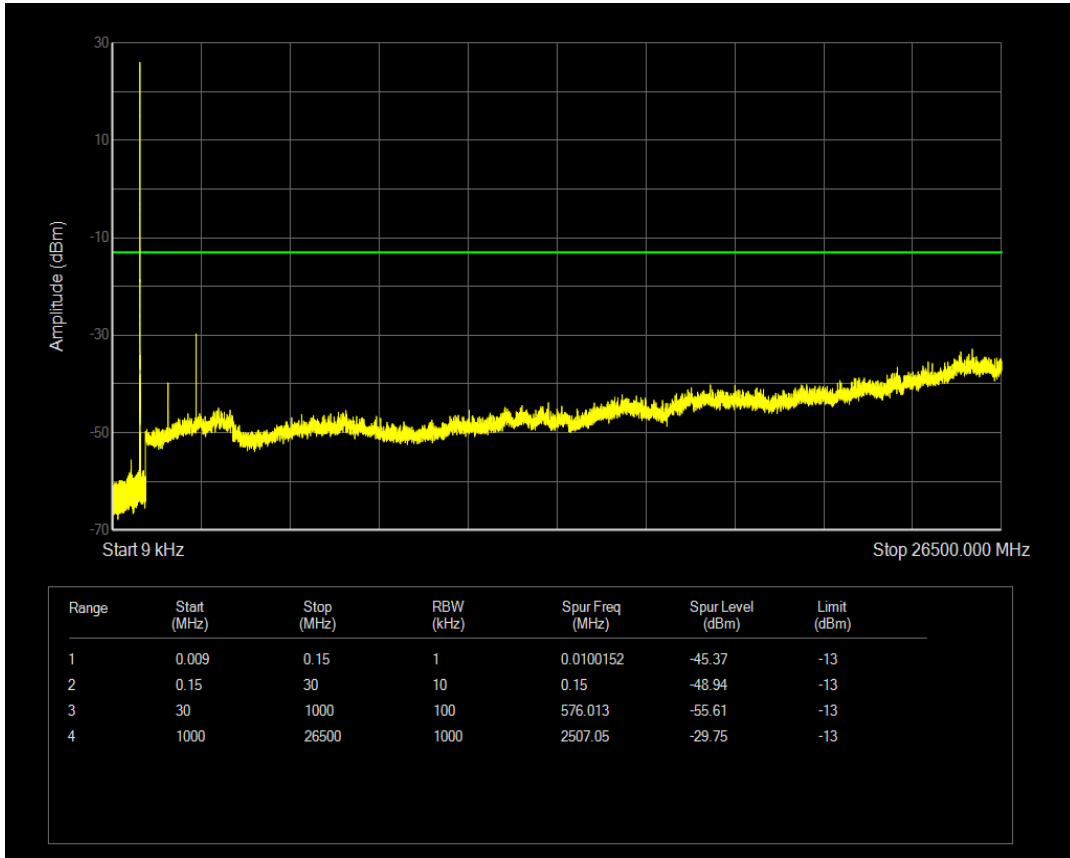

Band4 16QAM BW=20MHz Channel=20300 RB Size=100 Position=#0

Band5 QPSK BW=1.4MHz Channel=20407 RB Size=1 Position=#0

Band5 16QAM BW=1.4MHz Channel=20407 RB Size=1 Position=#0

Band5 QPSK BW=1.4MHz Channel=20407 RB Size=6 Position=#0

Band5 16QAM BW=1.4MHz Channel=20407 RB Size=6 Position=#0

Band5 QPSK BW=1.4MHz Channel=20525 RB Size=1 Position=#0

Band5 QPSK BW=1.4MHz Channel=20525 RB Size=6 Position=#0

Band5 16QAM BW=1.4MHz Channel=20525 RB Size=1 Position=#0