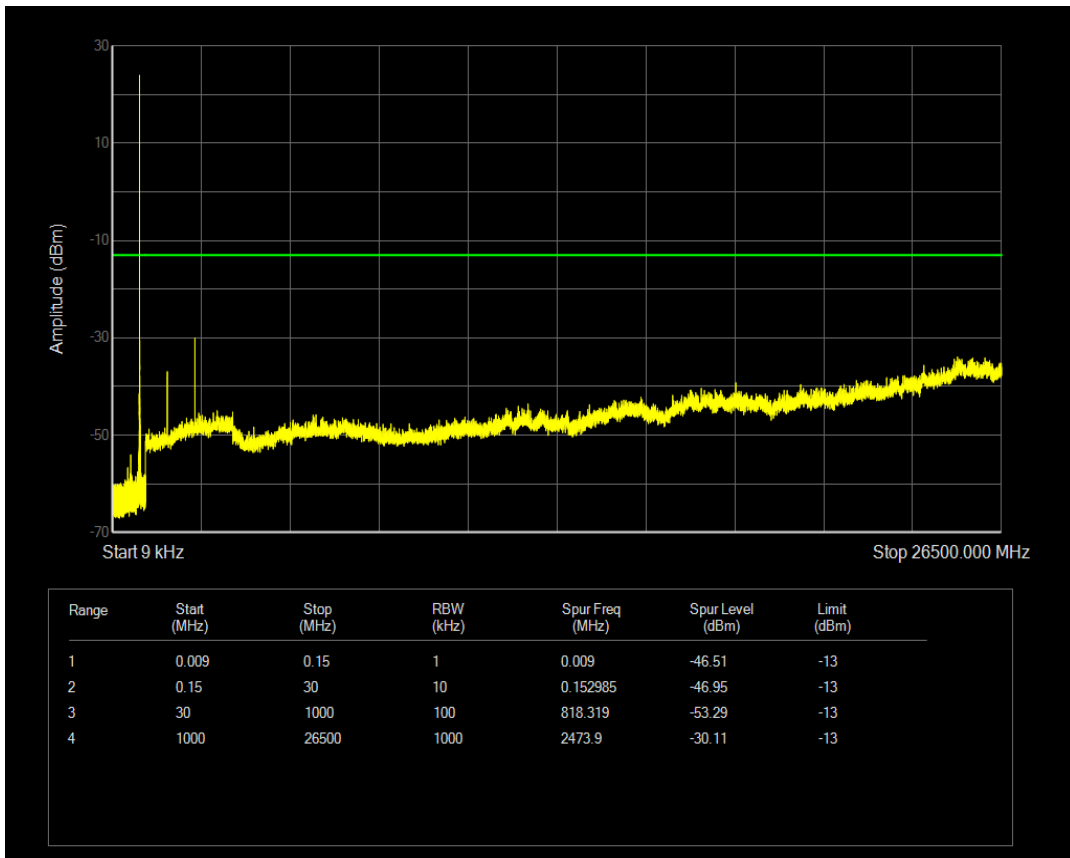

Band4 16QAM BW=20MHz Channel=20300 RB Size=100 Position=#0

Band5 QPSK BW=1.4MHz Channel=20407 RB Size=1 Position=#0

Band5 16QAM BW=1.4MHz Channel=20407 RB Size=1 Position=#0

Band5 QPSK BW=1.4MHz Channel=20407 RB Size=6 Position=#0

Band5 16QAM BW=1.4MHz Channel=20407 RB Size=6 Position=#0

Band5 QPSK BW=1.4MHz Channel=20525 RB Size=1 Position=#0

Band5 QPSK BW=1.4MHz Channel=20525 RB Size=6 Position=#0

Band5 16QAM BW=1.4MHz Channel=20525 RB Size=1 Position=#0