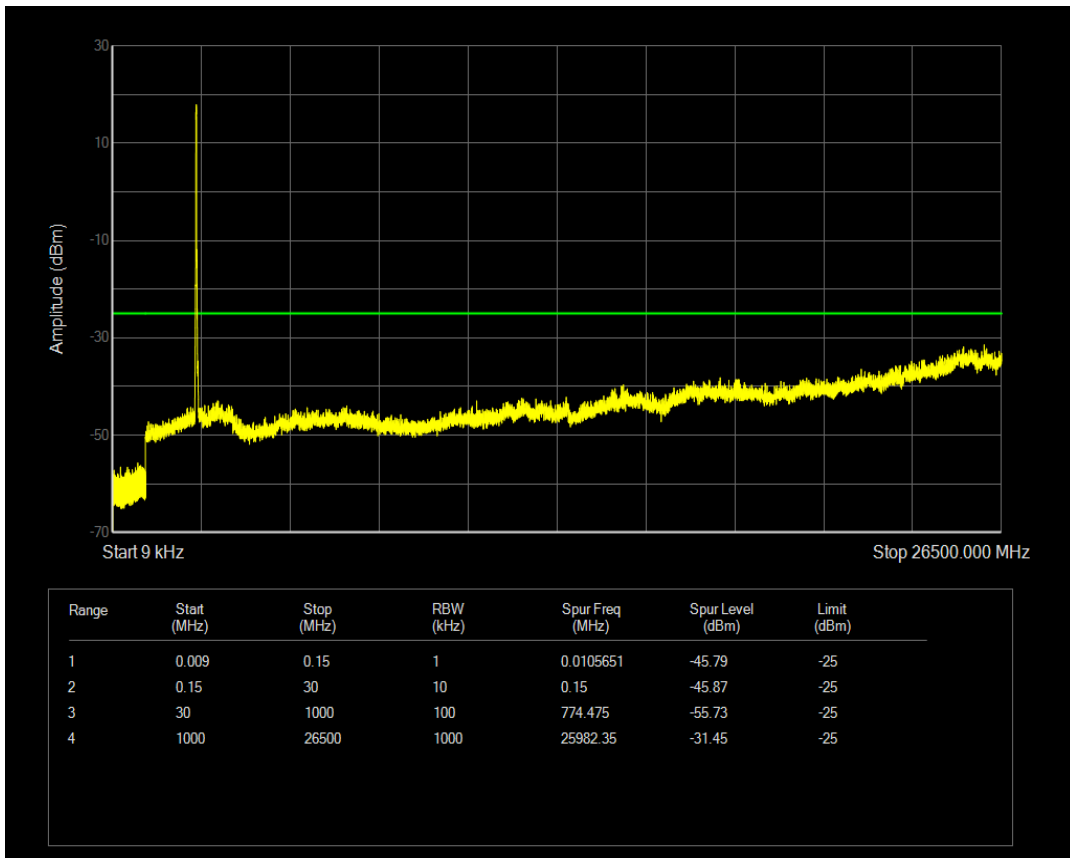

Band7 16QAM BW=15MHz Channel=21375 RB Size=75 Position=#0

Band7 QPSK BW=20MHz Channel=20850 RB Size=1 Position=#0

Band7 QPSK BW=20MHz Channel=20850 RB Size=100 Position=#0

Band7 16QAM BW=20MHz Channel=20850 RB Size=1 Position=#0

Band7 16QAM BW=20MHz Channel=20850 RB Size=100 Position=#0

Band7 QPSK BW=20MHz Channel=21100 RB Size=1 Position=#0

Band7 QPSK BW=20MHz Channel=21100 RB Size=100 Position=#0

Band7 16QAM BW=20MHz Channel=21100 RB Size=1 Position=#0