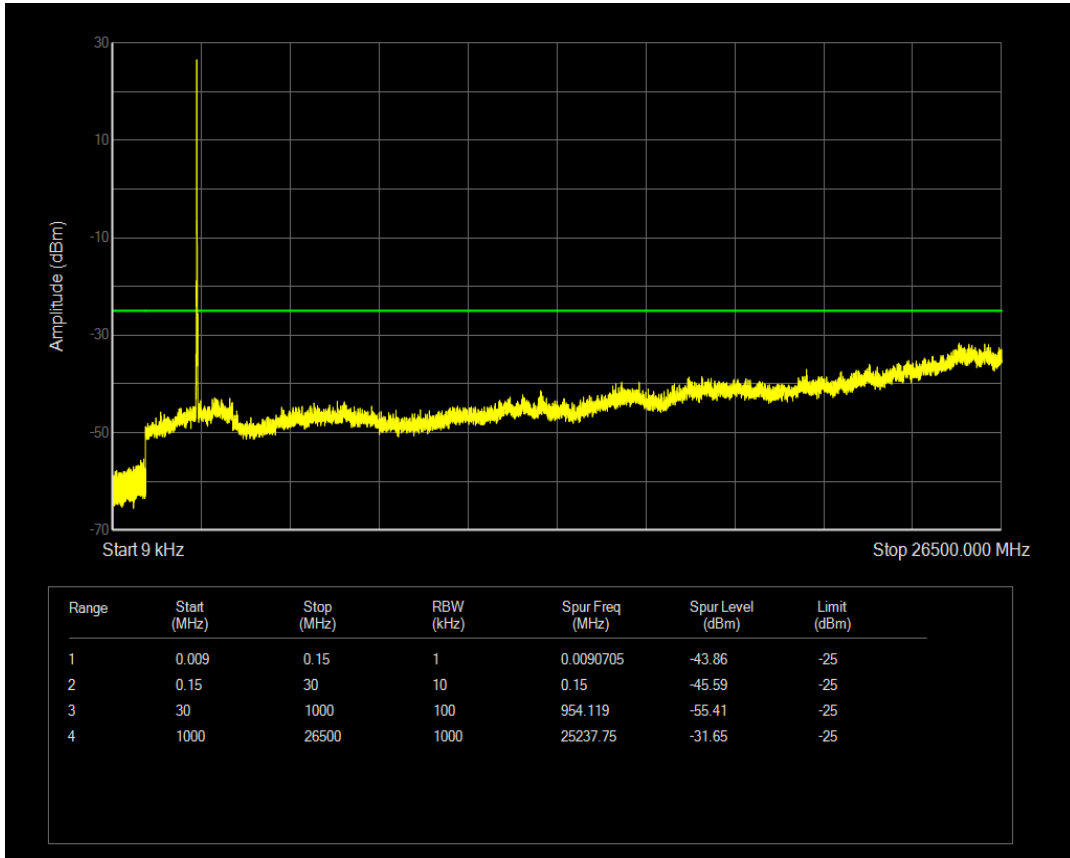

Band7 16QAM BW=15MHz Channel=20825 RB Size=75 Position=#0

Band7 QPSK BW=15MHz Channel=21100 RB Size=1 Position=#0

Band7 QPSK BW=15MHz Channel=21100 RB Size=75 Position=#0

Band7 16QAM BW=15MHz Channel=21100 RB Size=1 Position=#0

Band7 16QAM BW=15MHz Channel=21100 RB Size=75 Position=#0

Band7 QPSK BW=15MHz Channel=21375 RB Size=1 Position=#0

Band7 QPSK BW=15MHz Channel=21375 RB Size=75 Position=#0

Band7 16QAM BW=15MHz Channel=21375 RB Size=1 Position=#0