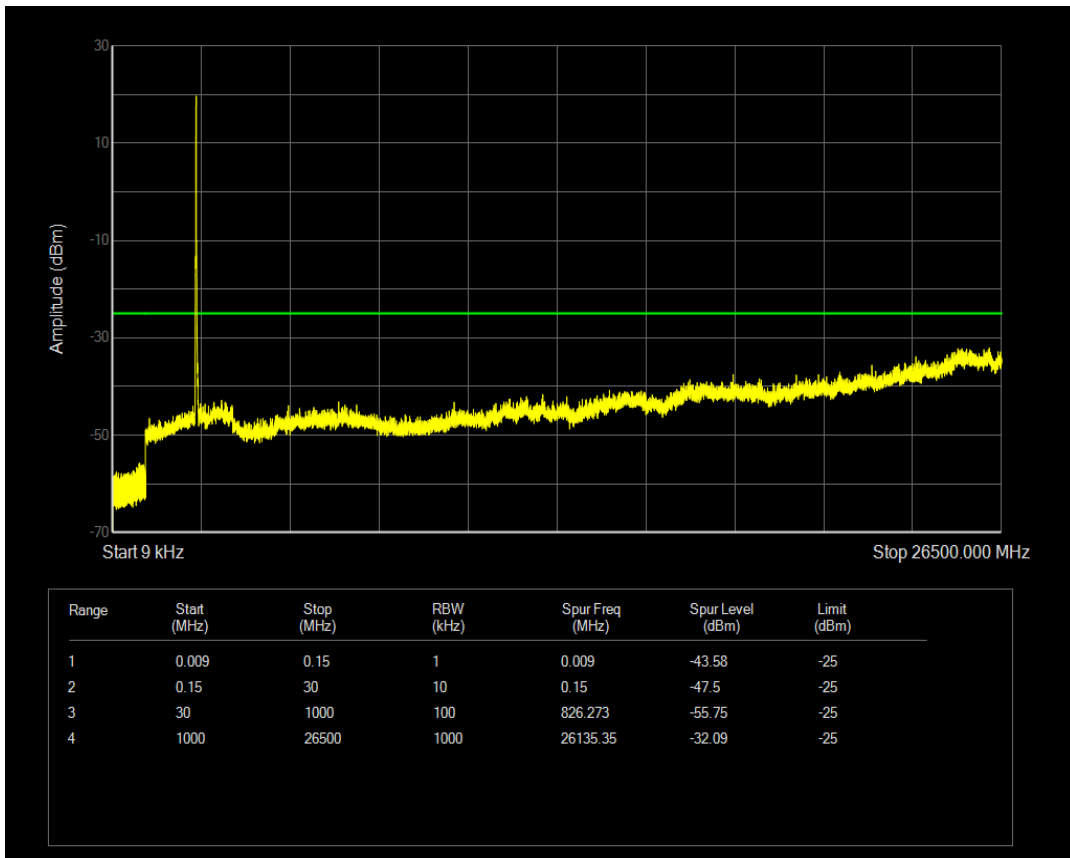

Band7 16QAM BW=10MHz Channel=21100 RB Size=50 Position=#0

Band7 QPSK BW=10MHz Channel=21400 RB Size=1 Position=#0

Band7 QPSK BW=10MHz Channel=21400 RB Size=50 Position=#0

Band7 16QAM BW=10MHz Channel=21400 RB Size=1 Position=#0

Band7 16QAM BW=10MHz Channel=21400 RB Size=50 Position=#0

Band7 QPSK BW=15MHz Channel=20825 RB Size=1 Position=#0

Band7 QPSK BW=15MHz Channel=20825 RB Size=75 Position=#0

Band7 16QAM BW=15MHz Channel=20825 RB Size=1 Position=#0

Band7 16QAM BW=15MHz Channel=20825 RB Size=75 Position=#0

Band7 QPSK BW=15MHz Channel=21100 RB Size=1 Position=#0

Band7 QPSK BW=15MHz Channel=21100 RB Size=75 Position=#0

Band7 16QAM BW=15MHz Channel=21100 RB Size=1 Position=#0