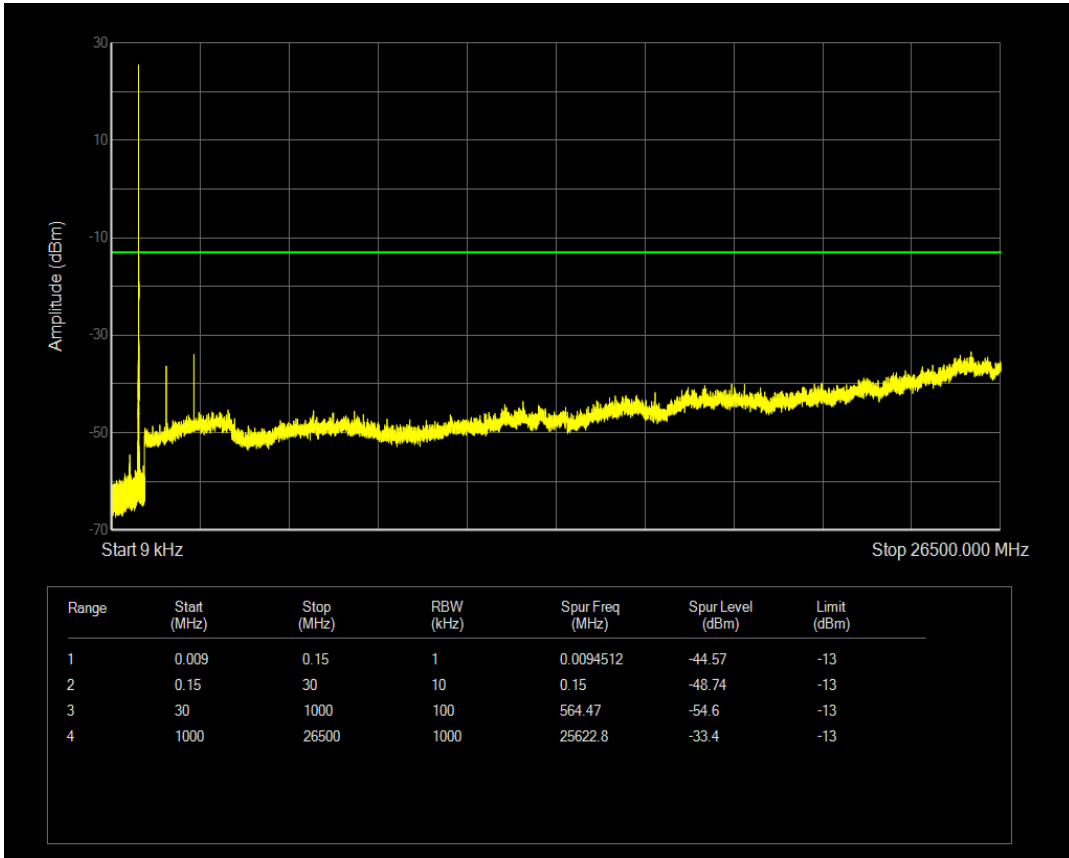

Band5 16QAM BW=3MHz Channel=20525 RB Size=15 Position=#0

Band5 QPSK BW=3MHz Channel=20635 RB Size=1 Position=#0

Band5 QPSK BW=3MHz Channel=20635 RB Size=15 Position=#0

Band5 16QAM BW=3MHz Channel=20635 RB Size=1 Position=#0

Band5 16QAM BW=3MHz Channel=20635 RB Size=15 Position=#0

Band5 QPSK BW=5MHz Channel=20425 RB Size=1 Position=#0

Band5 16QAM BW=5MHz Channel=20425 RB Size=1 Position=#0

Band5 QPSK BW=5MHz Channel=20425 RB Size=25 Position=#0