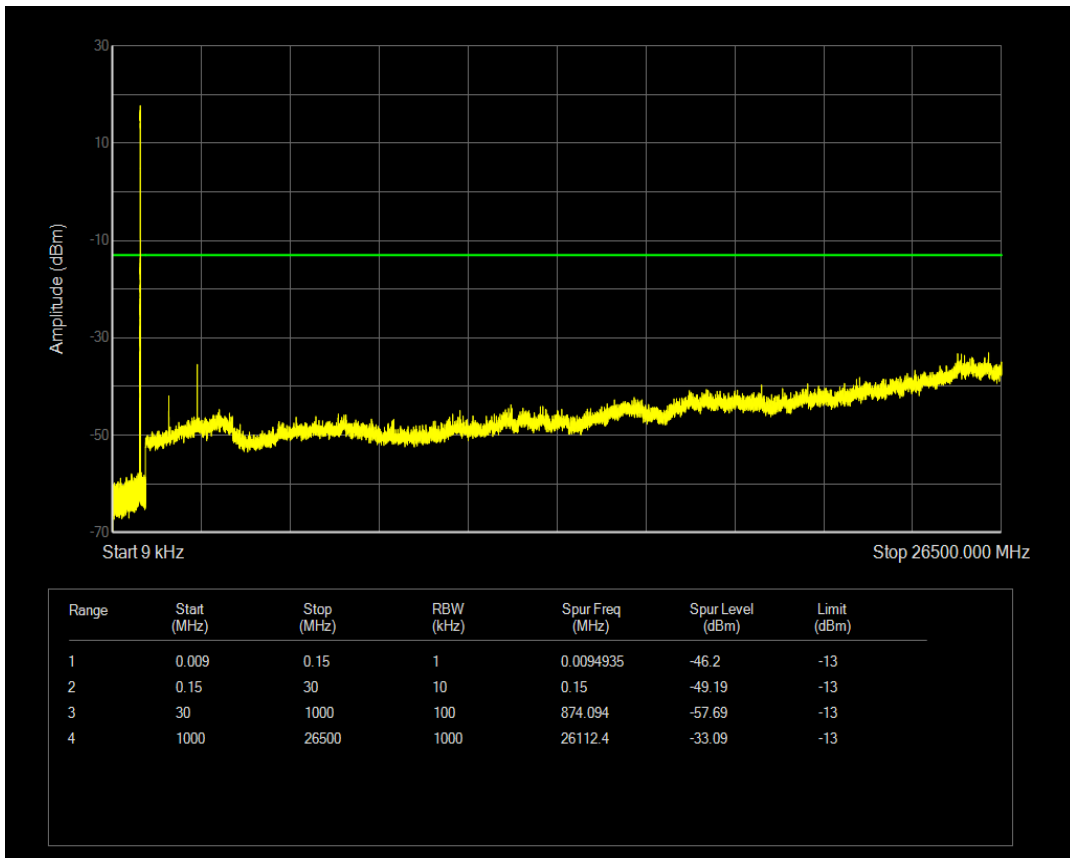

Band5 QPSK BW=3MHz Channel=20635 RB Size=15 Position=#0

Band5 16QAM BW=3MHz Channel=20635 RB Size=1 Position=#0