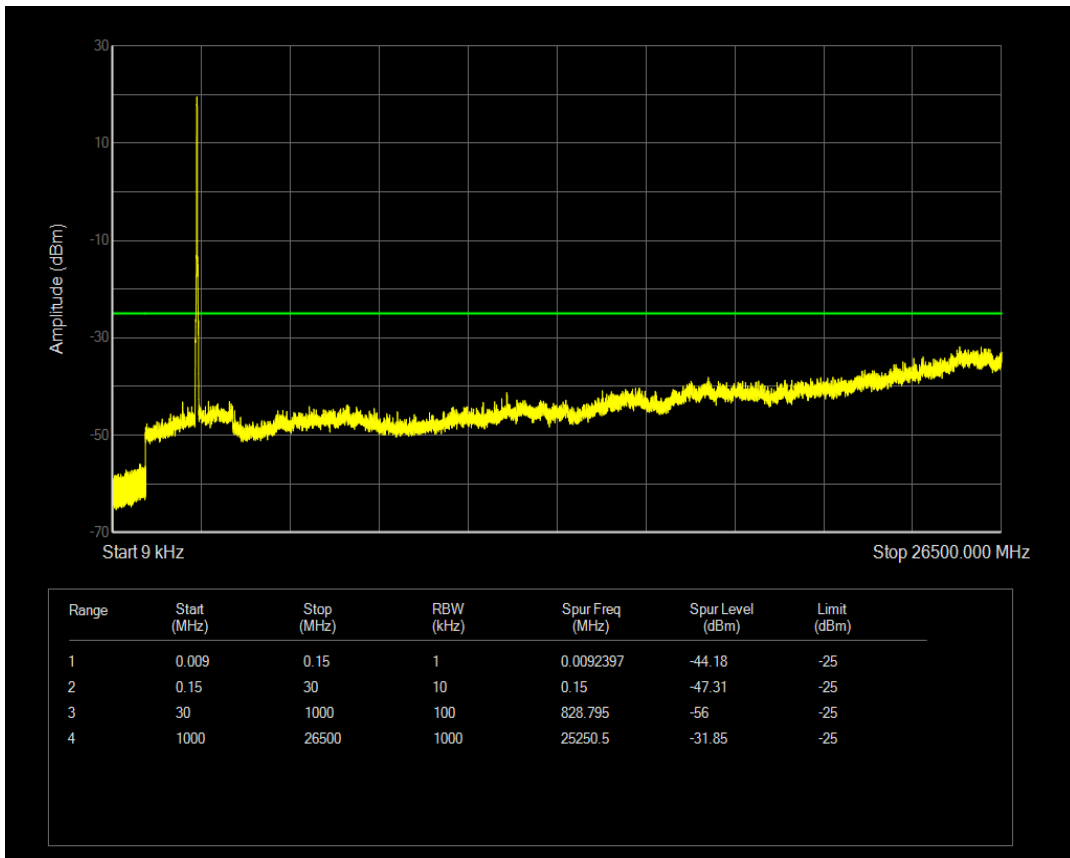

Band7 16QAM BW=15MHz Channel=21375 RB Size=75 Position=#0

Band7 QPSK BW=20MHz Channel=20850 RB Size=1 Position=#0

Band7 QPSK BW=20MHz Channel=20850 RB Size=100 Position=#0

Band7 16QAM BW=20MHz Channel=20850 RB Size=1 Position=#0

Band7 16QAM BW=20MHz Channel=20850 RB Size=100 Position=#0

Band7 QPSK BW=20MHz Channel=21100 RB Size=1 Position=#0

Band7 QPSK BW=20MHz Channel=21100 RB Size=100 Position=#0

Band7 16QAM BW=20MHz Channel=21100 RB Size=1 Position=#0

Band7 16QAM BW=20MHz Channel=21100 RB Size=100 Position=#0

Band7 QPSK BW=20MHz Channel=21350 RB Size=1 Position=#0

Band7 QPSK BW=20MHz Channel=21350 RB Size=100 Position=#0

Band7 16QAM BW=20MHz Channel=21350 RB Size=1 Position=#0

Band7 16QAM BW=20MHz Channel=21350 RB Size=100 Position=#0