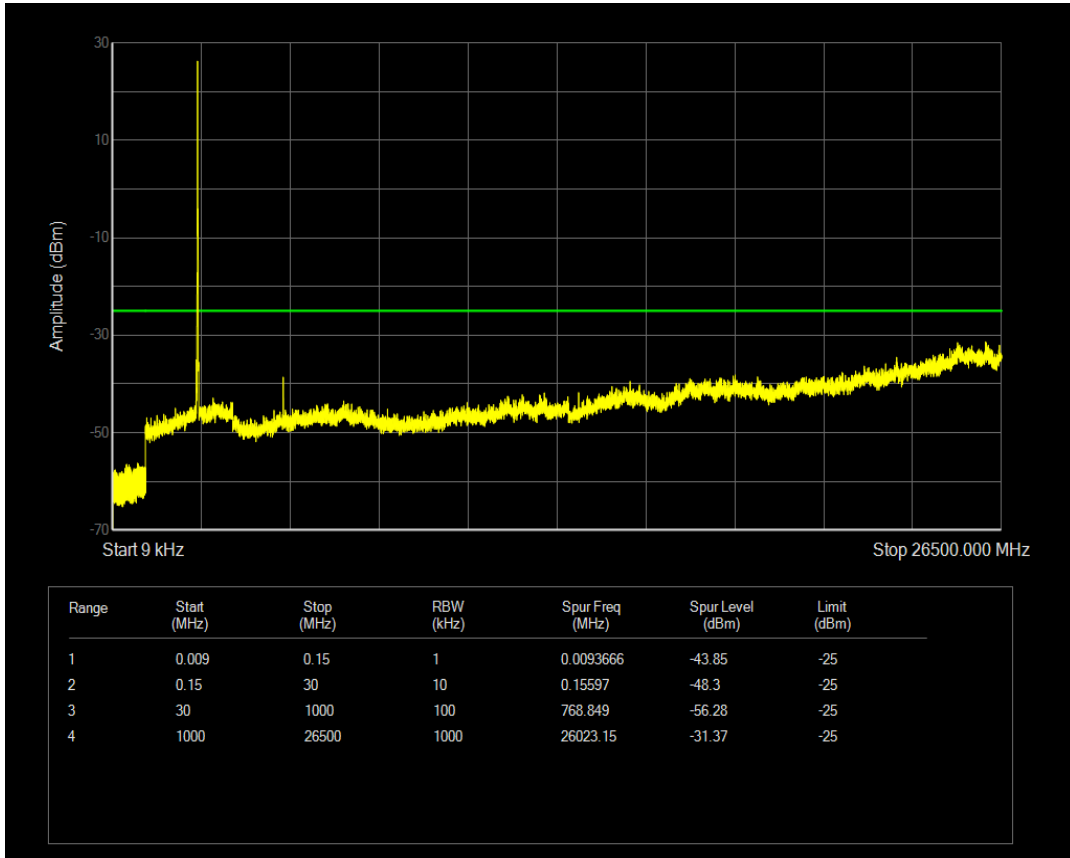

Band7 16QAM BW=20MHz Channel=20850 RB Size=100 Position=#0

Band7 QPSK BW=20MHz Channel=21100 RB Size=1 Position=#0

Band7 QPSK BW=20MHz Channel=21100 RB Size=100 Position=#0

Band7 16QAM BW=20MHz Channel=21100 RB Size=1 Position=#0

Band7 16QAM BW=20MHz Channel=21100 RB Size=100 Position=#0

Band7 QPSK BW=20MHz Channel=21350 RB Size=1 Position=#0

Band7 QPSK BW=20MHz Channel=21350 RB Size=100 Position=#0

Band7 16QAM BW=20MHz Channel=21350 RB Size=1 Position=#0

Band7 16QAM BW=20MHz Channel=21350 RB Size=100 Position=#0