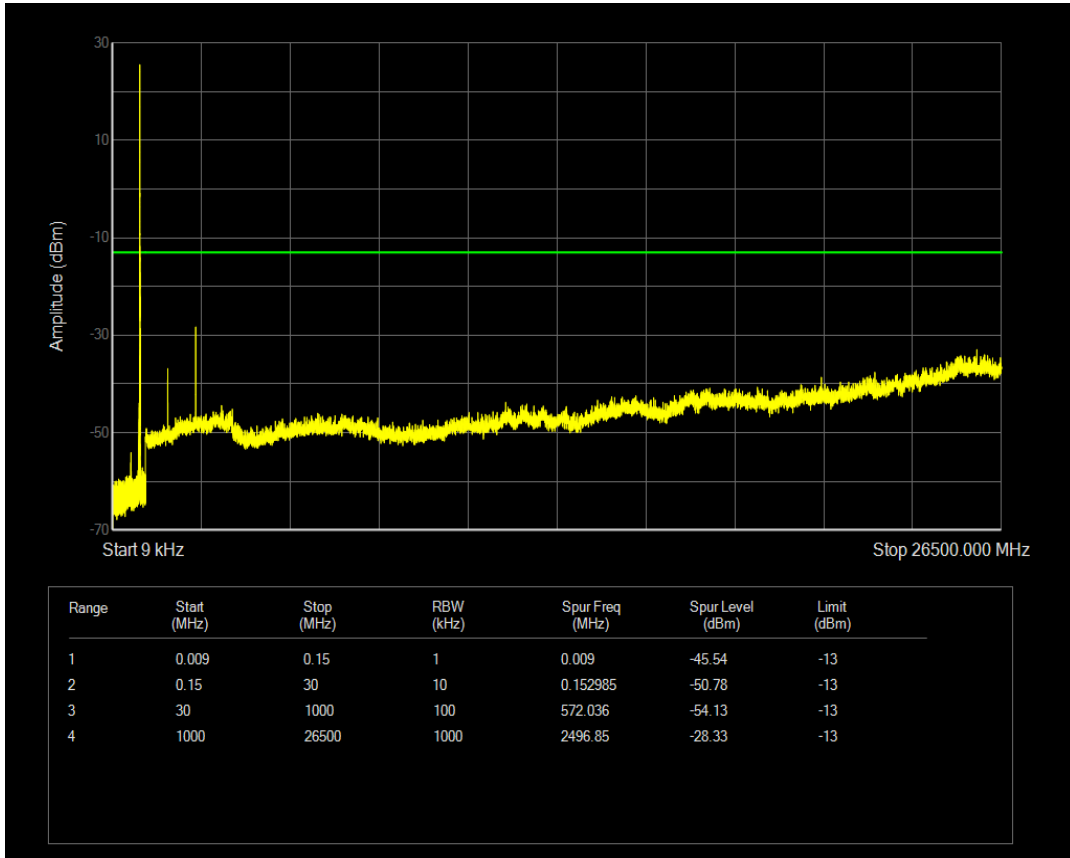

Band5 16QAM BW=10MHz Channel=20450 RB Size=50 Position=#0

Band5 QPSK BW=10MHz Channel=20525 RB Size=1 Position=#0

Band5 QPSK BW=10MHz Channel=20525 RB Size=50 Position=#0

Band5 16QAM BW=10MHz Channel=20525 RB Size=1 Position=#0

Band5 16QAM BW=10MHz Channel=20525 RB Size=50 Position=#0

Band5 QPSK BW=10MHz Channel=20600 RB Size=1 Position=#0

Band5 QPSK BW=10MHz Channel=20600 RB Size=50 Position=#0

Band5 16QAM BW=10MHz Channel=20600 RB Size=1 Position=#0