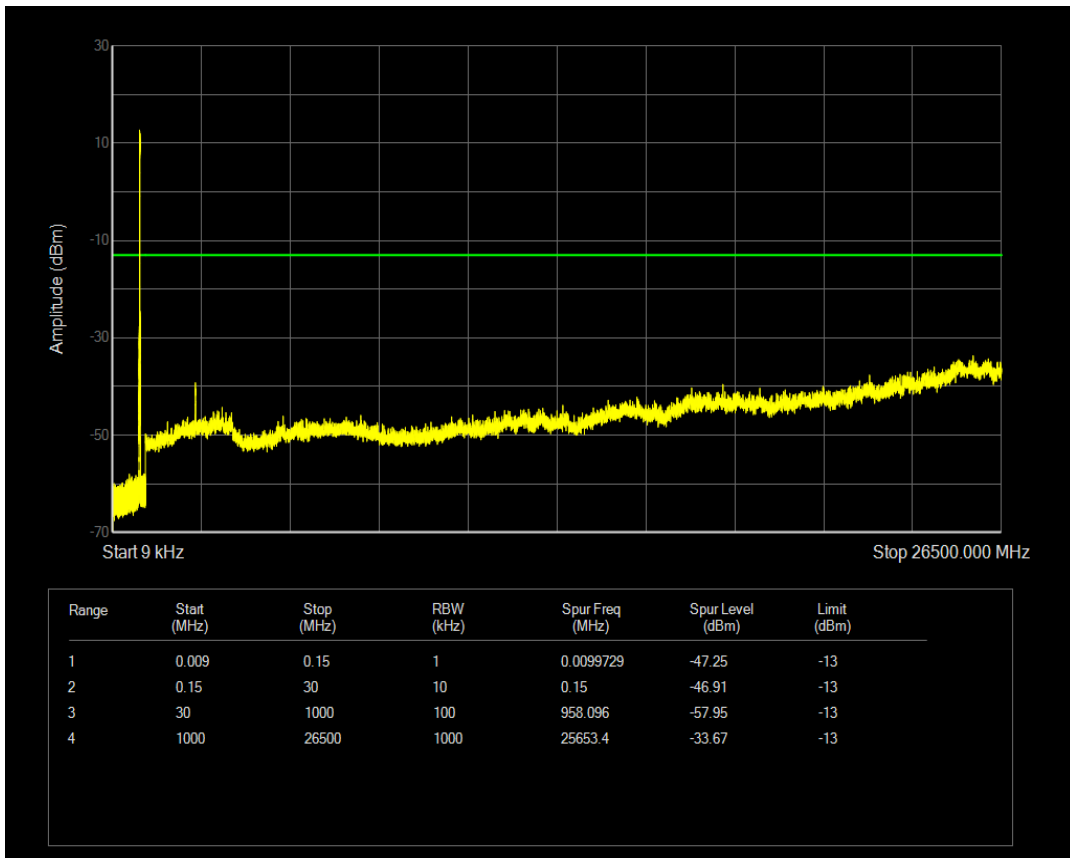

Band5 QPSK BW=10MHz Channel=20450 RB Size=1 Position=#0

Band5 16QAM BW=5MHz Channel=20625 RB Size=25 Position=#0

Band5 QPSK BW=10MHz Channel=20450 RB Size=50 Position=#0

Band5 16QAM BW=10MHz Channel=20450 RB Size=1 Position=#0

Band5 16QAM BW=10MHz Channel=20450 RB Size=50 Position=#0

Band5 QPSK BW=10MHz Channel=20525 RB Size=1 Position=#0

Band5 QPSK BW=10MHz Channel=20525 RB Size=50 Position=#0

Band5 16QAM BW=10MHz Channel=20525 RB Size=1 Position=#0