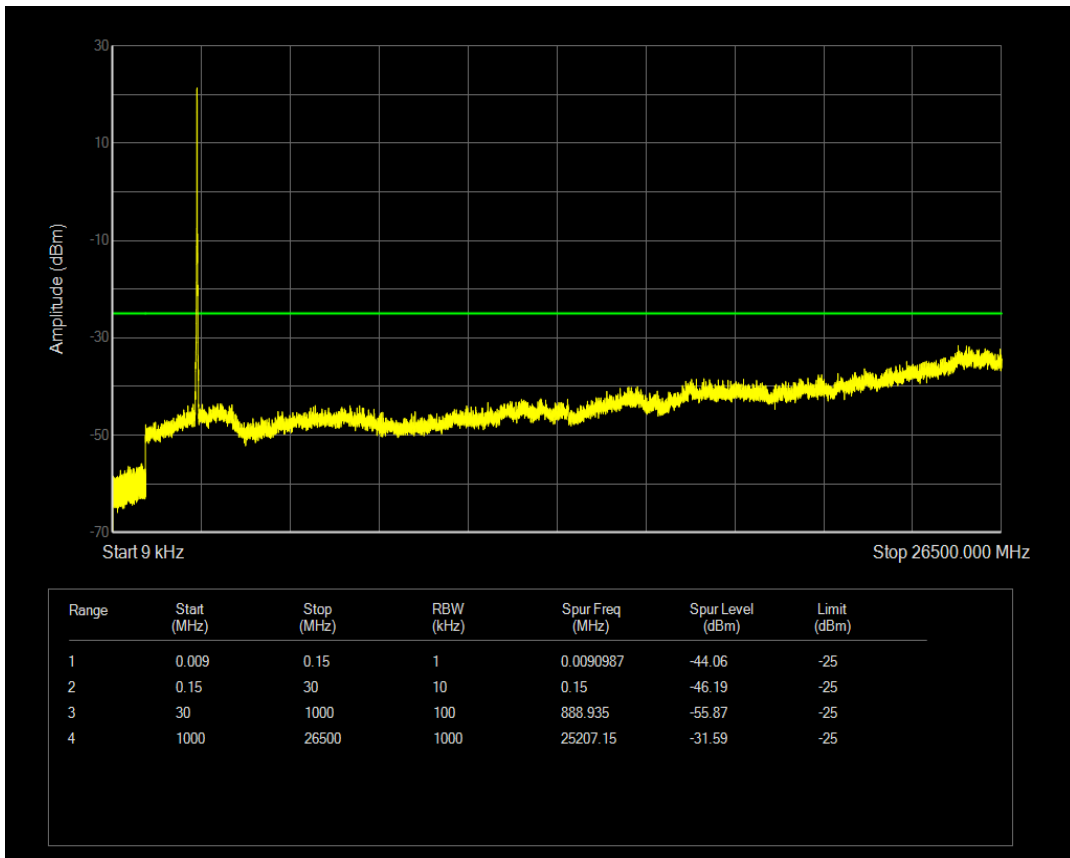

Band7 QPSK BW=10MHz Channel=20800 RB Size=1 Position=#0

Band7 16QAM BW=5MHz Channel=21425 RB Size=25 Position=#0

Band7 QPSK BW=10MHz Channel=20800 RB Size=50 Position=#0

Band7 16QAM BW=10MHz Channel=20800 RB Size=1 Position=#0

Band7 16QAM BW=10MHz Channel=20800 RB Size=50 Position=#0

Band7 QPSK BW=10MHz Channel=21100 RB Size=1 Position=#0

Band7 QPSK BW=10MHz Channel=21100 RB Size=50 Position=#0

Band7 16QAM BW=10MHz Channel=21100 RB Size=1 Position=#0

Band7 16QAM BW=10MHz Channel=21100 RB Size=50 Position=#0

Band7 QPSK BW=10MHz Channel=21400 RB Size=1 Position=#0

Band7 QPSK BW=10MHz Channel=21400 RB Size=50 Position=#0

Band7 16QAM BW=10MHz Channel=21400 RB Size=1 Position=#0