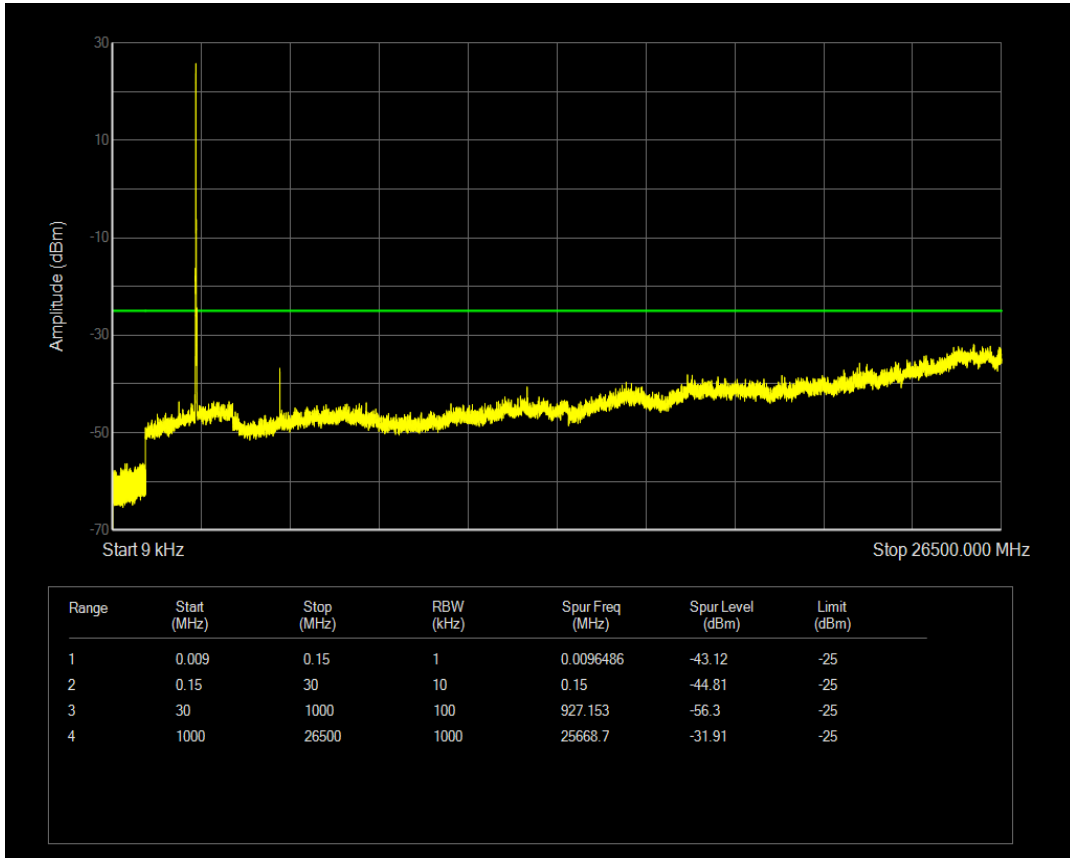

Band7 16QAM BW=10MHz Channel=20800 RB Size=50 Position=#0

Band7 QPSK BW=10MHz Channel=21100 RB Size=1 Position=#0

Band7 QPSK BW=10MHz Channel=21100 RB Size=50 Position=#0

Band7 16QAM BW=10MHz Channel=21100 RB Size=1 Position=#0

Band7 16QAM BW=10MHz Channel=21100 RB Size=50 Position=#0

Band7 QPSK BW=10MHz Channel=21400 RB Size=1 Position=#0

Band7 QPSK BW=10MHz Channel=21400 RB Size=50 Position=#0

Band7 16QAM BW=10MHz Channel=21400 RB Size=1 Position=#0

Band7 16QAM BW=10MHz Channel=21400 RB Size=50 Position=#0

Band7 QPSK BW=15MHz Channel=20825 RB Size=1 Position=#0

Band7 QPSK BW=15MHz Channel=20825 RB Size=75 Position=#0

Band7 16QAM BW=15MHz Channel=20825 RB Size=1 Position=#0