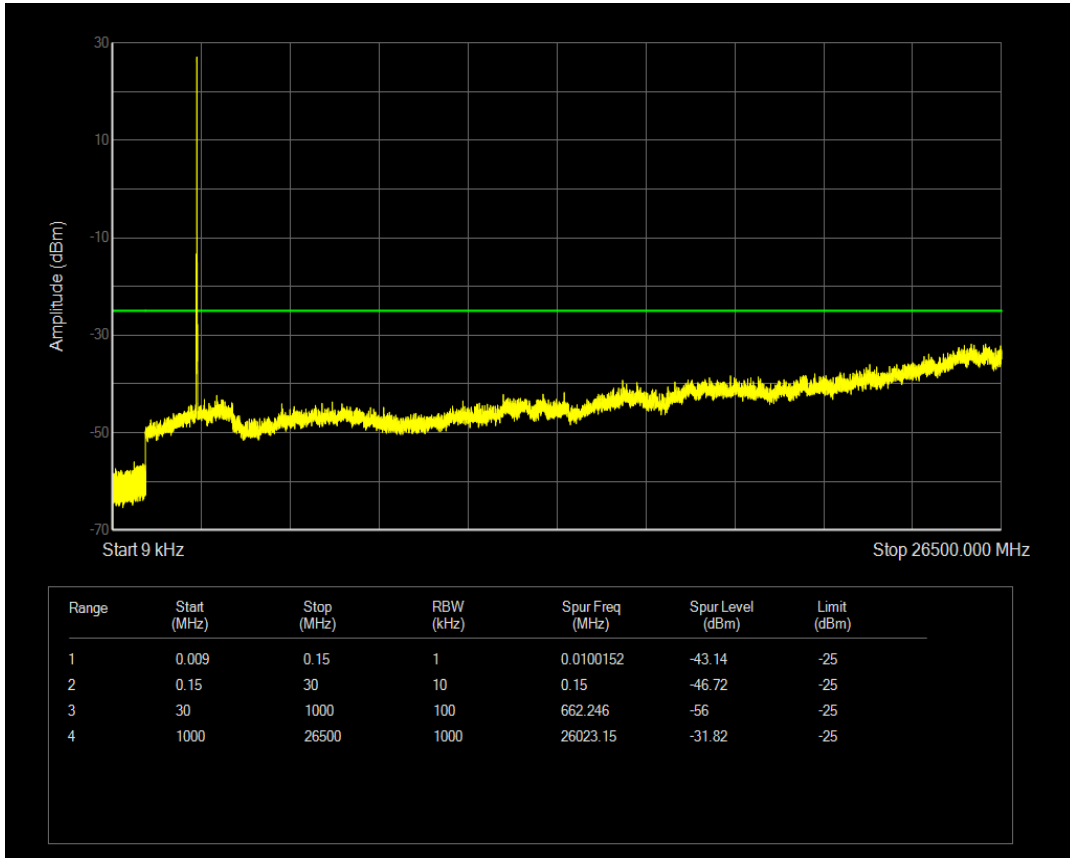

Band7 QPSK BW=10MHz Channel=20800 RB Size=1 Position=#0

Band7 16QAM BW=5MHz Channel=21425 RB Size=25 Position=#0

Band7 QPSK BW=10MHz Channel=20800 RB Size=50 Position=#0

Band7 16QAM BW=10MHz Channel=20800 RB Size=1 Position=#0

Band7 16QAM BW=10MHz Channel=20800 RB Size=50 Position=#0

Band7 QPSK BW=10MHz Channel=21100 RB Size=1 Position=#0

Band7 QPSK BW=10MHz Channel=21100 RB Size=50 Position=#0

Band7 16QAM BW=10MHz Channel=21100 RB Size=1 Position=#0

Band7 16QAM BW=10MHz Channel=21100 RB Size=50 Position=#0

Band7 QPSK BW=10MHz Channel=21400 RB Size=1 Position=#0

Band7 QPSK BW=10MHz Channel=21400 RB Size=50 Position=#0

Band7 16QAM BW=10MHz Channel=21400 RB Size=1 Position=#0