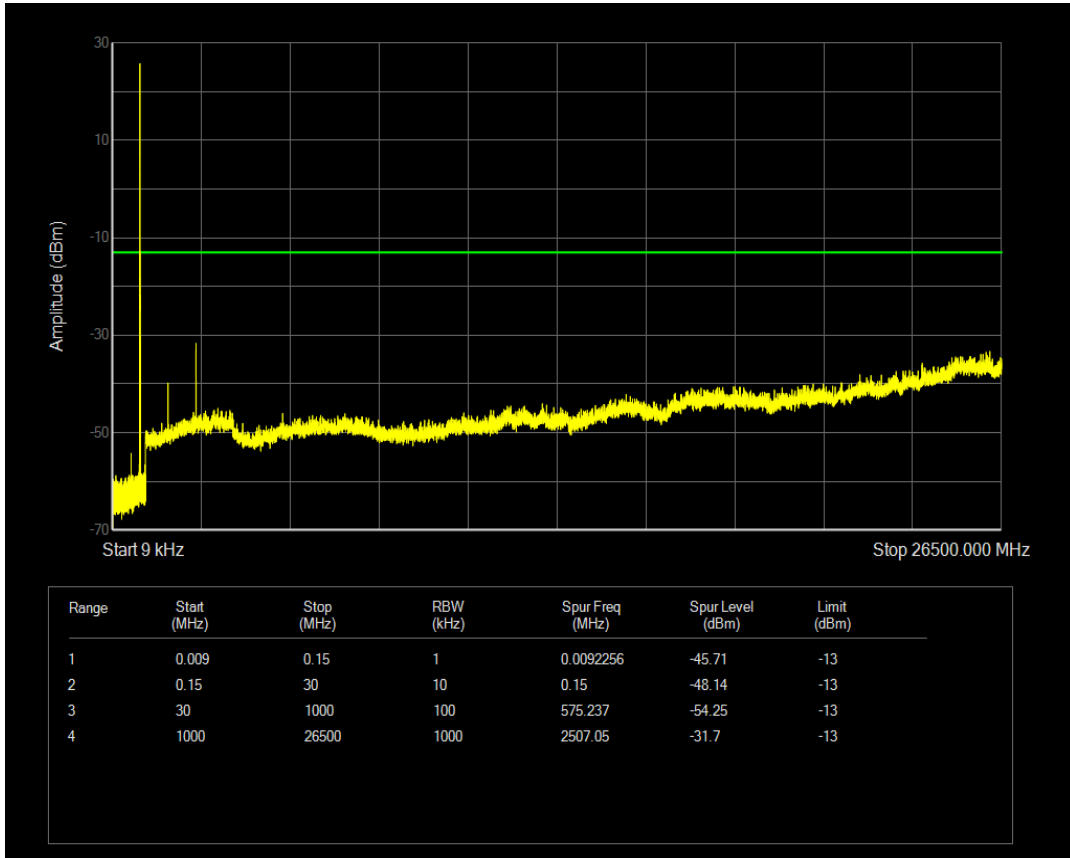

Band5 16QAM BW=3MHz Channel=20415 RB Size=15 Position=#0

Band5 QPSK BW=3MHz Channel=20525 RB Size=1 Position=#0

Band5 QPSK BW=3MHz Channel=20525 RB Size=15 Position=#0

Band5 16QAM BW=3MHz Channel=20525 RB Size=1 Position=#0

Band5 16QAM BW=3MHz Channel=20525 RB Size=15 Position=#0

Band5 QPSK BW=3MHz Channel=20635 RB Size=1 Position=#0

Band5 QPSK BW=3MHz Channel=20635 RB Size=15 Position=#0

Band5 16QAM BW=3MHz Channel=20635 RB Size=1 Position=#0