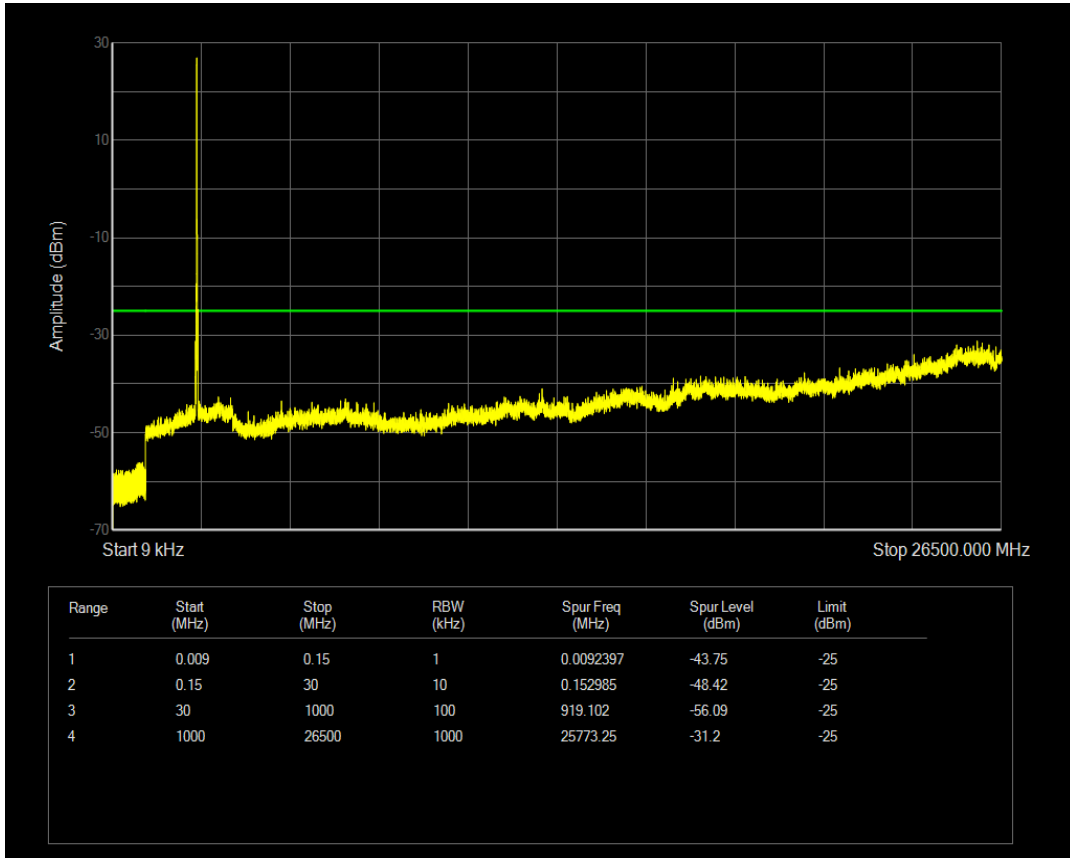

Band7 16QAM BW=15MHz Channel=21375 RB Size=75 Position=#0

Band7 QPSK BW=20MHz Channel=20850 RB Size=1 Position=#0

Band7 QPSK BW=20MHz Channel=20850 RB Size=100 Position=#0

Band7 16QAM BW=20MHz Channel=20850 RB Size=1 Position=#0

Band7 16QAM BW=20MHz Channel=20850 RB Size=100 Position=#0

Band7 QPSK BW=20MHz Channel=21100 RB Size=1 Position=#0

Band7 QPSK BW=20MHz Channel=21100 RB Size=100 Position=#0

Band7 16QAM BW=20MHz Channel=21100 RB Size=1 Position=#0