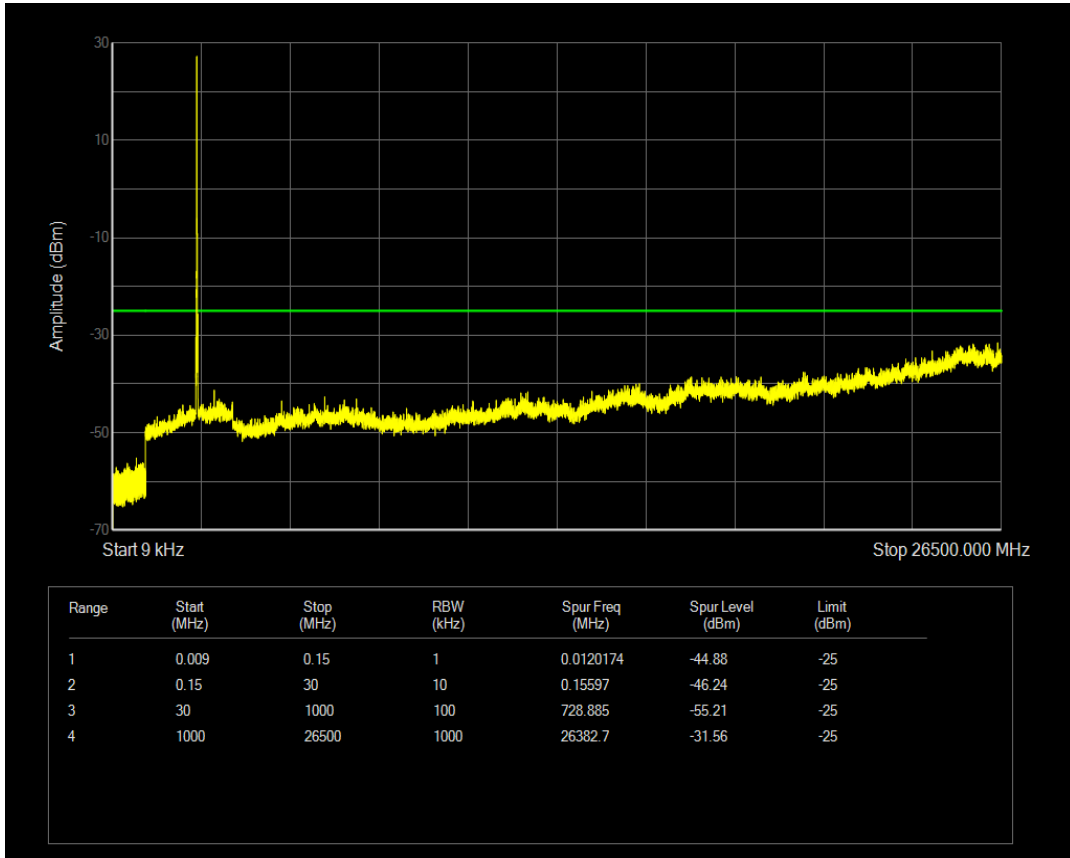

Band7 16QAM BW=10MHz Channel=21100 RB Size=50 Position=#0

Band7 QPSK BW=10MHz Channel=21400 RB Size=1 Position=#0

Band7 QPSK BW=10MHz Channel=21400 RB Size=50 Position=#0

Band7 16QAM BW=10MHz Channel=21400 RB Size=1 Position=#0

Band7 16QAM BW=10MHz Channel=21400 RB Size=50 Position=#0

Band7 QPSK BW=15MHz Channel=20825 RB Size=1 Position=#0

Band7 QPSK BW=15MHz Channel=20825 RB Size=75 Position=#0

Band7 16QAM BW=15MHz Channel=20825 RB Size=1 Position=#0

Band7 16QAM BW=15MHz Channel=20825 RB Size=75 Position=#0

Band7 QPSK BW=15MHz Channel=21100 RB Size=1 Position=#0

Band7 QPSK BW=15MHz Channel=21100 RB Size=75 Position=#0

Band7 16QAM BW=15MHz Channel=21100 RB Size=1 Position=#0