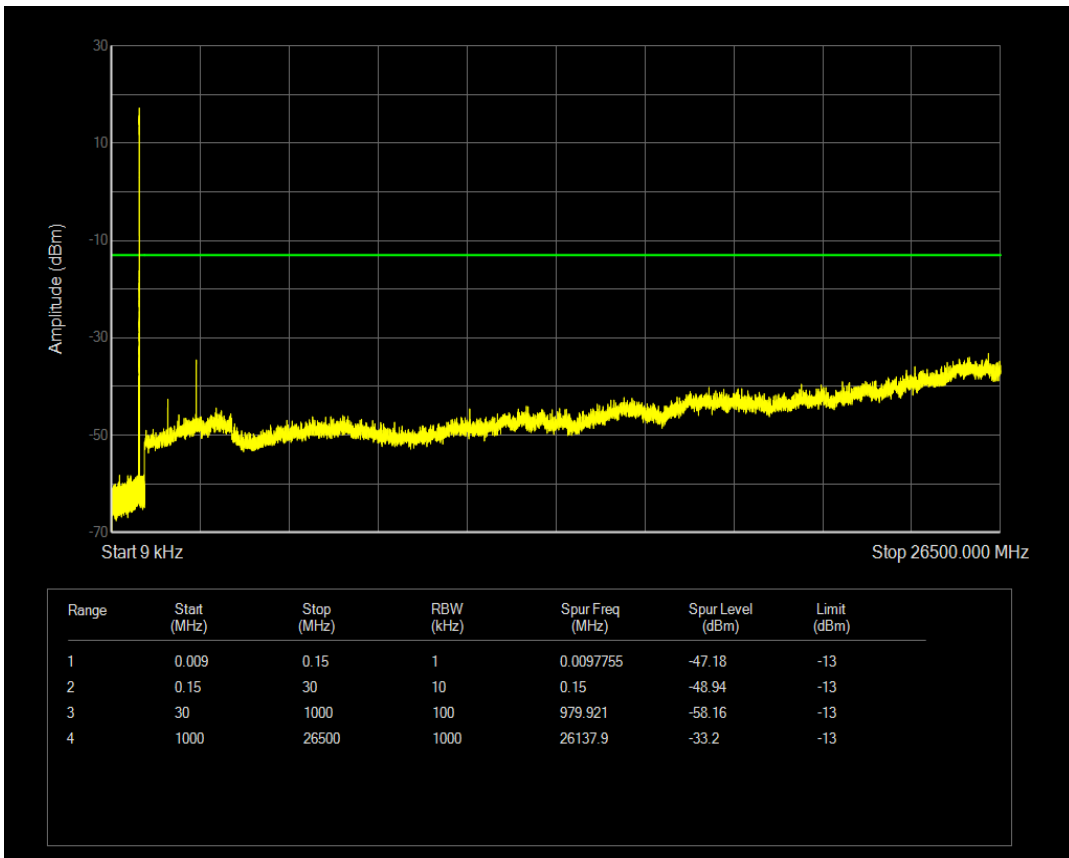

Band5 16QAM BW=3MHz Channel=20525 RB Size=15 Position=#0

Band5 QPSK BW=3MHz Channel=20635 RB Size=1 Position=#0

Band5 QPSK BW=3MHz Channel=20635 RB Size=15 Position=#0

Band5 16QAM BW=3MHz Channel=20635 RB Size=1 Position=#0

Band5 16QAM BW=3MHz Channel=20635 RB Size=15 Position=#0

Band5 QPSK BW=5MHz Channel=20425 RB Size=1 Position=#0

Band5 16QAM BW=5MHz Channel=20425 RB Size=1 Position=#0

Band5 QPSK BW=5MHz Channel=20425 RB Size=25 Position=#0