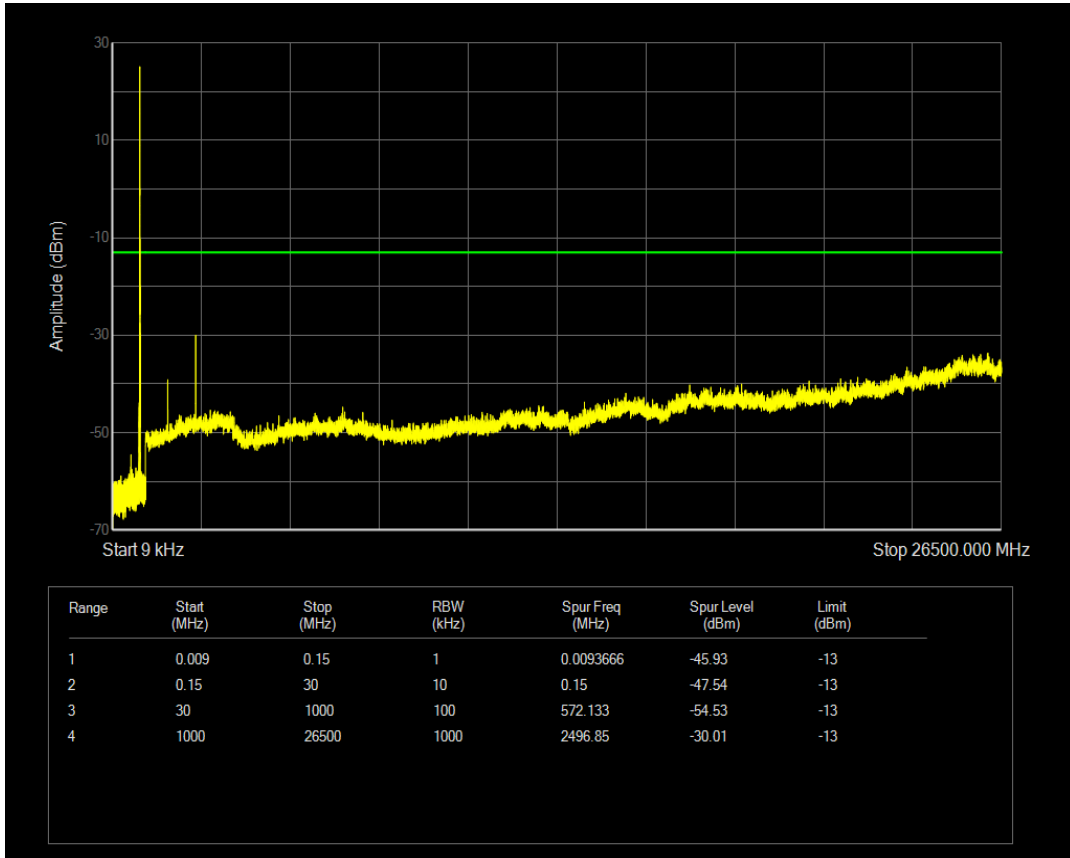

Band5 QPSK BW=10MHz Channel=20450 RB Size=1 Position=#0

Band5 16QAM BW=5MHz Channel=20625 RB Size=25 Position=#0

Band5 QPSK BW=10MHz Channel=20450 RB Size=50 Position=#0

Band5 16QAM BW=10MHz Channel=20450 RB Size=1 Position=#0

Band5 16QAM BW=10MHz Channel=20450 RB Size=50 Position=#0

Band5 QPSK BW=10MHz Channel=20525 RB Size=1 Position=#0

Band5 QPSK BW=10MHz Channel=20525 RB Size=50 Position=#0

Band5 16QAM BW=10MHz Channel=20525 RB Size=1 Position=#0