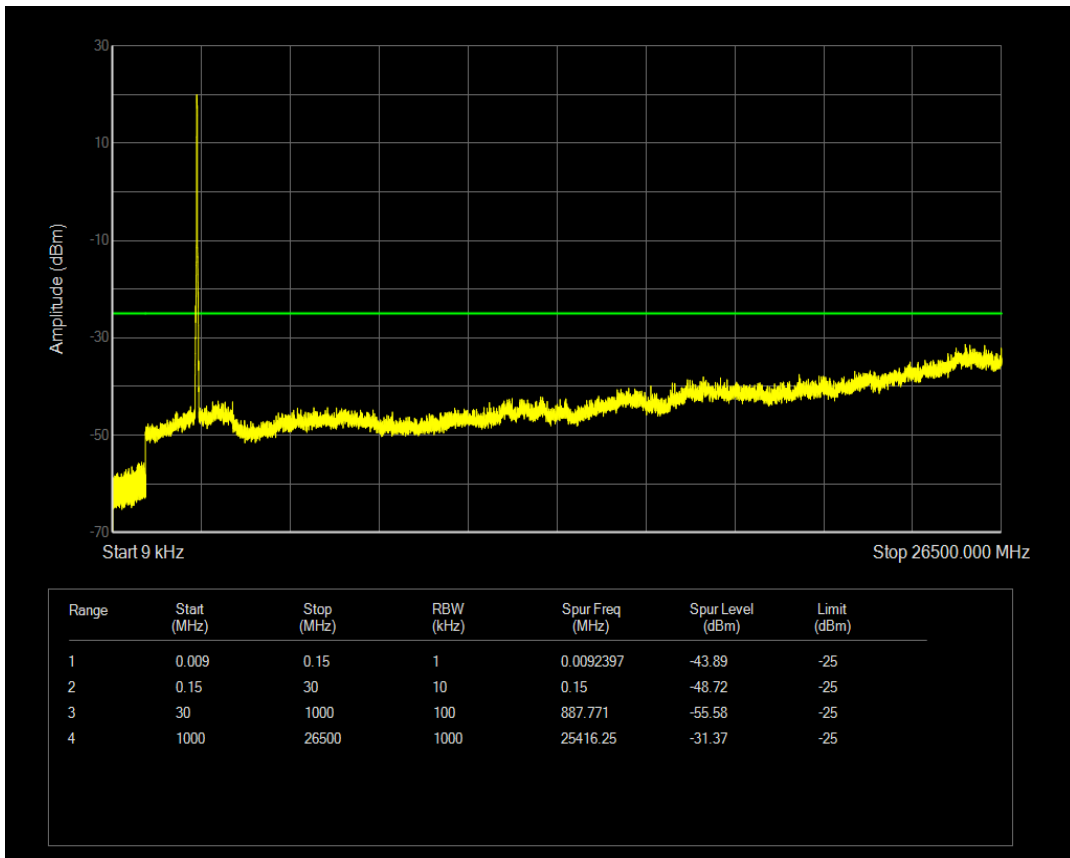

Band7 16QAM BW=15MHz Channel=21375 RB Size=75 Position=#0

Band7 QPSK BW=20MHz Channel=20850 RB Size=1 Position=#0

Band7 QPSK BW=20MHz Channel=20850 RB Size=100 Position=#0

Band7 16QAM BW=20MHz Channel=20850 RB Size=1 Position=#0

Band7 16QAM BW=20MHz Channel=20850 RB Size=100 Position=#0

Band7 QPSK BW=20MHz Channel=21100 RB Size=1 Position=#0

Band7 QPSK BW=20MHz Channel=21100 RB Size=100 Position=#0

Band7 16QAM BW=20MHz Channel=21100 RB Size=1 Position=#0