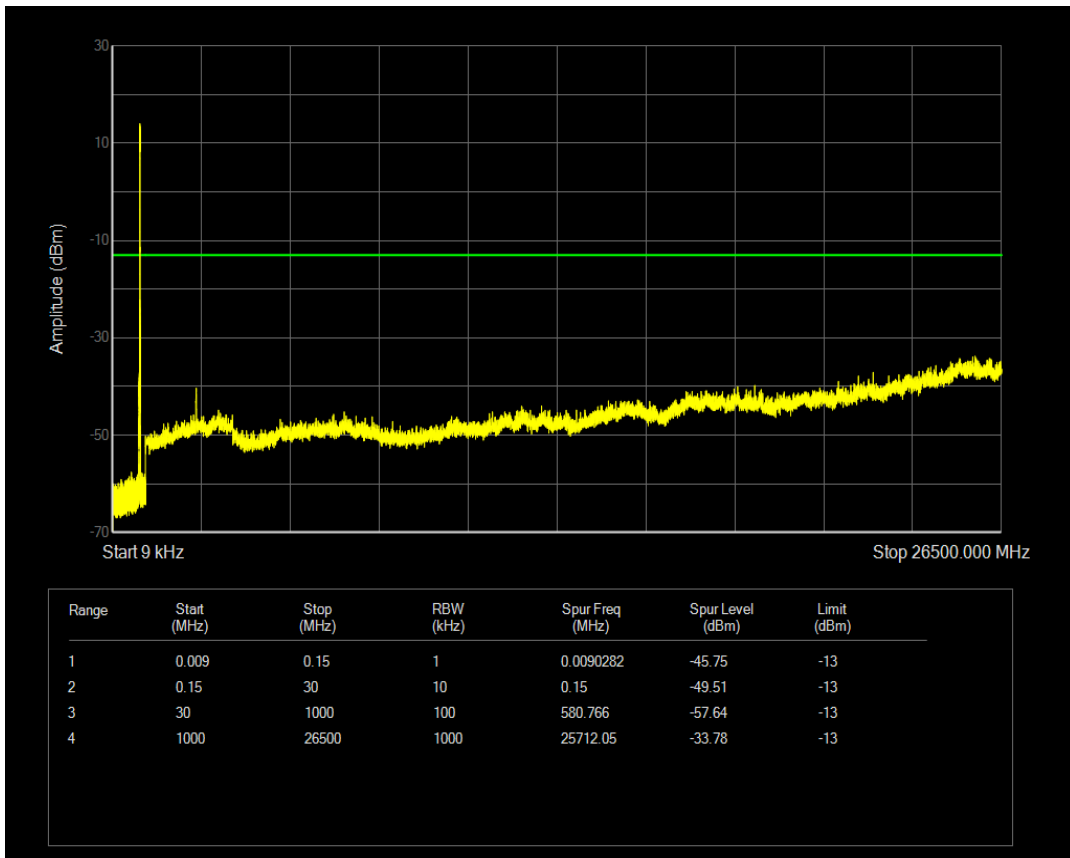

Band5 QPSK BW=10MHz Channel=20450 RB Size=1 Position=#0

Band5 16QAM BW=5MHz Channel=20625 RB Size=25 Position=#0

Band5 QPSK BW=10MHz Channel=20450 RB Size=50 Position=#0

Band5 16QAM BW=10MHz Channel=20450 RB Size=1 Position=#0

Band5 16QAM BW=10MHz Channel=20450 RB Size=50 Position=#0

Band5 QPSK BW=10MHz Channel=20525 RB Size=1 Position=#0

Band5 QPSK BW=10MHz Channel=20525 RB Size=50 Position=#0

Band5 16QAM BW=10MHz Channel=20525 RB Size=1 Position=#0