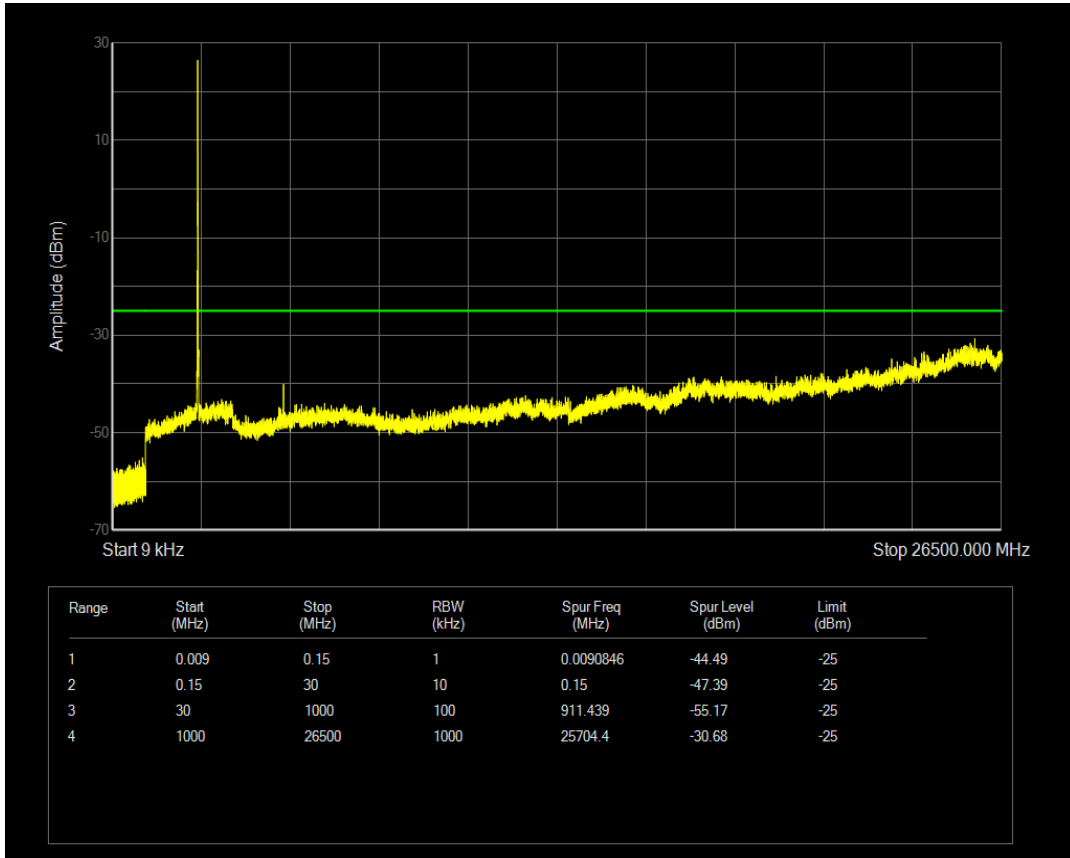

Band7 16QAM BW=15MHz Channel=21100 RB Size=75 Position=#0

Band7 QPSK BW=15MHz Channel=21375 RB Size=1 Position=#0

Band7 QPSK BW=15MHz Channel=21375 RB Size=75 Position=#0

Band7 16QAM BW=15MHz Channel=21375 RB Size=1 Position=#0

Band7 16QAM BW=15MHz Channel=21375 RB Size=75 Position=#0

Band7 QPSK BW=20MHz Channel=20850 RB Size=1 Position=#0

Band7 QPSK BW=20MHz Channel=20850 RB Size=100 Position=#0

Band7 16QAM BW=20MHz Channel=20850 RB Size=1 Position=#0