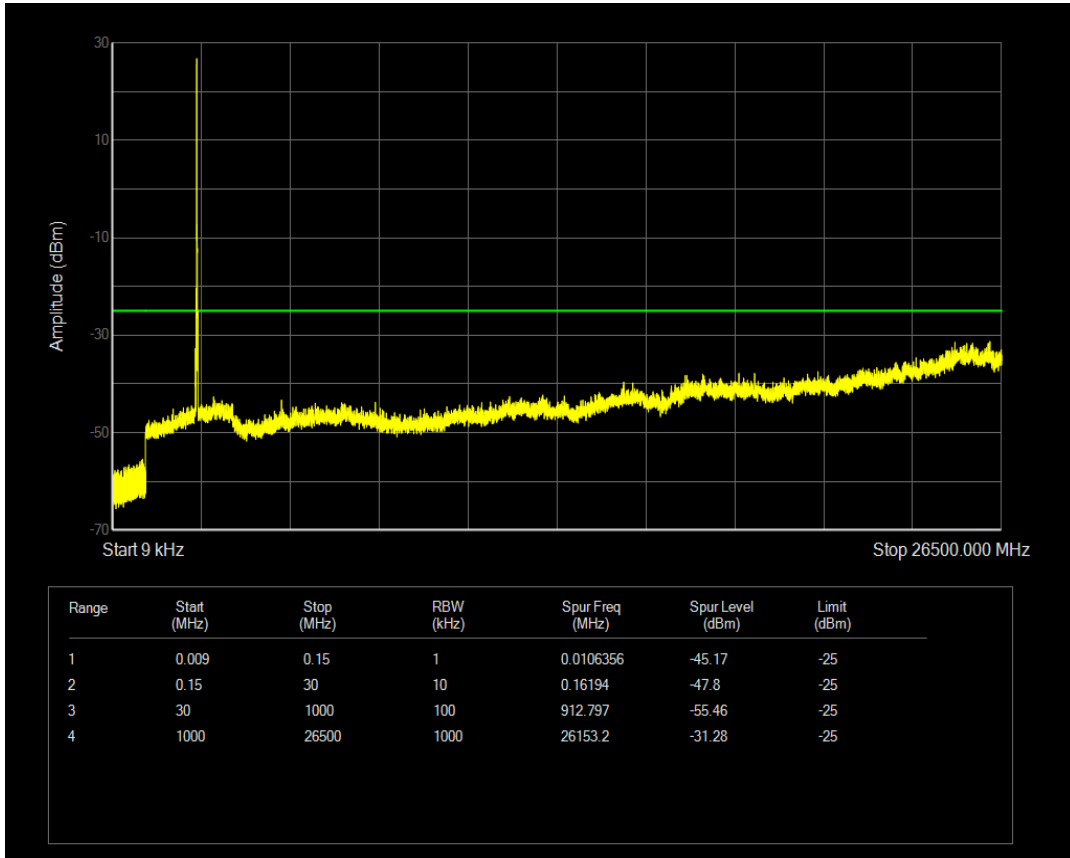

Band7 16QAM BW=15MHz Channel=21375 RB Size=75 Position=#0

Band7 QPSK BW=20MHz Channel=20850 RB Size=1 Position=#0

Band7 QPSK BW=20MHz Channel=20850 RB Size=100 Position=#0

Band7 16QAM BW=20MHz Channel=20850 RB Size=1 Position=#0

Band7 16QAM BW=20MHz Channel=20850 RB Size=100 Position=#0

Band7 QPSK BW=20MHz Channel=21100 RB Size=1 Position=#0

Band7 QPSK BW=20MHz Channel=21100 RB Size=100 Position=#0

Band7 16QAM BW=20MHz Channel=21100 RB Size=1 Position=#0

Band7 16QAM BW=20MHz Channel=21100 RB Size=100 Position=#0

Band7 QPSK BW=20MHz Channel=21350 RB Size=1 Position=#0

Band7 QPSK BW=20MHz Channel=21350 RB Size=100 Position=#0

Band7 16QAM BW=20MHz Channel=21350 RB Size=1 Position=#0

Band7 16QAM BW=20MHz Channel=21350 RB Size=100 Position=#0