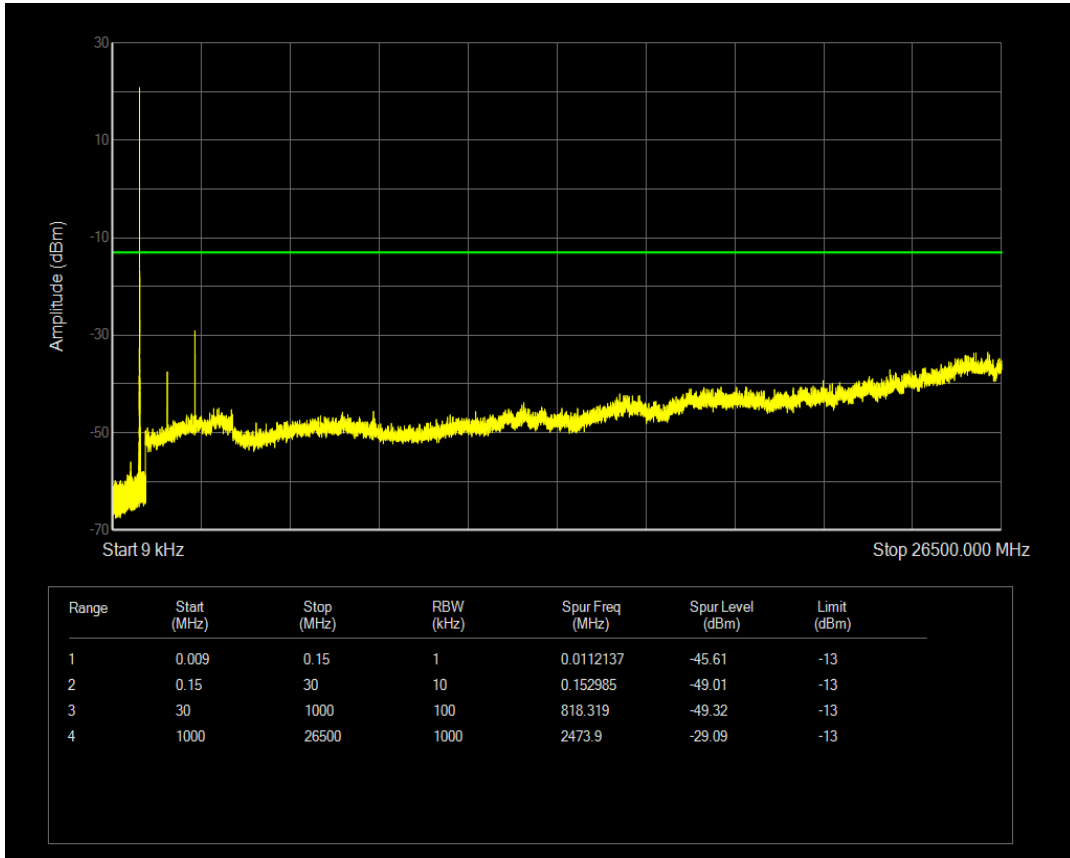

Band4 16QAM BW=20MHz Channel=20300 RB Size=100 Position=#0

Band5 QPSK BW=1.4MHz Channel=20407 RB Size=1 Position=#0

Band5 16QAM BW=1.4MHz Channel=20407 RB Size=1 Position=#0

Band5 QPSK BW=1.4MHz Channel=20407 RB Size=6 Position=#0

Band5 16QAM BW=1.4MHz Channel=20407 RB Size=6 Position=#0

Band5 QPSK BW=1.4MHz Channel=20525 RB Size=1 Position=#0

Band5 QPSK BW=1.4MHz Channel=20525 RB Size=6 Position=#0

Band5 16QAM BW=1.4MHz Channel=20525 RB Size=1 Position=#0