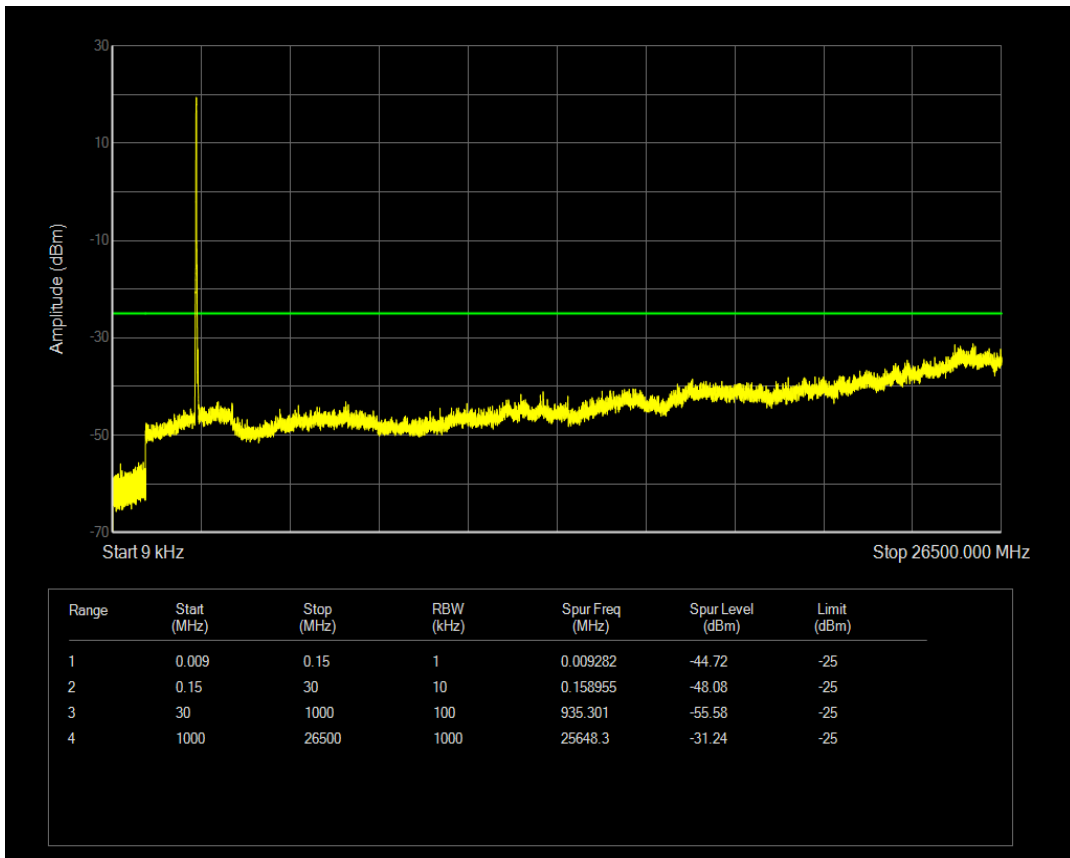

Band7 16QAM BW=15MHz Channel=21100 RB Size=75 Position=#0

Band7 QPSK BW=15MHz Channel=21375 RB Size=1 Position=#0

Band7 QPSK BW=15MHz Channel=21375 RB Size=75 Position=#0

Band7 16QAM BW=15MHz Channel=21375 RB Size=1 Position=#0

Band7 16QAM BW=15MHz Channel=21375 RB Size=75 Position=#0

Band7 QPSK BW=20MHz Channel=20850 RB Size=1 Position=#0

Band7 QPSK BW=20MHz Channel=20850 RB Size=100 Position=#0

Band7 16QAM BW=20MHz Channel=20850 RB Size=1 Position=#0