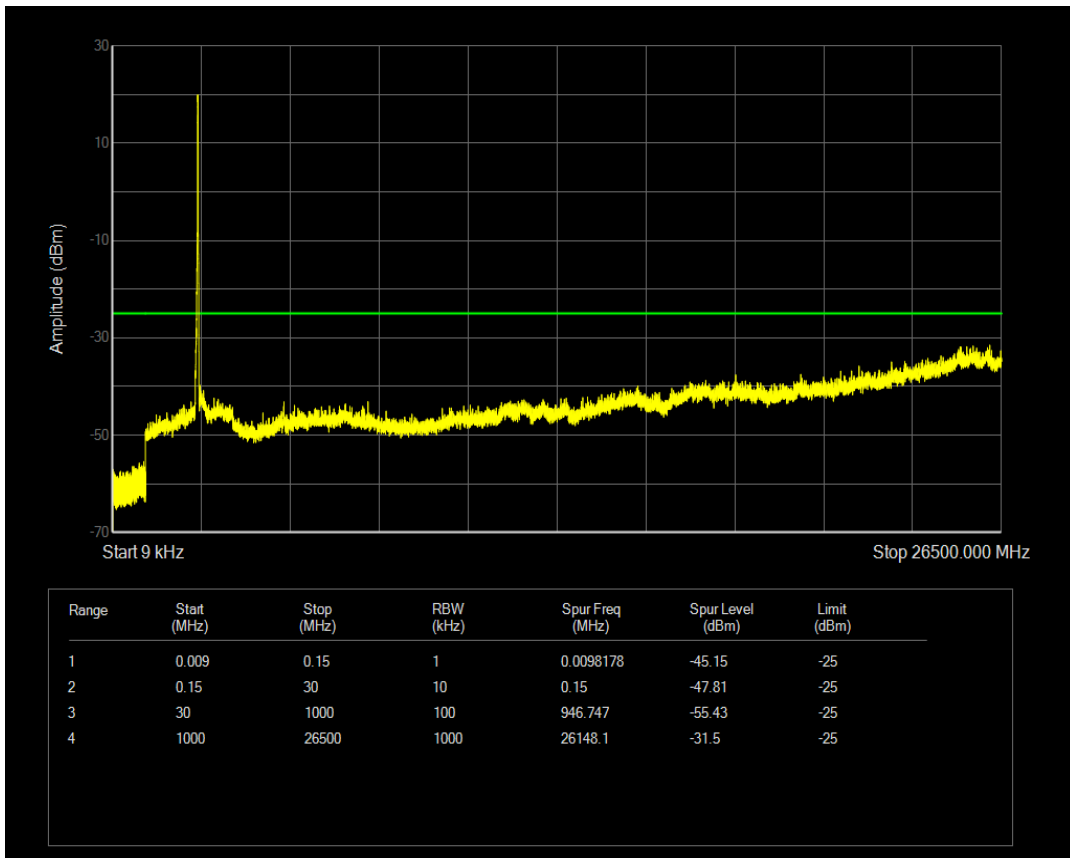

Band7 16QAM BW=15MHz Channel=21375 RB Size=75 Position=#0

Band7 QPSK BW=20MHz Channel=20850 RB Size=1 Position=#0

Band7 QPSK BW=20MHz Channel=20850 RB Size=100 Position=#0

Band7 16QAM BW=20MHz Channel=20850 RB Size=1 Position=#0

Band7 16QAM BW=20MHz Channel=20850 RB Size=100 Position=#0

Band7 QPSK BW=20MHz Channel=21100 RB Size=1 Position=#0

Band7 QPSK BW=20MHz Channel=21100 RB Size=100 Position=#0

Band7 16QAM BW=20MHz Channel=21100 RB Size=1 Position=#0

Band7 16QAM BW=20MHz Channel=21100 RB Size=100 Position=#0

Band7 QPSK BW=20MHz Channel=21350 RB Size=1 Position=#0

Band7 QPSK BW=20MHz Channel=21350 RB Size=100 Position=#0

Band7 16QAM BW=20MHz Channel=21350 RB Size=1 Position=#0

Band7 16QAM BW=20MHz Channel=21350 RB Size=100 Position=#0