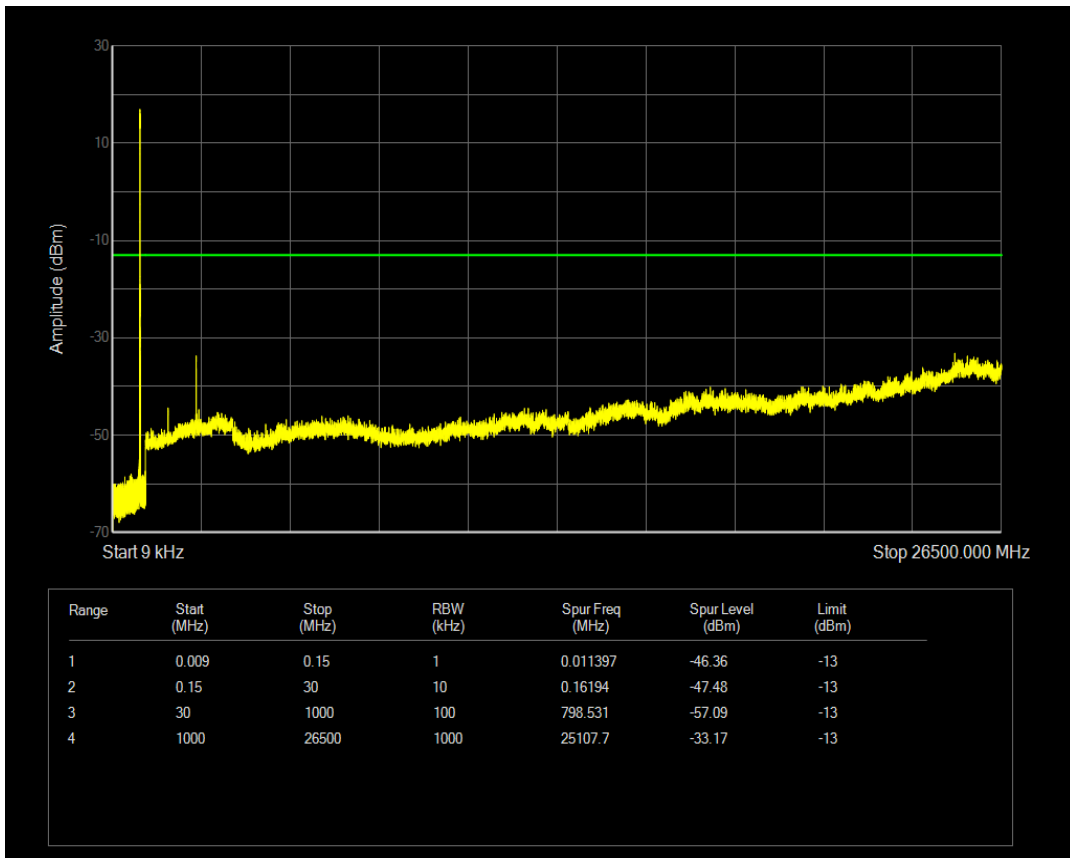

Band5 16QAM BW=3MHz Channel=20525 RB Size=15 Position=#0

Band5 QPSK BW=3MHz Channel=20635 RB Size=1 Position=#0