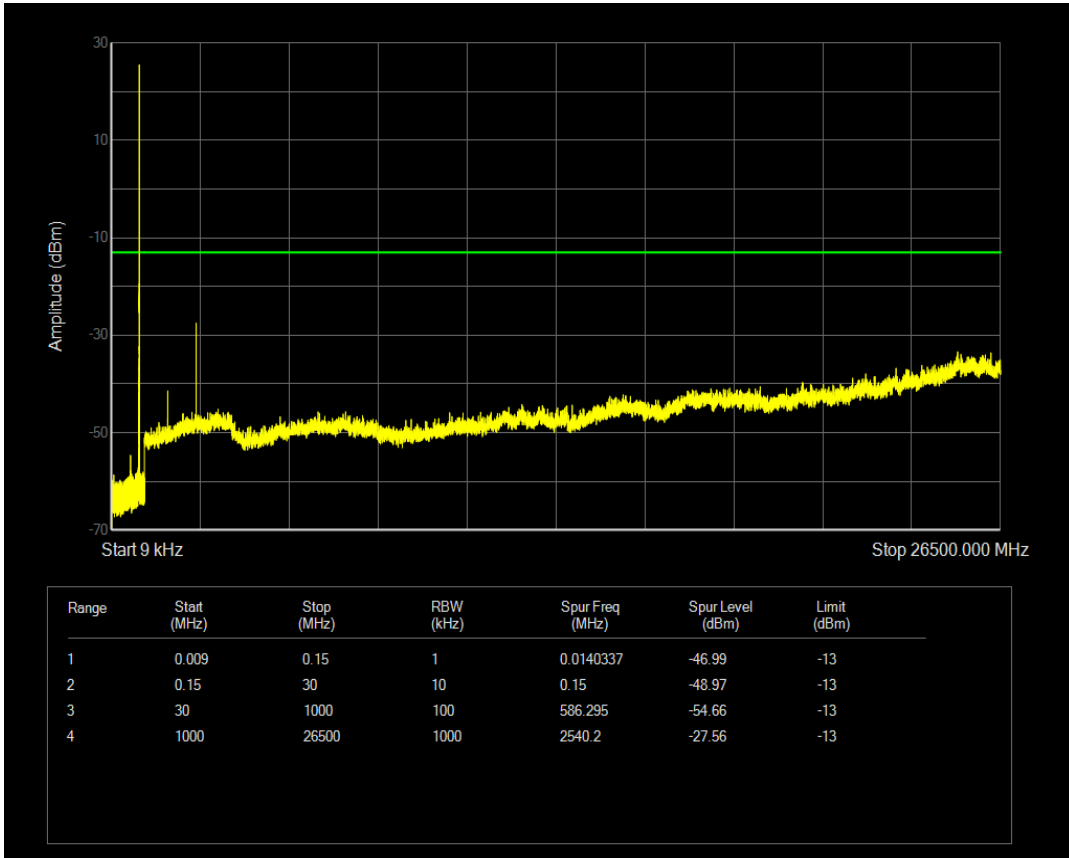

Band5 16QAM BW=3MHz Channel=20525 RB Size=15 Position=#0

Band5 QPSK BW=3MHz Channel=20635 RB Size=1 Position=#0

Band5 QPSK BW=3MHz Channel=20635 RB Size=15 Position=#0

Band5 16QAM BW=3MHz Channel=20635 RB Size=1 Position=#0

Band5 16QAM BW=3MHz Channel=20635 RB Size=15 Position=#0

Band5 QPSK BW=5MHz Channel=20425 RB Size=1 Position=#0

Band5 16QAM BW=5MHz Channel=20425 RB Size=1 Position=#0

Band5 QPSK BW=5MHz Channel=20425 RB Size=25 Position=#0