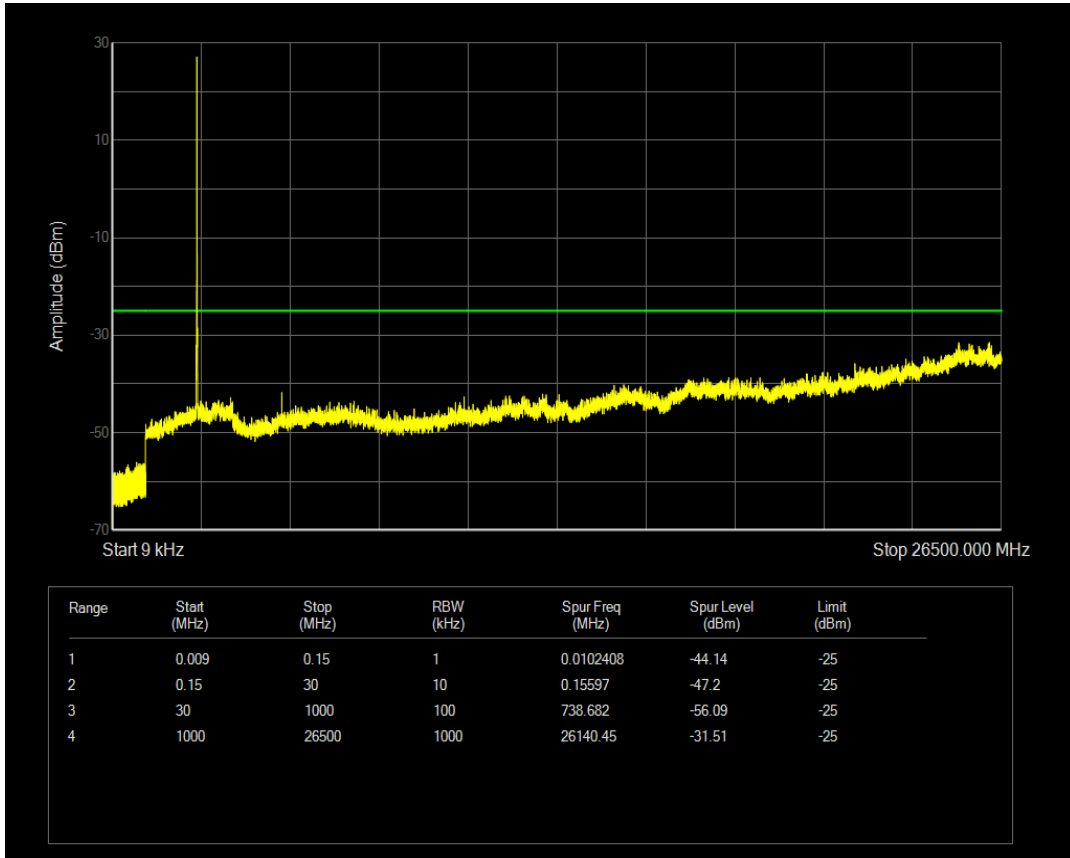

Band7 QPSK BW=10MHz Channel=20800 RB Size=1 Position=#0

Band7 16QAM BW=5MHz Channel=21425 RB Size=25 Position=#0

Band7 QPSK BW=10MHz Channel=20800 RB Size=50 Position=#0

Band7 16QAM BW=10MHz Channel=20800 RB Size=1 Position=#0

Band7 16QAM BW=10MHz Channel=20800 RB Size=50 Position=#0

Band7 QPSK BW=10MHz Channel=21100 RB Size=1 Position=#0

Band7 QPSK BW=10MHz Channel=21100 RB Size=50 Position=#0

Band7 16QAM BW=10MHz Channel=21100 RB Size=1 Position=#0