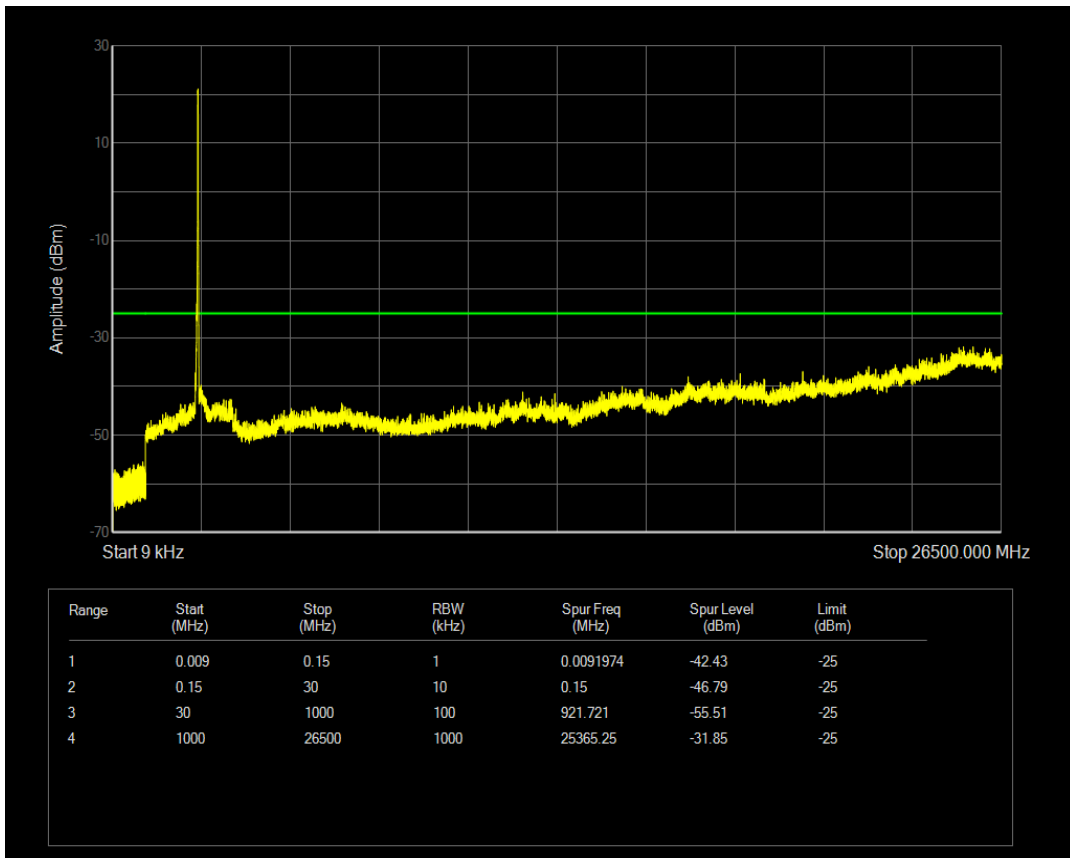

Band7 16QAM BW=15MHz Channel=20825 RB Size=75 Position=#0

Band7 QPSK BW=15MHz Channel=21100 RB Size=1 Position=#0

Band7 QPSK BW=15MHz Channel=21100 RB Size=75 Position=#0

Band7 16QAM BW=15MHz Channel=21100 RB Size=1 Position=#0

Band7 16QAM BW=15MHz Channel=21100 RB Size=75 Position=#0

Band7 QPSK BW=15MHz Channel=21375 RB Size=1 Position=#0

Band7 QPSK BW=15MHz Channel=21375 RB Size=75 Position=#0

Band7 16QAM BW=15MHz Channel=21375 RB Size=1 Position=#0