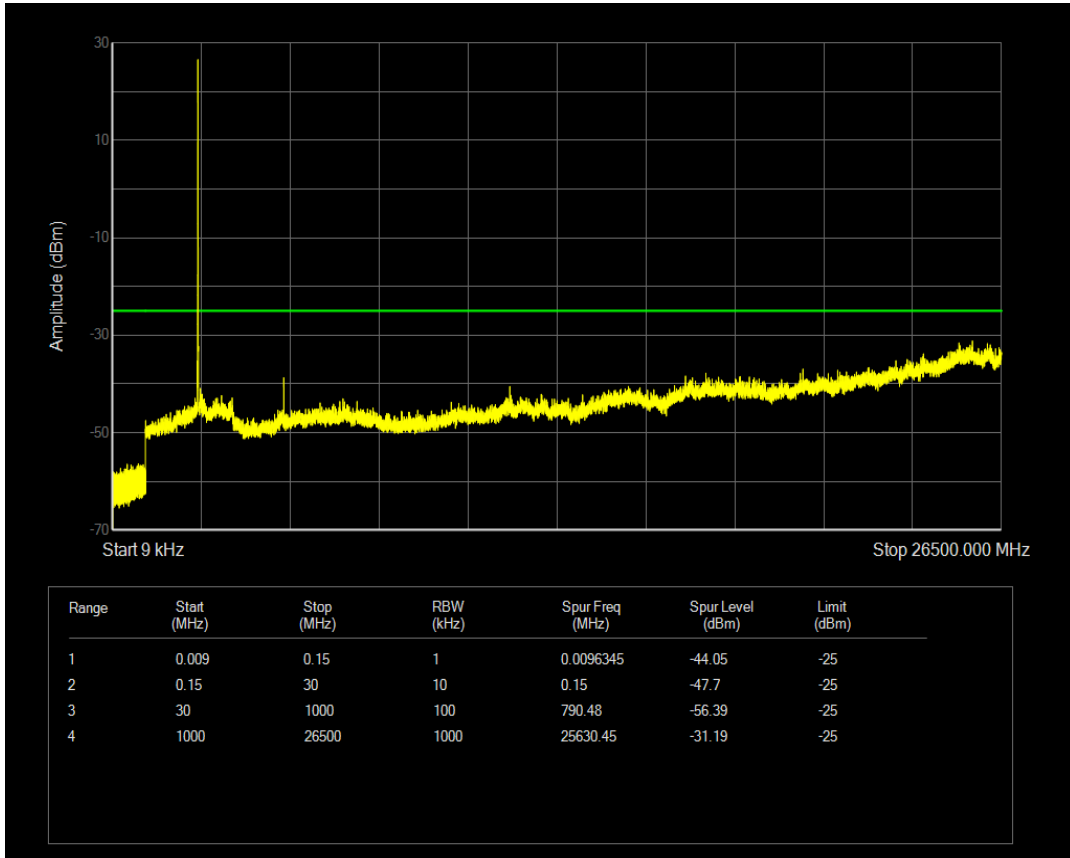

Band7 QPSK BW=10MHz Channel=20800 RB Size=1 Position=#0

Band7 16QAM BW=5MHz Channel=21425 RB Size=25 Position=#0

Band7 QPSK BW=10MHz Channel=20800 RB Size=50 Position=#0

Band7 16QAM BW=10MHz Channel=20800 RB Size=1 Position=#0

Band7 16QAM BW=10MHz Channel=20800 RB Size=50 Position=#0

Band7 QPSK BW=10MHz Channel=21100 RB Size=1 Position=#0

Band7 QPSK BW=10MHz Channel=21100 RB Size=50 Position=#0

Band7 16QAM BW=10MHz Channel=21100 RB Size=1 Position=#0

Band7 16QAM BW=10MHz Channel=21100 RB Size=50 Position=#0

Band7 QPSK BW=10MHz Channel=21400 RB Size=1 Position=#0

Band7 QPSK BW=10MHz Channel=21400 RB Size=50 Position=#0

Band7 16QAM BW=10MHz Channel=21400 RB Size=1 Position=#0