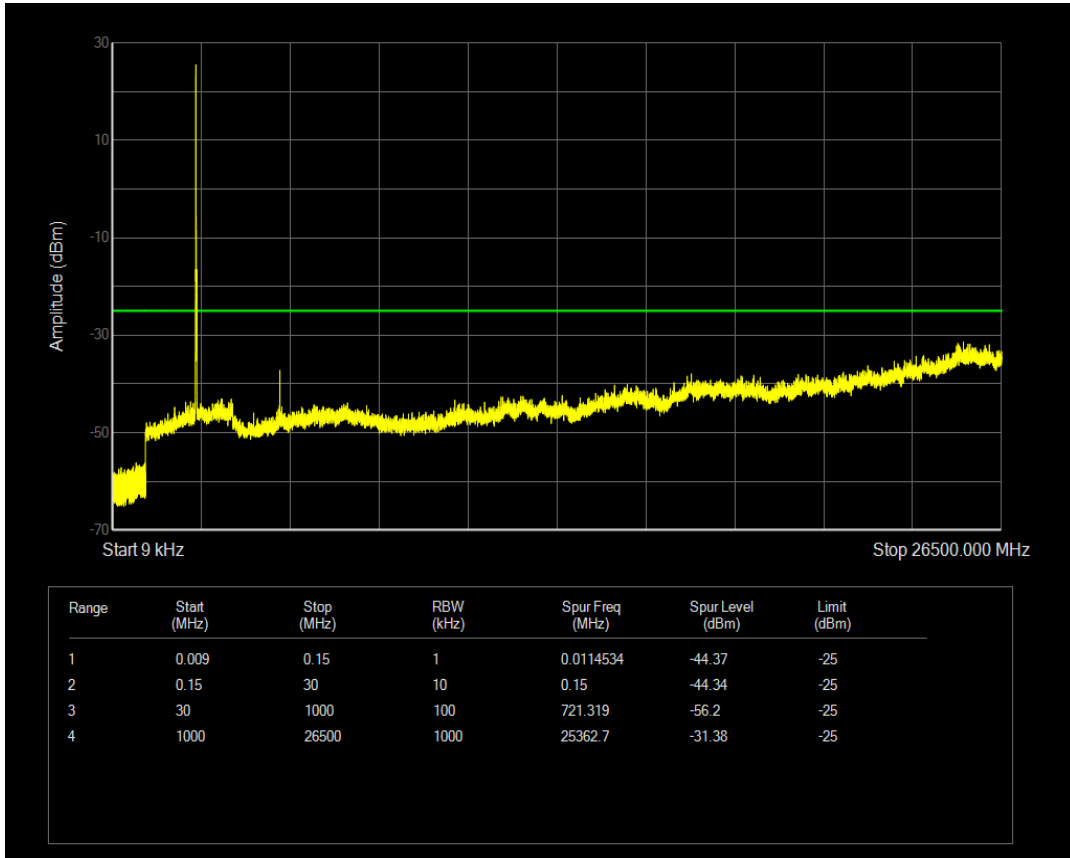

Band7 16QAM BW=10MHz Channel=21100 RB Size=50 Position=#0

Band7 QPSK BW=10MHz Channel=21400 RB Size=1 Position=#0

Band7 QPSK BW=10MHz Channel=21400 RB Size=50 Position=#0

Band7 16QAM BW=10MHz Channel=21400 RB Size=1 Position=#0

Band7 16QAM BW=10MHz Channel=21400 RB Size=50 Position=#0

Band7 QPSK BW=15MHz Channel=20825 RB Size=1 Position=#0

Band7 QPSK BW=15MHz Channel=20825 RB Size=75 Position=#0

Band7 16QAM BW=15MHz Channel=20825 RB Size=1 Position=#0

Band7 16QAM BW=15MHz Channel=20825 RB Size=75 Position=#0

Band7 QPSK BW=15MHz Channel=21100 RB Size=1 Position=#0

Band7 QPSK BW=15MHz Channel=21100 RB Size=75 Position=#0

Band7 16QAM BW=15MHz Channel=21100 RB Size=1 Position=#0