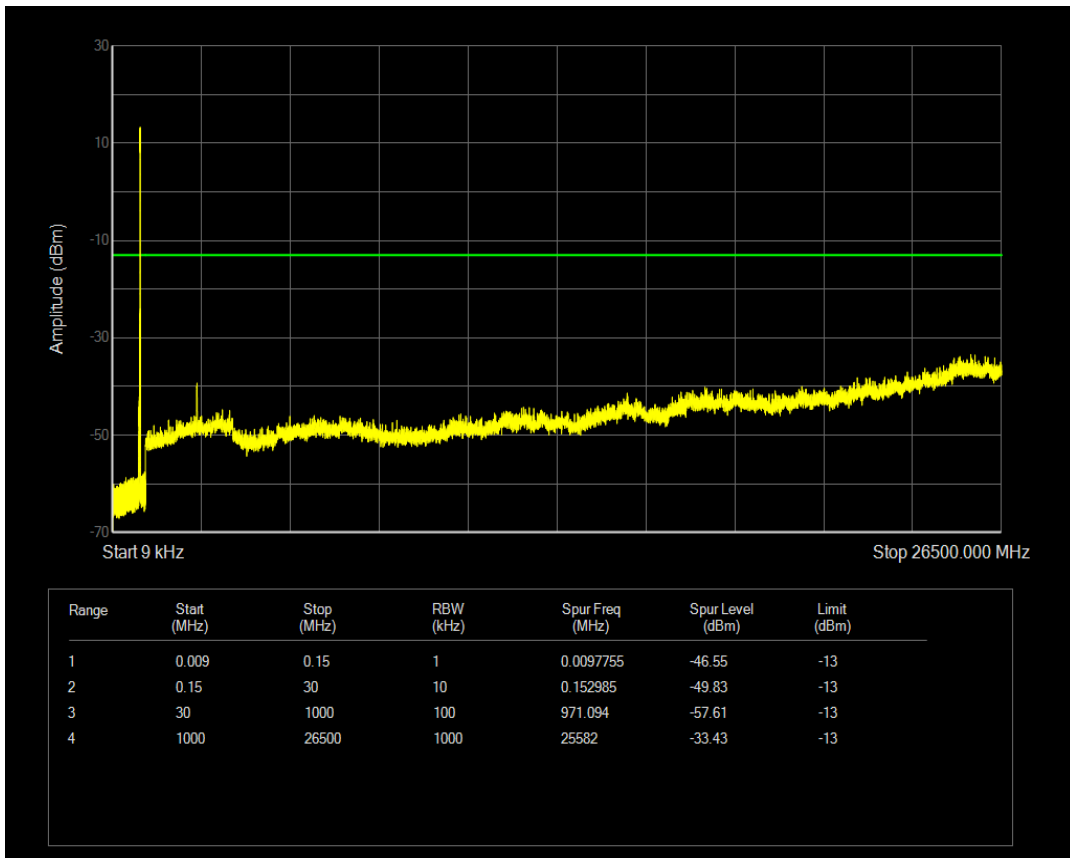

Band5 16QAM BW=10MHz Channel=20450 RB Size=50 Position=#0

Band5 QPSK BW=10MHz Channel=20525 RB Size=1 Position=#0

Band5 QPSK BW=10MHz Channel=20525 RB Size=50 Position=#0

Band5 16QAM BW=10MHz Channel=20525 RB Size=1 Position=#0

Band5 16QAM BW=10MHz Channel=20525 RB Size=50 Position=#0

Band5 QPSK BW=10MHz Channel=20600 RB Size=1 Position=#0

Band5 QPSK BW=10MHz Channel=20600 RB Size=50 Position=#0

Band5 16QAM BW=10MHz Channel=20600 RB Size=1 Position=#0