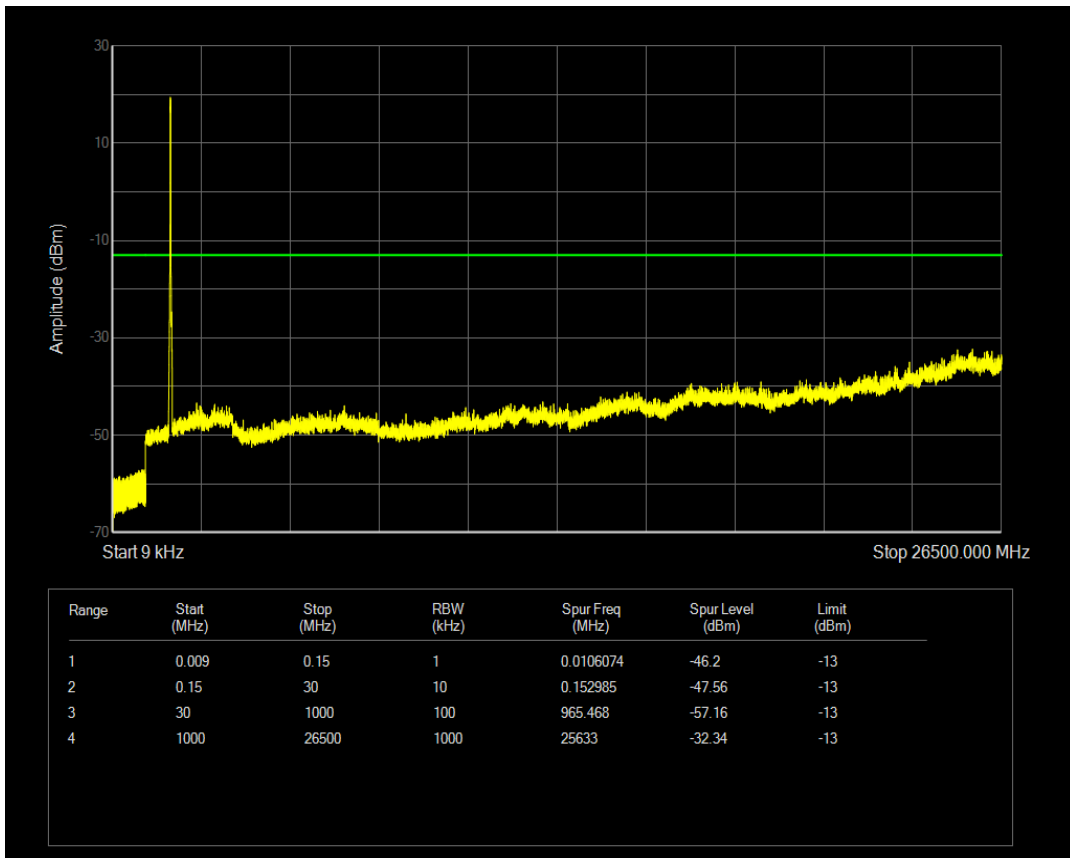

Band4 16QAM BW=20MHz Channel=20300 RB Size=100 Position=#0

Band5 QPSK BW=1.4MHz Channel=20407 RB Size=1 Position=#0

Band5 16QAM BW=1.4MHz Channel=20407 RB Size=1 Position=#0

Band5 QPSK BW=1.4MHz Channel=20407 RB Size=6 Position=#0

Band5 16QAM BW=1.4MHz Channel=20407 RB Size=6 Position=#0

Band5 QPSK BW=1.4MHz Channel=20525 RB Size=1 Position=#0

Band5 QPSK BW=1.4MHz Channel=20525 RB Size=6 Position=#0

Band5 16QAM BW=1.4MHz Channel=20525 RB Size=1 Position=#0