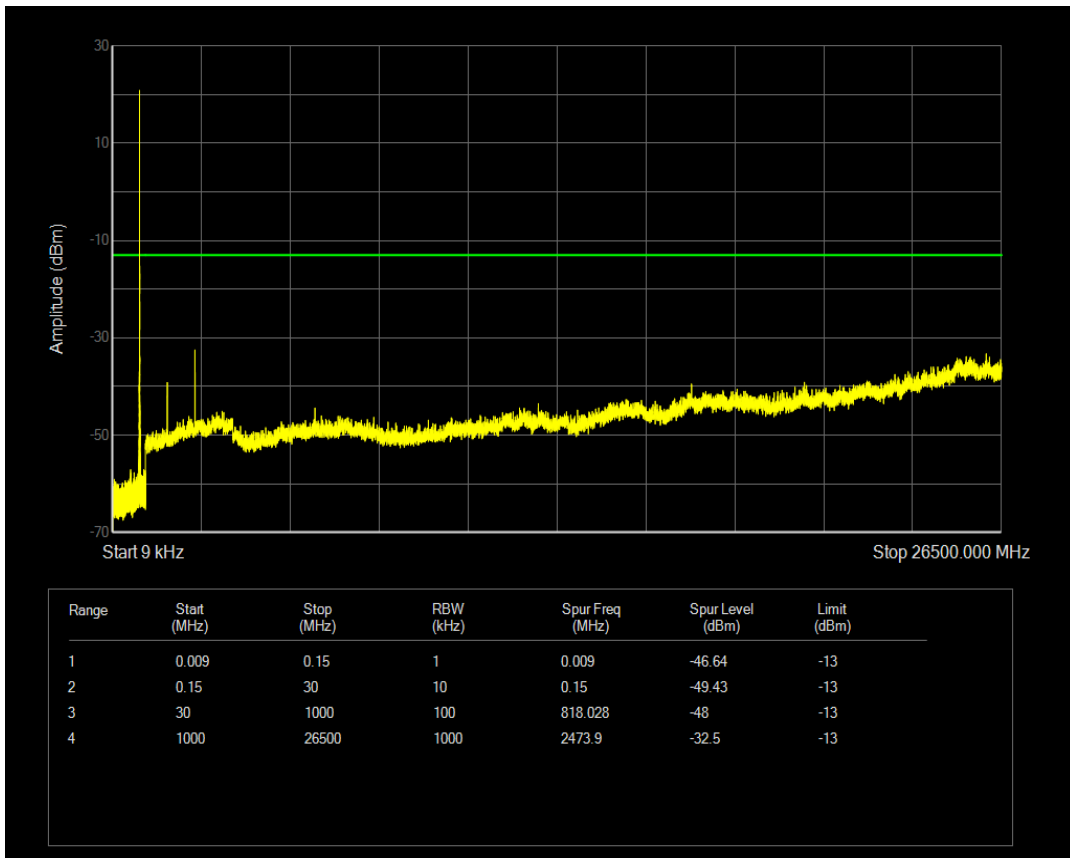

Band4 16QAM BW=20MHz Channel=20300 RB Size=100 Position=#0

Band5 QPSK BW=1.4MHz Channel=20407 RB Size=1 Position=#0

Band5 16QAM BW=1.4MHz Channel=20407 RB Size=1 Position=#0

Band5 QPSK BW=1.4MHz Channel=20407 RB Size=6 Position=#0

Band5 16QAM BW=1.4MHz Channel=20407 RB Size=6 Position=#0

Band5 QPSK BW=1.4MHz Channel=20525 RB Size=1 Position=#0

Band5 QPSK BW=1.4MHz Channel=20525 RB Size=6 Position=#0

Band5 16QAM BW=1.4MHz Channel=20525 RB Size=1 Position=#0