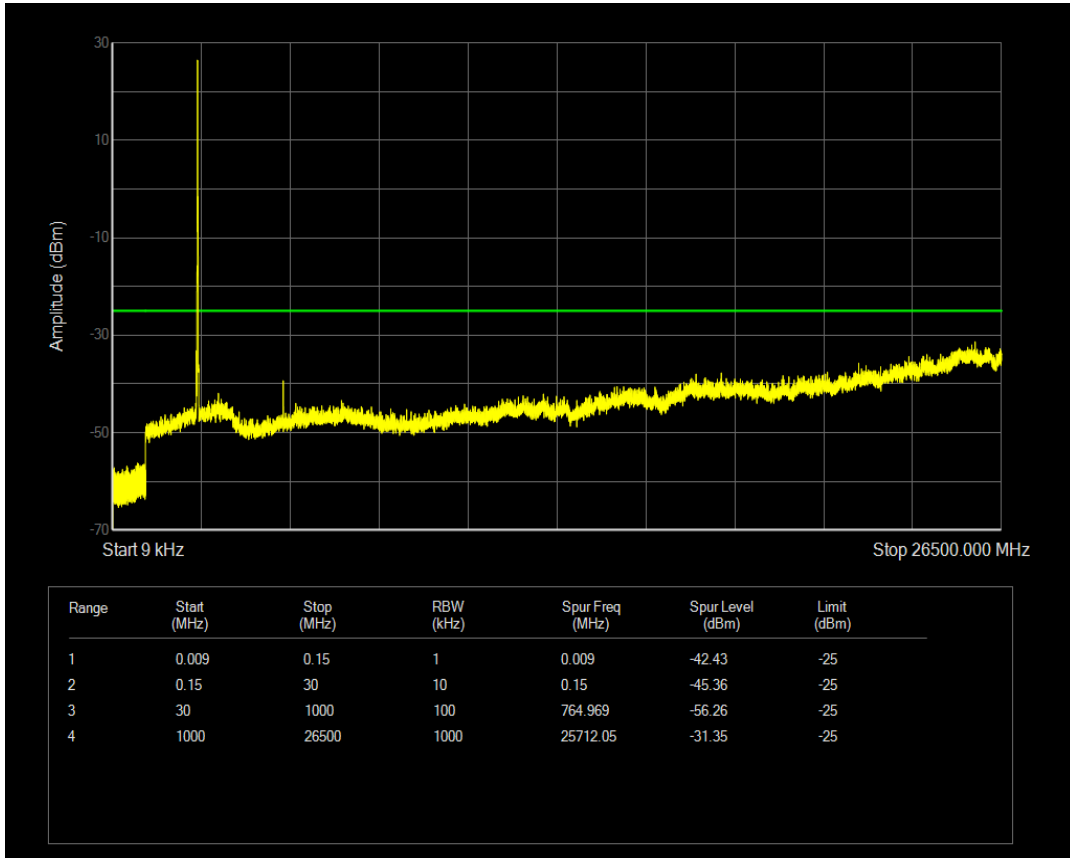

Band7 16QAM BW=15MHz Channel=21375 RB Size=75 Position=#0

Band7 QPSK BW=20MHz Channel=20850 RB Size=1 Position=#0

Band7 QPSK BW=20MHz Channel=20850 RB Size=100 Position=#0

Band7 16QAM BW=20MHz Channel=20850 RB Size=1 Position=#0

Band7 16QAM BW=20MHz Channel=20850 RB Size=100 Position=#0

Band7 QPSK BW=20MHz Channel=21100 RB Size=1 Position=#0

Band7 QPSK BW=20MHz Channel=21100 RB Size=100 Position=#0

Band7 16QAM BW=20MHz Channel=21100 RB Size=1 Position=#0

Band7 16QAM BW=20MHz Channel=21100 RB Size=100 Position=#0

Band7 QPSK BW=20MHz Channel=21350 RB Size=1 Position=#0

Band7 QPSK BW=20MHz Channel=21350 RB Size=100 Position=#0

Band7 16QAM BW=20MHz Channel=21350 RB Size=1 Position=#0

Band7 16QAM BW=20MHz Channel=21350 RB Size=100 Position=#0