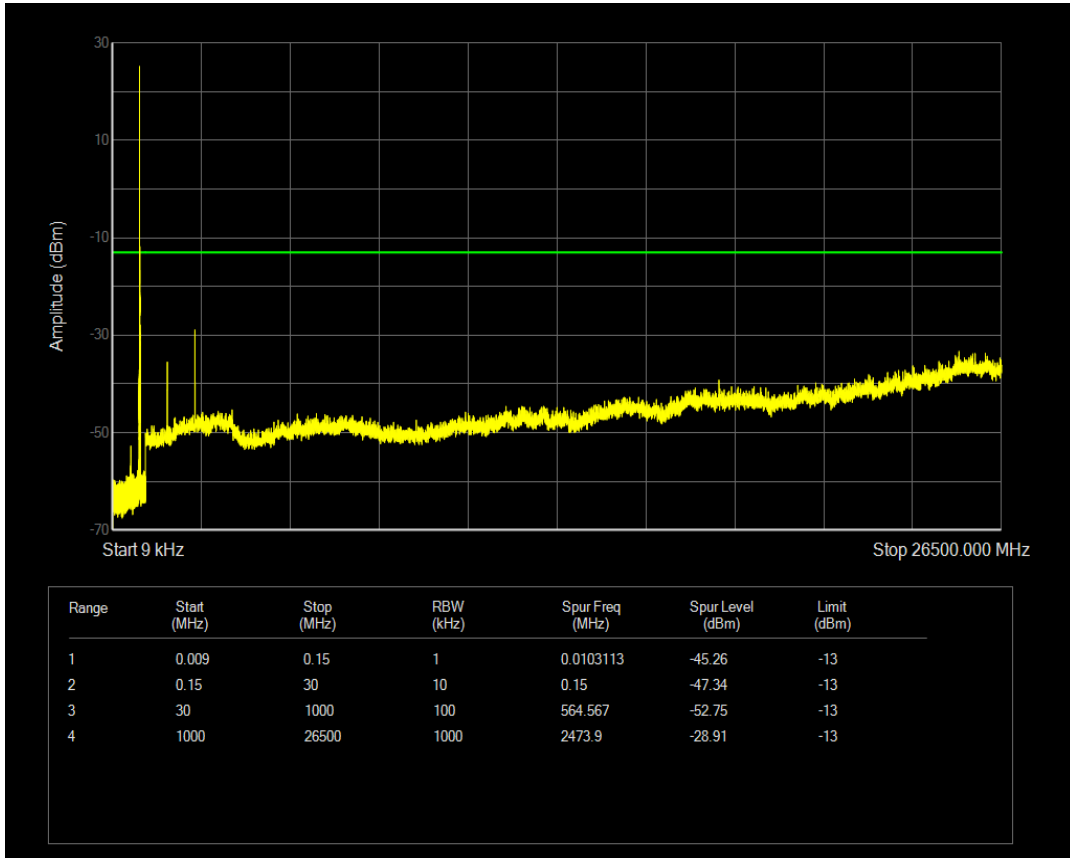

Band5 QPSK BW=10MHz Channel=20450 RB Size=1 Position=#0

Band5 16QAM BW=5MHz Channel=20625 RB Size=25 Position=#0

Band5 QPSK BW=10MHz Channel=20450 RB Size=50 Position=#0

Band5 16QAM BW=10MHz Channel=20450 RB Size=1 Position=#0

Band5 16QAM BW=10MHz Channel=20450 RB Size=50 Position=#0

Band5 QPSK BW=10MHz Channel=20525 RB Size=1 Position=#0

Band5 QPSK BW=10MHz Channel=20525 RB Size=50 Position=#0

Band5 16QAM BW=10MHz Channel=20525 RB Size=1 Position=#0