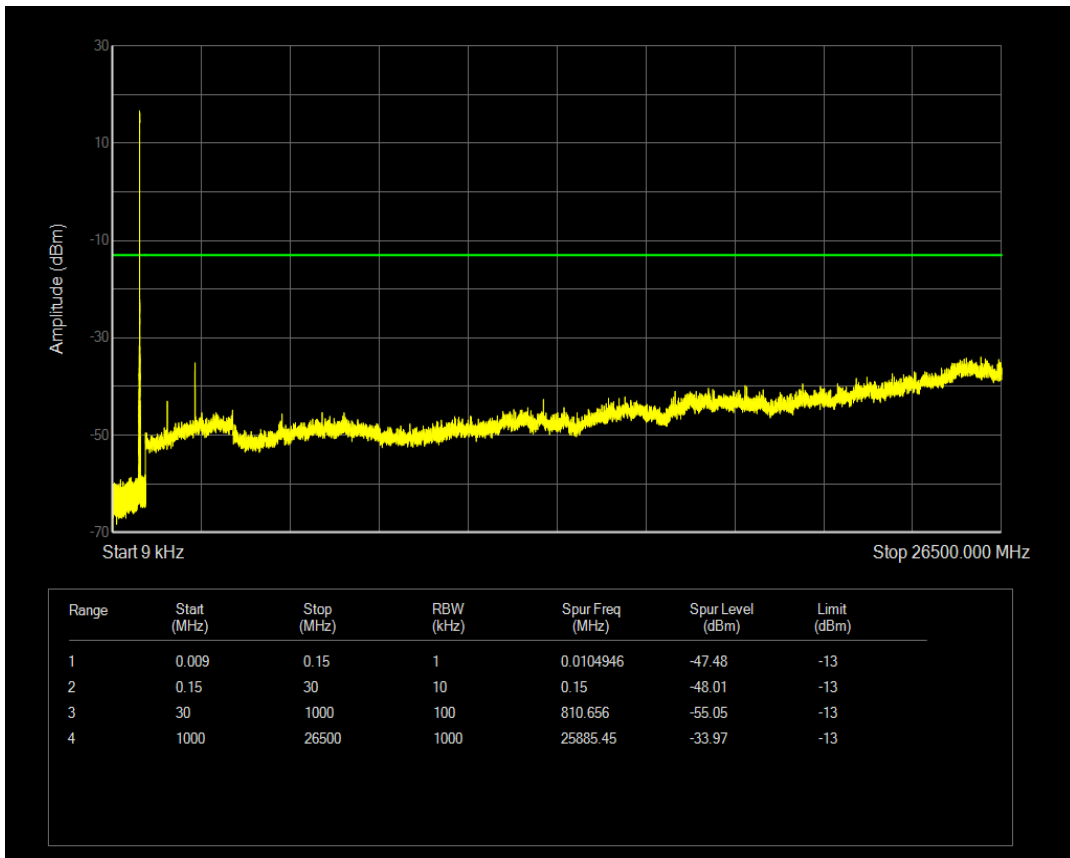

Band5 16QAM BW=3MHz Channel=20415 RB Size=15 Position=#0

Band5 QPSK BW=3MHz Channel=20525 RB Size=1 Position=#0