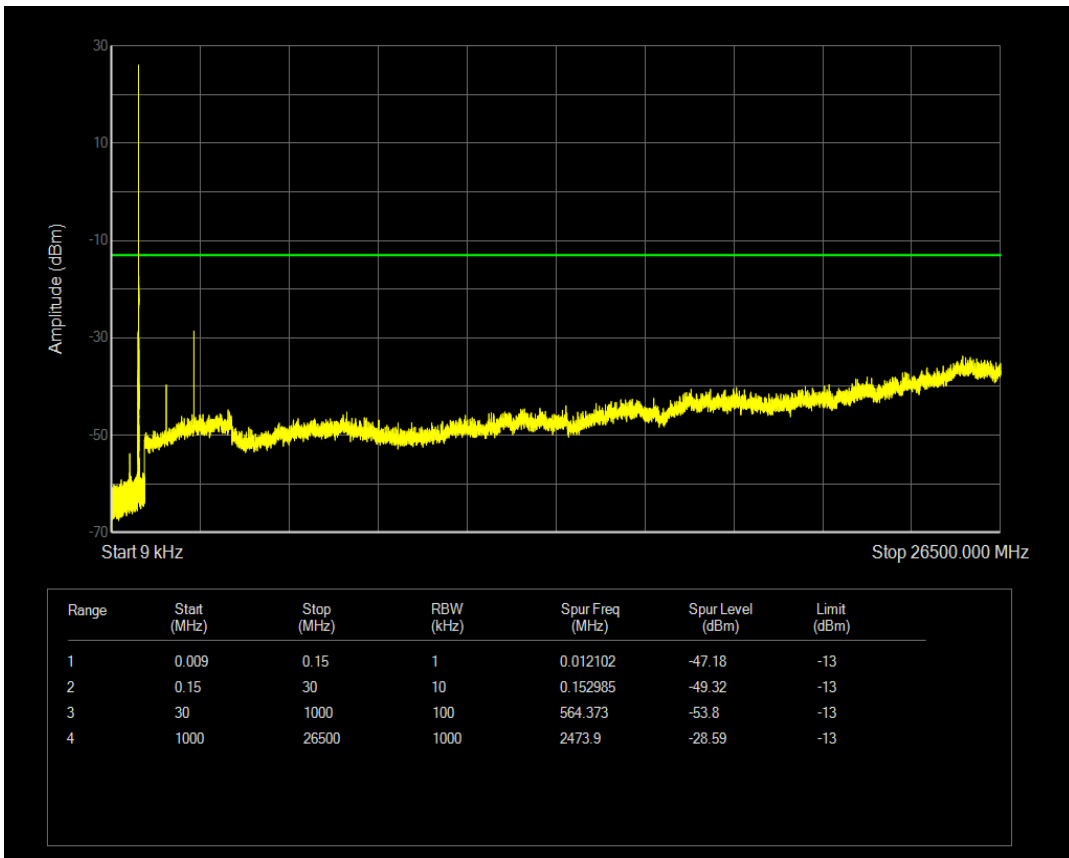

Band5 16QAM BW=5MHz Channel=20425 RB Size=1 Position=#0

Band5 QPSK BW=5MHz Channel=20425 RB Size=25 Position=#0