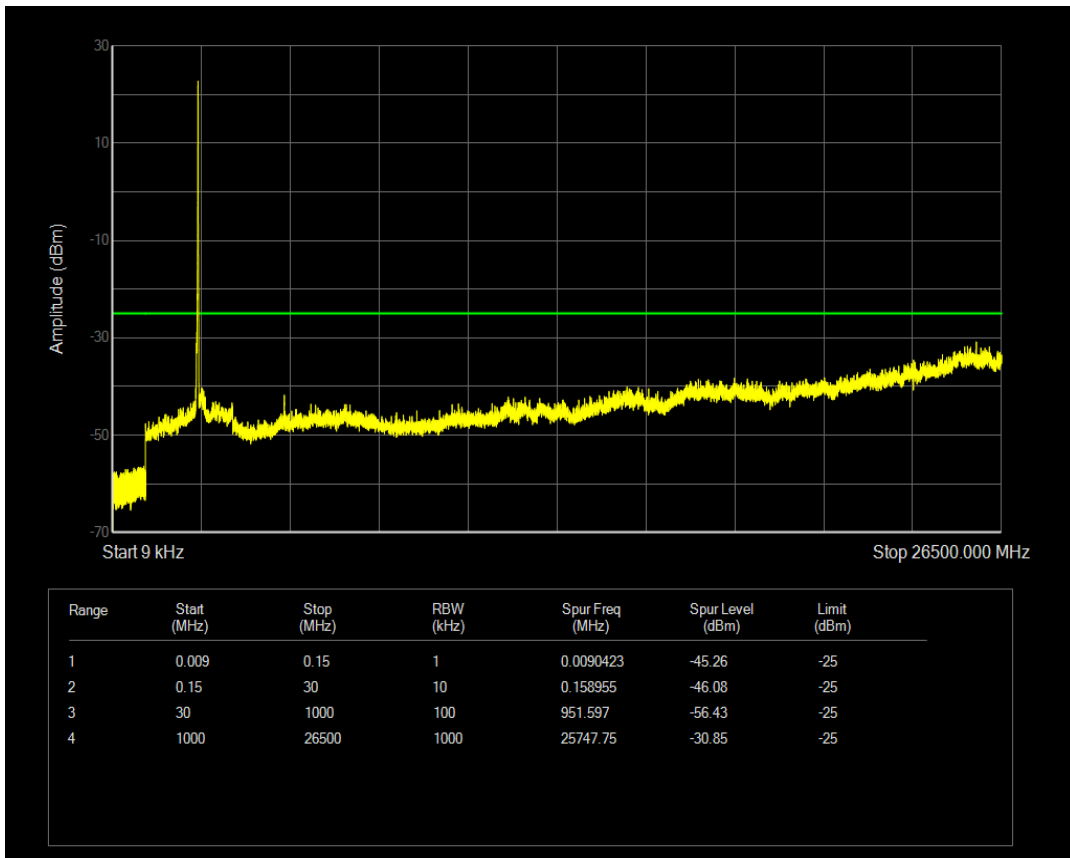

Band7 QPSK BW=10MHz Channel=20800 RB Size=1 Position=#0

Band7 16QAM BW=5MHz Channel=21425 RB Size=25 Position=#0

Band7 QPSK BW=10MHz Channel=20800 RB Size=50 Position=#0

Band7 16QAM BW=10MHz Channel=20800 RB Size=1 Position=#0

Band7 16QAM BW=10MHz Channel=20800 RB Size=50 Position=#0

Band7 QPSK BW=10MHz Channel=21100 RB Size=1 Position=#0

Band7 QPSK BW=10MHz Channel=21100 RB Size=50 Position=#0

Band7 16QAM BW=10MHz Channel=21100 RB Size=1 Position=#0

Band7 16QAM BW=10MHz Channel=21100 RB Size=50 Position=#0

Band7 QPSK BW=10MHz Channel=21400 RB Size=1 Position=#0

Band7 QPSK BW=10MHz Channel=21400 RB Size=50 Position=#0

Band7 16QAM BW=10MHz Channel=21400 RB Size=1 Position=#0