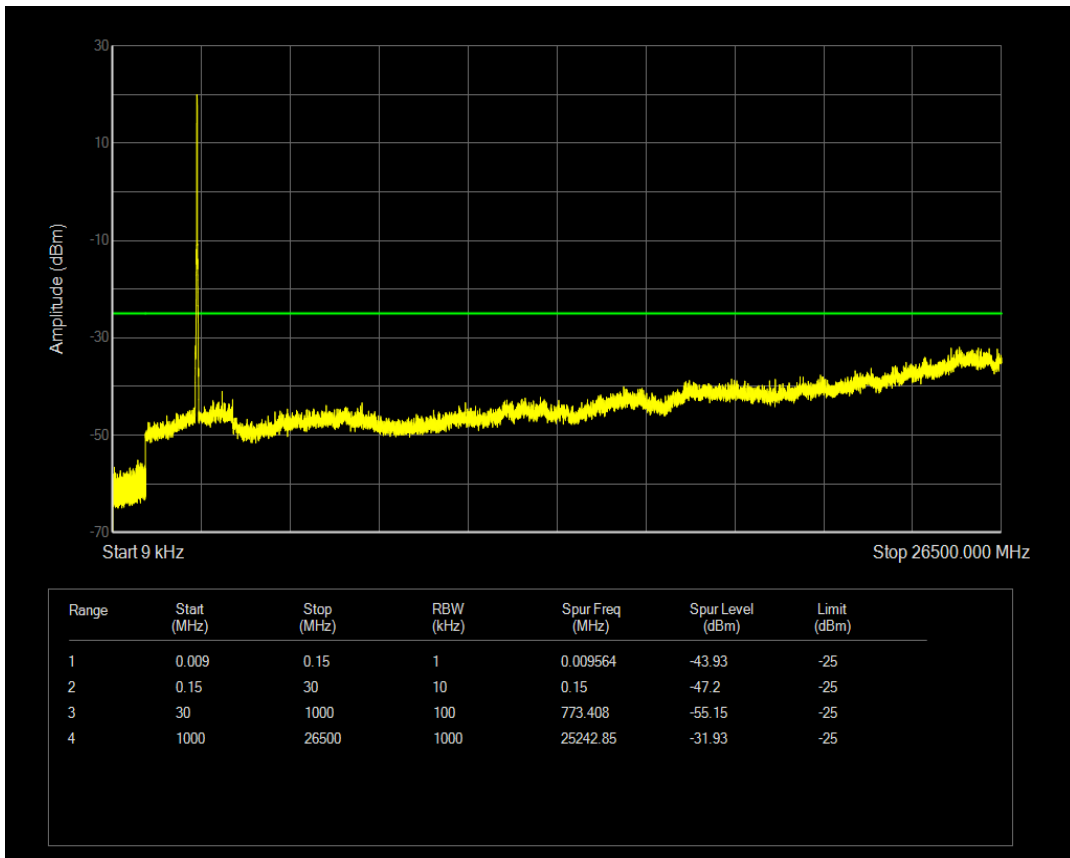

Band7 16QAM BW=15MHz Channel=20825 RB Size=75 Position=#0

Band7 QPSK BW=15MHz Channel=21100 RB Size=1 Position=#0

Band7 QPSK BW=15MHz Channel=21100 RB Size=75 Position=#0

Band7 16QAM BW=15MHz Channel=21100 RB Size=1 Position=#0

Band7 16QAM BW=15MHz Channel=21100 RB Size=75 Position=#0

Band7 QPSK BW=15MHz Channel=21375 RB Size=1 Position=#0

Band7 QPSK BW=15MHz Channel=21375 RB Size=75 Position=#0

Band7 16QAM BW=15MHz Channel=21375 RB Size=1 Position=#0