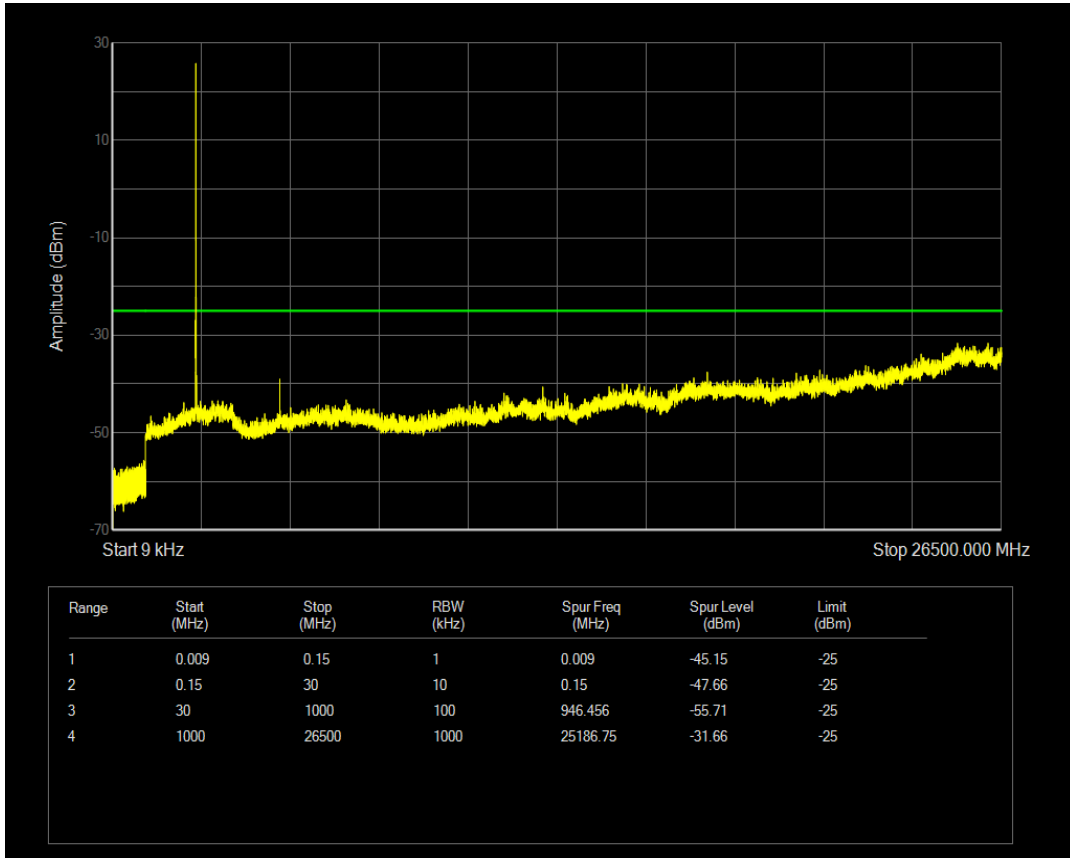

Band5 16QAM BW=10MHz Channel=20450 RB Size=50 Position=#0

Band5 QPSK BW=10MHz Channel=20525 RB Size=1 Position=#0

Band5 QPSK BW=10MHz Channel=20525 RB Size=50 Position=#0

Band5 16QAM BW=10MHz Channel=20525 RB Size=1 Position=#0

Band5 16QAM BW=10MHz Channel=20525 RB Size=50 Position=#0

Band5 QPSK BW=10MHz Channel=20600 RB Size=1 Position=#0

Band5 QPSK BW=10MHz Channel=20600 RB Size=50 Position=#0

Band5 16QAM BW=10MHz Channel=20600 RB Size=1 Position=#0

Band5 16QAM BW=10MHz Channel=20600 RB Size=50 Position=#0

Band7 QPSK BW=5MHz Channel=20775 RB Size=1 Position=#0

Band7 QPSK BW=5MHz Channel=20775 RB Size=25 Position=#0

Band7 16QAM BW=5MHz Channel=20775 RB Size=1 Position=#0