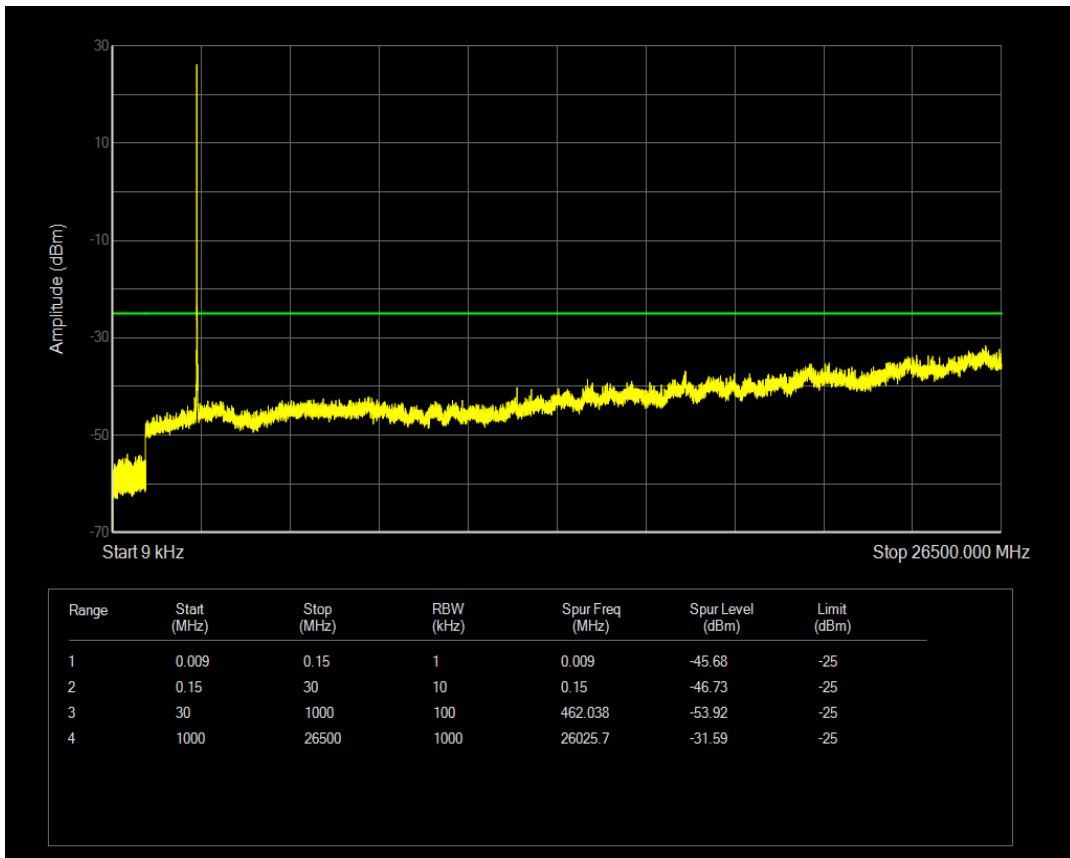

Band7 16QAM BW=15MHz Channel=21100 RB Size=1 Position=#0

Band7 16QAM BW=15MHz Channel=21100 RB Size=75 Position=#0