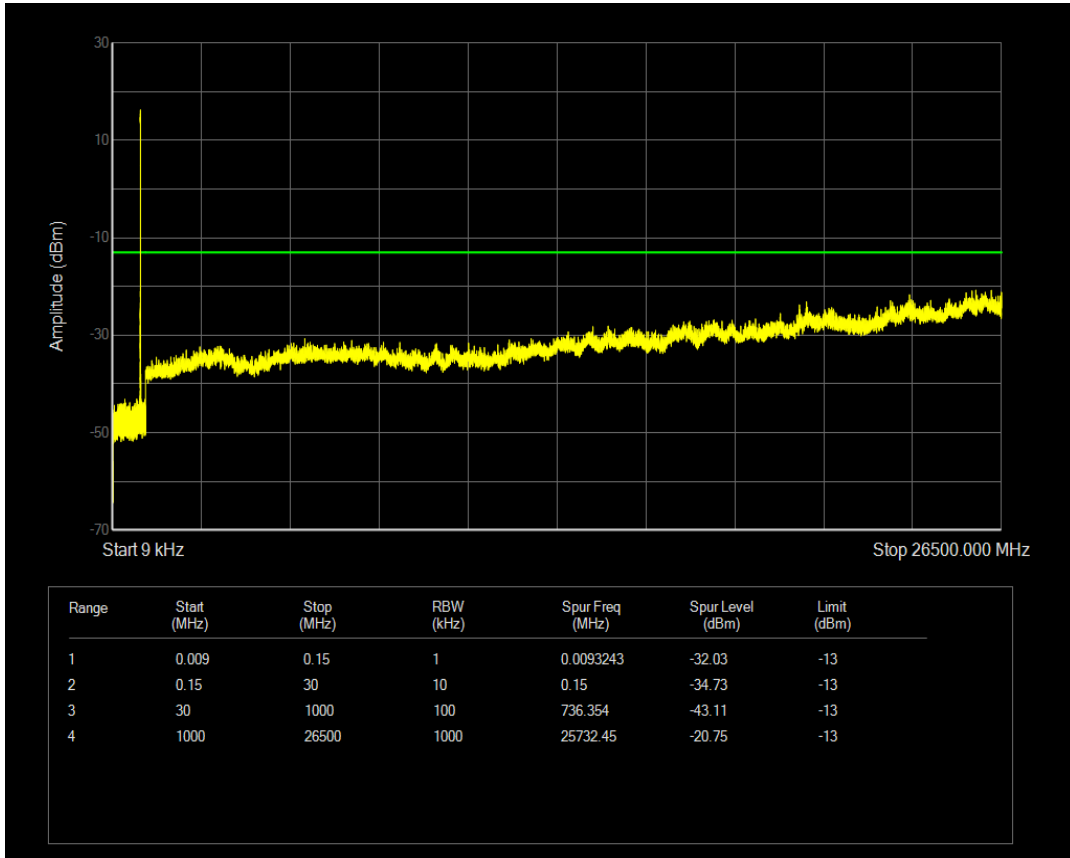

Band5 16QAM BW=3MHz Channel=20525 RB Size=15 Position=#0

Band5 QPSK BW=3MHz Channel=20635 RB Size=15 Position=#0

Band5 16QAM BW=3MHz Channel=20635 RB Size=1 Position=#0

Band5 16QAM BW=3MHz Channel=20635 RB Size=15 Position=#0