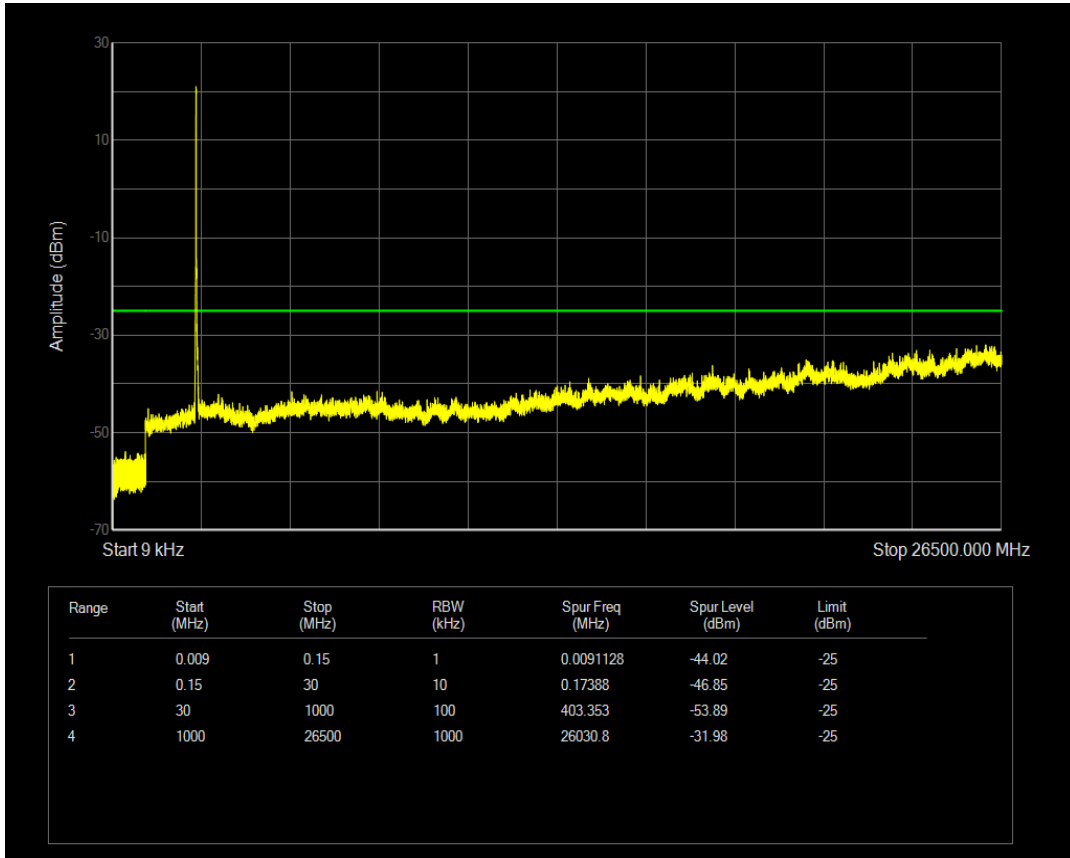

Band7 QPSK BW=15MHz Channel=20825 RB Size=75 Position=#0

Band7 16QAM BW=15MHz Channel=20825 RB Size=1 Position=#0