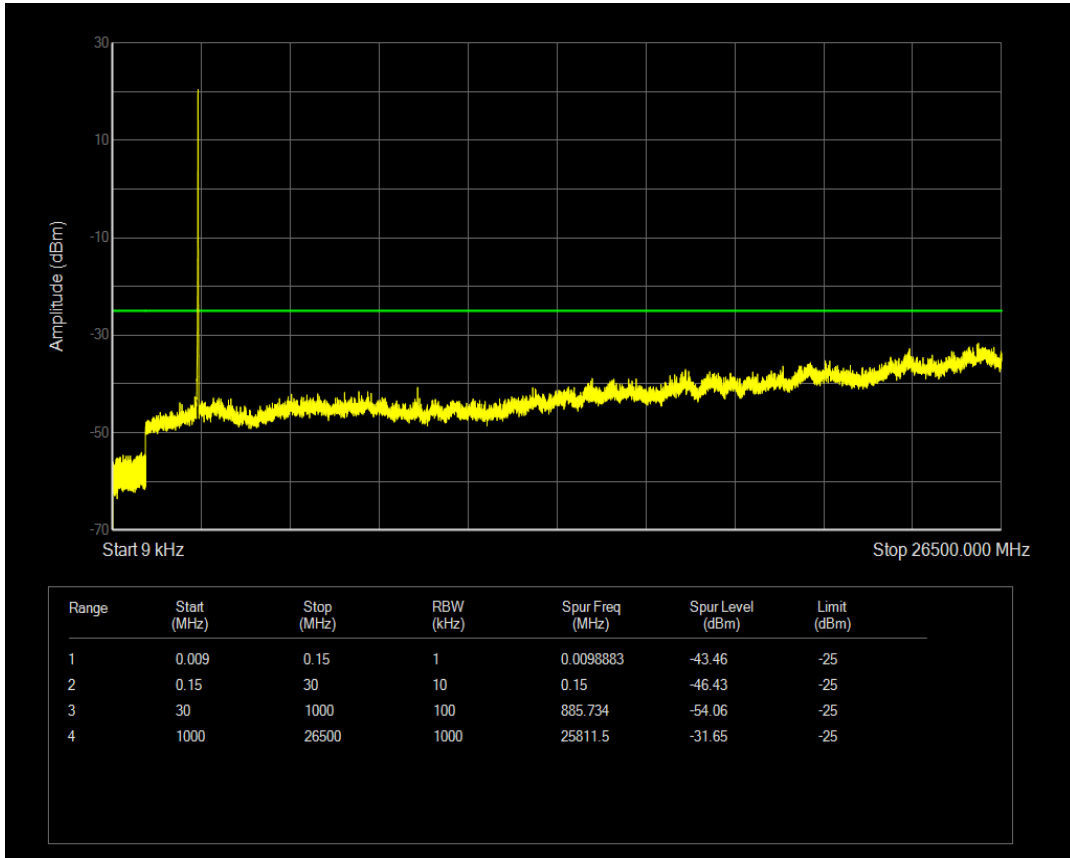

Band7 QPSK BW=10MHz Channel=21400 RB Size=1 Position=#0

Band7 QPSK BW=10MHz Channel=21400 RB Size=50 Position=#0

Band7 16QAM BW=10MHz Channel=21400 RB Size=1 Position=#0

Band7 16QAM BW=10MHz Channel=21400 RB Size=50 Position=#0