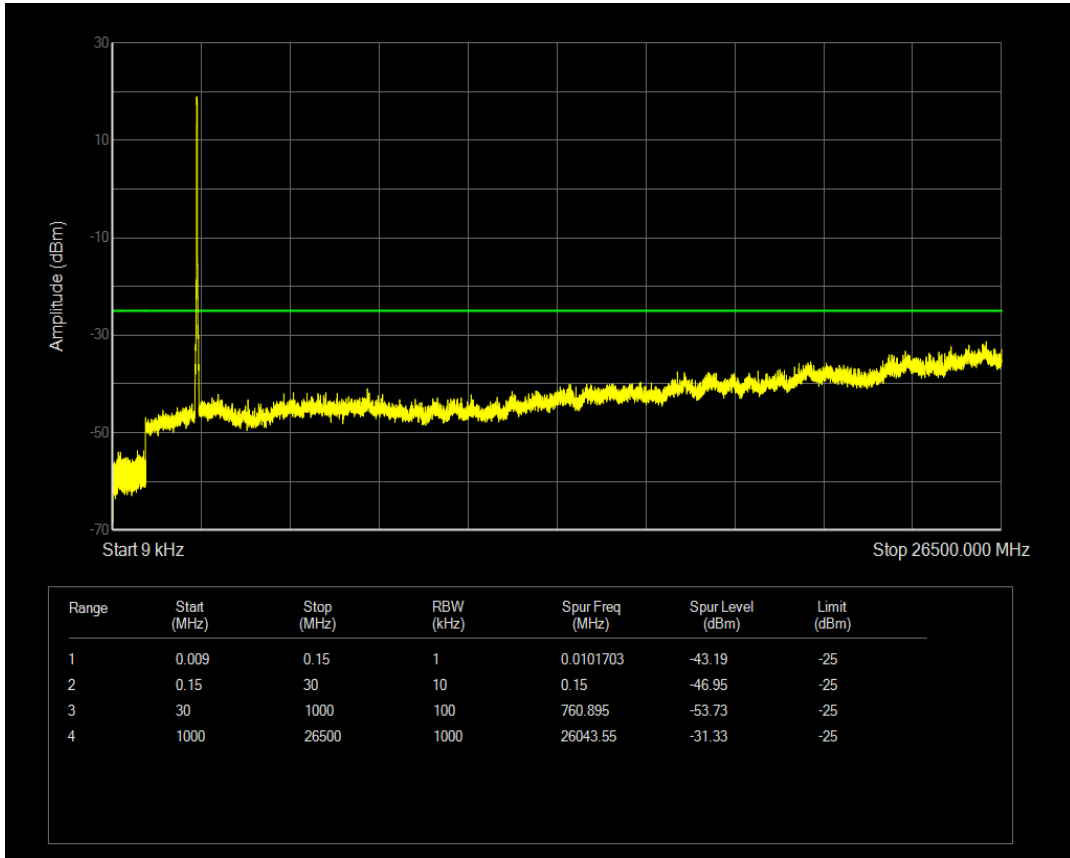

Band7 QPSK BW=20MHz Channel=20850 RB Size=1 Position=#0

Band7 QPSK BW=20MHz Channel=20850 RB Size=100 Position=#0

Band7 16QAM BW=20MHz Channel=20850 RB Size=1 Position=#0

Band7 16QAM BW=20MHz Channel=20850 RB Size=100 Position=#0

Band7 QPSK BW=20MHz Channel=21100 RB Size=1 Position=#0

Band7 QPSK BW=20MHz Channel=21100 RB Size=100 Position=#0

Band7 16QAM BW=20MHz Channel=21100 RB Size=100 Position=#0

Band7 16QAM BW=20MHz Channel=21100 RB Size=1 Position=#0