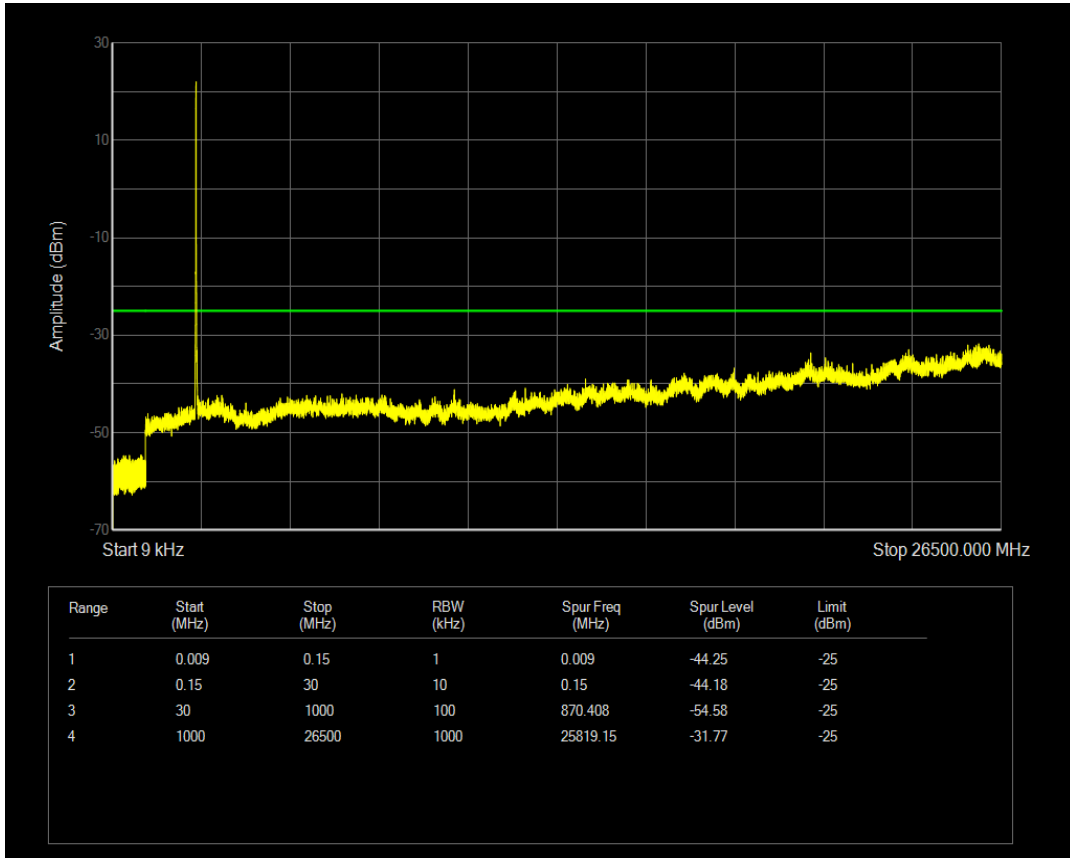

Band7 QPSK BW=10MHz Channel=20800 RB Size=50 Position=#0

Band7 QPSK BW=10MHz Channel=20800 RB Size=1 Position=#0

Band7 16QAM BW=10MHz Channel=20800 RB Size=1 Position=#0

Band7 16QAM BW=10MHz Channel=20800 RB Size=50 Position=#0

Band7 QPSK BW=10MHz Channel=21100 RB Size=1 Position=#0

Band7 QPSK BW=10MHz Channel=21100 RB Size=50 Position=#0

Band7 16QAM BW=10MHz Channel=21100 RB Size=1 Position=#0

Band7 16QAM BW=10MHz Channel=21100 RB Size=50 Position=#0