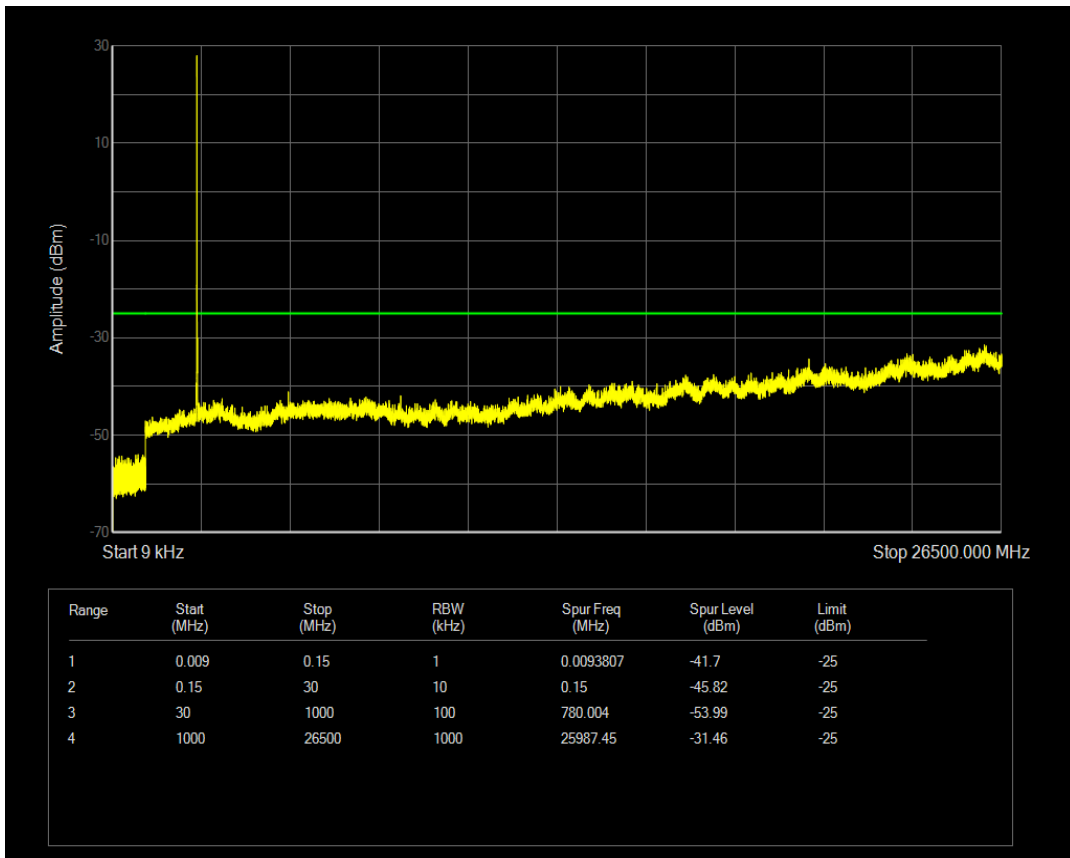

Band7 QPSK BW=10MHz Channel=20800 RB Size=50 Position=#0

Band7 QPSK BW=10MHz Channel=20800 RB Size=1 Position=#0

Band7 16QAM BW=10MHz Channel=20800 RB Size=1 Position=#0

Band7 16QAM BW=10MHz Channel=20800 RB Size=50 Position=#0

Band7 QPSK BW=10MHz Channel=21100 RB Size=1 Position=#0

Band7 QPSK BW=10MHz Channel=21100 RB Size=50 Position=#0

Band7 16QAM BW=10MHz Channel=21100 RB Size=1 Position=#0

Band7 16QAM BW=10MHz Channel=21100 RB Size=50 Position=#0