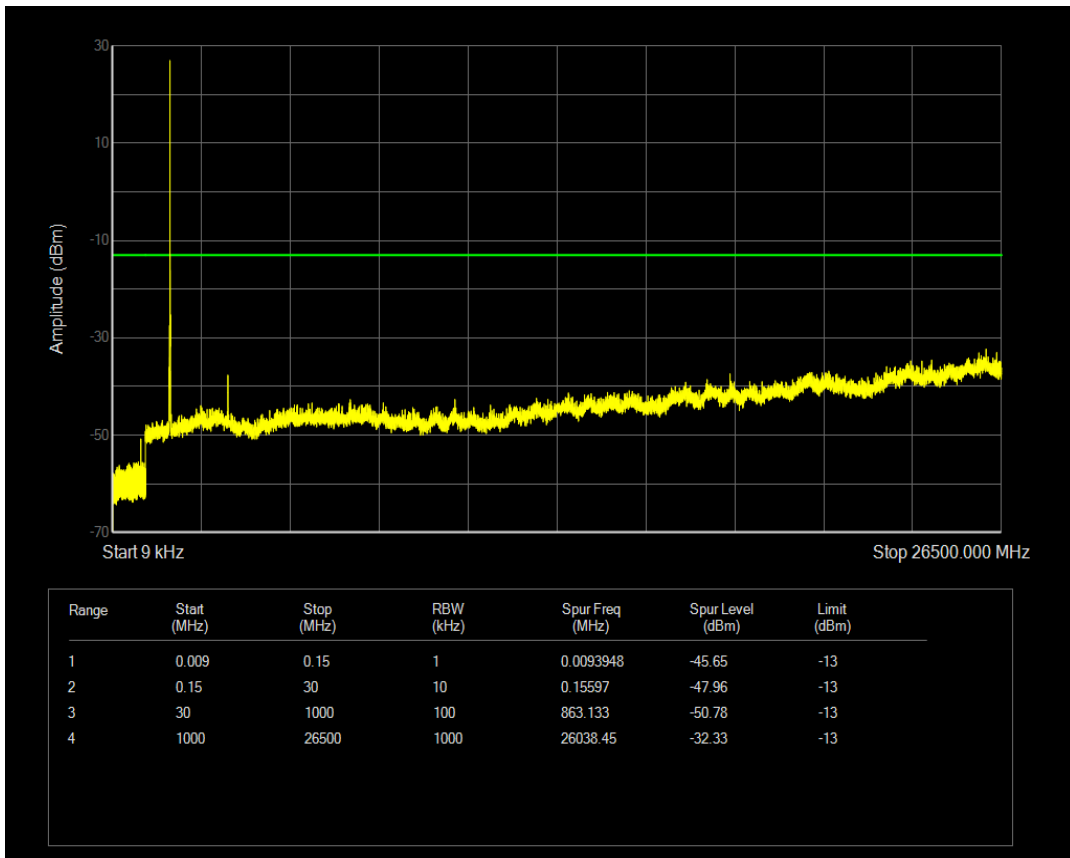

Band4 QPSK BW=10MHz Channel=20000 RB Size=50 Position=#0

Band4 QPSK BW=10MHz Channel=20000 RB Size=1 Position=#0

Band4 16QAM BW=10MHz Channel=20000 RB Size=1 Position=#0

Band4 16QAM BW=10MHz Channel=20000 RB Size=50 Position=#0

Band4 QPSK BW=10MHz Channel=20175 RB Size=1 Position=#0

Band4 QPSK BW=10MHz Channel=20175 RB Size=50 Position=#0

Band4 16QAM BW=10MHz Channel=20175 RB Size=1 Position=#0

Band4 16QAM BW=10MHz Channel=20175 RB Size=50 Position=#0