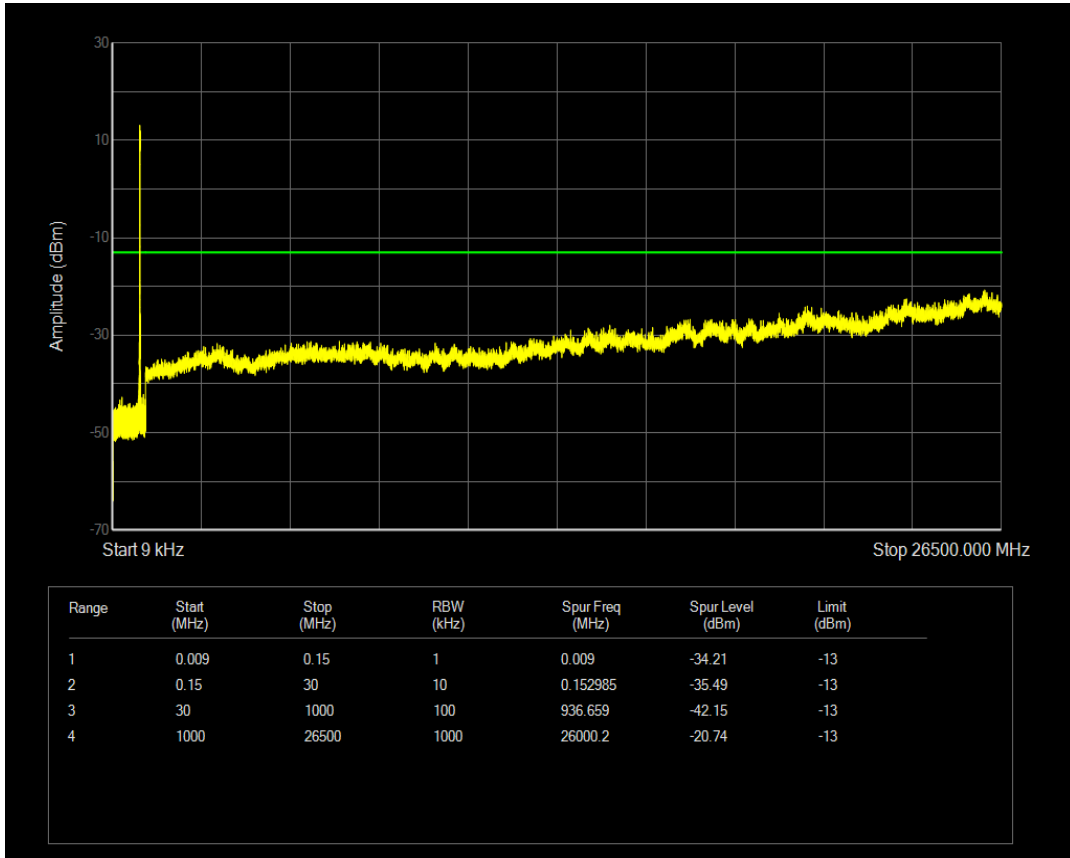

Band5 QPSK BW=5MHz Channel=20625 RB Size=1 Position=#0

Band5 QPSK BW=5MHz Channel=20625 RB Size=25 Position=#0

Band5 16QAM BW=5MHz Channel=20625 RB Size=1 Position=#0

Band5 QPSK BW=10MHz Channel=20450 RB Size=1 Position=#0

Band5 16QAM BW=5MHz Channel=20625 RB Size=25 Position=#0

Band5 QPSK BW=10MHz Channel=20450 RB Size=50 Position=#0

Band5 16QAM BW=10MHz Channel=20450 RB Size=1 Position=#0

Band5 16QAM BW=10MHz Channel=20450 RB Size=50 Position=#0