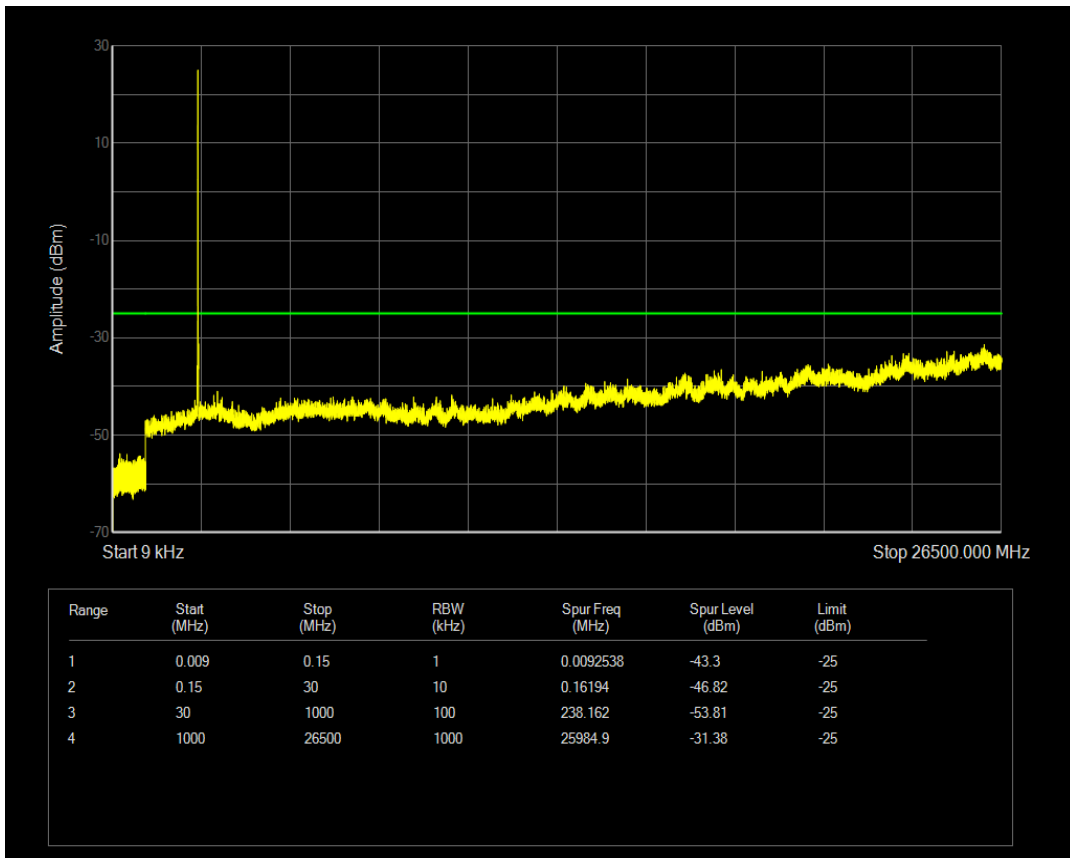

Band7 QPSK BW=10MHz Channel=20800 RB Size=50 Position=#0

Band7 QPSK BW=10MHz Channel=20800 RB Size=1 Position=#0

Band7 16QAM BW=10MHz Channel=20800 RB Size=1 Position=#0

Band7 16QAM BW=10MHz Channel=20800 RB Size=50 Position=#0

Band7 QPSK BW=10MHz Channel=21100 RB Size=1 Position=#0

Band7 QPSK BW=10MHz Channel=21100 RB Size=50 Position=#0

Band7 16QAM BW=10MHz Channel=21100 RB Size=1 Position=#0

Band7 16QAM BW=10MHz Channel=21100 RB Size=50 Position=#0

Band7 QPSK BW=10MHz Channel=21400 RB Size=1 Position=#0

Band7 QPSK BW=10MHz Channel=21400 RB Size=50 Position=#0

Band7 16QAM BW=10MHz Channel=21400 RB Size=1 Position=#0

Band7 16QAM BW=10MHz Channel=21400 RB Size=50 Position=#0