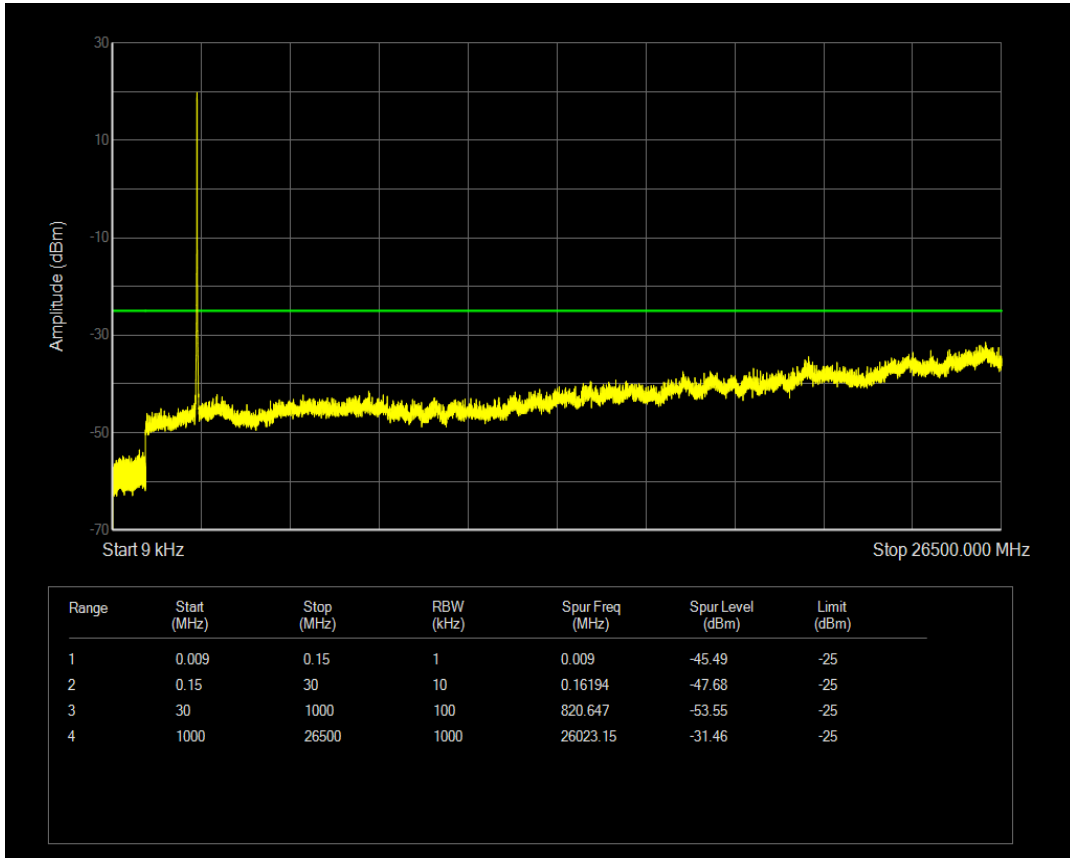

Band7 QPSK BW=10MHz Channel=20800 RB Size=50 Position=#0

Band7 QPSK BW=10MHz Channel=20800 RB Size=1 Position=#0

Band7 16QAM BW=10MHz Channel=20800 RB Size=1 Position=#0

Band7 16QAM BW=10MHz Channel=20800 RB Size=50 Position=#0

Band7 QPSK BW=10MHz Channel=21100 RB Size=1 Position=#0

Band7 QPSK BW=10MHz Channel=21100 RB Size=50 Position=#0

Band7 16QAM BW=10MHz Channel=21100 RB Size=1 Position=#0

Band7 16QAM BW=10MHz Channel=21100 RB Size=50 Position=#0

Band7 QPSK BW=10MHz Channel=21400 RB Size=1 Position=#0

Band7 QPSK BW=10MHz Channel=21400 RB Size=50 Position=#0

Band7 16QAM BW=10MHz Channel=21400 RB Size=1 Position=#0

Band7 16QAM BW=10MHz Channel=21400 RB Size=50 Position=#0