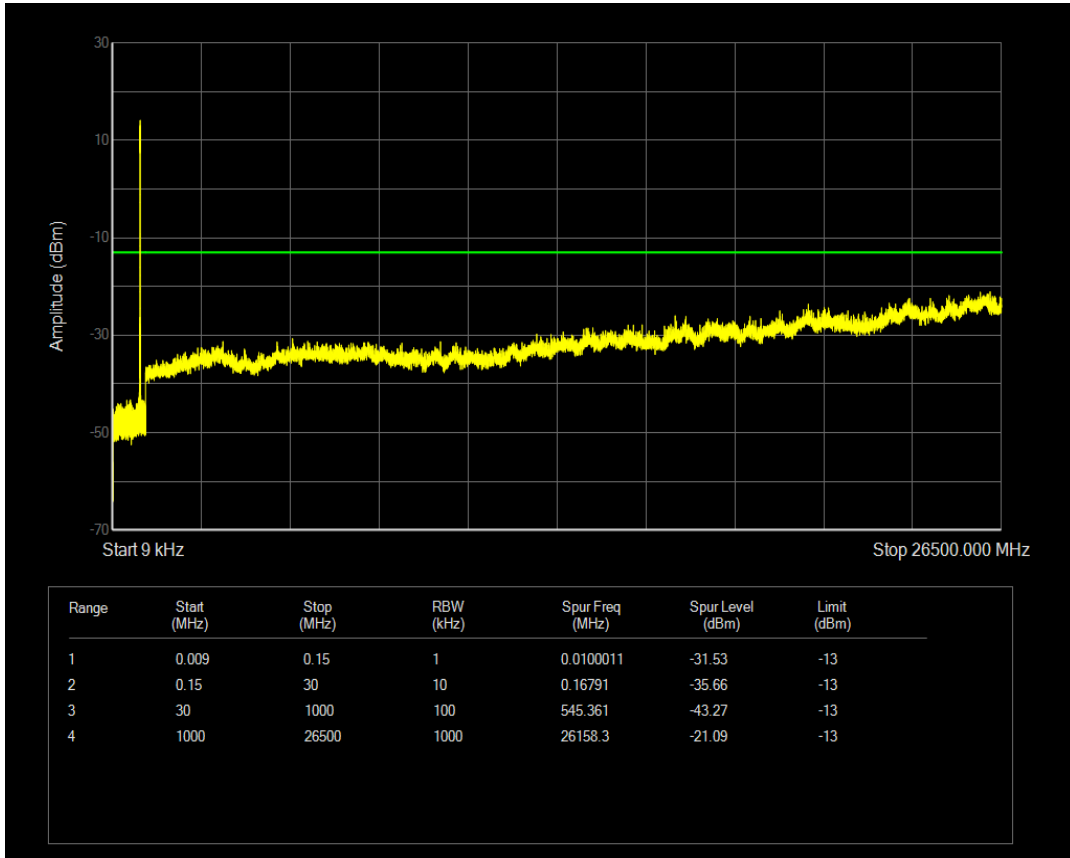

Band5 16QAM BW=5MHz Channel=20625 RB Size=25 Position=#0

Band5 QPSK BW=10MHz Channel=20450 RB Size=50 Position=#0

Band5 16QAM BW=10MHz Channel=20450 RB Size=1 Position=#0

Band5 16QAM BW=10MHz Channel=20450 RB Size=50 Position=#0

Band5 QPSK BW=10MHz Channel=20525 RB Size=1 Position=#0

Band5 QPSK BW=10MHz Channel=20525 RB Size=50 Position=#0

Band5 16QAM BW=10MHz Channel=20525 RB Size=50 Position=#0

Band5 16QAM BW=10MHz Channel=20525 RB Size=1 Position=#0