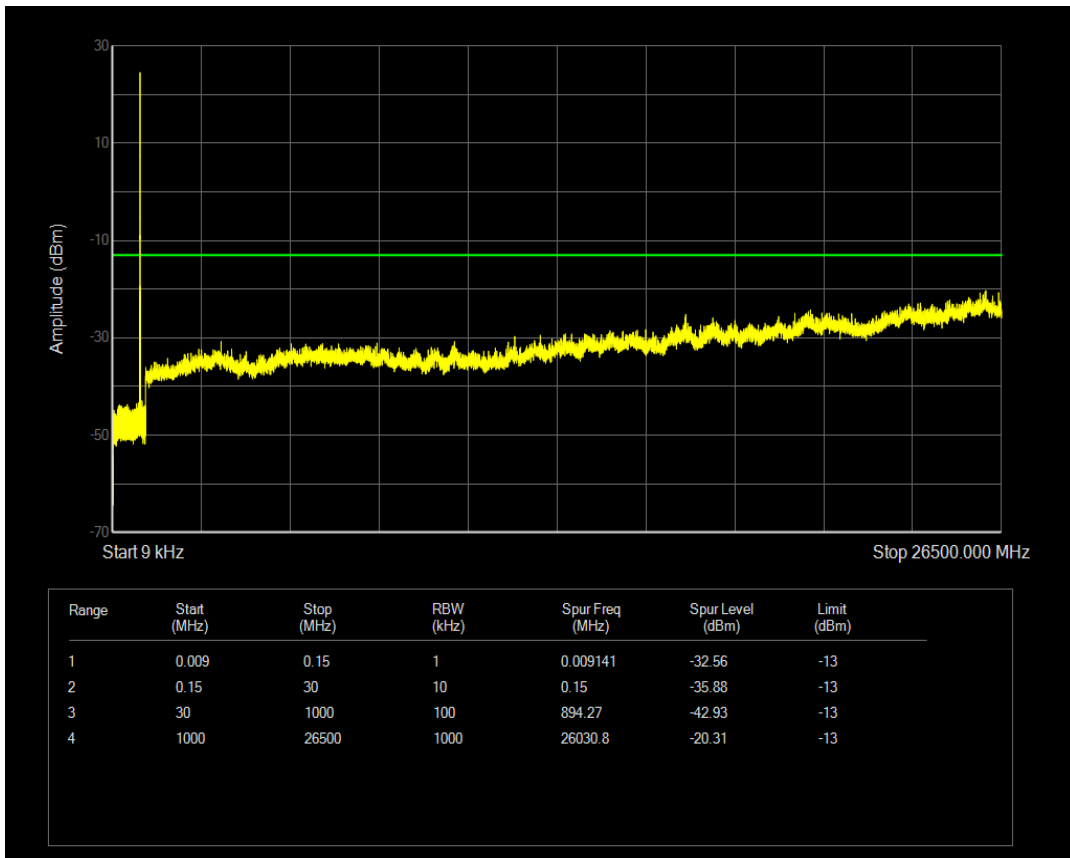

Band5 16QAM BW=3MHz Channel=20525 RB Size=1 Position=#0

Band5 QPSK BW=3MHz Channel=20635 RB Size=1 Position=#0