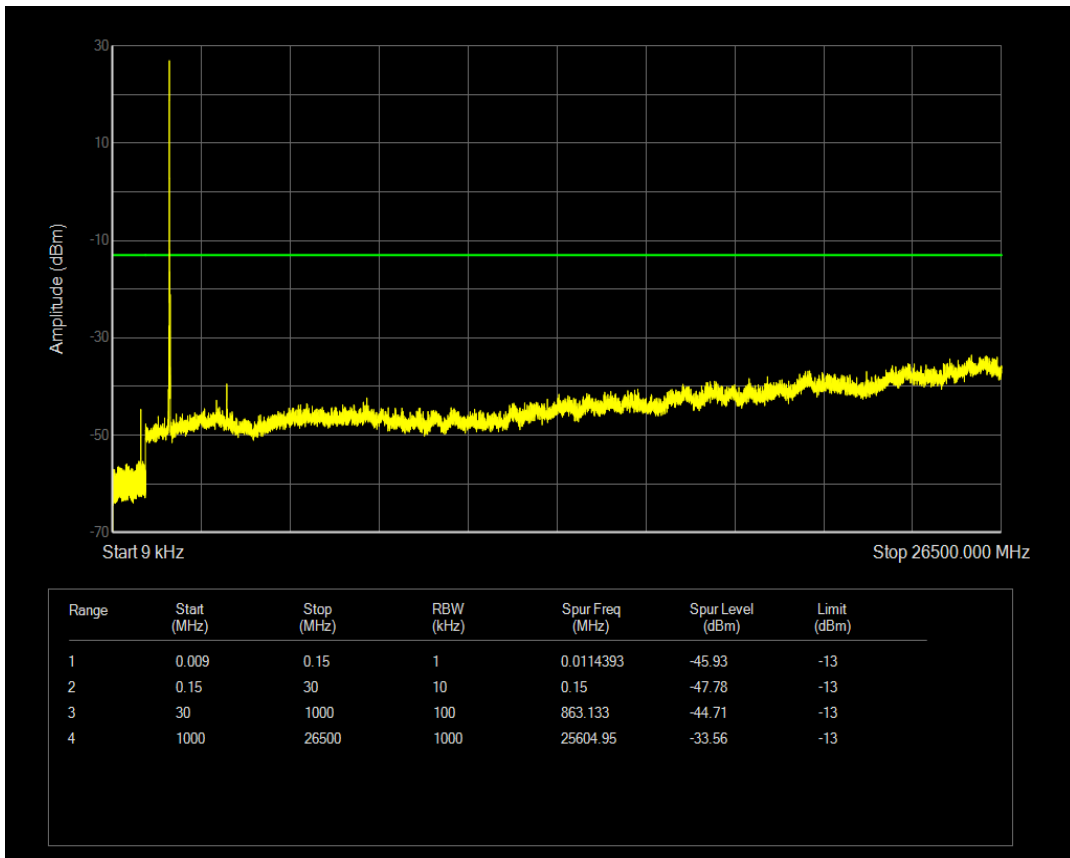

Band4 QPSK BW=10MHz Channel=20350 RB Size=1 Position=#0

Band4 QPSK BW=10MHz Channel=20350 RB Size=50 Position=#0

Band4 16QAM BW=10MHz Channel=20350 RB Size=1 Position=#0

Band4 16QAM BW=10MHz Channel=20350 RB Size=50 Position=#0

Band4 QPSK BW=15MHz Channel=20025 RB Size=1 Position=#0

Band4 QPSK BW=15MHz Channel=20025 RB Size=75 Position=#0

Band4 16QAM BW=15MHz Channel=20025 RB Size=1 Position=#0

Band4 16QAM BW=15MHz Channel=20025 RB Size=75 Position=#0