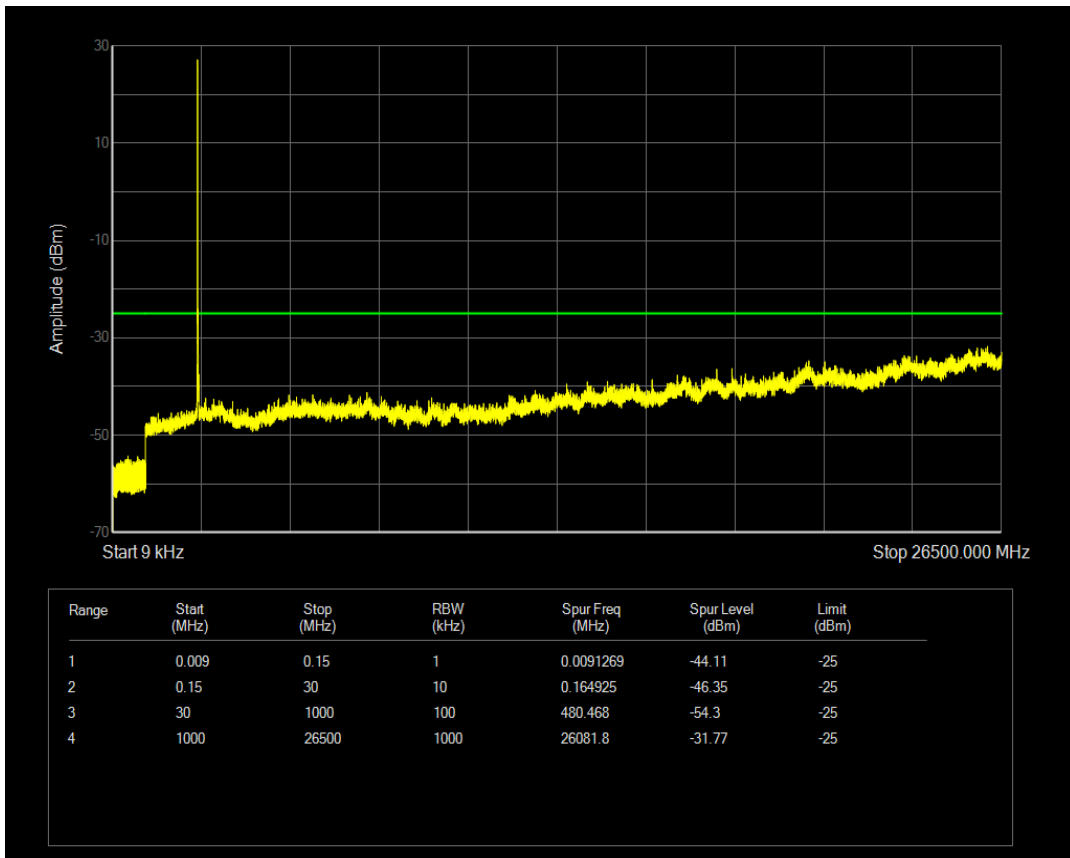

Band7 16QAM BW=20MHz Channel=21350 RB Size=1 Position=#0

Band7 16QAM BW=20MHz Channel=21350 RB Size=100 Position=#0