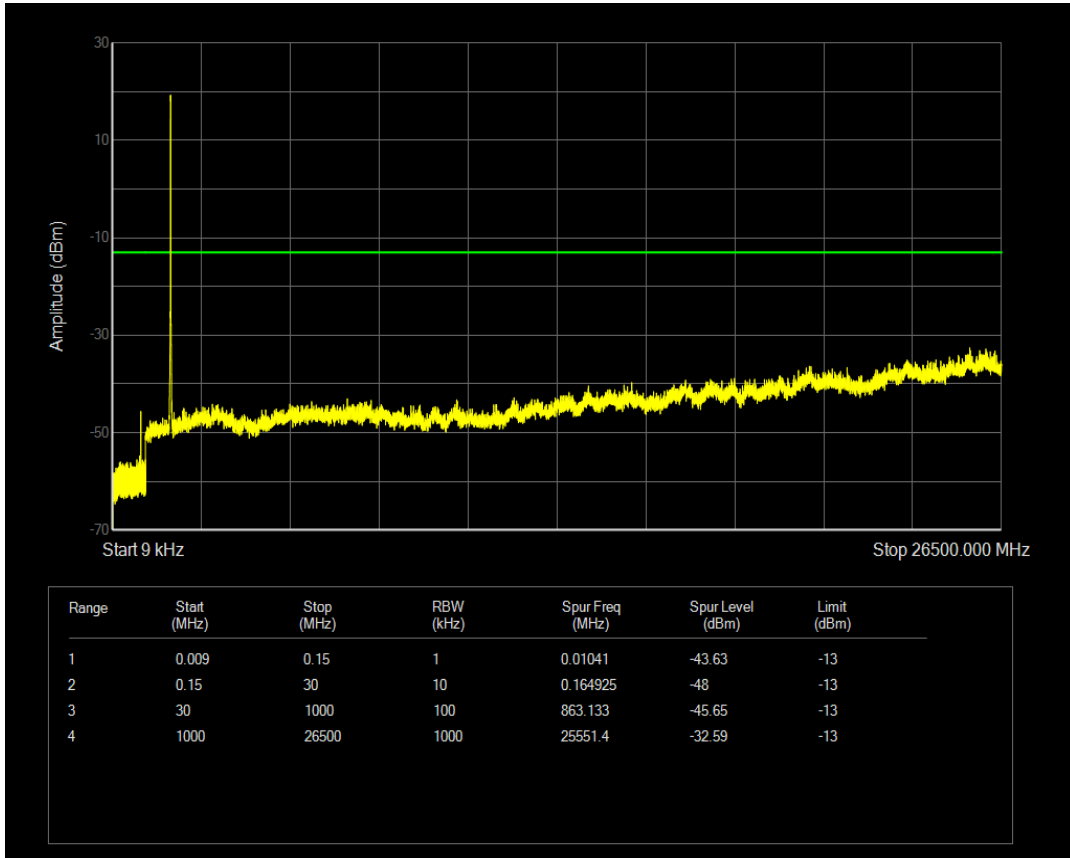

Band4 QPSK BW=10MHz Channel=20350 RB Size=1 Position=#0

Band4 QPSK BW=10MHz Channel=20350 RB Size=50 Position=#0

Band4 16QAM BW=10MHz Channel=20350 RB Size=1 Position=#0

Band4 16QAM BW=10MHz Channel=20350 RB Size=50 Position=#0

Band4 QPSK BW=15MHz Channel=20025 RB Size=1 Position=#0

Band4 QPSK BW=15MHz Channel=20025 RB Size=75 Position=#0

Band4 16QAM BW=15MHz Channel=20025 RB Size=1 Position=#0

Band4 16QAM BW=15MHz Channel=20025 RB Size=75 Position=#0