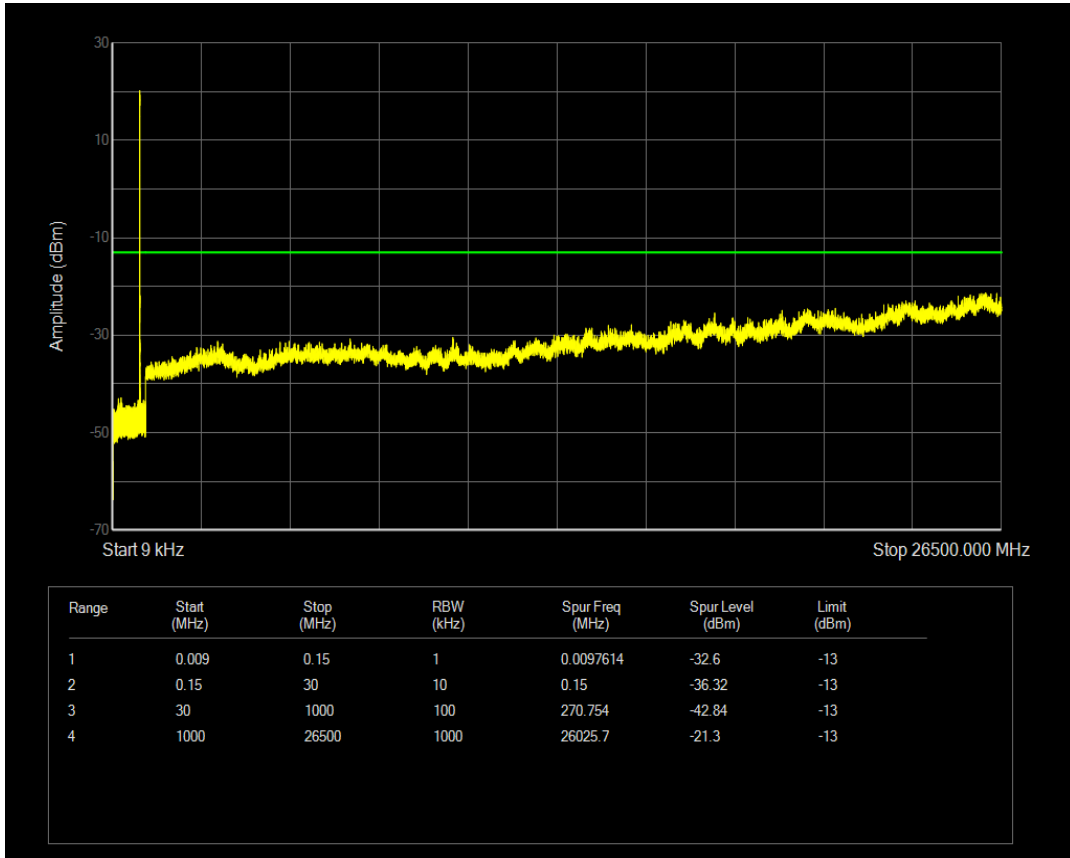

Band4 QPSK BW=15MHz Channel=20325 RB Size=1 Position=#0

Band4 QPSK BW=15MHz Channel=20325 RB Size=75 Position=#0

Band4 16QAM BW=15MHz Channel=20325 RB Size=1 Position=#0

Band4 16QAM BW=15MHz Channel=20325 RB Size=75 Position=#0

Band5 QPSK BW=1.4MHz Channel=20407 RB Size=1 Position=#0

Band5 QPSK BW=1.4MHz Channel=20407 RB Size=6 Position=#0

Band5 16QAM BW=1.4MHz Channel=20407 RB Size=1 Position=#0

Band5 16QAM BW=1.4MHz Channel=20407 RB Size=6 Position=#0