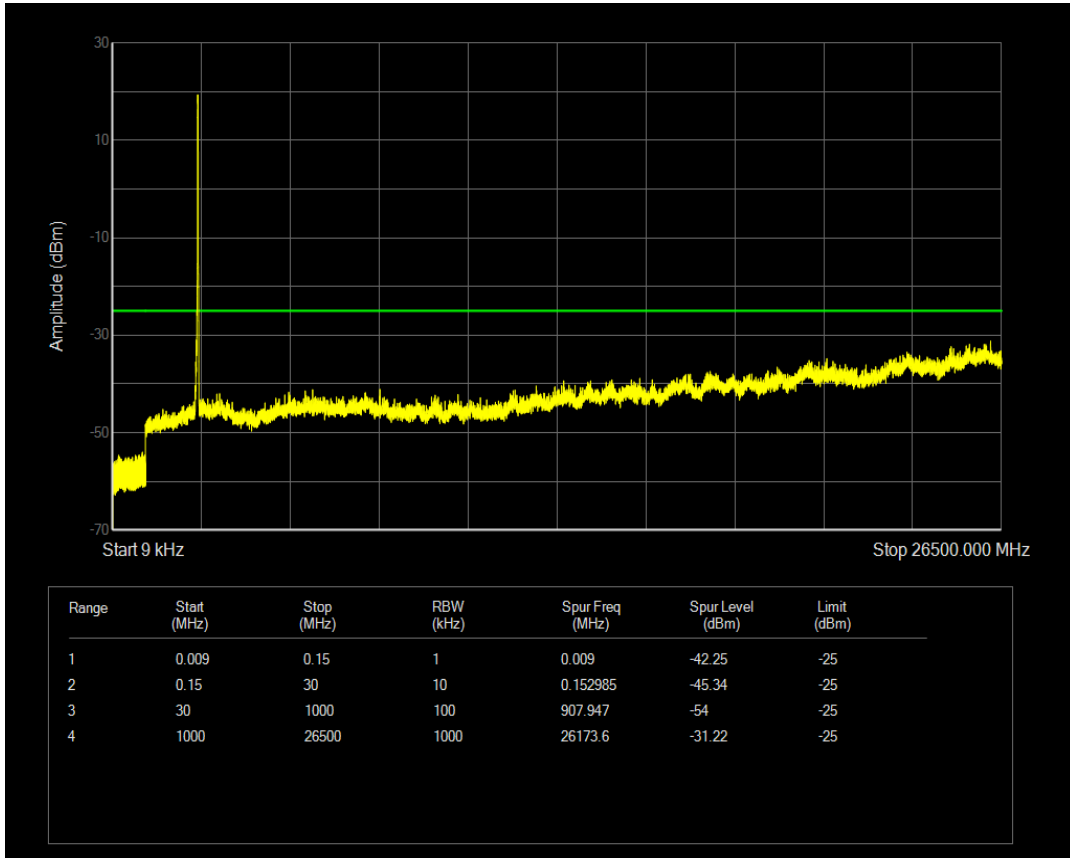

Band7 QPSK BW=20MHz Channel=21350 RB Size=100 Position=#0

Band7 16QAM BW=20MHz Channel=21350 RB Size=1 Position=#0