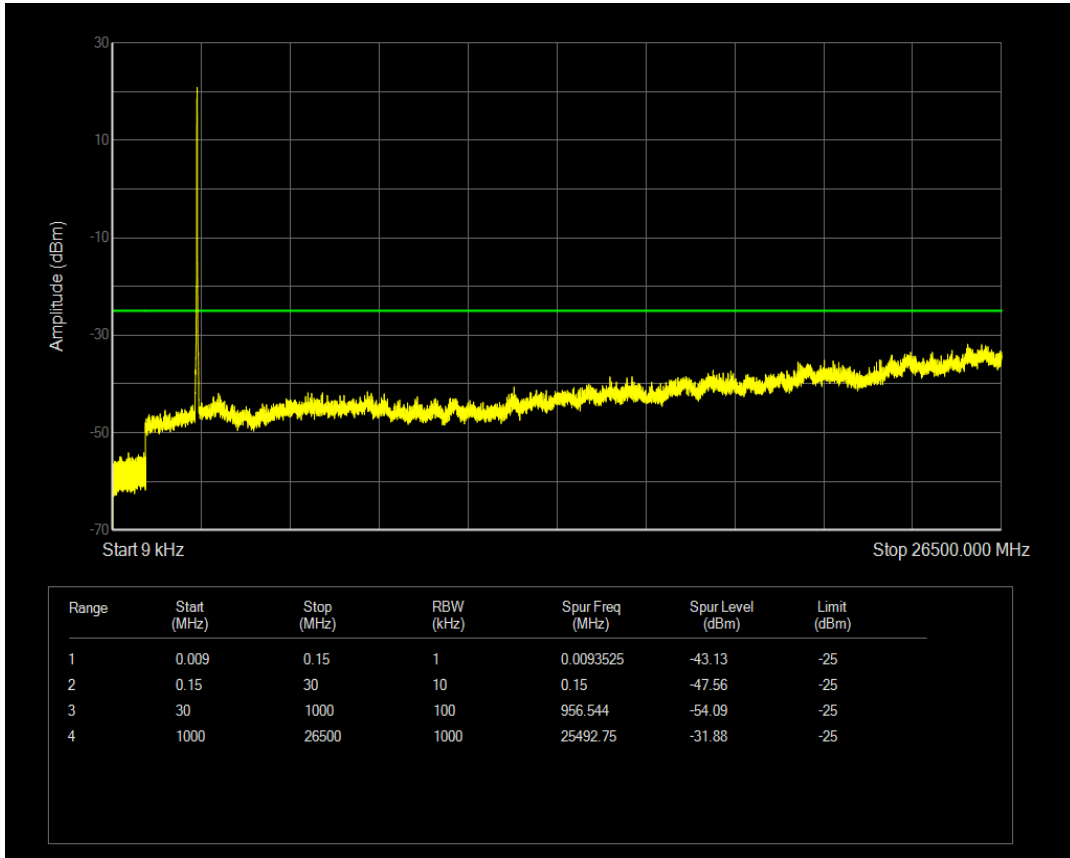

Band7 16QAM BW=15MHz Channel=20825 RB Size=75 Position=#0

Band7 QPSK BW=15MHz Channel=21100 RB Size=75 Position=#0

Band7 16QAM BW=15MHz Channel=21100 RB Size=1 Position=#0

Band7 16QAM BW=15MHz Channel=21100 RB Size=75 Position=#0