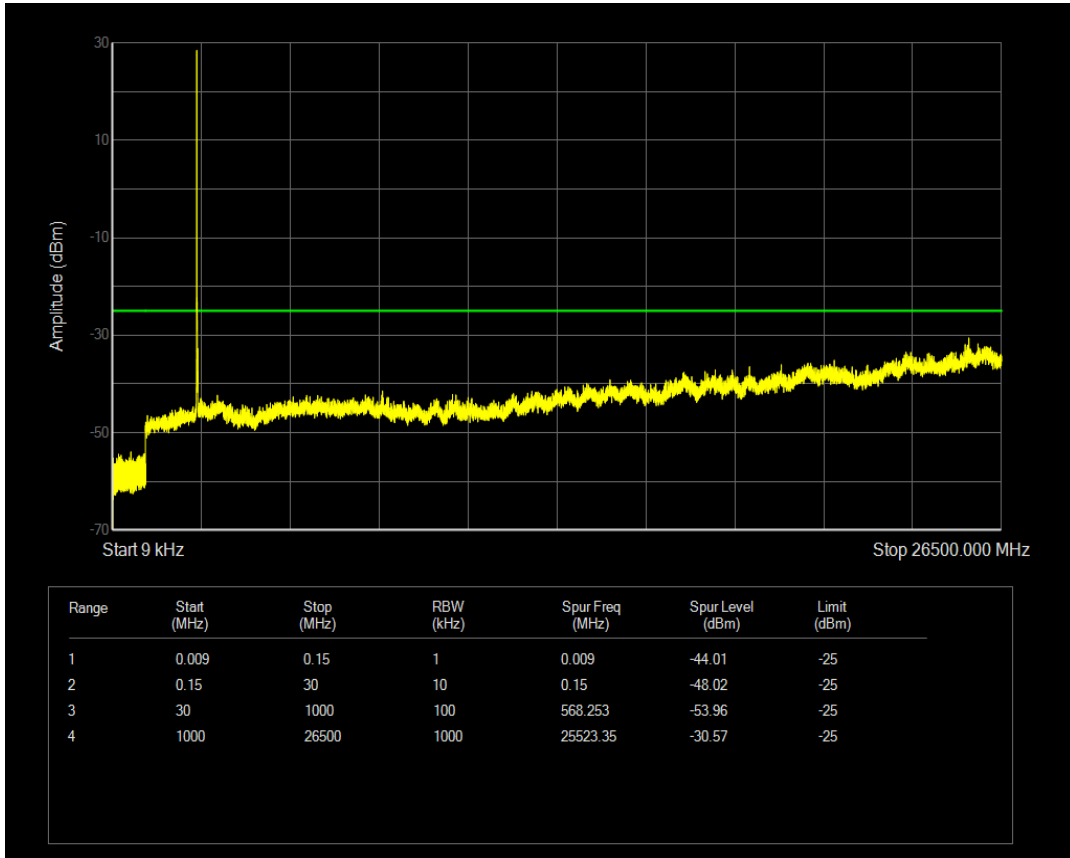

Band7 QPSK BW=15MHz Channel=20825 RB Size=1 Position=#0

Band7 QPSK BW=15MHz Channel=20825 RB Size=75 Position=#0

Band7 16QAM BW=15MHz Channel=20825 RB Size=1 Position=#0

Band7 QPSK BW=15MHz Channel=21100 RB Size=1 Position=#0

Band7 16QAM BW=15MHz Channel=20825 RB Size=75 Position=#0

Band7 QPSK BW=15MHz Channel=21100 RB Size=75 Position=#0

Band7 16QAM BW=15MHz Channel=21100 RB Size=1 Position=#0

Band7 16QAM BW=15MHz Channel=21100 RB Size=75 Position=#0