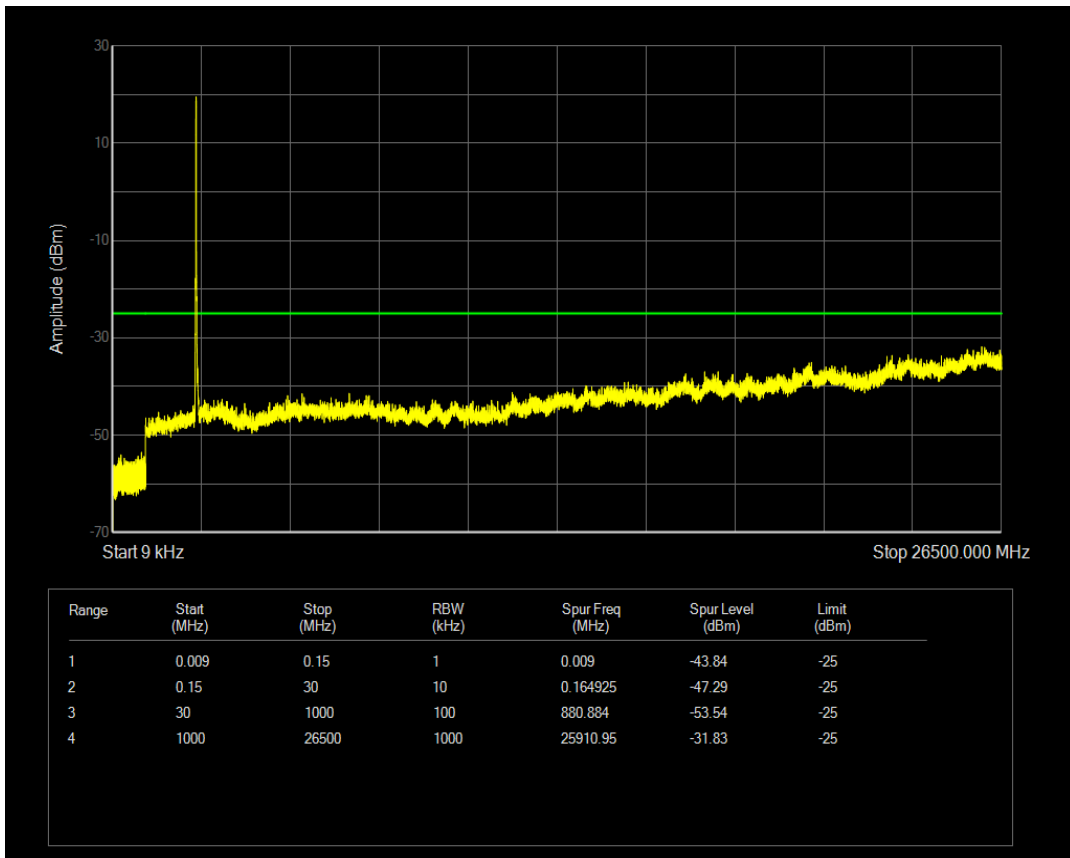

Band7 QPSK BW=15MHz Channel=20825 RB Size=1 Position=#0

Band7 QPSK BW=15MHz Channel=20825 RB Size=75 Position=#0

Band7 16QAM BW=15MHz Channel=20825 RB Size=1 Position=#0

Band7 QPSK BW=15MHz Channel=21100 RB Size=1 Position=#0

Band7 16QAM BW=15MHz Channel=20825 RB Size=75 Position=#0

Band7 QPSK BW=15MHz Channel=21100 RB Size=75 Position=#0

Band7 16QAM BW=15MHz Channel=21100 RB Size=1 Position=#0

Band7 16QAM BW=15MHz Channel=21100 RB Size=75 Position=#0