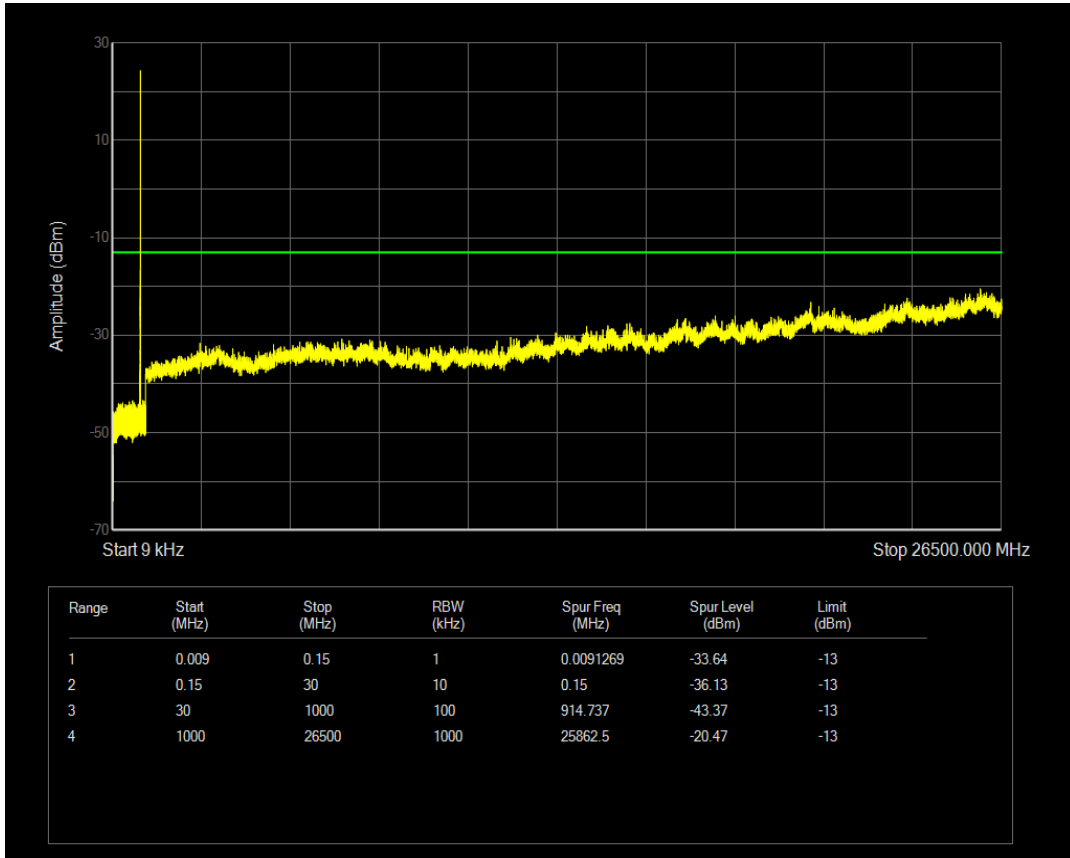

Band5 QPSK BW=3MHz Channel=20525 RB Size=1 Position=#0

Band5 QPSK BW=3MHz Channel=20525 RB Size=15 Position=#0

Band5 16QAM BW=3MHz Channel=20525 RB Size=1 Position=#0

Band5 QPSK BW=3MHz Channel=20635 RB Size=1 Position=#0