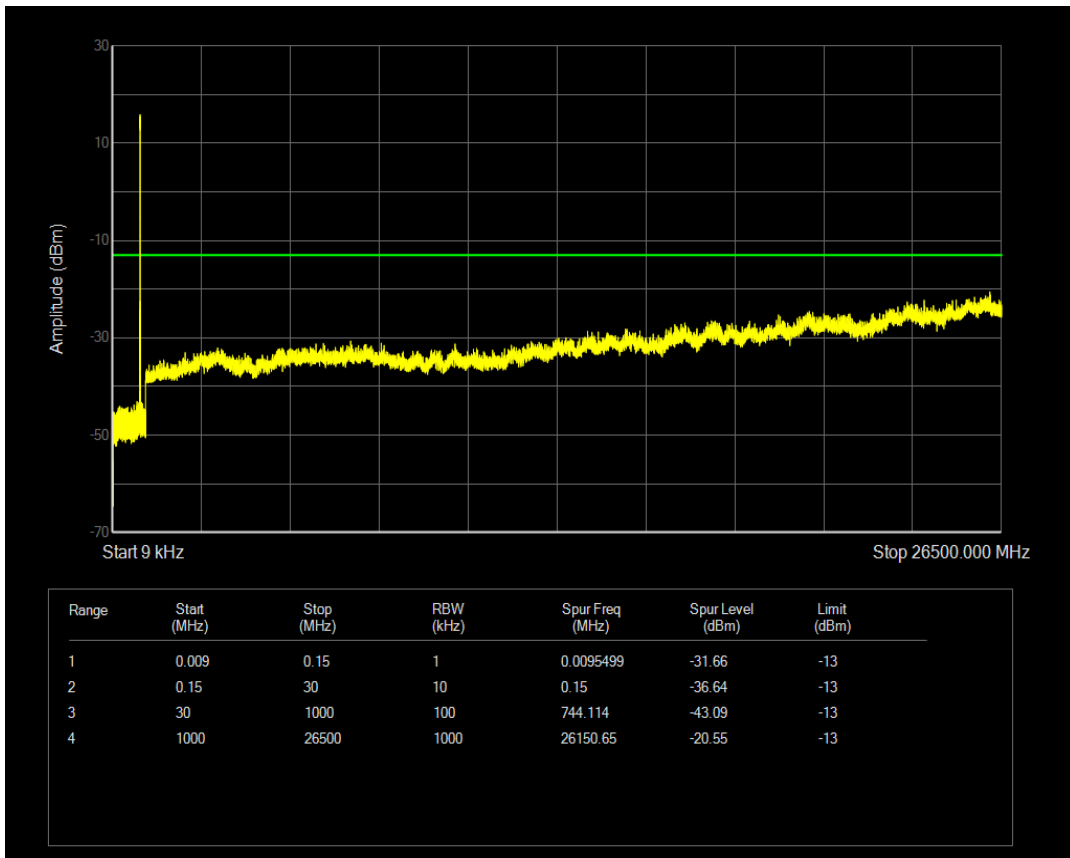

Band5 16QAM BW=3MHz Channel=20525 RB Size=15 Position=#0

Band5 QPSK BW=3MHz Channel=20635 RB Size=15 Position=#0