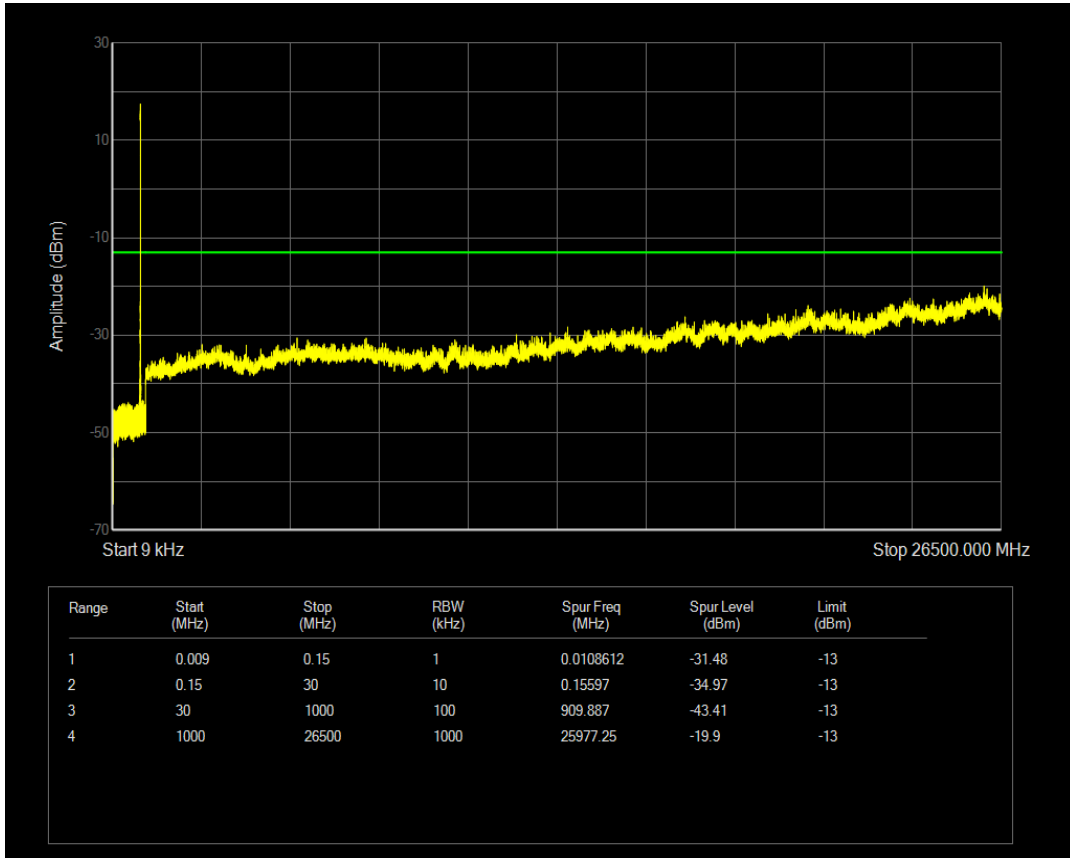

Band5 QPSK BW=3MHz Channel=20635 RB Size=15 Position=#0

Band5 16QAM BW=3MHz Channel=20635 RB Size=1 Position=#0