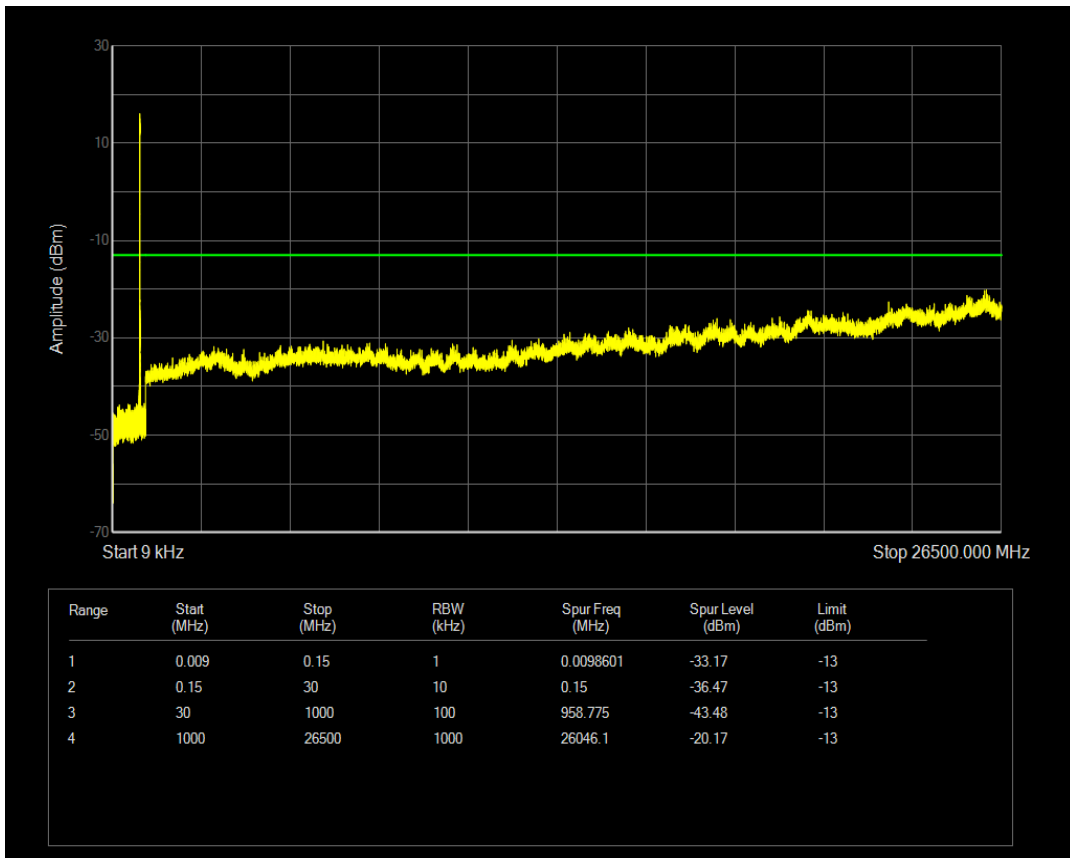

Band5 QPSK BW=5MHz Channel=20425 RB Size=25 Position=#0

Band5 QPSK BW=5MHz Channel=20425 RB Size=1 Position=#0