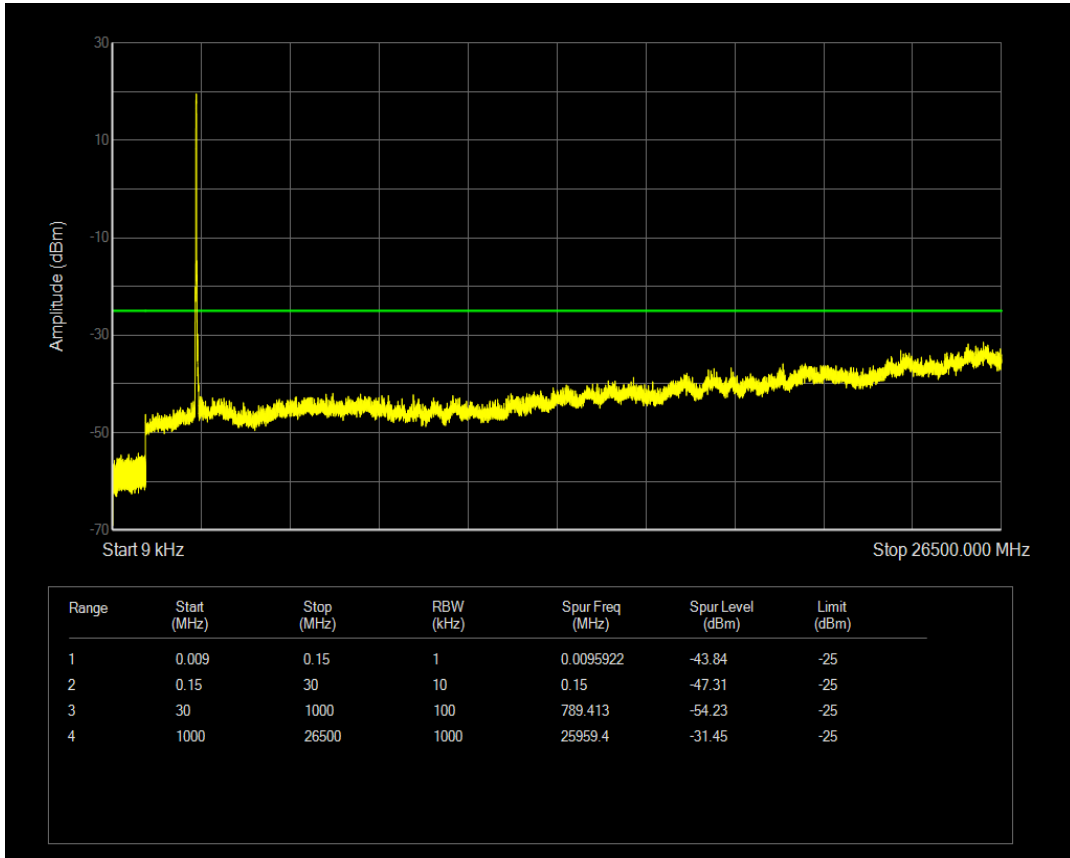

Band7 QPSK BW=20MHz Channel=20850 RB Size=1 Position=#0

Band7 QPSK BW=20MHz Channel=20850 RB Size=100 Position=#0

Band7 16QAM BW=20MHz Channel=20850 RB Size=1 Position=#0

Band7 16QAM BW=20MHz Channel=20850 RB Size=100 Position=#0

Band7 QPSK BW=20MHz Channel=21100 RB Size=1 Position=#0

Band7 QPSK BW=20MHz Channel=21100 RB Size=100 Position=#0

Band7 16QAM BW=20MHz Channel=21100 RB Size=100 Position=#0

Band7 16QAM BW=20MHz Channel=21100 RB Size=1 Position=#0