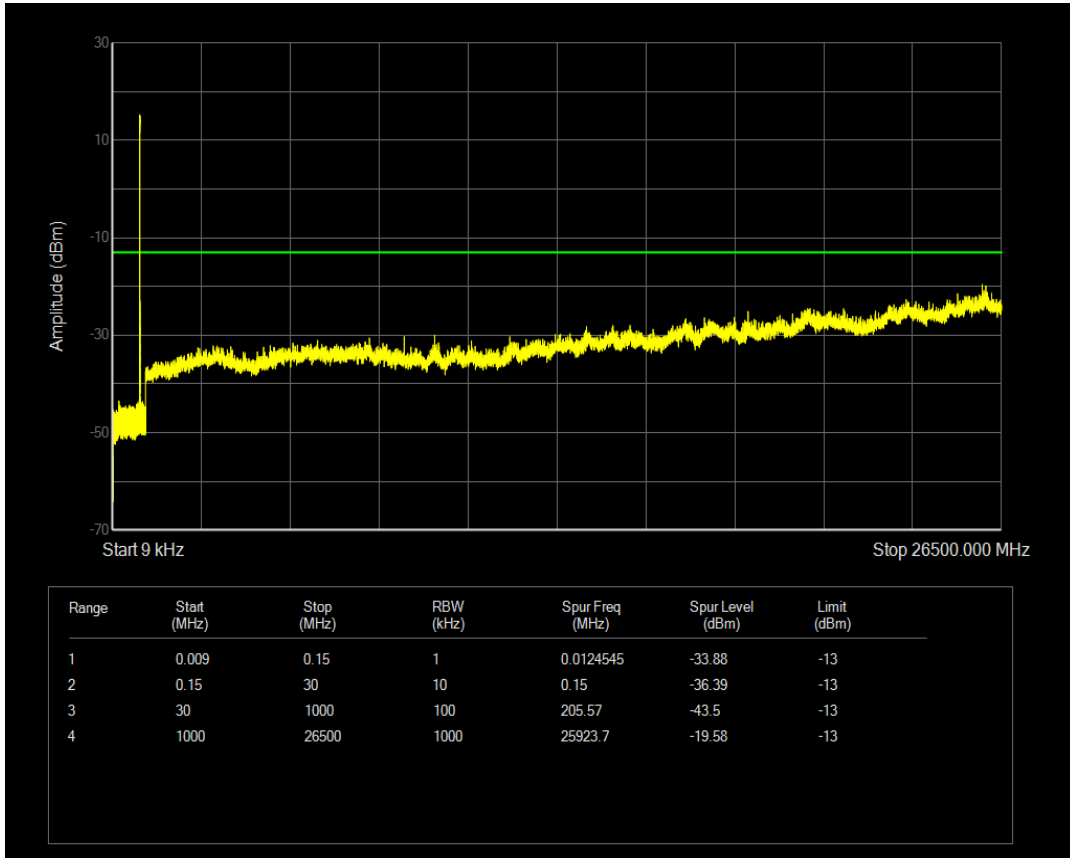

Band5 QPSK BW=3MHz Channel=20415 RB Size=1 Position=#0

Band5 QPSK BW=3MHz Channel=20415 RB Size=15 Position=#0

Band5 16QAM BW=3MHz Channel=20415 RB Size=1 Position=#0

Band5 16QAM BW=3MHz Channel=20415 RB Size=15 Position=#0