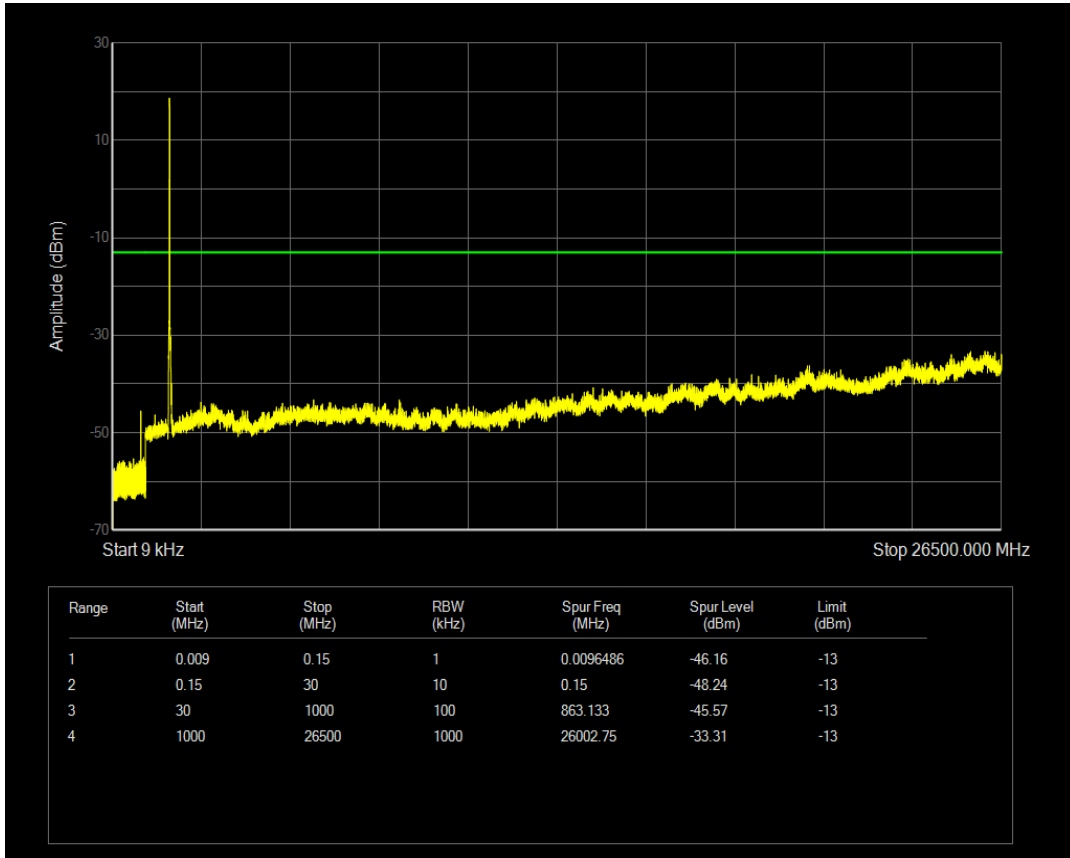

Band4 QPSK BW=10MHz Channel=20350 RB Size=1 Position=#0

Band4 QPSK BW=10MHz Channel=20350 RB Size=50 Position=#0

Band4 16QAM BW=10MHz Channel=20350 RB Size=1 Position=#0

Band4 16QAM BW=10MHz Channel=20350 RB Size=50 Position=#0

Band4 QPSK BW=15MHz Channel=20025 RB Size=1 Position=#0

Band4 QPSK BW=15MHz Channel=20025 RB Size=75 Position=#0

Band4 16QAM BW=15MHz Channel=20025 RB Size=1 Position=#0

Band4 16QAM BW=15MHz Channel=20025 RB Size=75 Position=#0