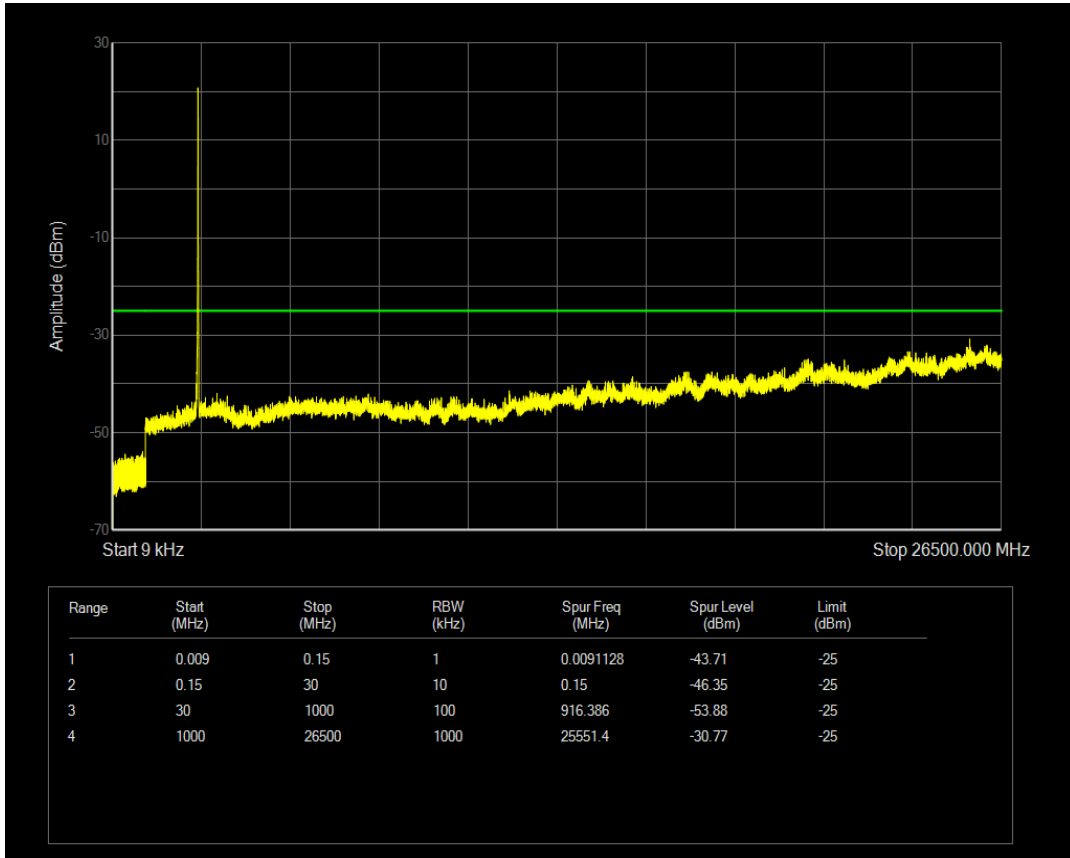

Band7 QPSK BW=10MHz Channel=20800 RB Size=50 Position=#0

Band7 QPSK BW=10MHz Channel=20800 RB Size=1 Position=#0

Band7 16QAM BW=10MHz Channel=20800 RB Size=1 Position=#0

Band7 16QAM BW=10MHz Channel=20800 RB Size=50 Position=#0

Band7 QPSK BW=10MHz Channel=21100 RB Size=1 Position=#0

Band7 QPSK BW=10MHz Channel=21100 RB Size=50 Position=#0

Band7 16QAM BW=10MHz Channel=21100 RB Size=1 Position=#0

Band7 16QAM BW=10MHz Channel=21100 RB Size=50 Position=#0

Band7 QPSK BW=10MHz Channel=21400 RB Size=1 Position=#0

Band7 QPSK BW=10MHz Channel=21400 RB Size=50 Position=#0

Band7 16QAM BW=10MHz Channel=21400 RB Size=1 Position=#0

Band7 16QAM BW=10MHz Channel=21400 RB Size=50 Position=#0