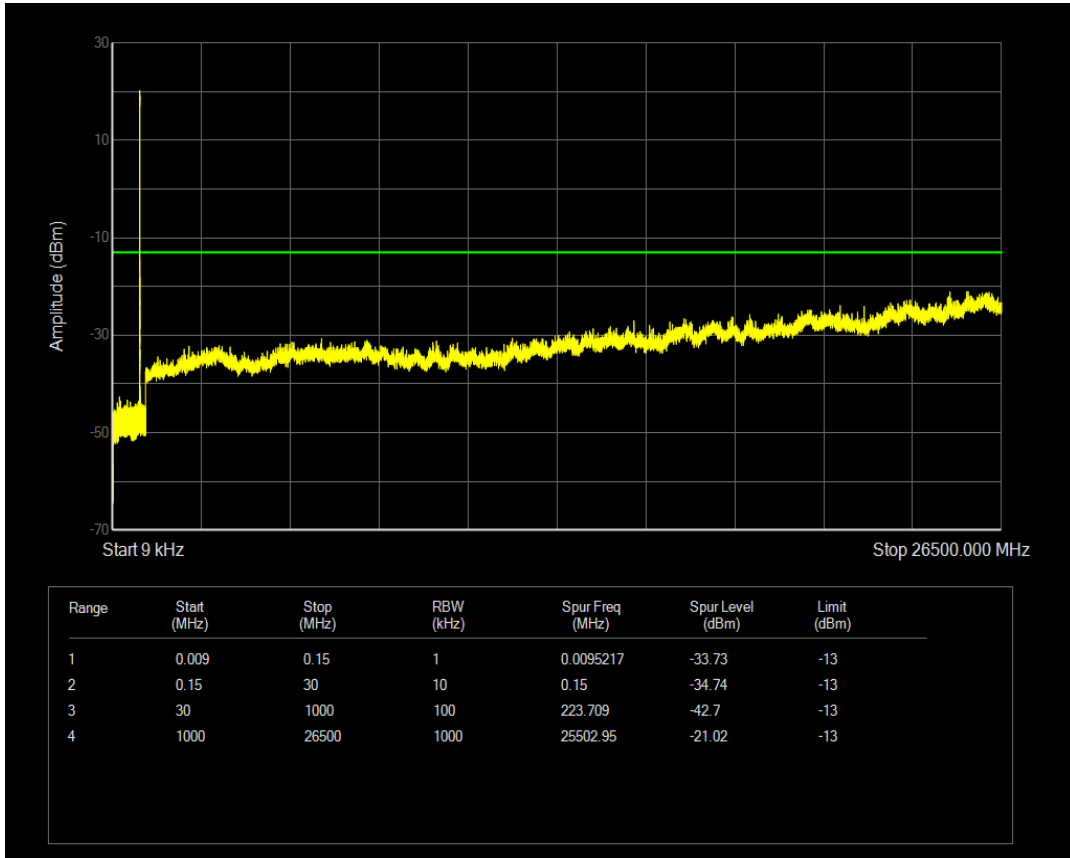

Band5 QPSK BW=1.4MHz Channel=20407 RB Size=1 Position=#0

Band5 QPSK BW=1.4MHz Channel=20407 RB Size=6 Position=#0

Band5 16QAM BW=1.4MHz Channel=20407 RB Size=1 Position=#0

Band5 16QAM BW=1.4MHz Channel=20407 RB Size=6 Position=#0

Band5 QPSK BW=1.4MHz Channel=20525 RB Size=1 Position=#0

Band5 QPSK BW=1.4MHz Channel=20525 RB Size=6 Position=#0

Band5 16QAM BW=1.4MHz Channel=20525 RB Size=1 Position=#0

Band5 16QAM BW=1.4MHz Channel=20525 RB Size=6 Position=#0