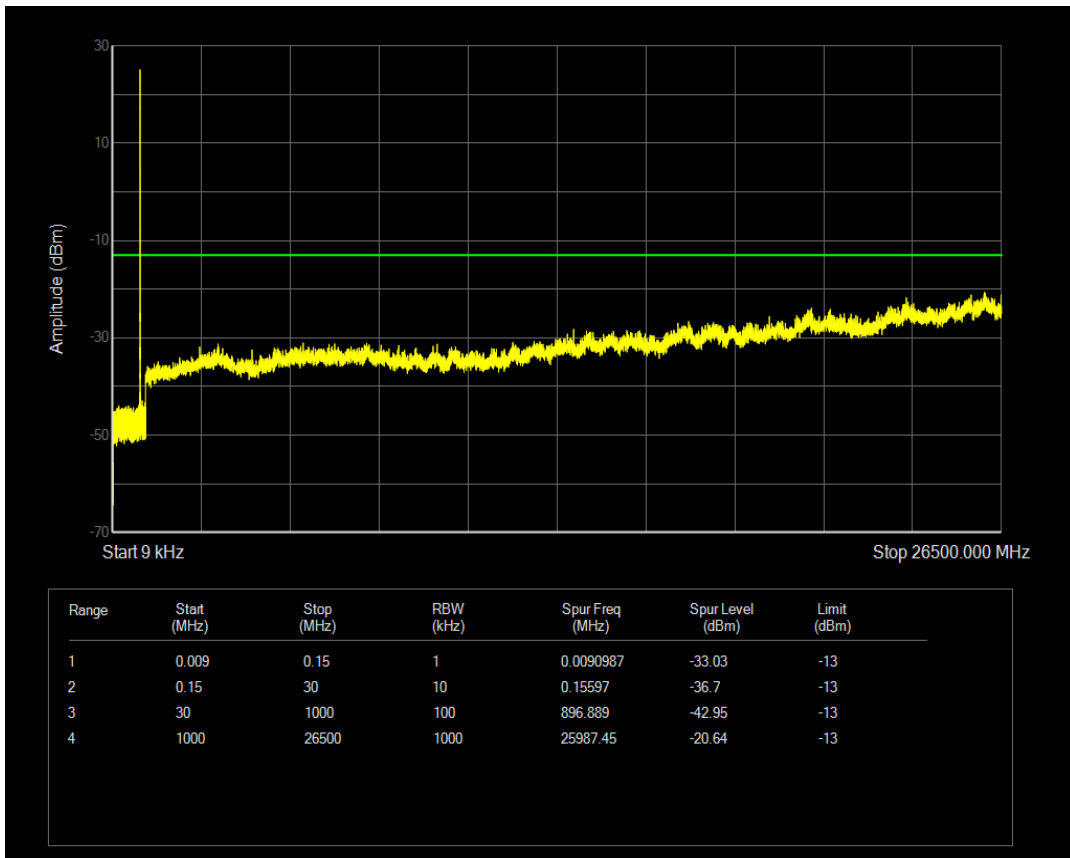

Band5 QPSK BW=1.4MHz Channel=20407 RB Size=1 Position=#0

Band5 QPSK BW=1.4MHz Channel=20407 RB Size=6 Position=#0

Band5 16QAM BW=1.4MHz Channel=20407 RB Size=1 Position=#0

Band5 16QAM BW=1.4MHz Channel=20407 RB Size=6 Position=#0

Band5 QPSK BW=1.4MHz Channel=20525 RB Size=1 Position=#0

Band5 QPSK BW=1.4MHz Channel=20525 RB Size=6 Position=#0

Band5 16QAM BW=1.4MHz Channel=20525 RB Size=1 Position=#0

Band5 16QAM BW=1.4MHz Channel=20525 RB Size=6 Position=#0