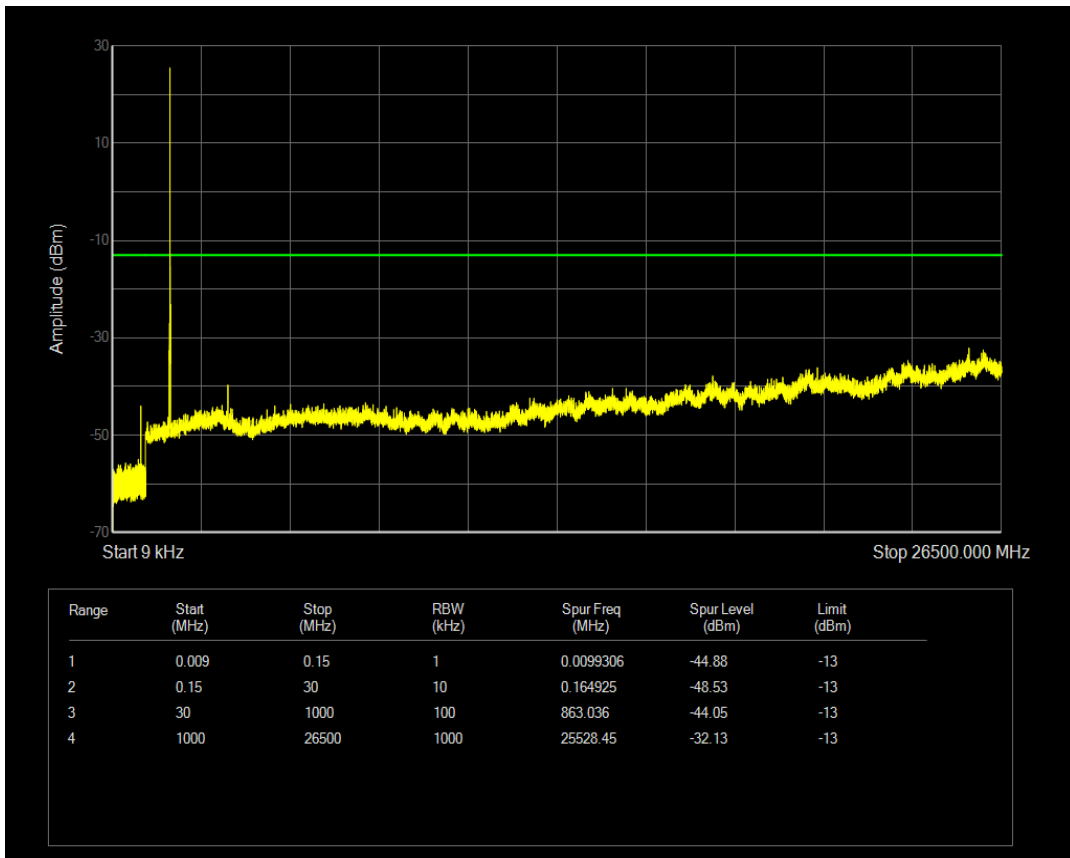

Band4 QPSK BW=10MHz Channel=20000 RB Size=50 Position=#0

Band4 QPSK BW=10MHz Channel=20000 RB Size=1 Position=#0

Band4 16QAM BW=10MHz Channel=20000 RB Size=1 Position=#0

Band4 16QAM BW=10MHz Channel=20000 RB Size=50 Position=#0

Band4 QPSK BW=10MHz Channel=20175 RB Size=1 Position=#0

Band4 QPSK BW=10MHz Channel=20175 RB Size=50 Position=#0

Band4 16QAM BW=10MHz Channel=20175 RB Size=1 Position=#0

Band4 16QAM BW=10MHz Channel=20175 RB Size=50 Position=#0