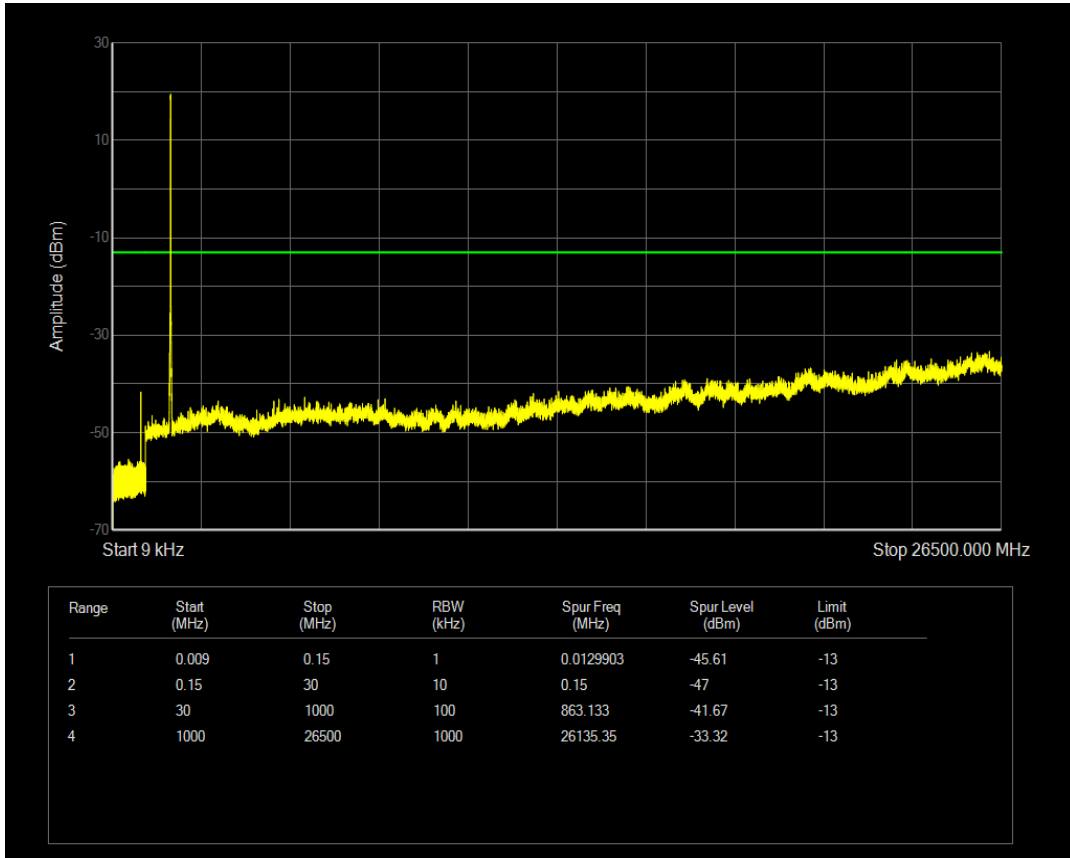

Band4 QPSK BW=10MHz Channel=20175 RB Size=1 Position=#0

Band4 QPSK BW=10MHz Channel=20175 RB Size=50 Position=#0

Band4 16QAM BW=10MHz Channel=20175 RB Size=1 Position=#0

Band4 16QAM BW=10MHz Channel=20175 RB Size=50 Position=#0

Band4 QPSK BW=10MHz Channel=20350 RB Size=1 Position=#0

Band4 QPSK BW=10MHz Channel=20350 RB Size=50 Position=#0

Band4 16QAM BW=10MHz Channel=20350 RB Size=1 Position=#0

Band4 16QAM BW=10MHz Channel=20350 RB Size=50 Position=#0