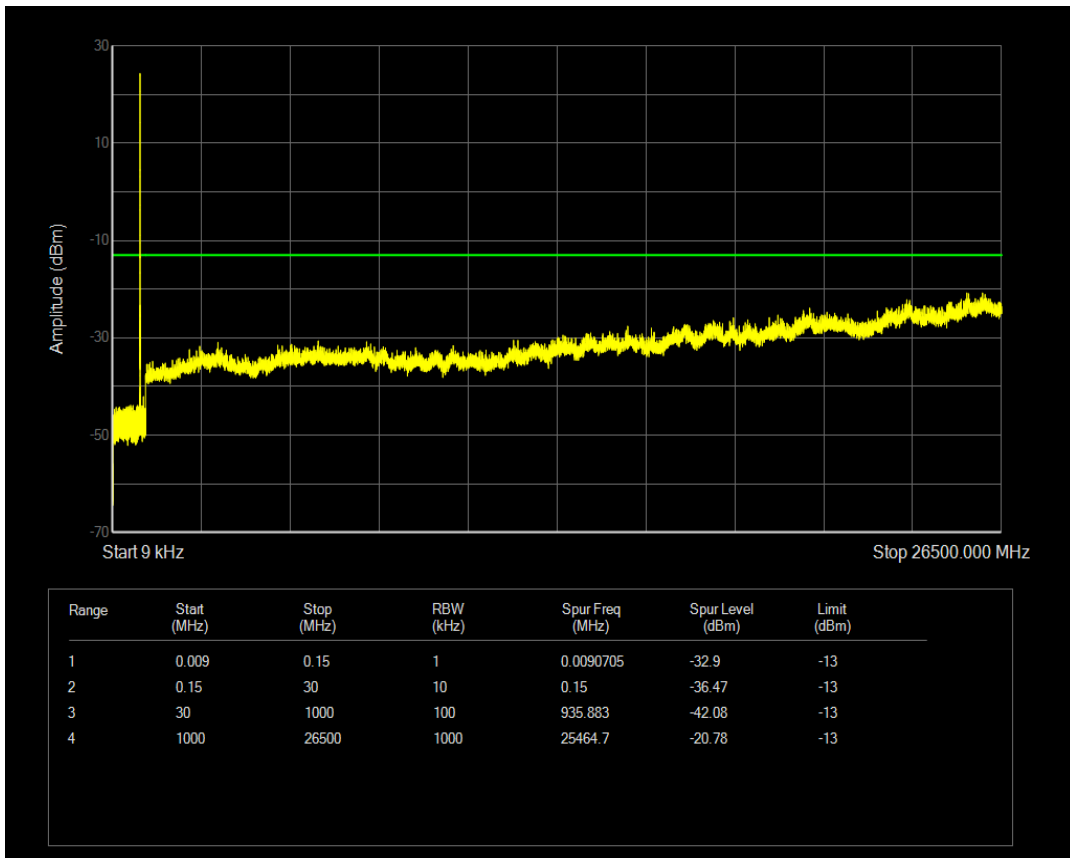

Band5 QPSK BW=5MHz Channel=20525 RB Size=1 Position=#0

Band5 QPSK BW=5MHz Channel=20525 RB Size=25 Position=#0