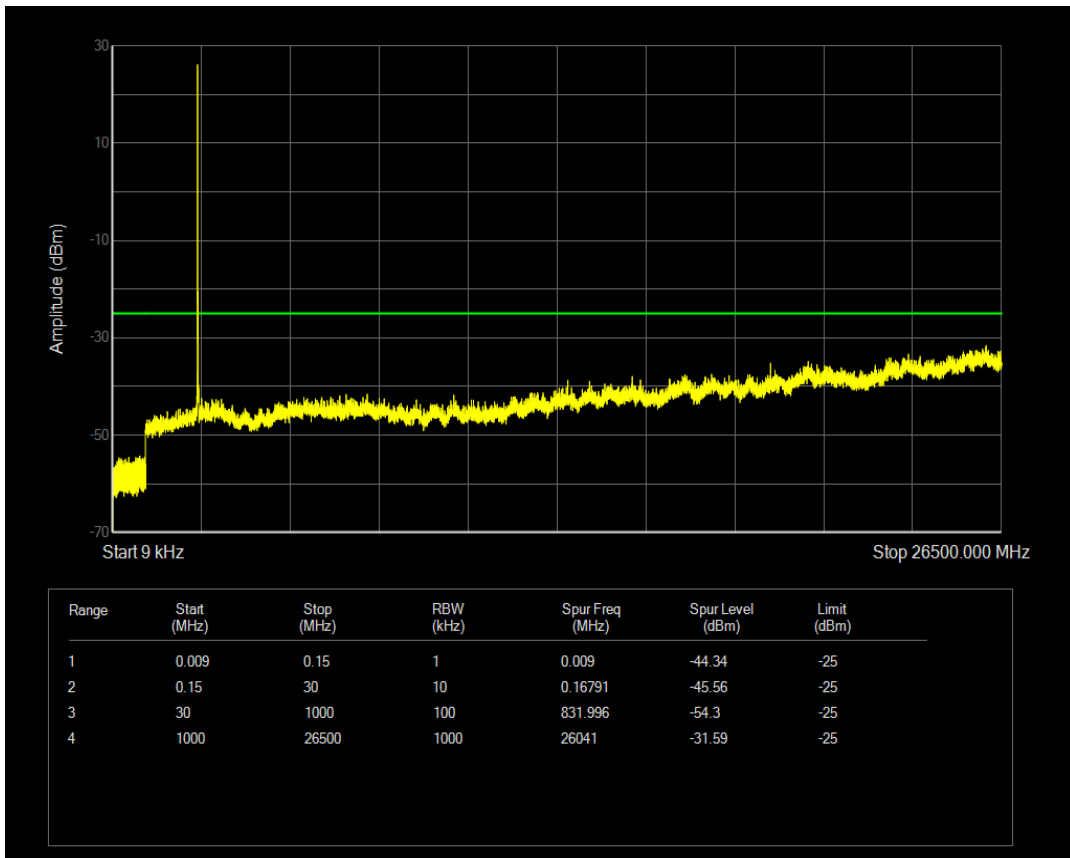

Band7 QPSK BW=20MHz Channel=21350 RB Size=1 Position=#0

Band7 QPSK BW=20MHz Channel=21350 RB Size=100 Position=#0