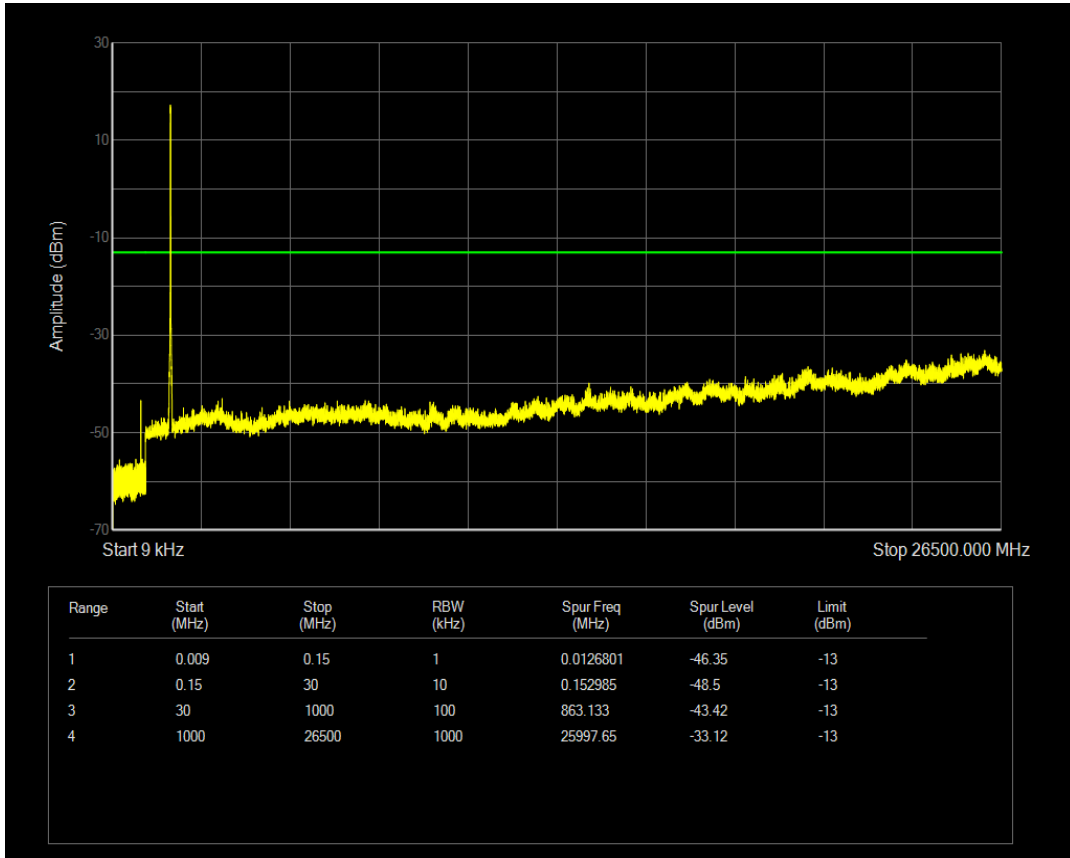

Band4 QPSK BW=15MHz Channel=20325 RB Size=1 Position=#0

Band4 QPSK BW=15MHz Channel=20325 RB Size=75 Position=#0

Band4 16QAM BW=15MHz Channel=20325 RB Size=1 Position=#0

Band4 16QAM BW=15MHz Channel=20325 RB Size=75 Position=#0

Band5 QPSK BW=1.4MHz Channel=20407 RB Size=1 Position=#0

Band5 QPSK BW=1.4MHz Channel=20407 RB Size=6 Position=#0

Band5 16QAM BW=1.4MHz Channel=20407 RB Size=1 Position=#0

Band5 16QAM BW=1.4MHz Channel=20407 RB Size=6 Position=#0