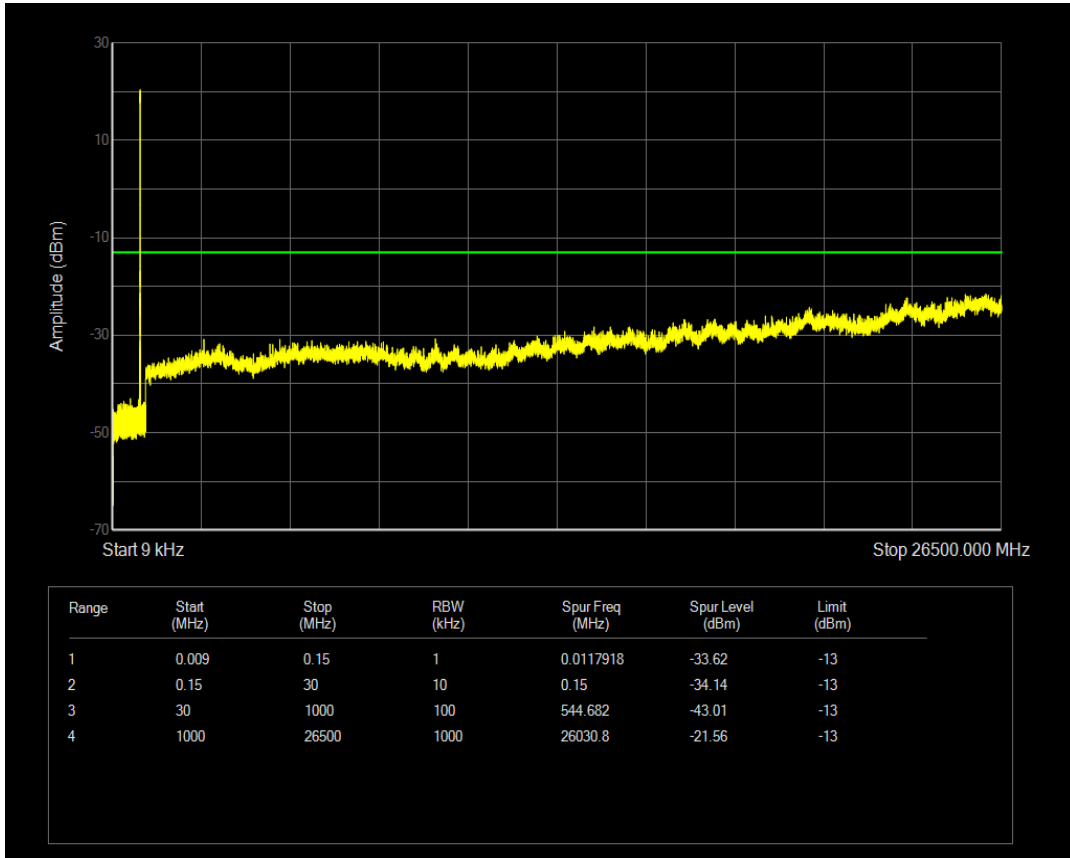

Band5 QPSK BW=1.4MHz Channel=20407 RB Size=1 Position=#0

Band5 QPSK BW=1.4MHz Channel=20407 RB Size=6 Position=#0

Band5 16QAM BW=1.4MHz Channel=20407 RB Size=1 Position=#0

Band5 16QAM BW=1.4MHz Channel=20407 RB Size=6 Position=#0

Band5 QPSK BW=1.4MHz Channel=20525 RB Size=1 Position=#0

Band5 QPSK BW=1.4MHz Channel=20525 RB Size=6 Position=#0

Band5 16QAM BW=1.4MHz Channel=20525 RB Size=1 Position=#0

Band5 16QAM BW=1.4MHz Channel=20525 RB Size=6 Position=#0