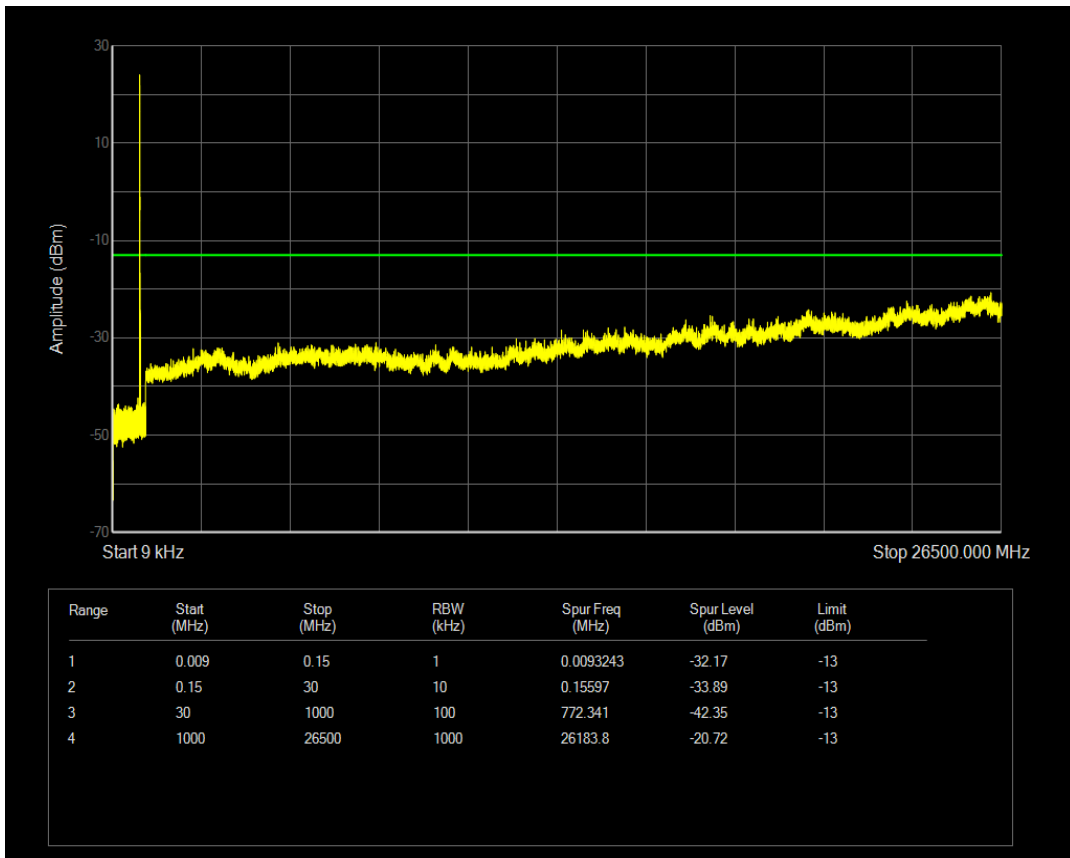

Band5 QPSK BW=5MHz Channel=20625 RB Size=1 Position=#0

Band5 QPSK BW=5MHz Channel=20625 RB Size=25 Position=#0

Band5 16QAM BW=5MHz Channel=20625 RB Size=1 Position=#0

Band5 QPSK BW=10MHz Channel=20450 RB Size=1 Position=#0

Band5 16QAM BW=5MHz Channel=20625 RB Size=25 Position=#0

Band5 QPSK BW=10MHz Channel=20450 RB Size=50 Position=#0

Band5 16QAM BW=10MHz Channel=20450 RB Size=1 Position=#0

Band5 16QAM BW=10MHz Channel=20450 RB Size=50 Position=#0