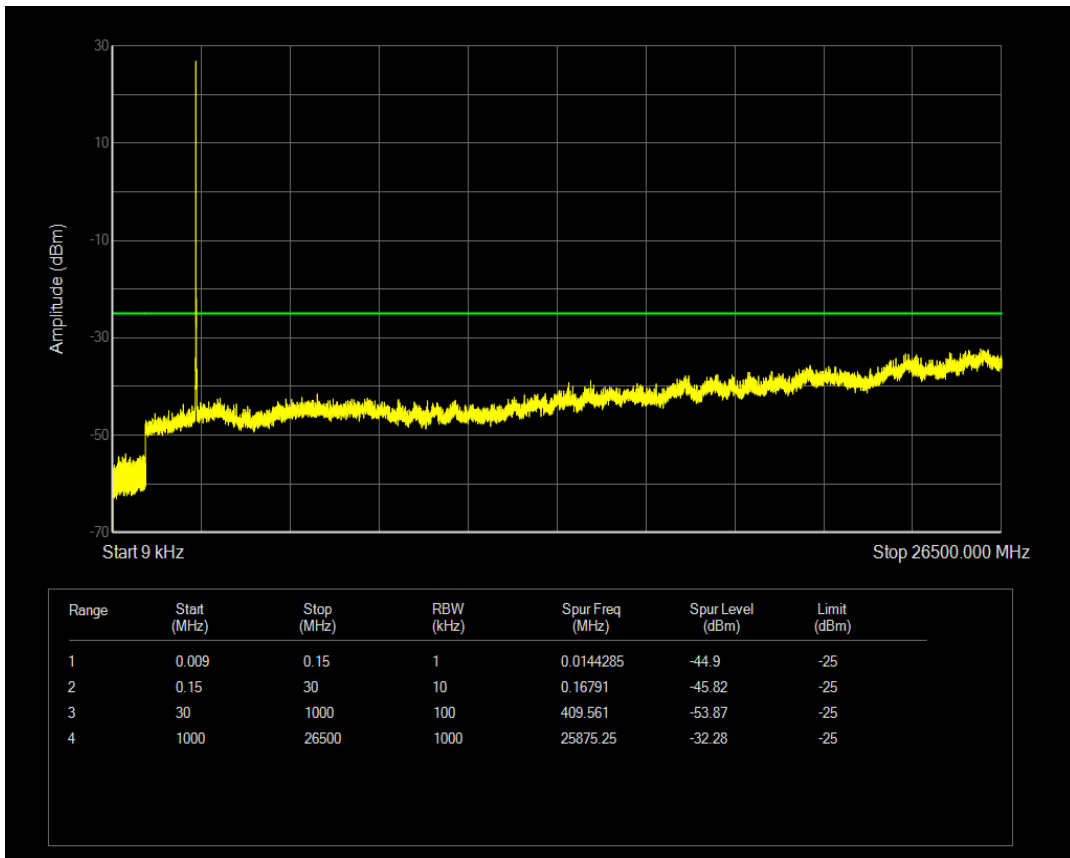

Band7 16QAM BW=15MHz Channel=20825 RB Size=1 Position=#0

Band7 QPSK BW=15MHz Channel=21100 RB Size=1 Position=#0