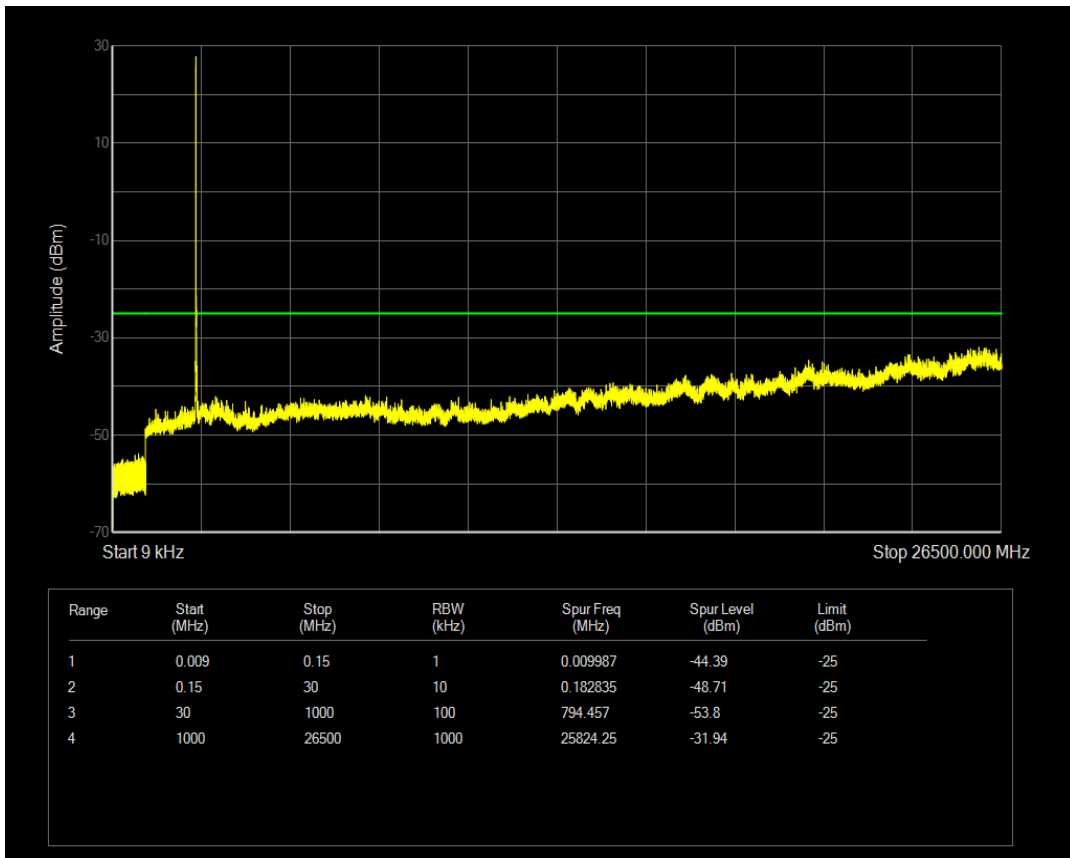

Band7 QPSK BW=15MHz Channel=21375 RB Size=1 Position=#0

Band7 QPSK BW=15MHz Channel=21375 RB Size=75 Position=#0

Band7 16QAM BW=15MHz Channel=21375 RB Size=1 Position=#0

Band7 16QAM BW=15MHz Channel=21375 RB Size=75 Position=#0

Band7 QPSK BW=20MHz Channel=20850 RB Size=1 Position=#0

Band7 QPSK BW=20MHz Channel=20850 RB Size=100 Position=#0

Band7 16QAM BW=20MHz Channel=20850 RB Size=1 Position=#0

Band7 16QAM BW=20MHz Channel=20850 RB Size=100 Position=#0