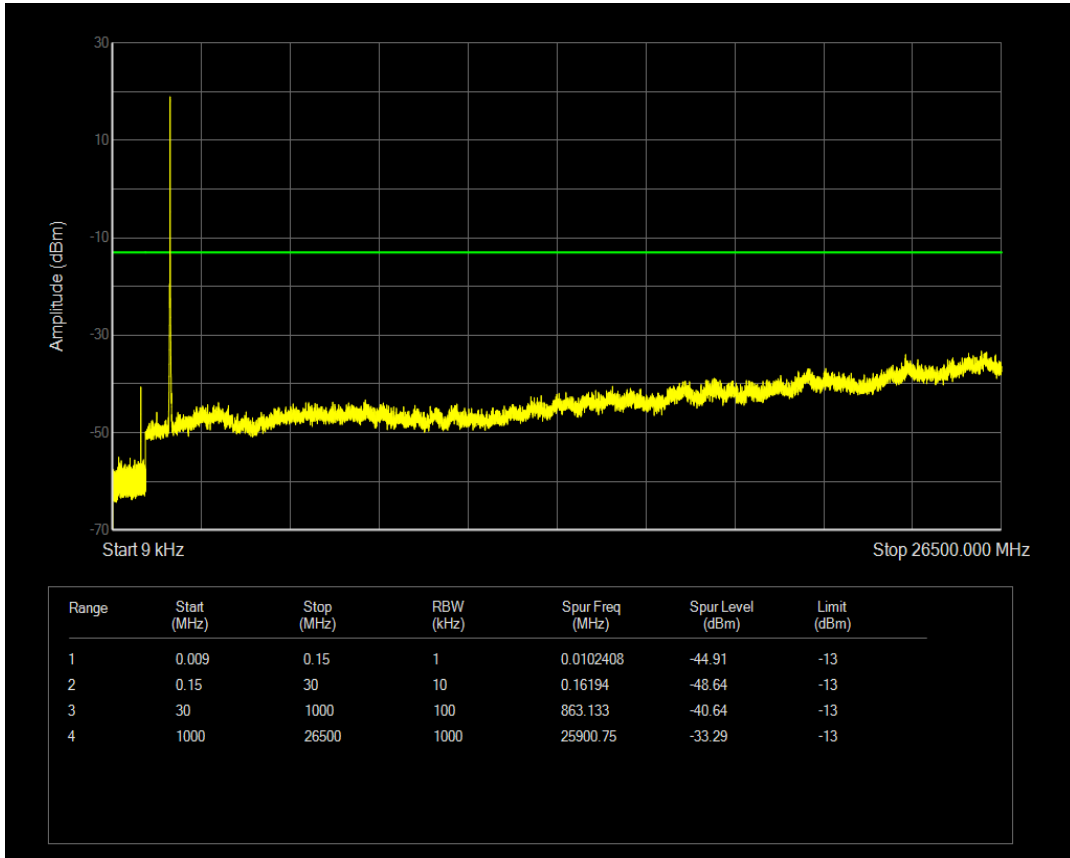

Band4 QPSK BW=10MHz Channel=20000 RB Size=50 Position=#0

Band4 QPSK BW=10MHz Channel=20000 RB Size=1 Position=#0

Band4 16QAM BW=10MHz Channel=20000 RB Size=1 Position=#0

Band4 16QAM BW=10MHz Channel=20000 RB Size=50 Position=#0

Band4 QPSK BW=10MHz Channel=20175 RB Size=1 Position=#0

Band4 QPSK BW=10MHz Channel=20175 RB Size=50 Position=#0

Band4 16QAM BW=10MHz Channel=20175 RB Size=1 Position=#0

Band4 16QAM BW=10MHz Channel=20175 RB Size=50 Position=#0

Band4 QPSK BW=10MHz Channel=20350 RB Size=1 Position=#0

Band4 QPSK BW=10MHz Channel=20350 RB Size=50 Position=#0

Band4 16QAM BW=10MHz Channel=20350 RB Size=1 Position=#0

Band4 16QAM BW=10MHz Channel=20350 RB Size=50 Position=#0