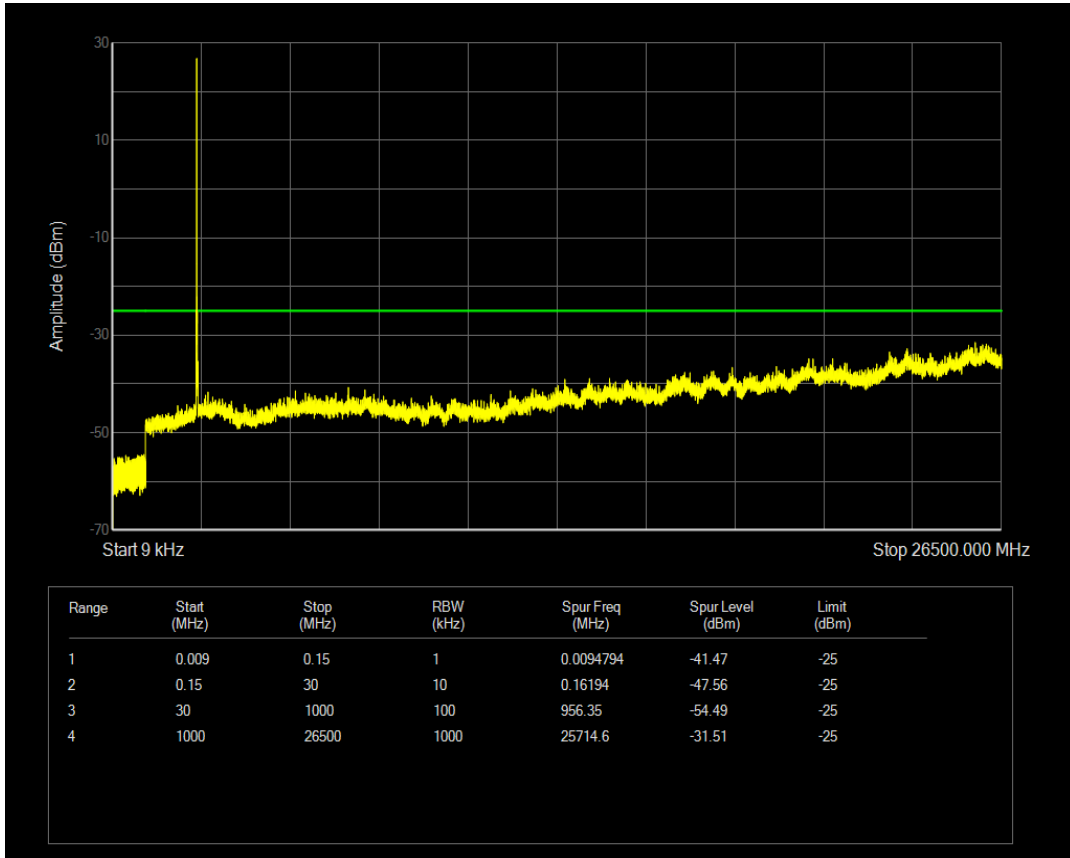

Band7 QPSK BW=20MHz Channel=20850 RB Size=1 Position=#0

Band7 QPSK BW=20MHz Channel=20850 RB Size=100 Position=#0

Band7 16QAM BW=20MHz Channel=20850 RB Size=1 Position=#0

Band7 16QAM BW=20MHz Channel=20850 RB Size=100 Position=#0

Band7 QPSK BW=20MHz Channel=21100 RB Size=1 Position=#0

Band7 QPSK BW=20MHz Channel=21100 RB Size=100 Position=#0

Band7 16QAM BW=20MHz Channel=21100 RB Size=100 Position=#0

Band7 16QAM BW=20MHz Channel=21100 RB Size=1 Position=#0