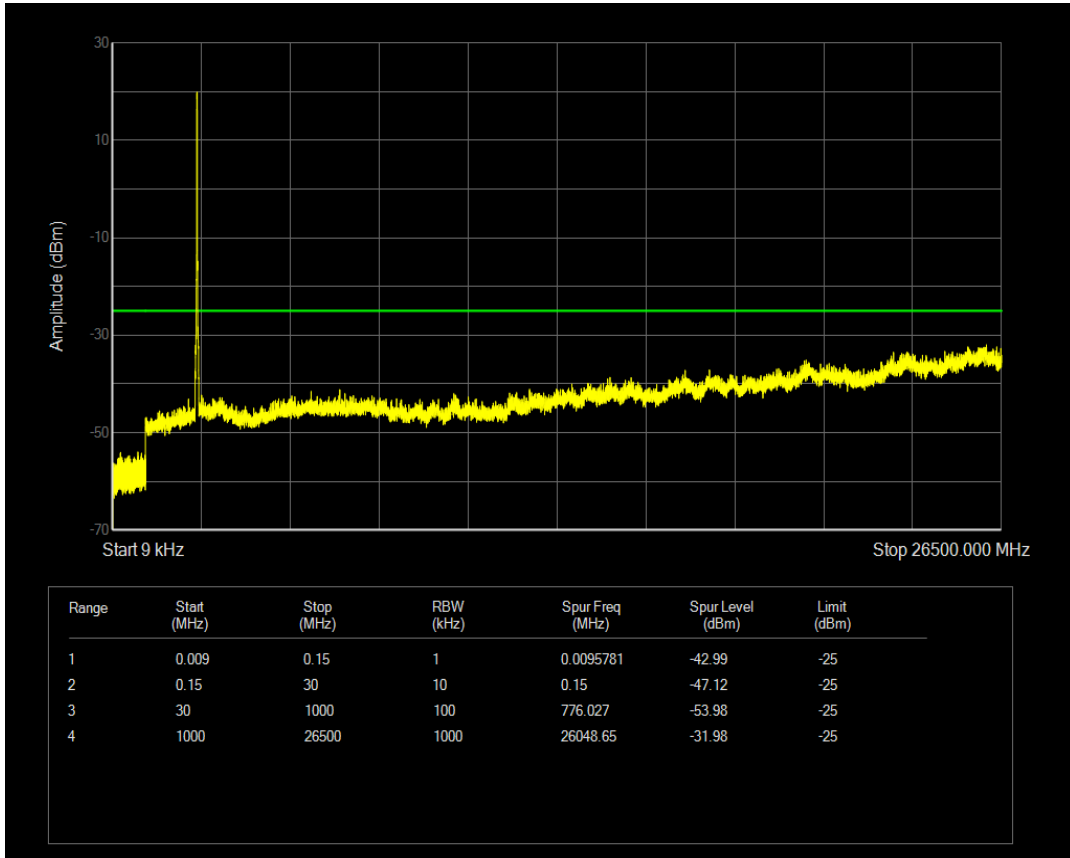

Band7 QPSK BW=15MHz Channel=20825 RB Size=1 Position=#0

Band7 QPSK BW=15MHz Channel=20825 RB Size=75 Position=#0

Band7 16QAM BW=15MHz Channel=20825 RB Size=1 Position=#0

Band7 QPSK BW=15MHz Channel=21100 RB Size=1 Position=#0

Band7 16QAM BW=15MHz Channel=20825 RB Size=75 Position=#0

Band7 QPSK BW=15MHz Channel=21100 RB Size=75 Position=#0

Band7 16QAM BW=15MHz Channel=21100 RB Size=1 Position=#0

Band7 16QAM BW=15MHz Channel=21100 RB Size=75 Position=#0