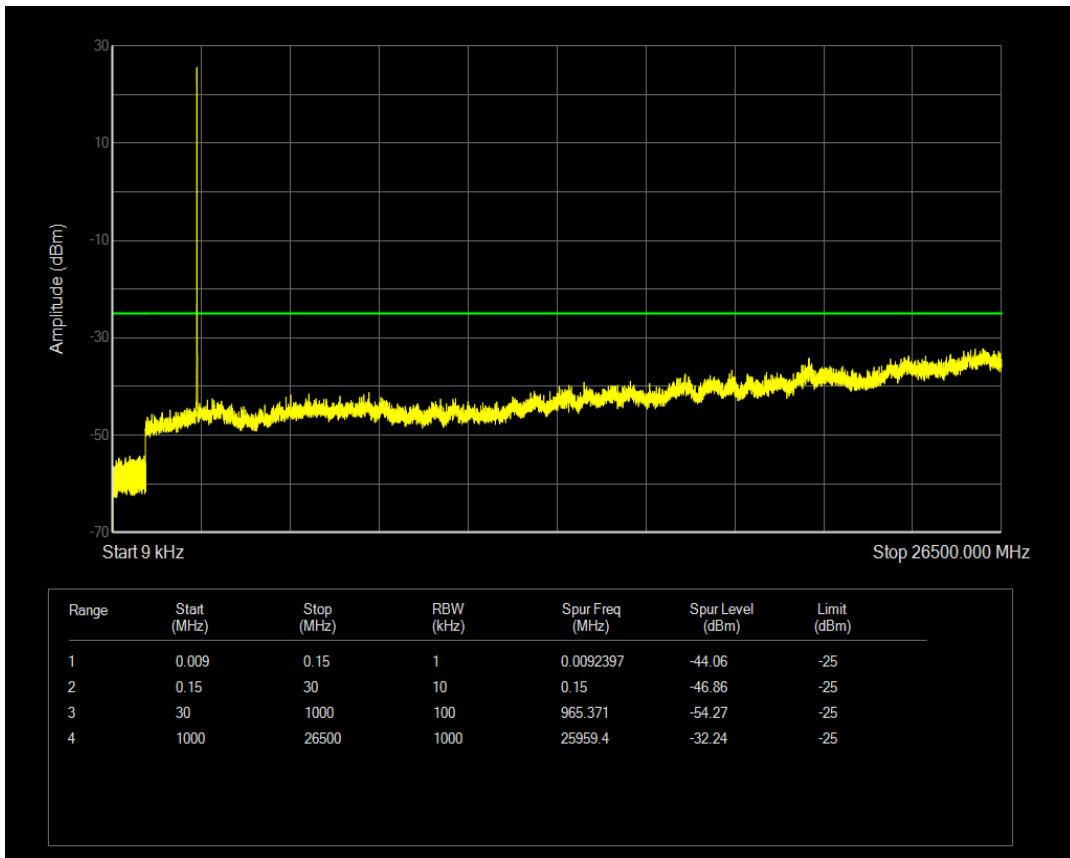

Band7 QPSK BW=10MHz Channel=21100 RB Size=1 Position=#0

Band7 QPSK BW=10MHz Channel=21100 RB Size=50 Position=#0