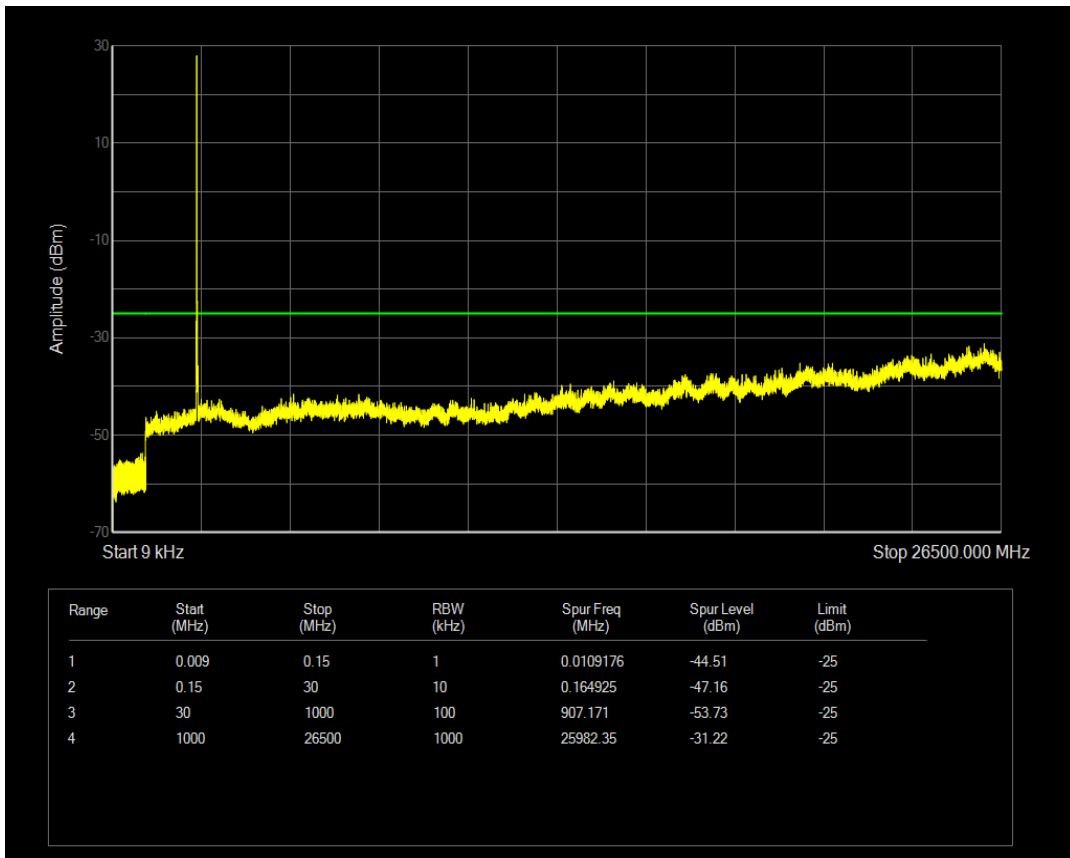

Band7 QPSK BW=20MHz Channel=20850 RB Size=1 Position=#0

Band7 QPSK BW=20MHz Channel=20850 RB Size=100 Position=#0

Band7 16QAM BW=20MHz Channel=20850 RB Size=1 Position=#0

Band7 16QAM BW=20MHz Channel=20850 RB Size=100 Position=#0

Band7 QPSK BW=20MHz Channel=21100 RB Size=1 Position=#0

Band7 QPSK BW=20MHz Channel=21100 RB Size=100 Position=#0

Band7 16QAM BW=20MHz Channel=21100 RB Size=100 Position=#0

Band7 16QAM BW=20MHz Channel=21100 RB Size=1 Position=#0