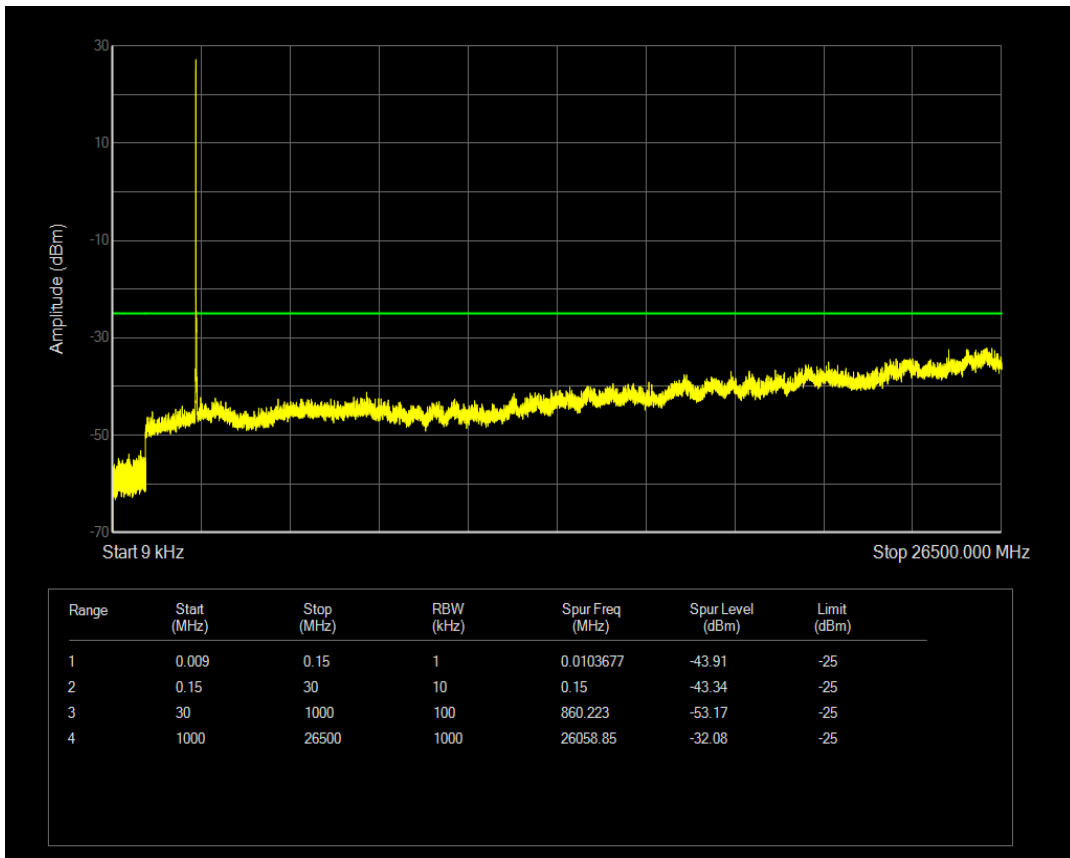

Band7 QPSK BW=15MHz Channel=21375 RB Size=1 Position=#0

Band7 QPSK BW=15MHz Channel=21375 RB Size=75 Position=#0

Band7 16QAM BW=15MHz Channel=21375 RB Size=1 Position=#0

Band7 16QAM BW=15MHz Channel=21375 RB Size=75 Position=#0

Band7 QPSK BW=20MHz Channel=20850 RB Size=1 Position=#0

Band7 QPSK BW=20MHz Channel=20850 RB Size=100 Position=#0

Band7 16QAM BW=20MHz Channel=20850 RB Size=1 Position=#0

Band7 16QAM BW=20MHz Channel=20850 RB Size=100 Position=#0