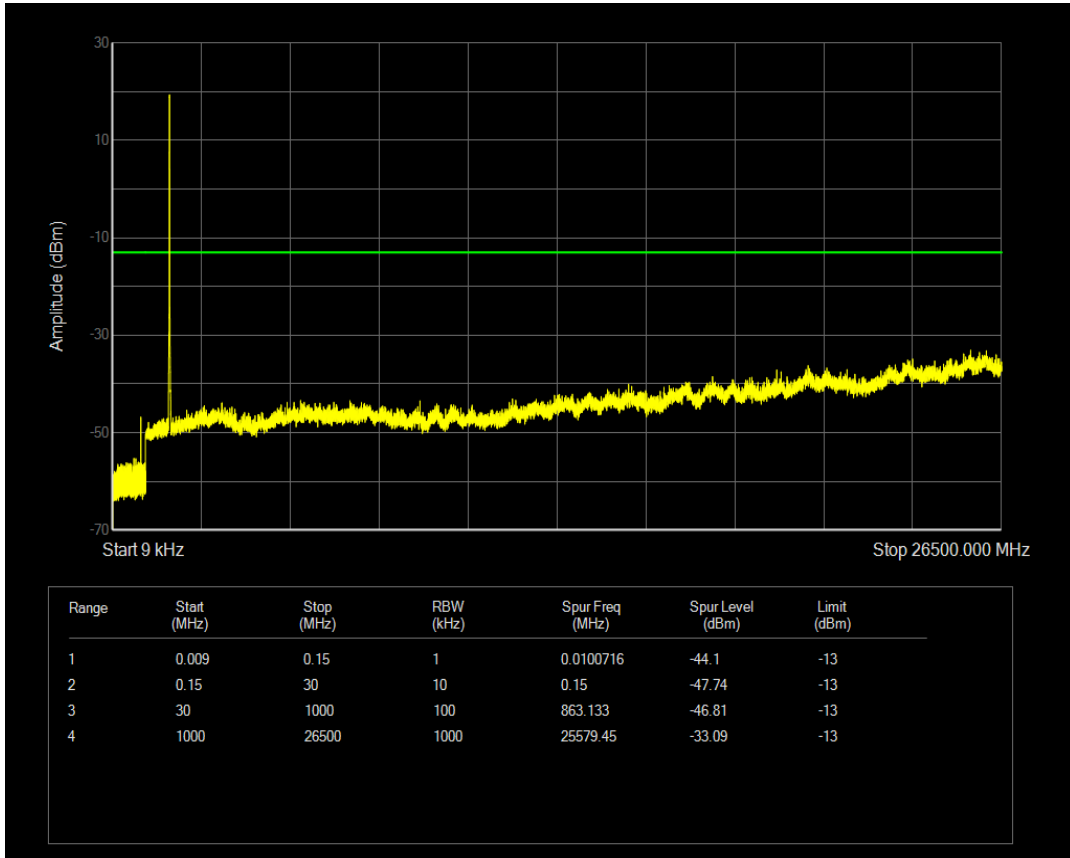

Band4 QPSK BW=10MHz Channel=20000 RB Size=50 Position=#0

Band4 QPSK BW=10MHz Channel=20000 RB Size=1 Position=#0

Band4 16QAM BW=10MHz Channel=20000 RB Size=1 Position=#0

Band4 16QAM BW=10MHz Channel=20000 RB Size=50 Position=#0

Band4 QPSK BW=10MHz Channel=20175 RB Size=1 Position=#0

Band4 QPSK BW=10MHz Channel=20175 RB Size=50 Position=#0

Band4 16QAM BW=10MHz Channel=20175 RB Size=1 Position=#0

Band4 16QAM BW=10MHz Channel=20175 RB Size=50 Position=#0