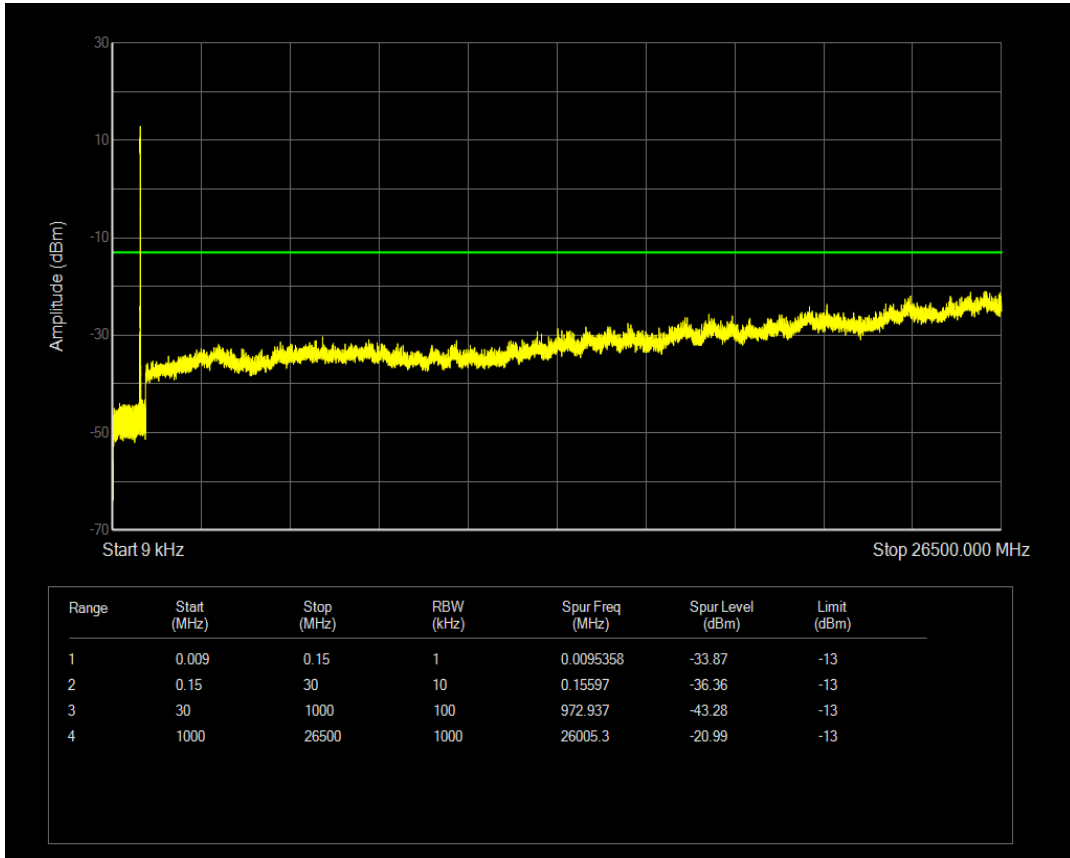

Band5 QPSK BW=10MHz Channel=20525 RB Size=1 Position=#0

Band5 QPSK BW=10MHz Channel=20525 RB Size=50 Position=#0

Band5 16QAM BW=10MHz Channel=20525 RB Size=50 Position=#0

Band5 16QAM BW=10MHz Channel=20525 RB Size=1 Position=#0

Band5 QPSK BW=10MHz Channel=20600 RB Size=1 Position=#0

Band5 QPSK BW=10MHz Channel=20600 RB Size=50 Position=#0

Band5 16QAM BW=10MHz Channel=20600 RB Size=1 Position=#0

Band5 16QAM BW=10MHz Channel=20600 RB Size=50 Position=#0