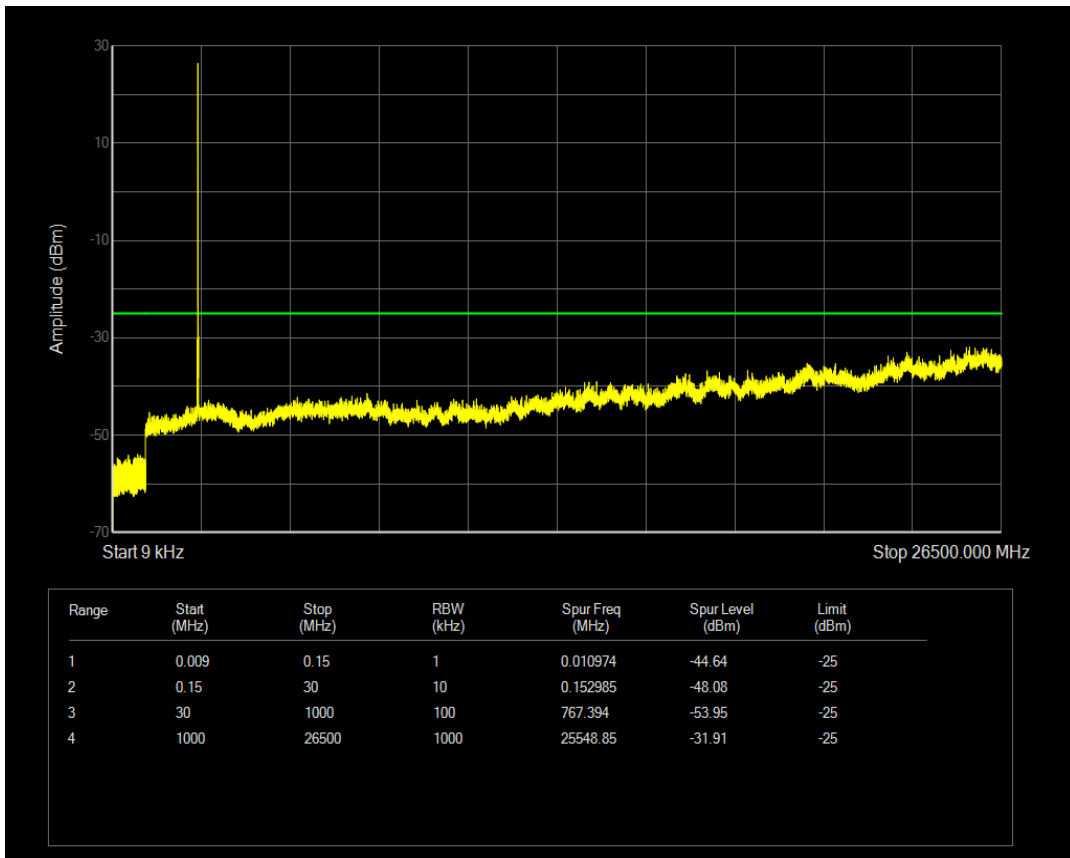

Band7 QPSK BW=10MHz Channel=20800 RB Size=50 Position=#0

Band7 QPSK BW=10MHz Channel=20800 RB Size=1 Position=#0

Band7 16QAM BW=10MHz Channel=20800 RB Size=1 Position=#0

Band7 16QAM BW=10MHz Channel=20800 RB Size=50 Position=#0

Band7 QPSK BW=10MHz Channel=21100 RB Size=1 Position=#0

Band7 QPSK BW=10MHz Channel=21100 RB Size=50 Position=#0

Band7 16QAM BW=10MHz Channel=21100 RB Size=1 Position=#0

Band7 16QAM BW=10MHz Channel=21100 RB Size=50 Position=#0

Band7 QPSK BW=10MHz Channel=21400 RB Size=1 Position=#0

Band7 QPSK BW=10MHz Channel=21400 RB Size=50 Position=#0

Band7 16QAM BW=10MHz Channel=21400 RB Size=1 Position=#0

Band7 16QAM BW=10MHz Channel=21400 RB Size=50 Position=#0