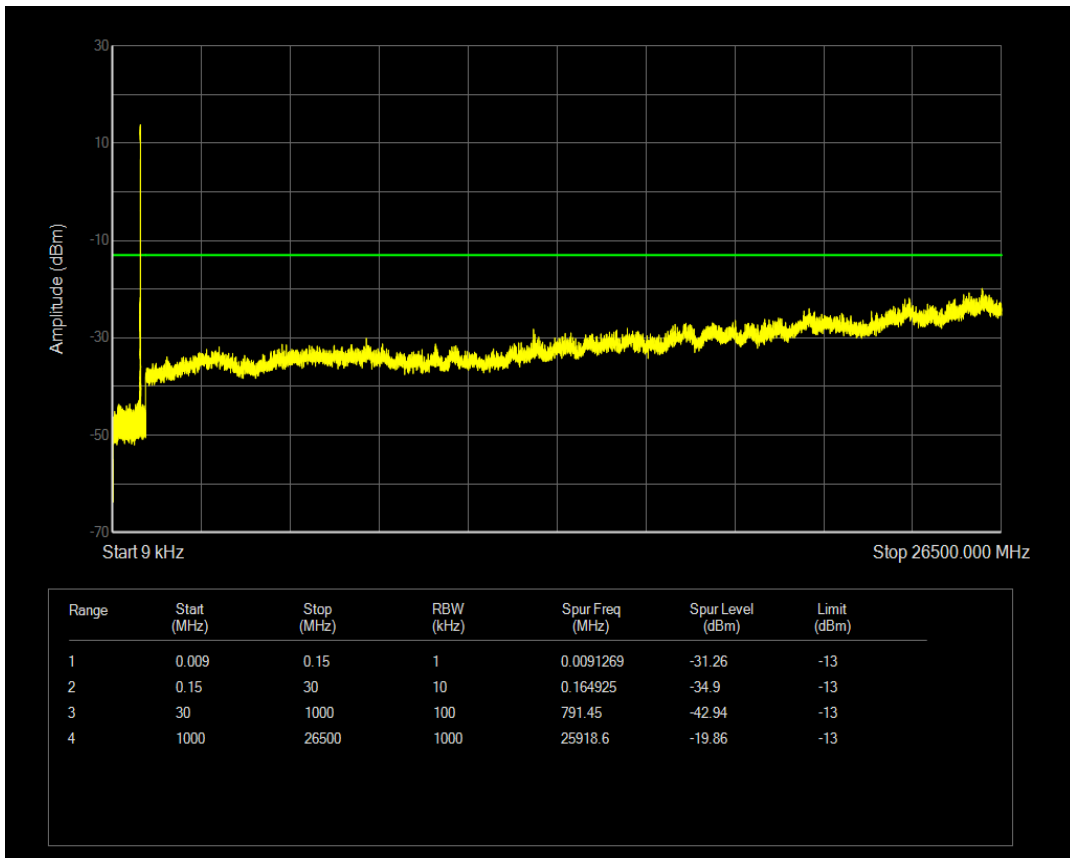

Band5 QPSK BW=5MHz Channel=20625 RB Size=1 Position=#0

Band5 QPSK BW=5MHz Channel=20625 RB Size=25 Position=#0

Band5 16QAM BW=5MHz Channel=20625 RB Size=1 Position=#0

Band5 QPSK BW=10MHz Channel=20450 RB Size=1 Position=#0

Band5 16QAM BW=5MHz Channel=20625 RB Size=25 Position=#0

Band5 QPSK BW=10MHz Channel=20450 RB Size=50 Position=#0

Band5 16QAM BW=10MHz Channel=20450 RB Size=1 Position=#0

Band5 16QAM BW=10MHz Channel=20450 RB Size=50 Position=#0