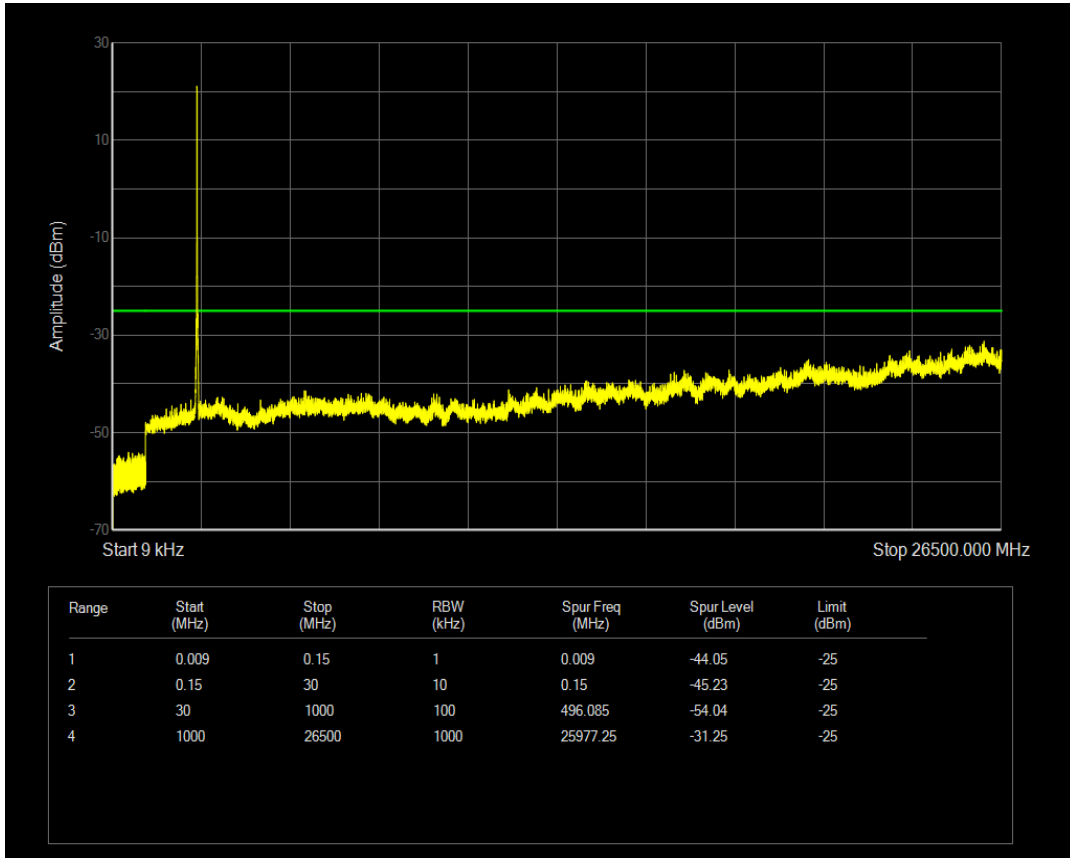

Band7 QPSK BW=10MHz Channel=20800 RB Size=50 Position=#0

Band7 QPSK BW=10MHz Channel=20800 RB Size=1 Position=#0

Band7 16QAM BW=10MHz Channel=20800 RB Size=1 Position=#0

Band7 16QAM BW=10MHz Channel=20800 RB Size=50 Position=#0

Band7 QPSK BW=10MHz Channel=21100 RB Size=1 Position=#0

Band7 QPSK BW=10MHz Channel=21100 RB Size=50 Position=#0

Band7 16QAM BW=10MHz Channel=21100 RB Size=1 Position=#0

Band7 16QAM BW=10MHz Channel=21100 RB Size=50 Position=#0