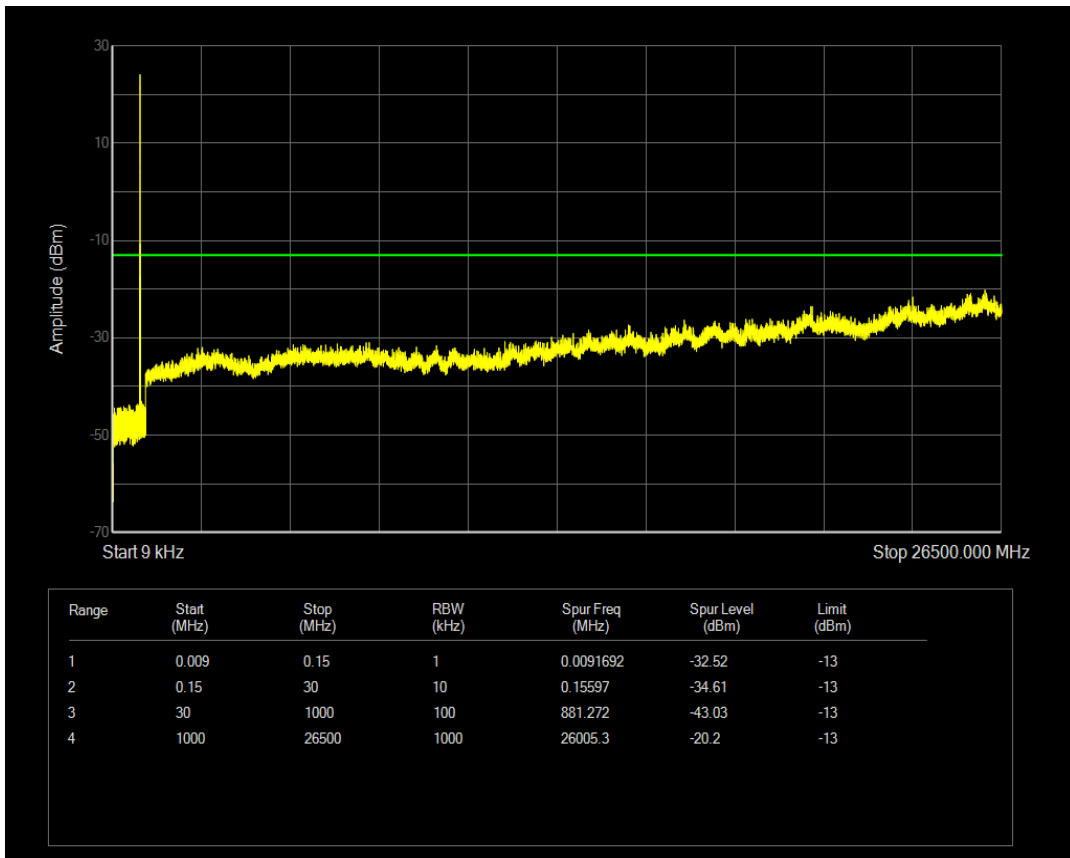

Band5 QPSK BW=3MHz Channel=20525 RB Size=1 Position=#0

Band5 QPSK BW=3MHz Channel=20525 RB Size=15 Position=#0