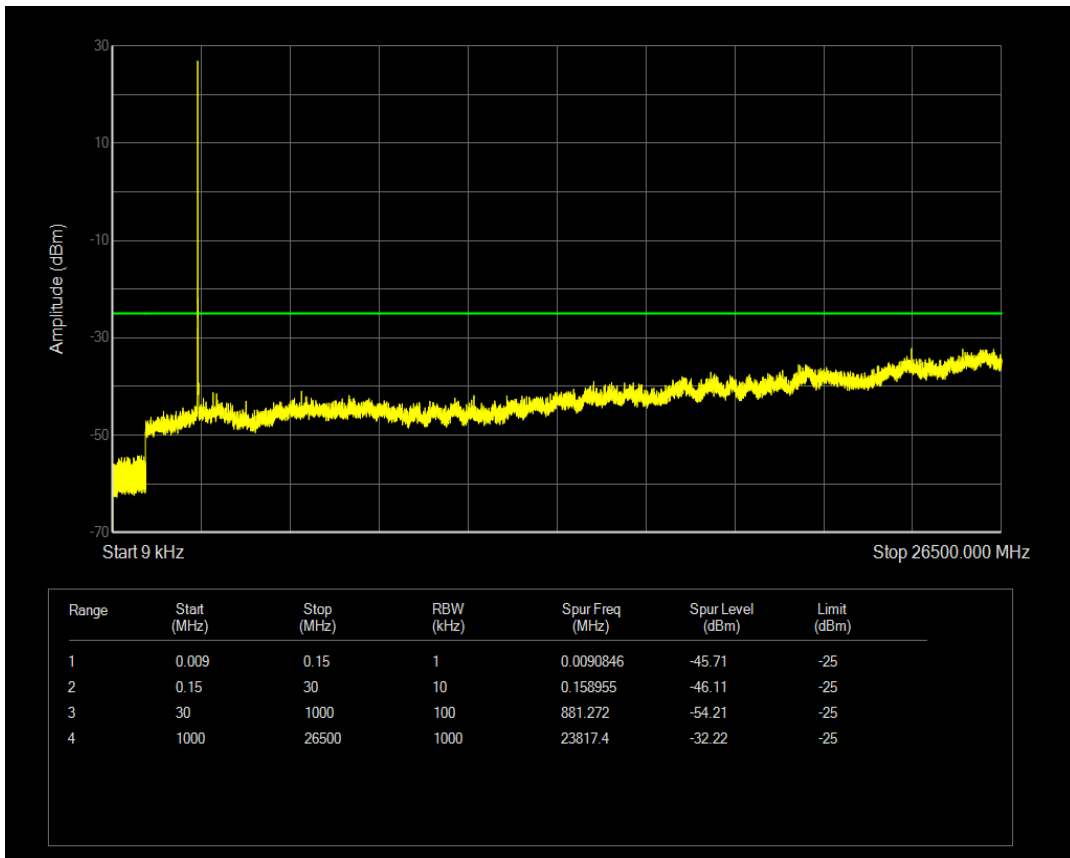

Band7 QPSK BW=15MHz Channel=21375 RB Size=1 Position=#0

Band7 QPSK BW=15MHz Channel=21375 RB Size=75 Position=#0