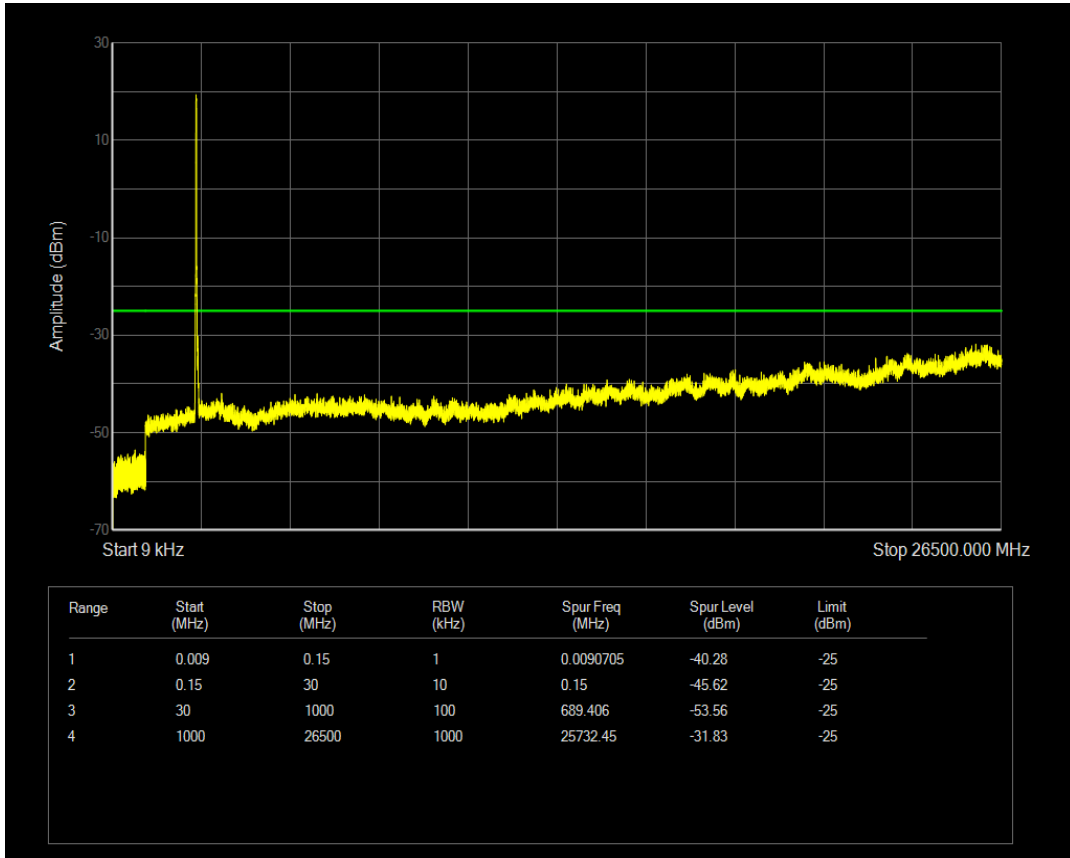

Band7 QPSK BW=15MHz Channel=21375 RB Size=1 Position=#0

Band7 QPSK BW=15MHz Channel=21375 RB Size=75 Position=#0

Band7 16QAM BW=15MHz Channel=21375 RB Size=1 Position=#0

Band7 16QAM BW=15MHz Channel=21375 RB Size=75 Position=#0

Band7 QPSK BW=20MHz Channel=20850 RB Size=1 Position=#0

Band7 QPSK BW=20MHz Channel=20850 RB Size=100 Position=#0

Band7 16QAM BW=20MHz Channel=20850 RB Size=1 Position=#0

Band7 16QAM BW=20MHz Channel=20850 RB Size=100 Position=#0