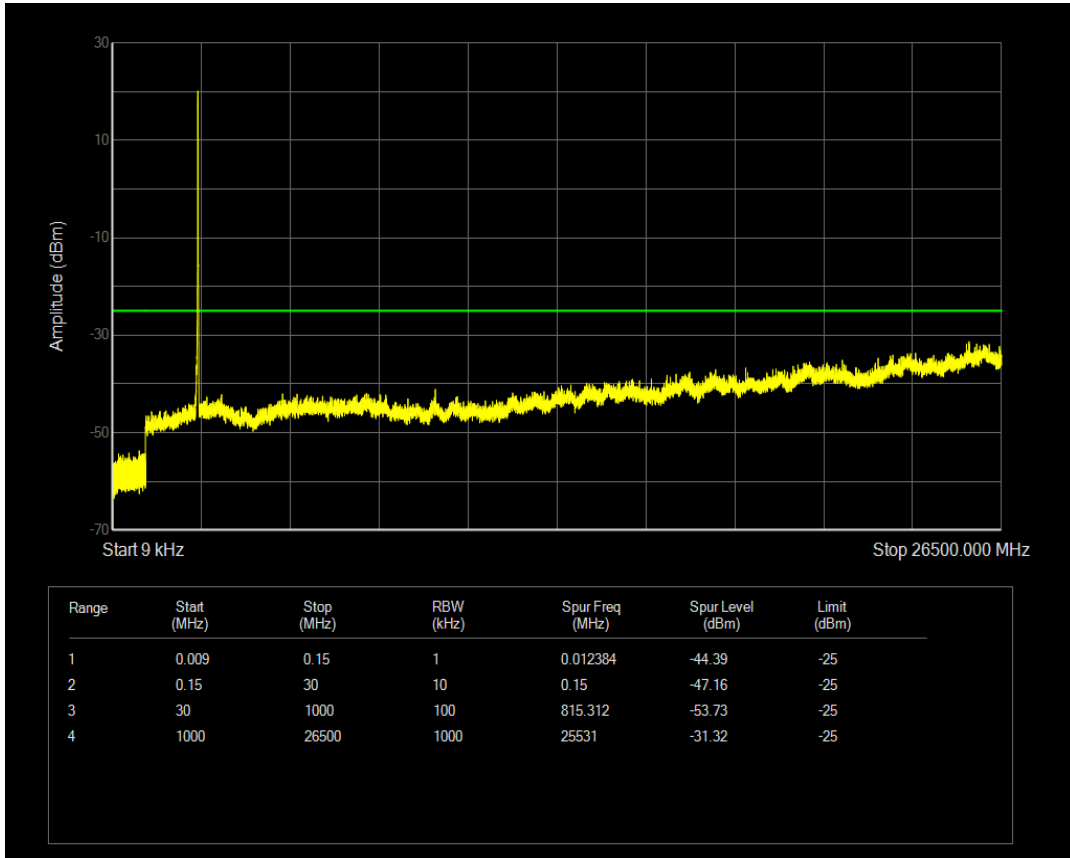

Band7 QPSK BW=15MHz Channel=21375 RB Size=1 Position=#0

Band7 QPSK BW=15MHz Channel=21375 RB Size=75 Position=#0

Band7 16QAM BW=15MHz Channel=21375 RB Size=1 Position=#0

Band7 16QAM BW=15MHz Channel=21375 RB Size=75 Position=#0

Band7 QPSK BW=20MHz Channel=20850 RB Size=1 Position=#0

Band7 QPSK BW=20MHz Channel=20850 RB Size=100 Position=#0

Band7 16QAM BW=20MHz Channel=20850 RB Size=1 Position=#0

Band7 16QAM BW=20MHz Channel=20850 RB Size=100 Position=#0