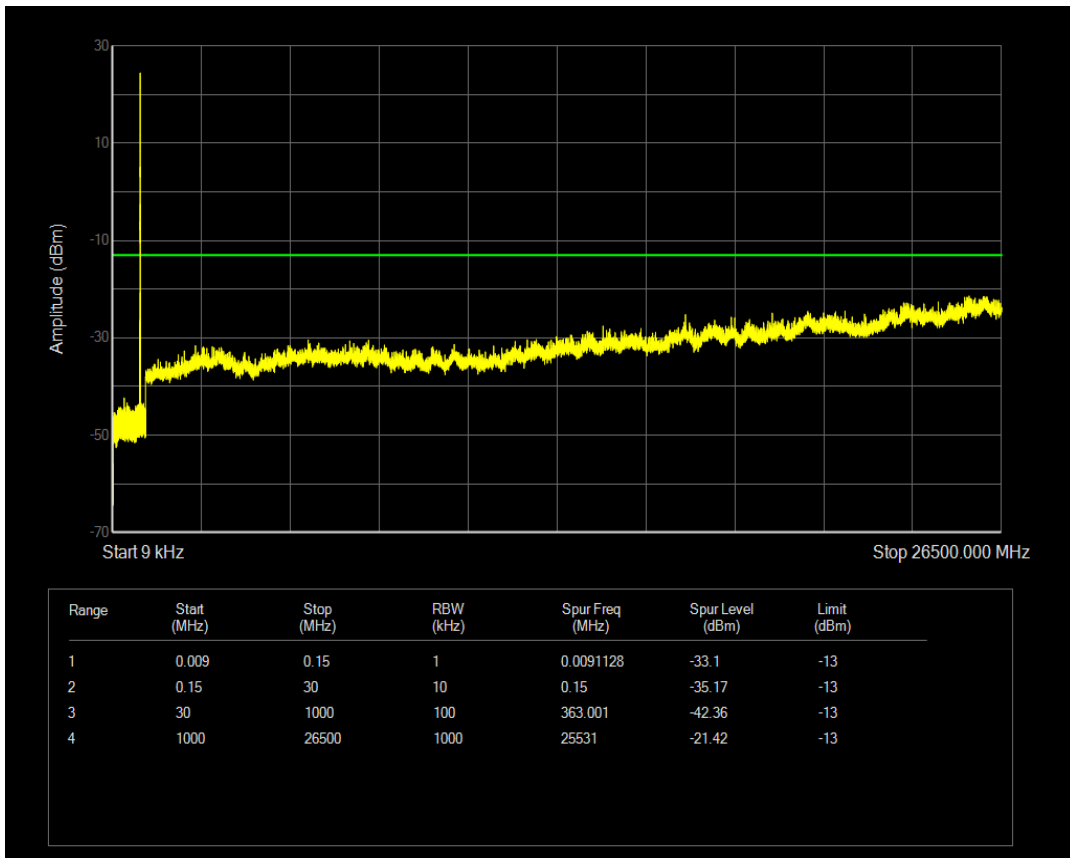

Band5 QPSK BW=10MHz Channel=20525 RB Size=1 Position=#0

Band5 QPSK BW=10MHz Channel=20525 RB Size=50 Position=#0

Band5 16QAM BW=10MHz Channel=20525 RB Size=50 Position=#0

Band5 16QAM BW=10MHz Channel=20525 RB Size=1 Position=#0

Band5 QPSK BW=10MHz Channel=20600 RB Size=1 Position=#0

Band5 QPSK BW=10MHz Channel=20600 RB Size=50 Position=#0

Band5 16QAM BW=10MHz Channel=20600 RB Size=1 Position=#0

Band5 16QAM BW=10MHz Channel=20600 RB Size=50 Position=#0