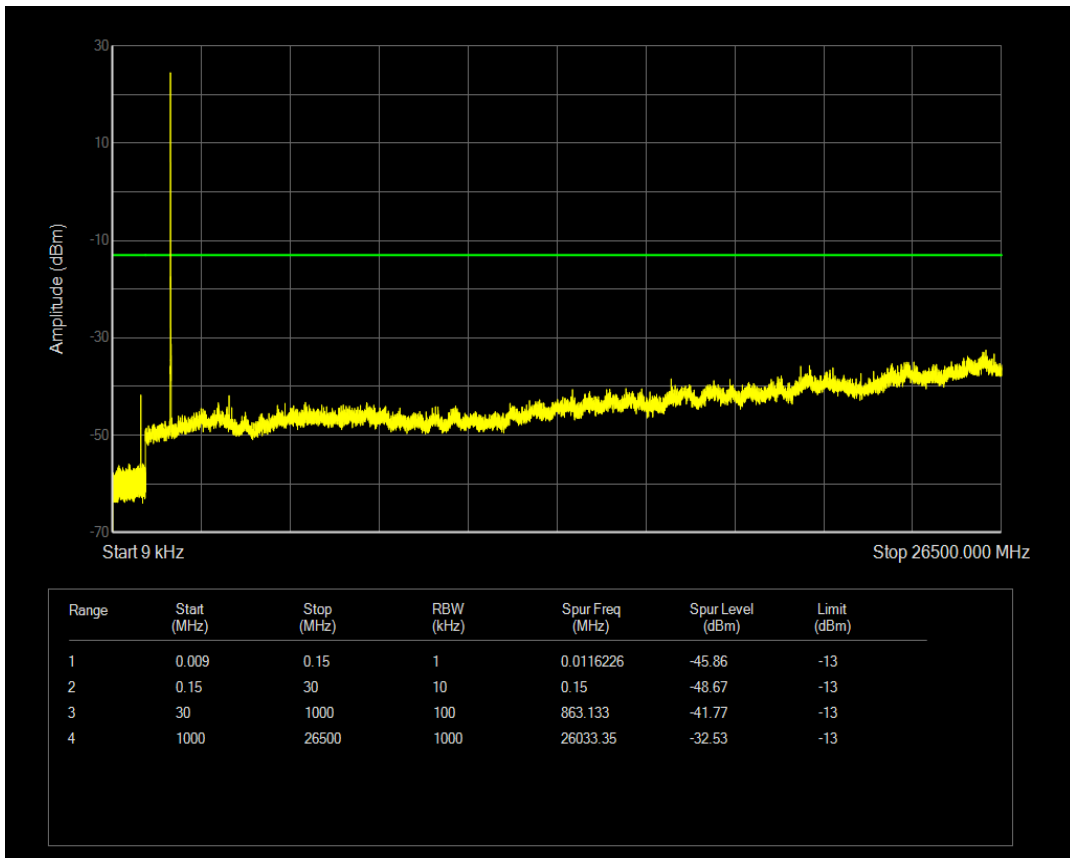

Band4 16QAM BW=10MHz Channel=20350 RB Size=1 Position=#0

Band4 16QAM BW=10MHz Channel=20350 RB Size=50 Position=#0