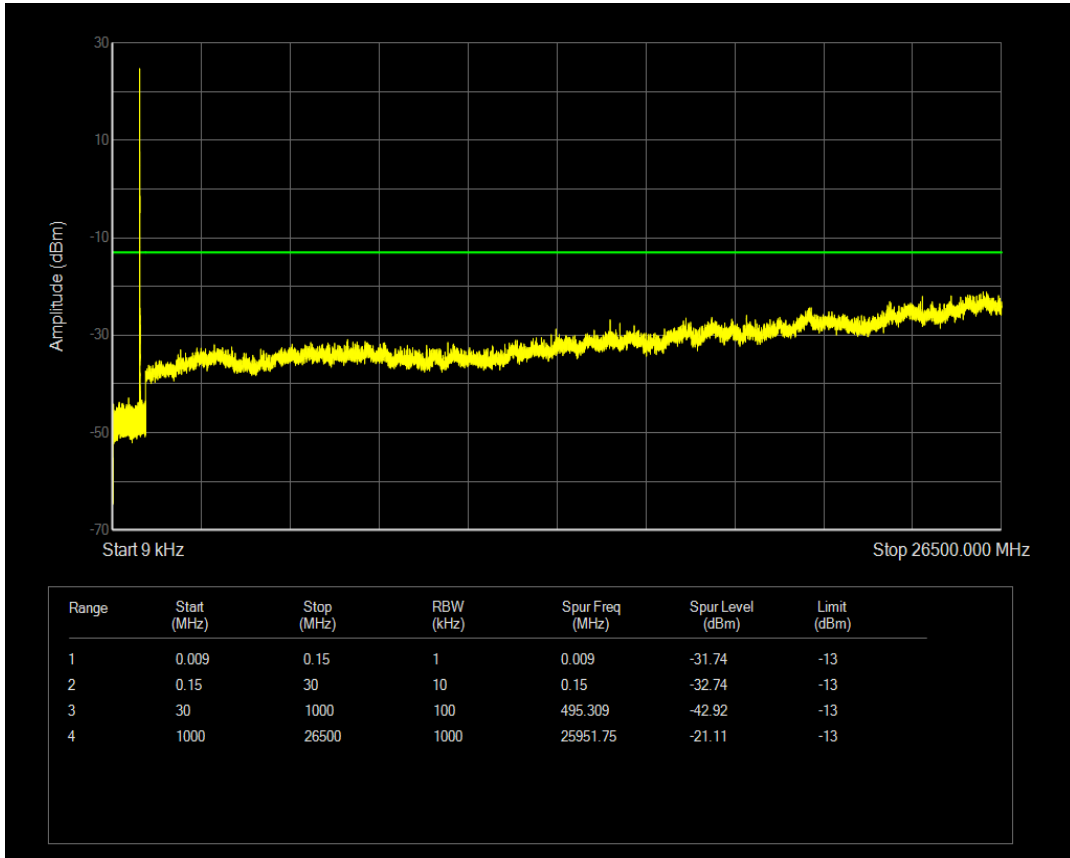

Band5 16QAM BW=3MHz Channel=20525 RB Size=15 Position=#0

Band5 QPSK BW=3MHz Channel=20635 RB Size=15 Position=#0

Band5 16QAM BW=3MHz Channel=20635 RB Size=1 Position=#0

Band5 16QAM BW=3MHz Channel=20635 RB Size=15 Position=#0

Band5 QPSK BW=5MHz Channel=20425 RB Size=25 Position=#0

Band5 QPSK BW=5MHz Channel=20425 RB Size=1 Position=#0

Band5 16QAM BW=5MHz Channel=20425 RB Size=1 Position=#0

Band5 16QAM BW=5MHz Channel=20425 RB Size=25 Position=#0