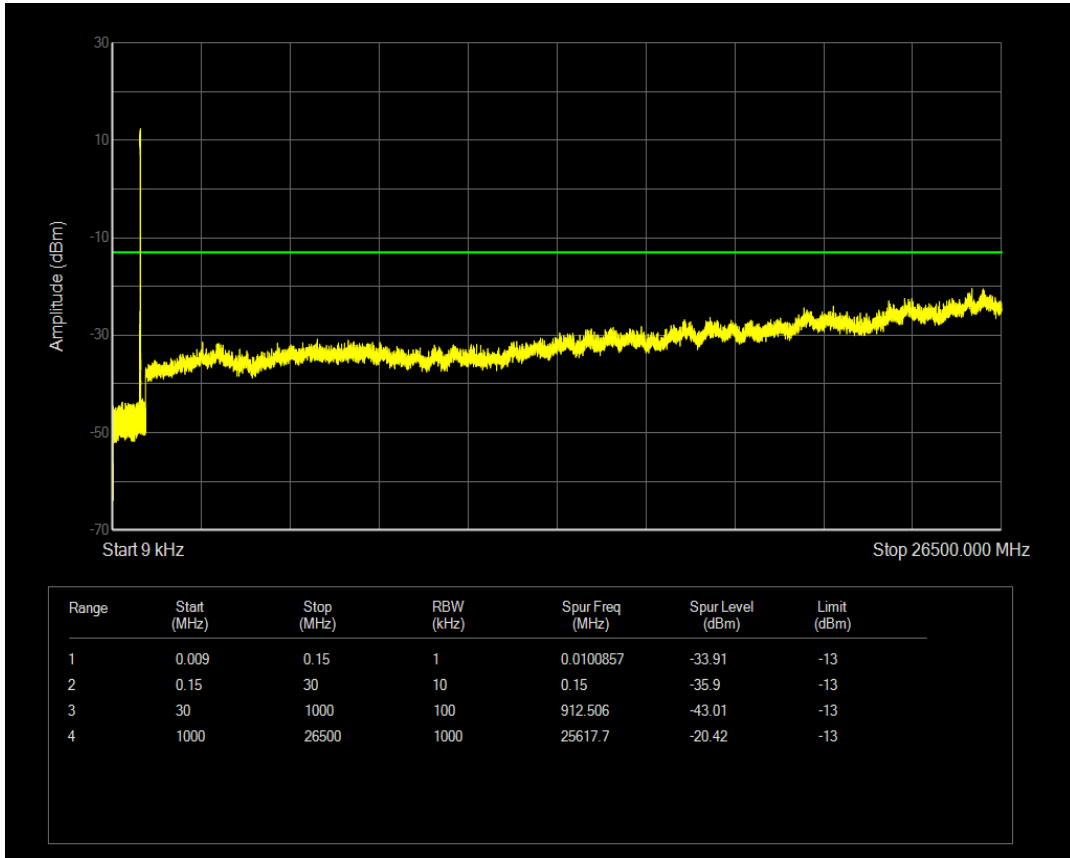

Band5 QPSK BW=10MHz Channel=20525 RB Size=1 Position=#0

Band5 QPSK BW=10MHz Channel=20525 RB Size=50 Position=#0

Band5 16QAM BW=10MHz Channel=20525 RB Size=50 Position=#0

Band5 16QAM BW=10MHz Channel=20525 RB Size=1 Position=#0

Band5 QPSK BW=10MHz Channel=20600 RB Size=1 Position=#0

Band5 QPSK BW=10MHz Channel=20600 RB Size=50 Position=#0

Band5 16QAM BW=10MHz Channel=20600 RB Size=1 Position=#0

Band5 16QAM BW=10MHz Channel=20600 RB Size=50 Position=#0