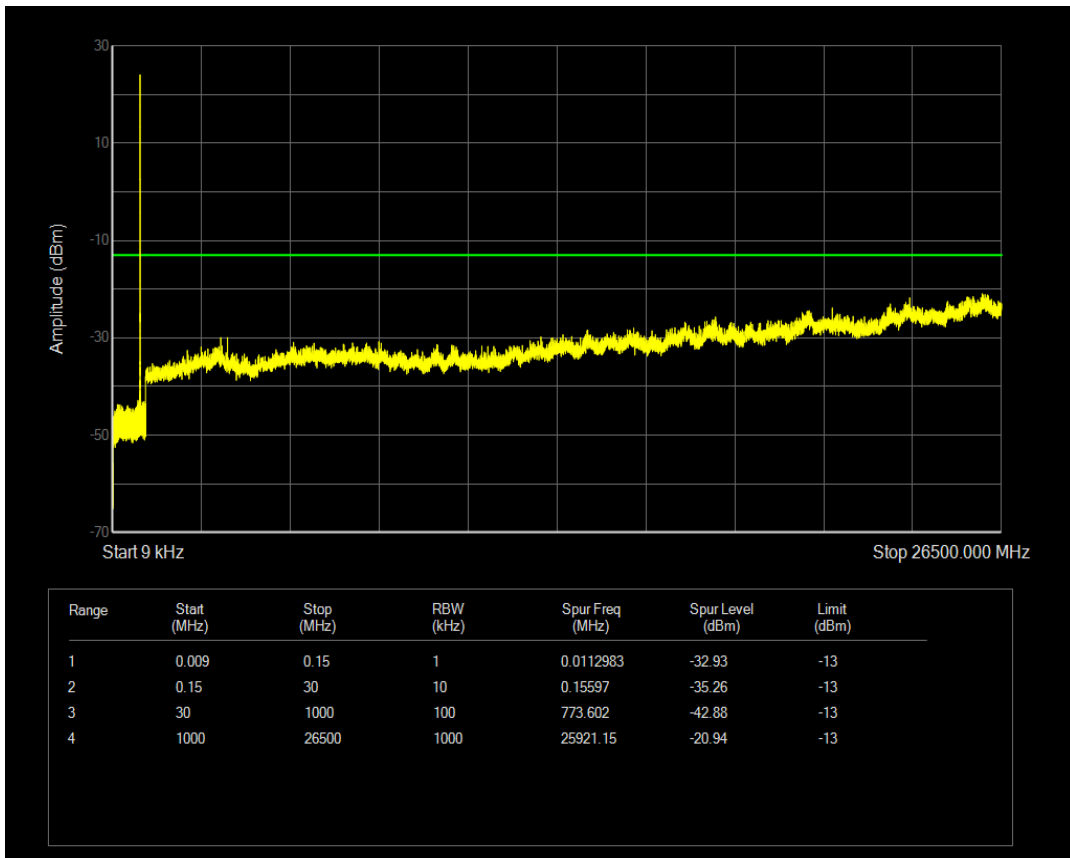

Band5 QPSK BW=1.4MHz Channel=20407 RB Size=1 Position=#0

Band5 QPSK BW=1.4MHz Channel=20407 RB Size=6 Position=#0

Band5 16QAM BW=1.4MHz Channel=20407 RB Size=1 Position=#0

Band5 16QAM BW=1.4MHz Channel=20407 RB Size=6 Position=#0

Band5 QPSK BW=1.4MHz Channel=20525 RB Size=1 Position=#0

Band5 QPSK BW=1.4MHz Channel=20525 RB Size=6 Position=#0

Band5 16QAM BW=1.4MHz Channel=20525 RB Size=1 Position=#0

Band5 16QAM BW=1.4MHz Channel=20525 RB Size=6 Position=#0