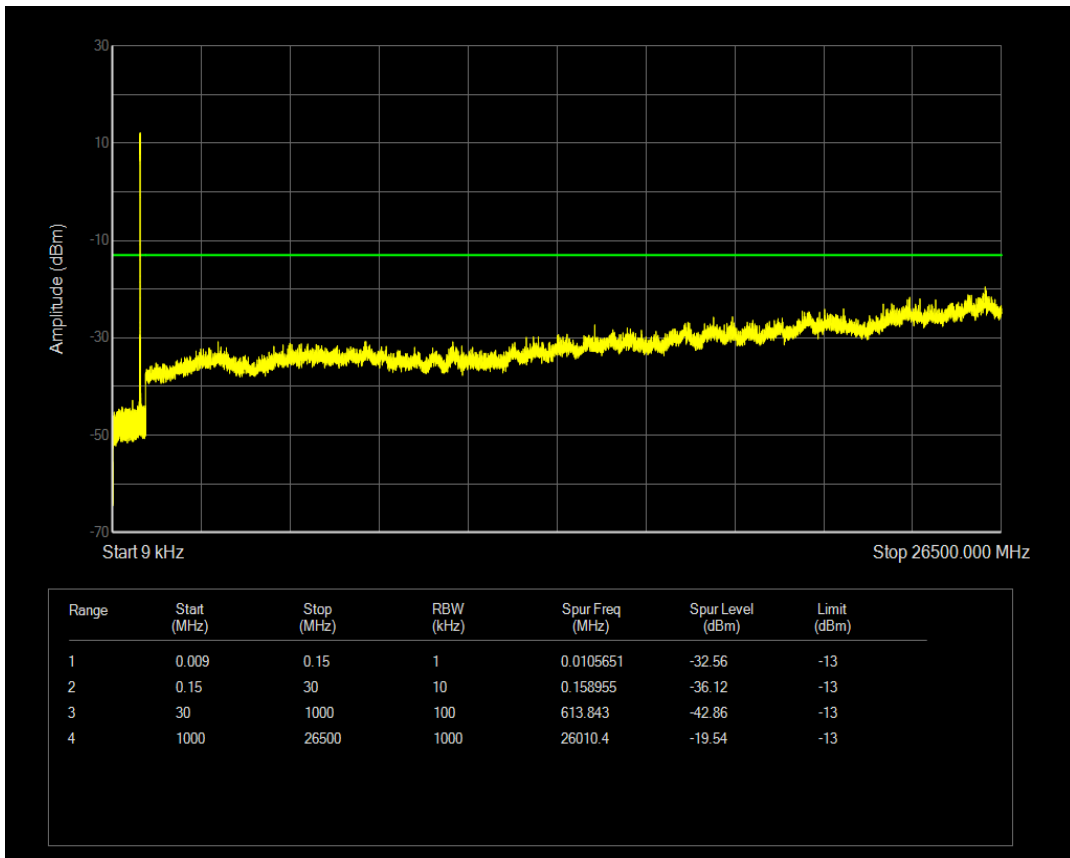

Band5 16QAM BW=5MHz Channel=20625 RB Size=25 Position=#0

Band5 QPSK BW=10MHz Channel=20450 RB Size=50 Position=#0

Band5 16QAM BW=10MHz Channel=20450 RB Size=1 Position=#0

Band5 16QAM BW=10MHz Channel=20450 RB Size=50 Position=#0

Band5 QPSK BW=10MHz Channel=20525 RB Size=1 Position=#0

Band5 QPSK BW=10MHz Channel=20525 RB Size=50 Position=#0

Band5 16QAM BW=10MHz Channel=20525 RB Size=50 Position=#0

Band5 16QAM BW=10MHz Channel=20525 RB Size=1 Position=#0