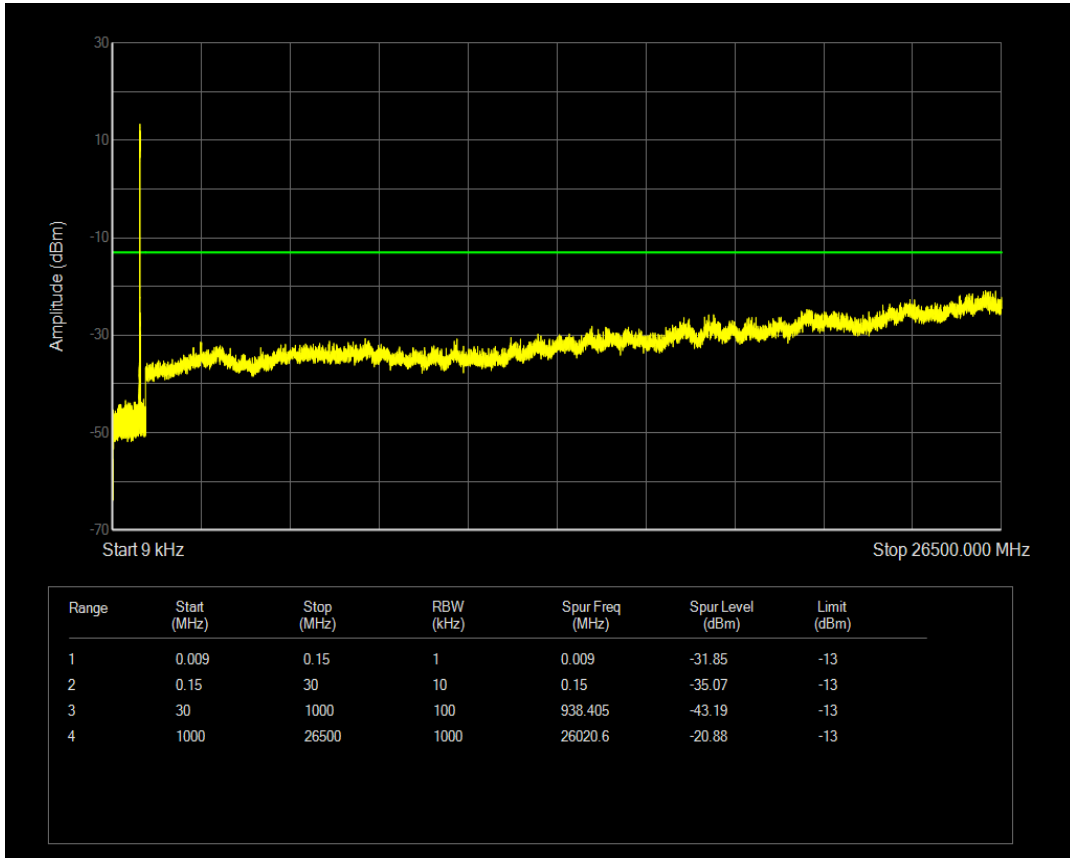

Band5 16QAM BW=5MHz Channel=20625 RB Size=25 Position=#0

Band5 QPSK BW=10MHz Channel=20450 RB Size=50 Position=#0

Band5 16QAM BW=10MHz Channel=20450 RB Size=1 Position=#0

Band5 16QAM BW=10MHz Channel=20450 RB Size=50 Position=#0

Band5 QPSK BW=10MHz Channel=20525 RB Size=1 Position=#0

Band5 QPSK BW=10MHz Channel=20525 RB Size=50 Position=#0

Band5 16QAM BW=10MHz Channel=20525 RB Size=50 Position=#0

Band5 16QAM BW=10MHz Channel=20525 RB Size=1 Position=#0