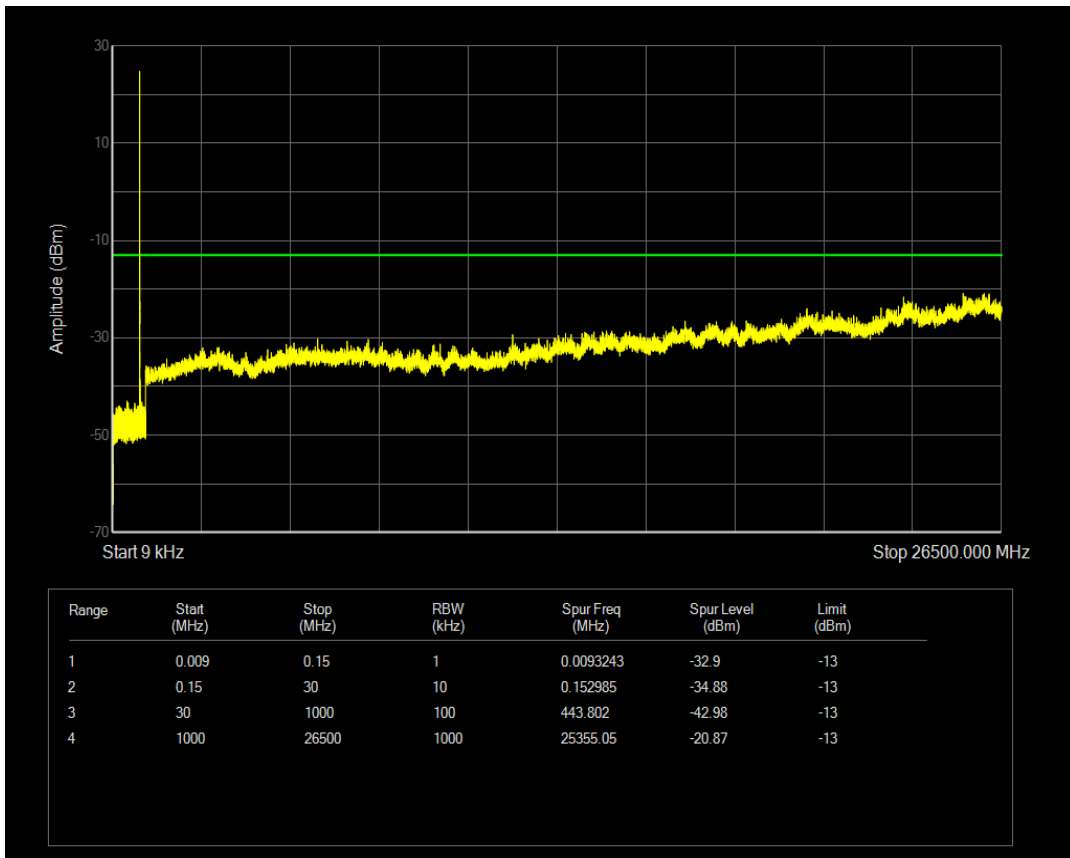

Band4 QPSK BW=15MHz Channel=20325 RB Size=1 Position=#0

Band4 QPSK BW=15MHz Channel=20325 RB Size=75 Position=#0

Band4 16QAM BW=15MHz Channel=20325 RB Size=1 Position=#0

Band4 16QAM BW=15MHz Channel=20325 RB Size=75 Position=#0

Band5 QPSK BW=1.4MHz Channel=20407 RB Size=1 Position=#0

Band5 QPSK BW=1.4MHz Channel=20407 RB Size=6 Position=#0

Band5 16QAM BW=1.4MHz Channel=20407 RB Size=1 Position=#0

Band5 16QAM BW=1.4MHz Channel=20407 RB Size=6 Position=#0