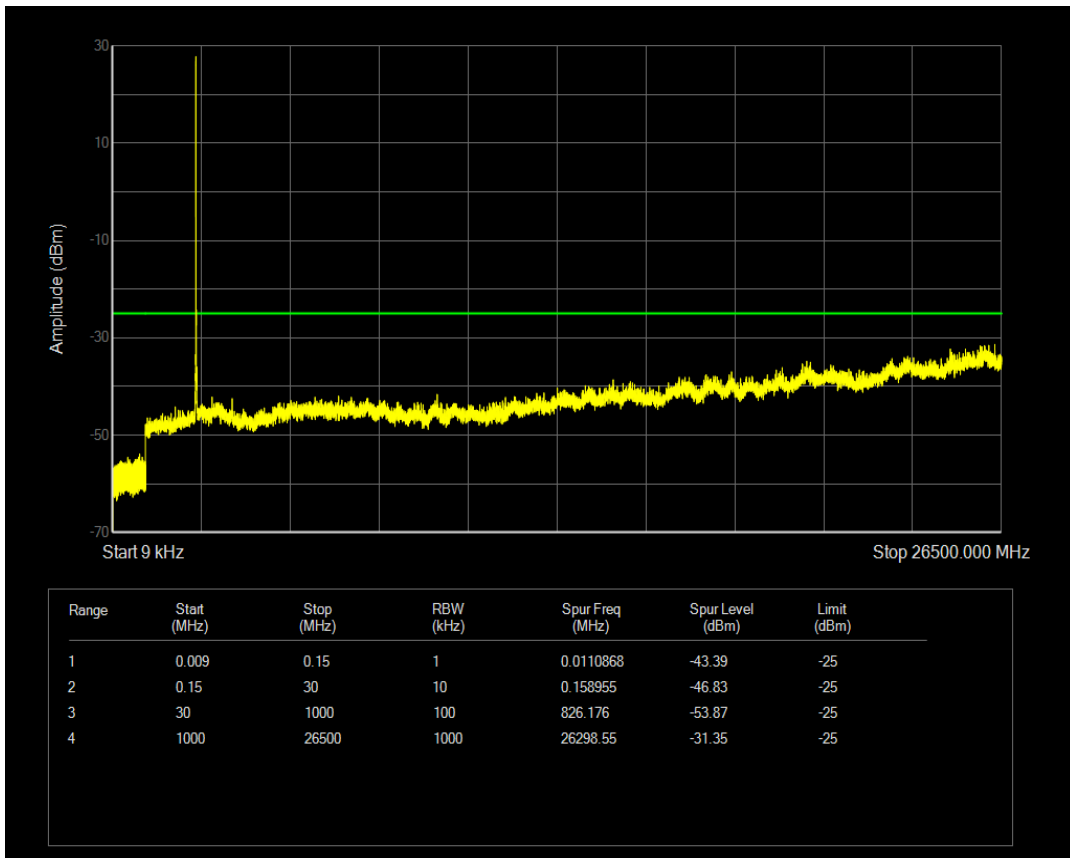

Band7 QPSK BW=15MHz Channel=20825 RB Size=1 Position=#0

Band7 QPSK BW=15MHz Channel=20825 RB Size=75 Position=#0