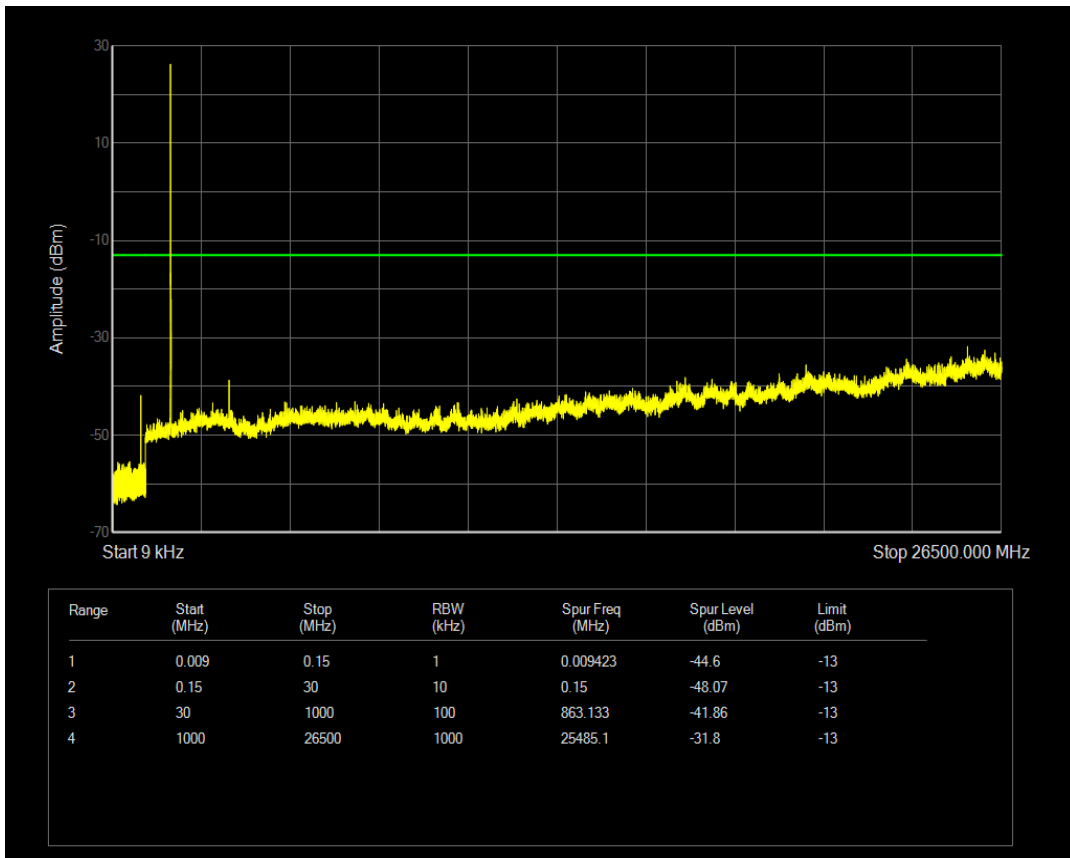

Band4 QPSK BW=10MHz Channel=20350 RB Size=1 Position=#0

Band4 QPSK BW=10MHz Channel=20350 RB Size=50 Position=#0