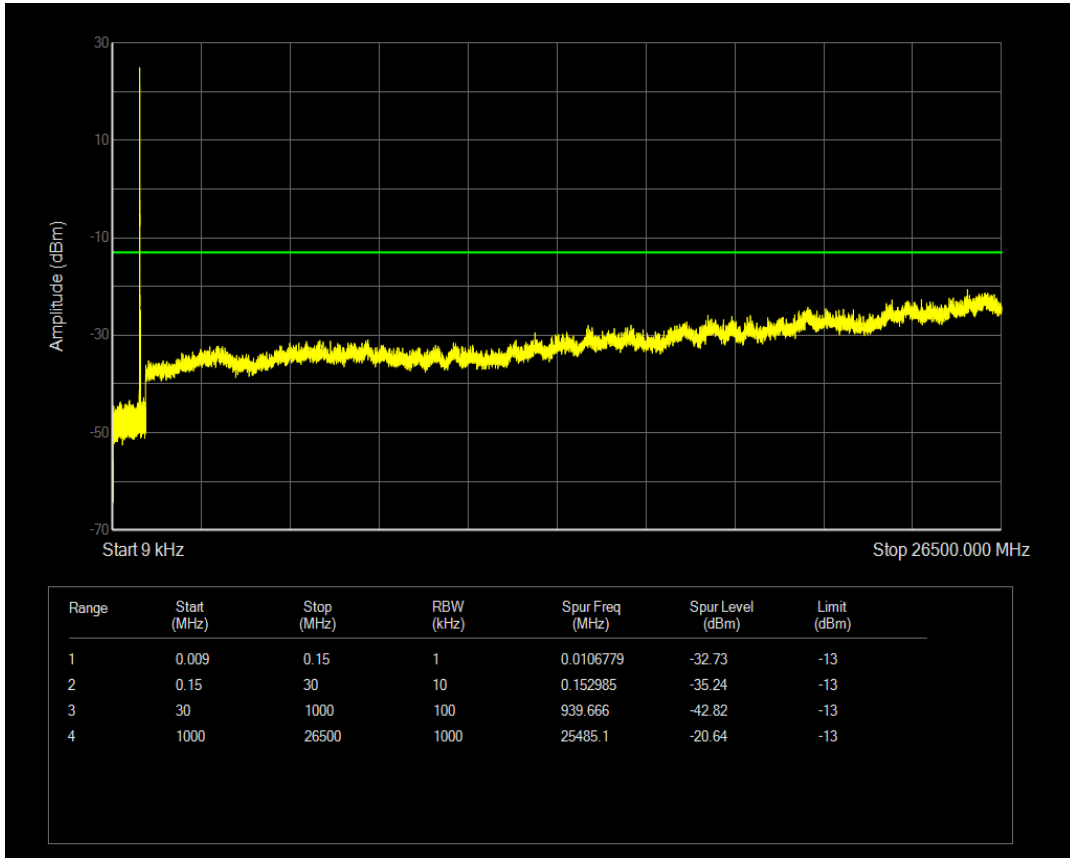

Band5 QPSK BW=5MHz Channel=20625 RB Size=1 Position=#0

Band5 QPSK BW=5MHz Channel=20625 RB Size=25 Position=#0

Band5 16QAM BW=5MHz Channel=20625 RB Size=1 Position=#0

Band5 QPSK BW=10MHz Channel=20450 RB Size=1 Position=#0

Band5 16QAM BW=5MHz Channel=20625 RB Size=25 Position=#0

Band5 QPSK BW=10MHz Channel=20450 RB Size=50 Position=#0

Band5 16QAM BW=10MHz Channel=20450 RB Size=1 Position=#0

Band5 16QAM BW=10MHz Channel=20450 RB Size=50 Position=#0