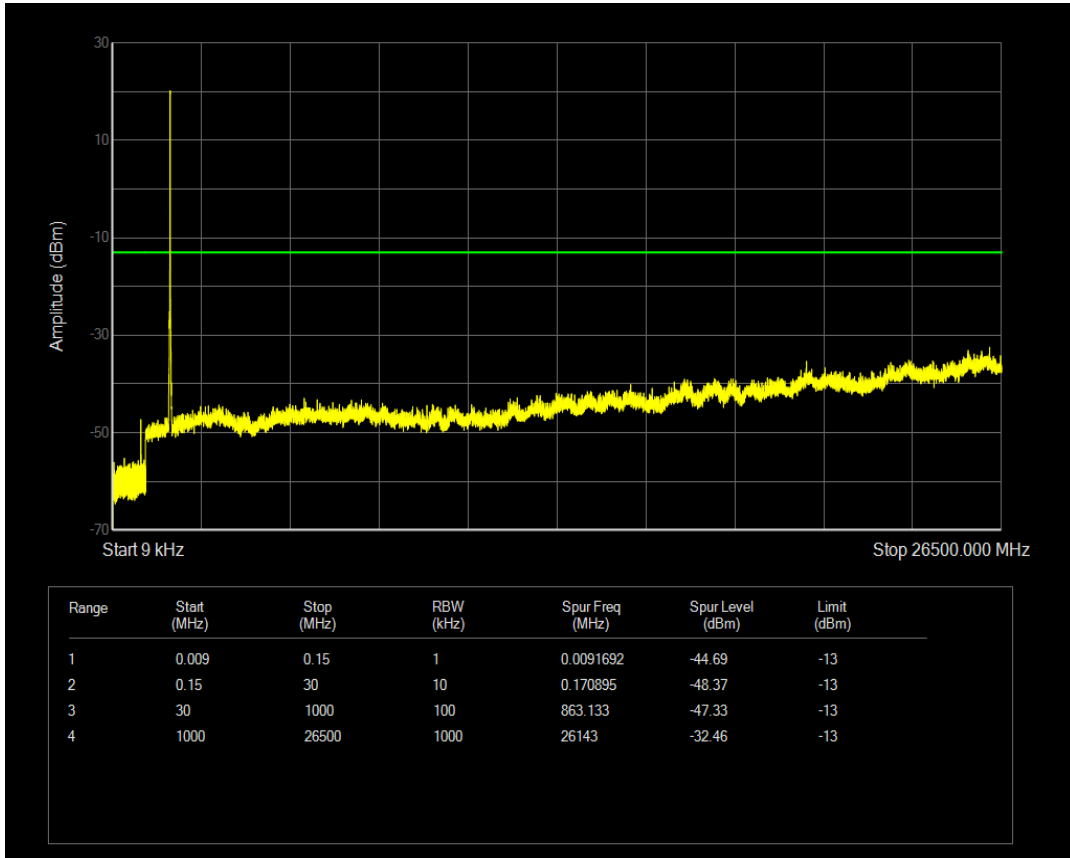

Band4 QPSK BW=10MHz Channel=20000 RB Size=50 Position=#0

Band4 QPSK BW=10MHz Channel=20000 RB Size=1 Position=#0

Band4 16QAM BW=10MHz Channel=20000 RB Size=1 Position=#0

Band4 16QAM BW=10MHz Channel=20000 RB Size=50 Position=#0

Band4 QPSK BW=10MHz Channel=20175 RB Size=1 Position=#0

Band4 QPSK BW=10MHz Channel=20175 RB Size=50 Position=#0

Band4 16QAM BW=10MHz Channel=20175 RB Size=1 Position=#0

Band4 16QAM BW=10MHz Channel=20175 RB Size=50 Position=#0