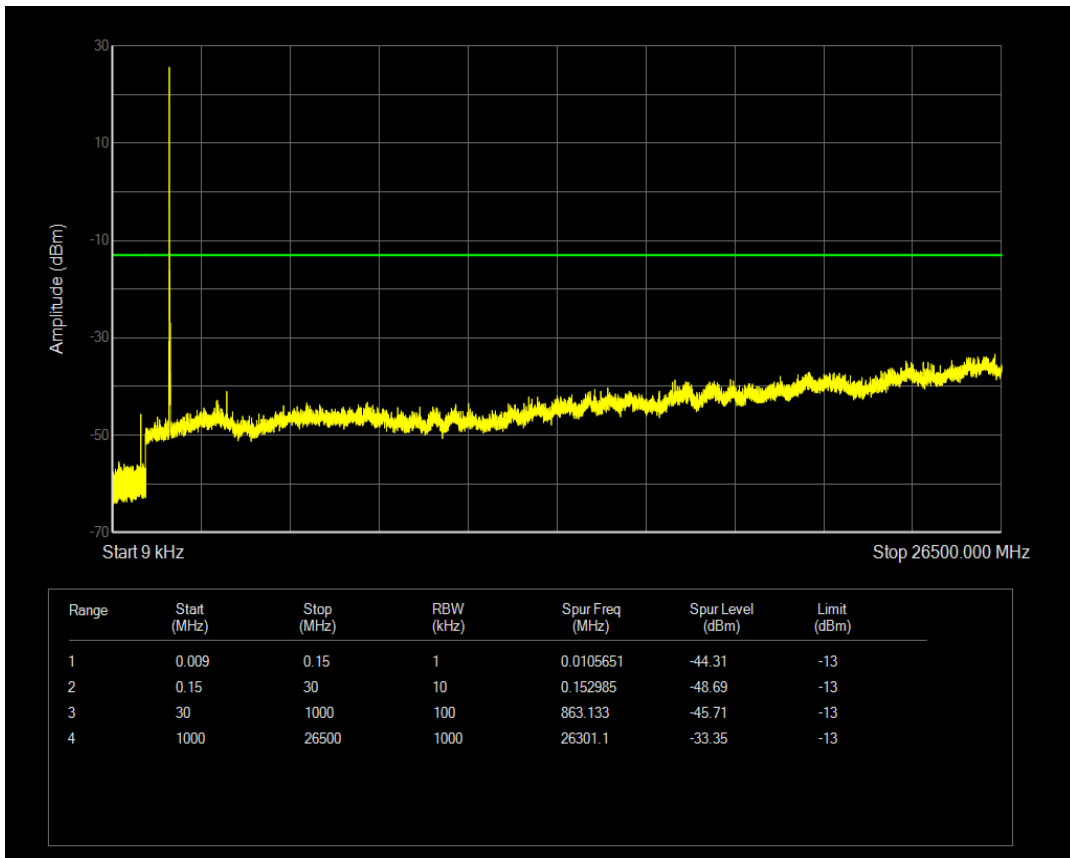

Band4 QPSK BW=10MHz Channel=20350 RB Size=1 Position=#0

Band4 QPSK BW=10MHz Channel=20350 RB Size=50 Position=#0

Band4 16QAM BW=10MHz Channel=20350 RB Size=1 Position=#0

Band4 16QAM BW=10MHz Channel=20350 RB Size=50 Position=#0

Band4 QPSK BW=15MHz Channel=20025 RB Size=1 Position=#0

Band4 QPSK BW=15MHz Channel=20025 RB Size=75 Position=#0

Band4 16QAM BW=15MHz Channel=20025 RB Size=1 Position=#0

Band4 16QAM BW=15MHz Channel=20025 RB Size=75 Position=#0