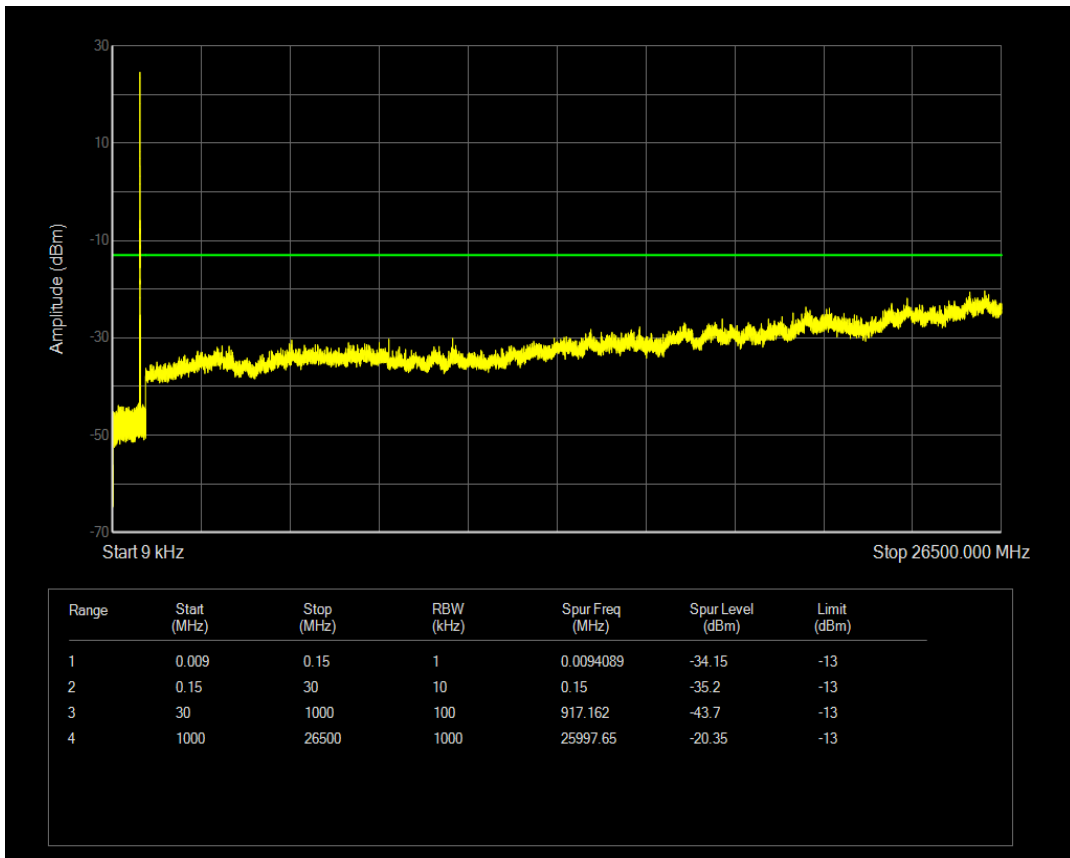

Band5 16QAM BW=5MHz Channel=20625 RB Size=25 Position=#0

Band5 QPSK BW=10MHz Channel=20450 RB Size=50 Position=#0

Band5 16QAM BW=10MHz Channel=20450 RB Size=1 Position=#0

Band5 16QAM BW=10MHz Channel=20450 RB Size=50 Position=#0

Band5 QPSK BW=10MHz Channel=20525 RB Size=1 Position=#0

Band5 QPSK BW=10MHz Channel=20525 RB Size=50 Position=#0

Band5 16QAM BW=10MHz Channel=20525 RB Size=50 Position=#0

Band5 16QAM BW=10MHz Channel=20525 RB Size=1 Position=#0