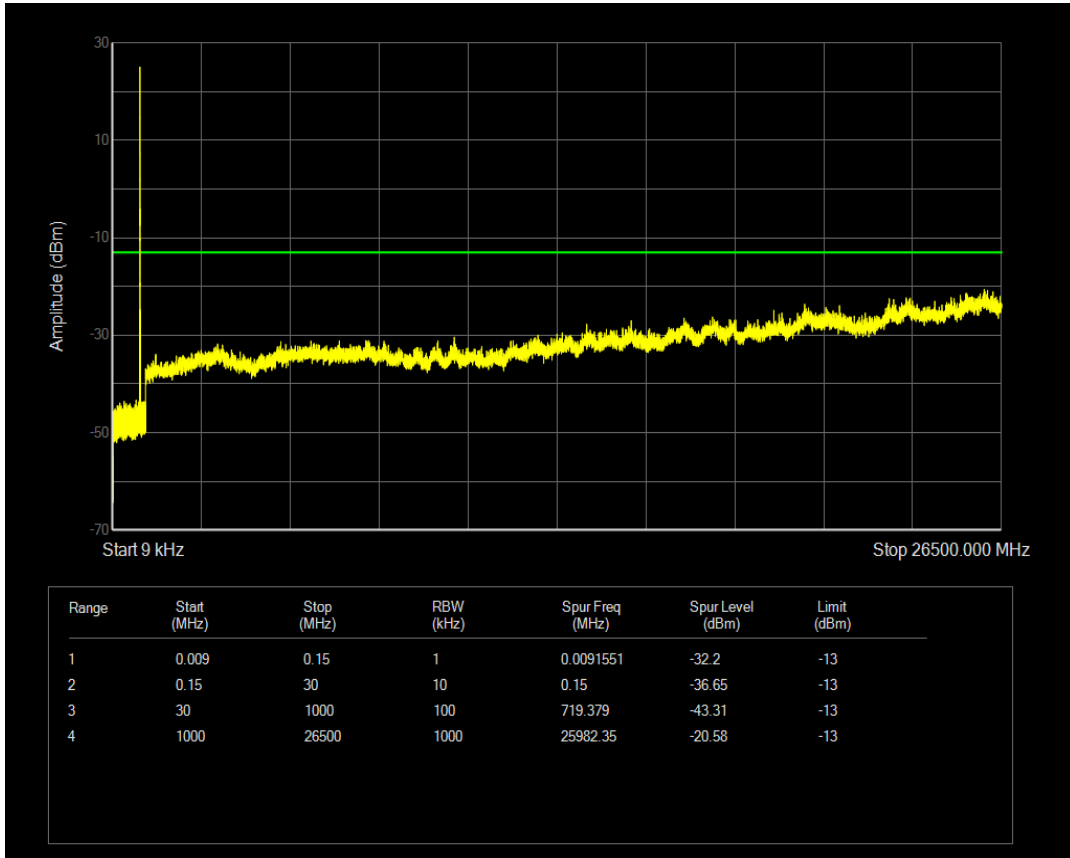

Band5 QPSK BW=10MHz Channel=20525 RB Size=1 Position=#0

Band5 QPSK BW=10MHz Channel=20525 RB Size=50 Position=#0

Band5 16QAM BW=10MHz Channel=20525 RB Size=50 Position=#0

Band5 16QAM BW=10MHz Channel=20525 RB Size=1 Position=#0

Band5 QPSK BW=10MHz Channel=20600 RB Size=1 Position=#0

Band5 QPSK BW=10MHz Channel=20600 RB Size=50 Position=#0

Band5 16QAM BW=10MHz Channel=20600 RB Size=1 Position=#0

Band5 16QAM BW=10MHz Channel=20600 RB Size=50 Position=#0