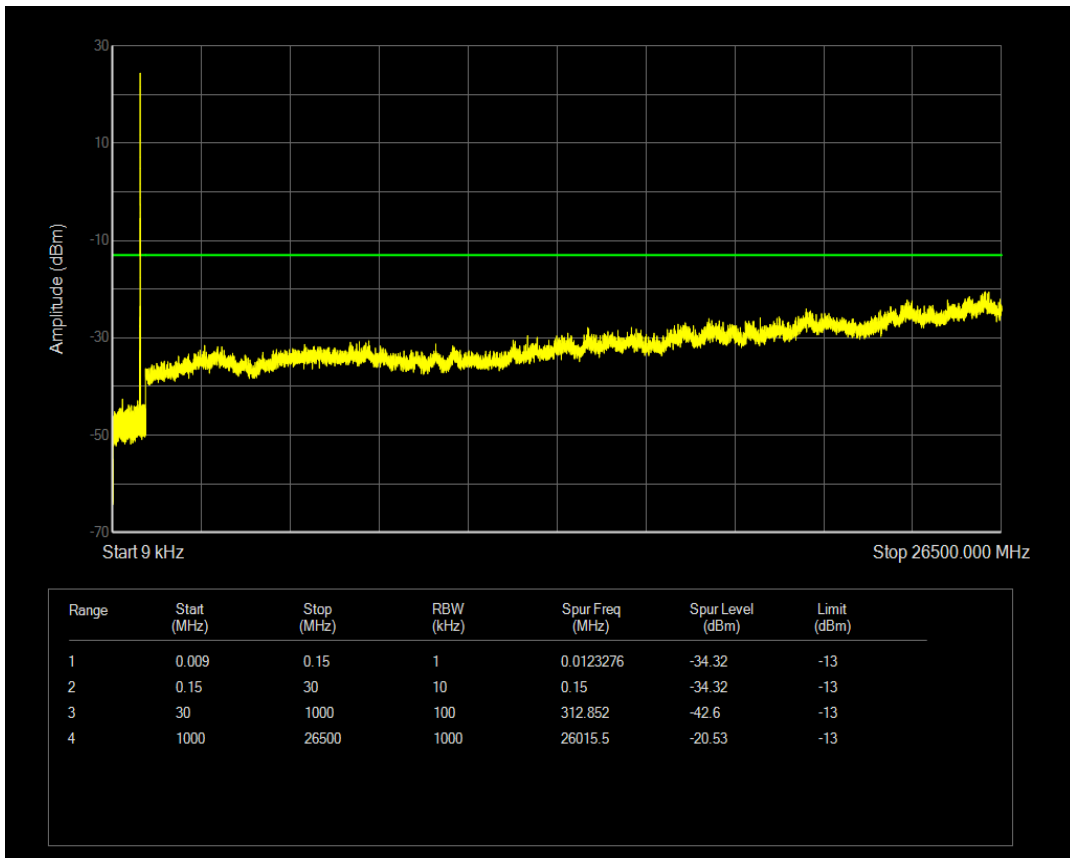

Band5 QPSK BW=10MHz Channel=20525 RB Size=1 Position=#0

Band5 QPSK BW=10MHz Channel=20525 RB Size=50 Position=#0

Band5 16QAM BW=10MHz Channel=20525 RB Size=50 Position=#0

Band5 16QAM BW=10MHz Channel=20525 RB Size=1 Position=#0

Band5 QPSK BW=10MHz Channel=20600 RB Size=1 Position=#0

Band5 QPSK BW=10MHz Channel=20600 RB Size=50 Position=#0

Band5 16QAM BW=10MHz Channel=20600 RB Size=1 Position=#0

Band5 16QAM BW=10MHz Channel=20600 RB Size=50 Position=#0