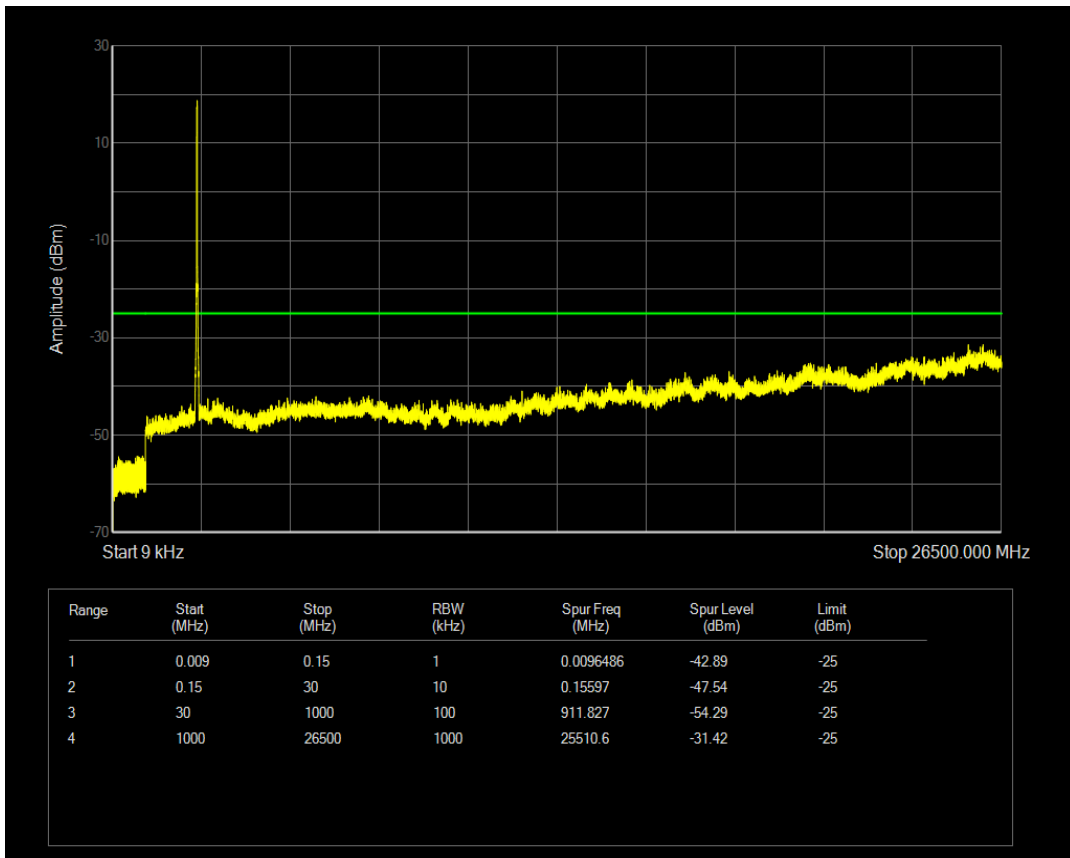

Band7 QPSK BW=20MHz Channel=20850 RB Size=1 Position=#0

Band7 QPSK BW=20MHz Channel=20850 RB Size=100 Position=#0

Band7 16QAM BW=20MHz Channel=20850 RB Size=1 Position=#0

Band7 16QAM BW=20MHz Channel=20850 RB Size=100 Position=#0

Band7 QPSK BW=20MHz Channel=21100 RB Size=1 Position=#0

Band7 QPSK BW=20MHz Channel=21100 RB Size=100 Position=#0

Band7 16QAM BW=20MHz Channel=21100 RB Size=100 Position=#0

Band7 16QAM BW=20MHz Channel=21100 RB Size=1 Position=#0