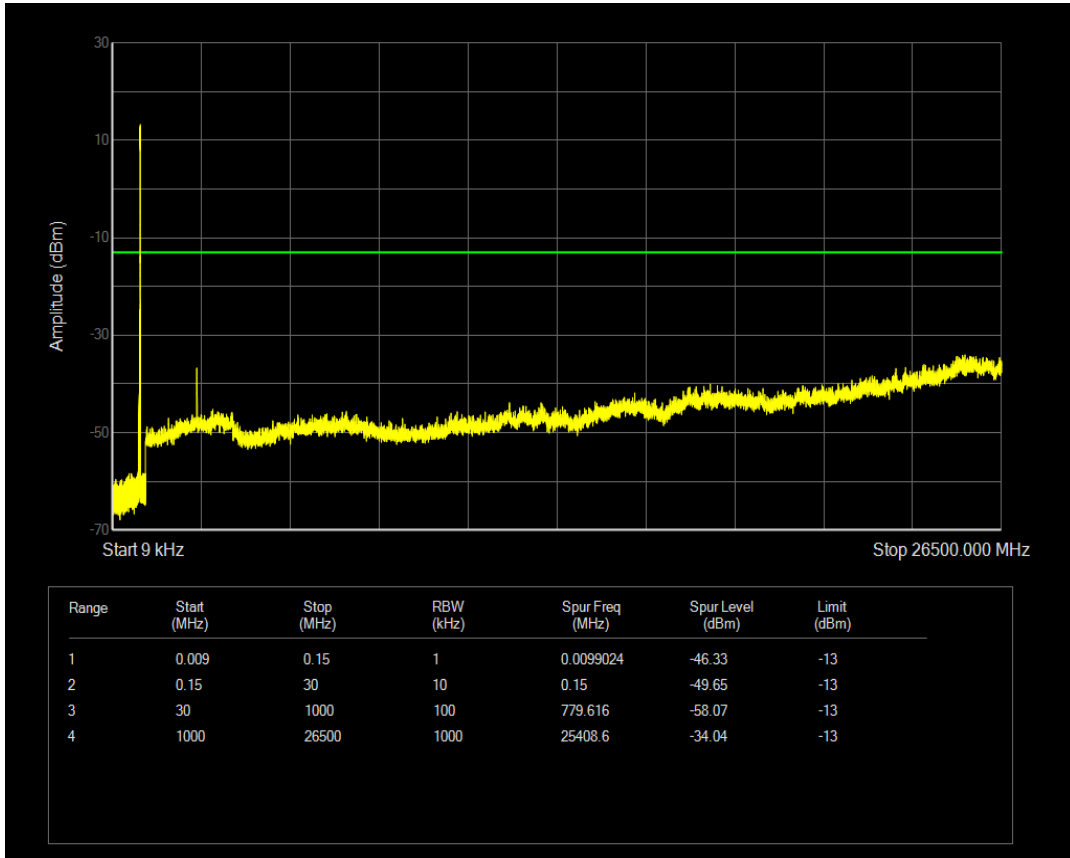

Band5 QPSK BW=10MHz Channel=20525 RB Size=1 Position=#0

Band5 QPSK BW=10MHz Channel=20525 RB Size=50 Position=#0

Band5 16QAM BW=10MHz Channel=20525 RB Size=1 Position=#0

Band5 16QAM BW=10MHz Channel=20525 RB Size=50 Position=#0

Band5 QPSK BW=10MHz Channel=20600 RB Size=1 Position=#0

Band5 QPSK BW=10MHz Channel=20600 RB Size=50 Position=#0

Band5 16QAM BW=10MHz Channel=20600 RB Size=1 Position=#0

Band5 16QAM BW=10MHz Channel=20600 RB Size=50 Position=#0