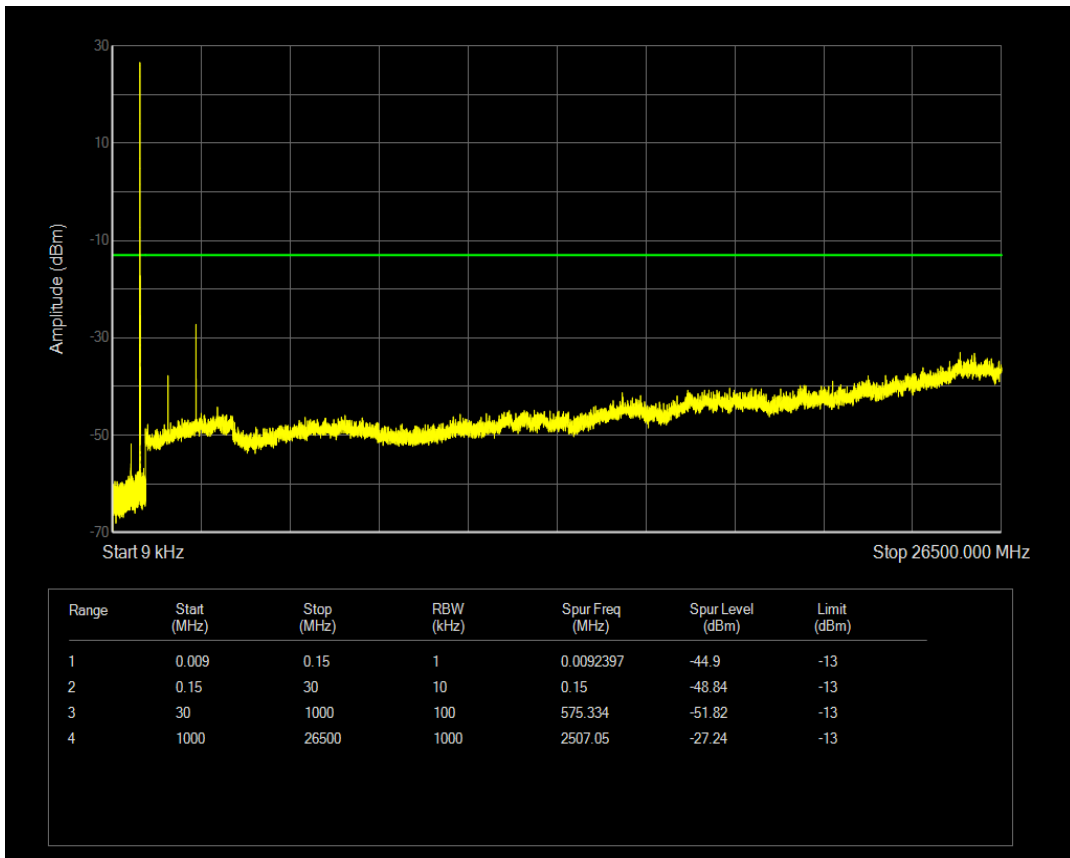

Band5 QPSK BW=3MHz Channel=20525 RB Size=1 Position=#0

Band5 QPSK BW=3MHz Channel=20525 RB Size=15 Position=#0