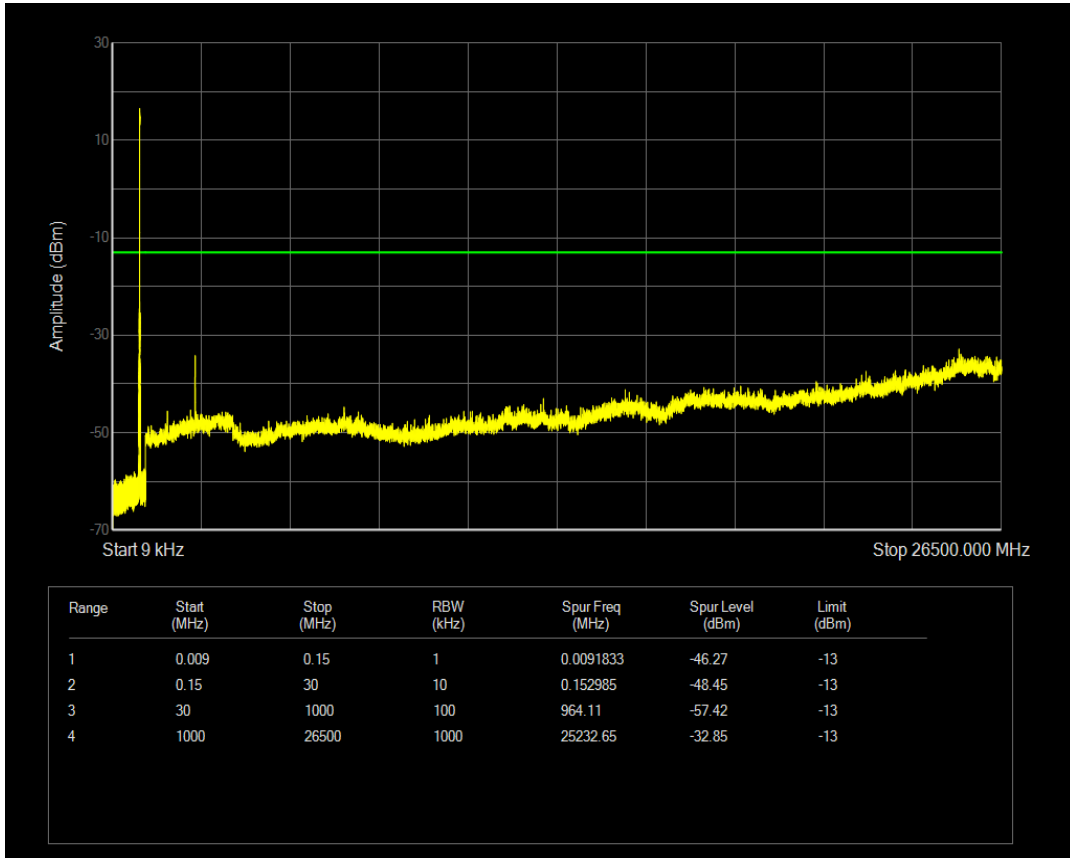

Band5 QPSK BW=3MHz Channel=20635 RB Size=1 Position=#0

Band5 QPSK BW=3MHz Channel=20635 RB Size=15 Position=#0

Band5 16QAM BW=3MHz Channel=20635 RB Size=1 Position=#0

Band5 16QAM BW=3MHz Channel=20635 RB Size=15 Position=#0

Band5 QPSK BW=5MHz Channel=20425 RB Size=1 Position=#0

Band5 QPSK BW=5MHz Channel=20425 RB Size=25 Position=#0

Band5 16QAM BW=5MHz Channel=20425 RB Size=1 Position=#0

Band5 16QAM BW=5MHz Channel=20425 RB Size=25 Position=#0