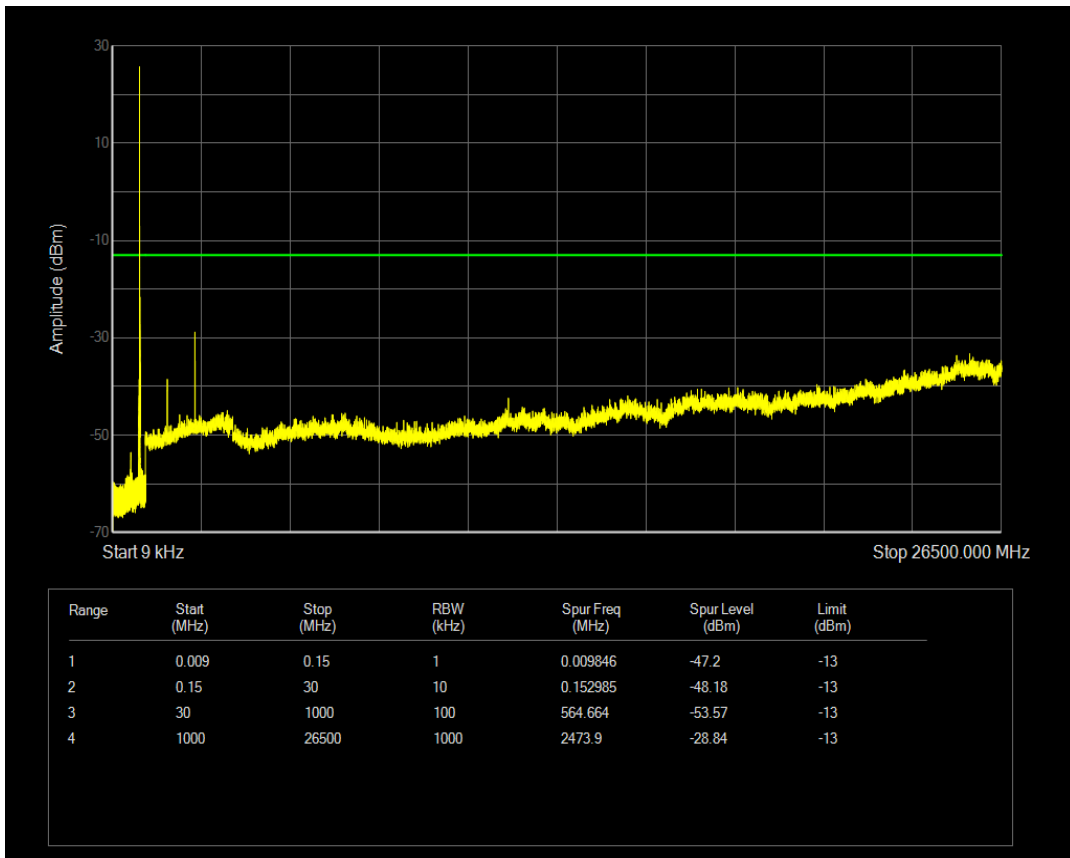

Band5 QPSK BW=5MHz Channel=20625 RB Size=1 Position=#0

Band5 QPSK BW=5MHz Channel=20625 RB Size=25 Position=#0

Band5 16QAM BW=5MHz Channel=20625 RB Size=1 Position=#0

Band5 16QAM BW=5MHz Channel=20625 RB Size=25 Position=#0

Band5 QPSK BW=10MHz Channel=20450 RB Size=1 Position=#0

Band5 QPSK BW=10MHz Channel=20450 RB Size=50 Position=#0

Band5 16QAM BW=10MHz Channel=20450 RB Size=1 Position=#0

Band5 16QAM BW=10MHz Channel=20450 RB Size=50 Position=#0