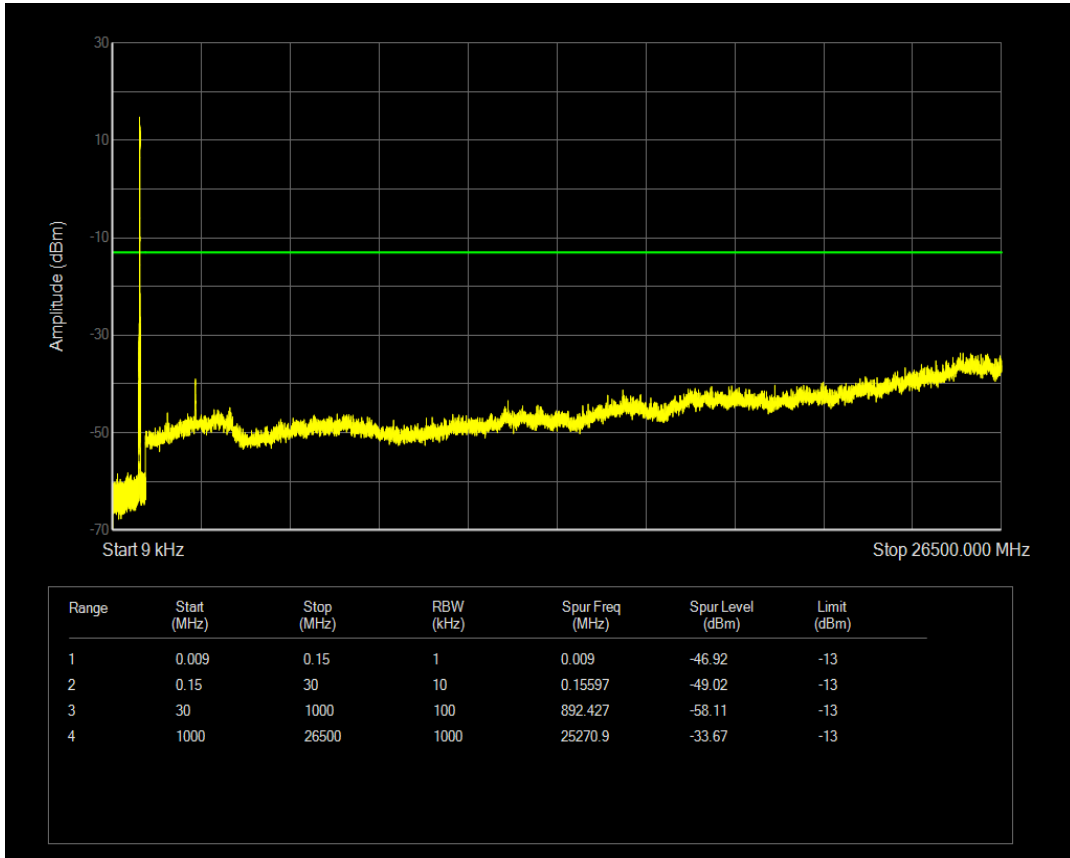

Band5 QPSK BW=10MHz Channel=20450 RB Size=1 Position=#0

Band5 QPSK BW=10MHz Channel=20450 RB Size=50 Position=#0

Band5 16QAM BW=10MHz Channel=20450 RB Size=1 Position=#0

Band5 16QAM BW=10MHz Channel=20450 RB Size=50 Position=#0

Band5 QPSK BW=10MHz Channel=20525 RB Size=1 Position=#0

Band5 QPSK BW=10MHz Channel=20525 RB Size=50 Position=#0

Band5 16QAM BW=10MHz Channel=20525 RB Size=1 Position=#0

Band5 16QAM BW=10MHz Channel=20525 RB Size=50 Position=#0