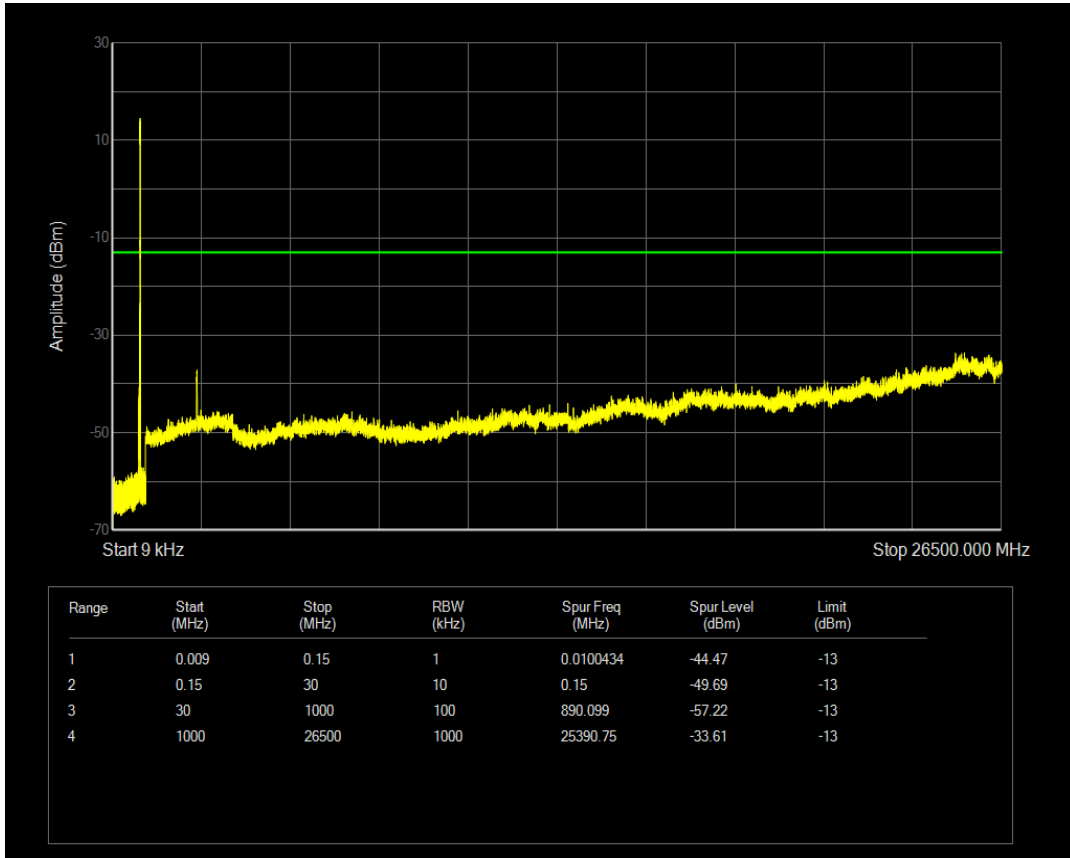

Band5 QPSK BW=10MHz Channel=20525 RB Size=1 Position=#0

Band5 QPSK BW=10MHz Channel=20525 RB Size=50 Position=#0

Band5 16QAM BW=10MHz Channel=20525 RB Size=1 Position=#0

Band5 16QAM BW=10MHz Channel=20525 RB Size=50 Position=#0

Band5 QPSK BW=10MHz Channel=20600 RB Size=1 Position=#0

Band5 QPSK BW=10MHz Channel=20600 RB Size=50 Position=#0

Band5 16QAM BW=10MHz Channel=20600 RB Size=1 Position=#0

Band5 16QAM BW=10MHz Channel=20600 RB Size=50 Position=#0