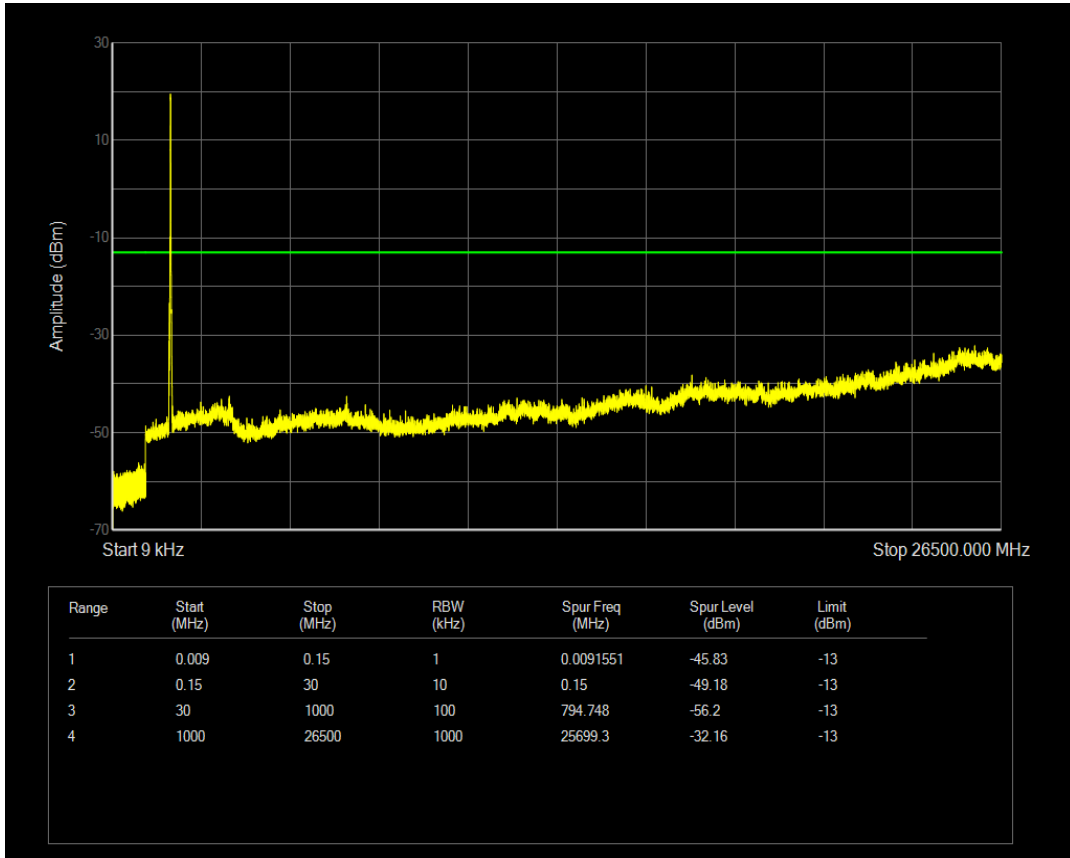

Band4 QPSK BW=15MHz Channel=20325 RB Size=1 Position=#0

Band4 QPSK BW=15MHz Channel=20325 RB Size=75 Position=#0

Band4 16QAM BW=15MHz Channel=20325 RB Size=1 Position=#0

Band4 16QAM BW=15MHz Channel=20325 RB Size=75 Position=#0

Band4 QPSK BW=20MHz Channel=20050 RB Size=1 Position=#0

Band4 QPSK BW=20MHz Channel=20050 RB Size=100 Position=#0

Band4 16QAM BW=20MHz Channel=20050 RB Size=1 Position=#0

Band4 16QAM BW=20MHz Channel=20050 RB Size=100 Position=#0