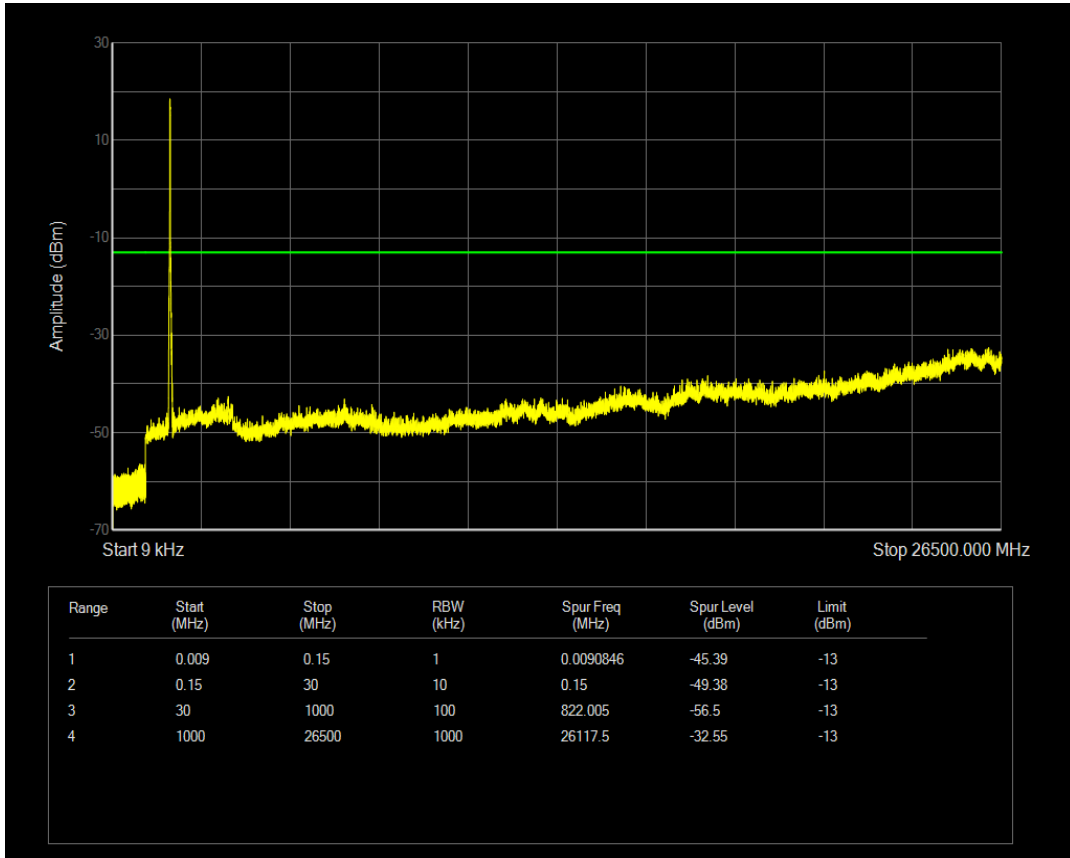

Band4 QPSK BW=20MHz Channel=20175 RB Size=1 Position=#0

Band4 QPSK BW=20MHz Channel=20175 RB Size=100 Position=#0

Band4 16QAM BW=20MHz Channel=20175 RB Size=1 Position=#0

Band4 16QAM BW=20MHz Channel=20175 RB Size=100 Position=#0

Band4 QPSK BW=20MHz Channel=20300 RB Size=1 Position=#0

Band4 QPSK BW=20MHz Channel=20300 RB Size=100 Position=#0

Band4 16QAM BW=20MHz Channel=20300 RB Size=1 Position=#0

Band4 16QAM BW=20MHz Channel=20300 RB Size=100 Position=#0