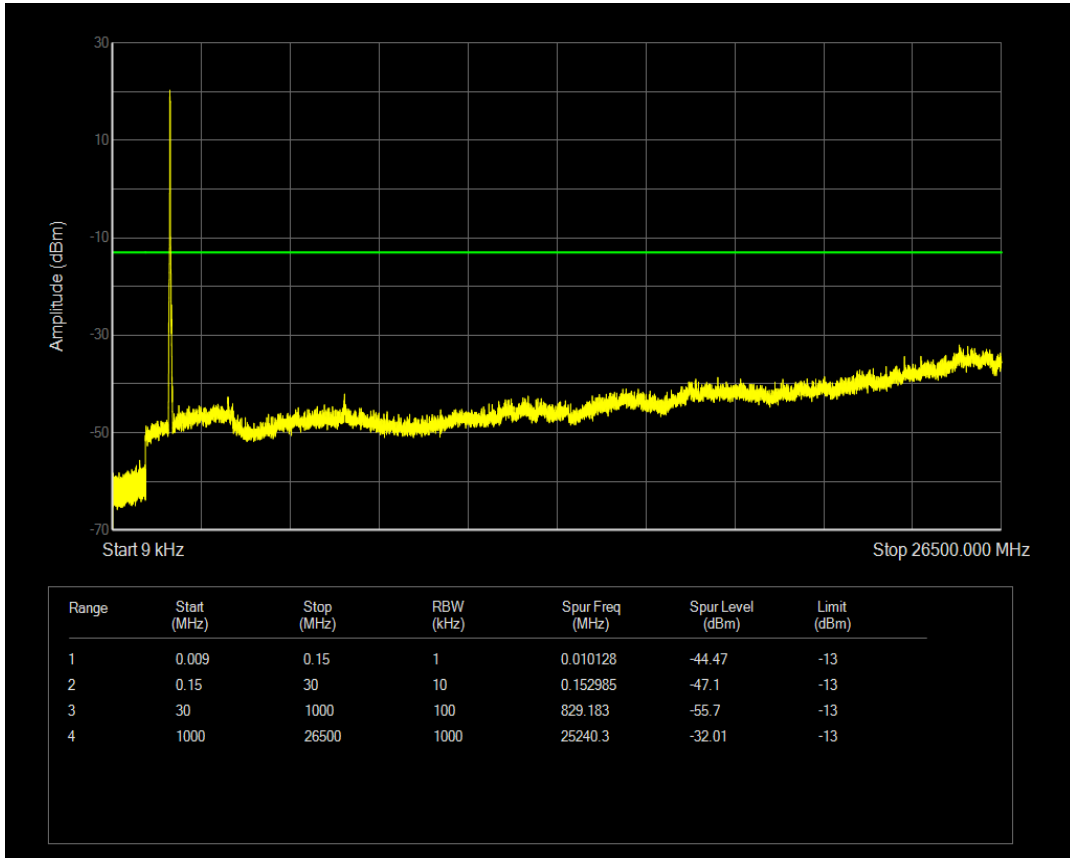

Band4 QPSK BW=20MHz Channel=20050 RB Size=1 Position=#0

Band4 QPSK BW=20MHz Channel=20050 RB Size=100 Position=#0

Band4 16QAM BW=20MHz Channel=20050 RB Size=1 Position=#0

Band4 16QAM BW=20MHz Channel=20050 RB Size=100 Position=#0

Band4 QPSK BW=20MHz Channel=20175 RB Size=1 Position=#0

Band4 QPSK BW=20MHz Channel=20175 RB Size=100 Position=#0

Band4 16QAM BW=20MHz Channel=20175 RB Size=1 Position=#0

Band4 16QAM BW=20MHz Channel=20175 RB Size=100 Position=#0