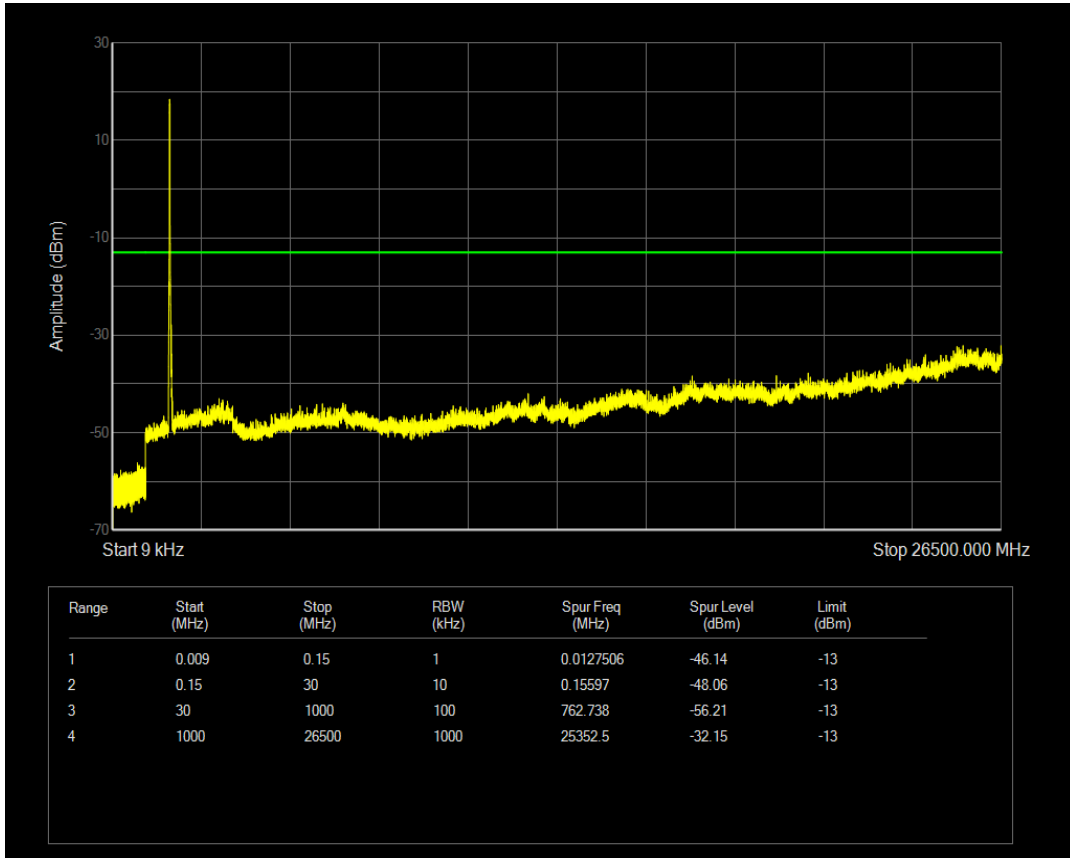

Band4 QPSK BW=20MHz Channel=20050 RB Size=1 Position=#0

Band4 QPSK BW=20MHz Channel=20050 RB Size=100 Position=#0

Band4 16QAM BW=20MHz Channel=20050 RB Size=1 Position=#0

Band4 16QAM BW=20MHz Channel=20050 RB Size=100 Position=#0

Band4 QPSK BW=20MHz Channel=20175 RB Size=1 Position=#0

Band4 QPSK BW=20MHz Channel=20175 RB Size=100 Position=#0

Band4 16QAM BW=20MHz Channel=20175 RB Size=1 Position=#0

Band4 16QAM BW=20MHz Channel=20175 RB Size=100 Position=#0