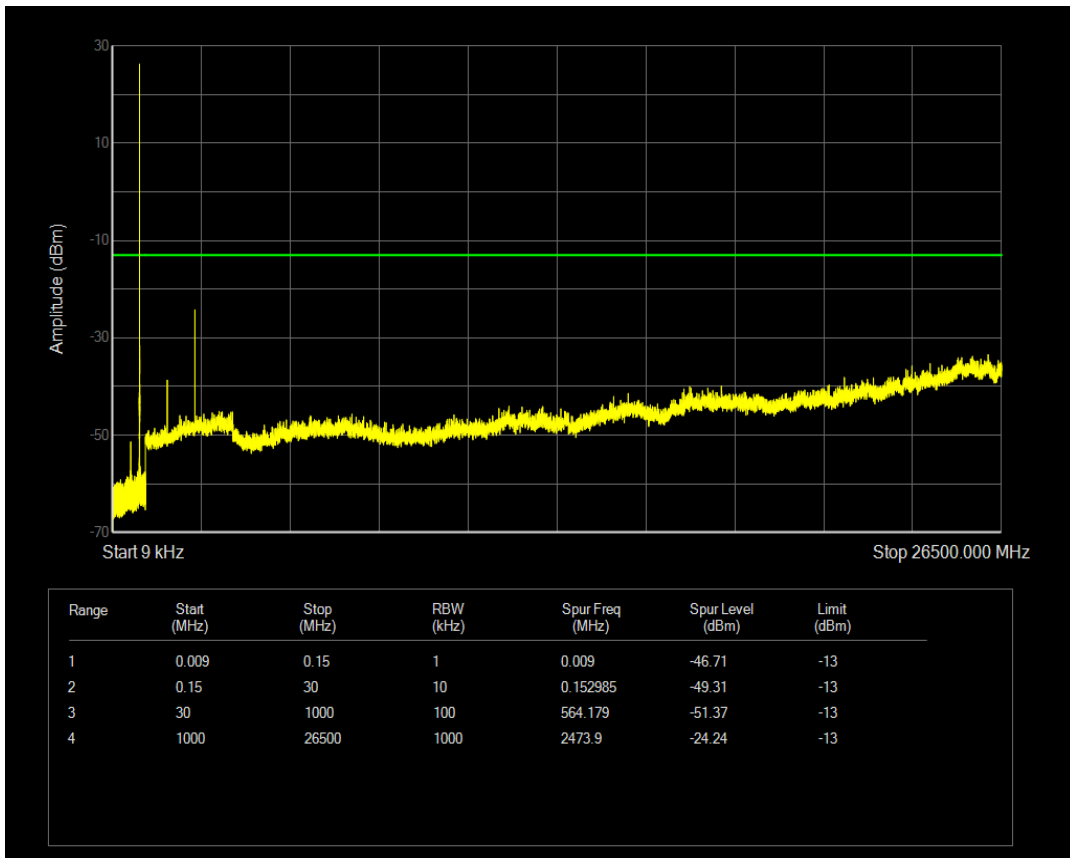

Band4 QPSK BW=20MHz Channel=20300 RB Size=1 Position=#0

Band4 QPSK BW=20MHz Channel=20300 RB Size=100 Position=#0

Band4 16QAM BW=20MHz Channel=20300 RB Size=1 Position=#0

Band4 16QAM BW=20MHz Channel=20300 RB Size=100 Position=#0

Band5 QPSK BW=1.4MHz Channel=20407 RB Size=1 Position=#0

Band5 QPSK BW=1.4MHz Channel=20407 RB Size=6 Position=#0

Band5 16QAM BW=1.4MHz Channel=20407 RB Size=1 Position=#0

Band5 16QAM BW=1.4MHz Channel=20407 RB Size=6 Position=#0