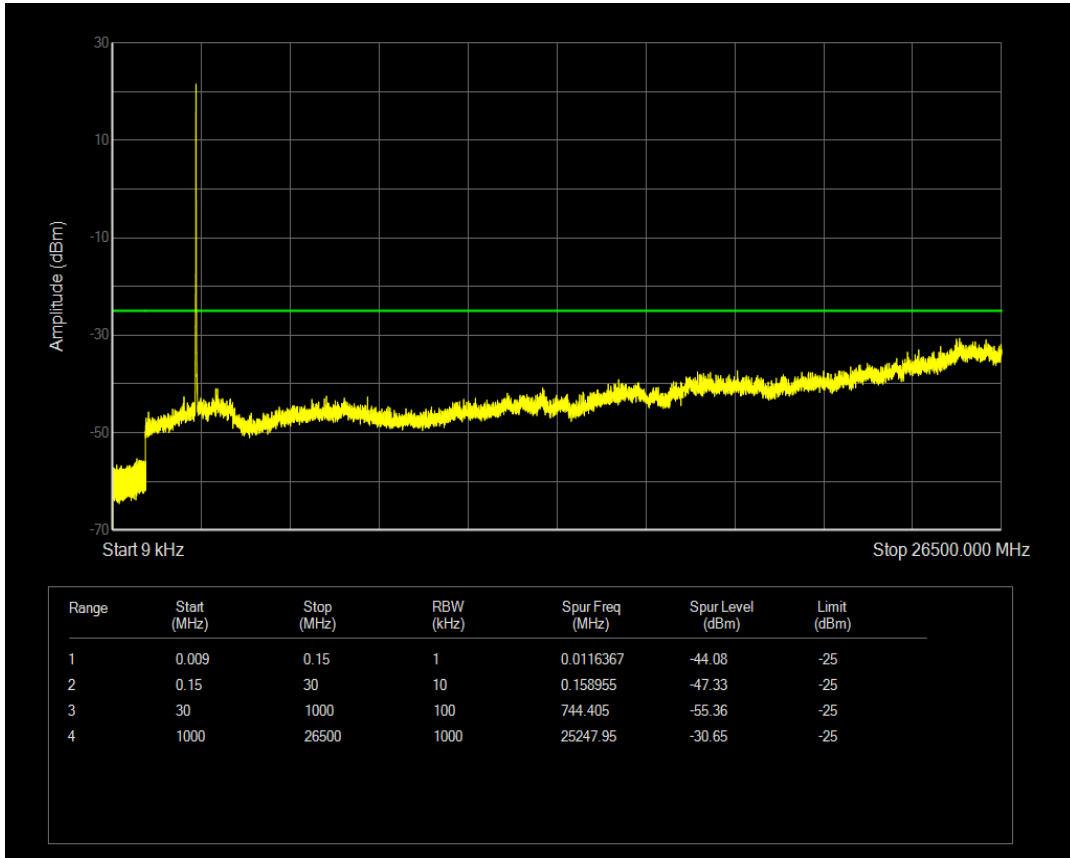

Band7 QPSK BW=10MHz Channel=20800 RB Size=1 Position=#0

Band7 QPSK BW=10MHz Channel=20800 RB Size=50 Position=#0

Band7 16QAM BW=10MHz Channel=20800 RB Size=1 Position=#0

Band7 16QAM BW=10MHz Channel=20800 RB Size=50 Position=#0

Band7 QPSK BW=10MHz Channel=21100 RB Size=1 Position=#0

Band7 QPSK BW=10MHz Channel=21100 RB Size=50 Position=#0

Band7 16QAM BW=10MHz Channel=21100 RB Size=1 Position=#0

Band7 16QAM BW=10MHz Channel=21100 RB Size=50 Position=#0