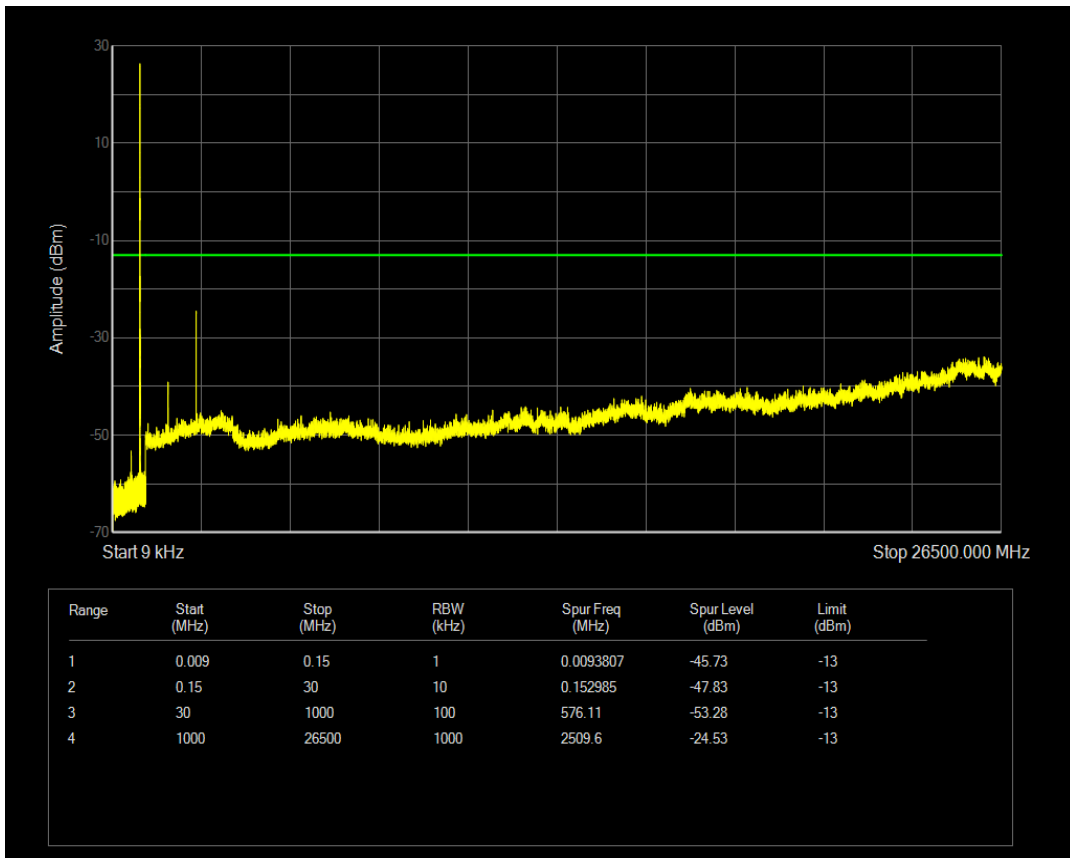

Band5 QPSK BW=1.4MHz Channel=20407 RB Size=1 Position=#0

Band5 QPSK BW=1.4MHz Channel=20407 RB Size=6 Position=#0

Band5 16QAM BW=1.4MHz Channel=20407 RB Size=1 Position=#0

Band5 16QAM BW=1.4MHz Channel=20407 RB Size=6 Position=#0

Band5 QPSK BW=1.4MHz Channel=20525 RB Size=1 Position=#0

Band5 QPSK BW=1.4MHz Channel=20525 RB Size=6 Position=#0

Band5 16QAM BW=1.4MHz Channel=20525 RB Size=1 Position=#0

Band5 16QAM BW=1.4MHz Channel=20525 RB Size=6 Position=#0