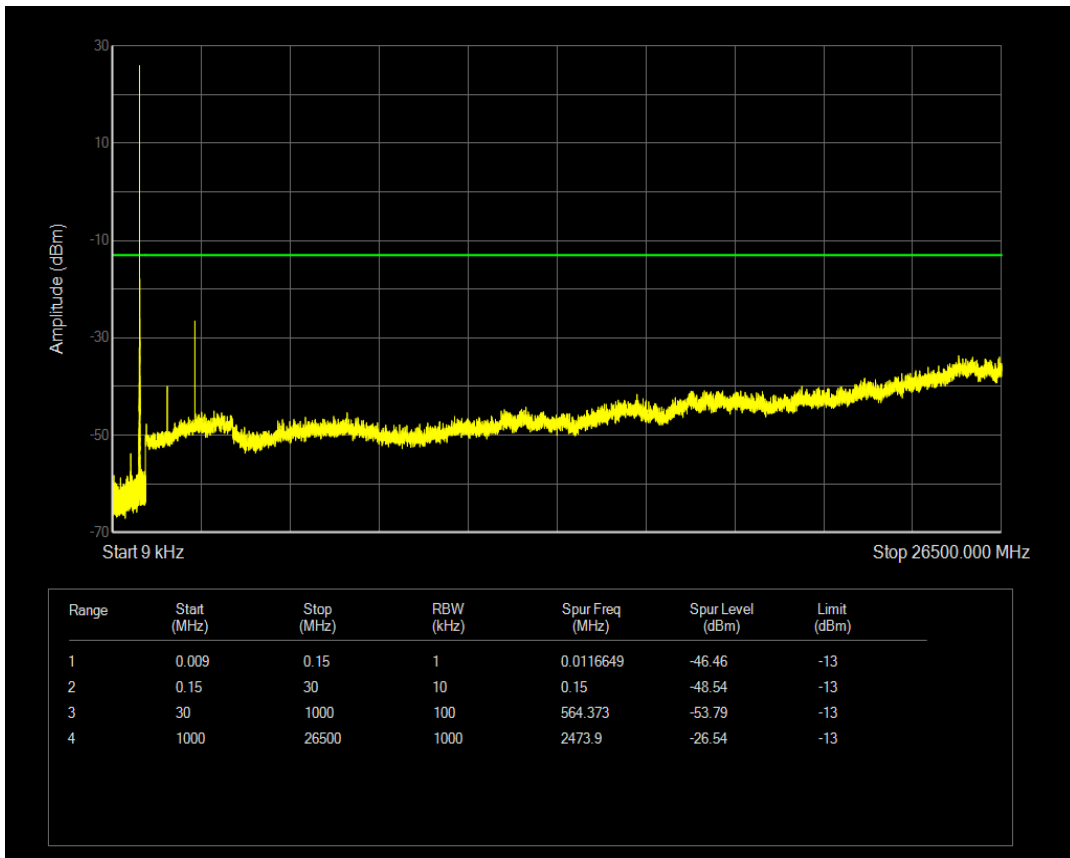

Band5 QPSK BW=5MHz Channel=20425 RB Size=1 Position=#0

Band5 QPSK BW=5MHz Channel=20425 RB Size=25 Position=#0