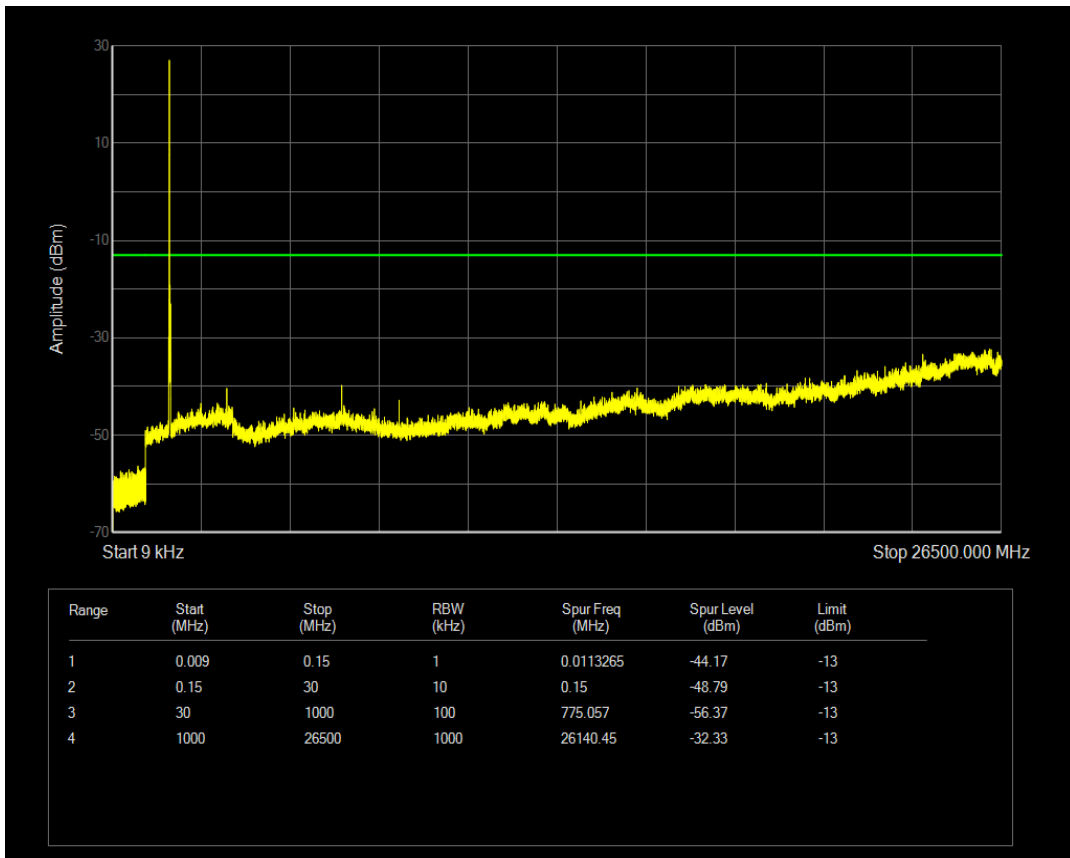

Band4 QPSK BW=15MHz Channel=20325 RB Size=1 Position=#0

Band4 QPSK BW=15MHz Channel=20325 RB Size=75 Position=#0

Band4 16QAM BW=15MHz Channel=20325 RB Size=1 Position=#0

Band4 16QAM BW=15MHz Channel=20325 RB Size=75 Position=#0

Band4 QPSK BW=20MHz Channel=20050 RB Size=1 Position=#0

Band4 QPSK BW=20MHz Channel=20050 RB Size=100 Position=#0

Band4 16QAM BW=20MHz Channel=20050 RB Size=1 Position=#0

Band4 16QAM BW=20MHz Channel=20050 RB Size=100 Position=#0