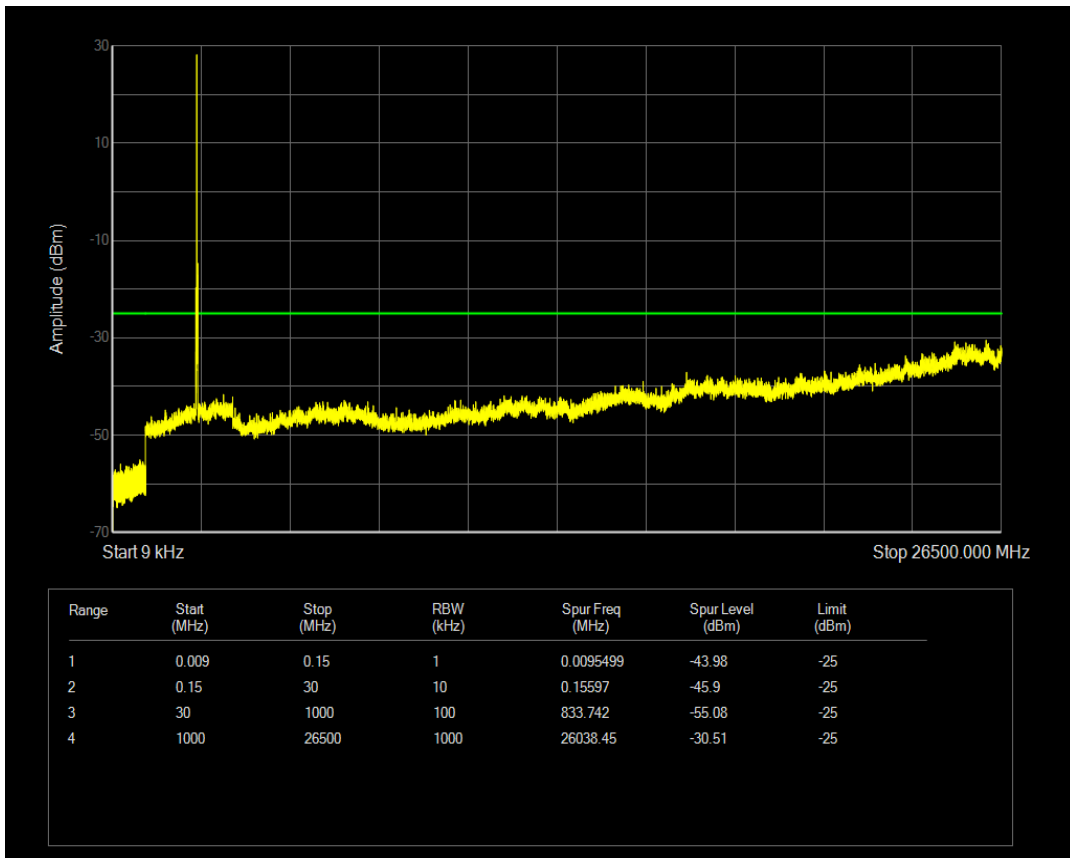

Band7 QPSK BW=15MHz Channel=21100 RB Size=1 Position=#0

Band7 QPSK BW=15MHz Channel=21100 RB Size=75 Position=#0