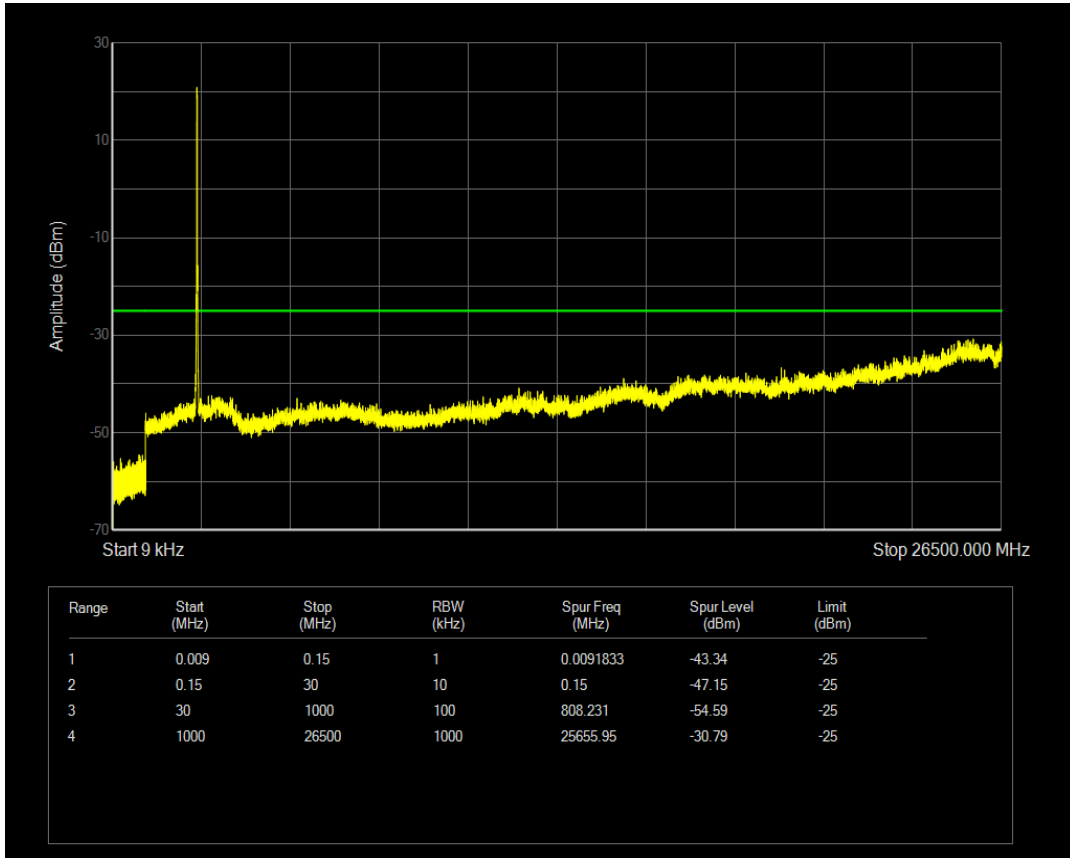

Band7 QPSK BW=15MHz Channel=21100 RB Size=1 Position=#0

Band7 QPSK BW=15MHz Channel=21100 RB Size=75 Position=#0

Band7 16QAM BW=15MHz Channel=21100 RB Size=1 Position=#0

Band7 16QAM BW=15MHz Channel=21100 RB Size=75 Position=#0