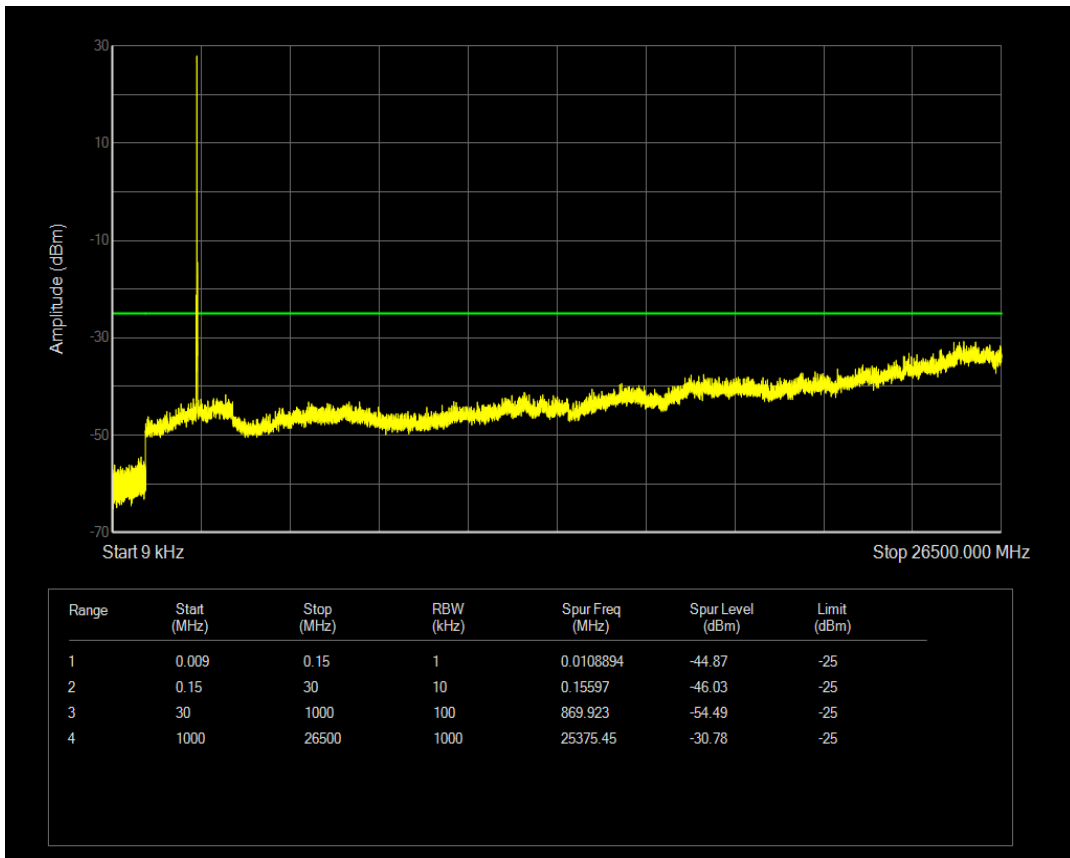

Band7 QPSK BW=10MHz Channel=20800 RB Size=1 Position=#0

Band7 QPSK BW=10MHz Channel=20800 RB Size=50 Position=#0

Band7 16QAM BW=10MHz Channel=20800 RB Size=1 Position=#0

Band7 16QAM BW=10MHz Channel=20800 RB Size=50 Position=#0

Band7 QPSK BW=10MHz Channel=21100 RB Size=1 Position=#0

Band7 QPSK BW=10MHz Channel=21100 RB Size=50 Position=#0

Band7 16QAM BW=10MHz Channel=21100 RB Size=1 Position=#0

Band7 16QAM BW=10MHz Channel=21100 RB Size=50 Position=#0