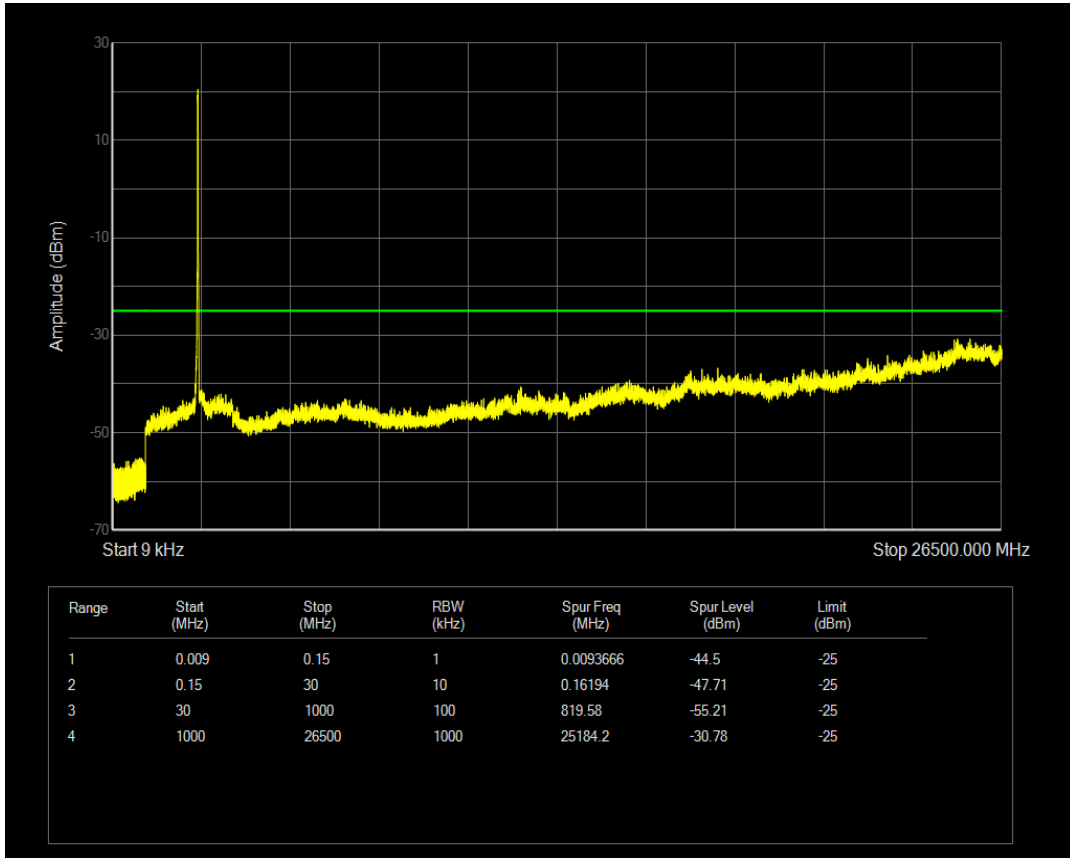

Band7 QPSK BW=20MHz Channel=20850 RB Size=1 Position=#0

Band7 QPSK BW=20MHz Channel=20850 RB Size=100 Position=#0

Band7 16QAM BW=20MHz Channel=20850 RB Size=1 Position=#0

Band7 16QAM BW=20MHz Channel=20850 RB Size=100 Position=#0

Band7 QPSK BW=20MHz Channel=21100 RB Size=1 Position=#0

Band7 QPSK BW=20MHz Channel=21100 RB Size=100 Position=#0

Band7 16QAM BW=20MHz Channel=21100 RB Size=1 Position=#0

Band7 16QAM BW=20MHz Channel=21100 RB Size=100 Position=#0

Band7 QPSK BW=20MHz Channel=21350 RB Size=1 Position=#0

Band7 QPSK BW=20MHz Channel=21350 RB Size=100 Position=#0

Band7 16QAM BW=20MHz Channel=21350 RB Size=1 Position=#0

Band7 16QAM BW=20MHz Channel=21350 RB Size=100 Position=#0