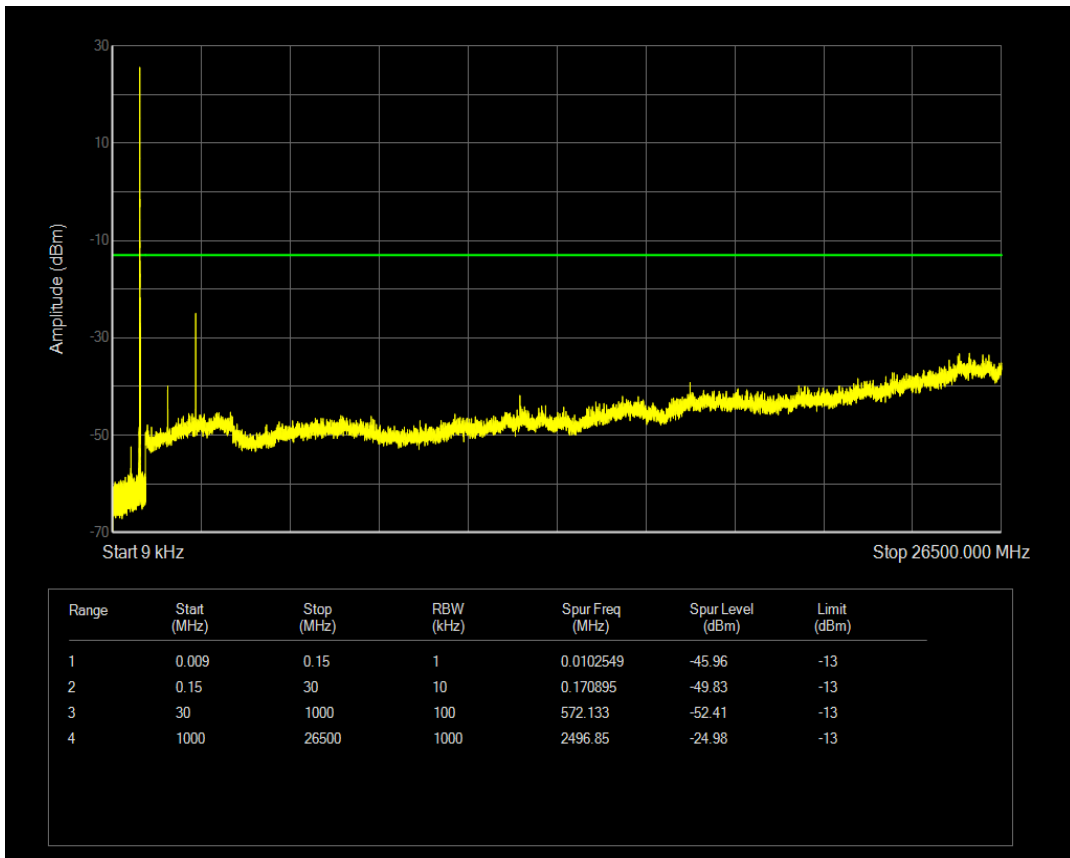

Band5 QPSK BW=10MHz Channel=20450 RB Size=1 Position=#0

Band5 QPSK BW=10MHz Channel=20450 RB Size=50 Position=#0

Band5 16QAM BW=10MHz Channel=20450 RB Size=1 Position=#0

Band5 16QAM BW=10MHz Channel=20450 RB Size=50 Position=#0

Band5 QPSK BW=10MHz Channel=20525 RB Size=1 Position=#0

Band5 QPSK BW=10MHz Channel=20525 RB Size=50 Position=#0

Band5 16QAM BW=10MHz Channel=20525 RB Size=1 Position=#0

Band5 16QAM BW=10MHz Channel=20525 RB Size=50 Position=#0