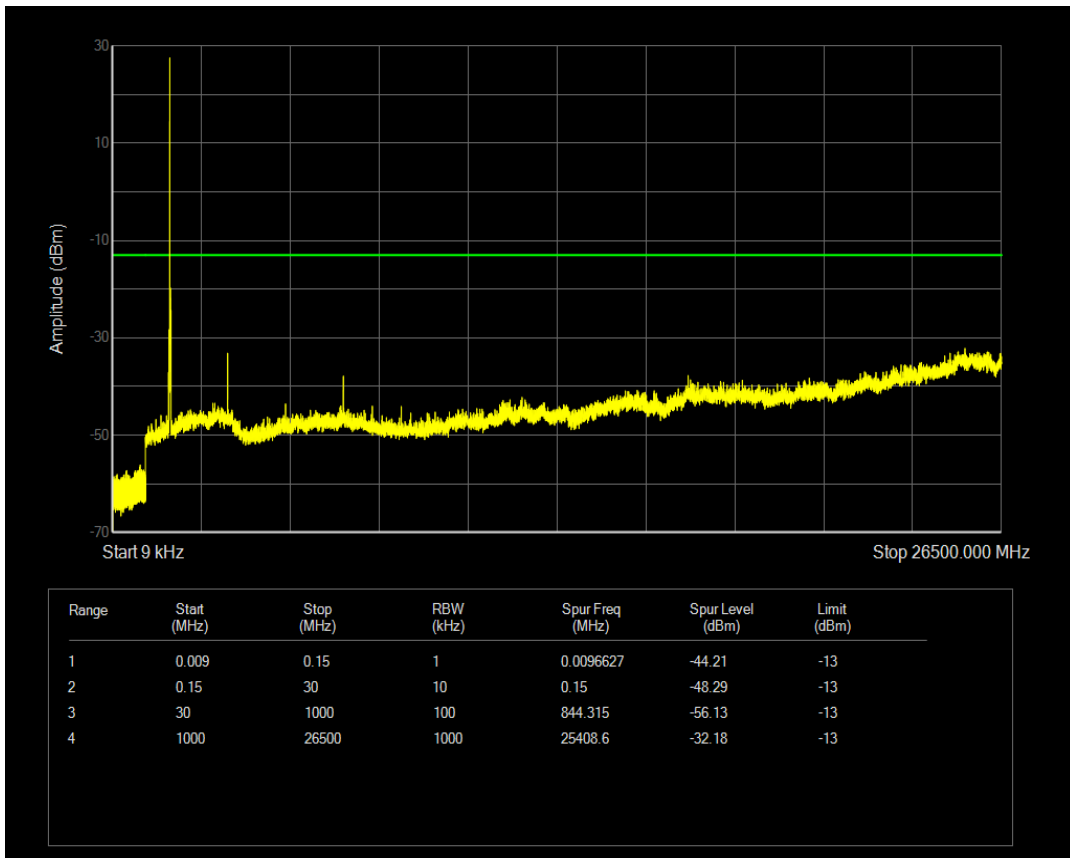

Band4 QPSK BW=20MHz Channel=20050 RB Size=1 Position=#0

Band4 QPSK BW=20MHz Channel=20050 RB Size=100 Position=#0

Band4 16QAM BW=20MHz Channel=20050 RB Size=1 Position=#0

Band4 16QAM BW=20MHz Channel=20050 RB Size=100 Position=#0

Band4 QPSK BW=20MHz Channel=20175 RB Size=1 Position=#0

Band4 QPSK BW=20MHz Channel=20175 RB Size=100 Position=#0

Band4 16QAM BW=20MHz Channel=20175 RB Size=1 Position=#0

Band4 16QAM BW=20MHz Channel=20175 RB Size=100 Position=#0