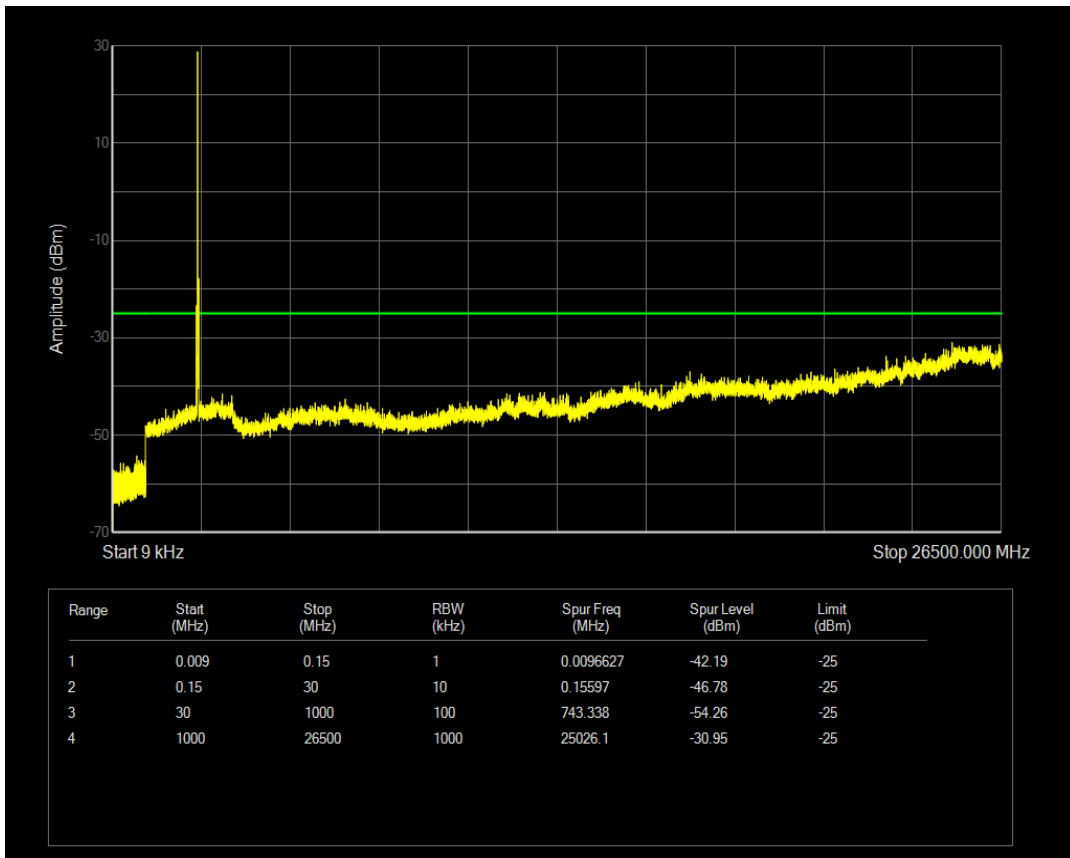

Band7 QPSK BW=20MHz Channel=21350 RB Size=1 Position=#0

Band7 QPSK BW=20MHz Channel=21350 RB Size=100 Position=#0