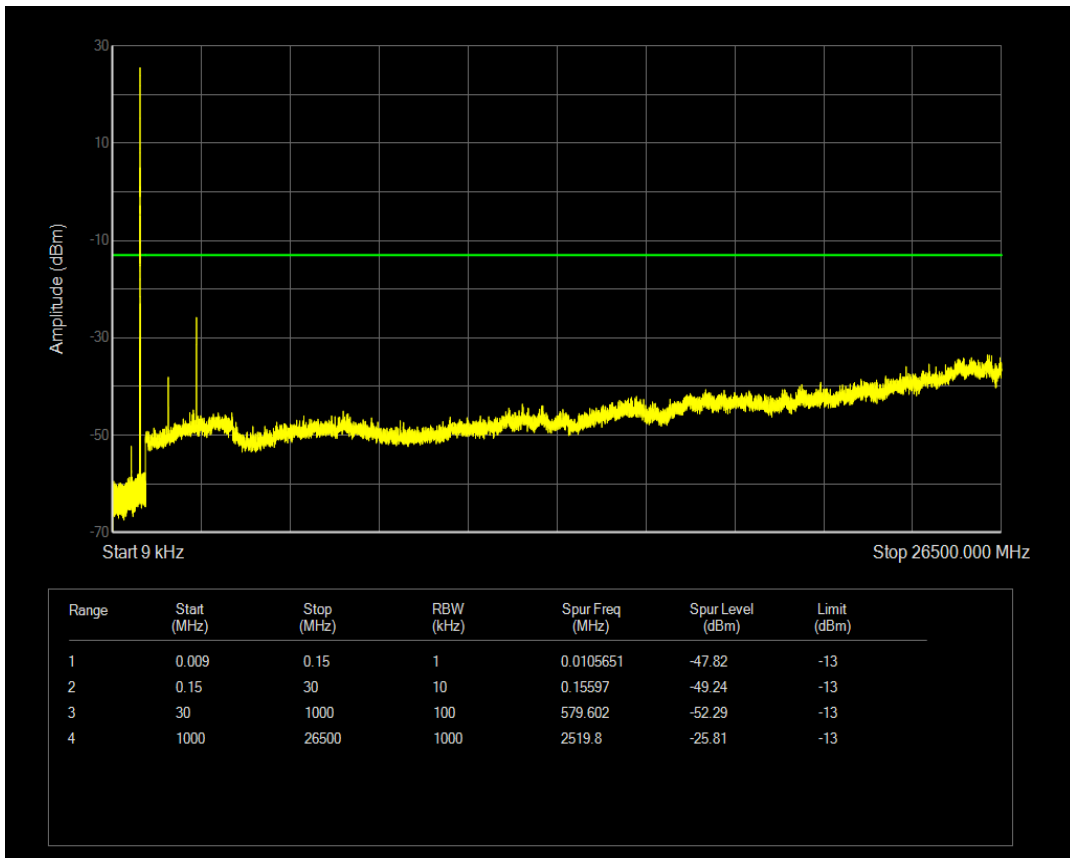

Band5 QPSK BW=10MHz Channel=20525 RB Size=1 Position=#0

Band5 QPSK BW=10MHz Channel=20525 RB Size=50 Position=#0

Band5 16QAM BW=10MHz Channel=20525 RB Size=1 Position=#0

Band5 16QAM BW=10MHz Channel=20525 RB Size=50 Position=#0

Band5 QPSK BW=10MHz Channel=20600 RB Size=1 Position=#0

Band5 QPSK BW=10MHz Channel=20600 RB Size=50 Position=#0

Band5 16QAM BW=10MHz Channel=20600 RB Size=1 Position=#0

Band5 16QAM BW=10MHz Channel=20600 RB Size=50 Position=#0