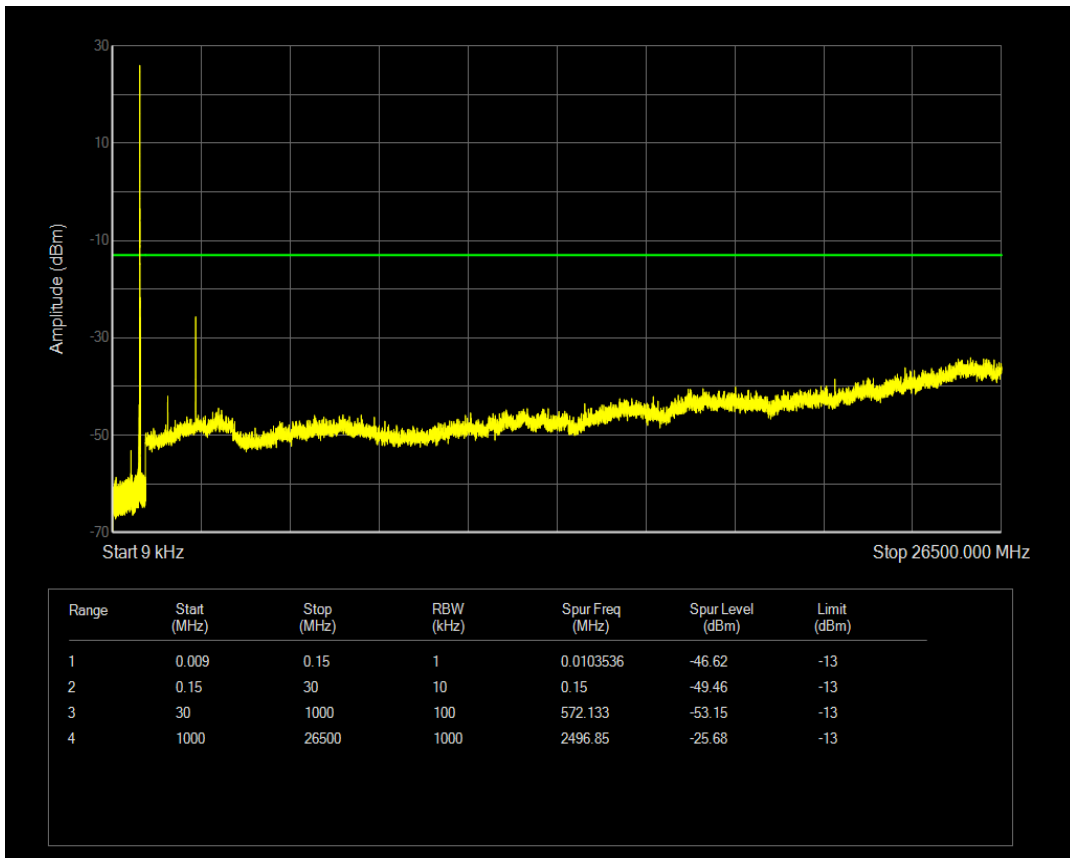

Band5 QPSK BW=10MHz Channel=20450 RB Size=1 Position=#0

Band5 QPSK BW=10MHz Channel=20450 RB Size=50 Position=#0

Band5 16QAM BW=10MHz Channel=20450 RB Size=1 Position=#0

Band5 16QAM BW=10MHz Channel=20450 RB Size=50 Position=#0

Band5 QPSK BW=10MHz Channel=20525 RB Size=1 Position=#0

Band5 QPSK BW=10MHz Channel=20525 RB Size=50 Position=#0

Band5 16QAM BW=10MHz Channel=20525 RB Size=1 Position=#0

Band5 16QAM BW=10MHz Channel=20525 RB Size=50 Position=#0