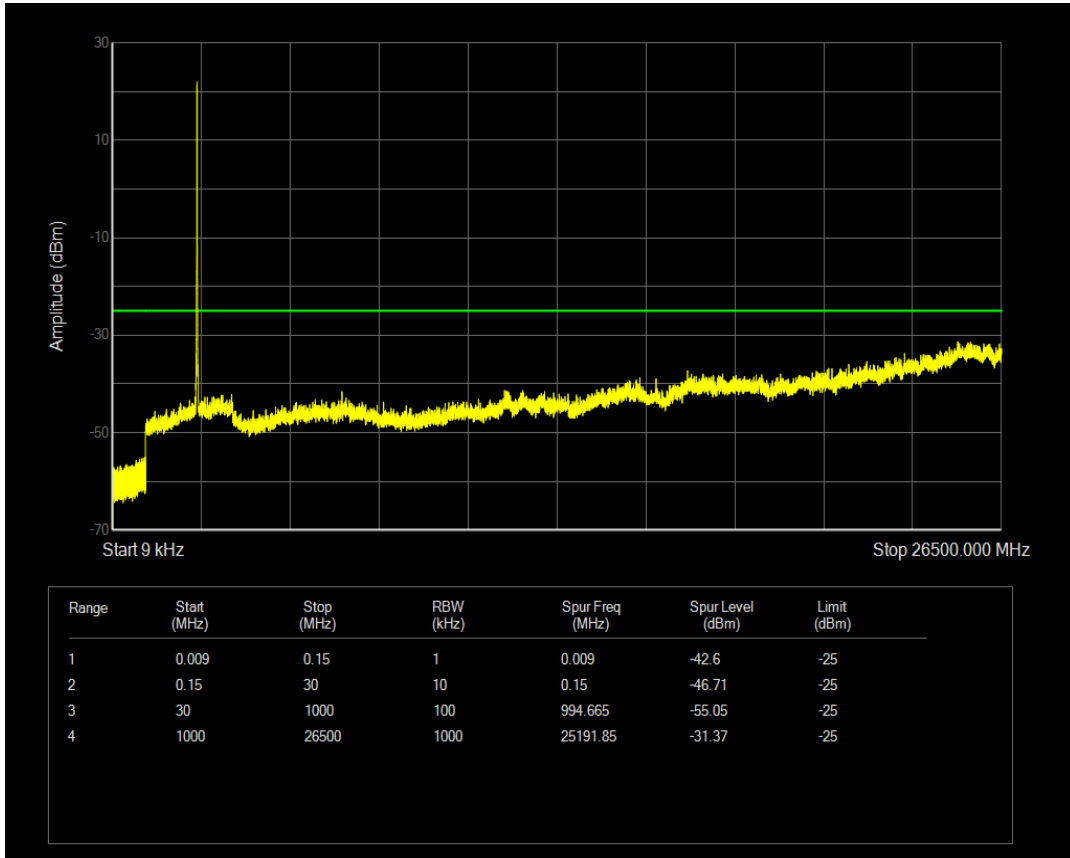

Band7 QPSK BW=10MHz Channel=20800 RB Size=1 Position=#0

Band7 QPSK BW=10MHz Channel=20800 RB Size=50 Position=#0

Band7 16QAM BW=10MHz Channel=20800 RB Size=1 Position=#0

Band7 16QAM BW=10MHz Channel=20800 RB Size=50 Position=#0

Band7 QPSK BW=10MHz Channel=21100 RB Size=1 Position=#0

Band7 QPSK BW=10MHz Channel=21100 RB Size=50 Position=#0

Band7 16QAM BW=10MHz Channel=21100 RB Size=1 Position=#0

Band7 16QAM BW=10MHz Channel=21100 RB Size=50 Position=#0