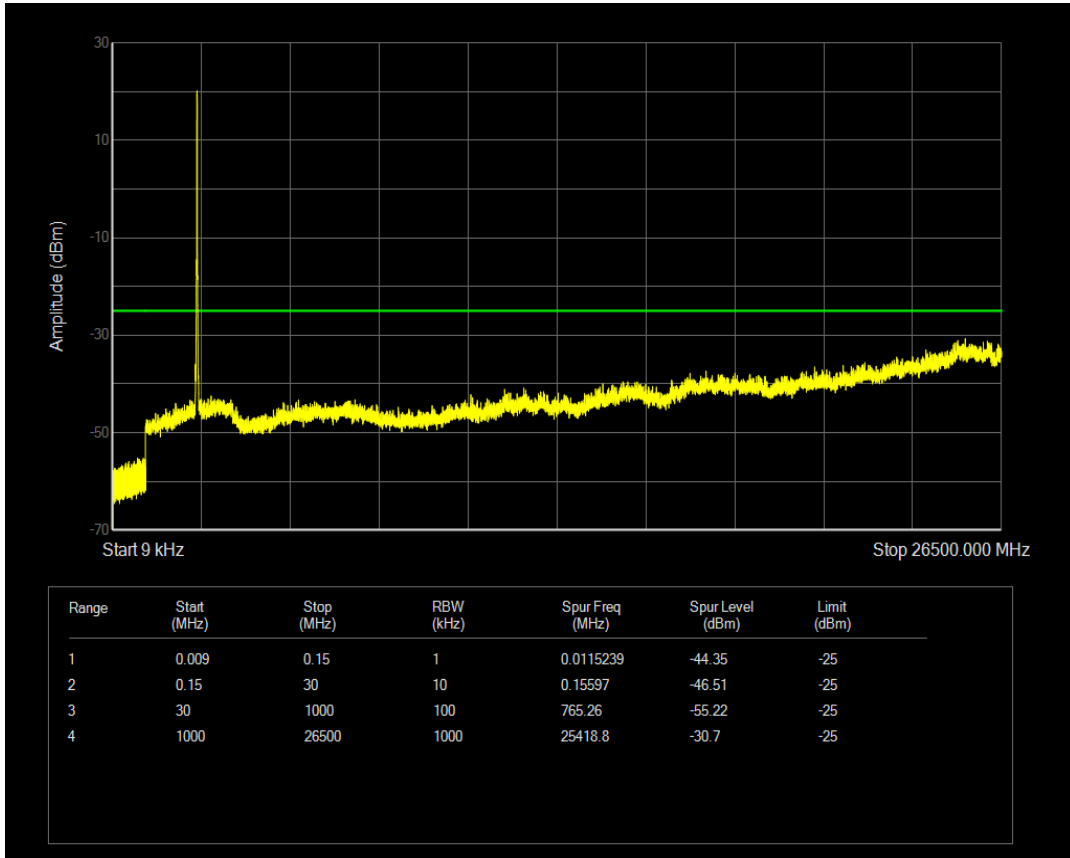

Band7 QPSK BW=15MHz Channel=21100 RB Size=75 Position=#0

Band7 16QAM BW=15MHz Channel=21100 RB Size=1 Position=#0