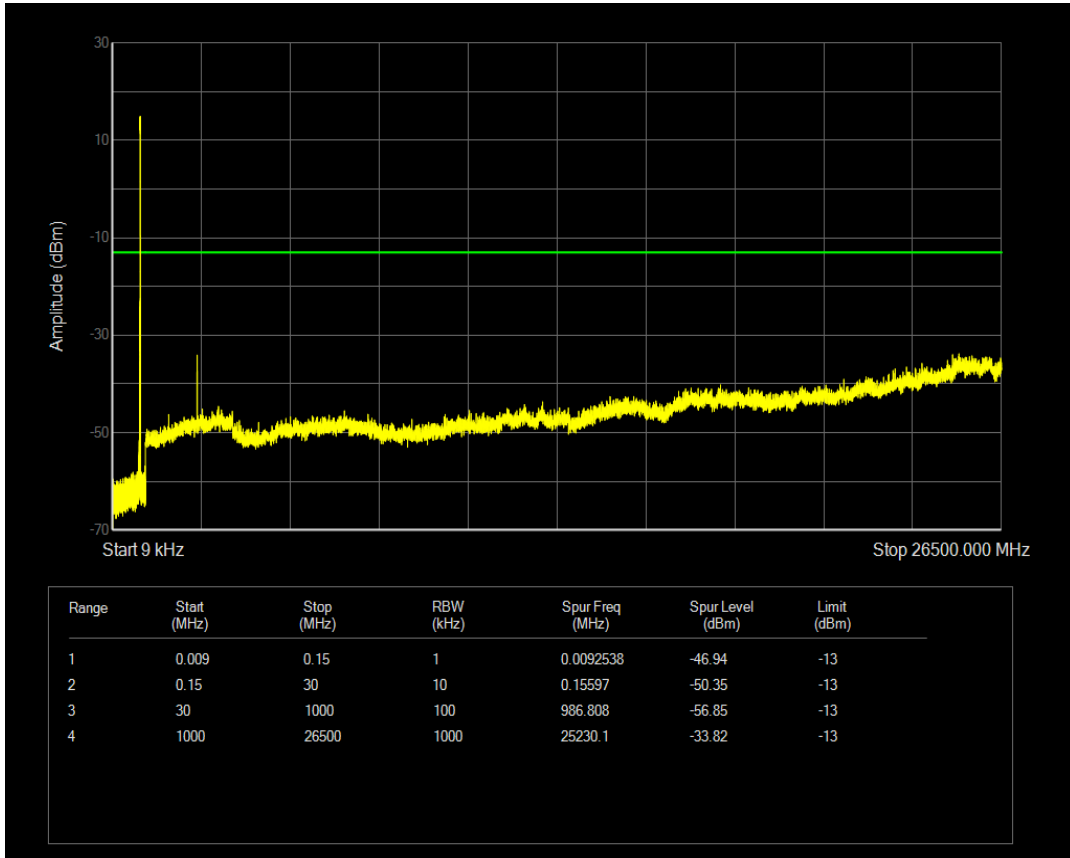

Band5 QPSK BW=5MHz Channel=20625 RB Size=1 Position=#0

Band5 QPSK BW=5MHz Channel=20625 RB Size=25 Position=#0

Band5 16QAM BW=5MHz Channel=20625 RB Size=1 Position=#0

Band5 16QAM BW=5MHz Channel=20625 RB Size=25 Position=#0

Band5 QPSK BW=10MHz Channel=20450 RB Size=1 Position=#0

Band5 QPSK BW=10MHz Channel=20450 RB Size=50 Position=#0

Band5 16QAM BW=10MHz Channel=20450 RB Size=1 Position=#0

Band5 16QAM BW=10MHz Channel=20450 RB Size=50 Position=#0