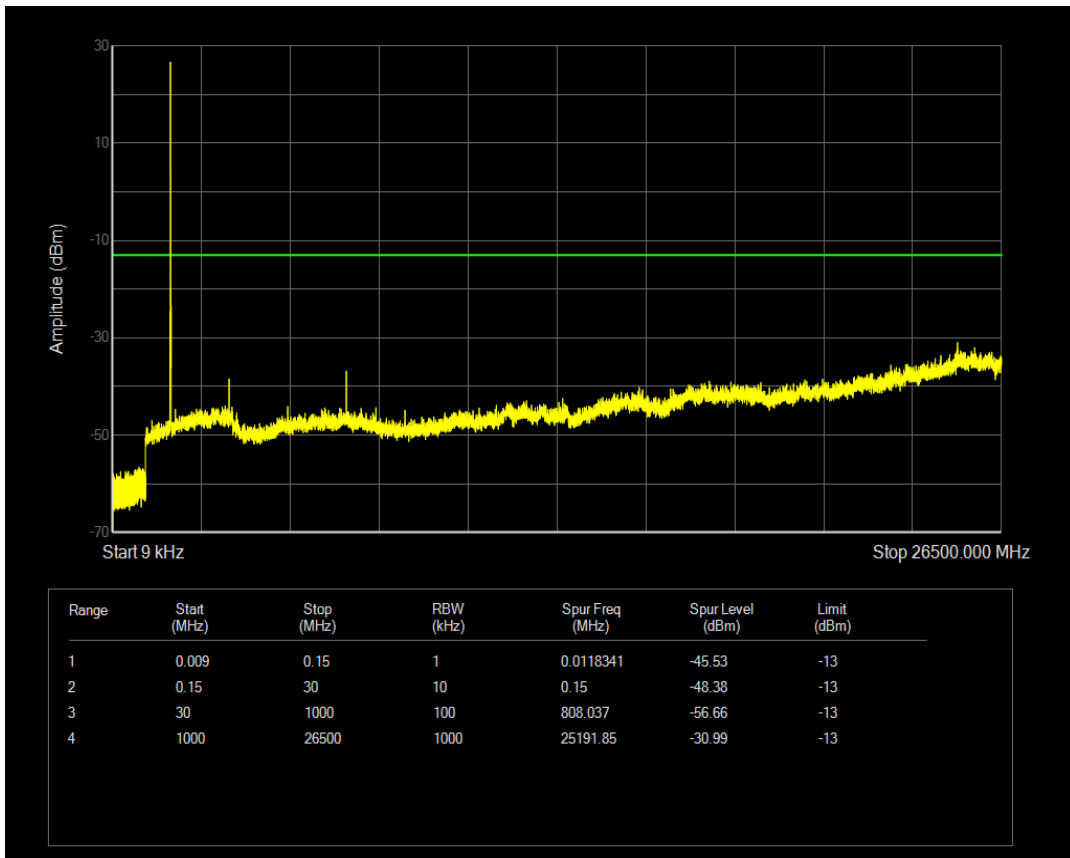

Band4 QPSK BW=10MHz Channel=20000 RB Size=1 Position=#0

Band4 QPSK BW=10MHz Channel=20000 RB Size=50 Position=#0

Band4 16QAM BW=10MHz Channel=20000 RB Size=1 Position=#0

Band4 16QAM BW=10MHz Channel=20000 RB Size=50 Position=#0

Band4 QPSK BW=10MHz Channel=20175 RB Size=1 Position=#0

Band4 QPSK BW=10MHz Channel=20175 RB Size=50 Position=#0

Band4 16QAM BW=10MHz Channel=20175 RB Size=1 Position=#0

Band4 16QAM BW=10MHz Channel=20175 RB Size=50 Position=#0

Band4 QPSK BW=10MHz Channel=20350 RB Size=1 Position=#0

Band4 QPSK BW=10MHz Channel=20350 RB Size=50 Position=#0

Band4 16QAM BW=10MHz Channel=20350 RB Size=1 Position=#0

Band4 16QAM BW=10MHz Channel=20350 RB Size=50 Position=#0