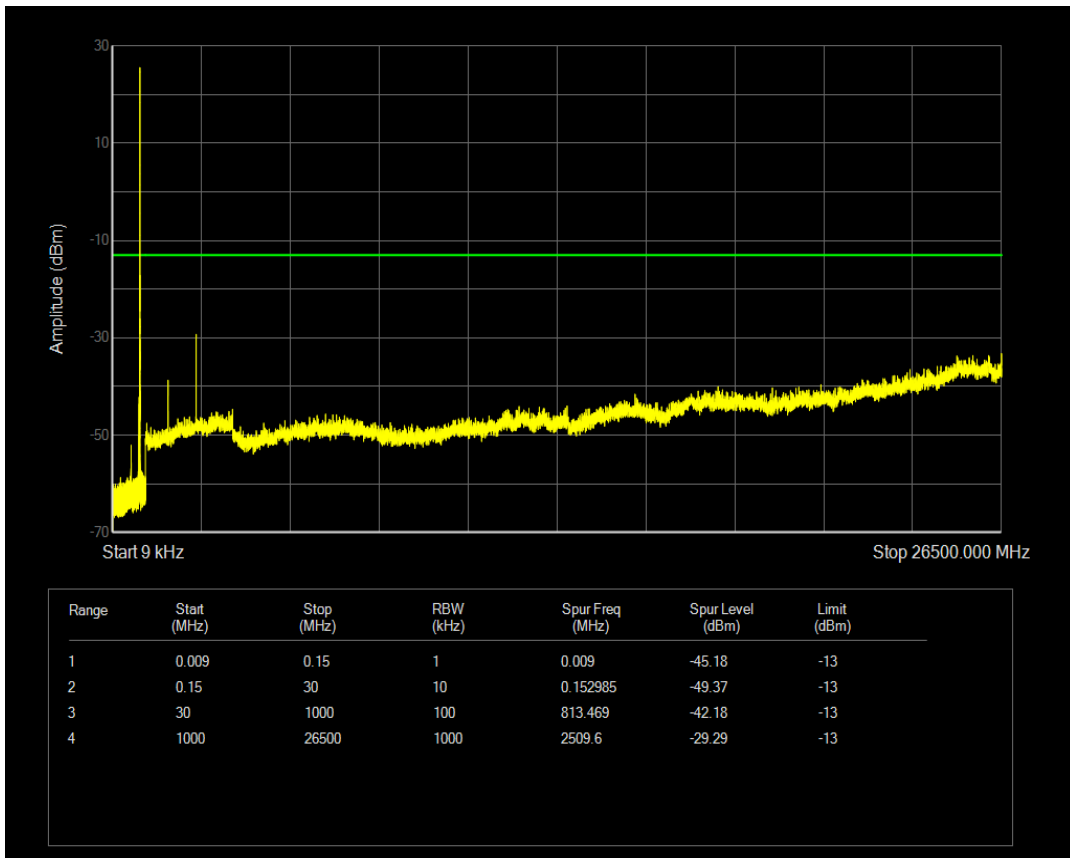

Band5 QPSK BW=1.4MHz Channel=20407 RB Size=1 Position=#0

Band5 QPSK BW=1.4MHz Channel=20407 RB Size=6 Position=#0

Band5 16QAM BW=1.4MHz Channel=20407 RB Size=1 Position=#0

Band5 16QAM BW=1.4MHz Channel=20407 RB Size=6 Position=#0

Band5 QPSK BW=1.4MHz Channel=20525 RB Size=1 Position=#0

Band5 QPSK BW=1.4MHz Channel=20525 RB Size=6 Position=#0

Band5 16QAM BW=1.4MHz Channel=20525 RB Size=1 Position=#0

Band5 16QAM BW=1.4MHz Channel=20525 RB Size=6 Position=#0