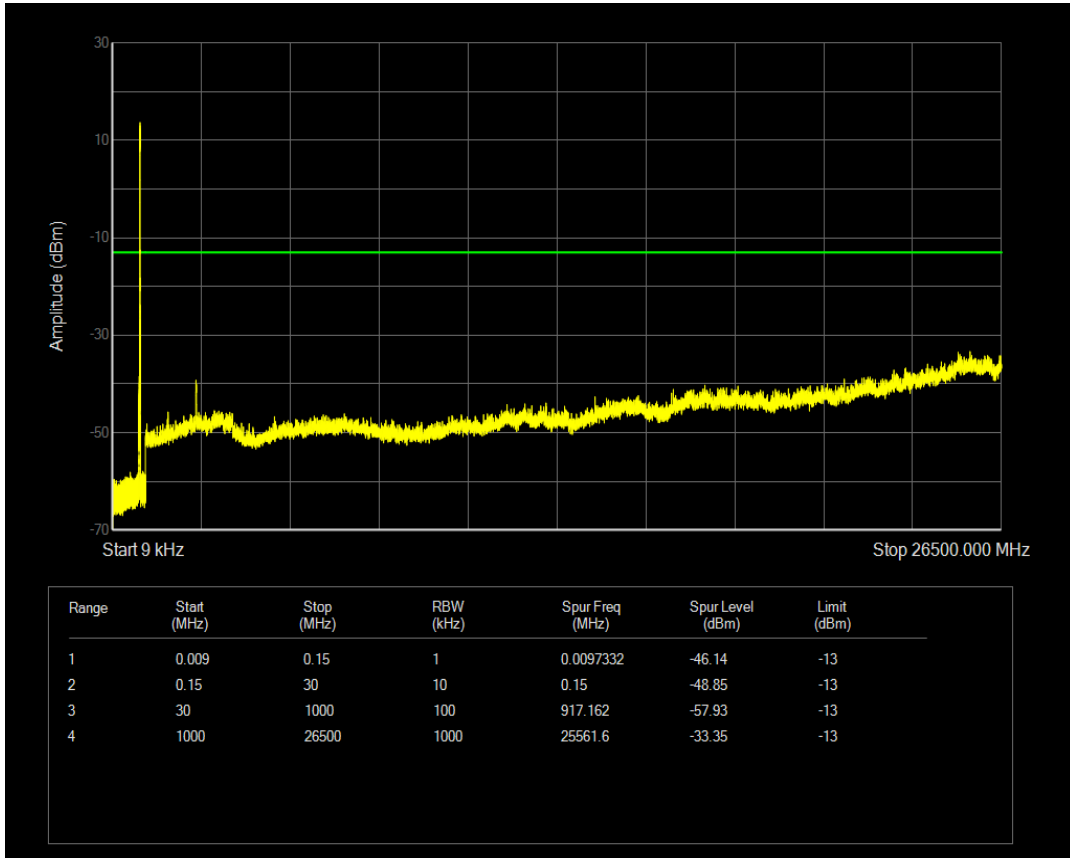

Band5 QPSK BW=10MHz Channel=20525 RB Size=1 Position=#0

Band5 QPSK BW=10MHz Channel=20525 RB Size=50 Position=#0

Band5 16QAM BW=10MHz Channel=20525 RB Size=1 Position=#0

Band5 16QAM BW=10MHz Channel=20525 RB Size=50 Position=#0

Band5 QPSK BW=10MHz Channel=20600 RB Size=1 Position=#0

Band5 QPSK BW=10MHz Channel=20600 RB Size=50 Position=#0

Band5 16QAM BW=10MHz Channel=20600 RB Size=1 Position=#0

Band5 16QAM BW=10MHz Channel=20600 RB Size=50 Position=#0