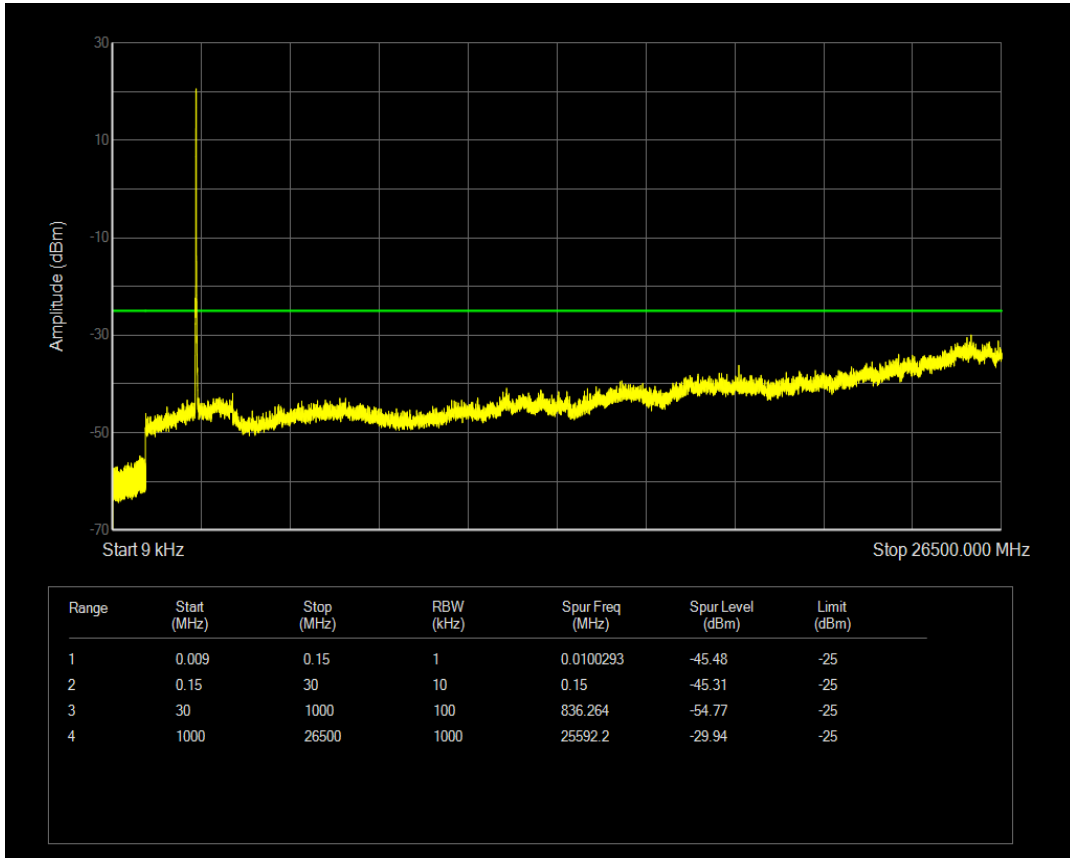

Band7 QPSK BW=15MHz Channel=20825 RB Size=1 Position=#0

Band7 QPSK BW=15MHz Channel=20825 RB Size=75 Position=#0

Band7 16QAM BW=15MHz Channel=20825 RB Size=1 Position=#0

Band7 16QAM BW=15MHz Channel=20825 RB Size=75 Position=#0