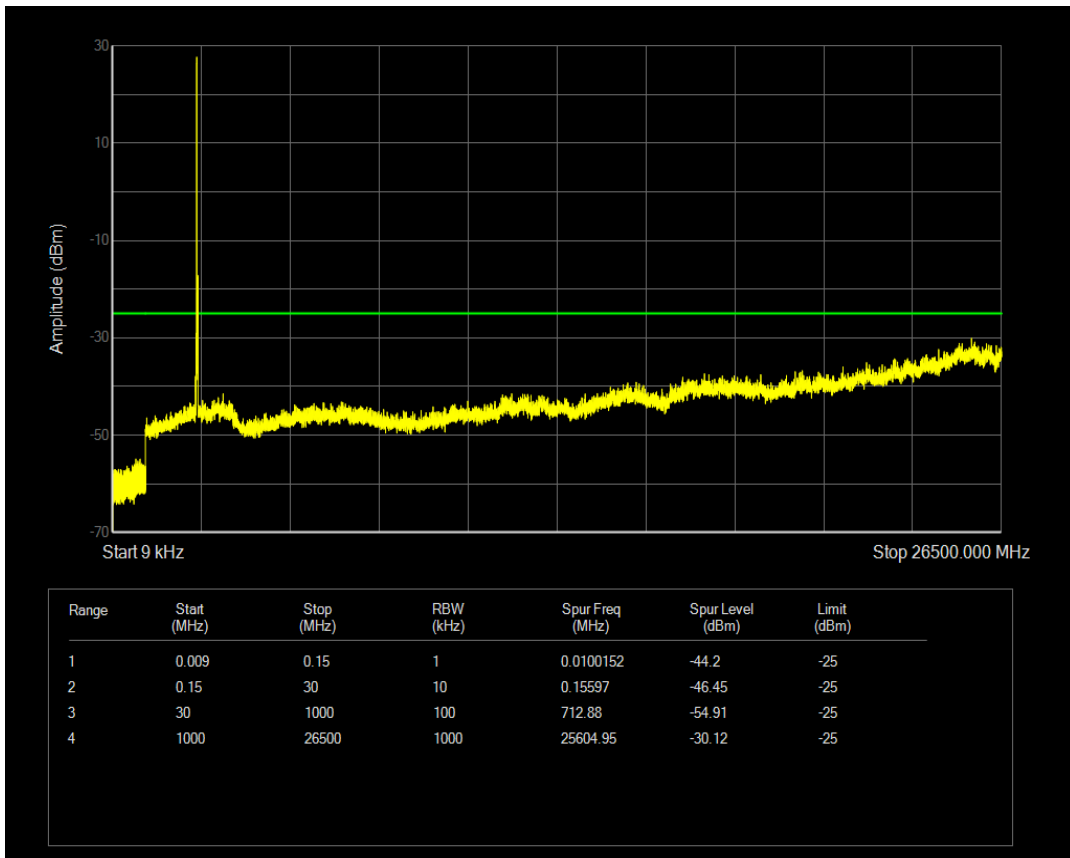

Band7 QPSK BW=20MHz Channel=20850 RB Size=1 Position=#0

Band7 QPSK BW=20MHz Channel=20850 RB Size=100 Position=#0

Band7 16QAM BW=20MHz Channel=20850 RB Size=1 Position=#0

Band7 16QAM BW=20MHz Channel=20850 RB Size=100 Position=#0

Band7 QPSK BW=20MHz Channel=21100 RB Size=1 Position=#0

Band7 QPSK BW=20MHz Channel=21100 RB Size=100 Position=#0

Band7 16QAM BW=20MHz Channel=21100 RB Size=1 Position=#0

Band7 16QAM BW=20MHz Channel=21100 RB Size=100 Position=#0