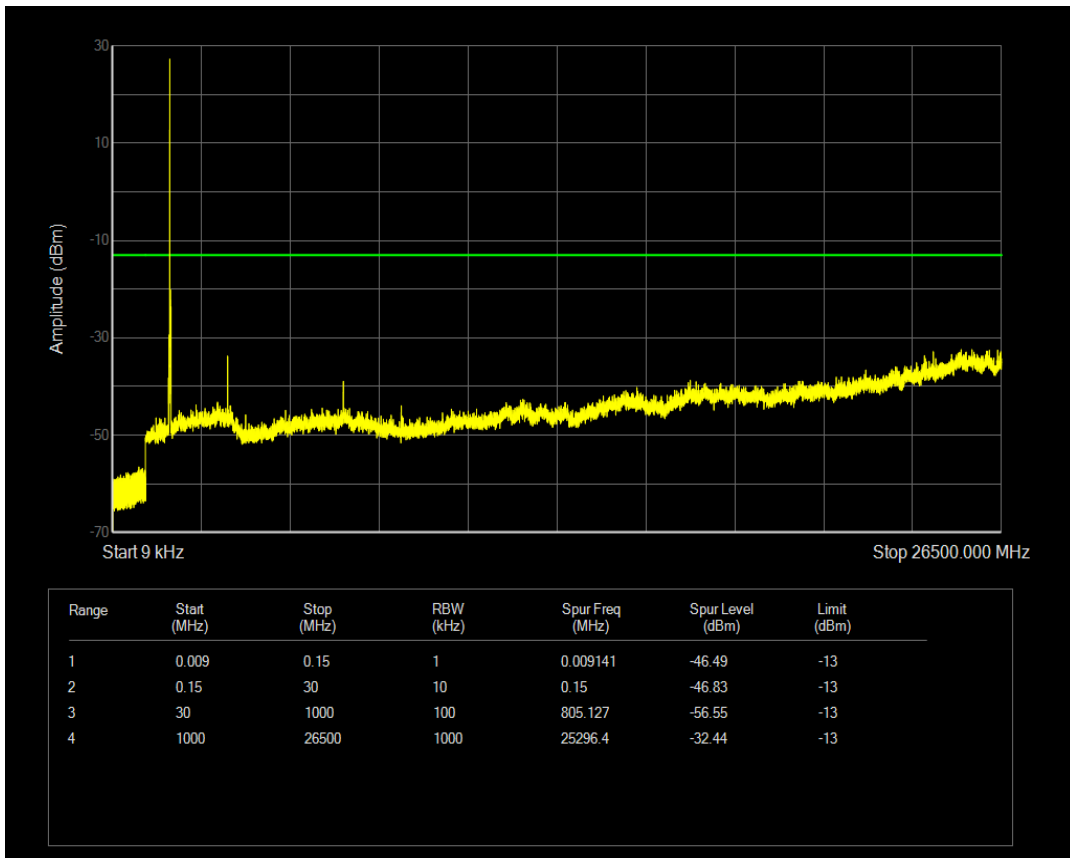

Band4 QPSK BW=20MHz Channel=20050 RB Size=1 Position=#0

Band4 QPSK BW=20MHz Channel=20050 RB Size=100 Position=#0

Band4 16QAM BW=20MHz Channel=20050 RB Size=1 Position=#0

Band4 16QAM BW=20MHz Channel=20050 RB Size=100 Position=#0

Band4 QPSK BW=20MHz Channel=20175 RB Size=1 Position=#0

Band4 QPSK BW=20MHz Channel=20175 RB Size=100 Position=#0

Band4 16QAM BW=20MHz Channel=20175 RB Size=1 Position=#0

Band4 16QAM BW=20MHz Channel=20175 RB Size=100 Position=#0