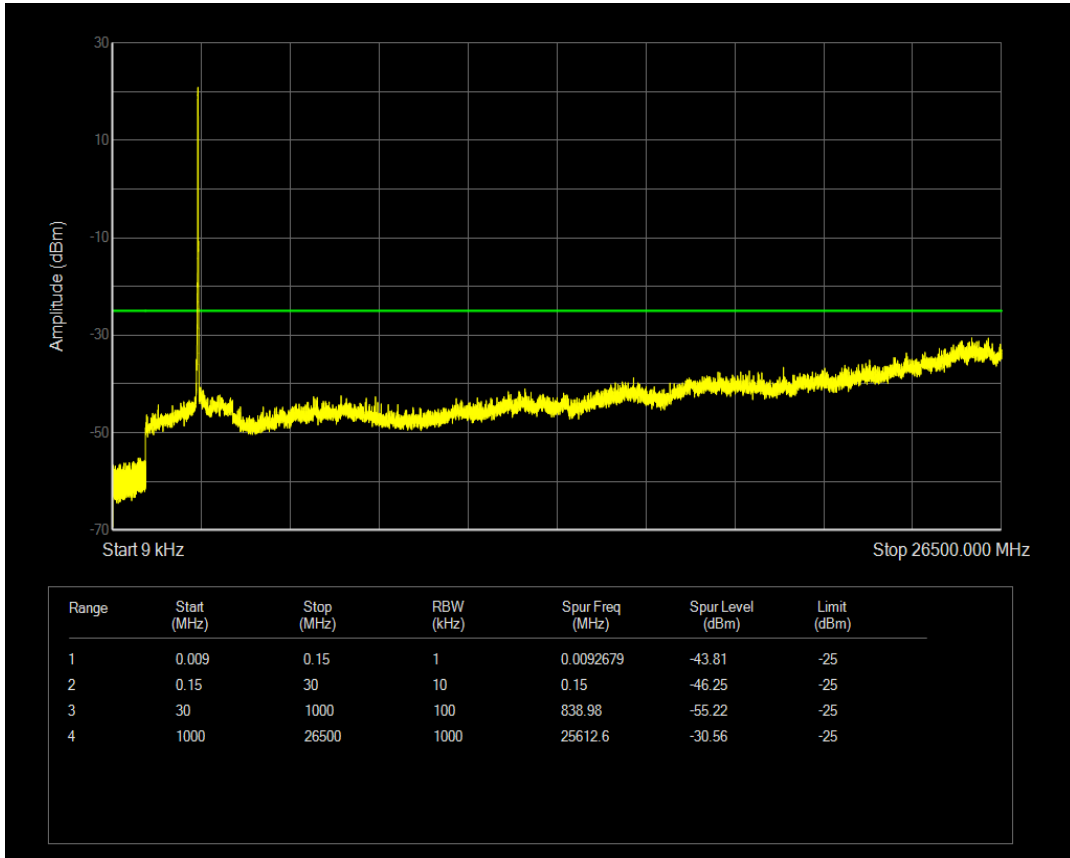

Band7 QPSK BW=15MHz Channel=21375 RB Size=1 Position=#0

Band7 QPSK BW=15MHz Channel=21375 RB Size=75 Position=#0

Band7 16QAM BW=15MHz Channel=21375 RB Size=1 Position=#0

Band7 16QAM BW=15MHz Channel=21375 RB Size=75 Position=#0

Band7 QPSK BW=20MHz Channel=20850 RB Size=1 Position=#0

Band7 QPSK BW=20MHz Channel=20850 RB Size=100 Position=#0

Band7 16QAM BW=20MHz Channel=20850 RB Size=1 Position=#0

Band7 16QAM BW=20MHz Channel=20850 RB Size=100 Position=#0