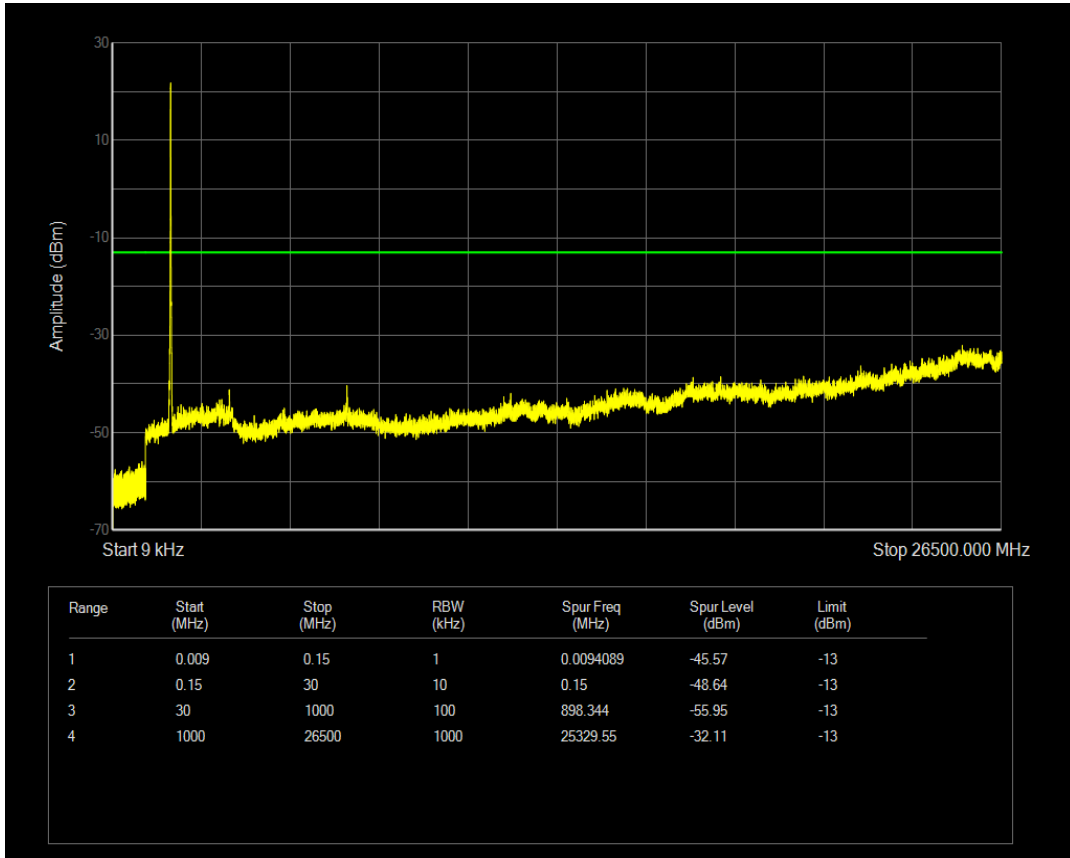

Band4 QPSK BW=10MHz Channel=20000 RB Size=1 Position=#0

Band4 QPSK BW=10MHz Channel=20000 RB Size=50 Position=#0

Band4 16QAM BW=10MHz Channel=20000 RB Size=1 Position=#0

Band4 16QAM BW=10MHz Channel=20000 RB Size=50 Position=#0

Band4 QPSK BW=10MHz Channel=20175 RB Size=1 Position=#0

Band4 QPSK BW=10MHz Channel=20175 RB Size=50 Position=#0

Band4 16QAM BW=10MHz Channel=20175 RB Size=1 Position=#0

Band4 16QAM BW=10MHz Channel=20175 RB Size=50 Position=#0

Band4 QPSK BW=10MHz Channel=20350 RB Size=1 Position=#0

Band4 QPSK BW=10MHz Channel=20350 RB Size=50 Position=#0

Band4 16QAM BW=10MHz Channel=20350 RB Size=1 Position=#0

Band4 16QAM BW=10MHz Channel=20350 RB Size=50 Position=#0