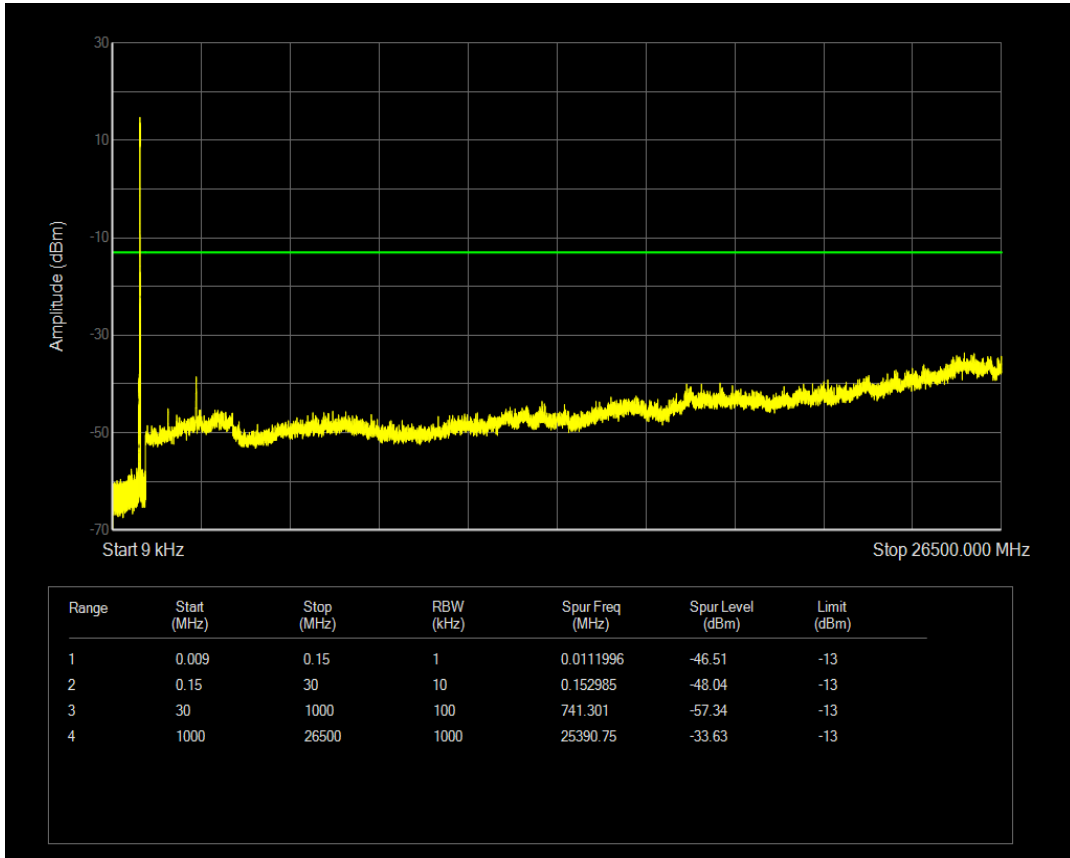

Band5 QPSK BW=10MHz Channel=20450 RB Size=1 Position=#0

Band5 QPSK BW=10MHz Channel=20450 RB Size=50 Position=#0

Band5 16QAM BW=10MHz Channel=20450 RB Size=1 Position=#0

Band5 16QAM BW=10MHz Channel=20450 RB Size=50 Position=#0

Band5 QPSK BW=10MHz Channel=20525 RB Size=1 Position=#0

Band5 QPSK BW=10MHz Channel=20525 RB Size=50 Position=#0

Band5 16QAM BW=10MHz Channel=20525 RB Size=1 Position=#0

Band5 16QAM BW=10MHz Channel=20525 RB Size=50 Position=#0