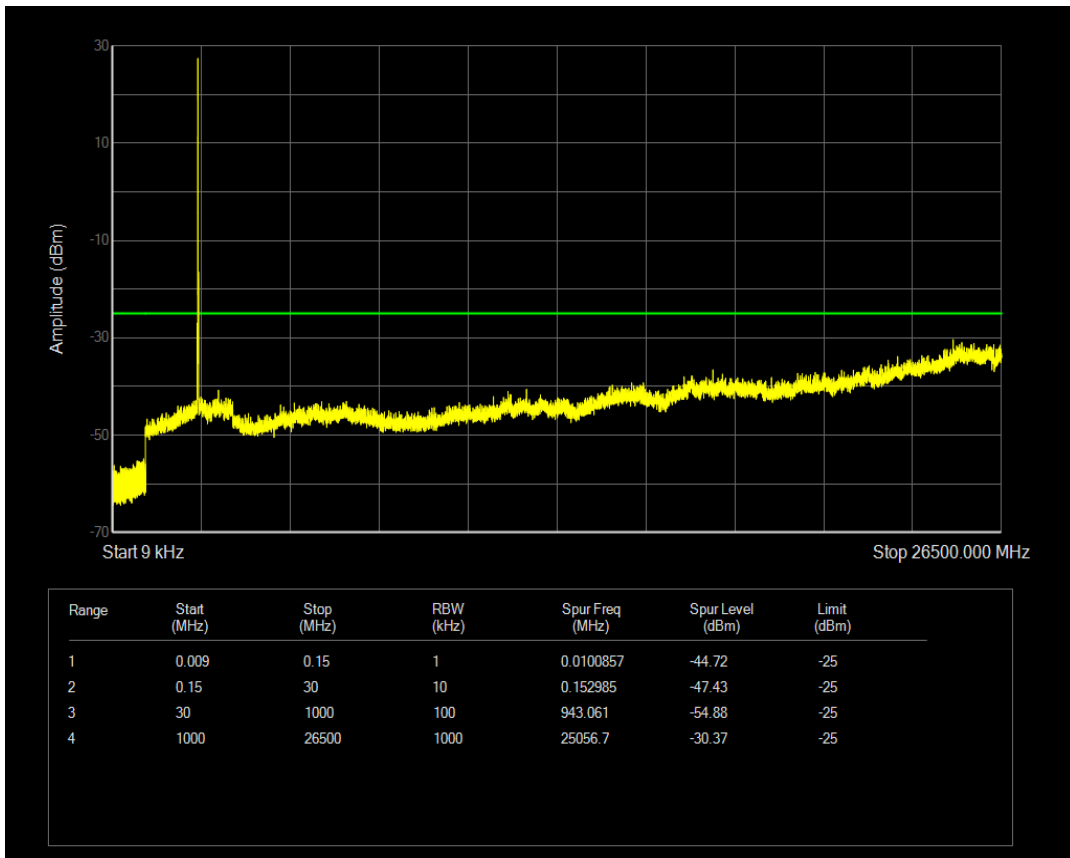

Band7 QPSK BW=10MHz Channel=20800 RB Size=1 Position=#0

Band7 QPSK BW=10MHz Channel=20800 RB Size=50 Position=#0

Band7 16QAM BW=10MHz Channel=20800 RB Size=1 Position=#0

Band7 16QAM BW=10MHz Channel=20800 RB Size=50 Position=#0

Band7 QPSK BW=10MHz Channel=21100 RB Size=1 Position=#0

Band7 QPSK BW=10MHz Channel=21100 RB Size=50 Position=#0

Band7 16QAM BW=10MHz Channel=21100 RB Size=1 Position=#0

Band7 16QAM BW=10MHz Channel=21100 RB Size=50 Position=#0

Band7 QPSK BW=10MHz Channel=21400 RB Size=1 Position=#0

Band7 QPSK BW=10MHz Channel=21400 RB Size=50 Position=#0

Band7 16QAM BW=10MHz Channel=21400 RB Size=1 Position=#0

Band7 16QAM BW=10MHz Channel=21400 RB Size=50 Position=#0