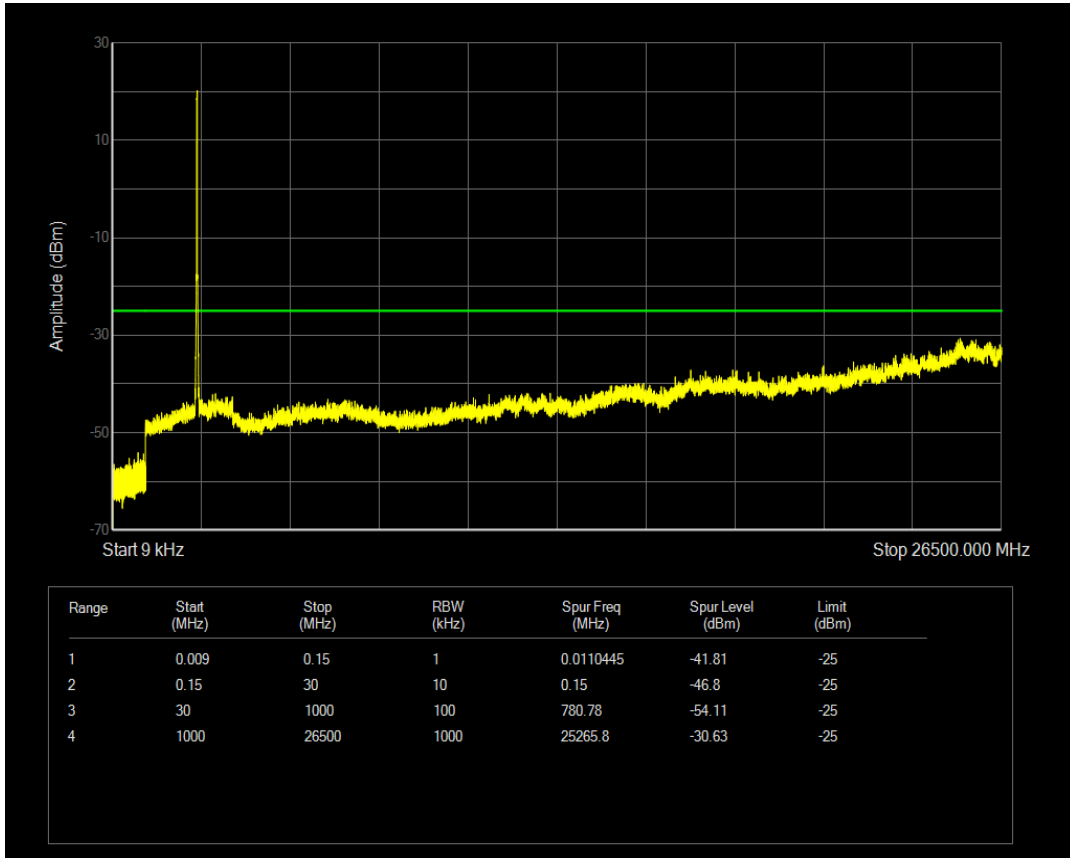

Band7 QPSK BW=20MHz Channel=20850 RB Size=1 Position=#0

Band7 QPSK BW=20MHz Channel=20850 RB Size=100 Position=#0

Band7 16QAM BW=20MHz Channel=20850 RB Size=1 Position=#0

Band7 16QAM BW=20MHz Channel=20850 RB Size=100 Position=#0

Band7 QPSK BW=20MHz Channel=21100 RB Size=1 Position=#0

Band7 QPSK BW=20MHz Channel=21100 RB Size=100 Position=#0

Band7 16QAM BW=20MHz Channel=21100 RB Size=1 Position=#0

Band7 16QAM BW=20MHz Channel=21100 RB Size=100 Position=#0