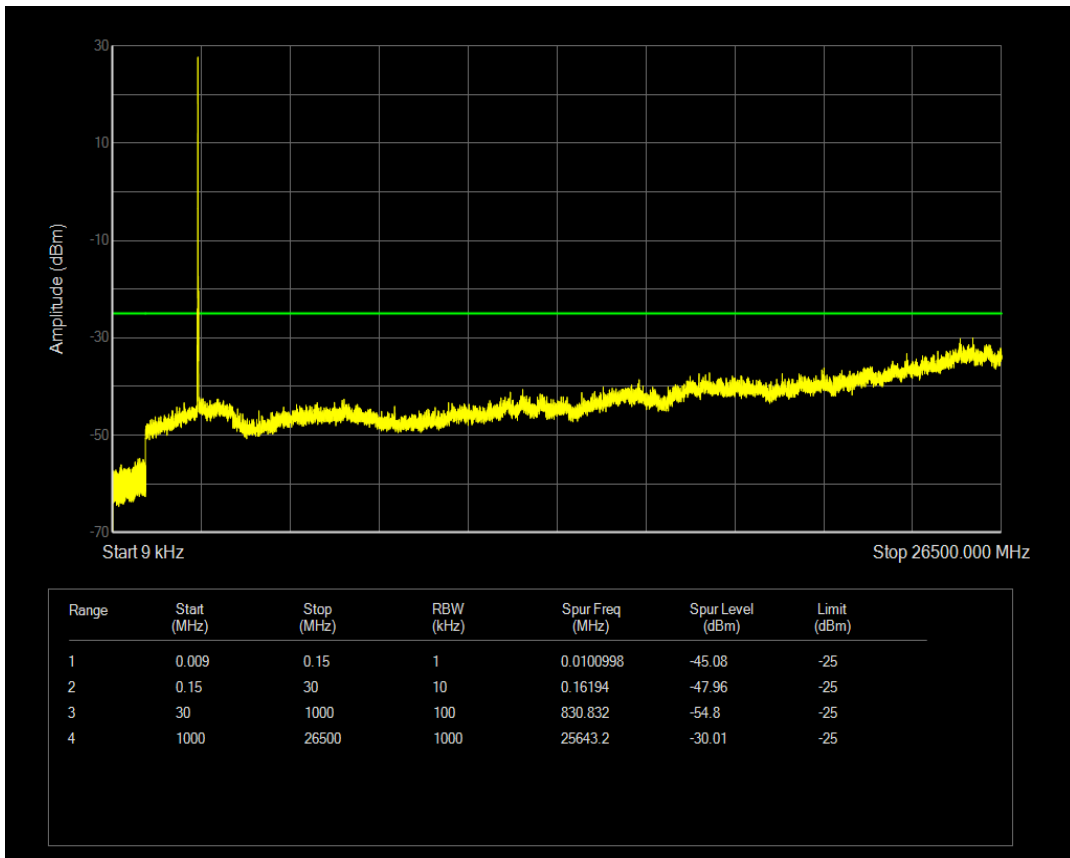

Band7 QPSK BW=10MHz Channel=21100 RB Size=1 Position=#0

Band7 QPSK BW=10MHz Channel=21100 RB Size=50 Position=#0

Band7 16QAM BW=10MHz Channel=21100 RB Size=1 Position=#0

Band7 16QAM BW=10MHz Channel=21100 RB Size=50 Position=#0

Band7 QPSK BW=10MHz Channel=21400 RB Size=1 Position=#0

Band7 QPSK BW=10MHz Channel=21400 RB Size=50 Position=#0

Band7 16QAM BW=10MHz Channel=21400 RB Size=1 Position=#0

Band7 16QAM BW=10MHz Channel=21400 RB Size=50 Position=#0