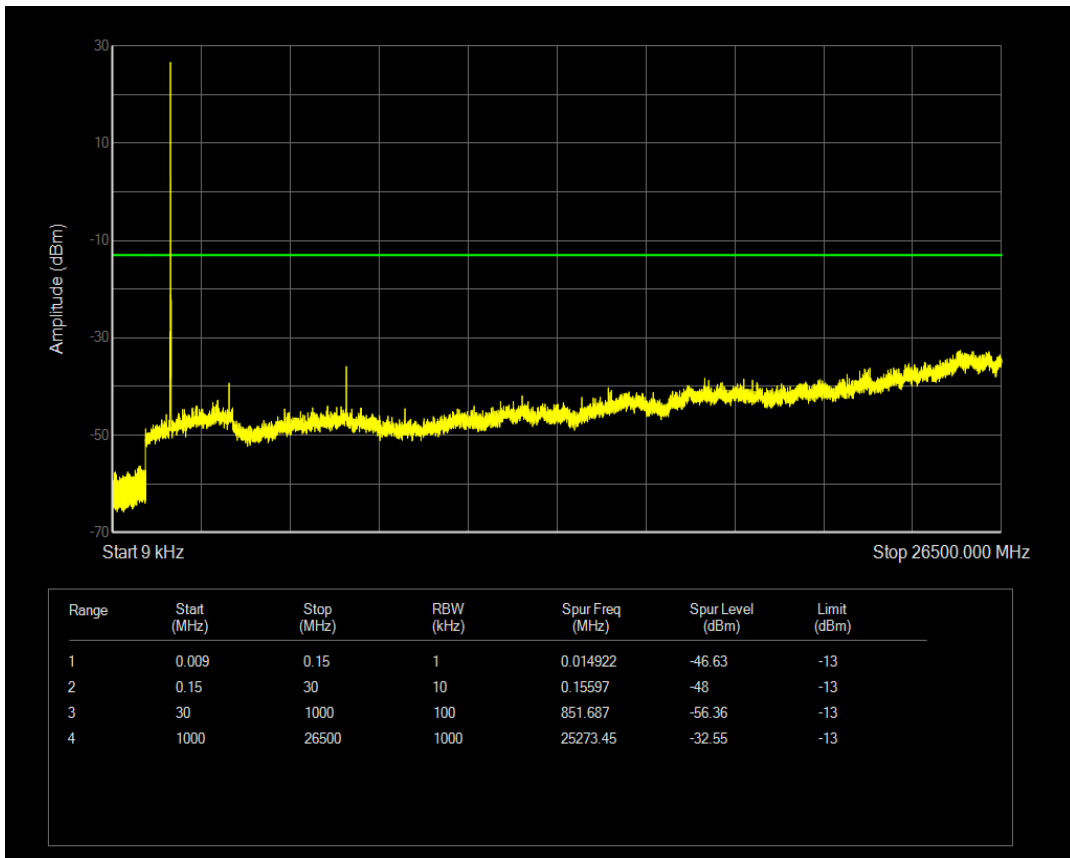

Band4 QPSK BW=10MHz Channel=20000 RB Size=1 Position=#0

Band4 QPSK BW=10MHz Channel=20000 RB Size=50 Position=#0

Band4 16QAM BW=10MHz Channel=20000 RB Size=1 Position=#0

Band4 16QAM BW=10MHz Channel=20000 RB Size=50 Position=#0

Band4 QPSK BW=10MHz Channel=20175 RB Size=1 Position=#0

Band4 QPSK BW=10MHz Channel=20175 RB Size=50 Position=#0

Band4 16QAM BW=10MHz Channel=20175 RB Size=1 Position=#0

Band4 16QAM BW=10MHz Channel=20175 RB Size=50 Position=#0

Band4 QPSK BW=10MHz Channel=20350 RB Size=1 Position=#0

Band4 QPSK BW=10MHz Channel=20350 RB Size=50 Position=#0

Band4 16QAM BW=10MHz Channel=20350 RB Size=1 Position=#0

Band4 16QAM BW=10MHz Channel=20350 RB Size=50 Position=#0