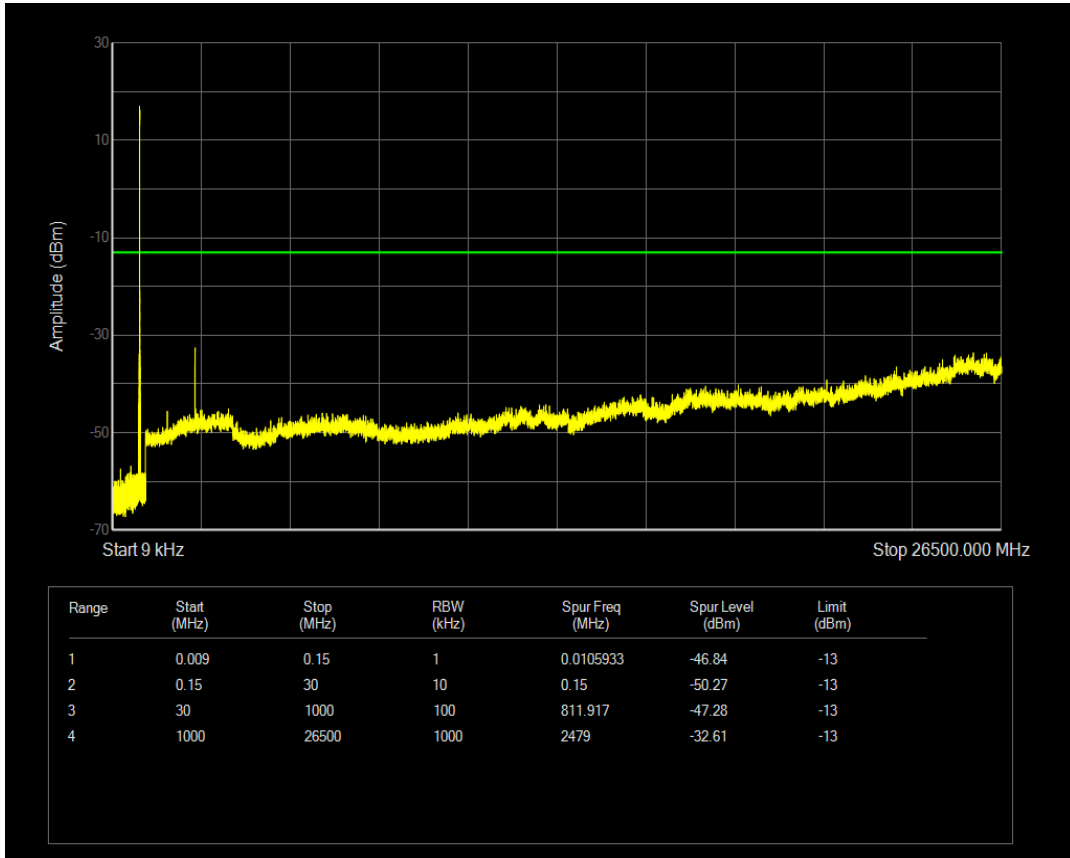

Band5 QPSK BW=3MHz Channel=20415 RB Size=1 Position=#0

Band5 QPSK BW=3MHz Channel=20415 RB Size=15 Position=#0

Band5 16QAM BW=3MHz Channel=20415 RB Size=1 Position=#0

Band5 16QAM BW=3MHz Channel=20415 RB Size=15 Position=#0