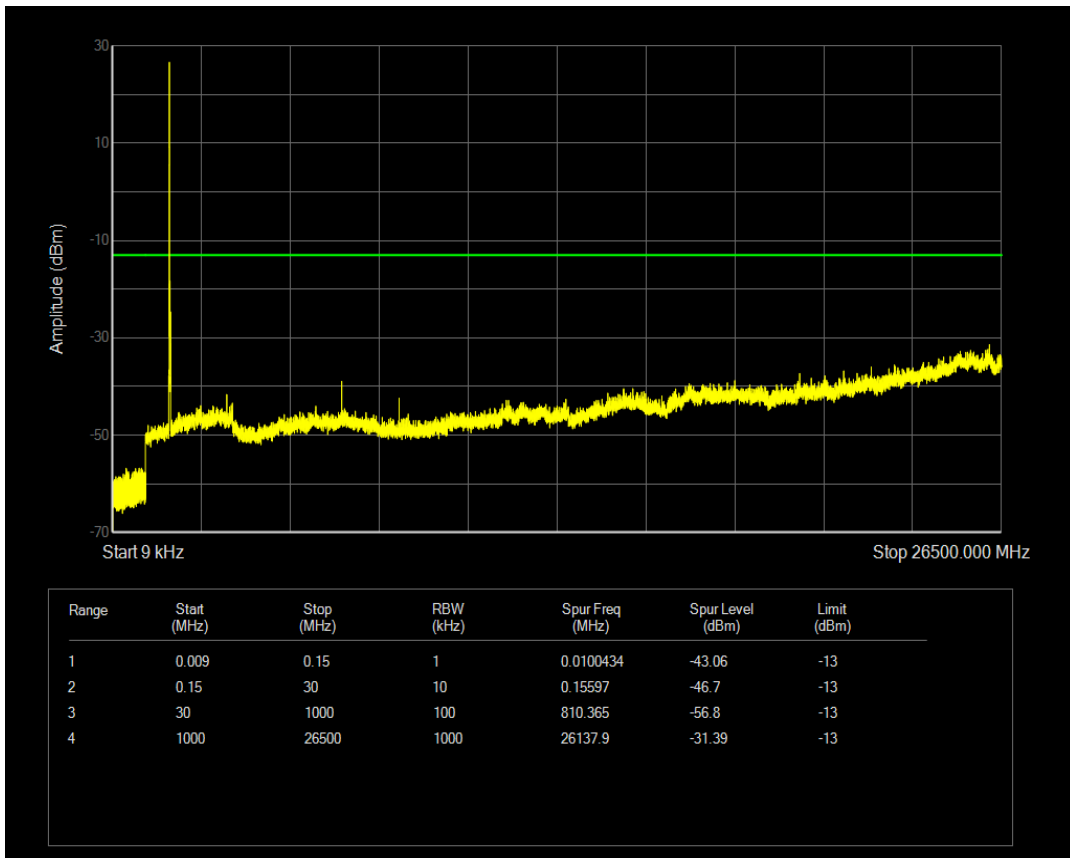

Band4 QPSK BW=15MHz Channel=20325 RB Size=1 Position=#0

Band4 QPSK BW=15MHz Channel=20325 RB Size=75 Position=#0

Band4 16QAM BW=15MHz Channel=20325 RB Size=1 Position=#0

Band4 16QAM BW=15MHz Channel=20325 RB Size=75 Position=#0

Band4 QPSK BW=20MHz Channel=20050 RB Size=1 Position=#0

Band4 QPSK BW=20MHz Channel=20050 RB Size=100 Position=#0

Band4 16QAM BW=20MHz Channel=20050 RB Size=1 Position=#0

Band4 16QAM BW=20MHz Channel=20050 RB Size=100 Position=#0