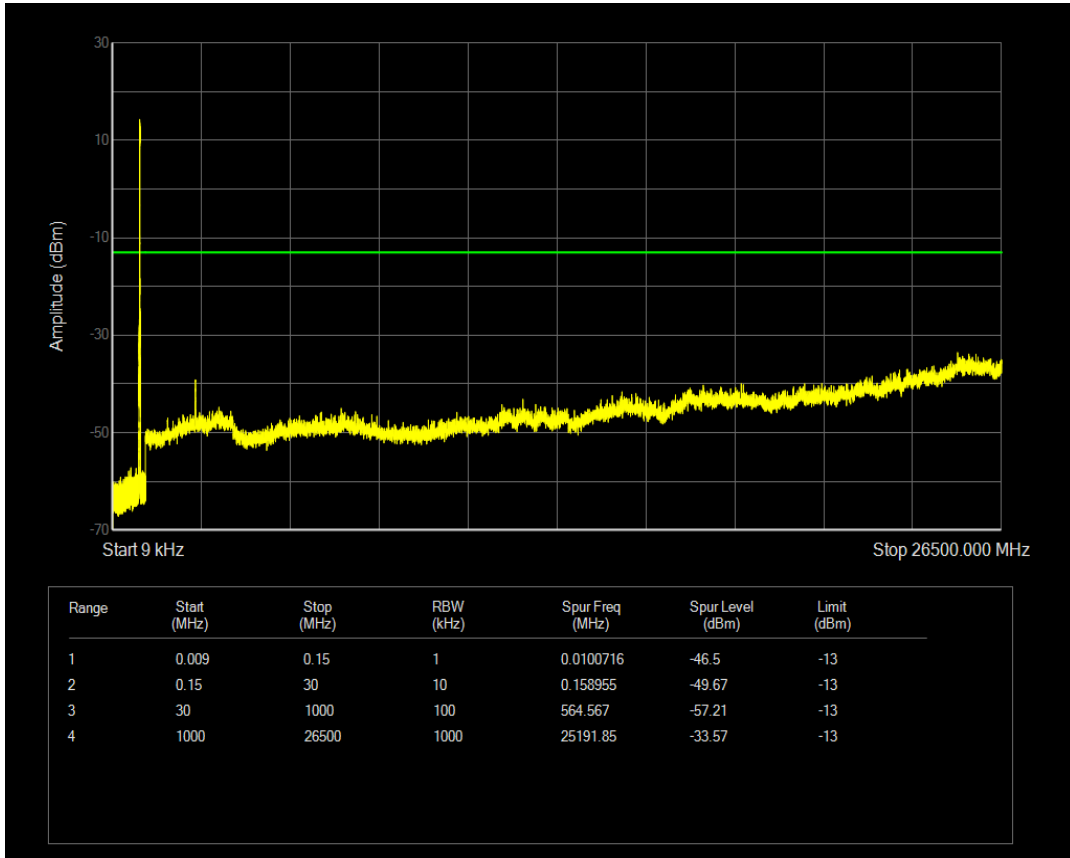

Band5 QPSK BW=5MHz Channel=20625 RB Size=1 Position=#0

Band5 QPSK BW=5MHz Channel=20625 RB Size=25 Position=#0

Band5 16QAM BW=5MHz Channel=20625 RB Size=1 Position=#0

Band5 16QAM BW=5MHz Channel=20625 RB Size=25 Position=#0

Band5 QPSK BW=10MHz Channel=20450 RB Size=1 Position=#0

Band5 QPSK BW=10MHz Channel=20450 RB Size=50 Position=#0

Band5 16QAM BW=10MHz Channel=20450 RB Size=1 Position=#0

Band5 16QAM BW=10MHz Channel=20450 RB Size=50 Position=#0