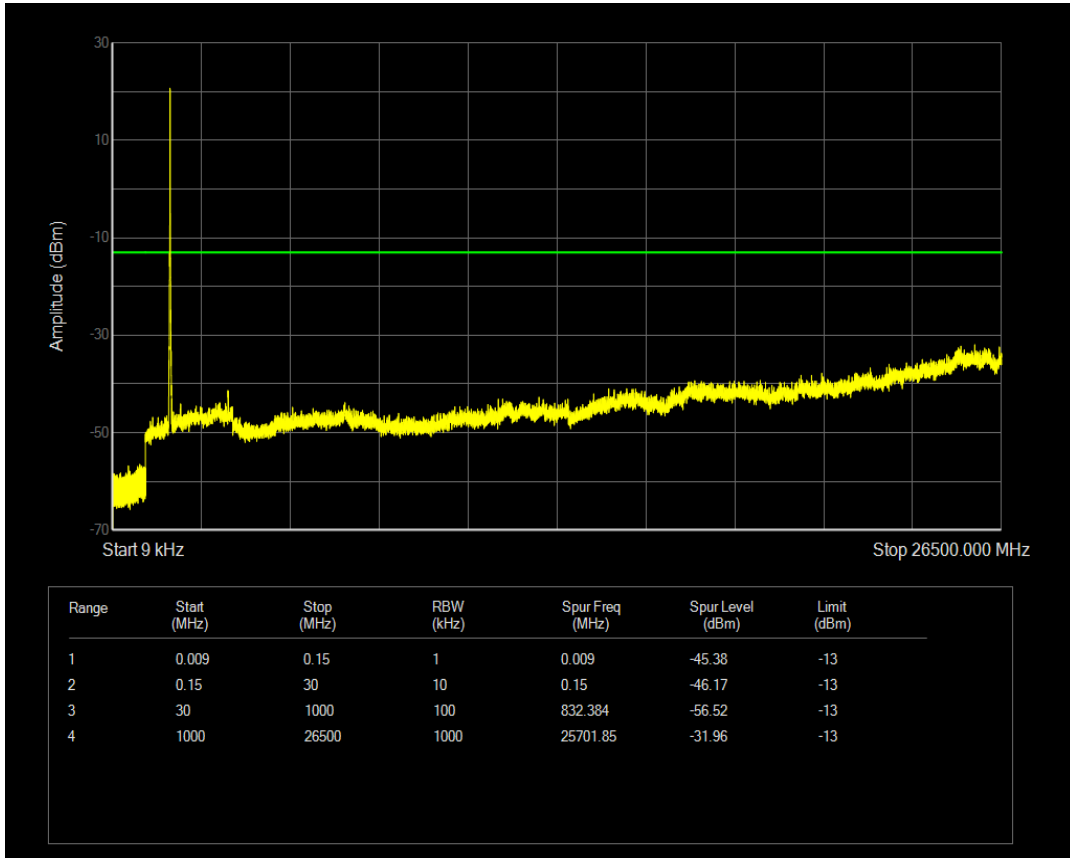

Band4 QPSK BW=10MHz Channel=20000 RB Size=1 Position=#0

Band4 QPSK BW=10MHz Channel=20000 RB Size=50 Position=#0

Band4 16QAM BW=10MHz Channel=20000 RB Size=1 Position=#0

Band4 16QAM BW=10MHz Channel=20000 RB Size=50 Position=#0

Band4 QPSK BW=10MHz Channel=20175 RB Size=1 Position=#0

Band4 QPSK BW=10MHz Channel=20175 RB Size=50 Position=#0

Band4 16QAM BW=10MHz Channel=20175 RB Size=1 Position=#0

Band4 16QAM BW=10MHz Channel=20175 RB Size=50 Position=#0

Band4 QPSK BW=10MHz Channel=20350 RB Size=1 Position=#0

Band4 QPSK BW=10MHz Channel=20350 RB Size=50 Position=#0

Band4 16QAM BW=10MHz Channel=20350 RB Size=1 Position=#0

Band4 16QAM BW=10MHz Channel=20350 RB Size=50 Position=#0