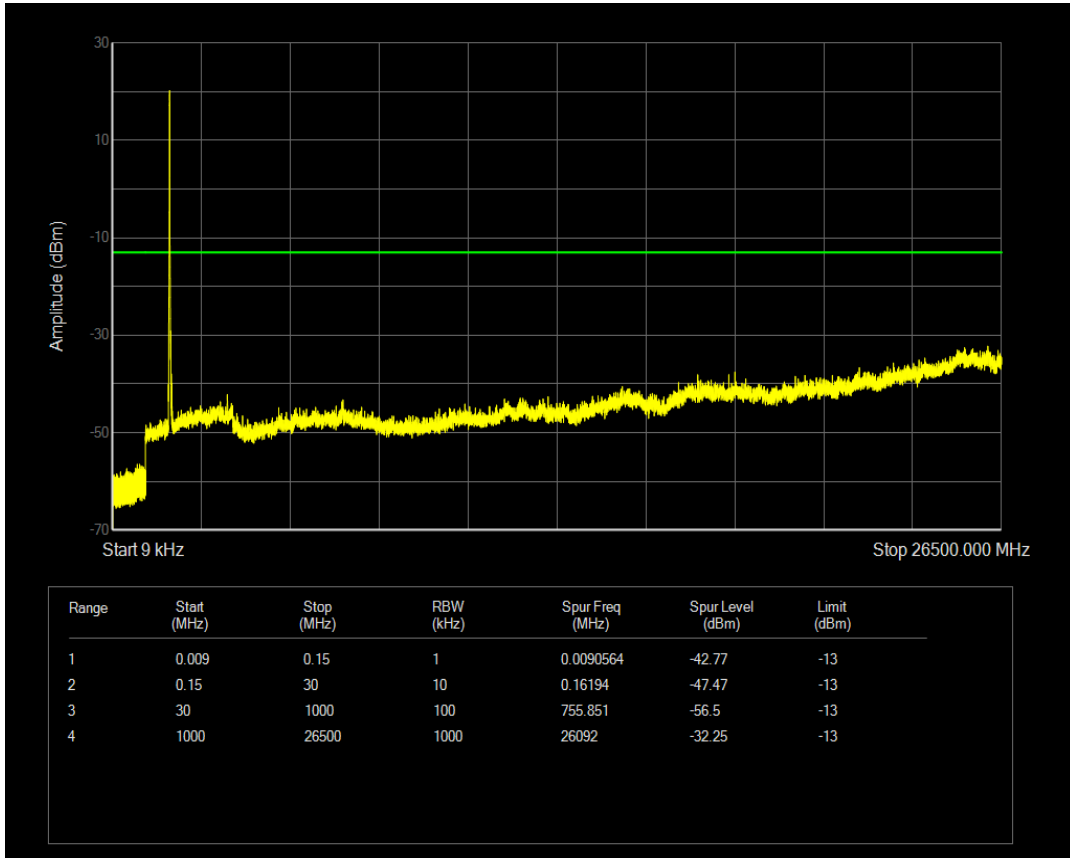

Band4 QPSK BW=10MHz Channel=20350 RB Size=1 Position=#0

Band4 QPSK BW=10MHz Channel=20350 RB Size=50 Position=#0

Band4 16QAM BW=10MHz Channel=20350 RB Size=1 Position=#0

Band4 16QAM BW=10MHz Channel=20350 RB Size=50 Position=#0

Band4 QPSK BW=15MHz Channel=20025 RB Size=1 Position=#0

Band4 QPSK BW=15MHz Channel=20025 RB Size=75 Position=#0

Band4 16QAM BW=15MHz Channel=20025 RB Size=1 Position=#0

Band4 16QAM BW=15MHz Channel=20025 RB Size=75 Position=#0

Band4 QPSK BW=15MHz Channel=20175 RB Size=1 Position=#0

Band4 QPSK BW=15MHz Channel=20175 RB Size=75 Position=#0

Band4 16QAM BW=15MHz Channel=20175 RB Size=1 Position=#0

Band4 16QAM BW=15MHz Channel=20175 RB Size=75 Position=#0