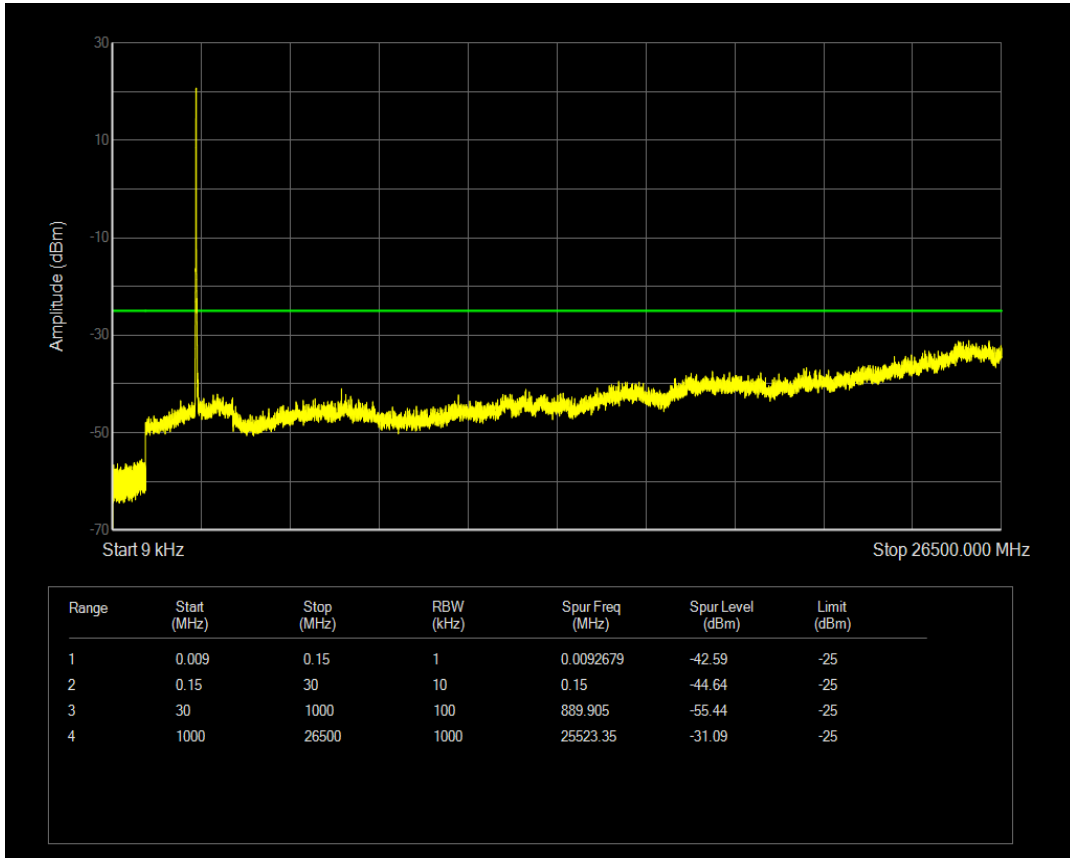

Band7 QPSK BW=15MHz Channel=20825 RB Size=75 Position=#0

Band7 16QAM BW=15MHz Channel=20825 RB Size=1 Position=#0