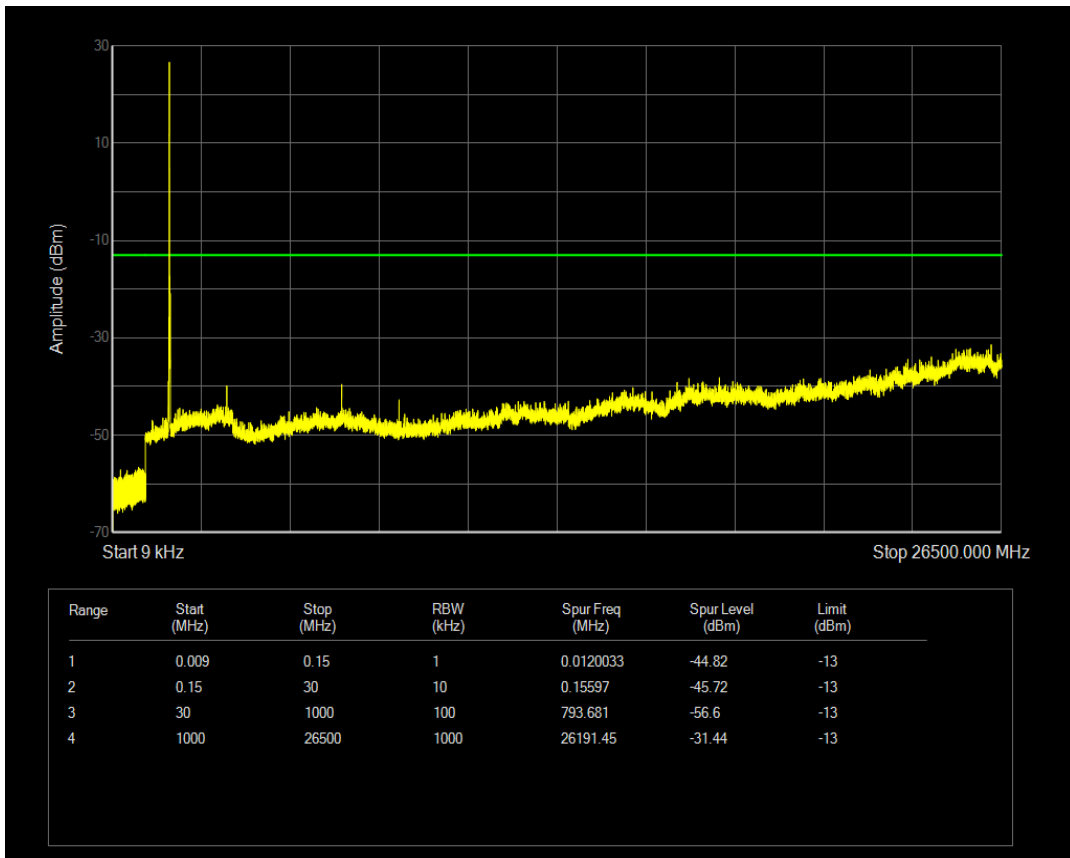

Band4 QPSK BW=10MHz Channel=20175 RB Size=1 Position=#0

Band4 QPSK BW=10MHz Channel=20175 RB Size=50 Position=#0

Band4 16QAM BW=10MHz Channel=20175 RB Size=1 Position=#0

Band4 16QAM BW=10MHz Channel=20175 RB Size=50 Position=#0

Band4 QPSK BW=10MHz Channel=20350 RB Size=1 Position=#0

Band4 QPSK BW=10MHz Channel=20350 RB Size=50 Position=#0

Band4 16QAM BW=10MHz Channel=20350 RB Size=1 Position=#0

Band4 16QAM BW=10MHz Channel=20350 RB Size=50 Position=#0

Band4 QPSK BW=15MHz Channel=20025 RB Size=1 Position=#0

Band4 QPSK BW=15MHz Channel=20025 RB Size=75 Position=#0

Band4 16QAM BW=15MHz Channel=20025 RB Size=1 Position=#0

Band4 16QAM BW=15MHz Channel=20025 RB Size=75 Position=#0