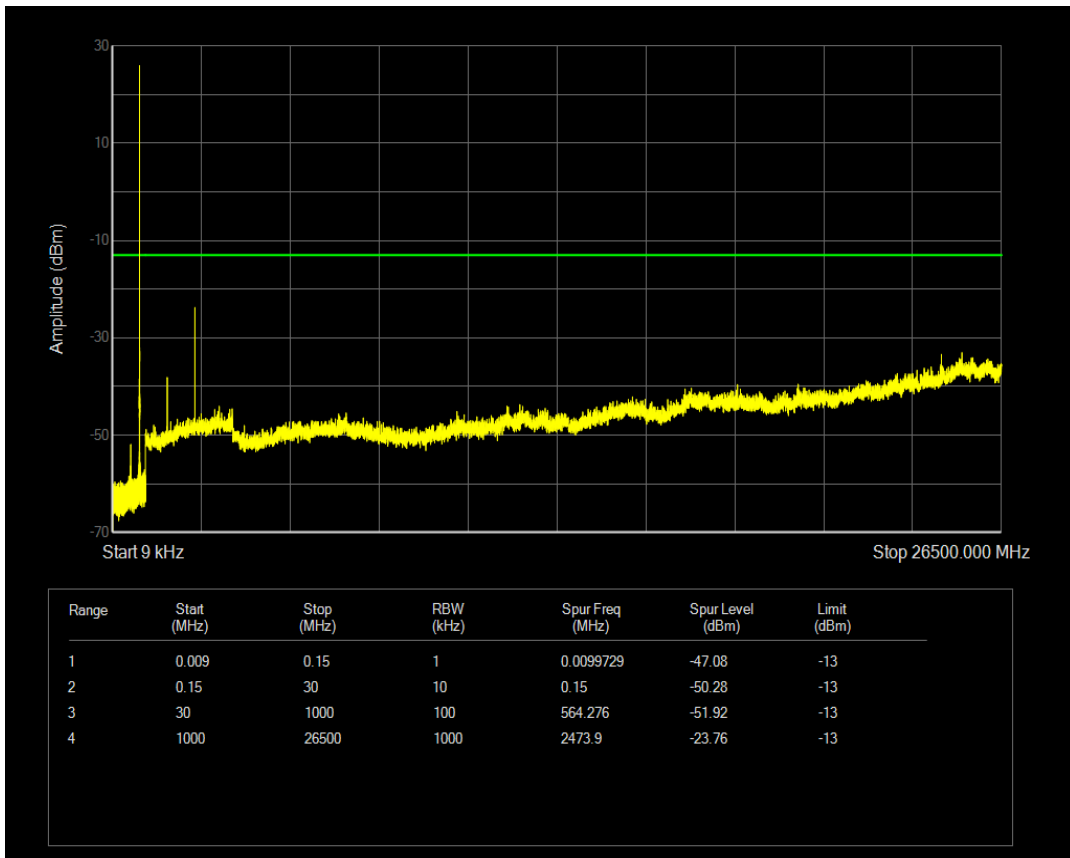

Band4 QPSK BW=20MHz Channel=20300 RB Size=1 Position=#0

Band4 QPSK BW=20MHz Channel=20300 RB Size=100 Position=#0

Band4 16QAM BW=20MHz Channel=20300 RB Size=1 Position=#0

Band4 16QAM BW=20MHz Channel=20300 RB Size=100 Position=#0

Band5 QPSK BW=1.4MHz Channel=20407 RB Size=1 Position=#0

Band5 QPSK BW=1.4MHz Channel=20407 RB Size=6 Position=#0

Band5 16QAM BW=1.4MHz Channel=20407 RB Size=1 Position=#0

Band5 16QAM BW=1.4MHz Channel=20407 RB Size=6 Position=#0