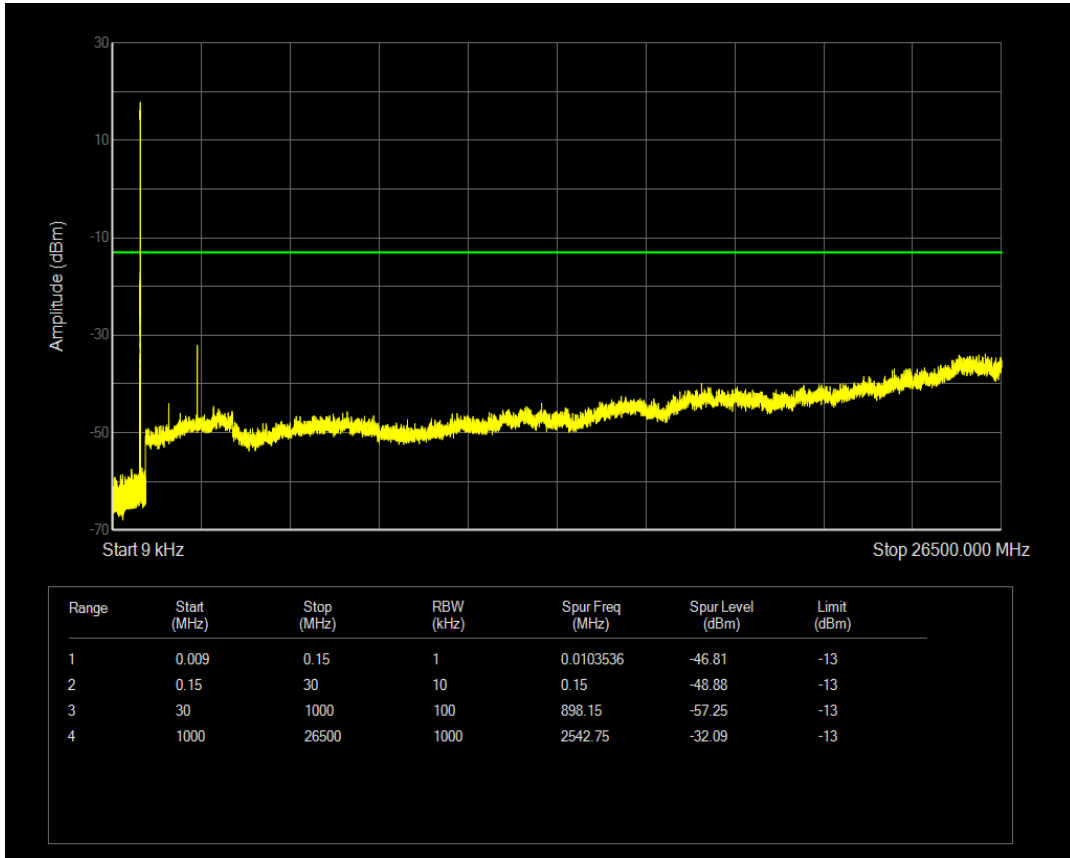

Band5 QPSK BW=3MHz Channel=20635 RB Size=1 Position=#0

Band5 QPSK BW=3MHz Channel=20635 RB Size=15 Position=#0

Band5 16QAM BW=3MHz Channel=20635 RB Size=1 Position=#0

Band5 16QAM BW=3MHz Channel=20635 RB Size=15 Position=#0

Band5 QPSK BW=5MHz Channel=20425 RB Size=1 Position=#0

Band5 QPSK BW=5MHz Channel=20425 RB Size=25 Position=#0

Band5 16QAM BW=5MHz Channel=20425 RB Size=1 Position=#0

Band5 16QAM BW=5MHz Channel=20425 RB Size=25 Position=#0