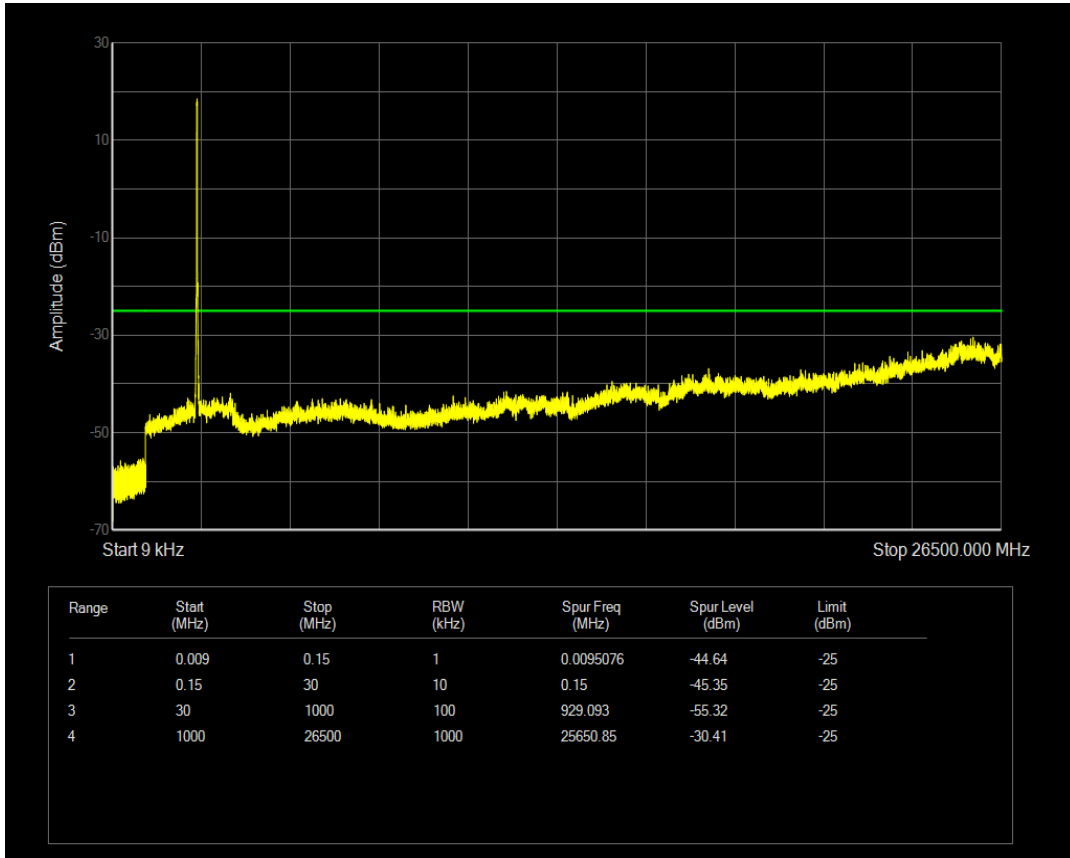

Band7 QPSK BW=20MHz Channel=20850 RB Size=1 Position=#0

Band7 QPSK BW=20MHz Channel=20850 RB Size=100 Position=#0

Band7 16QAM BW=20MHz Channel=20850 RB Size=1 Position=#0

Band7 16QAM BW=20MHz Channel=20850 RB Size=100 Position=#0

Band7 QPSK BW=20MHz Channel=21100 RB Size=1 Position=#0

Band7 QPSK BW=20MHz Channel=21100 RB Size=100 Position=#0

Band7 16QAM BW=20MHz Channel=21100 RB Size=1 Position=#0

Band7 16QAM BW=20MHz Channel=21100 RB Size=100 Position=#0