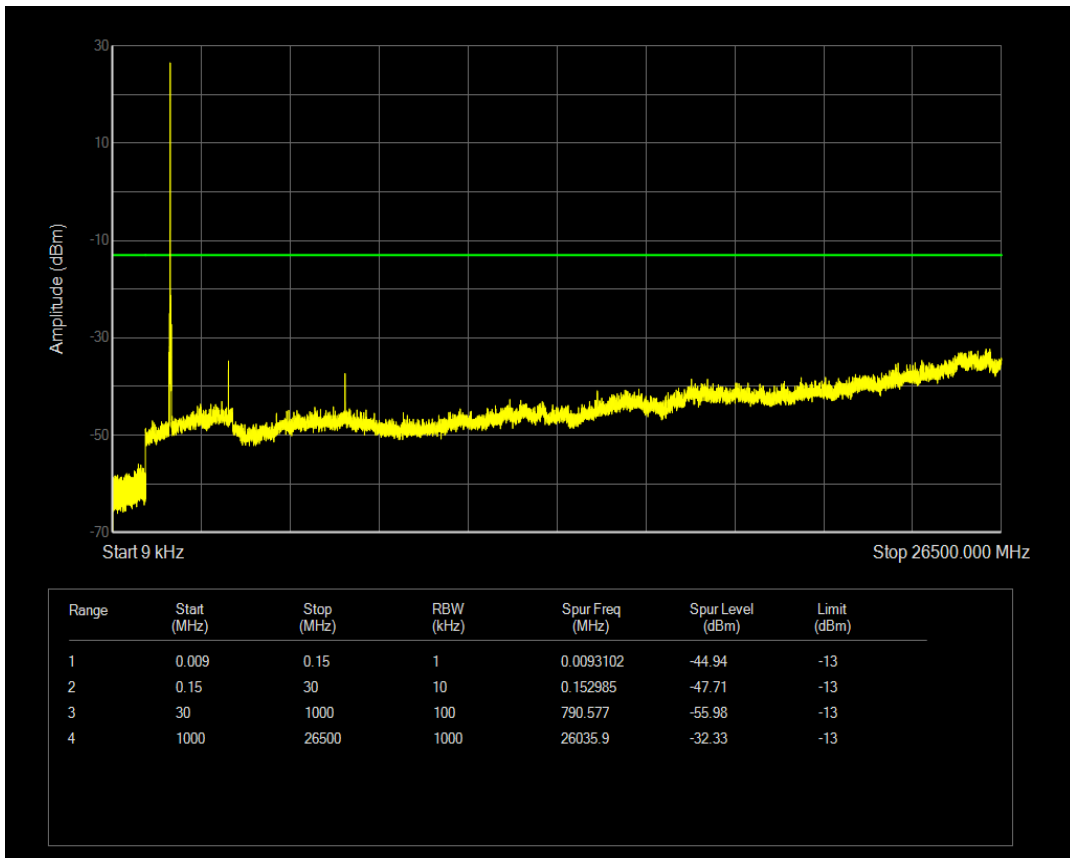

Band4 QPSK BW=20MHz Channel=20175 RB Size=1 Position=#0

Band4 QPSK BW=20MHz Channel=20175 RB Size=100 Position=#0

Band4 16QAM BW=20MHz Channel=20175 RB Size=1 Position=#0

Band4 16QAM BW=20MHz Channel=20175 RB Size=100 Position=#0

Band4 QPSK BW=20MHz Channel=20300 RB Size=1 Position=#0

Band4 QPSK BW=20MHz Channel=20300 RB Size=100 Position=#0

Band4 16QAM BW=20MHz Channel=20300 RB Size=1 Position=#0

Band4 16QAM BW=20MHz Channel=20300 RB Size=100 Position=#0