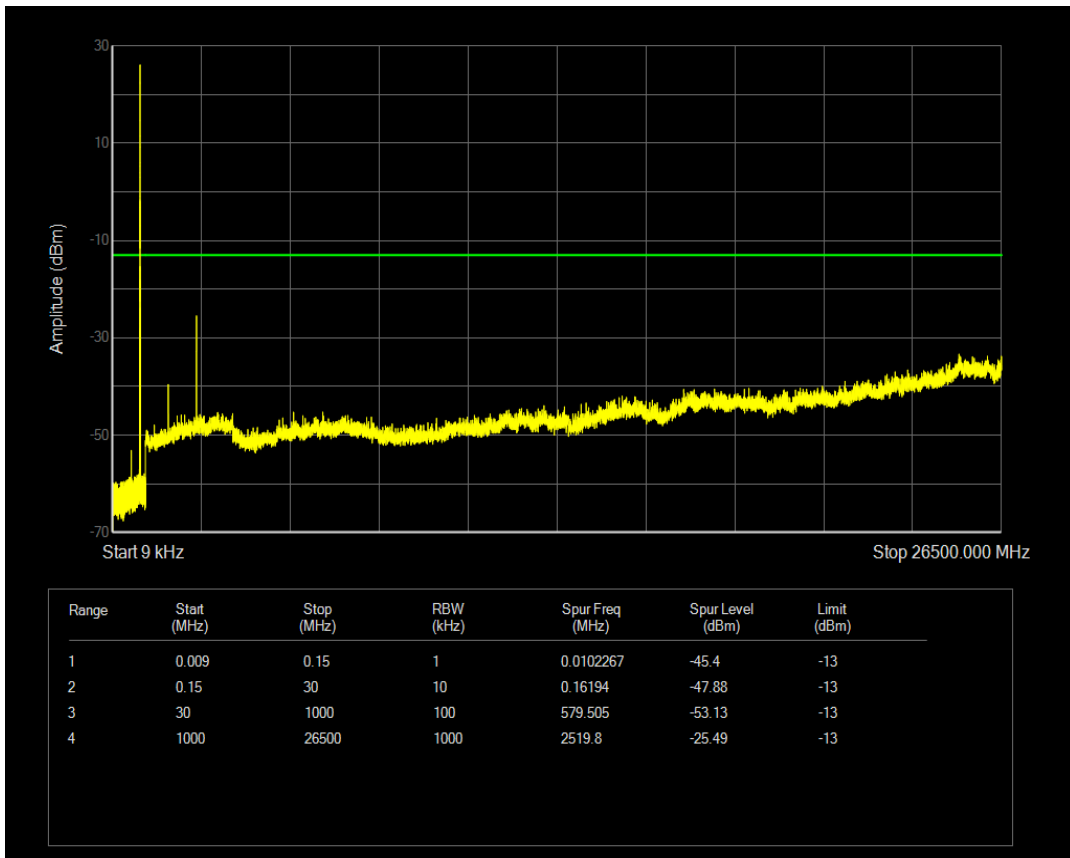

Band5 QPSK BW=10MHz Channel=20525 RB Size=1 Position=#0

Band5 QPSK BW=10MHz Channel=20525 RB Size=50 Position=#0

Band5 16QAM BW=10MHz Channel=20525 RB Size=1 Position=#0

Band5 16QAM BW=10MHz Channel=20525 RB Size=50 Position=#0

Band5 QPSK BW=10MHz Channel=20600 RB Size=1 Position=#0

Band5 QPSK BW=10MHz Channel=20600 RB Size=50 Position=#0

Band5 16QAM BW=10MHz Channel=20600 RB Size=1 Position=#0

Band5 16QAM BW=10MHz Channel=20600 RB Size=50 Position=#0