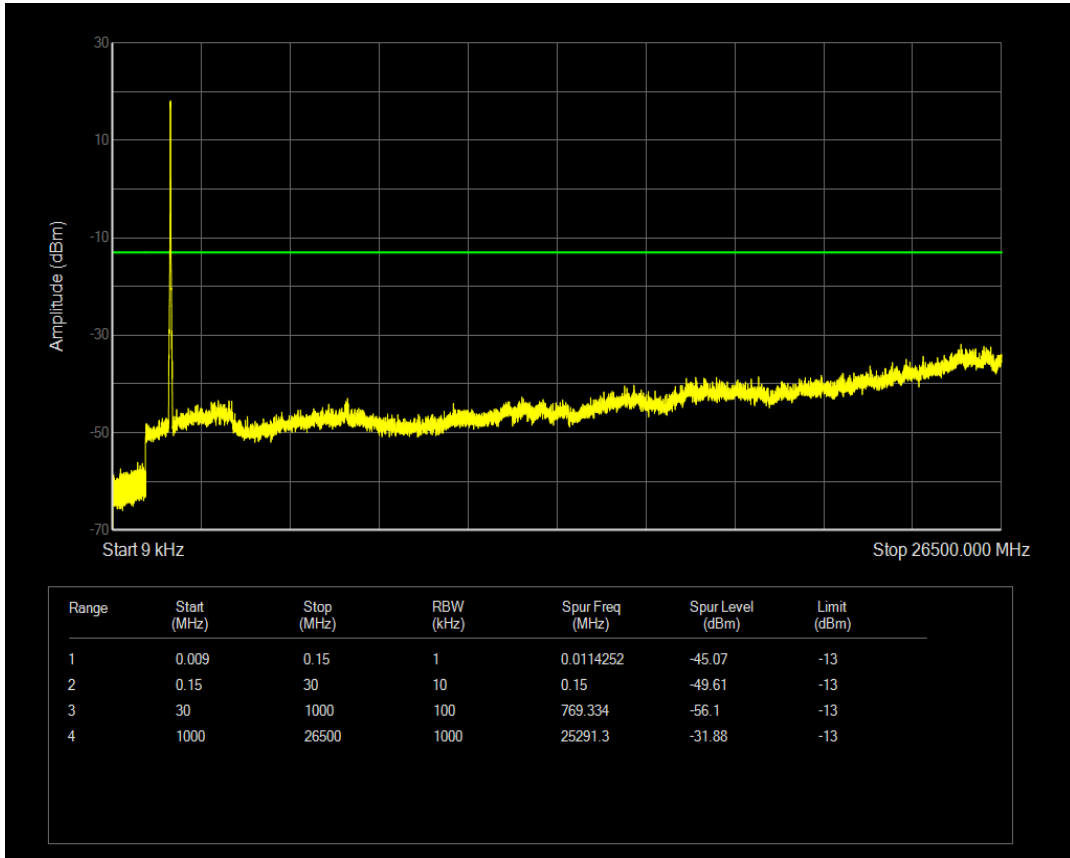

Band4 QPSK BW=20MHz Channel=20300 RB Size=1 Position=#0

Band4 QPSK BW=20MHz Channel=20300 RB Size=100 Position=#0

Band4 16QAM BW=20MHz Channel=20300 RB Size=1 Position=#0

Band4 16QAM BW=20MHz Channel=20300 RB Size=100 Position=#0

Band5 QPSK BW=1.4MHz Channel=20407 RB Size=1 Position=#0

Band5 QPSK BW=1.4MHz Channel=20407 RB Size=6 Position=#0

Band5 16QAM BW=1.4MHz Channel=20407 RB Size=1 Position=#0

Band5 16QAM BW=1.4MHz Channel=20407 RB Size=6 Position=#0