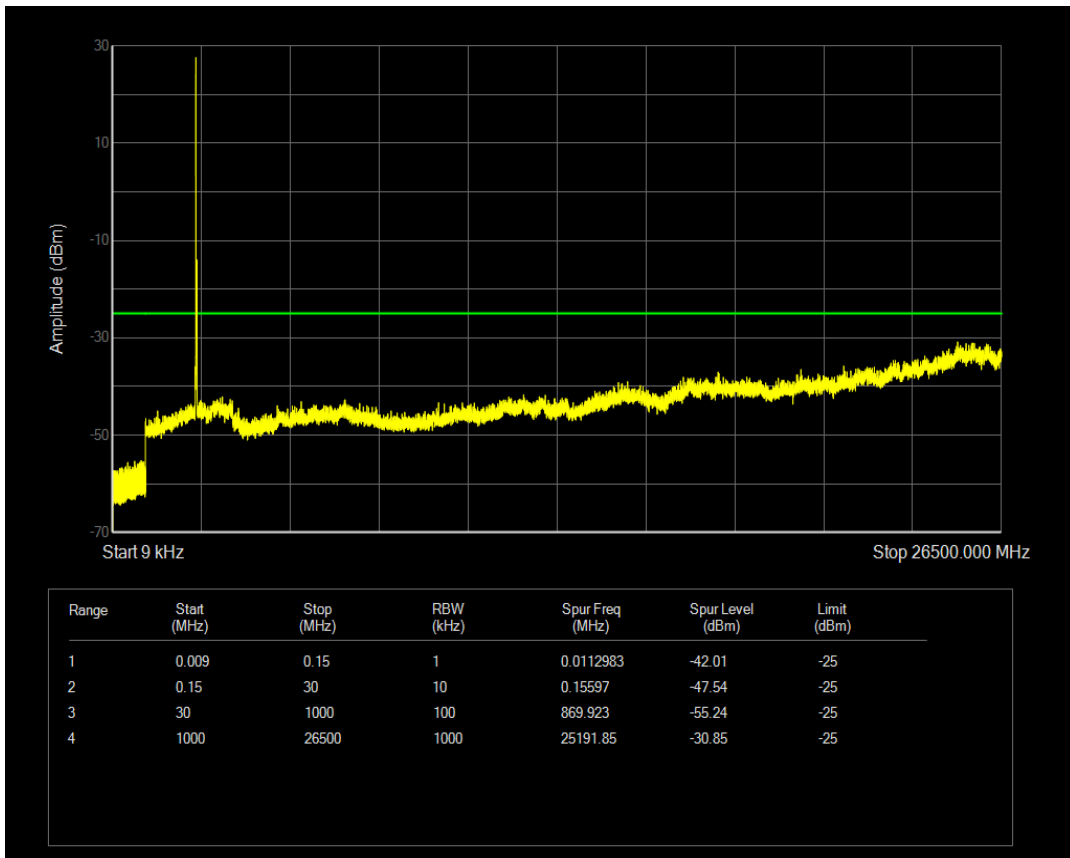

Band7 QPSK BW=15MHz Channel=21375 RB Size=1 Position=#0

Band7 QPSK BW=15MHz Channel=21375 RB Size=75 Position=#0

Band7 16QAM BW=15MHz Channel=21375 RB Size=1 Position=#0

Band7 16QAM BW=15MHz Channel=21375 RB Size=75 Position=#0

Band7 QPSK BW=20MHz Channel=20850 RB Size=1 Position=#0

Band7 QPSK BW=20MHz Channel=20850 RB Size=100 Position=#0

Band7 16QAM BW=20MHz Channel=20850 RB Size=1 Position=#0

Band7 16QAM BW=20MHz Channel=20850 RB Size=100 Position=#0