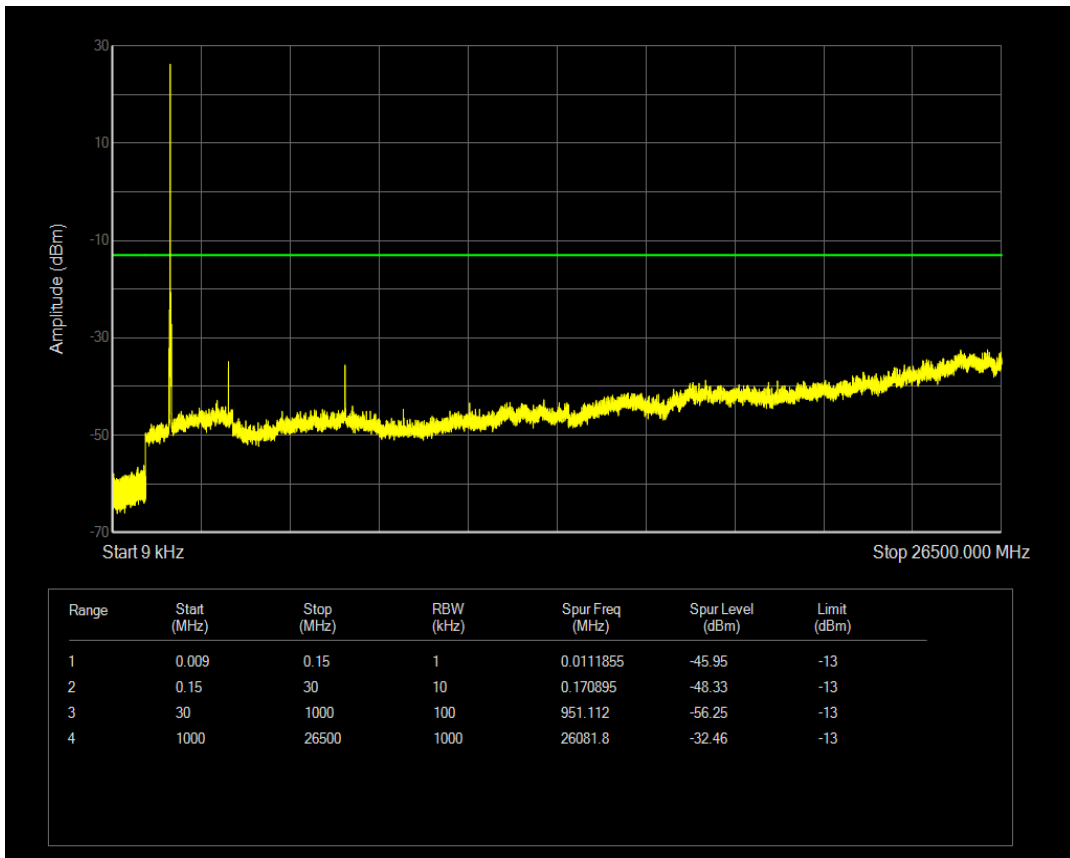

Band4 QPSK BW=20MHz Channel=20175 RB Size=1 Position=#0

Band4 QPSK BW=20MHz Channel=20175 RB Size=100 Position=#0

Band4 16QAM BW=20MHz Channel=20175 RB Size=1 Position=#0

Band4 16QAM BW=20MHz Channel=20175 RB Size=100 Position=#0

Band4 QPSK BW=20MHz Channel=20300 RB Size=1 Position=#0

Band4 QPSK BW=20MHz Channel=20300 RB Size=100 Position=#0

Band4 16QAM BW=20MHz Channel=20300 RB Size=1 Position=#0

Band4 16QAM BW=20MHz Channel=20300 RB Size=100 Position=#0