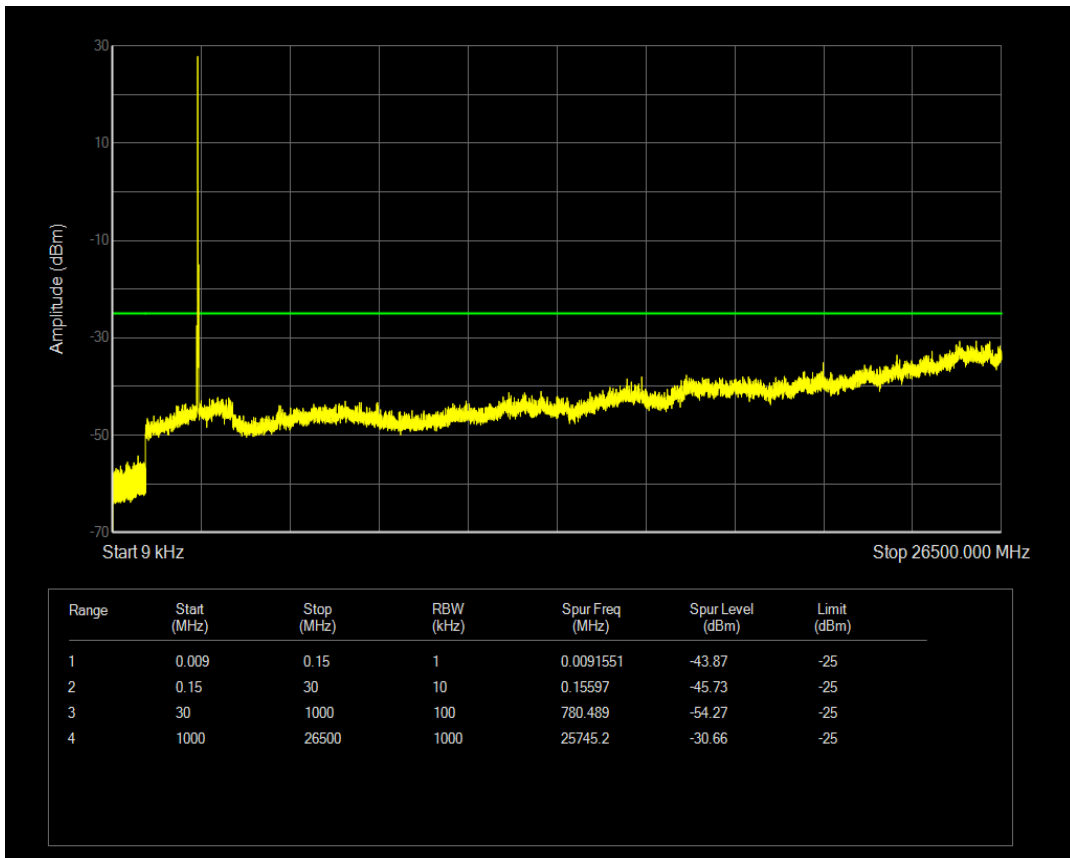

Band7 QPSK BW=15MHz Channel=21375 RB Size=1 Position=#0

Band7 QPSK BW=15MHz Channel=21375 RB Size=75 Position=#0