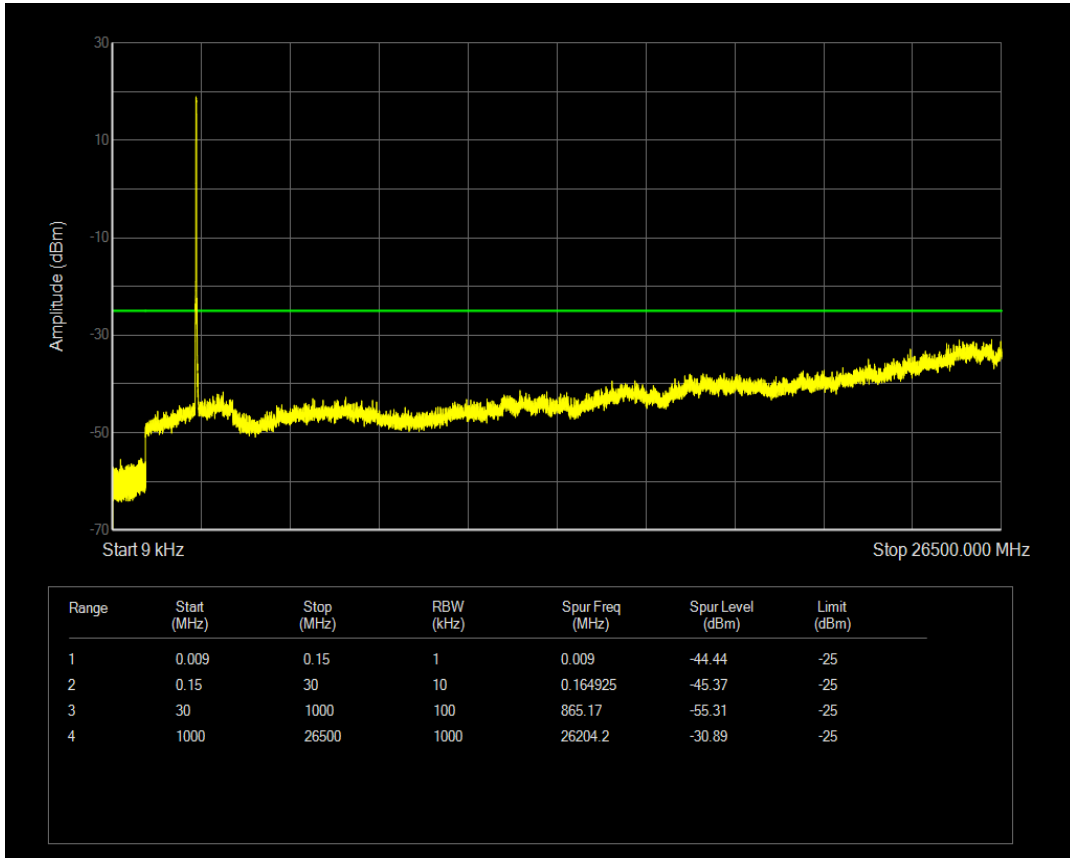

Band7 QPSK BW=20MHz Channel=20850 RB Size=1 Position=#0

Band7 QPSK BW=20MHz Channel=20850 RB Size=100 Position=#0

Band7 16QAM BW=20MHz Channel=20850 RB Size=1 Position=#0

Band7 16QAM BW=20MHz Channel=20850 RB Size=100 Position=#0

Band7 QPSK BW=20MHz Channel=21100 RB Size=1 Position=#0

Band7 QPSK BW=20MHz Channel=21100 RB Size=100 Position=#0

Band7 16QAM BW=20MHz Channel=21100 RB Size=1 Position=#0

Band7 16QAM BW=20MHz Channel=21100 RB Size=100 Position=#0