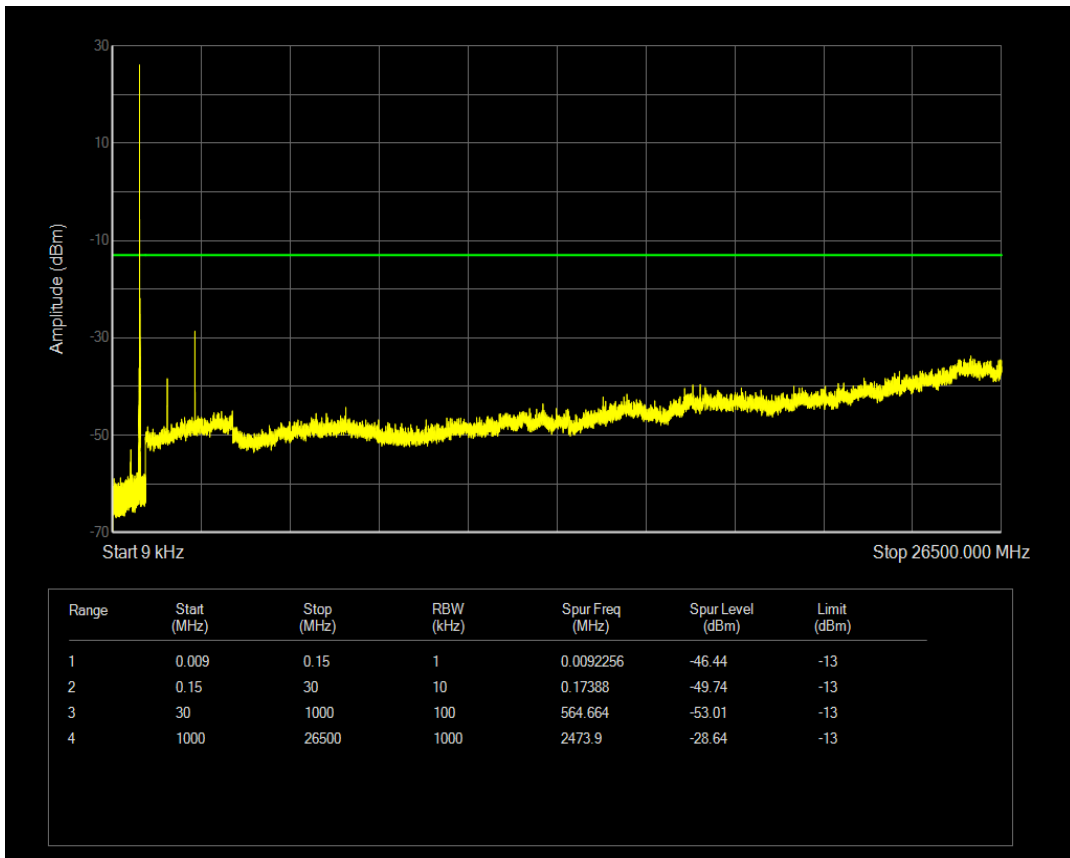

Band5 QPSK BW=5MHz Channel=20625 RB Size=1 Position=#0

Band5 QPSK BW=5MHz Channel=20625 RB Size=25 Position=#0

Band5 16QAM BW=5MHz Channel=20625 RB Size=1 Position=#0

Band5 16QAM BW=5MHz Channel=20625 RB Size=25 Position=#0

Band5 QPSK BW=10MHz Channel=20450 RB Size=1 Position=#0

Band5 QPSK BW=10MHz Channel=20450 RB Size=50 Position=#0

Band5 16QAM BW=10MHz Channel=20450 RB Size=1 Position=#0

Band5 16QAM BW=10MHz Channel=20450 RB Size=50 Position=#0