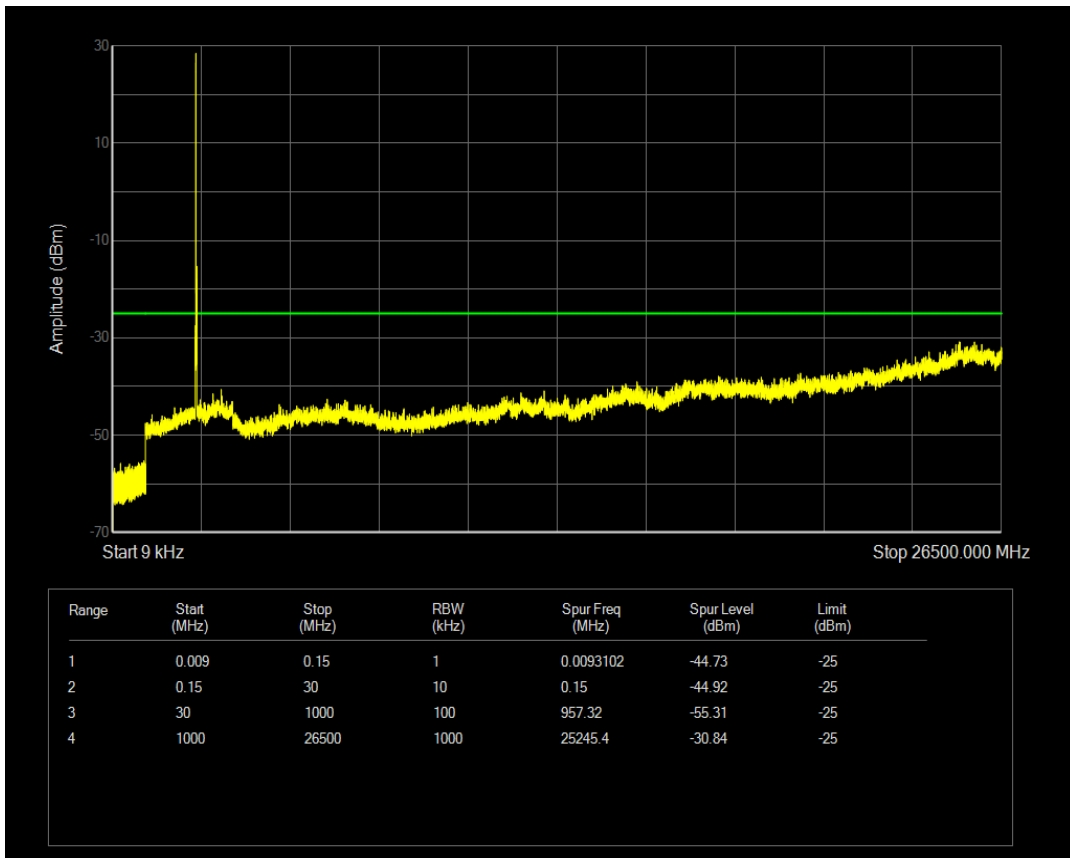

Band7 QPSK BW=15MHz Channel=20825 RB Size=1 Position=#0

Band7 QPSK BW=15MHz Channel=20825 RB Size=75 Position=#0