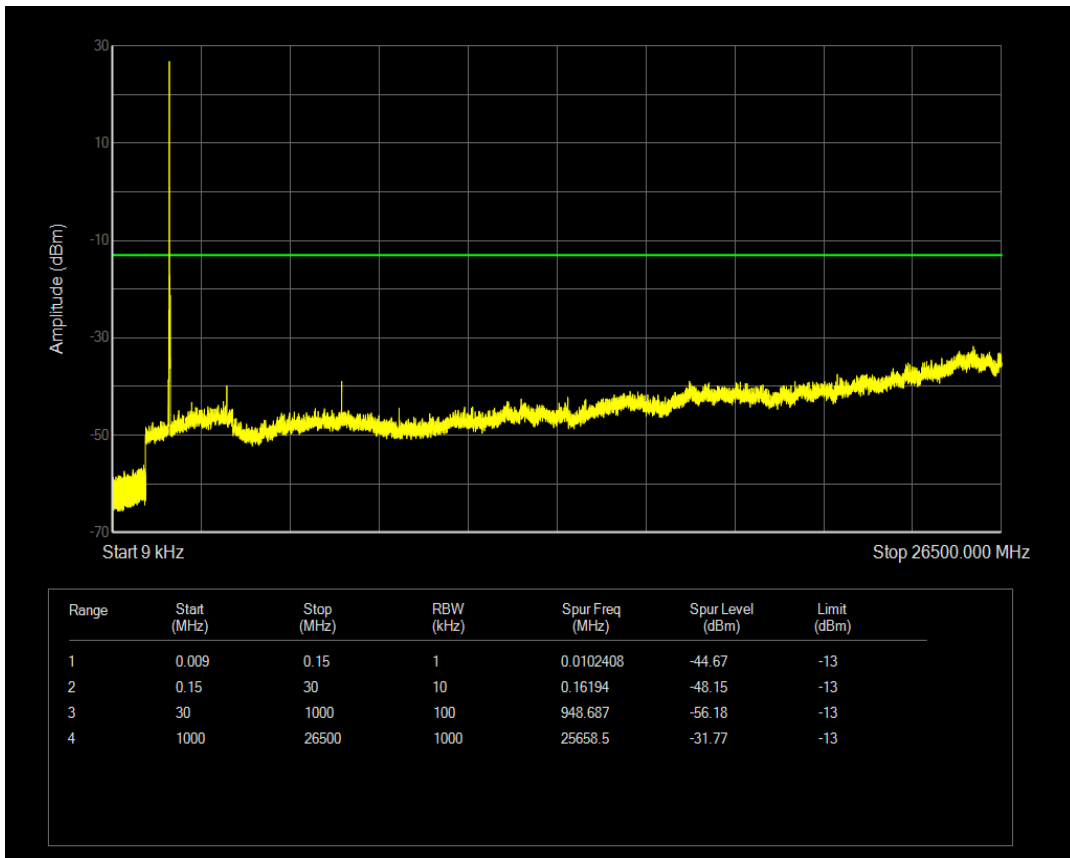

Band4 QPSK BW=10MHz Channel=20175 RB Size=1 Position=#0

Band4 QPSK BW=10MHz Channel=20175 RB Size=50 Position=#0

Band4 16QAM BW=10MHz Channel=20175 RB Size=1 Position=#0

Band4 16QAM BW=10MHz Channel=20175 RB Size=50 Position=#0

Band4 QPSK BW=10MHz Channel=20350 RB Size=1 Position=#0

Band4 QPSK BW=10MHz Channel=20350 RB Size=50 Position=#0

Band4 16QAM BW=10MHz Channel=20350 RB Size=1 Position=#0

Band4 16QAM BW=10MHz Channel=20350 RB Size=50 Position=#0

Band4 QPSK BW=15MHz Channel=20025 RB Size=1 Position=#0

Band4 QPSK BW=15MHz Channel=20025 RB Size=75 Position=#0

Band4 16QAM BW=15MHz Channel=20025 RB Size=1 Position=#0

Band4 16QAM BW=15MHz Channel=20025 RB Size=75 Position=#0