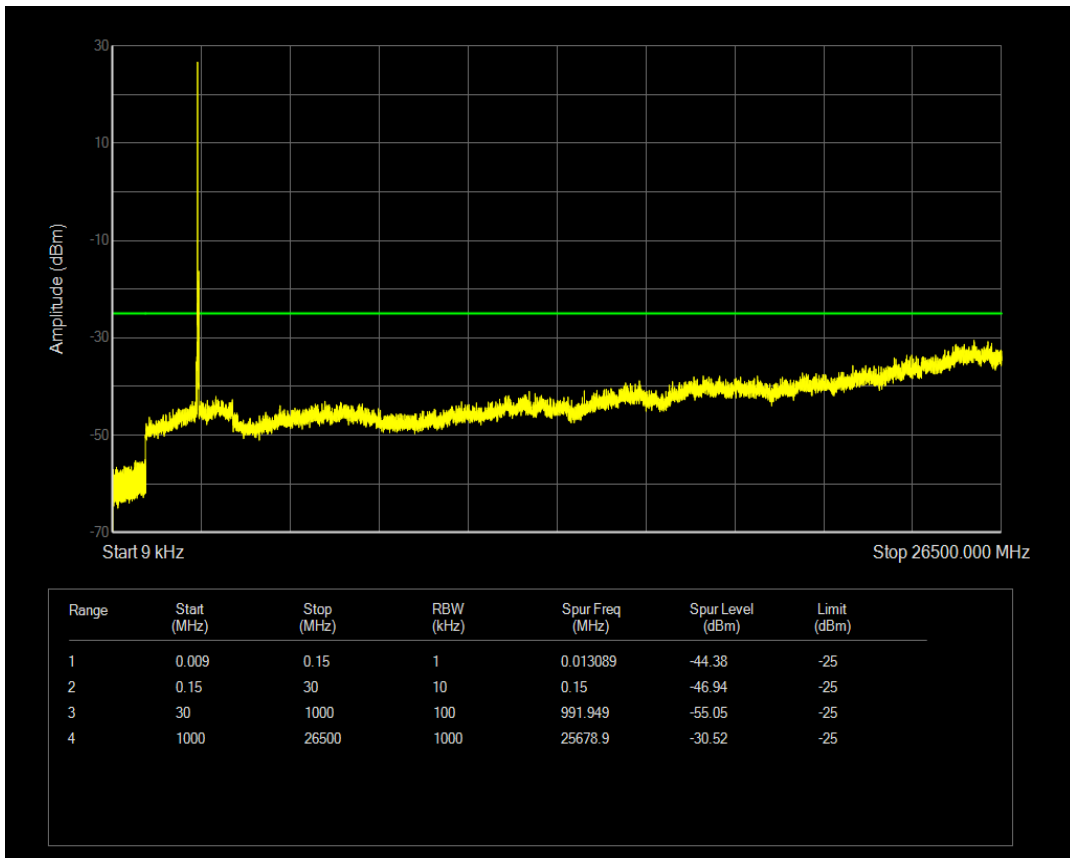

Band7 16QAM BW=20MHz Channel=21350 RB Size=1 Position=#0

Band7 16QAM BW=20MHz Channel=21350 RB Size=100 Position=#0