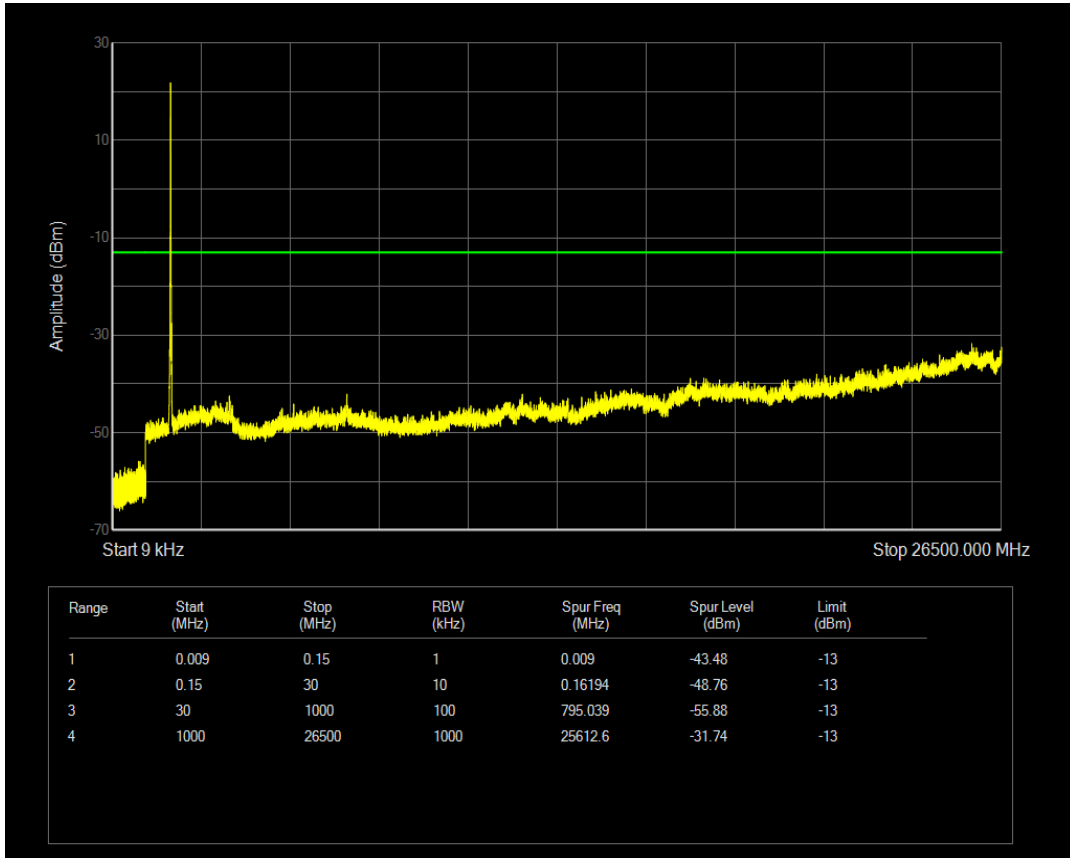

Band4 QPSK BW=10MHz Channel=20175 RB Size=1 Position=#0

Band4 QPSK BW=10MHz Channel=20175 RB Size=50 Position=#0

Band4 16QAM BW=10MHz Channel=20175 RB Size=1 Position=#0

Band4 16QAM BW=10MHz Channel=20175 RB Size=50 Position=#0

Band4 QPSK BW=10MHz Channel=20350 RB Size=1 Position=#0

Band4 QPSK BW=10MHz Channel=20350 RB Size=50 Position=#0

Band4 16QAM BW=10MHz Channel=20350 RB Size=1 Position=#0

Band4 16QAM BW=10MHz Channel=20350 RB Size=50 Position=#0

Band4 QPSK BW=15MHz Channel=20025 RB Size=1 Position=#0

Band4 QPSK BW=15MHz Channel=20025 RB Size=75 Position=#0

Band4 16QAM BW=15MHz Channel=20025 RB Size=1 Position=#0

Band4 16QAM BW=15MHz Channel=20025 RB Size=75 Position=#0