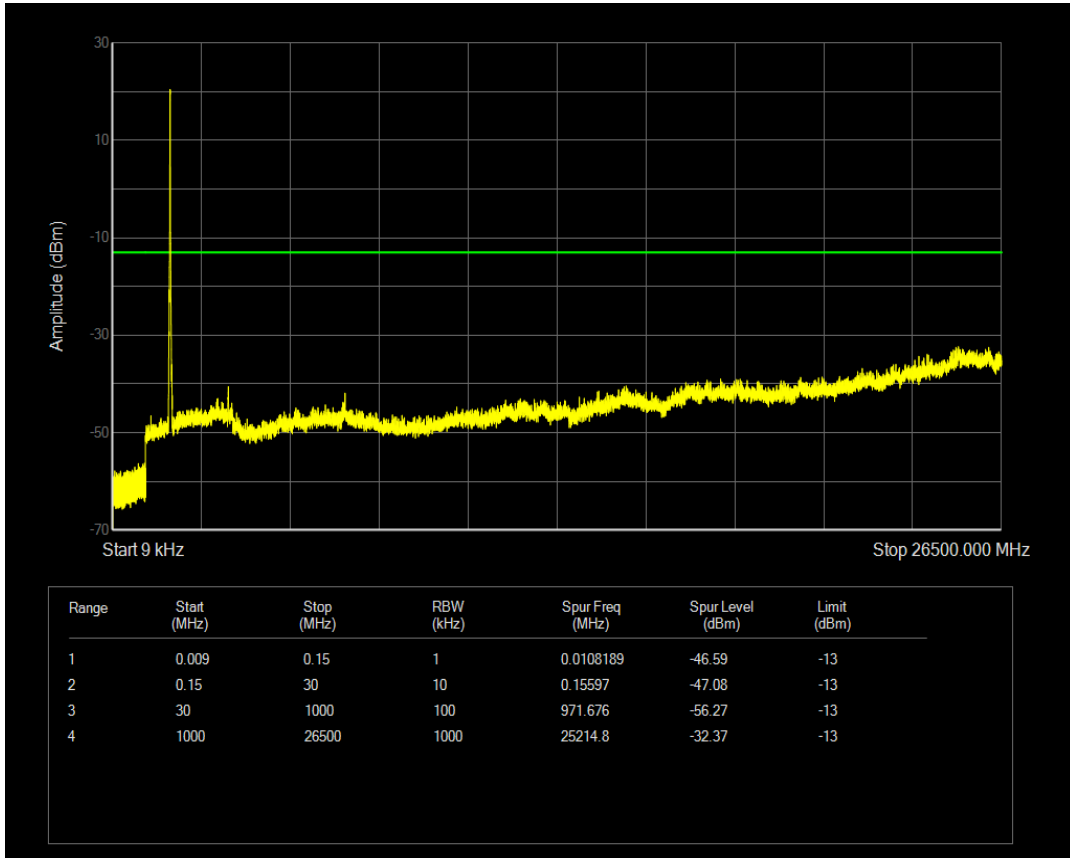

Band4 QPSK BW=10MHz Channel=20350 RB Size=1 Position=#0

Band4 QPSK BW=10MHz Channel=20350 RB Size=50 Position=#0

Band4 16QAM BW=10MHz Channel=20350 RB Size=1 Position=#0

Band4 16QAM BW=10MHz Channel=20350 RB Size=50 Position=#0

Band4 QPSK BW=15MHz Channel=20025 RB Size=1 Position=#0

Band4 QPSK BW=15MHz Channel=20025 RB Size=75 Position=#0

Band4 16QAM BW=15MHz Channel=20025 RB Size=1 Position=#0

Band4 16QAM BW=15MHz Channel=20025 RB Size=75 Position=#0

Band4 QPSK BW=15MHz Channel=20175 RB Size=1 Position=#0

Band4 QPSK BW=15MHz Channel=20175 RB Size=75 Position=#0

Band4 16QAM BW=15MHz Channel=20175 RB Size=1 Position=#0

Band4 16QAM BW=15MHz Channel=20175 RB Size=75 Position=#0