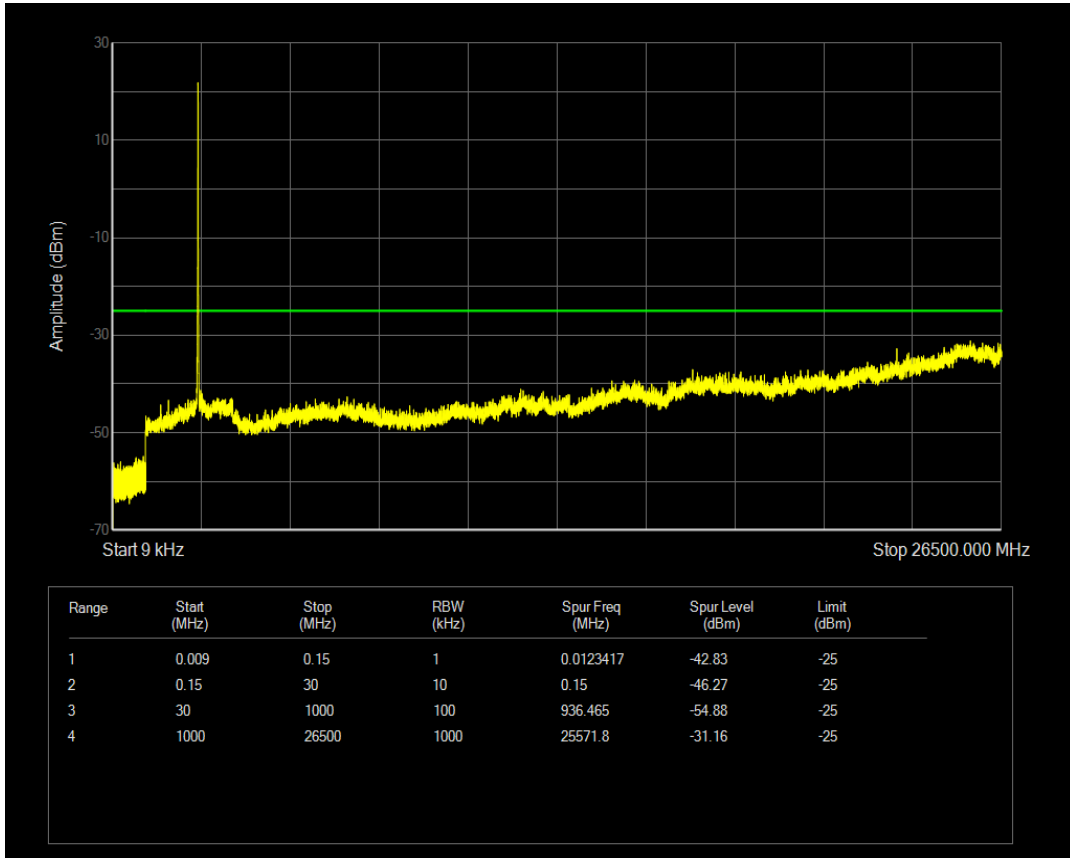

Band7 QPSK BW=10MHz Channel=21400 RB Size=1 Position=#0

Band7 QPSK BW=10MHz Channel=21400 RB Size=50 Position=#0

Band7 16QAM BW=10MHz Channel=21400 RB Size=1 Position=#0

Band7 16QAM BW=10MHz Channel=21400 RB Size=50 Position=#0