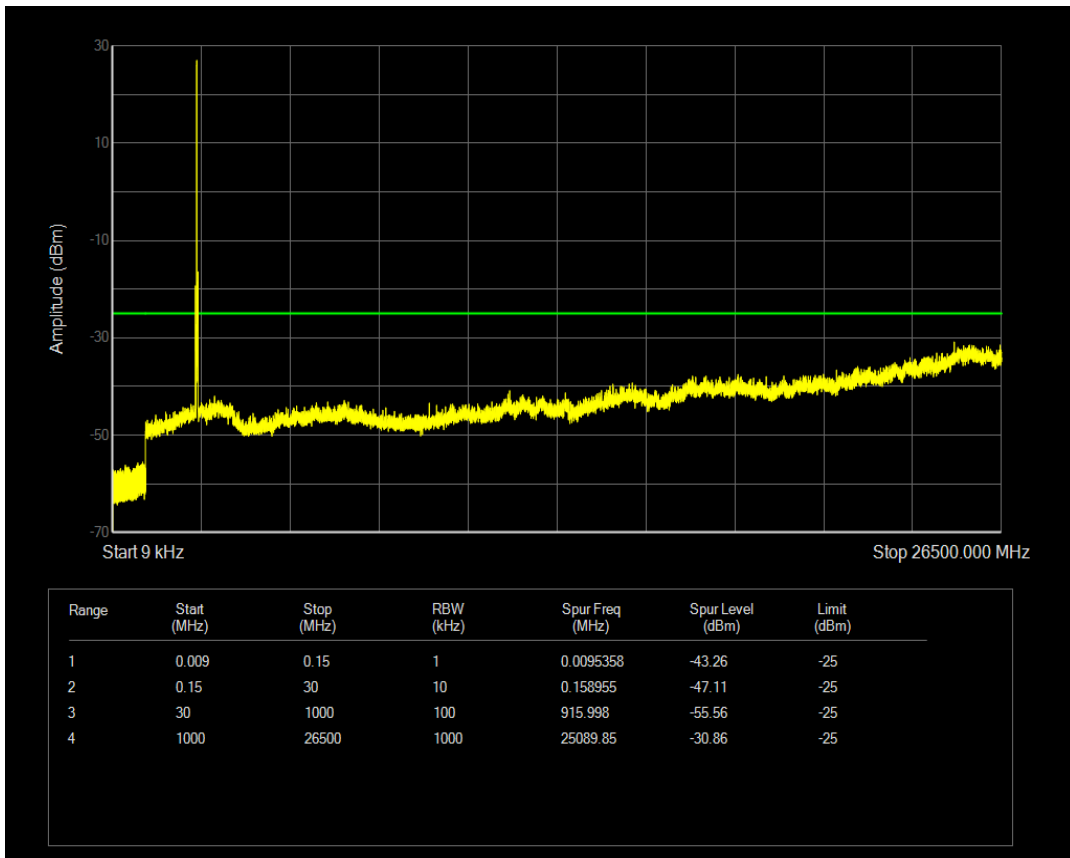

Band7 QPSK BW=20MHz Channel=20850 RB Size=1 Position=#0

Band7 QPSK BW=20MHz Channel=20850 RB Size=100 Position=#0

Band7 16QAM BW=20MHz Channel=20850 RB Size=1 Position=#0

Band7 16QAM BW=20MHz Channel=20850 RB Size=100 Position=#0

Band7 QPSK BW=20MHz Channel=21100 RB Size=1 Position=#0

Band7 QPSK BW=20MHz Channel=21100 RB Size=100 Position=#0

Band7 16QAM BW=20MHz Channel=21100 RB Size=1 Position=#0

Band7 16QAM BW=20MHz Channel=21100 RB Size=100 Position=#0