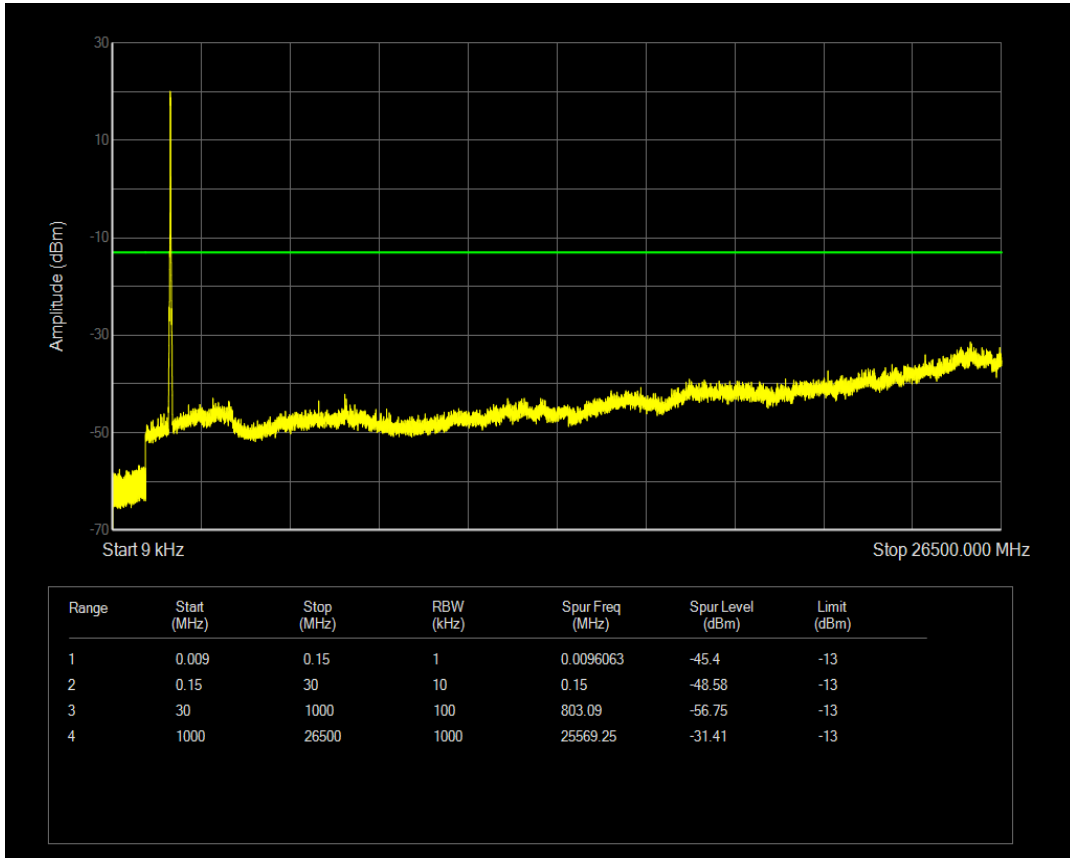

Band4 QPSK BW=20MHz Channel=20050 RB Size=1 Position=#0

Band4 QPSK BW=20MHz Channel=20050 RB Size=100 Position=#0

Band4 16QAM BW=20MHz Channel=20050 RB Size=1 Position=#0

Band4 16QAM BW=20MHz Channel=20050 RB Size=100 Position=#0

Band4 QPSK BW=20MHz Channel=20175 RB Size=1 Position=#0

Band4 QPSK BW=20MHz Channel=20175 RB Size=100 Position=#0

Band4 16QAM BW=20MHz Channel=20175 RB Size=1 Position=#0

Band4 16QAM BW=20MHz Channel=20175 RB Size=100 Position=#0

Band4 QPSK BW=20MHz Channel=20300 RB Size=1 Position=#0

Band4 QPSK BW=20MHz Channel=20300 RB Size=100 Position=#0

Band4 16QAM BW=20MHz Channel=20300 RB Size=1 Position=#0

Band4 16QAM BW=20MHz Channel=20300 RB Size=100 Position=#0