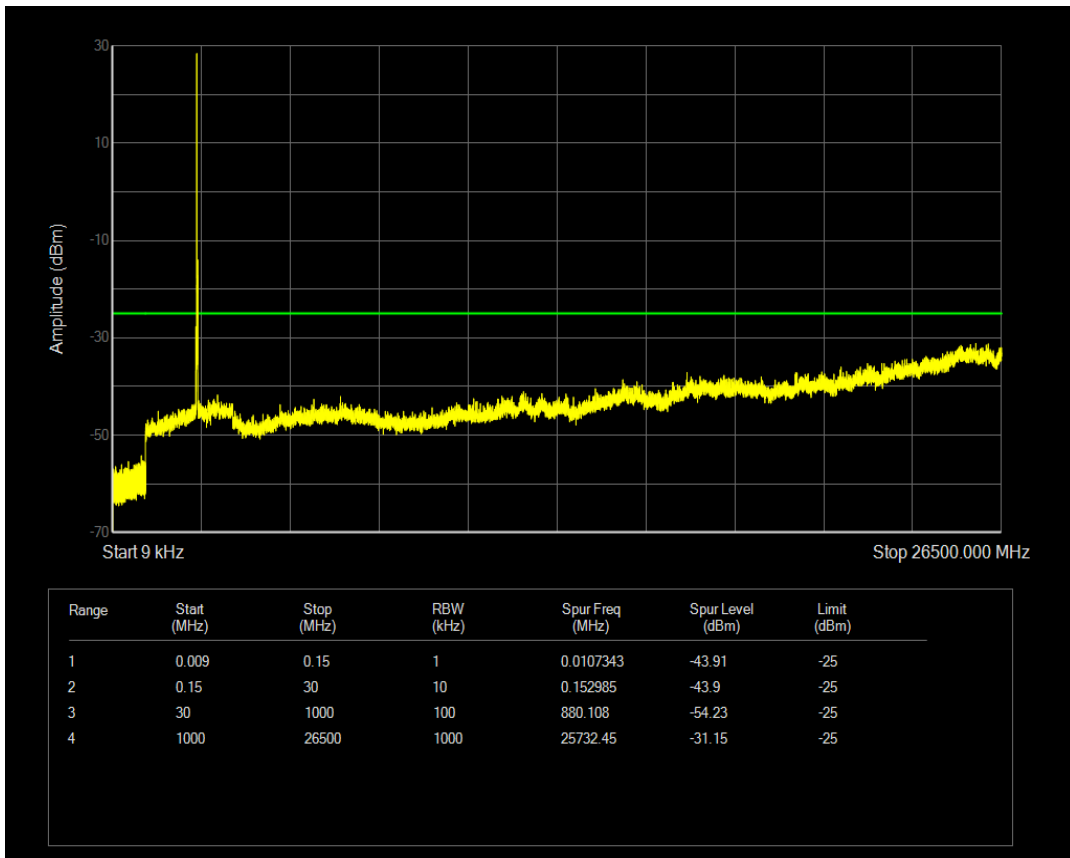

Band7 16QAM BW=15MHz Channel=21100 RB Size=1 Position=#0

Band7 16QAM BW=15MHz Channel=21100 RB Size=75 Position=#0