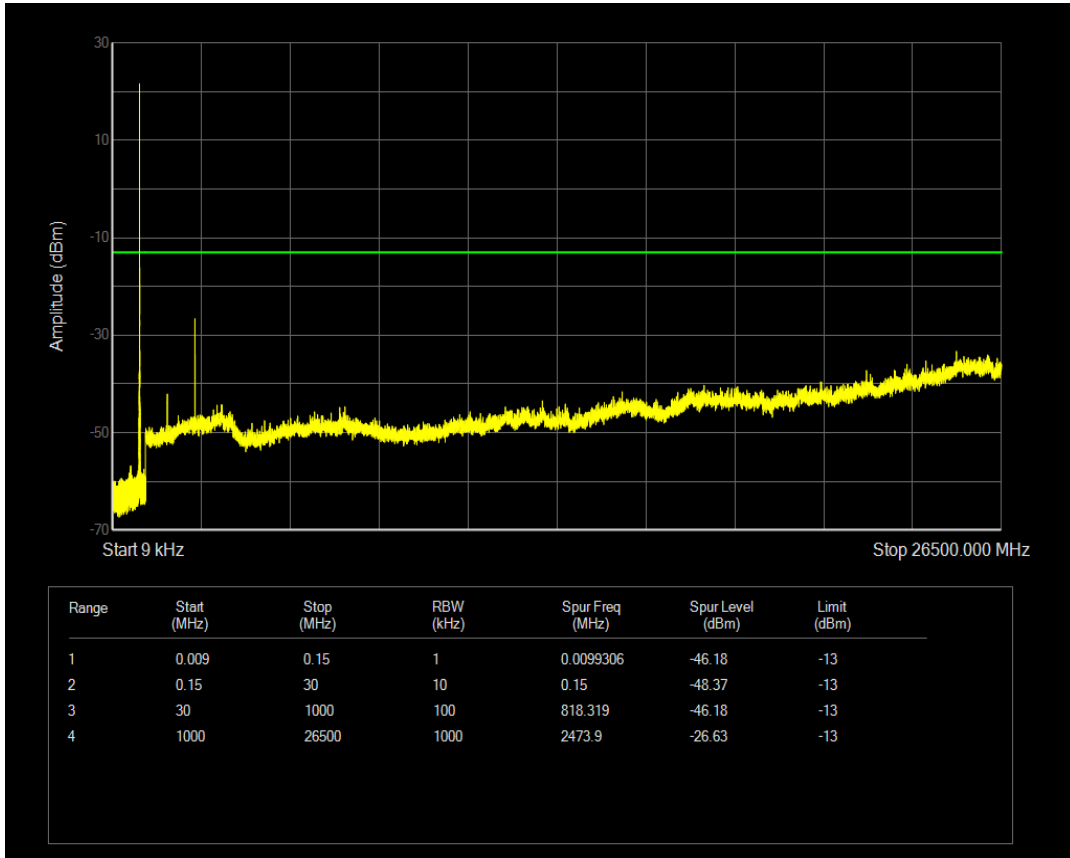

Band5 QPSK BW=1.4MHz Channel=20407 RB Size=1 Position=#0

Band5 QPSK BW=1.4MHz Channel=20407 RB Size=6 Position=#0

Band5 16QAM BW=1.4MHz Channel=20407 RB Size=1 Position=#0

Band5 16QAM BW=1.4MHz Channel=20407 RB Size=6 Position=#0

Band5 QPSK BW=1.4MHz Channel=20525 RB Size=1 Position=#0

Band5 QPSK BW=1.4MHz Channel=20525 RB Size=6 Position=#0

Band5 16QAM BW=1.4MHz Channel=20525 RB Size=1 Position=#0

Band5 16QAM BW=1.4MHz Channel=20525 RB Size=6 Position=#0