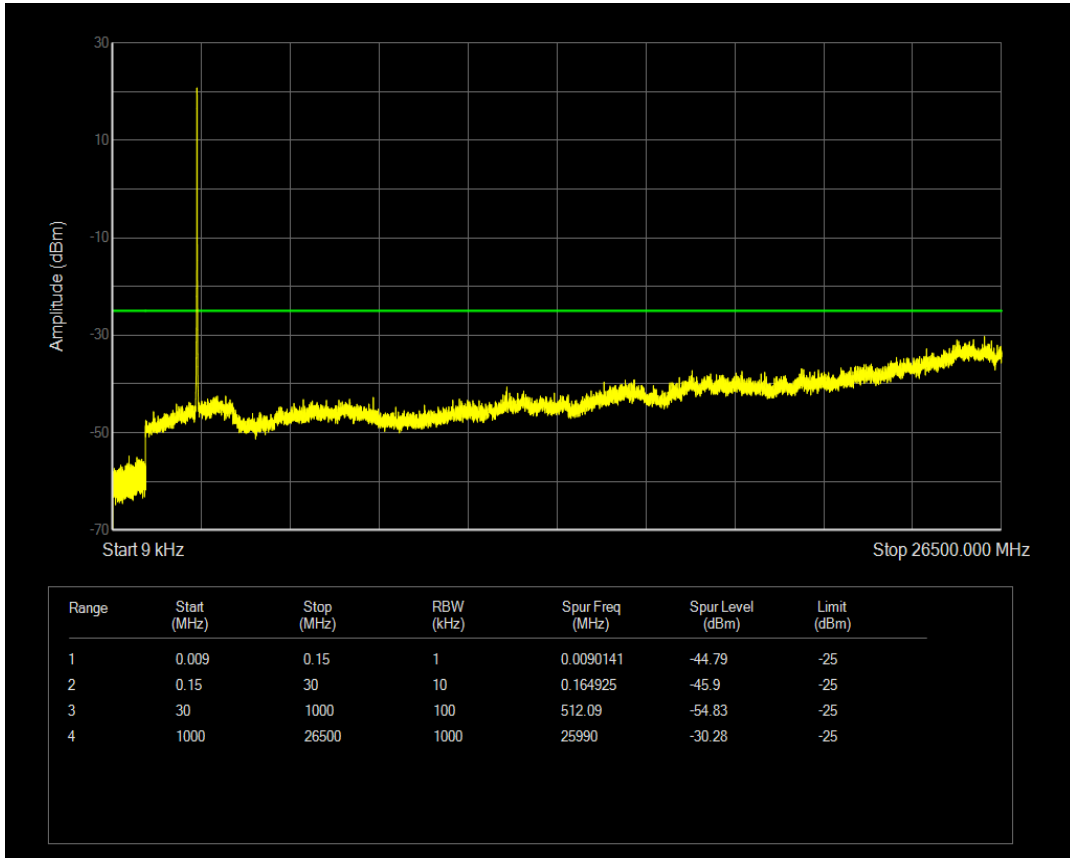

Band7 QPSK BW=10MHz Channel=20800 RB Size=1 Position=#0

Band7 QPSK BW=10MHz Channel=20800 RB Size=50 Position=#0

Band7 16QAM BW=10MHz Channel=20800 RB Size=1 Position=#0

Band7 16QAM BW=10MHz Channel=20800 RB Size=50 Position=#0

Band7 QPSK BW=10MHz Channel=21100 RB Size=1 Position=#0

Band7 QPSK BW=10MHz Channel=21100 RB Size=50 Position=#0

Band7 16QAM BW=10MHz Channel=21100 RB Size=1 Position=#0

Band7 16QAM BW=10MHz Channel=21100 RB Size=50 Position=#0

Band7 QPSK BW=10MHz Channel=21400 RB Size=1 Position=#0

Band7 QPSK BW=10MHz Channel=21400 RB Size=50 Position=#0

Band7 16QAM BW=10MHz Channel=21400 RB Size=1 Position=#0

Band7 16QAM BW=10MHz Channel=21400 RB Size=50 Position=#0