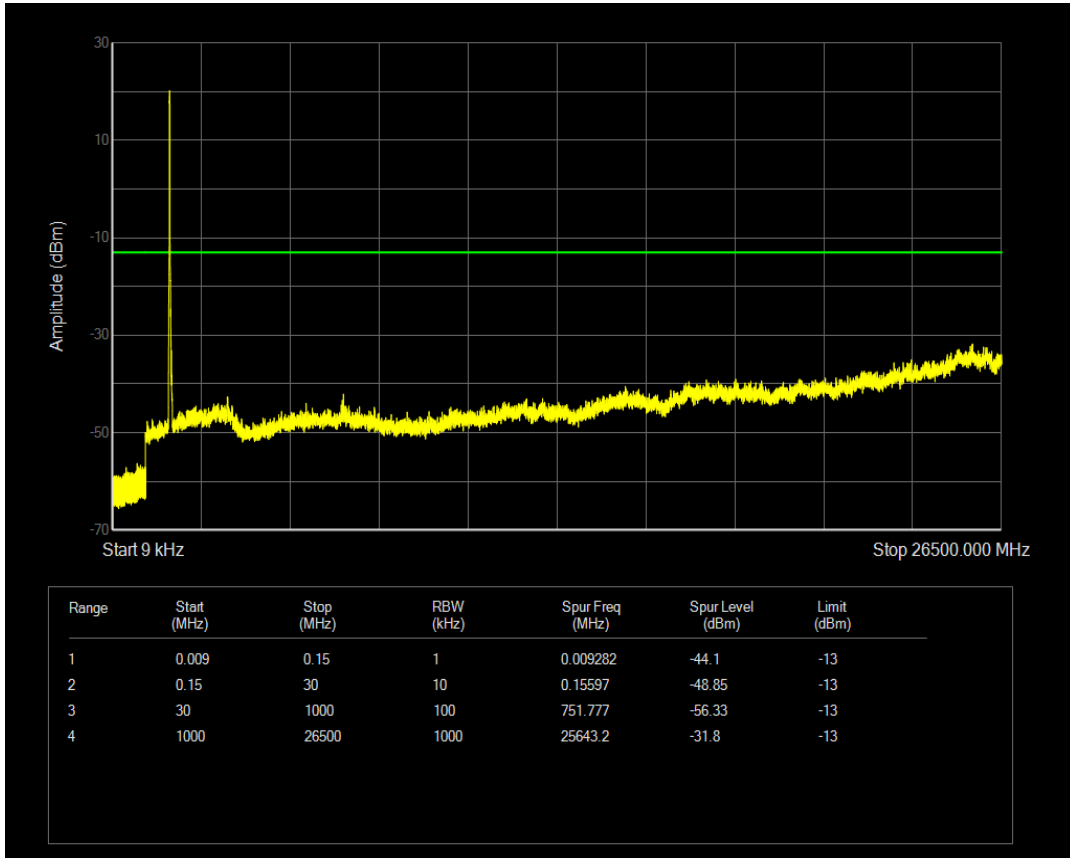

Band4 QPSK BW=15MHz Channel=20325 RB Size=1 Position=#0

Band4 QPSK BW=15MHz Channel=20325 RB Size=75 Position=#0

Band4 16QAM BW=15MHz Channel=20325 RB Size=1 Position=#0

Band4 16QAM BW=15MHz Channel=20325 RB Size=75 Position=#0

Band4 QPSK BW=20MHz Channel=20050 RB Size=1 Position=#0

Band4 QPSK BW=20MHz Channel=20050 RB Size=100 Position=#0

Band4 16QAM BW=20MHz Channel=20050 RB Size=1 Position=#0

Band4 16QAM BW=20MHz Channel=20050 RB Size=100 Position=#0