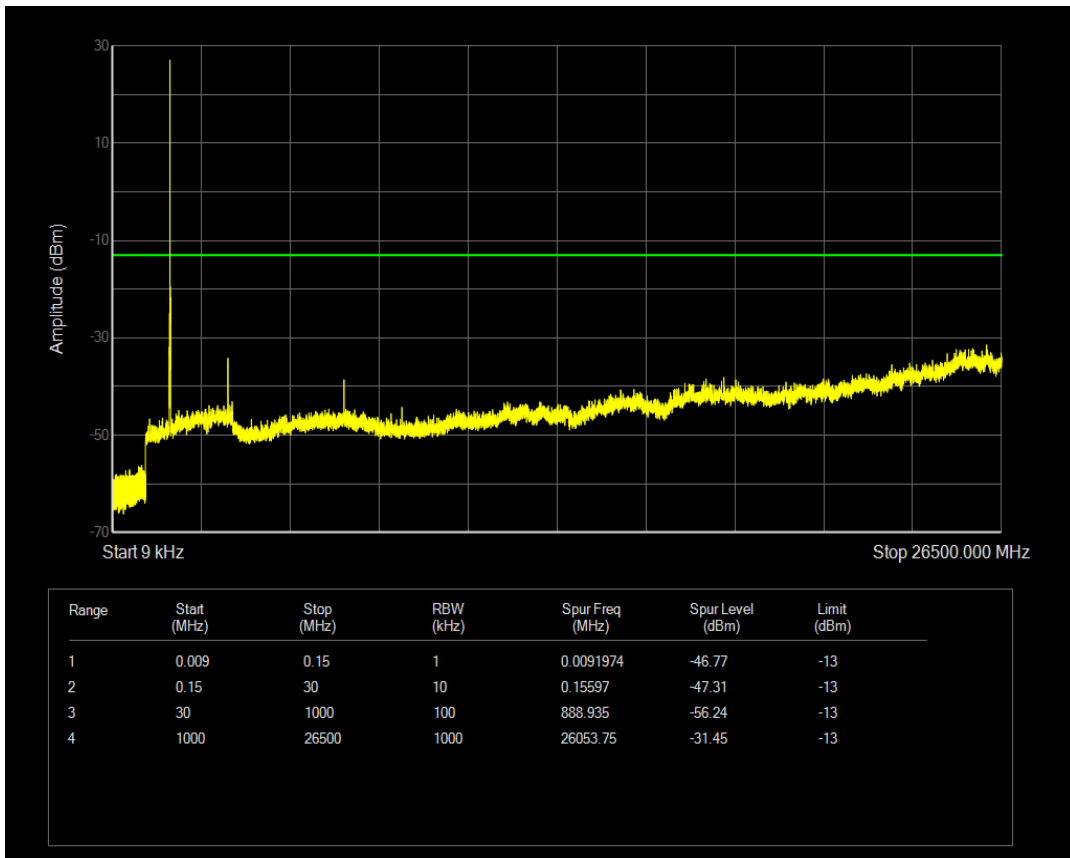

Band4 QPSK BW=10MHz Channel=20000 RB Size=1 Position=#0

Band4 QPSK BW=10MHz Channel=20000 RB Size=50 Position=#0

Band4 16QAM BW=10MHz Channel=20000 RB Size=1 Position=#0

Band4 16QAM BW=10MHz Channel=20000 RB Size=50 Position=#0

Band4 QPSK BW=10MHz Channel=20175 RB Size=1 Position=#0

Band4 QPSK BW=10MHz Channel=20175 RB Size=50 Position=#0

Band4 16QAM BW=10MHz Channel=20175 RB Size=1 Position=#0

Band4 16QAM BW=10MHz Channel=20175 RB Size=50 Position=#0