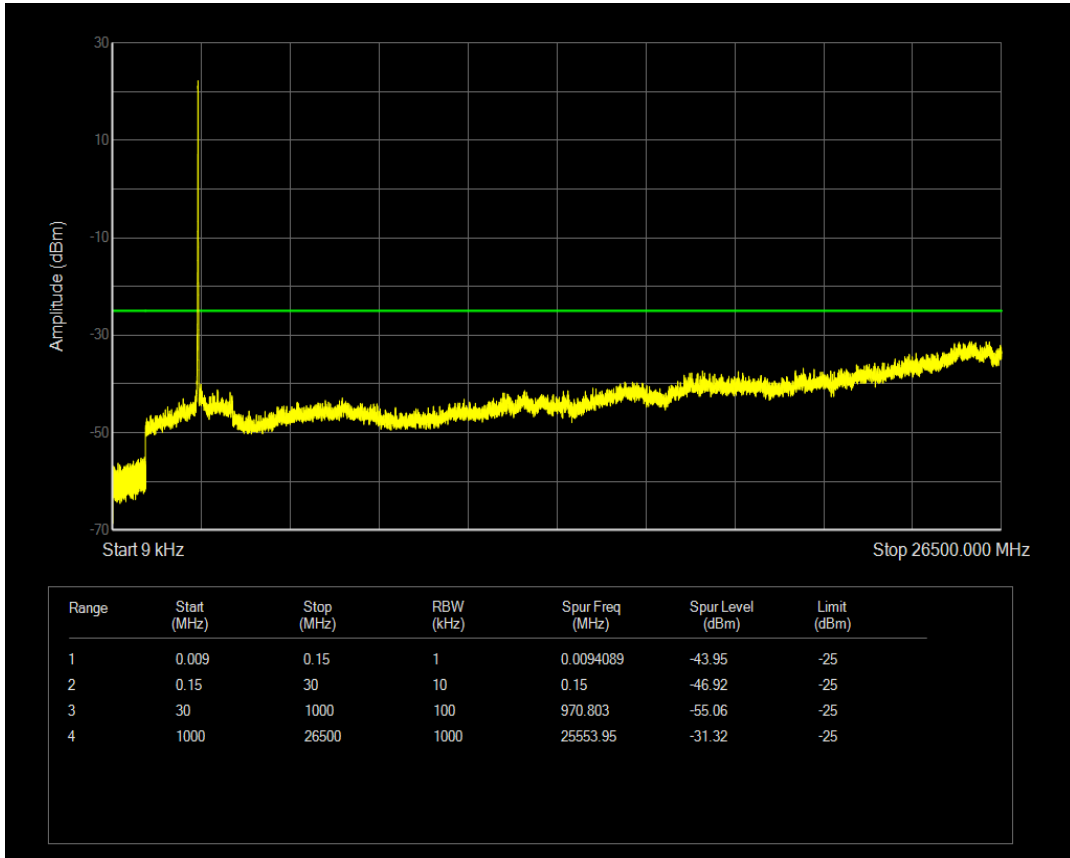

Band7 QPSK BW=10MHz Channel=20800 RB Size=1 Position=#0

Band7 QPSK BW=10MHz Channel=20800 RB Size=50 Position=#0

Band7 16QAM BW=10MHz Channel=20800 RB Size=1 Position=#0

Band7 16QAM BW=10MHz Channel=20800 RB Size=50 Position=#0

Band7 QPSK BW=10MHz Channel=21100 RB Size=1 Position=#0

Band7 QPSK BW=10MHz Channel=21100 RB Size=50 Position=#0

Band7 16QAM BW=10MHz Channel=21100 RB Size=1 Position=#0

Band7 16QAM BW=10MHz Channel=21100 RB Size=50 Position=#0

Band7 QPSK BW=10MHz Channel=21400 RB Size=1 Position=#0

Band7 QPSK BW=10MHz Channel=21400 RB Size=50 Position=#0

Band7 16QAM BW=10MHz Channel=21400 RB Size=1 Position=#0

Band7 16QAM BW=10MHz Channel=21400 RB Size=50 Position=#0