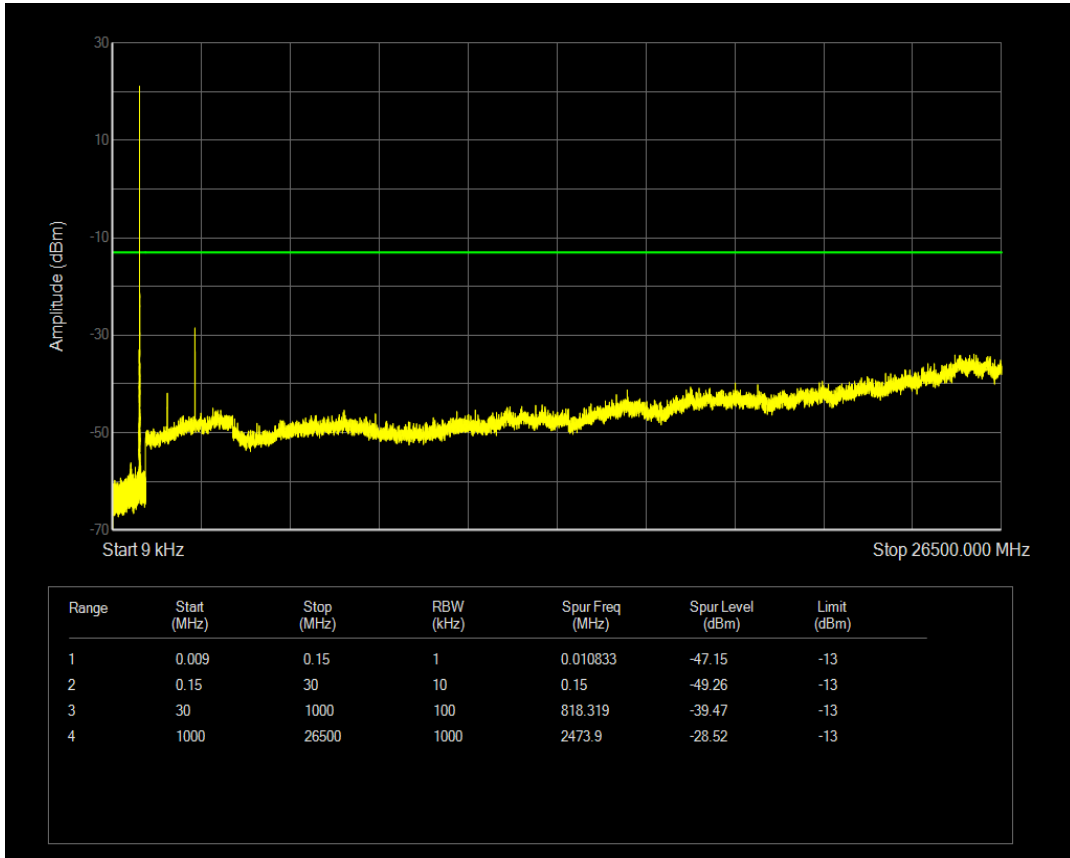

Band4 QPSK BW=20MHz Channel=20300 RB Size=1 Position=#0

Band4 QPSK BW=20MHz Channel=20300 RB Size=100 Position=#0

Band4 16QAM BW=20MHz Channel=20300 RB Size=1 Position=#0

Band4 16QAM BW=20MHz Channel=20300 RB Size=100 Position=#0

Band5 QPSK BW=1.4MHz Channel=20407 RB Size=1 Position=#0

Band5 QPSK BW=1.4MHz Channel=20407 RB Size=6 Position=#0

Band5 16QAM BW=1.4MHz Channel=20407 RB Size=1 Position=#0

Band5 16QAM BW=1.4MHz Channel=20407 RB Size=6 Position=#0