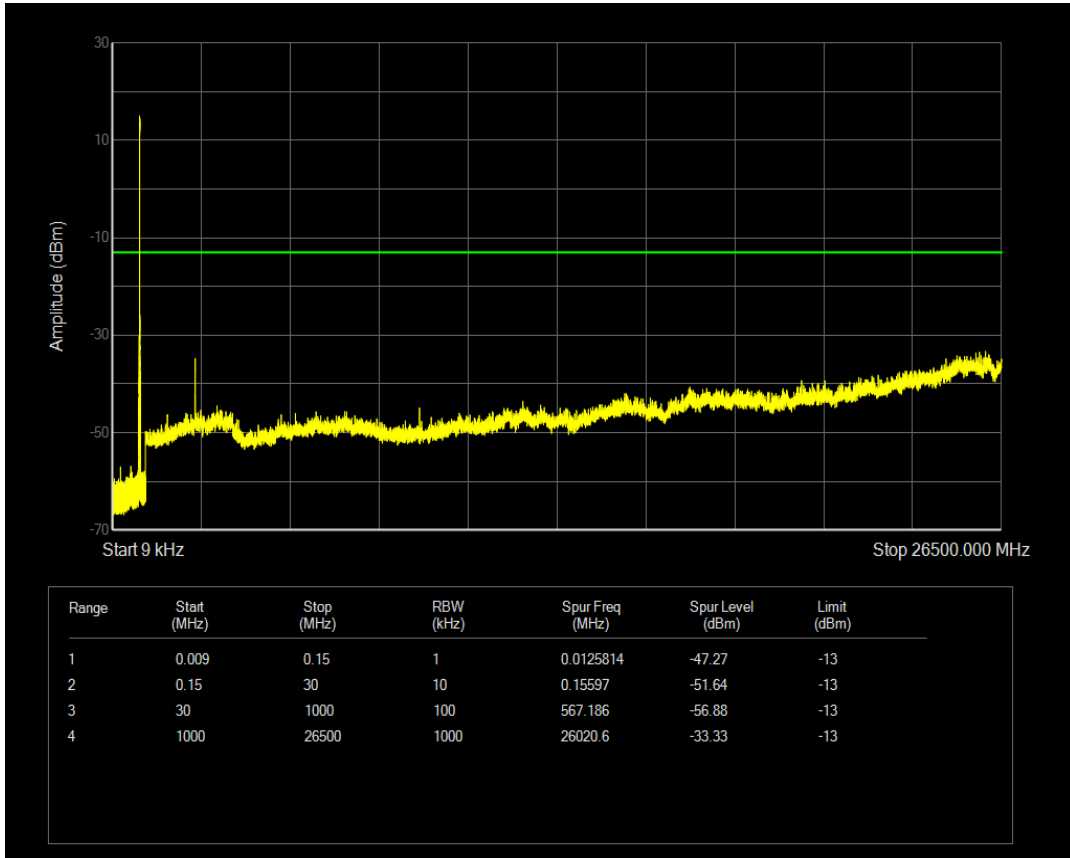

Band5 QPSK BW=5MHz Channel=20425 RB Size=1 Position=#0

Band5 QPSK BW=5MHz Channel=20425 RB Size=25 Position=#0

Band5 16QAM BW=5MHz Channel=20425 RB Size=1 Position=#0

Band5 16QAM BW=5MHz Channel=20425 RB Size=25 Position=#0