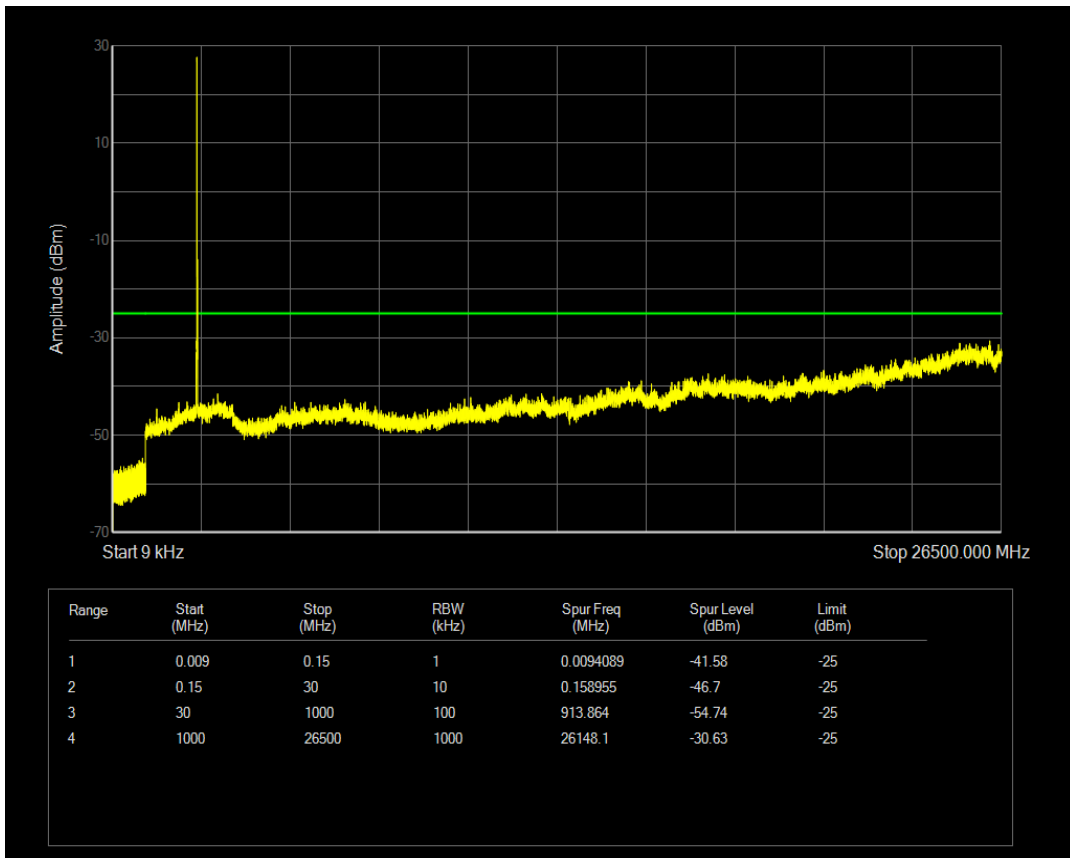

Band7 QPSK BW=10MHz Channel=20800 RB Size=1 Position=#0

Band7 QPSK BW=10MHz Channel=20800 RB Size=50 Position=#0

Band7 16QAM BW=10MHz Channel=20800 RB Size=1 Position=#0

Band7 16QAM BW=10MHz Channel=20800 RB Size=50 Position=#0

Band7 QPSK BW=10MHz Channel=21100 RB Size=1 Position=#0

Band7 QPSK BW=10MHz Channel=21100 RB Size=50 Position=#0

Band7 16QAM BW=10MHz Channel=21100 RB Size=1 Position=#0

Band7 16QAM BW=10MHz Channel=21100 RB Size=50 Position=#0