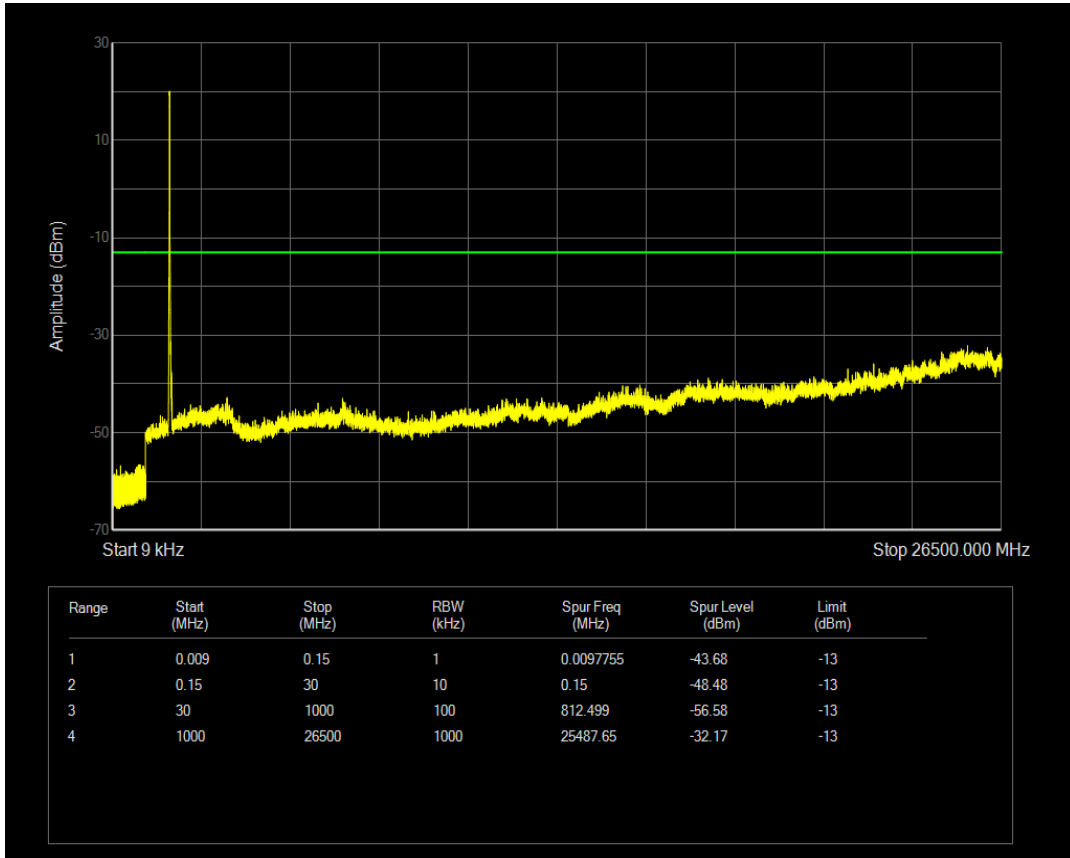

Band4 QPSK BW=10MHz Channel=20175 RB Size=1 Position=#0

Band4 QPSK BW=10MHz Channel=20175 RB Size=50 Position=#0

Band4 16QAM BW=10MHz Channel=20175 RB Size=1 Position=#0

Band4 16QAM BW=10MHz Channel=20175 RB Size=50 Position=#0

Band4 QPSK BW=10MHz Channel=20350 RB Size=1 Position=#0

Band4 QPSK BW=10MHz Channel=20350 RB Size=50 Position=#0

Band4 16QAM BW=10MHz Channel=20350 RB Size=1 Position=#0

Band4 16QAM BW=10MHz Channel=20350 RB Size=50 Position=#0

Band4 QPSK BW=15MHz Channel=20025 RB Size=1 Position=#0

Band4 QPSK BW=15MHz Channel=20025 RB Size=75 Position=#0

Band4 16QAM BW=15MHz Channel=20025 RB Size=1 Position=#0

Band4 16QAM BW=15MHz Channel=20025 RB Size=75 Position=#0