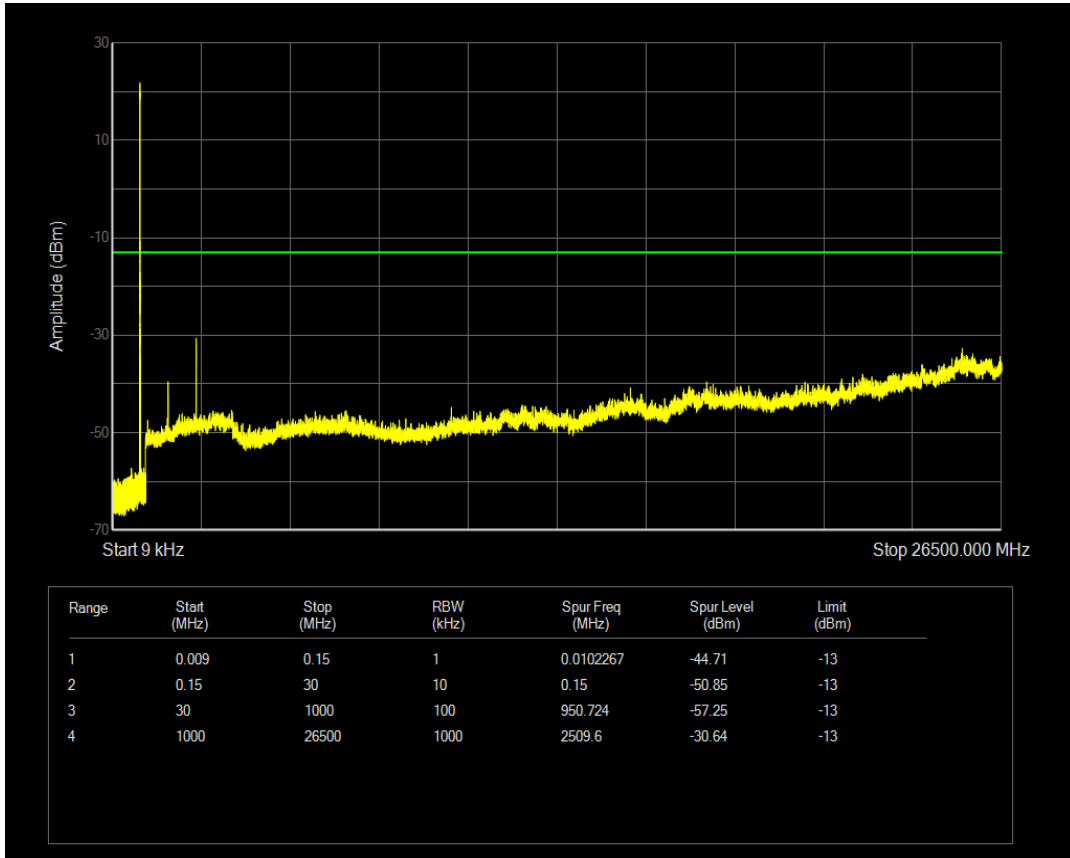

Band5 QPSK BW=1.4MHz Channel=20407 RB Size=1 Position=#0

Band5 QPSK BW=1.4MHz Channel=20407 RB Size=6 Position=#0

Band5 16QAM BW=1.4MHz Channel=20407 RB Size=1 Position=#0

Band5 16QAM BW=1.4MHz Channel=20407 RB Size=6 Position=#0

Band5 QPSK BW=1.4MHz Channel=20525 RB Size=1 Position=#0

Band5 QPSK BW=1.4MHz Channel=20525 RB Size=6 Position=#0

Band5 16QAM BW=1.4MHz Channel=20525 RB Size=1 Position=#0

Band5 16QAM BW=1.4MHz Channel=20525 RB Size=6 Position=#0