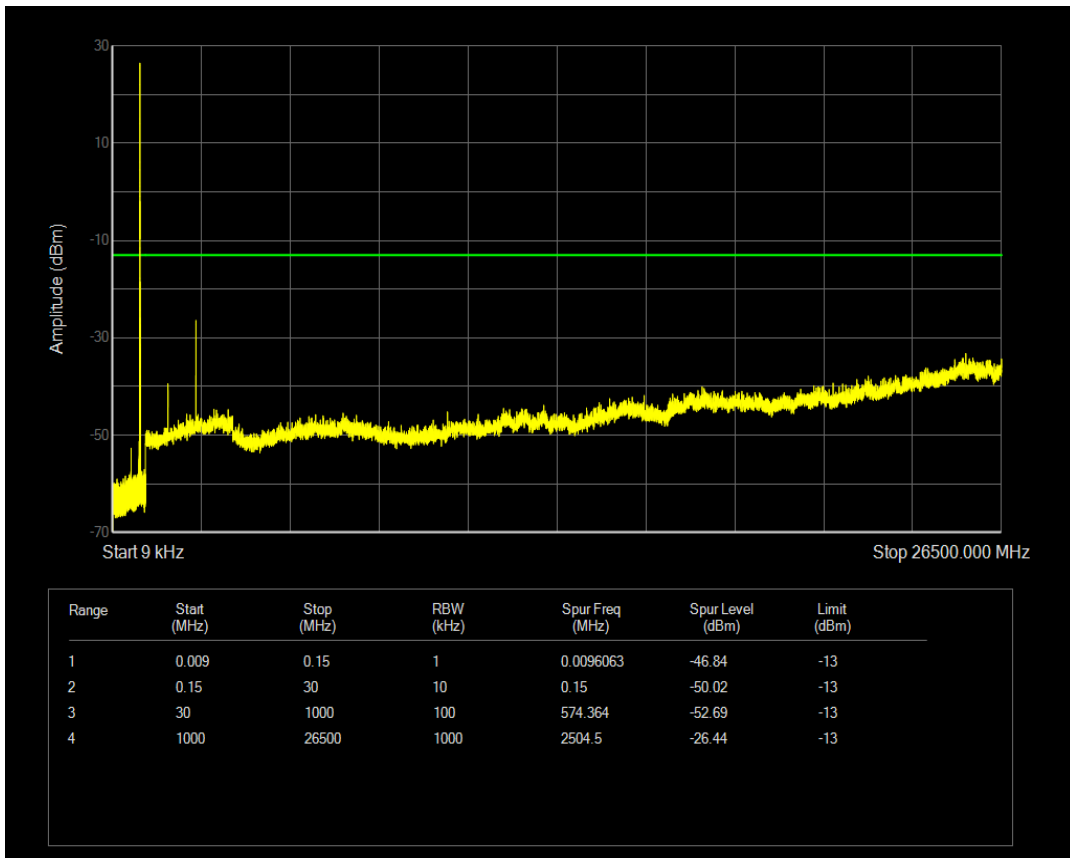

Band5 QPSK BW=5MHz Channel=20525 RB Size=1 Position=#0

Band5 QPSK BW=5MHz Channel=20525 RB Size=25 Position=#0