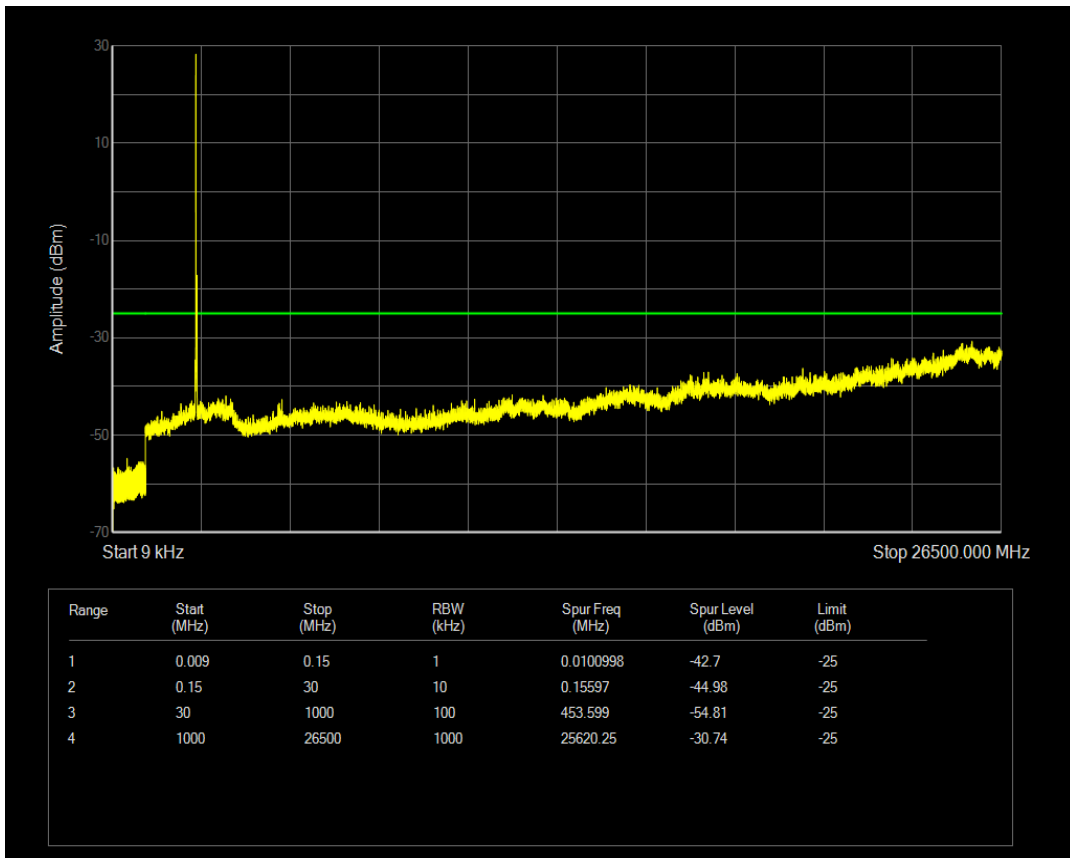

Band7 QPSK BW=15MHz Channel=21375 RB Size=1 Position=#0

Band7 QPSK BW=15MHz Channel=21375 RB Size=75 Position=#0

Band7 16QAM BW=15MHz Channel=21375 RB Size=1 Position=#0

Band7 16QAM BW=15MHz Channel=21375 RB Size=75 Position=#0

Band7 QPSK BW=20MHz Channel=20850 RB Size=1 Position=#0

Band7 QPSK BW=20MHz Channel=20850 RB Size=100 Position=#0

Band7 16QAM BW=20MHz Channel=20850 RB Size=1 Position=#0

Band7 16QAM BW=20MHz Channel=20850 RB Size=100 Position=#0