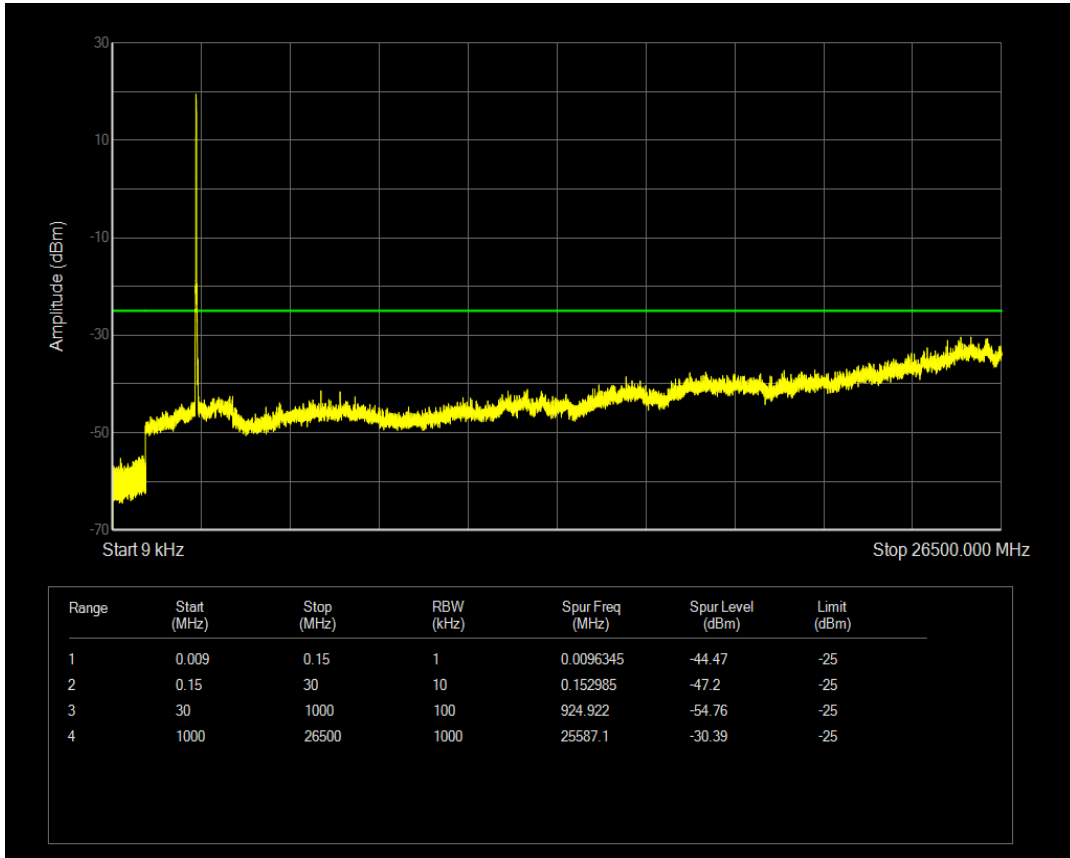

Band7 QPSK BW=15MHz Channel=21375 RB Size=1 Position=#0

Band7 QPSK BW=15MHz Channel=21375 RB Size=75 Position=#0

Band7 16QAM BW=15MHz Channel=21375 RB Size=1 Position=#0

Band7 16QAM BW=15MHz Channel=21375 RB Size=75 Position=#0

Band7 QPSK BW=20MHz Channel=20850 RB Size=1 Position=#0

Band7 QPSK BW=20MHz Channel=20850 RB Size=100 Position=#0

Band7 16QAM BW=20MHz Channel=20850 RB Size=1 Position=#0

Band7 16QAM BW=20MHz Channel=20850 RB Size=100 Position=#0