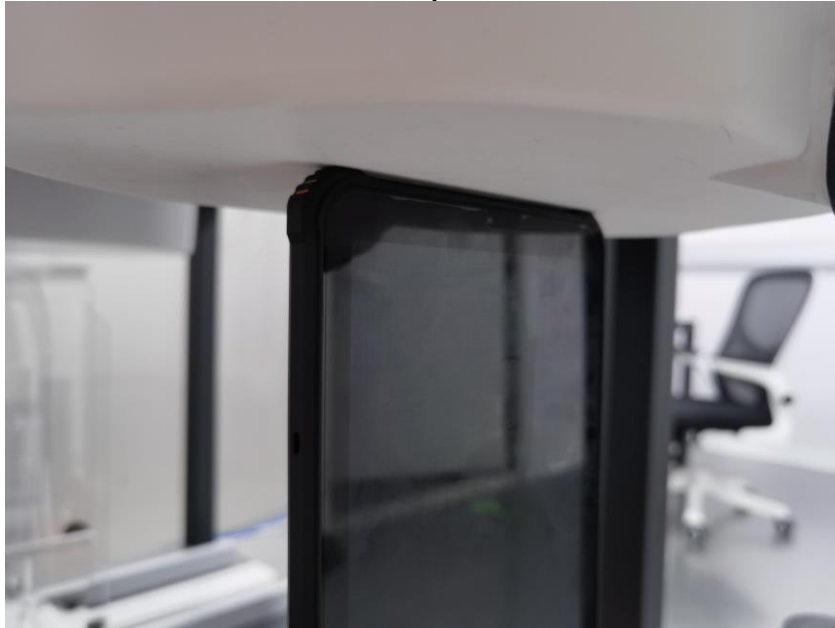

### 18. EUT Test Setup Photographs

Body mode Exposure Conditions  
Test distance: 0mm

Front

Back

**Top**

**Left**

**Right**