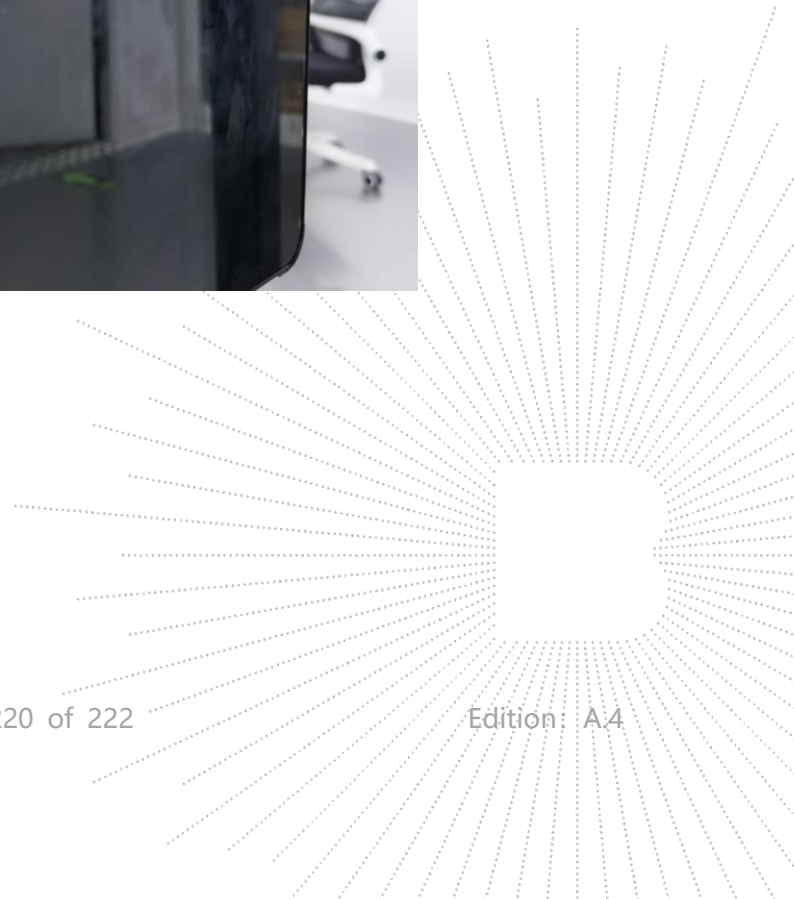

### 18. EUT Test Setup Photographs

Body mode Exposure Conditions  
Test distance: 0mm

Front

Back

**Top**

**Left**

**Right**