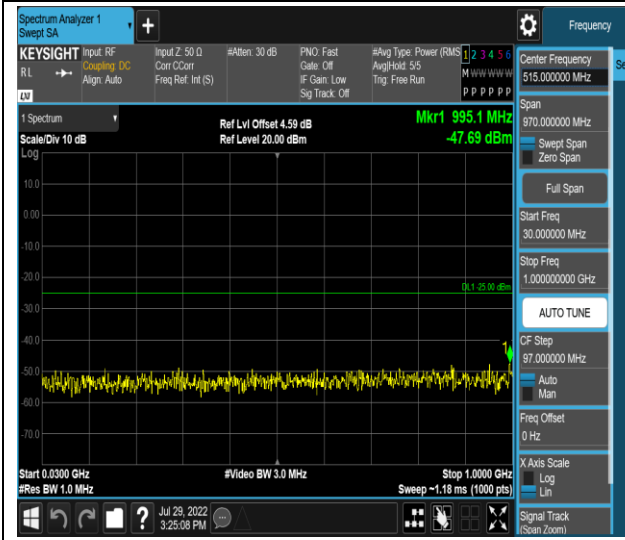

Band7-5MHz-QPSK-21425-1RB#0-Range2:1000~2700MHz

Band7-5MHz-16QAM-20775-1RB#0-Range1:30~1000MHz

Band7-5MHz-16QAM-20775-1RB#0-Range2:1000~2700MHz

Band7-20MHz-QPSK-21100-1RB#0-Range1:30~1000MHz

Band7-20MHz-QPSK-21100-1RB#0-Range2:1000~27000MHz