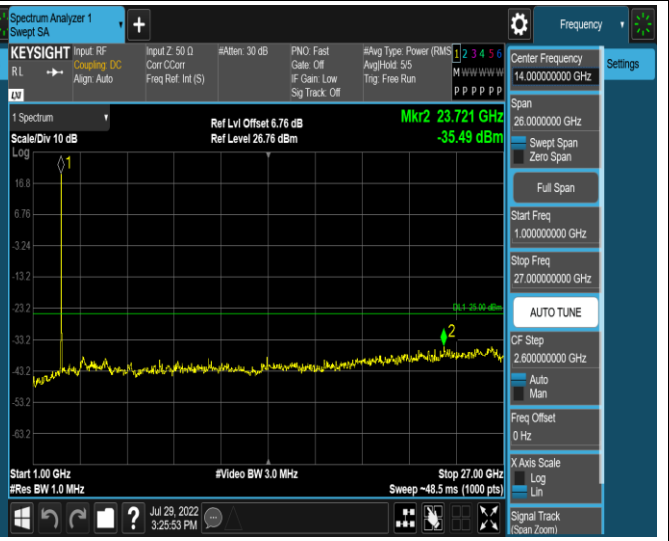

Band7-20MHz-QPSK-21350-1RB#0-Range2:1000~27000MHz