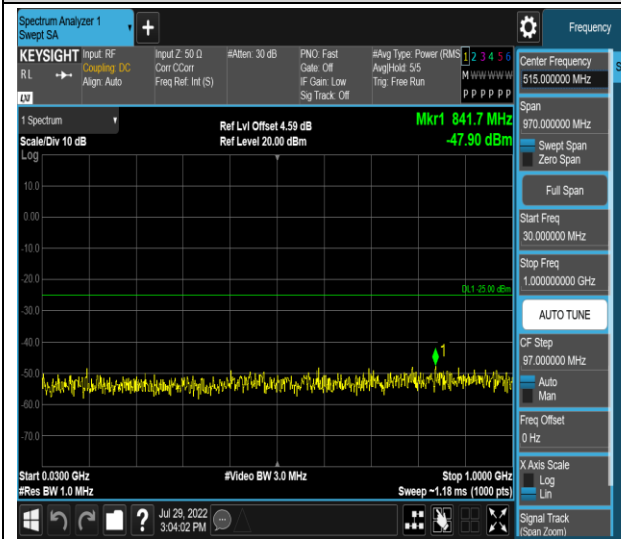

Band5-10MHz-16QAM-20450-1RB#0-Range1:30~1000MHz

Band5-10MHz-16QAM-20450-1RB#0-Range2:1000~10000MHz

Band5-10MHz-16QAM-20525-1RB#0-Range1:30~1000MHz

Band5-10MHz-16QAM-20525-1RB#0-Range2:1000~10000MHz

Band7-5MHz-QPSK-21425-1RB#0-Range1:30~1000MHz

Band7-5MHz-QPSK-21425-1RB#0-Range2:1000~2700MHz

Band7-5MHz-16QAM-20775-1RB#0-Range1:30~1000MHz

Band7-5MHz-16QAM-20775-1RB#0-Range2:1000~2700MHz

Band7-20MHz-QPSK-21100-1RB#0-Range1:30~1000MHz

Band7-20MHz-QPSK-21100-1RB#0-Range2:1000~27000MHz