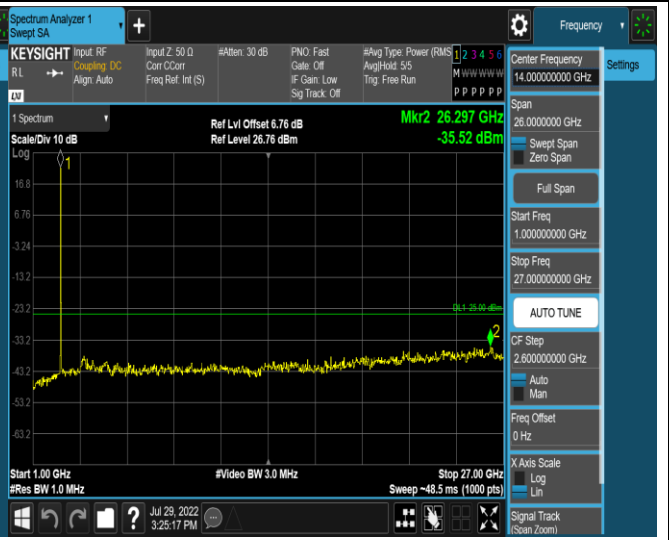

Band7-5MHz-QPSK-21425-1RB#0-Range2:1000~2700MHz

Band7-5MHz-16QAM-20775-1RB#0-Range1:30~1000MHz

Band7-5MHz-16QAM-20775-1RB#0-Range2:1000~2700MHz

Band7-20MHz-QPSK-21100-1RB#0-Range1:30~1000MHz

Band7-20MHz-QPSK-21100-1RB#0-Range2:1000~27000MHz