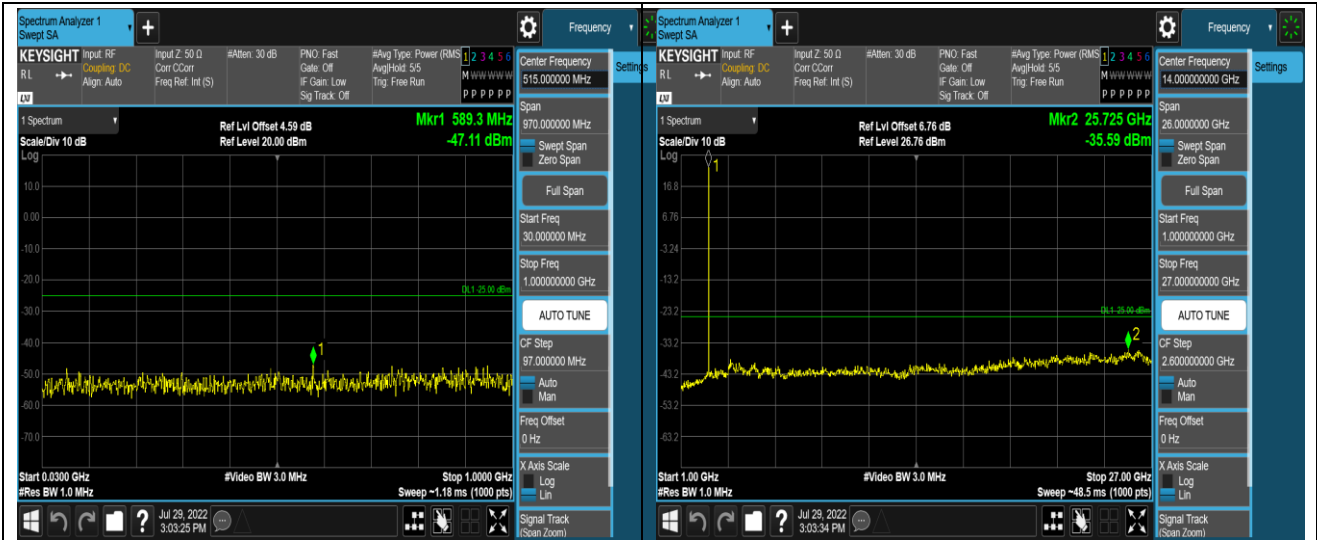

Band5-10MHz-16QAM-20450-1RB#0-Range1:30~1000MHz

Band5-10MHz-16QAM-20450-1RB#0-Range2:1000~10000MHz

Band5-10MHz-16QAM-20525-1RB#0-Range1:30~1000MHz

Band5-10MHz-16QAM-20525-1RB#0-Range2:1000~10000MHz

Band7-5MHz-QPSK-21425-1RB#0-Range1:30~1000MHz

Band7-5MHz-QPSK-21425-1RB#0-Range2:1000~2700MHz

Band7-5MHz-16QAM-20775-1RB#0-Range1:30~1000MHz

Band7-5MHz-16QAM-20775-1RB#0-Range2:1000~2700MHz

Band7-20MHz-QPSK-21100-1RB#0-Range1:30~1000MHz

Band7-20MHz-QPSK-21100-1RB#0-Range2:1000~27000MHz