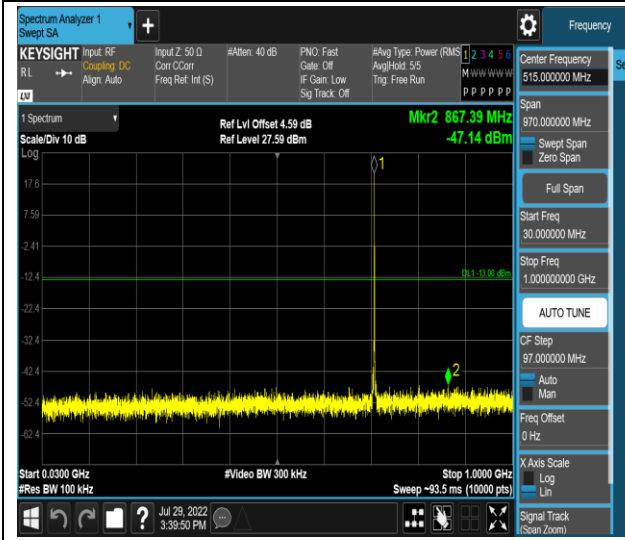

Band 12-1.4MHz-QPSK-23095-1RB#0-Range2:1000~10000MHz

Band12-1.4MHz-16QAM-23173-1RB#0-Range1:30  
~1000MHz

Band12-1.4MHz-16QAM-23173-1RB#0-Range2:1000  
~10000MHz

Band12-10MHz-QPSK-23060-1RB#0-Range1:30~  
1000MHz