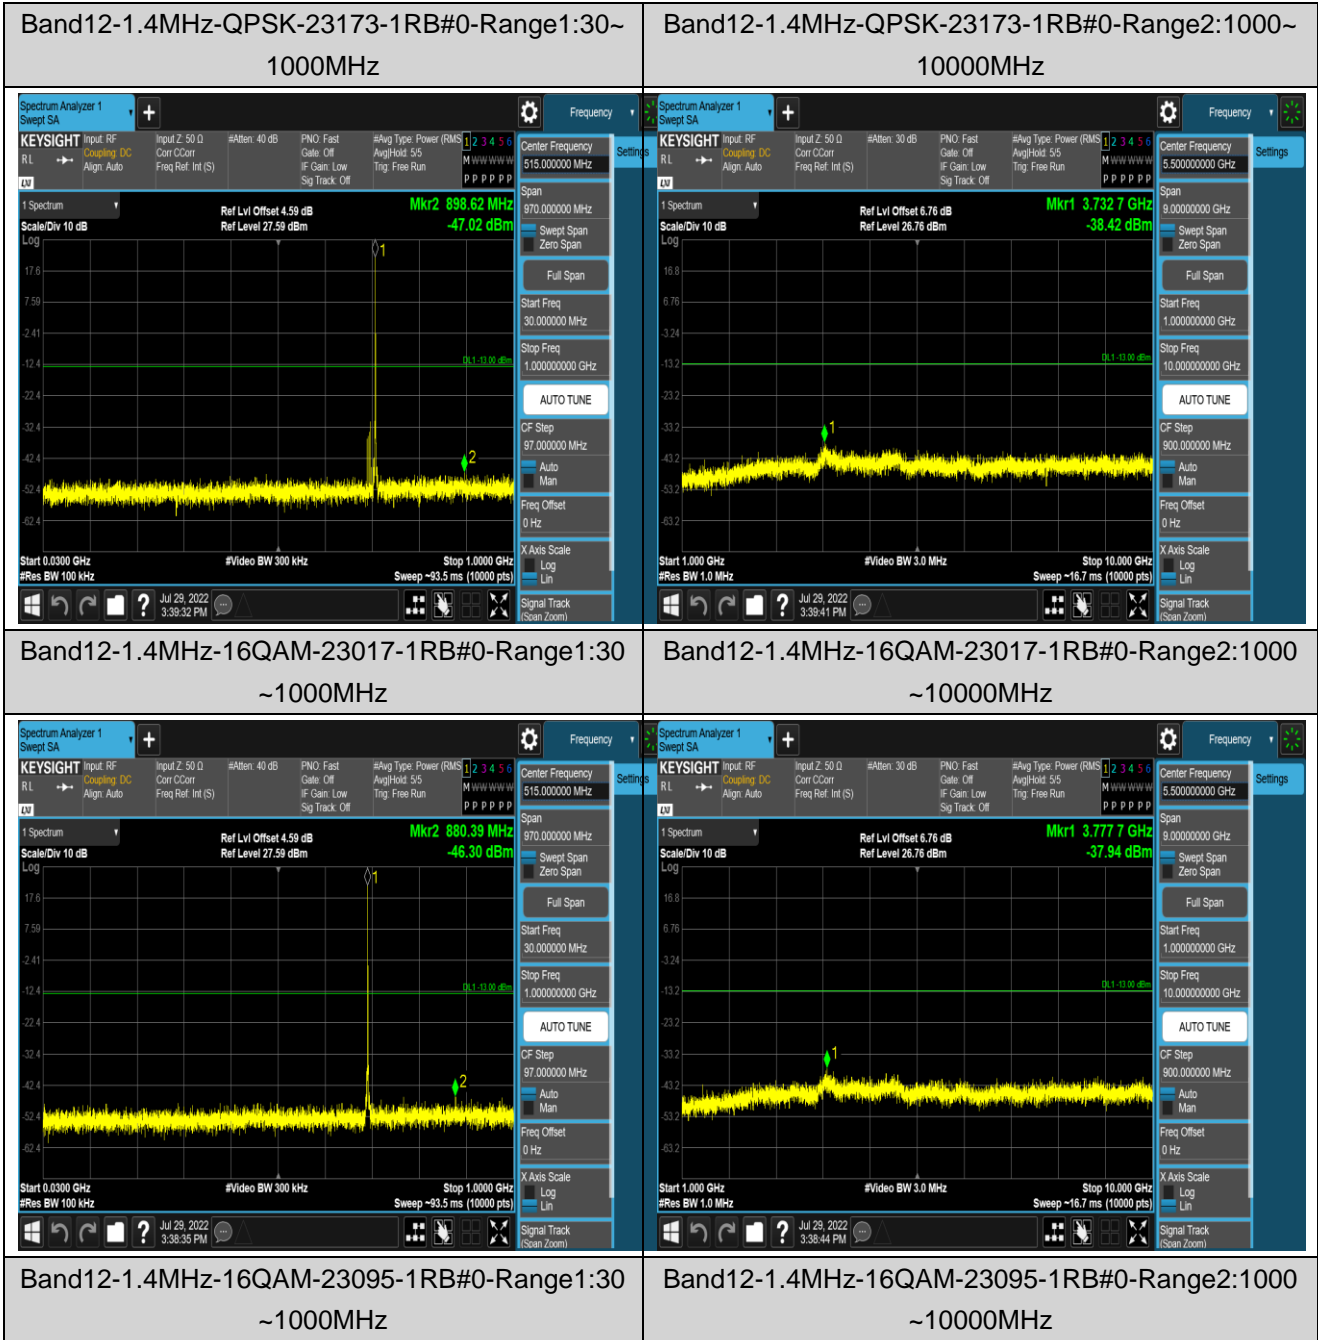

Band5-10MHz-16QAM-20450-1RB#0-Range1:30~1000MHz

Band5-10MHz-16QAM-20450-1RB#0-Range2:1000~10000MHz

Band5-10MHz-16QAM-20525-1RB#0-Range1:30~1000MHz

Band5-10MHz-16QAM-20525-1RB#0-Range2:1000~10000MHz

Band7-5MHz-QPSK-21425-1RB#0-Range1:30~1000MHz

Band7-5MHz-QPSK-21425-1RB#0-Range2:1000~2700MHz

Band7-5MHz-16QAM-20775-1RB#0-Range1:30~1000MHz

Band7-5MHz-16QAM-20775-1RB#0-Range2:1000~2700MHz

Band7-20MHz-QPSK-21100-1RB#0-Range1:30~1000MHz

Band7-20MHz-QPSK-21100-1RB#0-Range2:1000~27000MHz

Band7-20MHz-QPSK-21350-1RB#0-Range1:30~1000MHz

Band7-20MHz-QPSK-21350-1RB#0-Range2:1000~27000MHz

Band 12-1.4MHz-QPSK-23017-1RB#0-Range1:30~1000MHz

Band 12-1.4MHz-QPSK-23017-1RB#0-Range2:1000~10000MHz

Band 12-1.4MHz-QPSK-23095-1RB#0-Range1:30~1000MHz

Band 12-1.4MHz-QPSK-23095-1RB#0-Range2:1000~10000MHz

Band12-1.4MHz-16QAM-23173-1RB#0-Range1:30  
~1000MHz

Band12-1.4MHz-16QAM-23173-1RB#0-Range2:1000  
~10000MHz

Band12-10MHz-QPSK-23060-1RB#0-Range1:30~  
1000MHz