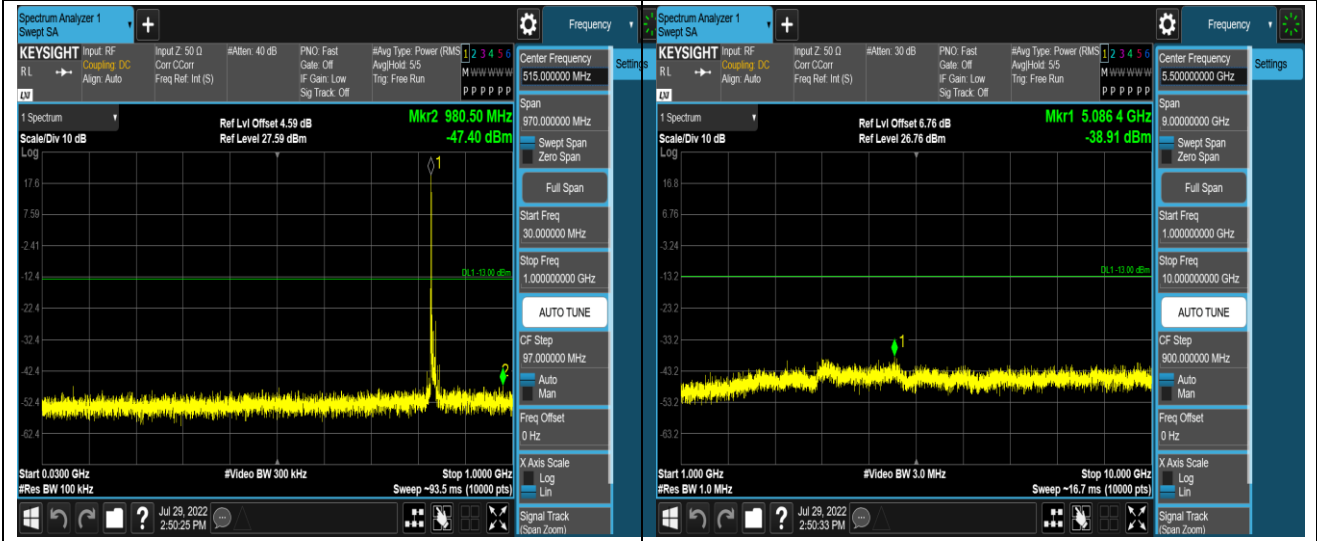

Band5-10MHz-16QAM-20450-1RB#0-Range1:30~1000MHz

Band5-10MHz-16QAM-20450-1RB#0-Range2:1000~10000MHz

Band5-10MHz-16QAM-20525-1RB#0-Range1:30~1000MHz

Band5-10MHz-16QAM-20525-1RB#0-Range2:1000~10000MHz

Band7-5MHz-QPSK-21425-1RB#0-Range1:30~1000MHz

Band7-5MHz-QPSK-21425-1RB#0-Range2:1000~2700MHz

Band7-5MHz-16QAM-20775-1RB#0-Range1:30~1000MHz

Band7-5MHz-16QAM-20775-1RB#0-Range2:1000~2700MHz

Band7-20MHz-QPSK-21100-1RB#0-Range1:30~1000MHz

Band7-20MHz-QPSK-21100-1RB#0-Range2:1000~27000MHz