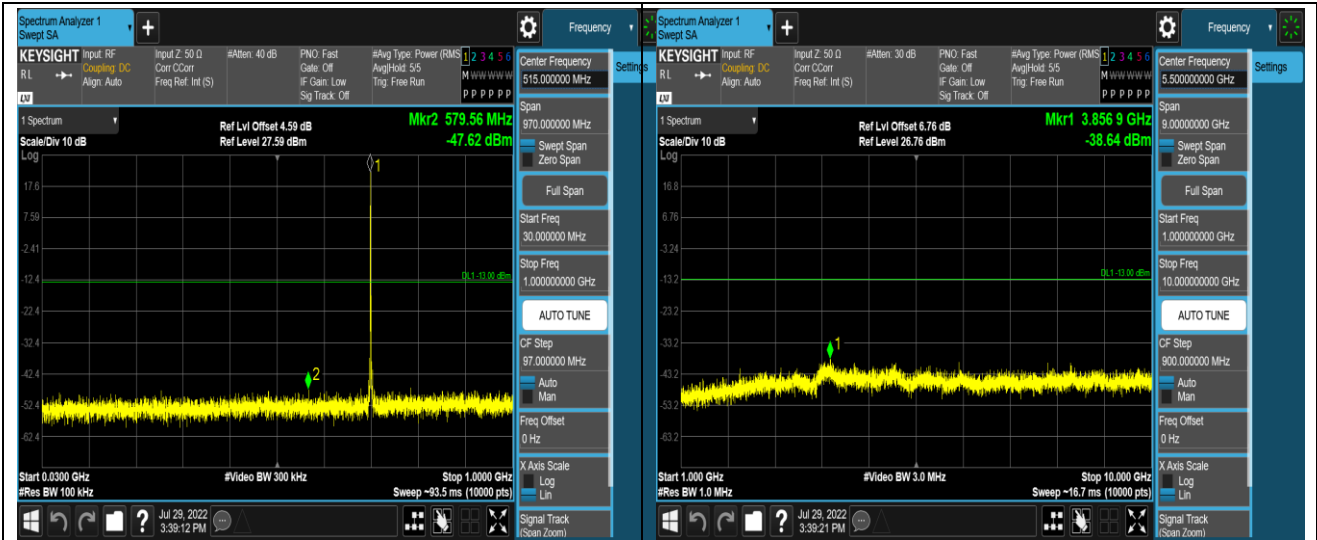

Band12-1.4MHz-16QAM-23173-1RB#0-Range1:30
~1000MHz

Band12-1.4MHz-16QAM-23173-1RB#0-Range2:1000
~10000MHz