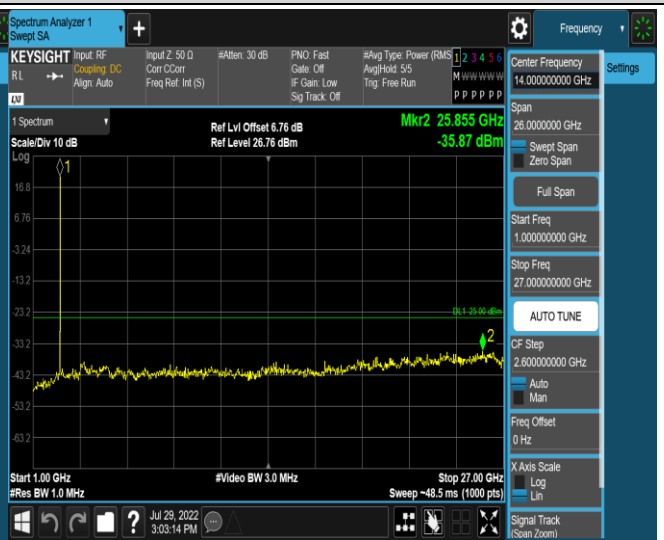

Band5-10MHz-16QAM-20450-1RB#0-Range1:30~1000MHz

Band5-10MHz-16QAM-20450-1RB#0-Range2:1000~10000MHz

Band5-10MHz-16QAM-20525-1RB#0-Range1:30~1000MHz

Band5-10MHz-16QAM-20525-1RB#0-Range2:1000~10000MHz

Band7-5MHz-QPSK-21425-1RB#0-Range1:30~1000MHz

Band7-5MHz-QPSK-21425-1RB#0-Range2:1000~2700MHz

Band7-5MHz-16QAM-20775-1RB#0-Range1:30~1000MHz

Band7-5MHz-16QAM-20775-1RB#0-Range2:1000~2700MHz

Band7-20MHz-QPSK-21100-1RB#0-Range1:30~1000MHz

Band7-20MHz-QPSK-21100-1RB#0-Range2:1000~27000MHz