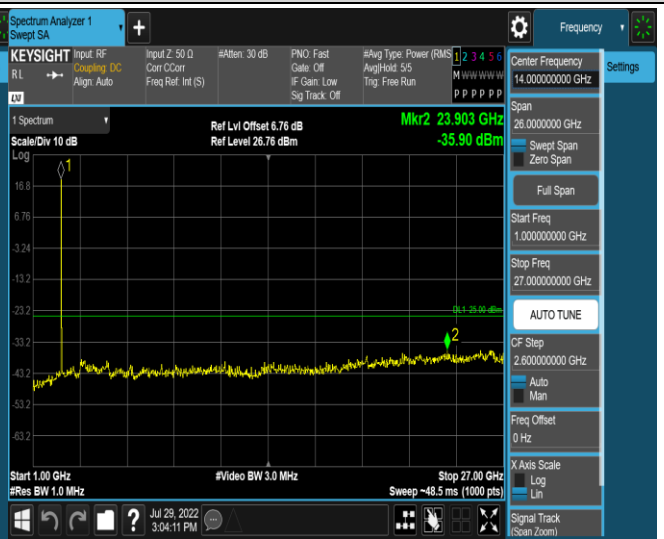

Band5-10MHz-16QAM-20450-1RB#0-Range1:30~1000MHz

Band5-10MHz-16QAM-20450-1RB#0-Range2:1000~10000MHz

Band5-10MHz-16QAM-20525-1RB#0-Range1:30~1000MHz

Band5-10MHz-16QAM-20525-1RB#0-Range2:1000~10000MHz

Band7-5MHz-QPSK-21425-1RB#0-Range1:30~1000MHz

Band7-5MHz-QPSK-21425-1RB#0-Range2:1000~2700MHz

Band7-5MHz-16QAM-20775-1RB#0-Range1:30~1000MHz

Band7-5MHz-16QAM-20775-1RB#0-Range2:1000~2700MHz

Band7-20MHz-QPSK-21100-1RB#0-Range1:30~1000MHz

Band7-20MHz-QPSK-21100-1RB#0-Range2:1000~27000MHz