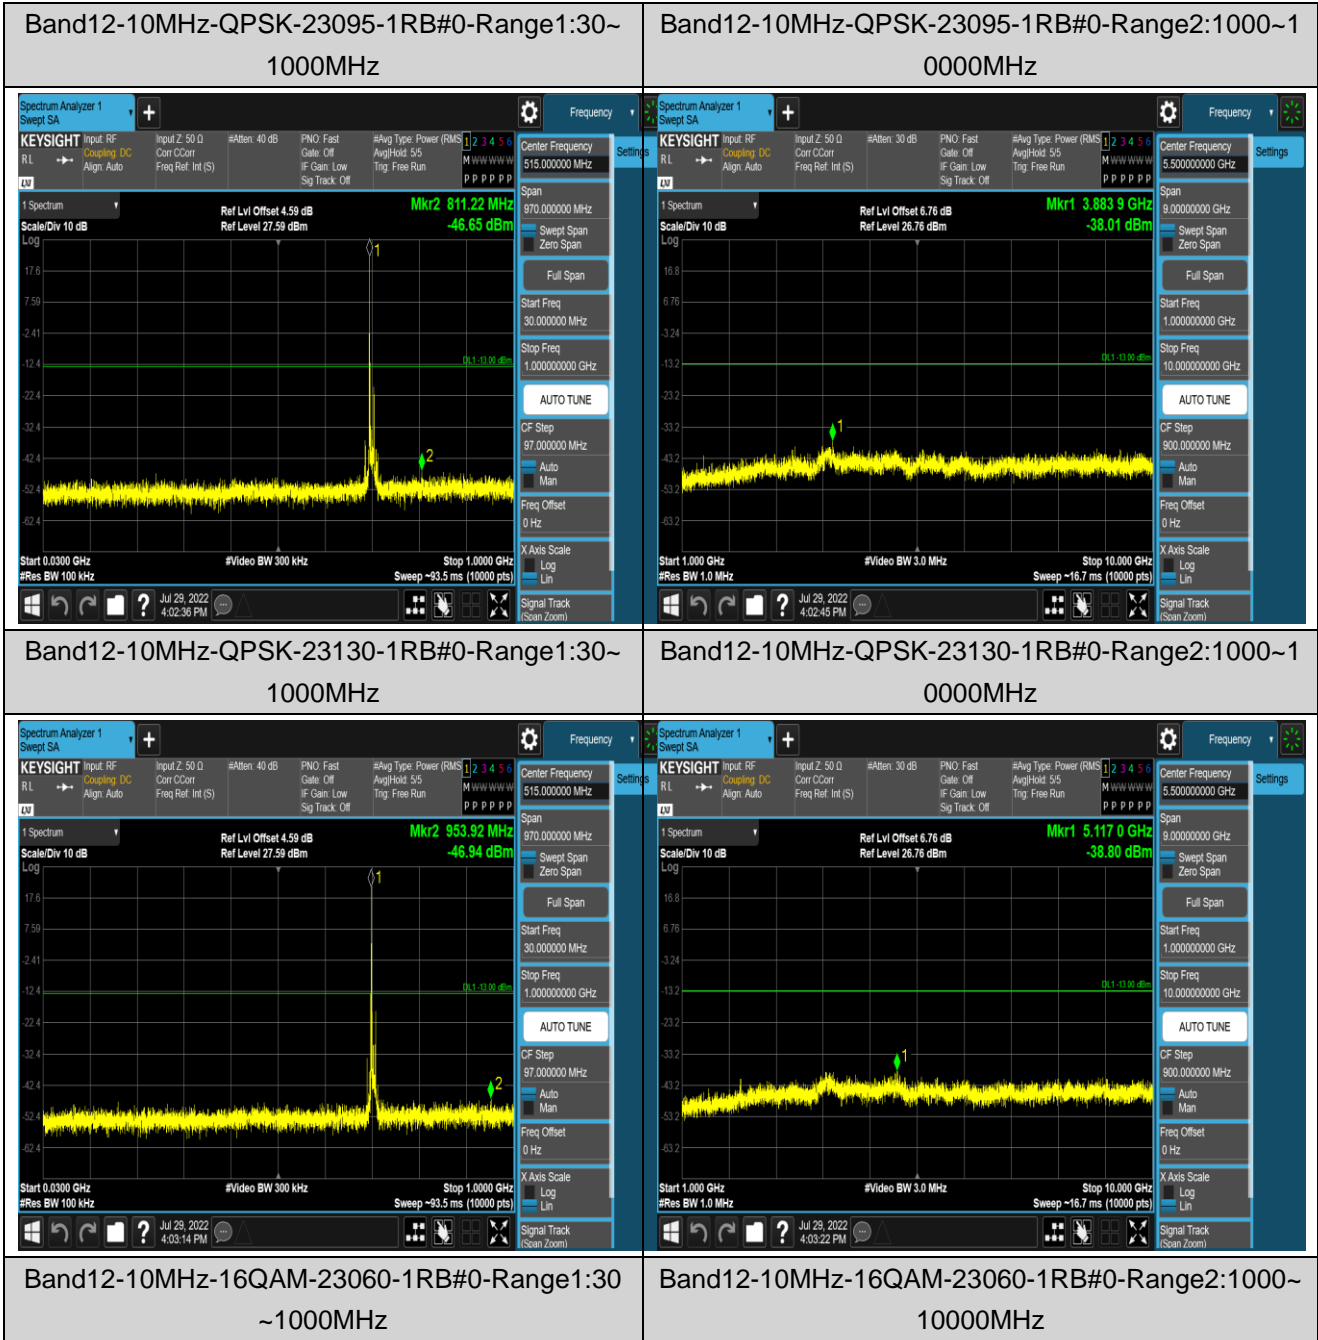

Band7-5MHz-QPSK-21425-1RB#0-Range2:1000~2700MHz

Band7-5MHz-16QAM-20775-1RB#0-Range1:30~1000MHz

Band7-5MHz-16QAM-20775-1RB#0-Range2:1000~2700MHz

Band7-20MHz-QPSK-21100-1RB#0-Range1:30~1000MHz

Band7-20MHz-QPSK-21100-1RB#0-Range2:1000~27000MHz

Band7-20MHz-QPSK-21350-1RB#0-Range1:30~1000MHz

Band7-20MHz-QPSK-21350-1RB#0-Range2:1000~27000MHz

Band 12-1.4MHz-QPSK-23017-1RB#0-Range1:30~1000MHz

Band 12-1.4MHz-QPSK-23017-1RB#0-Range2:1000~10000MHz

Band 12-1.4MHz-QPSK-23095-1RB#0-Range1:30~1000MHz

Band 12-1.4MHz-QPSK-23095-1RB#0-Range2:1000~10000MHz

Band12-1.4MHz-16QAM-23173-1RB#0-Range1:30  
~1000MHz

Band12-1.4MHz-16QAM-23173-1RB#0-Range2:1000  
~10000MHz

Band12-10MHz-QPSK-23060-1RB#0-Range1:30~  
1000MHz

Band12-10MHz-QPSK-23060-1RB#0-Range2:1000~1  
0000MHz

Band12-10MHz-16QAM-23095-1RB#0-Range1:30  
~1000MHz

Band12-10MHz-16QAM-23095-1RB#0-Range2:1000~  
10000MHz

Band12-10MHz-16QAM-23130-1RB#0-Range1:30  
~1000MHz