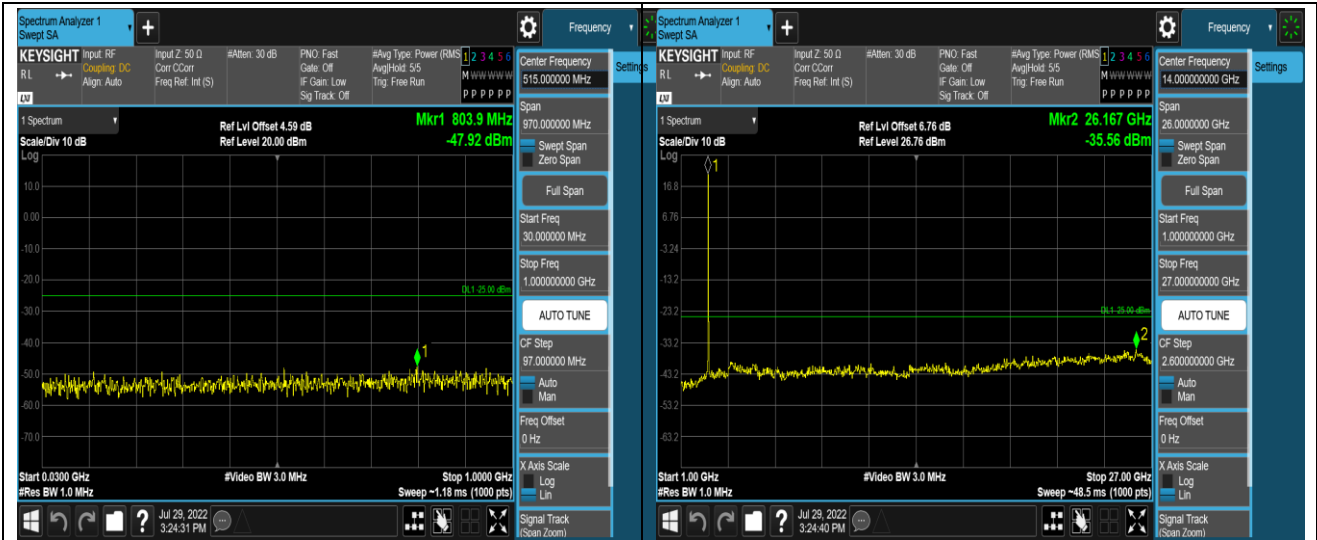

Band5-10MHz-16QAM-20450-1RB#0-Range1:30~1000MHz

Band5-10MHz-16QAM-20450-1RB#0-Range2:1000~10000MHz

Band5-10MHz-16QAM-20525-1RB#0-Range1:30~1000MHz

Band5-10MHz-16QAM-20525-1RB#0-Range2:1000~10000MHz

Band7-5MHz-QPSK-21425-1RB#0-Range1:30~1000MHz

Band7-5MHz-QPSK-21425-1RB#0-Range2:1000~2700MHz

Band7-5MHz-16QAM-20775-1RB#0-Range1:30~1000MHz

Band7-5MHz-16QAM-20775-1RB#0-Range2:1000~2700MHz

Band7-20MHz-QPSK-21100-1RB#0-Range1:30~1000MHz

Band7-20MHz-QPSK-21100-1RB#0-Range2:1000~27000MHz

Band7-20MHz-QPSK-21350-1RB#0-Range1:30~1000MHz

Band7-20MHz-QPSK-21350-1RB#0-Range2:1000~27000MHz

Band 12-1.4MHz-QPSK-23017-1RB#0-Range1:30~1000MHz

Band 12-1.4MHz-QPSK-23017-1RB#0-Range2:1000~10000MHz

Band 12-1.4MHz-QPSK-23095-1RB#0-Range1:30~1000MHz