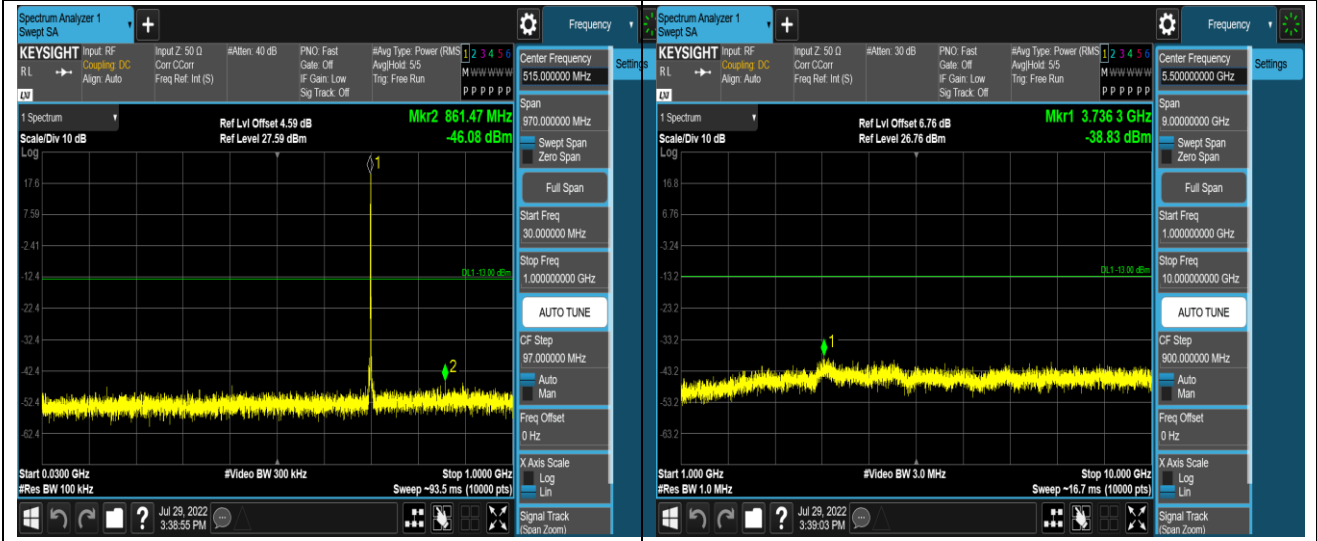

Band 12-1.4MHz-QPSK-23095-1RB#0-Range1:30~1000MHz

Band 12-1.4MHz-QPSK-23095-1RB#0-Range2:1000~10000MHz