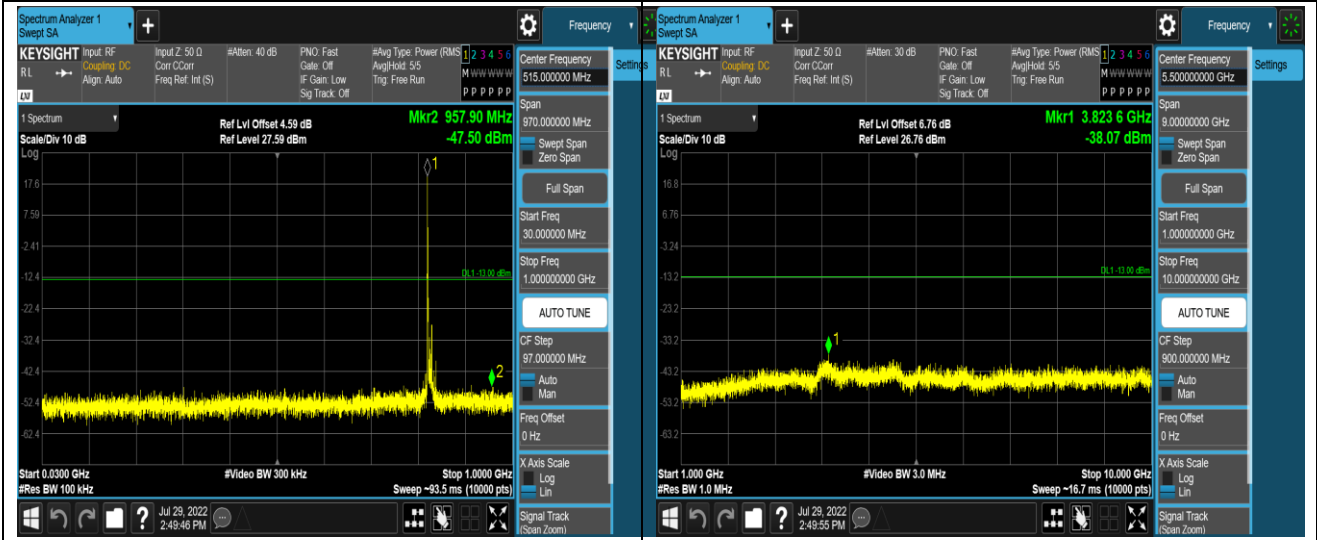

Band5-10MHz-16QAM-20450-1RB#0-Range1:30~1000MHz

Band5-10MHz-16QAM-20450-1RB#0-Range2:1000~10000MHz

Band5-10MHz-16QAM-20525-1RB#0-Range1:30~1000MHz

Band5-10MHz-16QAM-20525-1RB#0-Range2:1000~10000MHz

Band7-5MHz-QPSK-21425-1RB#0-Range1:30~1000MHz

Band7-5MHz-QPSK-21425-1RB#0-Range2:1000~2700MHz

Band7-5MHz-16QAM-20775-1RB#0-Range1:30~1000MHz

Band7-5MHz-16QAM-20775-1RB#0-Range2:1000~2700MHz

Band7-20MHz-QPSK-21100-1RB#0-Range1:30~1000MHz

Band7-20MHz-QPSK-21100-1RB#0-Range2:1000~27000MHz