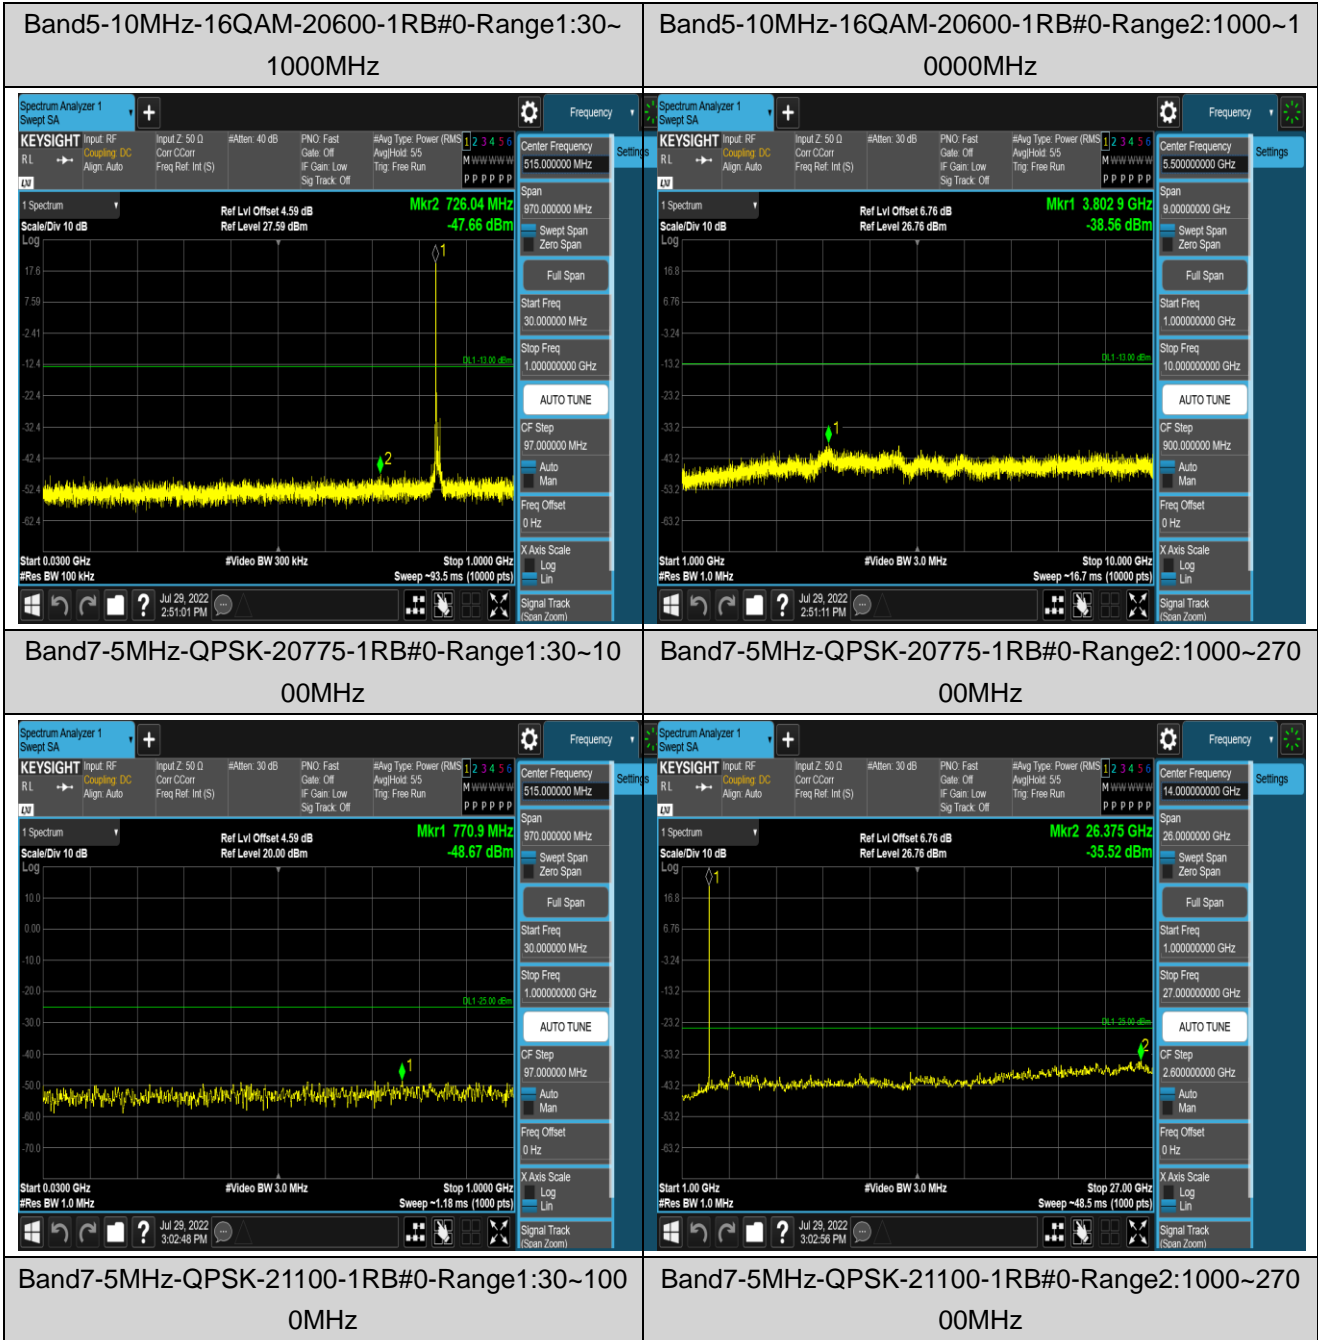

Band5-10MHz-16QAM-20450-1RB#0-Range1:30~1000MHz

Band5-10MHz-16QAM-20450-1RB#0-Range2:1000~10000MHz

Band5-10MHz-16QAM-20525-1RB#0-Range1:30~1000MHz

Band5-10MHz-16QAM-20525-1RB#0-Range2:1000~10000MHz

Band7-5MHz-QPSK-21425-1RB#0-Range1:30~1000MHz

Band7-5MHz-QPSK-21425-1RB#0-Range2:1000~2700MHz

Band7-5MHz-16QAM-20775-1RB#0-Range1:30~1000MHz

Band7-5MHz-16QAM-20775-1RB#0-Range2:1000~2700MHz

Band7-20MHz-QPSK-21100-1RB#0-Range1:30~1000MHz

Band7-20MHz-QPSK-21100-1RB#0-Range2:1000~27000MHz

Band7-20MHz-QPSK-21350-1RB#0-Range1:30~1000MHz

Band7-20MHz-QPSK-21350-1RB#0-Range2:1000~27000MHz

Band 12-1.4MHz-QPSK-23017-1RB#0-Range1:30~1000MHz

Band 12-1.4MHz-QPSK-23017-1RB#0-Range2:1000~10000MHz

Band 12-1.4MHz-QPSK-23095-1RB#0-Range1:30~1000MHz