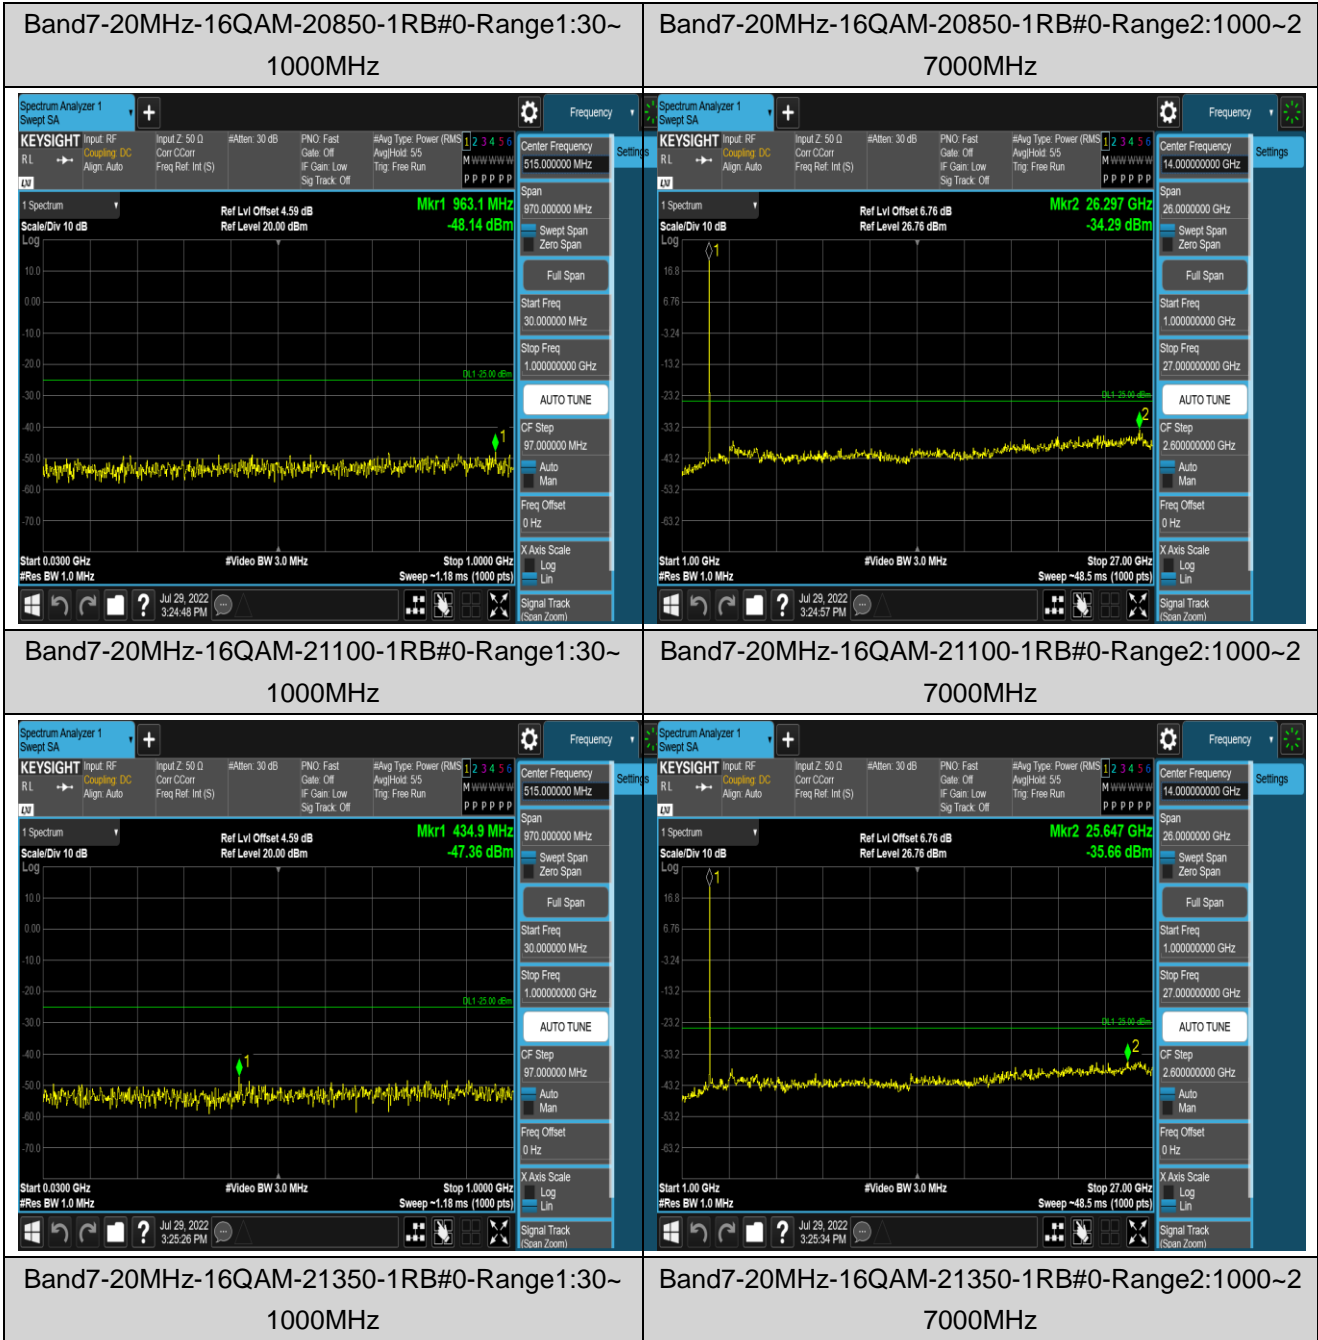

Band5-10MHz-16QAM-20450-1RB#0-Range1:30~1000MHz

Band5-10MHz-16QAM-20450-1RB#0-Range2:1000~10000MHz

Band5-10MHz-16QAM-20525-1RB#0-Range1:30~1000MHz

Band5-10MHz-16QAM-20525-1RB#0-Range2:1000~10000MHz

Band7-5MHz-QPSK-21425-1RB#0-Range1:30~1000MHz

Band7-5MHz-QPSK-21425-1RB#0-Range2:1000~2700MHz

Band7-5MHz-16QAM-20775-1RB#0-Range1:30~1000MHz

Band7-5MHz-16QAM-20775-1RB#0-Range2:1000~2700MHz

Band7-20MHz-QPSK-21100-1RB#0-Range1:30~1000MHz

Band7-20MHz-QPSK-21100-1RB#0-Range2:1000~27000MHz

Band7-20MHz-QPSK-21350-1RB#0-Range1:30~1000MHz

Band7-20MHz-QPSK-21350-1RB#0-Range2:1000~27000MHz

Band 12-1.4MHz-QPSK-23017-1RB#0-Range1:30~1000MHz

Band 12-1.4MHz-QPSK-23017-1RB#0-Range2:1000~10000MHz

Band 12-1.4MHz-QPSK-23095-1RB#0-Range1:30~1000MHz