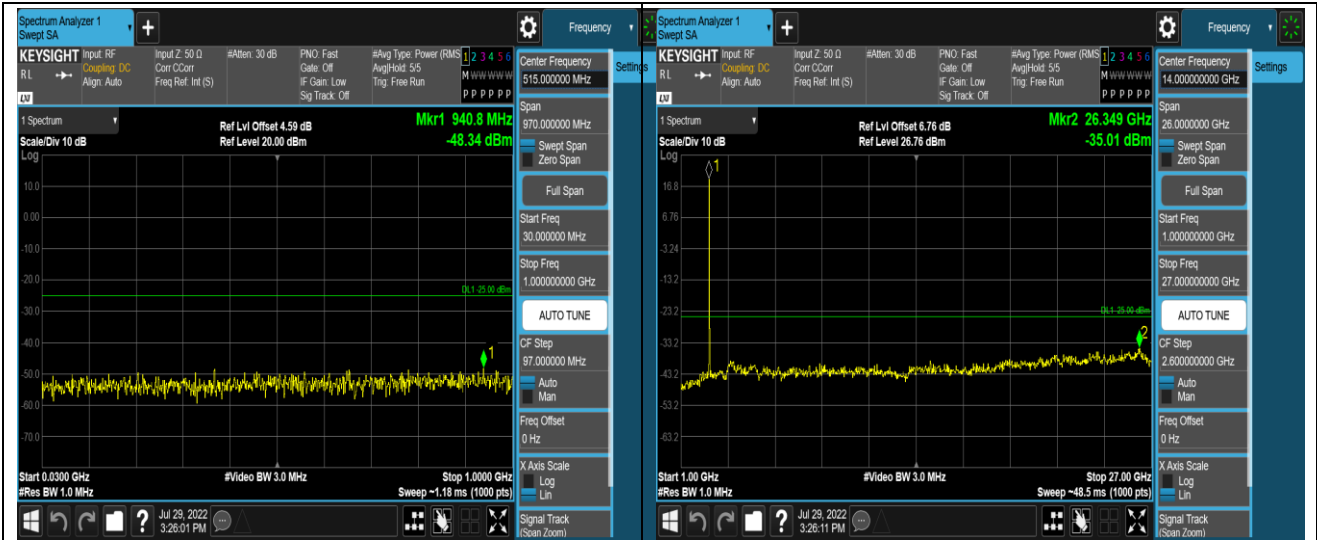

Band5-10MHz-16QAM-20450-1RB#0-Range1:30~1000MHz

Band5-10MHz-16QAM-20450-1RB#0-Range2:1000~10000MHz

Band5-10MHz-16QAM-20525-1RB#0-Range1:30~1000MHz

Band5-10MHz-16QAM-20525-1RB#0-Range2:1000~10000MHz

Band7-5MHz-QPSK-21425-1RB#0-Range1:30~1000MHz

Band7-5MHz-QPSK-21425-1RB#0-Range2:1000~2700MHz

Band7-5MHz-16QAM-20775-1RB#0-Range1:30~1000MHz

Band7-5MHz-16QAM-20775-1RB#0-Range2:1000~2700MHz

Band7-20MHz-QPSK-21100-1RB#0-Range1:30~1000MHz

Band7-20MHz-QPSK-21100-1RB#0-Range2:1000~27000MHz

Band7-20MHz-QPSK-21350-1RB#0-Range1:30~1000MHz

Band7-20MHz-QPSK-21350-1RB#0-Range2:1000~27000MHz

Band 12-1.4MHz-QPSK-23017-1RB#0-Range1:30~1000MHz

Band 12-1.4MHz-QPSK-23017-1RB#0-Range2:1000~10000MHz

Band 12-1.4MHz-QPSK-23095-1RB#0-Range1:30~1000MHz