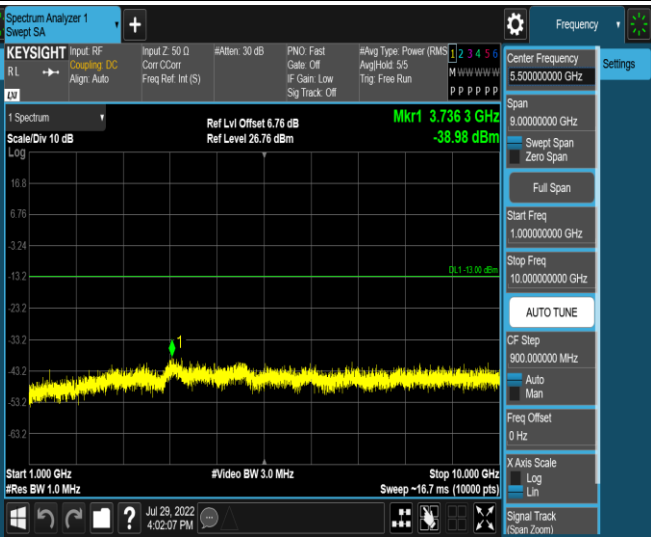

Band12-10MHz-QPSK-23060-1RB#0-Range2:1000~1
0000MHz