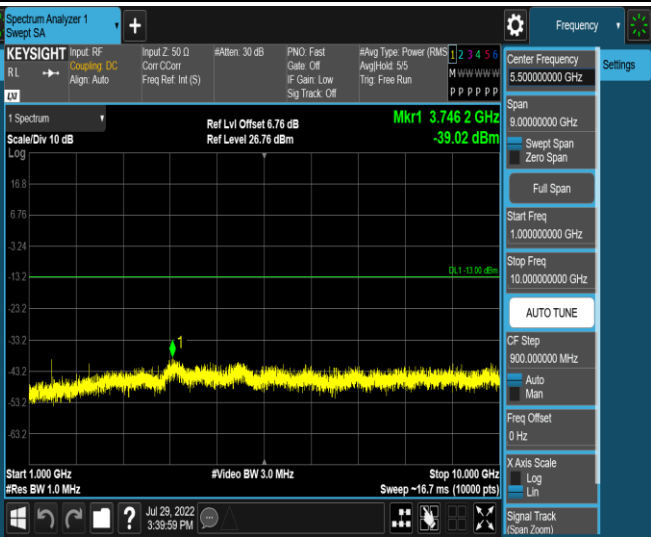

Band 12-1.4MHz-QPSK-23095-1RB#0-Range2:1000~10000MHz

Band12-1.4MHz-16QAM-23173-1RB#0-Range1:30  
~1000MHz

Band12-1.4MHz-16QAM-23173-1RB#0-Range2:1000  
~10000MHz

Band12-10MHz-QPSK-23060-1RB#0-Range1:30~  
1000MHz