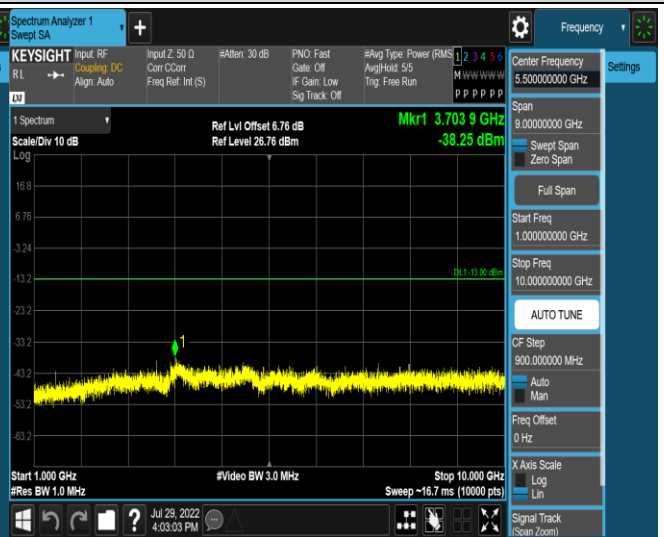

Band12-10MHz-QPSK-23060-1RB#0-Range2:1000~1  
0000MHz

Band12-10MHz-16QAM-23095-1RB#0-Range1:30  
~1000MHz

Band12-10MHz-16QAM-23095-1RB#0-Range2:1000~  
10000MHz

Band12-10MHz-16QAM-23130-1RB#0-Range1:30  
~1000MHz