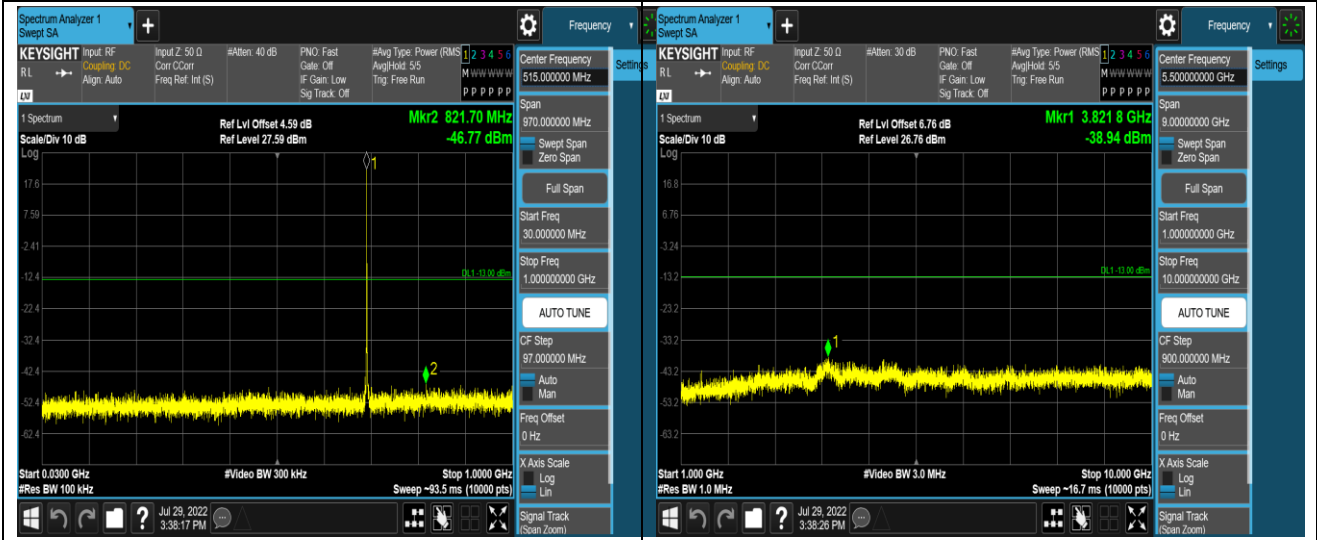

Band7-20MHz-QPSK-21350-1RB#0-Range1:30~1000MHz

Band7-20MHz-QPSK-21350-1RB#0-Range2:1000~27000MHz

Band 12-1.4MHz-QPSK-23017-1RB#0-Range1:30~1000MHz

Band 12-1.4MHz-QPSK-23017-1RB#0-Range2:1000~10000MHz

Band 12-1.4MHz-QPSK-23095-1RB#0-Range1:30~1000MHz