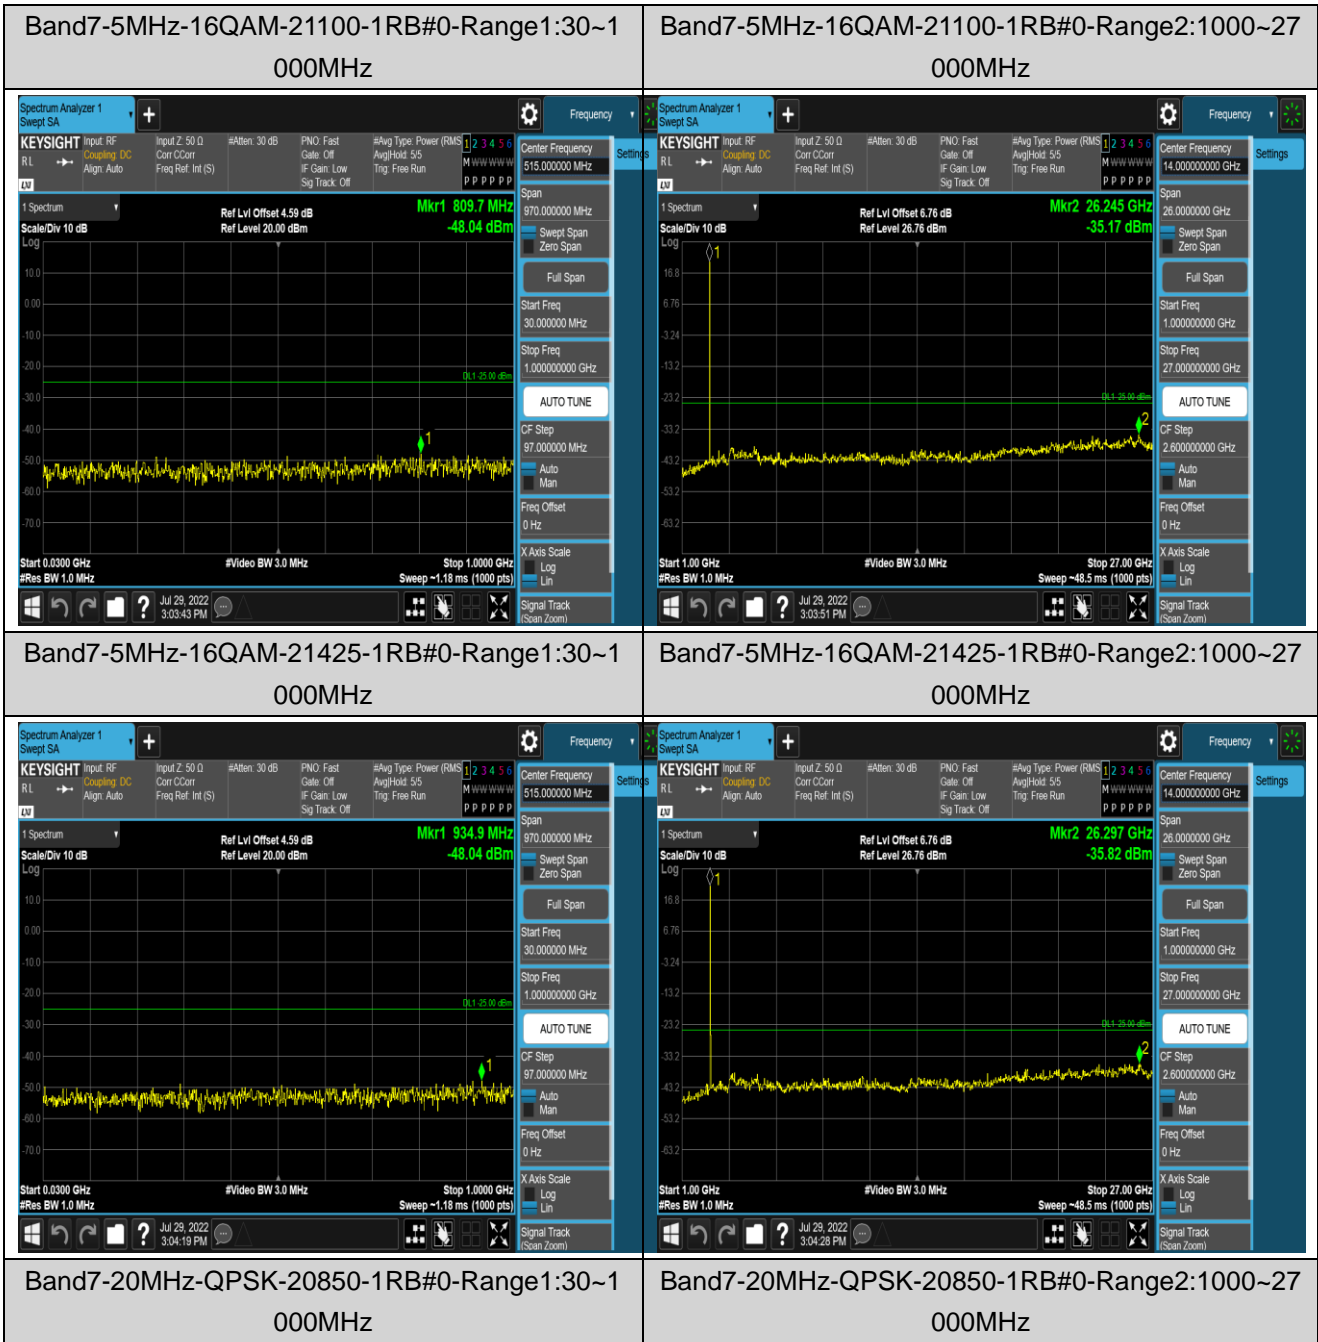

Band5-10MHz-16QAM-20450-1RB#0-Range1:30~1000MHz

Band5-10MHz-16QAM-20450-1RB#0-Range2:1000~10000MHz

Band5-10MHz-16QAM-20525-1RB#0-Range1:30~1000MHz

Band5-10MHz-16QAM-20525-1RB#0-Range2:1000~10000MHz

Band7-5MHz-QPSK-21425-1RB#0-Range1:30~1000MHz

Band7-5MHz-QPSK-21425-1RB#0-Range2:1000~2700MHz

Band7-5MHz-16QAM-20775-1RB#0-Range1:30~1000MHz

Band7-5MHz-16QAM-20775-1RB#0-Range2:1000~2700MHz

Band7-20MHz-QPSK-21100-1RB#0-Range1:30~1000MHz

Band7-20MHz-QPSK-21100-1RB#0-Range2:1000~27000MHz

Band7-20MHz-QPSK-21350-1RB#0-Range1:30~1000MHz

Band7-20MHz-QPSK-21350-1RB#0-Range2:1000~27000MHz

Band 12-1.4MHz-QPSK-23017-1RB#0-Range1:30~1000MHz

Band 12-1.4MHz-QPSK-23017-1RB#0-Range2:1000~10000MHz

Band 12-1.4MHz-QPSK-23095-1RB#0-Range1:30~1000MHz