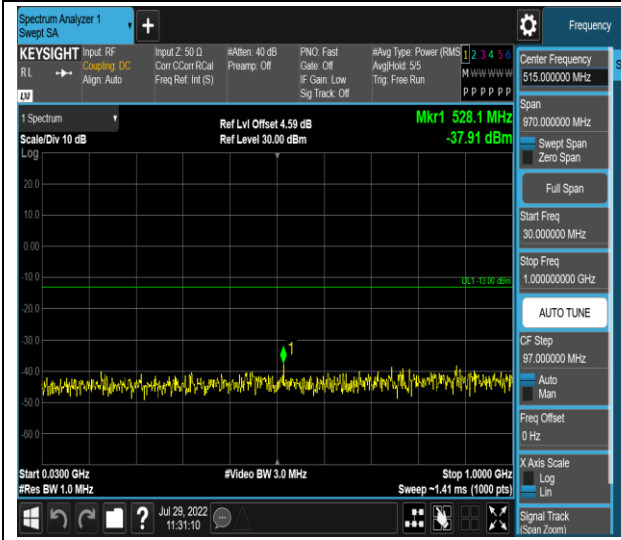

Band2-20MHz-16QAM-18700-1RB#0-Range2:1000~20000MHz

Band4-1.4MHz-QPSK-20175-1RB#0-Range1:30~1000MHz

Band4-1.4MHz-QPSK-20175-1RB#0-Range2:1000~20000MHz

Band4-1.4MHz-QPSK-20393-1RB#0-Range1:30~1000MHz

Band4-1.4MHz-QPSK-20393-1RB#0-Range2:1000~20000MHz