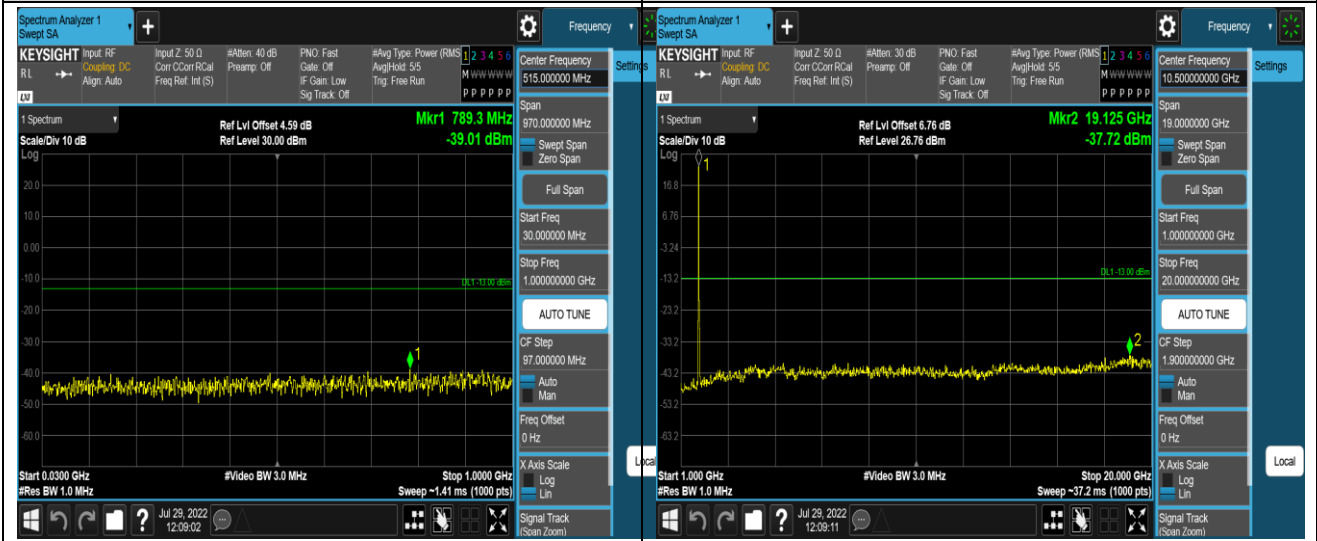

Band4-20MHz-QPSK-20175-1RB#0-Range1:30~1000MHz

Band4-20MHz-QPSK-20175-1RB#0-Range2:1000~20000MHz