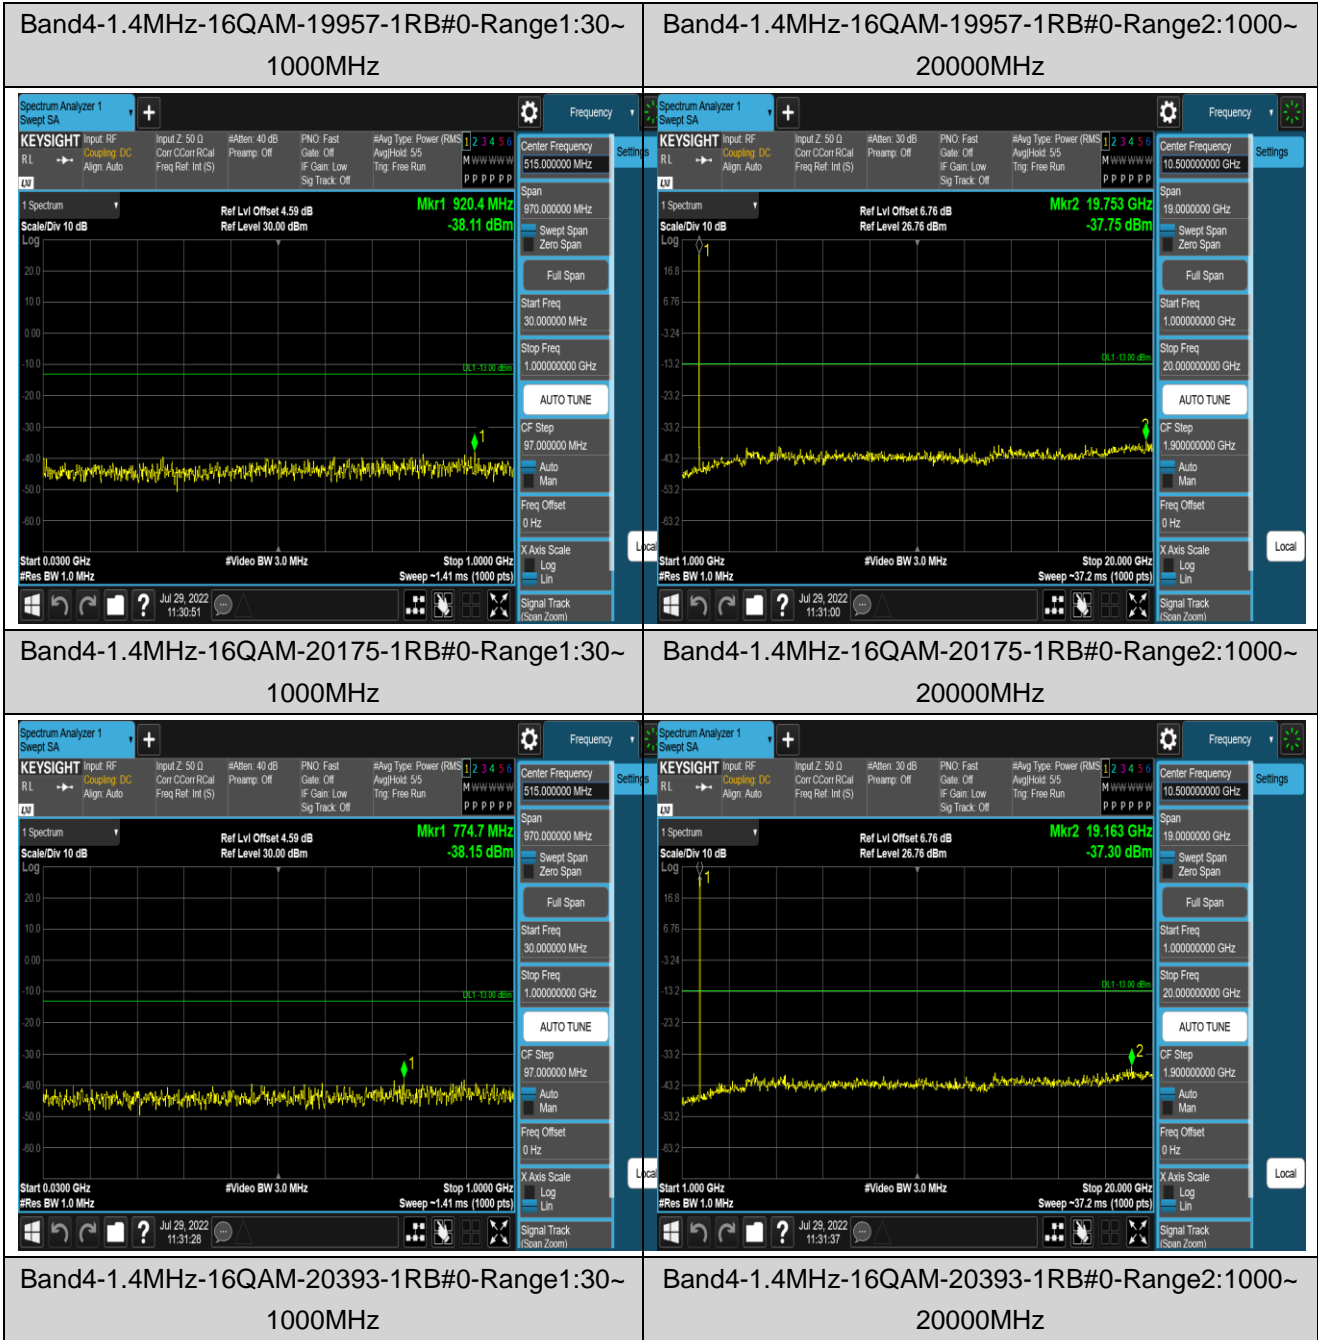

Band2-1.4MHz-16QAM-18900-1RB#0-Range1:30~1000MHz

Band2-1.4MHz-16QAM-18900-1RB#0-Range2:1000~20000MHz

Band2-20MHz-QPSK-19100-1RB#0-Range1:30~1000MHz

Band2-20MHz-QPSK-19100-1RB#0-Range2:1000~20000MHz

Band2-20MHz-16QAM-18700-1RB#0-Range1:30~1000MHz

Band2-20MHz-16QAM-18700-1RB#0-Range2:1000~20000MHz

Band4-1.4MHz-QPSK-20175-1RB#0-Range1:30~1000MHz

Band4-1.4MHz-QPSK-20175-1RB#0-Range2:1000~20000MHz

Band4-1.4MHz-QPSK-20393-1RB#0-Range1:30~1000MHz

Band4-1.4MHz-QPSK-20393-1RB#0-Range2:1000~20000MHz

Band4-20MHz-QPSK-20050-1RB#0-Range1:30~1000MHz

Band4-20MHz-QPSK-20050-1RB#0-Range2:1000~20000MHz

Band4-20MHz-QPSK-20175-1RB#0-Range1:30~1000MHz

Band4-20MHz-QPSK-20175-1RB#0-Range2:1000~20000MHz

Band4-20MHz-16QAM-20300-1RB#0-Range1:30~1000MHz