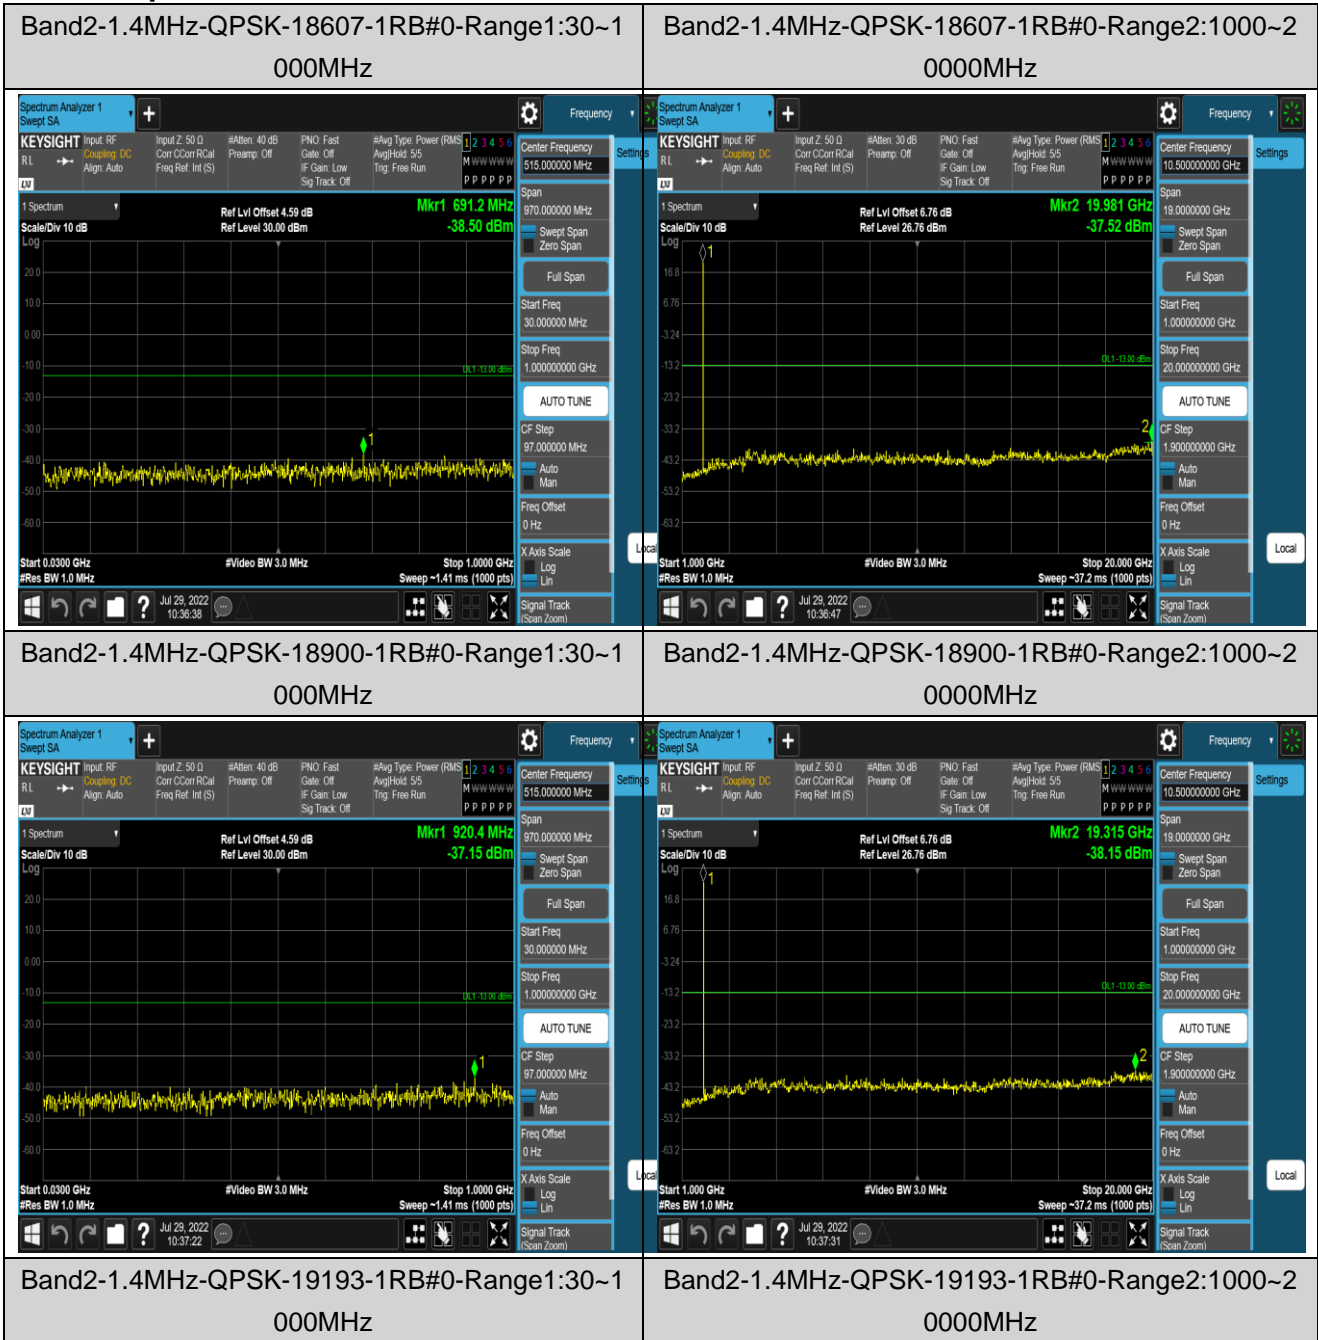

Test Graphs