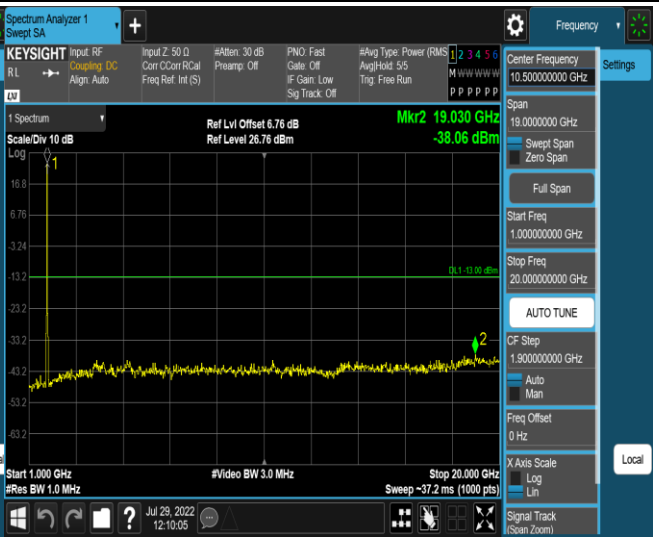

Band4-20MHz-16QAM-20300-1RB#0-Range2:1000~20000MHz

Band5-1.4MHz-QPSK-20407-1RB#0-Range2:1000~10000MHz