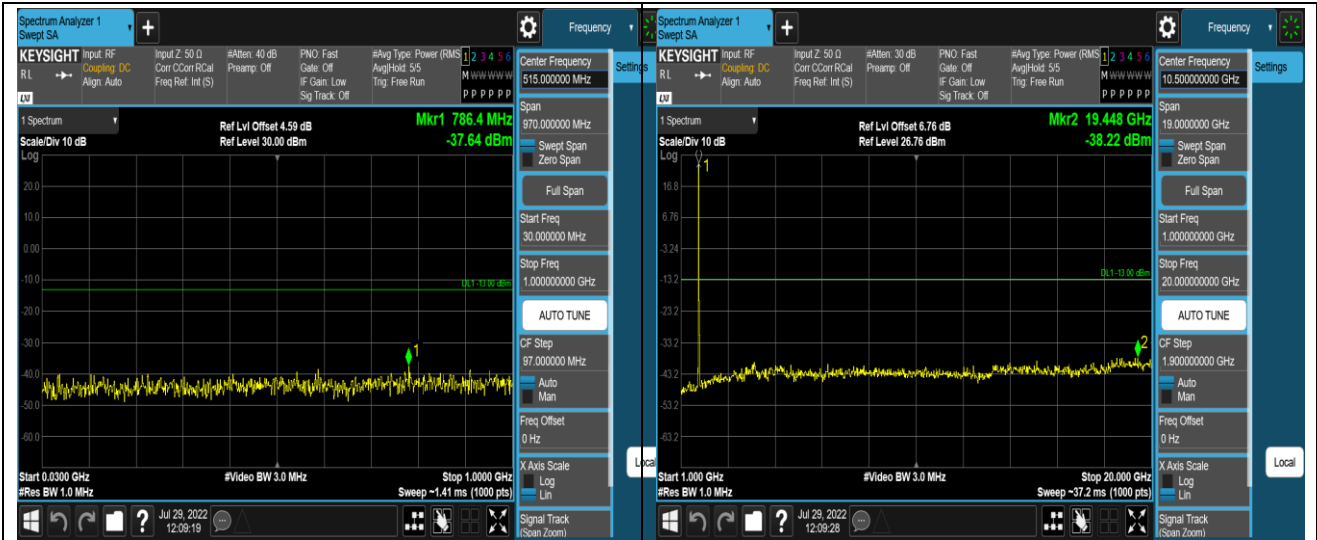

Band4-20MHz-QPSK-20050-1RB#0-Range1:30~1000MHz

Band4-20MHz-QPSK-20050-1RB#0-Range2:1000~20000MHz

Band4-20MHz-QPSK-20175-1RB#0-Range1:30~1000MHz

Band4-20MHz-QPSK-20175-1RB#0-Range2:1000~20000MHz

Band4-20MHz-16QAM-20300-1RB#0-Range1:30~1000MHz

Band4-20MHz-16QAM-20300-1RB#0-Range2:1000~20000MHz

Band5-1.4MHz-QPSK-20407-1RB#0-Range1:30~1000MHz

Band5-1.4MHz-QPSK-20407-1RB#0-Range2:1000~10000MHz

Band5-1.4MHz-16QAM-20525-1RB#0-Range1:30~1000MHz

Band5-1.4MHz-16QAM-20525-1RB#0-Range2:1000~10000MHz

Band5-1.4MHz-16QAM-20643-1RB#0-Range1:30~1000MHz

Band5-1.4MHz-16QAM-20643-1RB#0-Range2:1000~10000MHz