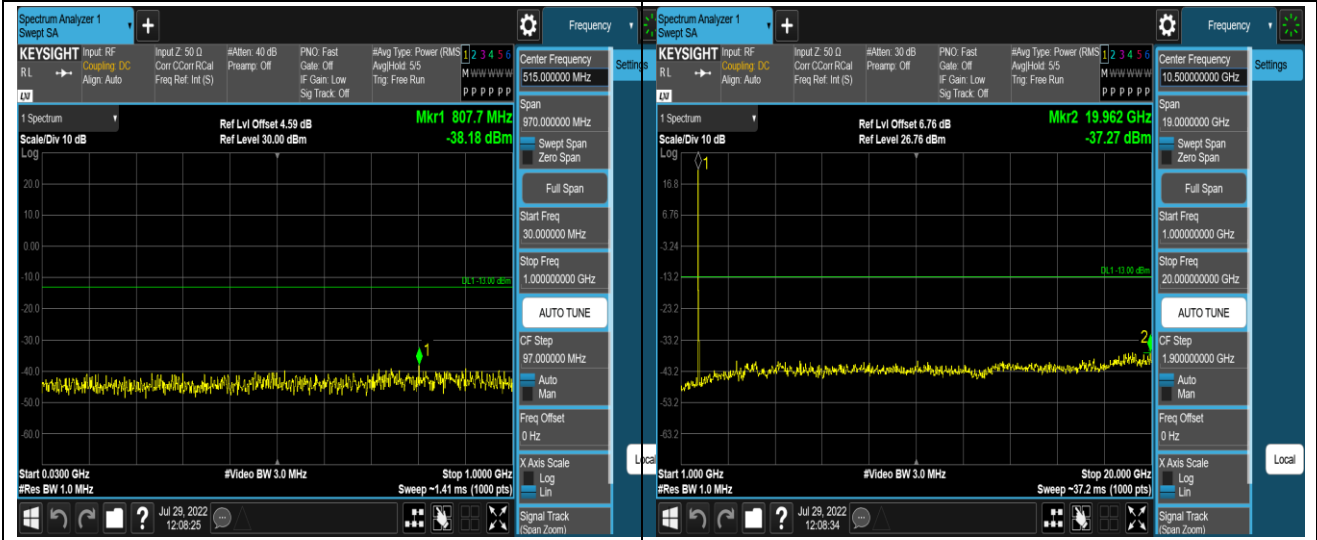

Band2-20MHz-16QAM-18700-1RB#0-Range2:1000~20000MHz

Band4-1.4MHz-QPSK-20175-1RB#0-Range1:30~1000MHz

Band4-1.4MHz-QPSK-20175-1RB#0-Range2:1000~20000MHz

Band4-1.4MHz-QPSK-20393-1RB#0-Range1:30~1000MHz

Band4-1.4MHz-QPSK-20393-1RB#0-Range2:1000~20000MHz

Band4-20MHz-QPSK-20050-1RB#0-Range1:30~1000MHz

Band4-20MHz-QPSK-20050-1RB#0-Range2:1000~20000MHz

Band4-20MHz-QPSK-20175-1RB#0-Range1:30~1000MHz

Band4-20MHz-QPSK-20175-1RB#0-Range2:1000~20000MHz

Band4-20MHz-16QAM-20300-1RB#0-Range1:30~1000MHz