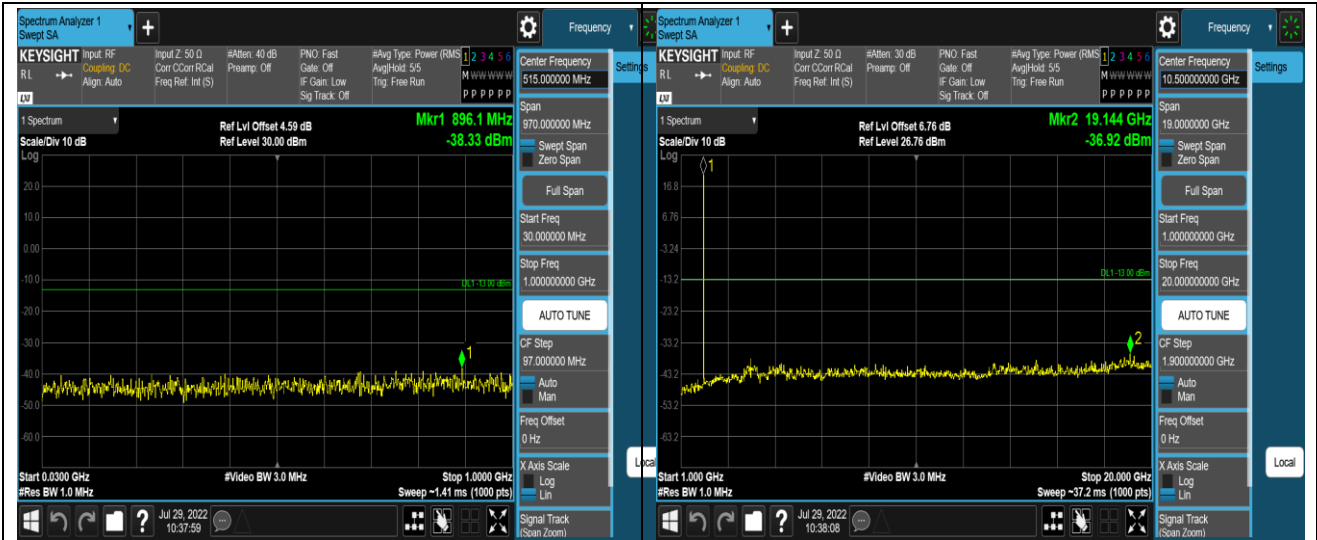

Band2-1.4MHz-16QAM-18607-1RB#0-Range1:30~1000MHz

Band2-1.4MHz-16QAM-18607-1RB#0-Range2:1000~20000MHz