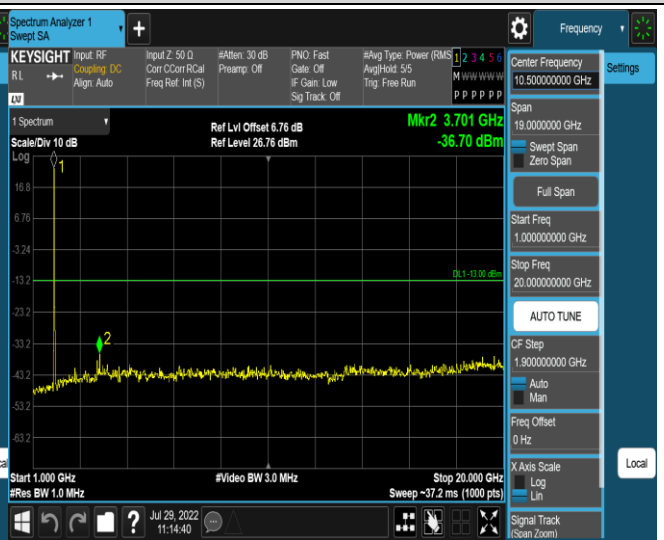

Band2-20MHz-16QAM-18700-1RB#0-Range2:1000~20000MHz