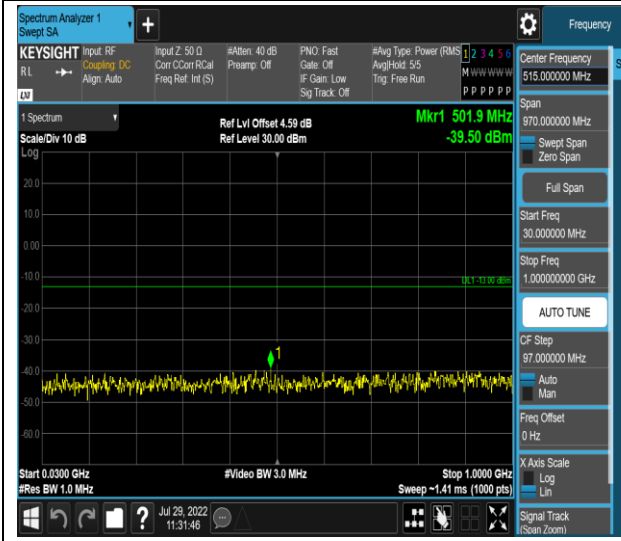

Band2-20MHz-16QAM-18700-1RB#0-Range2:1000~20000MHz

Band4-1.4MHz-QPSK-20175-1RB#0-Range1:30~1000MHz

Band4-1.4MHz-QPSK-20175-1RB#0-Range2:1000~20000MHz

Band4-1.4MHz-QPSK-20393-1RB#0-Range1:30~1000MHz

Band4-1.4MHz-QPSK-20393-1RB#0-Range2:1000~20000MHz