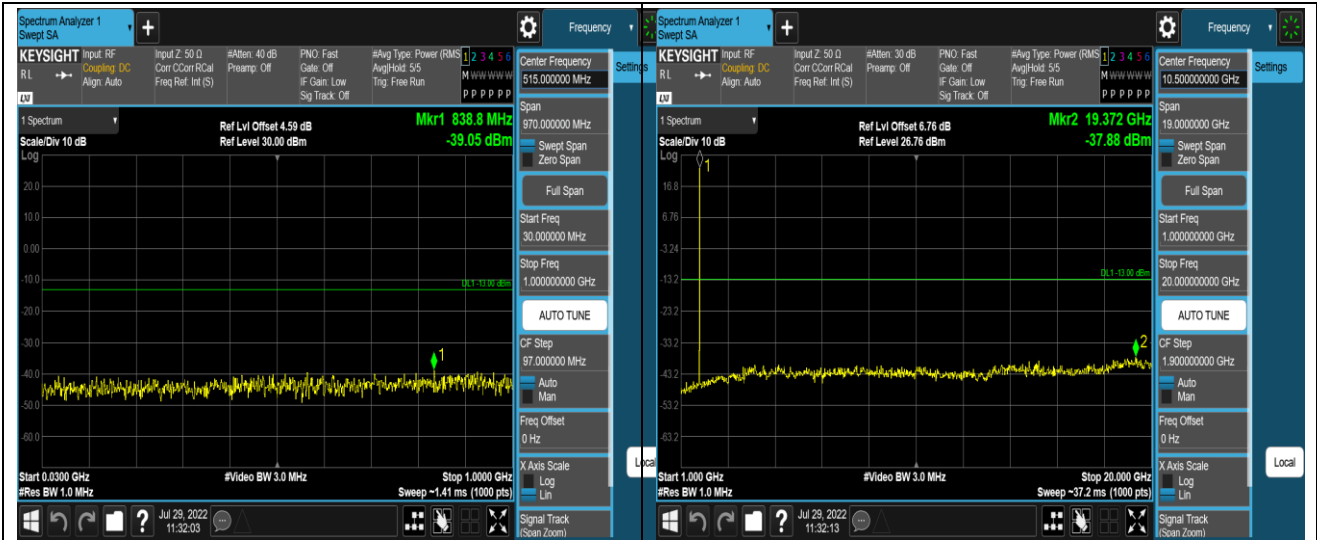

Band2-20MHz-16QAM-18700-1RB#0-Range2:1000~20000MHz

Band4-1.4MHz-QPSK-20175-1RB#0-Range1:30~1000MHz

Band4-1.4MHz-QPSK-20175-1RB#0-Range2:1000~20000MHz

Band4-1.4MHz-QPSK-20393-1RB#0-Range1:30~1000MHz

Band4-1.4MHz-QPSK-20393-1RB#0-Range2:1000~20000MHz

Band4-20MHz-QPSK-20050-1RB#0-Range1:30~1000MHz

Band4-20MHz-QPSK-20050-1RB#0-Range2:1000~20000MHz

Band4-20MHz-QPSK-20175-1RB#0-Range1:30~1000MHz

Band4-20MHz-QPSK-20175-1RB#0-Range2:1000~20000MHz

Band4-20MHz-16QAM-20300-1RB#0-Range1:30~1000MHz