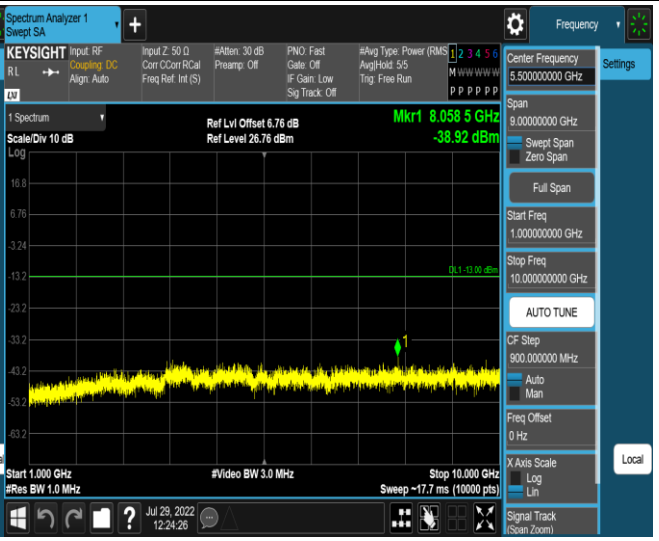

Band5-1.4MHz-QPSK-20407-1RB#0-Range2:1000~10000MHz