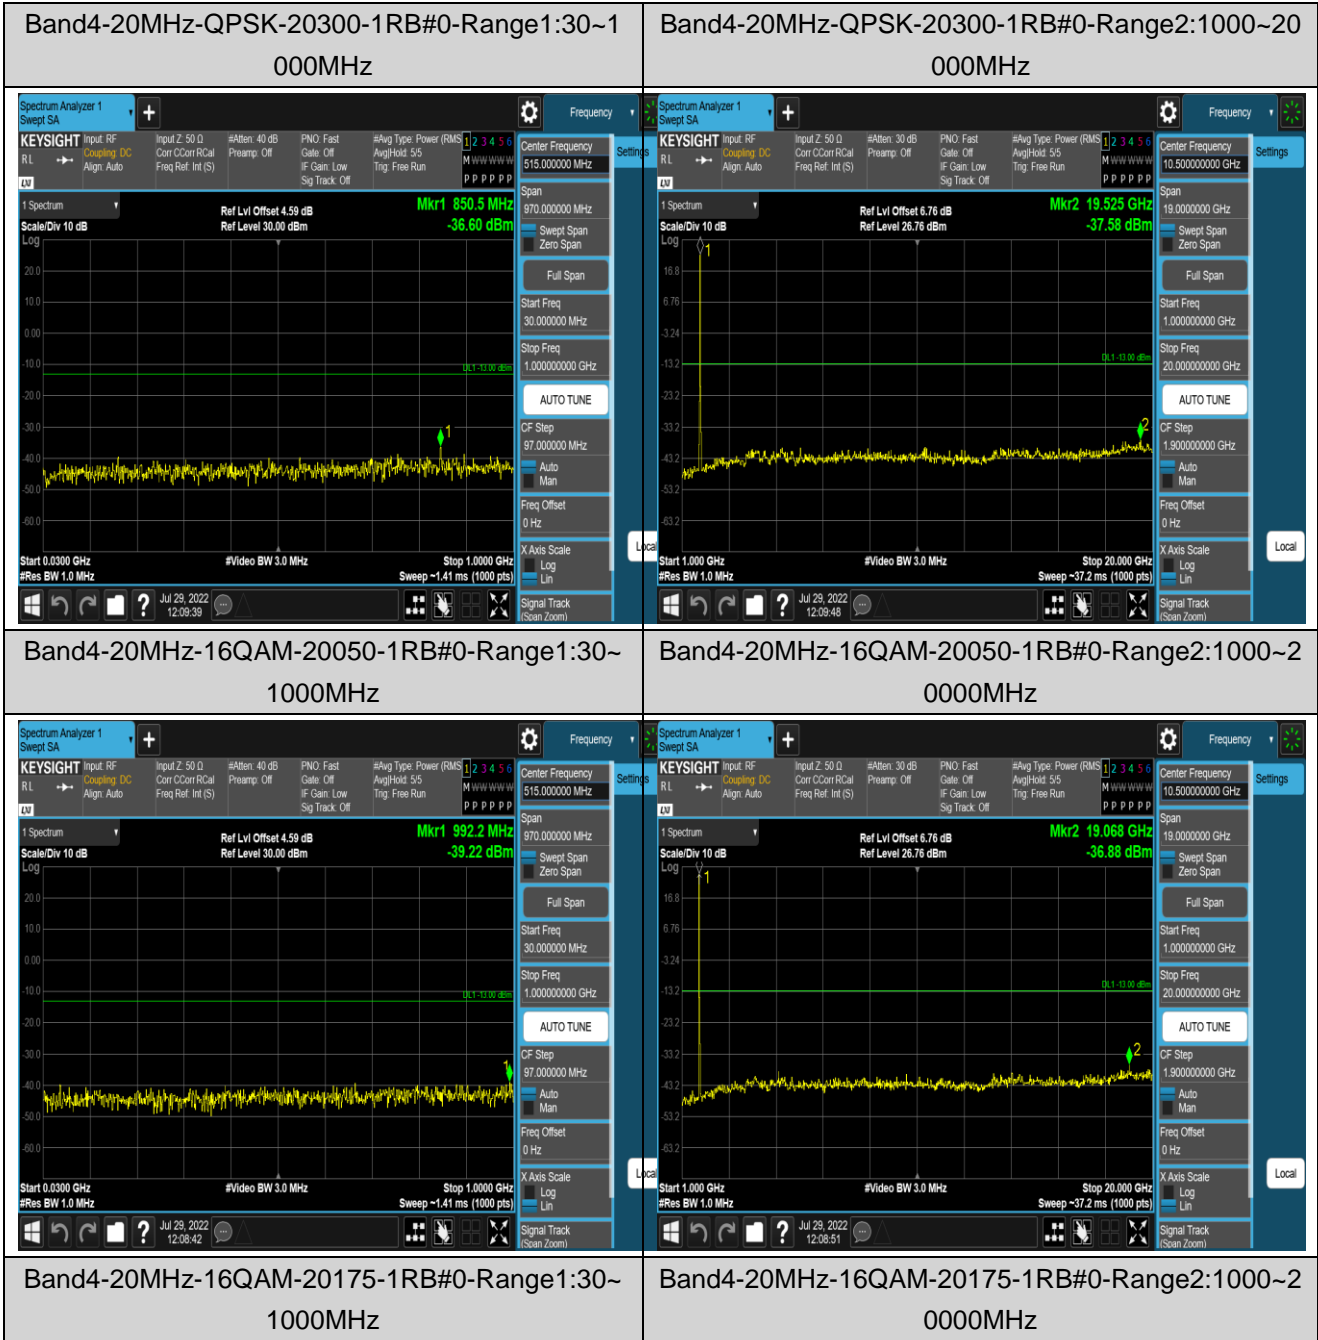

Band2-20MHz-16QAM-18700-1RB#0-Range2:1000~20000MHz

Band4-1.4MHz-QPSK-20175-1RB#0-Range1:30~1000MHz

Band4-1.4MHz-QPSK-20175-1RB#0-Range2:1000~20000MHz

Band4-1.4MHz-QPSK-20393-1RB#0-Range1:30~1000MHz

Band4-1.4MHz-QPSK-20393-1RB#0-Range2:1000~20000MHz

Band4-20MHz-QPSK-20050-1RB#0-Range1:30~1000MHz

Band4-20MHz-QPSK-20050-1RB#0-Range2:1000~20000MHz

Band4-20MHz-QPSK-20175-1RB#0-Range1:30~1000MHz

Band4-20MHz-QPSK-20175-1RB#0-Range2:1000~20000MHz

Band4-20MHz-16QAM-20300-1RB#0-Range1:30~1000MHz

Band4-20MHz-16QAM-20300-1RB#0-Range2:1000~20000MHz

Band5-1.4MHz-QPSK-20407-1RB#0-Range1:30~1000MHz

Band5-1.4MHz-QPSK-20407-1RB#0-Range2:1000~10000MHz

Band5-1.4MHz-16QAM-20525-1RB#0-Range1:30~1000MHz

Band5-1.4MHz-16QAM-20525-1RB#0-Range2:1000~10000MHz