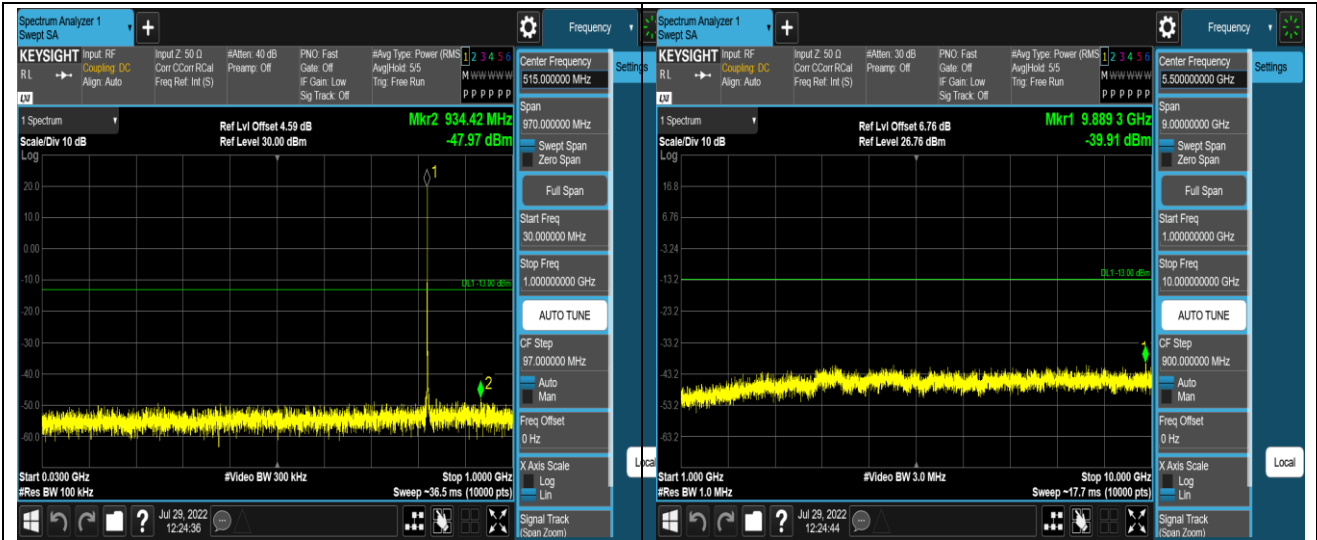

Band4-20MHz-QPSK-20050-1RB#0-Range1:30~1000MHz

Band4-20MHz-QPSK-20050-1RB#0-Range2:1000~20000MHz

Band4-20MHz-QPSK-20175-1RB#0-Range1:30~1000MHz

Band4-20MHz-QPSK-20175-1RB#0-Range2:1000~20000MHz

Band4-20MHz-16QAM-20300-1RB#0-Range1:30~1000MHz

Band4-20MHz-16QAM-20300-1RB#0-Range2:1000~20000MHz

Band5-1.4MHz-QPSK-20407-1RB#0-Range1:30~1000MHz

Band5-1.4MHz-QPSK-20407-1RB#0-Range2:1000~10000MHz

Band5-1.4MHz-16QAM-20525-1RB#0-Range1:30~1000MHz

Band5-1.4MHz-16QAM-20525-1RB#0-Range2:1000~10000MHz

Band5-1.4MHz-16QAM-20643-1RB#0-Range1:30~1000MHz

Band5-1.4MHz-16QAM-20643-1RB#0-Range2:1000~10000MHz