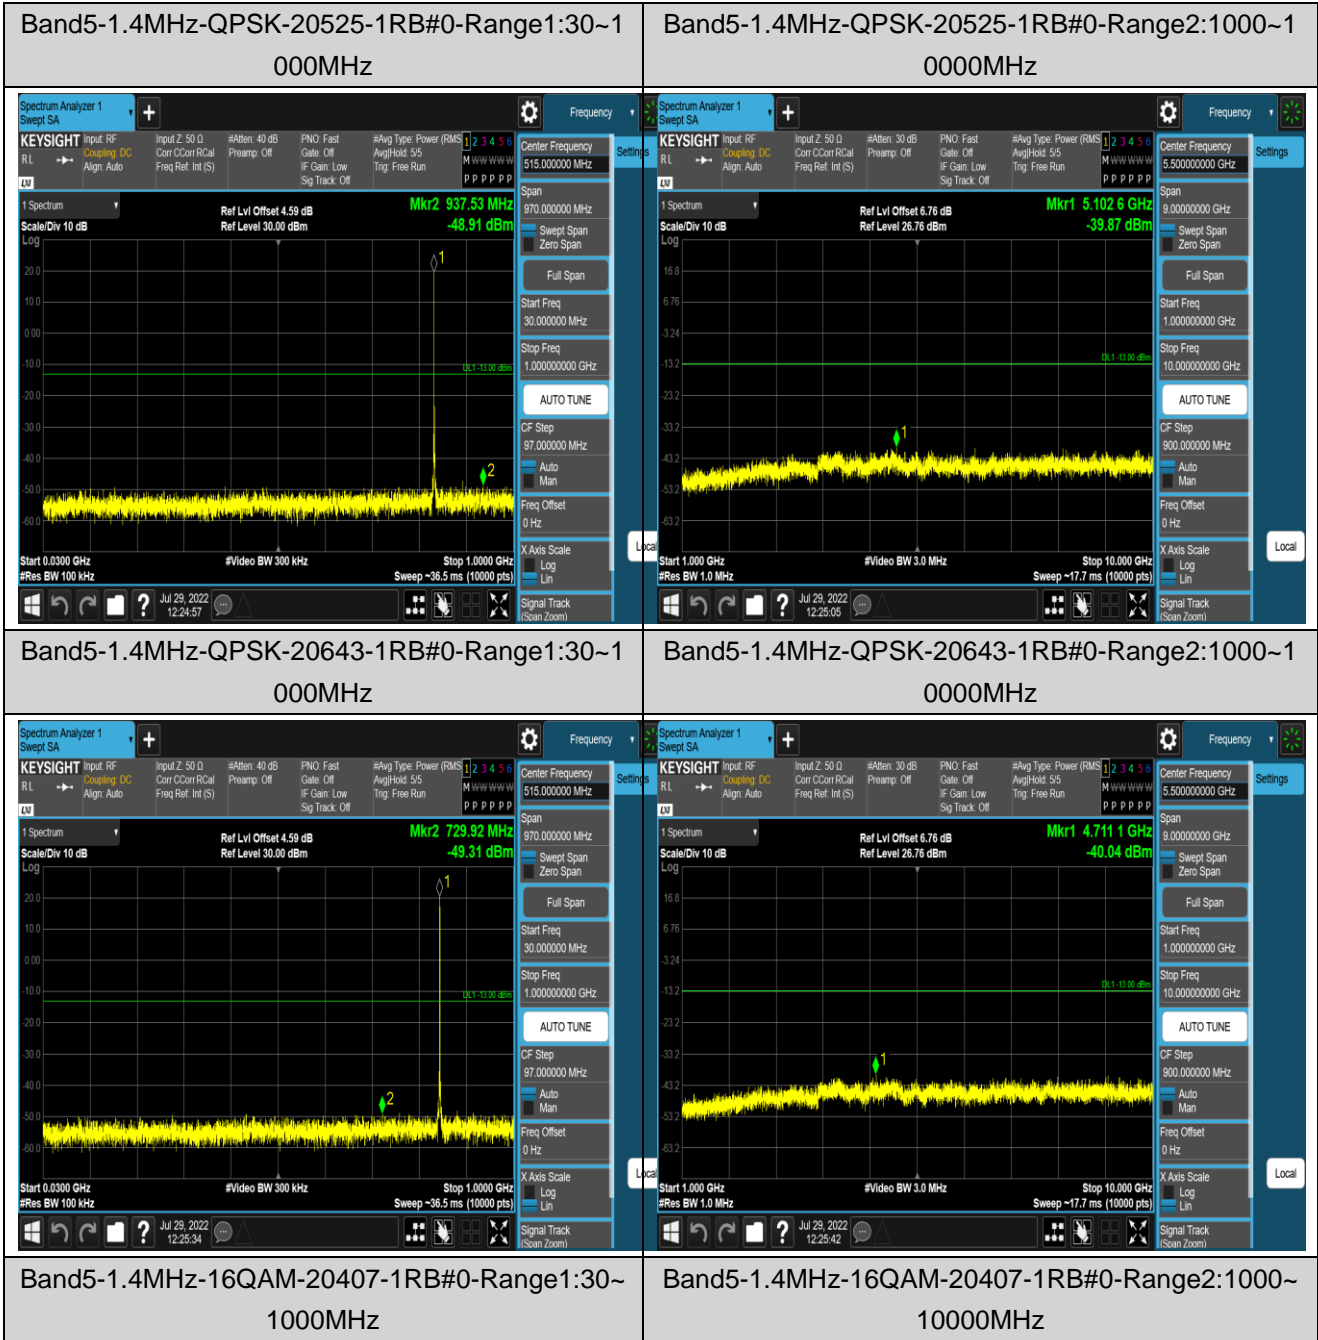

Band2-20MHz-16QAM-18700-1RB#0-Range2:1000~20000MHz

Band4-1.4MHz-QPSK-20175-1RB#0-Range1:30~1000MHz

Band4-1.4MHz-QPSK-20175-1RB#0-Range2:1000~20000MHz

Band4-1.4MHz-QPSK-20393-1RB#0-Range1:30~1000MHz

Band4-1.4MHz-QPSK-20393-1RB#0-Range2:1000~20000MHz

Band4-20MHz-QPSK-20050-1RB#0-Range1:30~1000MHz

Band4-20MHz-QPSK-20050-1RB#0-Range2:1000~20000MHz

Band4-20MHz-QPSK-20175-1RB#0-Range1:30~1000MHz

Band4-20MHz-QPSK-20175-1RB#0-Range2:1000~20000MHz

Band4-20MHz-16QAM-20300-1RB#0-Range1:30~1000MHz

Band4-20MHz-16QAM-20300-1RB#0-Range2:1000~20000MHz

Band5-1.4MHz-QPSK-20407-1RB#0-Range1:30~1000MHz

Band5-1.4MHz-QPSK-20407-1RB#0-Range2:1000~10000MHz

Band5-1.4MHz-16QAM-20525-1RB#0-Range1:30~1000MHz

Band5-1.4MHz-16QAM-20525-1RB#0-Range2:1000~10000MHz

Band5-1.4MHz-16QAM-20643-1RB#0-Range1:30~1000MHz

Band5-1.4MHz-16QAM-20643-1RB#0-Range2:1000~10000MHz