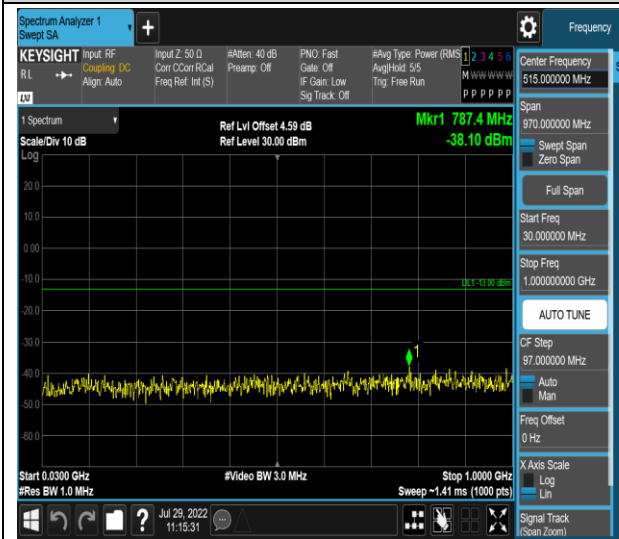

Band2-1.4MHz-16QAM-18900-1RB#0-Range1:30~1000MHz

Band2-1.4MHz-16QAM-18900-1RB#0-Range2:1000~20000MHz

Band2-20MHz-QPSK-19100-1RB#0-Range1:30~1000MHz

Band2-20MHz-QPSK-19100-1RB#0-Range2:1000~20000MHz

Band2-20MHz-16QAM-18700-1RB#0-Range1:30~1000MHz