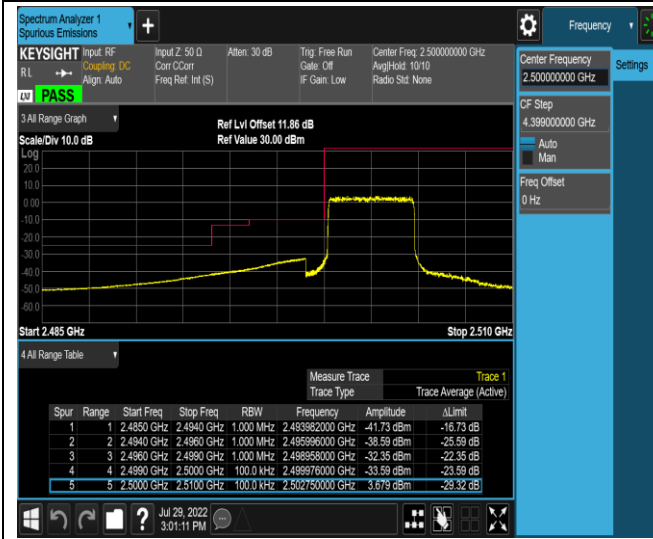

Band7-5MHz-16QAM-20775-25RB#0

Band7-5MHz-16QAM-21425-1RB#0

Band7-5MHz-16QAM-21425-1RB#24

Band7-5MHz-16QAM-21425-25RB#0

Band7-20MHz-QPSK-20850-1RB#0

Band7-20MHz-QPSK-20850-1RB#99

Band7-20MHz-QPSK-20850-100RB#0