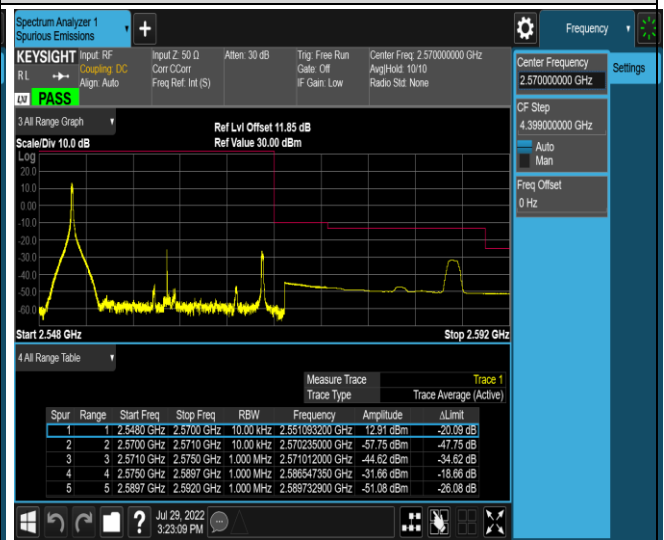

Band7-20MHz-QPSK-21350-1RB#0

Band7-20MHz-QPSK-21350-100RB#0