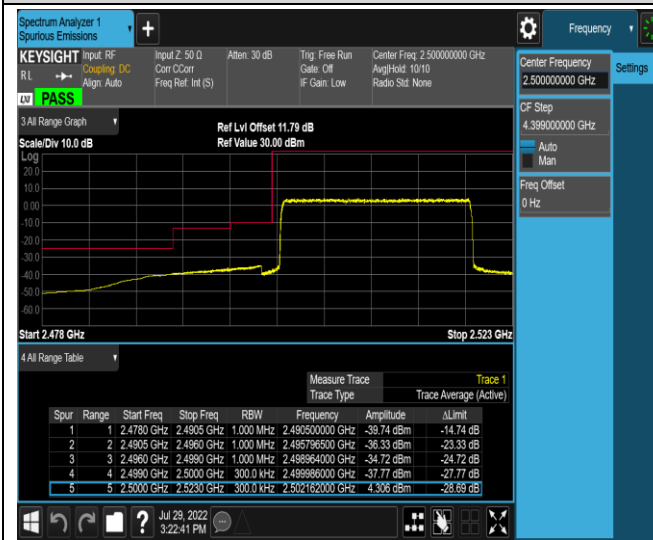

Band7-5MHz-16QAM-20775-25RB#0

Band7-5MHz-16QAM-21425-1RB#0

Band7-5MHz-16QAM-21425-1RB#24

Band7-5MHz-16QAM-21425-25RB#0

Band7-20MHz-QPSK-20850-1RB#0

Band7-20MHz-QPSK-20850-1RB#99

Band7-20MHz-QPSK-20850-100RB#0

Band7-20MHz-QPSK-21350-1RB#0

Band7-20MHz-QPSK-21350-1RB#99

Band7-20MHz-QPSK-21350-100RB#0

Band7-20MHz-16QAM-20850-1RB#0

Band7-20MHz-16QAM-20850-1RB#99

Band7-20MHz-16QAM-20850-100RB#0

Band7-20MHz-16QAM-21350-1RB#0