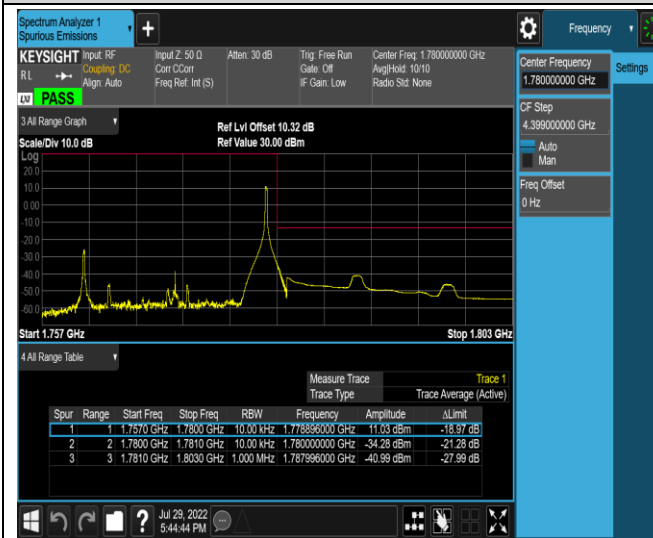

Band66-20MHz-QPSK-132072-100RB#0

Band66-20MHz-QPSK-132572-1RB#0

Band66-20MHz-QPSK-132572-1RB#99

Band66-20MHz-QPSK-132572-100RB#0

Band66-20MHz-16QAM-132072-1RB#0

Band66-20MHz-16QAM-132072-1RB#99

Band66-20MHz-16QAM-132072-100RB#0