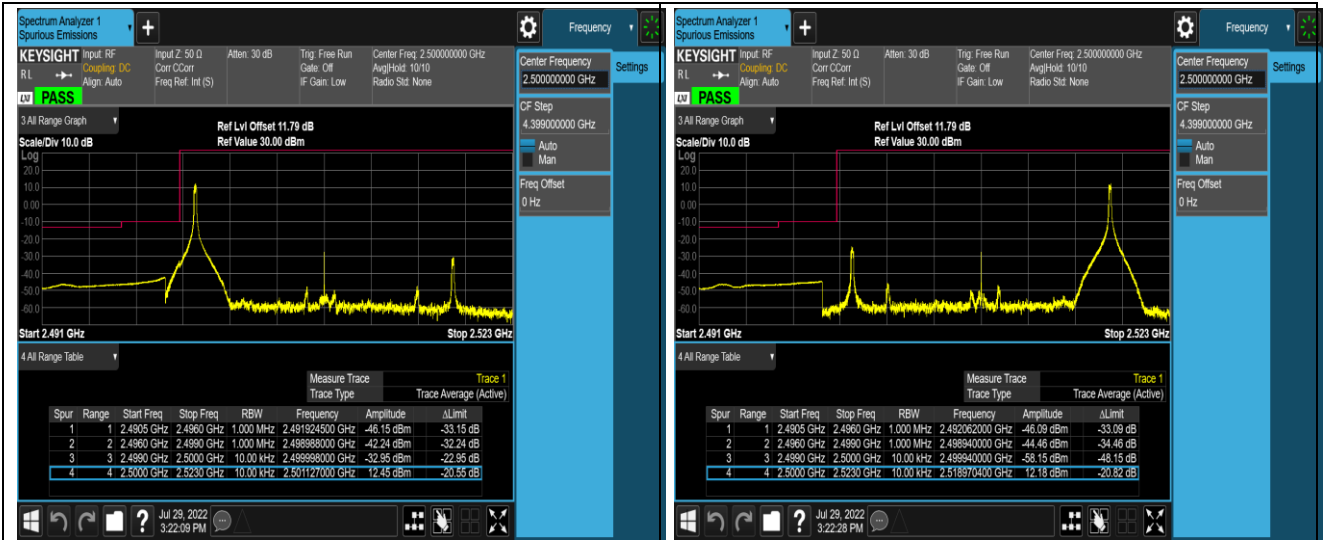

Band7-20MHz-QPSK-21350-1RB#0

Band7-20MHz-QPSK-21350-1RB#99

Band7-20MHz-QPSK-21350-100RB#0

Band7-20MHz-16QAM-20850-1RB#0

Band7-20MHz-16QAM-20850-1RB#99

Band7-20MHz-16QAM-20850-100RB#0

Band7-20MHz-16QAM-21350-1RB#0