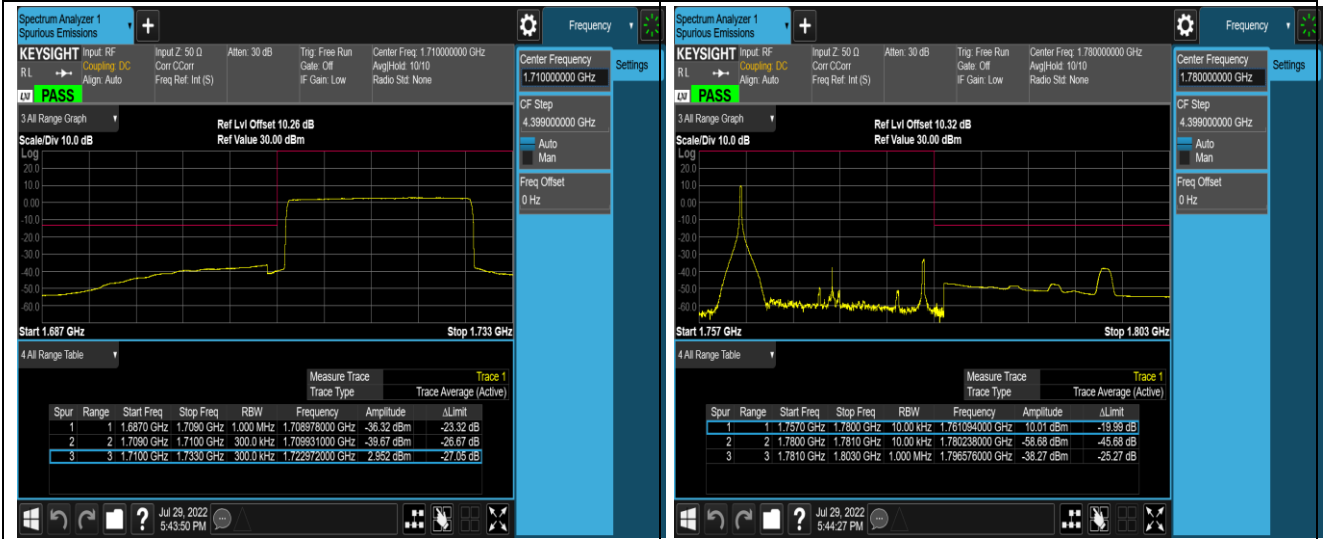

Band66-20MHz-16QAM-132072-100RB#0

Band66-20MHz-16QAM-132572-100RB#0

Band66-20MHz-16QAM-132572-1RB#0

Band66-20MHz-16QAM-132572-1RB#99