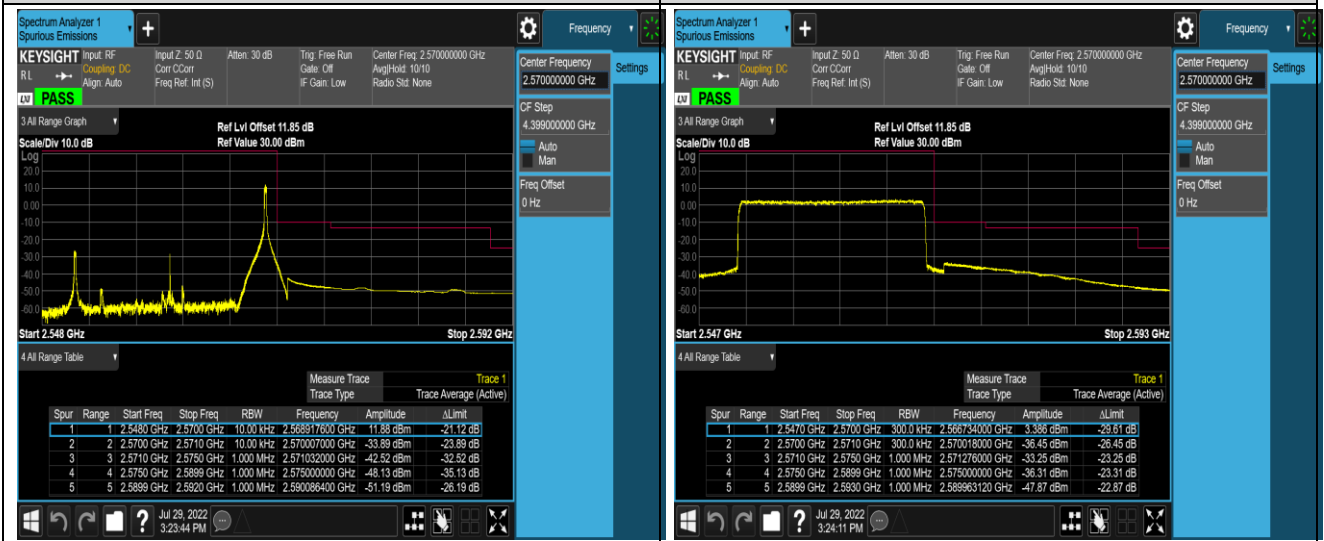

Band7-20MHz-16QAM-21350-1RB#99

Band7-20MHz-16QAM-21350-100RB#0

Band12-1.4MHz-QPSK-23017-1RB#0

Band12-1.4MHz-QPSK-23017-1RB#5