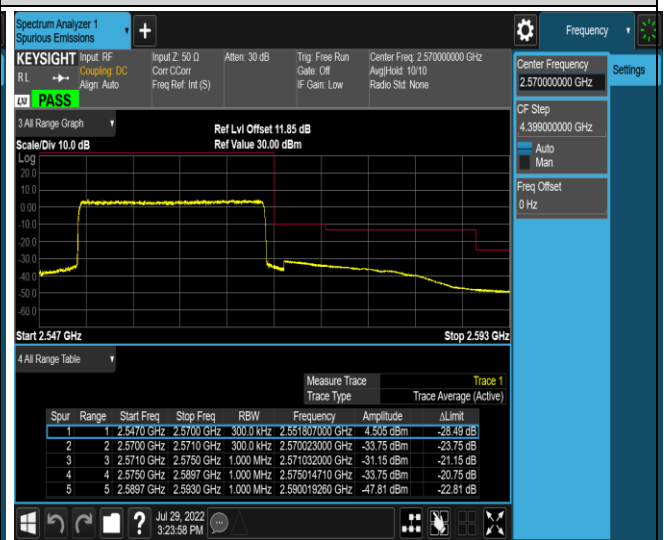

Band7-20MHz-QPSK-21350-1RB#0

Band7-20MHz-QPSK-21350-1RB#99

Band7-20MHz-QPSK-21350-100RB#0

Band7-20MHz-16QAM-20850-1RB#0

Band7-20MHz-16QAM-20850-1RB#99

Band7-20MHz-16QAM-20850-100RB#0

Band7-20MHz-16QAM-21350-1RB#0