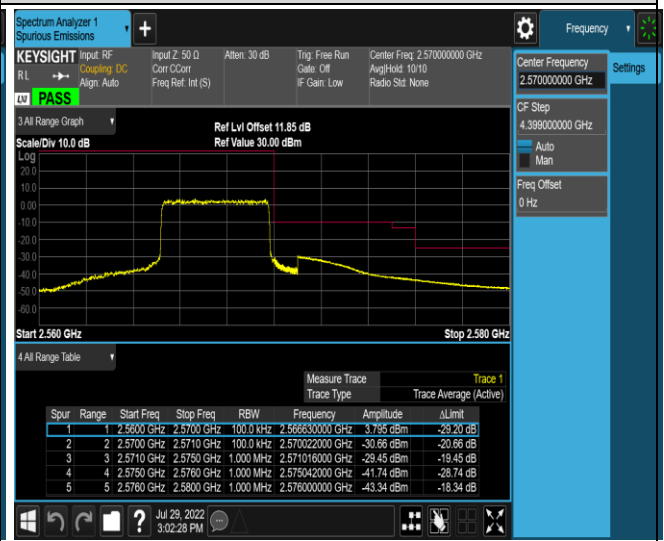

Band7-5MHz-16QAM-20775-25RB#0

Band7-5MHz-16QAM-21425-1RB#0

Band7-5MHz-16QAM-21425-1RB#24

Band7-5MHz-16QAM-21425-25RB#0

Band7-20MHz-QPSK-20850-1RB#0

Band7-20MHz-QPSK-20850-1RB#99

Band7-20MHz-QPSK-20850-100RB#0