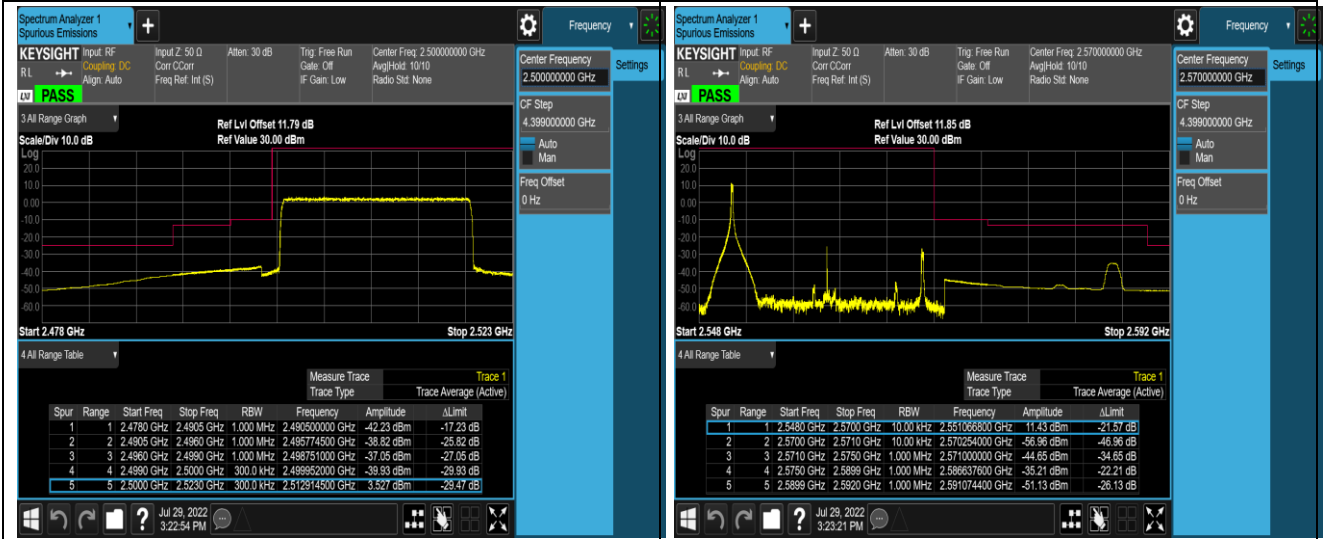

Band7-20MHz-QPSK-21350-1RB#0

Band7-20MHz-QPSK-21350-1RB#99

Band7-20MHz-QPSK-21350-100RB#0

Band7-20MHz-16QAM-20850-1RB#0

Band7-20MHz-16QAM-20850-1RB#99

Band7-20MHz-16QAM-20850-100RB#0

Band7-20MHz-16QAM-21350-1RB#0