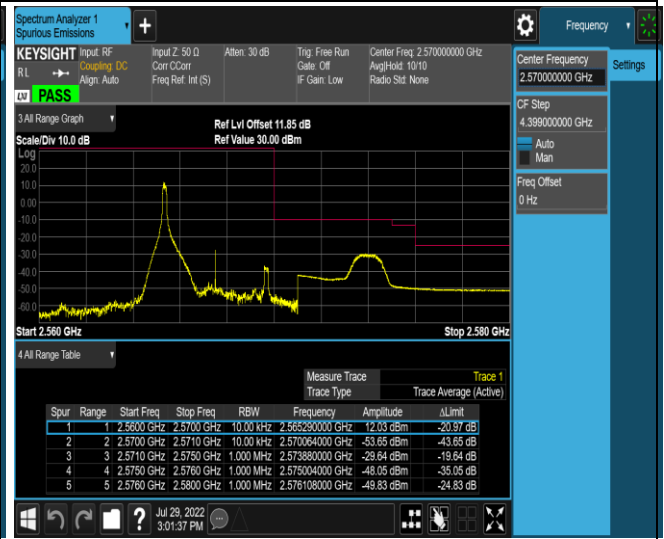

Band7-5MHz-16QAM-20775-25RB#0

Band7-5MHz-16QAM-21425-1RB#0

Band7-5MHz-16QAM-21425-1RB#24

Band7-5MHz-16QAM-21425-25RB#0

Band7-20MHz-QPSK-20850-1RB#0

Band7-20MHz-QPSK-20850-1RB#99

Band7-20MHz-QPSK-20850-100RB#0