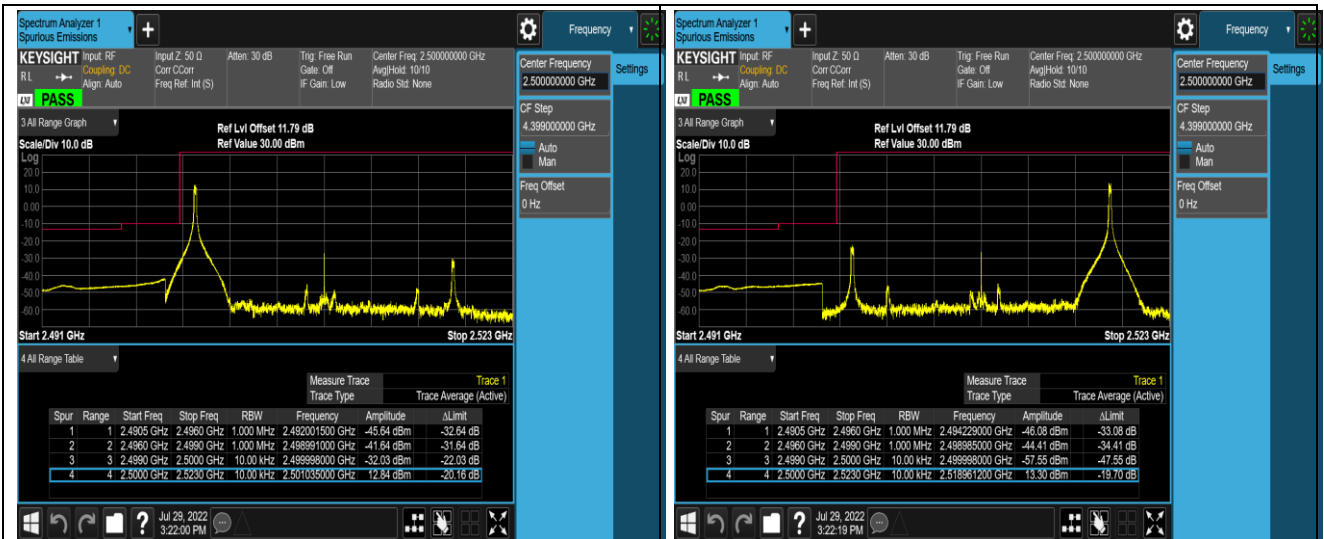

Band7-5MHz-16QAM-20775-25RB#0

Band7-5MHz-16QAM-21425-1RB#0

Band7-5MHz-16QAM-21425-1RB#24

Band7-5MHz-16QAM-21425-25RB#0

Band7-20MHz-QPSK-20850-1RB#0

Band7-20MHz-QPSK-20850-1RB#99

Band7-20MHz-QPSK-20850-100RB#0