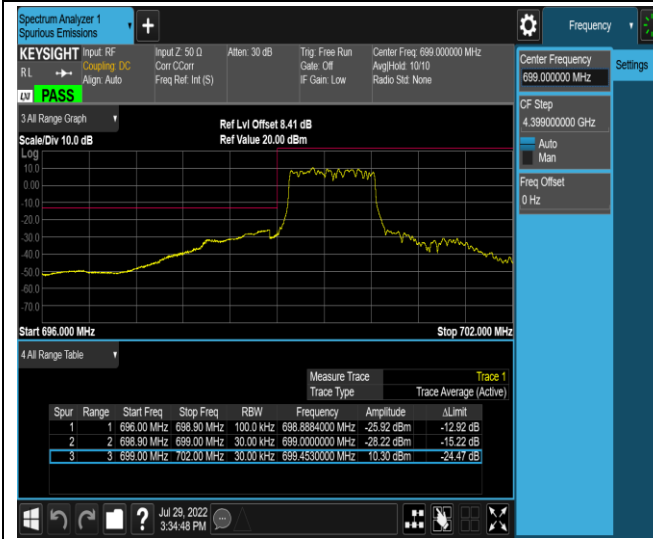

Band7-20MHz-16QAM-21350-1RB#99

Band7-20MHz-16QAM-21350-100RB#0

Band12-1.4MHz-QPSK-23017-1RB#0

Band12-1.4MHz-QPSK-23017-1RB#5

Band12-1.4MHz-QPSK-23017-6RB#0

Band12-1.4MHz-QPSK-23173-1RB#0

Band12-1.4MHz-QPSK-23173-1RB#5