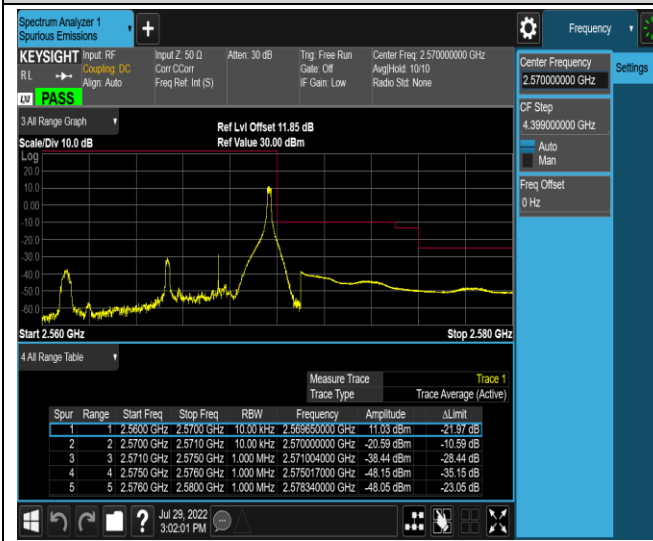

Band7-5MHz-16QAM-20775-25RB#0

Band7-5MHz-16QAM-21425-1RB#0

Band7-5MHz-16QAM-21425-1RB#24

Band7-5MHz-16QAM-21425-25RB#0

Band7-20MHz-QPSK-20850-1RB#0

Band7-20MHz-QPSK-20850-1RB#99

Band7-20MHz-QPSK-20850-100RB#0

Band7-20MHz-QPSK-21350-1RB#0

Band7-20MHz-QPSK-21350-1RB#99

Band7-20MHz-QPSK-21350-100RB#0

Band7-20MHz-16QAM-20850-1RB#0

Band7-20MHz-16QAM-20850-1RB#99

Band7-20MHz-16QAM-20850-100RB#0

Band7-20MHz-16QAM-21350-1RB#0