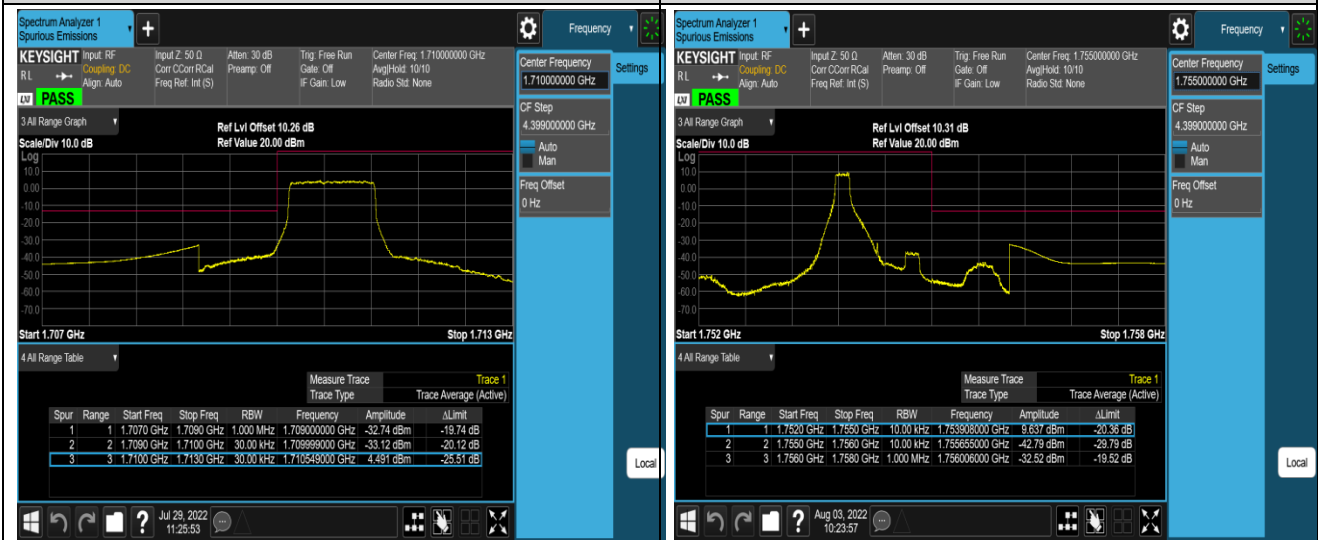

Band4-1.4MHz-QPSK-20393-1RB#0

Band4-1.4MHz-QPSK-20393-1RB#5

Band4-1.4MHz-QPSK-20393-6RB#0

Band4-1.4MHz-16QAM-19957-1RB#0

Band4-1.4MHz-16QAM-19957-1RB#5

Band4-1.4MHz-16QAM-19957-6RB#0

Band4-1.4MHz-16QAM-20393-1RB#0

Band4-1.4MHz-16QAM-20393-1RB#5

Band4-1.4MHz-16QAM-20393-6RB#0

Band4-20MHz-QPSK-20050-1RB#0

Band4-20MHz-QPSK-20050-1RB#99

Band4-20MHz-QPSK-20050-100RB#0

Band4-20MHz-QPSK-20300-1RB#0

Band4-20MHz-QPSK-20300-1RB#99