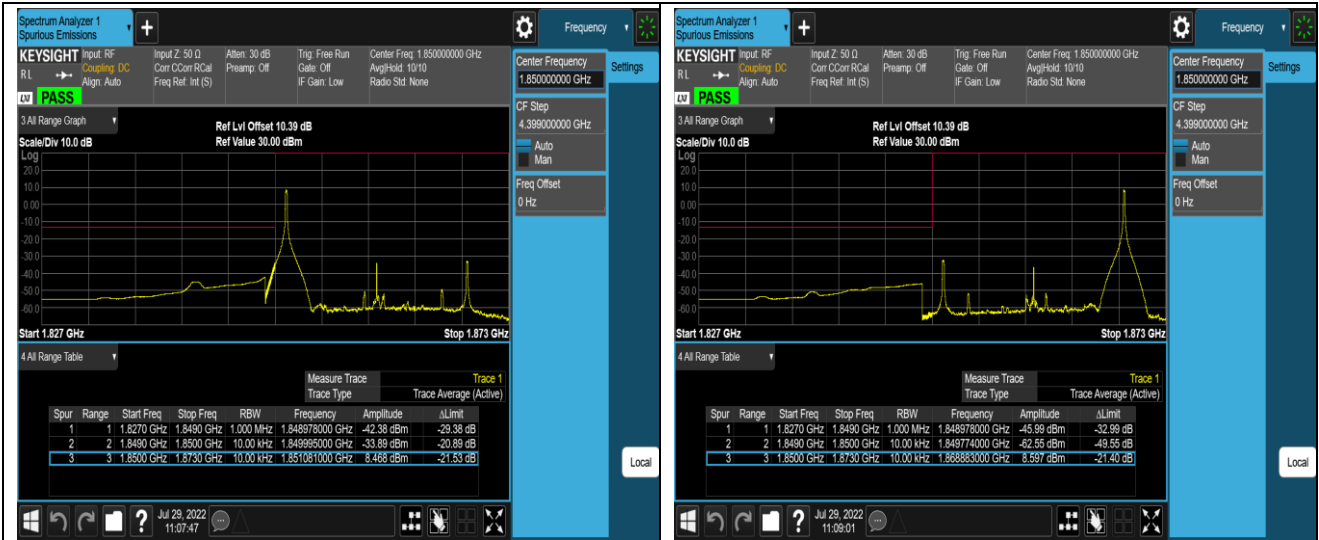

Band2-20MHz-QPSK-18700-100RB#0

Band2-20MHz-QPSK-19100-1RB#0

Band2-20MHz-QPSK-19100-1RB#99

Band2-20MHz-QPSK-19100-100RB#0

Band2-20MHz-16QAM-18700-1RB#0

Band2-20MHz-16QAM-18700-1RB#99

Band4-1.4MHz-QPSK-19957-6RB#0

Band4-1.4MHz-QPSK-20393-1RB#0

Band4-1.4MHz-QPSK-20393-1RB#5

Band4-1.4MHz-QPSK-20393-6RB#0

Band4-1.4MHz-16QAM-19957-1RB#0

Band4-1.4MHz-16QAM-19957-1RB#5

Band4-1.4MHz-16QAM-19957-6RB#0

Band4-1.4MHz-16QAM-20393-1RB#0