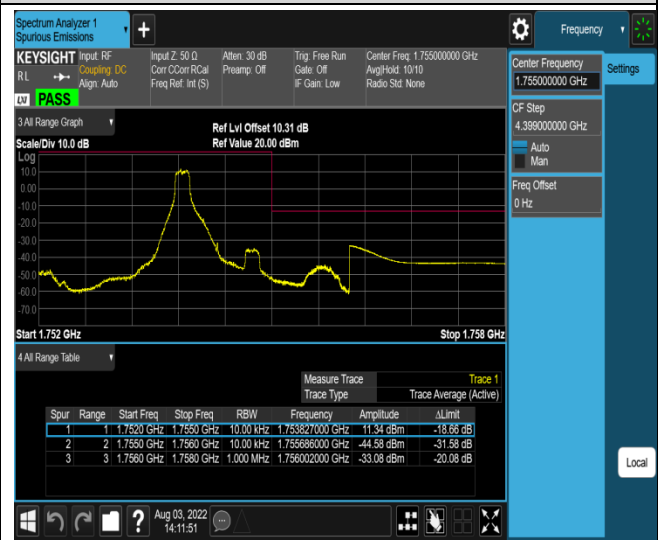

Band2-20MHz-QPSK-18700-100RB#0

Band2-20MHz-QPSK-19100-1RB#0

Band2-20MHz-QPSK-19100-1RB#99

Band2-20MHz-QPSK-19100-100RB#0

Band2-20MHz-16QAM-18700-1RB#0

Band2-20MHz-16QAM-18700-1RB#99

Band4-1.4MHz-QPSK-19957-6RB#0

Band4-1.4MHz-QPSK-20393-1RB#0

Band4-1.4MHz-QPSK-20393-1RB#5

Band4-1.4MHz-QPSK-20393-6RB#0

Band4-1.4MHz-16QAM-19957-1RB#0

Band4-1.4MHz-16QAM-19957-1RB#5

Band4-1.4MHz-16QAM-19957-6RB#0

Band4-1.4MHz-16QAM-20393-1RB#0