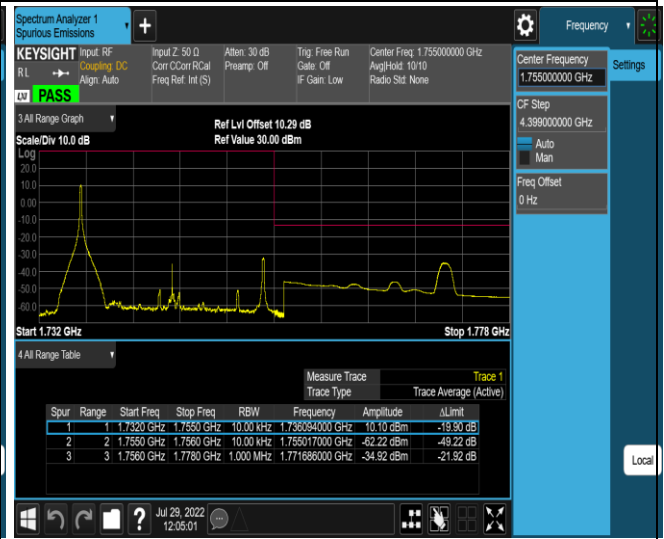

Band4-1.4MHz-16QAM-20393-1RB#5

Band4-1.4MHz-16QAM-20393-6RB#0

Band4-20MHz-QPSK-20050-1RB#0

Band4-20MHz-QPSK-20050-1RB#99

Band4-20MHz-QPSK-20050-100RB#0

Band4-20MHz-QPSK-20300-1RB#0

Band4-20MHz-QPSK-20300-1RB#99