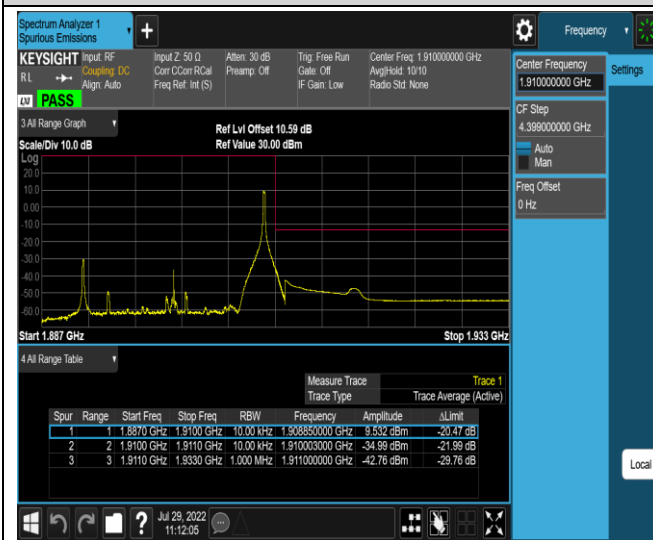

Band2-20MHz-QPSK-18700-100RB#0

Band2-20MHz-QPSK-19100-1RB#0

Band2-20MHz-QPSK-19100-1RB#99

Band2-20MHz-QPSK-19100-100RB#0

Band2-20MHz-16QAM-18700-1RB#0

Band2-20MHz-16QAM-18700-1RB#99

Band4-1.4MHz-QPSK-19957-6RB#0

Band4-1.4MHz-QPSK-20393-1RB#0

Band4-1.4MHz-QPSK-20393-1RB#5

Band4-1.4MHz-QPSK-20393-6RB#0

Band4-1.4MHz-16QAM-19957-1RB#0

Band4-1.4MHz-16QAM-19957-1RB#5

Band4-1.4MHz-16QAM-19957-6RB#0

Band4-1.4MHz-16QAM-20393-1RB#0