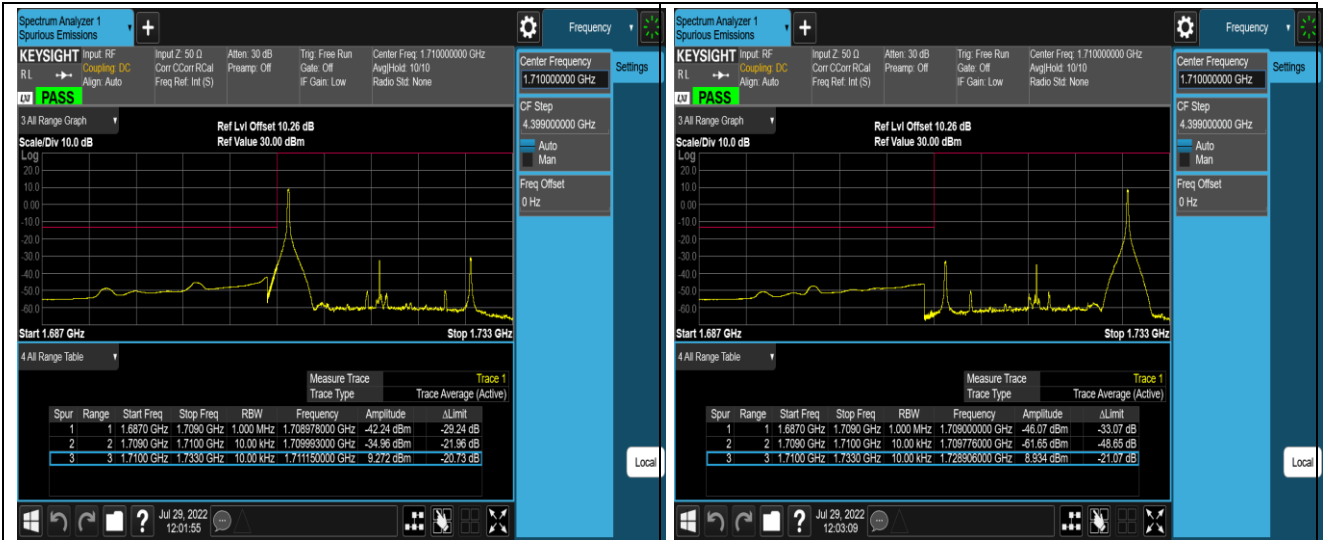

Band4-20MHz-16QAM-20050-1RB#0

Band4-20MHz-16QAM-20050-1RB#99

Band4-20MHz-16QAM-20050-100RB#0

Band4-20MHz-16QAM-20300-1RB#0