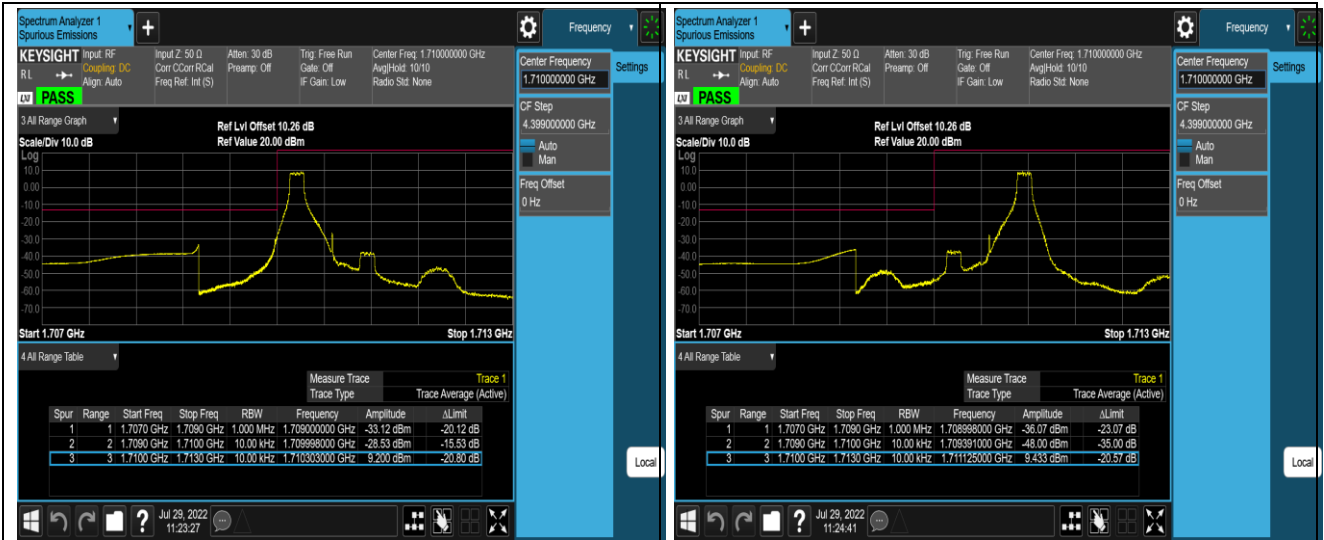

Band4-1.4MHz-QPSK-20393-1RB#0

Band4-1.4MHz-QPSK-20393-1RB#5

Band4-1.4MHz-QPSK-20393-6RB#0

Band4-1.4MHz-16QAM-19957-1RB#0

Band4-1.4MHz-16QAM-19957-1RB#5

Band4-1.4MHz-16QAM-19957-6RB#0

Band4-1.4MHz-16QAM-20393-1RB#0

Band4-1.4MHz-16QAM-20393-1RB#5

Band4-1.4MHz-16QAM-20393-6RB#0

Band4-20MHz-QPSK-20050-1RB#0

Band4-20MHz-QPSK-20050-1RB#99

Band4-20MHz-QPSK-20050-100RB#0

Band4-20MHz-QPSK-20300-1RB#0

Band4-20MHz-QPSK-20300-1RB#99