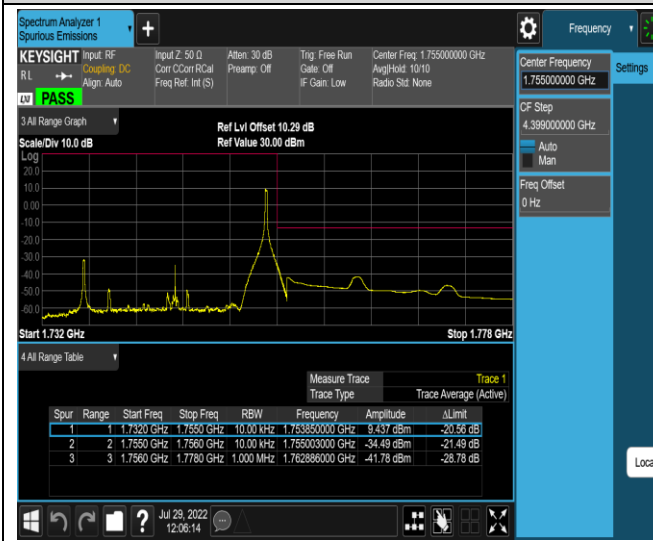

Band4-1.4MHz-16QAM-20393-1RB#5

Band4-1.4MHz-16QAM-20393-6RB#0

Band4-20MHz-QPSK-20050-1RB#0

Band4-20MHz-QPSK-20050-1RB#99

Band4-20MHz-QPSK-20050-100RB#0

Band4-20MHz-QPSK-20300-1RB#0

Band4-20MHz-QPSK-20300-1RB#99

Band4-20MHz-QPSK-20300-100RB#0

Band4-20MHz-16QAM-20050-1RB#0

Band4-20MHz-16QAM-20050-1RB#99

Band4-20MHz-16QAM-20050-100RB#0

Band4-20MHz-16QAM-20300-1RB#0

Band4-20MHz-16QAM-20300-1RB#99

Band4-20MHz-16QAM-20300-100RB#0