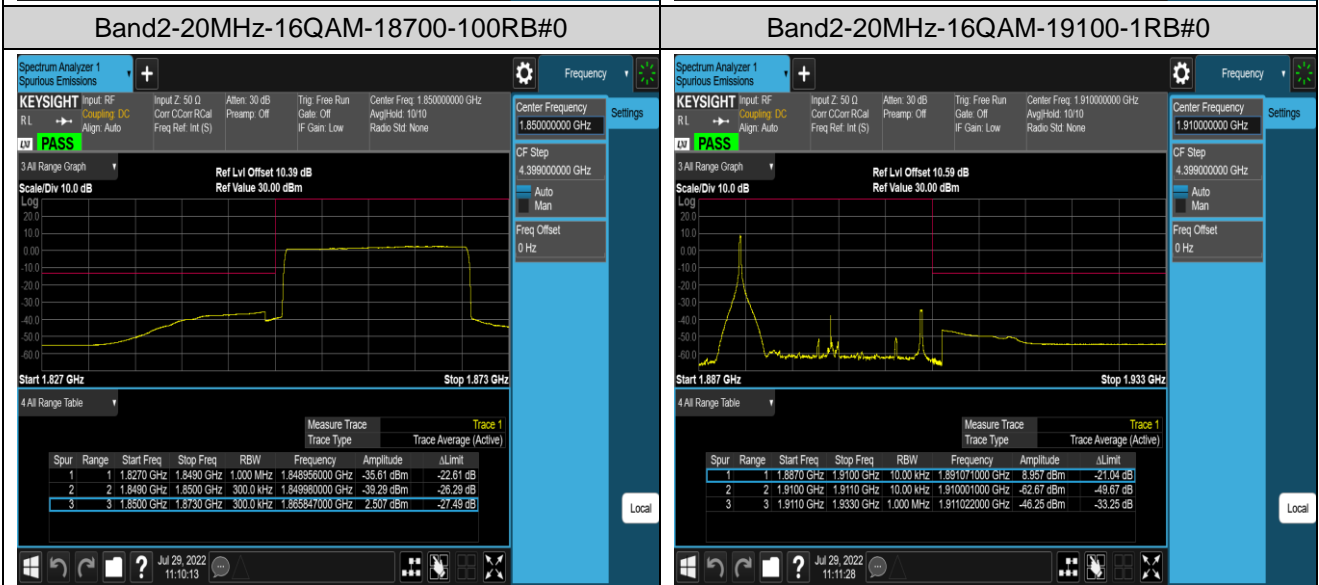

Band2-20MHz-QPSK-18700-100RB#0

Band2-20MHz-QPSK-19100-1RB#0

Band2-20MHz-QPSK-19100-1RB#99

Band2-20MHz-QPSK-19100-100RB#0

Band2-20MHz-16QAM-18700-1RB#0

Band2-20MHz-16QAM-18700-1RB#99

Band4-1.4MHz-QPSK-19957-6RB#0