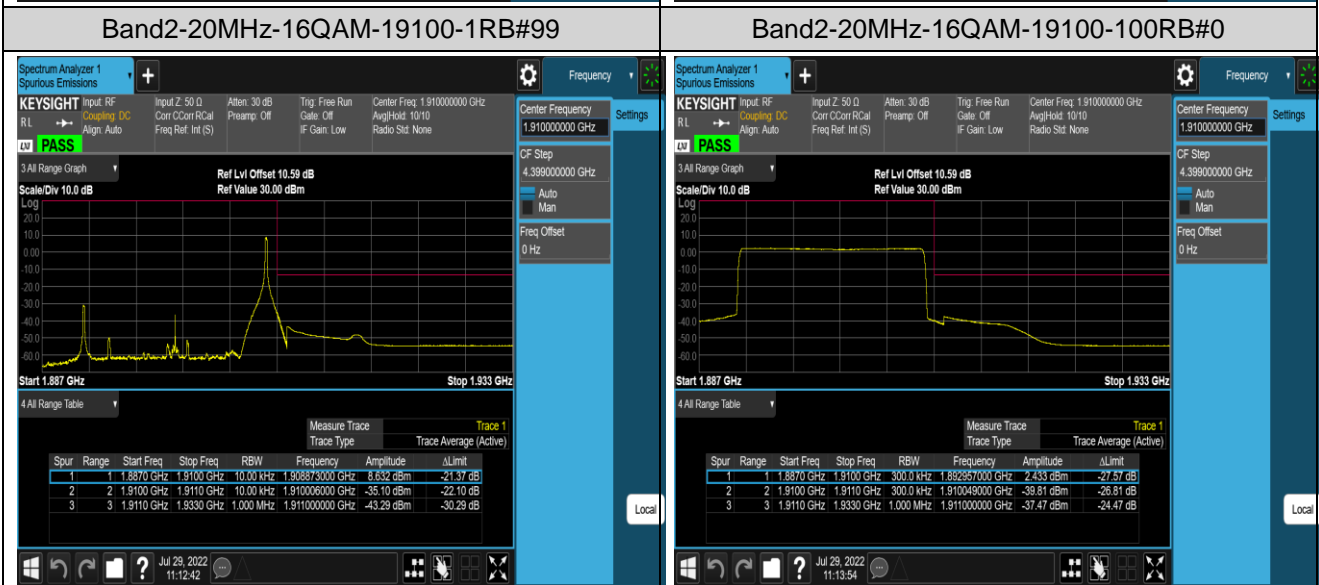

Band2-20MHz-QPSK-18700-100RB#0

Band2-20MHz-QPSK-19100-1RB#0

Band2-20MHz-QPSK-19100-1RB#99

Band2-20MHz-QPSK-19100-100RB#0

Band2-20MHz-16QAM-18700-1RB#0

Band2-20MHz-16QAM-18700-1RB#99

Band4-1.4MHz-QPSK-19957-6RB#0

Band4-1.4MHz-QPSK-20393-1RB#0

Band4-1.4MHz-QPSK-20393-1RB#5

Band4-1.4MHz-QPSK-20393-6RB#0

Band4-1.4MHz-16QAM-19957-1RB#0

Band4-1.4MHz-16QAM-19957-1RB#5

Band4-1.4MHz-16QAM-19957-6RB#0

Band4-1.4MHz-16QAM-20393-1RB#0