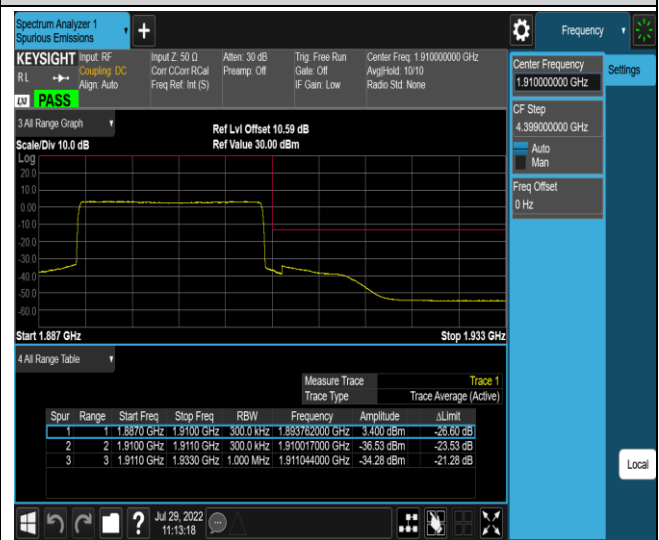

Band2-20MHz-QPSK-18700-100RB#0

Band2-20MHz-QPSK-19100-1RB#0

Band2-20MHz-QPSK-19100-1RB#99

Band2-20MHz-QPSK-19100-100RB#0

Band2-20MHz-16QAM-18700-1RB#0

Band2-20MHz-16QAM-18700-1RB#99

Band4-1.4MHz-QPSK-19957-6RB#0

Band4-1.4MHz-QPSK-20393-1RB#0

Band4-1.4MHz-QPSK-20393-1RB#5

Band4-1.4MHz-QPSK-20393-6RB#0

Band4-1.4MHz-16QAM-19957-1RB#0

Band4-1.4MHz-16QAM-19957-1RB#5

Band4-1.4MHz-16QAM-19957-6RB#0

Band4-1.4MHz-16QAM-20393-1RB#0