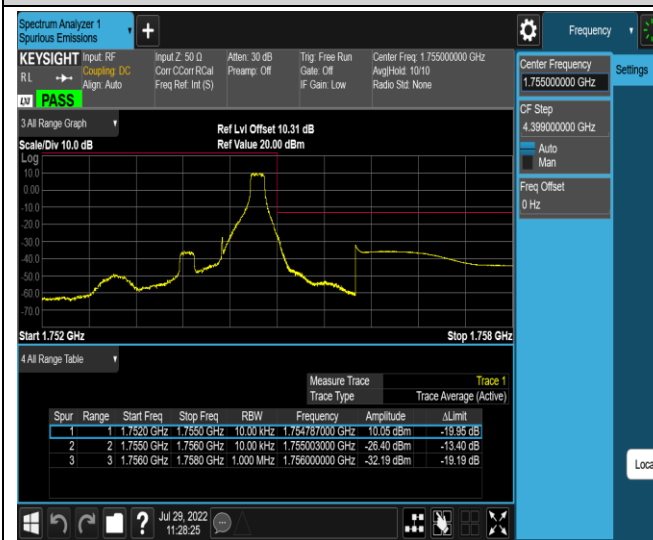

Band2-20MHz-QPSK-18700-100RB#0

Band2-20MHz-QPSK-19100-1RB#0

Band2-20MHz-QPSK-19100-1RB#99

Band2-20MHz-QPSK-19100-100RB#0

Band2-20MHz-16QAM-18700-1RB#0

Band2-20MHz-16QAM-18700-1RB#99

Band4-1.4MHz-QPSK-19957-6RB#0

Band4-1.4MHz-QPSK-20393-1RB#0

Band4-1.4MHz-QPSK-20393-1RB#5

Band4-1.4MHz-QPSK-20393-6RB#0

Band4-1.4MHz-16QAM-19957-1RB#0

Band4-1.4MHz-16QAM-19957-1RB#5

Band4-1.4MHz-16QAM-19957-6RB#0

Band4-1.4MHz-16QAM-20393-1RB#0