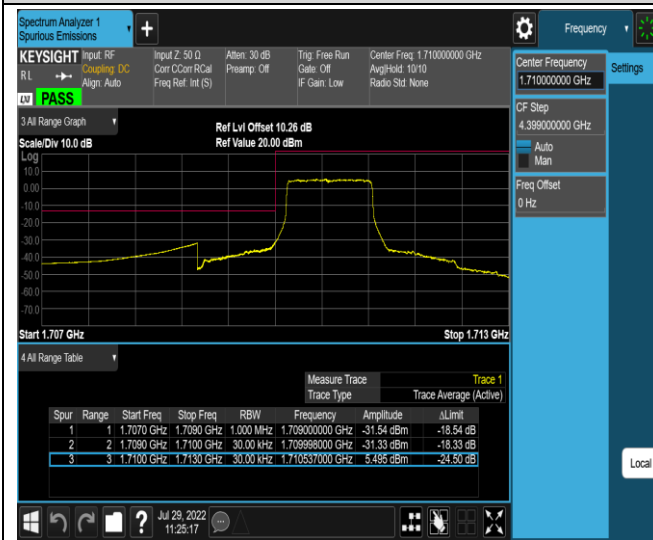

Band2-20MHz-QPSK-18700-100RB#0

Band2-20MHz-QPSK-19100-1RB#0

Band2-20MHz-QPSK-19100-1RB#99

Band2-20MHz-QPSK-19100-100RB#0

Band2-20MHz-16QAM-18700-1RB#0

Band2-20MHz-16QAM-18700-1RB#99

Band4-1.4MHz-QPSK-19957-6RB#0

Band4-1.4MHz-QPSK-20393-1RB#0

Band4-1.4MHz-QPSK-20393-1RB#5

Band4-1.4MHz-QPSK-20393-6RB#0

Band4-1.4MHz-16QAM-19957-1RB#0

Band4-1.4MHz-16QAM-19957-1RB#5

Band4-1.4MHz-16QAM-19957-6RB#0

Band4-1.4MHz-16QAM-20393-1RB#0