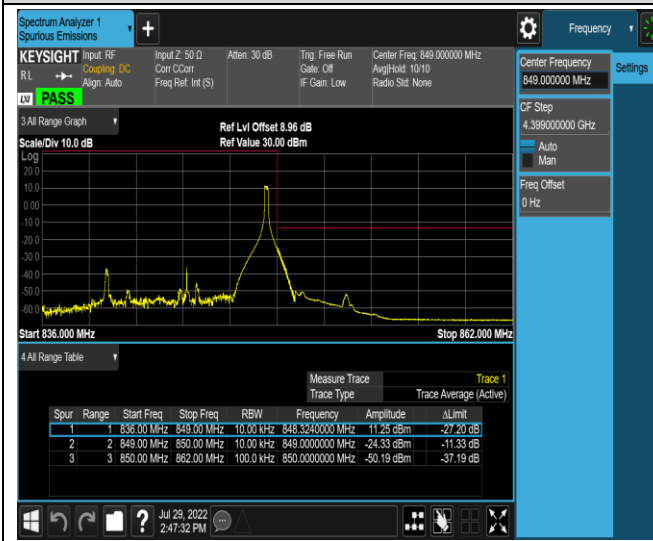

Band5-10MHz-QPSK-20450-50RB#0

Band5-10MHz-QPSK-20600-1RB#0

Band5-10MHz-QPSK-20600-1RB#49

Band5-10MHz-QPSK-20600-50RB#0

Band5-10MHz-16QAM-20450-1RB#0

Band5-10MHz-16QAM-20450-1RB#49

Band5-10MHz-16QAM-20450-50RB#0