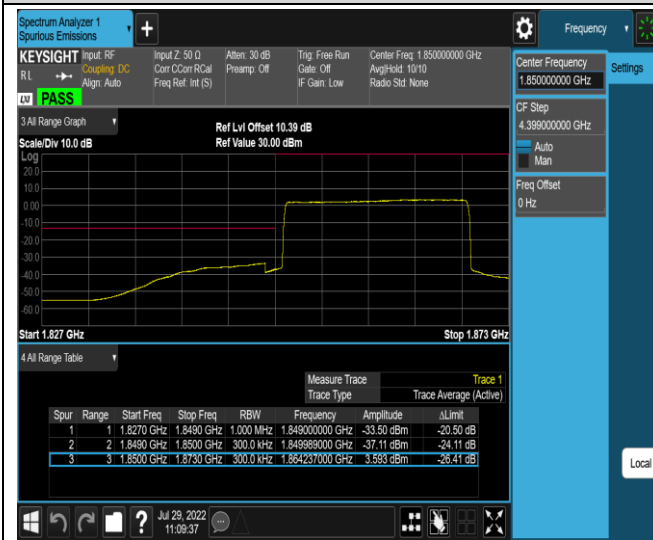

Band2-20MHz-QPSK-18700-100RB#0

Band2-20MHz-QPSK-19100-1RB#0

Band2-20MHz-QPSK-19100-1RB#99

Band2-20MHz-QPSK-19100-100RB#0

Band2-20MHz-16QAM-18700-1RB#0

Band2-20MHz-16QAM-18700-1RB#99

Band4-1.4MHz-QPSK-19957-6RB#0

Band4-1.4MHz-QPSK-20393-1RB#0

Band4-1.4MHz-QPSK-20393-1RB#5

Band4-1.4MHz-QPSK-20393-6RB#0

Band4-1.4MHz-16QAM-19957-1RB#0

Band4-1.4MHz-16QAM-19957-1RB#5

Band4-1.4MHz-16QAM-19957-6RB#0

Band4-1.4MHz-16QAM-20393-1RB#0