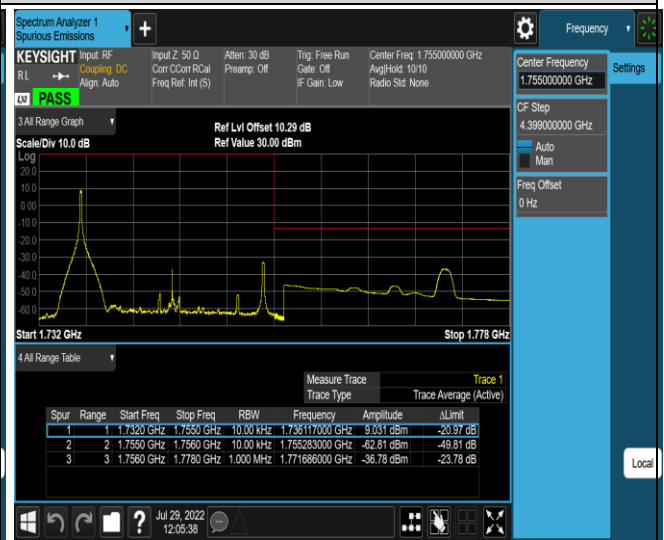

Band4-20MHz-QPSK-20300-100RB#0

Band4-20MHz-16QAM-20050-1RB#0

Band4-20MHz-16QAM-20050-1RB#99

Band4-20MHz-16QAM-20050-100RB#0

Band4-20MHz-16QAM-20300-1RB#0

Band4-20MHz-16QAM-20300-1RB#99

Band4-20MHz-16QAM-20300-100RB#0