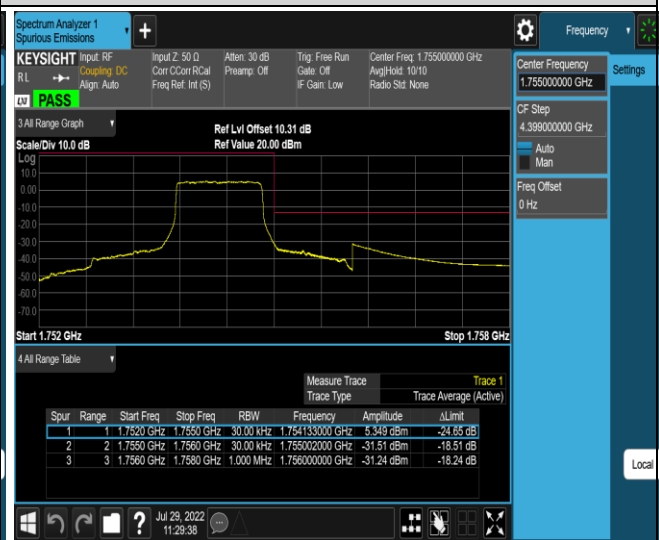

Band4-1.4MHz-QPSK-20393-1RB#0

Band4-1.4MHz-QPSK-20393-1RB#5

Band4-1.4MHz-QPSK-20393-6RB#0

Band4-1.4MHz-16QAM-19957-1RB#0

Band4-1.4MHz-16QAM-19957-1RB#5

Band4-1.4MHz-16QAM-19957-6RB#0

Band4-1.4MHz-16QAM-20393-1RB#0

Band4-1.4MHz-16QAM-20393-1RB#5

Band4-1.4MHz-16QAM-20393-6RB#0

Band4-20MHz-QPSK-20050-1RB#0

Band4-20MHz-QPSK-20050-1RB#99

Band4-20MHz-QPSK-20050-100RB#0

Band4-20MHz-QPSK-20300-1RB#0

Band4-20MHz-QPSK-20300-1RB#99