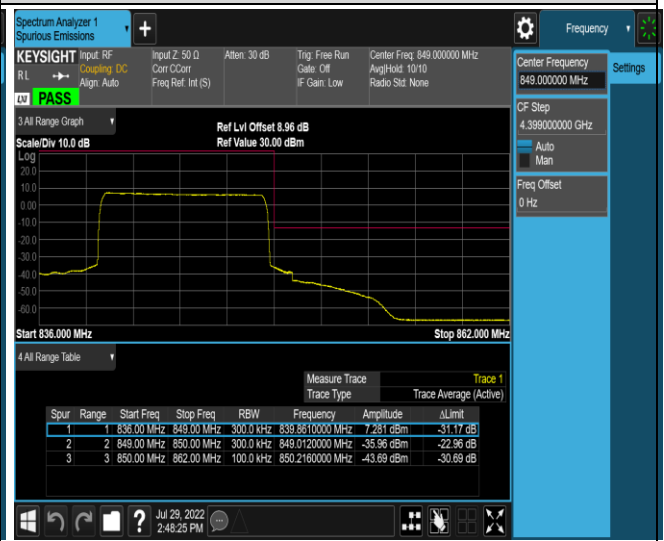

Band5-10MHz-QPSK-20450-50RB#0

Band5-10MHz-QPSK-20600-1RB#0

Band5-10MHz-QPSK-20600-1RB#49

Band5-10MHz-QPSK-20600-50RB#0

Band5-10MHz-16QAM-20450-1RB#0

Band5-10MHz-16QAM-20450-1RB#49

Band5-10MHz-16QAM-20450-50RB#0