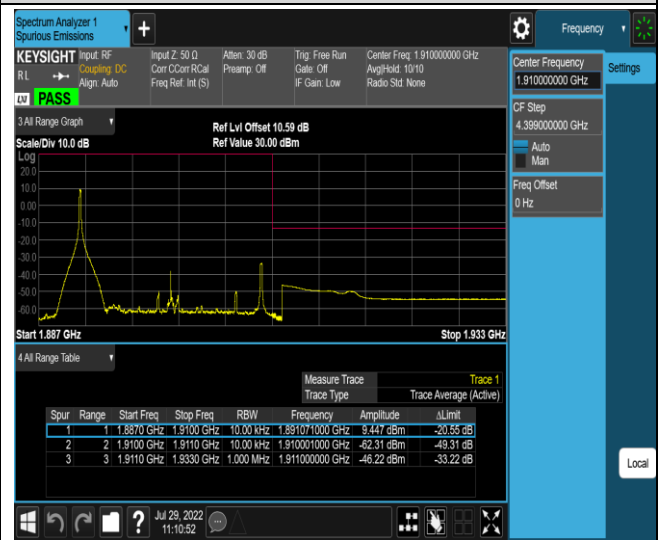

Band2-20MHz-QPSK-18700-100RB#0

Band2-20MHz-QPSK-19100-1RB#0

Band2-20MHz-QPSK-19100-1RB#99

Band2-20MHz-QPSK-19100-100RB#0

Band2-20MHz-16QAM-18700-1RB#0

Band2-20MHz-16QAM-18700-1RB#99

Band4-1.4MHz-QPSK-19957-6RB#0

Band4-1.4MHz-QPSK-20393-1RB#0

Band4-1.4MHz-QPSK-20393-1RB#5

Band4-1.4MHz-QPSK-20393-6RB#0

Band4-1.4MHz-16QAM-19957-1RB#0

Band4-1.4MHz-16QAM-19957-1RB#5

Band4-1.4MHz-16QAM-19957-6RB#0

Band4-1.4MHz-16QAM-20393-1RB#0