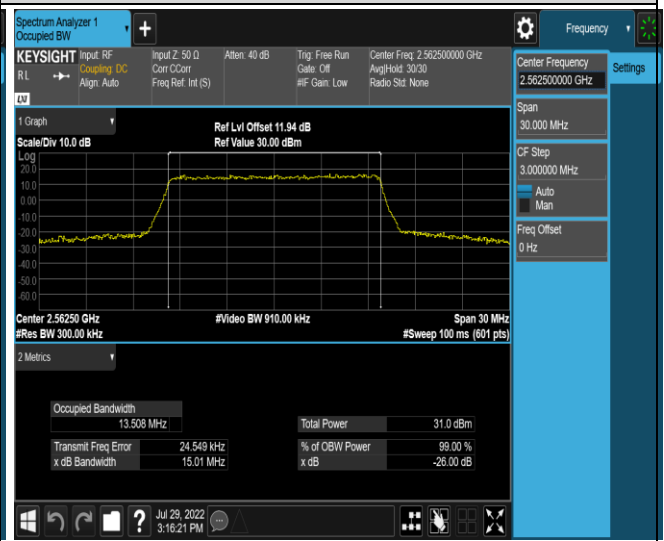

Band7-20MHz-QPSK-21100-100RB#0