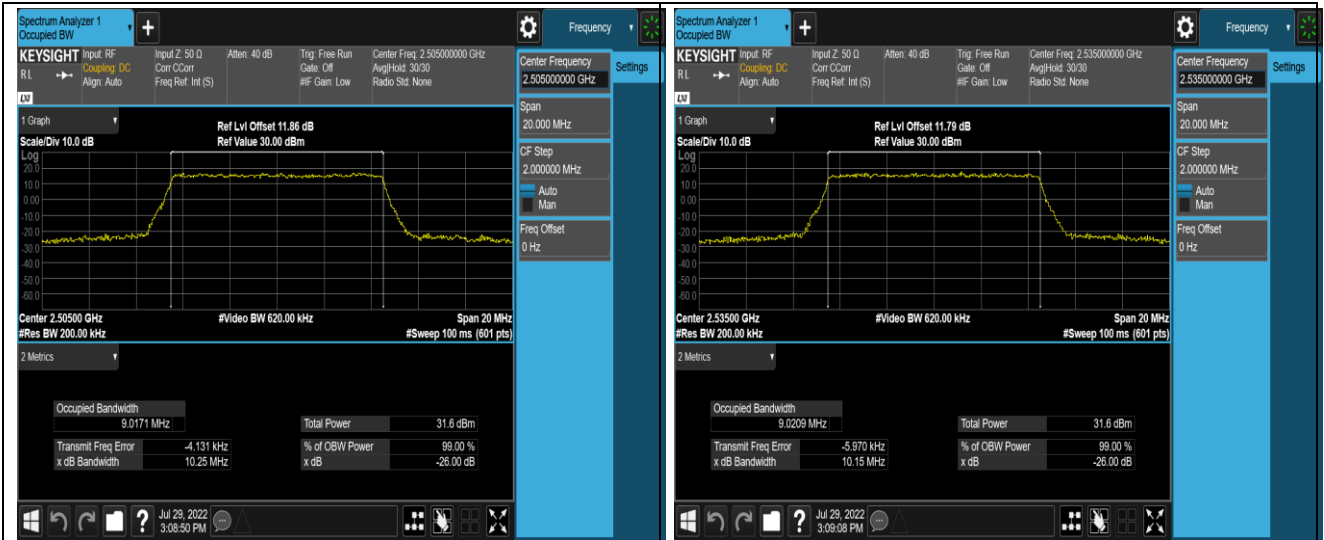

Band7-10MHz-QPSK-20800-50RB#0

Band7-10MHz-QPSK-21100-50RB#0

Band7-10MHz-QPSK-21400-50RB#0

Band7-10MHz-16QAM-20800-50RB#0