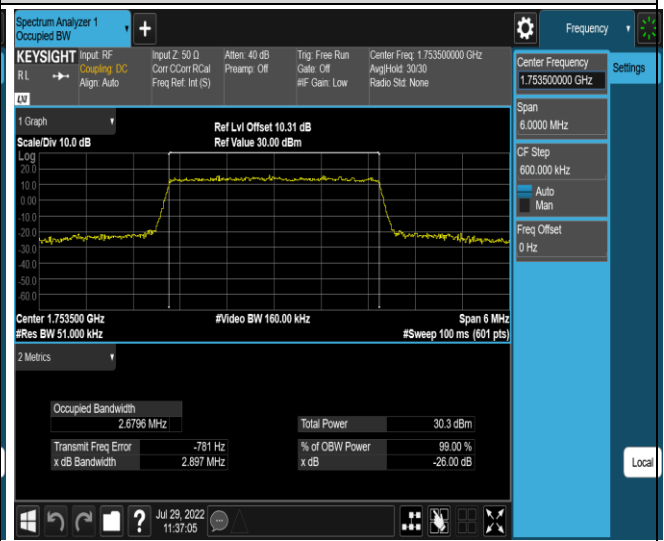

Band4-1.4MHz-16QAM-20393-6RB#0

Band4-3MHz-QPSK-19965-15RB#0

Band4-3MHz-QPSK-20175-15RB#0

Band4-3MHz-QPSK-20385-15RB#0

Band4-3MHz-16QAM-19965-15RB#0

Band4-3MHz-16QAM-20175-15RB#0

Band4-3MHz-16QAM-20385-15RB#0