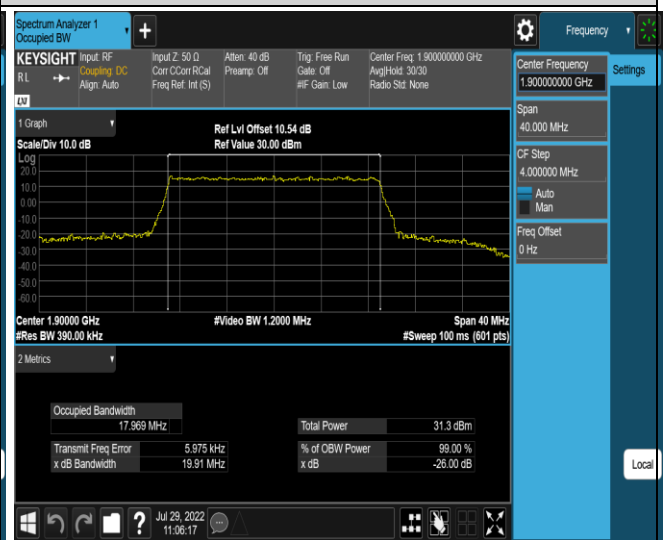

Band2-20MHz-16QAM-19100-100RB#0

Band4-1.4MHz-QPSK-20175-6RB#0