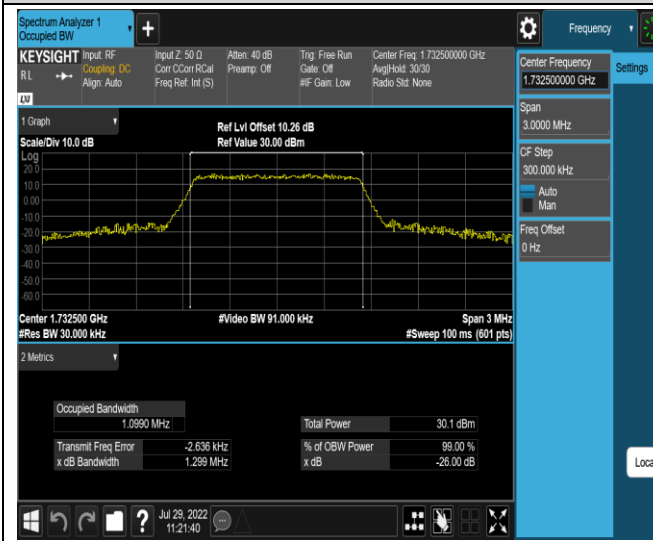

Band4-1.4MHz-16QAM-20175-6RB#0

Band4-3MHz-QPSK-19965-15RB#0