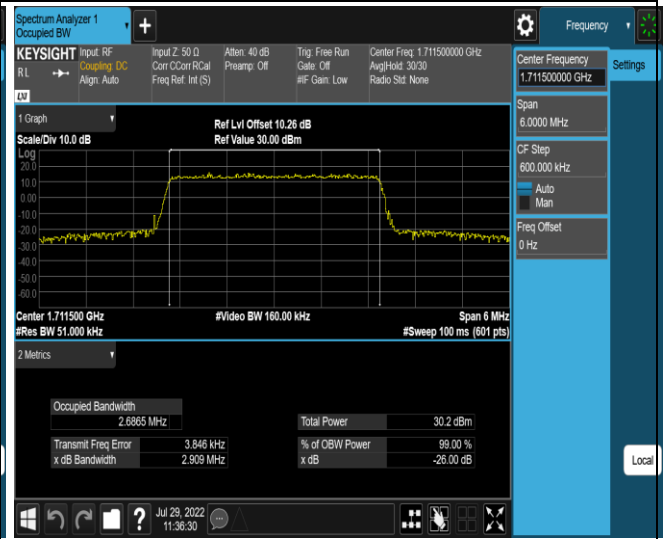

Band4-1.4MHz-16QAM-20393-6RB#0

Band4-3MHz-QPSK-19965-15RB#0

Band4-3MHz-QPSK-20175-15RB#0

Band4-3MHz-QPSK-20385-15RB#0

Band4-3MHz-16QAM-19965-15RB#0

Band4-3MHz-16QAM-20175-15RB#0

Band4-3MHz-16QAM-20385-15RB#0