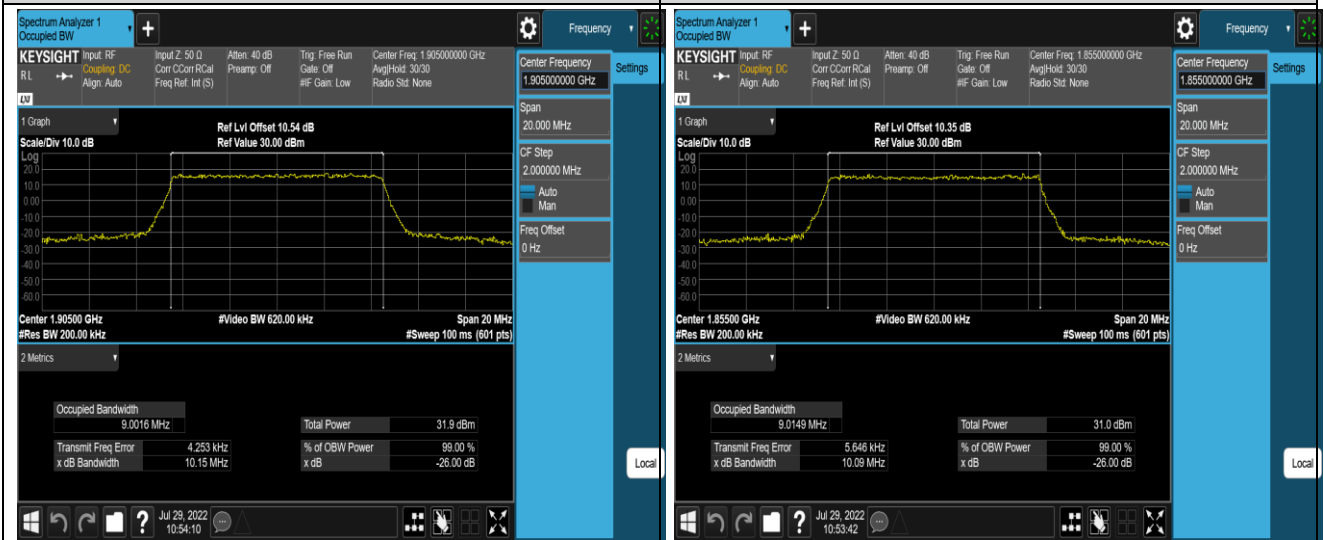

Band2-10MHz-QPSK-19150-50RB#0

Band2-10MHz-16QAM-18650-50RB#0

Band2-10MHz-16QAM-18900-50RB#0

Band2-10MHz-16QAM-19150-50RB#0