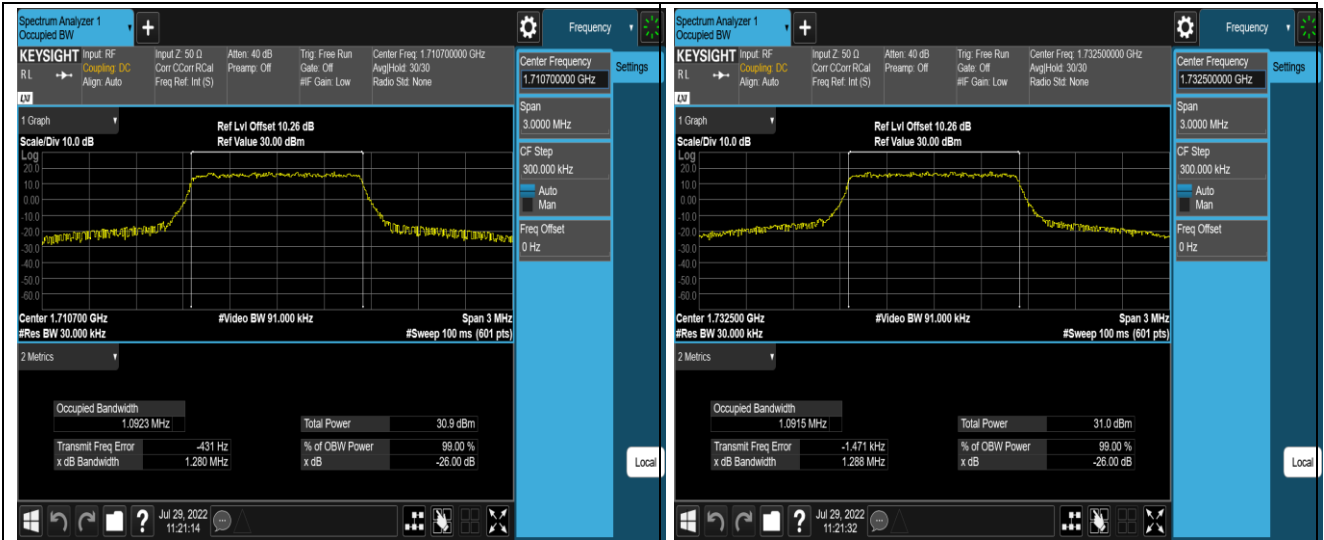

Band4-1.4MHz-QPSK-19957-6RB#0

Band4-1.4MHz-QPSK-20175-6RB#0

Band4-1.4MHz-QPSK-20393-6RB#0

Band4-1.4MHz-16QAM-19957-6RB#0