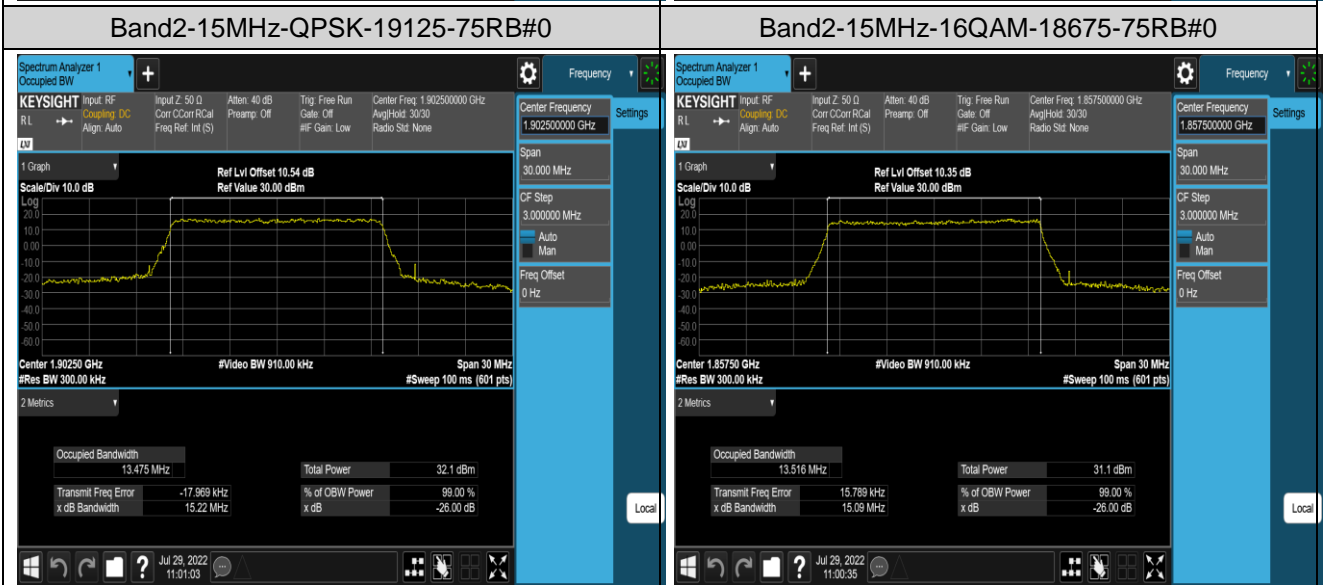

Band2-10MHz-16QAM-18650-50RB#0

Band2-10MHz-16QAM-18900-50RB#0

Band2-10MHz-16QAM-19150-50RB#0

Band2-15MHz-QPSK-18675-75RB#0

Band2-15MHz-QPSK-18900-75RB#0

Band2-20MHz-QPSK-19100-100RB#0

Band2-20MHz-16QAM-18700-100RB#0