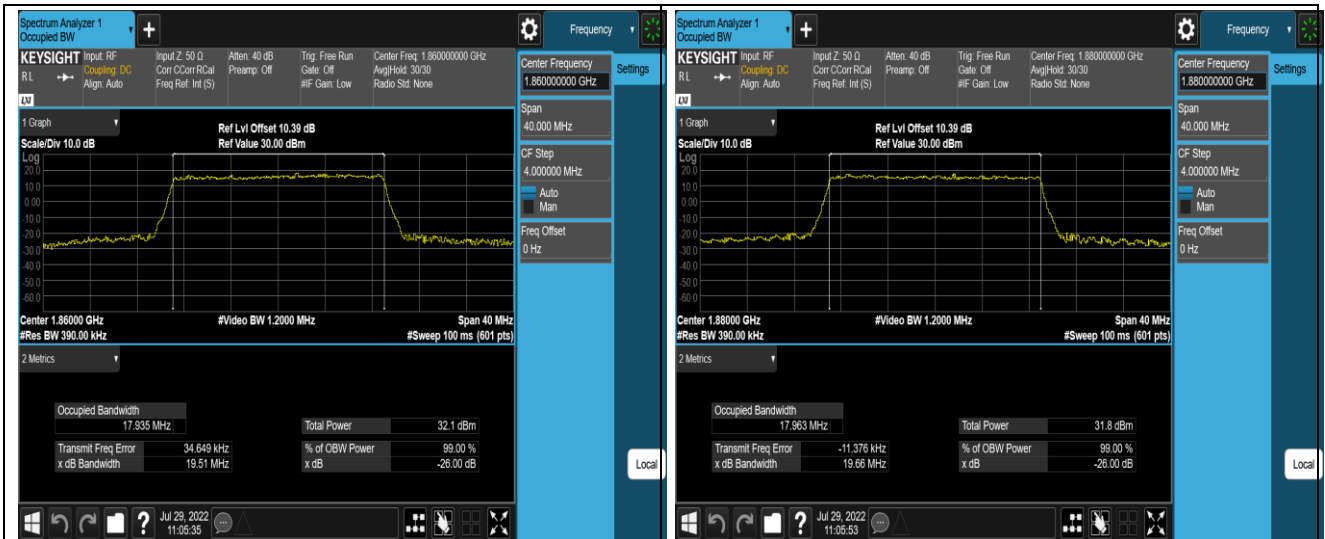

Band2-10MHz-16QAM-18650-50RB#0

Band2-10MHz-16QAM-18900-50RB#0

Band2-10MHz-16QAM-19150-50RB#0

Band2-15MHz-QPSK-18675-75RB#0

Band2-15MHz-QPSK-18900-75RB#0

Band2-20MHz-QPSK-19100-100RB#0

Band2-20MHz-16QAM-18700-100RB#0