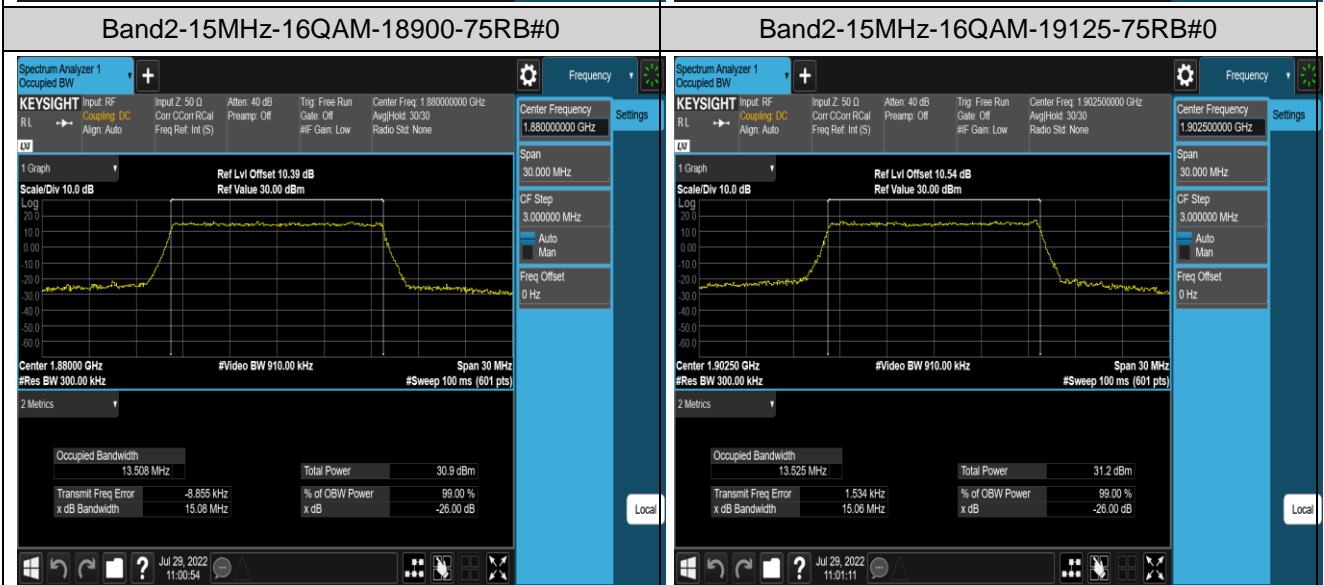

Band2-10MHz-16QAM-18650-50RB#0

Band2-10MHz-16QAM-18900-50RB#0

Band2-10MHz-16QAM-19150-50RB#0

Band2-15MHz-QPSK-18675-75RB#0

Band2-15MHz-QPSK-18900-75RB#0

Band2-20MHz-QPSK-19100-100RB#0

Band2-20MHz-16QAM-18700-100RB#0

Band2-20MHz-16QAM-18900-100RB#0

Band2-20MHz-16QAM-19100-100RB#0

Band4-1.4MHz-QPSK-19957-6RB#0

Band4-1.4MHz-QPSK-20175-6RB#0

Band4-1.4MHz-QPSK-20393-6RB#0

Band4-1.4MHz-16QAM-19957-6RB#0

Band4-1.4MHz-16QAM-20175-6RB#0