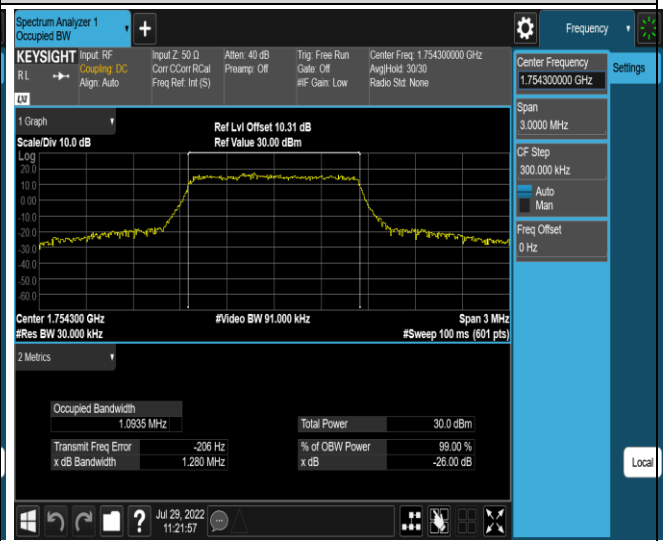

Band4-1.4MHz-16QAM-20393-6RB#0

Band4-3MHz-QPSK-20175-15RB#0