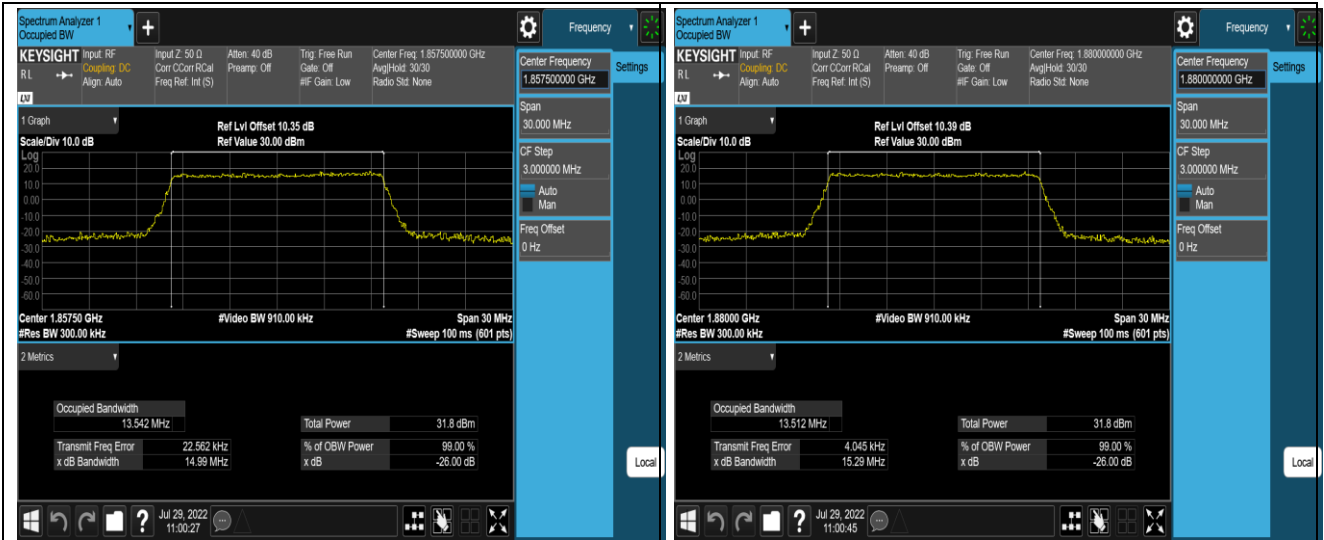

Band2-10MHz-16QAM-18650-50RB#0

Band2-10MHz-16QAM-18900-50RB#0

Band2-10MHz-16QAM-19150-50RB#0

Band2-15MHz-QPSK-18675-75RB#0

Band2-15MHz-QPSK-18900-75RB#0

Band2-20MHz-QPSK-19100-100RB#0

Band2-20MHz-16QAM-18700-100RB#0

Band2-20MHz-16QAM-18900-100RB#0

Band2-20MHz-16QAM-19100-100RB#0

Band4-1.4MHz-QPSK-19957-6RB#0

Band4-1.4MHz-QPSK-20175-6RB#0

Band4-1.4MHz-QPSK-20393-6RB#0

Band4-1.4MHz-16QAM-19957-6RB#0

Band4-1.4MHz-16QAM-20175-6RB#0