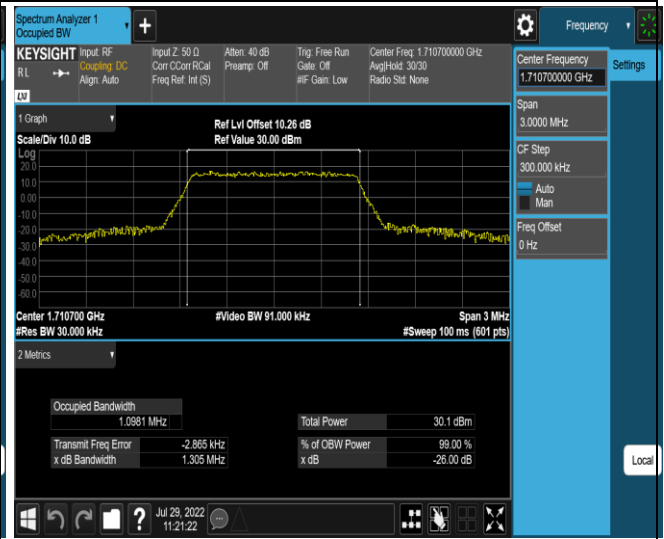

Band2-20MHz-16QAM-18900-100RB#0

Band2-20MHz-16QAM-19100-100RB#0

Band4-1.4MHz-QPSK-19957-6RB#0

Band4-1.4MHz-QPSK-20175-6RB#0

Band4-1.4MHz-QPSK-20393-6RB#0

Band4-1.4MHz-16QAM-19957-6RB#0

Band4-1.4MHz-16QAM-20175-6RB#0