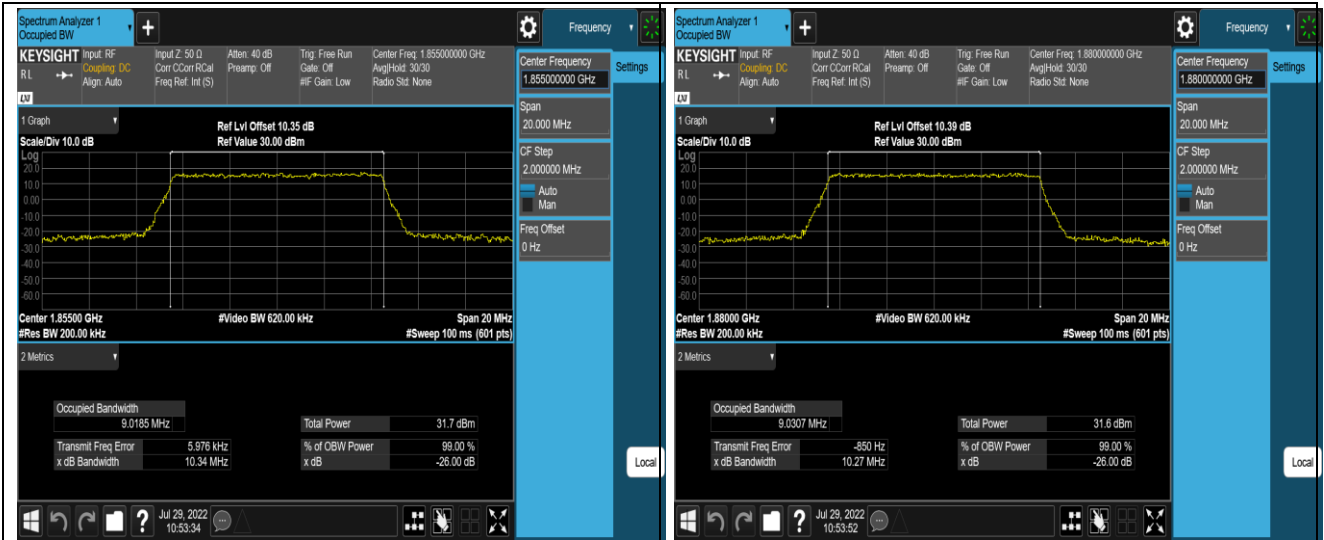

Test Graphs

Band2-5MHz-QPSK-19175-25RB#0

Band2-5MHz-16QAM-18625-25RB#0

Band2-5MHz-16QAM-18900-25RB#0

Band2-5MHz-16QAM-19175-25RB#0

Band2-10MHz-QPSK-18650-50RB#0

Band2-10MHz-QPSK-18900-50RB#0

Band2-10MHz-QPSK-19150-50RB#0