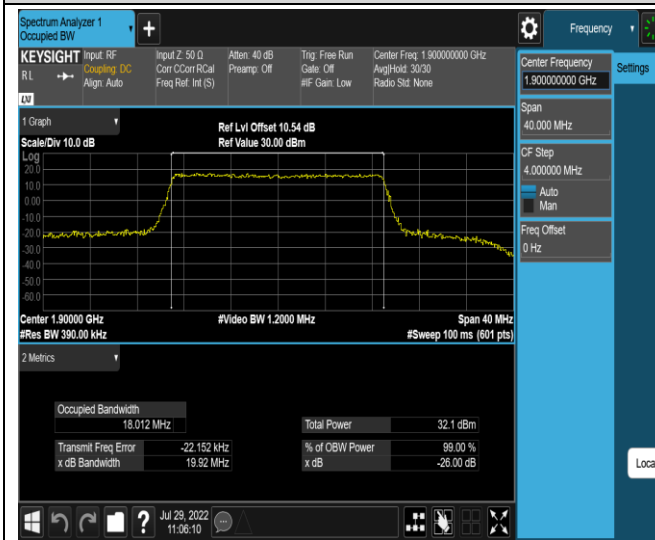

Band2-10MHz-16QAM-18650-50RB#0

Band2-10MHz-16QAM-18900-50RB#0

Band2-10MHz-16QAM-19150-50RB#0

Band2-15MHz-QPSK-18675-75RB#0

Band2-15MHz-QPSK-18900-75RB#0

Band2-20MHz-QPSK-19100-100RB#0

Band2-20MHz-16QAM-18700-100RB#0