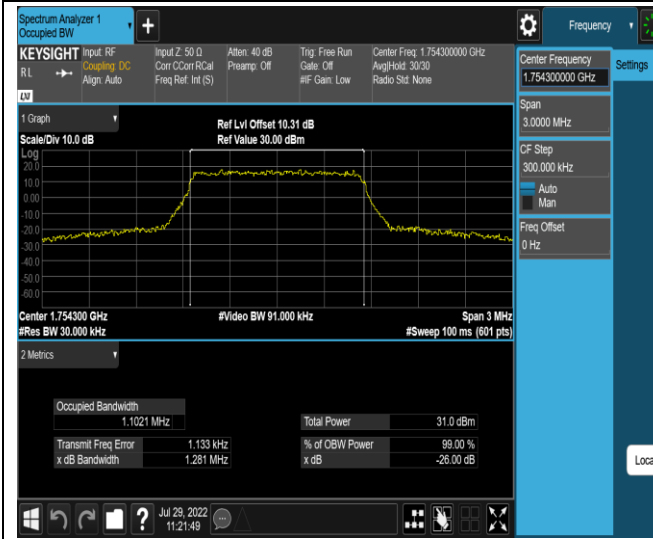

Band2-20MHz-16QAM-18900-100RB#0

Band2-20MHz-16QAM-19100-100RB#0

Band4-1.4MHz-QPSK-19957-6RB#0

Band4-1.4MHz-QPSK-20175-6RB#0

Band4-1.4MHz-QPSK-20393-6RB#0

Band4-1.4MHz-16QAM-19957-6RB#0

Band4-1.4MHz-16QAM-20175-6RB#0