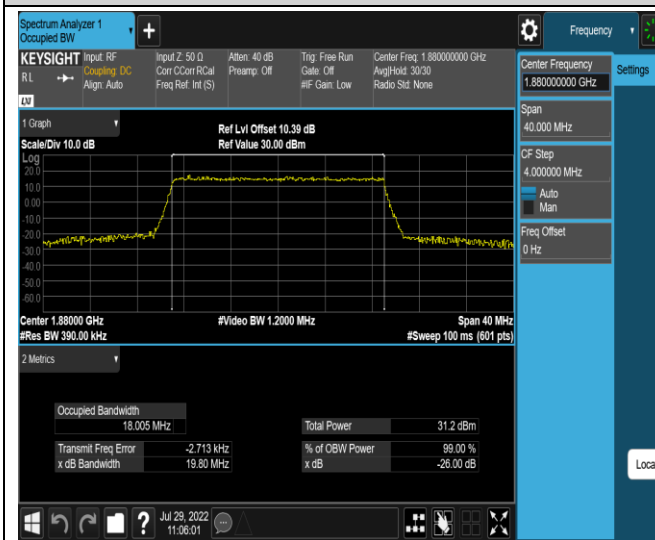

Band2-20MHz-16QAM-18900-100RB#0

Band4-1.4MHz-QPSK-19957-6RB#0