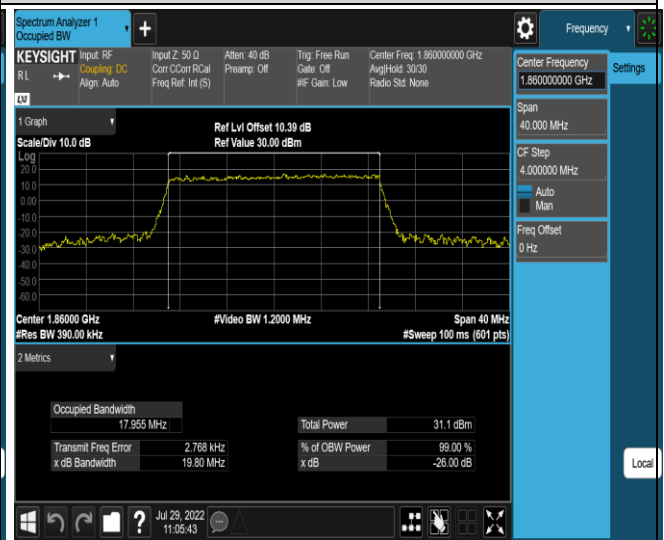

Band2-10MHz-16QAM-18650-50RB#0

Band2-10MHz-16QAM-18900-50RB#0

Band2-10MHz-16QAM-19150-50RB#0

Band2-15MHz-QPSK-18675-75RB#0

Band2-15MHz-QPSK-18900-75RB#0

Band2-20MHz-QPSK-19100-100RB#0

Band2-20MHz-16QAM-18700-100RB#0