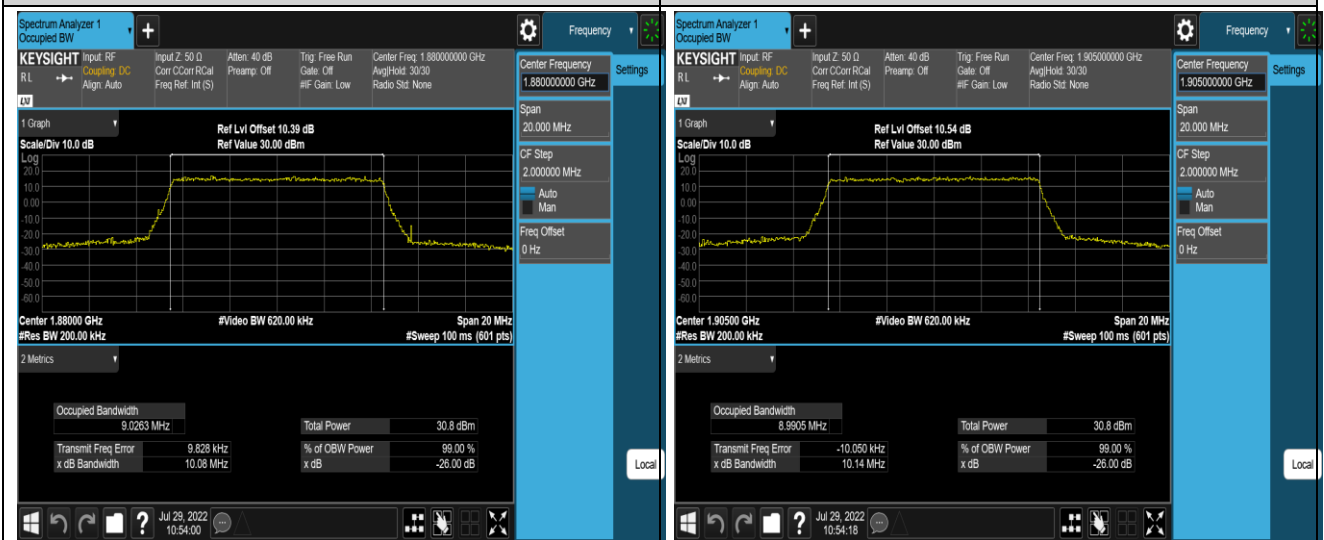

Band2-10MHz-16QAM-18900-50RB#0

Band2-10MHz-16QAM-19150-50RB#0

Band2-15MHz-QPSK-18675-75RB#0

Band2-15MHz-QPSK-18900-75RB#0