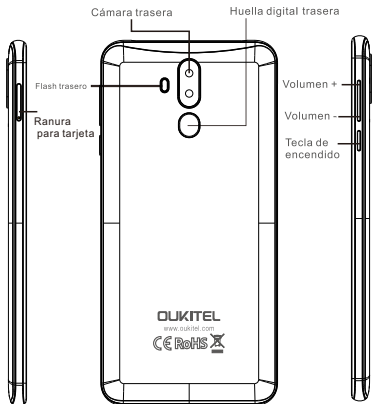

Descripción