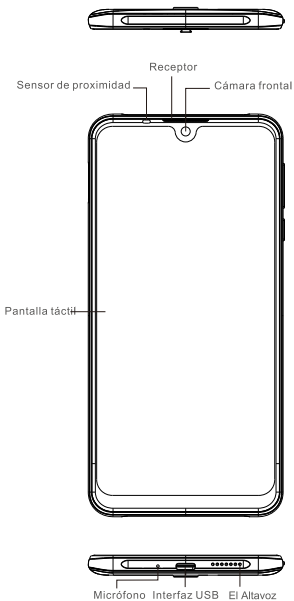

Изображение: JPEG, BMP, GIF, PNG

Габаритные размеры

Высота: 177.6mm

Ширина: 86.3mm

Толщина: 8.9mm

Вес: 232.2g

Содержимое пакета

1 * USB кабель

1 * многоязычное руководство

1 * Зарядное устройство

1 * Чехол смартфона

1*гарантийный талон

1*Кабельнаушников

1*Линия OTG

1*Игольная карта

Название производителя: Шэньчжэнь Юньца
и Интеллектуальные Технологии, ООО
Адрес производителя: A-SIDE A2 BUILDING 2 / FENET НОВЫЙ
ПРОМЫШЛЕННЫЙ ПАРК, NO.20 ПРОМЫШЛЕННАЯ ЗОНА
DAFU, ОБЩЕСТВО AОВЕI, ГУАНЛАН, НОВЫЙ ОКРУГ ЛОНХУ
А, ШЭНЬЧЖЭНЬ КИТАЙ

Descripción

Descripción

Accesorios

Cargador

Cable USB

Batería

K9 incluye batería interna.

Puede controlar el estado de su batería con el icono que se muestra en la parte superior derecha de la pantalla. Las baterías pueden explotar cuando se sobrecaliente en hornos microondas, estufas o radiadores.