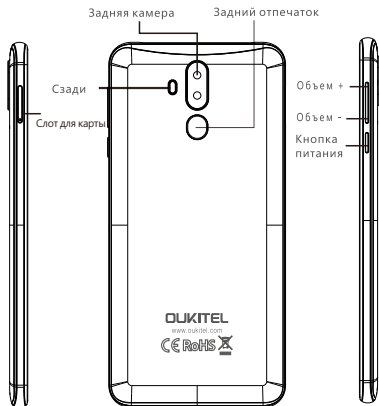

Общие сведения